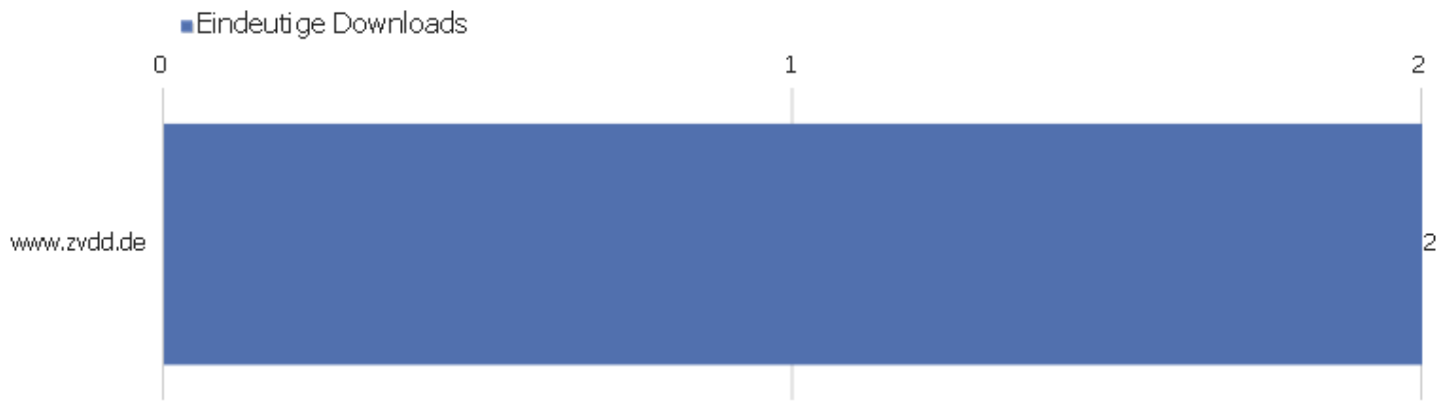

Downloads

Download-URL	Eindeutige Downloads	Downloads
www.zvdd.de/fileadmin/AGSDD-Redaktion/METS_Anwendungen	2	2

Besuchslänge

Besuchsdauer	Besuche
0-10s	622
11-30s	145
31-60s	105
1-2 Min.	115
2-4 Min.	99
4-7 Min.	67
7-10 Min.	50
10-15 Min.	45
15-30 Min.	78
30+ Min.	69