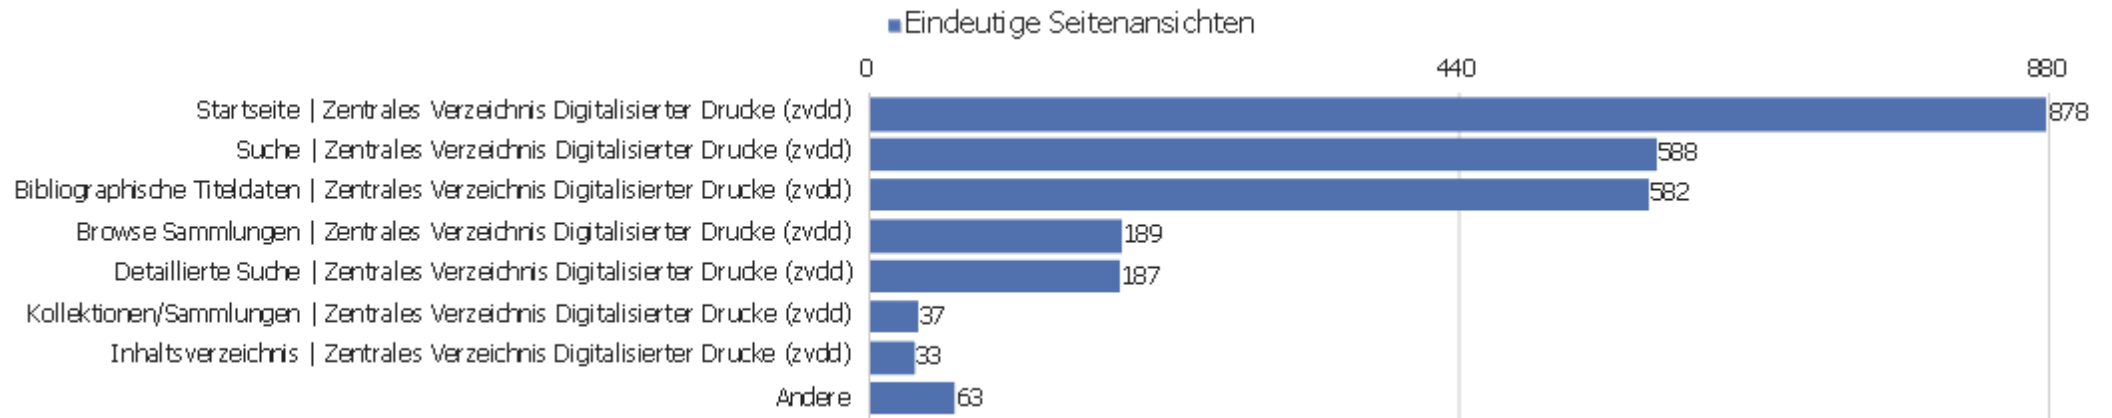

Seitentitel

Seitentitel	Seitenansichten	Eindeutige Seitenansichten	Durchschnittszeit pro Seite	Absprungrate	Ausstiegsrate	Durchschnittliche Generierungszeit
Startseite | Zentrales Verzeichnis Digitalisierter Dr	1.177	878	00:00:30	37 %	48 %	2,59 s
Suche | Zentrales Verzeichnis Digitalisierter Drucke (zvdd)	2.650	588	00:00:45	37 %	53 %	1,25 s
Bibliographische Titeldaten | Zentrales Verzeichnis D	1.493	582	00:02:10	58 %	70 %	0,45 s
Browse Sammlungen | Zentrales Verzeichnis Digitalisie	477	189	00:00:32	39 %	53 %	1,38 s
Detaillierte Suche | Zentrales Verzeichnis Digitalisi	1.170	187	00:00:59	16 %	52 %	2,06 s
Kollektionen/Sammlungen | Zentrales Verzeichnis Digit	44	37	00:00:54	70 %	46 %	8,3 s
Inhaltsverzeichnis | Zentrales Verzeichnis Digitalisi	60	33	00:01:03	38 %	42 %	0,85 s
Seite nicht gefunden | Zentrales Verzeichnis Digitali	12	10	00:00:15	33 %	60 %	0,36 s
ZVDD Validator | Zentrales Verzeichnis Digitalisierte	20	7	00:01:54	43 %	100 %	6,14 s
Anmelden | Zentrales Verzeichnis Digitalisierter Druc	9	6	00:00:38	50 %	17 %	0,26 s
Sitemap | Zentrales Verzeichnis Digitalisierter Druck	5	5	00:00:28	0 %	20 %	1,19 s
Hilfe zur Suche | Zentrales Verzeichnis Digitalisiert	4	4	00:00:04	100 %	50 %	0,47 s
zvdd: Suche	12	4	00:00:16	0 %	0 %	13,28 s
Ansprechpartner | Zentrales Verzeichnis Digitalisierter	2	2	00:00:01	0 %	0 %	0 s