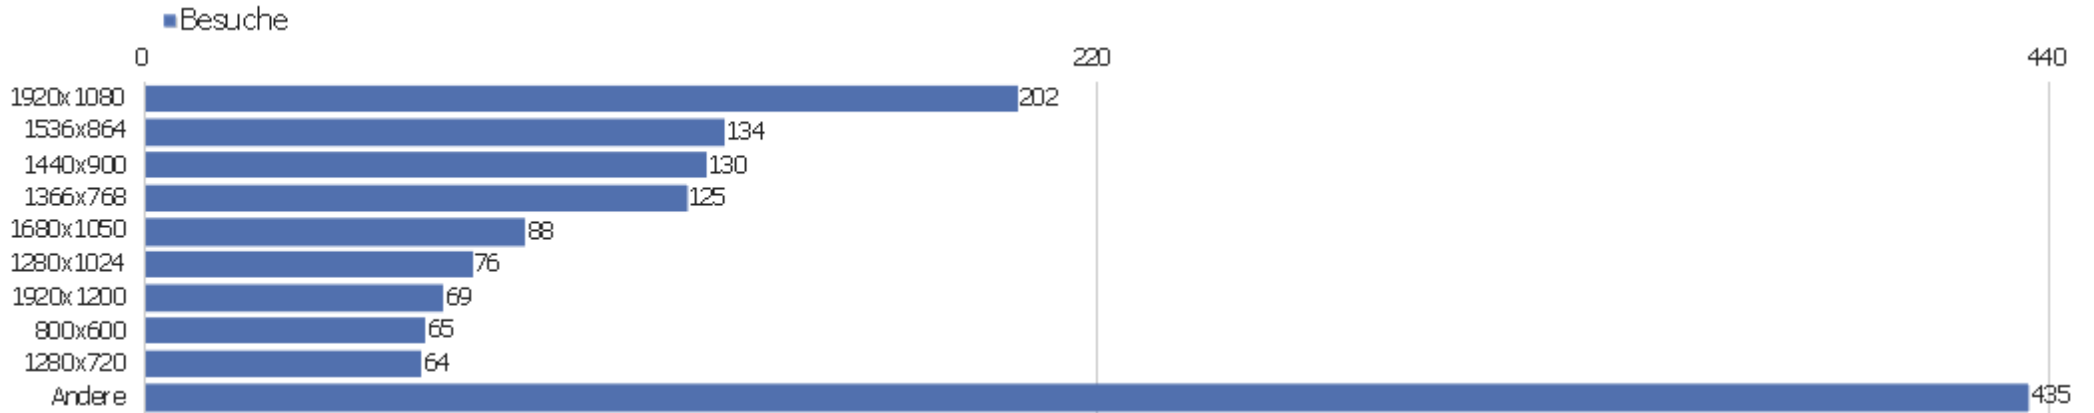

Bildschirmauflösungen

Auflösung	Besuche	Aktionen	Aktionen pro Besuch	Durchschnittszeit auf der Website	Absprungrate	Konversionsrate
1920x1080	202	1.232	6	00:05:05	35 %	0 %
1536x864	134	1.370	10	00:08:55	19 %	0 %
1440x900	130	719	6	00:04:27	37 %	0 %
1366x768	125	942	8	00:06:47	38 %	0 %
1680x1050	88	493	6	00:03:55	35 %	0 %
1280x1024	76	346	5	00:03:47	46 %	0 %
1920x1200	69	254	4	00:07:01	39 %	0 %
800x600	65	70	1	00:00:01	92 %	0 %
1280x720	64	519	8	00:07:32	30 %	0 %
800x1280	47	210	5	00:03:44	40 %	0 %
1280x800	43	151	4	00:03:09	42 %	0 %
768x1024	34	120	4	00:01:38	56 %	0 %
2560x1440	32	70	2	00:01:38	69 %	0 %
1600x900	31	173	6	00:05:03	35 %	0 %