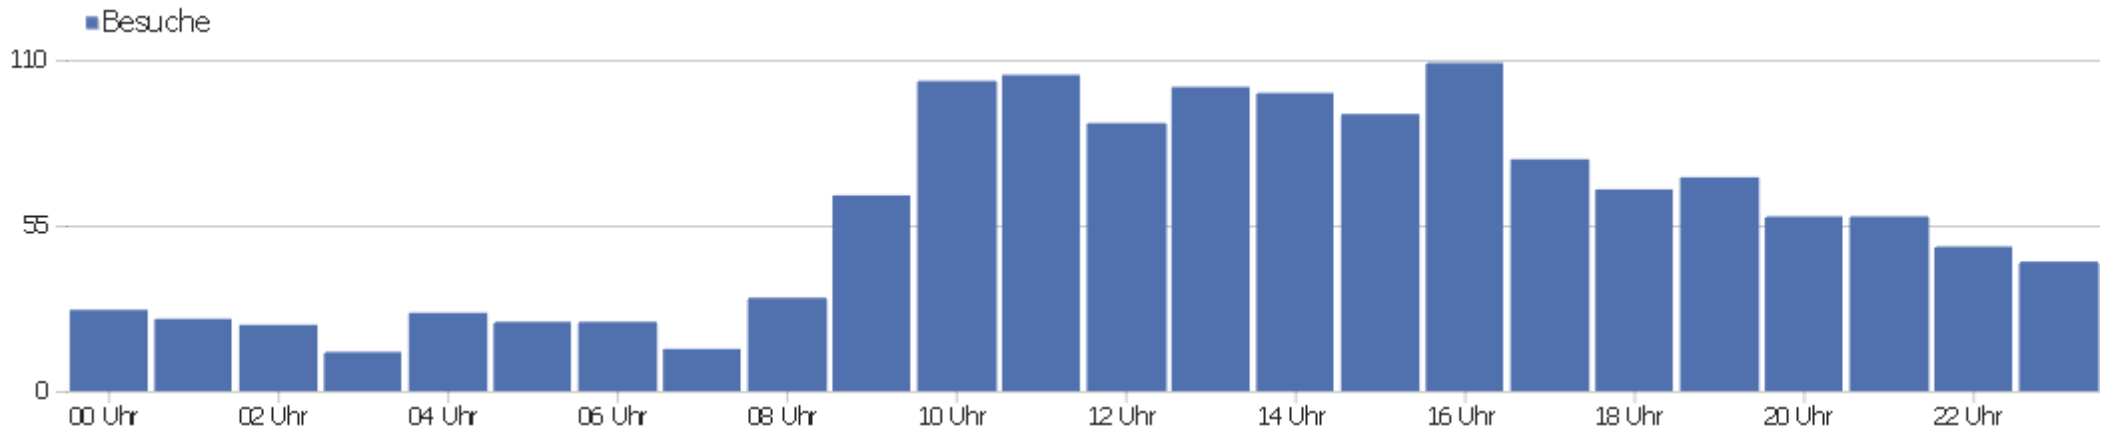

Headless Chrome	4	4	1	00:00:00	100 %	0 %
 MIUI Browser	4	14	4	00:02:01	50 %	0 %
 Sogou Explorer	3	4	1	00:00:05	67 %	0 %
 Firefox Mobile	2	10	5	00:04:09	50 %	0 %
Huawei Browser	2	3	2	00:00:12	50 %	0 %
 QQ Browser	2	6	3	00:00:13	50 %	0 %
 Chrome Mobile iOS	1	3	3	00:00:57	0 %	0 %
 Firefox Mobile iOS	1	3	3	00:01:04	0 %	0 %
Vivo Browser	1	4	4	00:00:25	0 %	0 %

Betriebssystem-Familien

Betriebssystem-Familie	Besuche	Aktionen	Aktionen pro Besuch	Durchschnittszeit auf der Website	Absprungrate	Konversionsrate
Windows	823	5.789	7	00:06:30	34 %	0 %
Mac	325	1.415	4	00:04:37	42 %	0 %
Android	143	487	3	00:01:53	56 %	0 %
iOS	58	234	4	00:02:29	47 %	0 %
GNU/Linux	31	201	7	00:03:12	61 %	0 %
Chrome OS	8	85	11	00:05:22	13 %	0 %

Besuche nach Server-Zeit

Serverzeit - Stunde (Start des Besuchs)	Besuche	Aktionen	Aktionen pro Besuch	Durchschnittszeit auf der Website	Absprungrate	Umsatz
00 Uhr	27	187	7	00:10:56	37 %	0 €
01 Uhr	24	154	6	00:06:29	50 %	0 €
02 Uhr	22	107	5	00:02:36	59 %	0 €
03 Uhr	13	94	7	00:12:30	23 %	0 €
04 Uhr	26	126	5	00:03:57	38 %	0 €
05 Uhr	23	211	9	00:03:47	57 %	0 €
06 Uhr	23	169	7	00:08:56	43 %	0 €
07 Uhr	14	69	5	00:03:39	43 %	0 €
08 Uhr	31	128	4	00:06:59	45 %	0 €
09 Uhr	65	272	4	00:05:51	46 %	0 €
10 Uhr	103	541	5	00:06:17	49 %	0 €
11 Uhr	105	594	6	00:05:36	42 %	0 €
12 Uhr	89	619	7	00:08:48	39 %	0 €
13 Uhr	101	714	7	00:06:28	31 %	0 €