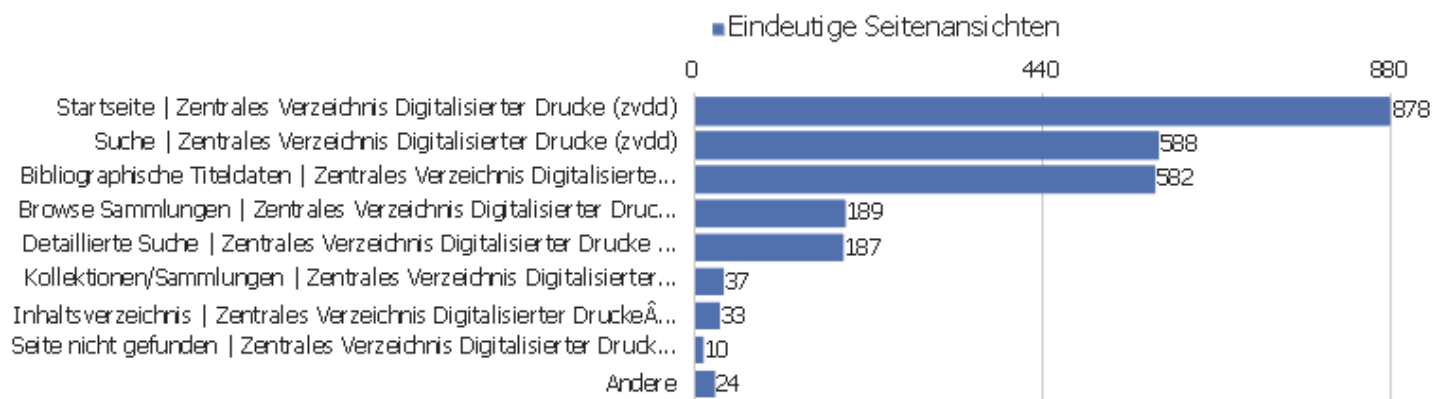

Titel der Ausstiegsseite

Titel der Ausstiegsseite	Ausstiege	Eindeutige Seitenansichten	Ausstiegsrate	Durchschnittliche Generierungszeit
Startseite | Zentrales Verzeichnis Digitalisierter Dr	418	878	48 %	2,59 s
	311	588	53 %	1,25 s
Bibliographische Titeldaten | Zentrales Verzeichnis D	408	582	70 %	0,45 s
Browse Sammlungen | Zentrales Verzeichnis Digitalisie	101	189	53 %	1,38 s
Detaillierte Suche | Zentrales Verzeichnis Digitalisi	98	187	52 %	2,06 s
Kollektionen/Sammlungen | Zentrales Verzeichnis Digit	17	37	46 %	8,3 s
Inhaltsverzeichnis | Zentrales Verzeichnis Digitalisi	14	33	42 %	0,85 s
Seite nicht gefunden | Zentrales Verzeichnis Digitali	6	10	60 %	0,36 s
ZVDD Validator | Zentrales Verzeichnis Digitalisierte	7	7	100 %	6,14 s
Anmelden | Zentrales Verzeichnis Digitalisierter Druc	1	6	17 %	0,26 s
Sitemap | Zentrales Verzeichnis Digitalisierter Druck	1	5	20 %	1,19 s
Hilfe zur Suche | Zentrales Verzeichnis Digitalisiert	2	4	50 %	0,47 s
Suche | Zentrales Verzeichnis Digitalisierter Drucke (z	2	2	100 %	0 s