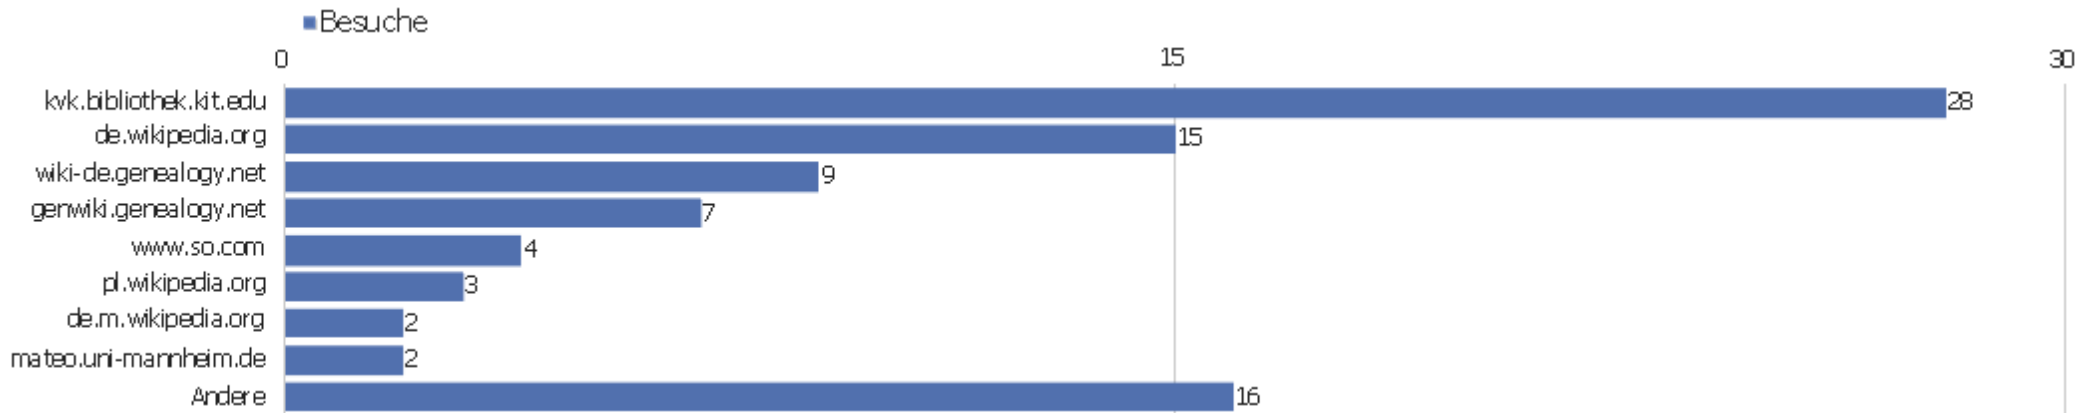

Websites

Website	Besuche	Aktionen	Aktionen pro Besuch	Durchschnittszeit auf der Website	Absprungrate	Umsatz
de.wikipedia.org/index	15	75	5	00:02:20	40 %	0 €
kvk.bibliothek.kit.edu/index	14	50	4	00:02:14	43 %	0 €
wiki-de.genealogy.net/index	5	19	4	00:01:29	40 %	0 €
pl.wikipedia.org/index	3	4	1	00:00:03	67 %	0 €
wiki-de.genealogy.net/Portal:DigiBib	3	7	2	00:00:36	33 %	0 €
de.m.wikipedia.org/index	2	49	25	00:08:24	50 %	0 €
genwiki.genealogy.net/index	2	5	3	00:00:26	0 %	0 €
genwiki.genealogy.net/IR_60	2	4	2	00:00:16	0 %	0 €
mateo.uni-mannheim.de/camenahtdocs/camena.html	2	17	9	00:03:33	50 %	0 €
djg.eecz.org/view/12811052/profile/	1	1	1	00:00:00	100 %	0 €
genwiki.de/Portal:DigiBib	1	6	6	00:02:26	0 %	0 €
genwiki.genealogy.net/IR_105	1	1	1	00:00:00	100 %	0 €
genwiki.genealogy.net/KB_ChR_2	1	2	2	00:00:07	0 %	0 €
genwiki.genealogy.net/Portal:DigiBib	1	3	3	00:00:21	0 %	0 €