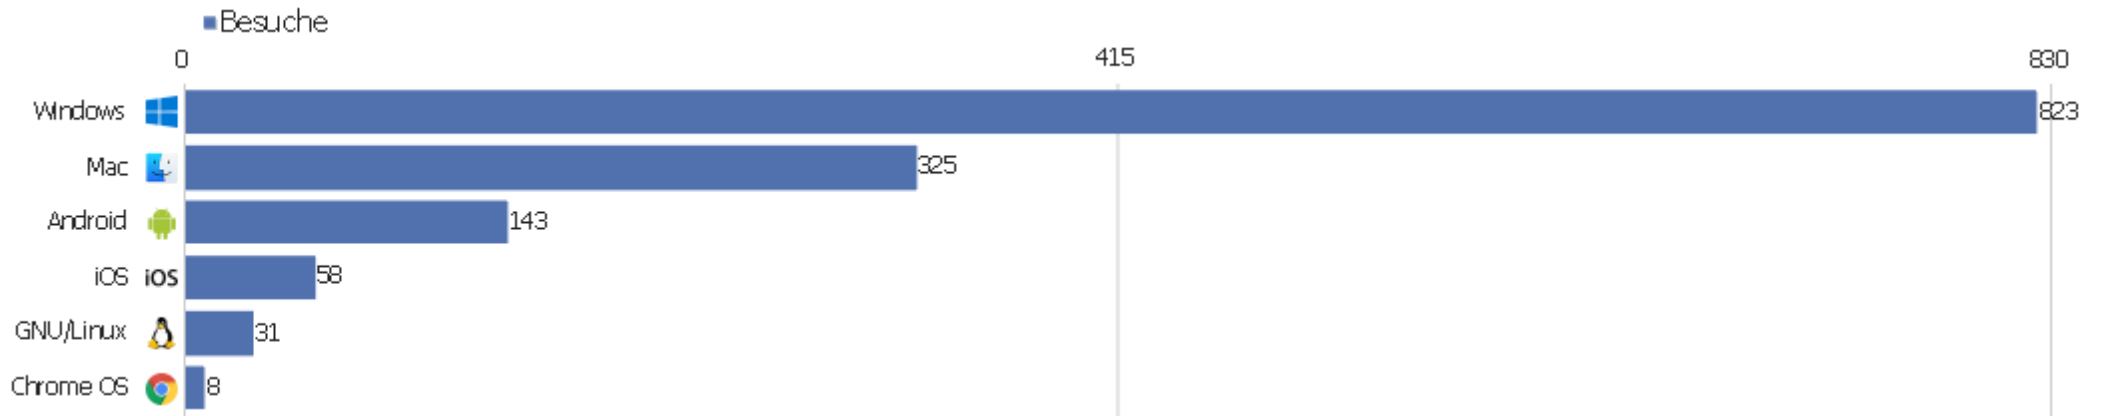

Betriebssystem-Familien

Betriebssystem-Familie	Besuche	Aktionen	Aktionen pro Besuch	Durchschnittszeit auf der Website	Absprungrate	Konversionsrate
Windows	823	5.789	7	00:06:30	34 %	0 %
Mac	325	1.415	4	00:04:37	42 %	0 %
Android	143	487	3	00:01:53	56 %	0 %
iOS	58	234	4	00:02:29	47 %	0 %
GNU/Linux	31	201	7	00:03:12	61 %	0 %
Chrome OS	8	85	11	00:05:22	13 %	0 %