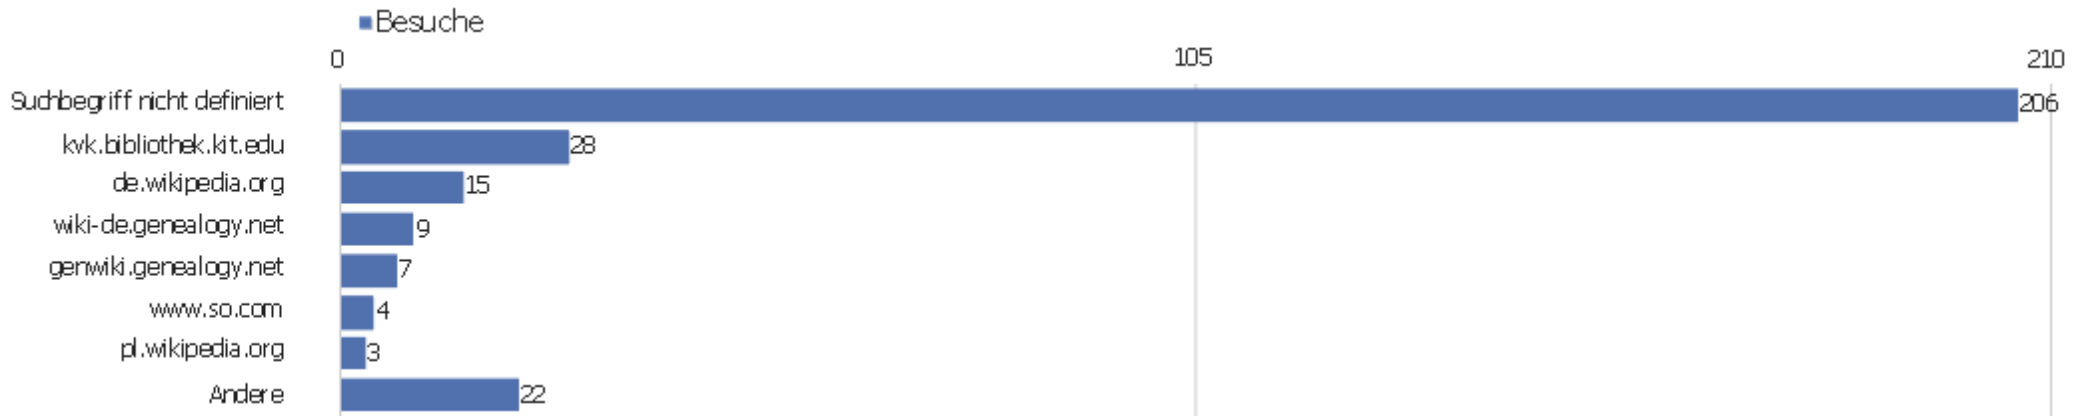

Alle Kanäle

Verweis	Besuche	Aktionen	Aktionen pro Besuch	Durchschnittszeit auf der Website	Absprungrate	Konversionsrate
Suchbegriff nicht definiert	206	942	5	00:03:22	44 %	0 %
kvk.bibliothek.kit.edu	28	72	3	00:03:26	50 %	0 %
de.wikipedia.org	15	75	5	00:02:20	40 %	0 %
wiki-de.genealogy.net	9	27	3	00:01:01	44 %	0 %
genwiki.genealogy.net	7	15	2	00:00:16	14 %	0 %
www.so.com	4	5	1	00:00:22	75 %	0 %
pl.wikipedia.org	3	4	1	00:00:03	67 %	0 %
de.m.wikipedia.org	2	49	25	00:08:24	50 %	0 %
mateo.uni-mannheim.de	2	17	9	00:03:33	50 %	0 %
translate.googleusercontent.com	2	3	2	00:00:29	50 %	0 %
djg.eecz.org	1	1	1	00:00:00	100 %	0 %
genwiki.de	1	6	6	00:02:26	0 %	0 %
hiphi.ubbcluj.ro	1	1	1	00:00:00	100 %	0 %
http://www.zvdd.de/en/start/	1	1	1	00:00:00	100 %	0 %