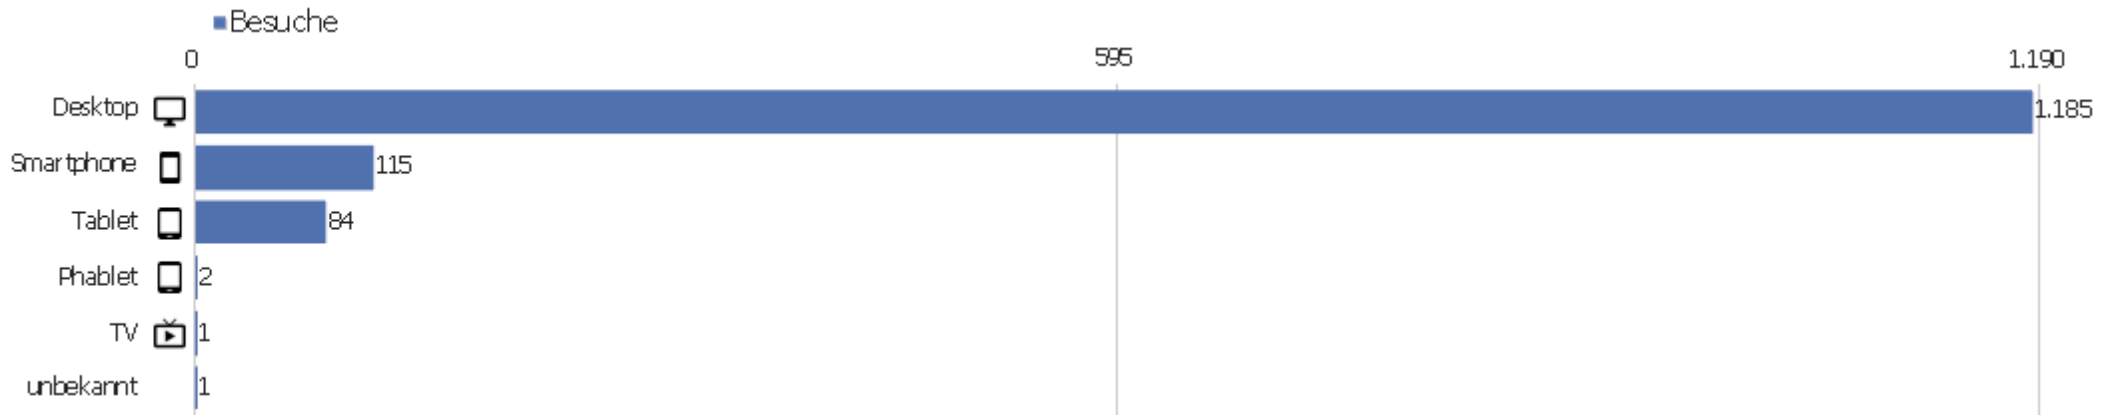

Gerätetyp

Gerätetyp	Besuche	Aktionen	Aktionen pro Besuch	Durchschnittszeit auf der Website	Absprungrate	Umsatz
Desktop	1.185	7.488	6	00:05:54	37 %	0 €
Smartphone	115	303	3	00:01:08	61 %	0 €
Tablet	84	416	5	00:03:23	42 %	0 €
Phablet	2	2	1	00:00:00	100 %	0 €
TV	1	1	1	00:00:00	100 %	0 €
unbekannt	1	1	1	00:00:00	100 %	0 €