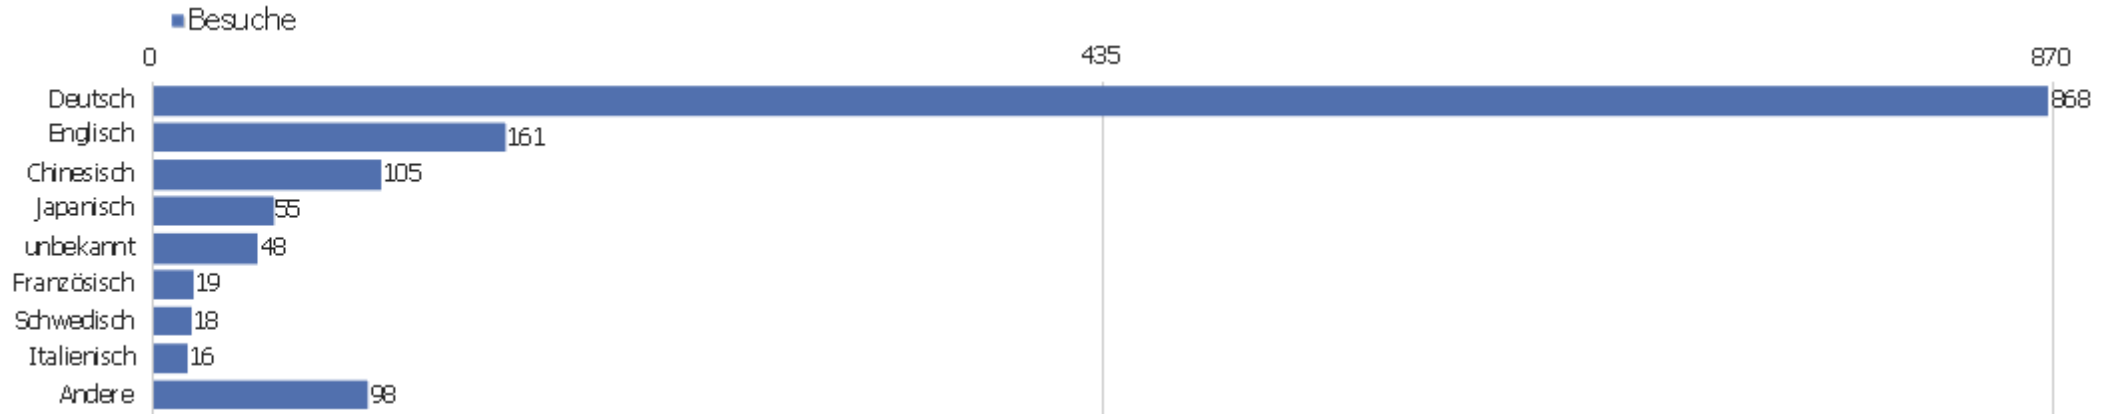

Browsersprache

Sprache	Besuche	Aktionen	Aktionen pro Besuch	Durchschnittszeit auf der Website	Absprungrate	Konversionsrate
Deutsch	868	5.658	7	00:05:52	35 %	0 %
Englisch	161	627	4	00:02:16	47 %	0 %
Chinesisch	105	278	3	00:02:03	51 %	0 %
Japanisch	55	789	14	00:21:25	16 %	0 %
unbekannt	48	68	1	00:00:09	85 %	0 %
Französisch	19	204	11	00:05:53	37 %	0 %
Schwedisch	18	107	6	00:05:01	17 %	0 %
Italienisch	16	33	2	00:00:21	56 %	0 %
Polnisch	15	45	3	00:03:09	47 %	0 %
Dänisch	14	141	10	00:12:37	21 %	0 %
Niederländisch	12	88	7	00:02:27	8 %	0 %
Spanisch	12	72	6	00:01:38	25 %	0 %
Portugiesisch	11	22	2	00:00:23	82 %	0 %
Ungarisch	8	27	3	00:03:07	38 %	0 %