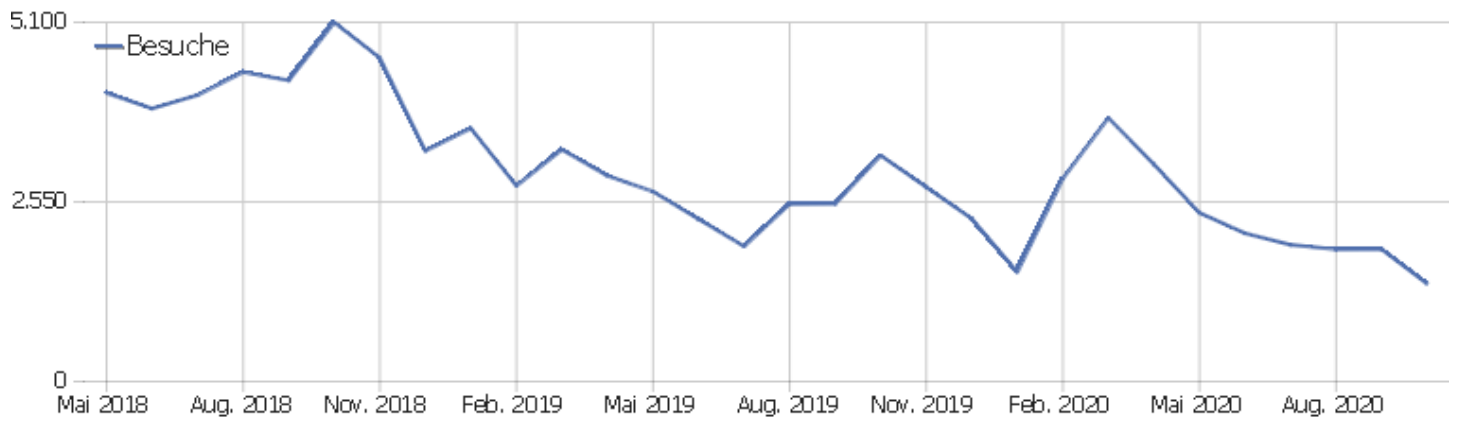

Uni, ZVDD

Zeitspanne: Oktober 2020

Monatsstatistik für ZVDD (JK)

Besucherüberblick

Name	Wert
Eindeutige Besucher	519
Besuche	1.388
Aktionen	8.211
Maximale Aktionen pro Besuch	213
Aktionen pro Besuch	6
Durchschnittliche Besuchszeit (in Sekunden)	00:05:20
Absprungrate	39 %

Land

Land	Besuche	Aktionen	Aktionen pro Besuch	Durchschnittszeit auf der Website	Absprungrate	Umsatz
Deutschland	806	5.205	7	00:05:49	35 %	0 €
China	126	238	2	00:00:56	67 %	0 €
Vereinigte Staaten	83	371	5	00:01:35	52 %	0 €
Japan	59	823	14	00:20:44	17 %	0 €
Schweiz	52	253	5	00:08:06	38 %	0 €
Österreich	30	166	6	00:02:34	33 %	0 €
Frankreich	23	214	9	00:05:26	35 %	0 €
Spanien	22	192	9	00:08:06	18 %	0 €
Vereinigtes Königreich	20	92	5	00:01:52	10 %	0 €
Schweden	17	94	6	00:05:04	24 %	0 €
Italien	15	34	2	00:02:13	60 %	0 €
Niederlande	15	99	7	00:02:06	13 %	0 €
Polen	14	21	2	00:00:22	50 %	0 €
Portugal	12	23	2	00:00:21	83 %	0 €