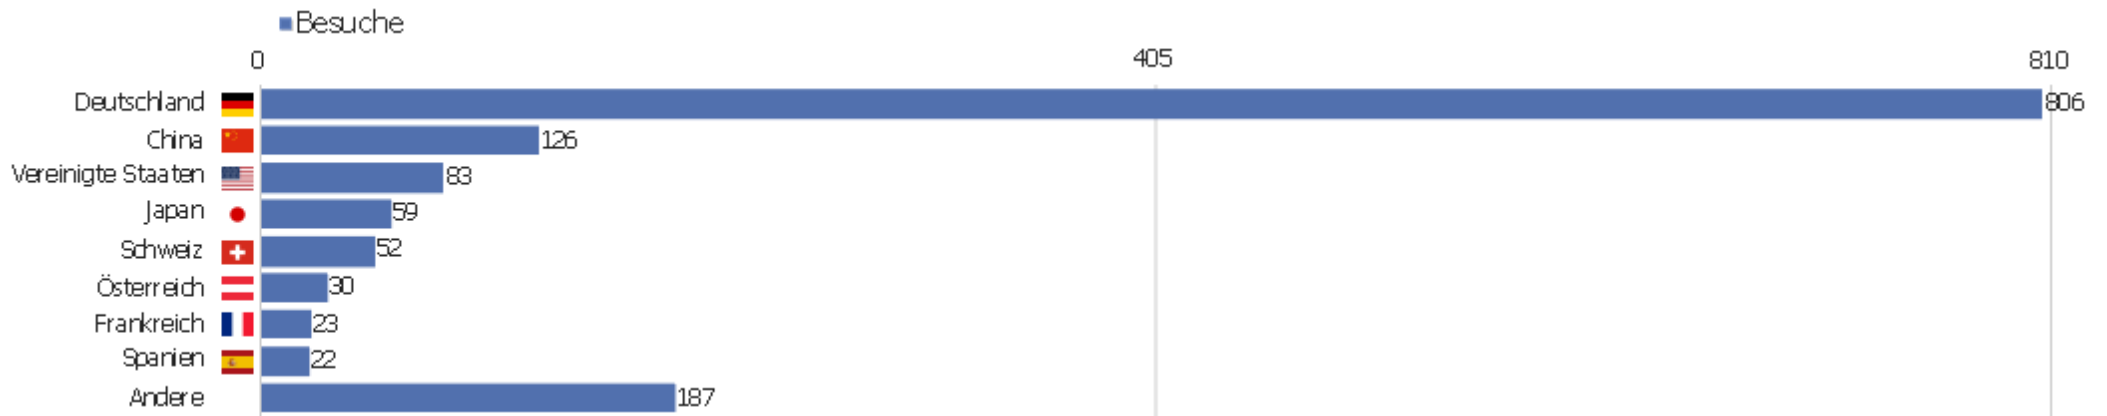

Uni, ZVDD

Zeitspanne: Oktober 2020

Monatsstatistik für ZVDD (JK)

Besucherüberblick

Name	Wert
Eindeutige Besucher	519
Besuche	1.388
Aktionen	8.211
Maximale Aktionen pro Besuch	213
Aktionen pro Besuch	6
Durchschnittliche Besuchszeit (in Sekunden)	00:05:20
Absprungrate	39 %

Land

Land	Besuche	Aktionen	Aktionen pro Besuch	Durchschnittszeit auf der Website	Absprungrate	Umsatz
Deutschland	806	5.205	7	00:05:49	35 %	0 €
China	126	238	2	00:00:56	67 %	0 €
Vereinigte Staaten	83	371	5	00:01:35	52 %	0 €
Japan	59	823	14	00:20:44	17 %	0 €
Schweiz	52	253	5	00:08:06	38 %	0 €
Österreich	30	166	6	00:02:34	33 %	0 €
Frankreich	23	214	9	00:05:26	35 %	0 €
Spanien	22	192	9	00:08:06	18 %	0 €
Vereinigtes Königreich	20	92	5	00:01:52	10 %	0 €
Schweden	17	94	6	00:05:04	24 %	0 €
Italien	15	34	2	00:02:13	60 %	0 €
Niederlande	15	99	7	00:02:06	13 %	0 €
Polen	14	21	2	00:00:22	50 %	0 €
Portugal	12	23	2	00:00:21	83 %	0 €