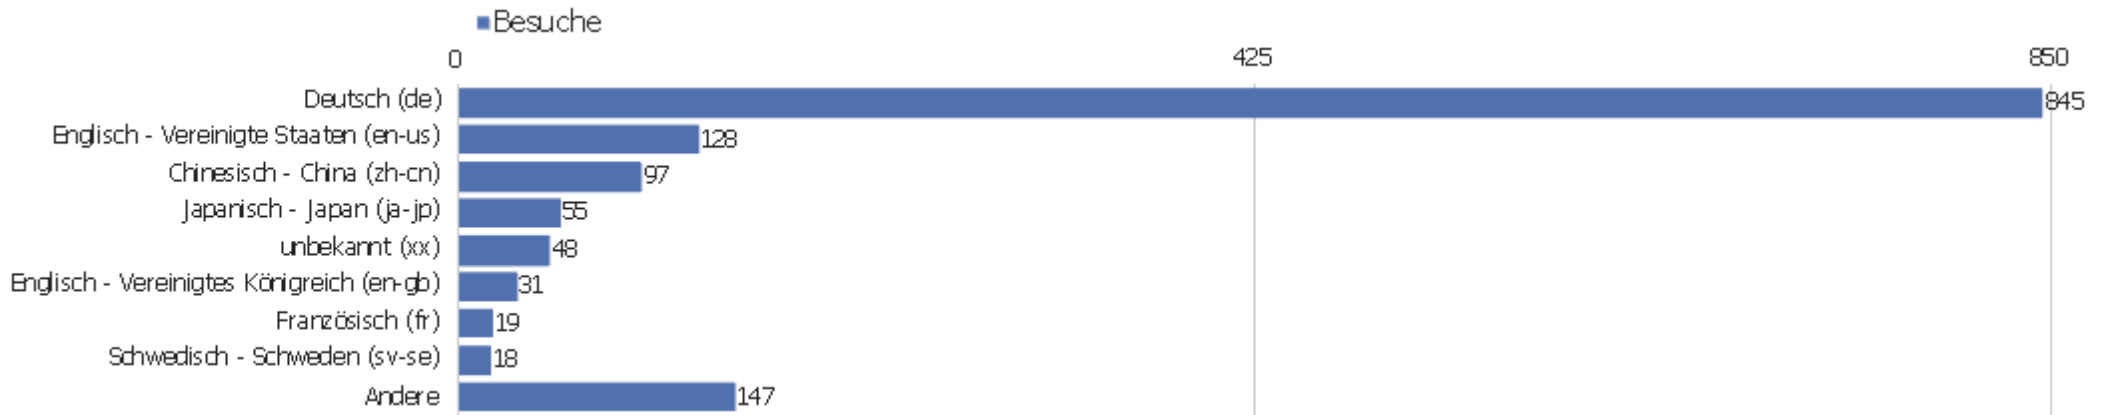

Sprach-Code

Sprache	Besuche	Aktionen	Aktionen pro Besuch	Durchschnittszeit auf der Website	Absprungrate	Konversionsrate
Deutsch (de)	845	5.493	7	00:05:55	35 %	0 %
Englisch - Vereinigte Staaten (en-us)	128	454	4	00:02:23	50 %	0 %
Chinesisch - China (zh-cn)	97	249	3	00:02:07	52 %	0 %
Japanisch - Japan (ja-jp)	55	789	14	00:21:25	16 %	0 %
unbekannt (xx)	48	68	1	00:00:09	85 %	0 %
Englisch - Vereinigtes Königreich (en-gb)	31	171	6	00:01:56	29 %	0 %
Französisch (fr)	19	204	11	00:05:53	37 %	0 %
Schwedisch - Schweden (sv-se)	18	107	6	00:05:01	17 %	0 %
Italienisch (it)	16	33	2	00:00:21	56 %	0 %
Deutsch - Schweiz (de-ch)	15	102	7	00:05:02	40 %	0 %
Polnisch (pl)	15	45	3	00:03:09	47 %	0 %
Dänisch - Dänemark (da-dk)	14	141	10	00:12:37	21 %	0 %
Niederländisch (nl)	12	88	7	00:02:27	8 %	0 %
Portugiesisch (pt)	11	22	2	00:00:23	82 %	0 %