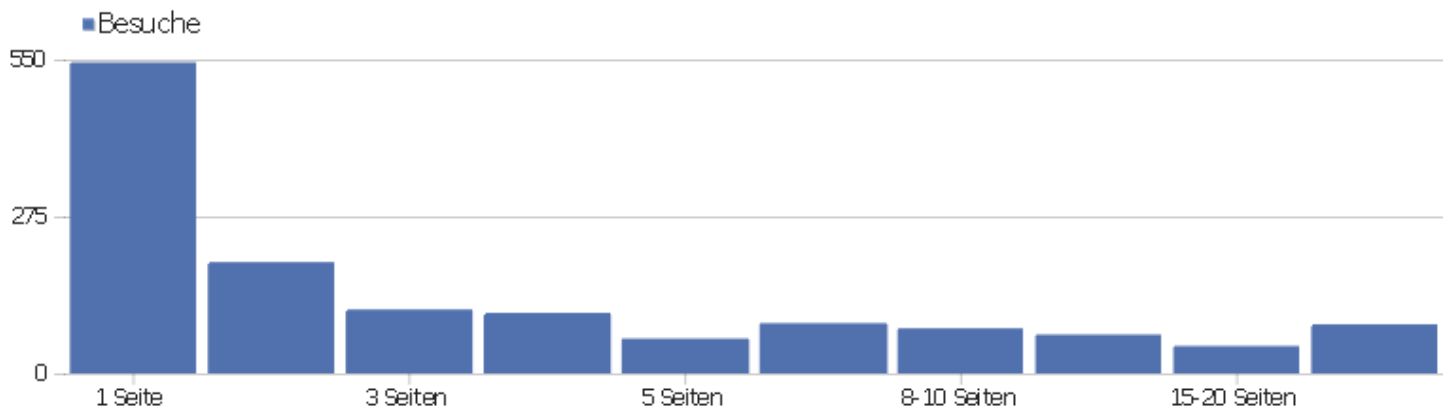

Downloads

Download-URL	Eindeutige Downloads	Downloads
www.zvdd.de/fileadmin/AGSDD-Redaktion/METS_Anwendungen	2	2

Besuchslänge

Besuchsdauer	Besuche
0-10s	622
11-30s	145
31-60s	105
1-2 Min.	115
2-4 Min.	99
4-7 Min.	67
7-10 Min.	50
10-15 Min.	45
15-30 Min.	78
30+ Min.	69

Seiten pro Besuch

Seiten pro Besuch

Besuche

1 Seite	545
2 Seiten	195
3 Seiten	112
4 Seiten	106
5 Seiten	61
6-7 Seiten	88
8-10 Seiten	79
11-14 Seiten	68
15-20 Seiten	48
21+ Seiten	86

Besuche nach Besuchszahl