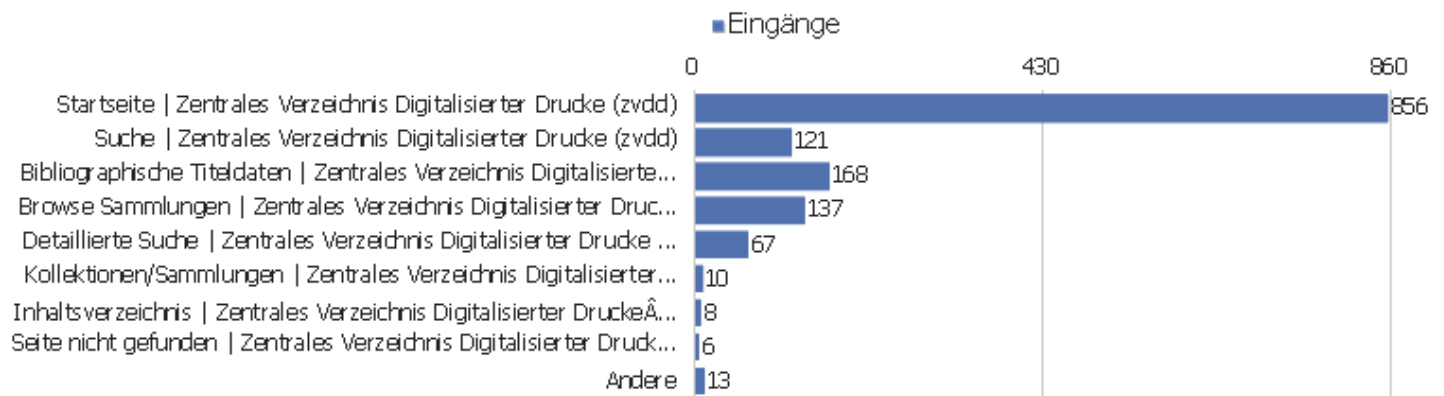

Titel der Einstiegsseite

Titel der Einstiegsseite	Eingänge	Absprünge	Absprungrate	Durchschnittliche Generierungszeit
Startseite | Zentrales Verzeichnis Digitalisierter Dr	856	320	37 %	2,59 s
Suche | Zentrales Verzeichnis Digitalisierter Drucke (zvdd)	121	45	37 %	1,25 s
Bibliographische Titeldaten | Zentrales Verzeichnis D	168	97	58 %	0,45 s
Browse Sammlungen | Zentrales Verzeichnis Digitalisie	137	53	39 %	1,38 s
Detaillierte Suche | Zentrales Verzeichnis Digitalisi	67	11	16 %	2,06 s
Kollektionen/Sammlungen | Zentrales Verzeichnis Digit	10	7	70 %	8,3 s
Inhaltsverzeichnis | Zentrales Verzeichnis Digitalisi	8	3	38 %	0,85 s
Seite nicht gefunden | Zentrales Verzeichnis Digitali	6	2	33 %	0,36 s
ZVDD Validator | Zentrales Verzeichnis Digitalisierte	7	3	43 %	6,14 s
Anmelden | Zentrales Verzeichnis Digitalisierter Druc	2	1	50 %	0,26 s
Hilfe zur Suche | Zentrales Verzeichnis Digitalisiert	2	2	100 %	0,47 s
Startseite | Zentrales Verzeichnis Digitalisierter Druc	2	0	0 %	0 s