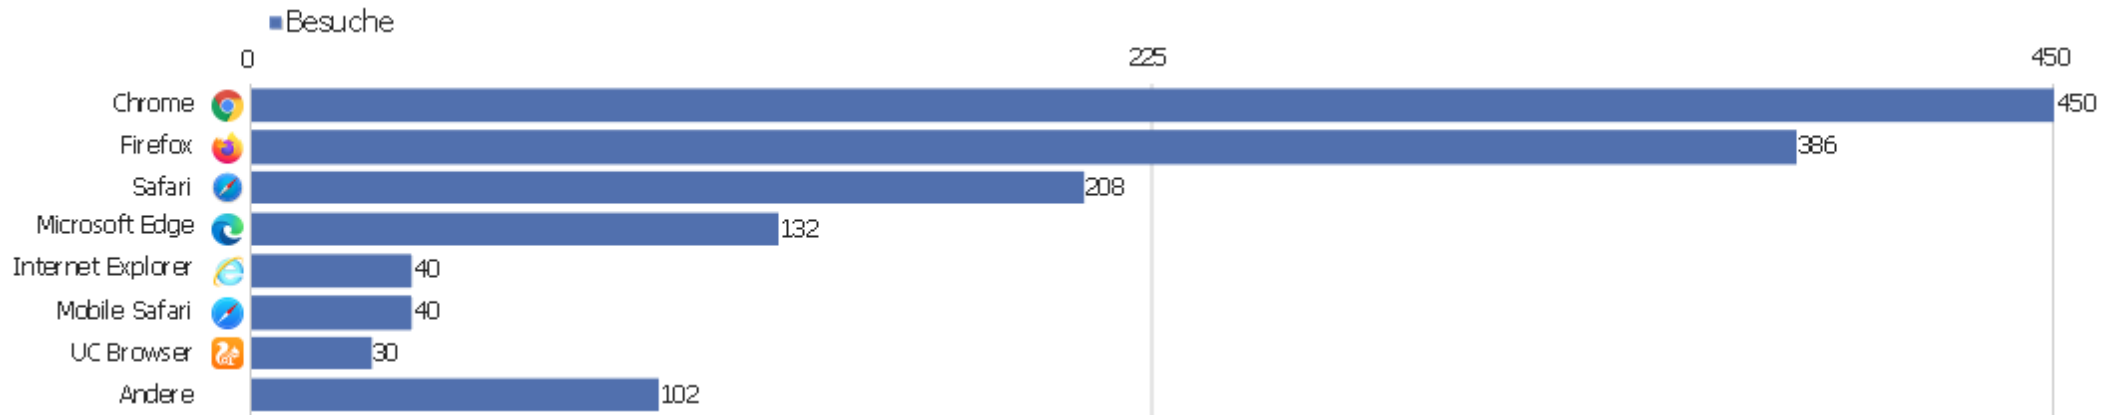

Browser

Browser	Besuche	Aktionen	Aktionen pro Besuch	Durchschnittszeit auf der Website	Absprungrate	Konversionsrate
Chrome	450	2.403	5	00:05:36	44 %	0 %
Firefox	386	2.654	7	00:06:08	30 %	0 %
Safari	208	1.009	5	00:04:35	42 %	0 %
Microsoft Edge	132	1.390	11	00:08:01	22 %	0 %
Internet Explorer	40	133	3	00:03:47	55 %	0 %
Mobile Safari	40	132	3	00:01:47	60 %	0 %
UC Browser	30	37	1	00:00:04	87 %	0 %
Chrome Mobile	27	120	4	00:01:32	48 %	0 %
unbekannt	16	34	2	00:02:48	31 %	0 %
Opera	14	116	8	00:08:35	29 %	0 %
Ecosia	8	75	9	00:03:10	25 %	0 %
Samsung Browser	7	15	2	00:00:34	86 %	0 %
Chrome Webview	5	10	2	00:00:40	80 %	0 %
T-online.de Browser	5	32	6	00:04:26	20 %	0 %