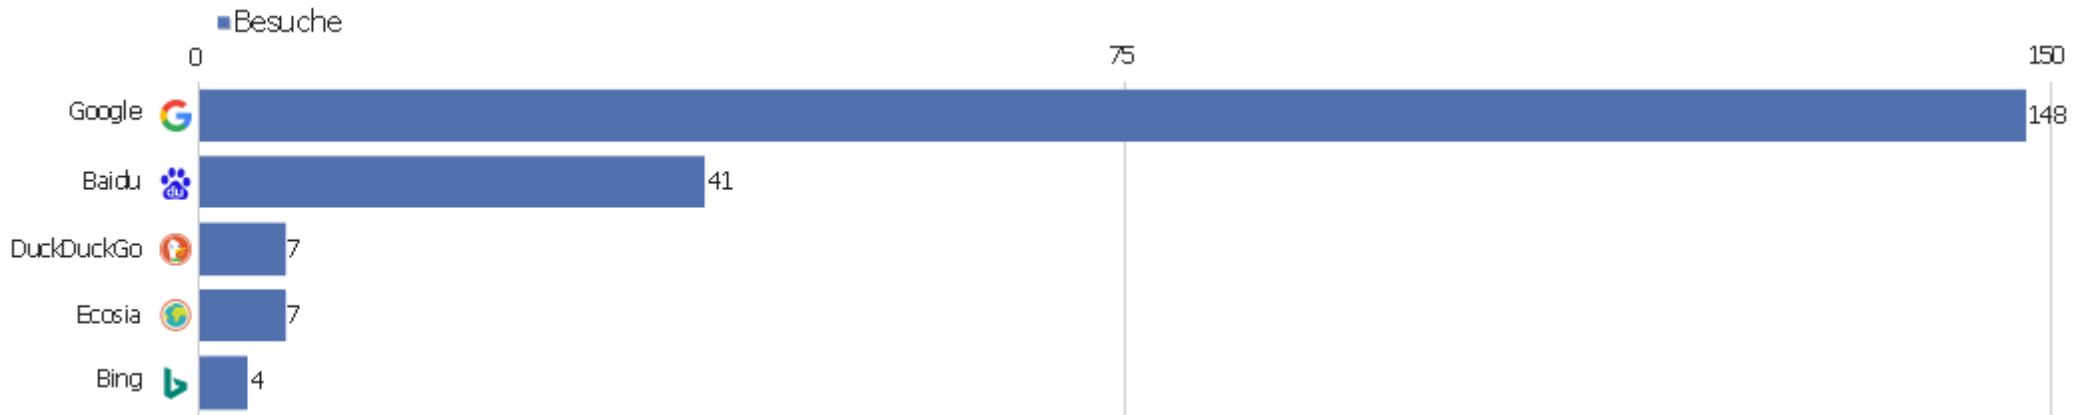

Suchmaschinen

Suchmaschine	Besuche	Aktionen	Aktionen pro Besuch	Durchschnittszeit auf der Website	Absprungrate	Umsatz
Google - Suchbegriff nicht definiert	148	727	5	00:04:17	38 %	0 €
Baidu - Suchbegriff nicht definiert	40	57	1	00:00:14	80 %	0 €
DuckDuckGo - Suchbegriff nicht definiert	7	48	7	00:02:21	0 %	0 €
Ecosia - Suchbegriff nicht definiert	7	75	11	00:03:46	14 %	0 €
Bing - Suchbegriff nicht definiert	4	35	9	00:02:06	25 %	0 €
Baidu - http://www.zvdd.de/en/start/	1	1	1	00:00:00	100 %	0 €