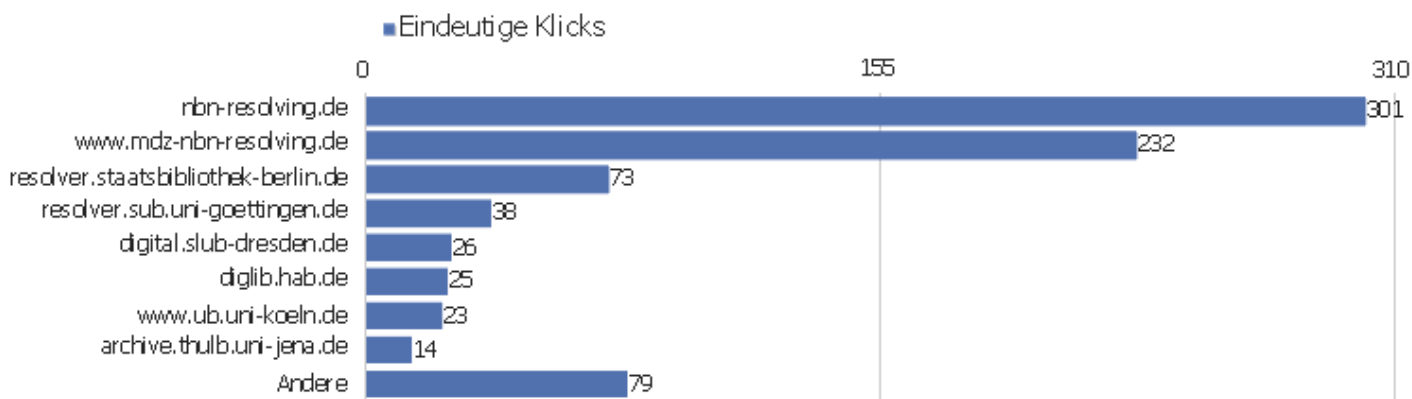

Ausgehende Verweise

Gewählter ausgehender Verweis

Eindeutige Klicks
Klicks

Gewählter ausgehender Verweis	Eindeutige Klicks	Klicks
nbn-resolving.de/ - Andere	189	211
www.mdz-nbn-resolving.de/ - Andere	123	127
www.ub.uni-koeln.de/permalink/2013/01/montjoier,12837	6	8
www.ub.uni-koeln.de/permalink/2013/01/montjoier,12622	5	7
nbn-resolving.de/urn/resolver.pl?urn=urn:nbn:de:urmel-d	4	5
digital.slub-dresden.de/id252070844	3	3
www.ag-sdd.de/	3	3
www.blb-karlsruhe.de/	3	3
www.mdz-nbn-resolving.de/urn/resolver.pl?urn=urn:nbn:de	3	3
www.ub.uni-koeln.de/permalink/2013/01/montjoier,13052	3	4
dhb.thulb.uni-jena.de/receive/ufb_cbu_00009207	2	2
digital.blb-karlsruhe.de/id/4746926	2	2
diglib.hab.de/drucke/469-theol/start.htm	2	2
nbn-resolving.de/urn/resolver.pl?urn=urn:nbn:de:bvb:12-	2	3
nbn-resolving.de/urn/resolver.pl?urn=urn:nbn:de:bvb:12-	2	3
nbn-resolving.de/urn/resolver.pl?urn=urn:nbn:de:bvb:12-	2	2
nbn-resolving.de/urn/resolver.pl?urn=urn:nbn:de:bvb:12-	2	2
nbn-resolving.de/urn/resolver.pl?urn=urn:nbn:de:bvb:12-	2	2
nbn-resolving.de/urn/resolver.pl?urn=urn:nbn:de:bvb:12-	2	2
nbn-resolving.de/urn/resolver.pl?urn=urn:nbn:de:hbz:061	2	2
nbn-resolving.de/urn/resolver.pl?urn=urn:nbn:de:hbz:061	2	2
nbn-resolving.de/urn/resolver.pl?urn=urn:nbn:de:hbz:466	2	2
nbn-resolving.de/urn:nbn:de:bvb:29-bv021546754-9	2	2
Ander e	443	493