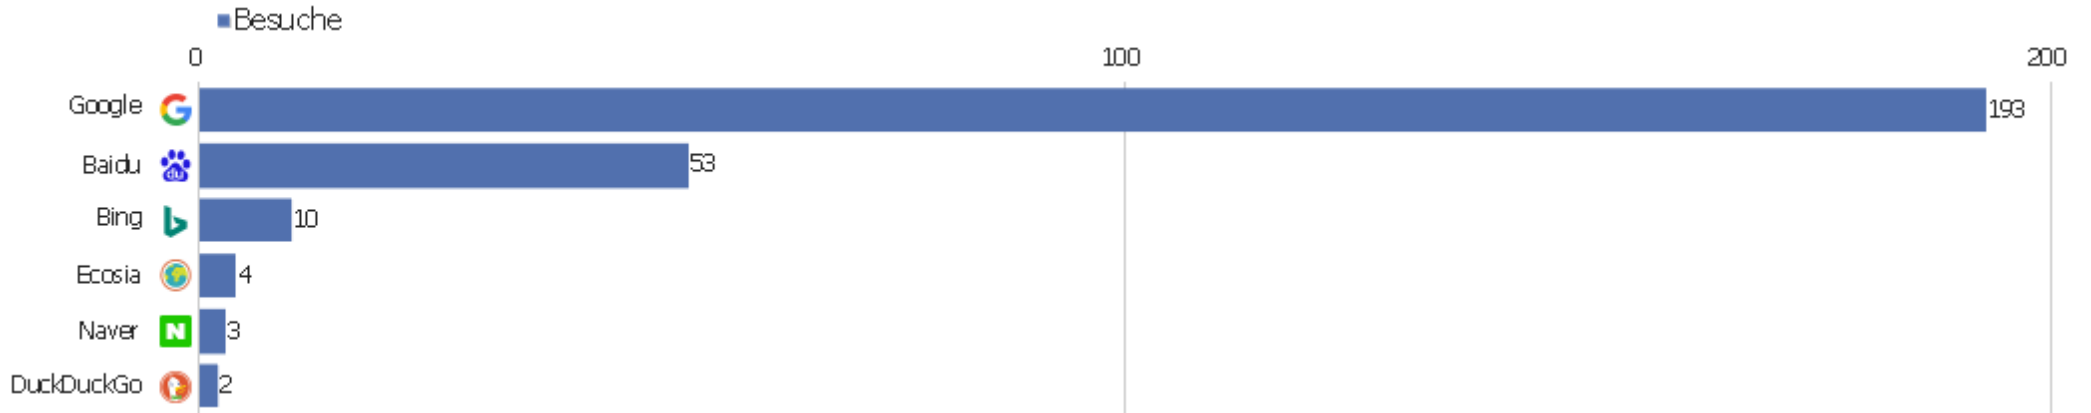

Suchmaschinen

Suchmaschine	Besuche	Aktionen	Aktionen pro Besuch	Durchschnittszeit auf der Website	Absprungrate	Umsatz
Google - Suchbegriff nicht definiert	193	849	4	00:02:42	53 %	0 €
Baidu - Suchbegriff nicht definiert	53	75	1	00:00:42	87 %	0 €
Bing - Suchbegriff nicht definiert	10	138	14	00:09:31	10 %	0 €
Ecosia - Suchbegriff nicht definiert	4	28	7	00:17:31	0 %	0 €
Naver - http://www.zvdd.de/dms/load/met/?ppn=ppn3306	3	3	1	00:00:00	100 %	0 €
DuckDuckGo - Suchbegriff nicht definiert	2	10	5	00:01:29	0 %	0 €