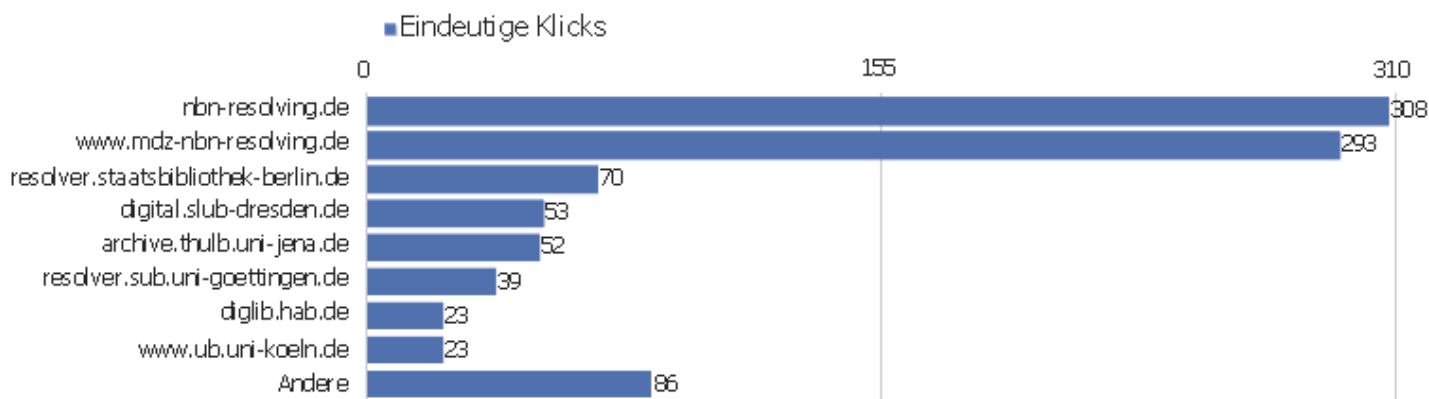

Ausgehende Verweise

Gewählter ausgehender Verweis

Eindeutige Klicks

Gewählter ausgehender Verweis	Eindeutige Klicks	Klicks
nbn-resolving.de/ - Andere	200	214
www.mdz-nbn-resolving.de/ - Andere	175	182
www.mdz-nbn-resolving.de/urn/resolver.pl?urn=urn:nbn:de	8	9
archive.thulb.uni-jena.de/collections/receive/HisBest_c	5	8
archive.thulb.uni-jena.de/hisbest/receive/HisBest_cbu_0	4	4
archive.thulb.uni-jena.de/hisbest/receive/HisBest_cbu_0	4	5
archive.thulb.uni-jena.de/hisbest/receive/HisBest_cbu_0	3	3
archive.thulb.uni-jena.de/hisbest/receive/HisBest_cbu_0	3	3
archive.thulb.uni-jena.de/hisbest/receive/HisBest_cbu_0	3	5
www.mdz-nbn-resolving.de/urn/resolver.pl?urn=urn:nbn:de	3	3
www.mdz-nbn-resolving.de/urn/resolver.pl?urn=urn:nbn:de	3	3
www.sub.uni-goettingen.de/	3	4
archive.thulb.uni-jena.de/collections/receive/HisBest_c	2	4
archive.thulb.uni-jena.de/collections/receive/HisBest_c	2	4
archive.thulb.uni-jena.de/hisbest/receive/HisBest_cbu_0	2	2
digi.ub.uni-heidelberg.de/diglit/bannister1913bd1	2	2
digital.slub-dresden.de/id20454431Z	2	2
digital.slub-dresden.de/id36506775X	2	2
digital.slub-dresden.de/id382829204-19130000	2	2
nbn-resolving.de/urn/resolver.pl?urn=urn:nbn:de:bsz:31-	2	3
nbn-resolving.de/urn/resolver.pl?urn=urn:nbn:de:bvb:12-	2	2
nbn-resolving.de/urn/resolver.pl?urn=urn:nbn:de:bvb:12-	2	2
nbn-resolving.de/urn/resolver.pl?urn=urn:nbn:de:bvb:12-	2	2
Ander e	511	568

Downloads

Es stehen keine Daten für diesen Bericht zur Verfügung.