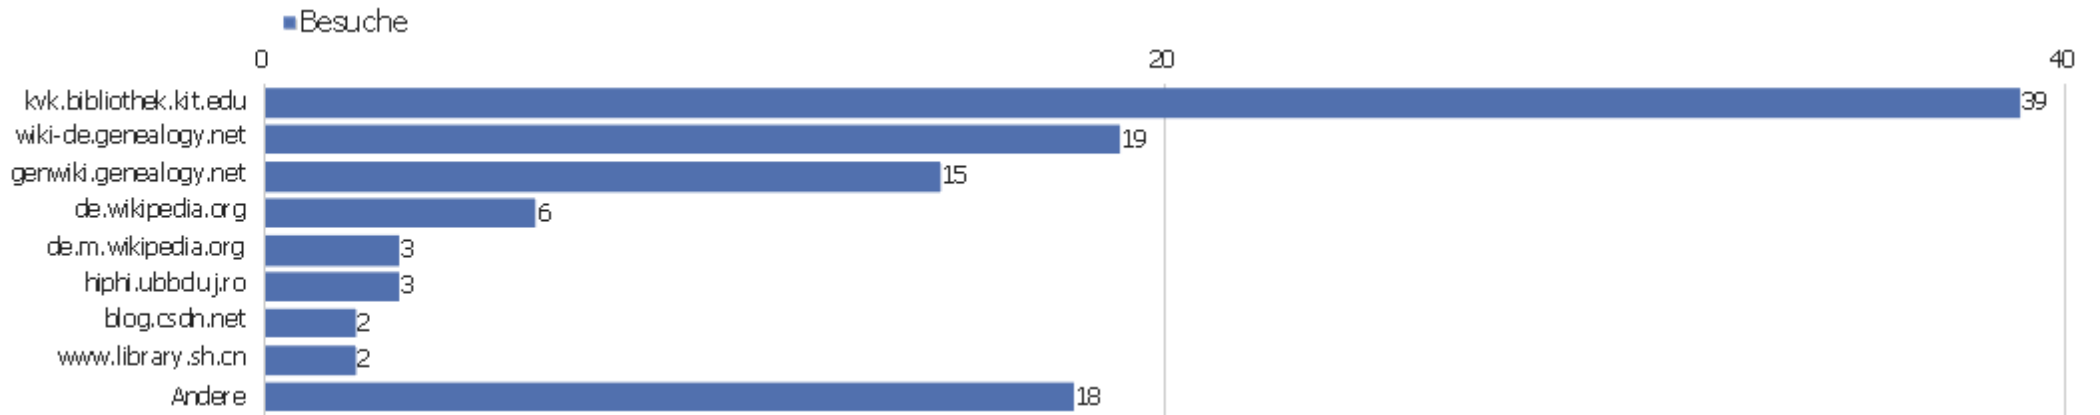

Websites

Website	Besuche	Aktionen	Aktionen pro Besuch	Durchschnittszeit auf der Website	Absprungrate	Umsatz
kvk.bibliothek.kit.edu/index	16	56	4	00:06:55	38 %	0 €
wiki-de.genealogy.net/index	9	40	4	00:03:51	44 %	0 €
de.wikipedia.org/index	6	43	7	00:04:36	50 %	0 €
genwiki.genealogy.net/index	6	15	3	00:01:42	33 %	0 €
wiki-de.genealogy.net/Portal:DigiBib	4	7	2	00:00:32	75 %	0 €
de.m.wikipedia.org/index	3	10	3	00:13:30	33 %	0 €
genwiki.genealogy.net/UR_3	3	13	4	00:01:24	0 %	0 €
hiphi.ubbcluj.ro/index	3	5	2	00:00:13	67 %	0 €
genwiki.genealogy.net/IR_13	2	4	2	00:00:19	0 %	0 €
kvk.bibliothek.kit.edu/?lang=en&digitalOnly=0&e	2	2	1	00:00:00	100 %	0 €
wiki-de.genealogy.net/DigiBib	2	5	3	00:00:12	50 %	0 €
wiki-de.genealogy.net/Portal:DigiBib/Andere_Digitale_Bi	2	14	7	00:02:24	50 %	0 €
www.library.sh.cn/tsg-zwb/gczy/index.html	2	10	5	00:04:11	50 %	0 €
blog.csdn.net/rockingstorm/article/details/84931403?dep	1	1	1	00:00:00	100 %	0 €