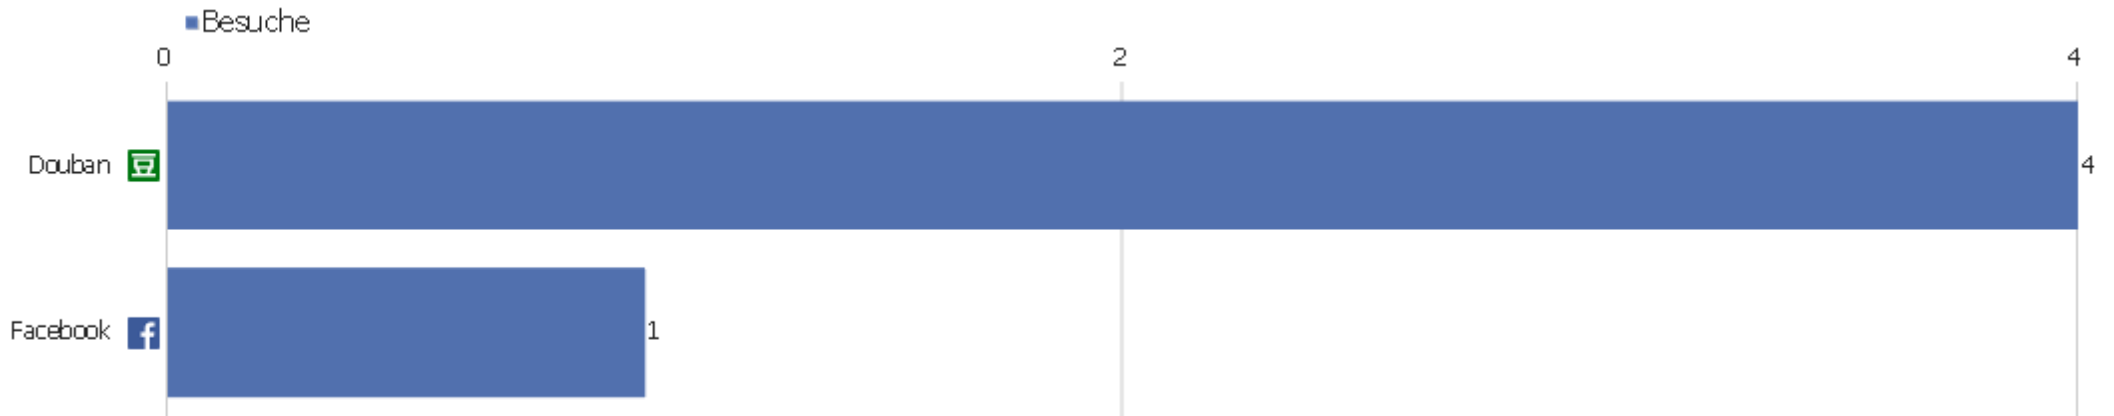

Soziale Netzwerke

Soziales Netzwerk	Besuche	Aktionen	Aktionen pro Besuch	Durchschnittszeit auf der Website	Absprungrate	Konversionsrate
Douban - https://www.douban.com/link2?url=http://www	1	1	1	00:00:00	100 %	0 %
Douban - https://www.douban.com/note/694143616/	1	1	1	00:00:00	100 %	0 %
Douban - https://www.douban.com/note/757868273/	1	1	1	00:00:00	100 %	0 %
Douban - https://www.douban.com/note/757868273/?dt_clapp		10	10	00:04:54	0 %	0 %
Facebook - http://m.facebook.com	1	1	1	00:00:00	100 %	0 %