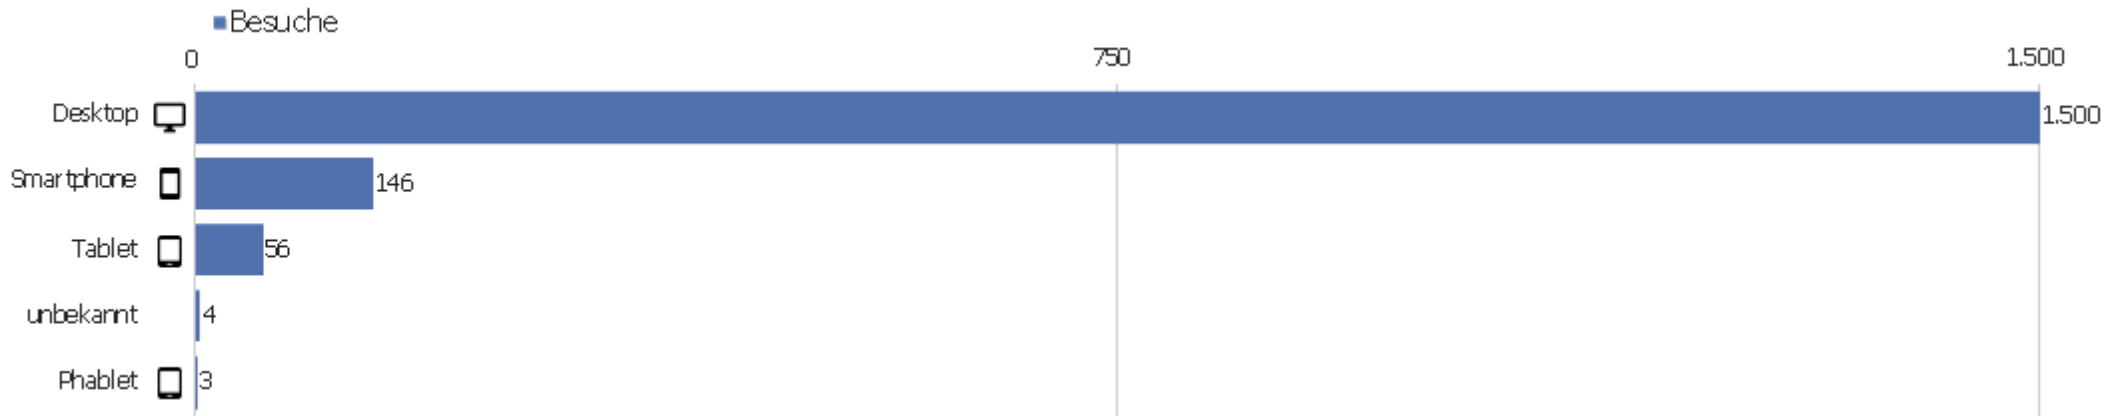

Gerätetyp

Gerätetyp	Besuche	Aktionen	Aktionen pro Besuch	Durchschnittszeit auf der Website	Absprungrate	Umsatz
Desktop	1.500	10.155	7	00:04:58	36 %	0 €
Smartphone	146	297	2	00:00:59	71 %	0 €
Tablet	56	261	5	00:05:34	43 %	0 €
unbekannt	4	24	6	00:01:43	75 %	0 €
Phablet	3	11	4	00:00:31	33 %	0 €