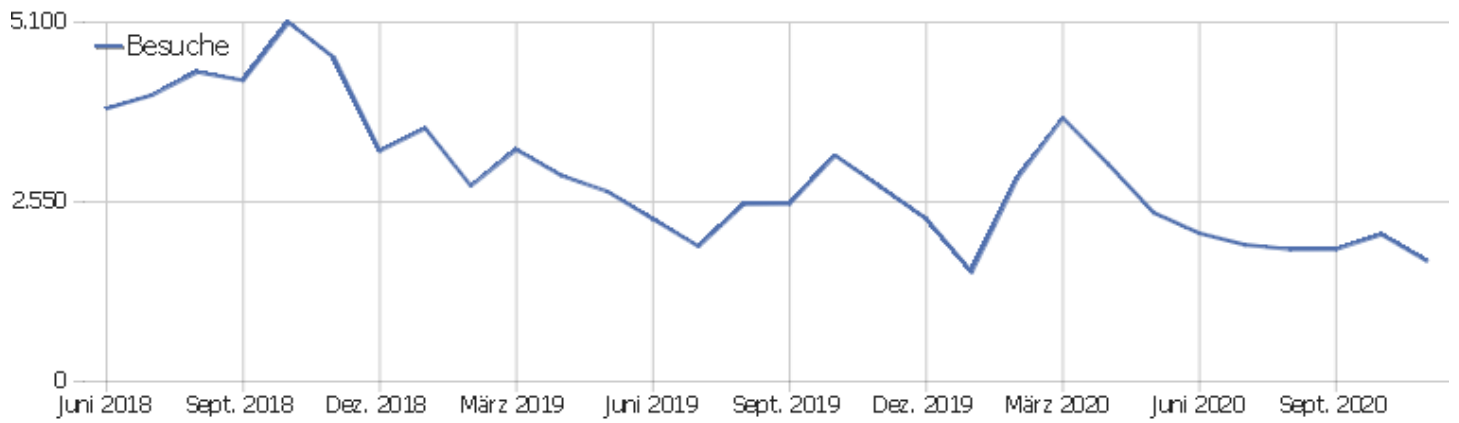

Uni, ZVDD

Zeitspanne: November 2020

Monatsstatistik für ZVDD (JK)

Besucherüberblick

Name	Wert
Eindeutige Besucher	543
Besuche	1.709
Aktionen	10.748
Maximale Aktionen pro Besuch	201
Aktionen pro Besuch	6
Durchschnittliche Besuchszeit (in Sekunden)	00:04:37
Absprungrate	40 %

Land

Land	Besuche	Aktionen	Aktionen pro Besuch	Durchschnittszeit auf der Website	Absprungrate	Umsatz
Deutschland	1.030	5.669	6	00:04:23	36 %	0 €
China	182	402	2	00:01:43	66 %	0 €
Österreich	61	348	6	00:03:55	51 %	0 €
Vereinigte Staaten	58	271	5	00:03:34	55 %	0 €
Schweiz	56	221	4	00:04:31	38 %	0 €
Frankreich	43	378	9	00:04:47	23 %	0 €
Spanien	42	973	23	00:15:08	24 %	0 €
Japan	36	971	27	00:17:46	3 %	0 €
Italien	25	69	3	00:00:41	48 %	0 €
Russland	16	704	44	00:24:29	44 %	0 €
Niederlande	14	66	5	00:02:58	29 %	0 €
Ungarn	14	45	3	00:00:38	50 %	0 €
Polen	12	24	2	00:03:31	50 %	0 €
Norwegen	10	120	12	00:08:18	10 %	0 €