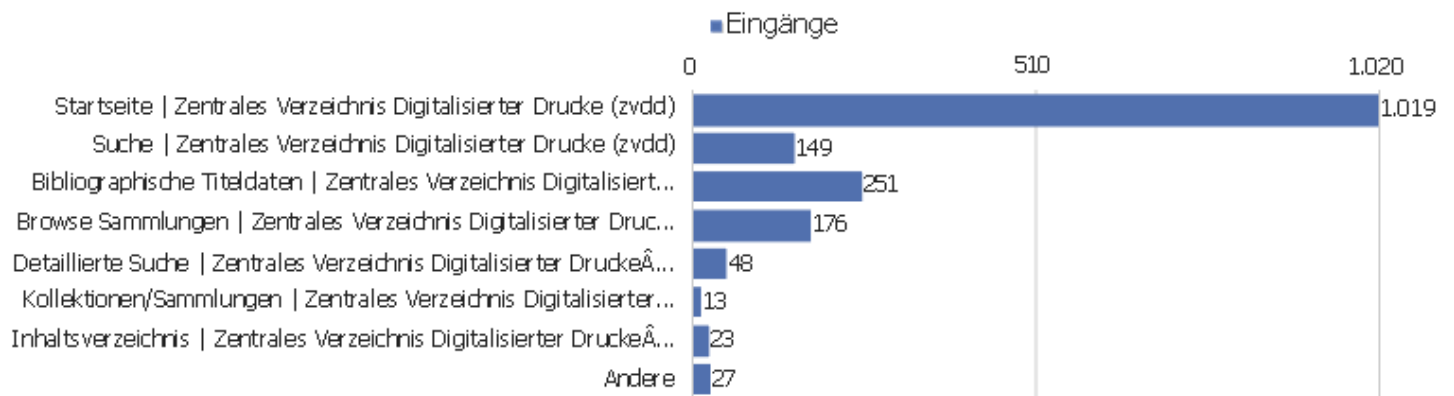

Titel der Einstiegsseite

Titel der Einstiegsseite	Eingänge	Absprünge	Absprungrate	Durchschnittliche Generierungszeit
Startseite | Zentrales Verzeichnis Digitalisierter Dr	1.019	370	36 %	1,2 s
Suche | Zentrales Verzeichnis Digitalisierter Drucke (zvdd)	149	50	34 %	1,24 s
Bibliographische Titeldaten | Zentrales Verzeichnis D	251	120	48 %	0,44 s
Browse Sammlungen | Zentrales Verzeichnis Digitalisie	176	93	53 %	1,2 s
Detaillierte Suche | Zentrales Verzeichnis Digitalisi	48	12	25 %	1,44 s
Kollektionen/Sammlungen | Zentrales Verzeichnis Digit	13	8	62 %	6,73 s
Inhaltsverzeichnis | Zentrales Verzeichnis Digitalisi	23	13	57 %	3 s
Seite nicht gefunden | Zentrales Verzeichnis Digitali	14	4	29 %	0,54 s
Hilfe zur Suche | Zentrales Verzeichnis Digitalisiert	3	0	0 %	0,33 s
Impressum | Zentrales Verzeichnis Digitalisierter Dru	4	3	75 %	0,21 s
Anmelden | Zentrales Verzeichnis Digitalisierter Druc	2	2	100 %	0,31 s
ZVDD Validator | Zentrales Verzeichnis Digitalisierte	2	0	0 %	4,23 s
Datenformate im Überblick | Zentrales Verzeichnis Di	1	1	100 %	0,28 s
Startseite | Zentrales Verzeichnis Digitalisierter Druc	1	0	0 %	0 s