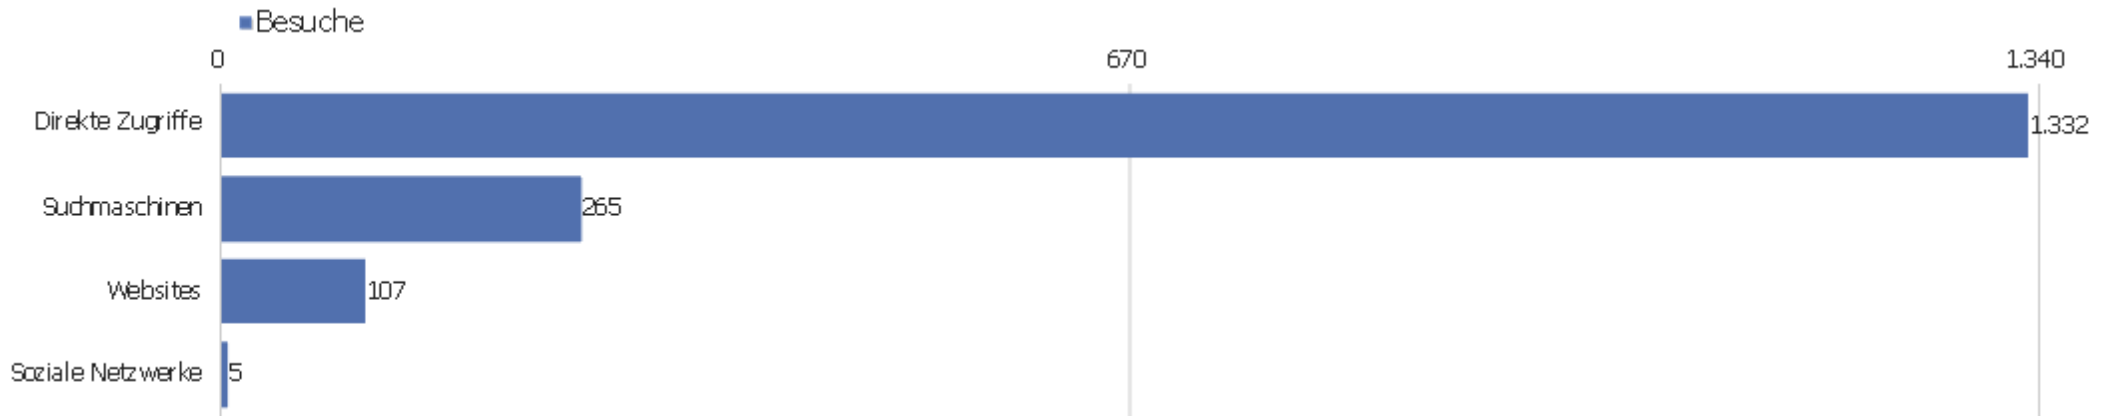

Kanaltyp

Kanaltyp	Besuche	Aktionen	Aktionen pro Besuch	Durchschnittszeit auf der Website	Absprungrate	Umsatz
Direkte Zugriffe	1.332	9.226	7	00:05:05	35 %	0 €
Suchmaschinen	265	1.103	4	00:02:45	57 %	0 €
Websites	107	405	4	00:03:42	48 %	0 €
Soziale Netzwerke	5	14	3	00:00:59	80 %	0 €