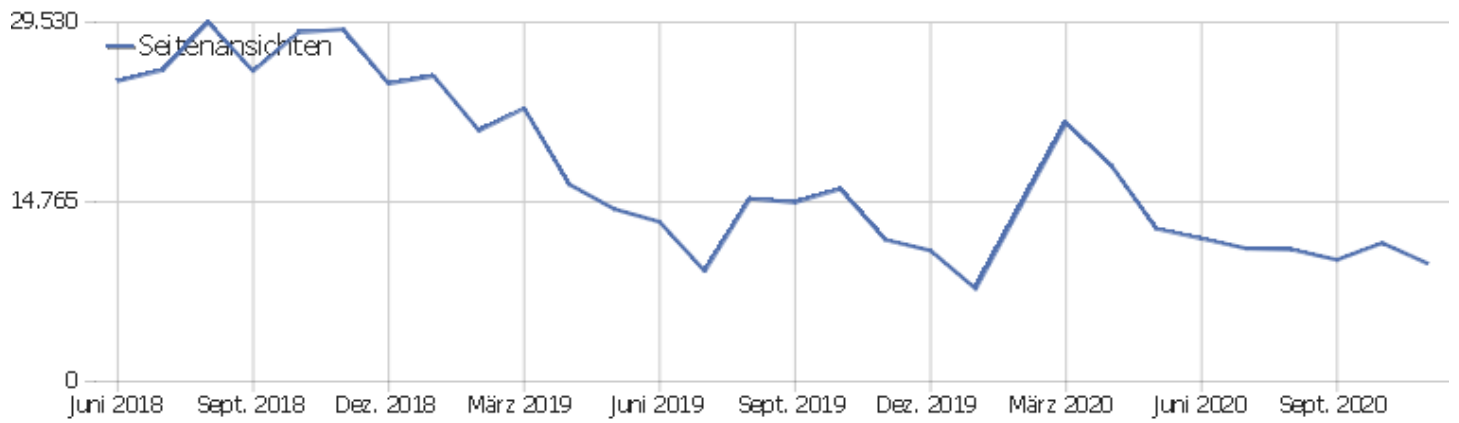

Aktionen - Kernmetriken

Name	Wert
Seitenansichten	9.710
Eindeutige Seitenansichten	6.638
Downloads	0
Eindeutige Downloads	0
Ausgehende Verweise	1.038
Eindeutige ausgehende Verweise	947
Suchanfragen	0
Eindeutige Suchbegriffe	0
Durchschnittliche Generierungszeit	1,14 s