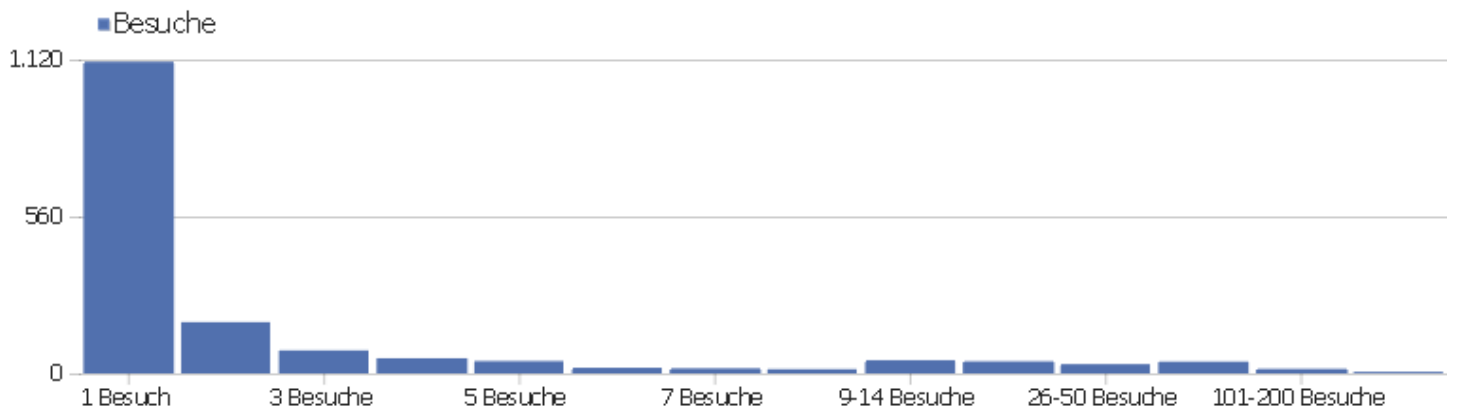

Downloads

Es stehen keine Daten für diesen Bericht zur Verfügung.

Besuchslänge

Besuchsdauer	Besuche
0-10s	756
11-30s	174
31-60s	166
1-2 Min.	148
2-4 Min.	120
4-7 Min.	94
7-10 Min.	50
10-15 Min.	49
15-30 Min.	83
30+ Min.	75

Seiten pro Besuch

Seiten pro Besuch

Besuche

Seiten pro Besuch	Besuche
1 Seite	678
2 Seiten	216
3 Seiten	147
4 Seiten	133
5 Seiten	76
6-7 Seiten	111
8-10 Seiten	112
11-14 Seiten	73
15-20 Seiten	60
21+ Seiten	103

Besuche nach Besuchszahl

Besuche nach Besuchszahl

Besuche nach Besuchszahl	Besuche	% Besuch
1 Besuch	1.112	65 %
2 Besuche	183	11 %
3 Besuche	82	5 %
4 Besuche	54	3 %
5 Besuche	44	3 %
6 Besuche	20	1 %
7 Besuche	18	1 %
8 Besuche	15	1 %
9-14 Besuche	47	3 %
15-25 Besuche	43	3 %
26-50 Besuche	33	2 %
51-100 Besuche	42	2 %
101-200 Besuche	16	1 %
201+ Besuche	0	0 %