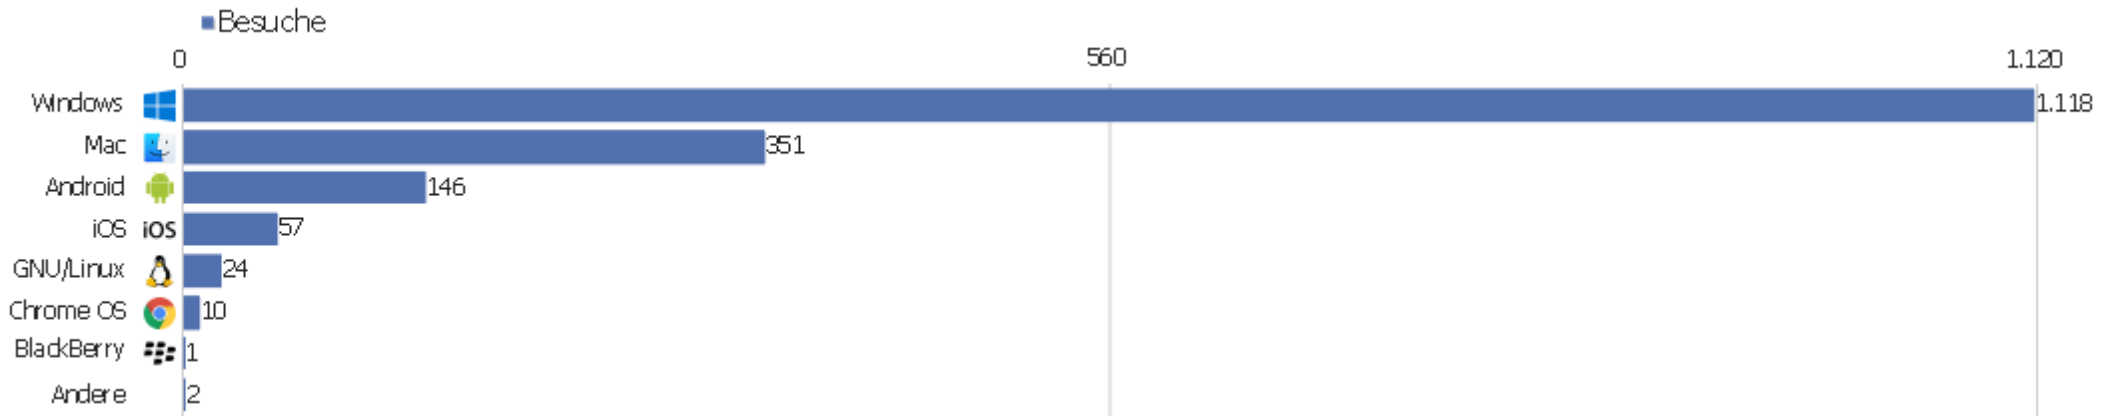

Betriebssystem-Familien

Betriebssystem-Familie	Besuche	Aktionen	Aktionen pro Besuch	Durchschnittszeit auf der Website	Absprungrate	Konversionsrate
Windows	1.118	8.456	8	00:05:36	35 %	0 %
Mac	351	1.606	5	00:03:11	40 %	0 %
Android	146	367	3	00:01:34	64 %	0 %
iOS	57	194	3	00:03:57	63 %	0 %
GNU/Linux	24	62	3	00:02:41	54 %	0 %
Chrome OS	10	55	6	00:01:10	40 %	0 %
BlackBerry	1	4	4	00:01:38	0 %	0 %
unbekannt	1	1	1	00:00:00	100 %	0 %
Unix	1	3	3	00:00:20	0 %	0 %