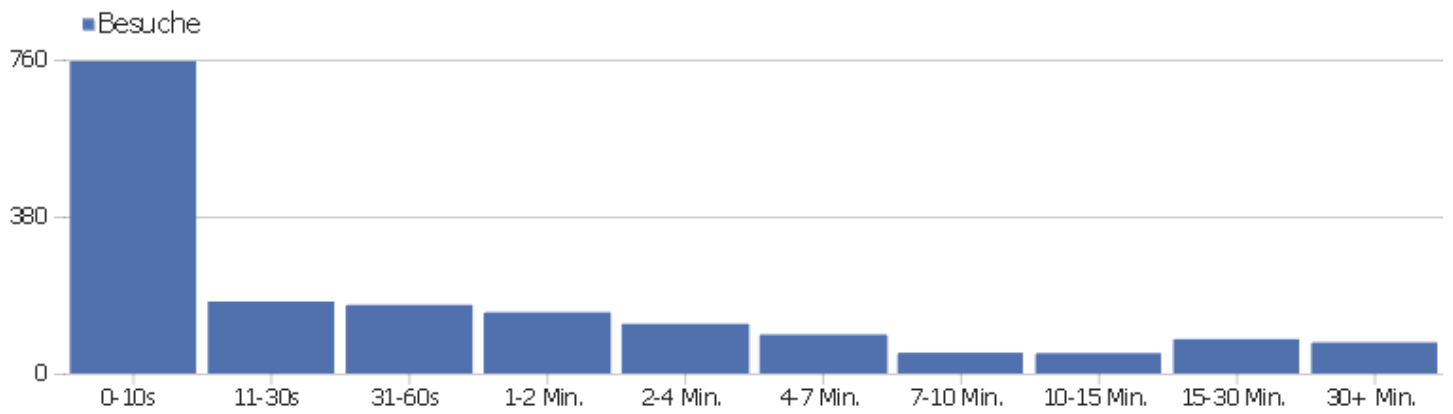

Downloads

Es stehen keine Daten für diesen Bericht zur Verfügung.

Besuchslänge

Besuchsdauer	Besuche
0-10s	756
11-30s	174
31-60s	166
1-2 Min.	148
2-4 Min.	120
4-7 Min.	94
7-10 Min.	50
10-15 Min.	49
15-30 Min.	83
30+ Min.	75