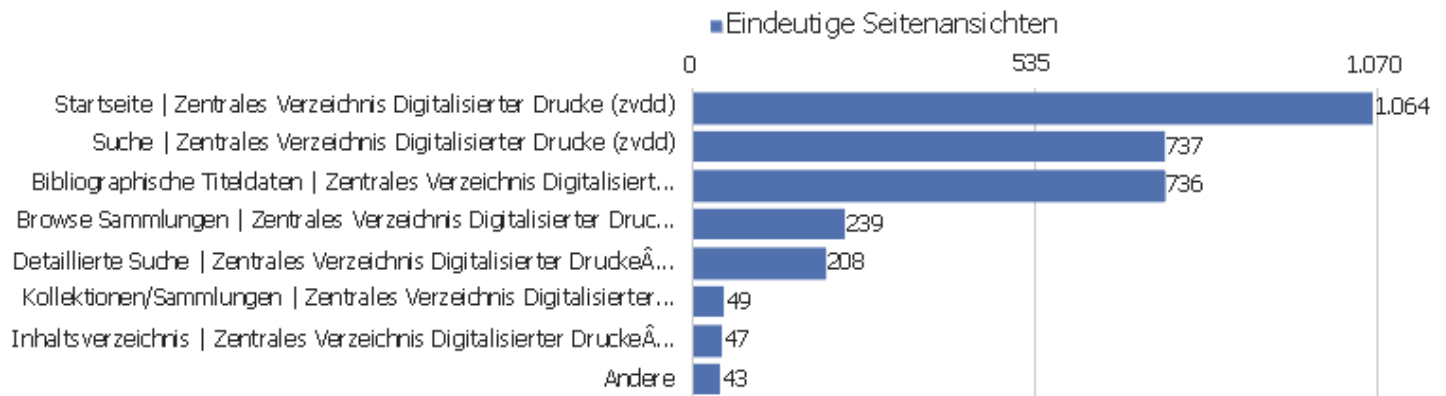

Titel der Ausstiegsseite

Titel der Ausstiegsseite	Ausstiege	Eindeutige Seitenansichten	Ausstiegsrate	Durchschnittliche Generierungszeit
Startseite | Zentrales Verzeichnis Digitalisierter Dr	500	1.064	47 %	1,2 s
Suche | Zentrales Verzeichnis Digitalisierter Drucke (zvdd)	351	737	48 %	1,24 s
Bibliographische Titeldaten | Zentrales Verzeichnis D	530	736	72 %	0,44 s
Browse Sammlungen | Zentrales Verzeichnis Digitalisie	148	239	62 %	1,2 s
Detaillierte Suche | Zentrales Verzeichnis Digitalisi	93	208	45 %	1,44 s
Kollektionen/Sammlungen | Zentrales Verzeichnis Digit	26	49	53 %	6,73 s
Inhaltsverzeichnis | Zentrales Verzeichnis Digitalisi	33	47	70 %	3 s
Seite nicht gefunden | Zentrales Verzeichnis Digitali	9	16	56 %	0,54 s
Sitemap | Zentrales Verzeichnis Digitalisierter Druck	1	6	17 %	0,4 s
Impressum | Zentrales Verzeichnis Digitalisierter Dru	4	5	80 %	0,21 s
Anmelden | Zentrales Verzeichnis Digitalisierter Druc	3	4	75 %	0,31 s
ZVDD Validator | Zentrales Verzeichnis Digitalisierte	2	3	67 %	4,23 s
Datenformate im Überblick | Zentrales Verzeichnis Di	2	2	100 %	0,28 s
Startseite??|??ZentralesVerzeichnisDigitalisierterDruck	1	2	50 %	0,91 s
zvdd: Suche	1	2	50 %	2,42 s
Suche??|??ZentralesVerzeichnisDigitalisierterDrucke??(z	1	1	100 %	0,96 s
Suche | Zentrales Verzeichnis Digitalisierter Drucke (z	1	1	100 %	0 s
Technische Architektur | Zentrales Verzeichnis Digita	1	1	100 %	0,33 s