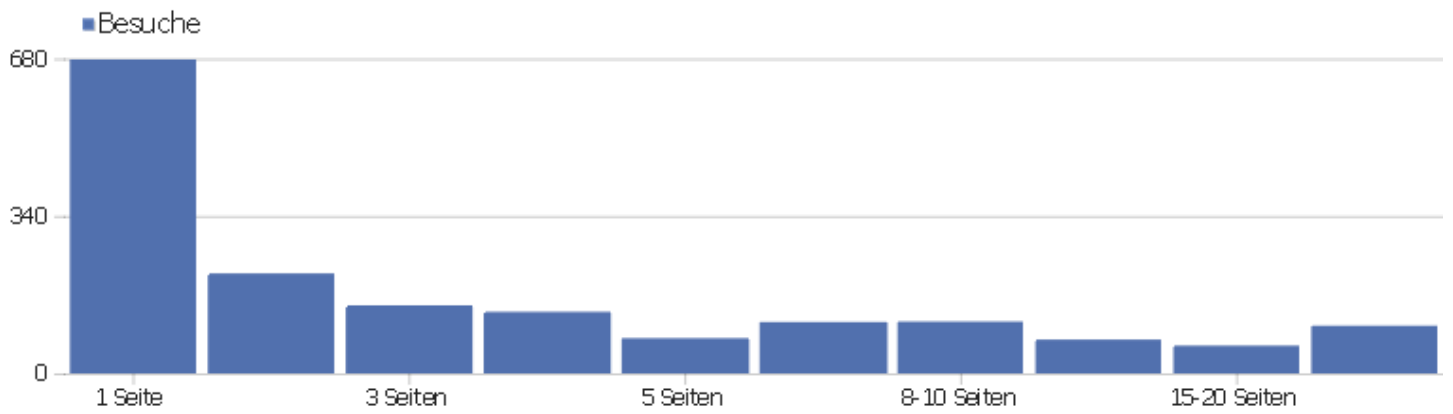

Downloads

Es stehen keine Daten für diesen Bericht zur Verfügung.

Besuchslänge

Besuchsdauer	Besuche
0-10s	756
11-30s	174
31-60s	166
1-2 Min.	148
2-4 Min.	120
4-7 Min.	94
7-10 Min.	50
10-15 Min.	49
15-30 Min.	83
30+ Min.	75

Seiten pro Besuch

Seiten pro Besuch

Besuche

Seiten pro Besuch	Besuche
1 Seite	678
2 Seiten	216
3 Seiten	147
4 Seiten	133
5 Seiten	76
6-7 Seiten	111
8-10 Seiten	112
11-14 Seiten	73
15-20 Seiten	60
21+ Seiten	103