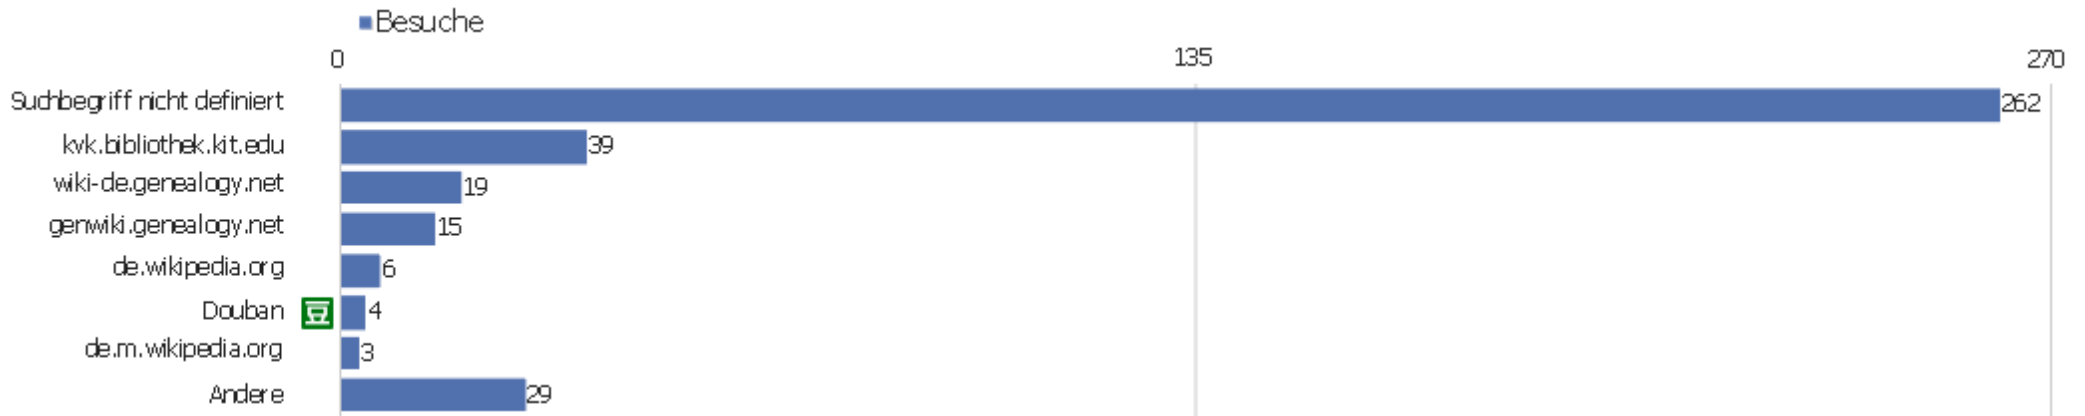

Alle Kanäle

Verweis	Besuche	Aktionen	Aktionen pro Besuch	Durchschnittszeit auf der Website	Absprungrate	Konversionsrate
Suchbegriff nicht definiert	262	1.100	4	00:02:47	57 %	0 %
kvk.bibliothek.kit.edu	39	109	3	00:04:01	46 %	0 %
wiki-de.genealogy.net	19	103	5	00:04:00	47 %	0 %
genwiki.genealogy.net	15	40	3	00:01:05	27 %	0 %
de.wikipedia.org	6	43	7	00:04:36	50 %	0 %
Douban	4	13	3	00:01:14	75 %	0 %
de.m.wikipedia.org	3	10	3	00:13:30	33 %	0 %
hiphi.ubbcluj.ro	3	5	2	00:00:13	67 %	0 %
http://www.zvdd.de/dms/load/met/?ppn=ppn3306130486	3	3	1	00:00:00	100 %	0 %
blog.csdn.net	2	2	1	00:00:00	100 %	0 %
www.library.sh.cn	2	10	5	00:04:11	50 %	0 %
dwork.ulb.tu-darmstadt.de	1	1	1	00:00:00	100 %	0 %
Facebook	1	1	1	00:00:00	100 %	0 %
fr.m.wikipedia.org	1	1	1	00:00:00	100 %	0 %