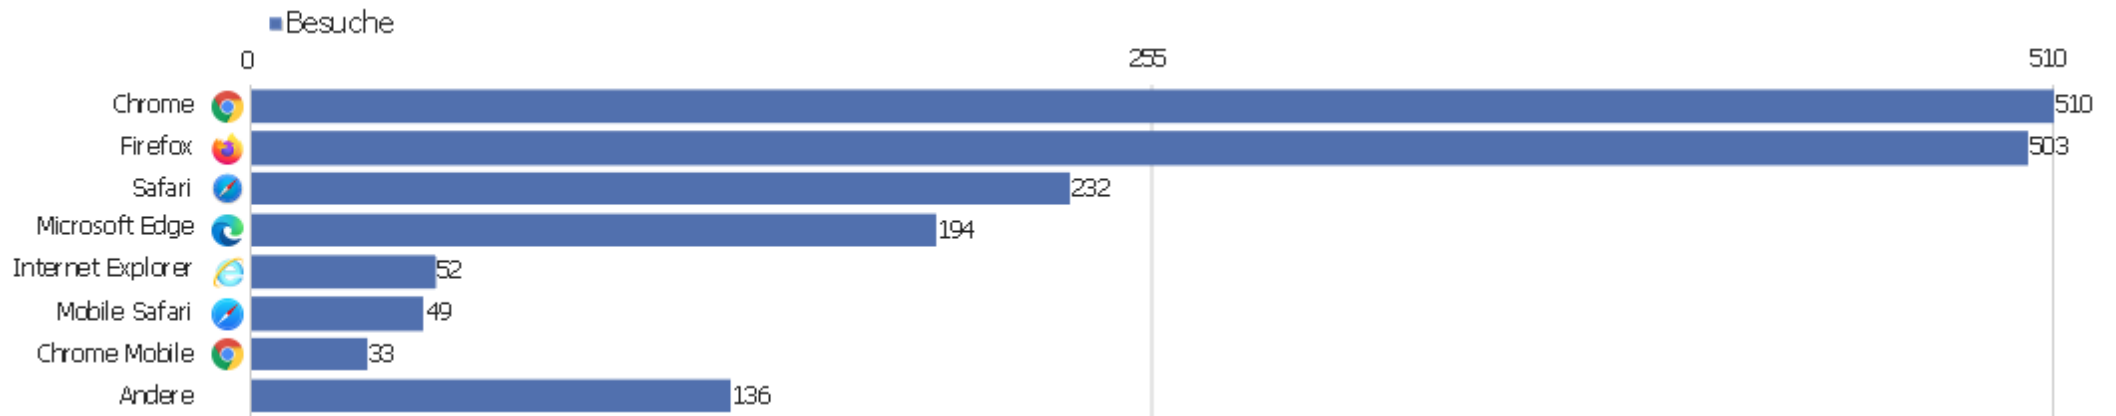

Browser

Browser	Besuche	Aktionen	Aktionen pro Besuch	Durchschnittszeit auf der Website	Absprungrate	Konversionsrate
Chrome	510	2.994	6	00:04:40	39 %	0 %
Firefox	503	3.137	6	00:04:14	34 %	0 %
Safari	232	1.063	5	00:02:20	43 %	0 %
Microsoft Edge	194	2.721	14	00:11:32	20 %	0 %
Internet Explorer	52	213	4	00:02:04	62 %	0 %
Mobile Safari	49	188	4	00:04:40	65 %	0 %
Chrome Mobile	33	119	4	00:02:23	36 %	0 %
UC Browser	31	31	1	00:00:00	100 %	0 %
unbekannt	25	48	2	00:00:25	68 %	0 %
Opera	22	90	4	00:02:43	32 %	0 %
Chrome Webview	10	11	1	00:00:00	90 %	0 %
Samsung Browser	9	12	1	00:00:08	78 %	0 %
QQ Browser	8	15	2	00:01:06	38 %	0 %
Firefox Mobile	5	26	5	00:02:24	60 %	0 %