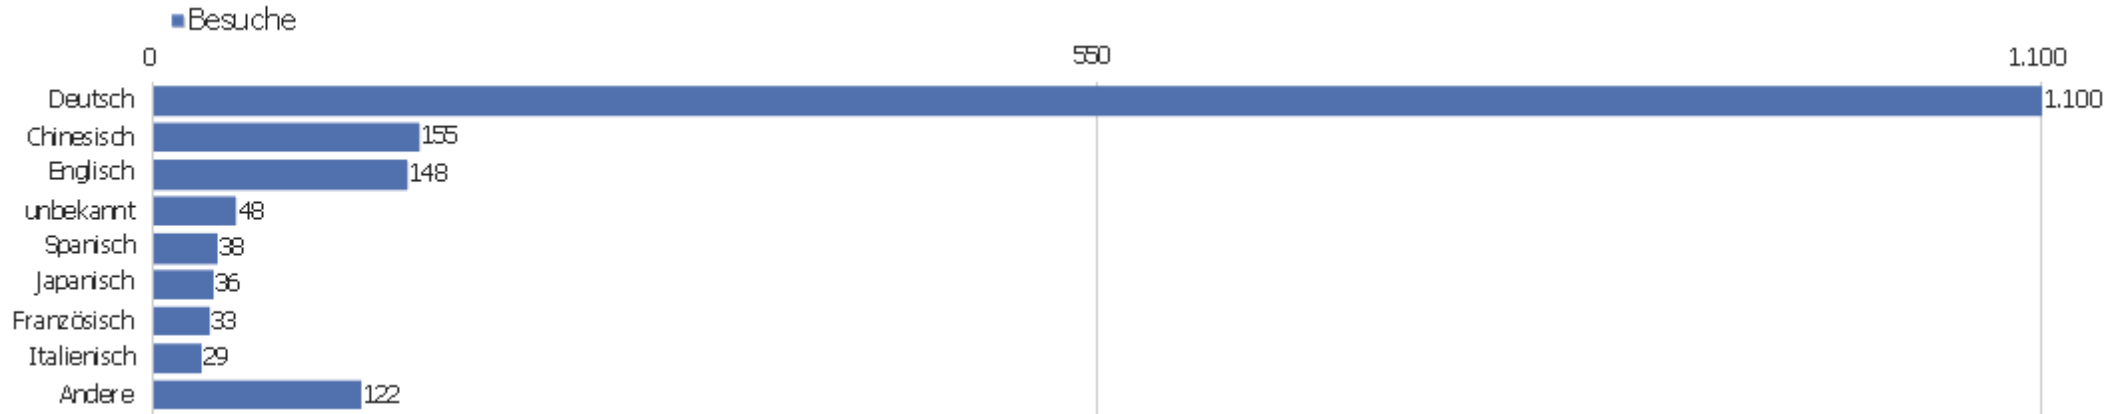

Browsersprache

Sprache	Besuche	Aktionen	Aktionen pro Besuch	Durchschnittszeit auf der Website	Absprungrate	Konversionsrate
Deutsch	1.100	5.924	5	00:04:23	37 %	0 %
Chinesisch	155	404	3	00:02:07	55 %	0 %
Englisch	148	811	6	00:03:27	43 %	0 %
unbekannt	48	60	1	00:00:26	96 %	0 %
Spanisch	38	903	24	00:15:55	37 %	0 %
Japanisch	36	971	27	00:17:46	3 %	0 %
Französisch	33	332	10	00:05:53	30 %	0 %
Italienisch	29	112	4	00:01:27	41 %	0 %
Russisch	18	716	40	00:22:50	39 %	0 %
Schwedisch	18	152	8	00:05:38	17 %	0 %
Niederländisch	17	67	4	00:02:18	41 %	0 %
Ungarisch	16	48	3	00:00:35	50 %	0 %
Polnisch	13	27	2	00:03:17	54 %	0 %
Tschechisch	11	31	3	00:00:26	27 %	0 %