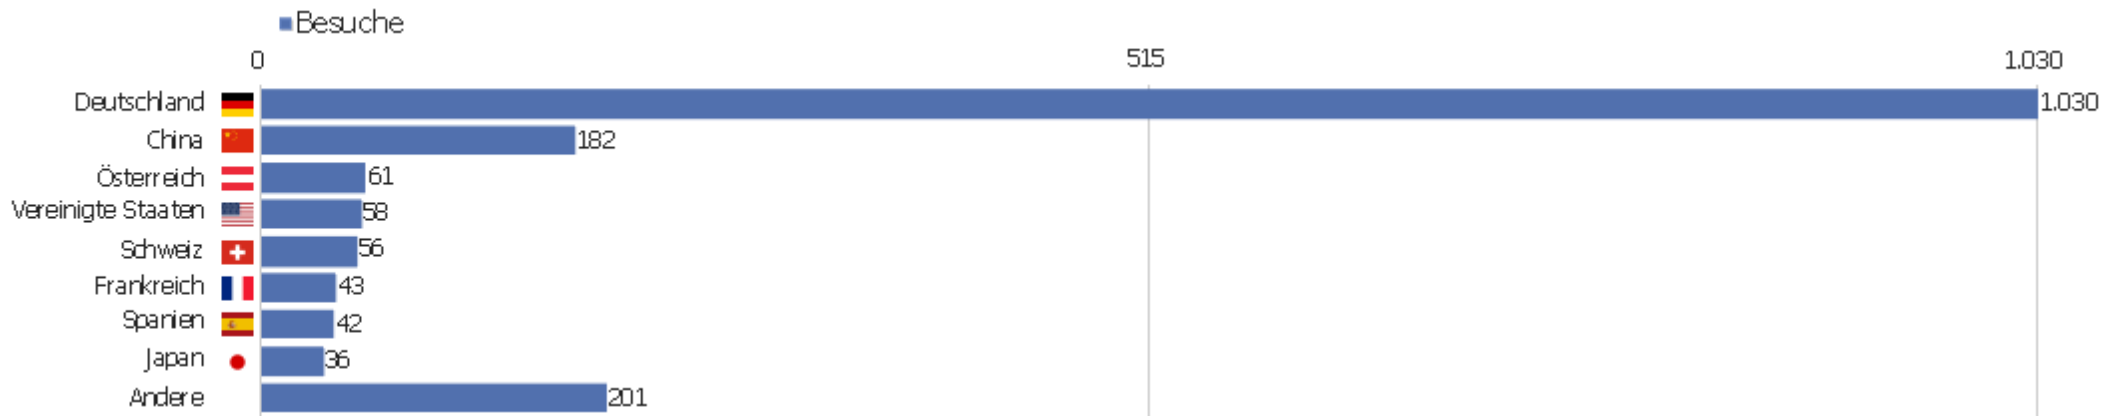

Uni, ZVDD

Zeitspanne: November 2020

Monatsstatistik für ZVDD (JK)

Besucherüberblick

Name	Wert
Eindeutige Besucher	543
Besuche	1.709
Aktionen	10.748
Maximale Aktionen pro Besuch	201
Aktionen pro Besuch	6
Durchschnittliche Besuchszeit (in Sekunden)	00:04:37
Absprungrate	40 %

Land

Land	Besuche	Aktionen	Aktionen pro Besuch	Durchschnittszeit auf der Website	Absprungrate	Umsatz
Deutschland	1.030	5.669	6	00:04:23	36 %	0 €
China	182	402	2	00:01:43	66 %	0 €
Österreich	61	348	6	00:03:55	51 %	0 €
Vereinigte Staaten	58	271	5	00:03:34	55 %	0 €
Schweiz	56	221	4	00:04:31	38 %	0 €
Frankreich	43	378	9	00:04:47	23 %	0 €
Spanien	42	973	23	00:15:08	24 %	0 €
Japan	36	971	27	00:17:46	3 %	0 €
Italien	25	69	3	00:00:41	48 %	0 €
Russland	16	704	44	00:24:29	44 %	0 €
Niederlande	14	66	5	00:02:58	29 %	0 €
Ungarn	14	45	3	00:00:38	50 %	0 €
Polen	12	24	2	00:03:31	50 %	0 €
Norwegen	10	120	12	00:08:18	10 %	0 €