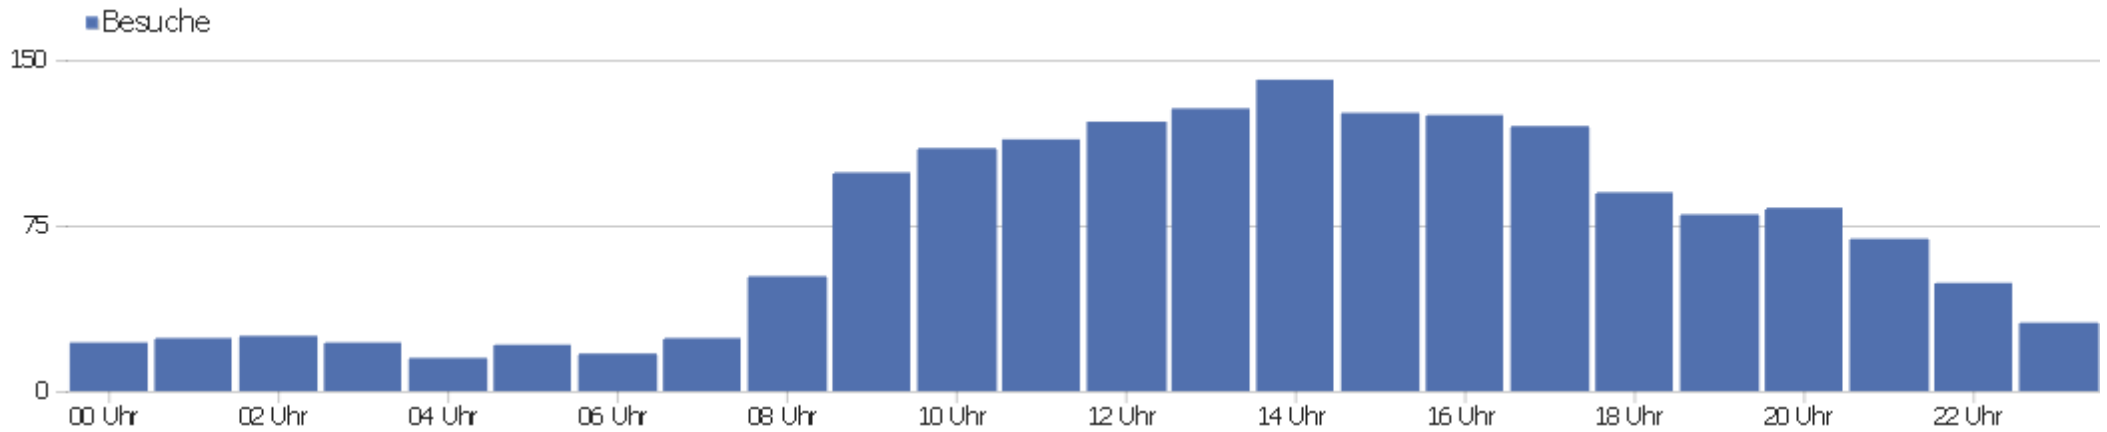

Headless Chrome	4	4	1	00:00:00	100 %	0 %
Vivo Browser	4	7	2	00:00:16	25 %	0 %
 MIUI Browser	3	9	3	00:00:28	67 %	0 %
 Sogou Explorer	2	2	1	00:00:00	100 %	0 %
T-online.de Browser	2	10	5	00:09:28	50 %	0 %
 Yandex Browser	2	6	3	00:01:31	50 %	0 %
 BlackBerry Browser	1	4	4	00:01:38	0 %	0 %
 Chrome Mobile iOS	1	7	7	00:01:00	0 %	0 %
 Chromium	1	6	6	00:12:43	0 %	0 %
Andere	6	25	4	00:10:52	50 %	0 %

Betriebssystem-Familien

Betriebssystem-Familie	Besuche	Aktionen	Aktionen pro Besuch	Durchschnittszeit auf der Website	Absprungrate	Konversionsrate
Windows	1.118	8.456	8	00:05:36	35 %	0 %
Mac	351	1.606	5	00:03:11	40 %	0 %
Android	146	367	3	00:01:34	64 %	0 %
iOS	57	194	3	00:03:57	63 %	0 %
GNU/Linux	24	62	3	00:02:41	54 %	0 %
Chrome OS	10	55	6	00:01:10	40 %	0 %
BlackBerry	1	4	4	00:01:38	0 %	0 %
unbekannt	1	1	1	00:00:00	100 %	0 %
Unix	1	3	3	00:00:20	0 %	0 %

Besuche nach Server-Zeit

Serverzeit - Stunde (Start des Besuchs)	Besuche	Aktionen	Aktionen pro Besuch	Durchschnittszeit auf der Website	Absprungrate	Umsatz
00 Uhr	22	59	3	00:03:58	45 %	0 €
01 Uhr	24	101	4	00:02:31	50 %	0 €
02 Uhr	25	100	4	00:02:14	84 %	0 €
03 Uhr	22	53	2	00:00:56	59 %	0 €
04 Uhr	15	76	5	00:03:31	67 %	0 €
05 Uhr	21	262	13	00:09:19	33 %	0 €
06 Uhr	17	173	10	00:04:15	59 %	0 €
07 Uhr	24	141	6	00:02:44	38 %	0 €
08 Uhr	52	406	8	00:05:13	31 %	0 €
09 Uhr	99	340	3	00:03:41	52 %	0 €
10 Uhr	110	838	8	00:06:17	42 %	0 €
11 Uhr	114	543	5	00:04:19	45 %	0 €
12 Uhr	122	491	4	00:03:09	43 %	0 €
13 Uhr	128	657	5	00:03:45	38 %	0 €