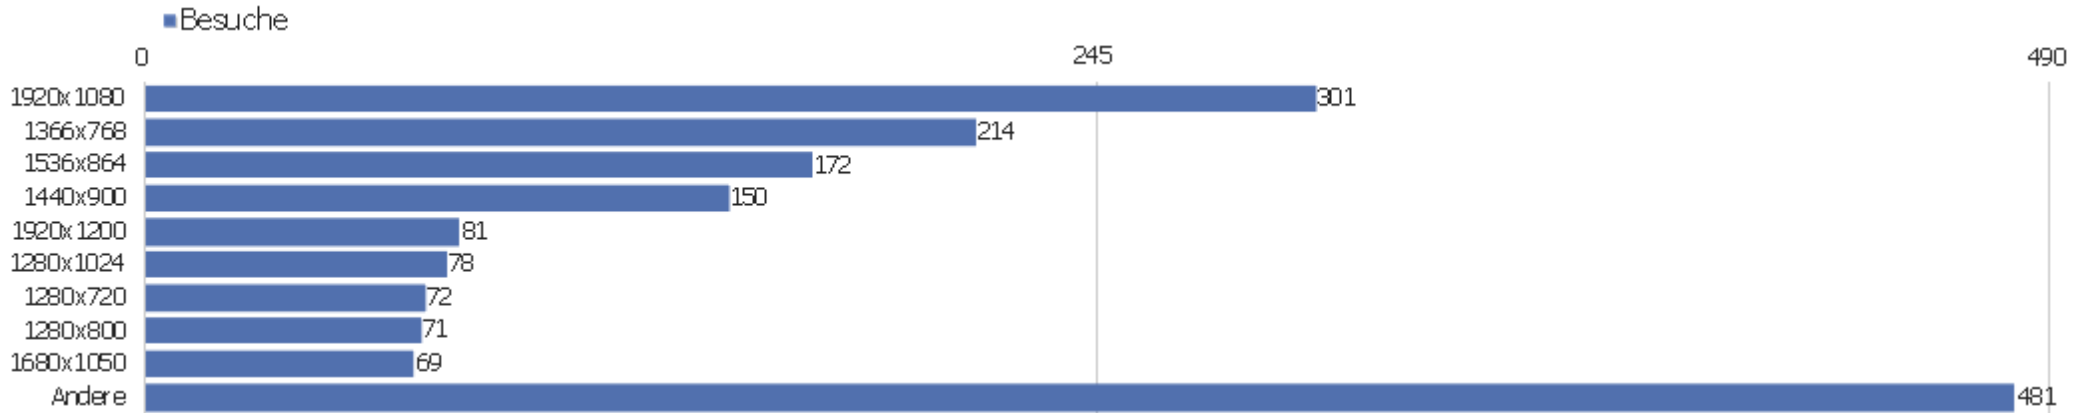

Bildschirmauflösungen

Auflösung	Besuche	Aktionen	Aktionen pro Besuch	Durchschnittszeit auf der Website	Absprungrate	Konversionsrate
1920x1080	301	2.740	9	00:05:54	35 %	0 %
1366x768	214	1.768	8	00:07:34	29 %	0 %
1536x864	172	1.535	9	00:06:06	31 %	0 %
1440x900	150	764	5	00:03:13	34 %	0 %
1920x1200	81	455	6	00:05:17	46 %	0 %
1280x1024	78	431	6	00:04:15	37 %	0 %
1280x720	72	262	4	00:01:57	46 %	0 %
1280x800	71	242	3	00:01:30	41 %	0 %
1680x1050	69	347	5	00:02:40	30 %	0 %
800x600	55	55	1	00:00:00	100 %	0 %
1600x900	42	218	5	00:03:53	29 %	0 %
2560x1440	38	144	4	00:06:13	47 %	0 %
768x1024	32	101	3	00:00:53	47 %	0 %
375x667	18	32	2	00:02:21	78 %	0 %