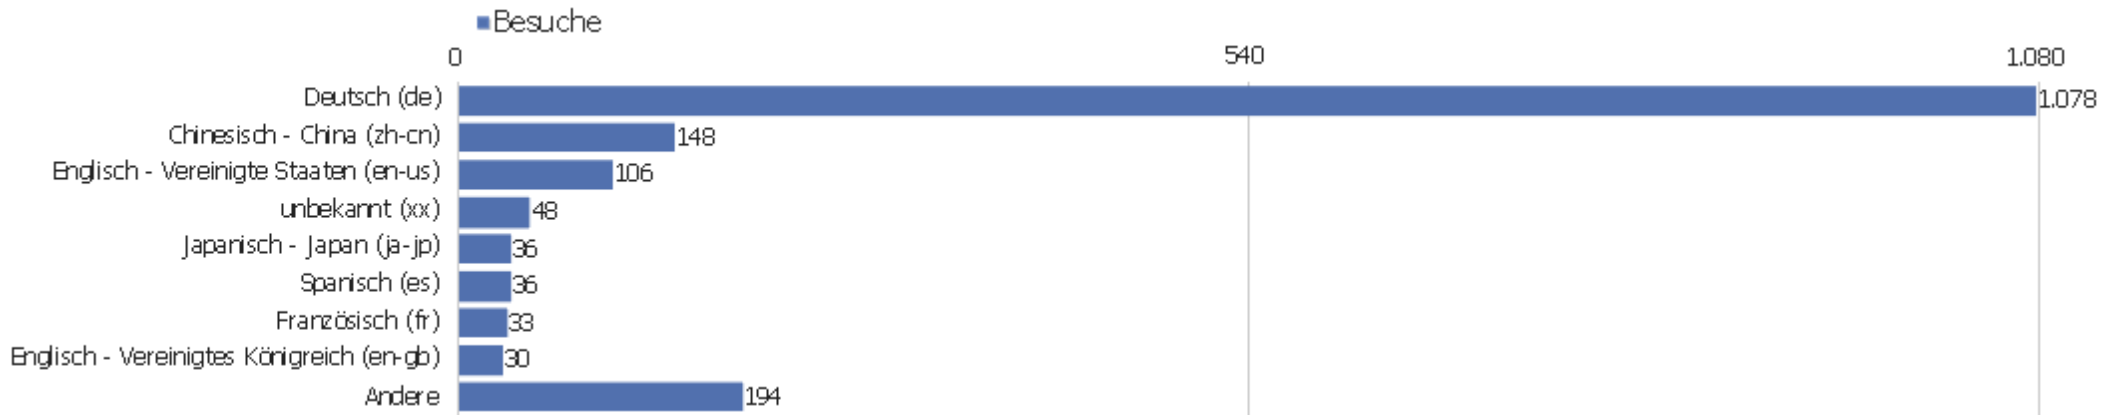

Sprach-Code

Sprache	Besuche	Aktionen	Aktionen pro Besuch	Durchschnittszeit auf der Website	Absprungrate	Konversionsrate
Deutsch (de)	1.078	5.869	5	00:04:27	36 %	0 %
Chinesisch - China (zh-cn)	148	371	3	00:02:05	57 %	0 %
Englisch - Vereinigte Staaten (en-us)	106	533	5	00:03:18	49 %	0 %
unbekannt (xx)	48	60	1	00:00:26	96 %	0 %
Japanisch - Japan (ja-jp)	36	971	27	00:17:46	3 %	0 %
Spanisch (es)	36	901	25	00:16:49	33 %	0 %
Französisch (fr)	33	332	10	00:05:53	30 %	0 %
Englisch - Vereinigtes Königreich (en-gb)	30	244	8	00:03:58	13 %	0 %
Italienisch (it)	29	112	4	00:01:27	41 %	0 %
Russisch (ru)	18	716	40	00:22:50	39 %	0 %
Schwedisch - Schweden (sv-se)	18	152	8	00:05:38	17 %	0 %
Niederländisch (nl)	16	66	4	00:02:26	38 %	0 %
Ungarisch (hu)	16	48	3	00:00:35	50 %	0 %
Deutsch - Österreich (de-at)	15	37	3	00:00:58	67 %	0 %