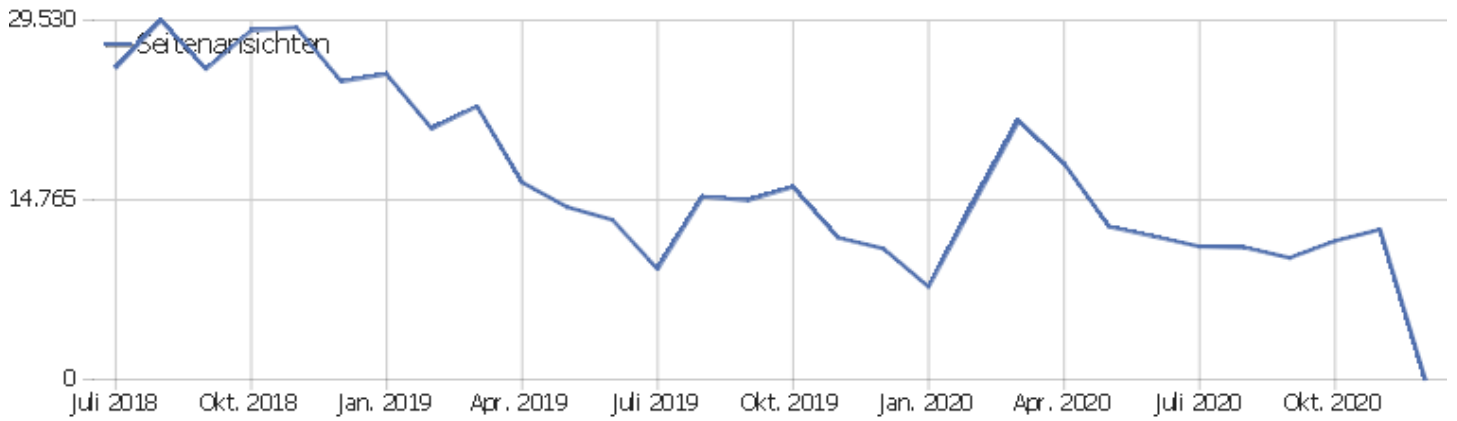

Es stehen keine Daten für diesen Bericht zur Verfügung.

Browser

Es stehen keine Daten für diesen Bericht zur Verfügung.

Betriebssystem-Familien

Es stehen keine Daten für diesen Bericht zur Verfügung.

Besuche nach Server-Zeit

Es stehen keine Daten für diesen Bericht zur Verfügung.

Aktionen - Kernmetriken

Name	Wert
Seitenansichten	0
Eindeutige Seitenansichten	0
Downloads	0
Eindeutige Downloads	0
Ausgehende Verweise	0
Eindeutige ausgehende Verweise	0
Suchanfragen	0
Eindeutige Suchbegriffe	0