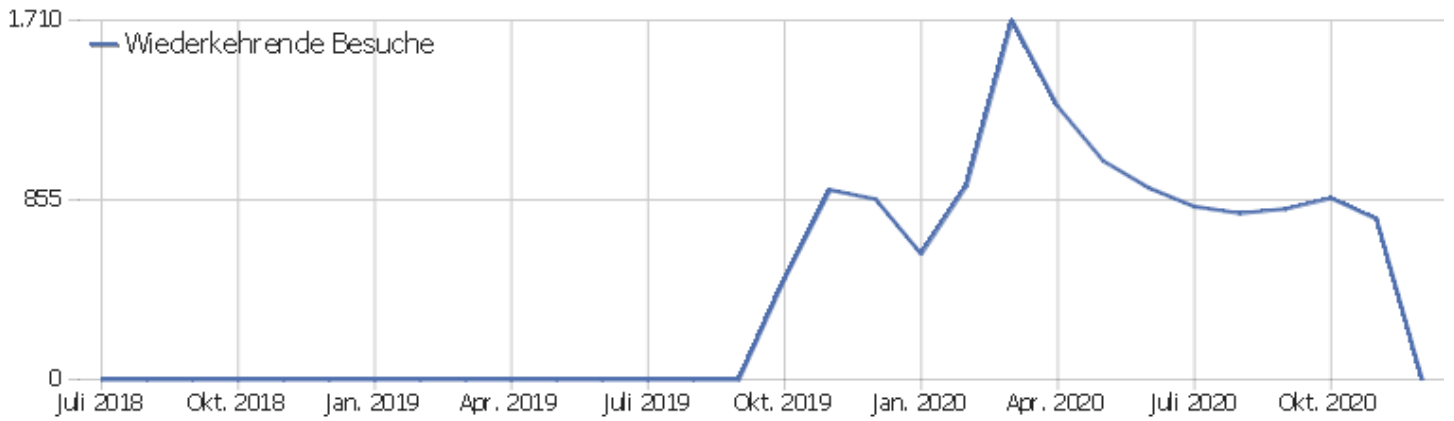

Ausgehende Verweise

Es stehen keine Daten für diesen Bericht zur Verfügung.

Downloads

Es stehen keine Daten für diesen Bericht zur Verfügung.

Besuchslänge

Es stehen keine Daten für diesen Bericht zur Verfügung.

Seiten pro Besuch

Es stehen keine Daten für diesen Bericht zur Verfügung.

Besuche nach Besuchszahl

Es stehen keine Daten für diesen Bericht zur Verfügung.

Wiederkehrende Besuche

Name	Wert
Eindeutige neue Besucher	0
Neue Benutzer	0
Neue Besuche	0
Aktionen bei neuen Besuchen	0
Max_actions_new	0
Absprungrate bei neuen Besuchen	0 %
Durchschnittsaktionen pro neuem Besuch	0
Durchschnittszeit neuer Besuche (in Sekunden)	00:00:00
Eindeutige wiederkehrende Besucher	0
Wiederkehrende Benutzer	0
Wiederkehrende Besuche	0
Aktionen bei wiederkehrenden Besuchen	0
Maximale Aktionen eines wiederkehrenden Besuchs	0
Absprungrate bei wiederkehrenden Besuchen	0 %
Aktionen pro wiederkehrendem Besuch	0
Durchschnittszeit von wiederkehrenden Besuchen	00:00:00