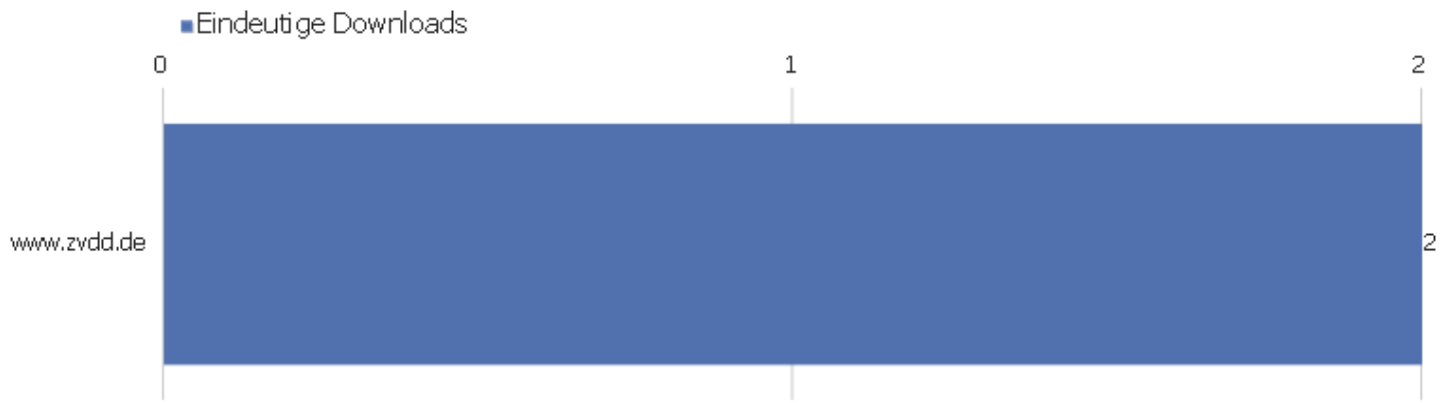

Downloads

Download-URL

Eindeutige Downloads

Download-URL	Eindeutige Downloads	Downloads
www.zvdd.de/fileadmin/AGSDD-Redaktion/METS_Anwendungen	1	1
www.zvdd.de/fileadmin/AGSDD-Redaktion/zvdd_MODS_Applica	1	1