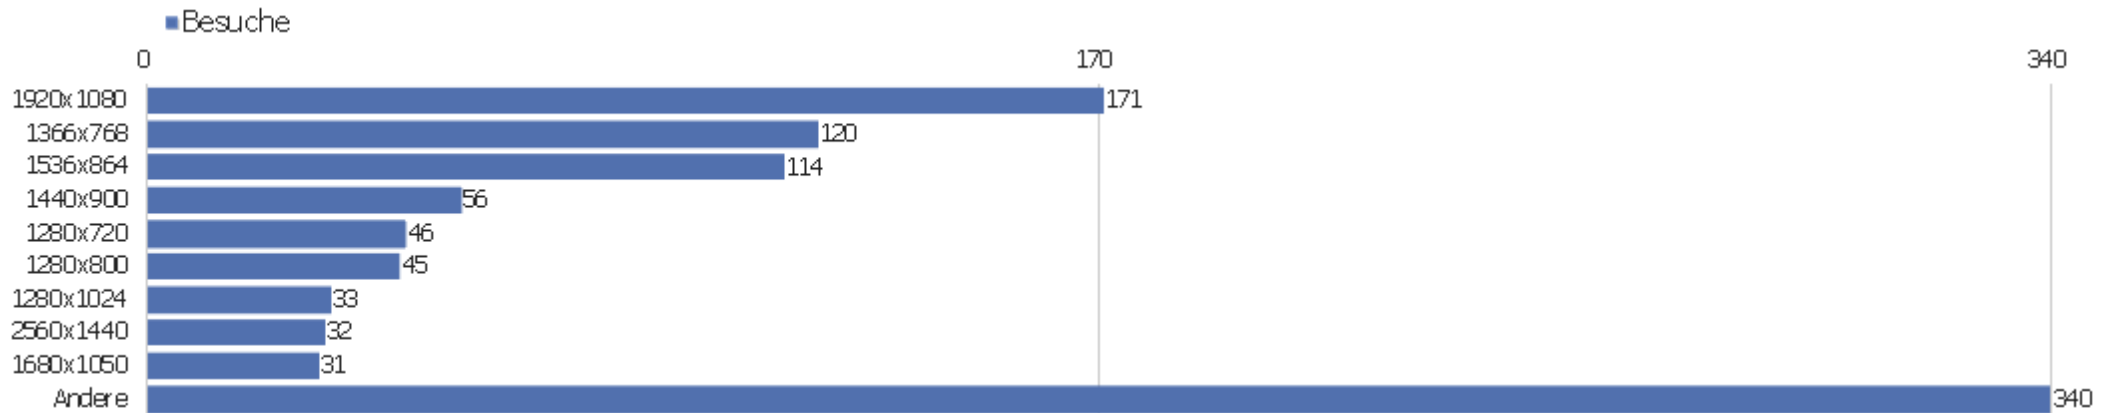

Bildschirmauflösungen

Auflösung	Besuche	Aktionen	Aktionen pro Besuch	Durchschnittszeit auf der Website	Absprungrate	Konversionsrate
1920x1080	171	905	5	00:04:28	35 %	0 %
1366x768	120	609	5	00:05:53	33 %	0 %
1536x864	114	595	5	00:05:31	38 %	0 %
1440x900	56	251	5	00:04:11	27 %	0 %
1280x720	46	167	4	00:04:11	35 %	0 %
1280x800	45	339	8	00:04:43	40 %	0 %
1280x1024	33	109	3	00:02:20	42 %	0 %
2560x1440	32	81	3	00:01:29	56 %	0 %
1680x1050	31	85	3	00:03:01	39 %	0 %
1600x900	26	81	3	00:01:53	50 %	0 %
800x600	21	22	1	00:00:49	95 %	0 %
800x1280	18	68	4	00:02:18	17 %	0 %
768x1024	17	69	4	00:02:38	41 %	0 %
1920x1200	17	78	5	00:03:10	35 %	0 %