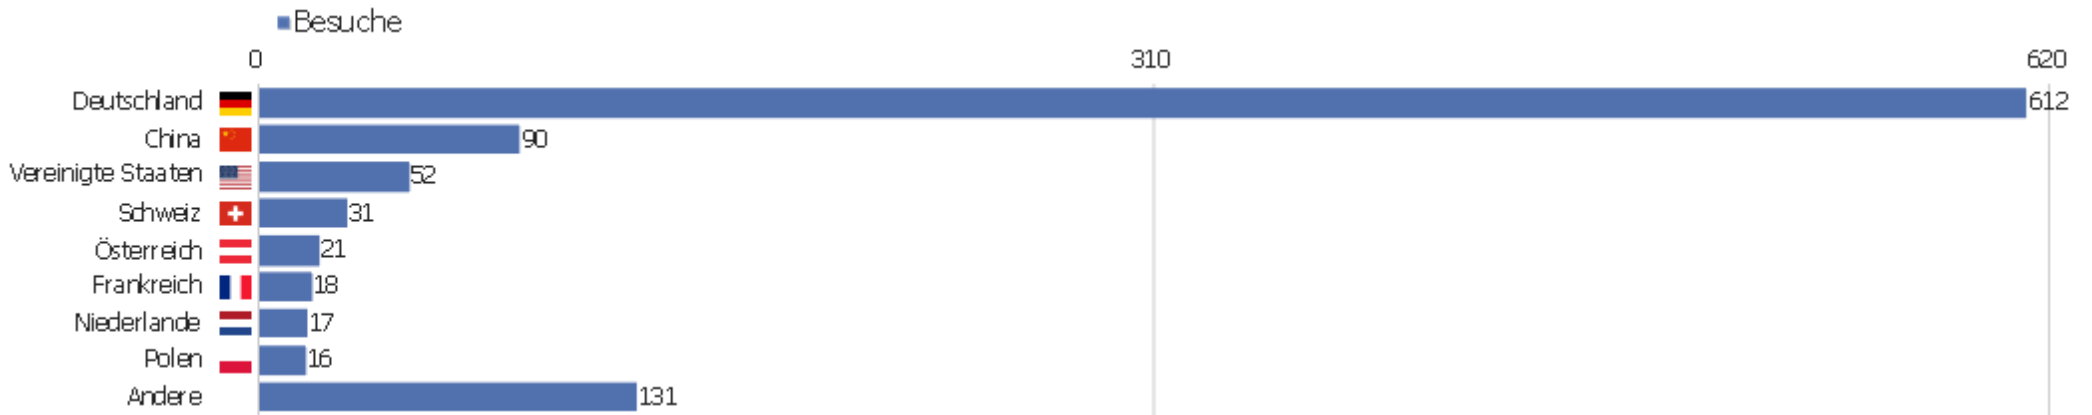

Uni, ZVDD

Zeitspanne: Januar 2021

Monatsstatistik für ZVDD (JK)

Besucherüberblick

Name	Wert
Eindeutige Besucher	584
Besuche	988
Aktionen	4.447
Maximale Aktionen pro Besuch	210
Aktionen pro Besuch	5
Durchschnittliche Besuchszeit (in Sekunden)	00:04:52
Absprungrate	39 %

Land

Land	Besuche	Aktionen	Aktionen pro Besuch	Durchschnittszeit auf der Website	Absprungrate	Umsatz
Deutschland	612	3.031	5	00:05:31	34 %	0 €
China	90	268	3	00:04:15	68 %	0 €
Vereinigte Staaten	52	121	2	00:03:00	46 %	0 €
Schweiz	31	138	5	00:05:13	32 %	0 €
Österreich	21	54	3	00:03:58	33 %	0 €
Frankreich	18	57	3	00:01:49	56 %	0 €
Niederlande	17	40	2	00:02:28	35 %	0 €
Polen	16	111	7	00:03:44	38 %	0 €
Italien	14	66	5	00:02:27	43 %	0 €
Japan	13	32	3	00:02:38	46 %	0 €
Kanada	12	210	18	00:14:11	8 %	0 €
Vereinigtes Königreich	12	42	4	00:03:42	42 %	0 €
Schweden	11	57	5	00:04:49	27 %	0 €
Spanien	8	17	2	00:03:45	25 %	0 €

 Tschechien	8	34	4	00:01:07	63 %	0 €
 Ungarn	7	15	2	00:01:30	71 %	0 €
 Finnland	6	19	3	00:01:44	67 %	0 €
 Portugal	5	24	5	00:07:22	20 %	0 €
 Russland	5	11	2	00:00:35	60 %	0 €
 Belgien	3	4	1	00:00:26	67 %	0 €
 Libanon	3	13	4	00:01:28	0 %	0 €
 Slowakei	3	10	3	00:00:26	33 %	0 €
 Türkei	3	6	2	00:02:49	33 %	0 €
Andere	18	67	4	00:03:54	22 %	0 €