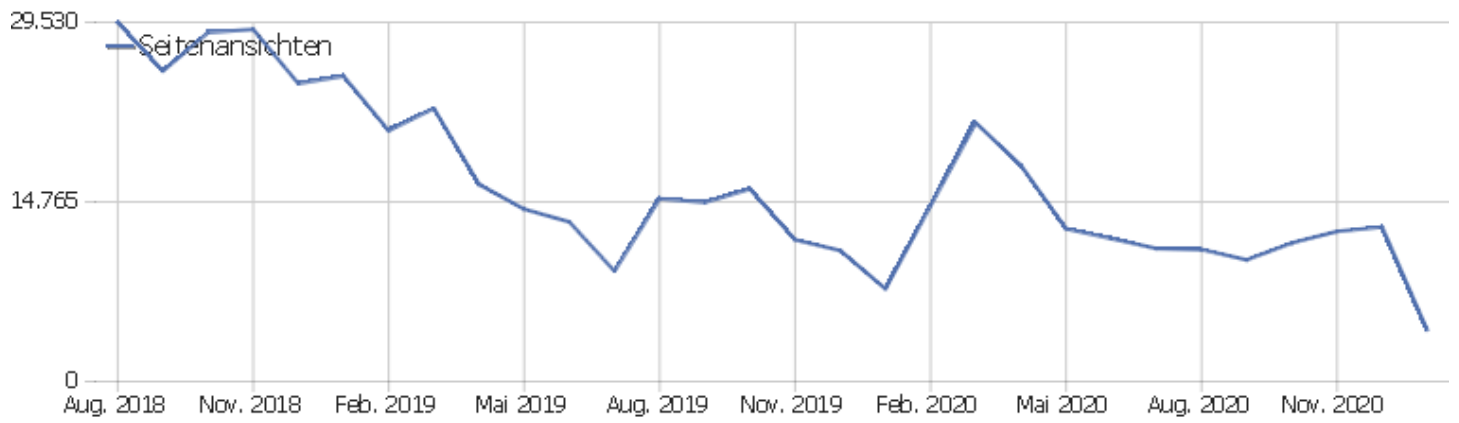

Aktionen - Kernmetriken

Name	Wert
Seitenansichten	4.197
Eindeutige Seitenansichten	3.184
Downloads	2
Eindeutige Downloads	2
Ausgehende Verweise	248
Eindeutige ausgehende Verweise	222
Suchanfragen	0
Eindeutige Suchbegriffe	0
Durchschnittliche Generierungszeit	8,85 s