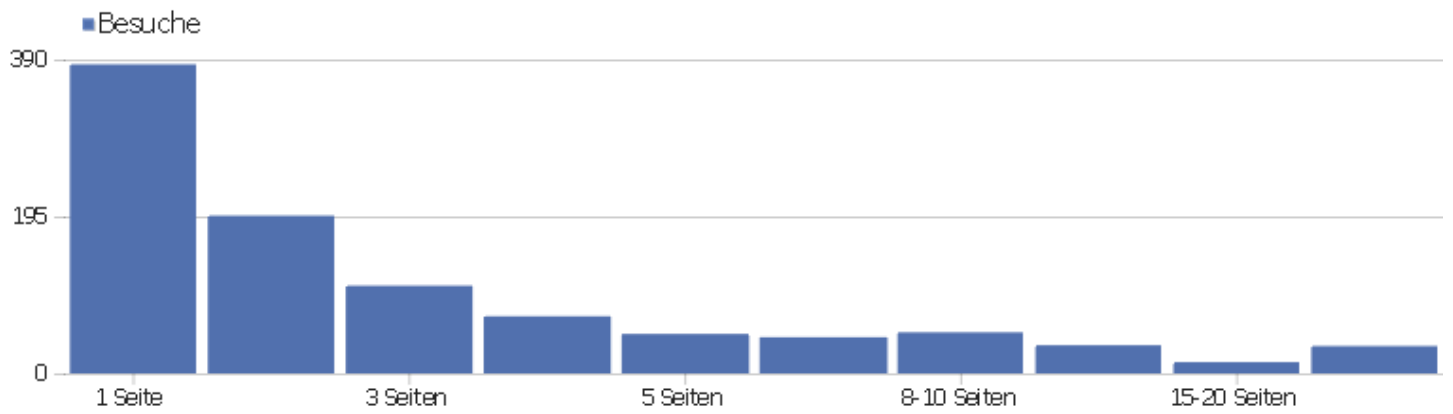

Besuchslänge

Besuchsdauer	Besuche
0-10s	415
11-30s	62
31-60s	91
1-2 Min.	108
2-4 Min.	85
4-7 Min.	56
7-10 Min.	39
10-15 Min.	29
15-30 Min.	66
30+ Min.	39

Seiten pro Besuch

Seiten pro Besuch

Besuche

1 Seite	384
2 Seiten	196
3 Seiten	109
4 Seiten	71
5 Seiten	49
6-7 Seiten	45
8-10 Seiten	51
11-14 Seiten	35
15-20 Seiten	14
21+ Seiten	34