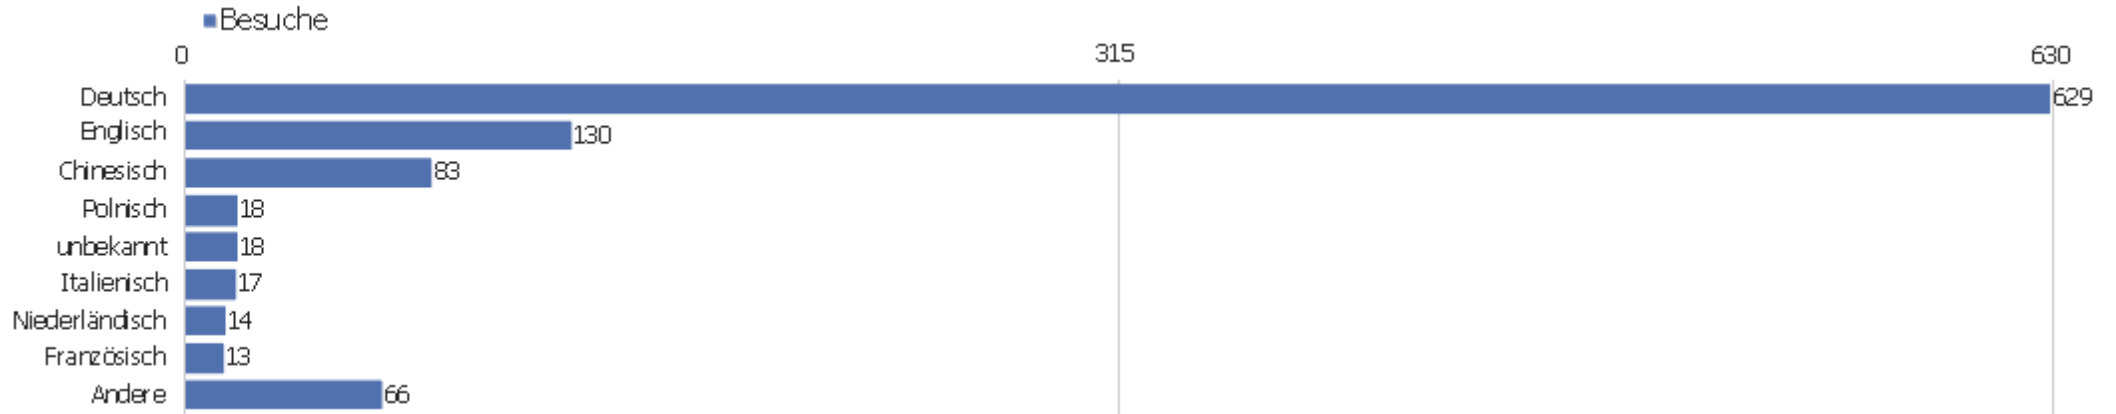

Browsersprache

Sprache	Besuche	Aktionen	Aktionen pro Besuch	Durchschnittszeit auf der Website	Absprungrate	Konversionsrate
Deutsch	629	3.099	5	00:05:35	35 %	0 %
Englisch	130	568	4	00:04:05	37 %	0 %
Chinesisch	83	284	3	00:04:47	57 %	0 %
Polnisch	18	115	6	00:02:53	39 %	0 %
unbekannt	18	19	1	00:00:58	94 %	0 %
Italienisch	17	68	4	00:02:38	35 %	0 %
Niederländisch	14	29	2	00:02:35	43 %	0 %
Französisch	13	43	3	00:01:40	54 %	0 %
Japanisch	13	32	3	00:02:38	46 %	0 %
Schwedisch	10	57	6	00:05:44	20 %	0 %
Spanisch	9	20	2	00:03:25	11 %	0 %
Ungarisch	7	15	2	00:01:30	71 %	0 %
Russisch	6	14	2	00:00:35	50 %	0 %
Tschechisch	6	31	5	00:01:25	67 %	0 %