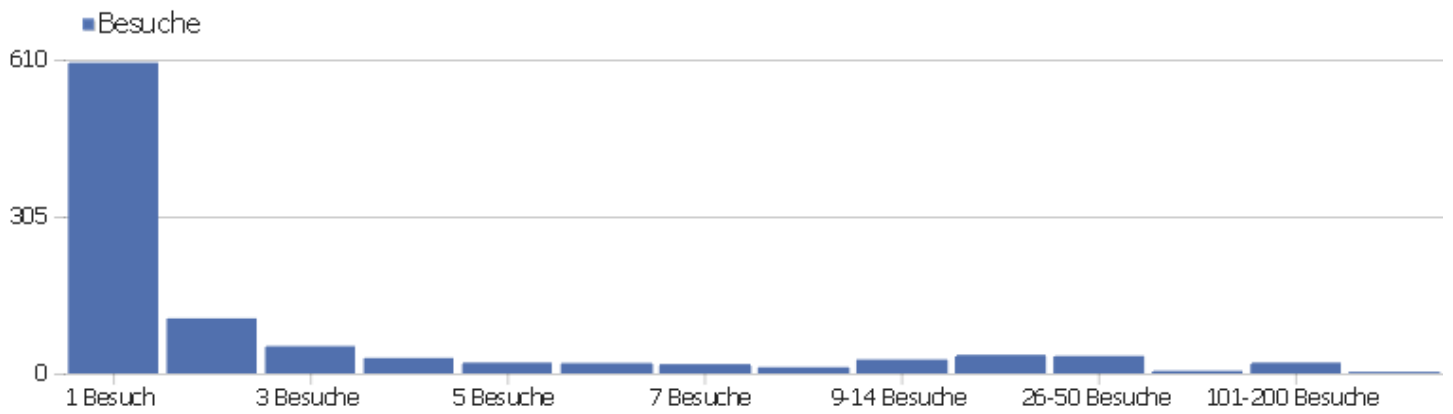

Besuchslänge

Besuchsdauer	Besuche
0-10s	415
11-30s	62
31-60s	91
1-2 Min.	108
2-4 Min.	85
4-7 Min.	56
7-10 Min.	39
10-15 Min.	29
15-30 Min.	66
30+ Min.	39

Seiten pro Besuch

Seiten pro Besuch

Besuche

1 Seite	384
2 Seiten	196
3 Seiten	109
4 Seiten	71
5 Seiten	49
6-7 Seiten	45
8-10 Seiten	51
11-14 Seiten	35
15-20 Seiten	14
21+ Seiten	34

Besuche nach Besuchszahl

Besuche nach Besuchszahl

Besuch
e %
Besuch
e

Besuchszahl	Besuche	%
1 Besuch	604	61 %
2 Besuche	107	11 %
3 Besuche	53	5 %
4 Besuche	30	3 %
5 Besuche	21	2 %
6 Besuche	20	2 %
7 Besuche	18	2 %
8 Besuche	12	1 %
9-14 Besuche	27	3 %
15-25 Besuche	36	4 %
26-50 Besuche	34	3 %
51-100 Besuche	5	1 %
101-200 Besuche	21	2 %
201+ Besuche	0	0 %