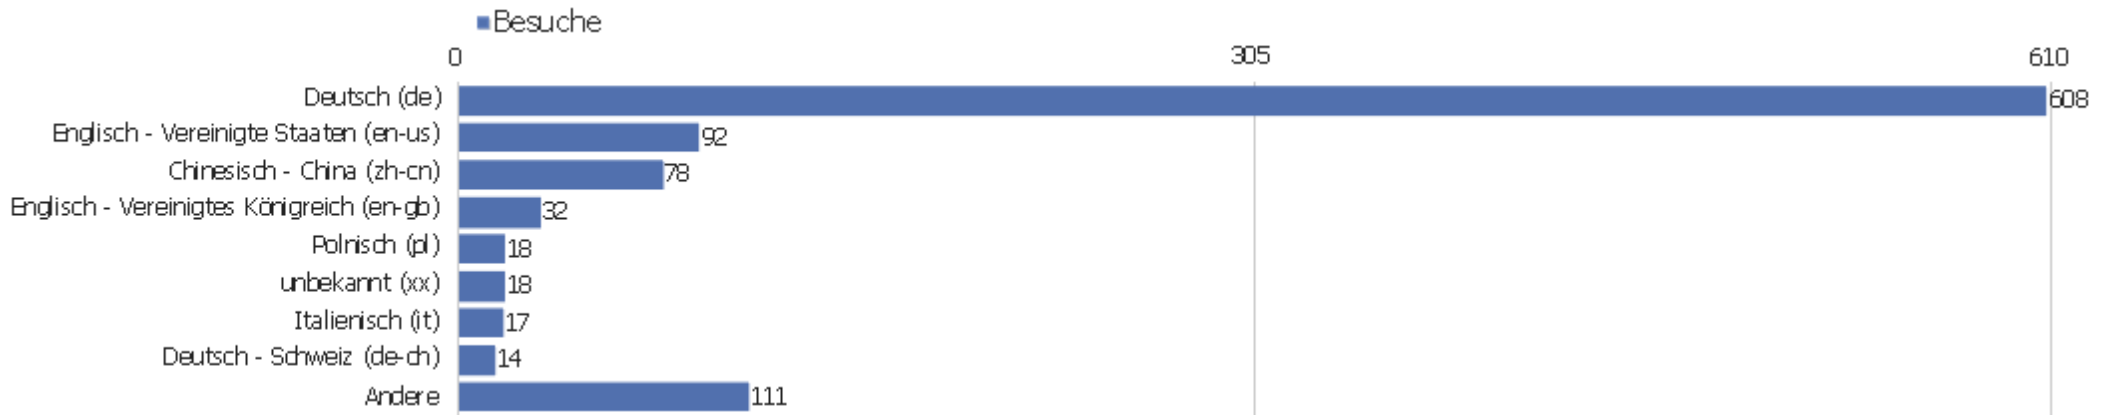

Sprach-Code

Sprache	Besuche	Aktionen	Aktionen pro Besuch	Durchschnittszeit auf der Website	Absprungrate	Konversionsrate
Deutsch (de)	608	3.004	5	00:05:37	35 %	0 %
Englisch - Vereinigte Staaten (en-us)	92	430	5	00:04:24	37 %	0 %
Chinesisch - China (zh-cn)	78	273	4	00:04:58	58 %	0 %
Englisch - Vereinigtes Königreich (en-gb)	32	122	4	00:03:42	38 %	0 %
Polnisch (pl)	18	115	6	00:02:53	39 %	0 %
unbekannt (xx)	18	19	1	00:00:58	94 %	0 %
Italienisch (it)	17	68	4	00:02:38	35 %	0 %
Deutsch - Schweiz (de-ch)	14	78	6	00:05:17	21 %	0 %
Französisch (fr)	13	43	3	00:01:40	54 %	0 %
Japanisch - Japan (ja-jp)	13	32	3	00:02:38	46 %	0 %
Niederländisch (nl)	13	28	2	00:02:47	38 %	0 %
Schwedisch - Schweden (sv-se)	10	57	6	00:05:44	20 %	0 %
Spanisch (es)	9	20	2	00:03:25	11 %	0 %
Deutsch - Österreich (de-at)	7	17	2	00:04:18	43 %	0 %