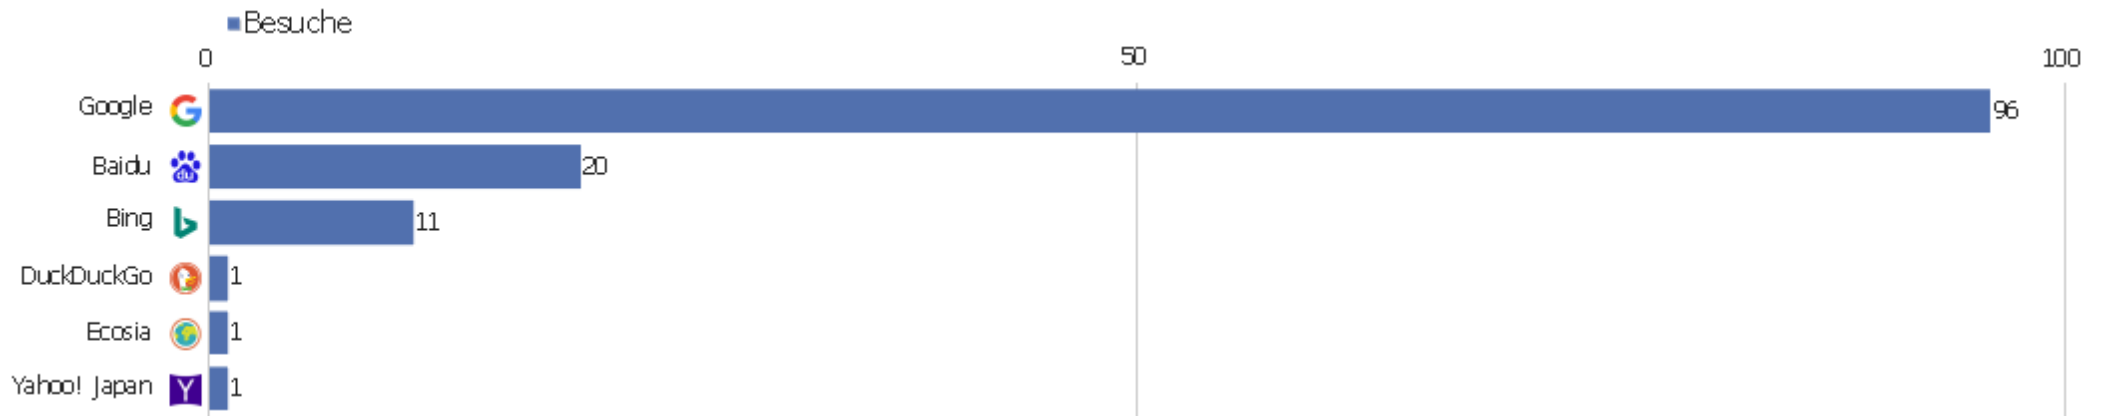

Suchmaschinen

Suchmaschine	Besuche	Aktionen	Aktionen pro Besuch	Durchschnittszeit auf der Website	Absprungrate	Umsatz
Google - Suchbegriff nicht definiert	96	246	3	00:01:38	61 %	0 €
Baidu - Suchbegriff nicht definiert	20	23	1	00:01:02	85 %	0 €
Bing - Suchbegriff nicht definiert	11	44	4	00:03:21	36 %	0 €
DuckDuckGo - Suchbegriff nicht definiert	1	4	4	00:00:56	0 %	0 €
Ecosia - Suchbegriff nicht definiert	1	2	2	00:00:04	0 %	0 €
Yahoo! Japan - Suchbegriff nicht definiert	1	3	3	00:02:41	0 %	0 €