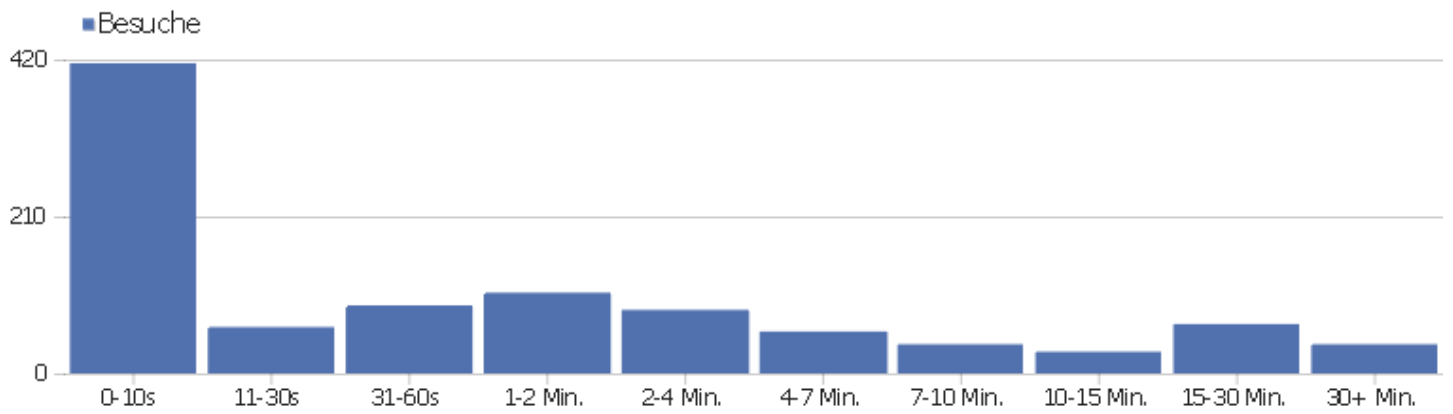

Besuchslänge

Besuchsdauer	Besuche
0-10s	415
11-30s	62
31-60s	91
1-2 Min.	108
2-4 Min.	85
4-7 Min.	56
7-10 Min.	39
10-15 Min.	29
15-30 Min.	66
30+ Min.	39

Seiten pro Besuch

Seiten pro Besuch

Besuche

1 Seite	384
2 Seiten	196
3 Seiten	109
4 Seiten	71
5 Seiten	49
6-7 Seiten	45
8-10 Seiten	51
11-14 Seiten	35
15-20 Seiten	14
21+ Seiten	34