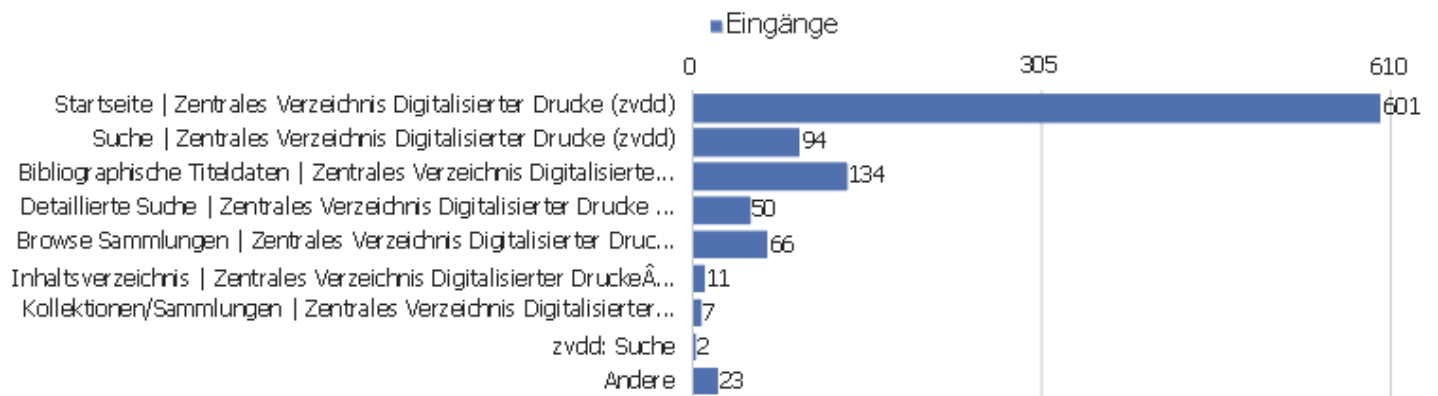

Titel der Einstiegsseite

Titel der Einstiegsseite	Eingänge	Absprünge	Absprungrate	Durchschnittliche Generierungszeit
Startseite | Zentrales Verzeichnis Digitalisierter Dr	601	201	33 %	3,64 s
Suche | Zentrales Verzeichnis Digitalisierter Drucke (zvdd)	94	35	37 %	13,22 s
Bibliographische Titeldaten | Zentrales Verzeichnis D	134	72	54 %	0,78 s
Detaillierte Suche | Zentrales Verzeichnis Digitalisi	50	14	28 %	16,22 s
Browse Sammlungen | Zentrales Verzeichnis Digitalisie	66	39	59 %	9,94 s
Inhaltsverzeichnis | Zentrales Verzeichnis Digitalisi	11	8	73 %	2,13 s
Kollektionen/Sammlungen | Zentrales Verzeichnis Digit	7	3	43 %	25,62 s
zvdd: Suche	2	2	100 %	17,47 s
zvdd: Browse Sammlungen	8	4	50 %	19,65 s
Seite nicht gefunden | Zentrales Verzeichnis Digitali	7	4	57 %	1,55 s
Anmelden | Zentrales Verzeichnis Digitalisierter Druc	1	0	0 %	0,13 s
Sitemap | Zentrales Verzeichnis Digitalisierter Druck	1	0	0 %	0,38 s
zvdd: Kollektionen/Sammlungen	1	1	100 %	30,16 s
ZVDD Validator | Zentrales Verzeichnis Digitalisierte	2	0	0 %	0,67 s
Impressum | Zentrales Verzeichnis Digitalisierter Dru	2	0	0 %	0,31 s
Startseite??|??ZentralesVerzeichnisDigitalisierterDruck	1	1	100 %	6,55 s