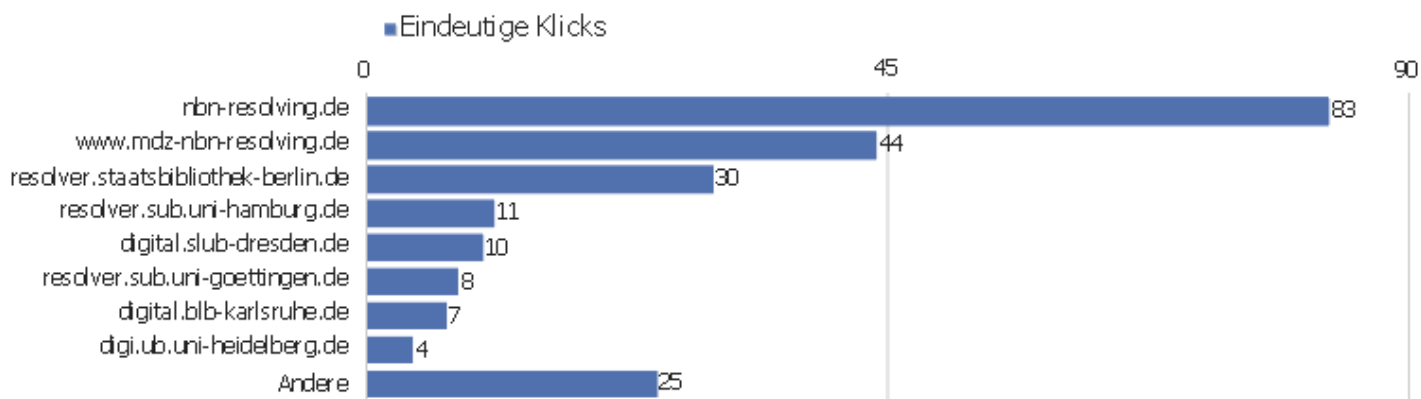

Ausgehende Verweise

Gewählter ausgehender Verweis

Eindeutige Klicks

Gewählter ausgehender Verweis	Eindeutige Klicks	Klicks
nbn-resolving.de/urn/resolver.pl?urn=urn:nbn:de:urmel-0	4	4
www.deutsche-digitale-bibliothek.de/	4	4
dfg-viewer.de/	3	3
archive.thulb.uni-jena.de/collections/receive/HisBest_c	2	3
nbn-resolving.de/urn/resolver.pl?urn=urn:nbn:de:bvb:12-	2	2
nbn-resolving.de/urn/resolver.pl?urn=urn:nbn:de:gbv:3:1	2	2
nbn-resolving.de/urn/resolver.pl?urn=urn:nbn:de:gbv:18-	2	2
resolver.staatsbibliothek-berlin.de/SBB00002FC100000000	2	3
resolver.sub.uni-goettingen.de/purl?PPN537839836	2	2
resolver.sub.uni-hamburg.de/goobi/PPN730618528	2	2
resolver.sub.uni-hamburg.de/goobi/PPN730618528_0009	2	3
archive.thulb.uni-jena.de/collections/receive/HisBest_c	1	1
digi.ub.uni-heidelberg.de/diglit/jbksak1888	1	1
digi.ub.uni-heidelberg.de/diglit/maximilian1775	1	1
digi.ub.uni-heidelberg.de/diglit/moritz1797bd1	1	1
digi.ub.uni-heidelberg.de/diglit/ross1852	1	1
digital.blb-karlsruhe.de/id/1176881	1	1
digital.blb-karlsruhe.de/id/1553723	1	1
digital.blb-karlsruhe.de/id/1553777	1	1
digital.blb-karlsruhe.de/id/1553963	1	1
digital.blb-karlsruhe.de/id/3661078	1	1
digital.blb-karlsruhe.de/id/4806771	1	1
digital.blb-karlsruhe.de/id/5216880	1	1
Ander e	183	206