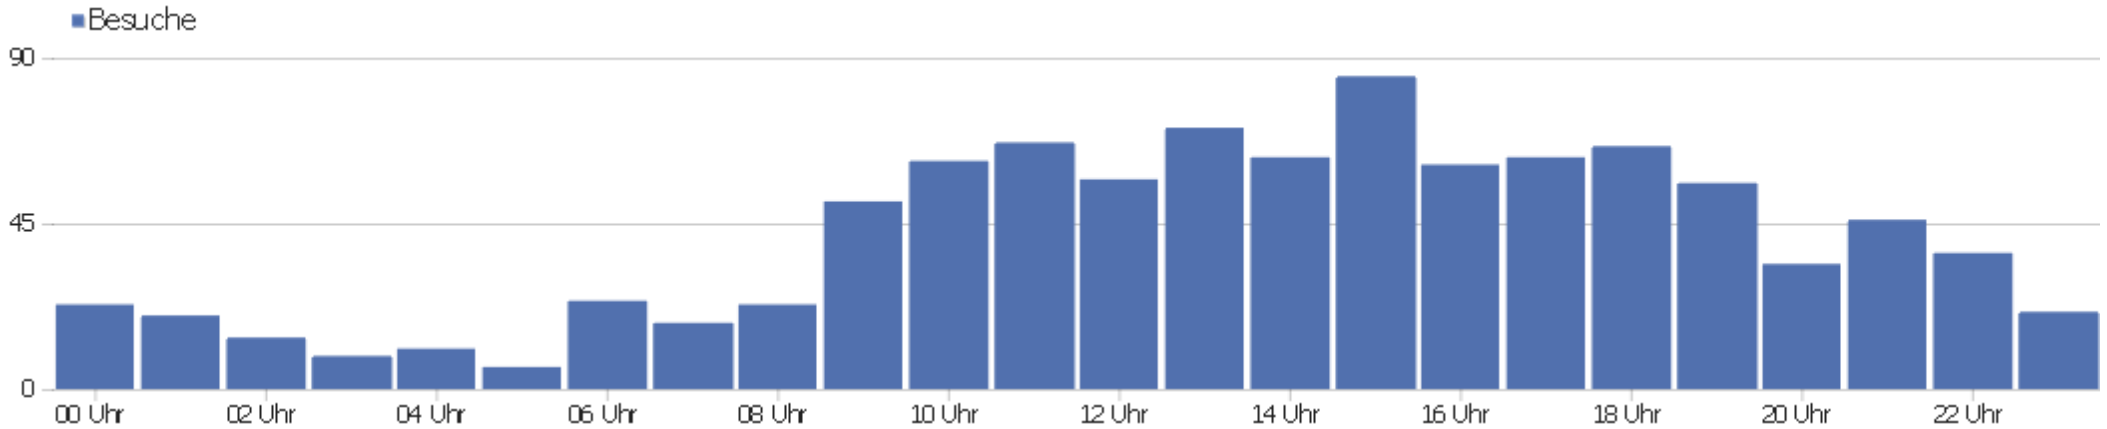

Sogou Explorer	3	4	1	00:00:02	67 %	0 %
 Yandex Browser	3	7	2	00:00:29	67 %	0 %
 Android Browser	2	6	3	00:03:15	50 %	0 %
T-online.de Browser	2	10	5	00:08:08	50 %	0 %
 Chrome Mobile iOS	1	12	12	00:15:30	0 %	0 %
 Chromium	1	1	1	00:00:00	100 %	0 %
 CM Browser	1	1	1	00:00:00	100 %	0 %
 DuckDuckGo Privacy Browser	1	3	3	00:01:14	0 %	0 %
 Firefox Mobile	1	1	1	00:00:00	100 %	0 %
Andere	2	2	1	00:00:00	100 %	0 %

Betriebssystem-Familien

Betriebssystem-Familie	Besuche	Aktionen	Aktionen pro Besuch	Durchschnittszeit auf der Website	Absprungrate	Konversionsrate
Windows	620	3.075	5	00:04:50	37 %	0 %
Mac	198	788	4	00:03:45	36 %	0 %
Android	92	330	4	00:04:06	43 %	0 %
GNU/Linux	40	179	5	00:16:27	48 %	0 %
iOS	33	57	2	00:00:51	64 %	0 %
Chrome OS	5	18	4	00:02:05	60 %	0 %

Besuche nach Server-Zeit

Serverzeit - Stunde (Start des Besuchs)	Besuche	Aktionen	Aktionen pro Besuch	Durchschnittszeit auf der Website	Absprungrate	Umsatz
00 Uhr	23	112	5	00:02:45	43 %	0 €
01 Uhr	20	96	5	00:05:26	20 %	0 €
02 Uhr	14	61	4	00:08:12	43 %	0 €
03 Uhr	9	19	2	00:05:19	56 %	0 €
04 Uhr	11	27	3	00:03:34	64 %	0 €
05 Uhr	6	13	2	00:06:40	67 %	0 €
06 Uhr	24	87	4	00:02:55	33 %	0 €
07 Uhr	18	61	3	00:02:28	72 %	0 €
08 Uhr	23	45	2	00:04:12	57 %	0 €
09 Uhr	51	159	3	00:04:19	35 %	0 €
10 Uhr	62	216	4	00:07:06	47 %	0 €
11 Uhr	67	335	5	00:06:39	39 %	0 €
12 Uhr	57	206	4	00:04:04	26 %	0 €
13 Uhr	71	338	5	00:06:02	27 %	0 €