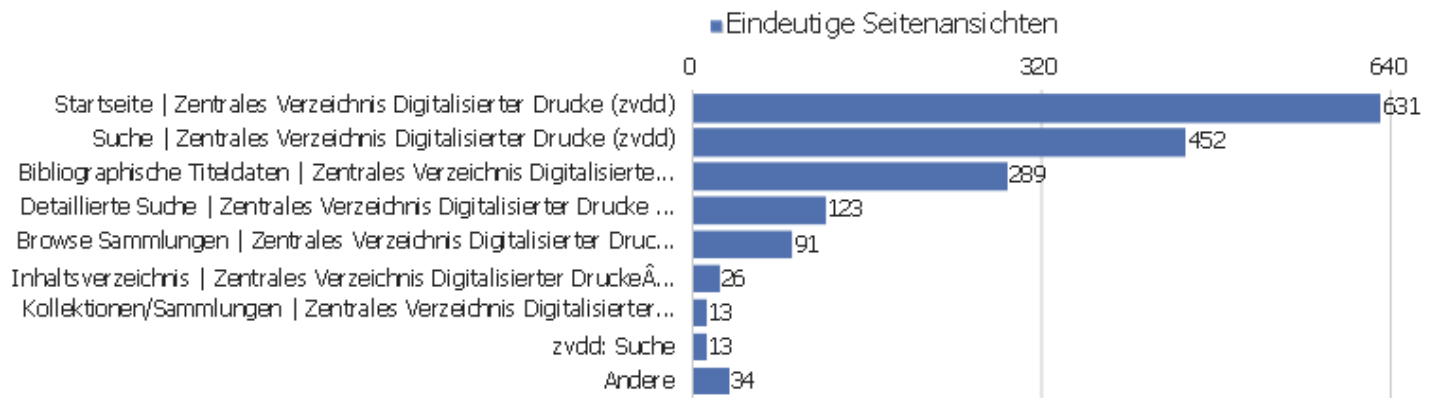

Titel der Ausstiegsseite

Titel der Ausstiegsseite	Ausstiege	Eindeutige Seitenansichten	Ausstiegsrate	Durchschnittliche Generierungszeit
Startseite | Zentrales Verzeichnis Digitalisierter Dr	284	631	45 %	3,64 s
	299	452	66 %	13,22 s
Bibliographische Titeldaten | Zentrales Verzeichnis D	217	289	75 %	0,78 s
Detaillierte Suche | Zentrales Verzeichnis Digitalisi	75	123	61 %	16,22 s
Browse Sammlungen | Zentrales Verzeichnis Digitalisie	65	91	71 %	9,94 s
Inhaltsverzeichnis | Zentrales Verzeichnis Digitalisi	19	26	73 %	2,13 s
Kollektionen/Sammlungen | Zentrales Verzeichnis Digit	5	13	38 %	25,62 s
zvdd: Suche	7	13	54 %	17,47 s
zvdd: Browse Sammlungen	4	8	50 %	19,65 s
Seite nicht gefunden | Zentrales Verzeichnis Digitali	4	7	57 %	1,55 s
Anmelden | Zentrales Verzeichnis Digitalisierter Druc	1	6	17 %	0,13 s
Sitemap | Zentrales Verzeichnis Digitalisierter Druck	1	3	33 %	0,38 s
zvdd: Kollektionen/Sammlungen	3	3	100 %	30,16 s
ZVDD Validator | Zentrales Verzeichnis Digitalisierte	1	3	33 %	0,67 s
Impressum | Zentrales Verzeichnis Digitalisierter Dru	1	2	50 %	0,31 s
Startseite??|??ZentralesVerzeichnisDigitalisierterDruck	2	2	100 %	6,55 s