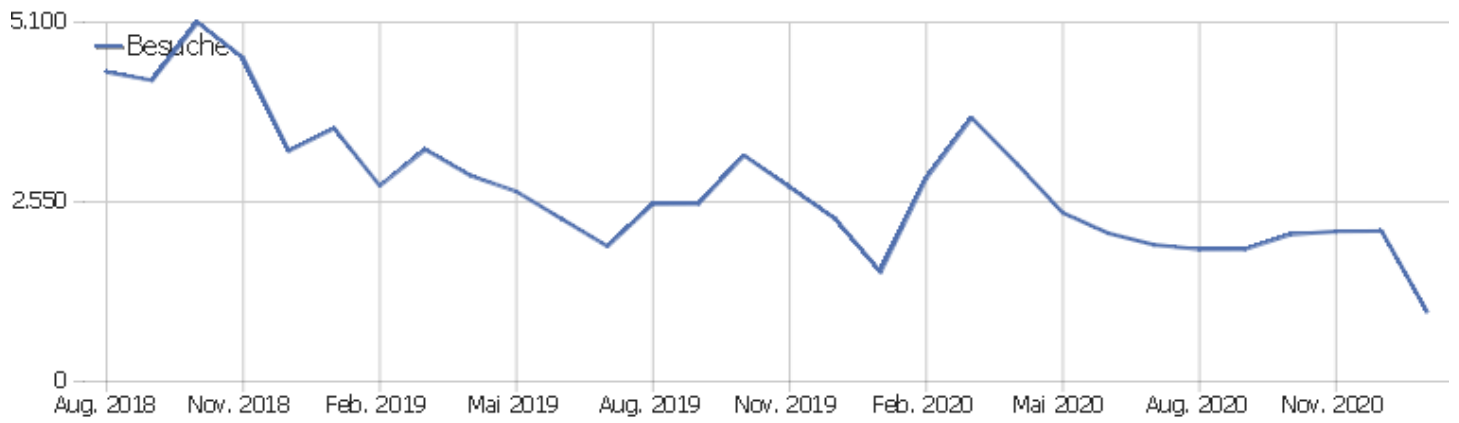

Uni, ZVDD

Zeitspanne: Januar 2021

Monatsstatistik für ZVDD (JK)

Besucherüberblick

Name	Wert
Eindeutige Besucher	584
Besuche	988
Aktionen	4.447
Maximale Aktionen pro Besuch	210
Aktionen pro Besuch	5
Durchschnittliche Besuchszeit (in Sekunden)	00:04:52
Absprungrate	39 %

Land

Land	Besuche	Aktionen	Aktionen pro Besuch	Durchschnittszeit auf der Website	Absprungrate	Umsatz
Deutschland	612	3.031	5	00:05:31	34 %	0 €
China	90	268	3	00:04:15	68 %	0 €
Vereinigte Staaten	52	121	2	00:03:00	46 %	0 €
Schweiz	31	138	5	00:05:13	32 %	0 €
Österreich	21	54	3	00:03:58	33 %	0 €
Frankreich	18	57	3	00:01:49	56 %	0 €
Niederlande	17	40	2	00:02:28	35 %	0 €
Polen	16	111	7	00:03:44	38 %	0 €
Italien	14	66	5	00:02:27	43 %	0 €
Japan	13	32	3	00:02:38	46 %	0 €
Kanada	12	210	18	00:14:11	8 %	0 €
Vereinigtes Königreich	12	42	4	00:03:42	42 %	0 €
Schweden	11	57	5	00:04:49	27 %	0 €
Spanien	8	17	2	00:03:45	25 %	0 €