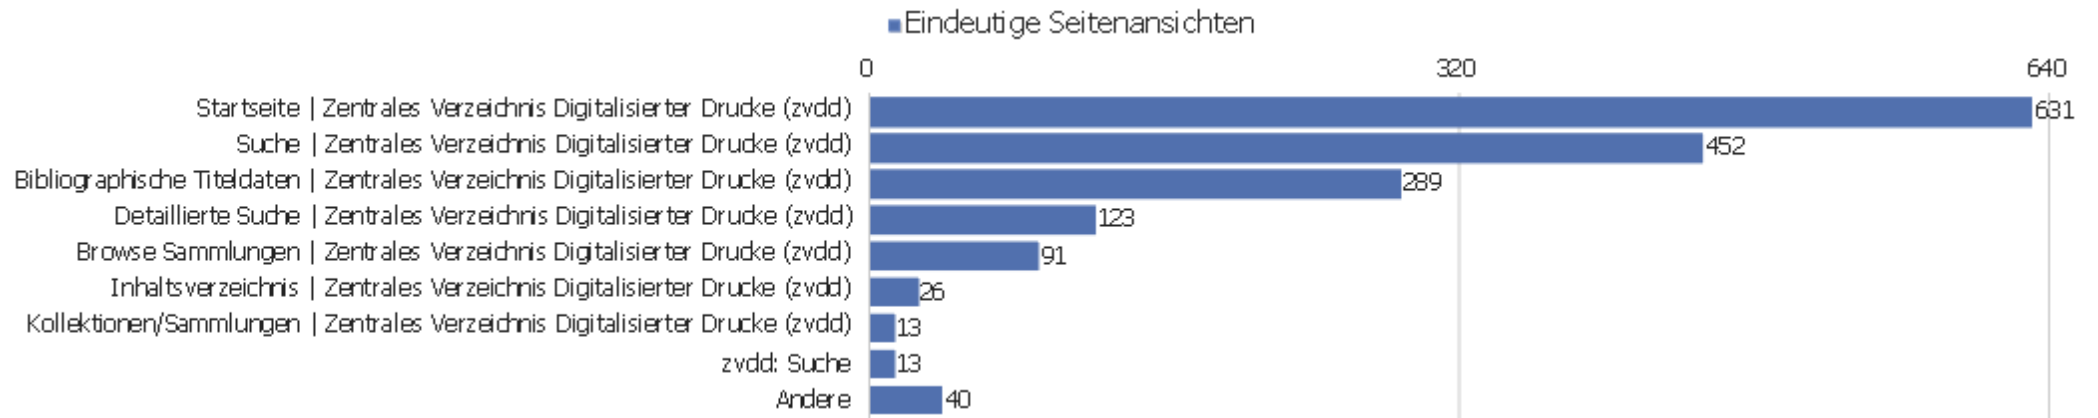

Seitentitel

Seitentitel	Seitenansichten	Eindeutige Seitenansichten	Durchschnittszeit pro Seite	Absprungrate	Ausstiegsrate	Durchschnittliche Generierungszeit
Startseite | Zentrales Verzeichnis Digitalisierter Dr	857	631	00:01:01	33 %	45 %	3,64 s
Suche | Zentrales Verzeichnis Digitalisierter Drucke (zvdd)	1.755	452	00:01:13	37 %	66 %	13,22 s
Bibliographische Titeldaten | Zentrales Verzeichnis D	744	289	00:01:37	54 %	75 %	0,78 s
Detaillierte Suche | Zentrales Verzeichnis Digitalisi	522	123	00:00:53	28 %	61 %	16,22 s
Browse Sammlungen | Zentrales Verzeichnis Digitalisie	192	91	00:00:26	59 %	71 %	9,94 s
Inhaltsverzeichnis | Zentrales Verzeichnis Digitalisi	47	26	00:00:17	73 %	73 %	2,13 s
Kollektionen/Sammlungen | Zentrales Verzeichnis Digit	13	13	00:00:10	43 %	38 %	25,62 s
zvdd: Suche	15	13	00:00:33	100 %	54 %	17,47 s
zvdd: Browse Sammlungen	8	8	00:00:42	50 %	50 %	19,65 s
Seite nicht gefunden | Zentrales Verzeichnis Digitali	7	7	00:00:05	57 %	57 %	1,55 s
Anmelden | Zentrales Verzeichnis Digitalisierter Druc	11	6	00:00:29	0 %	17 %	0,13 s
Hilfe zur Suche | Zentrales Verzeichnis Digitalisiert	5	5	00:00:18	0 %	0 %	0,32 s
Sitemap | Zentrales Verzeichnis Digitalisierter Druck	4	3	00:00:34	0 %	33 %	0,38 s
zvdd: Kollektionen/Sammlungen	3	3	00:00:00	100 %	100 %	30,16 s