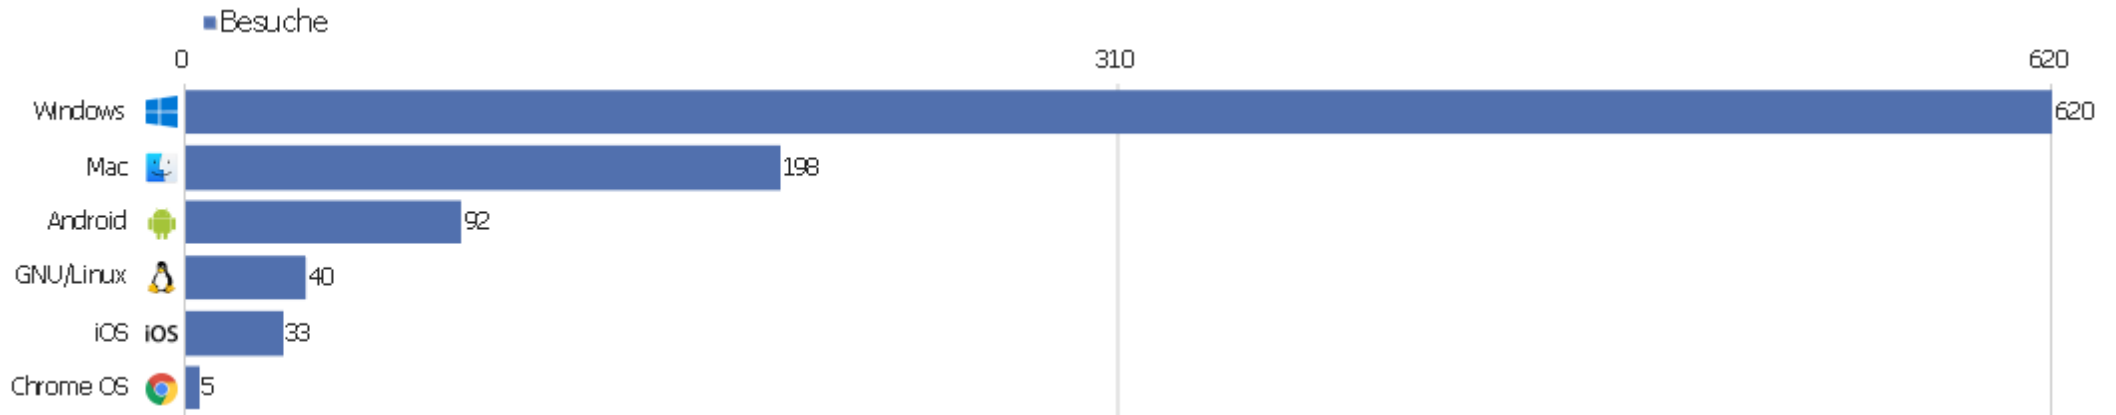

Betriebssystem-Familien

Betriebssystem-Familie	Besuche	Aktionen	Aktionen pro Besuch	Durchschnittszeit auf der Website	Absprungrate	Konversionsrate
Windows	620	3.075	5	00:04:50	37 %	0 %
Mac	198	788	4	00:03:45	36 %	0 %
Android	92	330	4	00:04:06	43 %	0 %
GNU/Linux	40	179	5	00:16:27	48 %	0 %
iOS	33	57	2	00:00:51	64 %	0 %
Chrome OS	5	18	4	00:02:05	60 %	0 %