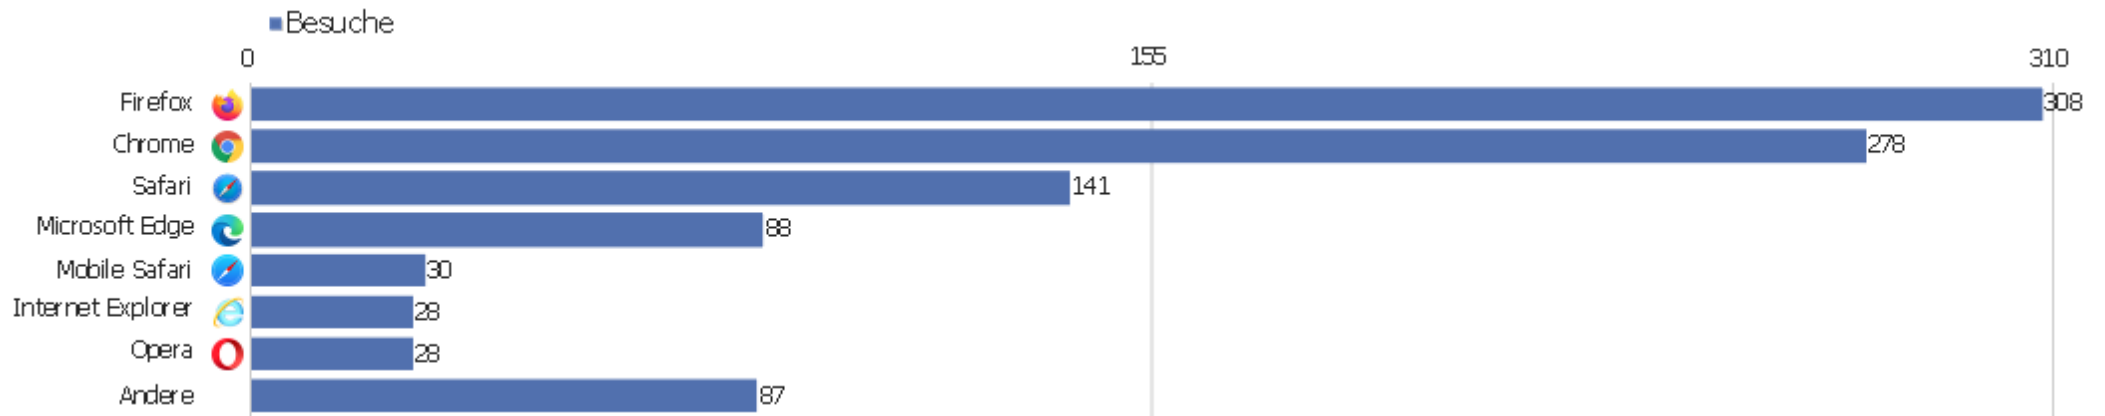

Browser

Browser	Besuche	Aktionen	Aktionen pro Besuch	Durchschnittszeit auf der Website	Absprungrate	Konversionsrate
Firefox	308	1.679	6	00:06:54	33 %	0 %
Chrome	278	1.077	4	00:03:55	40 %	0 %
Safari	141	594	4	00:03:27	35 %	0 %
Microsoft Edge	88	449	5	00:05:11	28 %	0 %
Mobile Safari	30	42	1	00:00:26	67 %	0 %
Internet Explorer	28	51	2	00:02:50	68 %	0 %
Opera	28	274	10	00:07:46	21 %	0 %
Chrome Mobile	25	95	4	00:05:19	44 %	0 %
UC Browser	15	16	1	00:00:01	93 %	0 %
Chrome Webview	12	81	7	00:13:24	8 %	0 %
unbekannt	6	17	3	00:01:07	50 %	0 %
Samsung Browser	5	18	4	00:00:49	60 %	0 %
UBrowser	4	4	1	00:00:00	100 %	0 %
QQ Browser	3	3	1	00:00:00	100 %	0 %