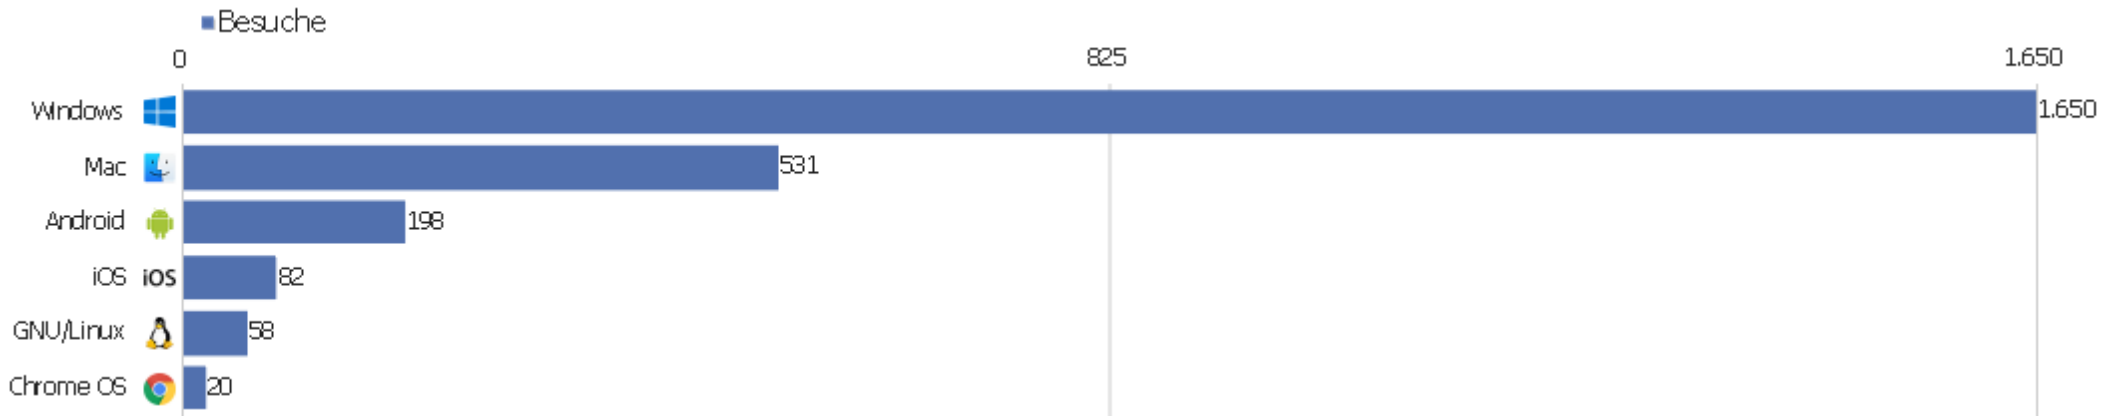

Betriebssystem-Familien

Betriebssystem-Familie	Besuche	Aktionen	Aktionen pro Besuch	Durchschnittszeit auf der Website	Absprungrate	Konversionsrate
Windows	1.650	14.339	9	00:07:08	29 %	0 %
Mac	531	2.337	4	00:03:09	41 %	0 %
Android	198	852	4	00:02:38	47 %	0 %
iOS	82	213	3	00:01:05	51 %	0 %
GNU/Linux	58	280	5	00:02:34	48 %	0 %
Chrome OS	20	340	17	00:16:04	0 %	0 %