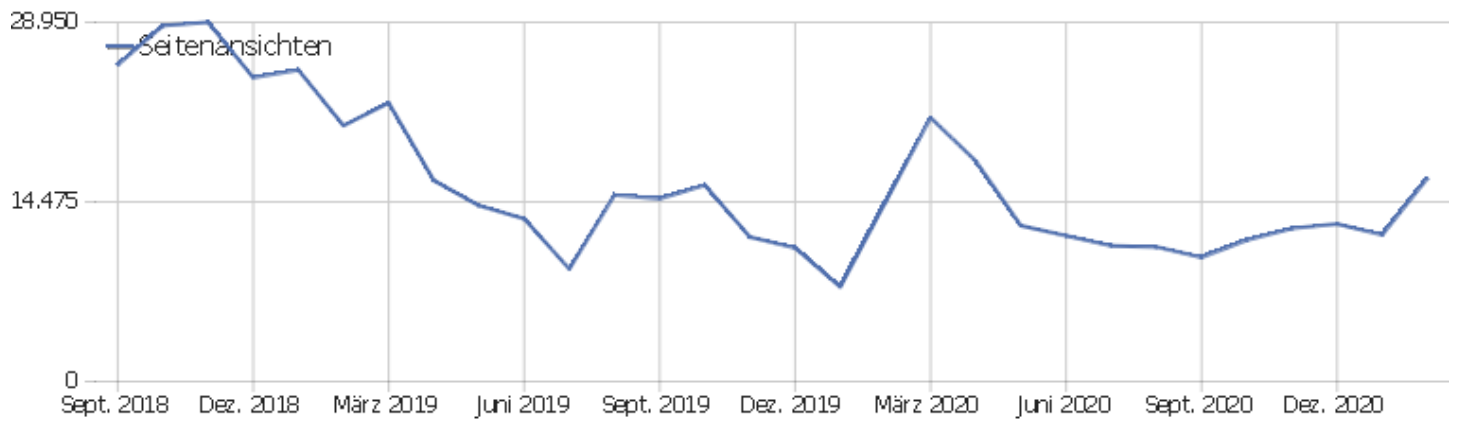

Aktionen - Kernmetriken

Name	Wert
Seitenansichten	16.375
Eindeutige Seitenansichten	11.522
Downloads	7
Eindeutige Downloads	6
Ausgehende Verweise	1.979
Eindeutige ausgehende Verweise	1.791
Suchanfragen	0
Eindeutige Suchbegriffe	0