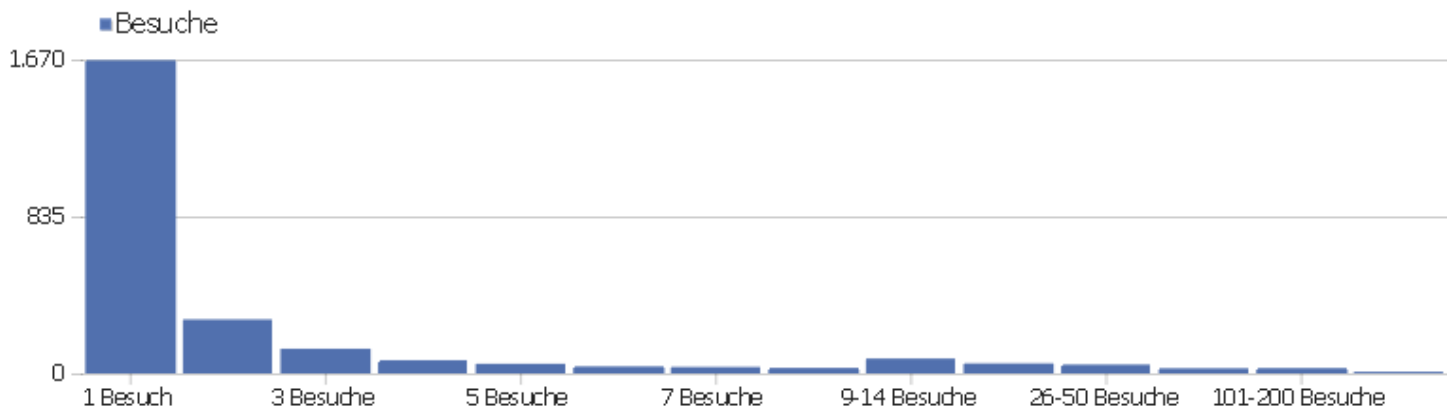

Besuchslänge

Besuchsdauer	Besuche
0-10s	1.003
11-30s	306
31-60s	236
1-2 Min.	244
2-4 Min.	193
4-7 Min.	122
7-10 Min.	78
10-15 Min.	94
15-30 Min.	140
30+ Min.	129

Seiten pro Besuch

Seiten pro Besuch

Besuche

Seiten pro Besuch	Besuche
1 Seite	861
2 Seiten	333
3 Seiten	281
4 Seiten	207
5 Seiten	132
6-7 Seiten	174
8-10 Seiten	141
11-14 Seiten	118
15-20 Seiten	102
21+ Seiten	190

Besuche nach Besuchszahl

Besuche nach Besuchszahl