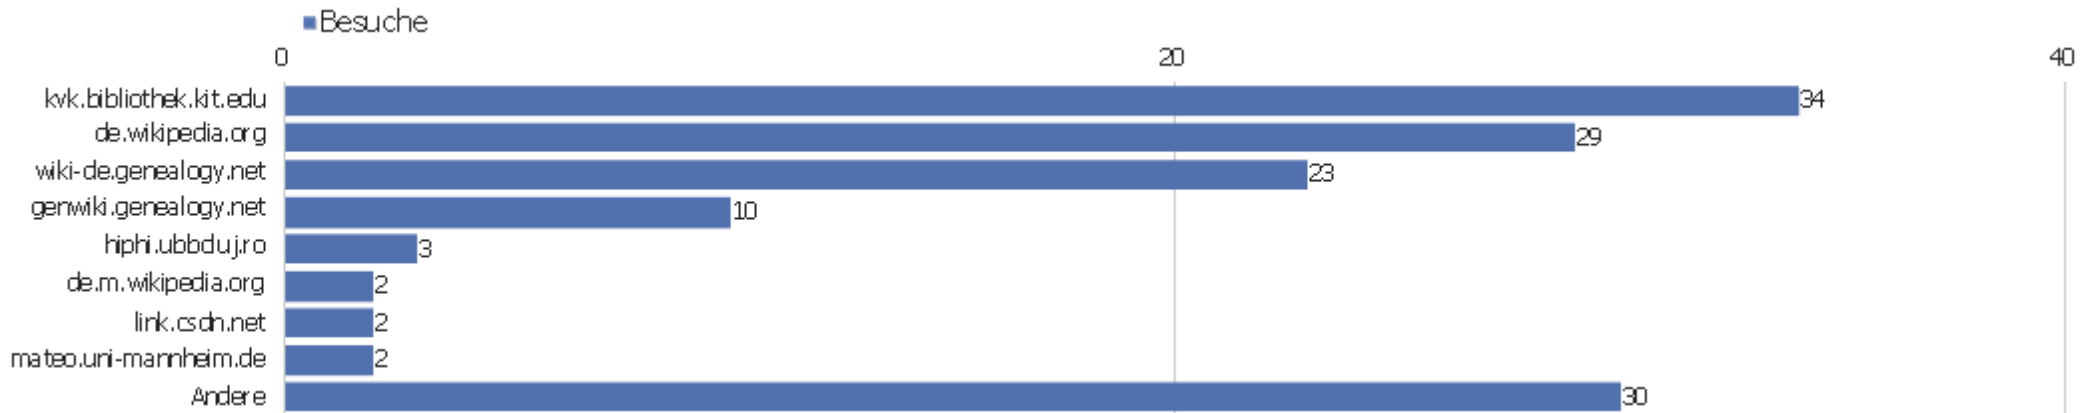

Websites

Website	Besuche	Aktionen	Aktionen pro Besuch	Durchschnittszeit auf der Website	Absprungrate	Umsatz
de.wikipedia.org/index	29	123	4	00:03:03	17 %	0 €
kvk.bibliothek.kit.edu/index	19	69	4	00:01:28	42 %	0 €
wiki-de.genealogy.net/index	12	71	6	00:06:27	17 %	0 €
wiki-de.genealogy.net/Portal:DigiBib	10	39	4	00:01:21	10 %	0 €
genwiki.genealogy.net/index	6	56	9	00:09:11	33 %	0 €
de.m.wikipedia.org/index	2	3	2	00:00:31	50 %	0 €
hiphi.ubbcluj.ro/colectii_docum_digitale.html	2	2	1	00:00:00	100 %	0 €
link.csdn.net/?target=http://www.zvdd.de/en/start/	2	4	2	00:00:46	0 %	0 €
mateo.uni-mannheim.de/index	2	2	1	00:00:00	100 %	0 €
www.library.sh.cn/index	2	10	5	00:01:38	0 %	0 €
biblioguide.net/index	1	1	1	00:00:00	100 %	0 €
blog.csdn.net/rockingstorm/article/details/84931403	1	3	3	00:01:57	0 %	0 €
db.idoc.sh.cn/index	1	3	3	00:11:08	0 %	0 €
de.wikisource.org/index	1	8	8	00:00:56	0 %	0 €