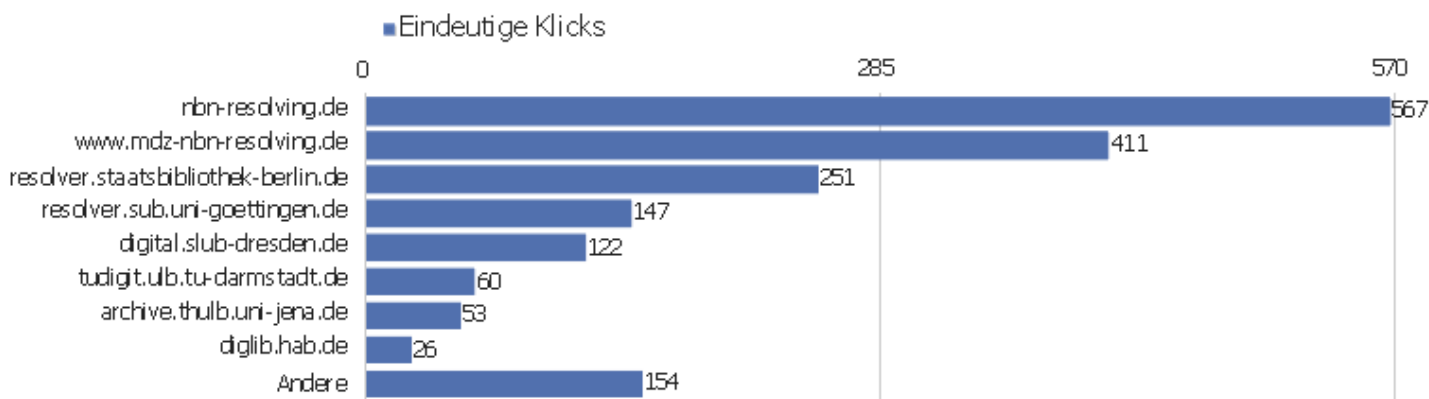

Ausgehende Verweise

Gewählter ausgehender Verweis

Eindeutige Klicks

Gewählter ausgehender Verweis	Eindeutige Klicks	Klicks
nbn-resolving.de/ - Andere	440	469
www.mdz-nbn-resolving.de/ - Andere	295	318
resolver.staatsbibliothek-berlin.de/ - Andere	112	116
resolver.sub.uni-goettingen.de/ - Andere	23	25
digital.slub-dresden.de/ - Andere	17	17
www.mdz-nbn-resolving.de/urn/resolver.pl?urn=urn:nbn:de	6	6
nbn-resolving.de/urn/resolver.pl?urn=urn:nbn:de:bsz:21-	5	6
resolver.staatsbibliothek-berlin.de/SBB000060F200000000	5	5
resolver.staatsbibliothek-berlin.de/SBB00009BD500000000	5	5
resolver.sub.uni-goettingen.de/purl?PPN312745753	5	5
www.ag-sdd.de/	5	6
idb.ub.uni-tuebingen.de/diglit/thlz	4	4
resolver.staatsbibliothek-berlin.de/SBB0000604B00000000	4	5
resolver.staatsbibliothek-berlin.de/SBB0002A93000000000	4	5
resolver.sub.uni-goettingen.de/purl?PPN345284054	4	4
resolver.sub.uni-goettingen.de/purl?PPN877477140	4	5
www.sub.uni-goettingen.de/	4	5
archive.thulb.uni-jena.de/collections/receive/HisBest_c	3	4
dfg-viewer.de/	3	3
nbn-resolving.de/urn/resolver.pl?urn=urn:nbn:de:bvb:12-	3	3
resolver.staatsbibliothek-berlin.de/SBB0000481100000000	3	3
resolver.staatsbibliothek-berlin.de/SBB0000788200000000	3	3
resolver.staatsbibliothek-berlin.de/SBB000156DC00000000	3	3
Ander e	831	954