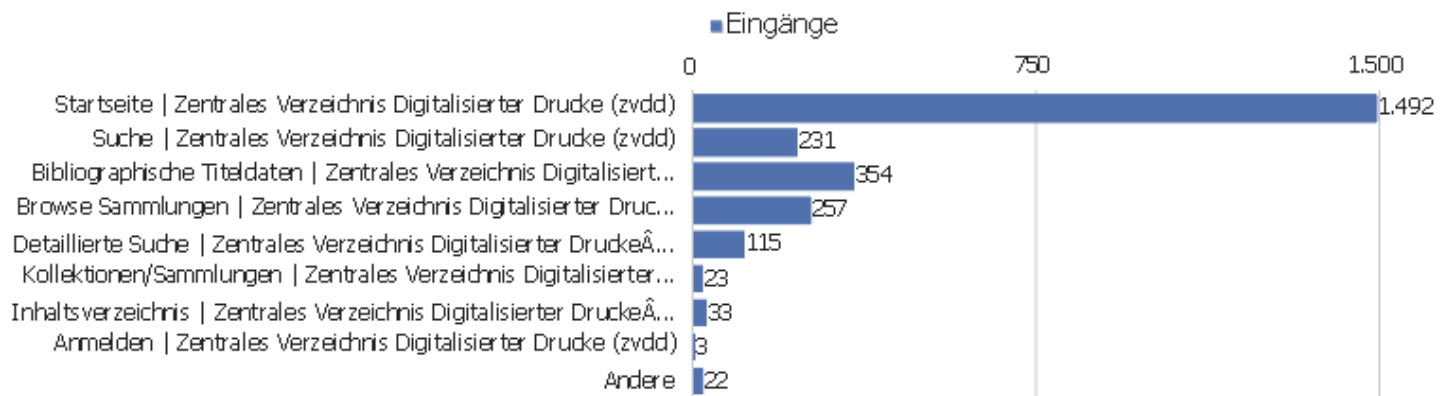

Titel der Einstiegsseite

Titel der Einstiegsseite	Eingänge	Absprünge	Absprungsrate
Startseite | Zentrales Verzeichnis Digitalisierter Dr	1.492	430	29 %
Suche | Zentrales Verzeichnis Digitalisierter Drucke (zvdd)	231	77	33 %
Bibliographische Titeldaten | Zentrales Verzeichnis D	354	176	50 %
Browse Sammlungen | Zentrales Verzeichnis Digitalisie	257	117	46 %
Detaillierte Suche | Zentrales Verzeichnis Digitalisi	115	15	13 %
Kollektionen/Sammlungen | Zentrales Verzeichnis Digit	23	7	30 %
Inhaltsverzeichnis | Zentrales Verzeichnis Digitalisi	33	21	64 %
Anmelden | Zentrales Verzeichnis Digitalisierter Druc	3	0	0 %
Seite nicht gefunden | Zentrales Verzeichnis Digitali	10	6	60 %
ZVDD Validator | Zentrales Verzeichnis Digitalisierte	1	1	100 %
Impressum | Zentrales Verzeichnis Digitalisierter Dru	2	1	50 %
Sitemap | Zentrales Verzeichnis Digitalisierter Druck	2	0	0 %
Ansprechpartner | Zentrales Verzeichnis Digitalisiert	1	1	100 %
Bibliographische Titeldaten | Zentrales Verzeichnis Dig	4	4	100 %
Hosting | Zentrales Verzeichnis Digitalisierter Druck	1	1	100 %
WECHAT_EMPTY_TITLE	1	1	100 %