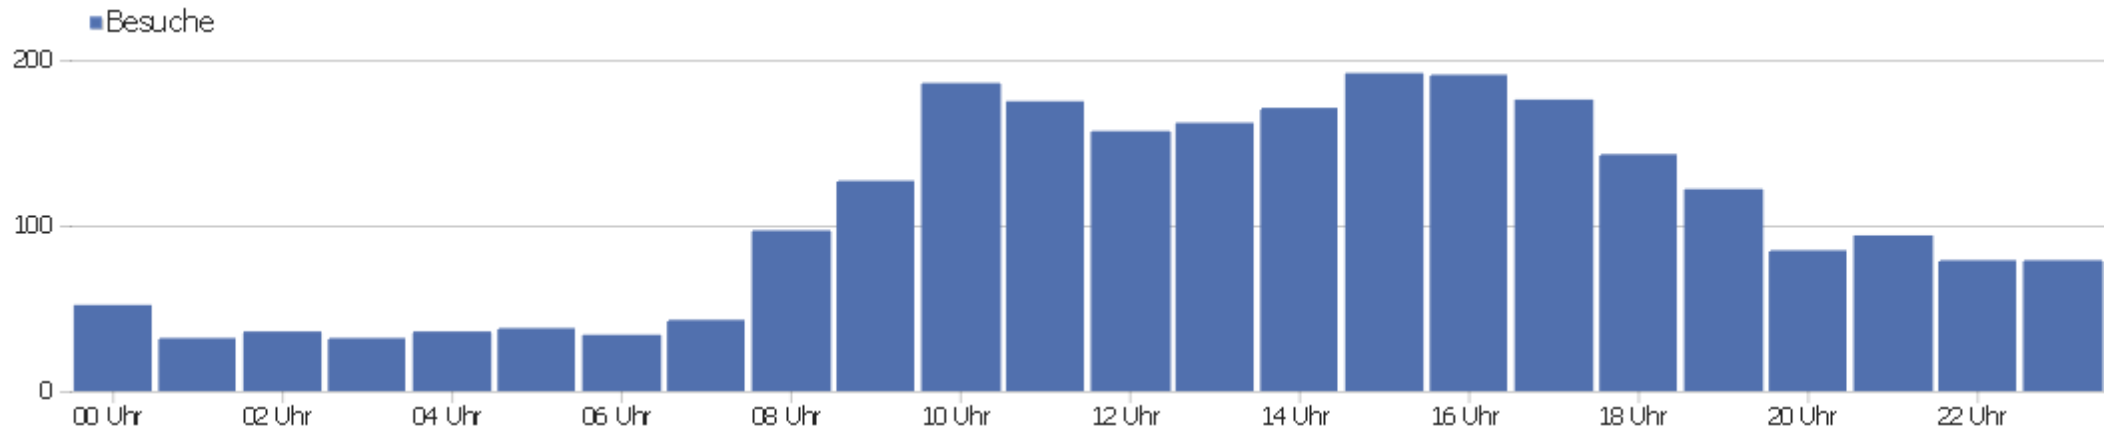

Besuche nach Server-Zeit

Serverzeit - Stunde (Start des Besuchs)	Besuche	Aktionen	Aktionen pro Besuch	Durchschnittszeit auf der Website	Absprungrate	Umsatz
00 Uhr	52	543	10	00:10:34	42 %	0 €
01 Uhr	32	290	9	00:05:58	31 %	0 €
02 Uhr	36	156	4	00:03:31	47 %	0 €
03 Uhr	32	207	7	00:05:53	25 %	0 €
04 Uhr	36	246	7	00:07:59	47 %	0 €
05 Uhr	38	185	5	00:02:33	42 %	0 €
06 Uhr	34	231	7	00:03:32	41 %	0 €
07 Uhr	43	321	8	00:04:53	23 %	0 €
08 Uhr	97	812	8	00:05:47	44 %	0 €
09 Uhr	127	681	5	00:04:40	32 %	0 €
10 Uhr	186	1.395	8	00:05:46	30 %	0 €
11 Uhr	175	1.269	7	00:06:12	35 %	0 €
12 Uhr	157	1.155	7	00:04:50	29 %	0 €
13 Uhr	162	1.000	6	00:06:41	35 %	0 €