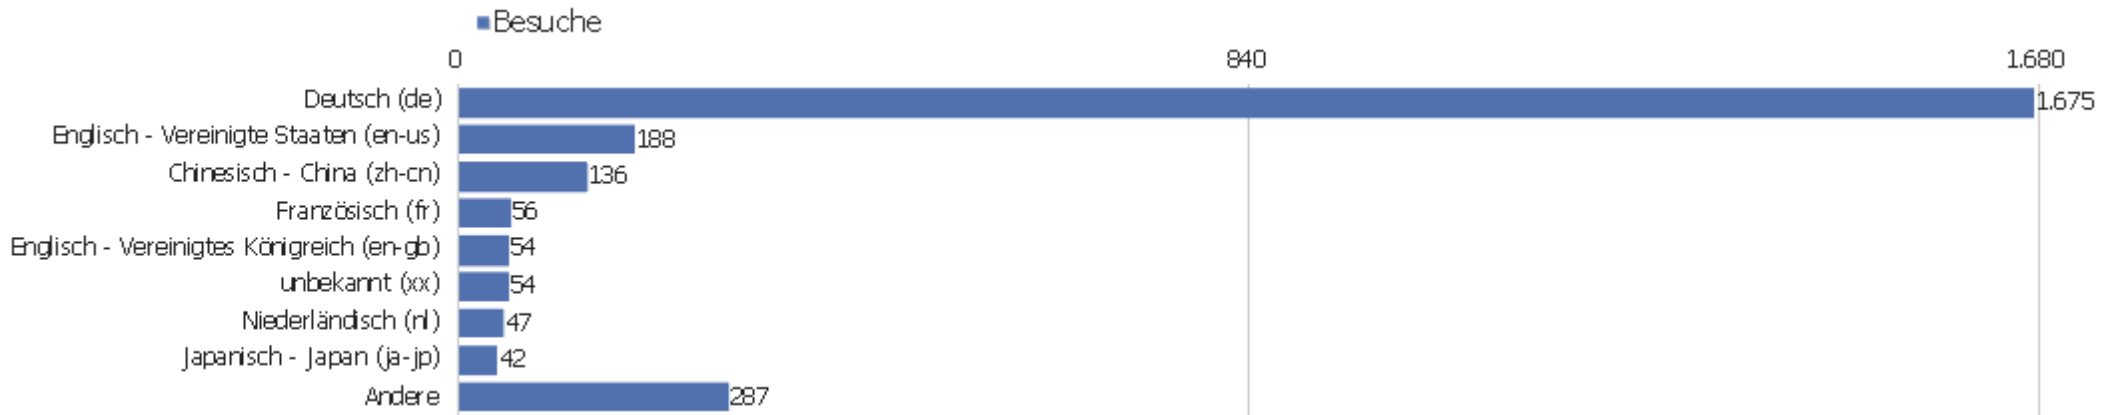

Sprach-Code

Sprache	Besuche	Aktionen	Aktionen pro Besuch	Durchschnittszeit auf der Website	Absprungrate	Konversionsrate
Deutsch (de)	1.675	13.511	8	00:06:33	29 %	0 %
Englisch - Vereinigte Staaten (en-us)	188	880	5	00:03:33	49 %	0 %
Chinesisch - China (zh-cn)	136	414	3	00:02:12	45 %	0 %
Französisch (fr)	56	817	15	00:09:31	23 %	0 %
Englisch - Vereinigtes Königreich (en-gb)	54	235	4	00:02:25	31 %	0 %
unbekannt (xx)	54	56	1	00:00:04	96 %	0 %
Niederländisch (nl)	47	269	6	00:04:32	30 %	0 %
Japanisch - Japan (ja-jp)	42	594	14	00:10:36	14 %	0 %
Polnisch (pl)	39	216	6	00:05:36	54 %	0 %
Schwedisch - Schweden (sv-se)	38	321	8	00:07:16	5 %	0 %
Deutsch - Schweiz (de-ch)	30	146	5	00:05:45	37 %	0 %
Italienisch (it)	29	170	6	00:02:21	41 %	0 %
Ungarisch (hu)	21	89	4	00:01:29	76 %	0 %
Russisch (ru)	15	56	4	00:03:04	40 %	0 %