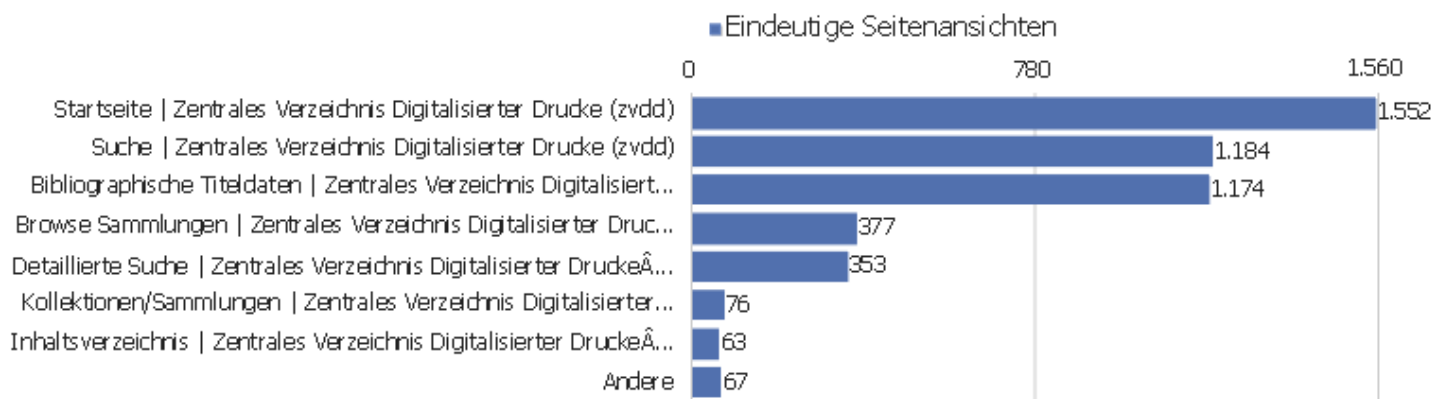

Seitentitel

Seitentitel	Seitenansichten	Eindeutige Seitenansichten	Durchschnittszeit pro Seite	Absprungrate	Ausstiegsrate
Startseite | Zentrales Verzeichnis Digitalisierter Dr	2.090	1.552	00:00:32	29 %	41 %
Suche | Zentrales Verzeichnis Digitalisierter Drucke (zvdd)	5.977	1.184	00:00:37	33 %	50 %
Bibliographische Titeldaten | Zentrales Verzeichnis D	3.757	1.174	00:01:57	50 %	69 %
Browse Sammlungen | Zentrales Verzeichnis Digitalisie	1.444	377	00:00:28	46 %	59 %
Detaillierte Suche | Zentrales Verzeichnis Digitalisi	2.783	353	00:00:31	13 %	52 %
Kollektionen/Sammlungen | Zentrales Verzeichnis Digit	112	76	00:00:34	30 %	43 %
Inhaltsverzeichnis | Zentrales Verzeichnis Digitalisi	138	63	00:00:54	64 %	52 %
Anmelden | Zentrales Verzeichnis Digitalisierter Druc	15	14	00:00:21	0 %	29 %
Seite nicht gefunden | Zentrales Verzeichnis Digitali	12	11	00:00:24	60 %	73 %
Hilfe zur Suche | Zentrales Verzeichnis Digitalisiert	11	8	00:00:18	0 %	13 %
ZVDD Validator | Zentrales Verzeichnis Digitalisierte	7	7	00:00:01	100 %	86 %
Impressum | Zentrales Verzeichnis Digitalisierter Dru	5	5	00:00:29	50 %	20 %
Sitemap | Zentrales Verzeichnis Digitalisierter Druck	5	5	00:00:05	0 %	60 %
Ansprechpartner | Zentrales Verzeichnis Digitalisiert	5	4	00:00:06	100 %	100 %
Bibliographische Titeldaten | Zentrales Verzeichnis Dig	4	4	00:00:00	100 %	100 %
zvdd: Suche	4	4	00:00:11	0 %	0 %
Dokumentation | Zentrales Verzeichnis Digitalisierter	3	2	00:00:18	0 %	0 %
Datenformate im Überblick | Zentrales Verzeichnis Di	1	1	00:00:53	0 %	100 %
Hosting | Zentrales Verzeichnis Digitalisierter Druck	1	1	00:00:00	100 %	100 %
WECHAT_EMPTY_TITLE	1	1	00:00:00	100 %	100 %