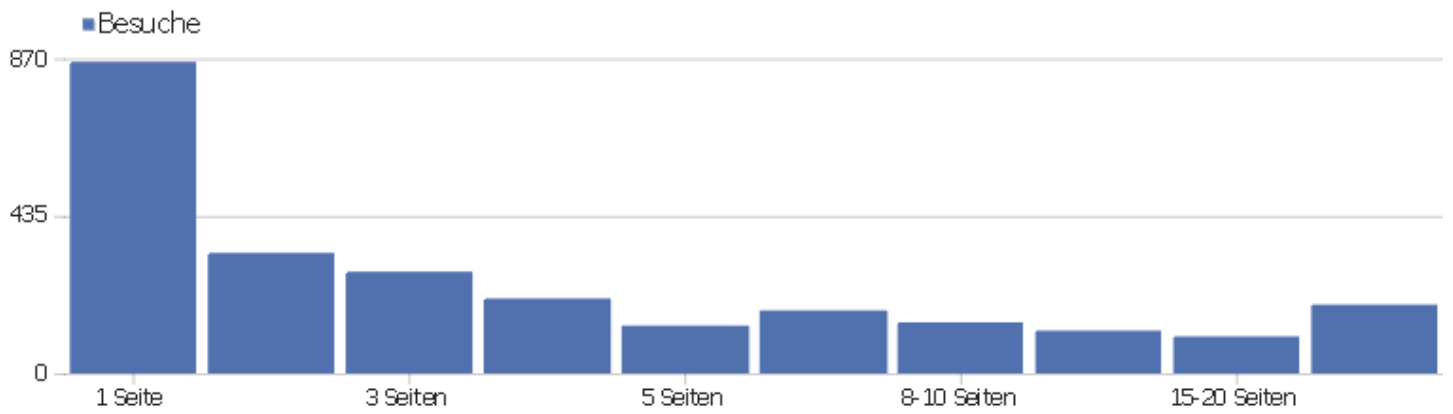

Besuchslänge

Besuchsdauer	Besuche
0-10s	1.003
11-30s	306
31-60s	236
1-2 Min.	244
2-4 Min.	193
4-7 Min.	122
7-10 Min.	78
10-15 Min.	94
15-30 Min.	140
30+ Min.	129

Seiten pro Besuch

Seiten pro Besuch

Besuche