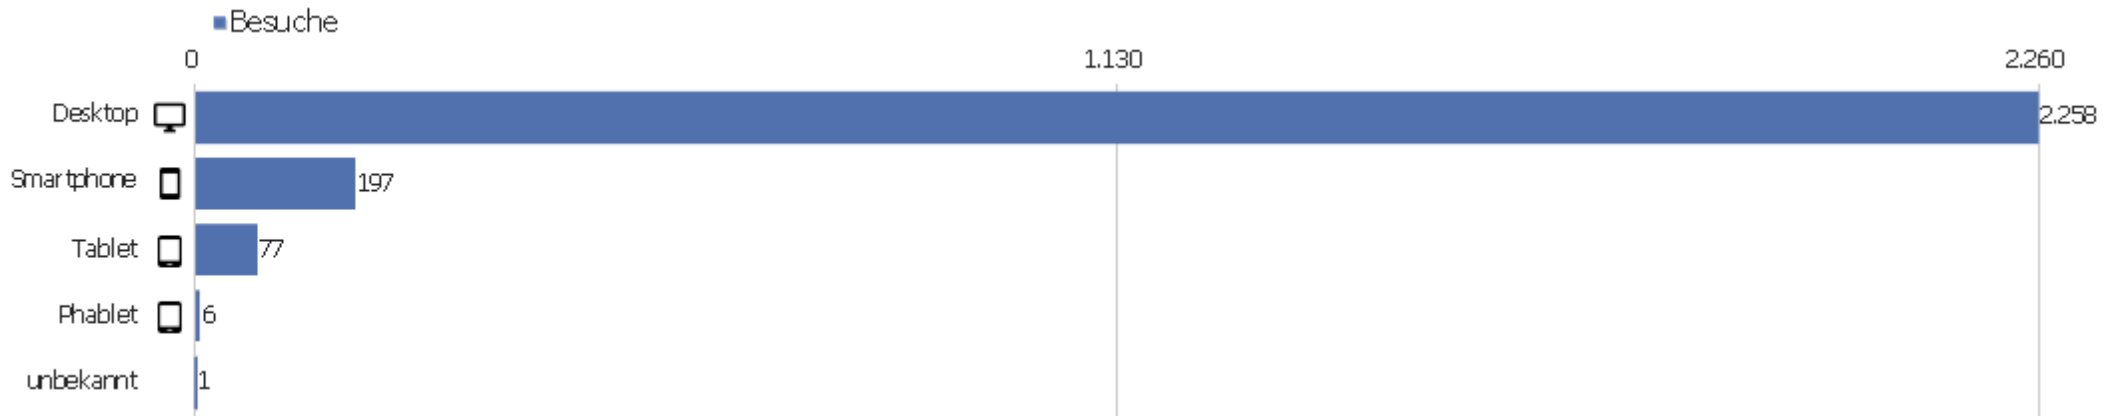

Gerätetyp

Gerätetyp	Besuche	Aktionen	Aktionen pro Besuch	Durchschnittszeit auf der Website	Absprungrate	Umsatz
Desktop	2.258	17.287	8	00:06:10	32 %	0 €
Smartphone	197	681	4	00:02:08	55 %	0 €
Tablet	77	350	5	00:02:19	34 %	0 €
Phablet	6	34	6	00:01:47	33 %	0 €
unbekannt	1	9	9	00:01:01	0 %	0 €