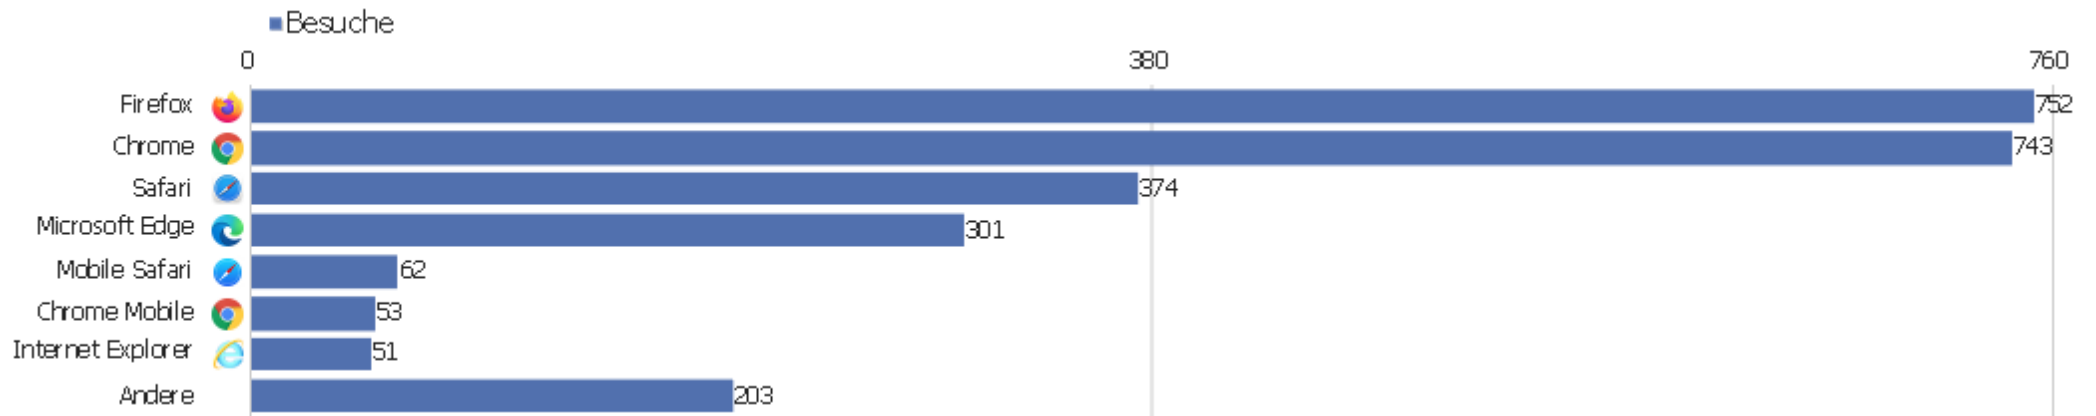

Browser

Browser	Besuche	Aktionen	Aktionen pro Besuch	Durchschnittszeit auf der Website	Absprungrate	Umsatz
Firefox	752	7.207	10	00:07:58	26 %	0 €
Chrome	743	5.065	7	00:05:02	33 %	0 €
Safari	374	1.575	4	00:03:08	43 %	0 €
Microsoft Edge	301	2.954	10	00:08:36	24 %	0 €
Mobile Safari	62	176	3	00:00:53	52 %	0 €
Chrome Mobile	53	245	5	00:03:25	42 %	0 €
Internet Explorer	51	161	3	00:02:05	55 %	0 €
DingTalk	34	36	1	00:00:06	94 %	0 €
Opera	33	305	9	00:09:01	39 %	0 €
Samsung Browser	18	55	3	00:00:47	61 %	0 €
Firefox Mobile	16	56	4	00:01:27	44 %	0 €
Chrome Webview	10	72	7	00:05:59	20 %	0 €
Sina Weibo	9	15	2	00:00:25	67 %	0 €
Sogou Explorer	9	36	4	00:05:32	44 %	0 €