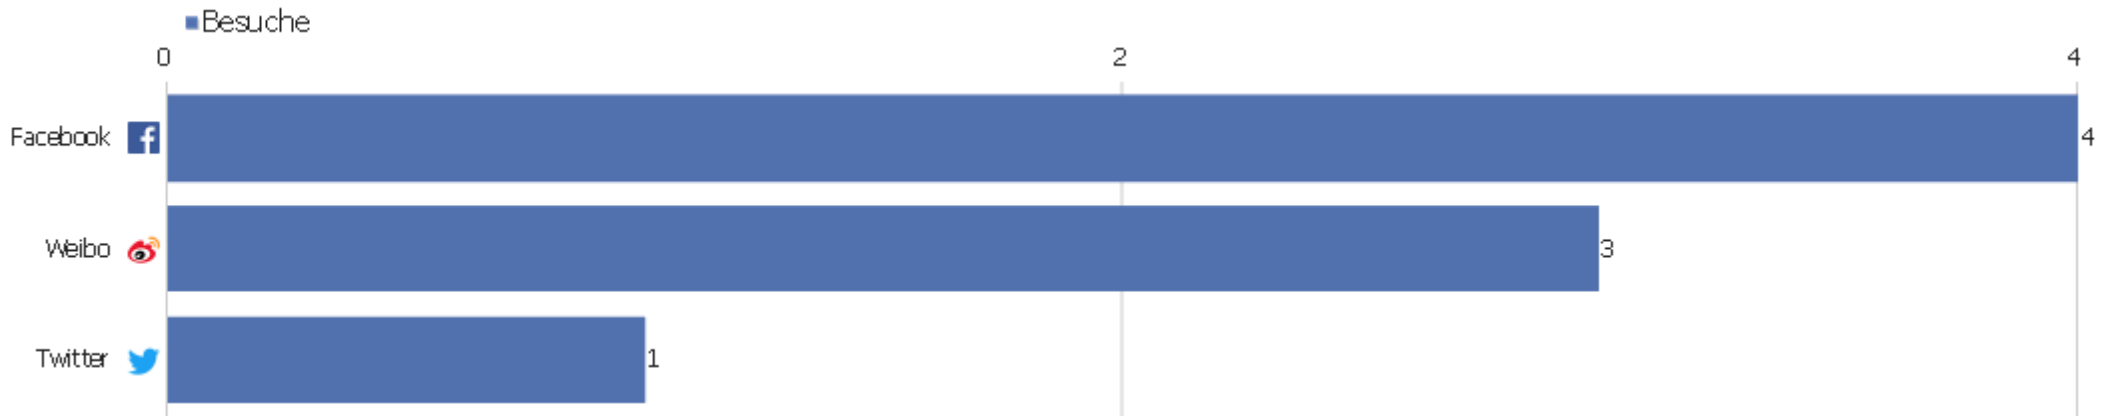

Soziale Netzwerke

Soziales Netzwerk	Besuche	Aktionen	Aktionen pro Besuch	Durchschnittszeit auf der Website	Absprungrate	Konversionsrate
Facebook - http://m.facebook.com/	3	3	1	00:00:00	100 %	0 %
Facebook - http://m.facebook.com	1	1	1	00:00:00	100 %	0 %
Twitter - https://t.co/hxokbbvmaC?amp=1	1	15	15	00:03:59	0 %	0 %
Weibo - http://t.cn	1	1	1	00:00:00	100 %	0 %
Weibo - http://t.cn/	1	1	1	00:00:00	100 %	0 %
Weibo - http://t.cn/RhjA0uC?u=3951740964&m=4473697&	1	1	1	00:00:00	100 %	0 %