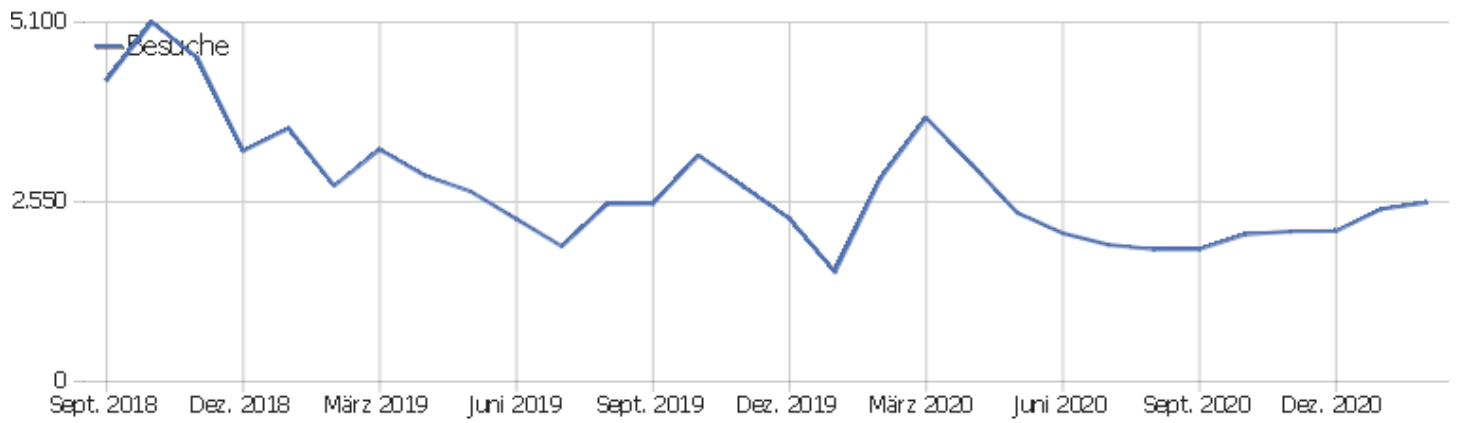

Uni, ZVDD

Zeitspanne: Februar 2021

Monatsstatistik für ZVDD (JK)

Besucherüberblick

Name	Wert
Eindeutige Besucher	934
Besuche	2.539
Aktionen	18.361
Maximale Aktionen pro Besuch	285
Aktionen pro Besuch	7
Durchschnittliche Besuchszeit (in Sekunden)	00:05:43
Absprungrate	34 %

Land

Land	Besuche	Aktionen	Aktionen pro Besuch	Durchschnittszeit auf der Website	Absprungrate	Umsatz
Deutschland	1.483	11.422	8	00:06:13	29 %	0 €
China	201	555	3	00:01:52	55 %	0 €
Vereinigte Staaten	117	461	4	00:03:22	45 %	0 €
Schweiz	70	406	6	00:03:21	27 %	0 €
Frankreich	68	851	13	00:07:57	28 %	0 €
Niederlande	58	323	6	00:04:11	26 %	0 €
Vereinigtes Königreich	47	169	4	00:02:23	45 %	0 €
Japan	46	599	13	00:09:41	20 %	0 €
Russland	46	882	19	00:16:18	35 %	0 €
Österreich	46	340	7	00:03:59	43 %	0 €
Polen	45	234	5	00:04:58	51 %	0 €
Spanien	30	225	8	00:06:13	13 %	0 €
Finnland	28	555	20	00:17:42	4 %	0 €
Italien	27	103	4	00:02:32	44 %	0 €