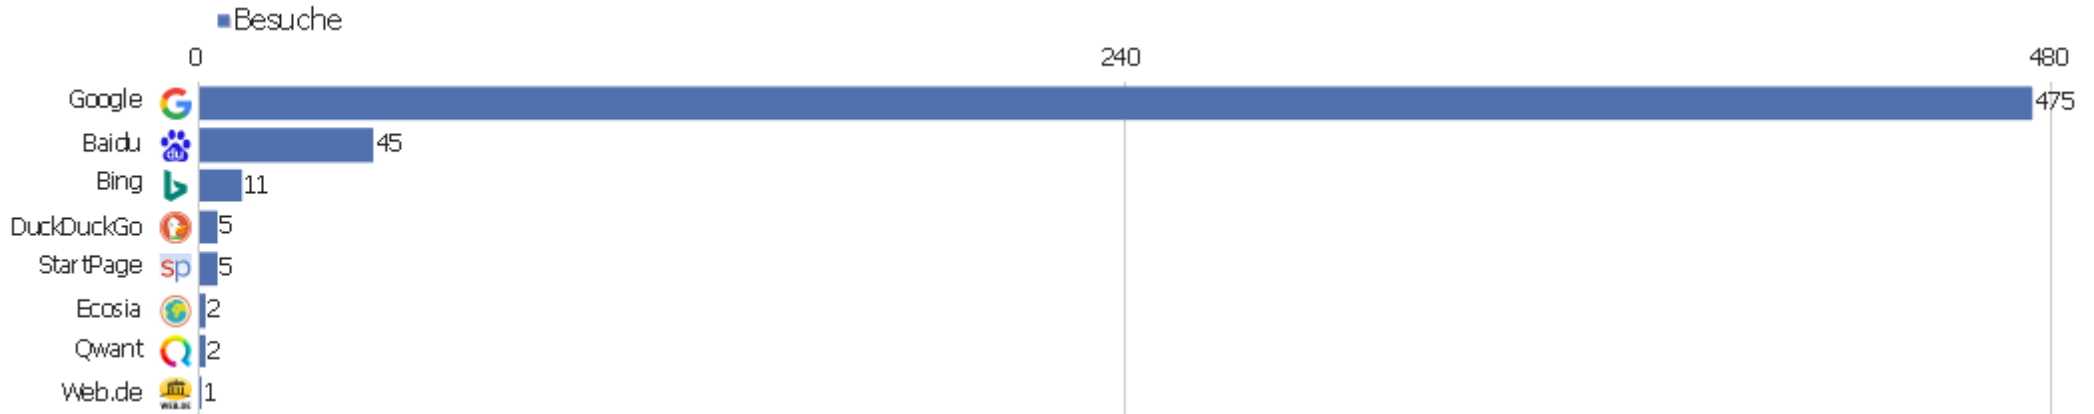

Suchmaschinen

Suchmaschine	Besuche	Aktionen	Aktionen pro Besuch	Durchschnittszeit auf der Website	Absprungrate	Umsatz
Google - Suchbegriff nicht definiert	475	3.428	7	00:05:18	34 %	0 €
Baidu - Suchbegriff nicht definiert	45	47	1	00:00:05	96 %	0 €
Bing - Suchbegriff nicht definiert	10	106	11	00:07:16	20 %	0 €
DuckDuckGo - Suchbegriff nicht definiert	5	22	4	00:05:16	60 %	0 €
StartPage - Suchbegriff nicht definiert	5	61	12	00:13:28	0 %	0 €
Ecosia - Suchbegriff nicht definiert	2	12	6	00:03:14	0 %	0 €
Qwant - Suchbegriff nicht definiert	2	4	2	00:01:29	50 %	0 €
Bing - zvdd cn	1	1	1	00:00:00	100 %	0 €
Web.de - Suchbegriff nicht definiert	1	2	2	00:00:09	0 %	0 €