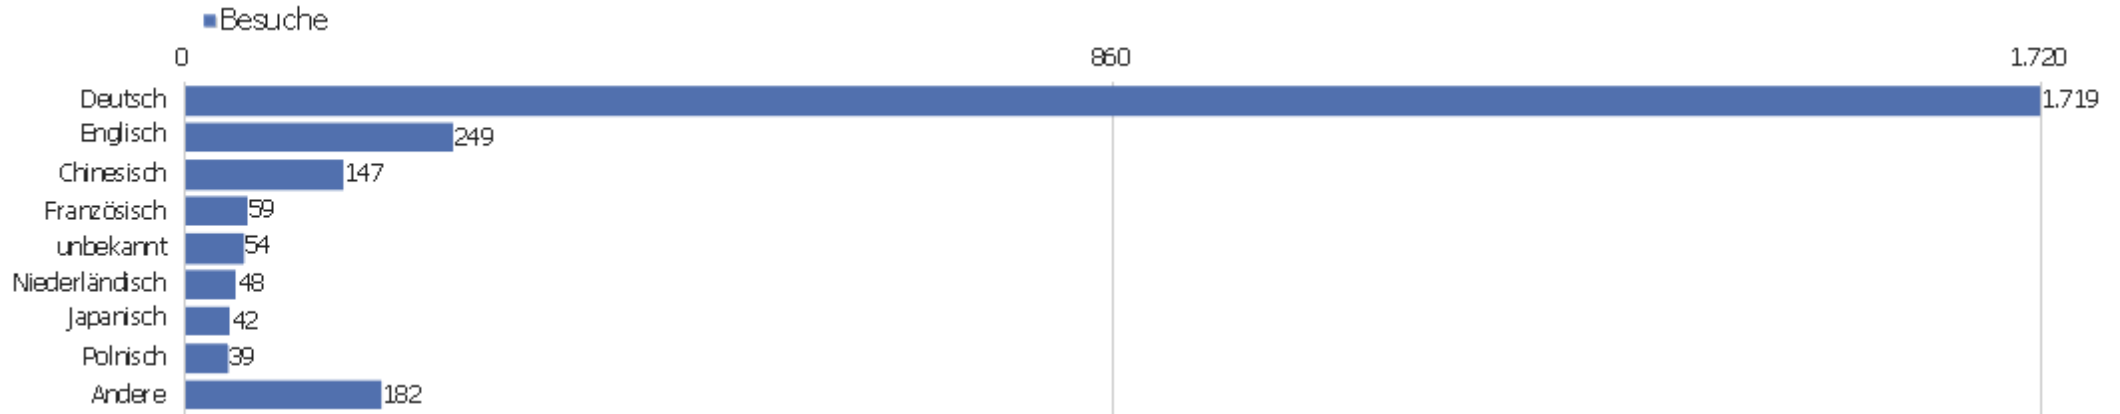

Browsersprache

Sprache	Besuche	Aktionen	Aktionen pro Besuch	Durchschnittszeit auf der Website	Absprungrate	Konversionsrate
Deutsch	1.719	13.733	8	00:06:30	30 %	0 %
Englisch	249	1.145	5	00:03:22	45 %	0 %
Chinesisch	147	431	3	00:02:03	47 %	0 %
Französisch	59	821	14	00:09:02	25 %	0 %
unbekannt	54	56	1	00:00:04	96 %	0 %
Niederländisch	48	275	6	00:04:28	29 %	0 %
Japanisch	42	594	14	00:10:36	14 %	0 %
Polnisch	39	216	6	00:05:36	54 %	0 %
Schwedisch	38	321	8	00:07:16	5 %	0 %
Italienisch	29	170	6	00:02:21	41 %	0 %
Ungarisch	21	89	4	00:01:29	76 %	0 %
Russisch	15	56	4	00:03:04	40 %	0 %
Spanisch	15	44	3	00:02:36	40 %	0 %
Tschechisch	13	69	5	00:03:22	38 %	0 %