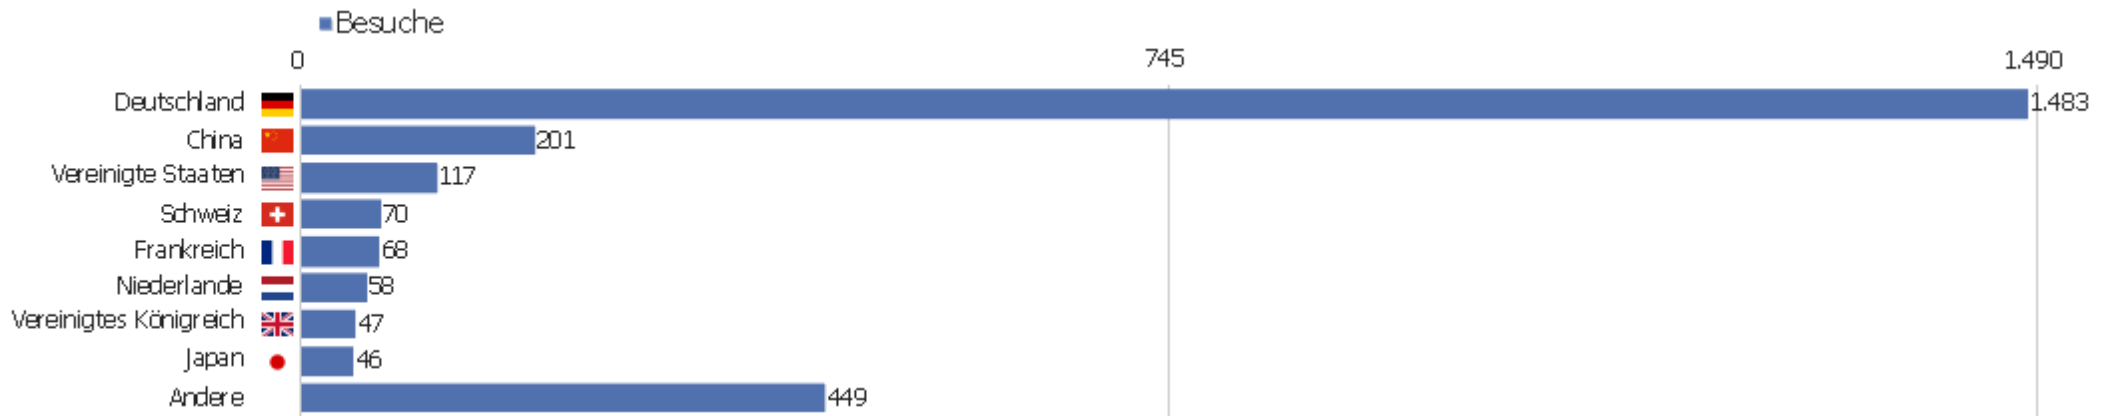

Uni, ZVDD

Zeitspanne: Februar 2021

Monatsstatistik für ZVDD (JK)

Besucherüberblick

Name	Wert
Eindeutige Besucher	934
Besuche	2.539
Aktionen	18.361
Maximale Aktionen pro Besuch	285
Aktionen pro Besuch	7
Durchschnittliche Besuchszeit (in Sekunden)	00:05:43
Absprungrate	34 %

Land

Land	Besuche	Aktionen	Aktionen pro Besuch	Durchschnittszeit auf der Website	Absprungrate	Umsatz
Deutschland	1.483	11.422	8	00:06:13	29 %	0 €
China	201	555	3	00:01:52	55 %	0 €
Vereinigte Staaten	117	461	4	00:03:22	45 %	0 €
Schweiz	70	406	6	00:03:21	27 %	0 €
Frankreich	68	851	13	00:07:57	28 %	0 €
Niederlande	58	323	6	00:04:11	26 %	0 €
Vereinigtes Königreich	47	169	4	00:02:23	45 %	0 €
Japan	46	599	13	00:09:41	20 %	0 €
Russland	46	882	19	00:16:18	35 %	0 €
Österreich	46	340	7	00:03:59	43 %	0 €
Polen	45	234	5	00:04:58	51 %	0 €
Spanien	30	225	8	00:06:13	13 %	0 €
Finnland	28	555	20	00:17:42	4 %	0 €
Italien	27	103	4	00:02:32	44 %	0 €