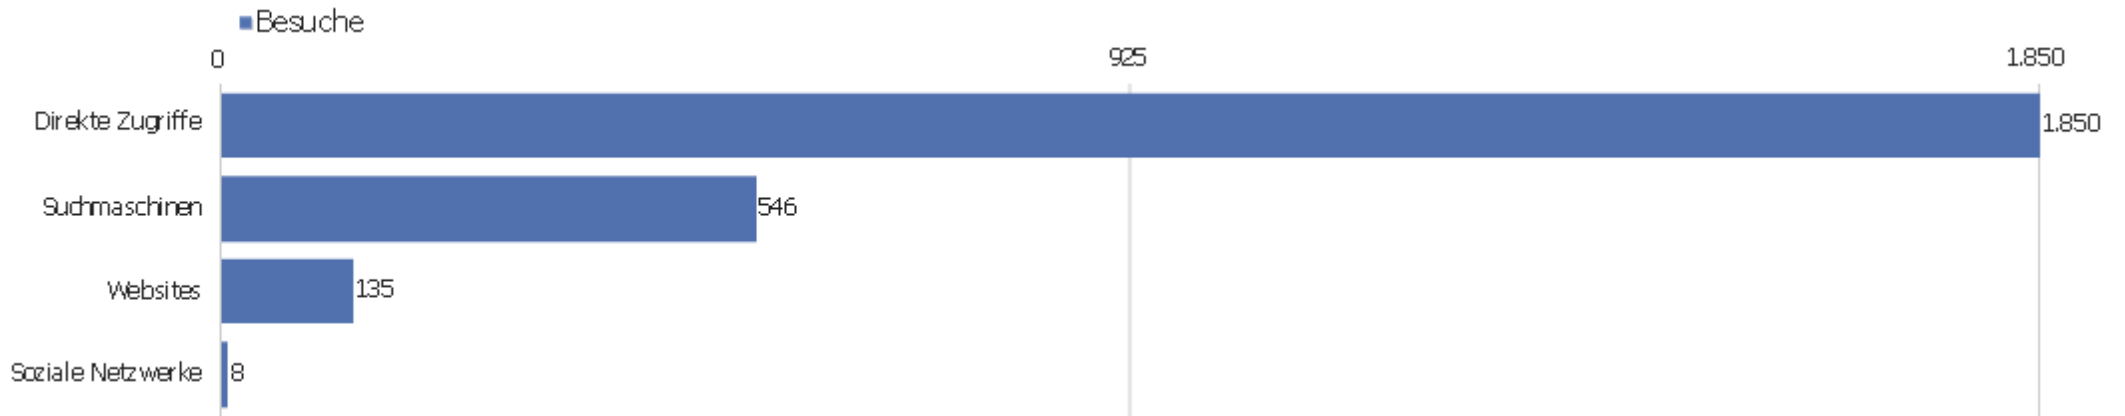

Kanaltyp

Kanaltyp	Besuche	Aktionen	Aktionen pro Besuch	Durchschnittszeit auf der Website	Absprungrate	Umsatz
Direkte Zugriffe	1.850	14.148	8	00:06:12	32 %	0 €
Suchmaschinen	546	3.683	7	00:04:56	39 %	0 €
Websites	135	508	4	00:02:37	38 %	0 €
Soziale Netzwerke	8	22	3	00:00:30	88 %	0 €