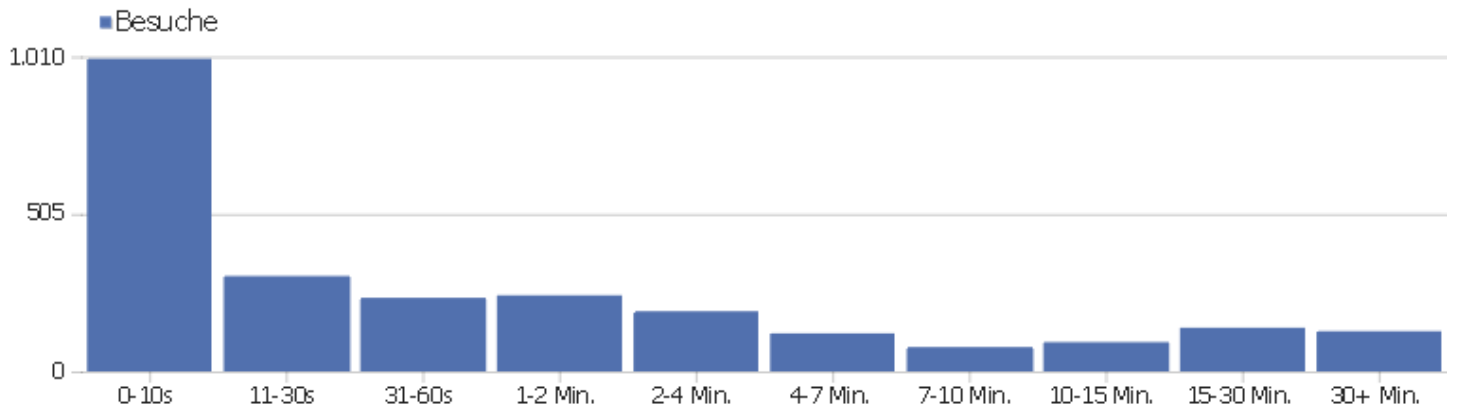

Besuchslänge

Besuchsdauer	Besuche
0-10s	1.003
11-30s	306
31-60s	236
1-2 Min.	244
2-4 Min.	193
4-7 Min.	122
7-10 Min.	78
10-15 Min.	94
15-30 Min.	140
30+ Min.	129

Seiten pro Besuch

Seiten pro Besuch

Besuche