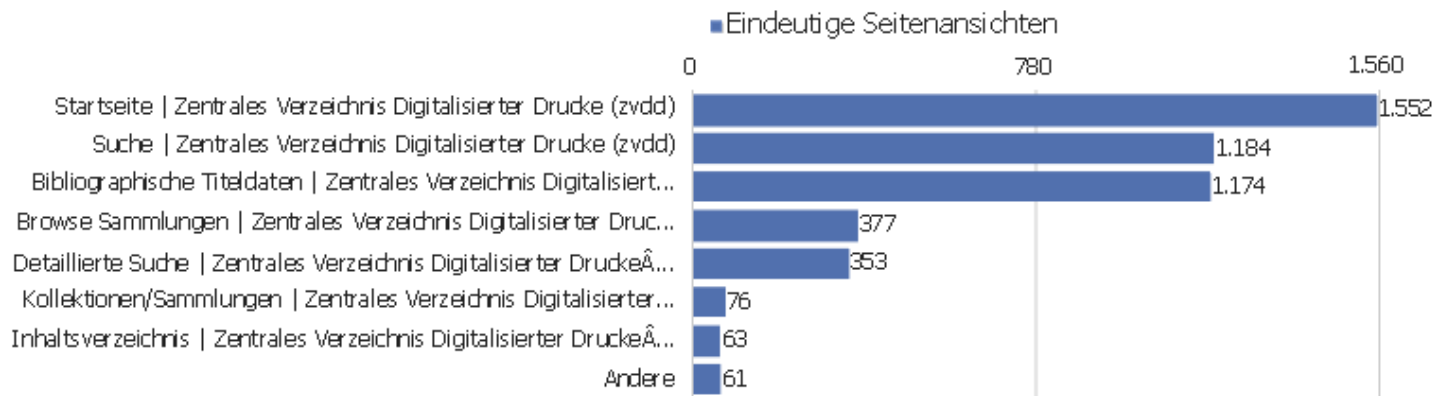

Titel der Ausstiegsseite

Titel der Ausstiegsseite	Ausstiege	Eindeutige Seitenansichten	Ausstiegsrate
Startseite | Zentrales Verzeichnis Digitalisierter Dr	632	1.552	41 %
	590	1.184	50 %
Bibliographische Titeldaten | Zentrales Verzeichnis D	808	1.174	69 %
Browse Sammlungen | Zentrales Verzeichnis Digitalisie	221	377	59 %
Detaillierte Suche | Zentrales Verzeichnis Digitalisi	184	353	52 %
Kollektionen/Sammlungen | Zentrales Verzeichnis Digit	33	76	43 %
Inhaltsverzeichnis | Zentrales Verzeichnis Digitalisi	33	63	52 %
Anmelden | Zentrales Verzeichnis Digitalisierter Druc	4	14	29 %
Seite nicht gefunden | Zentrales Verzeichnis Digitali	8	11	73 %
Hilfe zur Suche | Zentrales Verzeichnis Digitalisiert	1	8	13 %
ZVDD Validator | Zentrales Verzeichnis Digitalisierte	6	7	86 %
Impressum | Zentrales Verzeichnis Digitalisierter Dru	1	5	20 %
Sitemap | Zentrales Verzeichnis Digitalisierter Druck	3	5	60 %
Ansprechpartner | Zentrales Verzeichnis Digitalisiert	4	4	100 %
Bibliographische Titeldaten | Zentrales Verzeichnis Dig	4	4	100 %
Datenformate im Überblick | Zentrales Verzeichnis Di	1	1	100 %
Hosting | Zentrales Verzeichnis Digitalisierter Druck	1	1	100 %
WECHAT_EMPTY_TITLE	1	1	100 %