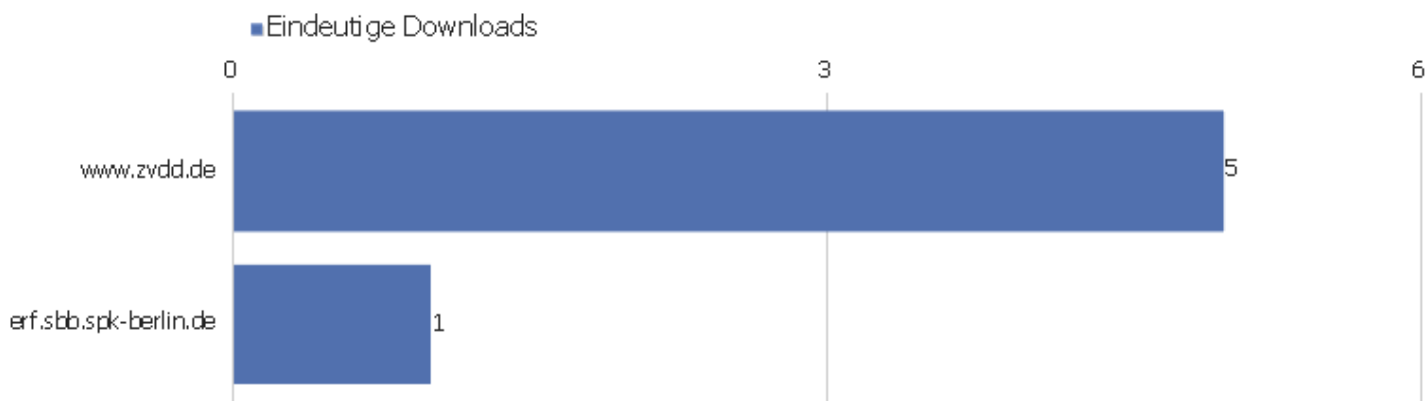

Downloads

Download-URL	Eindeutige Downloads	Downloads
www.zvdd.de/fileadmin/AGSDD-Redaktion/METS_Anwendungen	2	2
www.zvdd.de/fileadmin/AGSDD-Redaktion/zvdd_MODS_Applica	2	2
erf.sbb.spk-berlin.de/han/595713262/tempo.idcpublishers	1	1
www.zvdd.de/fileadmin/AGSDD-Redaktion/METS_Anwendungspr	2	2