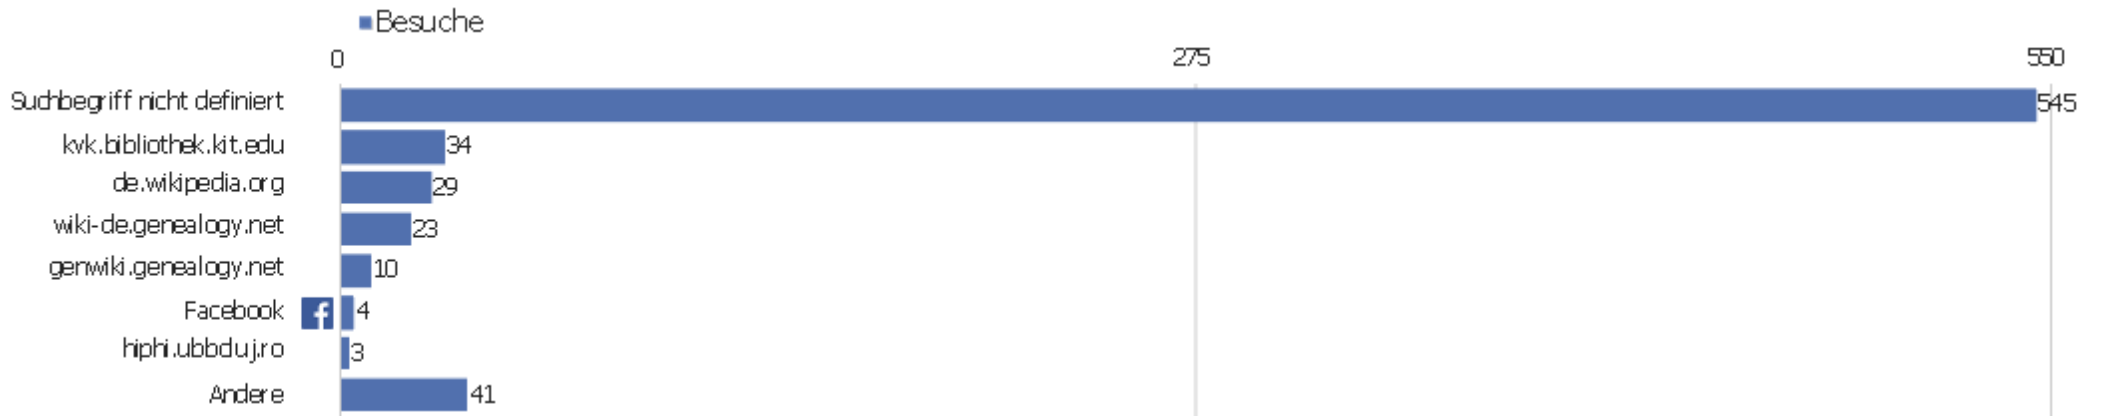

Alle Kanäle

Verweis	Besuche	Aktionen	Aktionen pro Besuch	Durchschnittszeit auf der Website	Absprungrate	Konversionsrate
Suchbegriff nicht definiert	545	3.682	7	00:04:57	39 %	0 %
kvk.bibliothek.kit.edu	34	103	3	00:01:15	44 %	0 %
de.wikipedia.org	29	123	4	00:03:03	17 %	0 %
wiki-de.genealogy.net	23	118	5	00:04:04	13 %	0 %
genwiki.genealogy.net	10	74	7	00:06:11	30 %	0 %
Facebook	4	4	1	00:00:00	100 %	0 %
hiphi.ubbcluj.ro	3	3	1	00:00:00	100 %	0 %
Weibo	3	3	1	00:00:00	100 %	0 %
de.m.wikipedia.org	2	3	2	00:00:31	50 %	0 %
link.csdn.net	2	4	2	00:00:46	0 %	0 %
mateo.uni-mannheim.de	2	2	1	00:00:00	100 %	0 %
translate.googleusercontent.com	2	2	1	00:00:00	100 %	0 %
www.library.sh.cn	2	10	5	00:01:38	0 %	0 %
biblioguide.net	1	1	1	00:00:00	100 %	0 %