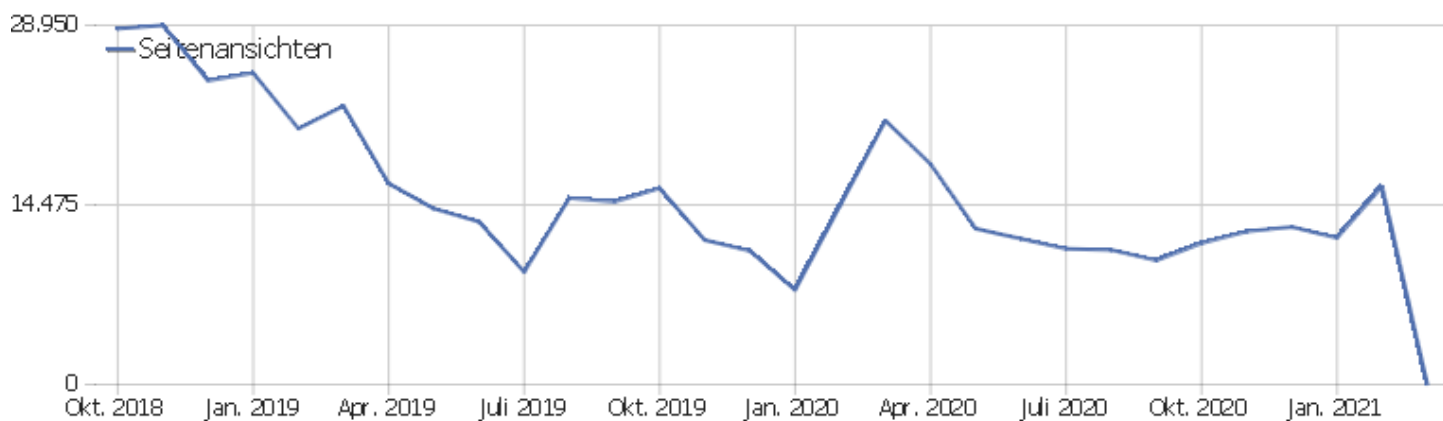

Es stehen keine Daten für diesen Bericht zur Verfügung.

Browser

Es stehen keine Daten für diesen Bericht zur Verfügung.

Betriebssystem-Familien

Es stehen keine Daten für diesen Bericht zur Verfügung.

Besuche nach Server-Zeit

Es stehen keine Daten für diesen Bericht zur Verfügung.

Aktionen - Kernmetriken

Name	Wert
Seitenansichten	0
Eindeutige Seitenansichten	0
Downloads	0
Eindeutige Downloads	0
Ausgehende Verweise	0
Eindeutige ausgehende Verweise	0
Suchanfragen	0
Eindeutige Suchbegriffe	0