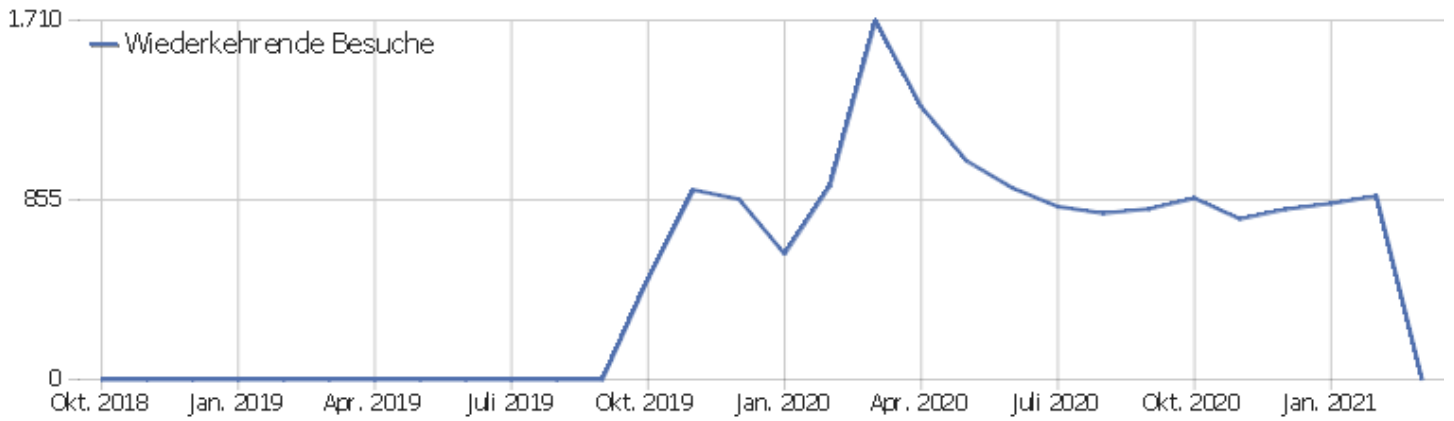

Ausgehende Verweise

Es stehen keine Daten für diesen Bericht zur Verfügung.

Downloads

Es stehen keine Daten für diesen Bericht zur Verfügung.

Besuchslänge

Es stehen keine Daten für diesen Bericht zur Verfügung.

Seiten pro Besuch

Es stehen keine Daten für diesen Bericht zur Verfügung.

Besuche nach Besuchszahl

Es stehen keine Daten für diesen Bericht zur Verfügung.

Wiederkehrende Besuche

Name	Wert
Eindeutige neue Besucher	0
Neue Benutzer	0
Neue Besuche	0
Aktionen bei neuen Besuchen	0
Max_actions_new	0
Absprungrate bei neuen Besuchen	0 %
Durchschnittsaktionen pro neuem Besuch	0
Durchschnittszeit neuer Besuche (in Sekunden)	00:00:00
Eindeutige wiederkehrende Besucher	0
Wiederkehrende Benutzer	0
Wiederkehrende Besuche	0
Aktionen bei wiederkehrenden Besuchen	0
Maximale Aktionen eines wiederkehrenden Besuchs	0
Absprungrate bei wiederkehrenden Besuchen	0 %
Aktionen pro wiederkehrendem Besuch	0
Durchschnittszeit von wiederkehrenden Besuchen	00:00:00