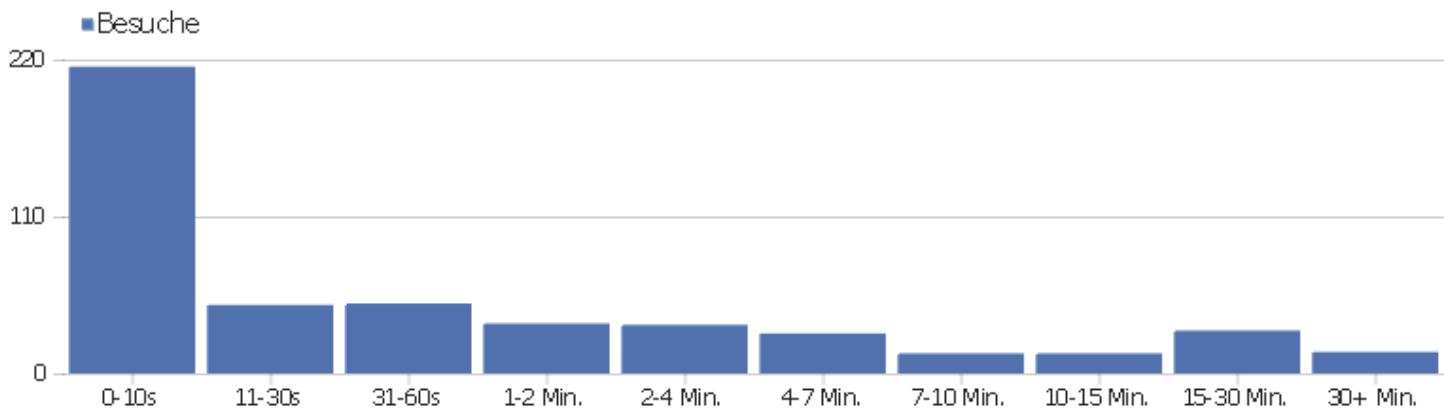

# Besuchslänge

Besuchsdauer	Besuche
0-10s	215
11-30s	48
31-60s	49
1-2 Min.	35
2-4 Min.	34
4-7 Min.	28
7-10 Min.	14
10-15 Min.	14
15-30 Min.	30
30+ Min.	15