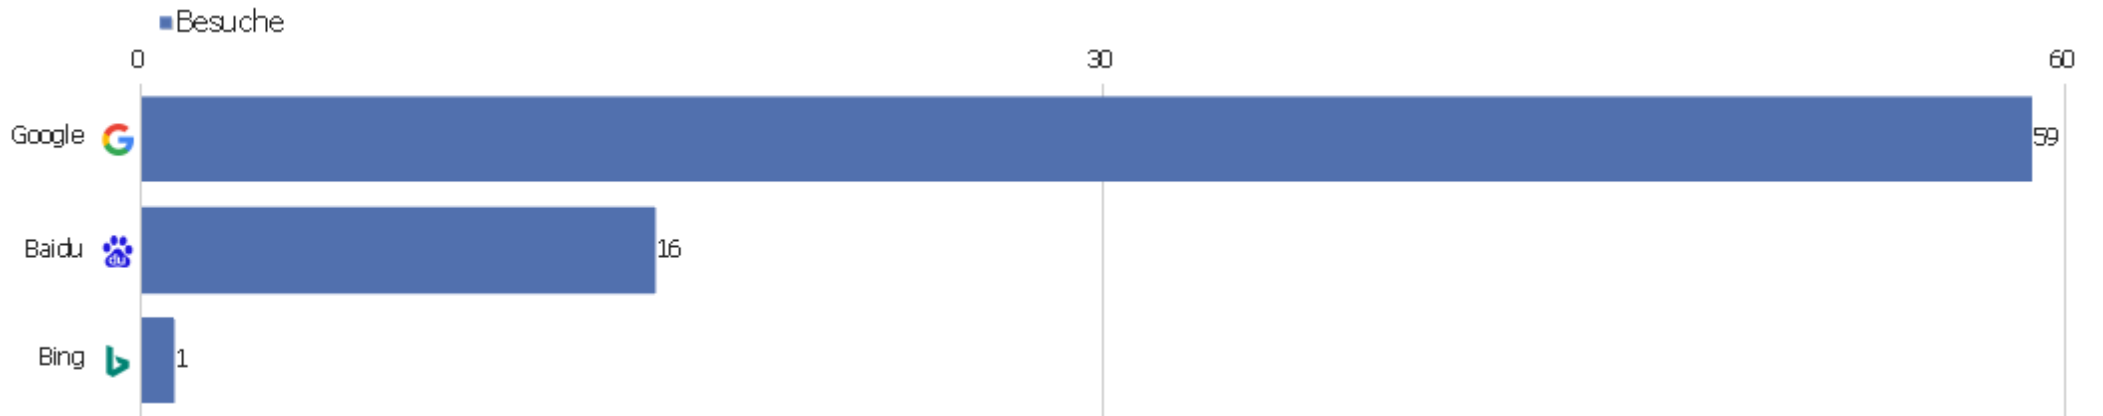

Suchmaschinen

Suchmaschine	Besuche	Aktionen	Aktionen pro Besuch	Durchschnittszeit auf der Website	Absprungrate	Umsatz
Google - Suchbegriff nicht definiert	59	276	5	00:03:34	54 %	0 €
Baidu - Suchbegriff nicht definiert	16	17	1	00:00:16	94 %	0 €
Bing - Suchbegriff nicht definiert	1	3	3	00:00:24	0 %	0 €