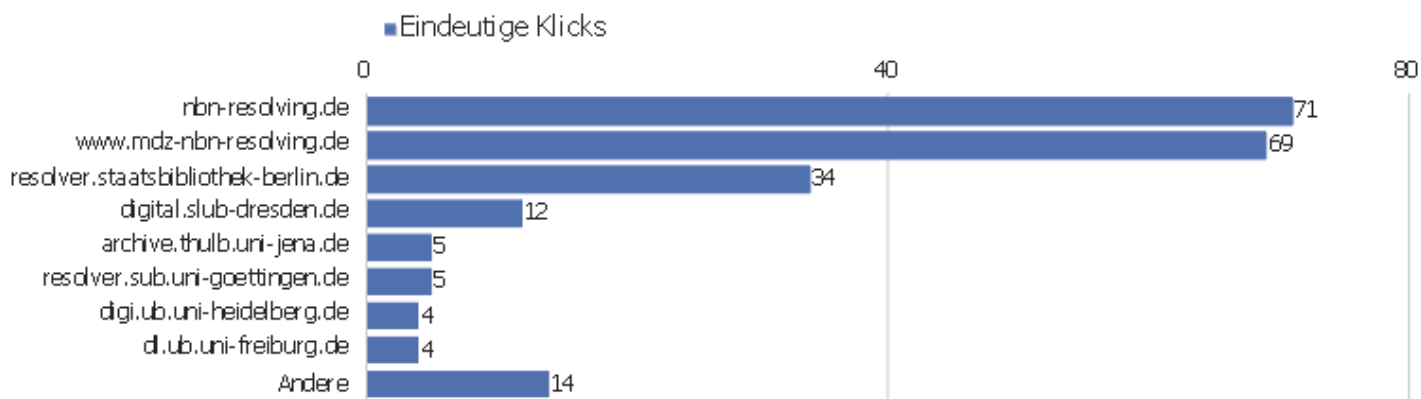

Ausgehende Verweise

Gewählter ausgehender Verweis

Eindeutige Klicks

Gewählter ausgehender Verweis	Eindeutige Klicks	Klicks
resolver.sub.uni-goettingen.de/purl?PPN630209731	3	3
nbn-resolving.de/urn/resolver.pl?urn=urn:nbn:de:bvb:12-	2	2
nbn-resolving.de/urn/resolver.pl?urn=urn:nbn:de:gbv:3:1	2	2
www.mdz-nbn-resolving.de/urn/resolver.pl?urn=urn:nbn:de	2	4
archive.thulb.uni-jena.de/collections/receive/HisBest_c	1	1
archive.thulb.uni-jena.de/collections/receive/HisBest_c	1	2
archive.thulb.uni-jena.de/collections/receive/HisBest_i	1	3
archive.thulb.uni-jena.de/collections/receive/HisBest_i	1	1
archive.thulb.uni-jena.de/ufb/receive/ufb_cbu_00004079	1	2
digi.ub.uni-heidelberg.de/diglit/bourcery1831ga	1	2
digi.ub.uni-heidelberg.de/diglit/gilhofer_ranschburg_wi	1	1
digi.ub.uni-heidelberg.de/diglit/gilhofer_ranschburg_wi	1	1
digi.ub.uni-heidelberg.de/diglit/waagen1875	1	1
digital.blb-karlsruhe.de/id/441897	1	1
digital.slub-dresden.de/id40380213X-19440000	1	1
digital.slub-dresden.de/id275466752	1	1
digital.slub-dresden.de/id325563721	1	1
digital.slub-dresden.de/id329781375	1	1
digital.slub-dresden.de/id337587809	1	1
digital.slub-dresden.de/id352750413	1	2
digital.slub-dresden.de/id367914603	1	1
digital.slub-dresden.de/id400280752	1	1
digital.slub-dresden.de/id405241399	1	1
Ander e	190	208