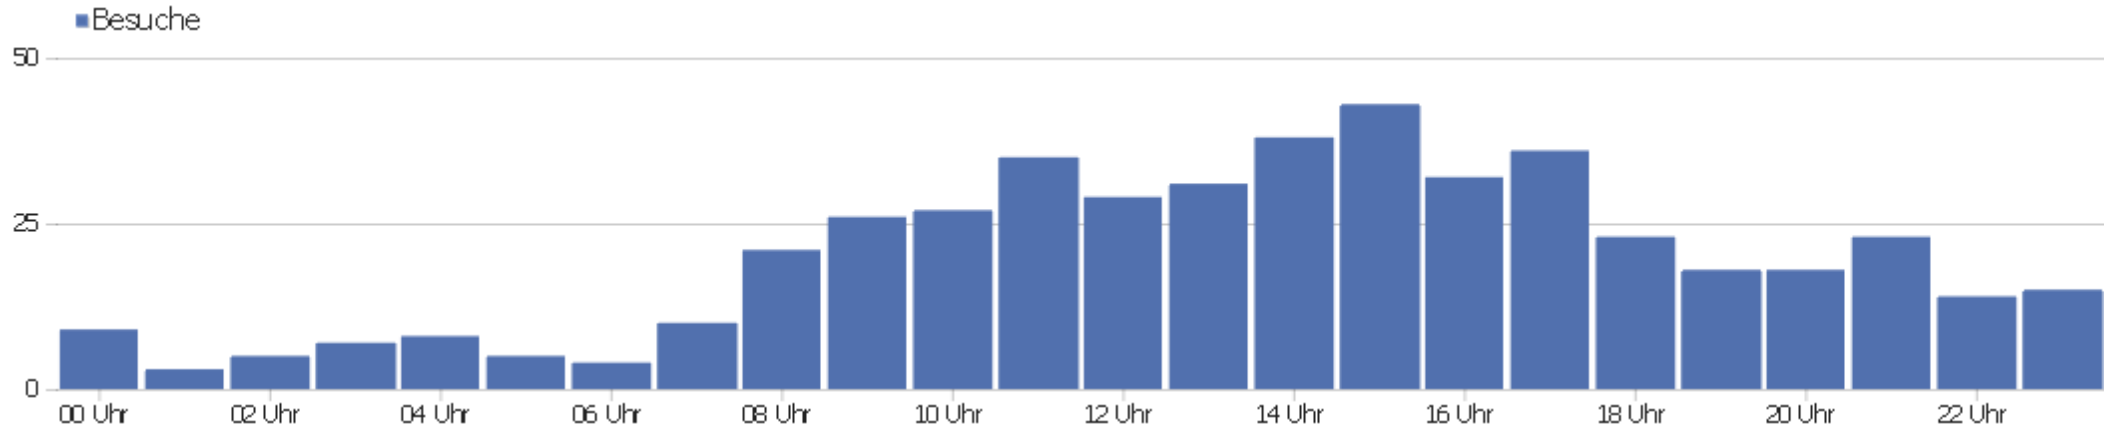

Besuche nach Server-Zeit

Serverzeit - Stunde (Start des Besuchs)

Besuche

Aktionen

Aktionen pro
Besuch

Durchschnitts-
zeit auf der
Website

Absprungrate

Umsatz

Serverzeit - Stunde (Start des Besuchs)	Besuche	Aktionen	Aktionen pro Besuch	Durchschnitts- zeit auf der Website	Absprungrate	Umsatz
00 Uhr	9	82	9	00:07:22	22 %	0 €
01 Uhr	3	7	2	00:00:23	33 %	0 €
02 Uhr	5	34	7	00:02:07	20 %	0 €
03 Uhr	7	11	2	00:00:12	57 %	0 €
04 Uhr	8	29	4	00:01:23	75 %	0 €
05 Uhr	5	121	24	00:13:00	40 %	0 €
06 Uhr	4	29	7	00:05:25	50 %	0 €
07 Uhr	10	39	4	00:05:09	40 %	0 €
08 Uhr	21	67	3	00:01:11	33 %	0 €
09 Uhr	26	111	4	00:02:19	42 %	0 €
10 Uhr	27	124	5	00:03:21	33 %	0 €
11 Uhr	35	207	6	00:06:43	46 %	0 €
12 Uhr	29	162	6	00:03:13	41 %	0 €
13 Uhr	31	116	4	00:02:12	45 %	0 €