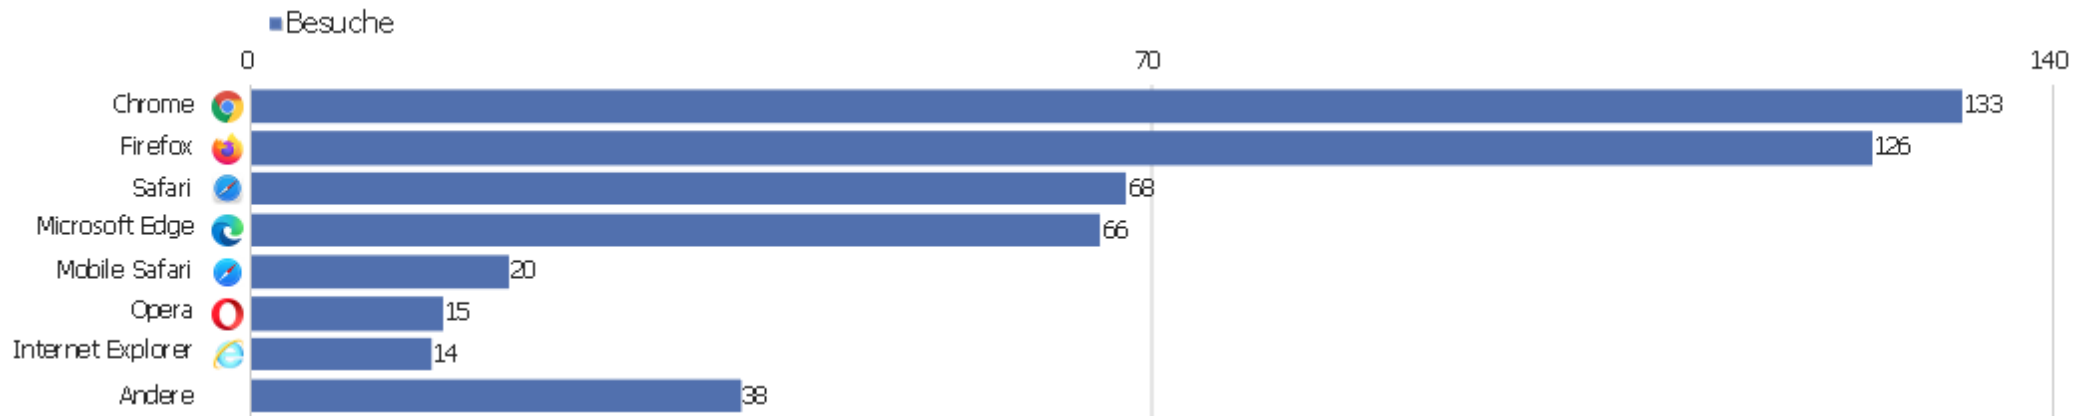

Browser

Browser	Besuche	Aktionen	Aktionen pro Besuch	Durchschnittszeit auf der Website	Absprungrate	Umsatz
Chrome	133	994	8	00:05:37	38 %	0 €
Firefox	126	659	5	00:03:48	37 %	0 €
Safari	68	294	4	00:02:27	53 %	0 €
Microsoft Edge	66	709	11	00:06:06	20 %	0 €
Mobile Safari	20	42	2	00:00:32	70 %	0 €
Opera	15	220	15	00:13:57	7 %	0 €
Internet Explorer	14	14	1	00:00:00	100 %	0 €
Chrome Mobile	9	20	2	00:00:16	67 %	0 €
DingTalk	9	10	1	00:00:29	89 %	0 €
Chrome Webview	6	84	14	00:07:00	0 %	0 €
Firefox Mobile	3	7	2	00:09:42	33 %	0 €
QQ Browser	3	4	1	00:00:11	67 %	0 €
Samsung Browser	3	6	2	00:01:43	67 %	0 €
Firefox Focus	1	2	2	00:00:10	0 %	0 €