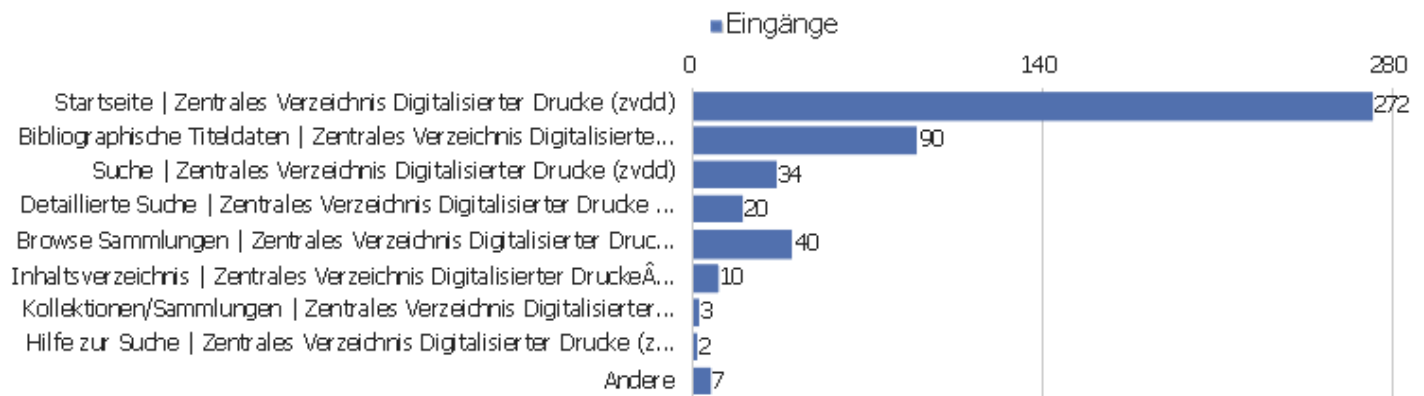

Titel der Einstiegsseite

Titel der Einstiegsseite	Eingänge	Absprünge	Absprungrate
Startseite | Zentrales Verzeichnis Digitalisierter Dr	272	95	35 %
Bibliographische Titeldaten | Zentrales Verzeichnis D	90	53	59 %
Suche | Zentrales Verzeichnis Digitalisierter Drucke (zvdd)	34	14	41 %
Detaillierte Suche | Zentrales Verzeichnis Digitalisi	20	4	20 %
Browse Sammlungen | Zentrales Verzeichnis Digitalisie	40	14	35 %
Inhaltsverzeichnis | Zentrales Verzeichnis Digitalisi	10	6	60 %
Kollektionen/Sammlungen | Zentrales Verzeichnis Digit	3	1	33 %
Hilfe zur Suche | Zentrales Verzeichnis Digitalisiert	2	2	100 %
Seite nicht gefunden | Zentrales Verzeichnis Digitali	4	3	75 %
Ansprechpartner | Zentrales Verzeichnis Digitalisiert	1	1	100 %
Seite nicht gefunden | Zentrales Verzeichnis Digitalisi	1	1	100 %
Startseite | Zentrales Verzeichnis Digitalisierter Druc	1	1	100 %