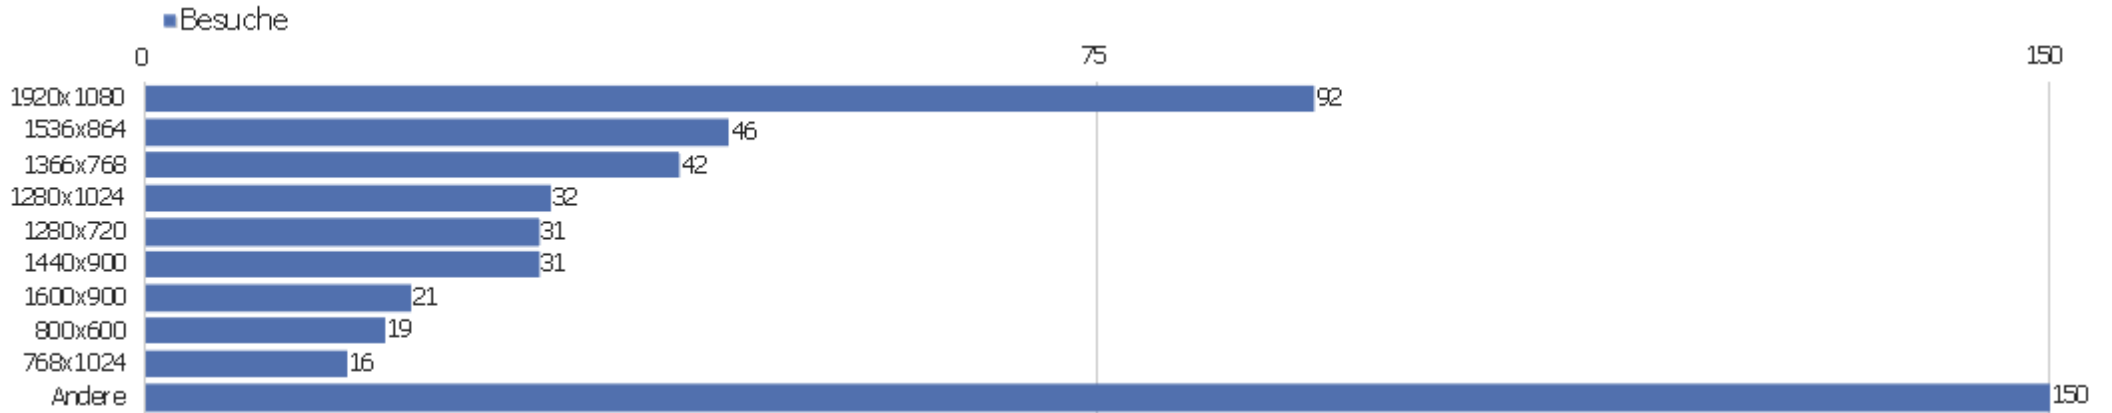

Bildschirmauflösungen

Auflösung	Besuche	Aktionen	Aktionen pro Besuch	Durchschnittszeit auf der Website	Absprungrate	Konversionsrate
1920x1080	92	963	11	00:07:20	37 %	0 %
1536x864	46	365	8	00:04:59	20 %	0 %
1366x768	42	318	8	00:07:34	31 %	0 %
1280x1024	32	200	6	00:05:11	34 %	0 %
1280x720	31	177	6	00:04:10	35 %	0 %
1440x900	31	118	4	00:01:34	39 %	0 %
1600x900	21	113	5	00:02:47	38 %	0 %
800x600	19	20	1	00:00:14	95 %	0 %
768x1024	16	60	4	00:02:49	56 %	0 %
1280x800	15	78	5	00:02:03	60 %	0 %
1920x1200	13	78	6	00:02:41	46 %	0 %
2560x1440	13	64	5	00:03:23	69 %	0 %
1680x1050	9	55	6	00:02:21	33 %	0 %
834x1194	8	38	5	00:00:57	38 %	0 %