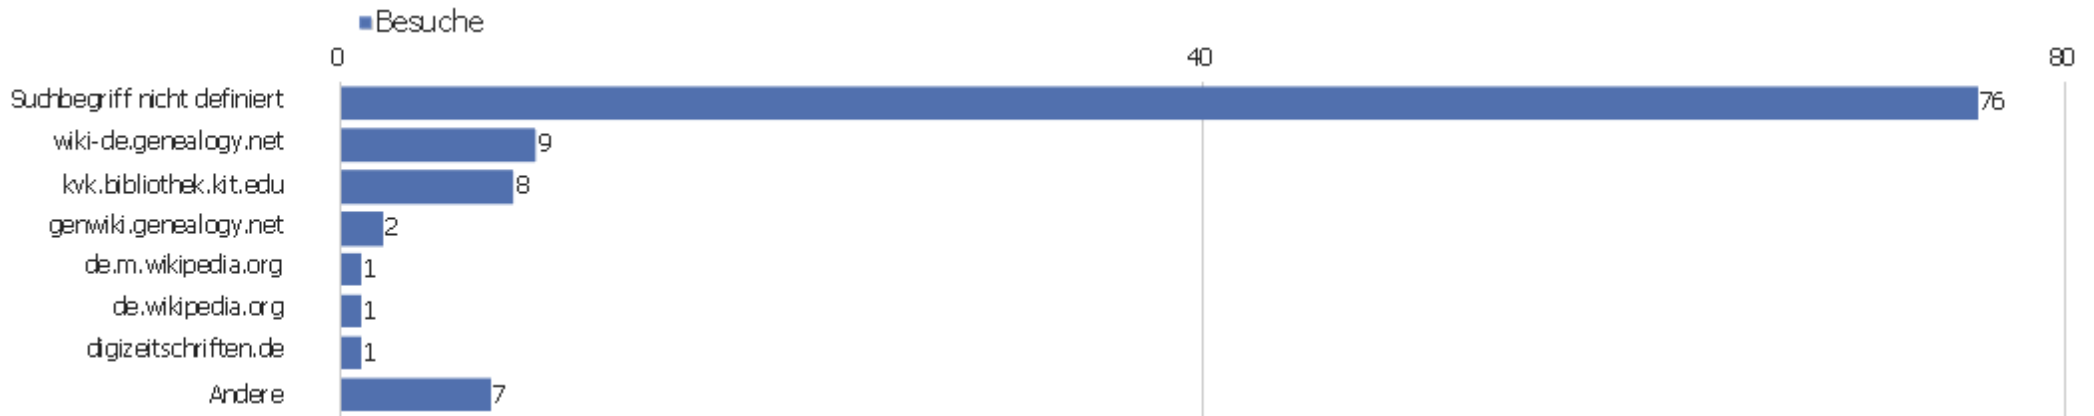

Alle Kanäle

Verweis	Besuche	Aktionen	Aktionen pro Besuch	Durchschnittszeit auf der Website	Absprungrate	Konversionsrate
Suchbegriff nicht definiert	76	296	4	00:02:50	62 %	0 %
wiki-de.genealogy.net	9	86	10	00:04:57	0 %	0 %
kvk.bibliothek.kit.edu	8	22	3	00:01:48	50 %	0 %
genwiki.genealogy.net	2	23	12	00:03:59	50 %	0 %
de.m.wikipedia.org	1	3	3	00:01:54	0 %	0 %
de.wikipedia.org	1	2	2	00:00:10	0 %	0 %
digizeitschriften.de	1	1	1	00:00:00	100 %	0 %
Douban	1	2	2	00:00:06	0 %	0 %
mortenau.de	1	1	1	00:00:00	100 %	0 %
www.panurge.org	1	6	6	00:01:45	0 %	0 %
www.prdl.org	1	7	7	00:00:55	0 %	0 %
www.primoblog.xyz	1	1	1	00:00:00	100 %	0 %
www.so.com	1	2	2	00:00:07	0 %	0 %
www.theologie-und-kirche.de	1	4	4	00:01:13	0 %	0 %