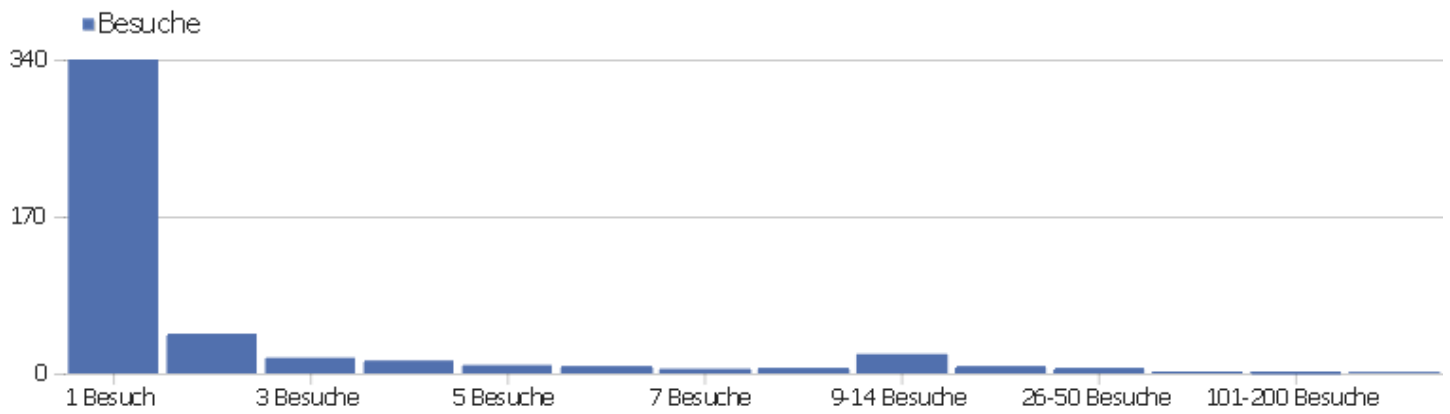

# Besuchslänge

Besuchsdauer	Besuche
0-10s	215
11-30s	48
31-60s	49
1-2 Min.	35
2-4 Min.	34
4-7 Min.	28
7-10 Min.	14
10-15 Min.	14
15-30 Min.	30
30+ Min.	15

# Seiten pro Besuch

Seiten pro Besuch

Besuche

Seiten pro Besuch	Besuche
1 Seite	196
2 Seiten	54
3 Seiten	35
4 Seiten	34
5 Seiten	22
6-7 Seiten	33
8-10 Seiten	44
11-14 Seiten	12
15-20 Seiten	20
21+ Seiten	30

# Besuche nach Besuchszahl

Besuche nach Besuchszahl

Besuch  
e %  
Besuch  
e

Besuchszahl	Besuche	%
1 Besuch	340	71 %
2 Besuche	43	9 %
3 Besuche	17	4 %
4 Besuche	14	3 %
5 Besuche	9	2 %
6 Besuche	8	2 %
7 Besuche	5	1 %
8 Besuche	6	1 %
9-14 Besuche	21	4 %
15-25 Besuche	8	2 %
26-50 Besuche	6	1 %
51-100 Besuche	1	0 %
101-200 Besuche	2	0 %
201+ Besuche	0	0 %