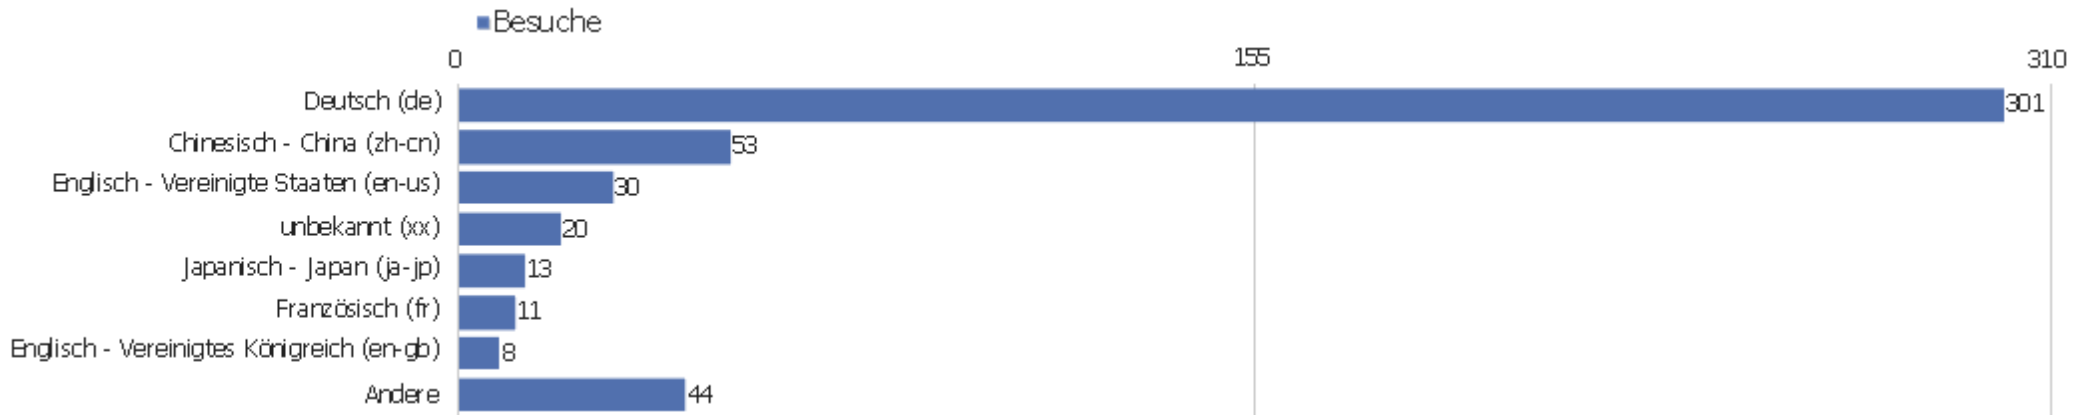

Sprach-Code

Sprache	Besuche	Aktionen	Aktionen pro Besuch	Durchschnittszeit auf der Website	Absprungrate	Konversionsrate
Deutsch (de)	301	1.943	7	00:04:40	38 %	0 %
Chinesisch - China (zh-cn)	53	197	4	00:01:59	47 %	0 %
Englisch - Vereinigte Staaten (en-us)	30	94	3	00:01:16	67 %	0 %
unbekannt (xx)	20	37	2	00:01:45	90 %	0 %
Japanisch - Japan (ja-jp)	13	362	28	00:17:05	8 %	0 %
Französisch (fr)	11	141	13	00:13:59	9 %	0 %
Englisch - Vereinigtes Königreich (en-gb)	8	34	4	00:01:12	25 %	0 %
Italienisch (it)	6	26	4	00:01:38	33 %	0 %
Griechisch - Griechenland (el-gr)	5	34	7	00:01:28	40 %	0 %
Deutsch - Schweiz (de-ch)	4	11	3	00:01:06	25 %	0 %
Polnisch (pl)	4	9	2	00:00:14	25 %	0 %
Tschechisch - Tschechien (cs-cz)	3	6	2	00:00:24	67 %	0 %
Arabisch (ar)	2	43	22	00:07:05	50 %	0 %
Englisch (en)	2	9	5	00:00:21	0 %	0 %