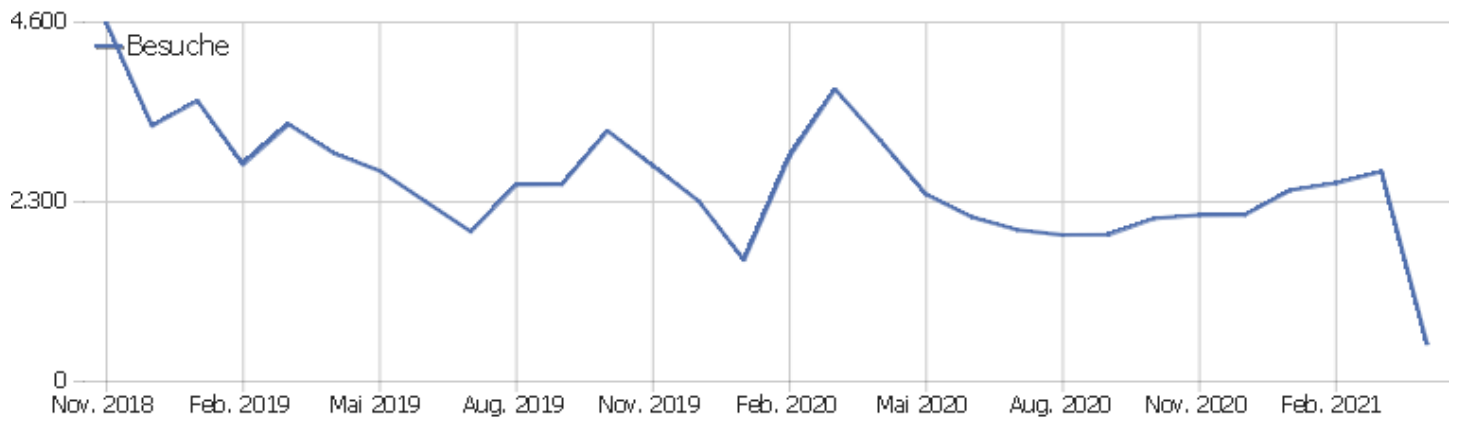

Uni, ZVDD

Zeitspanne: April 2021

Monatsstatistik für ZVDD (JK)

# Besucherüberblick

Name	Wert
Eindeutige Besucher	378
Besuche	480
Aktionen	3.071
Maximale Aktionen pro Besuch	206
Aktionen pro Besuch	6
Durchschnittliche Besuchszeit (in Sekunden)	00:04:23
Absprungrate	41 %

# Land

Land	Besuche	Aktionen	Aktionen pro Besuch	Durchschnittszeit auf der Website	Absprungrate	Umsatz
Deutschland	266	1.594	6	00:04:31	39 %	0 €
China	69	189	3	00:01:23	64 %	0 €
Vereinigte Staaten	26	109	4	00:02:26	58 %	0 €
Japan	13	362	28	00:17:05	8 %	0 €
Schweiz	12	53	4	00:02:31	8 %	0 €
Frankreich	10	45	5	00:02:56	10 %	0 €
Russland	10	48	5	00:01:09	30 %	0 €
Vereinigtes Königreich	7	31	4	00:03:01	14 %	0 €
Österreich	7	223	32	00:18:58	43 %	0 €
Italien	5	17	3	00:01:30	40 %	0 €
Niederlande	5	54	11	00:05:50	60 %	0 €
Australien	4	9	2	00:02:09	50 %	0 €
Polen	4	9	2	00:00:14	25 %	0 €
Rumänien	4	104	26	00:31:51	25 %	0 €