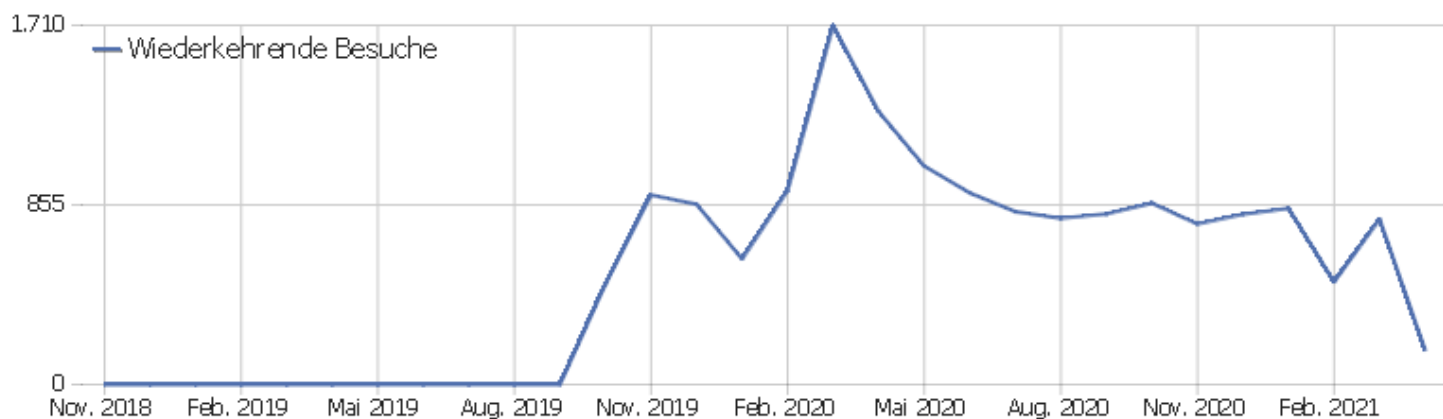

# Seiten pro Besuch

Seiten pro Besuch

Besuche

Seiten pro Besuch	Besuche
1 Seite	196
2 Seiten	54
3 Seiten	35
4 Seiten	34
5 Seiten	22
6-7 Seiten	33
8-10 Seiten	44
11-14 Seiten	12
15-20 Seiten	20
21+ Seiten	30

# Besuche nach Besuchszahl

Besuche nach Besuchszahl

Besuch  
e %  
Besuch  
e

Besuchszahl	Besuche	%
1 Besuch	340	71 %
2 Besuche	43	9 %
3 Besuche	17	4 %
4 Besuche	14	3 %
5 Besuche	9	2 %
6 Besuche	8	2 %
7 Besuche	5	1 %
8 Besuche	6	1 %
9-14 Besuche	21	4 %
15-25 Besuche	8	2 %
26-50 Besuche	6	1 %
51-100 Besuche	1	0 %
101-200 Besuche	2	0 %
201+ Besuche	0	0 %

# Wiederkehrende Besuche

Name	Wert
Eindeutige neue Besucher	399
Neue Benutzer	0
Neue Besuche	399
Aktionen bei neuen Besuchen	2.363
Max_actions_new	206
Absprungrate bei neuen Besuchen	45 %
Durchschnittsaktionen pro neuem Besuch	6
Durchschnittszeit neuer Besuche (in Sekunden)	00:03:44
Eindeutige wiederkehrende Besucher	78
Wiederkehrende Benutzer	0
Wiederkehrende Besuche	163
Aktionen bei wiederkehrenden Besuchen	1.102
Maximale Aktionen eines wiederkehrenden Besuchs	81
Absprungrate bei wiederkehrenden Besuchen	35 %
Aktionen pro wiederkehrendem Besuch	7
Durchschnittszeit von wiederkehrenden Besuchen	00:05:44