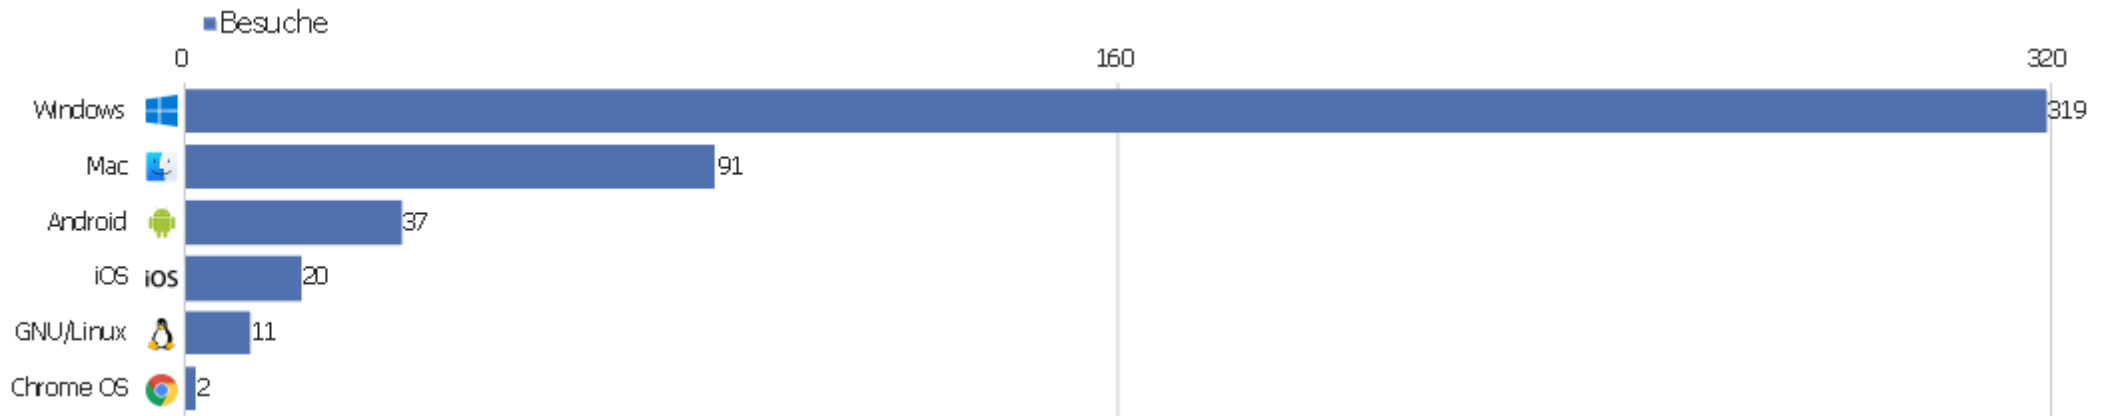

Betriebssystem-Familien

Betriebssystem-Familie	Besuche	Aktionen	Aktionen pro Besuch	Durchschnittszeit auf der Website	Absprungrate	Konversionsrate
Windows	319	2.415	8	00:05:22	36 %	0 %
Mac	91	383	4	00:02:31	49 %	0 %
Android	37	154	4	00:02:44	51 %	0 %
iOS	20	43	2	00:00:33	65 %	0 %
GNU/Linux	11	59	5	00:04:14	45 %	0 %
Chrome OS	2	17	9	00:01:10	0 %	0 %