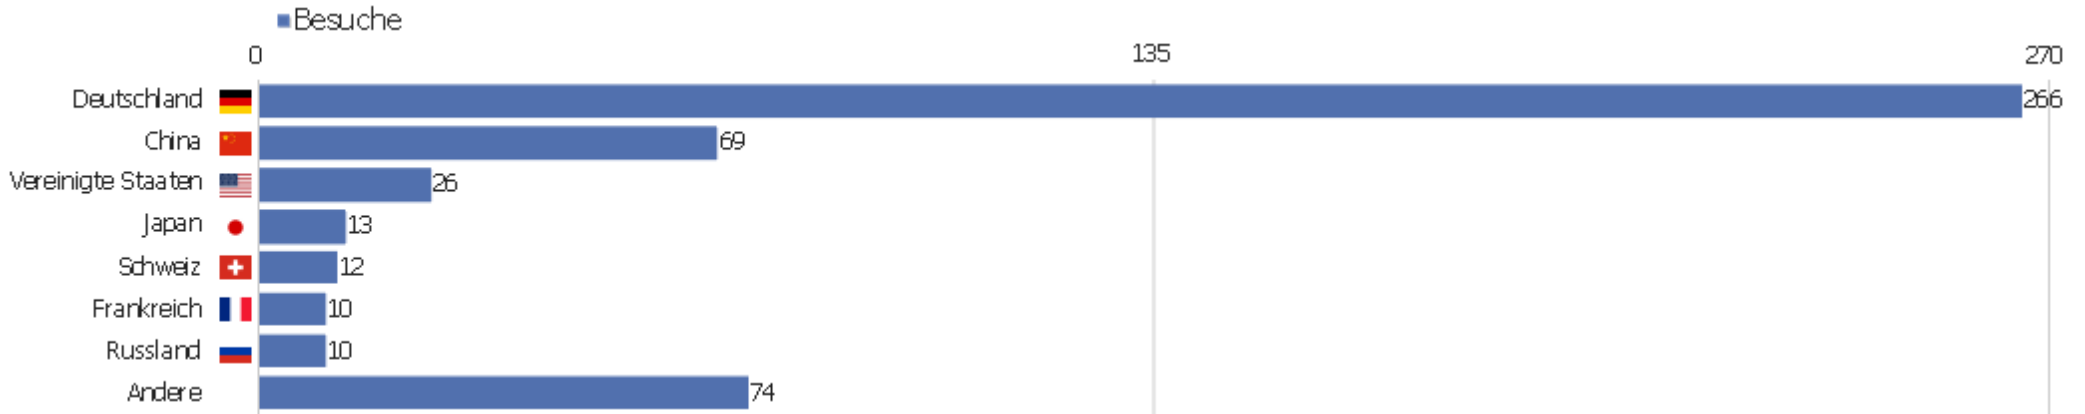

Uni, ZVDD

Zeitspanne: April 2021

Monatsstatistik für ZVDD (JK)

# Besucherüberblick

Name	Wert
Eindeutige Besucher	378
Besuche	480
Aktionen	3.071
Maximale Aktionen pro Besuch	206
Aktionen pro Besuch	6
Durchschnittliche Besuchszeit (in Sekunden)	00:04:23
Absprungrate	41 %

# Land

Land	Besuche	Aktionen	Aktionen pro Besuch	Durchschnittszeit auf der Website	Absprungrate	Umsatz
Deutschland	266	1.594	6	00:04:31	39 %	0 €
China	69	189	3	00:01:23	64 %	0 €
Vereinigte Staaten	26	109	4	00:02:26	58 %	0 €
Japan	13	362	28	00:17:05	8 %	0 €
Schweiz	12	53	4	00:02:31	8 %	0 €
Frankreich	10	45	5	00:02:56	10 %	0 €
Russland	10	48	5	00:01:09	30 %	0 €
Vereinigtes Königreich	7	31	4	00:03:01	14 %	0 €
Österreich	7	223	32	00:18:58	43 %	0 €
Italien	5	17	3	00:01:30	40 %	0 €
Niederlande	5	54	11	00:05:50	60 %	0 €
Australien	4	9	2	00:02:09	50 %	0 €
Polen	4	9	2	00:00:14	25 %	0 €
Rumänien	4	104	26	00:31:51	25 %	0 €