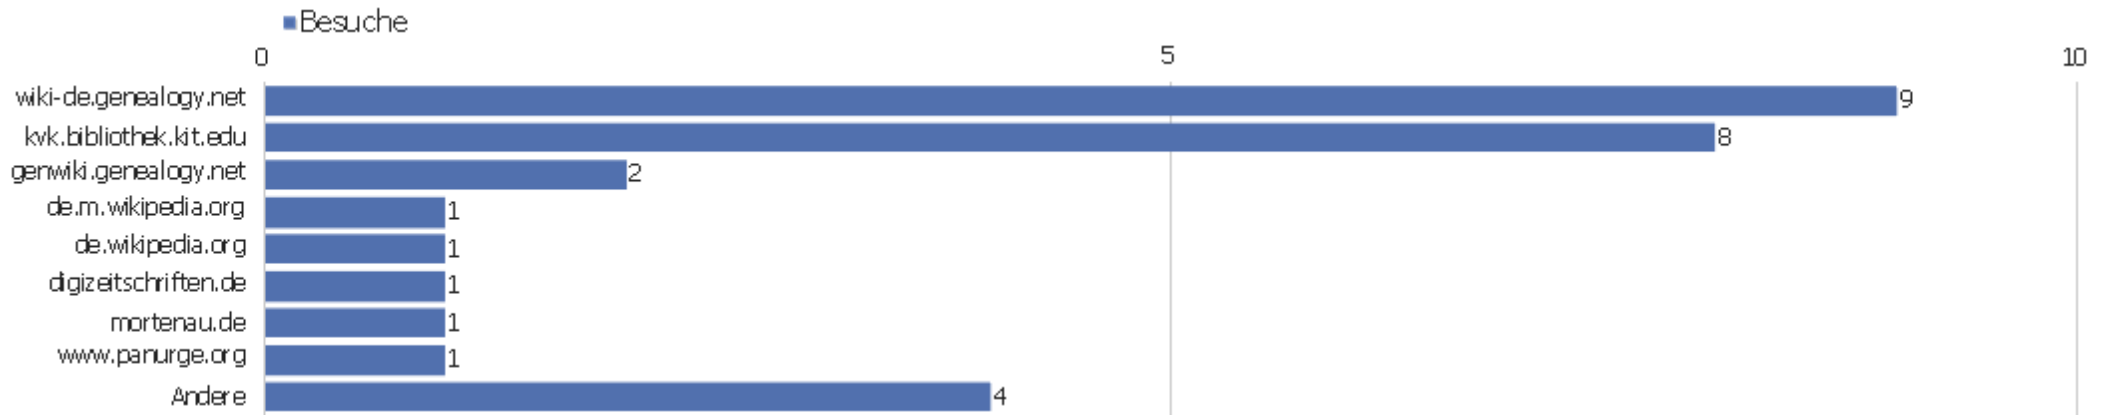

Websites

Website	Besuche	Aktionen	Aktionen pro Besuch	Durchschnittszeit auf der Website	Absprungrate	Umsatz
wiki-de.genealogy.net/index	9	86	10	00:04:57	0 %	0 €
kvk.bibliothek.kit.edu/index	4	14	4	00:03:20	50 %	0 €
de.m.wikipedia.org/index	1	3	3	00:01:54	0 %	0 €
de.wikipedia.org/index	1	2	2	00:00:10	0 %	0 €
digizeitschriften.de/index	1	1	1	00:00:00	100 %	0 €
genwiki.genealogy.net/index	1	22	22	00:07:57	0 %	0 €
genwiki.genealogy.net/IR_105	1	1	1	00:00:00	100 %	0 €
kvk.bibliothek.kit.edu/hylib-bin/kvk/nph-kvk2.cgi?maske	1	1	1	00:00:00	100 %	0 €
kvk.bibliothek.kit.edu/hylib-bin/kvk/nph-kvk2.cgi?maske	1	1	1	00:00:00	100 %	0 €
kvk.bibliothek.kit.edu/hylib-bin/kvk/nph-kvk2.cgi?maske	1	3	3	00:00:48	0 %	0 €
kvk.bibliothek.kit.edu/hylib-bin/kvk/nph-kvk2.cgi?maske	1	3	3	00:00:14	0 %	0 €
mortenau.de/index	1	1	1	00:00:00	100 %	0 €
www.panurge.org/index	1	6	6	00:01:45	0 %	0 €
www.prdl.org/index	1	7	7	00:00:55	0 %	0 €