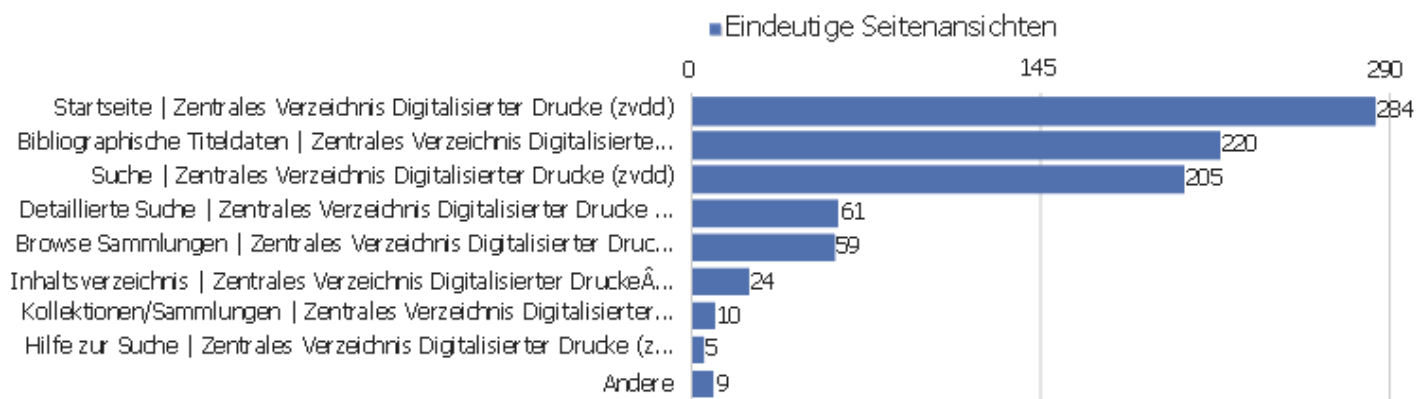

Seitentitel

Seitentitel	Seitenansichten	Eindeutige Seitenansichten	Durchschnittszeit pro Seite	Absprungrate	Ausstiegsrate
Startseite | Zentrales Verzeichnis Digitalisierter Dr	366	284	00:00:24	35 %	43 %
Bibliographische Titeldaten | Zentrales Verzeichnis D	542	220	00:01:40	59 %	72 %
Suche | Zentrales Verzeichnis Digitalisierter Drucke (zvdd)	1.215	205	00:00:35	41 %	55 %
Detaillierte Suche | Zentrales Verzeichnis Digitalisi	353	61	00:00:23	20 %	52 %
Browse Sammlungen | Zentrales Verzeichnis Digitalisie	286	59	00:00:28	35 %	46 %
Inhaltsverzeichnis | Zentrales Verzeichnis Digitalisi	35	24	00:01:10	60 %	50 %
Kollektionen/Sammlungen | Zentrales Verzeichnis Digit	15	10	00:00:14	33 %	30 %
Hilfe zur Suche | Zentrales Verzeichnis Digitalisiert	5	5	00:00:02	100 %	80 %
Seite nicht gefunden | Zentrales Verzeichnis Digitali	5	5	00:00:03	75 %	80 %
Anmelden | Zentrales Verzeichnis Digitalisierter Druc	1	1	00:00:59	0 %	0 %
Ansprechpartner | Zentrales Verzeichnis Digitalisiert	1	1	00:00:00	100 %	100 %
Seite nicht gefunden | Zentrales Verzeichnis Digitalisi	1	1	00:00:00	100 %	100 %
Startseite | Zentrales Verzeichnis Digitalisierter Druc	1	1	00:00:00	100 %	100 %