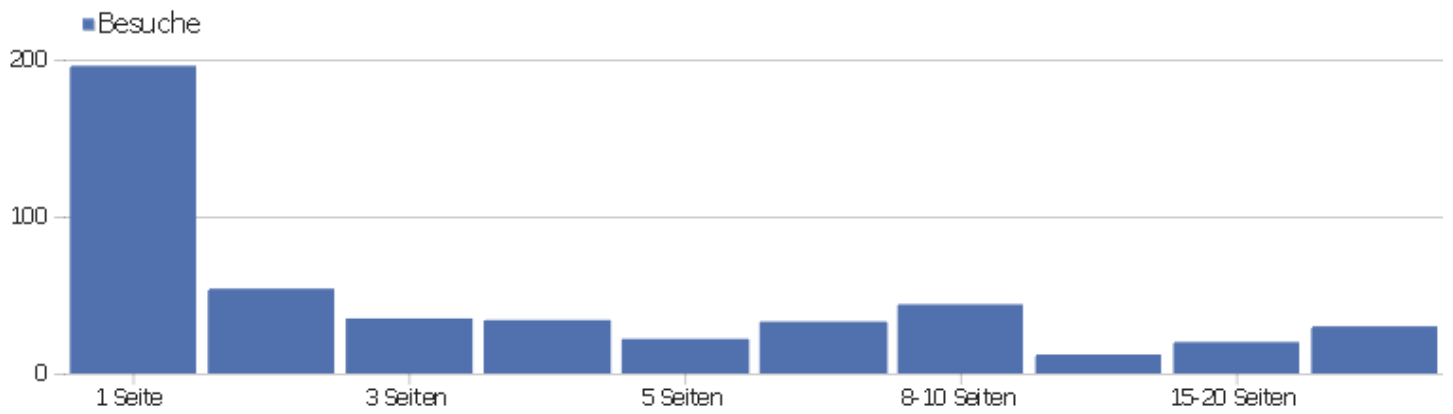

Seiten pro Besuch

Seiten pro Besuch

Besuche

Seiten pro Besuch	Besuche
1 Seite	196
2 Seiten	54
3 Seiten	35
4 Seiten	34
5 Seiten	22
6-7 Seiten	33
8-10 Seiten	44
11-14 Seiten	12
15-20 Seiten	20
21+ Seiten	30