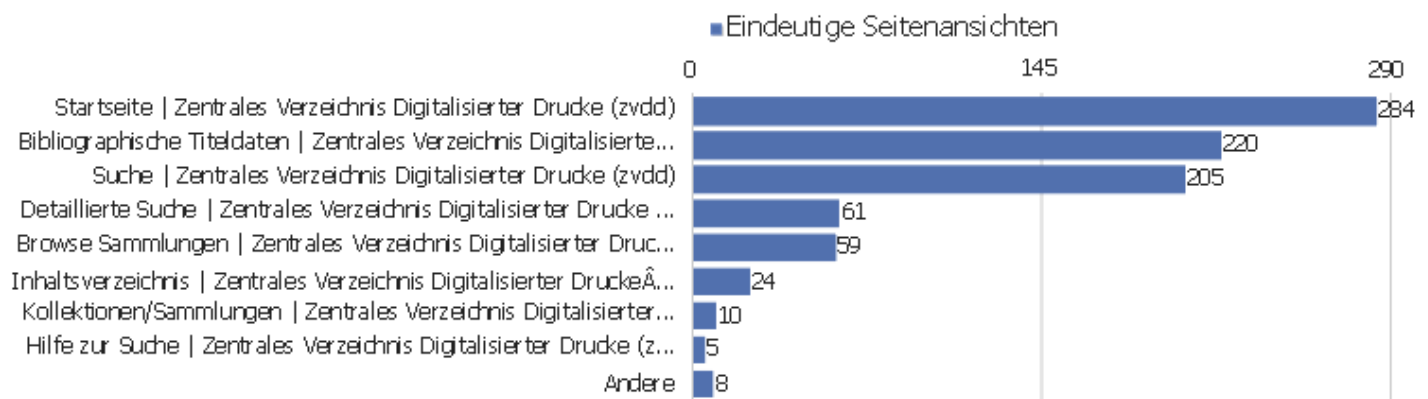

Titel der Ausstiegsseite

Titel der Ausstiegsseite	Ausstiege	Eindeutige Seitenansichten	Ausstiegsrate
Startseite | Zentrales Verzeichnis Digitalisierter Dr	123	284	43 %
Bibliographische Titeldaten | Zentrales Verzeichnis D	159	220	72 %
	112	205	55 %
Detaillierte Suche | Zentrales Verzeichnis Digitalisi	32	61	52 %
Browse Sammlungen | Zentrales Verzeichnis Digitalisie	27	59	46 %
Inhaltsverzeichnis | Zentrales Verzeichnis Digitalisi	12	24	50 %
Kollektionen/Sammlungen | Zentrales Verzeichnis Digit	3	10	30 %
Hilfe zur Suche | Zentrales Verzeichnis Digitalisiert	4	5	80 %
Seite nicht gefunden | Zentrales Verzeichnis Digitali	4	5	80 %
Ansprechpartner | Zentrales Verzeichnis Digitalisiert	1	1	100 %
Seite nicht gefunden | Zentrales Verzeichnis Digitalisi	1	1	100 %
Startseite | Zentrales Verzeichnis Digitalisierter Druc	1	1	100 %