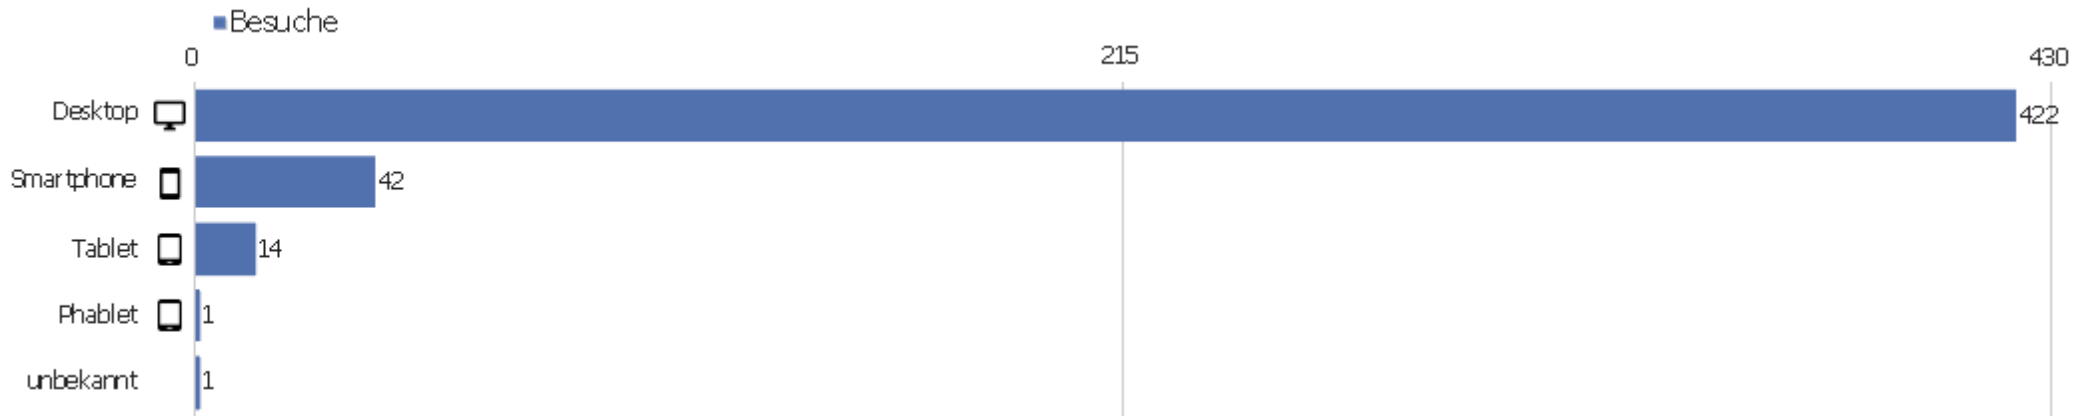

Gerätetyp

Gerätetyp	Besuche	Aktionen	Aktionen pro Besuch	Durchschnittszeit auf der Website	Absprungrate	Umsatz
Desktop	422	2.873	7	00:04:43	39 %	0 €
Smartphone	42	153	4	00:02:10	60 %	0 €
Tablet	14	43	3	00:01:31	43 %	0 €
Phablet	1	1	1	00:00:00	100 %	0 €
unbekannt	1	1	1	00:00:00	100 %	0 €