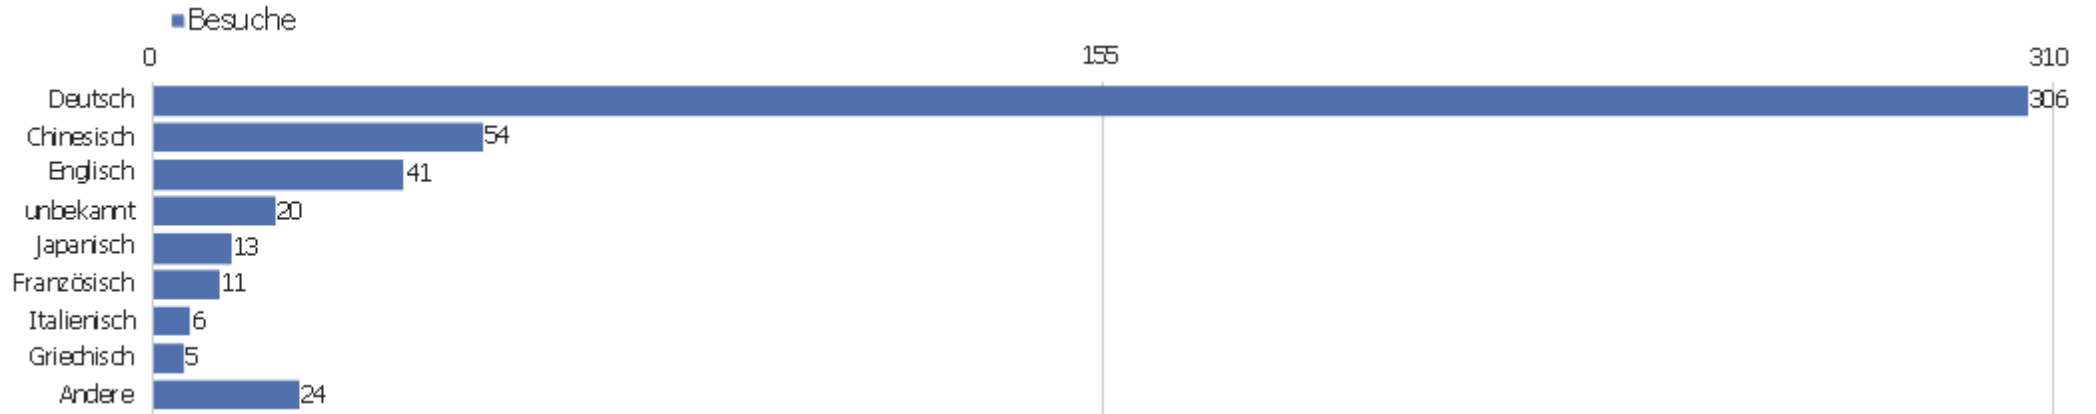

Browsersprache

Sprache	Besuche	Aktionen	Aktionen pro Besuch	Durchschnittszeit auf der Website	Absprungrate	Konversionsrate
Deutsch	306	1.955	6	00:04:36	38 %	0 %
Chinesisch	54	199	4	00:01:57	46 %	0 %
Englisch	41	170	4	00:02:12	54 %	0 %
unbekannt	20	37	2	00:01:45	90 %	0 %
Japanisch	13	362	28	00:17:05	8 %	0 %
Französisch	11	141	13	00:13:59	9 %	0 %
Italienisch	6	26	4	00:01:38	33 %	0 %
Griechisch	5	34	7	00:01:28	40 %	0 %
Polnisch	4	9	2	00:00:14	25 %	0 %
Arabisch	3	44	15	00:04:43	67 %	0 %
Tschechisch	3	6	2	00:00:24	67 %	0 %
Lettisch	2	47	24	00:15:51	0 %	0 %
Russisch	2	7	4	00:00:34	0 %	0 %
Schwedisch	2	5	3	00:00:43	0 %	0 %