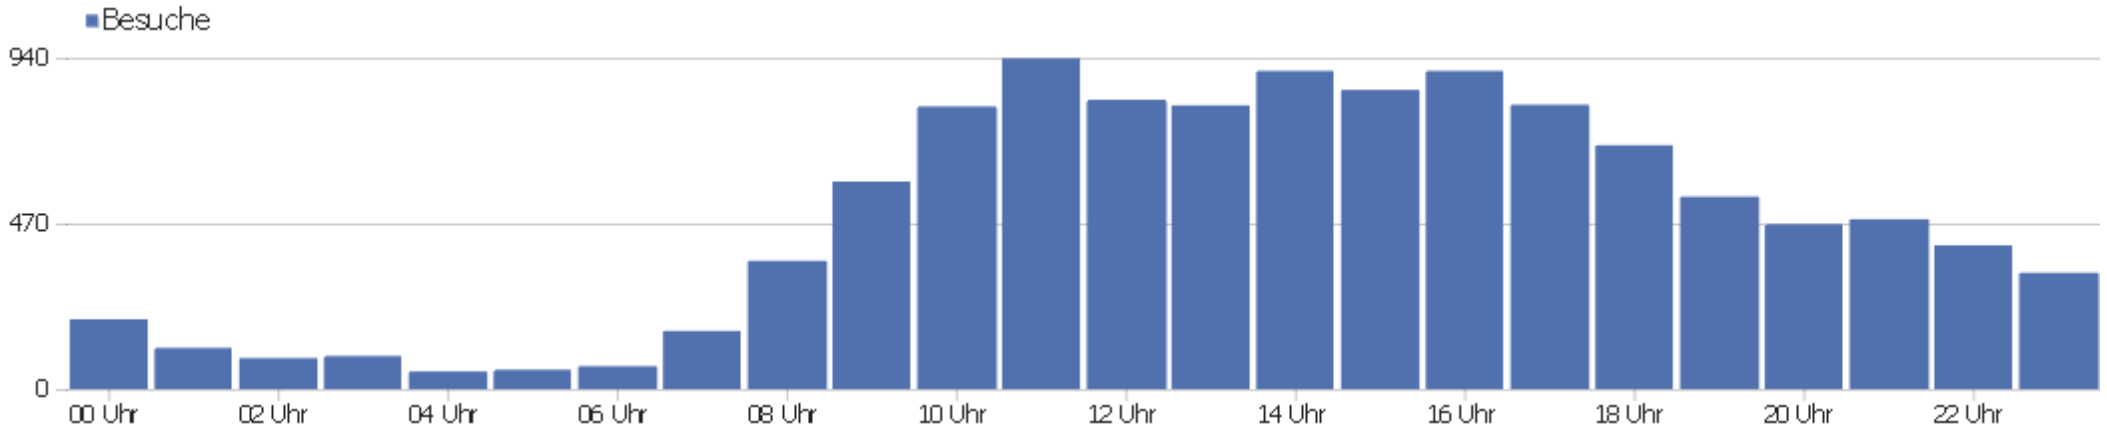

Browser

Browser	Besuche	Aktionen	Aktionen pro Besuch	Durchschnittszeit auf der Website	Absprungrate	Umsatz
Firefox	5.236	41.676	8	00:07:20	29 %	0 €
Internet Explorer	2.832	30.151	11	00:09:13	24 %	0 €
Safari	1.739	7.875	5	00:03:58	58 %	0 €
Chrome	1.218	8.036	7	00:05:17	32 %	0 €
Opera	468	2.075	4	00:04:11	52 %	0 €
SM;	27	116	4	00:01:55	30 %	0 €
Chrome Frame	7	36	5	00:01:16	57 %	0 €
Netscape	4	4	1	00:00:00	100 %	0 €
ICab	3	5	2	00:00:12	67 %	0 €
Camino	2	13	7	00:13:24	0 %	0 €
ABrowse	1	1	1	00:00:00	100 %	0 €
BlackBerry Browser	1	1	1	00:00:00	100 %	0 €
CometBird	1	1	1	00:00:00	100 %	0 €
GNOME Web	1	16	16	00:09:58	0 %	0 €

Betriebssystem-Familien

Betriebssystem-Familie	Besuche	Aktionen	Aktionen pro Besuch	Durchschnittszeit auf der Website	Absprungrate	Konversionsrate
Windows	8.864	74.804	8	00:07:32	29 %	0 %
Mac	2.045	11.376	6	00:04:59	51 %	0 %
GNU/Linux	386	2.989	8	00:06:31	28 %	0 %
iOS	141	514	4	00:01:54	54 %	0 %
Android	94	285	3	00:02:12	50 %	0 %
unbekannt	5	12	2	00:03:22	60 %	0 %
Unix	3	24	8	00:02:08	0 %	0 %
BlackBerry	1	1	1	00:00:00	100 %	0 %
Symbian	1	1	1	00:00:00	100 %	0 %

Besuche nach Server-Zeit

Serverzeit - Stunde (Start des Besuchs)	Besuche	Aktionen	Aktionen pro Besuch	Durchschnittszeit auf der Website	Absprungrate	Umsatz
00 Uhr	198	1.365	7	00:06:29	35 %	0 €
01 Uhr	117	1.181	10	00:09:26	30 %	0 €
02 Uhr	88	798	9	00:10:39	28 %	0 €
03 Uhr	94	498	5	00:06:52	44 %	0 €
04 Uhr	50	403	8	00:09:03	22 %	0 €
05 Uhr	55	559	10	00:08:44	20 %	0 €
06 Uhr	65	361	6	00:05:27	29 %	0 €
07 Uhr	165	1.164	7	00:03:58	44 %	0 €
08 Uhr	364	1.996	6	00:04:25	43 %	0 €
09 Uhr	589	3.712	6	00:05:50	36 %	0 €
10 Uhr	802	4.787	6	00:05:40	35 %	0 €
11 Uhr	939	7.088	8	00:06:44	32 %	0 €
12 Uhr	821	6.941	9	00:07:46	32 %	0 €
13 Uhr	805	5.839	7	00:06:40	33 %	0 €