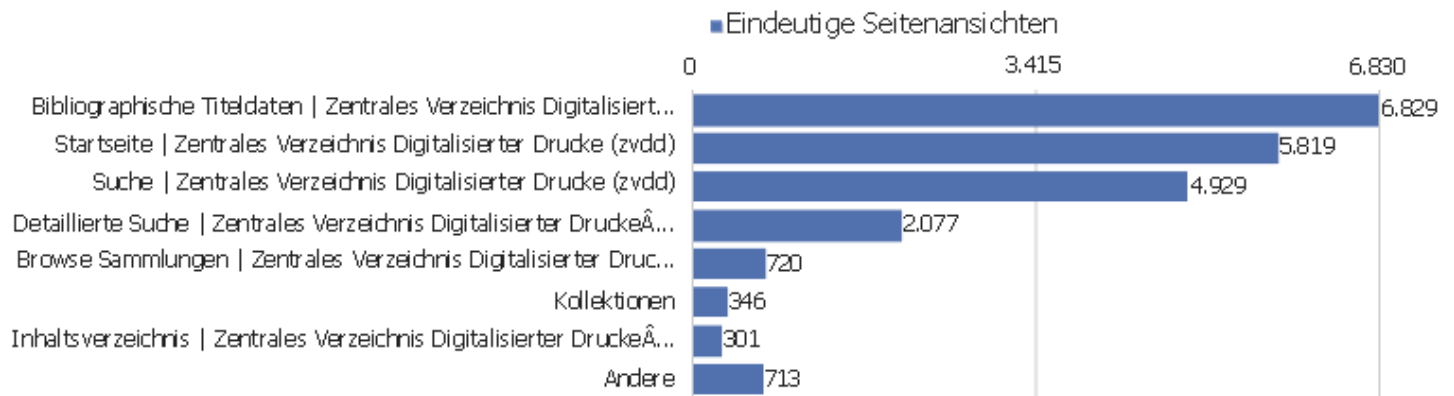

Titel der Ausstiegsseite

Titel der Ausstiegsseite	Ausstiege	Eindeutige Seitenansichten	Ausstiegsrate
Bibliographische Titeldaten | Zentrales Verzeichnis D	5.296	6.829	78 %
Startseite | Zentrales Verzeichnis Digitalisierter Dr	1.909	5.819	33 %
	2.458	4.929	50 %
Detaillierte Suche | Zentrales Verzeichnis Digitalisi	1.015	2.077	49 %
Browse Sammlungen | Zentrales Verzeichnis Digitalisie	317	720	44 %
Kollektionen/Sammlungen | Zentrales Verzeichnis Digit	137	346	40 %
Inhaltsverzeichnis | Zentrales Verzeichnis Digitalisi	102	301	34 %
Digitale Sammlungen | Zentrales Verzeichnis Digitalis	43	182	24 %
Seite nicht gefunden | Zentrales Verzeichnis Digitali	63	115	55 %
Nachweis von Digitalisaten | Zentrales Verzeichnis Di	25	83	30 %
Sitemap | Zentrales Verzeichnis Digitalisierter Druck	4	51	8 %
Datenformate im Überblick | Zentrales Verzeichnis Di	26	44	59 %
Hilfe zur Suche | Zentrales Verzeichnis Digitalisiert	1	44	2 %
Strukturdaten | Zentrales Verzeichnis Digitalisierter	36	40	90 %
Anmelden | Zentrales Verzeichnis Digitalisierter Druc	14	38	37 %
Ansprechpartner | Zentrales Verzeichnis Digitalisiert	5	27	19 %
Impressum | Zentrales Verzeichnis Digitalisierter Dru	4	24	17 %
KIT-Bibliothek: Karlsruher Virtueller Katalog KVK : Erg	12	12	100 %
Suche | Zentrales Verzeichnis Digitalisierter Drucke (z	11	12	92 %
Bibliographic Data Title | Central Index of Digitized p	6	6	100 %
OAI Repositories | Zentrales Verzeichnis Digitalisier	1	5	20 %
Startseite | Zentrales Verzeichnis Digitalisierter Druc	1	5	20 %
Technische Architektur | Zentrales Verzeichnis Digita	2	4	50 %
Andere	14	21	67 %