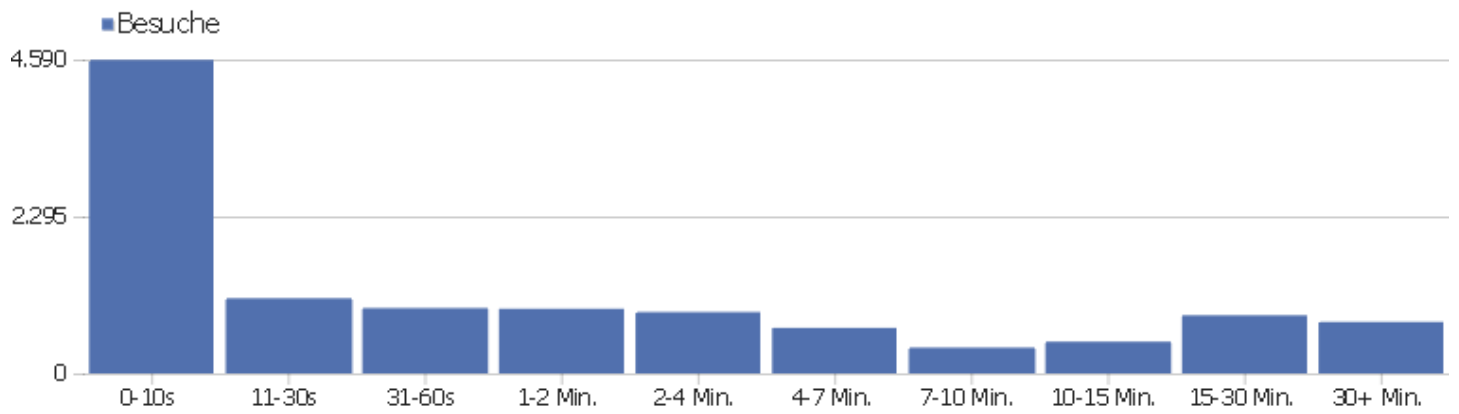

Besuchslänge

Besuchsdauer	Besuche
0-10s	4.584
11-30s	1.098
31-60s	955
1-2 Min.	945
2-4 Min.	897
4-7 Min.	665
7-10 Min.	377
10-15 Min.	464
15-30 Min.	849
30+ Min.	753

Seiten pro Besuch

Seiten pro Besuch

Besuche