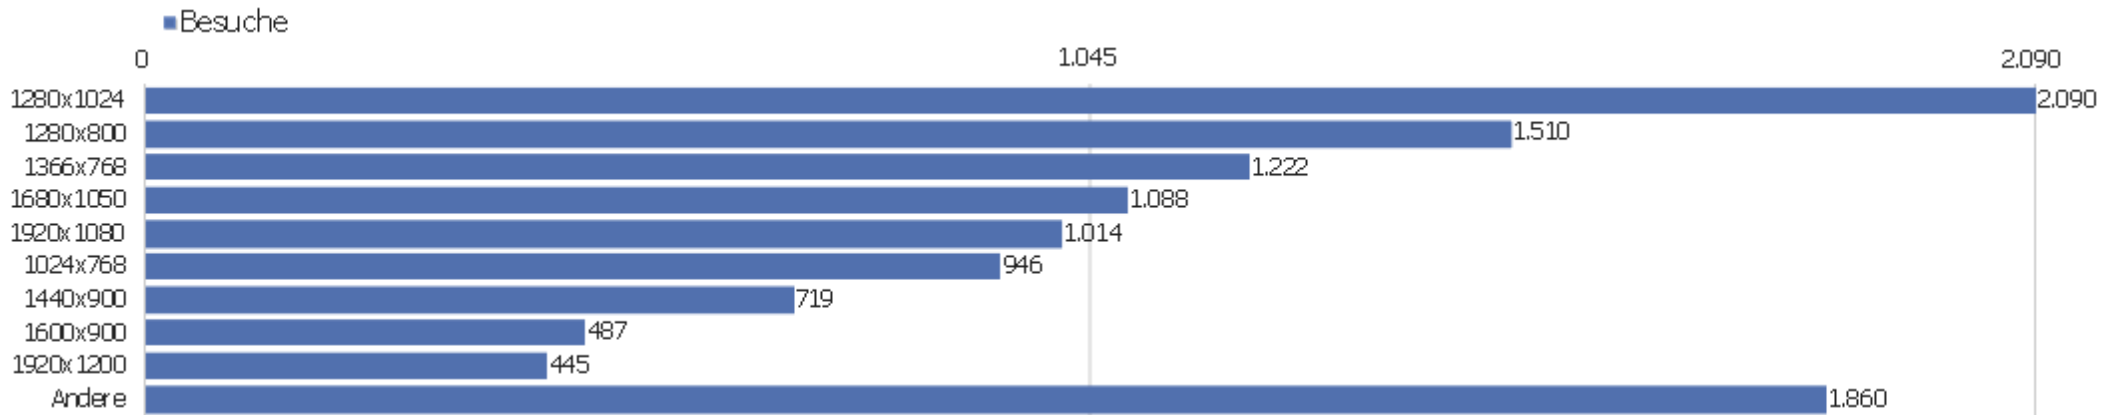

Land

Land	Besuche	Aktionen	Aktionen pro Besuch	Durchschnittszeit auf der Website	Absprungrate	Umsatz
Deutschland	8.833	70.555	8	00:07:03	34 %	0 €
Vereinigte Staaten	735	5.334	7	00:05:44	32 %	0 €
Italien	224	1.608	7	00:06:48	37 %	0 €
Frankreich	206	1.111	5	00:04:48	34 %	0 €
Polen	186	1.175	6	00:07:09	42 %	0 €
Vereinigtes Königreich	184	1.566	9	00:12:17	23 %	0 €
Schweiz	171	1.177	7	00:05:09	18 %	0 €
Japan	125	618	5	00:07:48	27 %	0 €
Russland	119	1.656	14	00:09:31	45 %	0 €
Österreich	114	676	6	00:04:34	37 %	0 €
Spanien	97	551	6	00:03:34	53 %	0 €
Ungarn	95	566	6	00:06:01	25 %	0 €
Tschechien	93	473	5	00:04:38	33 %	0 €
Niederlande	86	732	9	00:07:04	19 %	0 €

 Schweden	35	219	6	00:04:30	23 %	0 €
 Slowakei	25	304	12	00:12:54	28 %	0 €
 Kanada	24	191	8	00:06:40	29 %	0 €
 unbekannt	24	107	5	00:03:51	29 %	0 €
 Norwegen	22	103	5	00:02:47	27 %	0 €
 Belgien	19	78	4	00:04:23	26 %	0 €
 Dänemark	19	218	12	00:18:17	32 %	0 €
 Brasilien	18	44	2	00:02:36	28 %	0 €
 Kroatien	16	206	13	00:09:25	13 %	0 €
Andere	70	738	11	00:07:14	46 %	0 €

Auflösung	Besuche	Aktionen	Aktionen pro Besuch	Durchschnittszeit auf der Website	Absprungrate	Konversionsrate
1280x1024	2.090	17.193	8	00:07:05	30 %	0 %
1280x800	1.510	9.091	6	00:05:02	43 %	0 %
1366x768	1.222	8.073	7	00:05:33	34 %	0 %
1680x1050	1.088	8.875	8	00:09:23	31 %	0 %
1920x1080	1.014	7.074	7	00:05:26	35 %	0 %
1024x768	946	13.467	14	00:11:33	28 %	0 %
1440x900	719	4.813	7	00:06:23	37 %	0 %
1600x900	487	4.068	8	00:06:30	32 %	0 %
1920x1200	445	2.760	6	00:05:15	45 %	0 %
1024x600	179	837	5	00:05:41	23 %	0 %
2560x1440	144	662	5	00:03:30	52 %	0 %
1280x720	126	686	5	00:05:44	43 %	0 %
768x1024	83	409	5	00:02:22	46 %	0 %
1400x1050	72	719	10	00:12:19	10 %	0 %