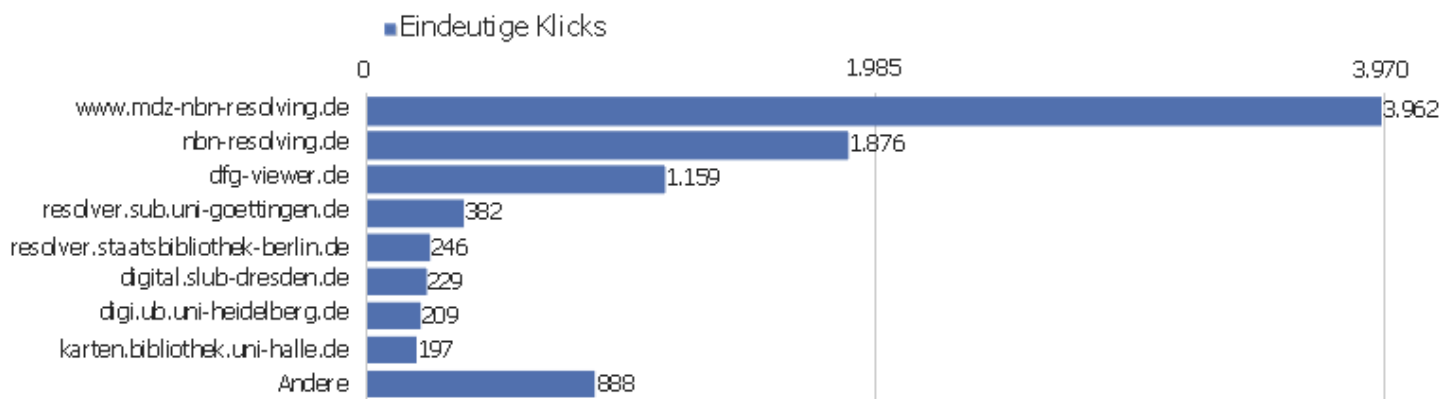

Ausgehende Verweise

Gewählter ausgehender Verweis

Eindeutige Klicks

Gewählter ausgehender Verweis	Eindeutige Klicks	Klicks
www.mdz-nbn-resolving.de/ - Andere	3.730	4.064
nbn-resolving.de/ - Andere	1.649	1.802
dfg-viewer.de/ - Andere	978	1.041
resolver.sub.uni-goettingen.de/ - Andere	196	234
resolver.staatsbibliothek-berlin.de/ - Andere	124	137
digital.slub-dresden.de/ - Andere	118	139
karten.bibliothek.uni-halle.de/ - Andere	82	82
digi.ub.uni-heidelberg.de/ - Andere	67	76
gso.gbv.de/ - Andere	64	66
resolver.sub.uni-goettingen.de/purl?PPN345284054	33	46
dfg-viewer.de/	19	20
www.hbz-nrw.de/	17	17
www.bsb-muenchen.de/	11	14
www.ag-sdd.de/	9	10
www.ubka.uni-karlsruhe.de/kvk.html	8	16
digi.ub.uni-heidelberg.de/diglit/dkd	7	7
www.sub.uni-goettingen.de/	7	7
digi.ub.uni-heidelberg.de/diglit/jugend	6	6
ora-web.swkk.de/digimo_online/digimo.entry?source=digim	6	7
resolver.staatsbibliothek-berlin.de/SBB000069350000000	6	6
resolver.sub.uni-goettingen.de/purl?PPN345204123	6	11
resolver.sub.uni-goettingen.de/purl?PPN345858735	6	6
www.dfg.de/	6	6
Ander e	1.993	2.278