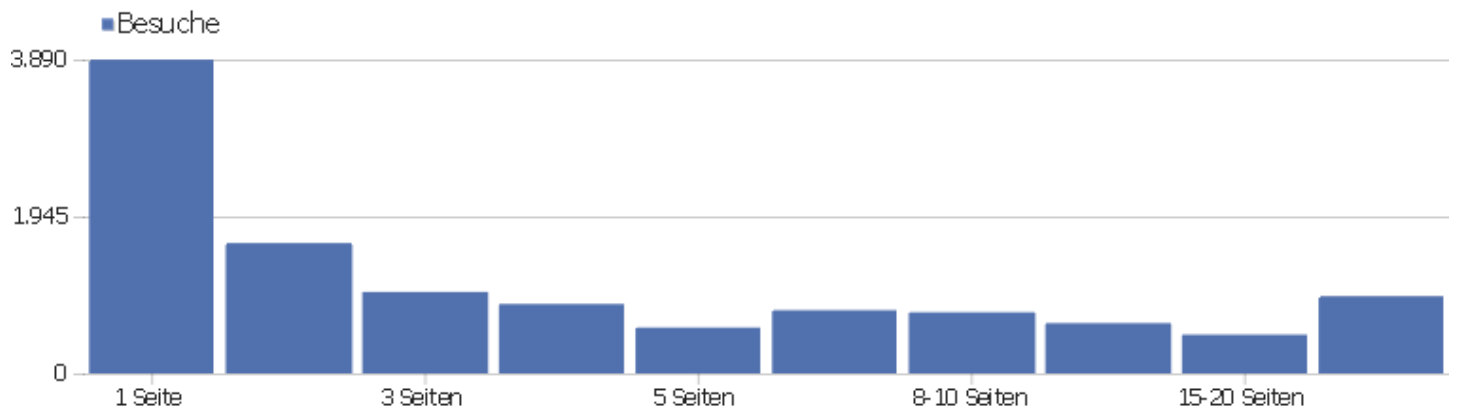

Besuchslänge

Besuchsdauer	Besuche
0-10s	4.584
11-30s	1.098
31-60s	955
1-2 Min.	945
2-4 Min.	897
4-7 Min.	665
7-10 Min.	377
10-15 Min.	464
15-30 Min.	849
30+ Min.	753

Seiten pro Besuch

Seiten pro Besuch

Besuche