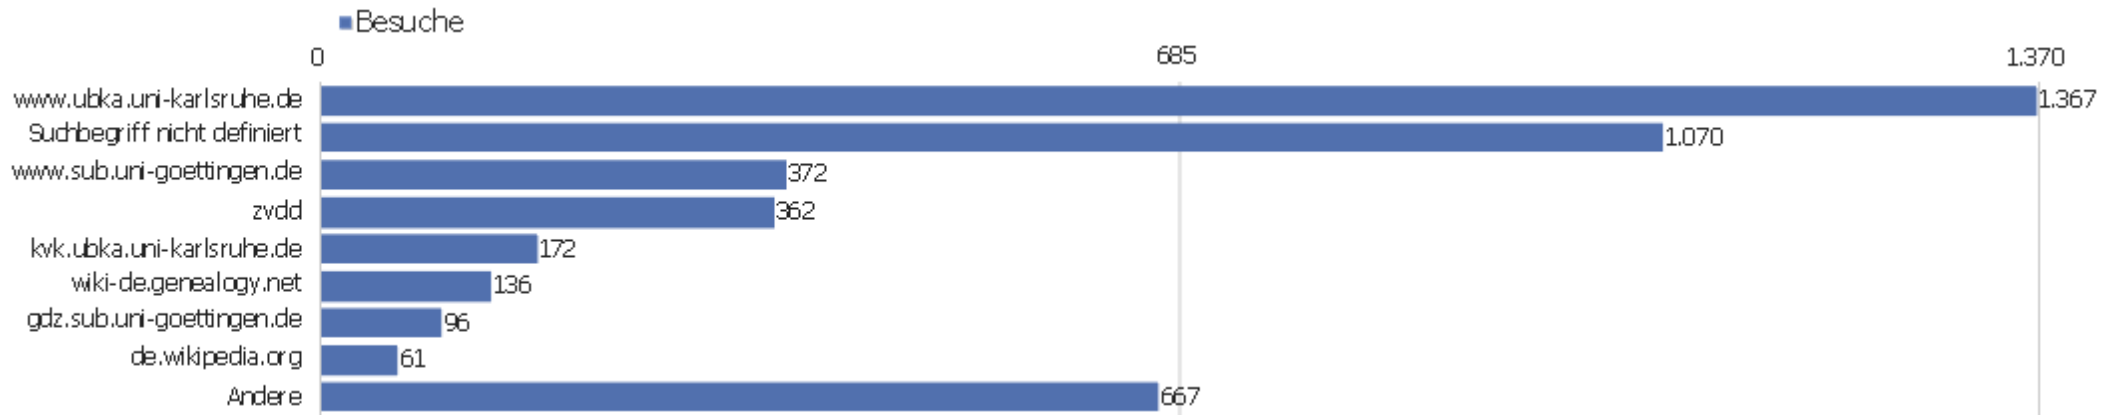

Alle Kanäle

Verweis	Besuche	Aktionen	Aktionen pro Besuch	Durchschnittszeit auf der Website	Absprungrate	Konversionsrate
www.ubka.uni-karlsruhe.de	1.367	4.796	4	00:04:25	34 %	0 %
Suchbegriff nicht definiert	1.070	6.893	6	00:04:46	41 %	0 %
www.sub.uni-goettingen.de	372	6.663	18	00:11:12	16 %	0 %
zvdd	362	4.530	13	00:09:10	6 %	0 %
Andere	261	1.017	4	00:02:11	56 %	0 %
kvk.ubka.uni-karlsruhe.de	172	1.055	6	00:08:25	26 %	0 %
wiki-de.genealogy.net	136	1.437	11	00:06:07	13 %	0 %
gdz.sub.uni-goettingen.de	96	882	9	00:06:56	23 %	0 %
de.wikipedia.org	61	398	7	00:04:15	33 %	0 %
www.abendmusiken-basel.ch	35	622	18	00:17:01	9 %	0 %
www.biblhertz.it	29	180	6	00:02:51	10 %	0 %
digitalisierte bücher	24	476	20	00:09:28	4 %	0 %
europa galante berlin 1774	22	22	1	00:00:00	100 %	0 %
digitalisate	21	264	13	00:08:10	24 %	0 %