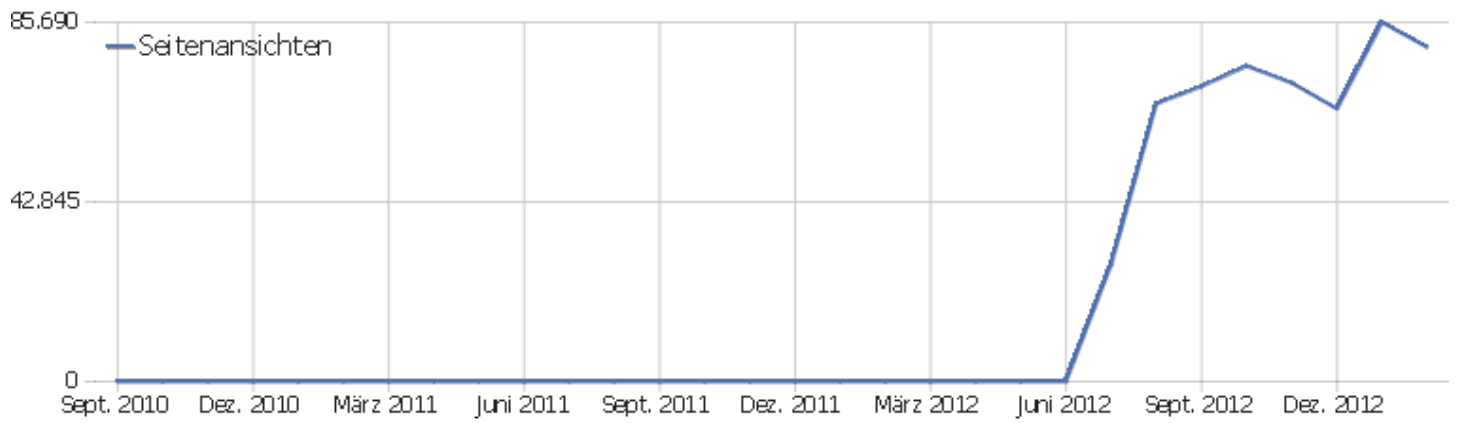

Aktionen - Kernmetriken

Name	Wert
Seitenansichten	79.721
Eindeutige Seitenansichten	55.099
Downloads	164
Eindeutige Downloads	162
Ausgehende Verweise	10.098
Eindeutige ausgehende Verweise	9.148
Suchanfragen	0
Eindeutige Suchbegriffe	0