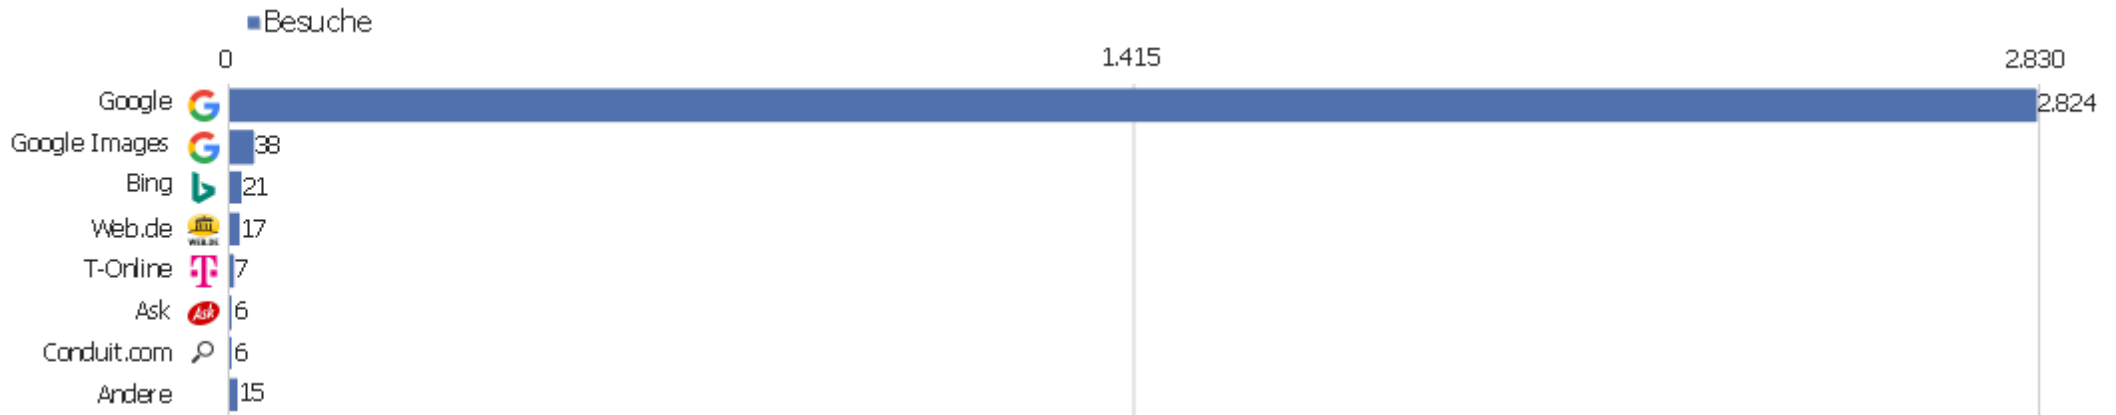

Suchmaschinen

Suchmaschine	Besuche	Aktionen	Aktionen pro Besuch	Durchschnittszeit auf der Website	Absprungrate	Umsatz
Google - Andere	1.209	4.721	4	00:02:44	53 %	0 €
Google - Suchbegriff nicht definiert	1.056	6.861	7	00:04:48	41 %	0 €
Google - zvdd	328	4.046	12	00:08:54	6 %	0 €
Google - digitalisierte bücher	23	471	21	00:09:46	4 %	0 €
Google - europa galante berlin 1774	22	22	1	00:00:00	100 %	0 €
Google - digitalisate	20	263	13	00:08:35	20 %	0 €
Web.de - zvdd	16	164	10	00:05:06	0 %	0 €
Google Images - Suchbegriff nicht definiert	14	32	2	00:02:53	43 %	0 €
Google - zentrales verzeichnis digitalisierter drucke	13	177	14	00:05:12	23 %	0 €
Google - strukturdaten definition	12	12	1	00:00:00	100 %	0 €
Google - verzeichnis digitalisierter drucke	11	105	10	00:03:28	0 %	0 €
Google - www.zvdd.de	9	98	11	00:09:58	0 %	0 €
Bing - zvdd	8	127	16	00:10:46	0 %	0 €
Google - datenformate	8	11	1	00:00:05	63 %	0 €