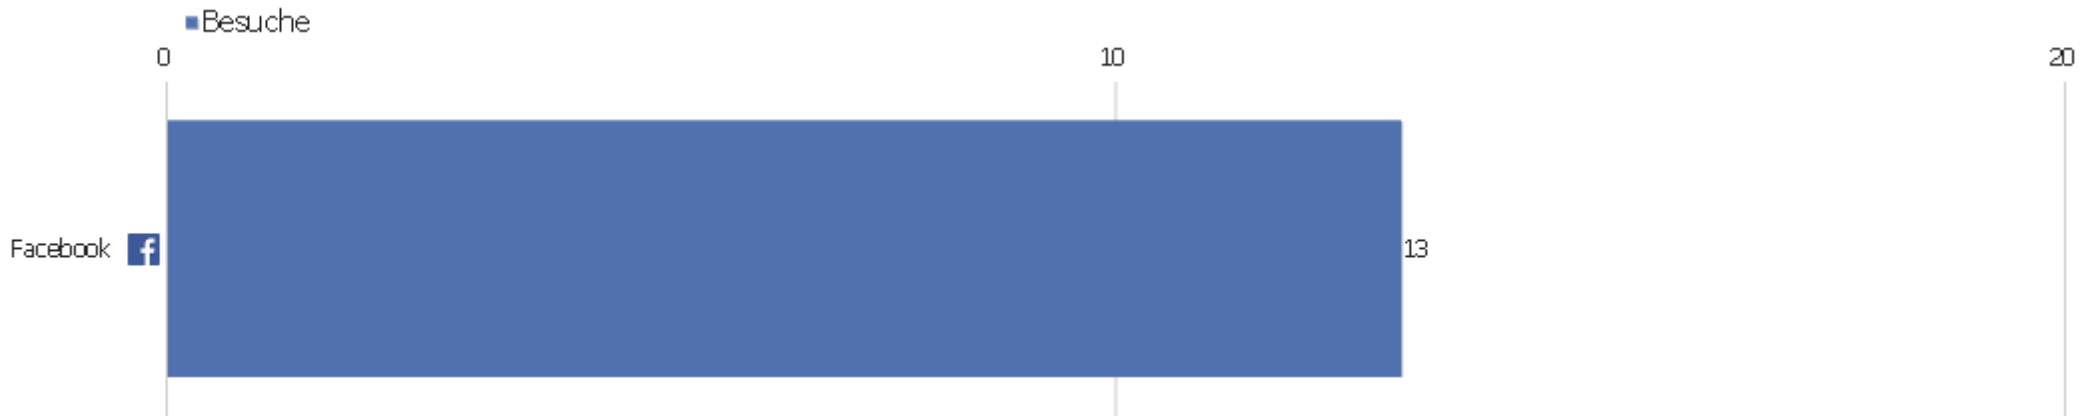

Soziale Netzwerke

Soziales Netzwerk	Besuche	Aktionen	Aktionen pro Besuch	Durchschnittszeit auf der Website	Absprungrate	Konversionsrate
f Facebook - m.facebook.com	3	5	2	00:00:17	67 %	0 %
f Facebook - www.facebook.com/	3	16	5	00:00:37	67 %	0 %
f Facebook - www.facebook.com/	1	9	9	00:27:50	0 %	0 %
f Facebook - www.facebook.com/home.php	1	1	1	00:00:00	100 %	0 %
f Facebook - www.facebook.com/l.php?u=http://www.zvdd.de/	1	13	13	00:04:10	0 %	0 %
f Facebook - www.facebook.com/l.php?u=http://www.zvdd.de/	1	3	3	00:00:24	0 %	0 %
f Facebook - www.facebook.com/l.php?u=http://www.zvdd.de/	1	3	3	00:00:25	0 %	0 %
f Facebook - www.facebook.com/l.php?u=http://www.zvdd.de/	1	2	2	00:02:53	0 %	0 %
f Facebook - www.facebook.com/l/6AQE8PVT7/www.zvdd.de/	1	6	6	00:01:12	0 %	0 %