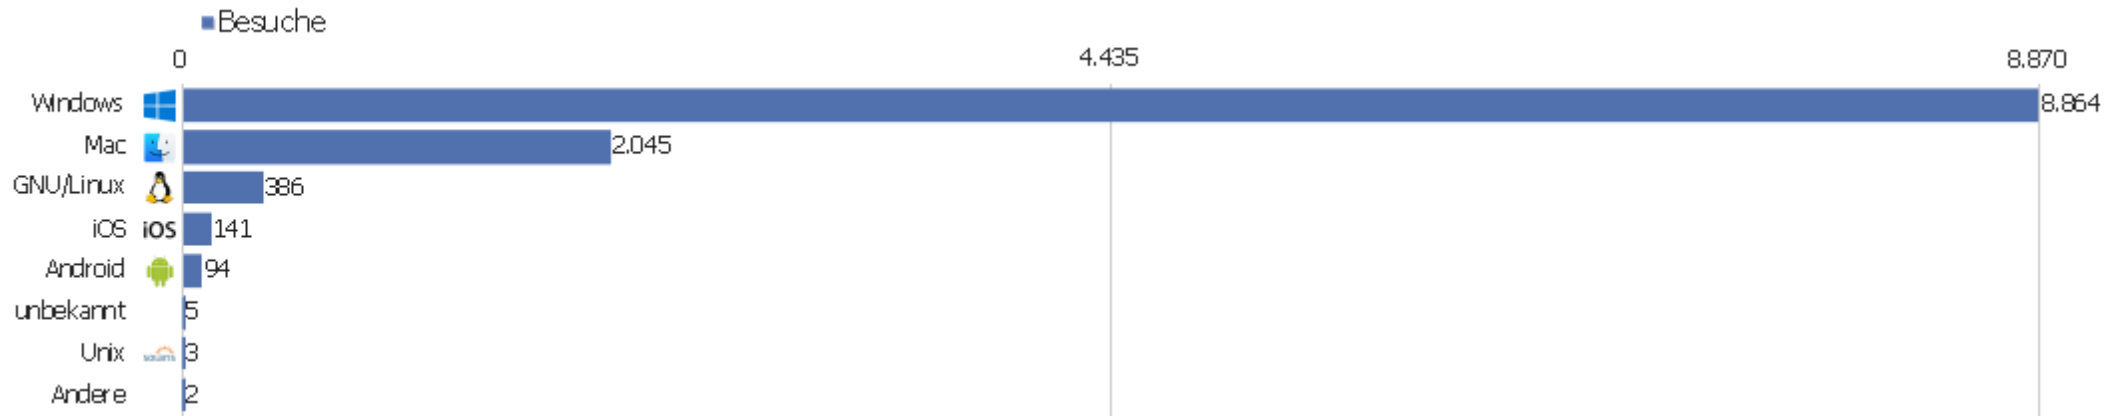

Betriebssystem-Familien

Betriebssystem-Familie	Besuche	Aktionen	Aktionen pro Besuch	Durchschnittszeit auf der Website	Absprungrate	Konversionsrate
Windows	8.864	74.804	8	00:07:32	29 %	0 %
Mac	2.045	11.376	6	00:04:59	51 %	0 %
GNU/Linux	386	2.989	8	00:06:31	28 %	0 %
iOS	141	514	4	00:01:54	54 %	0 %
Android	94	285	3	00:02:12	50 %	0 %
unbekannt	5	12	2	00:03:22	60 %	0 %
Unix	3	24	8	00:02:08	0 %	0 %
BlackBerry	1	1	1	00:00:00	100 %	0 %
Symbian	1	1	1	00:00:00	100 %	0 %