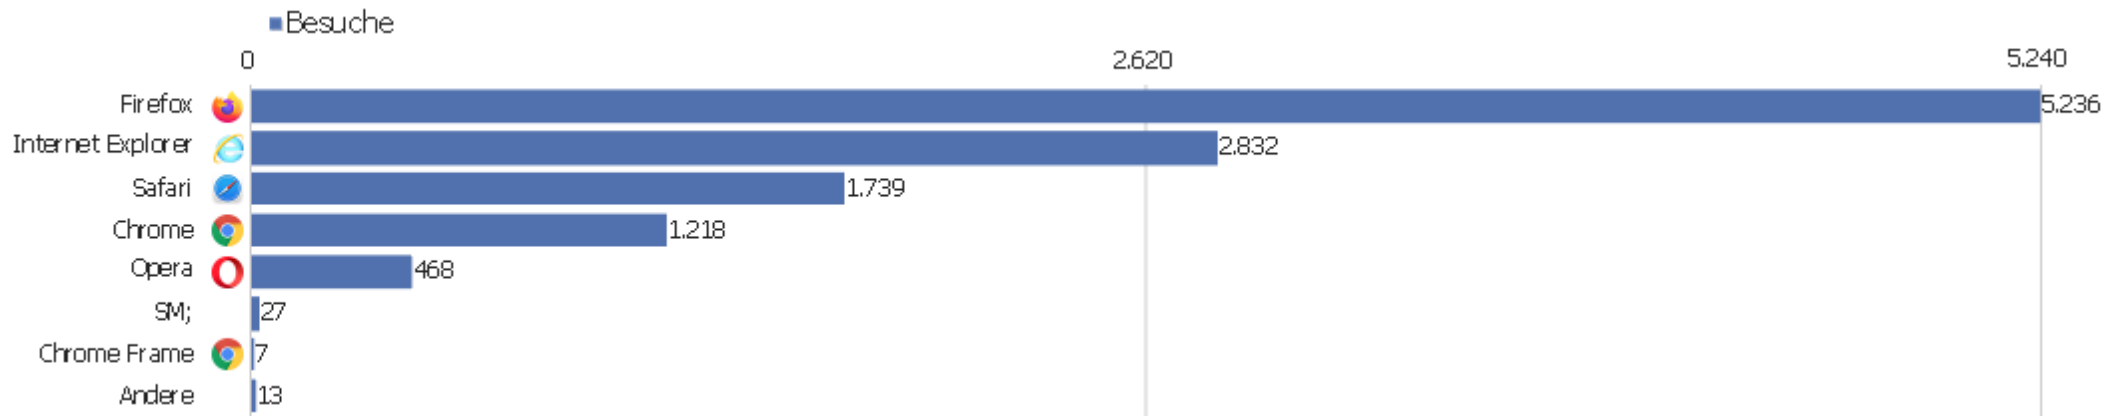

Browser

Browser	Besuche	Aktionen	Aktionen pro Besuch	Durchschnittszeit auf der Website	Absprungrate	Umsatz
Firefox	5.236	41.676	8	00:07:20	29 %	0 €
Internet Explorer	2.832	30.151	11	00:09:13	24 %	0 €
Safari	1.739	7.875	5	00:03:58	58 %	0 €
Chrome	1.218	8.036	7	00:05:17	32 %	0 €
Opera	468	2.075	4	00:04:11	52 %	0 €
SM;	27	116	4	00:01:55	30 %	0 €
Chrome Frame	7	36	5	00:01:16	57 %	0 €
Netscape	4	4	1	00:00:00	100 %	0 €
ICab	3	5	2	00:00:12	67 %	0 €
Camino	2	13	7	00:13:24	0 %	0 €
ABrowse	1	1	1	00:00:00	100 %	0 €
BlackBerry Browser	1	1	1	00:00:00	100 %	0 €
CometBird	1	1	1	00:00:00	100 %	0 €
GNOME Web	1	16	16	00:09:58	0 %	0 €