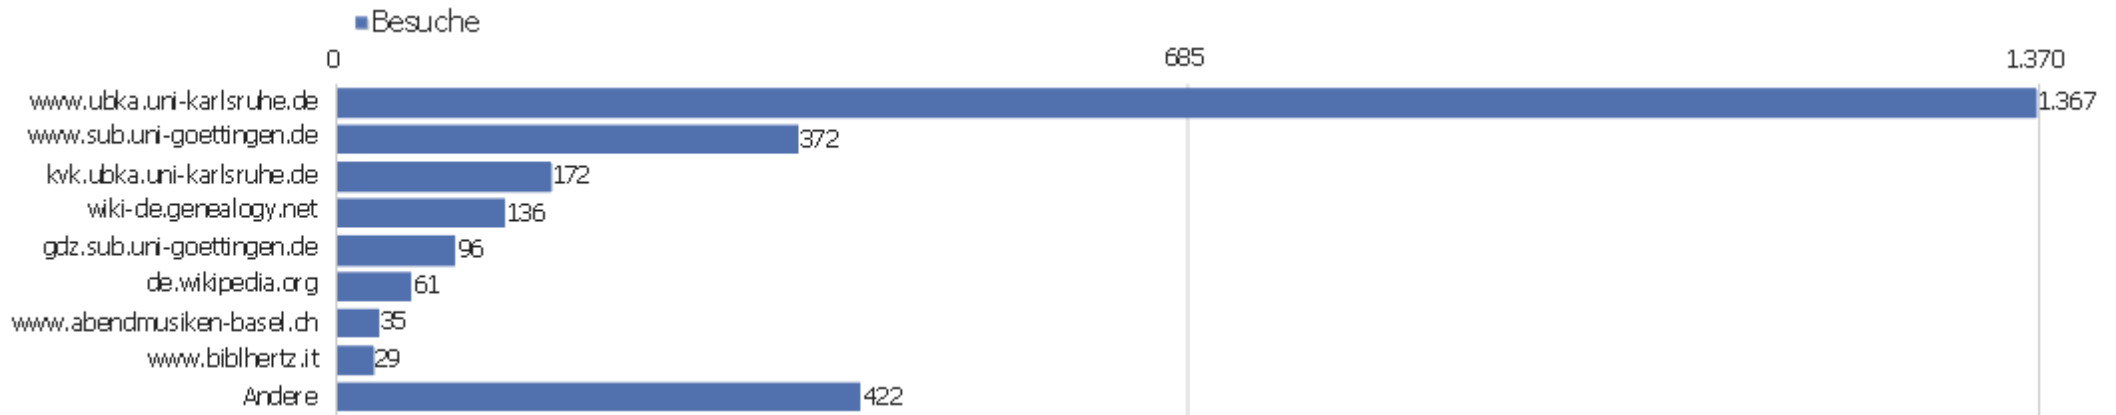

Websites

Website	Besuche	Aktionen	Aktionen pro Besuch	Durchschnittszeit auf der Website	Absprungrate	Umsatz
www.ubka.uni-karlsruhe.de/ - Andere	1.155	3.905	3	00:04:23	33 %	0 €
www.sub.uni-goettingen.de/sub-aktuell/	313	2.733	9	00:04:54	19 %	0 €
kvk.ubka.uni-karlsruhe.de/ - Andere	120	713	6	00:06:45	23 %	0 €
wiki-de.genealogy.net/Portal:DigiBib	109	1.176	11	00:06:27	9 %	0 €
www.ubka.uni-karlsruhe.de/kvk.html	69	417	6	00:04:02	32 %	0 €
gdz.sub.uni-goettingen.de/gdz/	36	382	11	00:07:42	8 %	0 €
www.sub.uni-goettingen.de/sammlungen/alte-drucke-1501-1	36	2.809	78	00:55:35	3 %	0 €
www.abendmusiken-basel.ch/Literatur.Links/Literatur.Lin	34	621	18	00:17:31	6 %	0 €
gdz.sub.uni-goettingen.de/index	25	370	15	00:10:05	0 %	0 €
www.ubka.uni-karlsruhe.de/kvk/view-title/index.php?kata	22	126	6	00:05:54	27 %	0 €
www.biblhertz.it/bibliothek/digitale-bibliothek/	17	91	5	00:03:12	6 %	0 €
de.wikipedia.org/wiki/Zentrales_Verzeichnis_Digitalisie	16	173	11	00:05:07	13 %	0 €
www.kulturerbe-digital.de/de/8.php	15	126	8	00:06:24	0 %	0 €
de.wikipedia.org/wiki/Deutsche_Encyclopädie	14	70	5	00:03:19	36 %	0 €