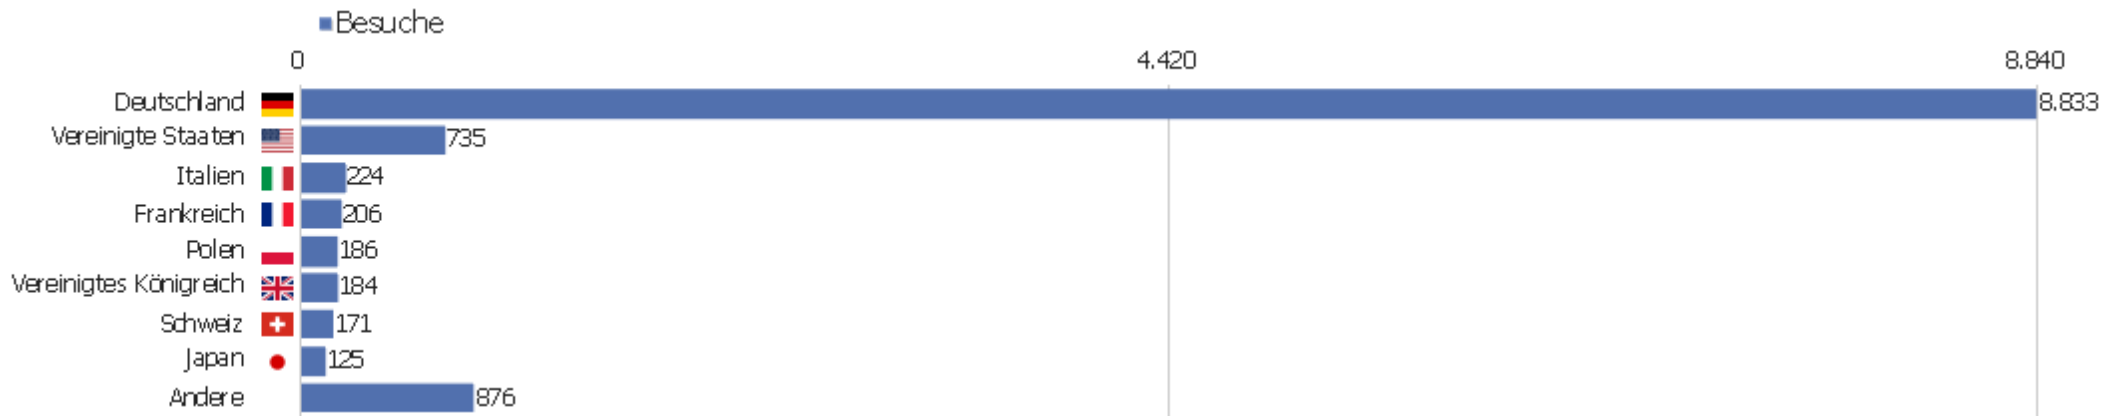

Uni, ZVDD

Zeitspanne: Februar 2013

Monatsstatistik für ZVDD (JK)

Besucherüberblick

Name	Wert
Eindeutige Besucher	4.588
Besuche	11.540
Aktionen	90.006
Maximale Aktionen pro Besuch	580
Aktionen pro Besuch	8
Durchschn. Besuchszeit (in Sekunden)	00:06:56
Absprungrate	34 %

Land

Land	Besuche	Aktionen	Aktionen pro Besuch	Durchschnittszeit auf der Website	Absprungrate	Umsatz
Deutschland	8.833	70.555	8	00:07:03	34 %	0 €
Vereinigte Staaten	735	5.334	7	00:05:44	32 %	0 €
Italien	224	1.608	7	00:06:48	37 %	0 €
Frankreich	206	1.111	5	00:04:48	34 %	0 €
Polen	186	1.175	6	00:07:09	42 %	0 €
Vereinigtes Königreich	184	1.566	9	00:12:17	23 %	0 €
Schweiz	171	1.177	7	00:05:09	18 %	0 €
Japan	125	618	5	00:07:48	27 %	0 €
Russland	119	1.656	14	00:09:31	45 %	0 €
Österreich	114	676	6	00:04:34	37 %	0 €
Spanien	97	551	6	00:03:34	53 %	0 €
Ungarn	95	566	6	00:06:01	25 %	0 €
Tschechien	93	473	5	00:04:38	33 %	0 €
Niederlande	86	732	9	00:07:04	19 %	0 €

 Schweden	35	219	6	00:04:30	23 %	0 €
 Slowakei	25	304	12	00:12:54	28 %	0 €
 Kanada	24	191	8	00:06:40	29 %	0 €
 unbekannt	24	107	5	00:03:51	29 %	0 €
 Norwegen	22	103	5	00:02:47	27 %	0 €
 Belgien	19	78	4	00:04:23	26 %	0 €
 Dänemark	19	218	12	00:18:17	32 %	0 €
 Brasilien	18	44	2	00:02:36	28 %	0 €
 Kroatien	16	206	13	00:09:25	13 %	0 €
Andere	70	738	11	00:07:14	46 %	0 €