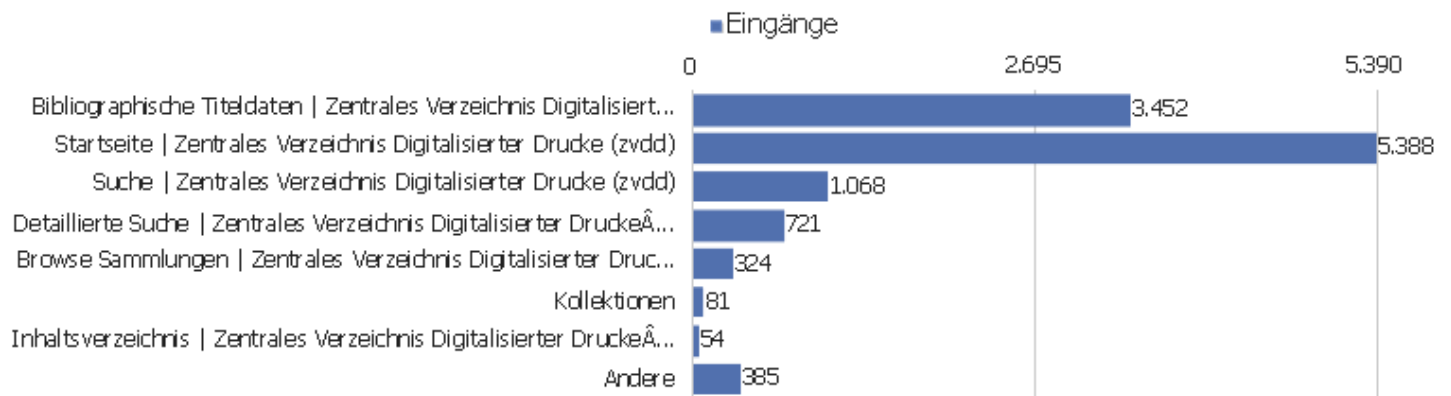

Titel der Einstiegsseite

Titel der Einstiegsseite	Eingänge	Absprünge	Absprungrate
Bibliographische Titeldaten | Zentrales Verzeichnis D	3.452	1.637	47 %
Startseite | Zentrales Verzeichnis Digitalisierter Dr	5.388	1.297	24 %
	1.068	370	35 %
Detaillierte Suche | Zentrales Verzeichnis Digitalisi	721	231	32 %
Browse Sammlungen | Zentrales Verzeichnis Digitalisie	324	90	28 %
Kollektionen/Sammlungen | Zentrales Verzeichnis Digit	81	49	60 %
Inhaltsverzeichnis | Zentrales Verzeichnis Digitalisi	54	27	50 %
Digitale Sammlungen | Zentrales Verzeichnis Digitalis	68	20	29 %
Seite nicht gefunden | Zentrales Verzeichnis Digitali	108	44	41 %
Nachweis von Digitalisaten | Zentrales Verzeichnis Di	75	21	28 %
Sitemap | Zentrales Verzeichnis Digitalisierter Druck	19	0	0 %
Datenformate im Überblick | Zentrales Verzeichnis Di	20	10	50 %
Strukturdaten | Zentrales Verzeichnis Digitalisierter	34	32	94 %
Anmelden | Zentrales Verzeichnis Digitalisierter Druc	6	3	50 %
Ansprechpartner | Zentrales Verzeichnis Digitalisiert	2	1	50 %
Dokumentation | Zentrales Verzeichnis Digitalisierter	3	0	0 %
Impressum | Zentrales Verzeichnis Digitalisierter Dru	2	2	100 %
KIT-Bibliothek: Karlsruher Virtueller Katalog KVK : Erg	12	8	67 %
Suche | Zentrales Verzeichnis Digitalisierter Drucke (z	8	8	100 %
Bibliographic Data Title | Central Index of Digitized p	5	4	80 %
OAI Repositories | Zentrales Verzeichnis Digitalisier	1	0	0 %
Startseite | Zentrales Verzeichnis Digitalisierter Druc	4	0	0 %
Technische Architektur | Zentrales Verzeichnis Digita	2	2	100 %
Andere	16	7	44 %