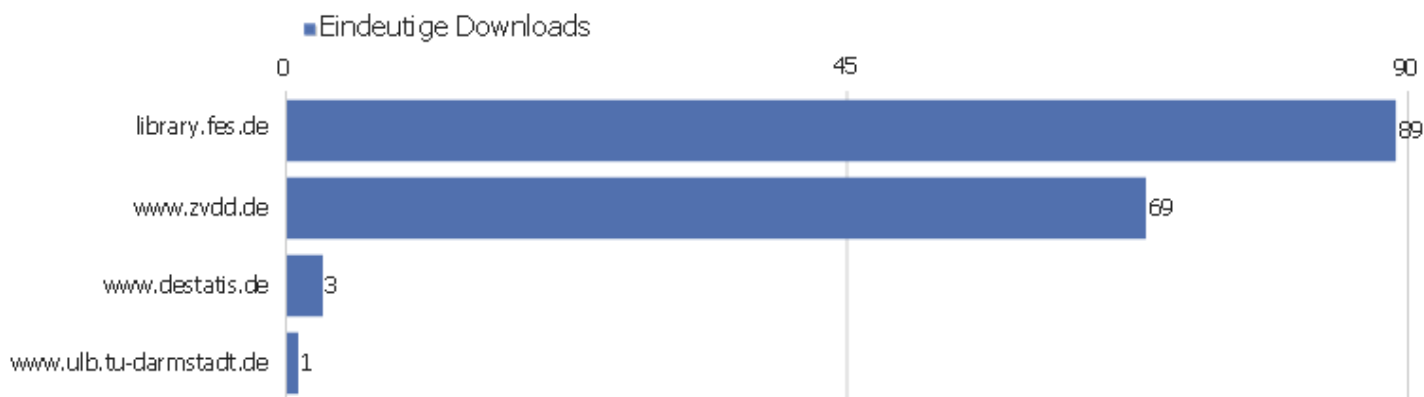

Downloads

Download-URL	Eindeutige Downloads	Downloads
www.zvdd.de/fileadmin/AGSDD-Redaktion/zvdd_MODS_Applic	18	18
www.zvdd.de/fileadmin/AGSDD-Redaktion/METS_Anwendungspr	10	10
library.fes.de/pdf-files/netzquelle/a02-03943.pdf	4	4
library.fes.de/pdf-files/netzquelle/a-38283.pdf	3	3
www.destatis.de/jetspeed/portal/cms/Sites/destatis/Shar	3	3
library.fes.de/prodok/fa98-08630.pdf	2	2
library.fes.de/spdspd/1949/491108.pdf	2	2
library.fes.de/spdspd/1965/651228.pdf	2	2
www.zvdd.de/fileadmin/AGSDD-Redaktion/zvdd_MODS_Applic	2	2
library.fes.de/pdf-files/netzquelle/awo/awiii-98-580a.p	1	1
library.fes.de/pdf-files/netzquelle/awo/awiii624.pdf	1	1
library.fes.de/pdf-files/netzquelle/awo/awiii681.pdf	1	1
library.fes.de/pdf-files/netzquelle/awo/awiii686.pdf	1	1
library.fes.de/prodok/fa96-05559.pdf	1	1
library.fes.de/prodok/fc01-00062.pdf	1	1
library.fes.de/prodok/fc01-02127.pdf	1	1
library.fes.de/prodok/fc80-00146.pdf	1	1
library.fes.de/spdspd/1947/471017.pdf	1	1
library.fes.de/spdspd/1948/480419.pdf	1	1
library.fes.de/spdspd/1949/490126.pdf	1	1
library.fes.de/spdspd/1949/490209.pdf	1	1
library.fes.de/spdspd/1949/490429.pdf	1	1
library.fes.de/spdspd/1949/491028.pdf	1	1
Andere	102	104