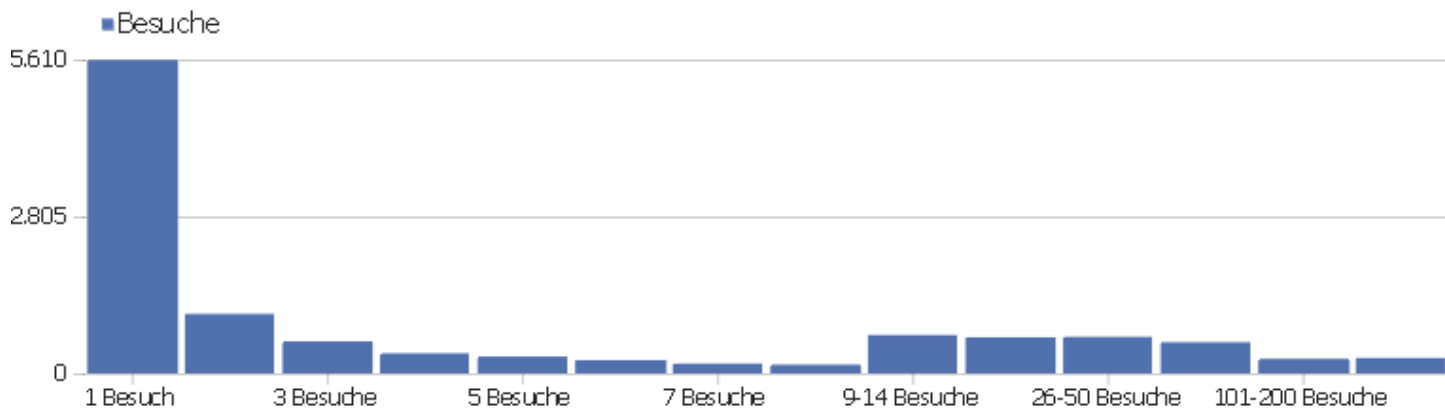

Besuchslänge

Besuchsdauer	Besuche
0-10s	4.584
11-30s	1.098
31-60s	955
1-2 Min.	945
2-4 Min.	897
4-7 Min.	665
7-10 Min.	377
10-15 Min.	464
15-30 Min.	849
30+ Min.	753

Seiten pro Besuch

Seiten pro Besuch

Besuche

Seiten pro Besuch	Besuche
1 Seite	3.888
2 Seiten	1.615
3 Seiten	1.009
4 Seiten	860
5 Seiten	568
6-7 Seiten	783
8-10 Seiten	757
11-14 Seiten	623
15-20 Seiten	480
21+ Seiten	957

Besuche nach Besuchszahl

Besuche nach Besuchszahl