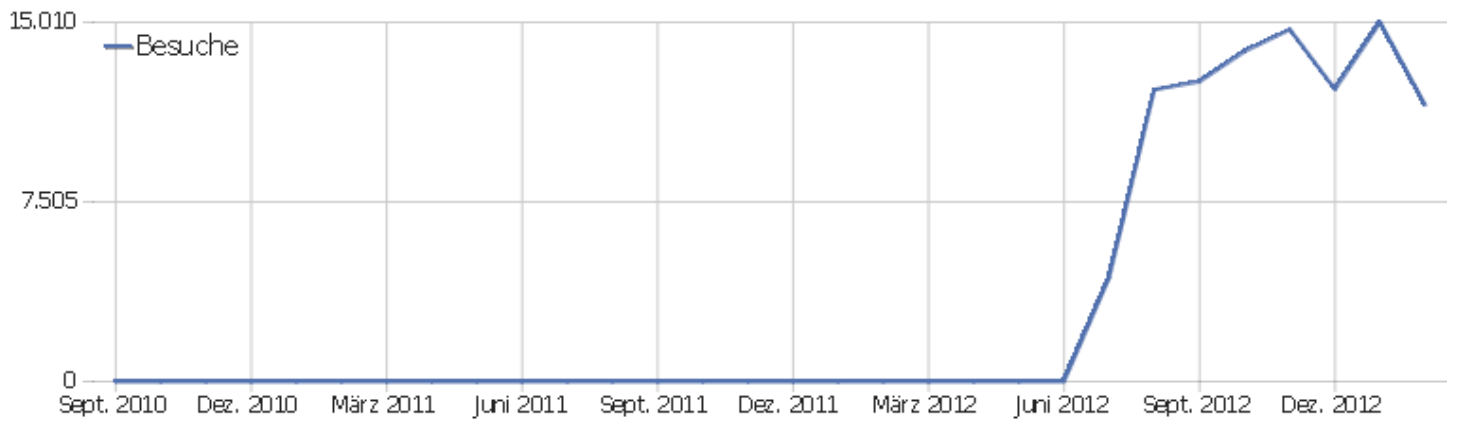

Uni, ZVDD

Zeitspanne: Februar 2013

Monatsstatistik für ZVDD (JK)

Besucherüberblick

Name	Wert
Eindeutige Besucher	4.588
Besuche	11.540
Aktionen	90.006
Maximale Aktionen pro Besuch	580
Aktionen pro Besuch	8
Durchschn. Besuchszeit (in Sekunden)	00:06:56
Absprungrate	34 %

Land

Land	Besuche	Aktionen	Aktionen pro Besuch	Durchschnittszeit auf der Website	Absprungrate	Umsatz
Deutschland	8.833	70.555	8	00:07:03	34 %	0 €
Vereinigte Staaten	735	5.334	7	00:05:44	32 %	0 €
Italien	224	1.608	7	00:06:48	37 %	0 €
Frankreich	206	1.111	5	00:04:48	34 %	0 €
Polen	186	1.175	6	00:07:09	42 %	0 €
Vereinigtes Königreich	184	1.566	9	00:12:17	23 %	0 €
Schweiz	171	1.177	7	00:05:09	18 %	0 €
Japan	125	618	5	00:07:48	27 %	0 €
Russland	119	1.656	14	00:09:31	45 %	0 €
Österreich	114	676	6	00:04:34	37 %	0 €
Spanien	97	551	6	00:03:34	53 %	0 €
Ungarn	95	566	6	00:06:01	25 %	0 €
Tschechien	93	473	5	00:04:38	33 %	0 €
Niederlande	86	732	9	00:07:04	19 %	0 €

 Schweden	35	219	6	00:04:30	23 %	0 €
 Slowakei	25	304	12	00:12:54	28 %	0 €
 Kanada	24	191	8	00:06:40	29 %	0 €
 unbekannt	24	107	5	00:03:51	29 %	0 €
 Norwegen	22	103	5	00:02:47	27 %	0 €
 Belgien	19	78	4	00:04:23	26 %	0 €
 Dänemark	19	218	12	00:18:17	32 %	0 €
 Brasilien	18	44	2	00:02:36	28 %	0 €
 Kroatien	16	206	13	00:09:25	13 %	0 €
Andere	70	738	11	00:07:14	46 %	0 €

Auflösung	Besuche	Aktionen	Aktionen pro Besuch	Durchschnittszeit auf der Website	Absprungrate	Konversionsrate
1280x1024	2.090	17.193	8	00:07:05	30 %	0 %
1280x800	1.510	9.091	6	00:05:02	43 %	0 %
1366x768	1.222	8.073	7	00:05:33	34 %	0 %
1680x1050	1.088	8.875	8	00:09:23	31 %	0 %
1920x1080	1.014	7.074	7	00:05:26	35 %	0 %
1024x768	946	13.467	14	00:11:33	28 %	0 %
1440x900	719	4.813	7	00:06:23	37 %	0 %
1600x900	487	4.068	8	00:06:30	32 %	0 %
1920x1200	445	2.760	6	00:05:15	45 %	0 %
1024x600	179	837	5	00:05:41	23 %	0 %
2560x1440	144	662	5	00:03:30	52 %	0 %
1280x720	126	686	5	00:05:44	43 %	0 %
768x1024	83	409	5	00:02:22	46 %	0 %
1400x1050	72	719	10	00:12:19	10 %	0 %