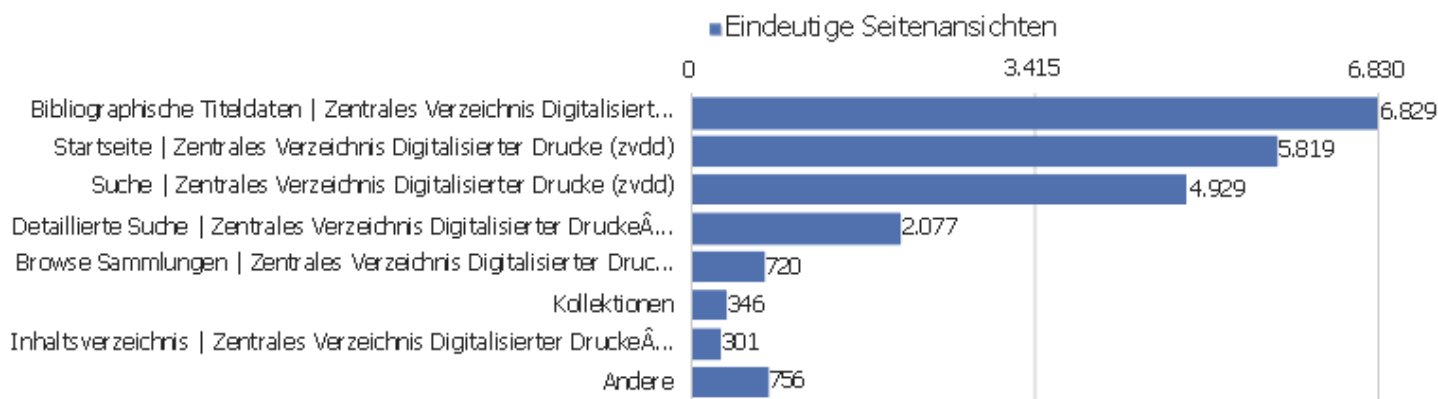

Seitentitel

Seitentitel	Seitenansichten	Eindeutige Seitenansichten	Durchschnittszeit pro Seite	Absprungrate	Ausstiegsrate
Bibliographische Titeldaten | Zentrales Verzeichnis D	18.467	6.829	00:02:17	47 %	78 %
Startseite | Zentrales Verzeichnis Digitalisierter Dr	8.748	5.819	00:00:37	24 %	33 %
Suche | Zentrales Verzeichnis Digitalisierter Drucke (zvdd)	32.586	4.929	00:00:36	35 %	50 %
Detaillierte Suche | Zentrales Verzeichnis Digitalisi	14.698	2.077	00:00:35	32 %	49 %
Browse Sammlungen | Zentrales Verzeichnis Digitalisie	3.140	720	00:00:31	28 %	44 %
Kollektionen/Sammlungen | Zentrales Verzeichnis Digi	468	346	00:01:10	60 %	40 %
Inhaltsverzeichnis | Zentrales Verzeichnis Digitalisi	639	301	00:00:59	50 %	34 %
Digitale Sammlungen | Zentrales Verzeichnis Digitalis	220	182	00:00:55	29 %	24 %
Seite nicht gefunden | Zentrales Verzeichnis Digitali	142	115	00:00:23	41 %	55 %
Nachweis von Digitalisaten | Zentrales Verzeichnis Di	100	83	00:00:41	28 %	30 %
Sitemap | Zentrales Verzeichnis Digitalisierter Druck	79	51	00:00:11	0 %	8 %
Datenformate im Überblick | Zentrales Verzeichnis Di	52	44	00:01:48	50 %	59 %
Hilfe zur Suche | Zentrales Verzeichnis Digitalisiert	51	44	00:00:28	0 %	2 %
Strukturdaten | Zentrales Verzeichnis Digitalisierter	42	40	00:00:31	94 %	90 %
Anmelden | Zentrales Verzeichnis Digitalisierter Druc	64	38	00:02:37	50 %	37 %
Ansprechpartner | Zentrales Verzeichnis Digitalisiert	41	27	00:00:52	50 %	19 %
Dokumentation | Zentrales Verzeichnis Digitalisierter	38	26	00:00:07	0 %	0 %
Impressum | Zentrales Verzeichnis Digitalisierter Dru	24	24	00:01:31	100 %	17 %
KIT-Bibliothek: Karlsruher Virtueller Katalog KVK : Erg	13	12	00:06:22	67 %	100 %
Suche | Zentrales Verzeichnis Digitalisierter Drucke (z	17	12	00:00:21	100 %	92 %
Bibliographic Data Title | Central Index of Digitized p	7	6	00:00:07	80 %	100 %
OAI Repositories | Zentrales Verzeichnis Digitalisier	6	5	00:00:19	0 %	20 %
Startseite | Zentrales Verzeichnis Digitalisierter Druc	6	5	00:01:04	0 %	20 %
Andere	73	42	00:00:51	50 %	38 %