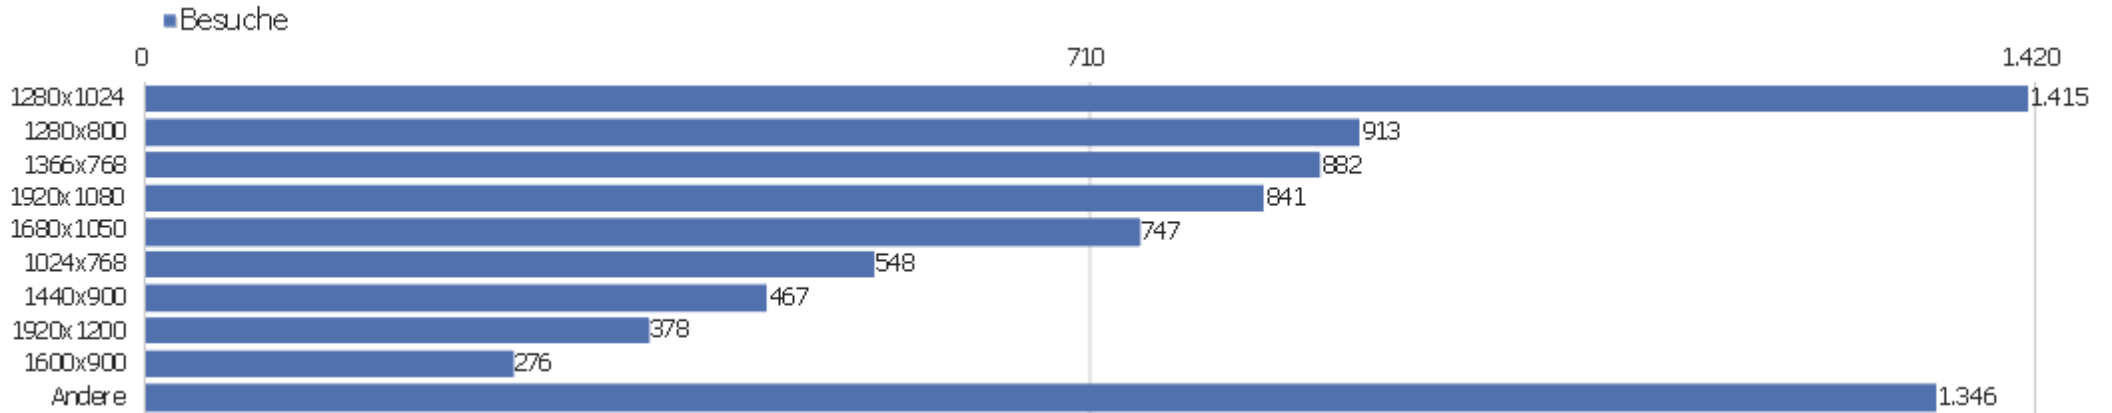

Bildschirmauflösungen

Auflösung	Besuche	Aktionen	Aktionen pro Besuch	Durchschnittszeit auf der Website	Absprungrate	Konversionsrate
1280x1024	1.415	14.601	10	00:08:57	26 %	0 %
1280x800	913	5.614	6	00:05:58	39 %	0 %
1366x768	882	6.447	7	00:07:20	26 %	0 %
1920x1080	841	9.258	11	00:10:19	25 %	0 %
1680x1050	747	5.716	8	00:07:07	32 %	0 %
1024x768	548	3.842	7	00:06:07	30 %	0 %
1440x900	467	2.994	6	00:05:16	37 %	0 %
1920x1200	378	2.427	6	00:05:02	32 %	0 %
1600x900	276	2.196	8	00:06:29	23 %	0 %
2560x1440	114	683	6	00:05:19	33 %	0 %
1280x960	103	580	6	00:06:45	18 %	0 %
2560x1600	78	161	2	00:01:25	85 %	0 %
1024x600	65	460	7	00:05:59	23 %	0 %
1344x840	63	826	13	00:09:46	21 %	0 %