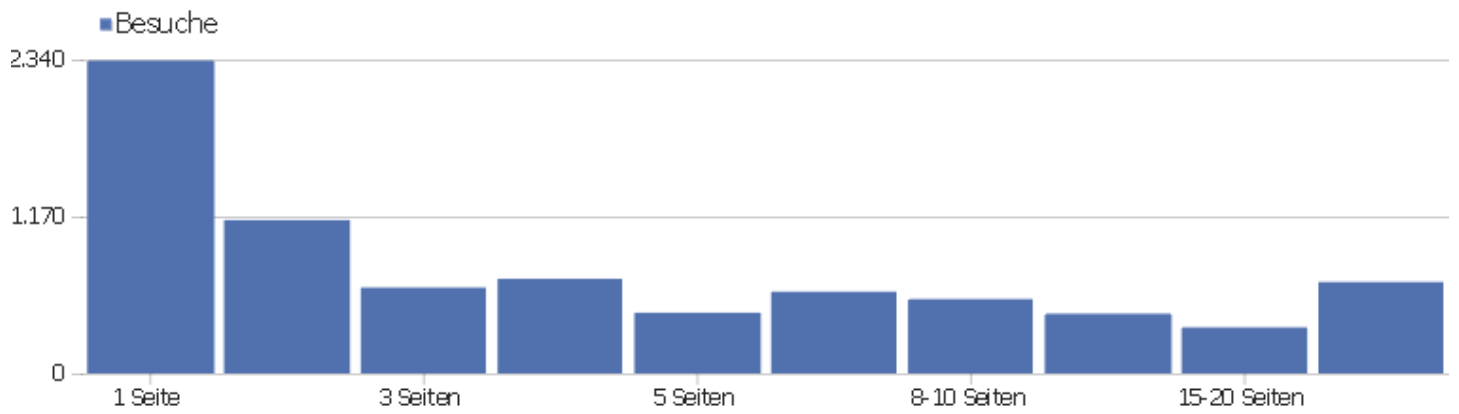

Besuchslänge

Besuchsdauer	Besuche
0-10s	2.910
11-30s	858
31-60s	663
1-2 Min.	652
2-4 Min.	592
4-7 Min.	493
7-10 Min.	286
10-15 Min.	352
15-30 Min.	607
30+ Min.	522

Seiten pro Besuch

Seiten pro Besuch

Besuche