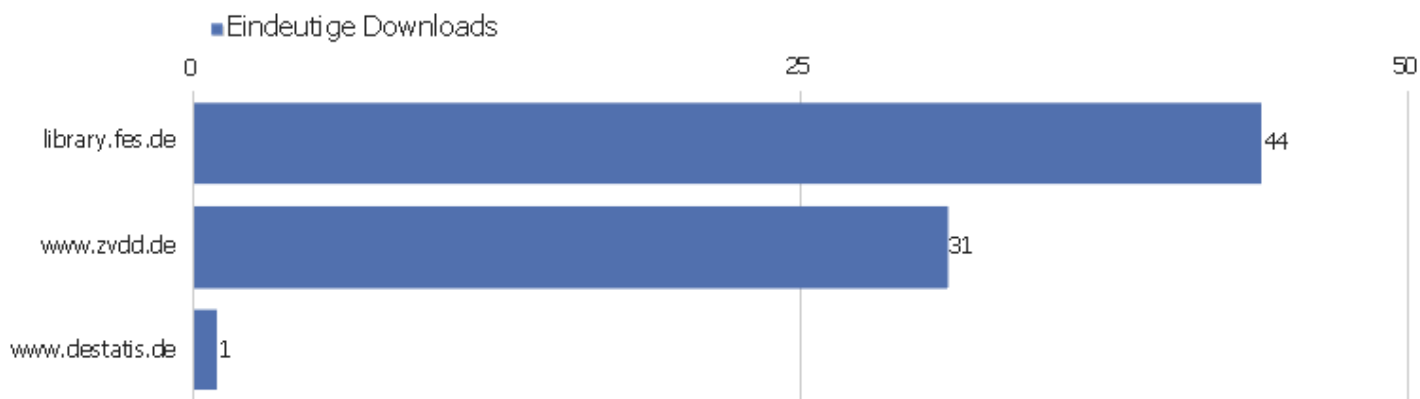

Downloads

Download-URL	Eindeutige Downloads	Downloads
www.zvdd.de/fileadmin/AGSDD-Redaktion/METS_Anwendungen	11	12
www.zvdd.de/fileadmin/AGSDD-Redaktion/zvdd_MODS_Applica	7	7
library.fes.de/pdf-files/netzquelle/awo/awi819.pdf	1	1
library.fes.de/prodok/fa-29146.pdf	1	1
library.fes.de/prodok/fa96-05559.pdf	1	1
library.fes.de/prodok/fa97-04440.pdf	1	1
library.fes.de/prodok/fa98-08630.pdf	1	1
library.fes.de/prodok/fc98-02381.pdf	1	1
library.fes.de/spdspd/1948/480922.pdf	1	1
library.fes.de/spdspd/1948/481006.pdf	1	1
library.fes.de/spdspd/1949/490919.pdf	1	1
library.fes.de/spdspd/1950/500211.pdf	1	1
library.fes.de/spdspd/1950/500602.pdf	1	1
library.fes.de/spdspd/1951/510621.pdf	1	1
library.fes.de/spdspd/1951/511005.pdf	1	1
library.fes.de/spdspd/1953/530129.pdf	1	1
library.fes.de/spdspd/1955/550720.pdf	1	1
library.fes.de/spdspd/1955/550824.pdf	1	1
library.fes.de/spdspd/1957/570521.pdf	1	1
library.fes.de/spdspd/1957/571127.pdf	1	1
library.fes.de/spdspd/1958/580410.pdf	1	1
library.fes.de/spdspd/1958/580509.pdf	1	1
library.fes.de/spdspd/1962/620216.pdf	1	1
Andere	37	39