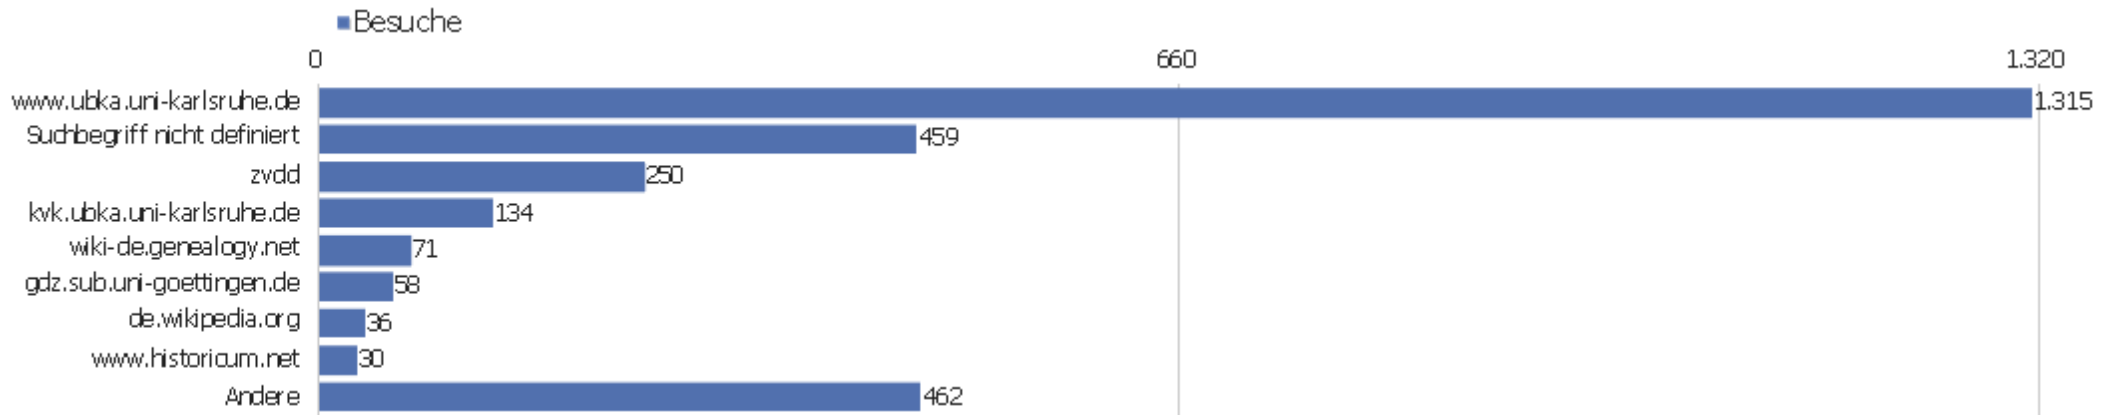

Alle Kanäle

Verweis	Besuche	Aktionen	Aktionen pro Besuch	Durchschnittszeit auf der Website	Absprungrate	Konversionsrate
www.ubka.uni-karlsruhe.de	1.315	4.394	3	00:03:47	36 %	0 %
Suchbegriff nicht definiert	459	4.119	9	00:07:39	23 %	0 %
zvdd	250	3.521	14	00:11:21	6 %	0 %
kvk.ubka.uni-karlsruhe.de	134	419	3	00:03:48	27 %	0 %
wiki-de.genealogy.net	71	712	10	00:07:45	21 %	0 %
gdz.sub.uni-goettingen.de	58	795	14	00:09:42	14 %	0 %
de.wikipedia.org	36	239	7	00:05:11	42 %	0 %
www.historicum.net	30	328	11	00:09:32	17 %	0 %
rzblx10.uni-regensburg.de	19	107	6	00:01:33	11 %	0 %
zvdd.de	18	209	12	00:07:29	11 %	0 %
www.bsb-muenchen.de	17	123	7	00:04:07	47 %	0 %
www.prdl.org	15	377	25	00:28:31	0 %	0 %
www.sub.uni-goettingen.de	15	104	7	00:05:46	20 %	0 %
verzeichnis digitalisierter drucke	14	246	18	00:13:38	0 %	0 %