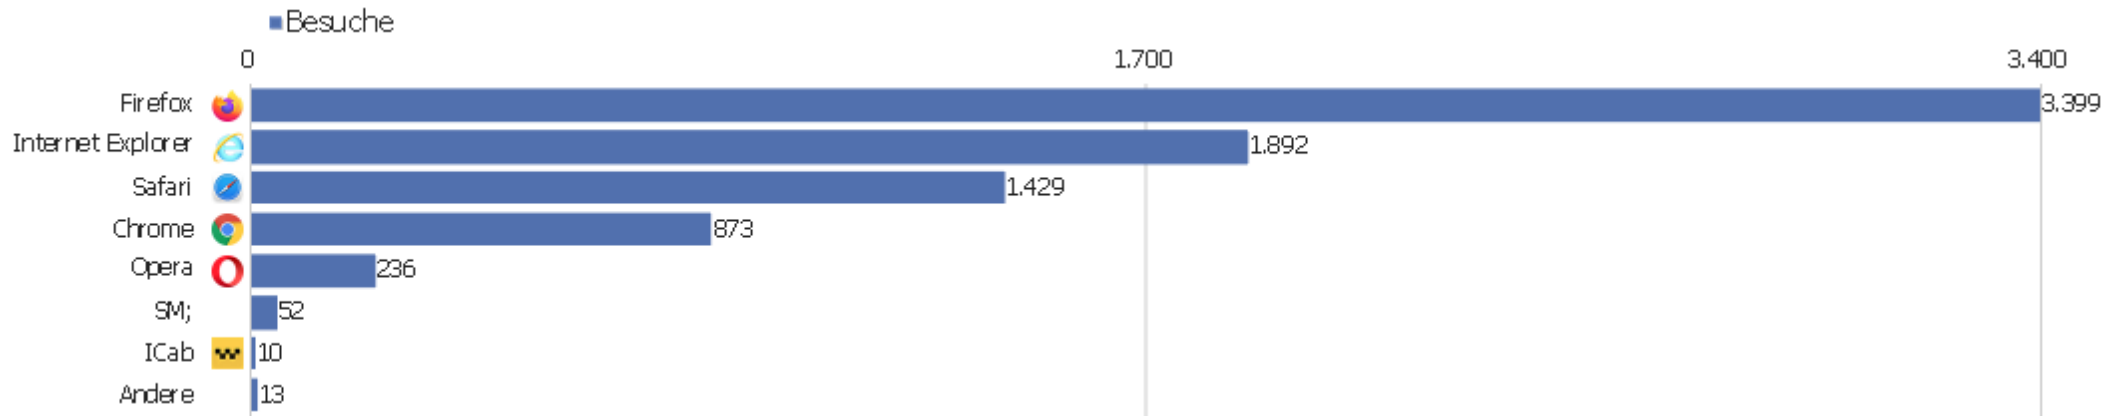

Gerätetyp

Es stehen keine Daten für diesen Bericht zur Verfügung.

Bildschirmauflösungen

Auflösung	Besuche	Aktionen	Aktionen pro Besuch	Durchschnittszeit auf der Website	Absprungrate	Konversionsrate
1280x1024	1.415	14.601	10	00:08:57	26 %	0 %
1280x800	913	5.614	6	00:05:58	39 %	0 %
1366x768	882	6.447	7	00:07:20	26 %	0 %
1920x1080	841	9.258	11	00:10:19	25 %	0 %
1680x1050	747	5.716	8	00:07:07	32 %	0 %
1024x768	548	3.842	7	00:06:07	30 %	0 %
1440x900	467	2.994	6	00:05:16	37 %	0 %
1920x1200	378	2.427	6	00:05:02	32 %	0 %
1600x900	276	2.196	8	00:06:29	23 %	0 %
2560x1440	114	683	6	00:05:19	33 %	0 %
1280x960	103	580	6	00:06:45	18 %	0 %
2560x1600	78	161	2	00:01:25	85 %	0 %
1024x600	65	460	7	00:05:59	23 %	0 %
1344x840	63	826	13	00:09:46	21 %	0 %

Browser

Browser	Besuche	Aktionen	Aktionen pro Besuch	Durchschnittszeit auf der Website	Absprungrate	Umsatz
Firefox	3.399	29.519	9	00:07:49	24 %	0 €
Internet Explorer	1.892	20.280	11	00:09:37	20 %	0 €
Safari	1.429	7.326	5	00:04:44	53 %	0 €
Chrome	873	5.874	7	00:05:39	26 %	0 €
Opera	236	1.081	5	00:03:47	49 %	0 €
SM;	52	88	2	00:01:00	75 %	0 €
ICab	10	87	9	00:04:41	40 %	0 €
Netscape	4	4	1	00:00:00	100 %	0 €
Flock	3	21	7	00:03:24	0 %	0 €
Chrome Frame	2	4	2	00:14:25	50 %	0 €
unbekannt	2	6	3	00:00:39	0 %	0 €
Konqueror	1	1	1	00:00:00	100 %	0 €
Tenta Browser	1	1	1	00:00:00	100 %	0 €