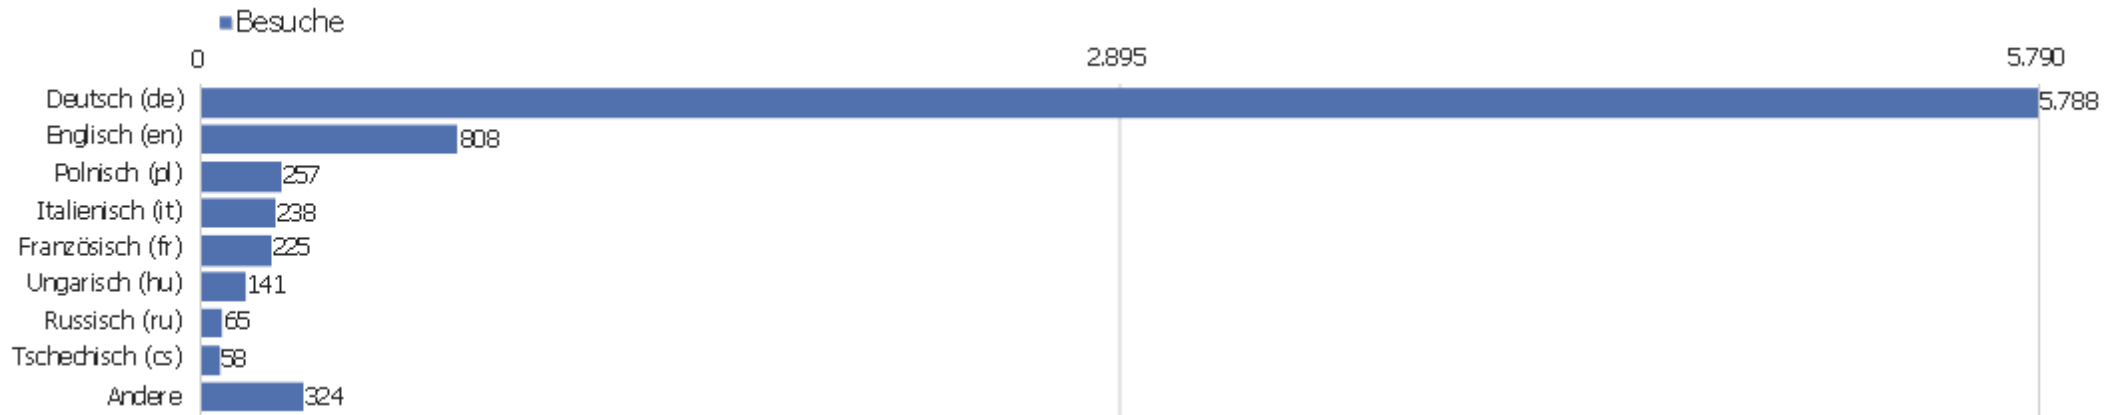

Sprach-Code

Sprache	Besuche	Aktionen	Aktionen pro Besuch	Durchschnittszeit auf der Website	Absprungrate	Konversionsrate
Deutsch (de)	5.788	45.057	8	00:07:00	28 %	0 %
Englisch (en)	808	7.983	10	00:08:39	33 %	0 %
Polnisch (pl)	257	3.820	15	00:14:49	44 %	0 %
Italienisch (it)	238	1.753	7	00:06:48	23 %	0 %
Französisch (fr)	225	1.121	5	00:03:32	43 %	0 %
Ungarisch (hu)	141	934	7	00:07:42	17 %	0 %
Russisch (ru)	65	712	11	00:08:39	38 %	0 %
Tschechisch (cs)	58	306	5	00:02:58	43 %	0 %
Japanisch (ja)	50	244	5	00:05:08	18 %	0 %
Spanisch (es)	48	326	7	00:05:38	40 %	0 %
Niederländisch (nl)	45	468	10	00:05:27	20 %	0 %
Schwedisch (sv)	28	107	4	00:02:46	14 %	0 %
Portugiesisch (pt)	26	386	15	00:10:28	38 %	0 %
Slowakisch (sk)	24	317	13	00:08:50	4 %	0 %