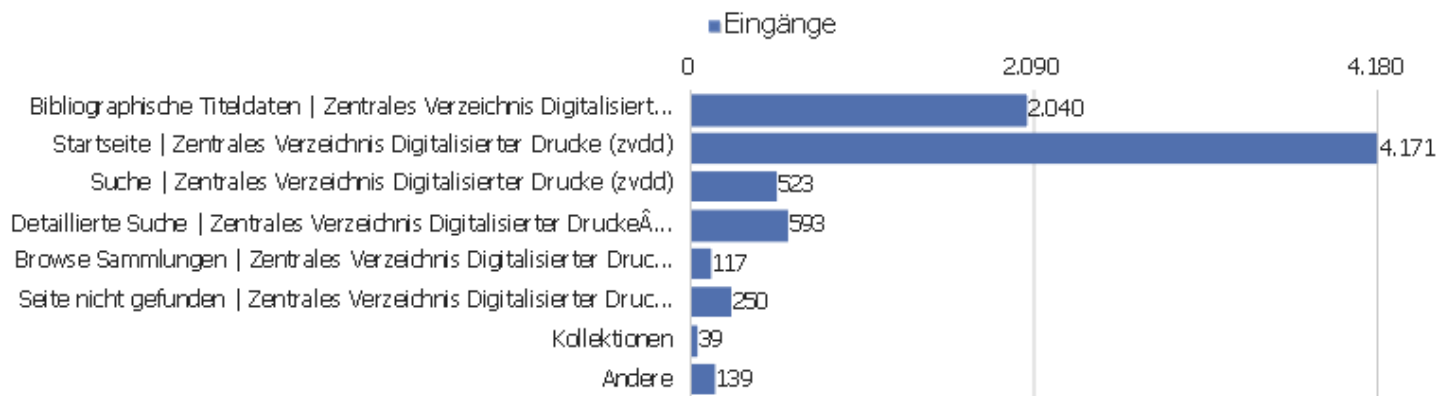

Titel der Einstiegsseite

Titel der Einstiegsseite	Eingänge	Absprünge	Absprungrate	Durchschn. Generierungzeit
Bibliographische Titeldaten | Zentrales Verzeichnis D	2.040	815	40 %	0,88 Sek.
Startseite | Zentrales Verzeichnis Digitalisierter Dr	4.171	1.054	25 %	1,17 Sek.
Suche | Zentrales Verzeichnis Digitalisierter Drucke (zvdd)	523	126	24 %	1,2 Sek.
Detaillierte Suche | Zentrales Verzeichnis Digitalisi	593	102	17 %	1,42 Sek.
Browse Sammlungen | Zentrales Verzeichnis Digitalisie	117	34	29 %	1,57 Sek.
Seite nicht gefunden | Zentrales Verzeichnis Digitali	250	98	39 %	0,38 Sek.
Kollektionen/Sammlungen | Zentrales Verzeichnis Digi	39	16	41 %	5,47 Sek.
Inhaltsverzeichnis | Zentrales Verzeichnis Digitalisi	10	6	60 %	0,79 Sek.
Digitale Sammlungen | Zentrales Verzeichnis Digitalis	34	9	26 %	4,92 Sek.
Sitemap | Zentrales Verzeichnis Digitalisierter Druck	7	0	0 %	0,37 Sek.
Anmelden | Zentrales Verzeichnis Digitalisierter Druc	5	2	40 %	0,49 Sek.
zvdd: Startseite	29	23	79 %	23,67 Sek.
Strukturdaten | Zentrales Verzeichnis Digitalisierter	27	24	89 %	0,74 Sek.
ZVDD Validator | Zentrales Verzeichnis Digitalisierte	2	2	100 %	4,71 Sek.
Datenformate im Überblick | Zentrales Verzeichnis Di	4	0	0 %	0,48 Sek.
Impressum | Zentrales Verzeichnis Digitalisierter Dru	3	0	0 %	0,34 Sek.
Zugriffsstatistik | Zentrales Verzeichnis Digitalisie	1	0	0 %	0,91 Sek.
Startseite | Zentrales Verzeichnis Digitalisierter Druc	6	1	17 %	5,12 Sek.
Ansprechpartner | Zentrales Verzeichnis Digitalisiert	1	0	0 %	0,94 Sek.
Bibliographic Data Title | Central Directory Digitised	3	2	67 %	0 Sek.
Bibliographische Titeldaten | Zentrales Verzeichnis Dig	1	1	100 %	0 Sek.
Strona główna | Katalog Zdigitalizowane Central Print	1	0	0 %	2,41 Sek.
Accueil | Annuaire centrale Prints numérisés (zvdd)	1	0	0 %	0 Sek.
Andere	4	1	25 %	1,08 Sek.