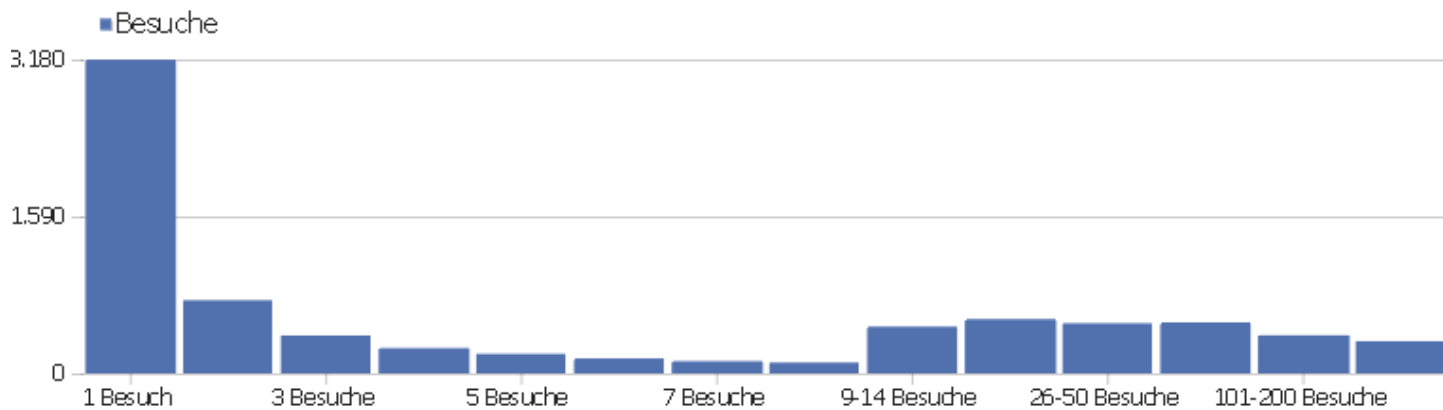

Besuchslänge

Besuchsdauer	Besuche
0-10s	2.910
11-30s	858
31-60s	663
1-2 Min.	652
2-4 Min.	592
4-7 Min.	493
7-10 Min.	286
10-15 Min.	352
15-30 Min.	607
30+ Min.	522

Seiten pro Besuch

Seiten pro Besuch

Besuche

1 Seite	2.332
2 Seiten	1.143
3 Seiten	640
4 Seiten	705
5 Seiten	452
6-7 Seiten	609
8-10 Seiten	554
11-14 Seiten	445
15-20 Seiten	343
21+ Seiten	681

Besuche nach Besuchszahl

Besuche nach Besuchszahl

Besuch
e %
Besuch
e