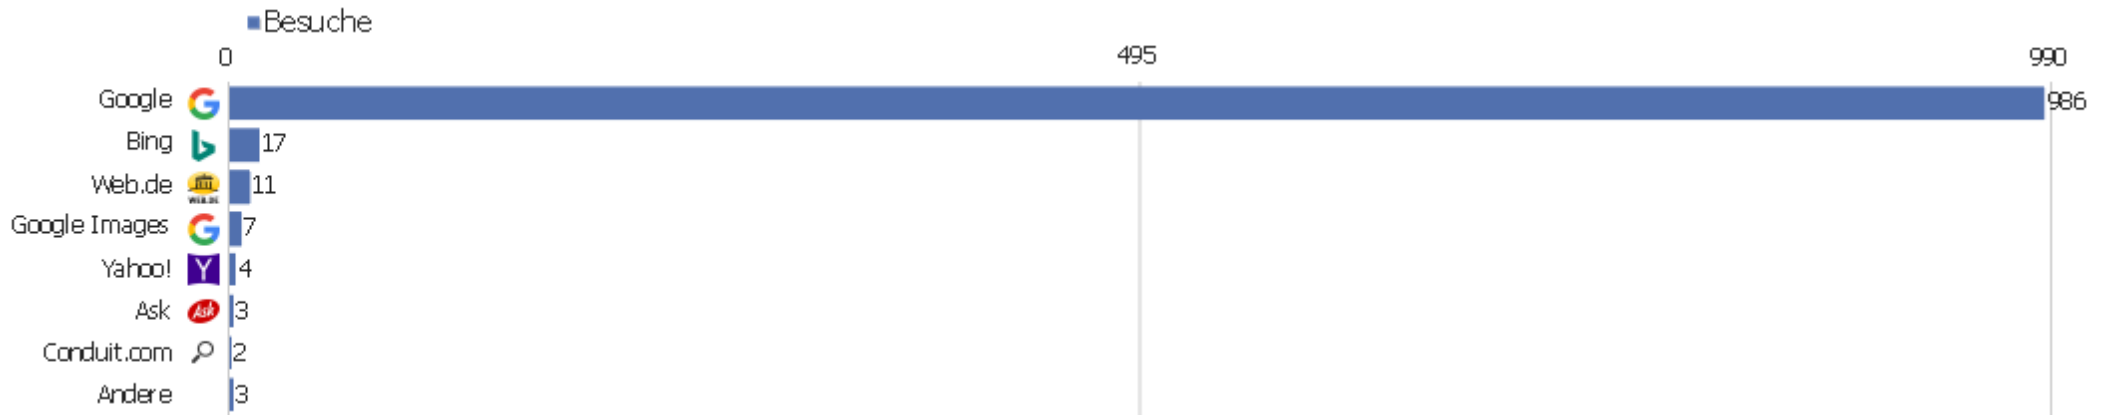

Suchmaschinen

Suchmaschine	Besuche	Aktionen	Aktionen pro Besuch	Durchschnittszeit auf der Website	Absprungrate	Umsatz
Google - Suchbegriff nicht definiert	454	4.111	9	00:07:44	23 %	0 €
Google - zvdd	230	3.188	14	00:11:09	6 %	0 €
Google - Andere	158	1.008	6	00:04:45	53 %	0 €
Google - verzeichnis digitalisierter drucke	14	246	18	00:13:38	0 %	0 €
Google - zvdd.de	14	174	12	00:08:44	7 %	0 €
Google - digitalisierte bücher	10	84	8	00:05:15	0 %	0 €
Google - strukturdaten definition	10	11	1	00:00:08	90 %	0 €
Google - zentrales verzeichnis digitalisierter drucke	9	66	7	00:04:29	11 %	0 €
Google - http://www.zvdd.de/	8	23	3	00:02:15	38 %	0 €
Web.de - zvdd	8	229	29	00:23:14	0 %	0 €
Google - www.zvdd.de	7	43	6	00:02:55	0 %	0 €
Bing - zvdd	6	39	7	00:01:51	0 %	0 €
Google - gabriel de biel sermones	6	6	1	00:00:00	100 %	0 €
Google - zentrales verzeichnis	5	70	14	00:17:04	0 %	0 €