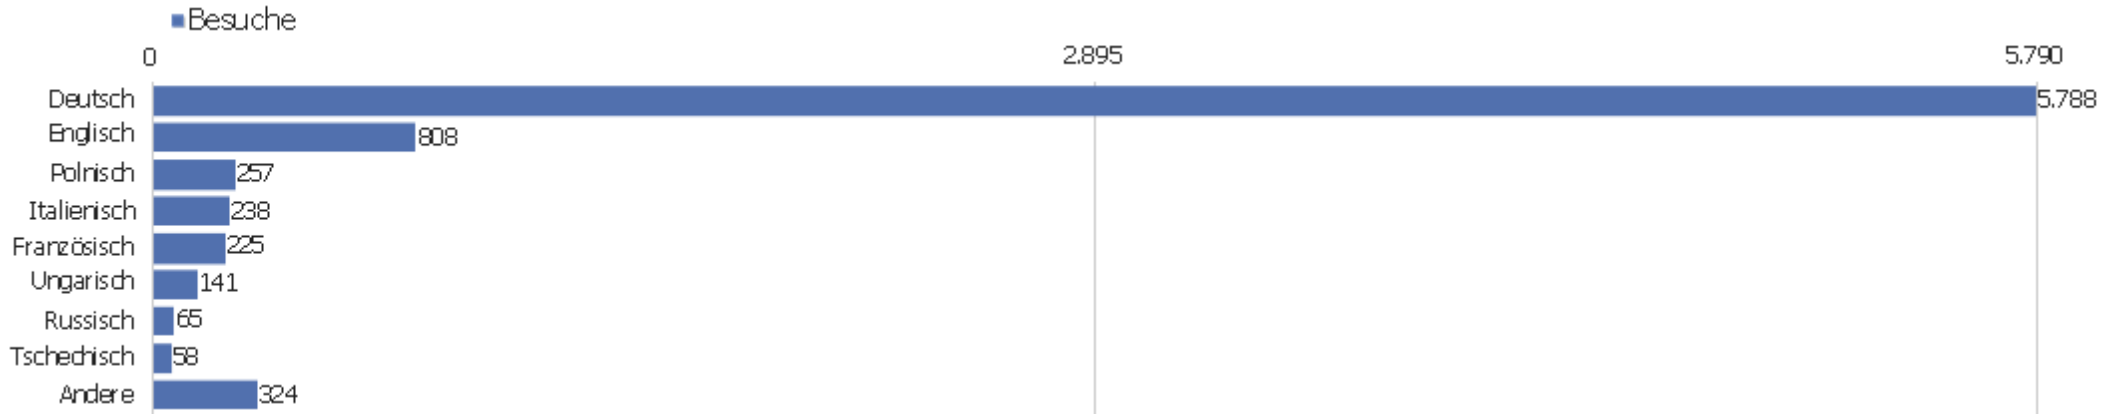

Browsersprache

Sprache	Besuche	Aktionen	Aktionen pro Besuch	Durchschnittszeit auf der Website	Absprungrate	Konversionsrate
Deutsch	5.788	45.057	8	00:07:00	28 %	0 %
Englisch	808	7.983	10	00:08:39	33 %	0 %
Polnisch	257	3.820	15	00:14:49	44 %	0 %
Italienisch	238	1.753	7	00:06:48	23 %	0 %
Französisch	225	1.121	5	00:03:32	43 %	0 %
Ungarisch	141	934	7	00:07:42	17 %	0 %
Russisch	65	712	11	00:08:39	38 %	0 %
Tschechisch	58	306	5	00:02:58	43 %	0 %
Japanisch	50	244	5	00:05:08	18 %	0 %
Spanisch	48	326	7	00:05:38	40 %	0 %
Niederländisch	45	468	10	00:05:27	20 %	0 %
Schwedisch	28	107	4	00:02:46	14 %	0 %
Portugiesisch	26	386	15	00:10:28	38 %	0 %
Slowakisch	24	317	13	00:08:50	4 %	0 %