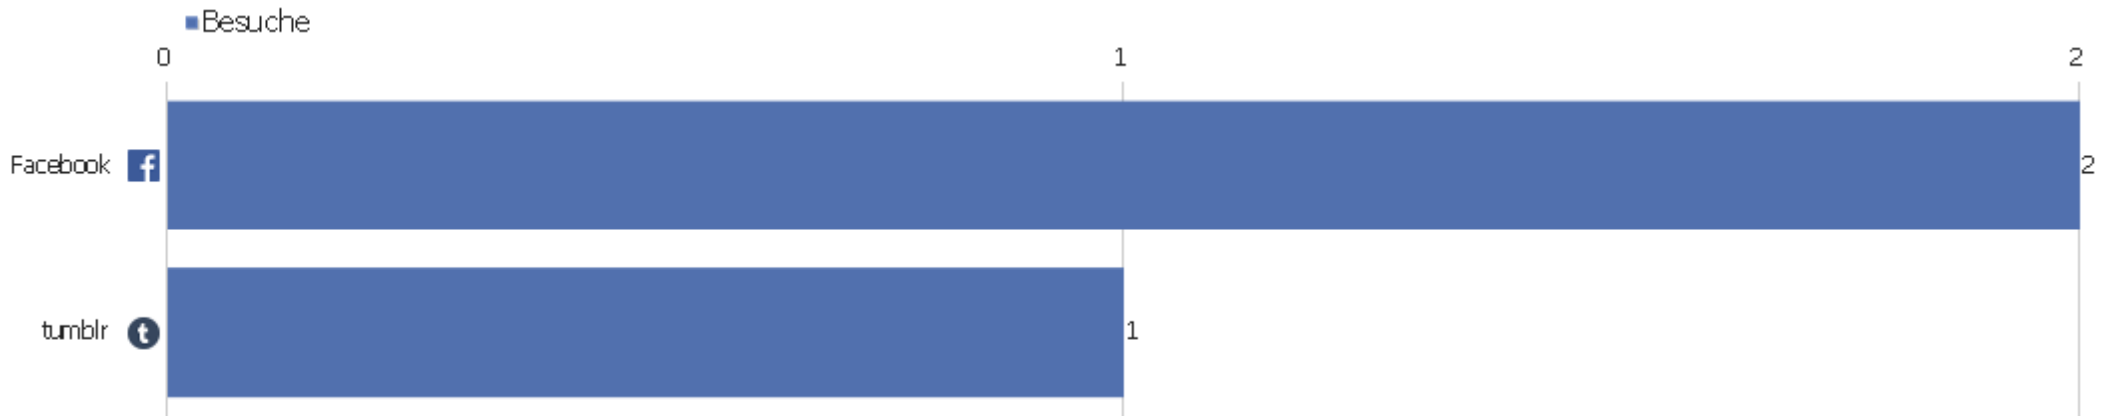

Soziale Netzwerke

Soziales Netzwerk	Besuche	Aktionen	Aktionen pro Besuch	Durchschnittszeit auf der Website	Absprungrate	Konversionsrate
Facebook - www.facebook.com/l.php?u=http://www.zvdd.de/	1	2	2	00:06:03	0 %	0 %
Facebook - www.facebook.com/l.php?u=http://www.zvdd.de/	1	8	8	00:05:20	0 %	0 %
tumblr - emto.tumblr.com/post/3958820758/how-to-find-c	1	1	1	00:00:00	100 %	0 %