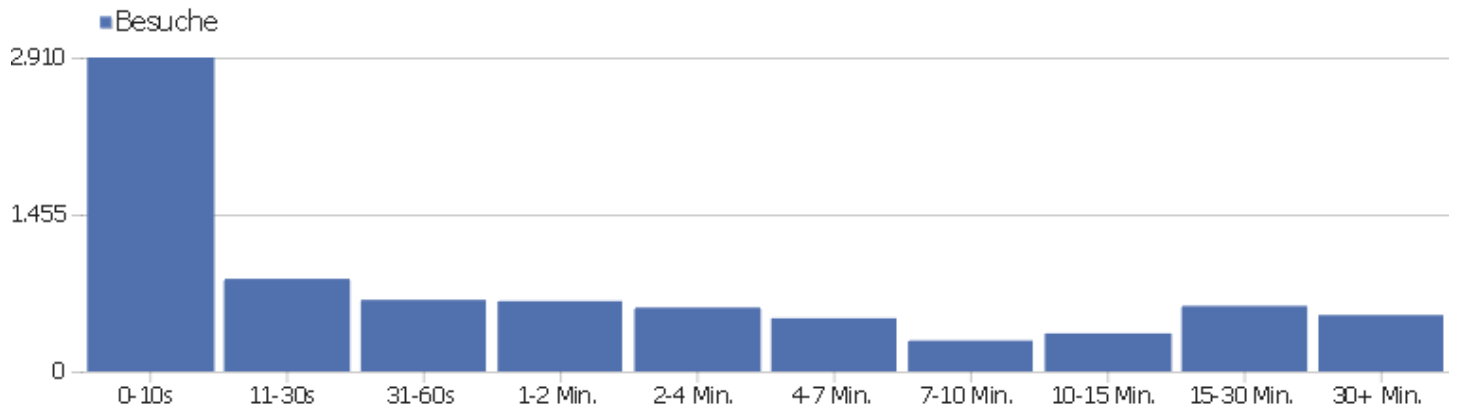

Besuchslänge

Besuchsdauer	Besuche
0-10s	2.910
11-30s	858
31-60s	663
1-2 Min.	652
2-4 Min.	592
4-7 Min.	493
7-10 Min.	286
10-15 Min.	352
15-30 Min.	607
30+ Min.	522

Seiten pro Besuch

Seiten pro Besuch

Besuche