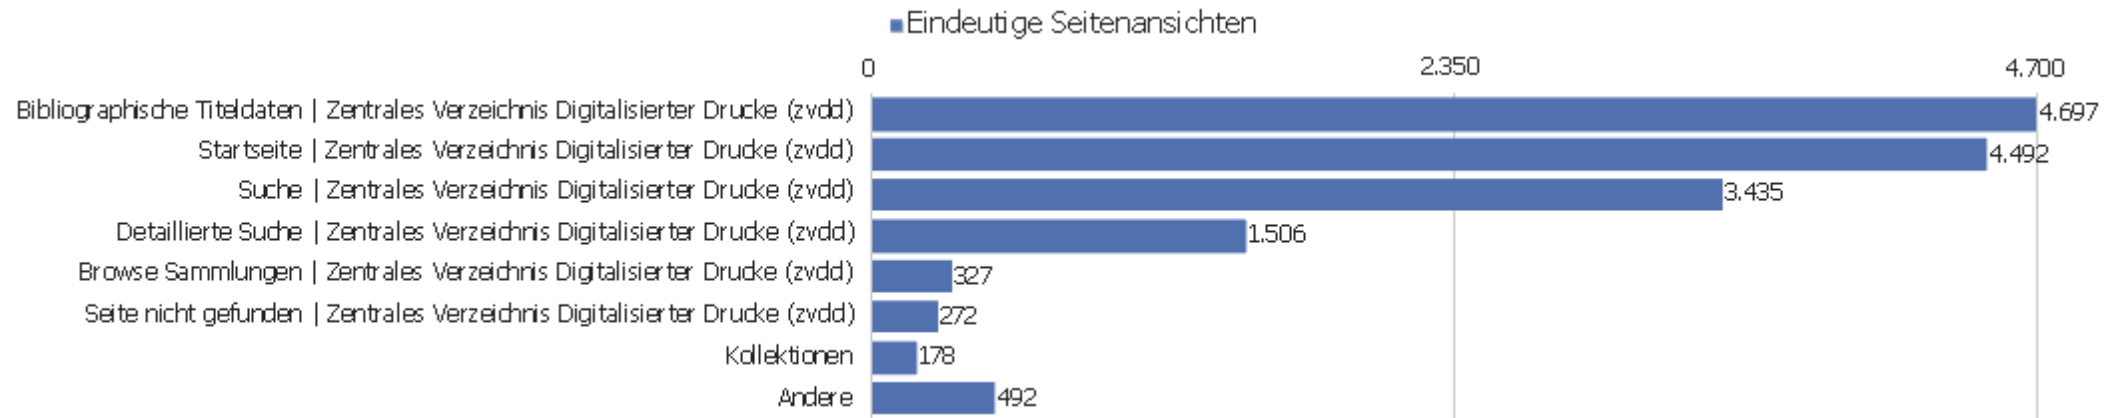

Seitentitel

Seitentitel	Seitenansichten	Eindeutige Seitenansichten	Durchschnittszeit pro Seite	Absprungrate	Ausstiegsrate	Durchschn. Generierungszeit
Bibliographische Titeldaten | Zentrales Verzeichnis D	15.213	4.697	00:01:56	40 %	75 %	0,88 Sek.
Startseite | Zentrales Verzeichnis Digitalisierter Dr	6.209	4.492	00:00:35	25 %	32 %	1,17 Sek.
Suche | Zentrales Verzeichnis Digitalisierter Drucke (zvdd)	18.919	3.435	00:00:39	24 %	46 %	1,2 Sek.
Detaillierte Suche | Zentrales Verzeichnis Digitalisi	13.556	1.506	00:00:42	17 %	54 %	1,42 Sek.
Browse Sammlungen | Zentrales Verzeichnis Digitalisie	1.657	327	00:00:30	29 %	41 %	1,57 Sek.
Seite nicht gefunden | Zentrales Verzeichnis Digitali	447	272	00:00:44	39 %	59 %	0,38 Sek.
Kollektionen/Sammlungen | Zentrales Verzeichnis Digit	249	178	00:01:03	41 %	33 %	5,47 Sek.
Inhaltsverzeichnis | Zentrales Verzeichnis Digitalisi	223	134	00:00:50	60 %	30 %	0,79 Sek.
Digitale Sammlungen | Zentrales Verzeichnis Digitalis	93	78	00:01:03	26 %	26 %	4,92 Sek.
Sitemap | Zentrales Verzeichnis Digitalisierter Druck	78	57	00:00:09	0 %	4 %	0,37 Sek.
Anmelden | Zentrales Verzeichnis Digitalisierter Druc	48	34	00:01:35	40 %	35 %	0,49 Sek.
zvdd: Startseite	36	29	00:00:41	79 %	100 %	23,67 Sek.
Strukturdaten | Zentrales Verzeichnis Digitalisierter	32	28	00:01:00	89 %	96 %	0,74 Sek.
ZVDD Validator | Zentrales Verzeichnis Digitalisierte	62	19	00:04:11	100 %	58 %	4,71 Sek.
Datenformate im Überblick | Zentrales Verzeichnis Di	15	14	00:02:07	0 %	86 %	0,48 Sek.