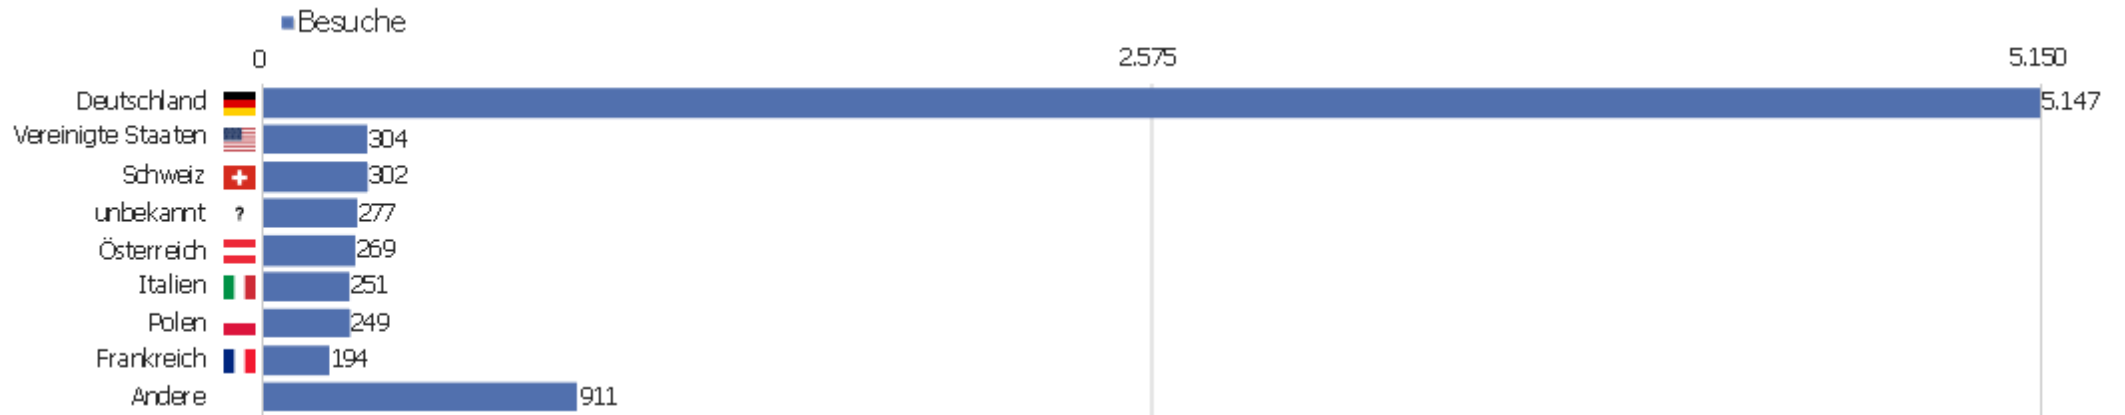

Uni, ZVDD

Zeitspanne: Juni 2013

Monatsstatistik für ZVDD (JK)

Besucherüberblick

Name	Wert
Eindeutige Besucher	3.065
Besuche	7.904
Aktionen	64.292
Maximale Aktionen pro Besuch	469
Aktionen pro Besuch	8
Durchschn. Besuchszeit (in Sekunden)	00:07:16
Absprungrate	30 %

Land

Land	Besuche	Aktionen	Aktionen pro Besuch	Durchschnittszeit auf der Website	Absprungrate	Umsatz
Deutschland	5.147	40.694	8	00:07:05	29 %	0 €
Vereinigte Staaten	304	3.107	10	00:12:36	38 %	0 €
Schweiz	302	1.444	5	00:03:27	35 %	0 €
unbekannt	277	1.559	6	00:05:02	32 %	0 €
Österreich	269	2.105	8	00:08:48	22 %	0 €
Italien	251	1.922	8	00:06:42	25 %	0 €
Polen	249	3.811	15	00:15:10	43 %	0 €
Frankreich	194	1.098	6	00:04:00	38 %	0 €
Vereinigtes Königreich	176	2.771	16	00:07:55	17 %	0 €
Ungarn	140	907	7	00:07:41	17 %	0 €
Niederlande	86	740	9	00:04:31	15 %	0 €
Japan	52	255	5	00:05:00	17 %	0 €
Tschechien	49	262	5	00:03:22	53 %	0 €
Spanien	38	323	9	00:08:51	34 %	0 €

 Russland	35	644	18	00:12:21	23 %	0 €
 Finnland	34	545	16	00:15:08	15 %	0 €
 Schweden	33	121	4	00:02:46	18 %	0 €
 Slowakei	29	324	11	00:07:29	17 %	0 €
 Belgien	22	54	3	00:02:29	45 %	0 €
 Griechenland	22	359	16	00:11:02	23 %	0 €
 Brasilien	21	380	18	00:12:57	29 %	0 €
 Rumänien	14	22	2	00:00:11	86 %	0 €
 Dänemark	13	108	8	00:06:04	31 %	0 €
Andere	147	737	5	00:04:05	35 %	0 €