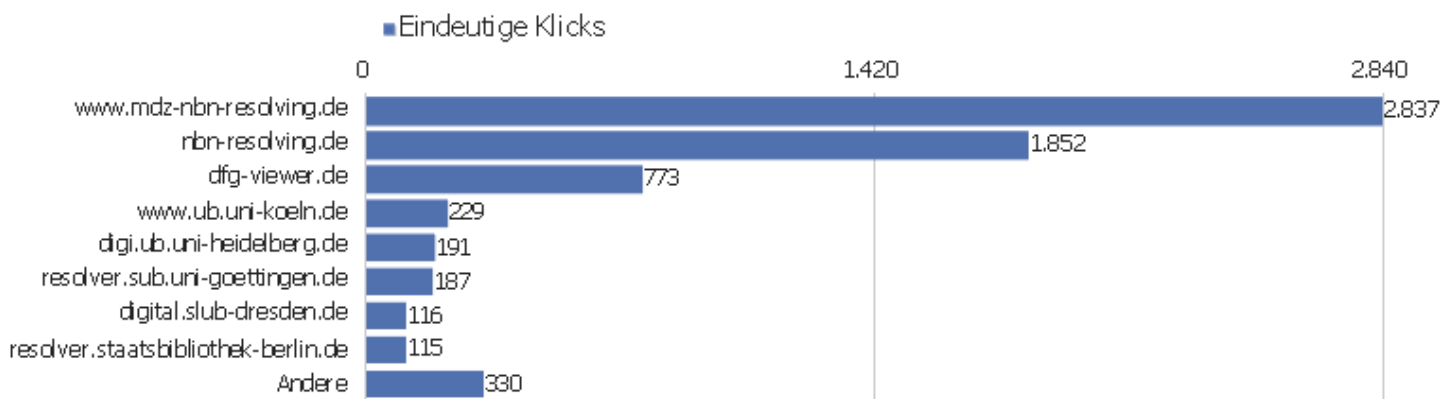

Ausgehende Verweise

Gewählter ausgehender Verweis

Eindeutige Klicks

Gewählter ausgehender Verweis	Eindeutige Klicks	Klicks
www.mdz-nbn-resolving.de/ - Andere	2.601	2.779
nbn-resolving.de/ - Andere	1.623	1.737
dfg-viewer.de/ - Andere	622	661
www.ub.uni-koeln.de/ - Andere	113	130
digi.ub.uni-heidelberg.de/ - Andere	78	85
resolver.sub.uni-goettingen.de/ - Andere	68	82
digital.slub-dresden.de/ - Andere	8	8
digital.slub-dresden.de/id376370866	6	6
nbn-resolving.de/urn/resolver.pl?urn=urn:nbn:de:bvb:12-	6	17
www.mdz-nbn-resolving.de/urn/resolver.pl?urn=urn:nbn:de	6	6
www.mdz-nbn-resolving.de/urn/resolver.pl?urn=urn:nbn:de	6	6
dfg-viewer.de/	5	5
nbn-resolving.de/urn/resolver.pl?urn=urn:nbn:de:bvb:12-	5	5
resolver.sub.uni-goettingen.de/purl?PPN368249239	5	7
www.mdz-nbn-resolving.de/urn/resolver.pl?urn=urn:nbn:de	5	5
www.mdz-nbn-resolving.de/urn/resolver.pl?urn=urn:nbn:de	5	5
dfg-viewer.de/v2?set[mets]=http://www.zvdd.de/dms/metsr	4	4
nbn-resolving.de/urn/resolver.pl?urn=urn:nbn:de:bsz:14-	4	4
nbn-resolving.de/urn/resolver.pl?urn=urn:nbn:de:bvb:12-	4	4
nbn-resolving.de/urn/resolver.pl?urn=urn:nbn:de:bvb:12-	4	4
nbn-resolving.de/urn/resolver.pl?urn=urn:nbn:de:bvb:12-	4	4
ora-web.swkk.de/digimo_online/digimo.entry?source=digim	4	4
resolver.staatsbibliothek-berlin.de/ - Andere	4	5
Ander e	1.440	1.598