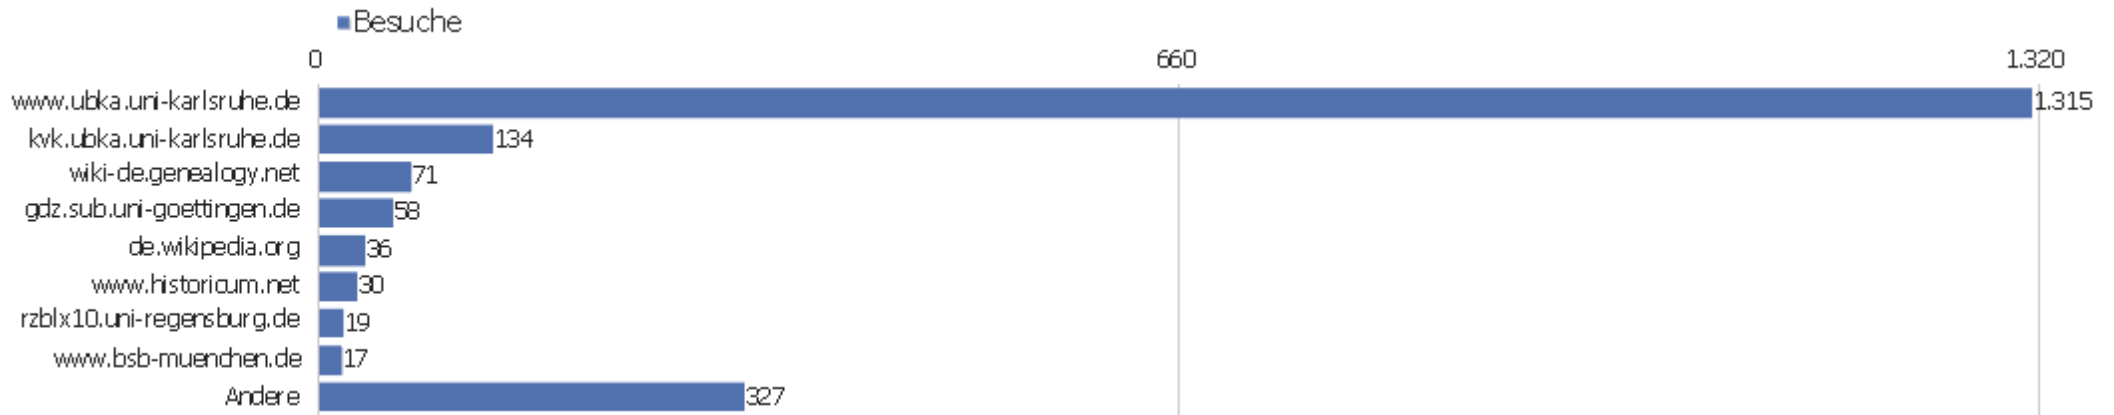

Websites

Website	Besuche	Aktionen	Aktionen pro Besuch	Durchschnittszeit auf der Website	Absprungrate	Umsatz
www.ubka.uni-karlsruhe.de/ - Andere	1.153	3.731	3	00:03:41	37 %	0 €
kvk.ubka.uni-karlsruhe.de/ - Andere	82	231	3	00:04:38	26 %	0 €
gdz.sub.uni-goettingen.de/gdz/	55	780	14	00:10:10	13 %	0 €
wiki-de.genealogy.net/Portal:DigiBib	54	540	10	00:07:15	17 %	0 €
www.ubka.uni-karlsruhe.de/kvk.html	35	193	6	00:02:35	23 %	0 €
www.historicum.net/recherche/digitalisierte-quellen/tex	22	284	13	00:11:54	18 %	0 €
www.ubka.uni-karlsruhe.de/kvk/view-titel/index.php?kata	20	91	5	00:01:43	35 %	0 €
www.prdl.org/digital_libraries.php	15	377	25	00:28:31	0 %	0 €
www.abendmusiken-basel.ch/Literatur.Links/Literatur.Lin	14	91	7	00:05:21	0 %	0 €
www.ub.uni-paderborn.de/recherchieren/suchmaschinen.sht	12	48	4	00:03:18	25 %	0 €
de.wikipedia.org/wiki/Zentrales_Verzeichnis_Digitalisie	10	102	10	00:10:54	0 %	0 €
www.bis.uni-oldenburg.de/literatur-suchen/e-medien/digi	10	81	8	00:02:04	20 %	0 €
www.sub.uni-goettingen.de/sammlungen/alte-drucke-1501-1	10	64	6	00:03:53	20 %	0 €
www.ub.uni-kassel.de/529.html	10	54	5	00:01:38	30 %	0 €