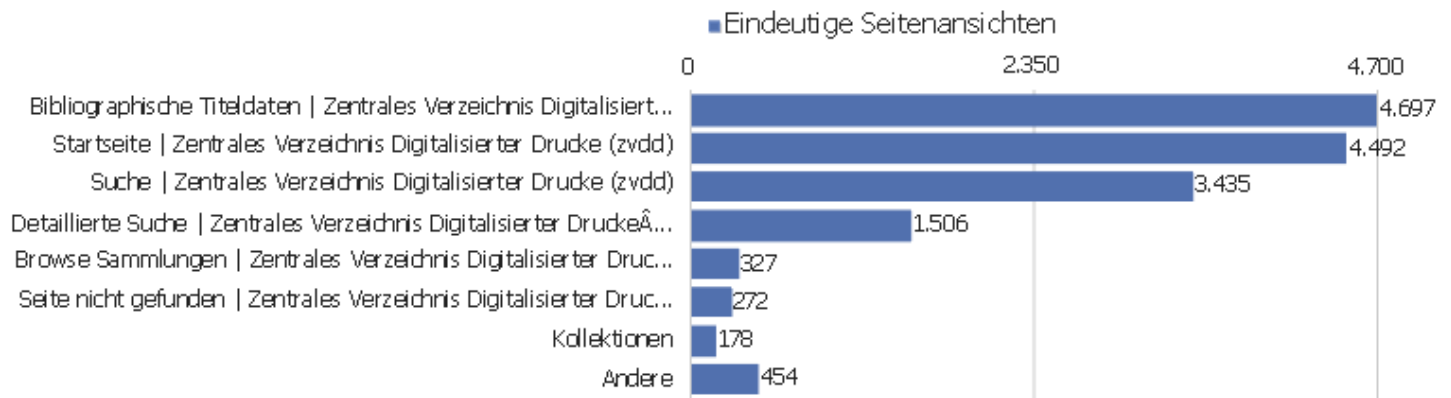

Titel der Ausstiegsseite

Titel der Ausstiegsseite	Ausstiege	Eindeutige Seitenansichten	Ausstiegsrate	Durchschn. Generierungszeit
Bibliographische Titeldaten | Zentrales Verzeichnis D	3.529	4.697	75 %	0,88 Sek.
Startseite | Zentrales Verzeichnis Digitalisierter Dr	1.445	4.492	32 %	1,17 Sek.
	1.567	3.435	46 %	1,2 Sek.
Detaillierte Suche | Zentrales Verzeichnis Digitalisi	809	1.506	54 %	1,42 Sek.
Browse Sammlungen | Zentrales Verzeichnis Digitalisie	134	327	41 %	1,57 Sek.
Seite nicht gefunden | Zentrales Verzeichnis Digitali	160	272	59 %	0,38 Sek.
Kollektionen/Sammlungen | Zentrales Verzeichnis Digi	59	178	33 %	5,47 Sek.
Inhaltsverzeichnis | Zentrales Verzeichnis Digitalisi	40	134	30 %	0,79 Sek.
Digitale Sammlungen | Zentrales Verzeichnis Digitalis	20	78	26 %	4,92 Sek.
Sitemap | Zentrales Verzeichnis Digitalisierter Druck	2	57	4 %	0,37 Sek.
Anmelden | Zentrales Verzeichnis Digitalisierter Druc	12	34	35 %	0,49 Sek.
zvdd: Startseite	29	29	100 %	23,67 Sek.
Strukturdaten | Zentrales Verzeichnis Digitalisierter	27	28	96 %	0,74 Sek.
ZVDD Validator | Zentrales Verzeichnis Digitalisierte	11	19	58 %	4,71 Sek.
Datenformate im Überblick | Zentrales Verzeichnis Di	12	14	86 %	0,48 Sek.
Hilfe zur Suche | Zentrales Verzeichnis Digitalisiert	4	14	29 %	0,49 Sek.
Impressum | Zentrales Verzeichnis Digitalisierter Dru	2	9	22 %	0,34 Sek.
Zugriffsstatistik | Zentrales Verzeichnis Digitalisie	2	7	29 %	0,91 Sek.
Startseite | Zentrales Verzeichnis Digitalisierter Druc	3	6	50 %	5,12 Sek.
Ansprechpartner | Zentrales Verzeichnis Digitalisiert	3	5	60 %	0,94 Sek.
Bibliographic Data Title | Central Directory Digitised	4	4	100 %	0 Sek.
Bibliographische Titeldaten | Zentrales Verzeichnis Dig	1	4	25 %	0 Sek.
Suche | Zentrales Verzeichnis Digitalisierter Drucke (z	2	3	67 %	0 Sek.
Andere	7	9	78 %	1,73 Sek.