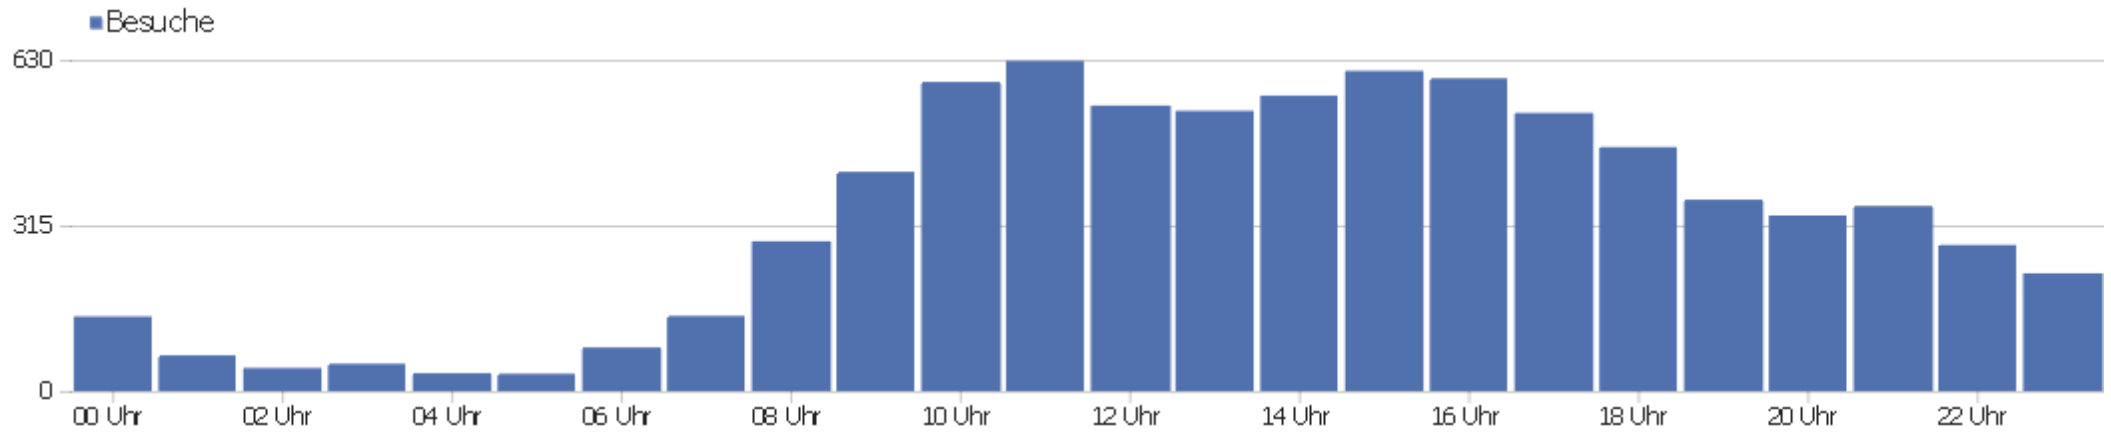

Browser

Browser	Besuche	Aktionen	Aktionen pro Besuch	Durchschnittszeit auf der Website	Absprungrate	Umsatz
Firefox	3.399	29.519	9	00:07:49	24 %	0 €
Internet Explorer	1.892	20.280	11	00:09:37	20 %	0 €
Safari	1.429	7.326	5	00:04:44	53 %	0 €
Chrome	873	5.874	7	00:05:39	26 %	0 €
Opera	236	1.081	5	00:03:47	49 %	0 €
SM;	52	88	2	00:01:00	75 %	0 €
ICab	10	87	9	00:04:41	40 %	0 €
Netscape	4	4	1	00:00:00	100 %	0 €
Flock	3	21	7	00:03:24	0 %	0 €
Chrome Frame	2	4	2	00:14:25	50 %	0 €
unbekannt	2	6	3	00:00:39	0 %	0 €
Konqueror	1	1	1	00:00:00	100 %	0 €
Tenta Browser	1	1	1	00:00:00	100 %	0 €

Betriebssystem-Familien

Betriebssystem-Familie	Besuche	Aktionen	Aktionen pro Besuch	Durchschnittszeit auf der Website	Absprungrate	Konversionsrate
Windows	5.923	52.643	9	00:07:58	24 %	0 %
Mac	1.632	9.705	6	00:05:25	47 %	0 %
GNU/Linux	190	1.242	7	00:04:50	32 %	0 %
iOS	77	379	5	00:03:44	32 %	0 %
Android	68	256	4	00:02:52	44 %	0 %
Unix	8	60	8	00:01:51	0 %	0 %
unbekannt	6	7	1	00:00:02	83 %	0 %

Besuche nach Server-Zeit

Serverzeit - Stunde (Start des Besuchs)	Besuche	Aktionen	Aktionen pro Besuch	Durchschnittszeit auf der Website	Absprungrate	Umsatz
00 Uhr	142	1.279	9	00:08:07	27 %	0 €
01 Uhr	68	446	7	00:05:21	28 %	0 €
02 Uhr	44	246	6	00:04:02	32 %	0 €
03 Uhr	52	360	7	00:05:47	50 %	0 €
04 Uhr	34	223	7	00:05:06	32 %	0 €
05 Uhr	33	150	5	00:01:59	24 %	0 €
06 Uhr	83	1.734	21	00:06:05	27 %	0 €
07 Uhr	143	1.048	7	00:03:16	30 %	0 €
08 Uhr	285	2.105	7	00:05:05	36 %	0 €
09 Uhr	417	2.504	6	00:05:21	34 %	0 €
10 Uhr	588	4.018	7	00:05:57	30 %	0 €
11 Uhr	628	4.478	7	00:06:57	27 %	0 €
12 Uhr	543	4.130	8	00:07:19	28 %	0 €
13 Uhr	533	3.859	7	00:06:15	26 %	0 €