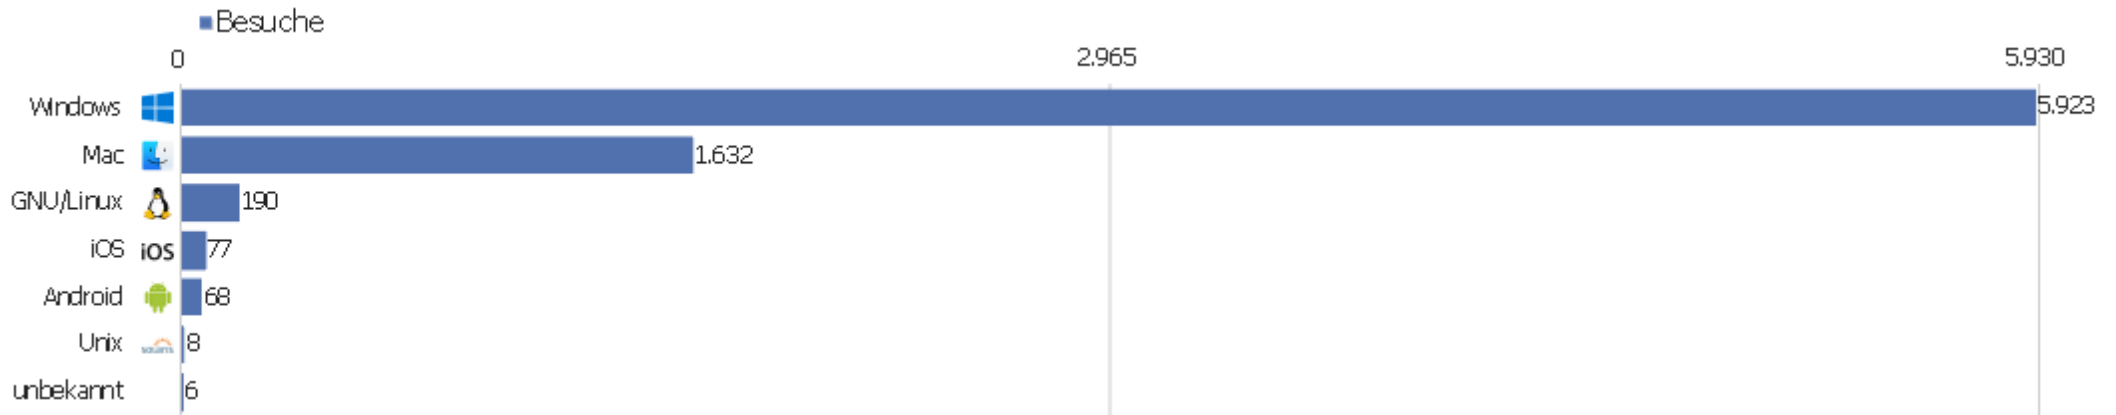

Betriebssystem-Familien

Betriebssystem-Familie	Besuche	Aktionen	Aktionen pro Besuch	Durchschnittszeit auf der Website	Absprungrate	Konversionsrate
Windows	5.923	52.643	9	00:07:58	24 %	0 %
Mac	1.632	9.705	6	00:05:25	47 %	0 %
GNU/Linux	190	1.242	7	00:04:50	32 %	0 %
iOS	77	379	5	00:03:44	32 %	0 %
Android	68	256	4	00:02:52	44 %	0 %
Unix	8	60	8	00:01:51	0 %	0 %
unbekannt	6	7	1	00:00:02	83 %	0 %