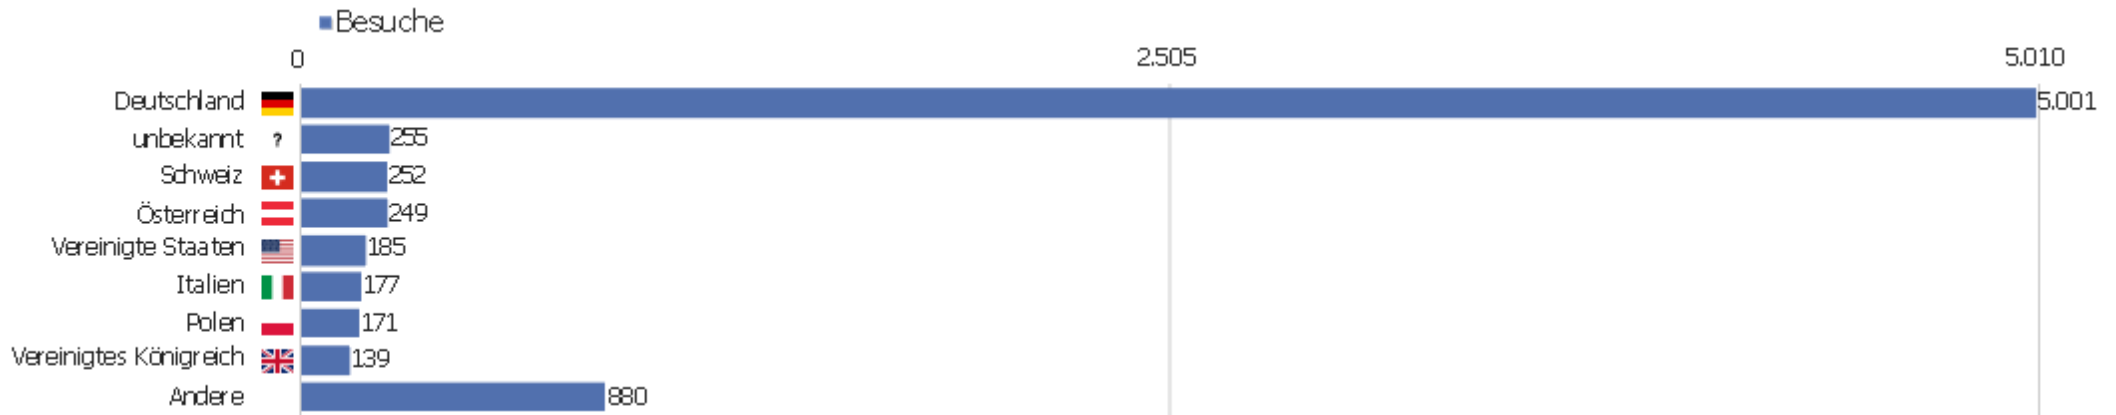

Uni, ZVDD

Zeitspanne: Juli 2013

Monatsstatistik für ZVDD (JK)

Besucherüberblick

Name	Wert
Eindeutige Besucher	1.422
Besuche	7.309
Aktionen	57.110
Maximale Aktionen pro Besuch	458
Aktionen pro Besuch	8
Durchschn. Besuchszeit (in Sekunden)	00:07:10
Absprungrate	27 %

Land

Land	Besuche	Aktionen	Aktionen pro Besuch	Durchschnittszeit auf der Website	Absprungrate	Umsatz
Deutschland	5.001	41.173	8	00:07:23	26 %	0 €
? unbekannt	255	1.415	6	00:05:04	28 %	0 €
Schweiz	252	1.400	6	00:05:14	33 %	0 €
Österreich	249	1.813	7	00:06:32	22 %	0 €
Vereinigte Staaten	185	1.582	9	00:09:15	30 %	0 €
Italien	177	950	5	00:04:57	27 %	0 €
Polen	171	1.266	7	00:07:41	40 %	0 €
Vereinigtes Königreich	139	1.361	10	00:12:05	17 %	0 €
Frankreich	136	633	5	00:04:17	24 %	0 €
Niederlande	126	699	6	00:04:16	29 %	0 €
Ungarn	92	556	6	00:10:19	23 %	0 €
Japan	70	407	6	00:07:08	23 %	0 €
Spanien	53	413	8	00:10:54	32 %	0 €
Tschechien	53	586	11	00:06:46	49 %	0 €

Russland	40	492	12	00:05:11	48 %	0 €
 Schweden	34	293	9	00:07:41	24 %	0 €
 Brasilien	29	98	3	00:04:27	48 %	0 €
 Litauen	24	194	8	00:06:02	29 %	0 €
 Dänemark	23	242	11	00:13:34	17 %	0 €
 Finnland	23	132	6	00:04:00	13 %	0 €
 Kanada	14	77	6	00:01:22	29 %	0 €
 Norwegen	14	48	3	00:06:22	29 %	0 €
 Rumänien	14	42	3	00:03:23	43 %	0 €
Andere	135	1.238	9	00:05:42	23 %	0 €