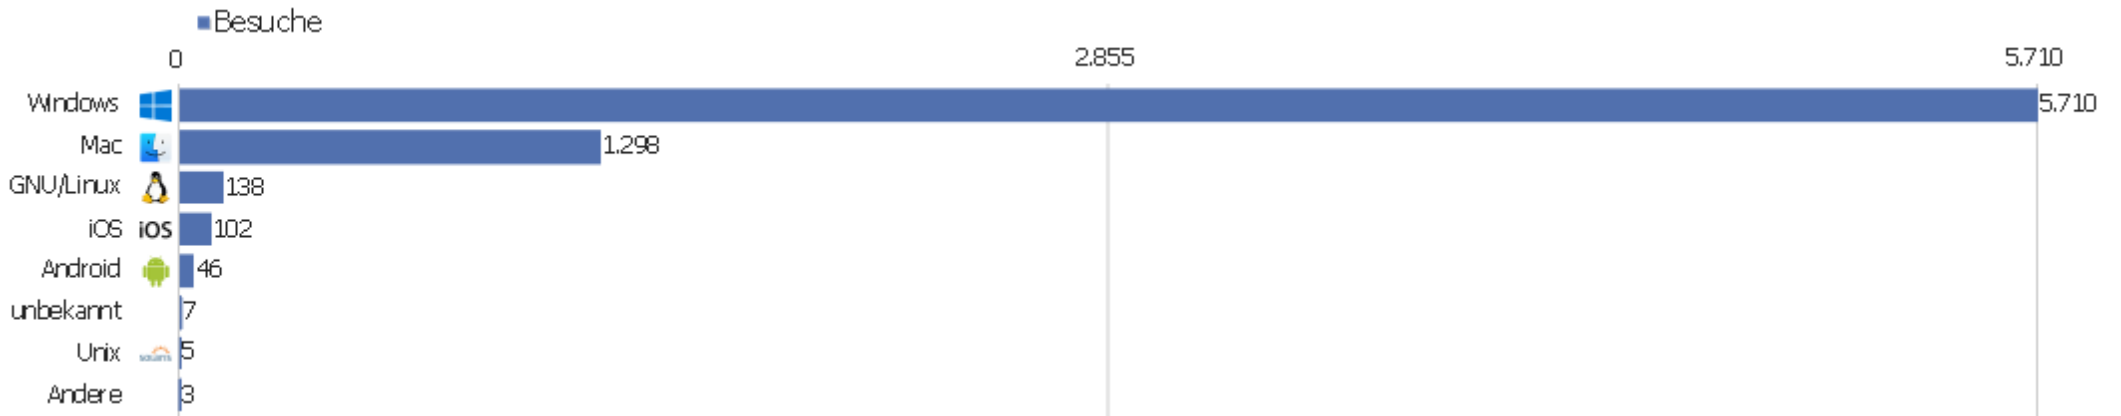

Browser

Browser	Besuche	Aktionen	Aktionen pro Besuch	Durchschnittszeit auf der Website	Absprungrate	Umsatz
Firefox	3.295	27.545	8	00:07:30	22 %	0 €
Internet Explorer	1.711	15.111	9	00:08:42	19 %	0 €
Safari	1.202	6.144	5	00:04:36	49 %	0 €
Chrome	835	6.952	8	00:07:27	24 %	0 €
Opera	209	1.047	5	00:03:07	38 %	0 €
SM;	30	95	3	00:03:47	43 %	0 €
Chrome Frame	7	30	4	00:02:30	14 %	0 €
ICab	5	47	9	00:07:51	40 %	0 €
Netscape	5	12	2	00:00:15	80 %	0 €
Midori	3	40	13	00:25:30	0 %	0 €
BP;	2	5	3	00:00:41	0 %	0 €
CometBird	1	1	1	00:00:00	100 %	0 €
Iron	1	1	1	00:00:00	100 %	0 €
Konqueror	1	59	59	00:56:54	0 %	0 €

Tenta Browser	1	1	1	00:00:00	100 %	0 €
unbekannt	1	20	20	00:38:06	0 %	0 €

Betriebssystem-Familien

Betriebssystem-Familie	Besuche	Aktionen	Aktionen pro Besuch	Durchschnittszeit auf der Website	Absprungrate	Konversionsrate
Windows	5.710	47.953	8	00:07:43	23 %	0 %
Mac	1.298	7.278	6	00:05:04	43 %	0 %
GNU/Linux	138	1.045	8	00:07:23	25 %	0 %
iOS	102	480	5	00:03:49	47 %	0 %
Android	46	272	6	00:04:32	35 %	0 %
unbekannt	7	51	7	00:08:54	57 %	0 %
Unix	5	25	5	00:00:49	0 %	0 %
BlackBerry	2	5	3	00:00:41	0 %	0 %
Windows Mobile	1	1	1	00:00:00	100 %	0 %

Besuche nach Server-Zeit

Serverzeit - Stunde (Start des Besuchs)	Besuche	Aktionen	Aktionen pro Besuch	Durchschnittszeit auf der Website	Absprungrate	Umsatz
00 Uhr	103	1.141	11	00:09:49	26 %	0 €
01 Uhr	62	473	8	00:06:11	34 %	0 €
02 Uhr	46	248	5	00:04:53	37 %	0 €
03 Uhr	39	131	3	00:03:01	54 %	0 €
04 Uhr	38	406	11	00:09:11	13 %	0 €
05 Uhr	38	327	9	00:03:19	24 %	0 €
06 Uhr	60	407	7	00:04:58	23 %	0 €
07 Uhr	129	997	8	00:05:07	33 %	0 €
08 Uhr	257	1.548	6	00:05:04	29 %	0 €
09 Uhr	450	2.856	6	00:05:12	29 %	0 €
10 Uhr	550	3.393	6	00:05:50	28 %	0 €
11 Uhr	614	4.576	8	00:06:45	26 %	0 €
12 Uhr	548	4.131	8	00:07:35	22 %	0 €
13 Uhr	544	3.745	7	00:06:26	26 %	0 €