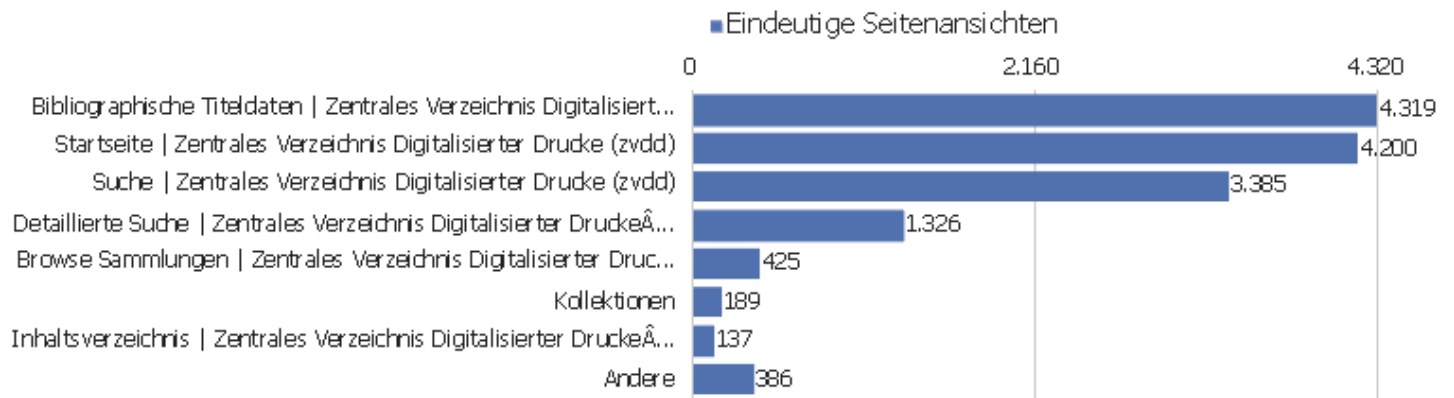

Titel der Ausstiegsseite

Titel der Ausstiegsseite	Ausstiege	Eindeutige Seitenansichten	Ausstiegsrate	Durchschn. Generierungszeit
Bibliographische Titeldaten | Zentrales Verzeichnis D	3.261	4.319	76 %	0,72 Sek.
Startseite | Zentrales Verzeichnis Digitalisierter Dr	1.253	4.200	30 %	0,73 Sek.
Suche | Zentrales Verzeichnis Digitalisierter Drucke (zvdd)	1.646	3.385	49 %	1,21 Sek.
Detaillierte Suche | Zentrales Verzeichnis Digitalisi	715	1.326	54 %	1,42 Sek.
Browse Sammlungen | Zentrales Verzeichnis Digitalisie	196	425	46 %	1,67 Sek.
Kollektionen/Sammlungen | Zentrales Verzeichnis Digit	75	189	40 %	3,2 Sek.
Inhaltsverzeichnis | Zentrales Verzeichnis Digitalisi	31	137	23 %	0,65 Sek.
Digitale Sammlungen | Zentrales Verzeichnis Digitalis	22	99	22 %	3,39 Sek.
Seite nicht gefunden | Zentrales Verzeichnis Digitali	14	58	24 %	0,54 Sek.
Anmelden | Zentrales Verzeichnis Digitalisierter Druc	16	37	43 %	1,34 Sek.
Strukturdaten | Zentrales Verzeichnis Digitalisierter	23	31	74 %	0,63 Sek.
Hilfe zur Suche | Zentrales Verzeichnis Digitalisiert	3	26	12 %	0,69 Sek.
Dokumentation | Zentrales Verzeichnis Digitalisierter	2	19	11 %	0,36 Sek.
Sitemap | Zentrales Verzeichnis Digitalisierter Druck	3	18	17 %	0,43 Sek.
ZVDD Validator | Zentrales Verzeichnis Digitalisierte	12	17	71 %	1,28 Sek.
Ansprechpartner | Zentrales Verzeichnis Digitalisiert	2	16	13 %	0,43 Sek.
Datenformate im Überblick | Zentrales Verzeichnis Di	5	16	31 %	0,37 Sek.
Impressum | Zentrales Verzeichnis Digitalisierter Dru	4	13	31 %	0,58 Sek.
zvdd: Browse Sammlungen	2	9	22 %	16,06 Sek.
Technische Architektur | Zentrales Verzeichnis Digita	1	4	25 %	0,29 Sek.
Weitere Informationen | Zentrales Verzeichnis Digital	1	4	25 %	0,42 Sek.
Zugriffsstatistik | Zentrales Verzeichnis Digitalisie	3	4	75 %	0,49 Sek.
Startseite | Zentrales Verzeichnis Digitalisierter Druc	1	3	33 %	0 Sek.
Andere	9	12	75 %	0,87 Sek.