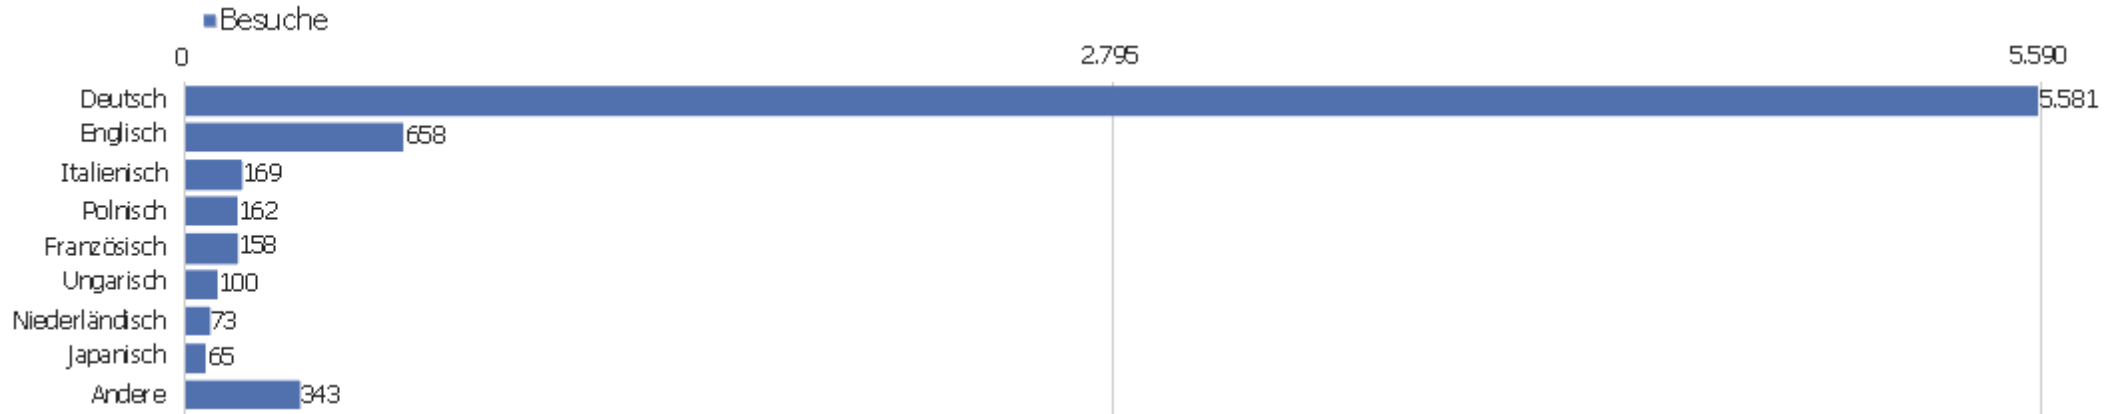

Browsersprache

Sprache	Besuche	Aktionen	Aktionen pro Besuch	Durchschnittszeit auf der Website	Absprungrate	Konversionsrate
Deutsch	5.581	44.603	8	00:07:08	26 %	0 %
Englisch	658	5.702	9	00:09:10	25 %	0 %
Italienisch	169	861	5	00:04:52	25 %	0 %
Polnisch	162	1.238	8	00:07:56	42 %	0 %
Französisch	158	721	5	00:04:07	23 %	0 %
Ungarisch	100	799	8	00:12:09	12 %	0 %
Niederländisch	73	376	5	00:04:47	26 %	0 %
Japanisch	65	398	6	00:07:41	20 %	0 %
Russisch	57	567	10	00:04:10	49 %	0 %
Tschechisch	57	407	7	00:04:33	44 %	0 %
Spanisch	36	198	6	00:02:27	47 %	0 %
Schwedisch	35	286	8	00:07:16	29 %	0 %
Portugiesisch	33	132	4	00:04:23	45 %	0 %
Litauisch	17	177	10	00:07:38	29 %	0 %