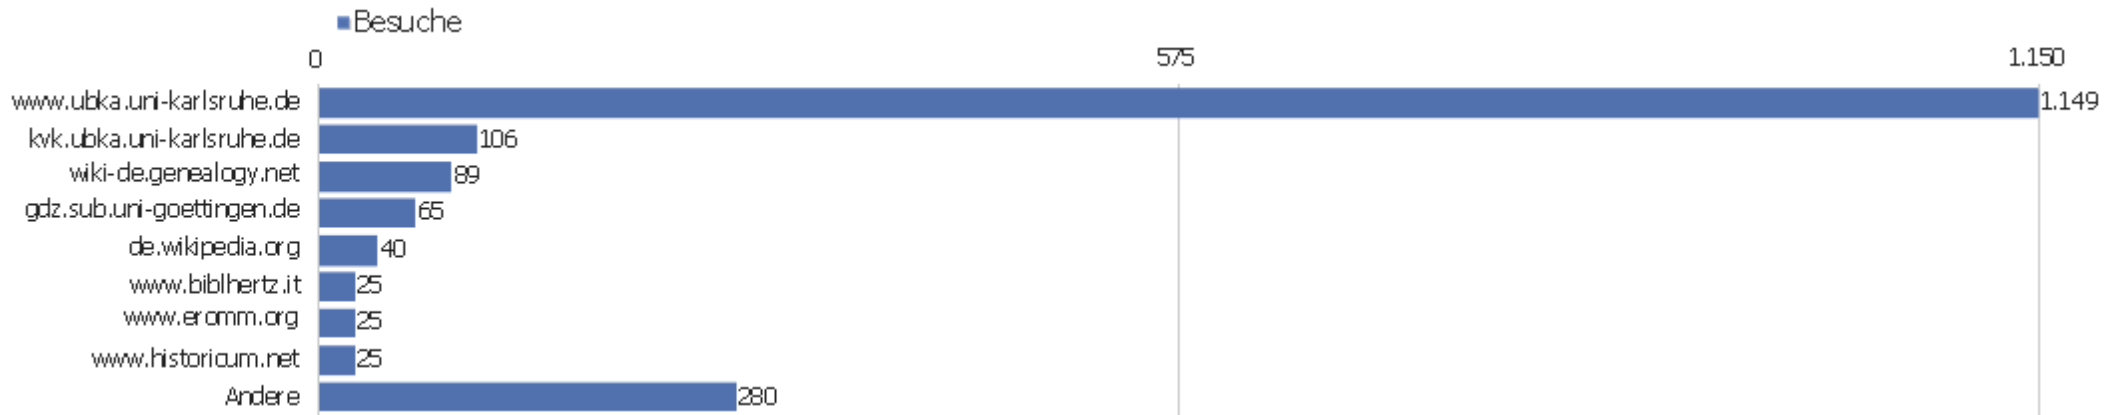

Websites

Website	Besuche	Aktionen	Aktionen pro Besuch	Durchschnittszeit auf der Website	Absprungrate	Umsatz
www.ubka.uni-karlsruhe.de/ - Andere	984	3.279	3	00:03:52	33 %	0 €
wiki-de.genealogy.net/Portal:DigiBib	71	1.006	14	00:09:06	8 %	0 €
gdz.sub.uni-goettingen.de/gdz/	58	1.029	18	00:10:33	14 %	0 €
kvk.ubka.uni-karlsruhe.de/ - Andere	55	263	5	00:06:55	29 %	0 €
www.historicum.net/recherche/digitalisierte-quellen/tex	23	430	19	00:15:29	4 %	0 €
www.ubka.uni-karlsruhe.de/kvk.html	18	100	6	00:04:42	28 %	0 €
www.ubka.uni-karlsruhe.de/kvk/view-title/index.php?kata	18	97	5	00:07:18	33 %	0 €
www.ub.uni-paderborn.de/recherchieren/suchmaschinen.sht	14	92	7	00:05:18	21 %	0 €
www.ubka.uni-karlsruhe.de/kvk/view-title/index.php?kata	13	17	1	00:02:49	77 %	0 €
www.biblhertz.it/?id=49	12	133	11	00:12:46	8 %	0 €
www.sub.uni-goettingen.de/sammlungen/alte-drucke-1501-1	12	137	11	00:10:35	17 %	0 €
de.wikipedia.org/wiki/Zentrales_Verzeichnis_Digitalisie	11	148	14	00:14:09	9 %	0 €
www.hab.de/de/home/wissenschaft/projekte/zentrales-verz	9	116	13	00:09:25	11 %	0 €
www.abendmusiken-basel.ch/Literatur.Links/Literatur.Lin	8	85	11	00:15:42	0 %	0 €