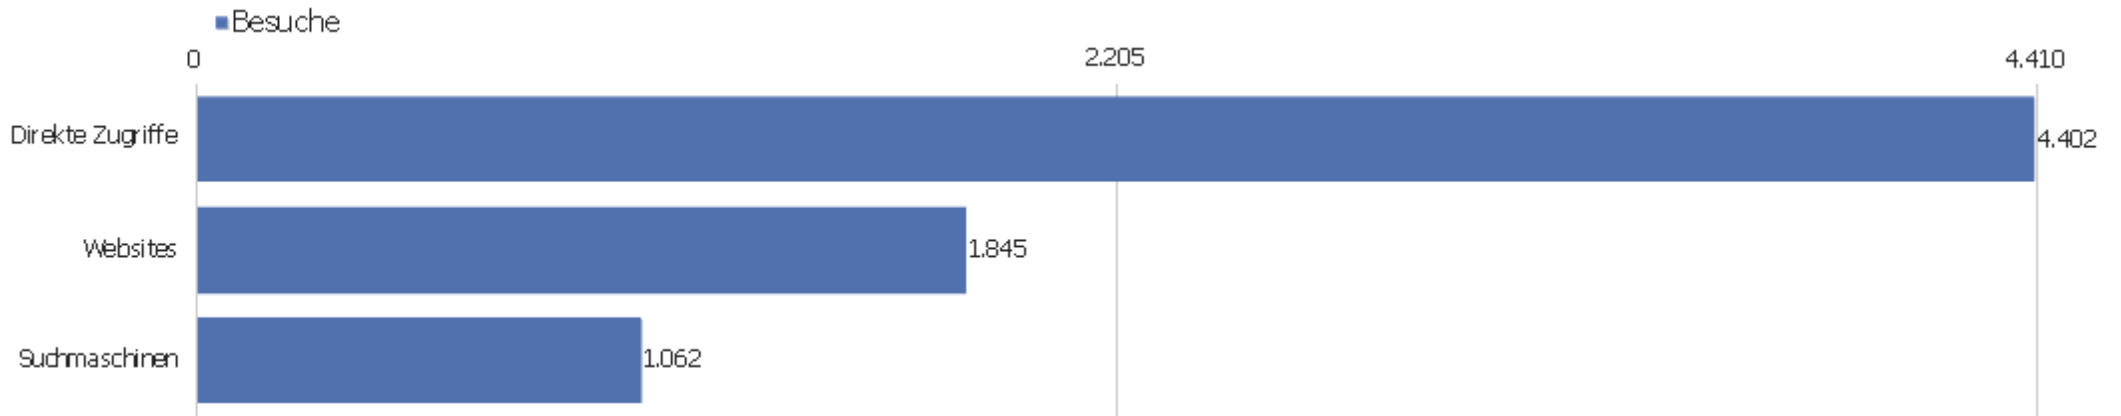

Kanaltyp

Kanaltyp	Besuche	Aktionen	Aktionen pro Besuch	Durchschnittszeit auf der Website	Absprungrate	Umsatz
Direkte Zugriffe	4.402	36.371	8	00:07:58	26 %	0 €
Websites	1.845	10.236	6	00:04:58	29 %	0 €
Suchmaschinen	1.062	10.503	10	00:07:37	26 %	0 €