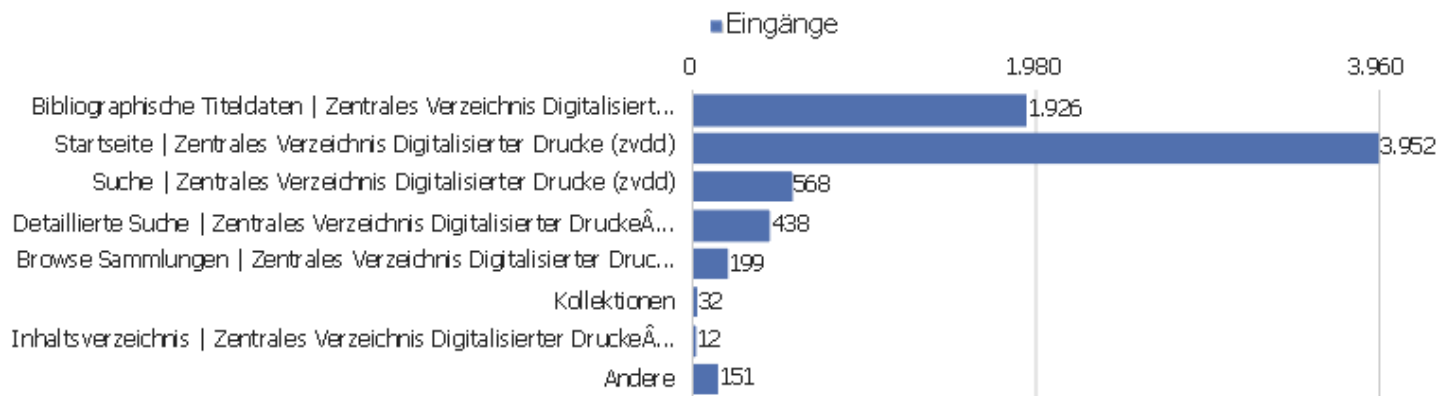

Titel der Einstiegsseite

Titel der Einstiegsseite	Eingänge	Absprünge	Absprungrate	Durchschn. Generierungszeit
Bibliographische Titeldaten | Zentrales Verzeichnis D	1.926	765	40 %	0,72 Sek.
Startseite | Zentrales Verzeichnis Digitalisierter Dr	3.952	840	21 %	0,73 Sek.
	568	106	19 %	1,21 Sek.
Detaillierte Suche | Zentrales Verzeichnis Digitalisi	438	94	21 %	1,42 Sek.
Browse Sammlungen | Zentrales Verzeichnis Digitalisie	199	75	38 %	1,67 Sek.
Kollektionen/Sammlungen | Zentrales Verzeichnis Digi	32	16	50 %	3,2 Sek.
Inhaltsverzeichnis | Zentrales Verzeichnis Digitalisi	12	5	42 %	0,65 Sek.
Digitale Sammlungen | Zentrales Verzeichnis Digitalis	42	11	26 %	3,39 Sek.
Seite nicht gefunden | Zentrales Verzeichnis Digitali	55	14	25 %	0,54 Sek.
Anmelden | Zentrales Verzeichnis Digitalisierter Druc	5	2	40 %	1,34 Sek.
Strukturdaten | Zentrales Verzeichnis Digitalisierter	22	21	95 %	0,63 Sek.
Dokumentation | Zentrales Verzeichnis Digitalisierter	1	1	100 %	0,36 Sek.
Sitemap | Zentrales Verzeichnis Digitalisierter Druck	11	1	9 %	0,43 Sek.
ZVDD Validator | Zentrales Verzeichnis Digitalisierte	1	1	100 %	1,28 Sek.
Datenformate im Überblick | Zentrales Verzeichnis Di	2	0	0 %	0,37 Sek.
Impressum | Zentrales Verzeichnis Digitalisierter Dru	1	0	0 %	0,58 Sek.
zvdd: Browse Sammlungen	1	0	0 %	16,06 Sek.
Technische Architektur | Zentrales Verzeichnis Digita	1	0	0 %	0,29 Sek.
Startseite | Zentrales Verzeichnis Digitalisierter Druc	3	1	33 %	0 Sek.
Cerca | directory centrale Stampe digitalizzati (zvdd)	1	0	0 %	0,72 Sek.
Home | directory centrale Stampe digitalizzati (zvdd)	1	0	0 %	0,6 Sek.
Bibliografické údaje Titul | Střední Directory Digi	1	0	0 %	1,25 Sek.
	1	0	0 %	0,9 Sek.
Andere	2	2	100 %	4,41 Sek.