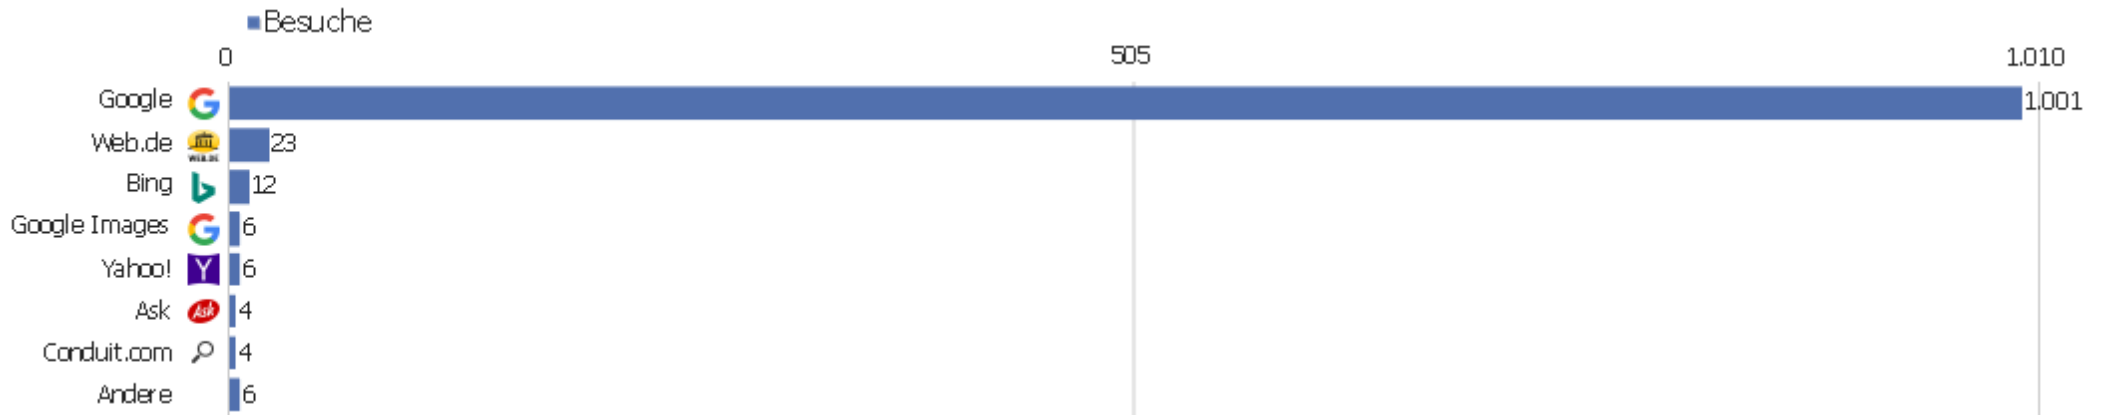

Suchmaschinen

Suchmaschine	Besuche	Aktionen	Aktionen pro Besuch	Durchschnittszeit auf der Website	Absprungrate	Umsatz
Google - Suchbegriff nicht definiert	454	4.590	10	00:08:32	25 %	0 €
Google - zvdd	247	3.148	13	00:09:14	3 %	0 €
Google - Andere	186	1.203	7	00:04:42	52 %	0 €
Web.de - zvdd	18	420	23	00:17:04	0 %	0 €
Google - zvdd.de	10	139	14	00:05:22	10 %	0 €
Google - zentrales verzeichnis digitalisierter drucke	9	128	14	00:06:40	0 %	0 €
Google - strukturdaten definition	8	8	1	00:00:00	100 %	0 €
Google - verzeichnis digitalisierter drucke	7	82	12	00:05:06	0 %	0 €
Bing - zvdd	5	31	6	00:10:42	20 %	0 €
Google - digitalisierte bücher	5	82	16	00:07:31	0 %	0 €
Ask - zvdd	4	91	23	00:13:36	0 %	0 €
Google - gabriel de biel sermones	4	4	1	00:00:00	100 %	0 €
Google - zentralverzeichnis digitalisierter drucke	4	22	6	00:03:11	25 %	0 €
Google - digitale sammlungen	3	58	19	00:18:08	0 %	0 €