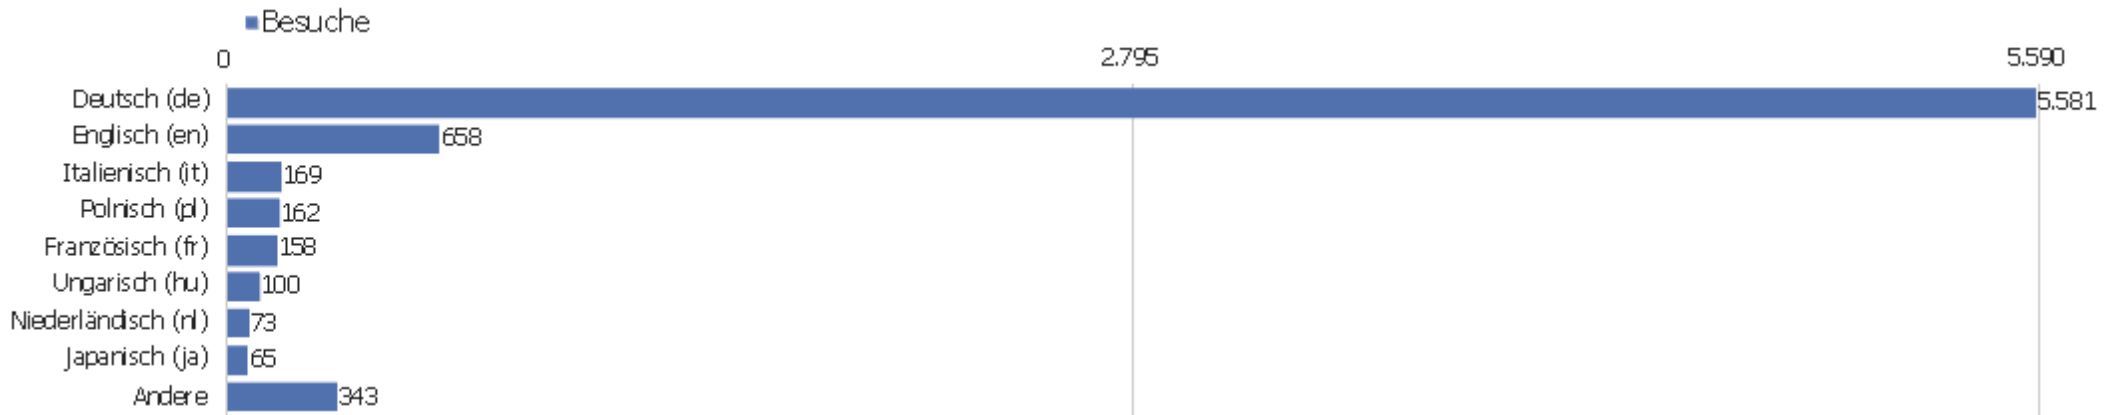

Sprach-Code

Sprache	Besuche	Aktionen	Aktionen pro Besuch	Durchschnittszeit auf der Website	Absprungrate	Konversionsrate
Deutsch (de)	5.581	44.603	8	00:07:08	26 %	0 %
Englisch (en)	658	5.702	9	00:09:10	25 %	0 %
Italienisch (it)	169	861	5	00:04:52	25 %	0 %
Polnisch (pl)	162	1.238	8	00:07:56	42 %	0 %
Französisch (fr)	158	721	5	00:04:07	23 %	0 %
Ungarisch (hu)	100	799	8	00:12:09	12 %	0 %
Niederländisch (nl)	73	376	5	00:04:47	26 %	0 %
Japanisch (ja)	65	398	6	00:07:41	20 %	0 %
Russisch (ru)	57	567	10	00:04:10	49 %	0 %
Tschechisch (cs)	57	407	7	00:04:33	44 %	0 %
Spanisch (es)	36	198	6	00:02:27	47 %	0 %
Schwedisch (sv)	35	286	8	00:07:16	29 %	0 %
Portugiesisch (pt)	33	132	4	00:04:23	45 %	0 %
Litauisch (lt)	17	177	10	00:07:38	29 %	0 %