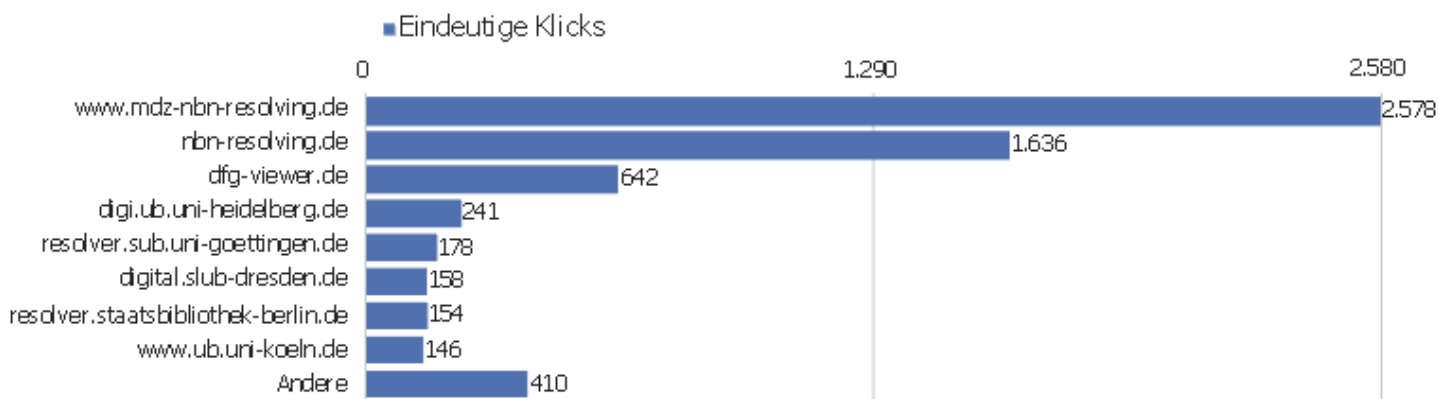

Ausgehende Verweise

Gewählter ausgehender Verweis

Eindeutige Klicks

Gewählter ausgehender Verweis	Eindeutige Klicks	Klicks
www.mdz-nbn-resolving.de/ - Andere	2.347	2.547
nbn-resolving.de/ - Andere	1.416	1.514
dfg-viewer.de/ - Andere	515	540
digi.ub.uni-heidelberg.de/ - Andere	125	141
resolver.sub.uni-goettingen.de/ - Andere	75	90
digital.slub-dresden.de/ - Andere	52	56
resolver.staatsbibliothek-berlin.de/ - Andere	44	54
www.ub.uni-koeln.de/ - Andere	33	35
gso.gbv.de/ - Andere	10	10
dfg-viewer.de/v2?set[mets]=http://www.zvdd.de/dms/metsr	9	11
www.mdz-nbn-resolving.de/urn/resolver.pl?urn=urn:nbn:de	7	8
nbn-resolving.de/urn/resolver.pl?urn=urn:nbn:de:bvb:12-	6	6
www.mdz-nbn-resolving.de/urn/resolver.pl?urn=urn:nbn:de	6	6
dfg-viewer.de/	5	5
www.hbz-nrw.de/	5	6
www.mdz-nbn-resolving.de/urn/resolver.pl?urn=urn:nbn:de	5	6
digi.ub.uni-heidelberg.de/diglit/jugend1937	4	8
nbn-resolving.de/urn/resolver.pl?urn=urn:nbn:de:bvb:12-	4	4
nbn-resolving.de/urn/resolver.pl?urn=urn:nbn:de:bvb:12-	4	4
nbn-resolving.de/urn/resolver.pl?urn=urn:nbn:de:bvb:12-	4	6
nbn-resolving.de/urn/resolver.pl?urn=urn:nbn:de:bvb:12-	4	4
www.gbv.de/	4	4
www.mdz-nbn-resolving.de/urn/resolver.pl?urn=urn:nbn:de	4	4
Ander e	1.455	1.652