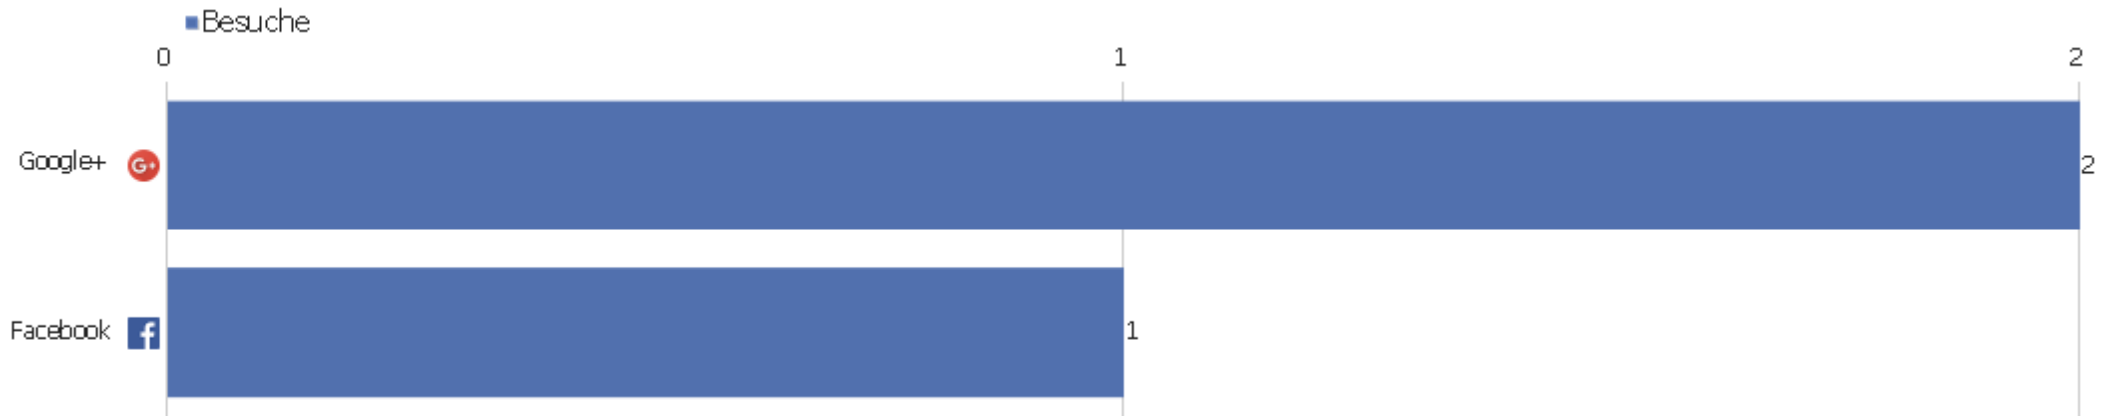

Soziale Netzwerke

Soziales Netzwerk	Besuche	Aktionen	Aktionen pro Besuch	Durchschnittszeit auf der Website	Absprungrate	Konversionsrate
Facebook - m.facebook.com	1	1	1	00:00:00	100 %	0 %
Google+ - plus.url.google.com/url?sa=z&n=1374957006	1	1	1	00:00:00	100 %	0 %
Google+ - plus.url.google.com/url?sa=z&n=1375170238	1	1	1	00:00:00	100 %	0 %