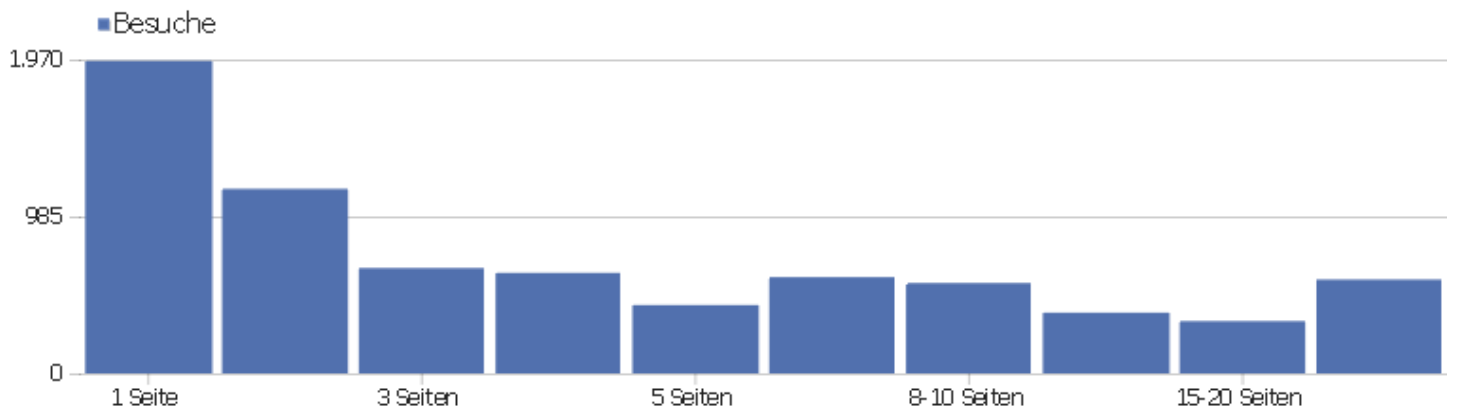

Besuchslänge

Besuchsdauer	Besuche
0-10s	2.524
11-30s	849
31-60s	619
1-2 Min.	651
2-4 Min.	587
4-7 Min.	409
7-10 Min.	273
10-15 Min.	322
15-30 Min.	583
30+ Min.	514

Seiten pro Besuch

Seiten pro Besuch

Besuche