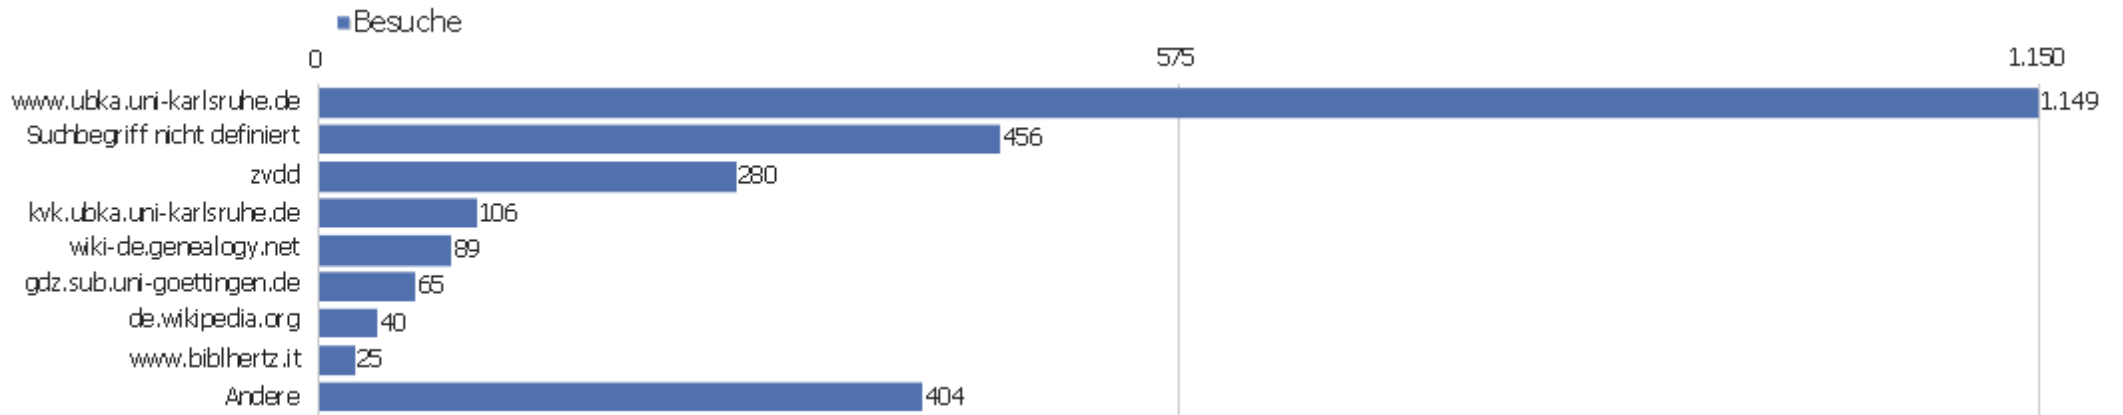

Alle Kanäle

Verweis	Besuche	Aktionen	Aktionen pro Besuch	Durchschnittszeit auf der Website	Absprungrate	Konversionsrate
www.ubka.uni-karlsruhe.de	1.149	3.797	3	00:03:53	33 %	0 %
Suchbegriff nicht definiert	456	4.593	10	00:08:30	25 %	0 %
zvdd	280	3.772	14	00:09:56	3 %	0 %
kvk.ubka.uni-karlsruhe.de	106	560	5	00:06:13	25 %	0 %
wiki-de.genealogy.net	89	1.081	12	00:07:36	17 %	0 %
gdz.sub.uni-goettingen.de	65	1.079	17	00:09:39	12 %	0 %
de.wikipedia.org	40	308	8	00:05:21	25 %	0 %
www.biblhertz.it	25	467	19	00:18:46	8 %	0 %
www.eromm.org	25	73	3	00:03:11	48 %	0 %
www.historicum.net	25	444	18	00:14:23	8 %	0 %
www.sub.uni-goettingen.de	16	167	10	00:09:21	13 %	0 %
www.ub.uni-paderborn.de	14	92	7	00:05:18	21 %	0 %
www.hab.de	11	122	11	00:07:46	9 %	0 %
zvdd.de	10	139	14	00:05:22	10 %	0 %