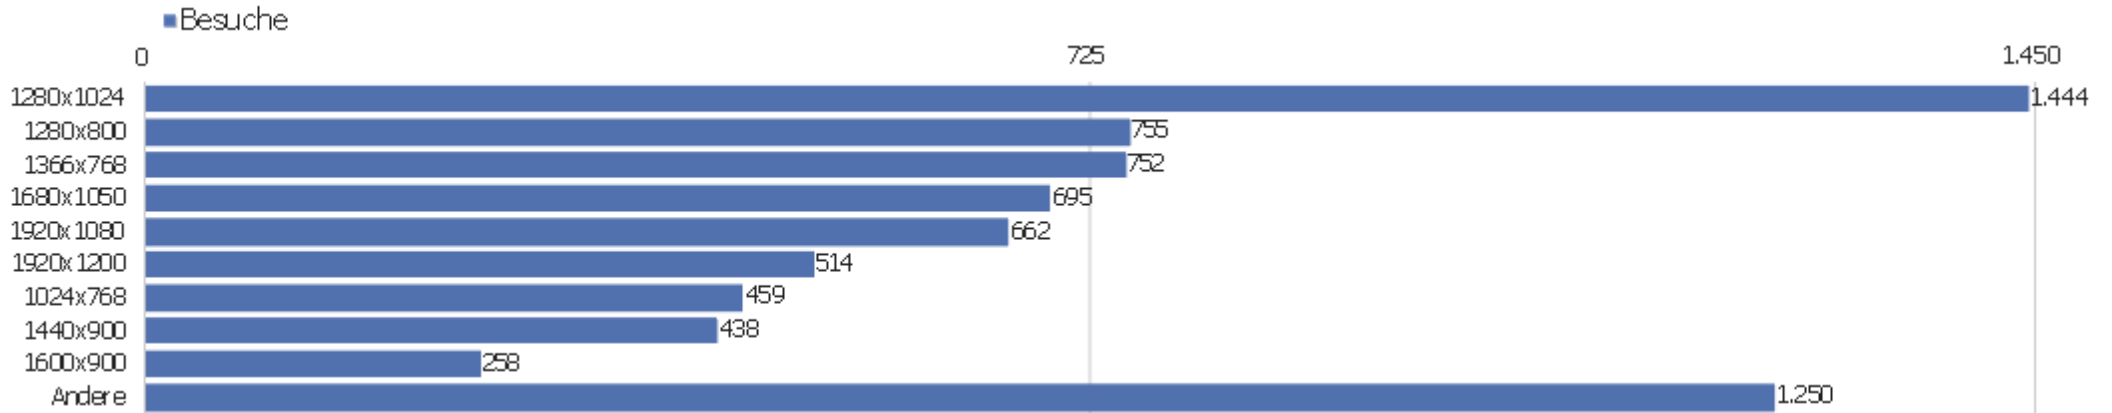

Bildschirmauflösungen

Auflösung	Besuche	Aktionen	Aktionen pro Besuch	Durchschnittszeit auf der Website	Absprungrate	Konversionsrate
1280x1024	1.444	13.203	9	00:08:20	25 %	0 %
1280x800	755	4.184	6	00:04:48	38 %	0 %
1366x768	752	5.428	7	00:06:33	23 %	0 %
1680x1050	695	5.852	8	00:08:39	27 %	0 %
1920x1080	662	5.607	9	00:07:49	25 %	0 %
1920x1200	514	4.949	10	00:07:45	33 %	0 %
1024x768	459	4.329	9	00:09:41	22 %	0 %
1440x900	438	2.740	6	00:05:59	28 %	0 %
1600x900	258	2.014	8	00:07:39	24 %	0 %
1536x864	99	901	9	00:09:04	15 %	0 %
1024x600	95	773	8	00:08:01	14 %	0 %
2560x1440	84	396	5	00:03:30	23 %	0 %
1280x960	56	307	6	00:05:56	16 %	0 %
1024x819	55	674	12	00:11:19	24 %	0 %