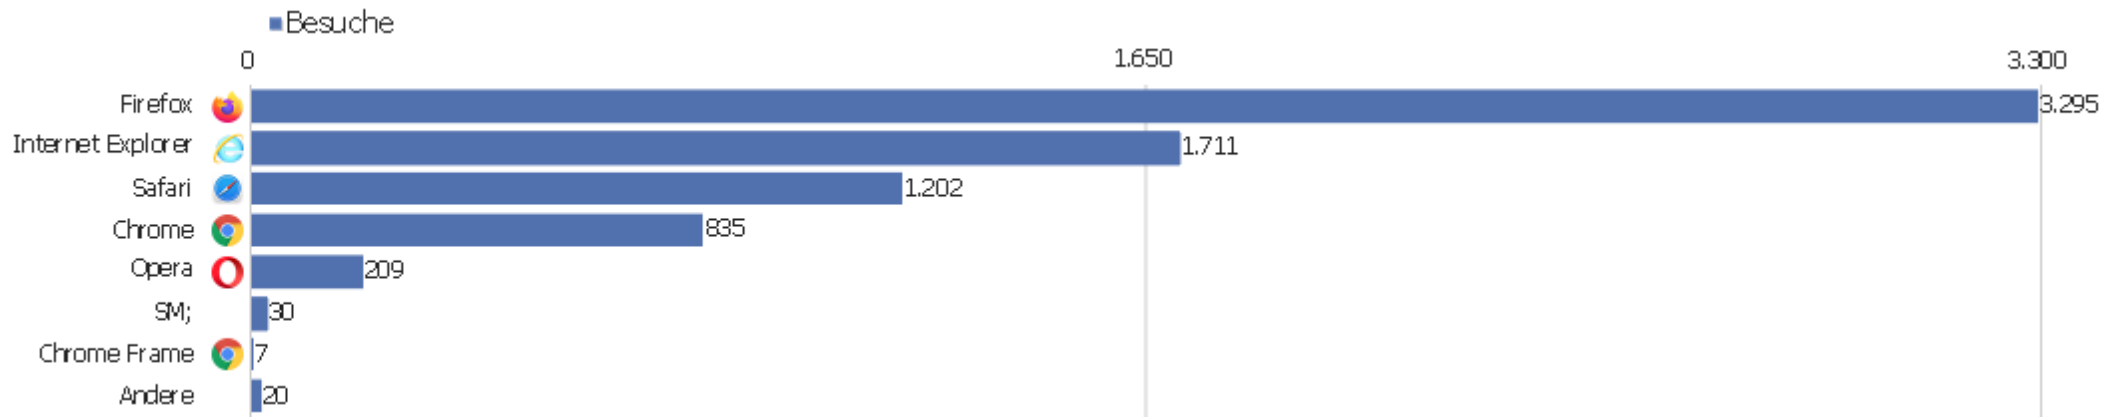

Gerätetyp

Es stehen keine Daten für diesen Bericht zur Verfügung.

Bildschirmauflösungen

Auflösung	Besuche	Aktionen	Aktionen pro Besuch	Durchschnittszeit auf der Website	Absprungrate	Konversionsrate
1280x1024	1.444	13.203	9	00:08:20	25 %	0 %
1280x800	755	4.184	6	00:04:48	38 %	0 %
1366x768	752	5.428	7	00:06:33	23 %	0 %
1680x1050	695	5.852	8	00:08:39	27 %	0 %
1920x1080	662	5.607	9	00:07:49	25 %	0 %
1920x1200	514	4.949	10	00:07:45	33 %	0 %
1024x768	459	4.329	9	00:09:41	22 %	0 %
1440x900	438	2.740	6	00:05:59	28 %	0 %
1600x900	258	2.014	8	00:07:39	24 %	0 %
1536x864	99	901	9	00:09:04	15 %	0 %
1024x600	95	773	8	00:08:01	14 %	0 %
2560x1440	84	396	5	00:03:30	23 %	0 %
1280x960	56	307	6	00:05:56	16 %	0 %
1024x819	55	674	12	00:11:19	24 %	0 %

Browser

Browser	Besuche	Aktionen	Aktionen pro Besuch	Durchschnittszeit auf der Website	Absprungrate	Umsatz
Firefox	3.295	27.545	8	00:07:30	22 %	0 €
Internet Explorer	1.711	15.111	9	00:08:42	19 %	0 €
Safari	1.202	6.144	5	00:04:36	49 %	0 €
Chrome	835	6.952	8	00:07:27	24 %	0 €
Opera	209	1.047	5	00:03:07	38 %	0 €
SM;	30	95	3	00:03:47	43 %	0 €
Chrome Frame	7	30	4	00:02:30	14 %	0 €
ICab	5	47	9	00:07:51	40 %	0 €
Netscape	5	12	2	00:00:15	80 %	0 €
Midori	3	40	13	00:25:30	0 %	0 €
BP;	2	5	3	00:00:41	0 %	0 €
CometBird	1	1	1	00:00:00	100 %	0 €
Iron	1	1	1	00:00:00	100 %	0 €
Konqueror	1	59	59	00:56:54	0 %	0 €