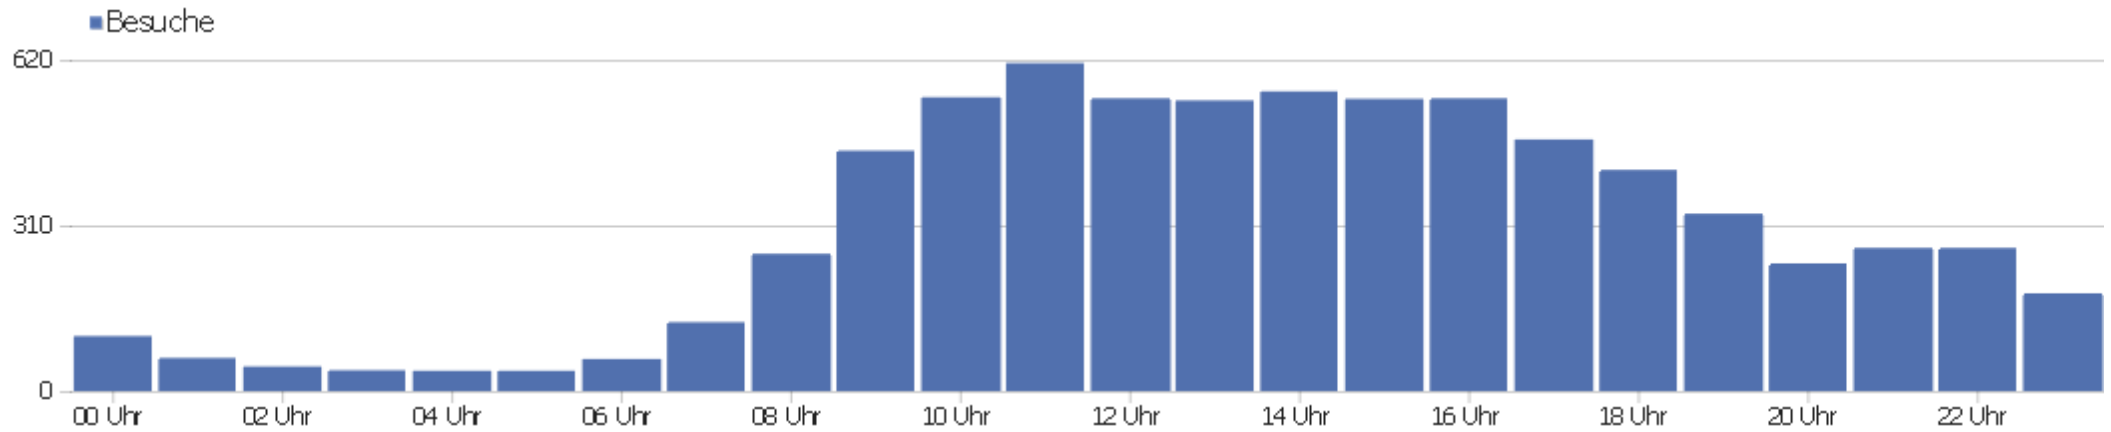

Browser

Browser	Besuche	Aktionen	Aktionen pro Besuch	Durchschnittszeit auf der Website	Absprungrate	Umsatz
Firefox	3.295	27.545	8	00:07:30	22 %	0 €
Internet Explorer	1.711	15.111	9	00:08:42	19 %	0 €
Safari	1.202	6.144	5	00:04:36	49 %	0 €
Chrome	835	6.952	8	00:07:27	24 %	0 €
Opera	209	1.047	5	00:03:07	38 %	0 €
SM;	30	95	3	00:03:47	43 %	0 €
Chrome Frame	7	30	4	00:02:30	14 %	0 €
ICab	5	47	9	00:07:51	40 %	0 €
Netscape	5	12	2	00:00:15	80 %	0 €
Midori	3	40	13	00:25:30	0 %	0 €
BP;	2	5	3	00:00:41	0 %	0 €
CometBird	1	1	1	00:00:00	100 %	0 €
Iron	1	1	1	00:00:00	100 %	0 €
Konqueror	1	59	59	00:56:54	0 %	0 €

Tenta Browser	1	1	1	00:00:00	100 %	0 €
unbekannt	1	20	20	00:38:06	0 %	0 €

Betriebssystem-Familien

Betriebssystem-Familie	Besuche	Aktionen	Aktionen pro Besuch	Durchschnittszeit auf der Website	Absprungrate	Konversionsrate
Windows	5.710	47.953	8	00:07:43	23 %	0 %
Mac	1.298	7.278	6	00:05:04	43 %	0 %
GNU/Linux	138	1.045	8	00:07:23	25 %	0 %
iOS	102	480	5	00:03:49	47 %	0 %
Android	46	272	6	00:04:32	35 %	0 %
unbekannt	7	51	7	00:08:54	57 %	0 %
Unix	5	25	5	00:00:49	0 %	0 %
BlackBerry	2	5	3	00:00:41	0 %	0 %
Windows Mobile	1	1	1	00:00:00	100 %	0 %

Besuche nach Server-Zeit

Serverzeit - Stunde (Start des Besuchs)	Besuche	Aktionen	Aktionen pro Besuch	Durchschnittszeit auf der Website	Absprungrate	Umsatz
00 Uhr	103	1.141	11	00:09:49	26 %	0 €
01 Uhr	62	473	8	00:06:11	34 %	0 €
02 Uhr	46	248	5	00:04:53	37 %	0 €
03 Uhr	39	131	3	00:03:01	54 %	0 €
04 Uhr	38	406	11	00:09:11	13 %	0 €
05 Uhr	38	327	9	00:03:19	24 %	0 €
06 Uhr	60	407	7	00:04:58	23 %	0 €
07 Uhr	129	997	8	00:05:07	33 %	0 €
08 Uhr	257	1.548	6	00:05:04	29 %	0 €
09 Uhr	450	2.856	6	00:05:12	29 %	0 €
10 Uhr	550	3.393	6	00:05:50	28 %	0 €
11 Uhr	614	4.576	8	00:06:45	26 %	0 €
12 Uhr	548	4.131	8	00:07:35	22 %	0 €
13 Uhr	544	3.745	7	00:06:26	26 %	0 €