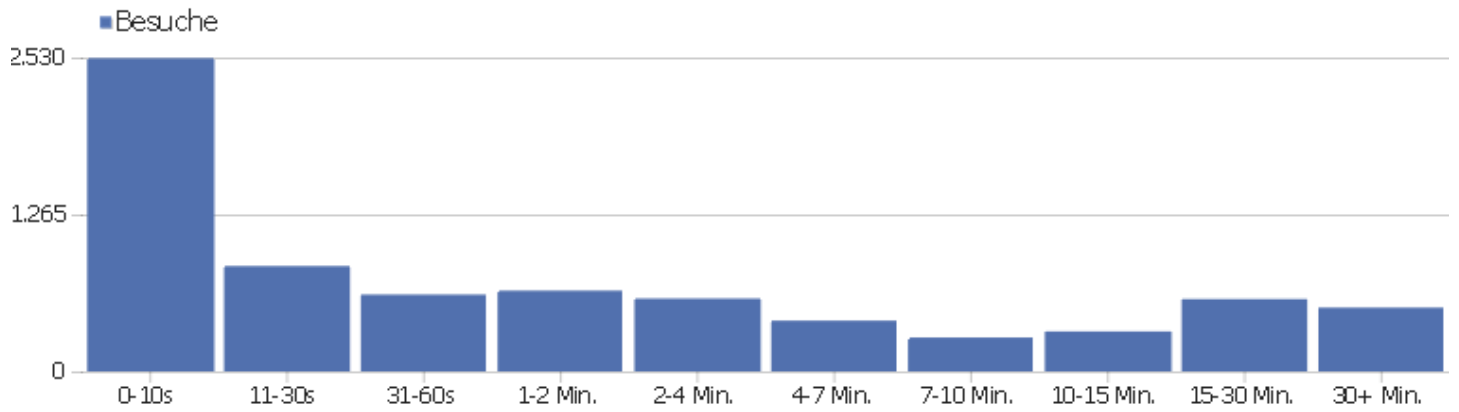

Besuchslänge

Besuchsdauer	Besuche
0-10s	2.524
11-30s	849
31-60s	619
1-2 Min.	651
2-4 Min.	587
4-7 Min.	409
7-10 Min.	273
10-15 Min.	322
15-30 Min.	583
30+ Min.	514

Seiten pro Besuch

Seiten pro Besuch

Besuche