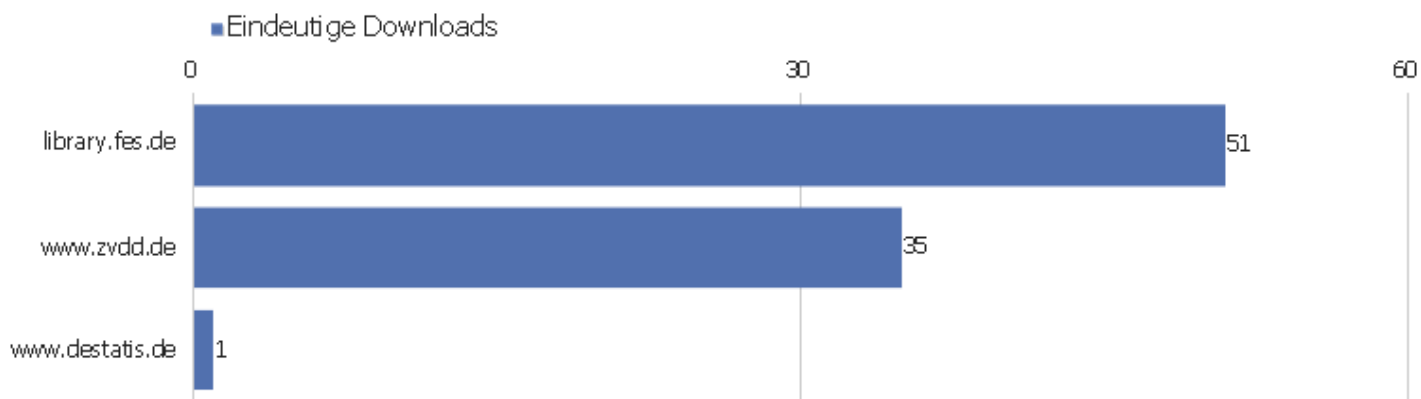

Downloads

Download-URL	Eindeutige Downloads	Downloads
www.zvdd.de/fileadmin/AGSDD-Redaktion/METS_Anwendungen	9	11
www.zvdd.de/fileadmin/AGSDD-Redaktion/zvdd_MODS_Applica	8	13
library.fes.de/prodok/fc98-02381.pdf	2	3
library.fes.de/spdspd/1958/581004.pdf	2	2
library.fes.de/spdspd/1990/900327.pdf	2	2
www.zvdd.de/fileadmin/AGSDD-Redaktion/zvdd_MODS_Applica	2	2
library.fes.de/pdf-files/netzquelle/a02-03943.pdf	1	1
library.fes.de/pdf-files/netzquelle/awo/awiii-98-580a.p	1	2
library.fes.de/pdf-files/netzquelle/awo/awiii686.pdf	1	1
library.fes.de/prodok/fa96-05559.pdf	1	1
library.fes.de/spdspd/1947/470107-teilt-mit.pdf	1	1
library.fes.de/spdspd/1947/470214.pdf	1	1
library.fes.de/spdspd/1947/470502.pdf	1	1
library.fes.de/spdspd/1949/490323.pdf	1	1
library.fes.de/spdspd/1949/490713.pdf	1	1
library.fes.de/spdspd/1949/491102.pdf	1	1
library.fes.de/spdspd/1950/500914.pdf	1	1
library.fes.de/spdspd/1950/501010.pdf	1	1
library.fes.de/spdspd/1951/510317.pdf	1	2
library.fes.de/spdspd/1951/510829.pdf	1	1
library.fes.de/spdspd/1953/530508.pdf	1	1
library.fes.de/spdspd/1953/530921.pdf	1	1
library.fes.de/spdspd/1956/560815.pdf	1	1
Andere	45	45