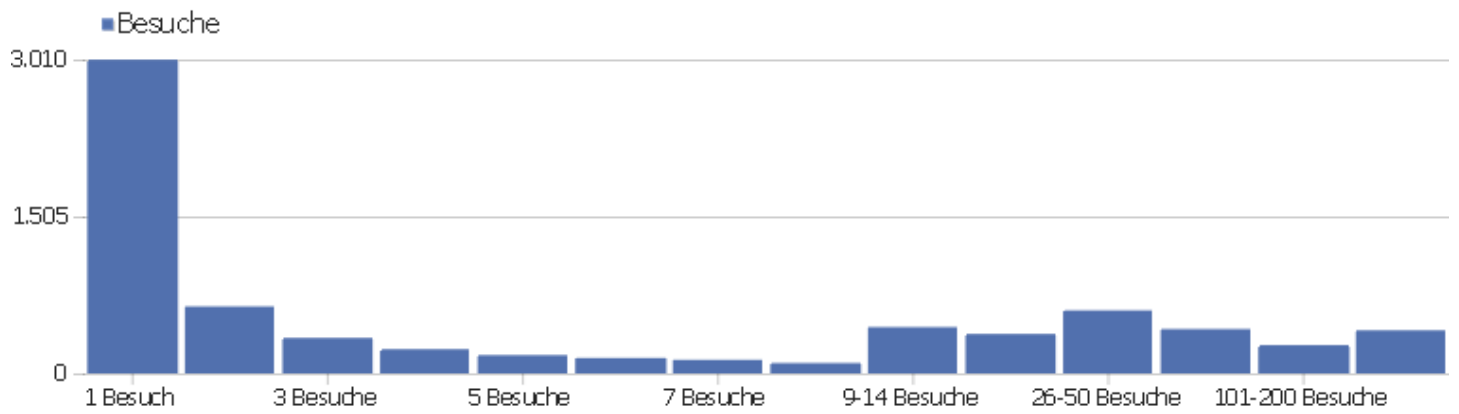

Besuchslänge

Besuchsdauer	Besuche
0-10s	2.524
11-30s	849
31-60s	619
1-2 Min.	651
2-4 Min.	587
4-7 Min.	409
7-10 Min.	273
10-15 Min.	322
15-30 Min.	583
30+ Min.	514

Seiten pro Besuch

Seiten pro Besuch

Besuche

1 Seite	1.961
2 Seiten	1.158
3 Seiten	661
4 Seiten	631
5 Seiten	429
6-7 Seiten	604
8-10 Seiten	567
11-14 Seiten	381
15-20 Seiten	328
21+ Seiten	589

Besuche nach Besuchszahl

Besuche nach Besuchszahl

Besuch
e %
Besuch
e

Besuchszahl	Besuche	%
1 Besuch	3.008	41 %
2 Besuche	642	9 %
3 Besuche	340	5 %
4 Besuche	232	3 %
5 Besuche	175	2 %
6 Besuche	148	2 %
7 Besuche	130	2 %
8 Besuche	99	1 %
9-14 Besuche	444	6 %
15-25 Besuche	378	5 %
26-50 Besuche	604	8 %
51-100 Besuche	425	6 %
101-200 Besuche	271	4 %
201+ Besuche	413	6 %