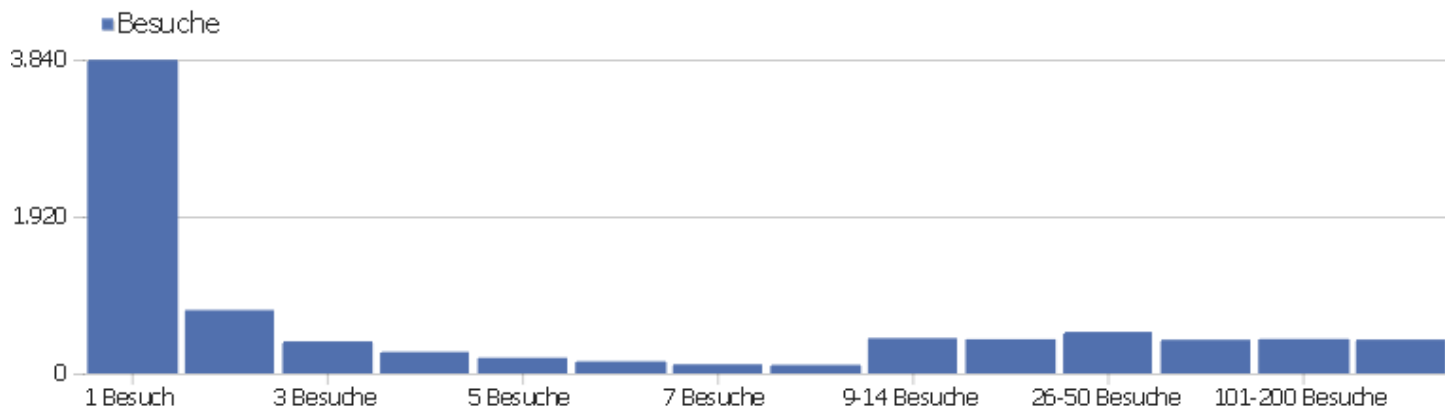

Besuchslänge

Besuchsdauer	Besuche
0-10s	2.882
11-30s	872
31-60s	721
1-2 Min.	693
2-4 Min.	692
4-7 Min.	577
7-10 Min.	361
10-15 Min.	371
15-30 Min.	708
30+ Min.	581

Seiten pro Besuch

Seiten pro Besuch

Besuche

1 Seite	2.265
2 Seiten	1.331
3 Seiten	762
4 Seiten	707
5 Seiten	497
6-7 Seiten	656
8-10 Seiten	603
11-14 Seiten	492
15-20 Seiten	397
21+ Seiten	713

Besuche nach Besuchszahl

Besuche nach Besuchszahl

Besuch
e %
Besuch
e