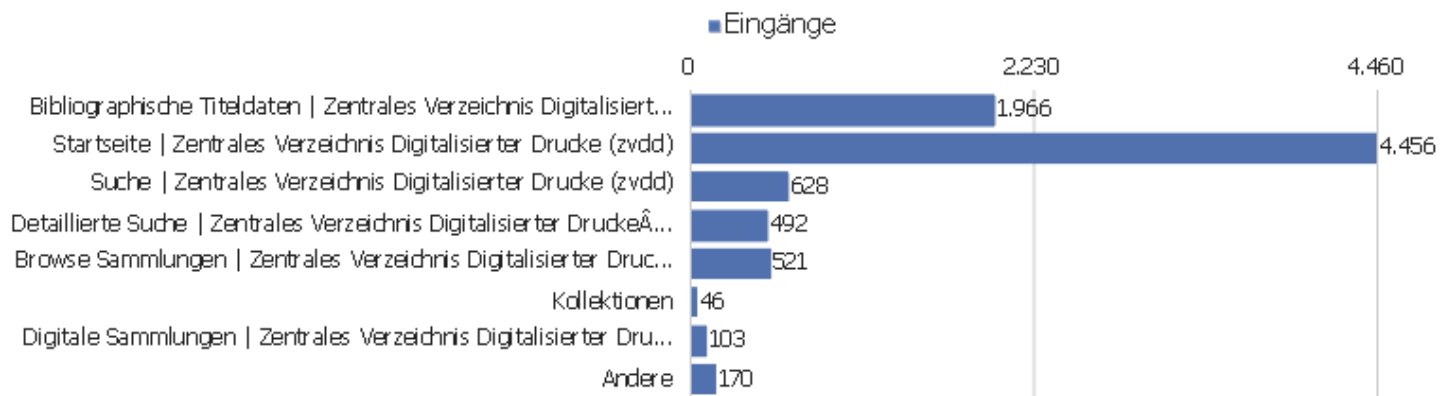

Titel der Einstiegsseite

Titel der Einstiegsseite	Eingänge	Absprünge	Absprungrate	Durchschn. Generierungszeit
Bibliographische Titeldaten | Zentrales Verzeichnis D	1.966	739	38 %	1,22 Sek.
Startseite | Zentrales Verzeichnis Digitalisierter Dr	4.456	875	20 %	1,04 Sek.
	628	184	29 %	1,63 Sek.
Detaillierte Suche | Zentrales Verzeichnis Digitalisi	492	122	25 %	2,37 Sek.
Browse Sammlungen | Zentrales Verzeichnis Digitalisie	521	201	39 %	2,07 Sek.
Kollektionen/Sammlungen | Zentrales Verzeichnis Digit	46	17	37 %	5,79 Sek.
Digitale Sammlungen | Zentrales Verzeichnis Digitalis	103	25	24 %	5,35 Sek.
Inhaltsverzeichnis | Zentrales Verzeichnis Digitalisi	36	20	56 %	1,83 Sek.
Seite nicht gefunden | Zentrales Verzeichnis Digitali	55	18	33 %	1,65 Sek.
Strukturdaten | Zentrales Verzeichnis Digitalisierter	27	24	89 %	2,07 Sek.
Anmelden | Zentrales Verzeichnis Digitalisierter Druc	3	2	67 %	0,53 Sek.
Datenformate im Überblick | Zentrales Verzeichnis Di	13	2	15 %	1,34 Sek.
zvdd: Browse Sammlungen	2	0	0 %	14,91 Sek.
Dokumentation | Zentrales Verzeichnis Digitalisierter	1	0	0 %	2,5 Sek.
Sitemap | Zentrales Verzeichnis Digitalisierter Druck	4	0	0 %	0,58 Sek.
ZVDD Validator | Zentrales Verzeichnis Digitalisierte	3	0	0 %	3,77 Sek.
Impressum | Zentrales Verzeichnis Digitalisierter Dru	1	1	100 %	0,59 Sek.
Startseite | Zentrales Verzeichnis Digitalisierter Druc	9	3	33 %	0 Sek.
Bibliographische Titeldaten | Zentrales Verzeichnis Dig	2	1	50 %	0 Sek.
	3	3	100 %	6,67 Sek.
Weitere Informationen | Zentrales Verzeichnis Digital	1	0	0 %	2,53 Sek.
zvdd: Suche	1	0	0 %	4,39 Sek.
OAI Repositories | Zentrales Verzeichnis Digitalisier	2	1	50 %	4,08 Sek.
Andere	7	5	71 %	1,47 Sek.