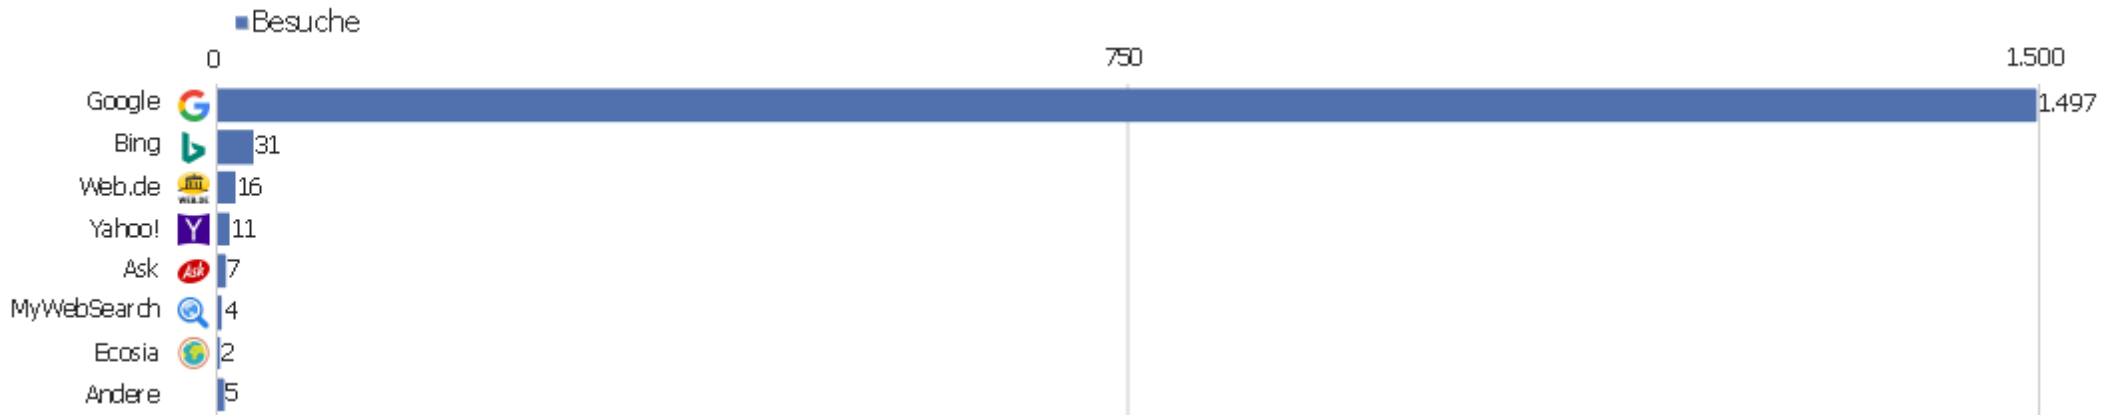

Suchmaschinen

Suchmaschine	Besuche	Aktionen	Aktionen pro Besuch	Durchschnittszeit auf der Website	Absprungrate	Umsatz
Google - Suchbegriff nicht definiert	1.366	13.071	10	00:07:17	24 %	0 €
Google - zvdd	49	955	20	00:16:00	2 %	0 €
Google - Andere	14	63	5	00:03:39	36 %	0 €
Google - http://www.zvdd.de/	13	107	8	00:04:16	23 %	0 €
Web.de - zvdd	9	85	9	00:06:17	0 %	0 €
Ask - zvdd	7	106	15	00:10:46	0 %	0 €
Bing - verzeichnis digitaler drucke	7	82	12	00:05:42	14 %	0 €
Bing - zvdd.de	7	235	34	00:28:58	0 %	0 €
Bing - zvdd	6	35	6	00:05:18	17 %	0 €
Google - zentrales verzeichnis digitalisierter drucke	4	78	20	00:11:03	25 %	0 €
Google - zvdd.de	4	40	10	00:08:43	0 %	0 €
Web.de - www.zvdd.de	4	55	14	00:13:19	0 %	0 €
MyWebSearch - reichard, elias singgedicht	3	17	6	00:05:32	0 %	0 €
Bing - hab wolfenbüttel digitale sammlungen	2	47	24	00:09:30	50 %	0 €