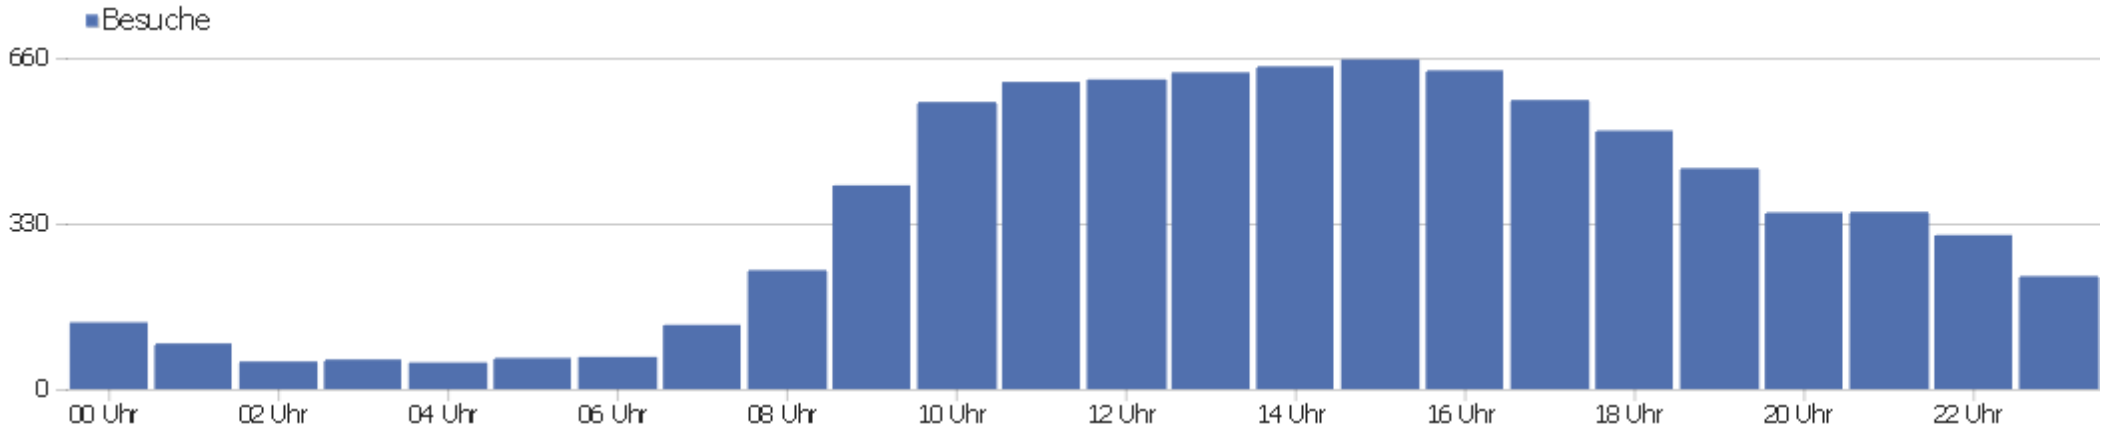

Browser

Browser	Besuche	Aktionen	Aktionen pro Besuch	Durchschnittszeit auf der Website	Absprungrate	Umsatz
Firefox	3.767	32.837	9	00:08:05	23 %	0 €
Internet Explorer	1.695	14.639	9	00:07:49	24 %	0 €
Chrome	1.302	11.605	9	00:08:15	20 %	0 €
Safari	1.283	7.167	6	00:05:05	46 %	0 €
Opera	285	1.227	4	00:04:13	49 %	0 €
unbekannt	52	1.126	22	00:17:20	12 %	0 €
Chrome Frame	19	526	28	00:28:04	26 %	0 €
SM;	11	58	5	00:03:32	45 %	0 €
Iron	2	3	2	00:00:30	50 %	0 €
Konqueror	2	2	1	00:00:00	100 %	0 €
Netscape	2	3	2	00:00:10	50 %	0 €
Camino	1	4	4	00:01:47	0 %	0 €
ICab	1	3	3	00:00:54	0 %	0 €
Tenta Browser	1	1	1	00:00:00	100 %	0 €

Betriebssystem-Familien

Betriebssystem-Familie	Besuche	Aktionen	Aktionen pro Besuch	Durchschnittszeit auf der Website	Absprungrate	Konversionsrate
Windows	6.671	57.372	9	00:07:57	25 %	0 %
Mac	1.318	9.399	7	00:06:28	36 %	0 %
GNU/Linux	208	1.162	6	00:04:59	27 %	0 %
iOS	131	794	6	00:04:37	40 %	0 %
Android	85	409	5	00:04:08	35 %	0 %
unbekannt	6	55	9	00:08:30	33 %	0 %
Unix	2	5	3	00:12:56	50 %	0 %
Windows Mobile	2	5	3	00:01:05	0 %	0 %

Besuche nach Server-Zeit

Serverzeit - Stunde (Start des Besuchs)	Besuche	Aktionen	Aktionen pro Besuch	Durchschnittszeit auf der Website	Absprungrate	Umsatz
00 Uhr	133	1.749	13	00:11:40	31 %	0 €
01 Uhr	91	951	11	00:08:57	27 %	0 €
02 Uhr	55	564	10	00:11:52	20 %	0 €
03 Uhr	59	693	12	00:10:36	49 %	0 €
04 Uhr	53	604	11	00:12:20	21 %	0 €
05 Uhr	62	716	12	00:11:52	18 %	0 €
06 Uhr	64	443	7	00:07:15	38 %	0 €
07 Uhr	128	1.203	9	00:07:36	32 %	0 €
08 Uhr	237	1.316	6	00:03:43	28 %	0 €
09 Uhr	406	2.664	7	00:06:00	28 %	0 €
10 Uhr	572	3.604	6	00:05:57	26 %	0 €
11 Uhr	612	4.673	8	00:07:35	26 %	0 €
12 Uhr	617	4.624	8	00:07:14	27 %	0 €
13 Uhr	631	4.026	6	00:05:57	27 %	0 €