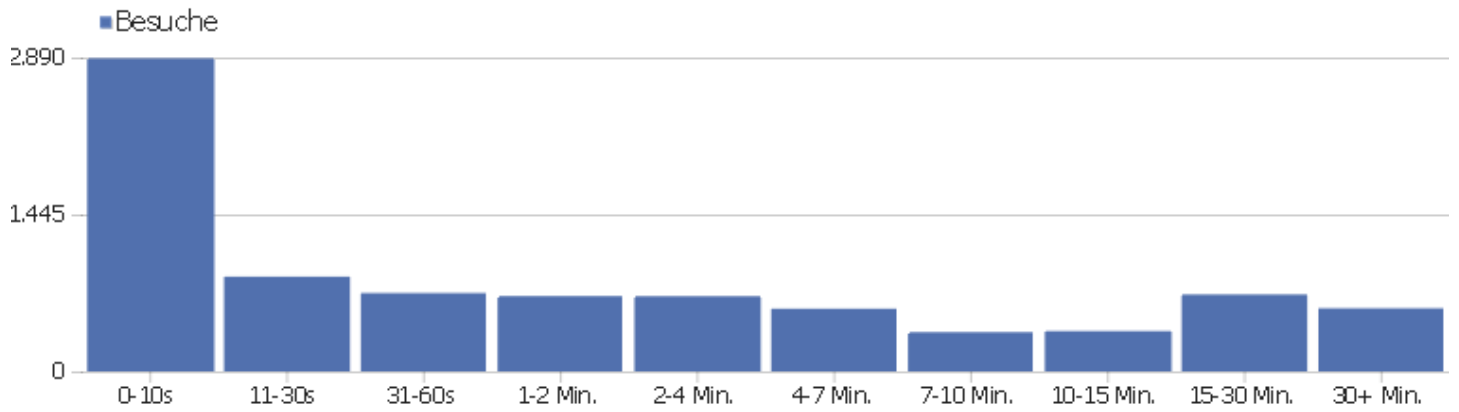

Besuchslänge

Besuchsdauer	Besuche
0-10s	2.882
11-30s	872
31-60s	721
1-2 Min.	693
2-4 Min.	692
4-7 Min.	577
7-10 Min.	361
10-15 Min.	371
15-30 Min.	708
30+ Min.	581

Seiten pro Besuch

Seiten pro Besuch

Besuche