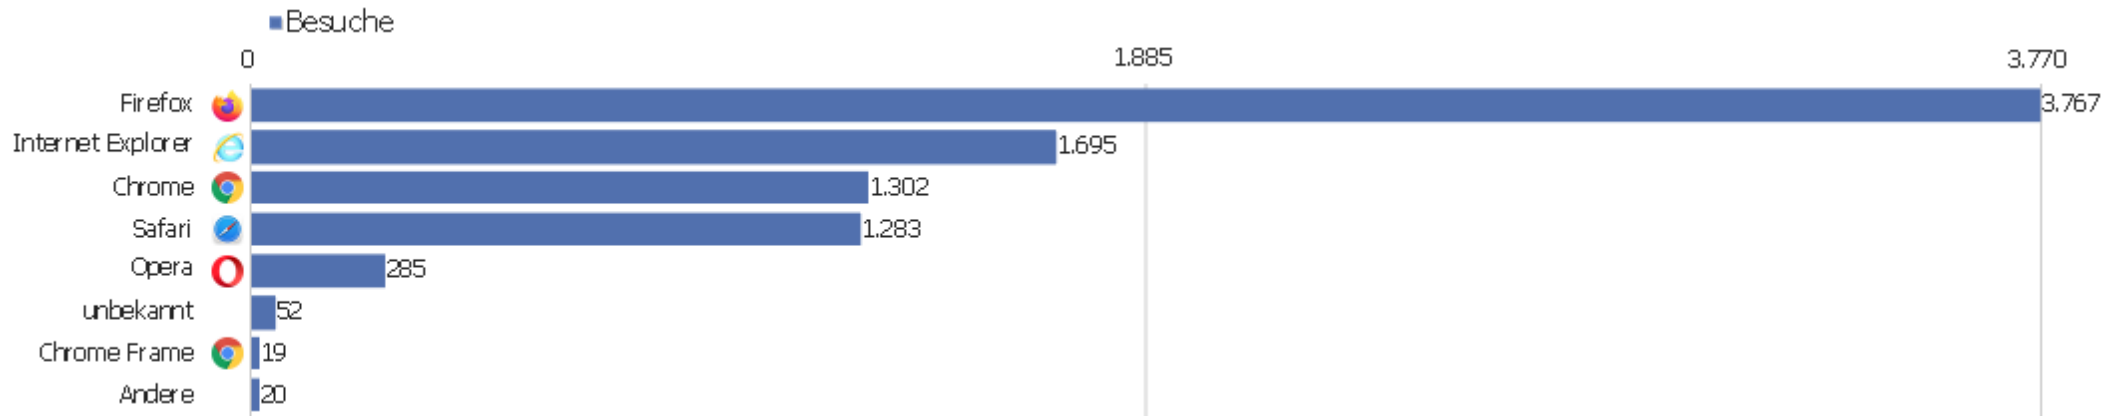

Browser

Browser	Besuche	Aktionen	Aktionen pro Besuch	Durchschnittszeit auf der Website	Absprungrate	Umsatz
Firefox	3.767	32.837	9	00:08:05	23 %	0 €
Internet Explorer	1.695	14.639	9	00:07:49	24 %	0 €
Chrome	1.302	11.605	9	00:08:15	20 %	0 €
Safari	1.283	7.167	6	00:05:05	46 %	0 €
Opera	285	1.227	4	00:04:13	49 %	0 €
unbekannt	52	1.126	22	00:17:20	12 %	0 €
Chrome Frame	19	526	28	00:28:04	26 %	0 €
SM;	11	58	5	00:03:32	45 %	0 €
Iron	2	3	2	00:00:30	50 %	0 €
Konqueror	2	2	1	00:00:00	100 %	0 €
Netscape	2	3	2	00:00:10	50 %	0 €
Camino	1	4	4	00:01:47	0 %	0 €
ICab	1	3	3	00:00:54	0 %	0 €
Tenta Browser	1	1	1	00:00:00	100 %	0 €