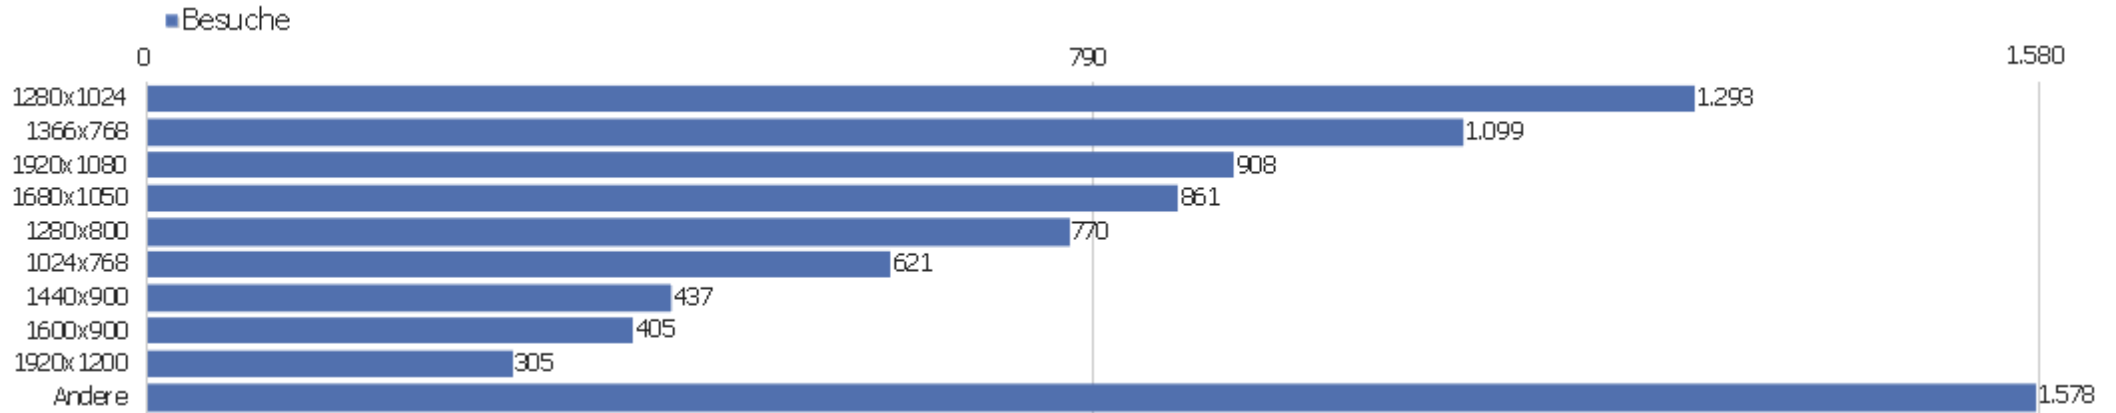

Bildschirmauflösungen

Auflösung	Besuche	Aktionen	Aktionen pro Besuch	Durchschnittszeit auf der Website	Absprungrate	Konversionsrate
1280x1024	1.293	9.647	8	00:06:47	26 %	0 %
1366x768	1.099	9.130	8	00:08:16	21 %	0 %
1920x1080	908	7.160	8	00:07:32	26 %	0 %
1680x1050	861	6.646	8	00:06:58	29 %	0 %
1280x800	770	6.311	8	00:06:47	36 %	0 %
1024x768	621	6.108	10	00:09:23	27 %	0 %
1440x900	437	2.841	7	00:06:14	21 %	0 %
1600x900	405	3.615	9	00:07:59	22 %	0 %
1920x1200	305	1.529	5	00:05:12	52 %	0 %
1536x864	103	793	8	00:05:45	17 %	0 %
1280x720	92	2.135	23	00:19:28	22 %	0 %
2560x1440	89	527	6	00:06:32	27 %	0 %
1024x600	77	373	5	00:04:33	26 %	0 %
1024x819	77	551	7	00:04:45	25 %	0 %