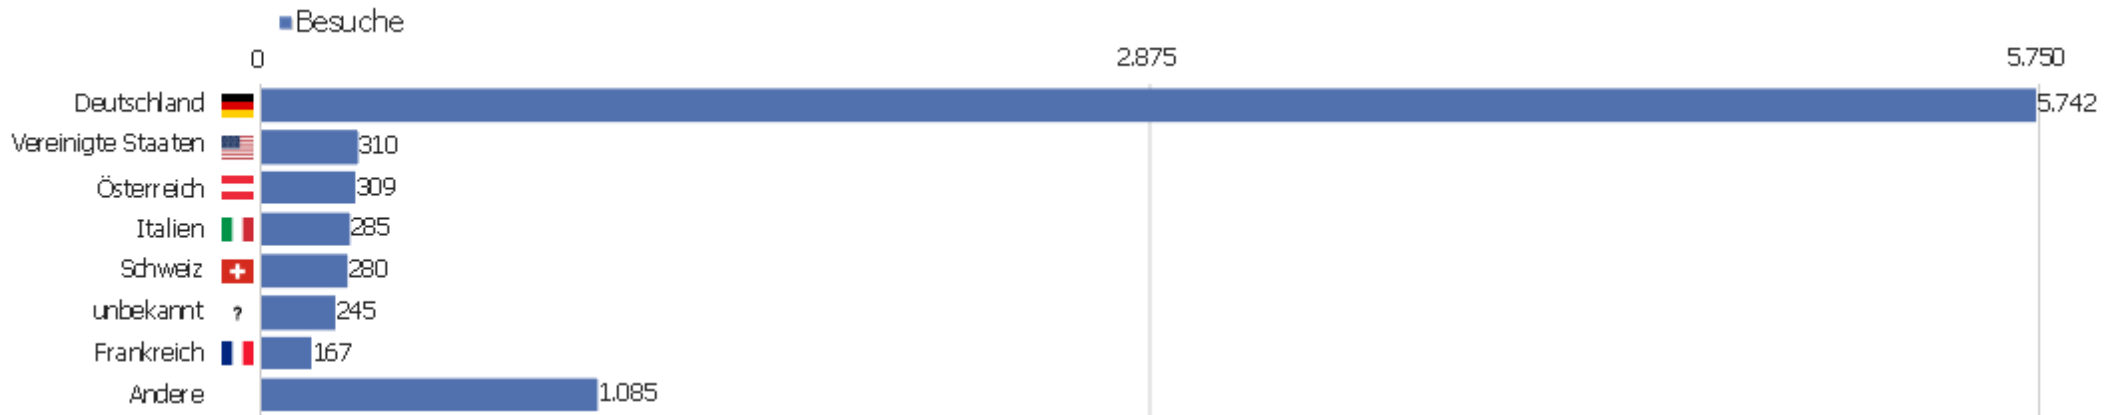

Uni, ZVDD

Zeitspanne: November 2013

Monatsstatistik für ZVDD (JK)

Besucherüberblick

Name	Wert
Eindeutige Besucher	2.396
Besuche	8.423
Aktionen	69.201
Maximale Aktionen pro Besuch	347
Aktionen pro Besuch	8
Durchschn. Besuchszeit (in Sekunden)	00:07:34
Absprungrate	27 %

Land

Land	Besuche	Aktionen	Aktionen pro Besuch	Durchschnittszeit auf der Website	Absprungrate	Umsatz
Deutschland	5.742	47.279	8	00:07:33	26 %	0 €
Vereinigte Staaten	310	2.082	7	00:07:56	31 %	0 €
Österreich	309	2.184	7	00:05:57	31 %	0 €
Italien	285	2.255	8	00:07:11	24 %	0 €
Schweiz	280	1.480	5	00:03:46	35 %	0 €
unbekannt	245	1.208	5	00:05:02	31 %	0 €
Frankreich	167	1.316	8	00:07:13	27 %	0 €
Polen	143	1.134	8	00:07:16	40 %	0 €
Niederlande	126	1.846	15	00:13:25	25 %	0 €
Vereinigtes Königreich	103	511	5	00:05:05	25 %	0 €
Belgien	84	3.049	36	00:32:10	14 %	0 €
Tschechien	64	330	5	00:04:13	33 %	0 €
Spanien	63	506	8	00:10:31	30 %	0 €
Ungarn	58	285	5	00:09:33	19 %	0 €

Schweden	45	276	6	00:03:53	18 %	0 €
 Russland	37	198	5	00:04:04	46 %	0 €
 Kanada	36	300	8	00:06:33	17 %	0 €
 Japan	30	136	5	00:03:55	20 %	0 €
 Finnland	25	273	11	00:07:03	8 %	0 €
 Brasilien	23	53	2	00:00:49	65 %	0 €
 Griechenland	18	96	5	00:02:31	17 %	0 €
 Bulgarien	17	200	12	00:13:30	0 %	0 €
 Kroatien	17	111	7	00:02:52	12 %	0 €
Andere	196	2.093	11	00:09:33	30 %	0 €