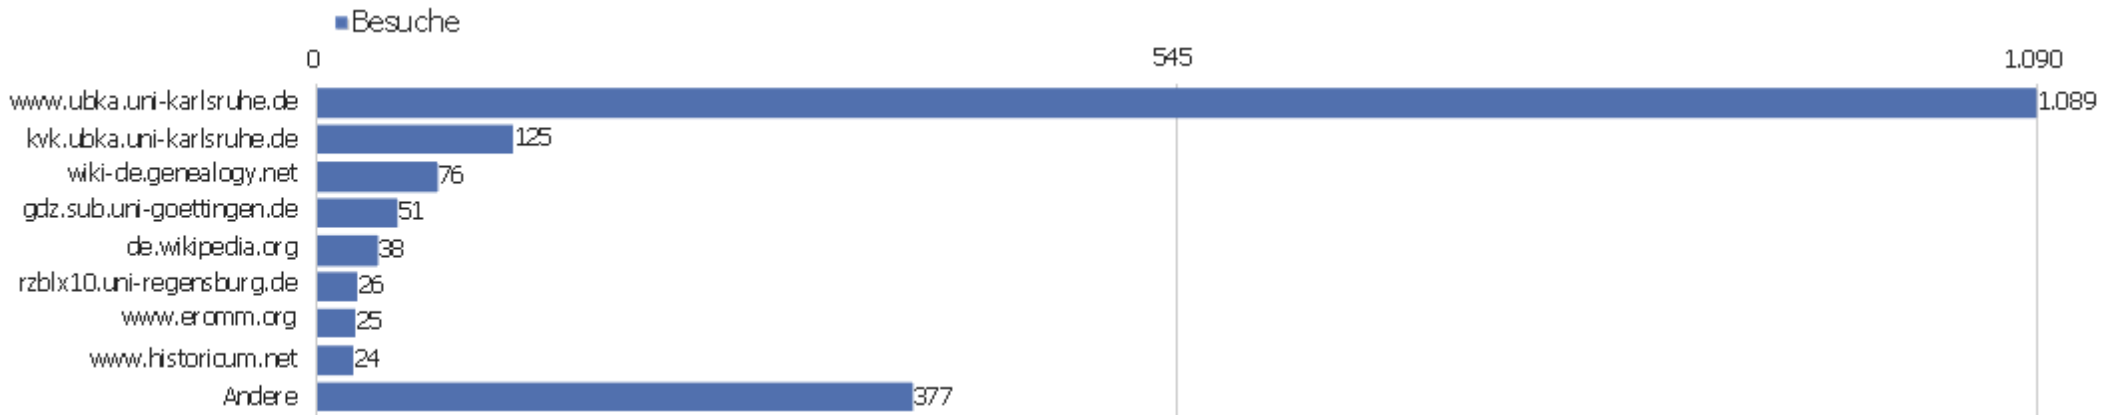

Websites

Website	Besuche	Aktionen	Aktionen pro Besuch	Durchschnittszeit auf der Website	Absprungrate	Umsatz
www.ubka.uni-karlsruhe.de/ - Andere	894	2.614	3	00:03:27	34 %	0 €
kvk.ubka.uni-karlsruhe.de/ - Andere	73	266	4	00:06:50	11 %	0 €
wiki-de.genealogy.net/Portal:DigiBib	59	850	14	00:10:37	7 %	0 €
gdz.sub.uni-goettingen.de/gdz/	48	818	17	00:10:22	4 %	0 €
www.ubka.uni-karlsruhe.de/kvk/view-title/index.php?kata	37	304	8	00:07:41	22 %	0 €
www.ubka.uni-karlsruhe.de/kvk.html	32	147	5	00:05:42	31 %	0 €
www.historicum.net/recherche/digitalisierte-quellen/tex	21	295	14	00:09:03	19 %	0 €
www.ub.uni-paderborn.de/recherchieren/suchmaschinen.sht	17	80	5	00:02:41	12 %	0 €
www.ub.uni-kassel.de/529.html	16	81	5	00:02:27	6 %	0 €
derstandard.at/1381372200005/Ursprung-von-Rotkaeppchen-	13	24	2	00:02:02	54 %	0 €
rzblx10.uni-regensburg.de/dbinfo/detail.php?bib_id=ubk&	12	105	9	00:07:00	8 %	0 €
www.coresno.com/index.php/forum/7-erwaehnenswert-funde	11	173	16	00:11:01	0 %	0 €
www.ubka.uni-karlsruhe.de/kvk_en.html	11	28	3	00:00:56	82 %	0 €
www.ubka.uni-karlsruhe.de/kvk/view-title/index.php?kata	10	29	3	00:01:46	0 %	0 €