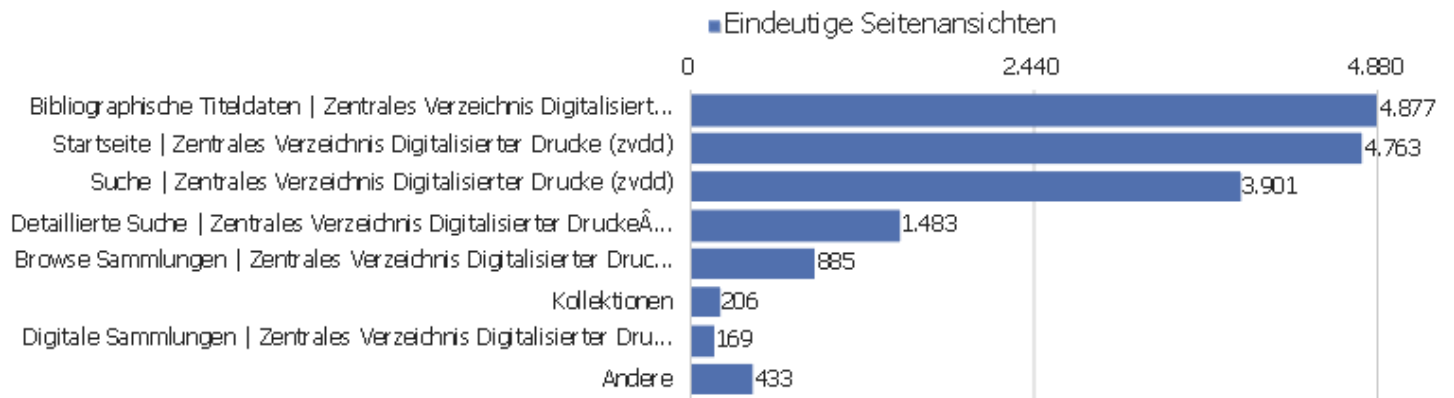

Titel der Ausstiegsseite

Titel der Ausstiegsseite	Ausstiege	Eindeutige Seitenansichten	Ausstiegsrate	Durchschn. Generierungszeit
Bibliographische Titeldaten | Zentrales Verzeichnis D	3.573	4.877	73 %	1,22 Sek.
Startseite | Zentrales Verzeichnis Digitalisierter Dr	1.393	4.763	29 %	1,04 Sek.
	1.892	3.901	49 %	1,63 Sek.
Detaillierte Suche | Zentrales Verzeichnis Digitalisi	788	1.483	53 %	2,37 Sek.
Browse Sammlungen | Zentrales Verzeichnis Digitalisie	448	885	51 %	2,07 Sek.
Kollektionen/Sammlungen | Zentrales Verzeichnis Digit	72	206	35 %	5,79 Sek.
Digitale Sammlungen | Zentrales Verzeichnis Digitalis	52	169	31 %	5,35 Sek.
Inhaltsverzeichnis | Zentrales Verzeichnis Digitalisi	57	158	36 %	1,83 Sek.
Seite nicht gefunden | Zentrales Verzeichnis Digitali	21	59	36 %	1,65 Sek.
Strukturdaten | Zentrales Verzeichnis Digitalisierter	30	33	91 %	2,07 Sek.
Anmelden | Zentrales Verzeichnis Digitalisierter Druc	9	27	33 %	0,53 Sek.
Hilfe zur Suche | Zentrales Verzeichnis Digitalisiert	1	25	4 %	0,99 Sek.
Datenformate im Überblick | Zentrales Verzeichnis Di	12	21	57 %	1,34 Sek.
zvdd: Browse Sammlungen	7	17	41 %	14,91 Sek.
Dokumentation | Zentrales Verzeichnis Digitalisierter	1	13	8 %	2,5 Sek.
Sitemap | Zentrales Verzeichnis Digitalisierter Druck	1	13	8 %	0,58 Sek.
Ansprechpartner | Zentrales Verzeichnis Digitalisiert	3	11	27 %	0,62 Sek.
ZVDD Validator | Zentrales Verzeichnis Digitalisierte	7	11	64 %	3,77 Sek.
Impressum | Zentrales Verzeichnis Digitalisierter Dru	5	10	50 %	0,59 Sek.
Startseite | Zentrales Verzeichnis Digitalisierter Druc	3	9	33 %	0 Sek.
Bibliographische Titeldaten | Zentrales Verzeichnis Dig	6	7	86 %	0 Sek.
Suche | Zentrales Verzeichnis Digitalisierter Drucke (z	2	5	40 %	0 Sek.
	3	3	100 %	6,67 Sek.
Andere	9	11	82 %	2,37 Sek.