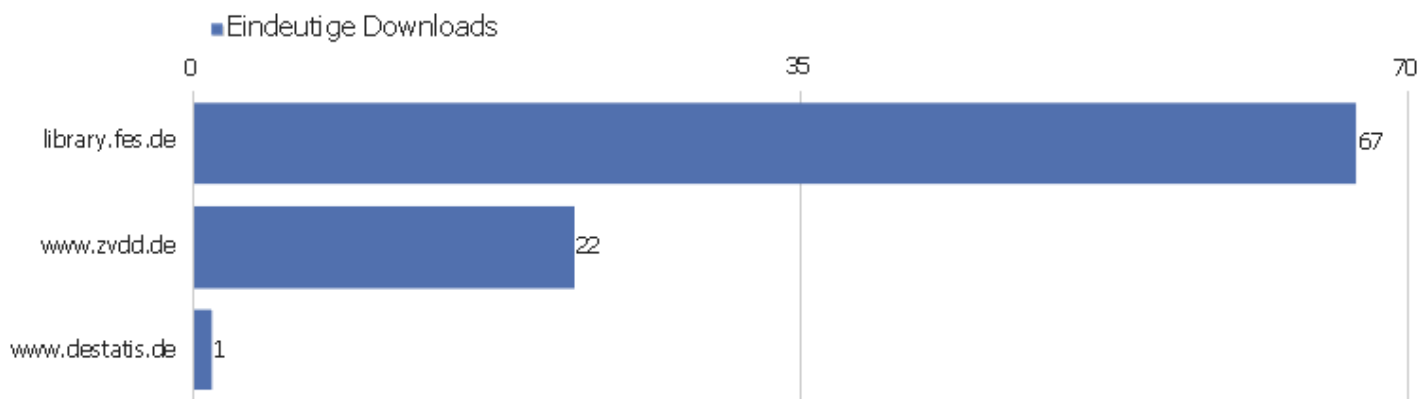

Downloads

Download-URL	Eindeutige Downloads	Downloads
www.zvdd.de/fileadmin/AGSDD-Redaktion/zvdd_MODS_Applic	11	13
www.zvdd.de/fileadmin/AGSDD-Redaktion/METS_Anwendungspr	7	7
library.fes.de/pdf-files/netzquelle/a-38284.pdf	2	2
library.fes.de/pdf-files/netzquelle/a02-03943.pdf	2	2
library.fes.de/pdf-files/netzquelle/awo/awi693.pdf	2	2
library.fes.de/pdf-files/netzquelle/awo/awi743.pdf	2	2
library.fes.de/pdf-files/netzquelle/awo/awiii-98-576a.p	2	2
library.fes.de/pdf-files/netzquelle/a-38277.pdf	1	1
library.fes.de/pdf-files/netzquelle/a-38282.pdf	1	1
library.fes.de/pdf-files/netzquelle/a-38283.pdf	1	1
library.fes.de/pdf-files/netzquelle/awo/03122.pdf	1	1
library.fes.de/pdf-files/netzquelle/awo/awi677.pdf	1	1
library.fes.de/pdf-files/netzquelle/awo/awi711.pdf	1	1
library.fes.de/pdf-files/netzquelle/awo/awi789.pdf	1	1
library.fes.de/pdf-files/netzquelle/awo/awi818.pdf	1	1
library.fes.de/pdf-files/netzquelle/awo/awiii423.pdf	1	1
library.fes.de/pdf-files/netzquelle/awo/awiii681.pdf	1	1
library.fes.de/pdf-files/netzquelle/awo/awiii715.pdf	1	1
library.fes.de/prodok/fa80-04379.pdf	1	1
library.fes.de/prodok/fc98-02381.pdf	1	1
library.fes.de/spdspd/1946/460605.pdf	1	1
library.fes.de/spdspd/1947/470815.pdf	1	1
library.fes.de/spdspd/1949/490114.pdf	1	2
Andere	46	48