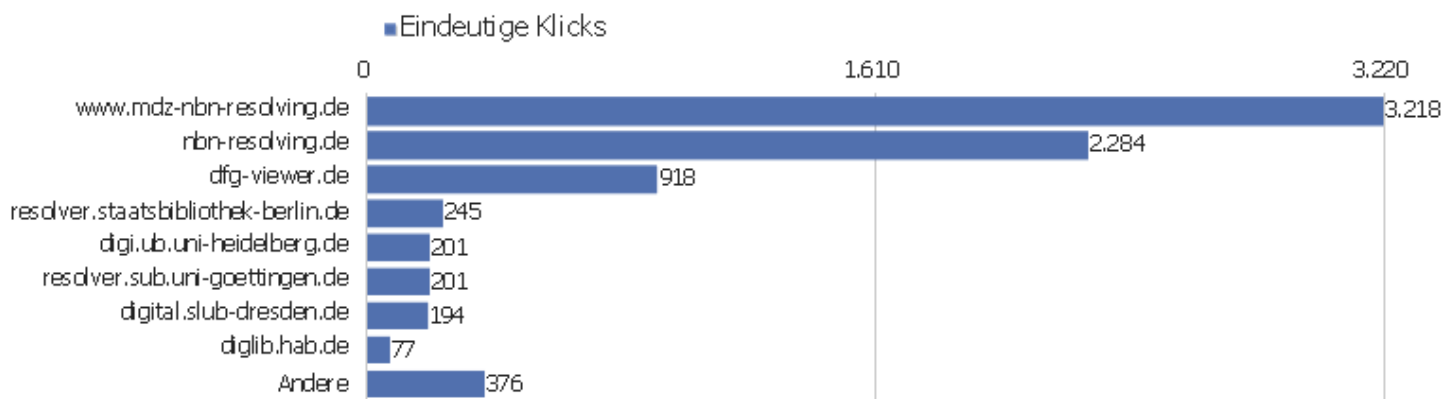

Ausgehende Verweise

Gewählter ausgehender Verweis

Eindeutige Klicks

Gewählter ausgehender Verweis	Eindeutige Klicks	Klicks
www.mdz-nbn-resolving.de/ - Andere	2.964	3.176
nbn-resolving.de/ - Andere	2.014	2.263
dfg-viewer.de/ - Andere	751	807
resolver.staatsbibliothek-berlin.de/ - Andere	121	147
resolver.sub.uni-goettingen.de/ - Andere	93	105
digital.slub-dresden.de/ - Andere	89	101
digl.ub.uni-heidelberg.de/ - Andere	86	96
www.mdz-nbn-resolving.de/urn/resolver.pl?urn=urn:nbn:de	14	23
nbn-resolving.de/urn/resolver.pl?urn=urn:nbn:de:bvb:12-	10	15
resolver.staatsbibliothek-berlin.de/SBB0000DC2700000000	10	12
dfg-viewer.de/	7	8
dfg-viewer.de/v2?set[mets]=http://www.zvdd.de/dms/metsr	7	9
nbn-resolving.de/urn/resolver.pl?urn=urn:nbn:de:bvb:12-	7	24
dfg-viewer.de/v2?set[mets]=http://www.zvdd.de/dms/metsr	6	6
nbn-resolving.de/urn/resolver.pl?urn=urn:nbn:de:bvb:12-	6	9
nbn-resolving.de/urn/resolver.pl?urn=urn:nbn:de:bvb:12-	6	12
www.ag-sdd.de/	6	6
www.mdz-nbn-resolving.de/urn/resolver.pl?urn=urn:nbn:de	6	6
nbn-resolving.de/urn/resolver.pl?urn=urn:nbn:de:bvb:12-	5	7
nbn-resolving.de/urn/resolver.pl?urn=urn:nbn:de:bvb:12-	5	8
www.mdz-nbn-resolving.de/urn/resolver.pl?urn=urn:nbn:de	5	5
www.sub.uni-goettingen.de/	5	6
dfg-viewer.de/v2?set[mets]=http://www.zvdd.de/dms/metsr	4	4
Ander e	1.487	1.680