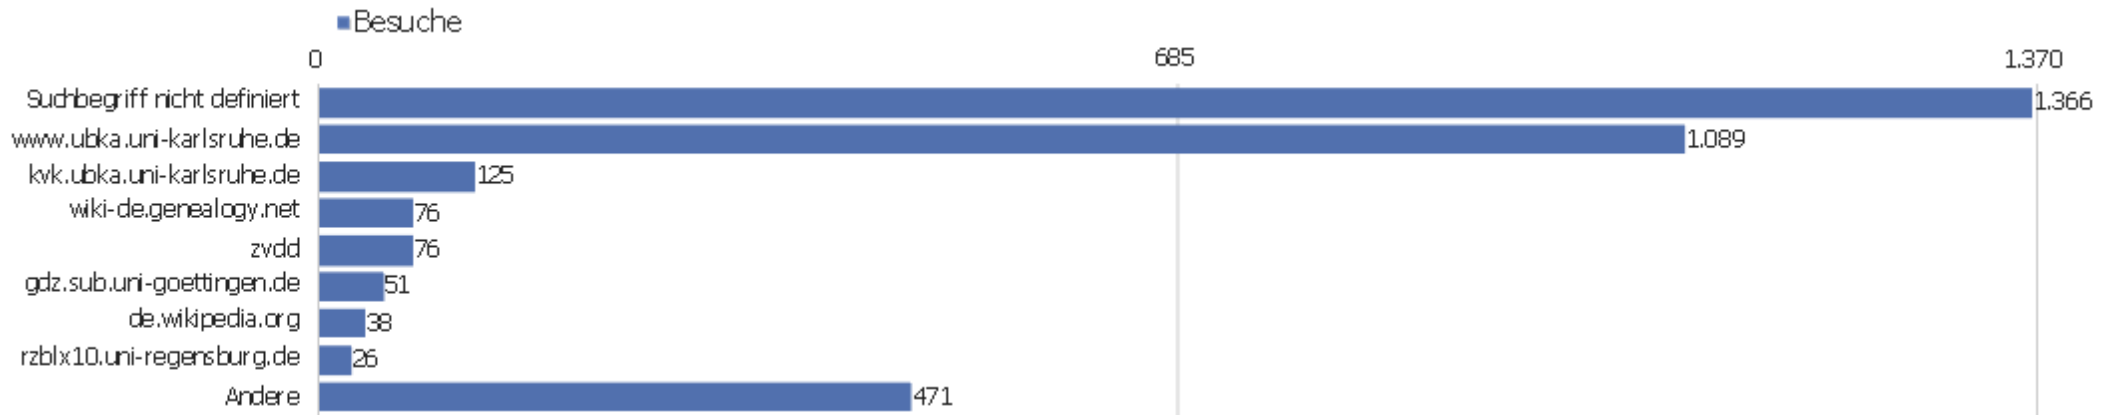

Alle Kanäle

Verweis	Besuche	Aktionen	Aktionen pro Besuch	Durchschnittszeit auf der Website	Absprungrate	Konversionsrate
Suchbegriff nicht definiert	1.366	13.071	10	00:07:17	24 %	0 %
www.ubka.uni-karlsruhe.de	1.089	3.425	3	00:03:38	34 %	0 %
kvk.ubka.uni-karlsruhe.de	125	755	6	00:08:41	13 %	0 %
wiki-de.genealogy.net	76	1.001	13	00:09:29	11 %	0 %
zvdd	76	1.283	17	00:14:01	3 %	0 %
gdz.sub.uni-goettingen.de	51	860	17	00:10:27	4 %	0 %
de.wikipedia.org	38	275	7	00:05:12	37 %	0 %
rzblx10.uni-regensburg.de	26	348	13	00:10:01	8 %	0 %
www.eromm.org	25	132	5	00:06:40	16 %	0 %
www.historicum.net	24	339	14	00:09:18	17 %	0 %
www.ub.uni-kassel.de	17	84	5	00:02:28	6 %	0 %
www.ub.uni-paderborn.de	17	80	5	00:02:41	12 %	0 %
www.bsb-muenchen.de	16	98	6	00:03:58	31 %	0 %
derstandard.at	13	24	2	00:02:02	54 %	0 %