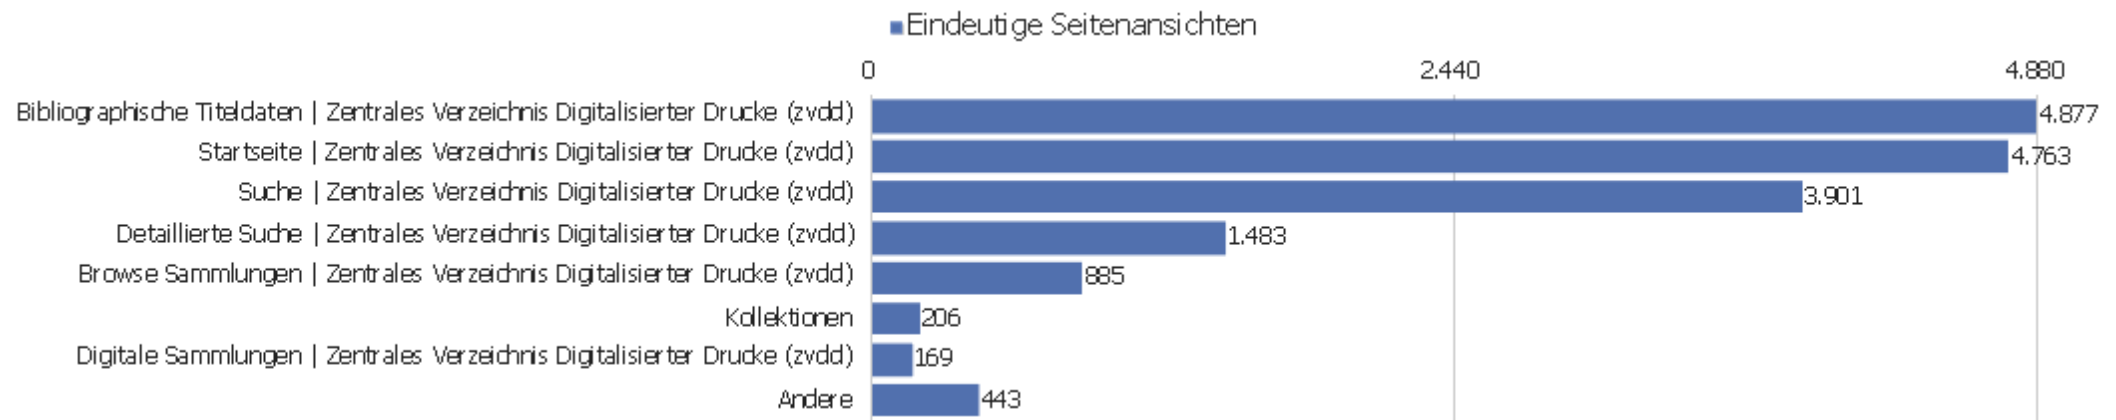

Seitentitel

Seitentitel	Seitenansichten	Eindeutige Seitenansichten	Durchschnittszeit pro Seite	Absprungrate	Ausstiegsrate	Durchschn. Generierungszeit
Bibliographische Titeldaten | Zentrales Verzeichnis D	14.462	4.877	00:02:09	38 %	73 %	1,22 Sek.
Startseite | Zentrales Verzeichnis Digitalisierter Dr	6.882	4.763	00:00:39	20 %	29 %	1,04 Sek.
Suche | Zentrales Verzeichnis Digitalisierter Drucke (zvdd)	25.105	3.901	00:00:42	29 %	49 %	1,63 Sek.
Detaillierte Suche | Zentrales Verzeichnis Digitalisi	9.682	1.483	00:00:47	25 %	53 %	2,37 Sek.
Browse Sammlungen | Zentrales Verzeichnis Digitalisie	3.186	885	00:00:30	39 %	51 %	2,07 Sek.
Kollektionen/Sammlungen | Zentrales Verzeichnis Digit	274	206	00:00:56	37 %	35 %	5,79 Sek.
Digitale Sammlungen | Zentrales Verzeichnis Digitalis	282	169	00:01:06	24 %	31 %	5,35 Sek.
Inhaltsverzeichnis | Zentrales Verzeichnis Digitalisi	291	158	00:00:48	56 %	36 %	1,83 Sek.
Seite nicht gefunden | Zentrales Verzeichnis Digitali	65	59	00:00:23	33 %	36 %	1,65 Sek.
Strukturdaten | Zentrales Verzeichnis Digitalisierter	38	33	00:00:28	89 %	91 %	2,07 Sek.
Anmelden | Zentrales Verzeichnis Digitalisierter Druc	37	27	00:01:19	67 %	33 %	0,53 Sek.
Hilfe zur Suche | Zentrales Verzeichnis Digitalisiert	32	25	00:00:35	0 %	4 %	0,99 Sek.
Datenformate im Überblick | Zentrales Verzeichnis Di	24	21	00:05:42	15 %	57 %	1,34 Sek.
zvdd: Browse Sammlungen	18	17	00:00:08	0 %	41 %	14,91 Sek.
Dokumentation | Zentrales Verzeichnis Digitalisierter	15	13	00:00:11	0 %	8 %	2,5 Sek.