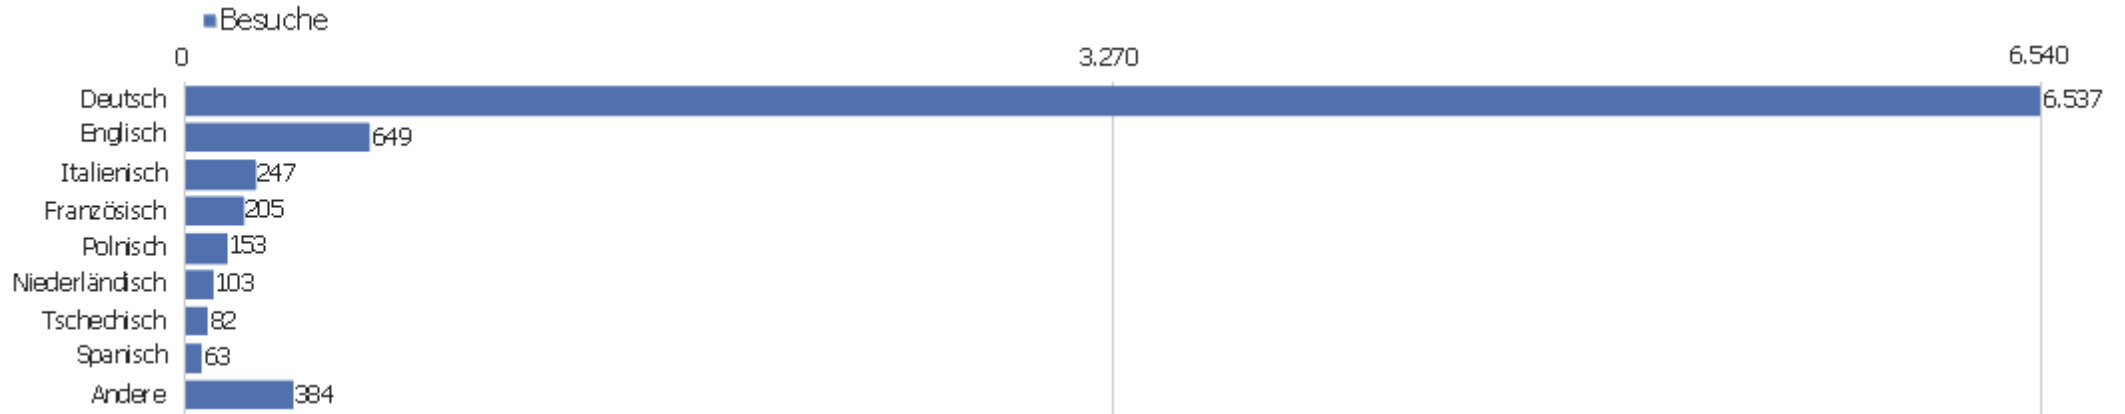

Browsersprache

Sprache	Besuche	Aktionen	Aktionen pro Besuch	Durchschnittszeit auf der Website	Absprungrate	Konversionsrate
Deutsch	6.537	52.442	8	00:07:21	27 %	0 %
Englisch	649	5.001	8	00:07:18	25 %	0 %
Italienisch	247	1.902	8	00:06:43	26 %	0 %
Französisch	205	4.220	21	00:18:15	22 %	0 %
Polnisch	153	1.172	8	00:06:56	39 %	0 %
Niederländisch	103	695	7	00:05:45	22 %	0 %
Tschechisch	82	425	5	00:04:26	28 %	0 %
Spanisch	63	537	9	00:10:45	37 %	0 %
Russisch	56	727	13	00:11:51	36 %	0 %
Ungarisch	53	273	5	00:10:26	19 %	0 %
Schwedisch	44	289	7	00:04:59	16 %	0 %
unbekannt	40	129	3	00:02:26	73 %	0 %
Japanisch	26	106	4	00:03:25	19 %	0 %
Portugiesisch	22	50	2	00:00:52	59 %	0 %