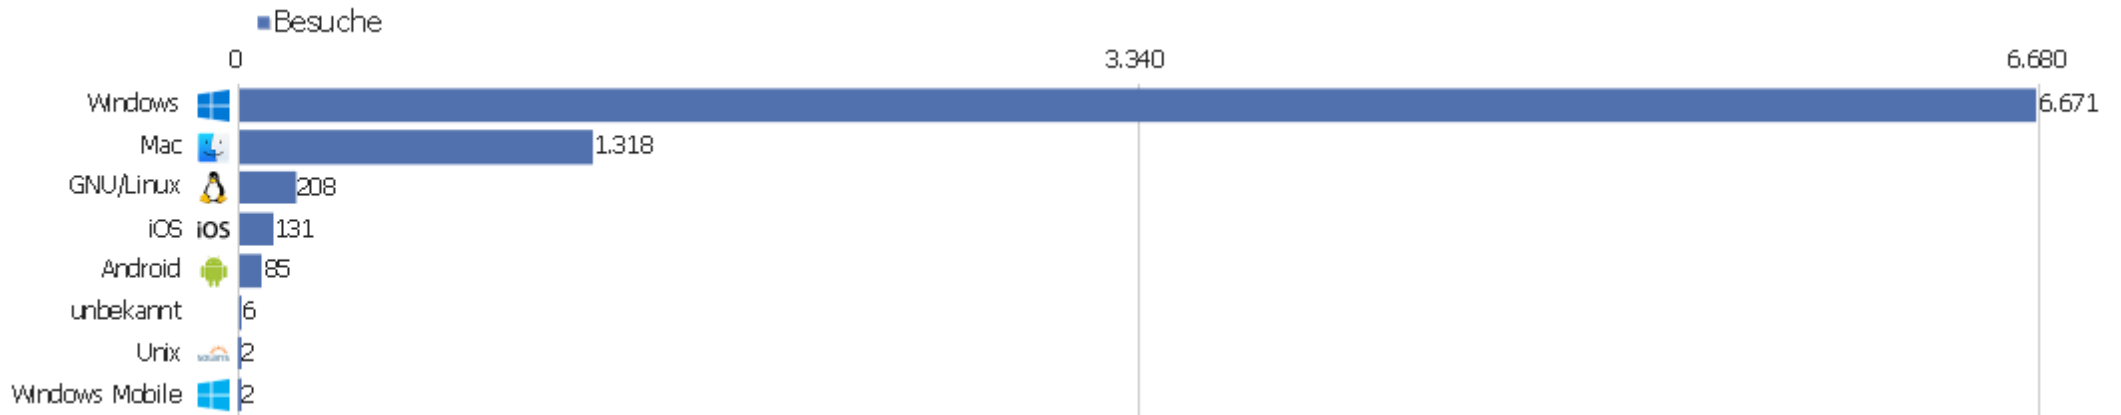

Betriebssystem-Familien

Betriebssystem-Familie	Besuche	Aktionen	Aktionen pro Besuch	Durchschnittszeit auf der Website	Absprungrate	Konversionsrate
Windows	6.671	57.372	9	00:07:57	25 %	0 %
Mac	1.318	9.399	7	00:06:28	36 %	0 %
GNU/Linux	208	1.162	6	00:04:59	27 %	0 %
iOS	131	794	6	00:04:37	40 %	0 %
Android	85	409	5	00:04:08	35 %	0 %
unbekannt	6	55	9	00:08:30	33 %	0 %
Unix	2	5	3	00:12:56	50 %	0 %
Windows Mobile	2	5	3	00:01:05	0 %	0 %