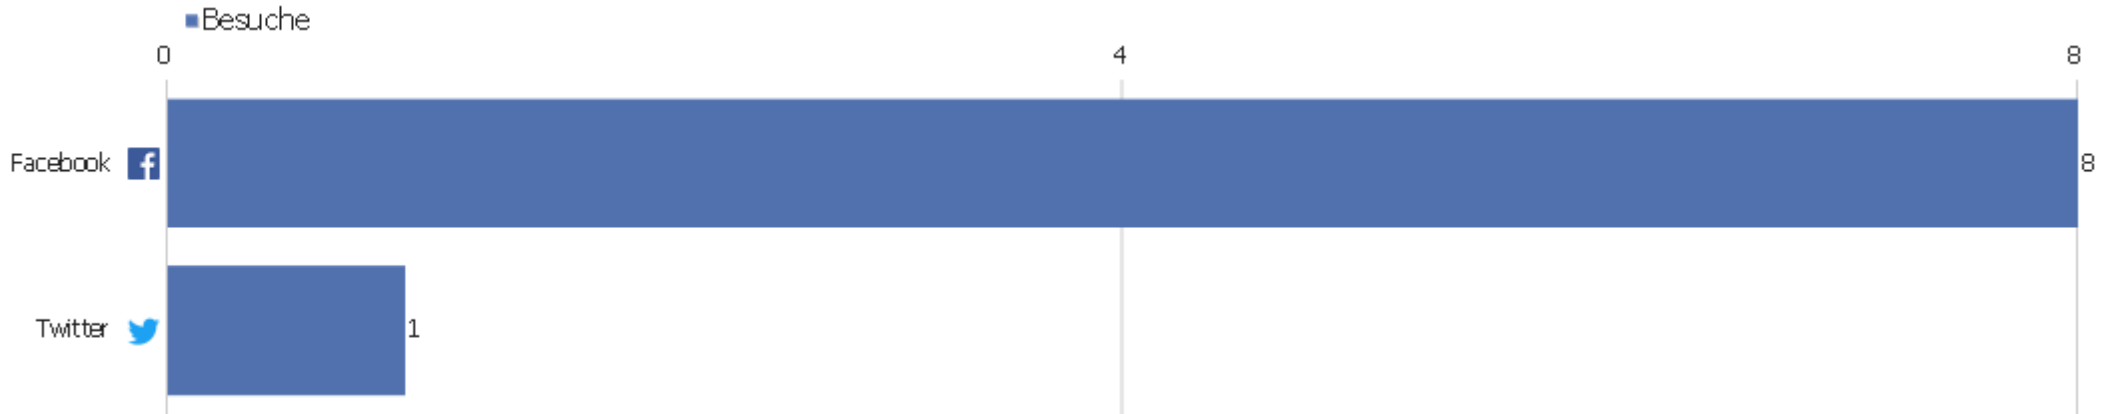

Soziale Netzwerke

Soziales Netzwerk	Besuche	Aktionen	Aktionen pro Besuch	Durchschnittszeit auf der Website	Absprungrate	Konversionsrate
Facebook - www.facebook.com/	4	4	1	00:00:00	100 %	0 %
Facebook - www.facebook.com/karinamaria.enseling	1	1	1	00:00:00	100 %	0 %
Facebook - www.facebook.com/l.php?u=http://www.zvdd.de/	1	2	2	00:00:21	0 %	0 %
Facebook - www.facebook.com/l.php?u=http://www.zvdd.de/	1	39	39	00:44:59	0 %	0 %
Facebook - www.facebook.com/l.php?u=http://www.zvdd.de/	1	10	10	00:05:42	0 %	0 %
Twitter - t.co/Z5yuoTq8Pv	1	1	1	00:00:00	100 %	0 %