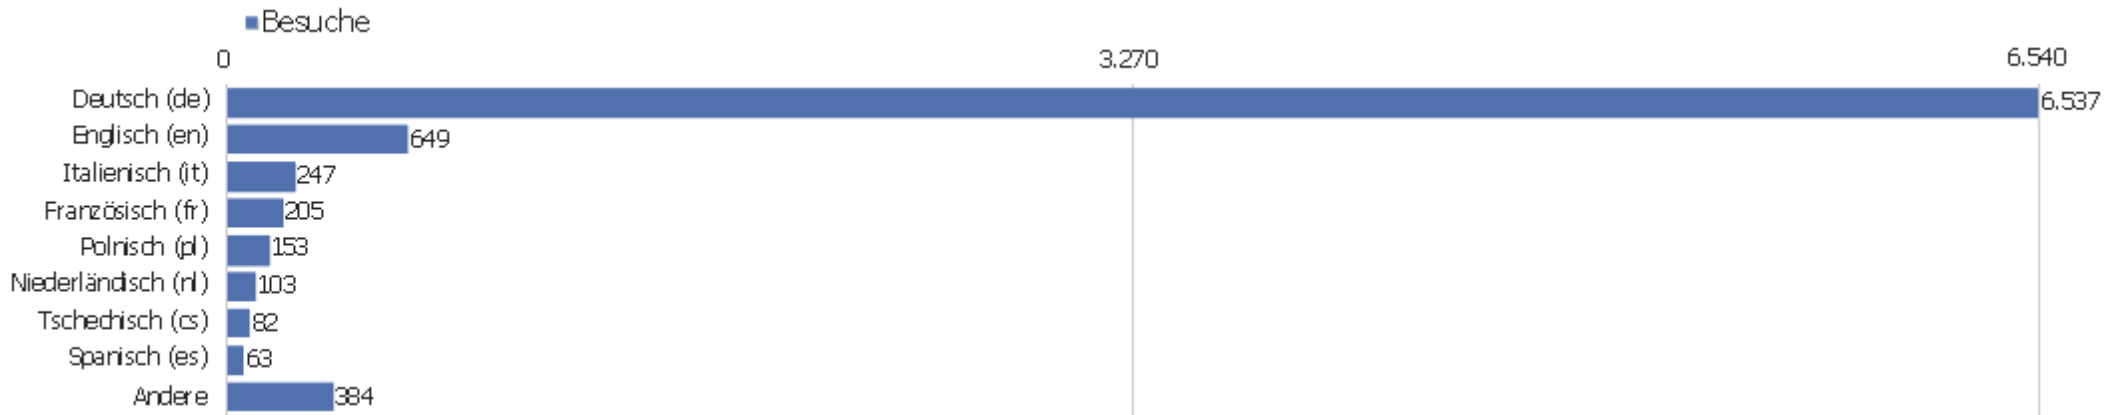

Sprach-Code

Sprache	Besuche	Aktionen	Aktionen pro Besuch	Durchschnittszeit auf der Website	Absprungrate	Konversionsrate
Deutsch (de)	6.537	52.442	8	00:07:21	27 %	0 %
Englisch (en)	649	5.001	8	00:07:18	25 %	0 %
Italienisch (it)	247	1.902	8	00:06:43	26 %	0 %
Französisch (fr)	205	4.220	21	00:18:15	22 %	0 %
Polnisch (pl)	153	1.172	8	00:06:56	39 %	0 %
Niederländisch (nl)	103	695	7	00:05:45	22 %	0 %
Tschechisch (cs)	82	425	5	00:04:26	28 %	0 %
Spanisch (es)	63	537	9	00:10:45	37 %	0 %
Russisch (ru)	56	727	13	00:11:51	36 %	0 %
Ungarisch (hu)	53	273	5	00:10:26	19 %	0 %
Schwedisch (sv)	44	289	7	00:04:59	16 %	0 %
unbekannt (xx)	40	129	3	00:02:26	73 %	0 %
Japanisch (ja)	26	106	4	00:03:25	19 %	0 %
Portugiesisch (pt)	22	50	2	00:00:52	59 %	0 %