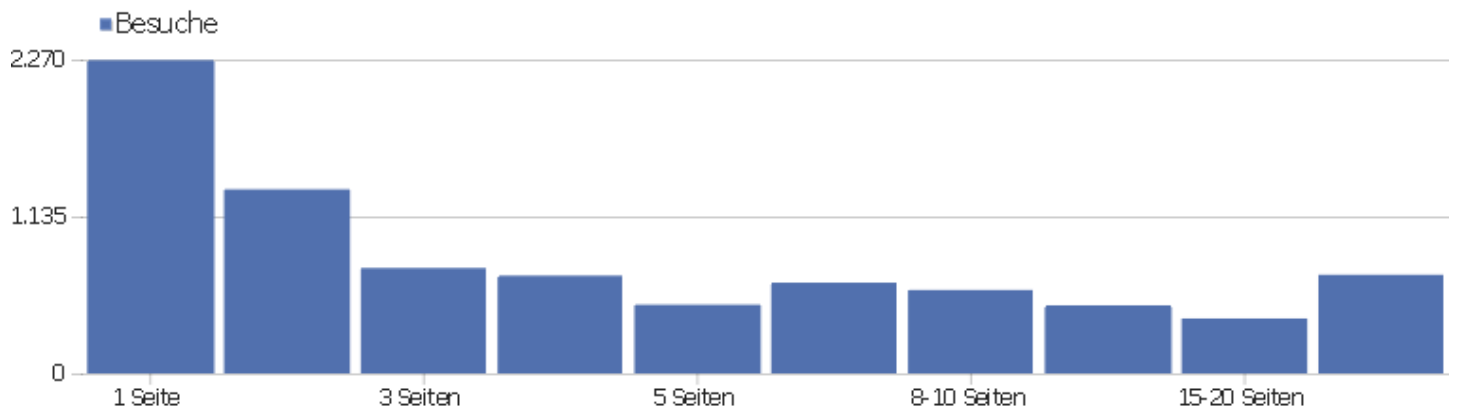

Besuchslänge

Besuchsdauer	Besuche
0-10s	2.882
11-30s	872
31-60s	721
1-2 Min.	693
2-4 Min.	692
4-7 Min.	577
7-10 Min.	361
10-15 Min.	371
15-30 Min.	708
30+ Min.	581

Seiten pro Besuch

Seiten pro Besuch

Besuche