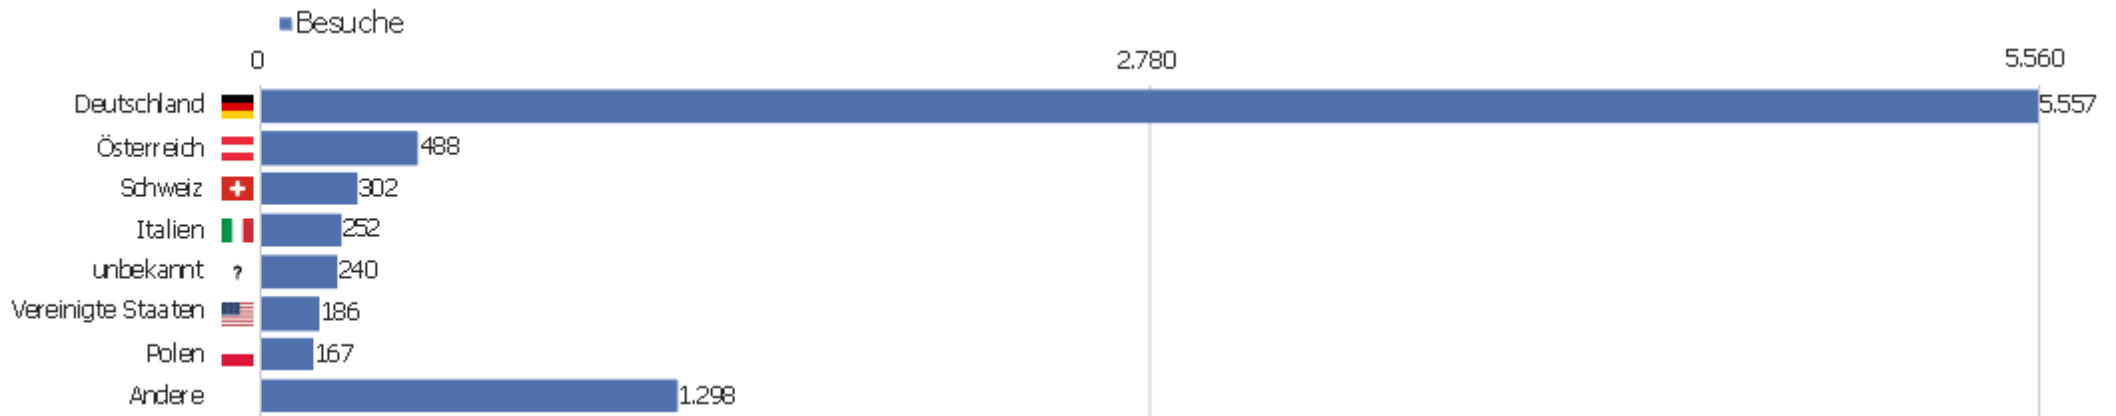

Uni, ZVDD

Zeitspanne: März 2014

Monatsstatistik für ZVDD (JK)

Besucherüberblick

Name	Wert
Eindeutige Besucher	1.643
Besuche	8.490
Aktionen	64.893
Maximale Aktionen pro Besuch	548
Aktionen pro Besuch	8
Durchschn. Besuchszeit (in Sekunden)	00:06:06
Absprungrate	33 %

Land

Land	Besuche	Aktionen	Aktionen pro Besuch	Durchschnittszeit auf der Website	Absprungrate	Umsatz
Deutschland	5.557	43.487	8	00:06:23	31 %	0 €
Österreich	488	2.596	5	00:04:46	41 %	0 €
Schweiz	302	1.682	6	00:04:10	33 %	0 €
Italien	252	1.884	8	00:04:17	28 %	0 €
? unbekannt	240	1.267	5	00:03:52	38 %	0 €
Vereinigte Staaten	186	1.294	7	00:04:53	44 %	0 €
Polen	167	942	6	00:04:11	39 %	0 €
Frankreich	127	1.252	10	00:06:16	28 %	0 €
Niederlande	116	1.007	9	00:06:17	28 %	0 €
Russland	116	1.829	16	00:11:10	44 %	0 €
Schweden	112	775	7	00:05:59	28 %	0 €
Spanien	101	961	10	00:07:10	23 %	0 €
Vereinigtes Königreich	79	454	6	00:02:46	37 %	0 €
Ungarn	75	525	7	00:04:52	35 %	0 €