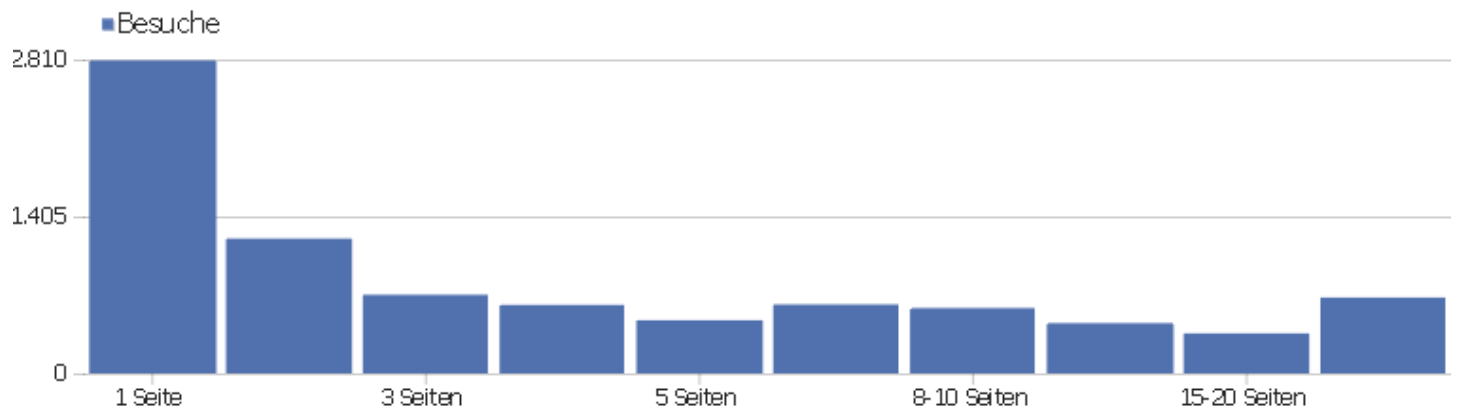

Besuchslänge

Besuchsdauer	Besuche
0-10s	3.289
11-30s	871
31-60s	743
1-2 Min.	734
2-4 Min.	711
4-7 Min.	494
7-10 Min.	303
10-15 Min.	345
15-30 Min.	580
30+ Min.	458

Seiten pro Besuch

Seiten pro Besuch

Besuche