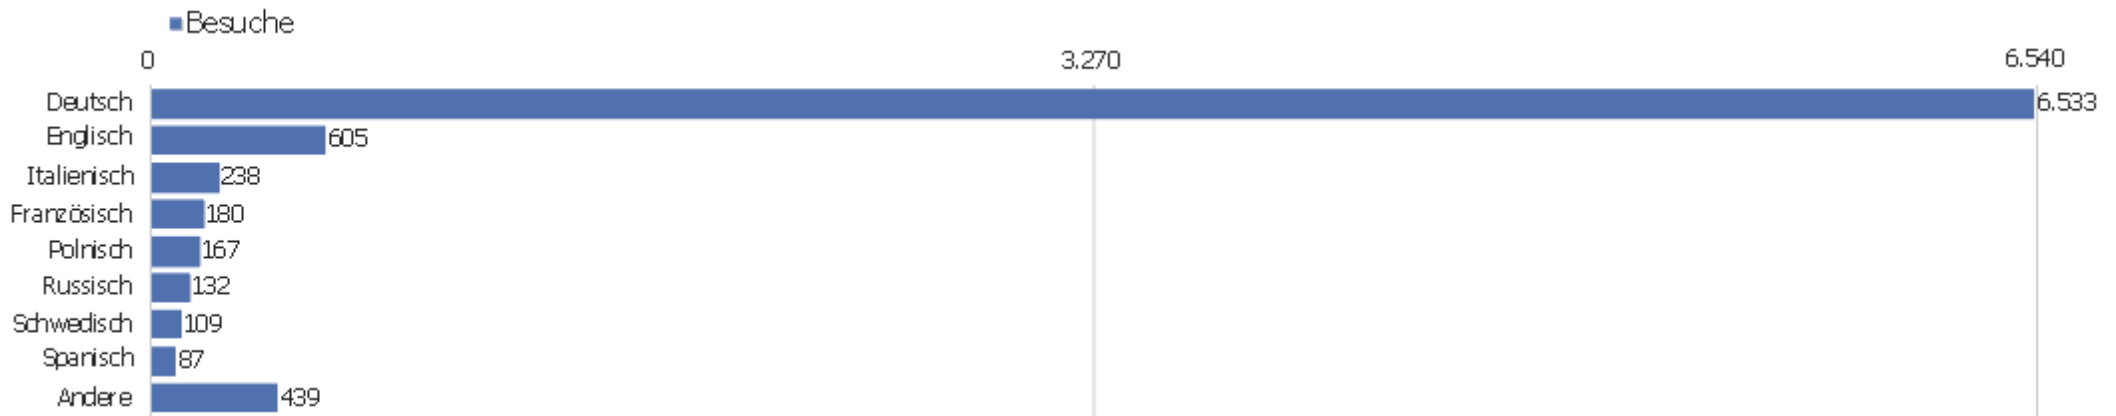

Browsersprache

Sprache	Besuche	Aktionen	Aktionen pro Besuch	Durchschnittszeit auf der Website	Absprungrate	Konversionsrate
Deutsch	6.533	49.064	8	00:06:00	32 %	0 %
Englisch	605	4.176	7	00:05:29	36 %	0 %
Italienisch	238	2.027	9	00:05:07	30 %	0 %
Französisch	180	3.074	17	00:17:19	27 %	0 %
Polnisch	167	940	6	00:04:11	38 %	0 %
Russisch	132	1.769	13	00:08:37	52 %	0 %
Schwedisch	109	756	7	00:06:04	28 %	0 %
Spanisch	87	666	8	00:05:20	24 %	0 %
Niederländisch	84	391	5	00:03:36	29 %	0 %
Tschechisch	81	402	5	00:03:27	35 %	0 %
Ungarisch	63	597	10	00:08:03	32 %	0 %
Japanisch	56	516	9	00:08:54	27 %	0 %
Portugiesisch	40	69	2	00:00:22	80 %	0 %
Finnisch	15	102	7	00:04:58	0 %	0 %