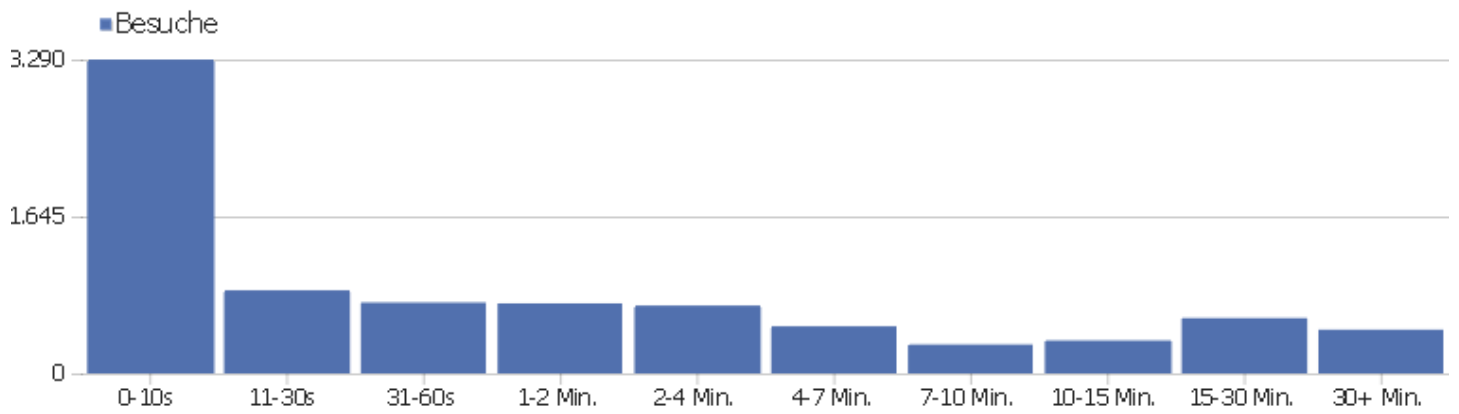

Besuchslänge

Besuchsdauer	Besuche
0-10s	3.289
11-30s	871
31-60s	743
1-2 Min.	734
2-4 Min.	711
4-7 Min.	494
7-10 Min.	303
10-15 Min.	345
15-30 Min.	580
30+ Min.	458

Seiten pro Besuch

Seiten pro Besuch

Besuche