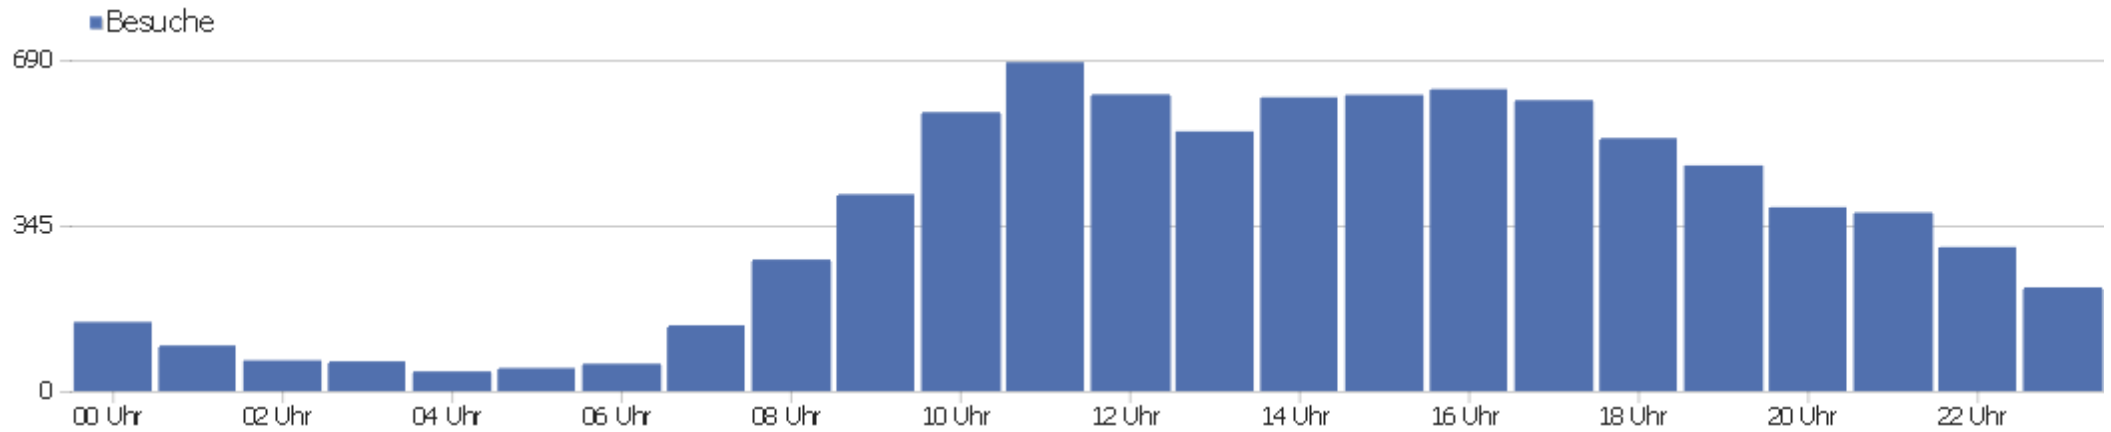

Browser

Browser	Besuche	Aktionen	Aktionen pro Besuch	Durchschnittszeit auf der Website	Absprungrate	Umsatz
Firefox	3.640	28.177	8	00:06:34	30 %	0 €
Internet Explorer	1.829	18.131	10	00:06:57	28 %	0 €
Chrome	1.485	10.785	7	00:06:13	37 %	0 €
Safari	1.296	6.108	5	00:03:21	46 %	0 €
Opera	185	1.251	7	00:06:27	32 %	0 €
Midori	15	251	17	00:19:39	0 %	0 €
SM;	10	42	4	00:00:41	40 %	0 €
Chrome Frame	8	25	3	00:04:08	38 %	0 €
Arora	4	16	4	00:01:52	25 %	0 €
Tenta Browser	4	42	11	00:05:07	75 %	0 €
unbekannt	4	25	6	00:05:29	50 %	0 €
Iron	2	2	1	00:00:00	100 %	0 €
Konqueror	2	2	1	00:00:00	100 %	0 €
ABrowse	1	1	1	00:00:00	100 %	0 €

 Camino	1	1	1	00:00:00	100 %	0 €
 GNOME Web	1	29	29	00:12:58	0 %	0 €
 IBrowse	1	1	1	00:00:00	100 %	0 €
 ICab	1	3	3	00:01:11	0 %	0 €
 Netscape	1	1	1	00:00:00	100 %	0 €

Betriebssystem-Familien

Betriebssystem-Familie	Besuche	Aktionen	Aktionen pro Besuch	Durchschnittszeit auf der Website	Absprungrate	Konversionsrate
Windows	6.732	54.243	8	00:06:32	31 %	0 %
Mac	1.170	7.917	7	00:04:47	37 %	0 %
iOS	235	1.111	5	00:03:12	46 %	0 %
GNU/Linux	183	1.095	6	00:06:16	36 %	0 %
Android	159	492	3	00:01:23	56 %	0 %
unbekannt	8	29	4	00:02:44	75 %	0 %
Windows Mobile	2	2	1	00:00:00	100 %	0 %
Mobile Gaming Console	1	4	4	00:02:27	0 %	0 %

Besuche nach Server-Zeit

Serverzeit - Stunde (Start des Besuchs)	Besuche	Aktionen	Aktionen pro Besuch	Durchschnittszeit auf der Website	Absprungrate	Umsatz
00 Uhr	144	1.446	10	00:07:12	31 %	0 €
01 Uhr	95	816	9	00:06:43	27 %	0 €
02 Uhr	64	641	10	00:10:29	27 %	0 €
03 Uhr	62	505	8	00:06:15	40 %	0 €
04 Uhr	41	283	7	00:04:11	34 %	0 €
05 Uhr	48	426	9	00:07:56	19 %	0 €
06 Uhr	57	318	6	00:03:54	33 %	0 €
07 Uhr	137	791	6	00:04:10	39 %	0 €
08 Uhr	274	1.578	6	00:04:16	36 %	0 €
09 Uhr	410	2.462	6	00:04:16	35 %	0 €
10 Uhr	581	3.757	7	00:05:05	34 %	0 €
11 Uhr	685	5.143	8	00:06:17	31 %	0 €
12 Uhr	618	4.072	7	00:05:57	31 %	0 €
13 Uhr	541	4.824	9	00:06:54	33 %	0 €