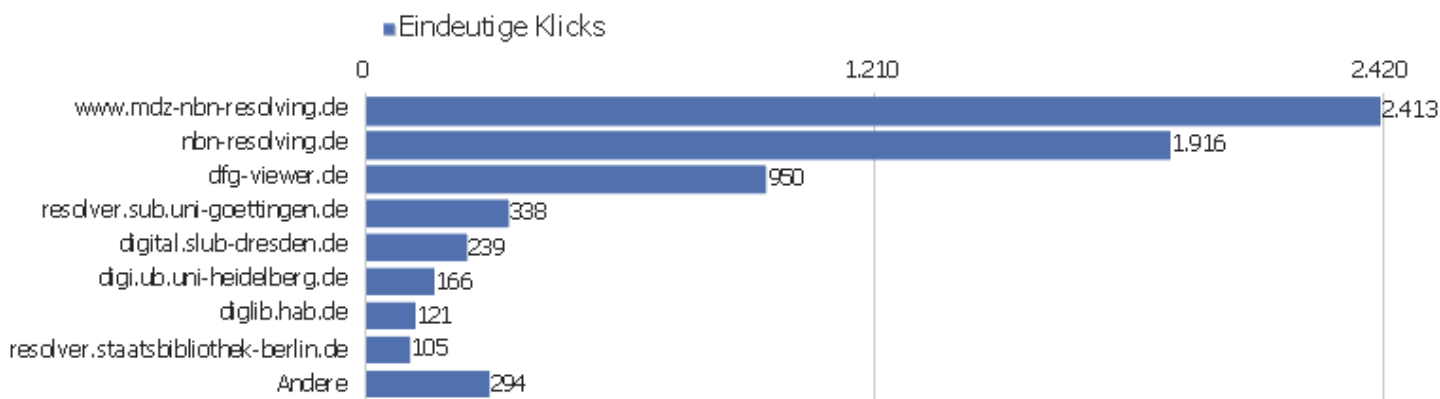

Ausgehende Verweise

Gewählter ausgehender Verweis

Eindeutige Klicks
Klicks

Gewählter ausgehender Verweis	Eindeutige Klicks	Klicks
www.mdz-nbn-resolving.de/ - Andere	2.191	2.373
nbn-resolving.de/ - Andere	1.681	1.816
dfg-viewer.de/ - Andere	780	830
resolver.sub.uni-goettingen.de/ - Andere	182	204
digital.slub-dresden.de/ - Andere	129	137
digi.ub.uni-heidelberg.de/ - Andere	53	54
www.digizeitschriften.de/resolveppn/PPN345616871	14	18
www.ag-sdd.de/	13	13
resolver.sub.uni-goettingen.de/purl?PPN250442582	11	14
dfg-viewer.de/	10	11
www.sub.uni-goettingen.de/	9	9
dfg-viewer.de/show?set[mets]=http://www.zvdd.de/dms/met	8	9
diglib.hab.de/ - Andere	8	8
dfg-viewer.de/show?set[mets]=http://www.zvdd.de/dms/met	6	6
nbn-resolving.de/urn/resolver.pl?urn=urn:nbn:de:bvb:12-	6	6
nbn-resolving.de/urn/resolver.pl?urn=urn:nbn:de:bvb:12-	6	7
www.bsb-muenchen.de/	6	6
dl.ub.uni-freiburg.de/digit/ortenau	5	5
nbn-resolving.de/urn/resolver.pl?urn=urn:nbn:de:bvb:12-	5	11
resolver.sub.uni-goettingen.de/purl?PPN250442582_0001	5	5
www.blb-karlsruhe.de/	5	5
www.dfg.de/	5	6
dfg-viewer.de/show?set[mets]=http://www.zvdd.de/dms/met	4	4
Ander e	1.400	1.595