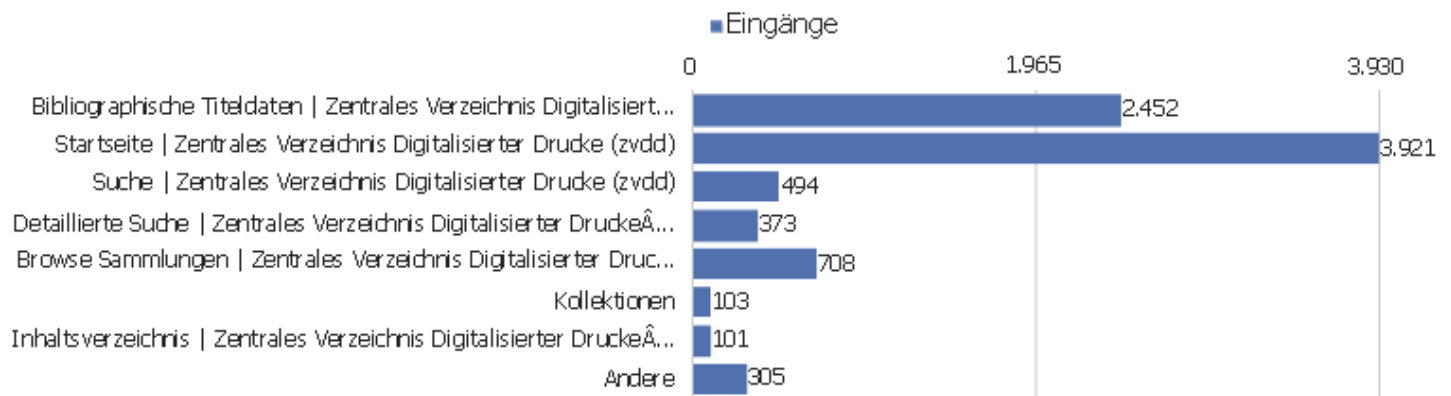

Titel der Einstiegsseite

Titel der Einstiegsseite	Eingänge	Absprünge	Absprungrate	Durchschn. Generierungszeit
Bibliographische Titeldaten | Zentrales Verzeichnis D	2.452	1.334	54 %	0,61 Sek.
Startseite | Zentrales Verzeichnis Digitalisierter Dr	3.921	724	18 %	0,55 Sek.
	494	104	21 %	1,38 Sek.
Detaillierte Suche | Zentrales Verzeichnis Digitalisi	373	59	16 %	1,45 Sek.
Browse Sammlungen | Zentrales Verzeichnis Digitalisie	708	313	44 %	1,34 Sek.
Kollektionen/Sammlungen | Zentrales Verzeichnis Digi	103	41	40 %	7,37 Sek.
Inhaltsverzeichnis | Zentrales Verzeichnis Digitalisi	101	62	61 %	1,2 Sek.
Browse Collections | Zentrales Verzeichnis Digitalisi	71	36	51 %	2,63 Sek.
Seite nicht gefunden | Zentrales Verzeichnis Digitali	65	26	40 %	0,37 Sek.
Search | Zentrales Verzeichnis Digitalisierter Drucke	47	21	45 %	1,67 Sek.
	11	7	64 %	0,93 Sek.
Strukturdaten | Zentrales Verzeichnis Digitalisierter	29	27	93 %	0,61 Sek.
Datenformate im Überblick | Zentrales Verzeichnis Di	12	3	25 %	0,46 Sek.
Hilfe zur Suche | Zentrales Verzeichnis Digitalisiert	1	1	100 %	0,47 Sek.
Anmelden | Zentrales Verzeichnis Digitalisierter Druc	6	0	0 %	0,3 Sek.
Dokumentation | Zentrales Verzeichnis Digitalisierter	3	0	0 %	0,3 Sek.
Sitemap | Zentrales Verzeichnis Digitalisierter Druck	9	0	0 %	0,59 Sek.
Advanced Search | Zentrales Verzeichnis Digitalisiert	5	2	40 %	1,98 Sek.
Ansprechpartner | Zentrales Verzeichnis Digitalisiert	1	1	100 %	0,44 Sek.
ZVDD Validator | Zentrales Verzeichnis Digitalisierte	4	2	50 %	2,27 Sek.
Collections | Zentrales Verzeichnis Digitalisierter D	1	0	0 %	10,16 Sek.
Technische Architektur | Zentrales Verzeichnis Digi	1	1	100 %	0,53 Sek.
Bibliographische Titeldaten | Zentrales Verzeichnis Dig	3	3	100 %	0 Sek.
Andere	36	19	53 %	2,44 Sek.