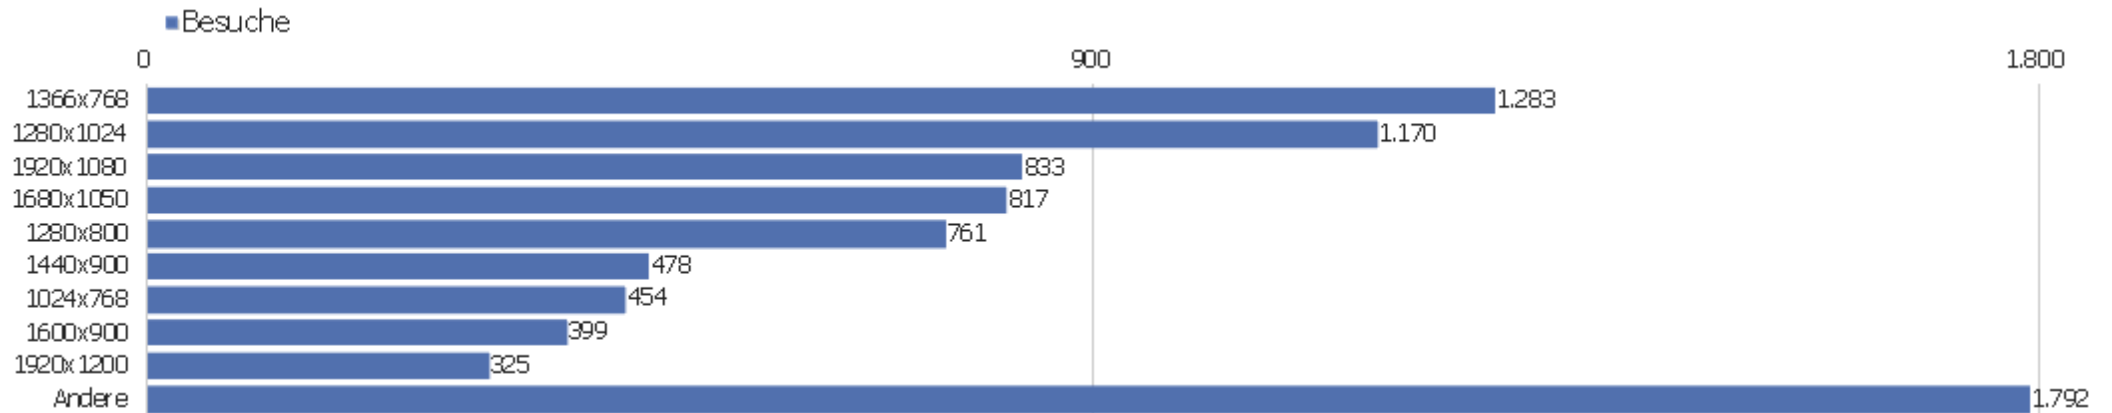

Bildschirmauflösungen

Auflösung	Besuche	Aktionen	Aktionen pro Besuch	Durchschnittszeit auf der Website	Absprungrate	Konversionsrate
1366x768	1.283	8.469	7	00:05:54	33 %	0 %
1280x1024	1.170	8.360	7	00:05:39	30 %	0 %
1920x1080	833	7.021	8	00:06:01	28 %	0 %
1680x1050	817	5.694	7	00:06:02	30 %	0 %
1280x800	761	4.688	6	00:05:46	35 %	0 %
1440x900	478	3.157	7	00:04:56	32 %	0 %
1024x768	454	3.680	8	00:06:35	39 %	0 %
1600x900	399	3.170	8	00:05:25	31 %	0 %
1920x1200	325	1.638	5	00:04:05	46 %	0 %
1280x720	145	2.342	16	00:09:50	28 %	0 %
1024x819	141	2.782	20	00:14:06	21 %	0 %
1536x864	129	730	6	00:04:40	36 %	0 %
1024x600	105	946	9	00:07:49	28 %	0 %
768x1024	102	506	5	00:03:38	39 %	0 %