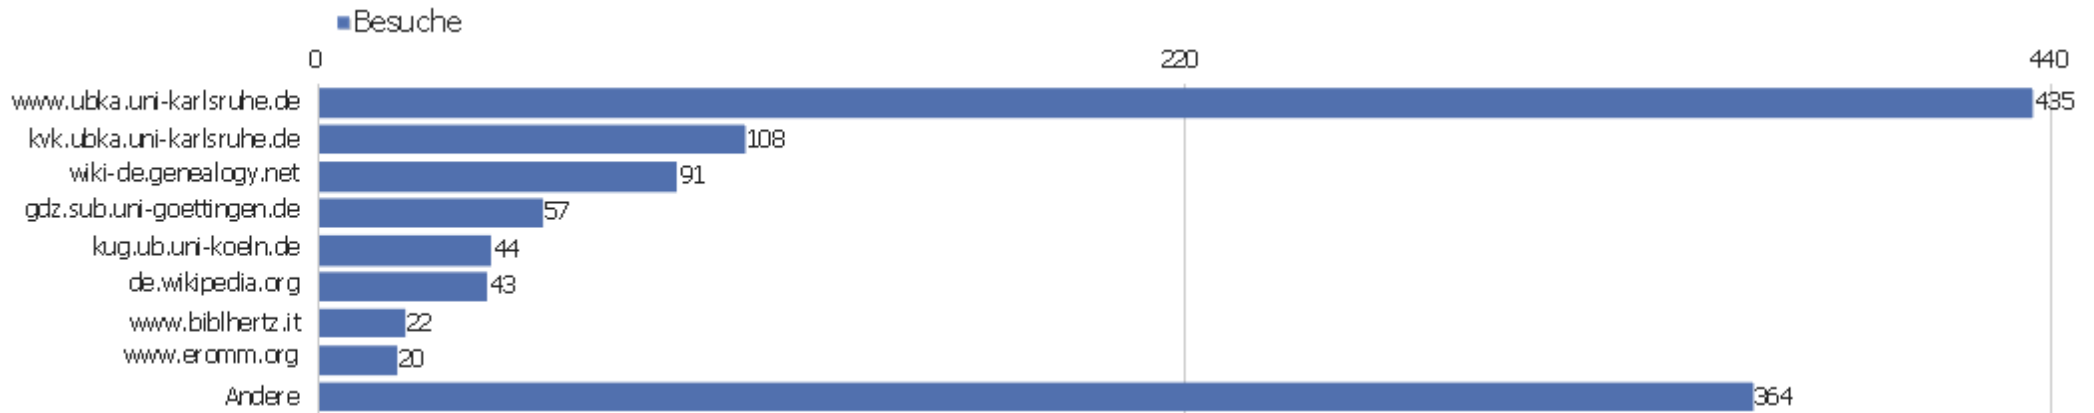

Websites

Website	Besuche	Aktionen	Aktionen pro Besuch	Durchschnittszeit auf der Website	Absprungrate	Umsatz
www.ubka.uni-karlsruhe.de/ - Andere	293	844	3	00:02:43	44 %	0 €
wiki-de.genealogy.net/Portal:DigiBib	79	1.190	15	00:09:27	11 %	0 €
kvk.ubka.uni-karlsruhe.de/ - Andere	58	177	3	00:02:13	43 %	0 €
gdz.sub.uni-goettingen.de/gdz/	54	612	11	00:12:50	13 %	0 €
www.ubka.uni-karlsruhe.de/kvk.html	42	265	6	00:04:21	26 %	0 €
www.biblhertz.it/bibliothek/digitale-bibliothek/	14	81	6	00:07:06	21 %	0 €
www.ub.uni-paderborn.de/recherchieren/suchmaschinen.sht	13	36	3	00:01:55	23 %	0 €
semalt.com/crawler.php?u=http://zvdd.de	12	12	1	00:00:00	100 %	0 €
de.wikipedia.org/wiki/Zentrales_Verzeichnis_Digitalisie	10	60	6	00:02:49	20 %	0 €
www.hab.de/de/home/wissenschaft/projekte/zentrales-verz	10	185	19	00:12:40	10 %	0 €
www.histinst.rwth-aachen.de/aw/cms/HISTINST/Zielgruppen	9	60	7	00:02:01	11 %	0 €
www.sub.uni-goettingen.de/sammlungen/alte-drucke-1501-1	9	127	14	00:17:28	0 %	0 €
www.ub.uni-kassel.de/529.html	9	29	3	00:00:48	11 %	0 €
www.ubka.uni-karlsruhe.de/kvk/view-title/index.php?kata	9	12	1	00:00:03	89 %	0 €