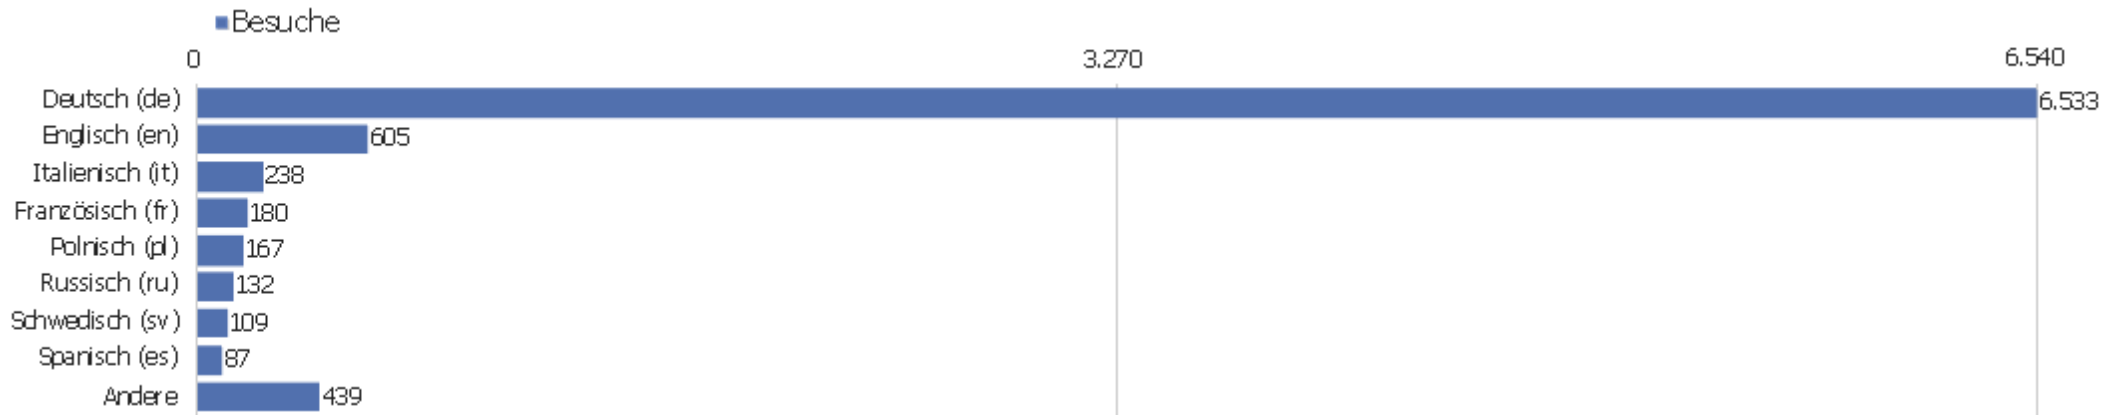

Sprach-Code

Sprache	Besuche	Aktionen	Aktionen pro Besuch	Durchschnittszeit auf der Website	Absprungrate	Konversionsrate
Deutsch (de)	6.533	49.064	8	00:06:00	32 %	0 %
Englisch (en)	605	4.176	7	00:05:29	36 %	0 %
Italienisch (it)	238	2.027	9	00:05:07	30 %	0 %
Französisch (fr)	180	3.074	17	00:17:19	27 %	0 %
Polnisch (pl)	167	940	6	00:04:11	38 %	0 %
Russisch (ru)	132	1.769	13	00:08:37	52 %	0 %
Schwedisch (sv)	109	756	7	00:06:04	28 %	0 %
Spanisch (es)	87	666	8	00:05:20	24 %	0 %
Niederländisch (nl)	84	391	5	00:03:36	29 %	0 %
Tschechisch (cs)	81	402	5	00:03:27	35 %	0 %
Ungarisch (hu)	63	597	10	00:08:03	32 %	0 %
Japanisch (ja)	56	516	9	00:08:54	27 %	0 %
Portugiesisch (pt)	40	69	2	00:00:22	80 %	0 %
Finnisch (fi)	15	102	7	00:04:58	0 %	0 %