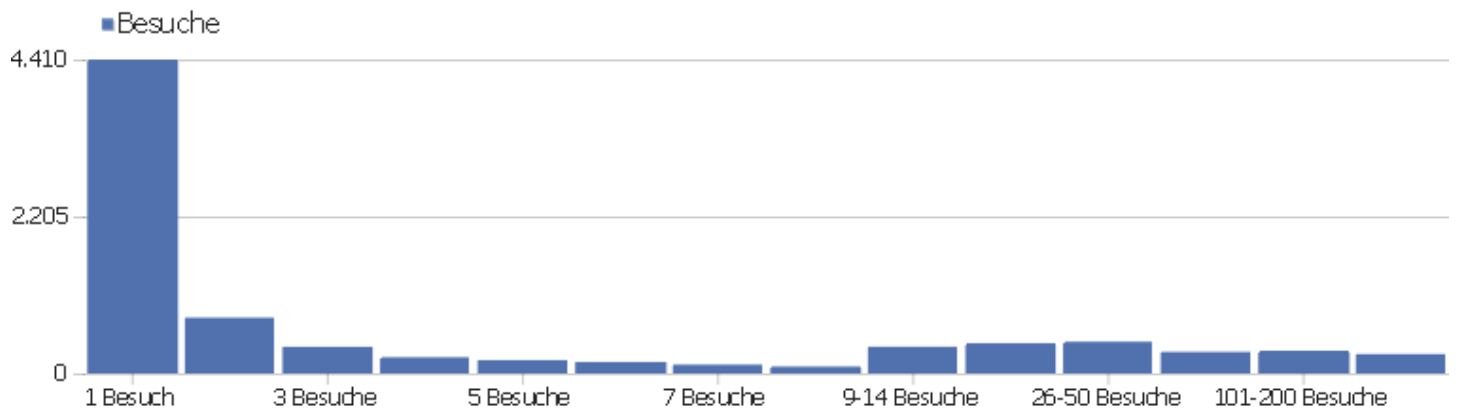

Besuchslänge

Besuchsdauer	Besuche
0-10s	3.289
11-30s	871
31-60s	743
1-2 Min.	734
2-4 Min.	711
4-7 Min.	494
7-10 Min.	303
10-15 Min.	345
15-30 Min.	580
30+ Min.	458

Seiten pro Besuch

Seiten pro Besuch

Besuche

1 Seite	2.801
2 Seiten	1.207
3 Seiten	704
4 Seiten	613
5 Seiten	476
6-7 Seiten	617
8-10 Seiten	585
11-14 Seiten	450
15-20 Seiten	358
21+ Seiten	679

Besuche nach Besuchszahl

Besuche nach Besuchszahl

Besuch
e %
Besuch
e

Besuchszahl	Besuche	%
1 Besuch	4.408	52 %
2 Besuche	783	9 %
3 Besuche	373	4 %
4 Besuche	227	3 %
5 Besuche	186	2 %
6 Besuche	160	2 %
7 Besuche	123	1 %
8 Besuche	96	1 %
9-14 Besuche	374	4 %
15-25 Besuche	424	5 %
26-50 Besuche	445	5 %
51-100 Besuche	302	4 %
101-200 Besuche	318	4 %
201+ Besuche	271	3 %