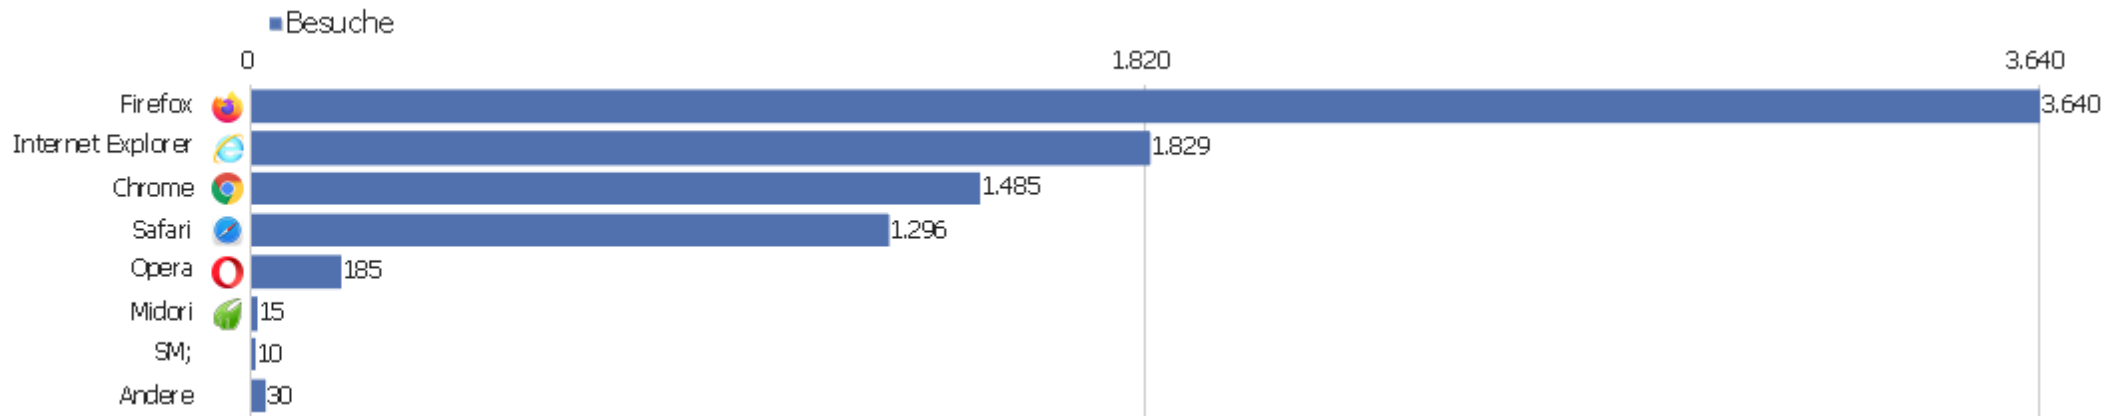

Gerätetyp

Es stehen keine Daten für diesen Bericht zur Verfügung.

Bildschirmauflösungen

Auflösung	Besuche	Aktionen	Aktionen pro Besuch	Durchschnittszeit auf der Website	Absprungrate	Konversionsrate
1366x768	1.283	8.469	7	00:05:54	33 %	0 %
1280x1024	1.170	8.360	7	00:05:39	30 %	0 %
1920x1080	833	7.021	8	00:06:01	28 %	0 %
1680x1050	817	5.694	7	00:06:02	30 %	0 %
1280x800	761	4.688	6	00:05:46	35 %	0 %
1440x900	478	3.157	7	00:04:56	32 %	0 %
1024x768	454	3.680	8	00:06:35	39 %	0 %
1600x900	399	3.170	8	00:05:25	31 %	0 %
1920x1200	325	1.638	5	00:04:05	46 %	0 %
1280x720	145	2.342	16	00:09:50	28 %	0 %
1024x819	141	2.782	20	00:14:06	21 %	0 %
1536x864	129	730	6	00:04:40	36 %	0 %
1024x600	105	946	9	00:07:49	28 %	0 %
768x1024	102	506	5	00:03:38	39 %	0 %

Browser

Browser	Besuche	Aktionen	Aktionen pro Besuch	Durchschnittszeit auf der Website	Absprungrate	Umsatz
Firefox	3.640	28.177	8	00:06:34	30 %	0 €
Internet Explorer	1.829	18.131	10	00:06:57	28 %	0 €
Chrome	1.485	10.785	7	00:06:13	37 %	0 €
Safari	1.296	6.108	5	00:03:21	46 %	0 €
Opera	185	1.251	7	00:06:27	32 %	0 €
Midori	15	251	17	00:19:39	0 %	0 €
SM;	10	42	4	00:00:41	40 %	0 €
Chrome Frame	8	25	3	00:04:08	38 %	0 €
Arora	4	16	4	00:01:52	25 %	0 €
Tenta Browser	4	42	11	00:05:07	75 %	0 €
unbekannt	4	25	6	00:05:29	50 %	0 €
Iron	2	2	1	00:00:00	100 %	0 €
Konqueror	2	2	1	00:00:00	100 %	0 €
ABrowse	1	1	1	00:00:00	100 %	0 €