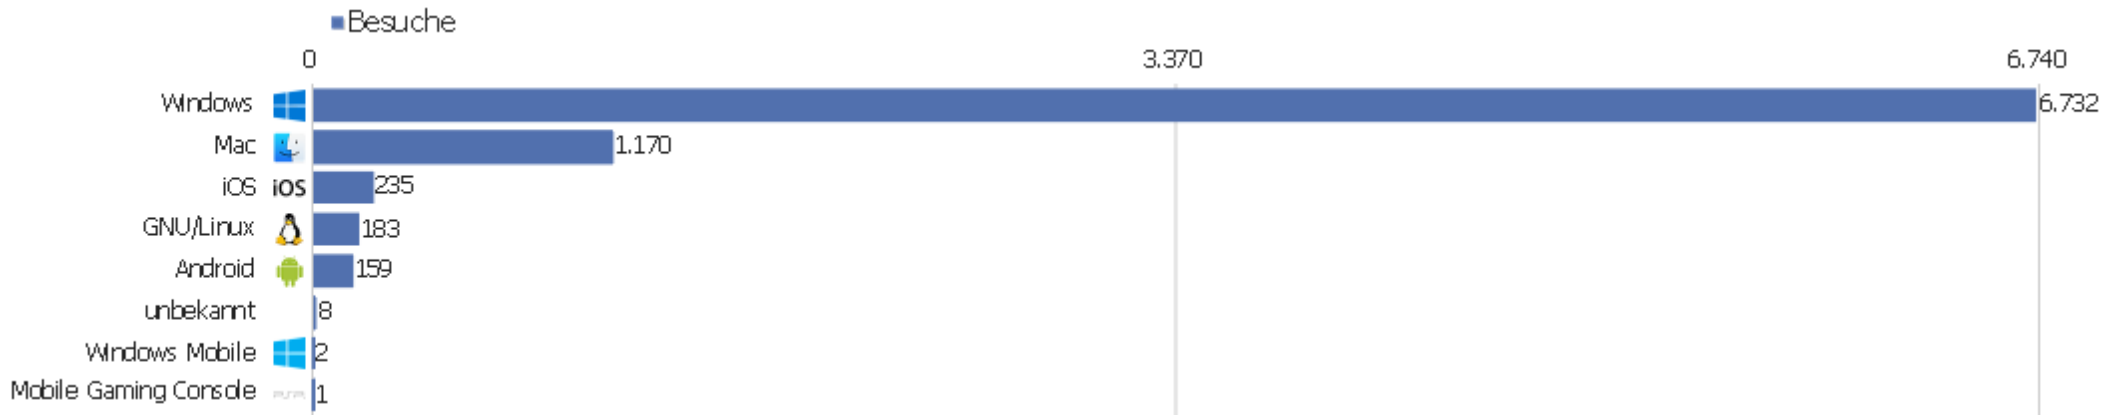

Browser

Browser	Besuche	Aktionen	Aktionen pro Besuch	Durchschnittszeit auf der Website	Absprungrate	Umsatz
Firefox	3.640	28.177	8	00:06:34	30 %	0 €
Internet Explorer	1.829	18.131	10	00:06:57	28 %	0 €
Chrome	1.485	10.785	7	00:06:13	37 %	0 €
Safari	1.296	6.108	5	00:03:21	46 %	0 €
Opera	185	1.251	7	00:06:27	32 %	0 €
Midori	15	251	17	00:19:39	0 %	0 €
SM;	10	42	4	00:00:41	40 %	0 €
Chrome Frame	8	25	3	00:04:08	38 %	0 €
Arora	4	16	4	00:01:52	25 %	0 €
Tenta Browser	4	42	11	00:05:07	75 %	0 €
unbekannt	4	25	6	00:05:29	50 %	0 €
Iron	2	2	1	00:00:00	100 %	0 €
Konqueror	2	2	1	00:00:00	100 %	0 €
ABrowse	1	1	1	00:00:00	100 %	0 €

 Camino	1	1	1	00:00:00	100 %	0 €
 GNOME Web	1	29	29	00:12:58	0 %	0 €
 IBrowse	1	1	1	00:00:00	100 %	0 €
 ICab	1	3	3	00:01:11	0 %	0 €
 Netscape	1	1	1	00:00:00	100 %	0 €

Betriebssystem-Familien

Betriebssystem-Familie	Besuche	Aktionen	Aktionen pro Besuch	Durchschnittszeit auf der Website	Absprungrate	Konversionsrate
Windows	6.732	54.243	8	00:06:32	31 %	0 %
Mac	1.170	7.917	7	00:04:47	37 %	0 %
iOS	235	1.111	5	00:03:12	46 %	0 %
GNU/Linux	183	1.095	6	00:06:16	36 %	0 %
Android	159	492	3	00:01:23	56 %	0 %
unbekannt	8	29	4	00:02:44	75 %	0 %
Windows Mobile	2	2	1	00:00:00	100 %	0 %
Mobile Gaming Console	1	4	4	00:02:27	0 %	0 %

Besuche nach Server-Zeit

Serverzeit - Stunde (Start des Besuchs)	Besuche	Aktionen	Aktionen pro Besuch	Durchschnittszeit auf der Website	Absprungrate	Umsatz
00 Uhr	144	1.446	10	00:07:12	31 %	0 €
01 Uhr	95	816	9	00:06:43	27 %	0 €
02 Uhr	64	641	10	00:10:29	27 %	0 €
03 Uhr	62	505	8	00:06:15	40 %	0 €
04 Uhr	41	283	7	00:04:11	34 %	0 €
05 Uhr	48	426	9	00:07:56	19 %	0 €
06 Uhr	57	318	6	00:03:54	33 %	0 €
07 Uhr	137	791	6	00:04:10	39 %	0 €
08 Uhr	274	1.578	6	00:04:16	36 %	0 €
09 Uhr	410	2.462	6	00:04:16	35 %	0 €
10 Uhr	581	3.757	7	00:05:05	34 %	0 €
11 Uhr	685	5.143	8	00:06:17	31 %	0 €
12 Uhr	618	4.072	7	00:05:57	31 %	0 €
13 Uhr	541	4.824	9	00:06:54	33 %	0 €