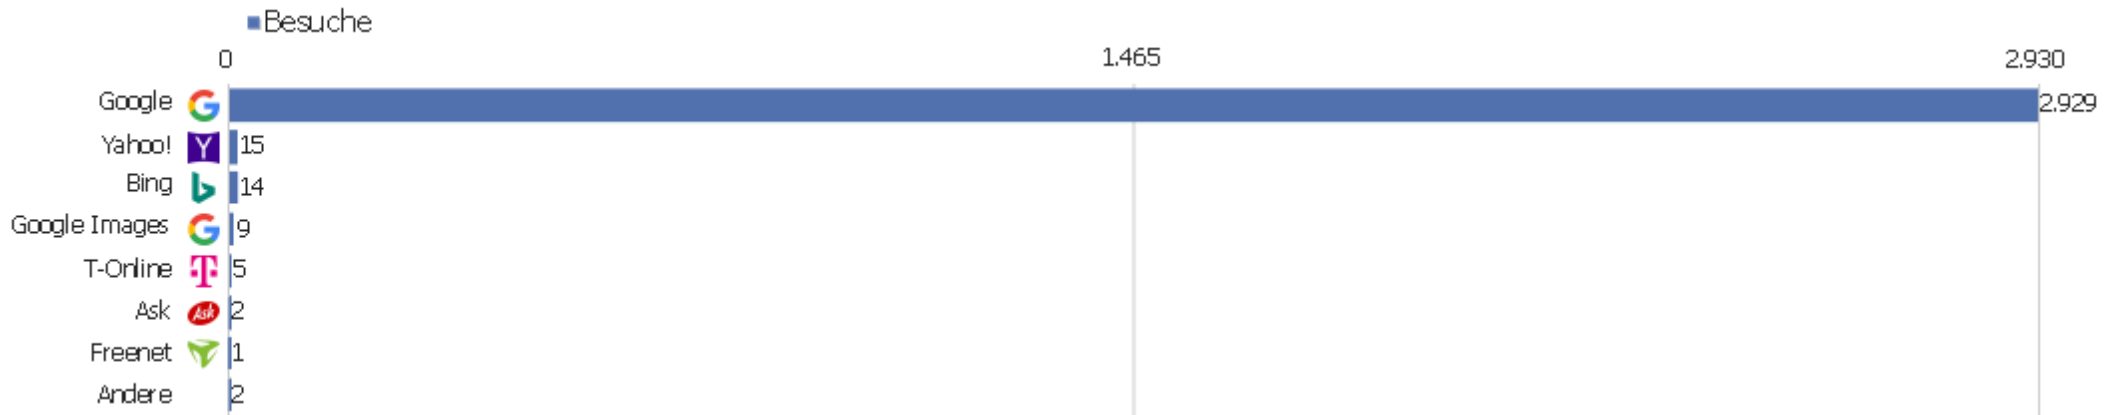

Suchmaschinen

Suchmaschine	Besuche	Aktionen	Aktionen pro Besuch	Durchschnittszeit auf der Website	Absprungrate	Umsatz
Google - Suchbegriff nicht definiert	2.644	16.192	6	00:04:16	45 %	0 €
Google - Andere	162	462	3	00:01:51	57 %	0 €
Google - zvdd	52	664	13	00:09:18	2 %	0 €
Bing - zvdd	13	145	11	00:12:12	0 %	0 €
Google Images - Suchbegriff nicht definiert	8	16	2	00:00:09	38 %	0 €
Google - verzeichnis digitalisierter drucke	7	53	8	00:03:37	0 %	0 €
Google - zvdd.de	7	150	21	00:09:01	0 %	0 €
Yahoo! - zvdd	7	84	12	00:13:39	29 %	0 €
Google - zentrales verzeichnis digitaler drucke	4	63	16	00:13:04	0 %	0 €
Google - digitalisierte bücher	3	25	8	00:09:28	0 %	0 €
Google - digitalisierte drucke	3	55	18	00:05:49	0 %	0 €
Yahoo! - verzeichnis digitalisierter drucke	3	31	10	00:09:52	0 %	0 €
Google - "hugo helbing" 23. juni 1936	2	2	1	00:00:00	100 %	0 €
Google - frahm ellingstedt prohezeiung	2	6	3	00:00:41	0 %	0 €