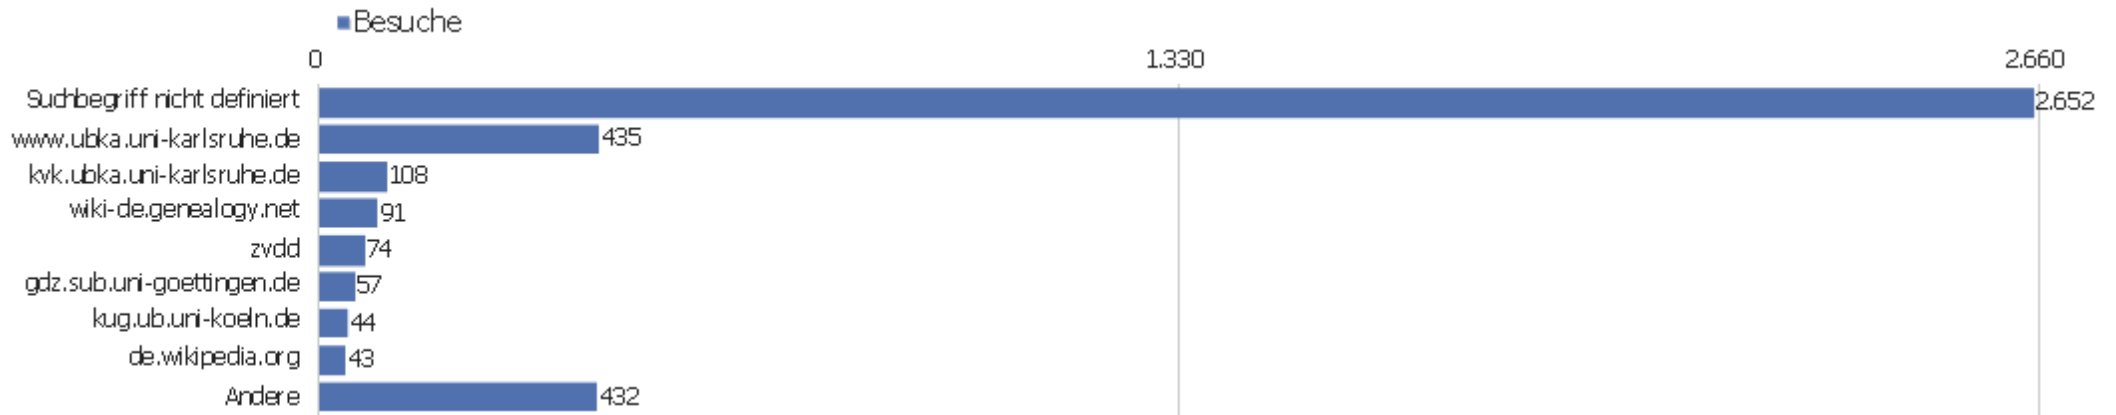

Alle Kanäle

Verweis	Besuche	Aktionen	Aktionen pro Besuch	Durchschnittszeit auf der Website	Absprungrate	Konversionsrate
Suchbegriff nicht definiert	2.652	16.208	6	00:04:15	45 %	0 %
www.ubka.uni-karlsruhe.de	435	1.324	3	00:02:48	46 %	0 %
kvk.ubka.uni-karlsruhe.de	108	391	4	00:02:26	33 %	0 %
wiki-de.genealogy.net	91	1.260	14	00:08:31	12 %	0 %
zvdd	74	911	12	00:10:04	4 %	0 %
gdz.sub.uni-goettingen.de	57	680	12	00:12:52	12 %	0 %
kug.ub.uni-koeln.de	44	125	3	00:03:20	41 %	0 %
de.wikipedia.org	43	264	6	00:03:48	30 %	0 %
www.biblhertz.it	22	199	9	00:08:46	23 %	0 %
www.eromm.org	20	49	3	00:00:57	50 %	0 %
rzblx10.uni-regensburg.de	17	93	6	00:02:58	29 %	0 %
genwiki.genealogy.net	16	116	7	00:04:30	19 %	0 %
www.sub.uni-goettingen.de	15	226	15	00:16:41	13 %	0 %
www.bsb-muenchen.de	13	130	10	00:03:13	54 %	0 %