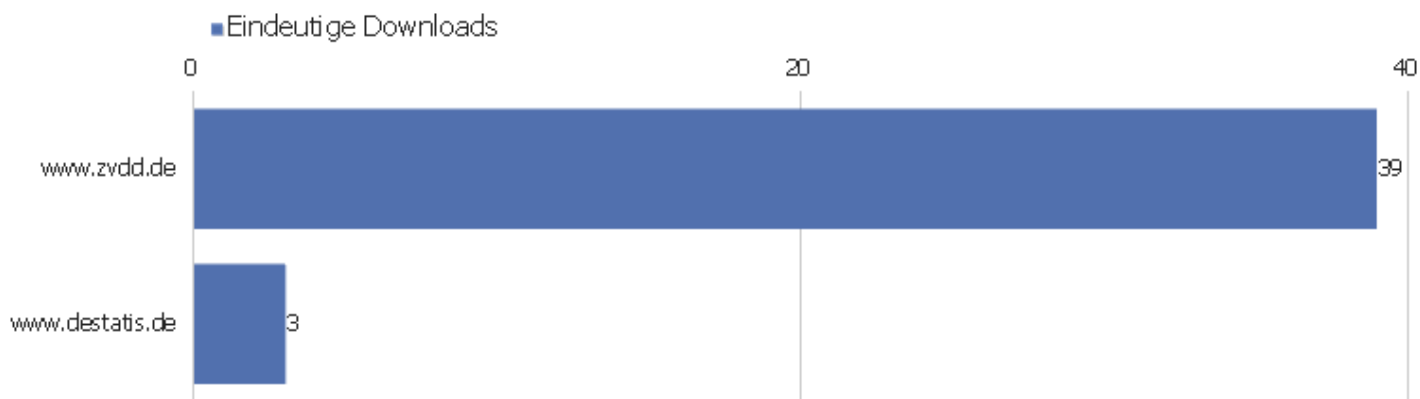

Downloads

Download-URL	Eindeutige Downloads	Downloads
www.zvdd.de/fileadmin/AGSDD-Redaktion/zvdd_MODS_Applic	15	15
www.zvdd.de/fileadmin/AGSDD-Redaktion/METS_Anwendungs	9	9
www.destatis.de/jetspeed/portal/cms/Sites/destatis/Shar	3	3
www.zvdd.de/dms/browse-sammlungen/?tx_goobit3_search[or	1	1
www.zvdd.de/dms/esuche/?tx_goobit3_esearch[formquery][D	1	1
www.zvdd.de/dms/esuche/?tx_goobit3_esearch[formquery][D	1	1
www.zvdd.de/dms/esuche/?tx_goobit3_esearch[formquery][D	1	1
www.zvdd.de/dms/esuche/?tx_goobit3_esearch[orderfield]=	1	2
www.zvdd.de/dms/esuche/?tx_goobit3_esearch[orderfield]=	1	2
www.zvdd.de/dms/esuche/?tx_goobit3_esearch[orderfield]=	1	2
www.zvdd.de/dms/search/?tx_goobit3_search[orderfield]=y	1	1
www.zvdd.de/dms/search/?tx_goobit3_search[orderfield]=y	1	1
www.zvdd.de/dms/search/?tx_goobit3_search[orderfield]=y	1	1
www.zvdd.de/dms/search/?tx_goobit3_search[orderfield]=y	1	1
www.zvdd.de/dms/search/?tx_goobit3_search[orderfield]=y	1	2
www.zvdd.de/dms/search/?tx_goobit3_search[orderfield]=y	1	1
www.zvdd.de/dms/search/?tx_goobit3_search[orderfield]=y	1	1
www.zvdd.de/dms/search/?tx_goobit3_search[order]=0&	1	1