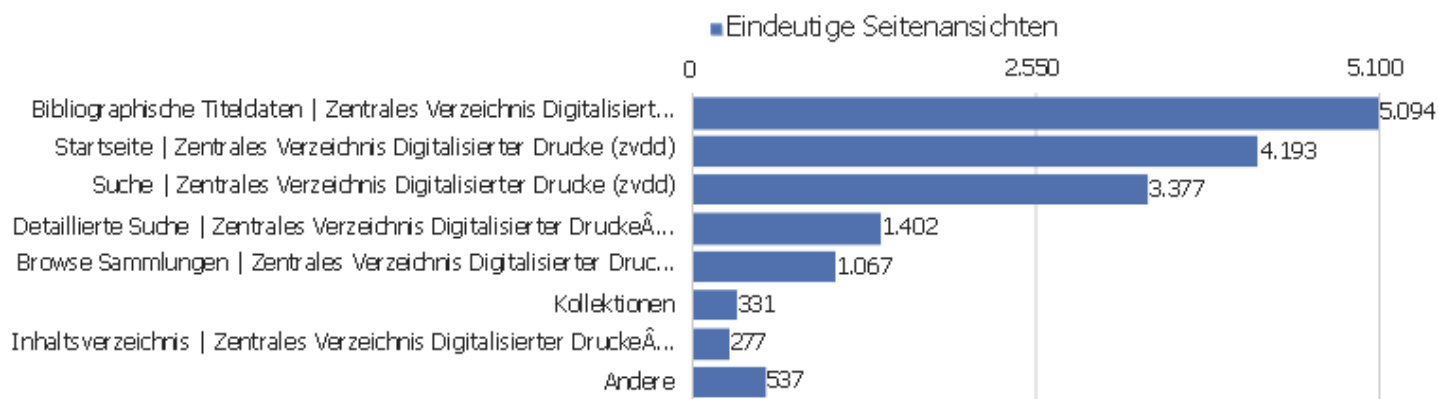

Titel der Ausstiegsseite

Titel der Ausstiegsseite	Ausstiege	Eindeutige Seitenansichten	Ausstiegsrate	Durchschn. Generierungszeit
Bibliographische Titeldaten | Zentrales Verzeichnis D	3.809	5.094	75 %	0,61 Sek.
Startseite | Zentrales Verzeichnis Digitalisierter Dr	1.203	4.193	29 %	0,55 Sek.
	1.640	3.377	49 %	1,38 Sek.
Detaillierte Suche | Zentrales Verzeichnis Digitalisi	690	1.402	49 %	1,45 Sek.
Browse Sammlungen | Zentrales Verzeichnis Digitalisie	615	1.067	58 %	1,34 Sek.
Kollektionen/Sammlungen | Zentrales Verzeichnis Digit	109	330	33 %	7,37 Sek.
Inhaltsverzeichnis | Zentrales Verzeichnis Digitalisi	124	277	45 %	1,2 Sek.
Browse Collections | Zentrales Verzeichnis Digitalisi	53	79	67 %	2,63 Sek.
Seite nicht gefunden | Zentrales Verzeichnis Digitali	31	70	44 %	0,37 Sek.
Search | Zentrales Verzeichnis Digitalisierter Drucke	44	67	66 %	1,67 Sek.
	21	48	44 %	0,93 Sek.
Strukturdaten | Zentrales Verzeichnis Digitalisierter	31	35	89 %	0,61 Sek.
Datenformate im Überblick | Zentrales Verzeichnis Di	15	27	56 %	0,46 Sek.
Hilfe zur Suche | Zentrales Verzeichnis Digitalisiert	3	23	13 %	0,47 Sek.
Anmelden | Zentrales Verzeichnis Digitalisierter Druc	9	22	41 %	0,3 Sek.
Dokumentation | Zentrales Verzeichnis Digitalisierter	1	21	5 %	0,3 Sek.
Sitemap | Zentrales Verzeichnis Digitalisierter Druck	3	21	14 %	0,59 Sek.
Advanced Search | Zentrales Verzeichnis Digitalisiert	11	20	55 %	1,98 Sek.
Ansprechpartner | Zentrales Verzeichnis Digitalisiert	5	17	29 %	0,44 Sek.
ZVDD Validator | Zentrales Verzeichnis Digitalisierte	7	12	58 %	2,27 Sek.
Collections | Zentrales Verzeichnis Digitalisierter D	4	9	44 %	10,16 Sek.
Technische Architektur | Zentrales Verzeichnis Digita	2	8	25 %	0,53 Sek.
Bibliographische Titeldaten | Zentrales Verzeichnis Dig	6	7	86 %	0 Sek.
Andere	34	52	65 %	2,26 Sek.