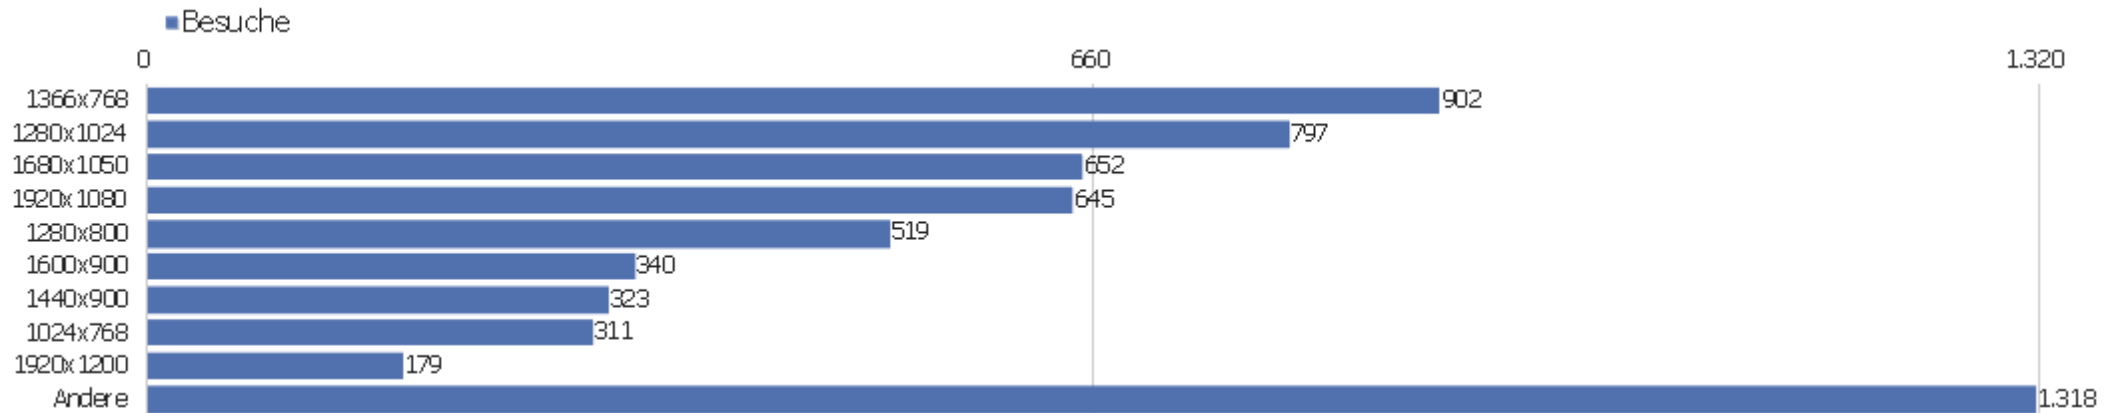

Bildschirmauflösungen

Auflösung	Besuche	Aktionen	Aktionen pro Besuch	Durchschnittszeit auf der Website	Absprungrate	Konversionsrate
1366x768	902	6.641	7	00:07:09	30 %	0 %
1280x1024	797	7.408	9	00:06:07	27 %	0 %
1680x1050	652	5.716	9	00:08:37	28 %	0 %
1920x1080	645	5.614	9	00:06:22	25 %	0 %
1280x800	519	3.862	7	00:06:38	28 %	0 %
1600x900	340	3.021	9	00:07:39	29 %	0 %
1440x900	323	2.484	8	00:07:31	26 %	0 %
1024x768	311	2.993	10	00:09:13	28 %	0 %
1920x1200	179	1.631	9	00:06:48	25 %	0 %
1536x864	116	2.331	20	00:15:11	19 %	0 %
1024x819	111	1.592	14	00:12:43	19 %	0 %
1280x720	102	1.499	15	00:09:15	29 %	0 %
2560x1440	63	590	9	00:06:21	19 %	0 %
1024x600	58	365	6	00:05:18	22 %	0 %