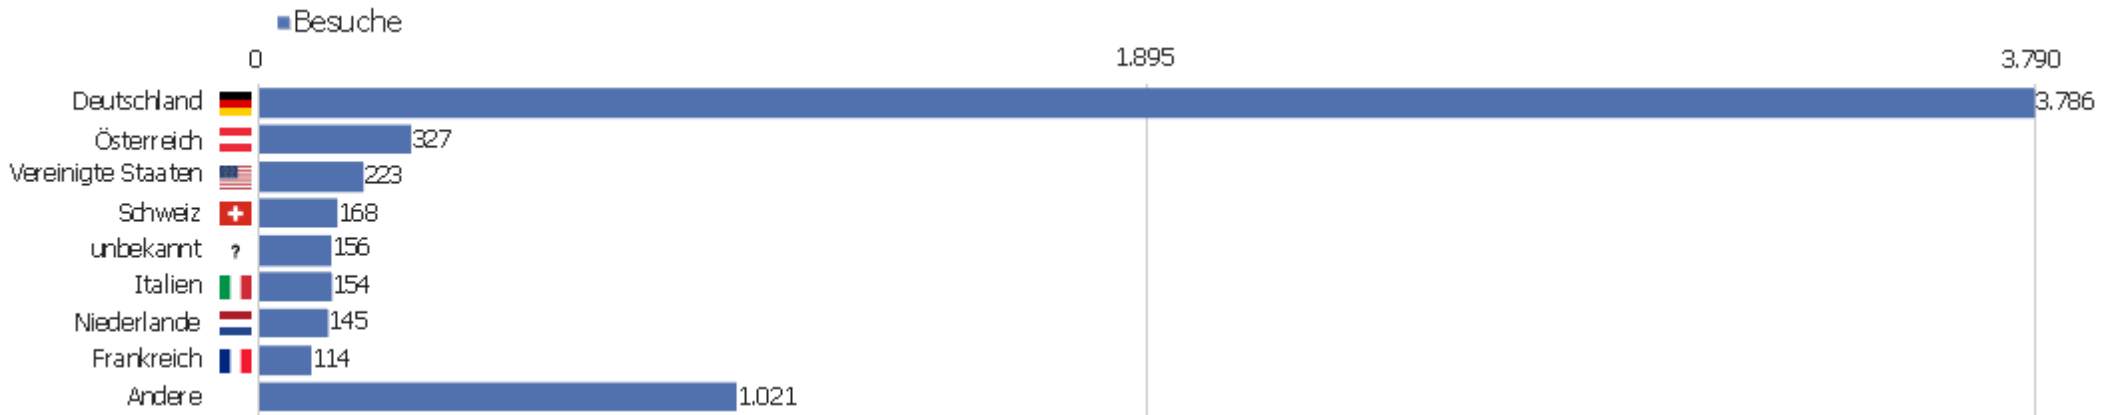

Uni, ZVDD

Zeitspanne: April 2014

Monatsstatistik für ZVDD (JK)

Besucherüberblick

Name	Wert
Eindeutige Besucher	1.407
Besuche	6.094
Aktionen	55.276
Maximale Aktionen pro Besuch	291
Aktionen pro Besuch	9
Durchschn. Besuchszeit (in Sekunden)	00:07:57
Absprungrate	27 %

Land

Land	Besuche	Aktionen	Aktionen pro Besuch	Durchschnittszeit auf der Website	Absprungrate	Umsatz
Deutschland	3.786	35.761	9	00:07:53	24 %	0 €
Österreich	327	1.970	6	00:05:59	41 %	0 €
Vereinigte Staaten	223	2.248	10	00:07:31	31 %	0 €
Schweiz	168	1.574	9	00:05:37	31 %	0 €
unbekannt	156	853	6	00:05:39	35 %	0 €
Italien	154	1.457	10	00:08:42	31 %	0 €
Niederlande	145	2.053	14	00:16:46	15 %	0 €
Frankreich	114	636	6	00:03:37	30 %	0 €
Polen	100	660	7	00:06:58	41 %	0 €
Russland	84	414	5	00:02:28	57 %	0 €
Spanien	84	734	9	00:07:59	14 %	0 €
Schweden	74	780	11	00:10:38	15 %	0 €
Vereinigtes Königreich	65	453	7	00:05:47	14 %	0 €
Belgien	56	2.047	37	00:57:18	23 %	0 €