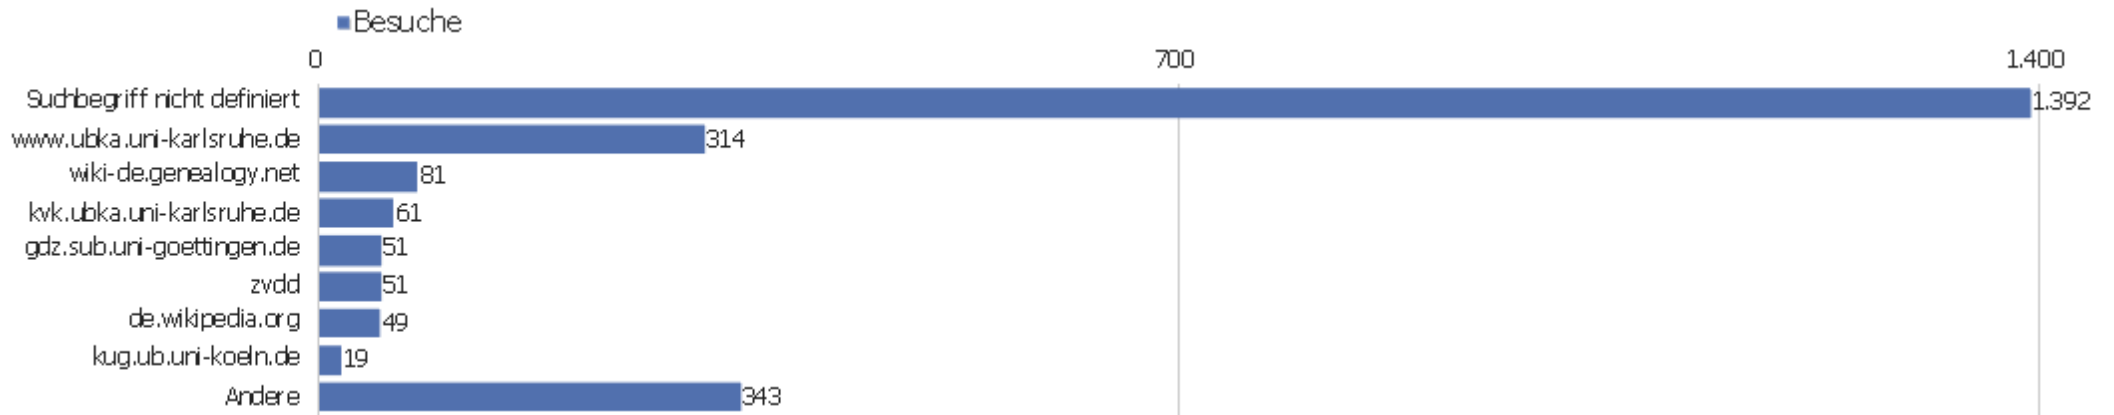

Alle Kanäle

Verweis	Besuche	Aktionen	Aktionen pro Besuch	Durchschnittszeit auf der Website	Absprungrate	Konversionsrate
Suchbegriff nicht definiert	1.392	11.031	8	00:05:37	35 %	0 %
www.ubka.uni-karlsruhe.de	314	949	3	00:02:56	46 %	0 %
wiki-de.genealogy.net	81	1.781	22	00:14:57	6 %	0 %
kvk.ubka.uni-karlsruhe.de	61	333	6	00:06:06	38 %	0 %
gdz.sub.uni-goettingen.de	51	925	18	00:09:33	12 %	0 %
zvdd	51	594	12	00:10:29	4 %	0 %
de.wikipedia.org	49	339	7	00:04:09	22 %	0 %
kug.ub.uni-koeln.de	19	53	3	00:00:48	32 %	0 %
www.eromm.org	19	43	2	00:03:02	32 %	0 %
www.historicum.net	16	123	8	00:05:23	19 %	0 %
semalt.semalt.com	15	15	1	00:00:00	100 %	0 %
www.biblhertz.it	13	159	12	00:07:17	15 %	0 %
www.sub.uni-goettingen.de	11	262	24	00:17:05	9 %	0 %
www.bsb-muenchen.de	10	156	16	00:10:04	80 %	0 %