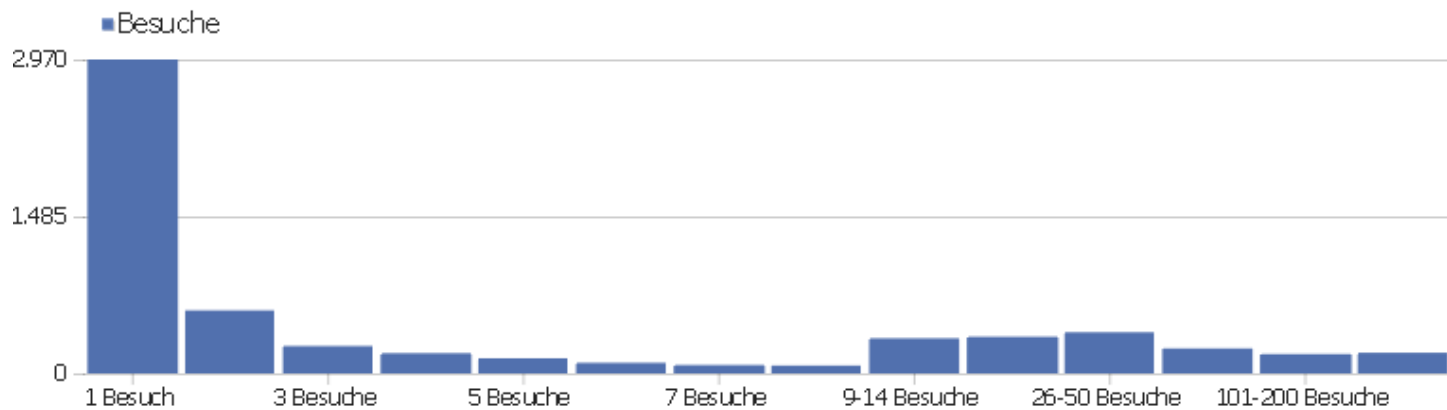

Besuchslänge

Besuchsdauer	Besuche
0-10s	1.977
11-30s	560
31-60s	572
1-2 Min.	604
2-4 Min.	546
4-7 Min.	444
7-10 Min.	227
10-15 Min.	261
15-30 Min.	480
30+ Min.	455

Seiten pro Besuch

Seiten pro Besuch

Besuche

1 Seite	1.661
2 Seiten	711
3 Seiten	519
4 Seiten	507
5 Seiten	394
6-7 Seiten	492
8-10 Seiten	482
11-14 Seiten	397
15-20 Seiten	334
21+ Seiten	597

Besuche nach Besuchszahl

Besuche nach Besuchszahl

Besuch
e %
Besuch
e