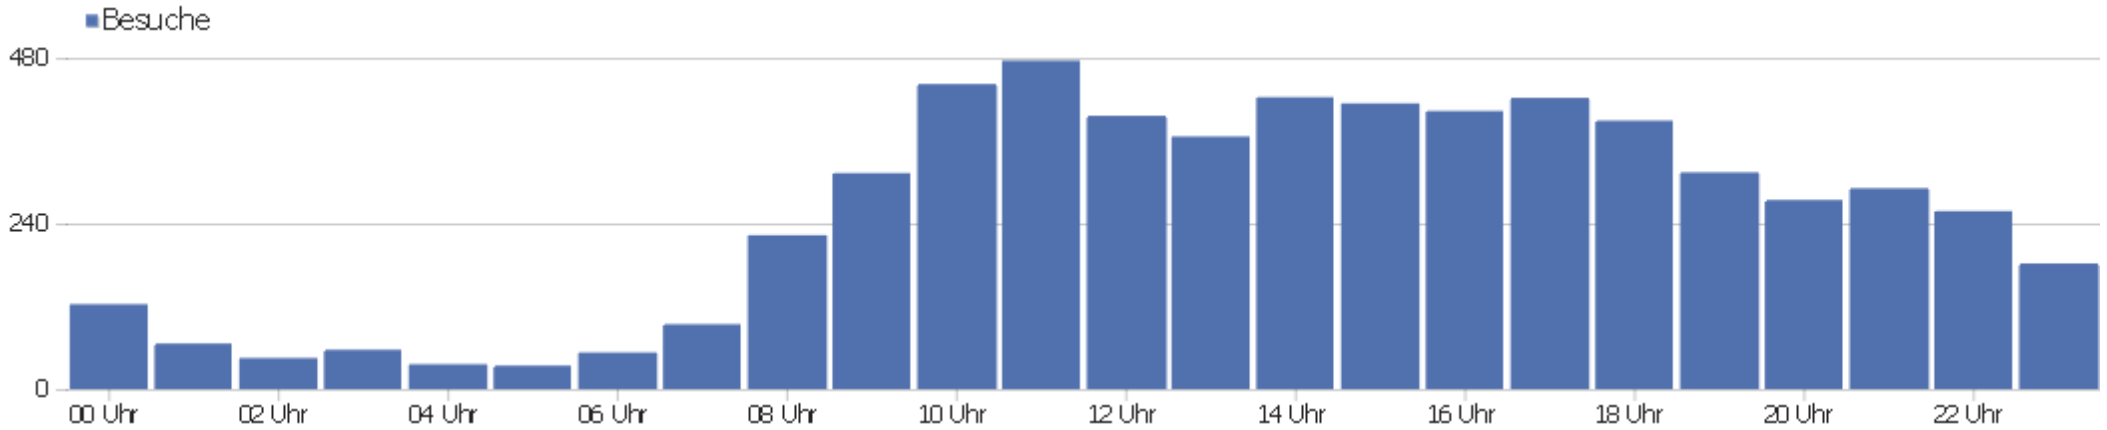

Browser

Browser	Besuche	Aktionen	Aktionen pro Besuch	Durchschnittszeit auf der Website	Absprungrate	Umsatz
Firefox	2.572	23.197	9	00:08:33	24 %	0 €
Internet Explorer	1.285	14.982	12	00:08:50	22 %	0 €
Chrome	1.210	10.236	9	00:07:59	31 %	0 €
Safari	735	4.917	7	00:05:27	35 %	0 €
Opera	208	1.430	7	00:05:24	44 %	0 €
Mobile Safari	21	108	5	00:04:08	43 %	0 €
Android Browser	15	82	6	00:05:24	60 %	0 €
SM;	10	47	5	00:00:37	40 %	0 €
unbekannt	9	14	2	00:00:18	78 %	0 €
Netscape	5	6	1	00:00:00	80 %	0 €
Chrome Mobile iOS	4	31	8	00:04:22	25 %	0 €
Chrome Mobile	3	6	2	00:02:03	33 %	0 €
Konqueror	3	4	1	00:00:19	67 %	0 €
Midori	3	23	8	00:02:55	33 %	0 €

Betriebssystem-Familien

Betriebssystem-Familie	Besuche	Aktionen	Aktionen pro Besuch	Durchschnittszeit auf der Website	Absprungrate	Konversionsrate
Windows	4.840	45.357	9	00:08:11	27 %	0 %
Mac	847	7.331	9	00:07:18	25 %	0 %
GNU/Linux	188	1.396	7	00:10:01	32 %	0 %
iOS	113	663	6	00:03:43	47 %	0 %
Android	87	491	6	00:04:05	37 %	0 %
unbekannt	14	22	2	00:00:18	71 %	0 %
Bot	2	2	1	00:00:00	100 %	0 %
Symbian	1	1	1	00:00:00	100 %	0 %
Unix	1	10	10	00:01:30	0 %	0 %
Windows Mobile	1	3	3	00:01:34	0 %	0 %

Besuche nach Server-Zeit

Serverzeit - Stunde (Start des Besuchs)	Besuche	Aktionen	Aktionen pro Besuch	Durchschnittszeit auf der Website	Absprungrate	Umsatz
00 Uhr	123	1.252	10	00:10:34	24 %	0 €
01 Uhr	66	874	13	00:15:02	27 %	0 €
02 Uhr	45	473	11	00:10:42	18 %	0 €
03 Uhr	57	307	5	00:05:07	44 %	0 €
04 Uhr	36	635	18	00:10:15	14 %	0 €
05 Uhr	34	347	10	00:07:21	32 %	0 €
06 Uhr	53	334	6	00:04:43	38 %	0 €
07 Uhr	94	526	6	00:04:59	35 %	0 €
08 Uhr	223	1.196	5	00:03:26	30 %	0 €
09 Uhr	313	2.651	9	00:06:31	26 %	0 €
10 Uhr	442	3.659	8	00:06:26	27 %	0 €
11 Uhr	476	4.329	9	00:09:00	26 %	0 €
12 Uhr	396	3.631	9	00:08:01	23 %	0 €
13 Uhr	366	3.179	9	00:07:22	28 %	0 €