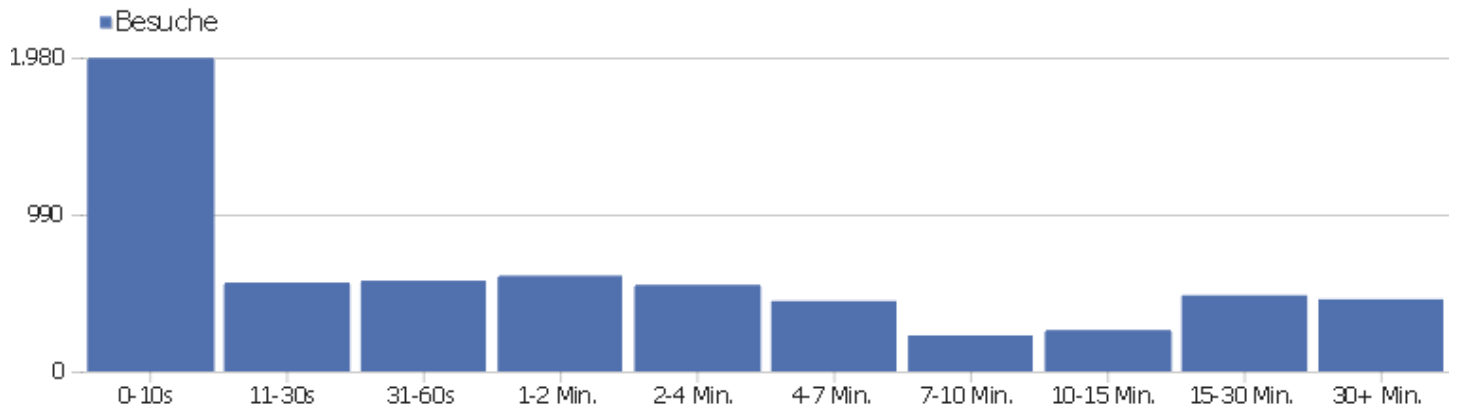

Besuchslänge

Besuchsdauer	Besuche
0-10s	1.977
11-30s	560
31-60s	572
1-2 Min.	604
2-4 Min.	546
4-7 Min.	444
7-10 Min.	227
10-15 Min.	261
15-30 Min.	480
30+ Min.	455

Seiten pro Besuch

Seiten pro Besuch

Besuche