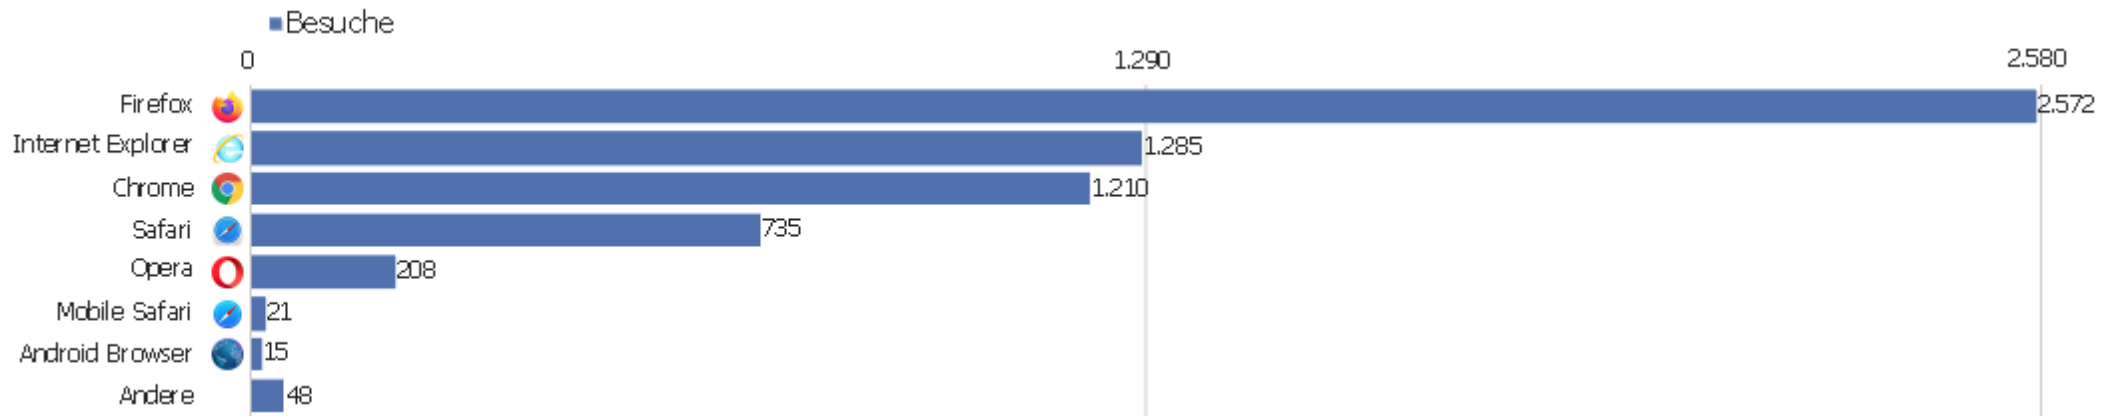

Gerätetyp

Es stehen keine Daten für diesen Bericht zur Verfügung.

Bildschirmauflösungen

Auflösung	Besuche	Aktionen	Aktionen pro Besuch	Durchschnittszeit auf der Website	Absprungrate	Konversionsrate
1366x768	902	6.641	7	00:07:09	30 %	0 %
1280x1024	797	7.408	9	00:06:07	27 %	0 %
1680x1050	652	5.716	9	00:08:37	28 %	0 %
1920x1080	645	5.614	9	00:06:22	25 %	0 %
1280x800	519	3.862	7	00:06:38	28 %	0 %
1600x900	340	3.021	9	00:07:39	29 %	0 %
1440x900	323	2.484	8	00:07:31	26 %	0 %
1024x768	311	2.993	10	00:09:13	28 %	0 %
1920x1200	179	1.631	9	00:06:48	25 %	0 %
1536x864	116	2.331	20	00:15:11	19 %	0 %
1024x819	111	1.592	14	00:12:43	19 %	0 %
1280x720	102	1.499	15	00:09:15	29 %	0 %
2560x1440	63	590	9	00:06:21	19 %	0 %
1024x600	58	365	6	00:05:18	22 %	0 %

Browser

Browser	Besuche	Aktionen	Aktionen pro Besuch	Durchschnittszeit auf der Website	Absprungrate	Umsatz
Firefox	2.572	23.197	9	00:08:33	24 %	0 €
Internet Explorer	1.285	14.982	12	00:08:50	22 %	0 €
Chrome	1.210	10.236	9	00:07:59	31 %	0 €
Safari	735	4.917	7	00:05:27	35 %	0 €
Opera	208	1.430	7	00:05:24	44 %	0 €
Mobile Safari	21	108	5	00:04:08	43 %	0 €
Android Browser	15	82	6	00:05:24	60 %	0 €
SM;	10	47	5	00:00:37	40 %	0 €
unbekannt	9	14	2	00:00:18	78 %	0 €
Netscape	5	6	1	00:00:00	80 %	0 €
Chrome Mobile iOS	4	31	8	00:04:22	25 %	0 €
Chrome Mobile	3	6	2	00:02:03	33 %	0 €
Konqueror	3	4	1	00:00:19	67 %	0 €
Midori	3	23	8	00:02:55	33 %	0 €