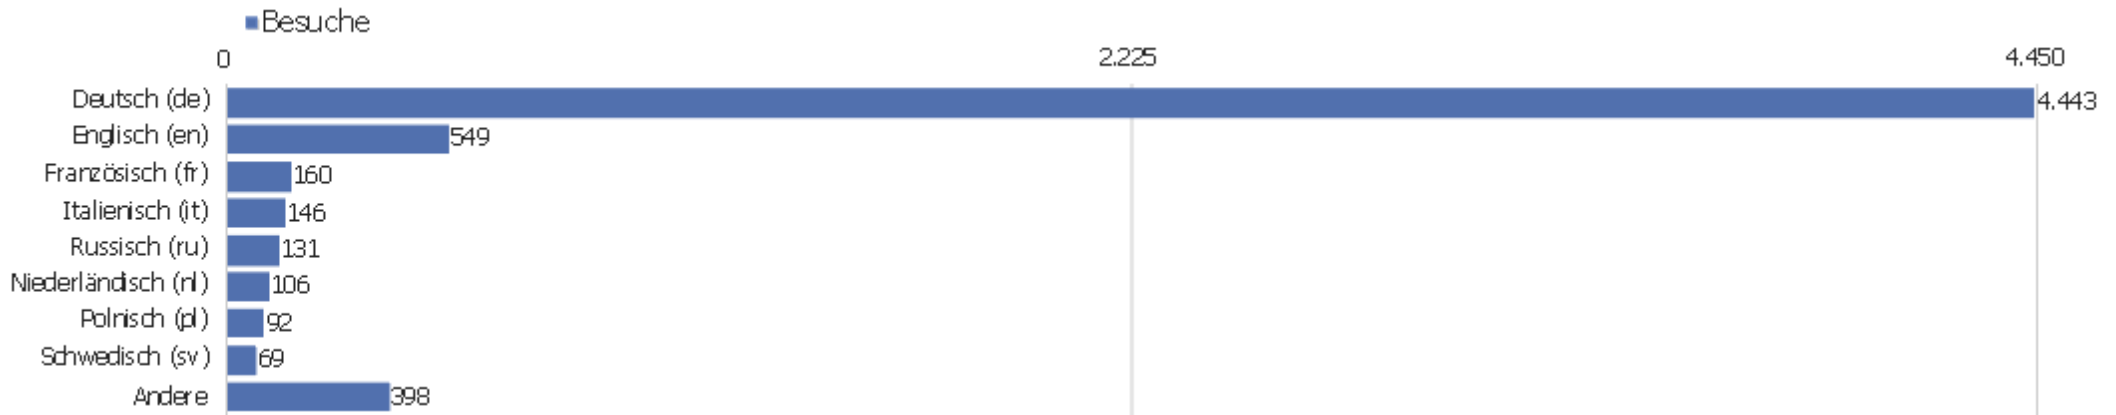

Sprach-Code

Sprache	Besuche	Aktionen	Aktionen pro Besuch	Durchschnittszeit auf der Website	Absprungrate	Konversionsrate
Deutsch (de)	4.443	40.891	9	00:07:42	26 %	0 %
Englisch (en)	549	3.789	7	00:05:37	28 %	0 %
Französisch (fr)	160	2.642	17	00:22:53	25 %	0 %
Italienisch (it)	146	1.468	10	00:07:49	30 %	0 %
Russisch (ru)	131	600	5	00:03:08	60 %	0 %
Niederländisch (nl)	106	1.343	13	00:16:38	23 %	0 %
Polnisch (pl)	92	603	7	00:07:33	40 %	0 %
Schwedisch (sv)	69	767	11	00:11:22	13 %	0 %
Spanisch (es)	68	440	7	00:05:35	25 %	0 %
Japanisch (ja)	56	346	6	00:04:27	32 %	0 %
Tschechisch (cs)	55	308	6	00:04:21	36 %	0 %
Türkisch (tr)	42	432	10	00:15:16	24 %	0 %
Ungarisch (hu)	38	202	5	00:04:29	29 %	0 %
Portugiesisch (pt)	25	99	4	00:04:39	76 %	0 %