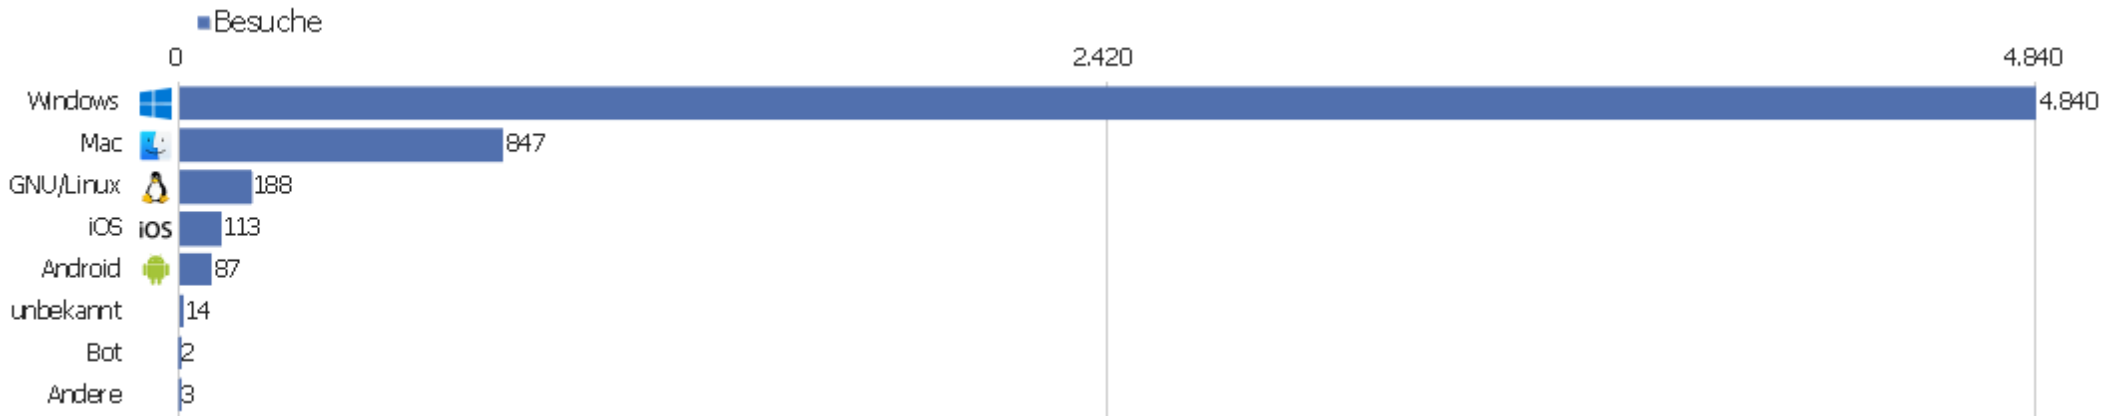

Betriebssystem-Familien

Betriebssystem-Familie	Besuche	Aktionen	Aktionen pro Besuch	Durchschnittszeit auf der Website	Absprungrate	Konversionsrate
Windows	4.840	45.357	9	00:08:11	27 %	0 %
Mac	847	7.331	9	00:07:18	25 %	0 %
GNU/Linux	188	1.396	7	00:10:01	32 %	0 %
iOS	113	663	6	00:03:43	47 %	0 %
Android	87	491	6	00:04:05	37 %	0 %
unbekannt	14	22	2	00:00:18	71 %	0 %
Bot	2	2	1	00:00:00	100 %	0 %
Symbian	1	1	1	00:00:00	100 %	0 %
Unix	1	10	10	00:01:30	0 %	0 %
Windows Mobile	1	3	3	00:01:34	0 %	0 %