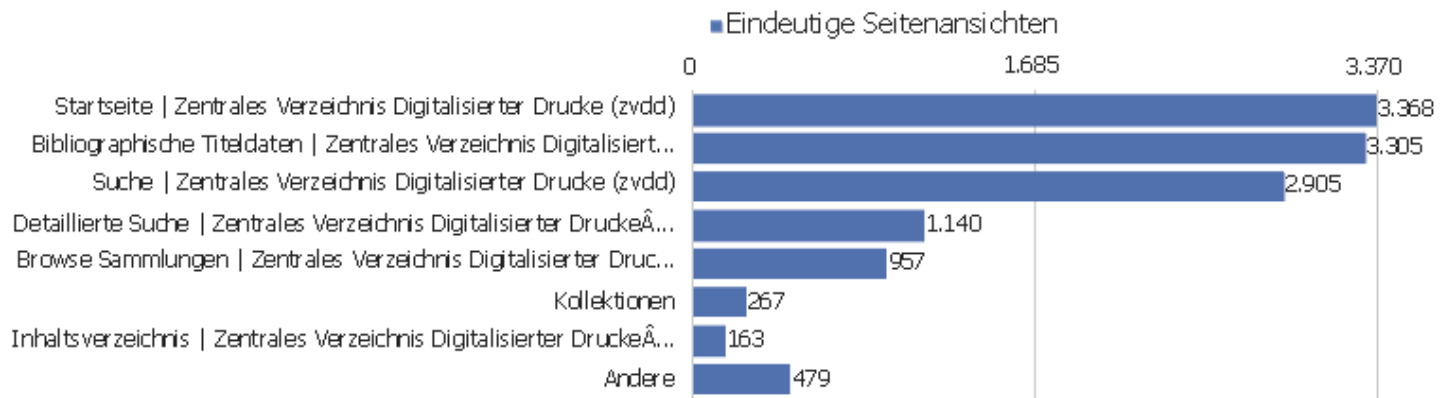

Titel der Ausstiegsseite

Titel der Ausstiegsseite	Ausstiege	Eindeutige Seitenansichten	Ausstiegsrate	Durchschn. Generierungszeit
Startseite | Zentrales Verzeichnis Digitalisierter Dr	932	3.368	28 %	0,71 Sek.
Bibliographische Titeldaten | Zentrales Verzeichnis D	2.261	3.305	68 %	0,82 Sek.
	1.388	2.905	48 %	1,66 Sek.
Detaillierte Suche | Zentrales Verzeichnis Digitalisi	559	1.140	49 %	1,77 Sek.
Browse Sammlungen | Zentrales Verzeichnis Digitalisie	554	957	58 %	1,63 Sek.
Kollektionen/Sammlungen | Zentrales Verzeichnis Digit	95	267	36 %	9,62 Sek.
Inhaltsverzeichnis | Zentrales Verzeichnis Digitalisi	71	163	44 %	1,37 Sek.
Search | Zentrales Verzeichnis Digitalisierter Drucke	36	64	56 %	2,44 Sek.
Seite nicht gefunden | Zentrales Verzeichnis Digitali	33	55	60 %	0,58 Sek.
Browse Collections | Zentrales Verzeichnis Digitalisi	31	50	62 %	5,01 Sek.
	8	47	17 %	1,25 Sek.
Strukturdaten | Zentrales Verzeichnis Digitalisierter	24	28	86 %	0,52 Sek.
Hilfe zur Suche | Zentrales Verzeichnis Digitalisiert	2	27	7 %	0,55 Sek.
Anmelden | Zentrales Verzeichnis Digitalisierter Druc	12	26	46 %	0,7 Sek.
Datenformate im Überblick | Zentrales Verzeichnis Di	12	18	67 %	0,62 Sek.
ZVDD Validator | Zentrales Verzeichnis Digitalisierte	11	18	61 %	2,07 Sek.
Advanced Search | Zentrales Verzeichnis Digitalisiert	7	17	41 %	2,01 Sek.
Sitemap | Zentrales Verzeichnis Digitalisierter Druck	1	15	7 %	0,85 Sek.
Dokumentation | Zentrales Verzeichnis Digitalisierter	2	13	15 %	0,37 Sek.
Ansprechpartner | Zentrales Verzeichnis Digitalisiert	2	12	17 %	0,44 Sek.
Detailli	1	9	11 %	1,55 Sek.
Impressum | Zentrales Verzeichnis Digitalisierter Dru	2	8	25 %	0,46 Sek.
Bibliogr	2	7	29 %	0,15 Sek.
Andere	34	65	52 %	1,62 Sek.