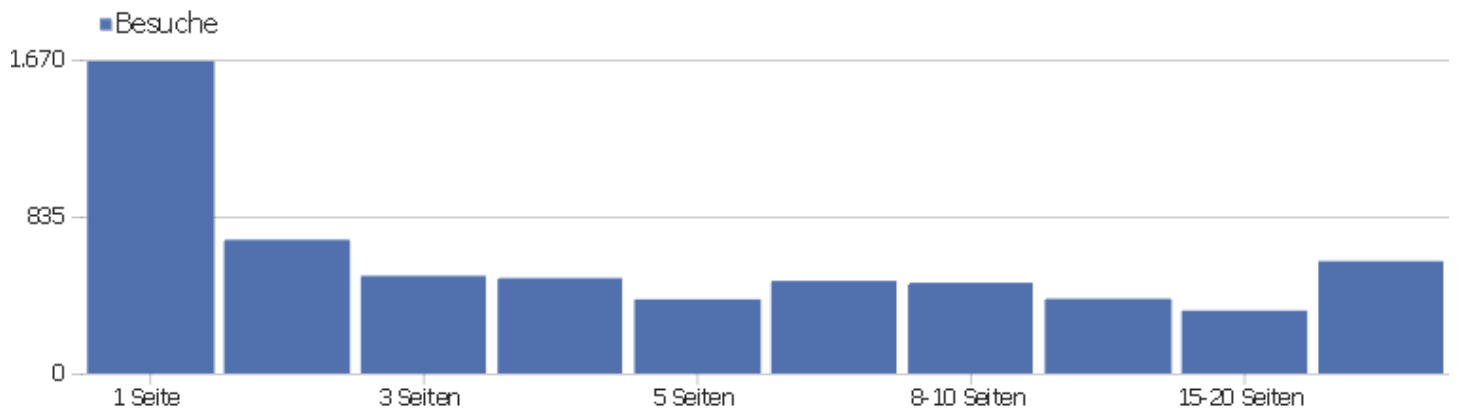

Besuchslänge

Besuchsdauer	Besuche
0-10s	1.977
11-30s	560
31-60s	572
1-2 Min.	604
2-4 Min.	546
4-7 Min.	444
7-10 Min.	227
10-15 Min.	261
15-30 Min.	480
30+ Min.	455

Seiten pro Besuch

Seiten pro Besuch

Besuche