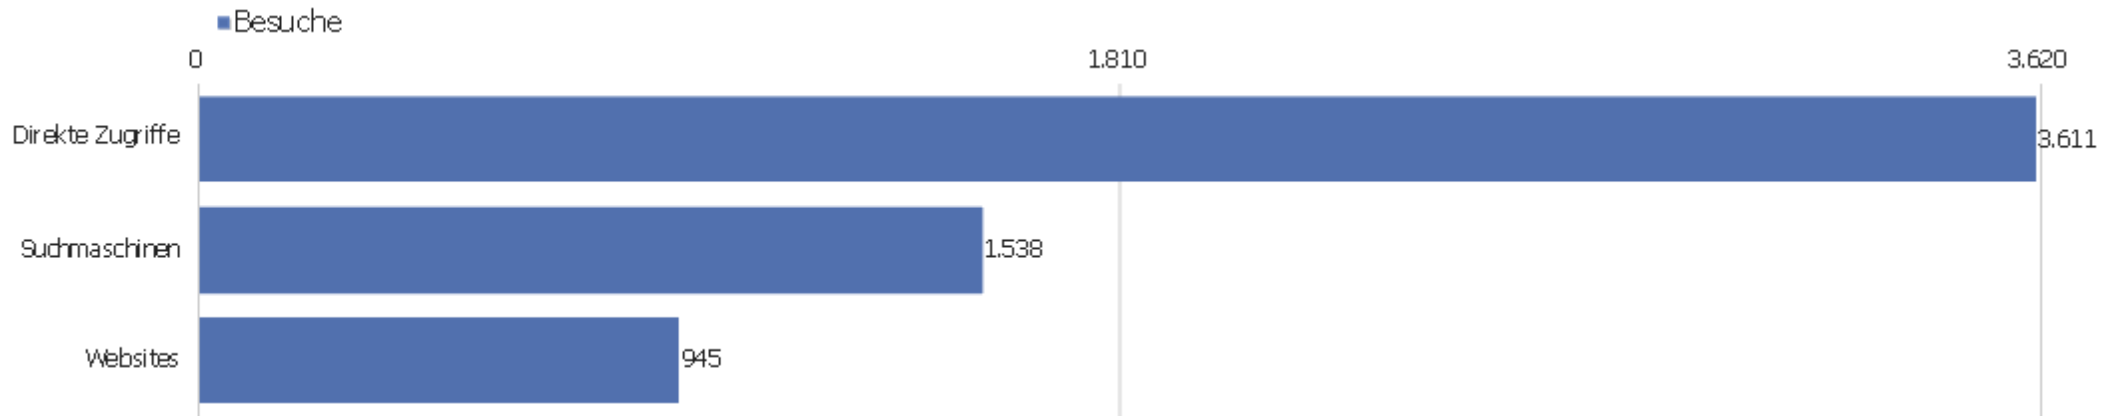

Kanaltyp

Kanaltyp	Besuche	Aktionen	Aktionen pro Besuch	Durchschnittszeit auf der Website	Absprungrate	Umsatz
Direkte Zugriffe	3.611	35.916	10	00:09:38	22 %	0 €
Suchmaschinen	1.538	12.063	8	00:05:35	36 %	0 €
Websites	945	7.297	8	00:05:25	32 %	0 €