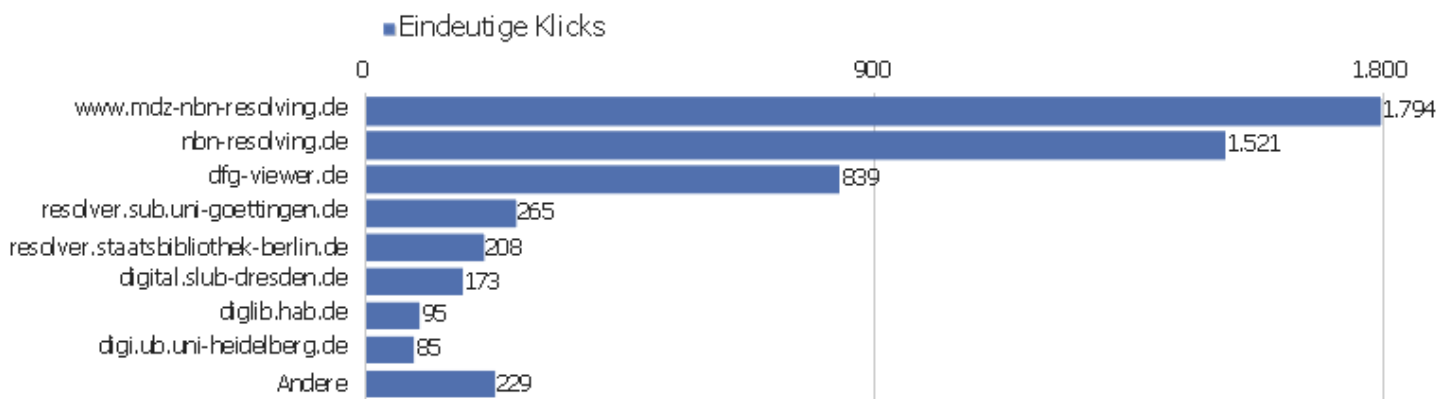

Ausgehende Verweise

Gewählter ausgehender Verweis

Eindeutige Klicks

Gewählter ausgehender Verweis	Eindeutige Klicks	Klicks
www.mdz-nbn-resolving.de/ - Andere	1.570	1.691
nbn-resolving.de/ - Andere	1.318	1.470
dfg-viewer.de/ - Andere	680	738
resolver.sub.uni-goettingen.de/ - Andere	121	144
resolver.staatsbibliothek-berlin.de/ - Andere	88	104
digital.slub-dresden.de/ - Andere	67	69
resolver.sub.uni-goettingen.de/purl?PPN345284054	14	25
www.ag-sdd.de/	8	8
www.bsb-muenchen.de/	8	10
www.mdz-nbn-resolving.de/urn/resolver.pl?urn=urn:nbn:de	7	9
dfg-viewer.de/	6	7
www.mdz-nbn-resolving.de/urn/resolver.pl?urn=urn:nbn:de	6	6
www.sub.uni-goettingen.de/	6	6
dfg-viewer.de/show?set[mets]=http://www.zvdd.de/dms/met	5	5
digital.slub-dresden.de/id382548876	5	9
nbn-resolving.de/urn/resolver.pl?urn=urn:nbn:de:bvb:12-	5	8
nbn-resolving.de/urn/resolver.pl?urn=urn:nbn:de:mob-364	5	7
resolver.staatsbibliothek-berlin.de/SBB00004E3700000000	5	7
resolver.sub.uni-goettingen.de/purl?PPN665285981	5	10
www.blb-karlsruhe.de/	5	5
www.digizeitschriften.de/resolveppn/PPN345616871	5	10
www.mdz-nbn-resolving.de/urn/resolver.pl?urn=urn:nbn:de	5	5
www.ub.uni-koeln.de/permalink/2013/01/katkey:5109777	5	8
Andere	1.260	1.468