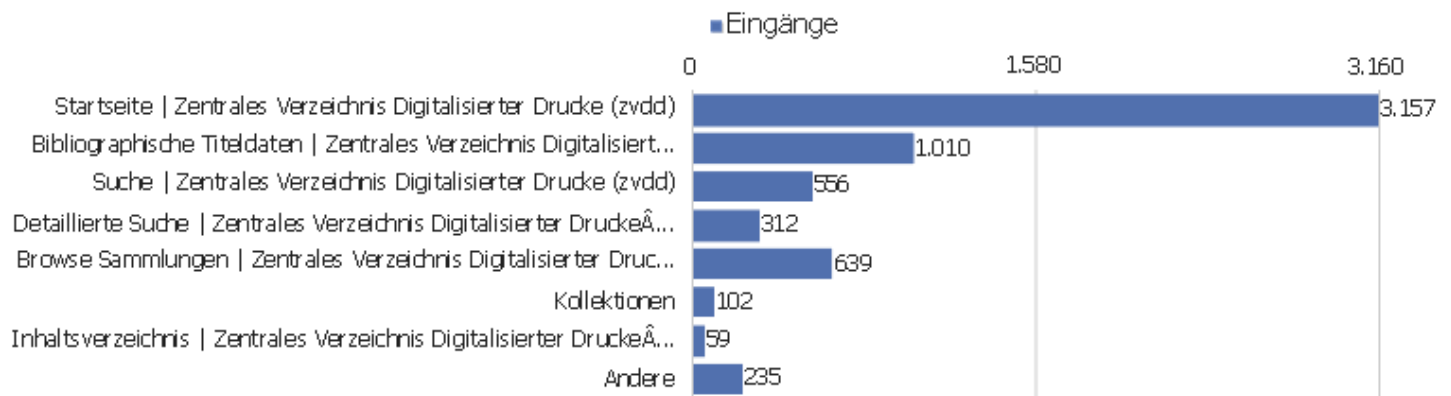

Titel der Einstiegsseite

Titel der Einstiegsseite	Eingänge	Absprünge	Absprungrate	Durchschn. Generierungszeit
Startseite | Zentrales Verzeichnis Digitalisierter Dr	3.157	551	17 %	0,71 Sek.
Bibliographische Titeldaten | Zentrales Verzeichnis D	1.010	458	45 %	0,82 Sek.
	556	142	26 %	1,66 Sek.
Detaillierte Suche | Zentrales Verzeichnis Digitalisi	312	40	13 %	1,77 Sek.
Browse Sammlungen | Zentrales Verzeichnis Digitalisie	639	300	47 %	1,63 Sek.
Kollektionen/Sammlungen | Zentrales Verzeichnis Digit	102	27	26 %	9,62 Sek.
Inhaltsverzeichnis | Zentrales Verzeichnis Digitalisi	59	31	53 %	1,37 Sek.
Search | Zentrales Verzeichnis Digitalisierter Drucke	27	10	37 %	2,44 Sek.
Seite nicht gefunden | Zentrales Verzeichnis Digitali	51	21	41 %	0,58 Sek.
Browse Collections | Zentrales Verzeichnis Digitalisi	42	21	50 %	5,01 Sek.
	24	5	21 %	1,25 Sek.
Strukturdaten | Zentrales Verzeichnis Digitalisierter	24	20	83 %	0,52 Sek.
Hilfe zur Suche | Zentrales Verzeichnis Digitalisiert	1	1	100 %	0,55 Sek.
Anmelden | Zentrales Verzeichnis Digitalisierter Druc	4	3	75 %	0,7 Sek.
Datenformate im Überblick | Zentrales Verzeichnis Di	7	4	57 %	0,62 Sek.
ZVDD Validator | Zentrales Verzeichnis Digitalisierte	9	4	44 %	2,07 Sek.
Advanced Search | Zentrales Verzeichnis Digitalisiert	4	1	25 %	2,01 Sek.
Sitemap | Zentrales Verzeichnis Digitalisierter Druck	5	1	20 %	0,85 Sek.
Dokumentation | Zentrales Verzeichnis Digitalisierter	1	1	100 %	0,37 Sek.
Detailli	7	0	0 %	1,55 Sek.
Über das Projekt | Zentrales Verzeichnis Digitalisie	6	1	17 %	0,7 Sek.
Technische Architektur | Zentrales Verzeichnis Digita	1	0	0 %	0,62 Sek.
Startseite | Zentrales Verzeichnis Digitalisierter Druc	4	0	0 %	0 Sek.
Andere	18	8	44 %	1,76 Sek.