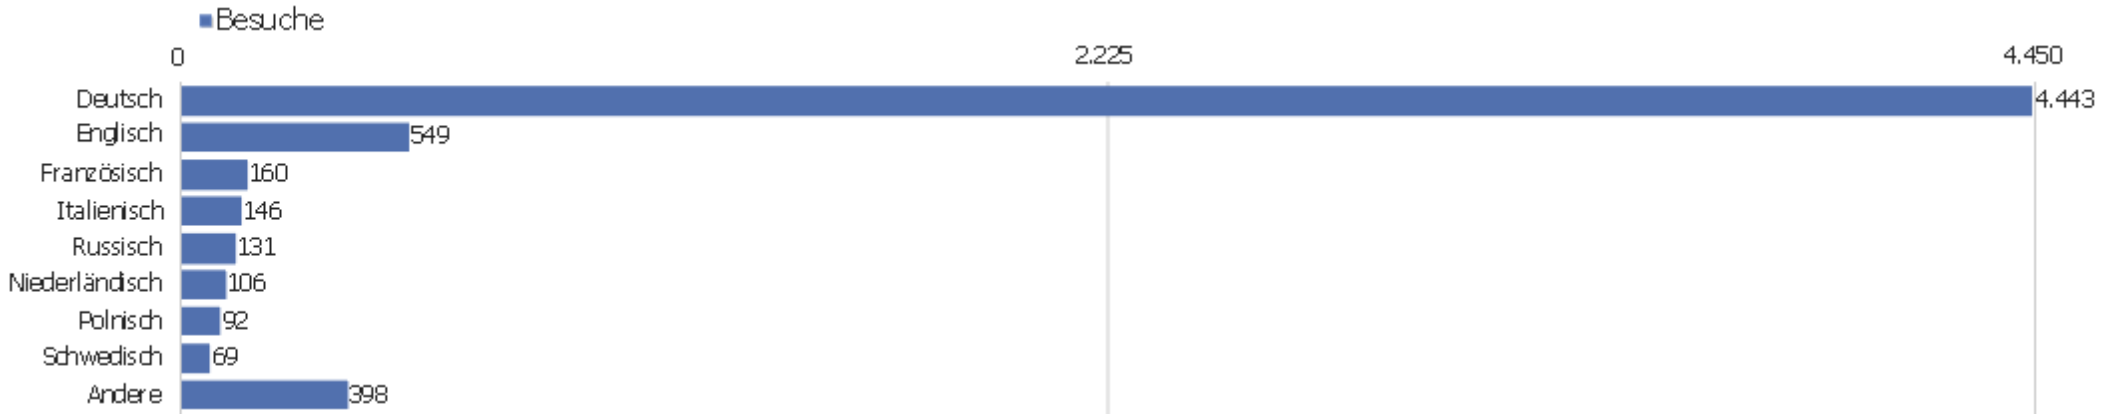

Browsersprache

Sprache	Besuche	Aktionen	Aktionen pro Besuch	Durchschnittszeit auf der Website	Absprungrate	Konversionsrate
Deutsch	4.443	40.891	9	00:07:42	26 %	0 %
Englisch	549	3.789	7	00:05:37	28 %	0 %
Französisch	160	2.642	17	00:22:53	25 %	0 %
Italienisch	146	1.468	10	00:07:49	30 %	0 %
Russisch	131	600	5	00:03:08	60 %	0 %
Niederländisch	106	1.343	13	00:16:38	23 %	0 %
Polnisch	92	603	7	00:07:33	40 %	0 %
Schwedisch	69	767	11	00:11:22	13 %	0 %
Spanisch	68	440	7	00:05:35	25 %	0 %
Japanisch	56	346	6	00:04:27	32 %	0 %
Tschechisch	55	308	6	00:04:21	36 %	0 %
Türkisch	42	432	10	00:15:16	24 %	0 %
Ungarisch	38	202	5	00:04:29	29 %	0 %
Portugiesisch	25	99	4	00:04:39	76 %	0 %