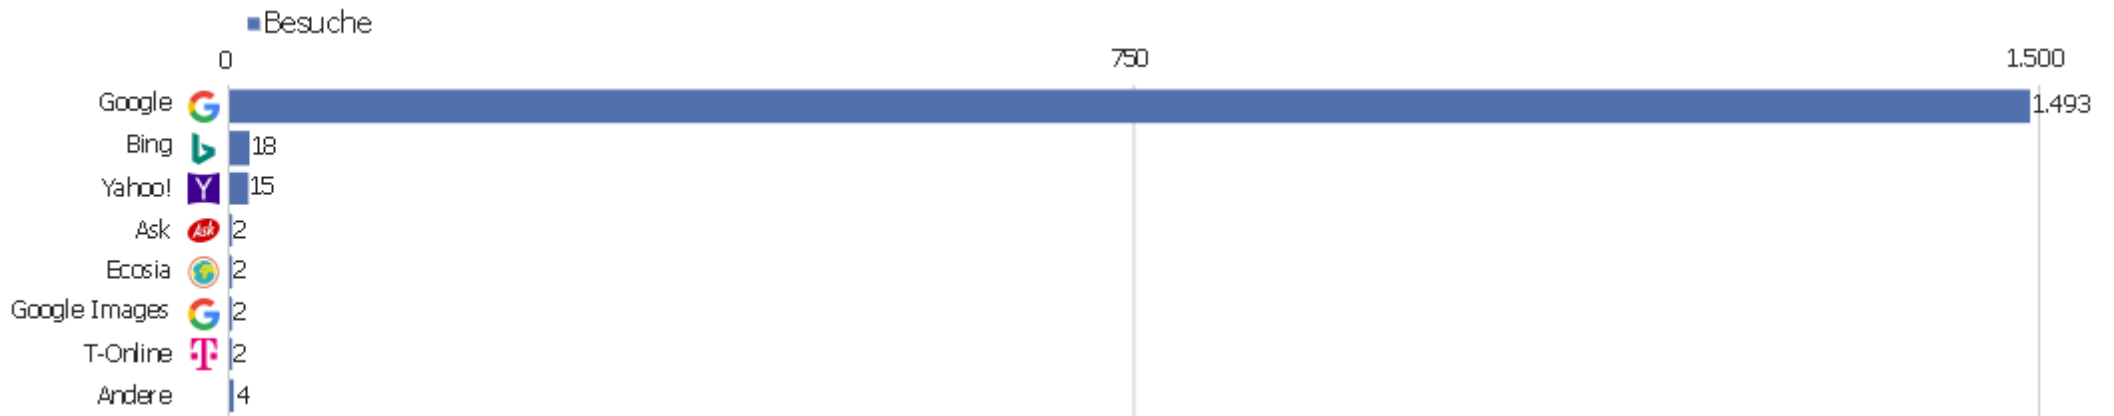

Suchmaschinen

Suchmaschine	Besuche	Aktionen	Aktionen pro Besuch	Durchschnittszeit auf der Website	Absprungrate	Umsatz
Google - Suchbegriff nicht definiert	1.390	11.028	8	00:05:37	35 %	0 €
Google - Andere	31	108	4	00:01:30	65 %	0 €
Google - zvdd	22	223	10	00:05:30	5 %	0 €
Bing - zvdd	15	139	9	00:13:09	0 %	0 €
Yahoo! - zvdd	7	148	21	00:22:55	0 %	0 €
Google - strukturdaten definition	3	4	1	00:00:23	67 %	0 €
Yahoo! - verzeichnis digitalisierter drucke	3	24	8	00:07:47	0 %	0 €
Ask - zvdd	2	29	15	00:15:36	0 %	0 €
Google - digitalisierte bücher	2	17	9	00:01:30	0 %	0 €
Google Images - Suchbegriff nicht definiert	2	3	2	00:00:07	50 %	0 €
Bing - strukturdaten definition	1	1	1	00:00:00	100 %	0 €
Bing - www.zvdad.de	1	2	2	00:00:19	0 %	0 €
Bing - zvdd.de	1	7	7	00:03:40	0 %	0 €
Ecosia - "guilielmus parisiensis" 1201	1	1	1	00:00:00	100 %	0 €