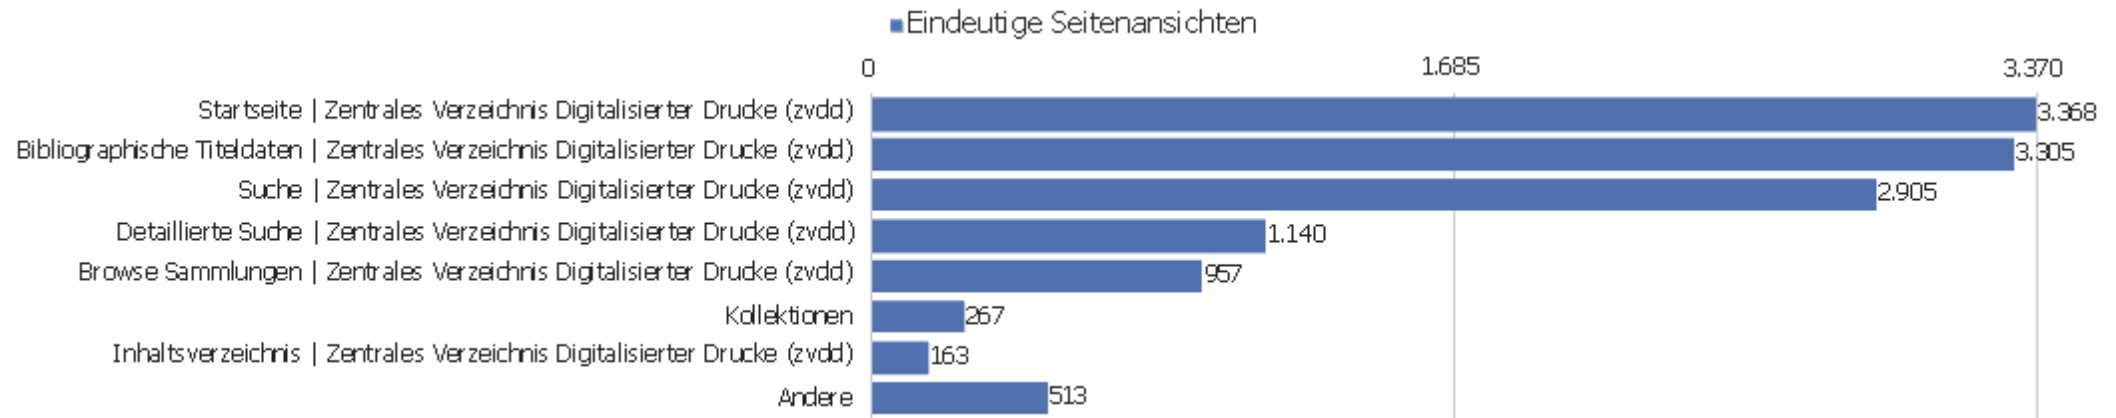

Seitentitel

Seitentitel	Seitenansichten	Eindeutige Seitenansichten	Durchschnittszeit pro Seite	Absprungrate	Ausstiegsrate	Durchschn. Generierungszeit
Startseite | Zentrales Verzeichnis Digitalisierter Dr	4.957	3.368	00:00:33	17 %	28 %	0,71 Sek.
Bibliographische Titeldaten | Zentrales Verzeichnis D	10.051	3.305	00:02:09	45 %	68 %	0,82 Sek.
Suche | Zentrales Verzeichnis Digitalisierter Drucke (zvdd)	18.891	2.905	00:00:47	26 %	48 %	1,66 Sek.
Detaillierte Suche | Zentrales Verzeichnis Digitalisi	9.569	1.140	00:00:35	13 %	49 %	1,77 Sek.
Browse Sammlungen | Zentrales Verzeichnis Digitalisie	3.830	957	00:00:27	47 %	58 %	1,63 Sek.
Kollektionen/Sammlungen | Zentrales Verzeichnis Digit	384	267	00:01:11	26 %	36 %	9,62 Sek.
Inhaltsverzeichnis | Zentrales Verzeichnis Digitalisi	311	163	00:00:37	53 %	44 %	1,37 Sek.
Search | Zentrales Verzeichnis Digitalisierter Drucke	270	64	00:01:16	37 %	56 %	2,44 Sek.
Seite nicht gefunden | Zentrales Verzeichnis Digitali	71	55	00:00:26	41 %	60 %	0,58 Sek.
Browse Collections | Zentrales Verzeichnis Digitalisi	132	50	00:01:01	50 %	62 %	5,01 Sek.
Suche | Zentrales Verzeichnis Digitalisierter Drucke	71	47	00:01:10	21 %	17 %	1,25 Sek.
Strukturdaten | Zentrales Verzeichnis Digitalisierter	36	28	00:00:07	83 %	86 %	0,52 Sek.
Hilfe zur Suche | Zentrales Verzeichnis Digitalisiert	30	27	00:01:38	100 %	7 %	0,55 Sek.
Anmelden | Zentrales Verzeichnis Digitalisierter Druc	42	26	00:02:26	75 %	46 %	0,7 Sek.
Datenformate im Überblick | Zentrales Verzeichnis Di	20	18	00:00:06	57 %	67 %	0,62 Sek.