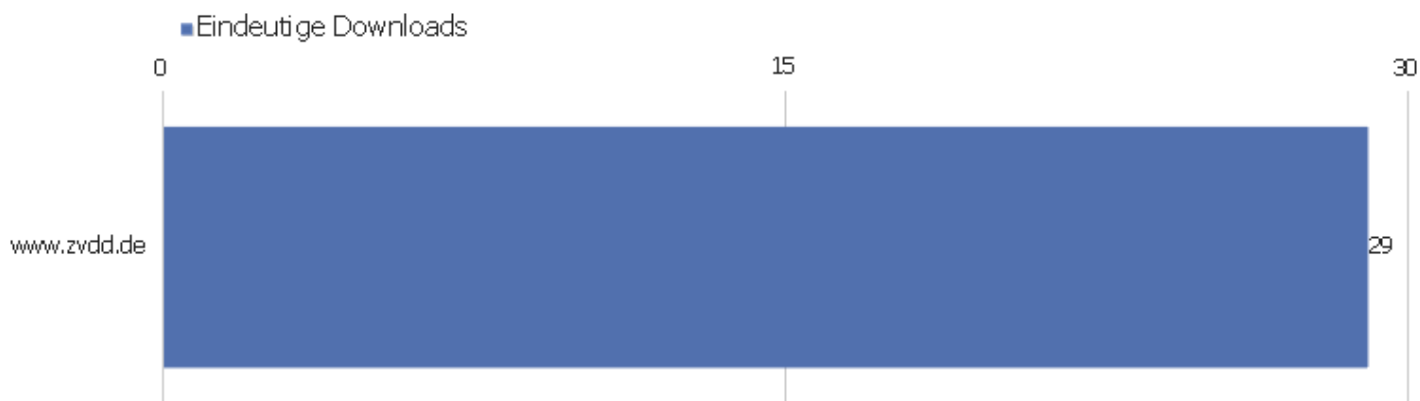

Downloads

Download-URL	Eindeutige Downloads	Downloads
www.zvdd.de/fileadmin/AGSDD-Redaktion/zvdd_MODS_Applic	10	10
www.zvdd.de/fileadmin/AGSDD-Redaktion/METS_Anwendungs	3	4
www.zvdd.de/dms/esuche/?tx_goobit3_esearch[orderfield]=	2	2
www.zvdd.de/dms/esuche/?tx_goobit3_esearch[orderfield]=	2	2
www.zvdd.de/dms/esuche/?tx_goobit3_esearch[orderfield]=	2	2
www.zvdd.de/dms/esuche/?tx_goobit3_esearch[orderfield]=	1	1
www.zvdd.de/dms/esuche/?tx_goobit3_esearch[orderfield]=	1	1
www.zvdd.de/dms/search/?tx_goobit3_search[orderfield]=y	1	1
www.zvdd.de/dms/search/?tx_goobit3_search[order]=0&	1	1
www.zvdd.de/dms/search/?tx_goobit3_search[order]=0&	1	1
www.zvdd.de/dms/search/?tx_goobit3_search[order]=0&	1	1
www.zvdd.de/dms/search/?tx_goobit3_search[order]=0&	1	1
www.zvdd.de/dms/search/?tx_goobit3_search[order]=0&	1	1
www.zvdd.de/dms/search/?tx_goobit3_search[order]=0&	1	1
www.zvdd.de/dms/search/?tx_goobit3_search[order]=0&	1	1