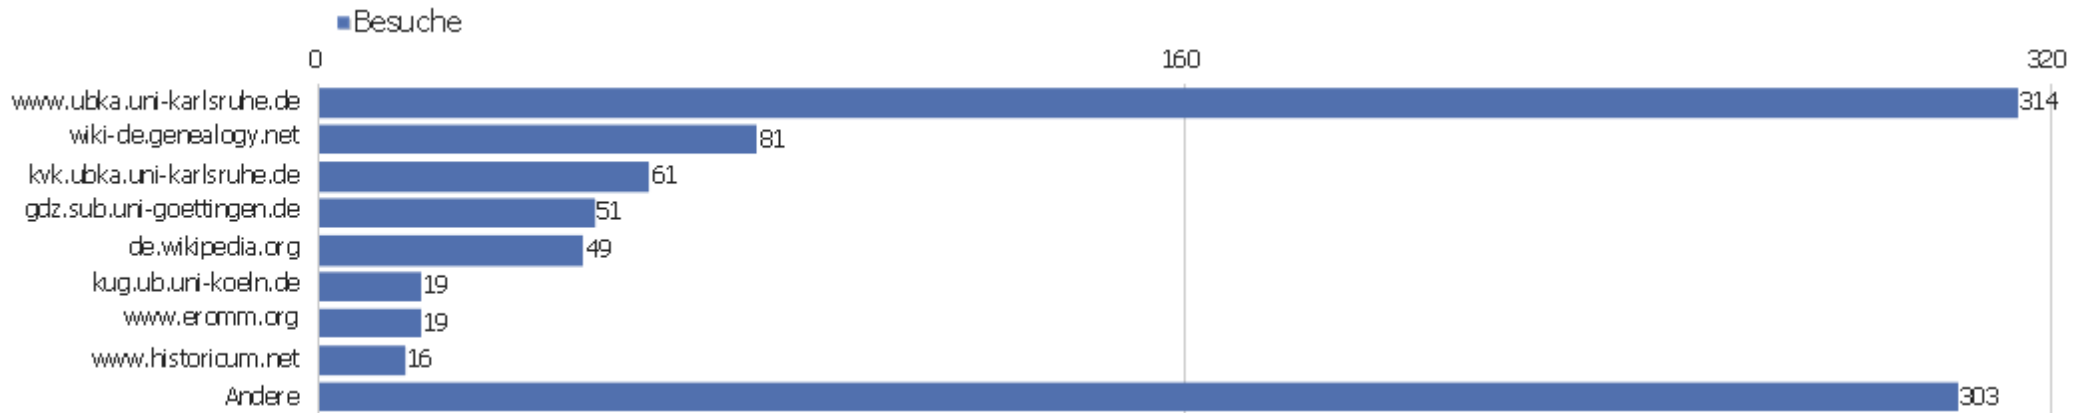

Websites

Website	Besuche	Aktionen	Aktionen pro Besuch	Durchschnittszeit auf der Website	Absprungrate	Umsatz
www.ubka.uni-karlsruhe.de/ - Andere	199	392	2	00:01:35	51 %	0 €
wiki-de.genealogy.net/Portal:DigiBib	75	1.743	23	00:16:03	5 %	0 €
gdz.sub.uni-goettingen.de/gdz/	49	874	18	00:09:27	12 %	0 €
www.ubka.uni-karlsruhe.de/kvk.html	43	376	9	00:09:54	30 %	0 €
www.historicum.net/recherche/digitalisierte-quellen/tex	15	119	8	00:05:42	20 %	0 €
de.wikipedia.org/wiki/Zentrales_Verzeichnis_Digitalisie	11	208	19	00:14:56	0 %	0 €
kvk.ubka.uni-karlsruhe.de/ - Andere	11	23	2	00:01:35	64 %	0 €
de.wikipedia.org/wiki/Friedrich_von_der_Trenck	10	15	2	00:00:07	60 %	0 €
www.ub.uni-paderborn.de/recherchieren/suchmaschinen.sht	10	40	4	00:01:27	10 %	0 €
semalt.semalt.com/crawler.php?u=http://zvdd.de	9	9	1	00:00:00	100 %	0 €
www.ub.uni-kassel.de/529.html	9	42	5	00:01:53	22 %	0 €
mbc.malopolska.pl/dlibra/text?id=dlib_world	7	46	7	00:02:48	14 %	0 €
www.sub.uni-goettingen.de/sammlungen/alte-drucke-1501-1	7	233	33	00:24:52	0 %	0 €
semalt.semalt.com/crawler.php?u=http://zvdd.sub.uni-goe	6	6	1	00:00:00	100 %	0 €