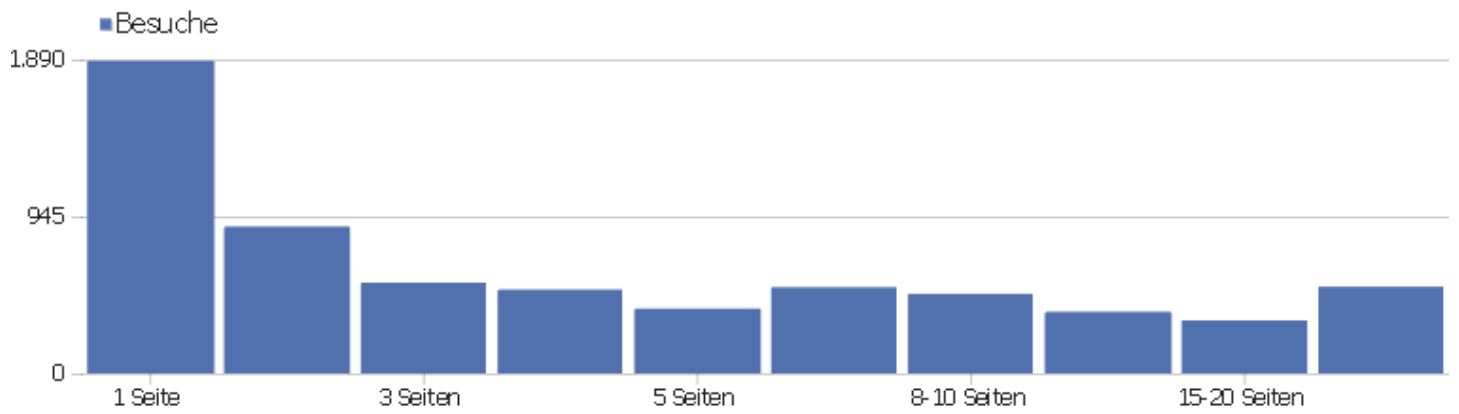

Besuchslänge

Besuchsdauer	Besuche
0-10s	2.236
11-30s	692
31-60s	587
1-2 Min.	609
2-4 Min.	526
4-7 Min.	402
7-10 Min.	249
10-15 Min.	279
15-30 Min.	462
30+ Min.	400

Seiten pro Besuch

Seiten pro Besuch

Besuche