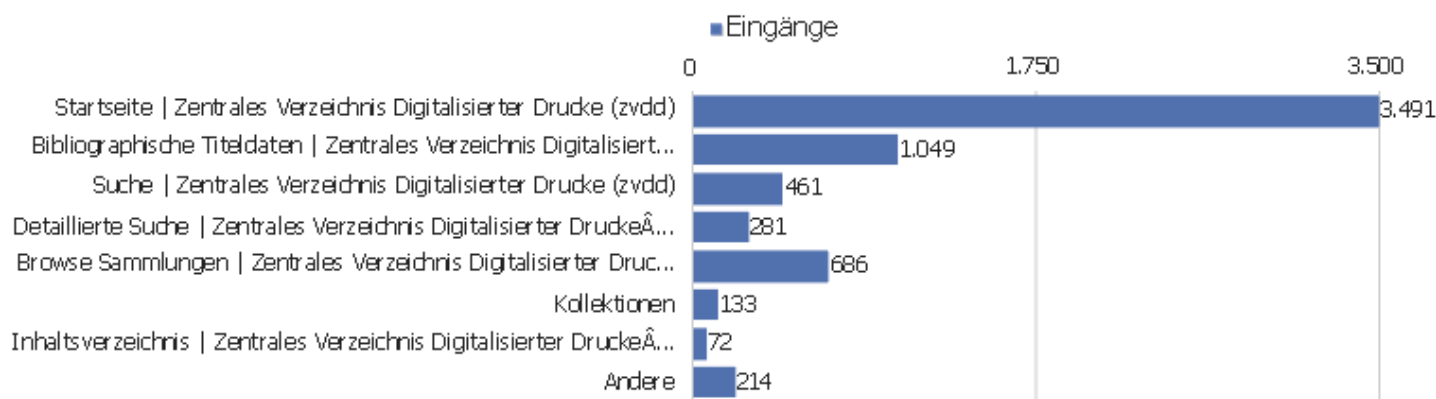

Titel der Einstiegsseite

Titel der Einstiegsseite	Eingänge	Absprünge	Absprungrate	Durchschn. Generierungszeit
Startseite | Zentrales Verzeichnis Digitalisierter Dr	3.491	651	19 %	0,59 Sek.
Bibliographische Titeldaten | Zentrales Verzeichnis D	1.049	532	51 %	0,72 Sek.
	461	98	21 %	1,44 Sek.
Detaillierte Suche | Zentrales Verzeichnis Digitalisi	281	66	23 %	1,29 Sek.
Browse Sammlungen | Zentrales Verzeichnis Digitalisie	686	305	44 %	1,34 Sek.
Kollektionen/Sammlungen | Zentrales Verzeichnis Digi	133	85	64 %	7,76 Sek.
Inhaltsverzeichnis | Zentrales Verzeichnis Digitalisi	72	46	64 %	1,44 Sek.
Search | Zentrales Verzeichnis Digitalisierter Drucke	40	12	30 %	1,75 Sek.
	26	10	38 %	0,97 Sek.
Seite nicht gefunden | Zentrales Verzeichnis Digitali	34	6	18 %	0,5 Sek.
Strukturdaten | Zentrales Verzeichnis Digitalisierter	33	32	97 %	0,73 Sek.
Browse Collections | Zentrales Verzeichnis Digitalisi	26	13	50 %	2,32 Sek.
Anmelden | Zentrales Verzeichnis Digitalisierter Druc	2	0	0 %	0,44 Sek.
Datenformate im Überblick | Zentrales Verzeichnis Di	6	4	67 %	1,18 Sek.
ZVDD Validator | Zentrales Verzeichnis Digitalisierte	9	3	33 %	2,02 Sek.
Hilfe zur Suche | Zentrales Verzeichnis Digitalisiert	1	1	100 %	0,4 Sek.
Sitemap | Zentrales Verzeichnis Digitalisierter Druck	10	0	0 %	0,46 Sek.
Collections | Zentrales Verzeichnis Digitalisierter D	1	0	0 %	16,97 Sek.
Dokumentation | Zentrales Verzeichnis Digitalisierter	1	0	0 %	0,41 Sek.
Ansprechpartner | Zentrales Verzeichnis Digitalisiert	1	1	100 %	0,25 Sek.
Startseite | Zentrales Verzeichnis Digitalisierter Druc	5	1	20 %	0 Sek.
Weitere Informationen | Zentrales Verzeichnis Digital	1	1	100 %	0,22 Sek.
Bibliographische Titeldaten | Zentrales Verzeichnis Dig	2	0	0 %	0 Sek.
Andere	16	4	25 %	0,86 Sek.