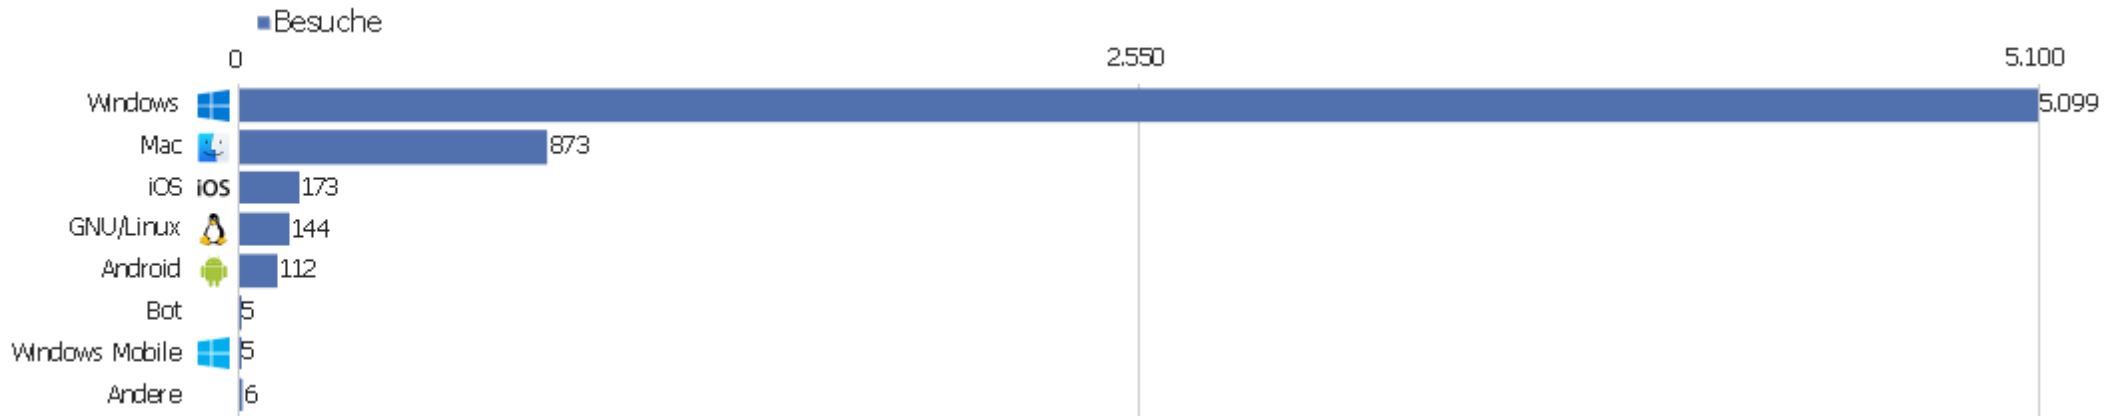

768x1024	67	402	6	00:02:34	43 %	0 %
1344x840	52	385	7	00:05:36	13 %	0 %
1152x720	47	332	7	00:05:23	15 %	0 %
1536x2048	44	344	8	00:03:58	36 %	0 %
1360x768	41	360	9	00:07:01	24 %	0 %
1093x614	40	392	10	00:11:15	15 %	0 %
640x1136	37	121	3	00:02:37	57 %	0 %
1280x768	30	674	23	00:16:46	27 %	0 %
1024x640	24	36	2	00:00:22	79 %	0 %
Andere	562	4.936	9	00:07:48	35 %	0 %

Browser

Browser	Besuche	Aktionen	Aktionen pro Besuch	Durchschnittszeit auf der Website	Absprungrate	Umsatz
Firefox	2.644	22.271	8	00:07:22	24 %	0 €
Internet Explorer	1.348	14.041	10	00:07:54	22 %	0 €
Chrome	1.056	8.890	8	00:07:23	28 %	0 €
Safari	732	3.704	5	00:04:41	43 %	0 €
Opera	329	1.385	4	00:03:57	59 %	0 €
Mobile Safari	150	742	5	00:02:36	50 %	0 €
Android Browser	57	251	4	00:02:49	51 %	0 €
Chrome Mobile	29	71	2	00:01:10	62 %	0 €
Mercury	13	153	12	00:04:48	15 %	0 €
SM;	10	68	7	00:07:18	20 %	0 €
unbekannt	9	11	1	00:00:03	78 %	0 €
Chrome Mobile iOS	7	24	3	00:01:57	29 %	0 €
IE Mobile	5	11	2	00:01:04	60 %	0 €
Opera Mobile	5	23	5	00:08:02	40 %	0 €

Betriebssystem-Familien

Betriebssystem-Familie	Besuche	Aktionen	Aktionen pro Besuch	Durchschnittszeit auf der Website	Absprungrate	Konversionsrate
Windows	5.099	43.935	9	00:07:14	27 %	0 %
Mac	873	5.381	6	00:05:10	33 %	0 %
iOS	173	931	5	00:02:45	46 %	0 %
GNU/Linux	144	1.017	7	00:09:02	32 %	0 %
Android	112	464	4	00:02:56	56 %	0 %
Bot	5	5	1	00:00:00	100 %	0 %
Windows Mobile	5	11	2	00:01:04	60 %	0 %
Unix	4	12	3	00:00:25	0 %	0 %
unbekannt	2	3	2	00:00:03	50 %	0 %