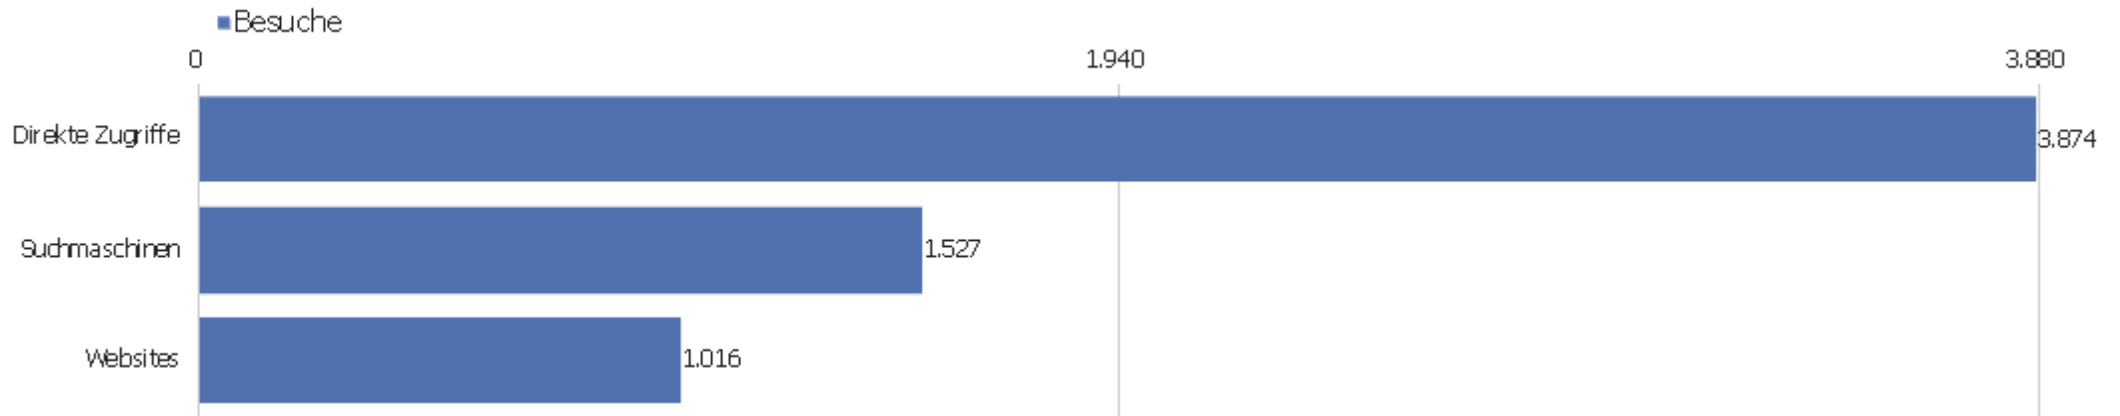

Kanaltyp

Kanaltyp	Besuche	Aktionen	Aktionen pro Besuch	Durchschnittszeit auf der Website	Absprungrate	Umsatz
Direkte Zugriffe	3.874	34.067	9	00:08:05	26 %	0 €
Suchmaschinen	1.527	11.121	7	00:04:58	37 %	0 €
Websites	1.016	6.571	7	00:04:33	30 %	0 €