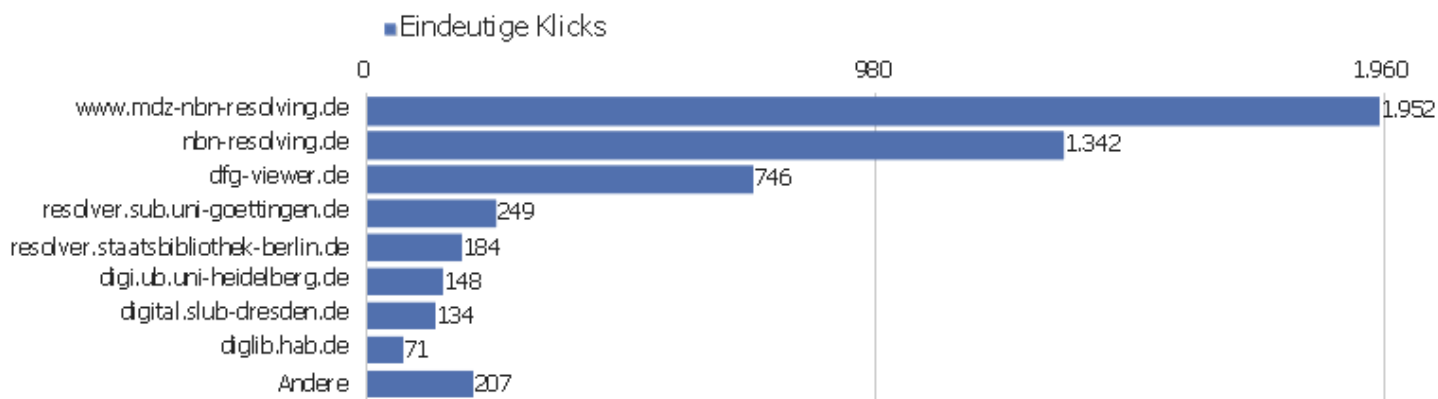

Ausgehende Verweise

Gewählter ausgehender Verweis

Eindeutige Klicks

Gewählter ausgehender Verweis	Eindeutige Klicks	Klicks
www.mdz-nbn-resolving.de/ - Andere	1.718	1.861
nbn-resolving.de/ - Andere	1.147	1.310
dfg-viewer.de/ - Andere	587	620
resolver.sub.uni-goettingen.de/ - Andere	118	126
resolver.staatsbibliothek-berlin.de/ - Andere	77	91
digi.ub.uni-heidelberg.de/ - Andere	44	50
digital.slub-dresden.de/ - Andere	14	14
www.ag-sdd.de/	12	13
www.bsb-muenchen.de/	9	11
www.mdz-nbn-resolving.de/urn/resolver.pl?urn=urn:nbn:de	9	13
www.digizeitschriften.de/resolveppn/PPN345616871	7	8
dfg-viewer.de/show?set[mets]=http://www.zvdd.de/dms/met	6	9
resolver.sub.uni-goettingen.de/purl?PPN250442582	6	7
www.mdz-nbn-resolving.de/urn/resolver.pl?urn=urn:nbn:de	6	6
www.sub.uni-goettingen.de/	6	7
nbn-resolving.de/urn/resolver.pl?urn=urn:nbn:de:bvb:12-	5	7
nbn-resolving.de/urn/resolver.pl?urn=urn:nbn:de:bvb:12-	5	9
nbn-resolving.de/urn/resolver.pl?urn=urn:nbn:de:bvb:12-	5	5
resolver.sub.uni-goettingen.de/purl?PPN345284054	5	8
www.mdz-nbn-resolving.de/urn/resolver.pl?urn=urn:nbn:de	5	7
dfg-viewer.de/	4	6
dfg-viewer.de/show?set[mets]=http://www.zvdd.de/dms/met	4	4
nbn-resolving.de/urn/resolver.pl?urn=urn:nbn:de:bvb:12-	4	4
Ander e	1.230	1.422