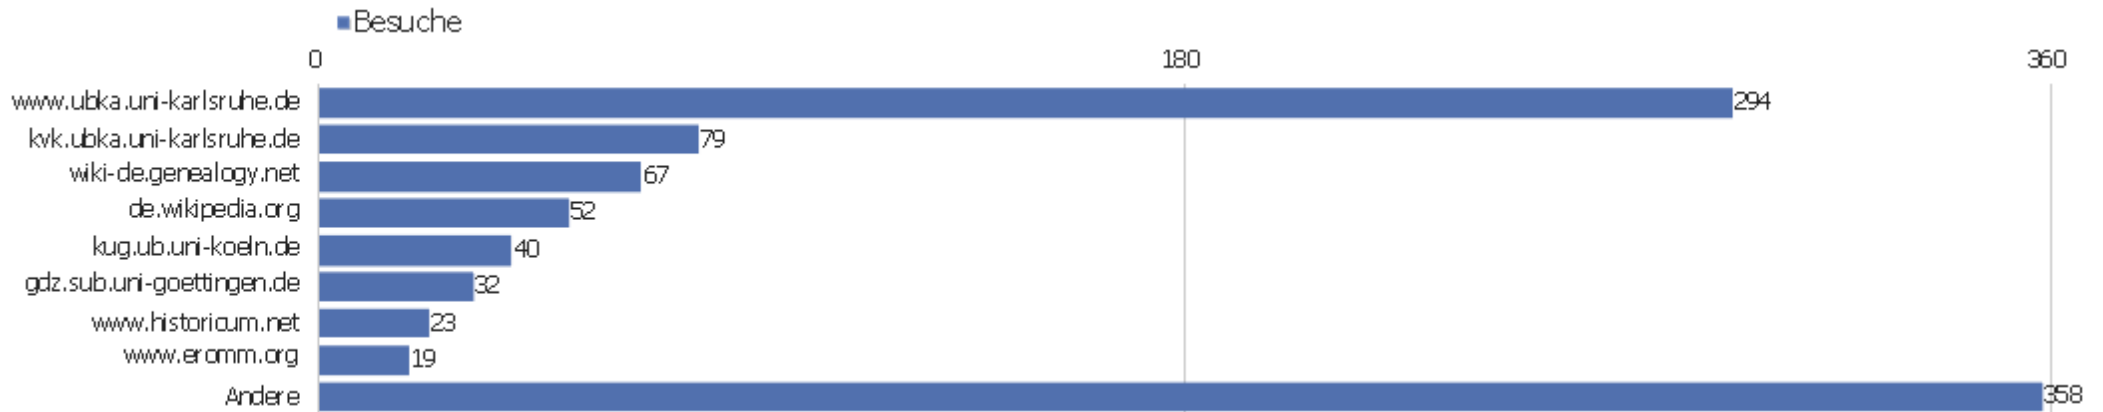

Websites

Website	Besuche	Aktionen	Aktionen pro Besuch	Durchschnittszeit auf der Website	Absprungrate	Umsatz
www.ubka.uni-karlsruhe.de/ - Andere	189	451	2	00:02:17	44 %	0 €
wiki-de.genealogy.net/Portal:DigiBib	61	699	12	00:09:26	16 %	0 €
www.ubka.uni-karlsruhe.de/kvk.html	36	178	5	00:04:04	42 %	0 €
gdz.sub.uni-goettingen.de/gdz/	29	497	17	00:15:25	10 %	0 €
kvk.ubka.uni-karlsruhe.de/ - Andere	28	97	4	00:01:53	50 %	0 €
www.historicum.net/recherche/digitalisierte-quellen/tex	18	174	10	00:06:54	11 %	0 €
www.kulturerbe-digital.de/de/8.php	16	138	9	00:05:38	19 %	0 €
de.wikipedia.org/wiki/Zentrales_Verzeichnis_Digitalisie	13	206	16	00:07:03	0 %	0 €
www.sub.uni-goettingen.de/sammlungen/alte-drucke-1501-1	13	357	28	00:23:41	0 %	0 €
www.ub.uni-paderborn.de/recherchieren/suchmaschinen.sht	13	43	3	00:03:31	23 %	0 €
www.uni-mannheim.de/mateo/camenahtdocs/camena.html	10	180	18	00:10:38	20 %	0 €
www.hab.de/de/home/wissenschaft/projekte/zentrales-verz	9	138	15	00:08:36	11 %	0 €
www.biblhertz.it/bibliothek/digitale-bibliothek/	8	58	7	00:04:17	38 %	0 €
de.wikipedia.org/wiki/Friedrich_von_der_Trenck	7	13	2	00:02:37	43 %	0 €