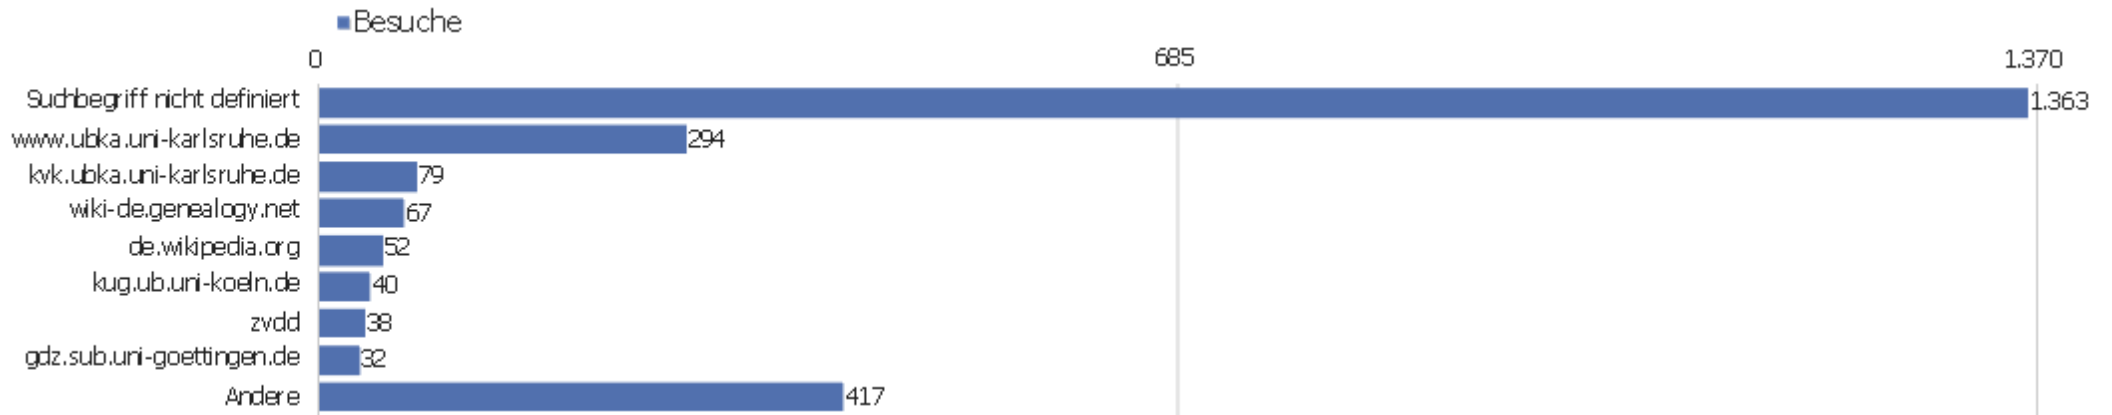

Alle Kanäle

Verweis	Besuche	Aktionen	Aktionen pro Besuch	Durchschnittszeit auf der Website	Absprungrate	Konversionsrate
Suchbegriff nicht definiert	1.363	9.542	7	00:04:48	37 %	0 %
www.ubka.uni-karlsruhe.de	294	768	3	00:02:15	45 %	0 %
kvk.ubka.uni-karlsruhe.de	79	252	3	00:02:03	35 %	0 %
wiki-de.genealogy.net	67	763	11	00:09:38	16 %	0 %
de.wikipedia.org	52	365	7	00:03:06	31 %	0 %
kug.ub.uni-koeln.de	40	98	3	00:02:03	23 %	0 %
zvdd	38	784	21	00:12:57	5 %	0 %
gdz.sub.uni-goettingen.de	32	541	17	00:14:40	9 %	0 %
www.historicum.net	23	194	8	00:05:52	13 %	0 %
www.eromm.org	19	65	3	00:03:32	37 %	0 %
www.sub.uni-goettingen.de	18	394	22	00:18:13	11 %	0 %
genwiki.genealogy.net	17	113	7	00:03:04	24 %	0 %
rzblx10.uni-regensburg.de	16	307	19	00:10:53	0 %	0 %
www.kulturerbe-digital.de	16	138	9	00:05:38	19 %	0 %