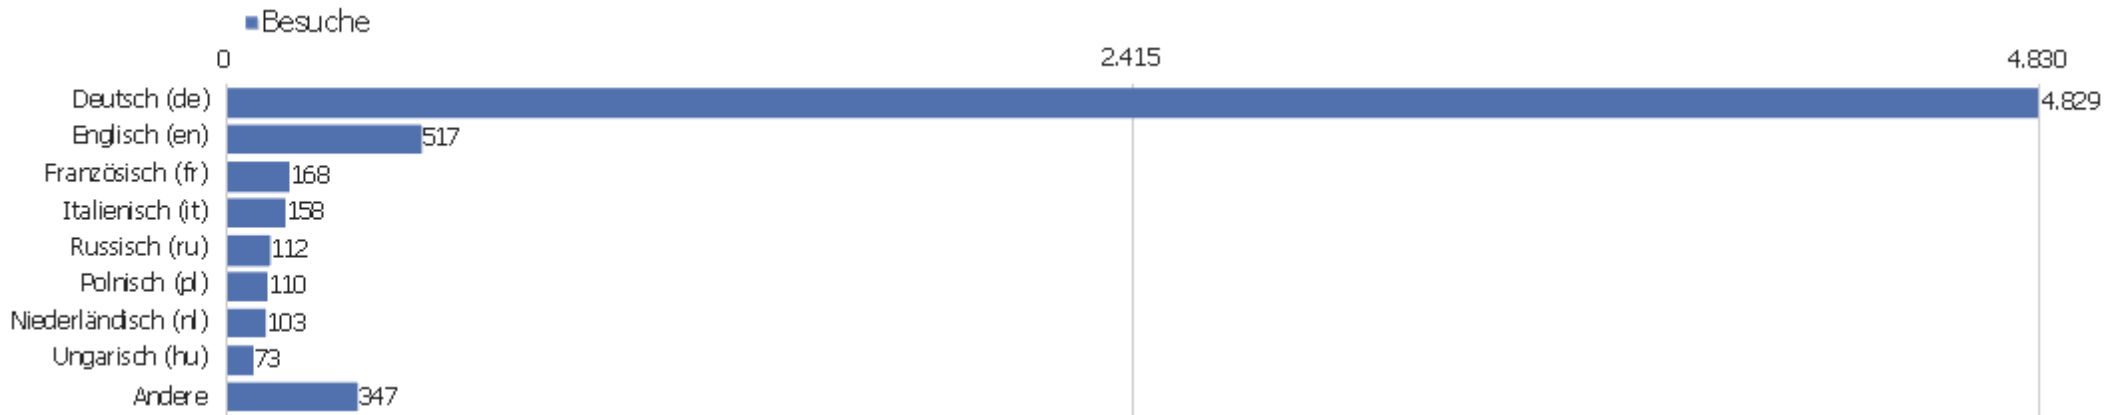

Sprach-Code

Sprache	Besuche	Aktionen	Aktionen pro Besuch	Durchschnittszeit auf der Website	Absprungrate	Konversionsrate
Deutsch (de)	4.829	38.807	8	00:06:48	29 %	0 %
Englisch (en)	517	3.646	7	00:05:21	31 %	0 %
Französisch (fr)	168	3.090	18	00:18:10	15 %	0 %
Italienisch (it)	158	802	5	00:04:01	36 %	0 %
Russisch (ru)	112	496	4	00:02:04	68 %	0 %
Polnisch (pl)	110	860	8	00:06:20	36 %	0 %
Niederländisch (nl)	103	804	8	00:08:21	14 %	0 %
Ungarisch (hu)	73	895	12	00:08:38	15 %	0 %
Japanisch (ja)	60	536	9	00:10:56	33 %	0 %
Tschechisch (cs)	54	281	5	00:02:58	9 %	0 %
Spanisch (es)	53	352	7	00:04:49	23 %	0 %
Portugiesisch (pt)	32	98	3	00:02:08	63 %	0 %
Schwedisch (sv)	32	271	9	00:07:17	28 %	0 %
Türkisch (tr)	28	86	3	00:00:53	36 %	0 %