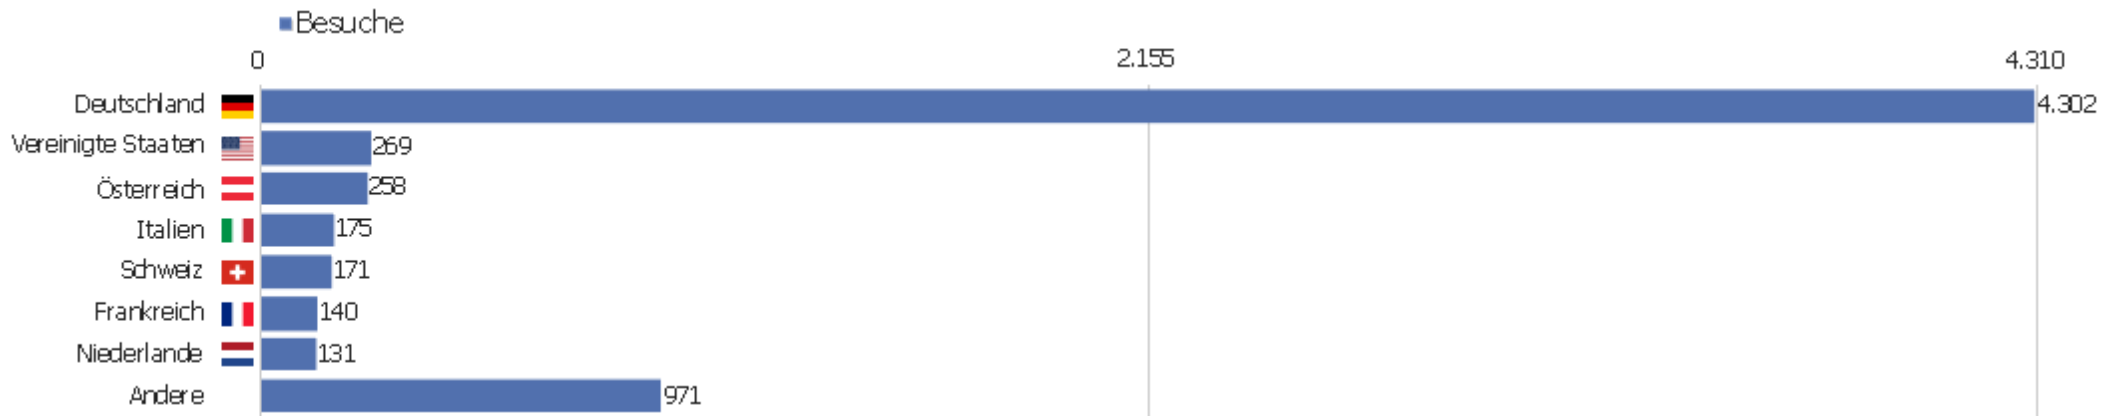

Uni, ZVDD

Zeitspanne: Mai 2014

Monatsstatistik für ZVDD (JK)

Besucherüberblick

Name	Wert
Eindeutige Besucher	1.865
Besuche	6.417
Aktionen	51.759
Maximale Aktionen pro Besuch	507
Aktionen pro Besuch	8
Durchschn. Besuchszeit (in Sekunden)	00:06:47
Absprungrate	29 %

Land

Land	Besuche	Aktionen	Aktionen pro Besuch	Durchschnittszeit auf der Website	Absprungrate	Umsatz
Deutschland	4.302	34.883	8	00:06:50	29 %	0 €
Vereinigte Staaten	269	2.231	8	00:05:44	28 %	0 €
Österreich	258	1.888	7	00:06:39	43 %	0 €
Italien	175	883	5	00:04:00	34 %	0 €
Schweiz	171	1.282	8	00:05:32	21 %	0 €
Frankreich	140	1.850	13	00:12:31	19 %	0 €
Niederlande	131	1.136	9	00:09:03	14 %	0 €
Polen	116	870	8	00:06:03	37 %	0 €
unbekannt	116	553	5	00:04:07	41 %	0 €
Russland	85	346	4	00:01:58	68 %	0 €
Ungarn	82	910	11	00:07:22	20 %	0 €
Spanien	67	637	10	00:09:11	13 %	0 €
Vereinigtes Königreich	61	480	8	00:05:02	28 %	0 €
Japan	59	534	9	00:11:07	34 %	0 €

Tschechien	43	183	4	00:01:54	14 %	0 €
 Belgien	40	1.283	32	00:31:04	8 %	0 €
 Schweden	32	246	8	00:06:57	34 %	0 €
 Türkei	29	96	3	00:01:00	34 %	0 €
 Brasilien	26	81	3	00:01:47	69 %	0 €
 Kanada	16	100	6	00:05:19	38 %	0 €
 Norwegen	16	318	20	00:10:55	25 %	0 €
 Dänemark	15	121	8	00:07:29	7 %	0 €
 Israel	15	77	5	00:04:10	40 %	0 €
Andere	153	771	5	00:04:12	36 %	0 €