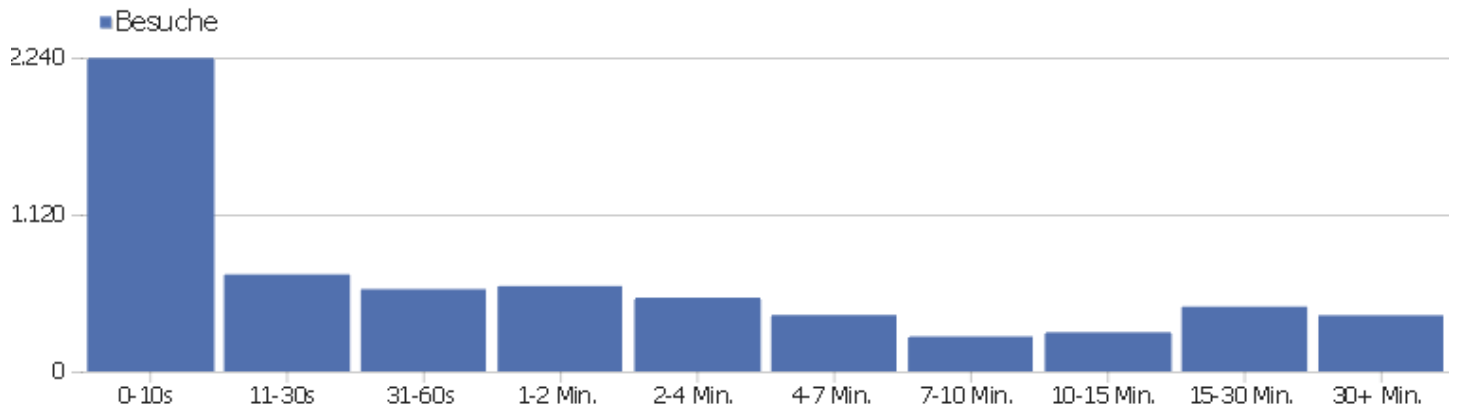

Besuchslänge

Besuchsdauer	Besuche
0-10s	2.236
11-30s	692
31-60s	587
1-2 Min.	609
2-4 Min.	526
4-7 Min.	402
7-10 Min.	249
10-15 Min.	279
15-30 Min.	462
30+ Min.	400

Seiten pro Besuch

Seiten pro Besuch

Besuche