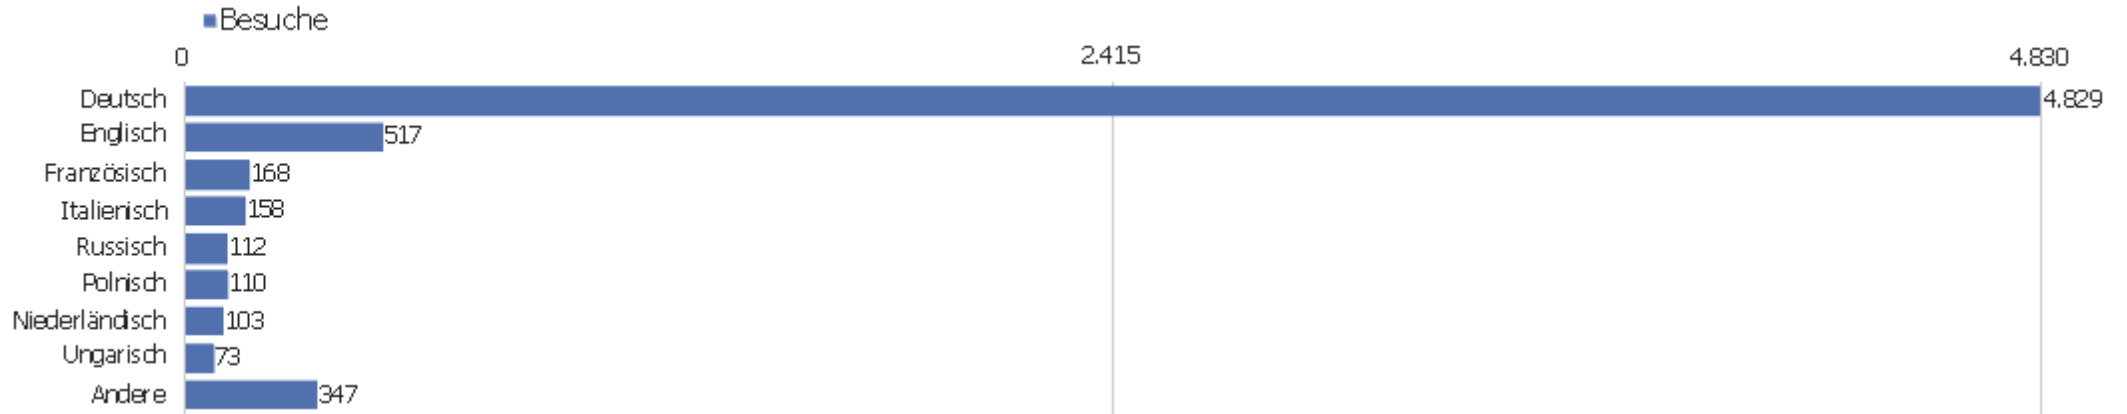

Browsersprache

Sprache	Besuche	Aktionen	Aktionen pro Besuch	Durchschnittszeit auf der Website	Absprungrate	Konversionsrate
Deutsch	4.829	38.807	8	00:06:48	29 %	0 %
Englisch	517	3.646	7	00:05:21	31 %	0 %
Französisch	168	3.090	18	00:18:10	15 %	0 %
Italienisch	158	802	5	00:04:01	36 %	0 %
Russisch	112	496	4	00:02:04	68 %	0 %
Polnisch	110	860	8	00:06:20	36 %	0 %
Niederländisch	103	804	8	00:08:21	14 %	0 %
Ungarisch	73	895	12	00:08:38	15 %	0 %
Japanisch	60	536	9	00:10:56	33 %	0 %
Tschechisch	54	281	5	00:02:58	9 %	0 %
Spanisch	53	352	7	00:04:49	23 %	0 %
Portugiesisch	32	98	3	00:02:08	63 %	0 %
Schwedisch	32	271	9	00:07:17	28 %	0 %
Türkisch	28	86	3	00:00:53	36 %	0 %