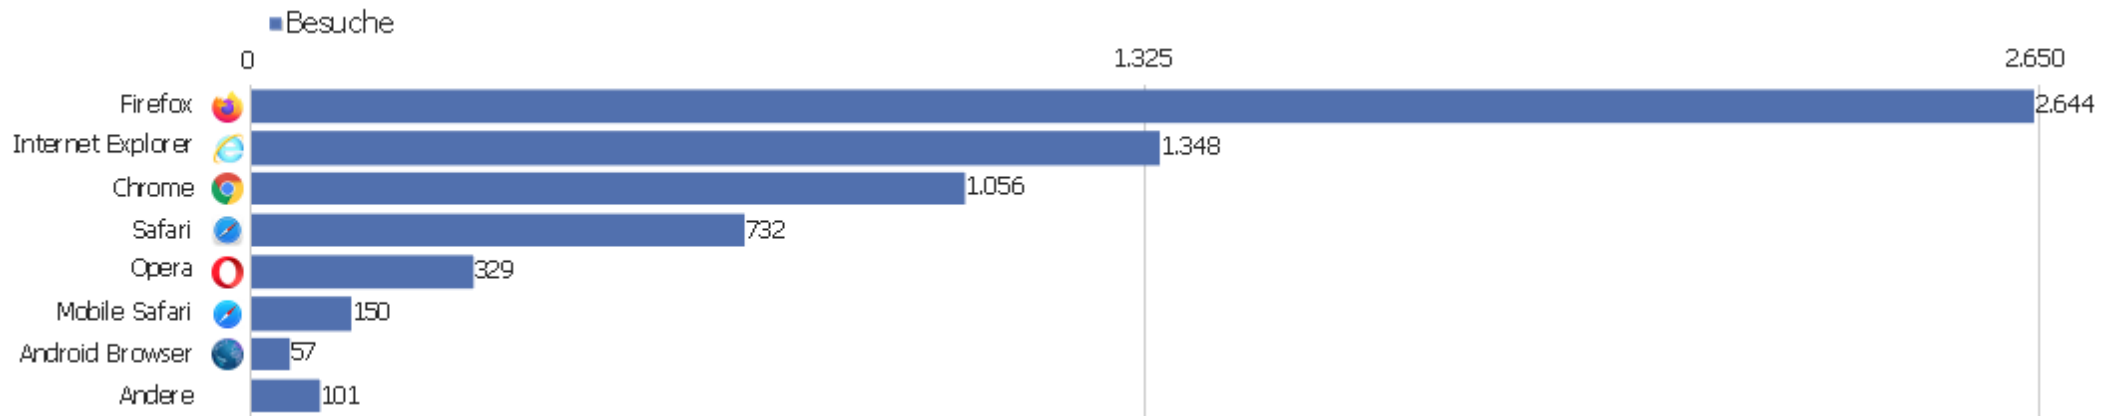

Gerätetyp

Es stehen keine Daten für diesen Bericht zur Verfügung.

Bildschirmauflösungen

Auflösung	Besuche	Aktionen	Aktionen pro Besuch	Durchschnittszeit auf der Website	Absprungrate	Konversionsrate
1366x768	913	6.540	7	00:05:51	29 %	0 %
1280x1024	892	7.288	8	00:06:32	24 %	0 %
1920x1080	805	6.116	8	00:05:58	31 %	0 %
1680x1050	676	5.546	8	00:08:33	31 %	0 %
1280x800	654	3.881	6	00:05:24	37 %	0 %
1024x768	357	3.254	9	00:08:02	23 %	0 %
1440x900	309	2.333	8	00:06:37	22 %	0 %
1600x900	280	3.103	11	00:08:53	25 %	0 %
1920x1200	174	1.193	7	00:05:33	28 %	0 %
1024x819	95	1.248	13	00:08:36	18 %	0 %
1536x864	92	807	9	00:05:27	33 %	0 %
1280x720	81	1.212	15	00:08:49	28 %	0 %
2560x1440	73	505	7	00:04:39	44 %	0 %
1024x600	72	751	10	00:11:56	19 %	0 %

Browser

Browser	Besuche	Aktionen	Aktionen pro Besuch	Durchschnittszeit auf der Website	Absprungrate	Umsatz
Firefox	2.644	22.271	8	00:07:22	24 %	0 €
Internet Explorer	1.348	14.041	10	00:07:54	22 %	0 €
Chrome	1.056	8.890	8	00:07:23	28 %	0 €
Safari	732	3.704	5	00:04:41	43 %	0 €
Opera	329	1.385	4	00:03:57	59 %	0 €
Mobile Safari	150	742	5	00:02:36	50 %	0 €
Android Browser	57	251	4	00:02:49	51 %	0 €
Chrome Mobile	29	71	2	00:01:10	62 %	0 €
Mercury	13	153	12	00:04:48	15 %	0 €
SM;	10	68	7	00:07:18	20 %	0 €
unbekannt	9	11	1	00:00:03	78 %	0 €
Chrome Mobile iOS	7	24	3	00:01:57	29 %	0 €
IE Mobile	5	11	2	00:01:04	60 %	0 €
Opera Mobile	5	23	5	00:08:02	40 %	0 €