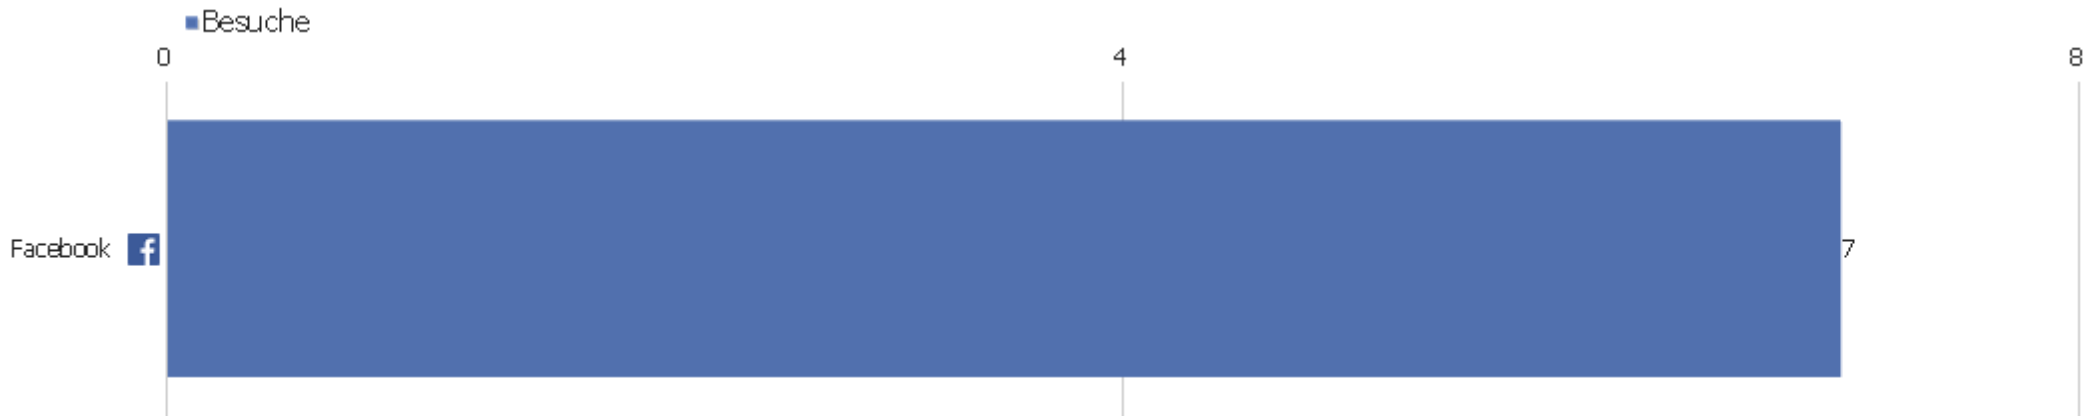

Soziale Netzwerke

Soziales Netzwerk	Besuche	Aktionen	Aktionen pro Besuch	Durchschnittszeit auf der Website	Absprungrate	Konversionsrate
Facebook - m.facebook.com	2	2	1	00:00:00	100 %	0 %
Facebook - l.facebook.com/l.php?u=http://www.zvdd.de/dn	1	1	1	00:00:00	100 %	0 %
Facebook - l.facebook.com/l.php?u=http://www.zvdd.de/s	1	4	4	00:00:38	0 %	0 %
Facebook - l.facebook.com/l.php?u=http://www.zvdd.de/st1	1	11	11	00:04:43	0 %	0 %
Facebook - l.facebook.com/l.php?u=http://www.zvdd.de/s	1	2	2	00:00:10	0 %	0 %
Facebook - m.facebook.com/l.php?u=http://www.zvdd.de/st	1	2	2	00:00:42	0 %	0 %