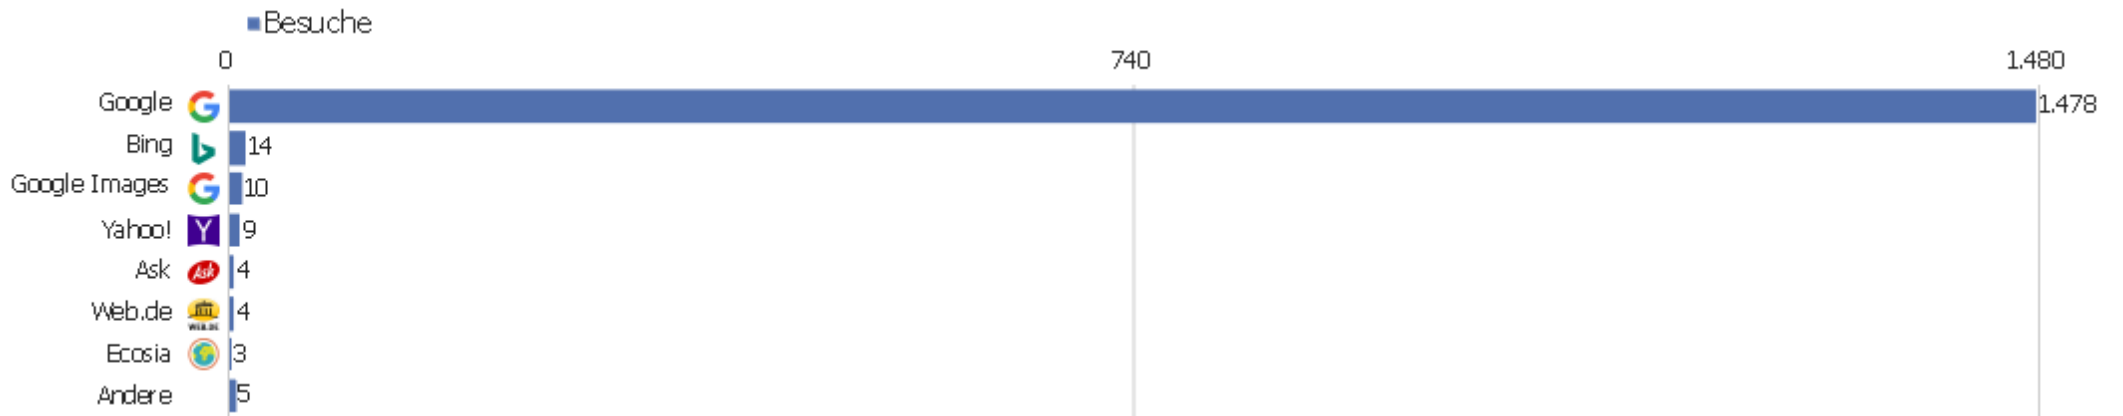

Suchmaschinen

Suchmaschine	Besuche	Aktionen	Aktionen pro Besuch	Durchschnittszeit auf der Website	Absprungrate	Umsatz
Google - Suchbegriff nicht definiert	1.353	9.519	7	00:04:49	37 %	0 €
Google - Andere	47	152	3	00:02:45	47 %	0 €
Google - zvdd	20	533	27	00:14:54	5 %	0 €
Google Images - Suchbegriff nicht definiert	10	23	2	00:03:21	60 %	0 €
Bing - zvdd	8	70	9	00:04:52	0 %	0 €
Google - zvdd.de	7	62	9	00:01:53	0 %	0 €
Ask - zvdd	4	38	10	00:03:39	25 %	0 €
Yahoo! - zvdd	4	66	17	00:26:36	0 %	0 €
Bing - www.zvdd.de	2	44	22	00:11:30	0 %	0 €
Ecosia - zvdd	2	77	39	00:17:07	0 %	0 €
Google - digitalisierte bücher	2	68	34	00:12:15	0 %	0 €
Google - johann heinrich zorn	2	5	3	00:02:46	50 %	0 €
Google - strukturdaten definition	2	2	1	00:00:00	100 %	0 €
Google - verzeichnis	2	3	2	00:13:41	50 %	0 €