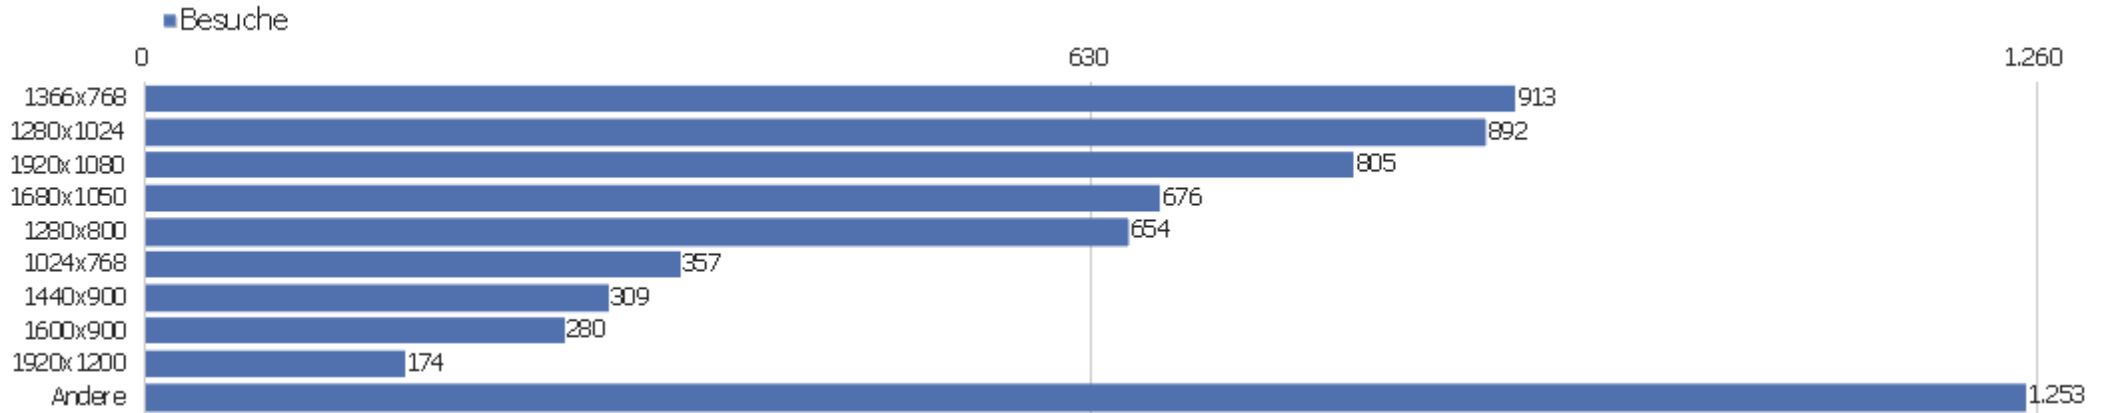

Bildschirmauflösungen

Auflösung	Besuche	Aktionen	Aktionen pro Besuch	Durchschnittszeit auf der Website	Absprungrate	Konversionsrate
1366x768	913	6.540	7	00:05:51	29 %	0 %
1280x1024	892	7.288	8	00:06:32	24 %	0 %
1920x1080	805	6.116	8	00:05:58	31 %	0 %
1680x1050	676	5.546	8	00:08:33	31 %	0 %
1280x800	654	3.881	6	00:05:24	37 %	0 %
1024x768	357	3.254	9	00:08:02	23 %	0 %
1440x900	309	2.333	8	00:06:37	22 %	0 %
1600x900	280	3.103	11	00:08:53	25 %	0 %
1920x1200	174	1.193	7	00:05:33	28 %	0 %
1024x819	95	1.248	13	00:08:36	18 %	0 %
1536x864	92	807	9	00:05:27	33 %	0 %
1280x720	81	1.212	15	00:08:49	28 %	0 %
2560x1440	73	505	7	00:04:39	44 %	0 %
1024x600	72	751	10	00:11:56	19 %	0 %