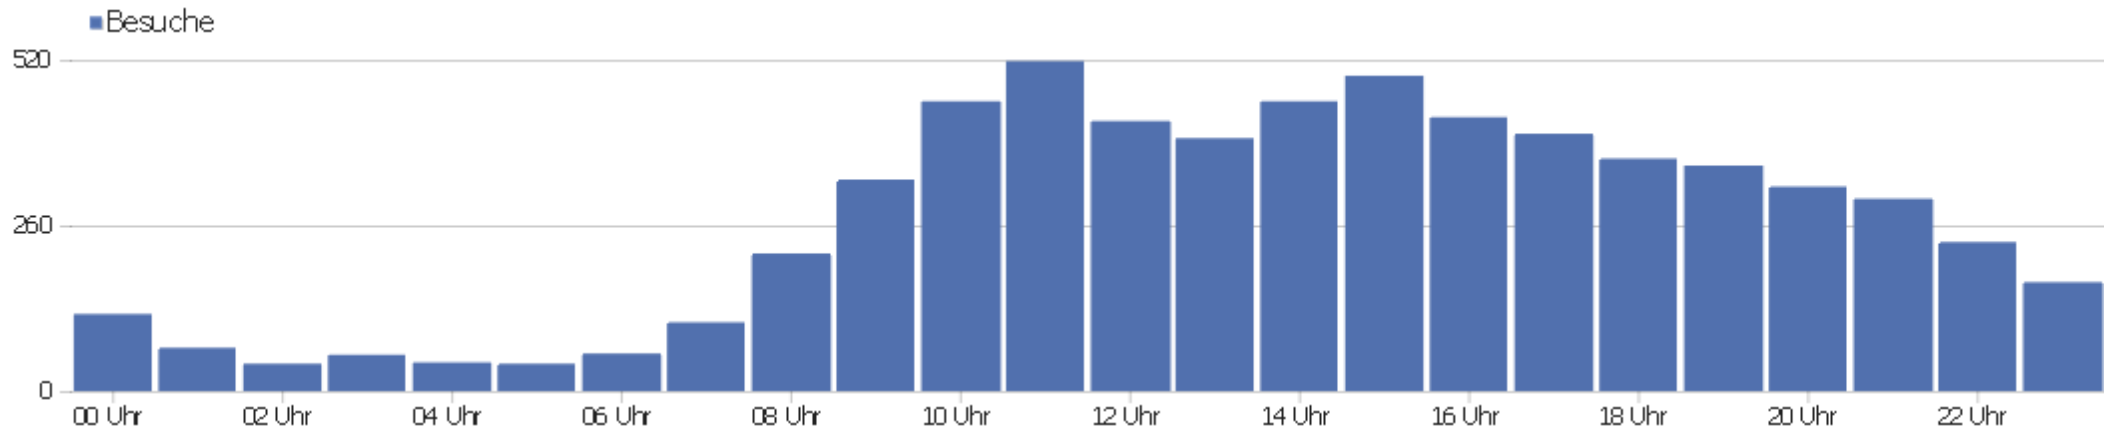

Browser

Browser	Besuche	Aktionen	Aktionen pro Besuch	Durchschnittszeit auf der Website	Absprungrate	Umsatz
Firefox	2.644	22.271	8	00:07:22	24 %	0 €
Internet Explorer	1.348	14.041	10	00:07:54	22 %	0 €
Chrome	1.056	8.890	8	00:07:23	28 %	0 €
Safari	732	3.704	5	00:04:41	43 %	0 €
Opera	329	1.385	4	00:03:57	59 %	0 €
Mobile Safari	150	742	5	00:02:36	50 %	0 €
Android Browser	57	251	4	00:02:49	51 %	0 €
Chrome Mobile	29	71	2	00:01:10	62 %	0 €
Mercury	13	153	12	00:04:48	15 %	0 €
SM;	10	68	7	00:07:18	20 %	0 €
unbekannt	9	11	1	00:00:03	78 %	0 €
Chrome Mobile iOS	7	24	3	00:01:57	29 %	0 €
IE Mobile	5	11	2	00:01:04	60 %	0 €
Opera Mobile	5	23	5	00:08:02	40 %	0 €

Betriebssystem-Familien

Betriebssystem-Familie	Besuche	Aktionen	Aktionen pro Besuch	Durchschnittszeit auf der Website	Absprungrate	Konversionsrate
Windows	5.099	43.935	9	00:07:14	27 %	0 %
Mac	873	5.381	6	00:05:10	33 %	0 %
iOS	173	931	5	00:02:45	46 %	0 %
GNU/Linux	144	1.017	7	00:09:02	32 %	0 %
Android	112	464	4	00:02:56	56 %	0 %
Bot	5	5	1	00:00:00	100 %	0 %
Windows Mobile	5	11	2	00:01:04	60 %	0 %
Unix	4	12	3	00:00:25	0 %	0 %
unbekannt	2	3	2	00:00:03	50 %	0 %

Besuche nach Server-Zeit

Serverzeit - Stunde (Start des Besuchs)	Besuche	Aktionen	Aktionen pro Besuch	Durchschnittszeit auf der Website	Absprungrate	Umsatz
00 Uhr	121	1.287	11	00:06:45	36 %	0 €
01 Uhr	68	703	10	00:06:01	29 %	0 €
02 Uhr	43	231	5	00:04:28	30 %	0 €
03 Uhr	57	326	6	00:04:40	61 %	0 €
04 Uhr	45	266	6	00:04:58	33 %	0 €
05 Uhr	43	271	6	00:05:09	28 %	0 €
06 Uhr	59	473	8	00:07:53	37 %	0 €
07 Uhr	108	949	9	00:06:31	35 %	0 €
08 Uhr	216	1.231	6	00:04:29	33 %	0 €
09 Uhr	332	2.633	8	00:05:56	30 %	0 €
10 Uhr	455	2.990	7	00:05:59	30 %	0 €
11 Uhr	518	4.277	8	00:07:09	27 %	0 €
12 Uhr	424	3.234	8	00:06:21	26 %	0 €
13 Uhr	397	2.986	8	00:06:28	30 %	0 €