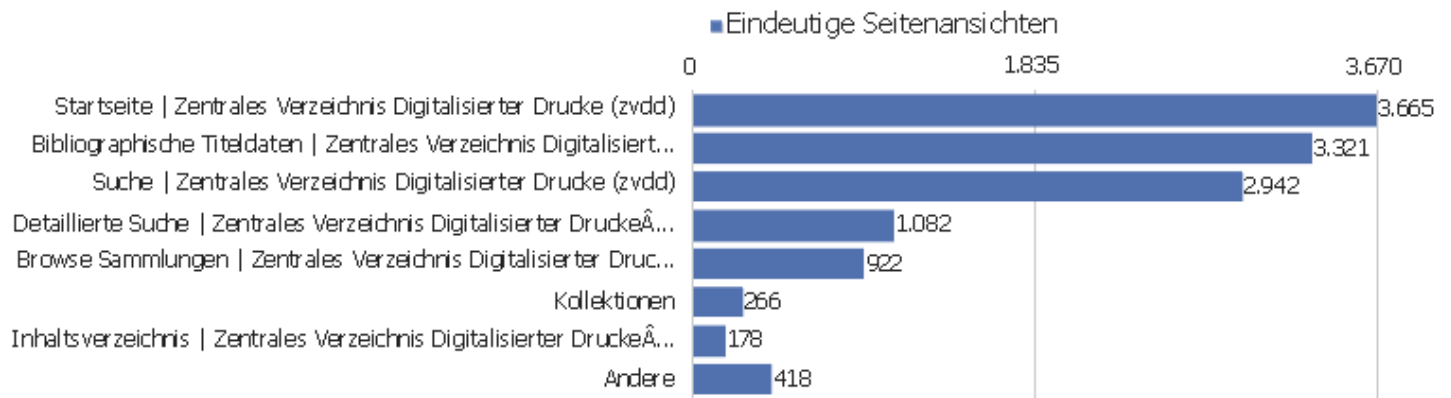

Titel der Ausstiegsseite

Titel der Ausstiegsseite	Ausstiege	Eindeutige Seitenansichten	Ausstiegsrate	Durchschn. Generierungszeit
Startseite | Zentrales Verzeichnis Digitalisierter Dr	1.048	3.665	29 %	0,59 Sek.
Bibliographische Titeldaten | Zentrales Verzeichnis D	2.292	3.321	69 %	0,72 Sek.
	1.453	2.942	49 %	1,44 Sek.
Detaillierte Suche | Zentrales Verzeichnis Digitalisi	572	1.082	53 %	1,29 Sek.
Browse Sammlungen | Zentrales Verzeichnis Digitalisie	591	922	64 %	1,34 Sek.
Kollektionen/Sammlungen | Zentrales Verzeichnis Digit	139	266	52 %	7,76 Sek.
Inhaltsverzeichnis | Zentrales Verzeichnis Digitalisi	89	178	50 %	1,44 Sek.
Search | Zentrales Verzeichnis Digitalisierter Drucke	43	71	61 %	1,75 Sek.
	20	65	31 %	0,97 Sek.
Seite nicht gefunden | Zentrales Verzeichnis Digitali	17	40	43 %	0,5 Sek.
Strukturdaten | Zentrales Verzeichnis Digitalisierter	35	36	97 %	0,73 Sek.
Browse Collections | Zentrales Verzeichnis Digitalisi	19	33	58 %	2,32 Sek.
Anmelden | Zentrales Verzeichnis Digitalisierter Druc	7	21	33 %	0,44 Sek.
Datenformate im Überblick | Zentrales Verzeichnis Di	11	19	58 %	1,18 Sek.
ZVDD Validator | Zentrales Verzeichnis Digitalisierte	15	19	79 %	2,02 Sek.
Hilfe zur Suche | Zentrales Verzeichnis Digitalisiert	3	18	17 %	0,4 Sek.
Collections | Zentrales Verzeichnis Digitalisierter D	4	11	36 %	16,97 Sek.
Advanced Search | Zentrales Verzeichnis Digitalisiert	2	10	20 %	1,13 Sek.
Bibliographische Titeldaten | Zentrales V	3	8	38 %	0,04 Sek.
Suche | Zentrales Verzeichnis Digitalisie	3	8	38 %	1,52 Sek.
Ansprechpartner | Zentrales Verzeichnis Digitalisiert	2	7	29 %	0,25 Sek.
Impressum | Zentrales Verzeichnis Digitalisierter Dru	3	6	50 %	0,54 Sek.
Startseite | Zentrales Verzeichnis Digitalisierter Druc	3	5	60 %	0 Sek.
Andere	28	41	68 %	1,39 Sek.