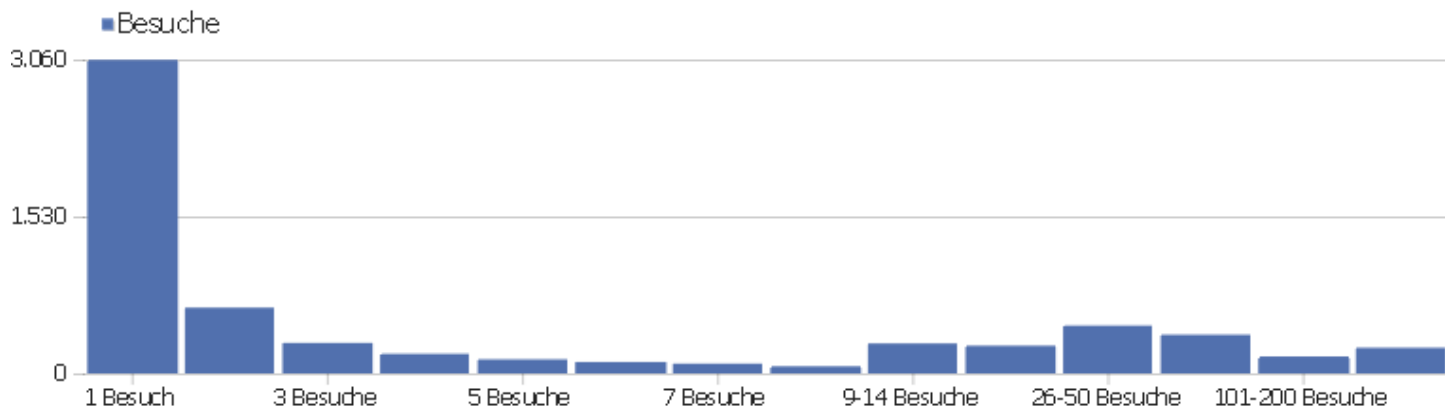

Besuchslänge

Besuchsdauer	Besuche
0-10s	2.236
11-30s	692
31-60s	587
1-2 Min.	609
2-4 Min.	526
4-7 Min.	402
7-10 Min.	249
10-15 Min.	279
15-30 Min.	462
30+ Min.	400

Seiten pro Besuch

Seiten pro Besuch

Besuche

1 Seite	1.882
2 Seiten	884
3 Seiten	546
4 Seiten	505
5 Seiten	390
6-7 Seiten	519
8-10 Seiten	479
11-14 Seiten	371
15-20 Seiten	319
21+ Seiten	522

Besuche nach Besuchszahl

Besuche nach Besuchszahl

Besuch
e %
Besuch
e

Besuche nach Besuchszahl	Besuch e	% Besuch e
1 Besuch	3.056	48 %
2 Besuche	641	10 %
3 Besuche	297	5 %
4 Besuche	191	3 %
5 Besuche	137	2 %
6 Besuche	111	2 %
7 Besuche	95	1 %
8 Besuche	69	1 %
9-14 Besuche	292	5 %
15-25 Besuche	270	4 %
26-50 Besuche	466	7 %
51-100 Besuche	377	6 %
101-200 Besuche	165	3 %
201+ Besuche	250	4 %