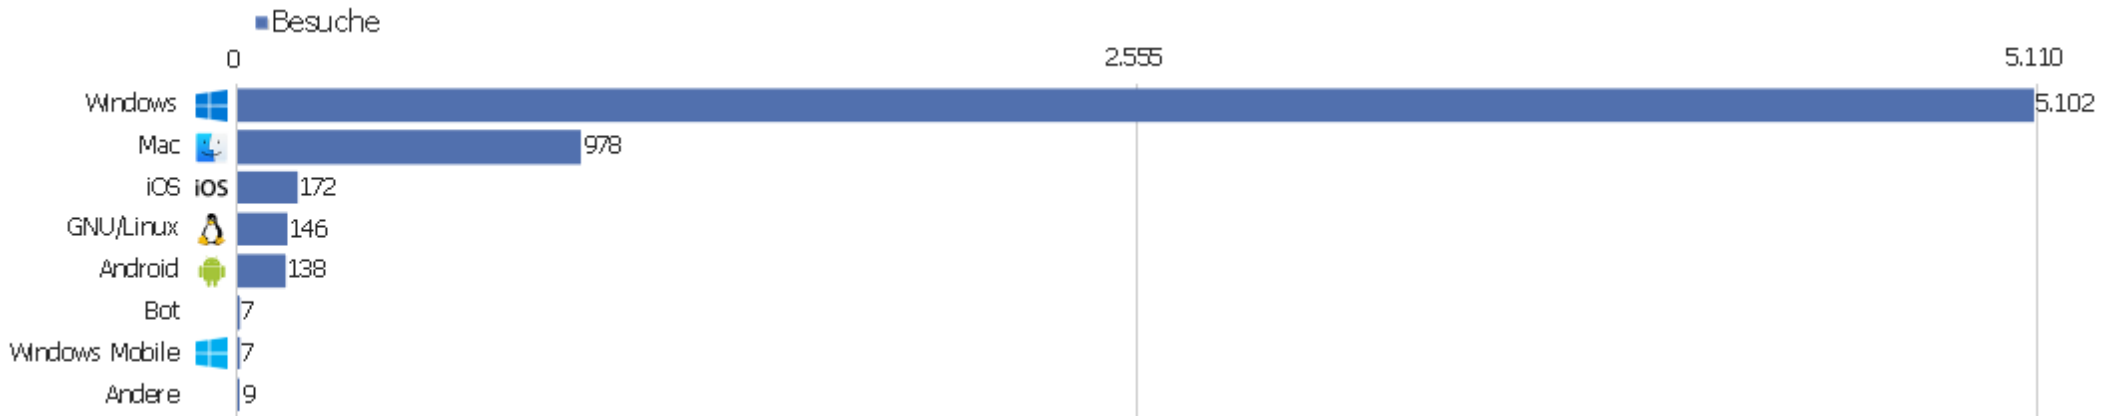

# Browser

Browser	Besuche	Aktionen	Aktionen pro Besuch	Durchschnittszeit auf der Website	Absprungrate	Umsatz
Firefox	2.847	26.499	9	00:08:25	28 %	0 €
Internet Explorer	1.347	12.123	9	00:07:02	24 %	0 €
Chrome	1.045	7.707	7	00:06:50	36 %	0 €
Safari	754	4.141	6	00:05:09	35 %	0 €
Opera	232	770	3	00:03:07	58 %	0 €
Mobile Safari	151	600	4	00:03:29	60 %	0 €
Android Browser	77	230	3	00:03:43	56 %	0 €
Chrome Mobile	33	133	4	00:03:04	64 %	0 €
unbekannt	13	30	2	00:00:46	92 %	0 €
Mercury	11	25	2	00:00:18	73 %	0 €
Chrome Mobile iOS	10	44	4	00:02:14	50 %	0 €
SM;	9	61	7	00:03:28	0 %	0 €
IE Mobile	5	6	1	00:00:02	80 %	0 €
Pale Moon	5	83	17	00:09:48	0 %	0 €

# Betriebssystem-Familien

Betriebssystem-Familie	Besuche	Aktionen	Aktionen pro Besuch	Durchschnittszeit auf der Website	Absprungrate	Konversionsrate
Windows	5.102	44.453	9	00:07:35	30 %	0 %
Mac	978	5.860	6	00:05:29	34 %	0 %
iOS	172	669	4	00:03:12	60 %	0 %
GNU/Linux	146	980	7	00:07:50	37 %	0 %
Android	138	534	4	00:03:54	53 %	0 %
Bot	7	7	1	00:00:00	100 %	0 %
Windows Mobile	7	16	2	00:00:20	57 %	0 %
unbekannt	4	21	5	00:02:30	75 %	0 %
Symbian	3	4	1	00:00:11	67 %	0 %
Unix	2	6	3	00:00:54	0 %	0 %