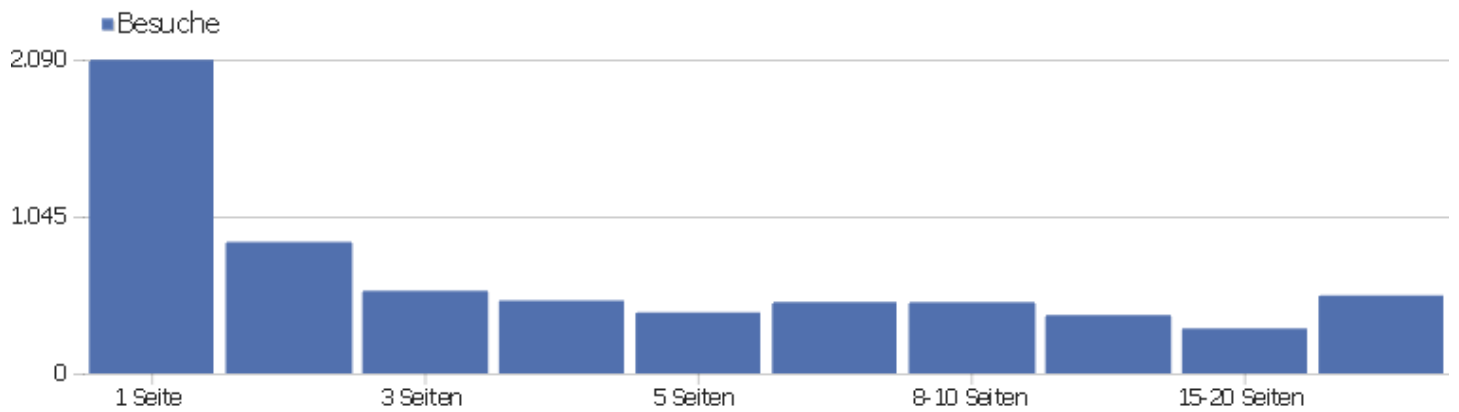

Seiten pro Besuch

Seiten pro Besuch

Besuche

1 Seite	2.088
2 Seiten	875
3 Seiten	550
4 Seiten	485
5 Seiten	406
6-7 Seiten	475
8-10 Seiten	474
11-14 Seiten	388
15-20 Seiten	299
21+ Seiten	519