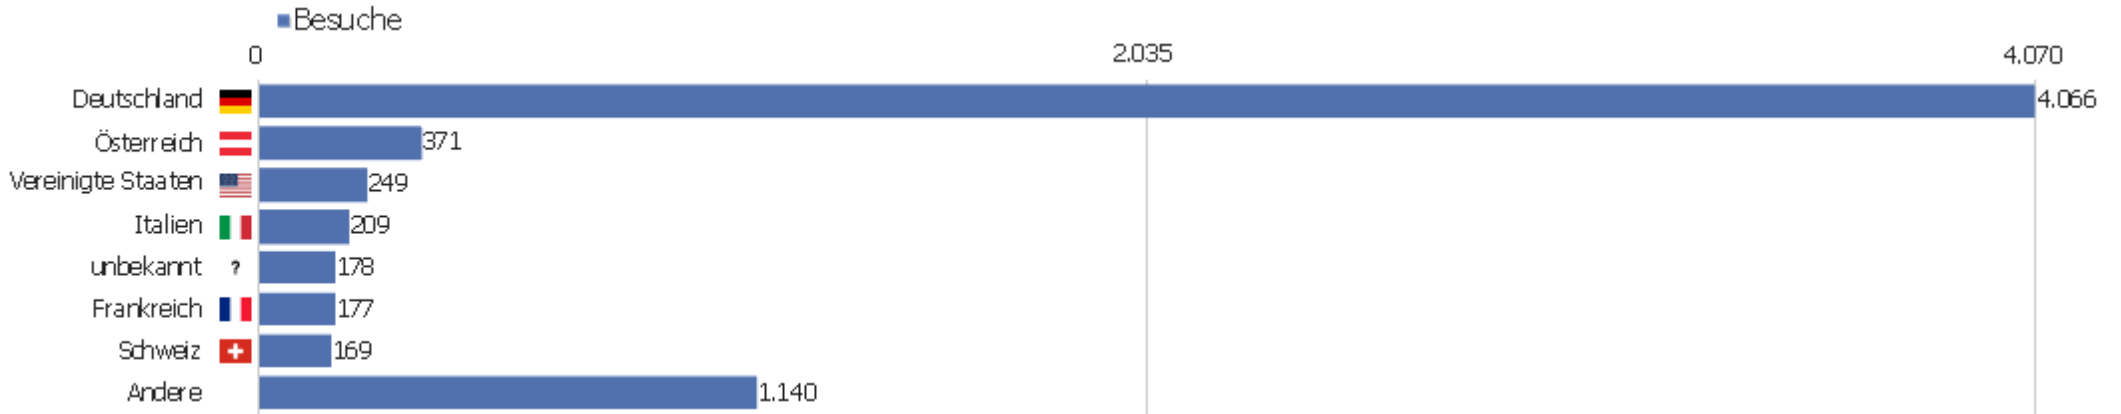

Uni, ZVDD

Zeitspanne: Juni 2014

Monatsstatistik für ZVDD (JK)

# Besucherüberblick

Name	Wert
Eindeutige Besucher	1.332
Besuche	6.559
Aktionen	52.550
Maximale Aktionen pro Besuch	433
Aktionen pro Besuch	8
Durchschn. Besuchszeit (in Sekunden)	00:07:03
Absprungrate	32 %

# Land

Land	Besuche	Aktionen	Aktionen pro Besuch	Durchschnittszeit auf der Website	Absprungrate	Umsatz
Deutschland	4.066	28.233	7	00:06:01	31 %	0 €
Österreich	371	1.900	5	00:04:23	44 %	0 €
Vereinigte Staaten	249	2.199	9	00:09:28	29 %	0 €
Italien	209	1.596	8	00:05:34	43 %	0 €
unbekannt	178	979	6	00:04:23	35 %	0 €
Frankreich	177	1.566	9	00:09:10	23 %	0 €
Schweiz	169	1.309	8	00:06:20	32 %	0 €
Japan	124	1.099	9	00:07:53	26 %	0 €
Polen	115	1.250	11	00:11:33	33 %	0 €
Niederlande	95	795	8	00:05:31	26 %	0 €
Dänemark	92	1.641	18	00:14:38	23 %	0 €
Belgien	77	5.858	76	01:15:46	12 %	0 €
Ungarn	74	563	8	00:06:51	20 %	0 €
Tschechien	73	577	8	00:06:19	30 %	0 €