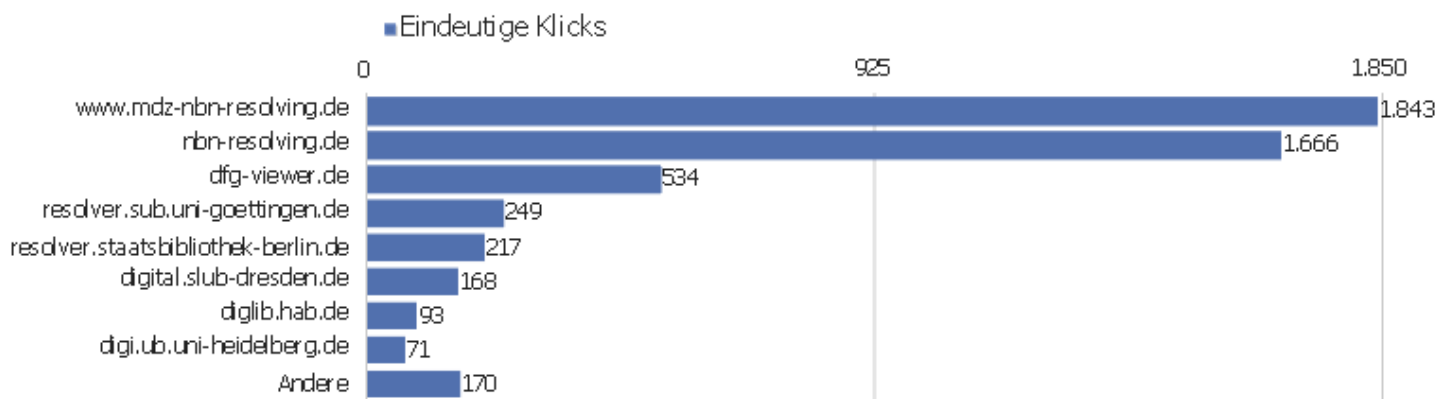

Ausgehende Verweise

Gewählter ausgehender Verweis

Eindeutige Klicks

Gewählter ausgehender Verweis	Eindeutige Klicks	Klicks
www.mdz-nbn-resolving.de/ - Andere	1.631	1.752
nbn-resolving.de/ - Andere	1.433	1.573
dfg-viewer.de/ - Andere	406	441
resolver.sub.uni-goettingen.de/ - Andere	110	119
resolver.staatsbibliothek-berlin.de/ - Andere	97	120
digital.slub-dresden.de/ - Andere	63	68
www.sub.uni-goettingen.de/	11	11
www.ag-sdd.de/	8	8
www.mdz-nbn-resolving.de/urn/resolver.pl?urn=urn:nbn:de	7	7
dfg-viewer.de/	6	8
nbn-resolving.de/urn/resolver.pl?urn=urn:nbn:de:bvb:12-	6	6
resolver.sub.uni-goettingen.de/purl?PPN472754831	6	6
dfg-viewer.de/show?set[mets]=http://www.zvdd.de/dms/met	5	5
resolver.sub.uni-goettingen.de/purl?PPN252457072	5	6
resolver.sub.uni-goettingen.de/purl?PPN345284054	5	6
dfg-viewer.de/show?set[mets]=http://www.zvdd.de/dms/met	4	4
nbn-resolving.de/urn/resolver.pl?urn=urn:nbn:de:bvb:12-	4	4
nbn-resolving.de/urn/resolver.pl?urn=urn:nbn:de:bvb:12-	4	6
nbn-resolving.de/urn/resolver.pl?urn=urn:nbn:de:bvb:12-	4	4
nbn-resolving.de/urn/resolver.pl?urn=urn:nbn:de:bvb:12-	4	4
nbn-resolving.de/urn/resolver.pl?urn=urn:nbn:de:bvb:12-	4	4
nbn-resolving.de/urn/resolver.pl?urn=urn:nbn:de:bvb:12-	4	4
nbn-resolving.de/urn/resolver.pl?urn=urn:nbn:de:bvb:12-	4	5
nbn-resolving.de/urn/resolver.pl?urn=urn:nbn:de:hbz:061	4	5
Andere	1.180	1.332