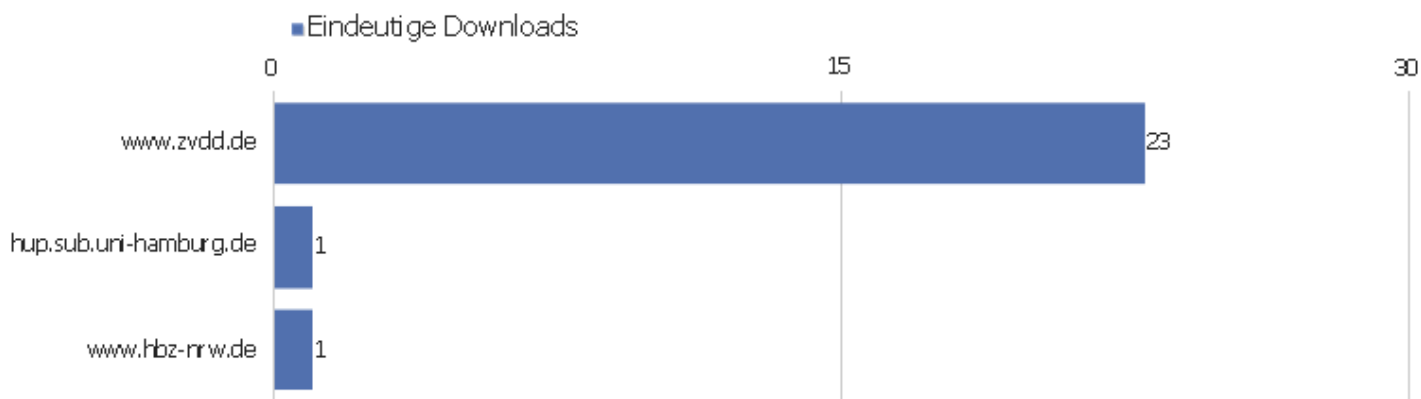

Downloads

Download-URL	Eindeutige Downloads	Downloads
www.zvdd.de/fileadmin/AGSDD-Redaktion/METS_Anwendungen	6	6
www.zvdd.de/fileadmin/AGSDD-Redaktion/zvdd_MODS_Applica	5	6
www.zvdd.de/fileadmin/AGSDD-Redaktion/zvdd_MODS_Applica	2	3
hup.sub.uni-hamburg.de/opus/volltexte/2008/77/chapter/H	1	3
www.hbz-nrw.de/dokumentencenter/flyer/zvdd.pdf	1	1
www.zvdd.de/dms/esuche/?tx_goobit3_esearch[orderfield]=	1	1
www.zvdd.de/dms/esuche/?tx_goobit3_esearch[orderfield]=	1	1
www.zvdd.de/dms/esuche/?tx_goobit3_esearch[orderfield]=	1	1
www.zvdd.de/dms/esuche/?tx_goobit3_esearch[orderfield]=	1	1
www.zvdd.de/dms/esuche/?tx_goobit3_esearch[orderfield]=	1	1
www.zvdd.de/dms/esuche/?tx_goobit3_esearch[orderfield]=	1	1
www.zvdd.de/dms/esuche/?tx_goobit3_esearch[orderfield]=	1	1
www.zvdd.de/dms/esuche/?tx_goobit3_esearch[orderfield]=	1	1
www.zvdd.de/dms/search/?tx_goobit3_search[order]=0&	1	1
www.zvdd.de/dms/search/?tx_goobit3_search[order]=0&	1	1