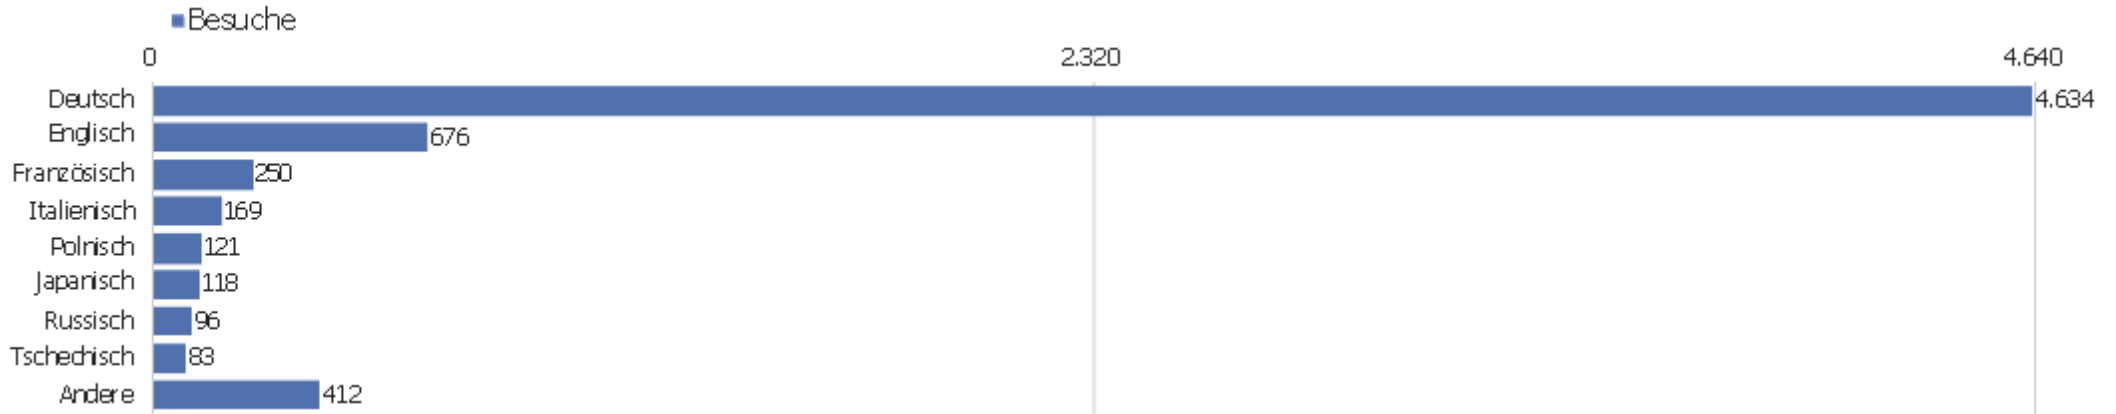

Browsersprache

Sprache	Besuche	Aktionen	Aktionen pro Besuch	Durchschnittszeit auf der Website	Absprungrate	Konversionsrate
Deutsch	4.634	31.648	7	00:05:53	32 %	0 %
Englisch	676	4.823	7	00:06:25	33 %	0 %
Französisch	250	7.407	30	00:29:43	17 %	0 %
Italienisch	169	1.390	8	00:05:40	41 %	0 %
Polnisch	121	1.277	11	00:11:22	31 %	0 %
Japanisch	118	1.029	9	00:07:41	28 %	0 %
Russisch	96	467	5	00:03:12	59 %	0 %
Tschechisch	83	654	8	00:05:30	23 %	0 %
Ungarisch	69	552	8	00:07:03	14 %	0 %
Niederländisch	67	590	9	00:05:55	27 %	0 %
Schwedisch	61	793	13	00:10:36	28 %	0 %
Dänisch	53	1.009	19	00:16:31	21 %	0 %
Spanisch	50	372	7	00:06:42	42 %	0 %
Portugiesisch	35	78	2	00:01:41	74 %	0 %