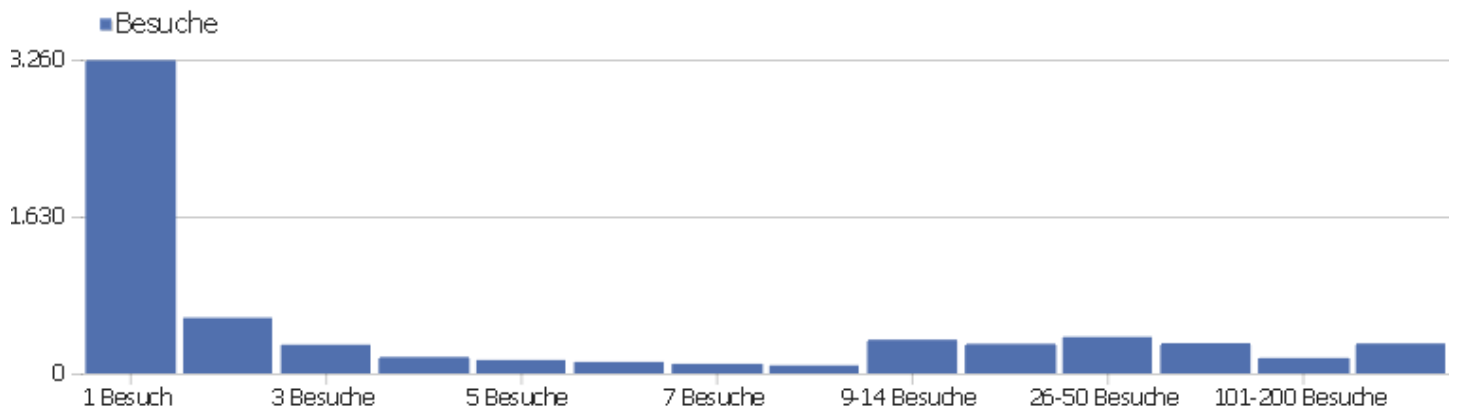

# Besuchslänge

Besuchsdauer	Besuche
0-10s	2.497
11-30s	633
31-60s	559
1-2 Min.	569
2-4 Min.	532
4-7 Min.	393
7-10 Min.	264
10-15 Min.	272
15-30 Min.	468
30+ Min.	391

# Seiten pro Besuch

Seiten pro Besuch

Besuche

1 Seite	2.088
2 Seiten	875
3 Seiten	550
4 Seiten	485
5 Seiten	406
6-7 Seiten	475
8-10 Seiten	474
11-14 Seiten	388
15-20 Seiten	299
21+ Seiten	519

# Besuche nach Besuchszahl

Besuche nach Besuchszahl

Besuch  
e %  
Besuch  
e

Besuchszahl	Besuche	%
1 Besuch	3.252	50 %
2 Besuche	578	9 %
3 Besuche	298	5 %
4 Besuche	170	3 %
5 Besuche	139	2 %
6 Besuche	119	2 %
7 Besuche	99	2 %
8 Besuche	83	1 %
9-14 Besuche	350	5 %
15-25 Besuche	307	5 %
26-50 Besuche	379	6 %
51-100 Besuche	314	5 %
101-200 Besuche	160	2 %
201+ Besuche	311	5 %