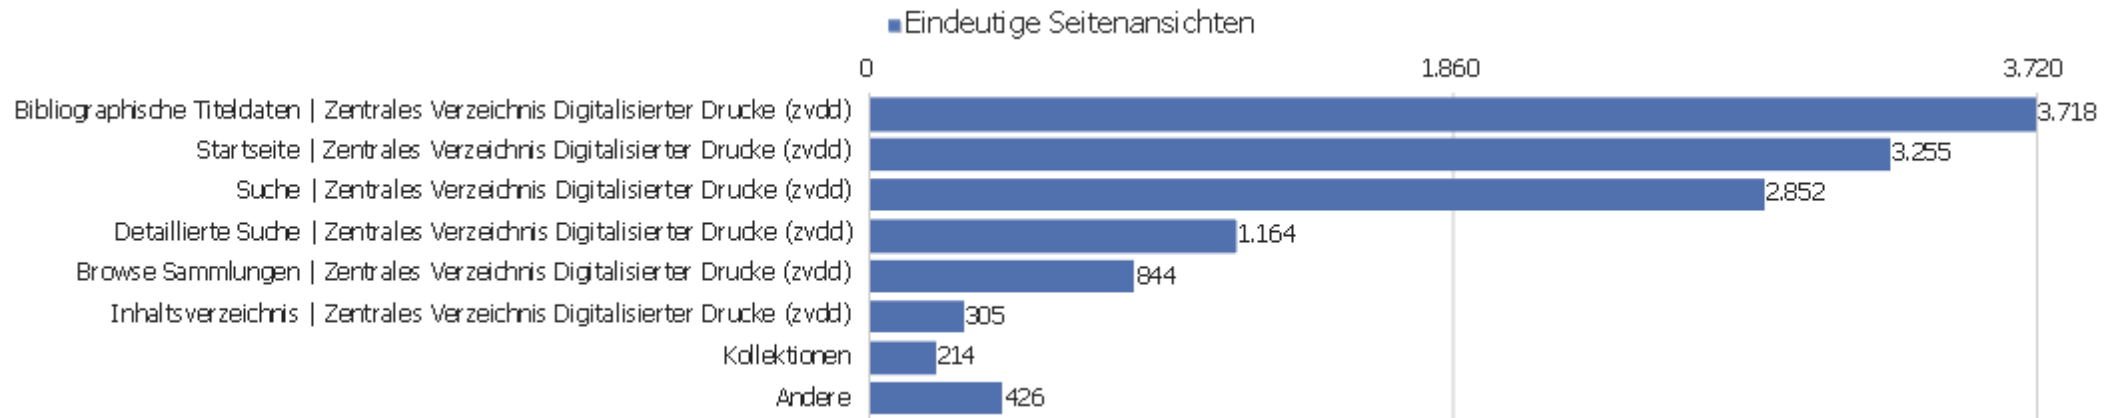

Seitentitel

Seitentitel	Seitenansichten	Eindeutige Seitenansichten	Durchschnittsgröße pro Seite	Absprungrate	Ausstiegsrate	Durchschn. Generierungszeit
Bibliographische Titeldaten | Zentrales Verzeichnis D	9.800	3.718	00:02:02	52 %	73 %	0,8 Sek.
Startseite | Zentrales Verzeichnis Digitalisierter Dr	4.652	3.255	00:00:34	17 %	27 %	0,63 Sek.
Suche | Zentrales Verzeichnis Digitalisierter Drucke (zvdd)	19.662	2.852	00:00:45	33 %	49 %	1,62 Sek.
Detaillierte Suche | Zentrales Verzeichnis Digitalisi	8.646	1.164	00:00:44	17 %	50 %	1,48 Sek.
Browse Sammlungen | Zentrales Verzeichnis Digitalisie	2.584	844	00:00:34	48 %	62 %	1,77 Sek.
Inhaltsverzeichnis | Zentrales Verzeichnis Digitalisi	473	305	00:00:43	68 %	66 %	1,68 Sek.
Kollektionen/Sammlungen | Zentrales Verzeichnis Digi	272	214	00:01:08	39 %	36 %	9,01 Sek.
Suche | Zentrales Verzeichnis Digitalisierter Drucke	94	72	00:01:01	39 %	38 %	1,13 Sek.
Search | Zentrales Verzeichnis Digitalisierter Drucke	232	69	00:00:50	44 %	49 %	3,39 Sek.
Seite nicht gefunden | Zentrales Verzeichnis Digitali	58	44	00:00:17	16 %	30 %	0,47 Sek.
Strukturdaten | Zentrales Verzeichnis Digitalisierter	34	34	00:00:00	100 %	100 %	0,74 Sek.
Anmelden | Zentrales Verzeichnis Digitalisierter Druc	26	20	00:02:24	0 %	30 %	0,38 Sek.
Sitemap | Zentrales Verzeichnis Digitalisierter Druck	30	19	00:00:38	0 %	21 %	0,53 Sek.
Datenformate im Überblick | Zentrales Verzeichnis Di	20	18	00:01:38	25 %	78 %	0,57 Sek.
Dokumentation | Zentrales Verzeichnis Digitalisierter	29	18	00:00:09	0 %	0 %	0,38 Sek.