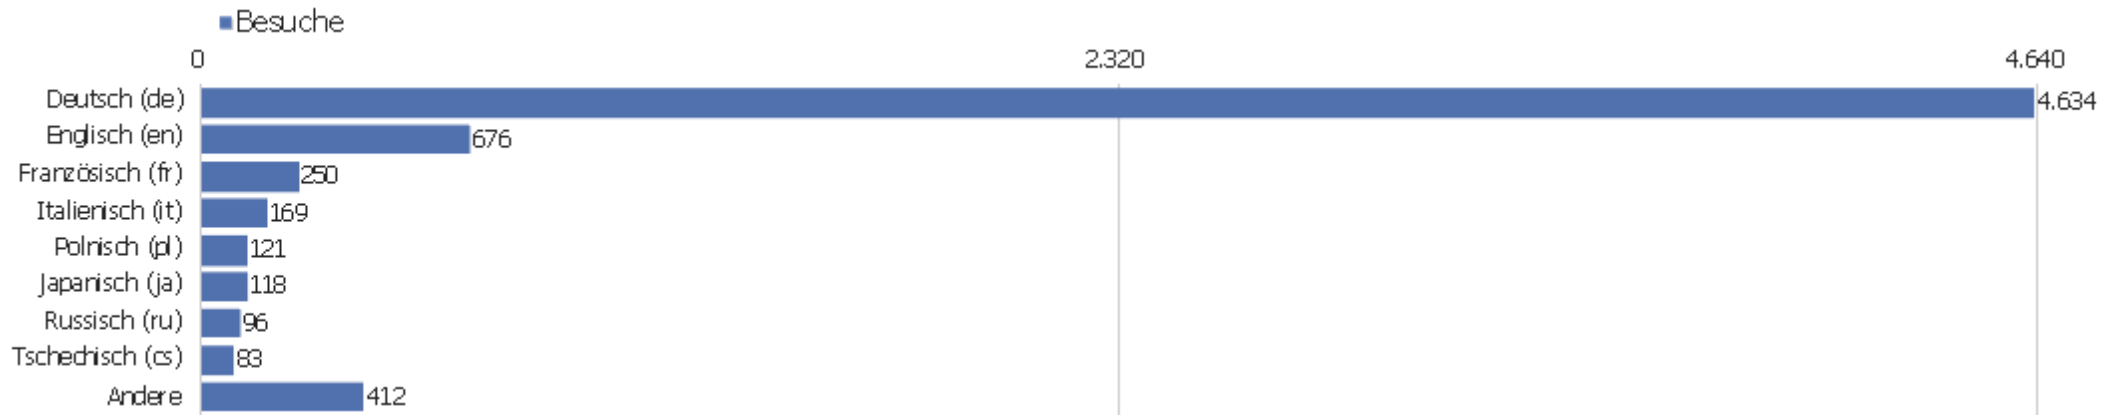

Sprach-Code

Sprache	Besuche	Aktionen	Aktionen pro Besuch	Durchschnittszeit auf der Website	Absprungrate	Konversionsrate
Deutsch (de)	4.634	31.648	7	00:05:53	32 %	0 %
Englisch (en)	676	4.823	7	00:06:25	33 %	0 %
Französisch (fr)	250	7.407	30	00:29:43	17 %	0 %
Italienisch (it)	169	1.390	8	00:05:40	41 %	0 %
Polnisch (pl)	121	1.277	11	00:11:22	31 %	0 %
Japanisch (ja)	118	1.029	9	00:07:41	28 %	0 %
Russisch (ru)	96	467	5	00:03:12	59 %	0 %
Tschechisch (cs)	83	654	8	00:05:30	23 %	0 %
Ungarisch (hu)	69	552	8	00:07:03	14 %	0 %
Niederländisch (nl)	67	590	9	00:05:55	27 %	0 %
Schwedisch (sv)	61	793	13	00:10:36	28 %	0 %
Dänisch (da)	53	1.009	19	00:16:31	21 %	0 %
Spanisch (es)	50	372	7	00:06:42	42 %	0 %
Portugiesisch (pt)	35	78	2	00:01:41	74 %	0 %