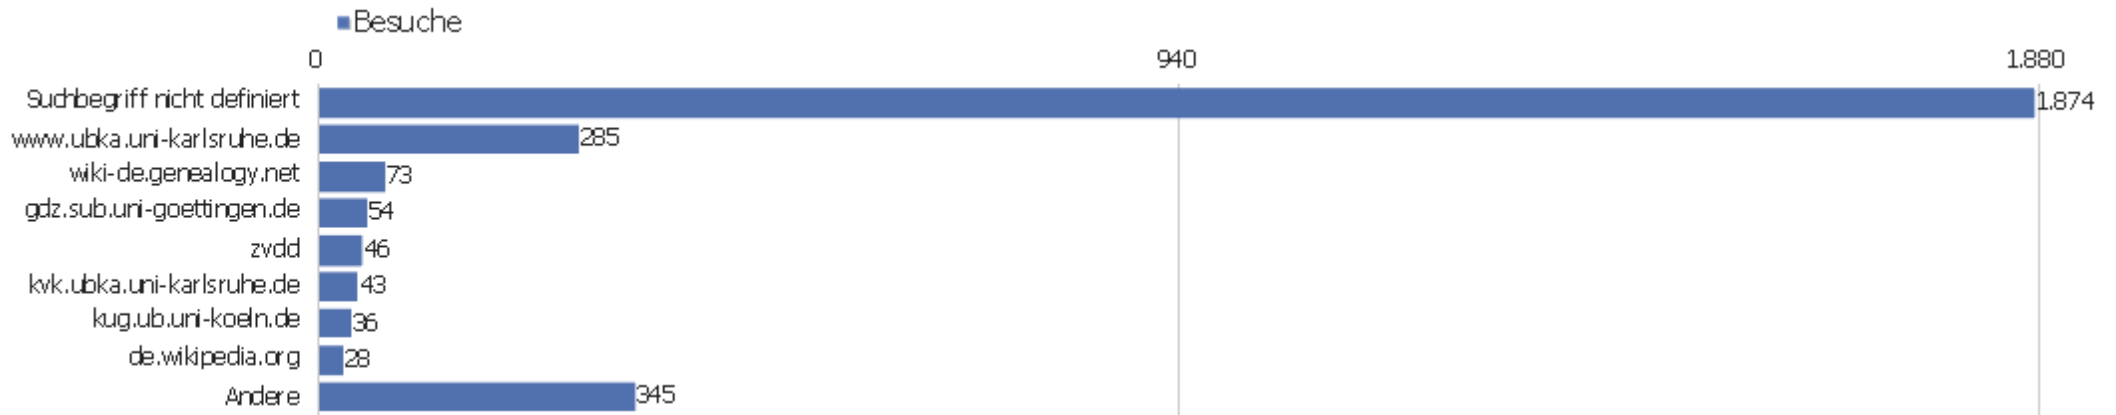

Alle Kanäle

Verweis	Besuche	Aktionen	Aktionen pro Besuch	Durchschnittszeit auf der Website	Absprungrate	Konversionsrate
Suchbegriff nicht definiert	1.874	11.450	6	00:04:34	44 %	0 %
www.ubka.uni-karlsruhe.de	285	858	3	00:02:34	39 %	0 %
wiki-de.genealogy.net	73	945	13	00:08:19	10 %	0 %
gdz.sub.uni-goettingen.de	54	940	17	00:11:37	13 %	0 %
zvdd	46	725	16	00:13:46	9 %	0 %
kvk.ubka.uni-karlsruhe.de	43	219	5	00:04:41	42 %	0 %
kug.ub.uni-koeln.de	36	75	2	00:01:28	50 %	0 %
de.wikipedia.org	28	212	8	00:08:25	29 %	0 %
www.sub.uni-goettingen.de	24	665	28	00:16:53	8 %	0 %
www.ub.uni-paderborn.de	21	100	5	00:02:29	24 %	0 %
www.uni-mannheim.de	19	342	18	00:11:43	0 %	0 %
www.eromm.org	16	64	4	00:08:38	50 %	0 %
www.biblhertz.it	15	125	8	00:04:17	20 %	0 %
rzblx10.uni-regensburg.de	13	70	5	00:02:31	38 %	0 %