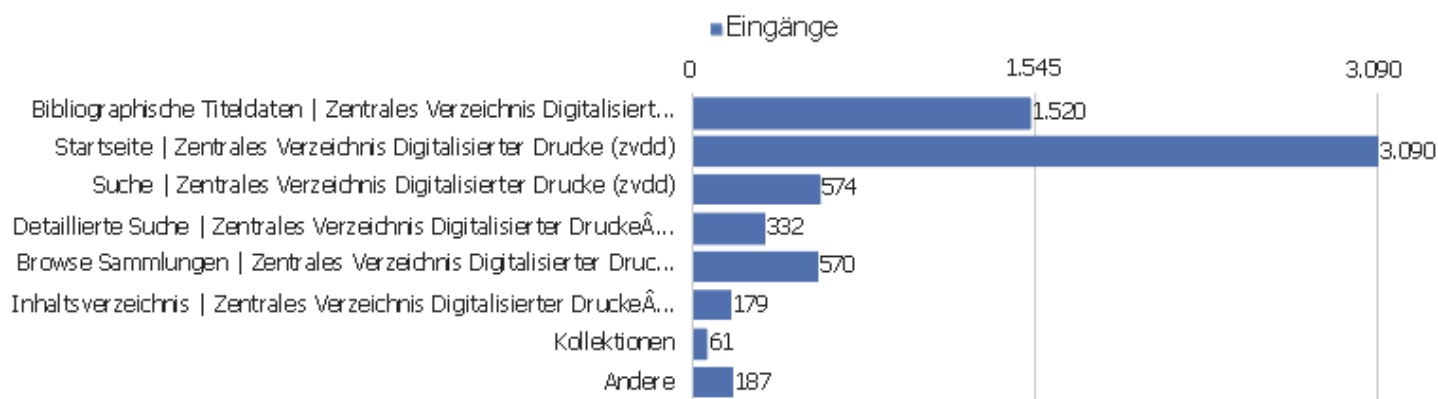

Titel der Einstiegsseite

Titel der Einstiegsseite	Eingänge	Absprünge	Absprungrate	Durchschn. Generierungszeit
Bibliographische Titeldaten | Zentrales Verzeichnis D	1.520	786	52 %	0,8 Sek.
Startseite | Zentrales Verzeichnis Digitalisierter Dr	3.090	523	17 %	0,63 Sek.
	574	192	33 %	1,62 Sek.
Detaillierte Suche | Zentrales Verzeichnis Digitalisi	332	58	17 %	1,48 Sek.
Browse Sammlungen | Zentrales Verzeichnis Digitalisie	570	276	48 %	1,77 Sek.
Inhaltsverzeichnis | Zentrales Verzeichnis Digitalisi	179	121	68 %	1,68 Sek.
Kollektionen/Sammlungen | Zentrales Verzeichnis Digit	61	24	39 %	9,01 Sek.
	38	15	39 %	1,13 Sek.
Search | Zentrales Verzeichnis Digitalisierter Drucke	27	12	44 %	3,39 Sek.
Seite nicht gefunden | Zentrales Verzeichnis Digitali	37	6	16 %	0,47 Sek.
Strukturdaten | Zentrales Verzeichnis Digitalisierter	33	33	100 %	0,74 Sek.
Anmelden | Zentrales Verzeichnis Digitalisierter Druc	3	0	0 %	0,38 Sek.
Sitemap | Zentrales Verzeichnis Digitalisierter Druck	7	0	0 %	0,53 Sek.
Datenformate im Überblick | Zentrales Verzeichnis Di	8	2	25 %	0,57 Sek.
Dokumentation | Zentrales Verzeichnis Digitalisierter	2	0	0 %	0,38 Sek.
Browse Collections | Zentrales Verzeichnis Digitalisi	11	5	45 %	1,79 Sek.
Advanced Search | Zentrales Verzeichnis Digitalisiert	1	0	0 %	0,75 Sek.
Zugriffsstatistik | Zentrales Verzeichnis Digitalisie	2	0	0 %	0,32 Sek.
Über das Projekt | Zentrales Verzeichnis Digitalisie	1	1	100 %	0,54 Sek.
Bibliographische Titeldaten | Zentrales Verzeichnis Dig	3	2	67 %	0 Sek.
Startseite | Zentrales Verzeichnis Digitalisierter Druc	3	0	0 %	0 Sek.
Technische Architektur | Zentrales Verzeichnis Digita	1	0	0 %	0,7 Sek.
ZVDD Validator | Zentrales Verzeichnis Digitalisierte	1	1	100 %	4,45 Sek.
Andere	9	8	89 %	0,72 Sek.