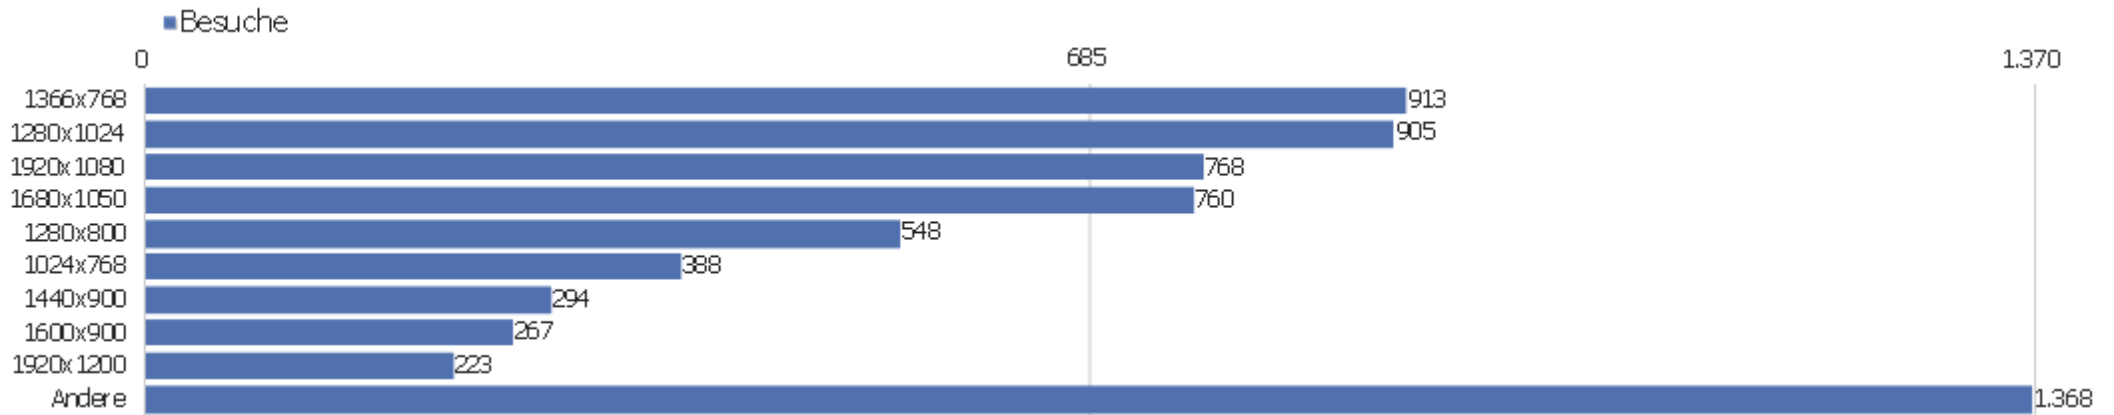

Bildschirmauflösungen

Auflösung	Besuche	Aktionen	Aktionen pro Besuch	Durchschnittszeit auf der Website	Absprungrate	Konversionsrate
1366x768	913	6.554	7	00:06:54	29 %	0 %
1280x1024	905	6.569	7	00:05:50	27 %	0 %
1920x1080	768	5.339	7	00:04:44	40 %	0 %
1680x1050	760	5.843	8	00:07:28	30 %	0 %
1280x800	548	4.385	8	00:08:13	28 %	0 %
1024x768	388	3.185	8	00:07:35	31 %	0 %
1440x900	294	2.014	7	00:05:23	29 %	0 %
1600x900	267	1.846	7	00:05:17	31 %	0 %
1920x1200	223	1.389	6	00:05:03	44 %	0 %
1280x720	100	1.257	13	00:08:25	25 %	0 %
1536x864	100	1.033	10	00:10:33	29 %	0 %
1024x600	74	415	6	00:05:40	27 %	0 %
1344x840	74	657	9	00:05:14	15 %	0 %
2560x1440	72	254	4	00:01:39	53 %	0 %