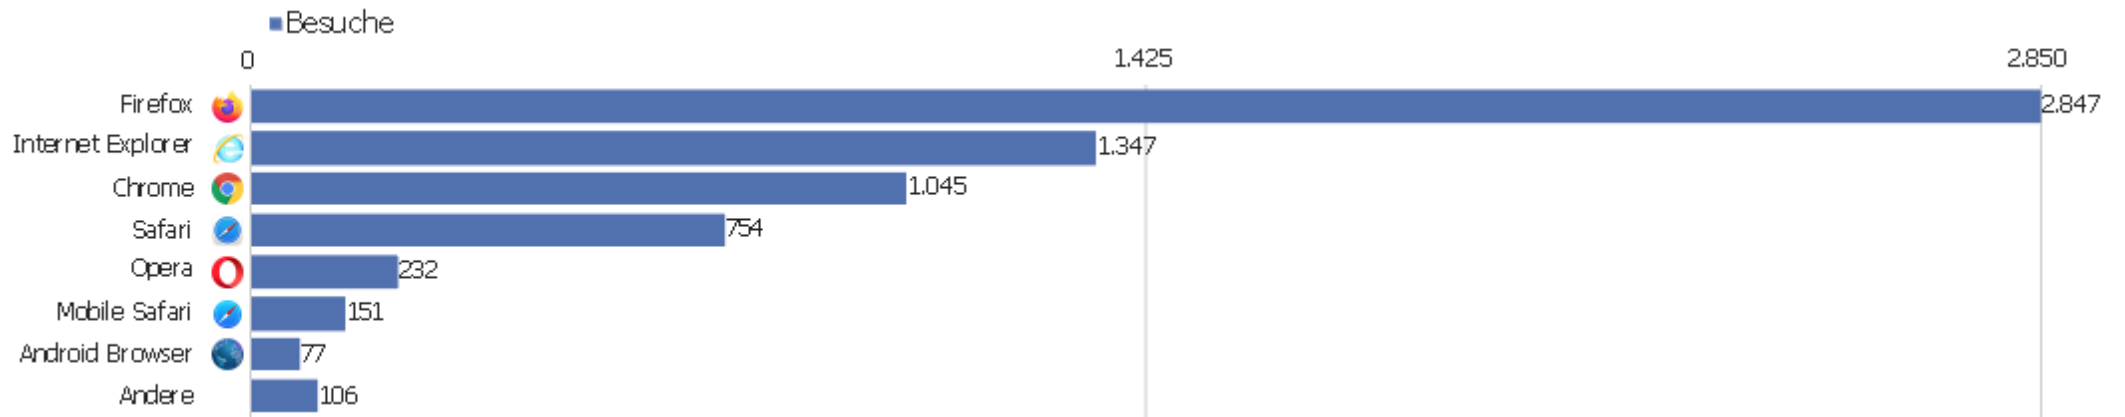

Browser

Browser	Besuche	Aktionen	Aktionen pro Besuch	Durchschnittszeit auf der Website	Absprungrate	Umsatz
Firefox	2.847	26.499	9	00:08:25	28 %	0 €
Internet Explorer	1.347	12.123	9	00:07:02	24 %	0 €
Chrome	1.045	7.707	7	00:06:50	36 %	0 €
Safari	754	4.141	6	00:05:09	35 %	0 €
Opera	232	770	3	00:03:07	58 %	0 €
Mobile Safari	151	600	4	00:03:29	60 %	0 €
Android Browser	77	230	3	00:03:43	56 %	0 €
Chrome Mobile	33	133	4	00:03:04	64 %	0 €
unbekannt	13	30	2	00:00:46	92 %	0 €
Mercury	11	25	2	00:00:18	73 %	0 €
Chrome Mobile iOS	10	44	4	00:02:14	50 %	0 €
SM;	9	61	7	00:03:28	0 %	0 €
IE Mobile	5	6	1	00:00:02	80 %	0 €
Pale Moon	5	83	17	00:09:48	0 %	0 €