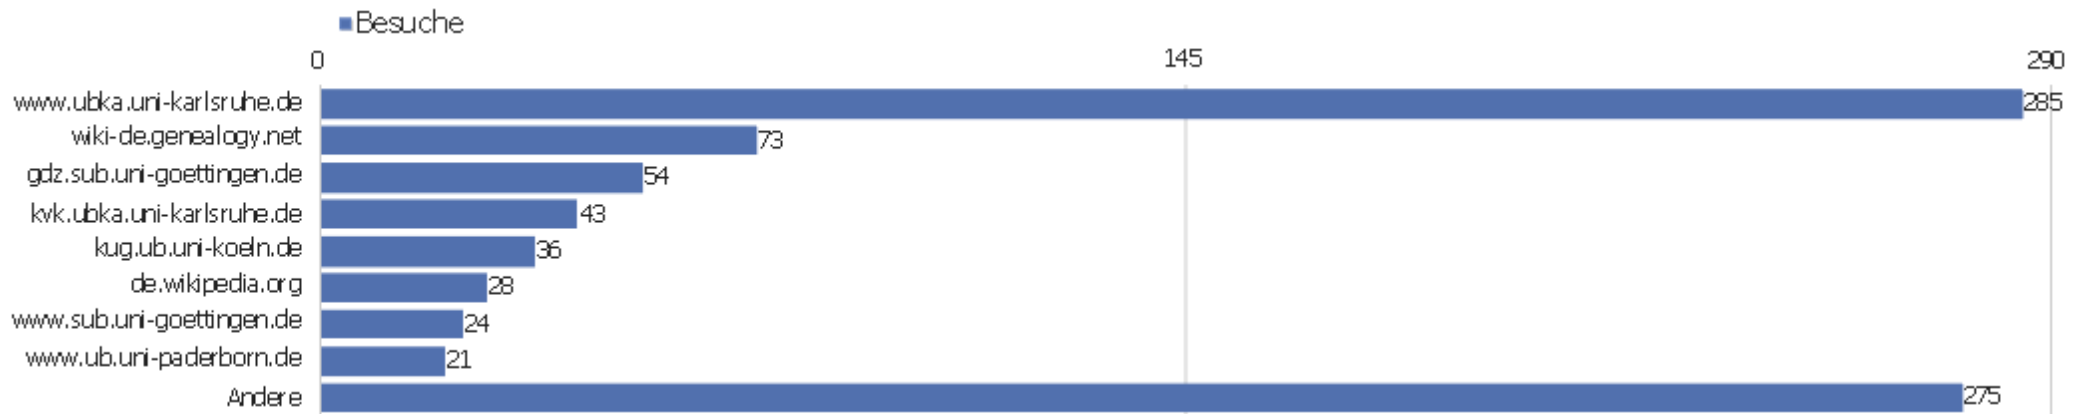

Websites

Website	Besuche	Aktionen	Aktionen pro Besuch	Durchschnittszeit auf der Website	Absprungrate	Umsatz
www.ubka.uni-karlsruhe.de/ - Andere	190	470	3	00:02:15	41 %	0 €
wiki-de.genealogy.net/Portal:DigiBib	67	932	14	00:08:57	7 %	0 €
gdz.sub.uni-goettingen.de/gdz/	52	890	17	00:11:23	13 %	0 €
www.ubka.uni-karlsruhe.de/kvk.html	22	181	8	00:05:59	23 %	0 €
www.ub.uni-paderborn.de/researchieren/suchmaschinen.sht	21	100	5	00:02:29	24 %	0 €
www.sub.uni-goettingen.de/sammlungen/alte-drucke-1501-1	19	630	33	00:21:03	5 %	0 €
www.uni-mannheim.de/mateo/camenahtdocs/camena.html	10	232	23	00:12:51	0 %	0 €
de.wikipedia.org/wiki/Zentrales_Verzeichnis_Digitalisie	8	94	12	00:18:42	0 %	0 €
www.hab.de/de/home/wissenschaft/projekte/zentrales-verz	8	56	7	00:02:46	0 %	0 €
www.historicum.net/recherche/digitalisierte-quellen/tex	8	69	9	00:03:19	13 %	0 €
catalogi.kb.nl/resolve.php?id=478	7	50	7	00:05:01	29 %	0 €
www.ubka.uni-karlsruhe.de/kvk_en.html	7	11	2	00:00:11	71 %	0 €
rzblx10.uni-regensburg.de/dbinfo/einzeln.phtml?bib_id=u	6	17	3	00:02:49	67 %	0 €
www.biblhertz.it/?id=49	6	88	15	00:06:54	0 %	0 €