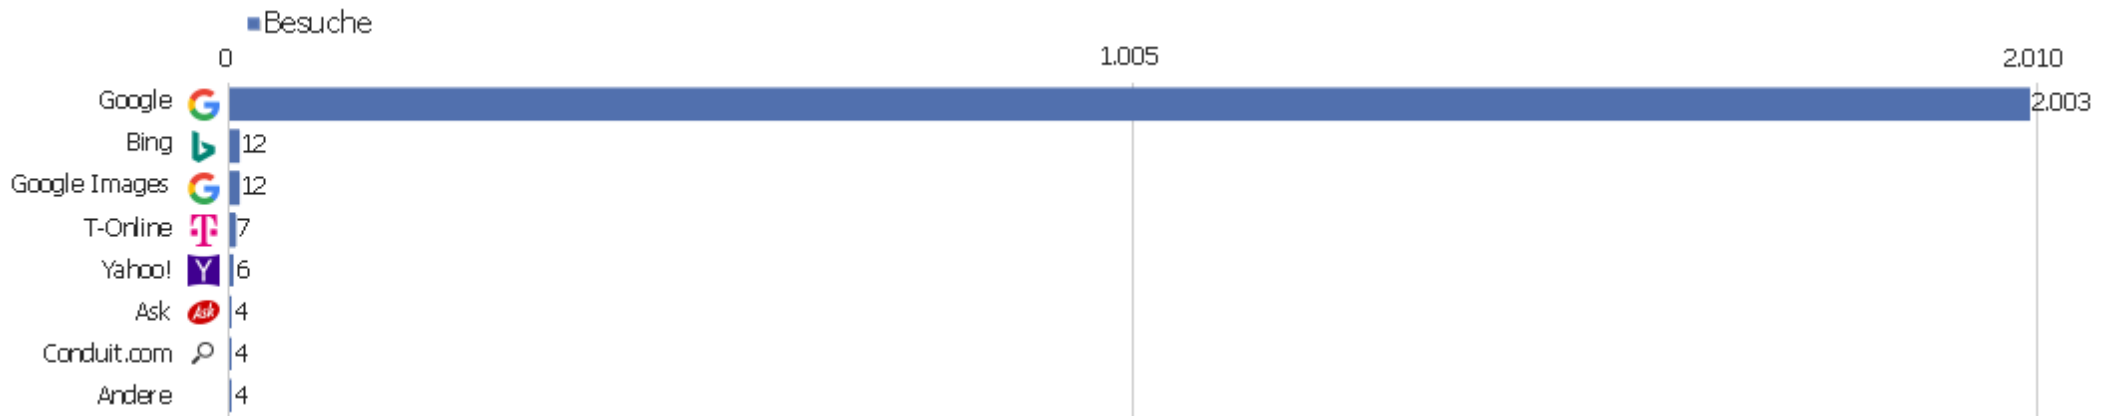

Suchmaschinen

Suchmaschine	Besuche	Aktionen	Aktionen pro Besuch	Durchschnittszeit auf der Website	Absprungrate	Umsatz
Google - Suchbegriff nicht definiert	1.864	11.436	6	00:04:35	44 %	0 €
Google - Andere	45	147	3	00:03:14	51 %	0 €
Google - zvdd	27	423	16	00:13:41	15 %	0 €
Google Images - Suchbegriff nicht definiert	10	14	1	00:00:07	70 %	0 €
Google - http://www.zvdd.de/	8	150	19	00:10:20	0 %	0 €
Bing - zvdd	7	50	7	00:04:19	0 %	0 €
Google - digitalisierte bücher	6	70	12	00:04:47	0 %	0 €
T-Online - zvdd	5	146	29	00:24:05	0 %	0 €
Yahoo! - zvdd	5	57	11	00:16:00	0 %	0 €
Conduit.com - digitalisierte bücher	3	40	13	00:25:43	0 %	0 €
Google - digitalisierte drucke	3	10	3	00:00:32	0 %	0 €
Google - strukturdaten definition	3	3	1	00:00:00	100 %	0 €
Bing - strukturdaten	2	2	1	00:00:00	100 %	0 €
Google - verzeichnis digitaler drucke	2	6	3	00:00:26	0 %	0 €