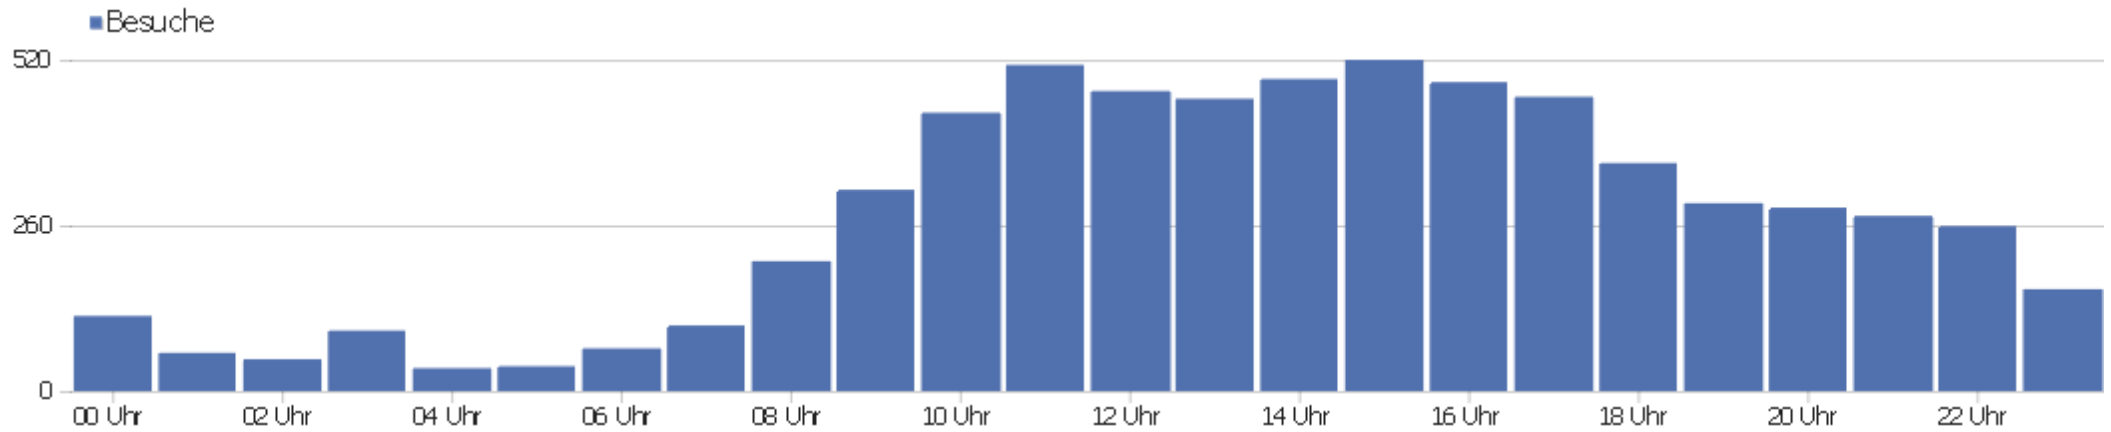

# Browser

Browser	Besuche	Aktionen	Aktionen pro Besuch	Durchschnittszeit auf der Website	Absprungrate	Umsatz
Firefox	2.847	26.499	9	00:08:25	28 %	0 €
Internet Explorer	1.347	12.123	9	00:07:02	24 %	0 €
Chrome	1.045	7.707	7	00:06:50	36 %	0 €
Safari	754	4.141	6	00:05:09	35 %	0 €
Opera	232	770	3	00:03:07	58 %	0 €
Mobile Safari	151	600	4	00:03:29	60 %	0 €
Android Browser	77	230	3	00:03:43	56 %	0 €
Chrome Mobile	33	133	4	00:03:04	64 %	0 €
unbekannt	13	30	2	00:00:46	92 %	0 €
Mercury	11	25	2	00:00:18	73 %	0 €
Chrome Mobile iOS	10	44	4	00:02:14	50 %	0 €
SM;	9	61	7	00:03:28	0 %	0 €
IE Mobile	5	6	1	00:00:02	80 %	0 €
Pale Moon	5	83	17	00:09:48	0 %	0 €

# Betriebssystem-Familien

Betriebssystem-Familie	Besuche	Aktionen	Aktionen pro Besuch	Durchschnittszeit auf der Website	Absprungrate	Konversionsrate
Windows	5.102	44.453	9	00:07:35	30 %	0 %
Mac	978	5.860	6	00:05:29	34 %	0 %
iOS	172	669	4	00:03:12	60 %	0 %
GNU/Linux	146	980	7	00:07:50	37 %	0 %
Android	138	534	4	00:03:54	53 %	0 %
Bot	7	7	1	00:00:00	100 %	0 %
Windows Mobile	7	16	2	00:00:20	57 %	0 %
unbekannt	4	21	5	00:02:30	75 %	0 %
Symbian	3	4	1	00:00:11	67 %	0 %
Unix	2	6	3	00:00:54	0 %	0 %

# Besuche nach Server-Zeit

Serverzeit - Stunde (Start des Besuchs)	Besuche	Aktionen	Aktionen pro Besuch	Durchschnittszeit auf der Website	Absprungrate	Umsatz
00 Uhr	118	1.298	11	00:09:58	34 %	0 €
01 Uhr	60	432	7	00:07:01	33 %	0 €
02 Uhr	50	606	12	00:12:11	30 %	0 €
03 Uhr	95	826	9	00:08:50	60 %	0 €
04 Uhr	36	274	8	00:07:00	22 %	0 €
05 Uhr	39	307	8	00:09:17	33 %	0 €
06 Uhr	67	540	8	00:08:42	36 %	0 €
07 Uhr	103	609	6	00:04:23	41 %	0 €
08 Uhr	204	1.311	6	00:04:15	36 %	0 €
09 Uhr	316	1.935	6	00:04:31	29 %	0 €
10 Uhr	437	2.994	7	00:06:28	30 %	0 €
11 Uhr	512	3.650	7	00:06:13	27 %	0 €
12 Uhr	471	3.578	8	00:06:32	29 %	0 €
13 Uhr	459	3.007	7	00:05:28	34 %	0 €