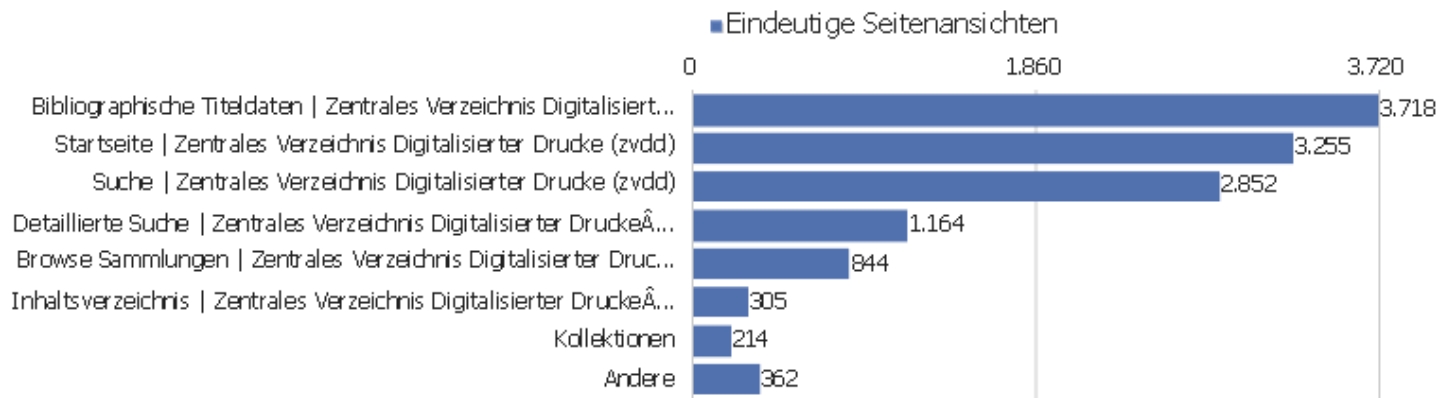

Titel der Ausstiegsseite

Titel der Ausstiegsseite	Ausstiege	Eindeutige Seitenansichten	Ausstiegsrate	Durchschn. Generierungszeit
Bibliographische Titeldaten | Zentrales Verzeichnis D	2.717	3.718	73 %	0,8 Sek.
Startseite | Zentrales Verzeichnis Digitalisierter Dr	864	3.255	27 %	0,63 Sek.
	1.402	2.852	49 %	1,62 Sek.
Detaillierte Suche | Zentrales Verzeichnis Digitalisi	577	1.164	50 %	1,48 Sek.
Browse Sammlungen | Zentrales Verzeichnis Digitalisie	521	844	62 %	1,77 Sek.
Inhaltsverzeichnis | Zentrales Verzeichnis Digitalisi	200	305	66 %	1,68 Sek.
Kollektionen/Sammlungen | Zentrales Verzeichnis Digit	76	214	36 %	9,01 Sek.
	27	72	38 %	1,13 Sek.
Search | Zentrales Verzeichnis Digitalisierter Drucke	34	69	49 %	3,39 Sek.
Seite nicht gefunden | Zentrales Verzeichnis Digitali	13	44	30 %	0,47 Sek.
Strukturdaten | Zentrales Verzeichnis Digitalisierter	34	34	100 %	0,74 Sek.
Anmelden | Zentrales Verzeichnis Digitalisierter Druc	6	20	30 %	0,38 Sek.
Sitemap | Zentrales Verzeichnis Digitalisierter Druck	4	19	21 %	0,53 Sek.
Datenformate im Überblick | Zentrales Verzeichnis Di	14	18	78 %	0,57 Sek.
Browse Collections | Zentrales Verzeichnis Digitalisi	8	17	47 %	1,79 Sek.
Advanced Search | Zentrales Verzeichnis Digitalisiert	4	13	31 %	0,75 Sek.
Ansprechpartner | Zentrales Verzeichnis Digitalisiert	2	13	15 %	0,33 Sek.
Collections | Zentrales Verzeichnis Digitalisierter D	2	8	25 %	6,07 Sek.
Suche | Zentrales Verzeichnis Digitalisie	3	6	50 %	1,71 Sek.
Zugriffsstatistik | Zentrales Verzeichnis Digitalisie	2	6	33 %	0,32 Sek.
Über das Projekt | Zentrales Verzeichnis Digitalisie	4	4	100 %	0,54 Sek.
Bibliographische Titeldaten | Zentrales Verzeichnis Dig	3	3	100 %	0 Sek.
Startseite | Zentrales Verzeichnis Digitalisierter Druc	2	3	67 %	0 Sek.
Andere	12	13	92 %	1,73 Sek.