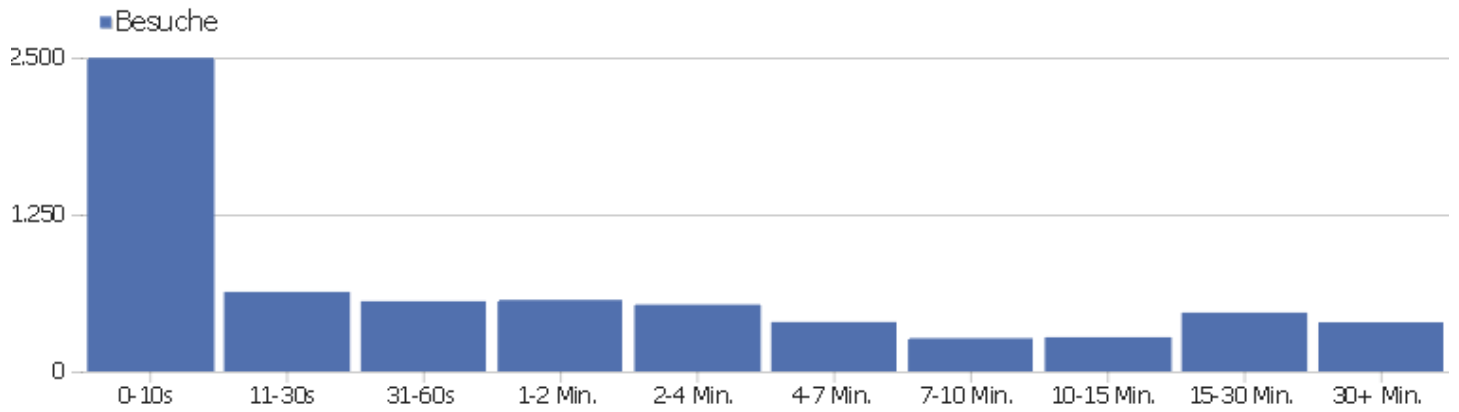

# Besuchslänge

Besuchsdauer	Besuche
0-10s	2.497
11-30s	633
31-60s	559
1-2 Min.	569
2-4 Min.	532
4-7 Min.	393
7-10 Min.	264
10-15 Min.	272
15-30 Min.	468
30+ Min.	391