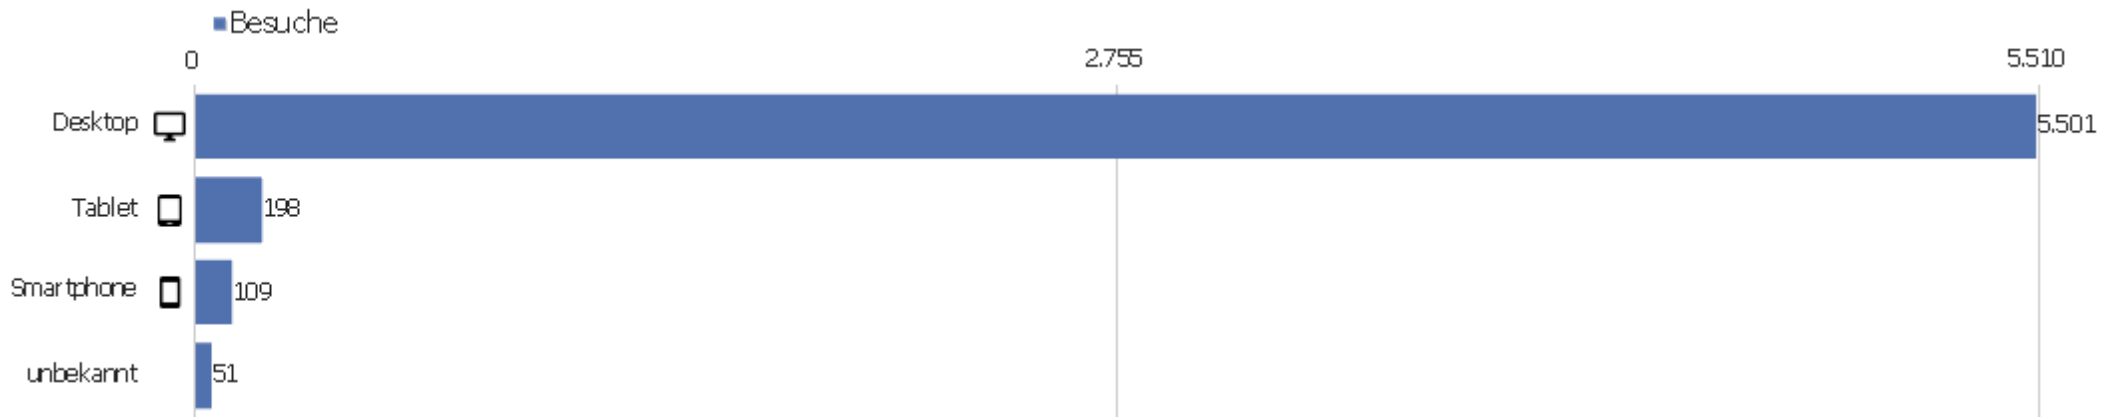

Gerätetyp

Gerätetyp	Besuche	Aktionen	Aktionen pro Besuch	Durchschnittszeit auf der Website	Absprungrate	Umsatz
Desktop	5.501	44.891	8	00:07:12	33 %	0 €
Tablet	198	1.155	6	00:05:41	44 %	0 €
Smartphone	109	274	3	00:02:07	65 %	0 €
unbekannt	51	200	4	00:04:14	55 %	0 €