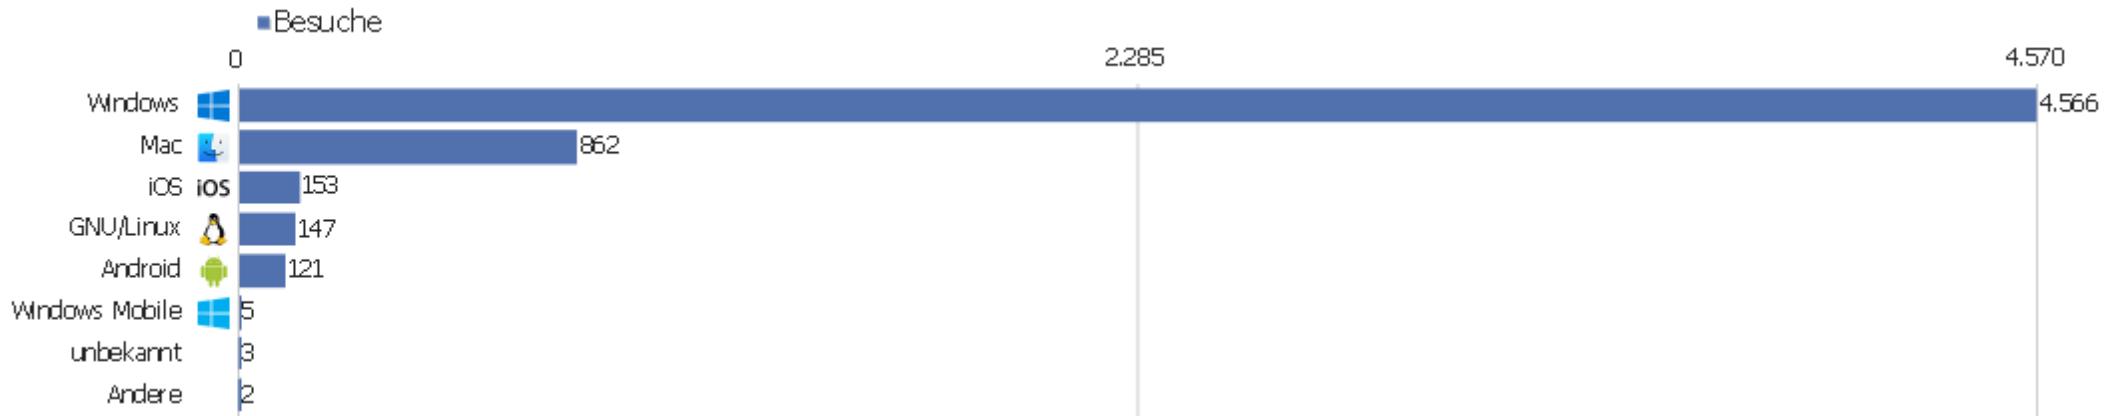

1024x600	66	517	8	00:08:12	15 %	0 %
1024x819	50	438	9	00:06:03	34 %	0 %
1056x594	50	4.885	98	01:36:37	10 %	0 %
1360x768	50	679	14	00:10:03	26 %	0 %
1536x2048	50	232	5	00:03:10	54 %	0 %
1344x840	49	310	6	00:04:51	14 %	0 %
1152x720	28	368	13	00:10:03	18 %	0 %
1600x1200	27	189	7	00:05:24	33 %	0 %
640x1136	25	55	2	00:00:35	64 %	0 %
Andere	620	3.762	6	00:04:47	42 %	0 %

Browser

Browser	Besuche	Aktionen	Aktionen pro Besuch	Durchschnittszeit auf der Website	Absprungrate	Umsatz
Firefox	2.528	22.236	9	00:08:00	29 %	0 €
Internet Explorer	1.261	9.790	8	00:06:00	28 %	0 €
Chrome	992	9.757	10	00:09:29	33 %	0 €
Safari	635	2.981	5	00:04:02	52 %	0 €
Opera	154	873	6	00:04:23	62 %	0 €
Mobile Safari	145	494	3	00:02:15	59 %	0 €
Android Browser	75	223	3	00:03:27	57 %	0 €
Chrome Mobile	26	82	3	00:02:28	65 %	0 €
Chrome Mobile iOS	7	21	3	00:05:52	57 %	0 €
Opera Mobile	7	7	1	00:00:00	100 %	0 €
unbekannt	7	17	2	00:00:33	29 %	0 €
IE Mobile	4	5	1	00:00:04	75 %	0 €
Iceweasel	3	5	2	00:07:55	67 %	0 €
Opera Mini	3	4	1	00:00:24	67 %	0 €

 Opera Next	3	7	2	00:00:18	67 %	0 €
 Yandex Browser	3	3	1	00:00:00	100 %	0 €
 BlackBerry Browser	1	2	2	00:00:48	0 %	0 €
 Chrome Frame	1	6	6	00:01:28	0 %	0 €
 Iron	1	3	3	00:00:22	0 %	0 €
 Konqueror	1	2	2	00:00:12	0 %	0 €
 Mercury	1	1	1	00:00:00	100 %	0 €
 Nokia Ovi Browser	1	1	1	00:00:00	100 %	0 €

Betriebssystem-Familien

Betriebssystem-Familie	Besuche	Aktionen	Aktionen pro Besuch	Durchschnittszeit auf der Website	Absprungrate	Konversionsrate
Windows	4.566	40.012	9	00:07:48	30 %	0 %
Mac	862	4.387	5	00:04:08	46 %	0 %
iOS	153	516	3	00:02:24	59 %	0 %
GNU/Linux	147	1.237	8	00:08:35	37 %	0 %
Android	121	351	3	00:02:50	59 %	0 %
Windows Mobile	5	8	2	00:00:22	60 %	0 %
unbekannt	3	6	2	00:00:50	33 %	0 %
BlackBerry	1	2	2	00:00:48	0 %	0 %
Symbian	1	1	1	00:00:00	100 %	0 %