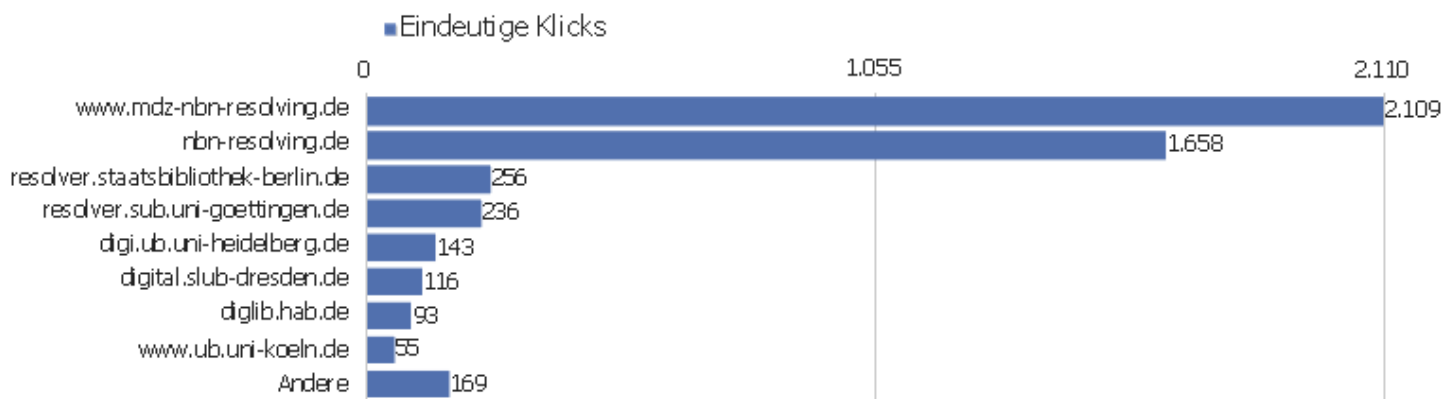

Ausgehende Verweise

Gewählter ausgehender Verweis

Eindeutige Klicks
Klicks

Gewählter ausgehender Verweis	Eindeutige Klicks	Klicks
www.mdz-nbn-resolving.de/ - Andere	1.904	2.084
nbn-resolving.de/ - Andere	1.420	1.594
resolver.staatsbibliothek-berlin.de/ - Andere	140	158
resolver.sub.uni-goettingen.de/ - Andere	100	118
digi.ub.uni-heidelberg.de/ - Andere	42	46
www.ag-sdd.de/	14	14
nbn-resolving.de/urn/resolver.pl?urn=urn:nbn:de:mob-364	10	16
digital.slub-dresden.de/ - Andere	8	9
www.hbz-nrw.de/	8	9
nbn-resolving.de/urn/resolver.pl?urn=urn:nbn:de:bvb:12-	7	7
resolver.sub.uni-goettingen.de/purl?PPN345284054	7	9
dfg-viewer.de/	5	6
nbn-resolving.de/urn/resolver.pl?urn=urn:nbn:de:bvb:12-	5	5
resolver.sub.uni-goettingen.de/purl?PPN673105180	5	9
www.dfg.de/	5	5
www.mdz-nbn-resolving.de/urn/resolver.pl?urn=urn:nbn:de	5	6
digital.slub-dresden.de/id366692704	4	7
nbn-resolving.de/urn/resolver.pl?urn=urn:nbn:de:bvb:12-	4	4
nbn-resolving.de/urn/resolver.pl?urn=urn:nbn:de:bvb:12-	4	5
nbn-resolving.de/urn/resolver.pl?urn=urn:nbn:de:gbv:45:	4	4
nbn-resolving.de/urn/resolver.pl?urn=urn:nbn:de:hbz:061	4	4
www.deutsche-digitale-bibliothek.de/	4	4
www.digizeitschriften.de/resolveppn/PPN345616871	4	7
Ander e	1.122	1.297