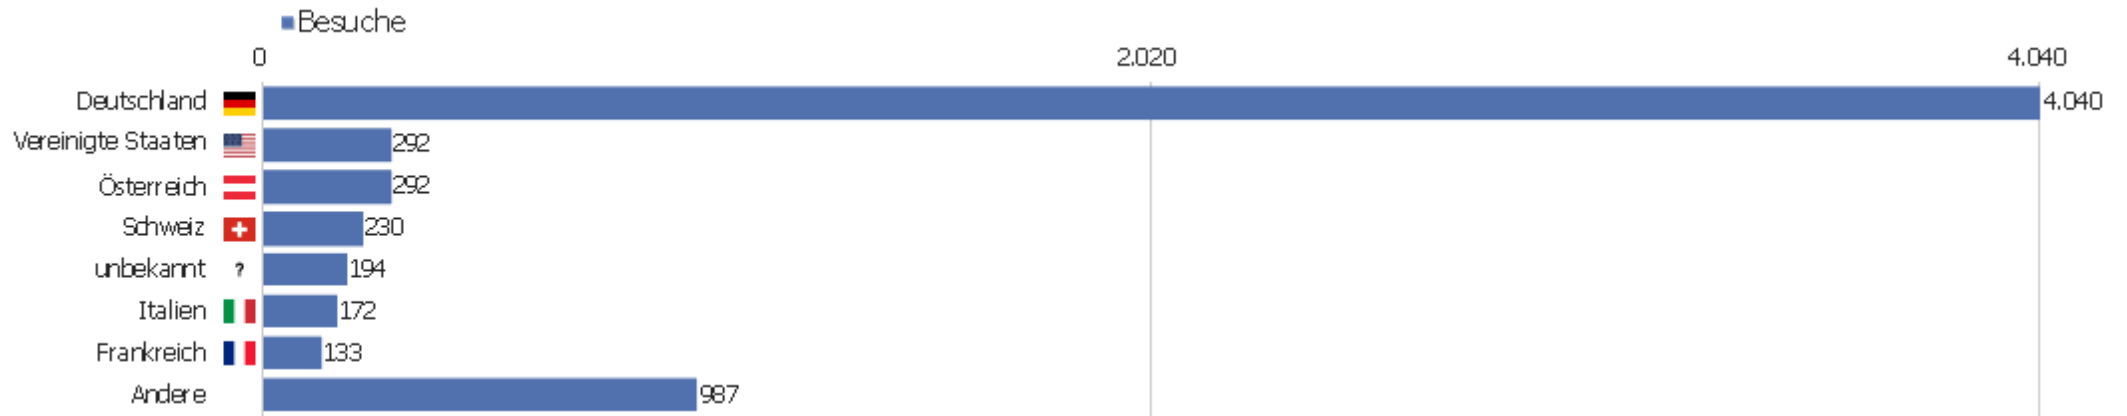

Uni, ZVDD

Zeitspanne: Juli 2014

Monatsstatistik für ZVDD (JK)

Besucherüberblick

Name	Wert
Eindeutige Besucher	1.703
Besuche	6.340
Aktionen	50.791
Maximale Aktionen pro Besuch	565
Aktionen pro Besuch	8
Durchschn. Besuchszeit (in Sekunden)	00:07:01
Absprungrate	34 %

Land

Land	Besuche	Aktionen	Aktionen pro Besuch	Durchschnittszeit auf der Website	Absprungrate	Umsatz
Deutschland	4.040	28.811	7	00:06:10	34 %	0 €
Vereinigte Staaten	292	2.410	8	00:10:01	34 %	0 €
Österreich	292	1.485	5	00:04:11	41 %	0 €
Schweiz	230	1.462	6	00:04:53	32 %	0 €
unbekannt	194	920	5	00:03:17	36 %	0 €
Italien	172	1.291	8	00:05:35	30 %	0 €
Frankreich	133	939	7	00:07:01	23 %	0 €
Polen	130	2.675	21	00:17:22	32 %	0 €
Japan	100	841	8	00:08:53	15 %	0 €
Niederlande	94	717	8	00:04:28	38 %	0 €
Belgien	80	4.995	62	01:01:39	23 %	0 €
Tschechien	73	1.038	14	00:13:39	23 %	0 €
Ungarn	50	339	7	00:04:43	62 %	0 €
Spanien	45	304	7	00:05:56	36 %	0 €

Vereinigtes Königreich	40	135	3	00:01:11	48 %	0 €
 Dänemark	36	182	5	00:04:37	36 %	0 €
 Russland	26	182	7	00:06:05	77 %	0 €
 Schweden	22	502	23	00:14:40	27 %	0 €
 Rumänien	20	212	11	00:09:08	25 %	0 €
 Kanada	19	112	6	00:02:58	26 %	0 €
 Israel	16	75	5	00:02:23	13 %	0 €
 Neuseeland	16	68	4	00:03:52	25 %	0 €
 Finnland	15	85	6	00:03:18	40 %	0 €
Andere	205	1.011	5	00:03:19	43 %	0 €