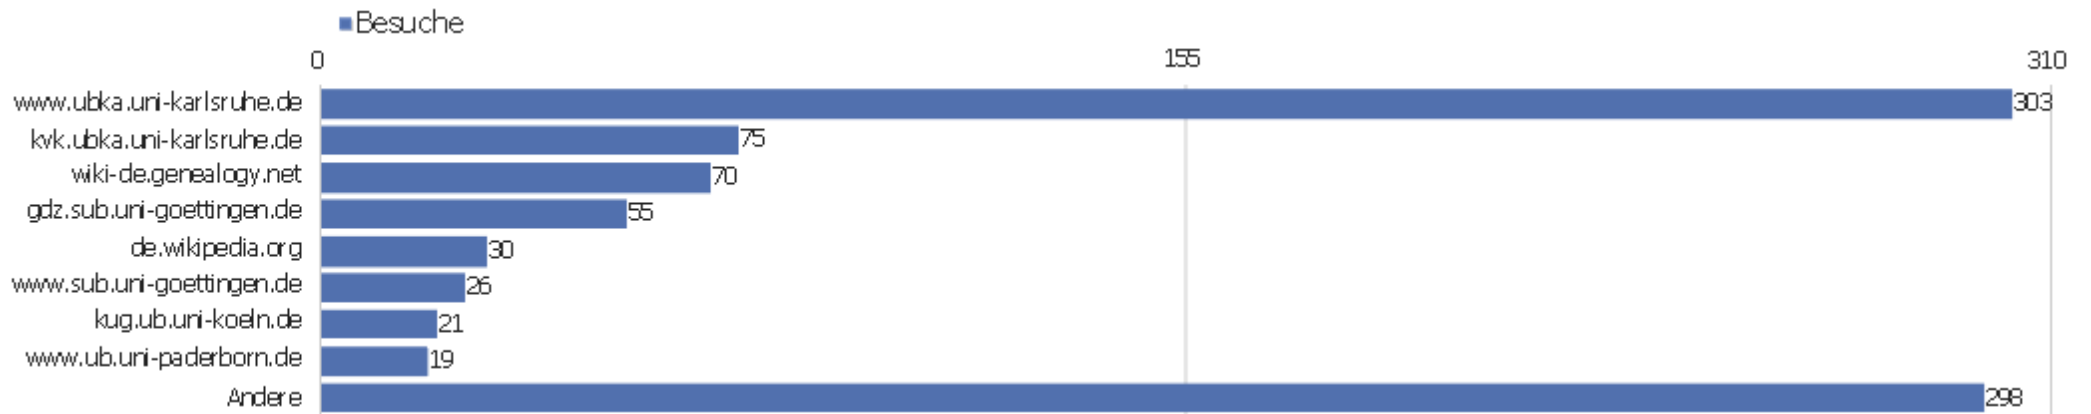

Websites

Website	Besuche	Aktionen	Aktionen pro Besuch	Durchschnittszeit auf der Website	Absprungrate	Umsatz
www.ubka.uni-karlsruhe.de/ - Andere	186	410	2	00:01:46	51 %	0 €
wiki-de.genealogy.net/Portal:DigiBib	56	831	15	00:12:56	11 %	0 €
gdz.sub.uni-goettingen.de/gdz/	55	670	12	00:06:59	15 %	0 €
www.ubka.uni-karlsruhe.de/kvk.html	27	160	6	00:06:52	30 %	0 €
kvk.ubka.uni-karlsruhe.de/ - Andere	25	42	2	00:00:48	52 %	0 €
www.ub.uni-paderborn.de/recherchieren/suchmaschinen.sht	19	83	4	00:01:25	37 %	0 €
www.sub.uni-goettingen.de/sammlungen/alte-drucke-1501-1	18	308	17	00:21:17	0 %	0 €
www.historicum.net/recherche/digitalisierte-quellen/tex	10	193	19	00:15:40	10 %	0 €
rzblx10.uni-regensburg.de/dbinfo/einzeln.phtml?bib_id=u	9	91	10	00:06:04	0 %	0 €
www.biblhertz.it/bibliothek/digitale-bibliothek/	8	37	5	00:01:51	25 %	0 €
www.kulturerbe-digital.de/de/8.php	8	47	6	00:03:38	13 %	0 €
www.hab.de/de/home/wissenschaft/projekte/zentrales-verz	7	74	11	00:06:41	0 %	0 €
www.ubka.uni-karlsruhe.de/kvk_en.html	7	16	2	00:02:11	57 %	0 €
de.wikipedia.org/wiki/Deutsche_Encyclopädie	6	13	2	00:02:36	67 %	0 €