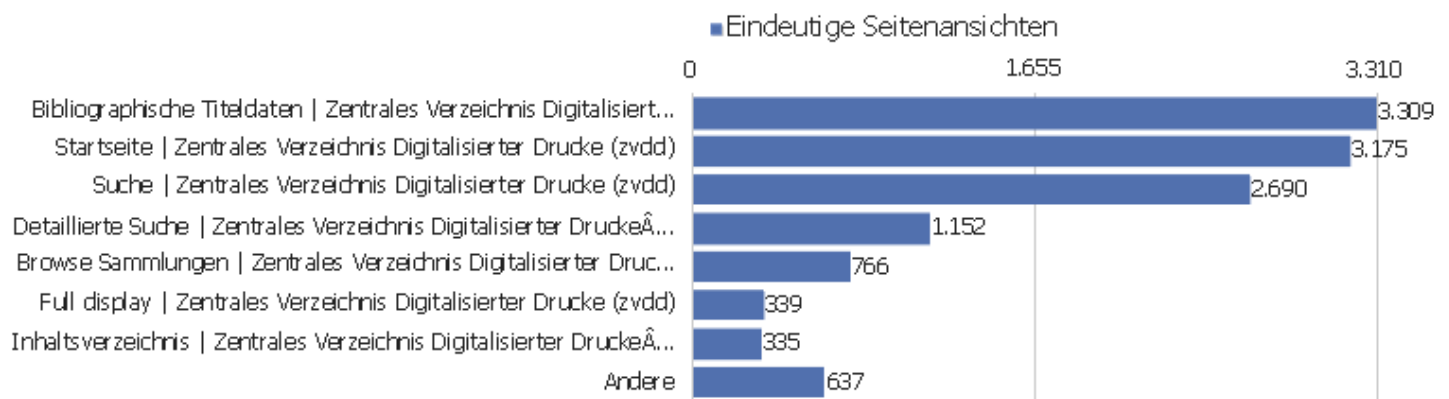

Titel der Ausstiegsseite

Titel der Ausstiegsseite	Ausstiege	Eindeutige Seitenansichten	Ausstiegsrate	Durchschn. Generierungszeit
Bibliographische Titeldaten | Zentrales Verzeichnis D	2.427	3.309	73 %	0,71 Sek.
Startseite | Zentrales Verzeichnis Digitalisierter Dr	897	3.175	28 %	0,75 Sek.
	1.232	2.690	46 %	1,62 Sek.
Detaillierte Suche | Zentrales Verzeichnis Digitalisi	573	1.152	50 %	1,52 Sek.
Browse Sammlungen | Zentrales Verzeichnis Digitalisie	392	766	51 %	1,44 Sek.
Full display | Zentrales Verzeichnis Digitalisierter	291	339	86 %	0,77 Sek.
Inhaltsverzeichnis | Zentrales Verzeichnis Digitalisi	214	335	64 %	1,3 Sek.
Kollektionen/Sammlungen | Zentrales Verzeichnis Digi	73	193	38 %	7,88 Sek.
Search | Zentrales Verzeichnis Digitalisierter Drucke	68	108	63 %	2,06 Sek.
	18	46	39 %	1,07 Sek.
Seite nicht gefunden | Zentrales Verzeichnis Digitali	15	40	38 %	0,46 Sek.
Table of contents | Zentrales Verzeichnis Digitalisie	13	26	50 %	2,23 Sek.
Ansprechpartner | Zentrales Verzeichnis Digitalisiert	6	20	30 %	0,33 Sek.
Advanced Search | Zentrales Verzeichnis Digitalisiert	8	19	42 %	1,58 Sek.
Hilfe zur Suche | Zentrales Verzeichnis Digitalisiert	6	19	32 %	0,48 Sek.
Strukturdaten | Zentrales Verzeichnis Digitalisierter	16	17	94 %	0,61 Sek.
Browse Collections | Zentrales Verzeichnis Digitalisi	13	16	81 %	2,65 Sek.
Sitemap | Zentrales Verzeichnis Digitalisierter Druck	1	14	7 %	0,62 Sek.
Anmelden | Zentrales Verzeichnis Digitalisierter Druc	4	13	31 %	0,84 Sek.
Dokumentation | Zentrales Verzeichnis Digitalisierter	1	12	8 %	0,43 Sek.
Impressum | Zentrales Verzeichnis Digitalisierter Dru	1	10	10 %	0,72 Sek.
Datenformate im Überblick | Zentrales Verzeichnis Di	5	7	71 %	0,82 Sek.
Über das Projekt | Zentrales Verzeichnis Digitalisie	2	7	29 %	0,72 Sek.
Andere	45	70	64 %	1,76 Sek.