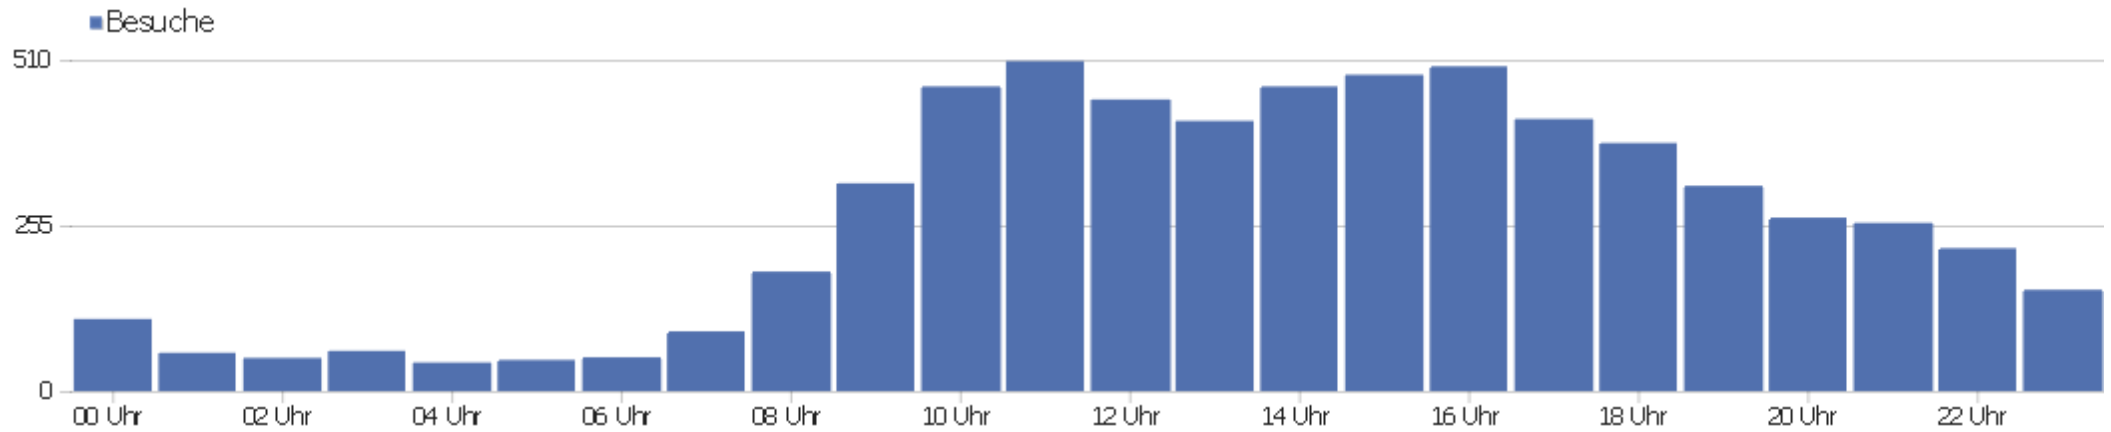

Browser

Browser	Besuche	Aktionen	Aktionen pro Besuch	Durchschnittszeit auf der Website	Absprungrate	Umsatz
Firefox	2.528	22.236	9	00:08:00	29 %	0 €
Internet Explorer	1.261	9.790	8	00:06:00	28 %	0 €
Chrome	992	9.757	10	00:09:29	33 %	0 €
Safari	635	2.981	5	00:04:02	52 %	0 €
Opera	154	873	6	00:04:23	62 %	0 €
Mobile Safari	145	494	3	00:02:15	59 %	0 €
Android Browser	75	223	3	00:03:27	57 %	0 €
Chrome Mobile	26	82	3	00:02:28	65 %	0 €
Chrome Mobile iOS	7	21	3	00:05:52	57 %	0 €
Opera Mobile	7	7	1	00:00:00	100 %	0 €
unbekannt	7	17	2	00:00:33	29 %	0 €
IE Mobile	4	5	1	00:00:04	75 %	0 €
Iceweasel	3	5	2	00:07:55	67 %	0 €
Opera Mini	3	4	1	00:00:24	67 %	0 €

Betriebssystem-Familien

Betriebssystem-Familie	Besuche	Aktionen	Aktionen pro Besuch	Durchschnittszeit auf der Website	Absprungrate	Konversionsrate
Windows	4.566	40.012	9	00:07:48	30 %	0 %
Mac	862	4.387	5	00:04:08	46 %	0 %
iOS	153	516	3	00:02:24	59 %	0 %
GNU/Linux	147	1.237	8	00:08:35	37 %	0 %
Android	121	351	3	00:02:50	59 %	0 %
Windows Mobile	5	8	2	00:00:22	60 %	0 %
unbekannt	3	6	2	00:00:50	33 %	0 %
BlackBerry	1	2	2	00:00:48	0 %	0 %
Symbian	1	1	1	00:00:00	100 %	0 %

Besuche nach Server-Zeit

Serverzeit - Stunde (Start des Besuchs)	Besuche	Aktionen	Aktionen pro Besuch	Durchschnittszeit auf der Website	Absprungrate	Umsatz
00 Uhr	111	952	9	00:06:17	40 %	0 €
01 Uhr	59	832	14	00:15:02	42 %	0 €
02 Uhr	51	527	10	00:08:58	25 %	0 €
03 Uhr	62	440	7	00:06:44	61 %	0 €
04 Uhr	44	939	21	00:22:22	23 %	0 €
05 Uhr	48	401	8	00:09:31	27 %	0 €
06 Uhr	52	781	15	00:19:50	31 %	0 €
07 Uhr	92	675	7	00:07:16	38 %	0 €
08 Uhr	184	977	5	00:03:36	42 %	0 €
09 Uhr	320	2.196	7	00:06:49	36 %	0 €
10 Uhr	469	3.202	7	00:05:22	33 %	0 €
11 Uhr	508	3.305	7	00:06:42	34 %	0 €
12 Uhr	449	3.856	9	00:06:12	33 %	0 €
13 Uhr	416	3.397	8	00:07:16	33 %	0 €