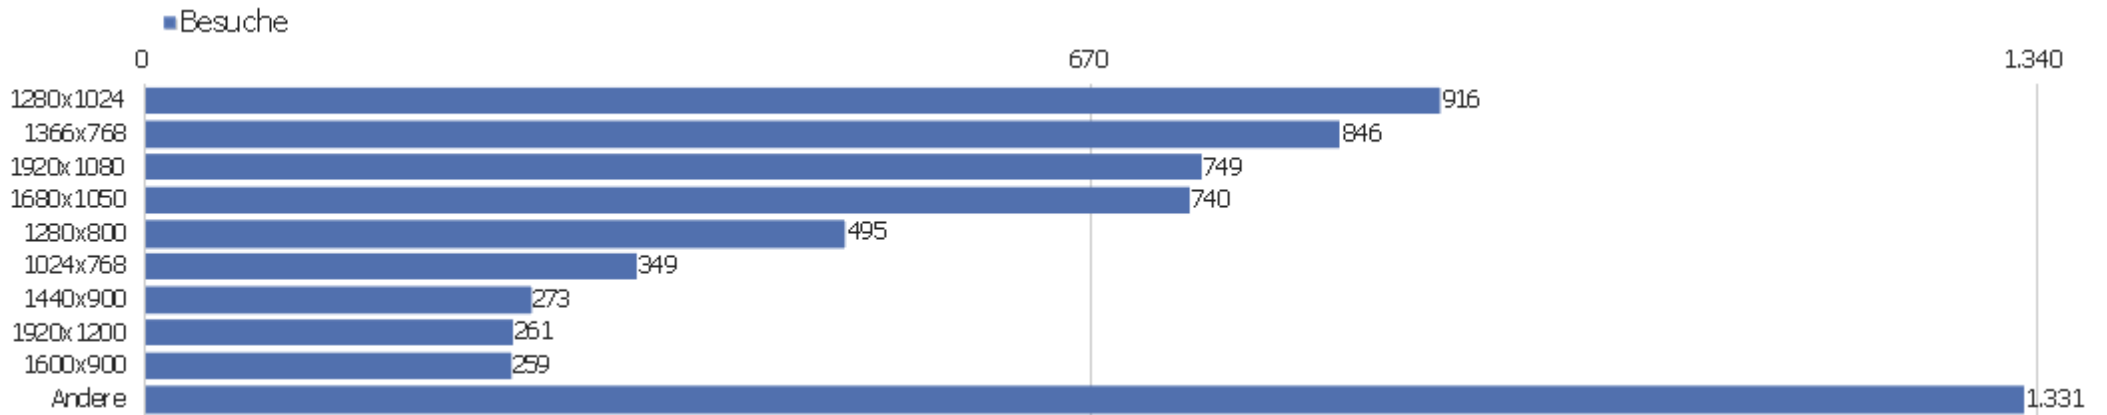

Bildschirmauflösungen

Auflösung	Besuche	Aktionen	Aktionen pro Besuch	Durchschnittszeit auf der Website	Absprungrate	Konversionsrate
1280x1024	916	7.406	8	00:06:19	27 %	0 %
1366x768	846	6.641	8	00:07:23	30 %	0 %
1920x1080	749	6.711	9	00:06:32	39 %	0 %
1680x1050	740	5.366	7	00:07:38	31 %	0 %
1280x800	495	3.792	8	00:08:50	34 %	0 %
1024x768	349	3.090	9	00:07:17	30 %	0 %
1440x900	273	1.404	5	00:04:10	38 %	0 %
1920x1200	261	1.168	5	00:04:13	51 %	0 %
1600x900	259	1.742	7	00:04:51	29 %	0 %
1536x864	129	784	6	00:03:52	26 %	0 %
2560x1440	106	258	2	00:00:49	73 %	0 %
1280x720	68	268	4	00:02:38	37 %	0 %
768x1024	67	211	3	00:02:20	57 %	0 %
1093x614	67	515	8	00:08:18	18 %	0 %