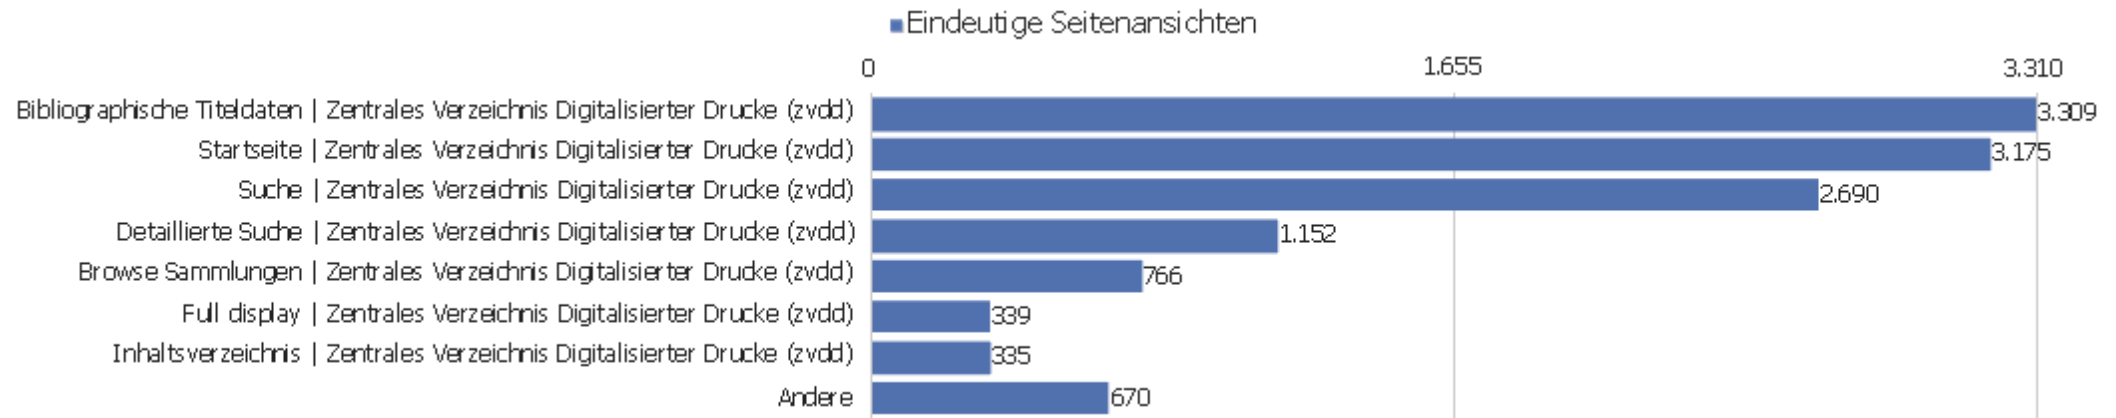

Seitentitel

Seitentitel	Seitenansichten	Eindeutige Seitenansichten	Durchschnittszeit pro Seite	Absprungrate	Ausstiegsrate	Durchschn. Generierungszeit
Bibliographische Titeldaten | Zentrales Verzeichnis D	9.507	3.309	00:02:01	57 %	73 %	0,71 Sek.
Startseite | Zentrales Verzeichnis Digitalisierter Dr	4.511	3.175	00:00:32	18 %	28 %	0,75 Sek.
Suche | Zentrales Verzeichnis Digitalisierter Drucke	18.103	2.690	00:00:43	32 %	46 %	1,62 Sek.
Detaillierte Suche | Zentrales Verzeichnis Digitalisi	8.064	1.152	00:00:49	24 %	50 %	1,52 Sek.
Browse Sammlungen | Zentrales Verzeichnis Digitalisie	2.904	766	00:00:27	44 %	51 %	1,44 Sek.
Full display | Zentrales Verzeichnis Digitalisierter	461	339	00:01:12	69 %	86 %	0,77 Sek.
Inhaltsverzeichnis | Zentrales Verzeichnis Digitalisi	532	335	00:01:06	63 %	64 %	1,3 Sek.
Kollektionen/Sammlungen | Zentrales Verzeichnis Digit	292	193	00:00:58	48 %	38 %	7,88 Sek.
Search | Zentrales Verzeichnis Digitalisierter Drucke	278	108	00:00:41	39 %	63 %	2,06 Sek.
Seite nicht gefunden | Zentrales Verzeichnis Digitali	65	46	00:00:38	50 %	39 %	1,07 Sek.
Table of contents | Zentrales Verzeichnis Digitalisie	56	40	00:00:44	18 %	38 %	0,46 Sek.
Table of contents | Zentrales Verzeichnis Digitalisie	39	26	00:01:09	53 %	50 %	2,23 Sek.
Ansprechpartner | Zentrales Verzeichnis Digitalisiert	61	20	00:01:06	25 %	30 %	0,33 Sek.
Advanced Search | Zentrales Verzeichnis Digitalisiert	129	19	00:00:39	0 %	42 %	1,58 Sek.
Hilfe zur Suche | Zentrales Verzeichnis Digitalisiert	19	19	00:00:17	75 %	32 %	0,48 Sek.