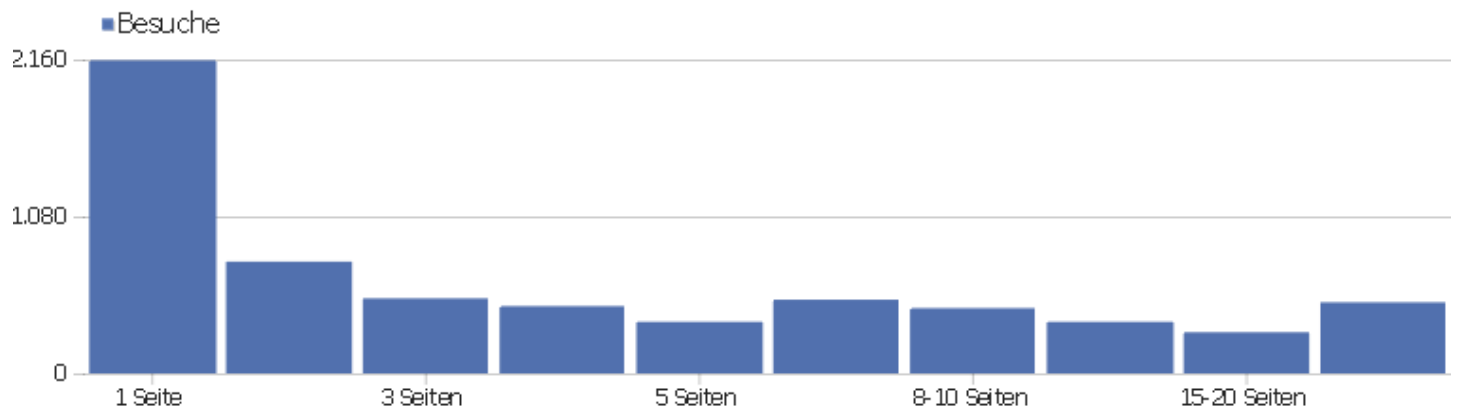

Besuchslänge

Besuchsdauer	Besuche
0-10s	2.424
11-30s	613
31-60s	578
1-2 Min.	581
2-4 Min.	498
4-7 Min.	401
7-10 Min.	215
10-15 Min.	244
15-30 Min.	438
30+ Min.	373

Seiten pro Besuch

Seiten pro Besuch

Besuche