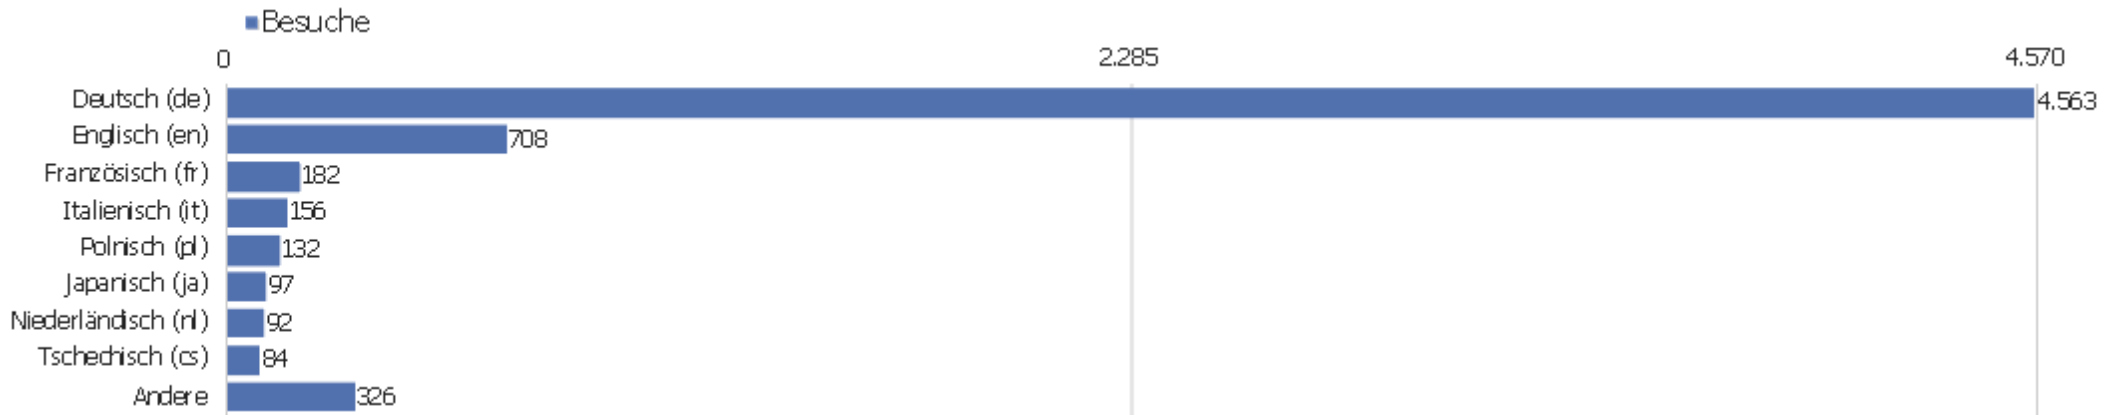

Sprach-Code

Sprache	Besuche	Aktionen	Aktionen pro Besuch	Durchschnittszeit auf der Website	Absprungrate	Konversionsrate
Deutsch (de)	4.563	31.604	7	00:05:56	34 %	0 %
Englisch (en)	708	4.734	7	00:06:27	38 %	0 %
Französisch (fr)	182	5.881	32	00:32:15	15 %	0 %
Italienisch (it)	156	1.197	8	00:05:32	28 %	0 %
Polnisch (pl)	132	2.663	20	00:17:02	33 %	0 %
Japanisch (ja)	97	835	9	00:08:42	14 %	0 %
Niederländisch (nl)	92	694	8	00:04:48	33 %	0 %
Tschechisch (cs)	84	1.116	13	00:12:20	21 %	0 %
Ungarisch (hu)	59	445	8	00:06:11	47 %	0 %
Russisch (ru)	58	264	5	00:03:37	67 %	0 %
Schwedisch (sv)	35	511	15	00:10:34	40 %	0 %
Spanisch (es)	35	129	4	00:02:26	43 %	0 %
Portugiesisch (pt)	21	78	4	00:01:49	71 %	0 %
Chinesisch (zh)	15	97	7	00:03:10	40 %	0 %