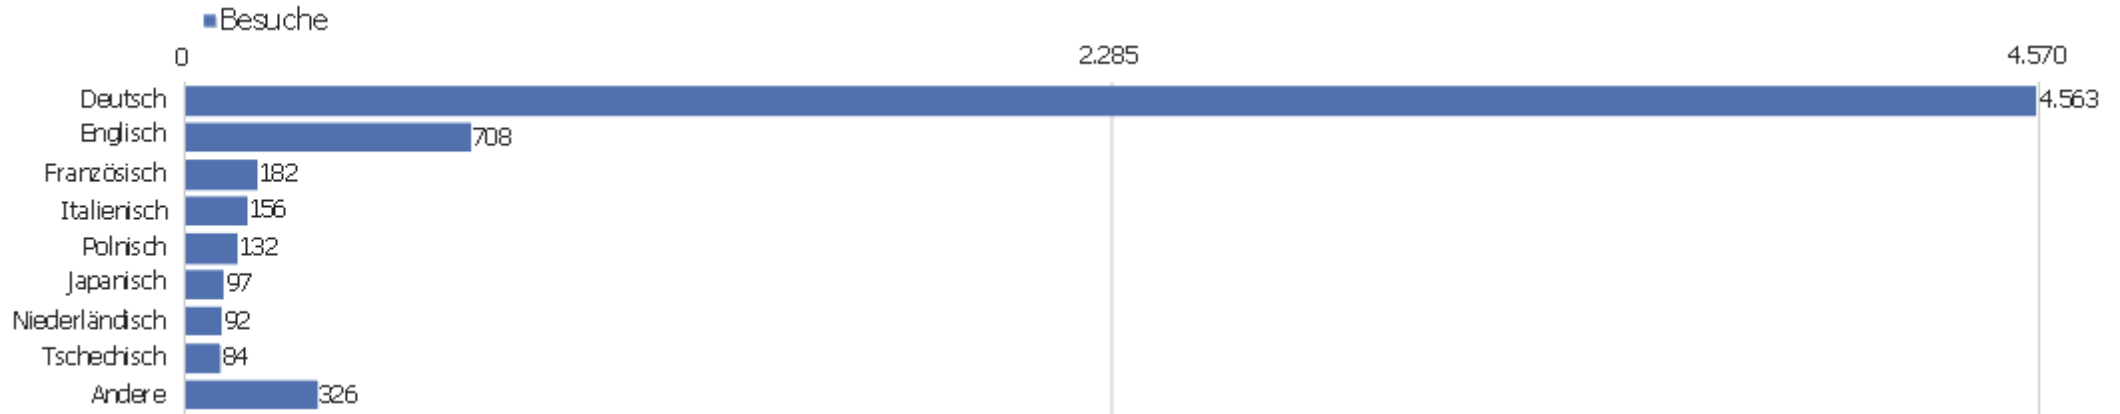

Browsersprache

Sprache	Besuche	Aktionen	Aktionen pro Besuch	Durchschnittszeit auf der Website	Absprungrate	Konversionsrate
Deutsch	4.563	31.604	7	00:05:56	34 %	0 %
Englisch	708	4.734	7	00:06:27	38 %	0 %
Französisch	182	5.881	32	00:32:15	15 %	0 %
Italienisch	156	1.197	8	00:05:32	28 %	0 %
Polnisch	132	2.663	20	00:17:02	33 %	0 %
Japanisch	97	835	9	00:08:42	14 %	0 %
Niederländisch	92	694	8	00:04:48	33 %	0 %
Tschechisch	84	1.116	13	00:12:20	21 %	0 %
Ungarisch	59	445	8	00:06:11	47 %	0 %
Russisch	58	264	5	00:03:37	67 %	0 %
Schwedisch	35	511	15	00:10:34	40 %	0 %
Spanisch	35	129	4	00:02:26	43 %	0 %
Portugiesisch	21	78	4	00:01:49	71 %	0 %
Chinesisch	15	97	7	00:03:10	40 %	0 %