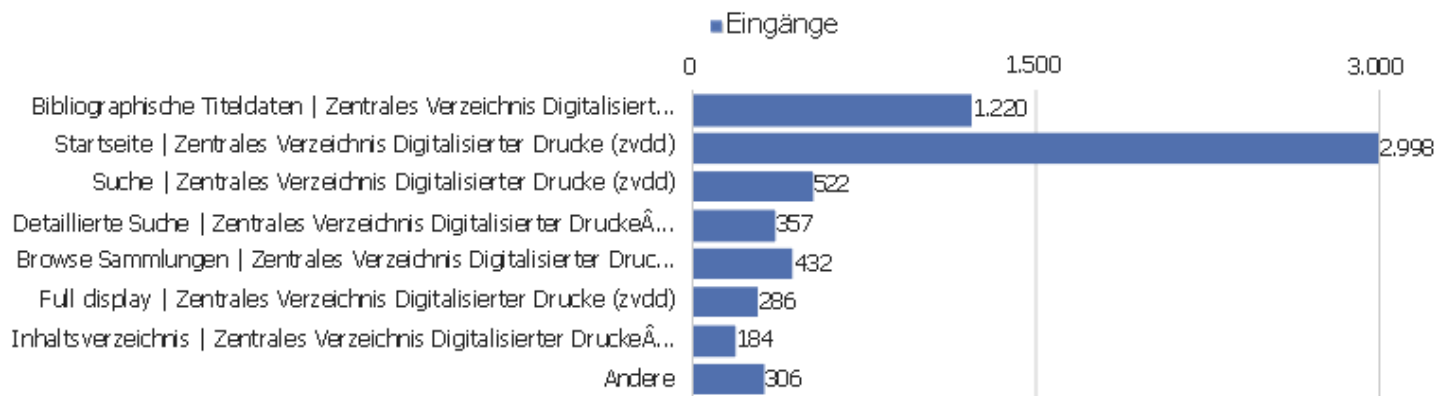

Titel der Einstiegsseite

Titel der Einstiegsseite	Eingänge	Absprünge	Absprungrate	Durchschn. Generierungszeit
Bibliographische Titeldaten | Zentrales Verzeichnis D	1.220	696	57 %	0,71 Sek.
Startseite | Zentrales Verzeichnis Digitalisierter Dr	2.998	553	18 %	0,75 Sek.
	522	165	32 %	1,62 Sek.
Detaillierte Suche | Zentrales Verzeichnis Digitalisi	357	86	24 %	1,52 Sek.
Browse Sammlungen | Zentrales Verzeichnis Digitalisie	432	192	44 %	1,44 Sek.
Full display | Zentrales Verzeichnis Digitalisierter	286	197	69 %	0,77 Sek.
Inhaltsverzeichnis | Zentrales Verzeichnis Digitalisi	184	115	63 %	1,3 Sek.
Kollektionen/Sammlungen | Zentrales Verzeichnis Digi	60	29	48 %	7,88 Sek.
Search | Zentrales Verzeichnis Digitalisierter Drucke	83	32	39 %	2,06 Sek.
	18	9	50 %	1,07 Sek.
Seite nicht gefunden | Zentrales Verzeichnis Digitali	39	7	18 %	0,46 Sek.
Table of contents | Zentrales Verzeichnis Digitalisie	15	8	53 %	2,23 Sek.
Ansprechpartner | Zentrales Verzeichnis Digitalisiert	4	1	25 %	0,33 Sek.
Advanced Search | Zentrales Verzeichnis Digitalisiert	4	0	0 %	1,58 Sek.
Hilfe zur Suche | Zentrales Verzeichnis Digitalisiert	4	3	75 %	0,48 Sek.
Strukturdaten | Zentrales Verzeichnis Digitalisierter	15	15	100 %	0,61 Sek.
Browse Collections | Zentrales Verzeichnis Digitalisi	9	7	78 %	2,65 Sek.
Sitemap | Zentrales Verzeichnis Digitalisierter Druck	6	1	17 %	0,62 Sek.
Dokumentation | Zentrales Verzeichnis Digitalisierter	1	0	0 %	0,43 Sek.
Suche | Zentrales Ve	1	0	0 %	8,77 Sek.
Datenformate im Überblick | Zentrales Verzeichnis Di	3	2	67 %	0,82 Sek.
Über das Projekt | Zentrales Verzeichnis Digitalisie	2	1	50 %	0,72 Sek.
Bibliographical data | Zentrales Verzeichnis Digitali	5	2	40 %	0,96 Sek.
Andere	37	15	41 %	2,63 Sek.