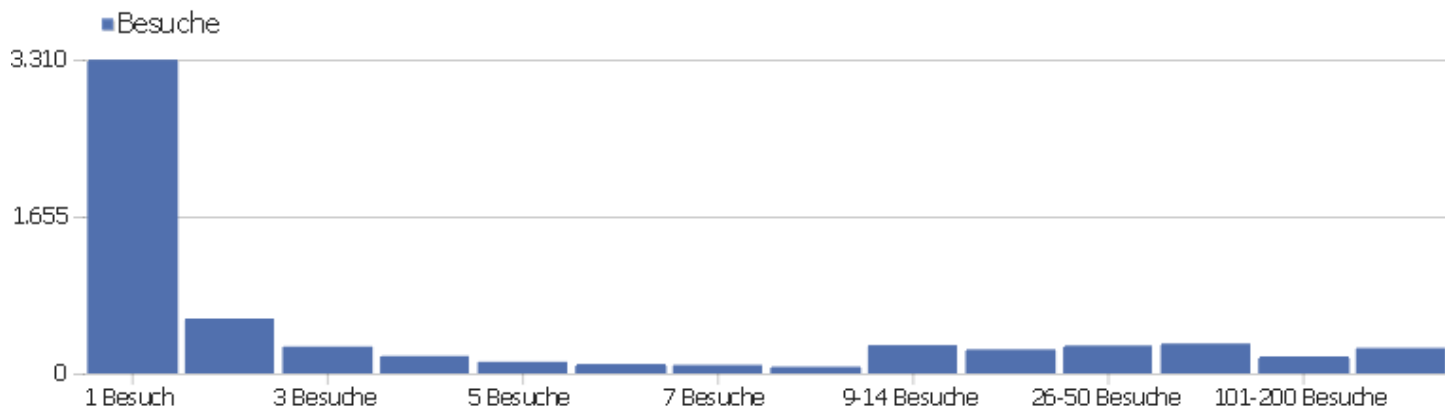

Besuchslänge

Besuchsdauer	Besuche
0-10s	2.424
11-30s	613
31-60s	578
1-2 Min.	581
2-4 Min.	498
4-7 Min.	401
7-10 Min.	215
10-15 Min.	244
15-30 Min.	438
30+ Min.	373

Seiten pro Besuch

Seiten pro Besuch

Besuche

1 Seite	2.154
2 Seiten	769
3 Seiten	516
4 Seiten	463
5 Seiten	355
6-7 Seiten	507
8-10 Seiten	449
11-14 Seiten	355
15-20 Seiten	283
21+ Seiten	489

Besuche nach Besuchszahl

Besuche nach Besuchszahl

Besuch
e %
Besuch
e