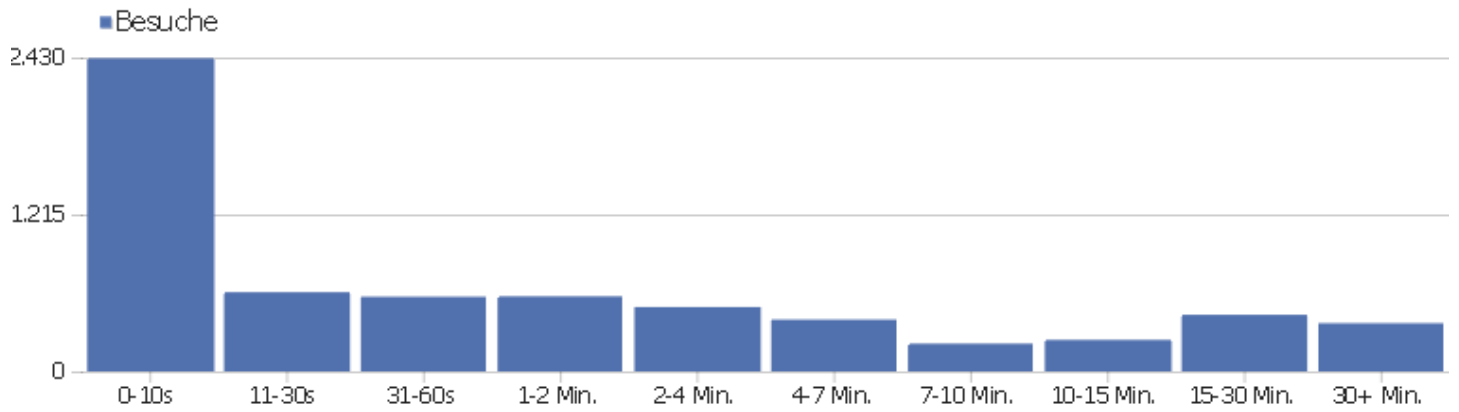

Besuchslänge

Besuchsdauer	Besuche
0-10s	2.424
11-30s	613
31-60s	578
1-2 Min.	581
2-4 Min.	498
4-7 Min.	401
7-10 Min.	215
10-15 Min.	244
15-30 Min.	438
30+ Min.	373

Seiten pro Besuch

Seiten pro Besuch

Besuche