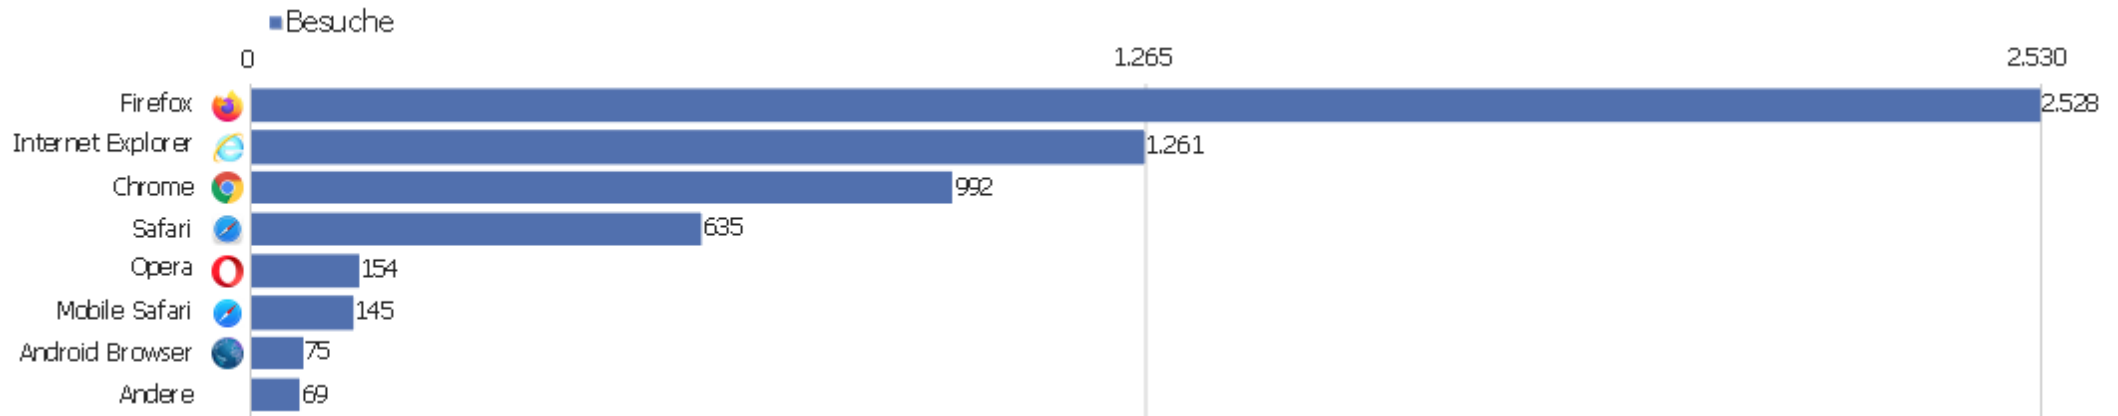

Browser

Browser	Besuche	Aktionen	Aktionen pro Besuch	Durchschnittszeit auf der Website	Absprungrate	Umsatz
Firefox	2.528	22.236	9	00:08:00	29 %	0 €
Internet Explorer	1.261	9.790	8	00:06:00	28 %	0 €
Chrome	992	9.757	10	00:09:29	33 %	0 €
Safari	635	2.981	5	00:04:02	52 %	0 €
Opera	154	873	6	00:04:23	62 %	0 €
Mobile Safari	145	494	3	00:02:15	59 %	0 €
Android Browser	75	223	3	00:03:27	57 %	0 €
Chrome Mobile	26	82	3	00:02:28	65 %	0 €
Chrome Mobile iOS	7	21	3	00:05:52	57 %	0 €
Opera Mobile	7	7	1	00:00:00	100 %	0 €
unbekannt	7	17	2	00:00:33	29 %	0 €
IE Mobile	4	5	1	00:00:04	75 %	0 €
Iceweasel	3	5	2	00:07:55	67 %	0 €
Opera Mini	3	4	1	00:00:24	67 %	0 €