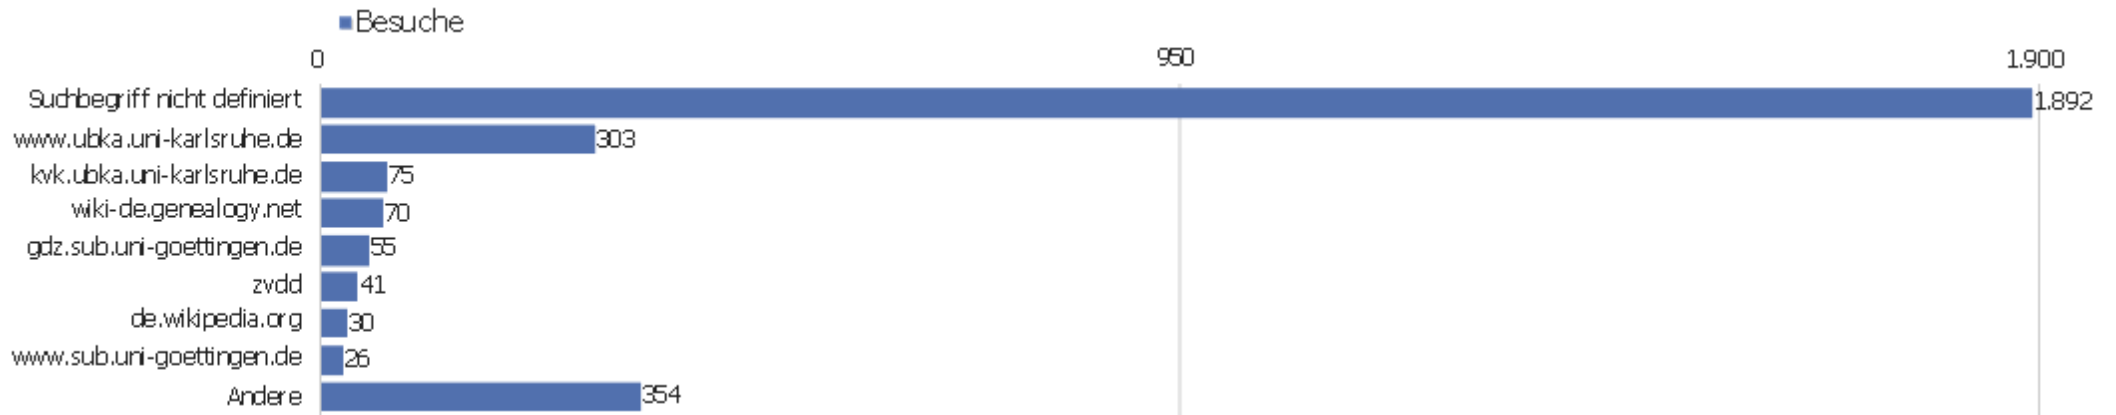

Alle Kanäle

Verweis	Besuche	Aktionen	Aktionen pro Besuch	Durchschnittszeit auf der Website	Absprungrate	Konversionsrate
Suchbegriff nicht definiert	1.892	10.203	5	00:04:11	46 %	0 %
www.ubka.uni-karlsruhe.de	303	788	3	00:02:11	48 %	0 %
kvk.ubka.uni-karlsruhe.de	75	204	3	00:01:20	47 %	0 %
wiki-de.genealogy.net	70	911	13	00:10:42	13 %	0 %
gdz.sub.uni-goettingen.de	55	670	12	00:06:59	15 %	0 %
zvdd	41	762	19	00:13:33	2 %	0 %
de.wikipedia.org	30	176	6	00:04:07	37 %	0 %
www.sub.uni-goettingen.de	26	335	13	00:15:05	0 %	0 %
kug.ub.uni-koeln.de	21	39	2	00:01:45	62 %	0 %
www.ub.uni-paderborn.de	19	83	4	00:01:25	37 %	0 %
www.biblhertz.it	17	63	4	00:01:56	29 %	0 %
www.eromm.org	17	34	2	00:00:49	47 %	0 %
http://www.zvdd.de/	14	361	26	00:24:00	0 %	0 %
rzblx10.uni-regensburg.de	13	123	10	00:06:18	8 %	0 %