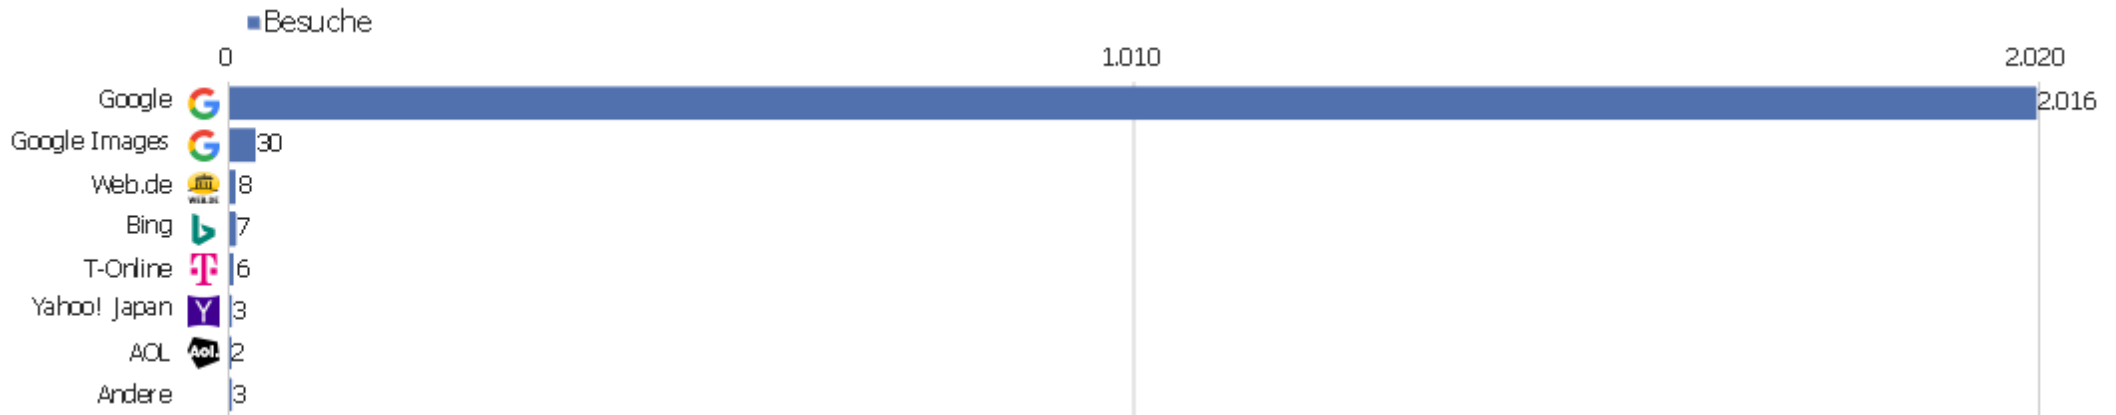

Suchmaschinen

Suchmaschine	Besuche	Aktionen	Aktionen pro Besuch	Durchschnittszeit auf der Website	Absprungrate	Umsatz
Google - Suchbegriff nicht definiert	1.867	10.158	5	00:04:14	45 %	0 €
Google - Andere	56	302	5	00:04:39	55 %	0 €
Google - zvdd	28	626	22	00:14:55	0 %	0 €
Google Images - Suchbegriff nicht definiert	25	45	2	00:00:19	68 %	0 €
Google - http://www.zvdd.de/	14	361	26	00:24:00	0 %	0 €
Bing - zvdd	4	30	8	00:03:04	25 %	0 €
Web.de - zvdd	4	22	6	00:02:54	0 %	0 €
Google - thaten und meinungen des herrn piepmeyer	3	3	1	00:00:00	100 %	0 €
Google - digitalisierte bücher	2	32	16	00:29:29	50 %	0 €
Google - digitalisierte drucke	2	10	5	00:01:16	0 %	0 €
Google - johannes ambrosius brassicanus	2	4	2	00:00:37	50 %	0 €
T-Online - zvdd	2	17	9	00:07:37	0 %	0 €
Yahoo! - zvdd	2	51	26	00:46:50	0 %	0 €
AOL - julius dannenberg zittau	1	15	15	00:11:18	0 %	0 €