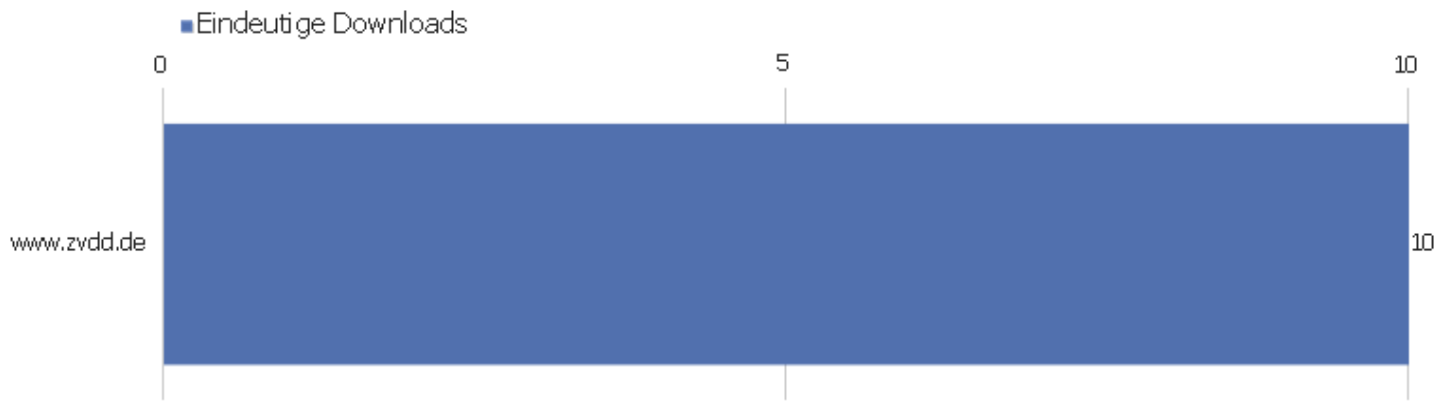

Downloads

Download-URL	Eindeutige Downloads	Downloads
www.zvdd.de/dms/esuche/?tx_goobit3_esearch[orderfield]=	2	2
www.zvdd.de/fileadmin/AGSDD-Redaktion/METS_Anwendungsp	2	2
www.zvdd.de/dms/esuche/?tx_goobit3_esearch[orderfield]=	1	2
www.zvdd.de/dms/esuche/?tx_goobit3_esearch[orderfield]=	1	1
www.zvdd.de/dms/esuche/?tx_goobit3_esearch[orderfield]=	1	3
www.zvdd.de/fileadmin/AGSDD-Redaktion/METS_Anwendungsp	1	1
www.zvdd.de/fileadmin/AGSDD-Redaktion/zvdd_MODS_Applica	1	1
www.zvdd.de/fileadmin/AGSDD-Redaktion/zvdd_MODS_Applica	1	1