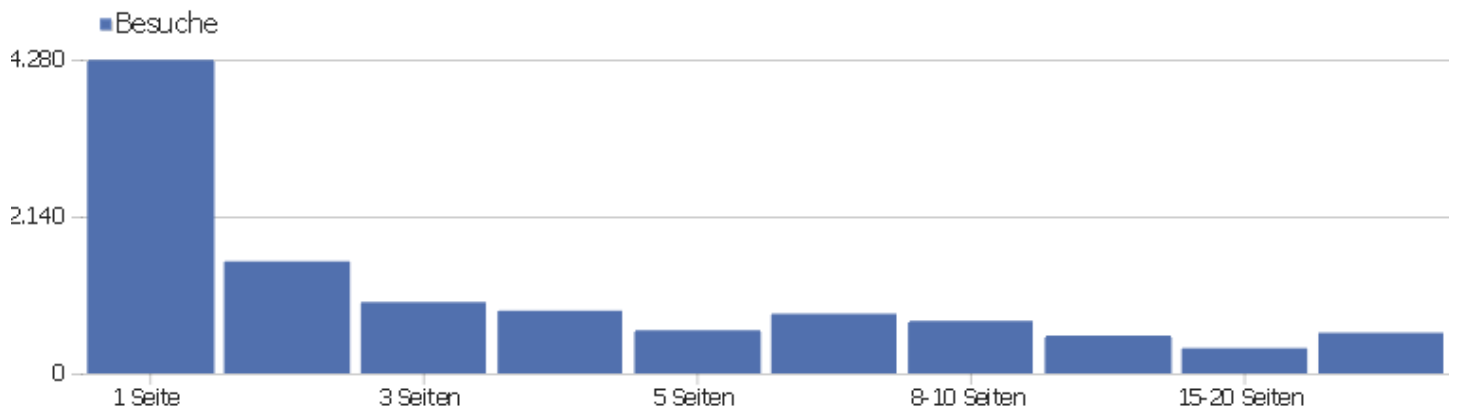

Besuchslänge

Besuchsdauer	Besuche
0-10s	4.781
11-30s	970
31-60s	1.111
1-2 Min.	1.107
2-4 Min.	921
4-7 Min.	643
7-10 Min.	331
10-15 Min.	363
15-30 Min.	540
30+ Min.	450

Seiten pro Besuch

Seiten pro Besuch