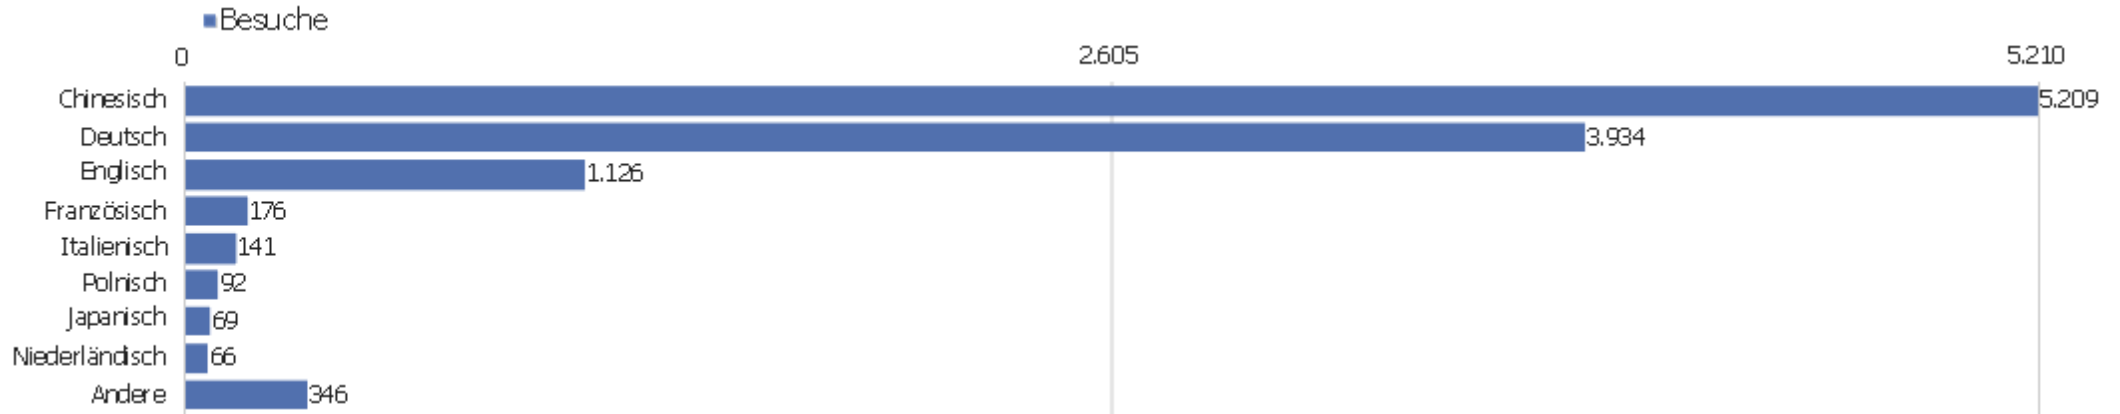

Browsersprache

Sprache	Besuche	Aktionen	Aktionen pro Besuch	Durchschnittszeit auf der Website	Absprungrate	Konversionsrate
Chinesisch	5.209	21.174	4	00:03:03	45 %	0 %
Deutsch	3.934	28.815	7	00:06:26	31 %	0 %
Englisch	1.126	5.648	5	00:04:00	42 %	0 %
Französisch	176	3.502	20	00:25:40	23 %	0 %
Italienisch	141	859	6	00:05:03	21 %	0 %
Polnisch	92	1.176	13	00:13:08	37 %	0 %
Japanisch	69	388	6	00:06:17	23 %	0 %
Niederländisch	66	297	5	00:02:06	35 %	0 %
Tschechisch	55	282	5	00:03:56	35 %	0 %
Spanisch	50	251	5	00:02:44	40 %	0 %
Ungarisch	46	481	11	00:09:59	11 %	0 %
Russisch	42	229	6	00:02:44	57 %	0 %
Schwedisch	25	235	9	00:10:13	24 %	0 %
unbekannt	21	86	4	00:05:46	57 %	0 %