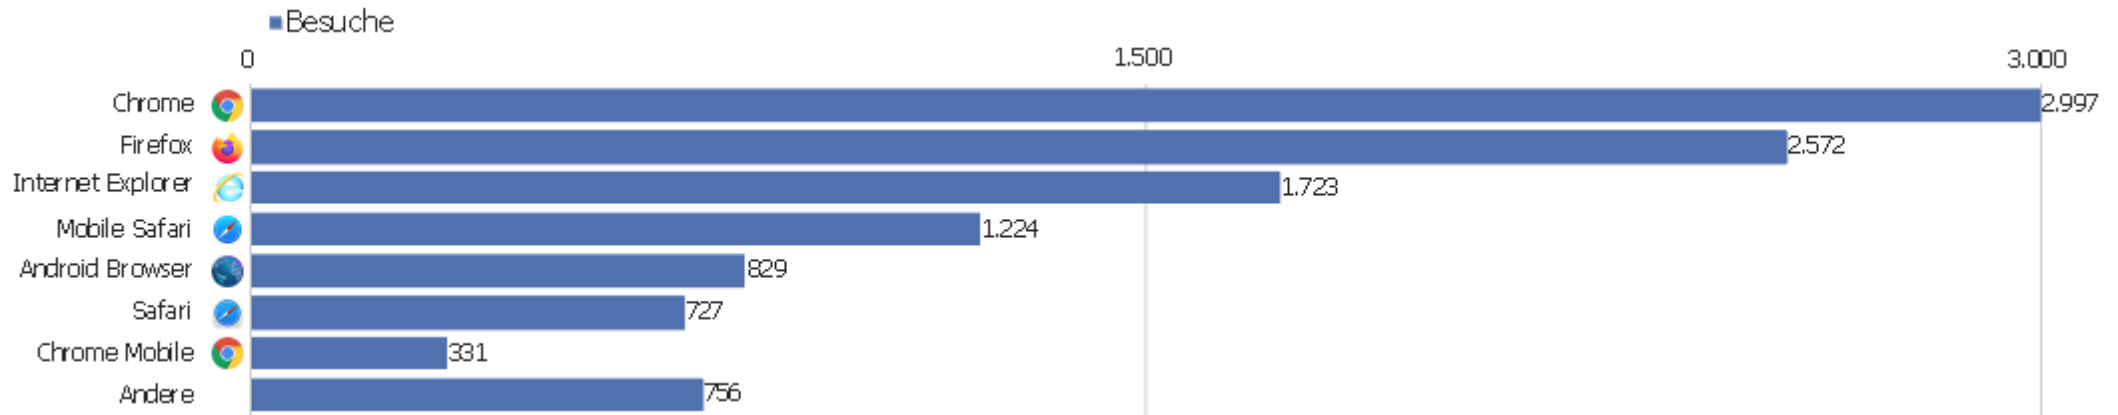

Browser

Browser	Besuche	Aktionen	Aktionen pro Besuch	Durchschnittszeit auf der Website	Absprungrate	Umsatz
Chrome	2.997	16.100	5	00:04:37	38 %	0 €
Firefox	2.572	20.521	8	00:07:47	27 %	0 €
Internet Explorer	1.723	14.254	8	00:06:42	27 %	0 €
Mobile Safari	1.224	3.124	3	00:01:36	59 %	0 €
Android Browser	829	2.346	3	00:01:42	55 %	0 €
Safari	727	3.703	5	00:03:35	42 %	0 €
Chrome Mobile	331	870	3	00:01:17	59 %	0 €
Sogou Explorer	234	1.158	5	00:04:14	37 %	0 €
Opera	145	884	6	00:05:28	34 %	0 €
Cheetah Browser	127	545	4	00:02:41	35 %	0 €
UC Browser	81	210	3	00:03:26	59 %	0 €
Baidu Spark	39	212	5	00:04:48	28 %	0 €
unbekannt	34	99	3	00:04:05	65 %	0 €
IE Mobile	26	47	2	00:01:16	62 %	0 €