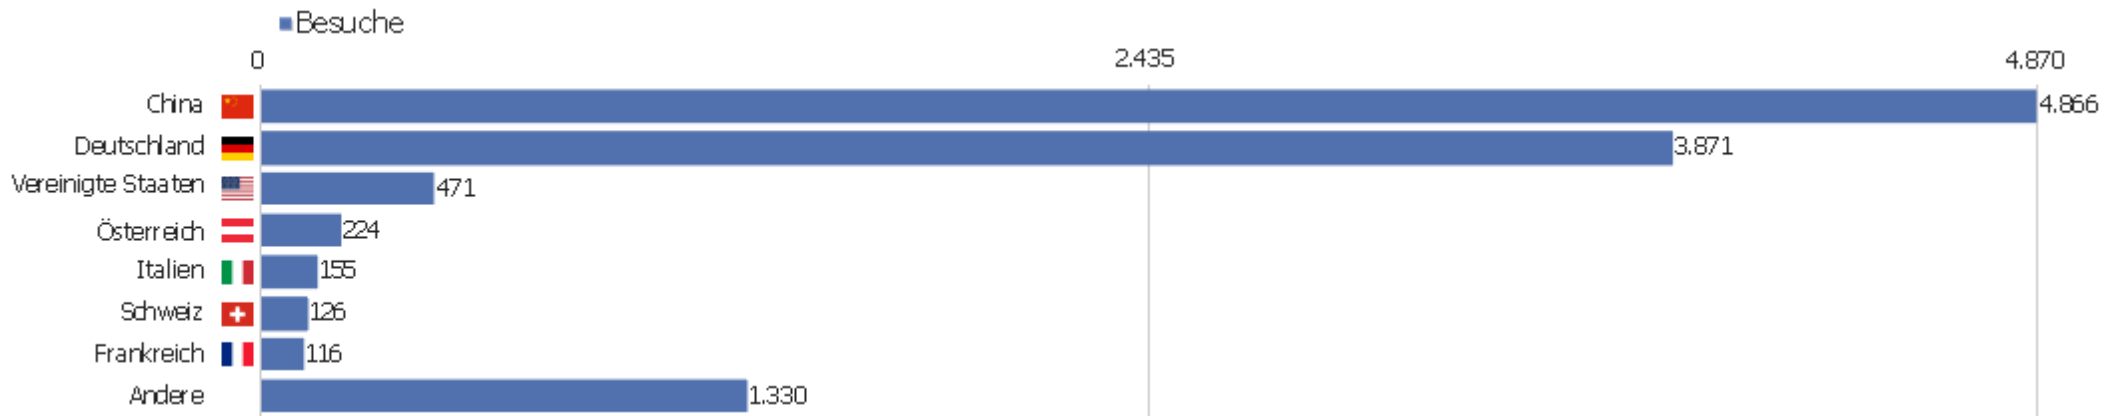

Uni, ZVDD

Zeitspanne: September 2014

Monatsstatistik für ZVDD (JK)

Besucherüberblick

Name	Wert
Eindeutige Besucher	6.246
Besuche	11.159
Aktionen	64.384
Maximale Aktionen pro Besuch	428
Aktionen pro Besuch	6
Durchschn. Besuchszeit (in Sekunden)	00:04:55
Absprungrate	38 %

Land

Land	Besuche	Aktionen	Aktionen pro Besuch	Durchschnittszeit auf der Website	Absprungrate	Umsatz
China	4.866	19.384	4	00:03:01	45 %	0 €
Deutschland	3.871	27.241	7	00:06:18	31 %	0 €
Vereinigte Staaten	471	2.395	5	00:03:56	42 %	0 €
Österreich	224	1.223	6	00:04:06	42 %	0 €
Italien	155	969	6	00:04:53	25 %	0 €
Schweiz	126	845	7	00:05:16	24 %	0 €
Frankreich	116	694	6	00:03:02	35 %	0 €
Niederlande	116	1.032	9	00:05:17	34 %	0 €
Polen	94	1.188	13	00:12:54	35 %	0 €
Vereinigtes Königreich	94	497	5	00:04:34	37 %	0 €
Japan	91	480	5	00:05:32	27 %	0 €
Belgien	83	2.971	36	00:49:53	14 %	0 €
Kanada	72	219	3	00:02:29	56 %	0 €
Finnland	57	871	15	00:10:14	18 %	0 €