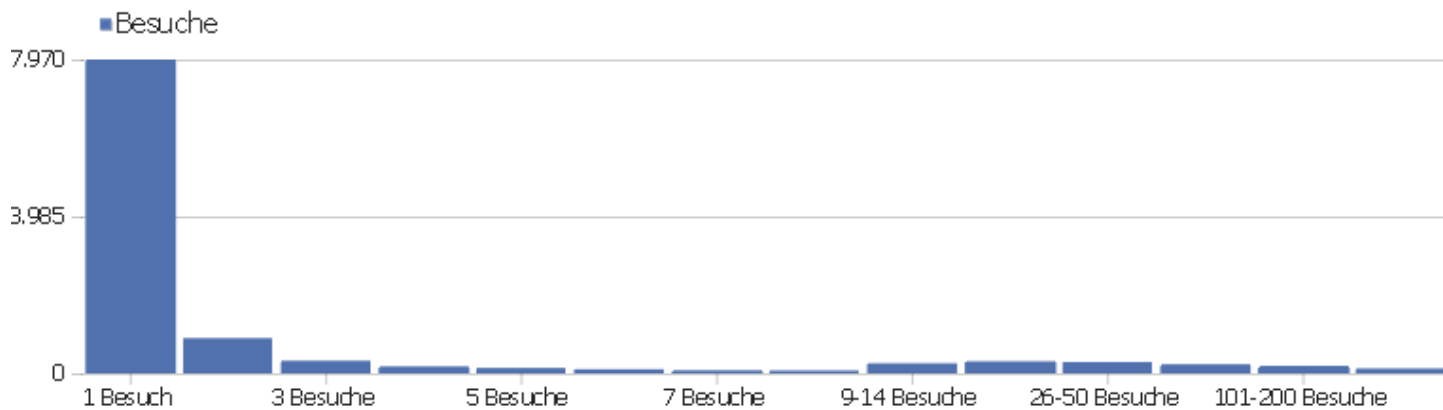

Besuchslänge

Besuchsdauer	Besuche
0-10s	4.781
11-30s	970
31-60s	1.111
1-2 Min.	1.107
2-4 Min.	921
4-7 Min.	643
7-10 Min.	331
10-15 Min.	363
15-30 Min.	540
30+ Min.	450

Seiten pro Besuch

Seiten pro Besuch

Besuche

1 Seite	4.274
2 Seiten	1.528
3 Seiten	972
4 Seiten	855
5 Seiten	588
6-7 Seiten	813
8-10 Seiten	716
11-14 Seiten	515
15-20 Seiten	344
21+ Seiten	554

Besuche nach Besuchszahl

Besuche nach Besuchszahl