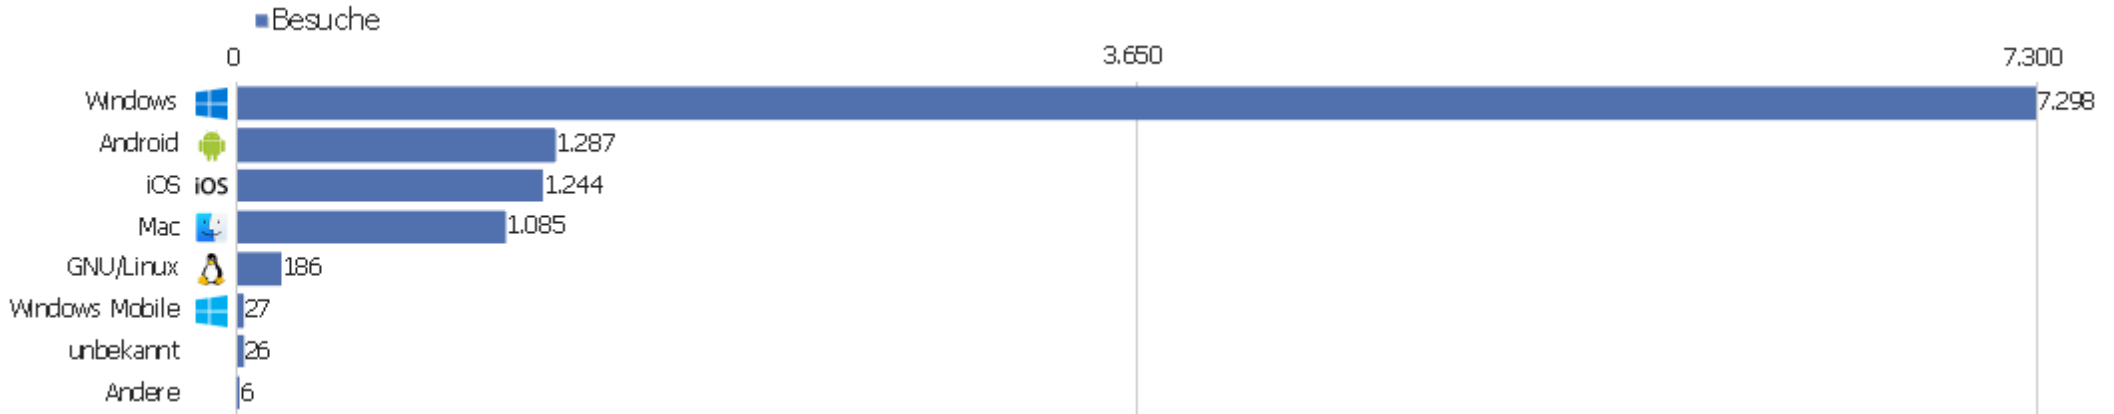

Betriebssystem-Familien

Betriebssystem-Familie	Besuche	Aktionen	Aktionen pro Besuch	Durchschnittszeit auf der Website	Absprungrate	Konversionsrate
Windows	7.298	49.290	7	00:06:04	31 %	0 %
Android	1.287	3.625	3	00:01:45	56 %	0 %
iOS	1.244	3.173	3	00:01:36	59 %	0 %
Mac	1.085	6.571	6	00:04:17	40 %	0 %
GNU/Linux	186	1.531	8	00:07:52	31 %	0 %
Windows Mobile	27	46	2	00:01:11	67 %	0 %
unbekannt	26	137	5	00:06:24	58 %	0 %
Unix	4	7	2	00:00:33	75 %	0 %
BlackBerry	2	4	2	00:00:18	50 %	0 %