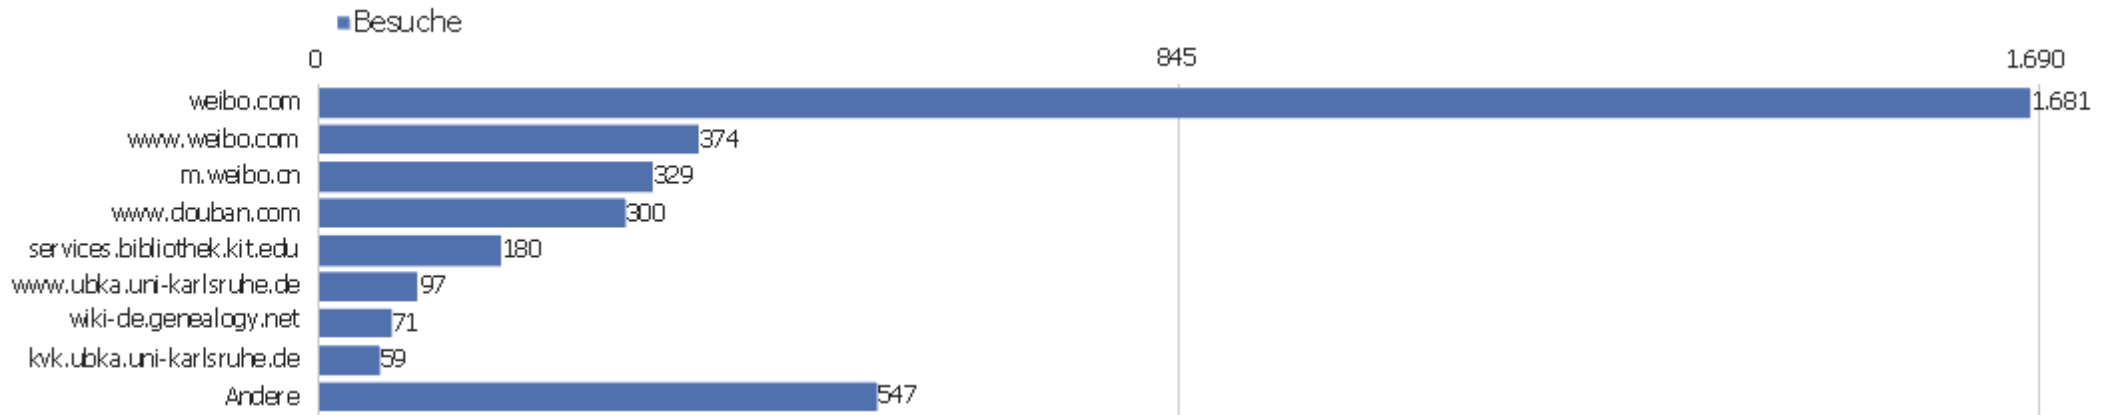

Websites

Website	Besuche	Aktionen	Aktionen pro Besuch	Durchschnittszeit auf der Website	Absprungrate	Umsatz
weibo.com/ - Andere	1.336	5.996	5	00:03:08	36 %	0 €
www.weibo.com/ - Andere	280	1.448	5	00:03:24	39 %	0 €
www.douban.com/index	184	572	3	00:02:34	47 %	0 €
m.weibo.cn/h2w/go?u=http://www.zvdd.de/en/start/&to	120	321	3	00:01:38	55 %	0 €
services.bibliothek.kit.edu/ - Andere	119	333	3	00:03:56	46 %	0 €
m.weibo.cn/h2w/go?u=http://www.zvdd.de/startseite/&	102	262	3	00:01:17	56 %	0 €
weibo.com/fav?leftnav=1&wvr=5	82	403	5	00:03:31	30 %	0 €
gdz.sub.uni-goettingen.de/gdz/	54	655	12	00:09:28	7 %	0 €
wiki-de.genealogy.net/Portal:DigiBib	54	541	10	00:06:18	24 %	0 €
weibo.com/p/1003061496852380/weibo?from=page_100306_40m	40	227	6	00:04:56	27 %	0 €
weibo.com/p/1005051617242303/weibo?from=page_100505_38	38	503	13	00:13:06	24 %	0 €
www.ubka.uni-karlsruhe.de/kvk.html	30	184	6	00:02:20	27 %	0 €
weibo.com/fav?leftnav=1&wvr=5&pids=pl_content_f	27	90	3	00:01:29	30 %	0 €
www.douban.com/?p=2	27	55	2	00:01:47	74 %	0 €