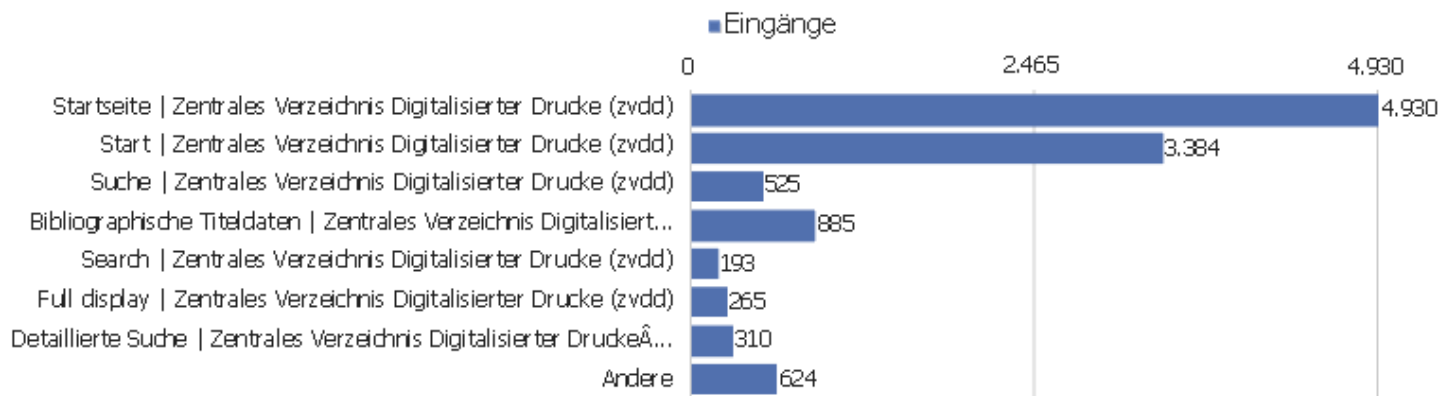

Titel der Einstiegsseite

Titel der Einstiegsseite	Eingänge	Absprünge	Absprungrate	Durchschn. Generierungszeit
Startseite | Zentrales Verzeichnis Digitalisierter Dr	4.930	1.426	29 %	1,25 Sek.
	3.384	1.619	48 %	1,86 Sek.
	525	154	29 %	2,16 Sek.
Bibliographische Titeldaten | Zentrales Verzeichnis D	885	453	51 %	0,82 Sek.
Search | Zentrales Verzeichnis Digitalisierter Drucke	193	57	30 %	2,65 Sek.
Full display | Zentrales Verzeichnis Digitalisierter	265	161	61 %	1,21 Sek.
Detaillierte Suche | Zentrales Verzeichnis Digitalisi	310	70	23 %	1,71 Sek.
Browse Sammlungen | Zentrales Verzeichnis Digitalisie	249	100	40 %	1,66 Sek.
Inhaltsverzeichnis | Zentrales Verzeichnis Digitalisi	113	74	65 %	1,3 Sek.
Kollektionen/Sammlungen | Zentrales Verzeichnis Digi	56	31	55 %	11,53 Sek.
Advanced Search | Zentrales Verzeichnis Digitalisiert	26	14	54 %	5,72 Sek.
Collections | Zentrales Verzeichnis Digitalisierter D	5	3	60 %	24,65 Sek.
Seite nicht gefunden | Zentrales Verzeichnis Digitali	56	25	45 %	1,16 Sek.
Table of contents | Zentrales Verzeichnis Digitalisie	11	8	73 %	3,01 Sek.
Strukturdaten | Zentrales Verzeichnis Digitalisierter	31	30	97 %	0,57 Sek.
Sitemap | Zentrales Verzeichnis Digitalisierter Druck	10	0	0 %	0,78 Sek.
Browse Collections | Zentrales Verzeichnis Digitalisi	6	1	17 %	2,19 Sek.
Kollektionen/Sammlungen | Zentrales Verzeichnis Digital	27	15	56 %	0 Sek.
Anmelden | Zentrales Verzeichnis Digitalisierter Druc	3	1	33 %	0,66 Sek.
Bibliographische Titeldaten	1	0	0 %	1,08 Sek.
Datenformate im Überblick | Zentrales Verzeichnis Di	9	2	22 %	0,52 Sek.
Hilfe zur Suche | Zentrales Verzeichnis Digitalisiert	1	0	0 %	0,61 Sek.
Startseite | Zentrales Verzeichnis Digitalisierter Druc	5	2	40 %	0 Sek.
Andere	15	10	67 %	2,23 Sek.