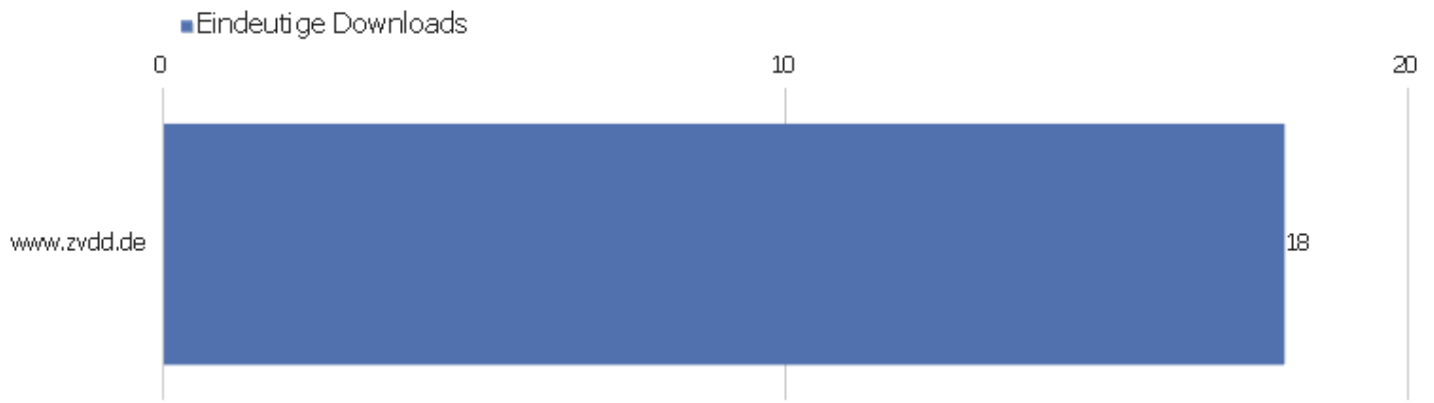

Downloads

Download-URL	Eindeutige Downloads	Downloads
www.zvdd.de/fileadmin/AGSDD-Redaktion/zvdd_MODS_Applicat	6	6
www.zvdd.de/fileadmin/AGSDD-Redaktion/METS_Anwendungsp	4	4
www.zvdd.de/dms/browse-sammlungen/?tx_goobit3_search[or	1	1
www.zvdd.de/dms/browse-sammlungen/?tx_goobit3_search[or	1	1
www.zvdd.de/dms/esuche/?tx_goobit3_esearch[orderfield]=	1	1
www.zvdd.de/dms/load/toc/?PPN=urn:zvdd...	1	1
www.zvdd.de/dms/search/?tx_goobit3_search[default]=meta	1	1
www.zvdd.de/dms/search/?tx_goobit3_search[default]=meta	1	1
www.zvdd.de/fileadmin/AGSDD-Redaktion/zvdd_MODS_Applic	1	1
www.zvdd.de/fileadmin/AGSDD-Redaktion/zvdd_MODS_Applica	1	1