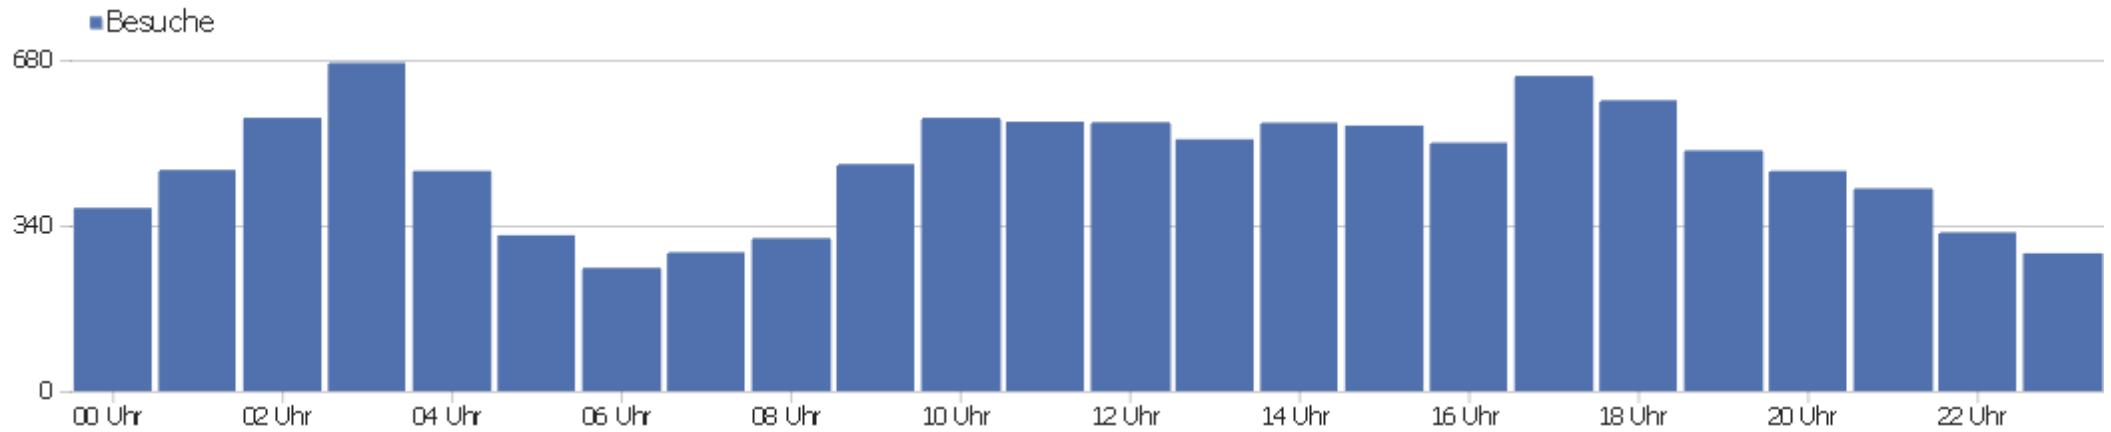

Browser

Browser	Besuche	Aktionen	Aktionen pro Besuch	Durchschnittszeit auf der Website	Absprungrate	Umsatz
Chrome	2.997	16.100	5	00:04:37	38 %	0 €
Firefox	2.572	20.521	8	00:07:47	27 %	0 €
Internet Explorer	1.723	14.254	8	00:06:42	27 %	0 €
Mobile Safari	1.224	3.124	3	00:01:36	59 %	0 €
Android Browser	829	2.346	3	00:01:42	55 %	0 €
Safari	727	3.703	5	00:03:35	42 %	0 €
Chrome Mobile	331	870	3	00:01:17	59 %	0 €
Sogou Explorer	234	1.158	5	00:04:14	37 %	0 €
Opera	145	884	6	00:05:28	34 %	0 €
Cheetah Browser	127	545	4	00:02:41	35 %	0 €
UC Browser	81	210	3	00:03:26	59 %	0 €
Baidu Spark	39	212	5	00:04:48	28 %	0 €
unbekannt	34	99	3	00:04:05	65 %	0 €
IE Mobile	26	47	2	00:01:16	62 %	0 €

Betriebssystem-Familien

Betriebssystem-Familie	Besuche	Aktionen	Aktionen pro Besuch	Durchschnittszeit auf der Website	Absprungrate	Konversionsrate
Windows	7.298	49.290	7	00:06:04	31 %	0 %
Android	1.287	3.625	3	00:01:45	56 %	0 %
iOS	1.244	3.173	3	00:01:36	59 %	0 %
Mac	1.085	6.571	6	00:04:17	40 %	0 %
GNU/Linux	186	1.531	8	00:07:52	31 %	0 %
Windows Mobile	27	46	2	00:01:11	67 %	0 %
unbekannt	26	137	5	00:06:24	58 %	0 %
Unix	4	7	2	00:00:33	75 %	0 %
BlackBerry	2	4	2	00:00:18	50 %	0 %

Besuche nach Server-Zeit

Serverzeit - Stunde (Start des Besuchs)	Besuche	Aktionen	Aktionen pro Besuch	Durchschnittszeit auf der Website	Absprungrate	Umsatz
00 Uhr	376	1.707	5	00:03:50	48 %	0 €
01 Uhr	454	1.901	4	00:03:24	49 %	0 €
02 Uhr	561	2.169	4	00:02:32	41 %	0 €
03 Uhr	674	3.044	5	00:03:29	47 %	0 €
04 Uhr	452	2.393	5	00:04:18	39 %	0 €
05 Uhr	320	1.526	5	00:04:20	42 %	0 €
06 Uhr	253	1.177	5	00:04:31	40 %	0 €
07 Uhr	285	1.173	4	00:02:44	41 %	0 €
08 Uhr	314	1.421	5	00:03:43	45 %	0 €
09 Uhr	466	2.779	6	00:05:13	36 %	0 €
10 Uhr	561	3.947	7	00:06:39	37 %	0 €
11 Uhr	553	3.916	7	00:07:12	31 %	0 €
12 Uhr	552	3.512	6	00:05:21	32 %	0 €
13 Uhr	517	3.226	6	00:05:37	33 %	0 €