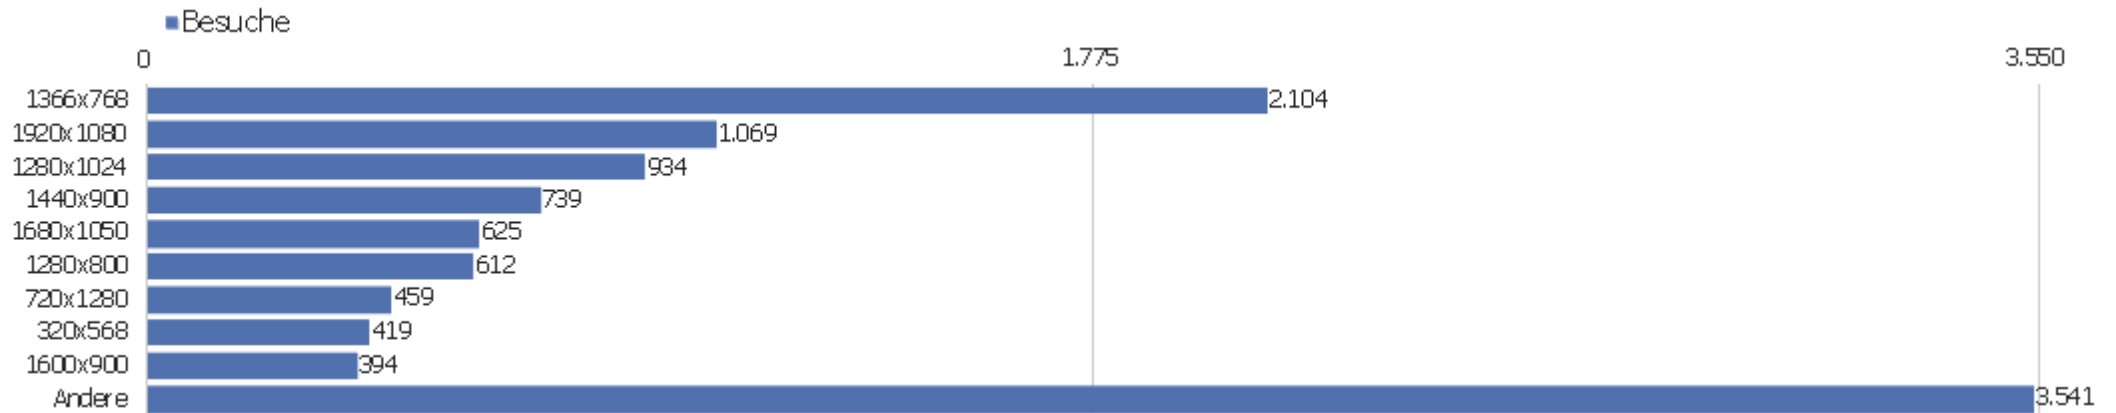

Bildschirmauflösungen

Auflösung	Besuche	Aktionen	Aktionen pro Besuch	Durchschnittszeit auf der Website	Absprungrate	Konversionsrate
1366x768	2.104	10.984	5	00:04:21	35 %	0 %
1920x1080	1.069	6.982	7	00:04:48	31 %	0 %
1280x1024	934	6.951	7	00:05:45	24 %	0 %
1440x900	739	3.710	5	00:03:59	38 %	0 %
1680x1050	625	4.440	7	00:06:43	31 %	0 %
1280x800	612	4.541	7	00:06:34	29 %	0 %
720x1280	459	1.263	3	00:01:25	57 %	0 %
320x568	419	990	2	00:01:39	61 %	0 %
1600x900	394	1.878	5	00:03:33	35 %	0 %
768x1024	392	1.063	3	00:01:40	56 %	0 %
1024x768	385	1.915	5	00:04:33	45 %	0 %
1080x1920	244	748	3	00:02:21	51 %	0 %
1920x1200	214	1.436	7	00:06:11	32 %	0 %
320x480	188	485	3	00:01:07	56 %	0 %