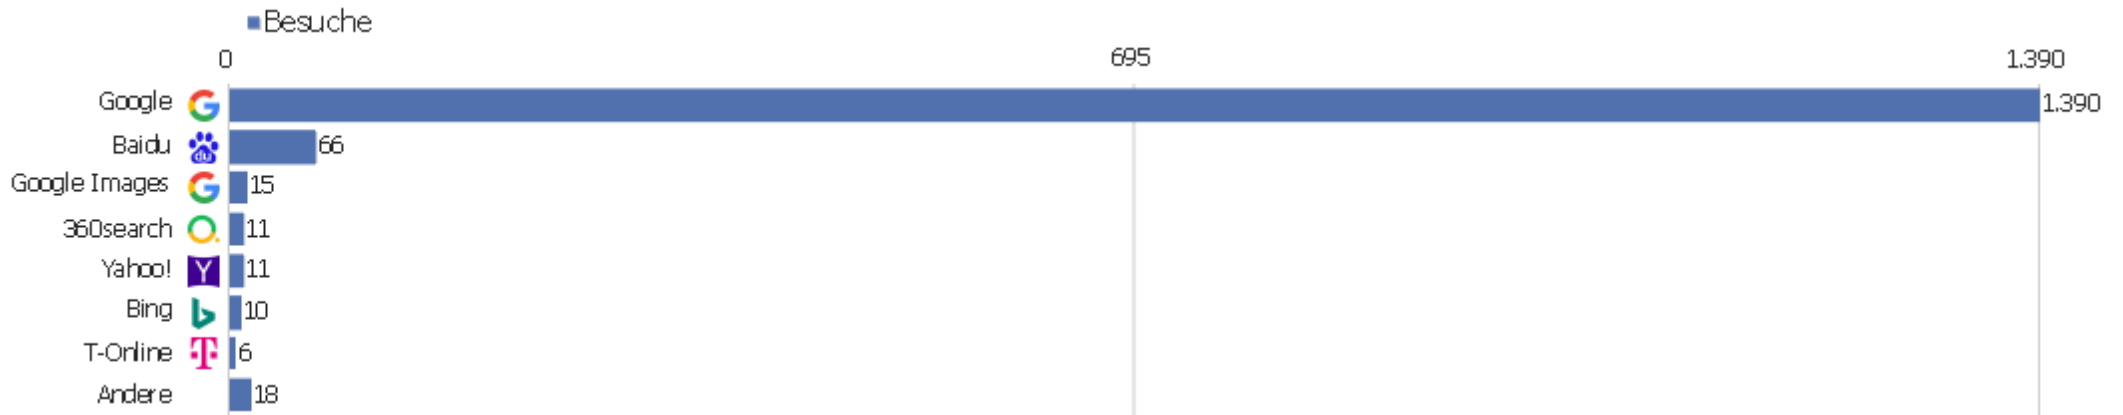

Suchmaschinen

Suchmaschine	Besuche	Aktionen	Aktionen pro Besuch	Durchschnittszeit auf der Website	Absprungrate	Umsatz
Google - Suchbegriff nicht definiert	1.283	8.361	7	00:04:34	39 %	0 €
Baidu - zvdd	37	364	10	00:06:28	16 %	0 €
Google - zvdd	33	583	18	00:11:17	3 %	0 €
Baidu - zentrales verzeichnis digitalisierter drucke	27	125	5	00:03:56	7 %	0 €
Google - Andere	20	44	2	00:00:31	55 %	0 €
Google Images - Suchbegriff nicht definiert	15	51	3	00:02:31	60 %	0 €
Bing - zvdd	8	70	9	00:04:31	25 %	0 €
Yahoo! - Suchbegriff nicht definiert	8	39	5	00:01:19	38 %	0 €
360search - zvdd	6	62	10	00:06:22	33 %	0 €
Web.de - zvdd	5	28	6	00:01:10	0 %	0 €
360search - zentrales verzeichnis digitalisierter druck	4	26	7	00:05:12	0 %	0 €
Google - zvdd.de	3	24	8	00:02:16	0 %	0 €
Ask - www.zvdd.de	2	15	8	00:02:08	0 %	0 €
Google - digitalisate deutschland	2	6	3	00:00:25	0 %	0 €