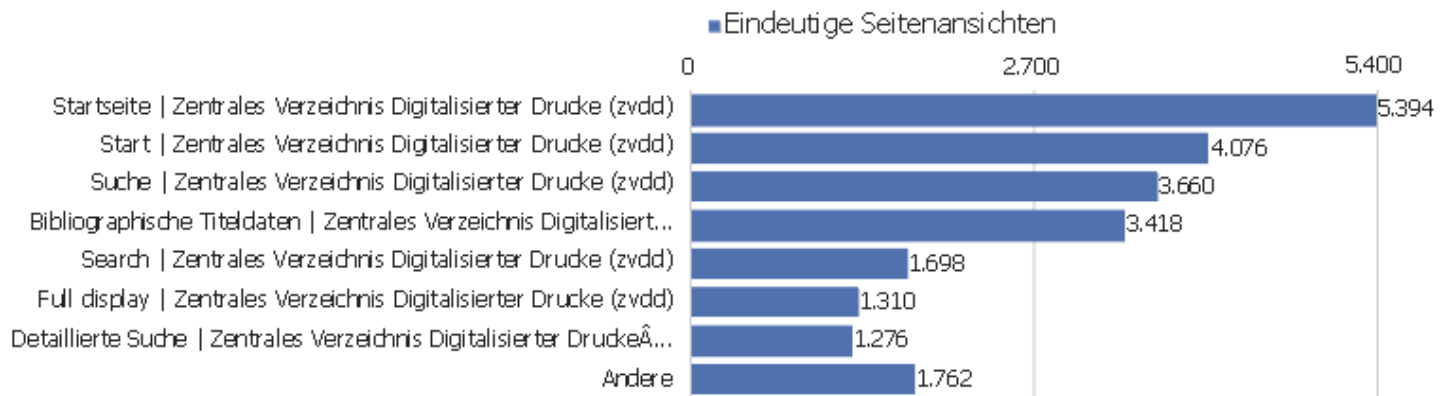

Titel der Ausstiegsseite

Titel der Ausstiegsseite	Ausstiege	Eindeutige Seitenansichten	Ausstiegsrate	Durchschn. Generierungszeit
Startseite | Zentrales Verzeichnis Digitalisierter Dr	2.042	5.394	38 %	1,25 Sek.
	2.269	4.076	56 %	1,86 Sek.
	1.564	3.660	43 %	2,16 Sek.
Bibliographische Titeldaten | Zentrales Verzeichnis D	2.343	3.418	69 %	0,82 Sek.
Search | Zentrales Verzeichnis Digitalisierter Drucke	598	1.698	35 %	2,65 Sek.
Full display | Zentrales Verzeichnis Digitalisierter	895	1.310	68 %	1,21 Sek.
Detaillierte Suche | Zentrales Verzeichnis Digitalisi	594	1.276	47 %	1,71 Sek.
Browse Sammlungen | Zentrales Verzeichnis Digitalisie	298	690	43 %	1,66 Sek.
Inhaltsverzeichnis | Zentrales Verzeichnis Digitalisi	142	228	62 %	1,3 Sek.
Kollektionen/Sammlungen | Zentrales Verzeichnis Digi	77	192	40 %	11,53 Sek.
Advanced Search | Zentrales Verzeichnis Digitalisiert	65	163	40 %	5,72 Sek.
Collections | Zentrales Verzeichnis Digitalisierter D	25	63	40 %	24,65 Sek.
Seite nicht gefunden | Zentrales Verzeichnis Digitali	32	59	54 %	1,16 Sek.
Table of contents | Zentrales Verzeichnis Digitalisie	23	57	40 %	3,01 Sek.
Strukturdaten | Zentrales Verzeichnis Digitalisierter	34	36	94 %	0,57 Sek.
Sitemap | Zentrales Verzeichnis Digitalisierter Druck	6	33	18 %	0,78 Sek.
Browse Collections | Zentrales Verzeichnis Digitalisi	14	27	52 %	2,19 Sek.
Kollektionen/Sammlungen | Zentrales Verzeichnis Digital	26	27	96 %	0 Sek.
Anmelden | Zentrales Verzeichnis Digitalisierter Druc	5	20	25 %	0,66 Sek.
Bibliographische Titeldaten	14	16	88 %	1,08 Sek.
Datenformate im Überblick | Zentrales Verzeichnis Di	12	15	80 %	0,52 Sek.
Hilfe zur Suche | Zentrales Verzeichnis Digitalisiert	4	15	27 %	0,61 Sek.
Register your collections | Zentrales Verzeichnis Dig	11	14	79 %	1,53 Sek.
Andere	45	107	42 %	5,06 Sek.