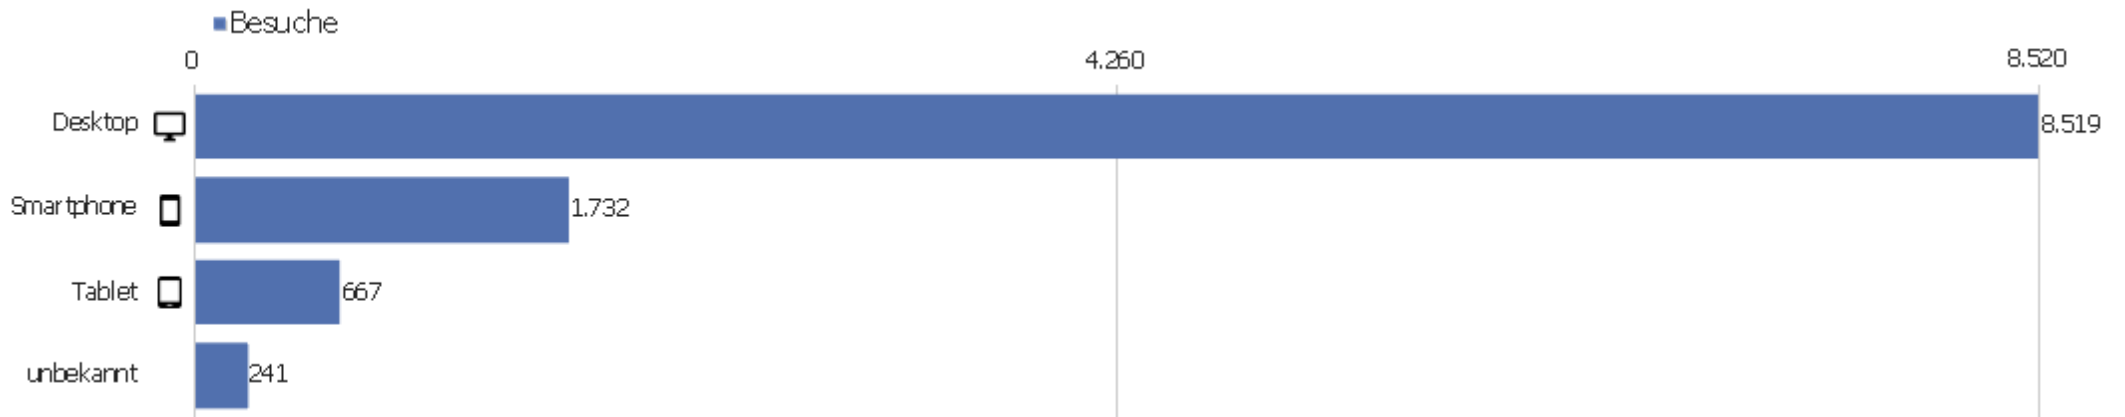

Gerätetyp

Gerätetyp	Besuche	Aktionen	Aktionen pro Besuch	Durchschnittszeit auf der Website	Absprungrate	Umsatz
Desktop	8.519	56.709	7	00:05:51	33 %	0 €
Smartphone	1.732	4.589	3	00:01:35	59 %	0 €
Tablet	667	2.408	4	00:02:26	52 %	0 €
unbekannt	241	678	3	00:02:14	56 %	0 €