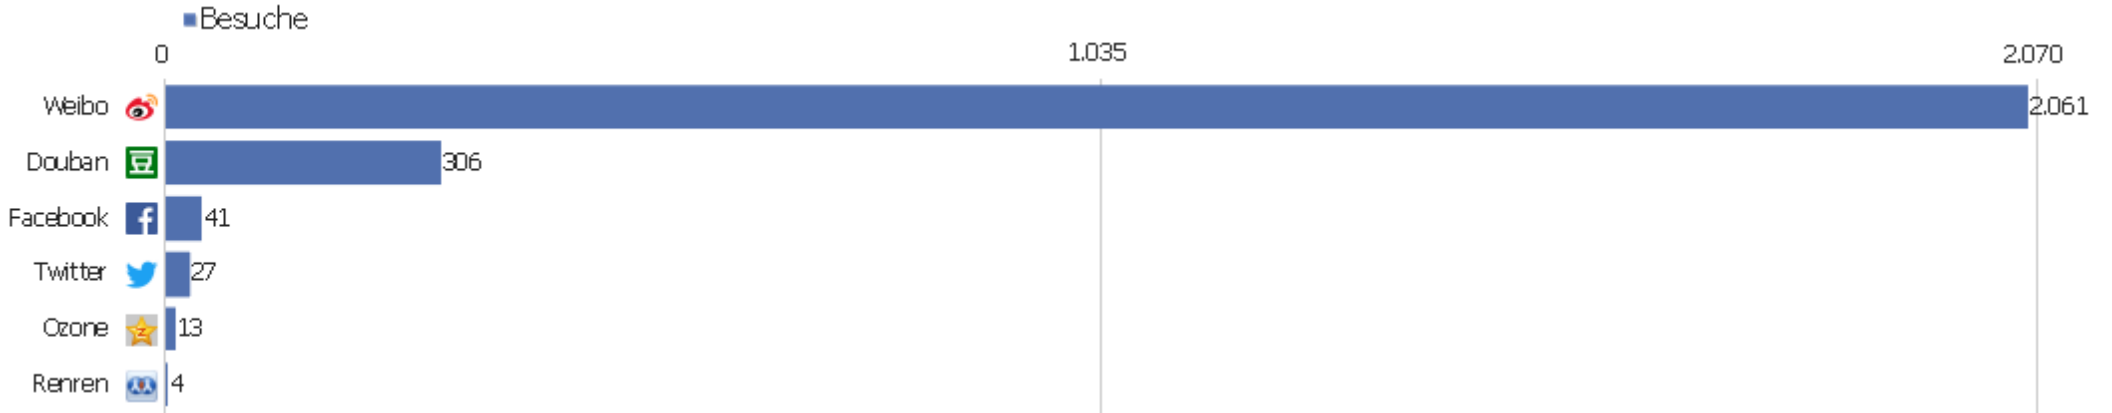

Soziale Netzwerke

Soziales Netzwerk	Besuche	Aktionen	Aktionen pro Besuch	Durchschnittszeit auf der Website	Absprungrate	Konversionsrate
Douban - www.douban.com/	184	572	3	00:02:34	47 %	0 %
Weibo - weibo.com/fav?leftnav=1&wvr=5	82	403	5	00:03:31	30 %	0 %
Weibo - weibo.com/p/1003061496852380/weibo?from=page_10	41	227	6	00:04:56	27 %	0 %
Weibo - weibo.com/p/1005051617242303/weibo?from=page_10	36	503	13	00:13:06	24 %	0 %
Douban - www.douban.com/?p=2	27	55	2	00:01:47	74 %	0 %
Weibo - weibo.com/fav?leftnav=1&wvr=5&pids=pl_c	27	90	3	00:01:29	30 %	0 %
Douban - www.douban.com/?p=3	24	70	3	00:02:55	46 %	0 %
Facebook - www.facebook.com/	17	52	3	00:01:28	41 %	0 %
Weibo - weibo.com/at/weibo?topnav=1&wvr=5&mod=m	15	79	5	00:06:28	27 %	0 %
Douban - www.douban.com/?p=4	12	30	3	00:00:35	58 %	0 %
Weibo - weibo.com/1617242303/Box2mqaPW	12	30	3	00:01:44	42 %	0 %
Weibo - www.weibo.com/u/2177538351/home?wvr=5&cid=10	12	13	1	00:00:30	92 %	0 %
Twitter - t.co/wtDPglORnr	11	17	2	00:00:56	82 %	0 %
Weibo - www.weibo.com/fav?leftnav=1&wvr=5	10	58	6	00:03:02	30 %	0 %