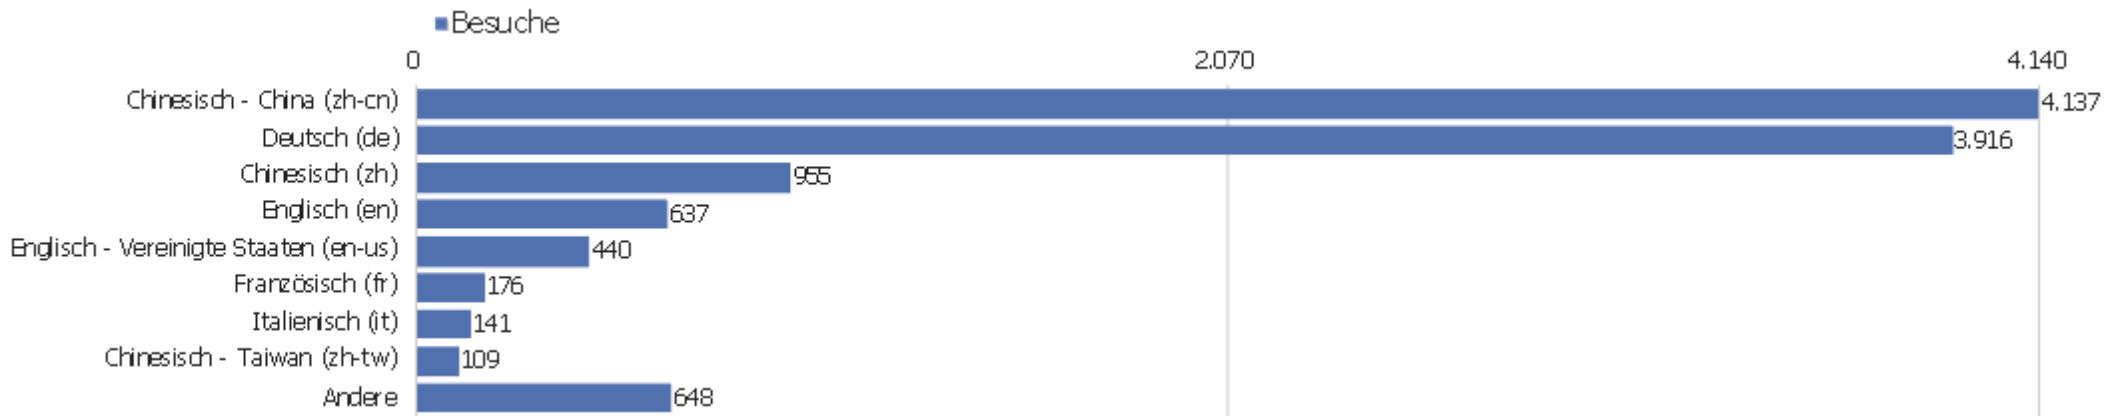

Sprach-Code

Sprache	Besuche	Aktionen	Aktionen pro Besuch	Durchschnittszeit auf der Website	Absprungrate	Konversionsrate
Chinesisch - China (zh-cn)	4.137	16.993	4	00:03:13	45 %	0 %
Deutsch (de)	3.916	28.739	7	00:06:27	31 %	0 %
Chinesisch (zh)	955	3.768	4	00:02:21	44 %	0 %
Englisch (en)	637	3.830	6	00:04:58	37 %	0 %
Englisch - Vereinigte Staaten (en-us)	440	1.616	4	00:02:29	51 %	0 %
Französisch (fr)	176	3.502	20	00:25:40	23 %	0 %
Italienisch (it)	141	859	6	00:05:03	21 %	0 %
Chinesisch - Taiwan (zh-tw)	109	394	4	00:02:49	43 %	0 %
Polnisch (pl)	92	1.176	13	00:13:08	37 %	0 %
Niederländisch (nl)	66	297	5	00:02:06	35 %	0 %
Japanisch (ja)	52	341	7	00:08:03	15 %	0 %
Spanisch (es)	50	251	5	00:02:44	40 %	0 %
Tschechisch (cs)	46	241	5	00:03:53	35 %	0 %
Ungarisch (hu)	46	481	11	00:09:59	11 %	0 %