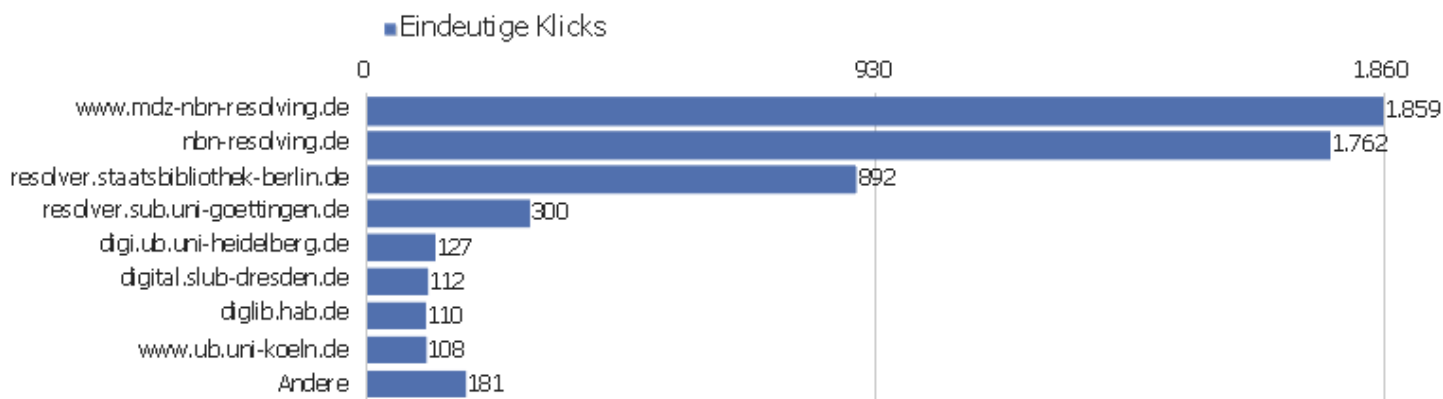

Ausgehende Verweise

Gewählter ausgehender Verweis

Eindeutige Klicks
Klicks

Gewählter ausgehender Verweis	Eindeutige Klicks	Klicks
nbn-resolving.de/ - Andere	1.434	1.624
www.mdz-nbn-resolving.de/ - Andere	1.383	1.468
resolver.staatsbibliothek-berlin.de/ - Andere	418	477
resolver.sub.uni-goettingen.de/ - Andere	147	180
www.mdz-nbn-resolving.de/urn/resolver.pl?urn=urn:nbn:de	136	145
www.mdz-nbn-resolving.de/urn/resolver.pl?urn=urn:nbn:de	104	107
resolver.staatsbibliothek-berlin.de/SBB0000C23500000000	92	114
nbn-resolving.de/urn/resolver.pl?urn=urn:nbn:de:bvb:12-	49	51
nbn-resolving.de/urn/resolver.pl?urn=urn:nbn:de:bvb:12-	37	37
resolver.staatsbibliothek-berlin.de/SBB0000A0B100000000	22	23
resolver.staatsbibliothek-berlin.de/SBB00002FAC00000000	20	25
digi.ub.uni-heidelberg.de/ - Andere	18	19
resolver.staatsbibliothek-berlin.de/SBB00002FC300000000	15	22
www.ag-sdd.de/	14	14
dfg-viewer.de/	13	16
resolver.staatsbibliothek-berlin.de/SBB0000EA7700000000	13	14
www.ub.uni-koeln.de/permalink/2009/01/rhm,282	11	11
www.sub.uni-goettingen.de/	10	10
nbn-resolving.de/urn/resolver.pl?urn=urn:nbn:de:bvb:12-	9	12
resolver.staatsbibliothek-berlin.de/SBB0000AEE900000000	9	10
www.mdz-nbn-resolving.de/urn/resolver.pl?urn=urn:nbn:de	9	9
nbn-resolving.de/urn/resolver.pl?urn=urn:nbn:de:bvb:12-	8	8
resolver.staatsbibliothek-berlin.de/SBB0000A0B200000000	8	8
Anderere	1.472	1.698