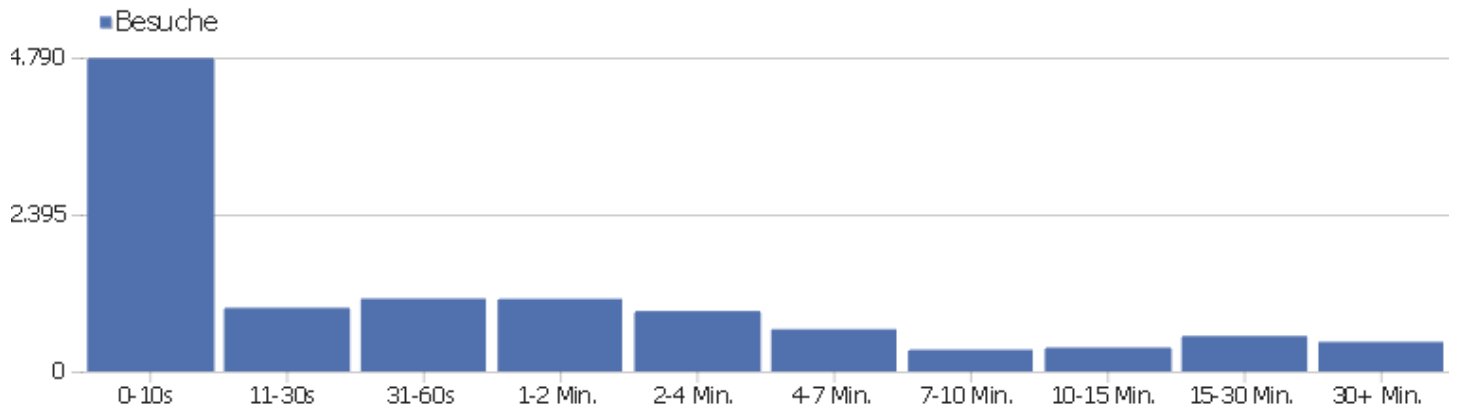

Besuchslänge

Besuchsdauer	Besuche
0-10s	4.781
11-30s	970
31-60s	1.111
1-2 Min.	1.107
2-4 Min.	921
4-7 Min.	643
7-10 Min.	331
10-15 Min.	363
15-30 Min.	540
30+ Min.	450

Seiten pro Besuch

Seiten pro Besuch