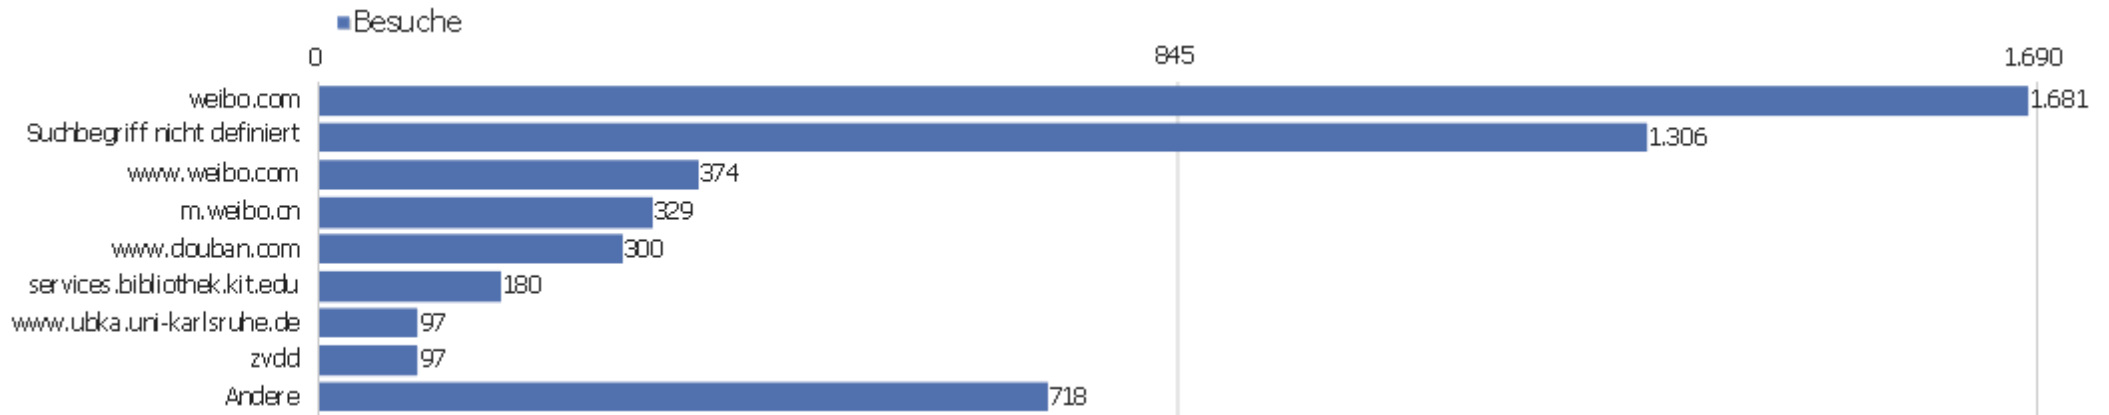

Alle Kanäle

Verweis	Besuche	Aktionen	Aktionen pro Besuch	Durchschnittszeit auf der Website	Absprungrate	Konversionsrate
weibo.com	1.681	8.036	5	00:03:35	36 %	0 %
Suchbegriff nicht definiert	1.306	8.451	7	00:04:31	39 %	0 %
www.weibo.com	374	1.941	5	00:03:32	40 %	0 %
m.weibo.cn	329	906	3	00:01:30	54 %	0 %
www.douban.com	300	851	3	00:02:23	52 %	0 %
services.bibliothek.kit.edu	180	464	3	00:02:58	48 %	0 %
www.ubka.uni-karlsruhe.de	97	356	4	00:02:21	44 %	0 %
zvdd	97	1.135	12	00:07:14	13 %	0 %
wiki-de.genealogy.net	71	599	8	00:05:46	24 %	0 %
kvk.ubka.uni-karlsruhe.de	59	212	4	00:02:40	31 %	0 %
gdz.sub.uni-goettingen.de	54	655	12	00:09:28	7 %	0 %
de.wikipedia.org	38	343	9	00:06:37	26 %	0 %
kug.ub.uni-koeln.de	35	91	3	00:00:54	63 %	0 %
zentrales verzeichnis digitalisierter drucke	35	165	5	00:03:47	9 %	0 %