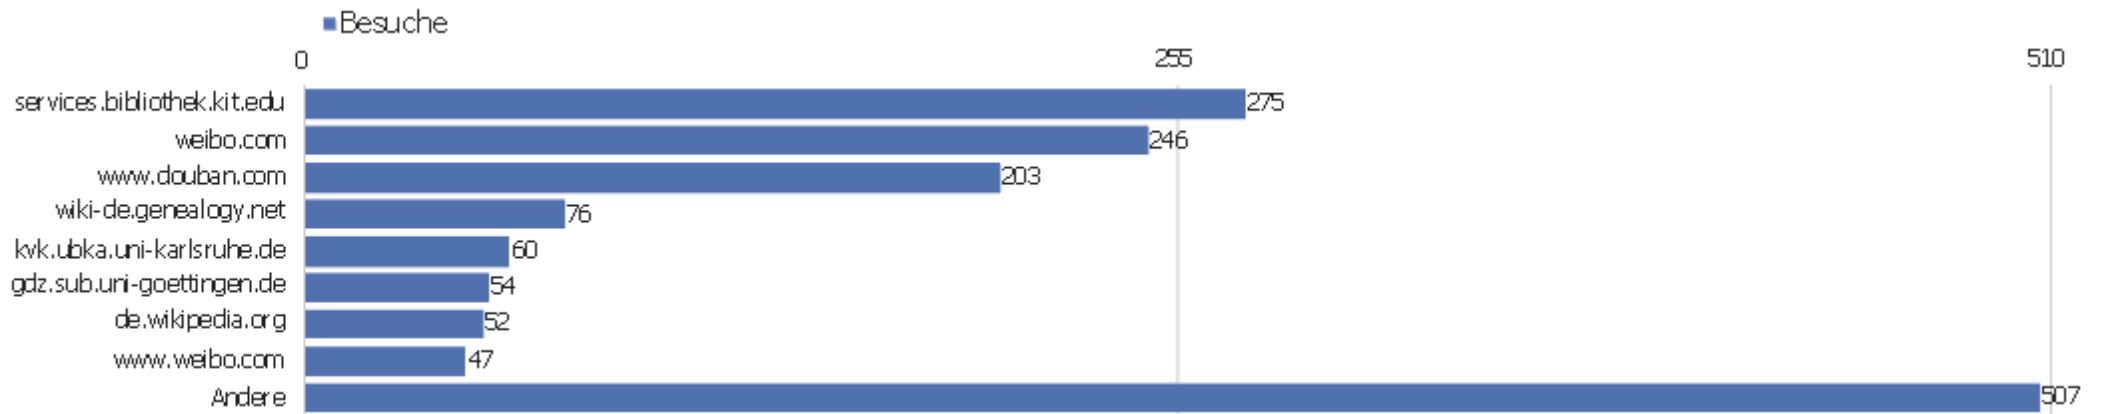

Websites

Website	Besuche	Aktionen	Aktionen pro Besuch	Durchschnittszeit auf der Website	Absprungrate	Umsatz
services.bibliothek.kit.edu/ - Andere	206	461	2	00:02:59	48 %	0 €
weibo.com/ - Andere	113	357	3	00:01:41	42 %	0 €
www.douban.com/index	110	332	3	00:01:59	46 %	0 €
wiki-de.genealogy.net/Portal:DigiBib	58	639	11	00:08:22	17 %	0 €
gdz.sub.uni-goettingen.de/gdz/	54	662	12	00:08:52	11 %	0 €
www.ubka.uni-karlsruhe.de/kvk.html	25	180	7	00:04:20	24 %	0 €
weibo.com/fav?leftnav=1&wvr=5	24	160	7	00:05:30	38 %	0 €
www.douban.com/?p=2	22	55	3	00:01:18	64 %	0 €
de.wikipedia.org/wiki/Zentrales_Verzeichnis_Digitalisie	17	222	13	00:10:39	24 %	0 €
kat.martin-opitz-bibliothek.de/vufind/	16	316	20	00:10:05	13 %	0 €
weibo.com/fav?leftnav=1&wvr=5&pids=pl_content_f	16	52	3	00:01:49	38 %	0 €
de.wikipedia.org/wiki/Friedrich_von_der_Trenck	14	21	2	00:00:12	57 %	0 €
f3.webmart.de/f.cfm?id=1231426&r=threadview&t=4	14	86	6	00:02:31	36 %	0 €
kvk.ubka.uni-karlsruhe.de/ - Andere	11	21	2	00:00:39	64 %	0 €