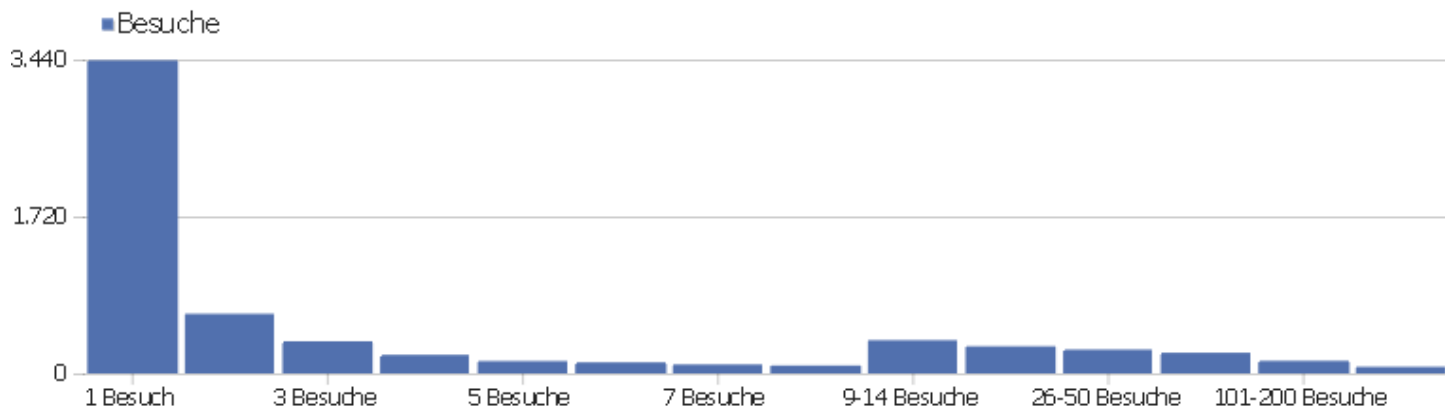

Besuchslänge

Besuchsdauer	Besuche
0-10s	2.476
11-30s	650
31-60s	567
1-2 Min.	593
2-4 Min.	532
4-7 Min.	408
7-10 Min.	199
10-15 Min.	248
15-30 Min.	454
30+ Min.	345

Seiten pro Besuch

Seiten pro Besuch

Besuche

1 Seite	2.171
2 Seiten	794
3 Seiten	557
4 Seiten	517
5 Seiten	356
6-7 Seiten	541
8-10 Seiten	435
11-14 Seiten	331
15-20 Seiten	290
21+ Seiten	445

Besuche nach Besuchszahl

Besuche nach Besuchszahl

Besuch
e %
Besuch
e

Besuche nach Besuchszahl	Besuch e	% Besuch e
1 Besuch	3.431	53 %
2 Besuche	653	10 %
3 Besuche	352	5 %
4 Besuche	203	3 %
5 Besuche	135	2 %
6 Besuche	121	2 %
7 Besuche	98	2 %
8 Besuche	86	1 %
9-14 Besuche	364	6 %
15-25 Besuche	297	5 %
26-50 Besuche	261	4 %
51-100 Besuche	226	4 %
101-200 Besuche	138	2 %
201+ Besuche	72	1 %