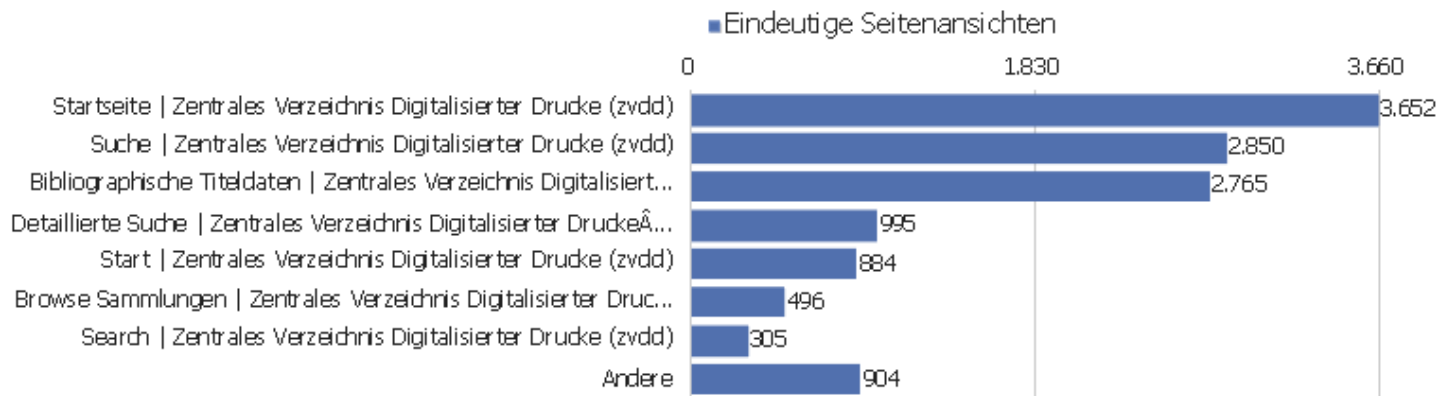

Titel der Ausstiegsseite

Titel der Ausstiegsseite	Ausstiege	Eindeutige Seitenansichten	Ausstiegsrate	Durchschn. Generierungszeit
Startseite | Zentrales Verzeichnis Digitalisierter Dr	1.179	3.652	32 %	0,83 Sek.
	1.318	2.850	46 %	1,61 Sek.
Bibliographische Titeldaten | Zentrales Verzeichnis D	1.953	2.765	71 %	0,61 Sek.
Detaillierte Suche | Zentrales Verzeichnis Digitalisi	518	995	52 %	1,86 Sek.
	533	884	60 %	1,87 Sek.
Browse Sammlungen | Zentrales Verzeichnis Digitalisie	225	496	45 %	1,41 Sek.
Search | Zentrales Verzeichnis Digitalisierter Drucke	160	305	52 %	2,66 Sek.
Full display | Zentrales Verzeichnis Digitalisierter	203	281	72 %	0,8 Sek.
Kollektionen/Sammlungen | Zentrales Verzeichnis Digit	75	175	43 %	9,7 Sek.
Inhaltsverzeichnis | Zentrales Verzeichnis Digitalisi	76	149	51 %	1,01 Sek.
Advanced Search | Zentrales Verzeichnis Digitalisiert	37	64	58 %	3,38 Sek.
Seite nicht gefunden | Zentrales Verzeichnis Digitali	30	53	57 %	0,4 Sek.
Strukturdaten | Zentrales Verzeichnis Digitalisierter	21	23	91 %	0,66 Sek.
Anmelden | Zentrales Verzeichnis Digitalisierter Druc	12	21	57 %	0,37 Sek.
Table of contents | Zentrales Verzeichnis Digitalisie	12	21	57 %	0,95 Sek.
Collections | Zentrales Verzeichnis Digitalisierter D	6	18	33 %	25,01 Sek.
Kollektionen/Sammlungen | Zentrales Verzeichnis Digital	17	17	100 %	0 Sek.
Browse Collections | Zentrales Verzeichnis Digitalisi	5	10	50 %	1,52 Sek.
Hilfe zur Suche | Zentrales Verzeichnis Digitalisiert	2	10	20 %	0,36 Sek.
ZVDD Validator | Zentrales Verzeichnis Digitalisierte	5	9	56 %	2,67 Sek.
Ansprechpartner | Zentrales Verzeichnis Digitalisiert	3	7	43 %	0,22 Sek.
Datenformate im Überblick | Zentrales Verzeichnis Di	6	7	86 %	0,43 Sek.
Impressum | Zentrales Verzeichnis Digitalisierter Dru	1	7	14 %	0,37 Sek.
Andere	21	32	66 %	5,48 Sek.