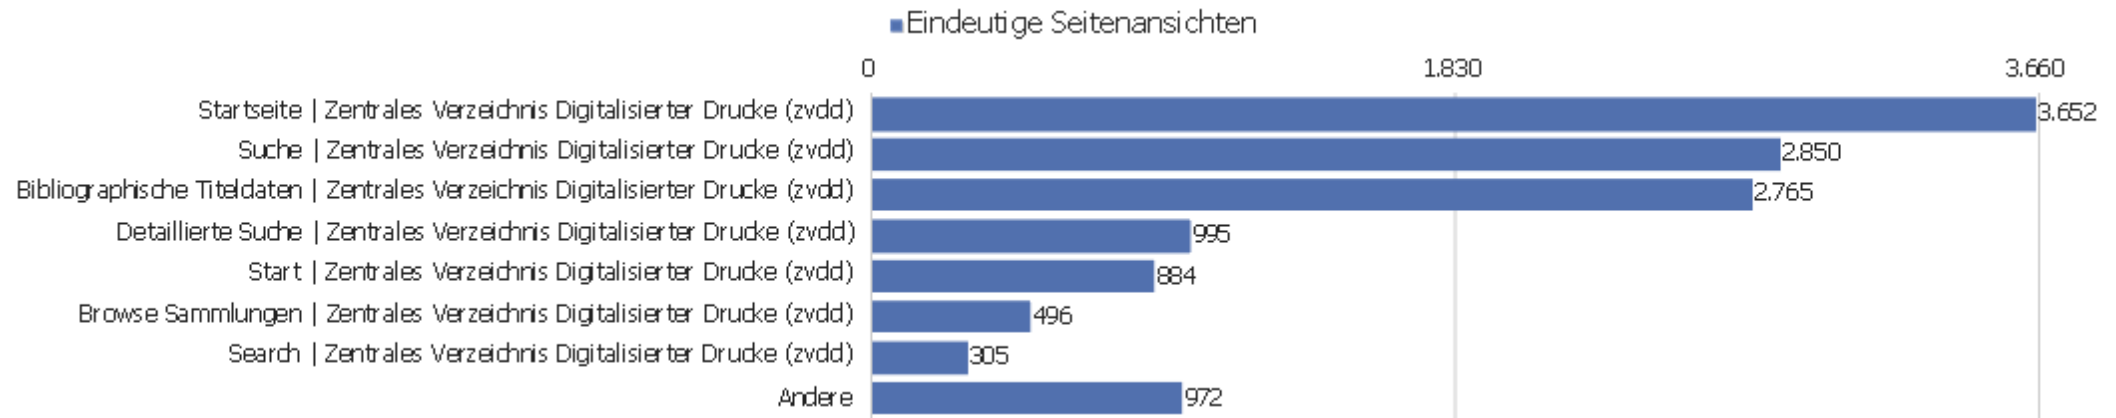

Seitentitel

Seitentitel	Seitenansichten	Eindeutige Seitenansichten	Durchschnittszeit pro Seite	Absprungrate	Ausstiegsrate	Durchschn. Generierungszeit
Startseite | Zentrales Verzeichnis Digitalisierter Dr	4.966	3.652	00:00:33	22 %	32 %	0,83 Sek.
Suche | Zentrales Verzeichnis Digitalisierter Drucke	16.656	2.850	00:00:39	38 %	46 %	1,61 Sek.
Bibliographische Titeldaten | Zentrales Verzeichnis D	9.780	2.765	00:01:54	49 %	71 %	0,61 Sek.
Detaillierte Suche | Zentrales Verzeichnis Digitalisi	6.731	995	00:00:36	22 %	52 %	1,86 Sek.
Start | Zentrales Verzeichnis Digitalisierter Drucke	1.061	884	00:00:34	55 %	60 %	1,87 Sek.
Browse Sammlungen | Zentrales Verzeichnis Digitalisie	1.868	496	00:00:36	44 %	45 %	1,41 Sek.
Search | Zentrales Verzeichnis Digitalisierter Drucke	864	305	00:00:34	45 %	52 %	2,66 Sek.
Full display | Zentrales Verzeichnis Digitalisierter	511	281	00:01:10	73 %	72 %	0,8 Sek.
Kollektionen/Sammlungen | Zentrales Verzeichnis Digit	204	175	00:01:03	50 %	43 %	9,7 Sek.
Inhaltsverzeichnis | Zentrales Verzeichnis Digitalisi	235	149	00:00:45	69 %	51 %	1,01 Sek.
Advanced Search | Zentrales Verzeichnis Digitalisiert	352	64	00:00:49	57 %	58 %	3,38 Sek.
Seite nicht gefunden | Zentrales Verzeichnis Digitali	68	53	00:00:18	34 %	57 %	0,4 Sek.
Strukturdaten | Zentrales Verzeichnis Digitalisierter	25	23	00:00:10	86 %	91 %	0,66 Sek.
Anmelden | Zentrales Verzeichnis Digitalisierter Druc	30	21	00:01:51	67 %	57 %	0,37 Sek.
Table of contents | Zentrales Verzeichnis Digitalisie	29	21	00:01:04	43 %	57 %	0,95 Sek.