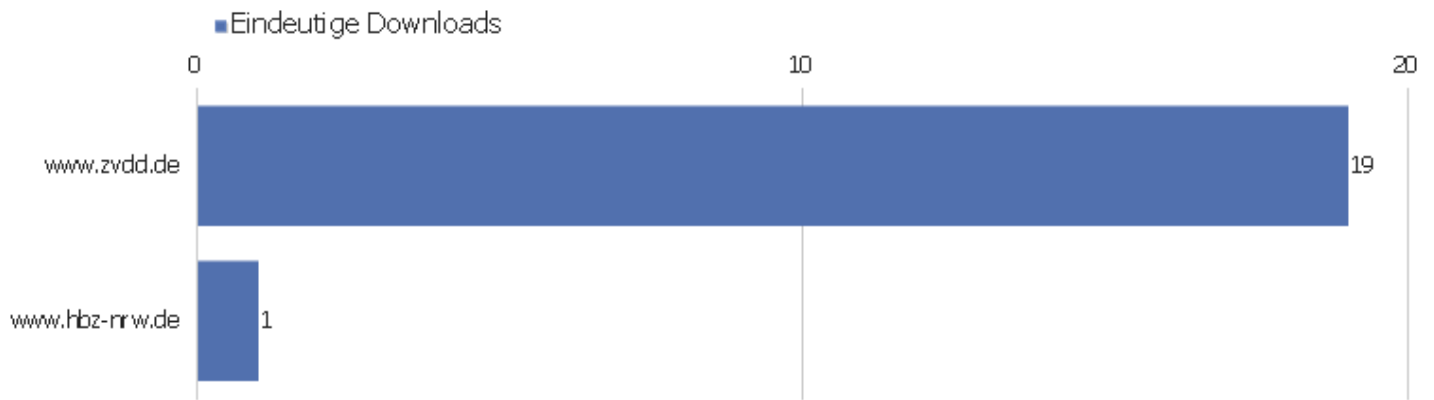

Downloads

Download-URL	Eindeutige Downloads	Downloads
www.zvdd.de/fileadmin/AGSDD-Redaktion/zvdd_MODS_Applic	7	7
www.zvdd.de/fileadmin/AGSDD-Redaktion/METS_Anwendungs	5	6
www.hbz-nrw.de/dokumentencenter/flyer/zvdd.pdf	1	2
www.zvdd.de/dms/esuche/?tx_goobit3_esearch[orderfield]=	1	1
www.zvdd.de/dms/esuche/?tx_goobit3_esearch[orderfield]=	1	1
www.zvdd.de/dms/esuche/?tx_goobit3_esearch[orderfield]=	1	1
www.zvdd.de/dms/esuche/?tx_goobit3_esearch[orderfield]=	1	1
www.zvdd.de/dms/esuche/?tx_goobit3_esearch[orderfield]=	1	1
www.zvdd.de/dms/search/?tx_goobit3_search[default]=meta	1	1
www.zvdd.de/en/digital-collections/esuche/?tx_goobit3_e	1	1