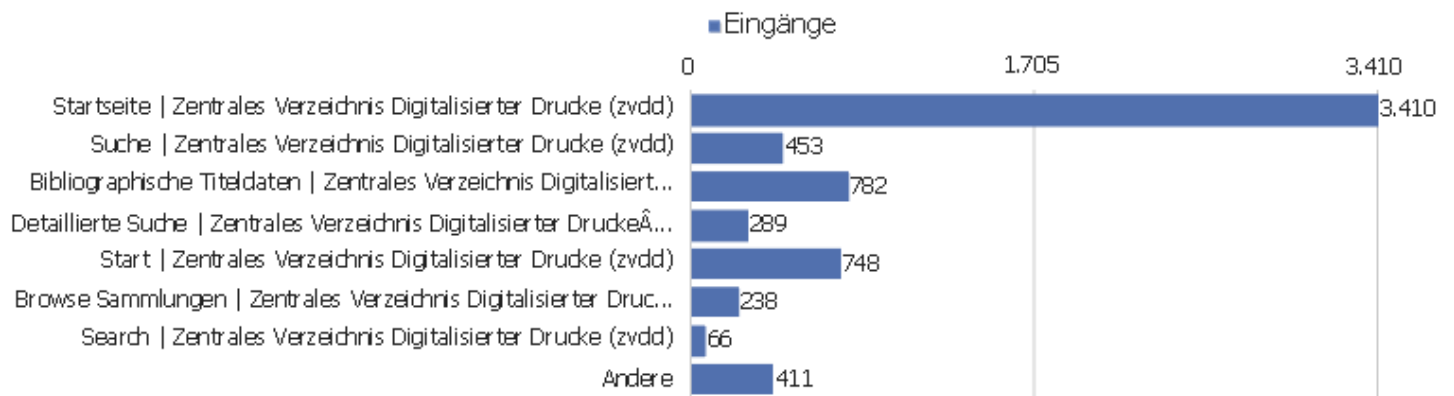

Titel der Einstiegsseite

Titel der Einstiegsseite	Eingänge	Absprünge	Absprungrate	Durchschn. Generierungszeit
Startseite | Zentrales Verzeichnis Digitalisierter Dr	3.410	758	22 %	0,83 Sek.
Suche | Zentrales Verzeichnis Digitalisierter Drucke (zvdd)	453	171	38 %	1,61 Sek.
Bibliographische Titeldaten | Zentrales Verzeichnis D	782	381	49 %	0,61 Sek.
Detaillierte Suche | Zentrales Verzeichnis Digitalisi	289	63	22 %	1,86 Sek.
Start | Zentrales Verzeichnis Digitalisierter Drucke (zvdd)	748	413	55 %	1,87 Sek.
Browse Sammlungen | Zentrales Verzeichnis Digitalisie	238	104	44 %	1,41 Sek.
Search | Zentrales Verzeichnis Digitalisierter Drucke	66	30	45 %	2,66 Sek.
Full display | Zentrales Verzeichnis Digitalisierter	125	91	73 %	0,8 Sek.
Kollektionen/Sammlungen | Zentrales Verzeichnis Digit	68	34	50 %	9,7 Sek.
Inhaltsverzeichnis | Zentrales Verzeichnis Digitalisi	52	36	69 %	1,01 Sek.
Advanced Search | Zentrales Verzeichnis Digitalisiert	23	13	57 %	3,38 Sek.
Seite nicht gefunden | Zentrales Verzeichnis Digitali	50	17	34 %	0,4 Sek.
Strukturdaten | Zentrales Verzeichnis Digitalisierter	21	18	86 %	0,66 Sek.
Anmelden | Zentrales Verzeichnis Digitalisierter Druc	6	4	67 %	0,37 Sek.
Table of contents | Zentrales Verzeichnis Digitalisie	7	3	43 %	0,95 Sek.
Collections | Zentrales Verzeichnis Digitalisierter D	2	1	50 %	25,01 Sek.
Kollektionen/Sammlungen | Zentrales Verzeichnis Digital	17	6	35 %	0 Sek.
Sitemap | Zentrales Verzeichnis Digitalisierter Druck	6	0	0 %	0,36 Sek.
Browse Collections | Zentrales Verzeichnis Digitalisi	5	1	20 %	1,52 Sek.
Hilfe zur Suche | Zentrales Verzeichnis Digitalisiert	1	1	100 %	0,36 Sek.
ZVDD Validator | Zentrales Verzeichnis Digitalisierte	3	0	0 %	2,67 Sek.
Datenformate im Überblick | Zentrales Verzeichnis Di	3	1	33 %	0,43 Sek.
Impressum | Zentrales Verzeichnis Digitalisierter Dru	3	0	0 %	0,37 Sek.
Andere	19	9	47 %	6,48 Sek.