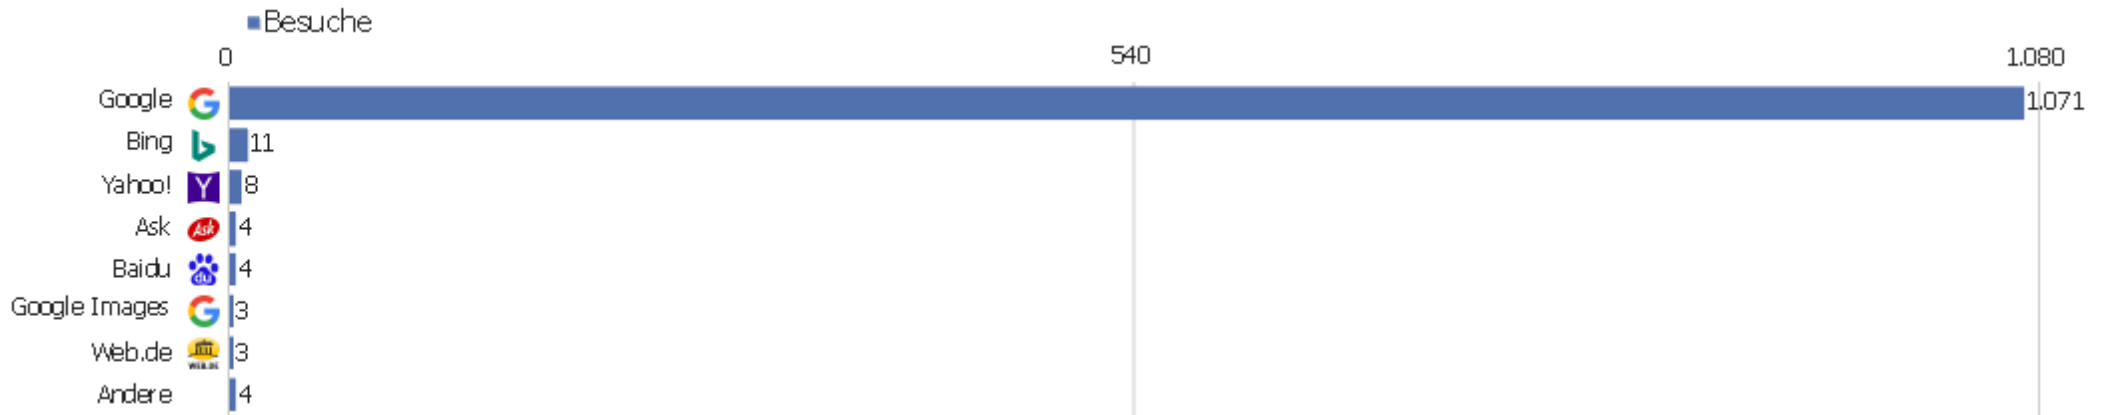

Suchmaschinen

Suchmaschine	Besuche	Aktionen	Aktionen pro Besuch	Durchschnittszeit auf der Website	Absprungrate	Umsatz
Google - Suchbegriff nicht definiert	1.013	10.368	10	00:07:39	27 %	0 €
Google - zvdd	25	482	19	00:16:29	0 %	0 €
Google - digitalisierte bücher	13	71	6	00:14:52	0 %	0 €
Yahoo! - Suchbegriff nicht definiert	6	35	6	00:04:17	17 %	0 €
Bing - zvdd	5	22	4	00:05:39	40 %	0 €
Google Images - Suchbegriff nicht definiert	3	4	1	00:00:01	67 %	0 €
Ask - zvdd	2	8	4	00:00:44	0 %	0 €
Baidu - zvdd	2	11	6	00:01:43	0 %	0 €
Google - verzeichnis digitalisierter drucke	2	8	4	00:01:27	0 %	0 €
360search - start	1	1	1	00:00:00	100 %	0 €
360search - zvdd	1	1	1	00:00:00	100 %	0 €
Ask - www.zvdd.de	1	6	6	00:01:22	0 %	0 €
Ask - zvdd.de	1	2	2	00:00:08	0 %	0 €
Baidu - zentrales verzeichnis digitalisierter drucke	1	4	4	00:01:06	0 %	0 €