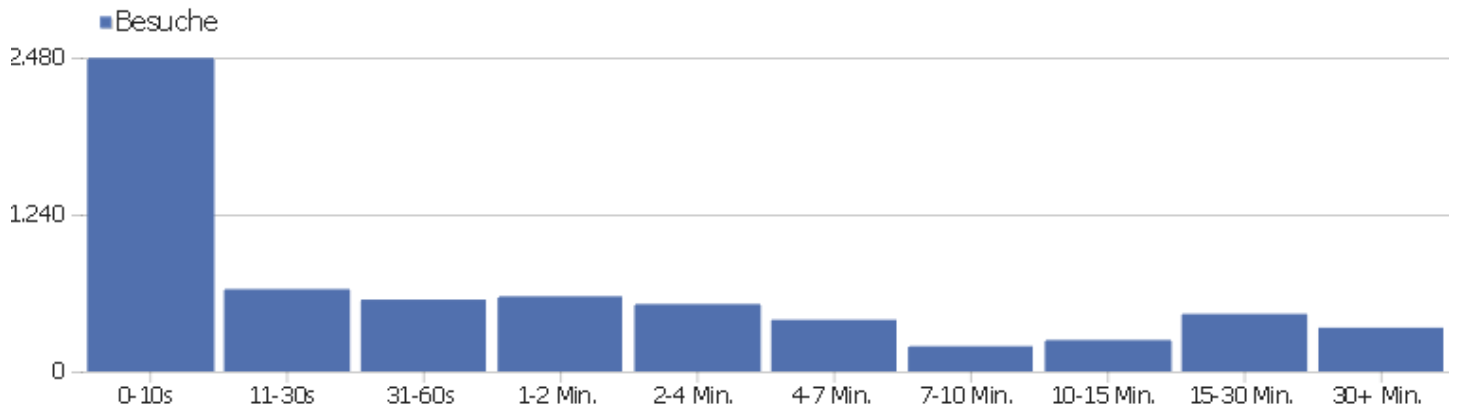

Besuchslänge

Besuchsdauer	Besuche
0-10s	2.476
11-30s	650
31-60s	567
1-2 Min.	593
2-4 Min.	532
4-7 Min.	408
7-10 Min.	199
10-15 Min.	248
15-30 Min.	454
30+ Min.	345

Seiten pro Besuch

Seiten pro Besuch

Besuche