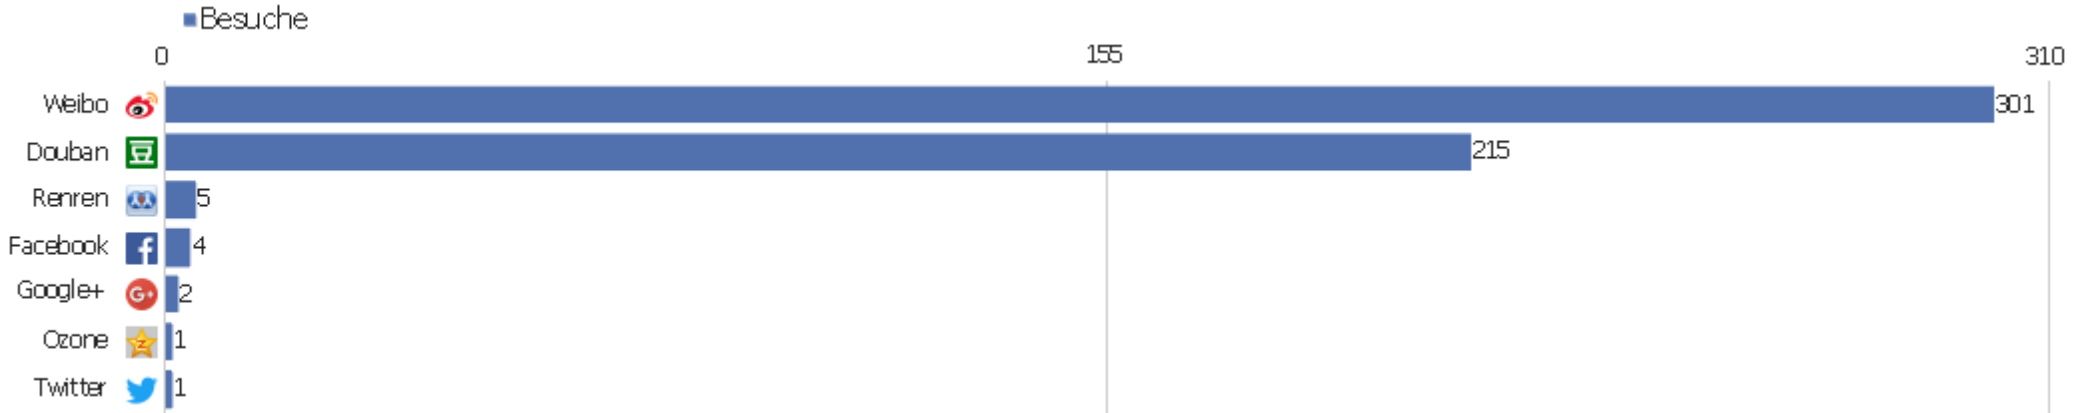

Soziale Netzwerke

Soziales Netzwerk	Besuche	Aktionen	Aktionen pro Besuch	Durchschnittszeit auf der Website	Absprungrate	Konversionsrate
Douban - www.douban.com/	110	332	3	00:01:59	46 %	0 %
Weibo - weibo.com/fav?leftnav=1&wvr=5	24	160	7	00:05:30	38 %	0 %
Douban - www.douban.com/?p=2	22	55	3	00:01:18	64 %	0 %
Weibo - weibo.com/fav?leftnav=1&wvr=5&pids=pl_c	14	50	4	00:02:04	29 %	0 %
Weibo - weibo.com/fav?page=2	8	32	4	00:03:46	63 %	0 %
Weibo - weibo.com/vavarova/home?topnav=1&wvr=5	8	8	1	00:00:00	100 %	0 %
Douban - www.douban.com/?p=3	6	11	2	00:00:20	67 %	0 %
Douban - www.douban.com/?p=5	6	16	3	00:00:17	50 %	0 %
Douban - site.douban.com/178720/status/1498098229/	5	11	2	00:01:31	20 %	0 %
Douban - www.douban.com/?p=4	5	28	6	00:02:03	20 %	0 %
Weibo - weibo.com/fav?leftnav=1	5	18	4	00:05:48	20 %	0 %
Weibo - weibo.com/p/1005051587303135/weibo?from=page_10	5	40	8	00:13:22	0 %	0 %
Weibo - weibo.com/p/1005055155790040/weibo?from=page_5	5	8	2	00:00:07	80 %	0 %
Weibo - www.weibo.com/u/2177538351/home?wvr=5&cspr	5	5	1	00:00:00	100 %	0 %