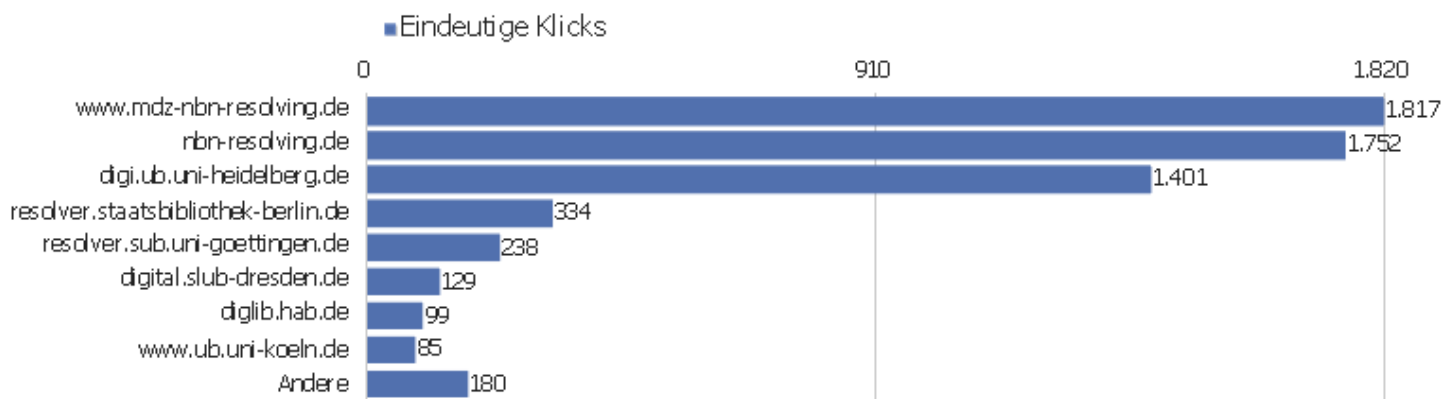

Ausgehende Verweise

Gewählter ausgehender Verweis

Eindeutige Klicks
Klicks

Gewählter ausgehender Verweis	Eindeutige Klicks	Klicks
www.mdz-nbn-resolving.de/ - Andere	1.540	1.658
nbn-resolving.de/ - Andere	1.512	1.702
digi.ub.uni-heidelberg.de/ - Andere	1.256	1.325
resolver.staatsbibliothek-berlin.de/ - Andere	192	227
resolver.sub.uni-goettingen.de/ - Andere	105	129
digital.slub-dresden.de/ - Andere	26	27
resolver.sub.uni-goettingen.de/purl?PPN345284054	12	18
www.ag-sdd.de/	11	13
nbn-resolving.de/urn/resolver.pl?urn=urn:nbn:de:bvb:12-	9	10
www.mdz-nbn-resolving.de/urn/resolver.pl?urn=urn:nbn:de	9	13
resolver.staatsbibliothek-berlin.de/SBB0000C2350000000	8	11
www.mdz-nbn-resolving.de/urn/resolver.pl?urn=urn:nbn:de	8	9
www.mdz-nbn-resolving.de/urn/resolver.pl?urn=urn:nbn:de	8	8
www.mdz-nbn-resolving.de/urn/resolver.pl?urn=urn:nbn:de	7	10
www.mdz-nbn-resolving.de/urn/resolver.pl?urn=urn:nbn:de	7	7
www.mdz-nbn-resolving.de/urn/resolver.pl?urn=urn:nbn:de	6	6
www.ub.uni-koeln.de/permalink/2009/01/rhm,282	6	6
dfg-viewer.de/	5	5
nbn-resolving.de/urn/resolver.pl?urn=urn:nbn:de:bvb:12-	5	6
nbn-resolving.de/urn/resolver.pl?urn=urn:nbn:de:bvb:12-	5	6
nbn-resolving.de/urn/resolver.pl?urn=urn:nbn:de:gbv:3:1	5	5
resolver.sub.uni-goettingen.de/purl?PPN312745753	5	5
www.mdz-nbn-resolving.de/urn/resolver.pl?urn=urn:nbn:de	5	6
Ander e	1.283	1.535