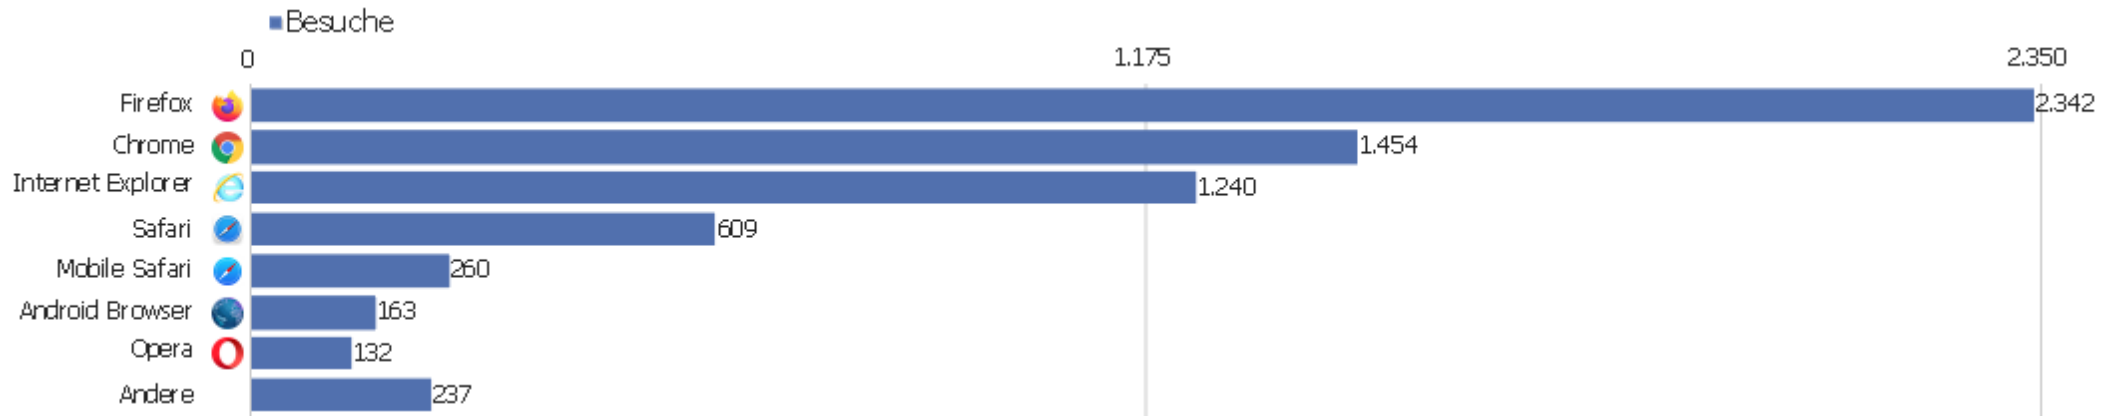

Browser

Browser	Besuche	Aktionen	Aktionen pro Besuch	Durchschnittszeit auf der Website	Absprungrate	Umsatz
Firefox	2.342	21.218	9	00:07:51	23 %	0 €
Chrome	1.454	7.571	5	00:04:16	45 %	0 €
Internet Explorer	1.240	15.170	12	00:08:15	25 %	0 €
Safari	609	3.274	5	00:04:46	42 %	0 €
Mobile Safari	260	605	2	00:01:09	74 %	0 €
Android Browser	163	638	4	00:03:34	47 %	0 €
Opera	132	1.017	8	00:07:08	21 %	0 €
Chrome Mobile	74	345	5	00:02:46	54 %	0 €
Sogou Explorer	47	184	4	00:03:57	43 %	0 €
Cheetah Browser	23	89	4	00:03:59	35 %	0 €
unbekannt	21	57	3	00:00:41	52 %	0 €
IE Mobile	18	123	7	00:03:51	17 %	0 €
Chromium	13	23	2	00:01:32	54 %	0 €
UC Browser	12	24	2	00:01:00	58 %	0 €