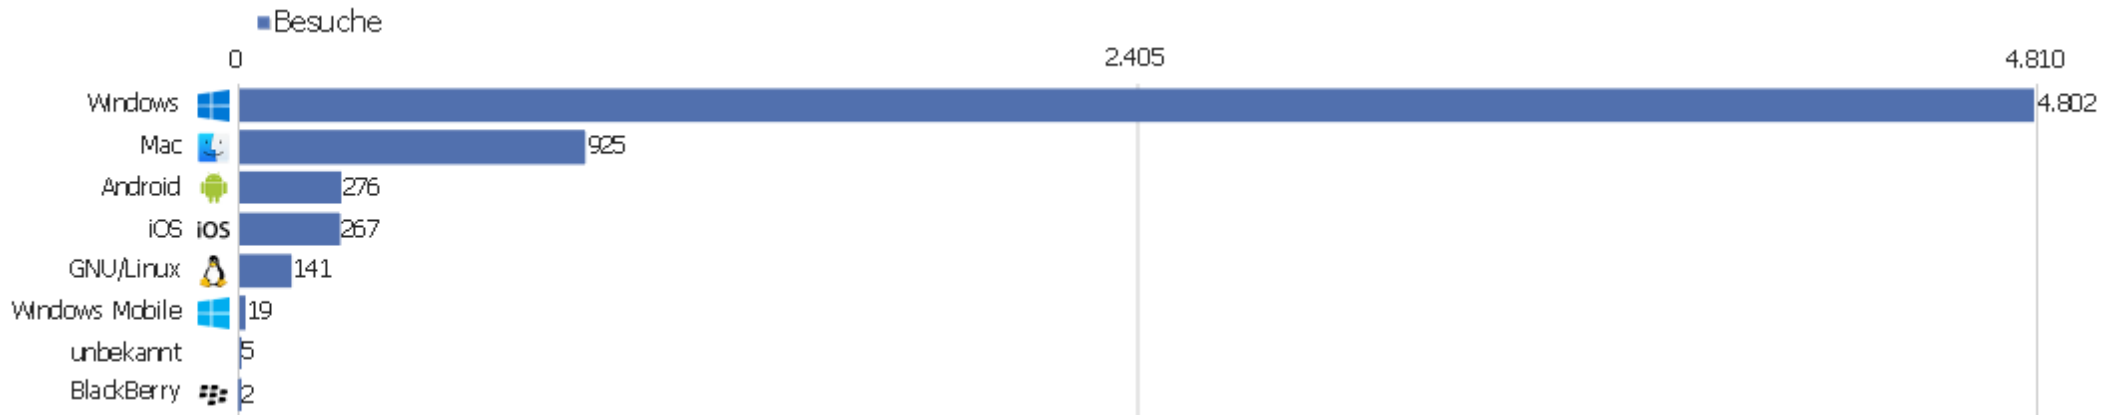

Betriebssystem-Familien

Betriebssystem-Familie	Besuche	Aktionen	Aktionen pro Besuch	Durchschnittszeit auf der Website	Absprungrate	Konversionsrate
Windows	4.802	39.980	8	00:06:37	30 %	0 %
Mac	925	7.863	9	00:07:11	35 %	0 %
Android	276	1.103	4	00:03:22	50 %	0 %
iOS	267	628	2	00:01:08	73 %	0 %
GNU/Linux	141	692	5	00:03:19	43 %	0 %
Windows Mobile	19	125	7	00:03:41	16 %	0 %
unbekannt	5	26	5	00:02:32	40 %	0 %
BlackBerry	2	5	3	00:00:21	50 %	0 %