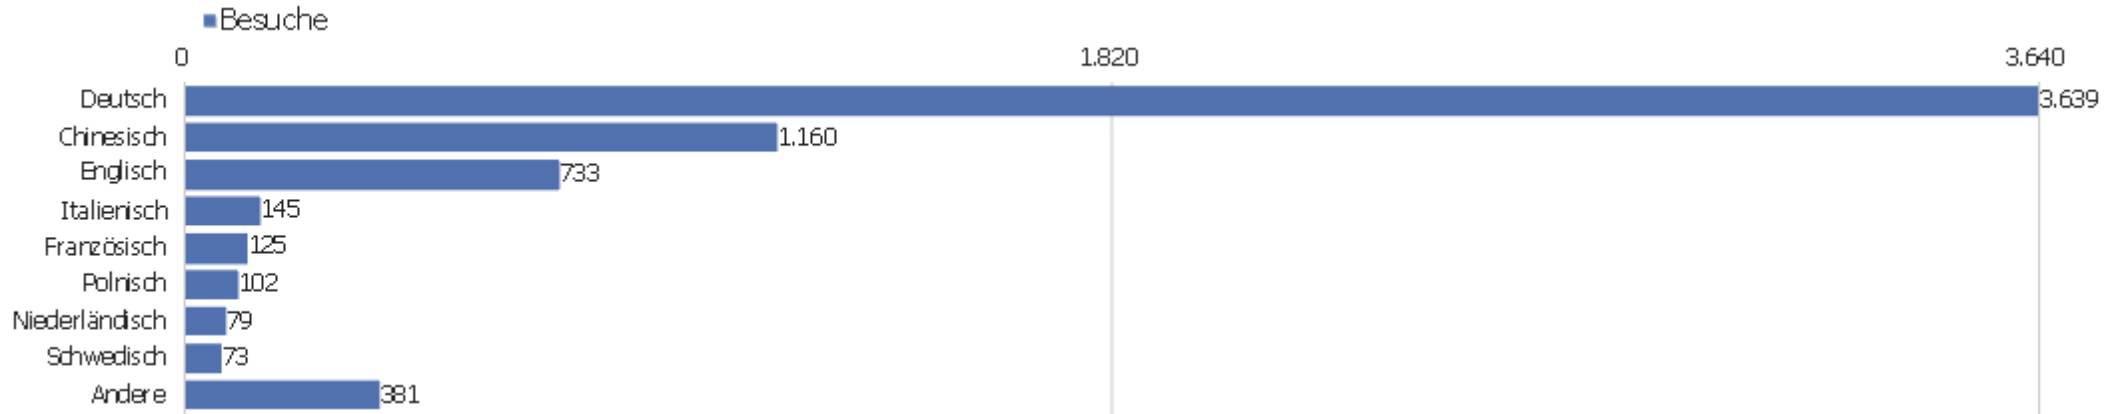

Browsersprache

Sprache	Besuche	Aktionen	Aktionen pro Besuch	Durchschnittszeit auf der Website	Absprungrate	Konversionsrate
Deutsch	3.639	28.309	8	00:06:56	26 %	0 %
Chinesisch	1.160	3.987	3	00:02:26	54 %	0 %
Englisch	733	5.873	8	00:06:41	45 %	0 %
Italienisch	145	744	5	00:03:28	34 %	0 %
Französisch	125	1.639	13	00:12:58	27 %	0 %
Polnisch	102	5.264	52	00:13:33	32 %	0 %
Niederländisch	79	993	13	00:10:20	20 %	0 %
Schwedisch	73	835	11	00:10:26	26 %	0 %
Russisch	60	738	12	00:09:11	48 %	0 %
Tschechisch	53	425	8	00:06:35	21 %	0 %
Spanisch	51	257	5	00:04:52	25 %	0 %
Japanisch	48	310	7	00:06:16	25 %	0 %
Portugiesisch	40	276	7	00:04:29	45 %	0 %
Ungarisch	32	148	5	00:02:47	31 %	0 %