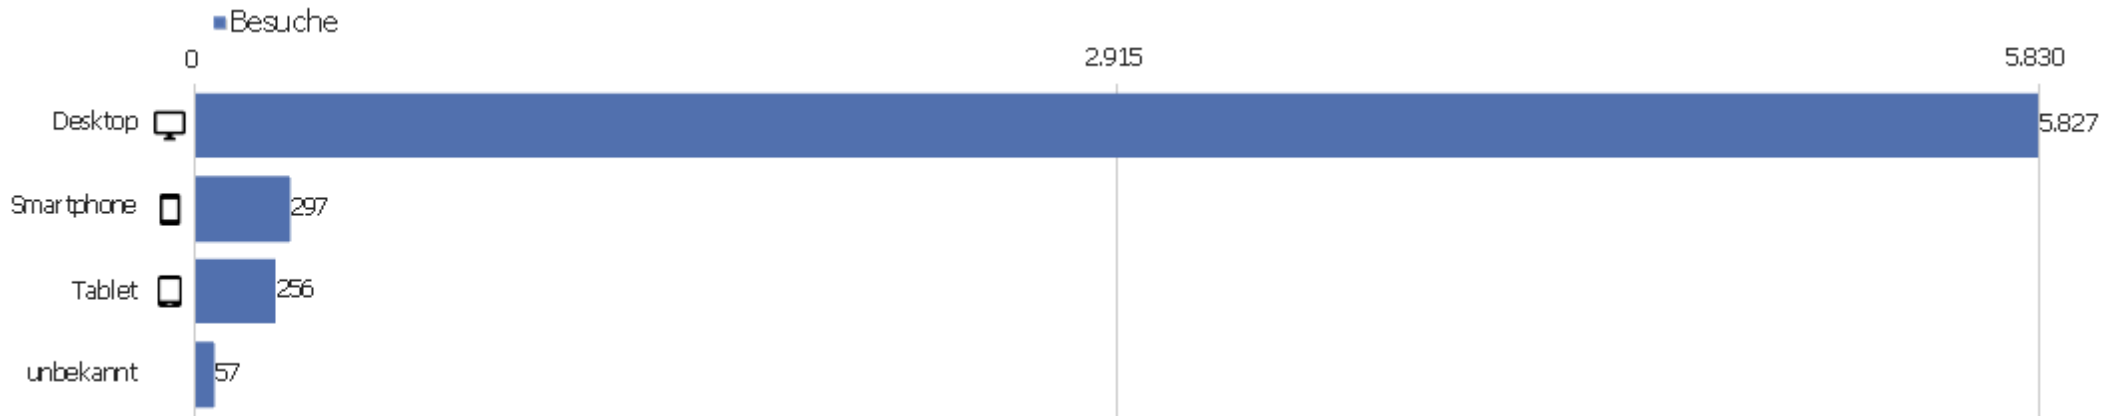

Gerätetyp

Gerätetyp	Besuche	Aktionen	Aktionen pro Besuch	Durchschnittszeit auf der Website	Absprungrate	Umsatz
Desktop	5.827	48.046	8	00:06:35	31 %	0 €
Smartphone	297	1.088	4	00:02:41	56 %	0 €
Tablet	256	1.138	4	00:03:41	56 %	0 €
unbekannt	57	150	3	00:01:01	60 %	0 €