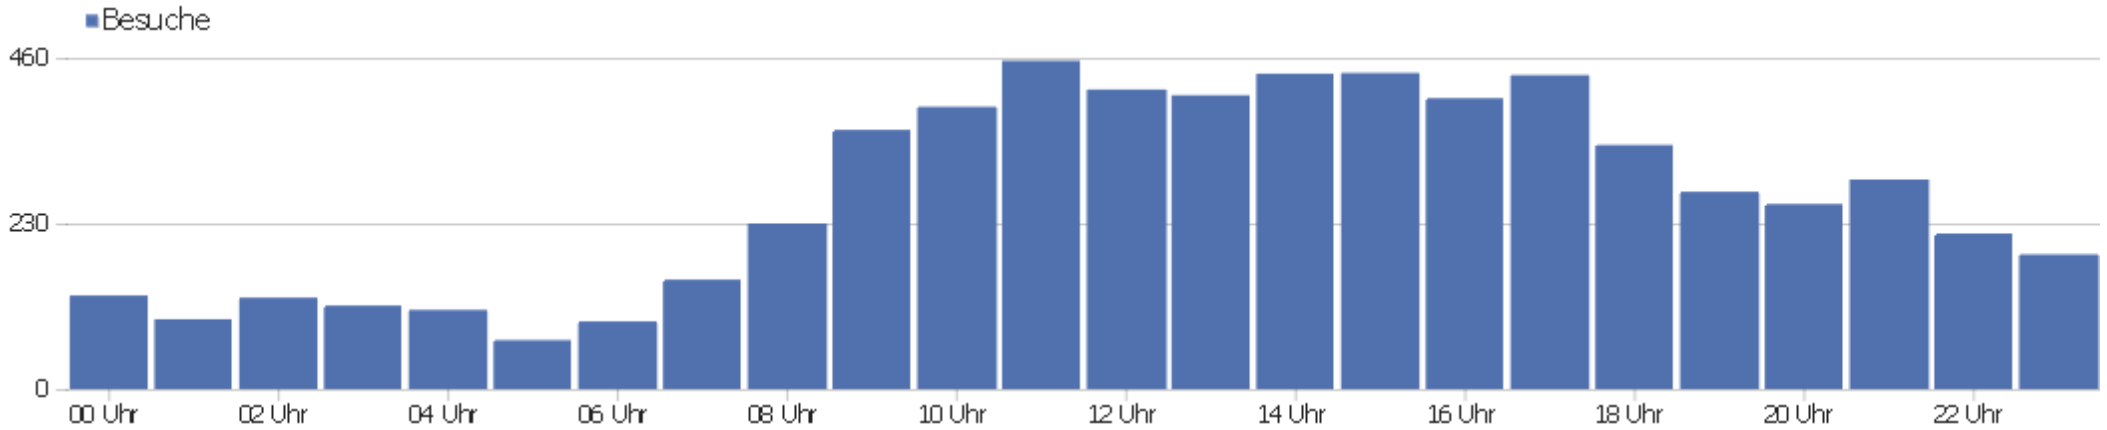

Besuche nach Server-Zeit

Serverzeit - Stunde (Start des Besuchs)	Besuche	Aktionen	Aktionen pro Besuch	Durchschnittszeit auf der Website	Absprungrate	Umsatz
00 Uhr	130	1.012	8	00:06:36	38 %	0 €
01 Uhr	97	512	5	00:04:08	47 %	0 €
02 Uhr	127	532	4	00:03:53	45 %	0 €
03 Uhr	116	363	3	00:02:12	65 %	0 €
04 Uhr	110	445	4	00:03:38	45 %	0 €
05 Uhr	68	219	3	00:04:41	59 %	0 €
06 Uhr	94	559	6	00:04:16	37 %	0 €
07 Uhr	152	851	6	00:03:56	38 %	0 €
08 Uhr	230	1.864	8	00:04:44	38 %	0 €
09 Uhr	360	2.175	6	00:05:25	33 %	0 €
10 Uhr	392	2.487	6	00:04:58	38 %	0 €
11 Uhr	456	3.118	7	00:05:48	28 %	0 €
12 Uhr	416	4.262	10	00:07:37	31 %	0 €
13 Uhr	408	2.753	7	00:05:51	36 %	0 €