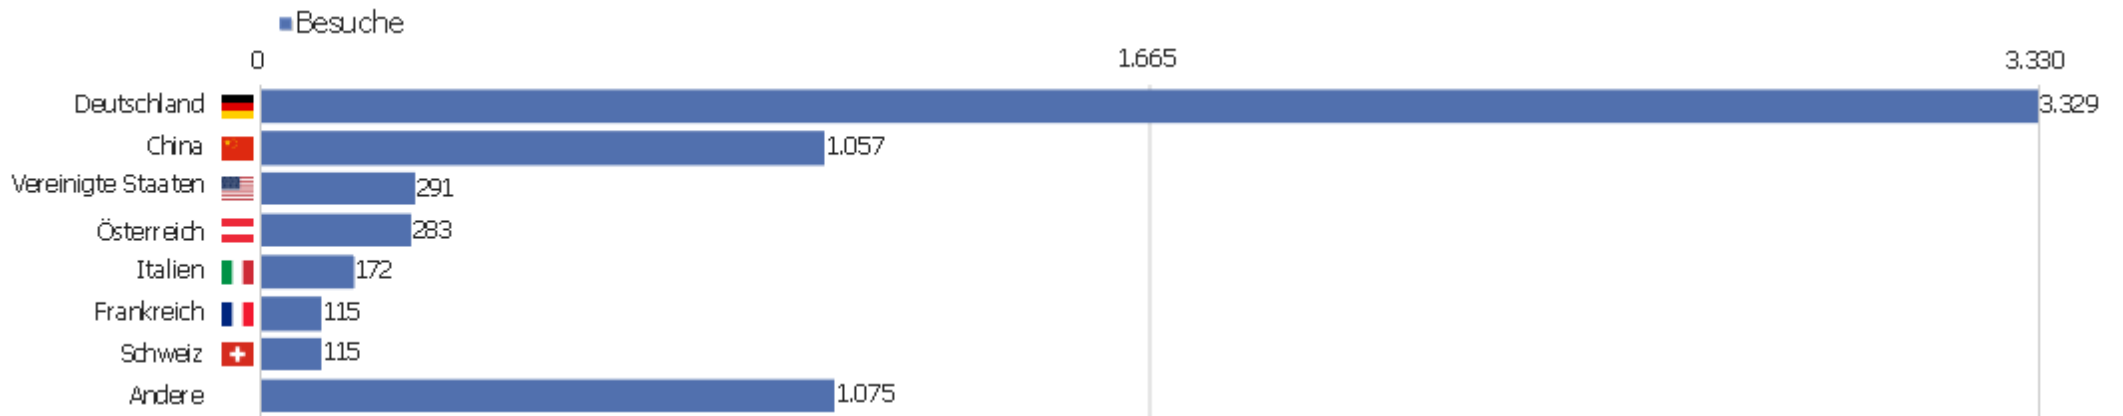

Uni, ZVDD

Zeitspanne: Oktober 2014

Monatsstatistik für ZVDD (JK)

Besucherüberblick

Name	Wert
Eindeutige Besucher	1.918
Besuche	6.437
Aktionen	50.422
Maximale Aktionen pro Besuch	1.390
Aktionen pro Besuch	8
Durchschn. Besuchszeit (in Sekunden)	00:06:14
Absprungrate	34 %

Land

Land	Besuche	Aktionen	Aktionen pro Besuch	Durchschnittszeit auf der Website	Absprungrate	Umsatz
Deutschland	3.329	25.368	8	00:06:42	28 %	0 €
China	1.057	3.587	3	00:02:28	53 %	0 €
Vereinigte Staaten	291	1.426	5	00:04:29	44 %	0 €
Österreich	283	1.786	6	00:05:30	33 %	0 €
Italien	172	1.002	6	00:03:49	33 %	0 €
Frankreich	115	540	5	00:02:40	37 %	0 €
Schweiz	115	747	7	00:05:40	30 %	0 €
Niederlande	111	1.273	12	00:09:54	23 %	0 €
Polen	102	5.264	52	00:13:40	33 %	0 €
Finnland	71	783	11	00:09:45	14 %	0 €
Schweden	69	997	14	00:12:14	16 %	0 €
Vereinigtes Königreich	66	296	5	00:04:38	39 %	0 €
Japan	65	380	6	00:05:38	29 %	0 €
Russland	53	280	5	00:04:31	55 %	0 €