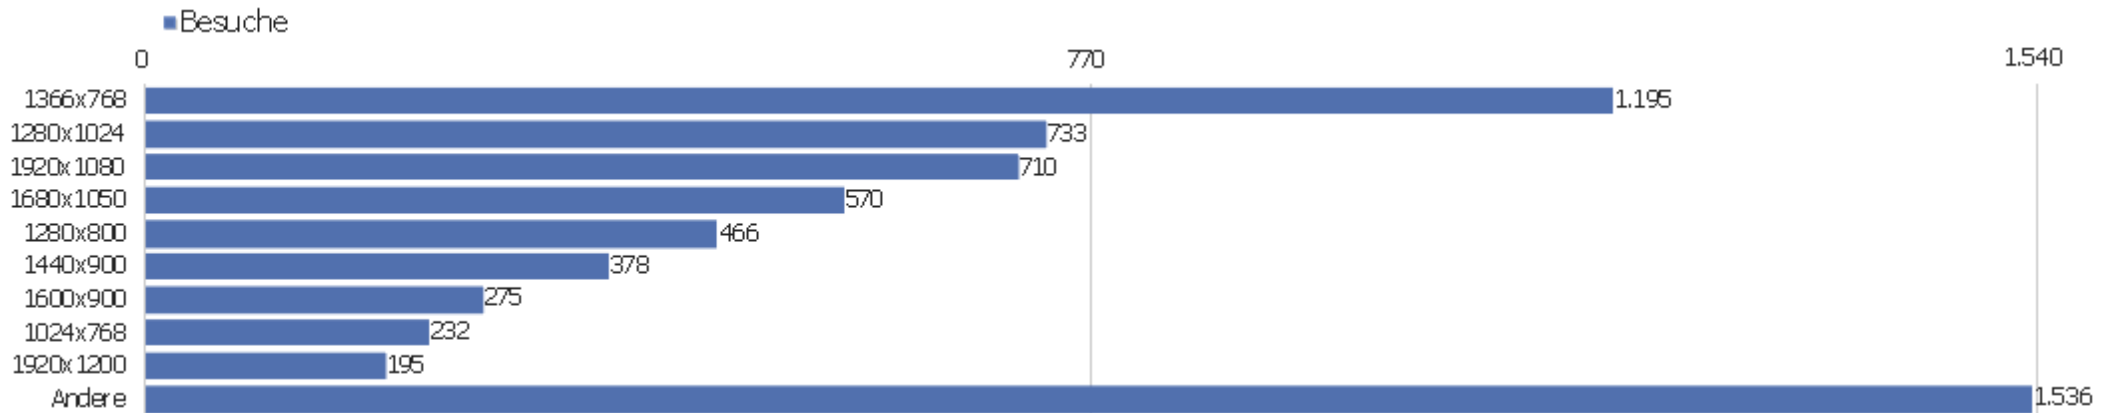

Bildschirmauflösungen

Auflösung	Besuche	Aktionen	Aktionen pro Besuch	Durchschnittszeit auf der Website	Absprungrate	Konversionsrate
1366x768	1.195	7.722	7	00:06:03	31 %	0 %
1280x1024	733	10.197	14	00:06:23	26 %	0 %
1920x1080	710	4.593	7	00:04:47	33 %	0 %
1680x1050	570	4.494	8	00:07:07	30 %	0 %
1280x800	466	3.579	8	00:06:49	27 %	0 %
1440x900	378	2.225	6	00:05:05	35 %	0 %
1600x900	275	1.853	7	00:04:55	32 %	0 %
1024x768	232	1.214	5	00:04:21	50 %	0 %
1920x1200	195	1.298	7	00:09:39	34 %	0 %
2560x1440	101	464	5	00:04:47	49 %	0 %
1536x864	92	702	8	00:07:03	34 %	0 %
1536x2048	89	214	2	00:01:47	74 %	0 %
1280x720	88	562	6	00:05:25	32 %	0 %
1024x819	85	799	9	00:06:55	14 %	0 %