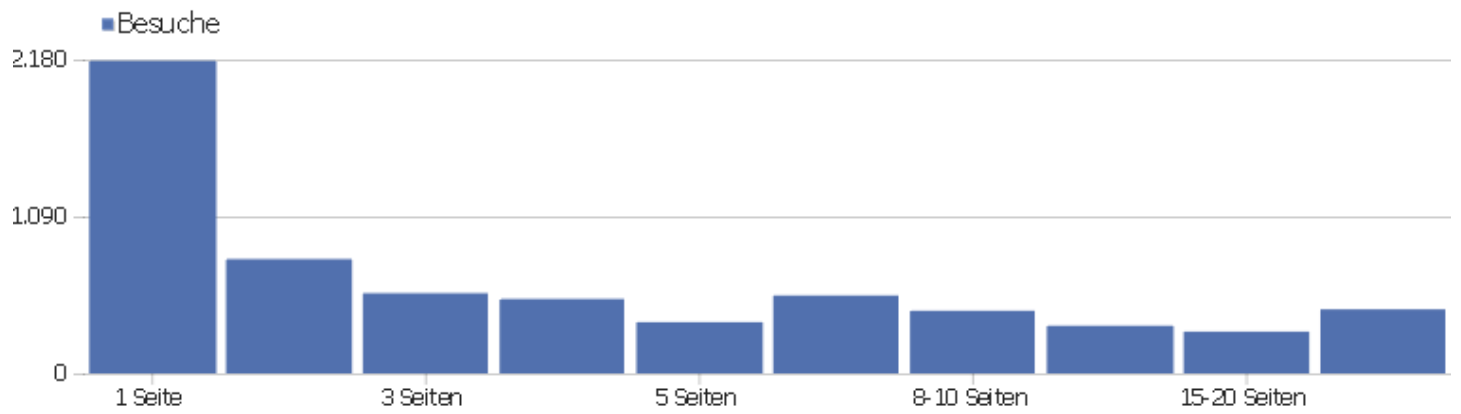

Besuchslänge

Besuchsdauer	Besuche
0-10s	2.476
11-30s	650
31-60s	567
1-2 Min.	593
2-4 Min.	532
4-7 Min.	408
7-10 Min.	199
10-15 Min.	248
15-30 Min.	454
30+ Min.	345

Seiten pro Besuch

Seiten pro Besuch

Besuche