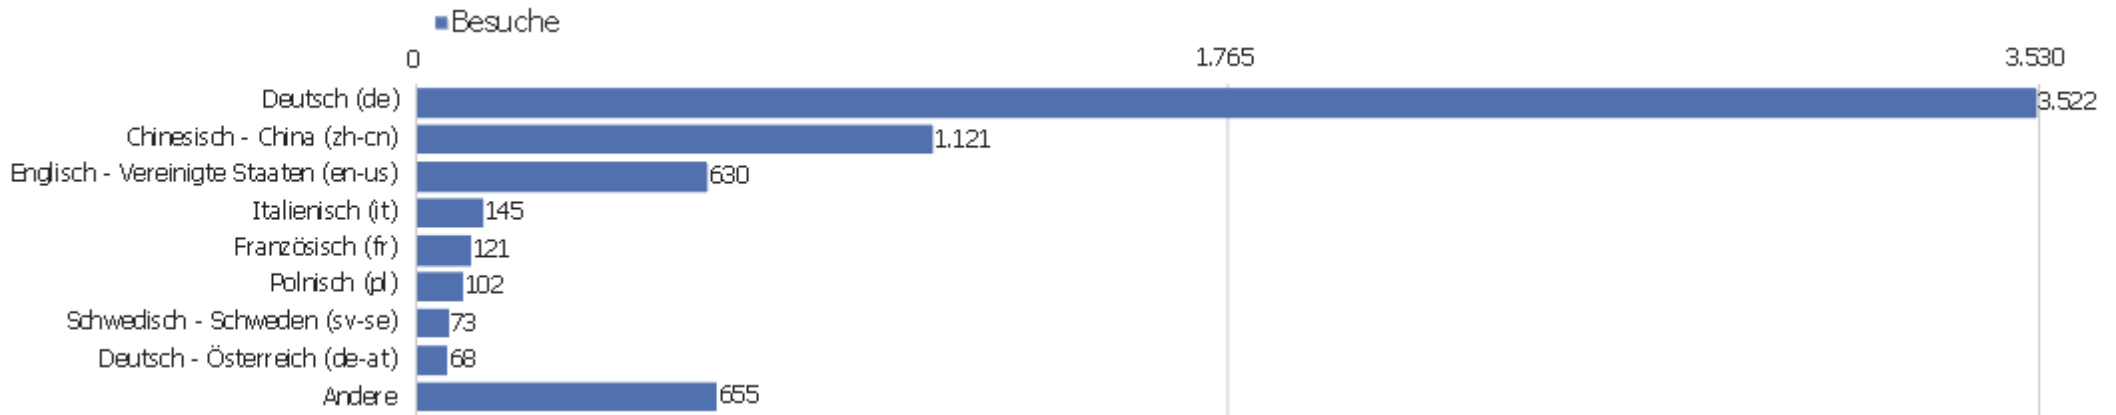

Sprach-Code

Sprache	Besuche	Aktionen	Aktionen pro Besuch	Durchschnittszeit auf der Website	Absprungrate	Konversionsrate
Deutsch (de)	3.522	27.453	8	00:06:54	26 %	0 %
Chinesisch - China (zh-cn)	1.121	3.936	4	00:02:30	53 %	0 %
Englisch - Vereinigte Staaten (en-us)	630	5.342	9	00:07:01	46 %	0 %
Italienisch (it)	145	744	5	00:03:28	34 %	0 %
Französisch (fr)	121	1.580	13	00:13:05	28 %	0 %
Polnisch (pl)	102	5.264	52	00:13:33	32 %	0 %
Schwedisch - Schweden (sv-se)	73	835	11	00:10:26	26 %	0 %
Deutsch - Österreich (de-at)	68	421	6	00:06:34	28 %	0 %
Englisch - Vereinigtes Königreich (en-gb)	68	327	5	00:04:15	32 %	0 %
Niederländisch (nl)	65	743	11	00:06:30	22 %	0 %
Russisch (ru)	60	738	12	00:09:11	48 %	0 %
Tschechisch - Tschechien (cs-cz)	53	425	8	00:06:35	21 %	0 %
Japanisch - Japan (ja-jp)	48	310	7	00:06:16	25 %	0 %
Spanisch (es)	48	254	5	00:05:11	21 %	0 %