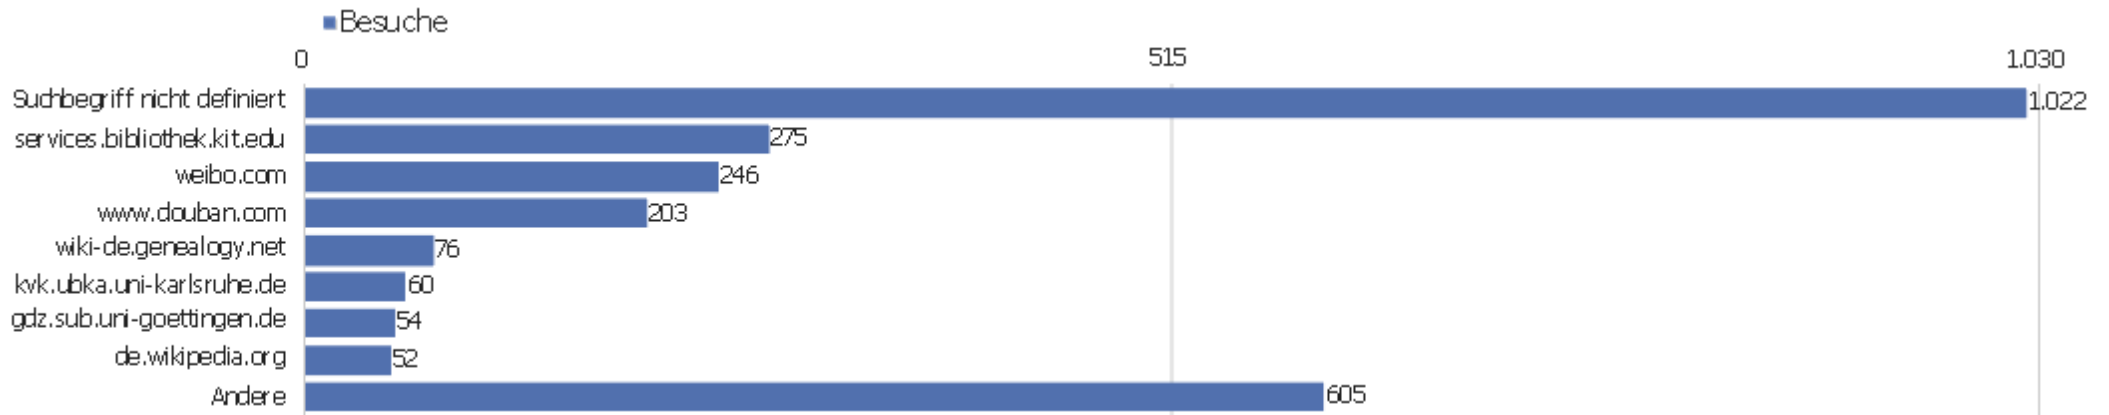

Alle Kanäle

Verweis	Besuche	Aktionen	Aktionen pro Besuch	Durchschnittszeit auf der Website	Absprungrate	Konversionsrate
Suchbegriff nicht definiert	1.022	10.407	10	00:07:36	27 %	0 %
services.bibliothek.kit.edu	275	626	2	00:02:44	48 %	0 %
weibo.com	246	983	4	00:02:37	42 %	0 %
www.douban.com	203	668	3	00:02:14	48 %	0 %
wiki-de.genealogy.net	76	813	11	00:07:27	18 %	0 %
kvk.ubka.uni-karlsruhe.de	60	186	3	00:01:23	48 %	0 %
gdz.sub.uni-goettingen.de	54	662	12	00:08:52	11 %	0 %
de.wikipedia.org	52	439	8	00:06:09	33 %	0 %
www.weibo.com	47	141	3	00:01:58	57 %	0 %
www.ubka.uni-karlsruhe.de	44	248	6	00:03:01	43 %	0 %
m.weibo.cn	38	92	2	00:01:15	55 %	0 %
zvdd	37	542	15	00:12:21	8 %	0 %
www.eromm.org	26	79	3	00:02:29	35 %	0 %
kug.ub.uni-koeln.de	23	67	3	00:02:07	26 %	0 %