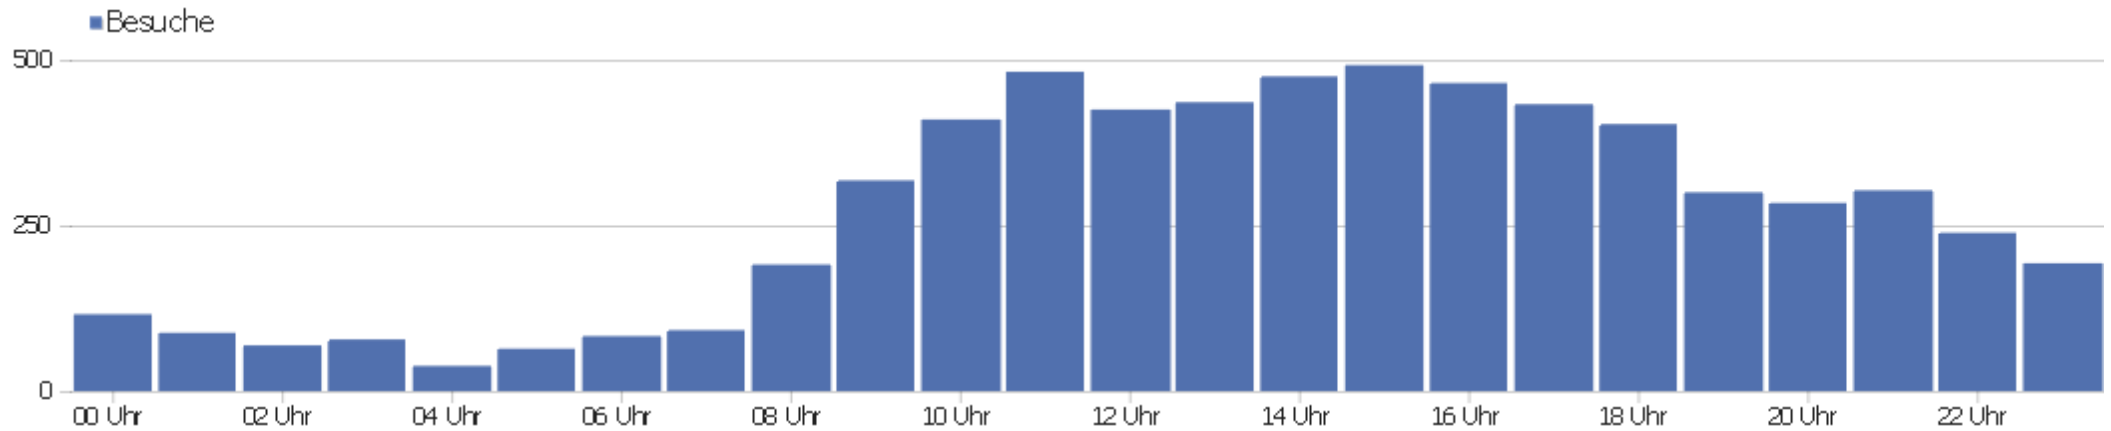

Browser

Browser	Besuche	Aktionen	Aktionen pro Besuch	Durchschnittszeit auf der Website	Absprungrate	Umsatz
Firefox	2.681	21.985	8	00:07:35	26 %	0 €
Internet Explorer	1.377	13.673	10	00:07:49	25 %	0 €
Chrome	1.212	9.162	8	00:06:37	36 %	0 €
Safari	579	3.145	5	00:04:26	44 %	0 €
Mobile Safari	181	629	4	00:02:18	55 %	0 €
Opera	127	1.382	11	00:08:48	28 %	0 €
Android Browser	93	426	5	00:03:01	44 %	0 €
Sogou Explorer	47	305	7	00:09:12	23 %	0 €
Chrome Mobile	44	218	5	00:03:58	43 %	0 €
Chromium	31	98	3	00:01:45	74 %	0 €
Iceweasel	30	278	9	00:12:25	23 %	0 €
unbekannt	22	42	2	00:03:10	64 %	0 €
Cheetah Browser	12	28	2	00:01:13	50 %	0 €
Chrome Mobile iOS	8	37	5	00:02:32	38 %	0 €

Betriebssystem-Familien

Betriebssystem-Familie	Besuche	Aktionen	Aktionen pro Besuch	Durchschnittszeit auf der Website	Absprungrate	Konversionsrate
Windows	5.041	42.738	9	00:07:29	28 %	0 %
Mac	864	6.181	7	00:05:50	38 %	0 %
GNU/Linux	200	1.190	6	00:05:58	40 %	0 %
iOS	190	667	4	00:02:18	55 %	0 %
Android	177	842	5	00:03:11	44 %	0 %
Unix	2	3	2	00:00:03	50 %	0 %
Windows Mobile	2	4	2	00:02:24	50 %	0 %
BlackBerry	1	2	2	00:02:34	0 %	0 %

Besuche nach Server-Zeit

Serverzeit - Stunde (Start des Besuchs)	Besuche	Aktionen	Aktionen pro Besuch	Durchschnittszeit auf der Website	Absprungrate	Umsatz
00 Uhr	116	1.253	11	00:09:52	42 %	0 €
01 Uhr	88	634	7	00:06:37	32 %	0 €
02 Uhr	69	503	7	00:06:21	29 %	0 €
03 Uhr	78	489	6	00:05:22	54 %	0 €
04 Uhr	38	147	4	00:02:30	39 %	0 €
05 Uhr	64	386	6	00:06:37	41 %	0 €
06 Uhr	83	431	5	00:02:51	40 %	0 €
07 Uhr	92	578	6	00:05:42	38 %	0 €
08 Uhr	191	1.576	8	00:06:38	36 %	0 €
09 Uhr	318	2.124	7	00:05:42	29 %	0 €
10 Uhr	410	2.714	7	00:05:36	30 %	0 €
11 Uhr	482	3.587	7	00:06:07	26 %	0 €
12 Uhr	425	3.637	9	00:08:30	27 %	0 €
13 Uhr	436	3.130	7	00:05:56	27 %	0 €