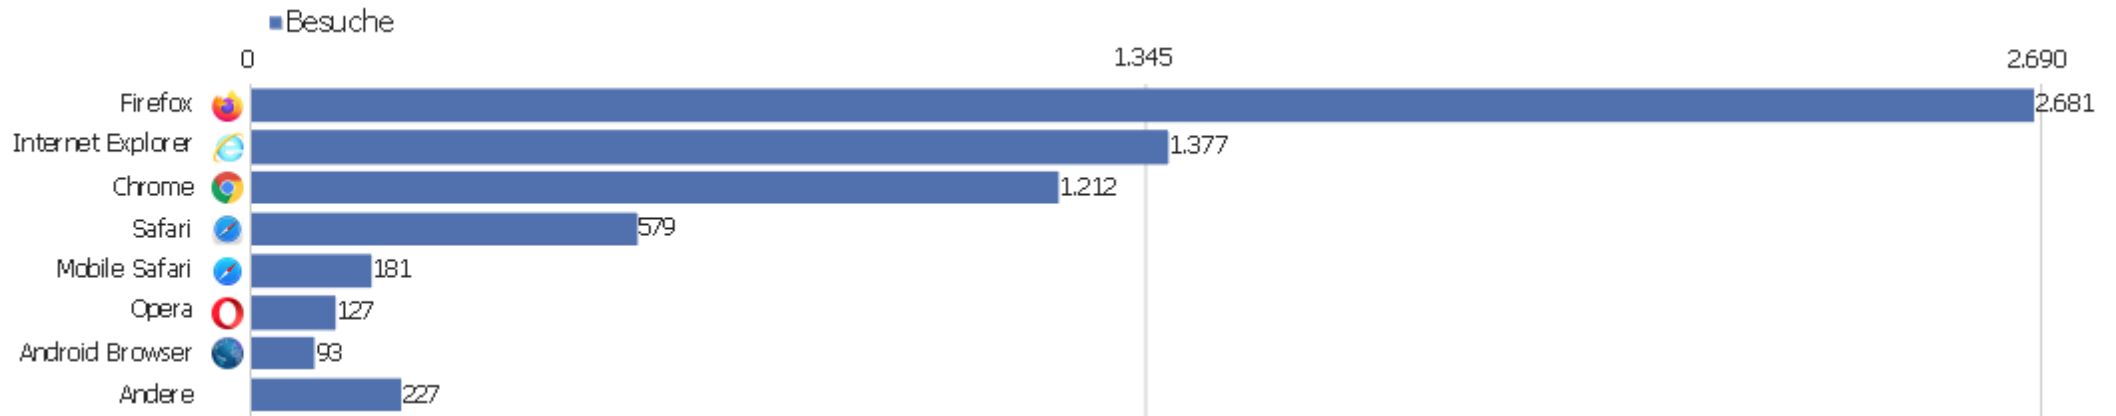

Browser

Browser	Besuche	Aktionen	Aktionen pro Besuch	Durchschnittszeit auf der Website	Absprungrate	Umsatz
Firefox	2.681	21.985	8	00:07:35	26 %	0 €
Internet Explorer	1.377	13.673	10	00:07:49	25 %	0 €
Chrome	1.212	9.162	8	00:06:37	36 %	0 €
Safari	579	3.145	5	00:04:26	44 %	0 €
Mobile Safari	181	629	4	00:02:18	55 %	0 €
Opera	127	1.382	11	00:08:48	28 %	0 €
Android Browser	93	426	5	00:03:01	44 %	0 €
Sogou Explorer	47	305	7	00:09:12	23 %	0 €
Chrome Mobile	44	218	5	00:03:58	43 %	0 €
Chromium	31	98	3	00:01:45	74 %	0 €
Iceweasel	30	278	9	00:12:25	23 %	0 €
unbekannt	22	42	2	00:03:10	64 %	0 €
Cheetah Browser	12	28	2	00:01:13	50 %	0 €
Chrome Mobile iOS	8	37	5	00:02:32	38 %	0 €