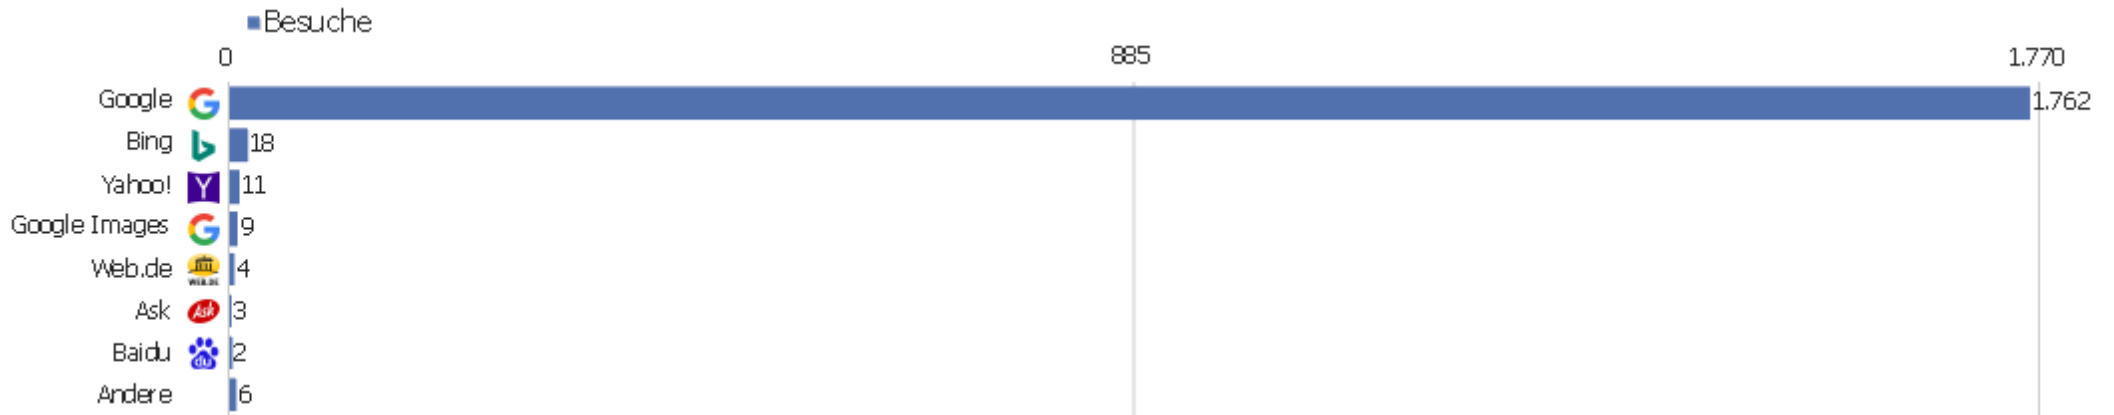

Suchmaschinen

Suchmaschine	Besuche	Aktionen	Aktionen pro Besuch	Durchschnittszeit auf der Website	Absprungrate	Umsatz
Google - Suchbegriff nicht definiert	1.672	12.575	8	00:05:25	35 %	0 €
Google - zvdd	24	326	14	00:09:19	8 %	0 €
Google - Andere	19	134	7	00:07:33	58 %	0 €
Bing - zvdd	10	79	8	00:05:36	40 %	0 €
Google Images - Suchbegriff nicht definiert	9	12	1	00:00:03	89 %	0 €
Yahoo! - Suchbegriff nicht definiert	6	92	15	00:27:41	17 %	0 €
Web.de - www.zvdd.de	3	32	11	00:05:43	0 %	0 €
Yahoo! - zvdd	3	85	28	00:56:31	0 %	0 €
Baidu - zvdd	2	6	3	00:00:43	50 %	0 €
Bing - strukturdaten	2	3	2	00:00:03	50 %	0 €
Bing - was sind strukturdaten	2	7	4	00:01:17	50 %	0 €
Ask - strukturdaten definition	1	1	1	00:00:00	100 %	0 €
Ask - www.zvdd.de	1	13	13	00:22:44	0 %	0 €
Ask - zvdd.de	1	7	7	00:01:09	0 %	0 €