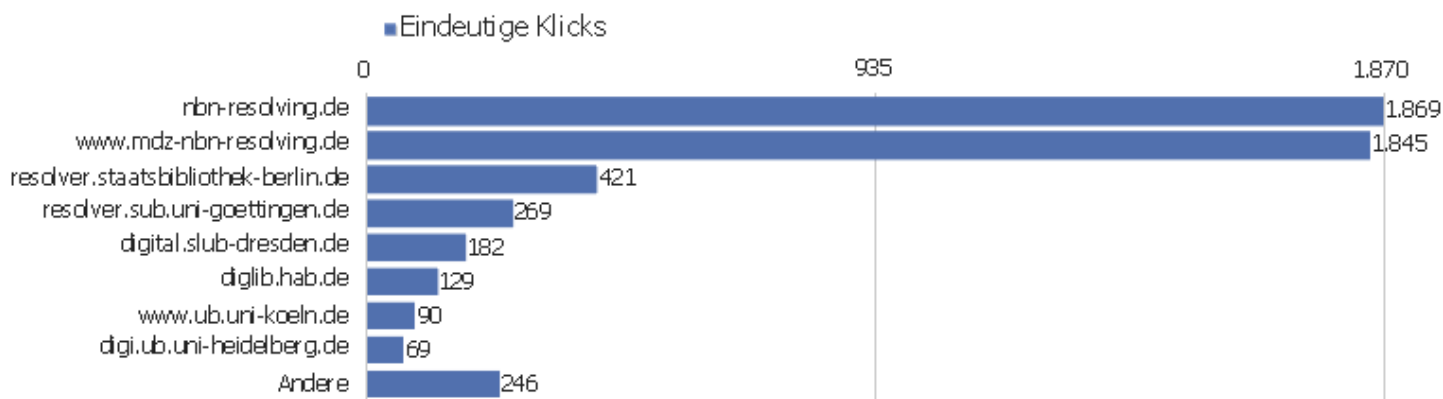

Ausgehende Verweise

Gewählter ausgehender Verweis

Eindeutige Klicks

Gewählter ausgehender Verweis	Eindeutige Klicks	Klicks
nbn-resolving.de/ - Andere	1.641	1.837
www.mdz-nbn-resolving.de/ - Andere	1.597	1.711
resolver.staatsbibliothek-berlin.de/ - Andere	261	313
resolver.sub.uni-goettingen.de/ - Andere	146	185
digital.slub-dresden.de/ - Andere	77	83
diglib.hab.de/ - Andere	21	23
resolver.staatsbibliothek-berlin.de/SBB0000317A00000000	21	30
www.ag-sdd.de/	10	11
www.mdz-nbn-resolving.de/urn/resolver.pl?urn=urn:nbn:de	10	13
nbn-resolving.de/urn/resolver.pl?urn=urn:nbn:de:bvb:12-	9	9
nbn-resolving.de/urn/resolver.pl?urn=urn:nbn:de:mob-364	9	16
www.mdz-nbn-resolving.de/urn/resolver.pl?urn=urn:nbn:de	8	8
www.mdz-nbn-resolving.de/urn/resolver.pl?urn=urn:nbn:de	8	9
resolver.sub.uni-goettingen.de/purl?PPN345284054	7	9
www.deutsche-digitale-bibliothek.de/	7	7
nbn-resolving.de/urn/resolver.pl?urn=urn:nbn:de:bvb:12-	6	6
www.mdz-nbn-resolving.de/urn/resolver.pl?urn=urn:nbn:de	6	9
www.mdz-nbn-resolving.de/urn/resolver.pl?urn=urn:nbn:de	6	7
www.mdz-nbn-resolving.de/urn/resolver.pl?urn=urn:nbn:de	6	7
dfg-viewer.de/	5	5
diglib.hab.de/inkunabeln/45-1-phys-2f/start.htm	4	4
nbn-resolving.de/urn/resolver.pl?urn=urn:nbn:de:bvb:12-	4	4
resolver.staatsbibliothek-berlin.de/SBB000030E600000000	4	5
Ander e	1.247	1.464