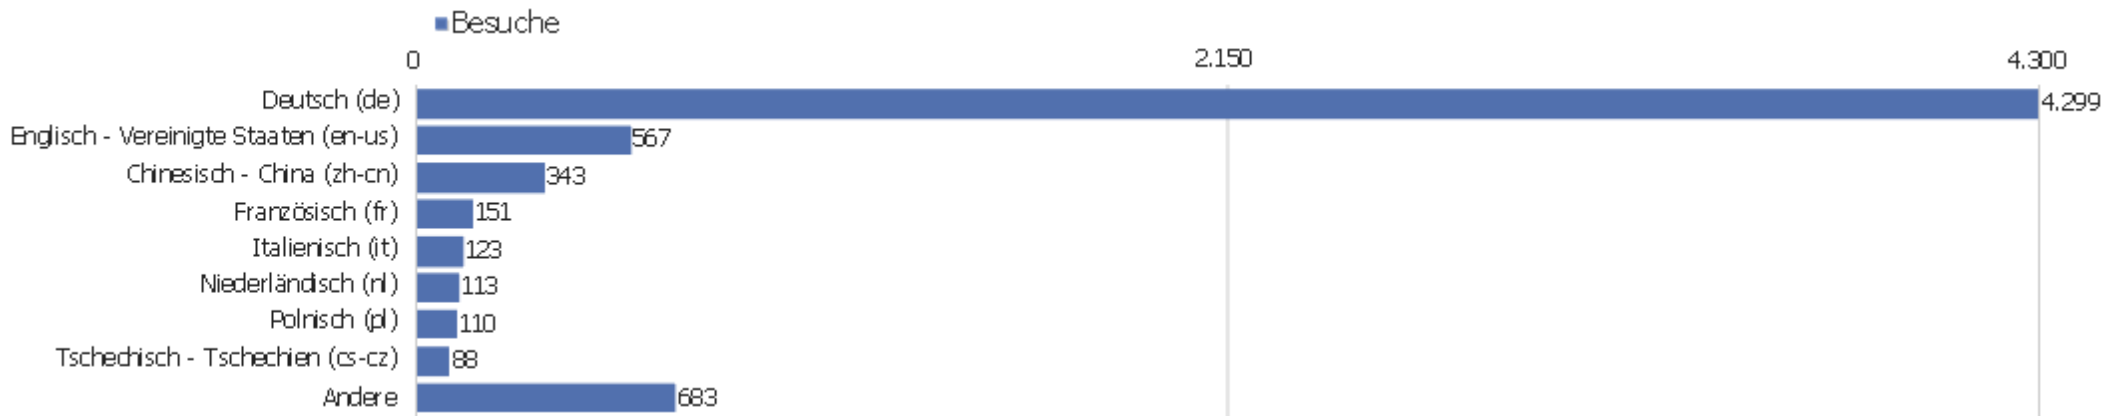

Sprach-Code

Sprache	Besuche	Aktionen	Aktionen pro Besuch	Durchschnittszeit auf der Website	Absprungrate	Konversionsrate
Deutsch (de)	4.299	33.781	8	00:06:49	29 %	0 %
Englisch - Vereinigte Staaten (en-us)	567	4.372	8	00:06:16	36 %	0 %
Chinesisch - China (zh-cn)	343	1.311	4	00:03:46	49 %	0 %
Französisch (fr)	151	3.310	22	00:22:47	23 %	0 %
Italienisch (it)	123	735	6	00:05:36	32 %	0 %
Niederländisch (nl)	113	959	9	00:06:32	24 %	0 %
Polnisch (pl)	110	790	7	00:06:47	43 %	0 %
Tschechisch - Tschechien (cs-cz)	88	615	7	00:05:00	23 %	0 %
Russisch (ru)	87	670	8	00:05:34	46 %	0 %
Deutsch - Österreich (de-at)	79	397	5	00:02:39	28 %	0 %
Koreanisch - Südkorea (ko-kr)	59	1.226	21	00:15:26	3 %	0 %
Deutsch - Schweiz (de-ch)	55	578	11	00:09:36	22 %	0 %
Schwedisch - Schweden (sv-se)	48	369	8	00:06:26	23 %	0 %
Japanisch - Japan (ja-jp)	42	261	6	00:06:20	19 %	0 %