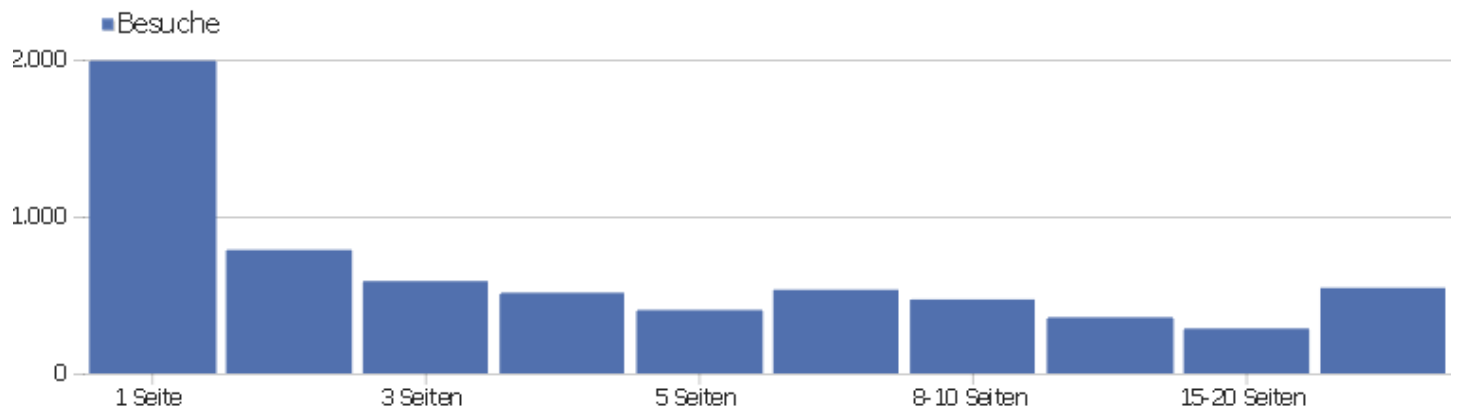

Besuchslänge

Besuchsdauer	Besuche
0-10s	2.297
11-30s	664
31-60s	605
1-2 Min.	608
2-4 Min.	546
4-7 Min.	422
7-10 Min.	264
10-15 Min.	259
15-30 Min.	426
30+ Min.	408

Seiten pro Besuch

Seiten pro Besuch

Besuche