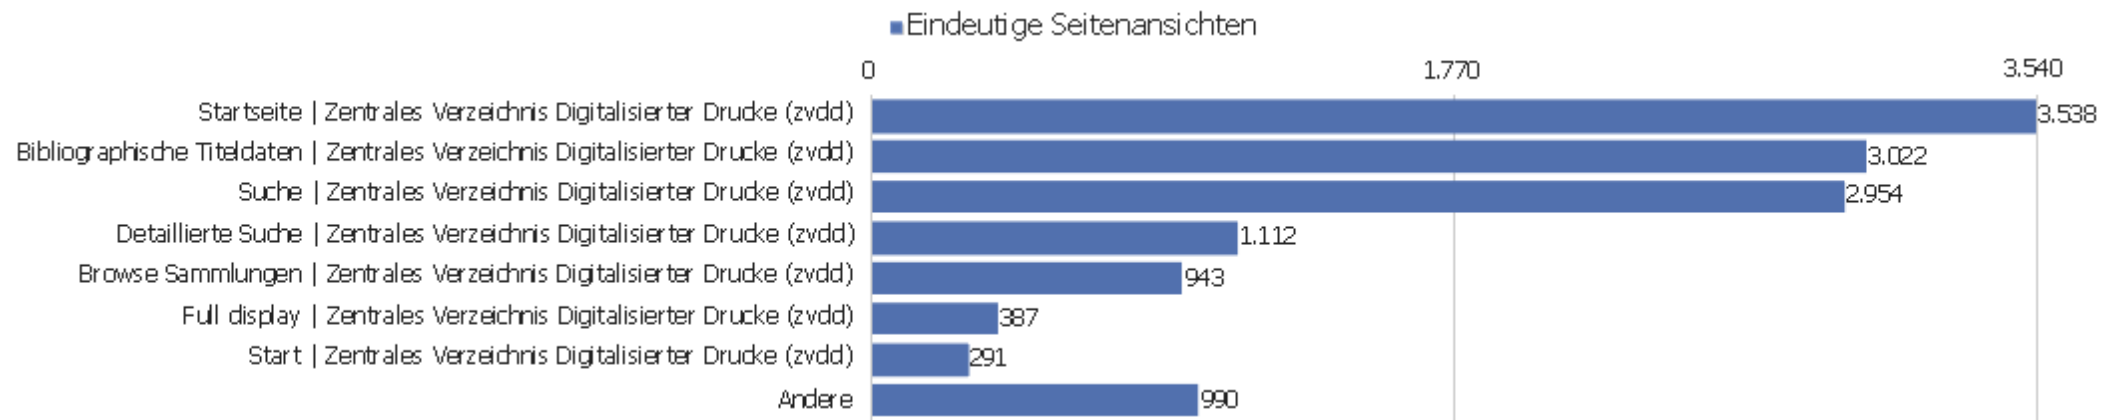

Seitentitel

Seitentitel	Seitenansichten	Eindeutige Seitenansichten	Durchschnittszeit pro Seite	Absprungrate	Ausstiegsrate	Durchschn. Generierungszeit
Startseite | Zentrales Verzeichnis Digitalisierter Dr	5.059	3.538	00:00:33	19 %	30 %	0,75 Sek.
Bibliographische Titeldaten | Zentrales Verzeichnis D	9.352	3.022	00:02:17	48 %	68 %	0,55 Sek.
Suche | Zentrales Verzeichnis Digitalisierter Drucke (zvdd)	16.771	2.954	00:00:41	32 %	46 %	1,61 Sek.
Detaillierte Suche | Zentrales Verzeichnis Digitalisi	7.657	1.112	00:00:34	15 %	48 %	1,6 Sek.
Browse Sammlungen | Zentrales Verzeichnis Digitalisie	4.146	943	00:00:35	40 %	55 %	1,67 Sek.
Full display | Zentrales Verzeichnis Digitalisierter	607	387	00:01:06	67 %	80 %	0,75 Sek.
Start | Zentrales Verzeichnis Digitalisierter Drucke (zvdd)	354	291	00:00:37	65 %	65 %	1,54 Sek.
Search | Zentrales Verzeichnis Digitalisierter Drucke	532	211	00:00:57	35 %	57 %	2,06 Sek.
Kollektionen/Sammlungen | Zentrales Verzeichnis Digit	248	208	00:00:52	47 %	38 %	9,83 Sek.
Inhaltsverzeichnis | Zentrales Verzeichnis Digitalisi	202	134	00:01:07	74 %	47 %	1,19 Sek.
Table of contents | Zentrales Verzeichnis Digitalisie	76	48	00:01:05	54 %	67 %	1,64 Sek.
Strukturdaten | Zentrales Verzeichnis Digitalisierter	47	39	00:00:05	89 %	97 %	0,42 Sek.
Seite nicht gefunden | Zentrales Verzeichnis Digitali	40	33	00:00:44	28 %	39 %	0,26 Sek.
Advanced Search | Zentrales Verzeichnis Digitalisiert	204	29	00:00:27	43 %	45 %	1,41 Sek.
Anmelden | Zentrales Verzeichnis Digitalisierter Druc	42	29	00:00:47	100 %	34 %	0,36 Sek.