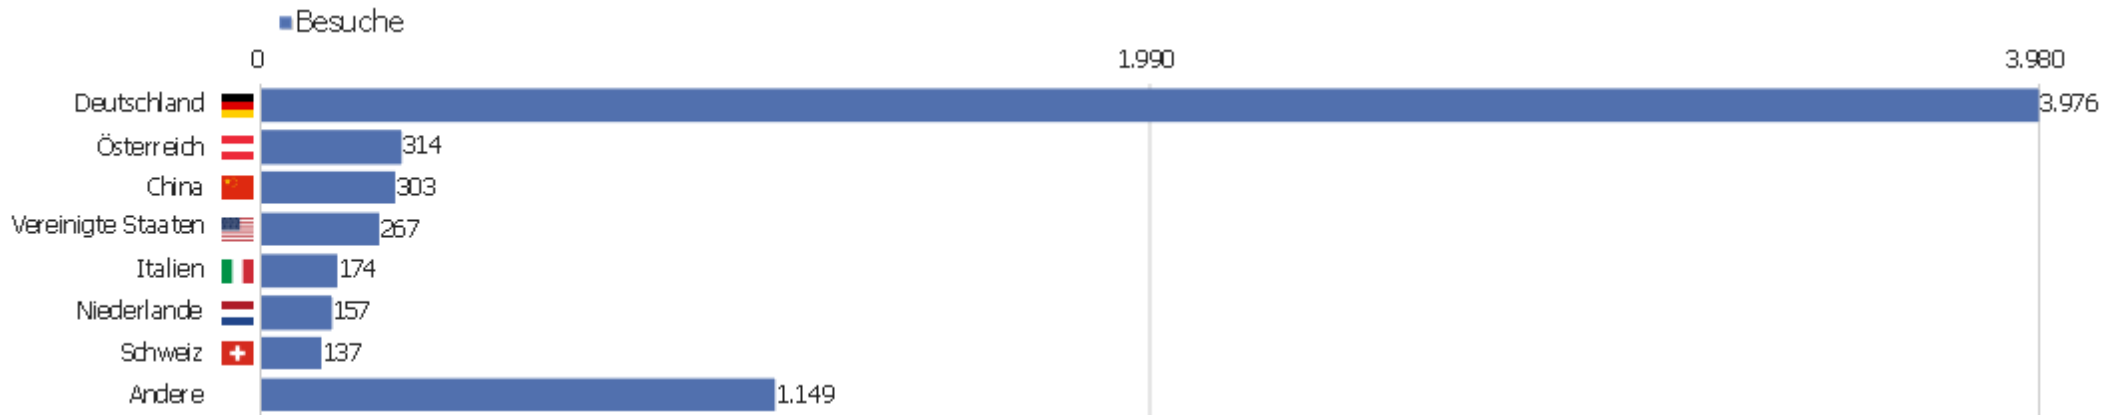

Uni, ZVDD

Zeitspanne: November 2014

Monatsstatistik für ZVDD (JK)

Besucherüberblick

Name	Wert
Eindeutige Besucher	2.138
Besuche	6.477
Aktionen	51.627
Maximale Aktionen pro Besuch	365
Aktionen pro Besuch	8
Durchschn. Besuchszeit (in Sekunden)	00:06:56
Absprungrate	31 %

Land

Land	Besuche	Aktionen	Aktionen pro Besuch	Durchschnittszeit auf der Website	Absprungrate	Umsatz
Deutschland	3.976	31.283	8	00:06:51	29 %	0 €
Österreich	314	1.755	6	00:04:30	37 %	0 €
China	303	1.083	4	00:03:22	51 %	0 €
Vereinigte Staaten	267	1.316	5	00:04:56	42 %	0 €
Italien	174	1.224	7	00:05:20	34 %	0 €
Niederlande	157	1.453	9	00:07:07	18 %	0 €
Schweiz	137	990	7	00:06:03	29 %	0 €
Frankreich	125	1.388	11	00:08:26	24 %	0 €
Polen	109	811	7	00:07:43	43 %	0 €
Tschechien	88	578	7	00:04:40	27 %	0 €
Belgien	84	2.897	35	00:39:11	13 %	0 €
Russland	73	438	6	00:04:36	44 %	0 €
Japan	66	432	7	00:05:46	18 %	0 €
Südkorea	60	1.183	20	00:14:59	3 %	0 €