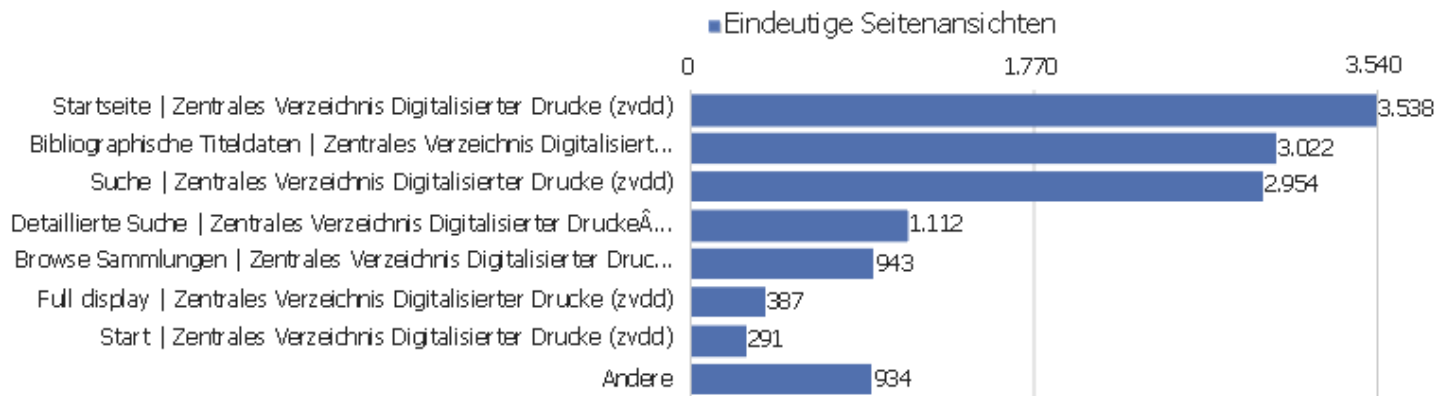

Titel der Ausstiegsseite

Titel der Ausstiegsseite	Ausstiege	Eindeutige Seitenansichten	Ausstiegsrate	Durchschn. Generierungszeit
Startseite | Zentrales Verzeichnis Digitalisierter Dr	1.059	3.538	30 %	0,75 Sek.
Bibliographische Titeldaten | Zentrales Verzeichnis D	2.047	3.022	68 %	0,55 Sek.
Suche | Zentrales Verzeichnis Digitalisierter Drucke (zvdd)	1.352	2.954	46 %	1,61 Sek.
Detaillierte Suche | Zentrales Verzeichnis Digitalisi	539	1.112	48 %	1,6 Sek.
Browse Sammlungen | Zentrales Verzeichnis Digitalisie	517	943	55 %	1,67 Sek.
Full display | Zentrales Verzeichnis Digitalisierter	309	387	80 %	0,75 Sek.
Start | Zentrales Verzeichnis Digitalisierter Drucke (zvdd)	190	291	65 %	1,54 Sek.
Search | Zentrales Verzeichnis Digitalisierter Drucke	120	211	57 %	2,06 Sek.
Kollektionen/Sammlungen | Zentrales Verzeichnis Digit	80	208	38 %	9,83 Sek.
Inhaltsverzeichnis | Zentrales Verzeichnis Digitalisi	63	134	47 %	1,19 Sek.
Table of contents | Zentrales Verzeichnis Digitalisie	32	48	67 %	1,64 Sek.
Strukturdaten | Zentrales Verzeichnis Digitalisierter	38	39	97 %	0,42 Sek.
Seite nicht gefunden | Zentrales Verzeichnis Digitali	13	33	39 %	0,26 Sek.
Advanced Search | Zentrales Verzeichnis Digitalisiert	13	29	45 %	1,41 Sek.
Anmelden | Zentrales Verzeichnis Digitalisierter Druc	10	29	34 %	0,36 Sek.
Browse Collections | Zentrales Verzeichnis Digitalisi	11	23	48 %	2,05 Sek.
Hilfe zur Suche | Zentrales Verzeichnis Digitalisiert	4	22	18 %	0,42 Sek.
Sitemap | Zentrales Verzeichnis Digitalisierter Druck	2	14	14 %	0,16 Sek.
Collections | Zentrales Verzeichnis Digitalisierter D	6	12	50 %	8,68 Sek.
Ansprechpartner | Zentrales Verzeichnis Digitalisiert	1	11	9 %	0,37 Sek.
Bibliogr	4	11	36 %	0,17 Sek.
Suche	1	11	9 %	1,25 Sek.
ZVDD Validator | Zentrales Verzeichnis Digitalisierte	6	11	55 %	5,18 Sek.
Andere	46	88	52 %	0,88 Sek.