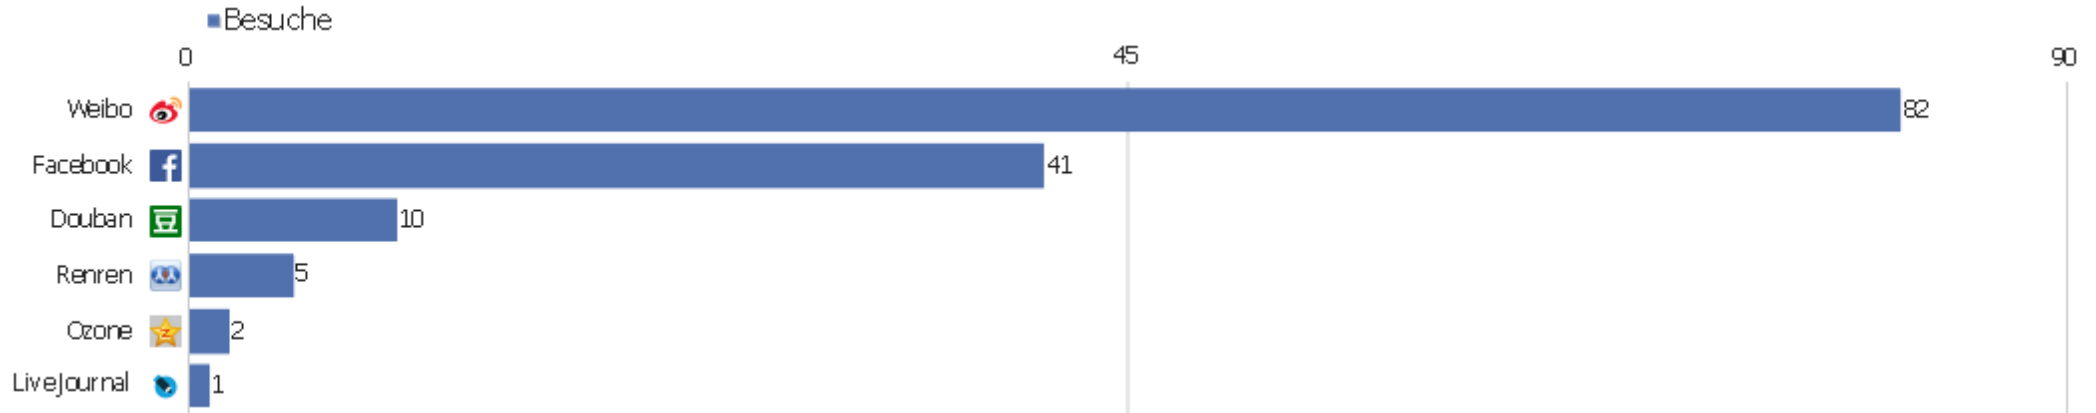

Soziale Netzwerke

Soziales Netzwerk	Besuche	Aktionen	Aktionen pro Besuch	Durchschnittszeit auf der Website	Absprungrate	Konversionsrate
Facebook - l.facebook.com/lsr.php?u=http://www.zvdd.de	12	12	1	00:00:00	100 %	0 %
Weibo - weibo.com/1617242303/BviLScoYc?from=page_1	5	10	1	00:00:29	75 %	0 %
Facebook - www.facebook.com/	5	138	28	00:11:07	0 %	0 %
Weibo - weibo.com/fav?leftnav=1	5	13	3	00:04:01	40 %	0 %
Facebook - m.facebook.com	4	18	5	00:01:39	25 %	0 %
Renren - photo.renren.com/photo/601651298/album-9005097	5	5	2	00:00:06	33 %	0 %
Weibo - www.weibo.com/fav?leftnav=1	3	10	3	00:01:45	33 %	0 %
Facebook - lm.facebook.com/lsr.php?u=http://www.zvdd.de	2	13	7	00:03:59	50 %	0 %
Facebook - m.facebook.com	2	3	2	00:00:27	50 %	0 %
Ozone - ic2.s11.qzone.qq.com/cgi-bin/feeds/feeds_html_m2	2	2	1	00:00:00	100 %	0 %
Renren - photo.renren.com/photo/601651298/album-9005097	2	4	2	00:00:40	50 %	0 %
Weibo - weibo.com/1783813777/profile?is_search=0&vi	2	5	3	00:00:13	50 %	0 %
Weibo - weibo.com/boarhead?is_search=0&visible=0&am	2	3	2	00:00:09	50 %	0 %
Weibo - weibo.com/u/1617242303?is_search=1&key_word	2	5	3	00:03:26	0 %	0 %