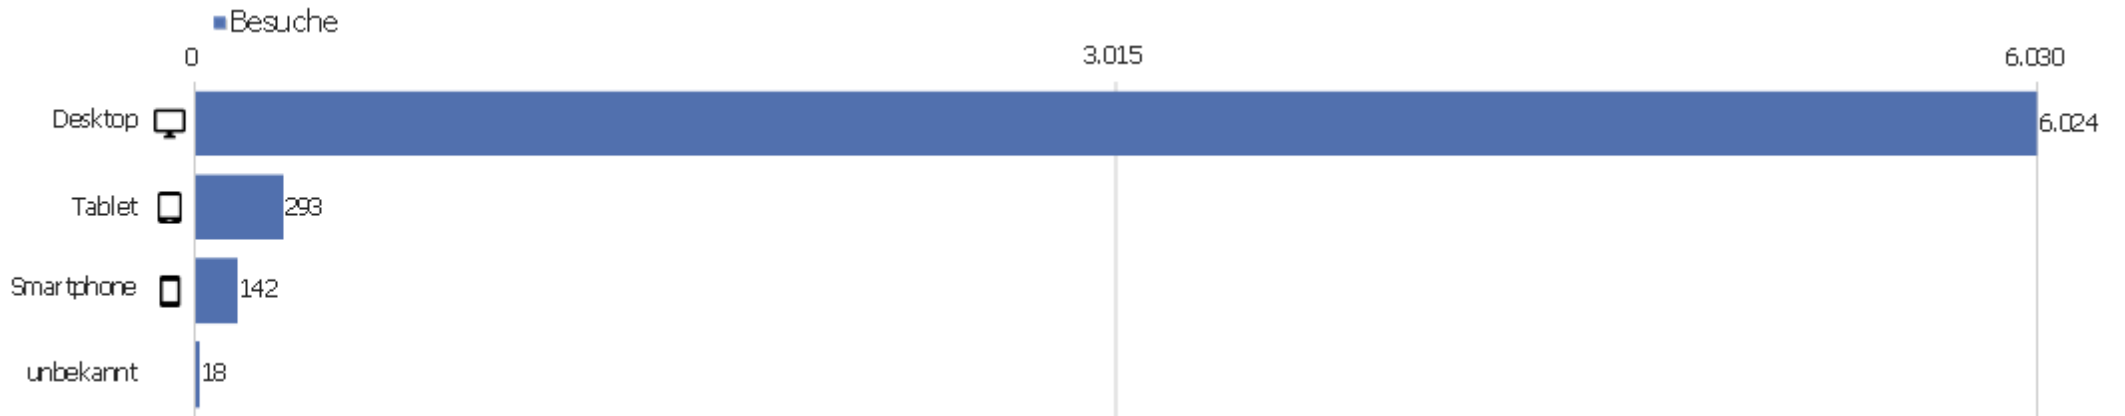

Gerätetyp

Gerätetyp	Besuche	Aktionen	Aktionen pro Besuch	Durchschnittszeit auf der Website	Absprungrate	Umsatz
Desktop	6.024	48.970	8	00:07:08	30 %	0 €
Tablet	293	2.110	7	00:05:14	38 %	0 €
Smartphone	142	450	3	00:02:27	56 %	0 €
unbekannt	18	97	5	00:03:19	33 %	0 €