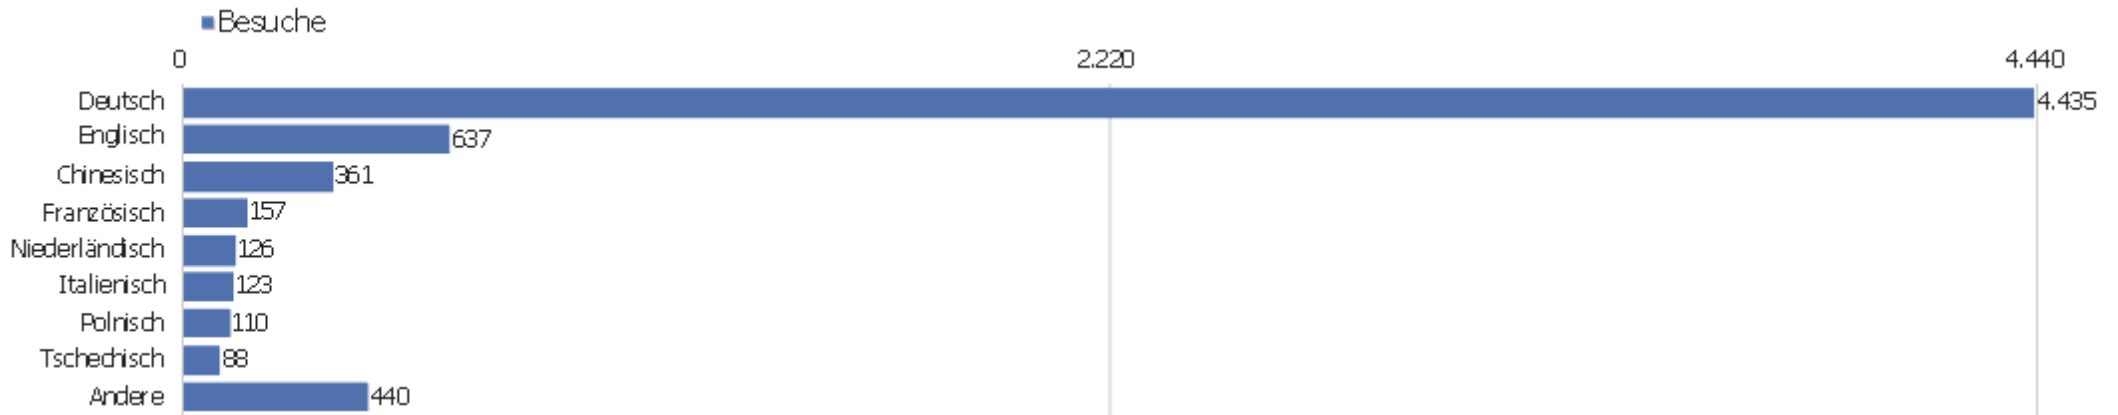

Browsersprache

Sprache	Besuche	Aktionen	Aktionen pro Besuch	Durchschnittszeit auf der Website	Absprungrate	Konversionsrate
Deutsch	4.435	34.806	8	00:06:48	29 %	0 %
Englisch	637	4.793	8	00:06:12	34 %	0 %
Chinesisch	361	1.637	5	00:04:20	50 %	0 %
Französisch	157	3.372	22	00:22:11	24 %	0 %
Niederländisch	126	1.374	11	00:09:18	22 %	0 %
Italienisch	123	735	6	00:05:36	32 %	0 %
Polnisch	110	790	7	00:06:47	43 %	0 %
Tschechisch	88	615	7	00:05:00	23 %	0 %
Russisch	87	670	8	00:05:34	46 %	0 %
Koreanisch	59	1.226	21	00:15:26	3 %	0 %
Schwedisch	48	369	8	00:06:26	23 %	0 %
Spanisch	43	135	3	00:02:34	51 %	0 %
Japanisch	42	261	6	00:06:20	19 %	0 %
Ungarisch	38	291	8	00:06:04	16 %	0 %