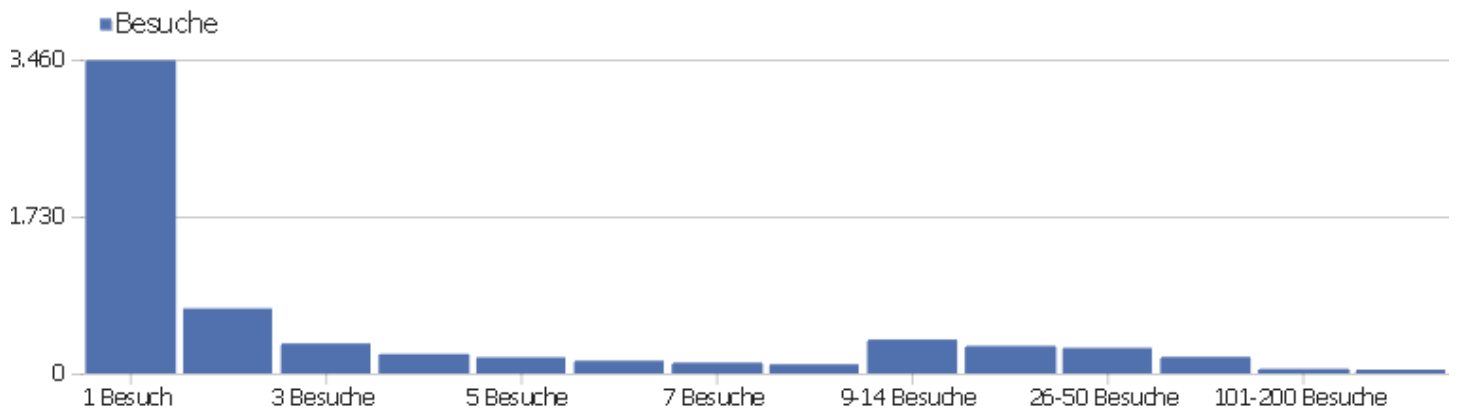

Besuchslänge

Besuchsdauer	Besuche
0-10s	2.297
11-30s	664
31-60s	605
1-2 Min.	608
2-4 Min.	546
4-7 Min.	422
7-10 Min.	264
10-15 Min.	259
15-30 Min.	426
30+ Min.	408

Seiten pro Besuch

Seiten pro Besuch

Besuche

1 Seite	1.992
2 Seiten	787
3 Seiten	588
4 Seiten	514
5 Seiten	404
6-7 Seiten	533
8-10 Seiten	471
11-14 Seiten	357
15-20 Seiten	286
21+ Seiten	545

Besuche nach Besuchszahl

Besuche nach Besuchszahl

Besuch
e %
Besuch
e