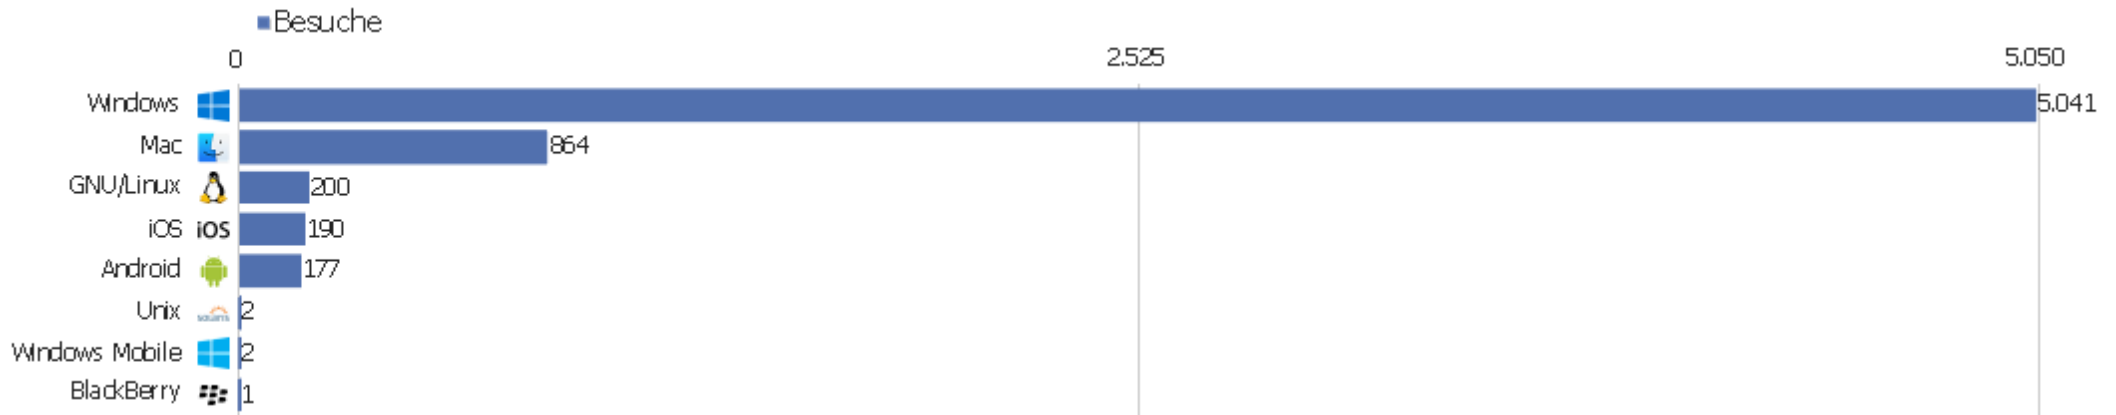

Betriebssystem-Familien

Betriebssystem-Familie	Besuche	Aktionen	Aktionen pro Besuch	Durchschnittszeit auf der Website	Absprungrate	Konversionsrate
Windows	5.041	42.738	9	00:07:29	28 %	0 %
Mac	864	6.181	7	00:05:50	38 %	0 %
GNU/Linux	200	1.190	6	00:05:58	40 %	0 %
iOS	190	667	4	00:02:18	55 %	0 %
Android	177	842	5	00:03:11	44 %	0 %
Unix	2	3	2	00:00:03	50 %	0 %
Windows Mobile	2	4	2	00:02:24	50 %	0 %
BlackBerry	1	2	2	00:02:34	0 %	0 %