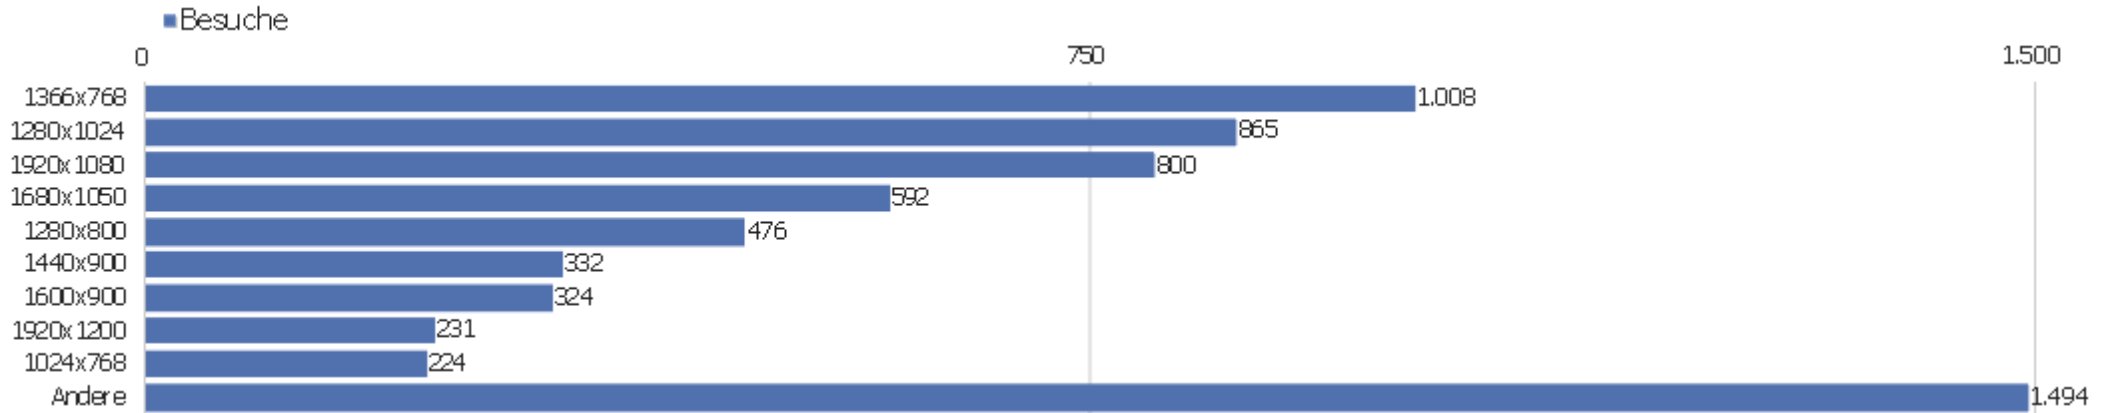

Bildschirmauflösungen

Auflösung	Besuche	Aktionen	Aktionen pro Besuch	Durchschnittszeit auf der Website	Absprungrate	Konversionsrate
1366x768	1.008	7.299	7	00:06:12	35 %	0 %
1280x1024	865	5.948	7	00:05:32	29 %	0 %
1920x1080	800	6.220	8	00:05:54	28 %	0 %
1680x1050	592	4.383	7	00:07:26	31 %	0 %
1280x800	476	3.865	8	00:06:44	33 %	0 %
1440x900	332	1.829	6	00:03:55	35 %	0 %
1600x900	324	2.592	8	00:06:05	22 %	0 %
1920x1200	231	1.932	8	00:10:33	29 %	0 %
1024x768	224	1.608	7	00:05:29	34 %	0 %
1536x864	151	1.236	8	00:06:16	25 %	0 %
2560x1440	92	351	4	00:02:40	60 %	0 %
1280x720	88	514	6	00:04:08	35 %	0 %
1536x2048	71	313	4	00:03:01	49 %	0 %
1024x600	63	430	7	00:09:16	19 %	0 %