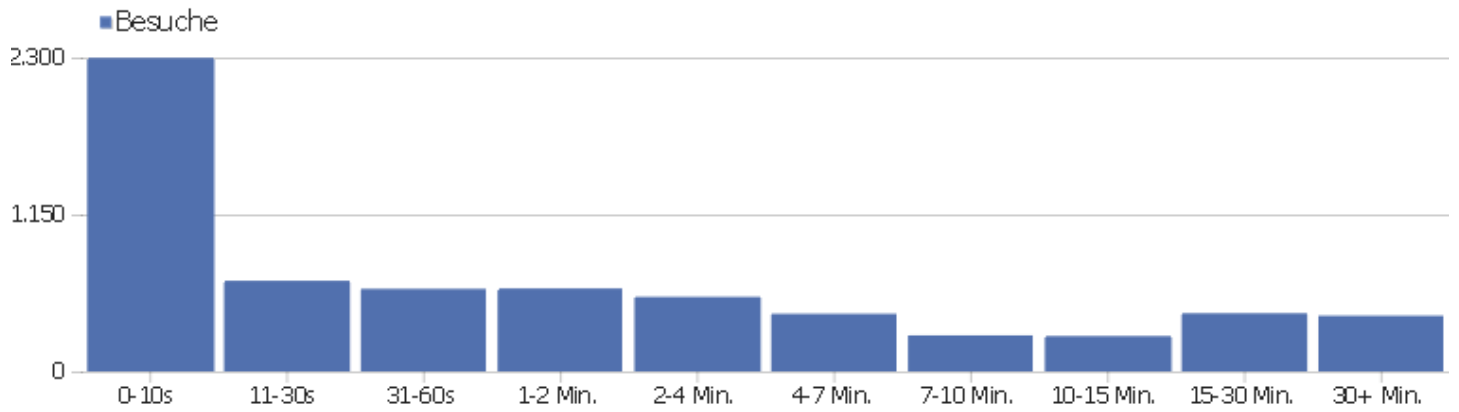

Besuchslänge

Besuchsdauer	Besuche
0-10s	2.297
11-30s	664
31-60s	605
1-2 Min.	608
2-4 Min.	546
4-7 Min.	422
7-10 Min.	264
10-15 Min.	259
15-30 Min.	426
30+ Min.	408

Seiten pro Besuch

Seiten pro Besuch

Besuche