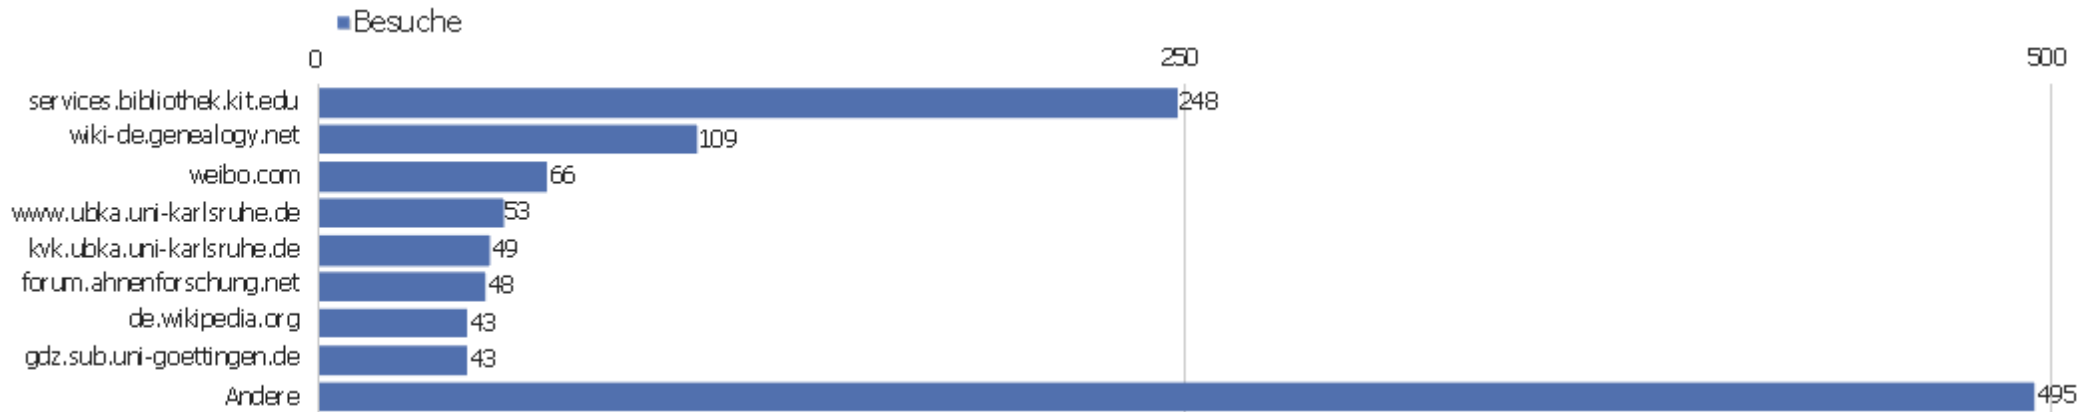

Websites

Website	Besuche	Aktionen	Aktionen pro Besuch	Durchschnittszeit auf der Website	Absprungrate	Umsatz
services.bibliothek.kit.edu/ - Andere	194	448	2	00:02:05	52 %	0 €
wiki-de.genealogy.net/Portal:DigiBib	90	1.344	15	00:08:09	13 %	0 €
gdz.sub.uni-goettingen.de/gdz/	40	491	12	00:08:55	5 %	0 €
forum.ahnenforschung.net/showthread.php?t=110915	39	347	9	00:07:03	21 %	0 €
www.ubka.uni-karlsruhe.de/kvk.html	32	177	6	00:04:14	16 %	0 €
kat.martin-opitz-bibliothek.de/vufind/	23	256	11	00:07:19	35 %	0 €
www.kulturerbe-digital.de/de/8.php	19	276	15	00:13:20	16 %	0 €
www.sub.uni-goettingen.de/sammlungen/alte-drucke-1501-1	15	336	22	00:13:53	13 %	0 €
www.ub.uni-paderborn.de/recherchieren/suchmaschinen.sht	14	59	4	00:01:37	29 %	0 €
de.wikipedia.org/wiki/Zentrales_Verzeichnis_Digitalisie	12	98	8	00:03:15	0 %	0 €
l.facebook.com/lSr.php?u=http://www.zvdd.de/startseite/	12	12	1	00:00:00	100 %	0 €
buttons-for-website.com/index	11	11	1	00:00:00	100 %	0 €
catalogi.kb.nl/resolve.php?id=478	9	144	16	00:07:04	0 %	0 €
weibo.com/1617242303/BviLScoYc?from=page_10050516172423	43	11	1	00:00:26	78 %	0 €