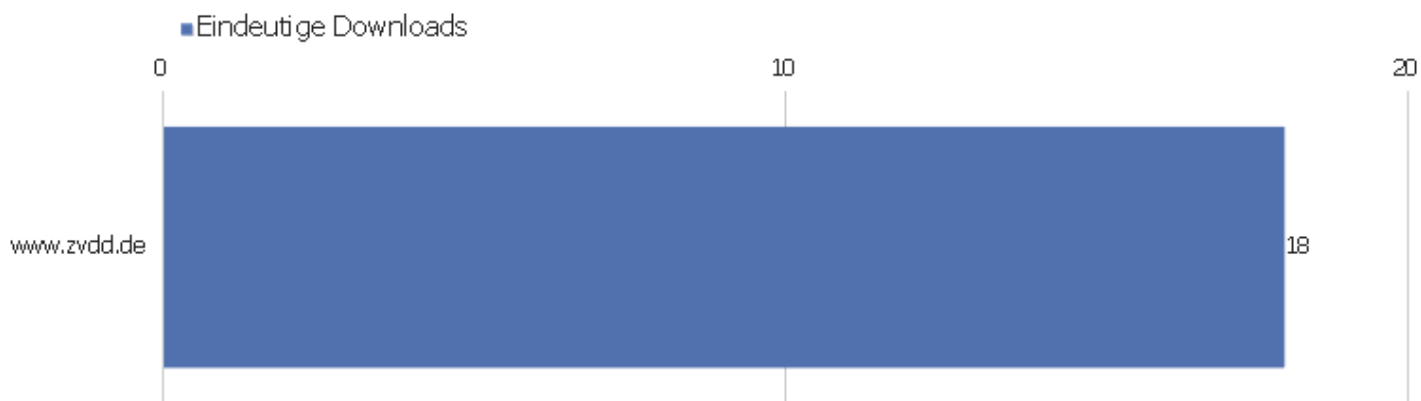

Downloads

Download-URL	Eindeutige Downloads	Downloads
www.zvdd.de/fileadmin/AGSDD-Redaktion/METS_Anwendungen	7	7
www.zvdd.de/fileadmin/AGSDD-Redaktion/zvdd_MODS_Applica	5	5
www.zvdd.de/dms/esuche/?tx_goobit3_esearch[orderfield]=	1	1
www.zvdd.de/dms/search/?tx_goobit3_search[default]=meta	1	1
www.zvdd.de/dms/search/?tx_goobit3_search[default]=meta	1	1
www.zvdd.de/dms/search/?tx_goobit3_search[default]=meta	1	1
www.zvdd.de/dms/search/?tx_goobit3_search[default]=meta	1	1
www.zvdd.de/dms/search/?tx_goobit3_search[order]=0&	1	1