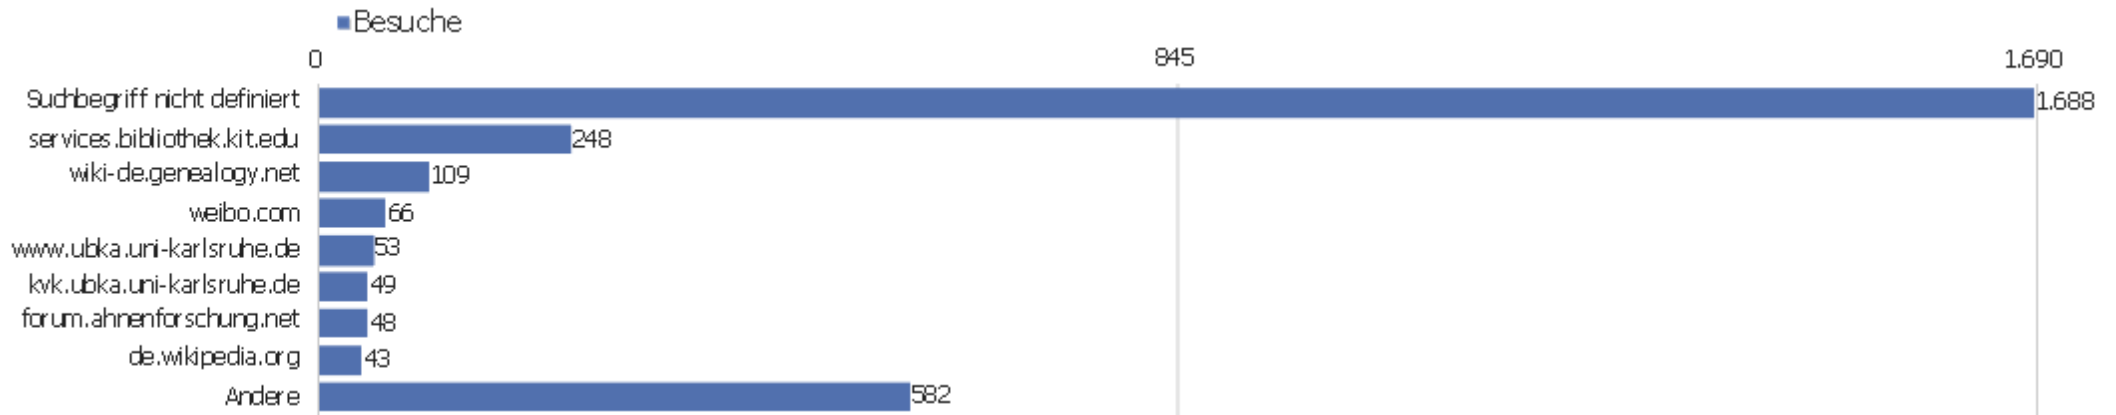

Alle Kanäle

Verweis	Besuche	Aktionen	Aktionen pro Besuch	Durchschnittszeit auf der Website	Absprungrate	Konversionsrate
Suchbegriff nicht definiert	1.688	12.681	8	00:05:28	35 %	0 %
services.bibliothek.kit.edu	248	597	2	00:02:02	51 %	0 %
wiki-de.genealogy.net	109	1.418	13	00:07:23	16 %	0 %
weibo.com	66	225	3	00:02:27	56 %	0 %
www.ubka.uni-karlsruhe.de	53	239	5	00:02:59	32 %	0 %
kvk.ubka.uni-karlsruhe.de	49	173	4	00:02:05	45 %	0 %
forum.ahnenforschung.net	48	381	8	00:06:11	25 %	0 %
de.wikipedia.org	43	218	5	00:02:21	37 %	0 %
gdz.sub.uni-goettingen.de	43	656	15	00:10:08	5 %	0 %
zvdd	41	523	13	00:11:50	17 %	0 %
kug.ub.uni-koeln.de	31	72	2	00:02:30	29 %	0 %
l.facebook.com	25	167	7	00:06:20	52 %	0 %
kat.martin-opitz-bibliothek.de	23	256	11	00:07:19	35 %	0 %
www.sub.uni-goettingen.de	23	383	17	00:10:56	13 %	0 %