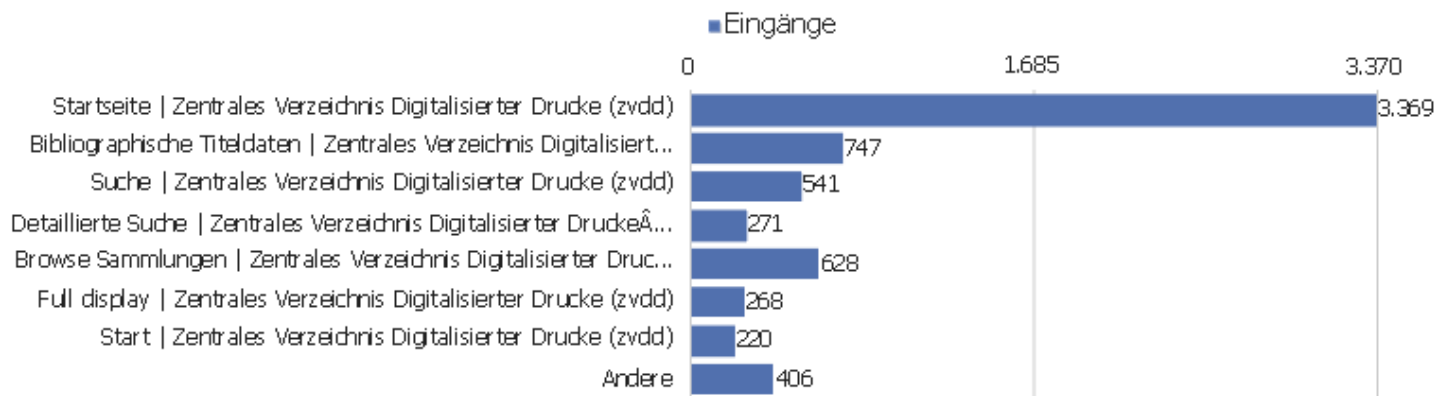

Titel der Einstiegsseite

Titel der Einstiegsseite	Eingänge	Absprünge	Absprungrate	Durchschn. Generierungszeit
Startseite | Zentrales Verzeichnis Digitalisierter Dr	3.369	644	19 %	0,75 Sek.
Bibliographische Titeldaten | Zentrales Verzeichnis D	747	356	48 %	0,55 Sek.
Suche | Zentrales Verzeichnis Digitalisierter Drucke (zvdd)	541	174	32 %	1,61 Sek.
Detaillierte Suche | Zentrales Verzeichnis Digitalisi	271	42	15 %	1,6 Sek.
Browse Sammlungen | Zentrales Verzeichnis Digitalisie	628	252	40 %	1,67 Sek.
Full display | Zentrales Verzeichnis Digitalisierter	268	180	67 %	0,75 Sek.
Start | Zentrales Verzeichnis Digitalisierter Drucke (zvdd)	220	144	65 %	1,54 Sek.
Search | Zentrales Verzeichnis Digitalisierter Drucke	126	44	35 %	2,06 Sek.
Kollektionen/Sammlungen | Zentrales Verzeichnis Digit	74	35	47 %	9,83 Sek.
Inhaltsverzeichnis | Zentrales Verzeichnis Digitalisi	35	26	74 %	1,19 Sek.
Table of contents | Zentrales Verzeichnis Digitalisie	26	14	54 %	1,64 Sek.
Strukturdaten | Zentrales Verzeichnis Digitalisierter	35	31	89 %	0,42 Sek.
Seite nicht gefunden | Zentrales Verzeichnis Digitali	29	8	28 %	0,26 Sek.
Advanced Search | Zentrales Verzeichnis Digitalisiert	7	3	43 %	1,41 Sek.
Anmelden | Zentrales Verzeichnis Digitalisierter Druc	2	2	100 %	0,36 Sek.
Browse Collections | Zentrales Verzeichnis Digitalisi	15	6	40 %	2,05 Sek.
Hilfe zur Suche | Zentrales Verzeichnis Digitalisiert	1	0	0 %	0,42 Sek.
Sitemap | Zentrales Verzeichnis Digitalisierter Druck	5	1	20 %	0,16 Sek.
Collections | Zentrales Verzeichnis Digitalisierter D	1	1	100 %	8,68 Sek.
Ansprechpartner | Zentrales Verzeichnis Digitalisiert	1	1	100 %	0,37 Sek.
Suche	1	0	0 %	1,25 Sek.
ZVDD Validator | Zentrales Verzeichnis Digitalisierte	6	3	50 %	5,18 Sek.
Impressum | Zentrales Verzeichnis Digitalisierter Dru	3	0	0 %	0,44 Sek.
Andere	39	14	36 %	1,12 Sek.