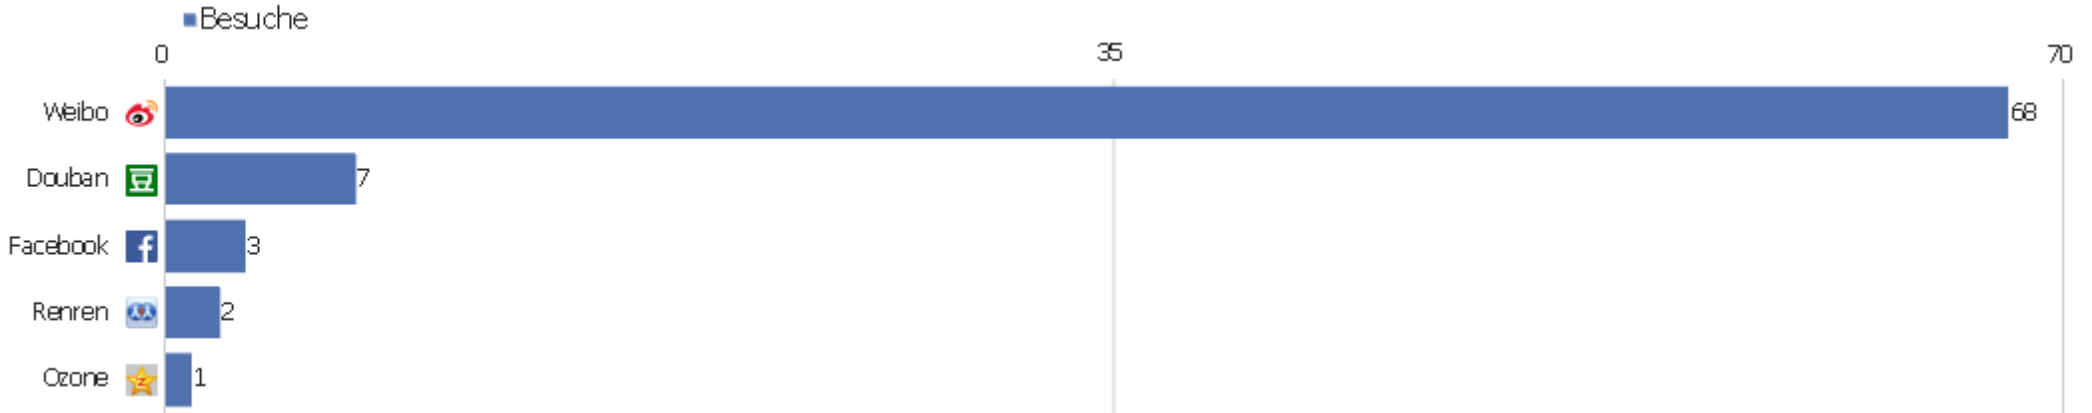

Soziale Netzwerke

Soziales Netzwerk	Besuche	Aktionen	Aktionen pro Besuch	Durchschnittszeit auf der Website	Absprungrate	Konversionsrate
Weibo - weibo.com/1617242303/ByQays4Fx?from=page_1	8	15	2	00:00:24	75 %	0 %
Weibo - weibo.com/1617242303/BviLScoYc?from=page_1	5	14	2	00:00:28	29 %	0 %
Weibo - weibo.com/fav?leftnav=1	4	18	5	00:08:15	25 %	0 %
Douban - www.douban.com/note/365455940/	2	6	3	00:01:31	50 %	0 %
Facebook - www.facebook.com/	2	9	5	00:03:41	50 %	0 %
Weibo - weibo.com/u/1617242303?from=feed&loc=nickname	2	2	1	00:00:00	100 %	0 %
Weibo - www.weibo.com/fav?page=2	2	10	5	00:01:37	50 %	0 %
Weibo - www.weibo.com/fav?page=4	2	2	1	00:00:00	100 %	0 %
Douban - www.douban.com/people/1032498/	1	1	1	00:00:00	100 %	0 %
Douban - www.douban.com/people/33592855/statuses?page=1	1	1	1	00:00:00	100 %	0 %
Douban - www.douban.com/people/asukashinjirei/statuses?page=1	1	1	1	00:00:00	100 %	0 %
Douban - www.douban.com/people/N.B./statuses?page=9	1	1	1	00:00:00	100 %	0 %
Douban - www.douban.com/people/varro/statuses?page=2	1	2	2	00:00:21	0 %	0 %
Facebook - l.facebook.com/l.php?u=http://www.zvdd.de/S&...	1	1	1	00:00:00	100 %	0 %