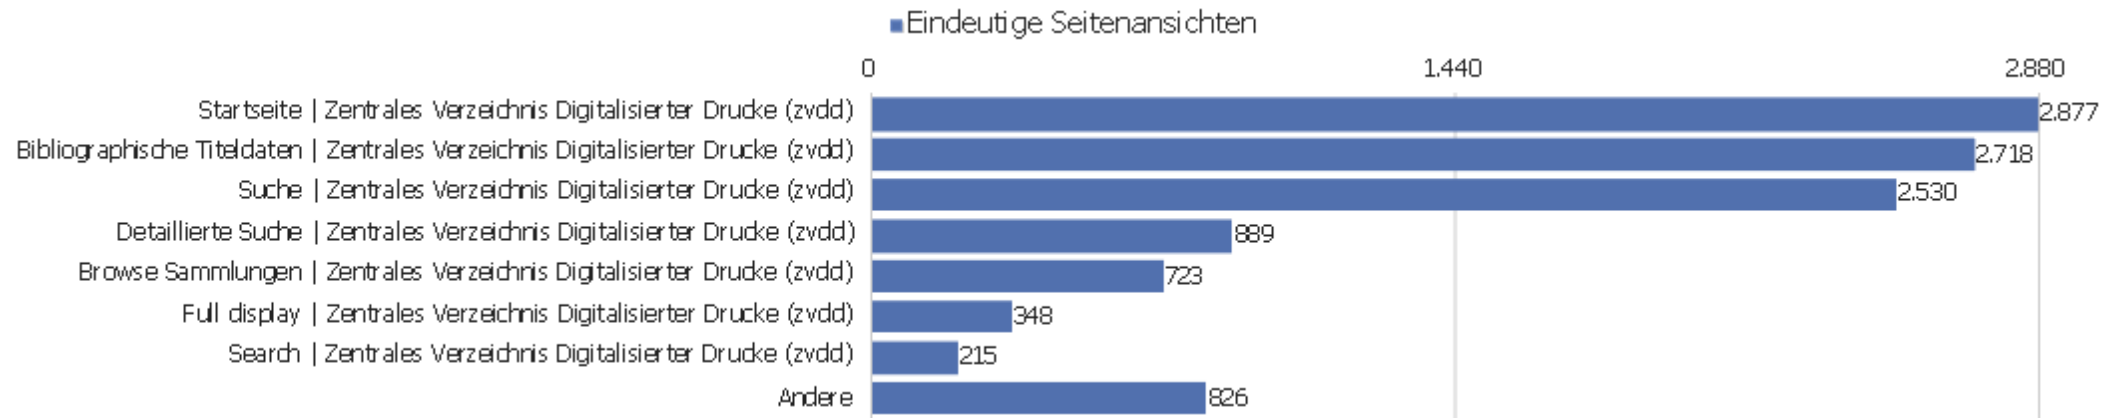

Seitentitel

Seitentitel	Seitenansichten	Eindeutige Seitenansichten	Durchschnittszeit pro Seite	Absprungrate	Ausstiegsrate	Durchschn. Generierungszeit
Startseite | Zentrales Verzeichnis Digitalisierter Dr	4.205	2.877	00:00:31	20 %	29 %	0,68 Sek.
Bibliographische Titeldaten | Zentrales Verzeichnis D	8.828	2.718	00:02:11	50 %	70 %	0,5 Sek.
Suche | Zentrales Verzeichnis Digitalisierter Drucke	16.153	2.530	00:00:42	23 %	45 %	1,62 Sek.
Detaillierte Suche | Zentrales Verzeichnis Digitalisi	6.832	889	00:00:36	35 %	52 %	1,48 Sek.
Browse Sammlungen | Zentrales Verzeichnis Digitalisie	2.680	723	00:00:32	42 %	56 %	1,3 Sek.
Full display | Zentrales Verzeichnis Digitalisierter	600	348	00:01:27	61 %	83 %	1,03 Sek.
Search | Zentrales Verzeichnis Digitalisierter Drucke	761	215	00:00:40	40 %	58 %	2,72 Sek.
Suche | Zentrales Verzeichnis Digitalisierter Drucke	252	210	00:00:57	66 %	66 %	1,66 Sek.
Kollektionen/Sammlungen | Zentrales Verzeichnis Digit	184	137	00:00:54	40 %	31 %	9,33 Sek.
Inhaltsverzeichnis | Zentrales Verzeichnis Digitalisi	209	131	00:01:03	55 %	39 %	1,68 Sek.
Table of contents | Zentrales Verzeichnis Digitalisie	67	50	00:00:28	69 %	90 %	2,72 Sek.
Seite nicht gefunden | Zentrales Verzeichnis Digitali	54	40	00:00:20	32 %	60 %	0,25 Sek.
Strukturdaten | Zentrales Verzeichnis Digitalisierter	34	29	00:01:35	88 %	86 %	0,5 Sek.
Advanced Search | Zentrales Verzeichnis Digitalisiert	114	16	00:01:07	17 %	56 %	2,79 Sek.
Bibliographische Titeldaten | Zentrales Verzeichnis D	71	16	00:04:34	0 %	44 %	0,12 Sek.