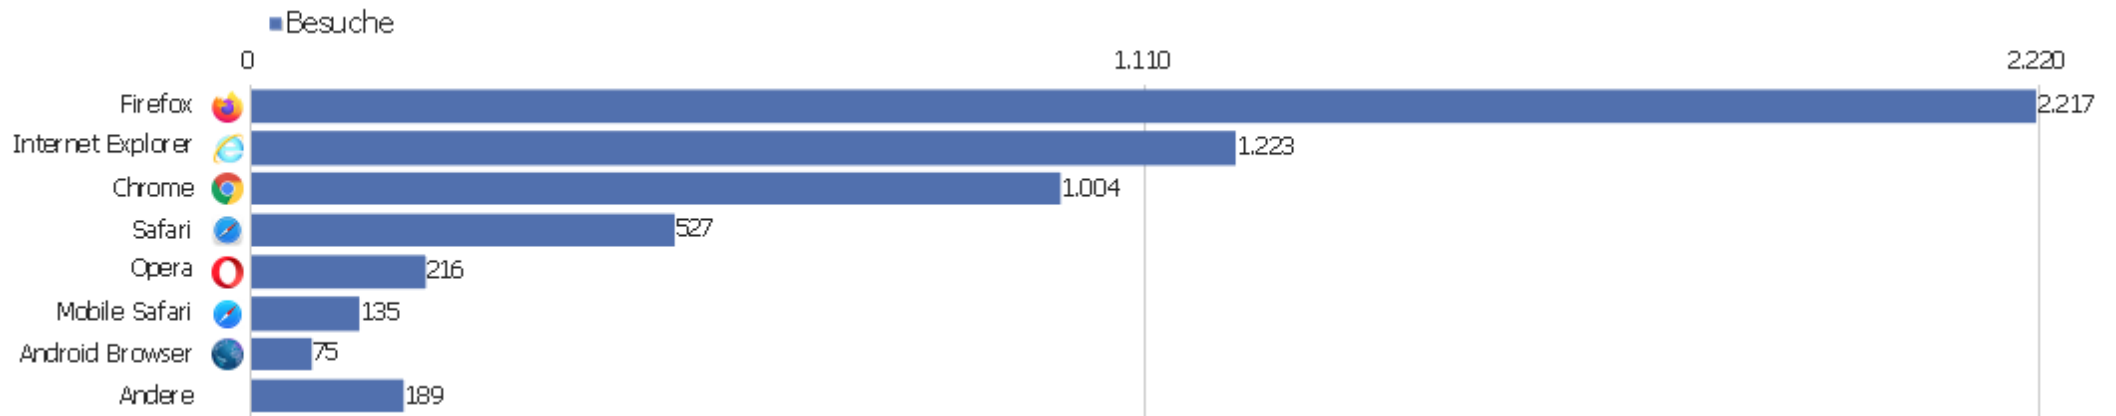

Browser

Browser	Besuche	Aktionen	Aktionen pro Besuch	Durchschnittszeit auf der Website	Absprungrate	Umsatz
Firefox	2.217	21.406	10	00:08:57	24 %	0 €
Internet Explorer	1.223	13.208	11	00:08:30	24 %	0 €
Chrome	1.004	7.105	7	00:06:16	38 %	0 €
Safari	527	2.714	5	00:04:46	46 %	0 €
Opera	216	934	4	00:03:01	56 %	0 €
Mobile Safari	135	595	4	00:03:09	61 %	0 €
Android Browser	75	216	3	00:01:27	56 %	0 €
Chrome Mobile	59	131	2	00:03:32	69 %	0 €
Iceweasel	24	298	12	00:13:32	8 %	0 €
unbekannt	23	45	2	00:00:48	70 %	0 €
Baidu Spark	19	255	13	00:19:54	37 %	0 €
Chromium	16	21	1	00:01:47	81 %	0 €
Sogou Explorer	15	61	4	00:02:52	47 %	0 €
Opera Mini	7	49	7	00:08:18	43 %	0 €