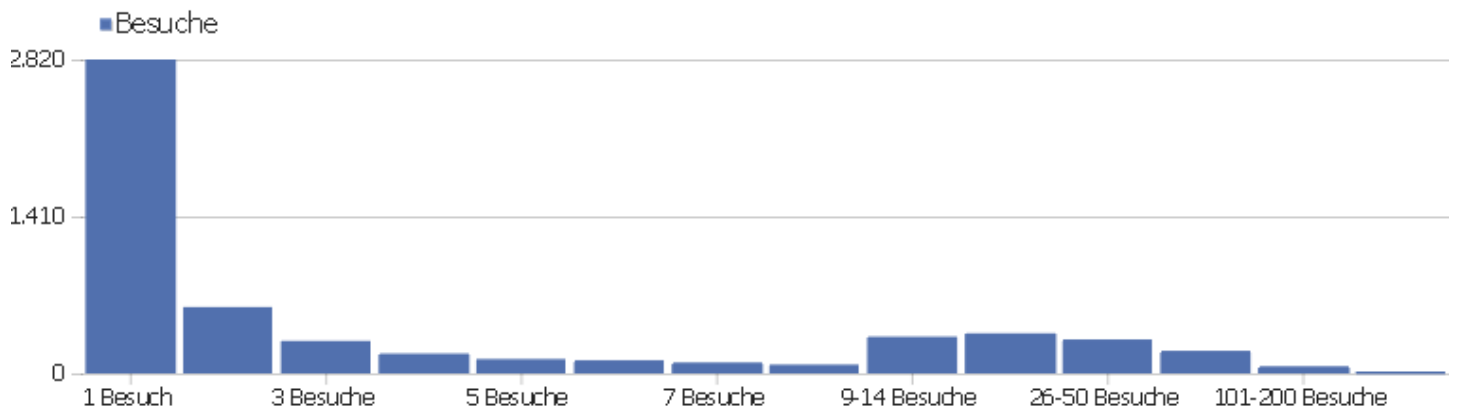

Besuchslänge

Besuchsdauer	Besuche
0-10s	2.055
11-30s	523
31-60s	498
1-2 Min.	515
2-4 Min.	493
4-7 Min.	312
7-10 Min.	215
10-15 Min.	228
15-30 Min.	388
30+ Min.	382

Seiten pro Besuch

Seiten pro Besuch

Besuche

Seiten pro Besuch	Besuche
1 Seite	1.808
2 Seiten	620
3 Seiten	497
4 Seiten	422
5 Seiten	325
6-7 Seiten	427
8-10 Seiten	408
11-14 Seiten	353
15-20 Seiten	244
21+ Seiten	482

Besuche nach Besuchszahl

Besuche nach Besuchszahl