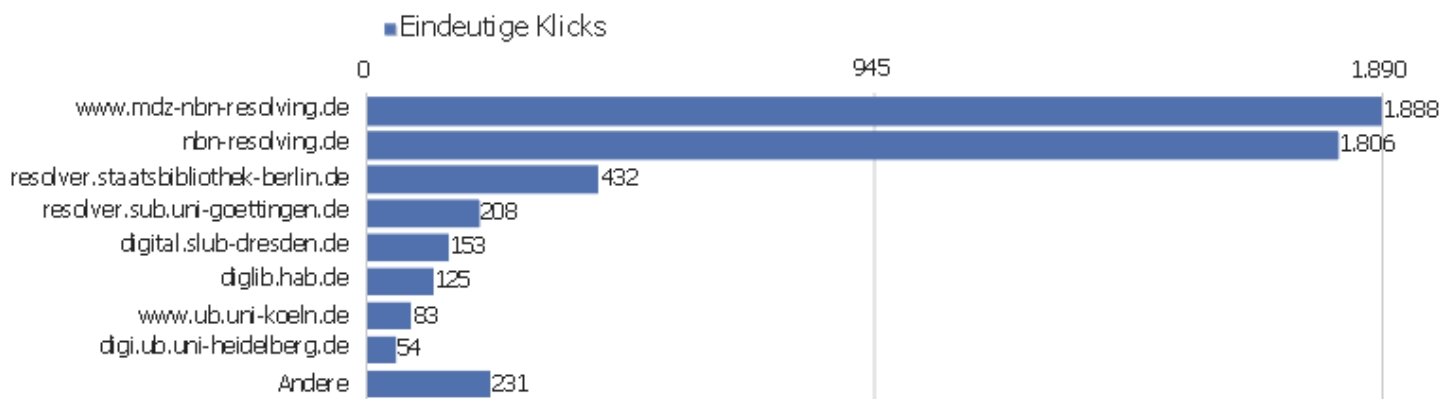

Ausgehende Verweise

Gewählter ausgehender Verweis

Eindeutige Klicks
Klicks

Gewählter ausgehender Verweis	Eindeutige Klicks	Klicks
www.mdz-nbn-resolving.de/ - Andere	1.654	1.756
nbn-resolving.de/ - Andere	1.586	1.726
resolver.staatsbibliothek-berlin.de/ - Andere	279	315
resolver.sub.uni-goettingen.de/ - Andere	87	109
digital.slub-dresden.de/ - Andere	48	55
www.ag-sdd.de/	16	17
diglib.hab.de/ - Andere	10	11
nbn-resolving.de/urn/resolver.pl?urn=urn:nbn:de:bvb:12-	9	10
nbn-resolving.de/urn/resolver.pl?urn=urn:nbn:de:bvb:12-	7	8
www.mdz-nbn-resolving.de/urn/resolver.pl?urn=urn:nbn:de	7	9
nbn-resolving.de/urn/resolver.pl?urn=urn:nbn:de:gbv:3:1	6	6
www.digizeitschriften.de/resolveppn/PPN345616871	6	6
www.mdz-nbn-resolving.de/urn/resolver.pl?urn=urn:nbn:de	6	10
www.mdz-nbn-resolving.de/urn/resolver.pl?urn=urn:nbn:de	6	6
nbn-resolving.de/urn/resolver.pl?urn=urn:nbn:de:bvb:12-	5	5
www.mdz-nbn-resolving.de/urn/resolver.pl?urn=urn:nbn:de	5	5
diglib.hab.de/drucke/23-2-phys-2f-4/start.htm	4	4
diglib.hab.de/drucke/s-87-2f-helmst/start.htm	4	4
idb.ub.uni-tuebingen.de/digit/thlz	4	5
nbn-resolving.de/urn/resolver.pl?urn=urn:nbn:de:bvb:12-	4	4
resolver.staatsbibliothek-berlin.de/SBB0000C0CA00000000	4	6
resolver.staatsbibliothek-berlin.de/SBB0000D2C100000000	4	5
resolver.staatsbibliothek-berlin.de/SBB0000D47100010000	4	4
Ander e	1.215	1.395