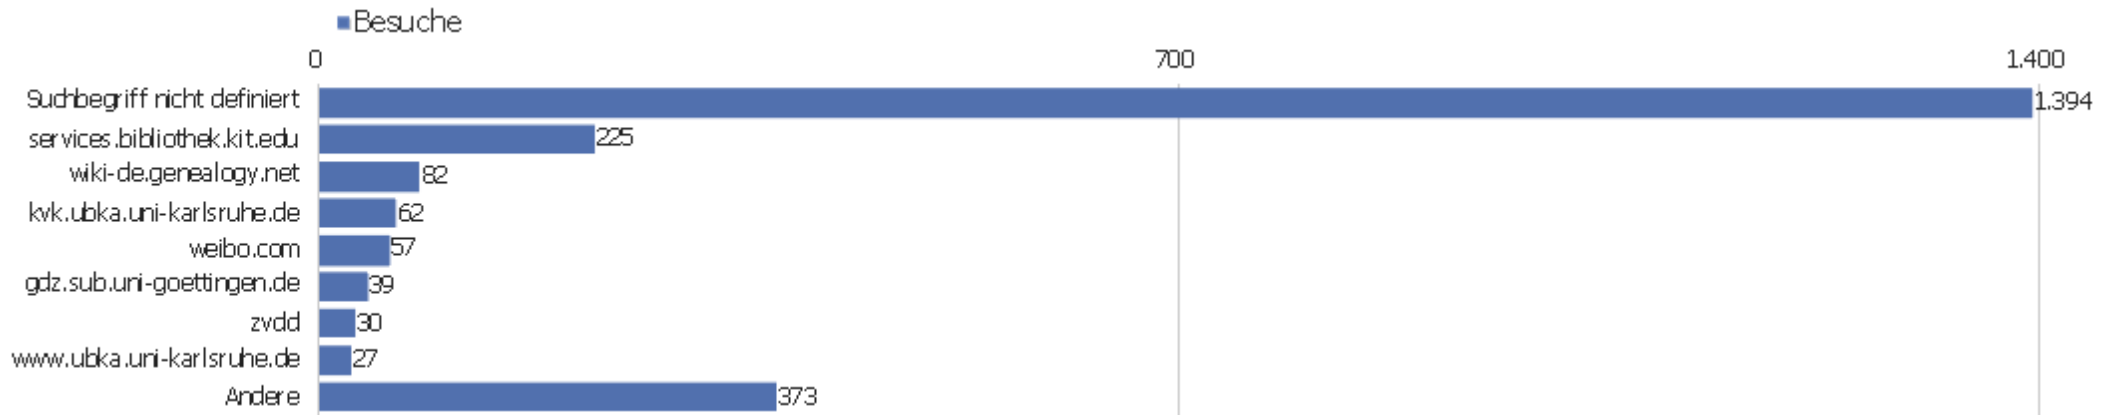

Alle Kanäle

Verweis	Besuche	Aktionen	Aktionen pro Besuch	Durchschnittszeit auf der Website	Absprungrate	Konversionsrate
Suchbegriff nicht definiert	1.394	11.048	8	00:06:05	34 %	0 %
services.bibliothek.kit.edu	225	563	3	00:02:13	43 %	0 %
wiki-de.genealogy.net	82	940	12	00:08:18	18 %	0 %
kvk.ubka.uni-karlsruhe.de	62	159	3	00:01:05	48 %	0 %
weibo.com	57	149	3	00:02:07	54 %	0 %
gdz.sub.uni-goettingen.de	39	770	20	00:13:31	15 %	0 %
zvdd	30	981	33	00:28:03	7 %	0 %
www.ubka.uni-karlsruhe.de	27	95	4	00:02:51	37 %	0 %
de.wikipedia.org	26	130	5	00:02:04	35 %	0 %
kug.ub.uni-koeln.de	25	70	3	00:02:46	40 %	0 %
buttons-for-website.com	18	18	1	00:00:00	100 %	0 %
make-money-online.7makemoneyonline.com	18	18	1	00:00:00	100 %	0 %
www.ub.uni-paderborn.de	17	80	5	00:01:37	18 %	0 %
www.eromm.org	14	65	5	00:08:04	43 %	0 %