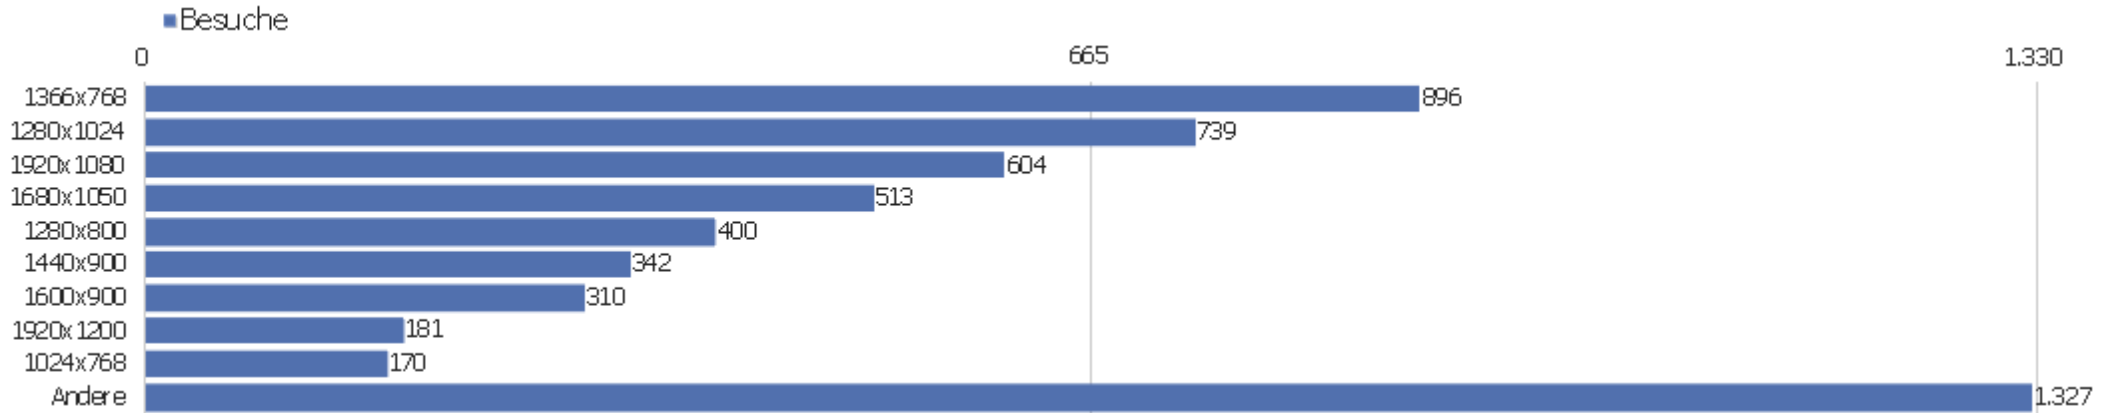

Bildschirmauflösungen

Auflösung	Besuche	Aktionen	Aktionen pro Besuch	Durchschnittszeit auf der Website	Absprungrate	Konversionsrate
1366x768	896	5.737	6	00:05:41	37 %	0 %
1280x1024	739	7.559	10	00:08:33	25 %	0 %
1920x1080	604	4.354	7	00:05:33	27 %	0 %
1680x1050	513	4.261	8	00:07:36	33 %	0 %
1280x800	400	3.245	8	00:07:48	34 %	0 %
1440x900	342	2.164	6	00:06:02	48 %	0 %
1600x900	310	3.192	10	00:08:17	28 %	0 %
1920x1200	181	1.491	8	00:08:57	28 %	0 %
1024x768	170	1.330	8	00:06:48	25 %	0 %
1536x864	138	1.322	10	00:08:10	12 %	0 %
1280x720	89	585	7	00:04:42	43 %	0 %
2560x1440	74	322	4	00:02:47	66 %	0 %
1024x600	63	813	13	00:16:23	19 %	0 %
360x640	57	124	2	00:03:52	72 %	0 %