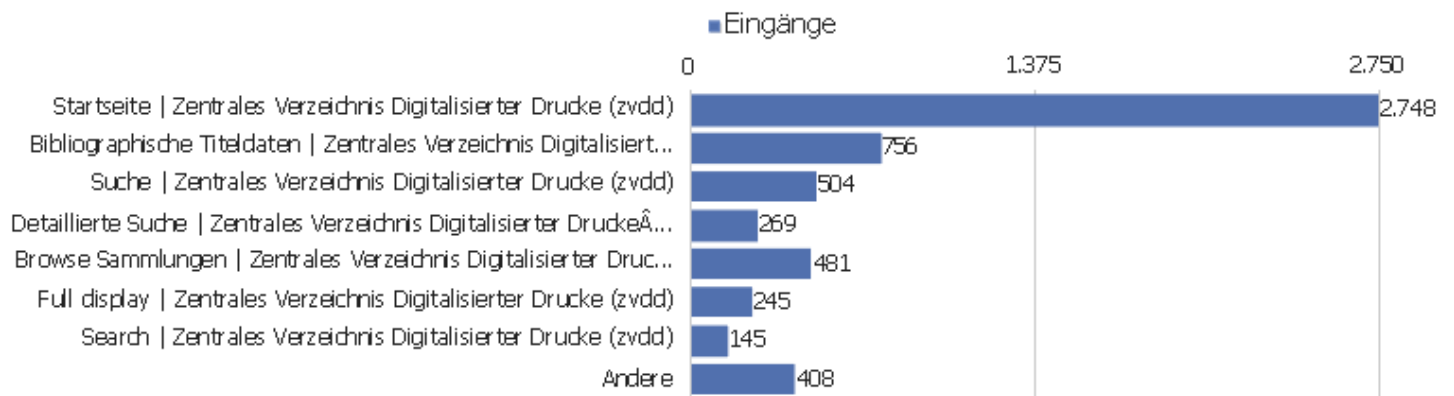

Titel der Einstiegsseite

Titel der Einstiegsseite	Eingänge	Absprünge	Absprungrate	Durchschn. Generierungszeit
Startseite | Zentrales Verzeichnis Digitalisierter Dr	2.748	556	20 %	0,68 Sek.
Bibliographische Titeldaten | Zentrales Verzeichnis D	756	378	50 %	0,5 Sek.
	504	114	23 %	1,62 Sek.
Detaillierte Suche | Zentrales Verzeichnis Digitalisi	269	93	35 %	1,48 Sek.
Browse Sammlungen | Zentrales Verzeichnis Digitalisie	481	201	42 %	1,3 Sek.
Full display | Zentrales Verzeichnis Digitalisierter	245	149	61 %	1,03 Sek.
Search | Zentrales Verzeichnis Digitalisierter Drucke	145	58	40 %	2,72 Sek.
	177	116	66 %	1,66 Sek.
Kollektionen/Sammlungen | Zentrales Verzeichnis Digit	43	17	40 %	9,33 Sek.
Inhaltsverzeichnis | Zentrales Verzeichnis Digitalisi	31	17	55 %	1,68 Sek.
Table of contents | Zentrales Verzeichnis Digitalisie	36	25	69 %	2,72 Sek.
Seite nicht gefunden | Zentrales Verzeichnis Digitali	38	12	32 %	0,25 Sek.
Strukturdaten | Zentrales Verzeichnis Digitalisierter	26	23	88 %	0,5 Sek.
Advanced Search | Zentrales Verzeichnis Digitalisiert	6	1	17 %	2,79 Sek.
Anmelden | Zentrales Verzeichnis Digitalisierter Druc	4	1	25 %	0,41 Sek.
Hilfe zur Suche | Zentrales Verzeichnis Digitalisiert	1	0	0 %	0,3 Sek.
Sitemap | Zentrales Verzeichnis Digitalisierter Druck	8	5	63 %	0,24 Sek.
Datenformate im Überblick | Zentrales Verzeichnis Di	7	5	71 %	0,31 Sek.
Browse S	1	0	0 %	0,53 Sek.
	2	0	0 %	1,48 Sek.
Dokumentation | Zentrales Verzeichnis Digitalisierter	1	0	0 %	0,22 Sek.
Impressum | Zentrales Verzeichnis Digitalisierter Dru	2	0	0 %	0,45 Sek.
ZVDD Validator | Zentrales Verzeichnis Digitalisierte	2	1	50 %	2,43 Sek.
Andere	23	16	70 %	1,46 Sek.