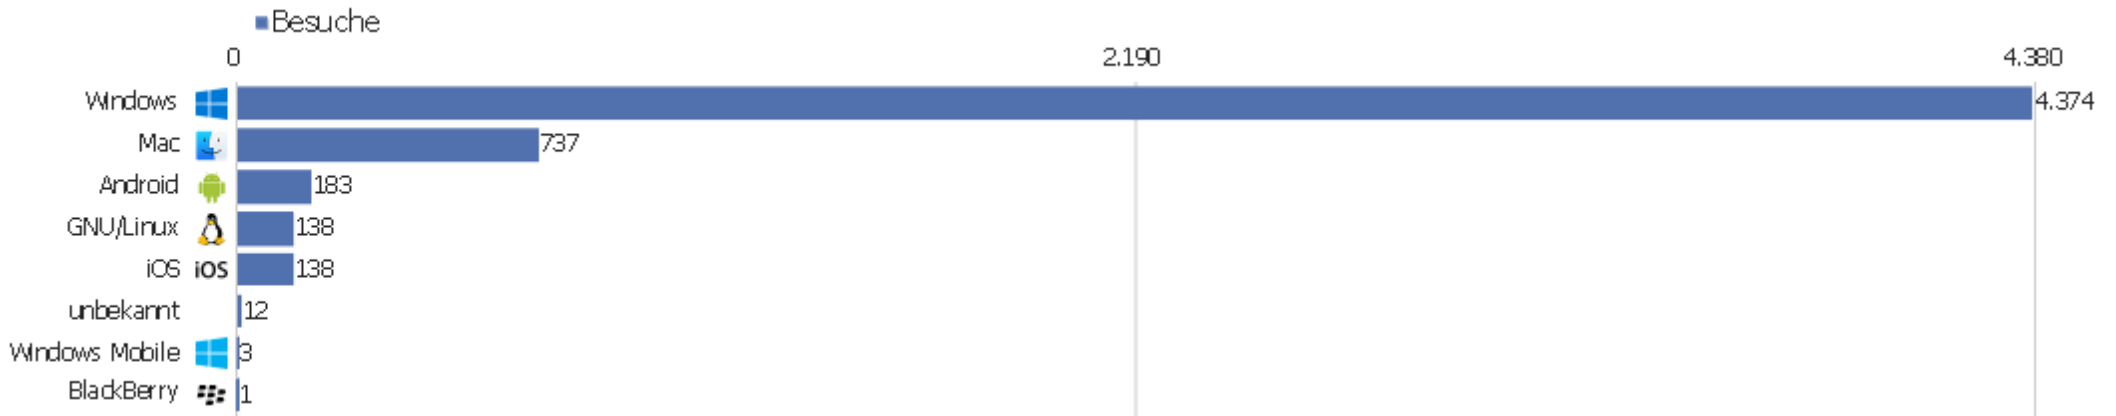

1093x614	49	548	11	00:11:00	22 %	0 %
1024x819	47	938	20	00:23:09	15 %	0 %
1536x2048	47	204	4	00:01:51	64 %	0 %
1280x768	45	627	14	00:11:04	27 %	0 %
747x467	42	1.443	34	00:34:40	2 %	0 %
768x1024	41	88	2	00:01:06	68 %	0 %
1360x768	35	252	7	00:03:11	46 %	0 %
1344x840	34	261	8	00:07:35	32 %	0 %
1536x960	33	129	4	00:01:17	30 %	0 %
Andere	637	6.161	10	00:07:56	31 %	0 %

Browser

Browser	Besuche	Aktionen	Aktionen pro Besuch	Durchschnittszeit auf der Website	Absprungrate	Umsatz
Firefox	2.217	21.406	10	00:08:57	24 %	0 €
Internet Explorer	1.223	13.208	11	00:08:30	24 %	0 €
Chrome	1.004	7.105	7	00:06:16	38 %	0 €
Safari	527	2.714	5	00:04:46	46 %	0 €
Opera	216	934	4	00:03:01	56 %	0 €
Mobile Safari	135	595	4	00:03:09	61 %	0 €
Android Browser	75	216	3	00:01:27	56 %	0 €
Chrome Mobile	59	131	2	00:03:32	69 %	0 €
Iceweasel	24	298	12	00:13:32	8 %	0 €
unbekannt	23	45	2	00:00:48	70 %	0 €
Baidu Spark	19	255	13	00:19:54	37 %	0 €
Chromium	16	21	1	00:01:47	81 %	0 €
Sogou Explorer	15	61	4	00:02:52	47 %	0 €
Opera Mini	7	49	7	00:08:18	43 %	0 €

Chrome Frame	5	38	8	00:07:17	0 %	0 €
 Opera Mobile	5	32	6	00:03:50	60 %	0 €
 UC Browser	4	4	1	00:00:00	100 %	0 €
 IE Mobile	3	8	3	00:00:58	67 %	0 €
 Cheetah Browser	2	2	1	00:00:00	100 %	0 €
 Chrome Mobile iOS	2	9	5	00:01:22	0 %	0 €
 BlackBerry Browser	1	2	2	00:00:59	0 %	0 €
 Camino	1	1	1	00:00:00	100 %	0 €
 Mercury	1	4	4	00:00:53	0 %	0 €
Andere	2	12	6	00:10:36	0 %	0 €

Betriebssystem-Familien

Betriebssystem-Familie	Besuche	Aktionen	Aktionen pro Besuch	Durchschnittszeit auf der Website	Absprungrate	Konversionsrate
Windows	4.374	39.289	9	00:07:53	29 %	0 %
Mac	737	5.516	8	00:06:42	41 %	0 %
Android	183	600	3	00:02:26	56 %	0 %
GNU/Linux	138	1.074	8	00:07:06	36 %	0 %
iOS	138	608	4	00:03:06	60 %	0 %
unbekannt	12	53	4	00:04:54	67 %	0 %
Windows Mobile	3	8	3	00:00:58	67 %	0 %
BlackBerry	1	2	2	00:00:59	0 %	0 %