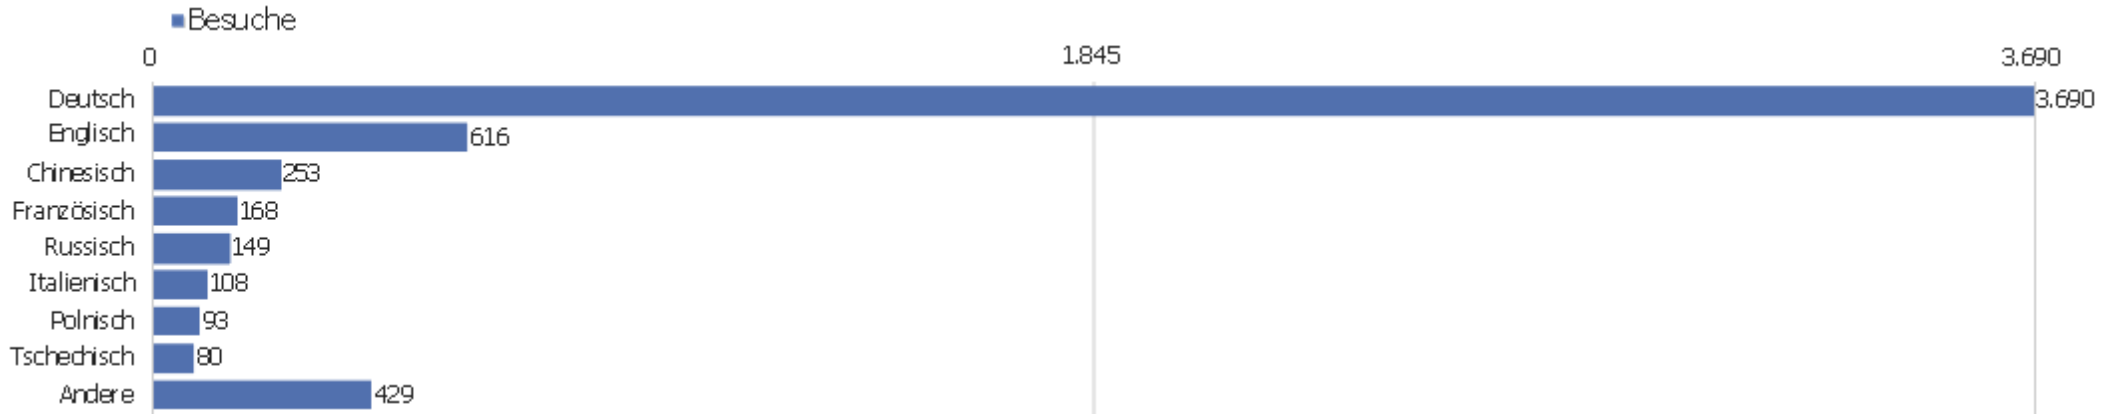

Browsersprache

Sprache	Besuche	Aktionen	Aktionen pro Besuch	Durchschnittszeit auf der Website	Absprungrate	Konversionsrate
Deutsch	3.690	32.012	9	00:07:33	30 %	0 %
Englisch	616	5.507	9	00:07:35	35 %	0 %
Chinesisch	253	1.371	5	00:05:25	50 %	0 %
Französisch	168	2.941	18	00:18:19	25 %	0 %
Russisch	149	285	2	00:02:41	79 %	0 %
Italienisch	108	851	8	00:05:59	32 %	0 %
Polnisch	93	902	10	00:08:04	40 %	0 %
Tschechisch	80	485	6	00:04:17	15 %	0 %
Niederländisch	78	352	5	00:03:19	22 %	0 %
Koreanisch	62	479	8	00:07:29	5 %	0 %
Ungarisch	62	779	13	00:12:21	16 %	0 %
Portugiesisch	38	280	7	00:04:04	63 %	0 %
Schwedisch	35	165	5	00:01:30	26 %	0 %
Spanisch	35	122	4	00:03:00	57 %	0 %