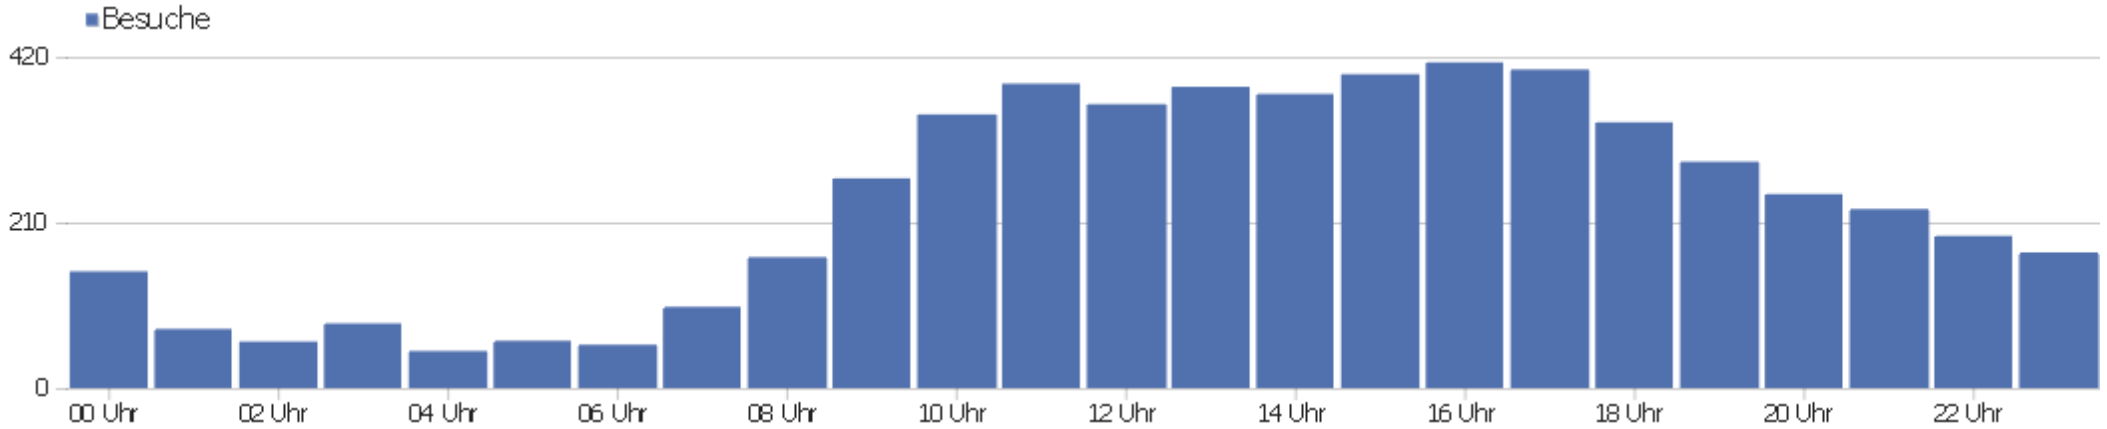

Browser

Browser	Besuche	Aktionen	Aktionen pro Besuch	Durchschnittszeit auf der Website	Absprungrate	Umsatz
Firefox	2.217	21.406	10	00:08:57	24 %	0 €
Internet Explorer	1.223	13.208	11	00:08:30	24 %	0 €
Chrome	1.004	7.105	7	00:06:16	38 %	0 €
Safari	527	2.714	5	00:04:46	46 %	0 €
Opera	216	934	4	00:03:01	56 %	0 €
Mobile Safari	135	595	4	00:03:09	61 %	0 €
Android Browser	75	216	3	00:01:27	56 %	0 €
Chrome Mobile	59	131	2	00:03:32	69 %	0 €
Iceweasel	24	298	12	00:13:32	8 %	0 €
unbekannt	23	45	2	00:00:48	70 %	0 €
Baidu Spark	19	255	13	00:19:54	37 %	0 €
Chromium	16	21	1	00:01:47	81 %	0 €
Sogou Explorer	15	61	4	00:02:52	47 %	0 €
Opera Mini	7	49	7	00:08:18	43 %	0 €

Betriebssystem-Familien

Betriebssystem-Familie	Besuche	Aktionen	Aktionen pro Besuch	Durchschnittszeit auf der Website	Absprungrate	Konversionsrate
Windows	4.374	39.289	9	00:07:53	29 %	0 %
Mac	737	5.516	8	00:06:42	41 %	0 %
Android	183	600	3	00:02:26	56 %	0 %
GNU/Linux	138	1.074	8	00:07:06	36 %	0 %
iOS	138	608	4	00:03:06	60 %	0 %
unbekannt	12	53	4	00:04:54	67 %	0 %
Windows Mobile	3	8	3	00:00:58	67 %	0 %
BlackBerry	1	2	2	00:00:59	0 %	0 %

Besuche nach Server-Zeit

Serverzeit - Stunde (Start des Besuchs)	Besuche	Aktionen	Aktionen pro Besuch	Durchschnittszeit auf der Website	Absprungrate	Umsatz
00 Uhr	148	1.148	8	00:07:35	32 %	0 €
01 Uhr	75	784	11	00:09:35	36 %	0 €
02 Uhr	59	657	11	00:10:28	42 %	0 €
03 Uhr	82	351	4	00:04:50	59 %	0 €
04 Uhr	47	242	5	00:05:05	34 %	0 €
05 Uhr	60	422	7	00:07:01	32 %	0 €
06 Uhr	55	346	6	00:05:17	35 %	0 €
07 Uhr	103	667	7	00:06:07	34 %	0 €
08 Uhr	166	882	5	00:03:56	37 %	0 €
09 Uhr	266	1.614	6	00:04:44	34 %	0 €
10 Uhr	347	2.912	8	00:06:10	32 %	0 €
11 Uhr	386	2.917	8	00:07:05	28 %	0 €
12 Uhr	360	2.751	8	00:06:49	33 %	0 €
13 Uhr	382	2.948	8	00:07:42	31 %	0 €