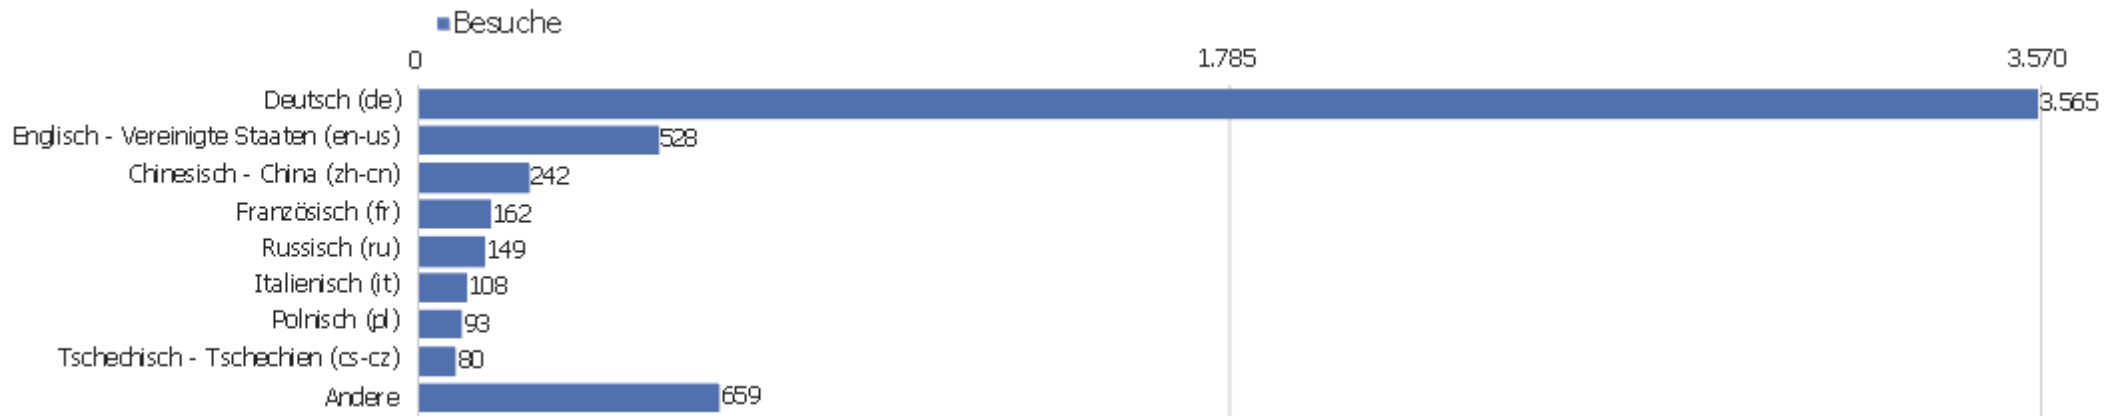

Sprach-Code

Sprache	Besuche	Aktionen	Aktionen pro Besuch	Durchschnittszeit auf der Website	Absprungrate	Konversionsrate
Deutsch (de)	3.565	30.900	9	00:07:30	30 %	0 %
Englisch - Vereinigte Staaten (en-us)	528	4.861	9	00:07:58	35 %	0 %
Chinesisch - China (zh-cn)	242	1.352	6	00:05:32	49 %	0 %
Französisch (fr)	162	2.909	18	00:18:55	25 %	0 %
Russisch (ru)	149	285	2	00:02:41	79 %	0 %
Italienisch (it)	108	851	8	00:05:59	32 %	0 %
Polnisch (pl)	93	902	10	00:08:04	40 %	0 %
Tschechisch - Tschechien (cs-cz)	80	485	6	00:04:17	15 %	0 %
Niederländisch (nl)	75	348	5	00:03:27	20 %	0 %
Deutsch - Schweiz (de-ch)	62	650	11	00:13:09	19 %	0 %
Koreanisch - Südkorea (ko-kr)	62	479	8	00:07:29	5 %	0 %
Ungarisch (hu)	62	779	13	00:12:21	16 %	0 %
Deutsch - Österreich (de-at)	55	320	6	00:03:37	31 %	0 %
Englisch - Vereinigtes Königreich (en-gb)	42	243	6	00:01:49	40 %	0 %