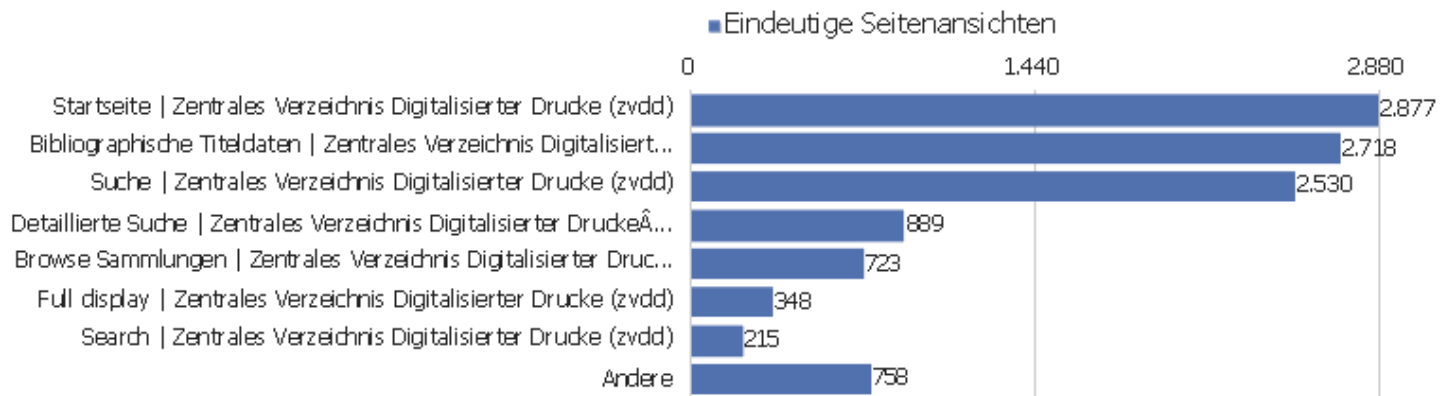

Titel der Ausstiegsseite

Titel der Ausstiegsseite	Ausstiege	Eindeutige Seitenansichten	Ausstiegsrate	Durchschn. Generierungszeit
Startseite | Zentrales Verzeichnis Digitalisierter Dr	842	2.877	29 %	0,68 Sek.
Bibliographische Titeldaten | Zentrales Verzeichnis D	1.899	2.718	70 %	0,5 Sek.
	1.137	2.530	45 %	1,62 Sek.
Detaillierte Suche | Zentrales Verzeichnis Digitalisi	463	889	52 %	1,48 Sek.
Browse Sammlungen | Zentrales Verzeichnis Digitalisie	407	723	56 %	1,3 Sek.
Full display | Zentrales Verzeichnis Digitalisierter	288	348	83 %	1,03 Sek.
Search | Zentrales Verzeichnis Digitalisierter Drucke	124	215	58 %	2,72 Sek.
	139	210	66 %	1,66 Sek.
Kollektionen/Sammlungen | Zentrales Verzeichnis Digit	43	137	31 %	9,33 Sek.
Inhaltsverzeichnis | Zentrales Verzeichnis Digitalisi	51	131	39 %	1,68 Sek.
Table of contents | Zentrales Verzeichnis Digitalisie	45	50	90 %	2,72 Sek.
Seite nicht gefunden | Zentrales Verzeichnis Digitali	24	40	60 %	0,25 Sek.
Strukturdaten | Zentrales Verzeichnis Digitalisierter	25	29	86 %	0,5 Sek.
Advanced Search | Zentrales Verzeichnis Digitalisiert	9	16	56 %	2,79 Sek.
Bibliographische Titeldaten | Zentrales Verzeichnis D	7	16	44 %	0,12 Sek.
Anmelden | Zentrales Verzeichnis Digitalisierter Druc	8	15	53 %	0,41 Sek.
Hilfe zur Suche | Zentrales Verzeichnis Digitalisiert	1	15	7 %	0,3 Sek.
Sitemap | Zentrales Verzeichnis Digitalisierter Druck	5	15	33 %	0,24 Sek.
Datenformate im Überblick | Zentrales Verzeichnis Di	7	13	54 %	0,31 Sek.
Browse Sammlungen | Zentrales Verzeichnis Digitalisie	1	8	13 %	0,33 Sek.
Dokumentation | Zentrales Verzeichnis Digitalisierter	1	7	14 %	0,22 Sek.
Suche	3	6	50 %	1,29 Sek.
ZVDD Validator | Zentrales Verzeichnis Digitalisierte	3	6	50 %	2,43 Sek.
Andere	31	44	70 %	8,49 Sek.