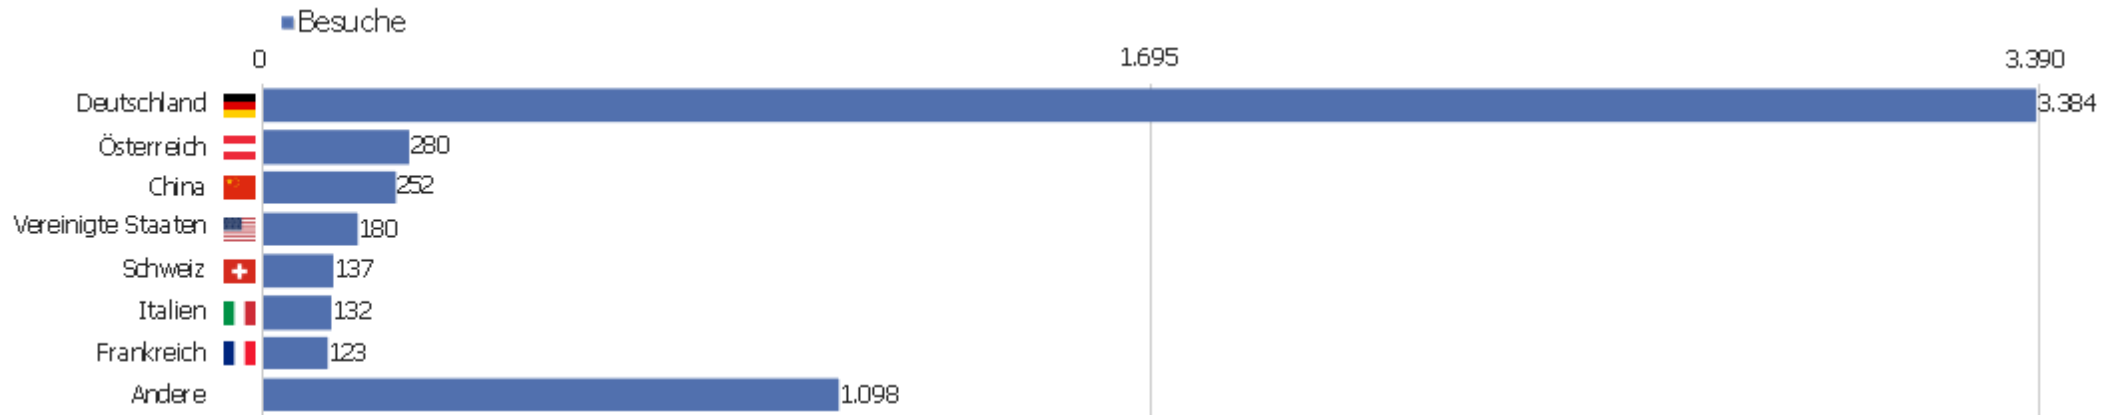

Uni, ZVDD

Zeitspanne: Dezember 2014

Monatsstatistik für ZVDD (JK)

Besucherüberblick

Name	Wert
Eindeutige Besucher	1.038
Besuche	5.586
Aktionen	47.150
Maximale Aktionen pro Besuch	424
Aktionen pro Besuch	8
Durchschn. Besuchszeit (in Sekunden)	00:07:24
Absprungrate	32 %

Land

Land	Besuche	Aktionen	Aktionen pro Besuch	Durchschnittszeit auf der Website	Absprungrate	Umsatz
Deutschland	3.384	30.486	9	00:07:45	29 %	0 €
Österreich	280	1.571	6	00:04:07	44 %	0 €
China	252	1.382	6	00:06:10	50 %	0 €
Vereinigte Staaten	180	1.059	6	00:05:18	39 %	0 €
Schweiz	137	955	7	00:07:03	34 %	0 €
Italien	132	1.010	8	00:06:08	31 %	0 €
Frankreich	123	1.414	12	00:11:59	24 %	0 €
Ukraine	105	112	1	00:00:32	94 %	0 €
Polen	98	980	10	00:08:31	39 %	0 €
Niederlande	77	391	5	00:03:38	22 %	0 €
Ungarn	74	816	11	00:10:27	20 %	0 €
Tschechien	69	410	6	00:04:29	19 %	0 €
Südkorea	64	627	10	00:09:18	6 %	0 €
Japan	54	336	6	00:06:53	11 %	0 €