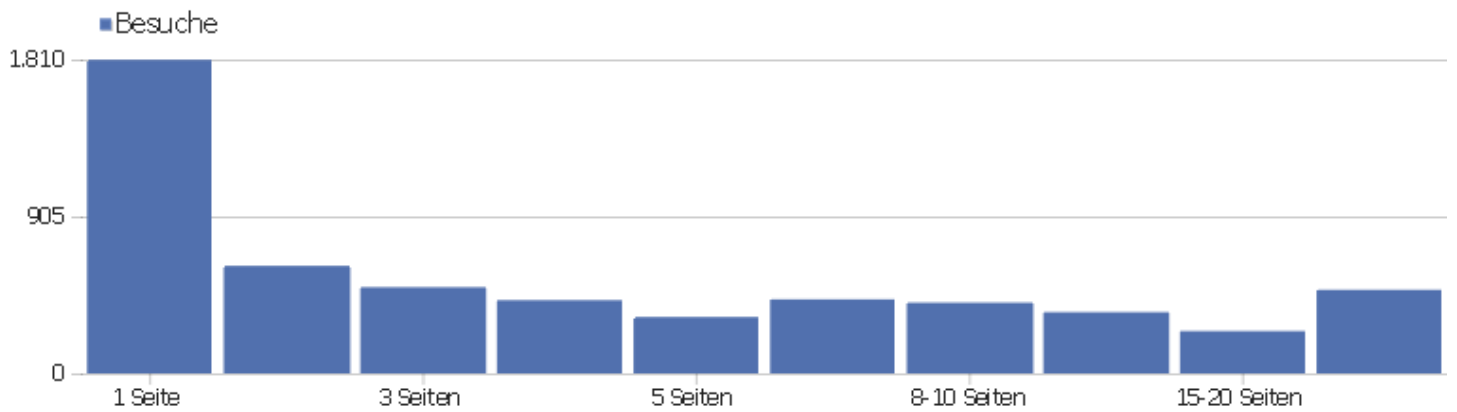

Besuchslänge

Besuchsdauer	Besuche
0-10s	2.055
11-30s	523
31-60s	498
1-2 Min.	515
2-4 Min.	493
4-7 Min.	312
7-10 Min.	215
10-15 Min.	228
15-30 Min.	388
30+ Min.	382

Seiten pro Besuch

Seiten pro Besuch

Besuche