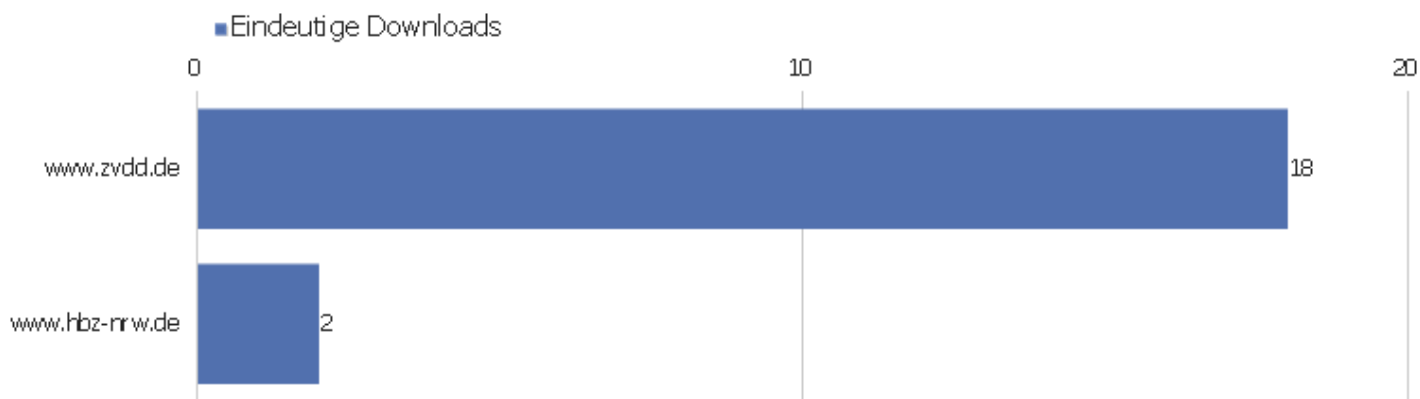

Downloads

Download-URL	Eindeutige Downloads	Downloads
www.zvdd.de/fileadmin/AGSDD-Redaktion/METS_Anwendungen	4	4
www.zvdd.de/fileadmin/AGSDD-Redaktion/zvdd_MODS_Applica	3	3
www.hbz-nrw.de/dokumentencenter/flyer/zvdd.pdf	1	2
www.hbz-nrw.de/dokumentencenter/verbundkonferenz/vk_2001		1
www.zvdd.de/dms/esuche/?tx_goobit3_esearch[orderfield]=	1	1
www.zvdd.de/dms/esuche/?tx_goobit3_esearch[orderfield]=	1	1
www.zvdd.de/dms/esuche/?tx_goobit3_esearch[orderfield]=	1	1
www.zvdd.de/dms/esuche/?tx_goobit3_esearch[orderfield]=	1	1
www.zvdd.de/dms/search/?tx_goobit3_search[default]=meta	1	1
www.zvdd.de/dms/search/?tx_goobit3_search[default]=meta	1	1
www.zvdd.de/dms/search/?tx_goobit3_search[default]=meta	1	1
www.zvdd.de/dms/search/?tx_goobit3_search[default]=meta	1	1
www.zvdd.de/dms/search/?tx_goobit3_search[default]=meta	1	1
www.zvdd.de/dms/search/?tx_goobit3_search[default]=meta	1	1
www.zvdd.de/dms/search/?tx_goobit3_search[order]=0&	1	1