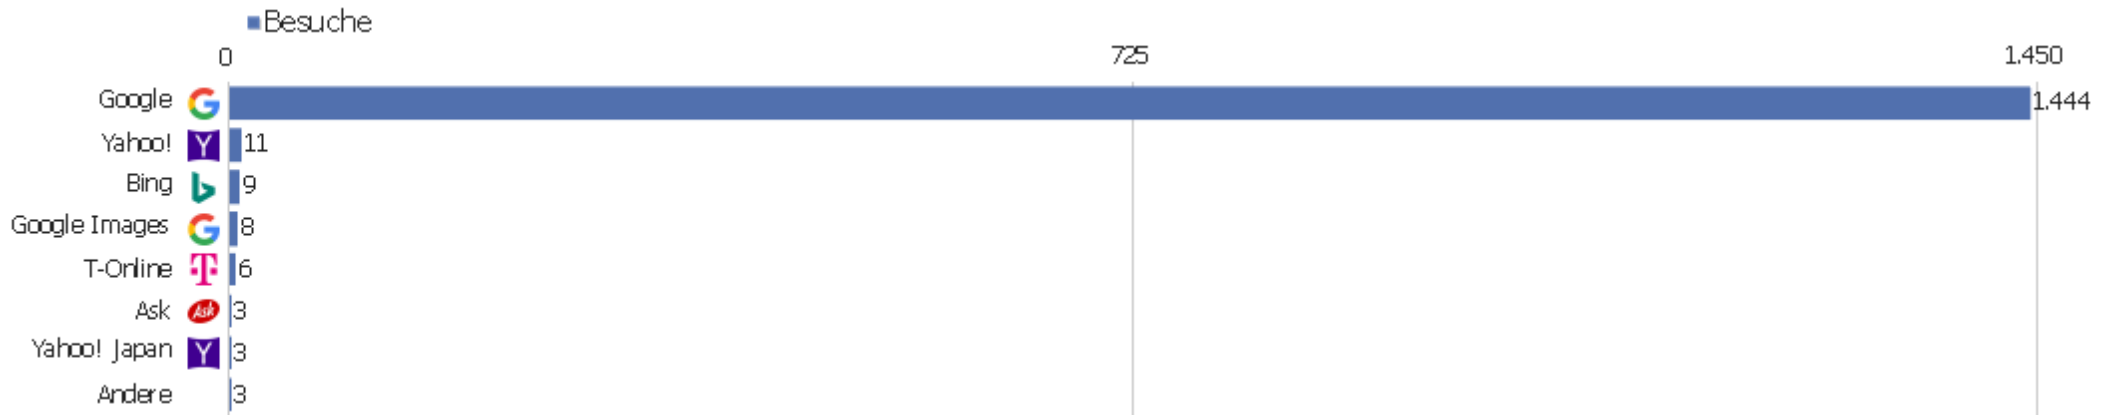

Suchmaschinen

Suchmaschine	Besuche	Aktionen	Aktionen pro Besuch	Durchschnittszeit auf der Website	Absprungrate	Umsatz
Google - Suchbegriff nicht definiert	1.378	10.882	8	00:06:05	34 %	0 €
Google - zvdd	19	746	39	00:35:08	0 %	0 €
Google Images - Suchbegriff nicht definiert	8	18	2	00:01:01	38 %	0 €
Yahoo! - Suchbegriff nicht definiert	8	148	19	00:09:50	25 %	0 €
Bing - zvdd	4	71	18	00:11:57	25 %	0 €
Google - zvdd.de	4	61	15	00:15:01	0 %	0 €
Google - strukturdaten definition	3	4	1	00:04:37	67 %	0 €
Yahoo! - zvdd	3	137	46	00:38:05	0 %	0 €
Ask - zvdd	2	10	5	00:01:28	0 %	0 €
Yahoo! Japan - □□□□	2	15	8	00:03:29	50 %	0 €
AOL - http://digi96.hbz-nrw.de/mob	1	1	1	00:00:00	100 %	0 €
Ask - manufaktur von döhlen	1	1	1	00:00:00	100 %	0 €
Bing - digitalisierte dokumentation	1	3	3	00:00:10	0 %	0 €
Bing - strukturdaten verschiedene staaten	1	1	1	00:00:00	100 %	0 €