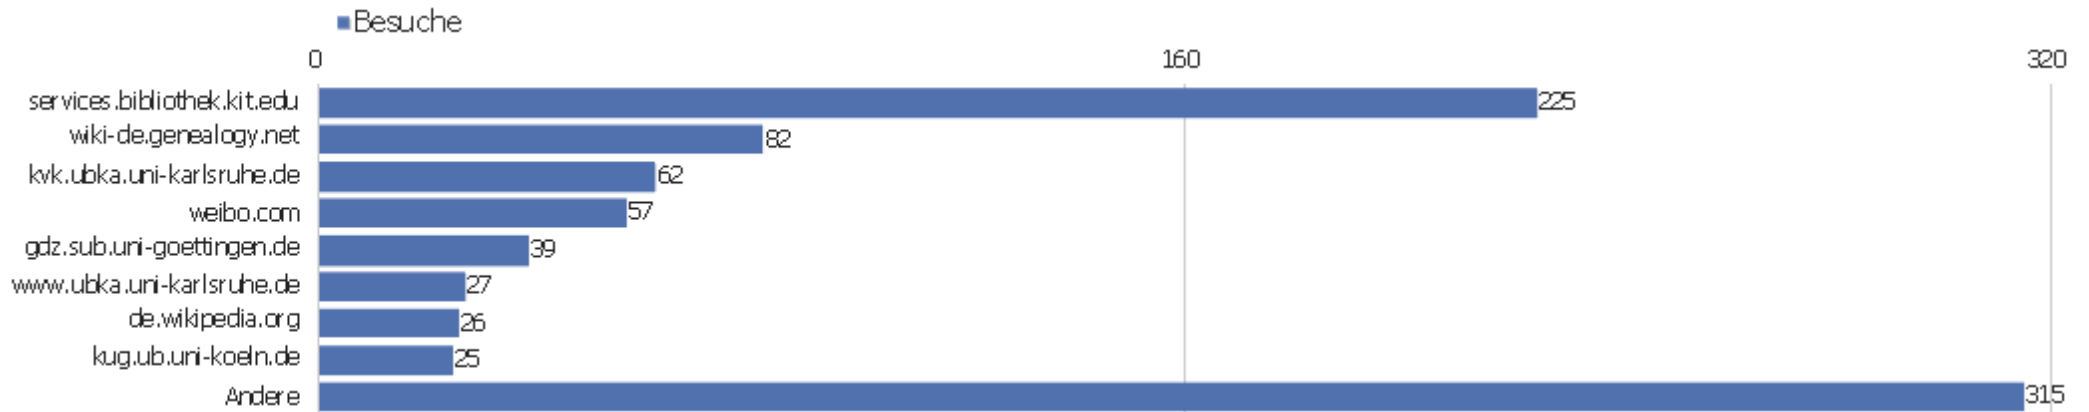

Websites

Website	Besuche	Aktionen	Aktionen pro Besuch	Durchschnittszeit auf der Website	Absprungrate	Umsatz
services.bibliothek.kit.edu/ - Andere	164	406	3	00:02:21	44 %	0 €
wiki-de.genealogy.net/Portal:DigiBib	69	880	13	00:09:09	17 %	0 €
gdz.sub.uni-goettingen.de/gdz/	37	753	20	00:14:00	16 %	0 €
buttons-for-website.com/index	18	18	1	00:00:00	100 %	0 €
make-money-online.7makemoneyonline.com/money.php?u=h	18	18	1	00:00:00	100 %	0 €
www.ub.uni-paderborn.de/recherchieren/suchmaschinen.sht	17	80	5	00:01:37	18 %	0 €
www.kulturerbe-digital.de/de/8.php	12	177	15	00:09:01	8 %	0 €
kvk.ubka.uni-karlsruhe.de/ - Andere	11	45	4	00:03:24	27 %	0 €
www.ubka.uni-karlsruhe.de/kvk.html	11	37	3	00:00:54	27 %	0 €
www.ubka.uni-karlsruhe.de/kvk_en.html	9	43	5	00:04:59	33 %	0 €
www.uni-mannheim.de/mateo/camenahtdocs/camena.html	9	74	8	00:06:59	22 %	0 €
kat.martin-opitz-bibliothek.de/vufind/	8	57	7	00:01:21	13 %	0 €
weibo.com/1617242303/ByQays4Fx?from=page_1005051617	8	15	2	00:00:24	75 %	0 €
de.wikipedia.org/wiki/Deutsche_Encyclopädie	7	33	5	00:01:51	29 %	0 €