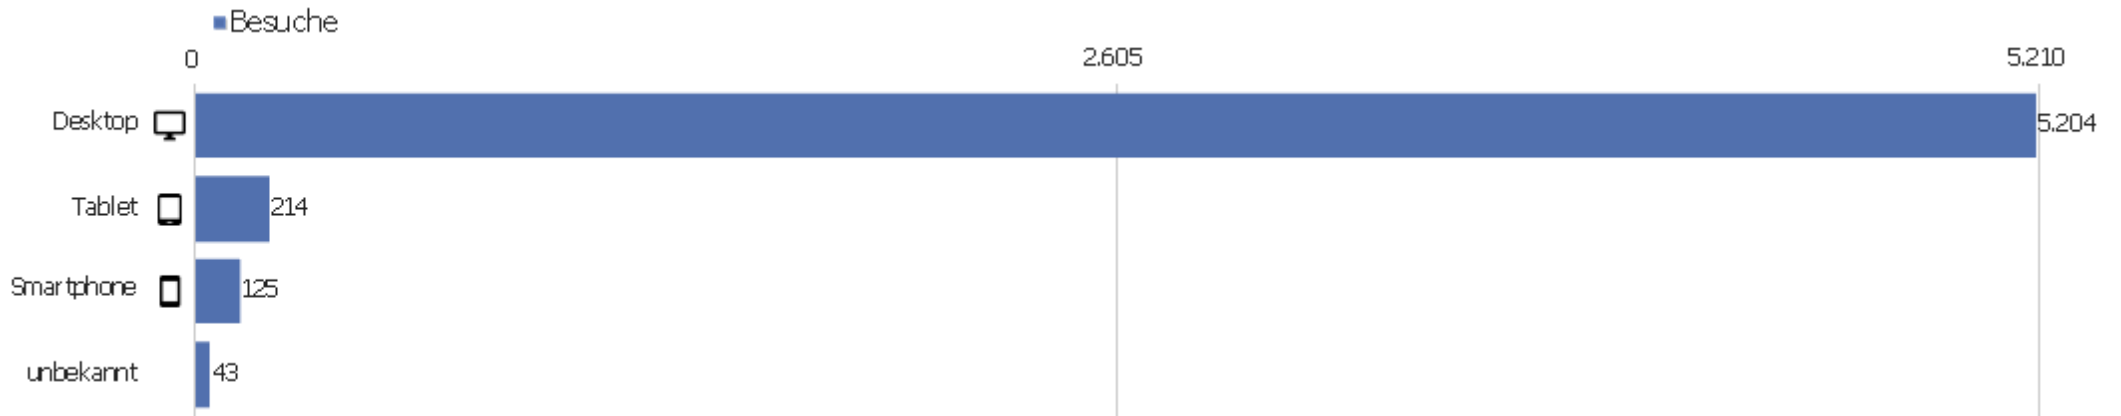

Gerätetyp

Gerätetyp	Besuche	Aktionen	Aktionen pro Besuch	Durchschnittszeit auf der Website	Absprungrate	Umsatz
Desktop	5.204	45.384	9	00:07:41	31 %	0 €
Tablet	214	1.259	6	00:04:25	49 %	0 €
Smartphone	125	299	2	00:01:55	64 %	0 €
unbekannt	43	208	5	00:03:51	44 %	0 €