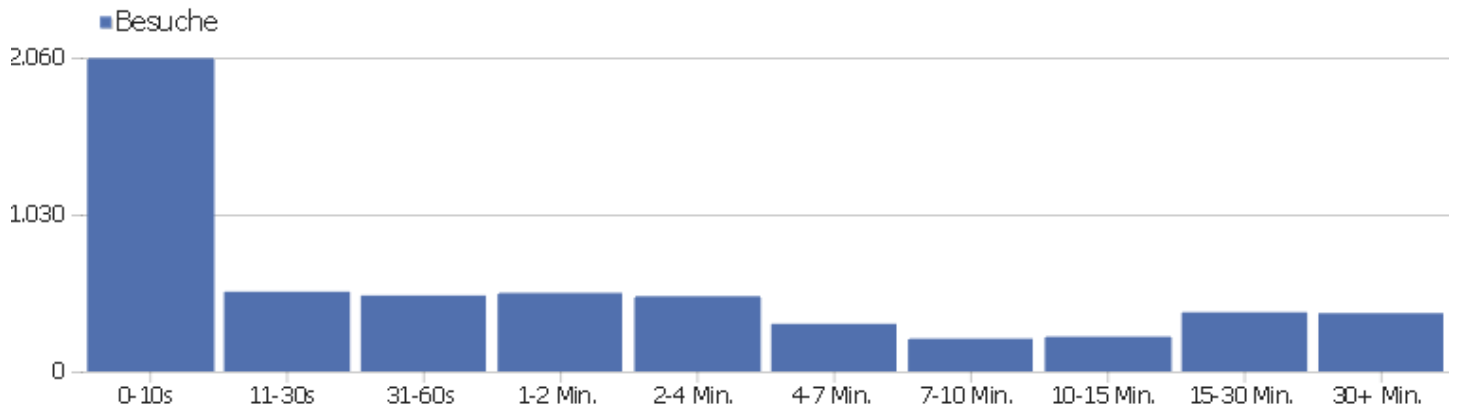

Besuchslänge

Besuchsdauer	Besuche
0-10s	2.055
11-30s	523
31-60s	498
1-2 Min.	515
2-4 Min.	493
4-7 Min.	312
7-10 Min.	215
10-15 Min.	228
15-30 Min.	388
30+ Min.	382

Seiten pro Besuch

Seiten pro Besuch

Besuche