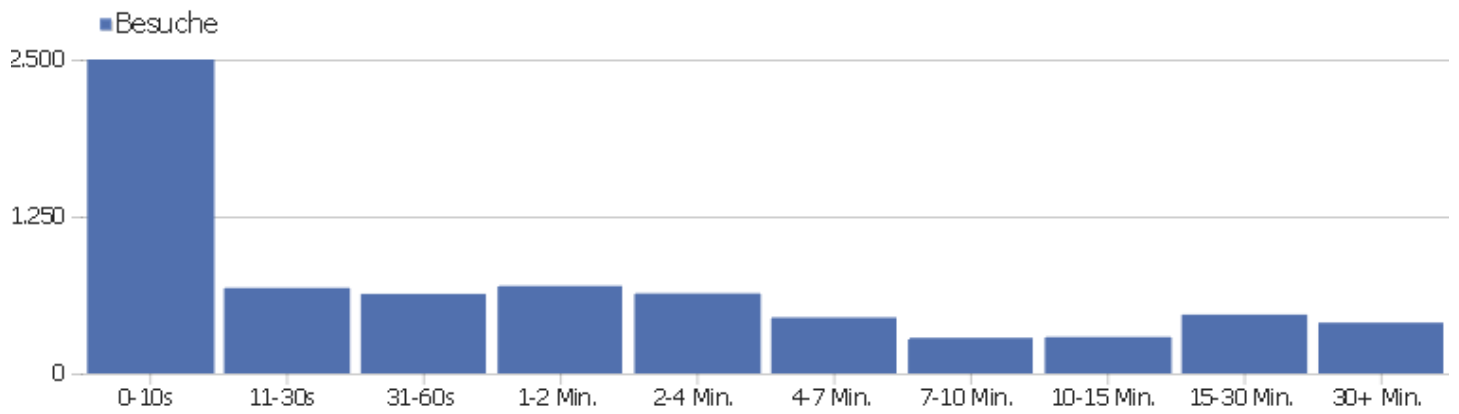

Besuchslänge

Besuchsdauer	Besuche
0-10s	2.500
11-30s	681
31-60s	633
1-2 Min.	697
2-4 Min.	637
4-7 Min.	445
7-10 Min.	283
10-15 Min.	290
15-30 Min.	468
30+ Min.	404

Seiten pro Besuch

Seiten pro Besuch

Besuche