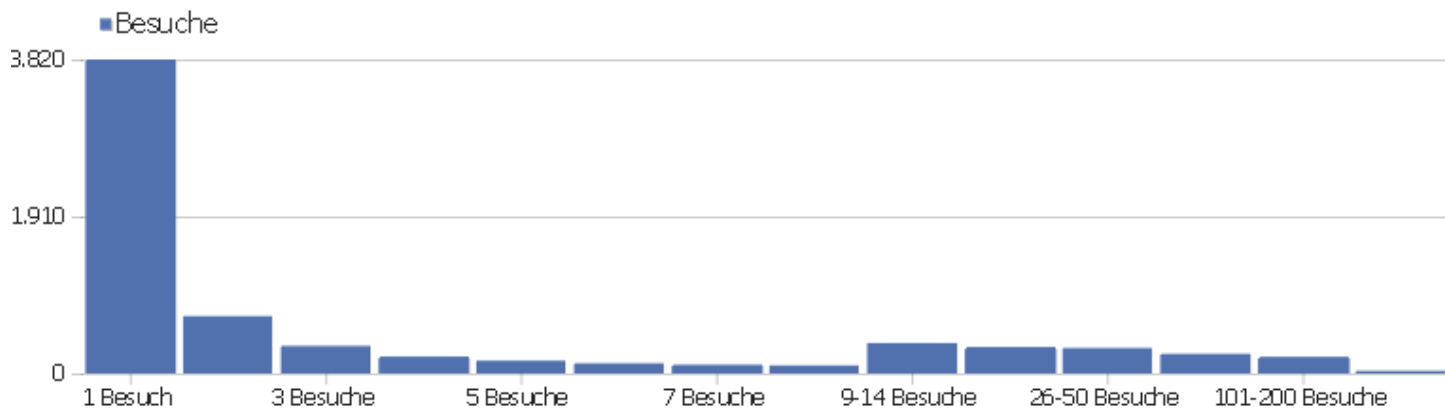

Besuchslänge

Besuchsdauer	Besuche
0-10s	2.500
11-30s	681
31-60s	633
1-2 Min.	697
2-4 Min.	637
4-7 Min.	445
7-10 Min.	283
10-15 Min.	290
15-30 Min.	468
30+ Min.	404

Seiten pro Besuch

Seiten pro Besuch

Besuche

1 Seite	2.157
2 Seiten	841
3 Seiten	644
4 Seiten	573
5 Seiten	404
6-7 Seiten	554
8-10 Seiten	527
11-14 Seiten	401
15-20 Seiten	332
21+ Seiten	573

Besuche nach Besuchszahl

Besuche nach Besuchszahl

Besuch
e %
Besuch
e