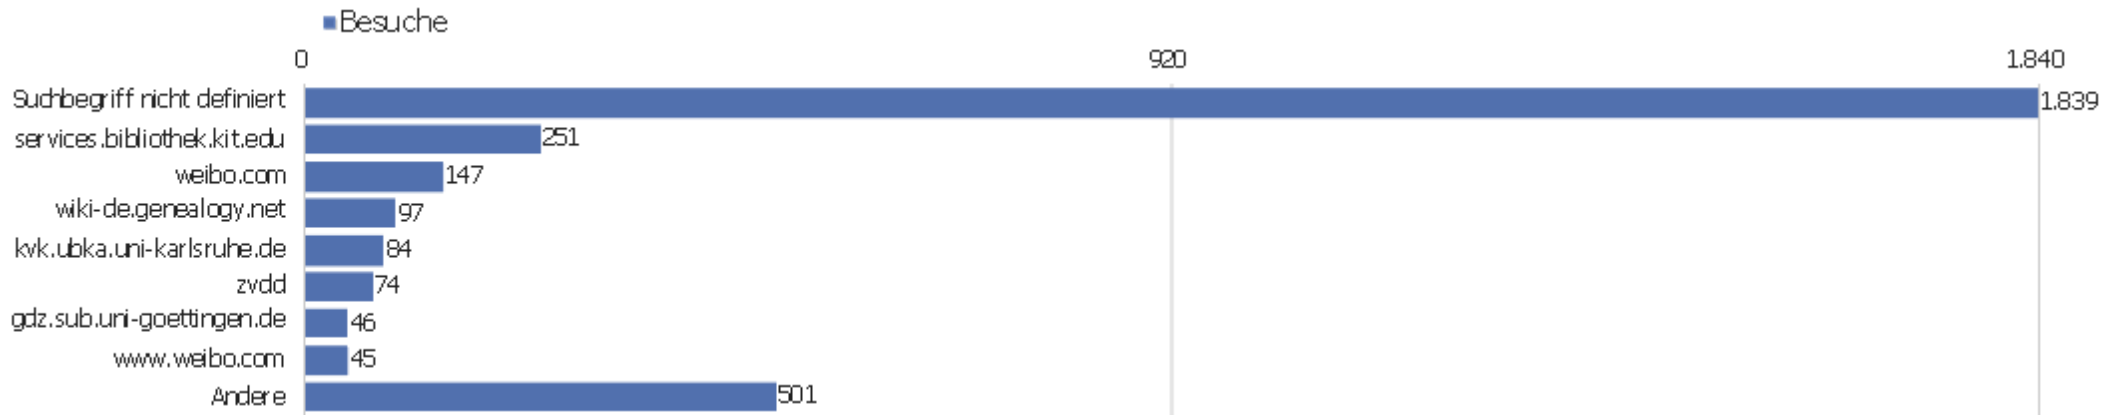

Alle Kanäle

Verweis	Besuche	Aktionen	Aktionen pro Besuch	Durchschnittszeit auf der Website	Absprungrate	Konversionsrate
Suchbegriff nicht definiert	1.839	13.668	7	00:05:33	35 %	0 %
services.bibliothek.kit.edu	251	544	2	00:01:42	61 %	0 %
weibo.com	147	640	4	00:03:08	40 %	0 %
wiki-de.genealogy.net	97	777	8	00:05:20	20 %	0 %
kvk.ubka.uni-karlsruhe.de	84	305	4	00:02:29	35 %	0 %
zvdd	74	1.050	14	00:08:46	3 %	0 %
gdz.sub.uni-goettingen.de	46	461	10	00:07:46	17 %	0 %
www.weibo.com	45	158	4	00:02:19	38 %	0 %
de.wikipedia.org	39	408	11	00:08:13	21 %	0 %
kug.ub.uni-koeln.de	36	138	4	00:04:06	31 %	0 %
www.ubka.uni-karlsruhe.de	32	109	3	00:03:36	44 %	0 %
www.ub.uni-paderborn.de	28	93	3	00:02:20	14 %	0 %
kat.martin-opitz-bibliothek.de	26	273	11	00:05:05	0 %	0 %
m.weibo.cn	20	33	2	00:00:27	75 %	0 %