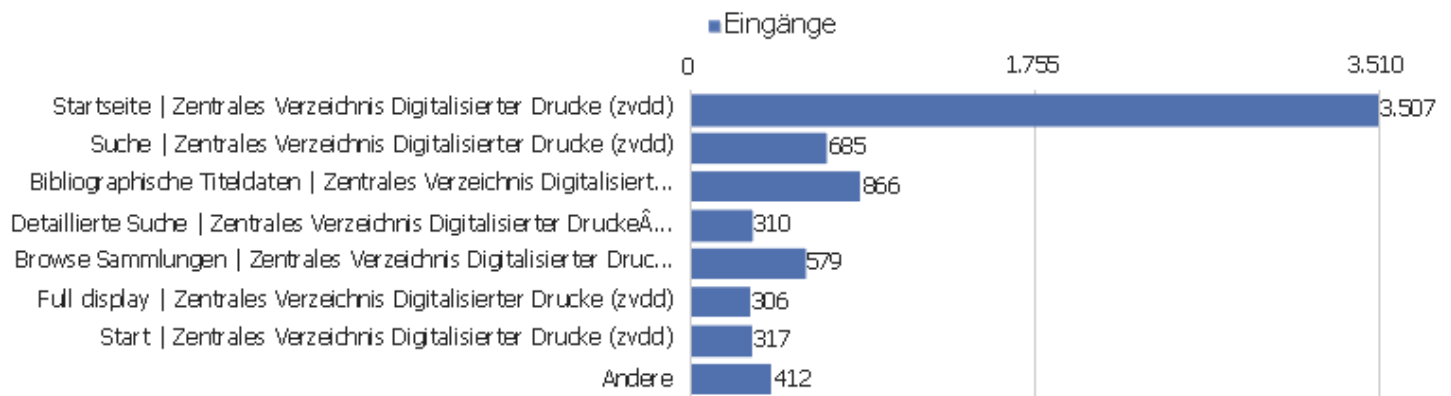

Titel der Einstiegsseite

Titel der Einstiegsseite	Eingänge	Absprünge	Absprungrate	Durchschn. Generierungszeit
Startseite | Zentrales Verzeichnis Digitalisierter Dr	3.507	620	18 %	0,68 Sek.
Suche | Zentrales Verzeichnis Digitalisierter Drucke (zvdd)	685	184	27 %	1,68 Sek.
Bibliographische Titeldaten | Zentrales Verzeichnis D	866	492	57 %	0,64 Sek.
Detaillierte Suche | Zentrales Verzeichnis Digitalisi	310	77	25 %	2,45 Sek.
Browse Sammlungen | Zentrales Verzeichnis Digitalisie	579	240	41 %	1,46 Sek.
Full display | Zentrales Verzeichnis Digitalisierter	306	195	64 %	1 Sek.
Start | Zentrales Verzeichnis Digitalisierter Drucke (zvdd)	317	166	52 %	2,74 Sek.
Search | Zentrales Verzeichnis Digitalisierter Drucke	208	73	35 %	3,11 Sek.
Kollektionen/Sammlungen | Zentrales Verzeichnis Digit	30	17	57 %	11,23 Sek.
Inhaltsverzeichnis | Zentrales Verzeichnis Digitalisi	44	26	59 %	1,15 Sek.
Table of contents | Zentrales Verzeichnis Digitalisie	22	17	77 %	1,15 Sek.
Seite nicht gefunden | Zentrales Verzeichnis Digitali	39	5	13 %	0,23 Sek.
Advanced Search | Zentrales Verzeichnis Digitalisiert	6	0	0 %	2,24 Sek.
Sitemap | Zentrales Verzeichnis Digitalisierter Druck	14	4	29 %	0,12 Sek.
Strukturdaten | Zentrales Verzeichnis Digitalisierter	16	12	75 %	1,13 Sek.
Browse Collections | Zentrales Verzeichnis Digitalisi	9	4	44 %	1,83 Sek.
Ansprechpartner | Zentrales Verzeichnis Digitalisiert	1	0	0 %	0,49 Sek.
ZVDD Validator | Zentrales Verzeichnis Digitalisierte	3	1	33 %	4,84 Sek.
Register your collections | Zentrales Verzeichnis Dig	1	0	0 %	1,11 Sek.
Datenformate im Überblick | Zentrales Verzeichnis Di	1	1	100 %	0,72 Sek.
Detaillierte Suche | Zentrales Verzeichnis Digitalisi	1	0	0 %	1,4 Sek.
Startsei	1	0	0 %	0,25 Sek.
About the ZVDD Project | Zentrales Verzeichnis Digita	1	1	100 %	1,6 Sek.
Andere	15	10	67 %	1,13 Sek.