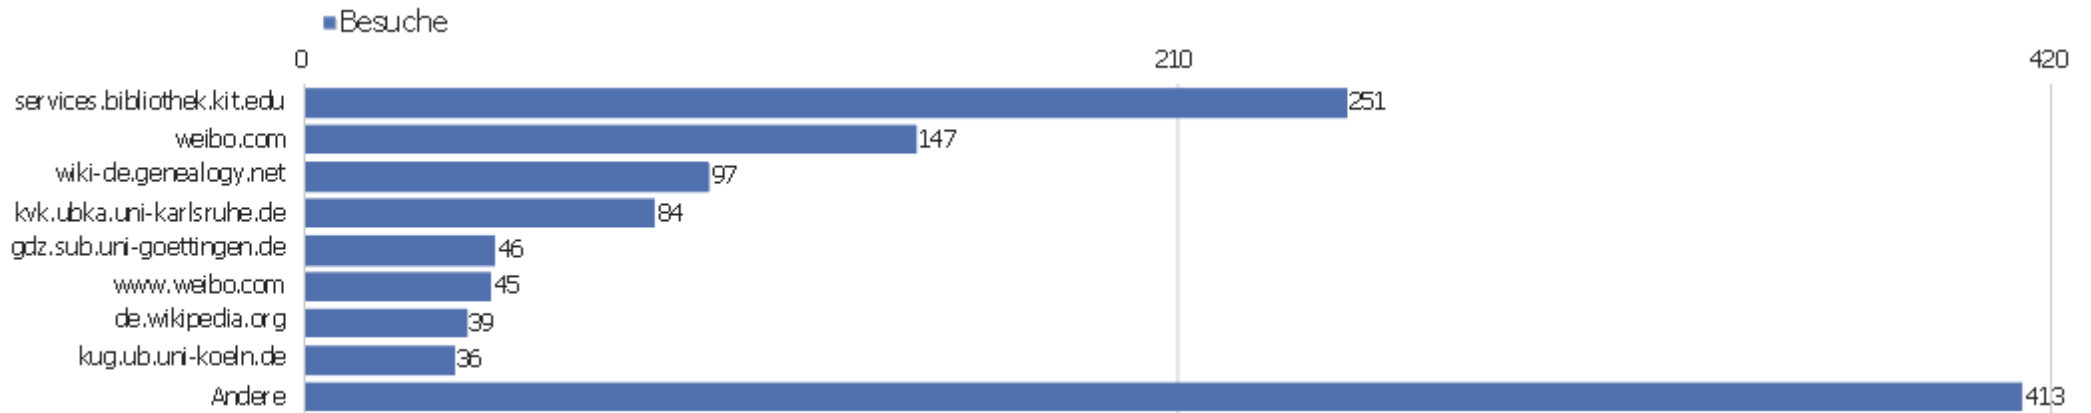

Websites

Website	Besuche	Aktionen	Aktionen pro Besuch	Durchschnittszeit auf der Website	Absprungrate	Umsatz
services.bibliothek.kit.edu/ - Andere	188	418	2	00:01:52	61 %	0 €
weibo.com/ - Andere	74	391	5	00:04:12	35 %	0 €
wiki-de.genealogy.net/Portal:DigiBib	74	661	9	00:05:34	16 %	0 €
gdz.sub.uni-goettingen.de/gdz/	41	438	11	00:08:22	17 %	0 €
kvk.ubka.uni-karlsruhe.de/ - Andere	33	136	4	00:02:39	27 %	0 €
www.ub.uni-paderborn.de/recherchieren/suchmaschinen.sht	28	93	3	00:02:20	14 %	0 €
kat.martin-opitz-bibliothek.de/vufind/	26	273	11	00:05:05	0 %	0 €
www.ubka.uni-karlsruhe.de/kvk.html	22	84	4	00:04:12	45 %	0 €
www.kulturerbe-digital.de/de/8.php	13	78	6	00:04:14	8 %	0 €
www.ub.uni-heidelberg.de/helios/digi/digiallg.html	11	96	9	00:06:49	9 %	0 €
newsphist.hypotheses.org/23	9	76	8	00:03:21	11 %	0 €
www.uni-mannheim.de/mateo/camenahtdocs/camena.html	9	131	15	00:07:49	0 %	0 €
de.wikipedia.org/wiki/Zentrales_Verzeichnis_Digitalisie	8	161	20	00:08:07	13 %	0 €
m.weibo.cn/h2w/go?u=http://www.zvdd.de/en/start/&to	8	15	2	00:00:20	75 %	0 €