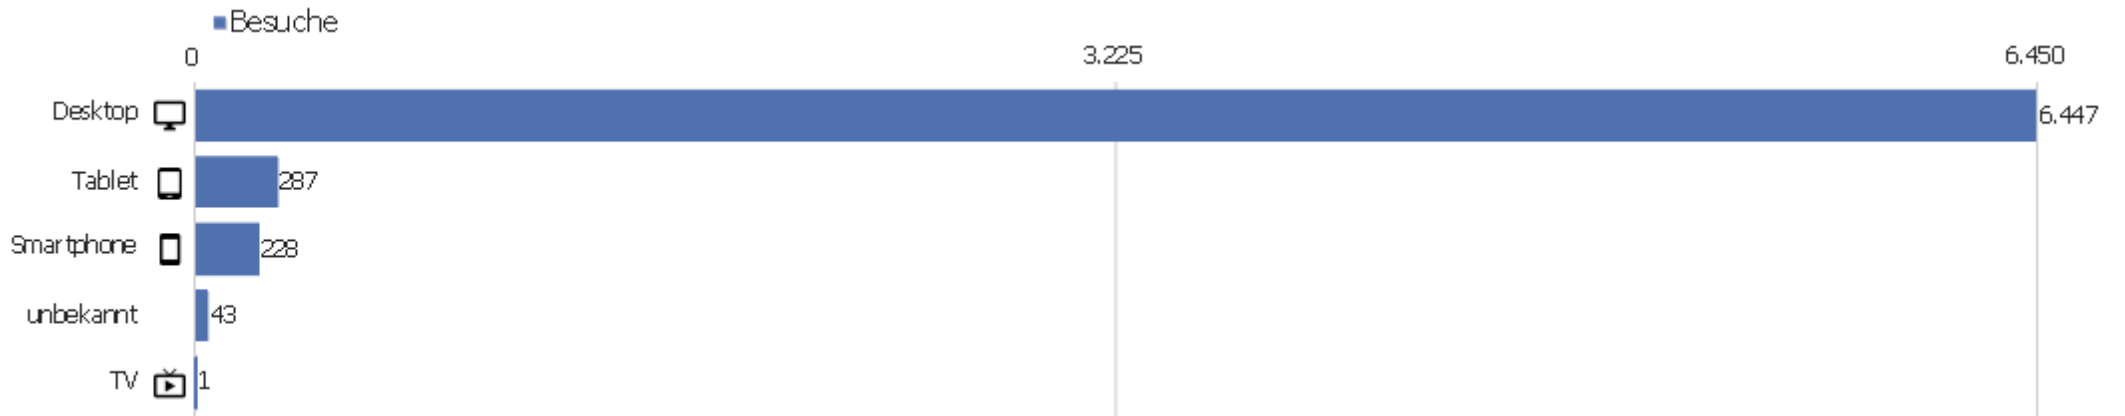

Gerätetyp

Gerätetyp	Besuche	Aktionen	Aktionen pro Besuch	Durchschnittszeit auf der Website	Absprungrate	Umsatz
Desktop	6.447	52.276	8	00:06:45	29 %	0 €
Tablet	287	1.934	7	00:06:30	39 %	0 €
Smartphone	228	609	3	00:01:41	64 %	0 €
unbekannt	43	97	2	00:00:48	72 %	0 €
TV	1	4	4	00:01:31	0 %	0 €