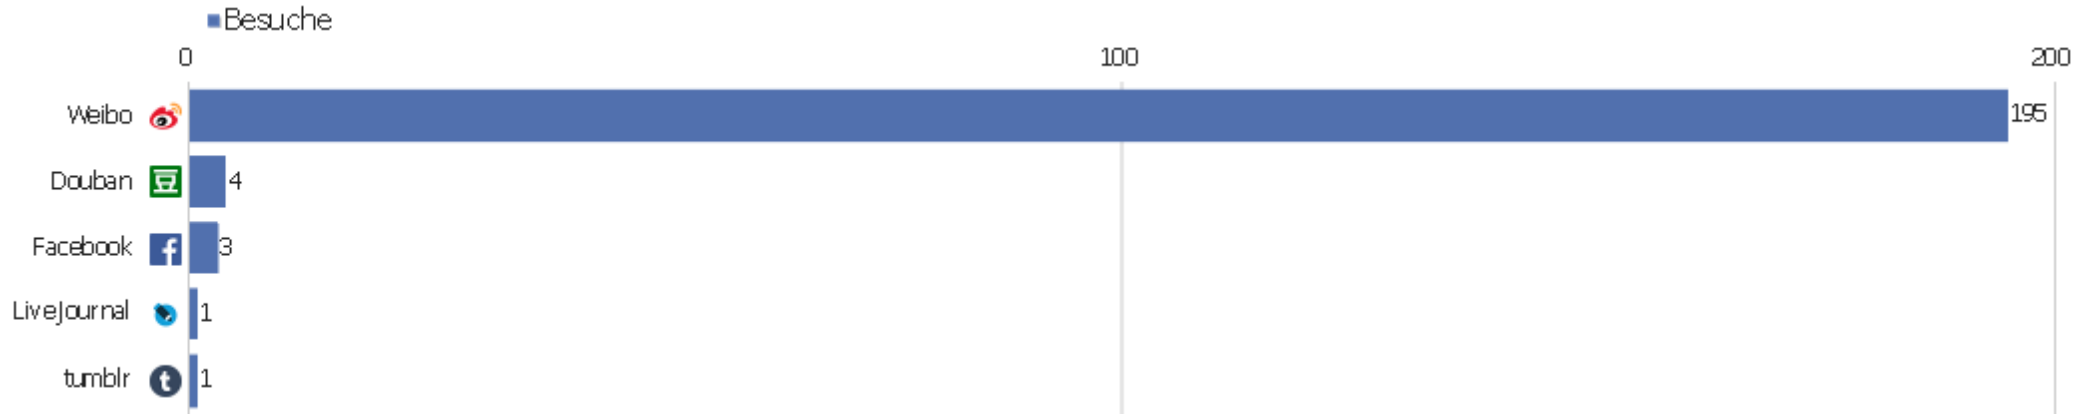

Soziale Netzwerke

Soziales Netzwerk	Besuche	Aktionen	Aktionen pro Besuch	Durchschnittszeit auf der Website	Absprungrate	Konversionsrate
Weibo - weibo.com/fav?leftnav=1	8	27	3	00:01:33	38 %	0 %
Weibo - weibo.com/1617242303/BviLSc0Yc?from=page_100505	10	13	2	00:03:45	43 %	0 %
Weibo - weibo.com/fav?page=2	4	8	2	00:00:47	75 %	0 %
Weibo - www.weibo.com/planitia/home?end_id=379844744475	4	8	2	00:00:06	0 %	0 %
Weibo - weibo.com/?topnav=1&wvr=6&mod=logo	3	20	7	00:01:20	33 %	0 %
Weibo - weibo.com/u/1617242303?from=feed&loc=nickna3	3	10	3	00:00:59	33 %	0 %
Weibo - weibo.com/fav?page=7	2	6	3	00:01:50	0 %	0 %
Weibo - weibo.com/nih00?is_search=0&visible=0&	2	2	1	00:00:00	100 %	0 %
Weibo - weibo.com/u/1195121685/home?end_id=379848	2	6	3	00:00:48	50 %	0 %
Weibo - weibo.com/u/1617242303?from=myfollow_all	2	7	4	00:04:29	0 %	0 %
Weibo - www.weibo.com/1617242303/BviLSc0Yc?from=p	2	2	1	00:00:00	100 %	0 %
Weibo - www.weibo.com/fav?leftnav=1	2	6	3	00:00:45	50 %	0 %
Weibo - www.weibo.com/u/2256345204?from=hissimilar_2	2	5	3	00:01:04	50 %	0 %
Douban - site.douban.com/178720/widget/miniblog/1440500	1	2	2	00:00:02	0 %	0 %