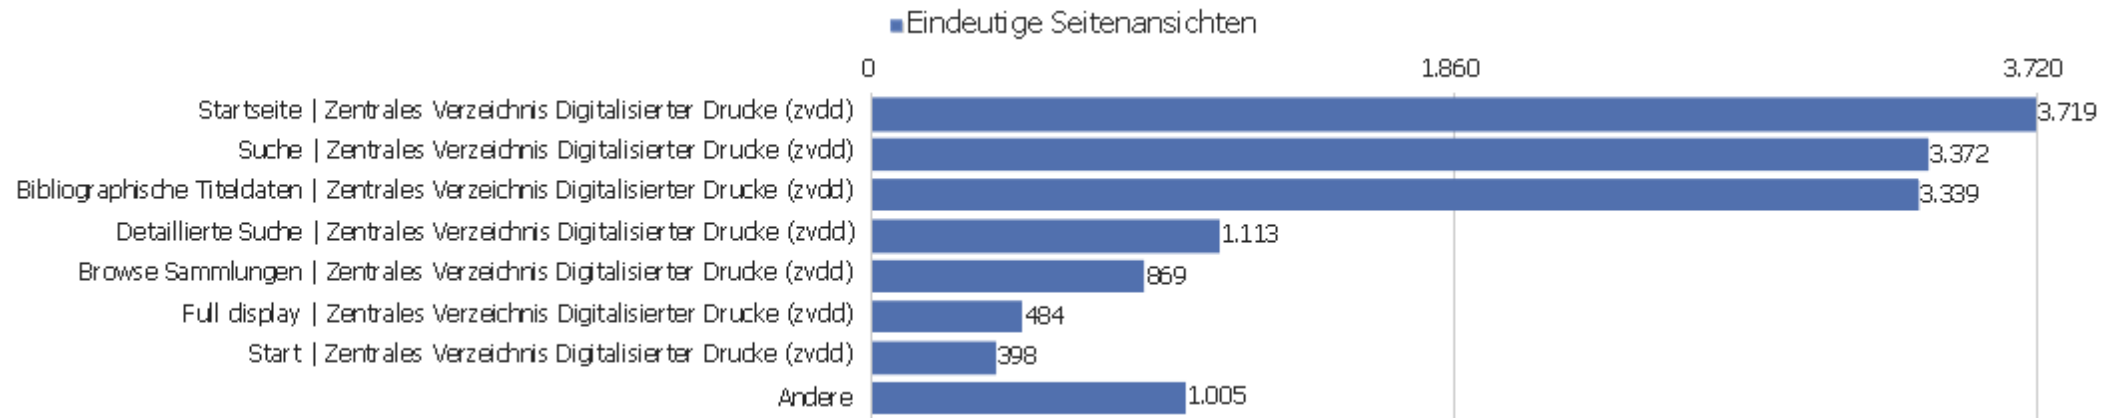

Seitentitel

Seitentitel	Seitenansichten	Eindeutige Seitenansichten	Durchschnittszeit pro Seite	Absprungrate	Ausstiegsrate	Durchschn. Generierungszeit
Startseite | Zentrales Verzeichnis Digitalisierter Dr	5.452	3.719	00:00:31	18 %	28 %	0,68 Sek.
	18.949	3.372	00:00:38	27 %	45 %	1,68 Sek.
Bibliographische Titeldaten | Zentrales Verzeichnis D	10.046	3.339	00:02:09	57 %	69 %	0,64 Sek.
Detaillierte Suche | Zentrales Verzeichnis Digitalisi	7.330	1.113	00:00:40	25 %	50 %	2,45 Sek.
Browse Sammlungen | Zentrales Verzeichnis Digitalisie	3.435	869	00:00:29	41 %	56 %	1,46 Sek.
Full display | Zentrales Verzeichnis Digitalisierter	819	484	00:01:16	64 %	77 %	1 Sek.
	515	398	00:00:52	52 %	59 %	2,74 Sek.
Search | Zentrales Verzeichnis Digitalisierter Drucke	1.042	328	00:00:44	35 %	55 %	3,11 Sek.
Kollektionen/Sammlungen | Zentrales Verzeichnis Digit	193	152	00:00:46	57 %	34 %	11,23 Sek.
Inhaltsverzeichnis | Zentrales Verzeichnis Digitalisi	244	148	00:00:51	59 %	43 %	1,15 Sek.
Table of contents | Zentrales Verzeichnis Digitalisie	77	45	00:00:40	77 %	67 %	1,15 Sek.
Seite nicht gefunden | Zentrales Verzeichnis Digitali	58	43	00:00:41	13 %	44 %	0,23 Sek.
Advanced Search | Zentrales Verzeichnis Digitalisiert	116	23	00:00:33	0 %	52 %	2,24 Sek.
Sitemap | Zentrales Verzeichnis Digitalisierter Druck	26	22	00:00:18	29 %	18 %	0,12 Sek.
Hilfe zur Suche | Zentrales Verzeichnis Digitalisiert	20	20	00:00:53	0 %	20 %	0,3 Sek.