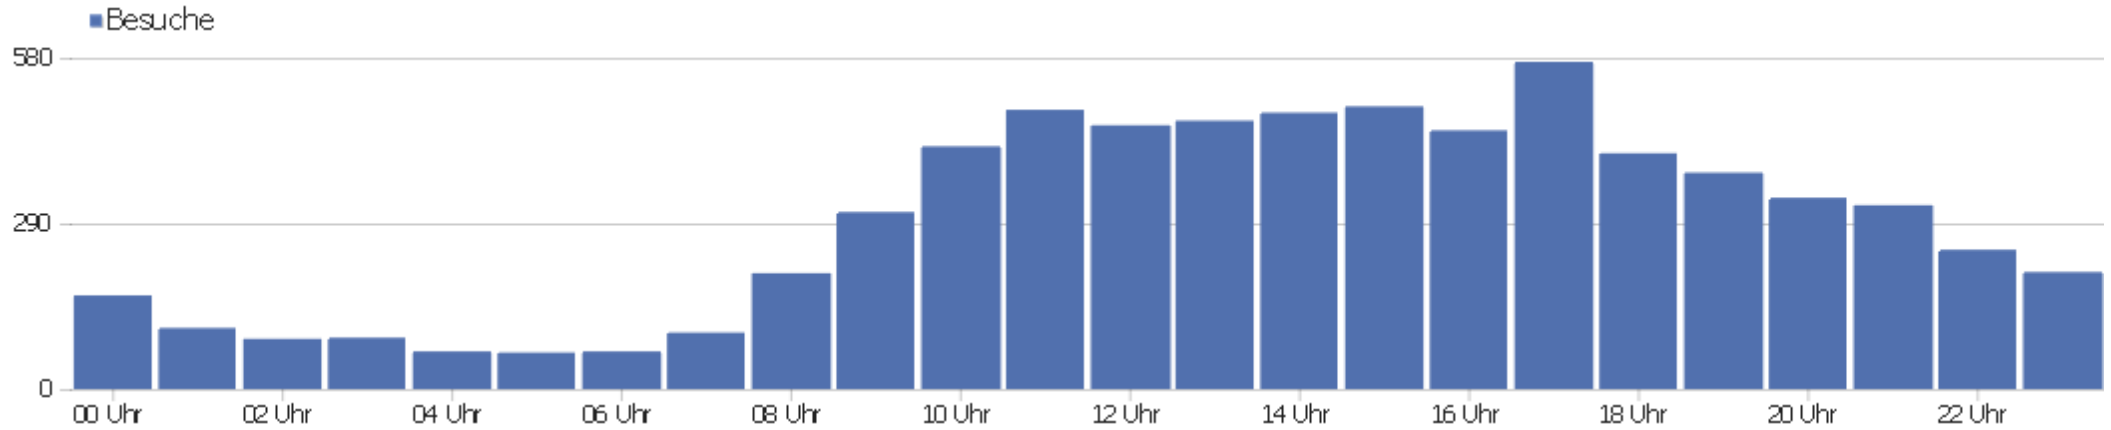

Browser

Browser	Besuche	Aktionen	Aktionen pro Besuch	Durchschnittszeit auf der Website	Absprungrate	Umsatz
Firefox	2.932	27.153	9	00:07:55	24 %	0 €
Internet Explorer	1.416	13.183	9	00:07:41	25 %	0 €
Chrome	1.212	7.166	6	00:04:49	36 %	0 €
Safari	583	3.537	6	00:04:15	33 %	0 €
Opera	270	1.320	5	00:04:41	59 %	0 €
Mobile Safari	209	885	4	00:03:15	55 %	0 €
Android Browser	119	419	4	00:02:19	49 %	0 €
Chrome Mobile	83	174	2	00:01:45	71 %	0 €
Iceweasel	43	477	11	00:13:34	5 %	0 €
Sogou Explorer	36	157	4	00:02:18	56 %	0 €
unbekannt	28	65	2	00:02:33	64 %	0 €
Chromium	19	47	3	00:00:43	68 %	0 €
Maxthon	12	26	2	00:01:26	67 %	0 €
Cheetah Browser	10	135	14	00:12:28	10 %	0 €

Betriebssystem-Familien

Betriebssystem-Familie	Besuche	Aktionen	Aktionen pro Besuch	Durchschnittszeit auf der Website	Absprungrate	Konversionsrate
Windows	5.322	43.972	8	00:06:52	29 %	0 %
Mac	981	7.787	8	00:06:34	29 %	0 %
Android	255	781	3	00:02:18	56 %	0 %
iOS	219	928	4	00:03:13	54 %	0 %
GNU/Linux	209	1.379	7	00:06:50	33 %	0 %
unbekannt	12	37	3	00:01:27	75 %	0 %
BlackBerry	2	3	2	00:00:05	50 %	0 %
Chrome OS	2	5	3	00:00:45	0 %	0 %
Windows Mobile	2	24	12	00:03:03	0 %	0 %
Symbian	1	1	1	00:00:00	100 %	0 %
Unix	1	3	3	00:01:22	0 %	0 %

Besuche nach Server-Zeit

Serverzeit - Stunde (Start des Besuchs)	Besuche	Aktionen	Aktionen pro Besuch	Durchschnittszeit auf der Website	Absprungrate	Umsatz
00 Uhr	164	1.482	9	00:09:08	34 %	0 €
01 Uhr	107	800	8	00:05:39	36 %	0 €
02 Uhr	88	815	9	00:07:10	30 %	0 €
03 Uhr	90	777	9	00:08:35	47 %	0 €
04 Uhr	66	470	7	00:06:20	27 %	0 €
05 Uhr	64	597	9	00:11:15	36 %	0 €
06 Uhr	66	343	5	00:05:34	35 %	0 €
07 Uhr	99	632	6	00:05:36	30 %	0 €
08 Uhr	203	1.266	6	00:04:47	40 %	0 €
09 Uhr	310	1.827	6	00:04:39	32 %	0 €
10 Uhr	425	2.785	7	00:04:57	28 %	0 €
11 Uhr	489	3.969	8	00:06:48	26 %	0 €
12 Uhr	462	3.908	9	00:07:53	26 %	0 €
13 Uhr	470	3.942	8	00:06:22	29 %	0 €