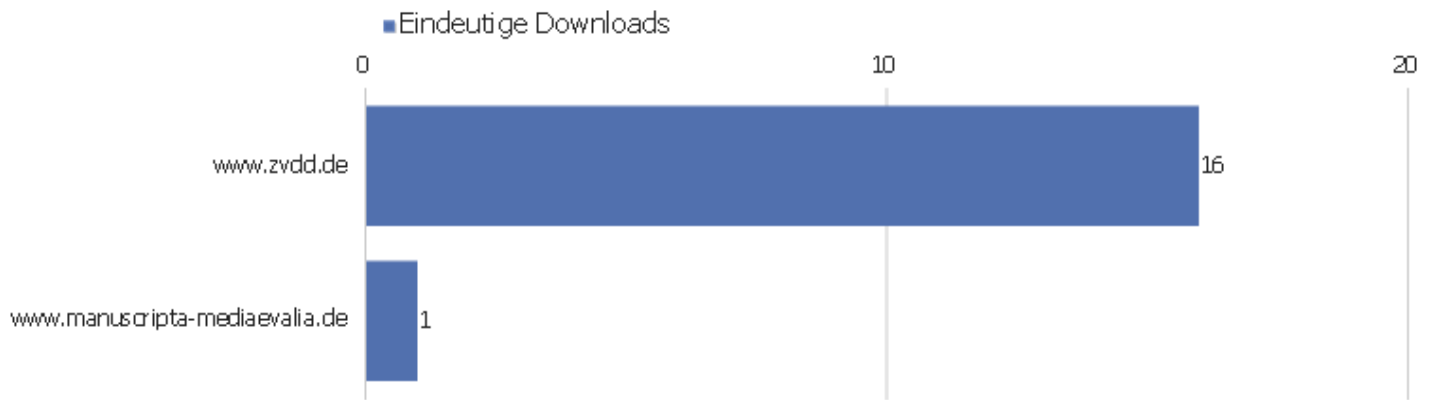

Downloads

Download-URL	Eindeutige Downloads	Downloads
www.zvdd.de/fileadmin/AGSDD-Redaktion/zvdd_MODS_Applic	3	3
www.manuscripta-mediaevalia.de/hs/projekt-Mainz-pdfs/Hs	1	1
www.zvdd.de/dms/esuche/?tx_goobit3_esearch[orderfield]=	1	1
www.zvdd.de/dms/esuche/?tx_goobit3_esearch[orderfield]=	1	1
www.zvdd.de/dms/esuche/?tx_goobit3_esearch[orderfield]=	1	1
www.zvdd.de/dms/esuche/?tx_goobit3_esearch[orderfield]=	1	1
www.zvdd.de/dms/esuche/?tx_goobit3_esearch[orderfield]=	1	1
www.zvdd.de/dms/esuche/?tx_goobit3_esearch[orderfield]=	1	2
www.zvdd.de/dms/esuche/?tx_goobit3_esearch[orderfield]=	1	1
www.zvdd.de/dms/esuche/?tx_goobit3_esearch[orderfield]=	1	1
www.zvdd.de/dms/esuche/?tx_goobit3_esearch[orderfield]=	1	1
www.zvdd.de/dms/esuche/?tx_goobit3_esearch[orderfield]=	1	1
www.zvdd.de/dms/search/?tx_goobit3_search[default]=meta	1	1
www.zvdd.de/dms/search/?tx_goobit3_search[default]=meta	1	1
www.zvdd.de/fileadmin/AGSDD-Redaktion/METS_Anwendungspr	1	1
www.zvdd.de/fileadmin/AGSDD-Redaktion/METS_Anwendungs	1	1