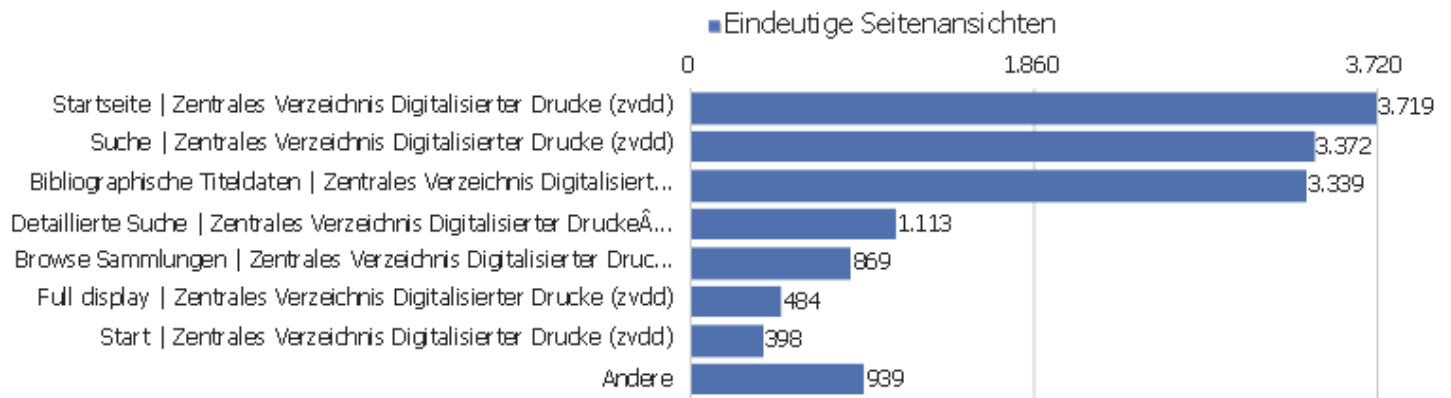

Titel der Ausstiegsseite

Titel der Ausstiegsseite	Ausstiege	Eindeutige Seitenansichten	Ausstiegsrate	Durchschn. Generierungszeit
Startseite | Zentrales Verzeichnis Digitalisierter Dr	1.055	3.719	28 %	0,68 Sek.
	1.522	3.372	45 %	1,68 Sek.
Bibliographische Titeldaten | Zentrales Verzeichnis D	2.312	3.339	69 %	0,64 Sek.
Detaillierte Suche | Zentrales Verzeichnis Digitalisi	559	1.113	50 %	2,45 Sek.
Browse Sammlungen | Zentrales Verzeichnis Digitalisie	484	869	56 %	1,46 Sek.
Full display | Zentrales Verzeichnis Digitalisierter	373	484	77 %	1 Sek.
	234	398	59 %	2,74 Sek.
Search | Zentrales Verzeichnis Digitalisierter Drucke	180	328	55 %	3,11 Sek.
Kollektionen/Sammlungen | Zentrales Verzeichnis Digit	52	152	34 %	11,23 Sek.
Inhaltsverzeichnis | Zentrales Verzeichnis Digitalisi	64	148	43 %	1,15 Sek.
Table of contents | Zentrales Verzeichnis Digitalisie	30	45	67 %	1,15 Sek.
Seite nicht gefunden | Zentrales Verzeichnis Digitali	19	43	44 %	0,23 Sek.
Advanced Search | Zentrales Verzeichnis Digitalisiert	12	23	52 %	2,24 Sek.
Sitemap | Zentrales Verzeichnis Digitalisierter Druck	4	22	18 %	0,12 Sek.
Hilfe zur Suche | Zentrales Verzeichnis Digitalisiert	4	20	20 %	0,3 Sek.
Anmelden | Zentrales Verzeichnis Digitalisierter Druc	6	19	32 %	1,21 Sek.
Strukturdaten | Zentrales Verzeichnis Digitalisierter	16	17	94 %	1,13 Sek.
Collections | Zentrales Verzeichnis Digitalisierter D	4	13	31 %	12,21 Sek.
Browse Collections | Zentrales Verzeichnis Digitalisi	9	12	75 %	1,83 Sek.
Ansprechpartner | Zentrales Verzeichnis Digitalisiert	3	11	27 %	0,49 Sek.
Bibliographische Titeldaten | Zentrales Verzeichnis D	4	9	44 %	0,38 Sek.
Impressum | Zentrales Verzeichnis Digitalisierter Dru	3	9	33 %	0,55 Sek.
Bibliogr	2	8	25 %	0,18 Sek.
Andere	42	60	70 %	1,94 Sek.