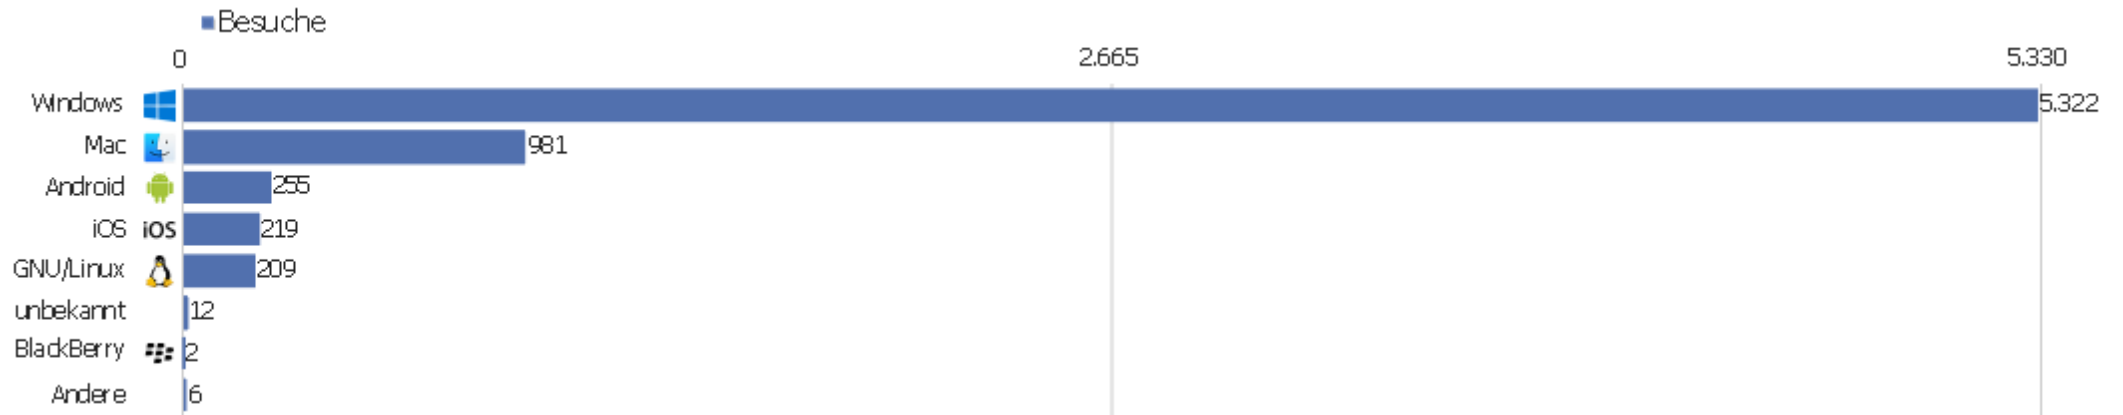

Betriebssystem-Familien

Betriebssystem-Familie	Besuche	Aktionen	Aktionen pro Besuch	Durchschnittszeit auf der Website	Absprungrate	Konversionsrate
Windows	5.322	43.972	8	00:06:52	29 %	0 %
Mac	981	7.787	8	00:06:34	29 %	0 %
Android	255	781	3	00:02:18	56 %	0 %
iOS	219	928	4	00:03:13	54 %	0 %
GNU/Linux	209	1.379	7	00:06:50	33 %	0 %
unbekannt	12	37	3	00:01:27	75 %	0 %
BlackBerry	2	3	2	00:00:05	50 %	0 %
Chrome OS	2	5	3	00:00:45	0 %	0 %
Windows Mobile	2	24	12	00:03:03	0 %	0 %
Symbian	1	1	1	00:00:00	100 %	0 %
Unix	1	3	3	00:01:22	0 %	0 %