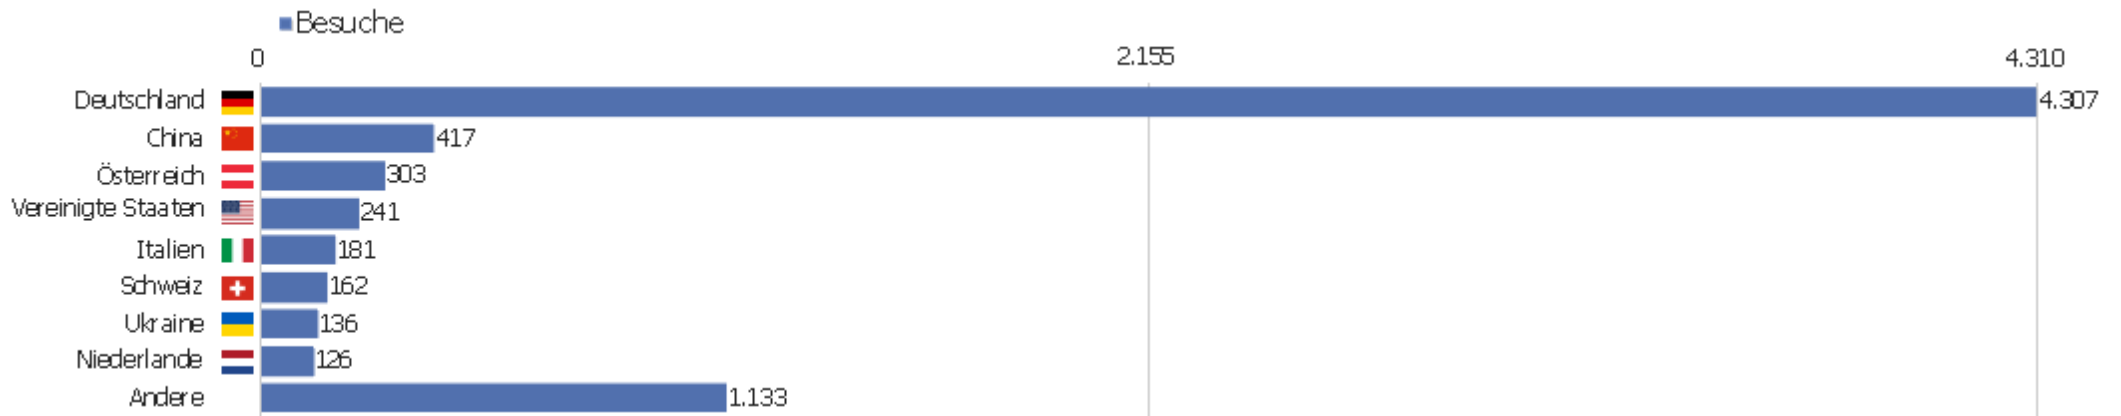

Uni, ZVDD

Zeitspanne: Januar 2015

Monatsstatistik für ZVDD (JK)

Besucherüberblick

Name	Wert
Eindeutige Besucher	2.217
Besuche	7.006
Aktionen	54.920
Maximale Aktionen pro Besuch	272
Aktionen pro Besuch	8
Durchschn. Besuchszeit (in Sekunden)	00:06:32
Absprungrate	31 %

Land

Land	Besuche	Aktionen	Aktionen pro Besuch	Durchschnittszeit auf der Website	Absprungrate	Umsatz
Deutschland	4.307	34.553	8	00:06:46	27 %	0 €
China	417	1.449	4	00:02:43	56 %	0 €
Österreich	303	2.023	7	00:04:56	35 %	0 €
Vereinigte Staaten	241	1.695	7	00:06:36	27 %	0 €
Italien	181	2.855	16	00:09:20	23 %	0 €
Schweiz	162	1.135	7	00:05:36	35 %	0 €
Ukraine	136	159	1	00:01:54	89 %	0 €
Niederlande	126	1.028	8	00:08:08	17 %	0 €
Polen	109	633	6	00:03:32	48 %	0 €
Frankreich	107	598	6	00:02:58	38 %	0 €
Ungarn	92	605	7	00:05:21	16 %	0 €
Belgien	66	1.494	23	00:27:36	20 %	0 €
Vereinigtes Königreich	61	277	5	00:03:55	34 %	0 €
Finnland	60	697	12	00:06:27	5 %	0 €