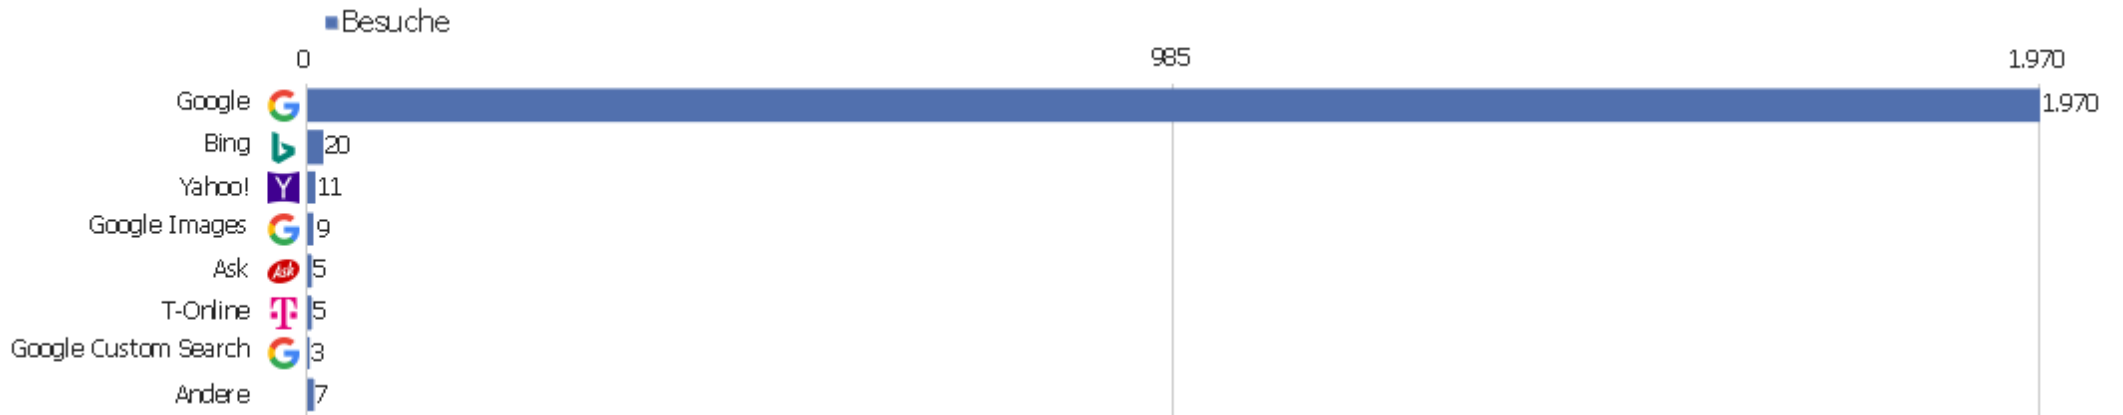

Suchmaschinen

Suchmaschine	Besuche	Aktionen	Aktionen pro Besuch	Durchschnittszeit auf der Website	Absprungrate	Umsatz
Google - Suchbegriff nicht definiert	1.820	13.597	8	00:05:35	35 %	0 €
Google - zvdd	58	964	17	00:10:21	0 %	0 €
Google - Andere	35	130	4	00:03:15	31 %	0 €
Bing - zvdd	10	45	5	00:01:57	20 %	0 €
Yahoo! - Suchbegriff nicht definiert	10	54	5	00:04:49	10 %	0 €
Google Images - Suchbegriff nicht definiert	9	17	2	00:00:28	78 %	0 €
Google - zvdd.de	5	56	11	00:05:11	0 %	0 €
Ask - www.zvdd.de	2	8	4	00:00:38	0 %	0 €
Ask - zvdd	2	9	5	00:04:01	0 %	0 €
Bing - verzeichnis digitalisierter drucke	2	48	24	00:12:24	0 %	0 €
Google - bürgerrolle köln von 1906	2	5	3	00:00:15	50 %	0 €
Google - digitalisierte drucke	2	26	13	00:12:54	0 %	0 €
Google - http://www.zvdd.de/startseite/	2	109	55	00:37:00	0 %	0 €
Google - was sind strukturdaten	2	2	1	00:00:00	100 %	0 €