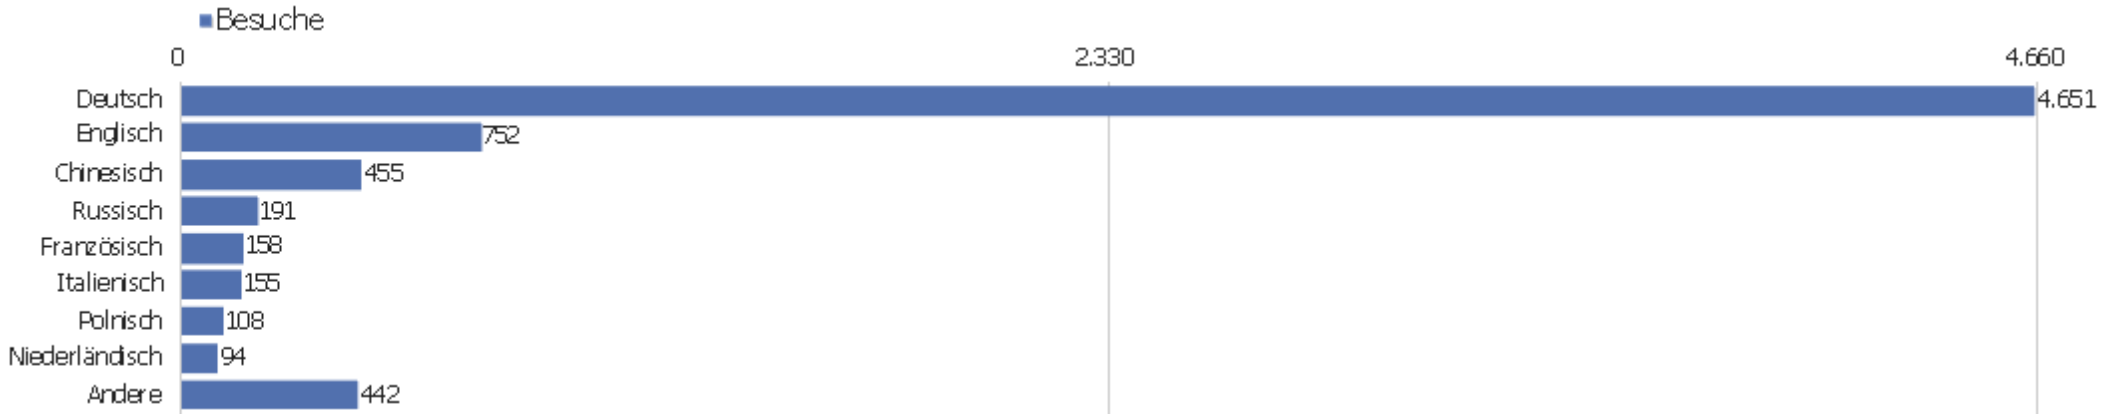

Browsersprache

Sprache	Besuche	Aktionen	Aktionen pro Besuch	Durchschnittszeit auf der Website	Absprungrate	Konversionsrate
Deutsch	4.651	37.941	8	00:06:46	27 %	0 %
Englisch	752	6.345	8	00:07:55	30 %	0 %
Chinesisch	455	1.577	4	00:02:33	53 %	0 %
Russisch	191	482	3	00:02:52	76 %	0 %
Französisch	158	2.145	14	00:14:30	29 %	0 %
Italienisch	155	2.510	16	00:09:33	24 %	0 %
Polnisch	108	621	6	00:03:32	48 %	0 %
Niederländisch	94	494	5	00:02:35	23 %	0 %
Ungarisch	84	558	7	00:05:02	19 %	0 %
Spanisch	58	390	7	00:06:03	43 %	0 %
Koreanisch	46	280	6	00:04:09	11 %	0 %
Tschechisch	46	283	6	00:04:42	22 %	0 %
Schwedisch	44	394	9	00:08:04	30 %	0 %
Japanisch	37	236	6	00:05:27	22 %	0 %