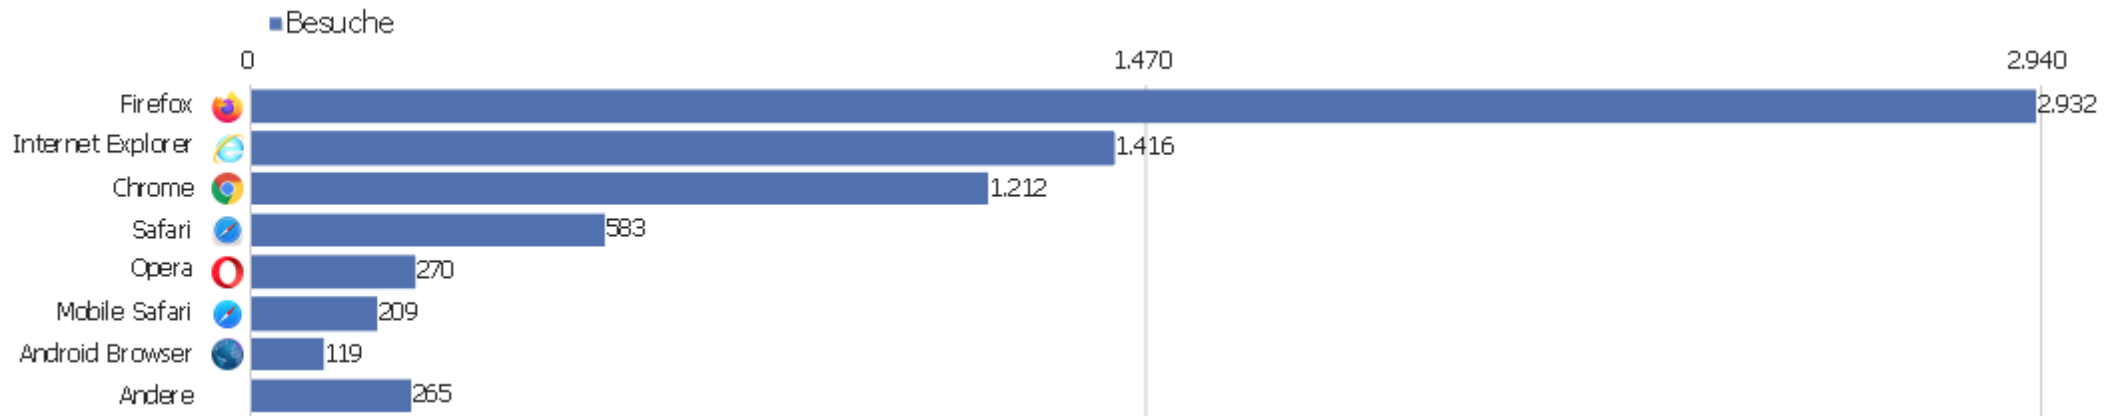

Browser

Browser	Besuche	Aktionen	Aktionen pro Besuch	Durchschnittszeit auf der Website	Absprungrate	Umsatz
Firefox	2.932	27.153	9	00:07:55	24 %	0 €
Internet Explorer	1.416	13.183	9	00:07:41	25 %	0 €
Chrome	1.212	7.166	6	00:04:49	36 %	0 €
Safari	583	3.537	6	00:04:15	33 %	0 €
Opera	270	1.320	5	00:04:41	59 %	0 €
Mobile Safari	209	885	4	00:03:15	55 %	0 €
Android Browser	119	419	4	00:02:19	49 %	0 €
Chrome Mobile	83	174	2	00:01:45	71 %	0 €
Iceweasel	43	477	11	00:13:34	5 %	0 €
Sogou Explorer	36	157	4	00:02:18	56 %	0 €
unbekannt	28	65	2	00:02:33	64 %	0 €
Chromium	19	47	3	00:00:43	68 %	0 €
Maxthon	12	26	2	00:01:26	67 %	0 €
Cheetah Browser	10	135	14	00:12:28	10 %	0 €