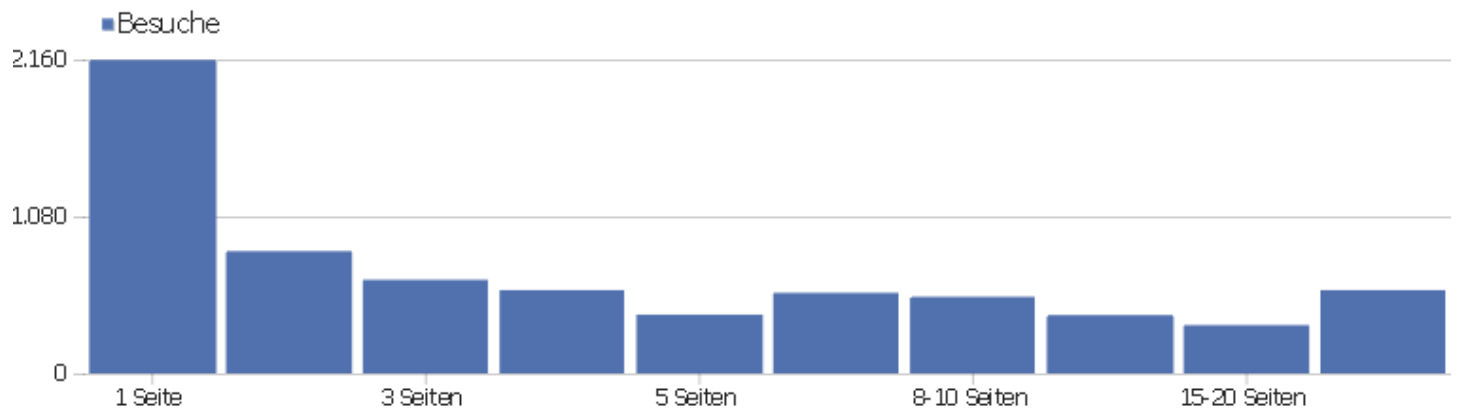

Besuchslänge

Besuchsdauer	Besuche
0-10s	2.500
11-30s	681
31-60s	633
1-2 Min.	697
2-4 Min.	637
4-7 Min.	445
7-10 Min.	283
10-15 Min.	290
15-30 Min.	468
30+ Min.	404

Seiten pro Besuch

Seiten pro Besuch

Besuche