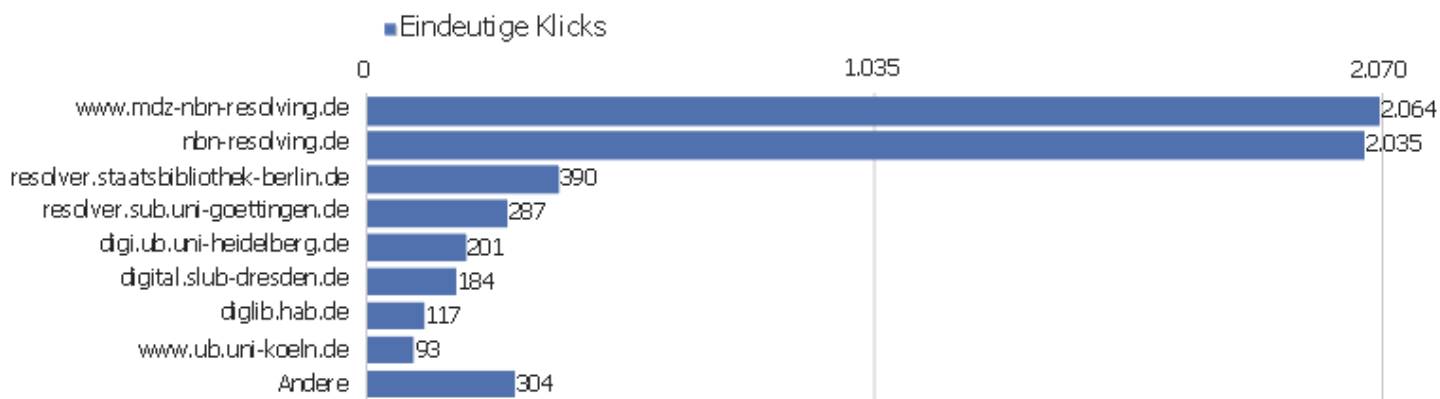

Ausgehende Verweise

Gewählter ausgehender Verweis

Eindeutige Klicks
Klicks

Gewählter ausgehender Verweis	Eindeutige Klicks	Klicks
nbn-resolving.de/ - Andere	1.798	1.956
www.mdz-nbn-resolving.de/ - Andere	1.776	1.881
resolver.staatsbibliothek-berlin.de/ - Andere	227	268
resolver.sub.uni-goettingen.de/ - Andere	159	194
digi.ub.uni-heidelberg.de/ - Andere	77	81
digital.slub-dresden.de/ - Andere	77	80
resolver.staatsbibliothek-berlin.de/SBB00012D7100000000	25	30
www.ag-sdd.de/	13	13
dfg-viewer.de/	10	10
www.sub.uni-goettingen.de/	10	10
www.mdz-nbn-resolving.de/urn/resolver.pl?urn=urn:nbn:de	9	9
diglib.hab.de/ - Andere	8	8
nbn-resolving.de/urn/resolver.pl?urn=urn:nbn:de:bvb:12-	7	9
www.deutsche-digitale-bibliothek.de/	7	8
www.digizeitschriften.de/resolveppn/PPN345616871	7	7
www.mdz-nbn-resolving.de/urn/resolver.pl?urn=urn:nbn:de	7	9
www.mdz-nbn-resolving.de/urn/resolver.pl?urn=urn:nbn:de	7	7
www.mdz-nbn-resolving.de/urn/resolver.pl?urn=urn:nbn:de	7	10
nbn-resolving.de/urn/resolver.pl?urn=urn:nbn:de:bvb:12-	6	6
nbn-resolving.de/urn/resolver.pl?urn=urn:nbn:de:gbv:3:1	6	7
tudigit.ulb.tu-darmstadt.de/show/inc-ii-411	6	6
www.mdz-nbn-resolving.de/urn/resolver.pl?urn=urn:nbn:de	6	6
www.mdz-nbn-resolving.de/urn/resolver.pl?urn=urn:nbn:de	6	7
Anderere	1.414	1.597