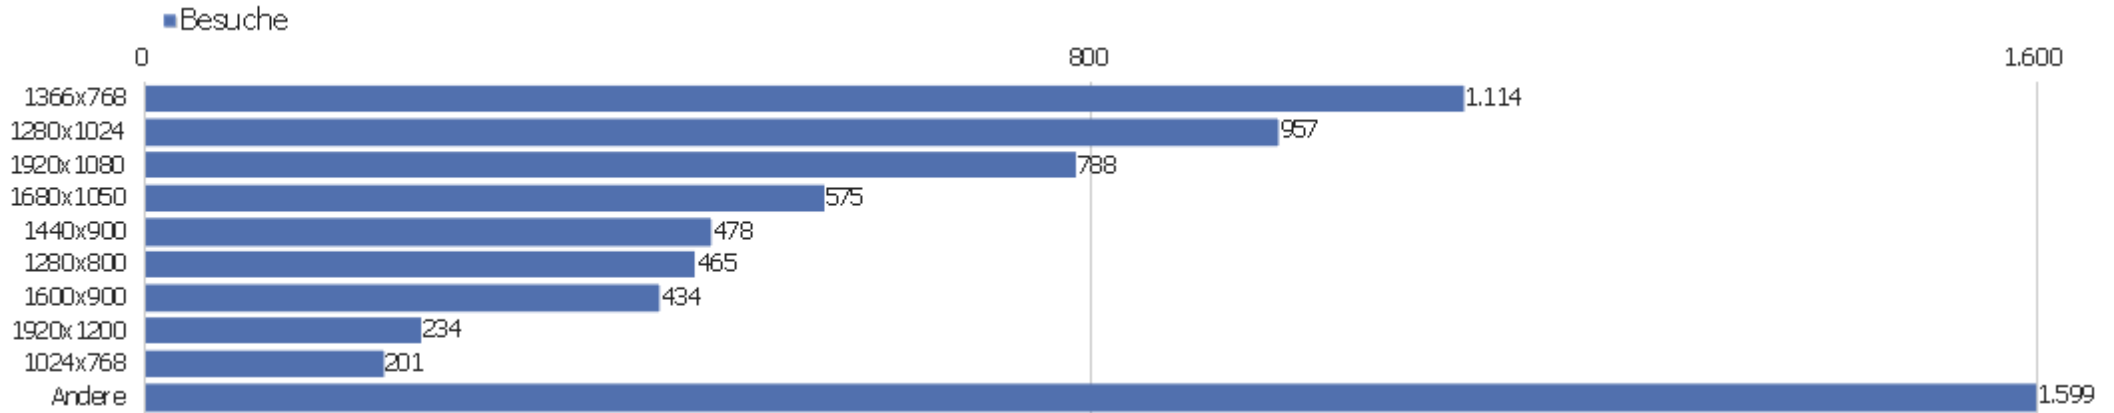

Bildschirmauflösungen

Auflösung	Besuche	Aktionen	Aktionen pro Besuch	Durchschnittszeit auf der Website	Absprungrate	Konversionsrate
1366x768	1.114	7.837	7	00:06:16	34 %	0 %
1280x1024	957	7.961	8	00:07:33	23 %	0 %
1920x1080	788	5.588	7	00:05:45	27 %	0 %
1680x1050	575	5.319	9	00:07:06	26 %	0 %
1440x900	478	2.572	5	00:04:40	44 %	0 %
1280x800	465	3.440	7	00:05:19	29 %	0 %
1600x900	434	3.206	7	00:05:50	26 %	0 %
1920x1200	234	1.498	6	00:05:11	34 %	0 %
1024x768	201	1.220	6	00:04:59	34 %	0 %
1536x864	158	1.498	10	00:07:17	25 %	0 %
1280x720	93	497	5	00:03:21	29 %	0 %
1024x819	84	814	10	00:08:10	18 %	0 %
2560x1440	72	325	5	00:03:35	47 %	0 %
1536x2048	65	314	5	00:03:53	46 %	0 %