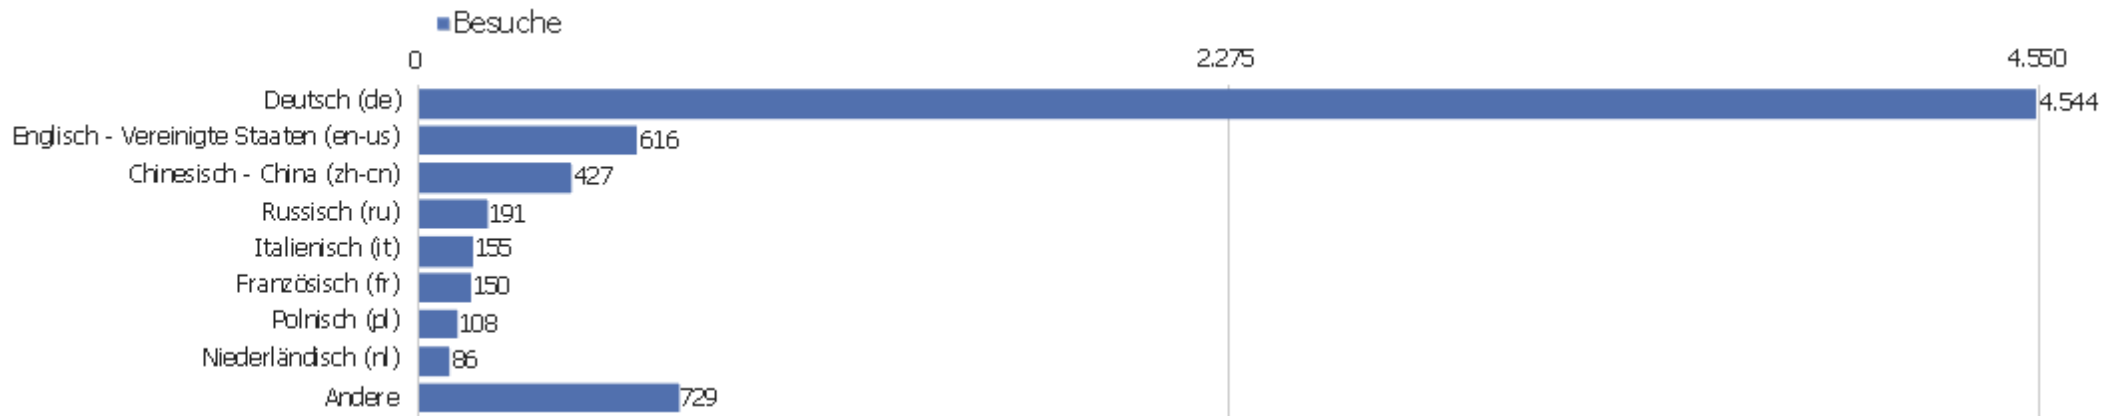

Sprach-Code

Sprache	Besuche	Aktionen	Aktionen pro Besuch	Durchschnittszeit auf der Website	Absprungrate	Konversionsrate
Deutsch (de)	4.544	37.124	8	00:06:47	27 %	0 %
Englisch - Vereinigte Staaten (en-us)	616	5.538	9	00:08:13	31 %	0 %
Chinesisch - China (zh-cn)	427	1.510	4	00:02:40	52 %	0 %
Russisch (ru)	191	482	3	00:02:52	76 %	0 %
Italienisch (it)	155	2.510	16	00:09:33	24 %	0 %
Französisch (fr)	150	2.081	14	00:15:00	30 %	0 %
Polnisch (pl)	108	621	6	00:03:32	48 %	0 %
Niederländisch (nl)	86	459	5	00:02:44	23 %	0 %
Ungarisch (hu)	84	558	7	00:05:02	19 %	0 %
Deutsch - Schweiz (de-ch)	56	426	8	00:07:22	25 %	0 %
Spanisch (es)	56	388	7	00:06:16	41 %	0 %
Englisch - Vereinigtes Königreich (en-gb)	47	166	4	00:01:58	34 %	0 %
Deutsch - Österreich (de-at)	46	364	8	00:05:11	33 %	0 %
Koreanisch - Südkorea (ko-kr)	46	280	6	00:04:09	11 %	0 %