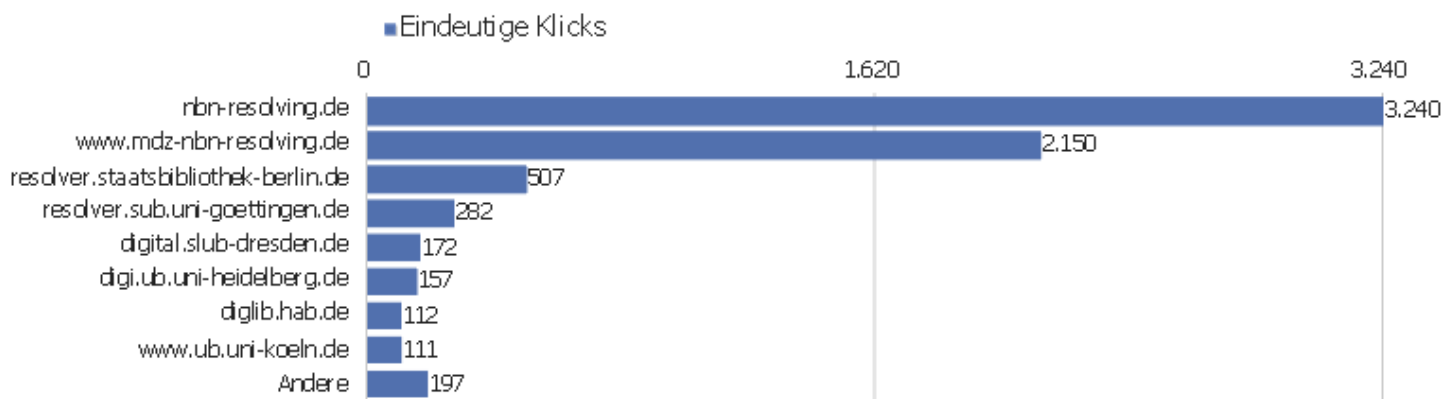

Ausgehende Verweise

Gewählter ausgehender Verweis

Eindeutige Klicks
Klicks

Gewählter ausgehender Verweis	Eindeutige Klicks	Klicks
nbn-resolving.de/ - Andere	2.998	3.228
www.mdz-nbn-resolving.de/ - Andere	1.923	2.029
resolver.staatsbibliothek-berlin.de/ - Andere	335	412
resolver.sub.uni-goettingen.de/ - Andere	158	174
digital.slub-dresden.de/ - Andere	66	77
digi.ub.uni-heidelberg.de/ - Andere	50	53
www.ag-sdd.de/	9	9
www.mdz-nbn-resolving.de/urn/resolver.pl?urn=urn:nbn:de	9	9
resolver.staatsbibliothek-berlin.de/SBB0000315D00000000	8	12
resolver.sub.uni-goettingen.de/purl?PPN345284054	7	12
www.mdz-nbn-resolving.de/urn/resolver.pl?urn=urn:nbn:de	7	7
dfg-viewer.de/	6	7
nbn-resolving.de/urn/resolver.pl?urn=urn:nbn:de:bvb:12-	6	6
nbn-resolving.de/urn/resolver.pl?urn=urn:nbn:de:bvb:12-	6	12
resolver.staatsbibliothek-berlin.de/SBB0000C11D00020000	6	8
nbn-resolving.de/urn/resolver.pl?urn=urn:nbn:de:bvb:12-	5	8
nbn-resolving.de/urn/resolver.pl?urn=urn:nbn:de:bvb:12-	5	5
nbn-resolving.de/urn/resolver.pl?urn=urn:nbn:de:bvb:12-	5	5
resolver.staatsbibliothek-berlin.de/SBB0000C11D00010000	5	10
www.digizeitschriften.de/resolveppn/PPN338182551	5	6
www.digizeitschriften.de/resolveppn/PPN345616871	5	6
digi.ub.uni-heidelberg.de/diglit/frauenwarte1941	4	4
diglib.hab.de/ - Andere	4	5
Anderere	1.296	1.457