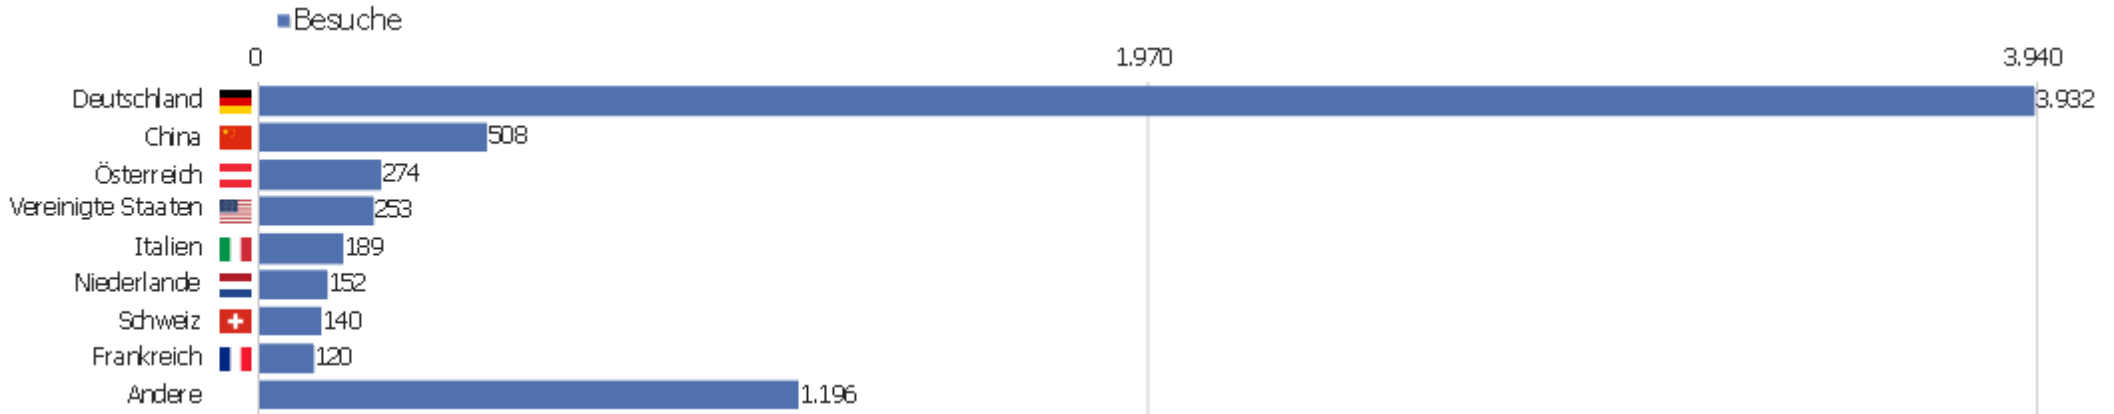

Uni, ZVDD

Zeitspanne: Februar 2015

Monatsstatistik für ZVDD (JK)

# Besucherüberblick

Name	Wert
Eindeutige Besucher	3.260
Besuche	6.764
Aktionen	57.363
Maximale Aktionen pro Besuch	1.154
Aktionen pro Besuch	9
Durchschn. Besuchszeit (in Sekunden)	00:06:55
Absprungrate	32 %

# Land

Land	Besuche	Aktionen	Aktionen pro Besuch	Durchschnittszeit auf der Website	Absprungrate	Umsatz
Deutschland	3.932	34.569	9	00:07:23	29 %	0 €
China	508	1.663	3	00:03:11	59 %	0 €
Österreich	274	1.780	7	00:04:49	34 %	0 €
Vereinigte Staaten	253	1.738	7	00:05:52	36 %	0 €
Italien	189	2.001	11	00:08:54	29 %	0 €
Niederlande	152	952	6	00:06:06	29 %	0 €
Schweiz	140	796	6	00:04:01	27 %	0 €
Frankreich	120	513	4	00:03:27	35 %	0 €
Polen	118	3.432	29	00:09:50	37 %	0 €
Ukraine	82	95	1	00:00:05	96 %	0 €
Vereinigtes Königreich	82	584	7	00:06:05	22 %	0 €
Südkorea	79	620	8	00:06:45	13 %	0 €
Japan	72	398	6	00:04:09	24 %	0 €
Belgien	61	1.076	18	00:23:48	18 %	0 €