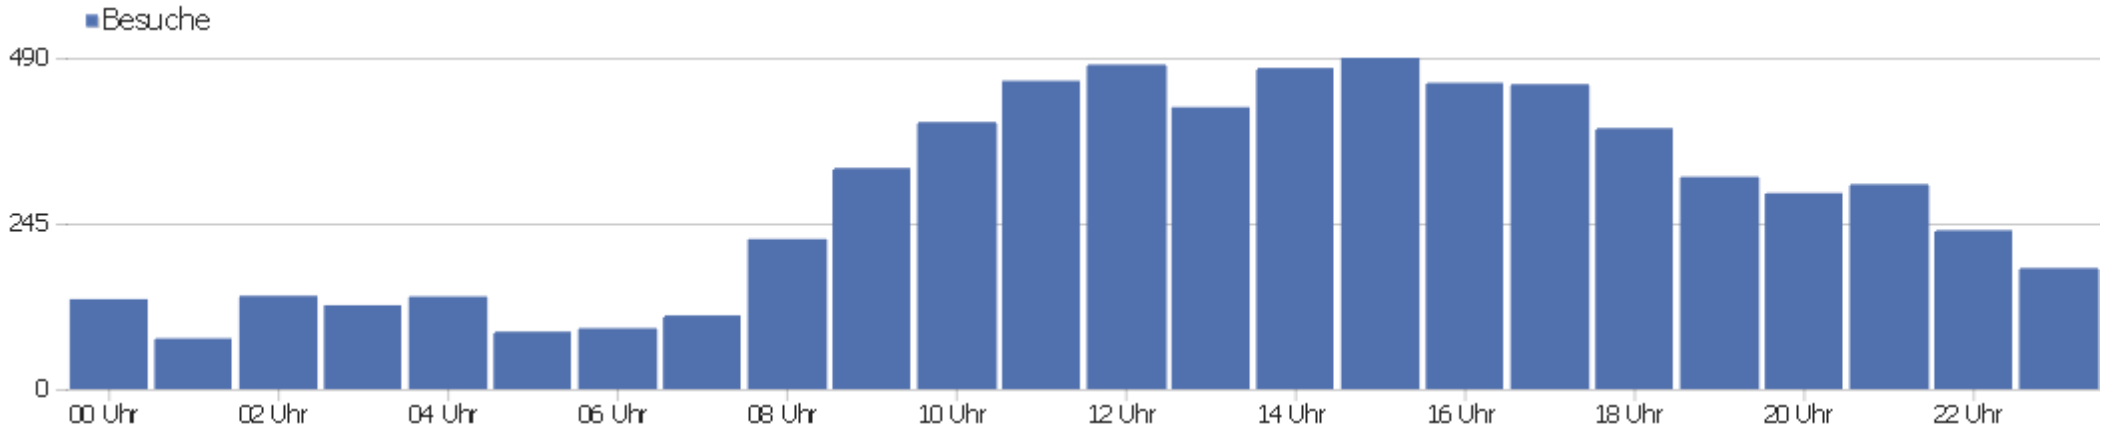

# Browser

Browser	Besuche	Aktionen	Aktionen pro Besuch	Durchschnittszeit auf der Website	Absprungrate	Umsatz
Firefox	2.752	27.031	10	00:08:34	24 %	0 €
Internet Explorer	1.437	15.646	11	00:07:31	27 %	0 €
Chrome	1.140	6.902	6	00:05:35	38 %	0 €
Safari	535	3.763	7	00:05:32	39 %	0 €
Opera	224	1.041	5	00:03:05	53 %	0 €
Mobile Safari	193	791	4	00:02:57	52 %	0 €
unbekannt	171	394	2	00:01:39	67 %	0 €
Android Browser	89	245	3	00:01:19	58 %	0 €
Chrome Mobile	56	272	5	00:01:55	68 %	0 €
Sogou Explorer	26	111	4	00:04:47	42 %	0 €
Iceweasel	20	239	12	00:09:42	5 %	0 €
Maxthon	20	74	4	00:03:10	55 %	0 €
Opera Mini	18	551	31	00:37:49	11 %	0 €
Cheetah Browser	17	102	6	00:04:26	59 %	0 €

# Betriebssystem-Familien

Betriebssystem-Familie	Besuche	Aktionen	Aktionen pro Besuch	Durchschnittszeit auf der Website	Absprungrate	Konversionsrate
Windows	5.152	46.211	9	00:07:17	29 %	0 %
Mac	871	7.486	9	00:07:27	32 %	0 %
iOS	274	955	4	00:02:13	59 %	0 %
Android	255	803	3	00:01:24	63 %	0 %
GNU/Linux	177	1.290	7	00:05:59	34 %	0 %
unbekannt	21	577	28	00:34:11	10 %	0 %
Windows Mobile	6	21	4	00:03:12	33 %	0 %
BlackBerry	3	5	2	00:00:22	33 %	0 %
Chrome OS	3	4	1	00:00:32	67 %	0 %
Symbian	1	7	7	00:05:02	0 %	0 %
Unix	1	4	4	00:08:55	0 %	0 %

# Besuche nach Server-Zeit

Serverzeit - Stunde (Start des Besuchs)	Besuche	Aktionen	Aktionen pro Besuch	Durchschnittszeit auf der Website	Absprungrate	Umsatz
00 Uhr	133	1.414	11	00:07:16	32 %	0 €
01 Uhr	75	653	9	00:07:08	24 %	0 €
02 Uhr	138	830	6	00:06:01	49 %	0 €
03 Uhr	124	503	4	00:02:39	60 %	0 €
04 Uhr	137	566	4	00:03:03	53 %	0 €
05 Uhr	85	357	4	00:04:01	44 %	0 €
06 Uhr	90	463	5	00:05:38	42 %	0 €
07 Uhr	109	820	8	00:06:43	33 %	0 €
08 Uhr	222	1.426	6	00:04:54	32 %	0 €
09 Uhr	327	2.056	6	00:04:50	29 %	0 €
10 Uhr	395	2.567	7	00:05:26	29 %	0 €
11 Uhr	456	4.648	10	00:07:05	31 %	0 €
12 Uhr	480	4.177	9	00:05:59	31 %	0 €
13 Uhr	417	3.719	9	00:07:39	31 %	0 €