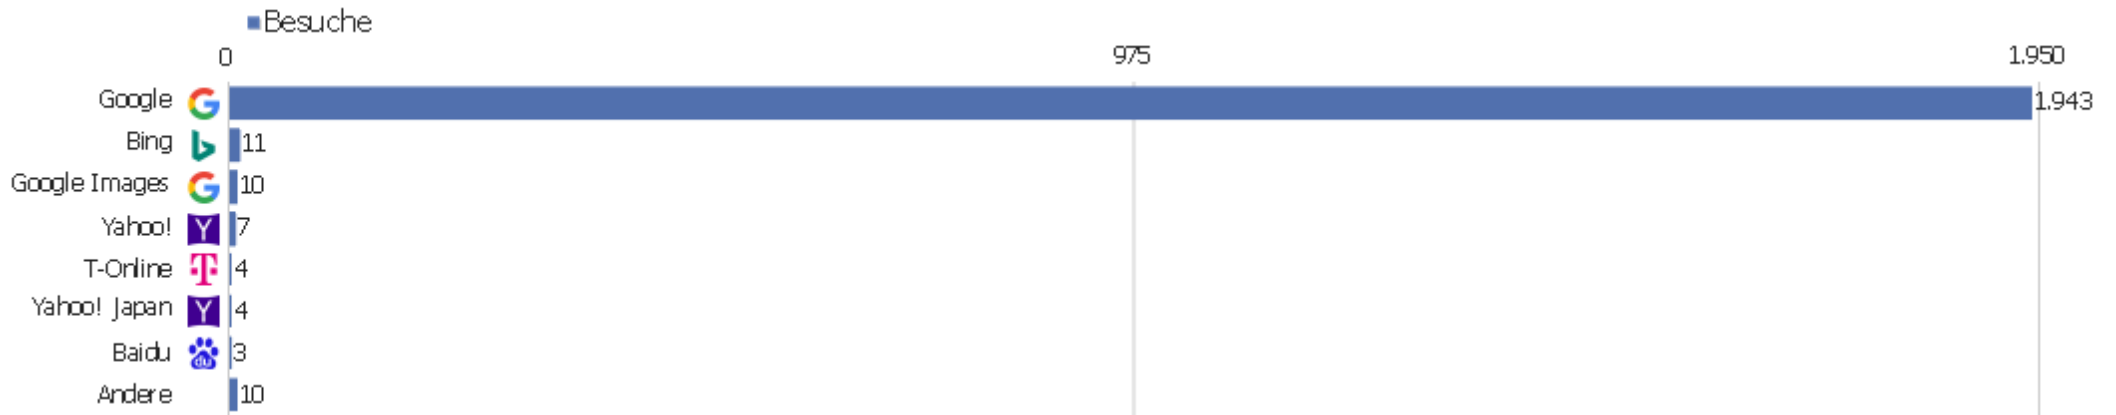

Suchmaschinen

Suchmaschine	Besuche	Aktionen	Aktionen pro Besuch	Durchschnittszeit auf der Website	Absprungrate	Umsatz
Google - Suchbegriff nicht definiert	1.851	13.182	7	00:05:20	37 %	0 €
Google - Andere	21	105	5	00:02:05	52 %	0 €
Google - zvdd	19	476	25	00:15:35	0 %	0 €
Google Images - Suchbegriff nicht definiert	8	26	3	00:02:27	38 %	0 €
Bing - zvdd	7	32	5	00:01:57	14 %	0 €
Yahoo! - Suchbegriff nicht definiert	7	46	7	00:04:47	29 %	0 €
Google - zvdd.de	5	112	22	00:14:11	0 %	0 €
T-Online - zvdd	3	25	8	00:04:26	0 %	0 €
Google - ars et modus contemplativae vitae	2	3	2	00:01:29	50 %	0 €
Google Custom Search - zvdd	2	10	5	00:04:23	0 %	0 €
Haosou - zentrales verzeichnis digitalisierter drucke	2	15	8	00:04:15	50 %	0 €
Ask - digitalisierte bücher	1	12	12	00:12:50	0 %	0 €
Ask - zvdd	1	3	3	00:00:57	0 %	0 €
Baidu - entrates verzeichnis digitalisierter drucke	1	4	4	00:02:08	0 %	0 €