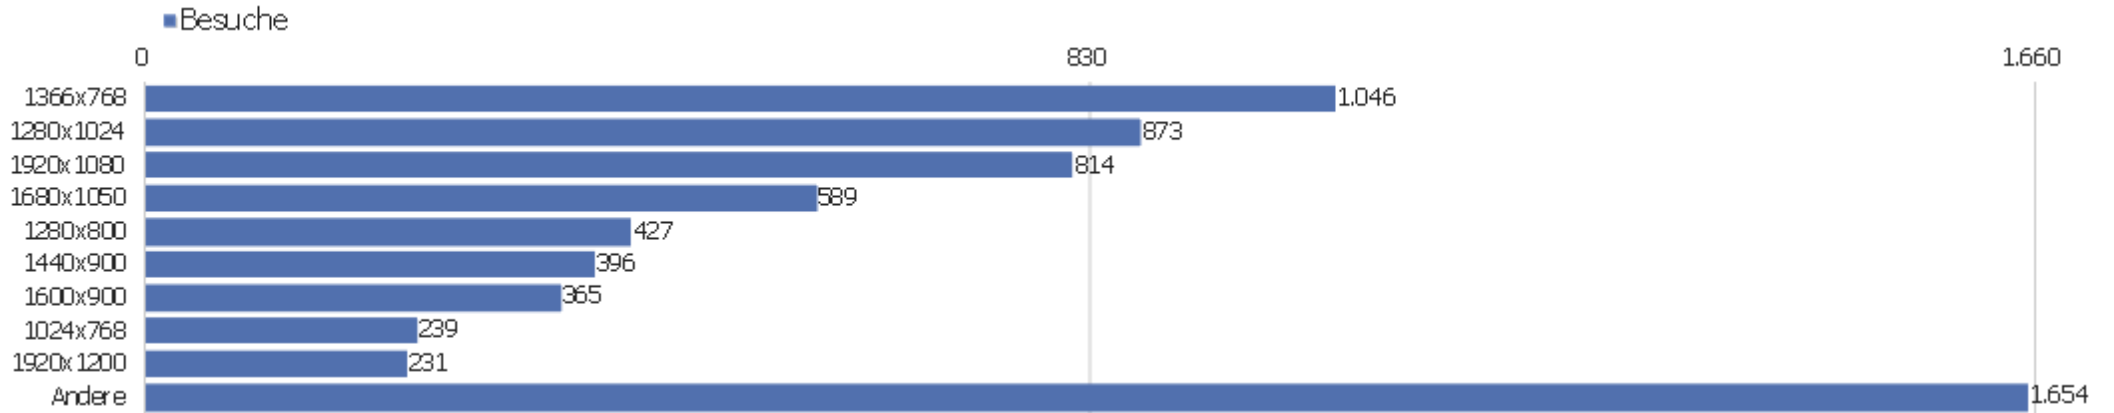

Bildschirmauflösungen

Auflösung	Besuche	Aktionen	Aktionen pro Besuch	Durchschnittszeit auf der Website	Absprungrate	Konversionsrate
1366x768	1.046	7.390	7	00:07:16	33 %	0 %
1280x1024	873	11.243	13	00:09:31	24 %	0 %
1920x1080	814	6.367	8	00:05:57	29 %	0 %
1680x1050	589	5.733	10	00:07:14	28 %	0 %
1280x800	427	2.838	7	00:05:42	31 %	0 %
1440x900	396	1.993	5	00:04:53	44 %	0 %
1600x900	365	2.444	7	00:05:10	28 %	0 %
1024x768	239	1.659	7	00:04:59	37 %	0 %
1920x1200	231	1.377	6	00:05:45	30 %	0 %
1536x864	172	1.330	8	00:05:22	24 %	0 %
1280x720	107	781	7	00:06:08	33 %	0 %
2560x1440	79	321	4	00:03:25	56 %	0 %
768x1024	69	248	4	00:02:21	51 %	0 %
1536x2048	65	405	6	00:04:47	42 %	0 %