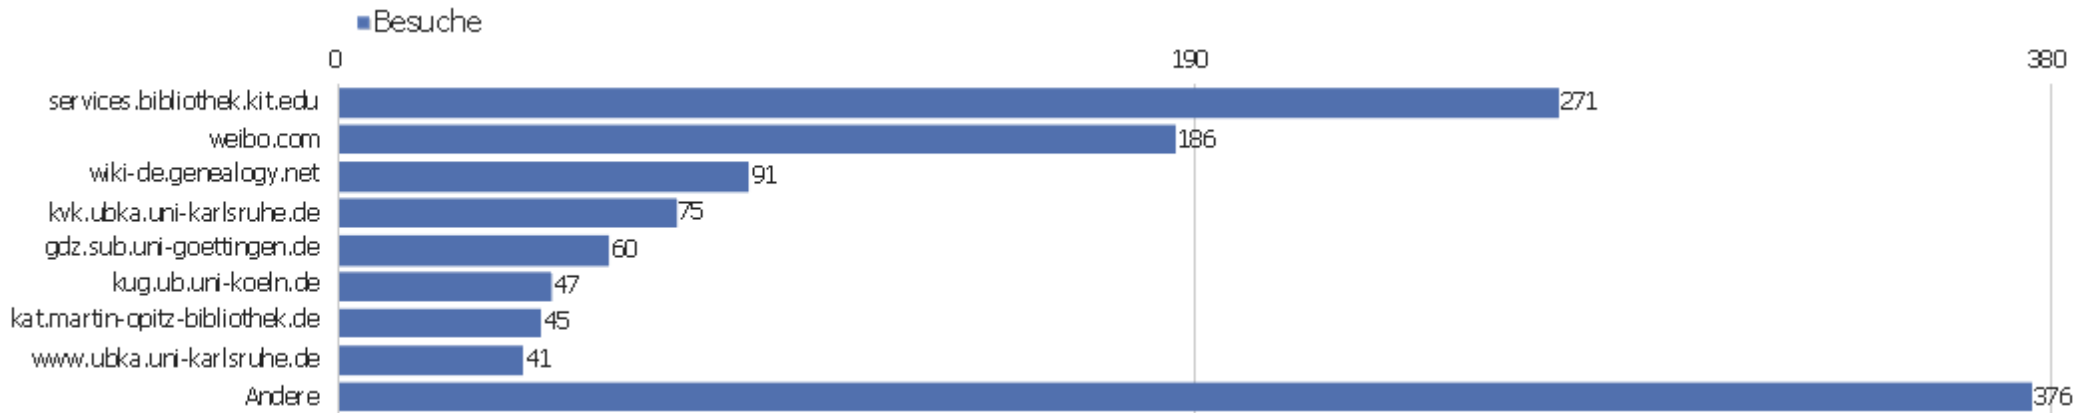

Websites

Website	Besuche	Aktionen	Aktionen pro Besuch	Durchschnittszeit auf der Website	Absprungrate	Umsatz
services.bibliothek.kit.edu/ - Andere	202	473	2	00:01:49	47 %	0 €
weibo.com/ - Andere	107	435	4	00:03:41	46 %	0 €
wiki-de.genealogy.net/Portal:DigiBib	70	717	10	00:06:35	16 %	0 €
gdz.sub.uni-goettingen.de/gdz/	60	740	12	00:08:57	8 %	0 €
kat.martin-opitz-bibliothek.de/vufind/	45	291	7	00:02:08	22 %	0 €
www.ubka.uni-karlsruhe.de/kvk.html	29	178	6	00:08:06	31 %	0 €
kvk.ubka.uni-karlsruhe.de/ - Andere	24	93	4	00:04:07	33 %	0 €
www.ub.uni-paderborn.de/recherchieren/suchmaschinen.sht	22	103	5	00:01:58	23 %	0 €
weibo.cn/sinaurl?goto=http://www.zvdd.de/startseite/&am	14	24	2	00:00:41	79 %	0 €
www.kulturerbe-digital.de/de/8.php	14	125	9	00:04:54	43 %	0 €
weibo.com/fav?leftnav=1	13	92	7	00:03:28	31 %	0 €
weibo.cn/sinaurl?goto=http://www.zvdd.de/en/start/&	9	9	1	00:00:00	100 %	0 €
www.sub.uni-goettingen.de/sammlungen/alte-drucke-1501-1	8	105	13	00:04:47	13 %	0 €
mbc.malopolska.pl/dlibra/text?id=dlib_world	7	29	4	00:01:08	43 %	0 €