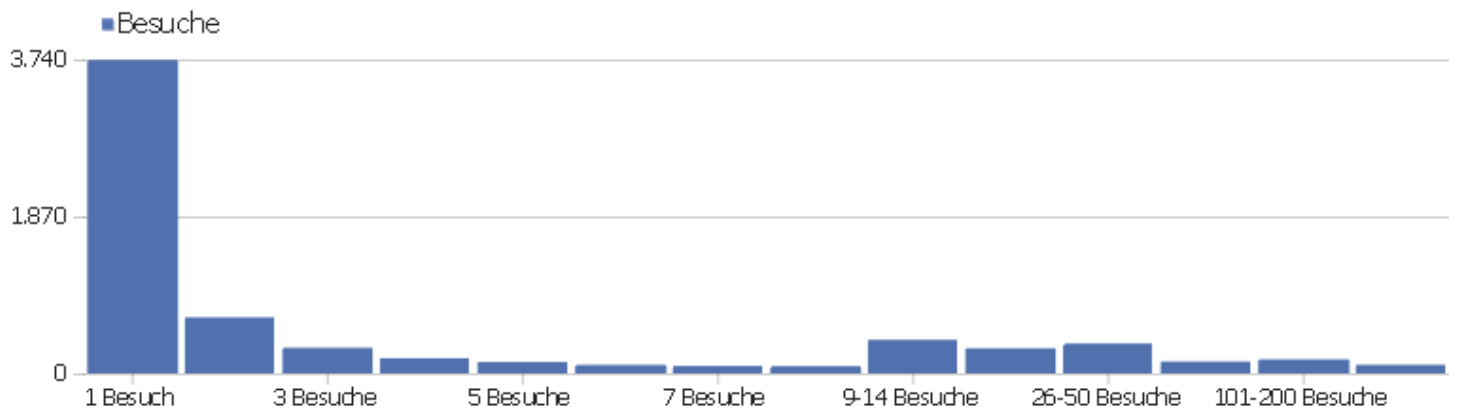

# Besuchslänge

Besuchsdauer	Besuche
0-10s	2.511
11-30s	640
31-60s	648
1-2 Min.	637
2-4 Min.	553
4-7 Min.	402
7-10 Min.	256
10-15 Min.	253
15-30 Min.	464
30+ Min.	428

# Seiten pro Besuch

Seiten pro Besuch

Besuche

1 Seite	2.186
2 Seiten	800
3 Seiten	621
4 Seiten	509
5 Seiten	394
6-7 Seiten	537
8-10 Seiten	474
11-14 Seiten	382
15-20 Seiten	278
21+ Seiten	583

# Besuche nach Besuchszahl

Besuche nach Besuchszahl

Besuch  
e %  
Besuch  
e

Besuche nach Besuchszahl	Besuch e	% Besuch e
1 Besuch	3.734	55 %
2 Besuche	667	10 %
3 Besuche	305	5 %
4 Besuche	181	3 %
5 Besuche	137	2 %
6 Besuche	101	1 %
7 Besuche	88	1 %
8 Besuche	86	1 %
9-14 Besuche	400	6 %
15-25 Besuche	299	4 %
26-50 Besuche	356	5 %
51-100 Besuche	141	2 %
101-200 Besuche	167	2 %
201+ Besuche	102	2 %