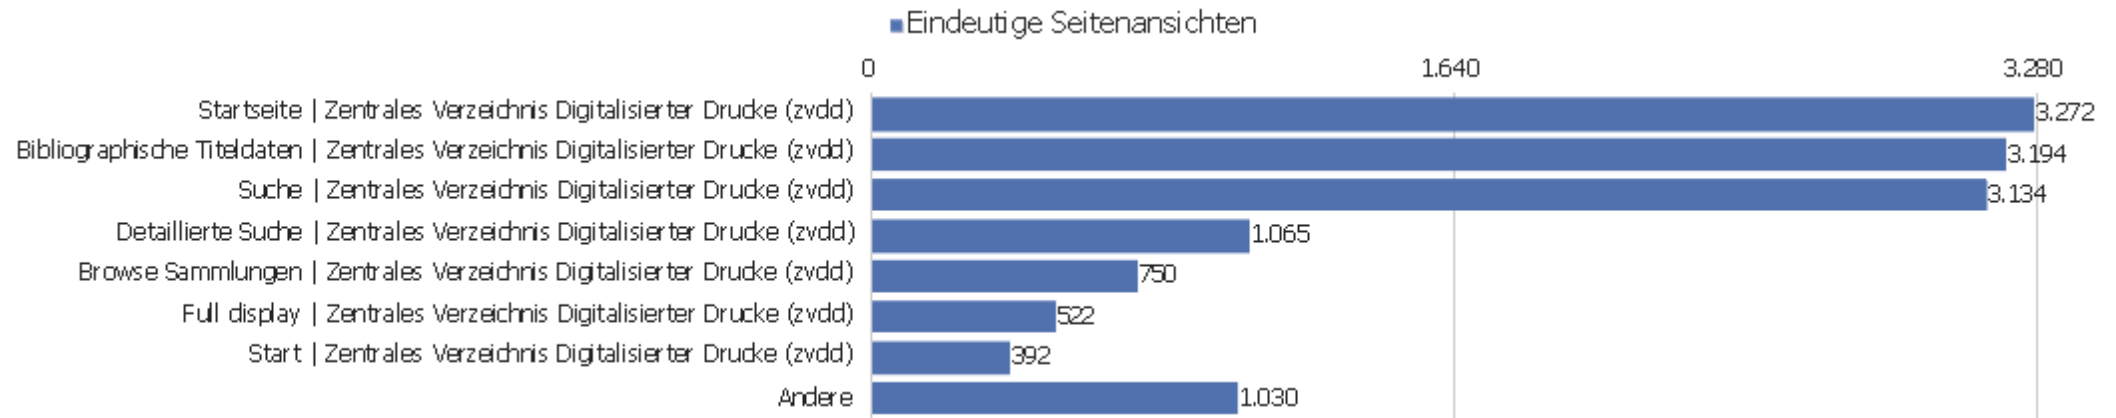

Seitentitel

Seitentitel	Seitenansichten	Eindeutige Seitenansichten	Durchschnittszeit pro Seite	Absprungrate	Ausstiegsrate	Durchschn. Generierungszeit
Startseite | Zentrales Verzeichnis Digitalisierter Dr	4.845	3.272	00:00:30	19 %	29 %	1,12 Sek.
Bibliographische Titeldaten | Zentrales Verzeichnis D	11.414	3.194	00:02:04	51 %	69 %	0,76 Sek.
Suche | Zentrales Verzeichnis Digitalisierter Drucke (zvdd)	19.826	3.134	00:00:37	28 %	45 %	1,69 Sek.
Detaillierte Suche | Zentrales Verzeichnis Digitalisi	7.395	1.065	00:00:29	23 %	51 %	1,88 Sek.
Browse Sammlungen | Zentrales Verzeichnis Digitalisie	2.401	750	00:00:31	40 %	56 %	1,86 Sek.
Full display | Zentrales Verzeichnis Digitalisierter	808	522	00:01:09	69 %	82 %	0,86 Sek.
Start | Zentrales Verzeichnis Digitalisierter Drucke (zvdd)	485	392	00:00:52	60 %	63 %	2,05 Sek.
Search | Zentrales Verzeichnis Digitalisierter Drucke	925	318	00:00:40	36 %	59 %	3,13 Sek.
Kollektionen/Sammlungen | Zentrales Verzeichnis Digit	204	148	00:01:00	33 %	36 %	9,39 Sek.
Inhaltsverzeichnis | Zentrales Verzeichnis Digitalisi	273	145	00:01:06	48 %	42 %	1,03 Sek.
Table of contents | Zentrales Verzeichnis Digitalisie	97	62	00:00:45	70 %	76 %	2,99 Sek.
Seite nicht gefunden | Zentrales Verzeichnis Digitali	54	47	00:00:09	43 %	55 %	0,27 Sek.
Anmelden | Zentrales Verzeichnis Digitalisierter Druc	20	20	00:00:21	67 %	50 %	1,91 Sek.
Hilfe zur Suche | Zentrales Verzeichnis Digitalisiert	22	20	00:01:27	0 %	10 %	1,12 Sek.
Browse Collections | Zentrales Verzeichnis Digitalisi	32	16	00:00:10	63 %	75 %	1,83 Sek.