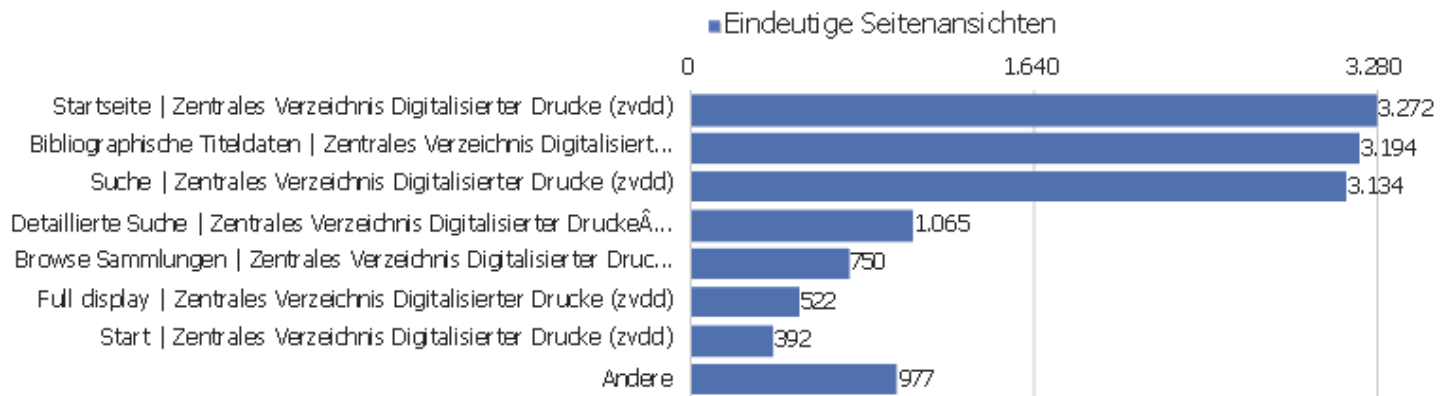

Titel der Ausstiegsseite

Titel der Ausstiegsseite	Ausstiege	Eindeutige Seitenansichten	Ausstiegsrate	Durchschn. Generierungszeit
Startseite | Zentrales Verzeichnis Digitalisierter Dr	965	3.272	29 %	1,12 Sek.
Bibliographische Titeldaten | Zentrales Verzeichnis D	2.212	3.194	69 %	0,76 Sek.
	1.421	3.134	45 %	1,69 Sek.
Detaillierte Suche | Zentrales Verzeichnis Digitalisi	547	1.065	51 %	1,88 Sek.
Browse Sammlungen | Zentrales Verzeichnis Digitalisie	422	750	56 %	1,86 Sek.
Full display | Zentrales Verzeichnis Digitalisierter	426	522	82 %	0,86 Sek.
	245	392	63 %	2,05 Sek.
Search | Zentrales Verzeichnis Digitalisierter Drucke	188	318	59 %	3,13 Sek.
Kollektionen/Sammlungen | Zentrales Verzeichnis Digit	53	148	36 %	9,39 Sek.
Inhaltsverzeichnis | Zentrales Verzeichnis Digitalisi	61	145	42 %	1,03 Sek.
Table of contents | Zentrales Verzeichnis Digitalisie	47	62	76 %	2,99 Sek.
Seite nicht gefunden | Zentrales Verzeichnis Digitali	26	47	55 %	0,27 Sek.
Anmelden | Zentrales Verzeichnis Digitalisierter Druc	10	20	50 %	1,91 Sek.
Hilfe zur Suche | Zentrales Verzeichnis Digitalisiert	2	20	10 %	1,12 Sek.
Browse Collections | Zentrales Verzeichnis Digitalisi	12	16	75 %	1,83 Sek.
Full display | Zentrales Verzeichnis Digitalisierter Dr	11	15	73 %	0 Sek.
Search | Zentrales Verzeichnis Digitalisierter Drucke (	6	15	40 %	0 Sek.
ZVDD Validator | Zentrales Verzeichnis Digitalisierte	9	15	60 %	5,37 Sek.
Advanced Search | Zentrales Verzeichnis Digitalisiert	7	14	50 %	1,46 Sek.
Sitemap | Zentrales Verzeichnis Digitalisierter Druck	3	14	21 %	0,23 Sek.
Impressum | Zentrales Verzeichnis Digitalisierter Dru	3	12	25 %	0,49 Sek.
Ansprechpartner | Zentrales Verzeichnis Digitalisiert	5	10	50 %	2,16 Sek.
Strukturdaten | Zentrales Verzeichnis Digitalisierter	8	10	80 %	2,07 Sek.
Andere	53	96	55 %	3,09 Sek.