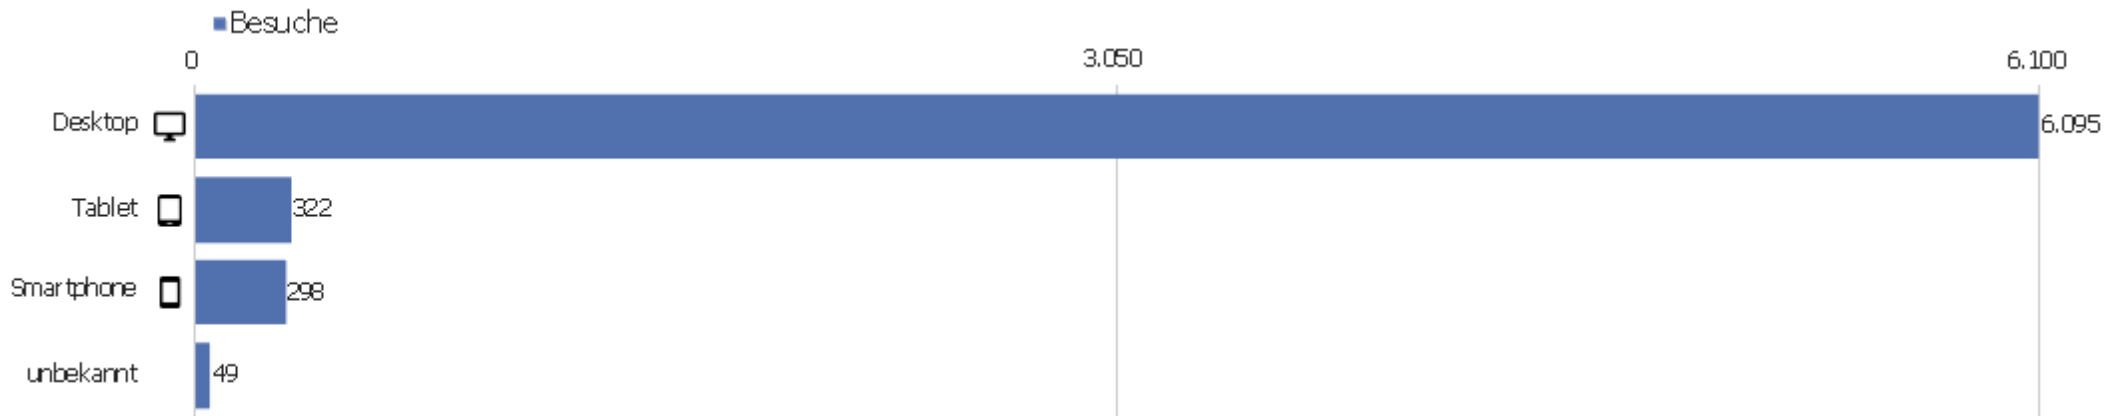

Gerätetyp

Gerätetyp	Besuche	Aktionen	Aktionen pro Besuch	Durchschnittszeit auf der Website	Absprungrate	Umsatz
Desktop	6.095	52.260	9	00:07:07	30 %	0 €
Tablet	322	3.713	12	00:07:15	37 %	0 €
Smartphone	298	779	3	00:01:08	68 %	0 €
unbekannt	49	611	13	00:14:13	49 %	0 €