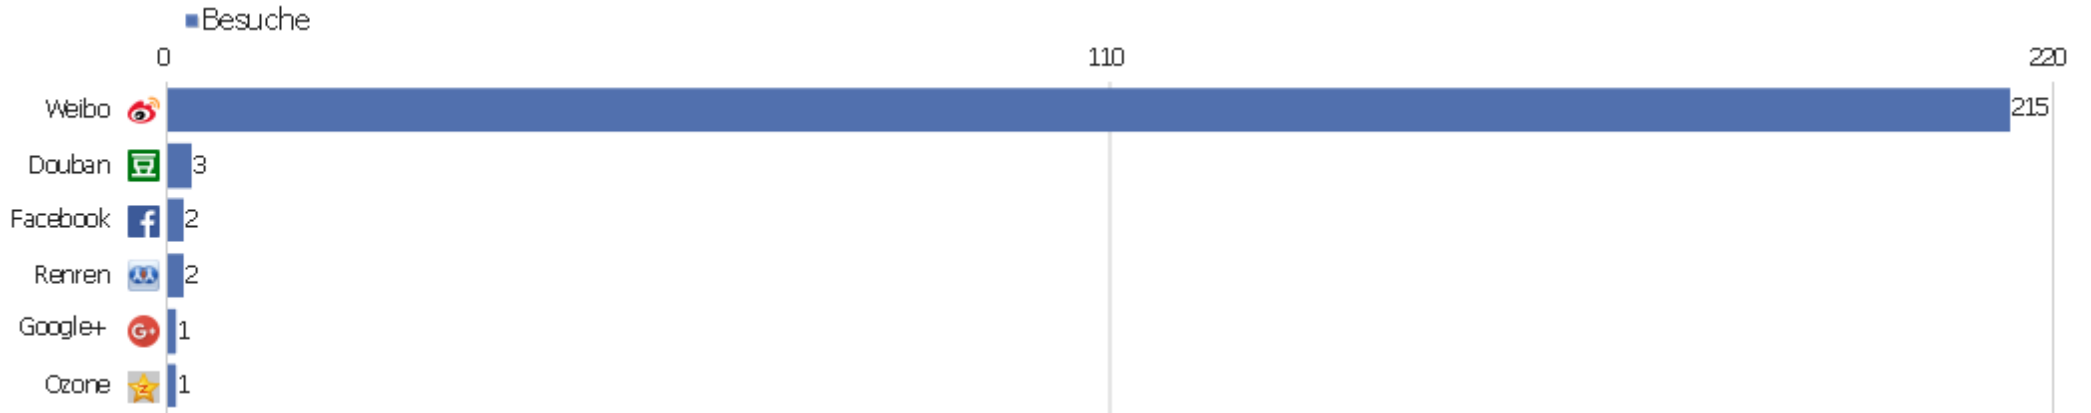

Soziale Netzwerke

Soziales Netzwerk	Besuche	Aktionen	Aktionen pro Besuch	Durchschnittszeit auf der Website	Absprungrate	Konversionsrate
Weibo - weibo.com/fav?leftnav=1	13	92	7	00:03:28	31 %	0 %
Weibo - weibo.com/u/1617242303?from=feed&loc=nickna7	7	26	4	00:01:16	43 %	0 %
Weibo - weibo.com/u/1617242303	6	117	20	00:30:35	50 %	0 %
Weibo - weibo.com/cmzyk?from=myfollow_all	4	12	3	00:00:28	50 %	0 %
Weibo - weibo.com/1617242303/BviLSc0Yc?from=page_1	3	3	1	00:00:00	100 %	0 %
Weibo - weibo.com/anaishhi/home?topnav=1&wvr=6	2	3	2	00:00:11	50 %	0 %
Weibo - weibo.com/u/1617242303?from=feed&loc=avata	2	5	3	00:00:16	50 %	0 %
Weibo - www.weibo.com/escapis/home?topnav=1&wvr=6	2	2	1	00:00:00	100 %	0 %
Douban - www.douban.com/group/topic/63411900/	1	18	18	00:10:04	0 %	0 %
Douban - www.douban.com/note/399053352/	1	2	2	00:00:20	0 %	0 %
Douban - www.douban.com/people/82228372/statuses?p	1	1	1	00:00:00	100 %	0 %
Facebook - l.facebook.com/l.php?u=http://www.zvdd.de/dn	1	1	1	00:00:00	100 %	0 %
Facebook - l.facebook.com/l.php?u=http://www.zvdd.de/d	1	4	4	00:02:24	0 %	0 %
Google+ - plus.url.google.com/url?q=http://ino.to/17HCd	1	3	3	00:01:09	0 %	0 %