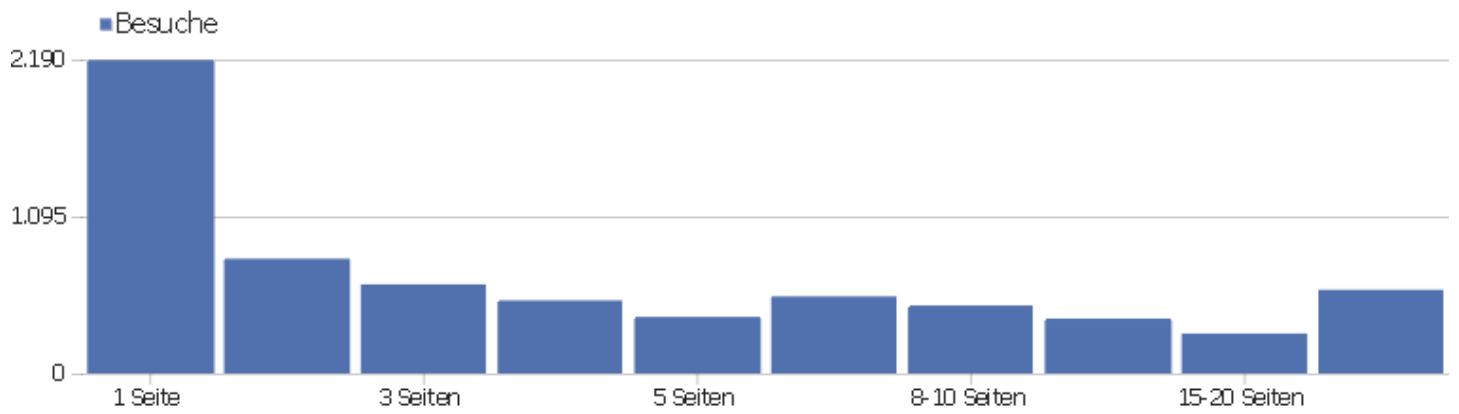

Seiten pro Besuch

Seiten pro Besuch

Besuche

1 Seite	2.186
2 Seiten	800
3 Seiten	621
4 Seiten	509
5 Seiten	394
6-7 Seiten	537
8-10 Seiten	474
11-14 Seiten	382
15-20 Seiten	278
21+ Seiten	583