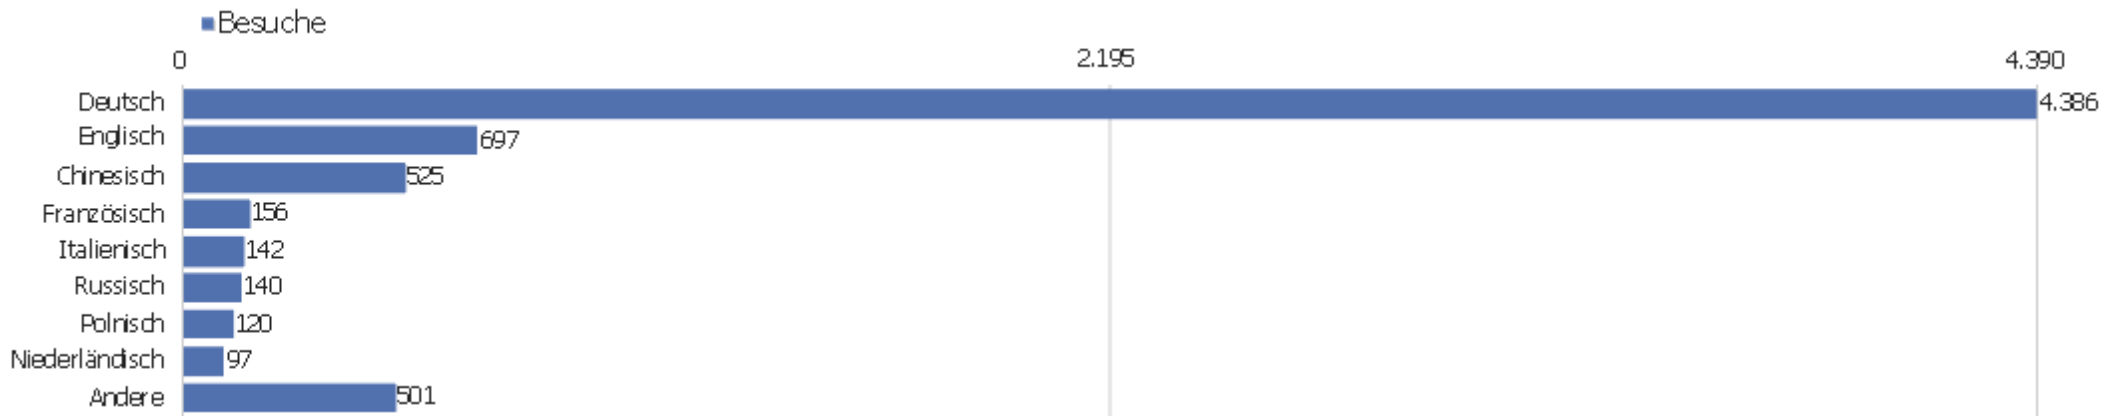

Browsersprache

Sprache	Besuche	Aktionen	Aktionen pro Besuch	Durchschnittszeit auf der Website	Absprungrate	Konversionsrate
Deutsch	4.386	38.328	9	00:07:22	28 %	0 %
Englisch	697	6.350	9	00:07:34	33 %	0 %
Chinesisch	525	1.659	3	00:03:00	60 %	0 %
Französisch	156	1.600	10	00:12:02	28 %	0 %
Italienisch	142	1.669	12	00:09:00	30 %	0 %
Russisch	140	476	3	00:02:38	77 %	0 %
Polnisch	120	3.513	29	00:10:16	35 %	0 %
Niederländisch	97	406	4	00:02:34	34 %	0 %
Koreanisch	80	633	8	00:07:02	13 %	0 %
Tschechisch	69	467	7	00:05:57	29 %	0 %
Spanisch	61	418	7	00:04:20	38 %	0 %
Japanisch	60	360	6	00:04:30	18 %	0 %
Ungarisch	48	382	8	00:06:55	23 %	0 %
Schwedisch	46	376	8	00:06:15	17 %	0 %