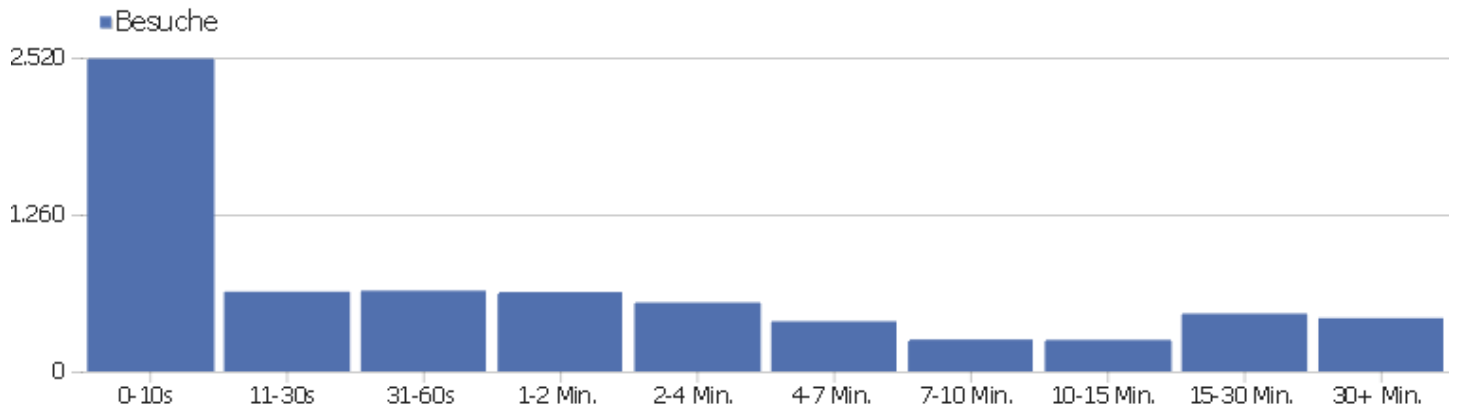

# Besuchslänge

Besuchsdauer	Besuche
0-10s	2.511
11-30s	640
31-60s	648
1-2 Min.	637
2-4 Min.	553
4-7 Min.	402
7-10 Min.	256
10-15 Min.	253
15-30 Min.	464
30+ Min.	428