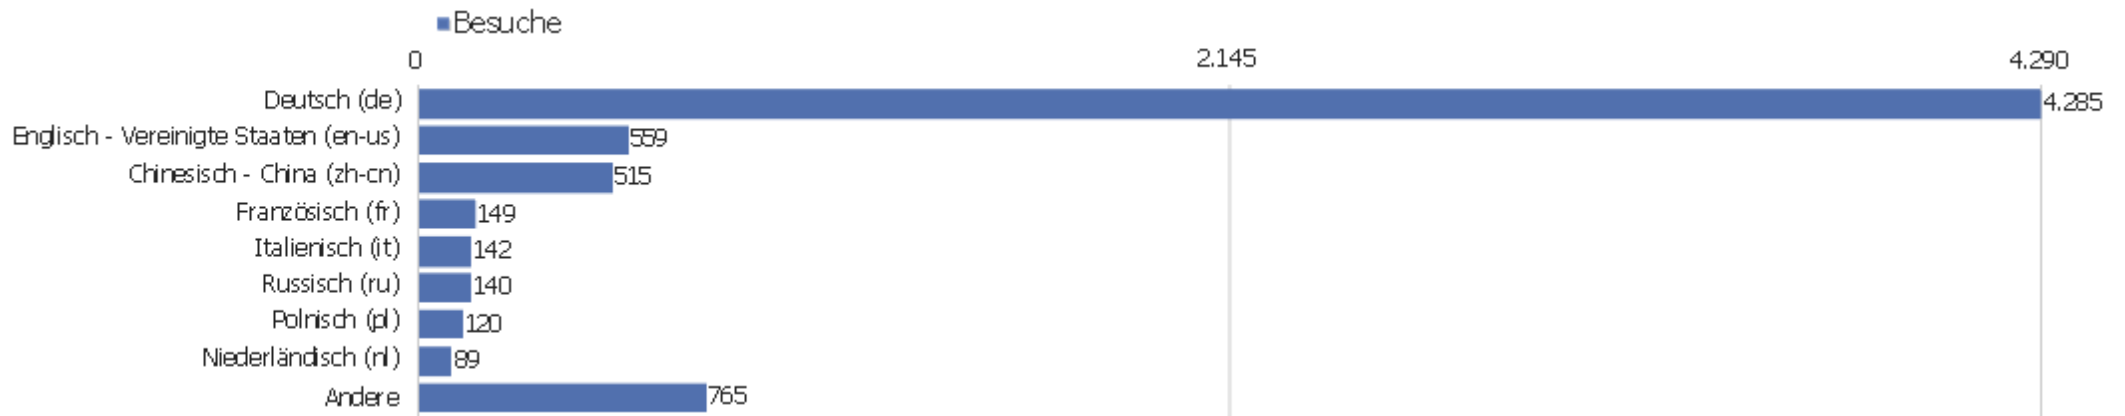

Sprach-Code

Sprache	Besuche	Aktionen	Aktionen pro Besuch	Durchschnittszeit auf der Website	Absprungrate	Konversionsrate
Deutsch (de)	4.285	37.746	9	00:07:27	28 %	0 %
Englisch - Vereinigte Staaten (en-us)	559	4.352	8	00:06:10	36 %	0 %
Chinesisch - China (zh-cn)	515	1.649	3	00:03:04	59 %	0 %
Französisch (fr)	149	1.559	11	00:12:32	28 %	0 %
Italienisch (it)	142	1.669	12	00:09:00	30 %	0 %
Russisch (ru)	140	476	3	00:02:38	77 %	0 %
Polnisch (pl)	120	3.513	29	00:10:16	35 %	0 %
Niederländisch (nl)	89	381	4	00:02:42	34 %	0 %
Koreanisch - Südkorea (ko-kr)	80	633	8	00:07:02	13 %	0 %
Tschechisch - Tschechien (cs-cz)	69	467	7	00:05:57	29 %	0 %
Englisch - Vereinigtes Königreich (en-gb)	61	628	10	00:06:26	34 %	0 %
Japanisch - Japan (ja-jp)	60	360	6	00:04:30	18 %	0 %
Englisch (en)	57	1.146	20	00:21:45	12 %	0 %
Deutsch - Schweiz (de-ch)	50	304	6	00:02:59	12 %	0 %