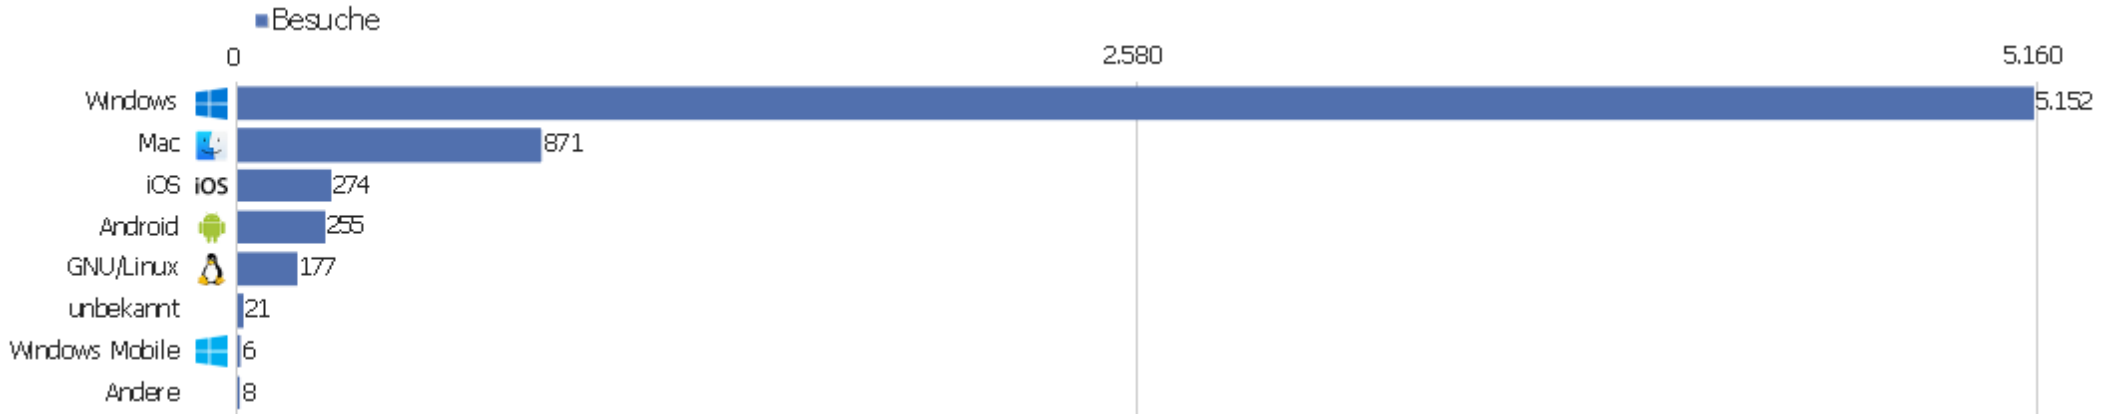

Betriebssystem-Familien

Betriebssystem-Familie	Besuche	Aktionen	Aktionen pro Besuch	Durchschnittszeit auf der Website	Absprungrate	Konversionsrate
Windows	5.152	46.211	9	00:07:17	29 %	0 %
Mac	871	7.486	9	00:07:27	32 %	0 %
iOS	274	955	4	00:02:13	59 %	0 %
Android	255	803	3	00:01:24	63 %	0 %
GNU/Linux	177	1.290	7	00:05:59	34 %	0 %
unbekannt	21	577	28	00:34:11	10 %	0 %
Windows Mobile	6	21	4	00:03:12	33 %	0 %
BlackBerry	3	5	2	00:00:22	33 %	0 %
Chrome OS	3	4	1	00:00:32	67 %	0 %
Symbian	1	7	7	00:05:02	0 %	0 %
Unix	1	4	4	00:08:55	0 %	0 %