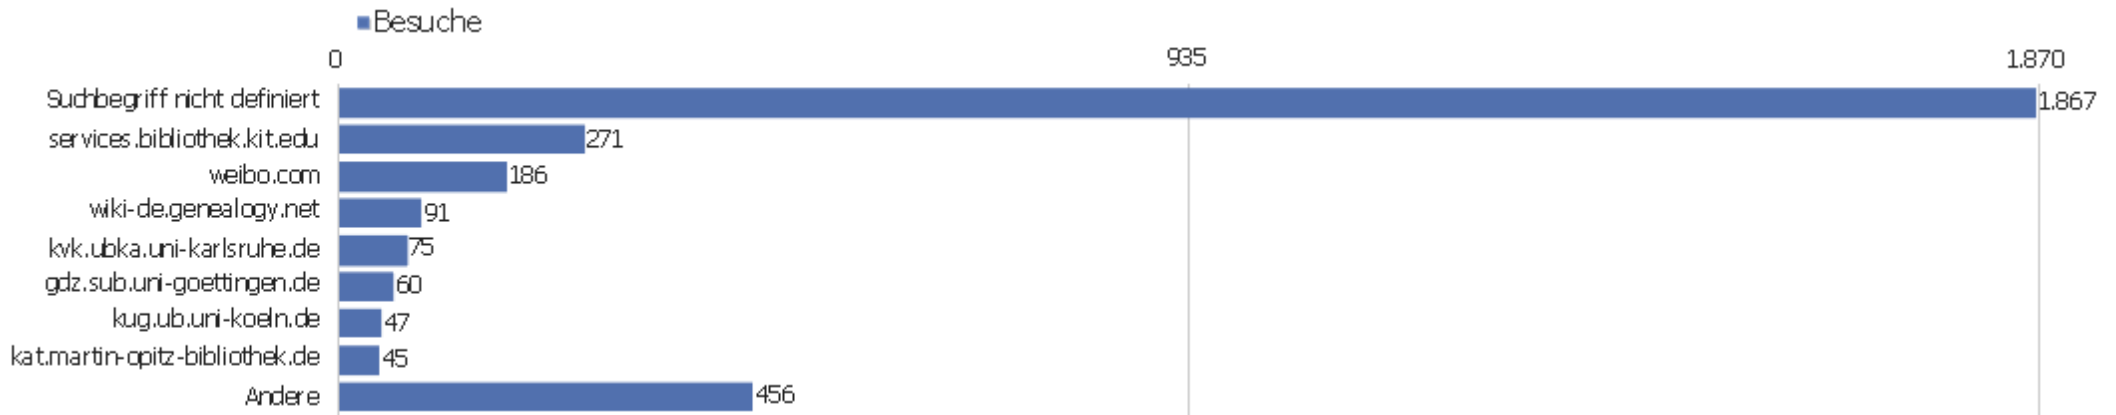

Alle Kanäle

Verweis	Besuche	Aktionen	Aktionen pro Besuch	Durchschnittszeit auf der Website	Absprungrate	Konversionsrate
Suchbegriff nicht definiert	1.867	13.255	7	00:05:19	37 %	0 %
services.bibliothek.kit.edu	271	611	2	00:01:40	46 %	0 %
weibo.com	186	813	4	00:04:02	47 %	0 %
wiki-de.genealogy.net	91	859	9	00:05:33	22 %	0 %
kvk.ubka.uni-karlsruhe.de	75	214	3	00:03:11	44 %	0 %
gdz.sub.uni-goettingen.de	60	740	12	00:08:57	8 %	0 %
kug.ub.uni-koeln.de	47	95	2	00:00:38	45 %	0 %
kat.martin-opitz-bibliothek.de	45	291	7	00:02:08	22 %	0 %
www.ubka.uni-karlsruhe.de	41	253	6	00:08:22	37 %	0 %
zvdd	32	546	17	00:10:24	3 %	0 %
de.wikipedia.org	30	96	3	00:02:20	43 %	0 %
weibo.cn	25	41	2	00:00:29	84 %	0 %
www.weibo.com	25	63	3	00:02:01	76 %	0 %
www.ub.uni-paderborn.de	22	103	5	00:01:58	23 %	0 %