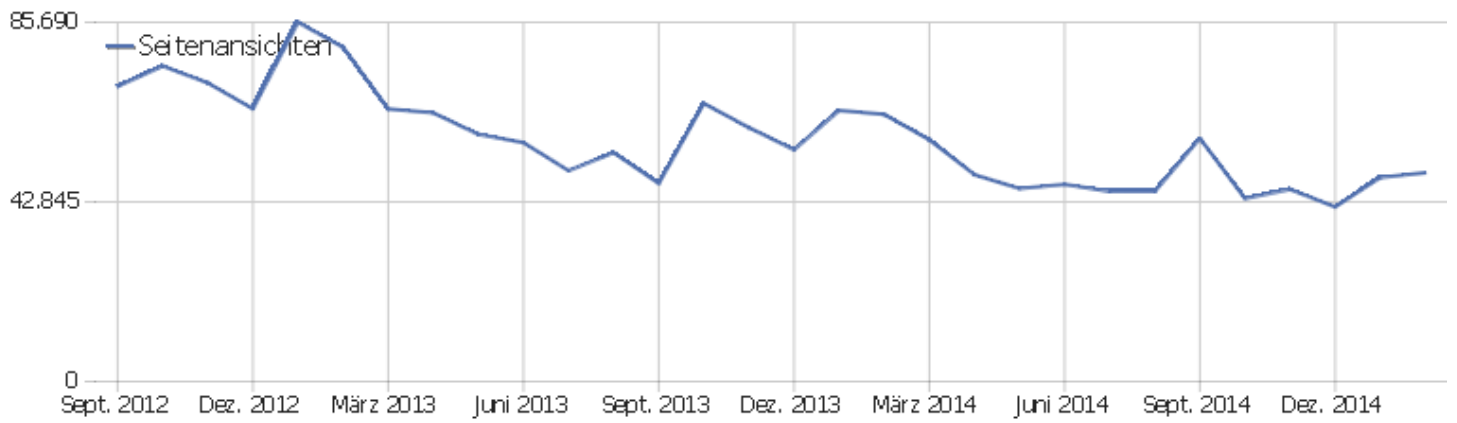

Aktionen - Kernmetriken

Name	Wert
Seitenansichten	49.795
Eindeutige Seitenansichten	33.778
Downloads	7
Eindeutige Downloads	7
Ausgehende Verweise	7.561
Eindeutige ausgehende Verweise	6.928
Suchanfragen	0
Eindeutige Suchbegriffe	0
Durchschn. Generierungszeit	1,5 Sek.