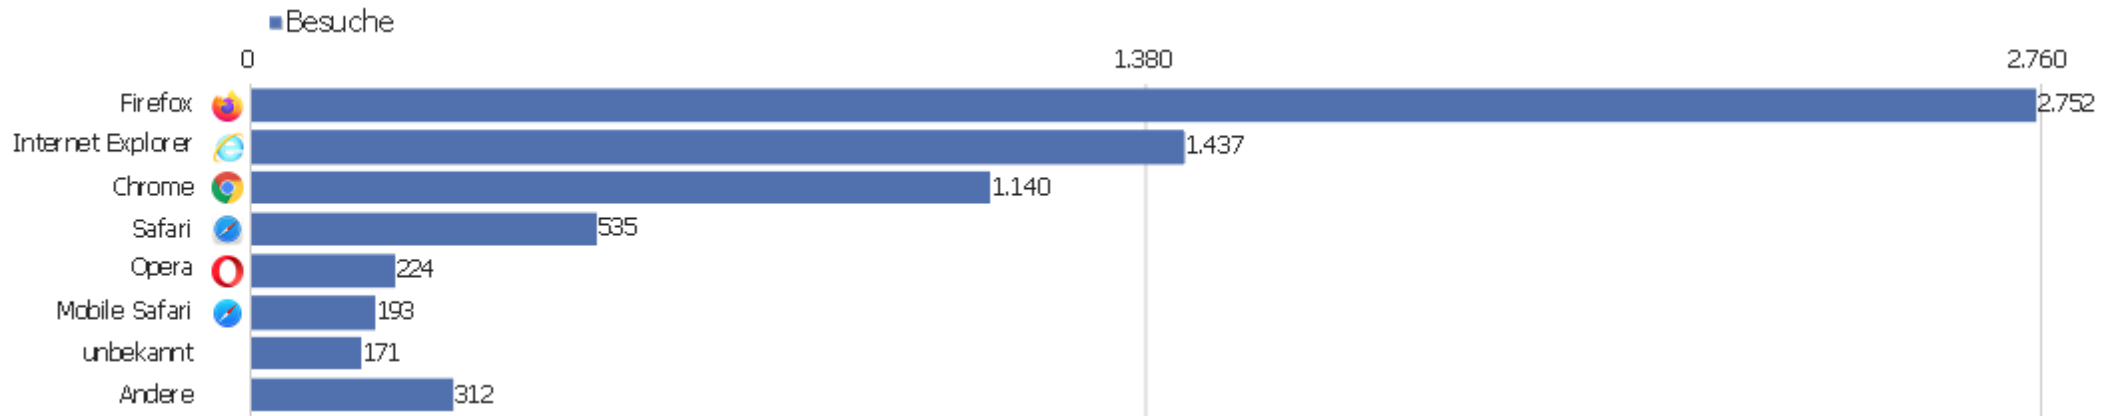

Browser

Browser	Besuche	Aktionen	Aktionen pro Besuch	Durchschnittszeit auf der Website	Absprungrate	Umsatz
Firefox	2.752	27.031	10	00:08:34	24 %	0 €
Internet Explorer	1.437	15.646	11	00:07:31	27 %	0 €
Chrome	1.140	6.902	6	00:05:35	38 %	0 €
Safari	535	3.763	7	00:05:32	39 %	0 €
Opera	224	1.041	5	00:03:05	53 %	0 €
Mobile Safari	193	791	4	00:02:57	52 %	0 €
unbekannt	171	394	2	00:01:39	67 %	0 €
Android Browser	89	245	3	00:01:19	58 %	0 €
Chrome Mobile	56	272	5	00:01:55	68 %	0 €
Sogou Explorer	26	111	4	00:04:47	42 %	0 €
Iceweasel	20	239	12	00:09:42	5 %	0 €
Maxthon	20	74	4	00:03:10	55 %	0 €
Opera Mini	18	551	31	00:37:49	11 %	0 €
Cheetah Browser	17	102	6	00:04:26	59 %	0 €