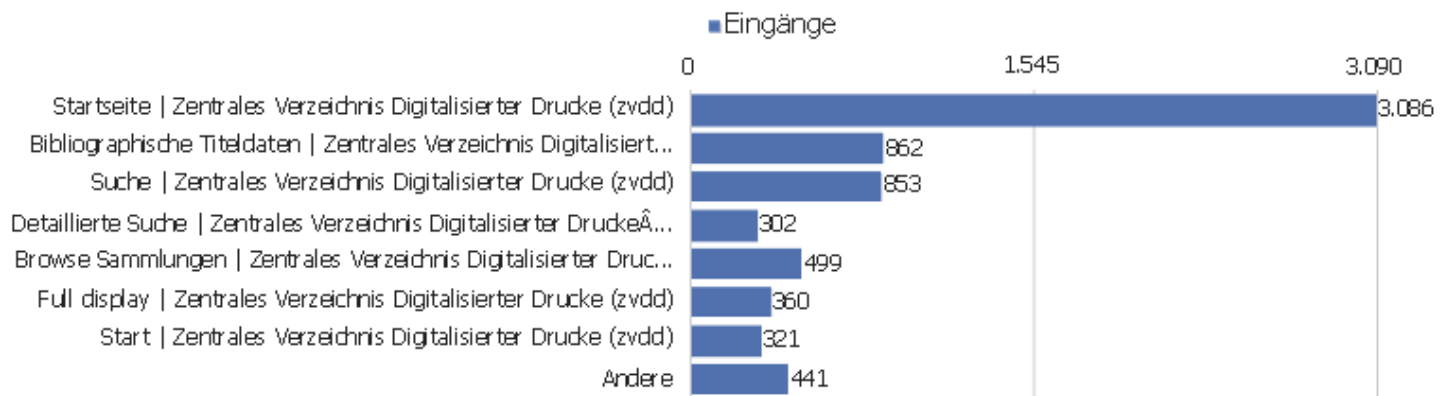

Titel der Einstiegsseite

Titel der Einstiegsseite	Eingänge	Absprünge	Absprungrate	Durchschn. Generierungszeit
Startseite | Zentrales Verzeichnis Digitalisierter Dr	3.086	597	19 %	1,12 Sek.
Bibliographische Titeldaten | Zentrales Verzeichnis D	862	437	51 %	0,76 Sek.
Suche | Zentrales Verzeichnis Digitalisierter Drucke (zvdd)	853	238	28 %	1,69 Sek.
Detaillierte Suche | Zentrales Verzeichnis Digitalisi	302	69	23 %	1,88 Sek.
Browse Sammlungen | Zentrales Verzeichnis Digitalisie	499	202	40 %	1,86 Sek.
Full display | Zentrales Verzeichnis Digitalisierter	360	247	69 %	0,86 Sek.
Start | Zentrales Verzeichnis Digitalisierter Drucke (zvdd)	321	191	60 %	2,05 Sek.
Search | Zentrales Verzeichnis Digitalisierter Drucke	203	73	36 %	3,13 Sek.
Kollektionen/Sammlungen | Zentrales Verzeichnis Digi	27	9	33 %	9,39 Sek.
Inhaltsverzeichnis | Zentrales Verzeichnis Digitalisi	33	16	48 %	1,03 Sek.
Table of contents | Zentrales Verzeichnis Digitalisie	37	26	70 %	2,99 Sek.
Seite nicht gefunden | Zentrales Verzeichnis Digitali	47	20	43 %	0,27 Sek.
Anmelden | Zentrales Verzeichnis Digitalisierter Druc	3	2	67 %	1,91 Sek.
Browse Collections | Zentrales Verzeichnis Digitalisi	8	5	63 %	1,83 Sek.
Full display | Zentrales Verzeichnis Digitalisierter Dr	3	2	67 %	0 Sek.
Search | Zentrales Verzeichnis Digitalisierter Drucke (	14	0	0 %	0 Sek.
ZVDD Validator | Zentrales Verzeichnis Digitalisierte	9	2	22 %	5,37 Sek.
Advanced Search | Zentrales Verzeichnis Digitalisiert	3	2	67 %	1,46 Sek.
Sitemap | Zentrales Verzeichnis Digitalisierter Druck	4	0	0 %	0,23 Sek.
Impressum | Zentrales Verzeichnis Digitalisierter Dru	4	2	50 %	0,49 Sek.
Ansprechpartner | Zentrales Verzeichnis Digitalisiert	1	1	100 %	2,16 Sek.
Strukturdaten | Zentrales Verzeichnis Digitalisierter	8	8	100 %	2,07 Sek.
Collections | Zentrales Verzeichnis Digitalisierter D	1	1	100 %	11,77 Sek.
Andere	36	17	47 %	1,95 Sek.