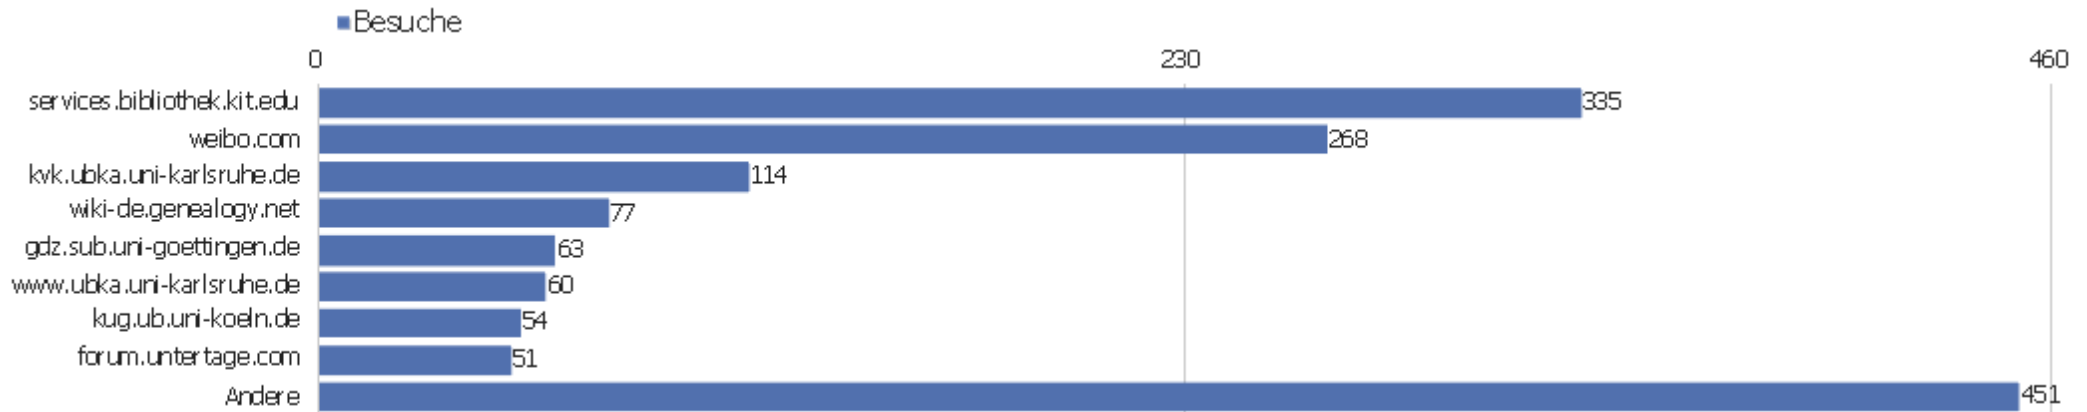

Websites

Website	Besuche	Aktionen	Aktionen pro Besuch	Durchschnittszeit auf der Website	Absprungrate	Umsatz
services.bibliothek.kit.edu/ - Andere	254	543	2	00:01:56	50 %	0 €
weibo.com/ - Andere	170	824	5	00:03:42	46 %	0 €
wiki-de.genealogy.net/Portal:DigiBib	67	705	11	00:05:26	25 %	0 €
gdz.sub.uni-goettingen.de/gdz/	63	804	13	00:09:48	10 %	0 €
kvk.ubka.uni-karlsruhe.de/ - Andere	62	202	3	00:02:07	53 %	0 €
www.ubka.uni-karlsruhe.de/kvk.html	33	185	6	00:03:47	42 %	0 €
forum.untertage.com/viewtopic.php?f=10&t=3685	28	289	10	00:07:15	32 %	0 €
www.kulturerbe-digital.de/de/8.php	22	174	8	00:08:20	14 %	0 €
kat.martin-opitz-bibliothek.de/vufind/	19	173	9	00:04:34	5 %	0 €
weibo.com/1617242303/BviLScoYc?from=page_10050516172423	12	28	2	00:00:55	68 %	0 €
weibo.cn/sinaurl?goto=http://www.zvdd.de/en/digital-col	16	30	2	00:00:23	75 %	0 €
www.ub.uni-paderborn.de/recherchieren/suchmaschinen.sht	16	77	5	00:02:08	19 %	0 €
www.ubka.uni-karlsruhe.de/kvk_en.html	15	100	7	00:01:43	27 %	0 €
weibo.cn/sinaurl?goto=http://www.zvdd.de/startseite/&am	12	46	4	00:03:10	58 %	0 €