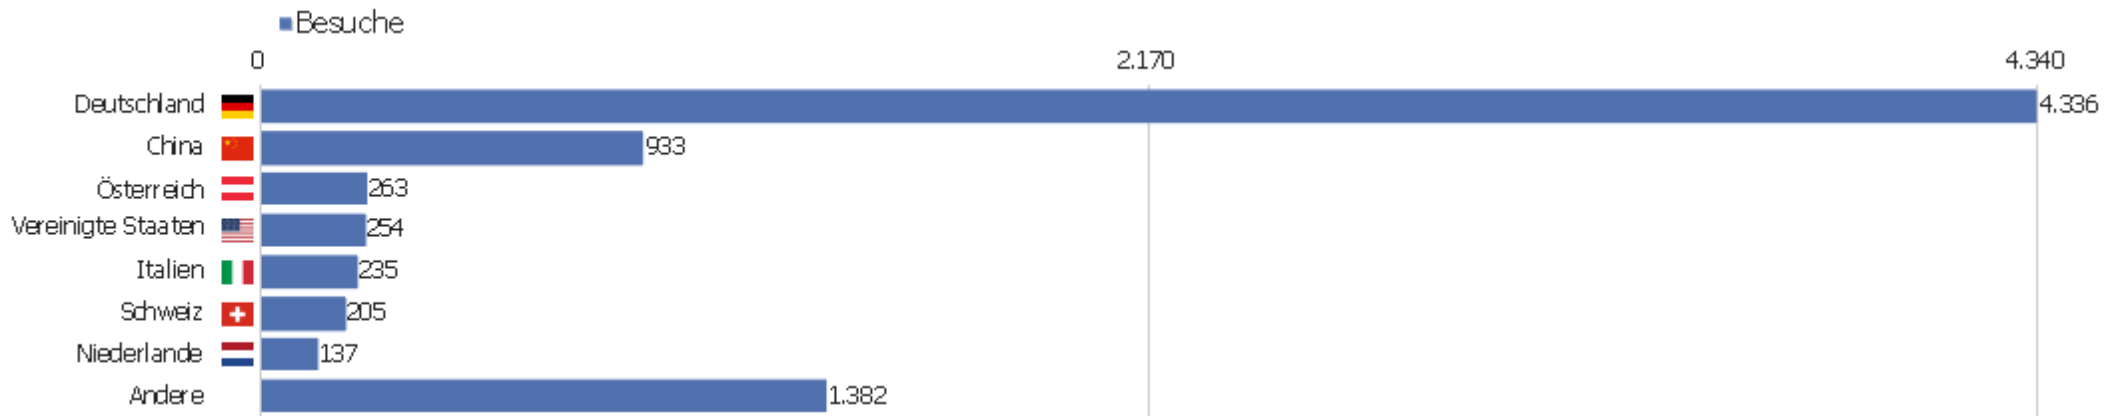

Uni, ZVDD

Zeitspanne: März 2015

Monatsstatistik für ZVDD (JK)

Besucherüberblick

Name	Wert
Eindeutige Besucher	1.885
Besuche	7.745
Aktionen	64.456
Maximale Aktionen pro Besuch	1.783
Aktionen pro Besuch	8
Durchschn. Besuchszeit (in Sekunden)	00:06:23
Absprungrate	34 %

Land

Land	Besuche	Aktionen	Aktionen pro Besuch	Durchschnittszeit auf der Website	Absprungrate	Umsatz
Deutschland	4.336	34.234	8	00:06:33	30 %	0 €
China	933	6.100	7	00:05:19	48 %	0 €
Österreich	263	1.682	6	00:04:58	35 %	0 €
Vereinigte Staaten	254	1.826	7	00:05:16	43 %	0 €
Italien	235	2.578	11	00:07:24	30 %	0 €
Schweiz	205	1.522	7	00:06:14	28 %	0 €
Niederlande	137	920	7	00:06:06	25 %	0 €
Japan	132	795	6	00:05:43	37 %	0 €
Polen	127	5.458	43	00:11:41	35 %	0 €
Frankreich	107	752	7	00:04:25	40 %	0 €
Ukraine	92	100	1	00:00:56	92 %	0 €
Finnland	71	1.154	16	00:08:58	8 %	0 €
Ungarn	71	562	8	00:06:37	27 %	0 €
Belgien	69	1.375	20	00:22:36	22 %	0 €