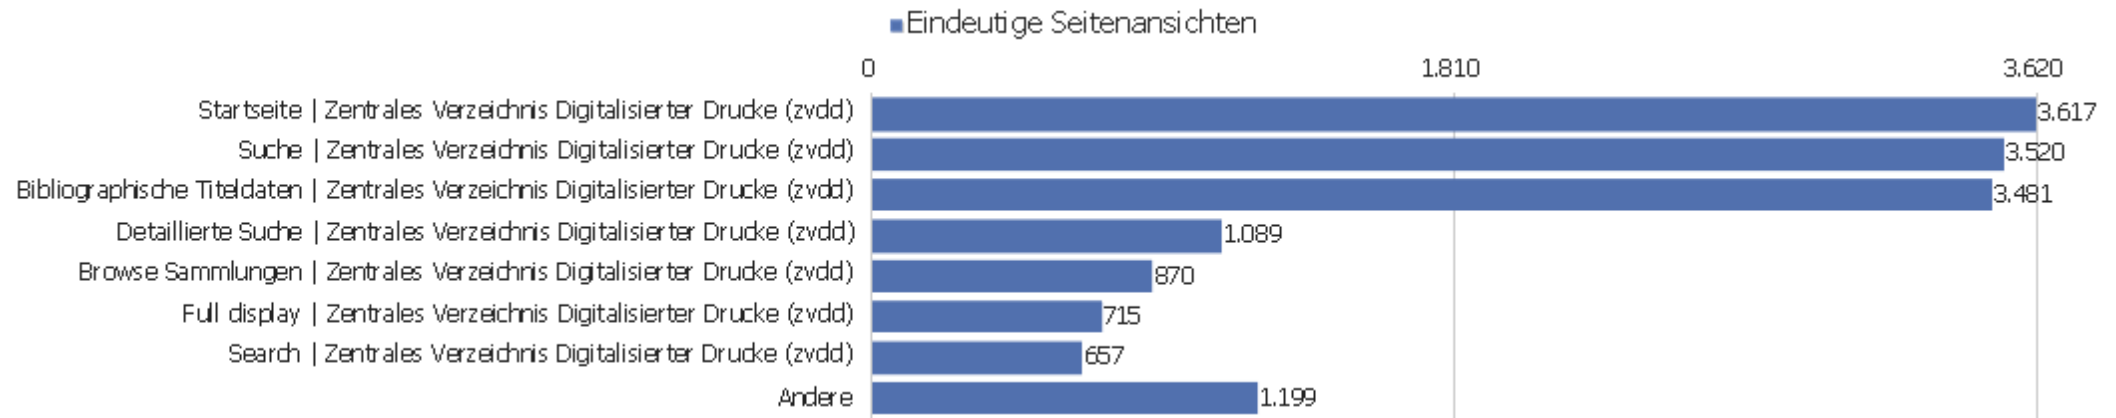

Seitentitel

Seitentitel	Seitenansichten	Eindeutige Seitenansichten	Durchschnittszeit pro Seite	Absprungrate	Ausstiegsrate	Durchschn. Generierungszeit
Startseite | Zentrales Verzeichnis Digitalisierter Dr	5.517	3.617	00:00:33	19 %	30 %	0,58 Sek.
	23.352	3.520	00:00:35	33 %	49 %	0,94 Sek.
Bibliographische Titeldaten | Zentrales Verzeichnis D	12.238	3.481	00:01:56	51 %	68 %	0,52 Sek.
Detaillierte Suche | Zentrales Verzeichnis Digitalisi	6.670	1.089	00:00:31	22 %	50 %	1,1 Sek.
Browse Sammlungen | Zentrales Verzeichnis Digitalisie	3.236	870	00:00:33	42 %	54 %	0,95 Sek.
Full display | Zentrales Verzeichnis Digitalisierter	1.246	715	00:01:19	64 %	78 %	0,81 Sek.
Search | Zentrales Verzeichnis Digitalisierter Drucke	1.987	657	00:00:36	53 %	65 %	1,96 Sek.
	559	449	00:00:55	45 %	52 %	1,36 Sek.
Inhaltsverzeichnis | Zentrales Verzeichnis Digitalisi	261	153	00:00:44	64 %	42 %	0,9 Sek.
Kollektionen/Sammlungen | Zentrales Verzeichnis Digit	176	141	00:00:55	35 %	28 %	11,76 Sek.
Seite nicht gefunden | Zentrales Verzeichnis Digitali	79	61	00:00:17	34 %	49 %	0,31 Sek.
Table of contents | Zentrales Verzeichnis Digitalisie	100	61	00:00:32	74 %	70 %	1,42 Sek.
Browse Collections | Zentrales Verzeichnis Digitalisi	139	49	00:00:31	36 %	59 %	3,01 Sek.
Advanced Search | Zentrales Verzeichnis Digitalisiert	174	35	00:00:32	57 %	49 %	1,04 Sek.
Suche	41	23	00:00:34	100 %	9 %	1,86 Sek.