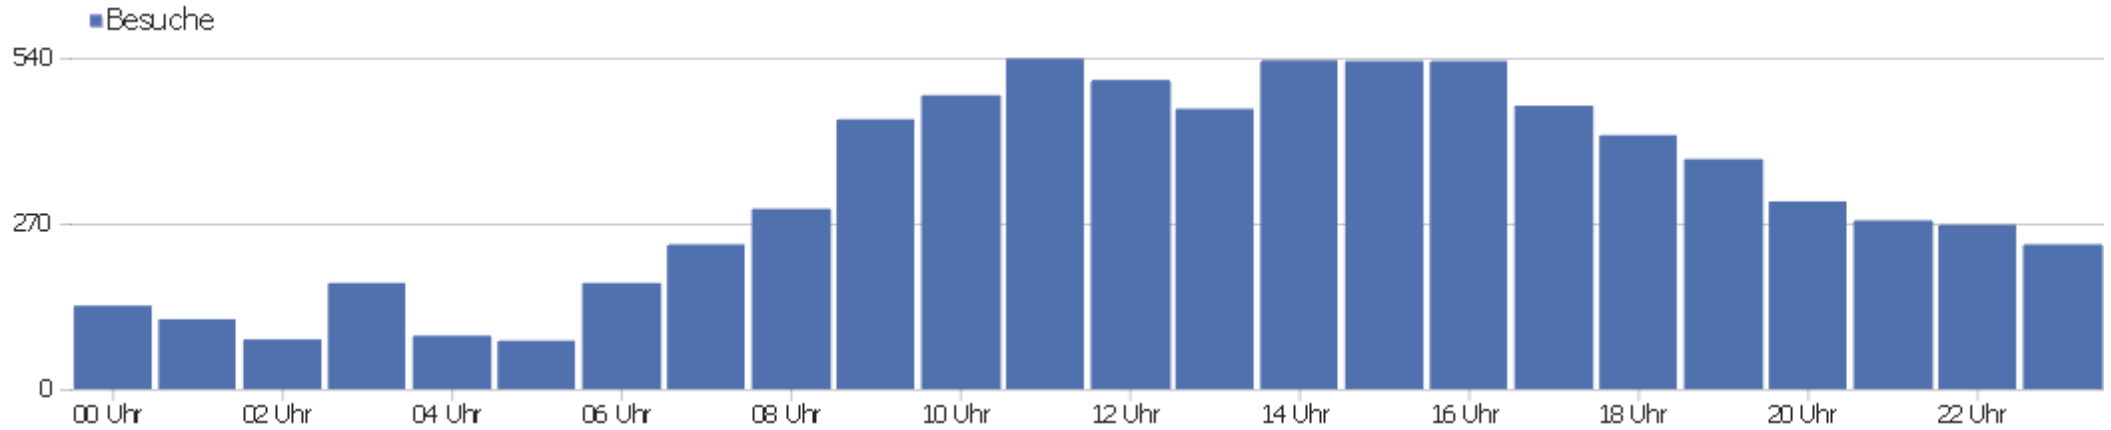

Browser

Browser	Besuche	Aktionen	Aktionen pro Besuch	Durchschnittszeit auf der Website	Absprungrate	Umsatz
Firefox	2.928	25.219	9	00:07:32	25 %	0 €
Internet Explorer	1.574	18.862	12	00:07:45	30 %	0 €
Chrome	1.397	11.056	8	00:06:03	36 %	0 €
Safari	698	4.301	6	00:04:45	41 %	0 €
Mobile Safari	270	943	4	00:02:10	58 %	0 €
Opera	230	868	4	00:02:43	56 %	0 €
unbekannt	201	485	2	00:00:50	70 %	0 €
Android Browser	95	314	3	00:01:43	52 %	0 €
Sogou Explorer	84	705	8	00:05:41	50 %	0 €
Chrome Mobile	73	250	3	00:01:38	58 %	0 €
Maxthon	33	211	6	00:07:08	21 %	0 €
Cheetah Browser	25	329	13	00:12:16	20 %	0 €
QQ Browser	24	116	5	00:03:19	29 %	0 €
UC Browser	23	49	2	00:01:09	52 %	0 €

Opera Mini	18	132	7	00:07:53	11 %	0 €
 Iceweasel	16	208	13	00:13:27	19 %	0 €
 Chrome Mobile iOS	10	48	5	00:01:27	80 %	0 €
 IE Mobile	10	15	2	00:00:19	70 %	0 €
 Opera Mobile	9	267	30	00:20:15	44 %	0 €
 Chromium	8	16	2	00:03:35	63 %	0 €
 MIUI Browser	7	15	2	00:01:29	86 %	0 €
 Baidu Spark	3	13	4	00:01:16	33 %	0 €
 Opera Next	2	7	4	00:15:08	50 %	0 €
Andere	7	27	4	00:03:00	29 %	0 €

Besuche nach Server-Zeit

Serverzeit - Stunde (Start des Besuchs)	Besuche	Aktionen	Aktionen pro Besuch	Durchschnittszeit auf der Website	Absprungrate	Umsatz
00 Uhr	136	741	5	00:03:10	37 %	0 €
01 Uhr	114	564	5	00:03:42	35 %	0 €
02 Uhr	81	706	9	00:07:27	32 %	0 €
03 Uhr	173	619	4	00:02:29	71 %	0 €
04 Uhr	87	447	5	00:03:52	40 %	0 €
05 Uhr	79	719	9	00:06:40	33 %	0 €
06 Uhr	173	934	5	00:03:40	49 %	0 €
07 Uhr	236	1.555	7	00:04:51	47 %	0 €
08 Uhr	294	1.902	7	00:04:49	35 %	0 €
09 Uhr	440	2.792	6	00:04:22	35 %	0 €
10 Uhr	479	3.683	8	00:06:31	34 %	0 €
11 Uhr	539	3.969	7	00:06:40	29 %	0 €
12 Uhr	504	4.092	8	00:06:55	32 %	0 €
13 Uhr	457	4.136	9	00:05:13	32 %	0 €