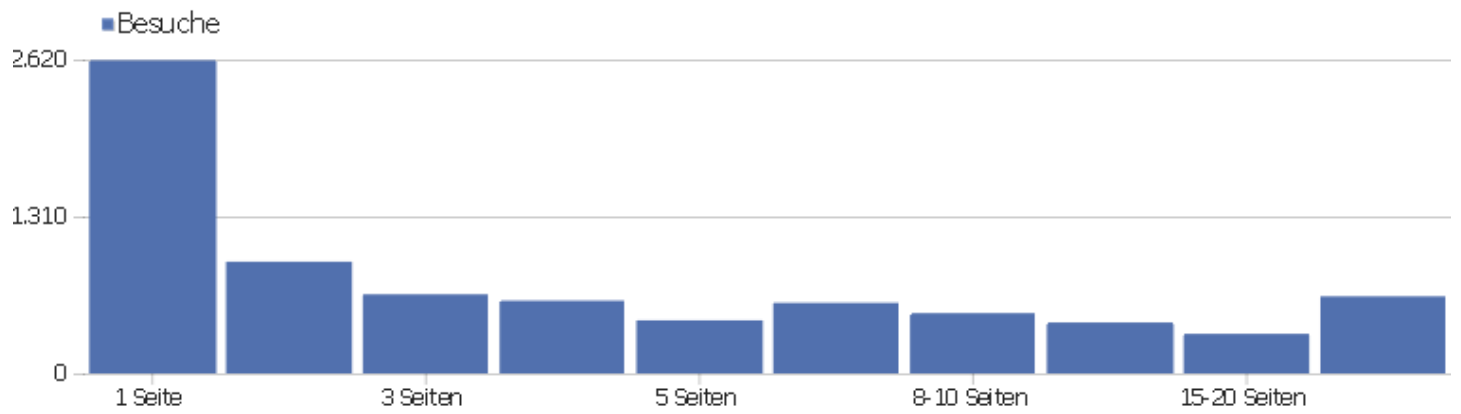

Besuchslänge

Besuchsdauer	Besuche
0-10s	3.005
11-30s	714
31-60s	722
1-2 Min.	709
2-4 Min.	670
4-7 Min.	443
7-10 Min.	283
10-15 Min.	295
15-30 Min.	473
30+ Min.	452

Seiten pro Besuch

Seiten pro Besuch

Besuche