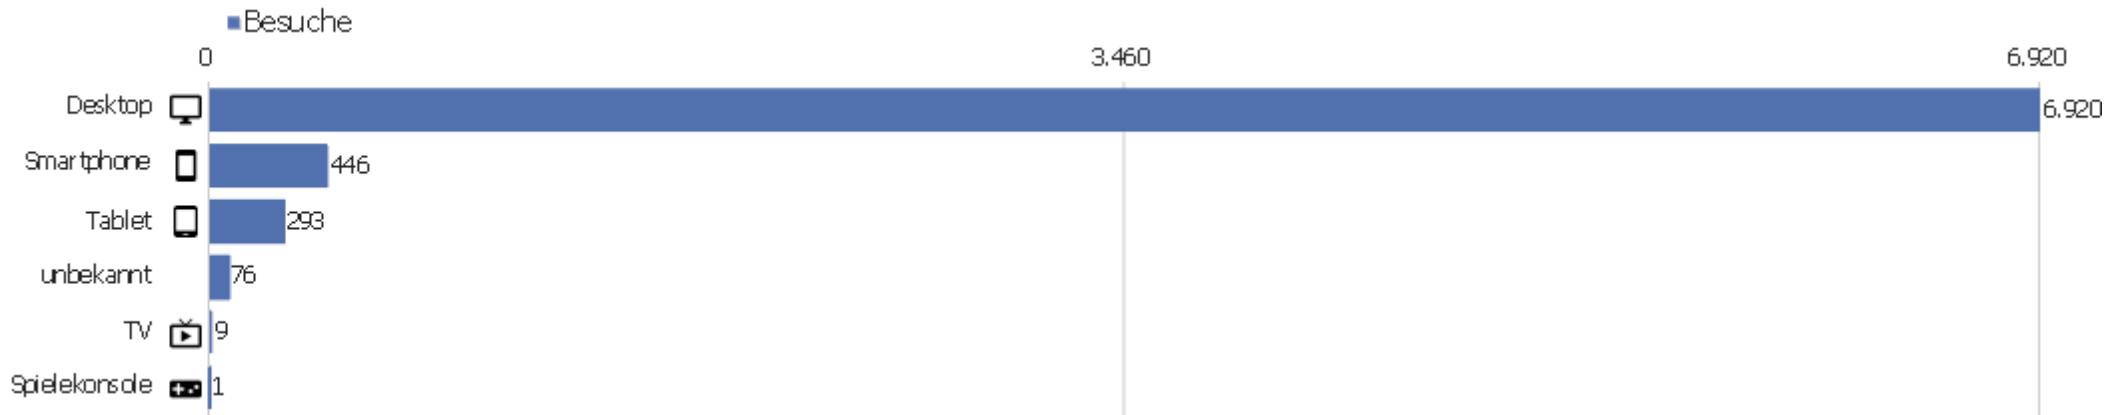

Gerätetyp

Gerätetyp	Besuche	Aktionen	Aktionen pro Besuch	Durchschnittszeit auf der Website	Absprungrate	Umsatz
Desktop	6.920	61.024	9	00:06:52	31 %	0 €
Smartphone	446	1.388	3	00:01:34	62 %	0 €
Tablet	293	1.708	6	00:03:20	48 %	0 €
unbekannt	76	288	4	00:02:41	57 %	0 €
TV	9	47	5	00:02:36	78 %	0 €
Spielekonsole	1	1	1	00:00:00	100 %	0 €