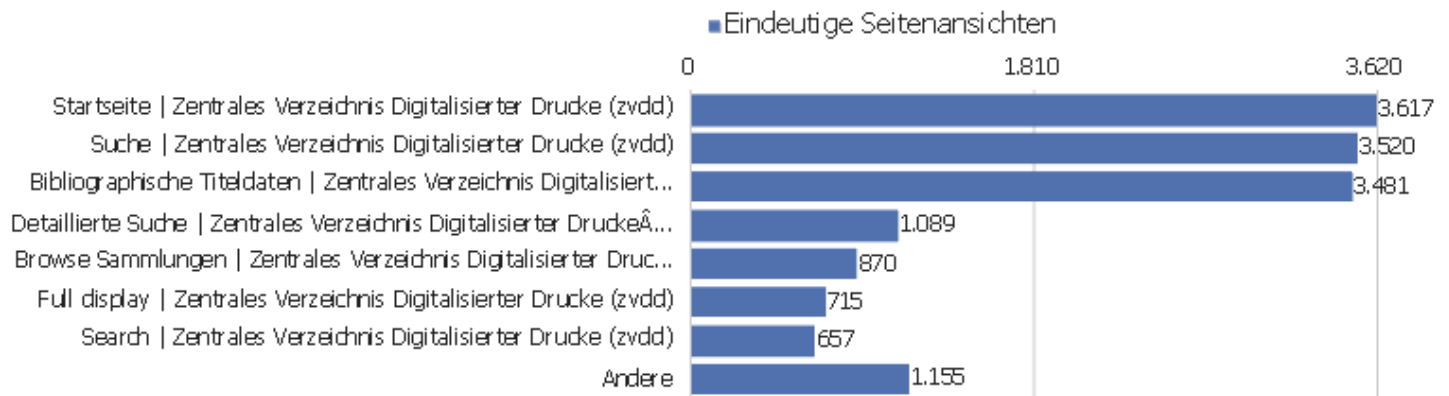

Titel der Ausstiegsseite

Titel der Ausstiegsseite	Ausstiege	Eindeutige Seitenansichten	Ausstiegsrate	Durchschn. Generierungszeit
Startseite | Zentrales Verzeichnis Digitalisierter Dr	1.101	3.617	30 %	0,58 Sek.
	1.730	3.520	49 %	0,94 Sek.
Bibliographische Titeldaten | Zentrales Verzeichnis D	2.358	3.481	68 %	0,52 Sek.
Detaillierte Suche | Zentrales Verzeichnis Digitalisi	542	1.089	50 %	1,1 Sek.
Browse Sammlungen | Zentrales Verzeichnis Digitalisie	468	870	54 %	0,95 Sek.
Full display | Zentrales Verzeichnis Digitalisierter	558	715	78 %	0,81 Sek.
Search | Zentrales Verzeichnis Digitalisierter Drucke	427	657	65 %	1,96 Sek.
	233	449	52 %	1,36 Sek.
Inhaltsverzeichnis | Zentrales Verzeichnis Digitalisi	65	153	42 %	0,9 Sek.
Kollektionen/Sammlungen | Zentrales Verzeichnis Digi	39	141	28 %	11,76 Sek.
Seite nicht gefunden | Zentrales Verzeichnis Digitali	30	61	49 %	0,31 Sek.
Table of contents | Zentrales Verzeichnis Digitalisie	43	61	70 %	1,42 Sek.
Browse Collections | Zentrales Verzeichnis Digitalisi	29	49	59 %	3,01 Sek.
Advanced Search | Zentrales Verzeichnis Digitalisiert	17	35	49 %	1,04 Sek.
Suche	2	23	9 %	1,86 Sek.
Bibliogr	2	19	11 %	0,84 Sek.
Ansprechpartner | Zentrales Verzeichnis Digitalisiert	4	18	22 %	0,24 Sek.
Sitemap | Zentrales Verzeichnis Digitalisierter Druck	4	17	24 %	0,19 Sek.
Anmelden | Zentrales Verzeichnis Digitalisierter Druc	5	15	33 %	0,37 Sek.
Bibliographische Titeldaten | Zentrales Verzeichnis D	7	15	47 %	0,7 Sek.
Hilfe zur Suche | Zentrales Verzeichnis Digitalisiert	1	11	9 %	0,31 Sek.
Collections | Zentrales Verzeichnis Digitalisierter D	5	10	50 %	10,95 Sek.
Datenformate im Überblick | Zentrales Verzeichnis Di	7	9	78 %	0,28 Sek.
Andere	44	69	64 %	0,54 Sek.