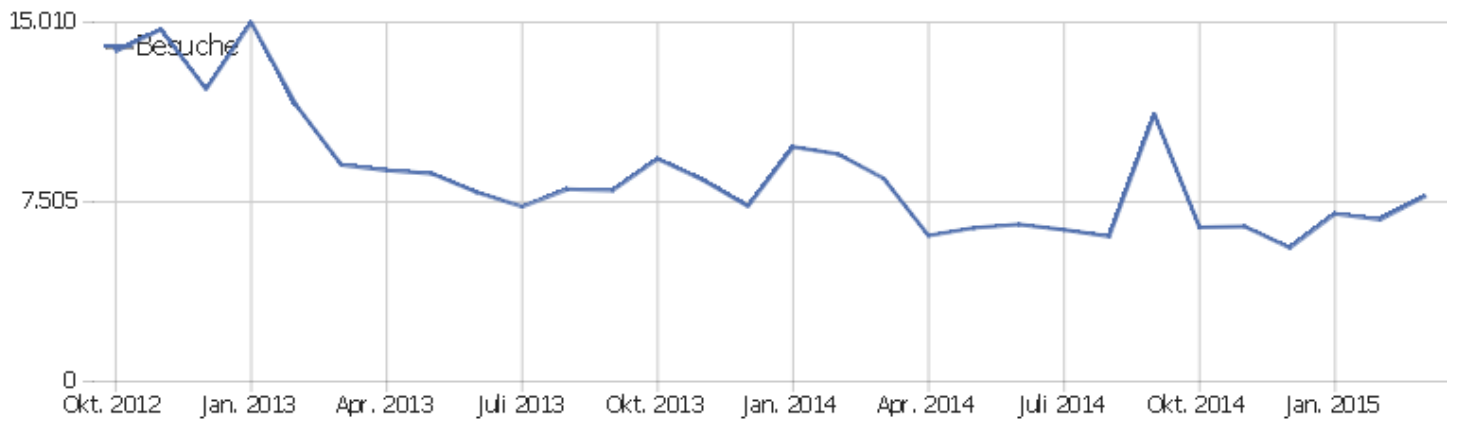

Uni, ZVDD

Zeitspanne: März 2015

Monatsstatistik für ZVDD (JK)

Besucherüberblick

Name	Wert
Eindeutige Besucher	1.885
Besuche	7.745
Aktionen	64.456
Maximale Aktionen pro Besuch	1.783
Aktionen pro Besuch	8
Durchschn. Besuchszeit (in Sekunden)	00:06:23
Absprungrate	34 %

Land

Land	Besuche	Aktionen	Aktionen pro Besuch	Durchschnittszeit auf der Website	Absprungrate	Umsatz
Deutschland	4.336	34.234	8	00:06:33	30 %	0 €
China	933	6.100	7	00:05:19	48 %	0 €
Österreich	263	1.682	6	00:04:58	35 %	0 €
Vereinigte Staaten	254	1.826	7	00:05:16	43 %	0 €
Italien	235	2.578	11	00:07:24	30 %	0 €
Schweiz	205	1.522	7	00:06:14	28 %	0 €
Niederlande	137	920	7	00:06:06	25 %	0 €
Japan	132	795	6	00:05:43	37 %	0 €
Polen	127	5.458	43	00:11:41	35 %	0 €
Frankreich	107	752	7	00:04:25	40 %	0 €
Ukraine	92	100	1	00:00:56	92 %	0 €
Finnland	71	1.154	16	00:08:58	8 %	0 €
Ungarn	71	562	8	00:06:37	27 %	0 €
Belgien	69	1.375	20	00:22:36	22 %	0 €