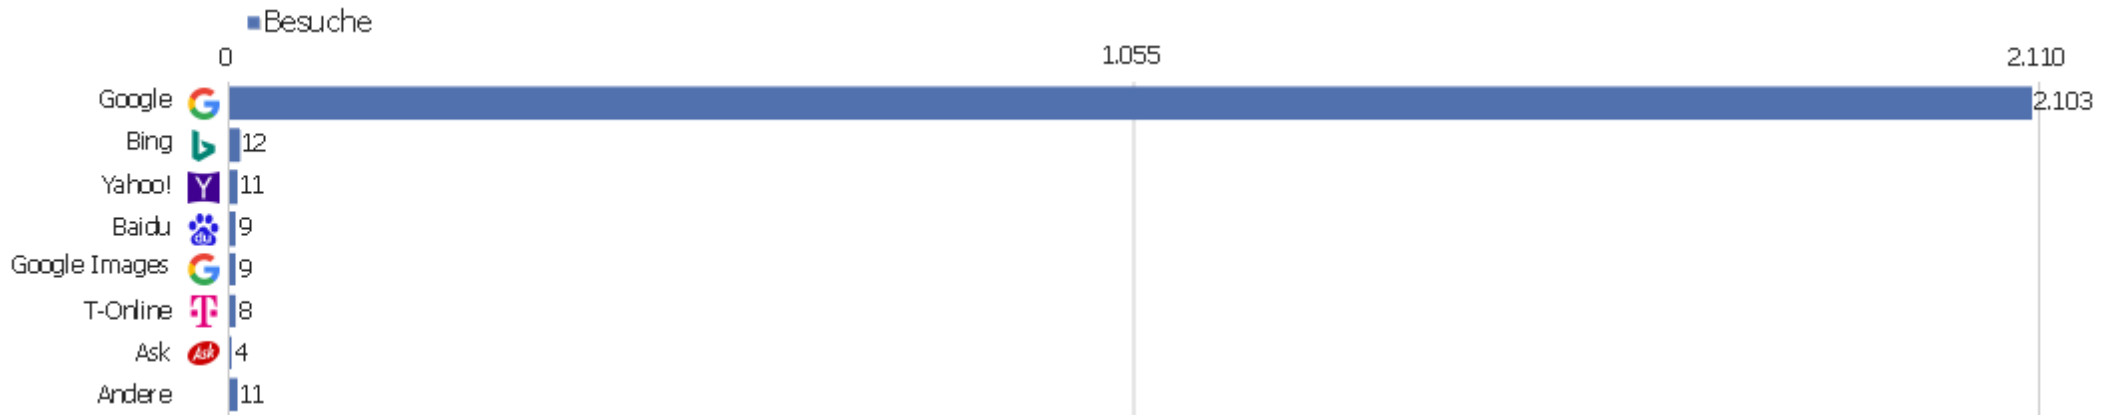

Suchmaschinen

Suchmaschine	Besuche	Aktionen	Aktionen pro Besuch	Durchschnittszeit auf der Website	Absprungrate	Umsatz
Google - Suchbegriff nicht definiert	1.985	13.277	7	00:04:37	40 %	0 €
Google - zvdd	47	557	12	00:09:27	2 %	0 €
Google - Andere	21	70	3	00:01:27	48 %	0 €
Bing - zvdd	8	35	4	00:05:34	25 %	0 €
Google Images - Suchbegriff nicht definiert	8	28	4	00:00:58	63 %	0 €
Yahoo! - Suchbegriff nicht definiert	8	156	20	00:12:50	0 %	0 €
Baidu - zentrales verzeichnis digitalisierter drucke	7	20	3	00:01:17	14 %	0 €
Yahoo! - zvdd	3	12	4	00:00:33	0 %	0 €
Ask - c.f.neumann eibau	2	6	3	00:01:12	0 %	0 €
Bing - verzeichnis digitaler drucke	2	22	11	00:02:47	0 %	0 €
Google - carl ernst schröder1790	2	4	2	00:00:28	0 %	0 €
Google - romanische forschungen 11 1901	2	8	4	00:00:28	0 %	0 €
Google - tischgebete lateinisch	2	2	1	00:00:00	100 %	0 €
T-Online - baumeister johann theodor reinke.de	2	51	26	00:21:27	0 %	0 €