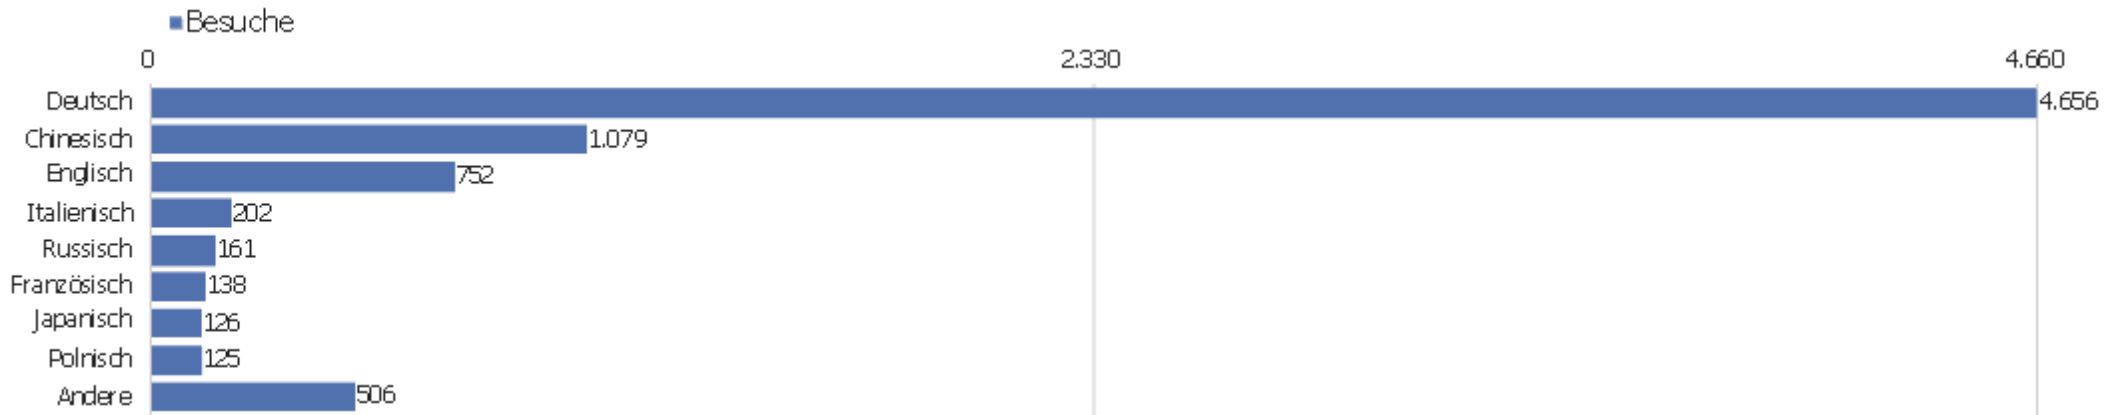

Browsersprache

Sprache	Besuche	Aktionen	Aktionen pro Besuch	Durchschnittszeit auf der Website	Absprungrate	Konversionsrate
Deutsch	4.656	37.073	8	00:06:27	30 %	0 %
Chinesisch	1.079	7.003	7	00:04:56	48 %	0 %
Englisch	752	6.083	8	00:07:18	32 %	0 %
Italienisch	202	2.311	11	00:07:18	30 %	0 %
Russisch	161	469	3	00:02:10	76 %	0 %
Französisch	138	1.903	14	00:13:37	37 %	0 %
Japanisch	126	942	8	00:08:39	29 %	0 %
Polnisch	125	5.449	44	00:11:50	34 %	0 %
Niederländisch	109	542	5	00:04:05	27 %	0 %
Tschechisch	68	489	7	00:05:09	34 %	0 %
Ungarisch	64	507	8	00:05:59	28 %	0 %
Schwedisch	61	577	10	00:07:00	21 %	0 %
Spanisch	45	271	6	00:02:50	38 %	0 %
Koreanisch	24	111	5	00:02:55	17 %	0 %