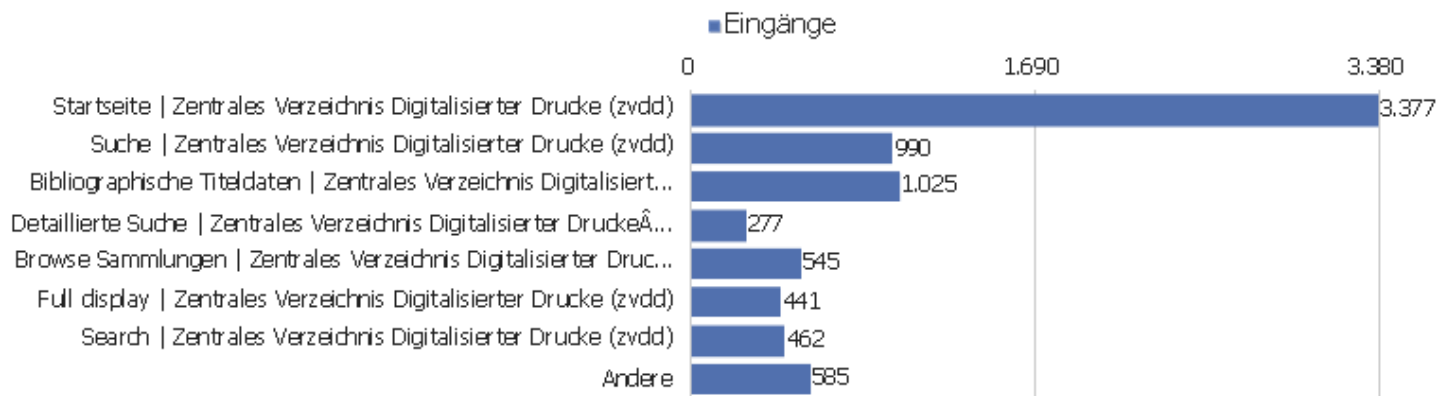

Titel der Einstiegsseite

Titel der Einstiegsseite	Eingänge	Absprünge	Absprungrate	Durchschn. Generierungszeit
Startseite | Zentrales Verzeichnis Digitalisierter Dr	3.377	655	19 %	0,58 Sek.
	990	330	33 %	0,94 Sek.
Bibliographische Titeldaten | Zentrales Verzeichnis D	1.025	522	51 %	0,52 Sek.
Detaillierte Suche | Zentrales Verzeichnis Digitalisi	277	62	22 %	1,1 Sek.
Browse Sammlungen | Zentrales Verzeichnis Digitalisie	545	231	42 %	0,95 Sek.
Full display | Zentrales Verzeichnis Digitalisierter	441	281	64 %	0,81 Sek.
Search | Zentrales Verzeichnis Digitalisierter Drucke	462	244	53 %	1,96 Sek.
	334	151	45 %	1,36 Sek.
Inhaltsverzeichnis | Zentrales Verzeichnis Digitalisi	39	25	64 %	0,9 Sek.
Kollektionen/Sammlungen | Zentrales Verzeichnis Digit	26	9	35 %	11,76 Sek.
Seite nicht gefunden | Zentrales Verzeichnis Digitali	59	20	34 %	0,31 Sek.
Table of contents | Zentrales Verzeichnis Digitalisie	34	25	74 %	1,42 Sek.
Browse Collections | Zentrales Verzeichnis Digitalisi	42	15	36 %	3,01 Sek.
Advanced Search | Zentrales Verzeichnis Digitalisiert	7	4	57 %	1,04 Sek.
Suche	1	1	100 %	1,86 Sek.
Ansprechpartner | Zentrales Verzeichnis Digitalisiert	1	1	100 %	0,24 Sek.
Sitemap | Zentrales Verzeichnis Digitalisierter Druck	8	3	38 %	0,19 Sek.
Datenformate im Überblick | Zentrales Verzeichnis Di	3	1	33 %	0,28 Sek.
Startsei	3	1	33 %	0,86 Sek.
Search | Zentrales Verzeichnis Digitalisierter Drucke (	6	0	0 %	0 Sek.
Full display | Zentrales Verzeichnis Digitalisierter Dr	1	1	100 %	0 Sek.
Über das Projekt | Zentrales Verzeichnis Digitalisie	1	0	0 %	0,31 Sek.
Bibliographische Titeldaten | Zentrales Verzeichnis Dig	1	1	100 %	0 Sek.
Andere	19	10	53 %	0,54 Sek.