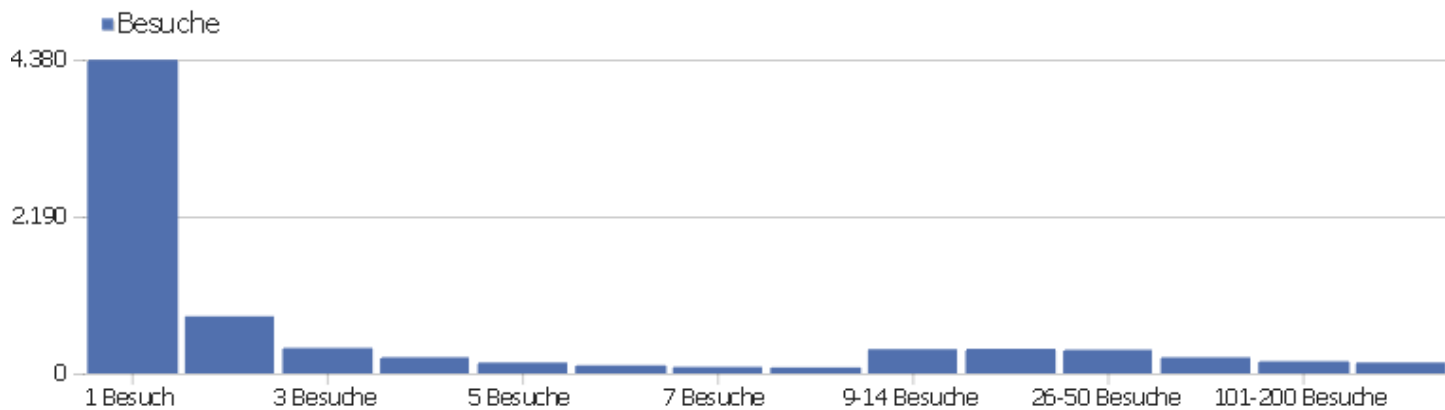

Besuchslänge

Besuchsdauer	Besuche
0-10s	3.005
11-30s	714
31-60s	722
1-2 Min.	709
2-4 Min.	670
4-7 Min.	443
7-10 Min.	283
10-15 Min.	295
15-30 Min.	473
30+ Min.	452

Seiten pro Besuch

Seiten pro Besuch

Besuche

Seiten pro Besuch	Besuche
1 Seite	2.613
2 Seiten	932
3 Seiten	660
4 Seiten	607
5 Seiten	443
6-7 Seiten	589
8-10 Seiten	503
11-14 Seiten	425
15-20 Seiten	330
21+ Seiten	643

Besuche nach Besuchszahl

Besuche nach Besuchszahl