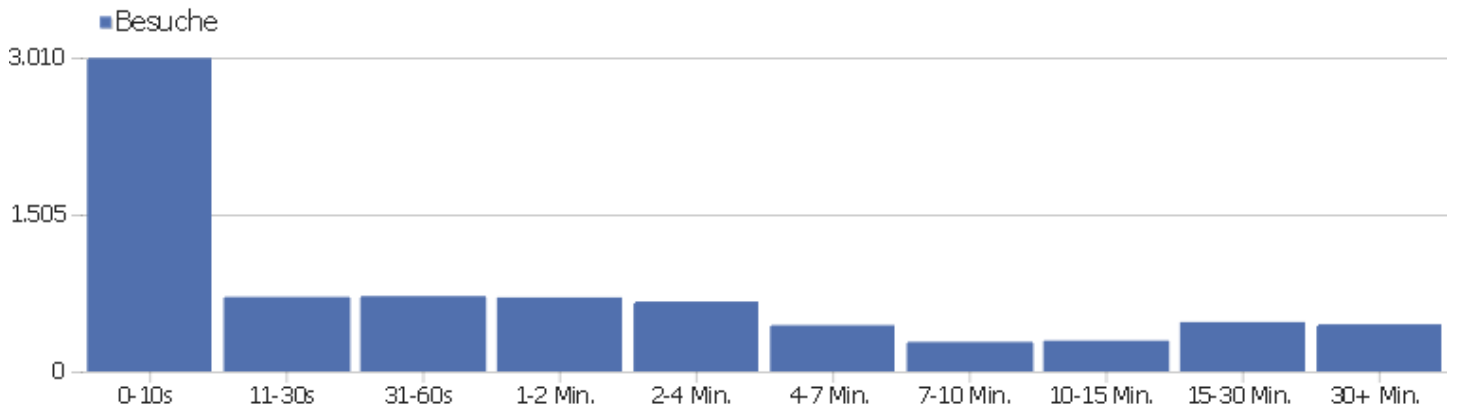

Besuchslänge

Besuchsdauer	Besuche
0-10s	3.005
11-30s	714
31-60s	722
1-2 Min.	709
2-4 Min.	670
4-7 Min.	443
7-10 Min.	283
10-15 Min.	295
15-30 Min.	473
30+ Min.	452

Seiten pro Besuch

Seiten pro Besuch

Besuche