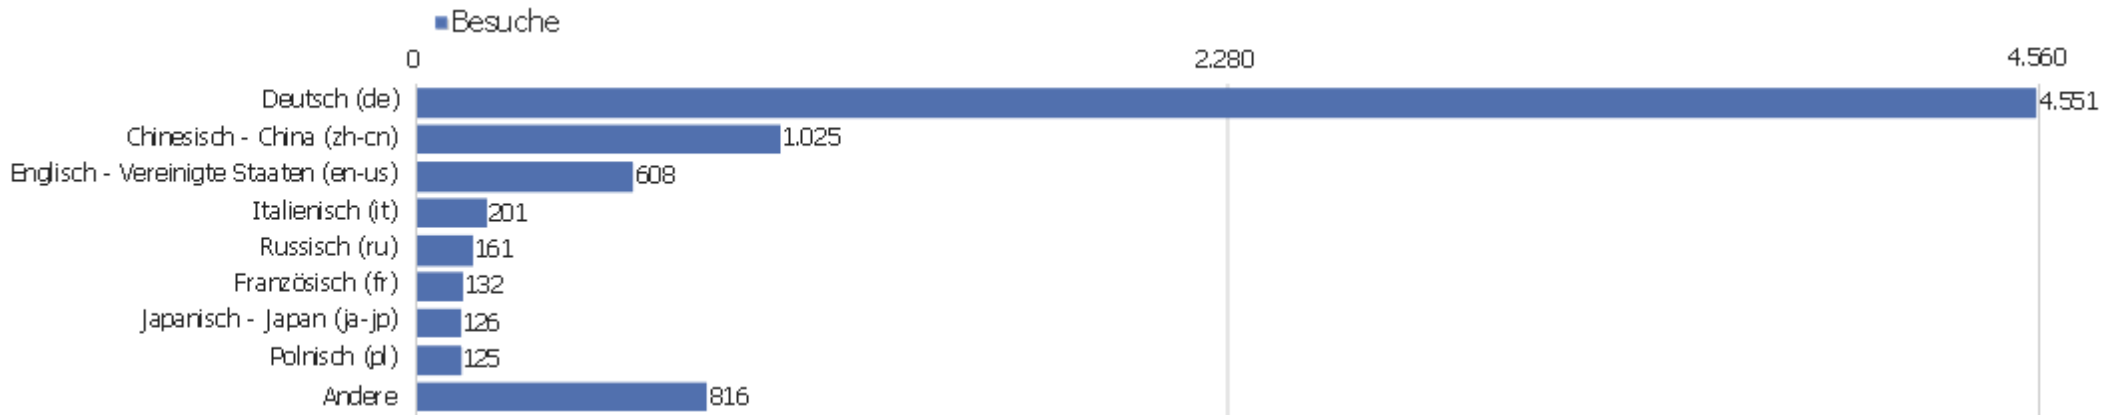

Sprach-Code

Sprache	Besuche	Aktionen	Aktionen pro Besuch	Durchschnittszeit auf der Website	Absprungrate	Konversionsrate
Deutsch (de)	4.551	36.333	8	00:06:30	30 %	0 %
Chinesisch - China (zh-cn)	1.025	6.673	7	00:04:57	48 %	0 %
Englisch - Vereinigte Staaten (en-us)	608	4.656	8	00:06:29	35 %	0 %
Italienisch (it)	201	2.309	12	00:07:20	30 %	0 %
Russisch (ru)	161	469	3	00:02:10	76 %	0 %
Französisch (fr)	132	1.824	14	00:14:03	36 %	0 %
Japanisch - Japan (ja-jp)	126	942	8	00:08:39	29 %	0 %
Polnisch (pl)	125	5.449	44	00:11:50	34 %	0 %
Niederländisch (nl)	101	496	5	00:04:19	28 %	0 %
Tschechisch - Tschechien (cs-cz)	68	489	7	00:05:09	34 %	0 %
Ungarisch (hu)	64	507	8	00:05:59	28 %	0 %
Deutsch - Schweiz (de-ch)	62	506	8	00:05:36	21 %	0 %
Schwedisch - Schweden (sv-se)	61	577	10	00:07:00	21 %	0 %
Englisch (en)	56	447	8	00:06:16	16 %	0 %