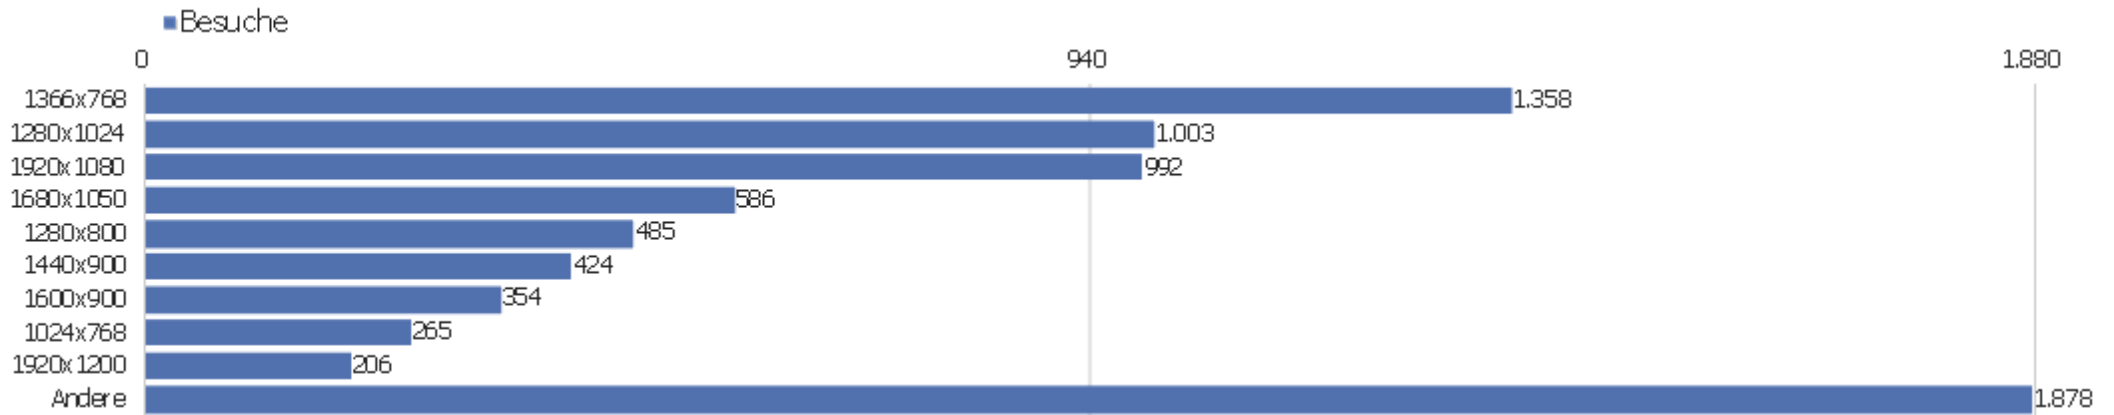

Bildschirmauflösungen

Auflösung	Besuche	Aktionen	Aktionen pro Besuch	Durchschnittszeit auf der Website	Absprungrate	Konversionsrate
1366x768	1.358	9.912	7	00:06:30	31 %	0 %
1280x1024	1.003	14.510	15	00:08:49	25 %	0 %
1920x1080	992	6.876	7	00:05:19	32 %	0 %
1680x1050	586	4.388	8	00:06:29	30 %	0 %
1280x800	485	4.607	10	00:07:21	28 %	0 %
1440x900	424	2.883	7	00:05:33	44 %	0 %
1600x900	354	2.428	7	00:04:44	34 %	0 %
1024x768	265	2.662	10	00:07:42	32 %	0 %
1920x1200	206	1.144	6	00:03:51	31 %	0 %
1536x864	142	1.078	8	00:05:57	35 %	0 %
1280x720	108	544	5	00:03:33	46 %	0 %
1536x2048	91	368	4	00:02:32	60 %	0 %
2560x1440	85	244	3	00:01:07	55 %	0 %
768x1024	70	323	5	00:02:45	60 %	0 %