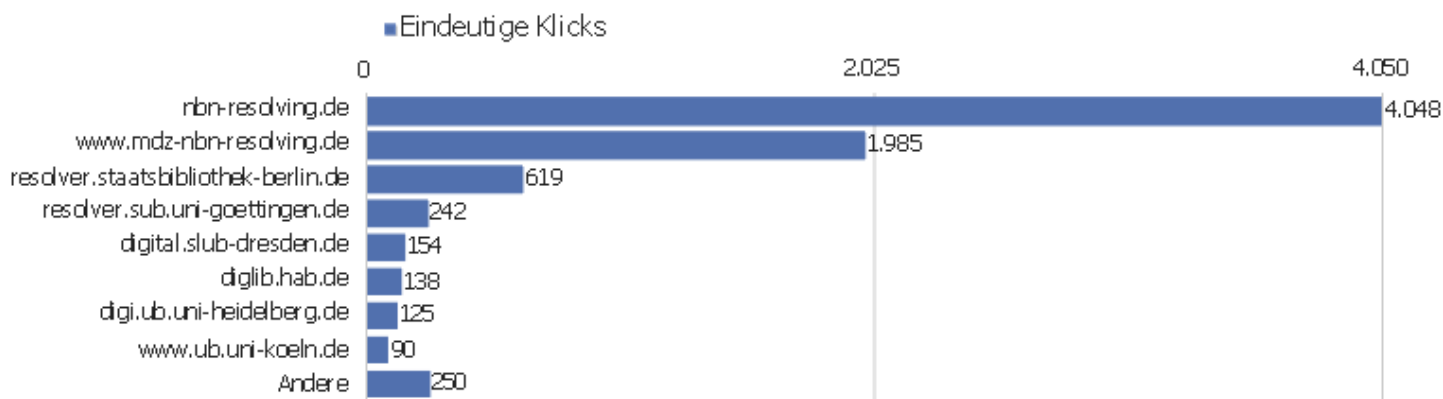

Ausgehende Verweise

Gewählter ausgehender Verweis

Eindeutige Klicks

Gewählter ausgehender Verweis	Eindeutige Klicks	Klicks
nbn-resolving.de/ - Andere	3.802	4.054
www.mdz-nbn-resolving.de/ - Andere	1.710	1.791
resolver.staatsbibliothek-berlin.de/ - Andere	392	466
resolver.sub.uni-goettingen.de/ - Andere	123	142
digital.slub-dresden.de/ - Andere	43	45
resolver.staatsbibliothek-berlin.de/SBB0000C23500000000	25	28
diglib.hab.de/ - Andere	23	23
digi.ub.uni-heidelberg.de/ - Andere	19	22
www.mdz-nbn-resolving.de/urn/resolver.pl?urn=urn:nbn:de	19	21
www.mdz-nbn-resolving.de/urn/resolver.pl?urn=urn:nbn:de	19	23
www.ag-sdd.de/	15	16
nbn-resolving.de/urn/resolver.pl?urn=urn:nbn:de:bvb:12-	10	15
resolver.staatsbibliothek-berlin.de/SBB0000A49200000000	9	9
www.mdz-nbn-resolving.de/urn/resolver.pl?urn=urn:nbn:de	8	10
nbn-resolving.de/urn/resolver.pl?urn=urn:nbn:de:bvb:12-	7	7
resolver.sub.uni-goettingen.de/purl?PPN345284054	7	8
www.sub.uni-goettingen.de/	7	7
resolver.staatsbibliothek-berlin.de/SBB0000EBC400000000	6	7
www.deutsche-digitale-bibliothek.de/	6	6
www.digizeitschriften.de/resolveppn/PPN345616871	6	6
www.mdz-nbn-resolving.de/urn/resolver.pl?urn=urn:nbn:de	6	9
nbn-resolving.de/urn/resolver.pl?urn=urn:nbn:de:bvb:12-	5	5
resolver.staatsbibliothek-berlin.de/SBB0000C2E000000000	5	5
Ander e	1.379	1.594