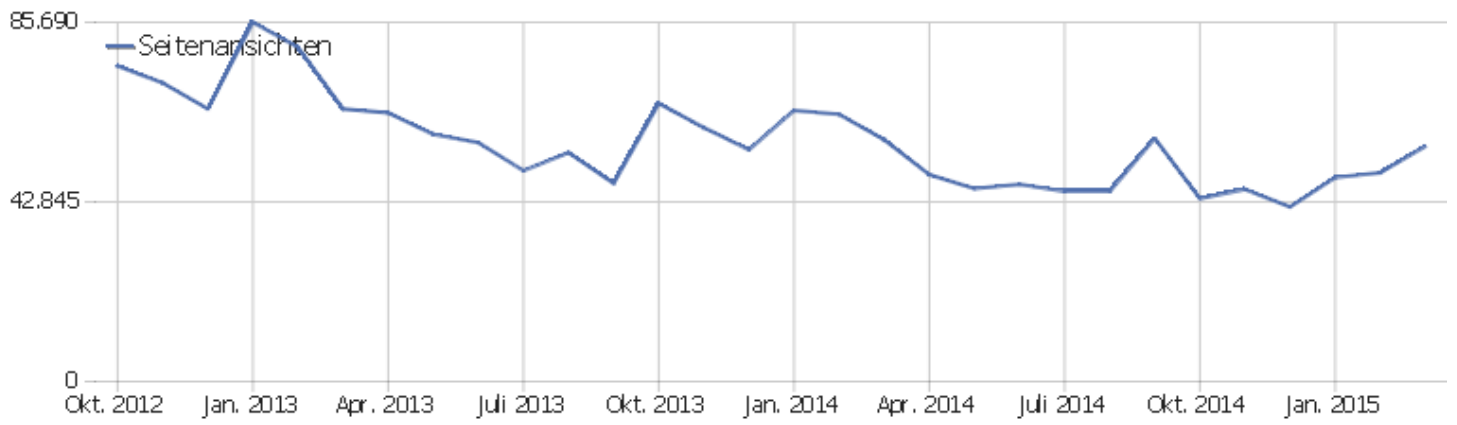

Aktionen - Kernmetriken

Name	Wert
Seitenansichten	56.121
Eindeutige Seitenansichten	38.819
Downloads	15
Eindeutige Downloads	14
Ausgehende Verweise	8.319
Eindeutige ausgehende Verweise	7.651
Suchanfragen	1
Eindeutige Suchbegriffe	1
Durchschn. Generierungszeit	0,9 Sek.