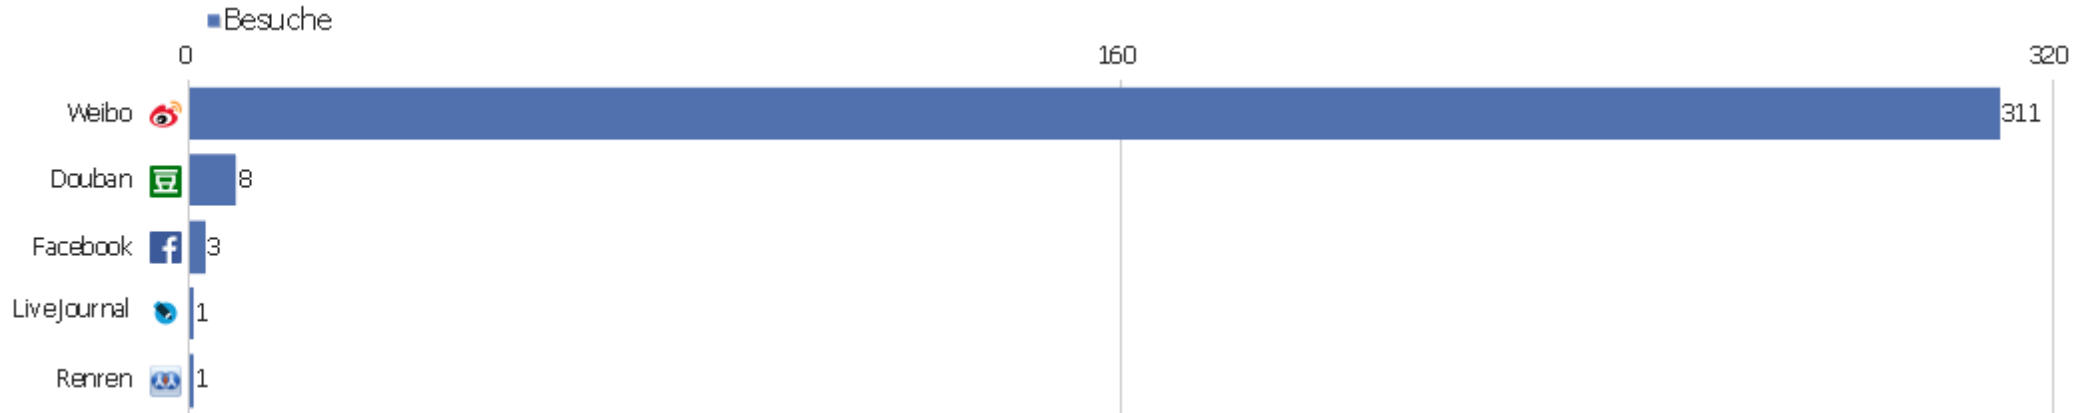

Soziale Netzwerke

Soziales Netzwerk	Besuche	Aktionen	Aktionen pro Besuch	Durchschnittszeit auf der Website	Absprungrate	Konversionsrate
Weibo - weibo.com/1617242303/BviLScoYc?from=page_1	19	28	2	00:00:55	68 %	0 %
Weibo - weibo.com/fav?leftnav=1	10	32	3	00:02:52	30 %	0 %
Weibo - weibo.com/ibsi/home?topnav=1&wvr=6	7	7	1	00:00:00	100 %	0 %
Weibo - weibo.com/u/1617242303?from=feed&loc=nickname	6	125	21	00:19:53	33 %	0 %
Weibo - d.weibo.com/102803?current_page=15&since_id=102803	5	5	1	00:00:00	100 %	0 %
Weibo - weibo.com/u/1617242303	4	13	3	00:00:37	25 %	0 %
Douban - www.douban.com/people/1032498/	2	8	4	00:02:11	0 %	0 %
Weibo - s.weibo.com/weibo/□□□□□&b=1&p	2	2	1	00:00:00	100 %	0 %
Weibo - weibo.com/	2	14	7	00:02:49	0 %	0 %
Weibo - weibo.com/cmzyk?is_search=0&visible=0&id=1617242303	2	3	2	00:00:01	50 %	0 %
Weibo - weibo.com/fav?page=2	2	3	2	00:00:05	50 %	0 %
Weibo - weibo.com/hanhunhefeng	2	17	9	00:12:09	0 %	0 %
Weibo - weibo.com/mygroups?gid=3768379708396697&id=1617242303	2	2	1	00:00:00	100 %	0 %
Weibo - weibo.com/u/1180512184/home?wvr=5&c=spr_wvr=5	2	7	4	00:01:10	50 %	0 %