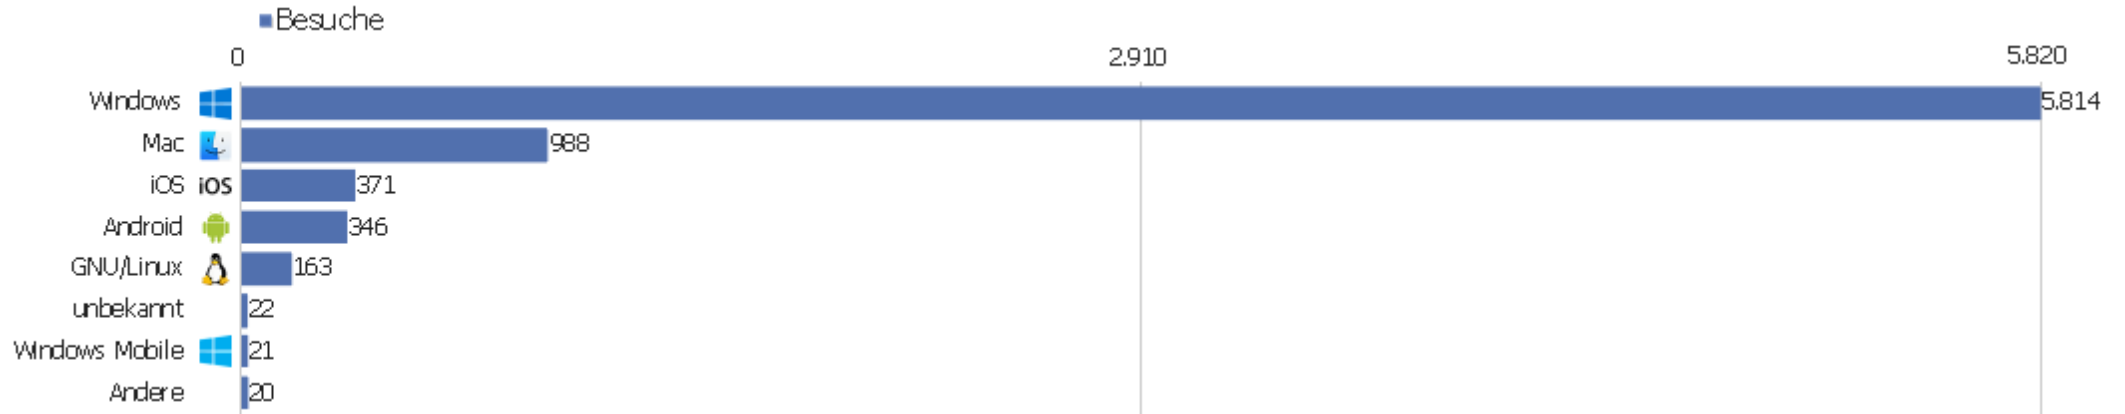

Betriebssystem-Familien

Betriebssystem-Familie	Besuche	Aktionen	Aktionen pro Besuch	Durchschnittszeit auf der Website	Absprungrate	Konversionsrate
Windows	5.814	53.951	9	00:07:13	30 %	0 %
Mac	988	6.550	7	00:05:04	36 %	0 %
iOS	371	1.155	3	00:01:47	63 %	0 %
Android	346	1.458	4	00:02:11	57 %	0 %
GNU/Linux	163	1.040	6	00:04:59	38 %	0 %
unbekannt	22	137	6	00:06:33	23 %	0 %
Windows Mobile	21	52	3	00:00:46	67 %	0 %
Google TV	9	47	5	00:02:36	78 %	0 %
Chrome OS	4	41	10	00:02:25	25 %	0 %
Unix	4	16	4	00:05:43	50 %	0 %
BlackBerry	1	1	1	00:00:00	100 %	0 %
Spielekonsole	1	1	1	00:00:00	100 %	0 %
Symbian	1	7	7	00:07:03	0 %	0 %