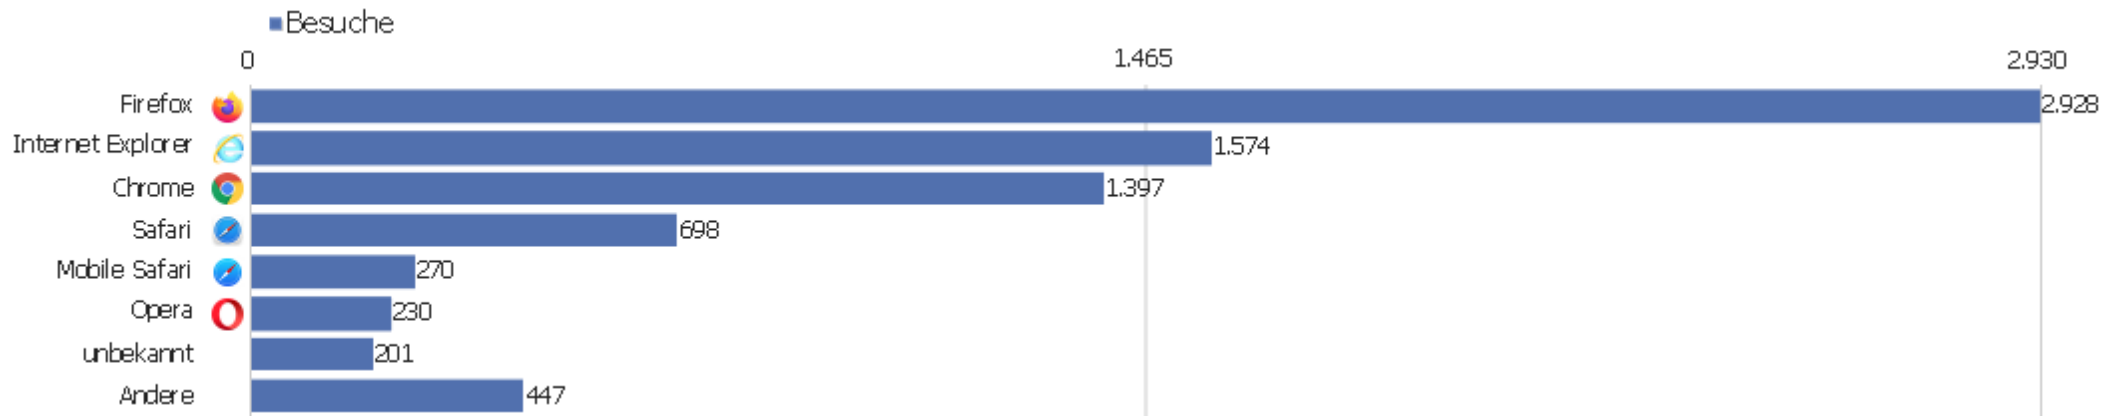

Browser

Browser	Besuche	Aktionen	Aktionen pro Besuch	Durchschnittszeit auf der Website	Absprungrate	Umsatz
Firefox	2.928	25.219	9	00:07:32	25 %	0 €
Internet Explorer	1.574	18.862	12	00:07:45	30 %	0 €
Chrome	1.397	11.056	8	00:06:03	36 %	0 €
Safari	698	4.301	6	00:04:45	41 %	0 €
Mobile Safari	270	943	4	00:02:10	58 %	0 €
Opera	230	868	4	00:02:43	56 %	0 €
unbekannt	201	485	2	00:00:50	70 %	0 €
Android Browser	95	314	3	00:01:43	52 %	0 €
Sogou Explorer	84	705	8	00:05:41	50 %	0 €
Chrome Mobile	73	250	3	00:01:38	58 %	0 €
Maxthon	33	211	6	00:07:08	21 %	0 €
Cheetah Browser	25	329	13	00:12:16	20 %	0 €
QQ Browser	24	116	5	00:03:19	29 %	0 €
UC Browser	23	49	2	00:01:09	52 %	0 €