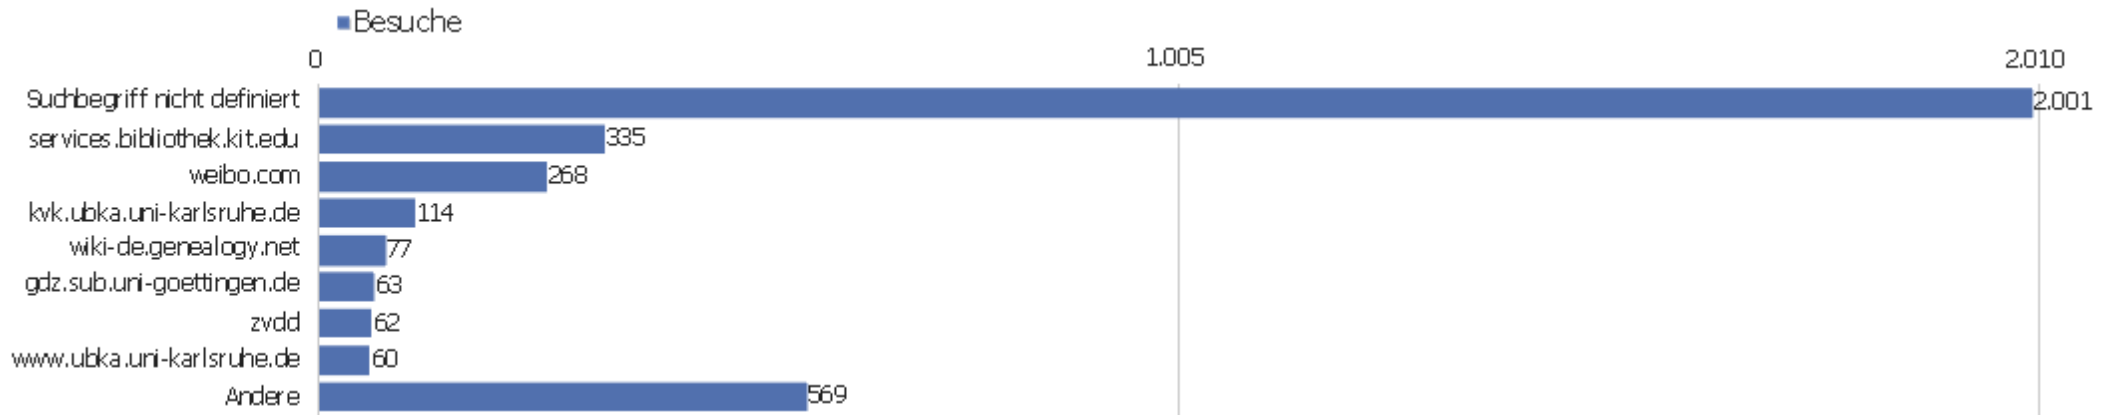

Alle Kanäle

Verweis	Besuche	Aktionen	Aktionen pro Besuch	Durchschnittszeit auf der Website	Absprungrate	Konversionsrate
Suchbegriff nicht definiert	2.001	13.461	7	00:04:38	40 %	0 %
services.bibliothek.kit.edu	335	732	2	00:01:52	49 %	0 %
weibo.com	268	1.273	5	00:03:54	47 %	0 %
kvk.ubka.uni-karlsruhe.de	114	406	4	00:02:35	49 %	0 %
wiki-de.genealogy.net	77	753	10	00:04:52	26 %	0 %
gdz.sub.uni-goettingen.de	63	804	13	00:09:48	10 %	0 %
zvdd	62	650	11	00:08:35	6 %	0 %
www.ubka.uni-karlsruhe.de	60	336	6	00:03:48	38 %	0 %
kug.ub.uni-koeln.de	54	143	3	00:01:18	39 %	0 %
forum.untertage.com	51	423	8	00:05:49	39 %	0 %
weibo.cn	36	113	3	00:01:27	67 %	0 %
www.eromm.org	34	180	5	00:04:30	41 %	0 %
www.weibo.com	31	120	4	00:03:02	39 %	0 %
de.wikipedia.org	28	176	6	00:03:09	39 %	0 %