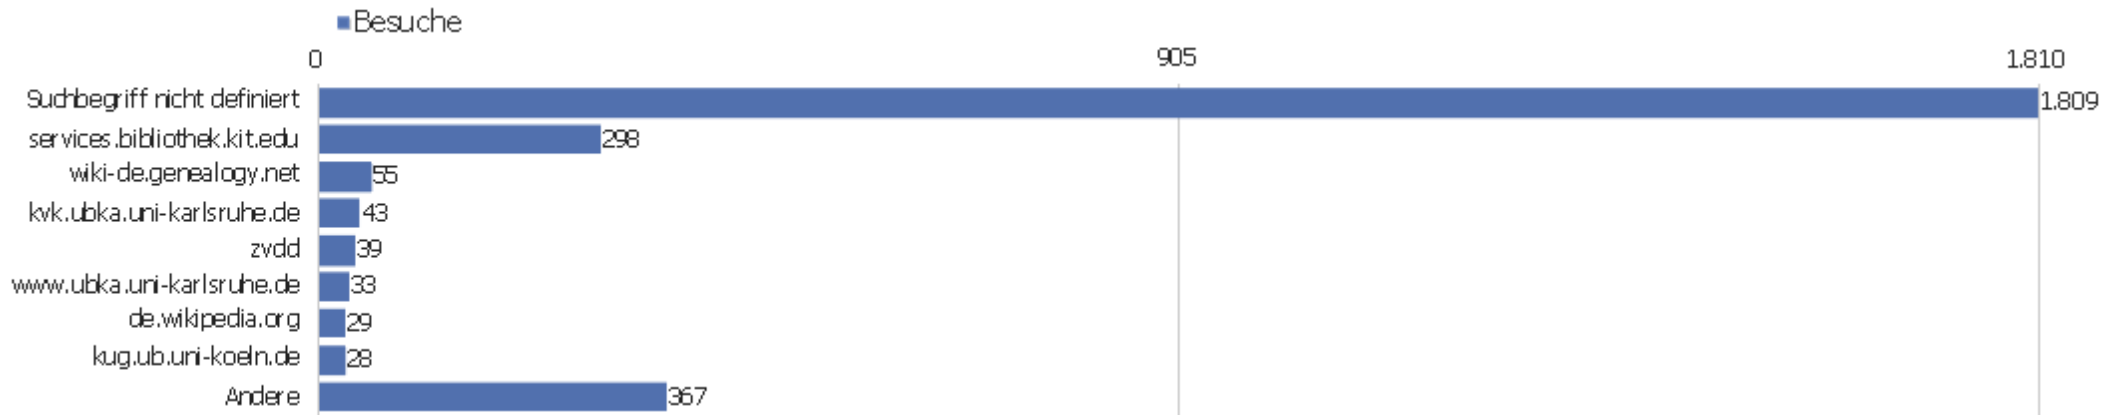

Alle Kanäle

Verweis	Besuche	Aktionen	Aktionen pro Besuch	Durchschnittszeit auf der Website	Absprungrate	Konversionsrate
Suchbegriff nicht definiert	1.809	13.242	7	00:05:17	36 %	0 %
services.bibliothek.kit.edu	298	709	2	00:01:31	47 %	0 %
wiki-de.genealogy.net	55	488	9	00:03:35	22 %	0 %
kvk.ubka.uni-karlsruhe.de	43	119	3	00:01:52	44 %	0 %
zvdd	39	456	12	00:13:43	15 %	0 %
www.ubka.uni-karlsruhe.de	33	213	7	00:03:02	48 %	0 %
de.wikipedia.org	29	112	4	00:01:24	55 %	0 %
kug.ub.uni-koeln.de	28	70	3	00:03:20	29 %	0 %
weibo.com	27	186	7	00:08:59	48 %	0 %
gdz.sub.uni-goettingen.de	22	363	17	00:15:15	14 %	0 %
www.ub.uni-paderborn.de	18	61	3	00:00:38	28 %	0 %
kat.martin-opitz-bibliothek.de	17	122	7	00:03:28	24 %	0 %
www.eromm.org	16	85	5	00:08:29	25 %	0 %
www.sub.uni-goettingen.de	16	187	12	00:07:55	6 %	0 %