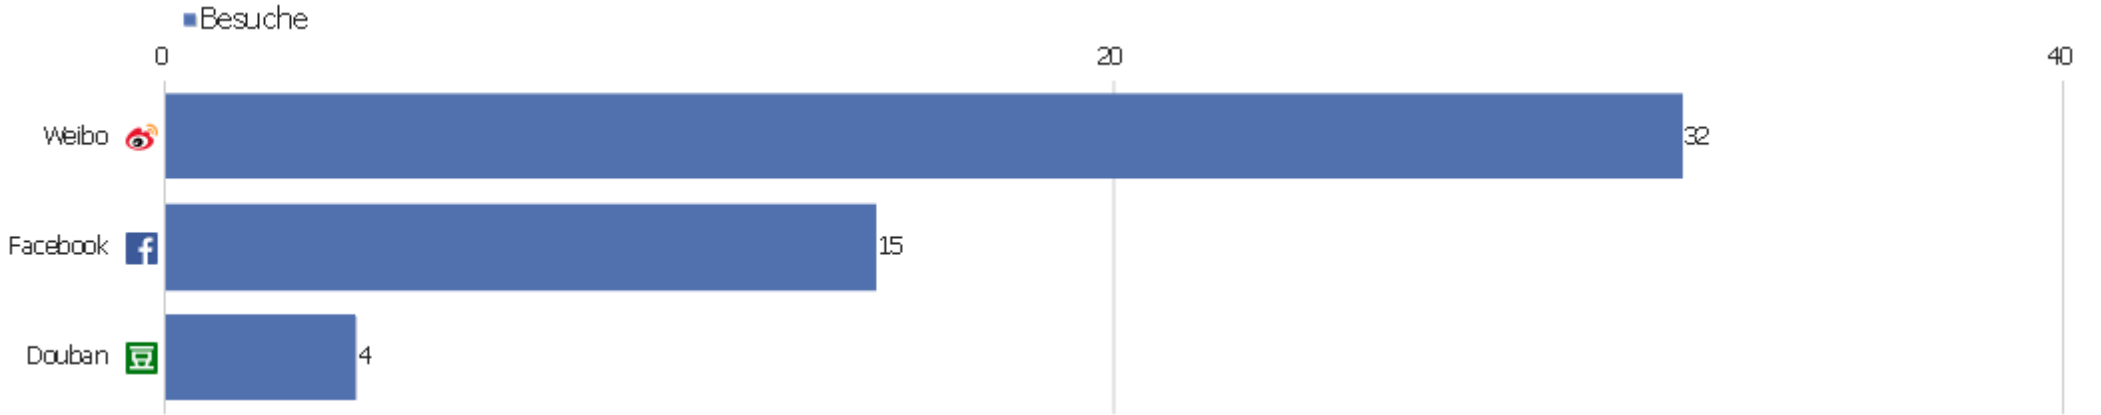

Soziale Netzwerke

Soziales Netzwerk	Besuche	Aktionen	Aktionen pro Besuch	Durchschnittszeit auf der Website	Absprungrate	Konversionsrate
Facebook - www.facebook.com/	7	9	1	00:00:52	71 %	0 %
Weibo - weibo.com/1617242303/BviLScoYc?from=page_1	6	6	1	00:00:00	100 %	0 %
Douban - www.douban.com/people/1032498/	2	3	2	00:00:17	50 %	0 %
Weibo - weibo.com/cleopatrayao/home?topnav=1	2	2	1	00:00:00	100 %	0 %
Weibo - weibo.com/cmzyk?is_search=0&visible=0&i	2	2	1	00:00:00	100 %	0 %
Douban - www.douban.com/	1	5	5	00:01:29	0 %	0 %
Douban - www.douban.com/note/365455940/	1	3	3	00:01:08	0 %	0 %
Facebook - l.facebook.com/l.php?u=http://www.zvdd.de/d	1	1	1	00:00:00	100 %	0 %
Facebook - l.facebook.com/l.php?u=http://www.zvdd.de/d	1	1	1	00:00:00	100 %	0 %
Facebook - l.facebook.com/l.php?u=http://www.zvdd.de/en	1	19	19	00:03:14	0 %	0 %
Facebook - l.facebook.com/l.php?u=http://www.zvdd.de/e	1	13	13	00:02:04	0 %	0 %
Facebook - l.facebook.com/l.php?u=http://www.zvdd.de/en	1	16	16	00:05:48	0 %	0 %
Facebook - l.facebook.com/l.php?u=http://www.zvdd.de/e	1	1	1	00:00:00	100 %	0 %
Facebook - lm.facebook.com/l.php?u=http://www.zvdd.de/d	1	6	6	00:03:23	0 %	0 %