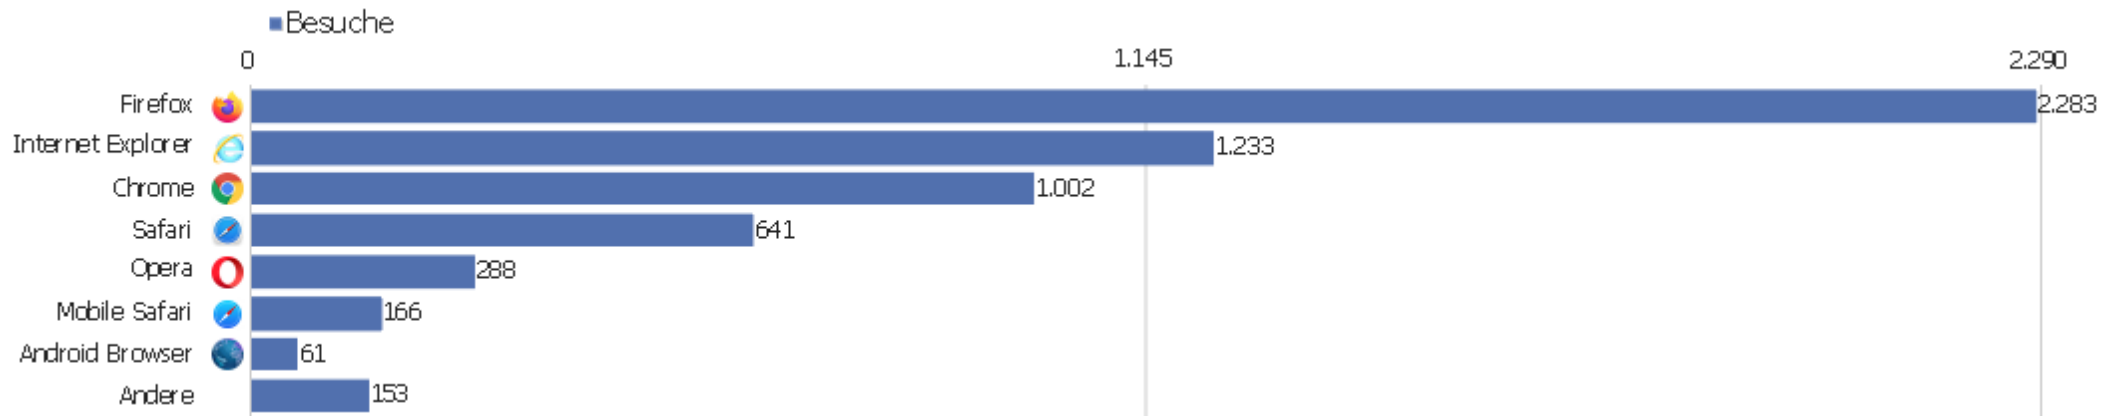

Browser

Browser	Besuche	Aktionen	Aktionen pro Besuch	Durchschnittszeit auf der Website	Absprungrate	Umsatz
Firefox	2.283	17.317	8	00:05:45	28 %	0 €
Internet Explorer	1.233	11.154	9	00:06:42	23 %	0 €
Chrome	1.002	6.967	7	00:05:55	38 %	0 €
Safari	641	5.369	8	00:06:31	37 %	0 €
Opera	288	2.095	7	00:06:55	41 %	0 €
Mobile Safari	166	816	5	00:03:54	56 %	0 €
Android Browser	61	159	3	00:01:33	57 %	0 €
unbekannt	41	168	4	00:02:20	59 %	0 €
Chrome Mobile	40	132	3	00:02:15	68 %	0 €
Iceweasel	26	212	8	00:06:54	8 %	0 €
Maxthon	10	34	3	00:01:49	60 %	0 €
Cheetah Browser	6	7	1	00:00:02	83 %	0 €
QQ Browser	6	37	6	00:04:20	50 %	0 €
Yandex Browser	5	12	2	00:01:21	60 %	0 €