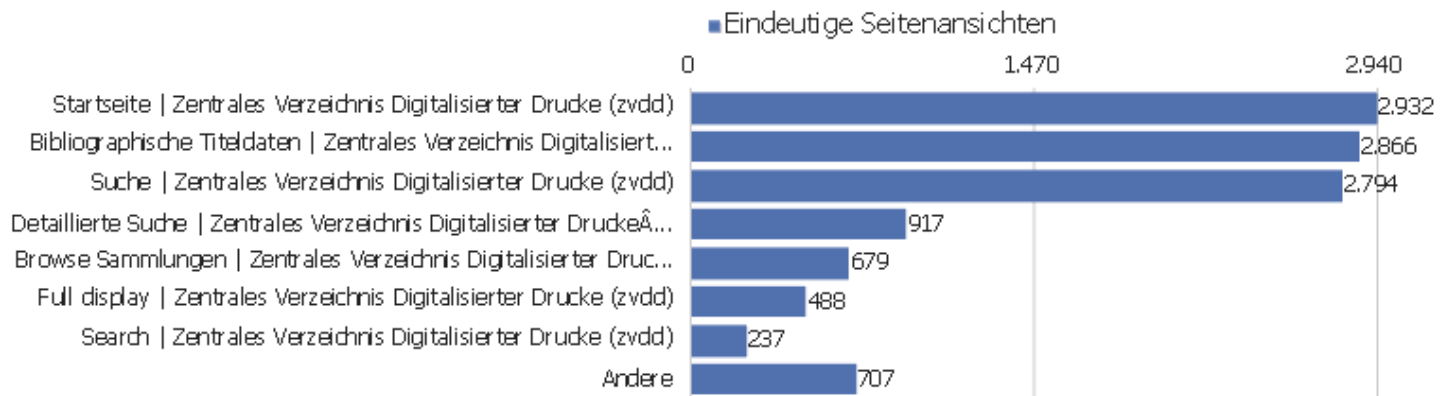

Titel der Ausstiegsseite

Titel der Ausstiegsseite	Ausstiege	Eindeutige Seitenansichten	Ausstiegsrate	Durchschn. Generierungszeit
Startseite | Zentrales Verzeichnis Digitalisierter Dr	883	2.932	30 %	0,56 Sek.
Bibliographische Titeldaten | Zentrales Verzeichnis D	2.019	2.866	70 %	0,5 Sek.
	1.326	2.794	47 %	1,02 Sek.
Detaillierte Suche | Zentrales Verzeichnis Digitalisi	427	917	47 %	1,05 Sek.
Browse Sammlungen | Zentrales Verzeichnis Digitalisie	365	679	54 %	0,96 Sek.
Full display | Zentrales Verzeichnis Digitalisierter	393	488	81 %	0,51 Sek.
Search | Zentrales Verzeichnis Digitalisierter Drucke	133	237	56 %	3,72 Sek.
	77	179	43 %	0,99 Sek.
Kollektionen/Sammlungen | Zentrales Verzeichnis Digi	37	136	27 %	8,46 Sek.
Inhaltsverzeichnis | Zentrales Verzeichnis Digitalisi	42	107	39 %	0,67 Sek.
Table of contents | Zentrales Verzeichnis Digitalisie	25	39	64 %	1,67 Sek.
Suche	1	24	4 %	2,41 Sek.
Seite nicht gefunden | Zentrales Verzeichnis Digitali	14	22	64 %	0,22 Sek.
Bibliogr	3	21	14 %	0,85 Sek.
Advanced Search | Zentrales Verzeichnis Digitalisiert	10	20	50 %	4,21 Sek.
Anmelden | Zentrales Verzeichnis Digitalisierter Druc	10	19	53 %	0,2 Sek.
Browse Collections | Zentrales Verzeichnis Digitalisi	9	18	50 %	1,82 Sek.
Hilfe zur Suche | Zentrales Verzeichnis Digitalisiert	1	16	6 %	0,25 Sek.
Bibliographische Titeldaten | Zentrales Verzeichnis D	1	15	7 %	1,09 Sek.
Sitemap | Zentrales Verzeichnis Digitalisierter Druck	1	10	10 %	0,32 Sek.
Collections | Zentrales Verzeichnis Digitalisierter D	3	9	33 %	11,6 Sek.
Register your collections | Zentrales Verzeichnis Dig	5	8	63 %	0,15 Sek.
ZVDD Validator | Zentrales Verzeichnis Digitalisierte	5	8	63 %	1,27 Sek.
Andere	28	56	50 %	0,85 Sek.