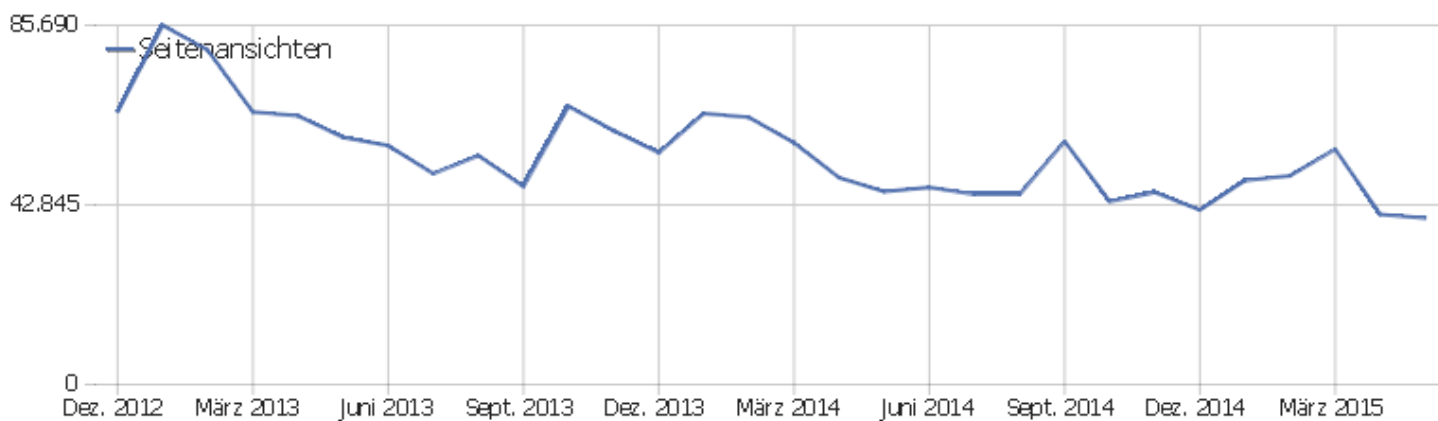

Aktionen - Kernmetriken

Name	Wert
Seitenansichten	39.699
Eindeutige Seitenansichten	27.802
Downloads	15
Eindeutige Downloads	15
Ausgehende Verweise	4.826
Eindeutige ausgehende Verweise	4.414
Suchanfragen	0
Eindeutige Suchbegriffe	0
Durchschn. Generierungszeit	0,96 Sek.