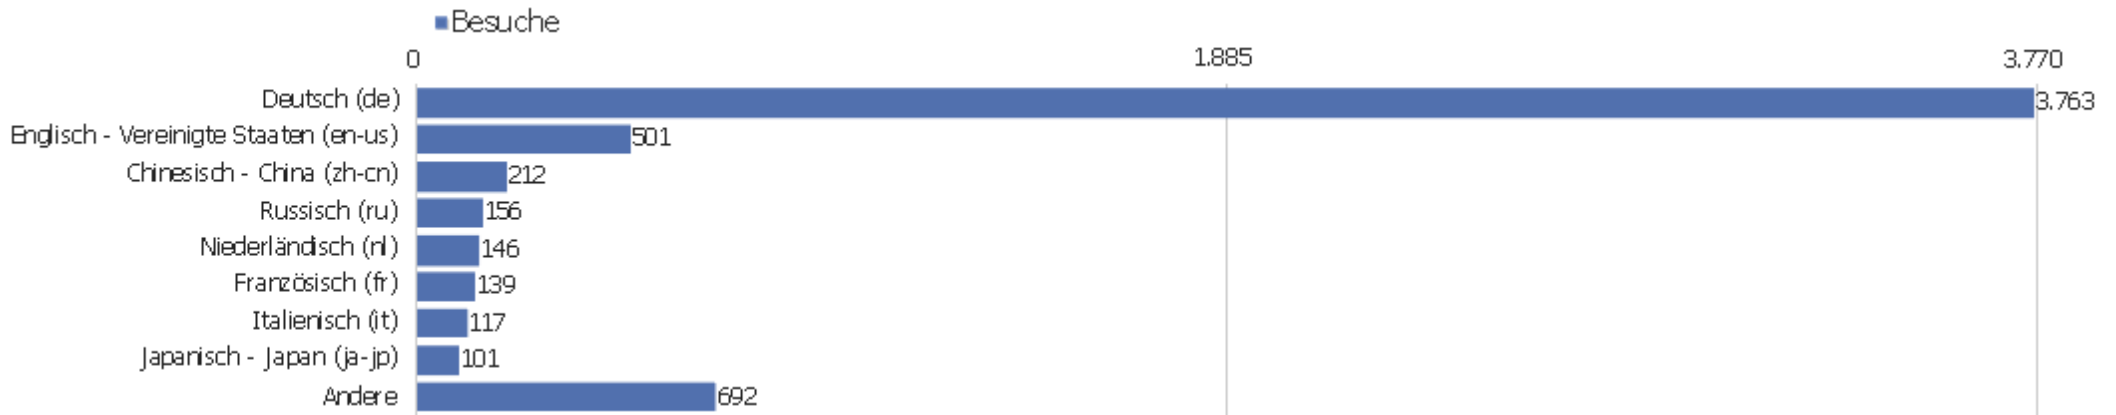

Sprach-Code

Sprache	Besuche	Aktionen	Aktionen pro Besuch	Durchschnittszeit auf der Website	Absprungrate	Konversionsrate
Deutsch (de)	3.763	29.978	8	00:05:44	30 %	0 %
Englisch - Vereinigte Staaten (en-us)	501	3.442	7	00:05:00	40 %	0 %
Chinesisch - China (zh-cn)	212	1.057	5	00:07:38	42 %	0 %
Russisch (ru)	156	408	3	00:01:56	65 %	0 %
Niederländisch (nl)	146	1.316	9	00:07:50	13 %	0 %
Französisch (fr)	139	1.462	11	00:09:45	32 %	0 %
Italienisch (it)	117	599	5	00:03:05	35 %	0 %
Japanisch - Japan (ja-jp)	101	1.119	11	00:10:58	9 %	0 %
Polnisch (pl)	94	624	7	00:06:47	46 %	0 %
Tschechisch - Tschechien (cs-cz)	87	830	10	00:14:29	18 %	0 %
Englisch - Vereinigtes Königreich (en-gb)	77	435	6	00:03:09	34 %	0 %
Deutsch - Schweiz (de-ch)	63	480	8	00:05:08	22 %	0 %
Deutsch - Österreich (de-at)	40	253	6	00:03:35	35 %	0 %
Portugiesisch - Brasilien (pt-br)	38	189	5	00:05:28	68 %	0 %