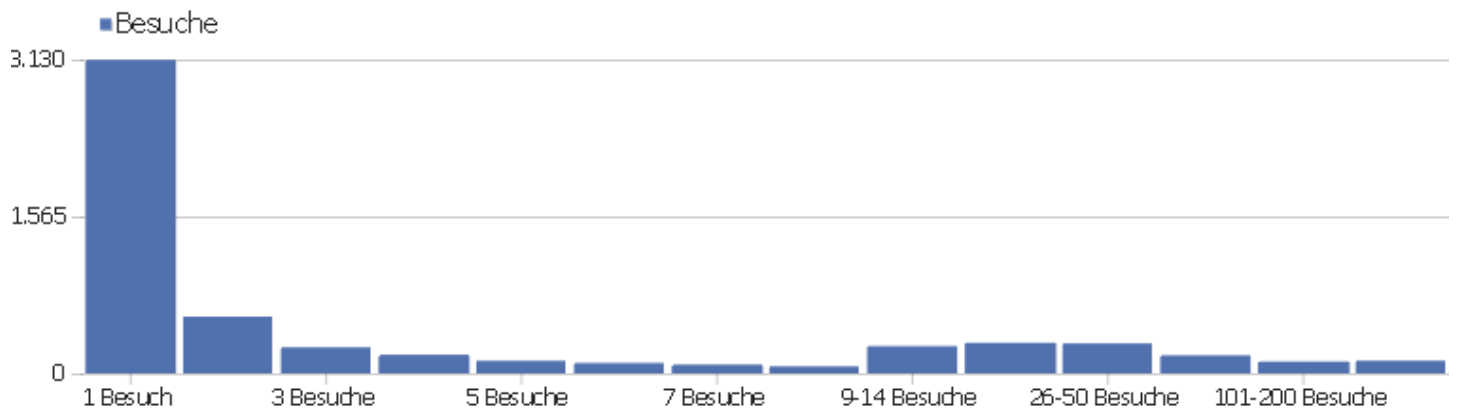

Besuchslänge

Besuchsdauer	Besuche
0-10s	2.148
11-30s	632
31-60s	536
1-2 Min.	562
2-4 Min.	495
4-7 Min.	332
7-10 Min.	225
10-15 Min.	252
15-30 Min.	377
30+ Min.	294

Seiten pro Besuch

Seiten pro Besuch

Besuche

1 Seite	1.875
2 Seiten	694
3 Seiten	544
4 Seiten	446
5 Seiten	324
6-7 Seiten	471
8-10 Seiten	414
11-14 Seiten	345
15-20 Seiten	255
21+ Seiten	459

Besuche nach Besuchszahl

Besuche nach Besuchszahl

Besuch
e %
Besuch
e