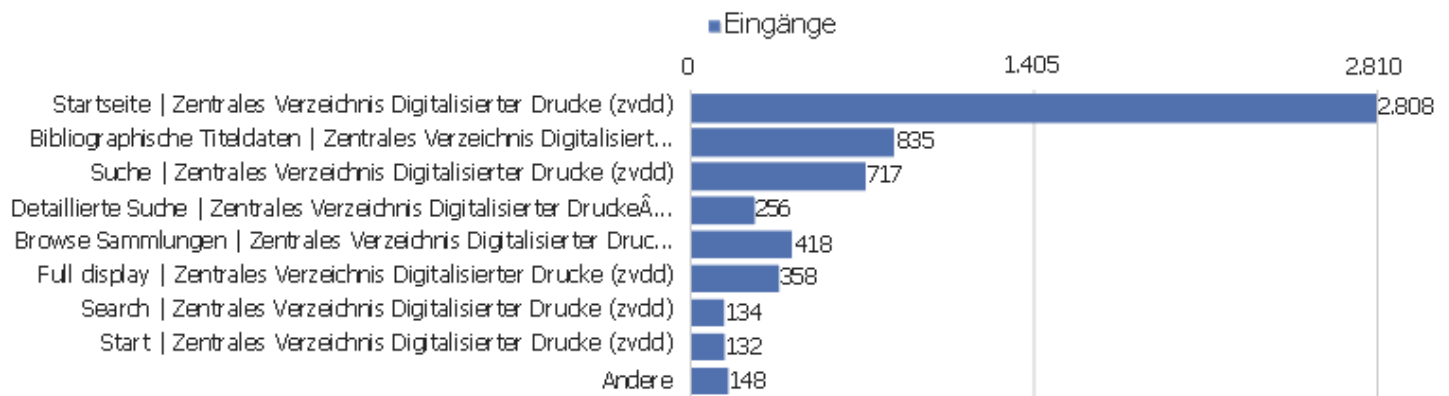

Titel der Einstiegsseite

Titel der Einstiegsseite	Eingänge	Absprünge	Absprungrate	Durchschn. Generierungzeit
Startseite | Zentrales Verzeichnis Digitalisierter Dr	2.808	536	19 %	0,56 Sek.
Bibliographische Titeldaten | Zentrales Verzeichnis D	835	420	50 %	0,5 Sek.
	717	236	33 %	1,02 Sek.
Detaillierte Suche | Zentrales Verzeichnis Digitalisi	256	68	27 %	1,05 Sek.
Browse Sammlungen | Zentrales Verzeichnis Digitalisie	418	184	44 %	0,96 Sek.
Full display | Zentrales Verzeichnis Digitalisierter	358	244	68 %	0,51 Sek.
Search | Zentrales Verzeichnis Digitalisierter Drucke	134	45	34 %	3,72 Sek.
	132	59	45 %	0,99 Sek.
Kollektionen/Sammlungen | Zentrales Verzeichnis Digit	36	18	50 %	8,46 Sek.
Inhaltsverzeichnis | Zentrales Verzeichnis Digitalisi	18	13	72 %	0,67 Sek.
Table of contents | Zentrales Verzeichnis Digitalisie	24	17	71 %	1,67 Sek.
Seite nicht gefunden | Zentrales Verzeichnis Digitali	20	7	35 %	0,22 Sek.
Advanced Search | Zentrales Verzeichnis Digitalisiert	3	2	67 %	4,21 Sek.
Anmelden | Zentrales Verzeichnis Digitalisierter Druc	4	1	25 %	0,2 Sek.
Browse Collections | Zentrales Verzeichnis Digitalisi	12	6	50 %	1,82 Sek.
	1	0	0 %	2,5 Sek.
Sitemap | Zentrales Verzeichnis Digitalisierter Druck	1	0	0 %	0,32 Sek.
Register your collections | Zentrales Verzeichnis Dig	4	4	100 %	0,15 Sek.
ZVDD Validator | Zentrales Verzeichnis Digitalisierte	4	0	0 %	1,27 Sek.
Ansprechpartner | Zentrales Verzeichnis Digitalisiert	2	1	50 %	0,27 Sek.
Startsei	4	0	0 %	0,82 Sek.
Impressum | Zentrales Verzeichnis Digitalisierter Dru	1	1	100 %	0,71 Sek.
Legal Notice | Zentrales Verzeichnis Digitalisierter	1	1	100 %	0,34 Sek.
Andere	13	5	38 %	0,99 Sek.