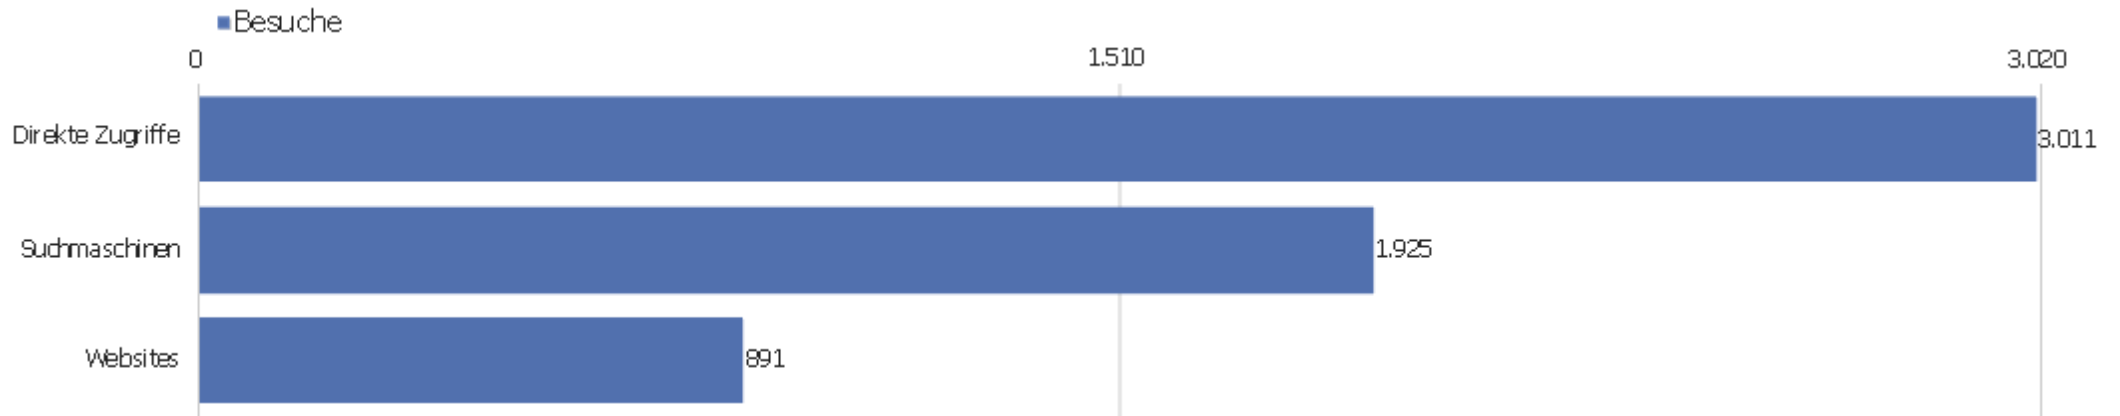

Kanaltyp

Kanaltyp	Besuche	Aktionen	Aktionen pro Besuch	Durchschnittszeit auf der Website	Absprungrate	Umsatz
Direkte Zugriffe	3.011	25.386	8	00:07:07	28 %	0 €
Suchmaschinen	1.925	14.007	7	00:05:20	36 %	0 €
Websites	891	5.147	6	00:03:23	40 %	0 €