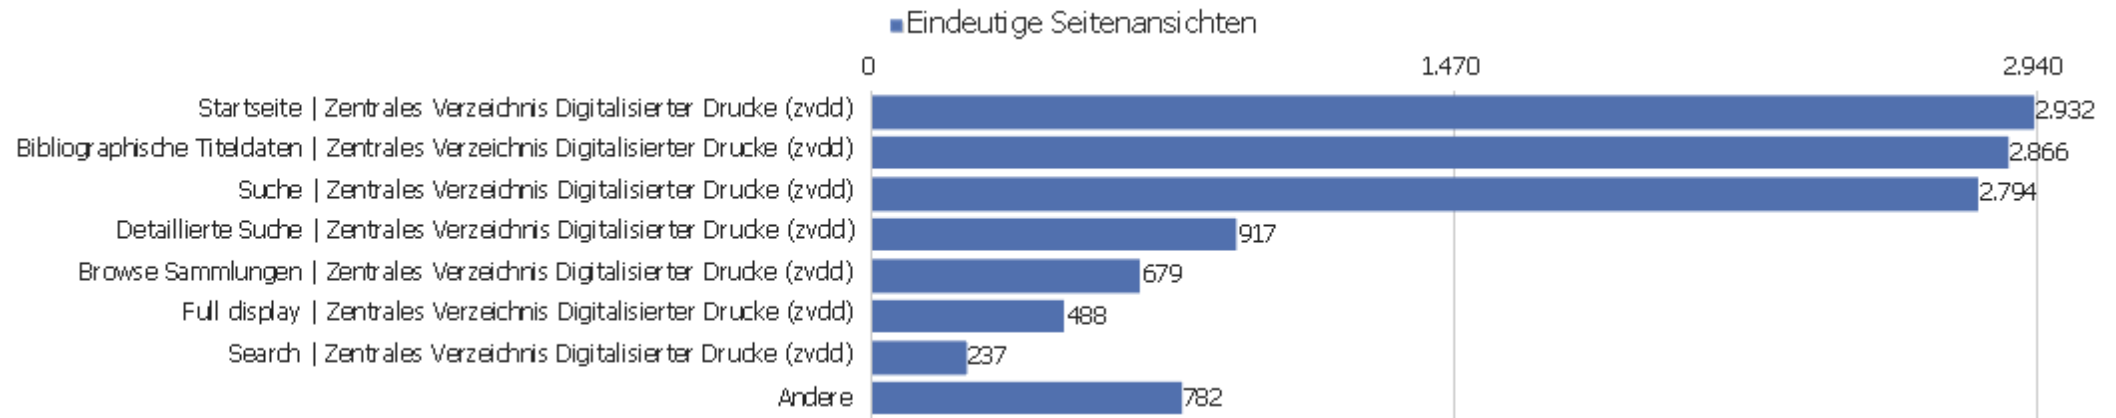

Seitentitel

Seitentitel	Seitenansichten	Eindeutige Seitenansichten	Durchschnittszeit pro Seite	Absprungrate	Ausstiegsrate	Durchschn. Generierungszeit
Startseite | Zentrales Verzeichnis Digitalisierter Dr	4.269	2.932	00:00:31	19 %	30 %	0,56 Sek.
Bibliographische Titeldaten | Zentrales Verzeichnis D	8.585	2.866	00:01:54	50 %	70 %	0,5 Sek.
	14.741	2.794	00:00:35	33 %	47 %	1,02 Sek.
Detaillierte Suche | Zentrales Verzeichnis Digitalisi	6.611	917	00:00:34	27 %	47 %	1,05 Sek.
Browse Sammlungen | Zentrales Verzeichnis Digitalisie	2.455	679	00:00:23	44 %	54 %	0,96 Sek.
Full display | Zentrales Verzeichnis Digitalisierter	886	488	00:01:35	68 %	81 %	0,51 Sek.
Search | Zentrales Verzeichnis Digitalisierter Drucke	843	237	00:00:48	34 %	56 %	3,72 Sek.
	244	179	00:00:42	45 %	43 %	0,99 Sek.
Kollektionen/Sammlungen | Zentrales Verzeichnis Digit	219	136	00:01:21	50 %	27 %	8,46 Sek.
Inhaltsverzeichnis | Zentrales Verzeichnis Digitalisi	174	107	00:00:47	72 %	39 %	0,67 Sek.
Table of contents | Zentrales Verzeichnis Digitalisie	68	39	00:00:28	71 %	64 %	1,67 Sek.
Suche	44	24	00:00:39	0 %	4 %	2,41 Sek.
Seite nicht gefunden | Zentrales Verzeichnis Digitali	28	22	00:01:12	35 %	64 %	0,22 Sek.
Bibliogr	21	21	00:01:18	0 %	14 %	0,85 Sek.
Advanced Search | Zentrales Verzeichnis Digitalisiert	109	20	00:00:42	67 %	50 %	4,21 Sek.