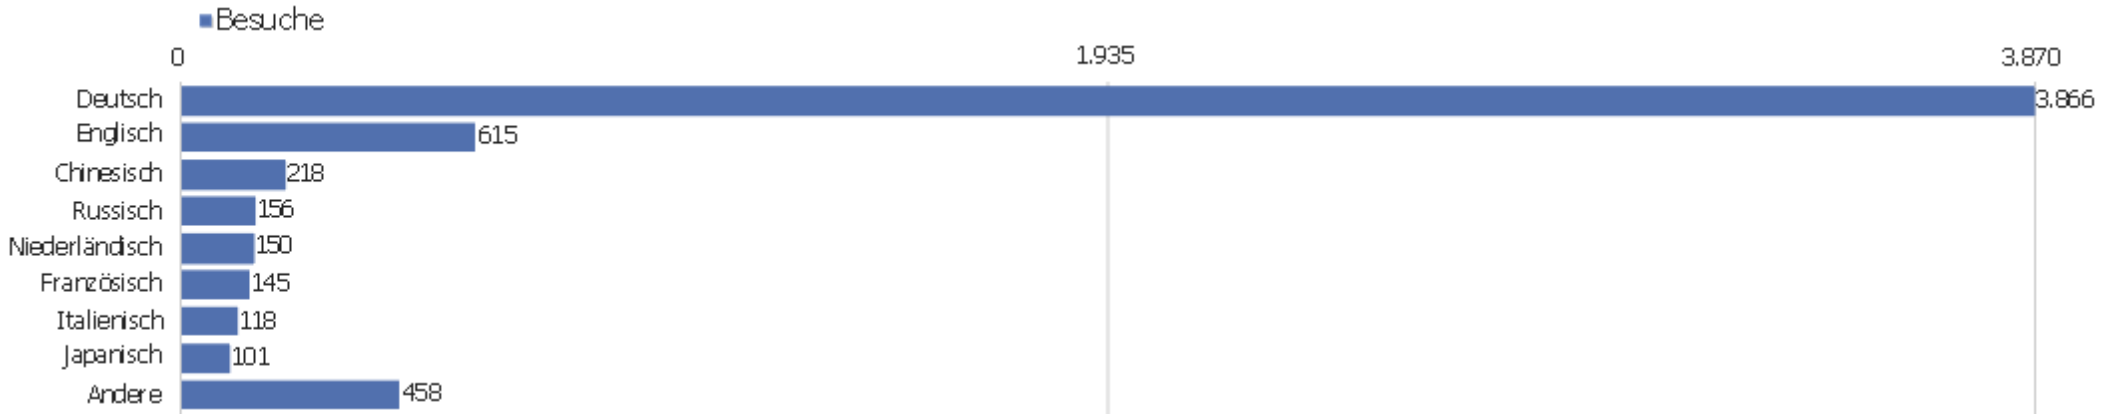

Browsersprache

Sprache	Besuche	Aktionen	Aktionen pro Besuch	Durchschnittszeit auf der Website	Absprungrate	Konversionsrate
Deutsch	3.866	30.711	8	00:05:42	30 %	0 %
Englisch	615	4.188	7	00:04:52	38 %	0 %
Chinesisch	218	1.072	5	00:07:27	42 %	0 %
Russisch	156	408	3	00:01:56	65 %	0 %
Niederländisch	150	1.367	9	00:07:49	14 %	0 %
Französisch	145	1.491	10	00:09:34	32 %	0 %
Italienisch	118	602	5	00:03:05	35 %	0 %
Japanisch	101	1.119	11	00:10:58	9 %	0 %
Polnisch	94	624	7	00:06:47	46 %	0 %
Tschechisch	87	830	10	00:14:29	18 %	0 %
Spanisch	70	522	8	00:06:20	44 %	0 %
Portugiesisch	54	500	9	00:08:09	59 %	0 %
Ungarisch	38	280	7	00:07:48	11 %	0 %
Schwedisch	18	54	3	00:00:30	39 %	0 %