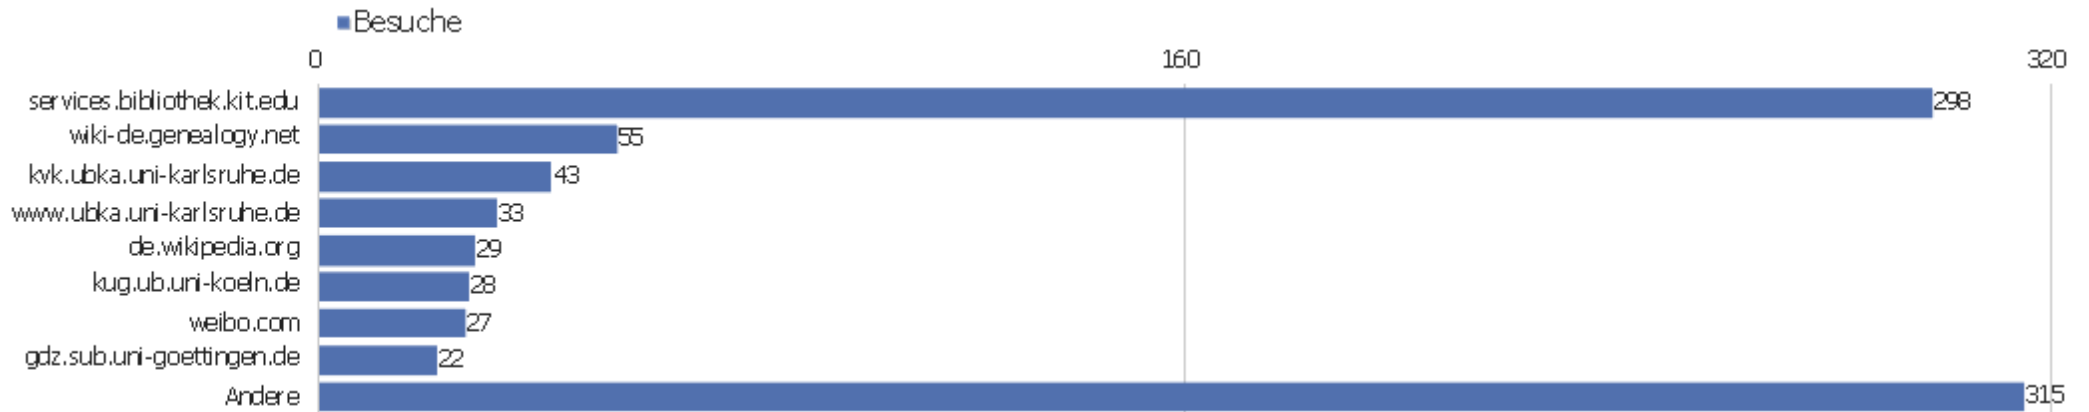

Websites

Website	Besuche	Aktionen	Aktionen pro Besuch	Durchschnittszeit auf der Website	Absprungrate	Umsatz
services.bibliothek.kit.edu/ - Andere	226	533	2	00:01:37	48 %	0 €
wiki-de.genealogy.net/Portal:DigiBib	46	453	10	00:03:30	20 %	0 €
www.ubka.uni-karlsruhe.de/kvk.html	25	194	8	00:03:33	44 %	0 €
gdz.sub.uni-goettingen.de/gdz/	21	330	16	00:13:29	14 %	0 €
www.ub.uni-paderborn.de/recherchieren/suchmaschinen.sht	18	61	3	00:00:38	28 %	0 €
kat.martin-opitz-bibliothek.de/vufind/	17	122	7	00:03:28	24 %	0 €
best-seo-offer.com/try.php?u=http://zvdd.de	14	14	1	00:00:00	100 %	0 €
buttons-for-your-website.com/index	13	13	1	00:00:00	100 %	0 €
www.kulturerbe-digital.de/de/8.php	9	84	9	00:04:34	11 %	0 €
www.albertmartin.de/altgriechisch/forum/?view=3742	8	11	1	00:00:06	63 %	0 €
www.stadtbibliothek-weberbach.de/Recherche/Kataloge-und	8	78	10	00:10:24	13 %	0 €
blog.zeit.de/schueler/2011/05/03/wissenschaftliches-arb	7	40	6	00:02:10	14 %	0 €
www.facebook.com/index	7	9	1	00:00:52	71 %	0 €
www.sub.uni-goettingen.de/sammlungen-historische-bestae	7	113	16	00:09:13	14 %	0 €