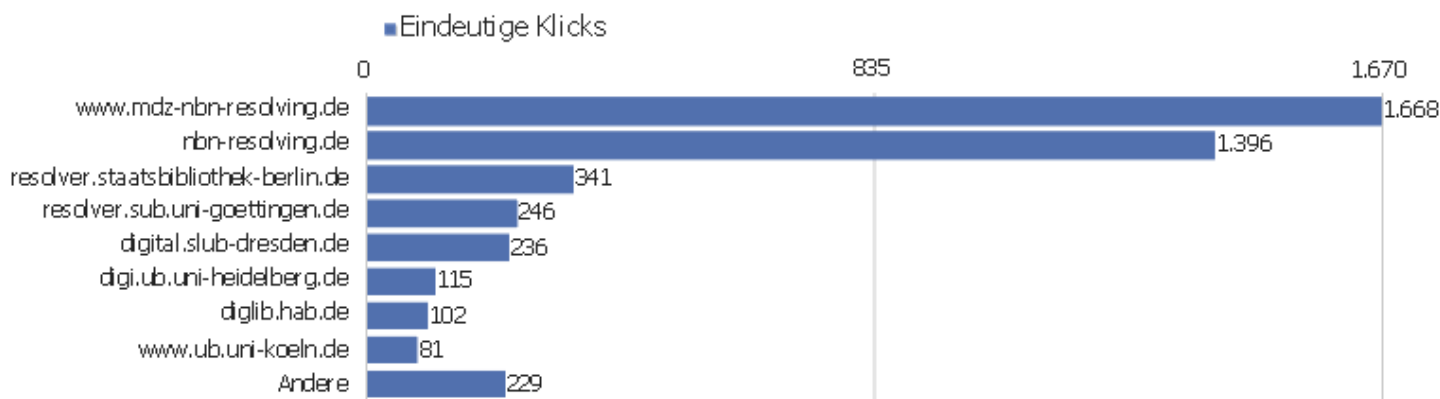

Ausgehende Verweise

Gewählter ausgehender Verweis

Eindeutige Klicks
Klicks

Gewählter ausgehender Verweis	Eindeutige Klicks	Klicks
www.mdz-nbn-resolving.de/ - Andere	1.494	1.577
nbn-resolving.de/ - Andere	1.234	1.344
resolver.staatsbibliothek-berlin.de/ - Andere	216	241
resolver.sub.uni-goettingen.de/ - Andere	125	150
digital.slub-dresden.de/ - Andere	120	129
digi.ub.uni-heidelberg.de/ - Andere	15	16
www.ag-sdd.de/	12	12
www.sub.uni-goettingen.de/	9	9
www.mdz-nbn-resolving.de/urn/resolver.pl?urn=urn:nbn:de	7	8
archive.thulb.uni-jena.de/hisbest/receive/HisBest_cbu_0	5	6
nbn-resolving.de/urn/resolver.pl?urn=urn:nbn:de:bvb:12-	5	5
nbn-resolving.de/urn/resolver.pl?urn=urn:nbn:de:bvb:12-	5	7
www.bsb-muenchen.de/	5	6
www.deutsche-digitale-bibliothek.de/	5	10
arachne.uni-koeln.de/books/Cichorius1896Vol1	4	9
dfg-viewer.de/	4	5
diglib.hab.de/drucke/1164-60-theol-3s/start.htm	4	4
idb.ub.uni-tuebingen.de/diglit/Mc149	4	4
nbn-resolving.de/urn/resolver.pl?urn=urn:nbn:de:bvb:12-	4	4
resolver.staatsbibliothek-berlin.de/SBB00002FAC00000000	4	7
resolver.sub.uni-goettingen.de/purl?PPN345616871	4	4
www.mdz-nbn-resolving.de/urn/resolver.pl?urn=urn:nbn:de	4	4
www.mdz-nbn-resolving.de/urn/resolver.pl?urn=urn:nbn:de	4	4
Ander e	1.121	1.261