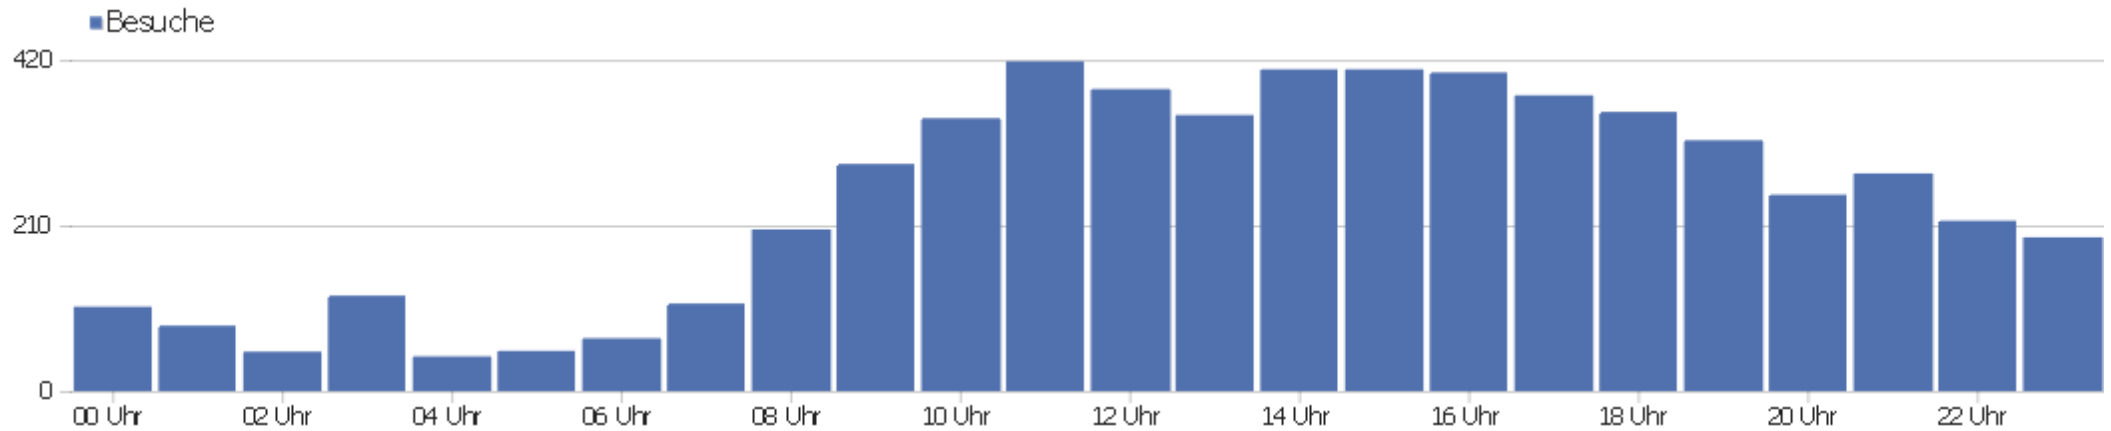

Browser

Browser	Besuche	Aktionen	Aktionen pro Besuch	Durchschnittszeit auf der Website	Absprungrate	Umsatz
Firefox	2.283	17.317	8	00:05:45	28 %	0 €
Internet Explorer	1.233	11.154	9	00:06:42	23 %	0 €
Chrome	1.002	6.967	7	00:05:55	38 %	0 €
Safari	641	5.369	8	00:06:31	37 %	0 €
Opera	288	2.095	7	00:06:55	41 %	0 €
Mobile Safari	166	816	5	00:03:54	56 %	0 €
Android Browser	61	159	3	00:01:33	57 %	0 €
unbekannt	41	168	4	00:02:20	59 %	0 €
Chrome Mobile	40	132	3	00:02:15	68 %	0 €
Iceweasel	26	212	8	00:06:54	8 %	0 €
Maxthon	10	34	3	00:01:49	60 %	0 €
Cheetah Browser	6	7	1	00:00:02	83 %	0 €
QQ Browser	6	37	6	00:04:20	50 %	0 €
Yandex Browser	5	12	2	00:01:21	60 %	0 €

Betriebssystem-Familien

Betriebssystem-Familie	Besuche	Aktionen	Aktionen pro Besuch	Durchschnittszeit auf der Website	Absprungrate	Konversionsrate
Windows	4.438	34.167	8	00:06:00	30 %	0 %
Mac	921	7.869	9	00:06:46	35 %	0 %
iOS	178	857	5	00:03:52	57 %	0 %
Android	139	507	4	00:02:22	60 %	0 %
GNU/Linux	133	1.094	8	00:06:17	36 %	0 %
Chrome OS	5	8	2	00:00:03	80 %	0 %
Windows Mobile	5	19	4	00:00:53	40 %	0 %
Google TV	3	13	4	00:10:39	33 %	0 %
unbekannt	3	4	1	00:00:08	67 %	0 %
Mobile Gaming Console	1	1	1	00:00:00	100 %	0 %
Symbian	1	1	1	00:00:00	100 %	0 %

Besuche nach Server-Zeit

Serverzeit - Stunde (Start des Besuchs)	Besuche	Aktionen	Aktionen pro Besuch	Durchschnittszeit auf der Website	Absprungrate	Umsatz
00 Uhr	107	906	9	00:05:17	27 %	0 €
01 Uhr	83	812	10	00:08:02	37 %	0 €
02 Uhr	50	494	10	00:06:06	40 %	0 €
03 Uhr	121	616	5	00:03:55	69 %	0 €
04 Uhr	44	464	11	00:05:38	25 %	0 €
05 Uhr	51	276	5	00:04:55	41 %	0 €
06 Uhr	67	533	8	00:09:33	28 %	0 €
07 Uhr	111	817	7	00:05:43	36 %	0 €
08 Uhr	205	1.180	6	00:03:08	35 %	0 €
09 Uhr	288	1.917	7	00:05:10	32 %	0 €
10 Uhr	346	2.052	6	00:05:20	29 %	0 €
11 Uhr	418	2.834	7	00:04:52	26 %	0 €
12 Uhr	383	2.623	7	00:05:24	30 %	0 €
13 Uhr	350	2.826	8	00:05:50	32 %	0 €