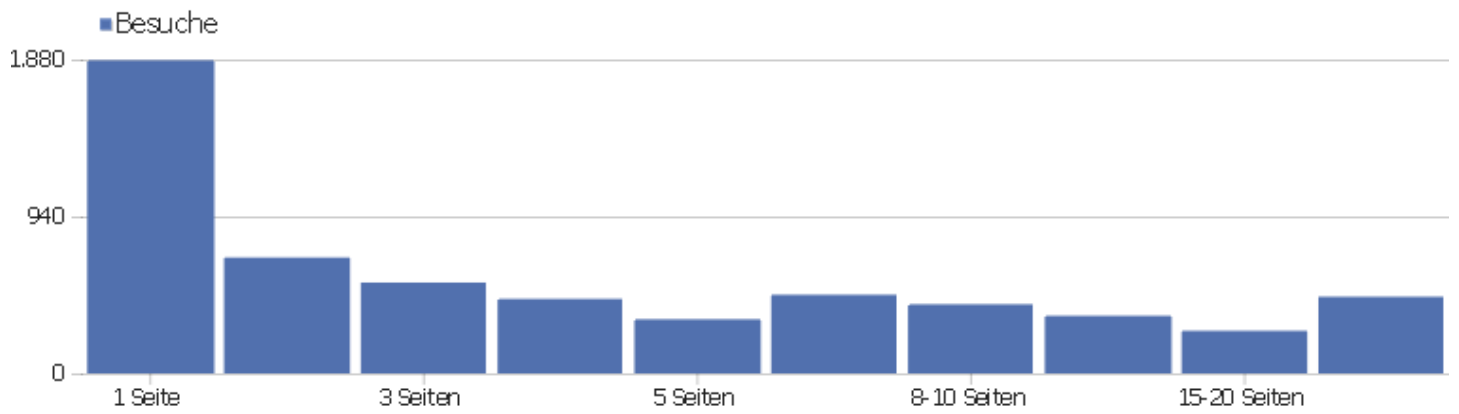

Besuchslänge

Besuchsdauer	Besuche
0-10s	2.148
11-30s	632
31-60s	536
1-2 Min.	562
2-4 Min.	495
4-7 Min.	332
7-10 Min.	225
10-15 Min.	252
15-30 Min.	377
30+ Min.	294

Seiten pro Besuch

Seiten pro Besuch

Besuche