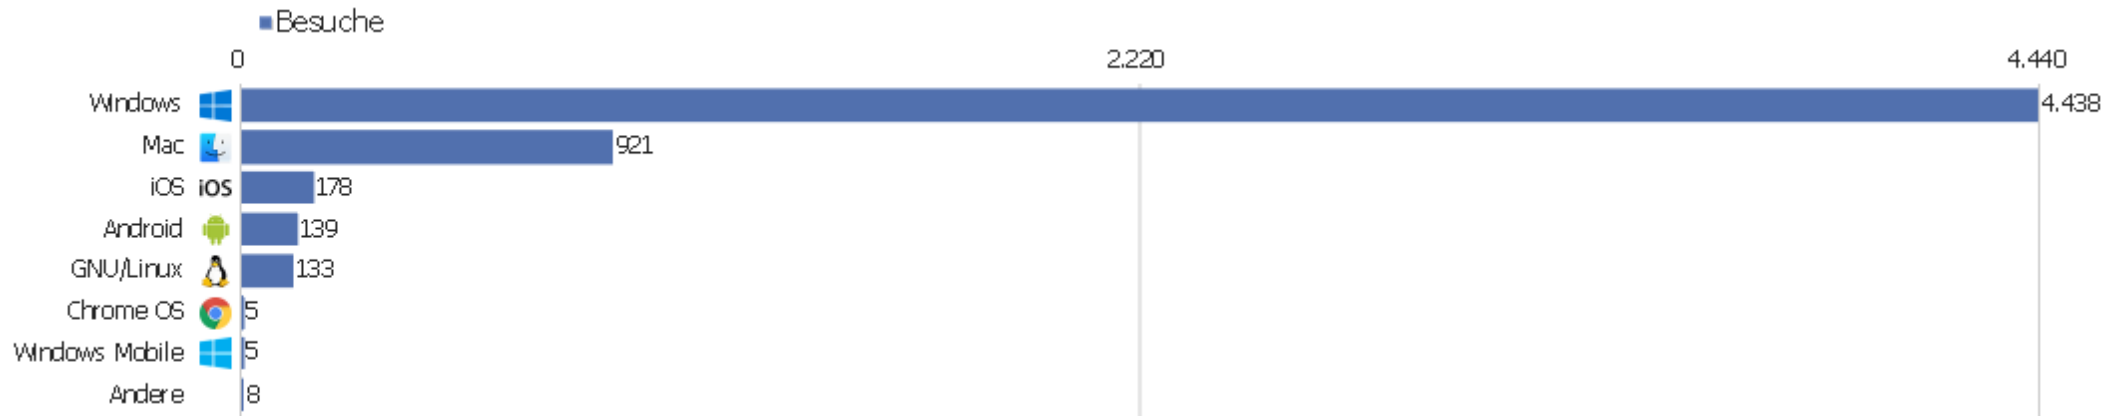

768x1024	44	251	6	00:04:39	36 %	0 %
1093x614	41	374	9	00:09:02	15 %	0 %
1536x960	39	277	7	00:05:39	23 %	0 %
2133x1200	33	526	16	00:09:59	3 %	0 %
1024x600	32	371	12	00:11:13	28 %	0 %
640x1136	30	75	3	00:01:13	70 %	0 %
1600x1200	30	366	12	00:11:46	13 %	0 %
360x640	29	56	2	00:00:32	76 %	0 %
1024x819	25	244	10	00:04:01	40 %	0 %
Andere	618	4.387	7	00:05:36	36 %	0 %

Browser

Browser	Besuche	Aktionen	Aktionen pro Besuch	Durchschnittszeit auf der Website	Absprungrate	Umsatz
Firefox	2.283	17.317	8	00:05:45	28 %	0 €
Internet Explorer	1.233	11.154	9	00:06:42	23 %	0 €
Chrome	1.002	6.967	7	00:05:55	38 %	0 €
Safari	641	5.369	8	00:06:31	37 %	0 €
Opera	288	2.095	7	00:06:55	41 %	0 €
Mobile Safari	166	816	5	00:03:54	56 %	0 €
Android Browser	61	159	3	00:01:33	57 %	0 €
unbekannt	41	168	4	00:02:20	59 %	0 €
Chrome Mobile	40	132	3	00:02:15	68 %	0 €
Iceweasel	26	212	8	00:06:54	8 %	0 €
Maxthon	10	34	3	00:01:49	60 %	0 €
Cheetah Browser	6	7	1	00:00:02	83 %	0 €
QQ Browser	6	37	6	00:04:20	50 %	0 €
Yandex Browser	5	12	2	00:01:21	60 %	0 €

Betriebssystem-Familien

Betriebssystem-Familie	Besuche	Aktionen	Aktionen pro Besuch	Durchschnittszeit auf der Website	Absprungrate	Konversionsrate
Windows	4.438	34.167	8	00:06:00	30 %	0 %
Mac	921	7.869	9	00:06:46	35 %	0 %
iOS	178	857	5	00:03:52	57 %	0 %
Android	139	507	4	00:02:22	60 %	0 %
GNU/Linux	133	1.094	8	00:06:17	36 %	0 %
Chrome OS	5	8	2	00:00:03	80 %	0 %
Windows Mobile	5	19	4	00:00:53	40 %	0 %
Google TV	3	13	4	00:10:39	33 %	0 %
unbekannt	3	4	1	00:00:08	67 %	0 %
Mobile Gaming Console	1	1	1	00:00:00	100 %	0 %
Symbian	1	1	1	00:00:00	100 %	0 %