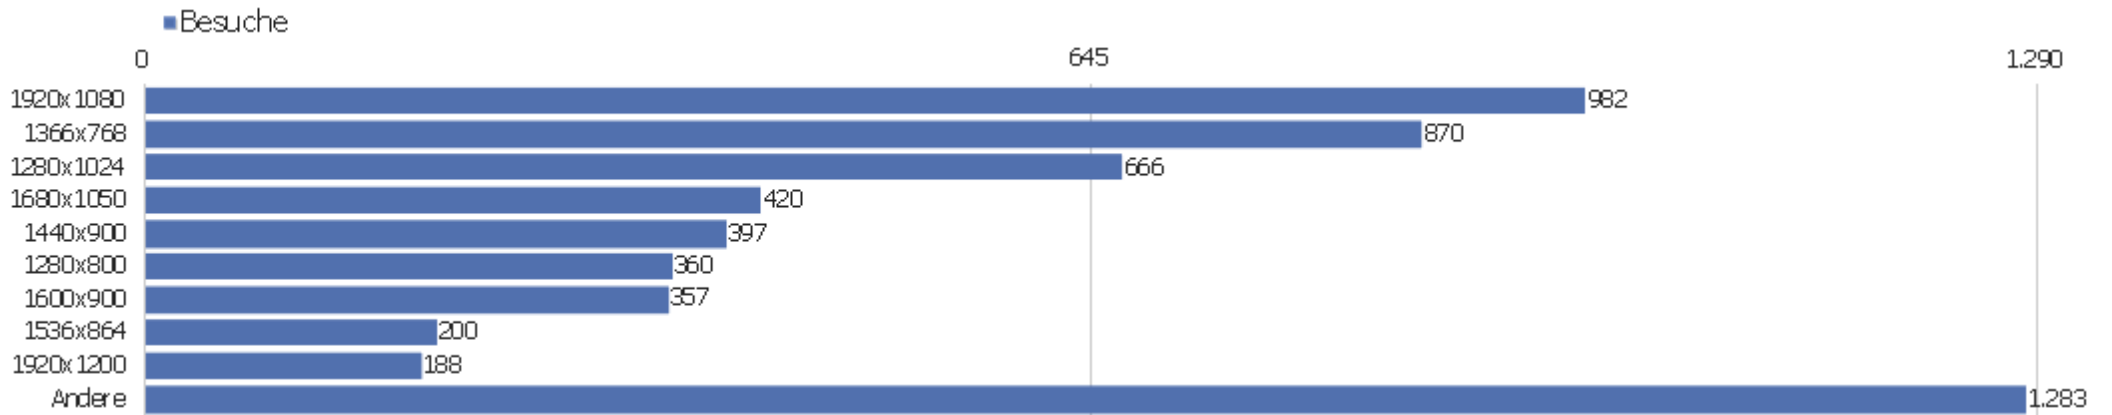

Bildschirmauflösungen

Auflösung	Besuche	Aktionen	Aktionen pro Besuch	Durchschnittszeit auf der Website	Absprungrate	Konversionsrate
1920x1080	982	9.754	10	00:08:04	29 %	0 %
1366x768	870	6.712	8	00:05:50	31 %	0 %
1280x1024	666	4.530	7	00:04:33	26 %	0 %
1680x1050	420	3.274	8	00:05:47	30 %	0 %
1440x900	397	2.040	5	00:03:38	40 %	0 %
1280x800	360	2.288	6	00:06:01	31 %	0 %
1600x900	357	2.984	8	00:06:20	32 %	0 %
1536x864	200	1.671	8	00:06:13	27 %	0 %
1920x1200	188	1.447	8	00:07:59	23 %	0 %
1024x768	145	820	6	00:04:49	36 %	0 %
2560x1440	94	522	6	00:03:37	51 %	0 %
1280x720	93	854	9	00:06:54	37 %	0 %
1536x2048	71	457	6	00:05:35	56 %	0 %
1344x840	62	259	4	00:02:01	66 %	0 %