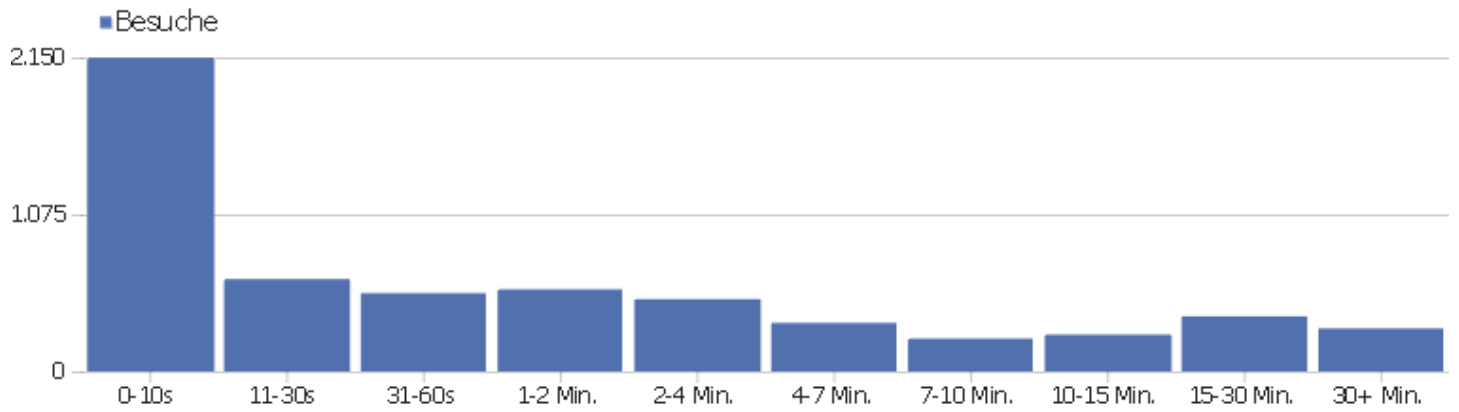

Besuchslänge

Besuchsdauer	Besuche
0-10s	2.148
11-30s	632
31-60s	536
1-2 Min.	562
2-4 Min.	495
4-7 Min.	332
7-10 Min.	225
10-15 Min.	252
15-30 Min.	377
30+ Min.	294

Seiten pro Besuch

Seiten pro Besuch

Besuche