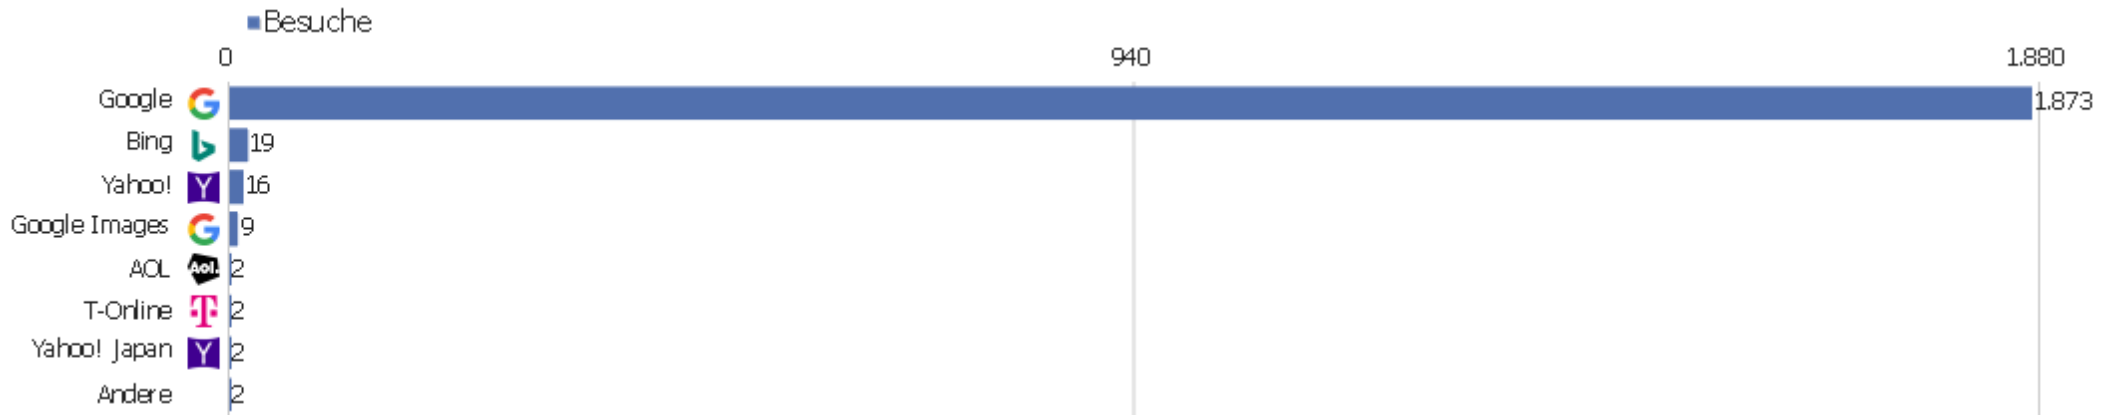

Suchmaschinen

Suchmaschine	Besuche	Aktionen	Aktionen pro Besuch	Durchschnittszeit auf der Website	Absprungrate	Umsatz
Google - Suchbegriff nicht definiert	1.790	13.154	7	00:05:18	36 %	0 €
Google - zvdd	20	283	14	00:12:55	10 %	0 €
Google - Andere	14	35	3	00:01:27	43 %	0 €
Bing - zvdd	9	122	14	00:26:39	11 %	0 €
Google Images - Suchbegriff nicht definiert	9	14	2	00:00:09	78 %	0 €
Yahoo! - Suchbegriff nicht definiert	8	62	8	00:08:04	13 %	0 €
Yahoo! - zvdd	8	36	5	00:03:00	25 %	0 €
AOL - zvdd	2	15	8	00:06:19	50 %	0 €
Bing - verzeichnis digitaler drucke	2	39	20	00:09:57	0 %	0 €
Bing - zvdd.de	2	7	4	00:00:56	50 %	0 €
Google - onkel brisson's erzählungen	2	13	7	00:09:07	0 %	0 €
Google - wappenbuch digital	2	2	1	00:00:00	100 %	0 €
Bing - bibliothek thesaurus dresden	1	1	1	00:00:00	100 %	0 €
Bing - urn:nbn:de:vbv:12-bsb10014049-8	1	2	2	00:00:17	0 %	0 €