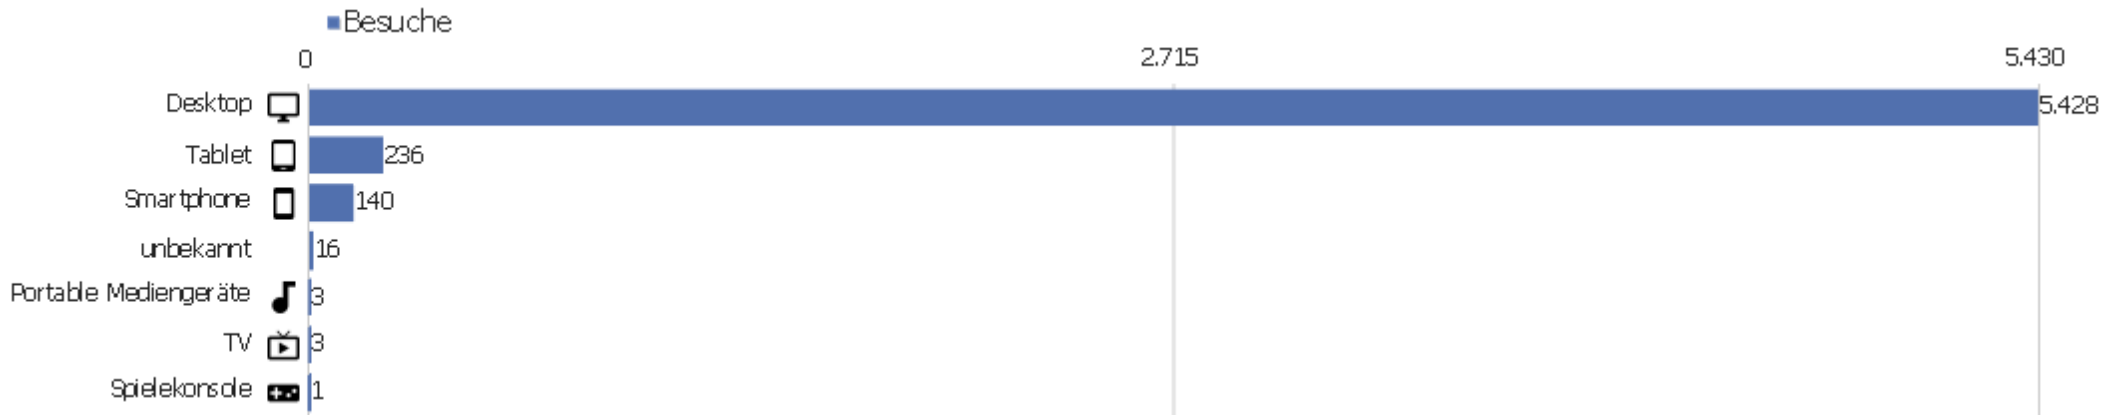

Gerätetyp

Gerätetyp	Besuche	Aktionen	Aktionen pro Besuch	Durchschnittszeit auf der Website	Absprungrate	Umsatz
Desktop	5.428	42.526	8	00:06:08	31 %	0 €
Tablet	236	1.527	7	00:04:33	44 %	0 €
Smartphone	140	429	3	00:02:09	69 %	0 €
unbekannt	16	41	3	00:01:17	56 %	0 €
Portable Mediengeräte	3	3	1	00:00:00	100 %	0 €
TV	3	13	4	00:10:39	33 %	0 €
Spielekonsole	1	1	1	00:00:00	100 %	0 €