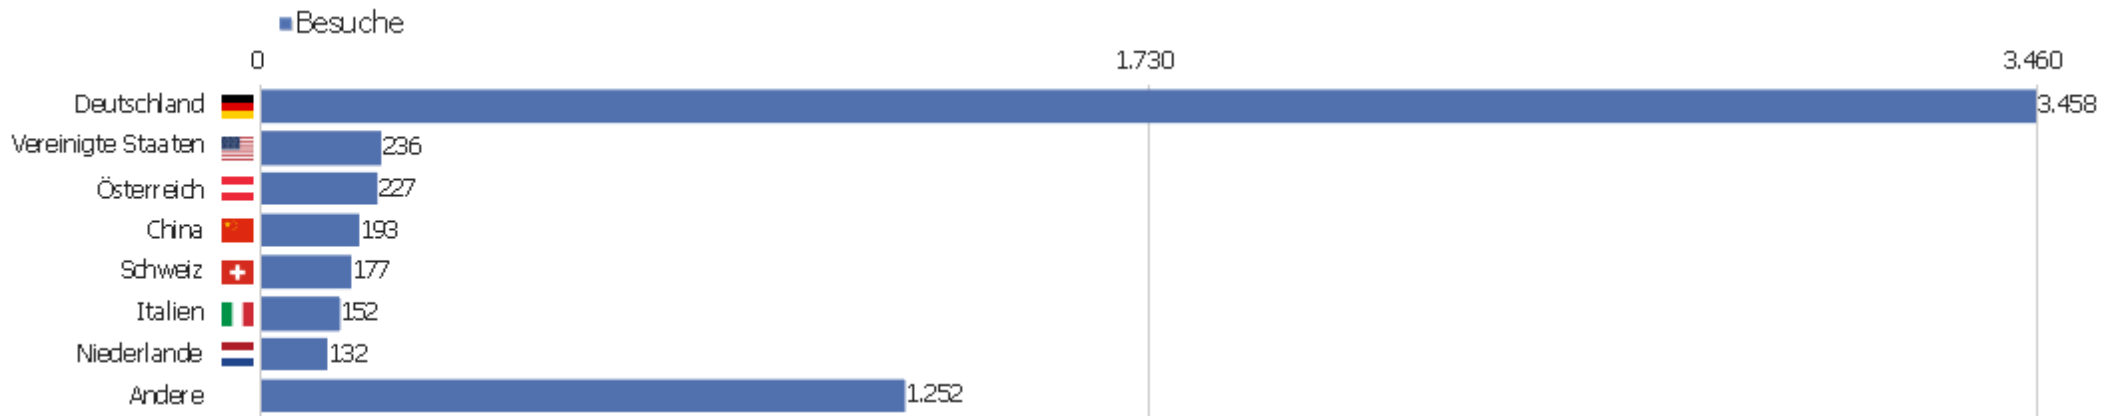

Uni, ZVDD

Zeitspanne: Mai 2015

Monatsstatistik für ZVDD (JK)

Besucherüberblick

Name	Wert
Eindeutige Besucher	1.943
Besuche	5.827
Aktionen	44.540
Maximale Aktionen pro Besuch	495
Aktionen pro Besuch	8
Durchschn. Besuchszeit (in Sekunden)	00:05:58
Absprungrate	32 %

Land

Land	Besuche	Aktionen	Aktionen pro Besuch	Durchschnittszeit auf der Website	Absprungrate	Umsatz
Deutschland	3.458	25.724	7	00:05:33	30 %	0 €
Vereinigte Staaten	236	1.370	6	00:04:14	48 %	0 €
Österreich	227	1.493	7	00:04:06	40 %	0 €
China	193	976	5	00:08:07	40 %	0 €
Schweiz	177	1.336	8	00:05:02	28 %	0 €
Italien	152	1.094	7	00:05:08	33 %	0 €
Niederlande	132	1.482	11	00:07:51	19 %	0 €
Frankreich	122	594	5	00:03:30	35 %	0 €
Japan	120	1.255	11	00:09:51	13 %	0 €
Finnland	104	2.992	29	00:24:32	11 %	0 €
Ukraine	98	133	1	00:01:10	70 %	0 €
Polen	94	647	7	00:07:06	47 %	0 €
Vereinigtes Königreich	71	456	6	00:04:11	27 %	0 €
Belgien	69	664	10	00:12:42	14 %	0 €