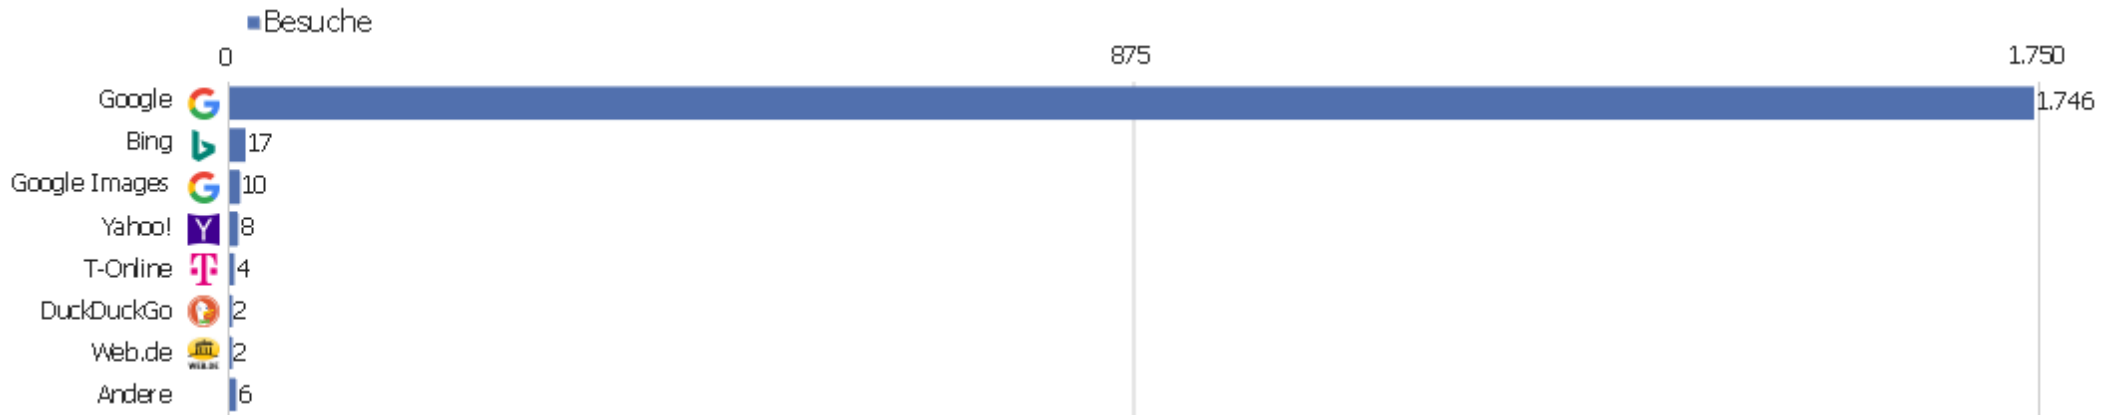

Suchmaschinen

Suchmaschine	Besuche	Aktionen	Aktionen pro Besuch	Durchschnittszeit auf der Website	Absprungrate	Umsatz
Google - Suchbegriff nicht definiert	1.671	12.162	7	00:05:16	37 %	0 €
Google - zvdd	18	223	12	00:08:11	0 %	0 €
Google Images - Suchbegriff nicht definiert	10	14	1	00:00:05	70 %	0 €
Bing - zvdd	7	38	5	00:03:36	14 %	0 €
Google - Andere	7	28	4	00:08:35	43 %	0 €
Yahoo! - Suchbegriff nicht definiert	5	53	11	00:10:32	0 %	0 €
Google - icones coleopterorum germaniae	3	12	4	00:09:44	0 %	0 €
Yahoo! - zvdd	3	25	8	00:02:36	0 %	0 €
Bing - digitalisierte drucke	2	22	11	00:06:57	0 %	0 €
DuckDuckGo - Suchbegriff nicht definiert	2	6	3	00:15:09	50 %	0 €
Google - zvdd mets	2	4	2	00:00:18	50 %	0 €
T-Online - staufener tagblatt digital	2	3	2	00:00:13	50 %	0 €
Ask - drucke des 15. jahrhunderts	1	6	6	00:02:30	0 %	0 €
Babylon - zinschau 1914	1	1	1	00:00:00	100 %	0 €