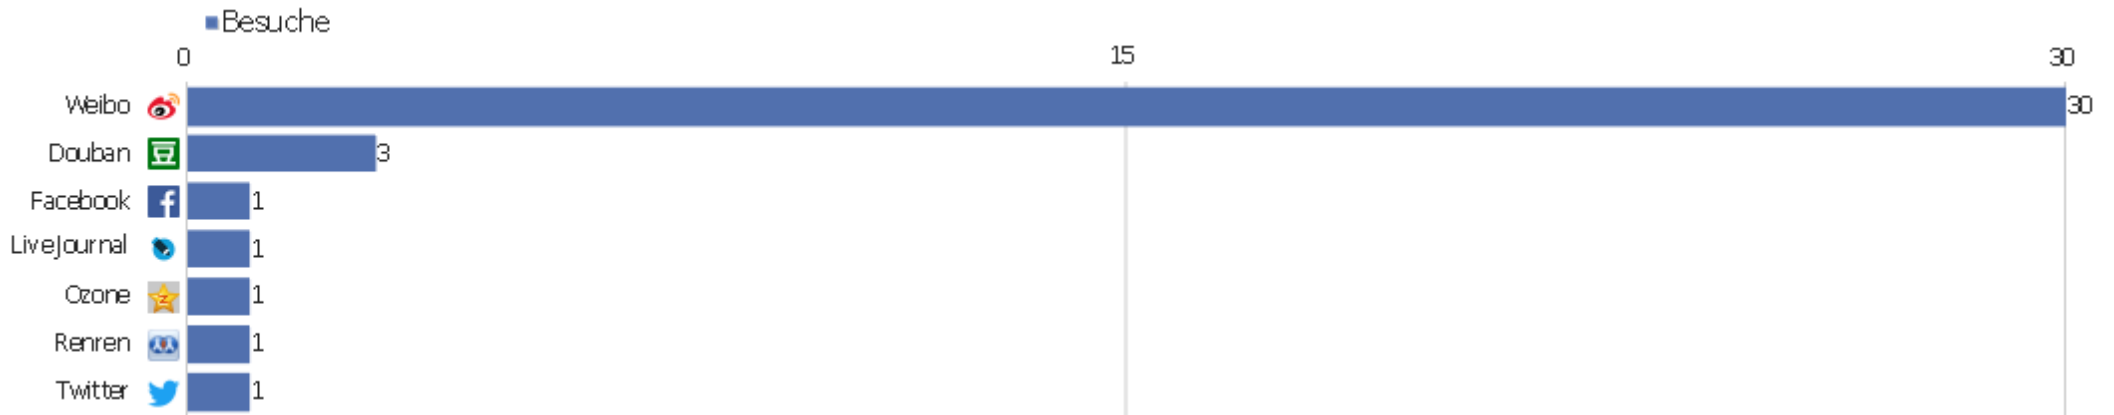

Soziale Netzwerke

Soziales Netzwerk	Besuche	Aktionen	Aktionen pro Besuch	Durchschnittszeit auf der Website	Absprungrate	Konversionsrate
Weibo - weibo.com/1617242303/BviLScoYc?from=page_1	14	23	2	00:00:43	64 %	0 %
Douban - www.douban.com/?p=6	1	1	1	00:00:00	100 %	0 %
Douban - www.douban.com/note/365455940/	1	3	3	00:00:48	0 %	0 %
Douban - www.douban.com/people/1032498/	1	1	1	00:00:00	100 %	0 %
Facebook - www.facebook.com/	1	1	1	00:00:00	100 %	0 %
LiveJournal - labas.livejournal.com/844919.html?page=1	1	1	1	00:00:00	100 %	0 %
Ozone - ic2.s8.qzone.qq.com/cgi-bin/feeds/feeds_html_m	1	3	3	00:00:19	0 %	0 %
Renren - page.renren.com/601651298/channel-photoshow	179	9	9	00:15:26	0 %	0 %
Twitter - t.co/yY2Q2xHtQk	1	3	3	00:03:44	0 %	0 %
Weibo - weibo.com/1617242303/Box2mqaPW?type=comment	1	3	3	00:01:55	0 %	0 %
Weibo - weibo.com/1935610111/profile?is_search=0&vi	1	1	1	00:00:00	100 %	0 %
Weibo - weibo.com/2167345347/profile?topnav=1&wvr=61	1	1	1	00:00:00	100 %	0 %
Weibo - weibo.com/cmzyk?stat_date=201409	1	3	3	00:01:31	0 %	0 %
Weibo - weibo.com/fav?page=2	1	3	3	00:00:37	0 %	0 %