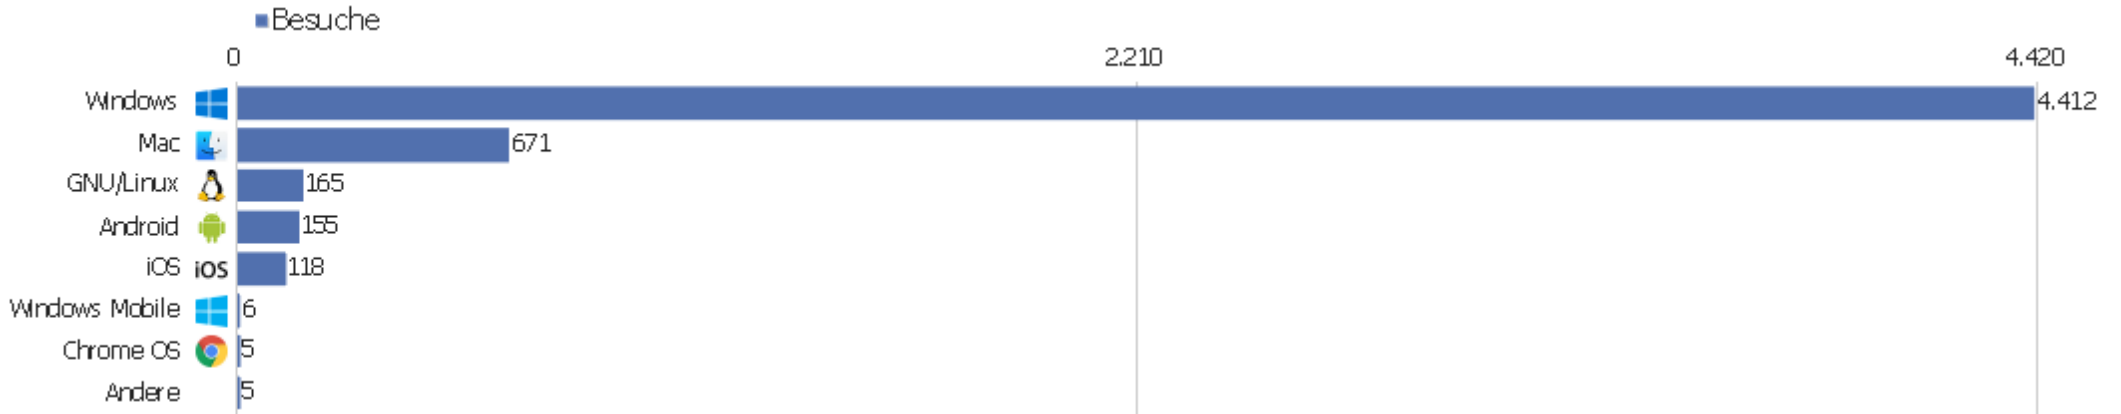

360x640	46	97	2	00:01:33	67 %	0 %
1536x960	39	288	7	00:07:07	18 %	0 %
1093x614	38	444	12	00:08:03	29 %	0 %
1600x1200	36	288	8	00:04:03	19 %	0 %
1024x576	31	378	12	00:13:16	0 %	0 %
1024x819	31	250	8	00:04:21	42 %	0 %
2560x1600	27	119	4	00:01:33	44 %	0 %
768x1024	25	77	3	00:01:55	56 %	0 %
1067x853	25	1.949	78	00:55:16	4 %	0 %
Andere	573	4.919	9	00:06:34	33 %	0 %

# Browser

Browser	Besuche	Aktionen	Aktionen pro Besuch	Durchschnittszeit auf der Website	Absprungrate	Umsatz
Firefox	2.412	20.803	9	00:07:17	26 %	0 €
Internet Explorer	1.256	10.947	9	00:06:45	24 %	0 €
Chrome	891	6.383	7	00:05:01	40 %	0 €
Safari	455	2.405	5	00:03:56	38 %	0 €
Opera	170	1.331	8	00:03:32	43 %	0 €
Mobile Safari	110	278	3	00:01:21	59 %	0 €
Chrome Mobile	64	157	3	00:01:25	61 %	0 €
Android Browser	55	122	2	00:02:07	60 %	0 €
Iceweasel	32	383	12	00:12:52	0 %	0 €
unbekannt	30	210	7	00:06:15	27 %	0 €
Cheetah Browser	11	18	2	00:01:01	64 %	0 €
Maxthon	9	42	5	00:04:43	44 %	0 €
Yandex Browser	9	17	2	00:01:35	67 %	0 €
Chrome Mobile iOS	7	27	4	00:03:57	29 %	0 €

# Betriebssystem-Familien

Betriebssystem-Familie	Besuche	Aktionen	Aktionen pro Besuch	Durchschnittszeit auf der Website	Absprungrate	Konversionsrate
Windows	4.412	36.988	8	00:06:38	29 %	0 %
Mac	671	4.253	6	00:05:00	33 %	0 %
GNU/Linux	165	1.130	7	00:05:35	28 %	0 %
Android	155	567	4	00:02:17	55 %	0 %
iOS	118	306	3	00:01:30	58 %	0 %
Windows Mobile	6	24	4	00:00:33	50 %	0 %
Chrome OS	5	16	3	00:00:40	60 %	0 %
unbekannt	4	19	5	00:07:01	0 %	0 %
Symbian	1	1	1	00:00:00	100 %	0 %