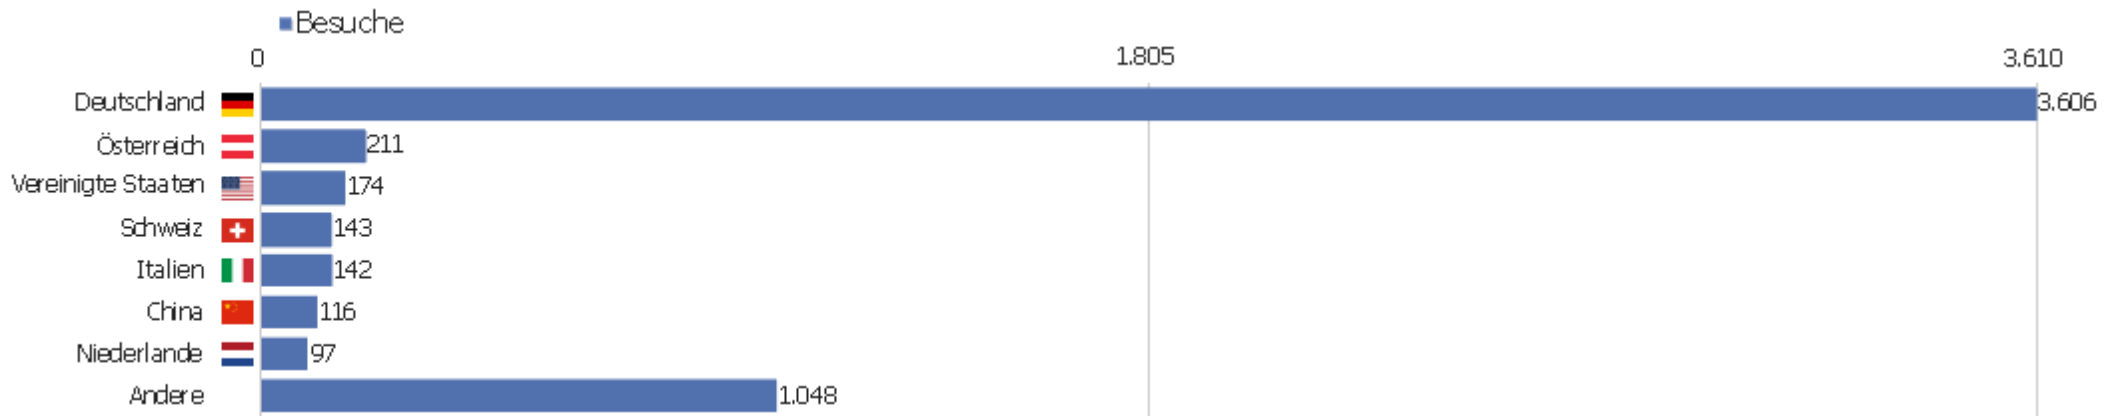

Uni, ZVDD

Zeitspanne: Juni 2015

Monatsstatistik für ZVDD (JK)

# Besucherüberblick

Name	Wert
Eindeutige Besucher	1.334
Besuche	5.537
Aktionen	43.304
Maximale Aktionen pro Besuch	575
Aktionen pro Besuch	8
Durchschn. Besuchszeit (in Sekunden)	00:06:10
Absprungrate	31 %

# Land

Land	Besuche	Aktionen	Aktionen pro Besuch	Durchschnittszeit auf der Website	Absprungrate	Umsatz
Deutschland	3.606	29.108	8	00:06:36	28 %	0 €
Österreich	211	1.101	5	00:02:47	38 %	0 €
Vereinigte Staaten	174	988	6	00:05:01	40 %	0 €
Schweiz	143	1.238	9	00:06:46	37 %	0 €
Italien	142	1.512	11	00:06:01	25 %	0 €
China	116	333	3	00:03:08	54 %	0 €
Niederlande	97	800	8	00:06:12	22 %	0 €
Frankreich	95	870	9	00:06:13	32 %	0 €
Japan	88	1.003	11	00:11:08	10 %	0 €
Polen	86	1.262	15	00:06:15	45 %	0 €
Ungarn	75	496	7	00:05:21	27 %	0 €
Russland	63	223	4	00:03:29	44 %	0 €
Belgien	61	553	9	00:11:59	16 %	0 €
Vereinigtes Königreich	58	290	5	00:02:57	41 %	0 €