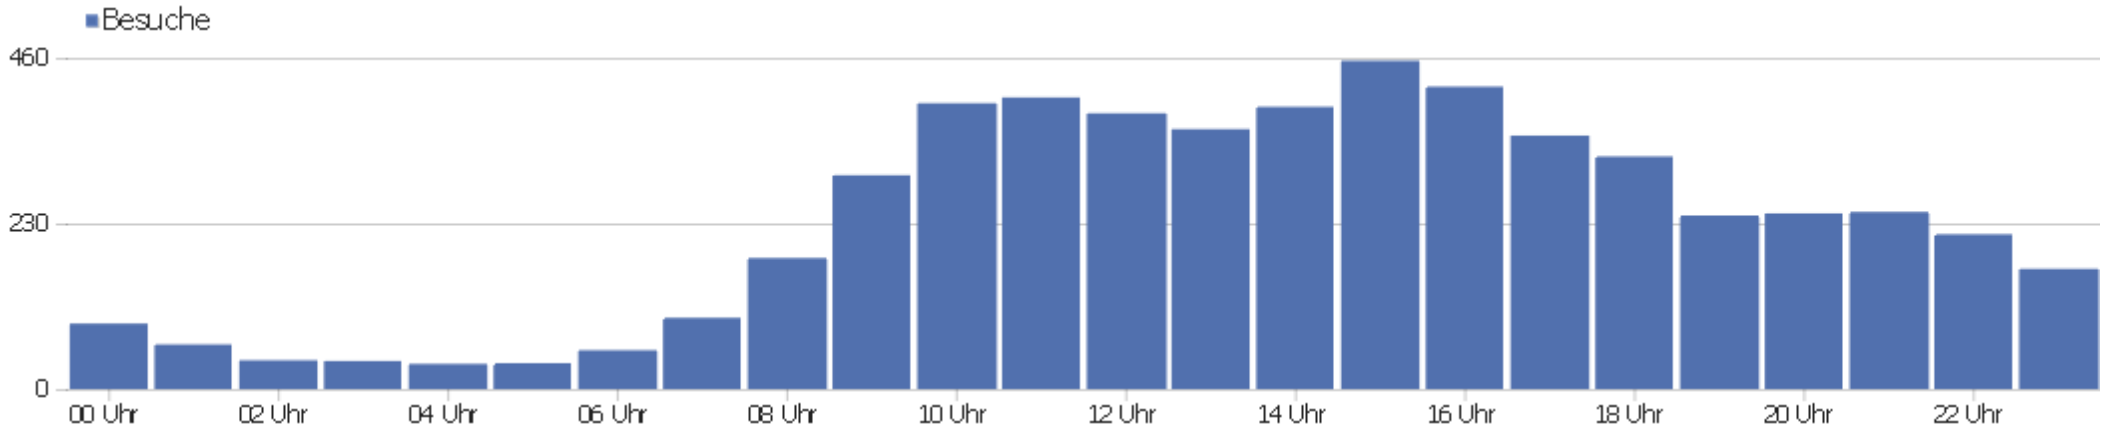

# Browser

Browser	Besuche	Aktionen	Aktionen pro Besuch	Durchschnittszeit auf der Website	Absprungrate	Umsatz
Firefox	2.412	20.803	9	00:07:17	26 %	0 €
Internet Explorer	1.256	10.947	9	00:06:45	24 %	0 €
Chrome	891	6.383	7	00:05:01	40 %	0 €
Safari	455	2.405	5	00:03:56	38 %	0 €
Opera	170	1.331	8	00:03:32	43 %	0 €
Mobile Safari	110	278	3	00:01:21	59 %	0 €
Chrome Mobile	64	157	3	00:01:25	61 %	0 €
Android Browser	55	122	2	00:02:07	60 %	0 €
Iceweasel	32	383	12	00:12:52	0 %	0 €
unbekannt	30	210	7	00:06:15	27 %	0 €
Cheetah Browser	11	18	2	00:01:01	64 %	0 €
Maxthon	9	42	5	00:04:43	44 %	0 €
Yandex Browser	9	17	2	00:01:35	67 %	0 €
Chrome Mobile iOS	7	27	4	00:03:57	29 %	0 €

# Betriebssystem-Familien

Betriebssystem-Familie	Besuche	Aktionen	Aktionen pro Besuch	Durchschnittszeit auf der Website	Absprungrate	Konversionsrate
Windows	4.412	36.988	8	00:06:38	29 %	0 %
Mac	671	4.253	6	00:05:00	33 %	0 %
GNU/Linux	165	1.130	7	00:05:35	28 %	0 %
Android	155	567	4	00:02:17	55 %	0 %
iOS	118	306	3	00:01:30	58 %	0 %
Windows Mobile	6	24	4	00:00:33	50 %	0 %
Chrome OS	5	16	3	00:00:40	60 %	0 %
unbekannt	4	19	5	00:07:01	0 %	0 %
Symbian	1	1	1	00:00:00	100 %	0 %

# Besuche nach Server-Zeit

Serverzeit - Stunde (Start des Besuchs)	Besuche	Aktionen	Aktionen pro Besuch	Durchschnittszeit auf der Website	Absprungrate	Umsatz
00 Uhr	91	572	6	00:03:23	29 %	0 €
01 Uhr	62	401	7	00:05:24	44 %	0 €
02 Uhr	40	201	5	00:04:45	40 %	0 €
03 Uhr	39	223	6	00:02:54	56 %	0 €
04 Uhr	35	135	4	00:03:18	31 %	0 €
05 Uhr	36	216	6	00:07:27	25 %	0 €
06 Uhr	54	382	7	00:06:42	35 %	0 €
07 Uhr	99	568	6	00:05:22	34 %	0 €
08 Uhr	182	1.670	9	00:05:38	30 %	0 €
09 Uhr	297	2.218	8	00:05:10	29 %	0 €
10 Uhr	397	2.212	6	00:04:24	30 %	0 €
11 Uhr	405	2.545	6	00:05:09	30 %	0 €
12 Uhr	383	2.765	7	00:06:45	29 %	0 €
13 Uhr	361	2.753	8	00:05:42	32 %	0 €