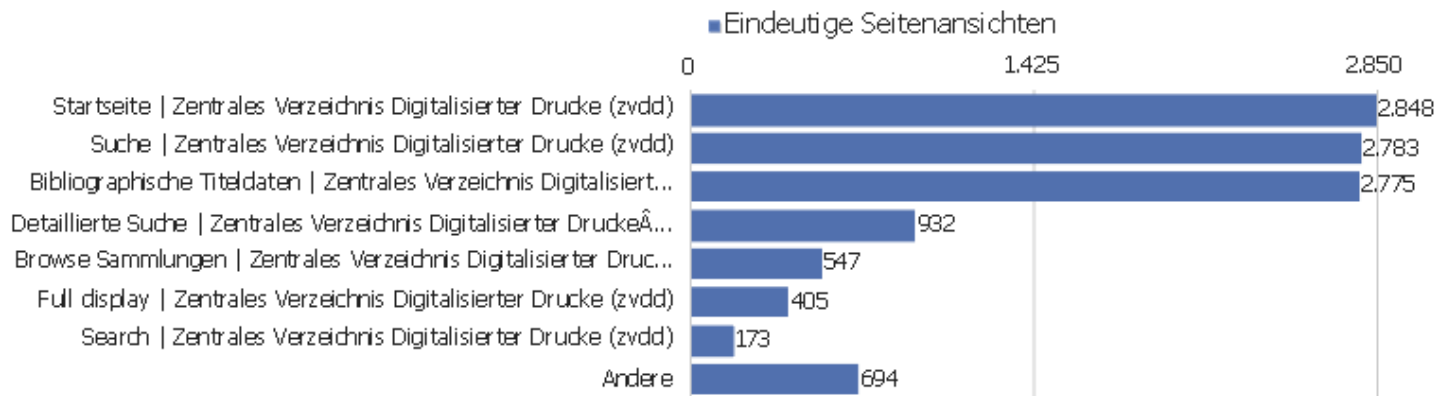

Titel der Ausstiegsseite

Titel der Ausstiegsseite	Ausstiege	Eindeutige Seitenansichten	Ausstiegsrate	Durchschn. Generierungszeit
Startseite | Zentrales Verzeichnis Digitalisierter Dr	812	2.848	29 %	0,61 Sek.
	1.346	2.783	48 %	1,06 Sek.
Bibliographische Titeldaten | Zentrales Verzeichnis D	1.924	2.775	69 %	0,47 Sek.
Detaillierte Suche | Zentrales Verzeichnis Digitalisi	477	932	51 %	1,04 Sek.
Browse Sammlungen | Zentrales Verzeichnis Digitalisie	263	547	48 %	1,37 Sek.
Full display | Zentrales Verzeichnis Digitalisierter	336	405	83 %	0,59 Sek.
Search | Zentrales Verzeichnis Digitalisierter Drucke	97	173	56 %	2,67 Sek.
	56	141	40 %	0,94 Sek.
Kollektionen/Sammlungen | Zentrales Verzeichnis Digit	49	138	36 %	10,27 Sek.
Inhaltsverzeichnis | Zentrales Verzeichnis Digitalisi	50	119	42 %	1,33 Sek.
Table of contents | Zentrales Verzeichnis Digitalisie	32	44	73 %	2,81 Sek.
Seite nicht gefunden | Zentrales Verzeichnis Digitali	12	25	48 %	0,23 Sek.
Advanced Search | Zentrales Verzeichnis Digitalisiert	9	22	41 %	1,25 Sek.
Anmelden | Zentrales Verzeichnis Digitalisierter Druc	6	16	38 %	0,32 Sek.
Dokumentation | Zentrales Verzeichnis Digitalisierter	2	16	13 %	0,27 Sek.
Hilfe zur Suche | Zentrales Verzeichnis Digitalisiert	1	15	7 %	0,24 Sek.
Bibliographische Titeldaten | Zentrales Verzeichnis D	4	14	29 %	0,98 Sek.
Browse Collections | Zentrales Verzeichnis Digitalisi	8	14	57 %	1,32 Sek.
Ansprechpartner | Zentrales Verzeichnis Digitalisiert	2	13	15 %	0,23 Sek.
Bibliogr	2	13	15 %	0,96 Sek.
Datenformate im Überblick | Zentrales Verzeichnis Di	7	13	54 %	0,78 Sek.
	1	12	8 %	2,49 Sek.
Sitemap | Zentrales Verzeichnis Digitalisierter Druck	2	11	18 %	0,31 Sek.
Andere	29	68	43 %	1,91 Sek.