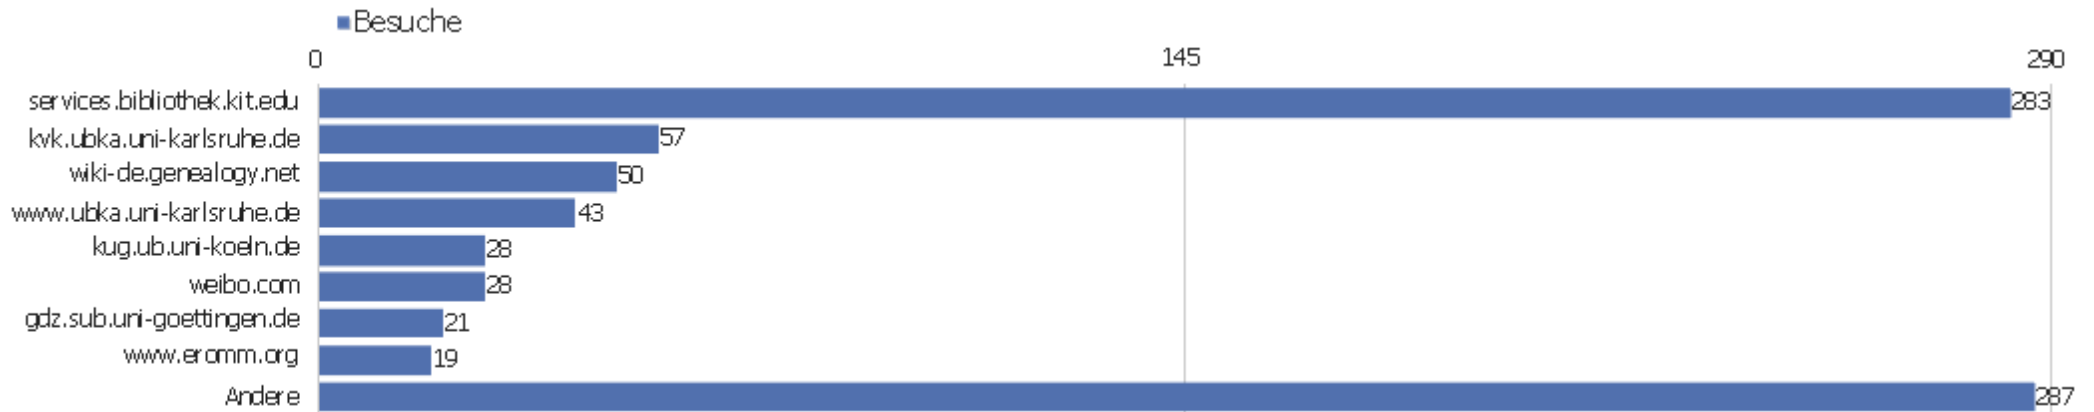

Websites

Website	Besuche	Aktionen	Aktionen pro Besuch	Durchschnittszeit auf der Website	Absprungrate	Umsatz
services.bibliothek.kit.edu/ - Andere	216	538	3	00:01:38	47 %	0 €
wiki-de.genealogy.net/Portal:DigiBib	38	308	8	00:04:19	26 %	0 €
www.ubka.uni-karlsruhe.de/kvk.html	26	161	6	00:04:43	35 %	0 €
gdz.sub.uni-goettingen.de/gdz/	20	304	15	00:07:38	20 %	0 €
www.ub.uni-paderborn.de/researchieren/suchmaschinen.sht	17	75	4	00:01:46	18 %	0 €
kat.martin-opitz-bibliothek.de/vufind/	15	193	13	00:05:35	20 %	0 €
weibo.com/1617242303/BviLScoYc?from=page_10050516172	14	23	2	00:00:43	64 %	0 €
www.kulturerbe-digital.de/de/8.php	14	133	10	00:02:53	14 %	0 €
100dollars-seo.com/try.php?u=http://zvdd.de	11	11	1	00:00:00	100 %	0 €
kvk.ubka.uni-karlsruhe.de/ - Andere	7	17	2	00:00:31	71 %	0 €
www.albertmartin.de/altgriechisch/forum/?view=3742	7	13	2	00:01:33	43 %	0 €
www.bib.dhbw-mannheim.de/literatursuche/weitere-katalog	7	25	4	00:00:31	14 %	0 €
blog.zeit.de/schueler/2011/05/03/wissenschaftliches-arb	6	26	4	00:07:19	33 %	0 €
newsphist.hypotheses.org/23	6	44	7	00:03:58	0 %	0 €