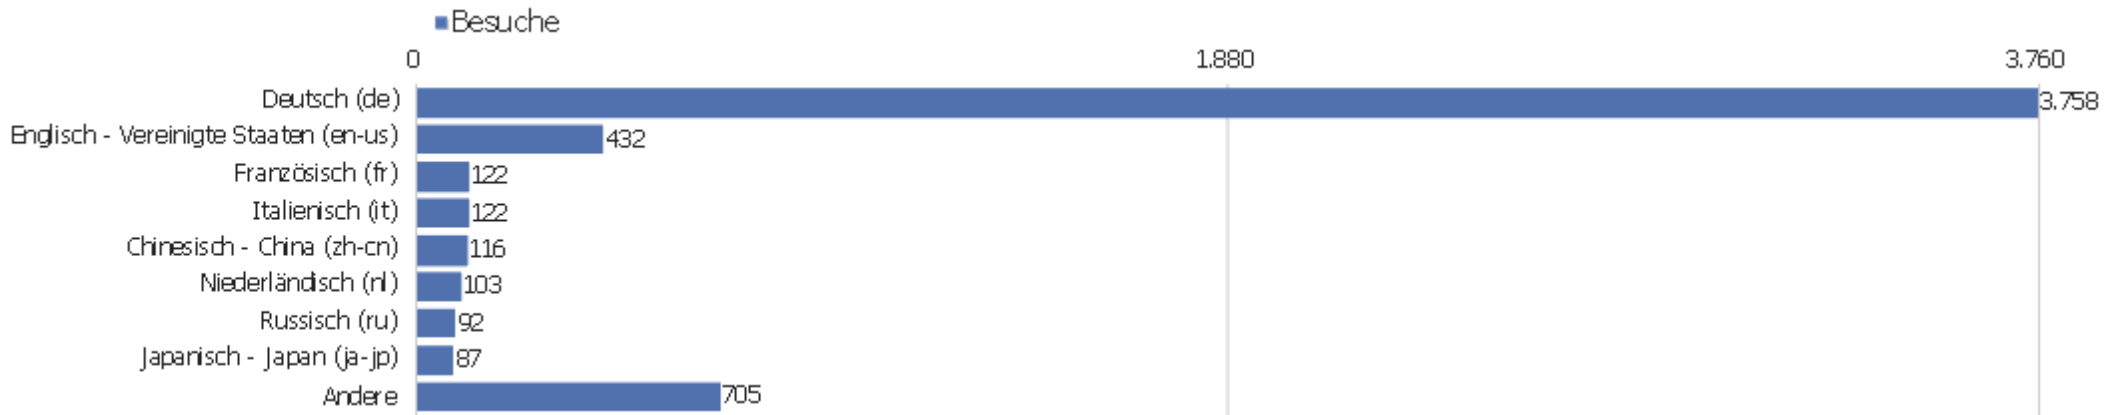

Sprach-Code

Sprache	Besuche	Aktionen	Aktionen pro Besuch	Durchschnittszeit auf der Website	Absprungrate	Konversionsrate
Deutsch (de)	3.758	30.271	8	00:06:16	28 %	0 %
Englisch - Vereinigte Staaten (en-us)	432	2.688	6	00:05:13	37 %	0 %
Französisch (fr)	122	1.287	11	00:10:06	29 %	0 %
Italienisch (it)	122	1.353	11	00:06:09	25 %	0 %
Chinesisch - China (zh-cn)	116	329	3	00:03:09	56 %	0 %
Niederländisch (nl)	103	712	7	00:05:54	22 %	0 %
Russisch (ru)	92	243	3	00:01:49	61 %	0 %
Japanisch - Japan (ja-jp)	87	943	11	00:10:45	13 %	0 %
Polnisch (pl)	87	1.263	15	00:06:11	46 %	0 %
Tschechisch - Tschechien (cs-cz)	72	495	7	00:16:34	21 %	0 %
Ungarisch (hu)	54	394	7	00:05:30	31 %	0 %
Englisch - Vereinigtes Königreich (en-gb)	52	280	5	00:02:19	31 %	0 %
Deutsch - Schweiz (de-ch)	51	403	8	00:03:50	37 %	0 %
Portugiesisch - Brasilien (pt-br)	49	92	2	00:02:45	76 %	0 %