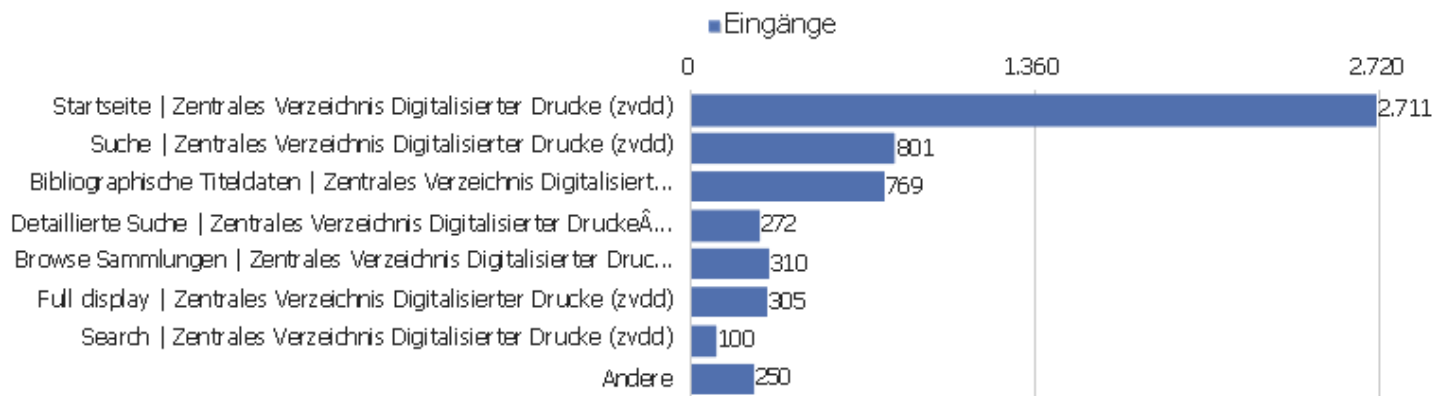

Titel der Einstiegsseite

Titel der Einstiegsseite	Eingänge	Absprünge	Absprungrate	Durchschn. Generierungszeit
Startseite | Zentrales Verzeichnis Digitalisierter Dr	2.711	484	18 %	0,61 Sek.
	801	292	36 %	1,06 Sek.
Bibliographische Titeldaten | Zentrales Verzeichnis D	769	390	51 %	0,47 Sek.
Detaillierte Suche | Zentrales Verzeichnis Digitalisi	272	39	14 %	1,04 Sek.
Browse Sammlungen | Zentrales Verzeichnis Digitalisie	310	137	44 %	1,37 Sek.
Full display | Zentrales Verzeichnis Digitalisierter	305	205	67 %	0,59 Sek.
Search | Zentrales Verzeichnis Digitalisierter Drucke	100	42	42 %	2,67 Sek.
	104	44	42 %	0,94 Sek.
Kollektionen/Sammlungen | Zentrales Verzeichnis Digit	28	14	50 %	10,27 Sek.
Inhaltsverzeichnis | Zentrales Verzeichnis Digitalisi	17	11	65 %	1,33 Sek.
Table of contents | Zentrales Verzeichnis Digitalisie	24	15	63 %	2,81 Sek.
Seite nicht gefunden | Zentrales Verzeichnis Digitali	22	8	36 %	0,23 Sek.
Advanced Search | Zentrales Verzeichnis Digitalisiert	7	4	57 %	1,25 Sek.
Anmelden | Zentrales Verzeichnis Digitalisierter Druc	1	1	100 %	0,32 Sek.
Dokumentation | Zentrales Verzeichnis Digitalisierter	1	0	0 %	0,27 Sek.
Browse Collections | Zentrales Verzeichnis Digitalisi	11	4	36 %	1,32 Sek.
Bibliogr	1	1	100 %	0,96 Sek.
Datenformate im Überblick | Zentrales Verzeichnis Di	4	3	75 %	0,78 Sek.
Sitemap | Zentrales Verzeichnis Digitalisierter Druck	3	2	67 %	0,31 Sek.
Collections | Zentrales Verzeichnis Digitalisierter D	1	0	0 %	7,27 Sek.
ZVDD Validator | Zentrales Verzeichnis Digitalisierte	3	0	0 %	2 Sek.
Zugriffsstatistik | Zentrales Verzeichnis Digitalisie	1	0	0 %	0,17 Sek.
Startsei	3	0	0 %	1,06 Sek.
Andere	19	9	47 %	1,33 Sek.