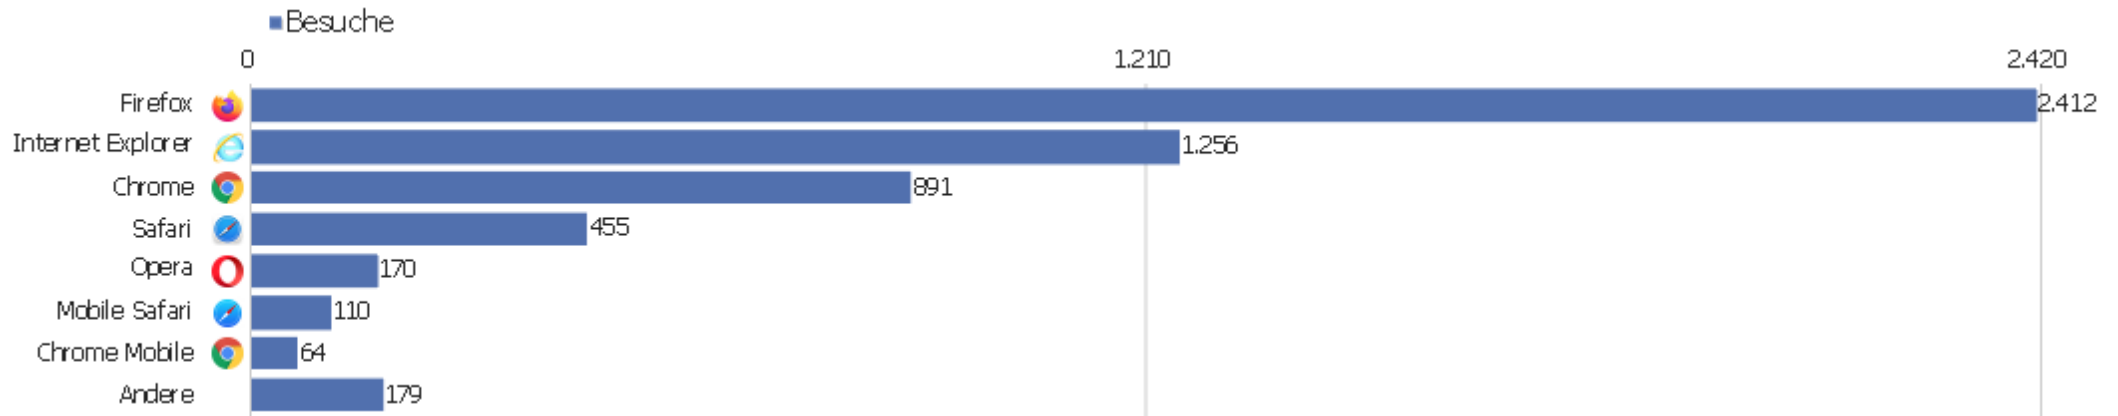

Browser

Browser	Besuche	Aktionen	Aktionen pro Besuch	Durchschnittszeit auf der Website	Absprungrate	Umsatz
Firefox	2.412	20.803	9	00:07:17	26 %	0 €
Internet Explorer	1.256	10.947	9	00:06:45	24 %	0 €
Chrome	891	6.383	7	00:05:01	40 %	0 €
Safari	455	2.405	5	00:03:56	38 %	0 €
Opera	170	1.331	8	00:03:32	43 %	0 €
Mobile Safari	110	278	3	00:01:21	59 %	0 €
Chrome Mobile	64	157	3	00:01:25	61 %	0 €
Android Browser	55	122	2	00:02:07	60 %	0 €
Iceweasel	32	383	12	00:12:52	0 %	0 €
unbekannt	30	210	7	00:06:15	27 %	0 €
Cheetah Browser	11	18	2	00:01:01	64 %	0 €
Maxthon	9	42	5	00:04:43	44 %	0 €
Yandex Browser	9	17	2	00:01:35	67 %	0 €
Chrome Mobile iOS	7	27	4	00:03:57	29 %	0 €