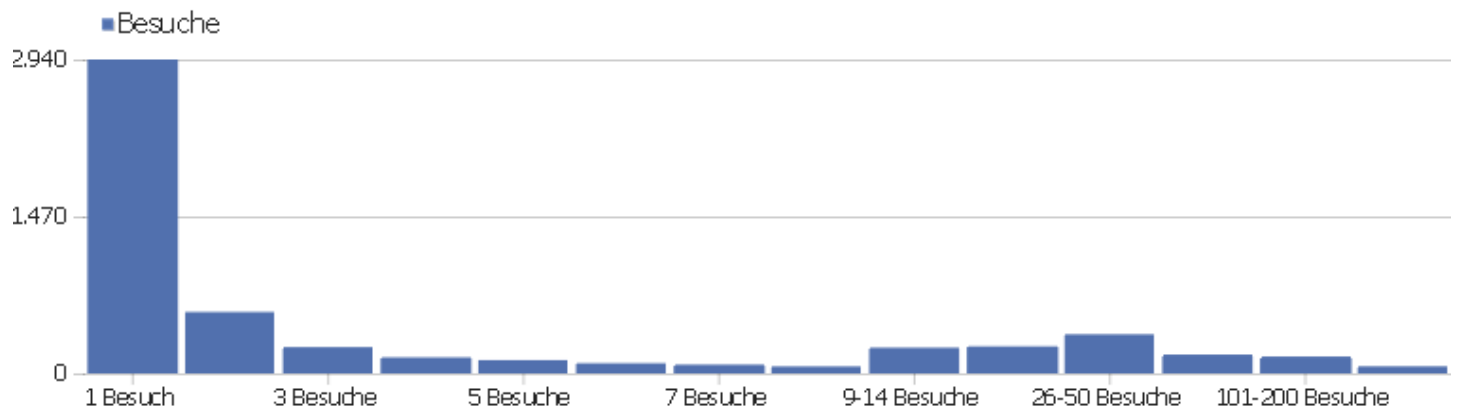

# Besuchslänge

Besuchsdauer	Besuche
0-10s	2.020
11-30s	588
31-60s	532
1-2 Min.	503
2-4 Min.	447
4-7 Min.	336
7-10 Min.	226
10-15 Min.	211
15-30 Min.	389
30+ Min.	299

# Seiten pro Besuch

Seiten pro Besuch

Besuche

1 Seite	1.713
2 Seiten	671
3 Seiten	563
4 Seiten	421
5 Seiten	349
6-7 Seiten	417
8-10 Seiten	406
11-14 Seiten	301
15-20 Seiten	267
21+ Seiten	429

# Besuche nach Besuchszahl

Besuche nach Besuchszahl

Besuch  
e %  
Besuch  
e

Besuchszahl	Besuche	%
1 Besuch	2.940	53 %
2 Besuche	575	10 %
3 Besuche	246	4 %
4 Besuche	150	3 %
5 Besuche	124	2 %
6 Besuche	95	2 %
7 Besuche	82	1 %
8 Besuche	65	1 %
9-14 Besuche	241	4 %
15-25 Besuche	253	5 %
26-50 Besuche	366	7 %
51-100 Besuche	176	3 %
101-200 Besuche	158	3 %
201+ Besuche	66	1 %