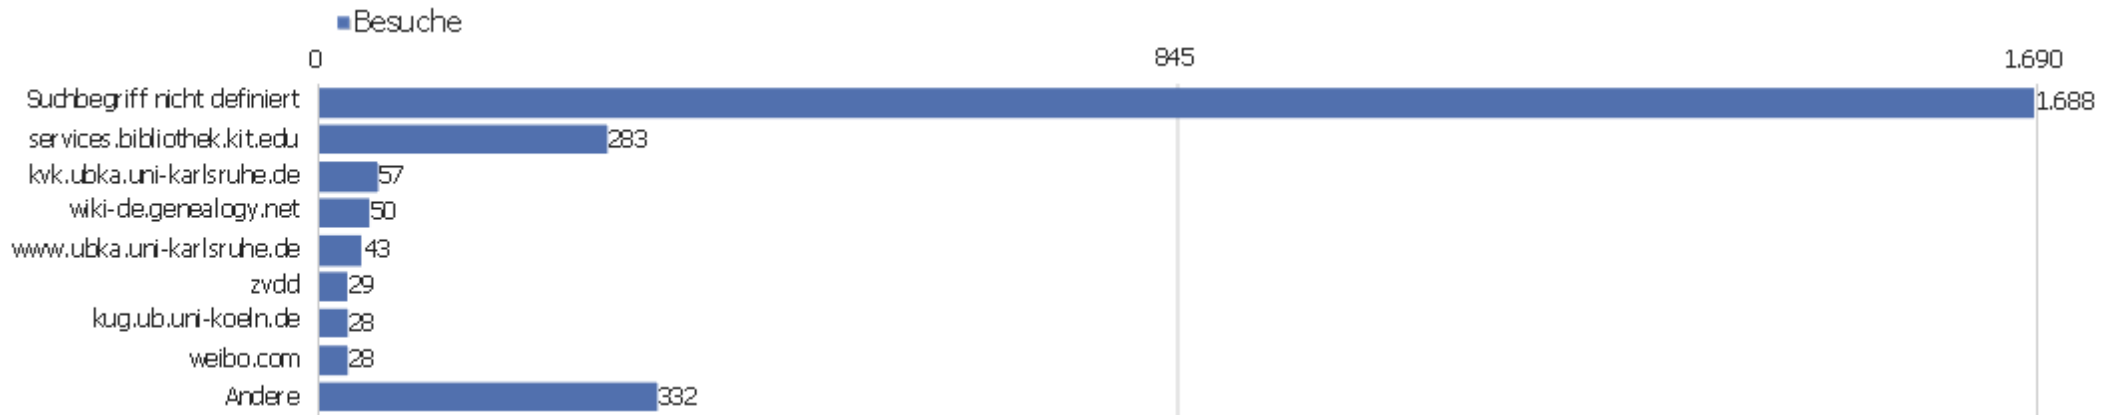

Alle Kanäle

Verweis	Besuche	Aktionen	Aktionen pro Besuch	Durchschnittszeit auf der Website	Absprungrate	Konversionsrate
Suchbegriff nicht definiert	1.688	12.235	7	00:05:16	37 %	0 %
services.bibliothek.kit.edu	283	690	2	00:01:53	47 %	0 %
kvk.ubka.uni-karlsruhe.de	57	175	3	00:01:31	54 %	0 %
wiki-de.genealogy.net	50	349	7	00:03:29	32 %	0 %
www.ubka.uni-karlsruhe.de	43	209	5	00:03:27	42 %	0 %
zvdd	29	287	10	00:06:13	7 %	0 %
kug.ub.uni-koeln.de	28	54	2	00:02:18	50 %	0 %
weibo.com	28	55	2	00:01:12	61 %	0 %
gdz.sub.uni-goettingen.de	21	327	16	00:07:39	19 %	0 %
www.eromm.org	19	59	3	00:03:03	26 %	0 %
www.sub.uni-goettingen.de	18	186	10	00:04:40	28 %	0 %
www.ub.uni-paderborn.de	17	75	4	00:01:46	18 %	0 %
www.kulturerbe-digital.de	16	157	10	00:04:02	13 %	0 %
de.wikipedia.org	15	74	5	00:03:25	33 %	0 %