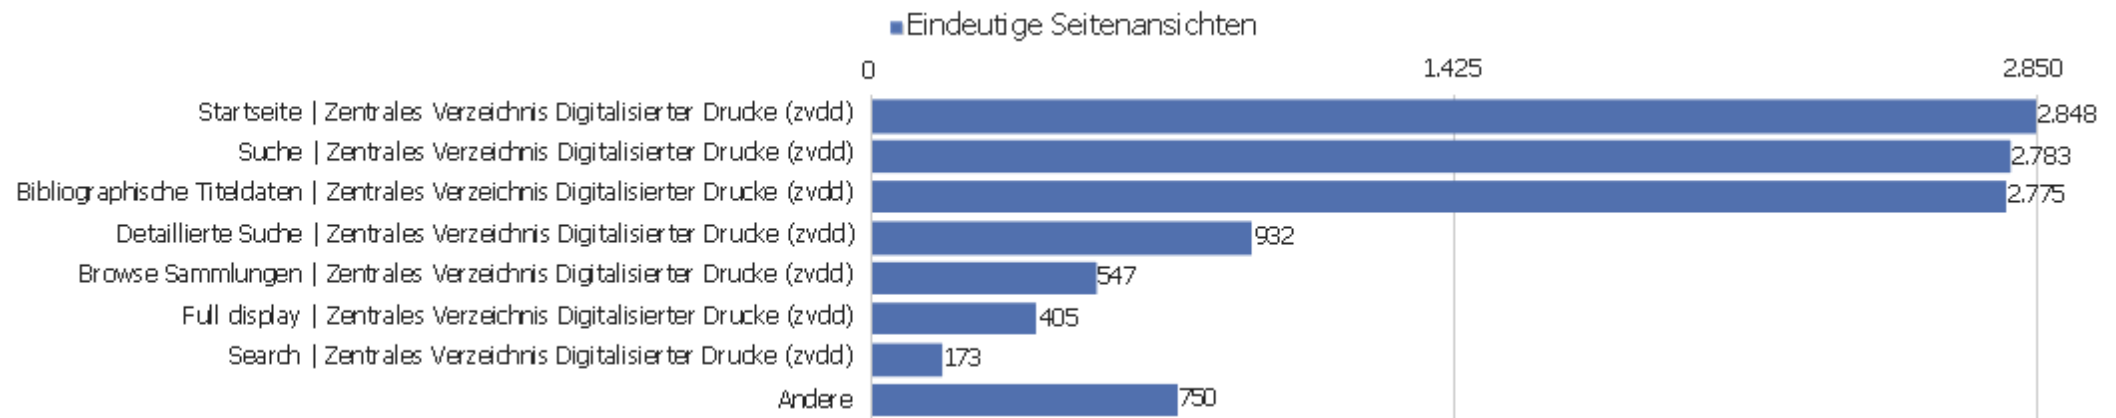

Seitentitel

Seitentitel	Seitenansichten	Eindeutige Seitenansichten	Durchschnittszeit pro Seite	Absprungrate	Ausstiegsrate	Durchschn. Generierungszeit
Startseite | Zentrales Verzeichnis Digitalisierter Dr	4.268	2.848	00:00:31	18 %	29 %	0,61 Sek.
Suche | Zentrales Verzeichnis Digitalisierter Drucke	15.270	2.783	00:00:38	36 %	48 %	1,06 Sek.
Bibliographische Titeldaten | Zentrales Verzeichnis D	8.032	2.775	00:01:55	51 %	69 %	0,47 Sek.
Detaillierte Suche | Zentrales Verzeichnis Digitalisi	6.949	932	00:00:31	14 %	51 %	1,04 Sek.
Browse Sammlungen | Zentrales Verzeichnis Digitalisie	1.618	547	00:00:31	44 %	48 %	1,37 Sek.
Full display | Zentrales Verzeichnis Digitalisierter	634	405	00:01:17	67 %	83 %	0,59 Sek.
Search | Zentrales Verzeichnis Digitalisierter Drucke	461	173	00:00:38	42 %	56 %	2,67 Sek.
Andere	174	141	00:00:26	42 %	40 %	0,94 Sek.
Kollektionen/Sammlungen | Zentrales Verzeichnis Digit	223	138	00:00:49	50 %	36 %	10,27 Sek.
Inhaltsverzeichnis | Zentrales Verzeichnis Digitalisi	192	119	00:00:55	65 %	42 %	1,33 Sek.
Table of contents | Zentrales Verzeichnis Digitalisie	74	44	00:00:32	63 %	73 %	2,81 Sek.
Seite nicht gefunden | Zentrales Verzeichnis Digitali	36	25	00:00:22	36 %	48 %	0,23 Sek.
Advanced Search | Zentrales Verzeichnis Digitalisiert	125	22	00:00:27	57 %	41 %	1,25 Sek.
Anmelden | Zentrales Verzeichnis Digitalisierter Druc	24	16	00:01:05	100 %	38 %	0,32 Sek.
Dokumentation | Zentrales Verzeichnis Digitalisierter	41	16	00:00:24	0 %	13 %	0,27 Sek.