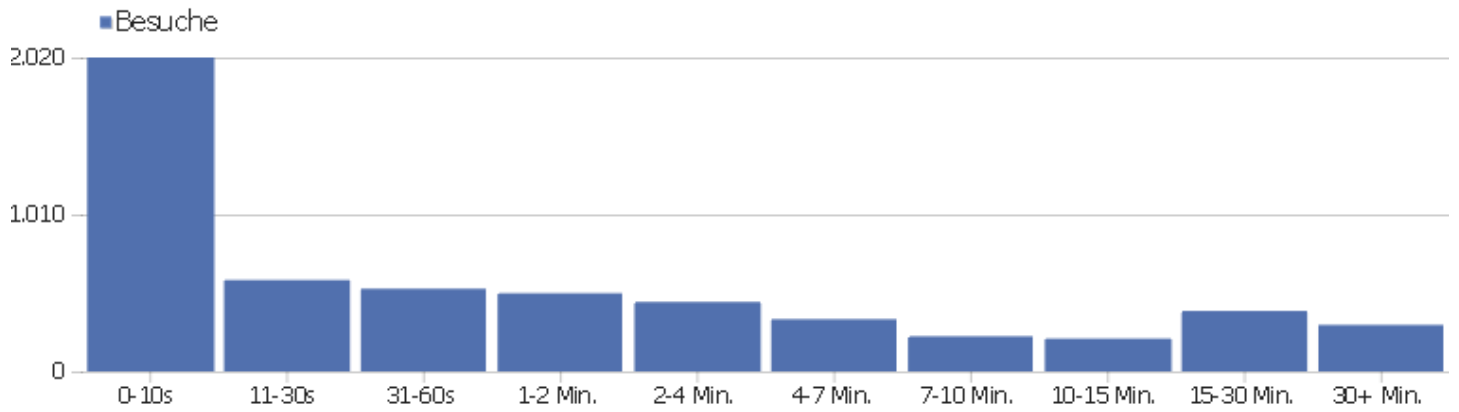

# Besuchslänge

Besuchsdauer	Besuche
0-10s	2.020
11-30s	588
31-60s	532
1-2 Min.	503
2-4 Min.	447
4-7 Min.	336
7-10 Min.	226
10-15 Min.	211
15-30 Min.	389
30+ Min.	299