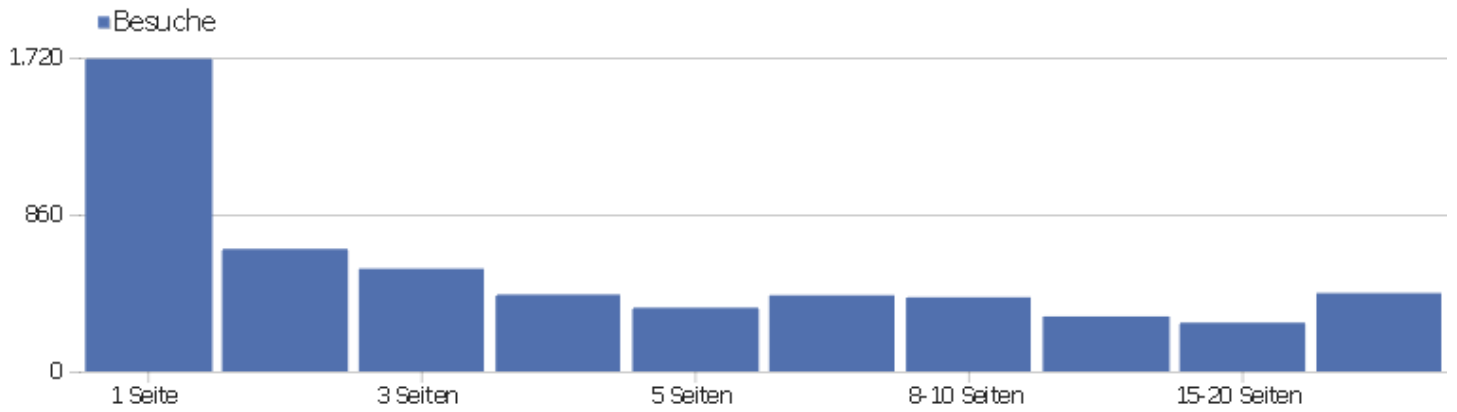

Seiten pro Besuch

Seiten pro Besuch

Besuche

1 Seite	1.713
2 Seiten	671
3 Seiten	563
4 Seiten	421
5 Seiten	349
6-7 Seiten	417
8-10 Seiten	406
11-14 Seiten	301
15-20 Seiten	267
21+ Seiten	429