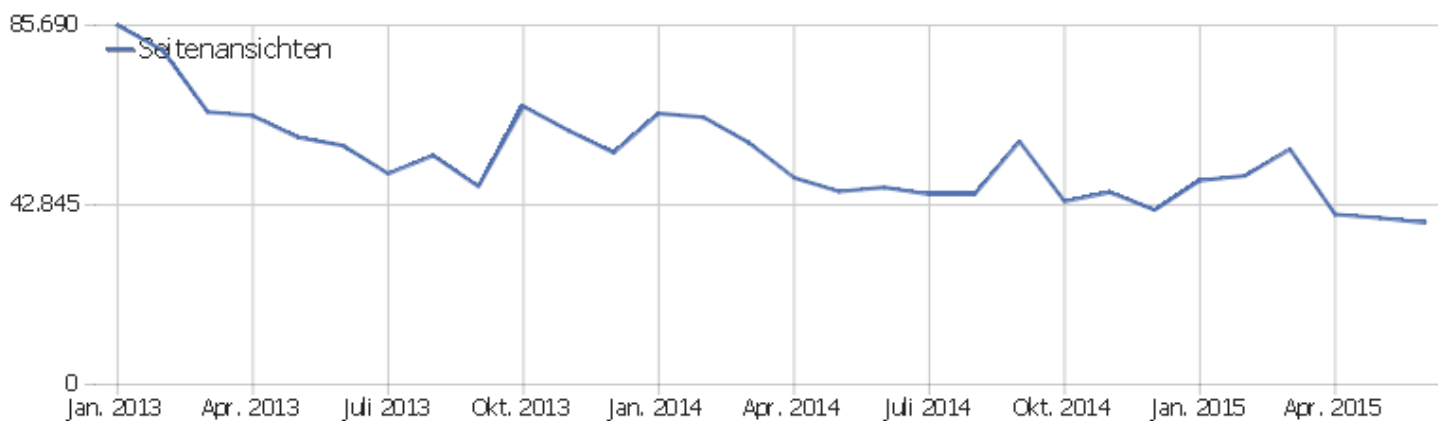

Aktionen - Kernmetriken

Name	Wert
Seitenansichten	38.565
Eindeutige Seitenansichten	26.088
Downloads	10
Eindeutige Downloads	9
Ausgehende Verweise	4.729
Eindeutige ausgehende Verweise	4.209
Suchanfragen	0
Eindeutige Suchbegriffe	0
Durchschn. Generierungszeit	0,96 Sek.