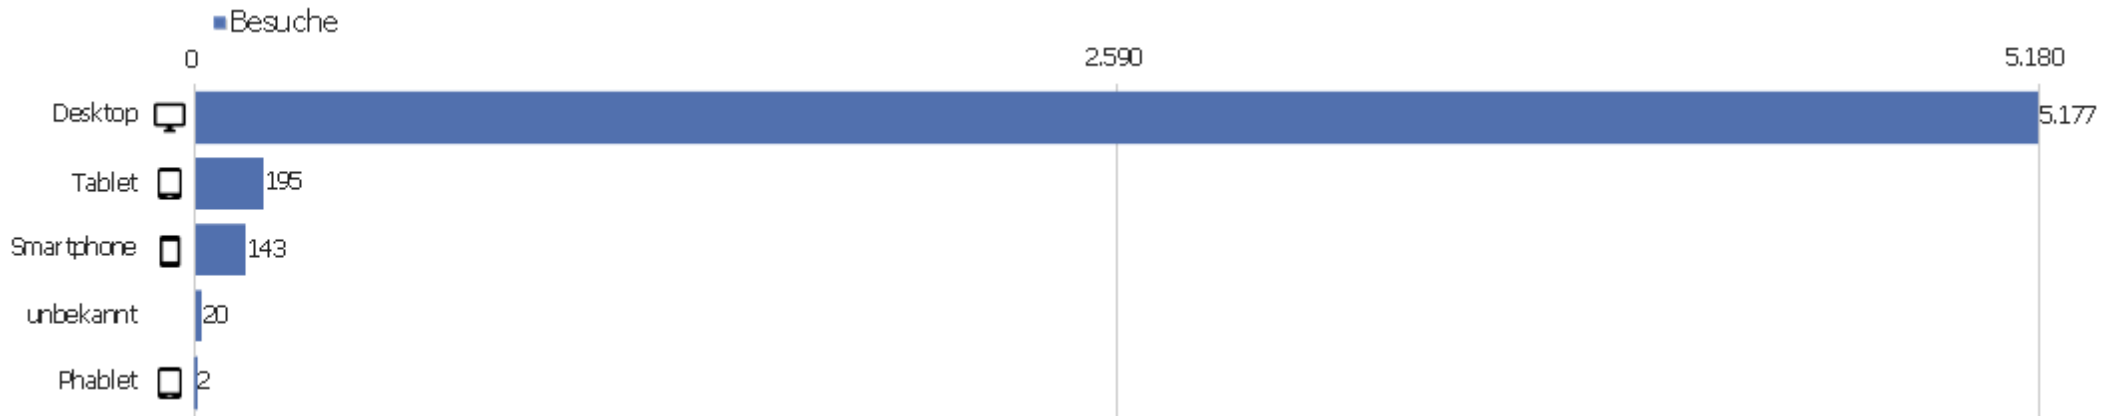

Gerätetyp

Gerätetyp	Besuche	Aktionen	Aktionen pro Besuch	Durchschnittszeit auf der Website	Absprungrate	Umsatz
Desktop	5.177	41.699	8	00:06:24	30 %	0 €
Tablet	195	1.212	6	00:03:38	38 %	0 €
Smartphone	143	318	2	00:01:30	59 %	0 €
unbekannt	20	73	4	00:03:16	50 %	0 €
Phablet	2	2	1	00:00:00	100 %	0 €