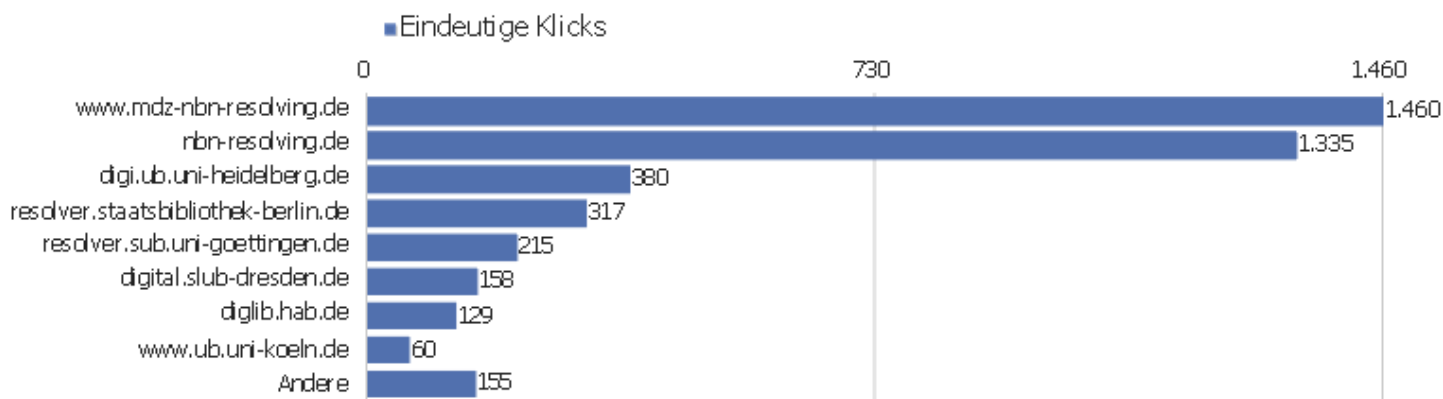

Ausgehende Verweise

Gewählter ausgehender Verweis

Eindeutige Klicks

Gewählter ausgehender Verweis	Eindeutige Klicks	Klicks
www.mdz-nbn-resolving.de/ - Andere	1.301	1.390
nbn-resolving.de/ - Andere	1.174	1.296
digi.ub.uni-heidelberg.de/ - Andere	277	328
resolver.staatsbibliothek-berlin.de/ - Andere	194	242
resolver.sub.uni-goettingen.de/ - Andere	93	140
digital.slub-dresden.de/ - Andere	46	55
diglib.hab.de/ - Andere	24	26
www.ag-sdd.de/	6	6
nbn-resolving.de/urn/resolver.pl?urn=urn:nbn:de:bvb:12-	5	5
resolver.sub.uni-goettingen.de/purl?PPN654565414	5	5
www.sub.uni-goettingen.de/	5	6
nbn-resolving.de/urn/resolver.pl?urn=urn:nbn:de:bvb:12-	4	6
www.digizeitschriften.de/resolveppn/PPN338182551	4	4
www.mdz-nbn-resolving.de/urn/resolver.pl?urn=urn:nbn:de	4	6
dfg-viewer.de/	3	3
nbn-resolving.de/urn/resolver.pl?urn=urn:nbn:de:bsz:21-	3	4
nbn-resolving.de/urn/resolver.pl?urn=urn:nbn:de:gbv:3:1	3	7
nbn-resolving.de/urn/resolver.pl?urn=urn:nbn:de:kobv:10	3	3
resolver.staatsbibliothek-berlin.de/SBB0000A0B100000000	3	3
resolver.sub.uni-goettingen.de/purl?PPN312745753	3	3
resolver.sub.uni-goettingen.de/purl?PPN345284054	3	3
resolver.sub.uni-goettingen.de/purl?PPN527303135	3	5
www.digizeitschriften.de/	3	3
Andere	1.040	1.180