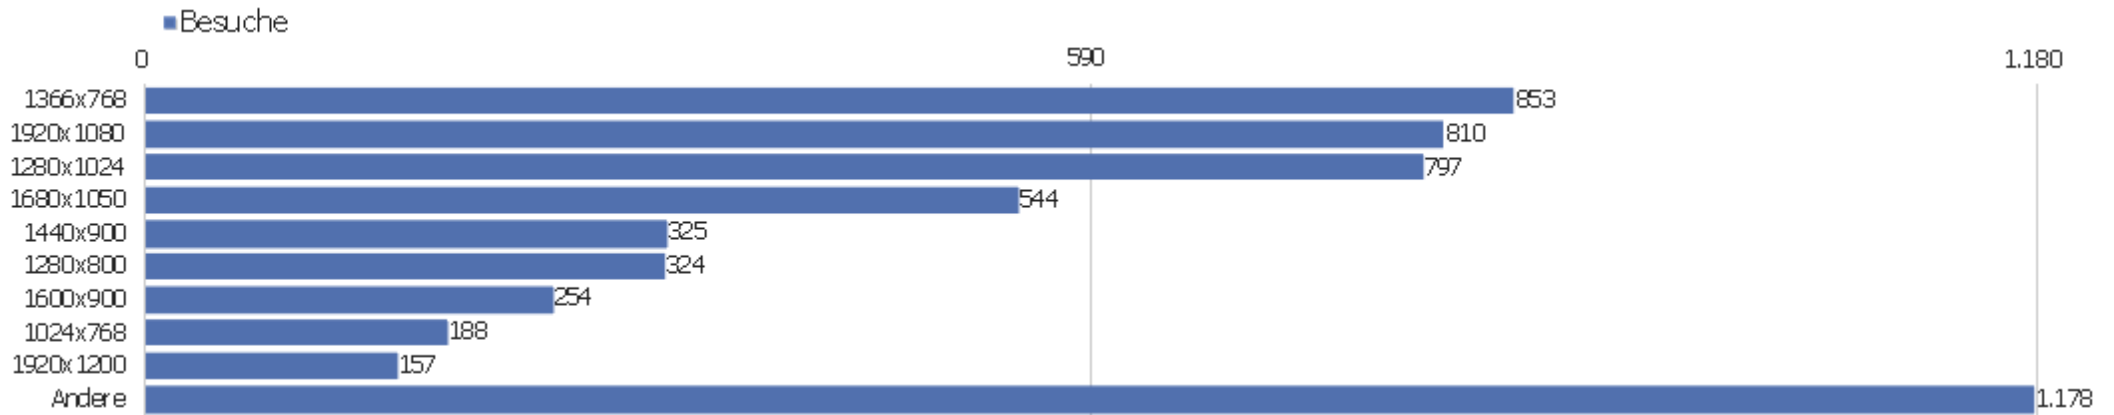

Bildschirmauflösungen

Auflösung	Besuche	Aktionen	Aktionen pro Besuch	Durchschnittszeit auf der Website	Absprungrate	Konversionsrate
1366x768	853	5.407	6	00:05:30	32 %	0 %
1920x1080	810	6.048	8	00:06:17	29 %	0 %
1280x1024	797	6.676	8	00:05:39	25 %	0 %
1680x1050	544	4.479	8	00:07:29	26 %	0 %
1440x900	325	2.073	6	00:05:50	32 %	0 %
1280x800	324	2.998	9	00:06:49	31 %	0 %
1600x900	254	1.777	7	00:05:14	30 %	0 %
1024x768	188	1.564	8	00:06:47	31 %	0 %
1920x1200	157	821	5	00:03:59	35 %	0 %
1536x864	141	1.367	10	00:05:14	26 %	0 %
1280x720	106	814	8	00:07:52	43 %	0 %
2560x1440	60	192	3	00:02:16	60 %	0 %
1344x840	57	128	2	00:00:36	75 %	0 %
1536x2048	49	150	3	00:02:13	49 %	0 %