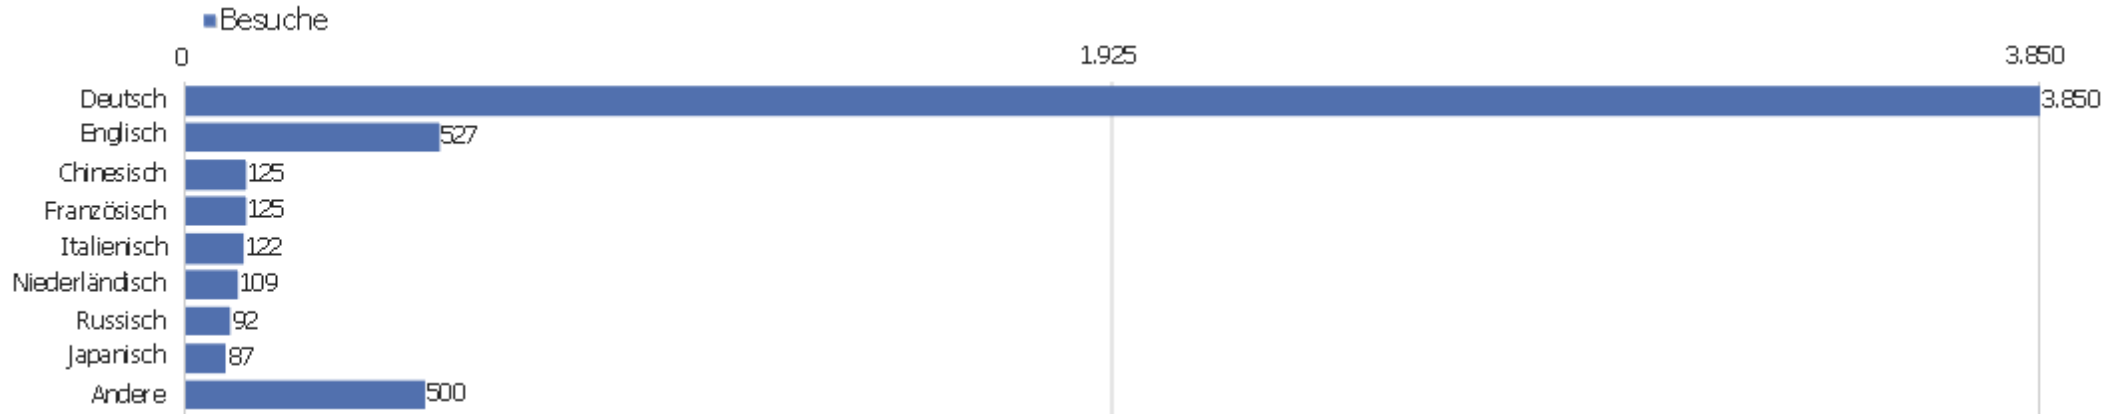

Browsersprache

Sprache	Besuche	Aktionen	Aktionen pro Besuch	Durchschnittszeit auf der Website	Absprungrate	Konversionsrate
Deutsch	3.850	30.822	8	00:06:10	29 %	0 %
Englisch	527	3.388	6	00:05:21	34 %	0 %
Chinesisch	125	350	3	00:03:02	55 %	0 %
Französisch	125	1.342	11	00:10:02	29 %	0 %
Italienisch	122	1.353	11	00:06:09	25 %	0 %
Niederländisch	109	735	7	00:05:43	24 %	0 %
Russisch	92	243	3	00:01:49	61 %	0 %
Japanisch	87	943	11	00:10:45	13 %	0 %
Polnisch	87	1.263	15	00:06:11	46 %	0 %
Spanisch	80	726	9	00:07:49	23 %	0 %
Tschechisch	72	495	7	00:16:34	21 %	0 %
Portugiesisch	58	122	2	00:02:39	69 %	0 %
Ungarisch	54	394	7	00:05:30	31 %	0 %
Schwedisch	41	538	13	00:05:20	22 %	0 %