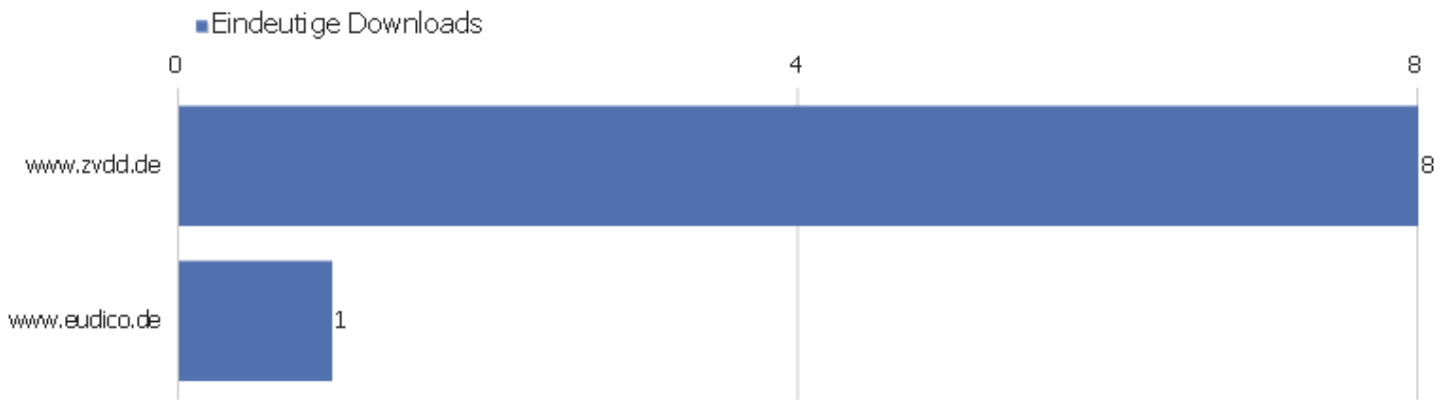

Downloads

Download-URL	Eindeutige Downloads	Downloads
www.zvdd.de/fileadmin/AGSDD-Redaktion/zvdd_MODS_Applicat	4	4
www.eudico.de/download/vortraege/sahle_eudico_ps.pdf	1	2
www.zvdd.de/fileadmin/AGSDD-Redaktion/METS_Anwendungs	1	1
www.zvdd.de/fileadmin/AGSDD-Redaktion/METS_Anwendungspr		1
www.zvdd.de/fileadmin/AGSDD-Redaktion/zvdd_MODS_Applicat	1	1
www.zvdd.de/fileadmin/AGSDD-Redaktion/zvdd_MODS_Applica	1	1