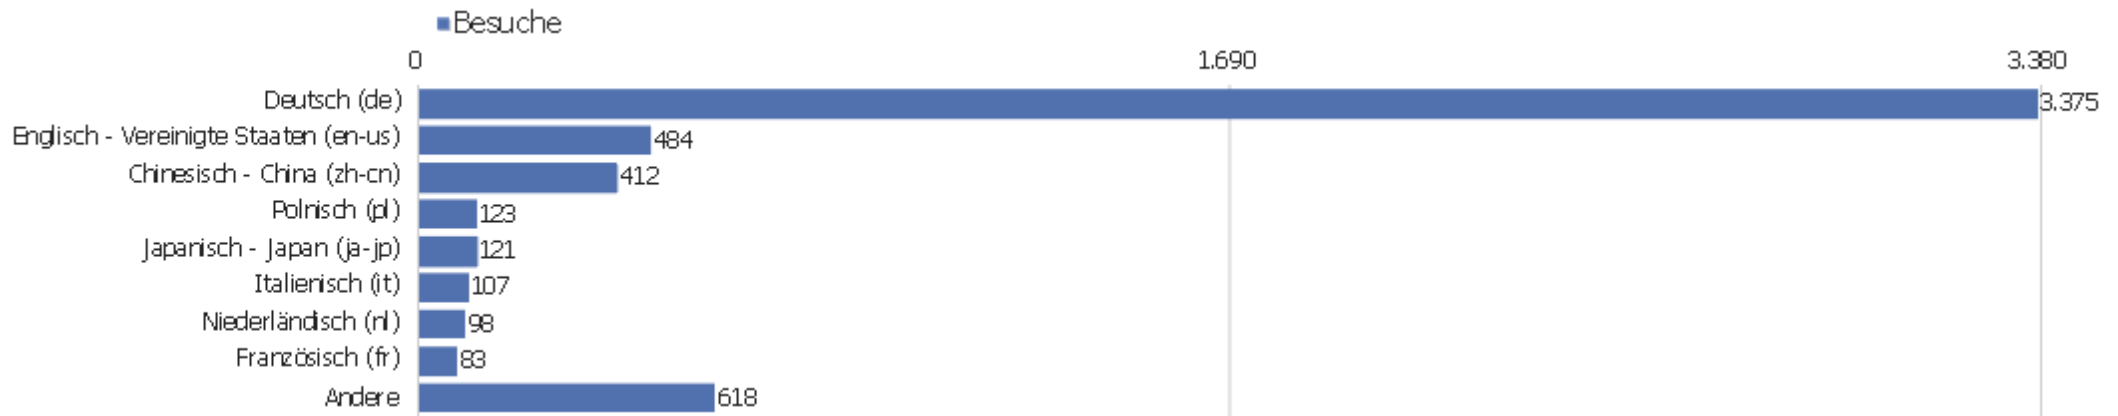

Sprach-Code

Sprache	Besuche	Aktionen	Aktionen pro Besuch	Durchschnittszeit auf der Website	Absprungrate	Konversionsrate
Deutsch (de)	3.375	31.688	9	00:06:33	30 %	0 %
Englisch - Vereinigte Staaten (en-us)	484	2.676	6	00:05:36	42 %	0 %
Chinesisch - China (zh-cn)	412	2.119	5	00:06:02	51 %	0 %
Polnisch (pl)	123	572	5	00:03:21	34 %	0 %
Japanisch - Japan (ja-jp)	121	1.786	15	00:14:24	28 %	0 %
Italienisch (it)	107	1.117	10	00:04:51	33 %	0 %
Niederländisch (nl)	98	732	8	00:07:01	20 %	0 %
Französisch (fr)	83	510	6	00:03:37	40 %	0 %
Englisch - Vereinigtes Königreich (en-gb)	75	731	10	00:07:09	25 %	0 %
Deutsch - Österreich (de-at)	74	441	6	00:03:13	39 %	0 %
Russisch (ru)	54	209	4	00:02:33	65 %	0 %
Deutsch - Schweiz (de-ch)	53	494	9	00:07:58	38 %	0 %
Spanisch (es)	45	274	6	00:04:43	42 %	0 %
Schwedisch - Schweden (sv-se)	42	270	6	00:04:38	12 %	0 %