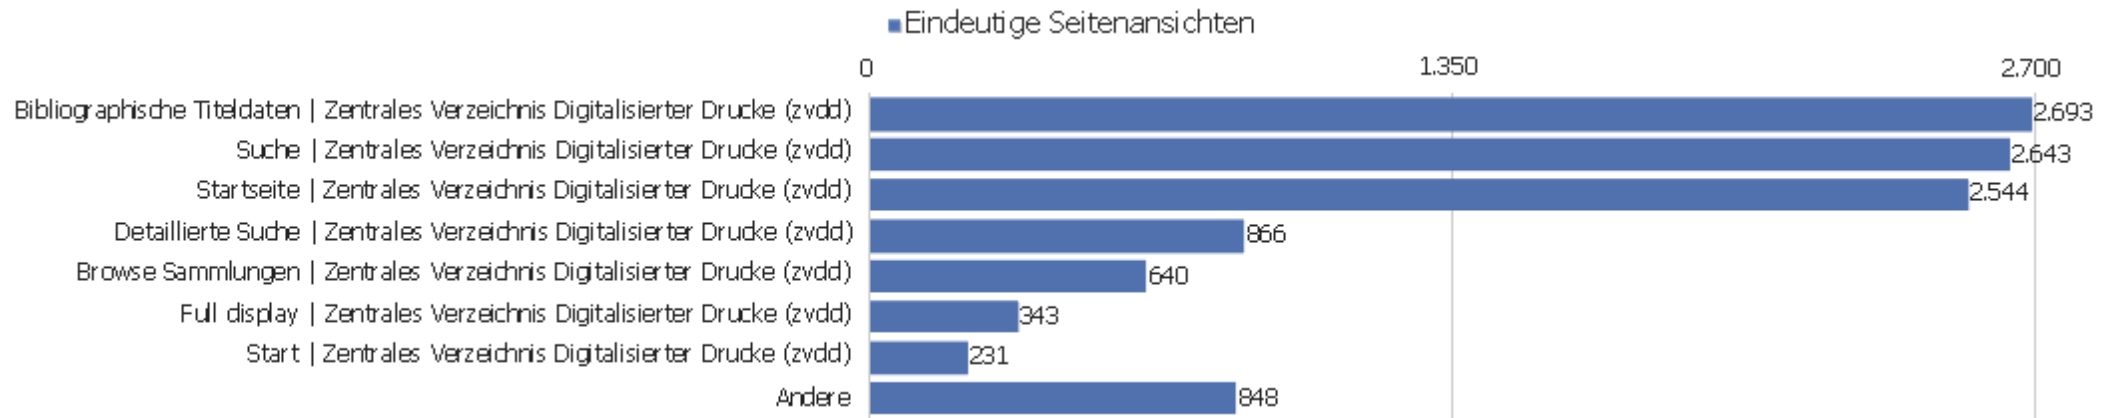

Seitentitel

Seitentitel	Seitenansichten	Eindeutige Seitenansichten	Durchschnittszeit pro Seite	Absprungrate	Ausstiegsrate	Durchschn. Generierungszeit
Bibliographische Titeldaten | Zentrales Verzeichnis D	8.223	2.693	00:01:58	48 %	67 %	0,52 Sek.
	17.865	2.643	00:00:31	33 %	50 %	0,97 Sek.
Startseite | Zentrales Verzeichnis Digitalisierter Dr	3.603	2.544	00:00:32	19 %	31 %	0,63 Sek.
Detaillierte Suche | Zentrales Verzeichnis Digitalisi	5.829	866	00:00:29	31 %	49 %	1,13 Sek.
Browse Sammlungen | Zentrales Verzeichnis Digitalisie	2.178	640	00:00:31	43 %	50 %	1,22 Sek.
Full display | Zentrales Verzeichnis Digitalisierter	550	343	00:01:08	70 %	82 %	0,72 Sek.
	273	231	00:00:29	52 %	53 %	1,19 Sek.
Search | Zentrales Verzeichnis Digitalisierter Drucke	395	158	00:00:38	51 %	61 %	3,84 Sek.
Kollektionen/Sammlungen | Zentrales Verzeichnis Digit	199	143	00:01:38	50 %	40 %	9,68 Sek.
Inhaltsverzeichnis | Zentrales Verzeichnis Digitalisi	254	125	00:00:50	67 %	38 %	1,39 Sek.
Seite nicht gefunden | Zentrales Verzeichnis Digitali	77	75	00:00:02	76 %	75 %	0,15 Sek.
Bibliographische Titeldaten | Zentrales Verzeichnis D	92	34	00:04:25	0 %	12 %	0,98 Sek.
Table of contents | Zentrales Verzeichnis Digitalisie	47	33	00:00:30	69 %	67 %	1,44 Sek.
	194	30	00:00:34	0 %	0 %	2,03 Sek.
Suche	152	29	00:00:27	0 %	3 %	2,19 Sek.