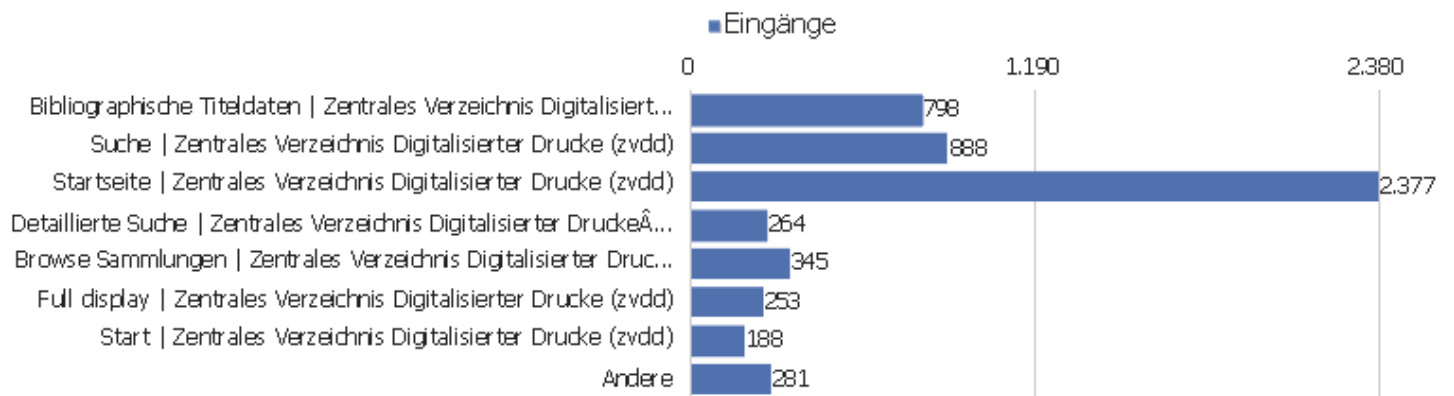

Titel der Einstiegsseite

Titel der Einstiegsseite	Eingänge	Absprünge	Absprungrate	Durchschn. Generierungszeit
Bibliographische Titeldaten | Zentrales Verzeichnis D	798	385	48 %	0,52 Sek.
	888	290	33 %	0,97 Sek.
Startseite | Zentrales Verzeichnis Digitalisierter Dr	2.377	454	19 %	0,63 Sek.
Detaillierte Suche | Zentrales Verzeichnis Digitalisi	264	83	31 %	1,13 Sek.
Browse Sammlungen | Zentrales Verzeichnis Digitalisie	345	148	43 %	1,22 Sek.
Full display | Zentrales Verzeichnis Digitalisierter	253	176	70 %	0,72 Sek.
	188	97	52 %	1,19 Sek.
Search | Zentrales Verzeichnis Digitalisierter Drucke	92	47	51 %	3,84 Sek.
Kollektionen/Sammlungen | Zentrales Verzeichnis Digi	36	18	50 %	9,68 Sek.
Inhaltsverzeichnis | Zentrales Verzeichnis Digitalisi	15	10	67 %	1,39 Sek.
Seite nicht gefunden | Zentrales Verzeichnis Digitali	72	55	76 %	0,15 Sek.
Table of contents | Zentrales Verzeichnis Digitalisie	13	9	69 %	1,44 Sek.
Suche	1	0	0 %	2,19 Sek.
Bibliogr	1	0	0 %	0,88 Sek.
Advanced Search | Zentrales Verzeichnis Digitalisiert	4	1	25 %	2,47 Sek.
Datenformate im Überblick | Zentrales Verzeichnis Di	8	3	38 %	0,28 Sek.
Hilfe zur Suche | Zentrales Verzeichnis Digitalisiert	3	2	67 %	0,38 Sek.
Anmelden | Zentrales Verzeichnis Digitalisierter Druc	1	0	0 %	0,5 Sek.
Dokumentation | Zentrales Verzeichnis Digitalisierter	2	0	0 %	0,07 Sek.
Browse Collections | Zentrales Verzeichnis Digitalisi	9	7	78 %	1,58 Sek.
Sitemap | Zentrales Verzeichnis Digitalisierter Druck	3	1	33 %	0,15 Sek.
Detaillierte Suche | Zentrales Verzeichnis Digitalisi	1	1	100 %	0,98 Sek.
Collections | Zentrales Verzeichnis Digitalisierter D	1	1	100 %	9,59 Sek.
Andere	19	8	42 %	3,07 Sek.