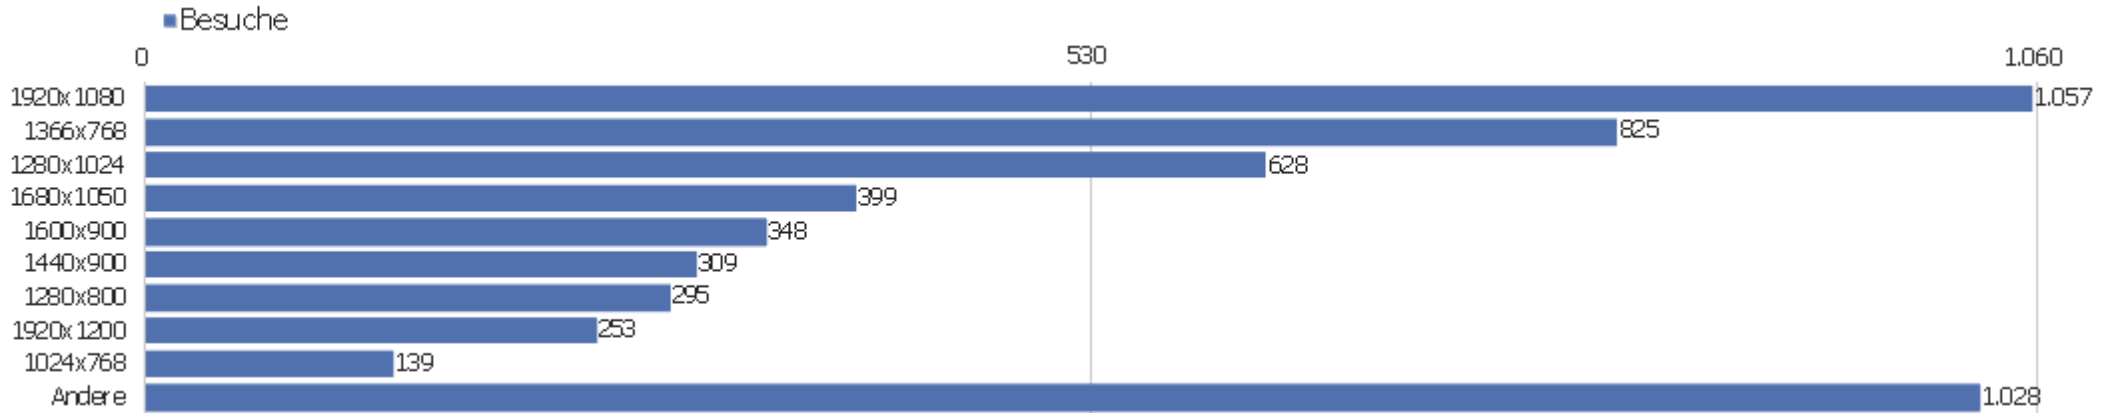

Bildschirmauflösungen

Auflösung	Besuche	Aktionen	Aktionen pro Besuch	Durchschnittszeit auf der Website	Absprungrate	Konversionsrate
1920x1080	1.057	7.837	7	00:05:47	34 %	0 %
1366x768	825	6.066	7	00:05:49	32 %	0 %
1280x1024	628	4.767	8	00:05:04	26 %	0 %
1680x1050	399	3.471	9	00:06:29	32 %	0 %
1600x900	348	2.840	8	00:05:23	29 %	0 %
1440x900	309	2.226	7	00:08:36	26 %	0 %
1280x800	295	2.254	8	00:07:33	35 %	0 %
1920x1200	253	5.769	23	00:10:32	25 %	0 %
1024x768	139	713	5	00:03:32	37 %	0 %
1600x1200	63	527	8	00:09:42	35 %	0 %
2560x1440	62	168	3	00:02:00	58 %	0 %
2560x1600	61	373	6	00:05:17	39 %	0 %
1536x2048	48	105	2	00:00:43	63 %	0 %
577.80000	47	47	1	00:00:00	100 %	0 %