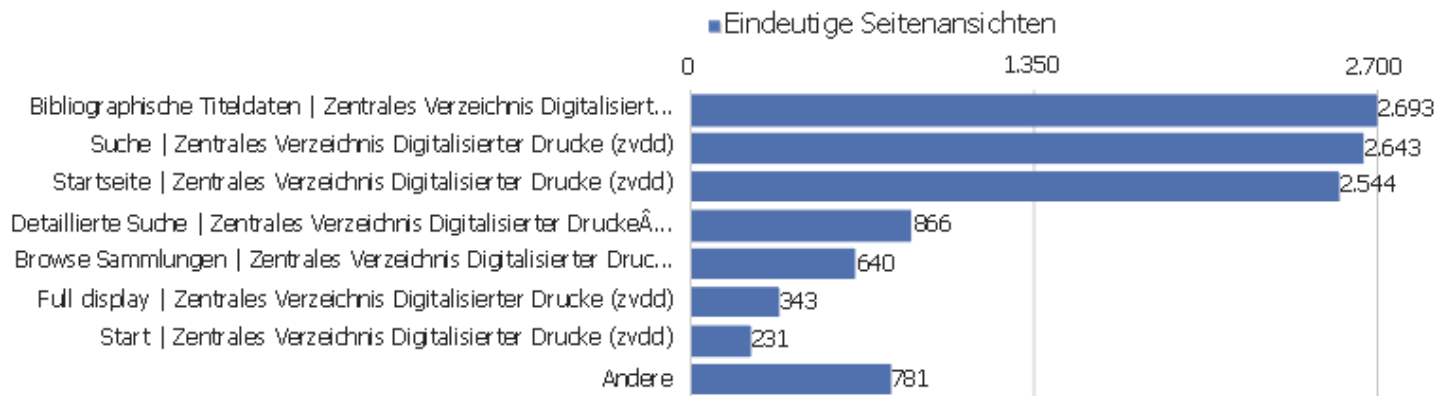

Titel der Ausstiegsseite

Titel der Ausstiegsseite	Ausstiege	Eindeutige Seitenansichten	Ausstiegsrate	Durchschn. Generierungszeit
Bibliographische Titeldaten | Zentrales Verzeichnis D	1.815	2.693	67 %	0,52 Sek.
Suche | Zentrales Verzeichnis Digitalisierter Drucke (zvdd)	1.309	2.643	50 %	0,97 Sek.
Startseite | Zentrales Verzeichnis Digitalisierter Dr	776	2.544	31 %	0,63 Sek.
Detaillierte Suche | Zentrales Verzeichnis Digitalisi	425	866	49 %	1,13 Sek.
Browse Sammlungen | Zentrales Verzeichnis Digitalisie	318	640	50 %	1,22 Sek.
Full display | Zentrales Verzeichnis Digitalisierter	281	343	82 %	0,72 Sek.
Start | Zentrales Verzeichnis Digitalisierter Drucke (zvdd)	123	231	53 %	1,19 Sek.
Search | Zentrales Verzeichnis Digitalisierter Drucke	96	158	61 %	3,84 Sek.
Kollektionen/Sammlungen | Zentrales Verzeichnis Digit	57	143	40 %	9,68 Sek.
Inhaltsverzeichnis | Zentrales Verzeichnis Digitalisi	47	125	38 %	1,39 Sek.
Seite nicht gefunden | Zentrales Verzeichnis Digitali	56	75	75 %	0,15 Sek.
Bibliographische Titeldaten | Zentrales Verzeichnis D	4	34	12 %	0,98 Sek.
Table of contents | Zentrales Verzeichnis Digitalisie	22	33	67 %	1,44 Sek.
Suche	1	29	3 %	2,19 Sek.
Bibliogr	1	26	4 %	0,88 Sek.
Advanced Search | Zentrales Verzeichnis Digitalisiert	10	23	43 %	2,47 Sek.
Datenformate im Überblick | Zentrales Verzeichnis Di	17	21	81 %	0,28 Sek.
Hilfe zur Suche | Zentrales Verzeichnis Digitalisiert	3	17	18 %	0,38 Sek.
Anmelden | Zentrales Verzeichnis Digitalisierter Druc	3	14	21 %	0,5 Sek.
Dokumentation | Zentrales Verzeichnis Digitalisierter	1	14	7 %	0,07 Sek.
Browse Collections | Zentrales Verzeichnis Digitalisi	10	11	91 %	1,58 Sek.
Sitemap | Zentrales Verzeichnis Digitalisierter Druck	1	8	13 %	0,15 Sek.
Detaillierte Suche | Zentrales Verzeichnis Digitalisi	1	7	14 %	0,98 Sek.
Andere	25	43	58 %	2,81 Sek.