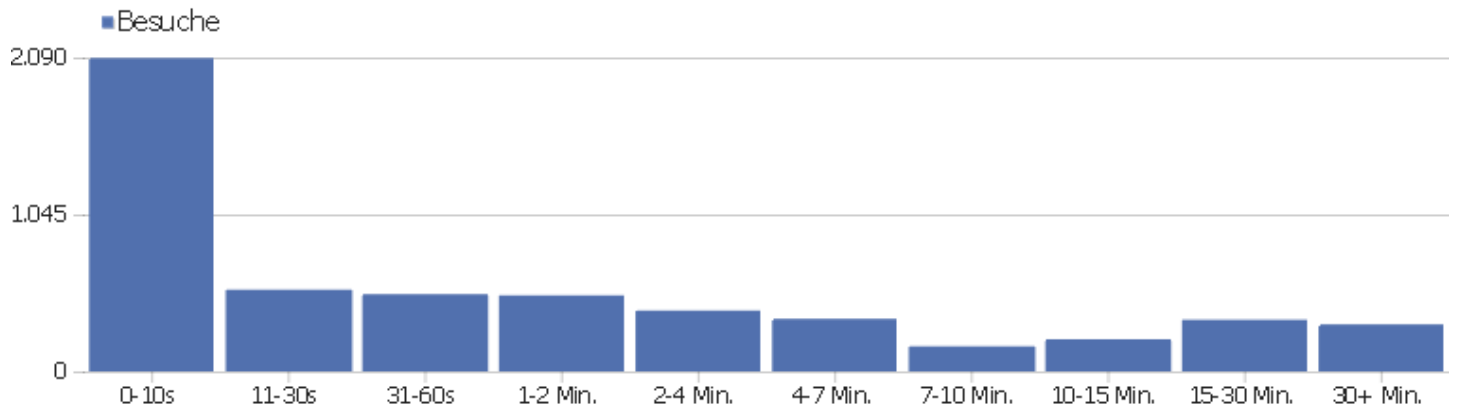

Besuchslänge

Besuchsdauer	Besuche
0-10s	2.086
11-30s	544
31-60s	514
1-2 Min.	506
2-4 Min.	405
4-7 Min.	350
7-10 Min.	167
10-15 Min.	214
15-30 Min.	344
30+ Min.	313

Seiten pro Besuch

Seiten pro Besuch

Besuche