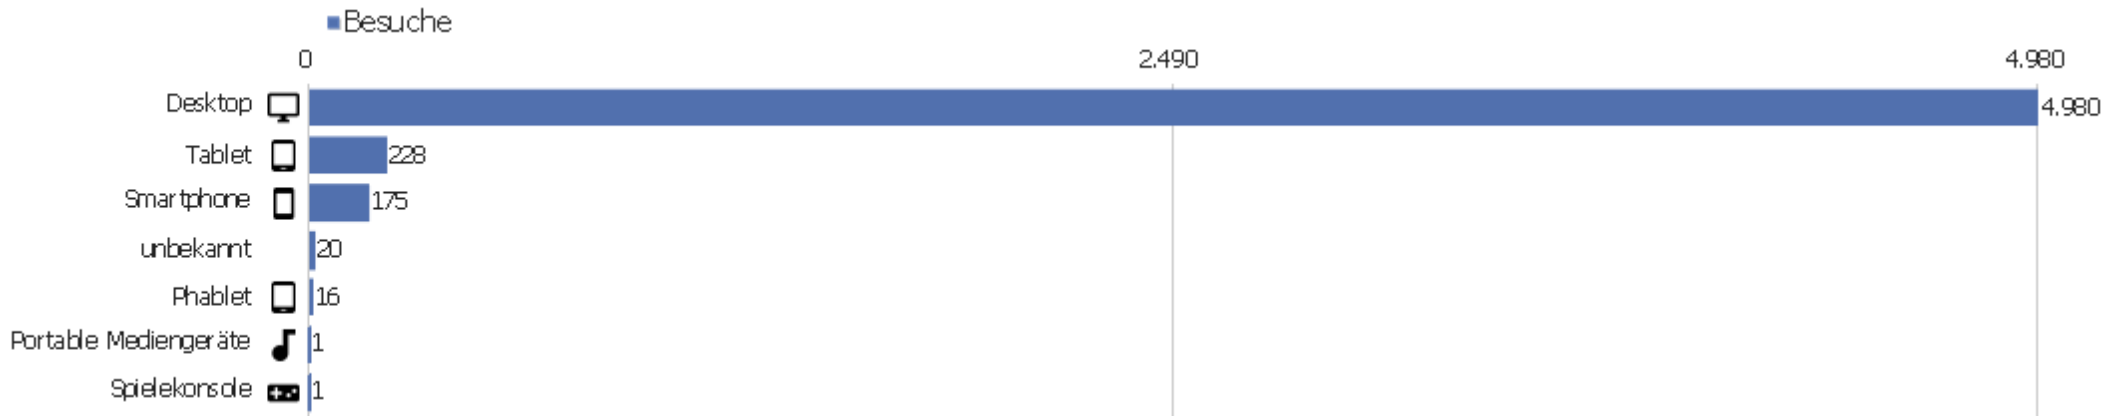

Gerätetyp

Gerätetyp	Besuche	Aktionen	Aktionen pro Besuch	Durchschnittszeit auf der Website	Absprungrate	Umsatz
Desktop	4.980	43.288	9	00:06:34	32 %	0 €
Tablet	228	1.250	6	00:04:12	42 %	0 €
Smartphone	175	529	3	00:02:07	62 %	0 €
unbekannt	20	78	4	00:01:58	55 %	0 €
Phablet	16	39	2	00:00:25	69 %	0 €
Portable Mediengeräte	1	6	6	00:01:31	0 %	0 €
Spielekonsole	1	12	12	00:05:03	0 %	0 €