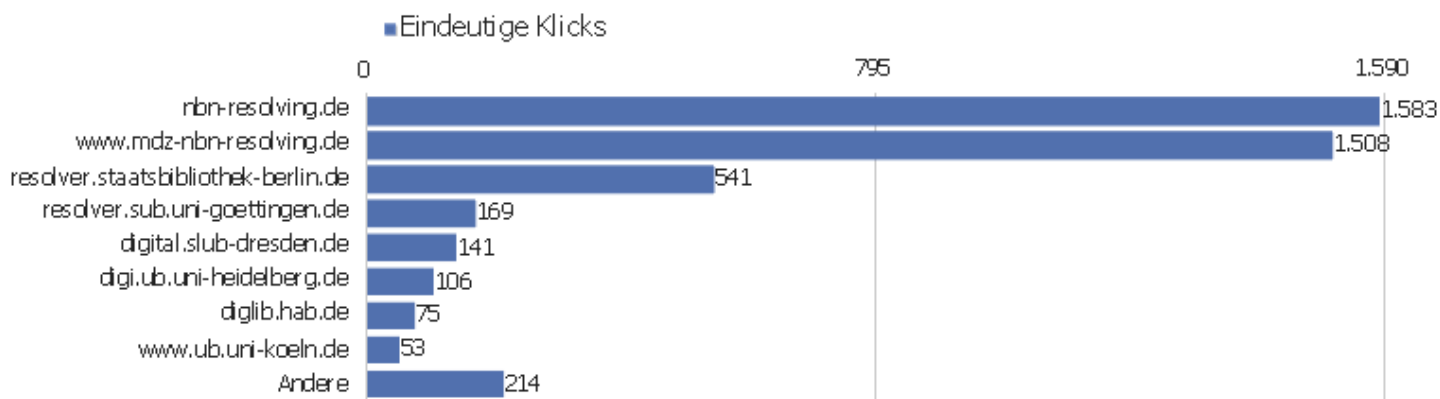

Ausgehende Verweise

Gewählter ausgehender Verweis

Eindeutige Klicks
Klicks

Gewählter ausgehender Verweis	Eindeutige Klicks	Klicks
nbn-resolving.de/ - Andere	1.393	1.470
www.mdz-nbn-resolving.de/ - Andere	1.343	1.411
resolver.staatsbibliothek-berlin.de/ - Andere	350	411
resolver.sub.uni-goettingen.de/ - Andere	54	61
digital.slub-dresden.de/ - Andere	34	37
resolver.staatsbibliothek-berlin.de/SBB0000BD5C00010000	12	12
resolver.staatsbibliothek-berlin.de/SBB0000BD5C00020000	12	16
www.ag-sdd.de/	10	11
resolver.staatsbibliothek-berlin.de/SBB0000ADC700000000	9	14
www.sub.uni-goettingen.de/	9	12
resolver.staatsbibliothek-berlin.de/SBB0000CEA900000000	8	9
dfg-viewer.de/	7	9
www.mdz-nbn-resolving.de/urn/resolver.pl?urn=urn:nbn:de	5	6
digi.ub.uni-heidelberg.de/ - Andere	4	5
nbn-resolving.de/urn/resolver.pl?urn=urn:nbn:de:bvb:12-	4	5
nbn-resolving.de/urn/resolver.pl?urn=urn:nbn:de:bvb:12-	4	4
nbn-resolving.de/urn/resolver.pl?urn=urn:nbn:de:bvb:12-	4	5
resolver.staatsbibliothek-berlin.de/SBB00002FC000000000	4	4
resolver.sub.uni-goettingen.de/purl?PPN345284054	4	4
dfg-viewer.de/strukturdatenset/	3	3
nbn-resolving.de/urn/resolver.pl?urn=urn:nbn:de:bvb:12-	3	3
nbn-resolving.de/urn/resolver.pl?urn=urn:nbn:de:bvb:12-	3	3
nbn-resolving.de/urn/resolver.pl?urn=urn:nbn:de:bvb:12-	3	3
Anderere	1.108	1.267