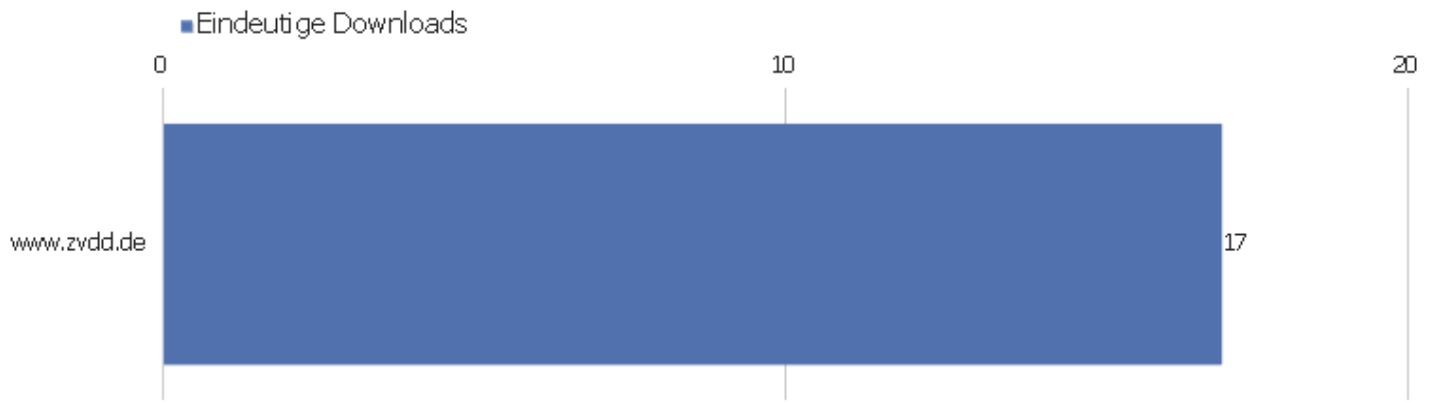

Downloads

Download-URL

Eindeutige Downloads

Download-URL	Eindeutige Downloads	Downloads
www.zvdd.de/fileadmin/AGSDD-Redaktion/zvdd_MODS_Applicat	7	7
www.zvdd.de/fileadmin/AGSDD-Redaktion/METS_Anwendungs	5	5
www.zvdd.de/fileadmin/AGSDD-Redaktion/METS_Anwendungs	4	4
www.zvdd.de/fileadmin/AGSDD-Redaktion/zvdd_MODS_Applica	1	1