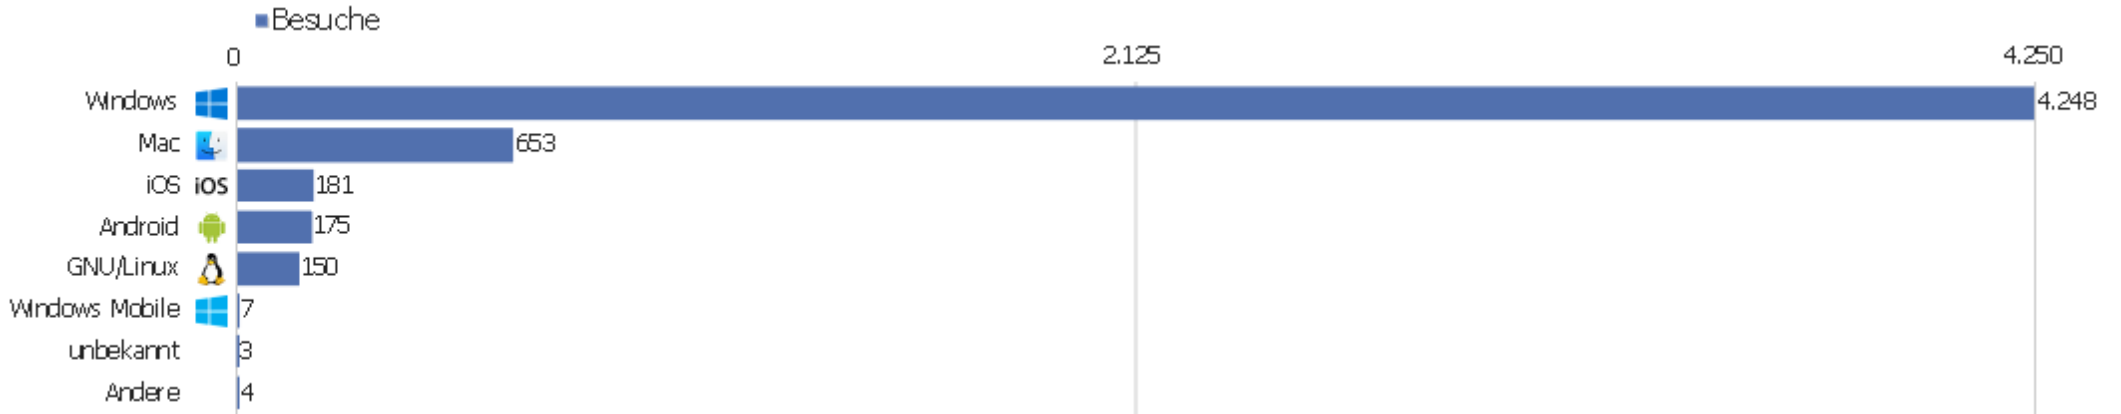

Betriebssystem-Familien

Betriebssystem-Familie	Besuche	Aktionen	Aktionen pro Besuch	Durchschnittszeit auf der Website	Absprungrate	Konversionsrate
Windows	4.248	39.117	9	00:06:46	30 %	0 %
Mac	653	4.054	6	00:06:02	35 %	0 %
iOS	181	654	4	00:02:32	55 %	0 %
Android	175	683	4	00:02:43	59 %	0 %
GNU/Linux	150	631	4	00:03:08	60 %	0 %
Windows Mobile	7	25	4	00:03:03	43 %	0 %
unbekannt	3	32	11	00:03:32	33 %	0 %
BlackBerry	1	1	1	00:00:00	100 %	0 %
Chrome OS	1	1	1	00:00:00	100 %	0 %
Symbian	1	1	1	00:00:00	100 %	0 %
Unix	1	3	3	00:00:25	0 %	0 %