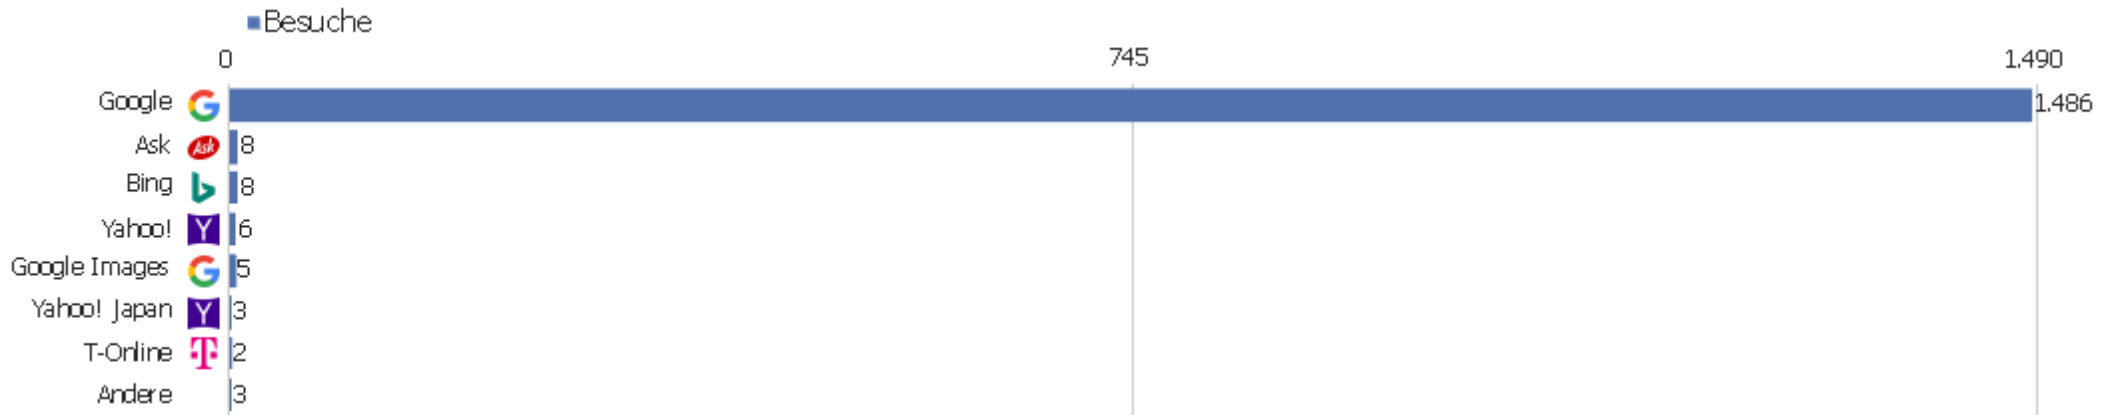

Suchmaschinen

Suchmaschine	Besuche	Aktionen	Aktionen pro Besuch	Durchschnittszeit auf der Website	Absprungrate	Umsatz
Google - Suchbegriff nicht definiert	1.415	11.302	8	00:04:56	38 %	0 €
Google - zvdd	16	113	7	00:04:28	6 %	0 €
Google - Andere	8	13	2	00:00:11	63 %	0 €
Google Images - Suchbegriff nicht definiert	5	9	2	00:02:03	60 %	0 €
Yahoo! - Suchbegriff nicht definiert	5	44	9	00:12:03	0 %	0 €
Bing - zvdd	4	48	12	00:12:03	0 %	0 €
Ask - zvdd	3	23	8	00:01:15	0 %	0 €
Yahoo! Japan -	2	5	3	00:00:17	0 %	0 €
Ask - berliner adressbuch	1	4	4	00:00:47	0 %	0 €
Ask - familie thran norddeutschland	1	2	2	00:00:58	0 %	0 €
Ask - schwengelpumpe zeichnung	1	5	5	00:00:40	0 %	0 €
Ask - www.zvdd.de	1	8	8	00:28:12	0 %	0 €
Ask - www.zvvd.de	1	47	47	00:53:34	0 %	0 €
Baidu - Suchbegriff nicht definiert	1	4	4	00:00:57	0 %	0 €