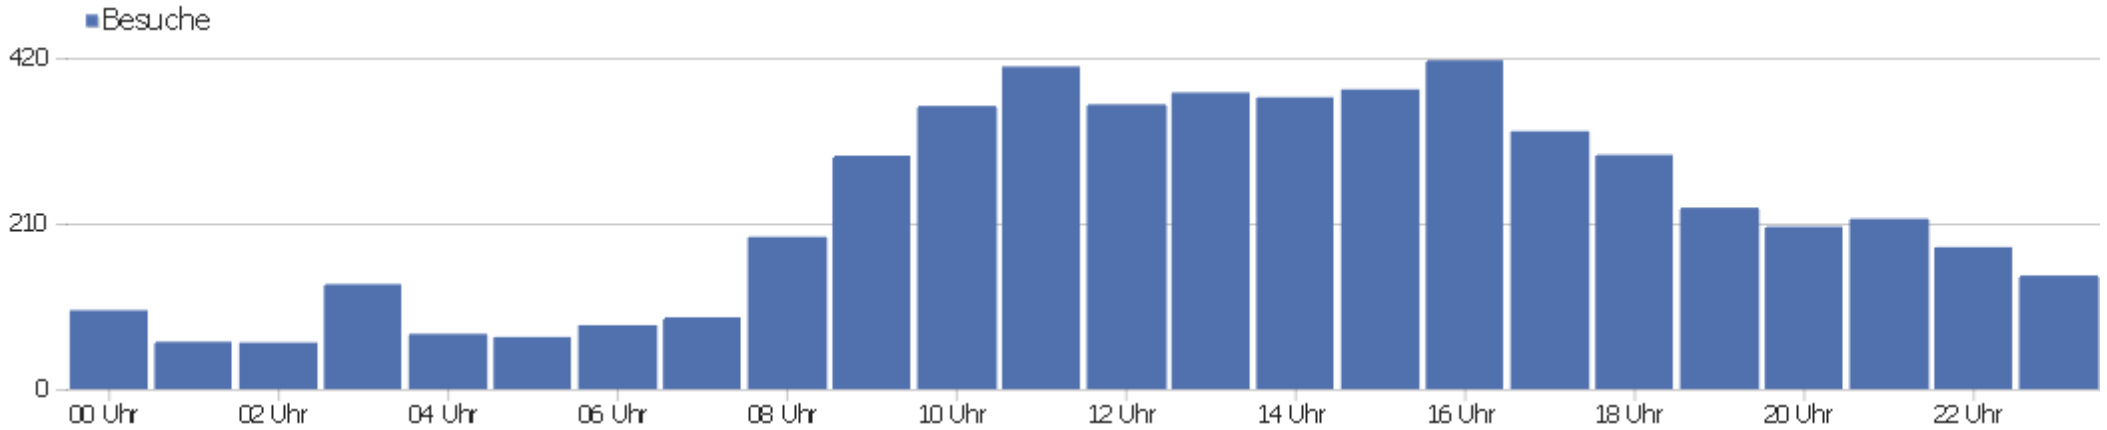

Besuche nach Server-Zeit

Serverzeit - Stunde (Start des Besuchs)	Besuche	Aktionen	Aktionen pro Besuch	Durchschnittszeit auf der Website	Absprungrate	Umsatz
00 Uhr	100	465	5	00:02:25	39 %	0 €
01 Uhr	60	456	8	00:06:57	33 %	0 €
02 Uhr	59	457	8	00:06:00	32 %	0 €
03 Uhr	133	419	3	00:02:24	77 %	0 €
04 Uhr	70	557	8	00:07:38	30 %	0 €
05 Uhr	66	612	9	00:08:28	27 %	0 €
06 Uhr	81	574	7	00:07:52	27 %	0 €
07 Uhr	91	619	7	00:08:32	33 %	0 €
08 Uhr	193	1.349	7	00:07:07	37 %	0 €
09 Uhr	296	1.833	6	00:05:06	30 %	0 €
10 Uhr	359	2.498	7	00:06:04	36 %	0 €
11 Uhr	409	3.933	10	00:06:30	27 %	0 €
12 Uhr	361	2.860	8	00:05:55	26 %	0 €
13 Uhr	376	3.225	9	00:05:27	28 %	0 €