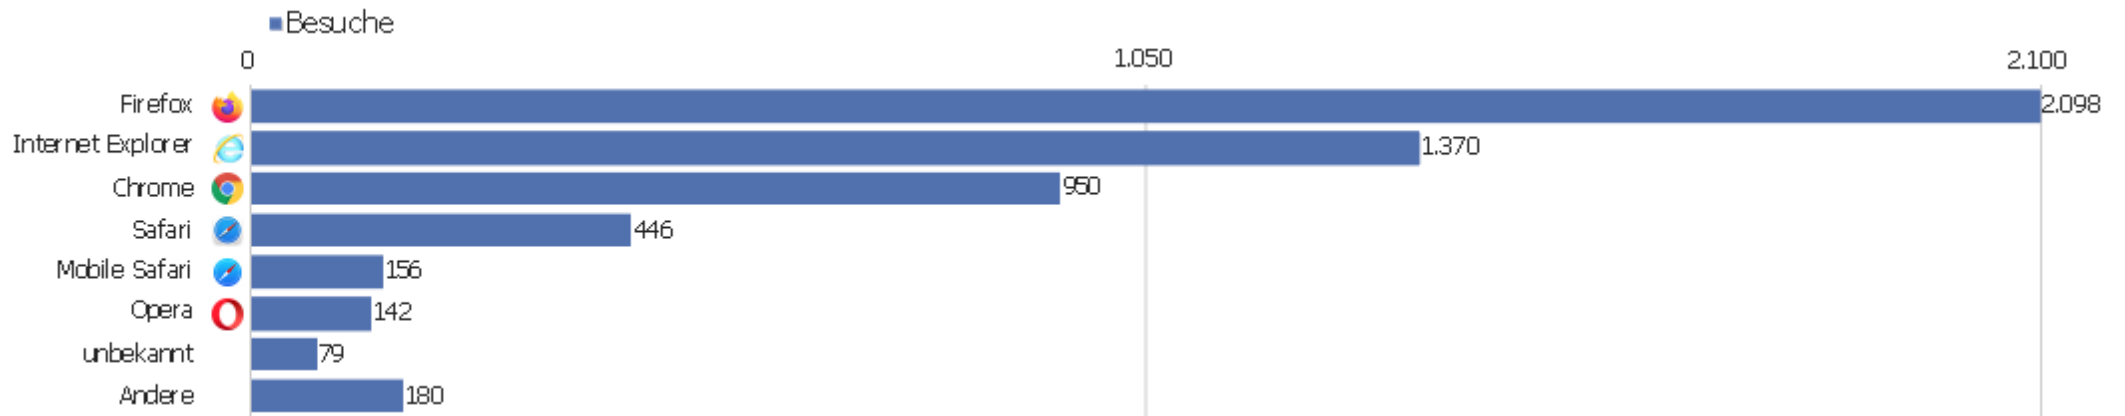

Browser

Browser	Besuche	Aktionen	Aktionen pro Besuch	Durchschnittszeit auf der Website	Absprungrate	Umsatz
Firefox	2.098	17.884	9	00:06:28	26 %	0 €
Internet Explorer	1.370	16.176	12	00:08:33	31 %	0 €
Chrome	950	6.486	7	00:05:05	38 %	0 €
Safari	446	2.334	5	00:05:35	38 %	0 €
Mobile Safari	156	587	4	00:02:47	54 %	0 €
Opera	142	684	5	00:03:11	56 %	0 €
unbekannt	79	301	4	00:01:03	53 %	0 €
Android Browser	56	209	4	00:02:04	63 %	0 €
Chrome Mobile	37	211	6	00:05:55	65 %	0 €
Microsoft Edge	20	132	7	00:02:17	20 %	0 €
Maxthon	12	34	3	00:00:35	33 %	0 €
Sogou Explorer	11	20	2	00:01:38	55 %	0 €
Cheetah Browser	8	24	3	00:04:48	50 %	0 €
UC Browser	8	12	2	00:00:08	63 %	0 €