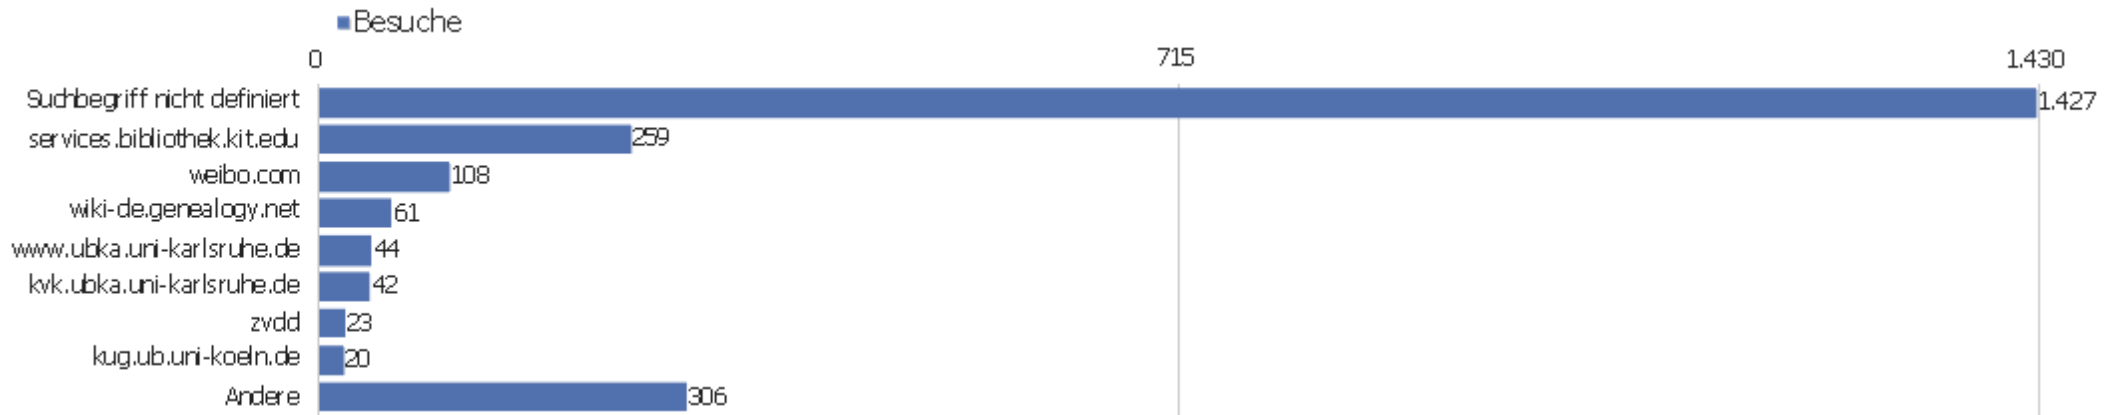

Alle Kanäle

Verweis	Besuche	Aktionen	Aktionen pro Besuch	Durchschnittszeit auf der Website	Absprungrate	Konversionsrate
Suchbegriff nicht definiert	1.427	11.362	8	00:04:57	38 %	0 %
services.bibliothek.kit.edu	259	580	2	00:01:59	52 %	0 %
weibo.com	108	407	4	00:02:47	49 %	0 %
wiki-de.genealogy.net	61	552	9	00:04:33	30 %	0 %
www.ubka.uni-karlsruhe.de	44	144	3	00:01:03	48 %	0 %
kvk.ubka.uni-karlsruhe.de	42	130	3	00:01:38	38 %	0 %
zvdd	23	184	8	00:05:22	4 %	0 %
kug.ub.uni-koeln.de	20	43	2	00:02:03	35 %	0 %
www.napoleon-series.org	20	123	6	00:03:42	50 %	0 %
gdz.sub.uni-goettingen.de	18	190	11	00:06:53	6 %	0 %
www.ub.uni-paderborn.de	16	55	3	00:03:46	13 %	0 %
www.eromm.org	14	40	3	00:03:49	43 %	0 %
weibo.cn	12	44	4	00:01:03	42 %	0 %
www.facebook.com	12	47	4	00:02:38	75 %	0 %