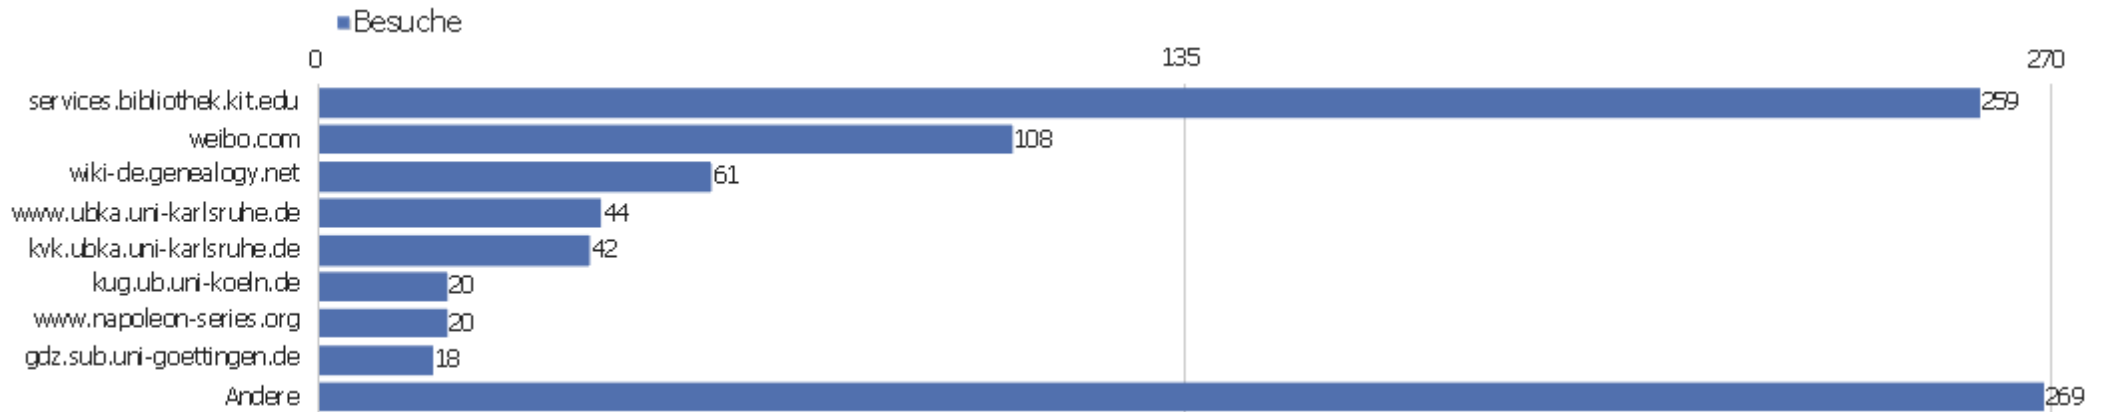

Websites

Website	Besuche	Aktionen	Aktionen pro Besuch	Durchschnittszeit auf der Website	Absprungrate	Umsatz
services.bibliothek.kit.edu/ - Andere	188	401	2	00:01:43	53 %	0 €
wiki-de.genealogy.net/Portal:DigiBib	55	520	10	00:04:43	27 %	0 €
weibo.com/ - Andere	25	82	3	00:02:53	44 %	0 €
www.ubka.uni-karlsruhe.de/kvk/view-title/index.php?kata	20	42	2	00:01:12	60 %	0 €
www.napoleon-series.org/cgi-bin/forum/webbbs_config.pl?	19	122	6	00:03:54	47 %	0 €
www.ubka.uni-karlsruhe.de/kvk.html	19	90	5	00:01:07	42 %	0 €
gdz.sub.uni-goettingen.de/gdz/	18	190	11	00:06:53	6 %	0 €
www.ub.uni-paderborn.de/recherchieren/suchmaschinen.sht	16	55	3	00:03:46	13 %	0 €
www.facebook.com/index	12	47	4	00:02:38	75 %	0 €
www.kulturerbe-digital.de/de/8.php	11	177	16	00:11:49	9 %	0 €
catalogi.kb.nl/resolve.php?id=478	9	113	13	00:05:08	22 %	0 €
weibo.com/u/1617242303?from=feed&loc=nickname	9	70	8	00:13:34	22 %	0 €
kat.martin-opitz-bibliothek.de/vufind/	8	67	8	00:04:34	25 %	0 €
weibo.cn/sinaurl?goto=http://www.zvdd.de/en/start/&	8	37	5	00:01:28	25 %	0 €