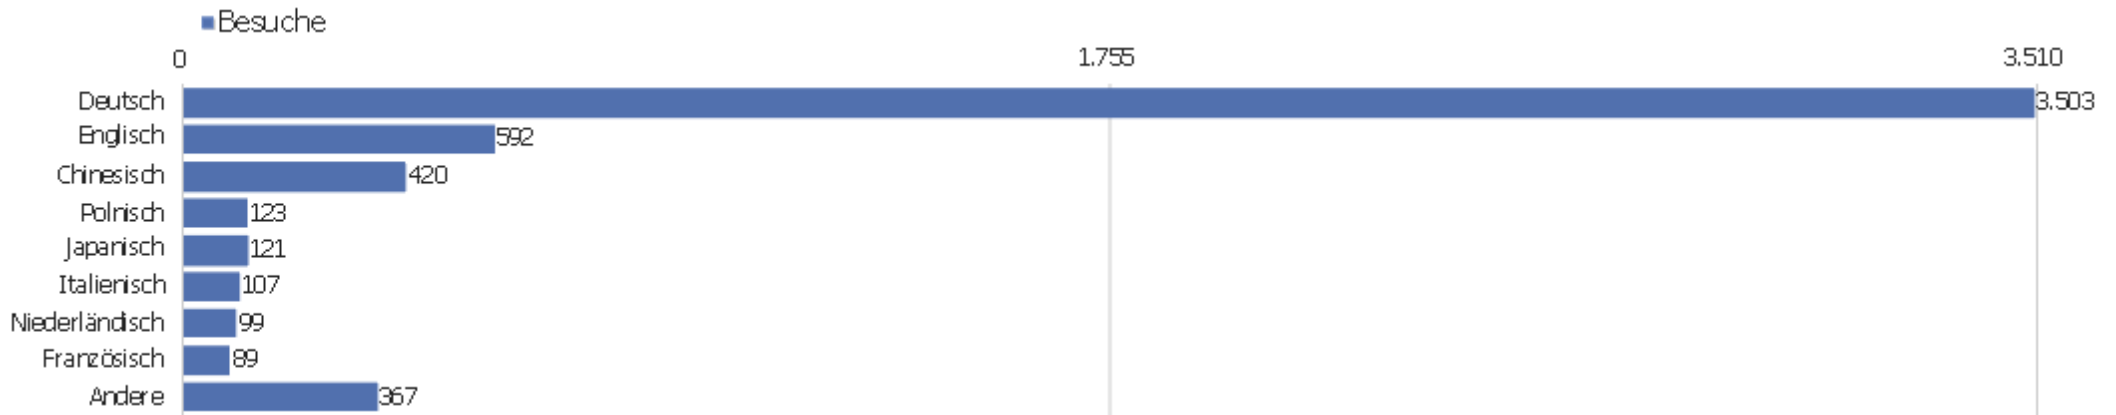

Browsersprache

Sprache	Besuche	Aktionen	Aktionen pro Besuch	Durchschnittszeit auf der Website	Absprungrate	Konversionsrate
Deutsch	3.503	32.634	9	00:06:30	30 %	0 %
Englisch	592	3.566	6	00:05:45	39 %	0 %
Chinesisch	420	2.144	5	00:05:56	51 %	0 %
Polnisch	123	572	5	00:03:21	34 %	0 %
Japanisch	121	1.786	15	00:14:24	28 %	0 %
Italienisch	107	1.117	10	00:04:51	33 %	0 %
Niederländisch	99	734	7	00:06:57	20 %	0 %
Französisch	89	521	6	00:03:28	40 %	0 %
Spanisch	88	532	6	00:06:03	41 %	0 %
Russisch	54	209	4	00:02:33	65 %	0 %
Schwedisch	42	270	6	00:04:38	12 %	0 %
Ungarisch	33	337	10	00:11:02	33 %	0 %
Tschechisch	32	139	4	00:02:53	38 %	0 %
Koreanisch	27	153	6	00:07:12	15 %	0 %