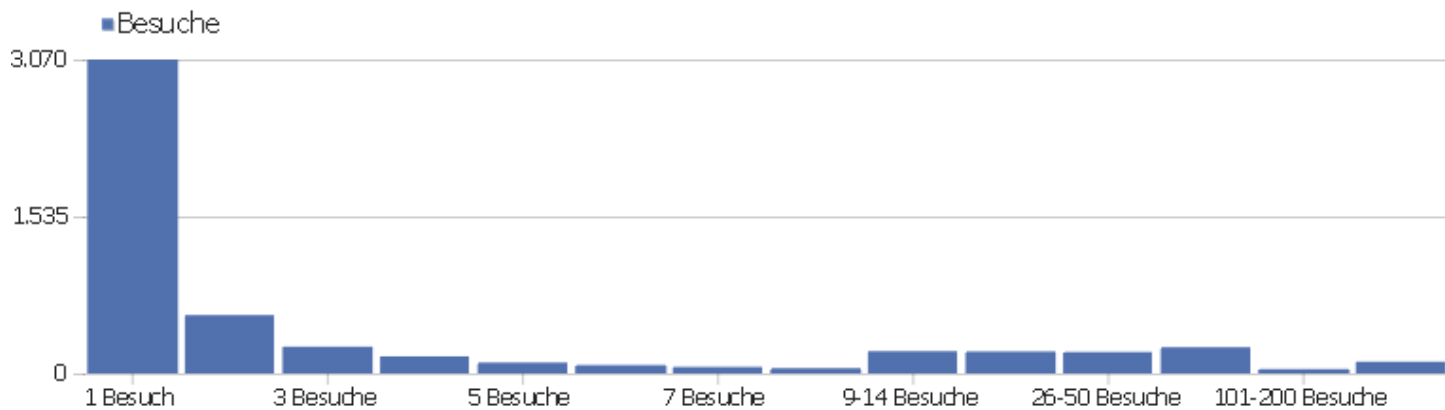

Besuchslänge

Besuchsdauer	Besuche
0-10s	2.086
11-30s	544
31-60s	514
1-2 Min.	506
2-4 Min.	405
4-7 Min.	350
7-10 Min.	167
10-15 Min.	214
15-30 Min.	344
30+ Min.	313

Seiten pro Besuch

Seiten pro Besuch

Besuche

1 Seite	1.812
2 Seiten	643
3 Seiten	472
4 Seiten	412
5 Seiten	301
6-7 Seiten	407
8-10 Seiten	394
11-14 Seiten	283
15-20 Seiten	260
21+ Seiten	437

Besuche nach Besuchszahl

Besuche nach Besuchszahl

Besuch
e %
Besuch
e

Besuche nach Besuchszahl	Besuch e	% Besuch e
1 Besuch	3.070	57 %
2 Besuche	570	11 %
3 Besuche	261	5 %
4 Besuche	167	3 %
5 Besuche	106	2 %
6 Besuche	81	1 %
7 Besuche	63	1 %
8 Besuche	51	1 %
9-14 Besuche	217	4 %
15-25 Besuche	214	4 %
26-50 Besuche	209	4 %
51-100 Besuche	256	5 %
101-200 Besuche	42	1 %
201+ Besuche	114	2 %