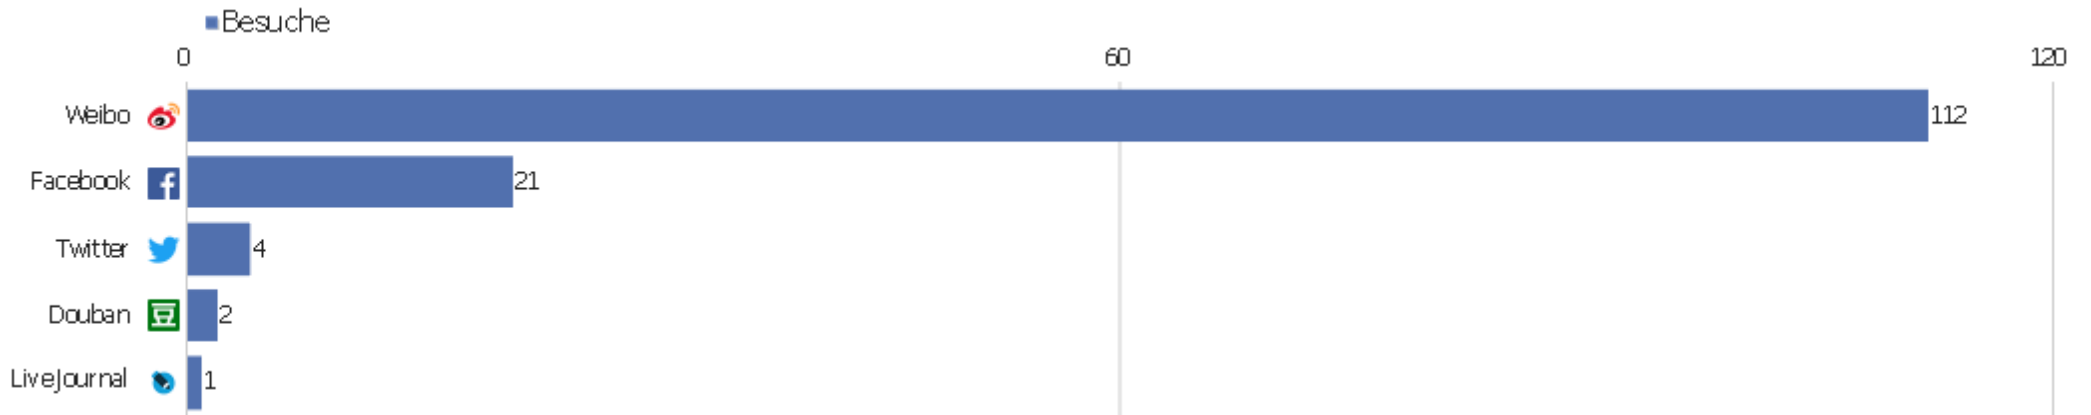

Soziale Netzwerke

Soziales Netzwerk	Besuche	Aktionen	Aktionen pro Besuch	Durchschnittszeit auf der Website	Absprungrate	Konversionsrate
Weibo - weibo.com/u/1617242303?from=feed&loc=nickn	9	70	8	00:13:34	22 %	0 %
Weibo - weibo.com/1617242303/BvILScoYc?from=page_1	10	505	8	00:00:33	86 %	0 %
Facebook - www.facebook.com	6	41	7	00:05:16	50 %	0 %
Facebook - www.facebook.com/	6	6	1	00:00:00	100 %	0 %
Weibo - weibo.com/fav?leftnav=1	6	27	5	00:02:05	67 %	0 %
Weibo - weibo.com/u/1617242303?is_search=0&visible=	6	21	4	00:02:23	17 %	0 %
Facebook - m.facebook.com	4	10	3	00:00:45	50 %	0 %
Twitter - t.co/KJQW7aLWYX	4	4	1	00:00:00	100 %	0 %
Weibo - weibo.com/fav?page=2	3	5	2	00:00:15	67 %	0 %
Weibo - weibo.com/u/1617242303	3	4	1	00:00:00	67 %	0 %
Weibo - weibo.com/u/1617242303?is_search=0&visible=	3	26	9	00:02:08	33 %	0 %
Weibo - weibo.com/u/1617242303?from=myfollow_group	2	20	10	00:04:51	0 %	0 %
Weibo - weibo.com/u/1617242303?is_search=0&visible=	2	4	2	00:00:36	50 %	0 %
Weibo - weibo.com/u/1617242303?is_search=0&visible=	2	6	3	00:00:21	50 %	0 %