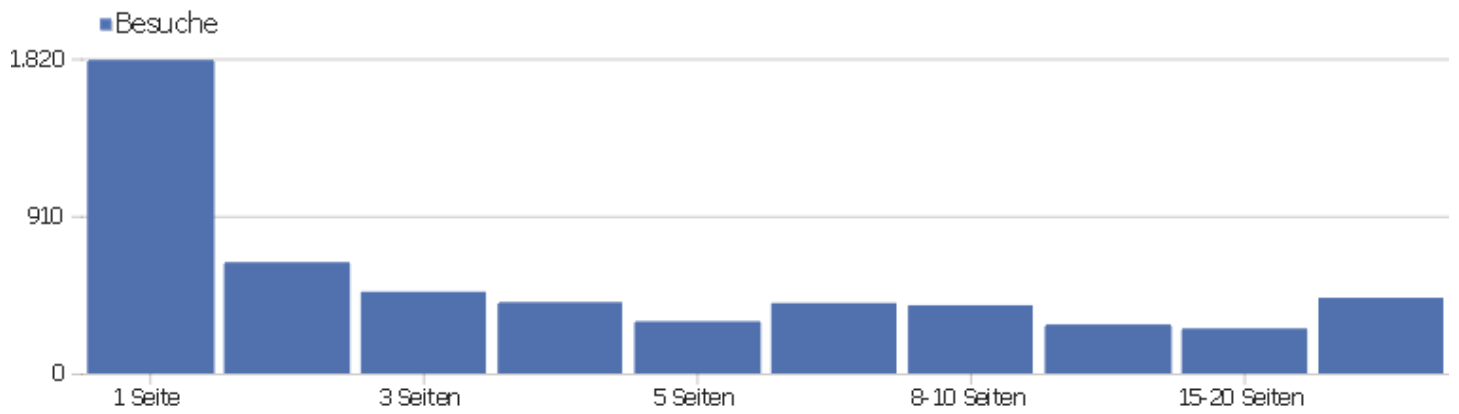

Besuchslänge

Besuchsdauer	Besuche
0-10s	2.086
11-30s	544
31-60s	514
1-2 Min.	506
2-4 Min.	405
4-7 Min.	350
7-10 Min.	167
10-15 Min.	214
15-30 Min.	344
30+ Min.	313

Seiten pro Besuch

Seiten pro Besuch

Besuche