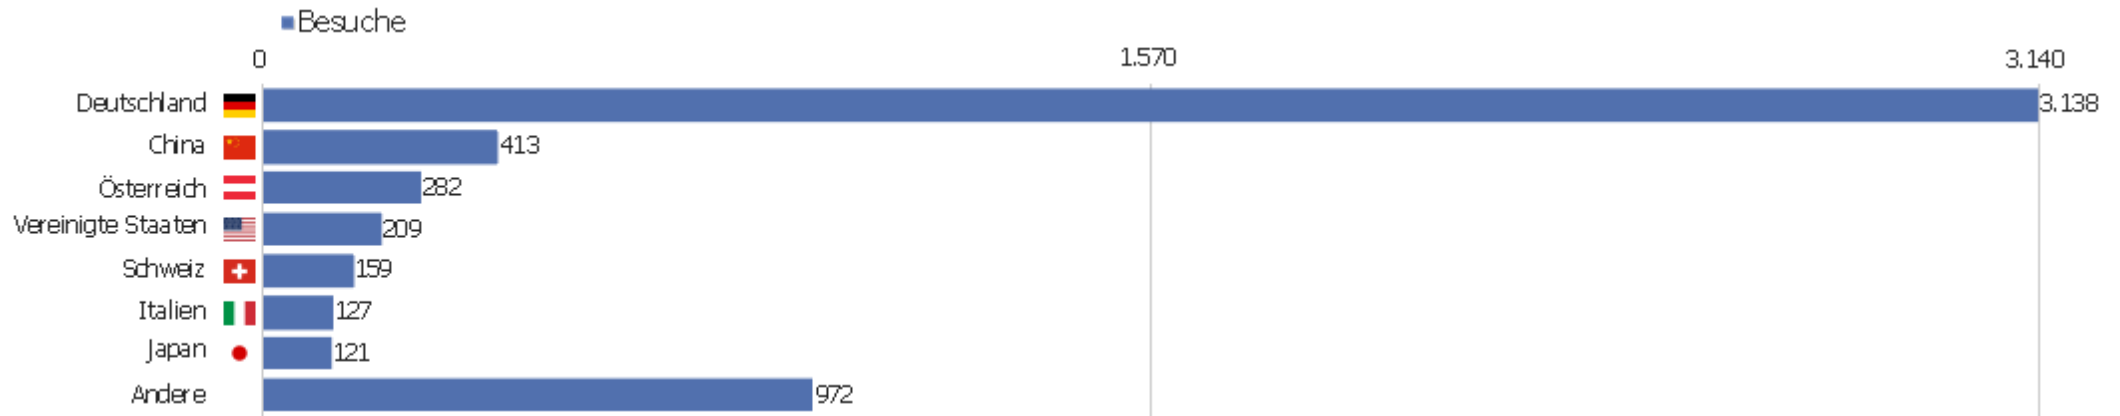

Uni, ZVDD

Zeitspanne: August 2015

Monatsstatistik für ZVDD (JK)

Besucherüberblick

Name	Wert
Eindeutige Besucher	1.124
Besuche	5.421
Aktionen	45.202
Maximale Aktionen pro Besuch	568
Aktionen pro Besuch	8
Durchschn. Besuchszeit (in Sekunden)	00:06:18
Absprungrate	33 %

Land

Land	Besuche	Aktionen	Aktionen pro Besuch	Durchschnittszeit auf der Website	Absprungrate	Umsatz
Deutschland	3.138	29.918	10	00:06:33	30 %	0 €
China	413	2.274	6	00:06:26	50 %	0 €
Österreich	282	1.647	6	00:03:58	41 %	0 €
Vereinigte Staaten	209	1.218	6	00:08:27	40 %	0 €
Schweiz	159	1.220	8	00:06:06	30 %	0 €
Italien	127	1.046	8	00:04:04	34 %	0 €
Japan	121	1.783	15	00:14:24	28 %	0 €
Polen	113	551	5	00:03:36	33 %	0 €
Vereinigtes Königreich	90	869	10	00:09:06	26 %	0 €
Frankreich	87	588	7	00:05:34	37 %	0 €
Niederlande	68	529	8	00:04:08	24 %	0 €
Schweden	57	336	6	00:03:41	18 %	0 €
Belgien	46	253	6	00:06:52	15 %	0 €
Mexiko	41	288	7	00:08:30	39 %	0 €