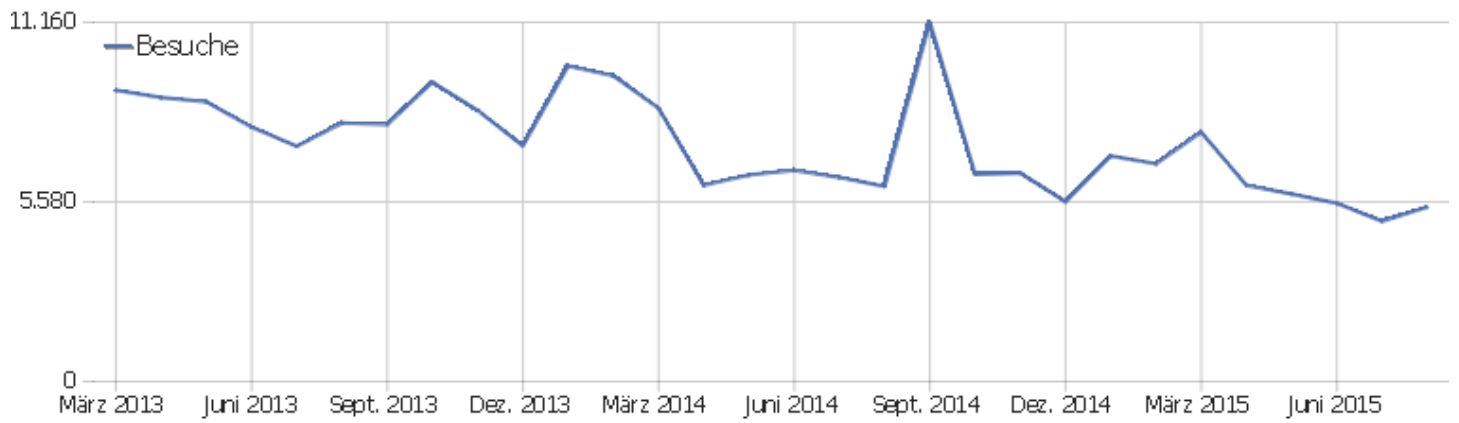

Uni, ZVDD

Zeitspanne: August 2015

Monatsstatistik für ZVDD (JK)

Besucherüberblick

Name	Wert
Eindeutige Besucher	1.124
Besuche	5.421
Aktionen	45.202
Maximale Aktionen pro Besuch	568
Aktionen pro Besuch	8
Durchschn. Besuchszeit (in Sekunden)	00:06:18
Absprungrate	33 %

Land

Land	Besuche	Aktionen	Aktionen pro Besuch	Durchschnittszeit auf der Website	Absprungrate	Umsatz
Deutschland	3.138	29.918	10	00:06:33	30 %	0 €
China	413	2.274	6	00:06:26	50 %	0 €
Österreich	282	1.647	6	00:03:58	41 %	0 €
Vereinigte Staaten	209	1.218	6	00:08:27	40 %	0 €
Schweiz	159	1.220	8	00:06:06	30 %	0 €
Italien	127	1.046	8	00:04:04	34 %	0 €
Japan	121	1.783	15	00:14:24	28 %	0 €
Polen	113	551	5	00:03:36	33 %	0 €
Vereinigtes Königreich	90	869	10	00:09:06	26 %	0 €
Frankreich	87	588	7	00:05:34	37 %	0 €
Niederlande	68	529	8	00:04:08	24 %	0 €
Schweden	57	336	6	00:03:41	18 %	0 €
Belgien	46	253	6	00:06:52	15 %	0 €
Mexiko	41	288	7	00:08:30	39 %	0 €