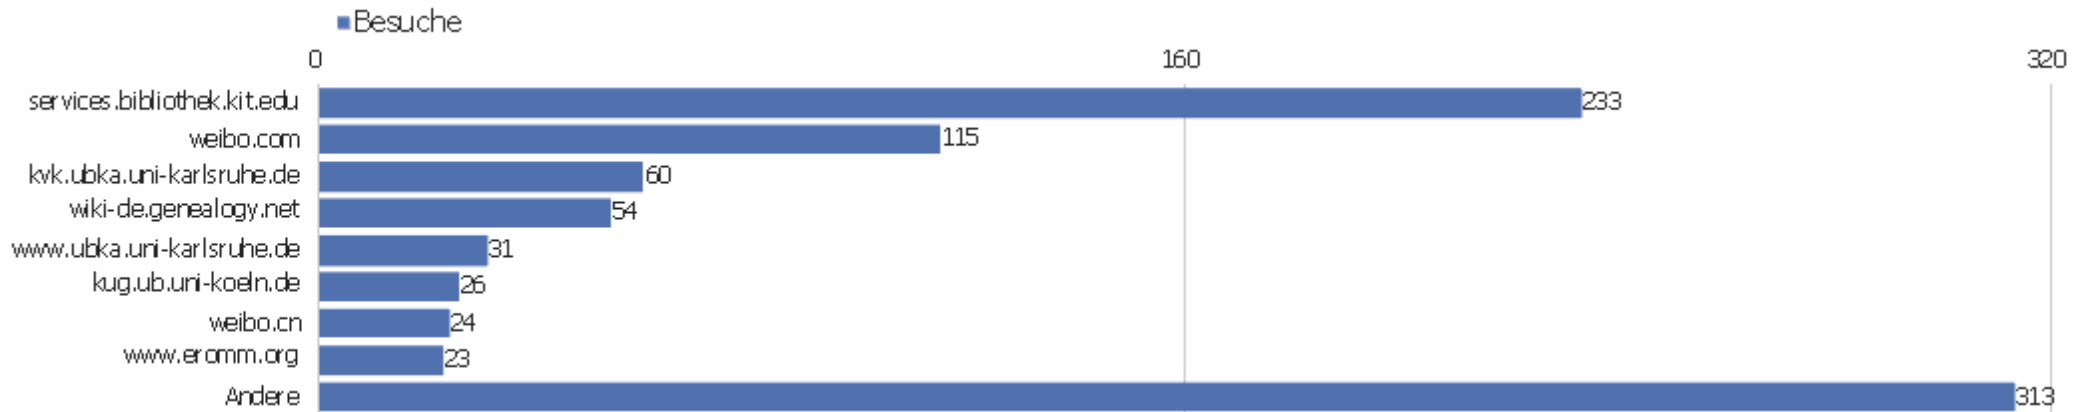

Websites

Website	Besuche	Aktionen	Aktionen pro Besuch	Durchschnittszeit auf der Website	Absprungrate	Umsatz
services.bibliothek.kit.edu/ - Andere	170	363	2	00:02:05	52 %	0 €
weibo.com/ - Andere	45	167	4	00:03:14	44 %	0 €
wiki-de.genealogy.net/Portal:DigiBib	42	671	16	00:11:20	10 %	0 €
www.ub.uni-paderborn.de/recherchieren/suchmaschinen.sht	18	67	4	00:01:10	28 %	0 €
www.ubka.uni-karlsruhe.de/kvk.html	18	106	6	00:02:35	39 %	0 €
gdz.sub.uni-goettingen.de/gdz/	15	163	11	00:09:13	7 %	0 €
www.kulturerbe-digital.de/de/8.php	15	190	13	00:07:07	7 %	0 €
www.facebook.com/index	12	130	11	00:11:07	33 %	0 €
www.sub.uni-goettingen.de/sammlungen-historische-bestae	11	253	23	00:18:11	0 %	0 €
kvk.ubka.uni-karlsruhe.de/ - Andere	10	19	2	00:03:34	40 %	0 €
1914-1918.invisionzone.com/forums/index.php?showtopic=2	9	79	9	00:06:31	22 %	0 €
1914-1918.invisionzone.com/forums/index.php?showtopic=2	9	46	5	00:01:13	33 %	0 €
weibo.cn/sinaurl?goto=http://www.zvdd.de/en/start/&	8	18	2	00:00:29	50 %	0 €
weibo.com/u/1617242303	7	35	5	00:10:27	29 %	0 €