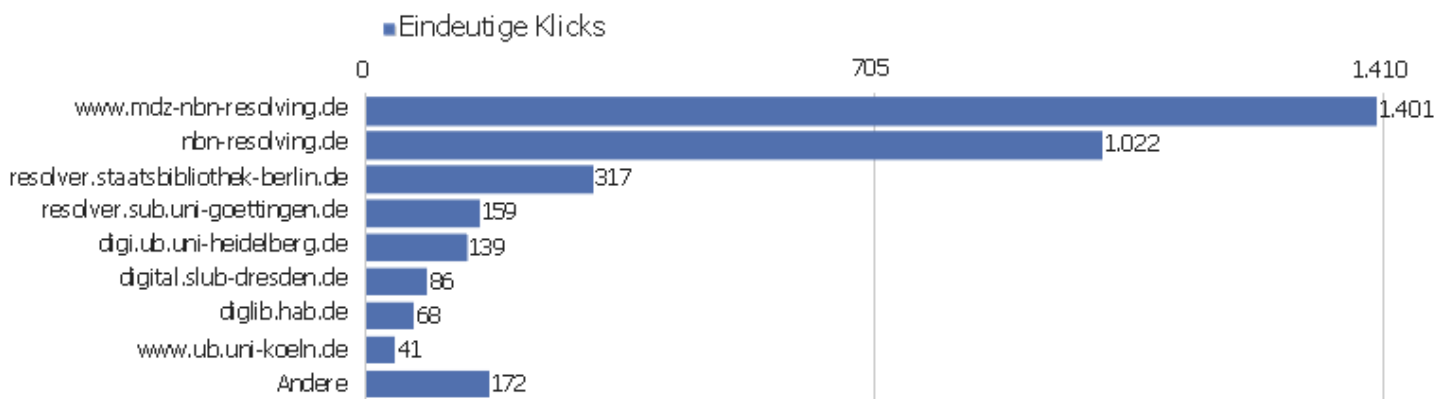

Ausgehende Verweise

Gewählter ausgehender Verweis

Eindeutige Klicks
Klicks

Gewählter ausgehender Verweis	Eindeutige Klicks	Klicks
www.mdz-nbn-resolving.de/ - Andere	1.248	1.316
nbn-resolving.de/ - Andere	869	962
resolver.staatsbibliothek-berlin.de/ - Andere	194	240
resolver.sub.uni-goettingen.de/ - Andere	41	50
digi.ub.uni-heidelberg.de/ - Andere	30	30
www.ag-sdd.de/	10	11
nbn-resolving.de/urn/resolver.pl?urn=urn:nbn:de:gbv:3:1	7	7
resolver.sub.uni-goettingen.de/purl?PPN312745753	6	6
resolver.sub.uni-goettingen.de/purl?PPN345284054	6	8
nbn-resolving.de/urn/resolver.pl?urn=urn:nbn:de:bvb:12-	4	4
resolver.staatsbibliothek-berlin.de/SBB00002FAC00000000	4	7
www.mdz-nbn-resolving.de/urn/resolver.pl?urn=urn:nbn:de	4	4
www.mdz-nbn-resolving.de/urn/resolver.pl?urn=urn:nbn:de	4	7
nbn-resolving.de/urn/resolver.pl?urn=urn:nbn:de:bsz:16-	3	3
nbn-resolving.de/urn/resolver.pl?urn=urn:nbn:de:bvb:12-	3	3
nbn-resolving.de/urn/resolver.pl?urn=urn:nbn:de:bvb:12-	3	3
nbn-resolving.de/urn/resolver.pl?urn=urn:nbn:de:bvb:12-	3	8
nbn-resolving.de/urn/resolver.pl?urn=urn:nbn:de:bvb:12-	3	3
nbn-resolving.de/urn/resolver.pl?urn=urn:nbn:de:bvb:12-	3	6
nbn-resolving.de/urn/resolver.pl?urn=urn:nbn:de:bvb:12-	3	3
resolver.staatsbibliothek-berlin.de/SBB0000DE3100000000	3	3
resolver.staatsbibliothek-berlin.de/SBB0000E06C00000000	3	3
resolver.sub.uni-goettingen.de/purl?PPN595408753	3	5
Ander e	948	1.093