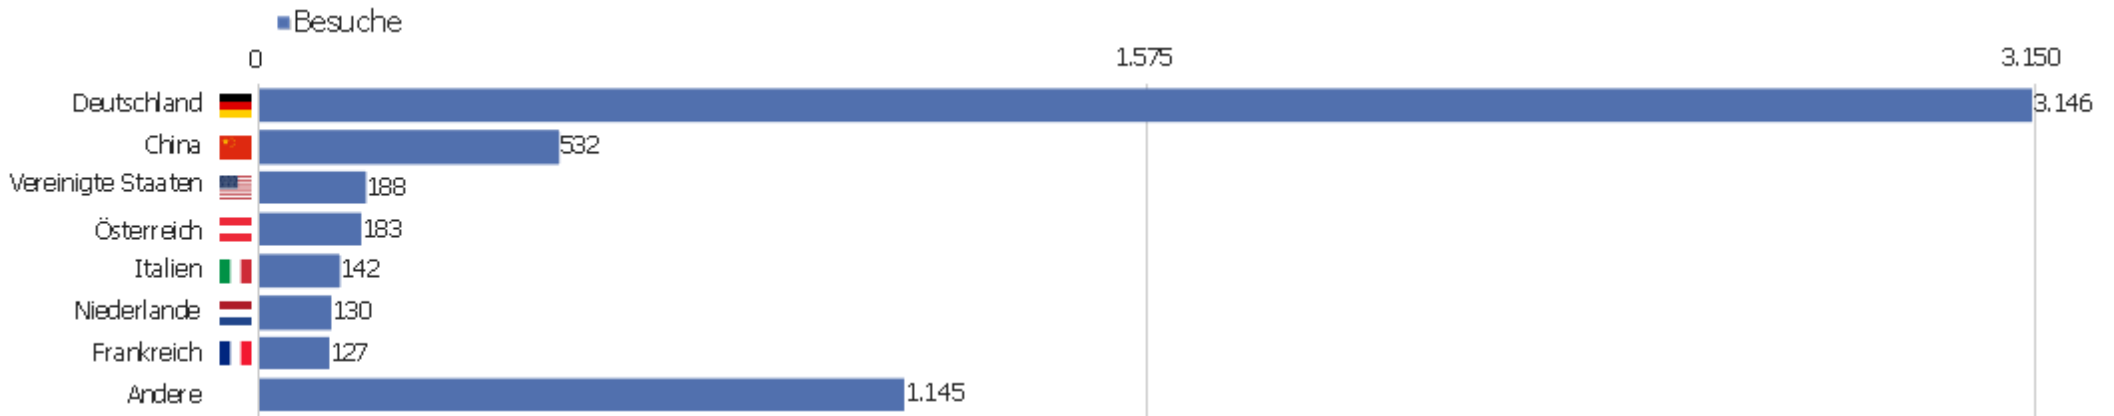

Uni, ZVDD

Zeitspanne: September 2015

Monatsstatistik für ZVDD (JK)

Besucherüberblick

Name	Wert
Eindeutige Besucher	1.627
Besuche	5.593
Aktionen	41.906
Maximale Aktionen pro Besuch	585
Aktionen pro Besuch	8
Durchschn. Besuchszeit (in Sekunden)	00:05:19
Absprungrate	35 %

Land

Land	Besuche	Aktionen	Aktionen pro Besuch	Durchschnittszeit auf der Website	Absprungrate	Umsatz
Deutschland	3.146	29.097	9	00:06:20	29 %	0 €
China	532	1.521	3	00:02:31	67 %	0 €
Vereinigte Staaten	188	995	5	00:04:41	42 %	0 €
Österreich	183	1.009	6	00:04:03	36 %	0 €
Italien	142	990	7	00:03:37	39 %	0 €
Niederlande	130	891	7	00:04:22	16 %	0 €
Frankreich	127	749	6	00:05:57	34 %	0 €
Schweiz	125	700	6	00:04:05	40 %	0 €
Ukraine	120	146	1	00:01:04	88 %	0 €
Polen	91	492	5	00:04:53	29 %	0 €
Japan	90	1.084	12	00:09:10	13 %	0 €
Vereinigtes Königreich	87	577	7	00:03:59	30 %	0 €
Russland	61	365	6	00:05:45	38 %	0 €
Ungarn	61	670	11	00:08:39	38 %	0 €