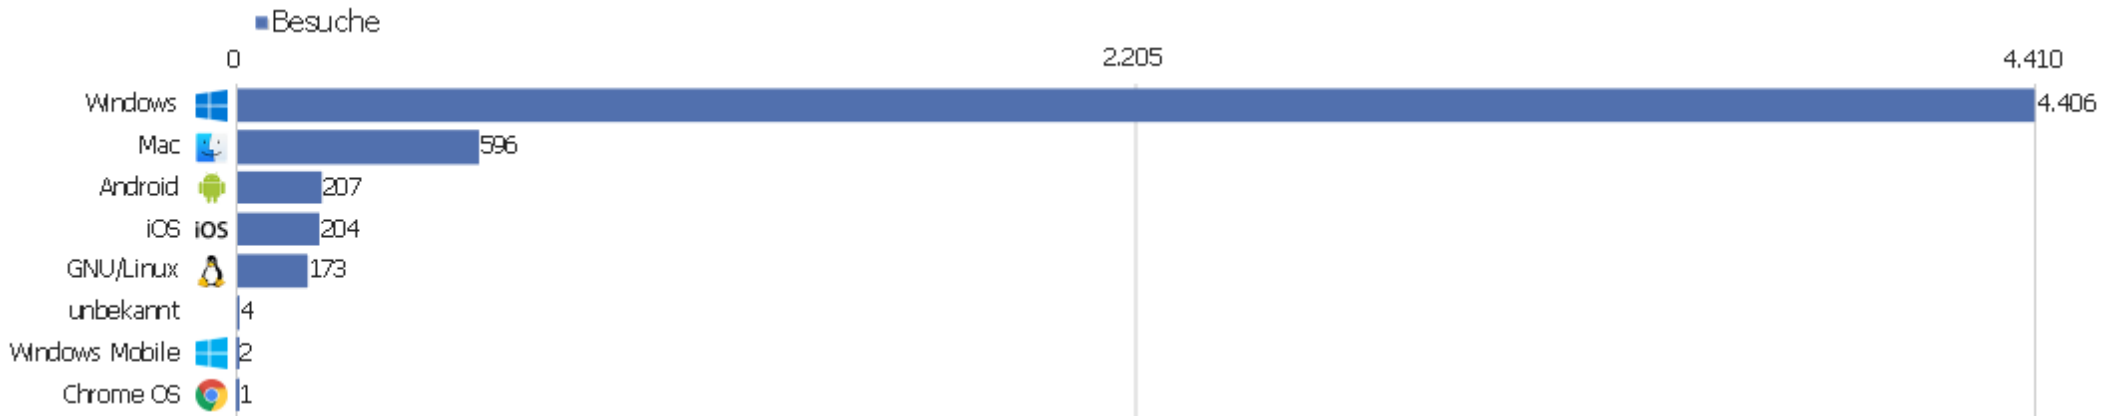

Betriebssystem-Familien

Betriebssystem-Familie	Besuche	Aktionen	Aktionen pro Besuch	Durchschnittszeit auf der Website	Absprungrate	Konversionsrate
Windows	4.406	36.236	8	00:05:44	33 %	0 %
Mac	596	3.602	6	00:04:49	32 %	0 %
Android	207	772	4	00:02:18	57 %	0 %
iOS	204	586	3	00:02:28	62 %	0 %
GNU/Linux	173	672	4	00:03:09	61 %	0 %
unbekannt	4	17	4	00:01:26	50 %	0 %
Windows Mobile	2	20	10	00:17:55	0 %	0 %
Chrome OS	1	1	1	00:00:00	100 %	0 %