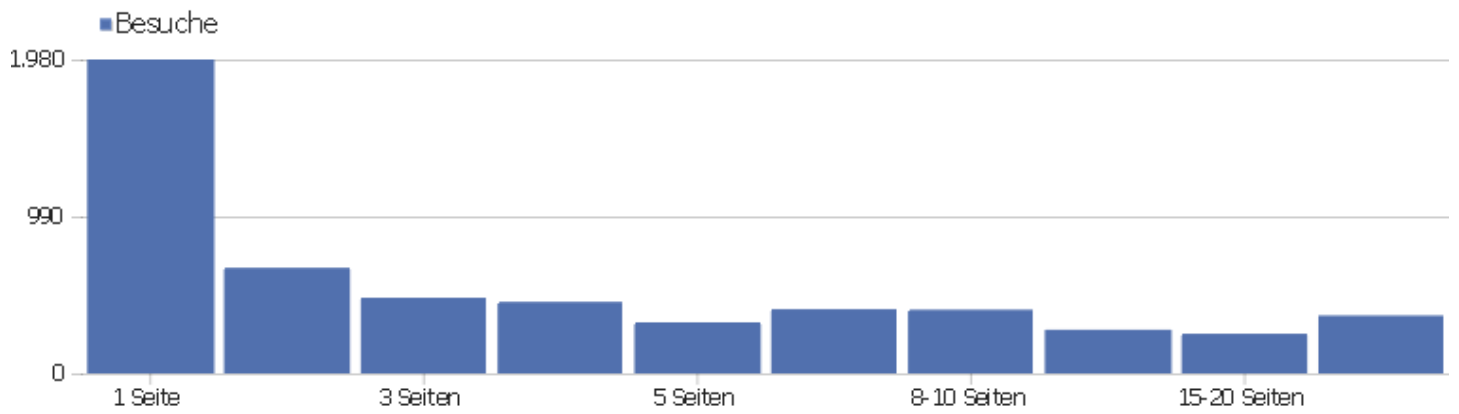

Besuchslänge

Besuchsdauer	Besuche
0-10s	2.251
11-30s	545
31-60s	542
1-2 Min.	518
2-4 Min.	437
4-7 Min.	339
7-10 Min.	201
10-15 Min.	203
15-30 Min.	323
30+ Min.	255

Seiten pro Besuch

Seiten pro Besuch

Besuche