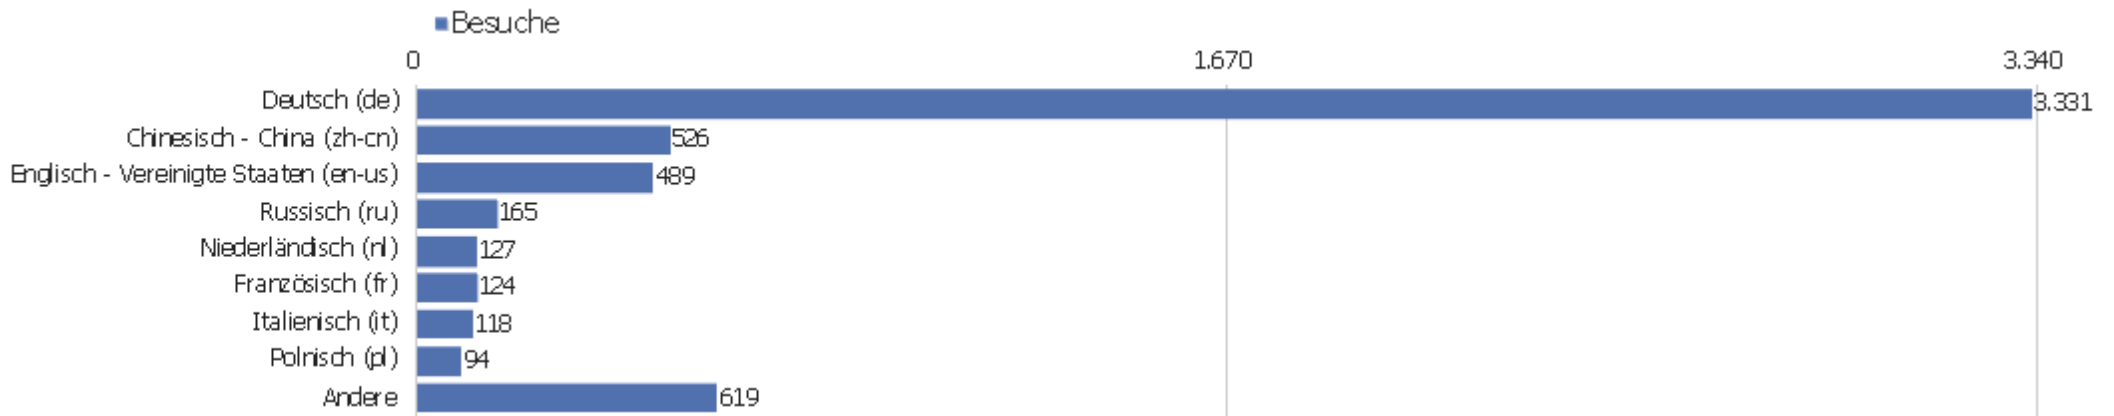

Sprach-Code

Sprache	Besuche	Aktionen	Aktionen pro Besuch	Durchschnittszeit auf der Website	Absprungrate	Konversionsrate
Deutsch (de)	3.331	30.420	9	00:06:14	29 %	0 %
Chinesisch - China (zh-cn)	526	1.355	3	00:01:59	67 %	0 %
Englisch - Vereinigte Staaten (en-us)	489	2.519	5	00:04:11	40 %	0 %
Russisch (ru)	165	390	2	00:02:04	80 %	0 %
Niederländisch (nl)	127	706	6	00:03:57	16 %	0 %
Französisch (fr)	124	719	6	00:05:37	34 %	0 %
Italienisch (it)	118	875	7	00:03:36	41 %	0 %
Polnisch (pl)	94	513	6	00:04:50	29 %	0 %
Japanisch - Japan (ja-jp)	81	925	11	00:08:59	12 %	0 %
Englisch - Vereinigtes Königreich (en-gb)	75	474	6	00:03:46	33 %	0 %
Deutsch - Schweiz (de-ch)	59	399	7	00:06:48	29 %	0 %
Ungarisch (hu)	59	629	11	00:09:10	37 %	0 %
Tschechisch - Tschechien (cs-cz)	51	268	5	00:01:42	29 %	0 %
Deutsch - Österreich (de-at)	43	327	8	00:06:14	28 %	0 %