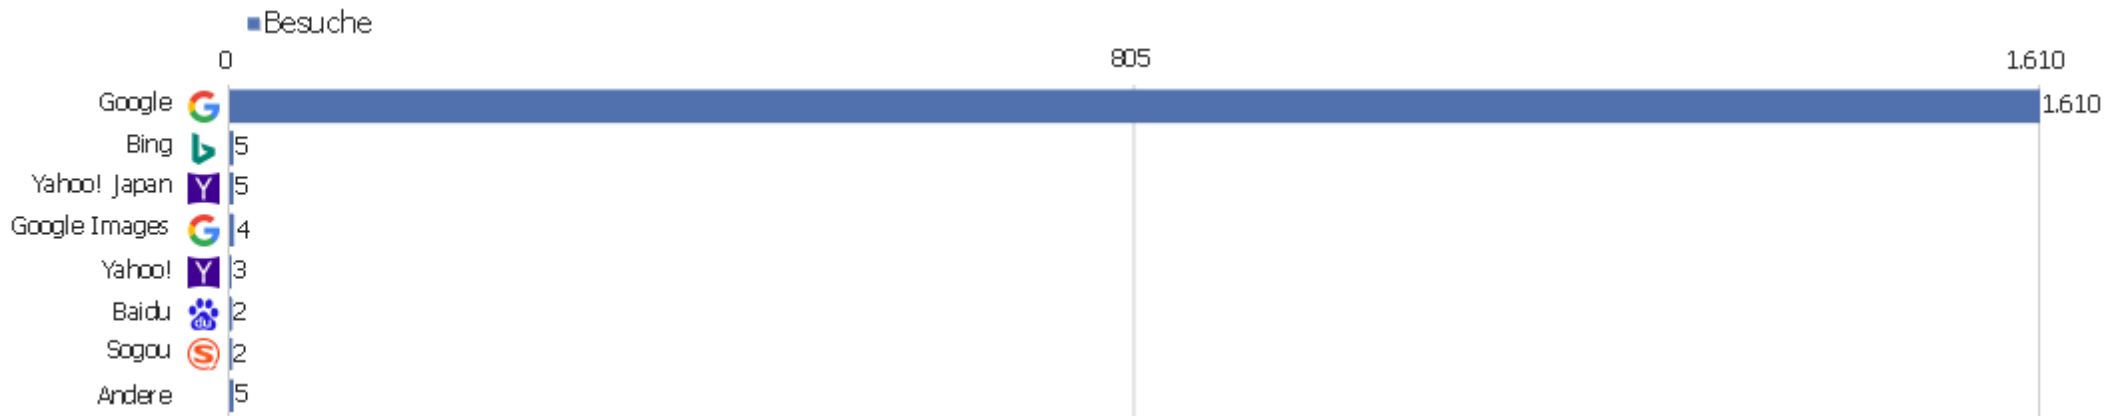

Suchmaschinen

Suchmaschine	Besuche	Aktionen	Aktionen pro Besuch	Durchschnittszeit auf der Website	Absprungrate	Umsatz
Google - Suchbegriff nicht definiert	1.549	13.280	9	00:04:50	36 %	0 €
Google - zvdd	15	120	8	00:04:07	0 %	0 €
Bing - zvdd	4	20	5	00:04:25	0 %	0 €
Google Images - Suchbegriff nicht definiert	4	6	2	00:00:07	50 %	0 €
Baidu - Suchbegriff nicht definiert	2	3	2	00:08:40	50 %	0 €
Google - digitalisierte bücher	2	42	21	00:11:12	0 %	0 €
Sogou - zvdd	2	2	1	00:00:00	100 %	0 €
Yahoo! - Suchbegriff nicht definiert	2	5	3	00:00:21	0 %	0 €
Yandex - Suchbegriff nicht definiert	2	3	2	00:00:53	50 %	0 €
Ask - www.zvvd.de	1	15	15	00:33:40	0 %	0 €
Bing - verzeichnis digitalisierter drucke	1	5	5	00:01:11	0 %	0 €
Google - "et tu charissime adolescens"	1	4	4	00:17:12	0 %	0 €
Google - "gasparinus barzizius" orthographia	1	5	5	00:01:49	0 %	0 €
Google - "hamburg und altona" 1803	1	1	1	00:00:00	100 %	0 €