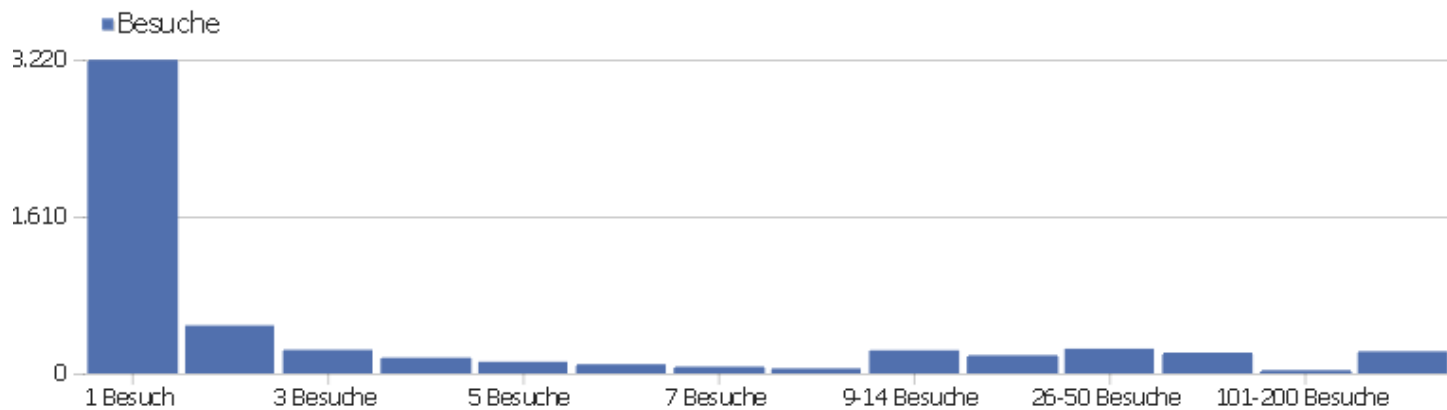

Besuchslänge

Besuchsdauer	Besuche
0-10s	2.251
11-30s	545
31-60s	542
1-2 Min.	518
2-4 Min.	437
4-7 Min.	339
7-10 Min.	201
10-15 Min.	203
15-30 Min.	323
30+ Min.	255

Seiten pro Besuch

Seiten pro Besuch

Besuche

Seiten pro Besuch	Besuche
1 Seite	1.980
2 Seiten	666
3 Seiten	477
4 Seiten	451
5 Seiten	322
6-7 Seiten	405
8-10 Seiten	402
11-14 Seiten	275
15-20 Seiten	250
21+ Seiten	365

Besuche nach Besuchszahl

Besuche nach Besuchszahl