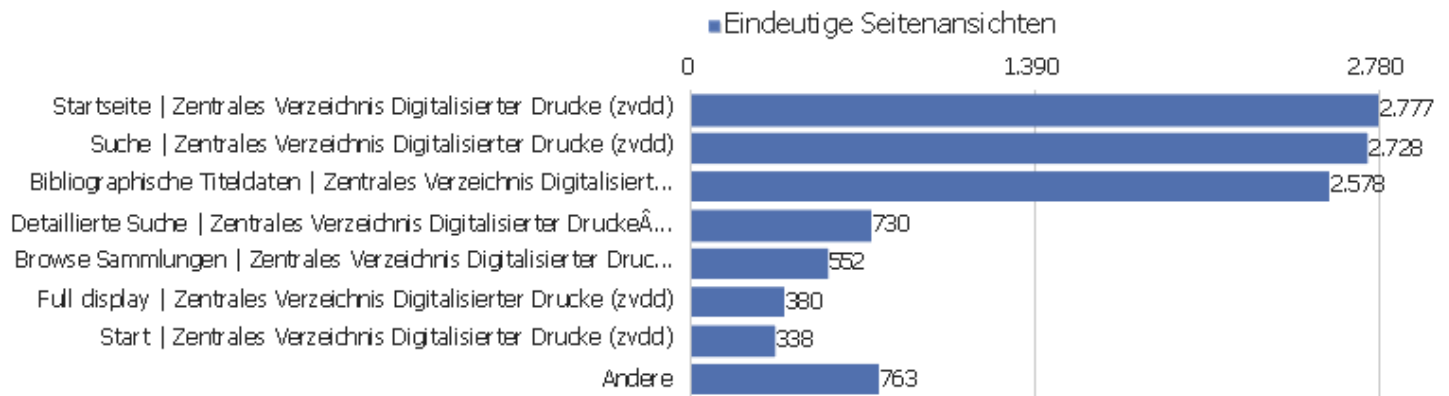

Titel der Ausstiegsseite

Titel der Ausstiegsseite	Ausstiege	Eindeutige Seitenansichten	Ausstiegsrate	Durchschn. Generierungszeit
Startseite | Zentrales Verzeichnis Digitalisierter Dr	910	2.777	33 %	0,64 Sek.
	1.390	2.728	51 %	0,93 Sek.
Bibliographische Titeldaten | Zentrales Verzeichnis D	1.772	2.578	69 %	0,49 Sek.
Detaillierte Suche | Zentrales Verzeichnis Digitalisi	366	730	50 %	1,16 Sek.
Browse Sammlungen | Zentrales Verzeichnis Digitalisie	286	552	52 %	1,12 Sek.
Full display | Zentrales Verzeichnis Digitalisierter	321	380	84 %	0,63 Sek.
	205	338	61 %	1,42 Sek.
Search | Zentrales Verzeichnis Digitalisierter Drucke	87	185	47 %	2,78 Sek.
Inhaltsverzeichnis | Zentrales Verzeichnis Digitalisi	44	122	36 %	1,54 Sek.
Kollektionen/Sammlungen | Zentrales Verzeichnis Digi	33	117	28 %	10,61 Sek.
Seite nicht gefunden | Zentrales Verzeichnis Digitali	53	68	78 %	0,21 Sek.
Table of contents | Zentrales Verzeichnis Digitalisie	31	43	72 %	2,5 Sek.
Bibliogr	2	29	7 %	0,77 Sek.
Suche	1	29	3 %	2,11 Sek.
Bibliographische Titeldaten | Zentrales Verzeichnis D	7	26	27 %	0,89 Sek.
Hilfe zur Suche | Zentrales Verzeichnis Digitalisiert	7	21	33 %	0,28 Sek.
Advanced Search | Zentrales Verzeichnis Digitalisiert	6	17	35 %	3,16 Sek.
Browse Collections | Zentrales Verzeichnis Digitalisi	8	16	50 %	3,05 Sek.
Anmelden | Zentrales Verzeichnis Digitalisierter Druc	4	14	29 %	0,24 Sek.
Datenformate im Überblick | Zentrales Verzeichnis Di	9	12	75 %	0,3 Sek.
Collections | Zentrales Verzeichnis Digitalisierter D	4	10	40 %	15,46 Sek.
Ansprechpartner | Zentrales Verzeichnis Digitalisiert	4	7	57 %	0,51 Sek.
Search | Central Directory of Digitised Prints (zvdd)	5	6	83 %	1,96 Sek.
Andere	28	41	68 %	3,02 Sek.