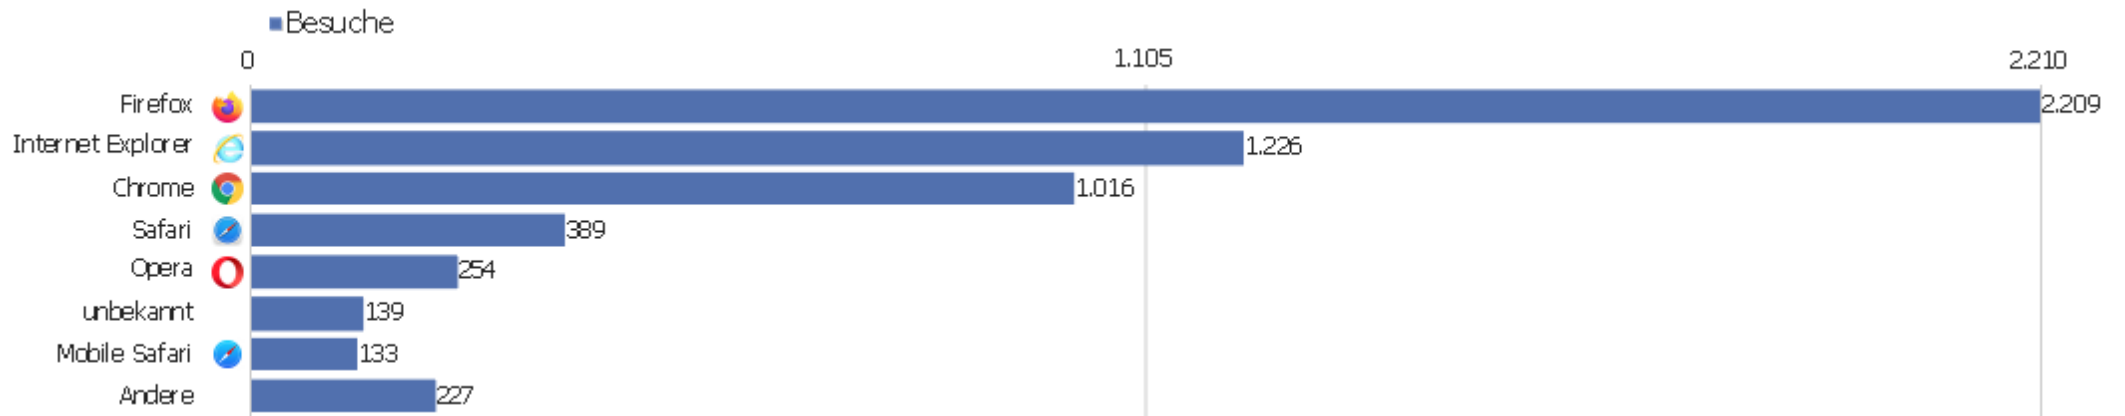

Browser

Browser	Besuche	Aktionen	Aktionen pro Besuch	Durchschnittszeit auf der Website	Absprungrate	Umsatz
Firefox	2.209	15.143	7	00:05:19	27 %	0 €
Internet Explorer	1.226	15.105	12	00:07:13	32 %	0 €
Chrome	1.016	6.852	7	00:05:00	40 %	0 €
Safari	389	2.369	6	00:05:15	36 %	0 €
Opera	254	781	3	00:02:22	68 %	0 €
unbekannt	139	275	2	00:00:59	70 %	0 €
Mobile Safari	133	441	3	00:03:05	58 %	0 €
Android Browser	67	225	3	00:01:50	58 %	0 €
Chrome Mobile	44	137	3	00:02:28	52 %	0 €
Microsoft Edge	35	285	8	00:09:32	23 %	0 €
Sogou Explorer	21	69	3	00:01:33	52 %	0 €
Maxthon	19	78	4	00:04:30	37 %	0 €
Iceweasel	10	53	5	00:07:02	30 %	0 €
UC Browser	9	17	2	00:03:01	67 %	0 €