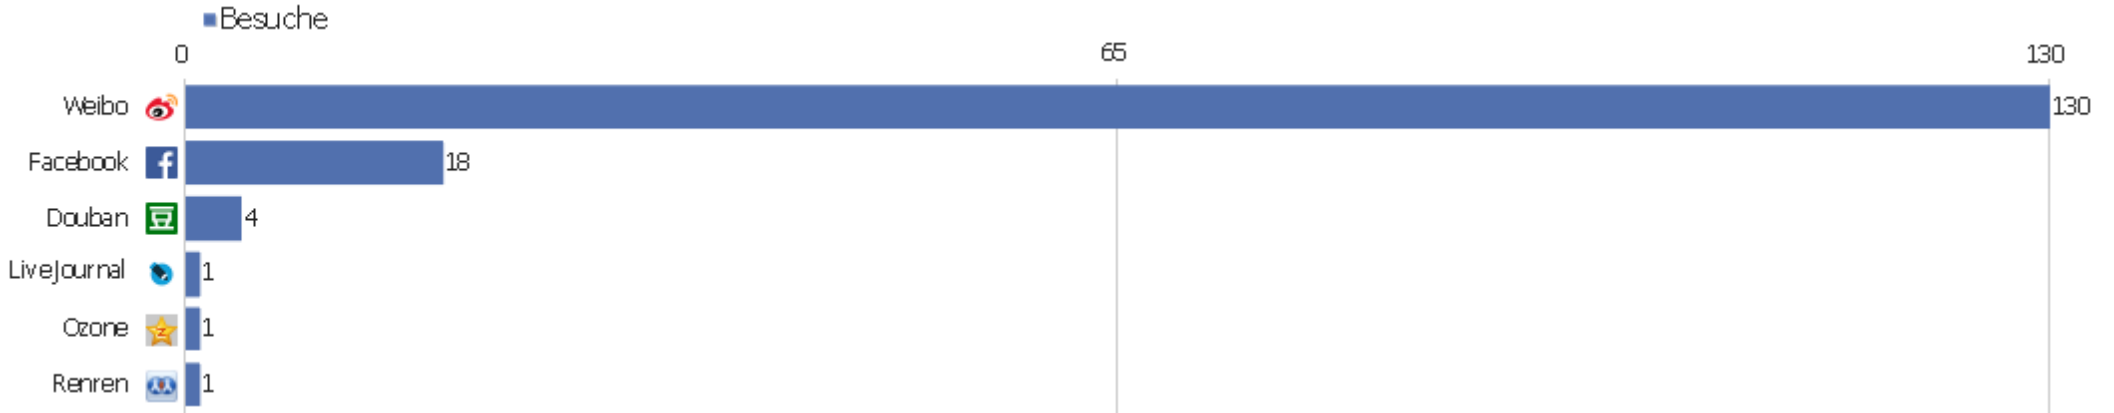

Soziale Netzwerke

Soziales Netzwerk	Besuche	Aktionen	Aktionen pro Besuch	Durchschnittszeit auf der Website	Absprungrate	Konversionsrate
Facebook - www.facebook.com/	10	128	13	00:13:21	20 %	0 %
Weibo - weibo.com/u/1617242303	7	35	5	00:10:27	29 %	0 %
Weibo - weibo.com/fav?leftnav=1	5	37	7	00:03:06	20 %	0 %
Douban - www.douban.com/note/365455940/	4	16	4	00:02:52	25 %	0 %
Weibo - weibo.com/1617242303/BviLScoYc?from=page_1	4	8	2	00:02:20	50 %	0 %
Weibo - weibo.com/u/1617242303?from=feed&loc=nickna	4	17	4	00:03:26	25 %	0 %
Weibo - weibo.com/u/1617242303?from=myfollow_all	4	11	3	00:06:42	0 %	0 %
Facebook - m.facebook.com	3	10	3	00:01:21	0 %	0 %
Facebook - www.facebook.com	2	2	1	00:00:00	100 %	0 %
Weibo - weibo.com/1617242303/Box2mqaPW?type=comment	2	17	9	00:10:18	0 %	0 %
Weibo - weibo.com/mygroups?gid=3710900639292056&	2	10	5	00:02:52	50 %	0 %
Weibo - www.weibo.com/like/outbox?leftnav=1	2	4	2	00:00:30	50 %	0 %
Weibo - www.weibo.com/u/3535473473/home?end_id=38	2	3	2	00:01:12	50 %	0 %
Facebook - l.facebook.com/l.php?u=http://www.zvdd.de/enl	1	3	3	00:00:27	0 %	0 %