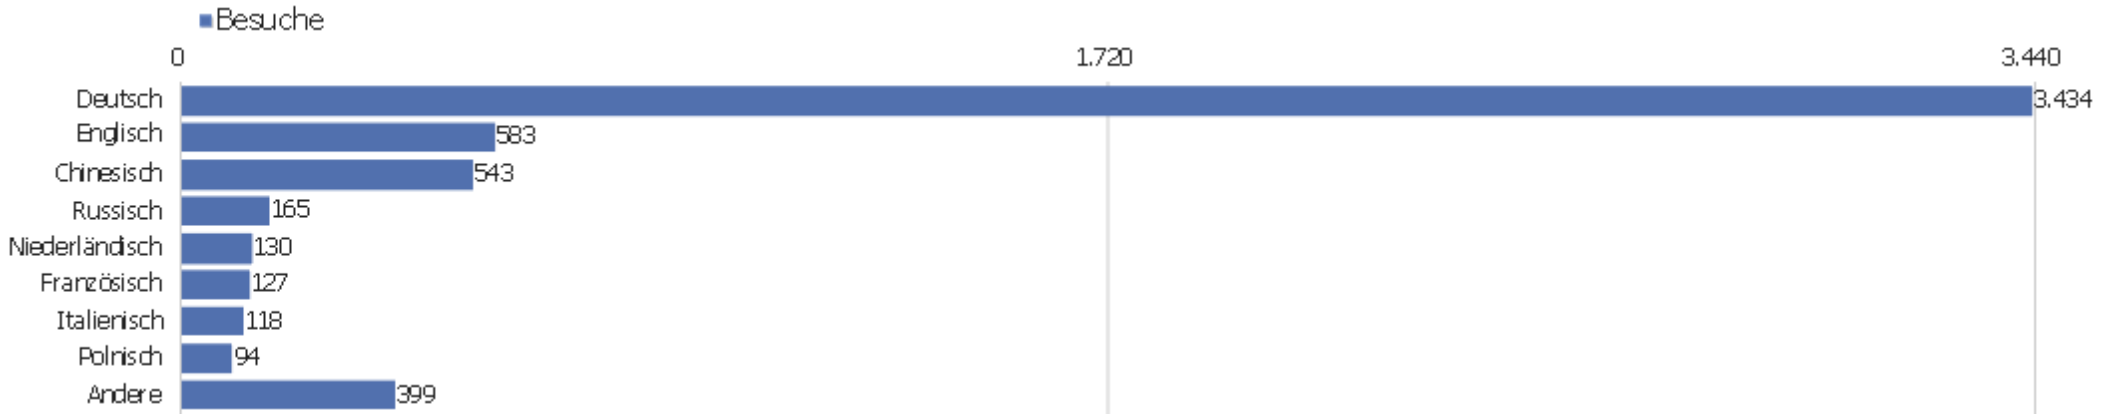

Browsersprache

Sprache	Besuche	Aktionen	Aktionen pro Besuch	Durchschnittszeit auf der Website	Absprungrate	Konversionsrate
Deutsch	3.434	31.147	9	00:06:14	29 %	0 %
Englisch	583	3.082	5	00:04:08	38 %	0 %
Chinesisch	543	1.520	3	00:02:20	67 %	0 %
Russisch	165	390	2	00:02:04	80 %	0 %
Niederländisch	130	709	6	00:03:52	18 %	0 %
Französisch	127	755	6	00:05:43	34 %	0 %
Italienisch	118	875	7	00:03:36	41 %	0 %
Polnisch	94	513	6	00:04:50	29 %	0 %
Japanisch	81	925	11	00:08:59	12 %	0 %
Ungarisch	59	629	11	00:09:10	37 %	0 %
Tschechisch	51	268	5	00:01:42	29 %	0 %
Schwedisch	42	370	9	00:05:00	10 %	0 %
Spanisch	31	134	4	00:06:02	58 %	0 %
Koreanisch	24	114	5	00:04:56	17 %	0 %