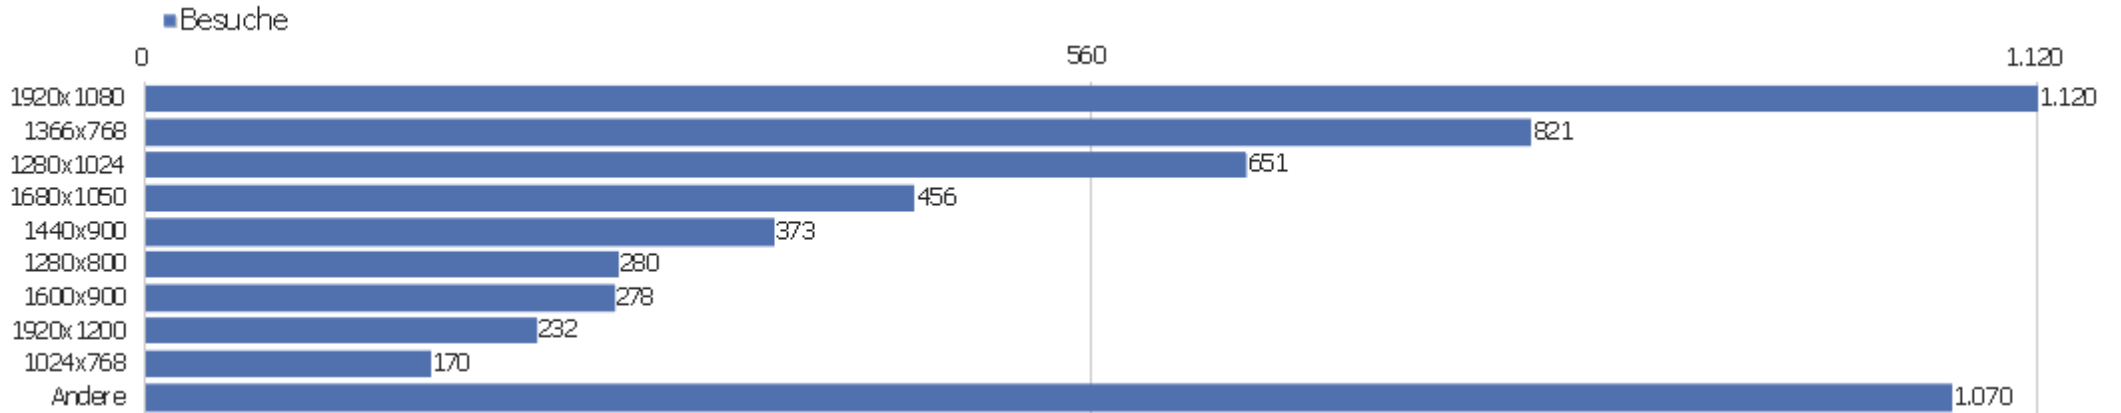

Bildschirmauflösungen

Auflösung	Besuche	Aktionen	Aktionen pro Besuch	Durchschnittszeit auf der Website	Absprungrate	Konversionsrate
1920x1080	1.120	7.667	7	00:04:48	35 %	0 %
1366x768	821	5.712	7	00:05:41	32 %	0 %
1280x1024	651	4.047	6	00:04:48	30 %	0 %
1680x1050	456	2.961	7	00:05:30	30 %	0 %
1440x900	373	1.994	5	00:03:23	49 %	0 %
1280x800	280	1.990	7	00:05:26	31 %	0 %
1600x900	278	2.021	7	00:06:21	27 %	0 %
1920x1200	232	6.715	29	00:11:16	27 %	0 %
1024x768	170	1.036	6	00:04:45	41 %	0 %
640x1136	58	99	2	00:01:10	72 %	0 %
2560x1600	57	341	6	00:05:37	26 %	0 %
1536x2048	56	144	3	00:00:46	61 %	0 %
2560x1440	56	166	3	00:02:37	61 %	0 %
577.80000	45	45	1	00:00:00	100 %	0 %