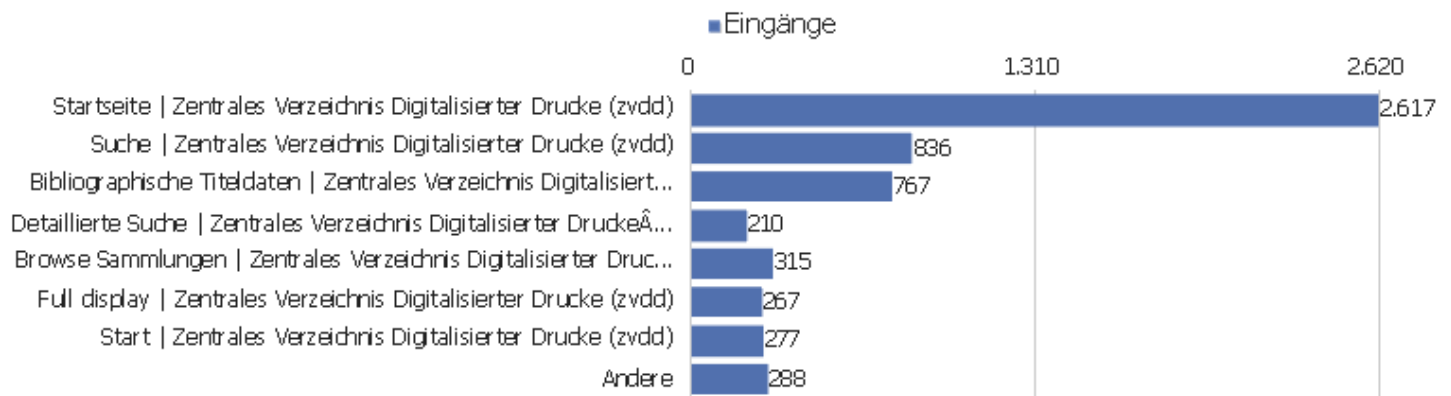

Titel der Einstiegsseite

Titel der Einstiegsseite	Eingänge	Absprünge	Absprungrate	Durchschn. Generierungszeit
Startseite | Zentrales Verzeichnis Digitalisierter Dr	2.617	593	23 %	0,64 Sek.
Suche | Zentrales Verzeichnis Digitalisierter Drucke (zvdd)	836	298	36 %	0,93 Sek.
Bibliographische Titeldaten | Zentrales Verzeichnis D	767	423	55 %	0,49 Sek.
Detaillierte Suche | Zentrales Verzeichnis Digitalisi	210	68	32 %	1,16 Sek.
Browse Sammlungen | Zentrales Verzeichnis Digitalisie	315	128	41 %	1,12 Sek.
Full display | Zentrales Verzeichnis Digitalisierter	267	175	66 %	0,63 Sek.
Start | Zentrales Verzeichnis Digitalisierter Drucke (zvdd)	277	146	53 %	1,42 Sek.
Search | Zentrales Verzeichnis Digitalisierter Drucke	77	25	32 %	2,78 Sek.
Inhaltsverzeichnis | Zentrales Verzeichnis Digitalisi	25	14	56 %	1,54 Sek.
Kollektionen/Sammlungen | Zentrales Verzeichnis Digi	28	10	36 %	10,61 Sek.
Seite nicht gefunden | Zentrales Verzeichnis Digitali	66	48	73 %	0,21 Sek.
Table of contents | Zentrales Verzeichnis Digitalisie	25	13	52 %	2,5 Sek.
Hilfe zur Suche | Zentrales Verzeichnis Digitalisiert	2	2	100 %	0,28 Sek.
Advanced Search | Zentrales Verzeichnis Digitalisiert	5	1	20 %	3,16 Sek.
Browse Collections | Zentrales Verzeichnis Digitalisi	11	5	45 %	3,05 Sek.
Anmelden | Zentrales Verzeichnis Digitalisierter Druc	1	1	100 %	0,24 Sek.
Datenformate im Überblick | Zentrales Verzeichnis Di	4	2	50 %	0,3 Sek.
Collections | Zentrales Verzeichnis Digitalisierter D	2	2	100 %	15,46 Sek.
Dokumentation | Zentrales Verzeichnis Digitalisierter	1	0	0 %	0,06 Sek.
Startsei	9	0	0 %	1,2 Sek.
Startseite | Zentrales Verzeichnis Digitalisierter Dr	3	0	0 %	0,57 Sek.
Search | Central Directory of Digitised Prints (zvdd)	5	5	100 %	1,96 Sek.
Sitemap | Zentrales Verzeichnis Digitalisierter Druck	2	0	0 %	0,12 Sek.
Andere	22	12	55 %	3,17 Sek.