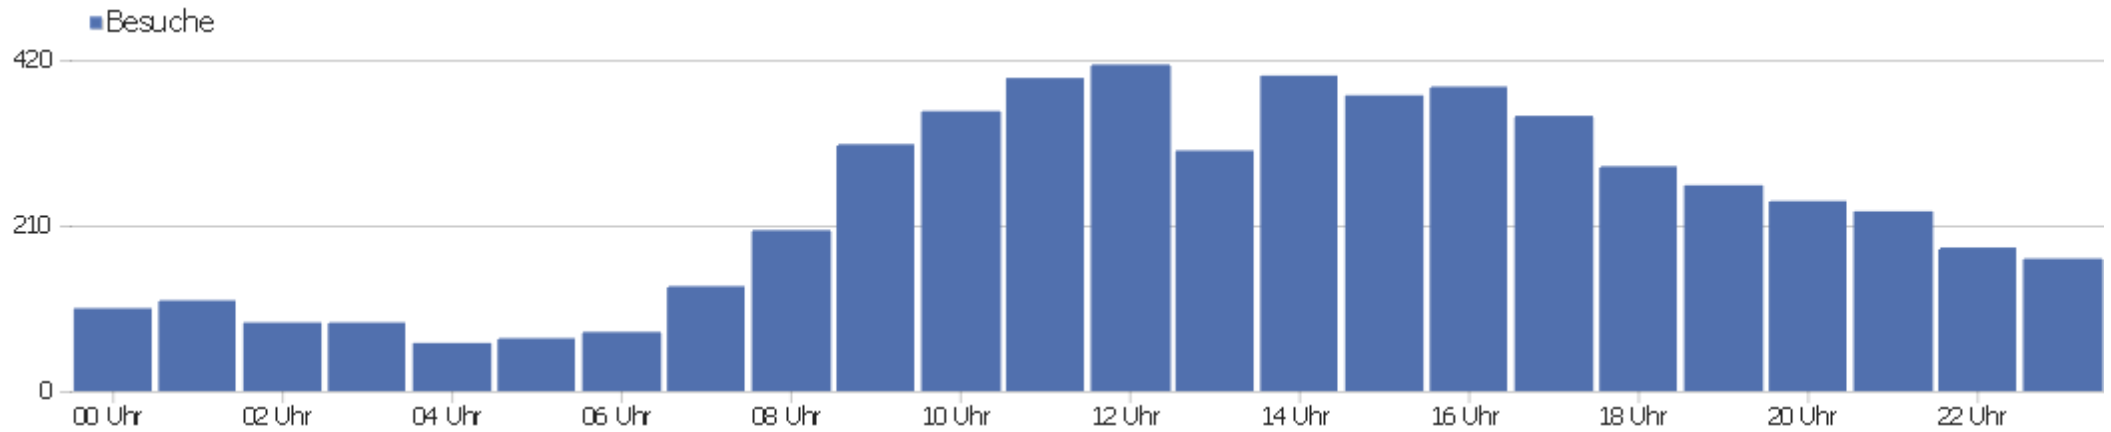

Browser

Browser	Besuche	Aktionen	Aktionen pro Besuch	Durchschnittszeit auf der Website	Absprungrate	Umsatz
Firefox	2.209	15.143	7	00:05:19	27 %	0 €
Internet Explorer	1.226	15.105	12	00:07:13	32 %	0 €
Chrome	1.016	6.852	7	00:05:00	40 %	0 €
Safari	389	2.369	6	00:05:15	36 %	0 €
Opera	254	781	3	00:02:22	68 %	0 €
unbekannt	139	275	2	00:00:59	70 %	0 €
Mobile Safari	133	441	3	00:03:05	58 %	0 €
Android Browser	67	225	3	00:01:50	58 %	0 €
Chrome Mobile	44	137	3	00:02:28	52 %	0 €
Microsoft Edge	35	285	8	00:09:32	23 %	0 €
Sogou Explorer	21	69	3	00:01:33	52 %	0 €
Maxthon	19	78	4	00:04:30	37 %	0 €
Iceweasel	10	53	5	00:07:02	30 %	0 €
UC Browser	9	17	2	00:03:01	67 %	0 €

Betriebssystem-Familien

Betriebssystem-Familie	Besuche	Aktionen	Aktionen pro Besuch	Durchschnittszeit auf der Website	Absprungrate	Konversionsrate
Windows	4.406	36.236	8	00:05:44	33 %	0 %
Mac	596	3.602	6	00:04:49	32 %	0 %
Android	207	772	4	00:02:18	57 %	0 %
iOS	204	586	3	00:02:28	62 %	0 %
GNU/Linux	173	672	4	00:03:09	61 %	0 %
unbekannt	4	17	4	00:01:26	50 %	0 %
Windows Mobile	2	20	10	00:17:55	0 %	0 %
Chrome OS	1	1	1	00:00:00	100 %	0 %

Besuche nach Server-Zeit

Serverzeit - Stunde (Start des Besuchs)	Besuche	Aktionen	Aktionen pro Besuch	Durchschnittszeit auf der Website	Absprungrate	Umsatz
00 Uhr	105	553	5	00:03:55	38 %	0 €
01 Uhr	115	427	4	00:02:04	49 %	0 €
02 Uhr	87	433	5	00:02:36	45 %	0 €
03 Uhr	87	428	5	00:04:51	54 %	0 €
04 Uhr	61	240	4	00:04:27	49 %	0 €
05 Uhr	67	373	6	00:04:03	40 %	0 €
06 Uhr	75	488	7	00:04:47	41 %	0 €
07 Uhr	133	460	4	00:02:41	50 %	0 €
08 Uhr	204	1.041	5	00:03:54	49 %	0 €
09 Uhr	313	1.732	6	00:03:54	37 %	0 €
10 Uhr	355	2.066	6	00:04:27	31 %	0 €
11 Uhr	397	3.606	9	00:05:34	31 %	0 €
12 Uhr	414	3.190	8	00:05:54	29 %	0 €
13 Uhr	305	1.913	6	00:04:07	33 %	0 €