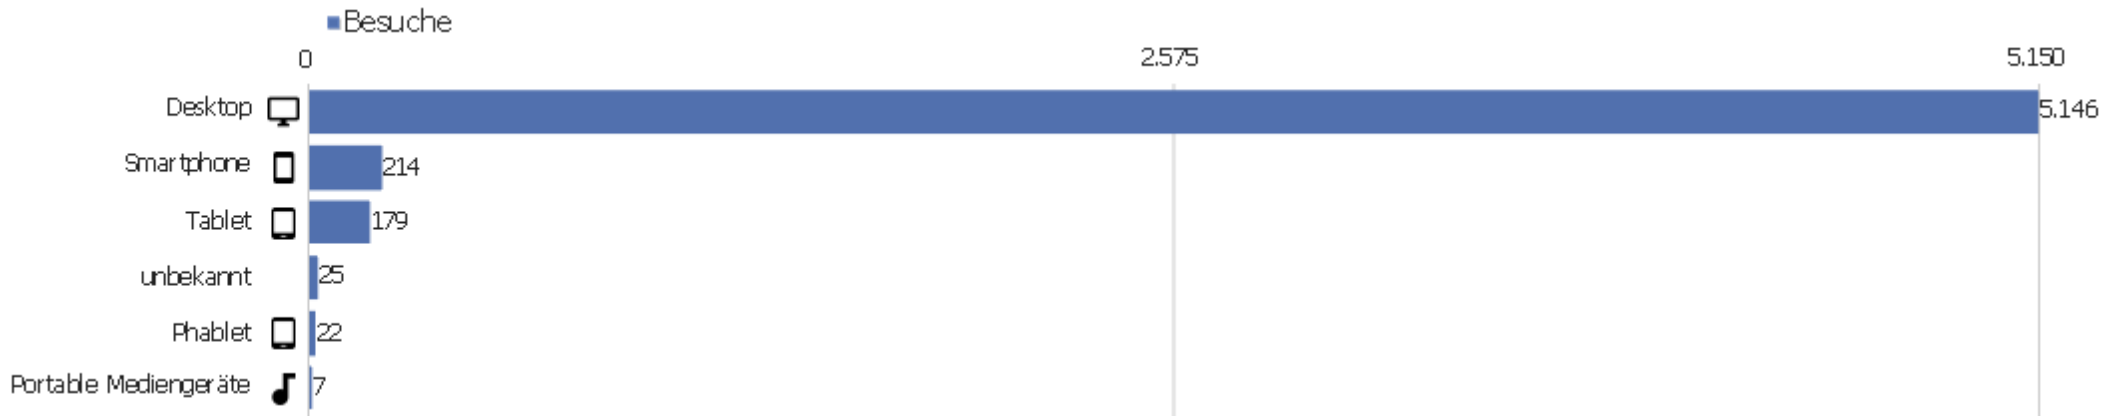

Gerätetyp

Gerätetyp	Besuche	Aktionen	Aktionen pro Besuch	Durchschnittszeit auf der Website	Absprungrate	Umsatz
Desktop	5.146	40.299	8	00:05:33	34 %	0 €
Smartphone	214	482	2	00:01:49	67 %	0 €
Tablet	179	1.008	6	00:03:45	41 %	0 €
unbekannt	25	62	3	00:01:51	68 %	0 €
Phablet	22	37	2	00:00:20	64 %	0 €
Portable Mediengeräte	7	18	3	00:00:46	71 %	0 €