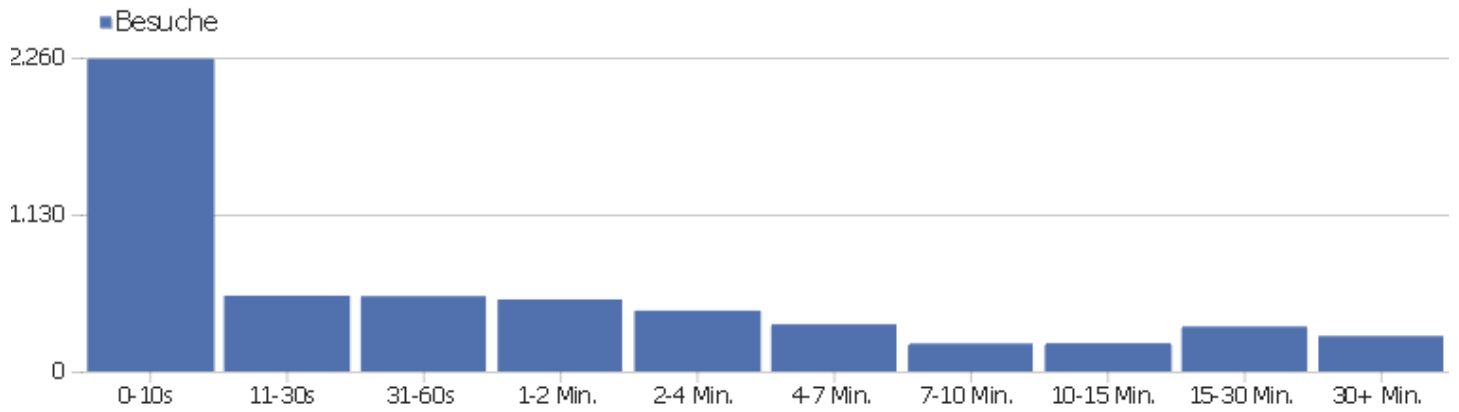

Besuchslänge

Besuchsdauer	Besuche
0-10s	2.251
11-30s	545
31-60s	542
1-2 Min.	518
2-4 Min.	437
4-7 Min.	339
7-10 Min.	201
10-15 Min.	203
15-30 Min.	323
30+ Min.	255

Seiten pro Besuch

Seiten pro Besuch

Besuche