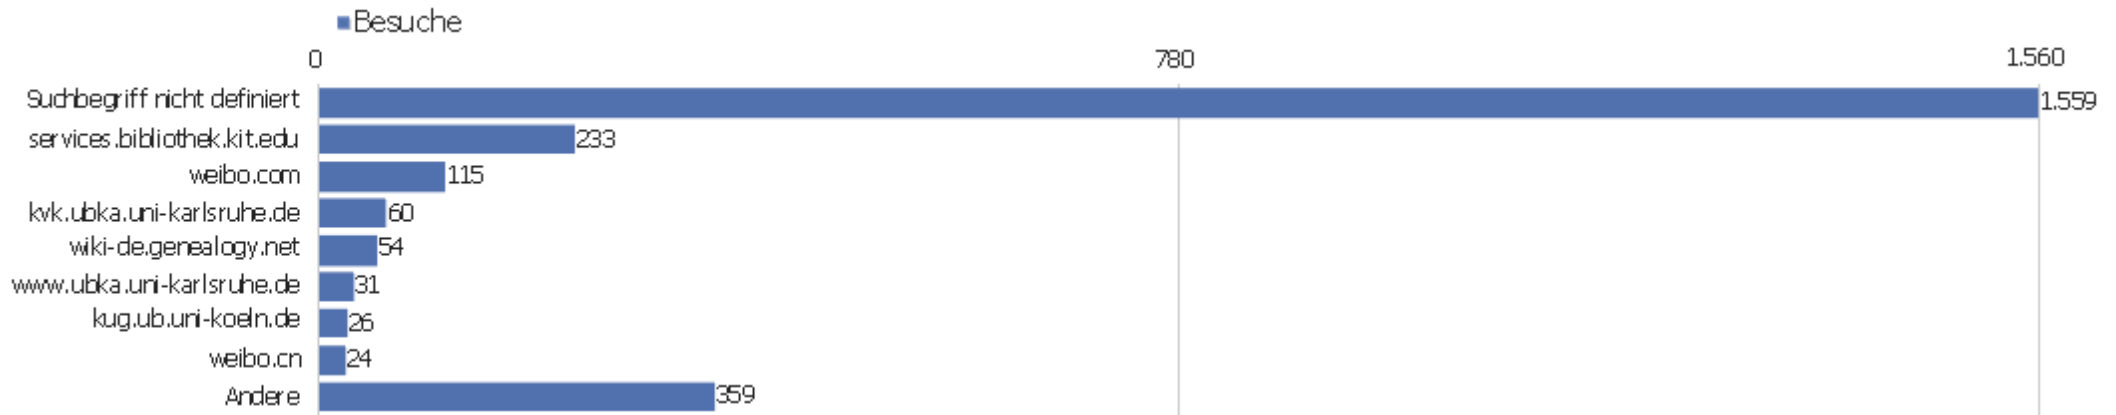

Alle Kanäle

Verweis	Besuche	Aktionen	Aktionen pro Besuch	Durchschnittszeit auf der Website	Absprungrate	Konversionsrate
Suchbegriff nicht definiert	1.559	13.297	9	00:04:49	36 %	0 %
services.bibliothek.kit.edu	233	515	2	00:01:57	51 %	0 %
weibo.com	115	512	5	00:03:41	41 %	0 %
kvk.ubka.uni-karlsruhe.de	60	136	2	00:02:04	57 %	0 %
wiki-de.genealogy.net	54	725	13	00:09:51	13 %	0 %
www.ubka.uni-karlsruhe.de	31	151	5	00:02:24	42 %	0 %
kug.ub.uni-koeln.de	26	66	3	00:01:39	31 %	0 %
weibo.cn	24	41	2	00:00:29	67 %	0 %
www.eromm.org	23	81	4	00:09:16	30 %	0 %
zvdd	23	159	7	00:03:50	13 %	0 %
1914-1918.invisionzone.com	21	148	7	00:03:40	24 %	0 %
www.sub.uni-goettingen.de	18	381	21	00:16:14	6 %	0 %
www.ub.uni-paderborn.de	18	67	4	00:01:10	28 %	0 %
gdz.sub.uni-goettingen.de	15	163	11	00:09:13	7 %	0 %