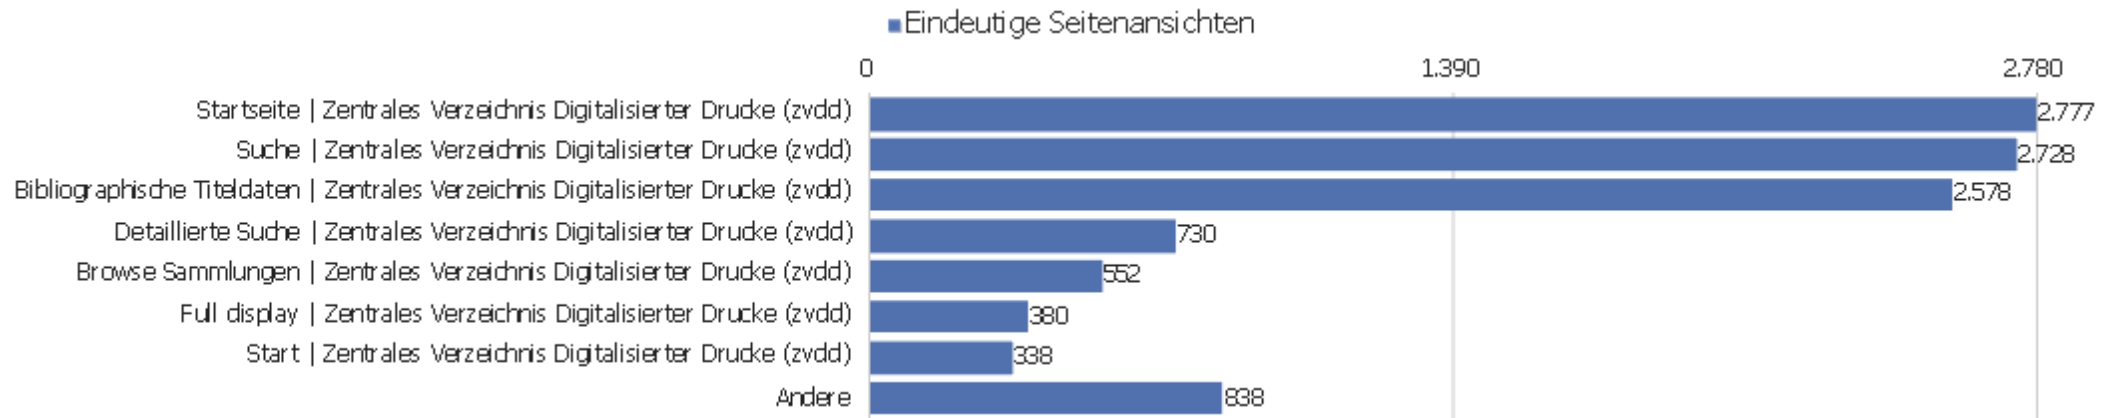

Seitentitel

Seitentitel	Seitenansichten	Eindeutige Seitenansichten	Durchschnittszeit pro Seite	Absprungrate	Ausstiegsrate	Durchschn. Generierungszeit
Startseite | Zentrales Verzeichnis Digitalisierter Dr	3.896	2.777	00:00:33	23 %	33 %	0,64 Sek.
Suche | Zentrales Verzeichnis Digitalisierter Drucke	17.969	2.728	00:00:32	36 %	51 %	0,93 Sek.
Bibliographische Titeldaten | Zentrales Verzeichnis D	6.846	2.578	00:01:45	55 %	69 %	0,49 Sek.
Detaillierte Suche | Zentrales Verzeichnis Digitalisi	4.500	730	00:00:32	32 %	50 %	1,16 Sek.
Browse Sammlungen | Zentrales Verzeichnis Digitalisie	1.958	552	00:00:29	41 %	52 %	1,12 Sek.
Full display | Zentrales Verzeichnis Digitalisierter	694	380	00:01:19	66 %	84 %	0,63 Sek.
Start | Zentrales Verzeichnis Digitalisierter Drucke	430	338	00:01:38	53 %	61 %	1,42 Sek.
Search | Zentrales Verzeichnis Digitalisierter Drucke	614	185	00:00:43	32 %	47 %	2,78 Sek.
Inhaltsverzeichnis | Zentrales Verzeichnis Digitalisi	232	122	00:00:42	56 %	36 %	1,54 Sek.
Kollektionen/Sammlungen | Zentrales Verzeichnis Digit	153	117	00:00:56	36 %	28 %	10,61 Sek.
Seite nicht gefunden | Zentrales Verzeichnis Digitali	112	68	00:00:22	73 %	78 %	0,21 Sek.
Table of contents | Zentrales Verzeichnis Digitalisie	84	43	00:00:37	52 %	72 %	2,5 Sek.
Bibliogr	30	29	00:04:38	0 %	7 %	0,77 Sek.
Suche	43	29	00:00:21	0 %	3 %	2,11 Sek.
Bibliographische Titeldaten | Zentrales Verzeichnis D	80	26	00:02:36	0 %	27 %	0,89 Sek.