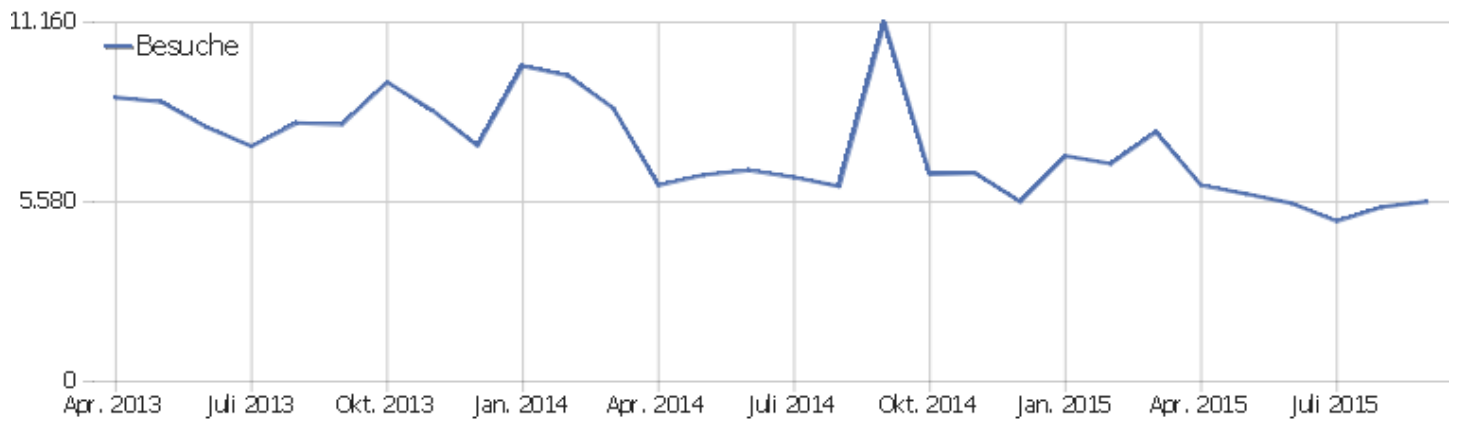

Uni, ZVDD

Zeitspanne: September 2015

Monatsstatistik für ZVDD (JK)

Besucherüberblick

Name	Wert
Eindeutige Besucher	1.627
Besuche	5.593
Aktionen	41.906
Maximale Aktionen pro Besuch	585
Aktionen pro Besuch	8
Durchschn. Besuchszeit (in Sekunden)	00:05:19
Absprungrate	35 %

Land

Land	Besuche	Aktionen	Aktionen pro Besuch	Durchschnittszeit auf der Website	Absprungrate	Umsatz
Deutschland	3.146	29.097	9	00:06:20	29 %	0 €
China	532	1.521	3	00:02:31	67 %	0 €
Vereinigte Staaten	188	995	5	00:04:41	42 %	0 €
Österreich	183	1.009	6	00:04:03	36 %	0 €
Italien	142	990	7	00:03:37	39 %	0 €
Niederlande	130	891	7	00:04:22	16 %	0 €
Frankreich	127	749	6	00:05:57	34 %	0 €
Schweiz	125	700	6	00:04:05	40 %	0 €
Ukraine	120	146	1	00:01:04	88 %	0 €
Polen	91	492	5	00:04:53	29 %	0 €
Japan	90	1.084	12	00:09:10	13 %	0 €
Vereinigtes Königreich	87	577	7	00:03:59	30 %	0 €
Russland	61	365	6	00:05:45	38 %	0 €
Ungarn	61	670	11	00:08:39	38 %	0 €