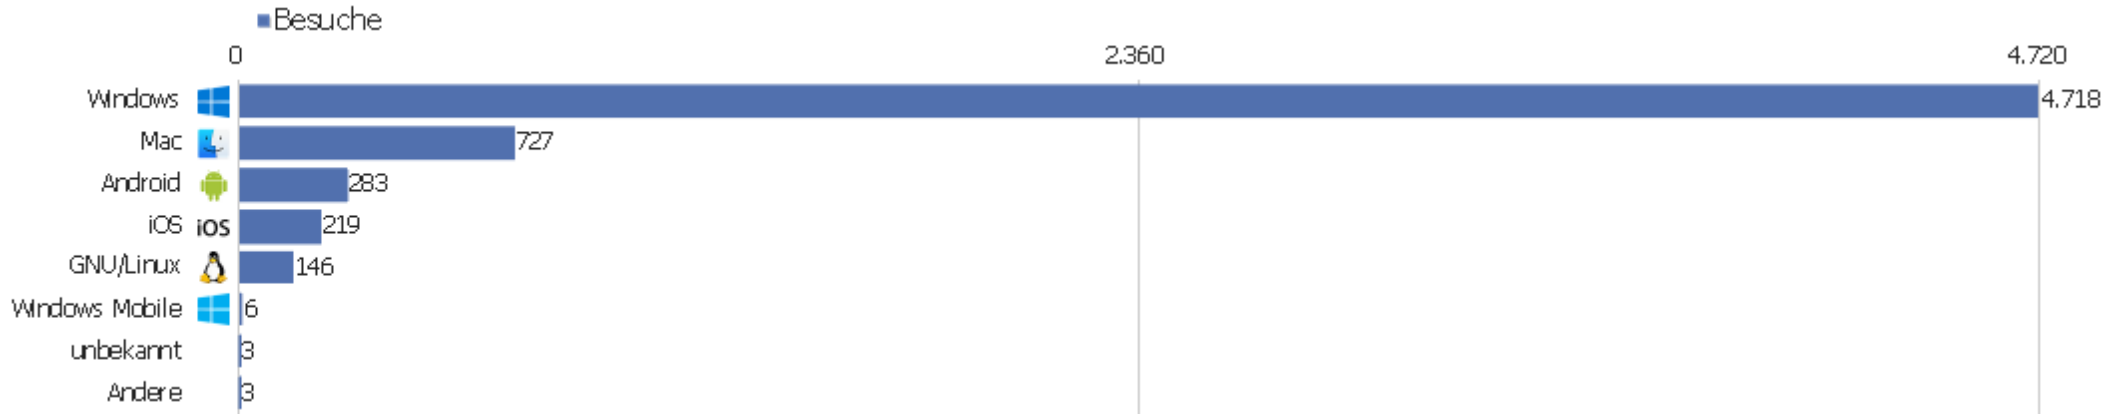

Betriebssystem-Familien

Betriebssystem-Familie	Besuche	Aktionen	Aktionen pro Besuch	Durchschnittszeit auf der Website	Absprungrate	Konversionsrate
Windows	4.718	36.163	8	00:06:09	33 %	0 %
Mac	727	4.569	6	00:06:54	37 %	0 %
Android	283	748	3	00:01:27	59 %	0 %
iOS	219	645	3	00:01:43	59 %	0 %
GNU/Linux	146	1.317	9	00:05:51	40 %	0 %
Windows Mobile	6	29	5	00:04:23	33 %	0 %
unbekannt	3	19	6	00:03:12	67 %	0 %
Chrome OS	1	1	1	00:00:00	100 %	0 %
IBM	1	2	2	00:01:03	0 %	0 %
Symbian	1	1	1	00:00:00	100 %	0 %