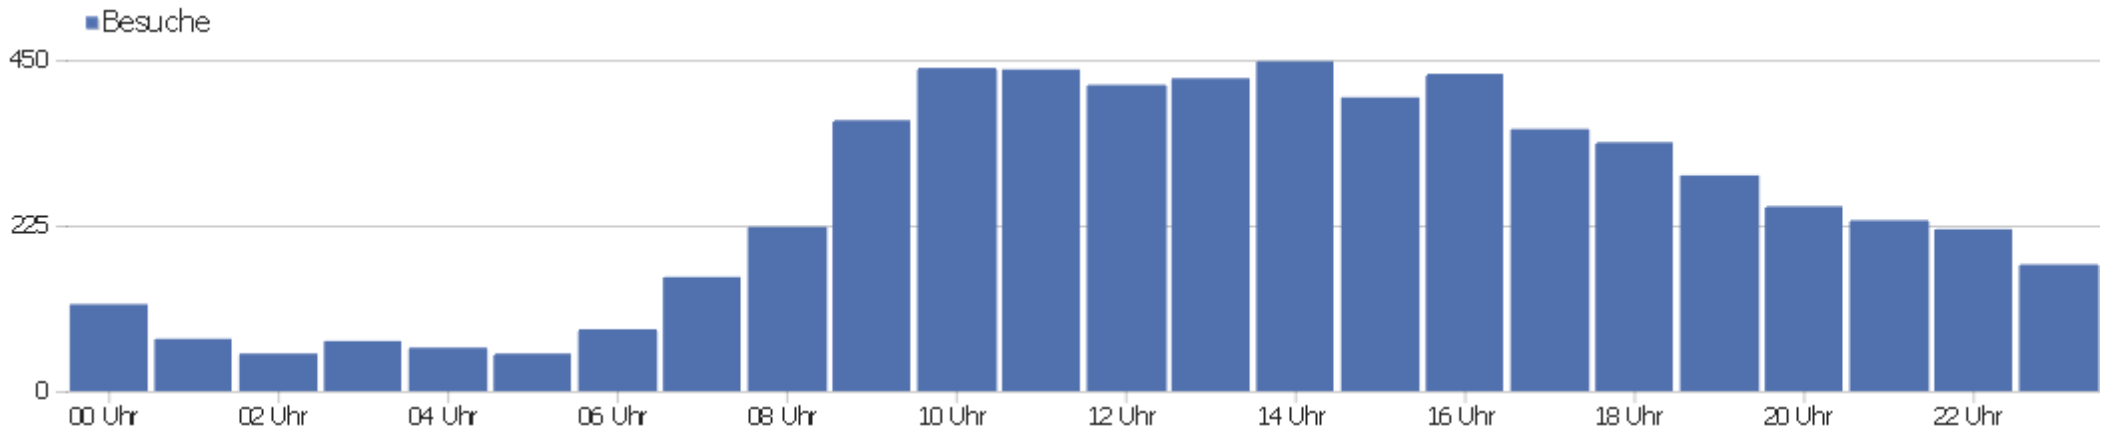

Besuche nach Server-Zeit

Serverzeit - Stunde (Start des Besuchs)	Besuche	Aktionen	Aktionen pro Besuch	Durchschnittszeit auf der Website	Absprungrate	Umsatz
00 Uhr	118	892	8	00:05:56	28 %	0 €
01 Uhr	71	629	9	00:07:26	32 %	0 €
02 Uhr	51	441	9	00:09:50	41 %	0 €
03 Uhr	68	188	3	00:01:05	69 %	0 €
04 Uhr	59	407	7	00:06:51	39 %	0 €
05 Uhr	51	291	6	00:05:37	39 %	0 €
06 Uhr	84	554	7	00:07:09	48 %	0 €
07 Uhr	155	715	5	00:03:03	53 %	0 €
08 Uhr	223	1.034	5	00:03:20	47 %	0 €
09 Uhr	368	2.019	6	00:04:09	40 %	0 €
10 Uhr	439	2.700	6	00:05:48	36 %	0 €
11 Uhr	437	3.205	7	00:05:53	30 %	0 €
12 Uhr	416	2.765	7	00:05:35	32 %	0 €
13 Uhr	425	2.883	7	00:04:47	35 %	0 €