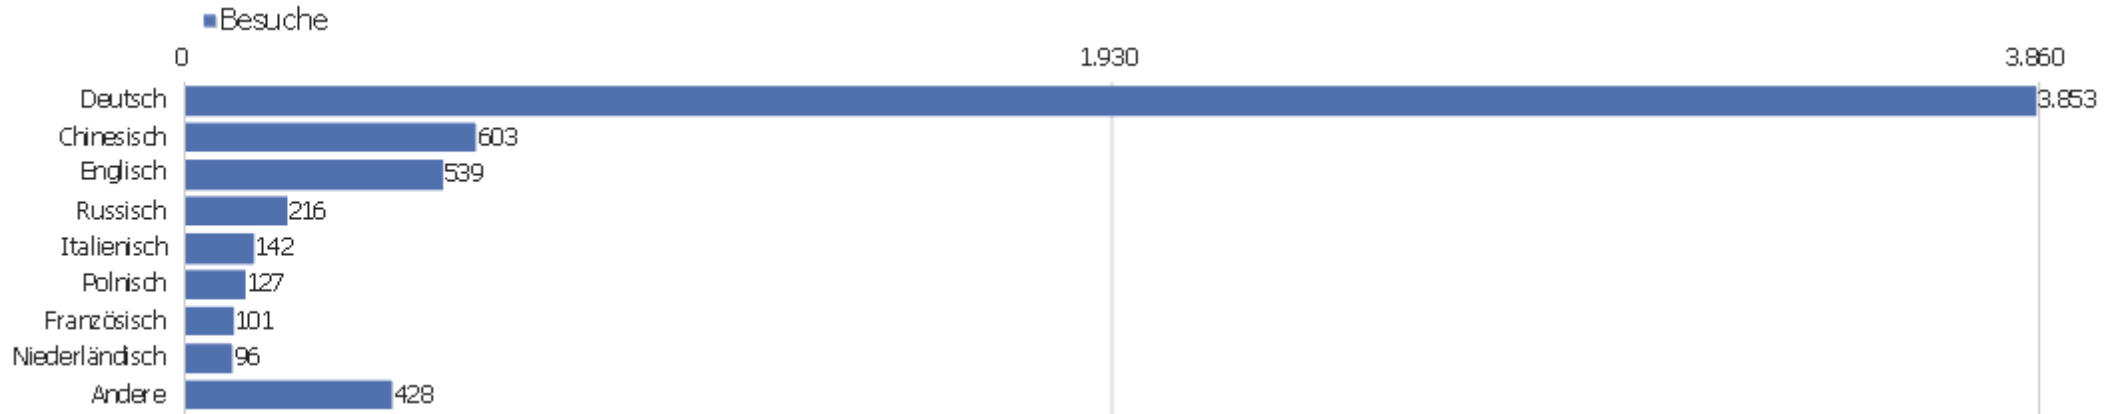

Browsersprache

Sprache	Besuche	Aktionen	Aktionen pro Besuch	Durchschnittszeit auf der Website	Absprungrate	Konversionsrate
Deutsch	3.853	30.743	8	00:06:45	30 %	0 %
Chinesisch	603	2.597	4	00:03:29	55 %	0 %
Englisch	539	2.718	5	00:03:50	41 %	0 %
Russisch	216	622	3	00:02:55	79 %	0 %
Italienisch	142	983	7	00:04:31	35 %	0 %
Polnisch	127	599	5	00:03:14	40 %	0 %
Französisch	101	435	4	00:02:52	46 %	0 %
Niederländisch	96	1.004	11	00:08:23	18 %	0 %
Japanisch	87	1.509	17	00:12:27	17 %	0 %
Spanisch	83	415	5	00:05:20	30 %	0 %
Tschechisch	64	520	8	00:05:17	30 %	0 %
Ungarisch	53	442	8	00:04:31	26 %	0 %
Portugiesisch	36	269	8	00:06:53	44 %	0 %
Schwedisch	23	165	7	00:07:45	13 %	0 %