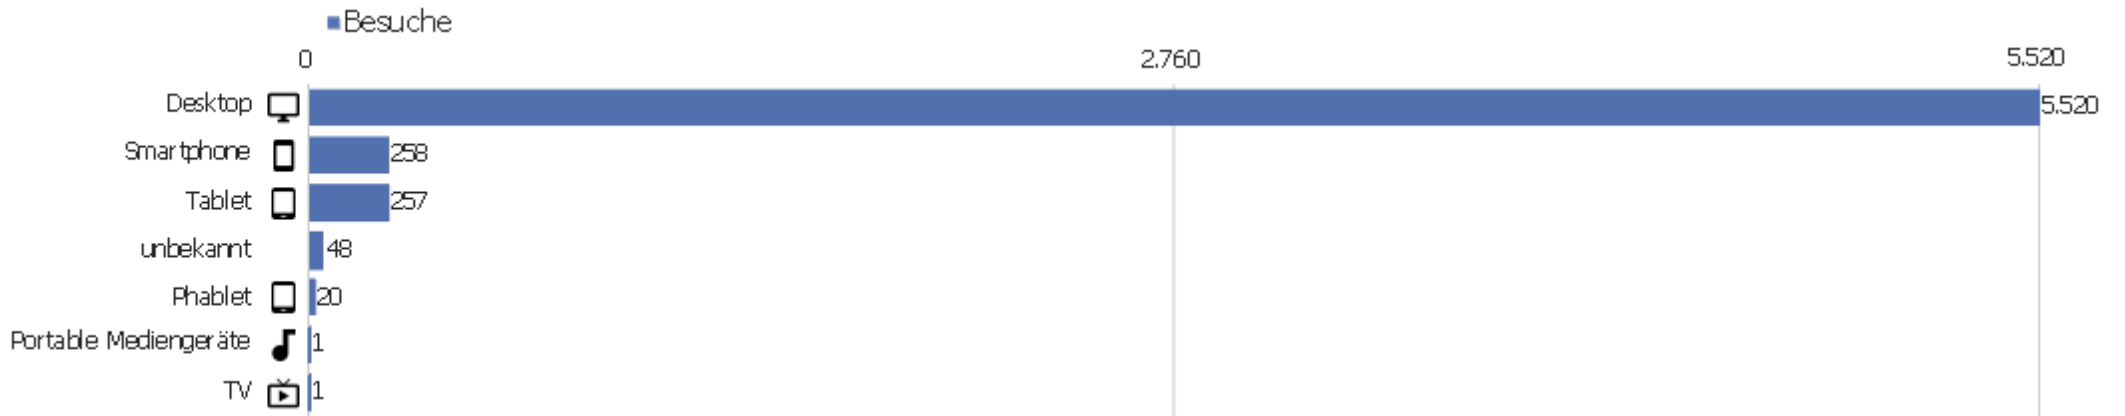

Gerätetyp

Gerätetyp	Besuche	Aktionen	Aktionen pro Besuch	Durchschnittszeit auf der Website	Absprungrate	Umsatz
Desktop	5.520	41.189	8	00:06:09	34 %	0 €
Smartphone	258	573	2	00:01:05	67 %	0 €
Tablet	257	1.591	6	00:05:18	35 %	0 €
unbekannt	48	107	2	00:00:58	67 %	0 €
Phablet	20	31	2	00:00:10	60 %	0 €
Portable Mediengeräte	1	1	1	00:00:00	100 %	0 €
TV	1	2	2	00:01:35	0 %	0 €