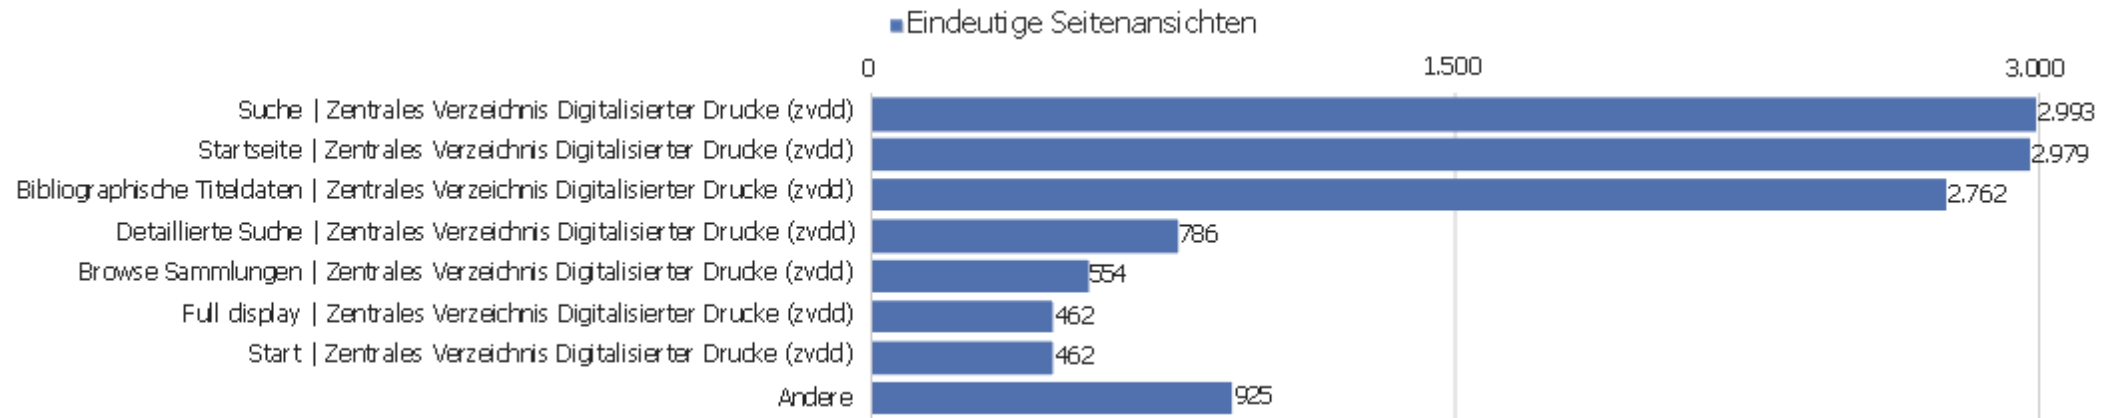

Seitentitel

Seitentitel	Seitenansichten	Eindeutige Seitenansichten	Durchschnittszeit pro Seite	Absprungrate	Ausstiegsrate	Durchschn. Generierungszeit
	15.324	2.993	00:00:36	38 %	50 %	1,31 Sek.
Startseite | Zentrales Verzeichnis Digitalisierter Dr	4.279	2.979	00:00:36	22 %	34 %	0,6 Sek.
Bibliographische Titeldaten | Zentrales Verzeichnis D	7.880	2.762	00:01:51	59 %	69 %	0,55 Sek.
Detaillierte Suche | Zentrales Verzeichnis Digitalisi	5.163	786	00:00:36	15 %	46 %	1,45 Sek.
Browse Sammlungen | Zentrales Verzeichnis Digitalisie	1.702	554	00:00:30	48 %	50 %	1,23 Sek.
Full display | Zentrales Verzeichnis Digitalisierter	970	462	00:01:51	67 %	80 %	0,61 Sek.
	582	462	00:00:31	56 %	58 %	1,25 Sek.
Search | Zentrales Verzeichnis Digitalisierter Drucke	1.526	291	00:00:47	33 %	61 %	1,85 Sek.
Kollektionen/Sammlungen | Zentrales Verzeichnis Digit	248	145	00:03:56	38 %	35 %	9,5 Sek.
Inhaltsverzeichnis | Zentrales Verzeichnis Digitalisi	277	126	00:00:58	45 %	44 %	1,05 Sek.
Table of contents | Zentrales Verzeichnis Digitalisie	88	63	00:00:30	71 %	76 %	1,73 Sek.
Seite nicht gefunden | Zentrales Verzeichnis Digitali	54	39	00:00:30	44 %	56 %	0,17 Sek.
	86	22	00:00:54	0 %	0 %	2,36 Sek.
Anmelden | Zentrales Verzeichnis Digitalisierter Druc	36	20	00:01:55	67 %	55 %	0,25 Sek.
Bibliogr	17	17	00:01:14	0 %	12 %	0,79 Sek.