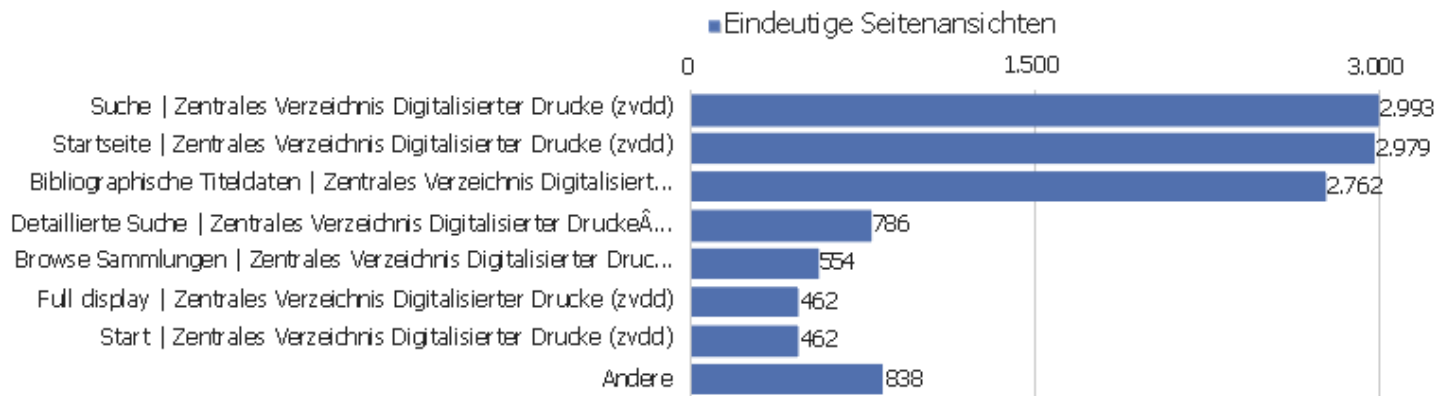

Titel der Ausstiegsseite

Titel der Ausstiegsseite	Ausstiege	Eindeutige Seitenansichten	Ausstiegsrate	Durchschn. Generierungszeit
	1.497	2.993	50 %	1,31 Sek.
Startseite | Zentrales Verzeichnis Digitalisierter Dr	1.000	2.979	34 %	0,6 Sek.
Bibliographische Titeldaten | Zentrales Verzeichnis D	1.905	2.762	69 %	0,55 Sek.
Detaillierte Suche | Zentrales Verzeichnis Digitalisi	360	786	46 %	1,45 Sek.
Browse Sammlungen | Zentrales Verzeichnis Digitalisie	279	554	50 %	1,23 Sek.
Full display | Zentrales Verzeichnis Digitalisierter	369	462	80 %	0,61 Sek.
	268	462	58 %	1,25 Sek.
Search | Zentrales Verzeichnis Digitalisierter Drucke	177	291	61 %	1,85 Sek.
Kollektionen/Sammlungen | Zentrales Verzeichnis Digit	51	145	35 %	9,5 Sek.
Inhaltsverzeichnis | Zentrales Verzeichnis Digitalisi	55	126	44 %	1,05 Sek.
Table of contents | Zentrales Verzeichnis Digitalisie	48	63	76 %	1,73 Sek.
Seite nicht gefunden | Zentrales Verzeichnis Digitali	22	39	56 %	0,17 Sek.
Anmelden | Zentrales Verzeichnis Digitalisierter Druc	11	20	55 %	0,25 Sek.
Bibliogr	2	17	12 %	0,79 Sek.
Bibliographische Titeldaten | Zentrales Verzeichnis D	8	16	50 %	0,92 Sek.
Suche	1	15	7 %	2,13 Sek.
Browse Collections | Zentrales Verzeichnis Digitalisi	5	14	36 %	1,19 Sek.
Advanced Search | Zentrales Verzeichnis Digitalisiert	6	13	46 %	0,87 Sek.
Sitemap | Zentrales Verzeichnis Digitalisierter Druck	1	13	8 %	0,26 Sek.
Ansprechpartner | Zentrales Verzeichnis Digitalisiert	7	10	70 %	0,74 Sek.
Dokumentation | Zentrales Verzeichnis Digitalisierter	1	7	14 %	0,99 Sek.
ZVDD Validator | Zentrales Verzeichnis Digitalisierte	1	7	14 %	0,84 Sek.
Startseite | Zentrales Verzeichnis Digitalisierter Dr	1	6	17 %	1,07 Sek.
Andere	19	36	53 %	0,95 Sek.