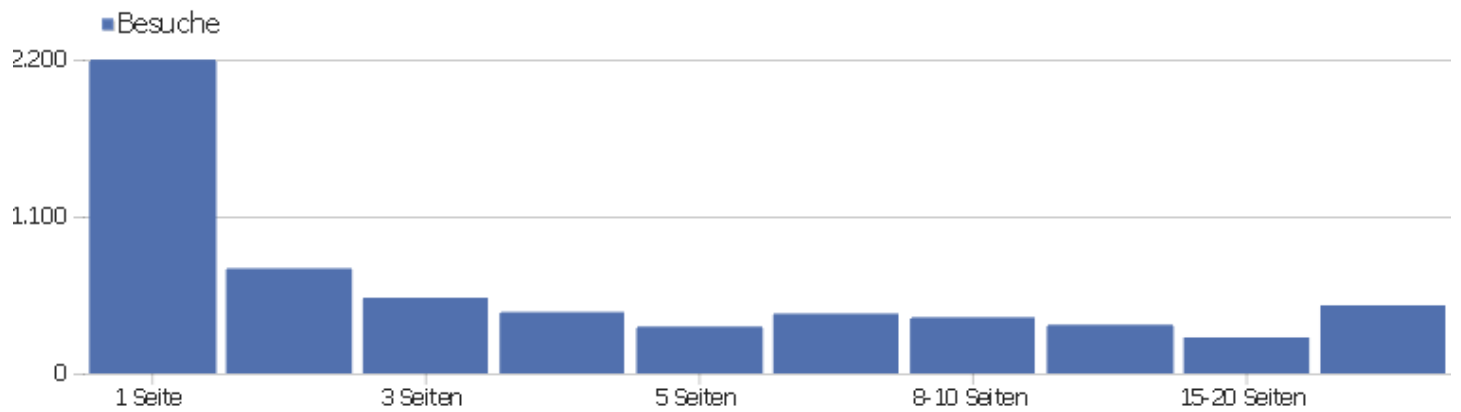

Besuchslänge

Besuchsdauer	Besuche
0-10s	2.466
11-30s	584
31-60s	528
1-2 Min.	536
2-4 Min.	518
4-7 Min.	335
7-10 Min.	204
10-15 Min.	257
15-30 Min.	374
30+ Min.	333

Seiten pro Besuch

Seiten pro Besuch

Besuche