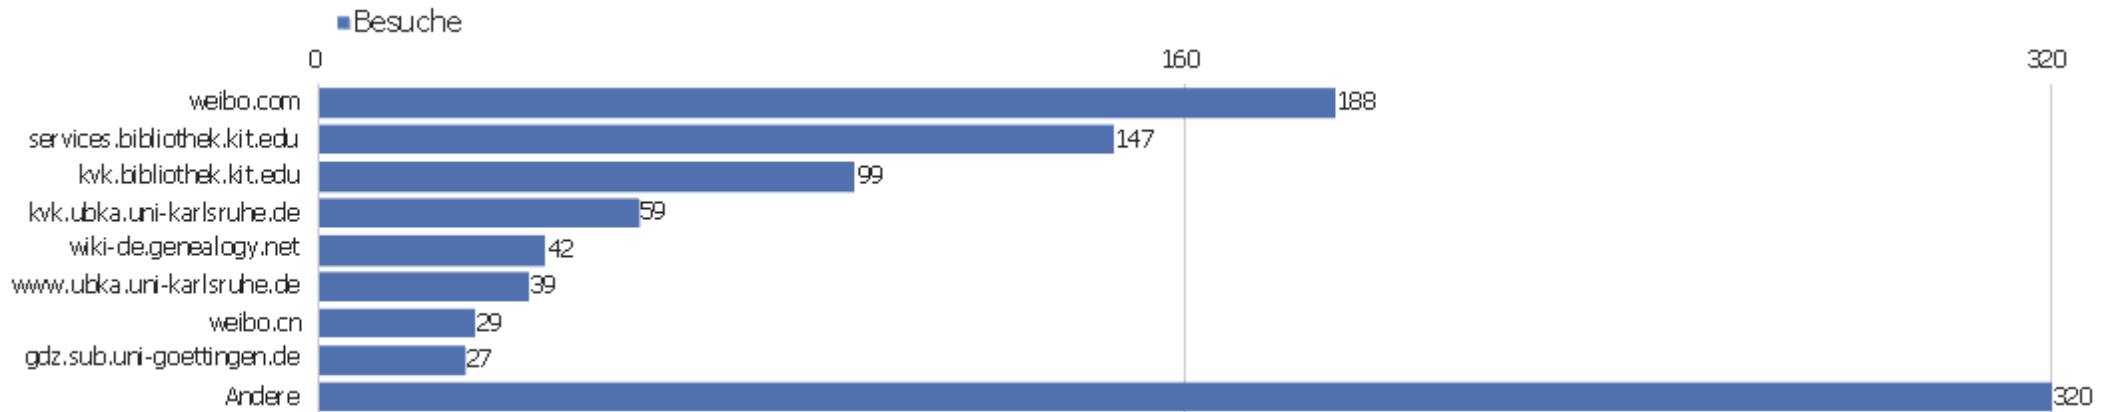

Websites

Website	Besuche	Aktionen	Aktionen pro Besuch	Durchschnittszeit auf der Website	Absprungrate	Umsatz
weibo.com/ - Andere	84	357	4	00:03:14	48 %	0 €
services.bibliothek.kit.edu/ - Andere	83	203	2	00:02:13	60 %	0 €
kvk.bibliothek.kit.edu/ - Andere	43	93	2	00:02:17	53 %	0 €
wiki-de.genealogy.net/Portal:DigiBib	35	534	15	00:09:15	20 %	0 €
gdz.sub.uni-goettingen.de/gdz/	25	375	15	00:10:15	16 %	0 €
www.ubka.uni-karlsruhe.de/kvk.html	24	93	4	00:02:12	46 %	0 €
weibo.com/1617242303/BviLScoYc?from=page_10050516172	23	29	1	00:00:05	91 %	0 €
www.ub.uni-paderborn.de/recherchieren/suchmaschinen.sht	21	60	3	00:01:08	29 %	0 €
i.maxthon.com/index	18	122	7	00:11:11	6 %	0 €
www.kulturerbe-digital.de/de/8.php	12	172	14	00:08:43	8 %	0 €
weibo.cn/sinaurl?goto=http://www.zvdd.de/en/start/&	11	14	1	00:00:10	91 %	0 €
weibo.com/fav?leftnav=1	11	30	3	00:01:22	45 %	0 €
www.ub.uni-heidelberg.de/helios/digi/digiallg.html	10	74	7	00:06:53	20 %	0 €
kat.martin-opitz-bibliothek.de/vufind/	9	111	12	00:05:33	0 %	0 €