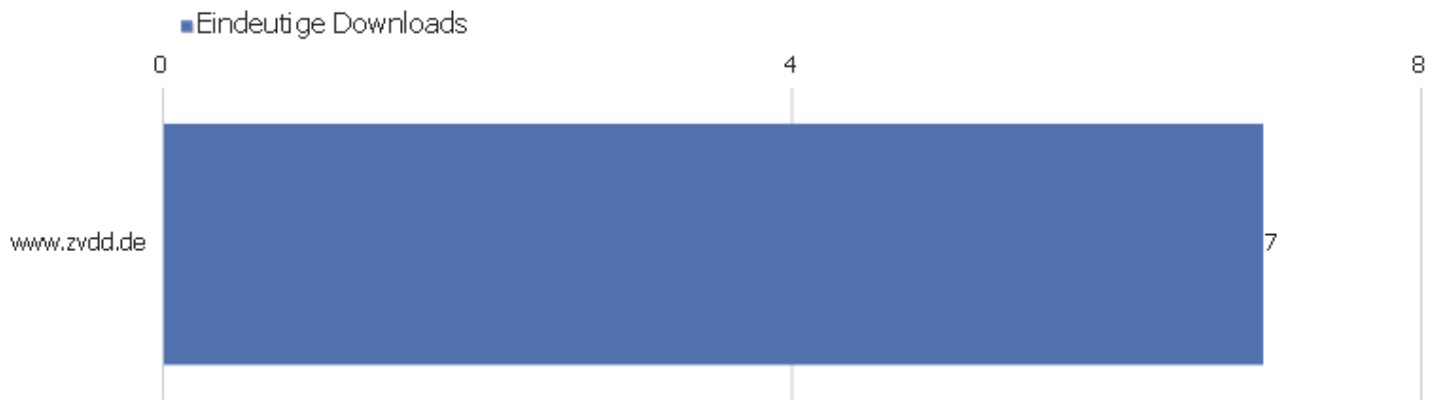

Downloads

Download-URL

Eindeutige Downloads

Download-URL	Eindeutige Downloads	Downloads
www.zvdd.de/fileadmin/AGSDD-Redaktion/METS_Anwendungen	4	4
www.zvdd.de/fileadmin/AGSDD-Redaktion/zvdd_MODS_Applica2	2	2
www.zvdd.de/fileadmin/AGSDD-Redaktion/METS_Anwendungen	1	1