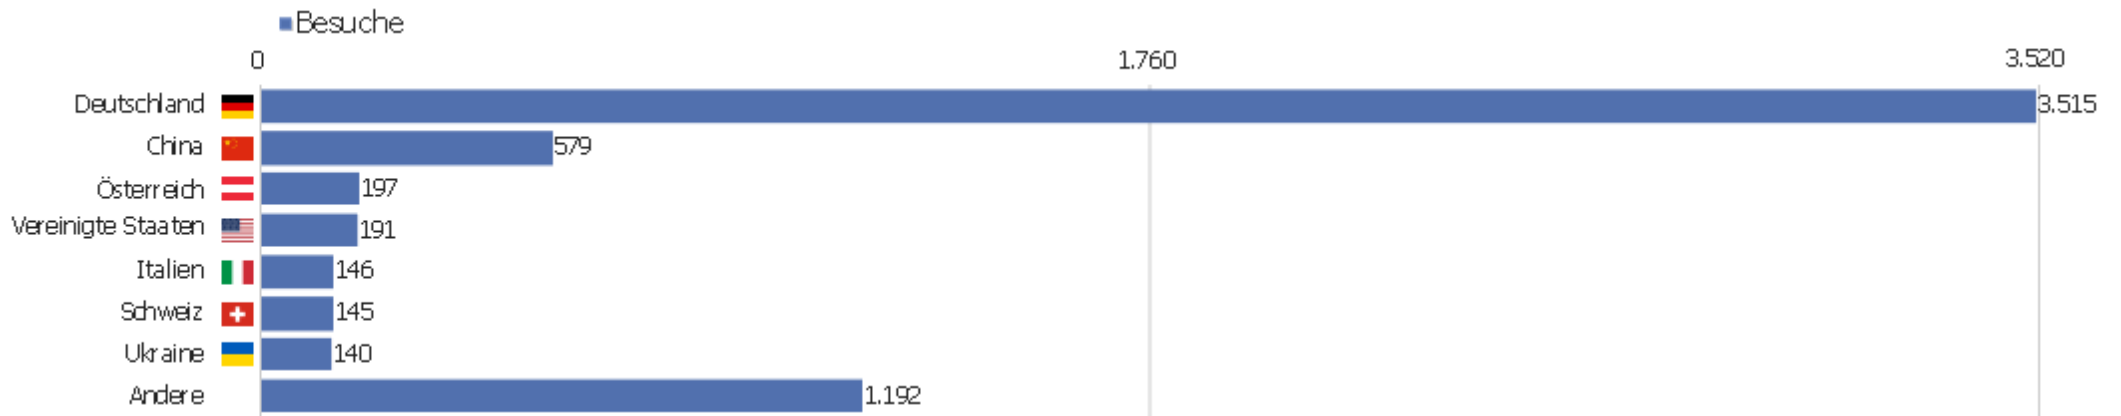

Uni, ZVDD

Zeitspanne: Oktober 2015

Monatsstatistik für ZVDD (JK)

Besucherüberblick

Name	Wert
Eindeutige Besucher	1.786
Besuche	6.105
Aktionen	43.494
Maximale Aktionen pro Besuch	254
Aktionen pro Besuch	7
Durchschn. Besuchszeit (in Sekunden)	00:05:51
Absprungrate	36 %

Land

Land	Besuche	Aktionen	Aktionen pro Besuch	Durchschnittszeit auf der Website	Absprungrate	Umsatz
Deutschland	3.515	27.779	8	00:06:46	30 %	0 €
China	579	2.370	4	00:03:10	57 %	0 €
Österreich	197	1.112	6	00:04:00	39 %	0 €
Vereinigte Staaten	191	1.070	6	00:06:08	42 %	0 €
Italien	146	996	7	00:04:55	36 %	0 €
Schweiz	145	1.285	9	00:05:15	31 %	0 €
Ukraine	140	149	1	00:01:10	94 %	0 €
Polen	117	542	5	00:02:51	42 %	0 €
Niederlande	97	1.021	11	00:07:25	19 %	0 €
Japan	96	1.536	16	00:11:45	21 %	0 €
Ungarn	91	605	7	00:02:59	27 %	0 €
Frankreich	89	358	4	00:03:22	47 %	0 €
Russland	82	478	6	00:05:40	49 %	0 €
Tschechien	69	589	9	00:04:56	30 %	0 €

Vereinigtes Königreich	62	244	4	00:01:34	27 %	0 €
 Mexiko	41	304	7	00:08:52	5 %	0 €
 Rumänien	41	222	5	00:04:31	56 %	0 €
 Belgien	37	229	6	00:06:12	30 %	0 €
 Spanien	37	128	4	00:01:50	49 %	0 €
 Finnland	29	520	18	00:12:43	21 %	0 €
 Brasilien	28	184	7	00:05:10	43 %	0 €
 Dänemark	27	307	11	00:05:23	37 %	0 €
 Schweden	25	179	7	00:08:32	12 %	0 €
Andere	224	1.287	6	00:04:44	42 %	0 €