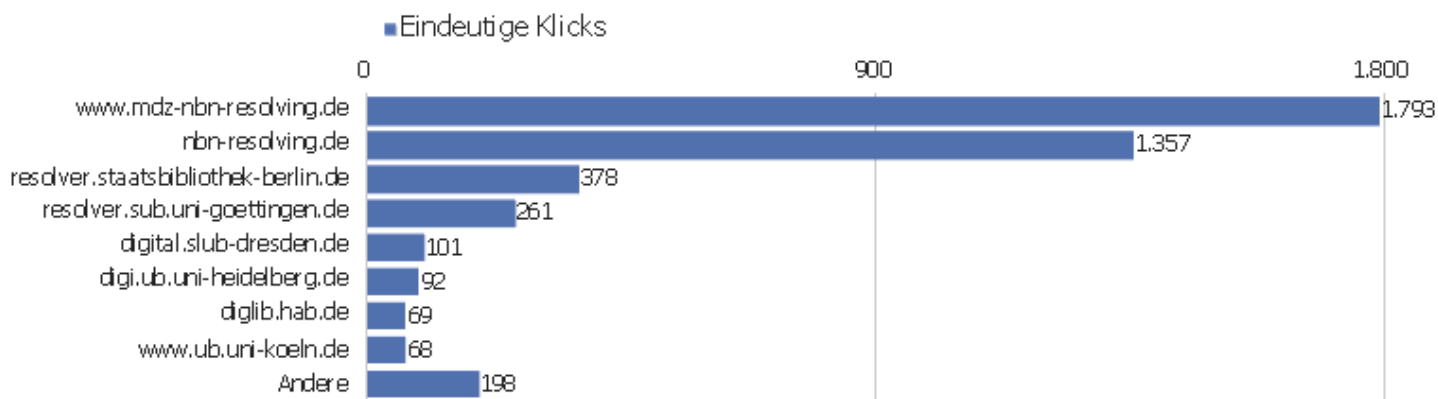

Ausgehende Verweise

Gewählter ausgehender Verweis

Eindeutige Klicks

Gewählter ausgehender Verweis	Eindeutige Klicks	Klicks
www.mdz-nbn-resolving.de/ - Andere	1.604	1.713
nbn-resolving.de/ - Andere	1.181	1.325
resolver.staatsbibliothek-berlin.de/ - Andere	248	292
resolver.sub.uni-goettingen.de/ - Andere	144	171
dfg-viewer.de/	9	9
nbn-resolving.de/urn/resolver.pl?urn=urn:nbn:de:bvb:12-	9	10
www.ag-sdd.de/	9	9
nbn-resolving.de/urn/resolver.pl?urn=urn:nbn:de:bvb:12-	6	7
www.sub.uni-goettingen.de/	6	6
resolver.sub.uni-hamburg.de/PPN737506091	5	7
www.mdz-nbn-resolving.de/urn/resolver.pl?urn=urn:nbn:de	5	5
www.mdz-nbn-resolving.de/urn/resolver.pl?urn=urn:nbn:de	5	5
nbn-resolving.de/urn/resolver.pl?urn=urn:nbn:de:bvb:12-	4	7
resolver.staatsbibliothek-berlin.de/SBB00009CEE00000000	4	5
resolver.sub.uni-goettingen.de/purl?PPN312745753	4	4
www.digizeitschriften.de/resolveppn/PPN345616871	4	4
www.mdz-nbn-resolving.de/urn/resolver.pl?urn=urn:nbn:de	4	4
digi.ub.uni-heidelberg.de/diglit/cellarius1661	3	3
digi.ub.uni-heidelberg.de/diglit/schwabe1748ga	3	4
digital.slub-dresden.de/id313667489	3	3
nbn-resolving.de/urn/resolver.pl?urn=urn:nbn:de:bvb:12-	3	5
nbn-resolving.de/urn/resolver.pl?urn=urn:nbn:de:bvb:12-	3	4
nbn-resolving.de/urn/resolver.pl?urn=urn:nbn:de:bvb:12-	3	3
Ander e	1.048	1.172