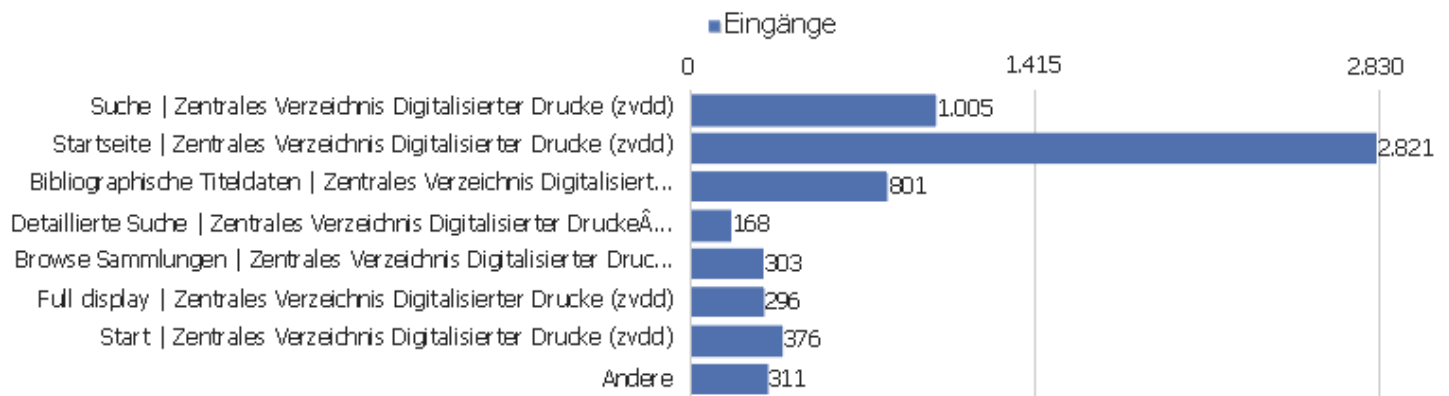

Titel der Einstiegsseite

Titel der Einstiegsseite	Eingänge	Absprünge	Absprungrate	Durchschn. Generierungszeit
	1.005	377	38 %	1,31 Sek.
Startseite | Zentrales Verzeichnis Digitalisierter Dr	2.821	630	22 %	0,6 Sek.
Bibliographische Titeldaten | Zentrales Verzeichnis D	801	471	59 %	0,55 Sek.
Detaillierte Suche | Zentrales Verzeichnis Digitalisi	168	26	15 %	1,45 Sek.
Browse Sammlungen | Zentrales Verzeichnis Digitalisie	303	146	48 %	1,23 Sek.
Full display | Zentrales Verzeichnis Digitalisierter	296	198	67 %	0,61 Sek.
	376	211	56 %	1,25 Sek.
Search | Zentrales Verzeichnis Digitalisierter Drucke	138	45	33 %	1,85 Sek.
Kollektionen/Sammlungen | Zentrales Verzeichnis Digit	29	11	38 %	9,5 Sek.
Inhaltsverzeichnis | Zentrales Verzeichnis Digitalisi	22	10	45 %	1,05 Sek.
Table of contents | Zentrales Verzeichnis Digitalisie	45	32	71 %	1,73 Sek.
Seite nicht gefunden | Zentrales Verzeichnis Digitali	36	16	44 %	0,17 Sek.
Anmelden | Zentrales Verzeichnis Digitalisierter Druc	3	2	67 %	0,25 Sek.
Browse Collections | Zentrales Verzeichnis Digitalisi	7	2	29 %	1,19 Sek.
Sitemap | Zentrales Verzeichnis Digitalisierter Druck	5	0	0 %	0,26 Sek.
Ansprechpartner | Zentrales Verzeichnis Digitalisiert	1	1	100 %	0,74 Sek.
Startseite | Zentrales Verzeichnis Digitalisierter Dr	2	0	0 %	1,07 Sek.
Datenformate im Überblick | Zentrales Verzeichnis Di	3	1	33 %	0,36 Sek.
Impressum | Zentrales Verzeichnis Digitalisierter Dru	1	1	100 %	0,5 Sek.
Register your collections | Zentrales Verzeichnis Dig	1	1	100 %	0,32 Sek.
Zugriffsstatistik | Zentrales Verzeichnis Digitalisie	1	1	100 %	0,45 Sek.
zvdd: Detaillierte Suche	1	0	0 %	16,32 Sek.
Publications | Zentrales Verzeichnis Digitalisierter	1	1	100 %	0,63 Sek.
Andere	15	8	53 %	1,71 Sek.