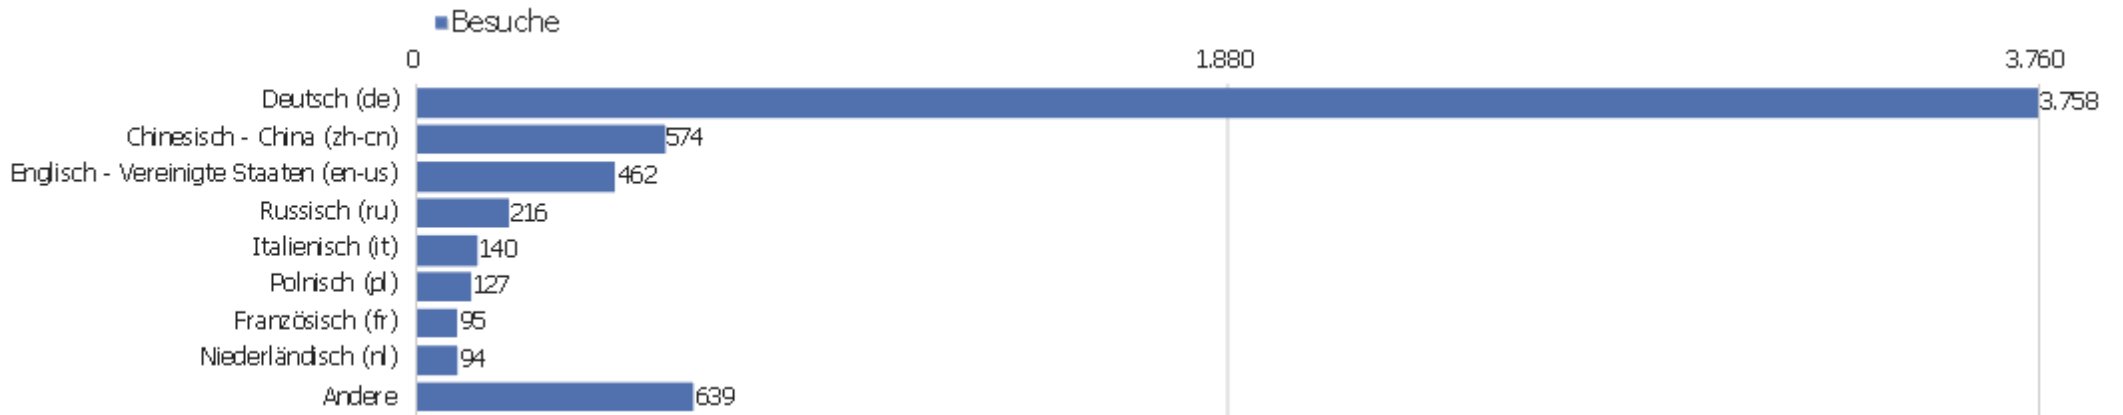

Sprach-Code

Sprache	Besuche	Aktionen	Aktionen pro Besuch	Durchschnittszeit auf der Website	Absprungrate	Konversionsrate
Deutsch (de)	3.758	29.976	8	00:06:49	30 %	0 %
Chinesisch - China (zh-cn)	574	2.361	4	00:03:09	57 %	0 %
Englisch - Vereinigte Staaten (en-us)	462	2.343	5	00:03:55	43 %	0 %
Russisch (ru)	216	622	3	00:02:55	79 %	0 %
Italienisch (it)	140	949	7	00:04:32	36 %	0 %
Polnisch (pl)	127	599	5	00:03:14	40 %	0 %
Französisch (fr)	95	418	4	00:02:59	46 %	0 %
Niederländisch (nl)	94	991	11	00:08:32	18 %	0 %
Japanisch - Japan (ja-jp)	87	1.509	17	00:12:27	17 %	0 %
Tschechisch - Tschechien (cs-cz)	64	520	8	00:05:17	30 %	0 %
Deutsch - Schweiz (de-ch)	56	577	10	00:04:41	20 %	0 %
Ungarisch (hu)	53	442	8	00:04:31	26 %	0 %
Englisch - Vereinigtes Königreich (en-gb)	50	219	4	00:02:01	20 %	0 %
Spanisch (es)	45	132	3	00:01:26	56 %	0 %