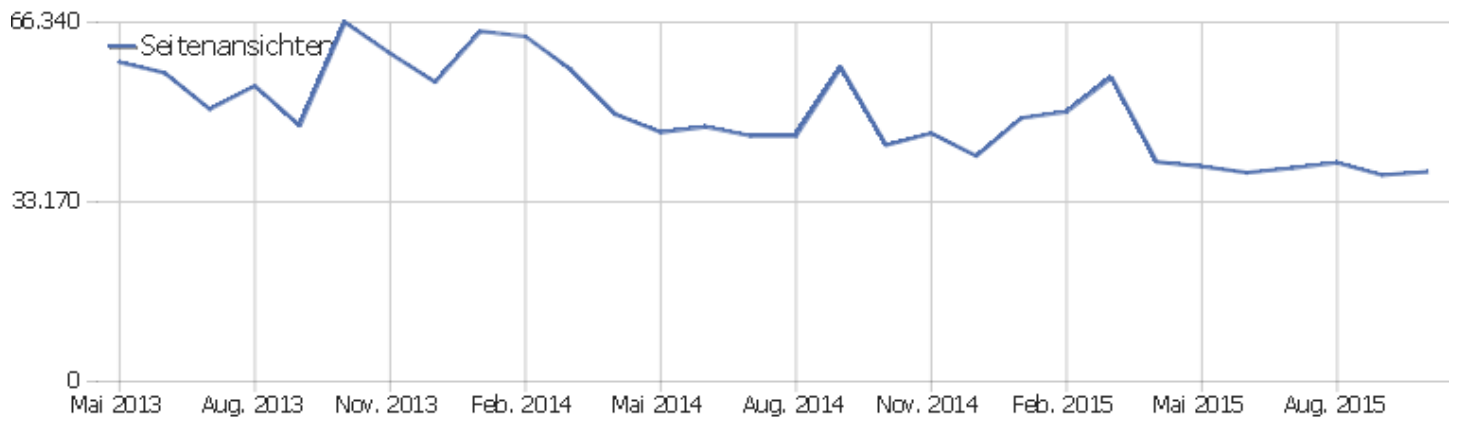

Aktionen - Kernmetriken

Name	Wert
Seitenansichten	38.710
Eindeutige Seitenansichten	26.759
Downloads	7
Eindeutige Downloads	7
Ausgehende Verweise	4.777
Eindeutige ausgehende Verweise	4.317
Suchanfragen	0
Eindeutige Suchbegriffe	0
Durchschn. Generierungszeit	1,15 Sek.