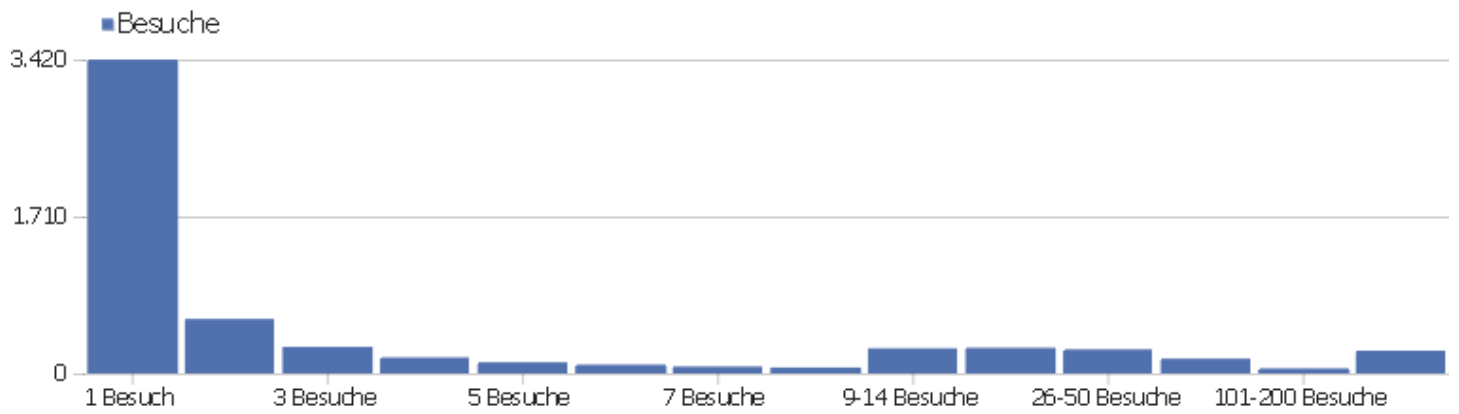

Besuchslänge

Besuchsdauer	Besuche
0-10s	2.466
11-30s	584
31-60s	528
1-2 Min.	536
2-4 Min.	518
4-7 Min.	335
7-10 Min.	204
10-15 Min.	257
15-30 Min.	374
30+ Min.	333

Seiten pro Besuch

Seiten pro Besuch

Besuche

1 Seite	2.199
2 Seiten	736
3 Seiten	530
4 Seiten	430
5 Seiten	328
6-7 Seiten	419
8-10 Seiten	393
11-14 Seiten	341
15-20 Seiten	252
21+ Seiten	477

Besuche nach Besuchszahl

Besuche nach Besuchszahl

Besuch
e %
Besuch
e