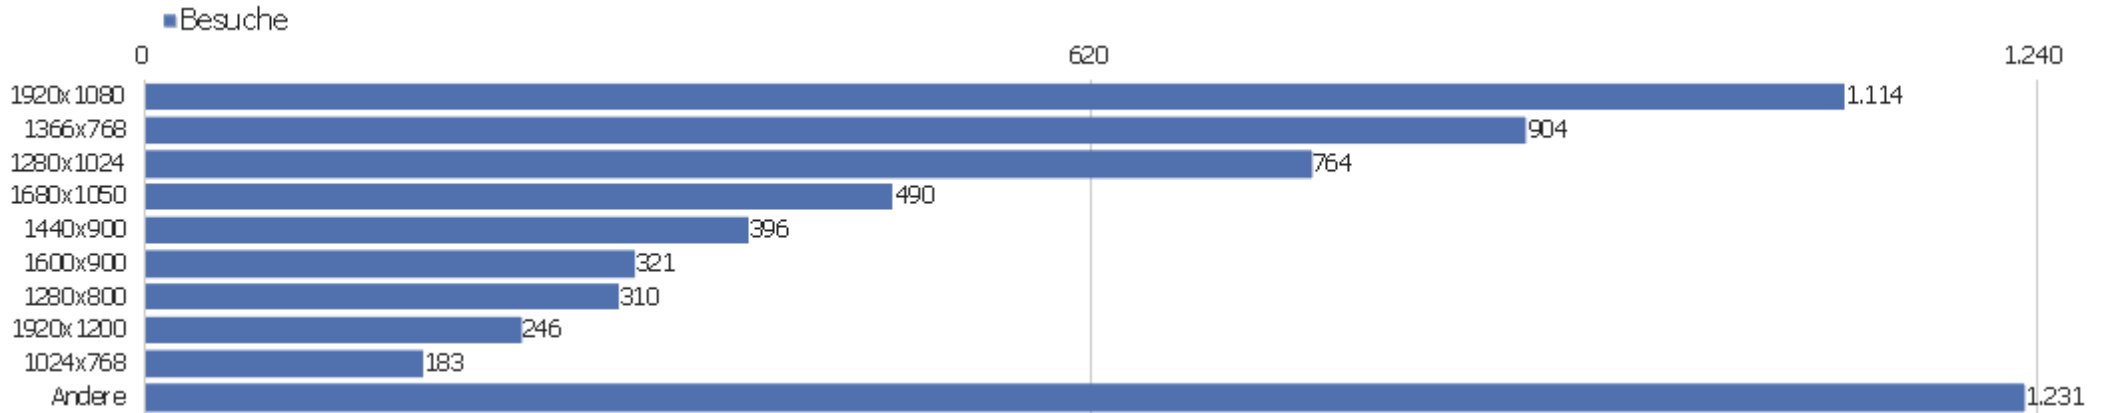

Bildschirmauflösungen

Auflösung	Besuche	Aktionen	Aktionen pro Besuch	Durchschnittszeit auf der Website	Absprungrate	Konversionsrate
1920x1080	1.114	7.993	7	00:06:07	31 %	0 %
1366x768	904	7.491	8	00:06:34	33 %	0 %
1280x1024	764	5.524	7	00:06:22	33 %	0 %
1680x1050	490	3.099	6	00:05:04	32 %	0 %
1440x900	396	1.744	4	00:03:46	55 %	0 %
1600x900	321	3.035	10	00:07:00	28 %	0 %
1280x800	310	2.410	8	00:05:22	35 %	0 %
1920x1200	246	1.624	7	00:05:55	28 %	0 %
1024x768	183	945	5	00:03:21	45 %	0 %
1536x2048	81	213	3	00:01:48	60 %	0 %
1366.25x7	74	460	6	00:07:27	30 %	0 %
2560x1440	71	271	4	00:03:06	55 %	0 %
1440x2560	53	100	2	00:00:44	68 %	0 %
2560x1600	49	327	7	00:08:42	31 %	0 %