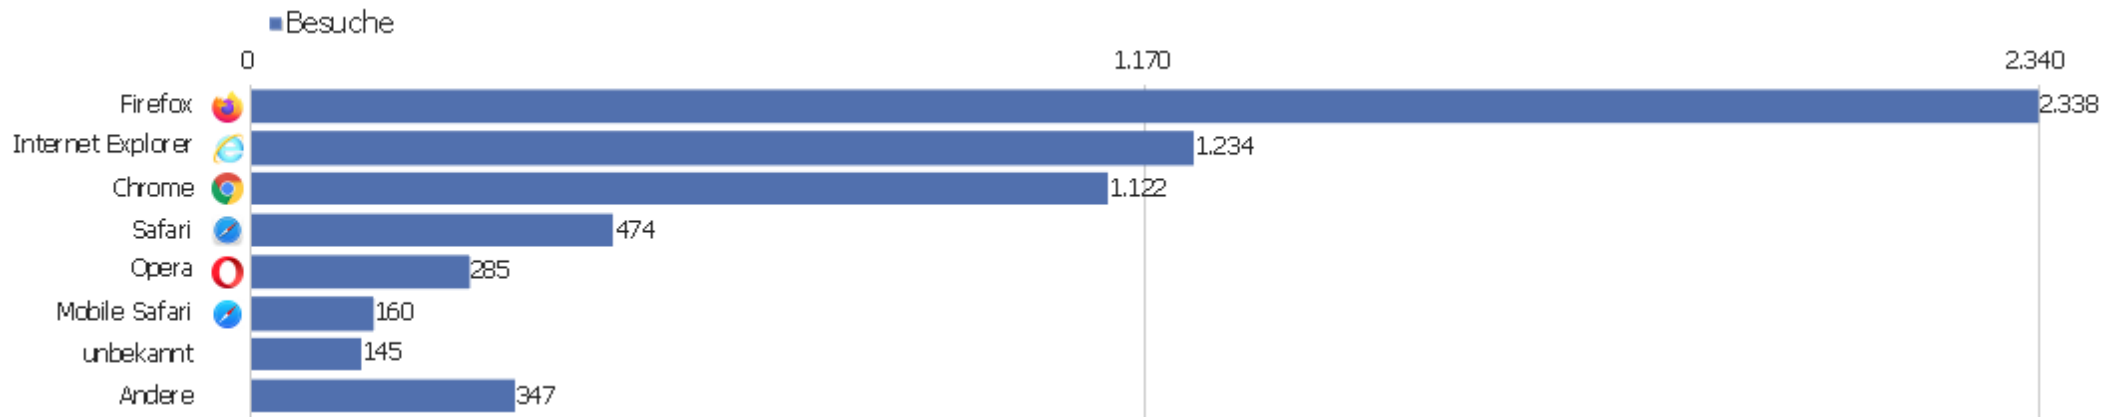

Browser

Browser	Besuche	Aktionen	Aktionen pro Besuch	Durchschnittszeit auf der Website	Absprungrate	Umsatz
Firefox	2.338	18.099	8	00:06:06	29 %	0 €
Internet Explorer	1.234	12.069	10	00:07:47	27 %	0 €
Chrome	1.122	6.916	6	00:05:03	40 %	0 €
Safari	474	2.411	5	00:04:42	44 %	0 €
Opera	285	1.067	4	00:03:03	69 %	0 €
Mobile Safari	160	525	3	00:02:08	56 %	0 €
unbekannt	145	420	3	00:07:34	59 %	0 €
Chrome Mobile	80	185	2	00:01:37	68 %	0 €
Android Browser	57	129	2	00:01:06	65 %	0 €
Microsoft Edge	57	476	8	00:07:09	30 %	0 €
Maxthon	38	186	5	00:07:22	26 %	0 €
Sogou Explorer	25	135	5	00:05:17	48 %	0 €
UC Browser	18	27	2	00:00:16	72 %	0 €
Cheetah Browser	15	43	3	00:01:49	47 %	0 €