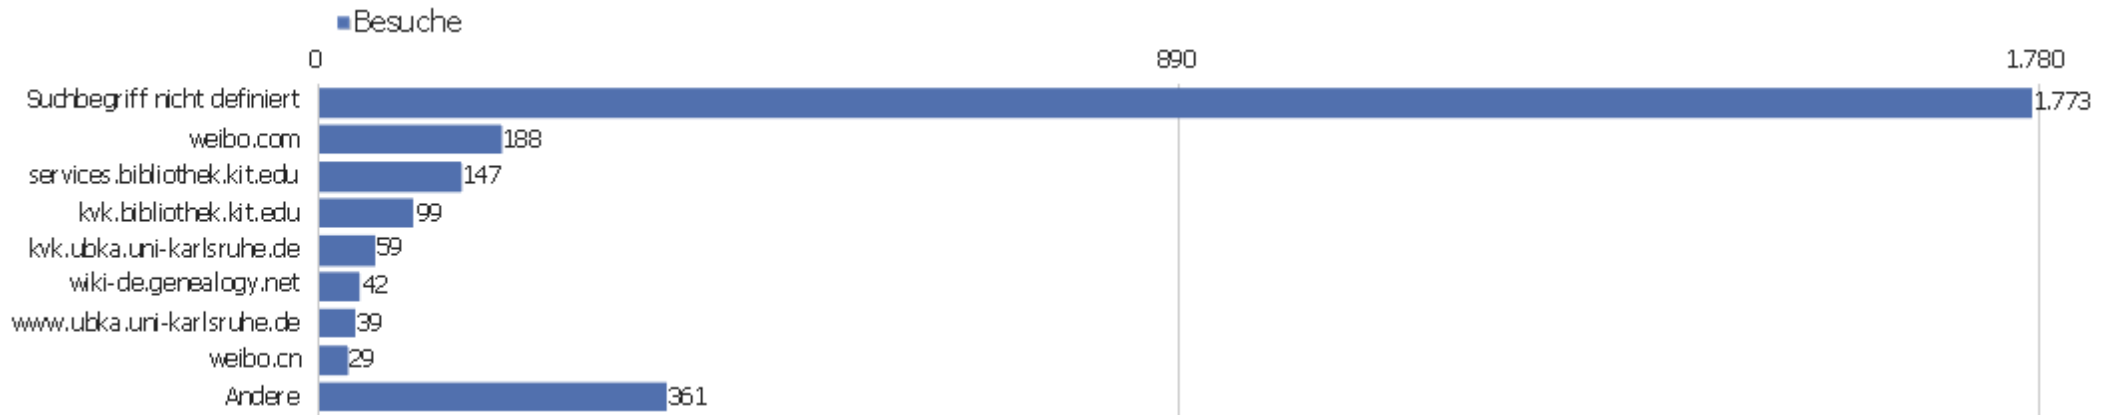

Alle Kanäle

Verweis	Besuche	Aktionen	Aktionen pro Besuch	Durchschnittszeit auf der Website	Absprungrate	Konversionsrate
Suchbegriff nicht definiert	1.773	11.026	6	00:04:22	38 %	0 %
weibo.com	188	803	4	00:03:07	53 %	0 %
services.bibliothek.kit.edu	147	331	2	00:01:52	55 %	0 %
kvk.bibliothek.kit.edu	99	204	2	00:01:49	54 %	0 %
kvk.ubka.uni-karlsruhe.de	59	139	2	00:01:24	47 %	0 %
wiki-de.genealogy.net	42	614	15	00:10:20	17 %	0 %
www.ubka.uni-karlsruhe.de	39	124	3	00:01:36	56 %	0 %
weibo.cn	29	43	2	00:00:12	79 %	0 %
gdz.sub.uni-goettingen.de	27	400	15	00:09:53	15 %	0 %
www.eromm.org	21	45	2	00:00:38	48 %	0 %
www.ub.uni-paderborn.de	21	60	3	00:01:08	29 %	0 %
i.maxthon.com	18	122	7	00:11:11	6 %	0 %
zvdd	15	102	7	00:02:28	7 %	0 %
www.kulturerbe-digital.de	12	172	14	00:08:43	8 %	0 %