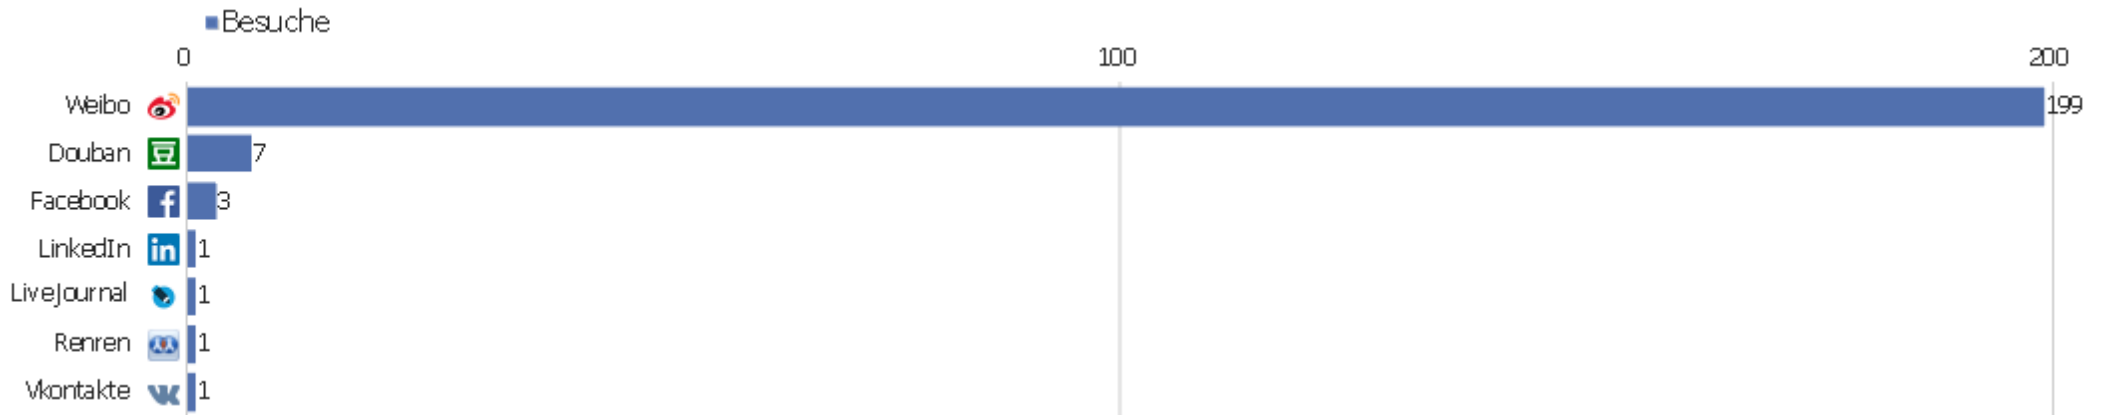

Soziale Netzwerke

Soziales Netzwerk	Besuche	Aktionen	Aktionen pro Besuch	Durchschnittszeit auf der Website	Absprungrate	Konversionsrate
Weibo - weibo.com/1617242303/BviLScoYc?from=page_1	23	29	1	00:00:05	91 %	0 %
Weibo - weibo.com/fav?leftnav=1	11	30	3	00:01:22	45 %	0 %
Douban - www.douban.com/note/365455940/	5	71	14	00:19:14	0 %	0 %
Weibo - weibo.com/cmzyk?from=myfollow_all	5	7	1	00:00:14	60 %	0 %
Weibo - weibo.com/u/1617242303?is_search=0&visible=	5	23	5	00:02:21	40 %	0 %
Weibo - weibo.com/u/1617242303?is_search=0&visible=	4	17	4	00:07:58	25 %	0 %
Weibo - weibo.com/like/outbox?leftnav=1	3	13	4	00:00:31	33 %	0 %
Weibo - www.weibo.com/u/1617242303	3	31	10	00:08:50	0 %	0 %
Weibo - weibo.com/1617242303/BuUHuDgkA?type=comn	2	3	2	00:00:18	50 %	0 %
Weibo - weibo.com/1617242303/ByQays4Fx?from=page_1	2	2	1	00:00:00	100 %	0 %
Weibo - weibo.com/cmzyk?from=feed&loc=avatar	2	3	2	00:00:08	50 %	0 %
Weibo - weibo.com/cmzyk?from=feed&loc=nickname	2	2	1	00:00:00	100 %	0 %
Weibo - weibo.com/fav?page=2	2	11	6	00:01:36	0 %	0 %
Weibo - weibo.com/fav?page=3	2	2	1	00:00:00	100 %	0 %