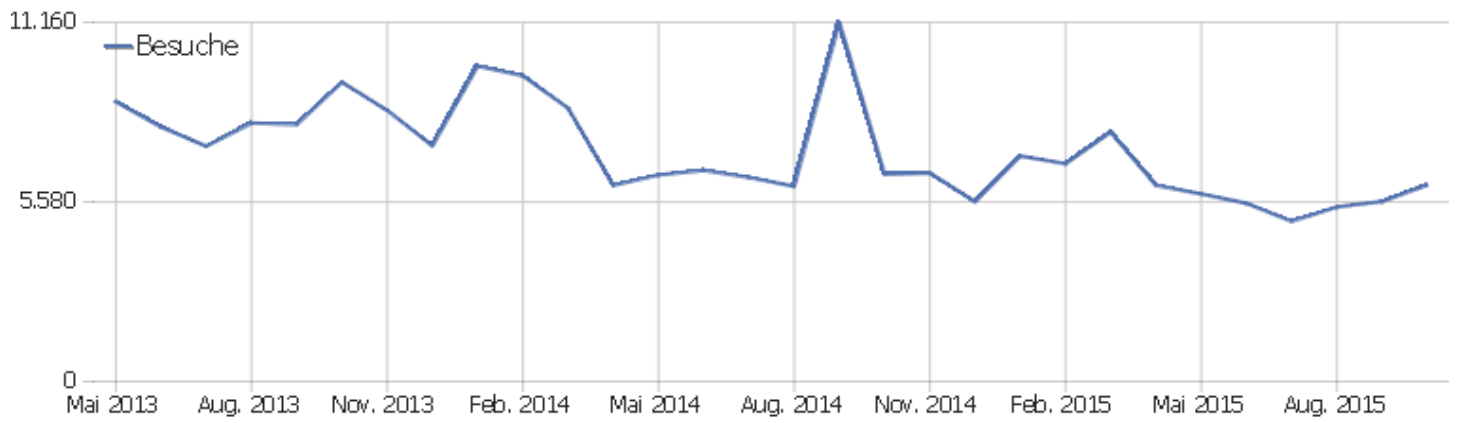

Uni, ZVDD

Zeitspanne: Oktober 2015

Monatsstatistik für ZVDD (JK)

Besucherüberblick

Name	Wert
Eindeutige Besucher	1.786
Besuche	6.105
Aktionen	43.494
Maximale Aktionen pro Besuch	254
Aktionen pro Besuch	7
Durchschn. Besuchszeit (in Sekunden)	00:05:51
Absprungrate	36 %

Land

Land	Besuche	Aktionen	Aktionen pro Besuch	Durchschnittszeit auf der Website	Absprungrate	Umsatz
Deutschland	3.515	27.779	8	00:06:46	30 %	0 €
China	579	2.370	4	00:03:10	57 %	0 €
Österreich	197	1.112	6	00:04:00	39 %	0 €
Vereinigte Staaten	191	1.070	6	00:06:08	42 %	0 €
Italien	146	996	7	00:04:55	36 %	0 €
Schweiz	145	1.285	9	00:05:15	31 %	0 €
Ukraine	140	149	1	00:01:10	94 %	0 €
Polen	117	542	5	00:02:51	42 %	0 €
Niederlande	97	1.021	11	00:07:25	19 %	0 €
Japan	96	1.536	16	00:11:45	21 %	0 €
Ungarn	91	605	7	00:02:59	27 %	0 €
Frankreich	89	358	4	00:03:22	47 %	0 €
Russland	82	478	6	00:05:40	49 %	0 €
Tschechien	69	589	9	00:04:56	30 %	0 €

Vereinigtes Königreich	62	244	4	00:01:34	27 %	0 €
 Mexiko	41	304	7	00:08:52	5 %	0 €
 Rumänien	41	222	5	00:04:31	56 %	0 €
 Belgien	37	229	6	00:06:12	30 %	0 €
 Spanien	37	128	4	00:01:50	49 %	0 €
 Finnland	29	520	18	00:12:43	21 %	0 €
 Brasilien	28	184	7	00:05:10	43 %	0 €
 Dänemark	27	307	11	00:05:23	37 %	0 €
 Schweden	25	179	7	00:08:32	12 %	0 €
Andere	224	1.287	6	00:04:44	42 %	0 €