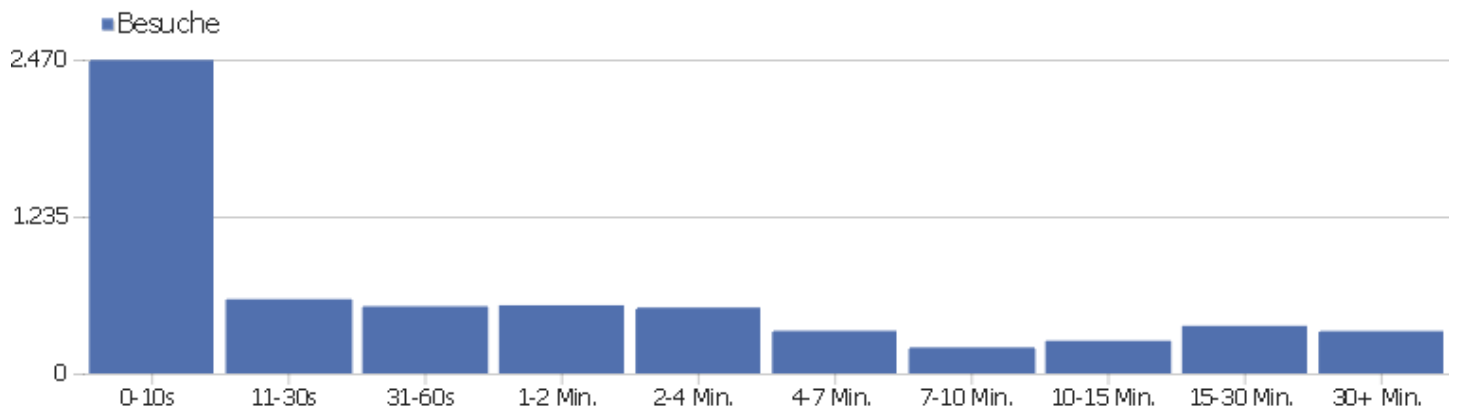

Besuchslänge

Besuchsdauer	Besuche
0-10s	2.466
11-30s	584
31-60s	528
1-2 Min.	536
2-4 Min.	518
4-7 Min.	335
7-10 Min.	204
10-15 Min.	257
15-30 Min.	374
30+ Min.	333

Seiten pro Besuch

Seiten pro Besuch

Besuche