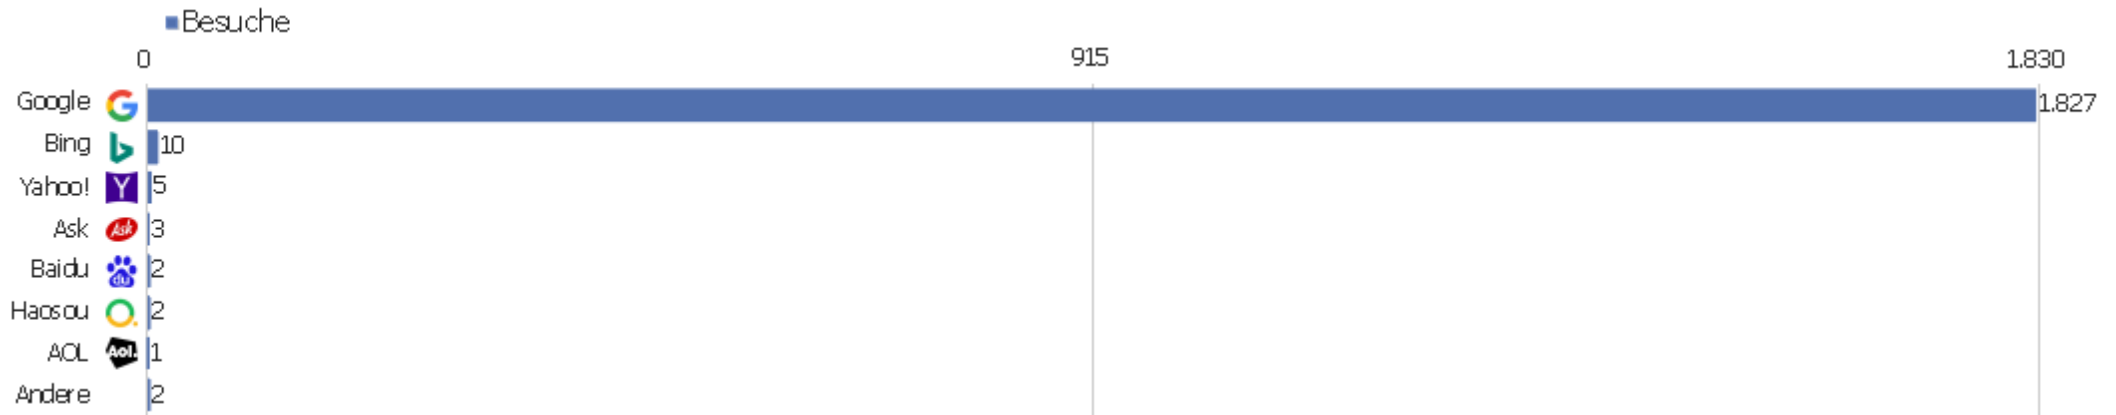

Suchmaschinen

Suchmaschine	Besuche	Aktionen	Aktionen pro Besuch	Durchschnittszeit auf der Website	Absprungrate	Umsatz
Google - Suchbegriff nicht definiert	1.765	10.967	6	00:04:20	38 %	0 €
Google - zvdd	11	63	6	00:01:21	9 %	0 €
Google - Andere	4	19	5	00:00:57	75 %	0 €
Yahoo! - Suchbegriff nicht definiert	4	46	12	00:24:26	50 %	0 €
Bing - zvdd	3	21	7	00:02:02	0 %	0 €
Ask - zvdd.de	2	6	3	00:00:19	0 %	0 €
Baidu - Suchbegriff nicht definiert	2	8	4	00:03:56	0 %	0 €
AOL - www.zvdd.de	1	66	66	00:48:32	0 %	0 €
Ask - zvdd	1	18	18	00:16:12	0 %	0 €
Bing - contentdm barrierefrei	1	2	2	00:00:10	0 %	0 €
Bing - deutsche abstimmungsgebiete karten	1	9	9	00:01:51	0 %	0 €
Bing - digitalisierte bücher	1	11	11	00:10:04	0 %	0 €
Bing - populäre naturgeschichte der drei reiche mit be	1	2	2	00:00:08	0 %	0 €
Bing - ritter toggenburg digitalisiert	1	49	49	00:09:04	0 %	0 €