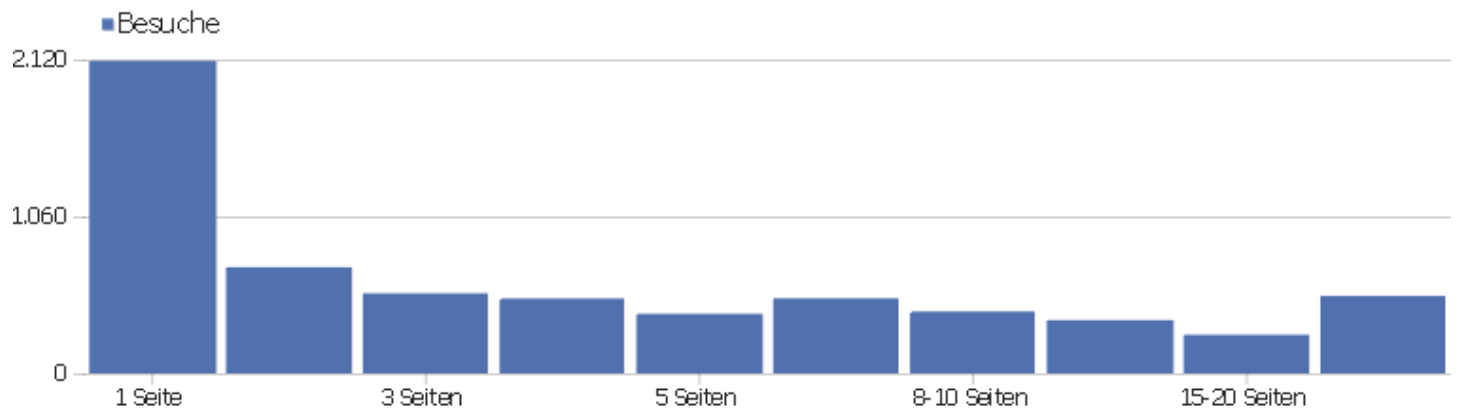

Seiten pro Besuch

Seiten pro Besuch

Besuche

Seiten pro Besuch	Besuche
1 Seite	2.111
2 Seiten	717
3 Seiten	541
4 Seiten	506
5 Seiten	402
6-7 Seiten	507
8-10 Seiten	418
11-14 Seiten	360
15-20 Seiten	261
21+ Seiten	523