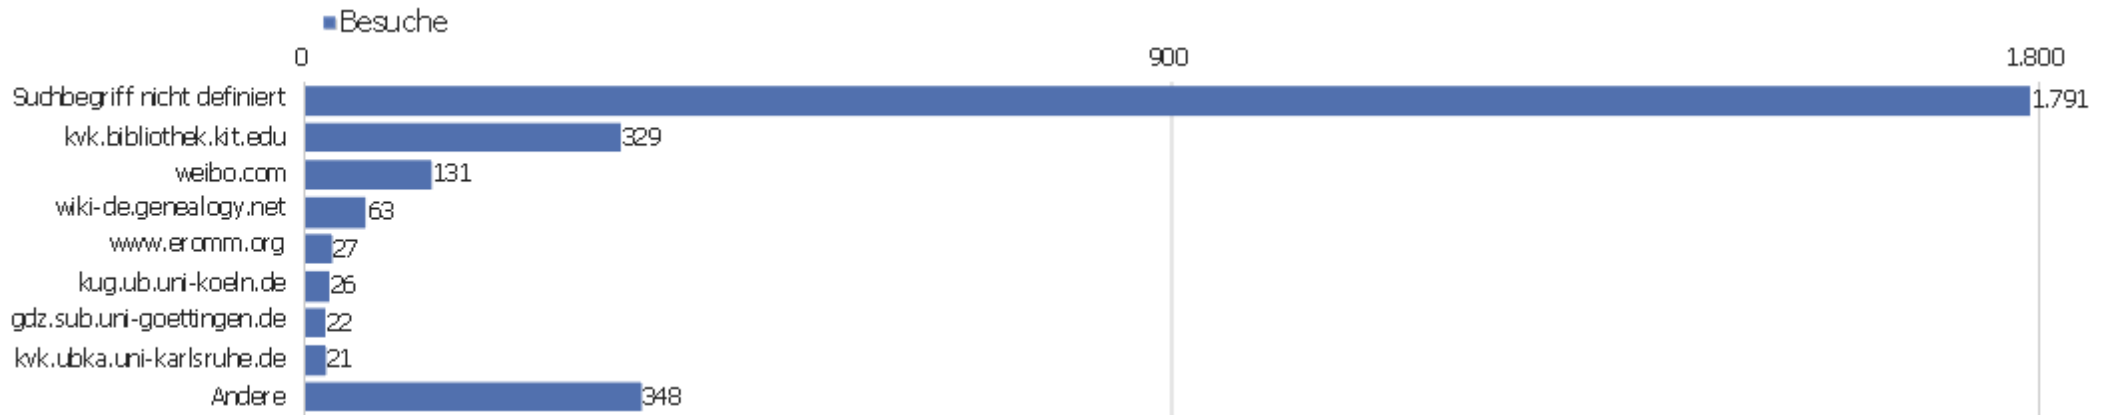

Alle Kanäle

Verweis	Besuche	Aktionen	Aktionen pro Besuch	Durchschnittszeit auf der Website	Absprungrate	Konversionsrate
Suchbegriff nicht definiert	1.791	10.907	6	00:04:21	38 %	0 %
kvk.bibliothek.kit.edu	329	901	3	00:01:39	50 %	0 %
weibo.com	131	418	3	00:02:05	51 %	0 %
wiki-de.genealogy.net	63	587	9	00:05:45	21 %	0 %
www.eromm.org	27	75	3	00:03:17	52 %	0 %
kug.ub.uni-koeln.de	26	71	3	00:01:07	35 %	0 %
gdz.sub.uni-goettingen.de	22	133	6	00:02:50	18 %	0 %
kvk.ubka.uni-karlsruhe.de	21	97	5	00:04:32	38 %	0 %
zvdd	20	156	8	00:03:35	5 %	0 %
www.ub.uni-paderborn.de	17	66	4	00:01:41	12 %	0 %
www.kulturerbe-digital.de	15	134	9	00:03:27	20 %	0 %
kat.martin-opitz-bibliothek.de	14	136	10	00:07:49	7 %	0 %
www.ubka.uni-karlsruhe.de	14	48	3	00:00:43	36 %	0 %
www.weibo.com	13	59	5	00:03:58	38 %	0 %