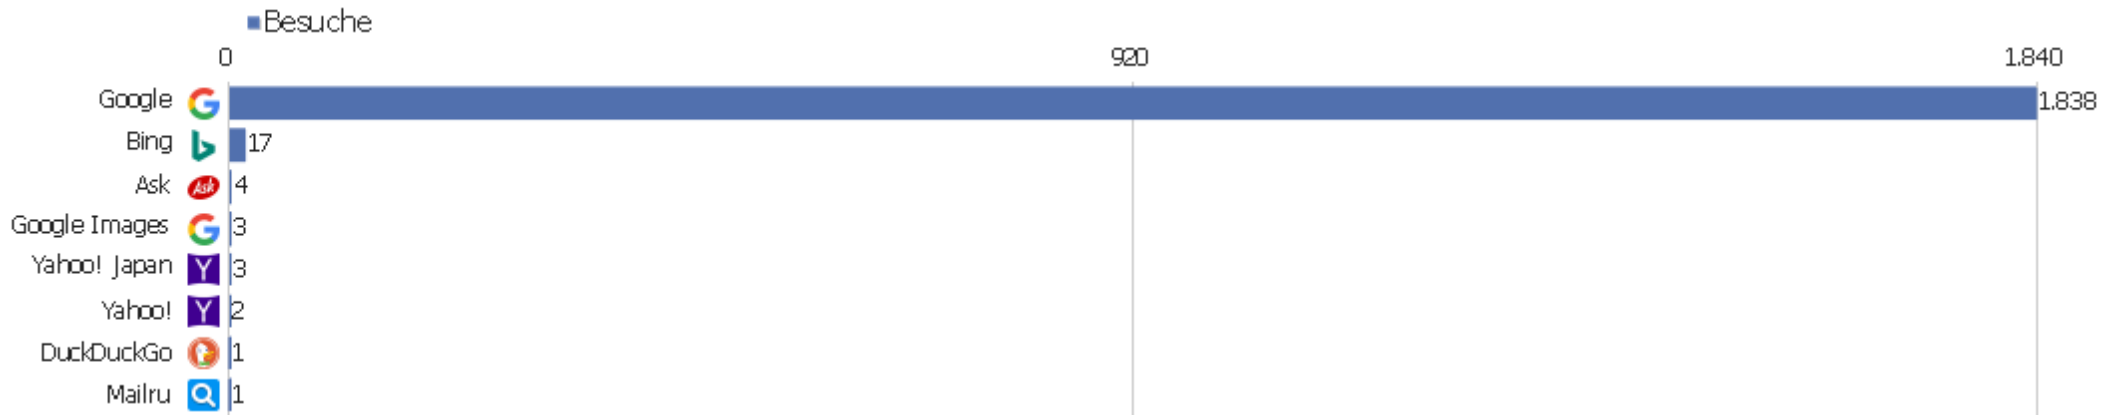

Suchmaschinen

Suchmaschine	Besuche	Aktionen	Aktionen pro Besuch	Durchschnittszeit auf der Website	Absprungrate	Umsatz
Google - Suchbegriff nicht definiert	1.786	10.895	6	00:04:21	38 %	0 €
Bing - zvdd	13	113	9	00:03:58	0 %	0 €
Google - zvdd	5	29	6	00:02:08	20 %	0 €
Google - exhortatio salutaris	3	22	7	00:05:43	33 %	0 €
Google Images - Suchbegriff nicht definiert	3	6	2	00:00:57	33 %	0 €
Bing - vocabularium etymologicum	2	11	6	00:02:38	0 %	0 €
Ask - adolf hengeler tagebuch	1	11	11	00:07:30	0 %	0 €
Ask - verzeichnis digitalisierter gemälde	1	1	1	00:00:00	100 %	0 €
Ask - zentrales verzeichnis digitalisierter drucke	1	4	4	00:00:51	0 %	0 €
Ask - zvdd	1	11	11	00:08:38	0 %	0 €
Bing - de conservanda bona valetudine liber scholae sal	1	3	3	00:00:37	0 %	0 €
Bing - großherzoglich sächsische kunstschule in weima	1	1	1	00:00:00	100 %	0 €
DuckDuckGo - Suchbegriff nicht definiert	1	5	5	00:02:05	0 %	0 €
Google - "allgemeines verzeichniß der bücher&quo	1	7	7	00:01:01	0 %	0 €