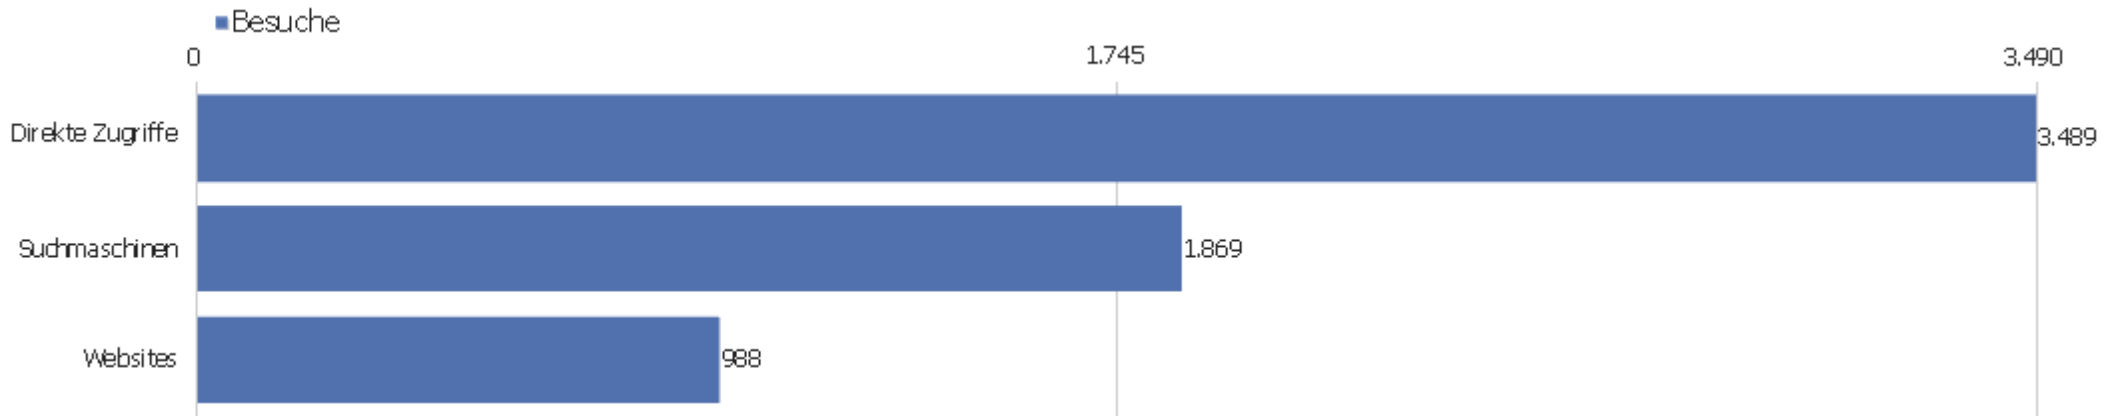

Kanaltyp

Kanaltyp	Besuche	Aktionen	Aktionen pro Besuch	Durchschnittszeit auf der Website	Absprungrate	Umsatz
Direkte Zugriffe	3.489	31.874	9	00:09:14	29 %	0 €
Suchmaschinen	1.869	11.286	6	00:04:16	38 %	0 €
Websites	988	5.324	5	00:03:18	39 %	0 €