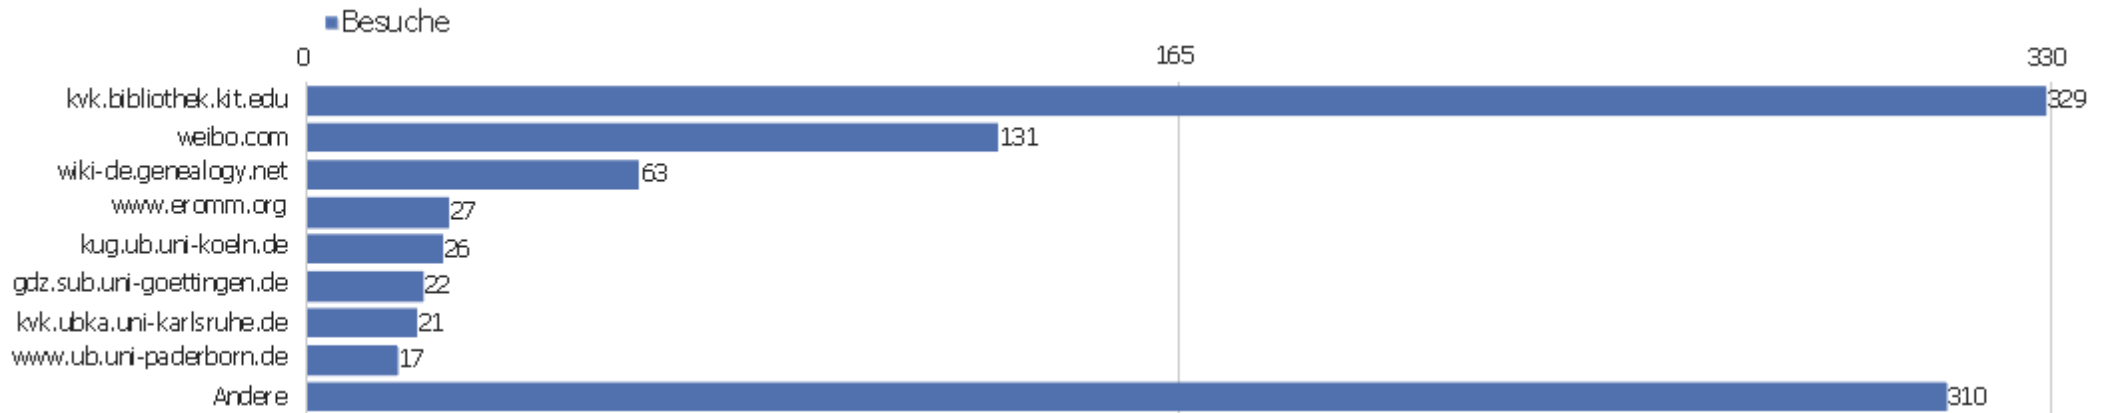

Websites

Website	Besuche	Aktionen	Aktionen pro Besuch	Durchschnittszeit auf der Website	Absprungrate	Umsatz
kvk.bibliothek.kit.edu/ - Andere	260	612	2	00:01:32	50 %	0 €
weibo.com/ - Andere	56	204	4	00:02:10	41 %	0 €
wiki-de.genealogy.net/Portal:DigiBib	53	532	10	00:06:31	19 %	0 €
gdz.sub.uni-goettingen.de/gdz/	22	133	6	00:02:50	18 %	0 €
www.ub.uni-paderborn.de/researcher/suchmaschinen.sht	17	66	4	00:01:41	12 %	0 €
www.kulturerbe-digital.de/de/8.php	15	134	9	00:03:27	20 %	0 €
kat.martin-opitz-bibliothek.de/vufind/	14	136	10	00:07:49	7 %	0 €
www.digizeitschriften.de/startseite/single/?tx_ttnews[t	12	234	20	00:21:44	25 %	0 €
digital.staatsbibliothek-berlin.de/ueber-digitalisierte	10	161	16	00:10:45	10 %	0 €
weibo.com/1617242303/BviLScoYc?from=page_10050516172423	4	14	2	00:01:46	56 %	0 €
www.ubka.uni-karlsruhe.de/kvk.html	9	37	4	00:01:01	44 %	0 €
coins.su/forum/index.php?showtopic=169686	8	34	4	00:01:11	13 %	0 €
kvk.bibliothek.kit.edu/index	8	20	3	00:00:33	63 %	0 €
www.ub.uni-heidelberg.de/helios/digi/digiallg.html	8	77	10	00:06:52	13 %	0 €