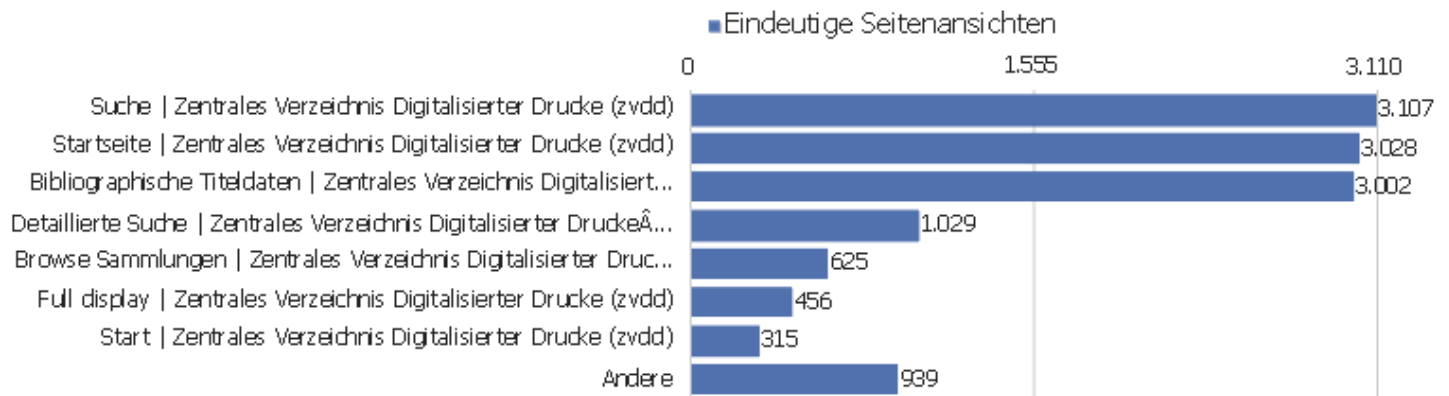

Titel der Ausstiegsseite

Titel der Ausstiegsseite	Ausstiege	Eindeutige Seitenansichten	Ausstiegsrate	Durchschn. Generierungszeit
	1.595	3.107	51 %	1,19 Sek.
Startseite | Zentrales Verzeichnis Digitalisierter Dr	901	3.028	30 %	0,55 Sek.
Bibliographische Titeldaten | Zentrales Verzeichnis D	2.028	3.002	68 %	0,63 Sek.
Detaillierte Suche | Zentrales Verzeichnis Digitalisi	500	1.029	49 %	1,17 Sek.
Browse Sammlungen | Zentrales Verzeichnis Digitalisie	336	625	54 %	1,05 Sek.
Full display | Zentrales Verzeichnis Digitalisierter	373	456	82 %	0,63 Sek.
	157	315	50 %	1,3 Sek.
Search | Zentrales Verzeichnis Digitalisierter Drucke	144	286	50 %	2,27 Sek.
Kollektionen/Sammlungen | Zentrales Verzeichnis Digit	94	208	45 %	8,69 Sek.
Inhaltsverzeichnis | Zentrales Verzeichnis Digitalisi	37	136	27 %	0,89 Sek.
Seite nicht gefunden | Zentrales Verzeichnis Digitali	36	53	68 %	0,25 Sek.
Table of contents | Zentrales Verzeichnis Digitalisie	20	32	63 %	1,47 Sek.
Advanced Search | Zentrales Verzeichnis Digitalisiert	12	21	57 %	1,56 Sek.
Hilfe zur Suche | Zentrales Verzeichnis Digitalisiert	4	20	20 %	0,29 Sek.
Browse Collections | Zentrales Verzeichnis Digitalisi	14	18	78 %	4,12 Sek.
Startseite | Zentrales Verzeichnis Digitalisierte	5	15	33 %	0,53 Sek.
Suche | Zentrales Verzeichnis Digitalisierter Dru	7	15	47 %	2,33 Sek.
Anmelden | Zentrales Verzeichnis Digitalisierter Druc	5	14	36 %	0,71 Sek.
Bibliographische Titeldaten | Zentrales Verzeichn	10	14	71 %	1,74 Sek.
Sitemap | Zentrales Verzeichnis Digitalisierter Druck	3	11	27 %	0,16 Sek.
Ansprechpartner | Zentrales Verzeichnis Digitalisiert	3	10	30 %	0,17 Sek.
Bibliographische Titeldaten | Zentrales Verzeichnis D	2	10	20 %	0,73 Sek.
Browse Sammlungen | Zentrales Verzeichnis Digital	4	8	50 %	3,23 Sek.
Andere	42	68	62 %	1,96 Sek.