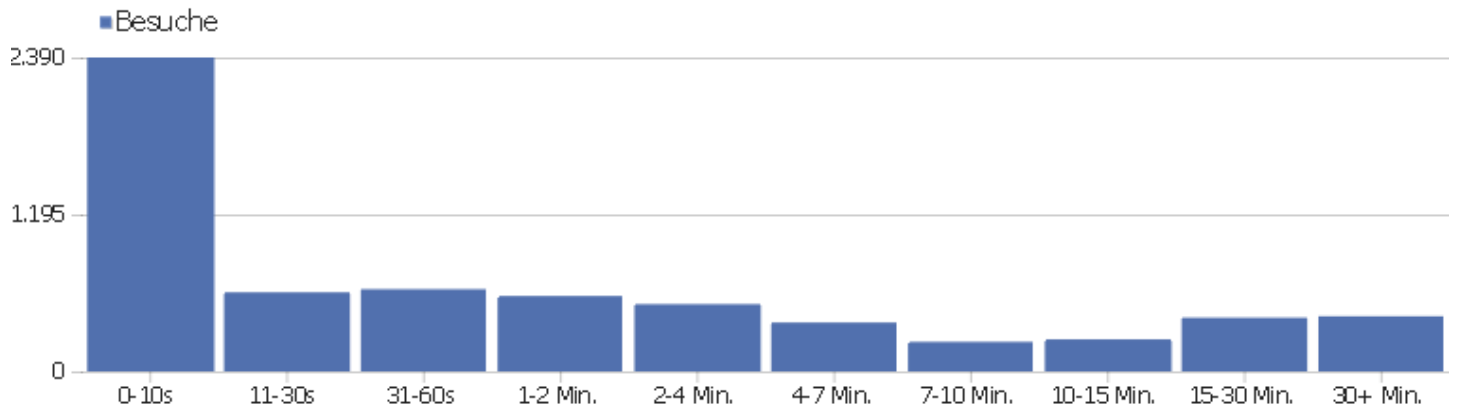

# Besuchslänge

Besuchsdauer	Besuche
0-10s	2.390
11-30s	602
31-60s	626
1-2 Min.	574
2-4 Min.	512
4-7 Min.	372
7-10 Min.	225
10-15 Min.	244
15-30 Min.	409
30+ Min.	420