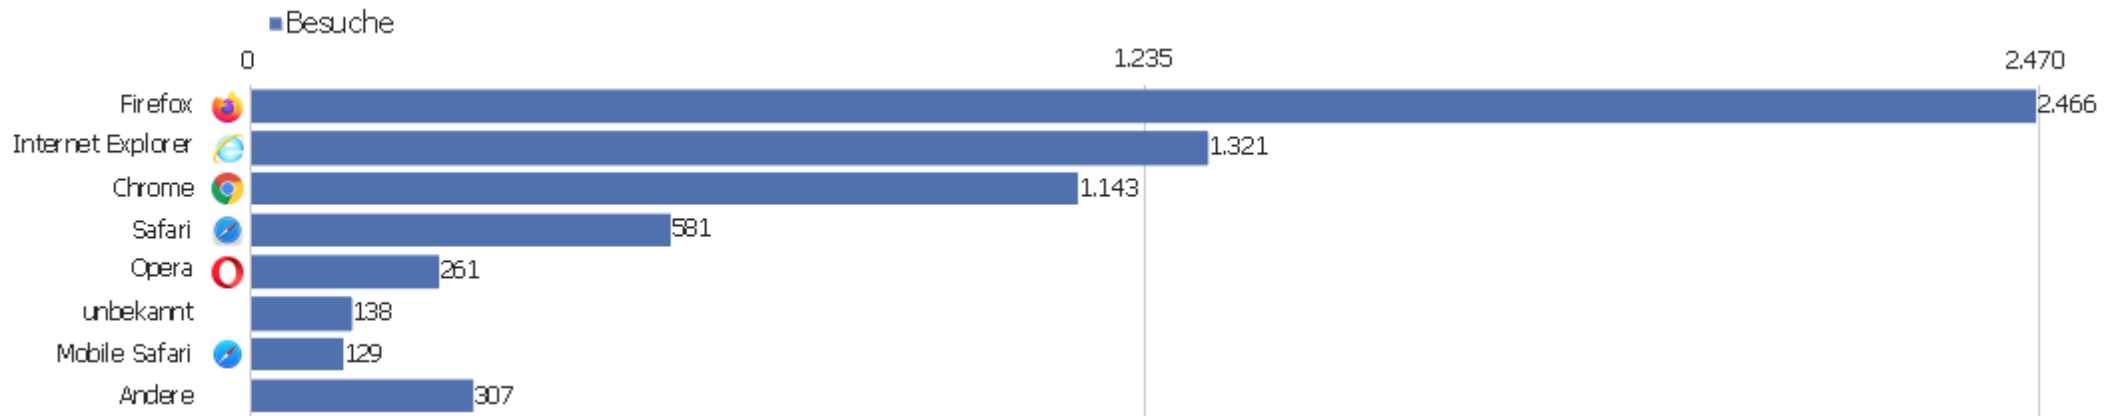

Browser

Browser	Besuche	Aktionen	Aktionen pro Besuch	Durchschnittszeit auf der Website	Absprungrate	Umsatz
Firefox	2.466	21.393	9	00:07:15	24 %	0 €
Internet Explorer	1.321	13.277	10	00:08:52	25 %	0 €
Chrome	1.143	6.973	6	00:05:13	40 %	0 €
Safari	581	2.767	5	00:04:27	49 %	0 €
Opera	261	765	3	00:01:52	74 %	0 €
unbekannt	138	685	5	00:21:02	39 %	0 €
Mobile Safari	129	935	7	00:05:11	49 %	0 €
Chrome Mobile	90	283	3	00:02:05	56 %	0 €
Microsoft Edge	48	216	5	00:02:45	27 %	0 €
Chromium	41	741	18	00:12:23	10 %	0 €
Android Browser	38	118	3	00:04:02	55 %	0 €
Sogou Explorer	21	56	3	00:02:02	57 %	0 €
Cheetah Browser	16	66	4	00:03:04	44 %	0 €
Maxthon	9	11	1	00:00:46	78 %	0 €