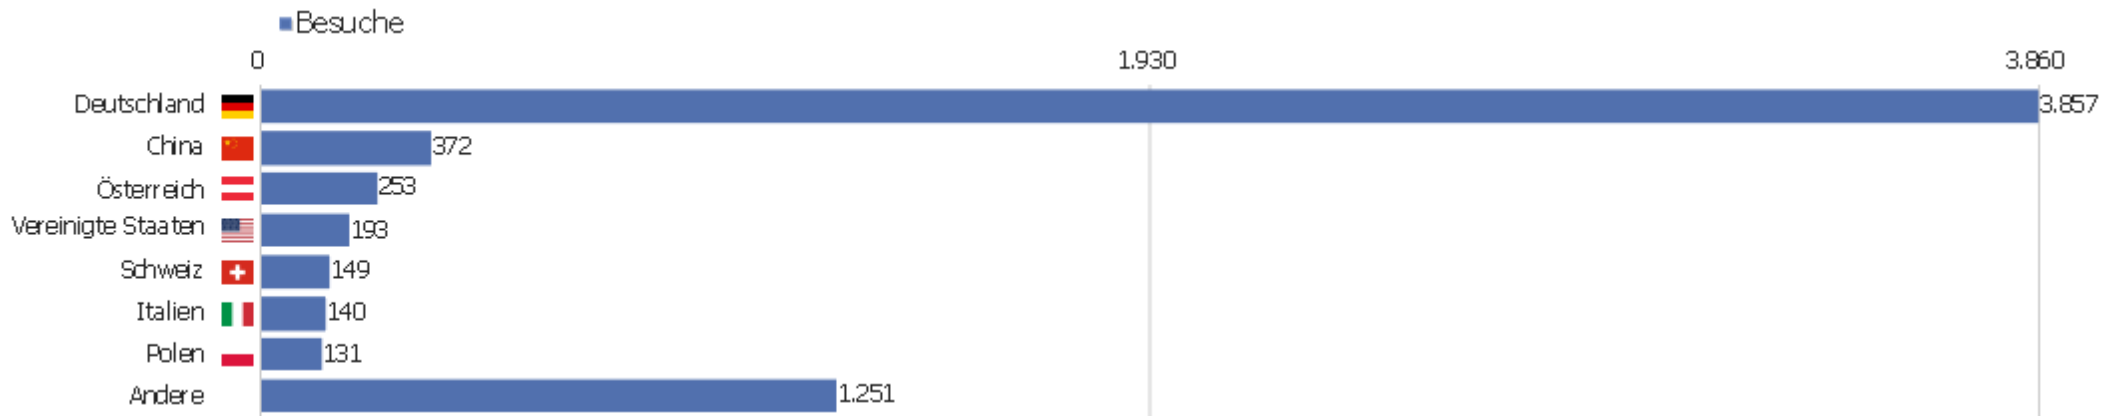

Uni, ZVDD

Zeitspanne: November 2015

Monatsstatistik für ZVDD (JK)

# Besucherüberblick

Name	Wert
Eindeutige Besucher	1.217
Besuche	6.346
Aktionen	48.484
Maximale Aktionen pro Besuch	164
Aktionen pro Besuch	8
Durchschn. Besuchszeit (in Sekunden)	00:06:50
Absprungrate	33 %

# Land

Land	Besuche	Aktionen	Aktionen pro Besuch	Durchschnittszeit auf der Website	Absprungrate	Umsatz
Deutschland	3.857	32.689	9	00:07:58	29 %	0 €
China	372	1.554	4	00:03:47	51 %	0 €
Österreich	253	1.835	7	00:05:40	30 %	0 €
Vereinigte Staaten	193	1.237	6	00:06:20	37 %	0 €
Schweiz	149	962	7	00:04:40	29 %	0 €
Italien	140	1.238	9	00:06:54	36 %	0 €
Polen	131	800	6	00:04:00	41 %	0 €
Ukraine	127	154	1	00:00:14	92 %	0 €
Niederlande	108	842	8	00:06:37	27 %	0 €
Frankreich	91	980	11	00:05:34	40 %	0 €
Vereinigtes Königreich	84	633	8	00:05:14	40 %	0 €
Japan	83	1.084	13	00:09:53	22 %	0 €
Russland	80	194	2	00:01:46	61 %	0 €
Tschechien	78	377	5	00:04:26	22 %	0 €