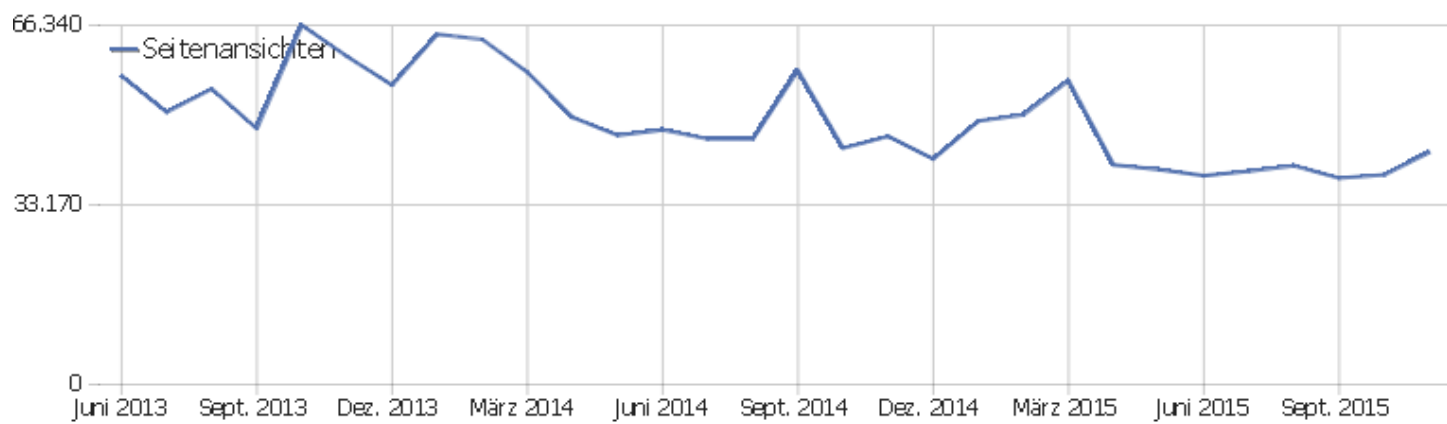

Aktionen - Kernmetriken

Name	Wert
Seitenansichten	42.868
Eindeutige Seitenansichten	28.875
Downloads	13
Eindeutige Downloads	11
Ausgehende Verweise	5.603
Eindeutige ausgehende Verweise	5.164
Suchanfragen	0
Eindeutige Suchbegriffe	0
Durchschn. Generierungszeit	1,09 Sek.