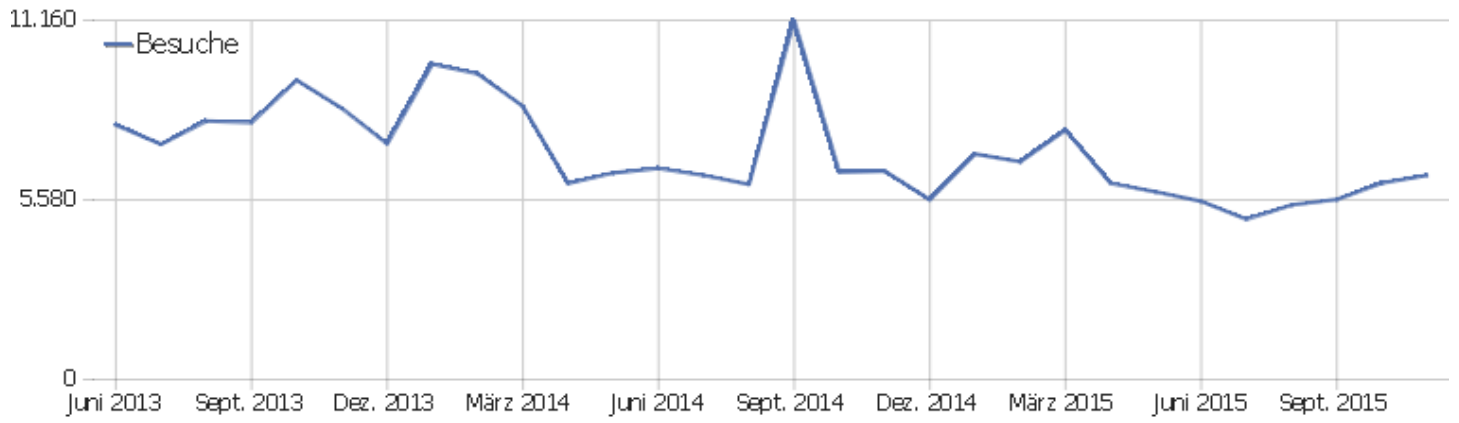

Uni, ZVDD

Zeitspanne: November 2015

Monatsstatistik für ZVDD (JK)

# Besucherüberblick

Name	Wert
Eindeutige Besucher	1.217
Besuche	6.346
Aktionen	48.484
Maximale Aktionen pro Besuch	164
Aktionen pro Besuch	8
Durchschn. Besuchszeit (in Sekunden)	00:06:50
Absprungrate	33 %

# Land

Land	Besuche	Aktionen	Aktionen pro Besuch	Durchschnittszeit auf der Website	Absprungrate	Umsatz
Deutschland	3.857	32.689	9	00:07:58	29 %	0 €
China	372	1.554	4	00:03:47	51 %	0 €
Österreich	253	1.835	7	00:05:40	30 %	0 €
Vereinigte Staaten	193	1.237	6	00:06:20	37 %	0 €
Schweiz	149	962	7	00:04:40	29 %	0 €
Italien	140	1.238	9	00:06:54	36 %	0 €
Polen	131	800	6	00:04:00	41 %	0 €
Ukraine	127	154	1	00:00:14	92 %	0 €
Niederlande	108	842	8	00:06:37	27 %	0 €
Frankreich	91	980	11	00:05:34	40 %	0 €
Vereinigtes Königreich	84	633	8	00:05:14	40 %	0 €
Japan	83	1.084	13	00:09:53	22 %	0 €
Russland	80	194	2	00:01:46	61 %	0 €
Tschechien	78	377	5	00:04:26	22 %	0 €