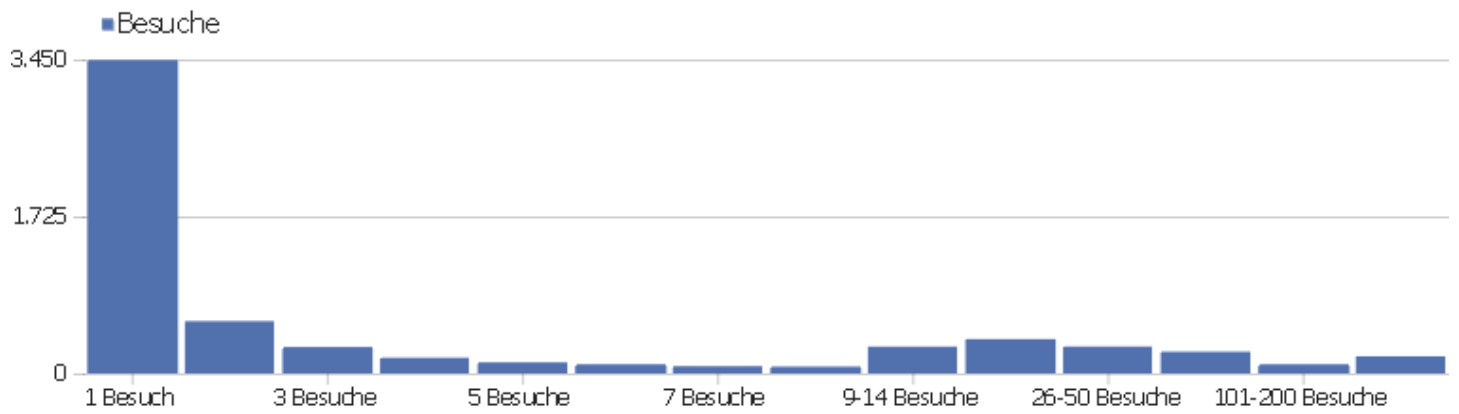

# Besuchslänge

Besuchsdauer	Besuche
0-10s	2.390
11-30s	602
31-60s	626
1-2 Min.	574
2-4 Min.	512
4-7 Min.	372
7-10 Min.	225
10-15 Min.	244
15-30 Min.	409
30+ Min.	420

# Seiten pro Besuch

Seiten pro Besuch

Besuche

Seiten pro Besuch	Besuche
1 Seite	2.111
2 Seiten	717
3 Seiten	541
4 Seiten	506
5 Seiten	402
6-7 Seiten	507
8-10 Seiten	418
11-14 Seiten	360
15-20 Seiten	261
21+ Seiten	523

# Besuche nach Besuchszahl

Besuche nach Besuchszahl

Besuch  
e %  
Besuch  
e

Besuchszahl	Besuche	%
1 Besuch	3.444	54 %
2 Besuche	574	9 %
3 Besuche	290	5 %
4 Besuche	172	3 %
5 Besuche	121	2 %
6 Besuche	100	2 %
7 Besuche	79	1 %
8 Besuche	74	1 %
9-14 Besuche	294	5 %
15-25 Besuche	377	6 %
26-50 Besuche	295	5 %
51-100 Besuche	238	4 %
101-200 Besuche	100	2 %
201+ Besuche	188	3 %