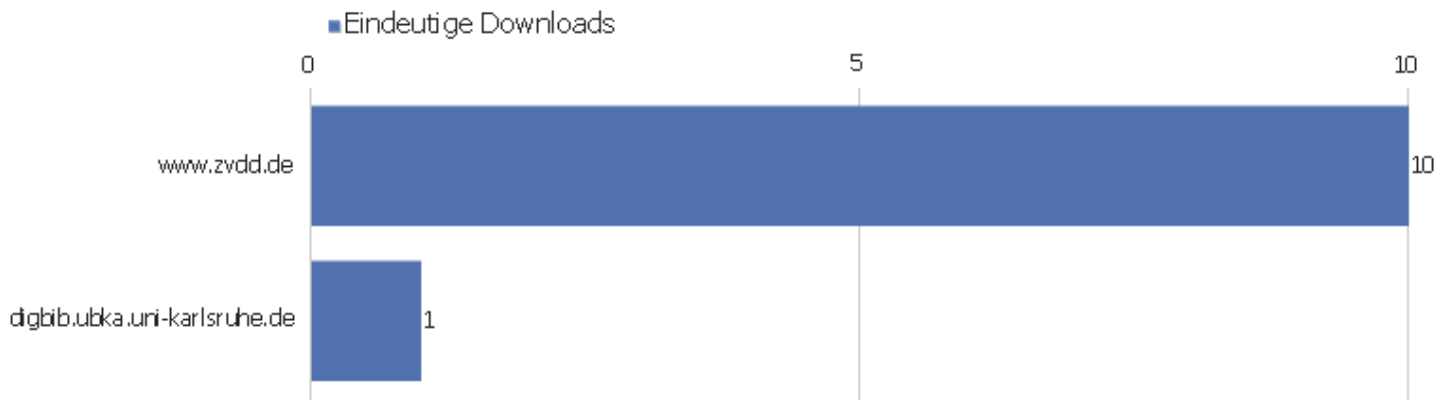

Downloads

Download-URL	Eindeutige Downloads	Downloads
www.zvdd.de/fileadmin/AGSDD-Redaktion/METS_Anwendungen	4	5
www.zvdd.de/fileadmin/AGSDD-Redaktion/zvdd_MODS_Applica	4	5
digbib.ubka.uni-karlsruhe.de/volltexte/digital/2/903.pd	1	1
www.zvdd.de/fileadmin/AGSDD-Redaktion/zvdd_MODS_Applica	1	1
www.zvdd.de/fileadmin/AGSDD-Redaktion/zvdd_MODS_Applica	1	1