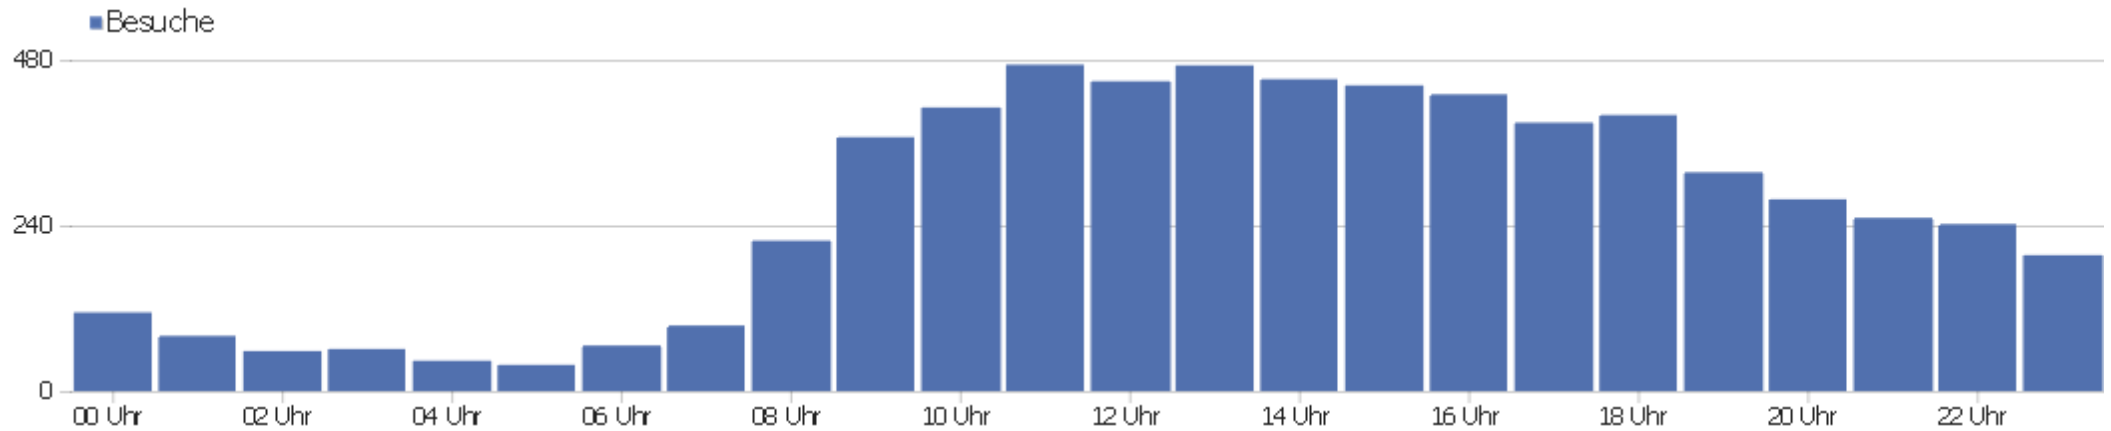

Besuche nach Server-Zeit

Serverzeit - Stunde (Start des Besuchs)	Besuche	Aktionen	Aktionen pro Besuch	Durchschnittszeit auf der Website	Absprungrate	Umsatz
00 Uhr	114	589	5	00:03:42	31 %	0 €
01 Uhr	80	545	7	00:05:18	38 %	0 €
02 Uhr	58	401	7	00:06:13	38 %	0 €
03 Uhr	61	317	5	00:06:25	59 %	0 €
04 Uhr	44	262	6	00:03:44	27 %	0 €
05 Uhr	38	247	7	00:04:16	34 %	0 €
06 Uhr	66	457	7	00:04:49	41 %	0 €
07 Uhr	95	528	6	00:04:48	51 %	0 €
08 Uhr	218	1.272	6	00:04:54	41 %	0 €
09 Uhr	368	2.411	7	00:05:28	32 %	0 €
10 Uhr	411	2.872	7	00:05:32	36 %	0 €
11 Uhr	473	3.486	7	00:05:47	34 %	0 €
12 Uhr	449	3.321	7	00:05:50	35 %	0 €
13 Uhr	472	3.534	8	00:06:40	34 %	0 €