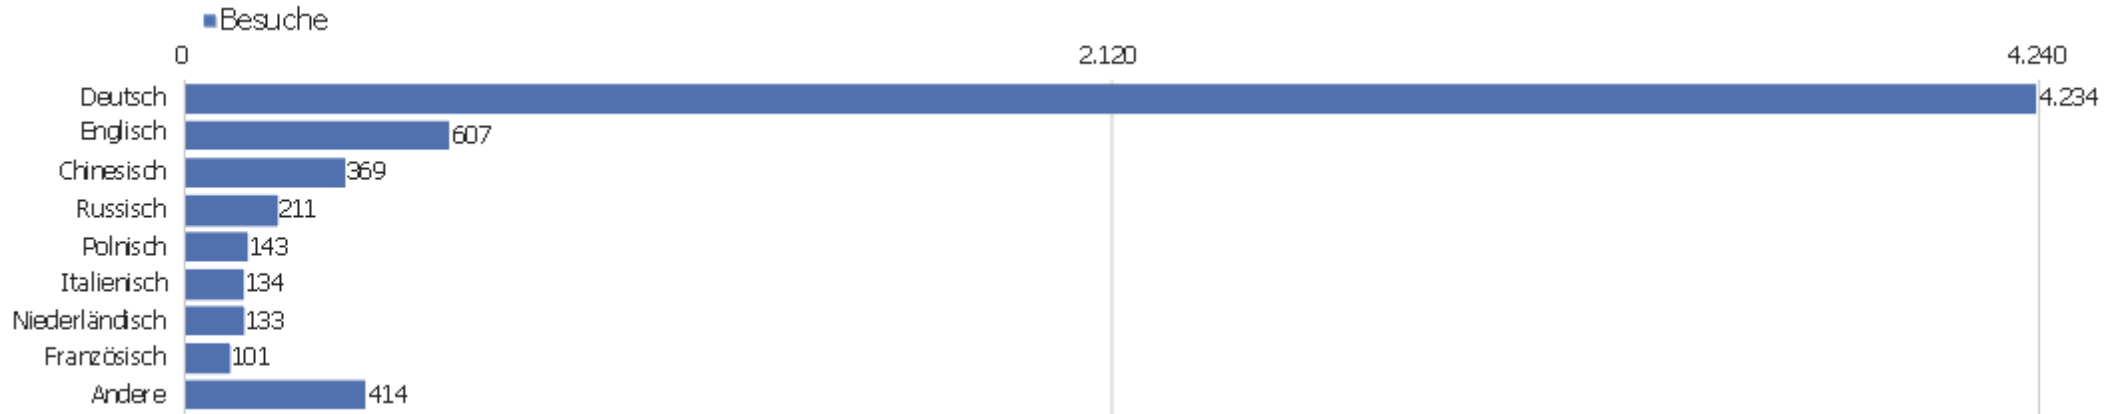

Browsersprache

Sprache	Besuche	Aktionen	Aktionen pro Besuch	Durchschnittszeit auf der Website	Absprungrate	Konversionsrate
Deutsch	4.234	35.729	8	00:07:48	29 %	0 %
Englisch	607	3.774	6	00:04:57	39 %	0 %
Chinesisch	369	1.568	4	00:03:53	51 %	0 %
Russisch	211	383	2	00:01:04	80 %	0 %
Polnisch	143	852	6	00:04:24	40 %	0 %
Italienisch	134	1.292	10	00:07:53	31 %	0 %
Niederländisch	133	969	7	00:08:37	20 %	0 %
Französisch	101	1.094	11	00:05:40	40 %	0 %
Spanisch	82	587	7	00:06:33	20 %	0 %
Japanisch	79	859	11	00:08:41	23 %	0 %
Tschechisch	77	416	5	00:05:44	18 %	0 %
Ungarisch	40	262	7	00:05:13	38 %	0 %
Schwedisch	31	154	5	00:03:02	39 %	0 %
Portugiesisch	19	75	4	00:02:21	42 %	0 %