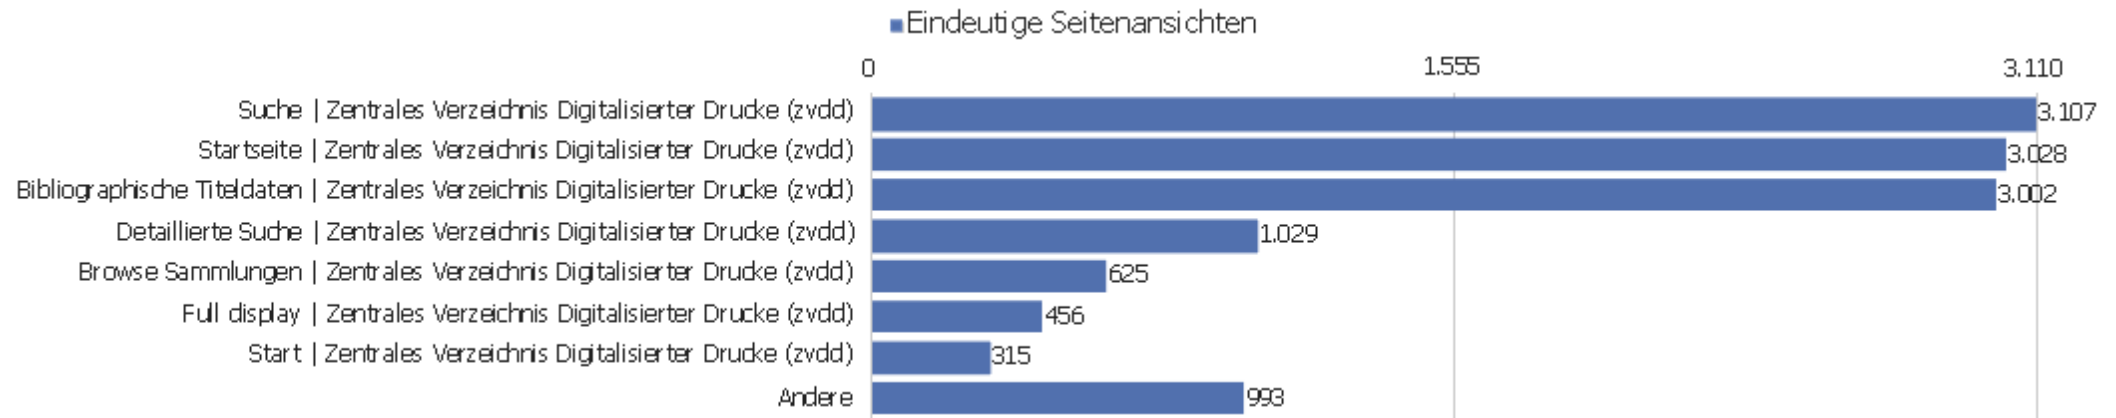

Seitentitel

Seitentitel	Seitenansichten	Eindeutige Seitenansichten	Durchschnittszeit pro Seite	Absprungrate	Ausstiegsrate	Durchschn. Generierungszeit
	15.137	3.107	00:00:37	38 %	51 %	1,19 Sek.
Startseite | Zentrales Verzeichnis Digitalisierter Dr	4.414	3.028	00:00:36	20 %	30 %	0,55 Sek.
Bibliographische Titeldaten | Zentrales Verzeichnis D	9.150	3.002	00:02:02	55 %	68 %	0,63 Sek.
Detaillierte Suche | Zentrales Verzeichnis Digitalisi	7.416	1.029	00:00:37	11 %	49 %	1,17 Sek.
Browse Sammlungen | Zentrales Verzeichnis Digitalisie	2.459	625	00:00:31	47 %	54 %	1,05 Sek.
Full display | Zentrales Verzeichnis Digitalisierter	956	456	00:01:53	67 %	82 %	0,63 Sek.
	395	315	00:00:30	47 %	50 %	1,3 Sek.
Search | Zentrales Verzeichnis Digitalisierter Drucke	1.412	286	00:01:05	28 %	50 %	2,27 Sek.
Kollektionen/Sammlungen | Zentrales Verzeichnis Digit	420	208	00:05:49	55 %	45 %	8,69 Sek.
Inhaltsverzeichnis | Zentrales Verzeichnis Digitalisi	317	136	00:00:52	52 %	27 %	0,89 Sek.
Seite nicht gefunden | Zentrales Verzeichnis Digitali	58	53	00:00:33	63 %	68 %	0,25 Sek.
Table of contents | Zentrales Verzeichnis Digitalisie	49	32	00:00:51	59 %	63 %	1,47 Sek.
Advanced Search | Zentrales Verzeichnis Digitalisiert	181	21	00:00:22	60 %	57 %	1,56 Sek.
Hilfe zur Suche | Zentrales Verzeichnis Digitalisiert	25	20	00:01:30	100 %	20 %	0,29 Sek.
Browse Collections | Zentrales Verzeichnis Digitalisi	43	18	00:00:21	64 %	78 %	4,12 Sek.