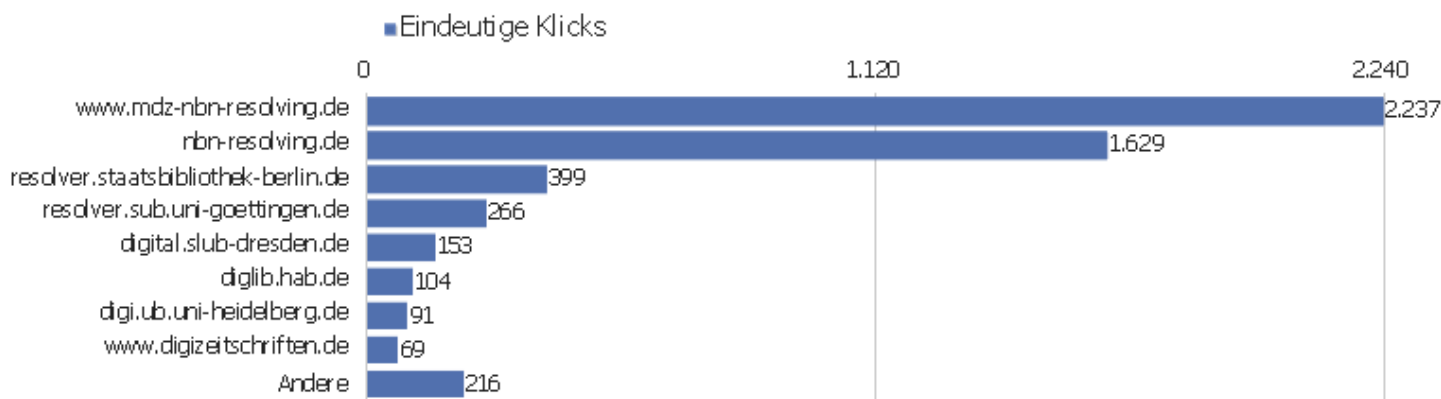

Ausgehende Verweise

Gewählter ausgehender Verweis

Eindeutige Klicks

Gewählter ausgehender Verweis	Eindeutige Klicks	Klicks
www.mdz-nbn-resolving.de/ - Andere	2.017	2.092
nbn-resolving.de/ - Andere	1.463	1.561
resolver.staatsbibliothek-berlin.de/ - Andere	266	308
resolver.sub.uni-goettingen.de/ - Andere	144	164
digital.slub-dresden.de/ - Andere	45	49
www.mdz-nbn-resolving.de/urn/resolver.pl?urn=urn:nbn:de	12	15
www.ag-sdd.de/	10	12
www.mdz-nbn-resolving.de/urn/resolver.pl?urn=urn:nbn:de	9	13
dl.ub.uni-freiburg.de/digit/ortenau	8	8
www.deutsche-digitale-bibliothek.de/	6	6
digital.slub-dresden.de/id383681367	5	5
resolver.staatsbibliothek-berlin.de/SBB0000A48D00000000	5	6
resolver.staatsbibliothek-berlin.de/SBB0000C23500000000	5	6
www.mdz-nbn-resolving.de/urn/resolver.pl?urn=urn:nbn:de	5	5
www.mdz-nbn-resolving.de/urn/resolver.pl?urn=urn:nbn:de	5	7
dfg-viewer.de/	4	4
nbn-resolving.de/urn/resolver.pl?urn=urn:nbn:de:bvb:12-	4	4
resolver.sub.uni-goettingen.de/purl?PPN312745753	4	6
www.mdz-nbn-resolving.de/urn/resolver.pl?urn=urn:nbn:de	4	4
www.mdz-nbn-resolving.de/urn/resolver.pl?urn=urn:nbn:de	4	4
www.sub.uni-goettingen.de/	4	5
diglib.hab.de/drucke/29-1-phys-2f/start.htm	3	3
diglib.hab.de/drucke/gm-4f-411/start.htm	3	3
Ander e	1.129	1.313