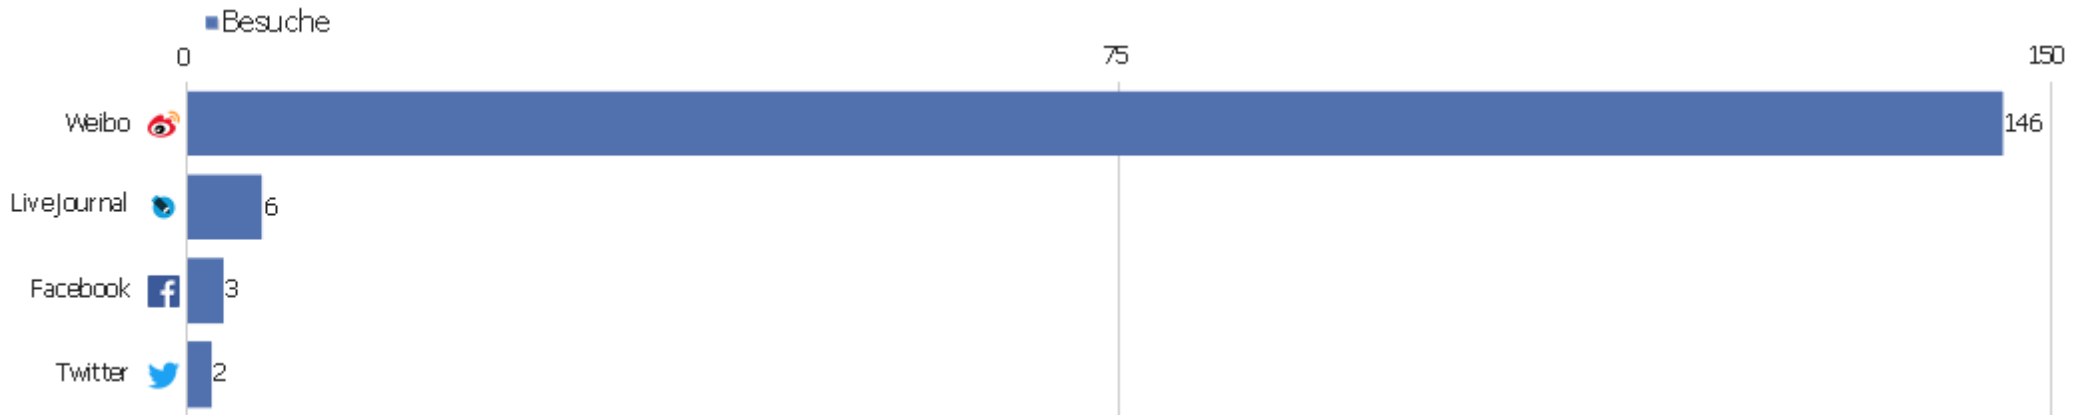

Soziale Netzwerke

Soziales Netzwerk	Besuche	Aktionen	Aktionen pro Besuch	Durchschnittszeit auf der Website	Absprungrate	Konversionsrate
Weibo - weibo.com/1617242303/BviLScoYc?from=page_1	9	14	2	00:01:46	56 %	0 %
Weibo - weibo.com/fav?leftnav=1	7	10	1	00:00:23	86 %	0 %
LiveJournal - labas.livejournal.com/844919.html	5	6	1	00:00:08	80 %	0 %
Weibo - weibo.com/u/1617242303?from=myfollow_all	5	20	4	00:03:03	80 %	0 %
Weibo - weibo.com/fav?page=6	3	4	1	00:00:01	67 %	0 %
Weibo - weibo.com/u/1617242303	3	18	6	00:02:16	0 %	0 %
Twitter - t.co/XOqsW1rnYu	2	6	3	00:01:27	0 %	0 %
Weibo - weibo.com/u/1617242303?from=feed&loc=nickna2	2	6	3	00:00:17	50 %	0 %
Weibo - weibo.com/u/1617242303?is_search=0&visible=	2	2	1	00:00:00	100 %	0 %
Weibo - weibo.com/u/1617242303?is_search=0&visible=	2	3	2	00:00:20	50 %	0 %
Weibo - weibo.com/u/1617242303?is_search=0&visible=	2	8	4	00:03:27	50 %	0 %
Facebook - m.facebook.com	1	3	3	00:00:55	0 %	0 %
Facebook - www.facebook.com	1	10	10	00:05:00	0 %	0 %
Facebook - www.facebook.com/	1	1	1	00:00:00	100 %	0 %