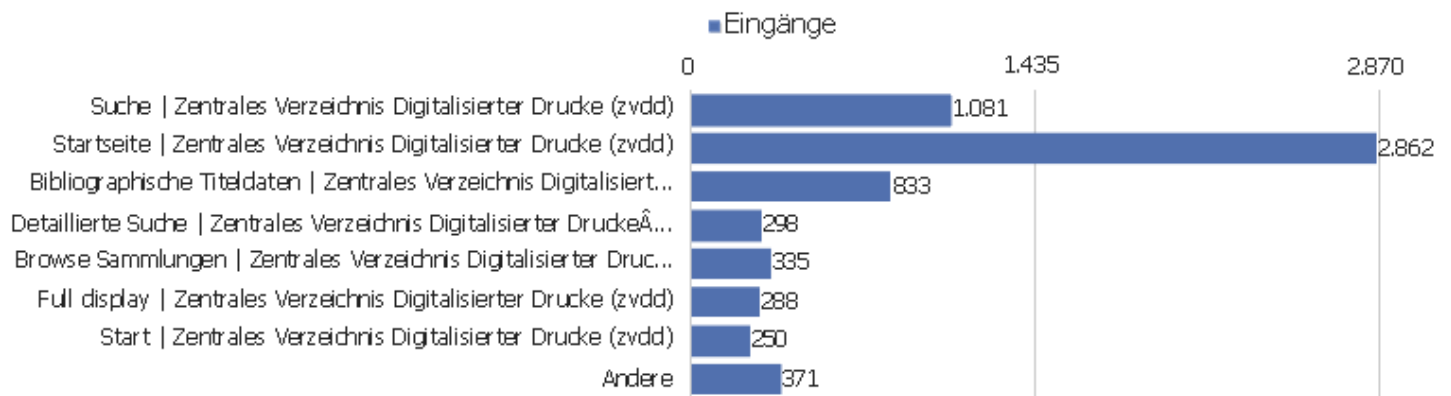

Titel der Einstiegsseite

Titel der Einstiegsseite	Eingänge	Absprünge	Absprungrate	Durchschn. Generierungszeit
	1.081	414	38 %	1,19 Sek.
Startseite | Zentrales Verzeichnis Digitalisierter Dr	2.862	568	20 %	0,55 Sek.
Bibliographische Titeldaten | Zentrales Verzeichnis D	833	459	55 %	0,63 Sek.
Detaillierte Suche | Zentrales Verzeichnis Digitalisi	298	32	11 %	1,17 Sek.
Browse Sammlungen | Zentrales Verzeichnis Digitalisie	335	157	47 %	1,05 Sek.
Full display | Zentrales Verzeichnis Digitalisierter	288	192	67 %	0,63 Sek.
	250	118	47 %	1,3 Sek.
Search | Zentrales Verzeichnis Digitalisierter Drucke	153	43	28 %	2,27 Sek.
Kollektionen/Sammlungen | Zentrales Verzeichnis Digi	31	17	55 %	8,69 Sek.
Inhaltsverzeichnis | Zentrales Verzeichnis Digitalisi	29	15	52 %	0,89 Sek.
Seite nicht gefunden | Zentrales Verzeichnis Digitali	52	33	63 %	0,25 Sek.
Table of contents | Zentrales Verzeichnis Digitalisie	17	10	59 %	1,47 Sek.
Advanced Search | Zentrales Verzeichnis Digitalisiert	5	3	60 %	1,56 Sek.
Hilfe zur Suche | Zentrales Verzeichnis Digitalisiert	2	2	100 %	0,29 Sek.
Browse Collections | Zentrales Verzeichnis Digitalisi	14	9	64 %	4,12 Sek.
Startseite | Zentrales Verzeichnis Digitalisierte	15	2	13 %	0,53 Sek.
Suche | Zentrales Verzeichnis Digitalisierter Dru	5	2	40 %	2,33 Sek.
Anmelden | Zentrales Verzeichnis Digitalisierter Druc	1	1	100 %	0,71 Sek.
Bibliographische Titeldaten | Zentrales Verzeichn	3	2	67 %	1,74 Sek.
Sitemap | Zentrales Verzeichnis Digitalisierter Druck	5	1	20 %	0,16 Sek.
Browse Sammlungen | Zentrales Verzeichnis Digital	5	4	80 %	3,23 Sek.
Datenformate im Überblick | Zentrales Verzeichnis Di	5	1	20 %	0,2 Sek.
Collections | Zentrales Verzeichnis Digitalisierter D	1	1	100 %	5,45 Sek.
Andere	28	17	61 %	2,15 Sek.