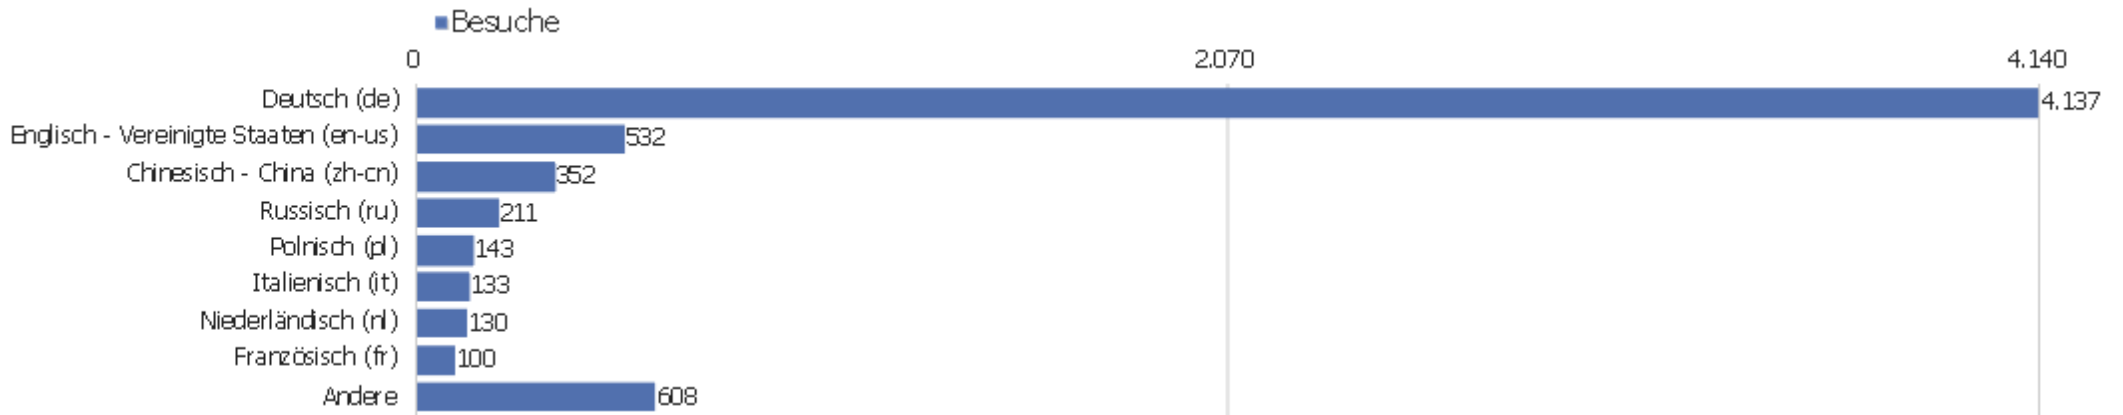

Sprach-Code

Sprache	Besuche	Aktionen	Aktionen pro Besuch	Durchschnittszeit auf der Website	Absprungrate	Konversionsrate
Deutsch (de)	4.137	35.110	9	00:07:55	29 %	0 %
Englisch - Vereinigte Staaten (en-us)	532	3.289	6	00:05:00	39 %	0 %
Chinesisch - China (zh-cn)	352	1.514	4	00:03:57	52 %	0 %
Russisch (ru)	211	383	2	00:01:04	80 %	0 %
Polnisch (pl)	143	852	6	00:04:24	40 %	0 %
Italienisch (it)	133	1.288	10	00:07:56	31 %	0 %
Niederländisch (nl)	130	962	7	00:08:49	18 %	0 %
Französisch (fr)	100	1.093	11	00:05:44	39 %	0 %
Japanisch - Japan (ja-jp)	79	859	11	00:08:41	23 %	0 %
Tschechisch - Tschechien (cs-cz)	77	416	5	00:05:44	18 %	0 %
Englisch - Vereinigtes Königreich (en-gb)	50	363	7	00:04:42	40 %	0 %
Deutsch - Schweiz (de-ch)	48	258	5	00:01:58	25 %	0 %
Deutsch - Österreich (de-at)	48	360	8	00:04:41	29 %	0 %
Spanisch - Mexiko (es-mx)	47	401	9	00:08:59	0 %	0 %