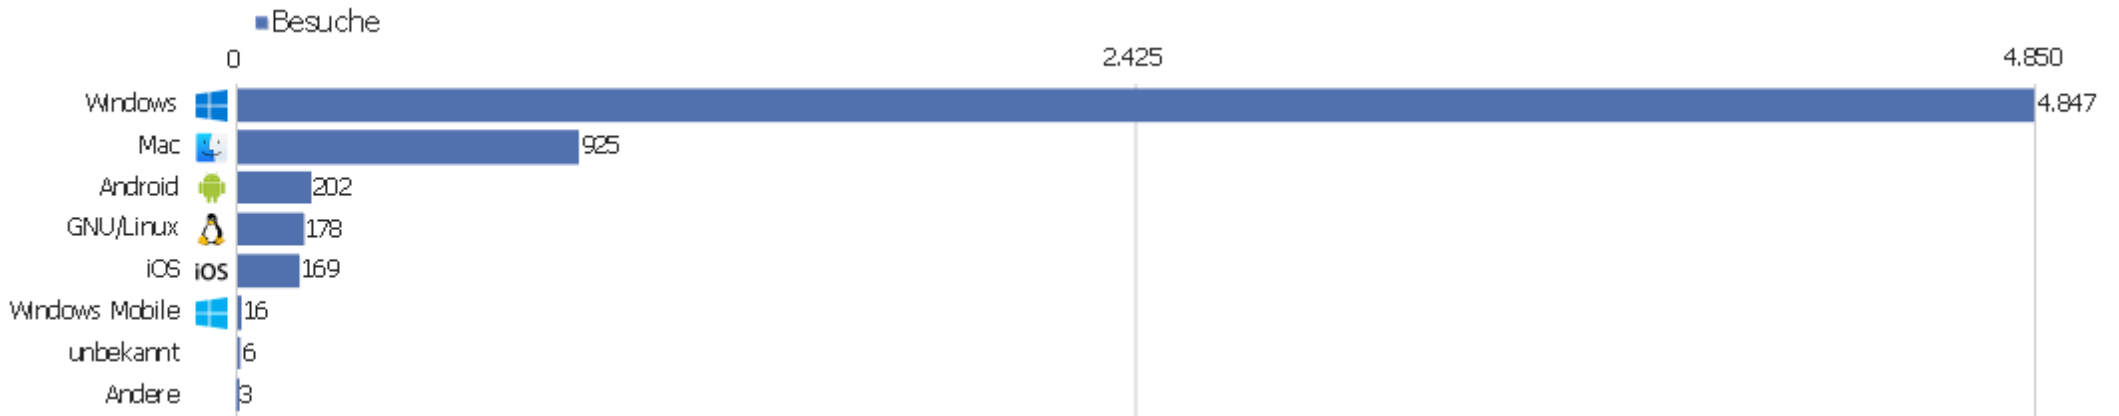

Betriebssystem-Familien

Betriebssystem-Familie	Besuche	Aktionen	Aktionen pro Besuch	Durchschnittszeit auf der Website	Absprungrate	Konversionsrate
Windows	4.847	38.950	8	00:06:51	31 %	0 %
Mac	925	5.401	6	00:07:36	40 %	0 %
Android	202	634	3	00:02:41	55 %	0 %
GNU/Linux	178	2.311	13	00:10:13	29 %	0 %
iOS	169	1.025	6	00:04:09	52 %	0 %
Windows Mobile	16	102	6	00:04:56	38 %	0 %
unbekannt	6	58	10	00:11:14	17 %	0 %
Chrome OS	2	2	1	00:00:00	100 %	0 %
Unix	1	1	1	00:00:00	100 %	0 %