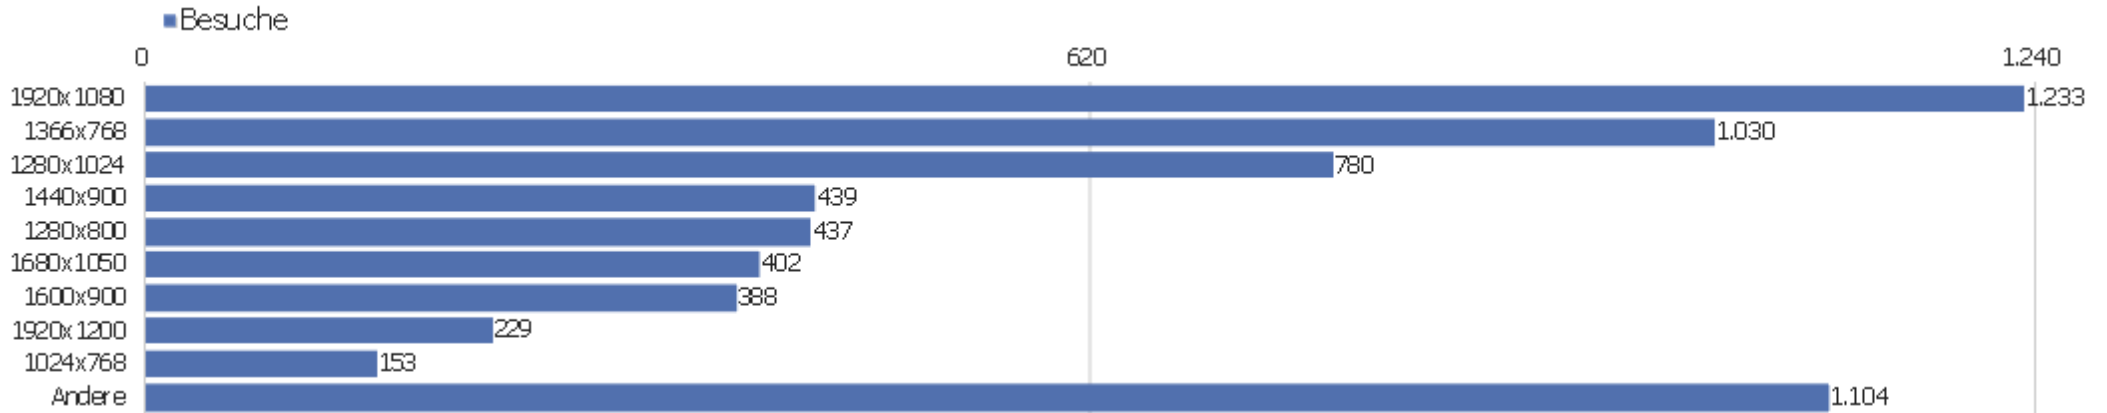

Bildschirmauflösungen

Auflösung	Besuche	Aktionen	Aktionen pro Besuch	Durchschnittszeit auf der Website	Absprungrate	Konversionsrate
1920x1080	1.233	9.640	8	00:09:12	28 %	0 %
1366x768	1.030	7.920	8	00:06:49	32 %	0 %
1280x1024	780	6.152	8	00:05:59	33 %	0 %
1440x900	439	2.548	6	00:04:29	51 %	0 %
1280x800	437	3.144	7	00:06:17	35 %	0 %
1680x1050	402	2.617	7	00:05:22	31 %	0 %
1600x900	388	3.156	8	00:07:15	27 %	0 %
1920x1200	229	1.661	7	00:06:53	30 %	0 %
1024x768	153	1.144	8	00:06:33	39 %	0 %
1280.4000	75	2.993	40	00:31:57	4 %	0 %
2560x1440	69	340	5	00:02:53	52 %	0 %
2560x1600	60	236	4	00:03:15	38 %	0 %
1536x2048	48	406	9	00:07:22	56 %	0 %
1280x1023	44	287	7	00:03:55	25 %	0 %