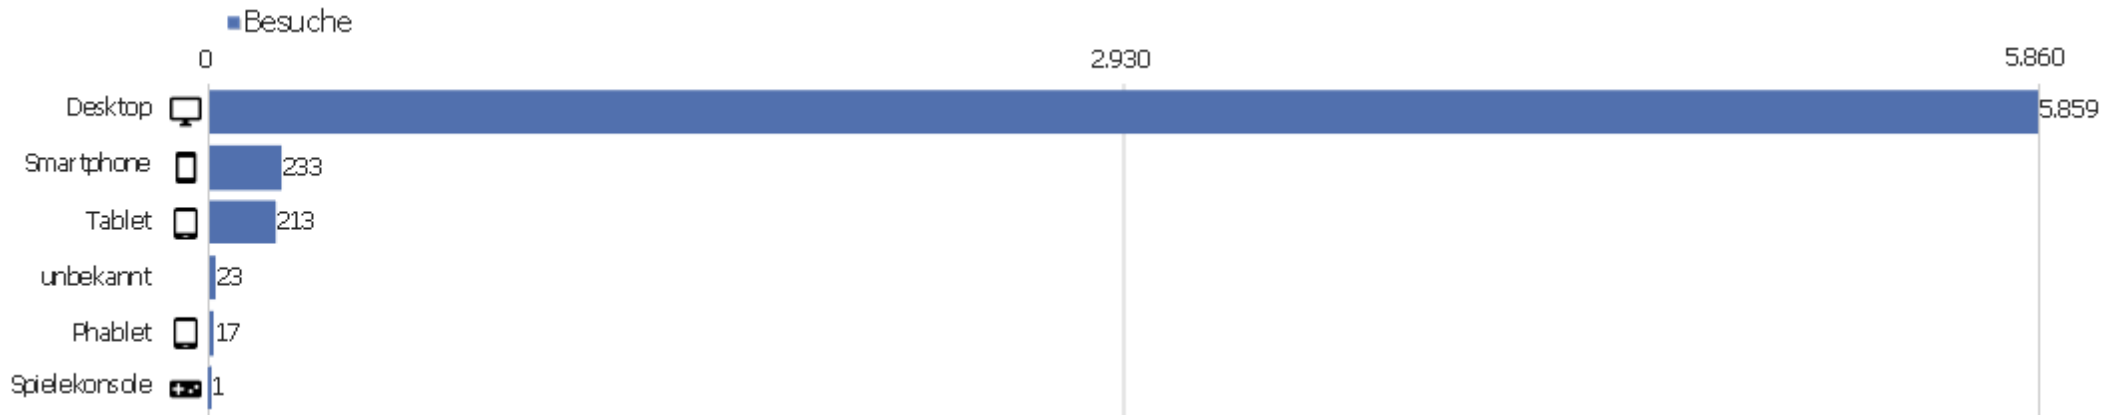

Gerätetyp

Gerätetyp	Besuche	Aktionen	Aktionen pro Besuch	Durchschnittszeit auf der Website	Absprungrate	Umsatz
Desktop	5.859	45.775	8	00:07:02	32 %	0 €
Smartphone	233	669	3	00:01:50	55 %	0 €
Tablet	213	1.867	9	00:07:52	30 %	0 €
unbekannt	23	133	6	00:04:48	43 %	0 €
Phablet	17	35	2	00:00:53	71 %	0 €
Spielekonsole	1	5	5	00:03:32	0 %	0 €