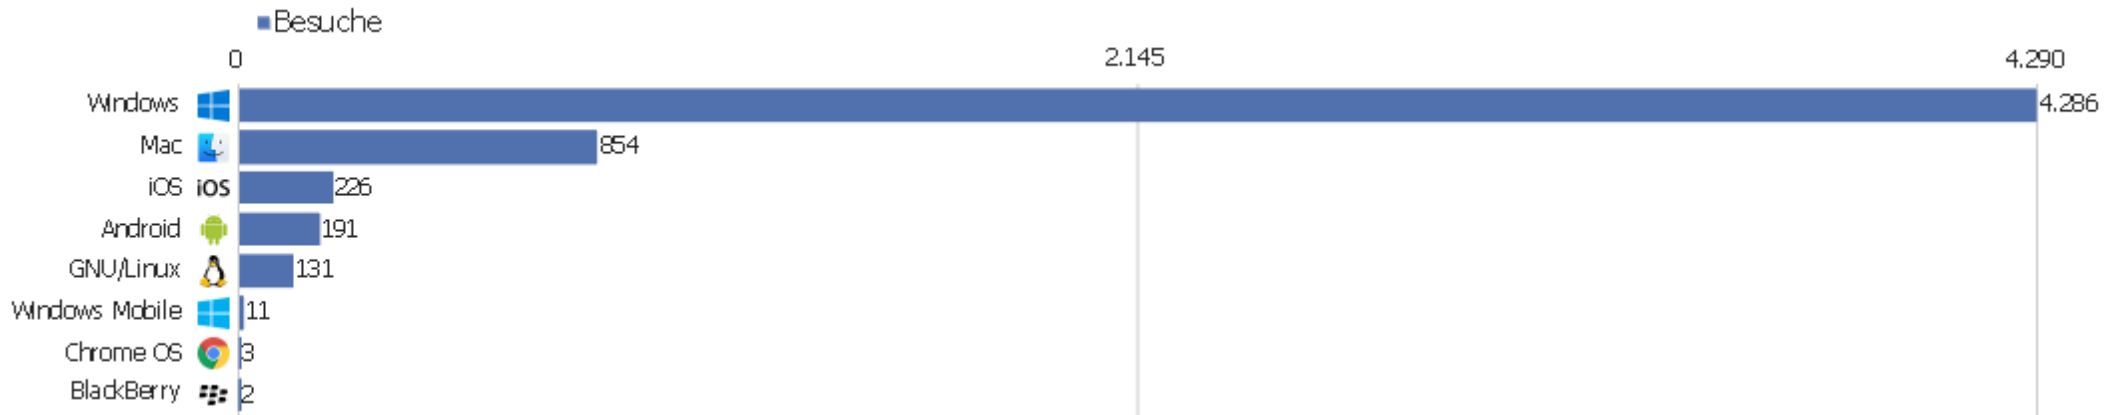

Betriebssystem-Familien

Betriebssystem-Familie	Besuche	Aktionen	Aktionen pro Besuch	Durchschnittszeit auf der Website	Absprungrate	Konversionsrate
Windows	4.286	38.424	9	00:07:36	29 %	0 %
Mac	854	4.965	6	00:08:03	44 %	0 %
iOS	226	645	3	00:01:32	60 %	0 %
Android	191	1.085	6	00:04:17	48 %	0 %
GNU/Linux	131	1.213	9	00:07:13	29 %	0 %
Windows Mobile	11	96	9	00:02:58	55 %	0 %
Chrome OS	3	6	2	00:00:41	67 %	0 %
BlackBerry	2	3	2	00:06:35	50 %	0 %