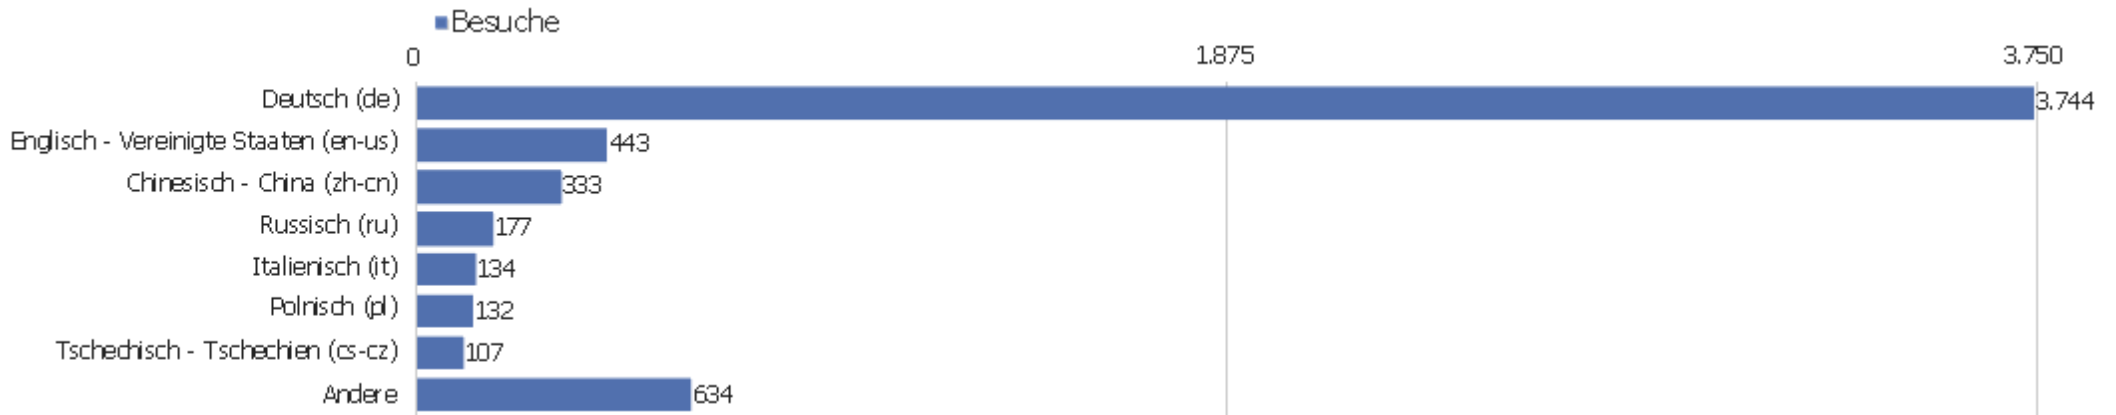

Sprach-Code

Sprache	Besuche	Aktionen	Aktionen pro Besuch	Durchschnittszeit auf der Website	Absprungrate	Konversionsrate
Deutsch (de)	3.744	32.281	9	00:08:08	30 %	0 %
Englisch - Vereinigte Staaten (en-us)	443	3.033	7	00:05:12	42 %	0 %
Chinesisch - China (zh-cn)	333	1.716	5	00:04:50	54 %	0 %
Russisch (ru)	177	803	5	00:02:48	72 %	0 %
Italienisch (it)	134	1.261	9	00:06:08	24 %	0 %
Polnisch (pl)	132	874	7	00:05:28	27 %	0 %
Tschechisch - Tschechien (cs-cz)	107	1.807	17	00:14:48	20 %	0 %
Niederländisch (nl)	88	445	5	00:04:34	30 %	0 %
Französisch (fr)	75	456	6	00:05:30	32 %	0 %
Japanisch - Japan (ja-jp)	67	1.069	16	00:12:59	18 %	0 %
Ungarisch (hu)	55	736	13	00:12:45	16 %	0 %
Englisch - Vereinigtes Königreich (en-gb)	45	264	6	00:03:13	18 %	0 %
Deutsch - Schweiz (de-ch)	43	233	5	00:02:29	23 %	0 %
Deutsch - Österreich (de-at)	40	199	5	00:02:32	38 %	0 %