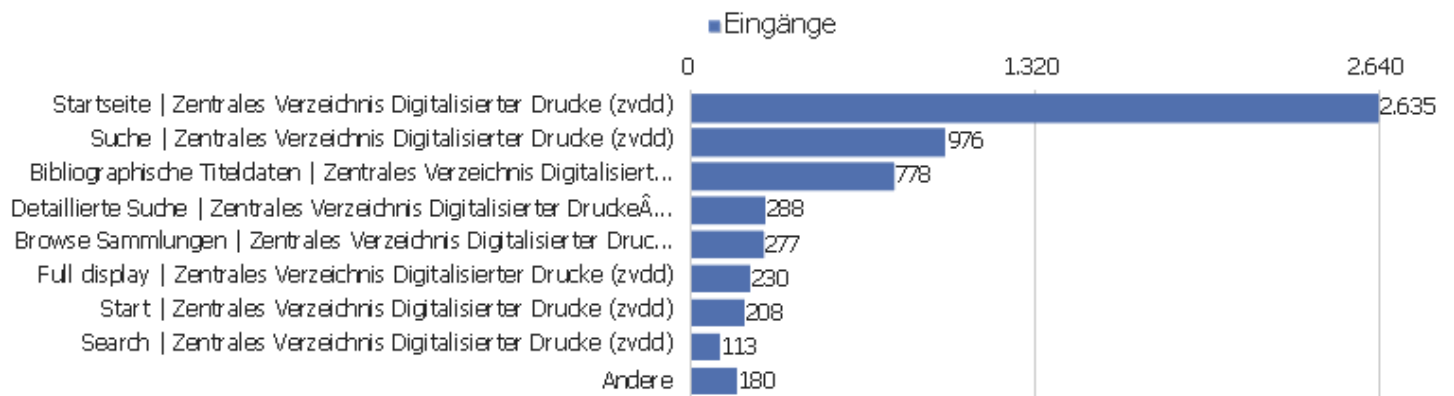

Titel der Einstiegsseite

Titel der Einstiegsseite	Eingänge	Absprünge	Absprungrate	Durchschn. Generierungszeit
Startseite | Zentrales Verzeichnis Digitalisierter Dr	2.635	546	21 %	0,82 Sek.
	976	411	42 %	1,45 Sek.
Bibliographische Titeldaten | Zentrales Verzeichnis D	778	412	53 %	0,61 Sek.
Detaillierte Suche | Zentrales Verzeichnis Digitalisi	288	41	14 %	1,78 Sek.
Browse Sammlungen | Zentrales Verzeichnis Digitalisie	277	94	34 %	1,31 Sek.
Full display | Zentrales Verzeichnis Digitalisierter	230	161	70 %	1,65 Sek.
	208	110	53 %	1,76 Sek.
Search | Zentrales Verzeichnis Digitalisierter Drucke	113	39	35 %	2,84 Sek.
Kollektionen/Sammlungen | Zentrales Verzeichnis Digi	27	15	56 %	9,78 Sek.
Inhaltsverzeichnis | Zentrales Verzeichnis Digitalisi	45	26	58 %	2,42 Sek.
Table of contents | Zentrales Verzeichnis Digitalisie	27	15	56 %	2,05 Sek.
Seite nicht gefunden | Zentrales Verzeichnis Digitali	29	13	45 %	0,36 Sek.
Bibliogr	1	0	0 %	0,81 Sek.
Anmelden | Zentrales Verzeichnis Digitalisierter Druc	4	1	25 %	0,35 Sek.
Advanced Search | Zentrales Verzeichnis Digitalisiert	2	1	50 %	1,37 Sek.
Browse Collections | Zentrales Verzeichnis Digitalisi	10	6	60 %	3,35 Sek.
Hilfe zur Suche | Zentrales Verzeichnis Digitalisiert	1	1	100 %	0,27 Sek.
Sitemap | Zentrales Verzeichnis Digitalisierter Druck	6	0	0 %	0,11 Sek.
Collections | Zentrales Verzeichnis Digitalisierter D	1	0	0 %	48,55 Sek.
ZVDD Validator | Zentrales Verzeichnis Digitalisierte	5	1	20 %	2,55 Sek.
Detailli	1	0	0 %	2,63 Sek.
Loader | Zentrales Verzeichnis Digitalisierter Drucke	5	2	40 %	0,3 Sek.
Startsei	4	0	0 %	0,46 Sek.
Andere	12	9	75 %	2,69 Sek.