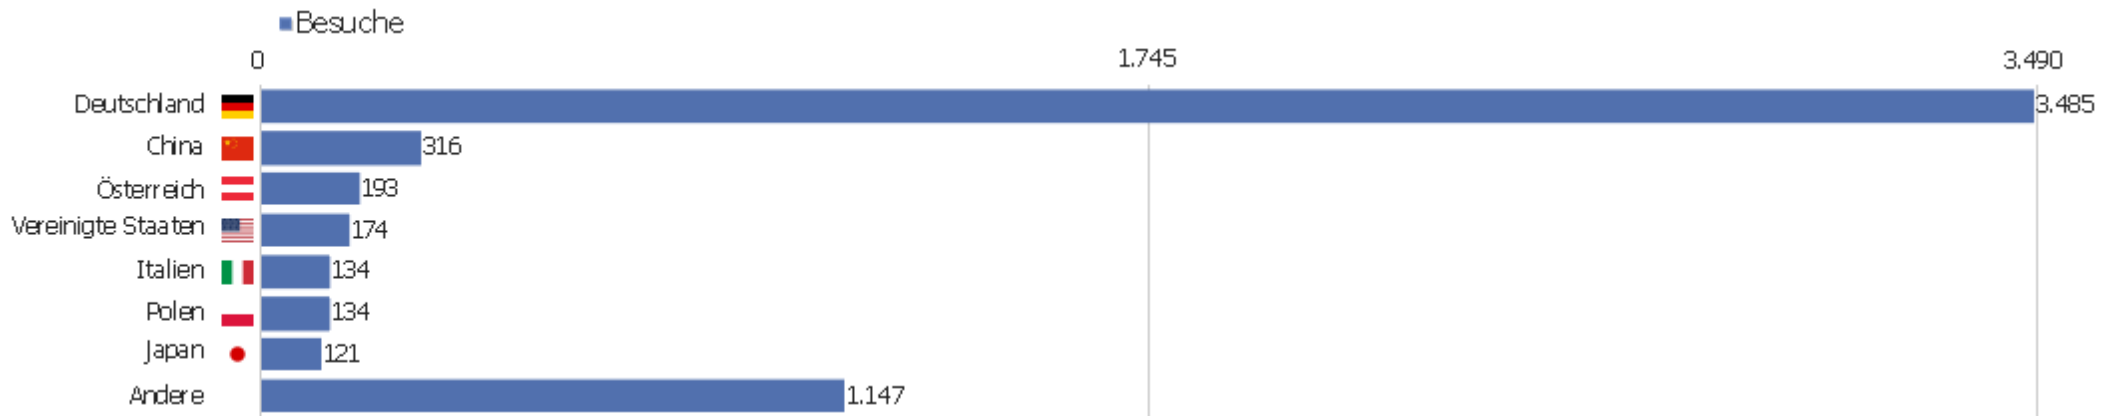

Uni, ZVDD

Zeitspanne: Dezember 2015

Monatsstatistik für ZVDD (JK)

Besucherüberblick

Name	Wert
Eindeutige Besucher	1.290
Besuche	5.704
Aktionen	46.437
Maximale Aktionen pro Besuch	337
Aktionen pro Besuch	8
Durchschn. Besuchszeit (in Sekunden)	00:07:17
Absprungrate	34 %

Land

Land	Besuche	Aktionen	Aktionen pro Besuch	Durchschnittszeit auf der Website	Absprungrate	Umsatz
Deutschland	3.485	30.565	9	00:08:21	30 %	0 €
China	316	1.310	4	00:03:29	58 %	0 €
Österreich	193	1.298	7	00:04:34	36 %	0 €
Vereinigte Staaten	174	1.471	9	00:07:04	41 %	0 €
Italien	134	1.255	9	00:06:00	27 %	0 €
Polen	134	880	7	00:05:25	27 %	0 €
Japan	121	1.457	12	00:10:34	36 %	0 €
Schweiz	111	600	5	00:02:59	28 %	0 €
Tschechien	110	1.812	17	00:14:23	22 %	0 €
Ukraine	99	150	2	00:00:57	91 %	0 €
Niederlande	97	520	5	00:02:27	39 %	0 €
Russland	89	654	7	00:04:47	46 %	0 €
Ungarn	75	813	11	00:10:56	27 %	0 €
Frankreich	72	407	6	00:05:27	31 %	0 €

Vereinigtes Königreich	62	296	5	00:03:28	27 %	0 €
 Belgien	47	228	5	00:06:45	28 %	0 €
 Mexiko	31	347	11	00:09:52	3 %	0 €
 Spanien	29	313	11	00:07:01	31 %	0 €
 Rumänien	26	102	4	00:02:42	42 %	0 €
 Schweden	26	81	3	00:01:28	69 %	0 €
 Kanada	24	467	20	00:08:20	21 %	0 €
 Dänemark	17	72	4	00:02:14	47 %	0 €
 unbekannt	17	87	5	00:04:34	18 %	0 €
Andere	215	1.252	6	00:05:15	39 %	0 €