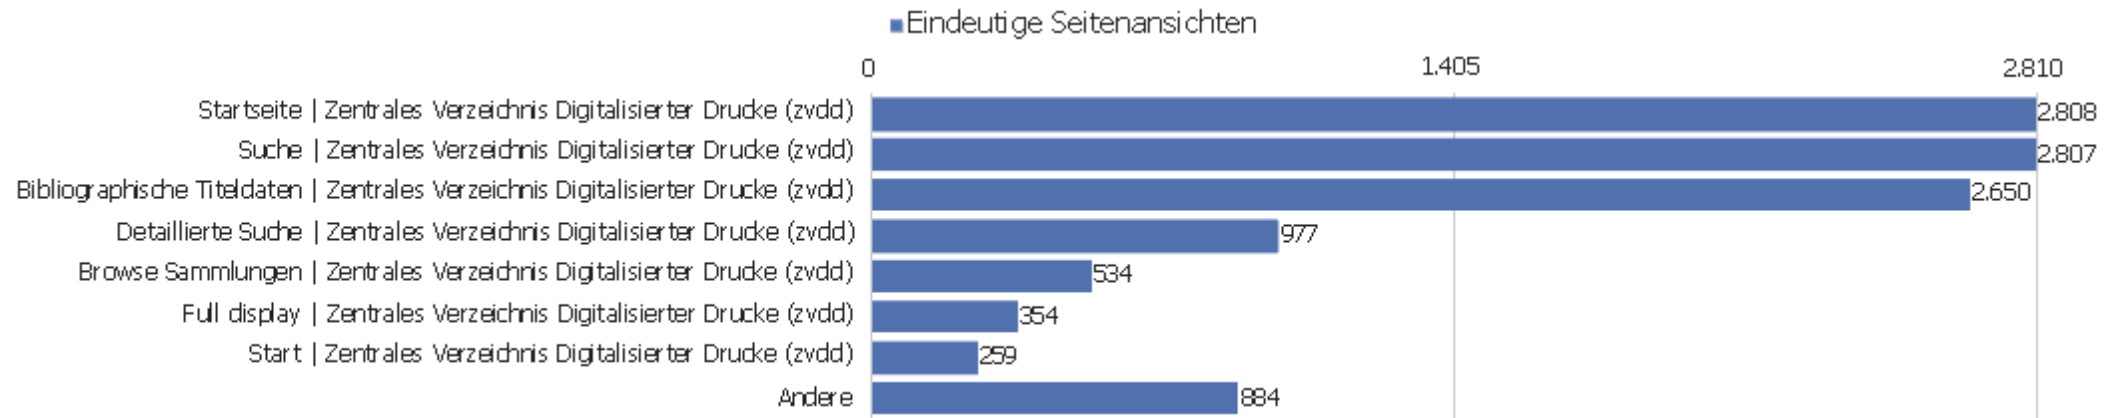

Seitentitel

Seitentitel	Seitenansichten	Eindeutige Seitenansichten	Durchschnittszeit pro Seite	Absprungrate	Ausstiegsrate	Durchschn. Generierungszeit
Startseite | Zentrales Verzeichnis Digitalisierter Dr	4.268	2.808	00:00:44	21 %	32 %	0,82 Sek.
Suche | Zentrales Verzeichnis Digitalisierter Drucke	15.426	2.807	00:00:33	42 %	52 %	1,45 Sek.
Bibliographische Titeldaten | Zentrales Verzeichnis D	8.610	2.650	00:01:58	53 %	67 %	0,61 Sek.
Detaillierte Suche | Zentrales Verzeichnis Digitalisi	6.776	977	00:00:49	14 %	51 %	1,78 Sek.
Browse Sammlungen | Zentrales Verzeichnis Digitalisie	2.515	534	00:00:31	34 %	47 %	1,31 Sek.
Full display | Zentrales Verzeichnis Digitalisierter	793	354	00:01:19	70 %	81 %	1,65 Sek.
Start | Zentrales Verzeichnis Digitalisierter Drucke	328	259	00:01:00	53 %	56 %	1,76 Sek.
Search | Zentrales Verzeichnis Digitalisierter Drucke	904	214	00:00:37	35 %	55 %	2,84 Sek.
Kollektionen/Sammlungen | Zentrales Verzeichnis Digit	439	181	00:06:32	56 %	39 %	9,78 Sek.
Inhaltsverzeichnis | Zentrales Verzeichnis Digitalisi	303	164	00:01:09	58 %	40 %	2,42 Sek.
Table of contents | Zentrales Verzeichnis Digitalisie	72	47	00:01:09	56 %	68 %	2,05 Sek.
Seite nicht gefunden | Zentrales Verzeichnis Digitali	38	32	00:00:51	45 %	50 %	0,36 Sek.
Bibliogr	21	21	00:02:06	0 %	10 %	0,81 Sek.
Anmelden | Zentrales Verzeichnis Digitalisierter Druc	21	18	00:00:27	25 %	22 %	0,35 Sek.
Bibliographische Titeldaten | Zentrales Verzeichnis D	50	18	00:02:10	0 %	17 %	0,91 Sek.