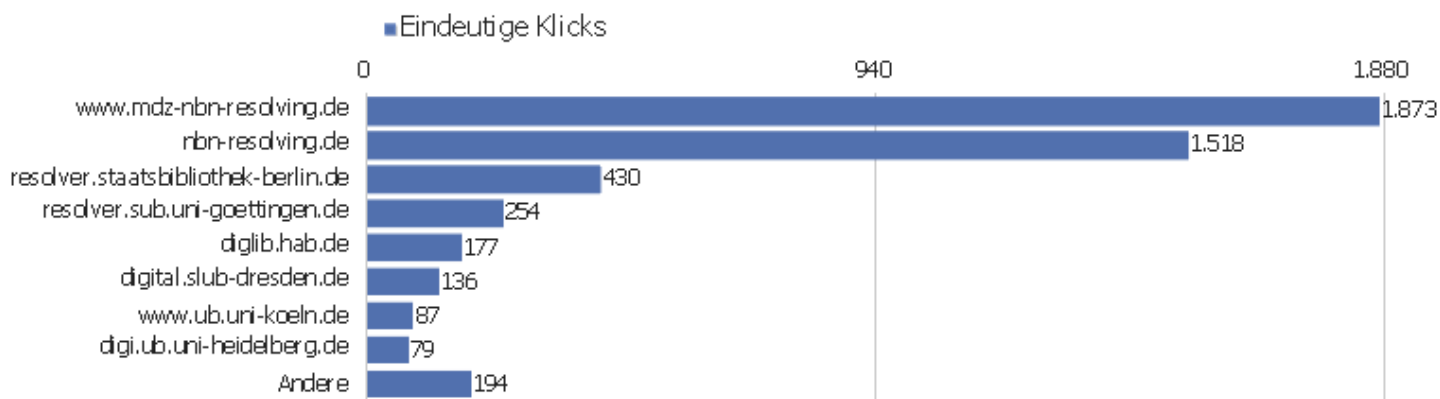

Ausgehende Verweise

Gewählter ausgehender Verweis

Eindeutige Klicks
Klicks

Gewählter ausgehender Verweis	Eindeutige Klicks	Klicks
www.mdz-nbn-resolving.de/ - Andere	1.668	1.743
nbn-resolving.de/ - Andere	1.321	1.441
resolver.staatsbibliothek-berlin.de/ - Andere	278	345
resolver.sub.uni-goettingen.de/ - Andere	122	163
diglib.hab.de/ - Andere	62	67
digital.slub-dresden.de/ - Andere	26	30
www.ag-sdd.de/	14	15
resolver.sub.uni-goettingen.de/purl?PPN345284054	10	20
www.deutsche-digitale-bibliothek.de/	8	8
www.sub.uni-goettingen.de/	8	10
resolver.staatsbibliothek-berlin.de/SBB0000BD6000000000	6	6
dfg-viewer.de/	5	6
www.mdz-nbn-resolving.de/urn/resolver.pl?urn=urn:nbn:de	5	5
digital.slub-dresden.de/id400019159	4	5
nbn-resolving.de/urn/resolver.pl?urn=urn:nbn:de:bvb:12-	4	4
nbn-resolving.de/urn/resolver.pl?urn=urn:nbn:de:bvb:12-	4	6
www.dfg.de/	4	4
digi.ub.uni-heidelberg.de/diglit/braun1582ga	3	4
digital.slub-dresden.de/id28062171X	3	3
diglib.hab.de/drucke/ge-2f-4-2b/start.htm	3	3
diglib.hab.de/drucke/gm-4f-522-1/start.htm	3	3
diglib.hab.de/drucke/xb-358-1/start.htm	3	5
nbn-resolving.de/urn/resolver.pl?urn=urn:nbn:de:bsz:14-	3	3
Ander e	1.181	1.389