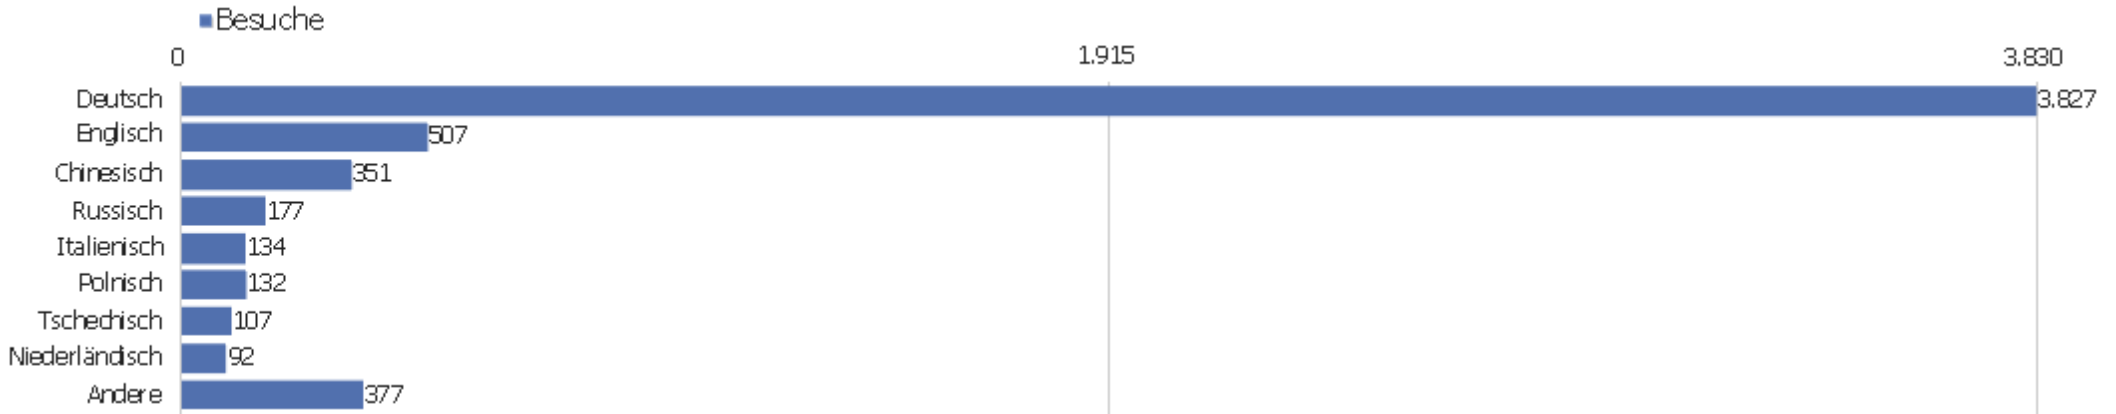

Browsersprache

Sprache	Besuche	Aktionen	Aktionen pro Besuch	Durchschnittszeit auf der Website	Absprungrate	Konversionsrate
Deutsch	3.827	32.713	9	00:08:00	30 %	0 %
Englisch	507	3.363	7	00:04:54	40 %	0 %
Chinesisch	351	1.777	5	00:04:41	54 %	0 %
Russisch	177	803	5	00:02:48	72 %	0 %
Italienisch	134	1.261	9	00:06:08	24 %	0 %
Polnisch	132	874	7	00:05:28	27 %	0 %
Tschechisch	107	1.807	17	00:14:48	20 %	0 %
Niederländisch	92	454	5	00:04:23	29 %	0 %
Französisch	78	463	6	00:05:18	33 %	0 %
Japanisch	67	1.069	16	00:12:59	18 %	0 %
Spanisch	62	652	11	00:07:49	21 %	0 %
Ungarisch	55	736	13	00:12:45	16 %	0 %
Schwedisch	28	99	4	00:01:43	64 %	0 %
Portugiesisch	19	61	3	00:01:24	63 %	0 %