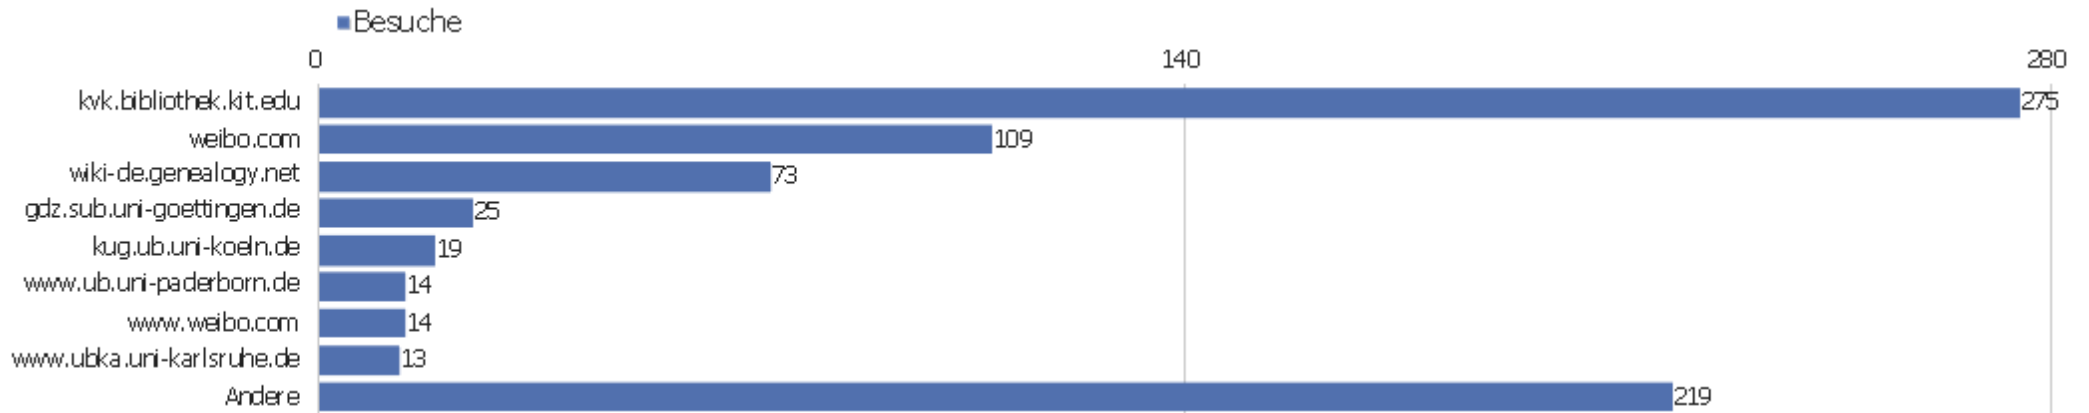

Websites

Website	Besuche	Aktionen	Aktionen pro Besuch	Durchschnittszeit auf der Website	Absprungrate	Umsatz
kvk.bibliothek.kit.edu/ - Andere	203	486	2	00:02:04	49 %	0 €
wiki-de.genealogy.net/Portal:DigiBib	63	835	13	00:08:55	16 %	0 €
weibo.com/ - Andere	37	167	5	00:04:59	49 %	0 €
gdz.sub.uni-goettingen.de/gdz/	24	239	10	00:05:51	17 %	0 €
www.ub.uni-paderborn.de/researchieren/suchmaschinen.sht	14	58	4	00:00:43	14 %	0 €
weibo.com/fav?leftnav=1	10	71	7	00:03:01	60 %	0 €
weibo.com/1617242303/BviLScoYc?from=page_10050516172	9	12	1	00:00:37	78 %	0 €
www.ubka.uni-karlsruhe.de/kvk/view-title/index.php?kata	9	17	2	00:01:04	33 %	0 €
kat.martin-opitz-bibliothek.de/vufind/	8	43	5	00:01:31	0 %	0 €
viview.inspsearch.com/search/web?type=hp&channel=cv	8	170	21	00:14:22	25 %	0 €
www.albertmartin.de/altgriechisch/forum/?view=3742	8	13	2	00:00:08	63 %	0 €
kvk.bibliothek.kit.edu/view-title/index.php?katalog=ERO	7	11	2	00:01:23	71 %	0 €
de.szlachta.wikia.com/wiki/Online	6	245	41	00:16:34	17 %	0 €
www.kulturerbe-digital.de/de/8.php	6	74	12	00:10:15	17 %	0 €