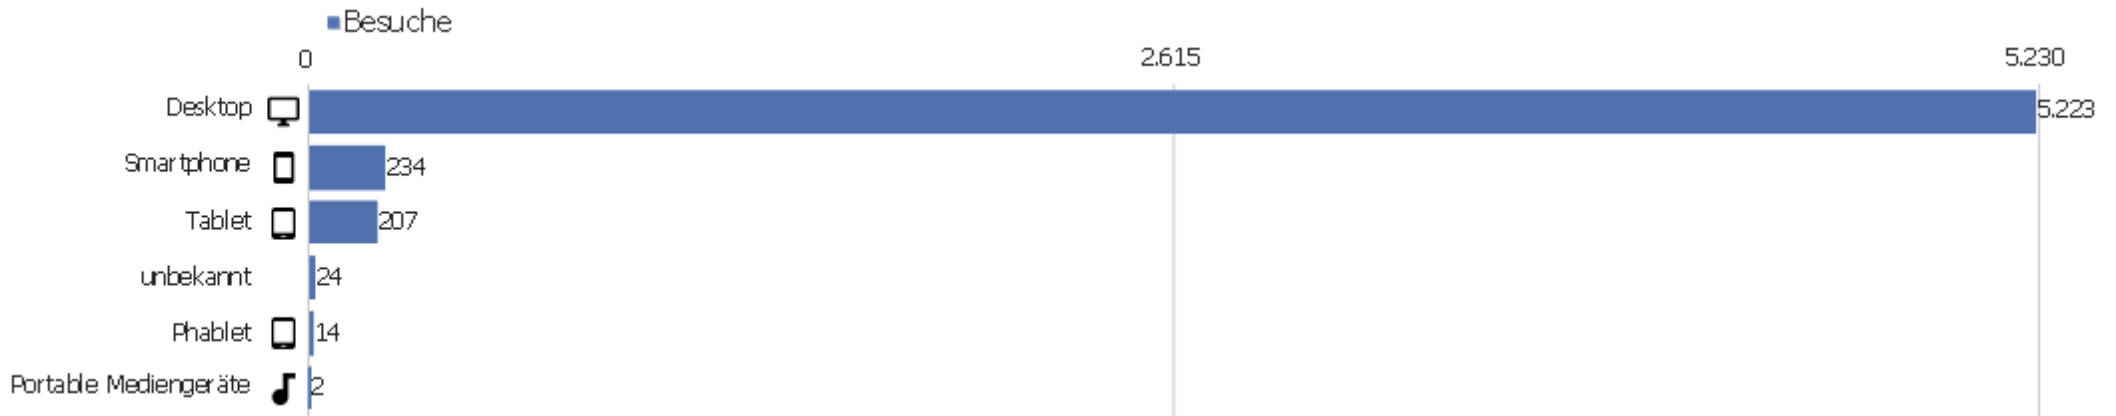

Gerätetyp

Gerätetyp	Besuche	Aktionen	Aktionen pro Besuch	Durchschnittszeit auf der Website	Absprungrate	Umsatz
Desktop	5.223	44.011	8	00:07:38	32 %	0 €
Smartphone	234	668	3	00:01:47	61 %	0 €
Tablet	207	1.603	8	00:05:58	39 %	0 €
unbekannt	24	121	5	00:03:00	29 %	0 €
Phablet	14	26	2	00:00:29	64 %	0 €
Portable Mediengeräte	2	8	4	00:02:42	50 %	0 €