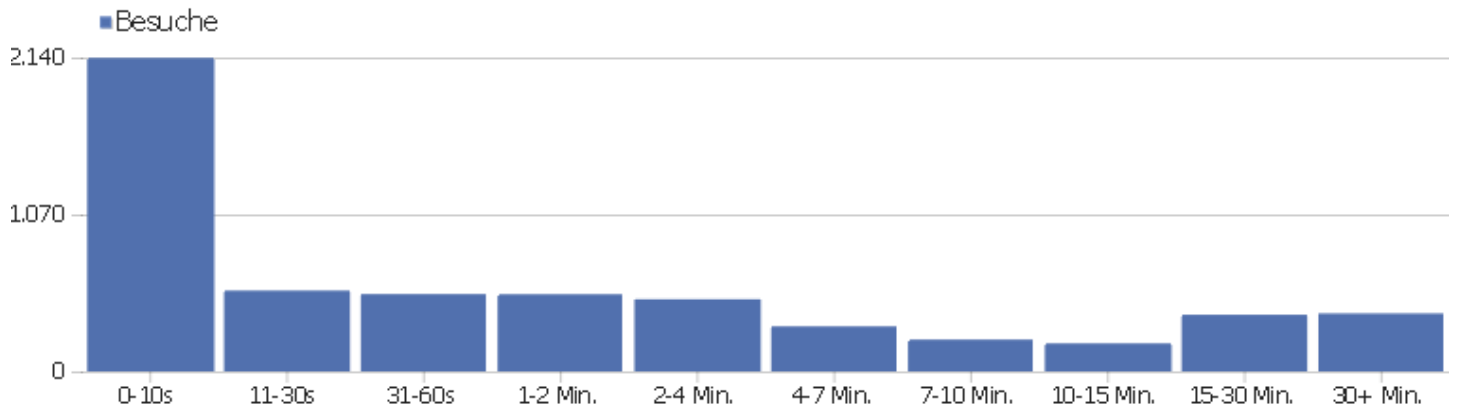

Besuchslänge

Besuchsdauer	Besuche
0-10s	2.137
11-30s	551
31-60s	527
1-2 Min.	526
2-4 Min.	492
4-7 Min.	307
7-10 Min.	217
10-15 Min.	191
15-30 Min.	386
30+ Min.	395

Seiten pro Besuch

Seiten pro Besuch

Besuche