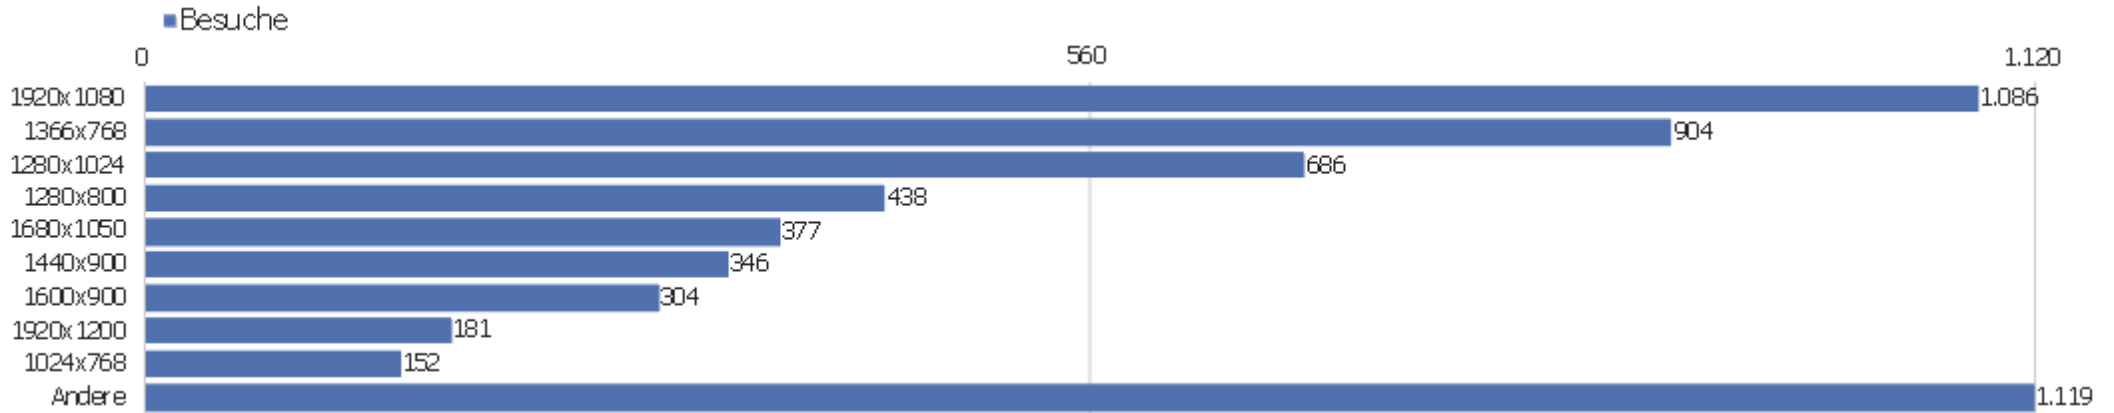

Bildschirmauflösungen

Auflösung	Besuche	Aktionen	Aktionen pro Besuch	Durchschnittszeit auf der Website	Absprungrate	Konversionsrate
1920x1080	1.086	8.659	8	00:08:50	31 %	0 %
1366x768	904	7.212	8	00:07:01	29 %	0 %
1280x1024	686	5.629	8	00:06:55	32 %	0 %
1280x800	438	4.258	10	00:09:03	34 %	0 %
1680x1050	377	2.291	6	00:04:29	29 %	0 %
1440x900	346	1.679	5	00:04:05	51 %	0 %
1600x900	304	2.755	9	00:08:06	24 %	0 %
1920x1200	181	1.502	8	00:05:59	26 %	0 %
1024x768	152	1.357	9	00:06:22	41 %	0 %
2560x1440	69	375	5	00:03:08	61 %	0 %
1920.0000	65	822	13	00:17:18	8 %	0 %
1536x2048	61	251	4	00:02:21	59 %	0 %
1280.4000	53	2.750	52	00:44:29	6 %	0 %
640x1136	47	122	3	00:00:40	51 %	0 %