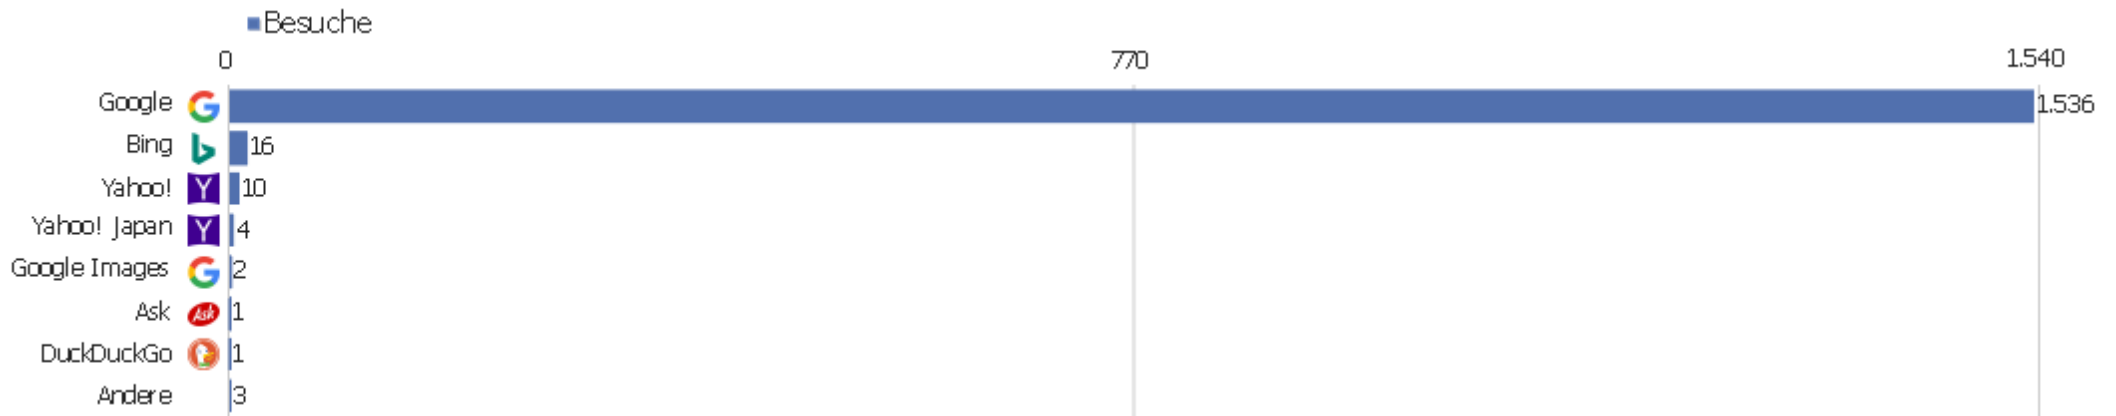

Suchmaschinen

Suchmaschine	Besuche	Aktionen	Aktionen pro Besuch	Durchschnittszeit auf der Website	Absprungrate	Umsatz
Google - Suchbegriff nicht definiert	1.500	9.446	6	00:04:16	37 %	0 €
Bing - zvdd	10	95	10	00:06:35	0 %	0 €
Yahoo! - Suchbegriff nicht definiert	10	119	12	00:16:11	0 %	0 €
Google - zvdd	3	21	7	00:13:47	0 %	0 €
Google Images - Suchbegriff nicht definiert	2	3	2	00:00:02	50 %	0 €
Ask - zvdd	1	1	1	00:00:00	100 %	0 €
Bing - agul hausuhren	1	3	3	00:02:35	0 %	0 €
Bing - baustufenpläne rechtsverordnung	1	1	1	00:00:00	100 %	0 €
Bing - digitale drucke verzeichnis	1	4	4	00:00:26	0 %	0 €
Bing - digitales verzeichnis drucke	1	6	6	00:00:40	0 %	0 €
Bing - verzeichnis digitalisierter drucke	1	20	20	00:08:40	0 %	0 €
Bing - zvpuebuechersuche	1	11	11	00:01:30	0 %	0 €
DuckDuckGo - Suchbegriff nicht definiert	1	115	115	02:07:57	0 %	0 €
Google - adam kaspar schöpperlin	1	1	1	00:00:00	100 %	0 €