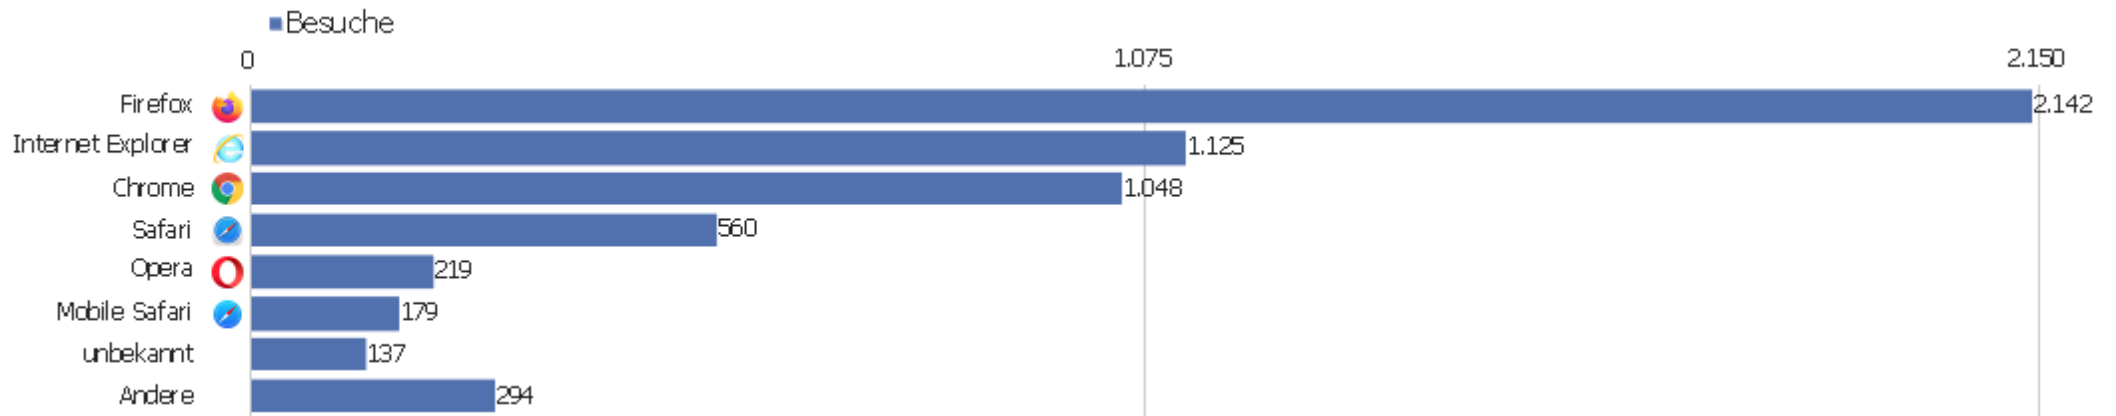

Browser

Browser	Besuche	Aktionen	Aktionen pro Besuch	Durchschnittszeit auf der Website	Absprungrate	Umsatz
Firefox	2.142	18.982	9	00:07:40	24 %	0 €
Internet Explorer	1.125	10.912	10	00:08:04	24 %	0 €
Chrome	1.048	9.693	9	00:07:34	35 %	0 €
Safari	560	2.574	5	00:03:32	55 %	0 €
Opera	219	727	3	00:02:29	73 %	0 €
Mobile Safari	179	565	3	00:01:43	58 %	0 €
unbekannt	137	818	6	00:27:27	45 %	0 €
Microsoft Edge	77	558	7	00:03:34	35 %	0 €
Chrome Mobile	57	194	3	00:03:15	53 %	0 €
Android Browser	40	218	6	00:05:04	48 %	0 €
Chromium	27	435	16	00:09:10	22 %	0 €
Sogou Explorer	27	86	3	00:02:59	56 %	0 €
QQ Browser	21	482	23	00:21:09	10 %	0 €
IE Mobile	7	87	12	00:04:20	43 %	0 €