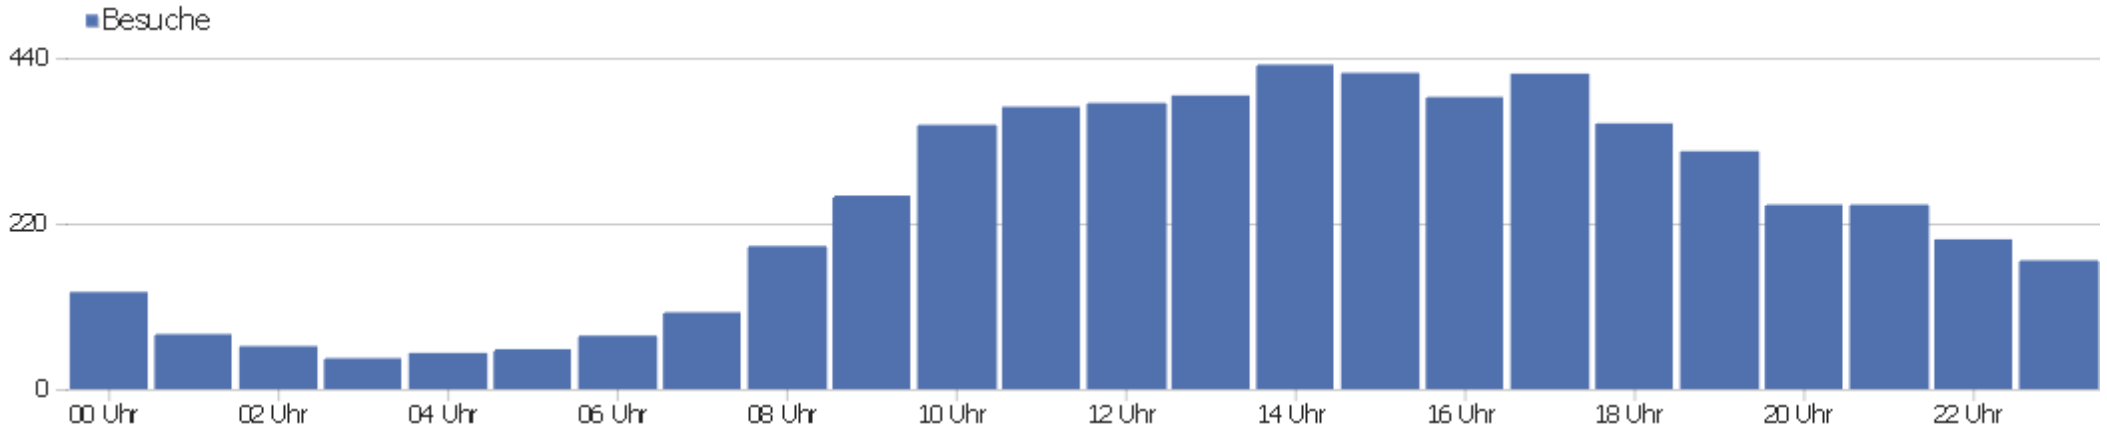

Browser

Browser	Besuche	Aktionen	Aktionen pro Besuch	Durchschnittszeit auf der Website	Absprungrate	Umsatz
Firefox	2.142	18.982	9	00:07:40	24 %	0 €
Internet Explorer	1.125	10.912	10	00:08:04	24 %	0 €
Chrome	1.048	9.693	9	00:07:34	35 %	0 €
Safari	560	2.574	5	00:03:32	55 %	0 €
Opera	219	727	3	00:02:29	73 %	0 €
Mobile Safari	179	565	3	00:01:43	58 %	0 €
unbekannt	137	818	6	00:27:27	45 %	0 €
Microsoft Edge	77	558	7	00:03:34	35 %	0 €
Chrome Mobile	57	194	3	00:03:15	53 %	0 €
Android Browser	40	218	6	00:05:04	48 %	0 €
Chromium	27	435	16	00:09:10	22 %	0 €
Sogou Explorer	27	86	3	00:02:59	56 %	0 €
QQ Browser	21	482	23	00:21:09	10 %	0 €
IE Mobile	7	87	12	00:04:20	43 %	0 €

Betriebssystem-Familien

Betriebssystem-Familie	Besuche	Aktionen	Aktionen pro Besuch	Durchschnittszeit auf der Website	Absprungrate	Konversionsrate
Windows	4.286	38.424	9	00:07:36	29 %	0 %
Mac	854	4.965	6	00:08:03	44 %	0 %
iOS	226	645	3	00:01:32	60 %	0 %
Android	191	1.085	6	00:04:17	48 %	0 %
GNU/Linux	131	1.213	9	00:07:13	29 %	0 %
Windows Mobile	11	96	9	00:02:58	55 %	0 %
Chrome OS	3	6	2	00:00:41	67 %	0 %
BlackBerry	2	3	2	00:06:35	50 %	0 %

Besuche nach Server-Zeit

Serverzeit - Stunde (Start des Besuchs)	Besuche	Aktionen	Aktionen pro Besuch	Durchschnittszeit auf der Website	Absprungrate	Umsatz
00 Uhr	129	652	5	00:02:57	38 %	0 €
01 Uhr	73	472	7	00:04:41	36 %	0 €
02 Uhr	57	424	7	00:06:27	30 %	0 €
03 Uhr	41	251	6	00:04:48	54 %	0 €
04 Uhr	48	336	7	00:08:27	46 %	0 €
05 Uhr	53	431	8	00:08:20	34 %	0 €
06 Uhr	71	477	7	00:04:18	35 %	0 €
07 Uhr	102	534	5	00:04:08	45 %	0 €
08 Uhr	190	1.208	6	00:05:52	44 %	0 €
09 Uhr	257	1.417	6	00:03:46	35 %	0 €
10 Uhr	351	2.108	6	00:04:15	35 %	0 €
11 Uhr	375	2.660	7	00:06:54	30 %	0 €
12 Uhr	380	3.271	9	00:06:54	28 %	0 €
13 Uhr	390	2.918	8	00:06:23	34 %	0 €