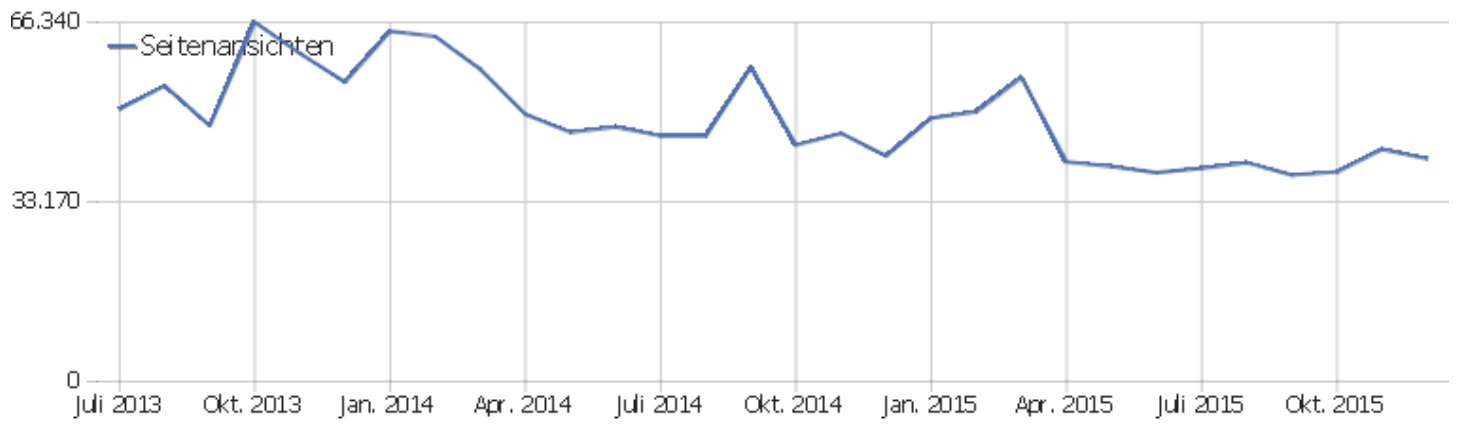

Aktionen - Kernmetriken

Name	Wert
Seitenansichten	41.137
Eindeutige Seitenansichten	26.968
Downloads	12
Eindeutige Downloads	12
Ausgehende Verweise	5.288
Eindeutige ausgehende Verweise	4.748
Suchanfragen	0
Eindeutige Suchbegriffe	0
Durchschn. Generierungszeit	1,41 Sek.