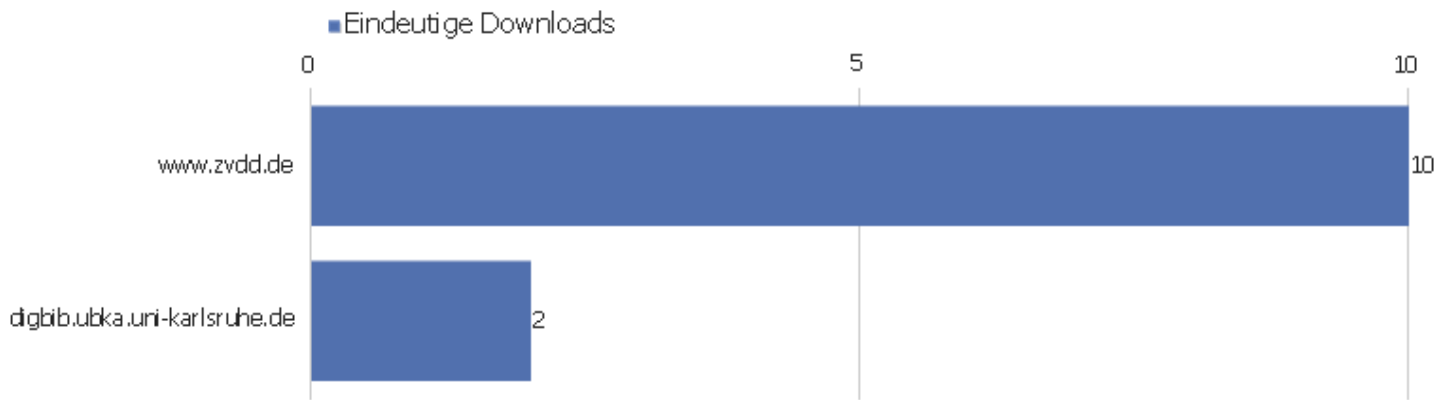

Downloads

Download-URL

Eindeutige Downloads

Download-URL	Eindeutige Downloads	Downloads
www.zvdd.de/fileadmin/AGSDD-Redaktion/METS_Anwendungen	3	3
www.zvdd.de/fileadmin/AGSDD-Redaktion/zvdd_MODS_Applica	3	3
www.zvdd.de/fileadmin/AGSDD-Redaktion/zvdd_MODS_Applica	2	2
digbib.ubka.uni-karlsruhe.de/volltexte/digital/1/361.pdf	1	1
digbib.ubka.uni-karlsruhe.de/volltexte/digital/1/363.pdf	1	1
www.zvdd.de/fileadmin/AGSDD-Redaktion/METS_Anwendungspr	1	1
www.zvdd.de/fileadmin/AGSDD-Redaktion/zvdd_MODS_Applica	1	1