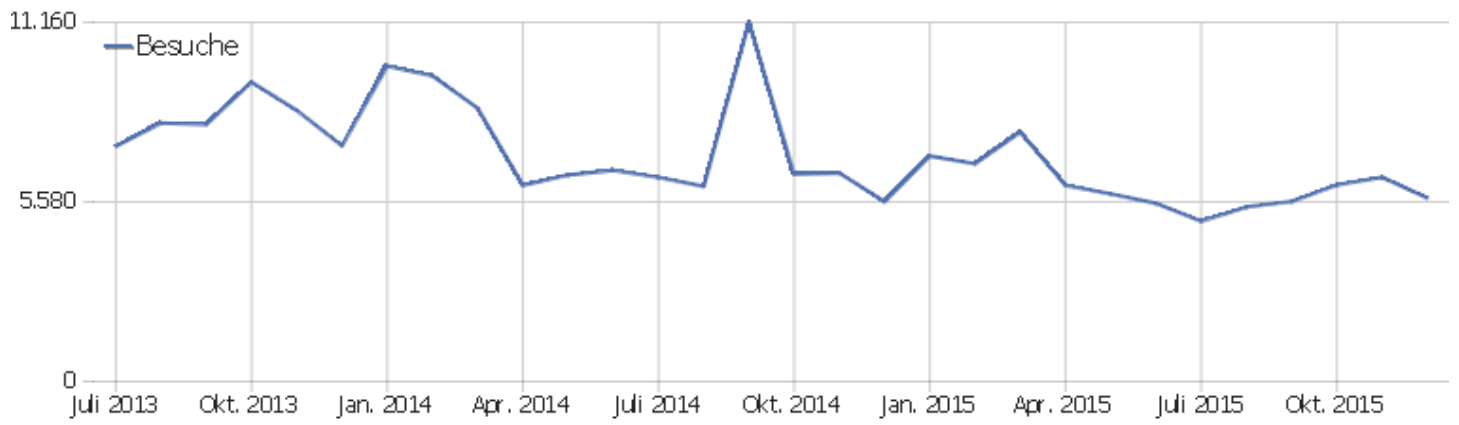

Uni, ZVDD

Zeitspanne: Dezember 2015

Monatsstatistik für ZVDD (JK)

Besucherüberblick

Name	Wert
Eindeutige Besucher	1.290
Besuche	5.704
Aktionen	46.437
Maximale Aktionen pro Besuch	337
Aktionen pro Besuch	8
Durchschn. Besuchszeit (in Sekunden)	00:07:17
Absprungrate	34 %

Land

Land	Besuche	Aktionen	Aktionen pro Besuch	Durchschnittszeit auf der Website	Absprungrate	Umsatz
Deutschland	3.485	30.565	9	00:08:21	30 %	0 €
China	316	1.310	4	00:03:29	58 %	0 €
Österreich	193	1.298	7	00:04:34	36 %	0 €
Vereinigte Staaten	174	1.471	9	00:07:04	41 %	0 €
Italien	134	1.255	9	00:06:00	27 %	0 €
Polen	134	880	7	00:05:25	27 %	0 €
Japan	121	1.457	12	00:10:34	36 %	0 €
Schweiz	111	600	5	00:02:59	28 %	0 €
Tschechien	110	1.812	17	00:14:23	22 %	0 €
Ukraine	99	150	2	00:00:57	91 %	0 €
Niederlande	97	520	5	00:02:27	39 %	0 €
Russland	89	654	7	00:04:47	46 %	0 €
Ungarn	75	813	11	00:10:56	27 %	0 €
Frankreich	72	407	6	00:05:27	31 %	0 €

Vereinigtes Königreich	62	296	5	00:03:28	27 %	0 €
 Belgien	47	228	5	00:06:45	28 %	0 €
 Mexiko	31	347	11	00:09:52	3 %	0 €
 Spanien	29	313	11	00:07:01	31 %	0 €
 Rumänien	26	102	4	00:02:42	42 %	0 €
 Schweden	26	81	3	00:01:28	69 %	0 €
 Kanada	24	467	20	00:08:20	21 %	0 €
 Dänemark	17	72	4	00:02:14	47 %	0 €
 unbekannt	17	87	5	00:04:34	18 %	0 €
Andere	215	1.252	6	00:05:15	39 %	0 €