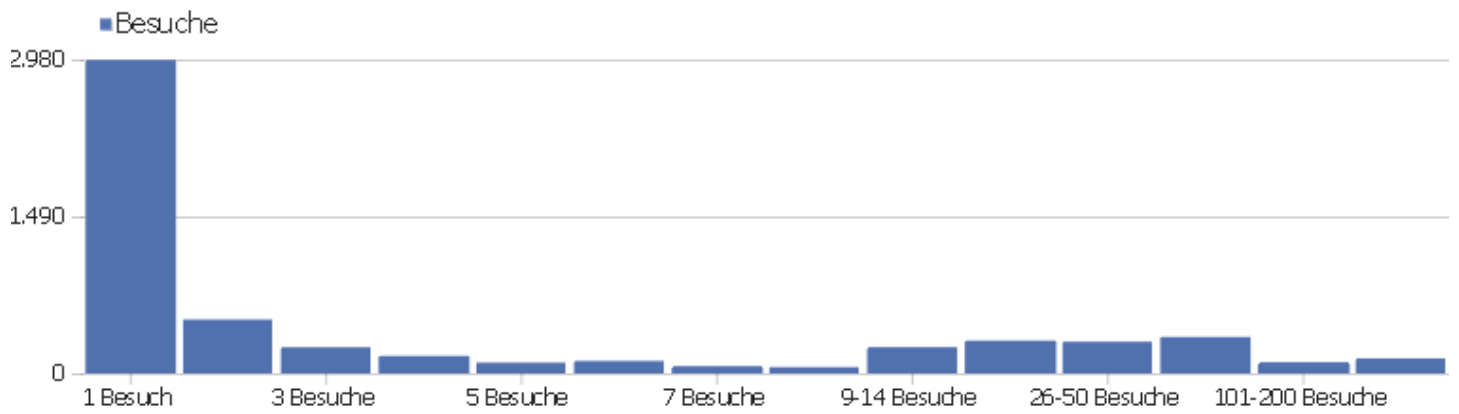

Besuchslänge

Besuchsdauer	Besuche
0-10s	2.137
11-30s	551
31-60s	527
1-2 Min.	526
2-4 Min.	492
4-7 Min.	307
7-10 Min.	217
10-15 Min.	191
15-30 Min.	386
30+ Min.	395

Seiten pro Besuch

Seiten pro Besuch

Besuche

1 Seite	1.913
2 Seiten	646
3 Seiten	503
4 Seiten	389
5 Seiten	333
6-7 Seiten	429
8-10 Seiten	406
11-14 Seiten	289
15-20 Seiten	268
21+ Seiten	528

Besuche nach Besuchszahl

Besuche nach Besuchszahl

Besuch
e %
Besuch
e

Besuchszahl	Besuche	%
1 Besuch	2.976	52 %
2 Besuche	511	9 %
3 Besuche	248	4 %
4 Besuche	166	3 %
5 Besuche	102	2 %
6 Besuche	118	2 %
7 Besuche	69	1 %
8 Besuche	59	1 %
9-14 Besuche	249	4 %
15-25 Besuche	311	5 %
26-50 Besuche	301	5 %
51-100 Besuche	346	6 %
101-200 Besuche	106	2 %
201+ Besuche	142	2 %