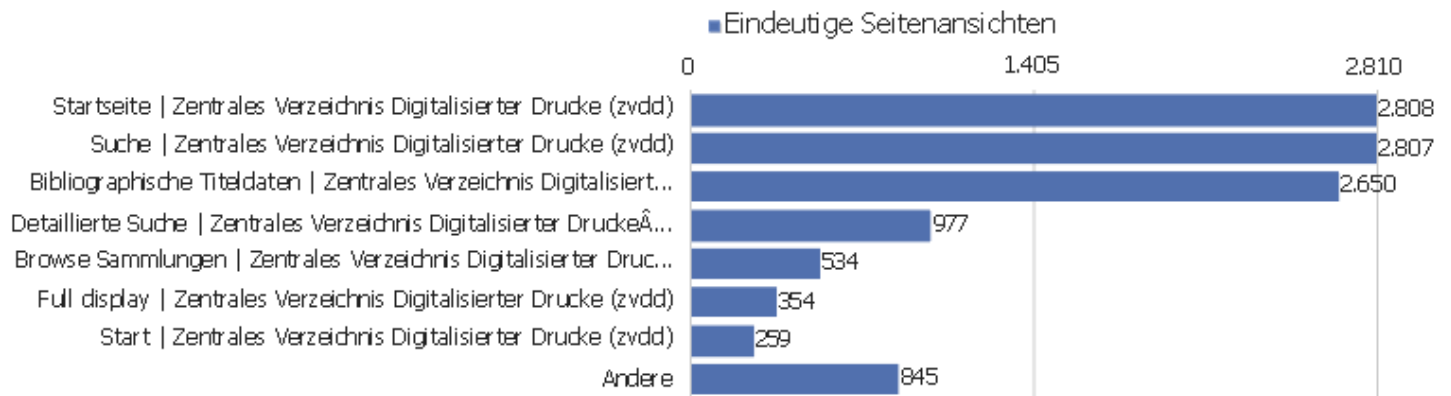

Titel der Ausstiegsseite

Titel der Ausstiegsseite	Ausstiege	Eindeutige Seitenansichten	Ausstiegsrate	Durchschn. Generierungszeit
Startseite | Zentrales Verzeichnis Digitalisierter Dr	907	2.808	32 %	0,82 Sek.
	1.464	2.807	52 %	1,45 Sek.
Bibliographische Titeldaten | Zentrales Verzeichnis D	1.776	2.650	67 %	0,61 Sek.
Detaillierte Suche | Zentrales Verzeichnis Digitalisi	494	977	51 %	1,78 Sek.
Browse Sammlungen | Zentrales Verzeichnis Digitalisie	253	534	47 %	1,31 Sek.
Full display | Zentrales Verzeichnis Digitalisierter	285	354	81 %	1,65 Sek.
	146	259	56 %	1,76 Sek.
Search | Zentrales Verzeichnis Digitalisierter Drucke	118	214	55 %	2,84 Sek.
Kollektionen/Sammlungen | Zentrales Verzeichnis Digit	70	181	39 %	9,78 Sek.
Inhaltsverzeichnis | Zentrales Verzeichnis Digitalisi	66	164	40 %	2,42 Sek.
Table of contents | Zentrales Verzeichnis Digitalisie	32	47	68 %	2,05 Sek.
Seite nicht gefunden | Zentrales Verzeichnis Digitali	16	32	50 %	0,36 Sek.
Bibliogr	2	21	10 %	0,81 Sek.
Anmelden | Zentrales Verzeichnis Digitalisierter Druc	4	18	22 %	0,35 Sek.
Bibliographische Titeldaten | Zentrales Verzeichnis D	3	18	17 %	0,91 Sek.
Suche	1	15	7 %	2,76 Sek.
	1	15	7 %	2,48 Sek.
Advanced Search | Zentrales Verzeichnis Digitalisiert	5	14	36 %	1,37 Sek.
Browse Collections | Zentrales Verzeichnis Digitalisi	8	13	62 %	3,35 Sek.
Hilfe zur Suche | Zentrales Verzeichnis Digitalisiert	5	13	38 %	0,27 Sek.
Collections | Zentrales Verzeichnis Digitalisierter D	2	8	25 %	48,55 Sek.
Dokumentation | Zentrales Verzeichnis Digitalisierter	1	8	13 %	0,24 Sek.
Impressum | Zentrales Verzeichnis Digitalisierter Dru	4	7	57 %	0,19 Sek.
Andere	30	57	53 %	3,15 Sek.