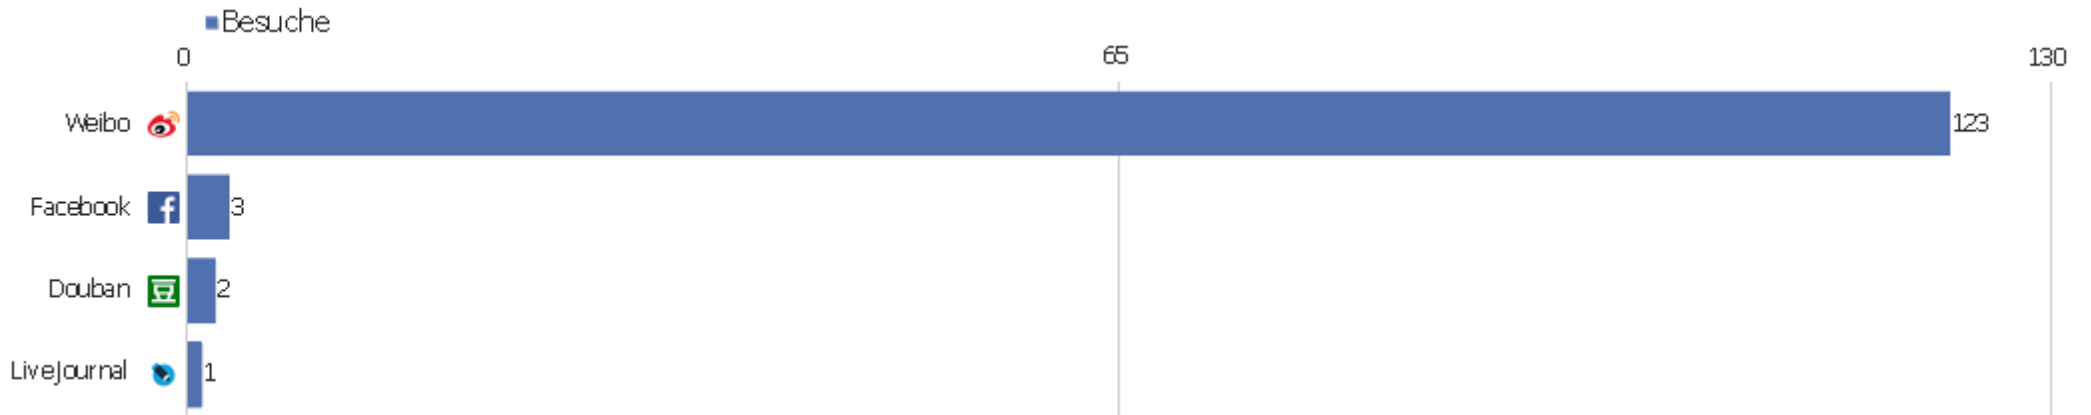

Soziale Netzwerke

Soziales Netzwerk	Besuche	Aktionen	Aktionen pro Besuch	Durchschnittszeit auf der Website	Absprungrate	Konversionsrate
Weibo - weibo.com/1617242303/BviLScoYc?from=page_1	9	12	1	00:00:37	78 %	0 %
Weibo - weibo.com/fav?leftnav=1	9	70	8	00:03:21	56 %	0 %
Weibo - weibo.com/u/1617242303?from=feed&loc=at&ar	4	5	1	00:00:00	75 %	0 %
Weibo - weibo.com/u/1617242303	3	6	2	00:00:34	67 %	0 %
Douban - www.douban.com/note/365455940/	2	15	8	00:01:59	0 %	0 %
Weibo - weibo.com/u/1617242303?from=myfollow_all	2	2	1	00:00:00	100 %	0 %
Weibo - weibo.com/u/1617242303?is_search=0&visible=	2	5	3	00:00:08	0 %	0 %
Facebook - l.facebook.com/l.php?u=http://www.zvdd.de/en	1	1	1	00:00:00	100 %	0 %
Facebook - www.facebook.com	1	11	11	00:02:44	0 %	0 %
Facebook - www.facebook.com/	1	1	1	00:00:00	100 %	0 %
LiveJournal - labas.livejournal.com/844919.html?page=1	1	2	2	00:00:31	0 %	0 %
Weibo - weibo.com/1234016422/profile?is_search=0&vi	1	1	1	00:00:00	100 %	0 %
Weibo - weibo.com/1617242303/ByQays4Fx?from=page_1	1	7	7	00:08:13	0 %	0 %
Weibo - weibo.com/2671086340/profile?rightmod=1&wvr	1	1	1	00:00:00	100 %	0 %