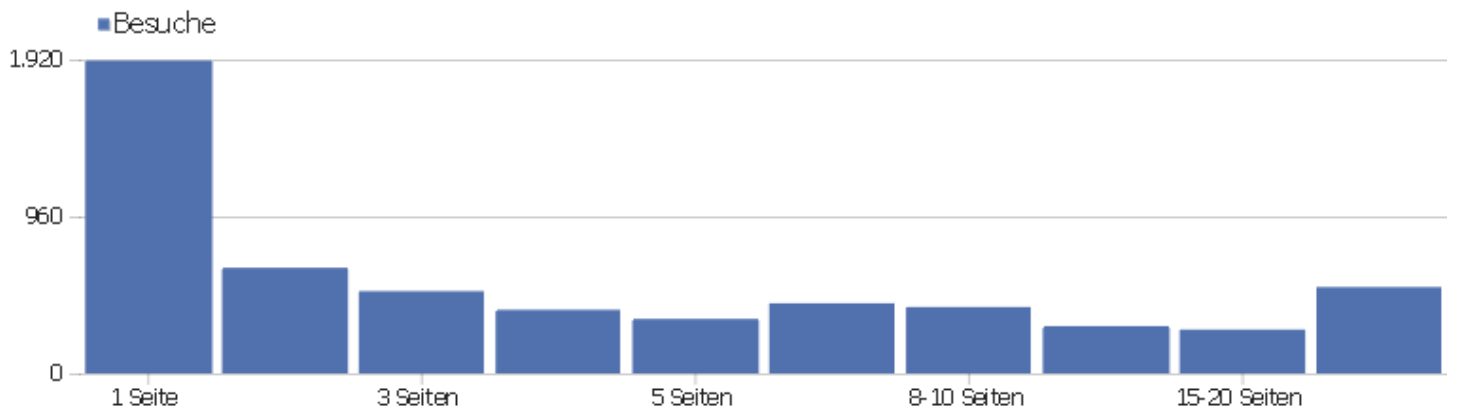

Besuchslänge

Besuchsdauer	Besuche
0-10s	2.137
11-30s	551
31-60s	527
1-2 Min.	526
2-4 Min.	492
4-7 Min.	307
7-10 Min.	217
10-15 Min.	191
15-30 Min.	386
30+ Min.	395

Seiten pro Besuch

Seiten pro Besuch

Besuche