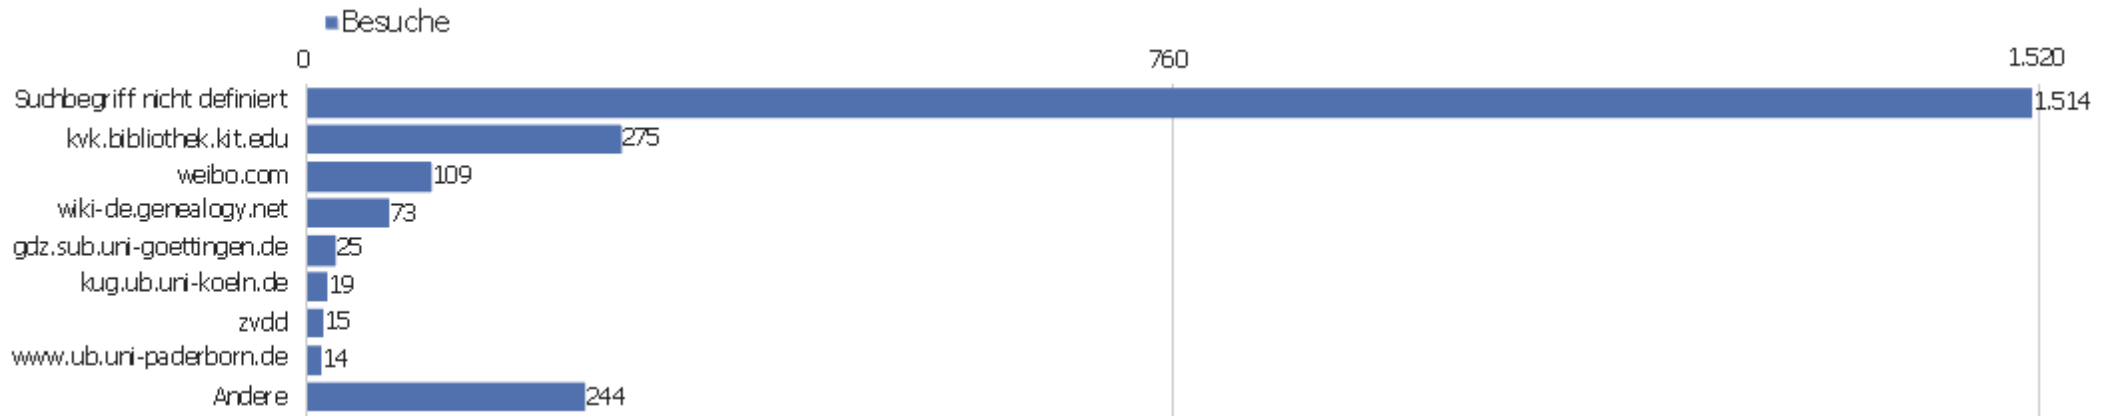

Alle Kanäle

Verweis	Besuche	Aktionen	Aktionen pro Besuch	Durchschnittszeit auf der Website	Absprungrate	Konversionsrate
Suchbegriff nicht definiert	1.514	9.684	6	00:04:25	36 %	0 %
kvk.bibliothek.kit.edu	275	704	3	00:02:12	49 %	0 %
weibo.com	109	376	3	00:02:43	56 %	0 %
wiki-de.genealogy.net	73	869	12	00:07:49	22 %	0 %
gdz.sub.uni-goettingen.de	25	253	10	00:05:57	16 %	0 %
kug.ub.uni-koeln.de	19	69	4	00:00:54	32 %	0 %
zvdd	15	124	8	00:07:13	7 %	0 %
www.ub.uni-paderborn.de	14	58	4	00:00:43	14 %	0 %
www.weibo.com	14	53	4	00:01:28	29 %	0 %
www.ubka.uni-karlsruhe.de	13	21	2	00:00:44	54 %	0 %
www.eromm.org	12	62	5	00:06:45	8 %	0 %
kat.martin-opitz-bibliothek.de	8	43	5	00:01:31	0 %	0 %
translate.googleusercontent.com	8	9	1	00:01:31	88 %	0 %
viview.inspsearch.com	8	170	21	00:14:22	25 %	0 %