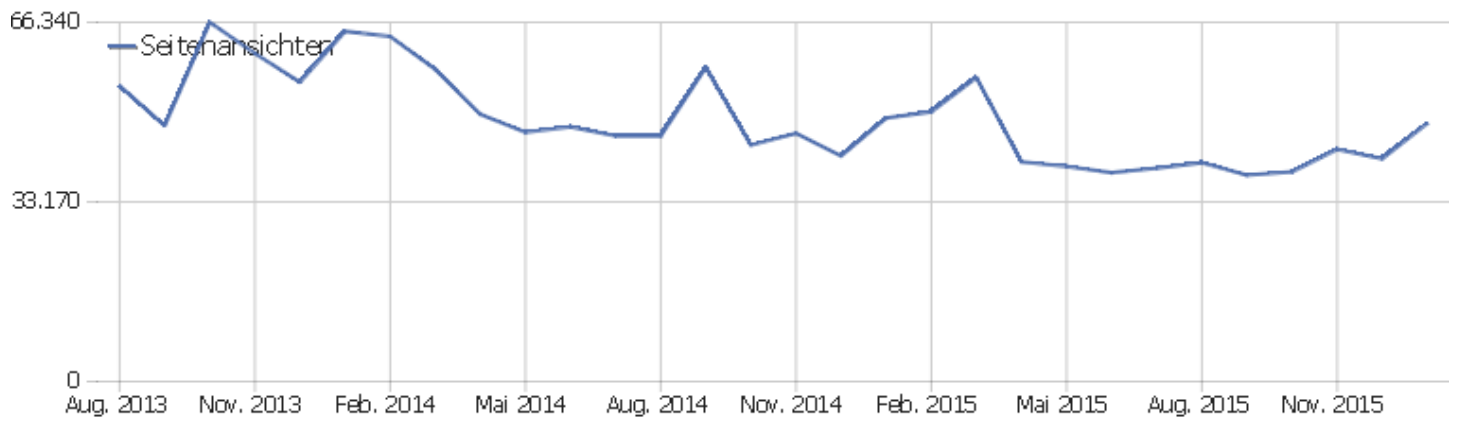

Aktionen - Kernmetriken

Name	Wert
Seitenansichten	47.687
Eindeutige Seitenansichten	30.955
Downloads	7
Eindeutige Downloads	7
Ausgehende Verweise	6.742
Eindeutige ausgehende Verweise	6.049
Suchanfragen	0
Eindeutige Suchbegriffe	0
Durchschn. Generierungszeit	1,38 Sek.