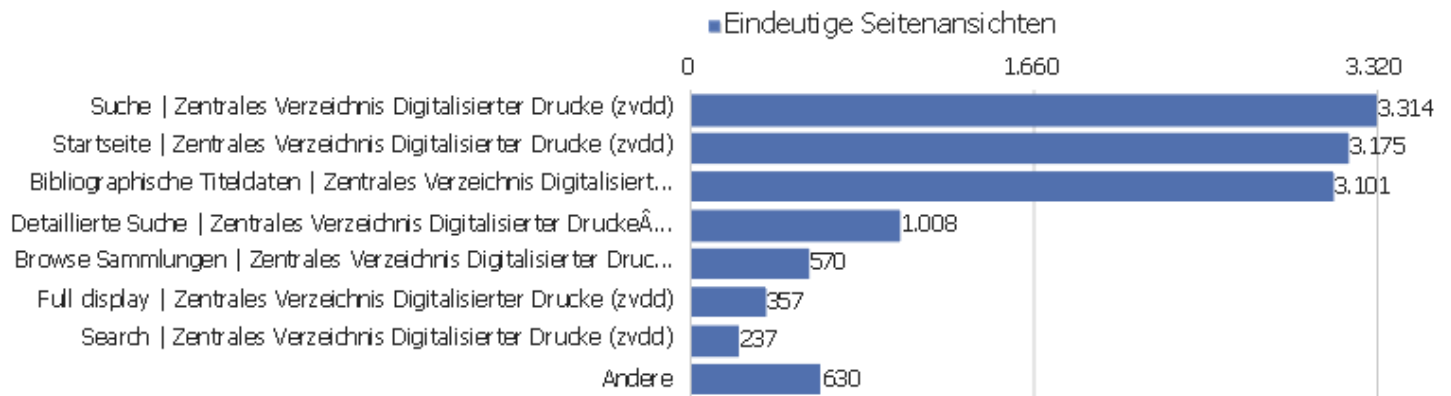

Titel der Ausstiegsseite

Titel der Ausstiegsseite	Ausstiege	Eindeutige Seitenansichten	Ausstiegsrate	Durchschn. Generierungszeit
	1.686	3.314	51 %	1,68 Sek.
Startseite | Zentrales Verzeichnis Digitalisierter Dr	965	3.175	30 %	0,91 Sek.
Bibliographische Titeldaten | Zentrales Verzeichnis D	2.078	3.101	67 %	0,65 Sek.
Detaillierte Suche | Zentrales Verzeichnis Digitalisi	450	1.008	45 %	1,38 Sek.
Browse Sammlungen | Zentrales Verzeichnis Digitalisie	293	570	51 %	1,77 Sek.
Full display | Zentrales Verzeichnis Digitalisierter	297	357	83 %	0,84 Sek.
Search | Zentrales Verzeichnis Digitalisierter Drucke	117	237	49 %	2,58 Sek.
Kollektionen/Sammlungen | Zentrales Verzeichnis Digi	65	143	45 %	12,43 Sek.
	61	139	44 %	1,73 Sek.
Inhaltsverzeichnis | Zentrales Verzeichnis Digitalisi	36	130	28 %	2,04 Sek.
Table of contents | Zentrales Verzeichnis Digitalisie	22	34	65 %	4,04 Sek.
Seite nicht gefunden | Zentrales Verzeichnis Digitali	16	27	59 %	0,35 Sek.
Hilfe zur Suche | Zentrales Verzeichnis Digitalisiert	6	22	27 %	0,26 Sek.
Browse Collections | Zentrales Verzeichnis Digitalisi	9	14	64 %	5,06 Sek.
Bibliogr	4	11	36 %	0,57 Sek.
	1	10	10 %	0,6 Sek.
zvdd: Suche	7	10	70 %	10,83 Sek.
Advanced Search | Zentrales Verzeichnis Digitalisiert	5	9	56 %	1,21 Sek.
Anmelden | Zentrales Verzeichnis Digitalisierter Druc	4	9	44 %	0,53 Sek.
Suche	1	9	11 %	1,75 Sek.
Bibliographische Titeldaten | Zentrales Verzeichnis D	2	8	25 %	0,89 Sek.
Datenformate im Überblick | Zentrales Verzeichnis Di	6	6	100 %	1,41 Sek.
Sitemap | Zentrales Verzeichnis Digitalisierter Druck	1	6	17 %	0,28 Sek.
Andere	25	43	58 %	3,01 Sek.