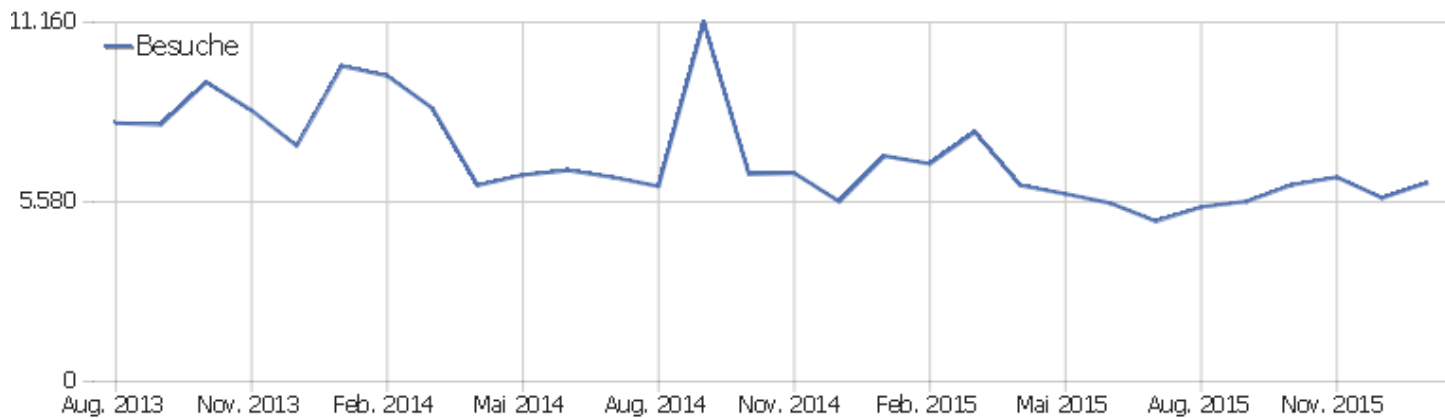

Uni, ZVDD

Zeitspanne: Januar 2016

Monatsstatistik für ZVDD (JK)

Besucherüberblick

Name	Wert
Eindeutige Besucher	1.031
Besuche	6.174
Aktionen	54.436
Maximale Aktionen pro Besuch	455
Aktionen pro Besuch	9
Durchschn. Besuchszeit (in Sekunden)	00:07:26
Absprungrate	32 %

Land

Land	Besuche	Aktionen	Aktionen pro Besuch	Durchschnittszeit auf der Website	Absprungrate	Umsatz
Deutschland	3.870	36.299	9	00:08:08	30 %	0 €
Österreich	275	2.314	8	00:06:17	33 %	0 €
China	210	779	4	00:02:51	51 %	0 €
Italien	177	1.694	10	00:10:05	24 %	0 €
Polen	167	1.286	8	00:07:18	33 %	0 €
Vereinigte Staaten	163	958	6	00:05:35	37 %	0 €
Schweiz	136	990	7	00:05:34	23 %	0 €
Ukraine	105	109	1	00:00:45	96 %	0 €
Japan	100	2.141	21	00:13:17	15 %	0 €
Ungarn	99	358	4	00:02:25	56 %	0 €
Vereinigtes Königreich	96	599	6	00:03:59	48 %	0 €
Tschechien	82	638	8	00:06:25	18 %	0 €
Frankreich	77	795	10	00:05:24	29 %	0 €
Niederlande	70	346	5	00:03:12	31 %	0 €