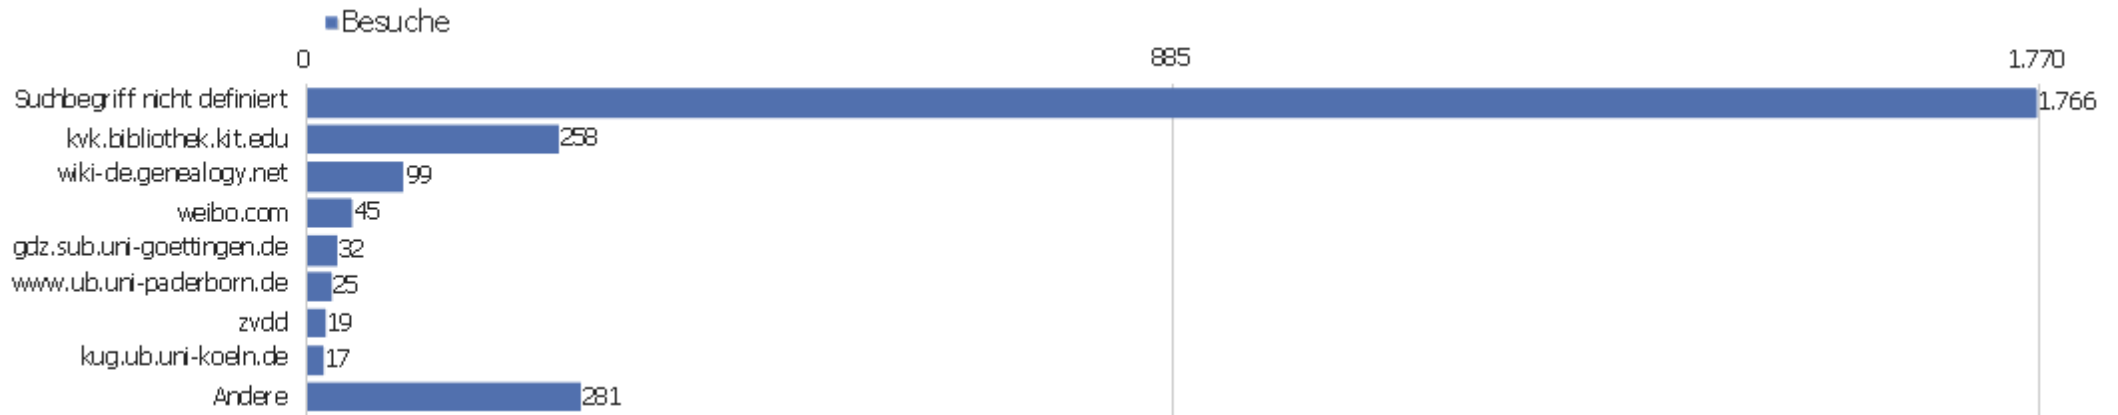

Alle Kanäle

Verweis	Besuche	Aktionen	Aktionen pro Besuch	Durchschnittszeit auf der Website	Absprungrate	Konversionsrate
Suchbegriff nicht definiert	1.766	13.488	8	00:05:21	34 %	0 %
kvk.bibliothek.kit.edu	258	720	3	00:01:51	45 %	0 %
wiki-de.genealogy.net	99	893	9	00:04:47	22 %	0 %
weibo.com	45	82	2	00:00:37	73 %	0 %
gdz.sub.uni-goettingen.de	32	586	18	00:09:39	16 %	0 %
www.ub.uni-paderborn.de	25	116	5	00:02:03	20 %	0 %
zvdd	19	117	6	00:04:03	16 %	0 %
kug.ub.uni-koeln.de	17	37	2	00:00:46	41 %	0 %
www.eromm.org	14	41	3	00:02:39	57 %	0 %
www.kulturerbe-digital.de	14	133	10	00:06:18	0 %	0 %
kat.martin-opitz-bibliothek.de	13	141	11	00:04:56	23 %	0 %
translate.googleusercontent.com	11	15	1	00:03:13	73 %	0 %
www.bibliotheksportal.de	11	114	10	00:13:20	0 %	0 %
rzblx10.uni-regensburg.de	9	44	5	00:03:37	22 %	0 %