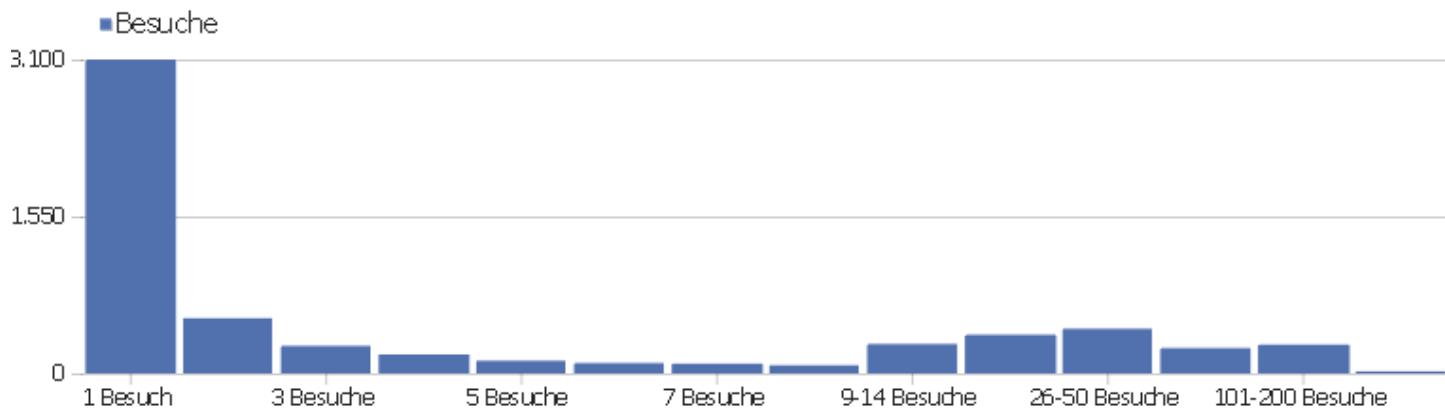

Besuchslänge

Besuchsdauer	Besuche
0-10s	2.190
11-30s	557
31-60s	573
1-2 Min.	582
2-4 Min.	539
4-7 Min.	382
7-10 Min.	249
10-15 Min.	246
15-30 Min.	418
30+ Min.	468

Seiten pro Besuch

Seiten pro Besuch

Besuche

Seiten pro Besuch	Besuche
1 Seite	1.965
2 Seiten	681
3 Seiten	551
4 Seiten	458
5 Seiten	357
6-7 Seiten	445
8-10 Seiten	436
11-14 Seiten	376
15-20 Seiten	292
21+ Seiten	613

Besuche nach Besuchszahl

Besuche nach Besuchszahl