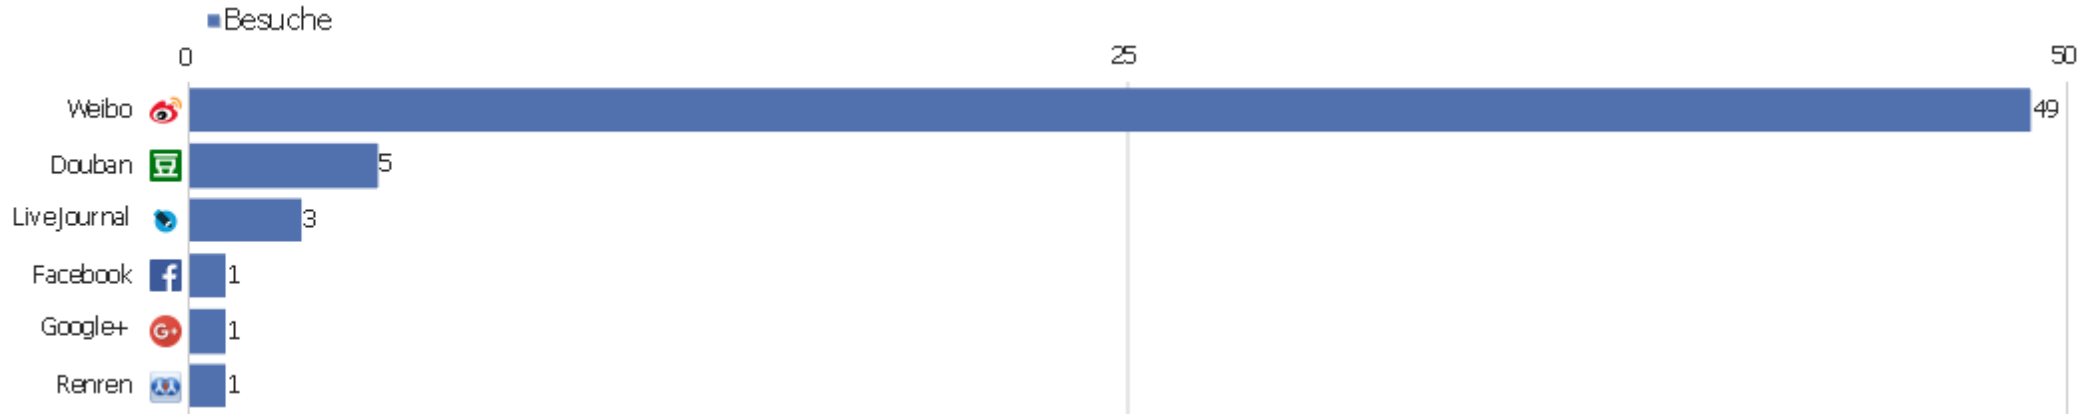

Soziale Netzwerke

Soziales Netzwerk	Besuche	Aktionen	Aktionen pro Besuch	Durchschnittszeit auf der Website	Absprungrate	Konversionsrate
Weibo - weibo.com/1617242303/BviLScoYc?from=page_1	7	17	2	00:02:12	57 %	0 %
Douban - www.douban.com/note/365455940/	4	34	9	00:05:51	0 %	0 %
Weibo - weibo.com/fav?leftnav=1	4	4	1	00:00:00	100 %	0 %
LiveJournal - labas.livejournal.com/844919.html	3	7	2	00:09:18	67 %	0 %
Weibo - weibo.com/1654504643/CaN38FuLk?sudaref=ww	2	6	3	00:00:36	50 %	0 %
Weibo - weibo.com/fav?page=2	2	10	5	00:00:39	0 %	0 %
Weibo - www.weibo.com/fav?leftnav=1	2	12	6	00:04:53	0 %	0 %
Douban - www.douban.com/people/1032498/	1	3	3	00:00:13	0 %	0 %
Facebook - www.facebook.com/	1	8	8	00:02:21	0 %	0 %
Google+ - plus.url.google.com/url?q=http://ino.to/1toVP	1	1	1	00:00:00	100 %	0 %
Renren - photo.renren.com/photo/601651298/album-9005	1	6	6	00:02:53	0 %	0 %
Weibo - s.weibo.com/weibo/□□□□□□&xsort=	1	3	3	00:01:19	0 %	0 %
Weibo - weibo.com/1294704253/profile?is_search=0&vi	1	6	6	00:01:20	0 %	0 %
Weibo - weibo.com/1617242303/BuUHyDgkA?type=comment	1	1	1	00:00:00	100 %	0 %