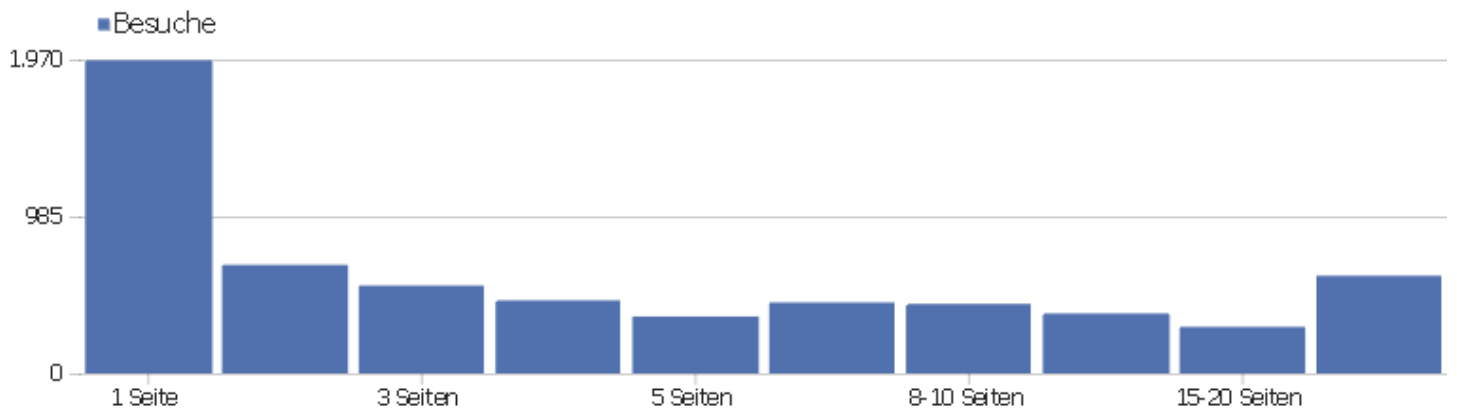

Besuchslänge

Besuchsdauer	Besuche
0-10s	2.190
11-30s	557
31-60s	573
1-2 Min.	582
2-4 Min.	539
4-7 Min.	382
7-10 Min.	249
10-15 Min.	246
15-30 Min.	418
30+ Min.	468

Seiten pro Besuch

Seiten pro Besuch

Besuche