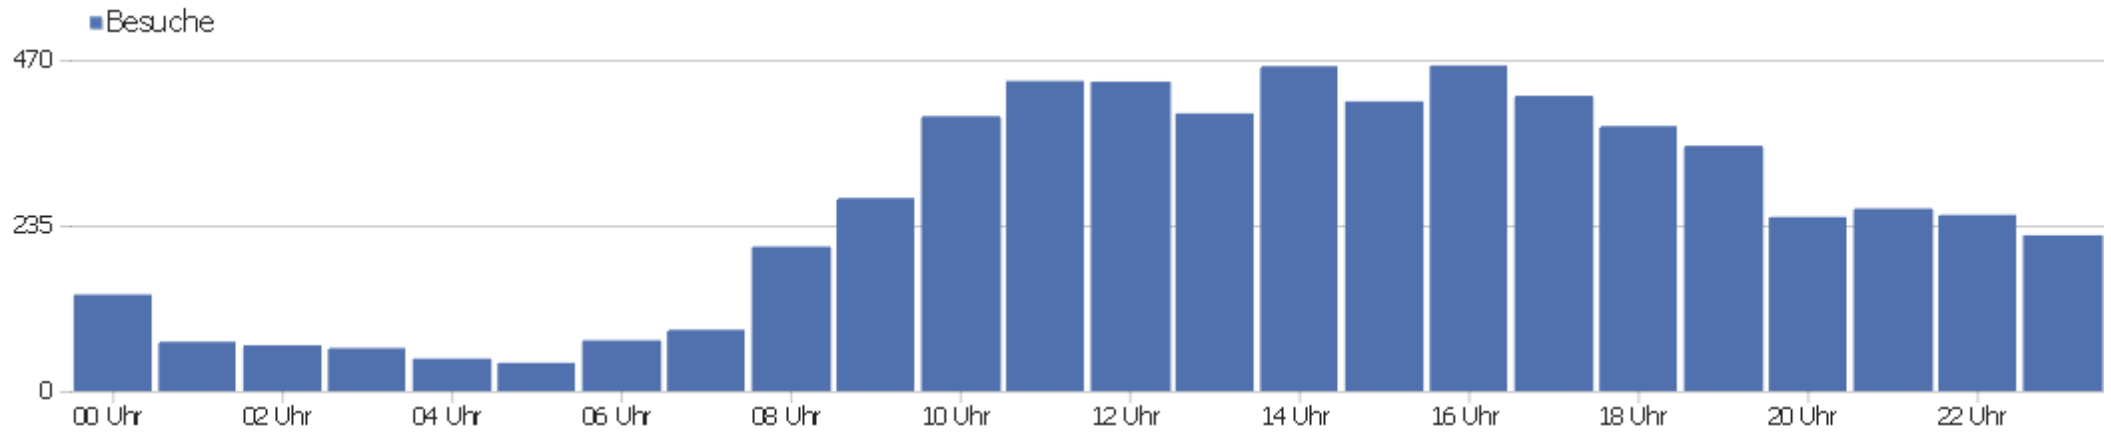

Besuche nach Server-Zeit

Serverzeit - Stunde (Start des Besuchs)	Besuche	Aktionen	Aktionen pro Besuch	Durchschnittszeit auf der Website	Absprungrate	Umsatz
00 Uhr	137	965	7	00:04:14	34 %	0 €
01 Uhr	70	479	7	00:06:06	37 %	0 €
02 Uhr	65	1.085	17	00:10:35	28 %	0 €
03 Uhr	61	408	7	00:07:13	48 %	0 €
04 Uhr	46	859	19	00:09:37	30 %	0 €
05 Uhr	40	299	8	00:10:51	30 %	0 €
06 Uhr	72	726	10	00:06:52	32 %	0 €
07 Uhr	87	1.079	12	00:07:33	30 %	0 €
08 Uhr	205	1.184	6	00:04:55	47 %	0 €
09 Uhr	274	1.474	5	00:03:54	36 %	0 €
10 Uhr	390	2.588	7	00:04:49	34 %	0 €
11 Uhr	440	4.529	10	00:07:30	35 %	0 €
12 Uhr	439	4.160	10	00:09:01	29 %	0 €
13 Uhr	394	3.375	9	00:06:27	29 %	0 €