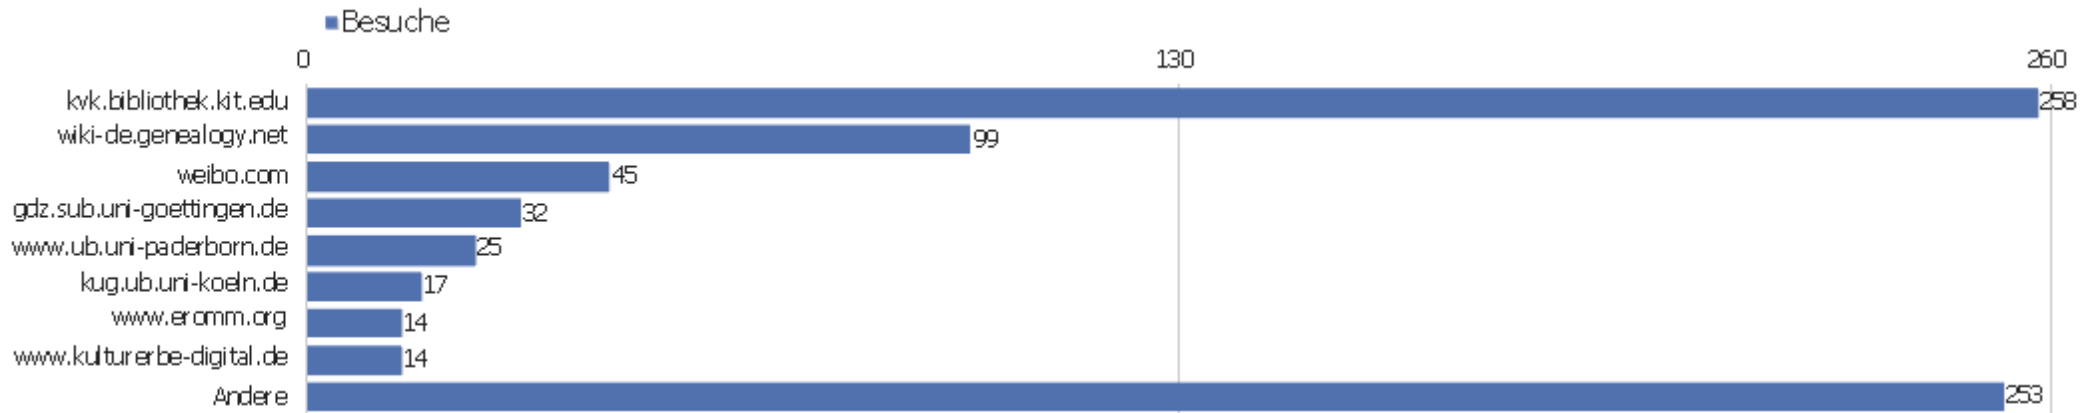

Websites

Website	Besuche	Aktionen	Aktionen pro Besuch	Durchschnittszeit auf der Website	Absprungrate	Umsatz
kvk.bibliothek.kit.edu/ - Andere	194	484	3	00:01:42	45 %	0 €
wiki-de.genealogy.net/Portal:DigiBib	78	829	11	00:05:44	15 %	0 €
gdz.sub.uni-goettingen.de/gdz/	30	542	18	00:09:01	17 %	0 €
www.ub.uni-paderborn.de/recherchieren/suchmaschinen.sht	25	116	5	00:02:03	20 %	0 €
www.kulturerbe-digital.de/de/8.php	14	133	10	00:06:18	0 %	0 €
kat.martin-opitz-bibliothek.de/vufind/	13	141	11	00:04:56	23 %	0 €
govome.inspsearch.com/search/web?fcoid=417&q=ZVDD	8	158	20	00:23:44	0 %	0 €
wiki-de.genealogy.net/DigiBib	8	33	4	00:02:10	25 %	0 €
www.bib.dhbw-mannheim.de/literatursuche/weitere-katalog	8	40	5	00:04:24	0 %	0 €
www.bing.com/index	8	204	26	00:20:30	0 %	0 €
weibo.com/1617242303/BviLScoYc?from=page_10050516172	7	17	2	00:02:12	57 %	0 €
www.bibliotheksportal.de/service/suchen-sie-medien.html	7	86	12	00:19:07	0 %	0 €
www.albertmartin.de/altgriechisch/forum/?view=3742	6	13	2	00:00:18	50 %	0 €
signets.bnf.fr/html/categories/c_011textes_num_rep.html	5	32	6	00:01:23	0 %	0 €