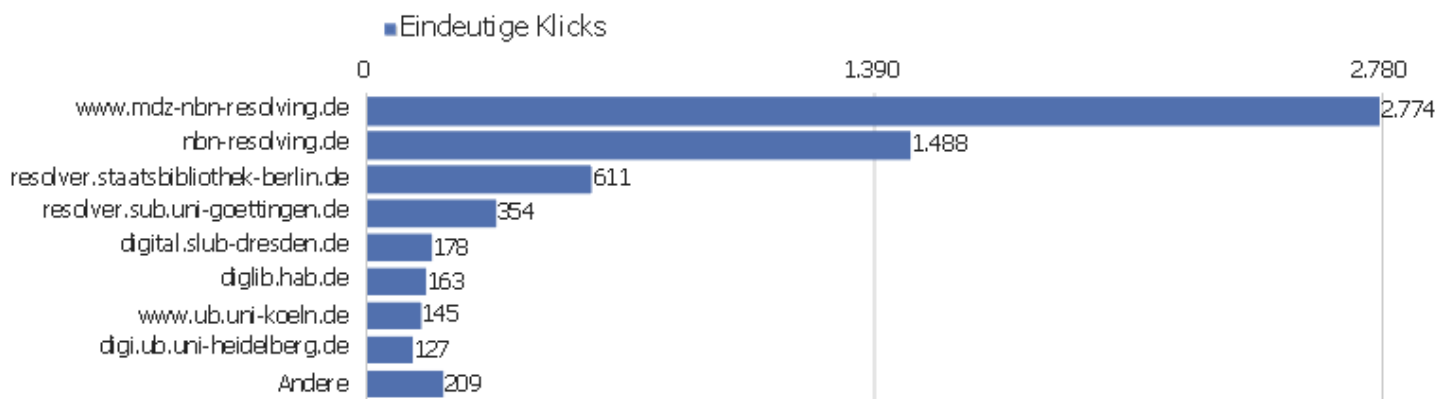

Ausgehende Verweise

Gewählter ausgehender Verweis

Eindeutige Klicks

Gewählter ausgehender Verweis	Eindeutige Klicks	Klicks
www.mdz-nbn-resolving.de/ - Andere	2.553	2.711
nbn-resolving.de/ - Andere	1.296	1.394
resolver.staatsbibliothek-berlin.de/ - Andere	438	503
resolver.sub.uni-goettingen.de/ - Andere	162	194
digital.slub-dresden.de/ - Andere	71	86
diglib.hab.de/ - Andere	48	59
digi.ub.uni-heidelberg.de/ - Andere	19	21
resolver.sub.uni-goettingen.de/purl?PPN345284054	15	22
www.mdz-nbn-resolving.de/urn/resolver.pl?urn=urn:nbn:de	15	18
resolver.sub.uni-goettingen.de/purl?PPN331434733_0002	13	23
resolver.sub.uni-goettingen.de/purl?PPN338182551	13	25
nbn-resolving.de/urn/resolver.pl?urn=urn:nbn:de:bvb:12-	12	27
resolver.staatsbibliothek-berlin.de/SBB0000C23500000000	11	29
resolver.sub.uni-goettingen.de/purl?PPN313149763	10	19
resolver.sub.uni-goettingen.de/purl?PPN331434733	9	17
www.ag-sdd.de/	8	8
www.digizeitschriften.de/resolveppn/PPN338182551	8	11
www.digizeitschriften.de/resolveppn/PPN345616871	7	9
nbn-resolving.de/urn/resolver.pl?urn=urn:nbn:de:bsz:21-	6	10
nbn-resolving.de/urn/resolver.pl?urn=urn:nbn:de:hbz:061	6	11
resolver.sub.uni-goettingen.de/purl?PPN249663295	6	7
www.deutsche-digitale-bibliothek.de/	6	6
www.sub.uni-goettingen.de/	6	6
Ander e	1.311	1.526