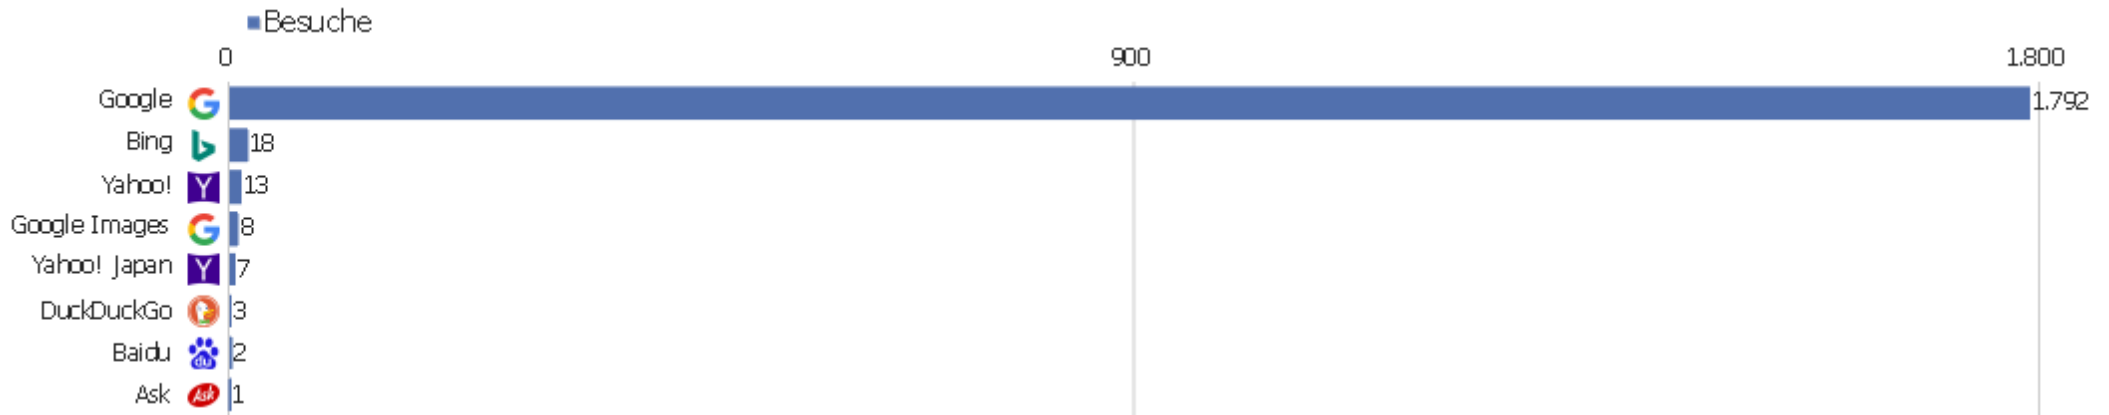

Suchmaschinen

Suchmaschine	Besuche	Aktionen	Aktionen pro Besuch	Durchschnittszeit auf der Website	Absprungrate	Umsatz
Google - Suchbegriff nicht definiert	1.740	13.167	8	00:05:19	34 %	0 €
Bing - zvdd	14	87	6	00:04:53	14 %	0 €
Yahoo! - Suchbegriff nicht definiert	13	260	20	00:10:43	0 %	0 €
Google Images - Suchbegriff nicht definiert	8	18	2	00:02:34	38 %	0 €
Google - zvdd	5	30	6	00:01:43	20 %	0 €
DuckDuckGo - Suchbegriff nicht definiert	3	29	10	00:07:55	0 %	0 €
Baidu - Suchbegriff nicht definiert	2	14	7	00:16:51	0 %	0 €
Yahoo! Japan - 検索	2	185	93	00:23:25	0 %	0 €
Ask - zvdd.de	1	1	1	00:00:00	100 %	0 €
Bing - kurtze erluterung einer in kupfer gestochenen	1	2	2	00:00:43	0 %	0 €
Bing - sub verzeichnis goettingen	1	1	1	00:00:00	100 %	0 €
Bing - www.zvdd.de	1	15	15	00:17:29	0 %	0 €
Bing - zentrales verzeichnis digitaler drucke	1	23	23	00:26:25	0 %	0 €
Google - "dvisbvgi clivorvm"	1	1	1	00:00:00	100 %	0 €