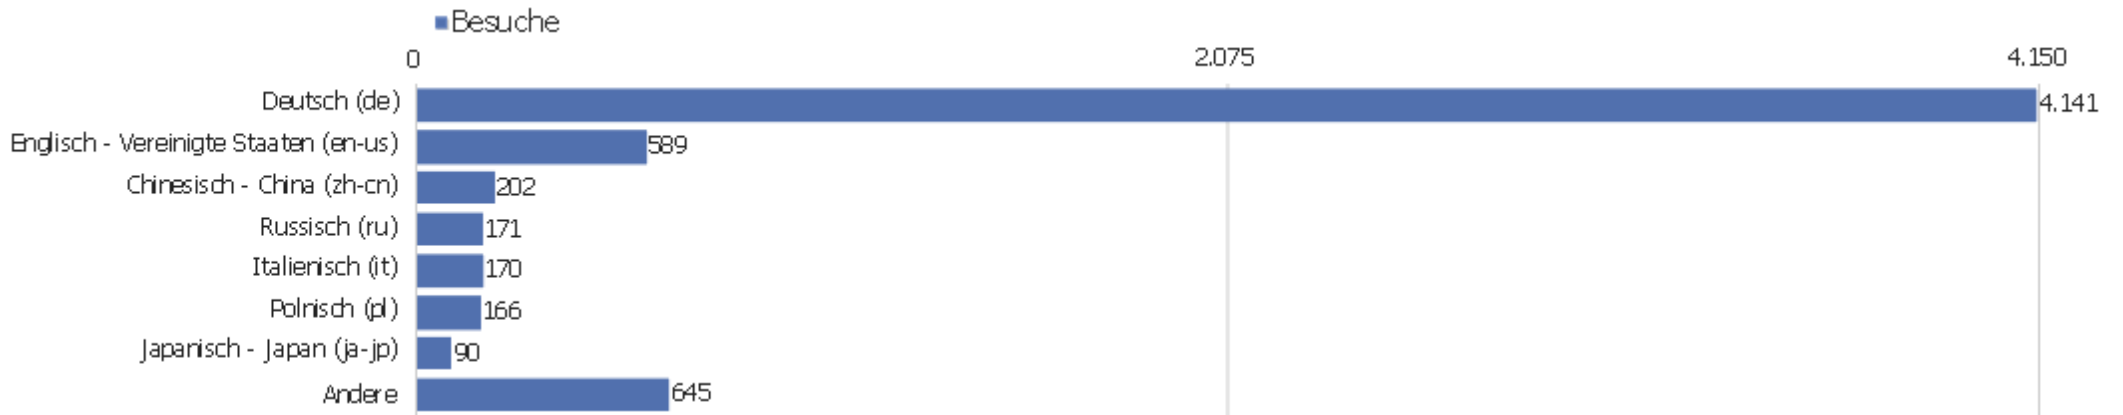

Sprach-Code

Sprache	Besuche	Aktionen	Aktionen pro Besuch	Durchschnittszeit auf der Website	Absprungrate	Konversionsrate
Deutsch (de)	4.141	38.012	9	00:07:53	30 %	0 %
Englisch - Vereinigte Staaten (en-us)	589	4.299	7	00:05:53	38 %	0 %
Chinesisch - China (zh-cn)	202	870	4	00:03:28	45 %	0 %
Russisch (ru)	171	1.077	6	00:05:29	74 %	0 %
Italienisch (it)	170	1.684	10	00:10:40	24 %	0 %
Polnisch (pl)	166	1.310	8	00:07:25	31 %	0 %
Japanisch - Japan (ja-jp)	90	2.057	23	00:14:18	17 %	0 %
Tschechisch - Tschechien (cs-cz)	86	675	8	00:06:32	16 %	0 %
Niederländisch (nl)	85	409	5	00:03:48	29 %	0 %
Französisch (fr)	79	887	11	00:06:46	35 %	0 %
Deutsch - Österreich (de-at)	62	801	13	00:11:26	16 %	0 %
Englisch - Vereinigtes Königreich (en-gb)	53	305	6	00:02:46	26 %	0 %
Deutsch - Schweiz (de-ch)	46	555	12	00:09:43	13 %	0 %
Ungarisch (hu)	45	253	6	00:04:29	33 %	0 %