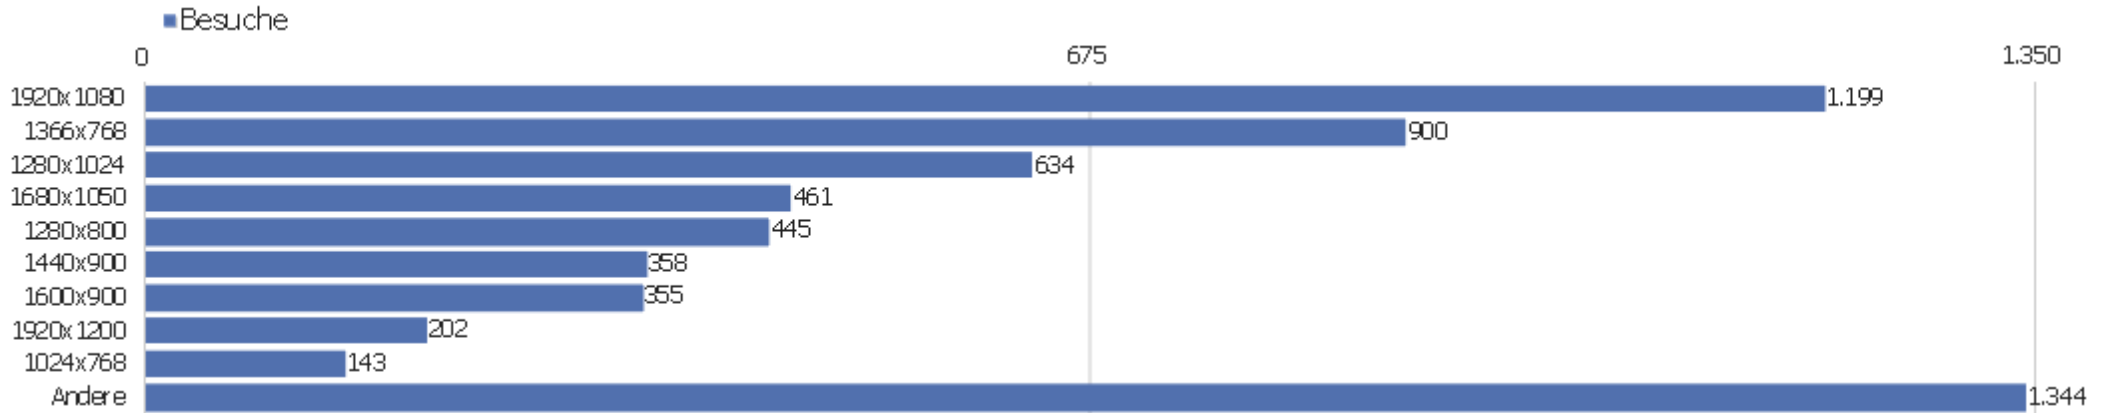

Bildschirmauflösungen

Auflösung	Besuche	Aktionen	Aktionen pro Besuch	Durchschnittszeit auf der Website	Absprungrate	Konversionsrate
1920x1080	1.199	9.172	8	00:07:10	32 %	0 %
1366x768	900	7.208	8	00:06:48	29 %	0 %
1280x1024	634	4.801	8	00:05:39	34 %	0 %
1680x1050	461	4.244	9	00:06:51	25 %	0 %
1280x800	445	3.880	9	00:08:16	28 %	0 %
1440x900	358	1.709	5	00:03:36	54 %	0 %
1600x900	355	4.013	11	00:09:57	21 %	0 %
1920x1200	202	1.518	8	00:05:32	29 %	0 %
1024x768	143	817	6	00:05:02	53 %	0 %
1280.4000	85	3.515	41	00:33:16	4 %	0 %
2560x1440	79	297	4	00:02:33	52 %	0 %
1536x2048	66	259	4	00:02:16	48 %	0 %
2880x1800	65	527	8	00:15:05	20 %	0 %
1920.0000	57	729	13	00:19:07	14 %	0 %