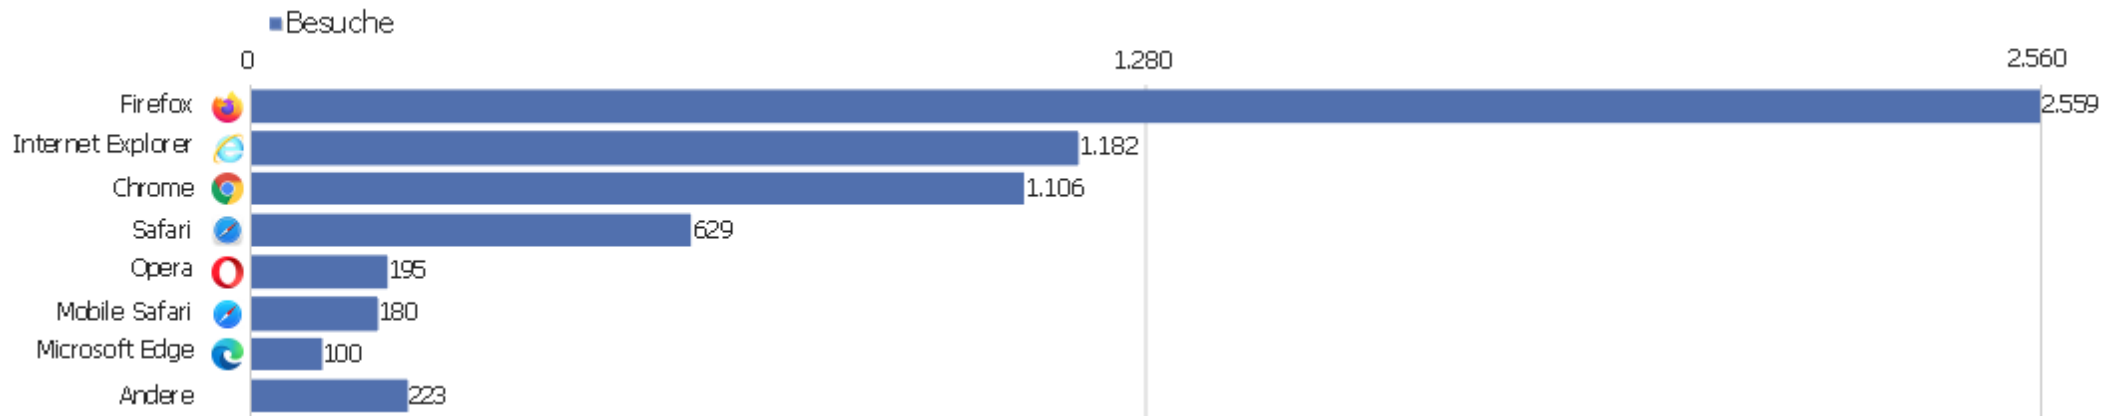

Browser

Browser	Besuche	Aktionen	Aktionen pro Besuch	Durchschnittszeit auf der Website	Absprungrate	Umsatz
Firefox	2.559	26.142	10	00:08:25	24 %	0 €
Internet Explorer	1.182	13.946	12	00:09:11	24 %	0 €
Chrome	1.106	7.303	7	00:05:20	39 %	0 €
Safari	629	3.661	6	00:04:48	45 %	0 €
Opera	195	615	3	00:03:24	73 %	0 €
Mobile Safari	180	747	4	00:02:55	55 %	0 €
Microsoft Edge	100	1.034	10	00:08:30	21 %	0 €
Chrome Mobile	57	207	4	00:02:45	47 %	0 €
unbekannt	54	440	8	00:41:39	24 %	0 €
Android Browser	43	117	3	00:01:26	58 %	0 €
Sogou Explorer	23	79	3	00:02:18	61 %	0 €
Maxthon	9	13	1	00:00:16	89 %	0 €
IE Mobile	6	9	2	00:00:14	50 %	0 €
QQ Browser	6	46	8	00:02:28	0 %	0 €