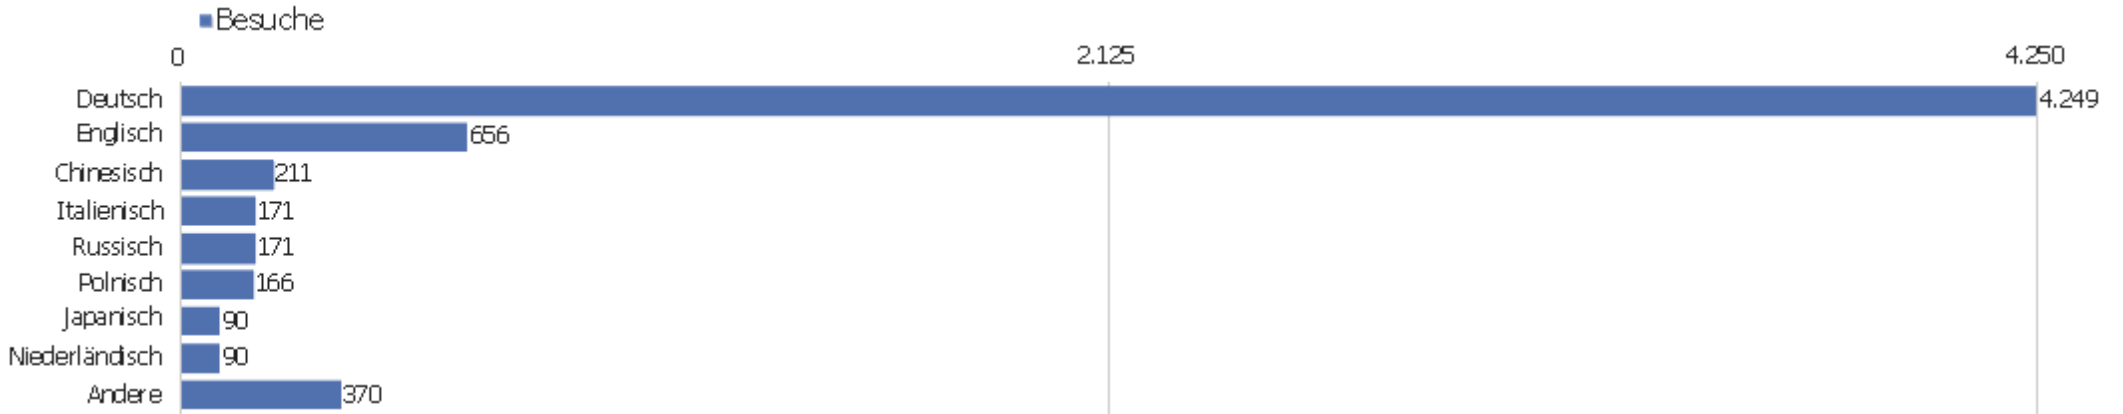

Browsersprache

Sprache	Besuche	Aktionen	Aktionen pro Besuch	Durchschnittszeit auf der Website	Absprungrate	Konversionsrate
Deutsch	4.249	39.368	9	00:07:58	30 %	0 %
Englisch	656	4.677	7	00:05:34	37 %	0 %
Chinesisch	211	896	4	00:03:25	44 %	0 %
Italienisch	171	1.685	10	00:10:36	25 %	0 %
Russisch	171	1.077	6	00:05:29	74 %	0 %
Polnisch	166	1.310	8	00:07:25	31 %	0 %
Japanisch	90	2.057	23	00:14:18	17 %	0 %
Niederländisch	90	464	5	00:04:00	29 %	0 %
Tschechisch	86	675	8	00:06:32	16 %	0 %
Französisch	83	892	11	00:06:26	37 %	0 %
Spanisch	49	431	9	00:06:21	27 %	0 %
Ungarisch	45	253	6	00:04:29	33 %	0 %
Schwedisch	20	87	4	00:04:00	30 %	0 %
Portugiesisch	17	74	4	00:02:09	29 %	0 %