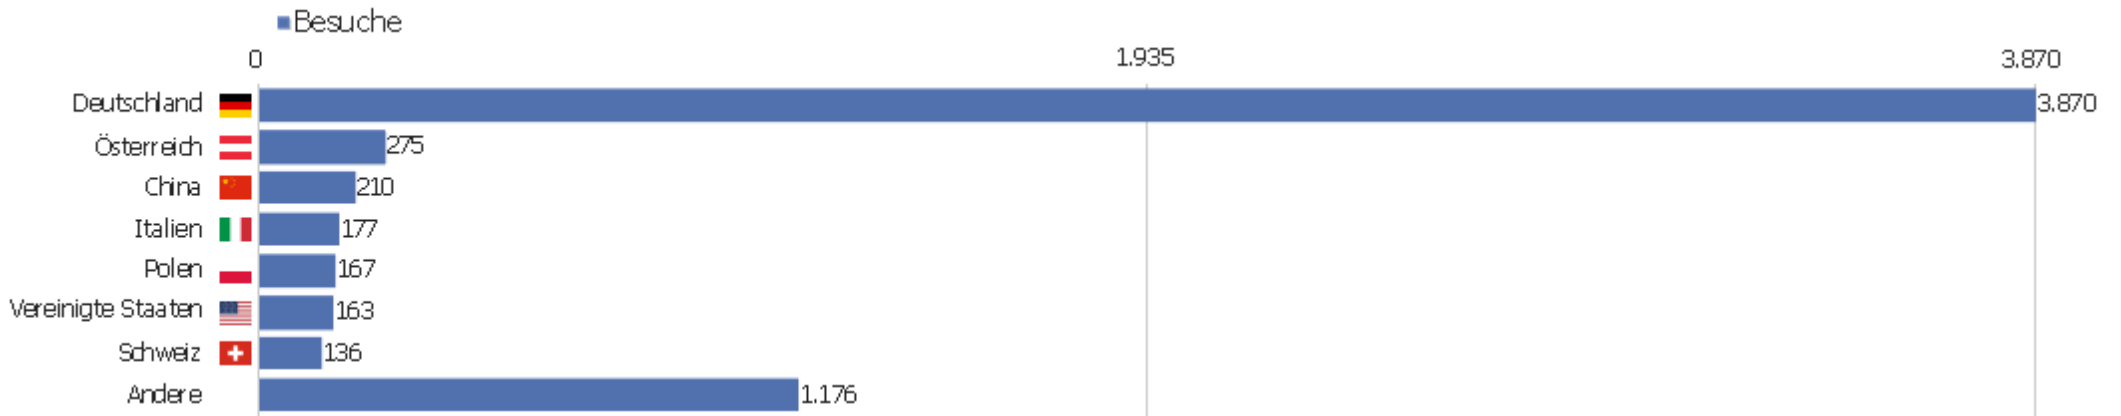

Uni, ZVDD

Zeitspanne: Januar 2016

Monatsstatistik für ZVDD (JK)

Besucherüberblick

Name	Wert
Eindeutige Besucher	1.031
Besuche	6.174
Aktionen	54.436
Maximale Aktionen pro Besuch	455
Aktionen pro Besuch	9
Durchschn. Besuchszeit (in Sekunden)	00:07:26
Absprungrate	32 %

Land

Land	Besuche	Aktionen	Aktionen pro Besuch	Durchschnittszeit auf der Website	Absprungrate	Umsatz
Deutschland	3.870	36.299	9	00:08:08	30 %	0 €
Österreich	275	2.314	8	00:06:17	33 %	0 €
China	210	779	4	00:02:51	51 %	0 €
Italien	177	1.694	10	00:10:05	24 %	0 €
Polen	167	1.286	8	00:07:18	33 %	0 €
Vereinigte Staaten	163	958	6	00:05:35	37 %	0 €
Schweiz	136	990	7	00:05:34	23 %	0 €
Ukraine	105	109	1	00:00:45	96 %	0 €
Japan	100	2.141	21	00:13:17	15 %	0 €
Ungarn	99	358	4	00:02:25	56 %	0 €
Vereinigtes Königreich	96	599	6	00:03:59	48 %	0 €
Tschechien	82	638	8	00:06:25	18 %	0 €
Frankreich	77	795	10	00:05:24	29 %	0 €
Niederlande	70	346	5	00:03:12	31 %	0 €

Russland	70	987	14	00:12:28	33 %	0 €
 Dänemark	58	608	11	00:08:46	9 %	0 €
 Griechenland	52	828	16	00:17:15	25 %	0 €
 Spanien	41	407	10	00:07:50	15 %	0 €
 Belgien	40	218	6	00:05:31	28 %	0 €
 Schweden	25	108	4	00:03:27	28 %	0 €
 Kanada	24	417	17	00:05:53	25 %	0 €
 Indonesien	13	195	15	00:13:05	8 %	0 €
 Rumänien	13	74	6	00:02:15	54 %	0 €
Andere	211	1.288	6	00:04:57	36 %	0 €