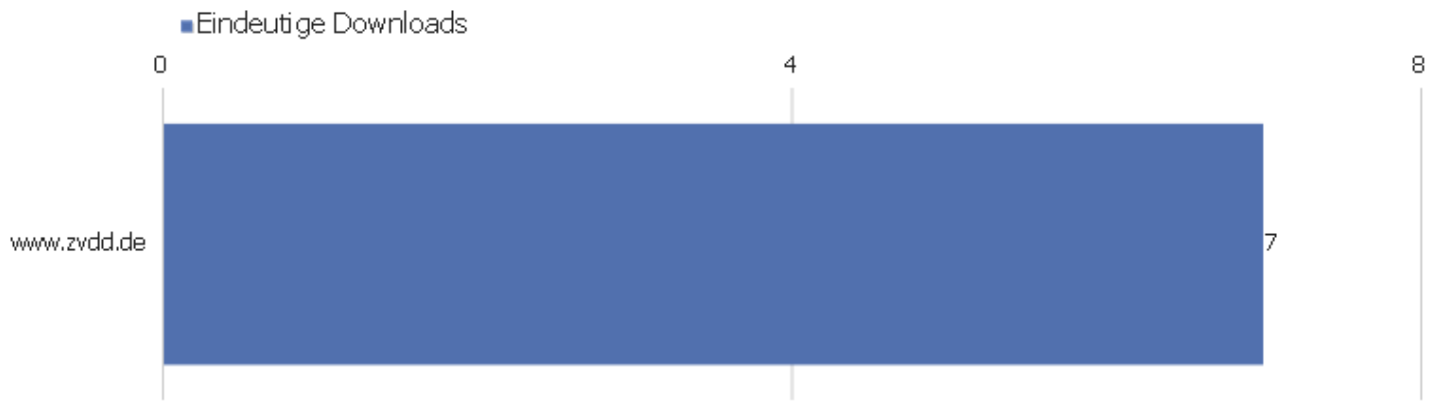

Downloads

Download-URL	Eindeutige Downloads	Downloads
www.zvdd.de/fileadmin/AGSDD-Redaktion/METS_Anwendungspr	2	2
www.zvdd.de/fileadmin/AGSDD-Redaktion/zvdd_MODS_Applicat	2	2
www.zvdd.de/fileadmin/AGSDD-Redaktion/zvdd_MODS_Applicat	2	2
www.zvdd.de/fileadmin/AGSDD-Redaktion/METS_Anwendungspr	1	1