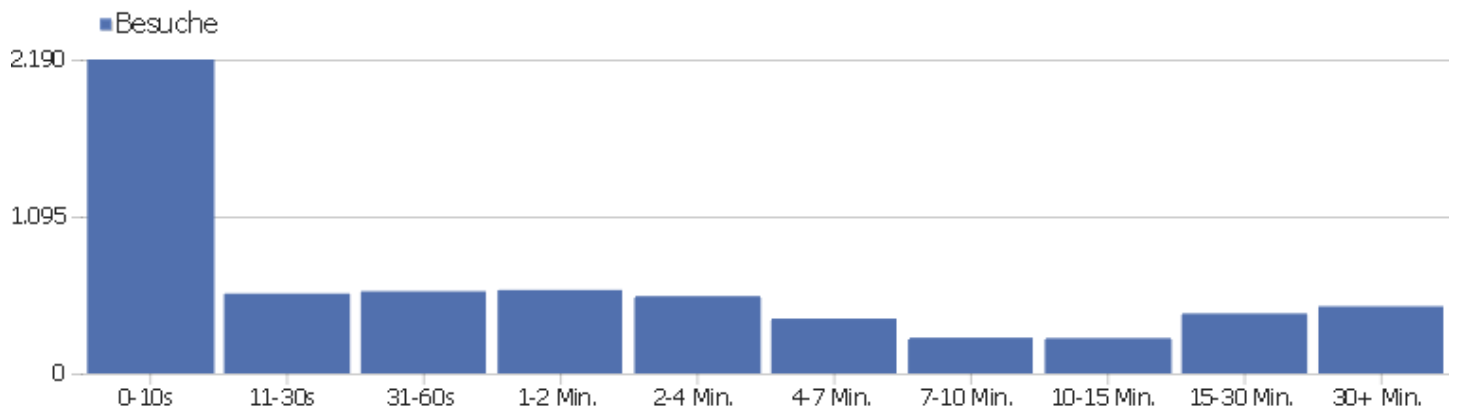

Besuchslänge

Besuchsdauer	Besuche
0-10s	2.190
11-30s	557
31-60s	573
1-2 Min.	582
2-4 Min.	539
4-7 Min.	382
7-10 Min.	249
10-15 Min.	246
15-30 Min.	418
30+ Min.	468

Seiten pro Besuch

Seiten pro Besuch

Besuche