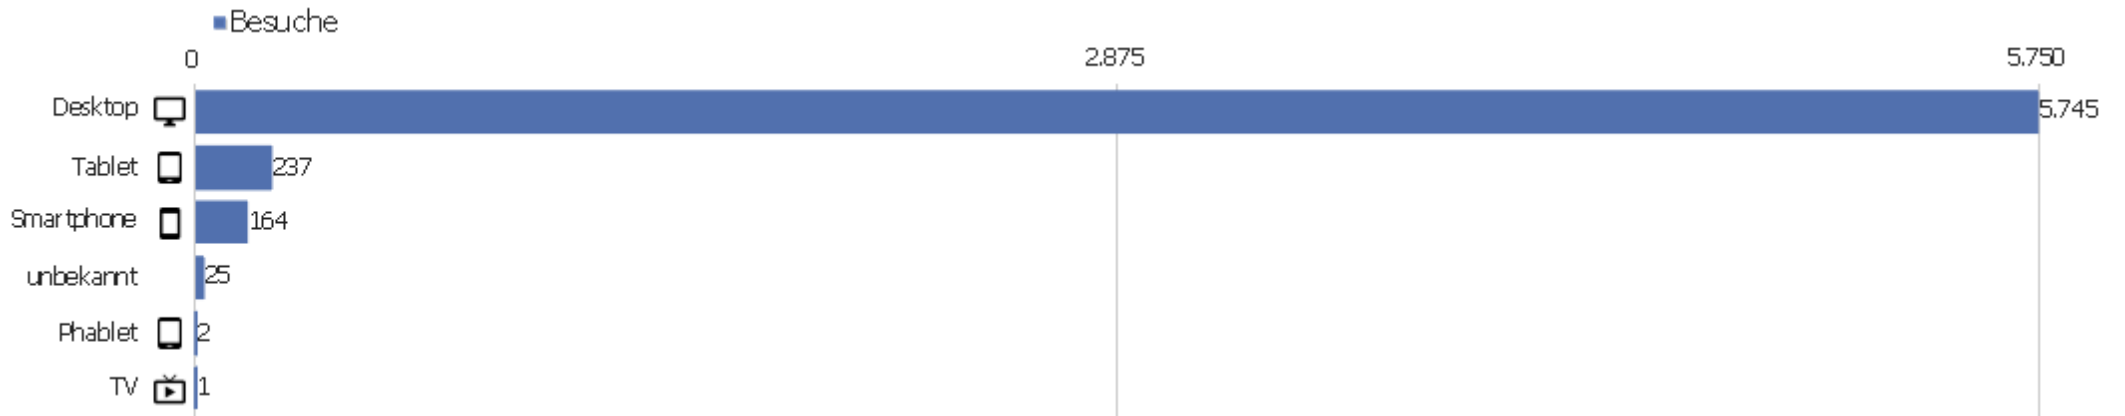

Gerätetyp

Gerätetyp	Besuche	Aktionen	Aktionen pro Besuch	Durchschnittszeit auf der Website	Absprungrate	Umsatz
Desktop	5.745	52.454	9	00:07:45	31 %	0 €
Tablet	237	1.287	5	00:03:52	35 %	0 €
Smartphone	164	403	3	00:01:37	65 %	0 €
unbekannt	25	289	12	00:08:13	32 %	0 €
Phablet	2	2	1	00:00:00	100 %	0 €
TV	1	1	1	00:00:00	100 %	0 €