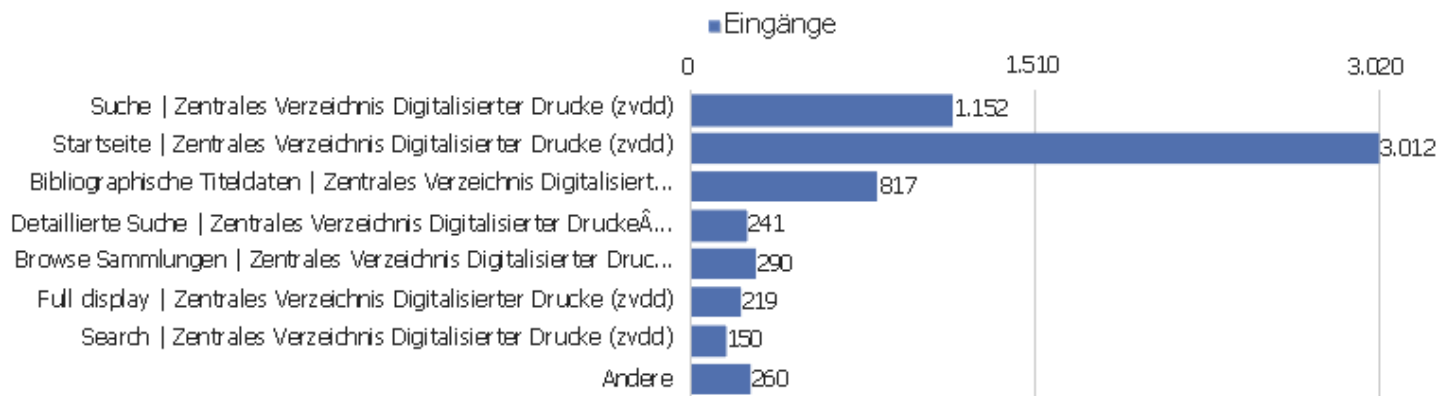

Titel der Einstiegsseite

Titel der Einstiegsseite	Eingänge	Absprünge	Absprungrate	Durchschn. Generierungszeit
	1.152	411	36 %	1,68 Sek.
Startseite | Zentrales Verzeichnis Digitalisierter Dr	3.012	599	20 %	0,91 Sek.
Bibliographische Titeldaten | Zentrales Verzeichnis D	817	471	58 %	0,65 Sek.
Detaillierte Suche | Zentrales Verzeichnis Digitalisi	241	45	19 %	1,38 Sek.
Browse Sammlungen | Zentrales Verzeichnis Digitalisie	290	124	43 %	1,77 Sek.
Full display | Zentrales Verzeichnis Digitalisierter	219	139	63 %	0,84 Sek.
Search | Zentrales Verzeichnis Digitalisierter Drucke	150	47	31 %	2,58 Sek.
Kollektionen/Sammlungen | Zentrales Verzeichnis Digi	31	17	55 %	12,43 Sek.
	111	42	38 %	1,73 Sek.
Inhaltsverzeichnis | Zentrales Verzeichnis Digitalisi	24	9	38 %	2,04 Sek.
Table of contents | Zentrales Verzeichnis Digitalisie	24	14	58 %	4,04 Sek.
Seite nicht gefunden | Zentrales Verzeichnis Digitali	26	11	42 %	0,35 Sek.
Hilfe zur Suche | Zentrales Verzeichnis Digitalisiert	3	2	67 %	0,26 Sek.
Browse Collections | Zentrales Verzeichnis Digitalisi	13	8	62 %	5,06 Sek.
Bibliogr	1	1	100 %	0,57 Sek.
	1	0	0 %	0,6 Sek.
zvdd: Suche	2	1	50 %	10,83 Sek.
Advanced Search | Zentrales Verzeichnis Digitalisiert	3	0	0 %	1,21 Sek.
Anmelden | Zentrales Verzeichnis Digitalisierter Druc	2	1	50 %	0,53 Sek.
Datenformate im Überblick | Zentrales Verzeichnis Di	3	1	33 %	1,41 Sek.
Loader | Zentrales Verzeichnis Digitalisierter Drucke	2	1	50 %	0,36 Sek.
Recherche | Répertoire central des numérisées Prints	2	2	100 %	0,34 Sek.
Register your collections | Zentrales Verzeichnis Dig	1	0	0 %	0,44 Sek.
Andere	11	6	55 %	8,29 Sek.