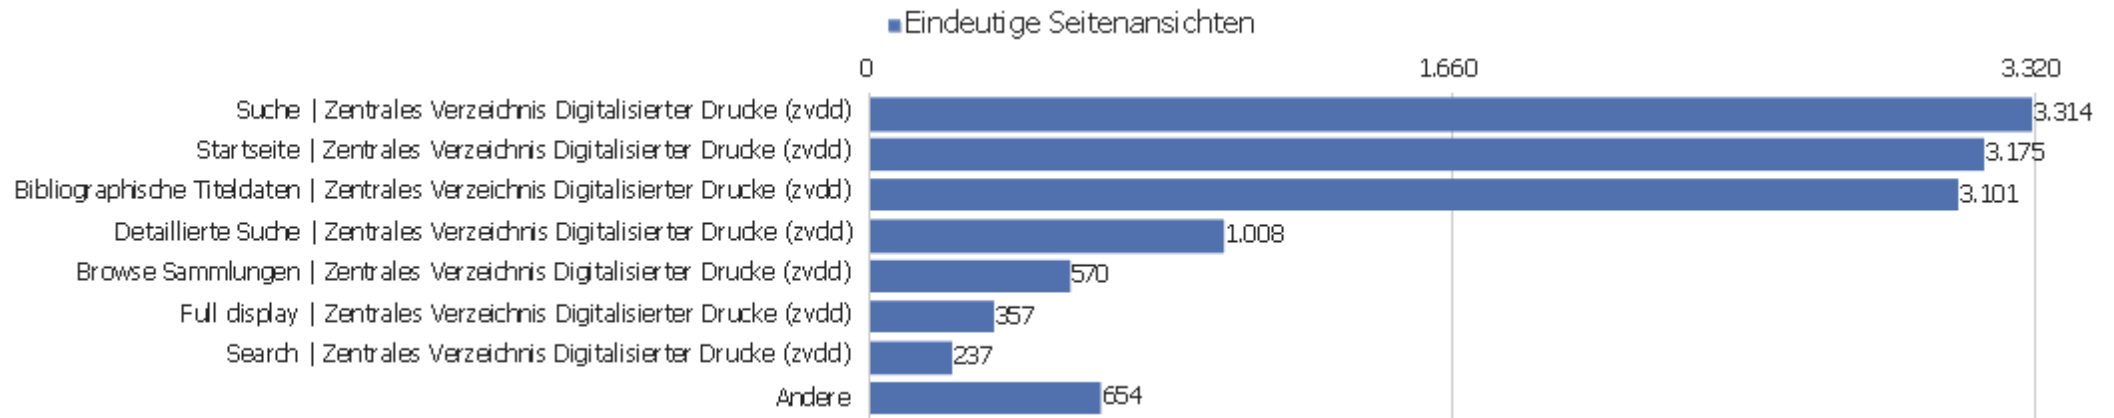

Seitentitel

Seitentitel	Seitenansichten	Eindeutige Seitenansichten	Durchschnittszeit pro Seite	Absprungrate	Ausstiegsrate	Durchschn. Generierungszeit
	20.163	3.314	00:00:37	36 %	51 %	1,68 Sek.
Startseite | Zentrales Verzeichnis Digitalisierter Dr	4.881	3.175	00:00:41	20 %	30 %	0,91 Sek.
Bibliographische Titeldaten | Zentrales Verzeichnis D	10.745	3.101	00:01:53	58 %	67 %	0,65 Sek.
Detaillierte Suche | Zentrales Verzeichnis Digitalisi	7.081	1.008	00:00:40	19 %	45 %	1,38 Sek.
Browse Sammlungen | Zentrales Verzeichnis Digitalisie	1.820	570	00:00:34	43 %	51 %	1,77 Sek.
Full display | Zentrales Verzeichnis Digitalisierter	765	357	00:02:00	63 %	83 %	0,84 Sek.
Search | Zentrales Verzeichnis Digitalisierter Drucke	934	237	00:00:38	31 %	49 %	2,58 Sek.
Kollektionen/Sammlungen | Zentrales Verzeichnis Digit	280	143	00:05:31	55 %	45 %	12,43 Sek.
	171	139	00:00:35	38 %	44 %	1,73 Sek.
Inhaltsverzeichnis | Zentrales Verzeichnis Digitalisi	275	130	00:00:57	38 %	28 %	2,04 Sek.
Table of contents | Zentrales Verzeichnis Digitalisie	56	34	00:01:07	58 %	65 %	4,04 Sek.
Seite nicht gefunden | Zentrales Verzeichnis Digitali	37	27	00:01:09	42 %	59 %	0,35 Sek.
Hilfe zur Suche | Zentrales Verzeichnis Digitalisiert	24	22	00:00:23	67 %	27 %	0,26 Sek.
Browse Collections | Zentrales Verzeichnis Digitalisi	25	14	00:00:17	62 %	64 %	5,06 Sek.
Bibliogr	12	11	00:03:19	100 %	36 %	0,57 Sek.