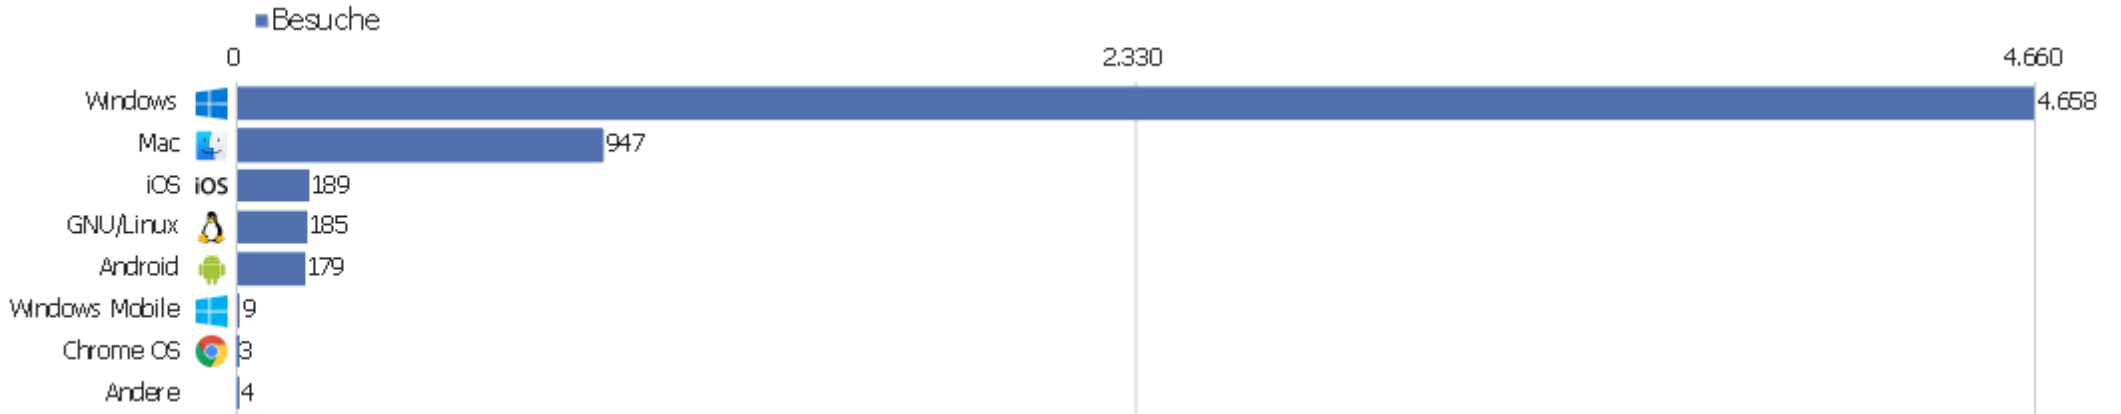

Browser

Browser	Besuche	Aktionen	Aktionen pro Besuch	Durchschnittszeit auf der Website	Absprungrate	Umsatz
Firefox	2.559	26.142	10	00:08:25	24 %	0 €
Internet Explorer	1.182	13.946	12	00:09:11	24 %	0 €
Chrome	1.106	7.303	7	00:05:20	39 %	0 €
Safari	629	3.661	6	00:04:48	45 %	0 €
Opera	195	615	3	00:03:24	73 %	0 €
Mobile Safari	180	747	4	00:02:55	55 %	0 €
Microsoft Edge	100	1.034	10	00:08:30	21 %	0 €
Chrome Mobile	57	207	4	00:02:45	47 %	0 €
unbekannt	54	440	8	00:41:39	24 %	0 €
Android Browser	43	117	3	00:01:26	58 %	0 €
Sogou Explorer	23	79	3	00:02:18	61 %	0 €
Maxthon	9	13	1	00:00:16	89 %	0 €
IE Mobile	6	9	2	00:00:14	50 %	0 €
QQ Browser	6	46	8	00:02:28	0 %	0 €

Cheetah Browser	4	6	2	00:01:03	75 %	0 €
 Chrome Mobile iOS	4	7	2	00:00:06	75 %	0 €
 Iceweasel	4	29	7	00:05:03	50 %	0 €
 Opera Mini	3	3	1	00:00:00	100 %	0 €
 BlackBerry Browser	2	7	4	00:01:45	50 %	0 €
 Chromium	2	2	1	00:00:00	100 %	0 €
 Iron	2	13	7	00:07:40	50 %	0 €
 Camino	1	5	5	00:01:06	0 %	0 €
 Midori	1	3	3	00:00:17	0 %	0 €
Andere	2	2	1	00:00:00	100 %	0 €

Betriebssystem-Familien

Betriebssystem-Familie	Besuche	Aktionen	Aktionen pro Besuch	Durchschnittszeit auf der Website	Absprungrate	Konversionsrate
Windows	4.658	44.931	10	00:07:49	29 %	0 %
Mac	947	6.889	7	00:08:05	36 %	0 %
iOS	189	760	4	00:02:47	56 %	0 %
GNU/Linux	185	896	5	00:03:54	55 %	0 %
Android	179	902	5	00:03:25	46 %	0 %
Windows Mobile	9	34	4	00:02:02	33 %	0 %
Chrome OS	3	15	5	00:07:12	0 %	0 %
BlackBerry	2	7	4	00:01:45	50 %	0 %
unbekannt	2	2	1	00:00:00	100 %	0 %