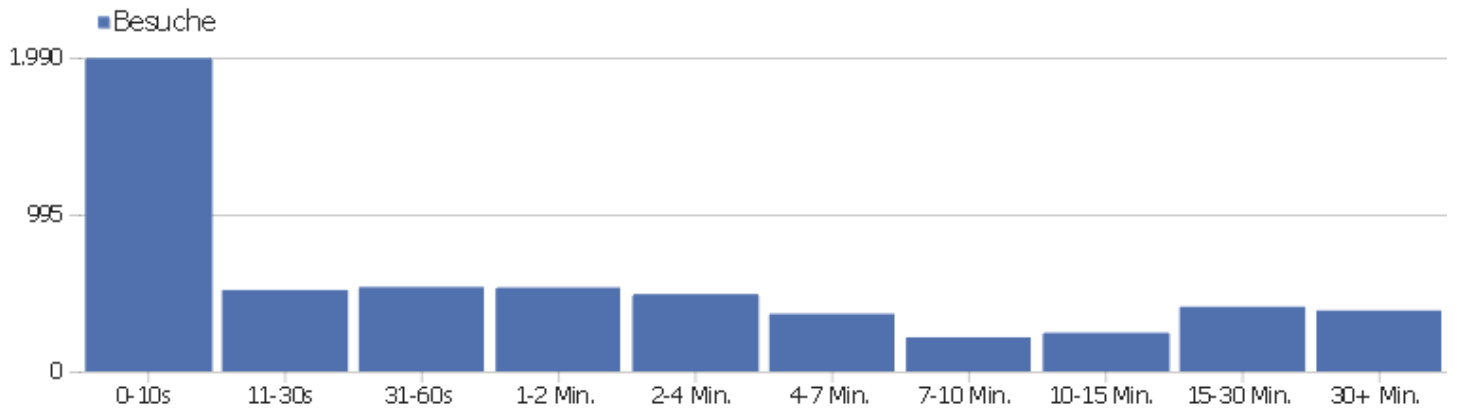

Besuchslänge

Besuchsdauer	Besuche
0-10s	1.986
11-30s	516
31-60s	535
1-2 Min.	532
2-4 Min.	490
4-7 Min.	365
7-10 Min.	216
10-15 Min.	245
15-30 Min.	410
30+ Min.	386

Seiten pro Besuch

Seiten pro Besuch

Besuche