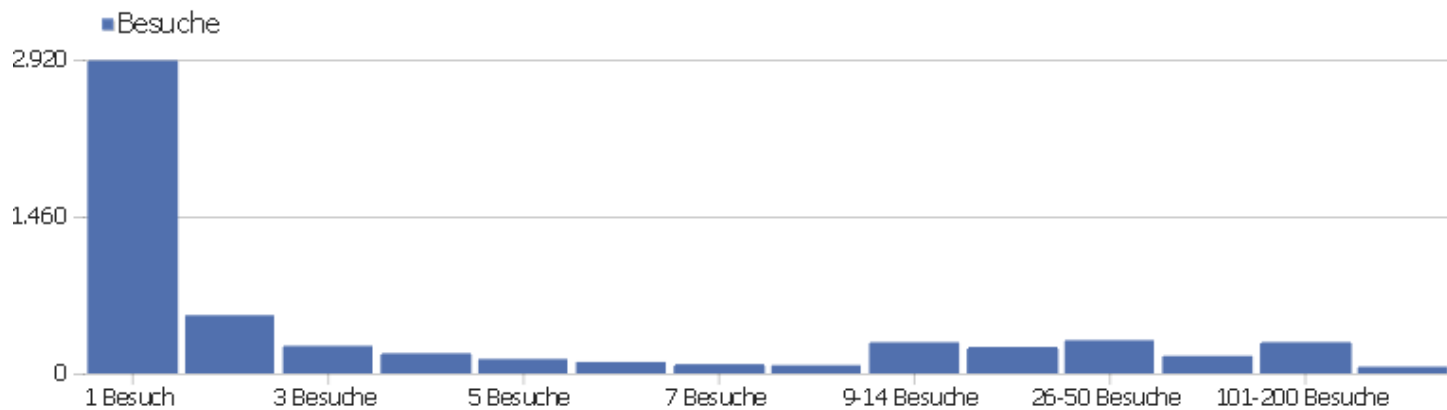

Besuchslänge

Besuchsdauer	Besuche
0-10s	1.986
11-30s	516
31-60s	535
1-2 Min.	532
2-4 Min.	490
4-7 Min.	365
7-10 Min.	216
10-15 Min.	245
15-30 Min.	410
30+ Min.	386

Seiten pro Besuch

Seiten pro Besuch

Besuche

1 Seite	1.783
2 Seiten	582
3 Seiten	499
4 Seiten	428
5 Seiten	306
6-7 Seiten	444
8-10 Seiten	393
11-14 Seiten	349
15-20 Seiten	303
21+ Seiten	571

Besuche nach Besuchszahl

Besuche nach Besuchszahl

Besuch
e %
Besuch
e

Besuche nach Besuchszahl	Besuch e	% Besuch e
1 Besuch	2.911	51 %
2 Besuche	541	10 %
3 Besuche	256	5 %
4 Besuche	187	3 %
5 Besuche	134	2 %
6 Besuche	106	2 %
7 Besuche	86	2 %
8 Besuche	76	1 %
9-14 Besuche	290	5 %
15-25 Besuche	246	4 %
26-50 Besuche	309	5 %
51-100 Besuche	163	3 %
101-200 Besuche	291	5 %
201+ Besuche	62	1 %