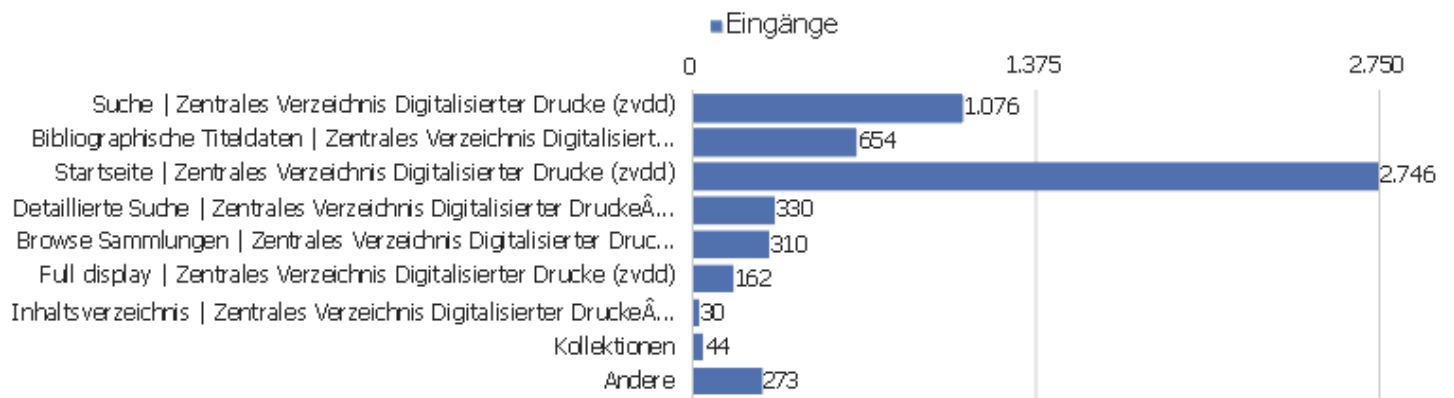

Titel der Einstiegsseite

Titel der Einstiegsseite	Eingänge	Absprünge	Absprungrate	Durchschn. Generierungszeit
	1.076	395	37 %	1,21 Sek.
Bibliographische Titeldaten | Zentrales Verzeichnis D	654	374	57 %	0,58 Sek.
Startseite | Zentrales Verzeichnis Digitalisierter Dr	2.746	525	19 %	0,89 Sek.
Detaillierte Suche | Zentrales Verzeichnis Digitalisi	330	44	13 %	1,23 Sek.
Browse Sammlungen | Zentrales Verzeichnis Digitalisie	310	131	42 %	1,2 Sek.
Full display | Zentrales Verzeichnis Digitalisierter	162	122	75 %	0,59 Sek.
Inhaltsverzeichnis | Zentrales Verzeichnis Digitalisi	30	17	57 %	1,57 Sek.
Kollektionen/Sammlungen | Zentrales Verzeichnis Digi	44	23	52 %	9,64 Sek.
	99	60	61 %	1,52 Sek.
Search | Zentrales Verzeichnis Digitalisierter Drucke	67	24	36 %	1,87 Sek.
Table of contents | Zentrales Verzeichnis Digitalisie	26	18	69 %	2,73 Sek.
Seite nicht gefunden | Zentrales Verzeichnis Digitali	32	13	41 %	0,29 Sek.
Hilfe zur Suche | Zentrales Verzeichnis Digitalisiert	2	2	100 %	0,46 Sek.
Browse Collections | Zentrales Verzeichnis Digitalisi	15	8	53 %	1,32 Sek.
Anmelden | Zentrales Verzeichnis Digitalisierter Druc	2	0	0 %	0,24 Sek.
Sitemap | Zentrales Verzeichnis Digitalisierter Druck	3	0	0 %	0,14 Sek.
Ansprechpartner | Zentrales Verzeichnis Digitalisiert	1	1	100 %	0,15 Sek.
	2	0	0 %	1,75 Sek.
Zugriffsstatistik | Zentrales Verzeichnis Digitalisie	1	1	100 %	0,16 Sek.
ZVDD Validator | Zentrales Verzeichnis Digitalisierte	1	1	100 %	1,55 Sek.
Collections | Zentrales Verzeichnis Digitalisierter D	1	0	0 %	11,59 Sek.
Dokumentation | Zentrales Verzeichnis Digitalisierter	1	0	0 %	0,16 Sek.
Detaillierte Suche | Zentrales Verzeichnis Digitalisi	1	1	100 %	2,06 Sek.
Andere	19	8	42 %	4,51 Sek.