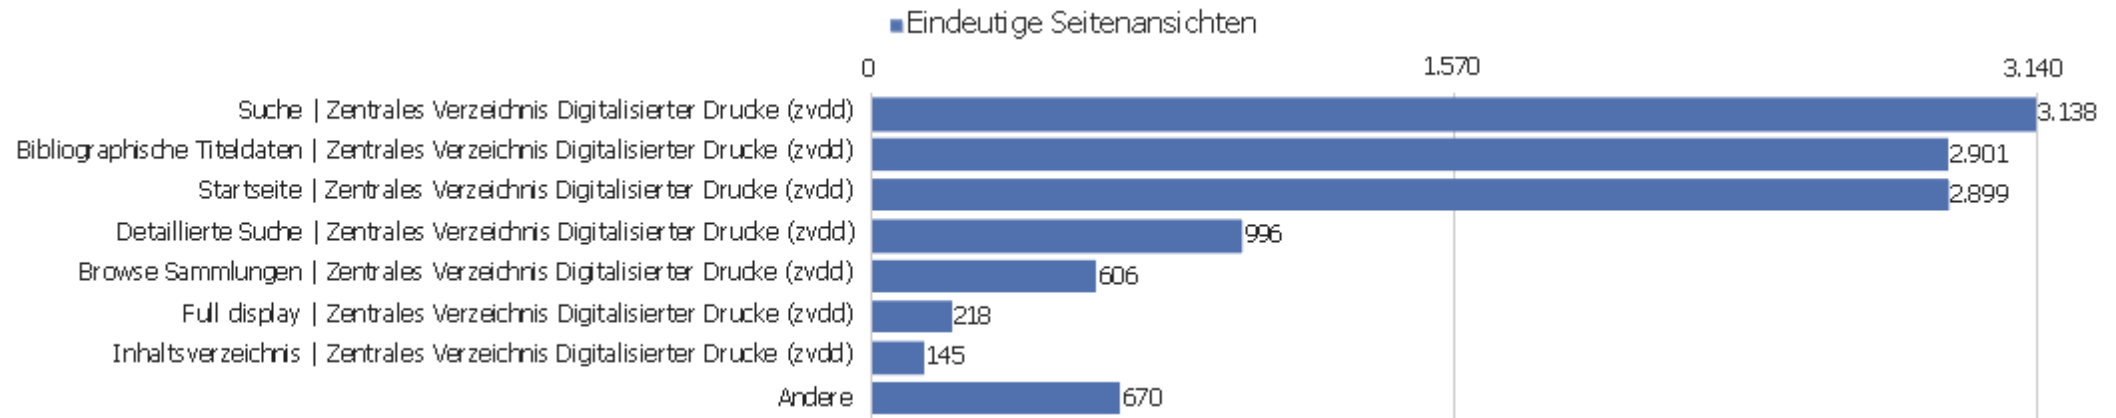

Seitentitel

Seitentitel	Seitenansichten	Eindeutige Seitenansichten	Durchschnittszeit pro Seite	Absprungrate	Ausstiegsrate	Durchschn. Generierungszeit
	17.344	3.138	00:00:36	37 %	51 %	1,21 Sek.
Bibliographische Titeldaten | Zentrales Verzeichnis D	9.702	2.901	00:01:58	57 %	64 %	0,58 Sek.
Startseite | Zentrales Verzeichnis Digitalisierter Dr	4.206	2.899	00:00:34	19 %	30 %	0,89 Sek.
Detaillierte Suche | Zentrales Verzeichnis Digitalisi	8.493	996	00:00:39	13 %	48 %	1,23 Sek.
Browse Sammlungen | Zentrales Verzeichnis Digitalisie	2.159	606	00:00:25	42 %	48 %	1,2 Sek.
Full display | Zentrales Verzeichnis Digitalisierter	310	218	00:00:42	75 %	80 %	0,59 Sek.
Inhaltsverzeichnis | Zentrales Verzeichnis Digitalisi	287	145	00:00:52	57 %	41 %	1,57 Sek.
Kollektionen/Sammlungen | Zentrales Verzeichnis Digit	221	144	00:01:30	52 %	38 %	9,64 Sek.
	149	128	00:00:47	61 %	58 %	1,52 Sek.
Search | Zentrales Verzeichnis Digitalisierter Drucke	316	114	00:00:28	36 %	65 %	1,87 Sek.
Table of contents | Zentrales Verzeichnis Digitalisie	53	36	00:00:20	69 %	75 %	2,73 Sek.
Seite nicht gefunden | Zentrales Verzeichnis Digitali	42	33	00:00:26	41 %	55 %	0,29 Sek.
Hilfe zur Suche | Zentrales Verzeichnis Digitalisiert	20	20	00:00:14	100 %	25 %	0,46 Sek.
Browse Collections | Zentrales Verzeichnis Digitalisi	50	16	00:00:19	53 %	75 %	1,32 Sek.
Anmelden | Zentrales Verzeichnis Digitalisierter Druc	22	14	00:02:18	0 %	36 %	0,24 Sek.