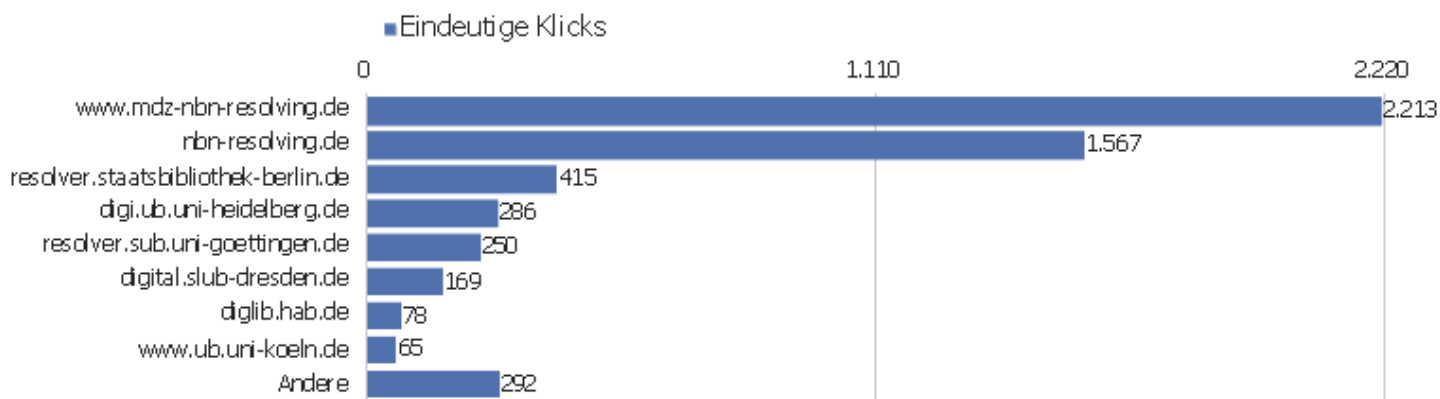

Ausgehende Verweise

Gewählter ausgehender Verweis

Eindeutige Klicks

Gewählter ausgehender Verweis	Eindeutige Klicks	Klicks
www.mdz-nbn-resolving.de/ - Andere	2.002	2.120
nbn-resolving.de/ - Andere	1.396	1.534
resolver.staatsbibliothek-berlin.de/ - Andere	282	354
digi.ub.uni-heidelberg.de/ - Andere	185	235
resolver.sub.uni-goettingen.de/ - Andere	107	128
digital.slub-dresden.de/ - Andere	62	69
www.ag-sdd.de/	16	20
dfg-viewer.de/	8	10
www.sub.uni-goettingen.de/	8	9
resolver.sub.uni-goettingen.de/purl?PPN332461483_0007	7	7
www.deutsche-digitale-bibliothek.de/	7	7
resolver.sub.uni-goettingen.de/purl?PPN345284054	6	9
www.mdz-nbn-resolving.de/urn/resolver.pl?urn=urn:nbn:de	6	7
www.mdz-nbn-resolving.de/urn/resolver.pl?urn=urn:nbn:de	5	9
nbn-resolving.de/urn/resolver.pl?urn=urn:nbn:de:bvb:12-	4	6
resolver.sub.uni-goettingen.de/purl?PPN312745753	4	5
resolver.sub.uni-goettingen.de/purl?PPN332461483_0004	4	5
www.digizeitschriften.de/resolveppn/PPN345616871	4	5
www.mdz-nbn-resolving.de/urn/resolver.pl?urn=urn:nbn:de	4	5
www.mdz-nbn-resolving.de/urn/resolver.pl?urn=urn:nbn:de	4	4
digital.slub-dresden.de/id375360433	3	3
nbn-resolving.de/urn/resolver.pl?urn=urn:nbn:de:0128-2-	3	3
nbn-resolving.de/urn/resolver.pl?urn=urn:nbn:de:bvb:12-	3	3
Ander e	1.205	1.400