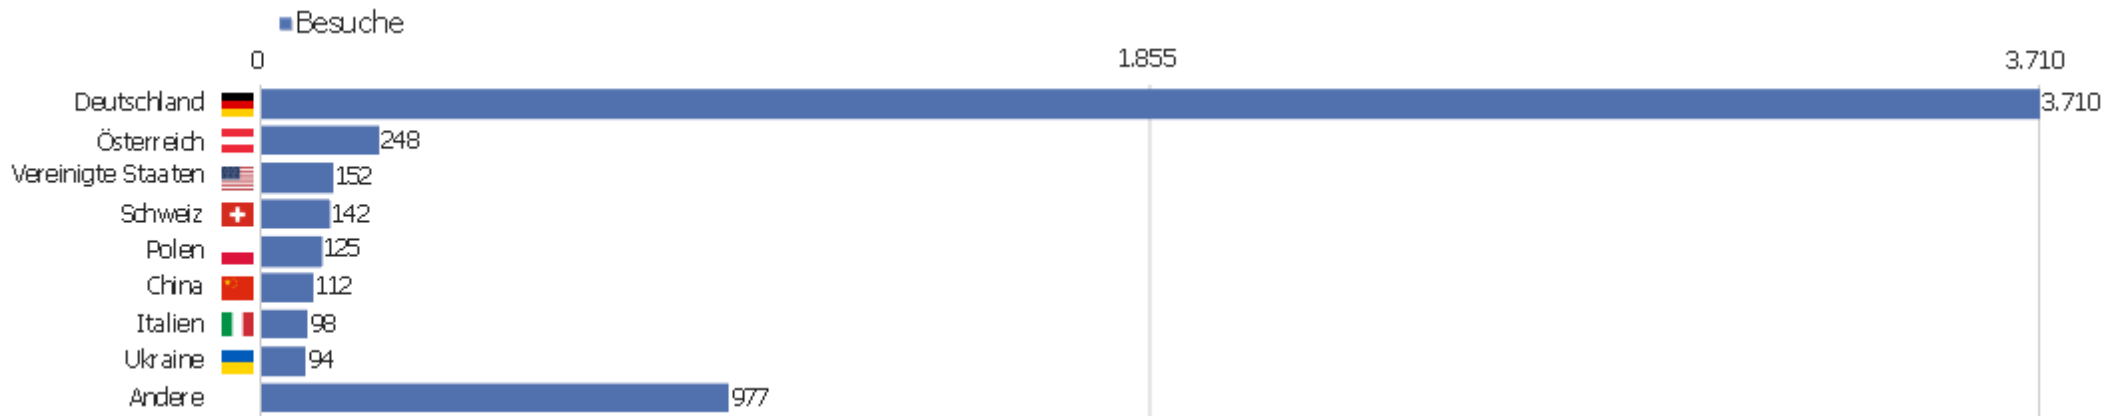

Uni, ZVDD

Zeitspanne: Februar 2016

Monatsstatistik für ZVDD (JK)

Besucherüberblick

Name	Wert
Eindeutige Besucher	1.224
Besuche	5.658
Aktionen	49.686
Maximale Aktionen pro Besuch	869
Aktionen pro Besuch	9
Durchschn. Besuchszeit (in Sekunden)	00:07:04
Absprungrate	32 %

Land

Land	Besuche	Aktionen	Aktionen pro Besuch	Durchschnittszeit auf der Website	Absprungrate	Umsatz
Deutschland	3.710	35.662	10	00:07:45	28 %	0 €
Österreich	248	2.060	8	00:06:19	31 %	0 €
Vereinigte Staaten	152	937	6	00:05:00	43 %	0 €
Schweiz	142	1.508	11	00:08:53	22 %	0 €
Polen	125	1.896	15	00:10:50	41 %	0 €
China	112	290	3	00:01:40	65 %	0 €
Italien	98	514	5	00:03:36	39 %	0 €
Ukraine	94	96	1	00:00:06	98 %	0 €
Niederlande	92	765	8	00:05:49	24 %	0 €
Japan	89	892	10	00:09:13	21 %	0 €
Frankreich	85	434	5	00:04:43	46 %	0 €
Ungarn	80	353	4	00:03:12	33 %	0 €
Vereinigtes Königreich	76	575	8	00:09:44	26 %	0 €
Tschechien	72	511	7	00:05:05	29 %	0 €

Russland	49	104	2	00:01:09	57 %	0 €
 Schweden	49	410	8	00:07:43	16 %	0 €
 Spanien	48	382	8	00:09:16	27 %	0 €
 Belgien	41	171	4	00:03:47	34 %	0 €
 Dänemark	37	310	8	00:06:45	16 %	0 €
 Kanada	31	197	6	00:04:24	26 %	0 €
 Rumänien	24	111	5	00:05:03	42 %	0 €
 Türkei	18	139	8	00:06:53	17 %	0 €
 Brasilien	16	134	8	00:10:20	25 %	0 €
Andere	170	1.235	7	00:04:26	34 %	0 €