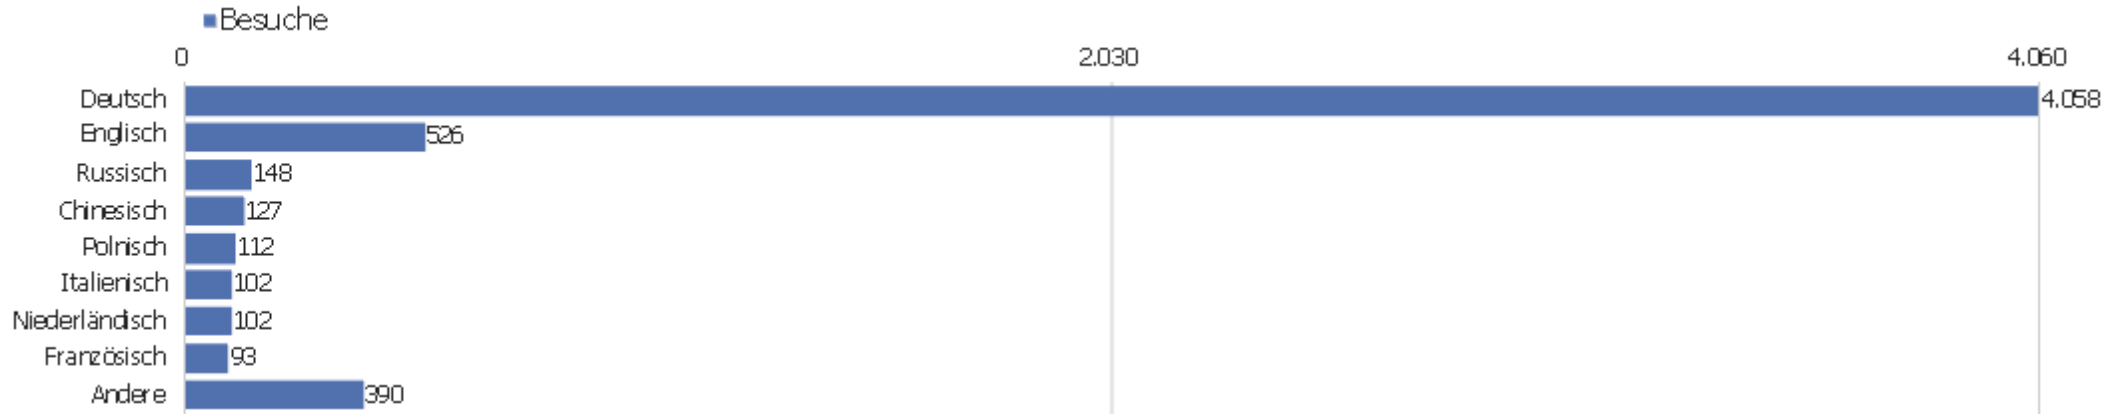

Browsersprache

Sprache	Besuche	Aktionen	Aktionen pro Besuch	Durchschnittszeit auf der Website	Absprungrate	Konversionsrate
Deutsch	4.058	38.779	10	00:07:40	28 %	0 %
Englisch	526	3.970	8	00:06:53	33 %	0 %
Russisch	148	223	2	00:00:58	82 %	0 %
Chinesisch	127	337	3	00:01:32	69 %	0 %
Polnisch	112	1.571	14	00:06:48	45 %	0 %
Italienisch	102	544	5	00:02:46	34 %	0 %
Niederländisch	102	764	8	00:05:45	25 %	0 %
Französisch	93	688	7	00:08:38	43 %	0 %
Japanisch	79	803	10	00:09:28	18 %	0 %
Tschechisch	75	533	7	00:05:04	25 %	0 %
Schwedisch	43	342	8	00:08:15	16 %	0 %
Ungarisch	43	259	6	00:04:19	26 %	0 %
Spanisch	42	242	6	00:06:33	31 %	0 %
Portugiesisch	19	139	7	00:08:45	32 %	0 %