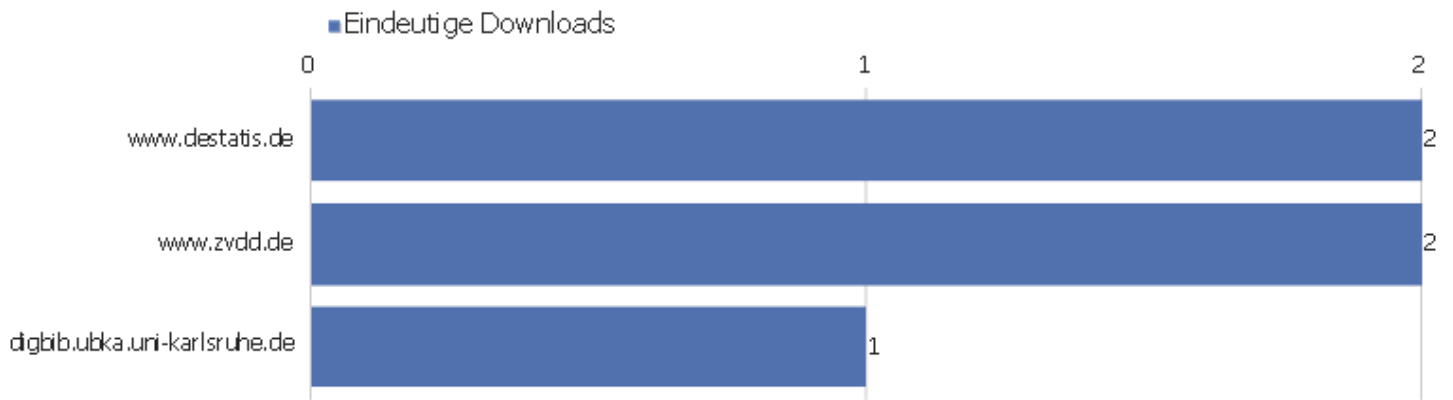

Downloads

Download-URL	Eindeutige Downloads	Downloads
www.destatis.de/jetspeed/portal/cms/Sites/destatis/Shar	2	2
www.zvdd.de/fileadmin/AGSDD-Redaktion/METS_Anwendungsp	2	2
digbib.ubka.uni-karlsruhe.de/volltexte/digital/1/361.pd	1	1