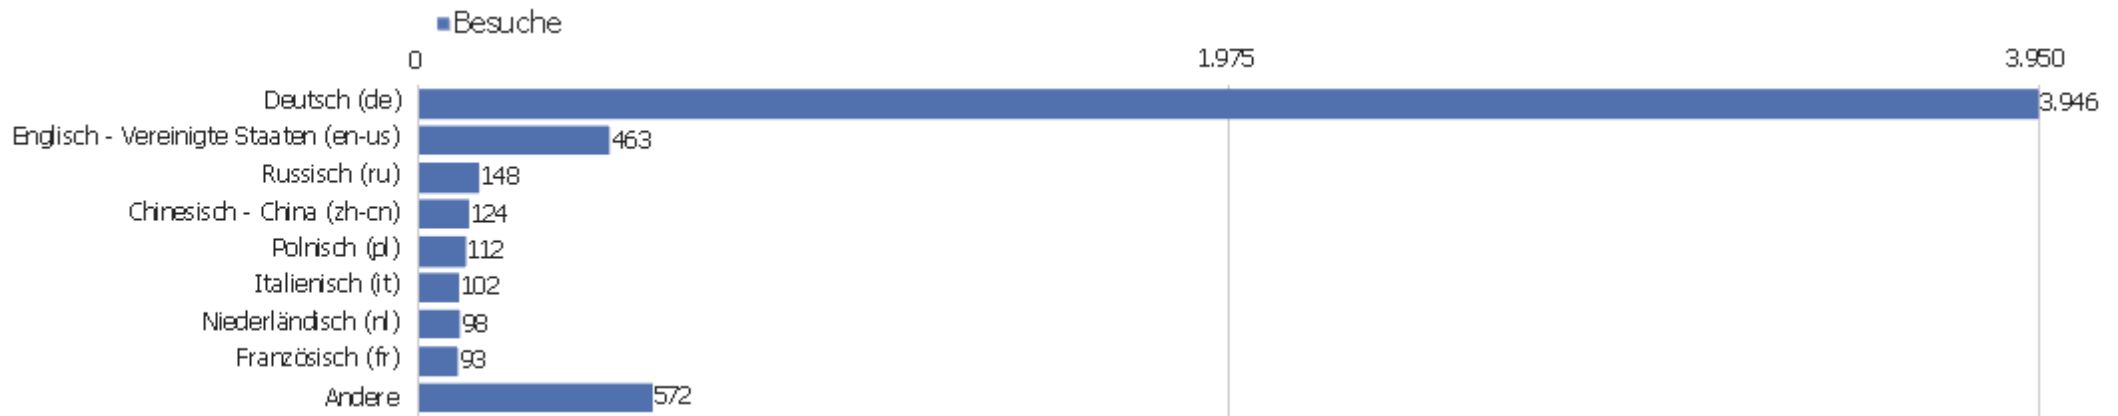

Sprach-Code

Sprache	Besuche	Aktionen	Aktionen pro Besuch	Durchschnittszeit auf der Website	Absprungrate	Konversionsrate
Deutsch (de)	3.946	37.425	10	00:07:36	28 %	0 %
Englisch - Vereinigte Staaten (en-us)	463	3.722	8	00:07:33	32 %	0 %
Russisch (ru)	148	223	2	00:00:58	82 %	0 %
Chinesisch - China (zh-cn)	124	320	3	00:01:30	69 %	0 %
Polnisch (pl)	112	1.571	14	00:06:48	45 %	0 %
Italienisch (it)	102	544	5	00:02:46	34 %	0 %
Niederländisch (nl)	98	739	8	00:05:45	26 %	0 %
Französisch (fr)	93	688	7	00:08:38	43 %	0 %
Japanisch - Japan (ja-jp)	79	803	10	00:09:28	18 %	0 %
Tschechisch - Tschechien (cs-cz)	75	533	7	00:05:04	25 %	0 %
Deutsch - Österreich (de-at)	56	390	7	00:06:01	30 %	0 %
Deutsch - Schweiz (de-ch)	55	963	18	00:14:35	11 %	0 %
Englisch - Vereinigtes Königreich (en-gb)	51	217	4	00:02:19	29 %	0 %
Schwedisch - Schweden (sv-se)	43	342	8	00:08:15	16 %	0 %