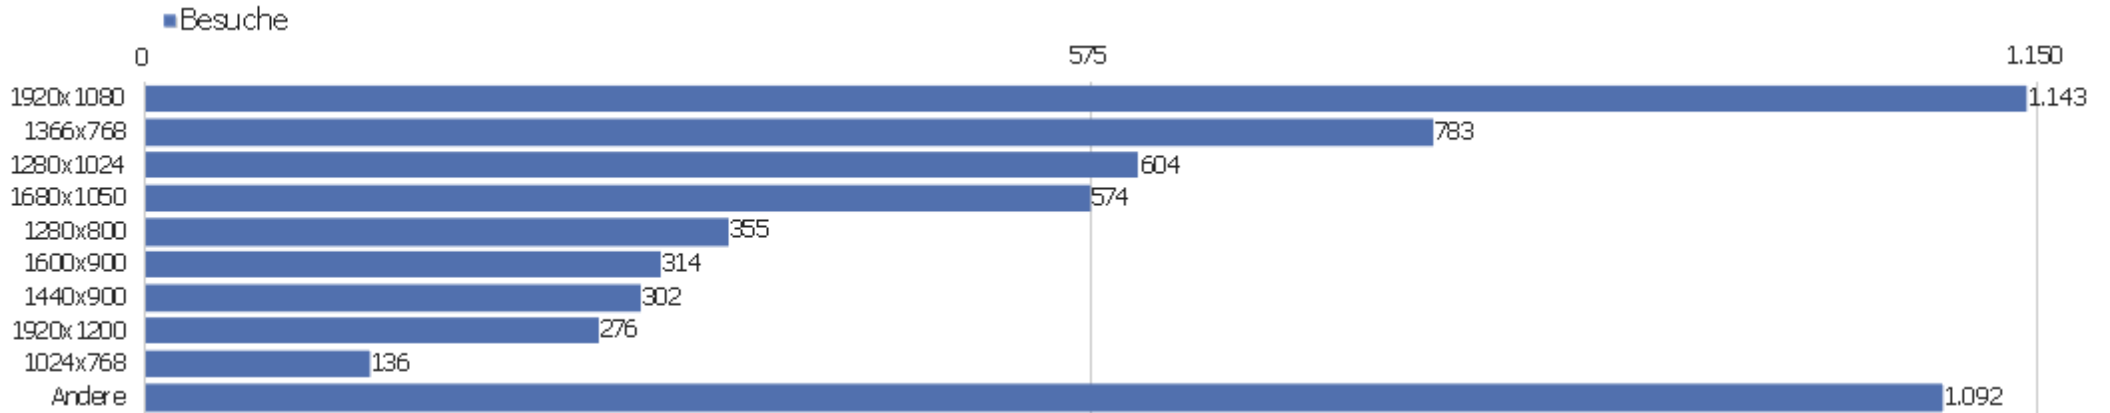

Bildschirmauflösungen

Auflösung	Besuche	Aktionen	Aktionen pro Besuch	Durchschnittszeit auf der Website	Absprungrate	Konversionsrate
1920x1080	1.143	8.295	7	00:05:48	32 %	0 %
1366x768	783	6.466	8	00:06:06	27 %	0 %
1280x1024	604	5.875	10	00:06:00	34 %	0 %
1680x1050	574	4.760	8	00:06:50	24 %	0 %
1280x800	355	3.162	9	00:09:22	34 %	0 %
1600x900	314	3.048	10	00:08:10	26 %	0 %
1440x900	302	1.825	6	00:04:46	55 %	0 %
1920x1200	276	2.839	10	00:12:41	25 %	0 %
1024x768	136	788	6	00:04:42	39 %	0 %
1280x1023	90	2.088	23	00:19:23	14 %	0 %
2560x1440	78	331	4	00:02:25	50 %	0 %
2560x1600	64	283	4	00:02:20	34 %	0 %
1366x767	51	363	7	00:05:32	33 %	0 %
1600x1200	49	486	10	00:09:16	18 %	0 %