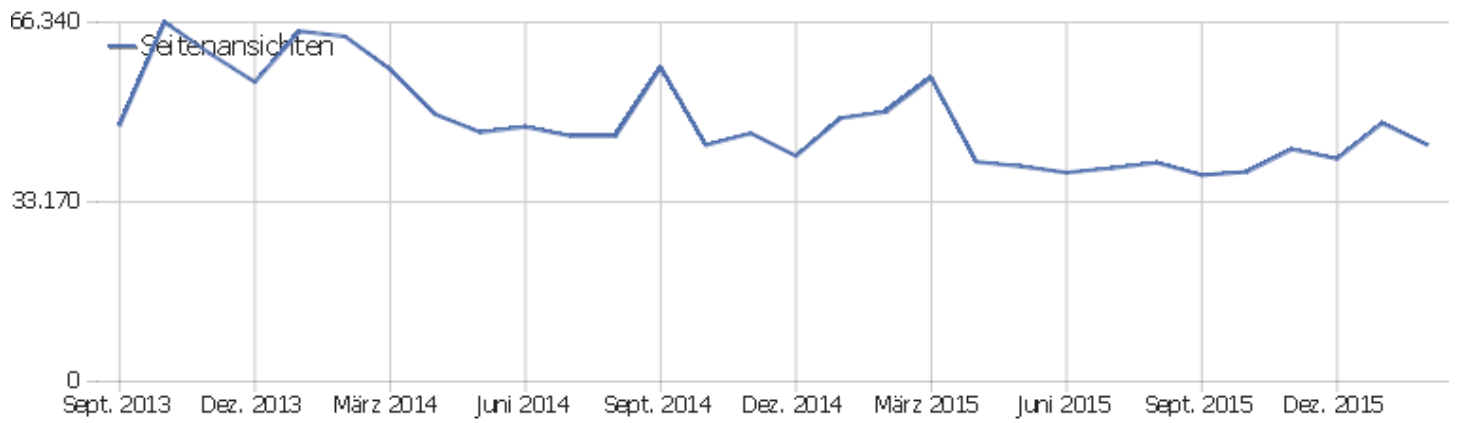

Aktionen - Kernmetriken

Name	Wert
Seitenansichten	43.724
Eindeutige Seitenansichten	29.036
Downloads	5
Eindeutige Downloads	5
Ausgehende Verweise	5.957
Eindeutige ausgehende Verweise	5.335
Suchanfragen	0
Eindeutige Suchbegriffe	0
Durchschn. Generierungszeit	1,08 Sek.