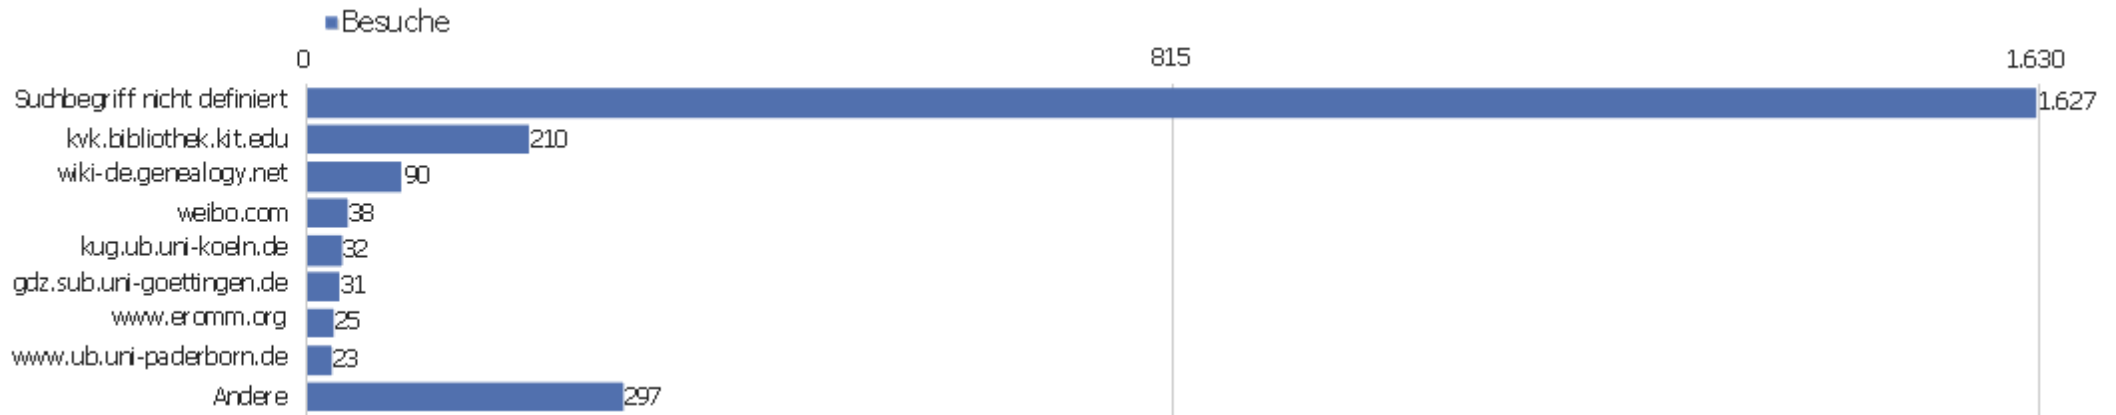

Alle Kanäle

Verweis	Besuche	Aktionen	Aktionen pro Besuch	Durchschnittszeit auf der Website	Absprungrate	Konversionsrate
Suchbegriff nicht definiert	1.627	10.898	7	00:04:25	35 %	0 %
kvk.bibliothek.kit.edu	210	602	3	00:01:47	51 %	0 %
wiki-de.genealogy.net	90	732	8	00:04:53	19 %	0 %
weibo.com	38	83	2	00:00:56	61 %	0 %
kug.ub.uni-koeln.de	32	74	2	00:01:42	38 %	0 %
gdz.sub.uni-goettingen.de	31	418	14	00:07:23	10 %	0 %
www.eromm.org	25	78	3	00:03:10	40 %	0 %
www.ub.uni-paderborn.de	23	81	4	00:01:51	30 %	0 %
kat.martin-opitz-bibliothek.de	21	223	11	00:04:58	14 %	0 %
www.kulturerbe-digital.de	17	163	10	00:04:00	24 %	0 %
zvdd	17	298	18	00:16:26	12 %	0 %
www.stadtbibliothek-weberbach.de	11	116	11	00:11:52	9 %	0 %
translate.googleusercontent.com	10	31	3	00:01:24	50 %	0 %
digital.staatsbibliothek-berlin.de	8	75	9	00:06:53	0 %	0 %