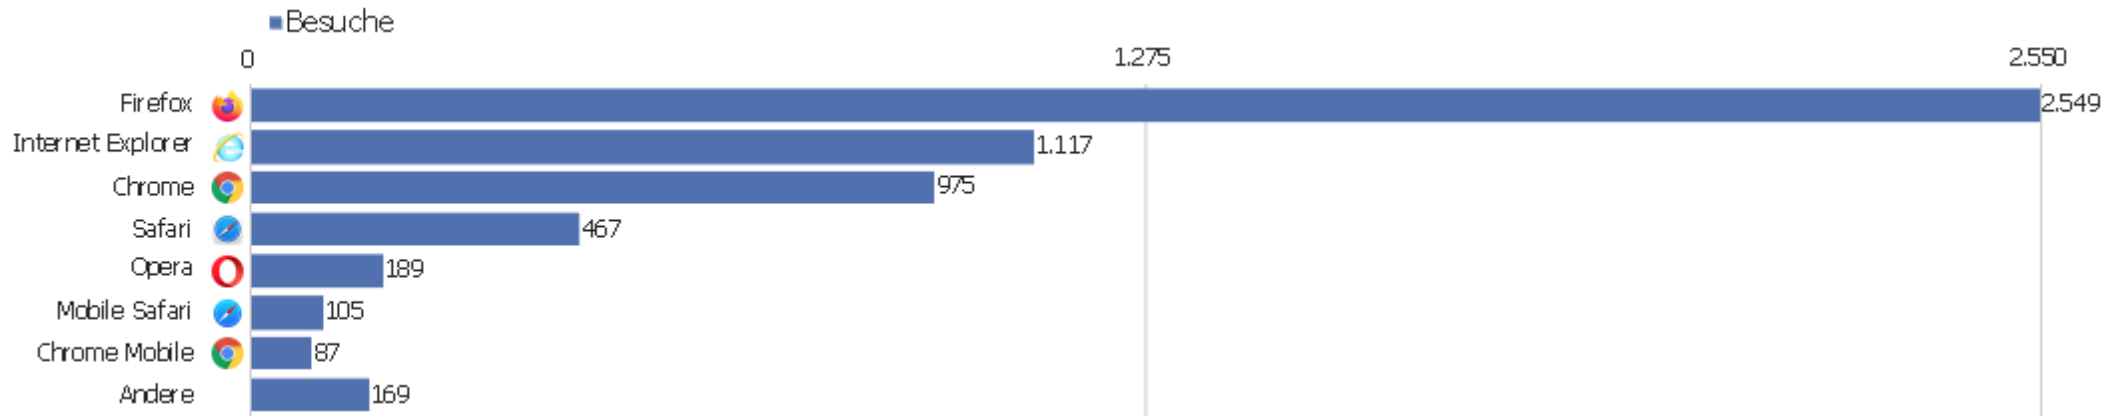

Browser

Browser	Besuche	Aktionen	Aktionen pro Besuch	Durchschnittszeit auf der Website	Absprungrate	Umsatz
Firefox	2.549	26.001	10	00:09:01	25 %	0 €
Internet Explorer	1.117	10.749	10	00:07:01	25 %	0 €
Chrome	975	8.108	8	00:06:03	33 %	0 €
Safari	467	2.319	5	00:03:40	48 %	0 €
Opera	189	977	5	00:02:19	70 %	0 €
Mobile Safari	105	354	3	00:01:34	64 %	0 €
Chrome Mobile	87	394	5	00:03:33	51 %	0 €
Microsoft Edge	58	440	8	00:05:26	16 %	0 €
Android Browser	31	92	3	00:04:00	55 %	0 €
Sogou Explorer	25	39	2	00:00:12	84 %	0 €
unbekannt	25	67	3	00:01:05	56 %	0 €
Yandex Browser	9	29	3	00:04:47	67 %	0 €
IE Mobile	5	24	5	00:01:19	40 %	0 €
Chrome Mobile iOS	4	12	3	00:04:11	25 %	0 €