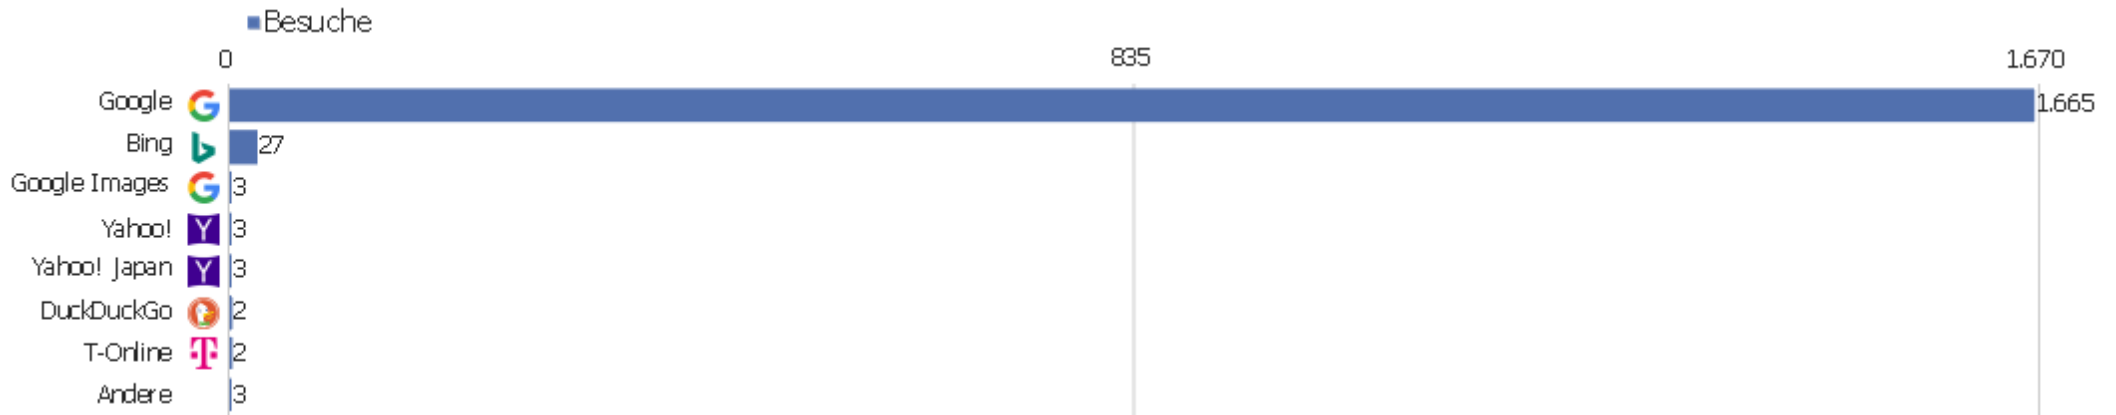

Suchmaschinen

Suchmaschine	Besuche	Aktionen	Aktionen pro Besuch	Durchschnittszeit auf der Website	Absprungrate	Umsatz
Google - Suchbegriff nicht definiert	1.618	10.881	7	00:04:27	35 %	0 €
Bing - zvdd	14	223	16	00:12:04	14 %	0 €
Bing - zentrales verzeichnis digitalisierter drucke	3	10	3	00:00:39	67 %	0 €
Bing - zvdd.de	3	51	17	00:25:35	0 %	0 €
Google Images - Suchbegriff nicht definiert	3	3	1	00:00:00	100 %	0 €
Yahoo! - Suchbegriff nicht definiert	3	6	2	00:00:14	67 %	0 €
Bing - www.zvdd	2	3	2	00:00:13	50 %	0 €
DuckDuckGo - Suchbegriff nicht definiert	2	7	4	00:00:32	50 %	0 €
Google - de antiquitatibus iudaeorum 1546	2	6	3	00:00:46	0 %	0 €
Google - zvdd	2	43	22	00:25:22	0 %	0 €
Google - zvdd drucke	2	16	8	00:03:02	0 %	0 €
Yahoo! Japan - "jacob janssen" "voyagie"	2	2	1	00:00:00	100 %	0 €
360search - zvdd	1	32	32	00:59:43	0 %	0 €
Bing - "ioannes keerbergius"	1	12	12	00:04:14	0 %	0 €