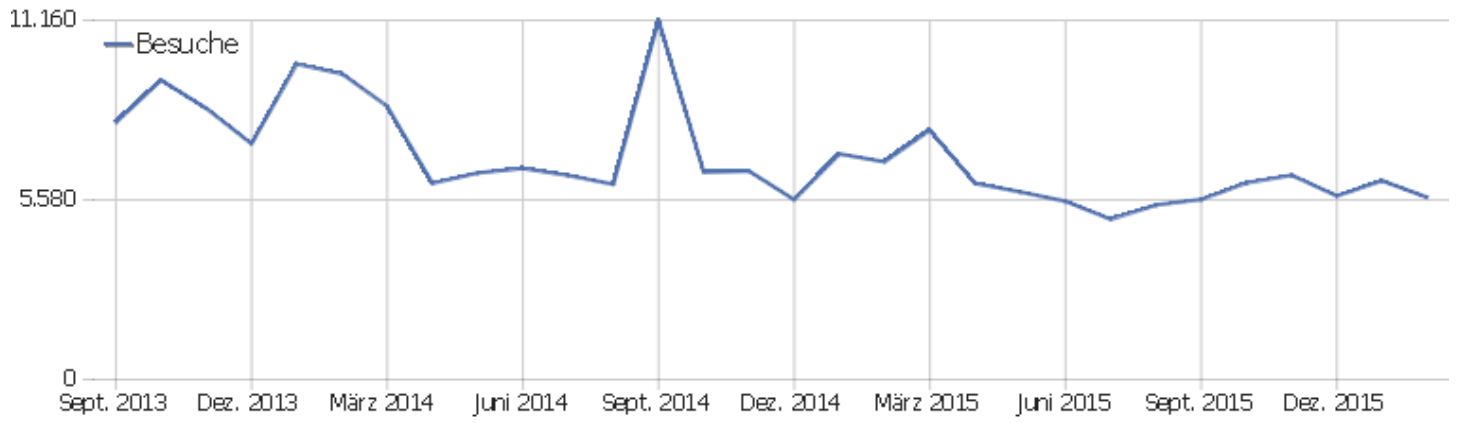

Uni, ZVDD

Zeitspanne: Februar 2016

Monatsstatistik für ZVDD (JK)

Besucherüberblick

Name	Wert
Eindeutige Besucher	1.224
Besuche	5.658
Aktionen	49.686
Maximale Aktionen pro Besuch	869
Aktionen pro Besuch	9
Durchschn. Besuchszeit (in Sekunden)	00:07:04
Absprungrate	32 %

Land

Land	Besuche	Aktionen	Aktionen pro Besuch	Durchschnittszeit auf der Website	Absprungrate	Umsatz
Deutschland	3.710	35.662	10	00:07:45	28 %	0 €
Österreich	248	2.060	8	00:06:19	31 %	0 €
Vereinigte Staaten	152	937	6	00:05:00	43 %	0 €
Schweiz	142	1.508	11	00:08:53	22 %	0 €
Polen	125	1.896	15	00:10:50	41 %	0 €
China	112	290	3	00:01:40	65 %	0 €
Italien	98	514	5	00:03:36	39 %	0 €
Ukraine	94	96	1	00:00:06	98 %	0 €
Niederlande	92	765	8	00:05:49	24 %	0 €
Japan	89	892	10	00:09:13	21 %	0 €
Frankreich	85	434	5	00:04:43	46 %	0 €
Ungarn	80	353	4	00:03:12	33 %	0 €
Vereinigtes Königreich	76	575	8	00:09:44	26 %	0 €
Tschechien	72	511	7	00:05:05	29 %	0 €