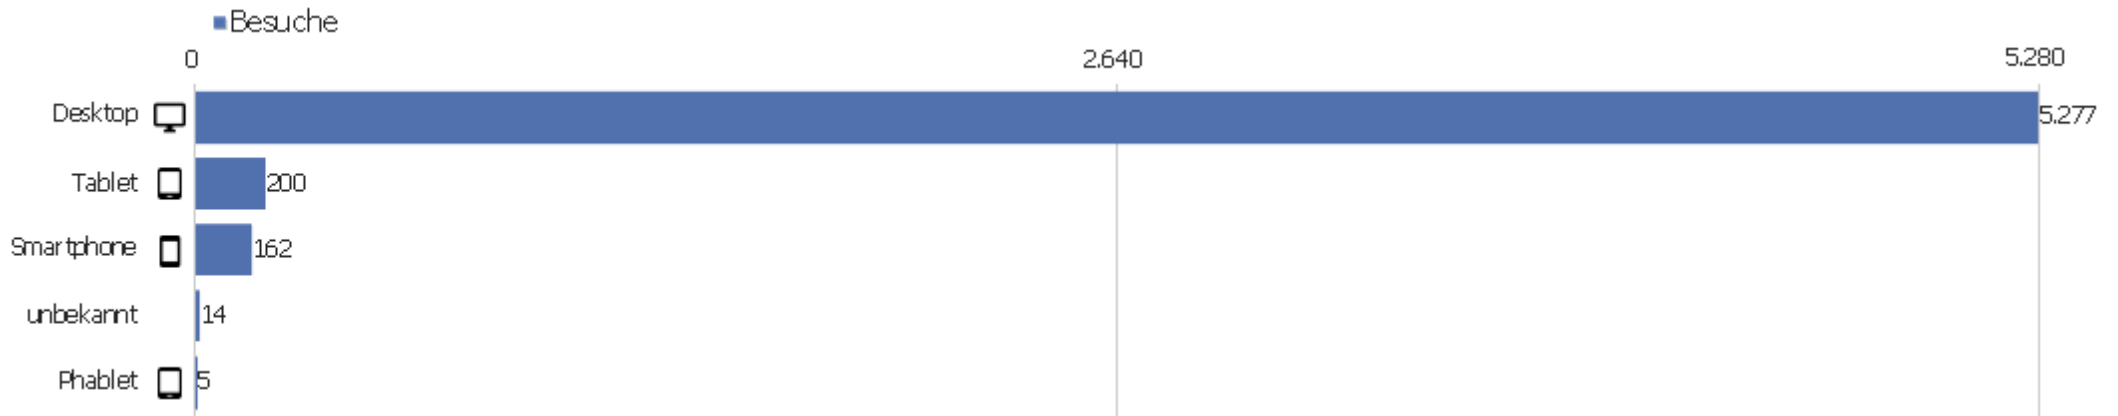

Gerätetyp

Gerätetyp	Besuche	Aktionen	Aktionen pro Besuch	Durchschnittszeit auf der Website	Absprungrate	Umsatz
Desktop	5.277	46.169	9	00:07:05	30 %	0 €
Tablet	200	2.866	14	00:10:37	39 %	0 €
Smartphone	162	521	3	00:02:03	57 %	0 €
unbekannt	14	69	5	00:02:12	43 %	0 €
Phablet	5	61	12	00:16:30	40 %	0 €