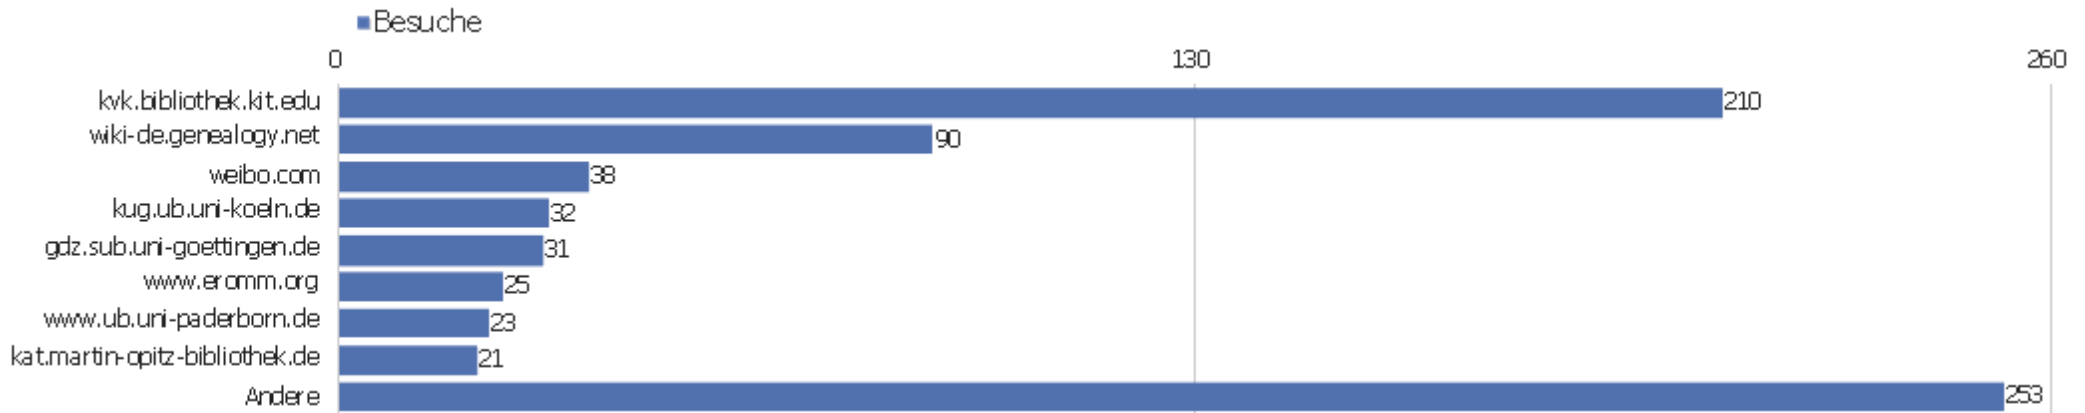

Websites

Website	Besuche	Aktionen	Aktionen pro Besuch	Durchschnittszeit auf der Website	Absprungrate	Umsatz
kvk.bibliothek.kit.edu/ - Andere	147	285	2	00:01:15	59 %	0 €
wiki-de.genealogy.net/Portal:DigiBib	83	649	8	00:04:48	20 %	0 €
gdz.sub.uni-goettingen.de/gdz/	31	418	14	00:07:23	10 %	0 €
www.ub.uni-paderborn.de/recherchieren/suchmaschinen.sht	23	81	4	00:01:51	30 %	0 €
kat.martin-opitz-bibliothek.de/vufind/	21	223	11	00:04:58	14 %	0 €
www.kulturerbe-digital.de/de/8.php	17	163	10	00:04:00	24 %	0 €
www.stadtbibliothek-weberbach.de/Recherche/Kataloge-und	10	95	10	00:12:07	10 %	0 €
digital.staatsbibliothek-berlin.de/ueber-digitalisierte	8	75	9	00:06:53	0 %	0 €
www.bing.com/index	8	65	8	00:03:34	13 %	0 €
de.wikipedia.org/index	6	22	4	00:04:26	67 %	0 €
weibo.com/fav?leftnav=1	6	17	3	00:01:03	50 %	0 €
www.ub.uni-heidelberg.de/helios/digi/digiallg.html	6	42	7	00:10:53	17 %	0 €
govome.inspsearch.com/search/web?fcoid=417&q=ZVDD	5	45	9	00:05:23	0 %	0 €
kvk.bibliothek.kit.edu/?digitalOnly=0&embedFulltitl	5	11	2	00:00:20	60 %	0 €