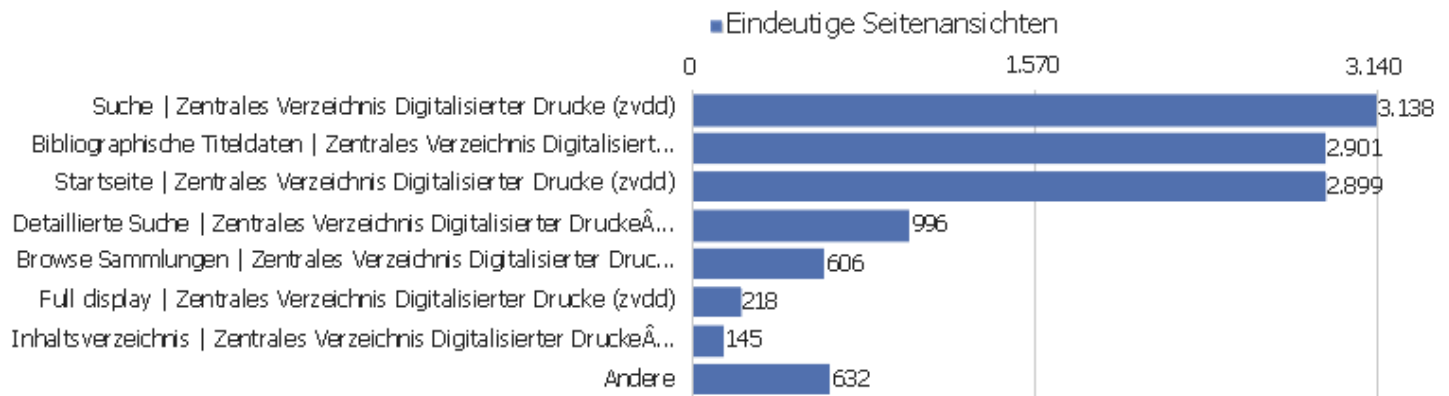

Titel der Ausstiegsseite

Titel der Ausstiegsseite	Ausstiege	Eindeutige Seitenansichten	Ausstiegsrate	Durchschn. Generierungszeit
	1.589	3.138	51 %	1,21 Sek.
Bibliographische Titeldaten | Zentrales Verzeichnis D	1.866	2.901	64 %	0,58 Sek.
Startseite | Zentrales Verzeichnis Digitalisierter Dr	861	2.899	30 %	0,89 Sek.
Detaillierte Suche | Zentrales Verzeichnis Digitalisi	480	996	48 %	1,23 Sek.
Browse Sammlungen | Zentrales Verzeichnis Digitalisie	290	606	48 %	1,2 Sek.
Full display | Zentrales Verzeichnis Digitalisierter	175	218	80 %	0,59 Sek.
Inhaltsverzeichnis | Zentrales Verzeichnis Digitalisi	60	145	41 %	1,57 Sek.
Kollektionen/Sammlungen | Zentrales Verzeichnis Digi	54	144	38 %	9,64 Sek.
	74	128	58 %	1,52 Sek.
Search | Zentrales Verzeichnis Digitalisierter Drucke	74	114	65 %	1,87 Sek.
Table of contents | Zentrales Verzeichnis Digitalisie	27	36	75 %	2,73 Sek.
Seite nicht gefunden | Zentrales Verzeichnis Digitali	18	33	55 %	0,29 Sek.
Hilfe zur Suche | Zentrales Verzeichnis Digitalisiert	5	20	25 %	0,46 Sek.
Browse Collections | Zentrales Verzeichnis Digitalisi	12	16	75 %	1,32 Sek.
Anmelden | Zentrales Verzeichnis Digitalisierter Druc	5	14	36 %	0,24 Sek.
Sitemap | Zentrales Verzeichnis Digitalisierter Druck	2	14	14 %	0,14 Sek.
Ansprechpartner | Zentrales Verzeichnis Digitalisiert	3	12	25 %	0,15 Sek.
	1	9	11 %	1,75 Sek.
Zugriffsstatistik | Zentrales Verzeichnis Digitalisie	5	9	56 %	0,16 Sek.
Advanced Search | Zentrales Verzeichnis Digitalisiert	2	8	25 %	1,56 Sek.
ZVDD Validator | Zentrales Verzeichnis Digitalisierte	2	8	25 %	1,55 Sek.
Bibliographische Titeldaten | Zentrales Verzeichnis D	1	7	14 %	0,22 Sek.
Suche	1	7	14 %	1,17 Sek.
Andere	32	53	60 %	2,39 Sek.