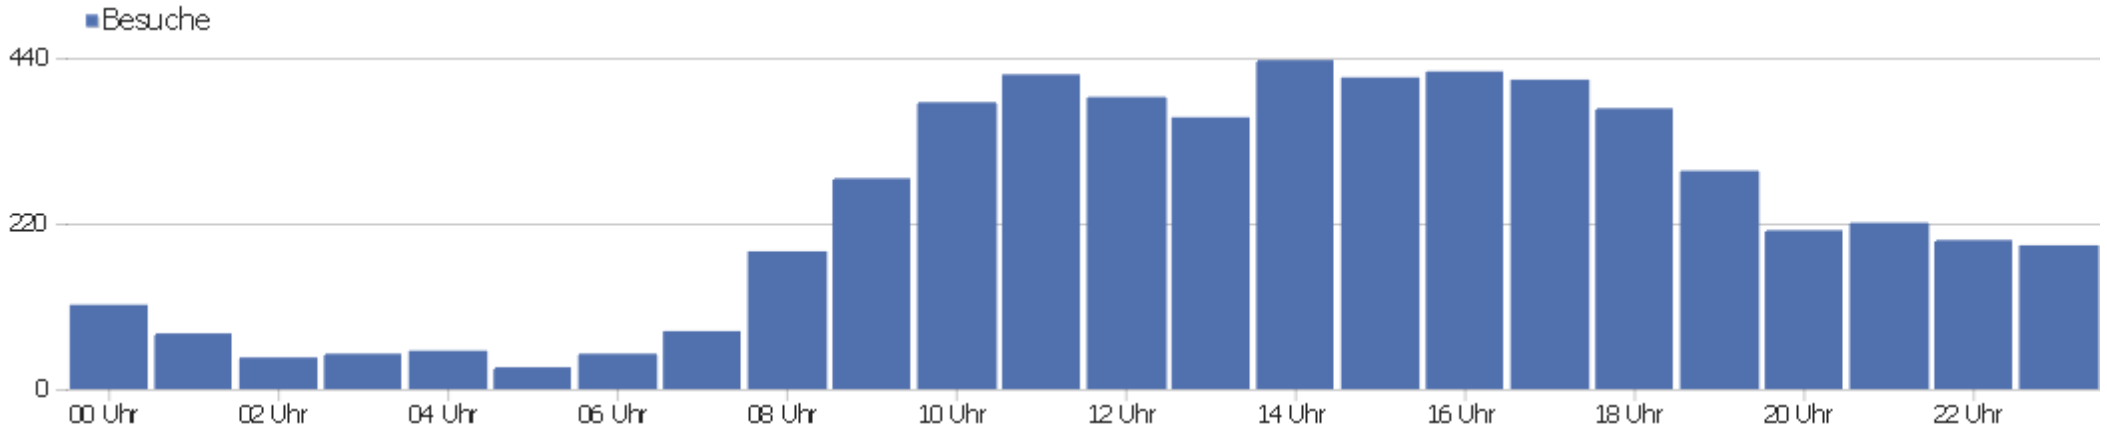

Browser

Browser	Besuche	Aktionen	Aktionen pro Besuch	Durchschnittszeit auf der Website	Absprungrate	Umsatz
Firefox	2.549	26.001	10	00:09:01	25 %	0 €
Internet Explorer	1.117	10.749	10	00:07:01	25 %	0 €
Chrome	975	8.108	8	00:06:03	33 %	0 €
Safari	467	2.319	5	00:03:40	48 %	0 €
Opera	189	977	5	00:02:19	70 %	0 €
Mobile Safari	105	354	3	00:01:34	64 %	0 €
Chrome Mobile	87	394	5	00:03:33	51 %	0 €
Microsoft Edge	58	440	8	00:05:26	16 %	0 €
Android Browser	31	92	3	00:04:00	55 %	0 €
Sogou Explorer	25	39	2	00:00:12	84 %	0 €
unbekannt	25	67	3	00:01:05	56 %	0 €
Yandex Browser	9	29	3	00:04:47	67 %	0 €
IE Mobile	5	24	5	00:01:19	40 %	0 €
Chrome Mobile iOS	4	12	3	00:04:11	25 %	0 €

Betriebssystem-Familien

Betriebssystem-Familie	Besuche	Aktionen	Aktionen pro Besuch	Durchschnittszeit auf der Website	Absprungrate	Konversionsrate
Windows	4.498	40.132	9	00:07:08	29 %	0 %
Mac	659	3.713	6	00:04:35	41 %	0 %
Android	219	2.780	13	00:09:12	41 %	0 %
GNU/Linux	147	2.555	17	00:17:04	20 %	0 %
iOS	113	370	3	00:01:36	64 %	0 %
Chrome OS	10	91	9	00:09:04	20 %	0 %
Windows Mobile	10	43	4	00:01:34	60 %	0 %
BlackBerry	1	1	1	00:00:00	100 %	0 %
unbekannt	1	1	1	00:00:00	100 %	0 %

Besuche nach Server-Zeit

Serverzeit - Stunde (Start des Besuchs)	Besuche	Aktionen	Aktionen pro Besuch	Durchschnittszeit auf der Website	Absprungrate	Umsatz
00 Uhr	112	921	8	00:06:37	21 %	0 €
01 Uhr	74	587	8	00:05:15	31 %	0 €
02 Uhr	42	260	6	00:04:54	45 %	0 €
03 Uhr	47	236	5	00:04:04	60 %	0 €
04 Uhr	51	330	7	00:06:16	33 %	0 €
05 Uhr	29	277	10	00:07:57	45 %	0 €
06 Uhr	47	304	7	00:03:17	34 %	0 €
07 Uhr	77	880	11	00:06:26	44 %	0 €
08 Uhr	183	1.005	6	00:03:00	47 %	0 €
09 Uhr	280	2.097	8	00:04:21	41 %	0 €
10 Uhr	381	3.002	8	00:06:11	29 %	0 €
11 Uhr	418	3.436	8	00:06:58	29 %	0 €
12 Uhr	388	3.194	8	00:07:00	27 %	0 €
13 Uhr	361	2.412	7	00:05:38	34 %	0 €