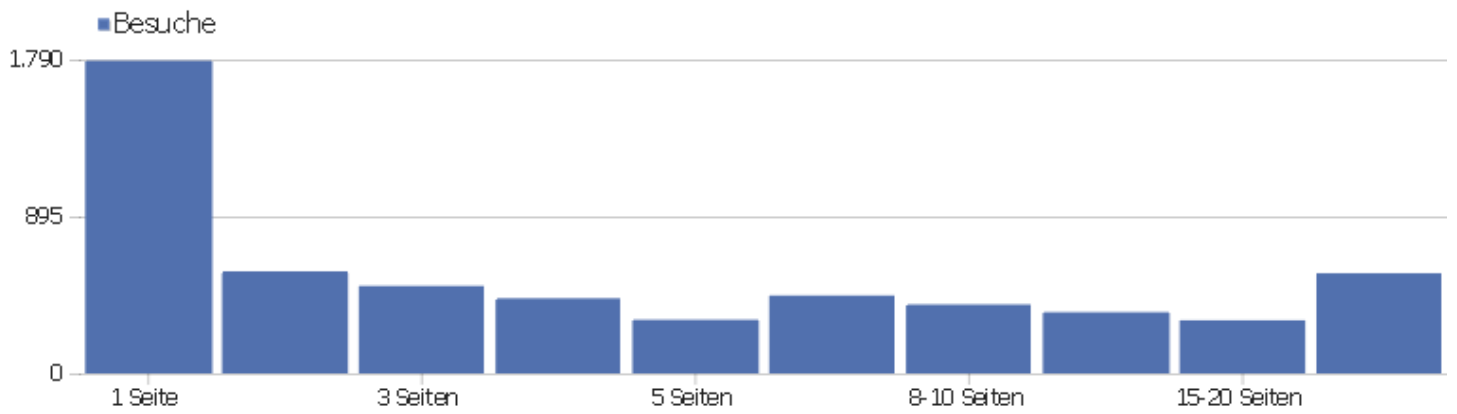

Besuchslänge

Besuchsdauer	Besuche
0-10s	1.986
11-30s	516
31-60s	535
1-2 Min.	532
2-4 Min.	490
4-7 Min.	365
7-10 Min.	216
10-15 Min.	245
15-30 Min.	410
30+ Min.	386

Seiten pro Besuch

Seiten pro Besuch

Besuche