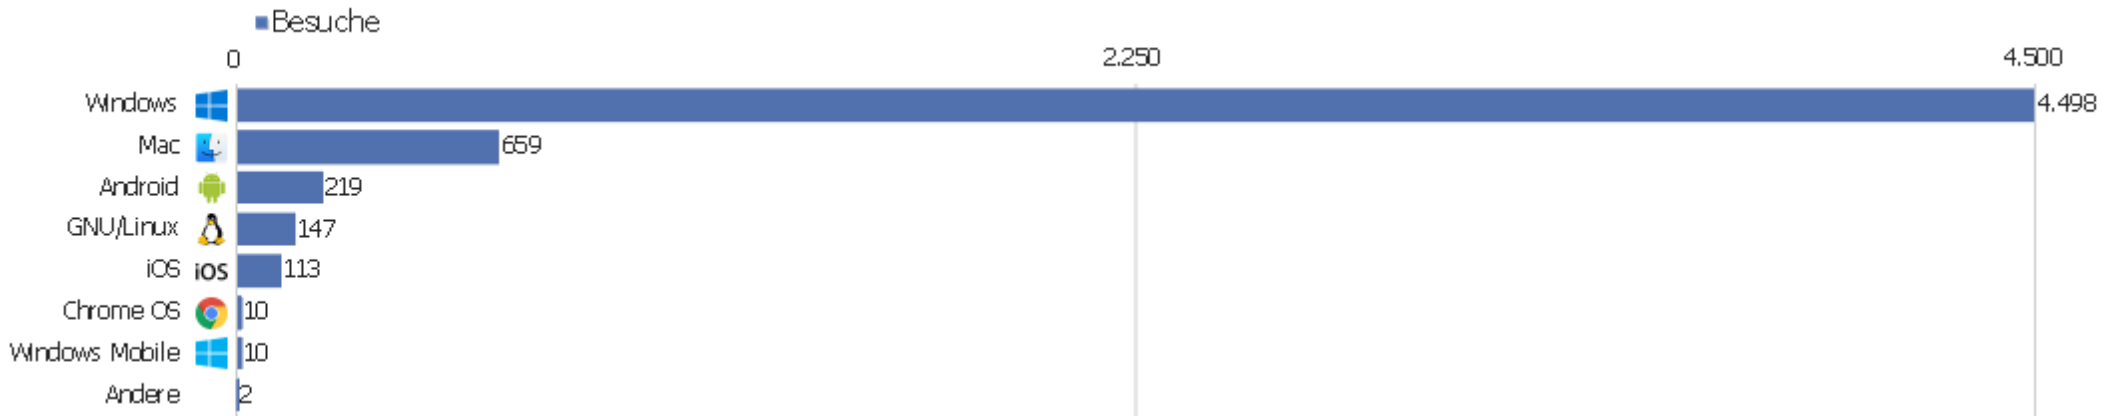

Browser

Browser	Besuche	Aktionen	Aktionen pro Besuch	Durchschnittszeit auf der Website	Absprungrate	Umsatz
Firefox	2.549	26.001	10	00:09:01	25 %	0 €
Internet Explorer	1.117	10.749	10	00:07:01	25 %	0 €
Chrome	975	8.108	8	00:06:03	33 %	0 €
Safari	467	2.319	5	00:03:40	48 %	0 €
Opera	189	977	5	00:02:19	70 %	0 €
Mobile Safari	105	354	3	00:01:34	64 %	0 €
Chrome Mobile	87	394	5	00:03:33	51 %	0 €
Microsoft Edge	58	440	8	00:05:26	16 %	0 €
Android Browser	31	92	3	00:04:00	55 %	0 €
Sogou Explorer	25	39	2	00:00:12	84 %	0 €
unbekannt	25	67	3	00:01:05	56 %	0 €
Yandex Browser	9	29	3	00:04:47	67 %	0 €
IE Mobile	5	24	5	00:01:19	40 %	0 €
Chrome Mobile iOS	4	12	3	00:04:11	25 %	0 €

 Iceweasel	2	3	2	00:00:02	50 %	0 €
 Opera Mini	2	4	2	00:00:18	50 %	0 €
 QQ Browser	2	6	3	00:04:29	0 %	0 €
 BlackBerry Browser	1	1	1	00:00:00	100 %	0 €
 Cheetah Browser	1	1	1	00:00:00	100 %	0 €
 Chromium	1	14	14	00:04:33	0 %	0 €
 Iron	1	40	40	00:45:20	0 %	0 €
 Maxthon	1	1	1	00:00:00	100 %	0 €
 UC Browser	1	11	11	00:09:23	0 %	0 €

Betriebssystem-Familien

Betriebssystem-Familie	Besuche	Aktionen	Aktionen pro Besuch	Durchschnittszeit auf der Website	Absprungrate	Konversionsrate
Windows	4.498	40.132	9	00:07:08	29 %	0 %
Mac	659	3.713	6	00:04:35	41 %	0 %
Android	219	2.780	13	00:09:12	41 %	0 %
GNU/Linux	147	2.555	17	00:17:04	20 %	0 %
iOS	113	370	3	00:01:36	64 %	0 %
Chrome OS	10	91	9	00:09:04	20 %	0 %
Windows Mobile	10	43	4	00:01:34	60 %	0 %
BlackBerry	1	1	1	00:00:00	100 %	0 %
unbekannt	1	1	1	00:00:00	100 %	0 %