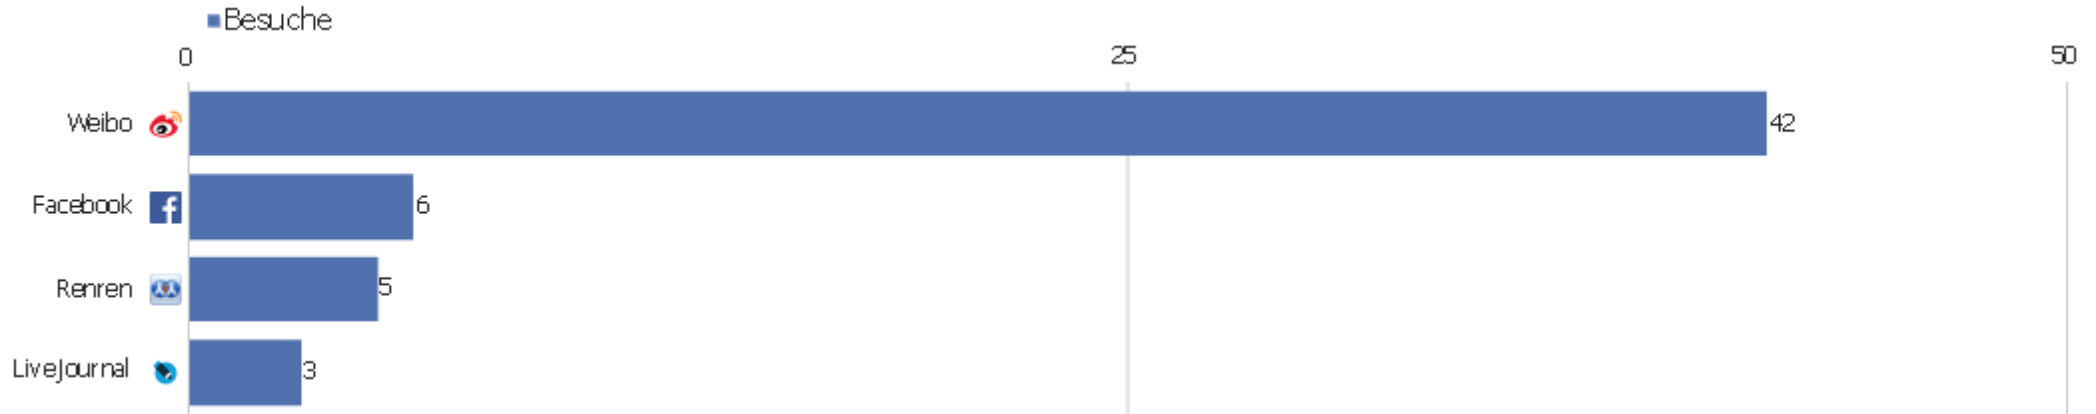

Soziale Netzwerke

Soziales Netzwerk	Besuche	Aktionen	Aktionen pro Besuch	Durchschnittszeit auf der Website	Absprungrate	Konversionsrate
Weibo - weibo.com/fav?leftnav=1	6	17	3	00:01:03	50 %	0 %
Facebook - www.facebook.com/	5	10	2	00:02:02	60 %	0 %
Weibo - weibo.com/1617242303/BviLSc0Yc?from=page_1	4	5	1	00:00:13	75 %	0 %
LiveJournal - labas.livejournal.com/844919.html	2	5	3	00:04:44	50 %	0 %
Renren - page.renren.com/601651298/channel-photoshow	2	90	45	00:27:35	0 %	0 %
Weibo - weibo.com/1617242303/BuUHyDgkA?type=comment	2	2	1	00:00:00	100 %	0 %
Weibo - weibo.com/cmzyk?is_search=0&visible=0&i	2	3	2	00:00:01	50 %	0 %
Weibo - weibo.com/u/1319329600?is_search=0&visible=	2	7	4	00:01:13	50 %	0 %
Facebook - l.facebook.com/l.php?u=http://www.zvdd.de/e	1	4	4	00:00:53	0 %	0 %
LiveJournal - labas.livejournal.com/844919.html?page=1	1	1	1	00:00:00	100 %	0 %
Renren - page.renren.com/601651298/channel-photoshow	1	5	5	00:10:59	0 %	0 %
Renren - page.renren.com/601651298/channel-photoshow	180	23	23	00:10:56	0 %	0 %
Renren - share.renren.com/share/263645514/176547132	1	1	1	00:00:00	100 %	0 %
Weibo - weibo.com/1617242303/Box2mqaPW?type=comment	1	4	4	00:01:51	0 %	0 %