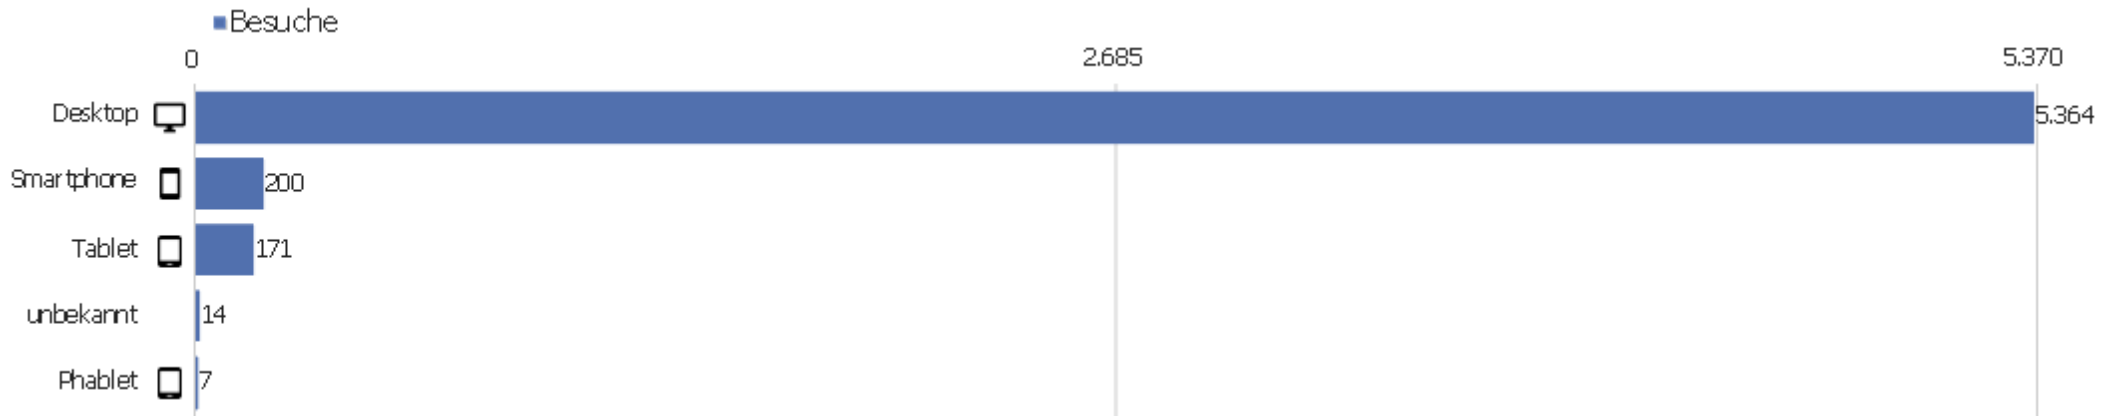

Gerätetyp

Gerätetyp	Besuche	Aktionen	Aktionen pro Besuch	Durchschnittszeit auf der Website	Absprungrate	Umsatz
Desktop	5.364	44.177	8	00:06:31	30 %	0 €
Smartphone	200	551	3	00:01:40	65 %	0 €
Tablet	171	1.156	7	00:04:22	35 %	0 €
unbekannt	14	19	1	00:00:11	86 %	0 €
Phablet	7	13	2	00:00:20	71 %	0 €