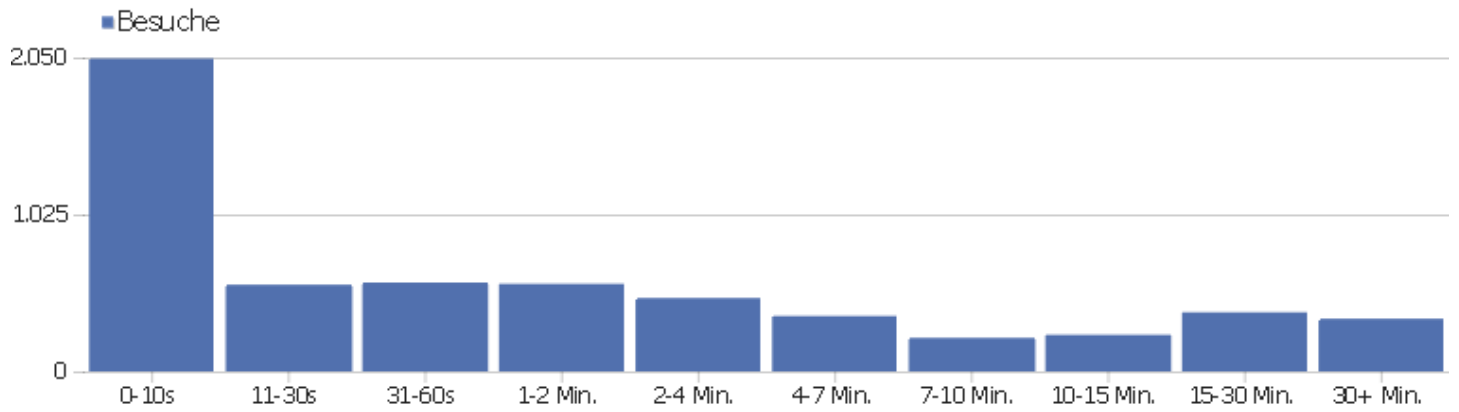

Besuchslänge

Besuchsdauer	Besuche
0-10s	2.043
11-30s	566
31-60s	580
1-2 Min.	572
2-4 Min.	479
4-7 Min.	362
7-10 Min.	219
10-15 Min.	239
15-30 Min.	386
30+ Min.	344

Seiten pro Besuch

Seiten pro Besuch

Besuche