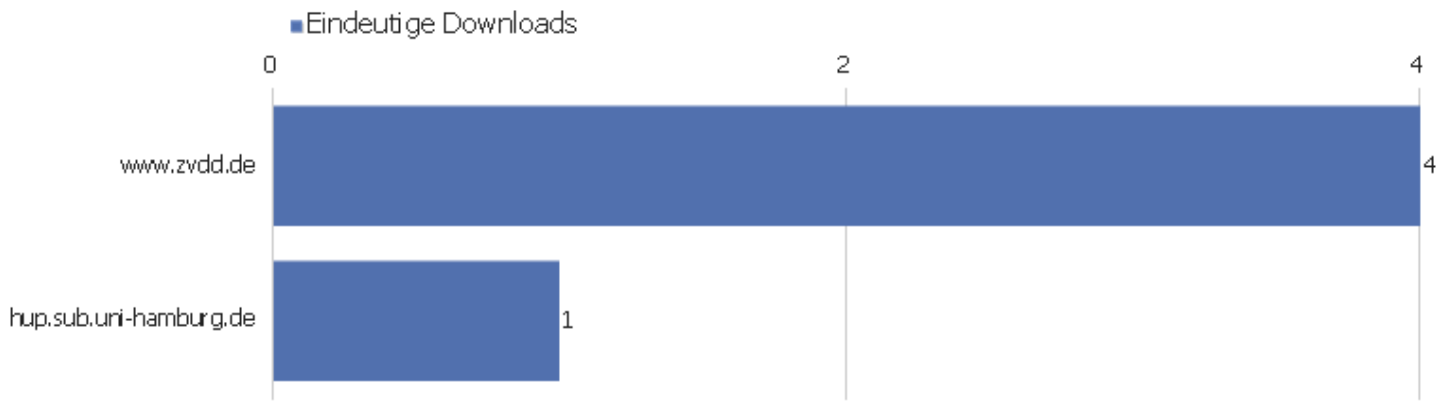

Downloads

Download-URL	Eindeutige Downloads	Downloads
www.zvdd.de/fileadmin/AGSDD-Redaktion/zvdd_MODS_Applic	3	3
hup.sub.uni-hamburg.de/opus/volltexte/2008/77/chapter/H	1	1
www.zvdd.de/fileadmin/AGSDD-Redaktion/METS_Anwendungs	1	1