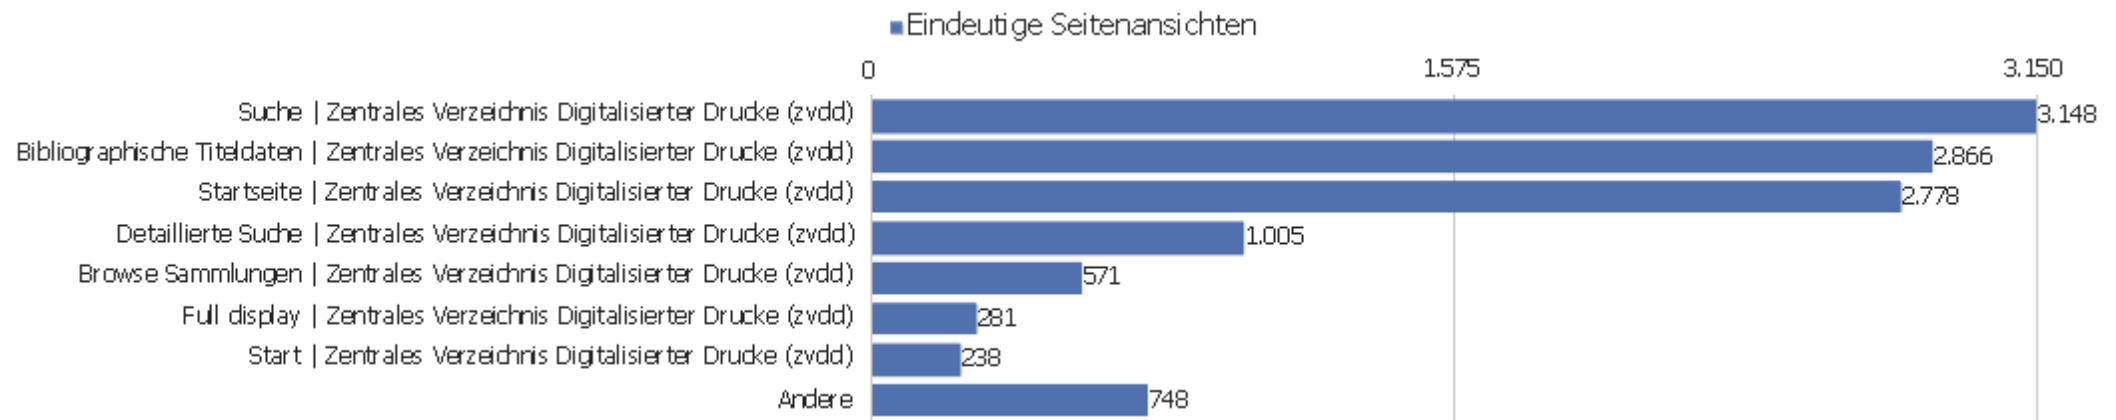

Seitentitel

Seitentitel	Seitenansichten	Einzigartige Seitenansichten	Durchschnittszeit pro Seite	Absprungrate	Ausstiegsrate	Durchschn. Generierungszeit
	16.336	3.148	00:00:36	43 %	51 %	1,62 Sek.
Bibliographische Titeldaten | Zentrales Verzeichnis D	8.878	2.866	00:01:56	59 %	69 %	0,53 Sek.
Startseite | Zentrales Verzeichnis Digitalisierter Dr	3.986	2.778	00:00:27	16 %	27 %	0,6 Sek.
Detaillierte Suche | Zentrales Verzeichnis Digitalisi	6.093	1.005	00:00:38	15 %	45 %	1,13 Sek.
Browse Sammlungen | Zentrales Verzeichnis Digitalisie	2.475	571	00:00:30	41 %	49 %	1,43 Sek.
Full display | Zentrales Verzeichnis Digitalisierter	561	281	00:01:17	67 %	79 %	0,73 Sek.
	307	238	00:00:44	57 %	65 %	1,71 Sek.
Search | Zentrales Verzeichnis Digitalisierter Drucke	852	215	00:00:42	41 %	53 %	3,71 Sek.
Inhaltsverzeichnis | Zentrales Verzeichnis Digitalisi	339	164	00:00:46	43 %	37 %	1,4 Sek.
Kollektionen/Sammlungen | Zentrales Verzeichnis Digit	172	133	00:01:00	13 %	23 %	10,22 Sek.
Table of contents | Zentrales Verzeichnis Digitalisie	47	33	00:01:00	77 %	76 %	3,98 Sek.
Seite nicht gefunden | Zentrales Verzeichnis Digitali	34	27	00:00:55	56 %	74 %	0,24 Sek.
Sitemap | Zentrales Verzeichnis Digitalisierter Druck	26	20	00:00:05	0 %	5 %	0,17 Sek.
Browse Collections | Zentrales Verzeichnis Digitalisi	67	15	00:00:52	25 %	33 %	1,7 Sek.
Advanced Search | Zentrales Verzeichnis Digitalisiert	78	13	00:00:16	0 %	31 %	2,12 Sek.