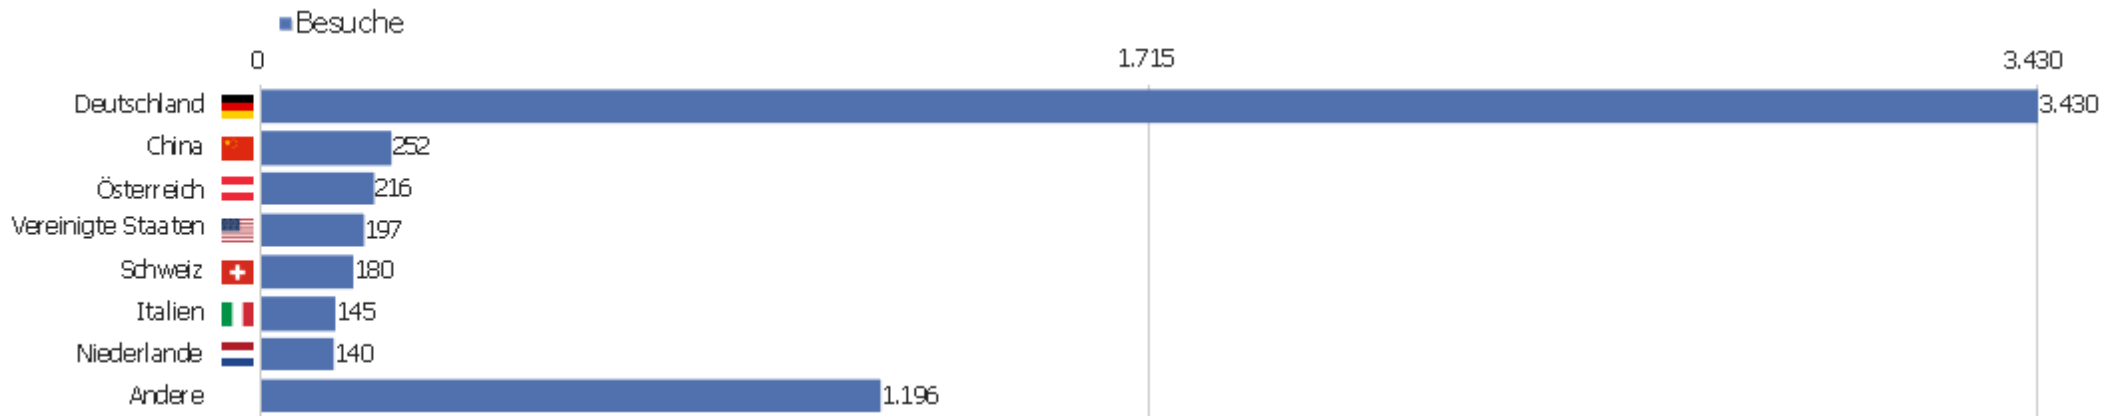

Uni, ZVDD

Zeitspanne: März 2016

Monatsstatistik für ZVDD (JK)

Besucherüberblick

Name	Wert
Eindeutige Besucher	1.373
Besuche	5.756
Aktionen	45.916
Maximale Aktionen pro Besuch	202
Aktionen pro Besuch	8
Durchschn. Besuchszeit (in Sekunden)	00:06:16
Absprungrate	32 %

Land

Land	Besuche	Aktionen	Aktionen pro Besuch	Durchschnittszeit auf der Website	Absprungrate	Umsatz
Deutschland	3.430	29.775	9	00:06:49	28 %	0 €
China	252	1.152	5	00:03:40	59 %	0 €
Österreich	216	1.667	8	00:05:26	36 %	0 €
Vereinigte Staaten	197	1.473	8	00:07:11	38 %	0 €
Schweiz	180	2.124	12	00:09:35	25 %	0 €
Italien	145	1.002	7	00:03:14	37 %	0 €
Niederlande	140	886	6	00:04:17	36 %	0 €
Vereinigtes Königreich	133	1.123	8	00:09:14	20 %	0 €
Polen	125	961	8	00:06:45	35 %	0 €
Ukraine	117	136	1	00:00:33	96 %	0 €
Frankreich	97	660	7	00:07:47	34 %	0 €
Ungarn	89	415	5	00:03:52	35 %	0 €
Japan	71	837	12	00:06:44	18 %	0 €
Russland	70	303	4	00:03:34	46 %	0 €