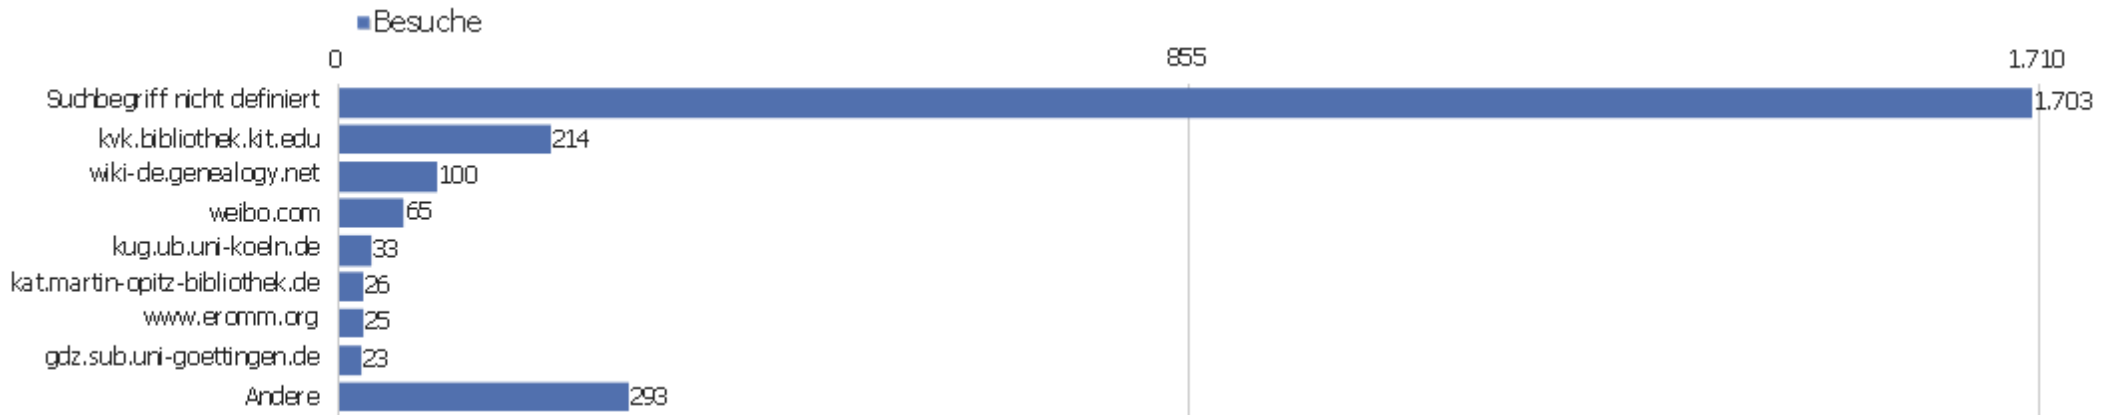

Alle Kanäle

Verweis	Besuche	Aktionen	Aktionen pro Besuch	Durchschnittszeit auf der Website	Absprungrate	Konversionsrate
Suchbegriff nicht definiert	1.703	10.783	6	00:04:20	36 %	0 %
kvk.bibliothek.kit.edu	214	691	3	00:02:36	54 %	0 %
wiki-de.genealogy.net	100	1.011	10	00:05:49	18 %	0 %
weibo.com	65	188	3	00:03:47	54 %	0 %
kug.ub.uni-koeln.de	33	92	3	00:02:11	42 %	0 %
kat.martin-opitz-bibliothek.de	26	321	12	00:05:34	27 %	0 %
www.eromm.org	25	76	3	00:02:27	44 %	0 %
gdz.sub.uni-goettingen.de	23	365	16	00:06:25	9 %	0 %
de.wikipedia.org	21	119	6	00:04:38	29 %	0 %
www.ub.uni-paderborn.de	19	73	4	00:01:46	16 %	0 %
zvdd	15	238	16	00:10:18	7 %	0 %
kulturgueter.kath-orden.at	10	38	4	00:00:36	40 %	0 %
translate.googleusercontent.com	10	26	3	00:00:28	70 %	0 %
www.kulturerbe-digital.de	10	123	12	00:09:54	20 %	0 %