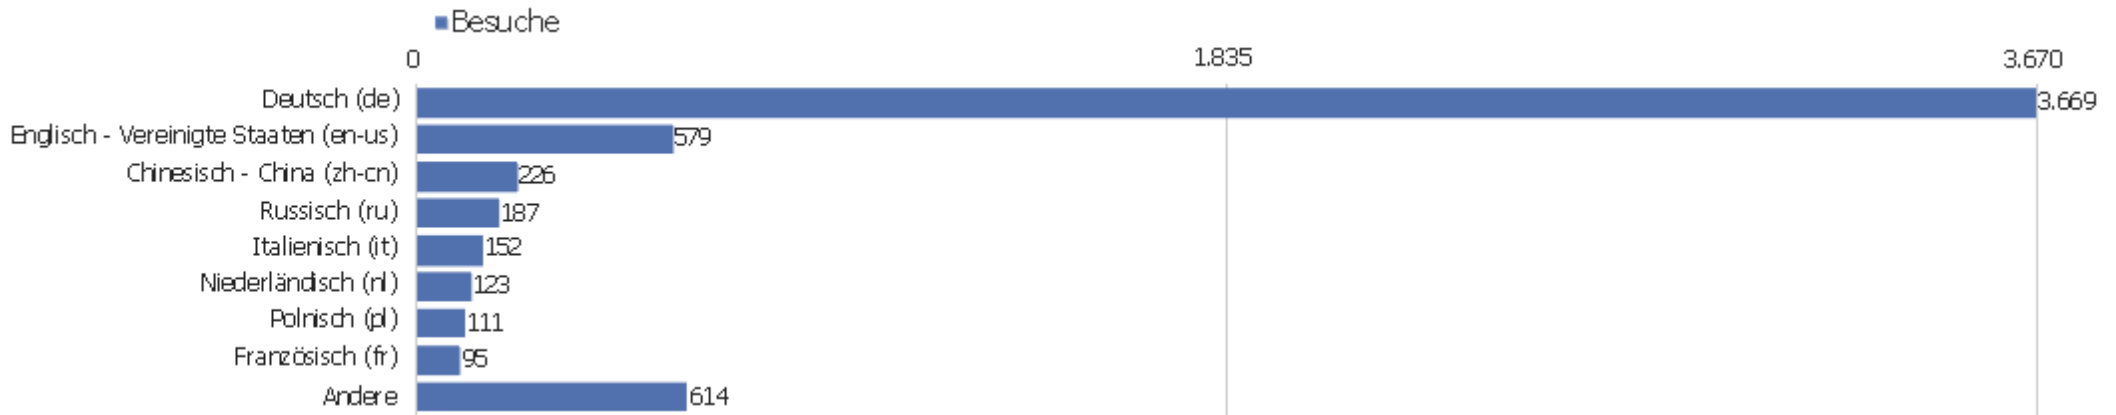

Sprach-Code

Sprache	Besuche	Aktionen	Aktionen pro Besuch	Durchschnittszeit auf der Website	Absprungrate	Konversionsrate
Deutsch (de)	3.669	31.868	9	00:06:51	28 %	0 %
Englisch - Vereinigte Staaten (en-us)	579	3.878	7	00:05:33	39 %	0 %
Chinesisch - China (zh-cn)	226	1.153	5	00:04:07	53 %	0 %
Russisch (ru)	187	418	2	00:01:36	78 %	0 %
Italienisch (it)	152	1.024	7	00:03:16	37 %	0 %
Niederländisch (nl)	123	717	6	00:03:32	33 %	0 %
Polnisch (pl)	111	800	7	00:05:54	32 %	0 %
Französisch (fr)	95	666	7	00:08:02	34 %	0 %
Englisch - Vereinigtes Königreich (en-gb)	82	616	8	00:07:41	32 %	0 %
Deutsch - Schweiz (de-ch)	72	1.264	18	00:15:21	14 %	0 %
Tschechisch - Tschechien (cs-cz)	71	386	5	00:03:28	15 %	0 %
Japanisch - Japan (ja-jp)	64	768	12	00:06:36	20 %	0 %
Spanisch (es)	54	441	8	00:06:09	33 %	0 %
Ungarisch (hu)	48	294	6	00:04:39	25 %	0 %