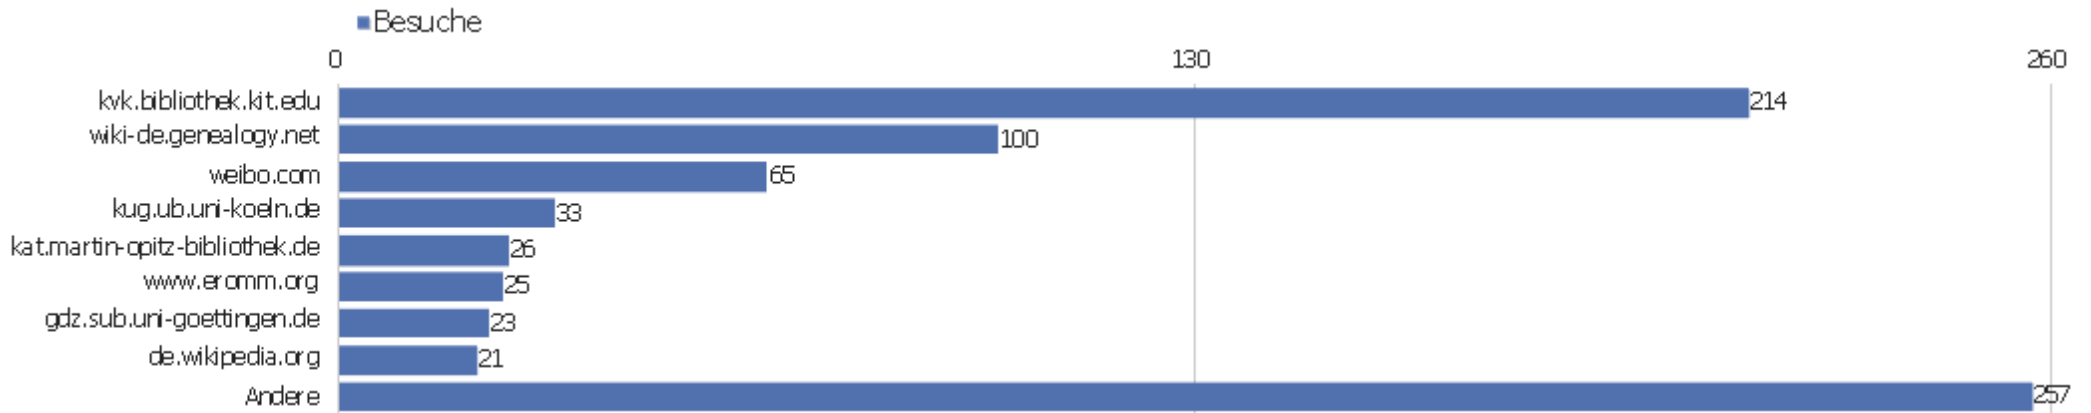

Websites

Website	Besuche	Aktionen	Aktionen pro Besuch	Durchschnittszeit auf der Website	Absprungrate	Umsatz
kvk.bibliothek.kit.edu/ - Andere	153	350	2	00:01:40	58 %	0 €
wiki-de.genealogy.net/Portal:DigiBib	89	917	10	00:05:36	18 %	0 €
kat.martin-opitz-bibliothek.de/vufind/	26	321	12	00:05:34	27 %	0 €
gdz.sub.uni-goettingen.de/gdz/	22	348	16	00:06:31	9 %	0 €
de.wikipedia.org/index	21	119	6	00:04:38	29 %	0 €
www.ub.uni-paderborn.de/recherchieren/suchmaschinen.sht	19	73	4	00:01:46	16 %	0 €
kulturgueter.kath-orden.at/termine-service/neugefaerbte	10	38	4	00:00:36	40 %	0 €
www.albertmartin.de/altgriechisch/forum/?view=3742	8	15	2	00:00:54	38 %	0 €
www.kulturerbe-digital.de/de/8.php	8	113	14	00:11:02	13 %	0 €
digital.staatsbibliothek-berlin.de/ueber-digitalisierte	6	45	8	00:03:28	17 %	0 €
weibo.com/1617242303/BviLScoYc?from=page_100505161726	6	9	2	00:01:44	67 %	0 €
blog.zeit.de/schueler/2011/05/03/wissenschaftliches-arb	5	29	6	00:06:09	20 %	0 €
newsphist.hypotheses.org/23	5	35	7	00:01:55	0 %	0 €
weibo.com/p/1005052930033407/home?from=page_100505_15of	5	51	10	00:13:16	0 %	0 €