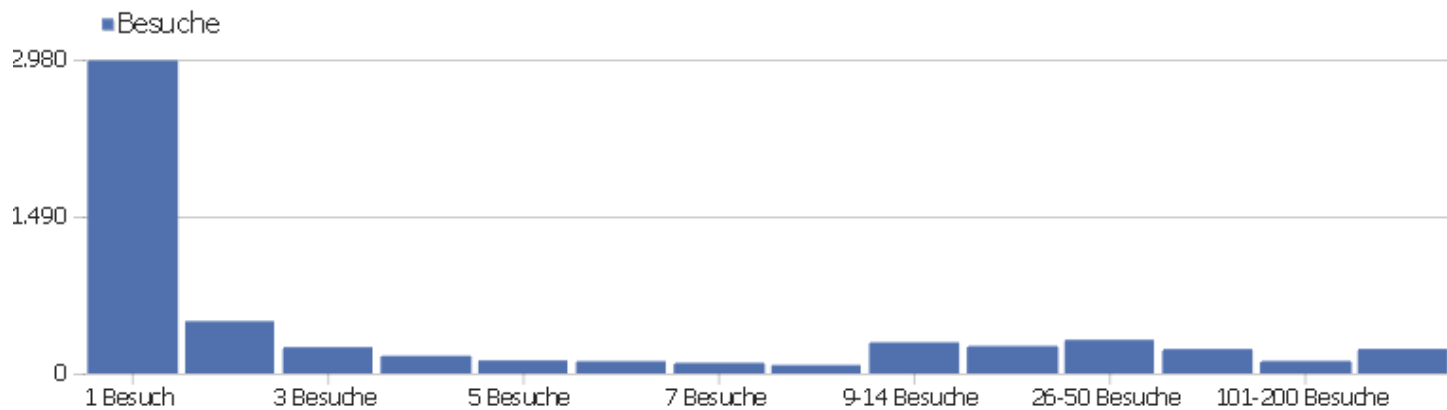

Besuchslänge

Besuchsdauer	Besuche
0-10s	2.043
11-30s	566
31-60s	580
1-2 Min.	572
2-4 Min.	479
4-7 Min.	362
7-10 Min.	219
10-15 Min.	239
15-30 Min.	386
30+ Min.	344

Seiten pro Besuch

Seiten pro Besuch

Besuche

Seiten pro Besuch	Besuche
1 Seite	1.840
2 Seiten	613
3 Seiten	508
4 Seiten	433
5 Seiten	374
6-7 Seiten	455
8-10 Seiten	435
11-14 Seiten	340
15-20 Seiten	266
21+ Seiten	492

Besuche nach Besuchszahl

Besuche nach Besuchszahl