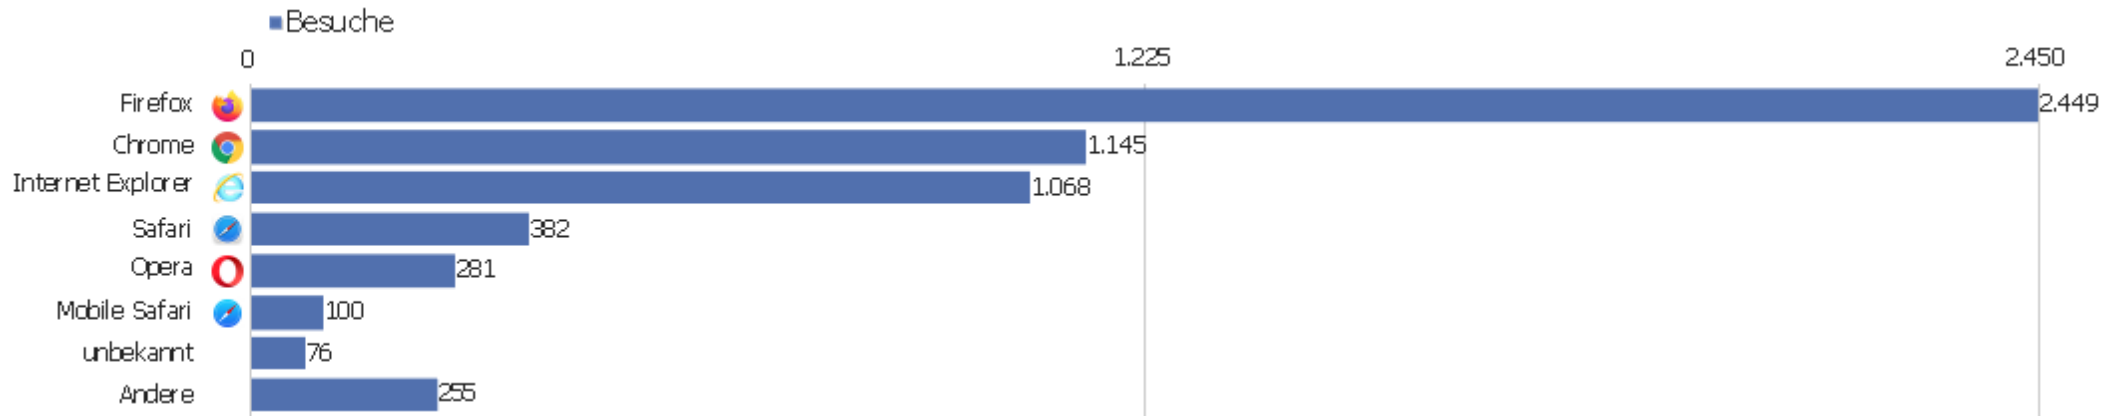

Browser

Browser	Besuche	Aktionen	Aktionen pro Besuch	Durchschnittszeit auf der Website	Absprungrate	Umsatz
Firefox	2.449	21.671	9	00:07:12	24 %	0 €
Chrome	1.145	8.856	8	00:05:34	34 %	0 €
Internet Explorer	1.068	10.526	10	00:07:35	26 %	0 €
Safari	382	1.912	5	00:04:12	41 %	0 €
Opera	281	1.111	4	00:04:05	72 %	0 €
Mobile Safari	100	348	4	00:01:38	66 %	0 €
unbekannt	76	177	2	00:01:09	70 %	0 €
Microsoft Edge	67	655	10	00:07:18	27 %	0 €
Chrome Mobile	62	247	4	00:03:00	47 %	0 €
Android Browser	40	94	2	00:00:58	60 %	0 €
Sogou Explorer	37	116	3	00:03:08	59 %	0 €
Maxthon	11	22	2	00:01:49	55 %	0 €
QQ Browser	10	26	3	00:00:40	30 %	0 €
IE Mobile	5	9	2	00:00:23	60 %	0 €