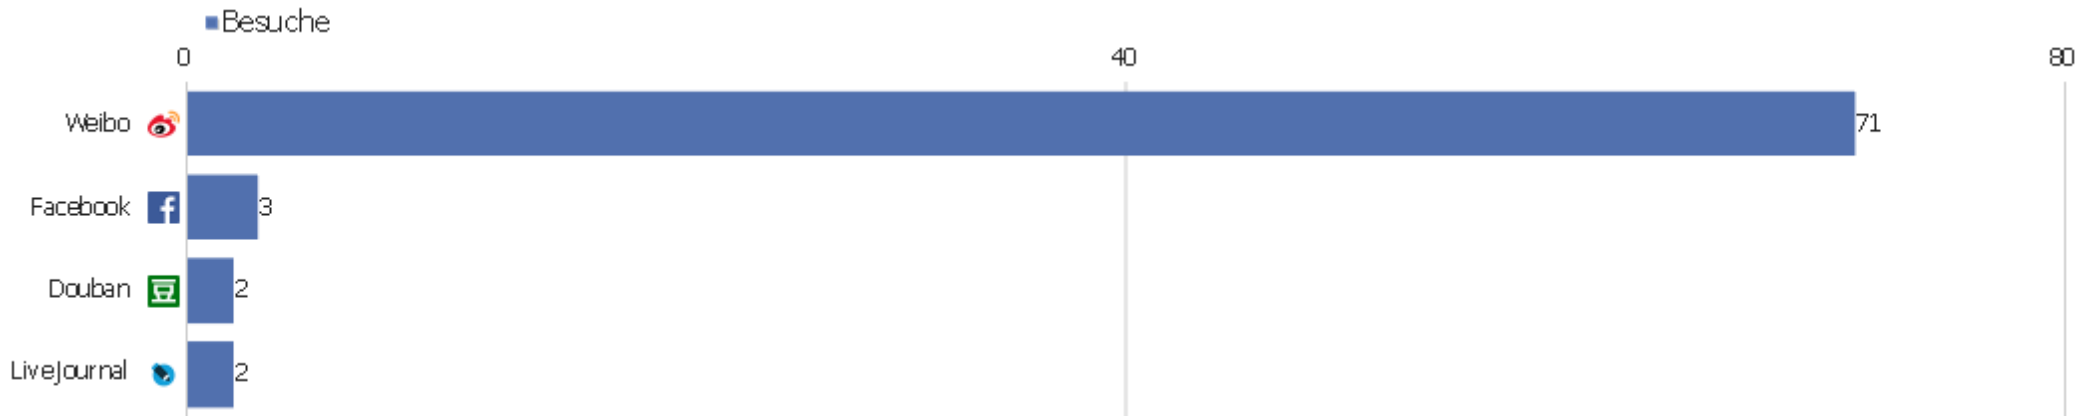

Soziale Netzwerke

Soziales Netzwerk	Besuche	Aktionen	Aktionen pro Besuch	Durchschnittszeit auf der Website	Absprungrate	Konversionsrate
Weibo - weibo.com/1617242303/BviLScoYc?from=page_1	6	9	2	00:01:44	67 %	0 %
Weibo - weibo.com/p/1005052930033407/home?from=page_100	5	51	10	00:13:16	0 %	0 %
Weibo - weibo.com/u/1858688283?from=feed&loc=at&ar	3	5	2	00:00:19	67 %	0 %
Douban - www.douban.com/note/365455940/	2	16	8	00:04:38	0 %	0 %
Facebook - www.facebook.com/	2	6	3	00:02:32	50 %	0 %
LiveJournal - labas.livejournal.com/844919.html	2	12	6	00:01:32	50 %	0 %
Weibo - weibo.com/u/1617242303?from=myfollow_all&is	2	8	4	00:01:41	0 %	0 %
Weibo - weibo.com/u/1617242303?is_all=1	2	4	2	00:02:55	50 %	0 %
Weibo - weibo.com/u/1617242303?is_search=0&visible=	2	5	3	00:02:19	50 %	0 %
Facebook - l.facebook.com/l.php?u=http://www.zvdd.de/en	1	1	1	00:00:00	100 %	0 %
Weibo - weibo.com/5r5b/home?wvr=5&c=spr_web_360_h	1	1	1	00:00:00	100 %	0 %
Weibo - weibo.com/1395356787/profile?rightmod=1&wvr	1	5	5	00:31:52	0 %	0 %
Weibo - weibo.com/1617242303/BuUHgkA?type=com	1	1	1	00:00:00	100 %	0 %
Weibo - weibo.com/1858688283/profile?pids=&profile_	1	1	1	00:00:00	100 %	0 %