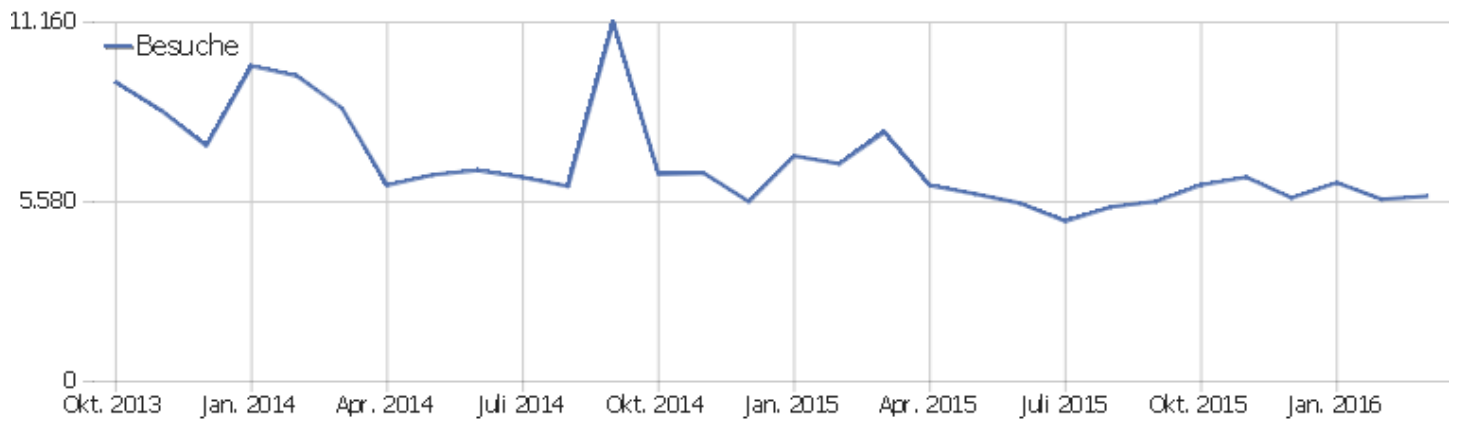

Uni, ZVDD

Zeitspanne: März 2016

Monatsstatistik für ZVDD (JK)

Besucherüberblick

Name	Wert
Eindeutige Besucher	1.373
Besuche	5.756
Aktionen	45.916
Maximale Aktionen pro Besuch	202
Aktionen pro Besuch	8
Durchschn. Besuchszeit (in Sekunden)	00:06:16
Absprungrate	32 %

Land

Land	Besuche	Aktionen	Aktionen pro Besuch	Durchschnittszeit auf der Website	Absprungrate	Umsatz
Deutschland	3.430	29.775	9	00:06:49	28 %	0 €
China	252	1.152	5	00:03:40	59 %	0 €
Österreich	216	1.667	8	00:05:26	36 %	0 €
Vereinigte Staaten	197	1.473	8	00:07:11	38 %	0 €
Schweiz	180	2.124	12	00:09:35	25 %	0 €
Italien	145	1.002	7	00:03:14	37 %	0 €
Niederlande	140	886	6	00:04:17	36 %	0 €
Vereinigtes Königreich	133	1.123	8	00:09:14	20 %	0 €
Polen	125	961	8	00:06:45	35 %	0 €
Ukraine	117	136	1	00:00:33	96 %	0 €
Frankreich	97	660	7	00:07:47	34 %	0 €
Ungarn	89	415	5	00:03:52	35 %	0 €
Japan	71	837	12	00:06:44	18 %	0 €
Russland	70	303	4	00:03:34	46 %	0 €