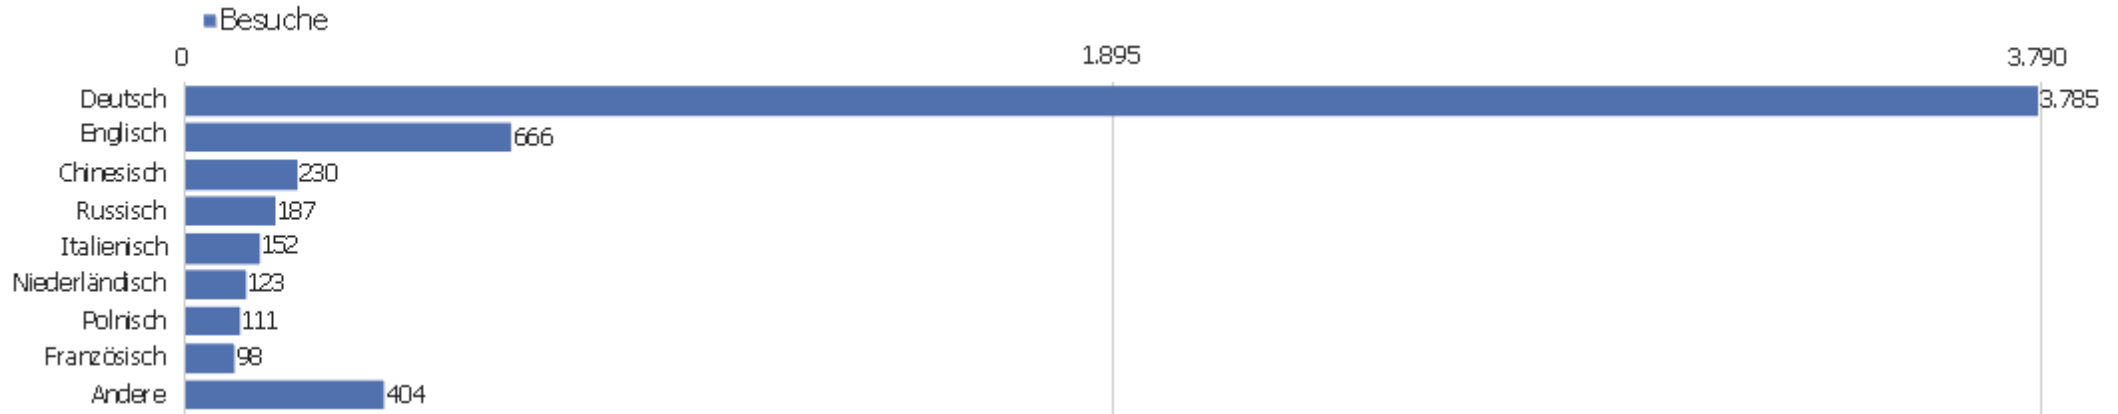

Browsersprache

Sprache	Besuche	Aktionen	Aktionen pro Besuch	Durchschnittszeit auf der Website	Absprungrate	Konversionsrate
Deutsch	3.785	33.395	9	00:07:00	28 %	0 %
Englisch	666	4.506	7	00:05:46	38 %	0 %
Chinesisch	230	1.162	5	00:04:03	53 %	0 %
Russisch	187	418	2	00:01:36	78 %	0 %
Italienisch	152	1.024	7	00:03:16	37 %	0 %
Niederländisch	123	717	6	00:03:32	33 %	0 %
Polnisch	111	800	7	00:05:54	32 %	0 %
Französisch	98	671	7	00:07:48	34 %	0 %
Tschechisch	71	386	5	00:03:28	15 %	0 %
Japanisch	64	768	12	00:06:36	20 %	0 %
Spanisch	59	459	8	00:05:45	32 %	0 %
Ungarisch	48	294	6	00:04:39	25 %	0 %
Schwedisch	46	597	13	00:10:27	15 %	0 %
Portugiesisch	28	276	10	00:07:06	25 %	0 %