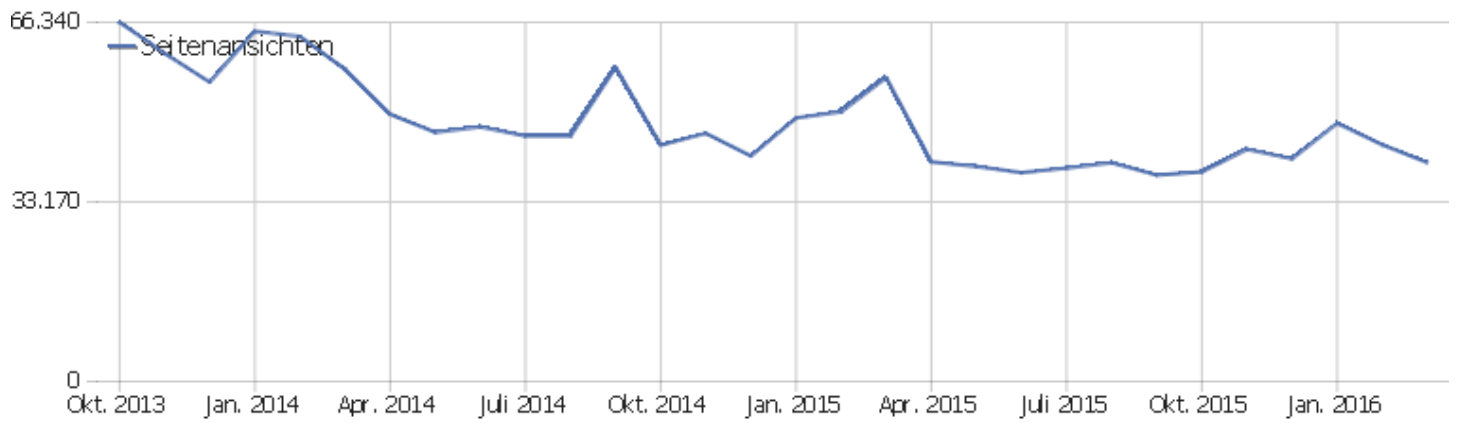

Aktionen - Kernmetriken

Name	Wert
Seitenansichten	40.432
Eindeutige Seitenansichten	27.313
Downloads	5
Eindeutige Downloads	5
Ausgehende Verweise	5.479
Eindeutige ausgehende Verweise	4.918
Suchanfragen	0
Eindeutige Suchbegriffe	0
Durchschn. Generierungszeit	1,26 Sek.