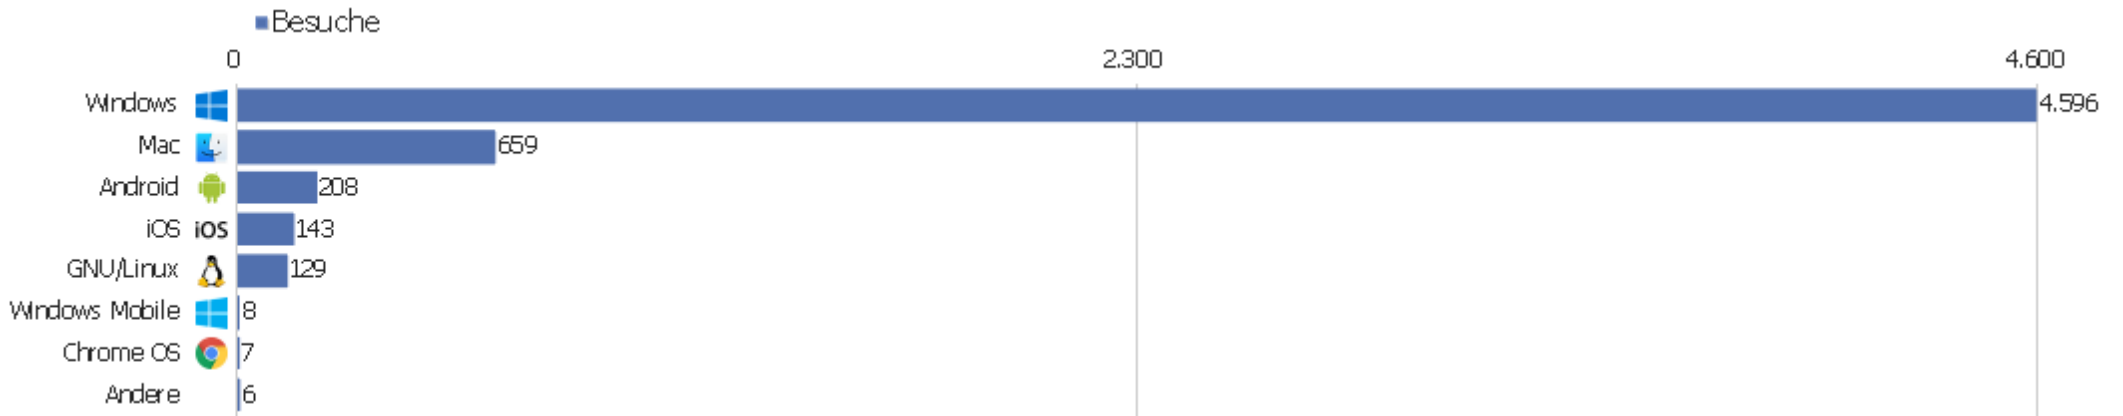

Browser

Browser	Besuche	Aktionen	Aktionen pro Besuch	Durchschnittszeit auf der Website	Absprungrate	Umsatz
Firefox	2.449	21.671	9	00:07:12	24 %	0 €
Chrome	1.145	8.856	8	00:05:34	34 %	0 €
Internet Explorer	1.068	10.526	10	00:07:35	26 %	0 €
Safari	382	1.912	5	00:04:12	41 %	0 €
Opera	281	1.111	4	00:04:05	72 %	0 €
Mobile Safari	100	348	4	00:01:38	66 %	0 €
unbekannt	76	177	2	00:01:09	70 %	0 €
Microsoft Edge	67	655	10	00:07:18	27 %	0 €
Chrome Mobile	62	247	4	00:03:00	47 %	0 €
Android Browser	40	94	2	00:00:58	60 %	0 €
Sogou Explorer	37	116	3	00:03:08	59 %	0 €
Maxthon	11	22	2	00:01:49	55 %	0 €
QQ Browser	10	26	3	00:00:40	30 %	0 €
IE Mobile	5	9	2	00:00:23	60 %	0 €

Betriebssystem-Familien

Betriebssystem-Familie	Besuche	Aktionen	Aktionen pro Besuch	Durchschnittszeit auf der Website	Absprungrate	Konversionsrate
Windows	4.596	39.732	9	00:06:48	29 %	0 %
Mac	659	3.662	6	00:04:49	38 %	0 %
Android	208	925	4	00:03:10	45 %	0 %
iOS	143	443	3	00:01:28	69 %	0 %
GNU/Linux	129	1.111	9	00:05:53	23 %	0 %
Windows Mobile	8	15	2	00:00:28	63 %	0 %
Chrome OS	7	22	3	00:02:51	43 %	0 %
unbekannt	5	5	1	00:00:00	100 %	0 %
Symbian	1	1	1	00:00:00	100 %	0 %