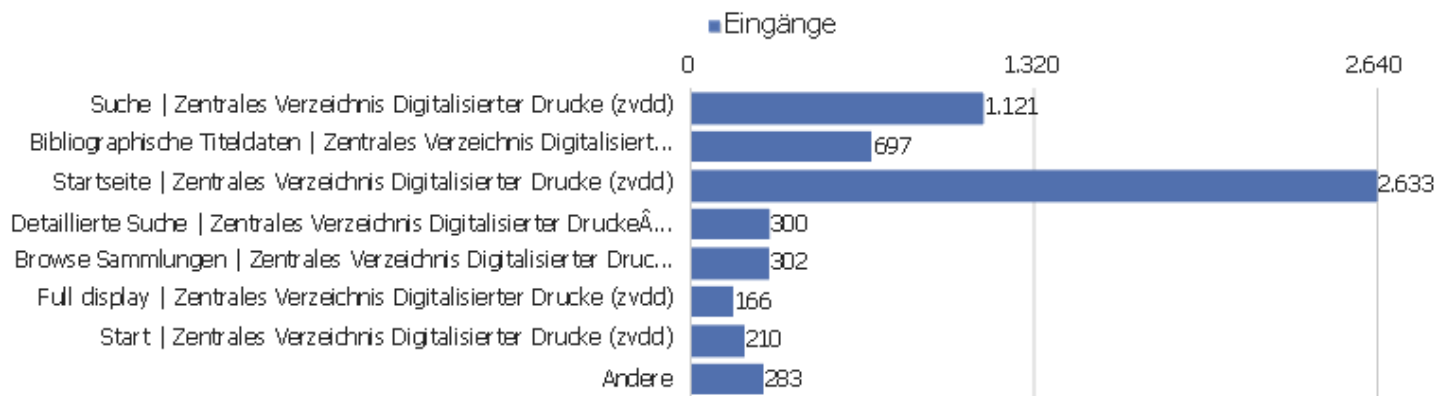

Titel der Einstiegsseite

Titel der Einstiegsseite	Eingänge	Absprünge	Absprungrate	Durchschn. Generierungszeit
	1.121	477	43 %	1,62 Sek.
Bibliographische Titeldaten | Zentrales Verzeichnis D	697	413	59 %	0,53 Sek.
Startseite | Zentrales Verzeichnis Digitalisierter Dr	2.633	414	16 %	0,6 Sek.
Detaillierte Suche | Zentrales Verzeichnis Digitalisi	300	46	15 %	1,13 Sek.
Browse Sammlungen | Zentrales Verzeichnis Digitalisie	302	123	41 %	1,43 Sek.
Full display | Zentrales Verzeichnis Digitalisierter	166	112	67 %	0,73 Sek.
	210	119	57 %	1,71 Sek.
Search | Zentrales Verzeichnis Digitalisierter Drucke	129	53	41 %	3,71 Sek.
Inhaltsverzeichnis | Zentrales Verzeichnis Digitalisi	42	18	43 %	1,4 Sek.
Kollektionen/Sammlungen | Zentrales Verzeichnis Digi	15	2	13 %	10,22 Sek.
Table of contents | Zentrales Verzeichnis Digitalisie	22	17	77 %	3,98 Sek.
Seite nicht gefunden | Zentrales Verzeichnis Digitali	27	15	56 %	0,24 Sek.
Sitemap | Zentrales Verzeichnis Digitalisierter Druck	13	0	0 %	0,17 Sek.
Browse Collections | Zentrales Verzeichnis Digitalisi	12	3	25 %	1,7 Sek.
Anmelden | Zentrales Verzeichnis Digitalisierter Druc	2	1	50 %	0,18 Sek.
Hilfe zur Suche | Zentrales Verzeichnis Digitalisiert	1	1	100 %	0,26 Sek.
Collections | Zentrales Verzeichnis Digitalisierter D	1	0	0 %	0,82 Sek.
ZVDD Validator | Zentrales Verzeichnis Digitalisierte	2	0	0 %	2,13 Sek.
Impressum | Zentrales Verzeichnis Digitalisierter Dru	1	1	100 %	0,28 Sek.
zvdd: Detaillierte Suche	1	0	0 %	25,23 Sek.
Datenformate im Überblick | Zentrales Verzeichnis Di	1	0	0 %	0,15 Sek.
Legal Notice | Zentrales Verzeichnis Digitalisierter	2	2	100 %	0,61 Sek.
Startsei	1	0	0 %	0,24 Sek.
Andere	11	8	73 %	1,36 Sek.