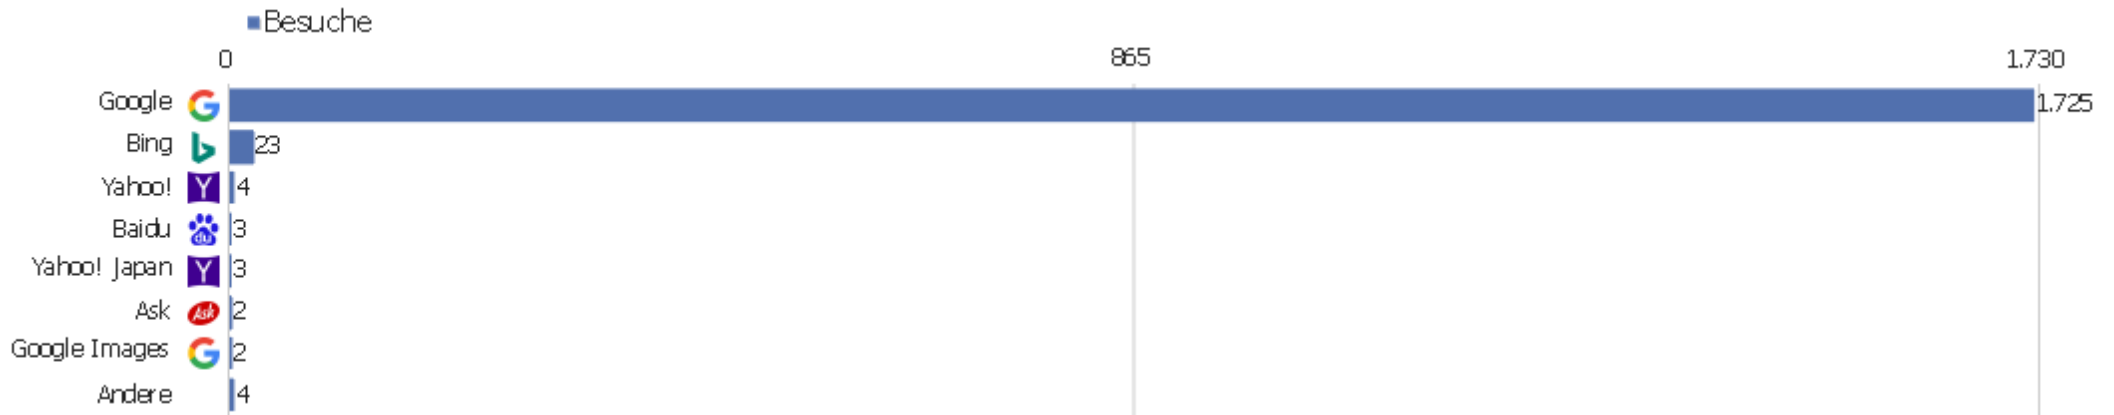

Suchmaschinen

Suchmaschine	Besuche	Aktionen	Aktionen pro Besuch	Durchschnittszeit auf der Website	Absprungrate	Umsatz
Google - Suchbegriff nicht definiert	1.692	10.723	6	00:04:21	36 %	0 €
Bing - zvdd	14	237	17	00:11:02	0 %	0 €
Yahoo! - Suchbegriff nicht definiert	4	15	4	00:01:20	50 %	0 €
Baidu - Suchbegriff nicht definiert	3	33	11	00:06:11	33 %	0 €
Google - frühlingshoffen lebewohl	2	14	7	00:01:04	0 %	0 €
Google - vd19 deutschland	2	2	1	00:00:00	100 %	0 €
Google Images - Suchbegriff nicht definiert	2	2	1	00:00:00	100 %	0 €
Ask - java oorlog digitalisierte der sammlungen	1	18	18	00:11:53	0 %	0 €
Ask - java oorlog digitalisierte sammlungen	1	4	4	00:01:37	0 %	0 €
Bing - digitalisate englisch	1	3	3	00:00:40	0 %	0 €
Bing - gesetz über gemeinschaftliche holzungen vom 14	1	1	1	00:00:00	100 %	0 €
Bing - joachimo fuldensis reverendissimo et illustrissi	1	11	11	00:01:56	0 %	0 €
Bing - mehrarbeit ablehnen/ kopplungsgeschäfte	1	1	1	00:00:00	100 %	0 €
Bing - sielabgabengesetz abkürzung	1	3	3	00:00:19	0 %	0 €