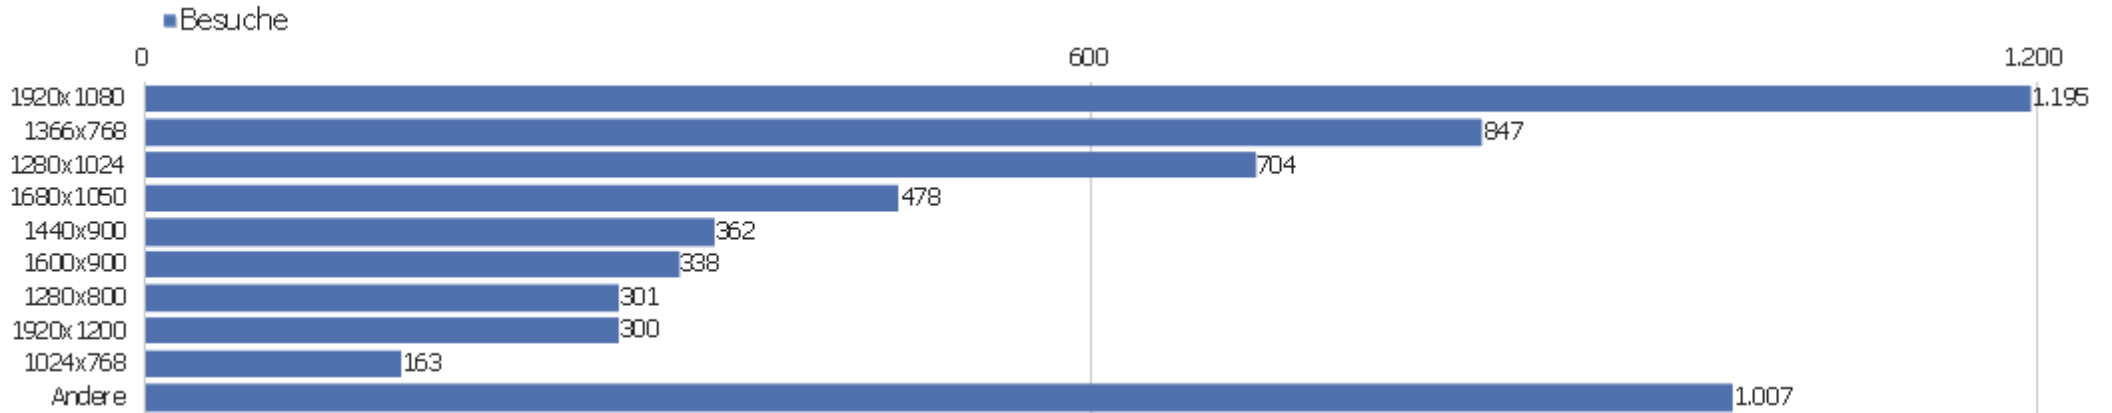

Bildschirmauflösungen

Auflösung	Besuche	Aktionen	Aktionen pro Besuch	Durchschnittszeit auf der Website	Absprungrate	Konversionsrate
1920x1080	1.195	8.955	8	00:05:17	32 %	0 %
1366x768	847	6.642	8	00:05:53	28 %	0 %
1280x1024	704	6.599	9	00:07:14	29 %	0 %
1680x1050	478	3.890	8	00:06:57	23 %	0 %
1440x900	362	1.553	4	00:03:04	57 %	0 %
1600x900	338	2.819	8	00:06:53	27 %	0 %
1280x800	301	2.352	8	00:07:10	25 %	0 %
1920x1200	300	3.063	10	00:10:05	20 %	0 %
1024x768	163	981	6	00:05:16	45 %	0 %
1280x1023	127	3.516	28	00:22:41	15 %	0 %
2560x1440	75	329	4	00:02:56	64 %	0 %
1366x767	60	642	11	00:11:27	22 %	0 %
2560x1600	60	298	5	00:03:31	22 %	0 %
1080x1920	48	221	5	00:04:55	29 %	0 %