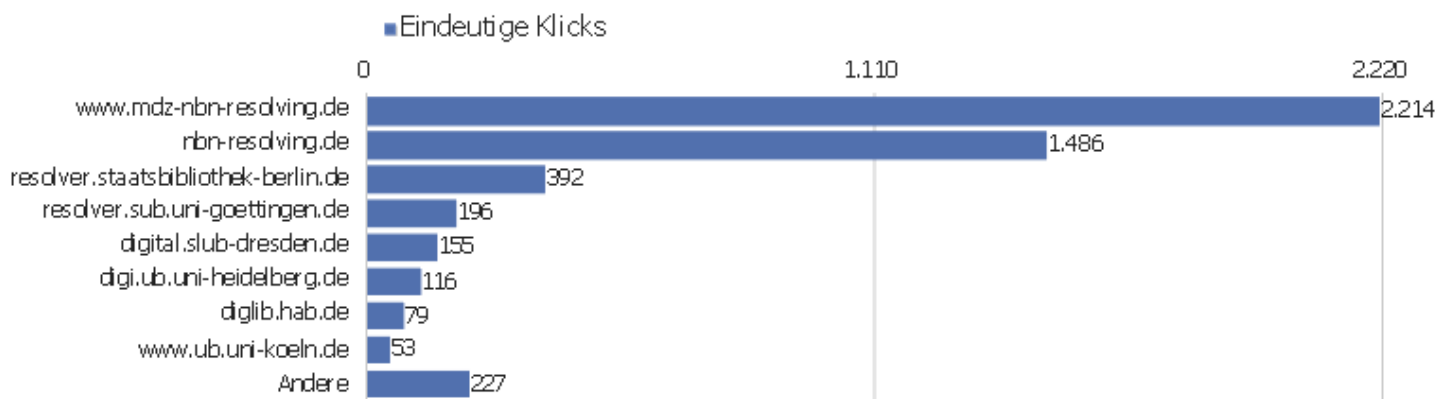

Ausgehende Verweise

Gewählter ausgehender Verweis

Eindeutige Klicks

Gewählter ausgehender Verweis	Eindeutige Klicks	Klicks
www.mdz-nbn-resolving.de/ - Andere	1.978	2.082
nbn-resolving.de/ - Andere	1.288	1.415
resolver.staatsbibliothek-berlin.de/ - Andere	262	316
resolver.sub.uni-goettingen.de/ - Andere	72	116
digital.slub-dresden.de/ - Andere	52	66
resolver.staatsbibliothek-berlin.de/SBB00007C8A00000000	10	11
digi.ub.uni-heidelberg.de/ - Andere	9	9
nbn-resolving.de/urn/resolver.pl?urn=urn:nbn:de:bvb:12-	9	16
resolver.sub.uni-goettingen.de/purl?PPN815405596	8	9
www.ag-sdd.de/	8	9
www.deutsche-digitale-bibliothek.de/	8	9
www.mdz-nbn-resolving.de/urn/resolver.pl?urn=urn:nbn:de	8	12
nbn-resolving.de/urn/resolver.pl?urn=urn:nbn:de:bvb:12-	7	14
www.mdz-nbn-resolving.de/urn/resolver.pl?urn=urn:nbn:de	6	8
www.mdz-nbn-resolving.de/urn/resolver.pl?urn=urn:nbn:de	6	8
www.sub.uni-goettingen.de/	6	8
nbn-resolving.de/urn/resolver.pl?urn=urn:nbn:de:bvb:12-	5	5
nbn-resolving.de/urn/resolver.pl?urn=urn:nbn:de:bvb:12-	5	5
resolver.sub.uni-goettingen.de/purl?PPN345284054	5	5
www.mdz-nbn-resolving.de/urn/resolver.pl?urn=urn:nbn:de	5	10
dfg-viewer.de/	4	4
nbn-resolving.de/urn/resolver.pl?urn=urn:nbn:de:0128-1-	4	7
nbn-resolving.de/urn/resolver.pl?urn=urn:nbn:de:bvb:12-	4	7
Ander e	1.149	1.328