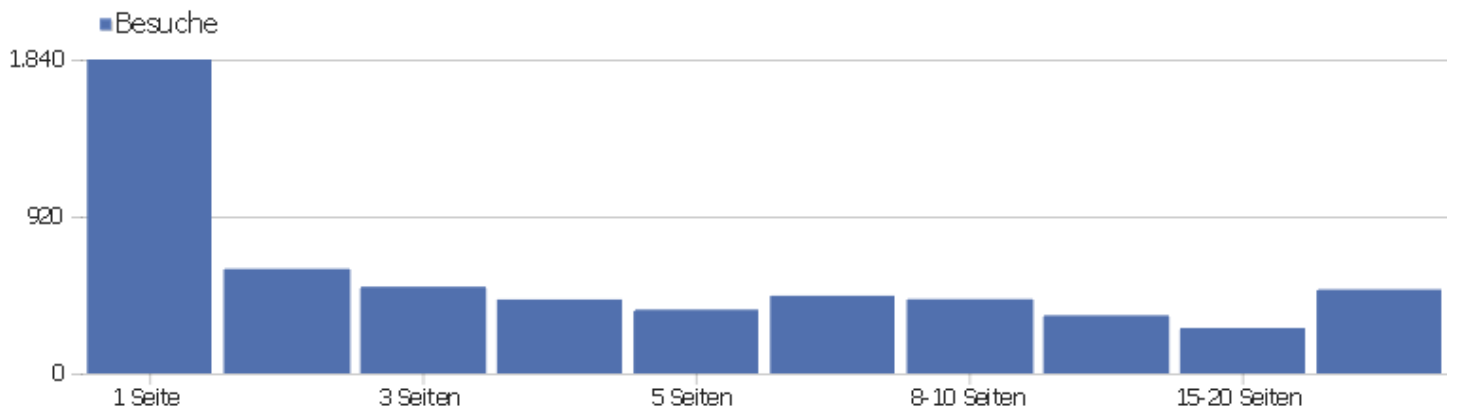

Besuchslänge

Besuchsdauer	Besuche
0-10s	2.043
11-30s	566
31-60s	580
1-2 Min.	572
2-4 Min.	479
4-7 Min.	362
7-10 Min.	219
10-15 Min.	239
15-30 Min.	386
30+ Min.	344

Seiten pro Besuch

Seiten pro Besuch

Besuche