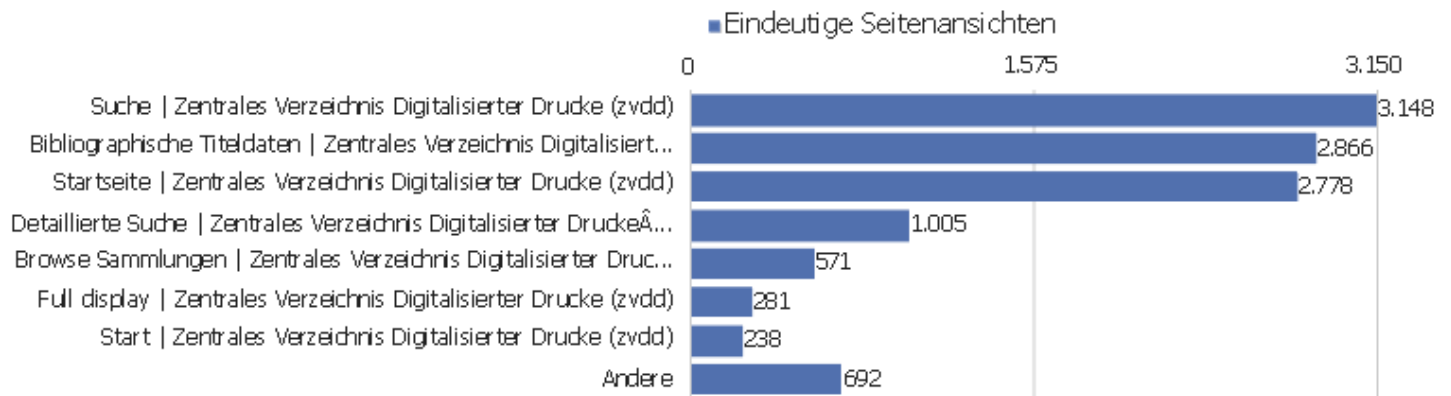

Titel der Ausstiegsseite

Titel der Ausstiegsseite	Ausstiege	Eindeutige Seitenansichten	Ausstiegsrate	Durchschn. Generierungszeit
	1.621	3.148	51 %	1,62 Sek.
Bibliographische Titeldaten | Zentrales Verzeichnis D	1.966	2.866	69 %	0,53 Sek.
Startseite | Zentrales Verzeichnis Digitalisierter Dr	743	2.778	27 %	0,6 Sek.
Detaillierte Suche | Zentrales Verzeichnis Digitalisi	453	1.005	45 %	1,13 Sek.
Browse Sammlungen | Zentrales Verzeichnis Digitalisie	282	571	49 %	1,43 Sek.
Full display | Zentrales Verzeichnis Digitalisierter	222	281	79 %	0,73 Sek.
	154	238	65 %	1,71 Sek.
Search | Zentrales Verzeichnis Digitalisierter Drucke	115	215	53 %	3,71 Sek.
Inhaltsverzeichnis | Zentrales Verzeichnis Digitalisi	61	164	37 %	1,4 Sek.
Kollektionen/Sammlungen | Zentrales Verzeichnis Digi	30	133	23 %	10,22 Sek.
Table of contents | Zentrales Verzeichnis Digitalisie	25	33	76 %	3,98 Sek.
Seite nicht gefunden | Zentrales Verzeichnis Digitali	20	27	74 %	0,24 Sek.
Sitemap | Zentrales Verzeichnis Digitalisierter Druck	1	20	5 %	0,17 Sek.
Browse Collections | Zentrales Verzeichnis Digitalisi	5	15	33 %	1,7 Sek.
Advanced Search | Zentrales Verzeichnis Digitalisiert	4	13	31 %	2,12 Sek.
Anmelden | Zentrales Verzeichnis Digitalisierter Druc	5	12	42 %	0,18 Sek.
Hilfe zur Suche | Zentrales Verzeichnis Digitalisiert	1	10	10 %	0,26 Sek.
zvdd: Suche	1	10	10 %	13,86 Sek.
Bibliographische Titeldaten | Zentrales Verzeichnis D	2	8	25 %	0,08 Sek.
ZVDD Validator | Zentrales Verzeichnis Digitalisierte	5	5	100 %	2,13 Sek.
Bibliogr	1	4	25 %	0,08 Sek.
Ansprechpartner | Zentrales Verzeichnis Digitalisiert	1	3	33 %	0,12 Sek.
Impressum | Zentrales Verzeichnis Digitalisierter Dru	1	3	33 %	0,28 Sek.
Andere	15	17	88 %	1,4 Sek.