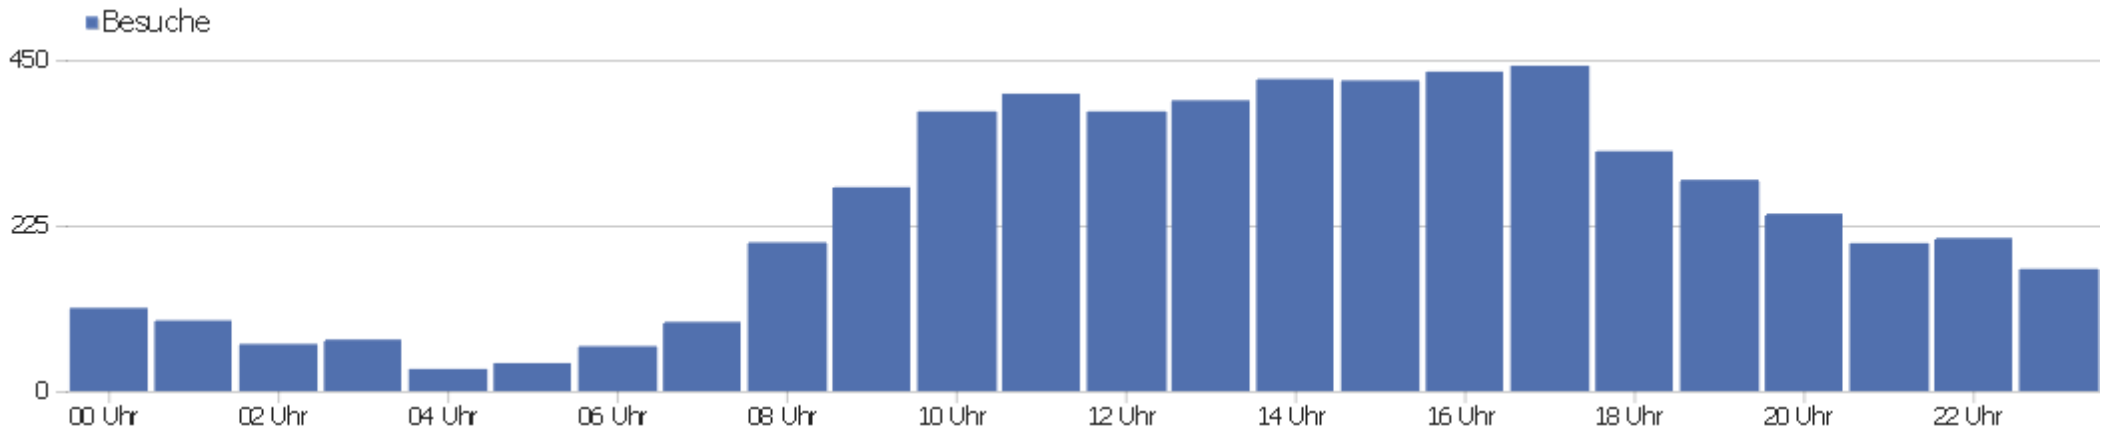

Besuche nach Server-Zeit

Serverzeit - Stunde (Start des Besuchs)	Besuche	Aktionen	Aktionen pro Besuch	Durchschnittszeit auf der Website	Absprungrate	Umsatz
00 Uhr	113	699	6	00:03:56	28 %	0 €
01 Uhr	96	429	5	00:03:30	44 %	0 €
02 Uhr	64	364	6	00:04:24	47 %	0 €
03 Uhr	70	301	4	00:05:33	61 %	0 €
04 Uhr	30	252	8	00:05:50	37 %	0 €
05 Uhr	38	262	7	00:05:12	24 %	0 €
06 Uhr	61	487	8	00:05:16	38 %	0 €
07 Uhr	94	892	10	00:06:46	43 %	0 €
08 Uhr	202	1.162	6	00:04:29	45 %	0 €
09 Uhr	277	2.054	7	00:05:22	30 %	0 €
10 Uhr	380	3.323	9	00:06:21	29 %	0 €
11 Uhr	404	3.532	9	00:07:19	27 %	0 €
12 Uhr	380	2.772	7	00:06:27	29 %	0 €
13 Uhr	395	3.008	8	00:06:01	29 %	0 €