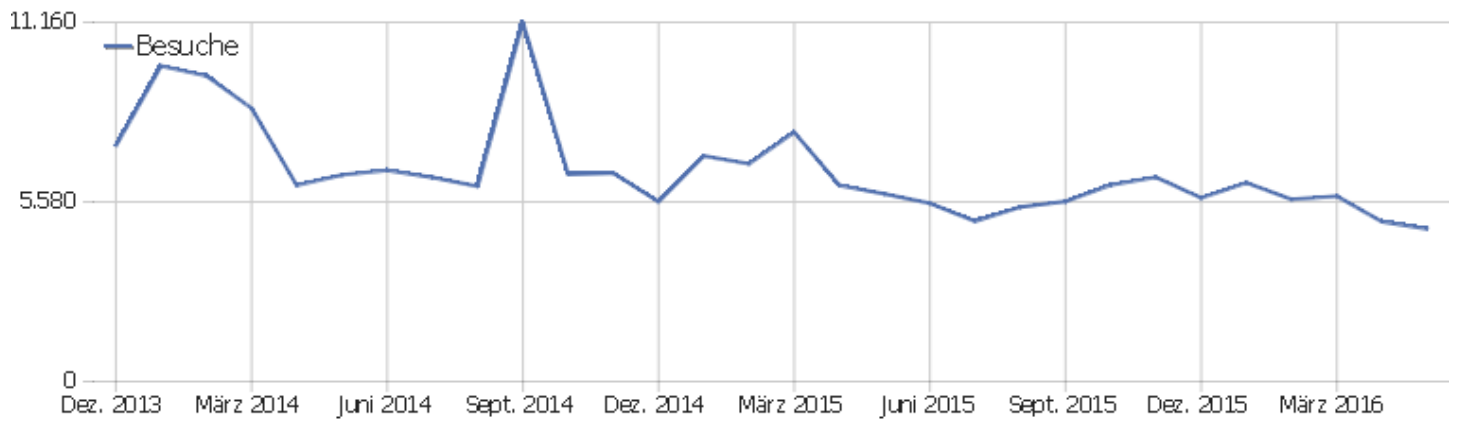

Uni, ZVDD

Zeitspanne: Mai 2016

Monatsstatistik für ZVDD (JK)

Besucherüberblick

Name	Wert
Eindeutige Besucher	1.067
Besuche	4.740
Aktionen	36.551
Maximale Aktionen pro Besuch	634
Aktionen pro Besuch	8
Durchschn. Besuchszeit (in Sekunden)	00:06:31
Absprungrate	32 %

Land

Land	Besuche	Aktionen	Aktionen pro Besuch	Durchschnittszeit auf der Website	Absprungrate	Umsatz
Deutschland	2.902	23.029	8	00:07:34	27 %	0 €
Österreich	197	1.206	6	00:03:52	29 %	0 €
Italien	159	1.139	7	00:04:31	31 %	0 €
Schweiz	158	1.420	9	00:06:28	41 %	0 €
Vereinigte Staaten	122	610	5	00:04:39	41 %	0 €
China	115	379	3	00:03:05	56 %	0 €
Ukraine	111	168	2	00:01:05	73 %	0 €
Polen	110	2.324	21	00:07:12	38 %	0 €
Ungarn	92	887	10	00:06:44	27 %	0 €
Niederlande	90	568	6	00:04:00	37 %	0 €
Russland	85	233	3	00:01:46	71 %	0 €
Japan	80	1.116	14	00:10:08	10 %	0 €
Frankreich	59	187	3	00:01:11	49 %	0 €
Vereinigtes Königreich	44	194	4	00:02:35	39 %	0 €