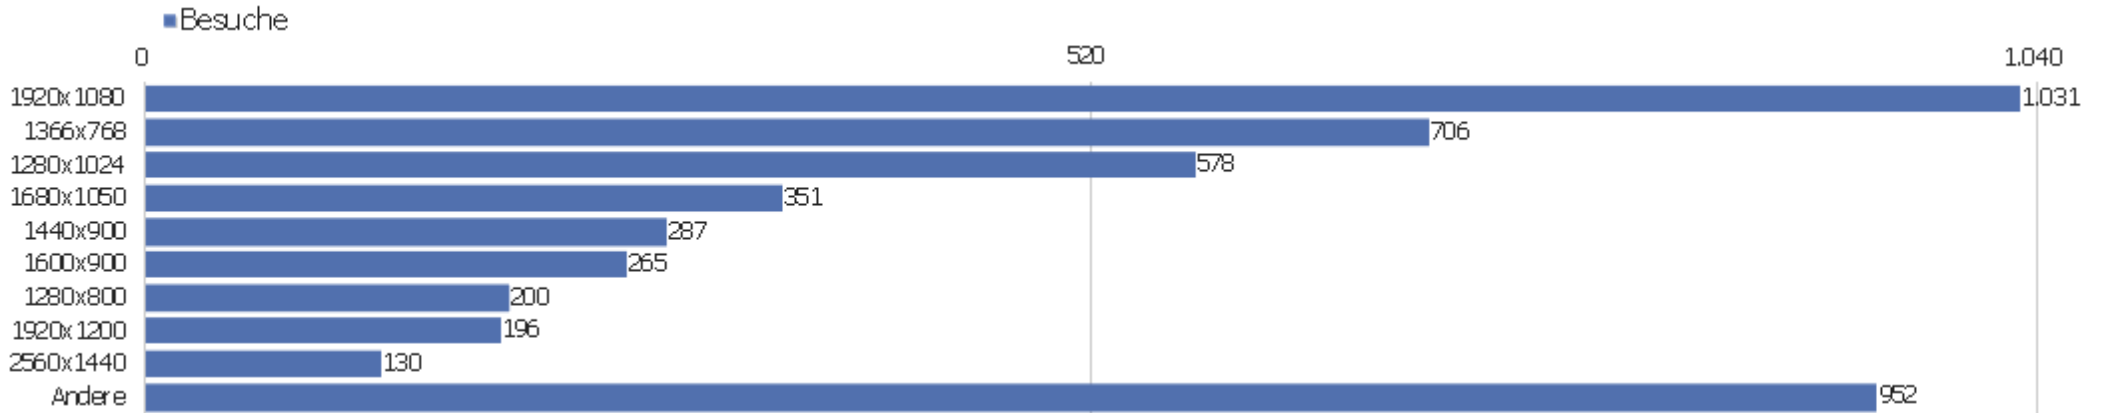

Bildschirmauflösungen

Auflösung	Besuche	Aktionen	Aktionen pro Besuch	Durchschnittszeit auf der Website	Absprungrate	Konversionsrate
1920x1080	1.031	9.118	9	00:09:52	24 %	0 %
1366x768	706	5.411	8	00:05:39	27 %	0 %
1280x1024	578	7.129	12	00:08:13	35 %	0 %
1680x1050	351	2.118	6	00:04:39	30 %	0 %
1440x900	287	1.018	4	00:02:04	52 %	0 %
1600x900	265	1.761	7	00:05:31	28 %	0 %
1280x800	200	954	5	00:02:40	34 %	0 %
1920x1200	196	1.691	9	00:06:55	18 %	0 %
2560x1440	130	896	7	00:05:16	50 %	0 %
1024x768	120	508	4	00:03:41	57 %	0 %
2560x1600	90	561	6	00:05:12	26 %	0 %
1536x2048	70	386	6	00:05:17	51 %	0 %
1280x960	54	630	12	00:17:30	9 %	0 %
1366x767	33	157	5	00:03:14	21 %	0 %