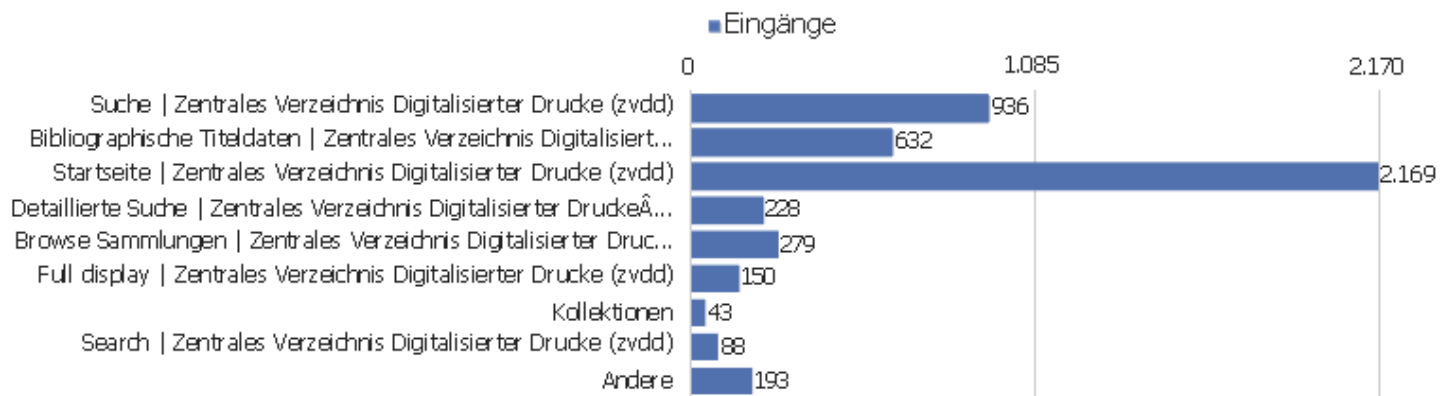

Titel der Einstiegsseite

Titel der Einstiegsseite	Eingänge	Absprünge	Absprungrate	Durchschn. Generierungszeit
	936	375	40 %	1,86 Sek.
Bibliographische Titeldaten | Zentrales Verzeichnis D	632	319	50 %	0,51 Sek.
Startseite | Zentrales Verzeichnis Digitalisierter Dr	2.169	402	19 %	0,54 Sek.
Detaillierte Suche | Zentrales Verzeichnis Digitalisi	228	41	18 %	1,31 Sek.
Browse Sammlungen | Zentrales Verzeichnis Digitalisie	279	116	42 %	1,36 Sek.
Full display | Zentrales Verzeichnis Digitalisierter	150	103	69 %	0,47 Sek.
Kollektionen/Sammlungen | Zentrales Verzeichnis Digit	43	15	35 %	6,85 Sek.
Search | Zentrales Verzeichnis Digitalisierter Drucke	88	35	40 %	1,88 Sek.
Inhaltsverzeichnis | Zentrales Verzeichnis Digitalisi	30	21	70 %	0,78 Sek.
	77	33	43 %	1,8 Sek.
Table of contents | Zentrales Verzeichnis Digitalisie	19	12	63 %	1,61 Sek.
Seite nicht gefunden | Zentrales Verzeichnis Digitali	23	9	39 %	0,23 Sek.
Browse Collections | Zentrales Verzeichnis Digitalisi	13	4	31 %	2,59 Sek.
Ansprechpartner | Zentrales Verzeichnis Digitalisiert	1	0	0 %	0,23 Sek.
Dokumentation | Zentrales Verzeichnis Digitalisierter	1	0	0 %	0,12 Sek.
ZVDD Validator | Zentrales Verzeichnis Digitalisierte	9	4	44 %	1,23 Sek.
Hilfe zur Suche | Zentrales Verzeichnis Digitalisiert	2	1	50 %	0,2 Sek.
Anmelden | Zentrales Verzeichnis Digitalisierter Druc	1	1	100 %	0,17 Sek.
Advanced Search | Zentrales Verzeichnis Digitalisiert	3	1	33 %	1,35 Sek.
Sitemap | Zentrales Verzeichnis Digitalisierter Druck	4	1	25 %	0,14 Sek.
Keresés | Központi Igazgatósága digitalizált nyoma	2	2	100 %	2,27 Sek.
Pełny Ekran | Centralny Katalog Digitised nadrukami (z	2	2	100 %	0,87 Sek.
Bladeren Collecties | Central Directory van Gedigitalis	1	1	100 %	2,78 Sek.
Andere	5	3	60 %	1,97 Sek.