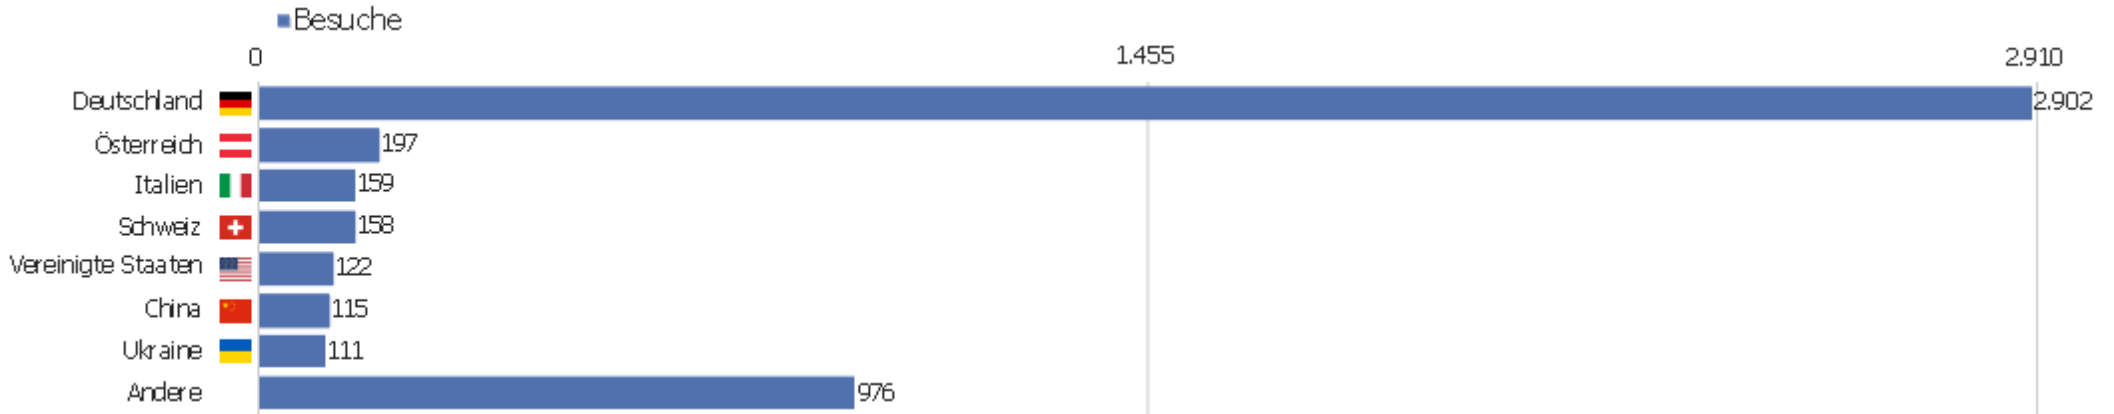

Uni, ZVDD

Zeitspanne: Mai 2016

Monatsstatistik für ZVDD (JK)

Besucherüberblick

Name	Wert
Eindeutige Besucher	1.067
Besuche	4.740
Aktionen	36.551
Maximale Aktionen pro Besuch	634
Aktionen pro Besuch	8
Durchschn. Besuchszeit (in Sekunden)	00:06:31
Absprungrate	32 %

Land

Land	Besuche	Aktionen	Aktionen pro Besuch	Durchschnittszeit auf der Website	Absprungrate	Umsatz
Deutschland	2.902	23.029	8	00:07:34	27 %	0 €
Österreich	197	1.206	6	00:03:52	29 %	0 €
Italien	159	1.139	7	00:04:31	31 %	0 €
Schweiz	158	1.420	9	00:06:28	41 %	0 €
Vereinigte Staaten	122	610	5	00:04:39	41 %	0 €
China	115	379	3	00:03:05	56 %	0 €
Ukraine	111	168	2	00:01:05	73 %	0 €
Polen	110	2.324	21	00:07:12	38 %	0 €
Ungarn	92	887	10	00:06:44	27 %	0 €
Niederlande	90	568	6	00:04:00	37 %	0 €
Russland	85	233	3	00:01:46	71 %	0 €
Japan	80	1.116	14	00:10:08	10 %	0 €
Frankreich	59	187	3	00:01:11	49 %	0 €
Vereinigtes Königreich	44	194	4	00:02:35	39 %	0 €

Spanien	42	566	14	00:09:58	12 %	0 €
 Finnland	33	736	22	00:18:09	15 %	0 €
 Schweden	32	151	5	00:04:52	22 %	0 €
 Tschechien	30	110	4	00:01:36	33 %	0 €
 Belgien	28	99	4	00:02:20	46 %	0 €
 Kanada	28	286	10	00:07:28	18 %	0 €
 Dänemark	22	81	4	00:02:23	41 %	0 €
 Mexiko	18	188	10	00:06:06	6 %	0 €
 Slowenien	17	42	3	00:04:48	71 %	0 €
Andere	166	832	5	00:04:17	40 %	0 €