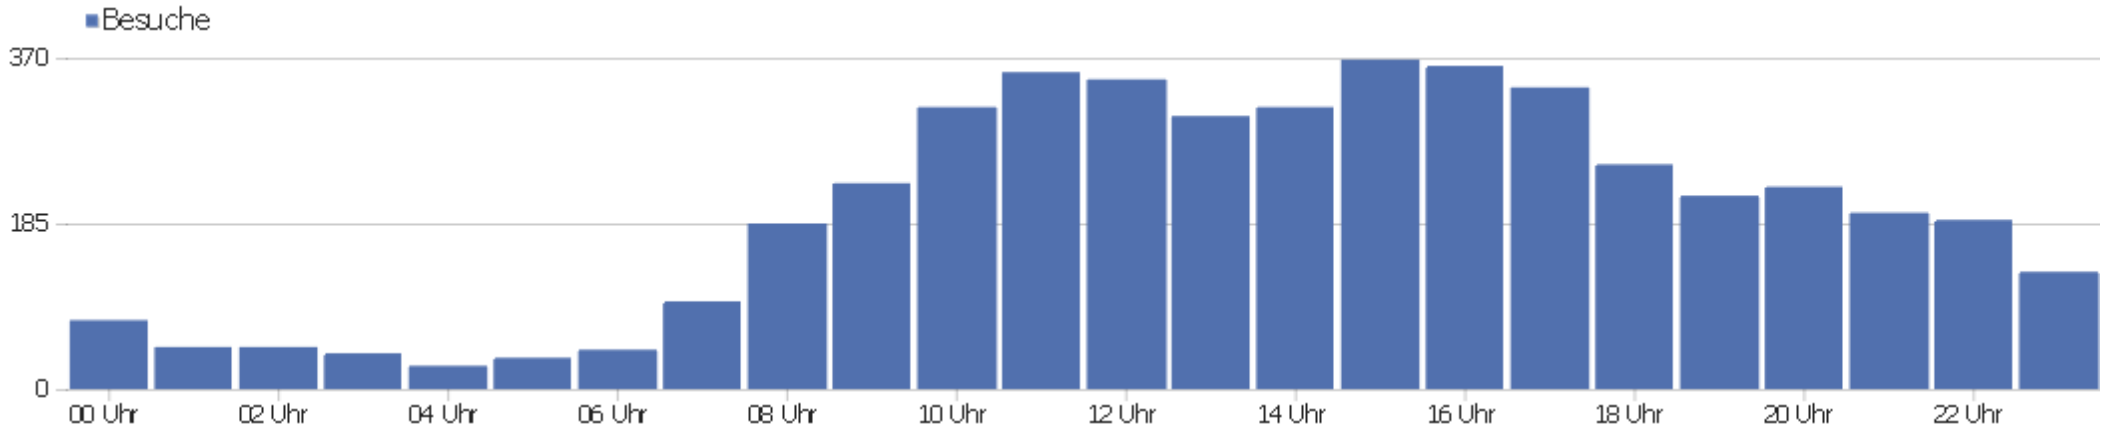

Besuche nach Server-Zeit

Serverzeit - Stunde (Start des Besuchs)	Besuche	Aktionen	Aktionen pro Besuch	Durchschnittszeit auf der Website	Absprungrate	Umsatz
00 Uhr	77	427	6	00:04:02	38 %	0 €
01 Uhr	47	311	7	00:04:43	43 %	0 €
02 Uhr	47	197	4	00:02:37	45 %	0 €
03 Uhr	40	311	8	00:07:54	38 %	0 €
04 Uhr	26	63	2	00:01:17	58 %	0 €
05 Uhr	35	289	8	00:08:28	26 %	0 €
06 Uhr	44	380	9	00:07:01	36 %	0 €
07 Uhr	98	779	8	00:06:20	38 %	0 €
08 Uhr	185	1.037	6	00:05:25	35 %	0 €
09 Uhr	230	1.622	7	00:05:27	28 %	0 €
10 Uhr	315	2.324	7	00:05:39	30 %	0 €
11 Uhr	354	2.504	7	00:06:40	29 %	0 €
12 Uhr	346	2.992	9	00:06:24	31 %	0 €
13 Uhr	305	2.046	7	00:05:29	30 %	0 €