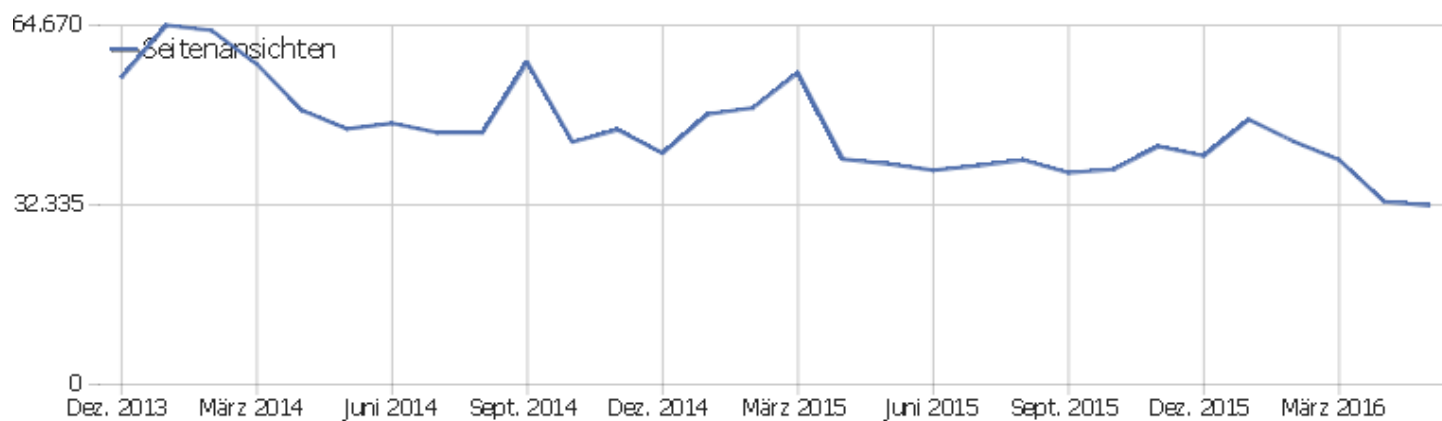

Aktionen - Kernmetriken

Name	Wert
Seitenansichten	32.199
Eindeutige Seitenansichten	22.527
Downloads	6
Eindeutige Downloads	6
Ausgehende Verweise	4.346
Eindeutige ausgehende Verweise	3.983
Suchanfragen	0
Eindeutige Suchbegriffe	0
Durchschn. Generierungszeit	1,33 Sek.