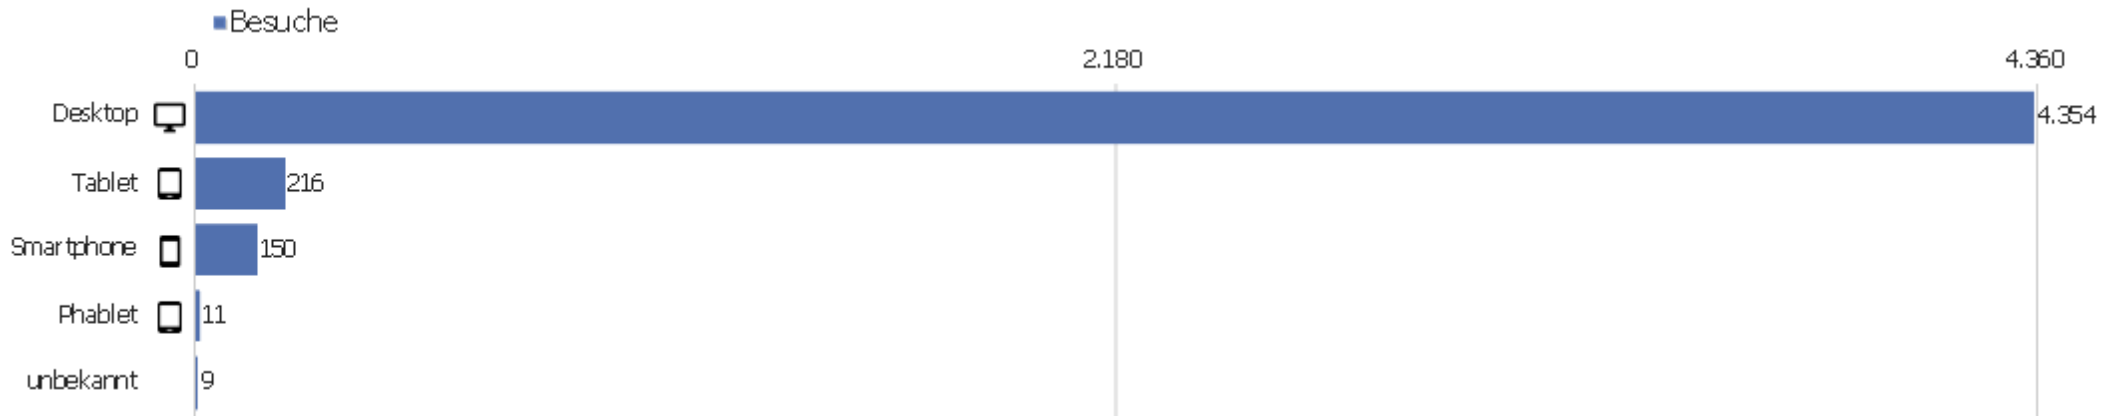

Gerätetyp

Gerätetyp	Besuche	Aktionen	Aktionen pro Besuch	Durchschnittszeit auf der Website	Absprungrate	Umsatz
Desktop	4.354	34.305	8	00:06:38	31 %	0 €
Tablet	216	1.757	8	00:07:47	35 %	0 €
Smartphone	150	439	3	00:01:47	58 %	0 €
Phablet	11	19	2	00:00:13	55 %	0 €
unbekannt	9	31	3	00:01:14	56 %	0 €