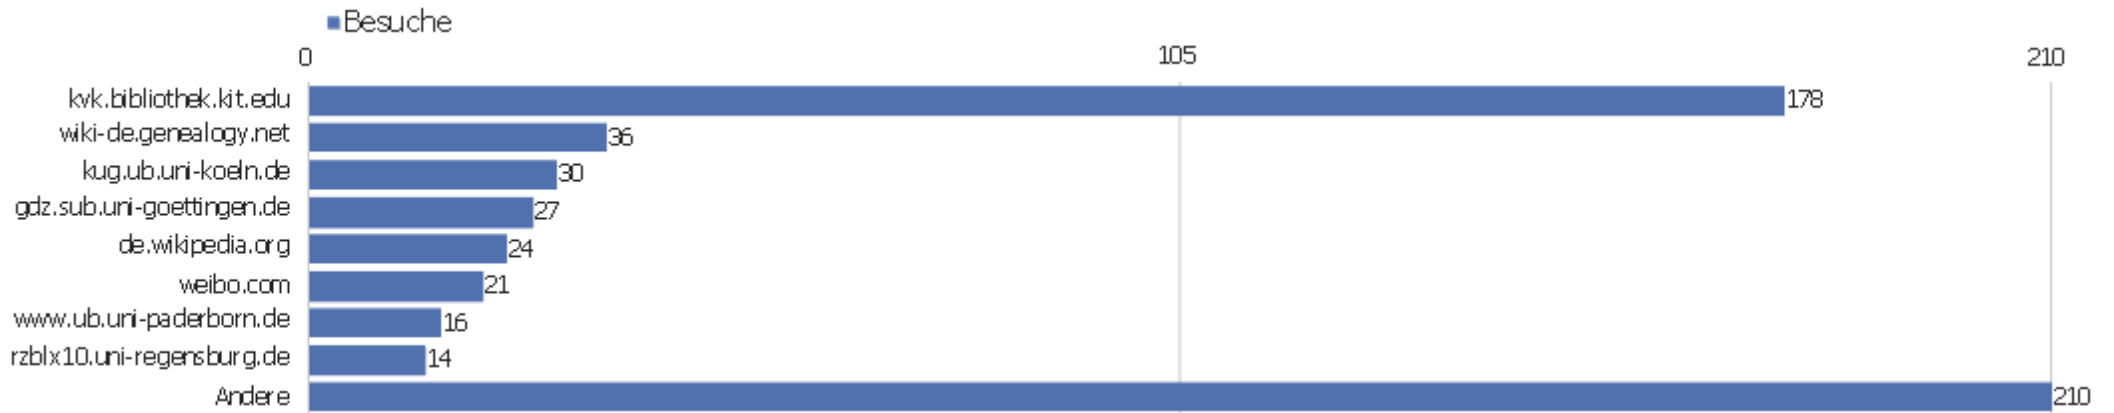

Websites

Website	Besuche	Aktionen	Aktionen pro Besuch	Durchschnittszeit auf der Website	Absprungrate	Umsatz
kvk.bibliothek.kit.edu/ - Andere	121	250	2	00:01:04	54 %	0 €
wiki-de.genealogy.net/Portal:DigiBib	28	265	10	00:06:32	29 %	0 €
gdz.sub.uni-goettingen.de/gdz/	26	703	27	00:13:20	8 %	0 €
de.wikipedia.org/index	24	123	5	00:05:35	25 %	0 €
www.ub.uni-paderborn.de/researchieren/suchmaschinen.sht	15	65	4	00:05:32	7 %	0 €
com.google.android.googlequicksearchbox/index	12	42	4	00:01:44	83 %	0 €
weibo.com/1617242303/BviLScoYc?from=page_10050516172	12	30	3	00:03:15	67 %	0 €
kat.martin-opitz-bibliothek.de/vufind/	8	32	4	00:00:44	25 %	0 €
pl.wikipedia.org/index	7	15	2	00:00:23	14 %	0 €
rzblx10.uni-regensburg.de/dbinfo/einzeln.phtml?bib_id=u	6	57	10	00:03:37	0 %	0 €
www.bibliotheksportal.de/service/suchen-sie-medien.html	6	64	11	00:02:40	0 %	0 €
www.kulturerbe-digital.de/de/8.php	6	42	7	00:02:15	50 %	0 €
www.stadtbibliothek-weberbach.de/Recherche/Kataloge-und	6	55	9	00:03:41	0 %	0 €
kvk.bibliothek.kit.edu/view-title/index.php?katalog=ERO	5	16	3	00:06:26	40 %	0 €