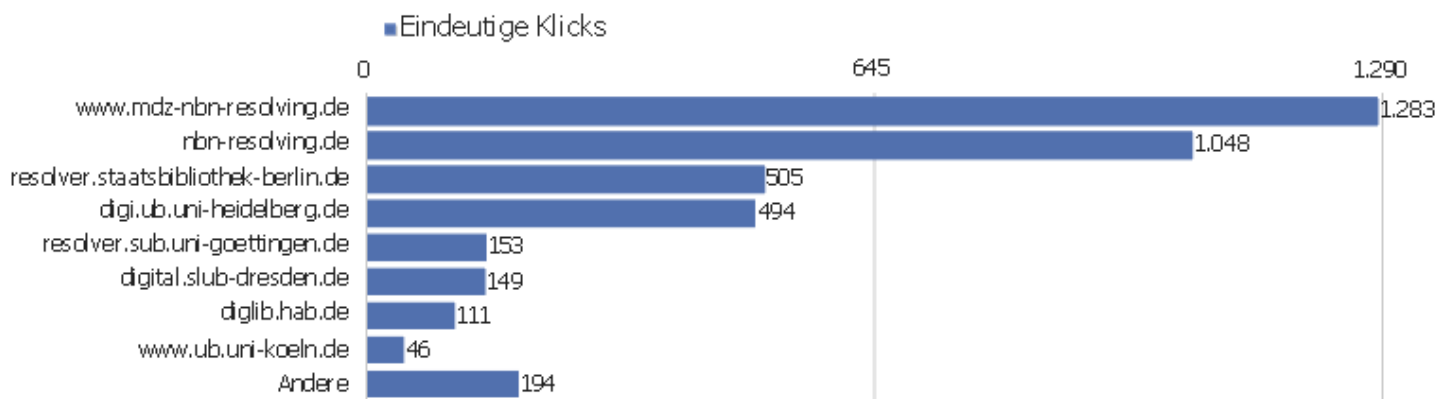

Ausgehende Verweise

Gewählter ausgehender Verweis

Eindeutige Klicks
Klicks

Gewählter ausgehender Verweis	Eindeutige Klicks	Klicks
www.mdz-nbn-resolving.de/ - Andere	1.108	1.158
nbn-resolving.de/ - Andere	899	994
digi.ub.uni-heidelberg.de/ - Andere	381	412
resolver.staatsbibliothek-berlin.de/ - Andere	373	410
digital.slub-dresden.de/ - Andere	42	46
resolver.sub.uni-goettingen.de/ - Andere	34	41
diglib.hab.de/ - Andere	7	8
dfg-viewer.de/	6	7
www.ag-sdd.de/	6	6
www.mdz-nbn-resolving.de/urn/resolver.pl?urn=urn:nbn:de	6	6
nbn-resolving.de/urn/resolver.pl?urn=urn:nbn:de:bvb:12-	5	6
resolver.sub.uni-goettingen.de/purl?PPN312745753	5	6
digital.slub-dresden.de/id398010137	4	4
idb.ub.uni-tuebingen.de/diglit/thlz_051_1926	4	4
www.mdz-nbn-resolving.de/urn/resolver.pl?urn=urn:nbn:de	4	4
www.mdz-nbn-resolving.de/urn/resolver.pl?urn=urn:nbn:de	4	4
digi.ub.uni-heidelberg.de/diglit/schwabe1748ga	3	3
digital.slub-dresden.de/id411906291	3	4
diglib.hab.de/drucke/alv-lo-317-2f/start.htm	3	3
nbn-resolving.de/urn/resolver.pl?urn=urn:nbn:de:bvb:12-	3	3
nbn-resolving.de/urn/resolver.pl?urn=urn:nbn:de:bvb:12-	3	3
nbn-resolving.de/urn/resolver.pl?urn=urn:nbn:de:bvb:12-	3	4
nbn-resolving.de/urn/resolver.pl?urn=urn:nbn:de:bvb:12-	3	4
Ander e	1.074	1.206