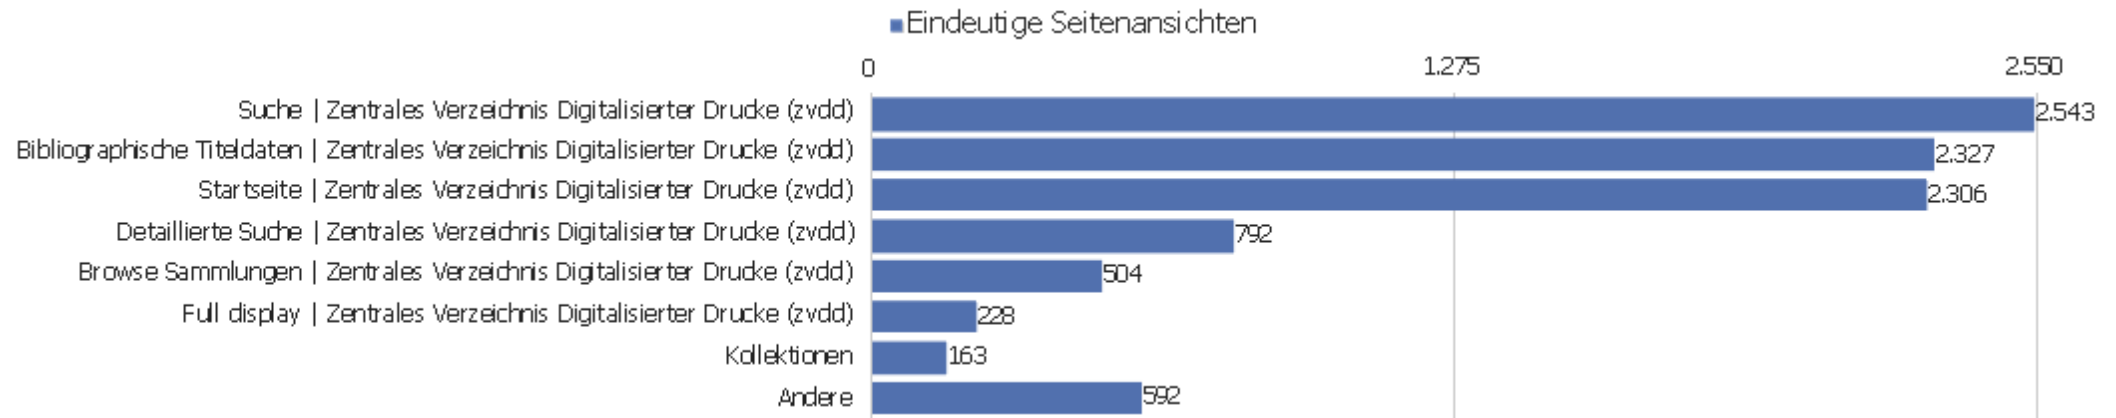

Seitentitel

Seitentitel	Seitenansichten	Eindeutige Seitenansichten	Durchschnittszeit pro Seite	Absprungrate	Ausstiegsrate	Durchschn. Generierungszeit
	12.438	2.543	00:00:36	40 %	52 %	1,86 Sek.
Bibliographische Titeldaten | Zentrales Verzeichnis D	7.069	2.327	00:01:45	50 %	67 %	0,51 Sek.
Startseite | Zentrales Verzeichnis Digitalisierter Dr	3.314	2.306	00:00:43	19 %	28 %	0,54 Sek.
Detaillierte Suche | Zentrales Verzeichnis Digitalisi	5.196	792	00:00:36	18 %	49 %	1,31 Sek.
Browse Sammlungen | Zentrales Verzeichnis Digitalisie	2.157	504	00:00:45	42 %	51 %	1,36 Sek.
Full display | Zentrales Verzeichnis Digitalisierter	386	228	00:01:13	69 %	79 %	0,47 Sek.
Kollektionen/Sammlungen | Zentrales Verzeichnis Digit	440	163	00:06:17	35 %	42 %	6,85 Sek.
Search | Zentrales Verzeichnis Digitalisierter Drucke	463	159	00:00:38	40 %	60 %	1,88 Sek.
Inhaltsverzeichnis | Zentrales Verzeichnis Digitalisi	218	113	00:00:49	70 %	44 %	0,78 Sek.
	142	104	00:00:43	43 %	52 %	1,8 Sek.
Table of contents | Zentrales Verzeichnis Digitalisie	43	29	00:01:05	63 %	83 %	1,61 Sek.
Seite nicht gefunden | Zentrales Verzeichnis Digitali	30	24	00:00:12	39 %	50 %	0,23 Sek.
Browse Collections | Zentrales Verzeichnis Digitalisi	41	17	00:00:33	31 %	47 %	2,59 Sek.
Ansprechpartner | Zentrales Verzeichnis Digitalisiert	12	11	00:00:42	0 %	18 %	0,23 Sek.
Dokumentation | Zentrales Verzeichnis Digitalisierter	35	11	00:00:04	0 %	0 %	0,12 Sek.