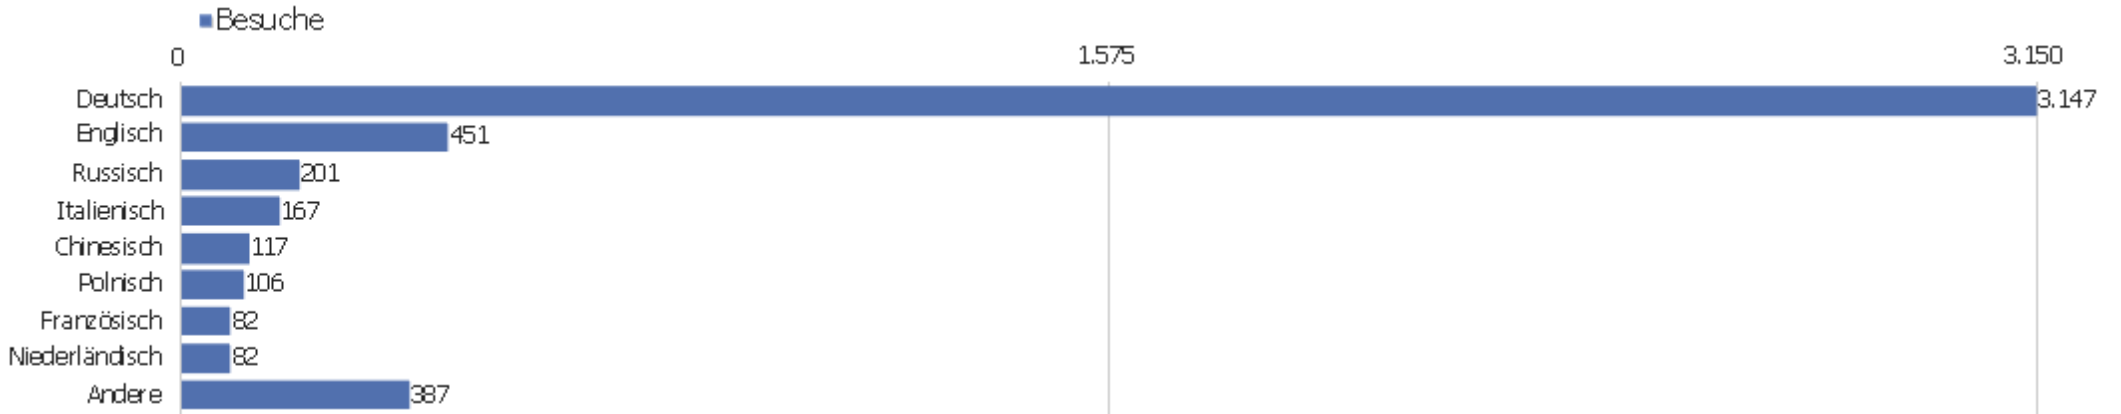

Browsersprache

Sprache	Besuche	Aktionen	Aktionen pro Besuch	Durchschnittszeit auf der Website	Absprungrate	Konversionsrate
Deutsch	3.147	24.859	8	00:07:26	28 %	0 %
Englisch	451	2.406	5	00:03:41	35 %	0 %
Russisch	201	467	2	00:01:48	71 %	0 %
Italienisch	167	1.119	7	00:04:39	34 %	0 %
Chinesisch	117	409	4	00:03:15	48 %	0 %
Polnisch	106	2.283	22	00:07:01	39 %	0 %
Französisch	82	330	4	00:02:00	41 %	0 %
Niederländisch	82	835	10	00:05:48	38 %	0 %
Japanisch	77	1.067	14	00:10:05	9 %	0 %
Ungarisch	72	817	11	00:07:50	24 %	0 %
Spanisch	50	605	12	00:07:19	18 %	0 %
Tschechisch	34	123	4	00:01:31	32 %	0 %
Schwedisch	32	147	5	00:04:53	22 %	0 %
Finnisch	23	636	28	00:23:43	22 %	0 %