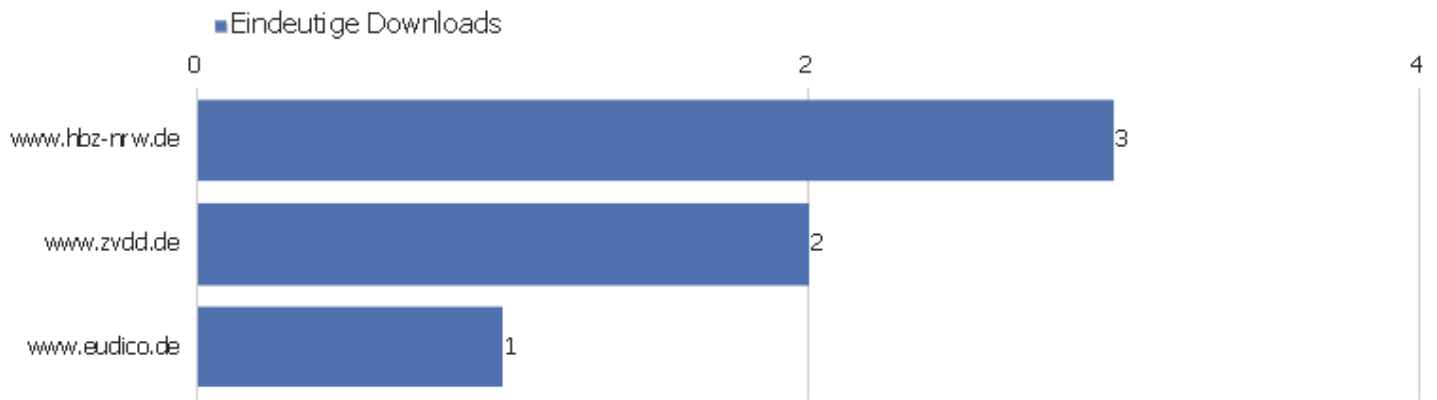

Downloads

Download-URL	Eindeutige Downloads	Downloads
www.hbz-nrw.de/dokumentencenter/flyer/zvdd.pdf	2	2
www.eudico.de/download/vortraege/sahle_eudico_ps.pdf	1	1
www.hbz-nrw.de/dokumentencenter/verbundkonferenz/vk_200	1	1
www.zvdd.de/fileadmin/AGSDD-Redaktion/METS_Anwendungsp		1
www.zvdd.de/fileadmin/AGSDD-Redaktion/zvdd_MODS_Applic	1	1