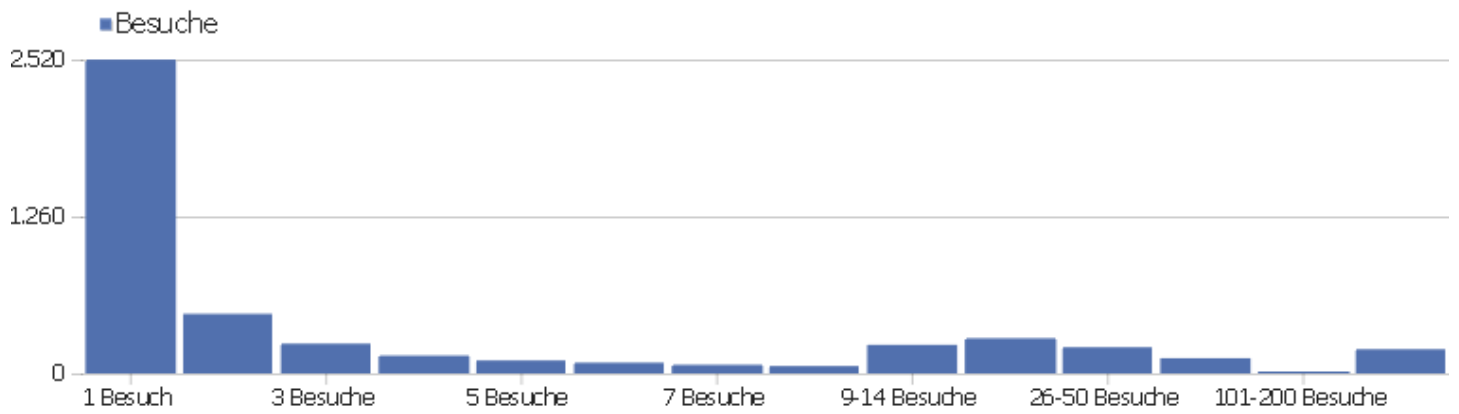

Besuchslänge

Besuchsdauer	Besuche
0-10s	1.661
11-30s	472
31-60s	482
1-2 Min.	456
2-4 Min.	460
4-7 Min.	295
7-10 Min.	185
10-15 Min.	190
15-30 Min.	302
30+ Min.	259

Seiten pro Besuch

Seiten pro Besuch

Besuche

Seiten pro Besuch	Besuche
1 Seite	1.509
2 Seiten	530
3 Seiten	434
4 Seiten	368
5 Seiten	312
6-7 Seiten	384
8-10 Seiten	328
11-14 Seiten	283
15-20 Seiten	220
21+ Seiten	372

Besuche nach Besuchszahl

Besuche nach Besuchszahl