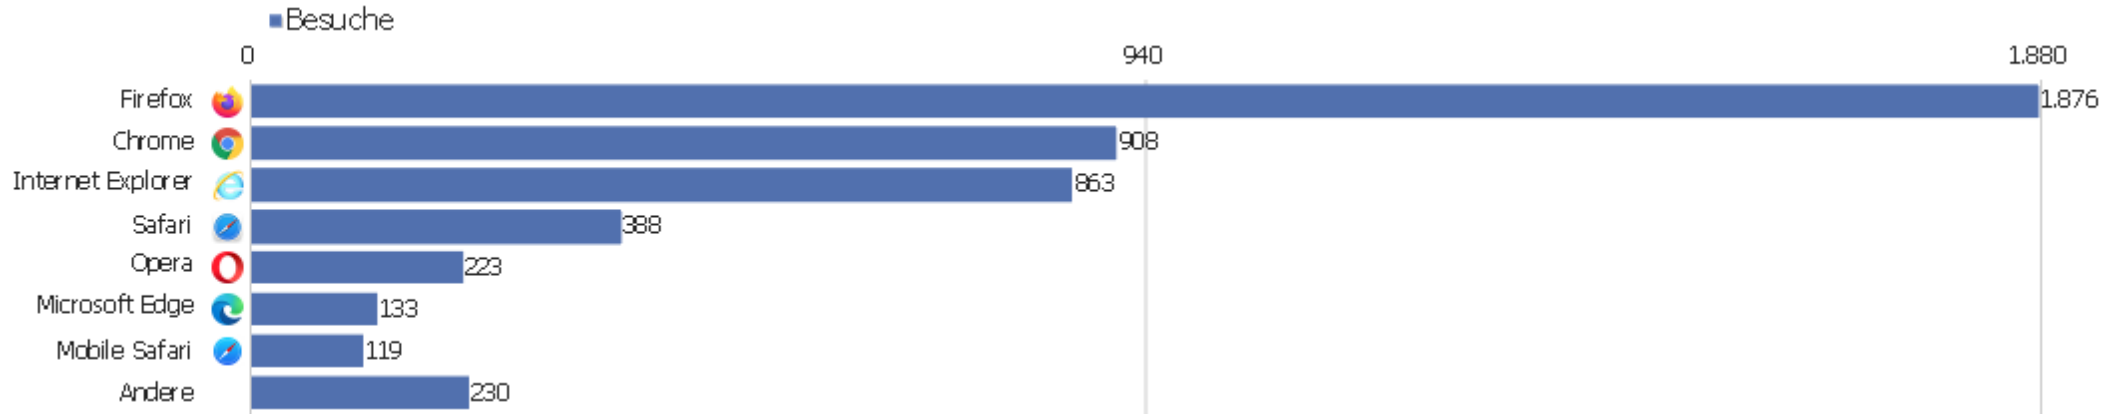

Browser

Browser	Besuche	Aktionen	Aktionen pro Besuch	Durchschnittszeit auf der Website	Absprungrate	Umsatz
Firefox	1.876	14.347	8	00:06:29	27 %	0 €
Chrome	908	8.608	10	00:05:55	33 %	0 €
Internet Explorer	863	7.195	8	00:06:35	23 %	0 €
Safari	388	2.260	6	00:04:21	43 %	0 €
Opera	223	1.189	5	00:04:02	56 %	0 €
Microsoft Edge	133	1.450	11	00:07:47	24 %	0 €
Mobile Safari	119	374	3	00:02:13	57 %	0 €
Chrome Mobile	71	209	3	00:00:52	65 %	0 €
unbekannt	48	546	11	01:10:46	19 %	0 €
Sogou Explorer	29	60	2	00:02:35	79 %	0 €
Android Browser	27	60	2	00:01:27	67 %	0 €
Amigo	18	143	8	00:06:34	11 %	0 €
Yandex Browser	9	9	1	00:00:00	100 %	0 €
Iceweasel	7	19	3	00:03:49	29 %	0 €