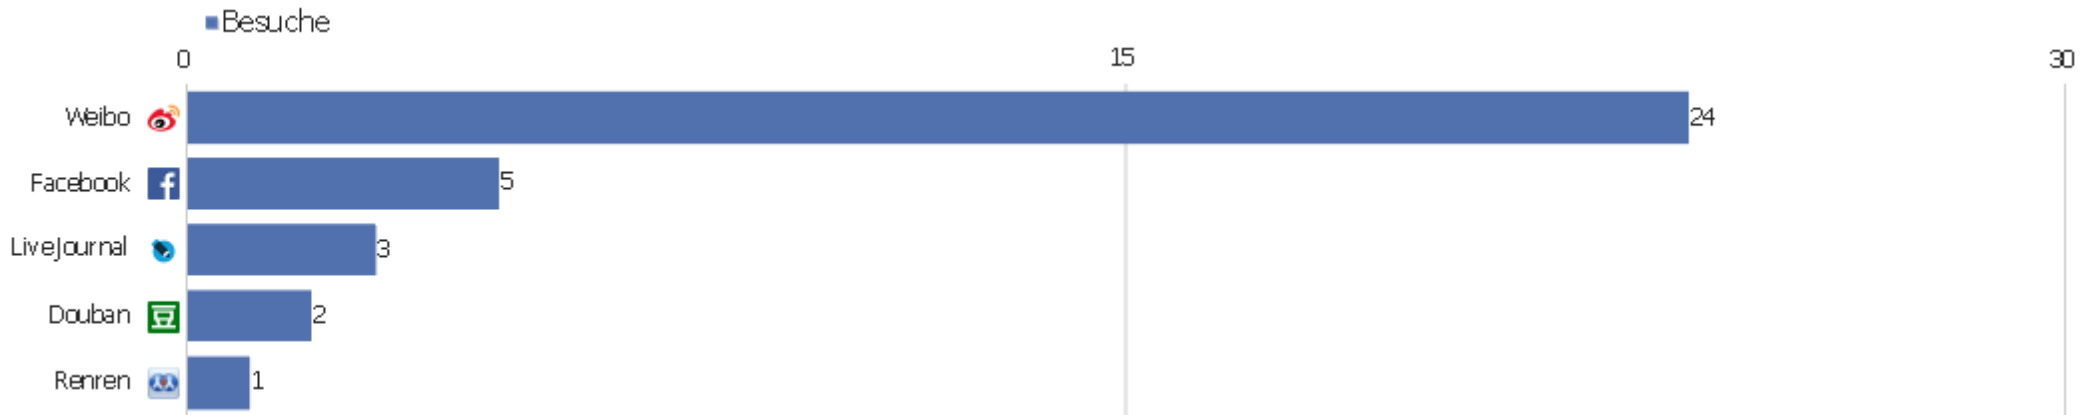

Soziale Netzwerke

Soziales Netzwerk	Besuche	Aktionen	Aktionen pro Besuch	Durchschnittszeit auf der Website	Absprungrate	Konversionsrate
Weibo - weibo.com/1617242303/BviLScoYc?from=page_1	12	30	3	00:03:15	67 %	0 %
LiveJournal - labas.livejournal.com/844919.html	3	48	16	00:18:39	67 %	0 %
Douban - www.douban.com/note/477169197/	2	12	6	00:03:59	0 %	0 %
Facebook - lm.facebook.com/lsr.php?u=http://www.zvdd.de	2	2	1	00:00:00	100 %	0 %
Facebook - www.facebook.com/	2	5	3	00:00:20	50 %	0 %
Weibo - weibo.com/3677974260/profile?is_search=0&vi	2	3	2	00:00:22	50 %	0 %
Facebook - www.facebook.com	1	4	4	00:00:53	0 %	0 %
Renren - page.renren.com/601651298/channel-photoshow180	1	1	1	00:00:00	100 %	0 %
Weibo - weibo.com/1617242303/ByQays4Fx?from=page_1	1	1	1	00:00:00	100 %	0 %
Weibo - weibo.com/boarhead?is_search=0&visible=0&am	1	4	4	00:01:01	0 %	0 %
Weibo - weibo.com/fav?pids=PI_Content_MyFavoritesList|	1	4	4	00:01:45	0 %	0 %
Weibo - weibo.com/fav?tagid=2859&page=2	1	1	1	00:00:00	100 %	0 %
Weibo - weibo.com/p/1005051640792465/home?is_search	1	1	1	00:00:00	100 %	0 %
Weibo - weibo.com/u/1617242303?is_all=1&stat_date=2	1	11	11	00:04:09	0 %	0 %