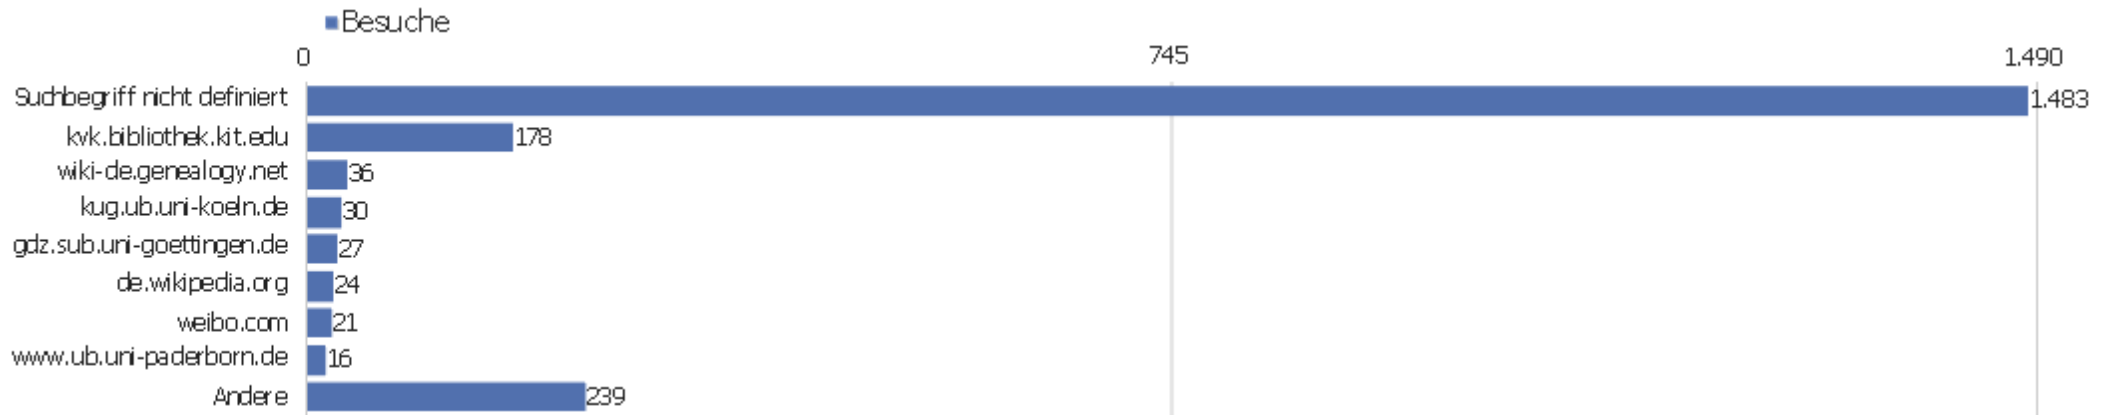

Alle Kanäle

Verweis	Besuche	Aktionen	Aktionen pro Besuch	Durchschnittszeit auf der Website	Absprungrate	Konversionsrate
Suchbegriff nicht definiert	1.483	9.433	6	00:04:43	37 %	0 %
kvk.bibliothek.kit.edu	178	425	2	00:01:34	51 %	0 %
wiki-de.genealogy.net	36	282	8	00:05:14	31 %	0 %
kug.ub.uni-koeln.de	30	76	3	00:01:43	40 %	0 %
gdz.sub.uni-goettingen.de	27	782	29	00:14:20	7 %	0 %
de.wikipedia.org	24	123	5	00:05:35	25 %	0 %
weibo.com	21	59	3	00:02:17	57 %	0 %
www.ub.uni-paderborn.de	16	72	5	00:05:13	6 %	0 %
rzblx10.uni-regensburg.de	14	98	7	00:02:44	21 %	0 %
www.eromm.org	14	36	3	00:01:30	29 %	0 %
zvdd	14	146	10	00:07:50	0 %	0 %
com.google.android.googlequicksearchbox	12	42	4	00:01:44	83 %	0 %
translate.googleusercontent.com	10	17	2	00:00:32	80 %	0 %
www.bibliotheksportal.de	9	83	9	00:02:27	0 %	0 %