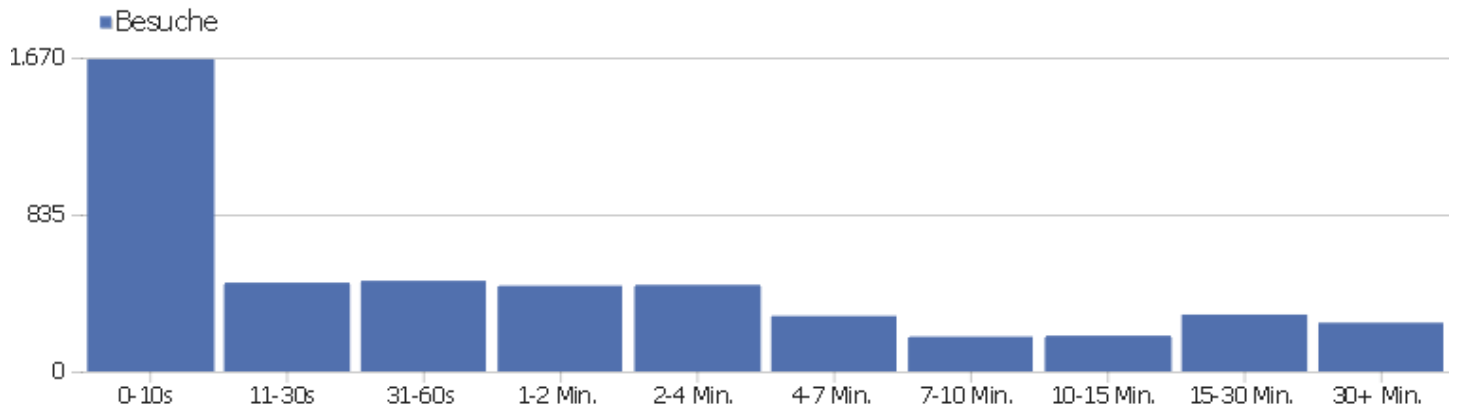

Besuchslänge

Besuchsdauer	Besuche
0-10s	1.661
11-30s	472
31-60s	482
1-2 Min.	456
2-4 Min.	460
4-7 Min.	295
7-10 Min.	185
10-15 Min.	190
15-30 Min.	302
30+ Min.	259

Seiten pro Besuch

Seiten pro Besuch

Besuche