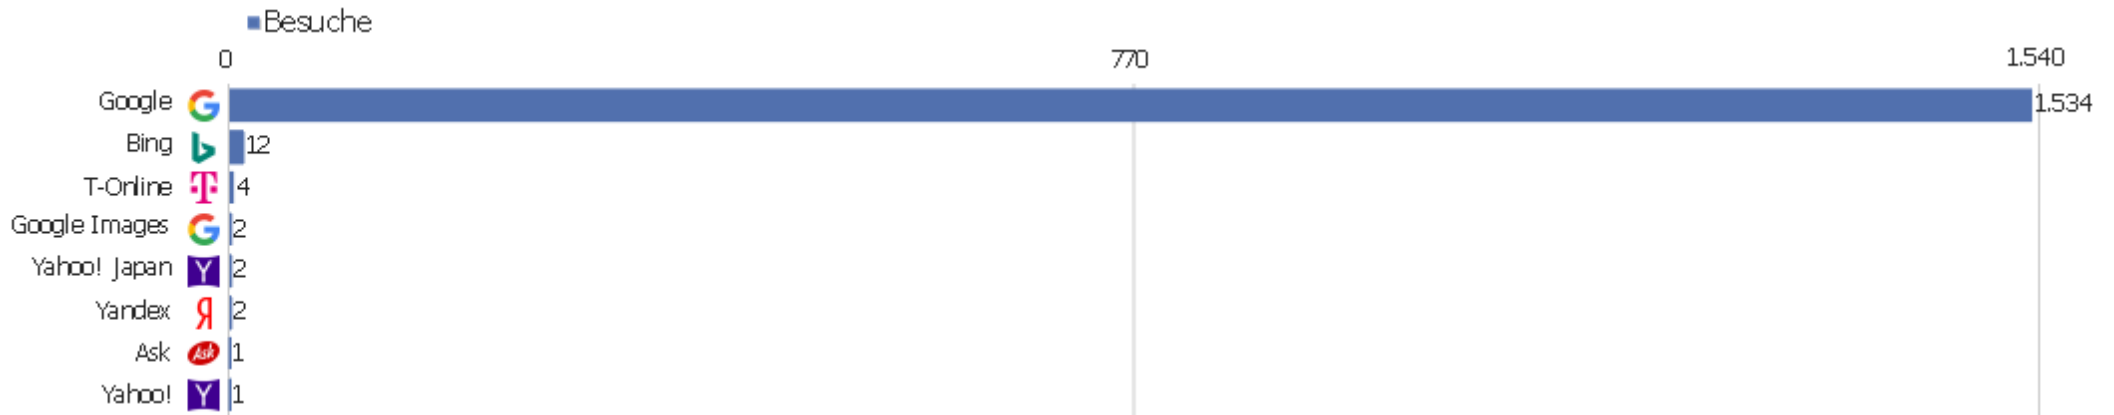

Suchmaschinen

Suchmaschine	Besuche	Aktionen	Aktionen pro Besuch	Durchschnittszeit auf der Website	Absprungrate	Umsatz
Google - Suchbegriff nicht definiert	1.478	9.427	6	00:04:43	37 %	0 €
Google - zvdd	8	115	14	00:12:40	0 %	0 €
Bing - zvdd	5	24	5	00:01:04	0 %	0 €
Bing - zentrales verzeichnis digitalisierter drucke	2	9	5	00:01:09	0 %	0 €
Bing - zvdd.de	2	12	6	00:01:18	0 %	0 €
Google - geschichte der 96 höfe des kirchspiels soltau	2	9	5	00:01:27	0 %	0 €
Google Images - Suchbegriff nicht definiert	2	3	2	00:00:02	50 %	0 €
Yandex - Suchbegriff nicht definiert	2	2	1	00:00:00	100 %	0 €
Ask - zvdd	1	7	7	00:02:56	0 %	0 €
Bing - digital drucke	1	1	1	00:00:00	100 %	0 €
Bing - flexner ruhr	1	1	1	00:00:00	100 %	0 €
Bing - zvvd	1	2	2	00:00:26	0 %	0 €
Google - "italien und die italiener am schluss des	1	8	8	00:05:47	0 %	0 €
Google - "lothar kühne" design	1	4	4	00:00:48	0 %	0 €