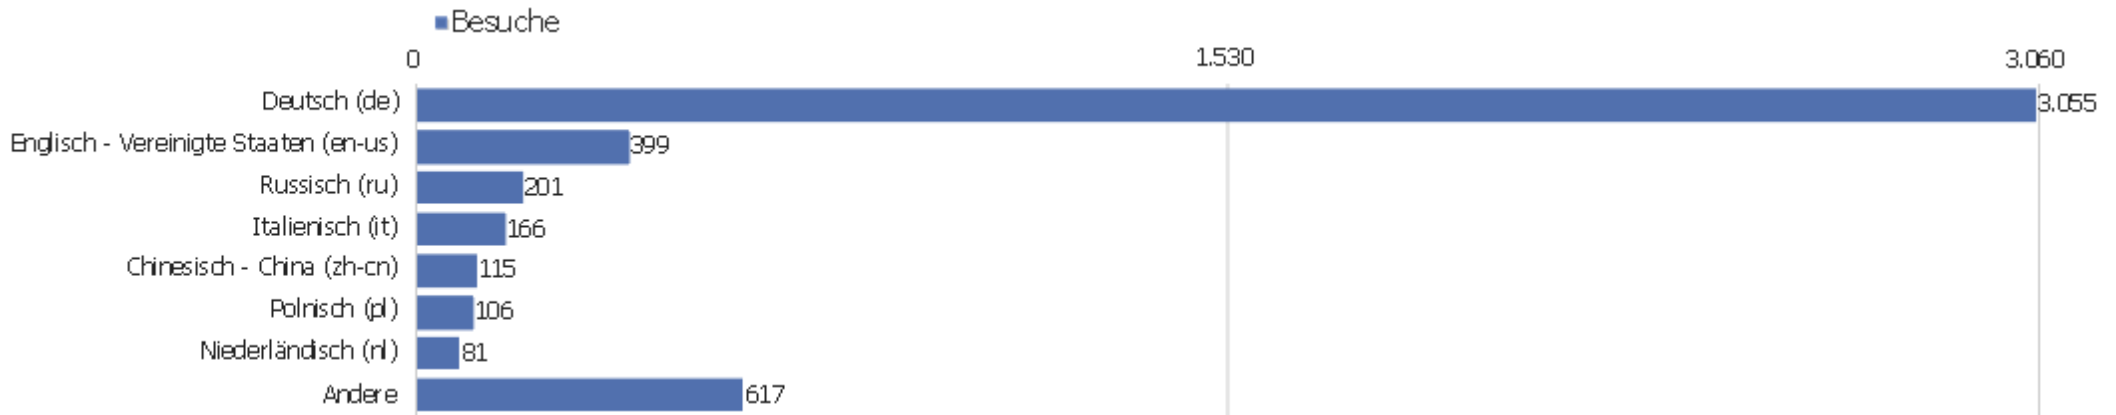

Sprach-Code

Sprache	Besuche	Aktionen	Aktionen pro Besuch	Durchschnittszeit auf der Website	Absprungrate	Konversionsrate
Deutsch (de)	3.055	23.847	8	00:07:24	28 %	0 %
Englisch - Vereinigte Staaten (en-us)	399	2.140	5	00:03:53	34 %	0 %
Russisch (ru)	201	467	2	00:01:48	71 %	0 %
Italienisch (it)	166	1.118	7	00:04:40	33 %	0 %
Chinesisch - China (zh-cn)	115	405	4	00:03:18	49 %	0 %
Polnisch (pl)	106	2.283	22	00:07:01	39 %	0 %
Niederländisch (nl)	81	831	10	00:05:50	38 %	0 %
Japanisch - Japan (ja-jp)	77	1.067	14	00:10:05	9 %	0 %
Französisch (fr)	73	301	4	00:02:08	40 %	0 %
Ungarisch (hu)	72	817	11	00:07:50	24 %	0 %
Deutsch - Österreich (de-at)	57	363	6	00:05:30	28 %	0 %
Spanisch (es)	41	553	14	00:07:49	22 %	0 %
Englisch - Vereinigtes Königreich (en-gb)	37	157	4	00:01:35	41 %	0 %
Deutsch - Schweiz (de-ch)	35	649	19	00:12:19	20 %	0 %