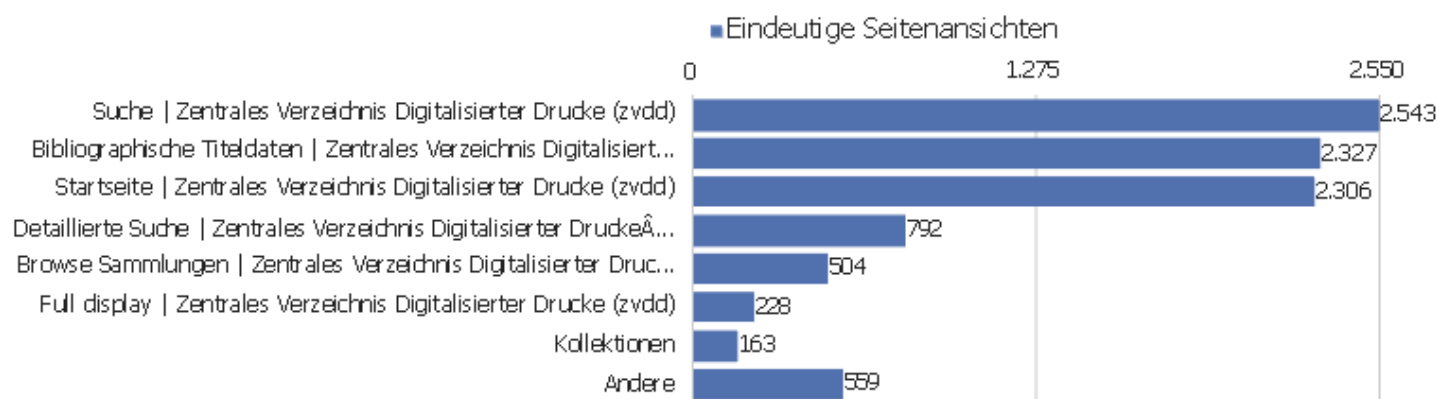

Titel der Ausstiegsseite

Titel der Ausstiegsseite	Ausstiege	Eindeutige Seitenansichten	Ausstiegsrate	Durchschn. Generierungszeit
	1.334	2.543	52 %	1,86 Sek.
Bibliographische Titeldaten | Zentrales Verzeichnis D	1.567	2.327	67 %	0,51 Sek.
Startseite | Zentrales Verzeichnis Digitalisierter Dr	641	2.306	28 %	0,54 Sek.
Detaillierte Suche | Zentrales Verzeichnis Digitalisi	385	792	49 %	1,31 Sek.
Browse Sammlungen | Zentrales Verzeichnis Digitalisie	256	504	51 %	1,36 Sek.
Full display | Zentrales Verzeichnis Digitalisierter	181	228	79 %	0,47 Sek.
Kollektionen/Sammlungen | Zentrales Verzeichnis Digi	69	163	42 %	6,85 Sek.
Search | Zentrales Verzeichnis Digitalisierter Drucke	95	159	60 %	1,88 Sek.
Inhaltsverzeichnis | Zentrales Verzeichnis Digitalisi	50	113	44 %	0,78 Sek.
	54	104	52 %	1,8 Sek.
Table of contents | Zentrales Verzeichnis Digitalisie	24	29	83 %	1,61 Sek.
Seite nicht gefunden | Zentrales Verzeichnis Digitali	12	24	50 %	0,23 Sek.
Browse Collections | Zentrales Verzeichnis Digitalisi	8	17	47 %	2,59 Sek.
Ansprechpartner | Zentrales Verzeichnis Digitalisiert	2	11	18 %	0,23 Sek.
ZVDD Validator | Zentrales Verzeichnis Digitalisierte	9	11	82 %	1,23 Sek.
Hilfe zur Suche | Zentrales Verzeichnis Digitalisiert	2	10	20 %	0,2 Sek.
Anmelden | Zentrales Verzeichnis Digitalisierter Druc	3	9	33 %	0,17 Sek.
Advanced Search | Zentrales Verzeichnis Digitalisiert	7	8	88 %	1,35 Sek.
Suche	4	8	50 %	3,6 Sek.
Weitere Informationen | Zentrales Verzeichnis Digital	3	8	38 %	0,14 Sek.
Hosting | Zentrales Verzeichnis Digitalisierter Druck	1	7	14 %	0,25 Sek.
Sitemap | Zentrales Verzeichnis Digitalisierter Druck	1	7	14 %	0,14 Sek.
Datenformate im Überblick | Zentrales Verzeichnis Di	1	5	20 %	0,21 Sek.
Andere	20	29	69 %	0,85 Sek.