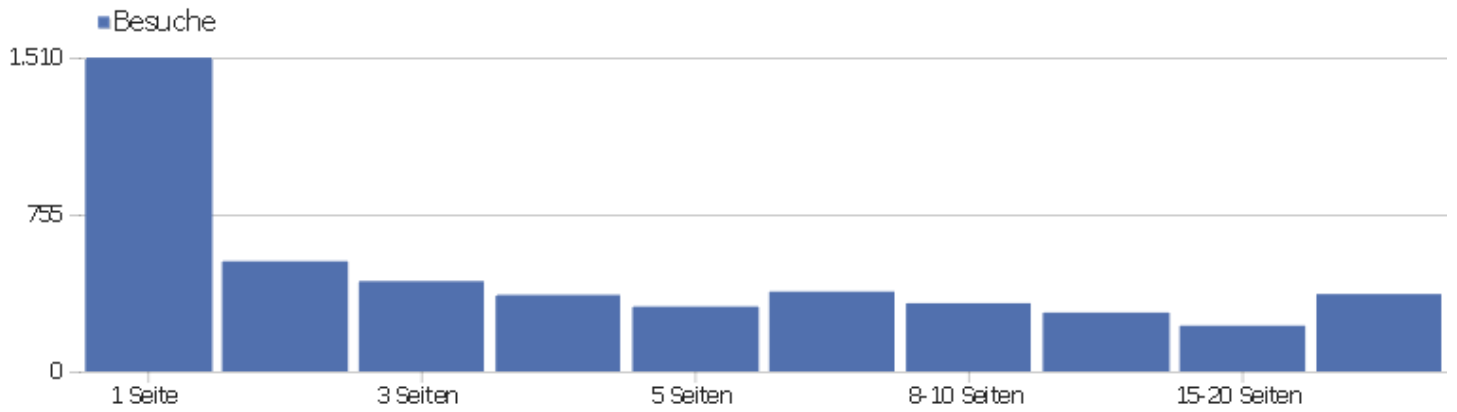

Besuchslänge

Besuchsdauer	Besuche
0-10s	1.661
11-30s	472
31-60s	482
1-2 Min.	456
2-4 Min.	460
4-7 Min.	295
7-10 Min.	185
10-15 Min.	190
15-30 Min.	302
30+ Min.	259

Seiten pro Besuch

Seiten pro Besuch

Besuche