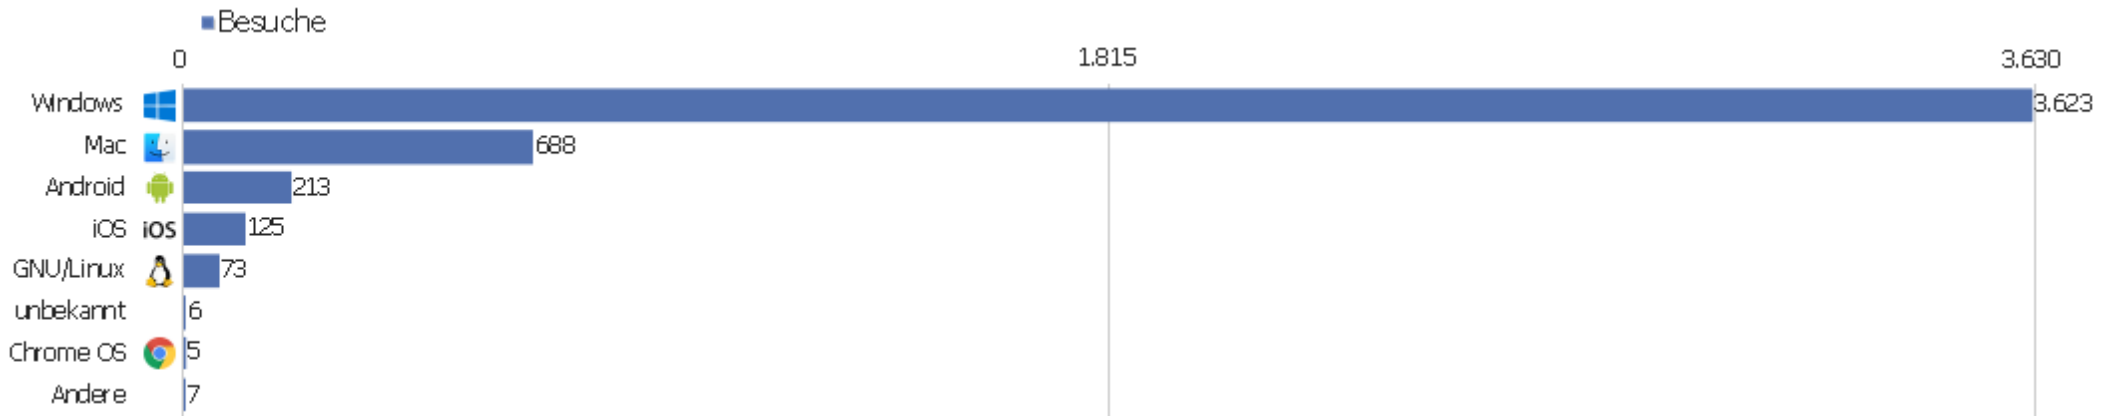

Betriebssystem-Familien

Betriebssystem-Familie	Besuche	Aktionen	Aktionen pro Besuch	Durchschnittszeit auf der Website	Absprungrate	Konversionsrate
Windows	3.623	29.432	8	00:06:08	30 %	0 %
Mac	688	4.871	7	00:09:49	33 %	0 %
Android	213	1.510	7	00:06:39	44 %	0 %
iOS	125	399	3	00:02:18	57 %	0 %
GNU/Linux	73	294	4	00:02:22	41 %	0 %
unbekannt	6	21	4	00:01:04	83 %	0 %
Chrome OS	5	8	2	00:01:21	60 %	0 %
Windows Mobile	4	9	2	00:00:54	50 %	0 %
Symbian	2	6	3	00:01:03	0 %	0 %
BlackBerry	1	1	1	00:00:00	100 %	0 %