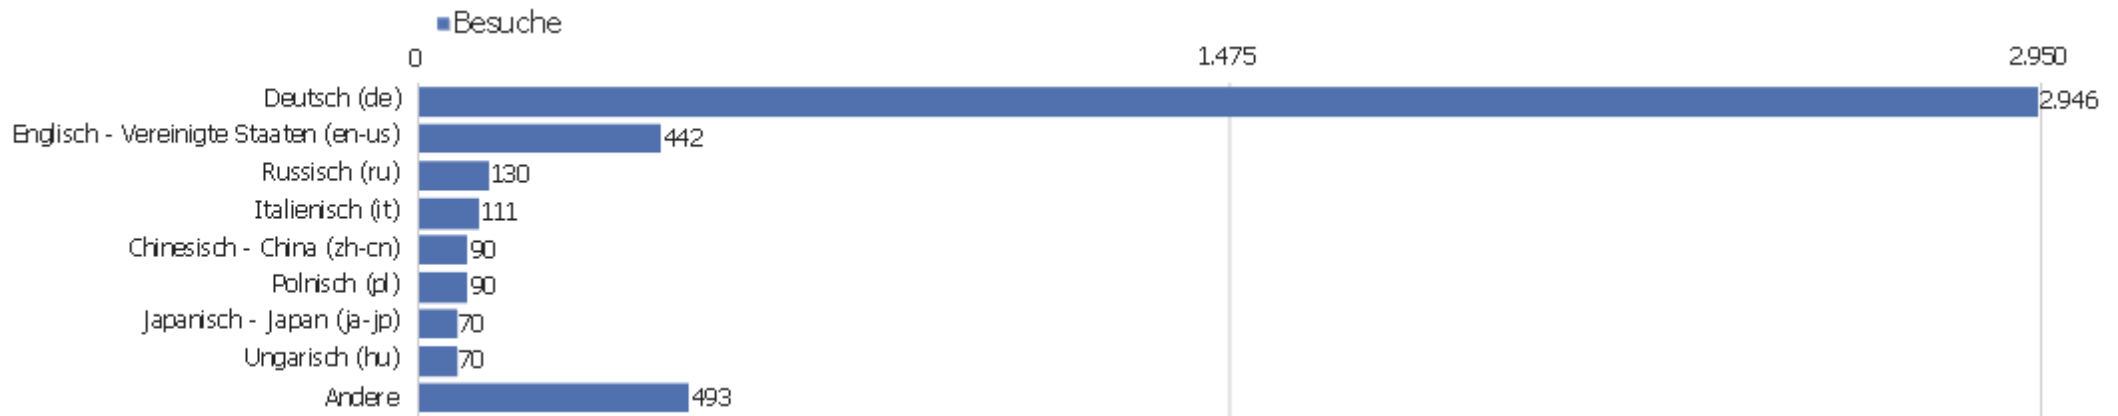

Sprach-Code

Sprache	Besuche	Aktionen	Aktionen pro Besuch	Durchschnittszeit auf der Website	Absprungrate	Konversionsrate
Deutsch (de)	2.946	24.507	8	00:07:08	28 %	0 %
Englisch - Vereinigte Staaten (en-us)	442	3.293	8	00:06:46	30 %	0 %
Russisch (ru)	130	410	3	00:01:51	74 %	0 %
Italienisch (it)	111	644	6	00:02:46	32 %	0 %
Chinesisch - China (zh-cn)	90	372	4	00:02:32	54 %	0 %
Polnisch (pl)	90	809	9	00:06:15	36 %	0 %
Japanisch - Japan (ja-jp)	70	908	13	00:07:56	16 %	0 %
Ungarisch (hu)	70	360	5	00:02:21	57 %	0 %
Niederländisch (nl)	66	388	6	00:03:22	20 %	0 %
Französisch (fr)	58	351	6	00:05:00	28 %	0 %
Tschechisch - Tschechien (cs-cz)	51	237	5	00:04:30	43 %	0 %
Deutsch - Schweiz (de-ch)	38	325	9	00:06:30	21 %	0 %
Deutsch - Österreich (de-at)	35	181	5	00:05:06	43 %	0 %
Spanisch (es)	33	286	9	00:05:22	30 %	0 %