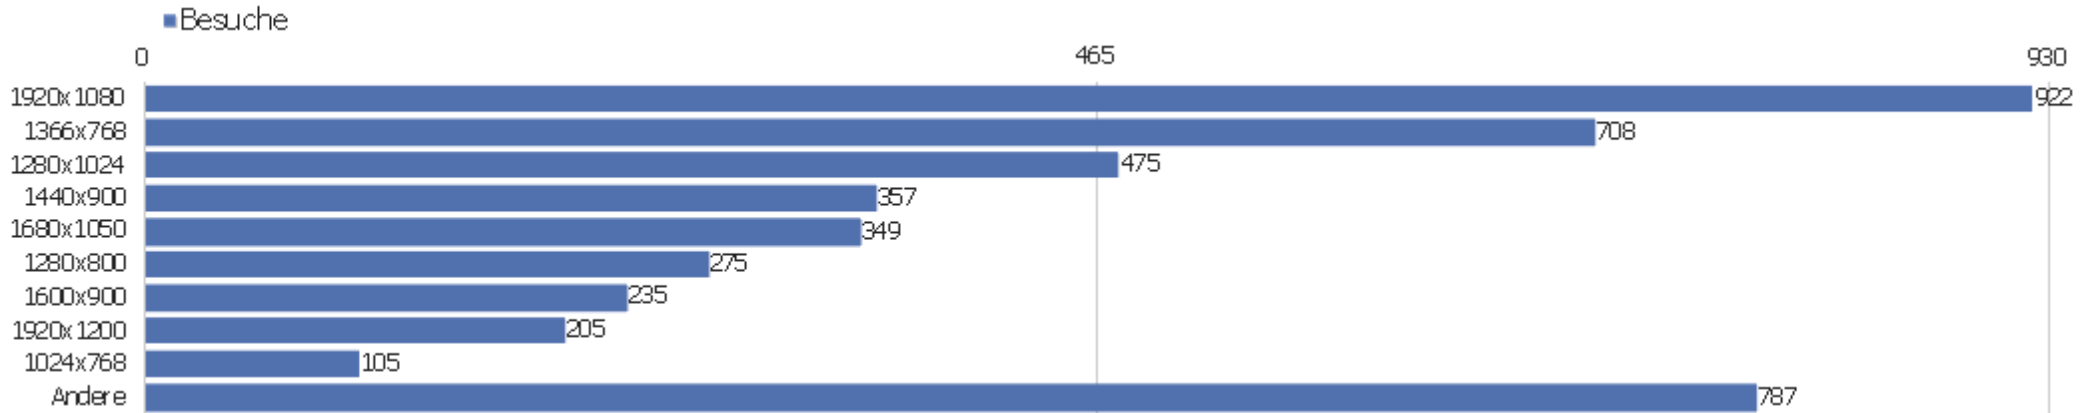

Bildschirmauflösungen

Auflösung	Besuche	Aktionen	Aktionen pro Besuch	Durchschnittszeit auf der Website	Absprungrate	Konversionsrate
1920x1080	922	7.619	8	00:08:30	26 %	0 %
1366x768	708	5.997	9	00:06:13	31 %	0 %
1280x1024	475	2.979	6	00:04:17	35 %	0 %
1440x900	357	1.987	6	00:04:05	37 %	0 %
1680x1050	349	2.807	8	00:06:10	24 %	0 %
1280x800	275	2.818	10	00:07:53	25 %	0 %
1600x900	235	1.572	7	00:04:08	34 %	0 %
1920x1200	205	1.548	8	00:05:40	32 %	0 %
1024x768	105	591	6	00:04:07	30 %	0 %
2560x1440	96	380	4	00:03:46	55 %	0 %
1280x1023	55	1.020	19	00:19:13	18 %	0 %
1536x2048	55	288	5	00:03:36	53 %	0 %
1280x960	45	940	21	00:26:12	7 %	0 %
2560x1600	42	275	7	00:04:54	19 %	0 %