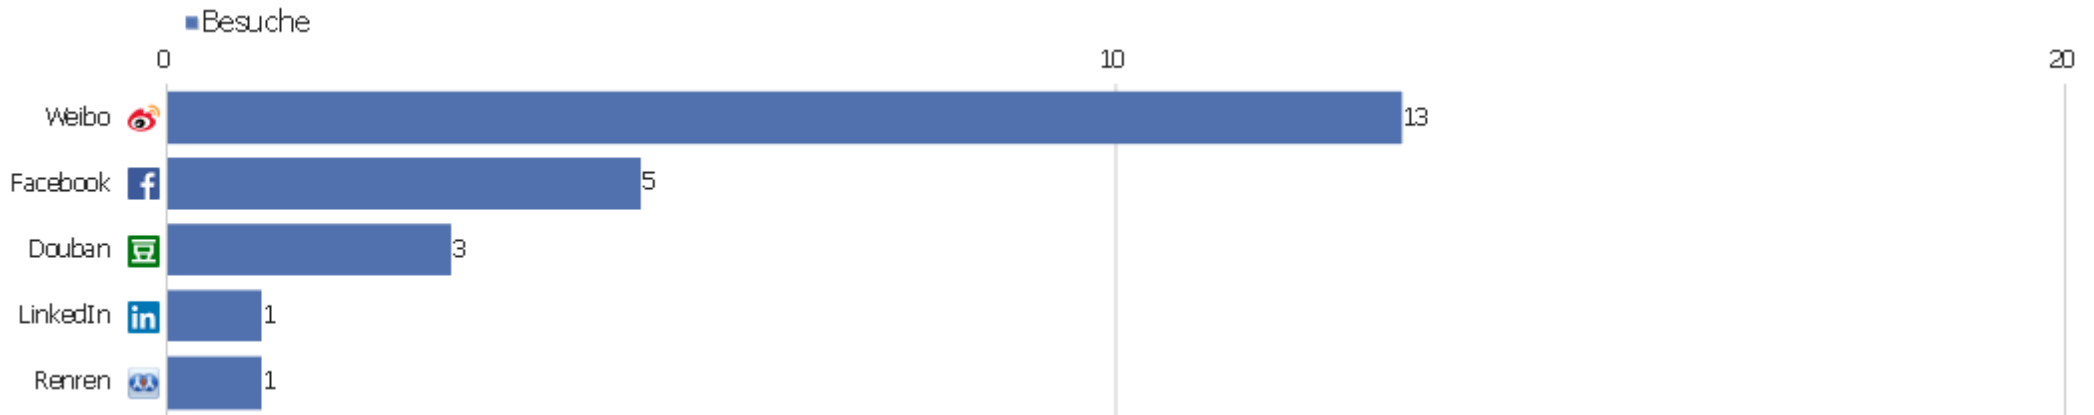

Soziale Netzwerke

Soziales Netzwerk	Besuche	Aktionen	Aktionen pro Besuch	Durchschnittszeit auf der Website	Absprungrate	Konversionsrate
Weibo - weibo.com/1617242303/BviLScoYc?from=page_1	7	17	2	00:03:41	43 %	0 %
Facebook - lm.facebook.com/lsr.php?u=http://www.zvdd.de	2	2	1	00:00:00	100 %	0 %
Douban - www.douban.com/link2/?url=http://www.zvdd.de	1	7	7	00:37:58	0 %	0 %
Douban - www.douban.com/note/477169197/	1	3	3	00:00:39	0 %	0 %
Douban - www.douban.com/people/58373660/statuses?page=1	1	9	9	00:04:54	0 %	0 %
Facebook - l.facebook.com/l.php?u=http://www.zvdd.de/en	1	1	1	00:00:00	100 %	0 %
Facebook - m.facebook.com	1	1	1	00:00:00	100 %	0 %
Facebook - www.facebook.com/	1	3	3	00:00:25	0 %	0 %
LinkedIn - www.linkedin.com/	1	2	2	00:00:03	0 %	0 %
Renren - page.renren.com/601651298/channel-photoshow179	1	2	2	00:05:23	0 %	0 %
Weibo - weibo.com/cmzyk?is_search=1&visible=0&i	1	1	1	00:00:00	100 %	0 %
Weibo - weibo.com/hanhunhefeng?is_all=1&stat_date=2	1	2	2	00:01:15	0 %	0 %
Weibo - weibo.com/p/1005053116587511/home?is_all=1&stat_date=2	1	1	1	00:00:00	100 %	0 %
Weibo - weibo.com/u/1587303135?is_all=1&stat_date=2	1	1	1	00:00:00	100 %	0 %