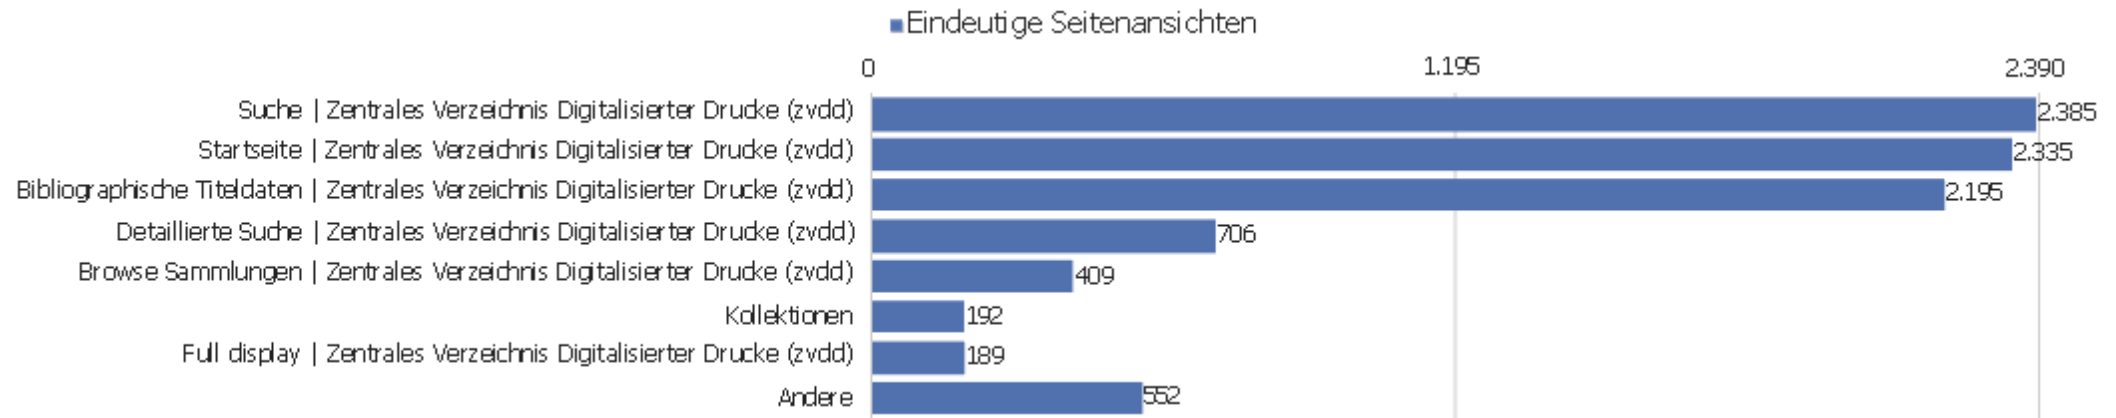

Seitentitel

Seitentitel	Seitenansichten	Einzigartige Seitenansichten	Durchschnittszeit pro Seite	Absprungrate	Ausstiegsrate	Durchschn. Generierungszeit
	12.099	2.385	00:00:35	38 %	51 %	1,25 Sek.
Startseite | Zentrales Verzeichnis Digitalisierter Dr	3.664	2.335	00:00:49	19 %	30 %	0,51 Sek.
Bibliographische Titeldaten | Zentrales Verzeichnis D	6.711	2.195	00:01:50	54 %	67 %	0,46 Sek.
Detaillierte Suche | Zentrales Verzeichnis Digitalisi	4.417	706	00:00:30	25 %	50 %	1,18 Sek.
Browse Sammlungen | Zentrales Verzeichnis Digitalisie	1.726	409	00:00:28	38 %	48 %	1,05 Sek.
Kollektionen/Sammlungen | Zentrales Verzeichnis Digit	423	191	00:04:41	46 %	40 %	7,44 Sek.
Full display | Zentrales Verzeichnis Digitalisierter	271	189	00:00:55	60 %	80 %	0,53 Sek.
Search | Zentrales Verzeichnis Digitalisierter Drucke	312	105	00:00:37	39 %	64 %	2,22 Sek.
Inhaltsverzeichnis | Zentrales Verzeichnis Digitalisi	164	89	00:00:59	55 %	35 %	1,53 Sek.
	105	86	00:00:29	46 %	51 %	1,18 Sek.
Hilfe zur Suche | Zentrales Verzeichnis Digitalisiert	36	30	00:02:00	100 %	20 %	0,33 Sek.
Table of contents | Zentrales Verzeichnis Digitalisie	52	30	00:01:09	53 %	77 %	2,29 Sek.
Anmelden | Zentrales Verzeichnis Digitalisierter Druc	29	21	00:02:55	0 %	33 %	0,29 Sek.
Dokumentation | Zentrales Verzeichnis Digitalisierter	35	18	00:00:37	0 %	0 %	0,17 Sek.
Datenformate im Überblick | Zentrales Verzeichnis Di	18	17	00:00:08	27 %	65 %	0,52 Sek.