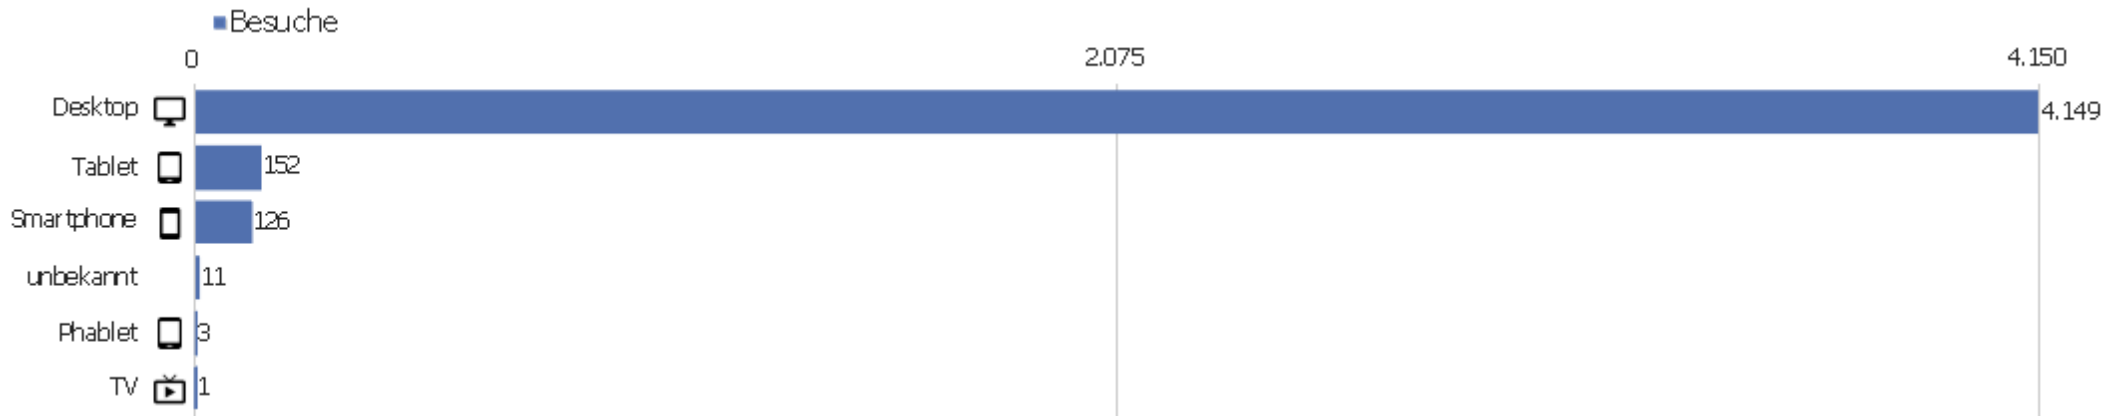

Gerätetyp

Gerätetyp	Besuche	Aktionen	Aktionen pro Besuch	Durchschnittszeit auf der Website	Absprungrate	Umsatz
Desktop	4.149	33.019	8	00:06:37	30 %	0 €
Tablet	152	808	5	00:03:30	39 %	0 €
Smartphone	126	286	2	00:01:15	63 %	0 €
unbekannt	11	66	6	00:03:03	27 %	0 €
Phablet	3	6	2	00:00:24	33 %	0 €
TV	1	1	1	00:00:00	100 %	0 €