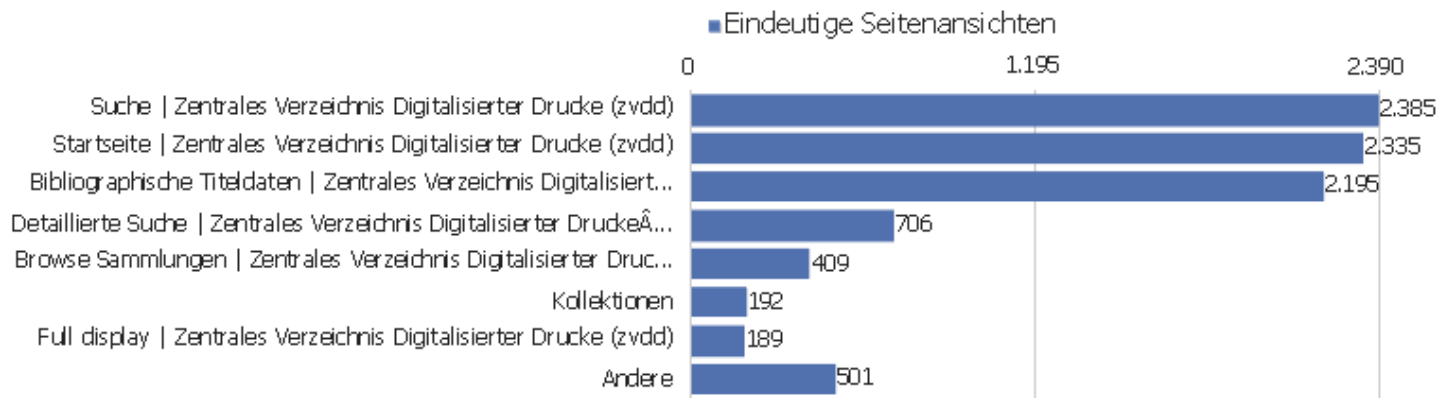

Titel der Ausstiegsseite

Titel der Ausstiegsseite	Ausstiege	Eindeutige Seitenansichten	Ausstiegsrate	Durchschn. Generierungszeit
	1.217	2.385	51 %	1,25 Sek.
Startseite | Zentrales Verzeichnis Digitalisierter Dr	712	2.335	30 %	0,51 Sek.
Bibliographische Titeldaten | Zentrales Verzeichnis D	1.479	2.195	67 %	0,46 Sek.
Detaillierte Suche | Zentrales Verzeichnis Digitalisi	351	706	50 %	1,18 Sek.
Browse Sammlungen | Zentrales Verzeichnis Digitalisie	197	409	48 %	1,05 Sek.
Kollektionen/Sammlungen | Zentrales Verzeichnis Digit	76	191	40 %	7,44 Sek.
Full display | Zentrales Verzeichnis Digitalisierter	152	189	80 %	0,53 Sek.
Search | Zentrales Verzeichnis Digitalisierter Drucke	67	105	64 %	2,22 Sek.
Inhaltsverzeichnis | Zentrales Verzeichnis Digitalisi	31	89	35 %	1,53 Sek.
	44	86	51 %	1,18 Sek.
Hilfe zur Suche | Zentrales Verzeichnis Digitalisiert	6	30	20 %	0,33 Sek.
Table of contents | Zentrales Verzeichnis Digitalisie	23	30	77 %	2,29 Sek.
Anmelden | Zentrales Verzeichnis Digitalisierter Druc	7	21	33 %	0,29 Sek.
Datenformate im Überblick | Zentrales Verzeichnis Di	11	17	65 %	0,52 Sek.
Ansprechpartner | Zentrales Verzeichnis Digitalisiert	6	15	40 %	0,33 Sek.
Seite nicht gefunden | Zentrales Verzeichnis Digitali	6	13	46 %	0,29 Sek.
Sitemap | Zentrales Verzeichnis Digitalisierter Druck	1	13	8 %	0,19 Sek.
Weitere Informationen | Zentrales Verzeichnis Digital	1	11	9 %	0,21 Sek.
Bibliogr	2	9	22 %	0,25 Sek.
Browse Collections | Zentrales Verzeichnis Digitalisi	8	9	89 %	1,03 Sek.
Advanced Search | Zentrales Verzeichnis Digitalisiert	2	8	25 %	1,33 Sek.
Zugriffsstatistik | Zentrales Verzeichnis Digitalisie	4	7	57 %	0,12 Sek.
Collections | Zentrales Verzeichnis Digitalisierter D	1	6	17 %	6,98 Sek.
Andere	14	33	42 %	1,01 Sek.