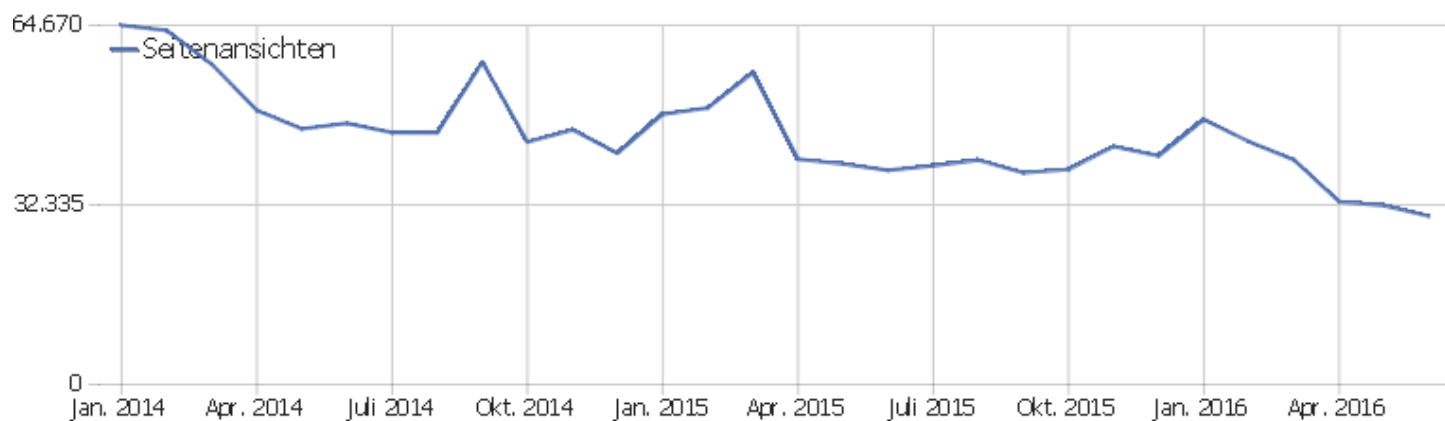

Aktionen - Kernmetriken

Name	Wert
Seitenansichten	30.302
Eindeutige Seitenansichten	20.578
Downloads	19
Eindeutige Downloads	18
Ausgehende Verweise	3.865
Eindeutige ausgehende Verweise	3.540
Suchanfragen	0
Eindeutige Suchbegriffe	0
Durchschn. Generierungszeit	1,05 Sek.