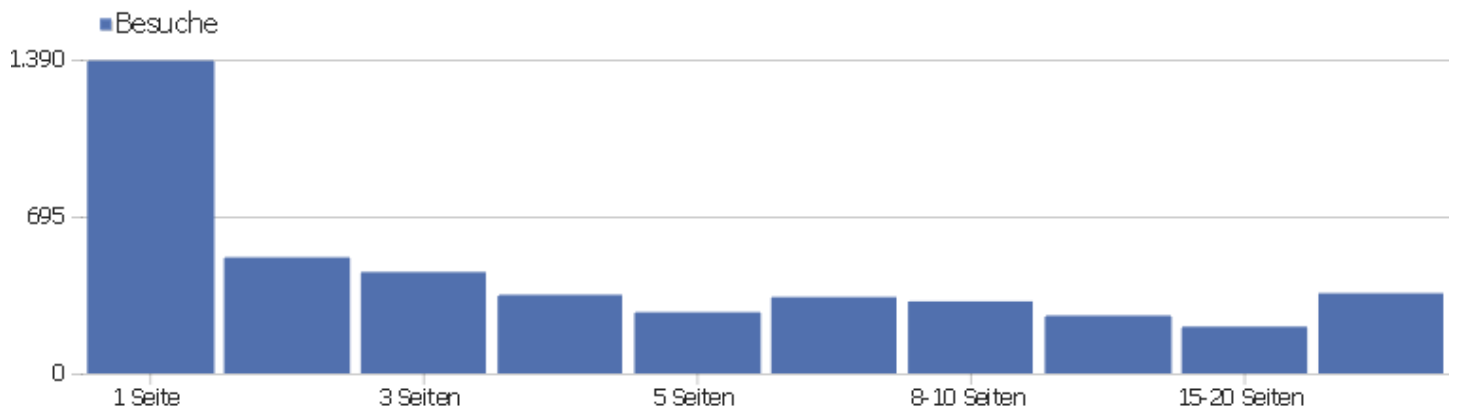

Besuchslänge

Besuchsdauer	Besuche
0-10s	1.589
11-30s	504
31-60s	441
1-2 Min.	436
2-4 Min.	378
4-7 Min.	245
7-10 Min.	163
10-15 Min.	157
15-30 Min.	306
30+ Min.	247

Seiten pro Besuch

Seiten pro Besuch

Besuche