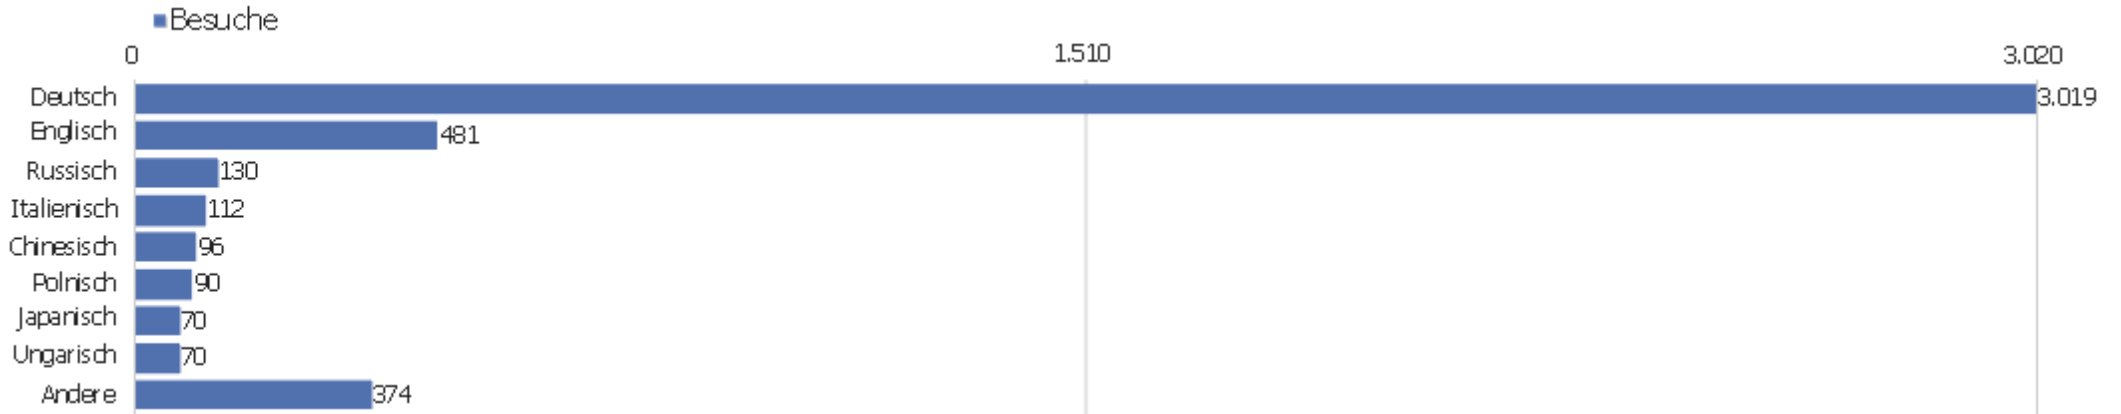

Browsersprache

Sprache	Besuche	Aktionen	Aktionen pro Besuch	Durchschnittszeit auf der Website	Absprungrate	Konversionsrate
Deutsch	3.019	25.013	8	00:07:07	28 %	0 %
Englisch	481	3.543	7	00:06:32	30 %	0 %
Russisch	130	410	3	00:01:51	74 %	0 %
Italienisch	112	645	6	00:02:44	33 %	0 %
Chinesisch	96	382	4	00:02:24	56 %	0 %
Polnisch	90	809	9	00:06:15	36 %	0 %
Japanisch	70	908	13	00:07:56	16 %	0 %
Ungarisch	70	360	5	00:02:21	57 %	0 %
Niederländisch	68	394	6	00:03:17	19 %	0 %
Französisch	61	398	7	00:05:20	26 %	0 %
Spanisch	51	398	8	00:04:55	22 %	0 %
Tschechisch	51	237	5	00:04:30	43 %	0 %
unbekannt	27	149	6	00:06:32	19 %	0 %
Schwedisch	25	138	6	00:01:56	28 %	0 %