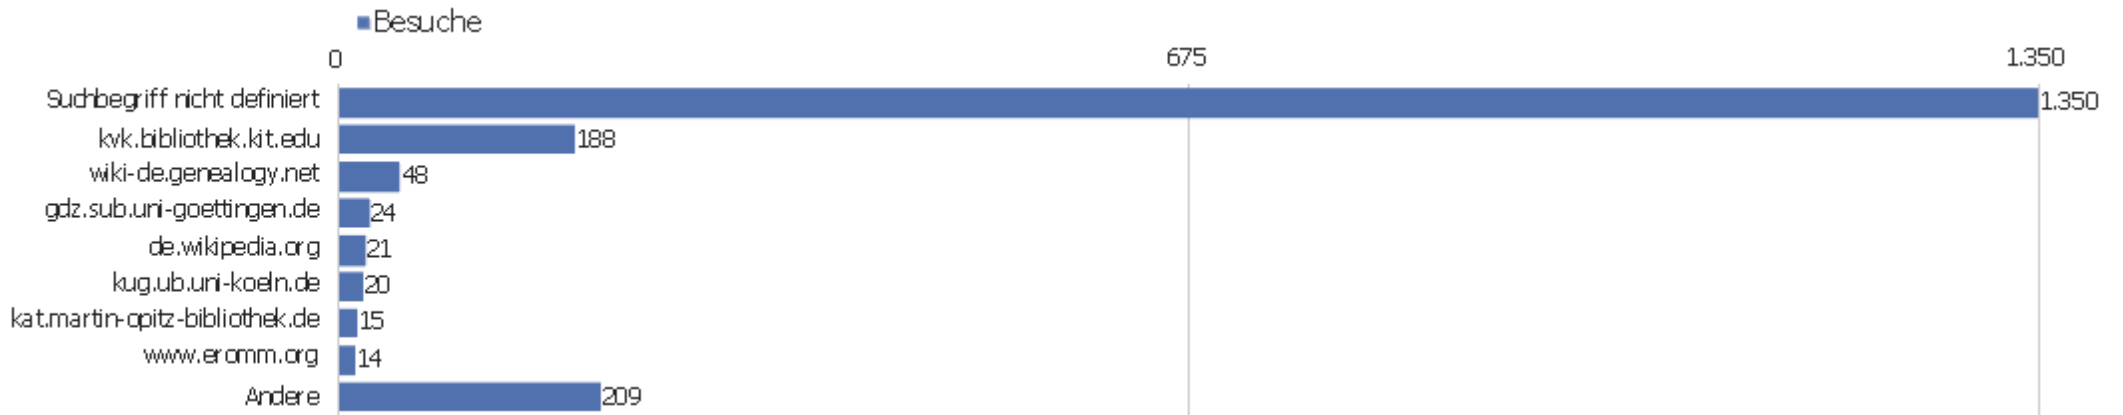

Alle Kanäle

Verweis	Besuche	Aktionen	Aktionen pro Besuch	Durchschnittszeit auf der Website	Absprungrate	Konversionsrate
Suchbegriff nicht definiert	1.350	10.370	8	00:05:20	35 %	0 %
kvk.bibliothek.kit.edu	188	385	2	00:01:19	55 %	0 %
wiki-de.genealogy.net	48	261	5	00:02:21	17 %	0 %
gdz.sub.uni-goettingen.de	24	254	11	00:04:30	21 %	0 %
de.wikipedia.org	21	96	5	00:02:16	33 %	0 %
kug.ub.uni-koeln.de	20	82	4	00:02:36	15 %	0 %
kat.martin-opitz-bibliothek.de	15	131	9	00:03:34	20 %	0 %
www.eromm.org	14	26	2	00:02:11	36 %	0 %
zvdd	13	72	6	00:02:05	8 %	0 %
weibo.com	11	22	2	00:02:27	55 %	0 %
rzblx10.uni-regensburg.de	10	111	11	00:09:07	10 %	0 %
www.bibliotheksportal.de	9	63	7	00:04:57	22 %	0 %
com.google.android.googlequicksearchbox	8	29	4	00:01:38	25 %	0 %
www.kulturerbe-digital.de	8	48	6	00:05:08	25 %	0 %