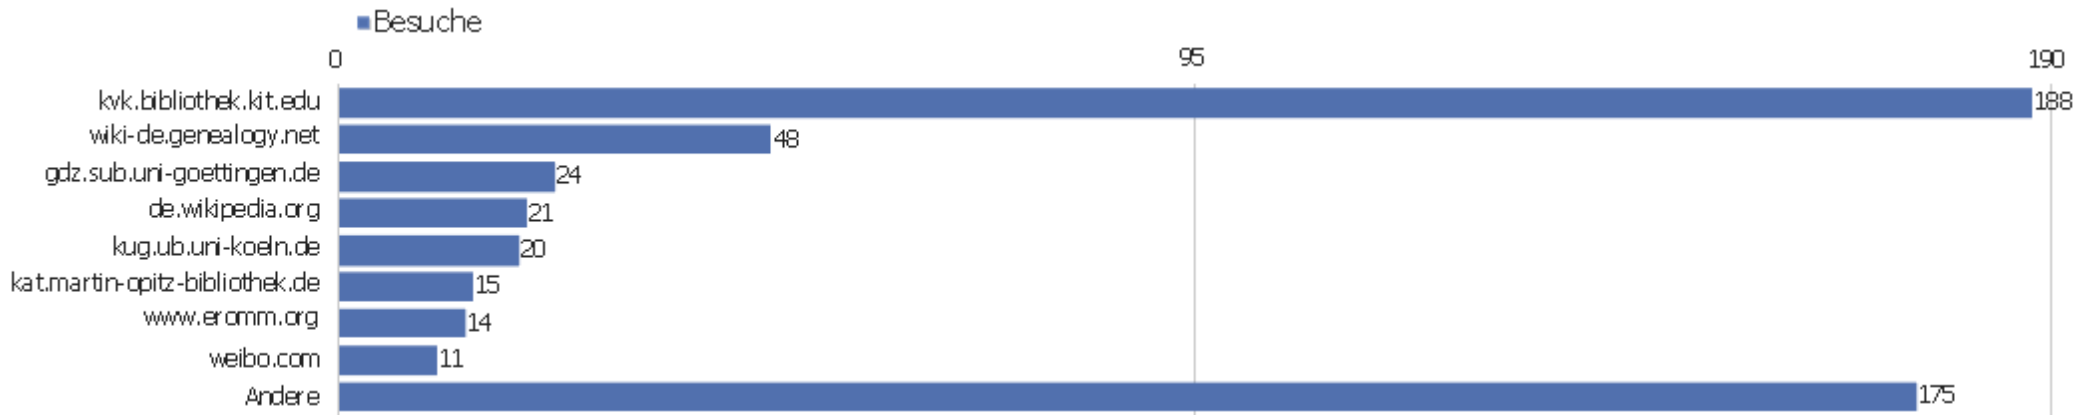

Websites

Website	Besuche	Aktionen	Aktionen pro Besuch	Durchschnittszeit auf der Website	Absprungrate	Umsatz
kvk.bibliothek.kit.edu/ - Andere	130	244	2	00:01:32	58 %	0 €
wiki-de.genealogy.net/Portal:DigiBib	34	209	6	00:03:00	15 %	0 €
gdz.sub.uni-goettingen.de/gdz/	24	254	11	00:04:30	21 %	0 €
de.wikipedia.org/index	21	96	5	00:02:16	33 %	0 €
kat.martin-opitz-bibliothek.de/vufind/	15	131	9	00:03:34	20 %	0 €
com.google.android.googlequicksearchbox/index	8	29	4	00:01:38	25 %	0 €
www.kulturerbe-digital.de/de/8.php	8	48	6	00:05:08	25 %	0 €
weibo.com/1617242303/BviLScoYc?from=page_10050516172423	7	17	2	00:03:41	43 %	0 €
www.bing.com/index	7	38	5	00:02:21	29 %	0 €
www.bib.dhbw-mannheim.de/literatursuche/weitere-katalog	6	23	4	00:01:06	17 %	0 €
www.bibliotheksportal.de/themen/digitale-bibliothek/dig	6	50	8	00:06:13	17 %	0 €
www.albertmartin.de/altgriechisch/forum/?view=3742	5	12	2	00:00:59	40 %	0 €
www.ub.uni-paderborn.de/recherche/ausgewaehlte-suchmasc	4	13	3	00:00:28	25 %	0 €
digital.staatsbibliothek-berlin.de/ueber-digitalisierte	3	30	10	00:04:29	33 %	0 €