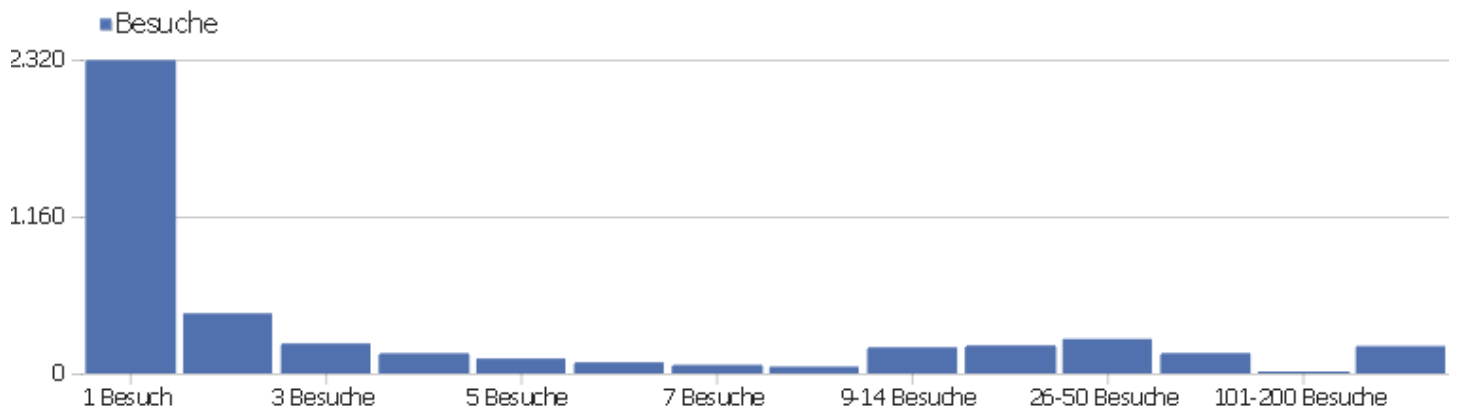

Besuchslänge

Besuchsdauer	Besuche
0-10s	1.589
11-30s	504
31-60s	441
1-2 Min.	436
2-4 Min.	378
4-7 Min.	245
7-10 Min.	163
10-15 Min.	157
15-30 Min.	306
30+ Min.	247

Seiten pro Besuch

Seiten pro Besuch

Besuche

Seiten pro Besuch	Besuche
1 Seite	1.385
2 Seiten	514
3 Seiten	449
4 Seiten	348
5 Seiten	271
6-7 Seiten	338
8-10 Seiten	319
11-14 Seiten	256
15-20 Seiten	207
21+ Seiten	355

Besuche nach Besuchszahl

Besuche nach Besuchszahl