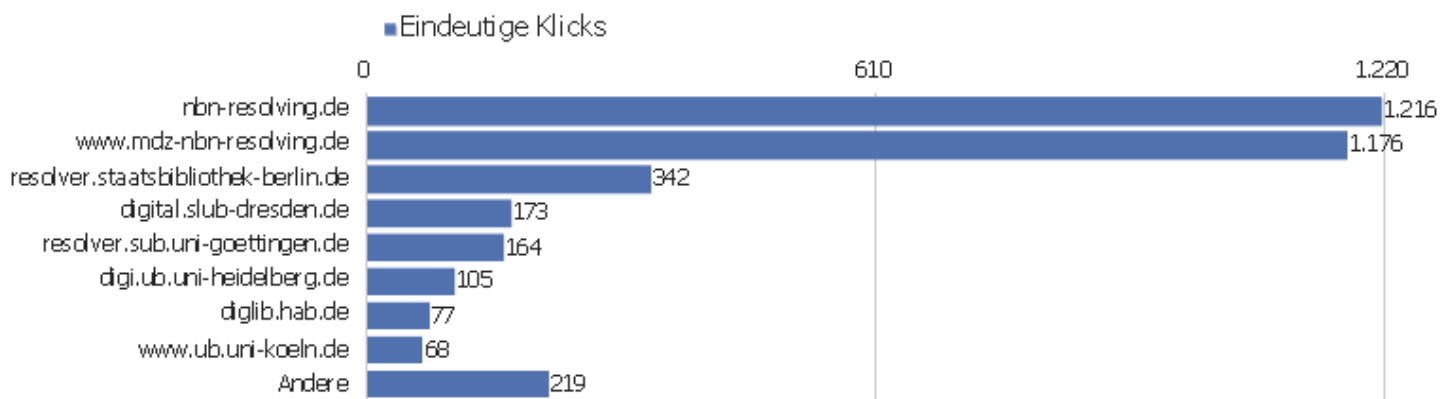

Ausgehende Verweise

Gewählter ausgehender Verweis

Eindeutige Klicks

Gewählter ausgehender Verweis	Eindeutige Klicks	Klicks
nbn-resolving.de/ - Andere	1.064	1.168
www.mdz-nbn-resolving.de/ - Andere	1.017	1.066
resolver.staatsbibliothek-berlin.de/ - Andere	218	234
digital.slub-dresden.de/ - Andere	64	67
resolver.sub.uni-goettingen.de/ - Andere	43	54
www.ag-sdd.de/	10	11
dfg-viewer.de/	8	9
nbn-resolving.de/urn/resolver.pl?urn=urn:nbn:de:bvb:12-	6	6
resolver.sub.uni-goettingen.de/purl?PPN345284054	5	6
www.mdz-nbn-resolving.de/urn/resolver.pl?urn=urn:nbn:de	5	5
www.mdz-nbn-resolving.de/urn/resolver.pl?urn=urn:nbn:de	5	10
digi.ub.uni-heidelberg.de/ - Andere	4	4
resolver.staatsbibliothek-berlin.de/SBB0000E58800000000	4	4
resolver.staatsbibliothek-berlin.de/SBB0000E58800030000	4	5
www.mdz-nbn-resolving.de/urn/resolver.pl?urn=urn:nbn:de	4	4
www.ub.uni-koeln.de/permalink/2011/01/katkey:673629	4	8
www.ub.uni-koeln.de/permalink/2011/01/katkey:4667704	4	7
archive.thulb.uni-jena.de/hisbest/receive/HisBest_cbu_0	3	3
archive.thulb.uni-jena.de/hisbest/receive/HisBest_cbu_0	3	4
archive.thulb.uni-jena.de/hisbest/receive/HisBest_cbu_0	3	3
digi.ub.uni-heidelberg.de/diglit/manesse1979	3	4
digital.slub-dresden.de/id323257909	3	3
nbn-resolving.de/urn/resolver.pl?urn=urn:nbn:de:bvb:12-	3	3
Ander e	1.053	1.177