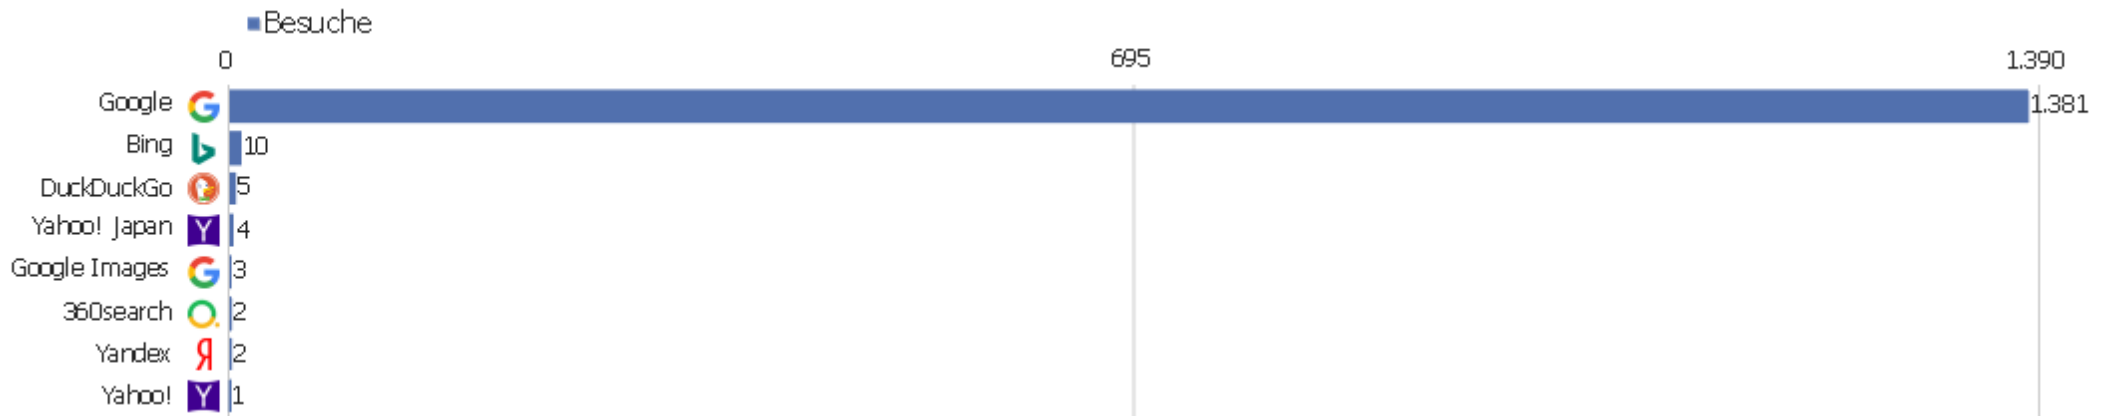

Suchmaschinen

Suchmaschine	Besuche	Aktionen	Aktionen pro Besuch	Durchschnittszeit auf der Website	Absprungrate	Umsatz
Google - Suchbegriff nicht definiert	1.339	10.277	8	00:05:19	35 %	0 €
Bing - zvdd	6	38	6	00:03:12	0 %	0 €
DuckDuckGo - Suchbegriff nicht definiert	5	83	17	00:14:33	20 %	0 €
Google - zvdd	5	27	5	00:01:02	0 %	0 €
Google Images - Suchbegriff nicht definiert	3	7	2	00:00:14	33 %	0 €
360search - zvdd	2	7	4	00:01:19	50 %	0 €
Google - goedaert metamorphosis naturalis digital	2	5	3	00:00:37	0 %	0 €
Google - kurtzer vorbericht/ betreffende d. johann-dani	2	6	3	00:00:33	0 %	0 €
Yandex - Suchbegriff nicht definiert	2	2	1	00:00:00	100 %	0 €
Bing - bibliothek zentralverzeichnis	1	1	1	00:00:00	100 %	0 €
Bing - digitalisierte drucke	1	15	15	00:05:09	0 %	0 €
Bing - verzeichnis digitalisierter drucke	1	15	15	00:07:42	0 %	0 €
Bing - www.zvdd.de	1	5	5	00:02:11	0 %	0 €
Google - "paul sachse" lehrer berlin 1867	1	1	1	00:00:00	100 %	0 €