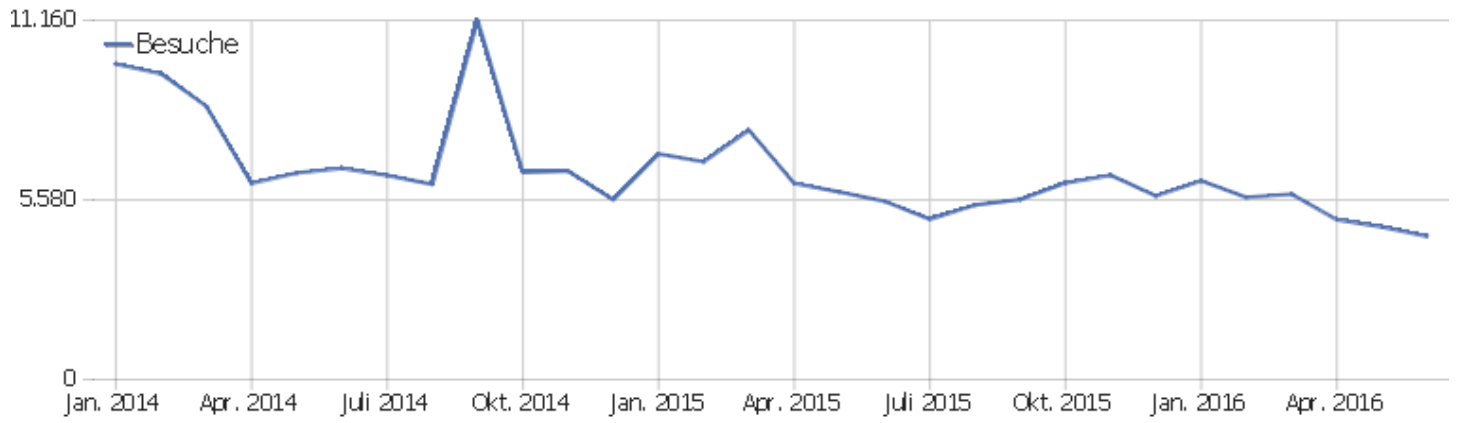

Uni, ZVDD

Zeitspanne: Juni 2016

Monatsstatistik für ZVDD (JK)

Besucherüberblick

Name	Wert
Eindeutige Besucher	1.229
Besuche	4.442
Aktionen	34.186
Maximale Aktionen pro Besuch	350
Aktionen pro Besuch	8
Durchschn. Besuchszeit (in Sekunden)	00:06:21
Absprungrate	31 %

Land

Land	Besuche	Aktionen	Aktionen pro Besuch	Durchschnittszeit auf der Website	Absprungrate	Umsatz
Deutschland	2.827	23.572	8	00:07:07	28 %	0 €
Österreich	227	1.473	7	00:05:58	42 %	0 €
Vereinigte Staaten	150	1.496	10	00:10:43	27 %	0 €
Schweiz	131	867	7	00:04:21	37 %	0 €
Italien	108	590	6	00:02:27	31 %	0 €
Ukraine	94	118	1	00:00:42	79 %	0 €
China	92	349	4	00:02:37	59 %	0 €
Polen	92	838	9	00:07:00	37 %	0 €
Niederlande	82	526	6	00:03:55	20 %	0 €
Japan	69	899	13	00:07:55	16 %	0 €
Frankreich	58	322	6	00:04:28	28 %	0 €
Ungarn	57	426	8	00:03:40	23 %	0 €
Vereinigtes Königreich	47	320	7	00:08:47	23 %	0 €
Tschechien	39	126	3	00:03:41	54 %	0 €