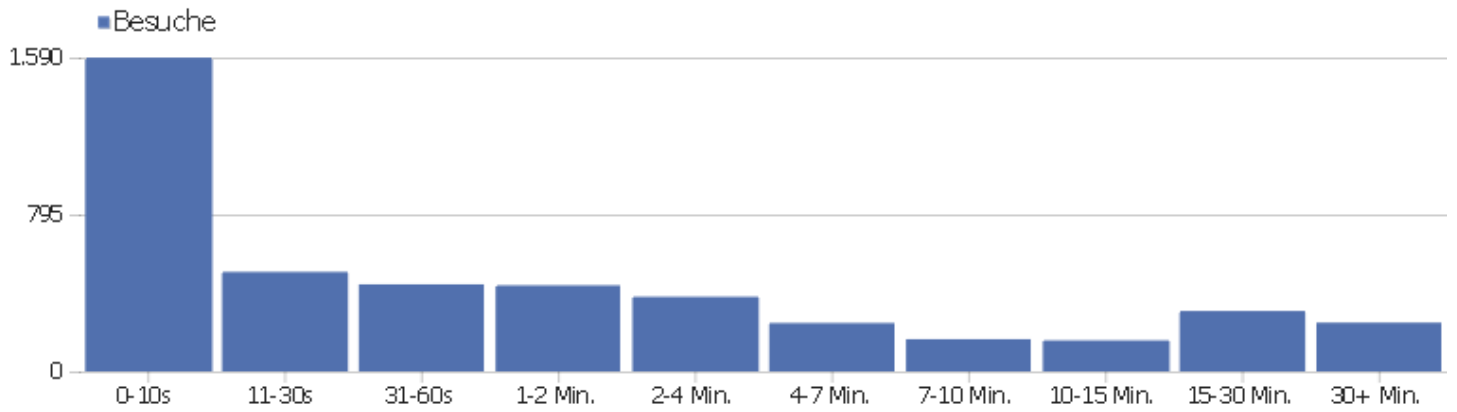

Besuchslänge

Besuchsdauer	Besuche
0-10s	1.589
11-30s	504
31-60s	441
1-2 Min.	436
2-4 Min.	378
4-7 Min.	245
7-10 Min.	163
10-15 Min.	157
15-30 Min.	306
30+ Min.	247

Seiten pro Besuch

Seiten pro Besuch

Besuche