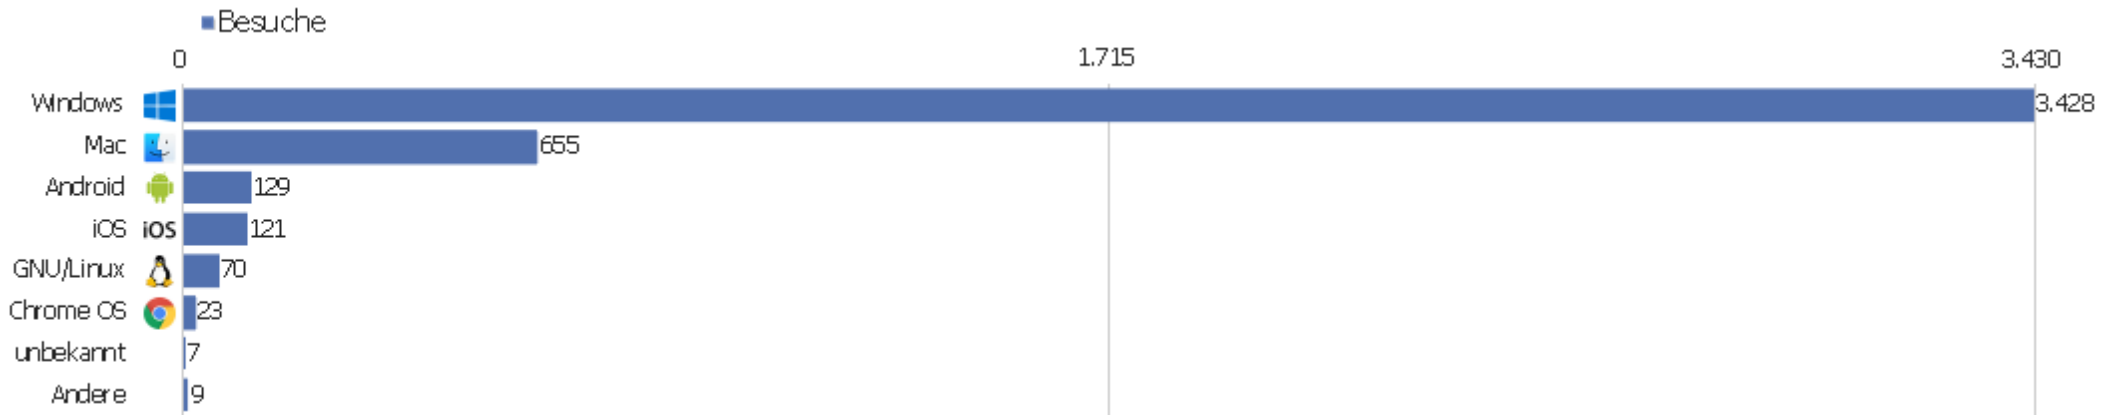

Betriebssystem-Familien

Betriebssystem-Familie	Besuche	Aktionen	Aktionen pro Besuch	Durchschnittszeit auf der Website	Absprungrate	Konversionsrate
Windows	3.428	27.956	8	00:06:13	30 %	0 %
Mac	655	4.655	7	00:09:00	29 %	0 %
Android	129	489	4	00:02:08	47 %	0 %
iOS	121	426	4	00:02:30	62 %	0 %
GNU/Linux	70	441	6	00:04:20	24 %	0 %
Chrome OS	23	120	5	00:02:17	22 %	0 %
unbekannt	7	57	8	00:03:26	29 %	0 %
Windows Mobile	6	38	6	00:04:40	67 %	0 %
Symbian	2	3	2	00:00:14	50 %	0 %
Other Mobile	1	1	1	00:00:00	100 %	0 %