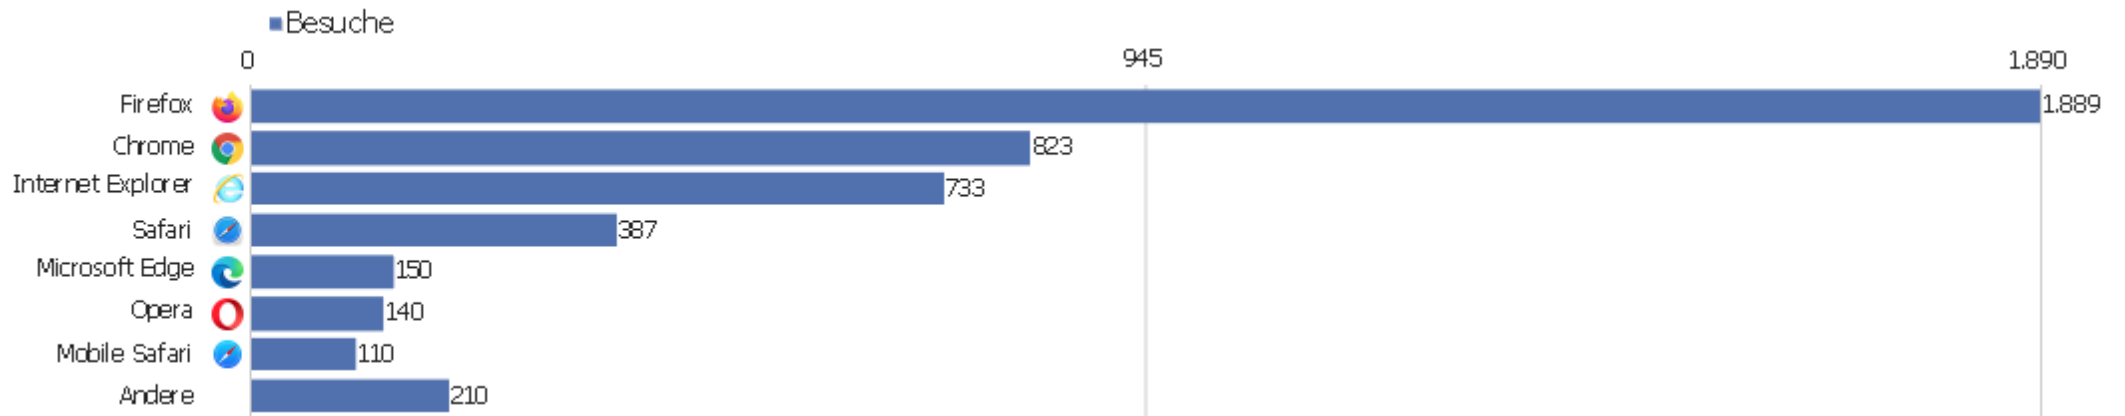

Browser

Browser	Besuche	Aktionen	Aktionen pro Besuch	Durchschnittszeit auf der Website	Absprungrate	Umsatz
Firefox	1.889	16.043	9	00:06:46	24 %	0 €
Chrome	823	5.046	6	00:04:33	38 %	0 €
Internet Explorer	733	7.390	10	00:06:40	23 %	0 €
Safari	387	2.703	7	00:05:35	36 %	0 €
Microsoft Edge	150	1.188	8	00:07:41	27 %	0 €
Opera	140	454	3	00:01:44	65 %	0 €
Mobile Safari	110	410	4	00:02:42	60 %	0 €
Chrome Mobile	53	105	2	00:00:43	58 %	0 €
unbekannt	53	438	8	00:49:56	30 %	0 €
Sogou Explorer	39	205	5	00:03:05	64 %	0 €
Android Browser	15	38	3	00:00:48	53 %	0 €
Maxthon	12	62	5	00:05:05	33 %	0 €
Chrome Mobile iOS	8	12	2	00:00:28	88 %	0 €
Iceweasel	5	34	7	00:01:19	0 %	0 €