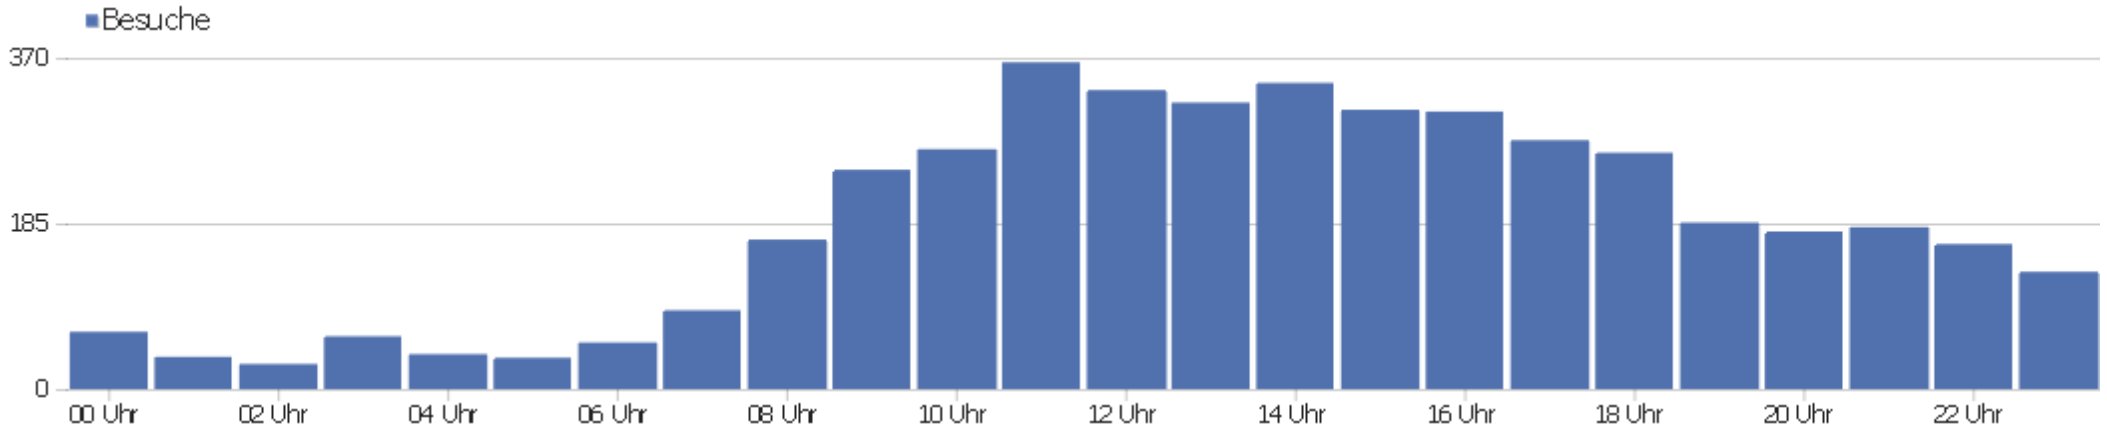

Browser

Browser	Besuche	Aktionen	Aktionen pro Besuch	Durchschnittszeit auf der Website	Absprungrate	Umsatz
Firefox	1.889	16.043	9	00:06:46	24 %	0 €
Chrome	823	5.046	6	00:04:33	38 %	0 €
Internet Explorer	733	7.390	10	00:06:40	23 %	0 €
Safari	387	2.703	7	00:05:35	36 %	0 €
Microsoft Edge	150	1.188	8	00:07:41	27 %	0 €
Opera	140	454	3	00:01:44	65 %	0 €
Mobile Safari	110	410	4	00:02:42	60 %	0 €
Chrome Mobile	53	105	2	00:00:43	58 %	0 €
unbekannt	53	438	8	00:49:56	30 %	0 €
Sogou Explorer	39	205	5	00:03:05	64 %	0 €
Android Browser	15	38	3	00:00:48	53 %	0 €
Maxthon	12	62	5	00:05:05	33 %	0 €
Chrome Mobile iOS	8	12	2	00:00:28	88 %	0 €
Iceweasel	5	34	7	00:01:19	0 %	0 €

Betriebssystem-Familien

Betriebssystem-Familie	Besuche	Aktionen	Aktionen pro Besuch	Durchschnittszeit auf der Website	Absprungrate	Konversionsrate
Windows	3.428	27.956	8	00:06:13	30 %	0 %
Mac	655	4.655	7	00:09:00	29 %	0 %
Android	129	489	4	00:02:08	47 %	0 %
iOS	121	426	4	00:02:30	62 %	0 %
GNU/Linux	70	441	6	00:04:20	24 %	0 %
Chrome OS	23	120	5	00:02:17	22 %	0 %
unbekannt	7	57	8	00:03:26	29 %	0 %
Windows Mobile	6	38	6	00:04:40	67 %	0 %
Symbian	2	3	2	00:00:14	50 %	0 %
Other Mobile	1	1	1	00:00:00	100 %	0 %

Besuche nach Server-Zeit

Serverzeit - Stunde (Start des Besuchs)	Besuche	Aktionen	Aktionen pro Besuch	Durchschnittszeit auf der Website	Absprungrate	Umsatz
00 Uhr	64	520	8	00:05:59	25 %	0 €
01 Uhr	36	353	10	00:08:19	25 %	0 €
02 Uhr	28	135	5	00:03:28	29 %	0 €
03 Uhr	59	388	7	00:05:51	59 %	0 €
04 Uhr	39	304	8	00:04:18	33 %	0 €
05 Uhr	35	238	7	00:05:32	40 %	0 €
06 Uhr	52	406	8	00:04:41	38 %	0 €
07 Uhr	88	598	7	00:04:40	39 %	0 €
08 Uhr	167	927	6	00:03:19	38 %	0 €
09 Uhr	245	2.339	10	00:05:45	33 %	0 €
10 Uhr	268	1.838	7	00:05:08	31 %	0 €
11 Uhr	365	2.761	8	00:06:16	24 %	0 €
12 Uhr	334	1.915	6	00:05:33	34 %	0 €
13 Uhr	320	2.597	8	00:06:47	29 %	0 €