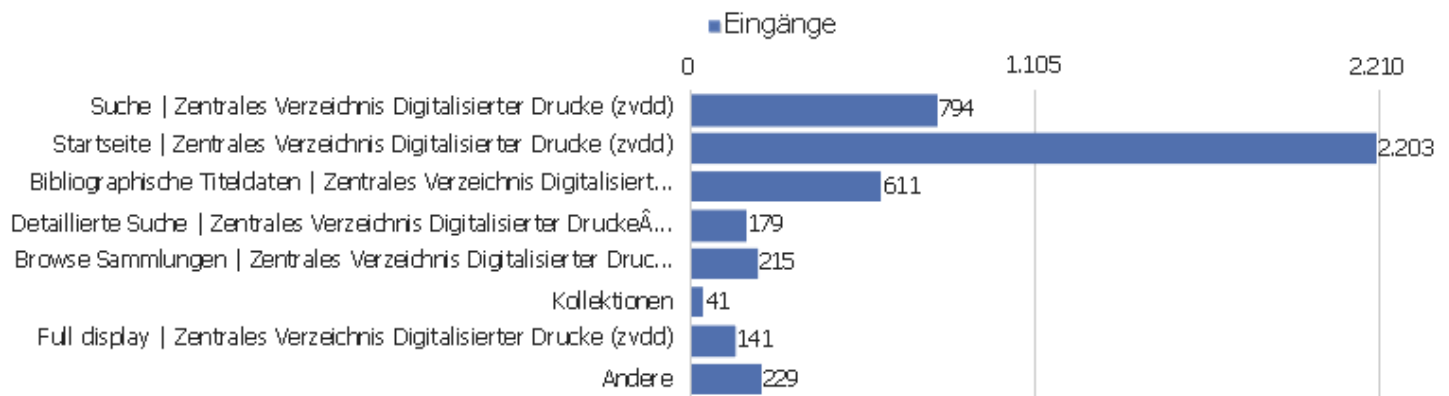

Titel der Einstiegsseite

Titel der Einstiegsseite	Eingänge	Absprünge	Absprungrate	Durchschn. Generierungzeit
	794	299	38 %	1,25 Sek.
Startseite | Zentrales Verzeichnis Digitalisierter Dr	2.203	414	19 %	0,51 Sek.
Bibliographische Titeldaten | Zentrales Verzeichnis D	611	328	54 %	0,46 Sek.
Detaillierte Suche | Zentrales Verzeichnis Digitalisi	179	44	25 %	1,18 Sek.
Browse Sammlungen | Zentrales Verzeichnis Digitalisie	215	81	38 %	1,05 Sek.
Kollektionen/Sammlungen | Zentrales Verzeichnis Digit	41	19	46 %	7,44 Sek.
Full display | Zentrales Verzeichnis Digitalisierter	141	85	60 %	0,53 Sek.
Search | Zentrales Verzeichnis Digitalisierter Drucke	59	23	39 %	2,22 Sek.
Inhaltsverzeichnis | Zentrales Verzeichnis Digitalisi	22	12	55 %	1,53 Sek.
	74	34	46 %	1,18 Sek.
Hilfe zur Suche | Zentrales Verzeichnis Digitalisiert	1	1	100 %	0,33 Sek.
Table of contents | Zentrales Verzeichnis Digitalisie	19	10	53 %	2,29 Sek.
Anmelden | Zentrales Verzeichnis Digitalisierter Druc	2	0	0 %	0,29 Sek.
Dokumentation | Zentrales Verzeichnis Digitalisierter	2	0	0 %	0,17 Sek.
Datenformate im Überblick | Zentrales Verzeichnis Di	11	3	27 %	0,52 Sek.
Ansprechpartner | Zentrales Verzeichnis Digitalisiert	1	0	0 %	0,33 Sek.
Seite nicht gefunden | Zentrales Verzeichnis Digitali	11	4	36 %	0,29 Sek.
Sitemap | Zentrales Verzeichnis Digitalisierter Druck	5	0	0 %	0,19 Sek.
Browse Collections | Zentrales Verzeichnis Digitalisi	8	4	50 %	1,03 Sek.
Advanced Search | Zentrales Verzeichnis Digitalisiert	1	0	0 %	1,33 Sek.
Zugriffsstatistik | Zentrales Verzeichnis Digitalisie	2	1	50 %	0,12 Sek.
Collections | Zentrales Verzeichnis Digitalisierter D	1	0	0 %	6,98 Sek.
Bibliyografik görünümü | Sayısallaştırılmış B	1	1	100 %	0,53 Sek.
Andere	9	1	11 %	1,54 Sek.