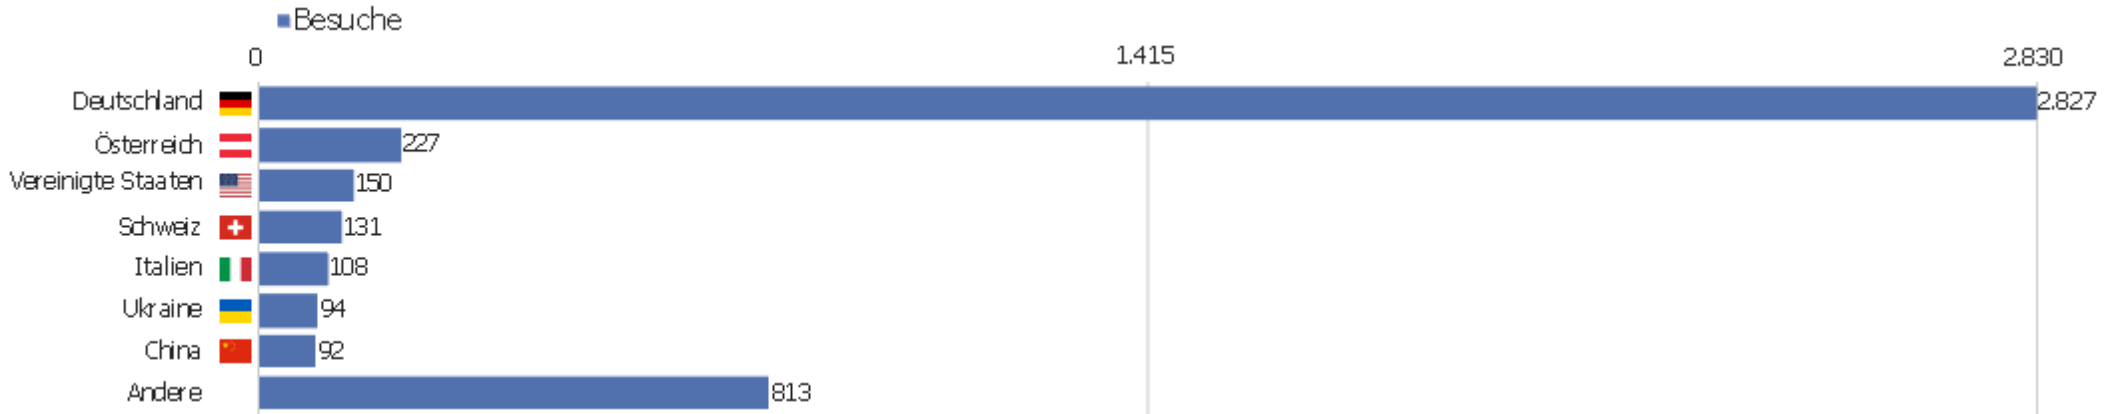

Uni, ZVDD

Zeitspanne: Juni 2016

Monatsstatistik für ZVDD (JK)

Besucherüberblick

Name	Wert
Eindeutige Besucher	1.229
Besuche	4.442
Aktionen	34.186
Maximale Aktionen pro Besuch	350
Aktionen pro Besuch	8
Durchschn. Besuchszeit (in Sekunden)	00:06:21
Absprungrate	31 %

Land

Land	Besuche	Aktionen	Aktionen pro Besuch	Durchschnittszeit auf der Website	Absprungrate	Umsatz
Deutschland	2.827	23.572	8	00:07:07	28 %	0 €
Österreich	227	1.473	7	00:05:58	42 %	0 €
Vereinigte Staaten	150	1.496	10	00:10:43	27 %	0 €
Schweiz	131	867	7	00:04:21	37 %	0 €
Italien	108	590	6	00:02:27	31 %	0 €
Ukraine	94	118	1	00:00:42	79 %	0 €
China	92	349	4	00:02:37	59 %	0 €
Polen	92	838	9	00:07:00	37 %	0 €
Niederlande	82	526	6	00:03:55	20 %	0 €
Japan	69	899	13	00:07:55	16 %	0 €
Frankreich	58	322	6	00:04:28	28 %	0 €
Ungarn	57	426	8	00:03:40	23 %	0 €
Vereinigtes Königreich	47	320	7	00:08:47	23 %	0 €
Tschechien	39	126	3	00:03:41	54 %	0 €