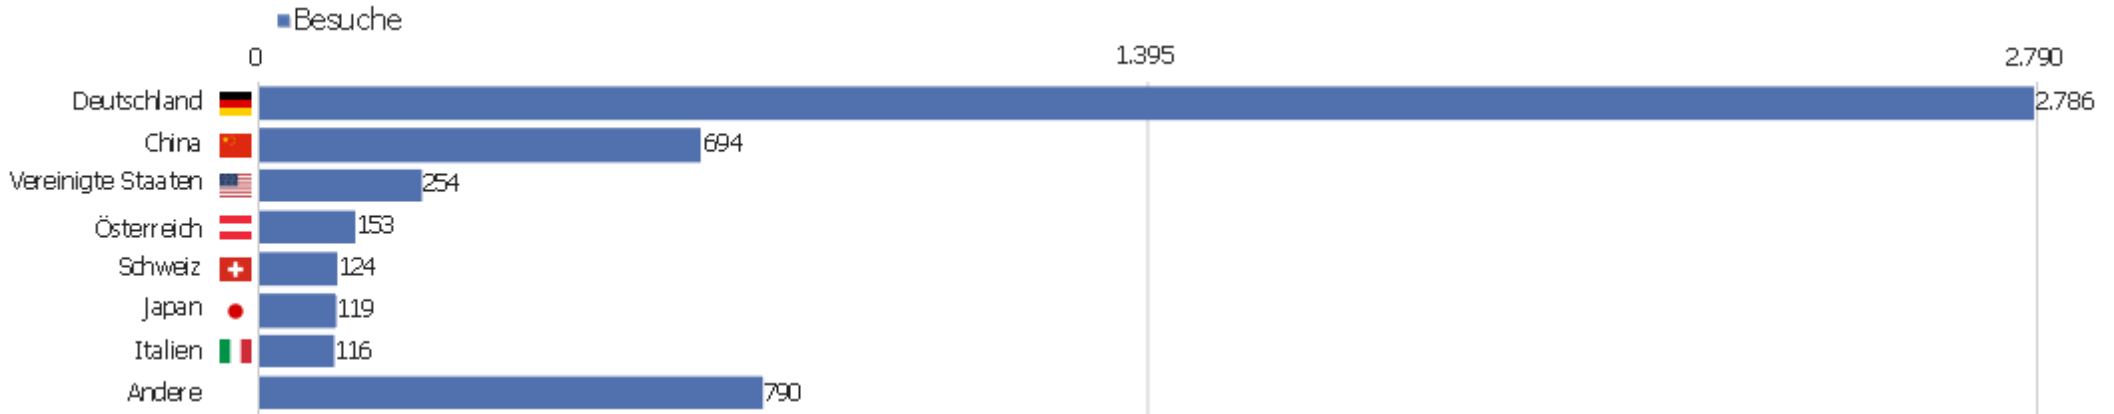

Uni, ZVDD

Zeitspanne: Juli 2016

Monatsstatistik für ZVDD (JK)

Besucherüberblick

Name	Wert
Eindeutige Besucher	1.299
Besuche	5.036
Aktionen	51.384
Maximale Aktionen pro Besuch	2.632
Aktionen pro Besuch	10
Durchschn. Besuchszeit (in Sekunden)	00:06:35
Absprungrate	33 %

Land

Land	Besuche	Aktionen	Aktionen pro Besuch	Durchschnittszeit auf der Website	Absprungrate	Umsatz
Deutschland	2.786	22.343	8	00:06:24	28 %	0 €
China	694	2.452	4	00:02:51	56 %	0 €
Vereinigte Staaten	254	2.470	10	00:13:32	30 %	0 €
Österreich	153	1.060	7	00:07:49	35 %	0 €
Schweiz	124	873	7	00:04:10	34 %	0 €
Japan	119	1.488	13	00:09:58	17 %	0 €
Italien	116	792	7	00:03:06	28 %	0 €
Polen	113	15.361	136	00:27:47	28 %	0 €
Niederlande	99	1.396	14	00:09:35	20 %	0 €
Frankreich	81	624	8	00:05:17	21 %	0 €
Tschechien	48	198	4	00:04:22	35 %	0 €
Russland	46	98	2	00:00:59	80 %	0 €
Vereinigtes Königreich	43	121	3	00:03:09	47 %	0 €
Ungarn	40	318	8	00:07:24	15 %	0 €