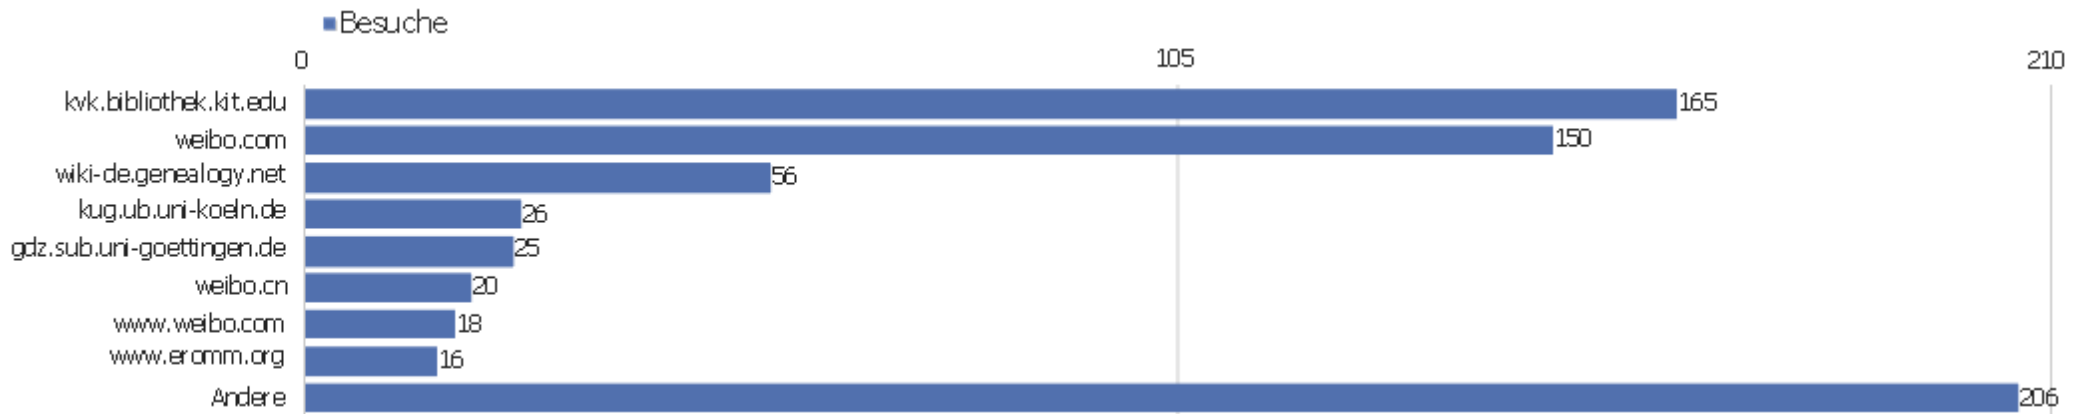

Websites

Website	Besuche	Aktionen	Aktionen pro Besuch	Durchschnittszeit auf der Website	Absprungrate	Umsatz
kvk.bibliothek.kit.edu/ - Andere	109	280	3	00:02:19	45 %	0 €
weibo.com/ - Andere	80	298	4	00:02:00	45 %	0 €
wiki-de.genealogy.net/Portal:DigiBib	41	553	14	00:09:41	10 %	0 €
gdz.sub.uni-goettingen.de/gdz/	21	252	12	00:06:43	5 %	0 €
de.wikipedia.org/index	13	105	8	00:05:41	31 %	0 €
weibo.cn/sinaurl?goto=http://www.zvdd.de/en/start/?url_	10	39	4	00:04:53	40 %	0 €
weibo.com/fav?leftnav=1	10	85	9	00:06:51	40 %	0 €
i.maxthon.com/it-it.htm	8	43	5	00:02:44	0 %	0 €
rzblx10.uni-regensburg.de/dbinfo/einzeln.phtml?bib_id=u	7	74	11	00:04:22	14 %	0 €
weibo.cn/sinaurl?goto=http://www.zvdd.de/startseite/?ur	7	12	2	00:00:19	57 %	0 €
t.co/tOs8kX9xia	5	14	3	00:00:20	40 %	0 €
www.bibliotheksportal.de/themen/digitale-bibliothek/dig	5	59	12	00:05:58	20 %	0 €
www.bing.com/index	5	23	5	00:00:55	40 %	0 €
com.google.android.googlequicksearchbox/index	4	7	2	00:00:51	50 %	0 €