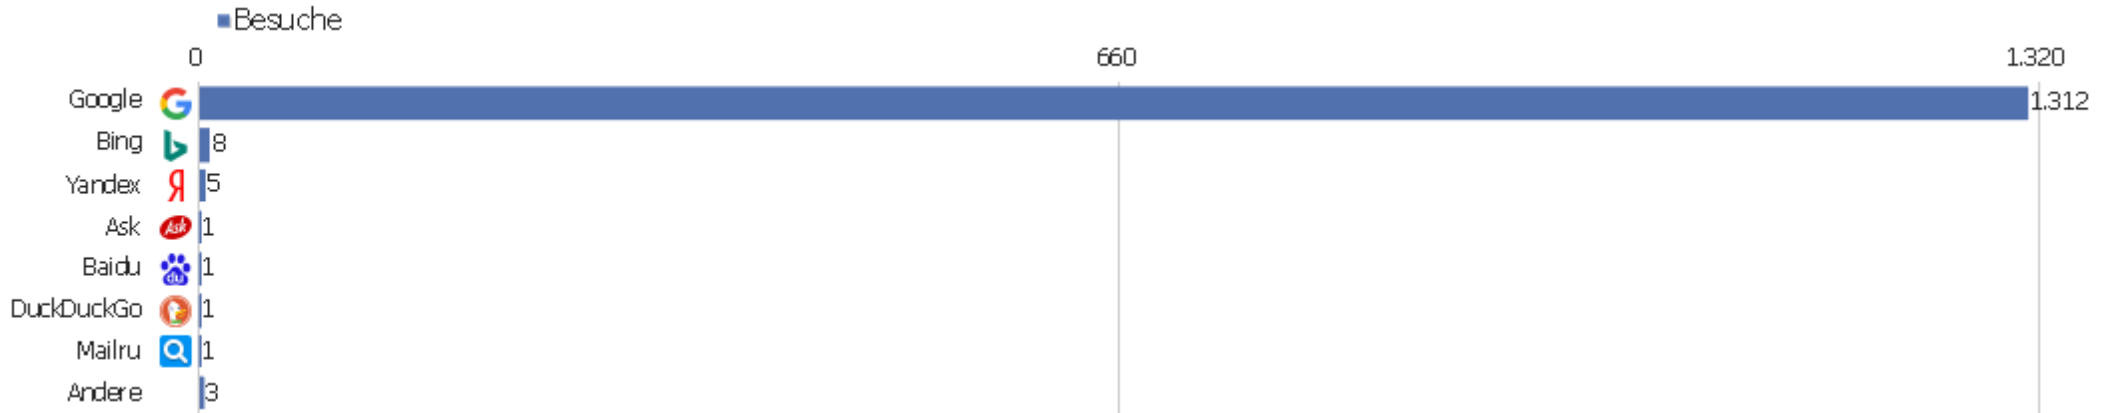

Suchmaschinen

Suchmaschine	Besuche	Aktionen	Aktionen pro Besuch	Durchschnittszeit auf der Website	Absprungrate	Umsatz
Google - Suchbegriff nicht definiert	1.281	9.273	7	00:05:17	31 %	0 €
Google - zvdd	7	32	5	00:02:58	0 %	0 €
Bing - zvdd	6	42	7	00:03:45	33 %	0 €
Yandex - Suchbegriff nicht definiert	5	5	1	00:00:00	100 %	0 €
Bing - zentrales verzeichnis digitalisierter drucke	2	55	28	00:21:58	0 %	0 €
Ask - zvdd	1	17	17	00:48:44	0 %	0 €
Baidu - Suchbegriff nicht definiert	1	5	5	00:02:16	0 %	0 €
DuckDuckGo - Suchbegriff nicht definiert	1	1	1	00:00:00	100 %	0 €
Google - "galerie der natur" a. blum	1	6	6	00:04:32	0 %	0 €
Google - "vorräthigen circularien"	1	1	1	00:00:00	100 %	0 €
Google - 1716 neuer bücher-saal der gelehrten welt ode	1	1	1	00:00:00	100 %	0 €
Google - akw karl marx stadt	1	7	7	00:00:20	0 %	0 €
Google - berliner stadt und landbote 1833 zeitschriften	1	1	1	00:00:00	100 %	0 €
Google - claes crasemann elmshorn	1	1	1	00:00:00	100 %	0 €