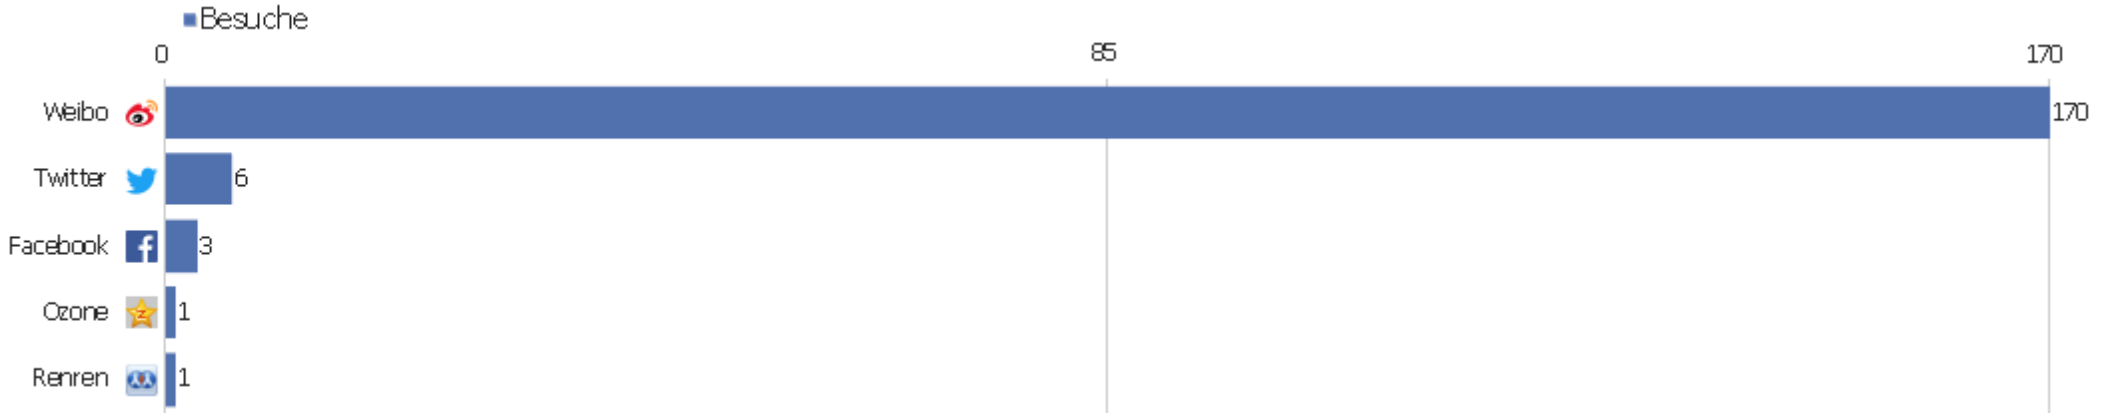

Soziale Netzwerke

Soziales Netzwerk	Besuche	Aktionen	Aktionen pro Besuch	Durchschnittszeit auf der Website	Absprungrate	Konversionsrate
Weibo - weibo.com/fav?leftnav=1	10	85	9	00:06:51	40 %	0 %
Twitter - t.co/tOs8kX9xia	5	14	3	00:00:20	40 %	0 %
Weibo - weibo.com/1617242303/BviLScoYc?from=page_1	4	5	1	00:00:10	75 %	0 %
Weibo - weibo.com/theplanavy/home?wvr=5&uut=fin&am	3	6	2	00:00:15	67 %	0 %
Facebook - www.facebook.com	2	4	2	00:00:38	50 %	0 %
Weibo - weibo.com/523461921?is_all=1	2	5	3	00:01:14	0 %	0 %
Weibo - weibo.com/523461921?refer_flag=1001030101_8	2	5	3	00:02:52	50 %	0 %
Weibo - weibo.com/1617242303/Box2mqaPW?type=comment	2	10	5	00:09:33	0 %	0 %
Weibo - weibo.com/mygroups?gid=3582727363835579&wvr	2	2	1	00:00:00	100 %	0 %
Weibo - weibo.com/mygroups?gid=3604440953175830&wvr	2	5	3	00:00:17	50 %	0 %
Weibo - weibo.com/mygroups?gid=3817353626061835&wvr	2	2	1	00:00:00	100 %	0 %
Weibo - weibo.com/u/1617242303?profile_ftype=1&is_a	2	22	11	00:08:17	50 %	0 %
Facebook - www.facebook.com/	1	9	9	00:03:32	0 %	0 %
Ozone - ic2.s21.qzone.qq.com/cgi-bin/feeds/feeds_html_m1	1	6	6	00:00:34	0 %	0 %