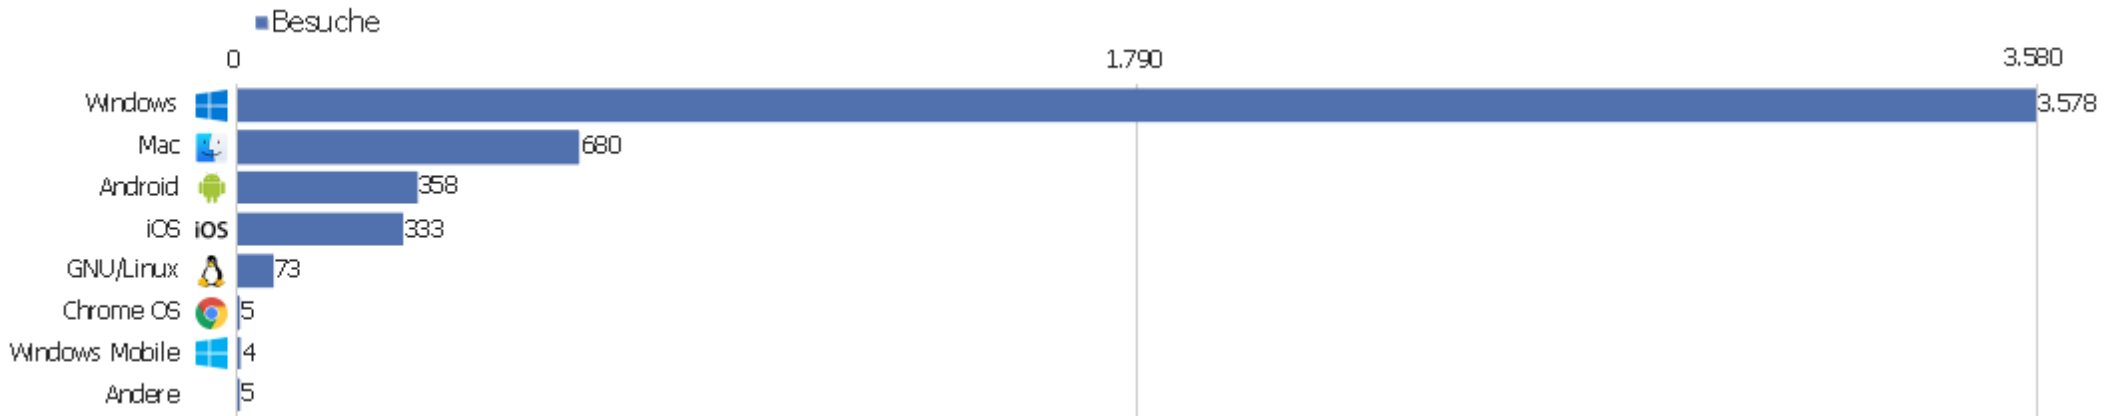

Betriebssystem-Familien

Betriebssystem-Familie	Besuche	Aktionen	Aktionen pro Besuch	Durchschnittszeit auf der Website	Absprungrate	Konversionsrate
Windows	3.578	43.780	12	00:06:59	28 %	0 %
Mac	680	5.033	7	00:09:44	28 %	0 %
Android	358	1.066	3	00:01:23	60 %	0 %
iOS	333	949	3	00:01:41	61 %	0 %
GNU/Linux	73	462	6	00:05:49	48 %	0 %
Chrome OS	5	56	11	00:09:15	20 %	0 %
Windows Mobile	4	28	7	00:01:28	25 %	0 %
unbekannt	3	8	3	00:03:51	67 %	0 %
Other Mobile	1	1	1	00:00:00	100 %	0 %
Unix	1	1	1	00:00:00	100 %	0 %