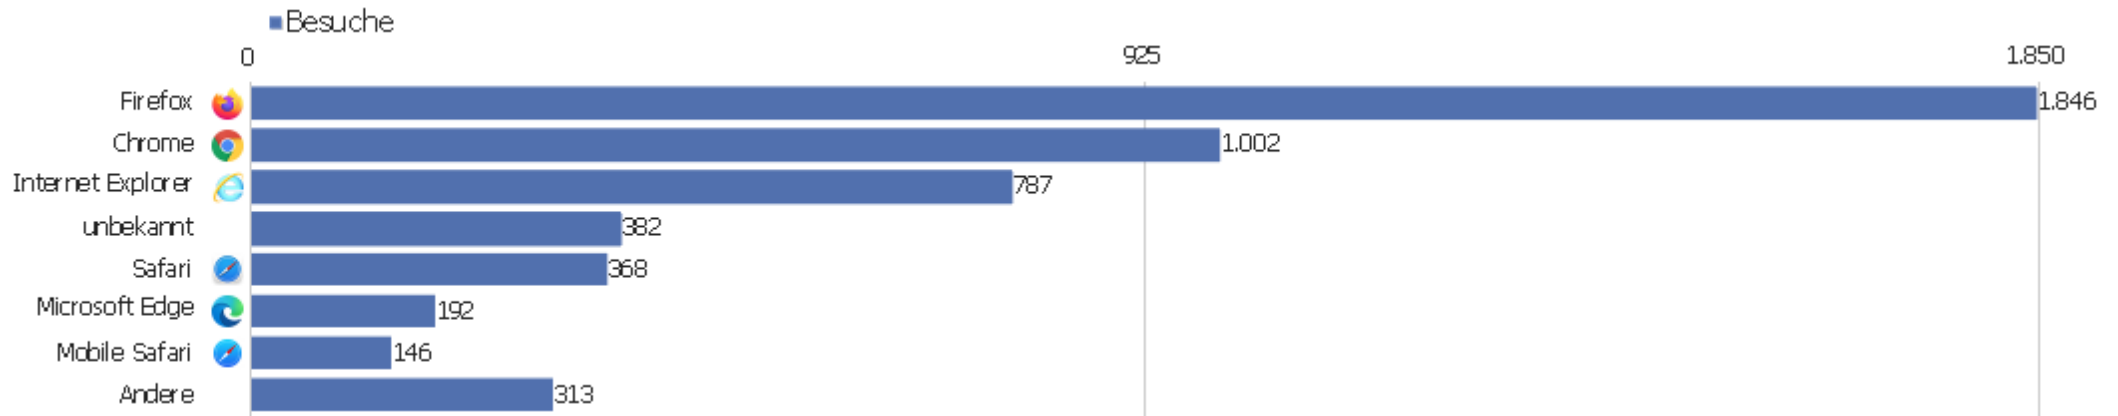

Browser

Browser	Besuche	Aktionen	Aktionen pro Besuch	Durchschnittszeit auf der Website	Absprungrate	Umsatz
Firefox	1.846	13.818	8	00:05:44	26 %	0 €
Chrome	1.002	21.905	22	00:08:04	34 %	0 €
Internet Explorer	787	8.005	10	00:07:22	20 %	0 €
unbekannt	382	1.060	3	00:06:14	66 %	0 €
Safari	368	2.746	8	00:09:13	34 %	0 €
Microsoft Edge	192	1.778	9	00:07:54	29 %	0 €
Mobile Safari	146	525	4	00:02:12	48 %	0 €
Opera	101	593	6	00:04:06	55 %	0 €
Chrome Mobile	64	111	2	00:00:46	77 %	0 €
Sogou Explorer	31	165	5	00:03:19	52 %	0 €
Android Browser	27	90	3	00:01:51	67 %	0 €
Maxthon	25	139	6	00:05:52	24 %	0 €
QQ Browser	20	155	8	00:02:27	45 %	0 €
UC Browser	7	15	2	00:01:48	43 %	0 €