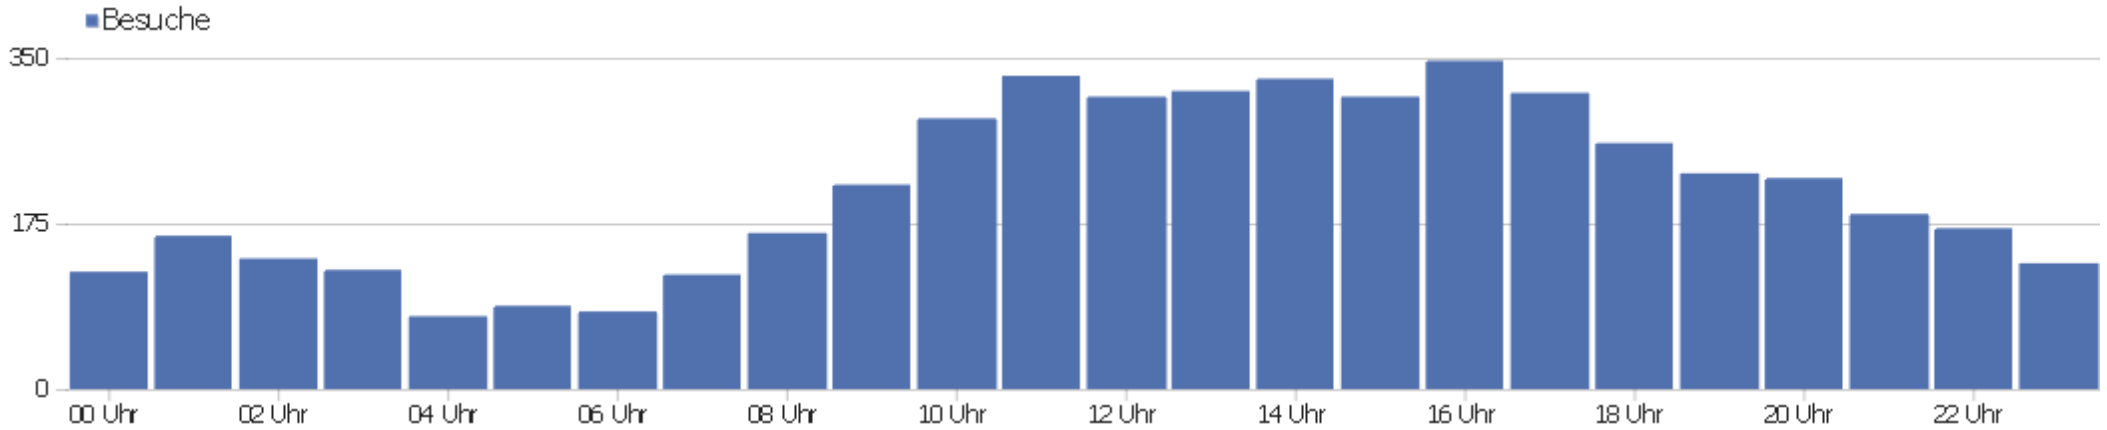

Browser

Browser	Besuche	Aktionen	Aktionen pro Besuch	Durchschnittszeit auf der Website	Absprungrate	Umsatz
Firefox	1.846	13.818	8	00:05:44	26 %	0 €
Chrome	1.002	21.905	22	00:08:04	34 %	0 €
Internet Explorer	787	8.005	10	00:07:22	20 %	0 €
unbekannt	382	1.060	3	00:06:14	66 %	0 €
Safari	368	2.746	8	00:09:13	34 %	0 €
Microsoft Edge	192	1.778	9	00:07:54	29 %	0 €
Mobile Safari	146	525	4	00:02:12	48 %	0 €
Opera	101	593	6	00:04:06	55 %	0 €
Chrome Mobile	64	111	2	00:00:46	77 %	0 €
Sogou Explorer	31	165	5	00:03:19	52 %	0 €
Android Browser	27	90	3	00:01:51	67 %	0 €
Maxthon	25	139	6	00:05:52	24 %	0 €
QQ Browser	20	155	8	00:02:27	45 %	0 €
UC Browser	7	15	2	00:01:48	43 %	0 €

Cheetah Browser	6	77	13	00:12:40	0 %	0 €
 MIUI Browser	6	11	2	00:00:29	67 %	0 €
 Chrome Mobile iOS	5	62	12	00:07:44	20 %	0 €
 Chromium	5	22	4	00:05:17	40 %	0 €
 Yandex Browser	5	5	1	00:00:00	100 %	0 €
 Iceweasel	4	76	19	00:25:32	0 %	0 €
 Opera Mini	3	3	1	00:00:00	100 %	0 €
 IE Mobile	2	12	6	00:01:32	50 %	0 €
 Iron	1	7	7	00:00:47	0 %	0 €
 Pale Moon	1	4	4	00:00:28	0 %	0 €

Besuche nach Server-Zeit

Serverzeit - Stunde (Start des Besuchs)	Besuche	Aktionen	Aktionen pro Besuch	Durchschnittszeit auf der Website	Absprungrate	Umsatz
00 Uhr	124	525	4	00:02:56	40 %	0 €
01 Uhr	162	935	6	00:04:37	51 %	0 €
02 Uhr	138	857	6	00:04:34	44 %	0 €
03 Uhr	126	483	4	00:02:41	59 %	0 €
04 Uhr	77	386	5	00:05:46	52 %	0 €
05 Uhr	88	375	4	00:04:28	45 %	0 €
06 Uhr	82	497	6	00:05:26	38 %	0 €
07 Uhr	121	876	7	00:05:08	31 %	0 €
08 Uhr	165	1.537	9	00:04:19	38 %	0 €
09 Uhr	216	1.358	6	00:05:34	27 %	0 €
10 Uhr	286	2.283	8	00:04:21	31 %	0 €
11 Uhr	331	3.515	11	00:04:56	30 %	0 €
12 Uhr	309	5.184	17	00:07:00	28 %	0 €
13 Uhr	315	7.757	25	00:07:49	33 %	0 €