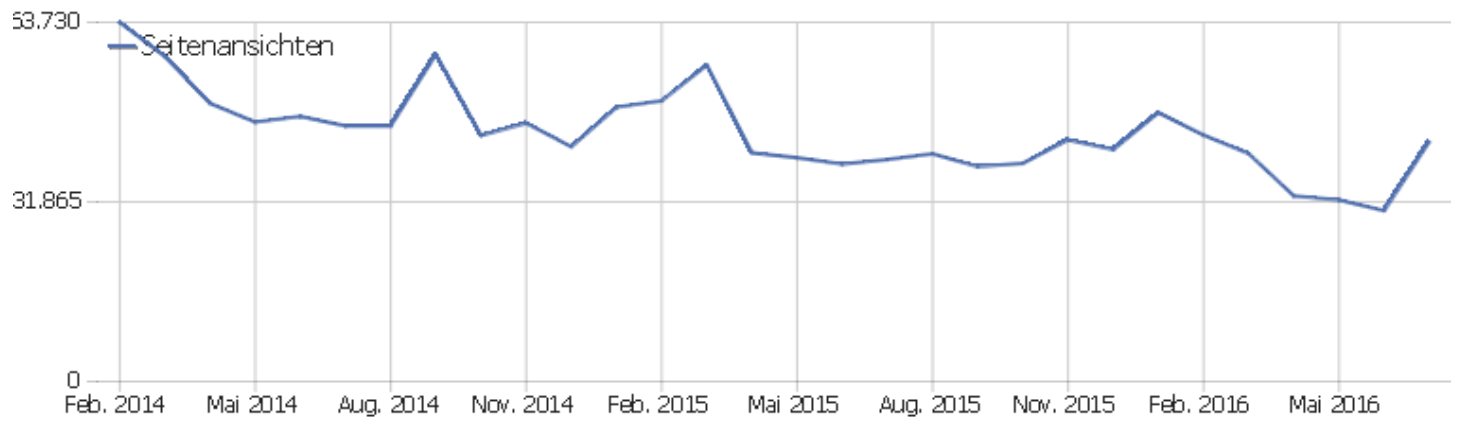

Aktionen - Kernmetriken

Name	Wert
Seitenansichten	42.572
Eindeutige Seitenansichten	27.511
Downloads	9
Eindeutige Downloads	9
Ausgehende Verweise	8.803
Eindeutige ausgehende Verweise	8.310
Suchanfragen	0
Eindeutige Suchbegriffe	0
Durchschn. Generierungszeit	0,93 Sek.