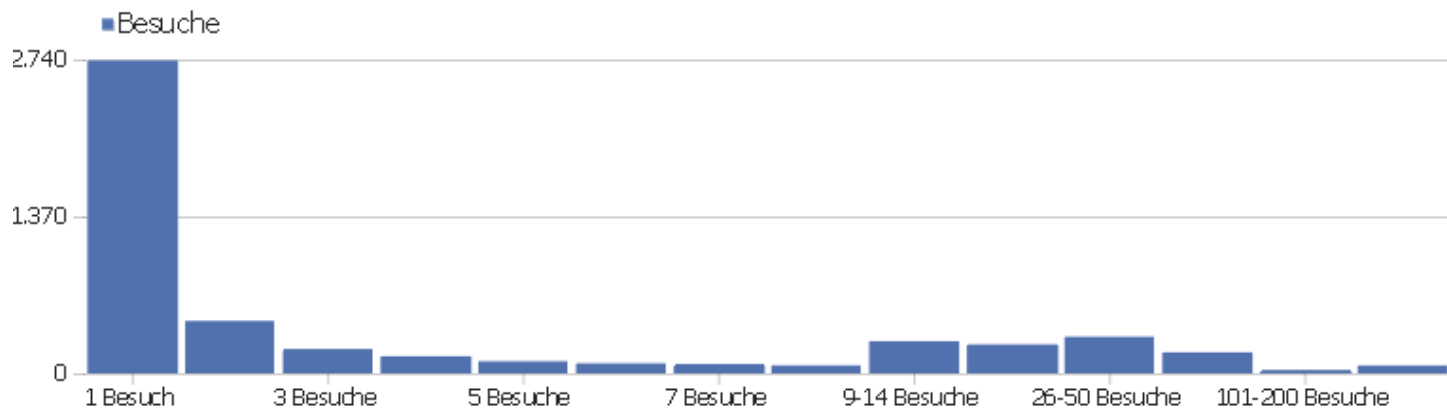

Besuchslänge

Besuchsdauer	Besuche
0-10s	1.880
11-30s	524
31-60s	487
1-2 Min.	465
2-4 Min.	421
4-7 Min.	317
7-10 Min.	174
10-15 Min.	197
15-30 Min.	304
30+ Min.	294

Seiten pro Besuch

Seiten pro Besuch

Besuche

1 Seite	1.651
2 Seiten	570
3 Seiten	502
4 Seiten	384
5 Seiten	311
6-7 Seiten	393
8-10 Seiten	371
11-14 Seiten	284
15-20 Seiten	188
21+ Seiten	382

Besuche nach Besuchszahl

Besuche nach Besuchszahl

Besuch
e %
Besuch
e

Besuche nach Besuchszahl	Besuch e	% Besuch e
1 Besuch	2.732	54 %
2 Besuche	458	9 %
3 Besuche	213	4 %
4 Besuche	150	3 %
5 Besuche	106	2 %
6 Besuche	88	2 %
7 Besuche	82	2 %
8 Besuche	70	1 %
9-14 Besuche	281	6 %
15-25 Besuche	253	5 %
26-50 Besuche	320	6 %
51-100 Besuche	184	4 %
101-200 Besuche	30	1 %
201+ Besuche	69	1 %