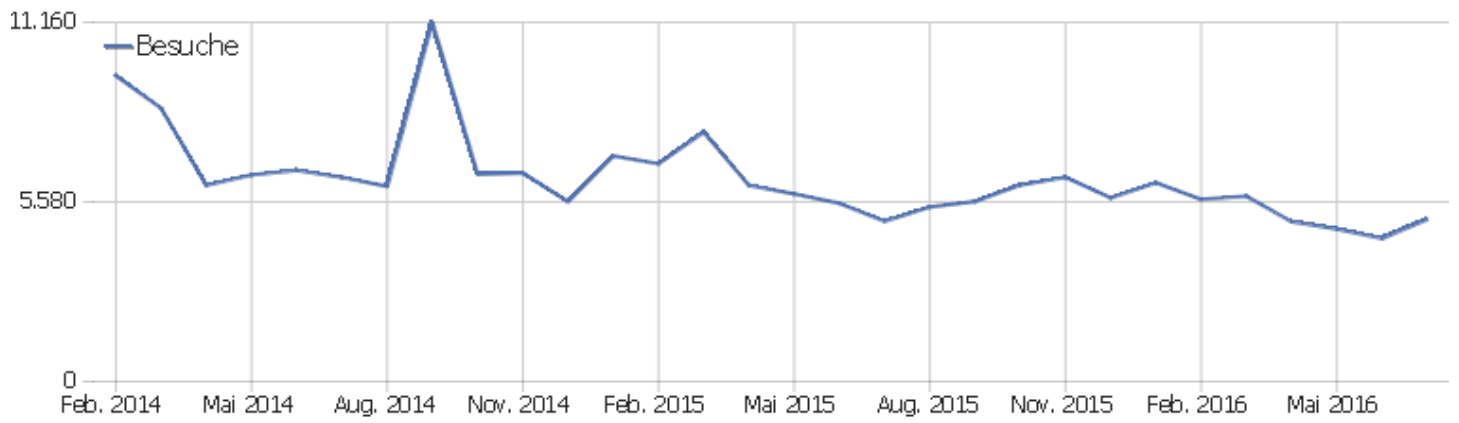

Uni, ZVDD

Zeitspanne: Juli 2016

Monatsstatistik für ZVDD (JK)

Besucherüberblick

Name	Wert
Eindeutige Besucher	1.299
Besuche	5.036
Aktionen	51.384
Maximale Aktionen pro Besuch	2.632
Aktionen pro Besuch	10
Durchschn. Besuchszeit (in Sekunden)	00:06:35
Absprungrate	33 %

Land

Land	Besuche	Aktionen	Aktionen pro Besuch	Durchschnittszeit auf der Website	Absprungrate	Umsatz
Deutschland	2.786	22.343	8	00:06:24	28 %	0 €
China	694	2.452	4	00:02:51	56 %	0 €
Vereinigte Staaten	254	2.470	10	00:13:32	30 %	0 €
Österreich	153	1.060	7	00:07:49	35 %	0 €
Schweiz	124	873	7	00:04:10	34 %	0 €
Japan	119	1.488	13	00:09:58	17 %	0 €
Italien	116	792	7	00:03:06	28 %	0 €
Polen	113	15.361	136	00:27:47	28 %	0 €
Niederlande	99	1.396	14	00:09:35	20 %	0 €
Frankreich	81	624	8	00:05:17	21 %	0 €
Tschechien	48	198	4	00:04:22	35 %	0 €
Russland	46	98	2	00:00:59	80 %	0 €
Vereinigtes Königreich	43	121	3	00:03:09	47 %	0 €
Ungarn	40	318	8	00:07:24	15 %	0 €

 Spanien	28	194	7	00:08:45	29 %	0 €
 Finnland	27	369	14	00:11:15	15 %	0 €
 Kanada	22	208	10	00:08:06	23 %	0 €
 Schweden	16	46	3	00:01:19	38 %	0 €
 Mexiko	15	102	7	00:06:02	7 %	0 €
 Slowenien	14	55	4	00:04:27	57 %	0 €
 Brasilien	13	52	4	00:04:26	46 %	0 €
 Slowakei	13	36	3	00:00:50	54 %	0 €
 Rumänien	12	30	3	00:00:29	58 %	0 €
Andere	160	698	4	00:02:54	43 %	0 €