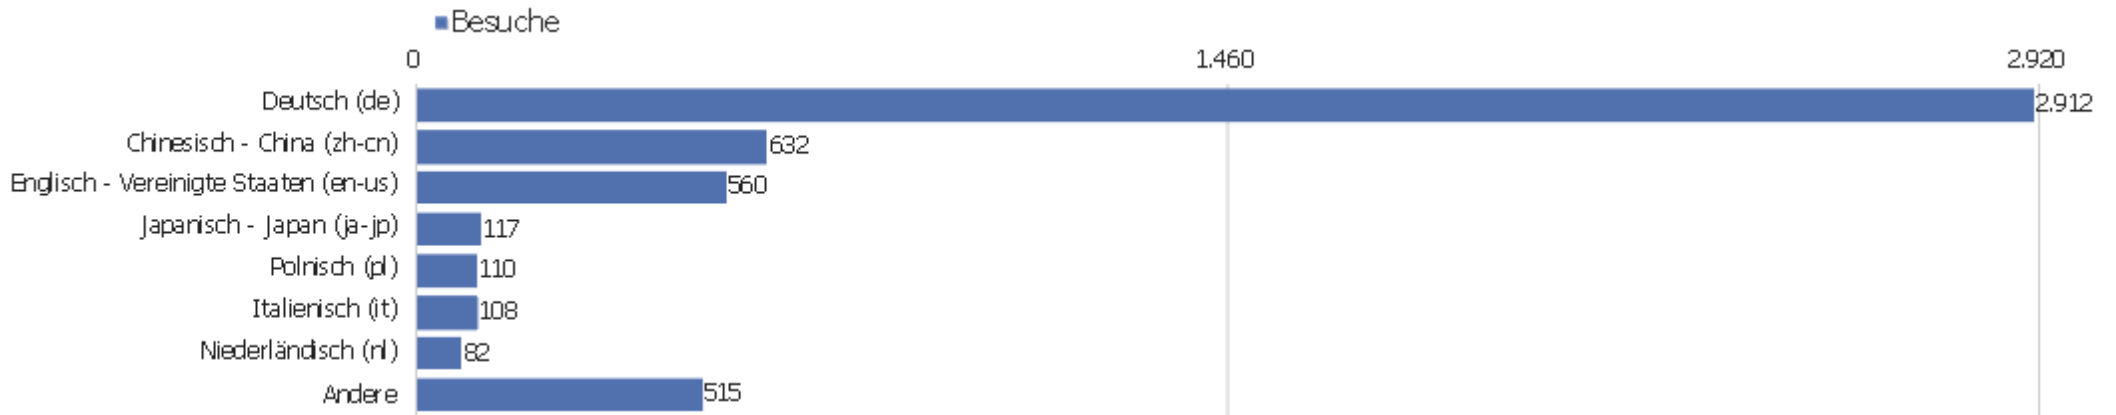

Sprach-Code

Sprache	Besuche	Aktionen	Aktionen pro Besuch	Durchschnittszeit auf der Website	Absprungrate	Konversionsrate
Deutsch (de)	2.912	23.755	8	00:06:34	27 %	0 %
Chinesisch - China (zh-cn)	632	2.317	4	00:02:57	54 %	0 %
Englisch - Vereinigte Staaten (en-us)	560	3.782	7	00:07:52	36 %	0 %
Japanisch - Japan (ja-jp)	117	1.487	13	00:10:08	15 %	0 %
Polnisch (pl)	110	15.351	140	00:28:27	28 %	0 %
Italienisch (it)	108	640	6	00:02:38	29 %	0 %
Niederländisch (nl)	82	1.316	16	00:11:30	15 %	0 %
Tschechisch - Tschechien (cs-cz)	68	297	4	00:03:45	32 %	0 %
Französisch (fr)	63	483	8	00:05:14	29 %	0 %
Russisch (ru)	51	115	2	00:01:19	78 %	0 %
Ungarisch (hu)	44	288	7	00:05:52	34 %	0 %
Deutsch - Schweiz (de-ch)	39	470	12	00:07:14	21 %	0 %
Englisch - Vereinigtes Königreich (en-gb)	30	134	5	00:04:08	47 %	0 %
Deutsch - Österreich (de-at)	26	101	4	00:03:08	46 %	0 %