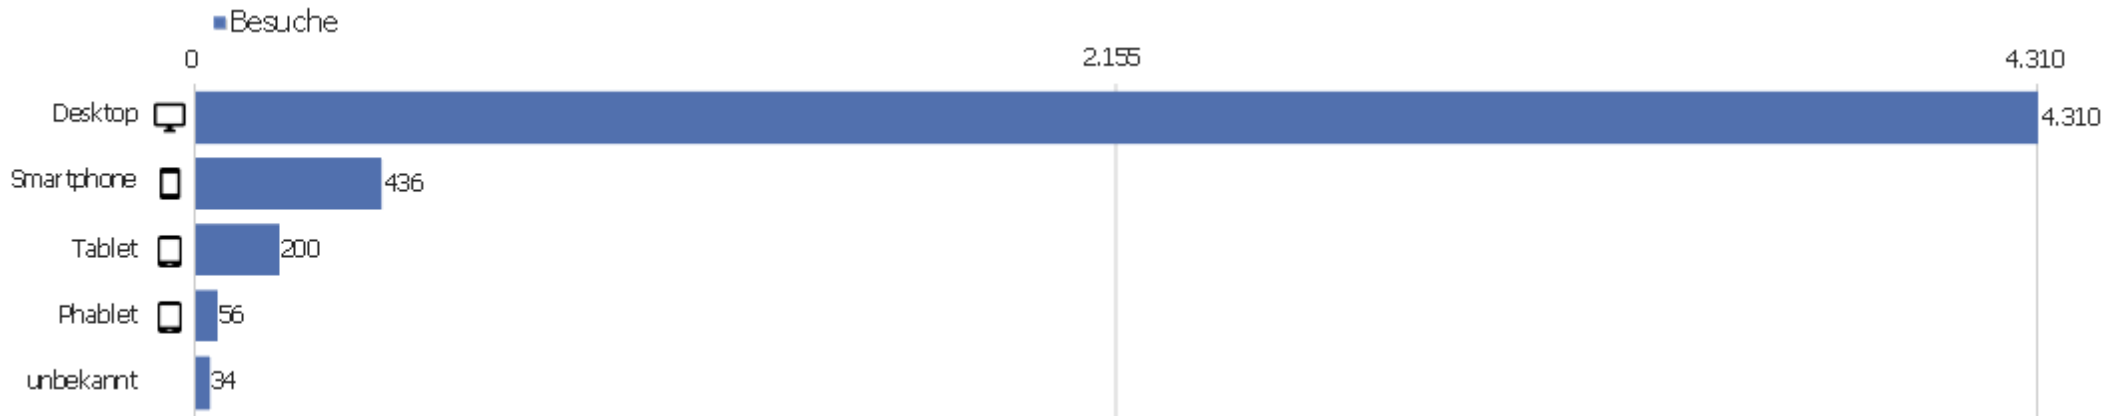

Gerätetyp

Gerätetyp	Besuche	Aktionen	Aktionen pro Besuch	Durchschnittszeit auf der Website	Absprungrate	Umsatz
Desktop	4.310	49.074	11	00:07:23	28 %	0 €
Smartphone	436	990	2	00:01:02	67 %	0 €
Tablet	200	1.130	6	00:04:09	35 %	0 €
Phablet	56	123	2	00:00:30	63 %	0 €
unbekannt	34	67	2	00:00:39	74 %	0 €