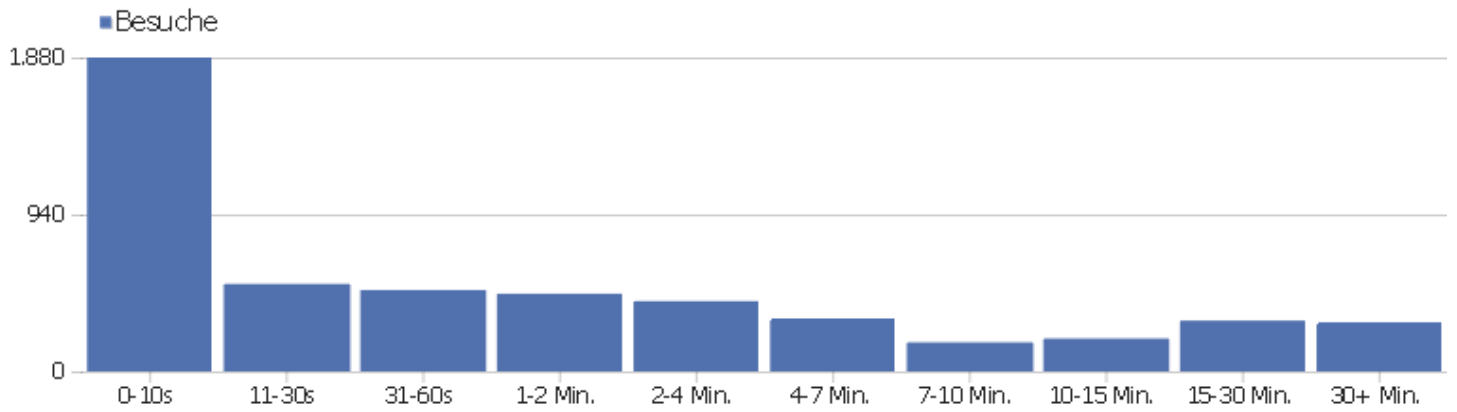

Besuchslänge

Besuchsdauer	Besuche
0-10s	1.880
11-30s	524
31-60s	487
1-2 Min.	465
2-4 Min.	421
4-7 Min.	317
7-10 Min.	174
10-15 Min.	197
15-30 Min.	304
30+ Min.	294

Seiten pro Besuch

Seiten pro Besuch

Besuche