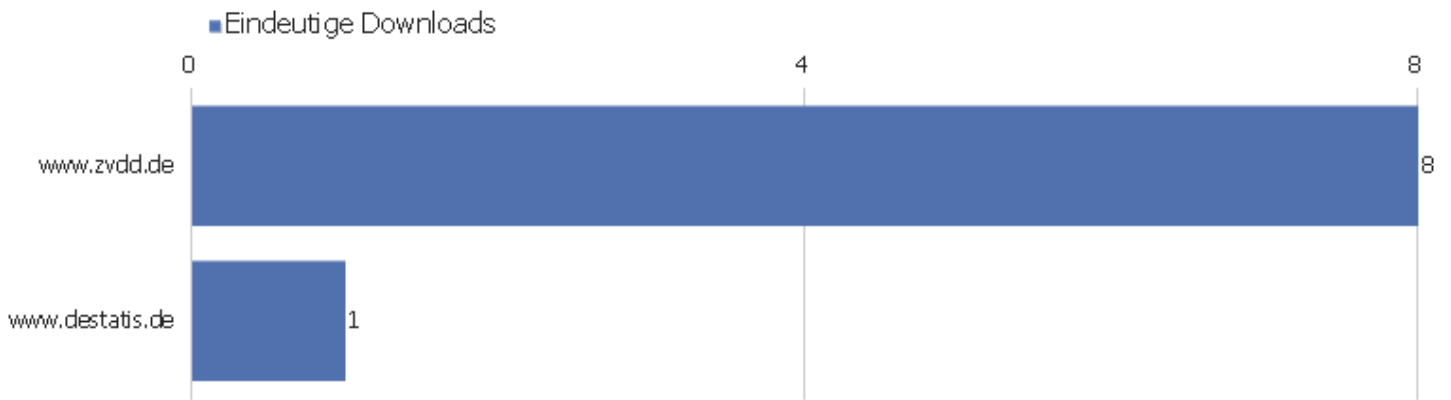

Downloads

Download-URL

Eindeutige Downloads

Download-URL	Eindeutige Downloads	Downloads
www.zvdd.de/fileadmin/AGSDD-Redaktion/METS_Anwendungen	3	3
www.zvdd.de/fileadmin/AGSDD-Redaktion/zvdd_MODS_Applica	3	3
www.zvdd.de/fileadmin/AGSDD-Redaktion/METS_Anwendungen	2	2
www.destatis.de/jetspeed/portal/cms/Sites/destatis/Shar	1	1