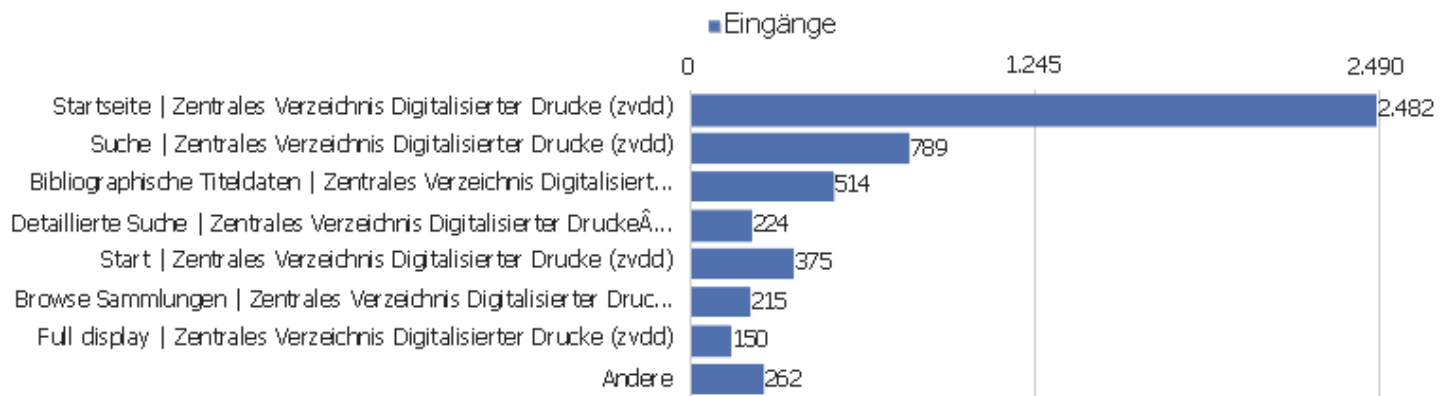

Titel der Einstiegsseite

Titel der Einstiegsseite	Eingänge	Absprünge	Absprungrate	Durchschn. Generierungszeit
Startseite | Zentrales Verzeichnis Digitalisierter Dr	2.482	559	23 %	0,69 Sek.
Suche | Zentrales Verzeichnis Digitalisierter Drucke (zvdd)	789	287	36 %	1,23 Sek.
Bibliographische Titeldaten | Zentrales Verzeichnis D	514	280	54 %	0,43 Sek.
Detaillierte Suche | Zentrales Verzeichnis Digitalisi	224	27	12 %	0,84 Sek.
Start | Zentrales Verzeichnis Digitalisierter Drucke (zvdd)	375	228	61 %	1,48 Sek.
Browse Sammlungen | Zentrales Verzeichnis Digitalisie	215	82	38 %	1,03 Sek.
Full display | Zentrales Verzeichnis Digitalisierter	150	71	47 %	0,76 Sek.
Search | Zentrales Verzeichnis Digitalisierter Drucke	107	27	25 %	2,47 Sek.
Kollektionen/Sammlungen | Zentrales Verzeichnis Digi	42	19	45 %	7,81 Sek.
Inhaltsverzeichnis | Zentrales Verzeichnis Digitalisi	26	15	58 %	0,47 Sek.
Table of contents | Zentrales Verzeichnis Digitalisie	28	17	61 %	1,63 Sek.
Browse Collections | Zentrales Verzeichnis Digitalisi	15	6	40 %	1,27 Sek.
Seite nicht gefunden | Zentrales Verzeichnis Digitali	17	5	29 %	0,56 Sek.
Anmelden | Zentrales Verzeichnis Digitalisierter Druc	2	2	100 %	0,32 Sek.
Advanced Search | Zentrales Verzeichnis Digitalisiert	1	1	100 %	1,77 Sek.
Start??|??ZentralesVerzeichnisDigitalisierterDrucke??(z	1	1	100 %	3,05 Sek.
Collections | Zentrales Verzeichnis Digitalisierter D	1	0	0 %	11,03 Sek.
Dokumentation | Zentrales Verzeichnis Digitalisierter	1	1	100 %	0,22 Sek.
Hilfe zur Suche | Zentrales Verzeichnis Digitalisiert	1	0	0 %	0,16 Sek.
Datenformate im Überblick | Zentrales Verzeichnis Di	4	2	50 %	0,21 Sek.
Suche	1	0	0 %	0,78 Sek.
Sitemap | Zentrales Verzeichnis Digitalisierter Druck	1	0	0 %	0,08 Sek.
Startsei	2	0	0 %	0,35 Sek.
Andere	12	6	50 %	1,48 Sek.