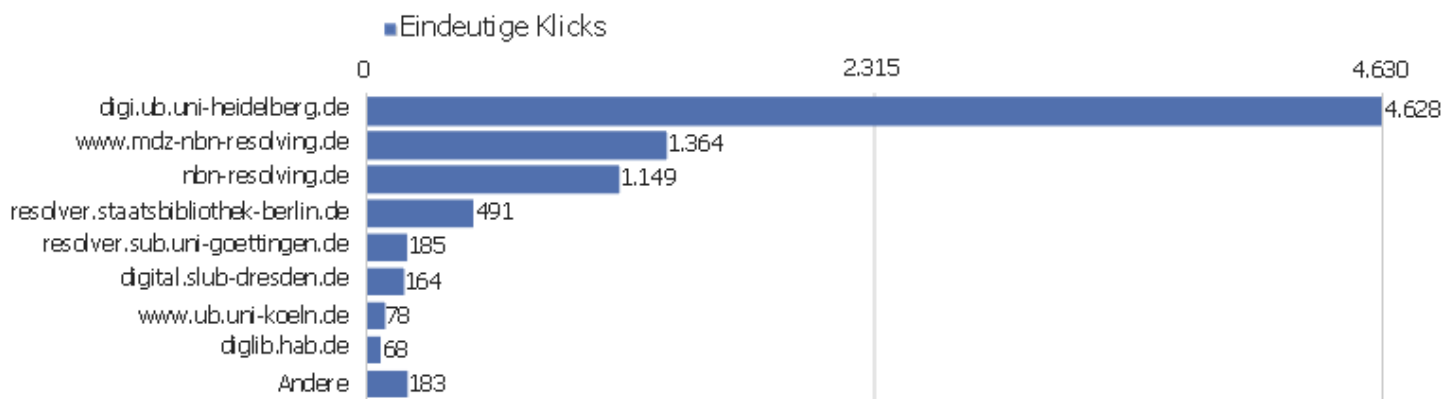

Ausgehende Verweise

Gewählter ausgehender Verweis

Eindeutige Klicks

Gewählter ausgehender Verweis	Eindeutige Klicks	Klicks
digi.ub.uni-heidelberg.de/ - Andere	4.492	4.605
www.mdz-nbn-resolving.de/ - Andere	1.191	1.244
nbn-resolving.de/ - Andere	991	1.092
resolver.staatsbibliothek-berlin.de/ - Andere	283	316
resolver.sub.uni-goettingen.de/ - Andere	72	83
digital.slub-dresden.de/ - Andere	60	62
resolver.staatsbibliothek-berlin.de/SBB0000DDD400030000	16	24
resolver.staatsbibliothek-berlin.de/SBB0000DDD400010000	14	22
resolver.staatsbibliothek-berlin.de/SBB0000DDD400020000	13	22
resolver.staatsbibliothek-berlin.de/SBB0000DDD400040000	13	18
resolver.staatsbibliothek-berlin.de/SBB0000DDD400060000	13	14
www.ag-sdd.de/	11	12
www.sub.uni-goettingen.de/	9	9
resolver.staatsbibliothek-berlin.de/SBB0000DDD400050000	8	9
dfg-viewer.de/	6	7
resolver.staatsbibliothek-berlin.de/SBB0000DDD400080000	6	7
resolver.sub.uni-goettingen.de/purl?PPN644244607	6	7
www.mdz-nbn-resolving.de/urn/resolver.pl?urn=urn:nbn:de	6	6
www.mdz-nbn-resolving.de/urn/resolver.pl?urn=urn:nbn:de	6	6
nbn-resolving.de/urn/resolver.pl?urn=urn:nbn:de:hbz:5:1	5	5
resolver.staatsbibliothek-berlin.de/SBB0000DDD400070000	5	6
resolver.staatsbibliothek-berlin.de/SBB00002FAC00000000	5	8
www.mdz-nbn-resolving.de/urn/resolver.pl?urn=urn:nbn:de	5	5
Anderere	1.074	1.214