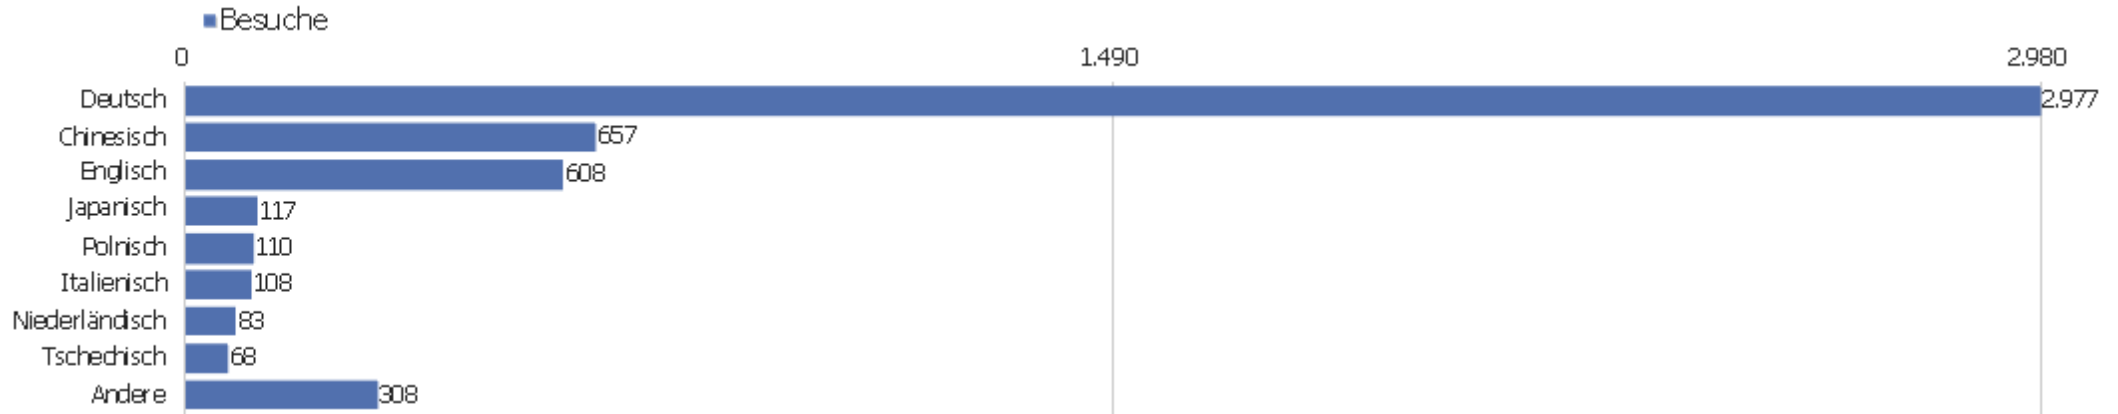

Browsersprache

Sprache	Besuche	Aktionen	Aktionen pro Besuch	Durchschnittszeit auf der Website	Absprungrate	Konversionsrate
Deutsch	2.977	24.326	8	00:06:32	27 %	0 %
Chinesisch	657	2.362	4	00:02:52	55 %	0 %
Englisch	608	4.007	7	00:07:36	37 %	0 %
Japanisch	117	1.487	13	00:10:08	15 %	0 %
Polnisch	110	15.351	140	00:28:27	28 %	0 %
Italienisch	108	640	6	00:02:38	29 %	0 %
Niederländisch	83	1.319	16	00:11:22	14 %	0 %
Tschechisch	68	297	4	00:03:45	32 %	0 %
Französisch	66	494	8	00:05:01	29 %	0 %
Russisch	51	115	2	00:01:19	78 %	0 %
Ungarisch	44	288	7	00:05:52	34 %	0 %
Spanisch	29	134	5	00:04:19	28 %	0 %
Portugiesisch	19	119	6	00:04:27	32 %	0 %
Schwedisch	15	44	3	00:01:24	40 %	0 %