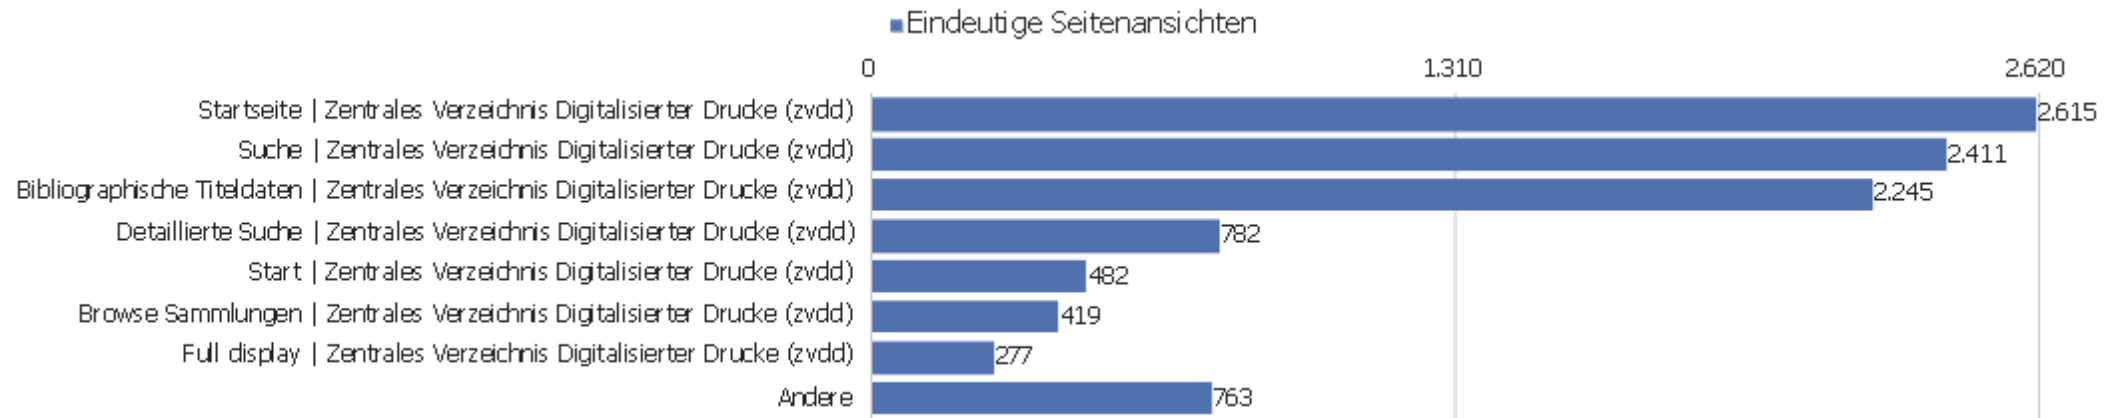

Seitentitel

Seitentitel	Seitenansichten	Eindeutige Seitenansichten	Durchschnittszeit pro Seite	Absprungrate	Ausstiegsrate	Durchschn. Generierungszeit
Startseite | Zentrales Verzeichnis Digitalisierter Dr	3.656	2.615	00:00:37	23 %	33 %	0,69 Sek.
Suche | Zentrales Verzeichnis Digitalisierter Drucke	12.462	2.411	00:00:32	36 %	48 %	1,23 Sek.
Bibliographische Titeldaten | Zentrales Verzeichnis D	11.306	2.245	00:01:20	54 %	69 %	0,43 Sek.
Detaillierte Suche | Zentrales Verzeichnis Digitalisi	10.822	782	00:00:22	12 %	47 %	0,84 Sek.
Start | Zentrales Verzeichnis Digitalisierter Drucke	608	482	00:00:27	61 %	69 %	1,48 Sek.
Browse Sammlungen | Zentrales Verzeichnis Digitalisie	1.520	419	00:00:34	38 %	46 %	1,03 Sek.
Full display | Zentrales Verzeichnis Digitalisierter	549	277	00:02:24	47 %	76 %	0,76 Sek.
Search | Zentrales Verzeichnis Digitalisierter Drucke	640	232	00:00:40	25 %	44 %	2,47 Sek.
Kollektionen/Sammlungen | Zentrales Verzeichnis Digit	336	158	00:05:29	45 %	42 %	7,81 Sek.
Inhaltsverzeichnis | Zentrales Verzeichnis Digitalisi	192	113	00:00:48	58 %	41 %	0,47 Sek.
Table of contents | Zentrales Verzeichnis Digitalisie	63	37	00:00:44	61 %	76 %	1,63 Sek.
Browse Collections | Zentrales Verzeichnis Digitalisi	83	21	00:00:18	40 %	52 %	1,27 Sek.
Seite nicht gefunden | Zentrales Verzeichnis Digitali	22	18	00:00:18	29 %	50 %	0,56 Sek.
Anmelden | Zentrales Verzeichnis Digitalisierter Druc	25	17	00:02:15	100 %	47 %	0,32 Sek.
Advanced Search | Zentrales Verzeichnis Digitalisiert	35	14	00:01:01	100 %	29 %	1,77 Sek.