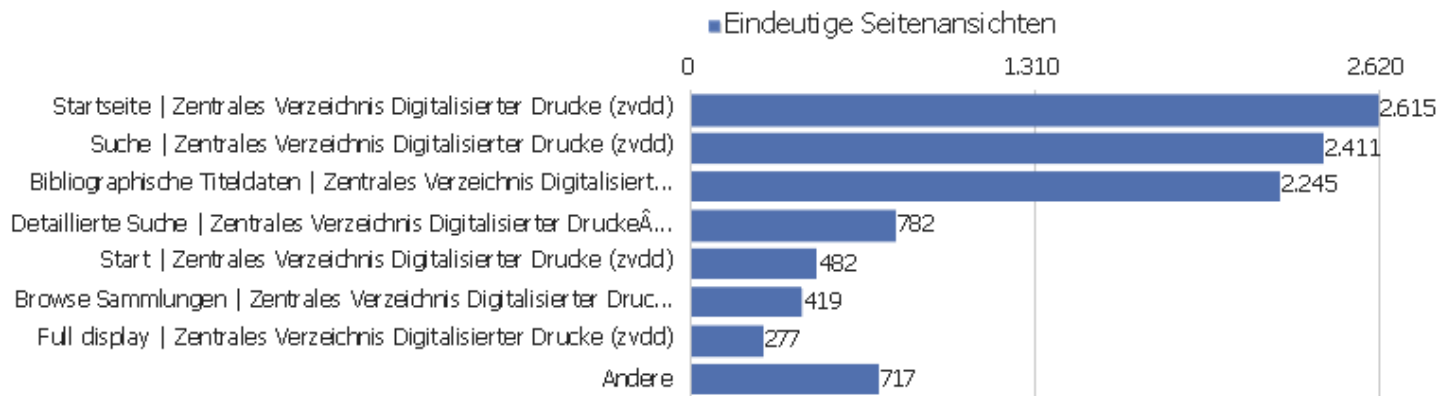

Titel der Ausstiegsseite

Titel der Ausstiegsseite	Ausstiege	Eindeutige Seitenansichten	Ausstiegsrate	Durchschn. Generierungszeit
Startseite | Zentrales Verzeichnis Digitalisierter Dr	872	2.615	33 %	0,69 Sek.
	1.169	2.411	48 %	1,23 Sek.
Bibliographische Titeldaten | Zentrales Verzeichnis D	1.543	2.245	69 %	0,43 Sek.
Detaillierte Suche | Zentrales Verzeichnis Digitalisi	371	782	47 %	0,84 Sek.
	332	482	69 %	1,48 Sek.
Browse Sammlungen | Zentrales Verzeichnis Digitalisie	193	419	46 %	1,03 Sek.
Full display | Zentrales Verzeichnis Digitalisierter	211	277	76 %	0,76 Sek.
Search | Zentrales Verzeichnis Digitalisierter Drucke	103	232	44 %	2,47 Sek.
Kollektionen/Sammlungen | Zentrales Verzeichnis Digi	67	158	42 %	7,81 Sek.
Inhaltsverzeichnis | Zentrales Verzeichnis Digitalisi	46	113	41 %	0,47 Sek.
Table of contents | Zentrales Verzeichnis Digitalisie	28	37	76 %	1,63 Sek.
Browse Collections | Zentrales Verzeichnis Digitalisi	11	21	52 %	1,27 Sek.
Seite nicht gefunden | Zentrales Verzeichnis Digitali	9	18	50 %	0,56 Sek.
Anmelden | Zentrales Verzeichnis Digitalisierter Druc	8	17	47 %	0,32 Sek.
Advanced Search | Zentrales Verzeichnis Digitalisiert	4	14	29 %	1,77 Sek.
Start??|ZentralesVerzeichnisDigitalisierterDrucke??(z	7	11	64 %	3,05 Sek.
Collections | Zentrales Verzeichnis Digitalisierter D	2	10	20 %	11,03 Sek.
Dokumentation | Zentrales Verzeichnis Digitalisierter	3	10	30 %	0,22 Sek.
Hilfe zur Suche | Zentrales Verzeichnis Digitalisiert	1	8	13 %	0,16 Sek.
Impressum | Zentrales Verzeichnis Digitalisierter Dru	2	8	25 %	0,15 Sek.
Datenformate im Überblick | Zentrales Verzeichnis Di	7	7	100 %	0,21 Sek.
Suche	3	7	43 %	0,78 Sek.
Bibliogr	2	5	40 %	0,23 Sek.
Andere	25	41	61 %	5,15 Sek.