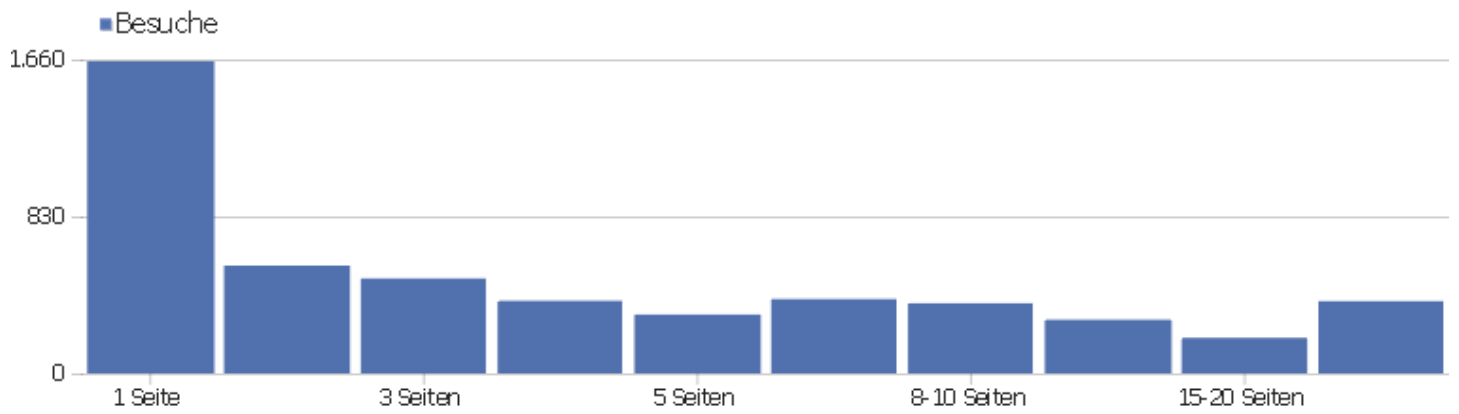

Besuchslänge

Besuchsdauer	Besuche
0-10s	1.880
11-30s	524
31-60s	487
1-2 Min.	465
2-4 Min.	421
4-7 Min.	317
7-10 Min.	174
10-15 Min.	197
15-30 Min.	304
30+ Min.	294

Seiten pro Besuch

Seiten pro Besuch

Besuche