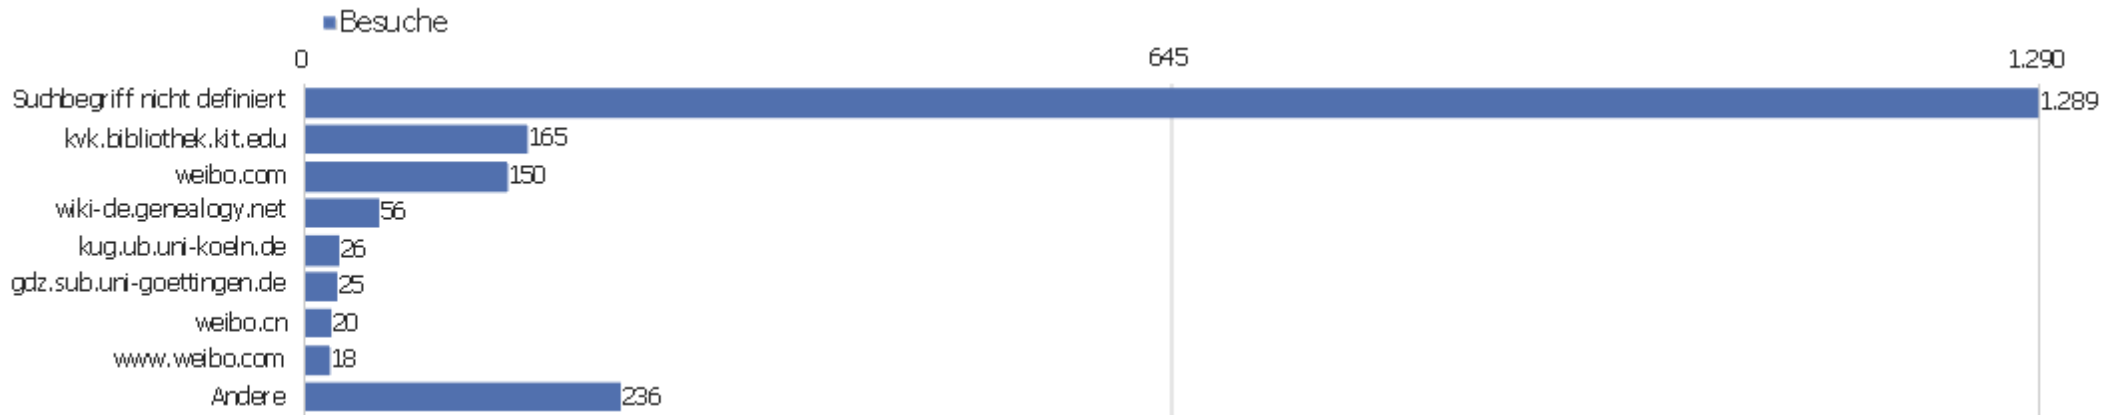

Alle Kanäle

Verweis	Besuche	Aktionen	Aktionen pro Besuch	Durchschnittszeit auf der Website	Absprungrate	Konversionsrate
Suchbegriff nicht definiert	1.289	9.287	7	00:05:16	31 %	0 %
kvk.bibliothek.kit.edu	165	465	3	00:01:57	47 %	0 %
weibo.com	150	668	5	00:02:46	45 %	0 %
wiki-de.genealogy.net	56	668	12	00:08:12	14 %	0 %
kug.ub.uni-koeln.de	26	66	3	00:00:34	42 %	0 %
gdz.sub.uni-goettingen.de	25	319	13	00:08:30	8 %	0 %
weibo.cn	20	55	3	00:02:34	50 %	0 %
www.weibo.com	18	116	6	00:05:18	39 %	0 %
www.eromm.org	16	27	2	00:00:42	63 %	0 %
zvdd	14	91	7	00:06:34	14 %	0 %
de.wikipedia.org	13	105	8	00:05:41	31 %	0 %
rzblx10.uni-regensburg.de	12	112	9	00:03:10	8 %	0 %
i.maxthon.com	8	43	5	00:02:44	0 %	0 %
t.co	6	15	3	00:00:16	50 %	0 %