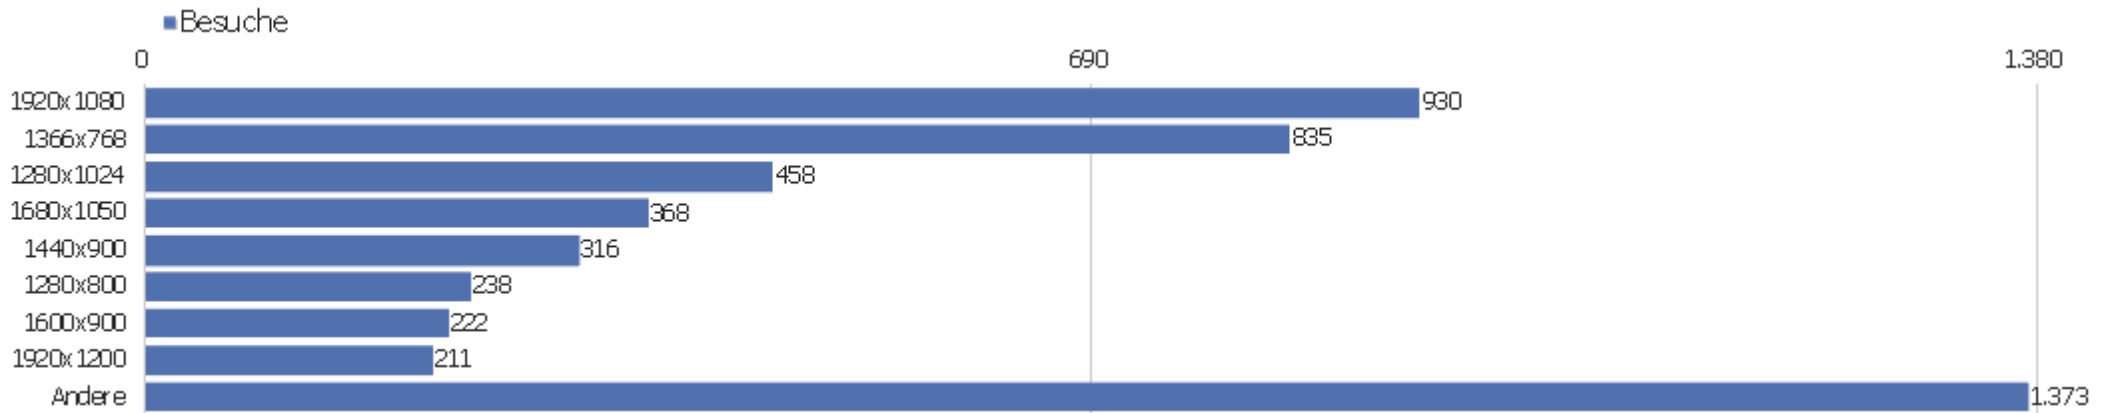

Bildschirmauflösungen

Auflösung	Besuche	Aktionen	Aktionen pro Besuch	Durchschnittszeit auf der Website	Absprungrate	Konversionsrate
1920x1080	930	7.650	8	00:07:55	27 %	0 %
1366x768	835	6.257	8	00:06:00	30 %	0 %
1280x1024	458	18.033	39	00:10:02	38 %	0 %
1680x1050	368	2.418	7	00:05:19	29 %	0 %
1440x900	316	2.320	7	00:05:59	20 %	0 %
1280x800	238	2.321	10	00:12:19	22 %	0 %
1600x900	222	1.813	8	00:05:43	28 %	0 %
1920x1200	211	1.802	9	00:06:06	26 %	0 %
1080x1920	114	244	2	00:00:35	67 %	0 %
2560x1440	100	394	4	00:02:24	55 %	0 %
1024x768	97	1.138	12	00:08:58	39 %	0 %
640x1136	85	231	3	00:01:13	56 %	0 %
750x1334	79	176	2	00:00:45	75 %	0 %
1280x1023	65	1.636	25	00:24:26	23 %	0 %