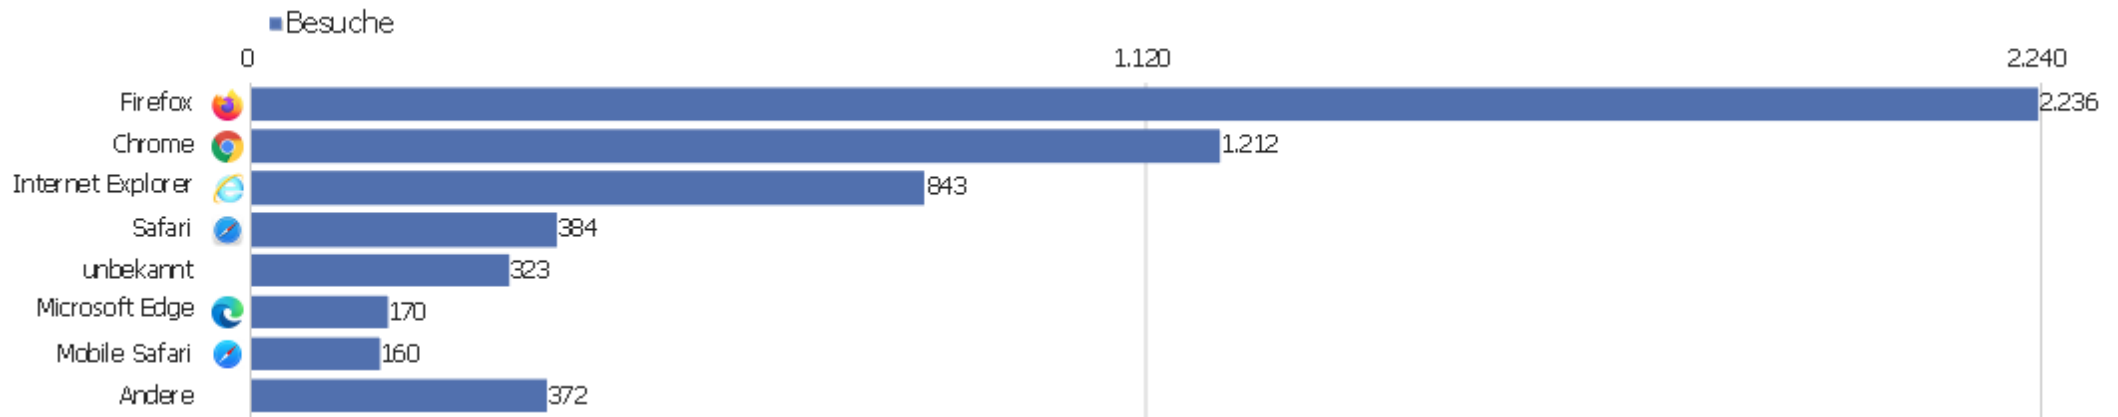

Browser

Browser	Besuche	Aktionen	Aktionen pro Besuch	Durchschnittszeit auf der Website	Absprungrate	Umsatz
Firefox	2.236	15.917	7	00:06:22	26 %	0 €
Chrome	1.212	6.873	6	00:04:47	42 %	0 €
Internet Explorer	843	7.428	9	00:06:04	27 %	0 €
Safari	384	2.151	6	00:04:07	34 %	0 €
unbekannt	323	1.213	4	00:12:38	57 %	0 €
Microsoft Edge	170	814	5	00:03:31	45 %	0 €
Mobile Safari	160	518	3	00:01:15	68 %	0 €
Chrome Mobile	93	339	4	00:02:10	59 %	0 €
Opera	90	402	5	00:02:50	48 %	0 €
Android Browser	45	191	4	00:02:21	29 %	0 €
Samsung Browser	21	43	2	00:00:55	67 %	0 €
Maxthon	19	67	4	00:02:54	32 %	0 €
Chromium	18	760	42	00:19:13	11 %	0 €
QQ Browser	16	39	2	00:00:36	50 %	0 €