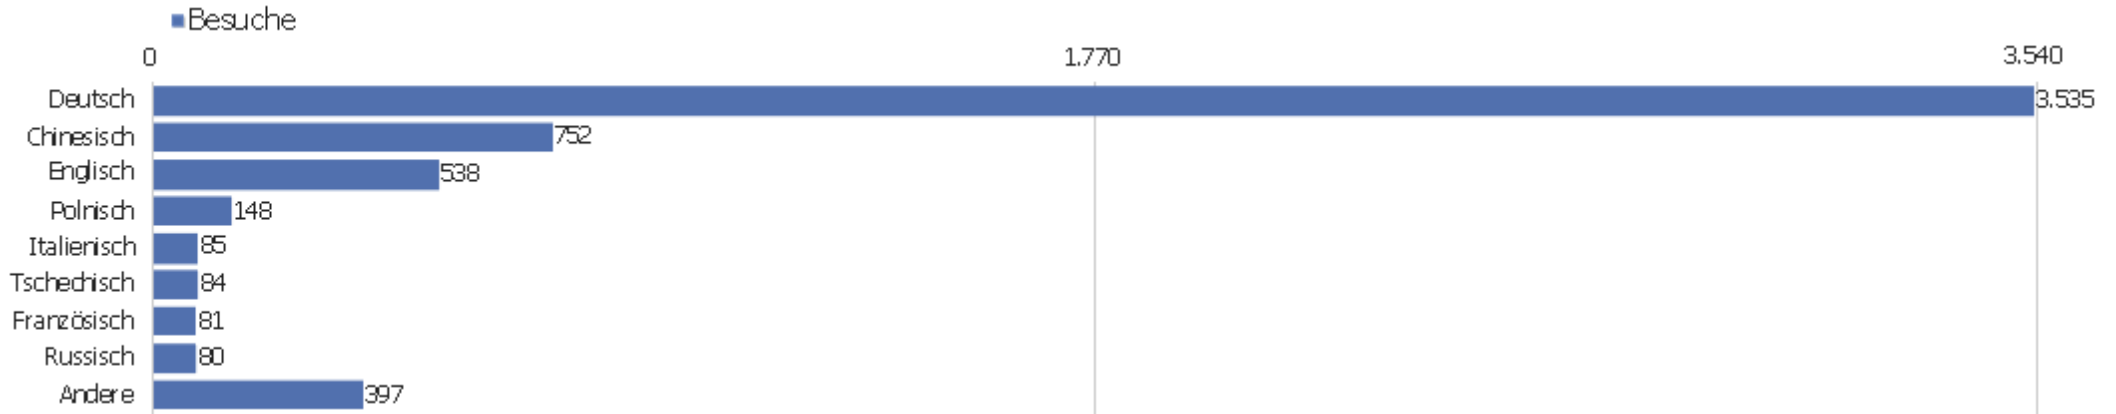

Browsersprache

Sprache	Besuche	Aktionen	Aktionen pro Besuch	Durchschnittszeit auf der Website	Absprungrate	Konversionsrate
Deutsch	3.535	25.390	7	00:06:34	29 %	0 %
Chinesisch	752	3.053	4	00:03:50	52 %	0 %
Englisch	538	3.104	6	00:04:39	39 %	0 %
Polnisch	148	758	5	00:04:53	59 %	0 %
Italienisch	85	363	4	00:02:39	38 %	0 %
Tschechisch	84	441	5	00:03:33	29 %	0 %
Französisch	81	618	8	00:04:48	37 %	0 %
Russisch	80	197	3	00:00:51	68 %	0 %
Niederländisch	71	733	10	00:04:52	42 %	0 %
Japanisch	68	714	11	00:08:26	24 %	0 %
Spanisch	55	297	5	00:05:31	33 %	0 %
Ungarisch	51	720	14	00:14:20	20 %	0 %
Schwedisch	19	65	3	00:01:37	26 %	0 %
Rumänisch	16	296	19	00:16:12	13 %	0 %