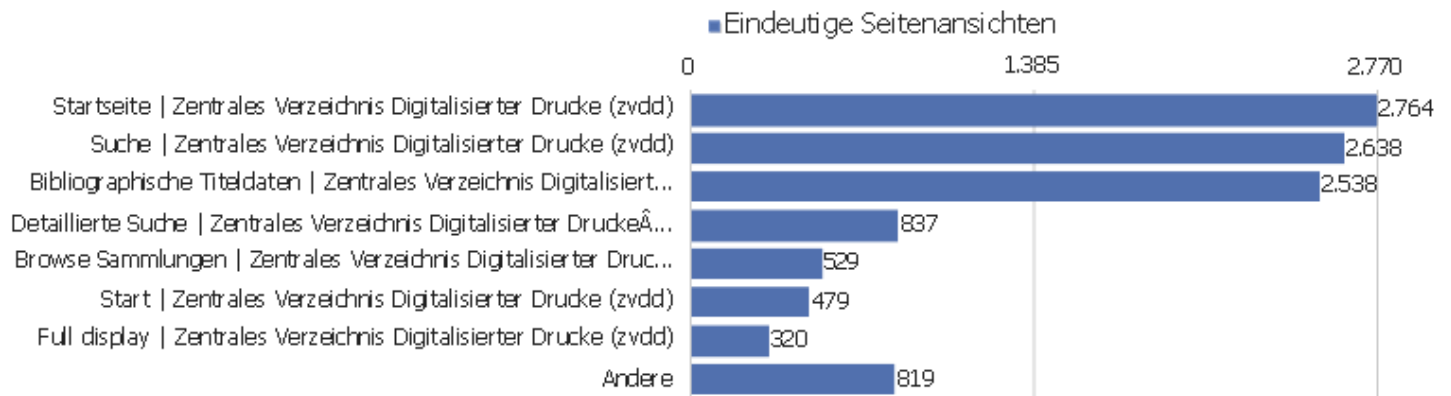

Titel der Ausstiegsseite

Titel der Ausstiegsseite	Ausstiege	Eindeutige Seitenansichten	Ausstiegsrate	Durchschn. Generierungszeit
Startseite | Zentrales Verzeichnis Digitalisierter Dr	950	2.764	34 %	0,63 Sek.
	1.329	2.638	50 %	1,08 Sek.
Bibliographische Titeldaten | Zentrales Verzeichnis D	1.795	2.538	71 %	0,46 Sek.
Detaillierte Suche | Zentrales Verzeichnis Digitalisi	446	837	53 %	1,5 Sek.
Browse Sammlungen | Zentrales Verzeichnis Digitalisie	275	529	52 %	0,9 Sek.
	262	479	55 %	2,01 Sek.
Full display | Zentrales Verzeichnis Digitalisierter	250	320	78 %	1,08 Sek.
Search | Zentrales Verzeichnis Digitalisierter Drucke	139	275	51 %	3,18 Sek.
Kollektionen/Sammlungen | Zentrales Verzeichnis Digi	84	177	47 %	6,23 Sek.
Inhaltsverzeichnis | Zentrales Verzeichnis Digitalisi	44	132	33 %	1,12 Sek.
Table of contents | Zentrales Verzeichnis Digitalisie	17	30	57 %	1,98 Sek.
Advanced Search | Zentrales Verzeichnis Digitalisiert	10	29	34 %	3,32 Sek.
Anmelden | Zentrales Verzeichnis Digitalisierter Druc	5	25	20 %	0,35 Sek.
Browse Collections | Zentrales Verzeichnis Digitalisi	7	17	41 %	1,77 Sek.
Startseite??|??ZentralesVerzeichnisDigitalisierterDruck	10	15	67 %	2,02 Sek.
Datenformate im Überblick | Zentrales Verzeichnis Di	12	13	92 %	0,34 Sek.
Seite nicht gefunden | Zentrales Verzeichnis Digitali	5	11	45 %	0,09 Sek.
Start??|??ZentralesVerzeichnisDigitalisierterDrucke??(z	5	11	45 %	2,01 Sek.
ZVDD Validator | Zentrales Verzeichnis Digitalisierte	9	11	82 %	0,98 Sek.
Register your collections | Zentrales Verzeichnis Dig	2	8	25 %	0,98 Sek.
Ansprechpartner | Zentrales Verzeichnis Digitalisiert	4	7	57 %	0,32 Sek.
Collections | Zentrales Verzeichnis Digitalisierter D	2	7	29 %	41,27 Sek.
Impressum | Zentrales Verzeichnis Digitalisierter Dru	5	6	83 %	0,39 Sek.
Andere	28	45	62 %	2 Sek.