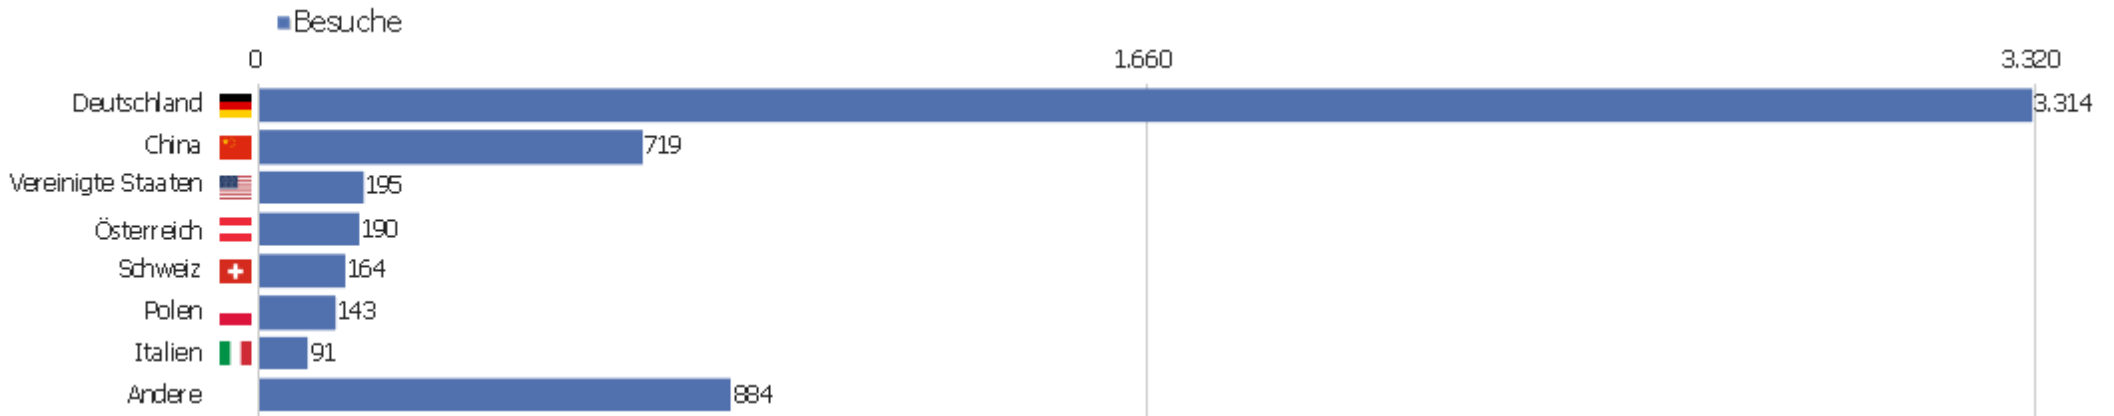

Uni, ZVDD

Zeitspanne: August 2016

Monatsstatistik für ZVDD (JK)

Besucherüberblick

Name	Wert
Eindeutige Besucher	1.330
Besuche	5.700
Aktionen	37.337
Maximale Aktionen pro Besuch	236
Aktionen pro Besuch	7
Durchschn. Besuchszeit (in Sekunden)	00:05:48
Absprungrate	35 %

Land

Land	Besuche	Aktionen	Aktionen pro Besuch	Durchschnittszeit auf der Website	Absprungrate	Umsatz
Deutschland	3.314	23.549	7	00:06:34	29 %	0 €
China	719	2.953	4	00:03:57	54 %	0 €
Vereinigte Staaten	195	1.454	8	00:07:20	32 %	0 €
Österreich	190	1.256	7	00:05:07	28 %	0 €
Schweiz	164	934	6	00:03:59	36 %	0 €
Polen	143	743	5	00:05:02	60 %	0 €
Italien	91	387	4	00:02:54	37 %	0 €
Frankreich	87	556	6	00:07:10	28 %	0 €
Niederlande	73	889	12	00:05:47	34 %	0 €
Japan	70	736	11	00:08:17	23 %	0 €
Russland	69	163	2	00:00:52	70 %	0 €
Tschechien	67	300	5	00:02:24	43 %	0 €
Ungarn	61	767	13	00:12:18	20 %	0 €
Vereinigtes Königreich	52	340	7	00:03:09	40 %	0 €