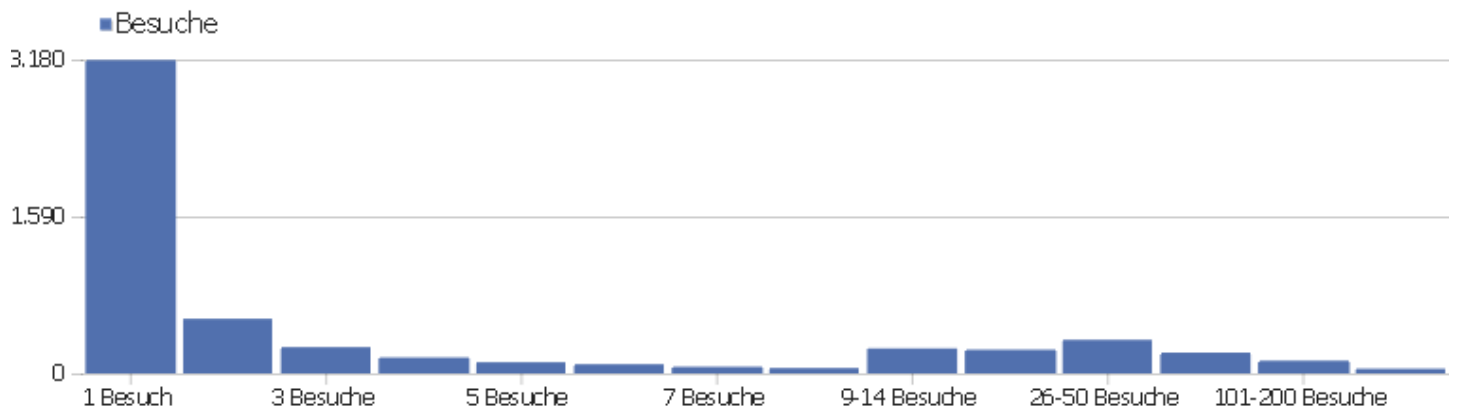

Besuchslänge

Besuchsdauer	Besuche
0-10s	2.267
11-30s	585
31-60s	528
1-2 Min.	543
2-4 Min.	481
4-7 Min.	324
7-10 Min.	172
10-15 Min.	205
15-30 Min.	343
30+ Min.	272

Seiten pro Besuch

Seiten pro Besuch

Besuche

1 Seite	1.973
2 Seiten	725
3 Seiten	527
4 Seiten	456
5 Seiten	341
6-7 Seiten	422
8-10 Seiten	399
11-14 Seiten	278
15-20 Seiten	208
21+ Seiten	371

Besuche nach Besuchszahl

Besuche nach Besuchszahl

Besuch
e %
Besuch
e