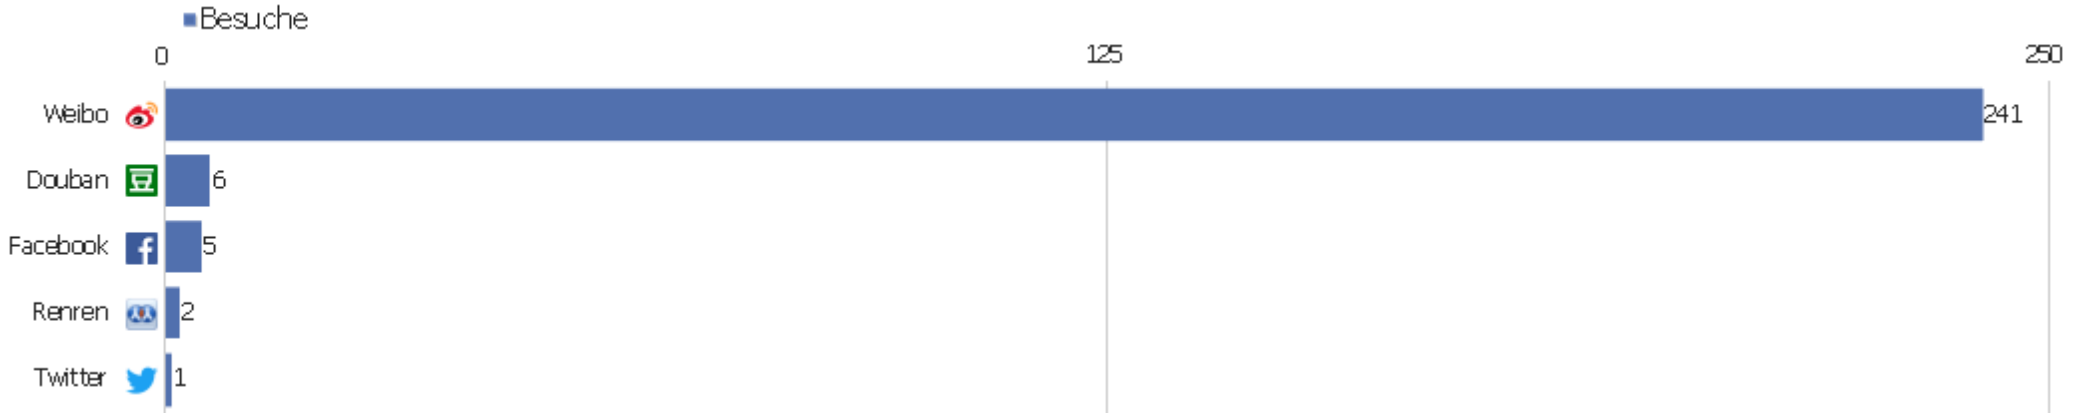

Soziale Netzwerke

Soziales Netzwerk	Besuche	Aktionen	Aktionen pro Besuch	Durchschnittszeit auf der Website	Absprungrate	Konversionsrate
Weibo - weibo.com/fav?leftnav=1	17	93	6	00:04:21	24 %	0 %
Weibo - weibo.com/523461921?is_search=0&visible=0&a	8	16	2	00:00:51	38 %	0 %
Weibo - weibo.com/1617242303/BviLScoYc?from=page_1	8	36	5	00:06:45	38 %	0 %
Weibo - weibo.com/523461921?from=myfollow_all&is_al	7	17	2	00:00:34	71 %	0 %
Weibo - www.weibo.com/1617242303/DmMfrFMac?type=	5	117	23	00:55:04	0 %	0 %
Facebook - www.facebook.com/	4	4	1	00:00:00	100 %	0 %
Weibo - weibo.com/523461921?profile_ftype=1&is_all=	4	16	4	00:01:24	50 %	0 %
Weibo - weibo.com/fav?page=2	4	12	3	00:00:42	25 %	0 %
Weibo - weibo.com/u/3109939781?topnav=1&wvr=6&t	4	7	2	00:01:46	25 %	0 %
Weibo - weibo.com/523461921?refer_flag=1001030101_&3	3	3	1	00:00:00	100 %	0 %
Weibo - weibo.com/523461921?from=feed&loc=at&ni	2	11	6	00:04:44	0 %	0 %
Weibo - weibo.com/523461921?is_search=0&visible=0&a	2	2	1	00:00:00	100 %	0 %
Weibo - weibo.com/523461921?refer_flag=0000015010_&2	2	8	4	00:01:17	0 %	0 %
Weibo - weibo.com/at/weibo?topnav=1&wvr=6&mod=m	2	2	1	00:00:00	100 %	0 %