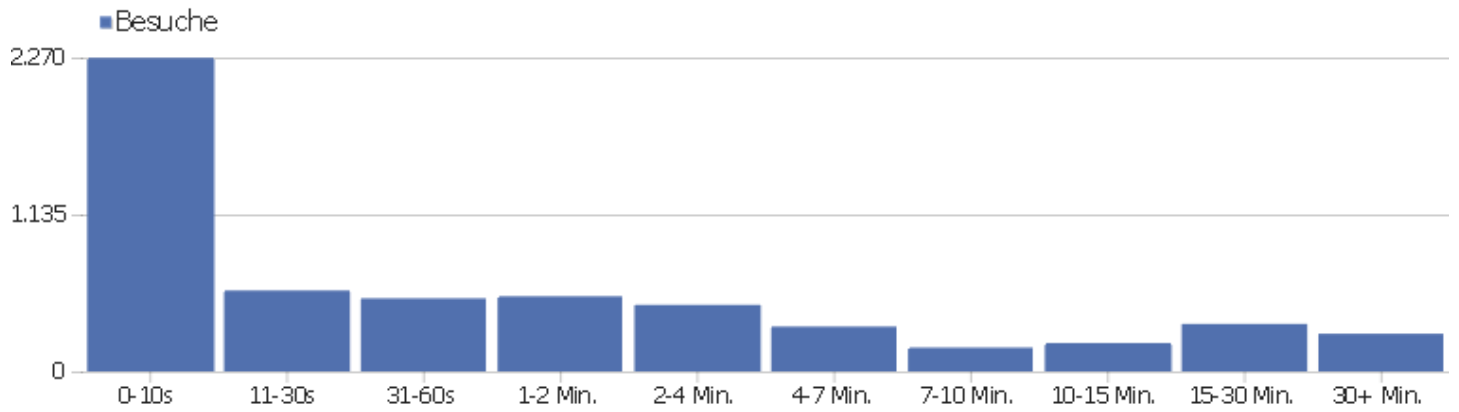

Besuchslänge

Besuchsdauer	Besuche
0-10s	2.267
11-30s	585
31-60s	528
1-2 Min.	543
2-4 Min.	481
4-7 Min.	324
7-10 Min.	172
10-15 Min.	205
15-30 Min.	343
30+ Min.	272

Seiten pro Besuch

Seiten pro Besuch

Besuche