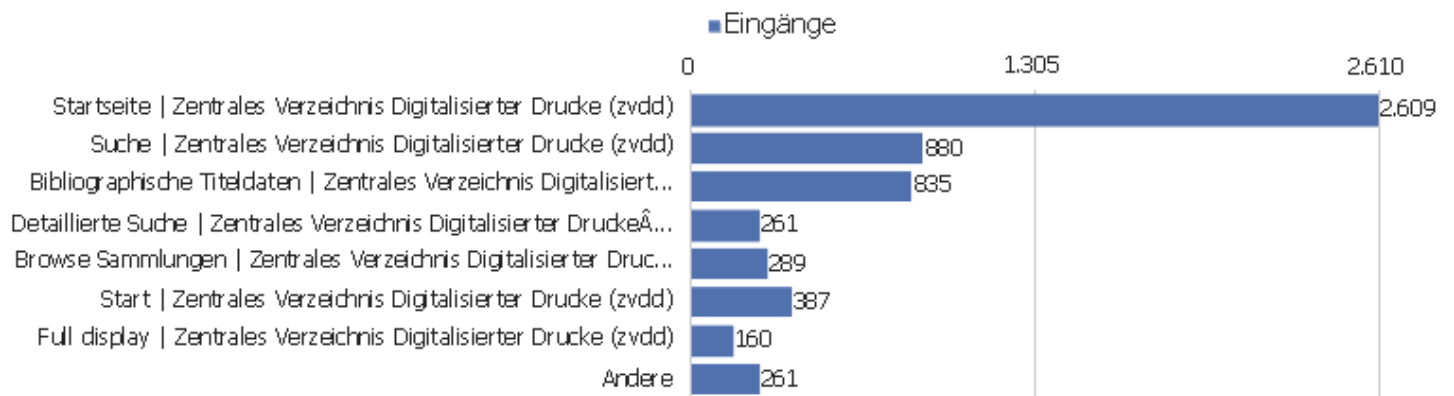

Titel der Einstiegsseite

Titel der Einstiegsseite	Eingänge	Absprünge	Absprungrate	Durchschn. Generierungszeit
Startseite | Zentrales Verzeichnis Digitalisierter Dr	2.609	636	24 %	0,63 Sek.
	880	317	36 %	1,08 Sek.
Bibliographische Titeldaten | Zentrales Verzeichnis D	835	436	52 %	0,46 Sek.
Detaillierte Suche | Zentrales Verzeichnis Digitalisi	261	65	25 %	1,5 Sek.
Browse Sammlungen | Zentrales Verzeichnis Digitalisie	289	123	43 %	0,9 Sek.
	387	187	48 %	2,01 Sek.
Full display | Zentrales Verzeichnis Digitalisierter	160	99	62 %	1,08 Sek.
Search | Zentrales Verzeichnis Digitalisierter Drucke	111	44	40 %	3,18 Sek.
Kollektionen/Sammlungen | Zentrales Verzeichnis Digi	37	16	43 %	6,23 Sek.
Inhaltsverzeichnis | Zentrales Verzeichnis Digitalisi	19	10	53 %	1,12 Sek.
Table of contents | Zentrales Verzeichnis Digitalisie	16	12	75 %	1,98 Sek.
Advanced Search | Zentrales Verzeichnis Digitalisiert	12	1	8 %	3,32 Sek.
Anmelden | Zentrales Verzeichnis Digitalisierter Druc	1	0	0 %	0,35 Sek.
Browse Collections | Zentrales Verzeichnis Digitalisi	14	4	29 %	1,77 Sek.
Startseite??|??ZentralesVerzeichnisDigitalisierterDruck	1	0	0 %	2,02 Sek.
Datenformate im Überblick | Zentrales Verzeichnis Di	10	6	60 %	0,34 Sek.
Seite nicht gefunden | Zentrales Verzeichnis Digitali	9	2	22 %	0,09 Sek.
ZVDD Validator | Zentrales Verzeichnis Digitalisierte	4	1	25 %	0,98 Sek.
Sitemap | Zentrales Verzeichnis Digitalisierter Druck	5	0	0 %	0,04 Sek.
Register your collections | Zentrales Verzeichnis Dig	2	1	50 %	0,98 Sek.
Ansprechpartner | Zentrales Verzeichnis Digitalisiert	1	0	0 %	0,32 Sek.
Impressum | Zentrales Verzeichnis Digitalisierter Dru	2	2	100 %	0,39 Sek.
Suche??|??ZentralesVerzeichnisDigitalisierterDrucke??(z	1	0	0 %	1,93 Sek.
Andere	16	7	44 %	3,04 Sek.