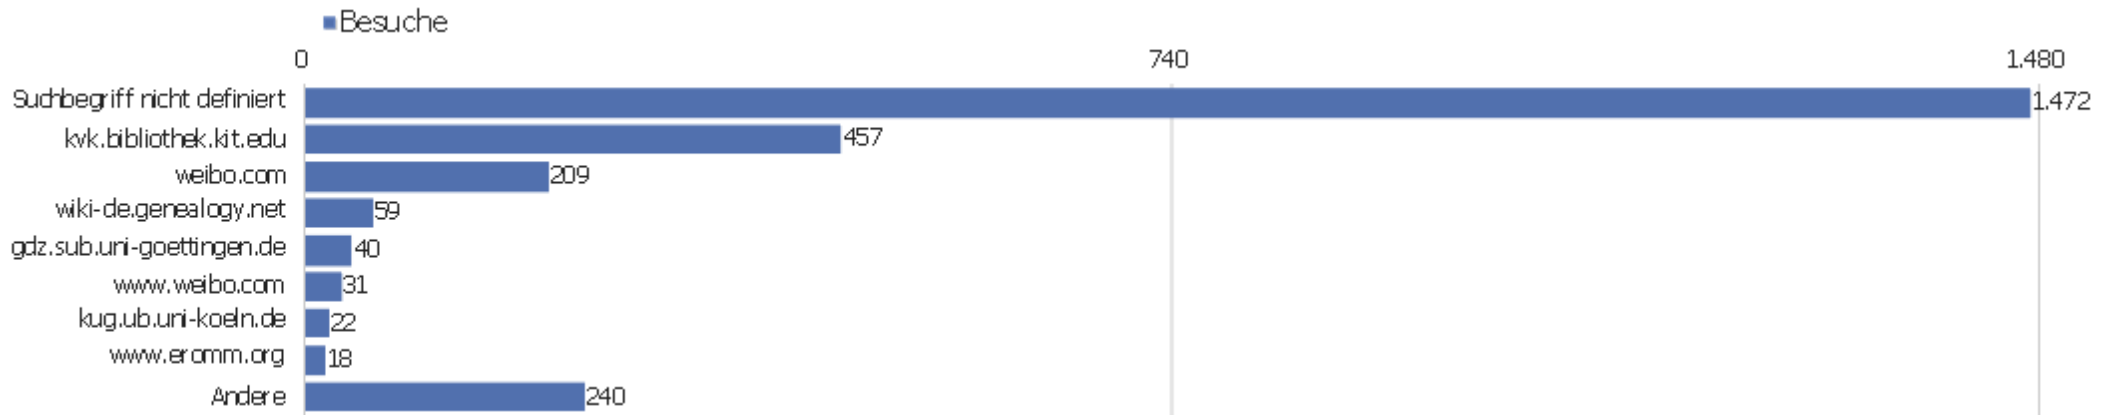

Alle Kanäle

Verweis	Besuche	Aktionen	Aktionen pro Besuch	Durchschnittszeit auf der Website	Absprungrate	Konversionsrate
Suchbegriff nicht definiert	1.472	9.303	6	00:04:11	34 %	0 %
kvk.bibliothek.kit.edu	457	1.293	3	00:02:26	46 %	0 %
weibo.com	209	877	4	00:03:33	43 %	0 %
wiki-de.genealogy.net	59	414	7	00:04:11	22 %	0 %
gdz.sub.uni-goettingen.de	40	455	11	00:11:29	15 %	0 %
www.weibo.com	31	197	6	00:11:59	35 %	0 %
kug.ub.uni-koeln.de	22	65	3	00:02:42	41 %	0 %
www.eromm.org	18	119	7	00:03:45	22 %	0 %
zvdd	18	349	19	00:17:35	0 %	0 %
weibo.cn	16	43	3	00:01:14	44 %	0 %
de.wikipedia.org	14	78	6	00:02:45	21 %	0 %
com.google.android.googlequicksearchbox	11	33	3	00:03:12	73 %	0 %
translate.googleusercontent.com	10	75	8	00:01:32	20 %	0 %
www.bib.dhbw-mannheim.de	7	23	3	00:01:33	14 %	0 %