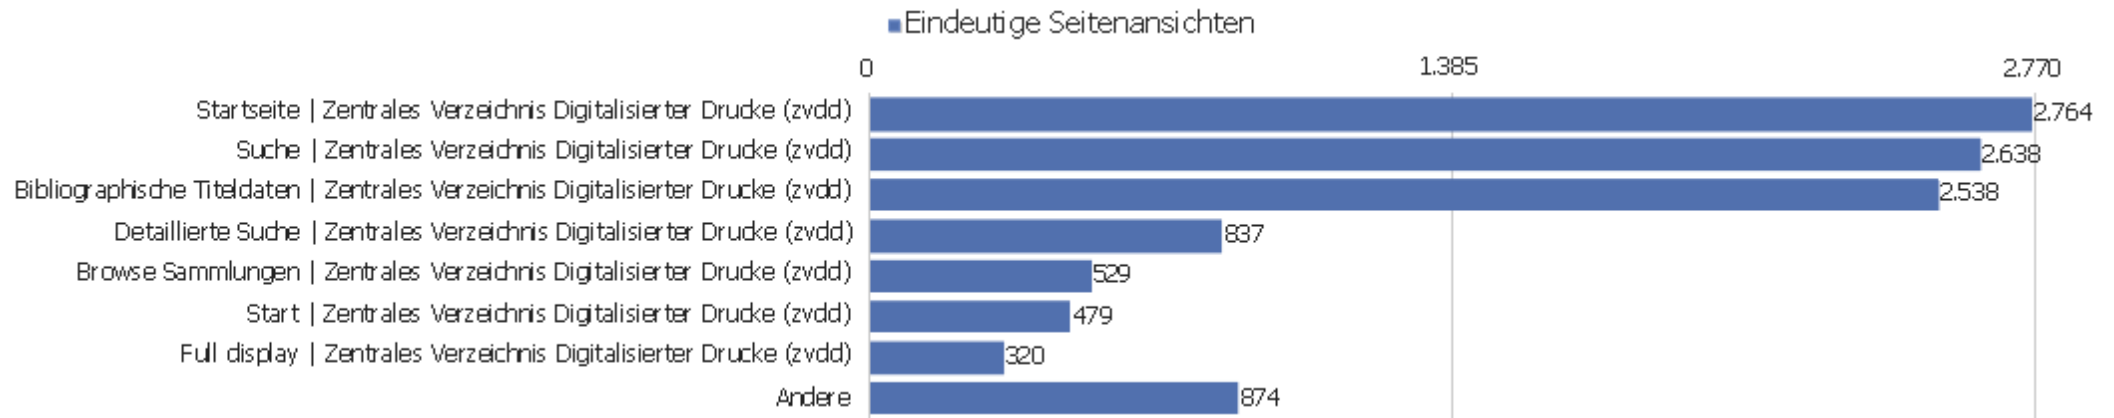

Seitentitel

Seitentitel	Seitenansichten	Eindeutige Seitenansichten	Durchschnittszeit pro Seite	Absprungrate	Ausstiegsrate	Durchschn. Generierungszeit
Startseite | Zentrales Verzeichnis Digitalisierter Dr	3.976	2.764	00:00:43	24 %	34 %	0,63 Sek.
	12.191	2.638	00:00:35	36 %	50 %	1,08 Sek.
Bibliographische Titeldaten | Zentrales Verzeichnis D	6.950	2.538	00:01:54	52 %	71 %	0,46 Sek.
Detaillierte Suche | Zentrales Verzeichnis Digitalisi	4.864	837	00:00:37	25 %	53 %	1,5 Sek.
Browse Sammlungen | Zentrales Verzeichnis Digitalisie	1.648	529	00:00:24	43 %	52 %	0,9 Sek.
	652	479	00:00:43	48 %	55 %	2,01 Sek.
Full display | Zentrales Verzeichnis Digitalisierter	626	320	00:02:35	62 %	78 %	1,08 Sek.
Search | Zentrales Verzeichnis Digitalisierter Drucke	994	275	00:00:37	40 %	51 %	3,18 Sek.
Kollektionen/Sammlungen | Zentrales Verzeichnis Digi	454	177	00:06:27	43 %	47 %	6,23 Sek.
Inhaltsverzeichnis | Zentrales Verzeichnis Digitalisi	220	132	00:01:02	53 %	33 %	1,12 Sek.
Table of contents | Zentrales Verzeichnis Digitalisie	40	30	00:01:06	75 %	57 %	1,98 Sek.
Advanced Search | Zentrales Verzeichnis Digitalisiert	284	29	00:00:31	8 %	34 %	3,32 Sek.
Anmelden | Zentrales Verzeichnis Digitalisierter Druc	28	25	00:01:03	0 %	20 %	0,35 Sek.
Browse Collections | Zentrales Verzeichnis Digitalisi	43	17	00:00:44	29 %	41 %	1,77 Sek.
Startseite??|??ZentralesVerzeichnisDigitalisierterDruck	19	15	00:00:16	0 %	67 %	2,02 Sek.