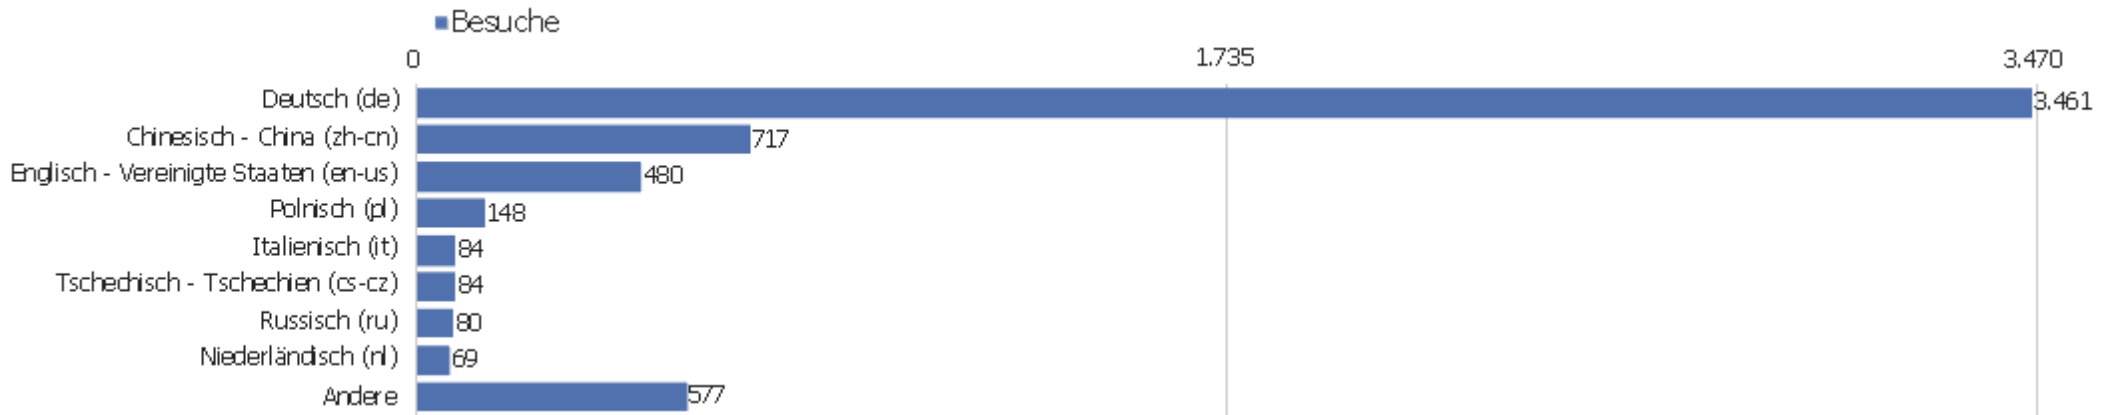

Sprach-Code

Sprache	Besuche	Aktionen	Aktionen pro Besuch	Durchschnittszeit auf der Website	Absprungrate	Konversionsrate
Deutsch (de)	3.461	24.835	7	00:06:35	29 %	0 %
Chinesisch - China (zh-cn)	717	2.981	4	00:03:56	52 %	0 %
Englisch - Vereinigte Staaten (en-us)	480	2.691	6	00:04:48	39 %	0 %
Polnisch (pl)	148	758	5	00:04:53	59 %	0 %
Italienisch (it)	84	352	4	00:02:40	38 %	0 %
Tschechisch - Tschechien (cs-cz)	84	441	5	00:03:33	29 %	0 %
Russisch (ru)	80	197	3	00:00:51	68 %	0 %
Niederländisch (nl)	69	730	11	00:05:00	42 %	0 %
Französisch (fr)	68	366	5	00:04:14	37 %	0 %
Japanisch - Japan (ja-jp)	68	714	11	00:08:26	24 %	0 %
Ungarisch (hu)	51	720	14	00:14:20	20 %	0 %
Englisch - Vereinigtes Königreich (en-gb)	45	360	8	00:03:43	38 %	0 %
Deutsch - Schweiz (de-ch)	42	313	8	00:05:59	31 %	0 %
Deutsch - Österreich (de-at)	31	221	7	00:05:24	35 %	0 %