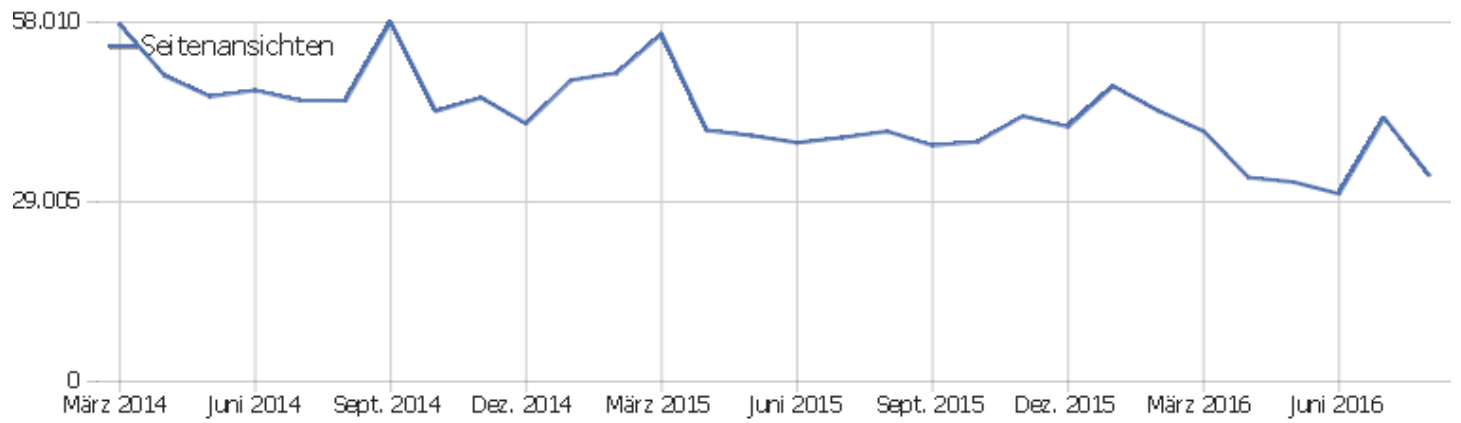

Aktionen - Kernmetriken

Name	Wert
Seitenansichten	33.253
Eindeutige Seitenansichten	22.518
Downloads	12
Eindeutige Downloads	12
Ausgehende Verweise	4.070
Eindeutige ausgehende Verweise	3.683
Suchanfragen	2
Eindeutige Suchbegriffe	2
Durchschn. Generierungszeit	1,15 Sek.