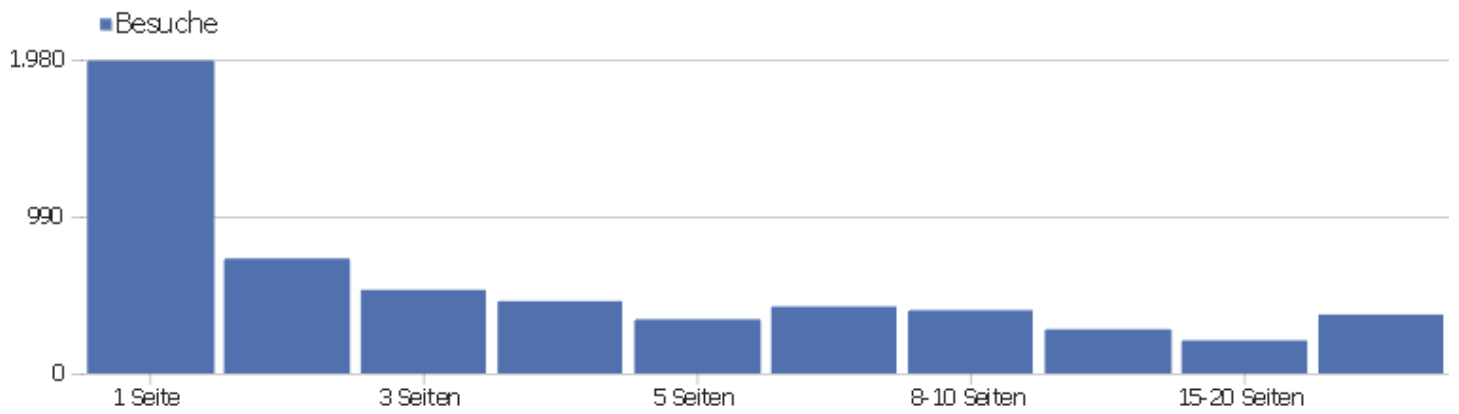

Besuchslänge

Besuchsdauer	Besuche
0-10s	2.267
11-30s	585
31-60s	528
1-2 Min.	543
2-4 Min.	481
4-7 Min.	324
7-10 Min.	172
10-15 Min.	205
15-30 Min.	343
30+ Min.	272

Seiten pro Besuch

Seiten pro Besuch

Besuche