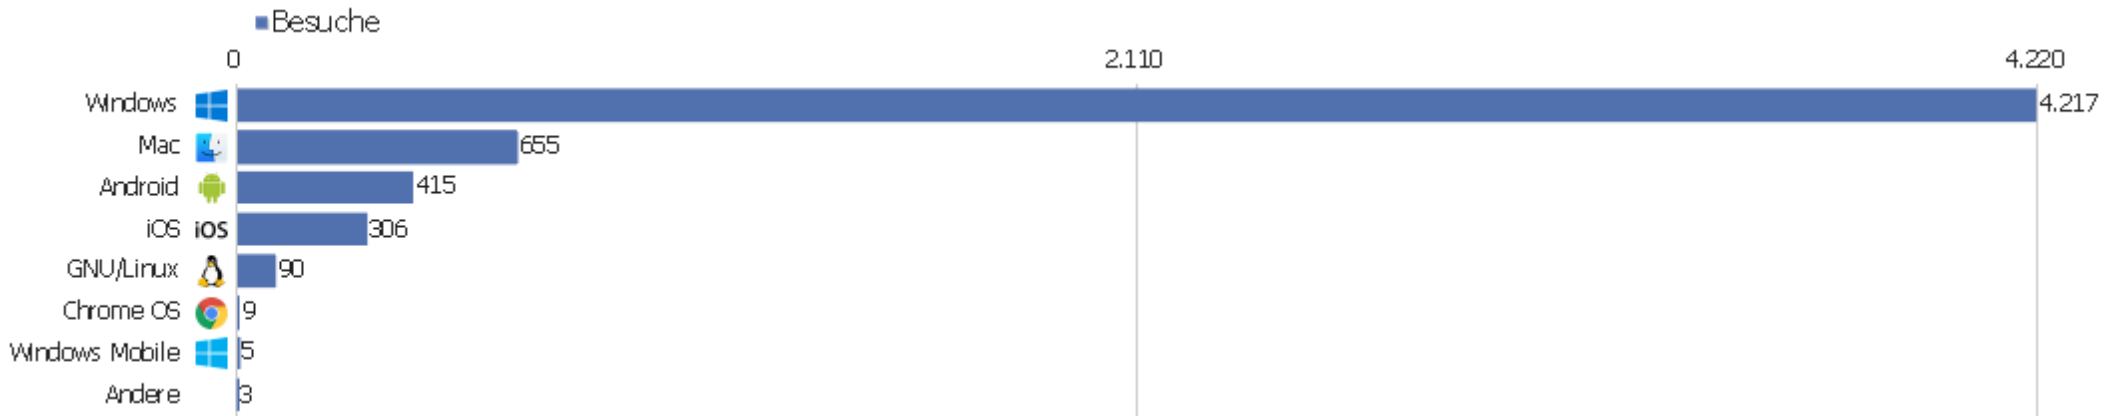

Browser

Browser	Besuche	Aktionen	Aktionen pro Besuch	Durchschnittszeit auf der Website	Absprungrate	Umsatz
Firefox	2.236	15.917	7	00:06:22	26 %	0 €
Chrome	1.212	6.873	6	00:04:47	42 %	0 €
Internet Explorer	843	7.428	9	00:06:04	27 %	0 €
Safari	384	2.151	6	00:04:07	34 %	0 €
unbekannt	323	1.213	4	00:12:38	57 %	0 €
Microsoft Edge	170	814	5	00:03:31	45 %	0 €
Mobile Safari	160	518	3	00:01:15	68 %	0 €
Chrome Mobile	93	339	4	00:02:10	59 %	0 €
Opera	90	402	5	00:02:50	48 %	0 €
Android Browser	45	191	4	00:02:21	29 %	0 €
Samsung Browser	21	43	2	00:00:55	67 %	0 €
Maxthon	19	67	4	00:02:54	32 %	0 €
Chromium	18	760	42	00:19:13	11 %	0 €
QQ Browser	16	39	2	00:00:36	50 %	0 €

Opera Mini	12	287	24	00:21:24	8 %	0 €
 Chrome Mobile iOS	11	113	10	00:06:48	27 %	0 €
 Sogou Explorer	11	43	4	00:01:32	27 %	0 €
 Cheetah Browser	10	42	4	00:02:51	10 %	0 €
 UC Browser	7	40	6	00:01:22	86 %	0 €
 MIUI Browser	5	19	4	00:01:13	60 %	0 €
 IE Mobile	3	10	3	00:07:59	33 %	0 €
 Yandex Browser	3	3	1	00:00:00	100 %	0 €
 Pale Moon	2	4	2	00:00:06	50 %	0 €
Andere	6	21	4	00:01:02	17 %	0 €

Betriebssystem-Familien

Betriebssystem-Familie	Besuche	Aktionen	Aktionen pro Besuch	Durchschnittszeit auf der Website	Absprungrate	Konversionsrate
Windows	4.217	29.461	7	00:05:51	31 %	0 %
Mac	655	3.908	6	00:09:14	34 %	0 %
Android	415	1.820	4	00:02:59	50 %	0 %
iOS	306	898	3	00:01:14	68 %	0 %
GNU/Linux	90	1.131	13	00:06:40	26 %	0 %
Chrome OS	9	85	9	00:06:35	22 %	0 %
Windows Mobile	5	28	6	00:06:50	20 %	0 %
unbekannt	2	5	3	00:00:56	0 %	0 %
Unix	1	1	1	00:00:00	100 %	0 %