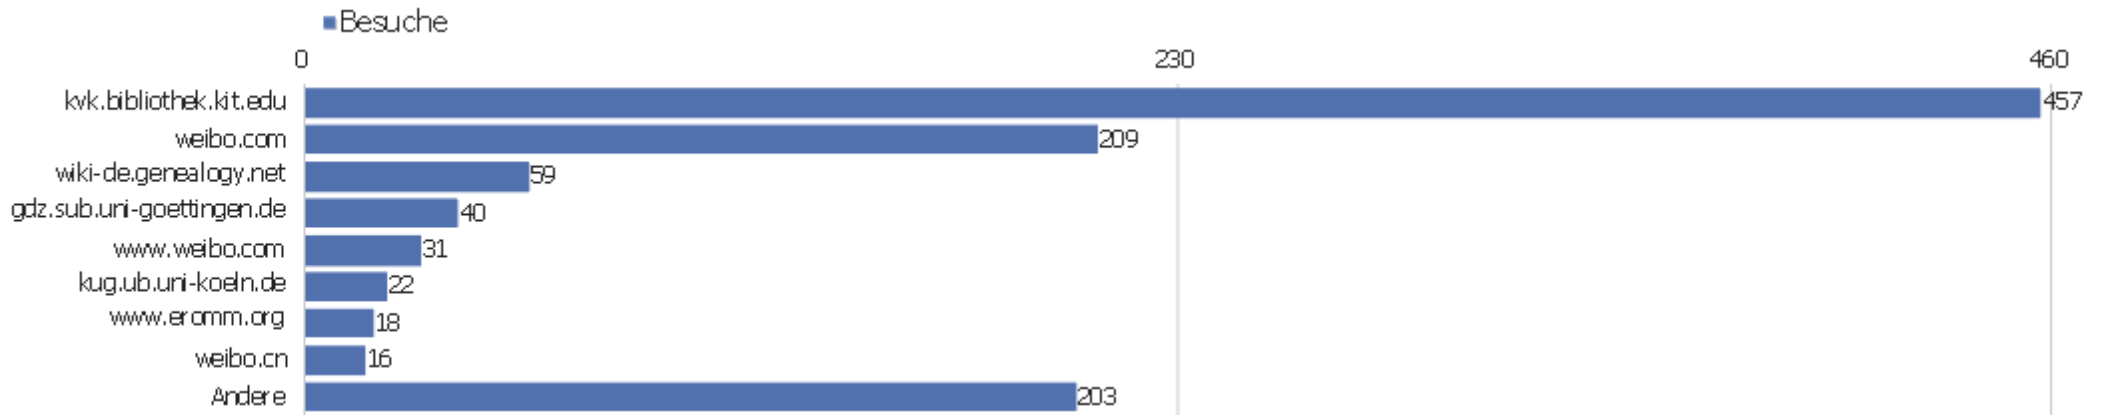

Websites

Website	Besuche	Aktionen	Aktionen pro Besuch	Durchschnittszeit auf der Website	Absprungrate	Umsatz
kvk.bibliothek.kit.edu/ - Andere	377	1.002	3	00:02:20	48 %	0 €
weibo.com/ - Andere	102	450	4	00:03:52	43 %	0 €
gdz.sub.uni-goettingen.de/gdz/	39	454	12	00:11:47	13 %	0 €
wiki-de.genealogy.net/Portal:DigiBib	39	308	8	00:04:09	18 %	0 €
weibo.com/fav?leftnav=1	17	93	6	00:04:21	24 %	0 €
de.wikipedia.org/index	14	78	6	00:02:45	21 %	0 €
com.google.android.googlequicksearchbox/index	10	16	2	00:00:15	80 %	0 €
weibo.cn/sinaurl?goto=http://www.zvdd.de/startseite/?ur	8	18	2	00:01:32	50 %	0 €
weibo.com/523461921?is_search=0&visible=0&is_all	8	16	2	00:00:51	38 %	0 €
weibo.com/1617242303/BviLScoYc?from=page_10050516172423	423	36	5	00:06:45	38 %	0 €
weibo.com/523461921?from=myfollow_all&is_all=1	7	17	2	00:00:34	71 %	0 €
wiki-de.genealogy.net/DigiBib	7	39	6	00:05:07	29 %	0 €
www.bib.dhbw-mannheim.de/literatursuche/weitere-katalog	7	23	3	00:01:33	14 %	0 €
www.kulturerbe-digital.de/de/8.php	7	53	8	00:03:20	14 %	0 €