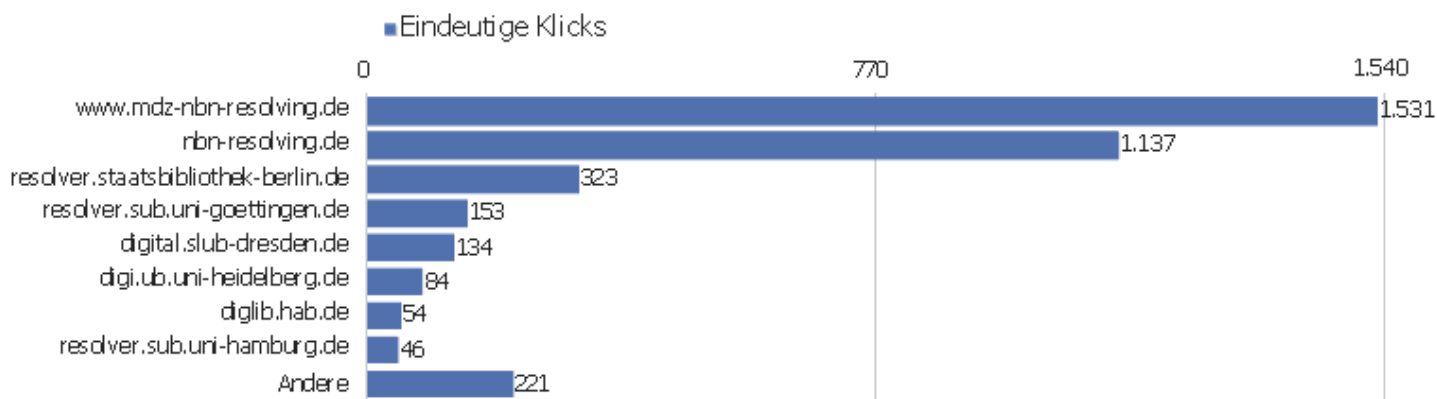

Ausgehende Verweise

Gewählter ausgehender Verweis

Eindeutige Klicks
Klicks

Gewählter ausgehender Verweis	Eindeutige Klicks	Klicks
www.mdz-nbn-resolving.de/ - Andere	1.372	1.459
nbn-resolving.de/ - Andere	962	1.079
resolver.staatsbibliothek-berlin.de/ - Andere	175	191
resolver.sub.uni-goettingen.de/ - Andere	40	48
digital.slub-dresden.de/ - Andere	32	36
www.ag-sdd.de/	15	17
nbn-resolving.de/urn/resolver.pl?urn=urn:nbn:de:bvb:12-	9	9
resolver.staatsbibliothek-berlin.de/SBB00002FAC00000000	9	10
www.sub.uni-goettingen.de/	7	7
dfg-viewer.de/	6	9
nbn-resolving.de/urn/resolver.pl?urn=urn:nbn:de:bvb:12-	6	6
www.deutsche-digitale-bibliothek.de/	6	6
www.dfg.de/	6	6
idb.ub.uni-tuebingen.de/diglit/thlz	5	5
nbn-resolving.de/urn/resolver.pl?urn=urn:nbn:de:bvb:12-	5	5
nbn-resolving.de/urn/resolver.pl?urn=urn:nbn:de:bvb:12-	5	5
nbn-resolving.de/urn/resolver.pl?urn=urn:nbn:de:bvb:12-	4	4
www.mdz-nbn-resolving.de/urn/resolver.pl?urn=urn:nbn:de	4	8
ds.ub.uni-bielefeld.de/viewer/oai/	3	5
idb.ub.uni-tuebingen.de/diglit/thlz_030_1905	3	4
nbn-resolving.de/urn/resolver.pl?urn=urn:nbn:de:bvb:12-	3	4
nbn-resolving.de/urn/resolver.pl?urn=urn:nbn:de:bvb:12-	3	3
nbn-resolving.de/urn/resolver.pl?urn=urn:nbn:de:bvb:12-	3	4
Ander e	1.000	1.140