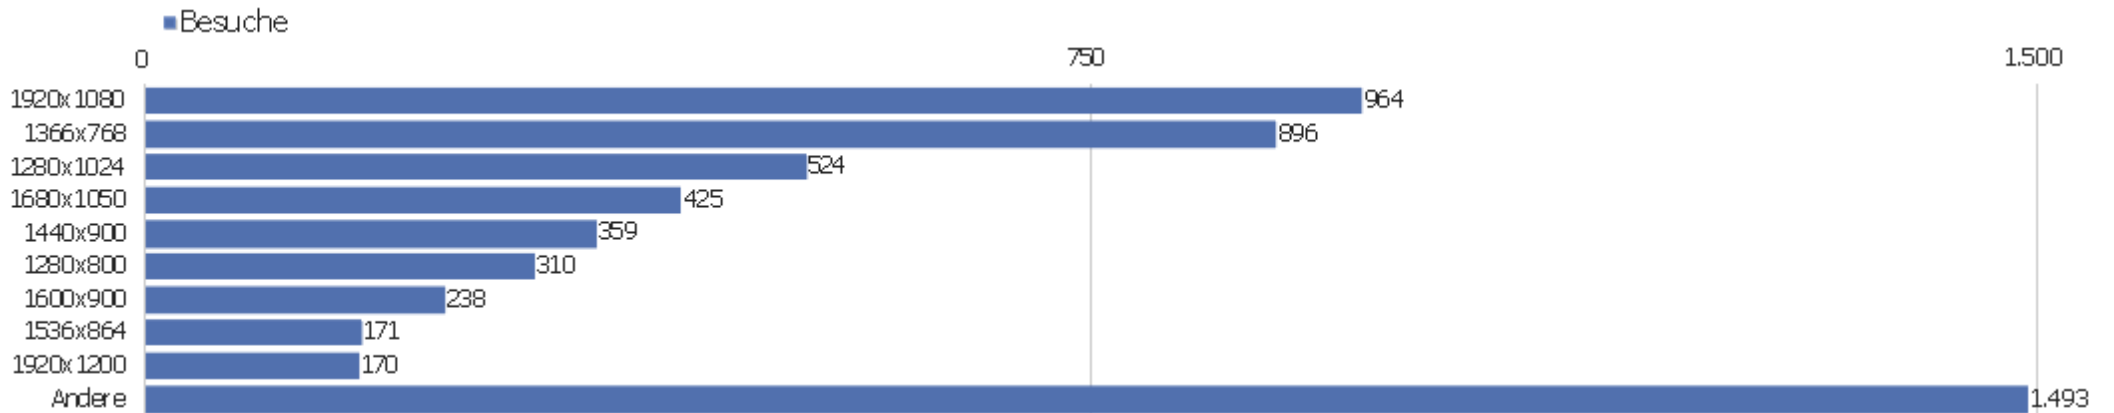

Bildschirmauflösungen

Auflösung	Besuche	Aktionen	Aktionen pro Besuch	Durchschnittszeit auf der Website	Absprungrate	Konversionsrate
1920x1080	964	6.381	7	00:09:06	31 %	0 %
1366x768	896	5.394	6	00:04:31	35 %	0 %
1280x1024	524	3.418	7	00:05:23	31 %	0 %
1680x1050	425	2.769	7	00:05:22	32 %	0 %
1440x900	359	2.217	6	00:04:58	22 %	0 %
1280x800	310	1.745	6	00:04:52	34 %	0 %
1600x900	238	1.799	8	00:05:34	30 %	0 %
1536x864	171	1.267	7	00:06:16	20 %	0 %
1920x1200	170	1.277	8	00:08:00	31 %	0 %
1024x768	168	1.448	9	00:05:42	55 %	0 %
360x640	155	414	3	00:01:41	61 %	0 %
768x1024	122	628	5	00:02:21	48 %	0 %
2560x1440	89	371	4	00:02:14	57 %	0 %
320x568	72	138	2	00:00:48	76 %	0 %