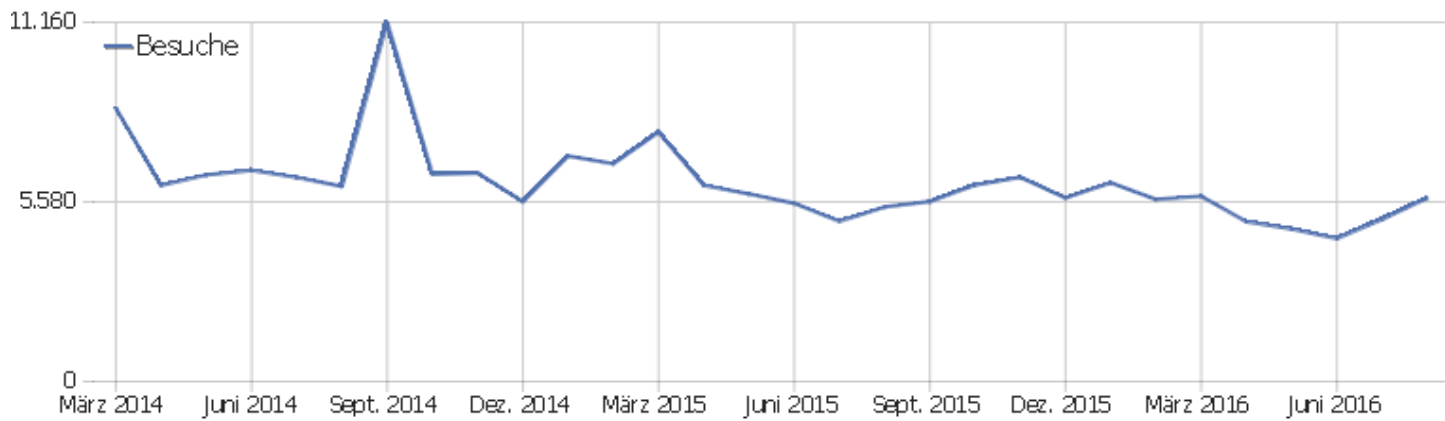

Uni, ZVDD

Zeitspanne: August 2016

Monatsstatistik für ZVDD (JK)

Besucherüberblick

Name	Wert
Eindeutige Besucher	1.330
Besuche	5.700
Aktionen	37.337
Maximale Aktionen pro Besuch	236
Aktionen pro Besuch	7
Durchschn. Besuchszeit (in Sekunden)	00:05:48
Absprungrate	35 %

Land

Land	Besuche	Aktionen	Aktionen pro Besuch	Durchschnittszeit auf der Website	Absprungrate	Umsatz
Deutschland	3.314	23.549	7	00:06:34	29 %	0 €
China	719	2.953	4	00:03:57	54 %	0 €
Vereinigte Staaten	195	1.454	8	00:07:20	32 %	0 €
Österreich	190	1.256	7	00:05:07	28 %	0 €
Schweiz	164	934	6	00:03:59	36 %	0 €
Polen	143	743	5	00:05:02	60 %	0 €
Italien	91	387	4	00:02:54	37 %	0 €
Frankreich	87	556	6	00:07:10	28 %	0 €
Niederlande	73	889	12	00:05:47	34 %	0 €
Japan	70	736	11	00:08:17	23 %	0 €
Russland	69	163	2	00:00:52	70 %	0 €
Tschechien	67	300	5	00:02:24	43 %	0 €
Ungarn	61	767	13	00:12:18	20 %	0 €
Vereinigtes Königreich	52	340	7	00:03:09	40 %	0 €