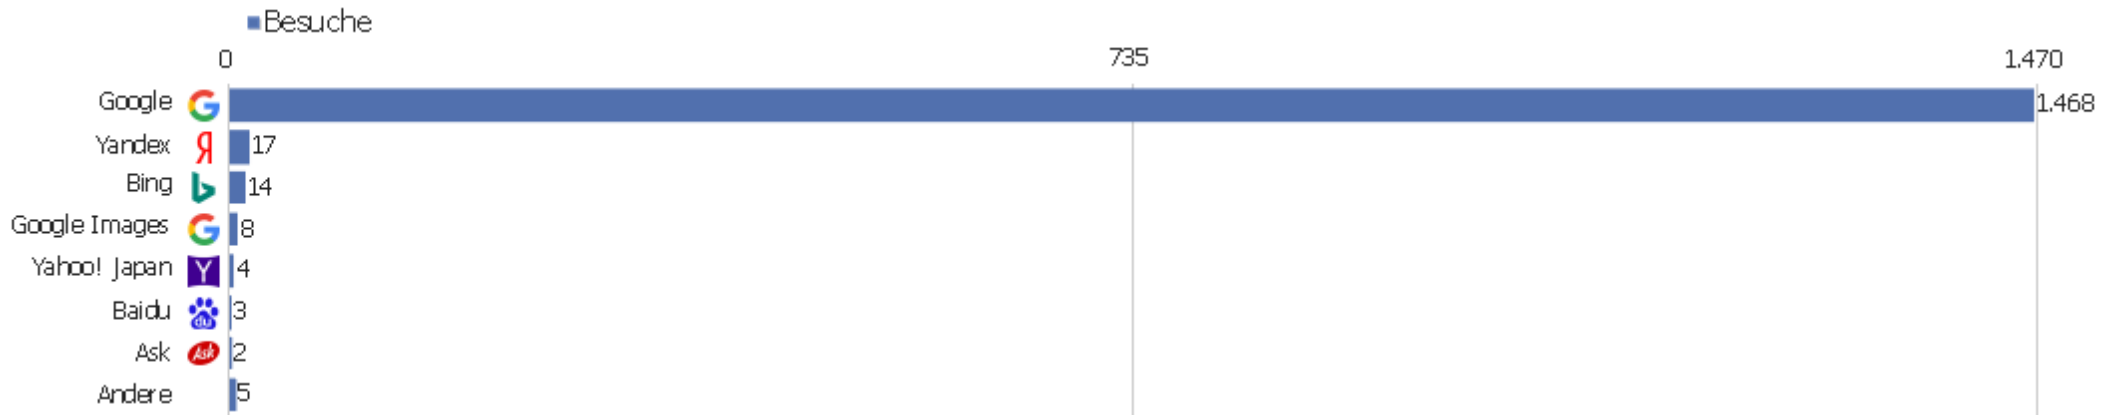

Suchmaschinen

Suchmaschine	Besuche	Aktionen	Aktionen pro Besuch	Durchschnittszeit auf der Website	Absprungrate	Umsatz
Google - Suchbegriff nicht definiert	1.439	9.169	6	00:04:12	33 %	0 €
Yandex - Suchbegriff nicht definiert	17	17	1	00:00:00	100 %	0 €
Google - zvdd	9	260	29	00:27:15	0 %	0 €
Google Images - Suchbegriff nicht definiert	8	19	2	00:00:58	50 %	0 €
Bing - zvdd	6	31	5	00:05:51	0 %	0 €
Baidu - Suchbegriff nicht definiert	3	57	19	00:13:07	33 %	0 €
Bing - Suchbegriff nicht definiert	3	33	11	00:23:15	0 %	0 €
Bing - verzeichnis digitalisierter drucke	3	32	11	00:03:44	0 %	0 €
Ask - zvdd	2	31	16	00:07:25	0 %	0 €
Google - zvdd mets	2	4	2	00:00:29	50 %	0 €
Yahoo! - Suchbegriff nicht definiert	2	8	4	00:01:11	50 %	0 €
360search - zvdd	1	27	27	00:21:16	0 %	0 €
Bing - digitalisierte bücher	1	7	7	00:13:08	0 %	0 €
Bing - verzeichnis digitaler drucke	1	29	29	00:31:56	0 %	0 €