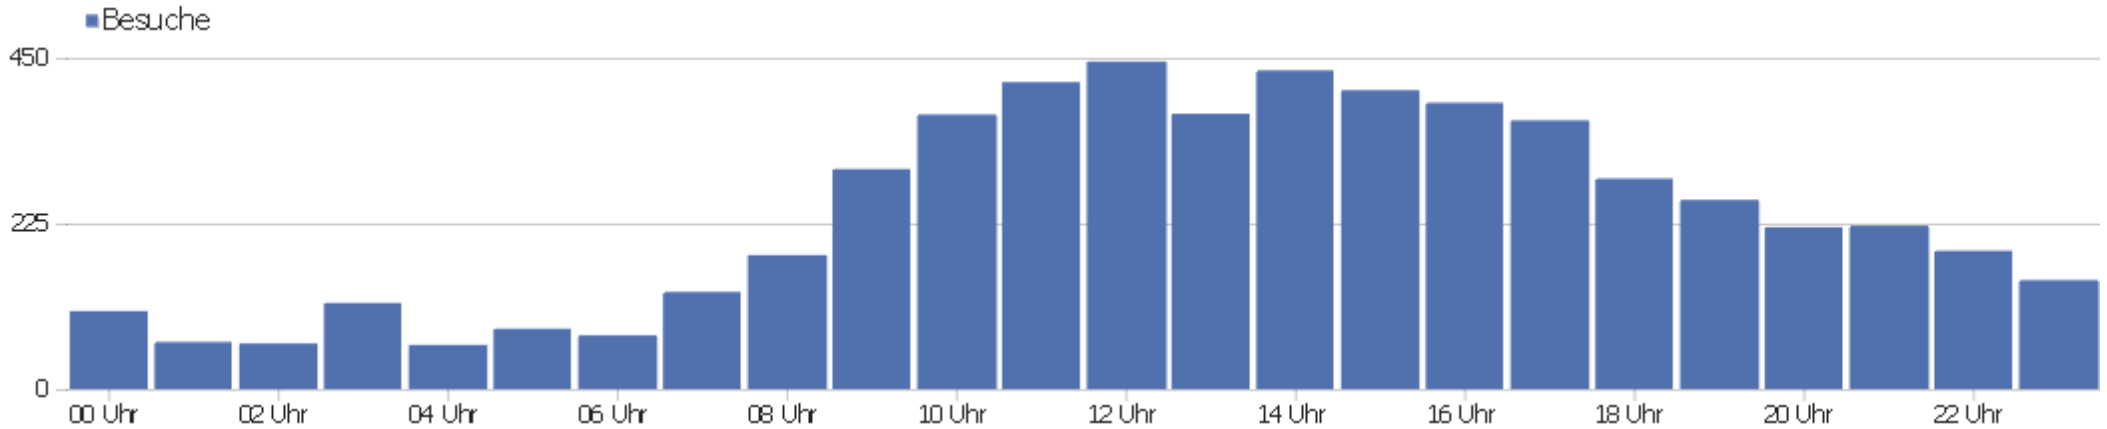

Besuche nach Server-Zeit

Serverzeit - Stunde (Start des Besuchs)	Besuche	Aktionen	Aktionen pro Besuch	Durchschnittszeit auf der Website	Absprungrate	Umsatz
00 Uhr	106	800	8	00:04:23	35 %	0 €
01 Uhr	64	316	5	00:05:52	42 %	0 €
02 Uhr	62	338	6	00:06:14	40 %	0 €
03 Uhr	117	400	3	00:02:26	70 %	0 €
04 Uhr	60	348	6	00:08:04	38 %	0 €
05 Uhr	82	672	8	00:08:50	33 %	0 €
06 Uhr	73	412	6	00:05:36	36 %	0 €
07 Uhr	132	717	5	00:04:10	46 %	0 €
08 Uhr	182	920	5	00:03:29	40 %	0 €
09 Uhr	299	1.655	6	00:06:51	37 %	0 €
10 Uhr	373	2.415	7	00:04:54	33 %	0 €
11 Uhr	417	2.503	6	00:04:18	36 %	0 €
12 Uhr	445	2.981	7	00:05:11	35 %	0 €
13 Uhr	374	2.517	7	00:05:18	33 %	0 €