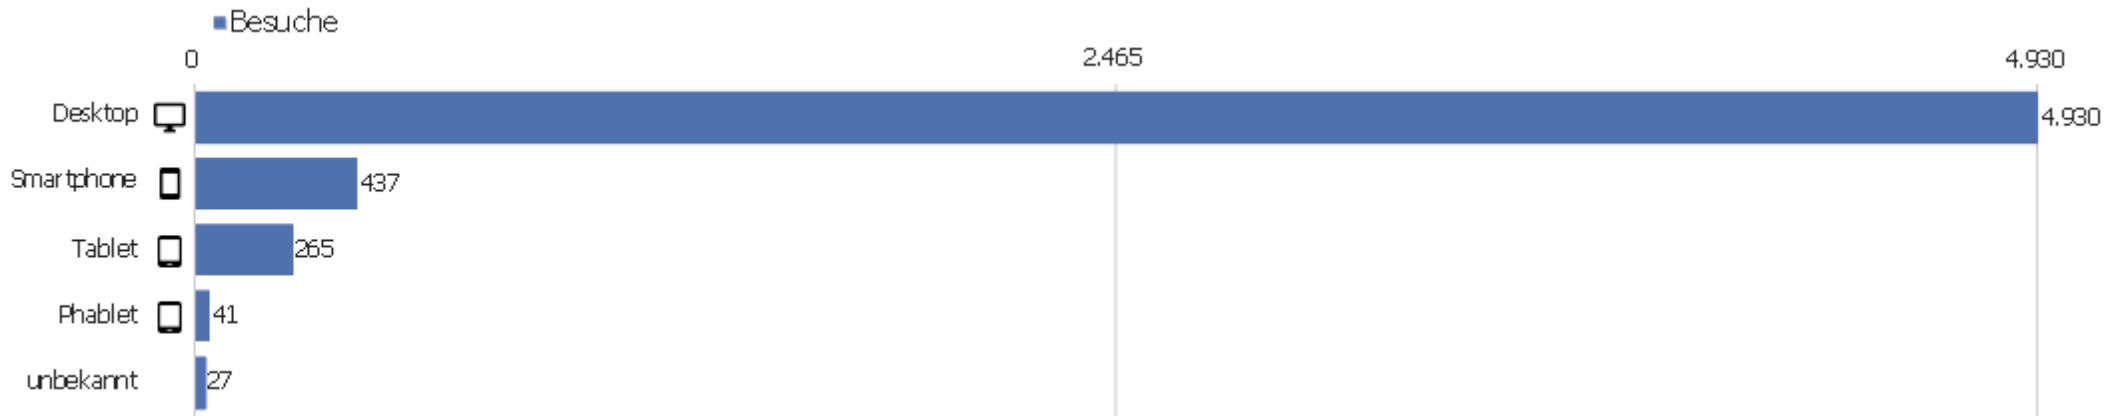

Gerätetyp

Gerätetyp	Besuche	Aktionen	Aktionen pro Besuch	Durchschnittszeit auf der Website	Absprungrate	Umsatz
Desktop	4.930	34.269	7	00:06:18	31 %	0 €
Smartphone	437	1.084	3	00:01:27	66 %	0 €
Tablet	265	1.546	6	00:03:45	40 %	0 €
Phablet	41	91	2	00:00:39	56 %	0 €
unbekannt	27	347	13	00:10:05	37 %	0 €