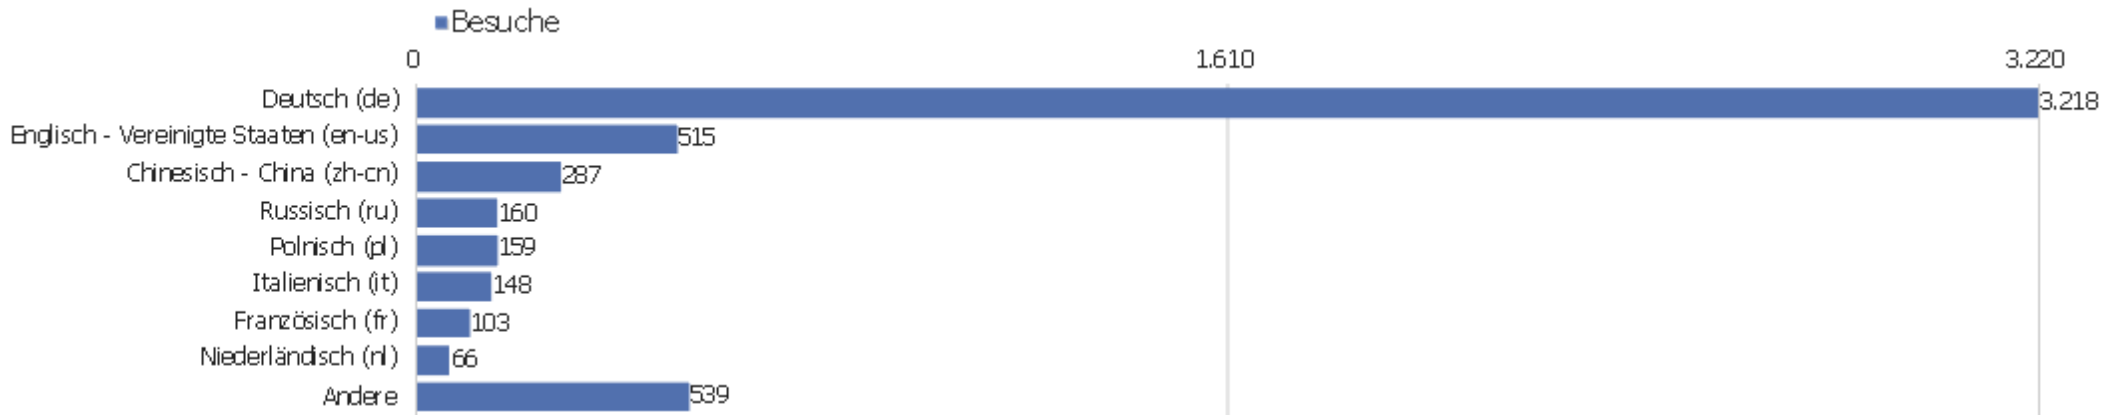

Sprach-Code

Sprache	Besuche	Aktionen	Aktionen pro Besuch	Durchschnittszeit auf der Website	Absprungrate	Konversionsrate
Deutsch (de)	3.218	22.555	7	00:06:02	32 %	0 %
Englisch - Vereinigte Staaten (en-us)	515	3.114	6	00:05:20	33 %	0 %
Chinesisch - China (zh-cn)	287	2.641	9	00:06:09	48 %	0 %
Russisch (ru)	160	583	4	00:01:44	67 %	0 %
Polnisch (pl)	159	893	6	00:04:10	58 %	0 %
Italienisch (it)	148	787	5	00:02:42	46 %	0 %
Französisch (fr)	103	602	6	00:04:32	39 %	0 %
Niederländisch (nl)	66	340	5	00:03:22	23 %	0 %
Tschechisch - Tschechien (cs-cz)	64	218	3	00:03:00	50 %	0 %
Spanisch (es)	57	242	4	00:01:59	47 %	0 %
Japanisch - Japan (ja-jp)	53	227	4	00:02:01	55 %	0 %
Ungarisch (hu)	42	175	4	00:02:32	31 %	0 %
Englisch - Vereinigtes Königreich (en-gb)	40	236	6	00:04:58	43 %	0 %
Deutsch - Schweiz (de-ch)	36	140	4	00:02:07	44 %	0 %