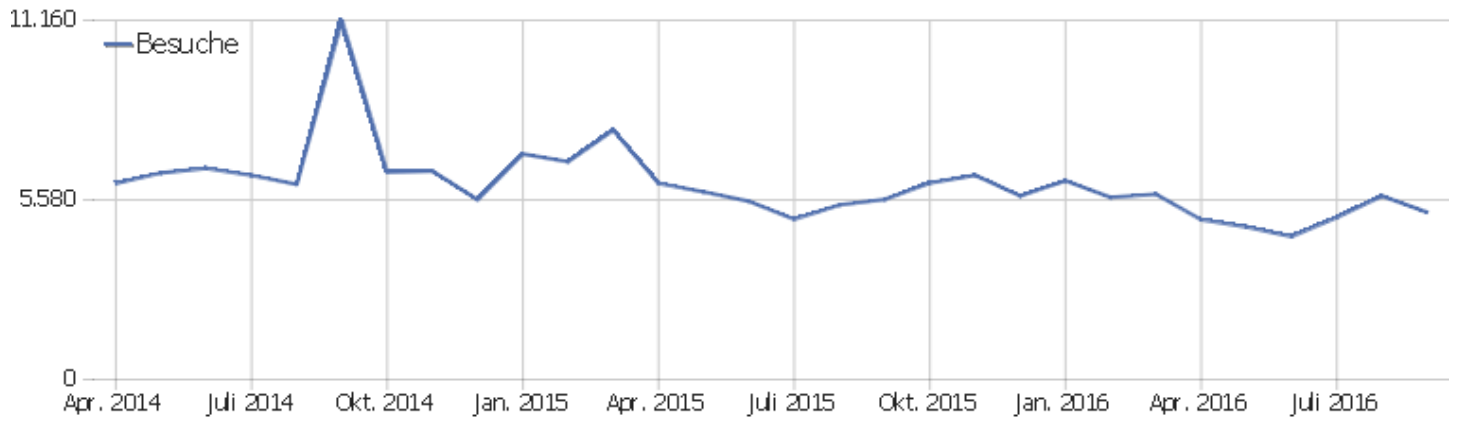

Uni, ZVDD

Zeitspanne: September 2016

Monatsstatistik für ZVDD (JK)

Besucherüberblick

Name	Wert
Eindeutige Besucher	1.466
Besuche	5.195
Aktionen	34.078
Maximale Aktionen pro Besuch	259
Aktionen pro Besuch	7
Durchschn. Besuchszeit (in Sekunden)	00:05:24
Absprungrate	36 %

Land

Land	Besuche	Aktionen	Aktionen pro Besuch	Durchschnittszeit auf der Website	Absprungrate	Umsatz
Deutschland	3.064	22.048	7	00:06:17	32 %	0 €
China	265	1.490	6	00:04:10	52 %	0 €
Österreich	184	1.206	7	00:03:50	38 %	0 €
Vereinigte Staaten	175	1.036	6	00:05:49	32 %	0 €
Italien	166	839	5	00:02:23	48 %	0 €
Polen	162	911	6	00:04:12	57 %	0 €
Schweiz	143	616	4	00:03:01	41 %	0 €
Frankreich	109	631	6	00:04:28	34 %	0 €
Ungarn	90	637	7	00:07:21	30 %	0 €
Ukraine	86	114	1	00:00:33	76 %	0 €
Russland	70	447	6	00:03:04	56 %	0 €
Niederlande	62	266	4	00:02:29	26 %	0 €
Vereinigtes Königreich	62	319	5	00:03:15	34 %	0 €
Japan	59	250	4	00:02:05	53 %	0 €

Tschechien	58	150	3	00:02:44	57 %	0 €
 Spanien	45	195	4	00:02:11	47 %	0 €
 Belgien	37	244	7	00:03:14	19 %	0 €
 Mexiko	33	288	9	00:10:45	3 %	0 €
 Schweden	31	190	6	00:05:04	19 %	0 €
 Kanada	24	63	3	00:00:53	54 %	0 €
 Südkorea	22	246	11	00:18:35	18 %	0 €
 Litauen	21	74	4	00:02:00	57 %	0 €
 Rumänien	21	53	3	00:03:02	48 %	0 €
Andere	206	1.765	9	00:05:37	32 %	0 €