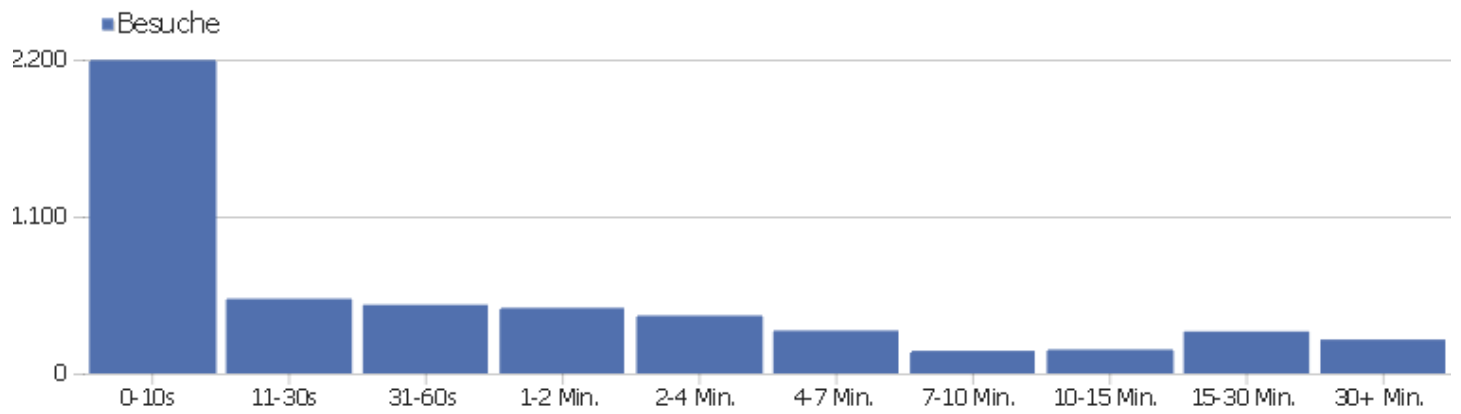

Besuchslänge

Besuchsdauer	Besuche
0-10s	2.196
11-30s	523
31-60s	481
1-2 Min.	459
2-4 Min.	405
4-7 Min.	300
7-10 Min.	158
10-15 Min.	167
15-30 Min.	294
30+ Min.	237

Seiten pro Besuch

Seiten pro Besuch

Besuche