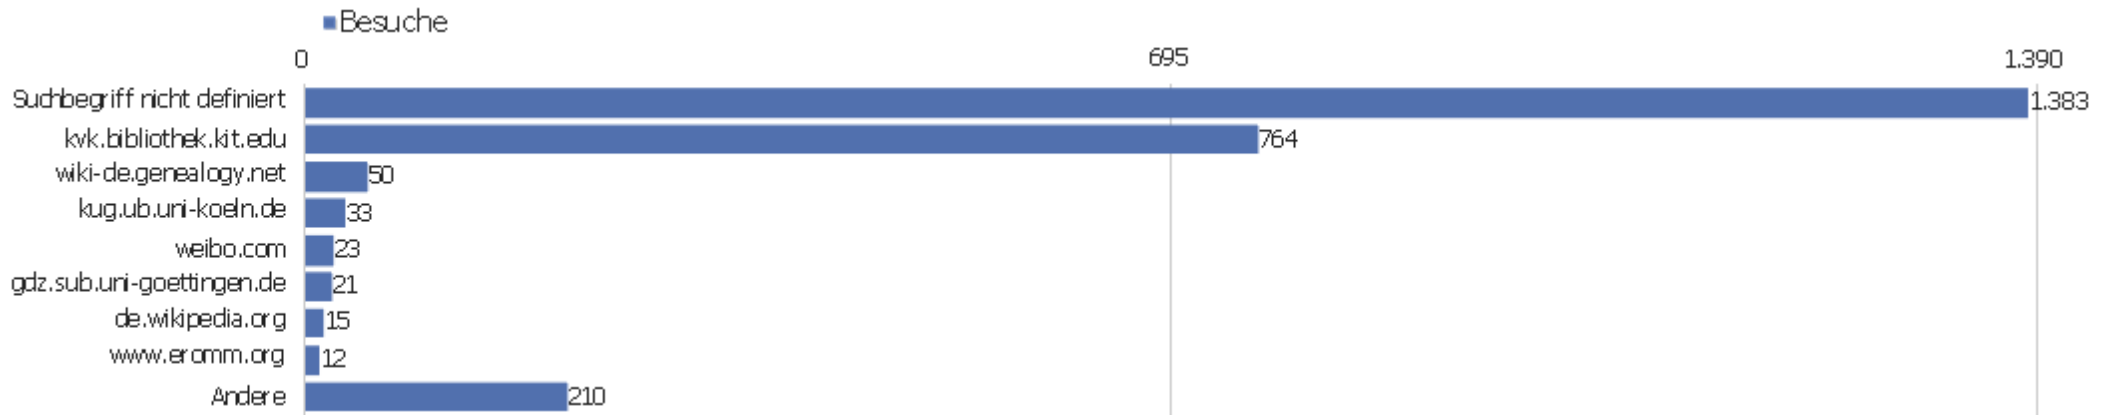

Alle Kanäle

Verweis	Besuche	Aktionen	Aktionen pro Besuch	Durchschnittszeit auf der Website	Absprungrate	Konversionsrate
Suchbegriff nicht definiert	1.383	8.398	6	00:03:52	36 %	0 %
kvk.bibliothek.kit.edu	764	2.290	3	00:02:27	49 %	0 %
wiki-de.genealogy.net	50	485	10	00:05:17	10 %	0 %
kug.ub.uni-koeln.de	33	76	2	00:01:34	30 %	0 %
weibo.com	23	54	2	00:01:06	52 %	0 %
gdz.sub.uni-goettingen.de	21	467	22	00:17:01	14 %	0 %
de.wikipedia.org	15	53	4	00:01:04	40 %	0 %
www.eromm.org	12	49	4	00:01:32	42 %	0 %
www.douban.com	11	65	6	00:02:19	18 %	0 %
rzblx10.uni-regensburg.de	8	30	4	00:01:03	0 %	0 %
translate.googleusercontent.com	7	11	2	00:00:29	71 %	0 %
www.bibliotheksportal.de	7	28	4	00:03:49	29 %	0 %
www.ubka.uni-karlsruhe.de	7	10	1	00:02:52	57 %	0 %
digital.staatsbibliothek-berlin.de	6	53	9	00:04:45	0 %	0 %