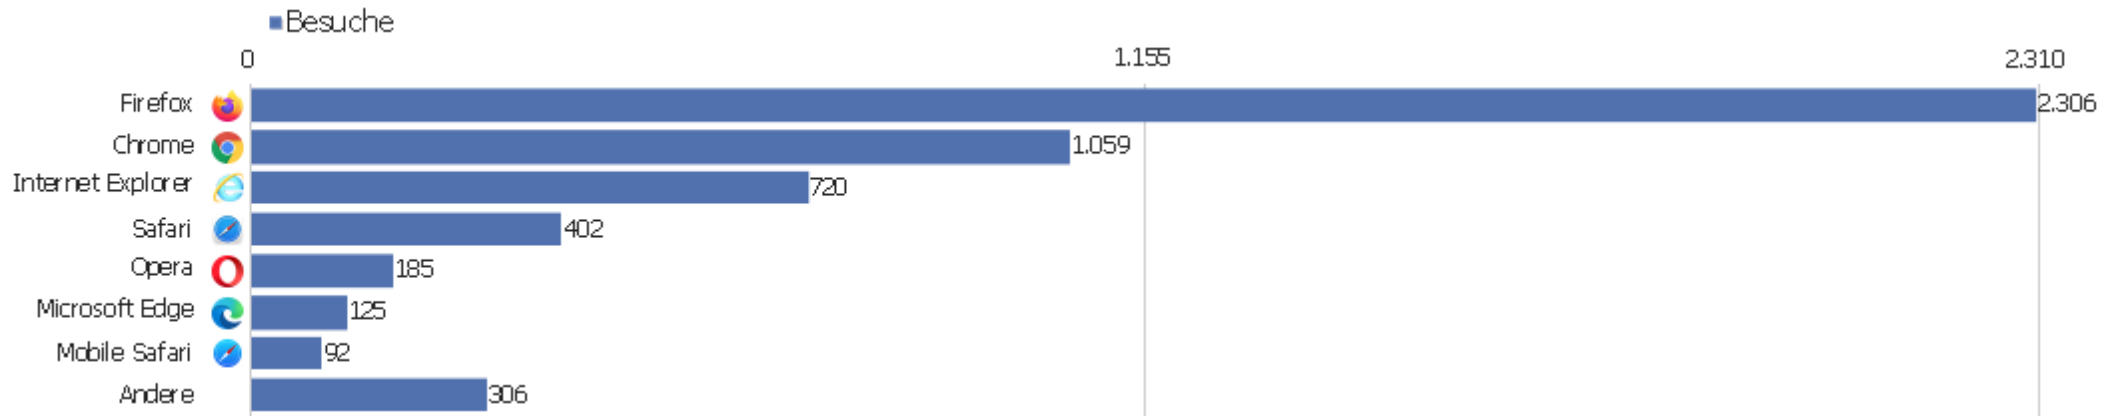

Browser

Browser	Besuche	Aktionen	Aktionen pro Besuch	Durchschnittszeit auf der Website	Absprungrate	Umsatz
Firefox	2.306	15.822	7	00:05:45	31 %	0 €
Chrome	1.059	6.098	6	00:04:03	41 %	0 €
Internet Explorer	720	6.097	9	00:06:13	30 %	0 €
Safari	402	2.155	5	00:03:50	33 %	0 €
Opera	185	544	3	00:01:15	63 %	0 €
Microsoft Edge	125	685	6	00:03:27	46 %	0 €
Mobile Safari	92	255	3	00:01:55	61 %	0 €
unbekannt	86	500	6	00:29:31	38 %	0 €
Maxthon	57	1.191	21	00:14:05	56 %	0 €
Chrome Mobile	45	245	5	00:01:42	71 %	0 €
Android Browser	44	182	4	00:01:58	41 %	0 €
Samsung Browser	21	68	3	00:01:50	48 %	0 €
Sogou Explorer	12	54	5	00:01:22	25 %	0 €
Chromium	9	25	3	00:00:59	56 %	0 €