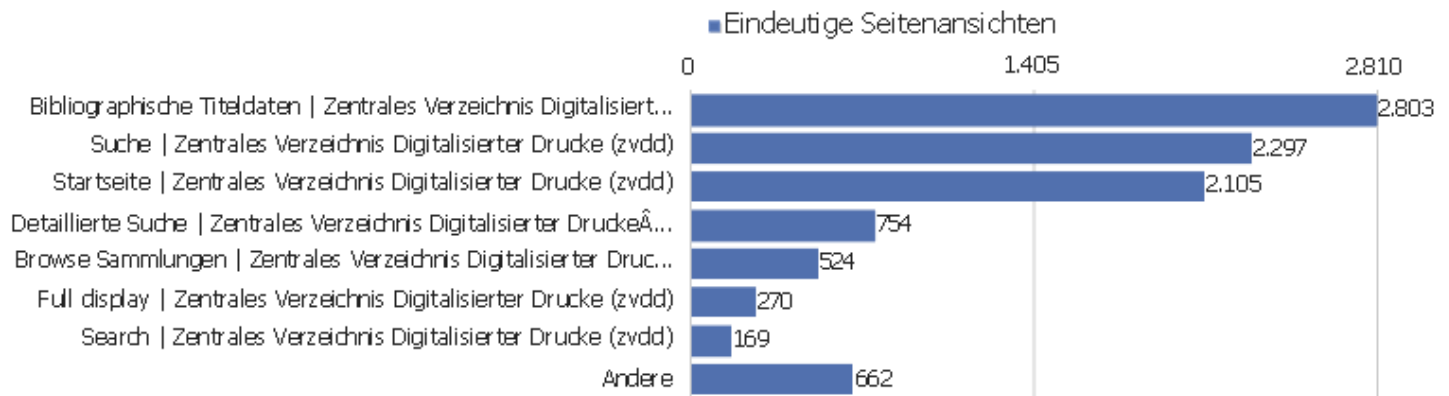

Titel der Ausstiegsseite

Titel der Ausstiegsseite	Ausstiege	Eindeutige Seitenansichten	Ausstiegsrate	Durchschn. Generierungszeit
Bibliographische Titeldaten | Zentrales Verzeichnis D	2.083	2.803	74 %	0,64 Sek.
	1.201	2.297	52 %	1,08 Sek.
Startseite | Zentrales Verzeichnis Digitalisierter Dr	627	2.105	30 %	0,55 Sek.
Detaillierte Suche | Zentrales Verzeichnis Digitalisi	399	754	53 %	1,12 Sek.
Browse Sammlungen | Zentrales Verzeichnis Digitalisie	271	524	52 %	1,4 Sek.
Full display | Zentrales Verzeichnis Digitalisierter	217	270	80 %	0,64 Sek.
Search | Zentrales Verzeichnis Digitalisierter Drucke	95	169	56 %	2,42 Sek.
	68	167	41 %	1,2 Sek.
Inhaltsverzeichnis | Zentrales Verzeichnis Digitalisi	45	128	35 %	1,15 Sek.
Kollektionen/Sammlungen | Zentrales Verzeichnis Digi	54	121	45 %	7,18 Sek.
Advanced Search | Zentrales Verzeichnis Digitalisiert	20	46	43 %	3,02 Sek.
Browse Collections | Zentrales Verzeichnis Digitalisi	9	23	39 %	2,74 Sek.
Table of contents | Zentrales Verzeichnis Digitalisie	14	22	64 %	1,48 Sek.
Seite nicht gefunden | Zentrales Verzeichnis Digitali	11	21	52 %	0,18 Sek.
Sitemap | Zentrales Verzeichnis Digitalisierter Druck	1	14	7 %	0,15 Sek.
Anmelden | Zentrales Verzeichnis Digitalisierter Druc	5	11	45 %	0,35 Sek.
Impressum | Zentrales Verzeichnis Digitalisierter Dru	4	11	36 %	0,24 Sek.
Collections | Zentrales Verzeichnis Digitalisierter D	1	10	10 %	8,78 Sek.
ZVDD Validator | Zentrales Verzeichnis Digitalisierte	9	10	90 %	1,53 Sek.
Dokumentation | Zentrales Verzeichnis Digitalisierter	1	8	13 %	0,22 Sek.
Datenformate im Überblick | Zentrales Verzeichnis Di	5	7	71 %	0,32 Sek.
Ergebnisanzeige	7	7	100 %	6,46 Sek.
	1	7	14 %	1,77 Sek.
Andere	32	49	65 %	10,38 Sek.