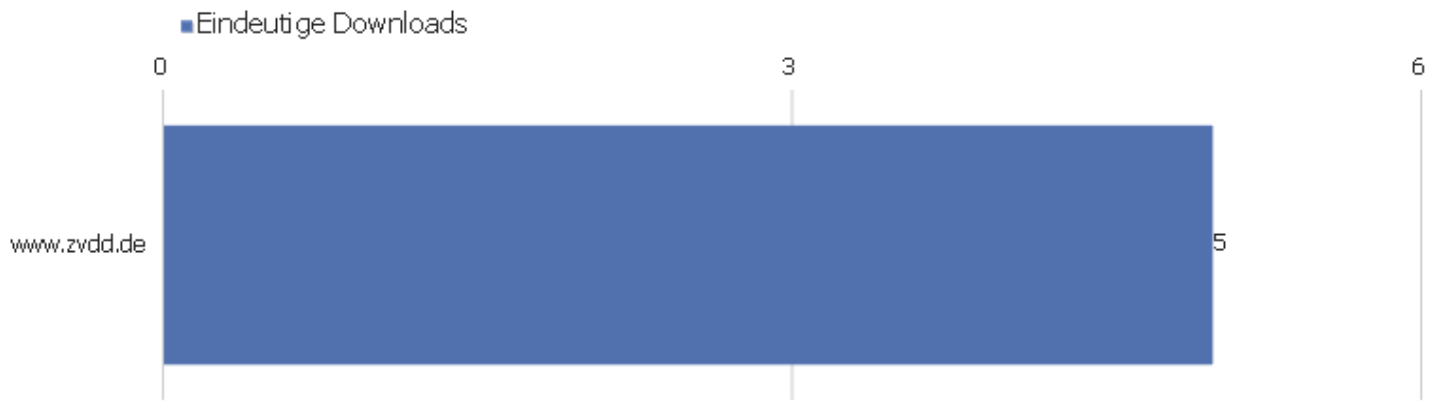

Downloads

Download-URL

Eindeutige Downloads

Download-URL	Eindeutige Downloads	Downloads
www.zvdd.de/fileadmin/AGSDD-Redaktion/METS_Anwendungspr	2	3
www.zvdd.de/fileadmin/AGSDD-Redaktion/METS_Anwendungspr	1	1
www.zvdd.de/fileadmin/AGSDD-Redaktion/zvdd_MODS_Applica	1	1
www.zvdd.de/fileadmin/AGSDD-Redaktion/zvdd_MODS_Applica	1	1