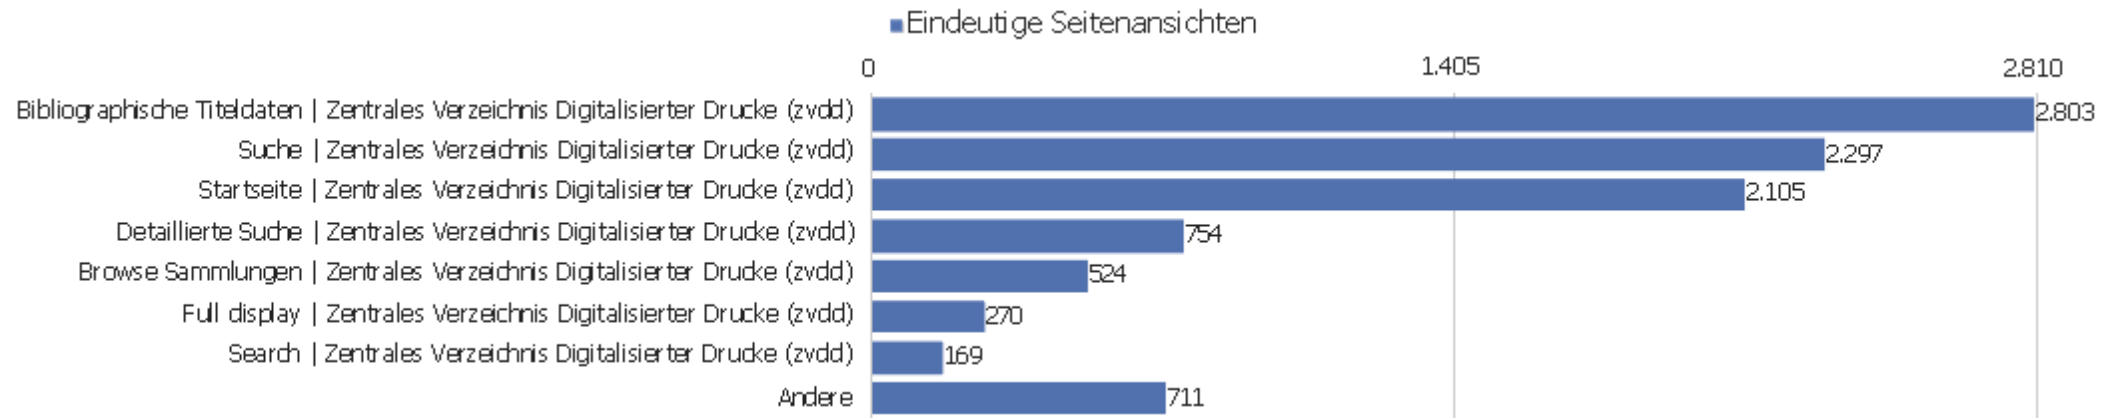

Seitentitel

Seitentitel	Seitenansichten	Eindeutige Seitenansichten	Durchschnittszeit pro Seite	Absprungrate	Ausstiegsrate	Durchschn. Generierungszeit
Bibliographische Titeldaten | Zentrales Verzeichnis D	7.376	2.803	00:01:45	55 %	74 %	0,64 Sek.
	11.056	2.297	00:00:35	38 %	52 %	1,08 Sek.
Startseite | Zentrales Verzeichnis Digitalisierter Dr	3.056	2.105	00:00:43	20 %	30 %	0,55 Sek.
Detaillierte Suche | Zentrales Verzeichnis Digitalisi	4.136	754	00:00:35	31 %	53 %	1,12 Sek.
Browse Sammlungen | Zentrales Verzeichnis Digitalisie	2.170	524	00:00:26	47 %	52 %	1,4 Sek.
Full display | Zentrales Verzeichnis Digitalisierter	497	270	00:01:16	68 %	80 %	0,64 Sek.
Search | Zentrales Verzeichnis Digitalisierter Drucke	523	169	00:00:40	49 %	56 %	2,42 Sek.
	225	167	00:00:44	38 %	41 %	1,2 Sek.
Inhaltsverzeichnis | Zentrales Verzeichnis Digitalisi	220	128	00:00:55	31 %	35 %	1,15 Sek.
Kollektionen/Sammlungen | Zentrales Verzeichnis Digit	298	121	00:06:24	43 %	45 %	7,18 Sek.
Advanced Search | Zentrales Verzeichnis Digitalisiert	222	46	00:00:46	33 %	43 %	3,02 Sek.
Browse Collections | Zentrales Verzeichnis Digitalisi	75	23	00:00:30	27 %	39 %	2,74 Sek.
Table of contents | Zentrales Verzeichnis Digitalisie	36	22	00:00:52	64 %	64 %	1,48 Sek.
Seite nicht gefunden | Zentrales Verzeichnis Digitali	28	21	00:00:21	42 %	52 %	0,18 Sek.
Hilfe zur Suche | Zentrales Verzeichnis Digitalisiert	19	14	00:00:19	0 %	0 %	0,27 Sek.