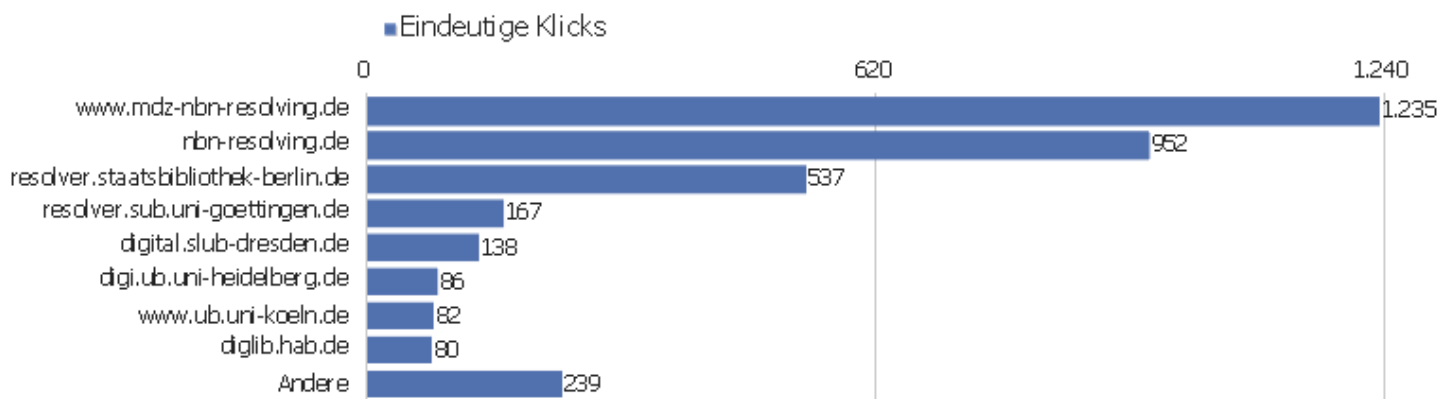

Ausgehende Verweise

Gewählter ausgehender Verweis

Eindeutige Klicks
Klicks

Gewählter ausgehender Verweis	Eindeutige Klicks	Klicks
www.mdz-nbn-resolving.de/ - Andere	1.093	1.154
nbn-resolving.de/ - Andere	818	903
resolver.staatsbibliothek-berlin.de/ - Andere	360	389
resolver.sub.uni-goettingen.de/ - Andere	56	65
digital.slub-dresden.de/ - Andere	34	37
diglib.hab.de/drucke/bb-4f-850-4b/start.htm	9	9
resolver.staatsbibliothek-berlin.de/SBB0000A49200000000	8	14
resolver.staatsbibliothek-berlin.de/SBB0001A73400000000	7	12
www.ag-sdd.de/	7	7
www.mdz-nbn-resolving.de/urn/resolver.pl?urn=urn:nbn:de	7	7
dfg-viewer.de/	5	6
nbn-resolving.de/urn/resolver.pl?urn=urn:nbn:de:bvb:12-	4	4
resolver.sub.uni-goettingen.de/purl?PPN345284054	4	4
www.sub.uni-goettingen.de/	4	4
digi.ub.uni-heidelberg.de/diglit/jbksak	3	3
digital.slub-dresden.de/id309539471	3	5
digital.slub-dresden.de/id400097990	3	5
nbn-resolving.de/urn/resolver.pl?urn=urn:nbn:de:bsz:14-	3	3
nbn-resolving.de/urn/resolver.pl?urn=urn:nbn:de:bvb:12-	3	3
nbn-resolving.de/urn/resolver.pl?urn=urn:nbn:de:bvb:12-	3	3
nbn-resolving.de/urn/resolver.pl?urn=urn:nbn:de:bvb:12-	3	3
nbn-resolving.de/urn/resolver.pl?urn=urn:nbn:de:bvb:12-	3	3
nbn-resolving.de/urn/resolver.pl?urn=urn:nbn:de:hbz:061	3	3
Ander e	1.073	1.215