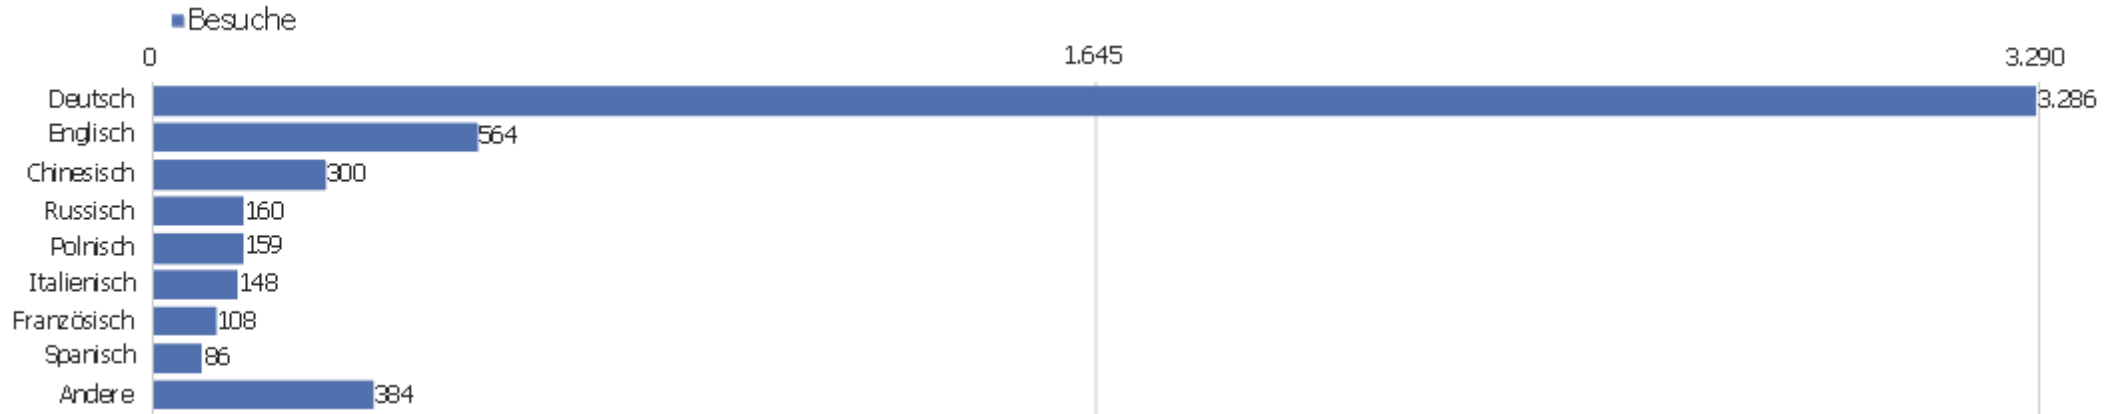

Browsersprache

Sprache	Besuche	Aktionen	Aktionen pro Besuch	Durchschnittszeit auf der Website	Absprungrate	Konversionsrate
Deutsch	3.286	22.818	7	00:05:57	33 %	0 %
Englisch	564	3.414	6	00:05:15	34 %	0 %
Chinesisch	300	2.702	9	00:06:04	48 %	0 %
Russisch	160	583	4	00:01:44	67 %	0 %
Polnisch	159	893	6	00:04:10	58 %	0 %
Italienisch	148	787	5	00:02:42	46 %	0 %
Französisch	108	627	6	00:04:23	39 %	0 %
Spanisch	86	493	6	00:05:17	31 %	0 %
Niederländisch	70	351	5	00:03:15	23 %	0 %
Tschechisch	64	218	3	00:03:00	50 %	0 %
Japanisch	53	227	4	00:02:01	55 %	0 %
Ungarisch	42	175	4	00:02:32	31 %	0 %
Schwedisch	25	154	6	00:04:12	12 %	0 %
Koreanisch	23	247	11	00:17:46	22 %	0 %