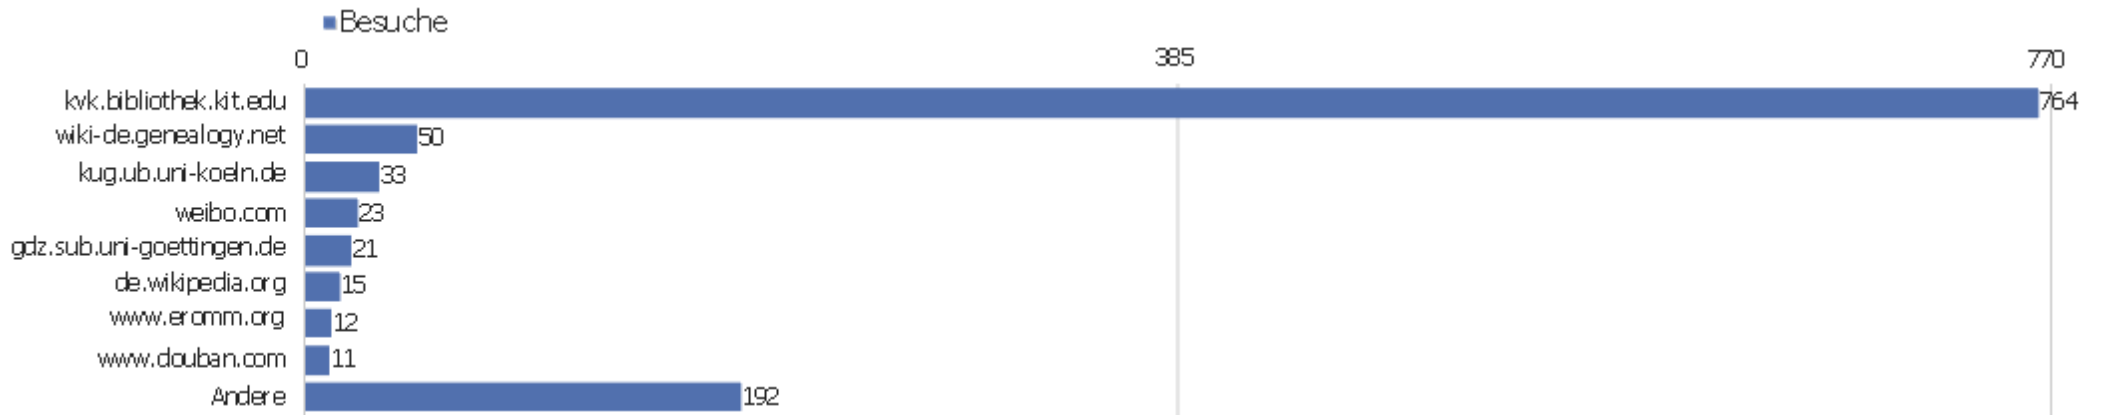

Websites

Website	Besuche	Aktionen	Aktionen pro Besuch	Durchschnittszeit auf der Website	Absprungrate	Umsatz
kvk.bibliothek.kit.edu/ - Andere	689	1.797	3	00:02:14	49 %	0 €
wiki-de.genealogy.net/Portal:DigiBib	41	426	10	00:06:07	7 %	0 €
gdz.sub.uni-goettingen.de/gdz/	21	467	22	00:17:01	14 %	0 €
de.wikipedia.org/index	15	53	4	00:01:04	40 %	0 €
www.douban.com/note/365455940/	8	45	6	00:01:57	13 %	0 €
kvk.bibliothek.kit.edu/hylib-bin/kvk/nph-kvk2.cgi?maske	7	8	1	00:01:07	86 %	0 €
digital.staatsbibliothek-berlin.de/ueber-digitalisierte	6	53	9	00:04:45	0 %	0 €
weibo.com/1617242303/BviLScoYc?from=page_10050516172423	4	9	2	00:01:20	50 %	0 €
www.ub.uni-heidelberg.de/helios/digi/digiallg.html	6	50	8	00:04:13	17 %	0 €
www.bibliotheksportal.de/themen/digitale-bibliothek/dig	5	20	4	00:04:11	40 %	0 €
www.stadtbibliothek-weberbach.de/recherche/kataloge-und	5	56	11	00:05:59	0 %	0 €
signets.bnf.fr/html/categories/c_011textes_num_rep.html	4	90	23	00:12:22	25 %	0 €
wiki-de.genealogy.net/DigiBib	4	7	2	00:00:08	50 %	0 €
www.geschichte.uni-halle.de/struktur/ws/internet/quelle	4	15	4	00:00:56	0 %	0 €