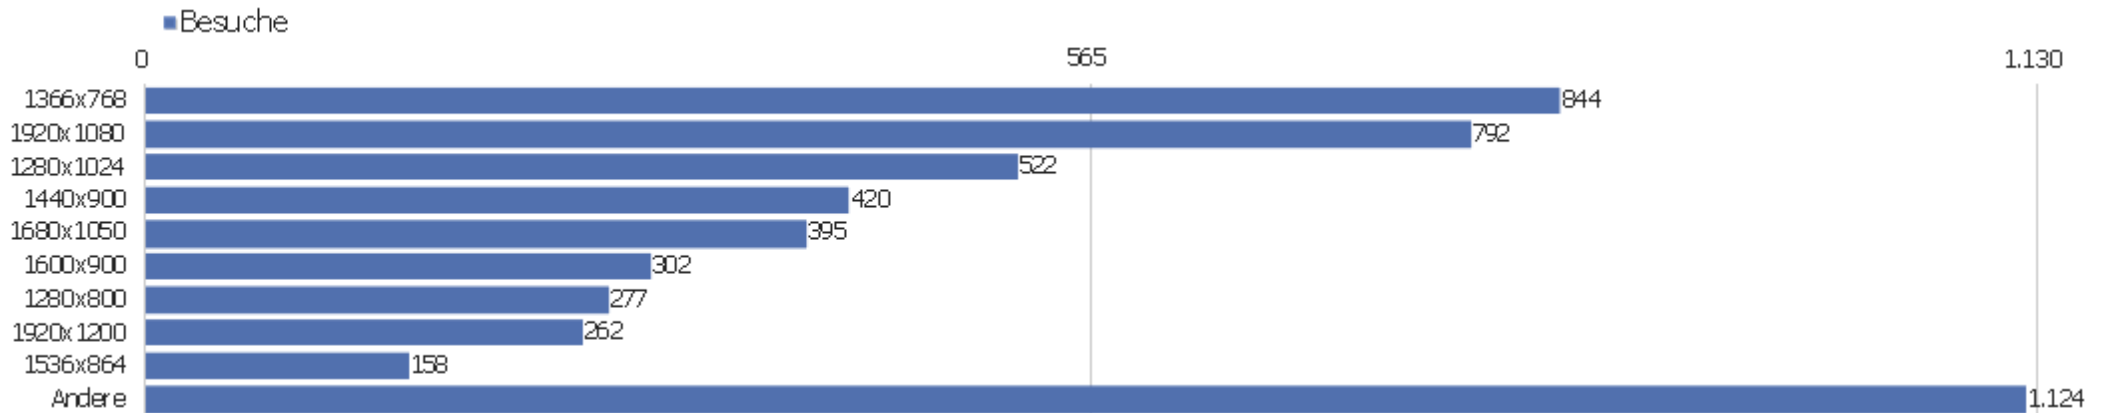

Bildschirmauflösungen

Auflösung	Besuche	Aktionen	Aktionen pro Besuch	Durchschnittszeit auf der Website	Absprungrate	Konversionsrate
1366x768	844	4.849	6	00:03:41	38 %	0 %
1920x1080	792	4.958	6	00:07:24	33 %	0 %
1280x1024	522	2.753	5	00:03:54	38 %	0 %
1440x900	420	2.071	5	00:04:04	39 %	0 %
1680x1050	395	2.669	7	00:04:48	30 %	0 %
1600x900	302	2.655	9	00:08:35	35 %	0 %
1280x800	277	1.880	7	00:06:03	33 %	0 %
1920x1200	262	3.186	12	00:08:09	40 %	0 %
1536x864	158	1.493	9	00:08:14	23 %	0 %
1024x768	145	815	6	00:04:11	40 %	0 %
2560x1440	128	463	4	00:01:20	55 %	0 %
1280x720	98	513	5	00:04:01	44 %	0 %
768x1024	72	322	5	00:04:15	50 %	0 %
360x640	57	254	5	00:01:12	67 %	0 %