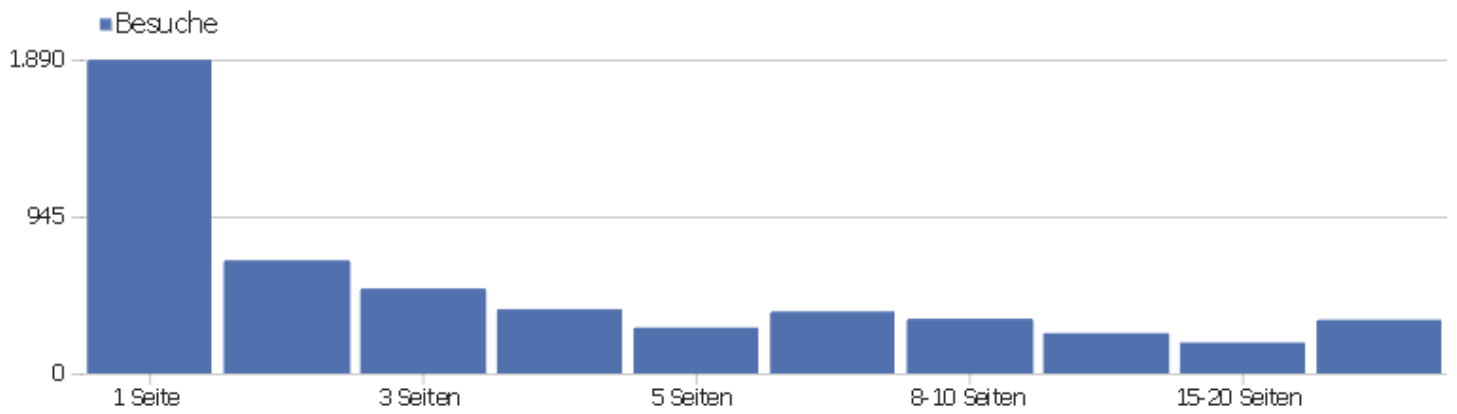

Besuchslänge

Besuchsdauer	Besuche
0-10s	2.196
11-30s	523
31-60s	481
1-2 Min.	459
2-4 Min.	405
4-7 Min.	300
7-10 Min.	158
10-15 Min.	167
15-30 Min.	294
30+ Min.	237

Seiten pro Besuch

Seiten pro Besuch

Besuche