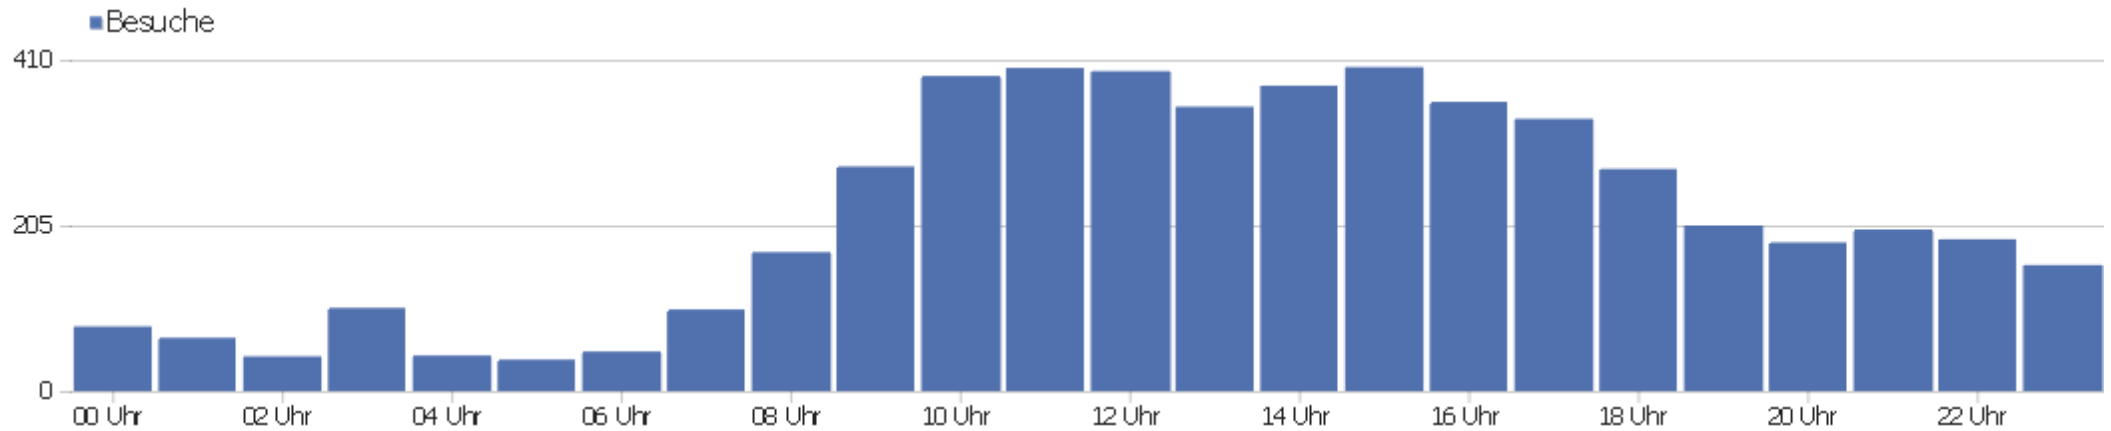

Besuche nach Server-Zeit

Serverzeit - Stunde (Start des Besuchs)	Besuche	Aktionen	Aktionen pro Besuch	Durchschnittszeit auf der Website	Absprungrate	Umsatz
00 Uhr	80	509	6	00:04:21	26 %	0 €
01 Uhr	66	756	12	00:09:53	38 %	0 €
02 Uhr	43	638	15	00:10:47	30 %	0 €
03 Uhr	103	407	4	00:02:21	83 %	0 €
04 Uhr	44	630	14	00:07:04	27 %	0 €
05 Uhr	39	328	8	00:06:07	28 %	0 €
06 Uhr	49	490	10	00:07:50	35 %	0 €
07 Uhr	101	358	4	00:01:54	49 %	0 €
08 Uhr	172	805	5	00:02:56	38 %	0 €
09 Uhr	278	1.388	5	00:03:53	44 %	0 €
10 Uhr	390	2.403	6	00:05:08	39 %	0 €
11 Uhr	400	2.324	6	00:03:59	37 %	0 €
12 Uhr	396	2.234	6	00:04:28	31 %	0 €
13 Uhr	352	2.472	7	00:06:46	37 %	0 €