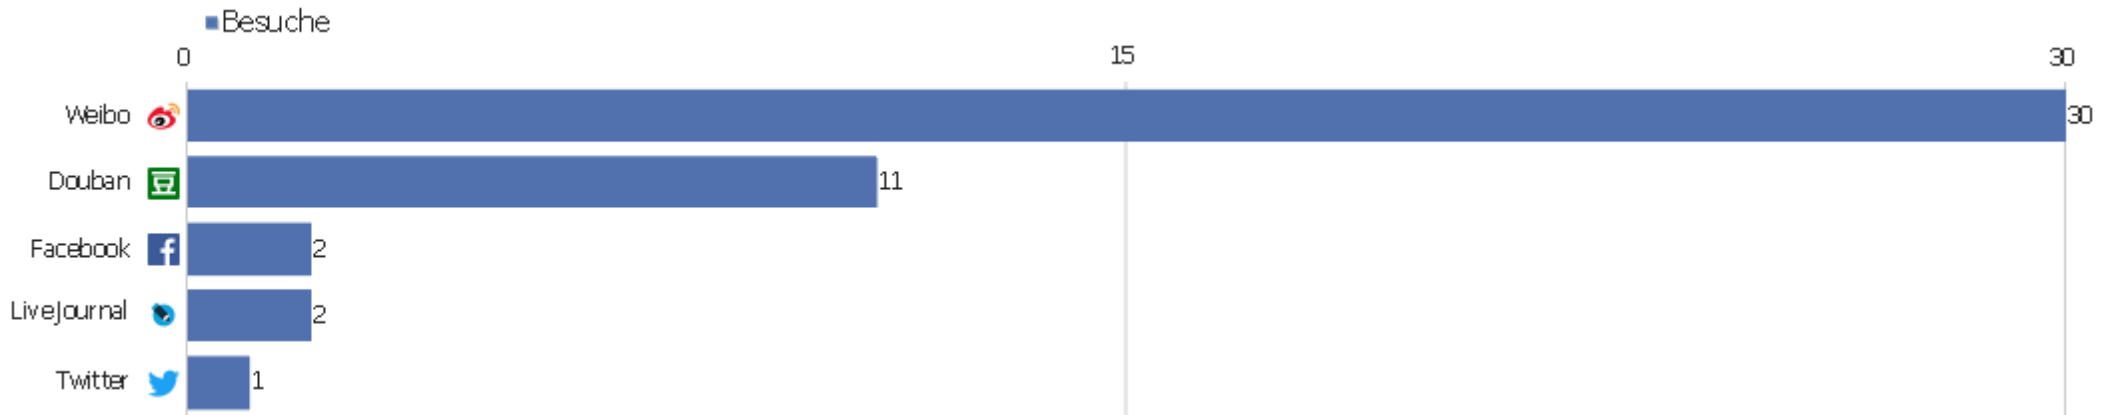

Soziale Netzwerke

Soziales Netzwerk	Besuche	Aktionen	Aktionen pro Besuch	Durchschnittszeit auf der Website	Absprungrate	Konversionsrate
Douban - www.douban.com/note/365455940/	8	45	6	00:01:57	13 %	0 %
Weibo - weibo.com/1617242303/BviLScoYc?from=page_100505	6	9	2	00:01:20	50 %	0 %
Weibo - weibo.com/523461921?is_search=0&visible=0&a	3	10	3	00:02:26	33 %	0 %
Douban - www.douban.com/link2/?url=http://www.zvdd.de	2	19	10	00:04:58	0 %	0 %
Facebook - m.facebook.com	2	6	3	00:16:03	0 %	0 %
LiveJournal - labas.livejournal.com/844919.html	2	2	1	00:00:00	100 %	0 %
Weibo - weibo.com/523461921?is_search=0&visible=0&a	2	3	2	00:00:05	50 %	0 %
Weibo - www.weibo.com/1617242303/Box2mqaPW?type=2omment	2	13	7	00:02:12	50 %	0 %
Weibo - www.weibo.com/like/outbox?leftnav=1	2	4	2	00:03:06	0 %	0 %
Douban - www.douban.com/link2/?url=http://www.zvdd.de	1	1	1	00:00:00	100 %	0 %
Twitter - t.co/7NJ2URCB4A	1	4	4	00:00:34	0 %	0 %
Weibo - s.weibo.com/weibo/□□□&Refer=STopic_bo	1	4	4	00:02:00	0 %	0 %
Weibo - weibo.com/1617242303/Box2mqaPW?sudaref=w	1	1	1	00:00:00	100 %	0 %
Weibo - weibo.com/1617242303/ByQays4Fx?from=page_100505	1	1	1	00:00:00	100 %	0 %