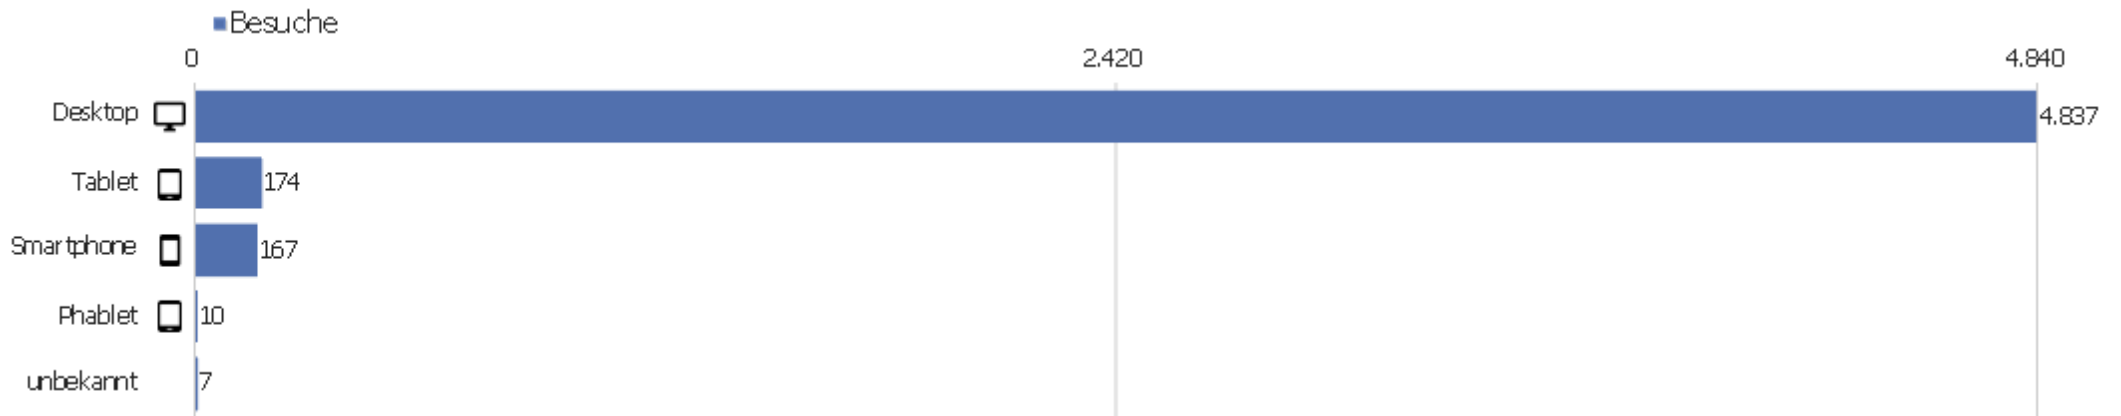

Gerätetyp

Gerätetyp	Besuche	Aktionen	Aktionen pro Besuch	Durchschnittszeit auf der Website	Absprungrate	Umsatz
Desktop	4.837	32.281	7	00:05:32	36 %	0 €
Tablet	174	1.020	6	00:04:48	34 %	0 €
Smartphone	167	739	4	00:02:38	59 %	0 €
Phablet	10	28	3	00:03:45	50 %	0 €
unbekannt	7	10	1	00:01:56	57 %	0 €