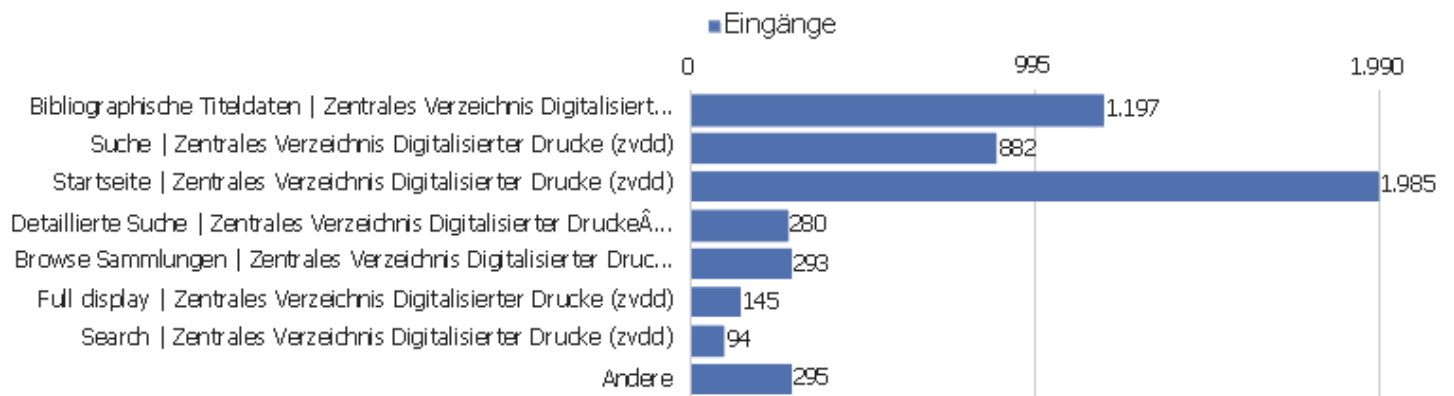

Titel der Einstiegsseite

Titel der Einstiegsseite	Eingänge	Absprünge	Absprungrate	Durchschn. Generierungszeit
Bibliographische Titeldaten | Zentrales Verzeichnis D	1.197	659	55 %	0,64 Sek.
	882	333	38 %	1,08 Sek.
Startseite | Zentrales Verzeichnis Digitalisierter Dr	1.985	394	20 %	0,55 Sek.
Detaillierte Suche | Zentrales Verzeichnis Digitalisi	280	87	31 %	1,12 Sek.
Browse Sammlungen | Zentrales Verzeichnis Digitalisie	293	137	47 %	1,4 Sek.
Full display | Zentrales Verzeichnis Digitalisierter	145	99	68 %	0,64 Sek.
Search | Zentrales Verzeichnis Digitalisierter Drucke	94	46	49 %	2,42 Sek.
	136	52	38 %	1,2 Sek.
Inhaltsverzeichnis | Zentrales Verzeichnis Digitalisi	16	5	31 %	1,15 Sek.
Kollektionen/Sammlungen | Zentrales Verzeichnis Digi	23	10	43 %	7,18 Sek.
Advanced Search | Zentrales Verzeichnis Digitalisiert	21	7	33 %	3,02 Sek.
Browse Collections | Zentrales Verzeichnis Digitalisi	15	4	27 %	2,74 Sek.
Table of contents | Zentrales Verzeichnis Digitalisie	14	9	64 %	1,48 Sek.
Seite nicht gefunden | Zentrales Verzeichnis Digitali	19	8	42 %	0,18 Sek.
Sitemap | Zentrales Verzeichnis Digitalisierter Druck	5	0	0 %	0,15 Sek.
Impressum | Zentrales Verzeichnis Digitalisierter Dru	4	2	50 %	0,24 Sek.
Collections | Zentrales Verzeichnis Digitalisierter D	1	0	0 %	8,78 Sek.
ZVDD Validator | Zentrales Verzeichnis Digitalisierte	5	1	20 %	1,53 Sek.
Datenformate im Überblick | Zentrales Verzeichnis Di	4	4	100 %	0,32 Sek.
Ergebnisanzeige	7	5	71 %	6,46 Sek.
	1	1	100 %	1,77 Sek.
Register your collections | Zentrales Verzeichnis Dig	5	3	60 %	0,36 Sek.
Ansprechpartner | Zentrales Verzeichnis Digitalisiert	2	0	0 %	0,16 Sek.
Andere	17	10	59 %	17,31 Sek.