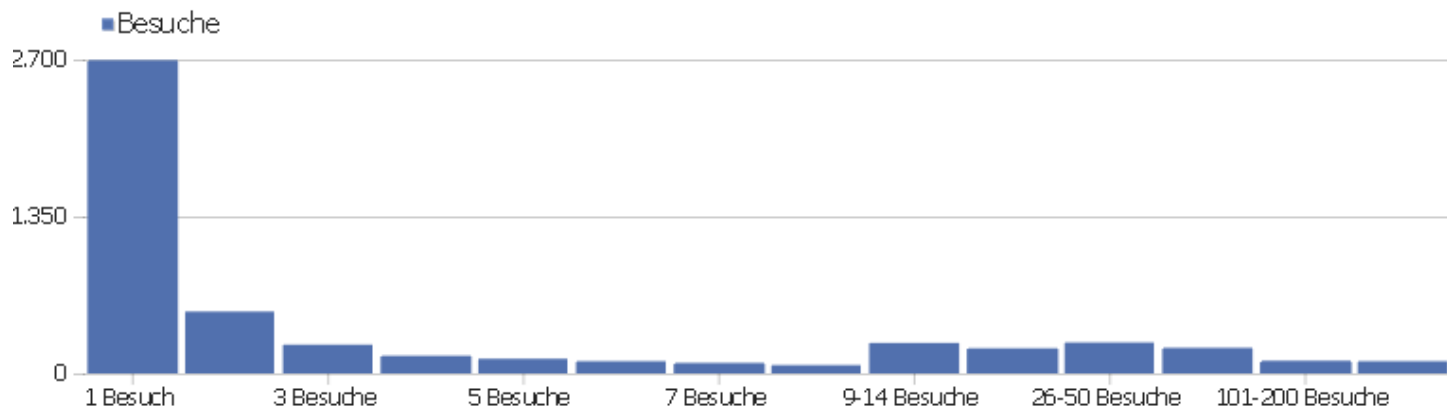

Besuchslänge

Besuchsdauer	Besuche
0-10s	2.196
11-30s	523
31-60s	481
1-2 Min.	459
2-4 Min.	405
4-7 Min.	300
7-10 Min.	158
10-15 Min.	167
15-30 Min.	294
30+ Min.	237

Seiten pro Besuch

Seiten pro Besuch

Besuche

1 Seite	1.888
2 Seiten	681
3 Seiten	511
4 Seiten	386
5 Seiten	276
6-7 Seiten	373
8-10 Seiten	329
11-14 Seiten	242
15-20 Seiten	186
21+ Seiten	323

Besuche nach Besuchszahl

Besuche nach Besuchszahl

Besuch
e %
Besuch
e

Besuche nach Besuchszahl	Besuch e	% Besuch e
1 Besuch	2.694	52 %
2 Besuche	532	10 %
3 Besuche	247	5 %
4 Besuche	152	3 %
5 Besuche	126	2 %
6 Besuche	105	2 %
7 Besuche	90	2 %
8 Besuche	71	1 %
9-14 Besuche	262	5 %
15-25 Besuche	216	4 %
26-50 Besuche	266	5 %
51-100 Besuche	220	4 %
101-200 Besuche	109	2 %
201+ Besuche	105	2 %