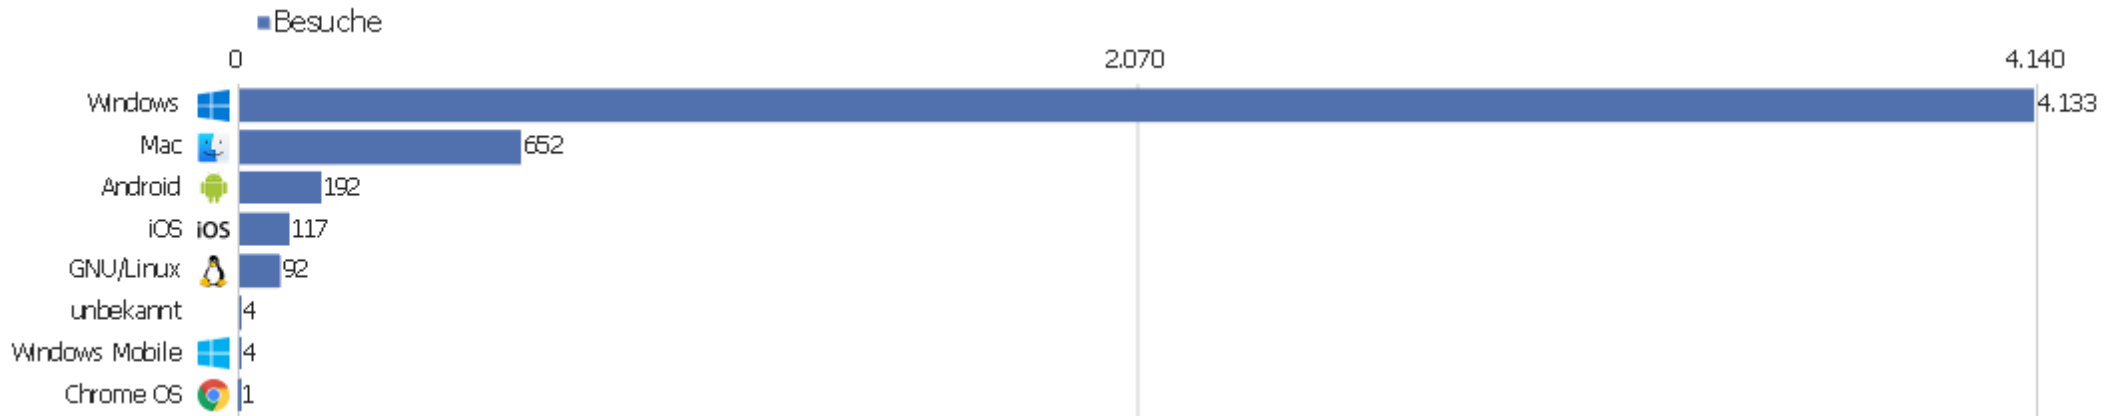

Betriebssystem-Familien

Betriebssystem-Familie	Besuche	Aktionen	Aktionen pro Besuch	Durchschnittszeit auf der Website	Absprungrate	Konversionsrate
Windows	4.133	28.512	7	00:05:25	35 %	0 %
Mac	652	3.808	6	00:07:02	34 %	0 %
Android	192	1.042	5	00:03:12	48 %	0 %
iOS	117	326	3	00:02:26	60 %	0 %
GNU/Linux	92	371	4	00:02:13	45 %	0 %
unbekannt	4	6	2	00:03:20	50 %	0 %
Windows Mobile	4	12	3	00:01:25	25 %	0 %
Chrome OS	1	1	1	00:00:00	100 %	0 %