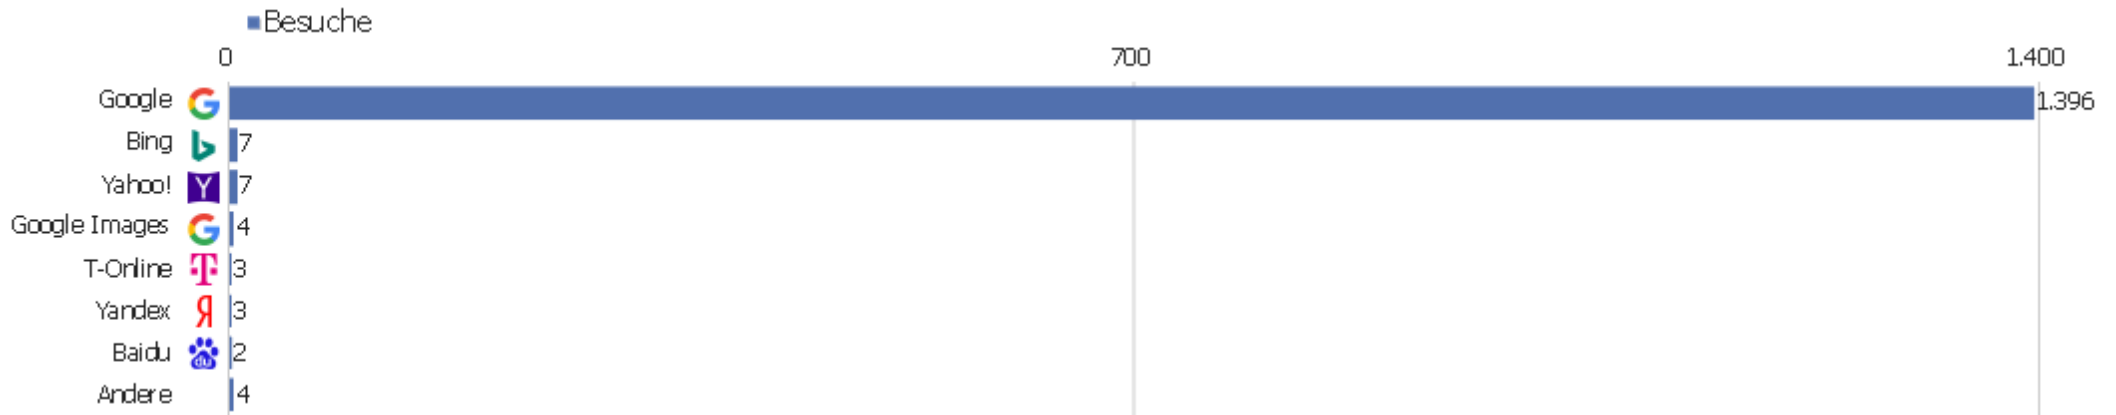

Suchmaschinen

Suchmaschine	Besuche	Aktionen	Aktionen pro Besuch	Durchschnittszeit auf der Website	Absprungrate	Umsatz
Google - Suchbegriff nicht definiert	1.362	8.200	6	00:03:51	36 %	0 €
Yahoo! - Suchbegriff nicht definiert	7	101	14	00:08:50	0 %	0 €
Google - zvdd	4	18	5	00:01:07	25 %	0 €
Google Images - Suchbegriff nicht definiert	4	8	2	00:00:40	50 %	0 €
Bing - Suchbegriff nicht definiert	3	27	9	00:03:32	0 %	0 €
Google - regula detri conversa	3	6	2	00:00:21	33 %	0 €
Yandex - Suchbegriff nicht definiert	3	3	1	00:00:00	100 %	0 €
Baidu - Suchbegriff nicht definiert	2	47	24	00:08:42	0 %	0 €
DuckDuckGo - Suchbegriff nicht definiert	2	12	6	00:01:51	50 %	0 €
T-Online - digitalisierte bücher	2	32	16	00:05:15	0 %	0 €
360search - zvdd	1	3	3	00:01:58	0 %	0 €
Bing - verzeichnis alte drucke	1	13	13	00:11:32	0 %	0 €
Bing - zentraler drucksammler	1	1	1	00:00:00	100 %	0 €
Bing - zentrales verzeichinis digitailsierter drucke	1	4	4	00:03:49	0 %	0 €