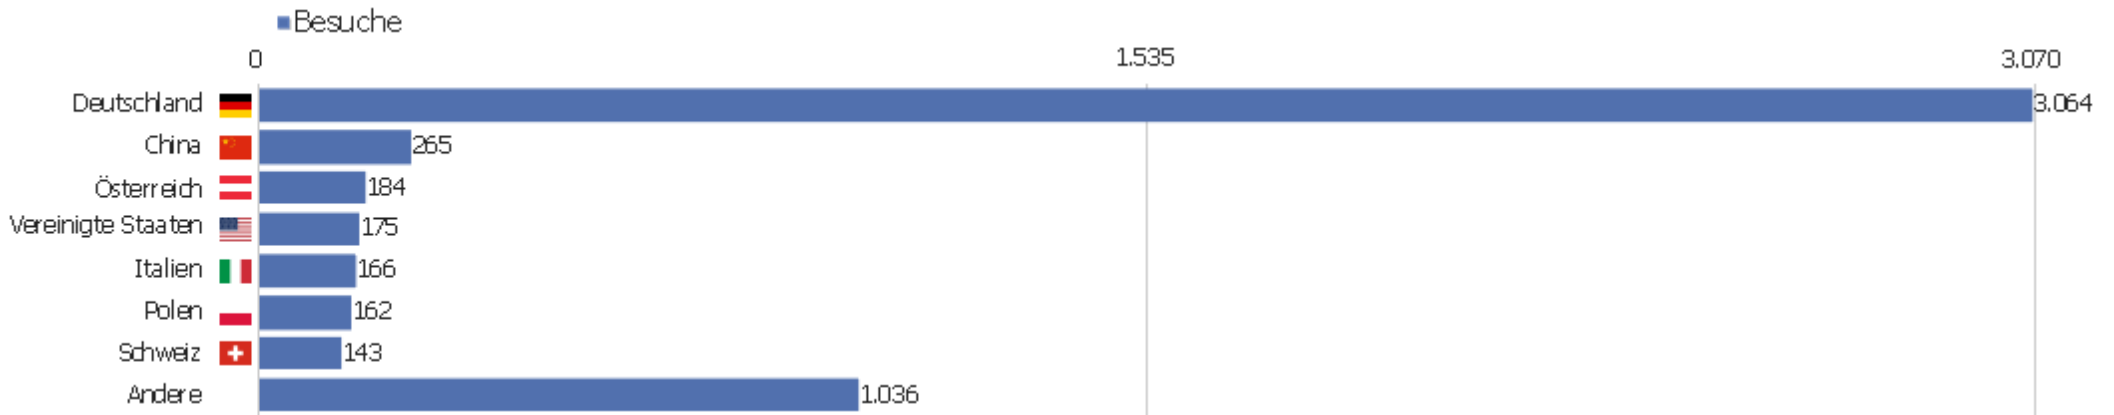

Uni, ZVDD

Zeitspanne: September 2016

Monatsstatistik für ZVDD (JK)

Besucherüberblick

Name	Wert
Eindeutige Besucher	1.466
Besuche	5.195
Aktionen	34.078
Maximale Aktionen pro Besuch	259
Aktionen pro Besuch	7
Durchschn. Besuchszeit (in Sekunden)	00:05:24
Absprungrate	36 %

Land

Land	Besuche	Aktionen	Aktionen pro Besuch	Durchschnittszeit auf der Website	Absprungrate	Umsatz
Deutschland	3.064	22.048	7	00:06:17	32 %	0 €
China	265	1.490	6	00:04:10	52 %	0 €
Österreich	184	1.206	7	00:03:50	38 %	0 €
Vereinigte Staaten	175	1.036	6	00:05:49	32 %	0 €
Italien	166	839	5	00:02:23	48 %	0 €
Polen	162	911	6	00:04:12	57 %	0 €
Schweiz	143	616	4	00:03:01	41 %	0 €
Frankreich	109	631	6	00:04:28	34 %	0 €
Ungarn	90	637	7	00:07:21	30 %	0 €
Ukraine	86	114	1	00:00:33	76 %	0 €
Russland	70	447	6	00:03:04	56 %	0 €
Niederlande	62	266	4	00:02:29	26 %	0 €
Vereinigtes Königreich	62	319	5	00:03:15	34 %	0 €
Japan	59	250	4	00:02:05	53 %	0 €

Tschechien	58	150	3	00:02:44	57 %	0 €
 Spanien	45	195	4	00:02:11	47 %	0 €
 Belgien	37	244	7	00:03:14	19 %	0 €
 Mexiko	33	288	9	00:10:45	3 %	0 €
 Schweden	31	190	6	00:05:04	19 %	0 €
 Kanada	24	63	3	00:00:53	54 %	0 €
 Südkorea	22	246	11	00:18:35	18 %	0 €
 Litauen	21	74	4	00:02:00	57 %	0 €
 Rumänien	21	53	3	00:03:02	48 %	0 €
Andere	206	1.765	9	00:05:37	32 %	0 €