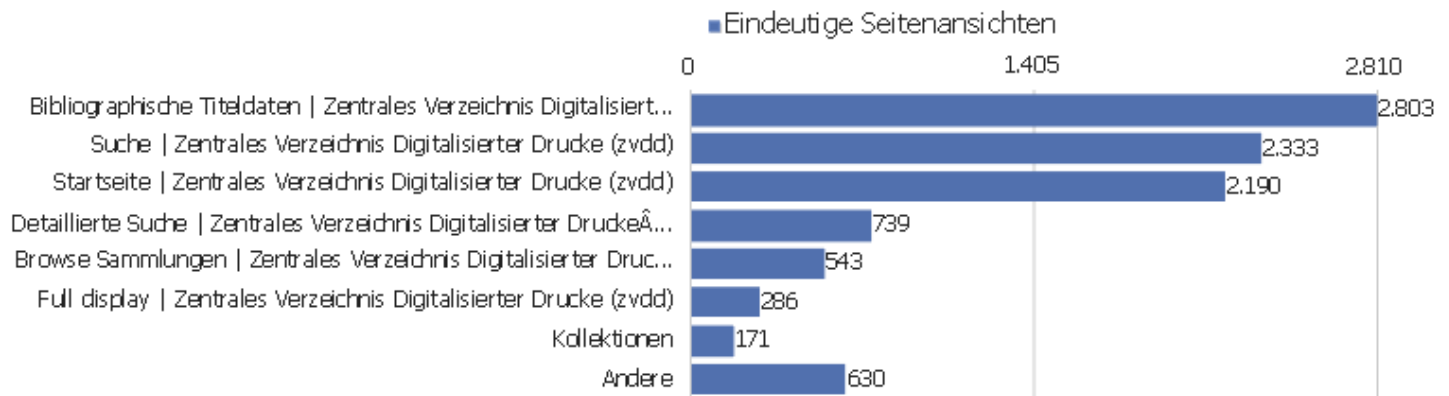

Titel der Ausstiegsseite

Titel der Ausstiegsseite	Ausstiege	Eindeutige Seitenansichten	Ausstiegsrate	Durchschn. Generierungszeit
Bibliographische Titeldaten | Zentrales Verzeichnis D	2.083	2.803	74 %	0,56 Sek.
	1.199	2.333	51 %	0,96 Sek.
Startseite | Zentrales Verzeichnis Digitalisierter Dr	698	2.190	32 %	0,49 Sek.
Detaillierte Suche | Zentrales Verzeichnis Digitalisi	387	739	52 %	0,94 Sek.
Browse Sammlungen | Zentrales Verzeichnis Digitalisie	275	543	51 %	1,05 Sek.
Full display | Zentrales Verzeichnis Digitalisierter	230	286	80 %	0,62 Sek.
Kollektionen/Sammlungen | Zentrales Verzeichnis Digit	76	170	45 %	5,88 Sek.
Search | Zentrales Verzeichnis Digitalisierter Drucke	94	164	57 %	2,11 Sek.
	76	148	51 %	1,23 Sek.
Inhaltsverzeichnis | Zentrales Verzeichnis Digitalisi	35	107	33 %	0,78 Sek.
Table of contents | Zentrales Verzeichnis Digitalisie	23	30	77 %	1,52 Sek.
Browse Collections | Zentrales Verzeichnis Digitalisi	17	25	68 %	0,93 Sek.
Advanced Search | Zentrales Verzeichnis Digitalisiert	11	22	50 %	1,45 Sek.
Seite nicht gefunden | Zentrales Verzeichnis Digitali	6	15	40 %	0,19 Sek.
Hilfe zur Suche | Zentrales Verzeichnis Digitalisiert	5	12	42 %	0,28 Sek.
Sitemap | Zentrales Verzeichnis Digitalisierter Druck	2	11	18 %	0,17 Sek.
Collections | Zentrales Verzeichnis Digitalisierter D	1	8	13 %	10,61 Sek.
Bibliogr	1	7	14 %	0,16 Sek.
Impressum | Zentrales Verzeichnis Digitalisierter Dru	4	7	57 %	0,26 Sek.
Suche	1	7	14 %	0,76 Sek.
Detailli	3	6	50 %	2,8 Sek.
Ansprechpartner | Zentrales Verzeichnis Digitalisiert	1	5	20 %	0,15 Sek.
Anmelden | Zentrales Verzeichnis Digitalisierter Druc	1	4	25 %	0,23 Sek.
Andere	43	53	81 %	3,06 Sek.