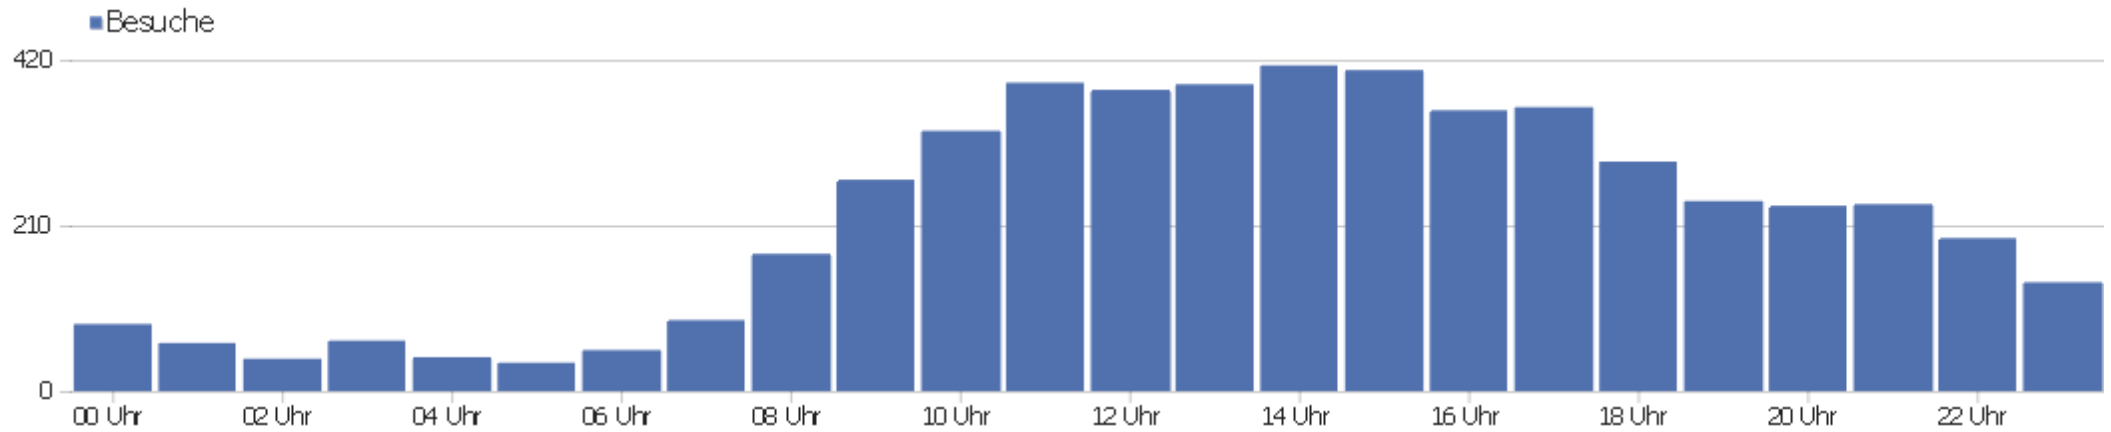

Besuche nach Server-Zeit

Serverzeit - Stunde (Start des Besuchs)	Besuche	Aktionen	Aktionen pro Besuch	Durchschnittszeit auf der Website	Absprungrate	Umsatz
00 Uhr	85	682	8	00:04:23	28 %	0 €
01 Uhr	61	371	6	00:04:31	41 %	0 €
02 Uhr	41	335	8	00:04:47	24 %	0 €
03 Uhr	64	262	4	00:02:44	67 %	0 €
04 Uhr	43	245	6	00:03:52	42 %	0 €
05 Uhr	36	168	5	00:03:05	39 %	0 €
06 Uhr	52	291	6	00:02:56	33 %	0 €
07 Uhr	90	441	5	00:04:43	49 %	0 €
08 Uhr	174	811	5	00:03:23	49 %	0 €
09 Uhr	268	1.163	4	00:02:49	42 %	0 €
10 Uhr	330	1.859	6	00:04:48	38 %	0 €
11 Uhr	391	3.066	8	00:06:46	31 %	0 €
12 Uhr	382	2.577	7	00:06:54	39 %	0 €
13 Uhr	389	2.788	7	00:06:01	33 %	0 €