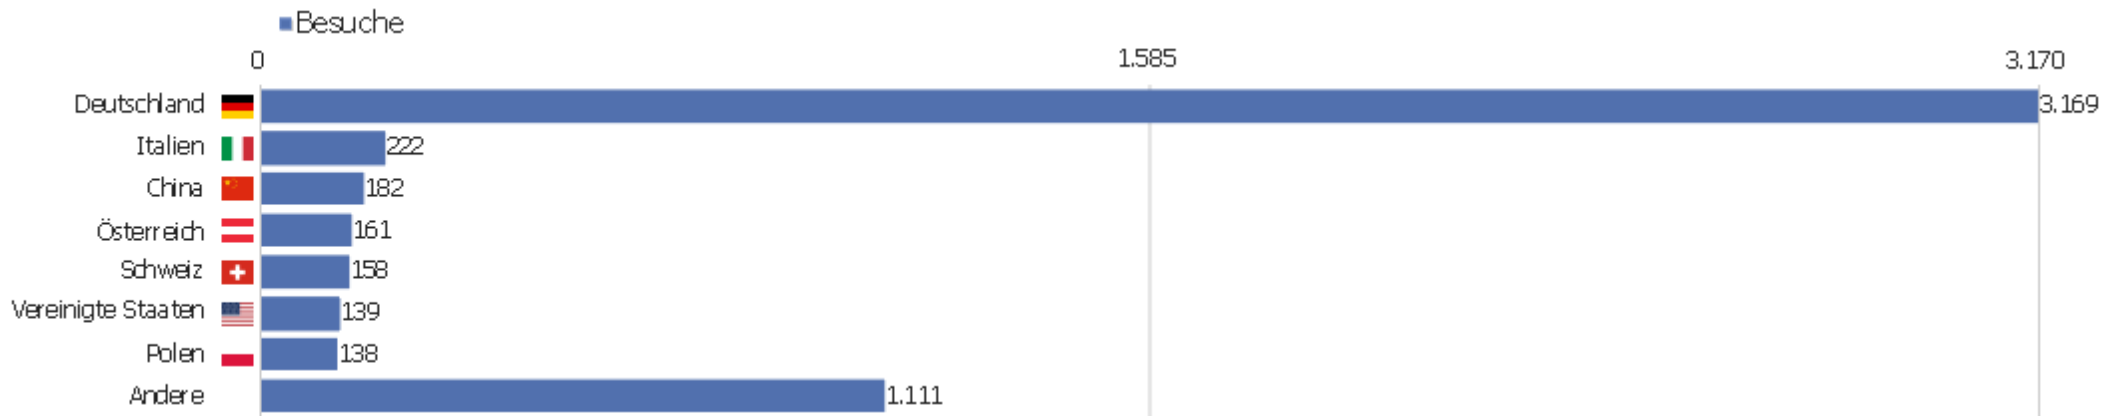

Uni, ZVDD

Zeitspanne: Oktober 2016

Monatsstatistik für ZVDD (JK)

Besucherüberblick

Name	Wert
Eindeutige Besucher	1.134
Besuche	5.280
Aktionen	36.325
Maximale Aktionen pro Besuch	462
Aktionen pro Besuch	7
Durchschn. Besuchszeit (in Sekunden)	00:06:06
Absprungrate	37 %

Land

Land	Besuche	Aktionen	Aktionen pro Besuch	Durchschnittszeit auf der Website	Absprungrate	Umsatz
Deutschland	3.169	24.062	8	00:07:17	33 %	0 €
Italien	222	1.598	7	00:05:47	34 %	0 €
China	182	599	3	00:03:00	55 %	0 €
Österreich	161	1.234	8	00:05:29	36 %	0 €
Schweiz	158	791	5	00:04:53	37 %	0 €
Vereinigte Staaten	139	1.003	7	00:04:44	38 %	0 €
Polen	138	806	6	00:05:20	43 %	0 €
Frankreich	127	538	4	00:02:44	45 %	0 €
Niederlande	106	858	8	00:04:51	23 %	0 €
Ukraine	94	105	1	00:00:53	91 %	0 €
Ungarn	78	377	5	00:02:07	36 %	0 €
Japan	72	382	5	00:03:29	39 %	0 €
Russland	64	188	3	00:01:15	67 %	0 €
Spanien	61	843	14	00:11:27	31 %	0 €

Vereinigtes Königreich	47	484	10	00:05:27	32 %	0 €
 Tschechien	45	162	4	00:01:59	44 %	0 €
 Schweden	35	252	7	00:03:05	26 %	0 €
 Finnland	31	72	2	00:00:40	58 %	0 €
 Belgien	25	66	3	00:02:10	40 %	0 €
 Dänemark	23	197	9	00:09:24	35 %	0 €
 Kanada	21	143	7	00:03:51	33 %	0 €
 Rumänien	20	50	3	00:01:37	60 %	0 €
 Mexiko	19	230	12	00:09:22	5 %	0 €
Andere	243	1.285	5	00:04:27	44 %	0 €