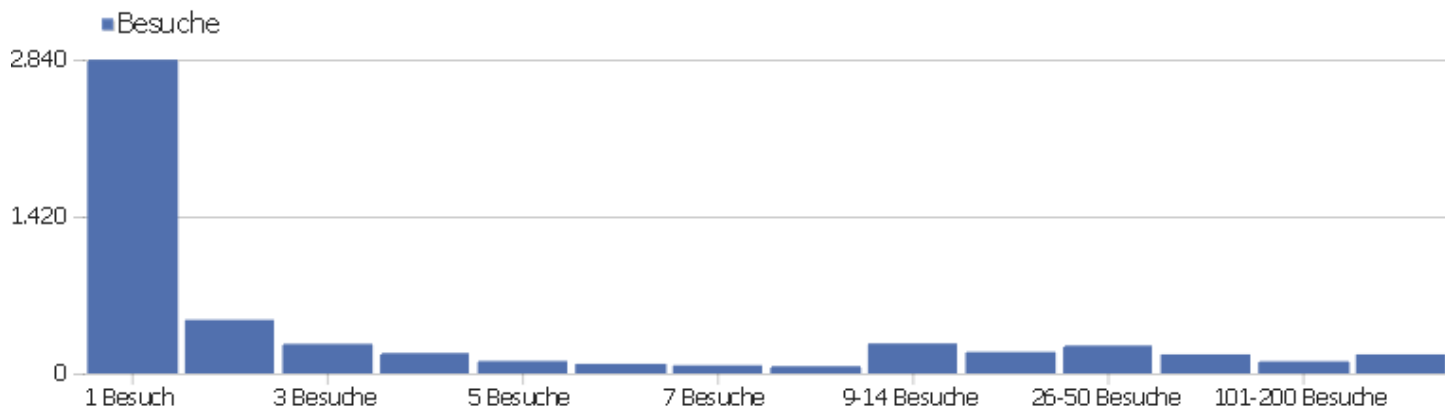

Downloads

Es stehen keine Daten für diesen Bericht zur Verfügung.

Besuchslänge

Besuchsdauer	Besuche
0-10s	2.222
11-30s	541
31-60s	473
1-2 Min.	463
2-4 Min.	376
4-7 Min.	278
7-10 Min.	161
10-15 Min.	210
15-30 Min.	321
30+ Min.	254

Seiten pro Besuch

Seiten pro Besuch

Besuche

1 Seite	1.942
2 Seiten	682
3 Seiten	504
4 Seiten	384
5 Seiten	307
6-7 Seiten	319
8-10 Seiten	323
11-14 Seiten	244
15-20 Seiten	207
21+ Seiten	368

Besuche nach Besuchszahl

Besuche nach Besuchszahl

Besuch
e %
Besuch
e

Besuchszahl	Besuche	%
1 Besuch	2.838	54 %
2 Besuche	485	9 %
3 Besuche	267	5 %
4 Besuche	184	3 %
5 Besuche	112	2 %
6 Besuche	86	2 %
7 Besuche	73	1 %
8 Besuche	65	1 %
9-14 Besuche	271	5 %
15-25 Besuche	194	4 %
26-50 Besuche	252	5 %
51-100 Besuche	172	3 %
101-200 Besuche	109	2 %
201+ Besuche	172	3 %