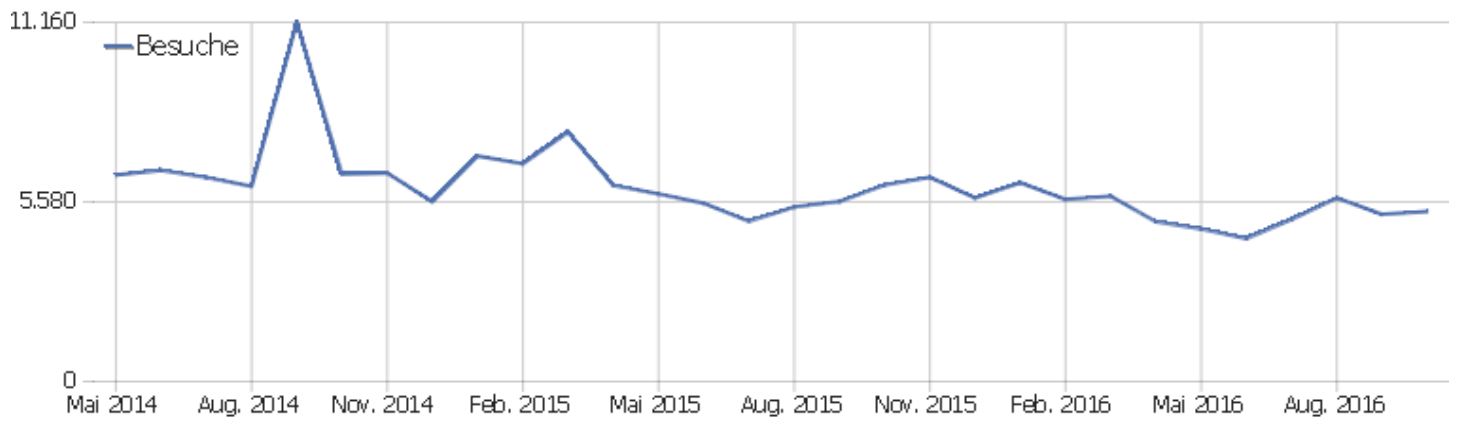

Uni, ZVDD

Zeitspanne: Oktober 2016

Monatsstatistik für ZVDD (JK)

Besucherüberblick

Name	Wert
Eindeutige Besucher	1.134
Besuche	5.280
Aktionen	36.325
Maximale Aktionen pro Besuch	462
Aktionen pro Besuch	7
Durchschn. Besuchszeit (in Sekunden)	00:06:06
Absprungrate	37 %

Land

Land	Besuche	Aktionen	Aktionen pro Besuch	Durchschnittszeit auf der Website	Absprungrate	Umsatz
Deutschland	3.169	24.062	8	00:07:17	33 %	0 €
Italien	222	1.598	7	00:05:47	34 %	0 €
China	182	599	3	00:03:00	55 %	0 €
Österreich	161	1.234	8	00:05:29	36 %	0 €
Schweiz	158	791	5	00:04:53	37 %	0 €
Vereinigte Staaten	139	1.003	7	00:04:44	38 %	0 €
Polen	138	806	6	00:05:20	43 %	0 €
Frankreich	127	538	4	00:02:44	45 %	0 €
Niederlande	106	858	8	00:04:51	23 %	0 €
Ukraine	94	105	1	00:00:53	91 %	0 €
Ungarn	78	377	5	00:02:07	36 %	0 €
Japan	72	382	5	00:03:29	39 %	0 €
Russland	64	188	3	00:01:15	67 %	0 €
Spanien	61	843	14	00:11:27	31 %	0 €