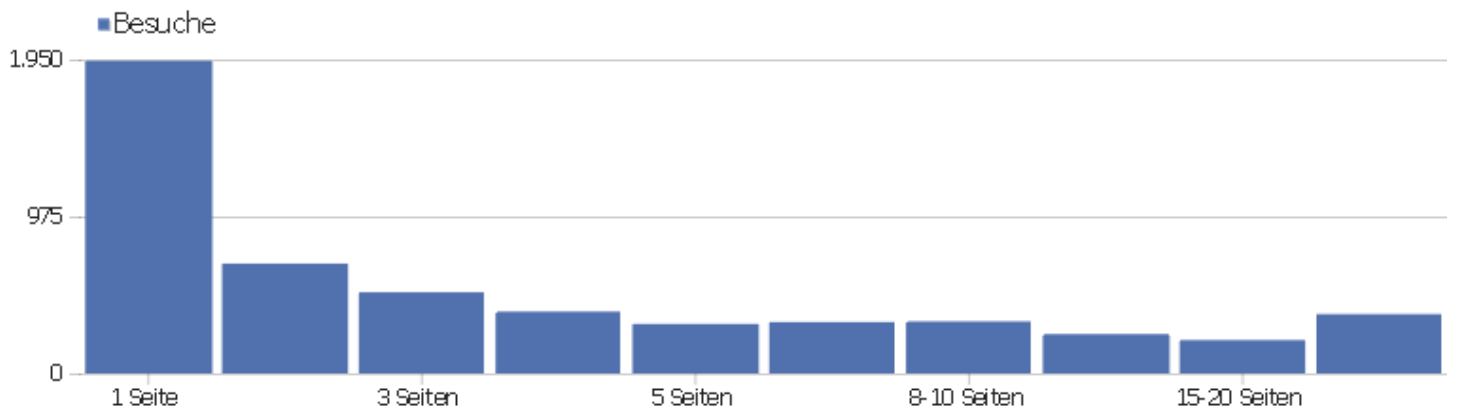

Downloads

Es stehen keine Daten für diesen Bericht zur Verfügung.

Besuchslänge

Besuchsdauer	Besuche
0-10s	2.222
11-30s	541
31-60s	473
1-2 Min.	463
2-4 Min.	376
4-7 Min.	278
7-10 Min.	161
10-15 Min.	210
15-30 Min.	321
30+ Min.	254

Seiten pro Besuch

Seiten pro Besuch

Besuche

1 Seite	1.942
2 Seiten	682
3 Seiten	504
4 Seiten	384
5 Seiten	307
6-7 Seiten	319
8-10 Seiten	323
11-14 Seiten	244
15-20 Seiten	207
21+ Seiten	368

Besuche nach Besuchszahl