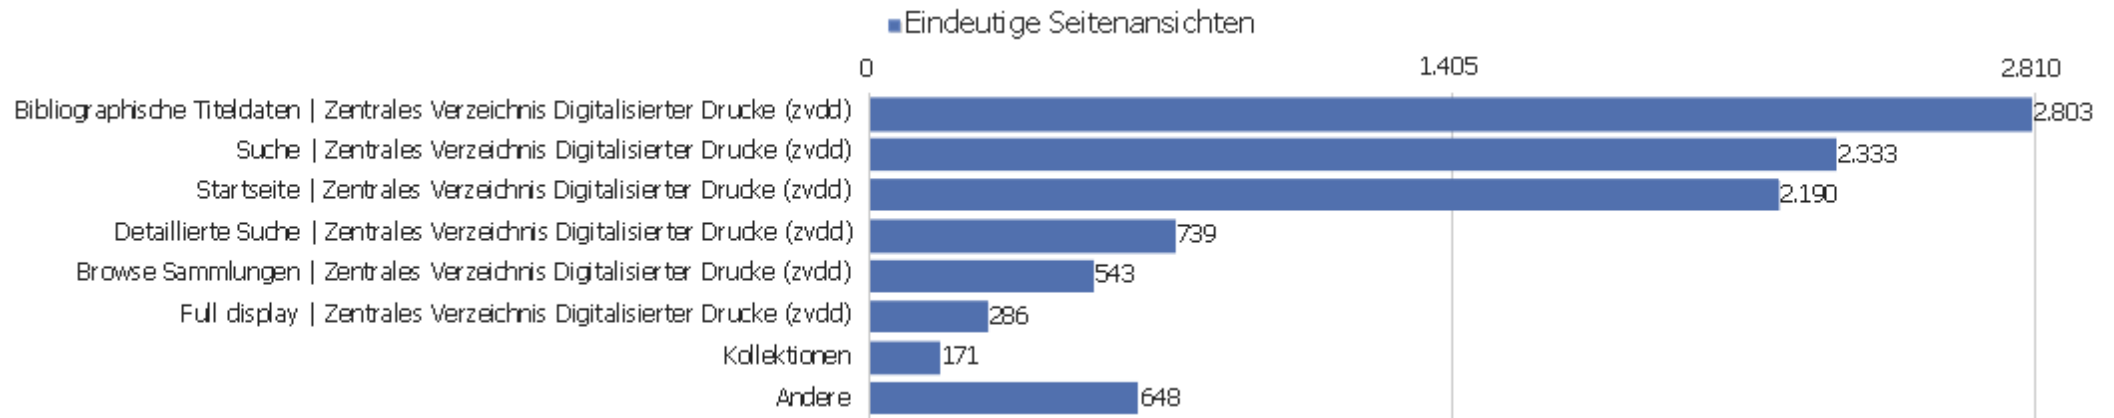

Seitentitel

Seitentitel	Seitenansichten	Eindeutige Seitenansichten	Durchschnittszeit pro Seite	Absprungrate	Ausstiegsrate	Durchschn. Generierungszeit
Bibliographische Titeldaten | Zentrales Verzeichnis D	7.131	2.803	00:01:48	54 %	74 %	0,56 Sek.
Suche | Zentrales Verzeichnis Digitalisierter Drucke (zvdd)	12.449	2.333	00:00:37	37 %	51 %	0,96 Sek.
Startseite | Zentrales Verzeichnis Digitalisierter Dr	3.292	2.190	00:00:48	22 %	32 %	0,49 Sek.
Detaillierte Suche | Zentrales Verzeichnis Digitalisi	5.293	739	00:00:27	32 %	52 %	0,94 Sek.
Browse Sammlungen | Zentrales Verzeichnis Digitalisie	1.751	543	00:00:25	40 %	51 %	1,05 Sek.
Full display | Zentrales Verzeichnis Digitalisierter	530	286	00:01:09	76 %	80 %	0,62 Sek.
Kollektionen/Sammlungen | Zentrales Verzeichnis Digit	512	170	00:08:02	31 %	45 %	5,88 Sek.
Search | Zentrales Verzeichnis Digitalisierter Drucke	537	164	00:00:41	40 %	57 %	2,11 Sek.
Suche | Zentrales Verzeichnis Digitalisierter Drucke (zvdd)	198	148	00:00:39	48 %	51 %	1,23 Sek.
Inhaltsverzeichnis | Zentrales Verzeichnis Digitalisi	187	107	00:00:48	44 %	33 %	0,78 Sek.
Table of contents | Zentrales Verzeichnis Digitalisie	43	30	00:01:34	75 %	77 %	1,52 Sek.
Browse Collections | Zentrales Verzeichnis Digitalisi	56	25	00:00:25	55 %	68 %	0,93 Sek.
Advanced Search | Zentrales Verzeichnis Digitalisiert	198	22	00:00:39	50 %	50 %	1,45 Sek.
Seite nicht gefunden | Zentrales Verzeichnis Digitali	19	15	00:00:30	20 %	40 %	0,19 Sek.
Hilfe zur Suche | Zentrales Verzeichnis Digitalisiert	12	12	00:01:38	50 %	42 %	0,28 Sek.