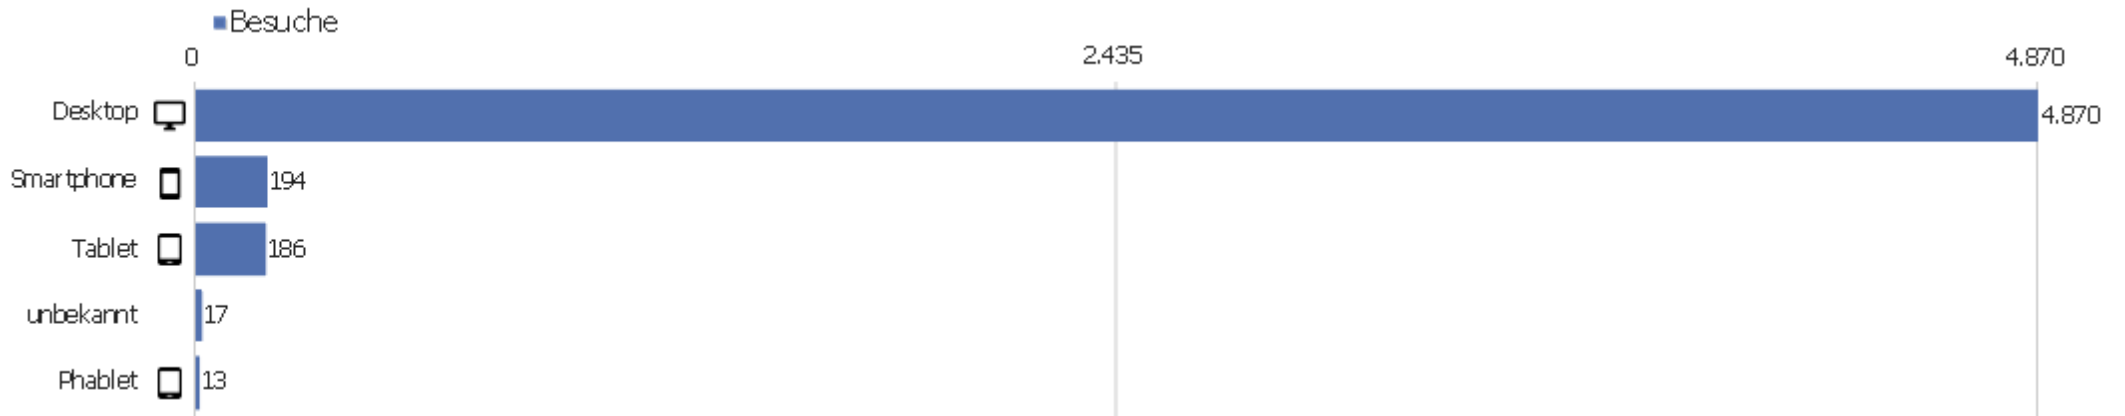

Gerätetyp

Gerätetyp	Besuche	Aktionen	Aktionen pro Besuch	Durchschnittszeit auf der Website	Absprungrate	Umsatz
Desktop	4.870	34.575	7	00:06:22	35 %	0 €
Smartphone	194	570	3	00:02:06	64 %	0 €
Tablet	186	1.099	6	00:04:00	40 %	0 €
unbekannt	17	30	2	00:00:39	65 %	0 €
Phablet	13	51	4	00:01:31	54 %	0 €