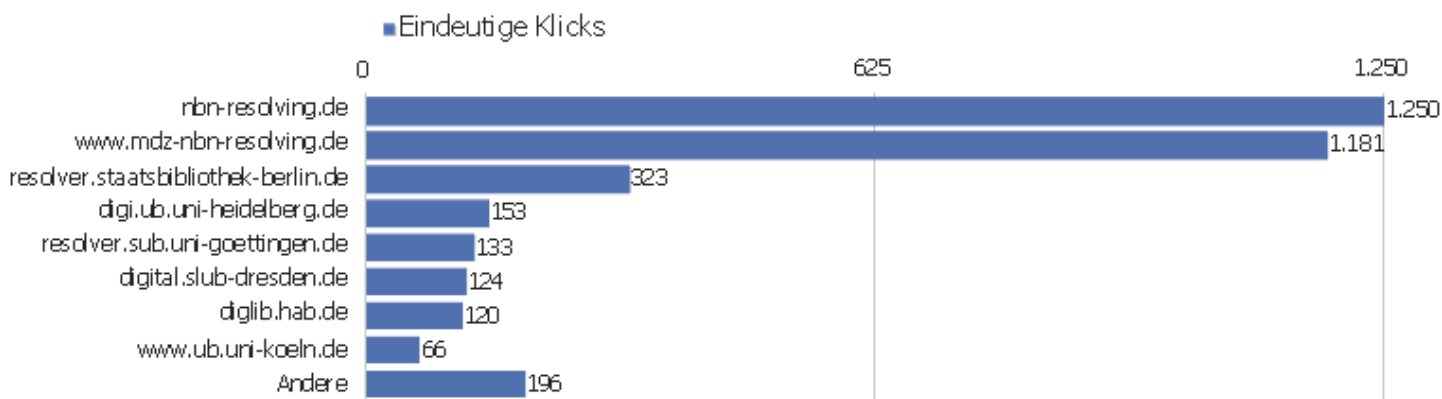

Ausgehende Verweise

Gewählter ausgehender Verweis

Eindeutige Klicks

Gewählter ausgehender Verweis	Eindeutige Klicks	Klicks
nbn-resolving.de/ - Andere	1.094	1.198
www.mdz-nbn-resolving.de/ - Andere	1.020	1.074
resolver.staatsbibliothek-berlin.de/ - Andere	198	215
digi.ub.uni-heidelberg.de/ - Andere	46	49
resolver.sub.uni-goettingen.de/ - Andere	23	26
digital.slub-dresden.de/ - Andere	22	23
diglib.hab.de/ - Andere	17	19
www.sub.uni-goettingen.de/	10	12
dfg-viewer.de/	8	8
www.ag-sdd.de/	7	8
www.mdz-nbn-resolving.de/urn/resolver.pl?urn=urn:nbn:de	5	9
nbn-resolving.de/urn/resolver.pl?urn=urn:nbn:de:bvb:12-	4	4
nbn-resolving.de/urn/resolver.pl?urn=urn:nbn:de:bvb:12-	4	4
resolver.sub.uni-goettingen.de/purl?PPN312745753	4	7
resolver.sub.uni-goettingen.de/purl?PPN684731991	4	4
www.mdz-nbn-resolving.de/urn/resolver.pl?urn=urn:nbn:de	4	4
www.mdz-nbn-resolving.de/urn/resolver.pl?urn=urn:nbn:de	4	5
idb.ub.uni-tuebingen.de/diglit/thlz	3	3
nbn-resolving.de/urn/resolver.pl?urn=urn:nbn:de:0220-gd	3	3
nbn-resolving.de/urn/resolver.pl?urn=urn:nbn:de:bvb:12-	3	3
nbn-resolving.de/urn/resolver.pl?urn=urn:nbn:de:bvb:12-	3	4
nbn-resolving.de/urn/resolver.pl?urn=urn:nbn:de:bvb:12-	3	3
nbn-resolving.de/urn/resolver.pl?urn=urn:nbn:de:bvb:12-	3	3
Ander e	1.054	1.215

Downloads

Es stehen keine Daten für diesen Bericht zur Verfügung.