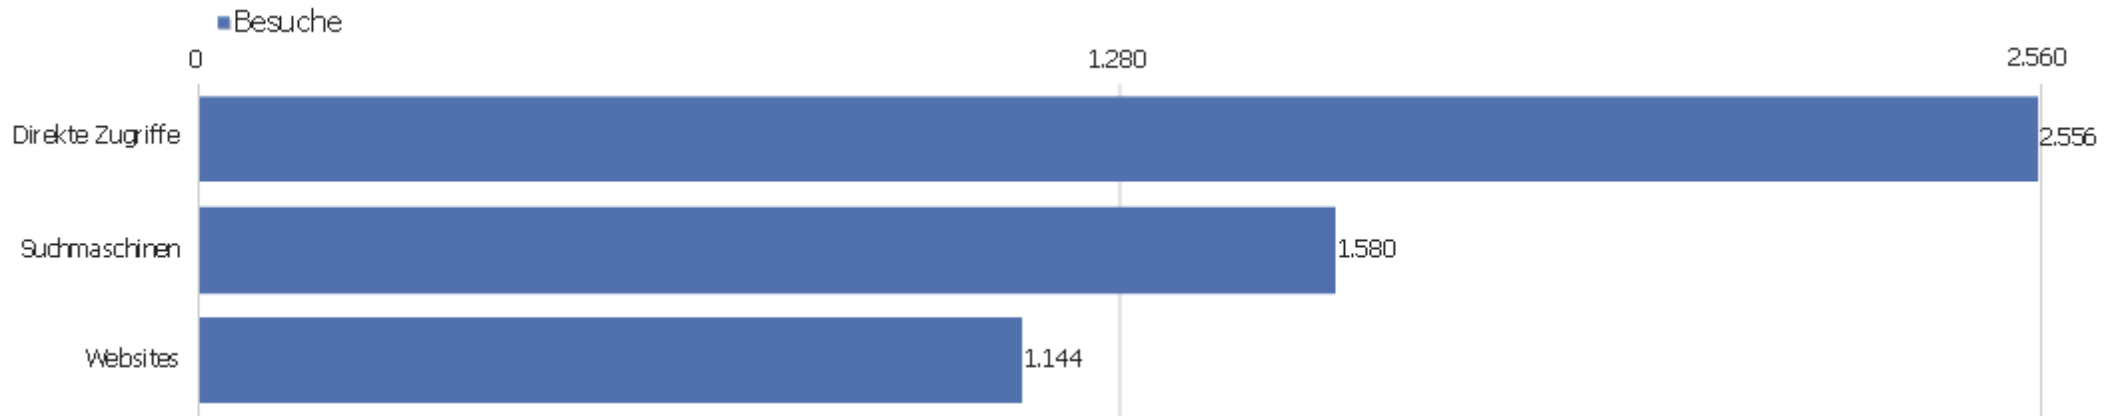

Kanaltyp

Kanaltyp	Besuche	Aktionen	Aktionen pro Besuch	Durchschnittszeit auf der Website	Absprungrate	Umsatz
Direkte Zugriffe	2.556	21.649	9	00:08:28	34 %	0 €
Suchmaschinen	1.580	10.545	7	00:04:50	37 %	0 €
Websites	1.144	4.131	4	00:02:34	43 %	0 €