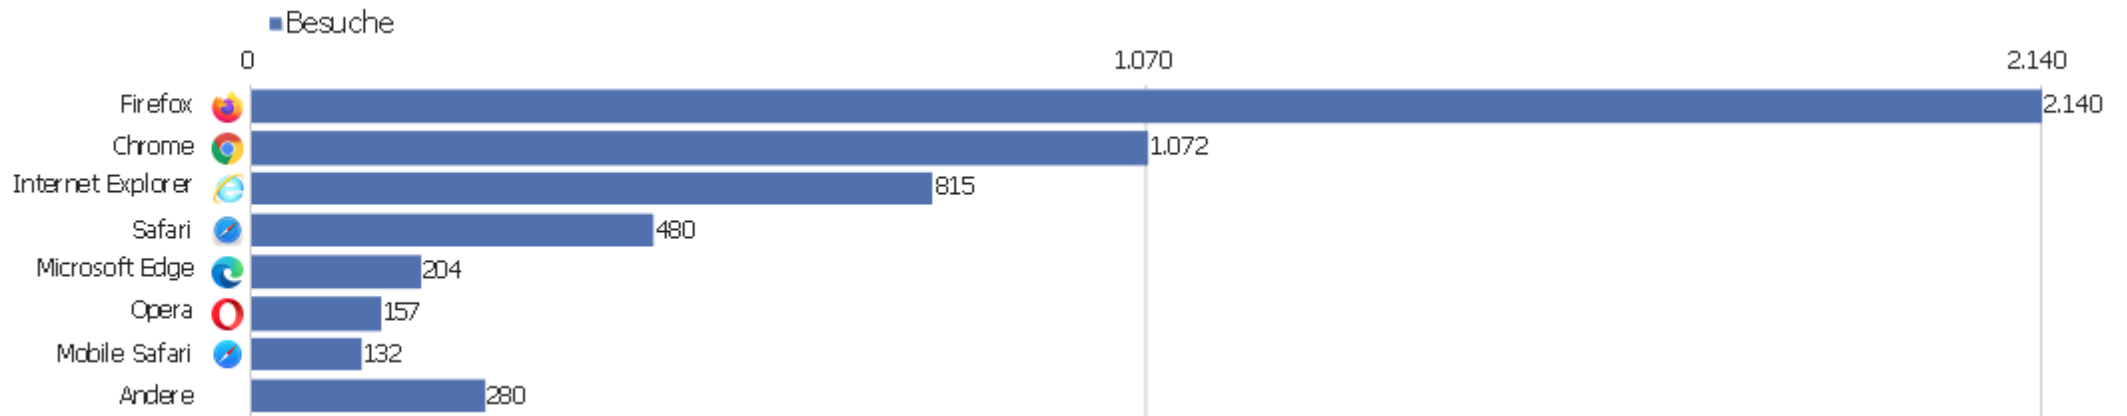

Browser

Browser	Besuche	Aktionen	Aktionen pro Besuch	Durchschnittszeit auf der Website	Absprungrate	Umsatz
Firefox	2.140	17.372	8	00:06:32	32 %	0 €
Chrome	1.072	6.635	6	00:04:26	40 %	0 €
Internet Explorer	815	5.746	7	00:05:24	28 %	0 €
Safari	480	2.788	6	00:03:50	40 %	0 €
Microsoft Edge	204	1.463	7	00:05:05	38 %	0 €
Opera	157	360	2	00:01:44	75 %	0 €
Mobile Safari	132	358	3	00:01:47	57 %	0 €
unbekannt	95	832	9	00:54:16	39 %	0 €
Chrome Mobile	64	140	2	00:01:17	67 %	0 €
Maxthon	31	269	9	00:07:57	19 %	0 €
Android Browser	25	86	3	00:01:32	52 %	0 €
Samsung Browser	22	88	4	00:02:34	55 %	0 €
Chromium	8	59	7	00:02:16	13 %	0 €
QQ Browser	7	8	1	00:00:03	86 %	0 €