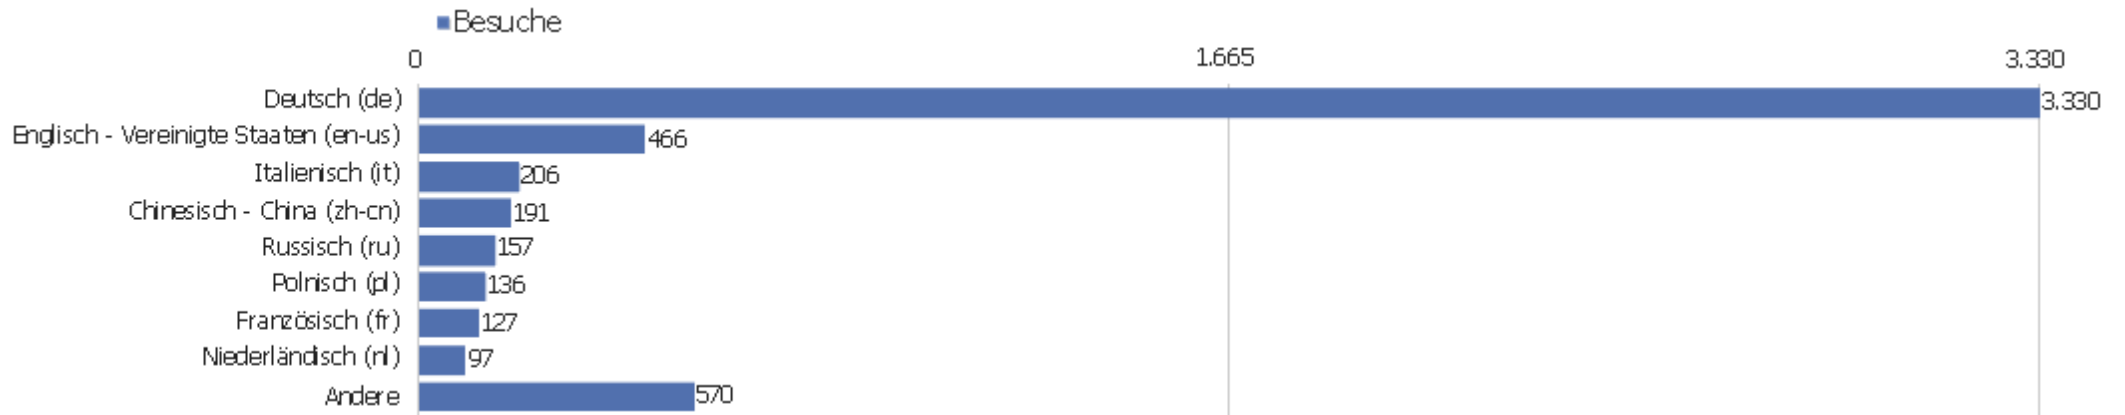

Sprach-Code

Sprache	Besuche	Aktionen	Aktionen pro Besuch	Durchschnittszeit auf der Website	Absprungrate	Konversionsrate
Deutsch (de)	3.330	25.116	8	00:07:14	33 %	0 %
Englisch - Vereinigte Staaten (en-us)	466	2.586	6	00:03:46	38 %	0 %
Italienisch (it)	206	1.569	8	00:06:07	36 %	0 %
Chinesisch - China (zh-cn)	191	740	4	00:02:57	54 %	0 %
Russisch (ru)	157	389	3	00:02:09	80 %	0 %
Polnisch (pl)	136	808	6	00:05:25	44 %	0 %
Französisch (fr)	127	584	5	00:02:35	45 %	0 %
Niederländisch (nl)	97	629	7	00:03:54	27 %	0 %
Japanisch - Japan (ja-jp)	75	393	5	00:03:26	37 %	0 %
Spanisch (es)	59	952	16	00:13:31	34 %	0 %
Deutsch - Schweiz (de-ch)	57	327	6	00:05:56	26 %	0 %
Tschechisch - Tschechien (cs-cz)	51	177	4	00:02:30	41 %	0 %
Englisch - Vereinigtes Königreich (en-gb)	40	480	12	00:06:52	45 %	0 %
Ungarisch (hu)	38	242	6	00:02:34	39 %	0 %