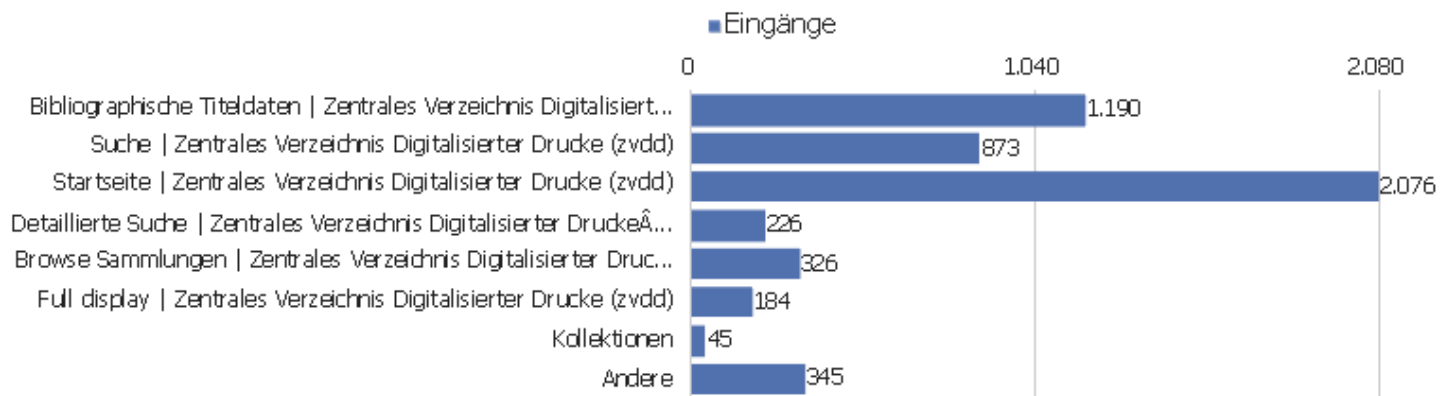

Titel der Einstiegsseite

Titel der Einstiegsseite	Eingänge	Absprünge	Absprungrate	Durchschn. Generierungszeit
Bibliographische Titeldaten | Zentrales Verzeichnis D	1.190	642	54 %	0,56 Sek.
	873	325	37 %	0,96 Sek.
Startseite | Zentrales Verzeichnis Digitalisierter Dr	2.076	451	22 %	0,49 Sek.
Detaillierte Suche | Zentrales Verzeichnis Digitalisi	226	72	32 %	0,94 Sek.
Browse Sammlungen | Zentrales Verzeichnis Digitalisie	326	131	40 %	1,05 Sek.
Full display | Zentrales Verzeichnis Digitalisierter	184	139	76 %	0,62 Sek.
Kollektionen/Sammlungen | Zentrales Verzeichnis Digit	45	14	31 %	5,88 Sek.
Search | Zentrales Verzeichnis Digitalisierter Drucke	97	39	40 %	2,11 Sek.
	123	59	48 %	1,23 Sek.
Inhaltsverzeichnis | Zentrales Verzeichnis Digitalisi	18	8	44 %	0,78 Sek.
Table of contents | Zentrales Verzeichnis Digitalisie	20	15	75 %	1,52 Sek.
Browse Collections | Zentrales Verzeichnis Digitalisi	20	11	55 %	0,93 Sek.
Advanced Search | Zentrales Verzeichnis Digitalisiert	8	4	50 %	1,45 Sek.
Seite nicht gefunden | Zentrales Verzeichnis Digitali	15	3	20 %	0,19 Sek.
Hilfe zur Suche | Zentrales Verzeichnis Digitalisiert	2	1	50 %	0,28 Sek.
Sitemap | Zentrales Verzeichnis Digitalisierter Druck	8	2	25 %	0,17 Sek.
Anmelden | Zentrales Verzeichnis Digitalisierter Druc	2	1	50 %	0,23 Sek.
Search | Zentrales Verzeichnis Digitalisierter Drucke	2	2	100 %	12,55 Sek.
Über das Projekt | Zentrales Verzeichnis Digitalisie	4	4	100 %	0,8 Sek.
Ergebnisanzeige	3	2	67 %	0 Sek.
zvdd: Suche	1	1	100 %	11,24 Sek.
About the ZVDD Project | Zentrales Verzeichnis Digita	1	1	100 %	1,38 Sek.
Full display Central Catalog of Digitized Prints (zvdd)	2	0	0 %	0,87 Sek.
Andere	19	9	47 %	2,56 Sek.