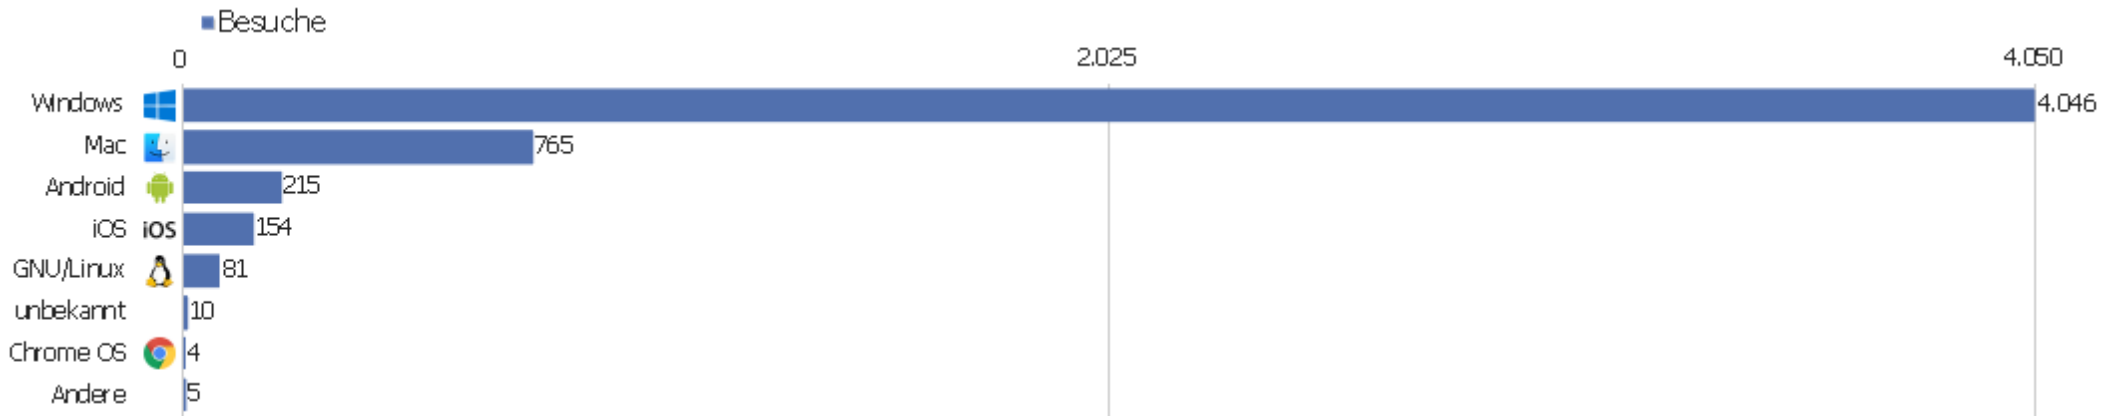

Betriebssystem-Familien

Betriebssystem-Familie	Besuche	Aktionen	Aktionen pro Besuch	Durchschnittszeit auf der Website	Absprungrate	Konversionsrate
Windows	4.046	29.025	7	00:05:35	35 %	0 %
Mac	765	5.211	7	00:10:41	36 %	0 %
Android	215	1.081	5	00:03:26	53 %	0 %
iOS	154	425	3	00:01:54	55 %	0 %
GNU/Linux	81	490	6	00:04:12	36 %	0 %
unbekannt	10	14	1	00:00:06	70 %	0 %
Chrome OS	4	30	8	00:09:01	0 %	0 %
Windows Mobile	4	48	12	00:05:45	25 %	0 %
BlackBerry	1	1	1	00:00:00	100 %	0 %