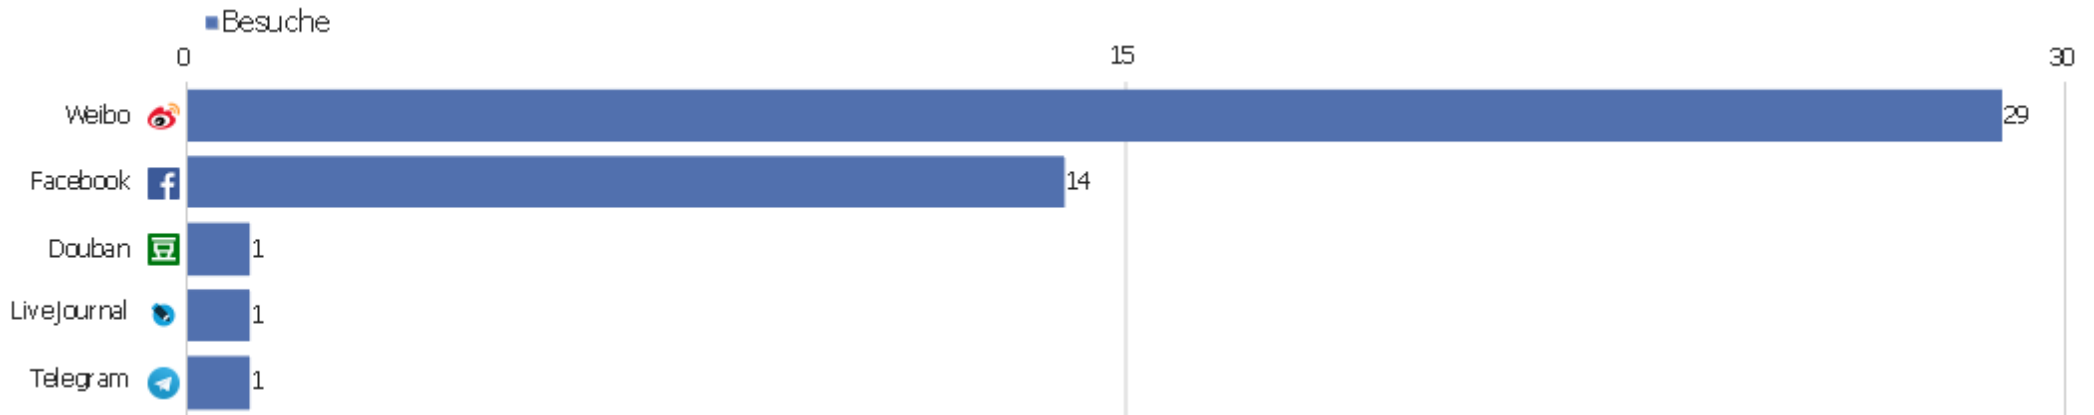

Soziale Netzwerke

Soziales Netzwerk	Besuche	Aktionen	Aktionen pro Besuch	Durchschnittszeit auf der Website	Absprungrate	Konversionsrate
Weibo - weibo.com/1617242303/BviLScoYc?from=page_1	9	18	2	00:01:22	33 %	0 %
Facebook - www.facebook.com/	6	19	3	00:02:47	83 %	0 %
Facebook - m.facebook.com	5	12	2	00:02:27	20 %	0 %
Weibo - weibo.com/fav?leftnav=1	2	10	5	00:08:28	0 %	0 %
Weibo - weibo.com/fav?page=3	2	3	2	00:00:11	50 %	0 %
Weibo - weibo.com/fav?page=5	2	22	11	00:01:30	50 %	0 %
Douban - www.douban.com/people/annabelleshi/statuses	1	3	3	00:00:16	0 %	0 %
Facebook - l.facebook.com/?u=http://www.zvdd.de/startse1	1	1	1	00:00:00	100 %	0 %
Facebook - lm.facebook.com/lsr.php?u=http://www.zvdd.c	1	1	1	00:00:00	100 %	0 %
Facebook - m.facebook.com/	1	1	1	00:00:00	100 %	0 %
LiveJournal - labas.livejournal.com/844919.html	1	2	2	00:04:36	0 %	0 %
Telegram - org.telegram.messenger	1	6	6	00:01:30	0 %	0 %
Weibo - weibo.com/1946176323/profile?rightmod=1&wvr	1	4	4	00:03:27	0 %	0 %
Weibo - weibo.com/gijn?refer_flag=0000015012_&from=	1	1	1	00:00:00	100 %	0 %