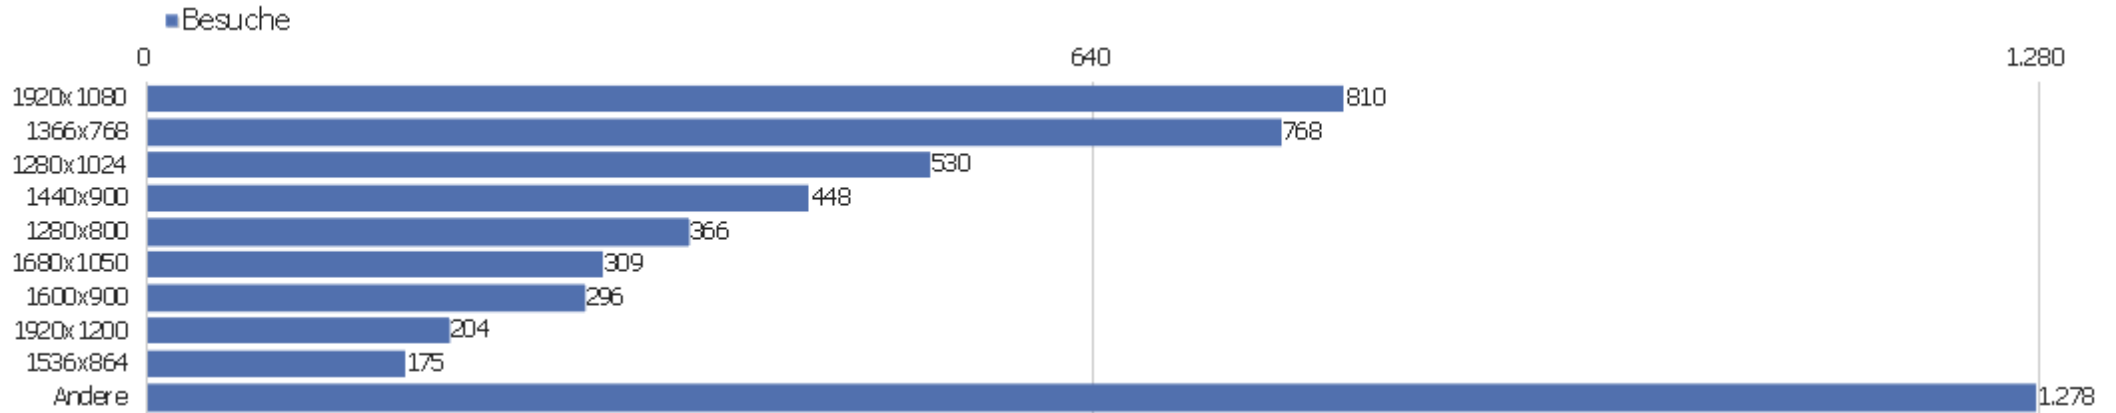

Bildschirmauflösungen

Auflösung	Besuche	Aktionen	Aktionen pro Besuch	Durchschnittszeit auf der Website	Absprungrate	Konversionsrate
1920x1080	810	7.844	10	00:12:07	33 %	0 %
1366x768	768	4.521	6	00:04:55	34 %	0 %
1280x1024	530	3.745	7	00:05:12	37 %	0 %
1440x900	448	2.460	6	00:05:23	44 %	0 %
1280x800	366	2.434	7	00:05:10	33 %	0 %
1680x1050	309	1.991	6	00:04:26	39 %	0 %
1600x900	296	1.908	6	00:04:47	35 %	0 %
1920x1200	204	1.333	7	00:05:08	28 %	0 %
1536x864	175	902	5	00:03:24	31 %	0 %
1024x768	164	794	5	00:04:18	56 %	0 %
2560x1440	143	768	5	00:03:59	48 %	0 %
768x1024	95	375	4	00:03:10	43 %	0 %
1280x720	94	500	5	00:03:04	35 %	0 %
360x640	85	224	3	00:01:29	67 %	0 %