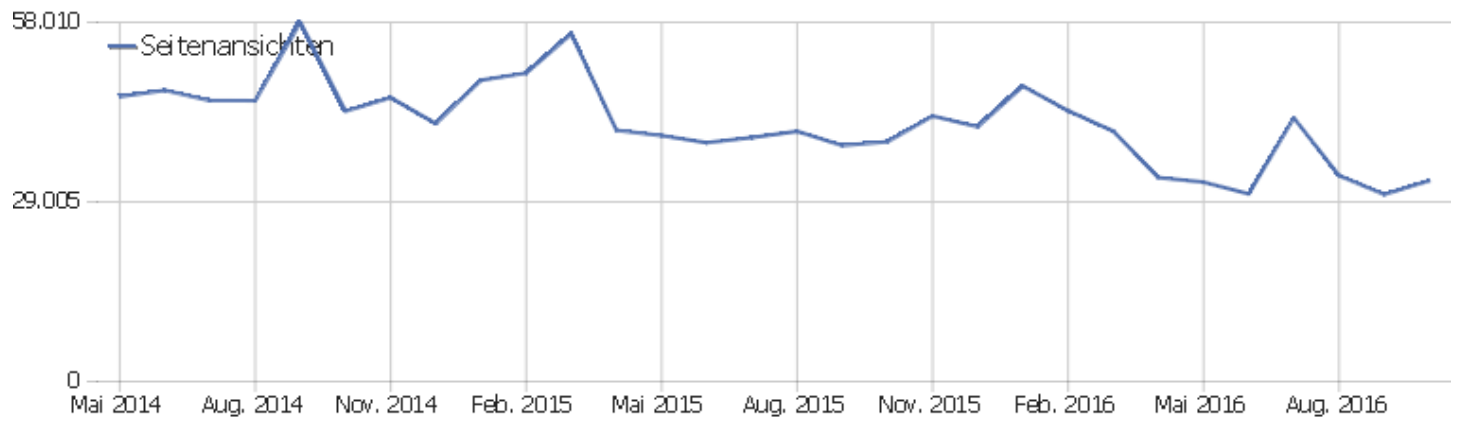

Aktionen - Kernmetriken

Name	Wert
Seitenansichten	32.421
Eindeutige Seitenansichten	22.507
Downloads	0
Eindeutige Downloads	0
Ausgehende Verweise	3.903
Eindeutige ausgehende Verweise	3.546
Suchanfragen	1
Eindeutige Suchbegriffe	1
Durchschn. Generierungszeit	0,94 Sek.