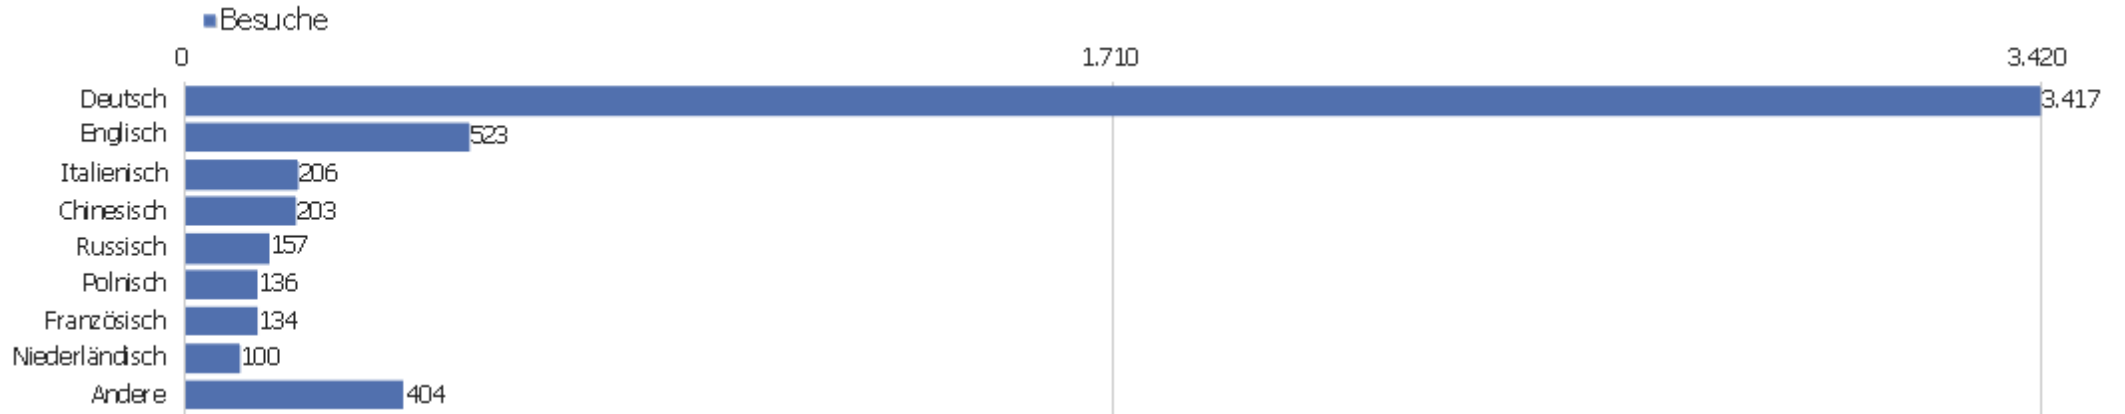

Browsersprache

Sprache	Besuche	Aktionen	Aktionen pro Besuch	Durchschnittszeit auf der Website	Absprungrate	Konversionsrate
Deutsch	3.417	25.672	8	00:07:10	33 %	0 %
Englisch	523	3.183	6	00:04:06	38 %	0 %
Italienisch	206	1.569	8	00:06:07	36 %	0 %
Chinesisch	203	791	4	00:02:58	52 %	0 %
Russisch	157	389	3	00:02:09	80 %	0 %
Polnisch	136	808	6	00:05:25	44 %	0 %
Französisch	134	592	4	00:02:27	47 %	0 %
Niederländisch	100	633	6	00:03:49	28 %	0 %
Japanisch	75	393	5	00:03:26	37 %	0 %
Spanisch	72	1.022	14	00:12:02	32 %	0 %
Tschechisch	51	177	4	00:02:30	41 %	0 %
Ungarisch	38	242	6	00:02:34	39 %	0 %
Schwedisch	31	190	6	00:02:34	26 %	0 %
Portugiesisch	25	232	9	00:09:26	56 %	0 %