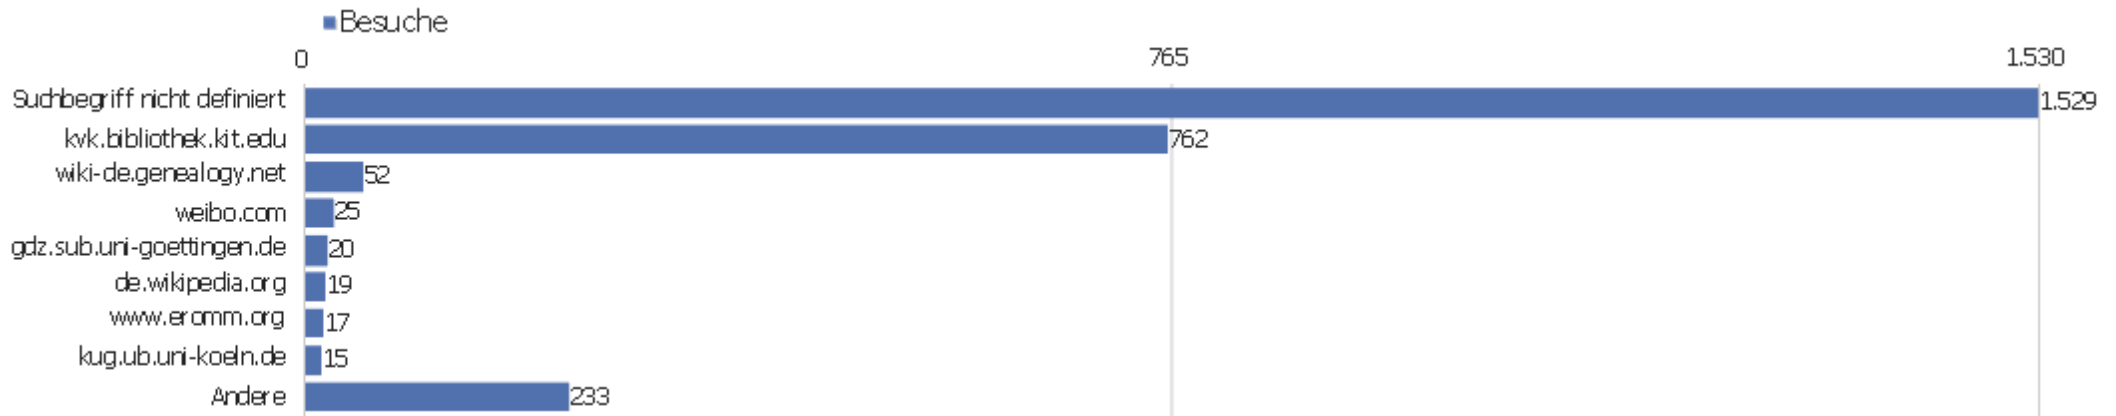

Alle Kanäle

Verweis	Besuche	Aktionen	Aktionen pro Besuch	Durchschnittszeit auf der Website	Absprungrate	Konversionsrate
Suchbegriff nicht definiert	1.529	10.273	7	00:04:50	37 %	0 %
kvk.bibliothek.kit.edu	762	1.799	2	00:01:52	50 %	0 %
wiki-de.genealogy.net	52	381	7	00:03:03	21 %	0 %
weibo.com	25	86	3	00:02:40	40 %	0 %
gdz.sub.uni-goettingen.de	20	352	18	00:14:14	10 %	0 %
de.wikipedia.org	19	111	6	00:05:12	32 %	0 %
www.eromm.org	17	76	5	00:06:50	24 %	0 %
kug.ub.uni-koeln.de	15	22	2	00:00:11	53 %	0 %
zvdd	15	111	7	00:09:12	13 %	0 %
translate.googleusercontent.com	13	37	3	00:01:00	46 %	0 %
db.idoc.sh.cn	9	38	4	00:04:56	22 %	0 %
www.ag-sdd.de	8	40	5	00:05:14	38 %	0 %
kat.martin-opitz-bibliothek.de	7	96	14	00:03:40	14 %	0 %
www.kulturerbe-digital.de	7	55	8	00:02:54	0 %	0 %