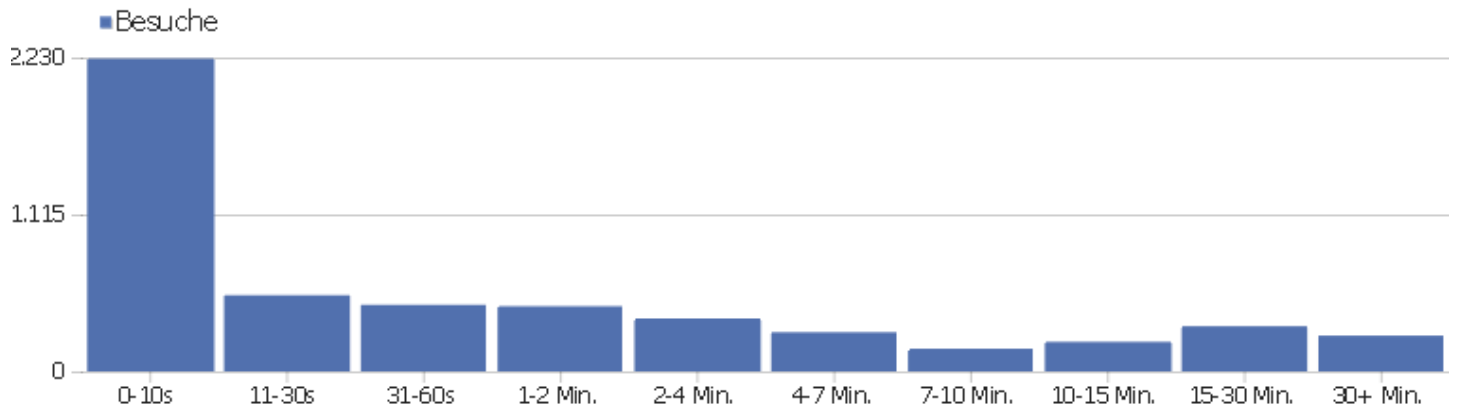

Downloads

Es stehen keine Daten für diesen Bericht zur Verfügung.

Besuchslänge

Besuchsdauer	Besuche
0-10s	2.222
11-30s	541
31-60s	473
1-2 Min.	463
2-4 Min.	376
4-7 Min.	278
7-10 Min.	161
10-15 Min.	210
15-30 Min.	321
30+ Min.	254