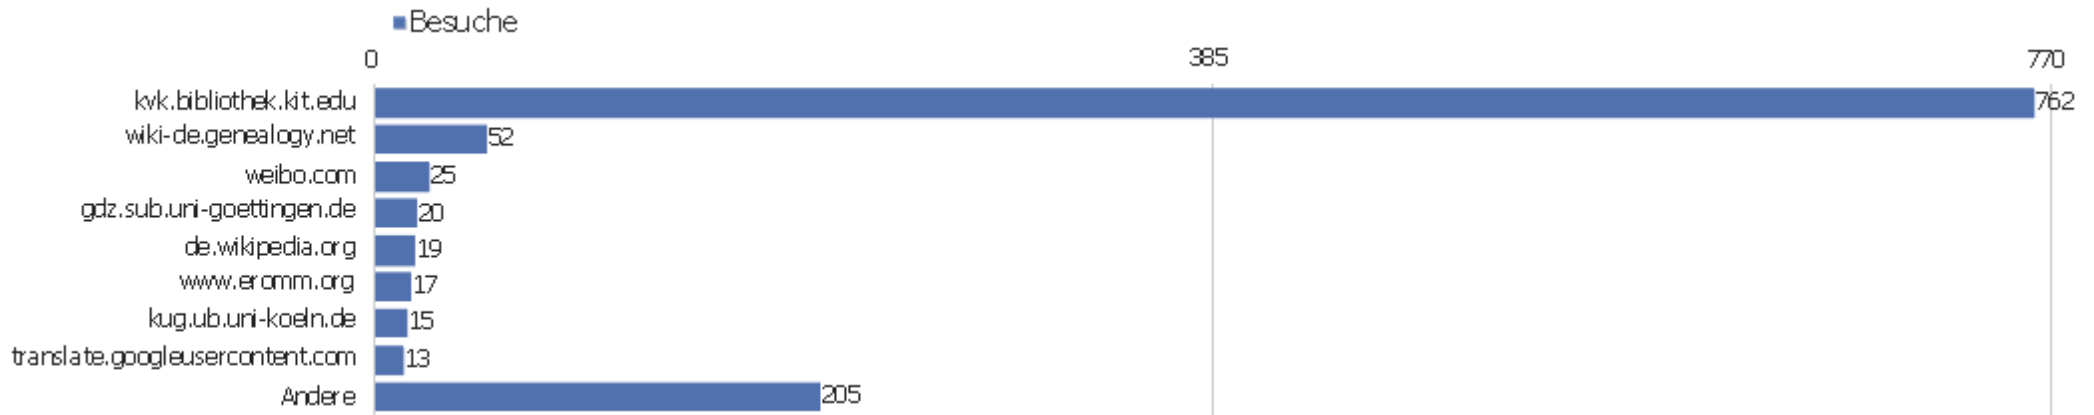

Websites

Website	Besuche	Aktionen	Aktionen pro Besuch	Durchschnittszeit auf der Website	Absprungrate	Umsatz
kvk.bibliothek.kit.edu/ - Andere	696	1.563	2	00:01:45	49 %	0 €
wiki-de.genealogy.net/Portal:DigiBib	41	349	9	00:03:32	20 %	0 €
gdz.sub.uni-goettingen.de/gdz/	20	352	18	00:14:14	10 %	0 €
de.wikipedia.org/index	19	111	6	00:05:12	32 %	0 €
weibo.com/1617242303/BviLScoYc?from=page_10050516172	9	18	2	00:01:22	33 %	0 €
www.ag-sdd.de/Subsites/agsdd/DE/Wir/Aufgaben/aufgaben_n	8	40	5	00:05:14	38 %	0 €
kat.martin-opitz-bibliothek.de/vufind/	7	96	14	00:03:40	14 %	0 €
www.kulturerbe-digital.de/de/8.php	7	55	8	00:02:54	0 %	0 €
m.facebook.com/index	6	13	2	00:02:03	33 %	0 €
www.facebook.com/index	6	19	3	00:02:47	83 %	0 €
db.idoc.sh.cn/Navigator4.aspx?&_001=001006	5	32	6	00:04:52	0 %	0 €
digital.staatsbibliothek-berlin.de/ueber-digitalisierte	5	34	7	00:07:02	0 %	0 €
wiki-de.genealogy.net/DigiBib	5	21	4	00:01:06	20 %	0 €
www.bib.dhbw-mannheim.de/literatursuche/weitere-katalog	5	12	2	00:00:45	0 %	0 €