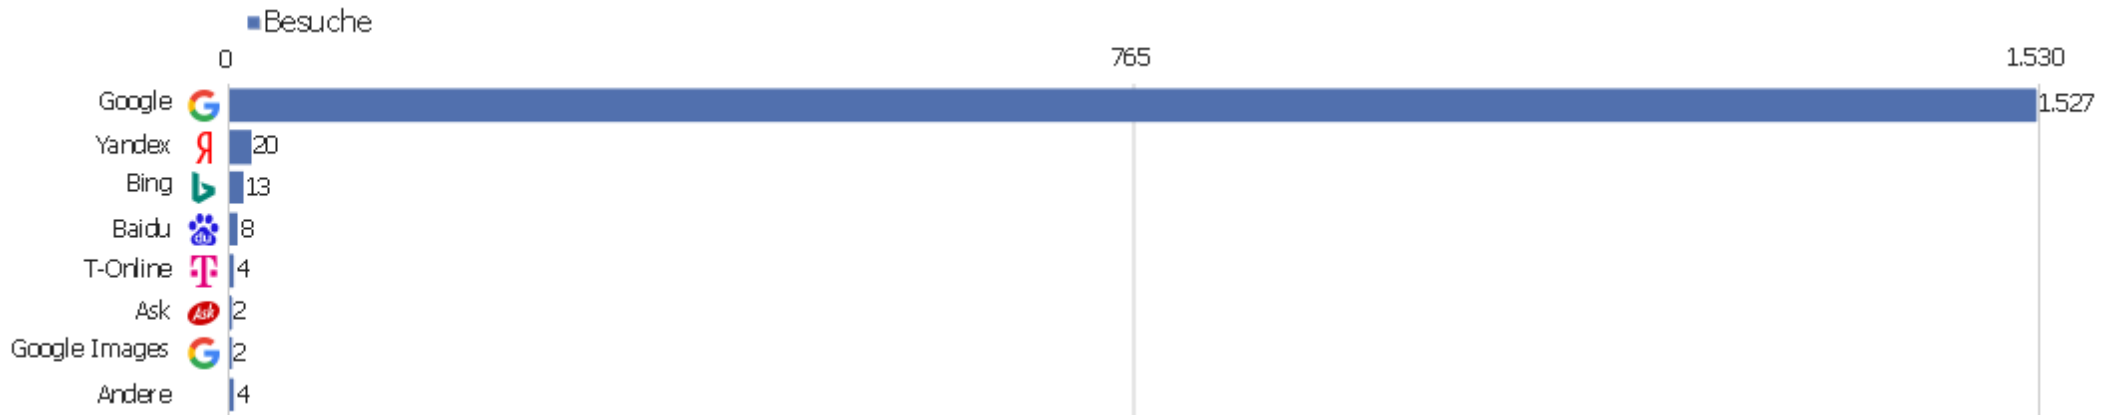

Suchmaschinen

Suchmaschine	Besuche	Aktionen	Aktionen pro Besuch	Durchschnittszeit auf der Website	Absprungrate	Umsatz
Google - Suchbegriff nicht definiert	1.496	10.194	7	00:04:53	36 %	0 €
Yandex - Suchbegriff nicht definiert	20	22	1	00:00:03	95 %	0 €
Baidu - Suchbegriff nicht definiert	8	32	4	00:05:32	0 %	0 €
Bing - zvdd	8	74	9	00:13:43	13 %	0 €
Google - zvdd	6	24	4	00:03:48	17 %	0 €
Google Images - Suchbegriff nicht definiert	2	2	1	00:00:00	100 %	0 €
T-Online - bücher digitalisate	2	4	2	00:00:33	50 %	0 €
Yahoo! - Suchbegriff nicht definiert	2	13	7	00:08:17	50 %	0 €
Ask - http://www.zvdd.de	1	4	4	00:00:24	0 %	0 €
Ask - zvdd	1	13	13	00:05:27	0 %	0 €
Bing - Suchbegriff nicht definiert	1	10	10	00:03:58	0 %	0 €
Bing - verzeichnis historischer drucke	1	4	4	00:00:18	0 %	0 €
Bing - zentrales verzeichnis digitalisierter drucke	1	2	2	00:00:26	0 %	0 €
Bing - zentrales verzeichnis digitalisierter drucke	1	5	5	00:01:33	0 %	0 €