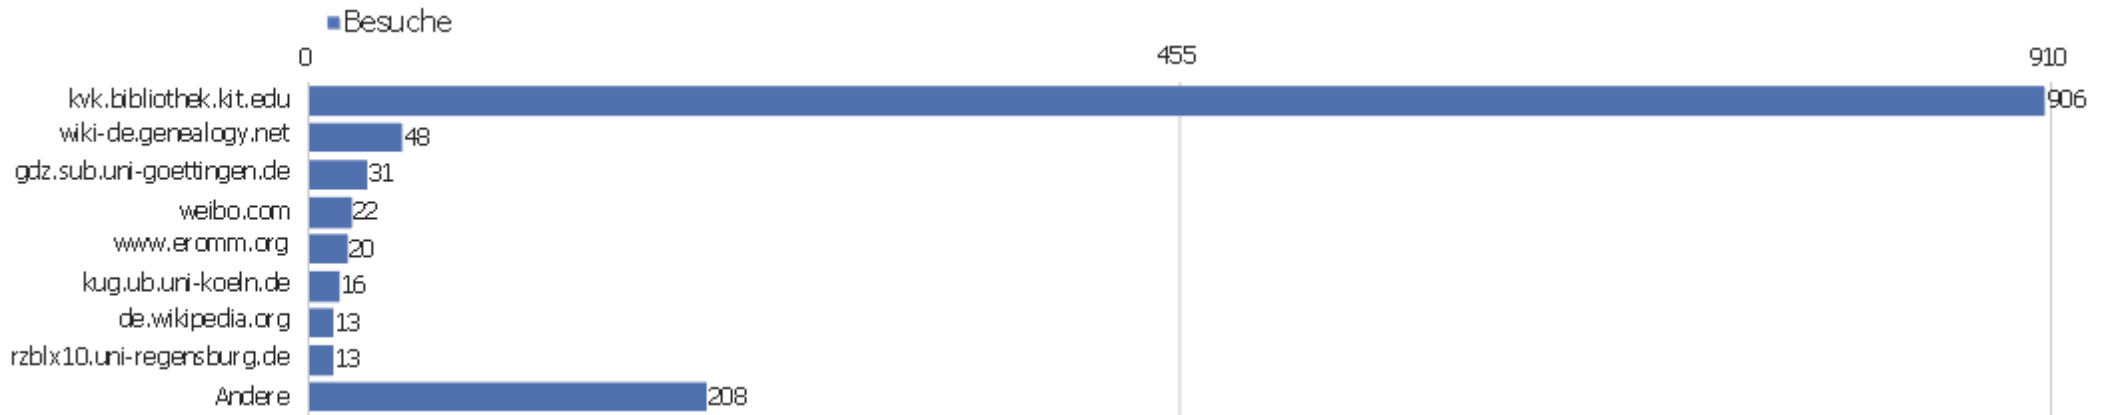

Websites

Website	Besuche	Aktionen	Aktionen pro Besuch	Durchschnittszeit auf der Website	Absprungrate	Umsatz
kvk.bibliothek.kit.edu/ - Andere	819	2.072	3	00:02:09	45 %	0 €
wiki-de.genealogy.net/Portal:DigiBib	34	321	9	00:08:34	24 %	0 €
gdz.sub.uni-goettingen.de/gdz/	29	222	8	00:03:49	14 %	0 €
de.wikipedia.org/index	13	100	8	00:05:00	23 %	0 €
m.facebook.com/index	11	28	3	00:00:43	82 %	0 €
i.maxthon.com/it-it.htm	10	83	8	00:09:14	0 %	0 €
kvk.bibliothek.kit.edu/hylib-bin/kvk/nph-kvk2.cgi?maske	8	8	1	00:00:00	100 %	0 €
www.facebook.com/index	8	28	4	00:03:21	50 %	0 €
kvk.bibliothek.kit.edu/view-title/index.php?katalog=ZVD	7	20	3	00:00:35	57 %	0 €
rzblx10.uni-regensburg.de/dbinfo/einzeln.phtml?bib_id=u	7	81	12	00:03:59	0 %	0 €
www.kulturerbe-digital.de/de/8.php	7	97	14	00:12:36	0 %	0 €
digital.staatsbibliothek-berlin.de/ueber-digitalisierte	6	102	17	00:11:57	0 %	0 €
weibo.com/1617242303/BviLScoYc?from=page_100505161725	5	10	2	00:00:58	20 %	0 €
www.albertmartin.de/altgriechisch/forum/?view=3742	5	7	1	00:00:08	60 %	0 €