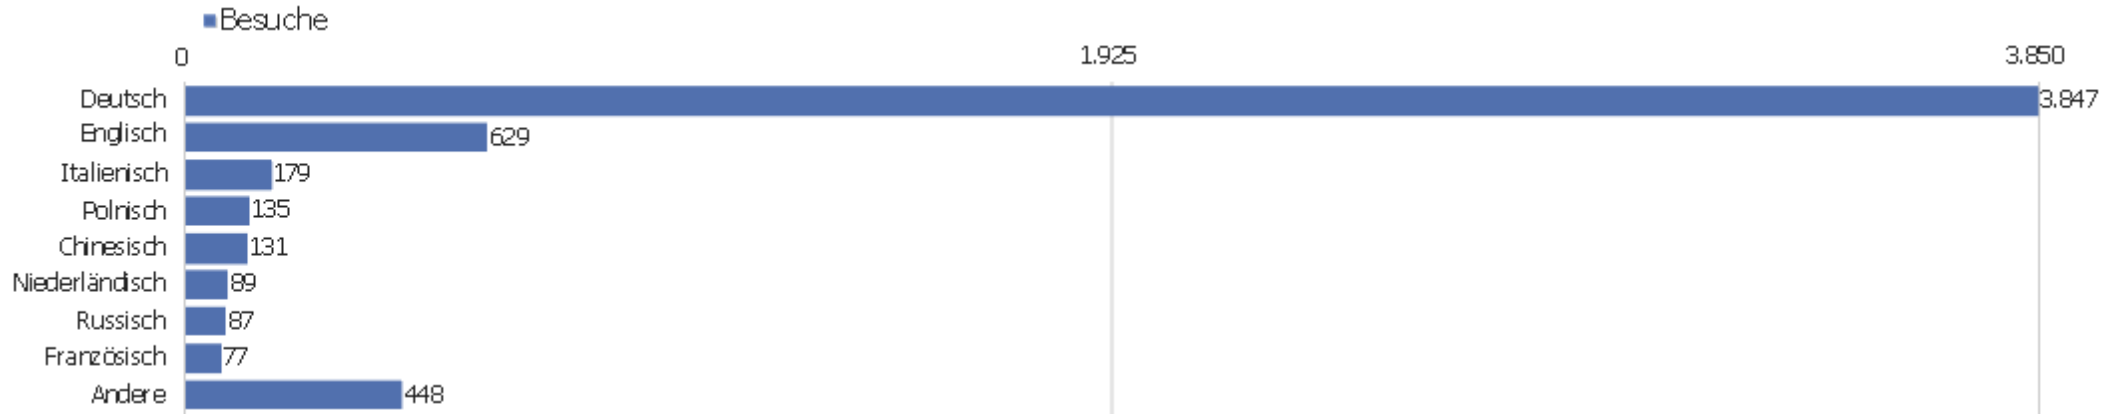

Browsersprache

Sprache	Besuche	Aktionen	Aktionen pro Besuch	Durchschnittszeit auf der Website	Absprungrate	Konversionsrate
Deutsch	3.847	30.359	8	00:07:07	29 %	0 %
Englisch	629	3.447	6	00:04:11	43 %	0 %
Italienisch	179	833	5	00:03:39	42 %	0 %
Polnisch	135	629	5	00:05:43	40 %	0 %
Chinesisch	131	771	6	00:04:19	38 %	0 %
Niederländisch	89	593	7	00:04:22	30 %	0 %
Russisch	87	620	7	00:04:43	54 %	0 %
Französisch	77	469	6	00:04:09	43 %	0 %
Japanisch	77	606	8	00:04:13	22 %	0 %
Tschechisch	69	285	4	00:05:09	48 %	0 %
Ungarisch	62	521	8	00:06:45	26 %	0 %
Spanisch	47	208	4	00:03:10	45 %	0 %
Dänisch	38	140	4	00:02:31	66 %	0 %
Koreanisch	19	95	5	00:03:33	21 %	0 %