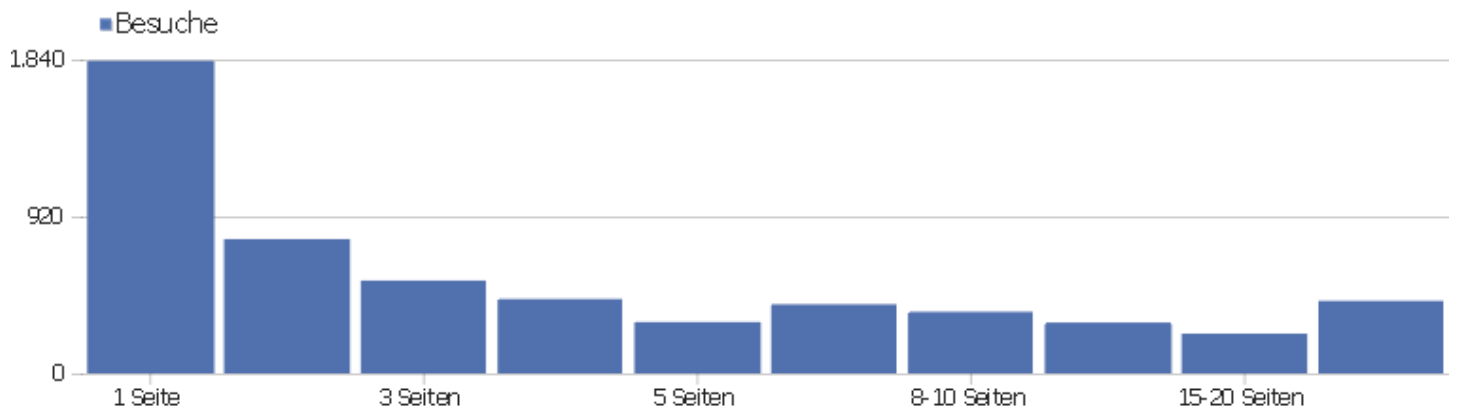

Besuchslänge

Besuchsdauer	Besuche
0-10s	2.191
11-30s	609
31-60s	511
1-2 Min.	489
2-4 Min.	426
4-7 Min.	321
7-10 Min.	188
10-15 Min.	226
15-30 Min.	382
30+ Min.	303

Seiten pro Besuch

Seiten pro Besuch

Besuche