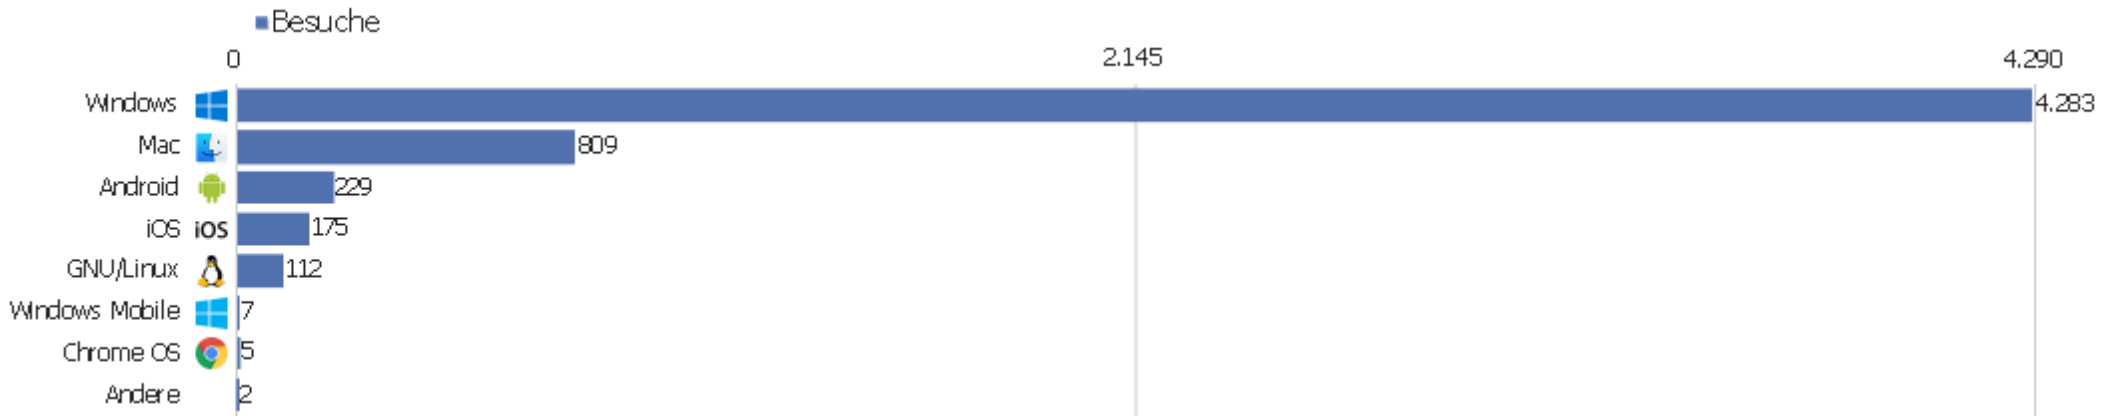

Betriebssystem-Familien

Betriebssystem-Familie	Besuche	Aktionen	Aktionen pro Besuch	Durchschnittszeit auf der Website	Absprungrate	Konversionsrate
Windows	4.283	30.763	7	00:05:44	32 %	0 %
Mac	809	6.689	8	00:10:18	29 %	0 %
Android	229	1.217	5	00:03:37	40 %	0 %
iOS	175	727	4	00:03:58	57 %	0 %
GNU/Linux	112	753	7	00:05:15	34 %	0 %
Windows Mobile	7	78	11	00:07:26	29 %	0 %
Chrome OS	5	6	1	00:00:03	80 %	0 %
BlackBerry	1	5	5	00:01:43	0 %	0 %
unbekannt	1	3	3	00:00:06	0 %	0 %