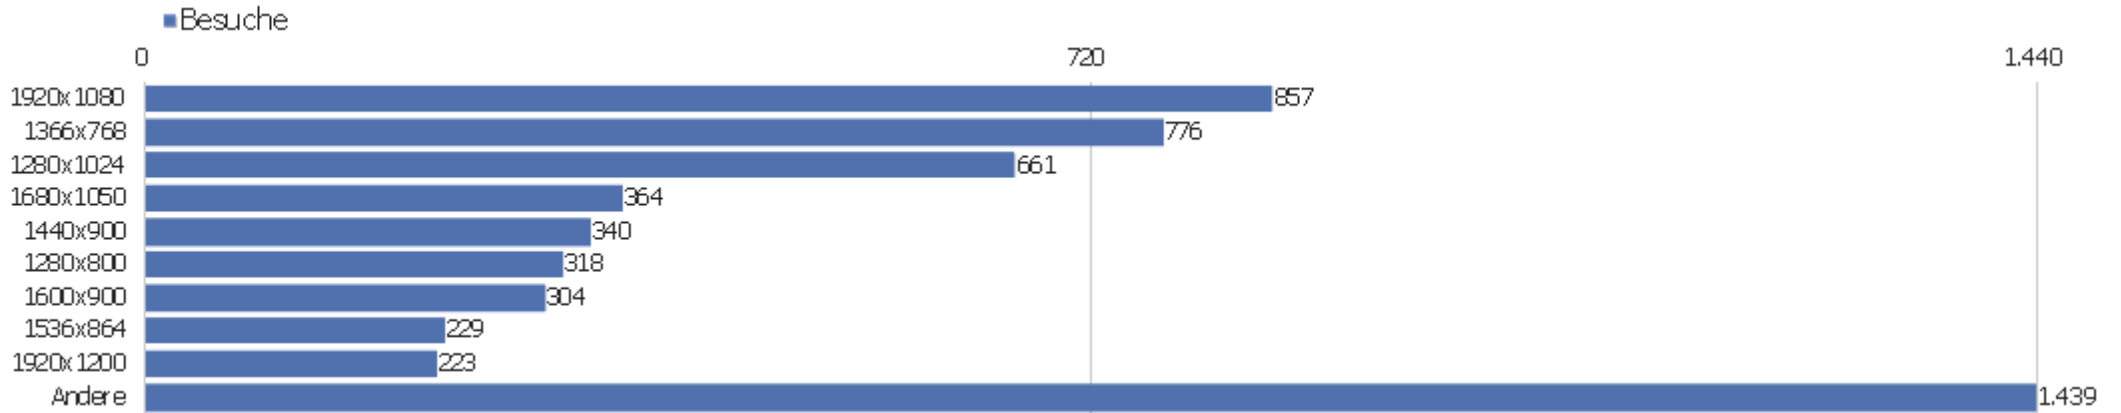

Bildschirmauflösungen

Auflösung	Besuche	Aktionen	Aktionen pro Besuch	Durchschnittszeit auf der Website	Absprungrate	Konversionsrate
1920x1080	857	6.202	7	00:08:40	35 %	0 %
1366x768	776	4.655	6	00:05:07	33 %	0 %
1280x1024	661	5.632	9	00:07:41	30 %	0 %
1680x1050	364	3.124	9	00:07:01	32 %	0 %
1440x900	340	1.788	5	00:04:01	30 %	0 %
1280x800	318	2.943	9	00:06:46	25 %	0 %
1600x900	304	2.290	8	00:05:02	33 %	0 %
1536x864	229	1.525	7	00:04:39	28 %	0 %
1920x1200	223	1.416	6	00:06:31	30 %	0 %
1280x720	171	1.316	8	00:07:03	30 %	0 %
1024x768	156	582	4	00:02:45	53 %	0 %
768x1024	126	786	6	00:05:54	37 %	0 %
2560x1440	122	610	5	00:03:23	42 %	0 %
360x640	92	221	2	00:01:04	59 %	0 %