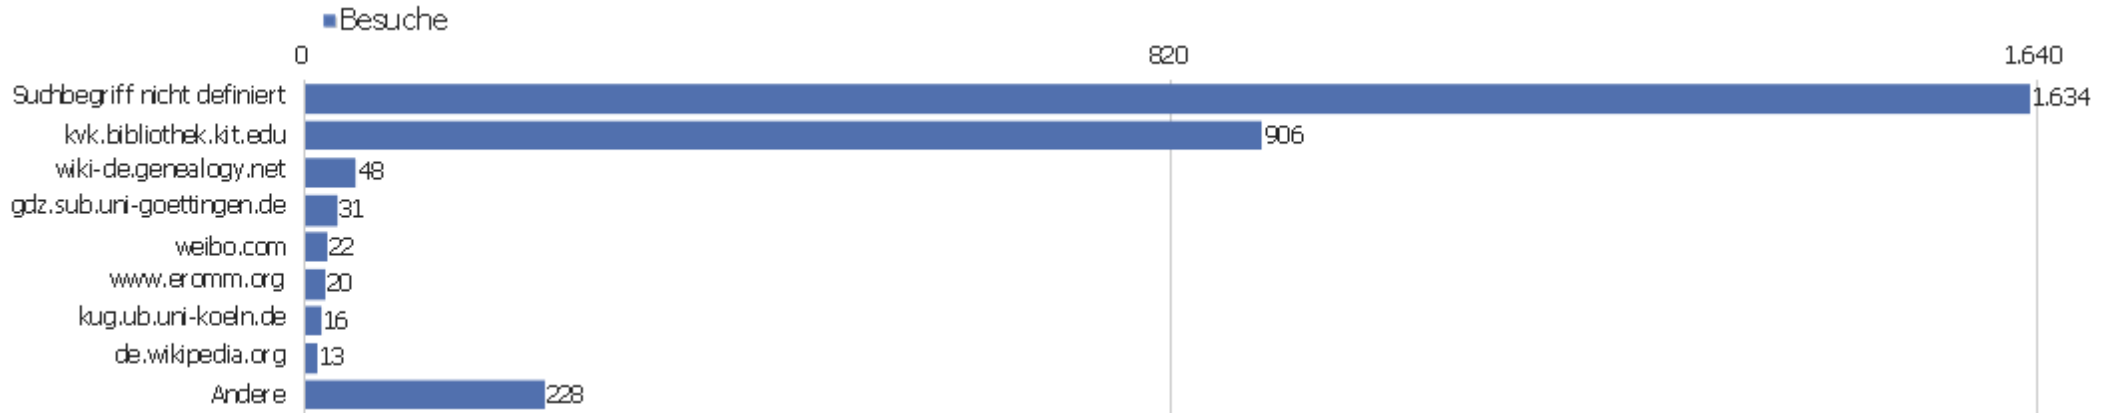

Alle Kanäle

Verweis	Besuche	Aktionen	Aktionen pro Besuch	Durchschnittszeit auf der Website	Absprungrate	Konversionsrate
Suchbegriff nicht definiert	1.634	12.224	8	00:05:14	33 %	0 %
kvk.bibliothek.kit.edu	906	2.271	3	00:02:05	47 %	0 %
wiki-de.genealogy.net	48	382	8	00:06:43	25 %	0 %
gdz.sub.uni-goettingen.de	31	224	7	00:03:34	19 %	0 %
weibo.com	22	89	4	00:02:55	32 %	0 %
www.eromm.org	20	93	5	00:03:28	60 %	0 %
kug.ub.uni-koeln.de	16	57	4	00:01:22	31 %	0 %
de.wikipedia.org	13	100	8	00:05:00	23 %	0 %
rzblx10.uni-regensburg.de	13	120	9	00:04:48	23 %	0 %
m.facebook.com	11	28	3	00:00:43	82 %	0 %
i.maxthon.com	10	83	8	00:09:14	0 %	0 %
www.kulturerbe-digital.de	9	139	15	00:10:40	0 %	0 %
zvdd	9	77	9	00:06:44	0 %	0 %
www.facebook.com	8	28	4	00:03:21	50 %	0 %