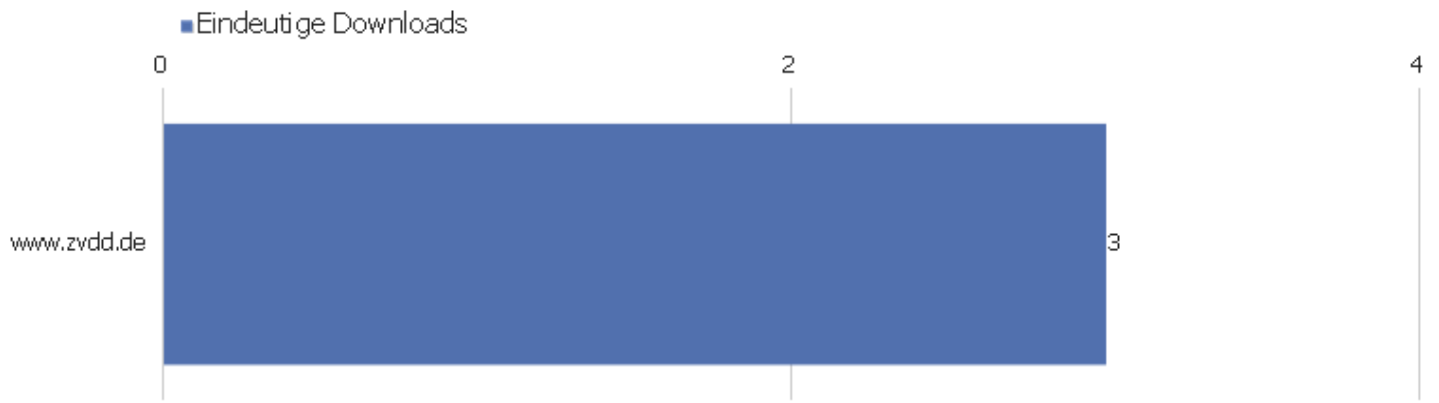

Downloads

Download-URL

Eindeutige Downloads

Download-URL	Eindeutige Downloads	Downloads
www.zvdd.de/fileadmin/AGSDD-Redaktion/METS_Anwendungen	2	2
www.zvdd.de/fileadmin/AGSDD-Redaktion/zvdd_MODS_Applica	1	1