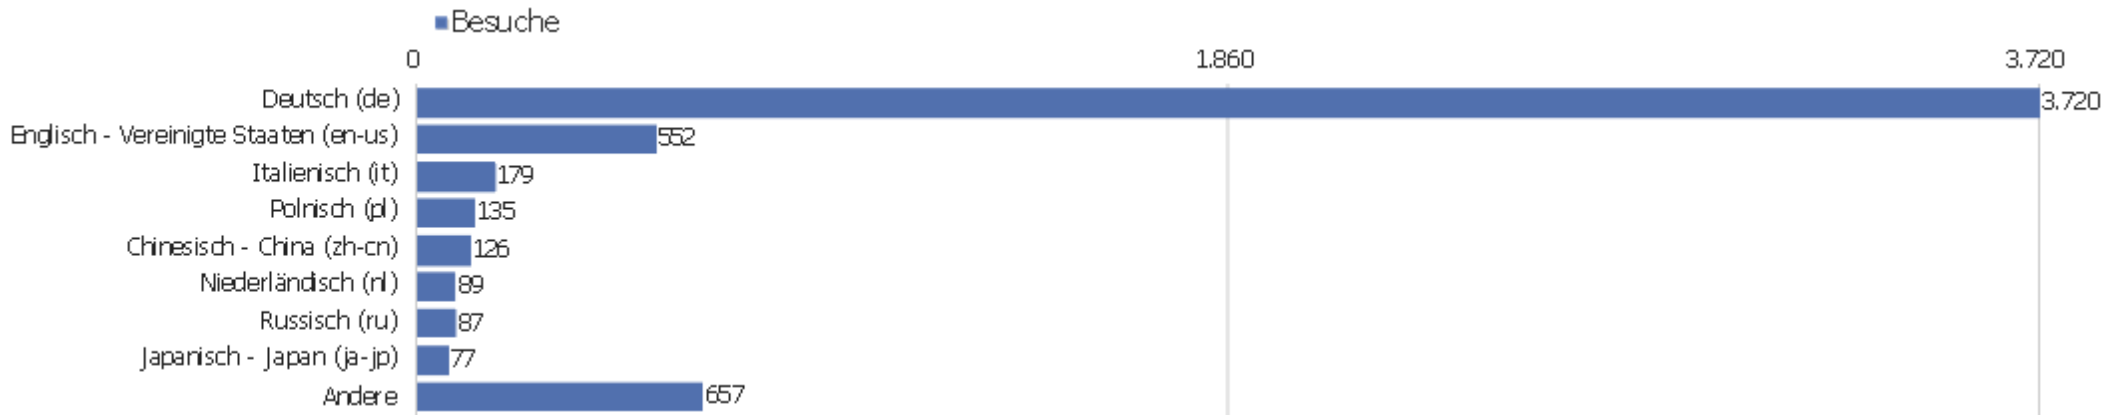

Sprach-Code

Sprache	Besuche	Aktionen	Aktionen pro Besuch	Durchschnittszeit auf der Website	Absprungrate	Konversionsrate
Deutsch (de)	3.720	29.424	8	00:07:11	29 %	0 %
Englisch - Vereinigte Staaten (en-us)	552	2.868	5	00:04:11	44 %	0 %
Italienisch (it)	179	833	5	00:03:39	42 %	0 %
Polnisch (pl)	135	629	5	00:05:43	40 %	0 %
Chinesisch - China (zh-cn)	126	756	6	00:04:27	40 %	0 %
Niederländisch (nl)	89	593	7	00:04:22	30 %	0 %
Russisch (ru)	87	620	7	00:04:43	54 %	0 %
Japanisch - Japan (ja-jp)	77	606	8	00:04:13	22 %	0 %
Französisch (fr)	74	446	6	00:04:14	45 %	0 %
Deutsch - Österreich (de-at)	72	590	8	00:07:18	18 %	0 %
Tschechisch - Tschechien (cs-cz)	69	285	4	00:05:09	48 %	0 %
Ungarisch (hu)	62	521	8	00:06:45	26 %	0 %
Deutsch - Schweiz (de-ch)	55	345	6	00:02:25	33 %	0 %
Englisch - Vereinigtes Königreich (en-gb)	50	348	7	00:02:20	40 %	0 %