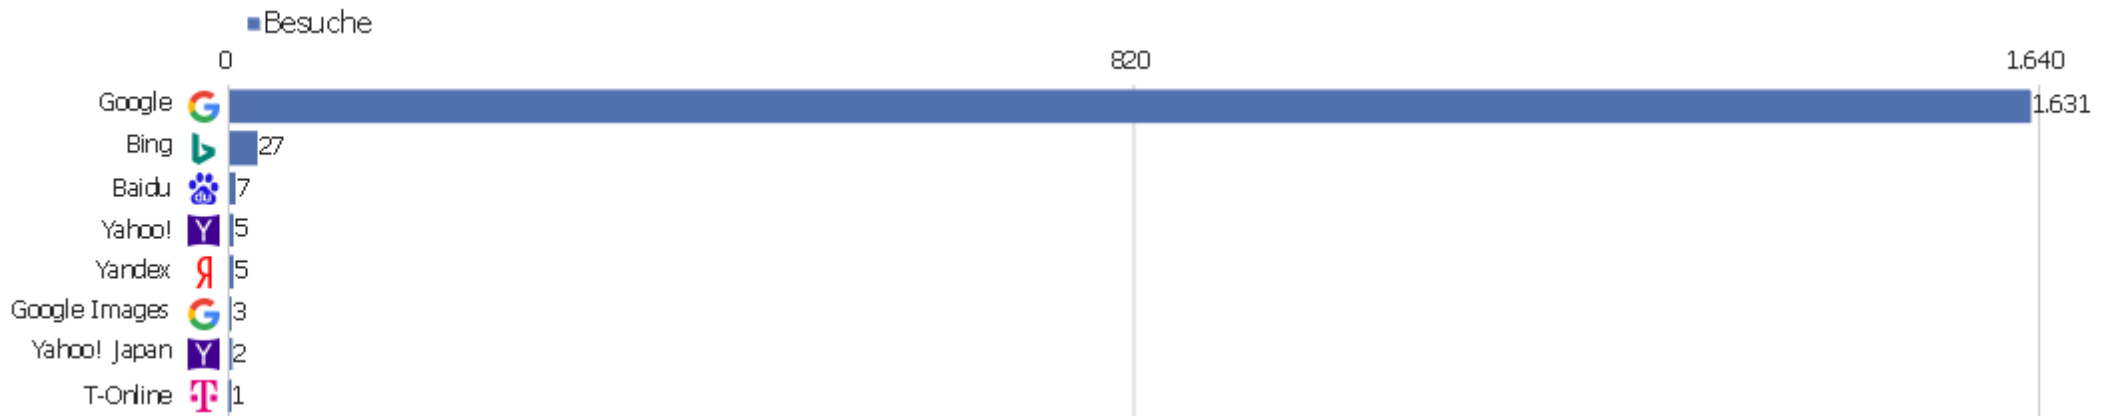

Suchmaschinen

Suchmaschine	Besuche	Aktionen	Aktionen pro Besuch	Durchschnittszeit auf der Website	Absprungrate	Umsatz
Google - Suchbegriff nicht definiert	1.603	11.944	8	00:05:13	33 %	0 €
Bing - Suchbegriff nicht definiert	12	215	18	00:12:50	0 %	0 €
Baidu - Suchbegriff nicht definiert	7	22	3	00:00:42	29 %	0 €
Bing - zvdd	6	64	11	00:08:48	0 %	0 €
Yahoo! - Suchbegriff nicht definiert	5	34	7	00:05:24	40 %	0 €
Yandex - Suchbegriff nicht definiert	5	5	1	00:00:00	100 %	0 €
Google - zvdd	3	13	4	00:02:34	0 %	0 €
Google Images - Suchbegriff nicht definiert	2	4	2	00:04:20	0 %	0 €
Bing - bücher digitalisiert	1	11	11	00:02:27	0 %	0 €
Bing - digitalisierte alte bücher	1	28	28	00:07:29	0 %	0 €
Bing - verzeichnis digitaler drucke	1	64	64	00:31:45	0 %	0 €
Bing - verzeichnis digitalisierter drucke	1	7	7	00:00:53	0 %	0 €
Bing - www.zvdd.de	1	3	3	00:00:38	0 %	0 €
Bing - www.zvdd.de/dms/esuche	1	1	1	00:00:00	100 %	0 €