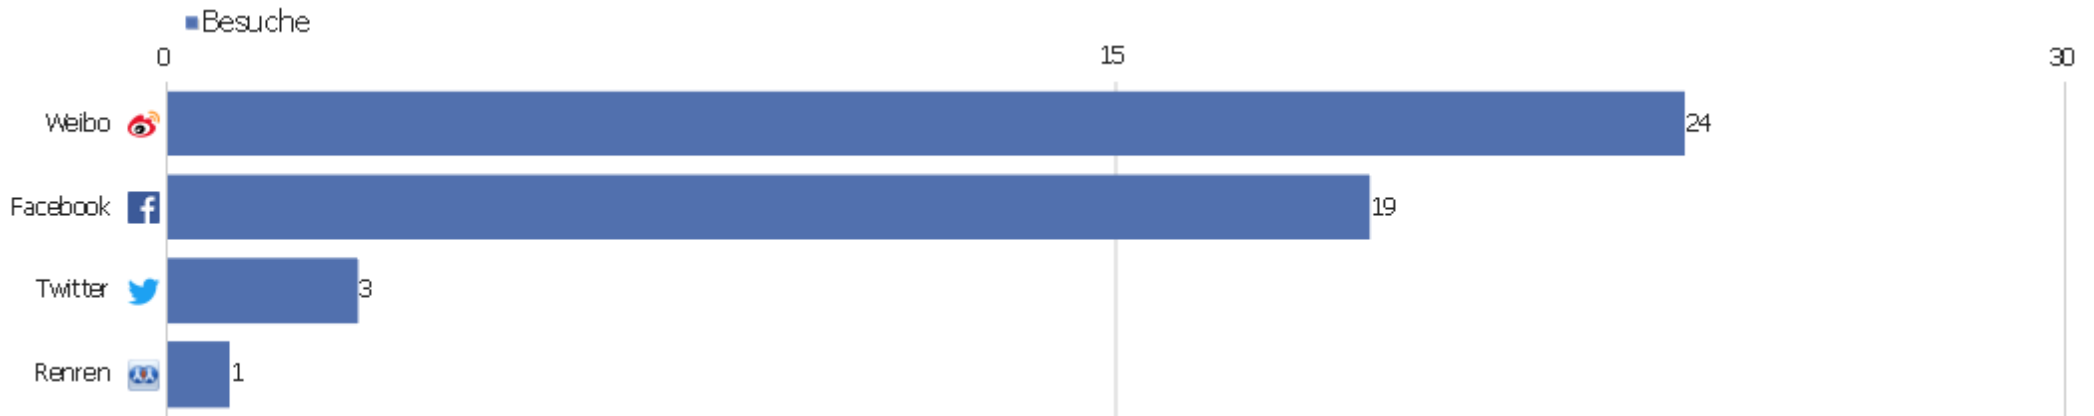

Soziale Netzwerke

Soziales Netzwerk	Besuche	Aktionen	Aktionen pro Besuch	Durchschnittszeit auf der Website	Absprungrate	Konversionsrate
Facebook - www.facebook.com/	8	28	4	00:03:21	50 %	0 %
Facebook - m.facebook.com/	6	6	1	00:00:00	100 %	0 %
Facebook - m.facebook.com	5	22	4	00:01:34	60 %	0 %
Weibo - weibo.com/1617242303/BviLScoYc?from=page_10505	5	10	2	00:00:58	20 %	0 %
Twitter - t.co/dl4vT9NDcO	3	5	2	00:00:58	33 %	0 %
Renren - page.renren.com/601651298/channel-photoshow179	179	11	11	00:17:03	0 %	0 %
Weibo - weibo.com/1617242303/Box2mqaPW?type=comr	1	13	13	00:06:24	0 %	0 %
Weibo - weibo.com/2139570974/C6DWirM17?type=comment	1	18	18	00:15:55	0 %	0 %
Weibo - weibo.com/2310686455/profile?is_search=1&vi	1	2	2	00:10:22	0 %	0 %
Weibo - weibo.com/2316480173/profile?is_search=0&vi	1	1	1	00:00:00	100 %	0 %
Weibo - weibo.com/cmzyk?is_all=1&stat_date=201409	1	10	10	00:02:14	0 %	0 %
Weibo - weibo.com/fav?page=7	1	1	1	00:00:00	100 %	0 %
Weibo - weibo.com/fav?page=15	1	2	2	00:00:06	0 %	0 %
Weibo - weibo.com/fav?type=mine&tagid=378	1	1	1	00:00:00	100 %	0 %