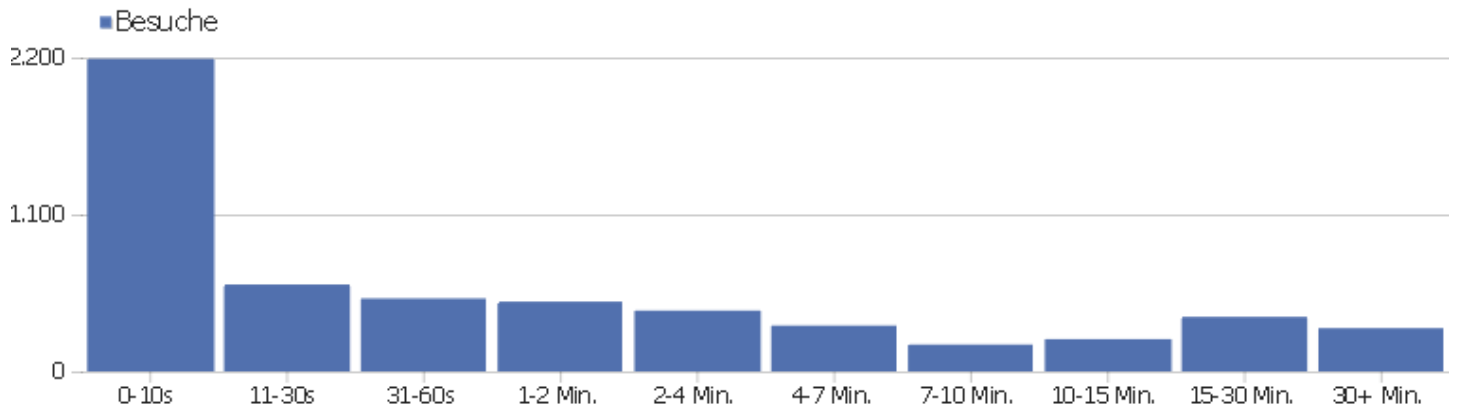

Besuchslänge

Besuchsdauer	Besuche
0-10s	2.191
11-30s	609
31-60s	511
1-2 Min.	489
2-4 Min.	426
4-7 Min.	321
7-10 Min.	188
10-15 Min.	226
15-30 Min.	382
30+ Min.	303

Seiten pro Besuch

Seiten pro Besuch

Besuche