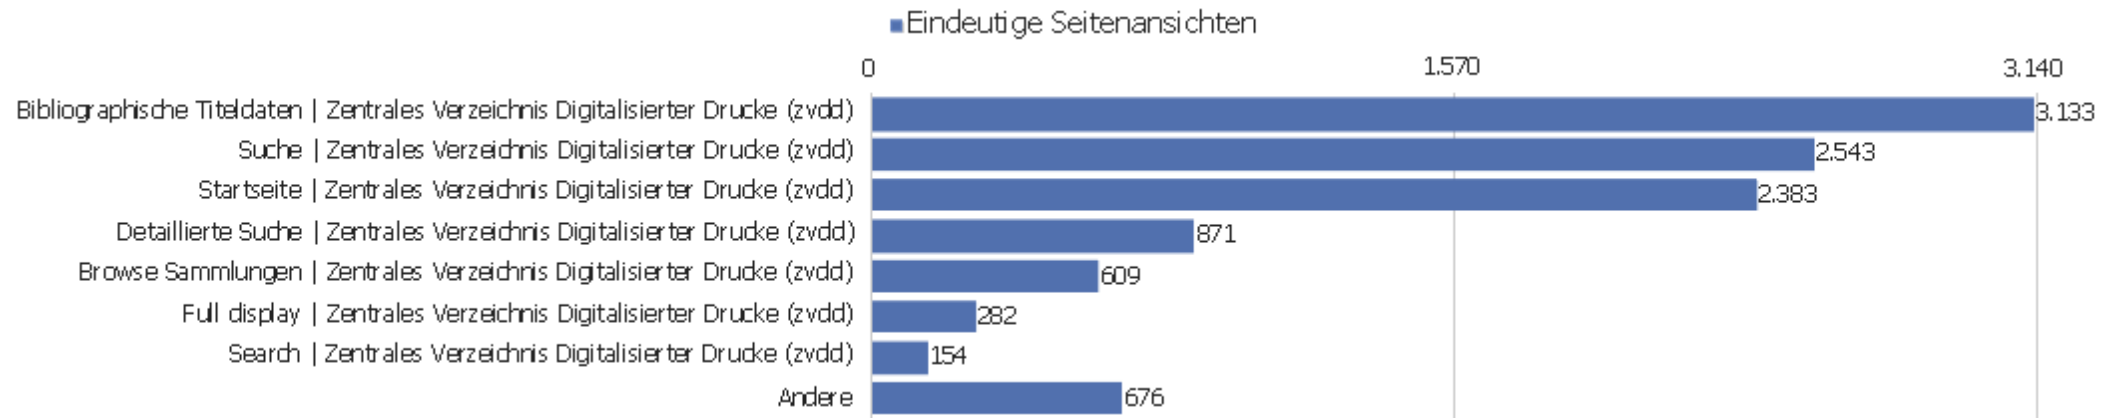

Seitentitel

Seitentitel	Seitenansichten	Eindeutige Seitenansichten	Durchschnittszeit pro Seite	Absprungrate	Ausstiegsrate	Durchschn. Generierungszeit
Bibliographische Titeldaten | Zentrales Verzeichnis D	8.369	3.133	00:01:50	48 %	72 %	0,44 Sek.
Suche | Zentrales Verzeichnis Digitalisierter Drucke (zvdd)	13.141	2.543	00:00:37	37 %	50 %	0,87 Sek.
Startseite | Zentrales Verzeichnis Digitalisierter Dr	3.773	2.383	00:00:43	18 %	29 %	0,46 Sek.
Detaillierte Suche | Zentrales Verzeichnis Digitalisi	5.610	871	00:00:31	22 %	51 %	0,97 Sek.
Browse Sammlungen | Zentrales Verzeichnis Digitalisie	2.233	609	00:00:29	35 %	50 %	1,13 Sek.
Full display | Zentrales Verzeichnis Digitalisierter	540	282	00:01:16	60 %	79 %	0,76 Sek.
Search | Zentrales Verzeichnis Digitalisierter Drucke	431	154	00:00:38	42 %	57 %	2,04 Sek.
Kollektionen/Sammlungen | Zentrales Verzeichnis Digit	422	153	00:06:59	38 %	41 %	7,14 Sek.
Inhaltsverzeichnis | Zentrales Verzeichnis Digitalisi	195	150	00:00:50	52 %	57 %	1,82 Sek.
Inhaltsverzeichnis | Zentrales Verzeichnis Digitalisi	217	134	00:00:47	67 %	36 %	1,29 Sek.
Table of contents | Zentrales Verzeichnis Digitalisie	63	36	00:02:10	52 %	72 %	1,37 Sek.
Seite nicht gefunden | Zentrales Verzeichnis Digitali	38	25	00:00:26	54 %	60 %	0,23 Sek.
Browse Collections | Zentrales Verzeichnis Digitalisi	54	24	00:00:50	53 %	54 %	1,88 Sek.
Hilfe zur Suche | Zentrales Verzeichnis Digitalisiert	15	15	00:00:46	0 %	7 %	0,27 Sek.
Advanced Search | Zentrales Verzeichnis Digitalisiert	175	14	00:00:27	100 %	43 %	2,04 Sek.