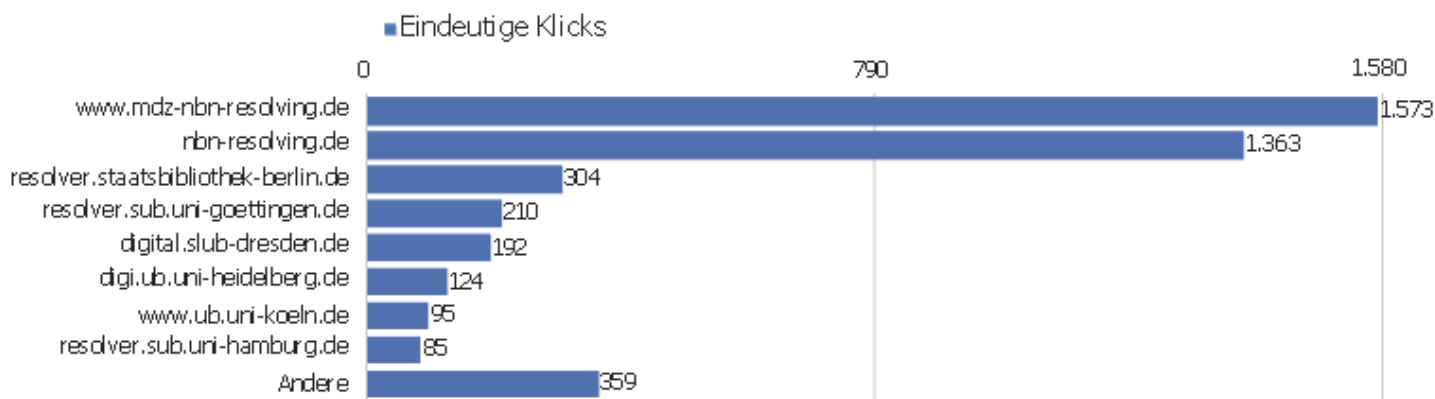

Ausgehende Verweise

Gewählter ausgehender Verweis

Eindeutige Klicks

Gewählter ausgehender Verweis	Eindeutige Klicks	Klicks
www.mdz-nbn-resolving.de/ - Andere	1.391	1.480
nbn-resolving.de/ - Andere	1.188	1.275
resolver.staatsbibliothek-berlin.de/ - Andere	186	206
resolver.sub.uni-goettingen.de/ - Andere	92	102
digital.slub-dresden.de/ - Andere	89	93
digi.ub.uni-heidelberg.de/ - Andere	19	19
www.ag-sdd.de/	12	14
www.sub.uni-goettingen.de/	7	7
dfg-viewer.de/	6	6
nbn-resolving.de/urn/resolver.pl?urn=urn:nbn:de:0128-7-	5	5
nbn-resolving.de/urn/resolver.pl?urn=urn:nbn:de:bvb:12-	5	6
resolver.sub.uni-hamburg.de/goobi/PPN834313510	5	10
nbn-resolving.de/urn/resolver.pl?urn=urn:nbn:de:bvb:12-	4	4
nbn-resolving.de/urn/resolver.pl?urn=urn:nbn:de:bvb:12-	4	5
resolver.sub.uni-goettingen.de/purl?PPN667853294	4	9
www.mdz-nbn-resolving.de/urn/resolver.pl?urn=urn:nbn:de	4	4
digi.ub.uni-heidelberg.de/diglit/schlosser1924	3	3
diglib.hab.de/inkunabeln/e-161-2f-helmst-1/start.htm	3	3
idb.ub.uni-tuebingen.de/diglit/thlb	3	3
idb.ub.uni-tuebingen.de/diglit/thlz_039_1914	3	3
nbn-resolving.de/urn/resolver.pl?urn=urn:nbn:de:bvb:12-	3	3
nbn-resolving.de/urn/resolver.pl?urn=urn:nbn:de:bvb:12-	3	3
nbn-resolving.de/urn/resolver.pl?urn=urn:nbn:de:bvb:12-	3	3
Ander e	1.263	1.434