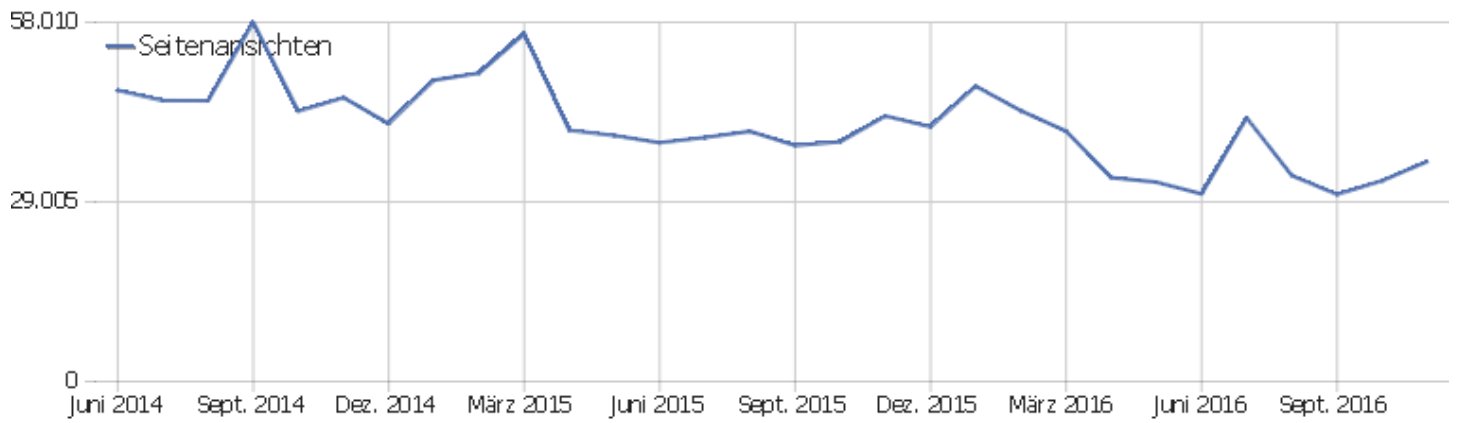

Aktionen - Kernmetriken

Name	Wert
Seitenansichten	35.537
Eindeutige Seitenansichten	23.824
Downloads	3
Eindeutige Downloads	3
Ausgehende Verweise	4.700
Eindeutige ausgehende Verweise	4.305
Suchanfragen	1
Eindeutige Suchbegriffe	1
Durchschn. Generierungszeit	0,87 Sek.