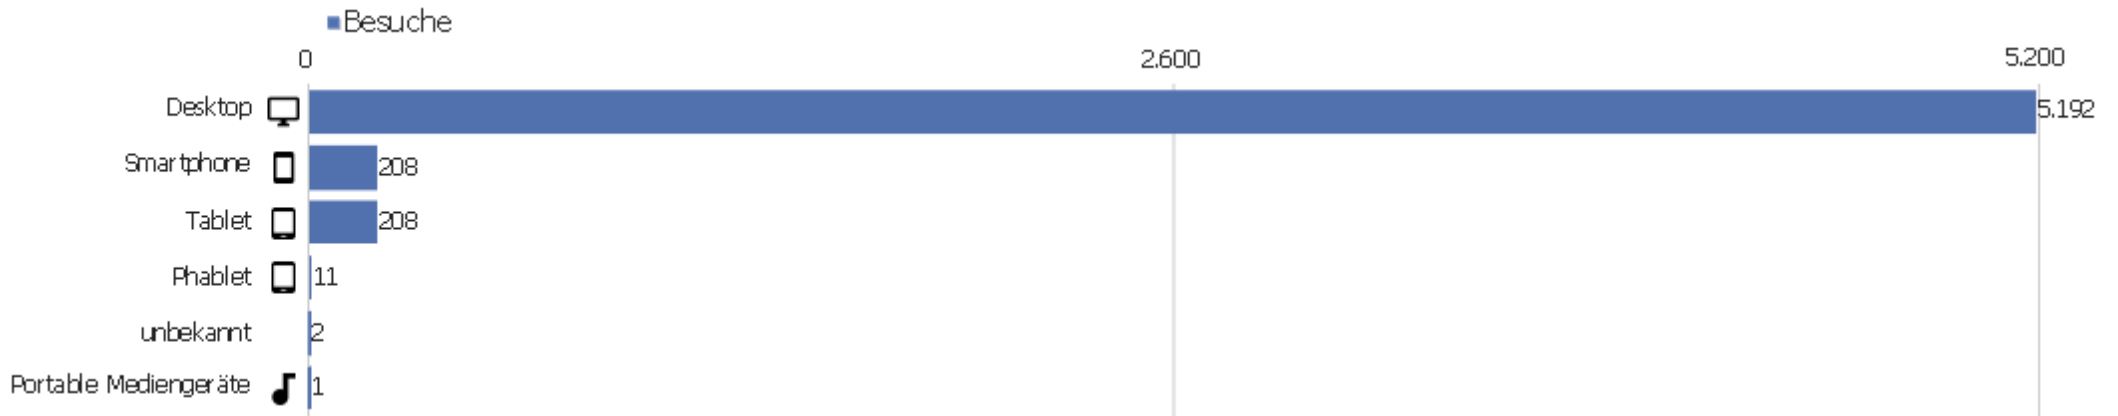

Gerätetyp

Gerätetyp	Besuche	Aktionen	Aktionen pro Besuch	Durchschnittszeit auf der Website	Absprungrate	Umsatz
Desktop	5.192	38.109	7	00:06:26	31 %	0 €
Smartphone	208	729	4	00:02:09	60 %	0 €
Tablet	208	1.351	7	00:05:35	34 %	0 €
Phablet	11	46	4	00:01:35	36 %	0 €
unbekannt	2	5	3	00:00:21	0 %	0 €
Portable Mediengeräte	1	1	1	00:00:00	100 %	0 €