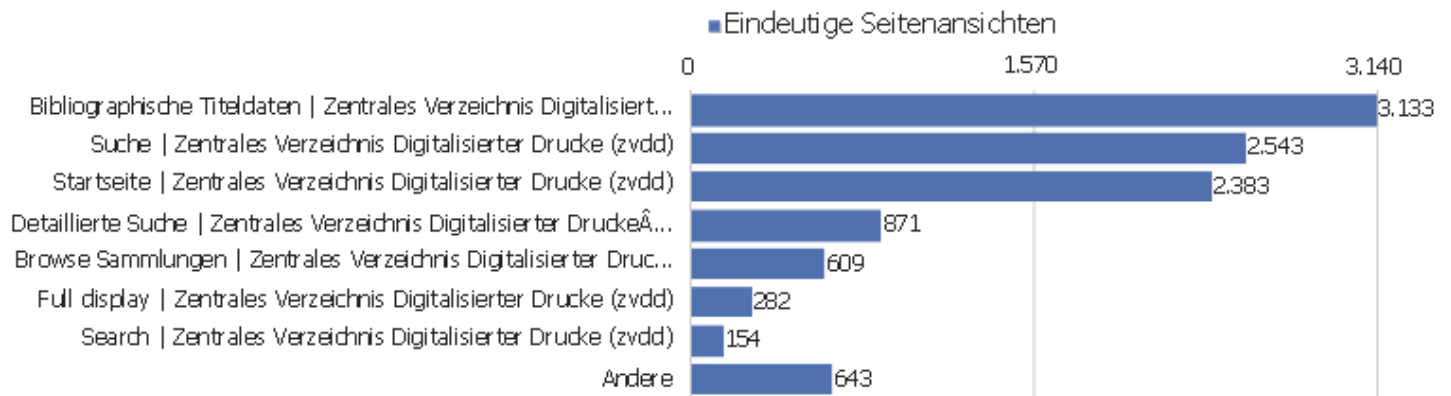

Titel der Ausstiegsseite

Titel der Ausstiegsseite	Ausstiege	Eindeutige Seitenansichten	Ausstiegsrate	Durchschn. Generierungszeit
Bibliographische Titeldaten | Zentrales Verzeichnis D	2.269	3.133	72 %	0,44 Sek.
	1.284	2.543	50 %	0,87 Sek.
Startseite | Zentrales Verzeichnis Digitalisierter Dr	686	2.383	29 %	0,46 Sek.
Detaillierte Suche | Zentrales Verzeichnis Digitalisi	448	871	51 %	0,97 Sek.
Browse Sammlungen | Zentrales Verzeichnis Digitalisie	304	609	50 %	1,13 Sek.
Full display | Zentrales Verzeichnis Digitalisierter	222	282	79 %	0,76 Sek.
Search | Zentrales Verzeichnis Digitalisierter Drucke	88	154	57 %	2,04 Sek.
Kollektionen/Sammlungen | Zentrales Verzeichnis Digi	63	153	41 %	7,14 Sek.
	86	150	57 %	1,82 Sek.
Inhaltsverzeichnis | Zentrales Verzeichnis Digitalisi	48	134	36 %	1,29 Sek.
Table of contents | Zentrales Verzeichnis Digitalisie	26	36	72 %	1,37 Sek.
Seite nicht gefunden | Zentrales Verzeichnis Digitali	15	25	60 %	0,23 Sek.
Browse Collections | Zentrales Verzeichnis Digitalisi	13	24	54 %	1,88 Sek.
Hilfe zur Suche | Zentrales Verzeichnis Digitalisiert	1	15	7 %	0,27 Sek.
Advanced Search | Zentrales Verzeichnis Digitalisiert	6	14	43 %	2,04 Sek.
Anmelden | Zentrales Verzeichnis Digitalisierter Druc	5	13	38 %	0,5 Sek.
Ergebnisanzeige	10	10	100 %	5,6 Sek.
Sitemap | Zentrales Verzeichnis Digitalisierter Druck	1	10	10 %	0,09 Sek.
Bibliogr	3	9	33 %	0,38 Sek.
Impressum | Zentrales Verzeichnis Digitalisierter Dru	1	7	14 %	0,29 Sek.
Ansprechpartner | Zentrales Verzeichnis Digitalisiert	3	5	60 %	0,14 Sek.
ZVDD Validator | Zentrales Verzeichnis Digitalisierte	3	5	60 %	0,49 Sek.
About the ZVDD Project | Zentrales Verzeichnis Digma	3	4	75 %	0,81 Sek.
Andere	18	29	62 %	0,81 Sek.