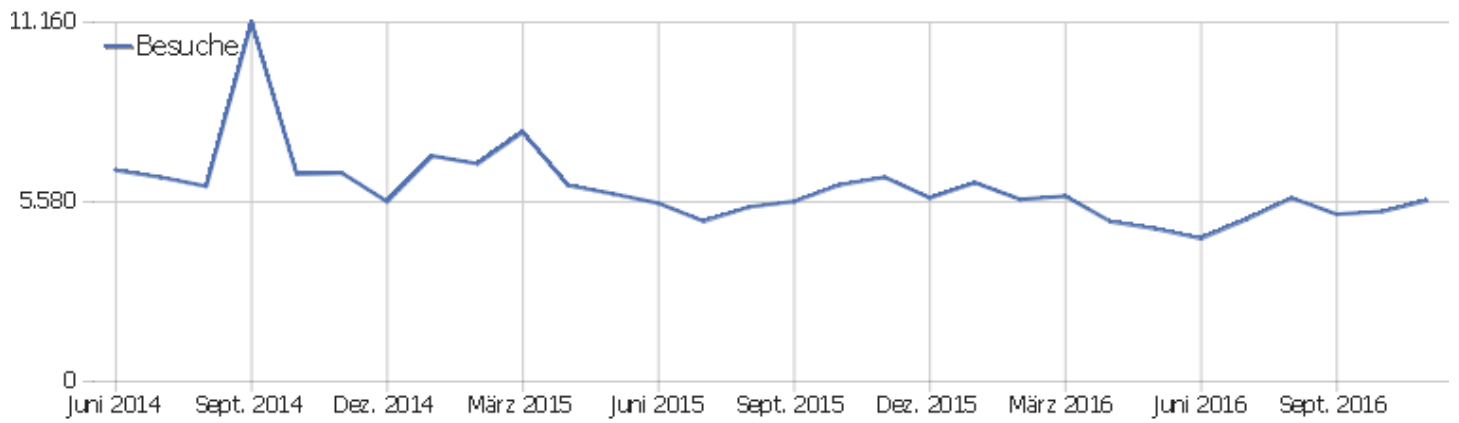

Uni, ZVDD

Zeitspanne: November 2016

Monatsstatistik für ZVDD (JK)

Besucherüberblick

Name	Wert
Eindeutige Besucher	1.467
Besuche	5.622
Aktionen	40.241
Maximale Aktionen pro Besuch	183
Aktionen pro Besuch	7
Durchschn. Besuchszeit (in Sekunden)	00:06:14
Absprungrate	33 %

Land

Land	Besuche	Aktionen	Aktionen pro Besuch	Durchschnittszeit auf der Website	Absprungrate	Umsatz
Deutschland	3.520	27.869	8	00:07:14	29 %	0 €
Österreich	231	1.783	8	00:05:59	27 %	0 €
Vereinigte Staaten	197	1.321	7	00:04:55	45 %	0 €
Italien	191	878	5	00:03:32	42 %	0 €
Schweiz	180	787	4	00:02:44	43 %	0 €
Polen	138	726	5	00:06:48	40 %	0 €
Ungarn	128	815	6	00:05:41	34 %	0 €
China	122	684	6	00:03:45	44 %	0 €
Frankreich	89	570	6	00:06:13	36 %	0 €
Niederlande	89	586	7	00:04:05	34 %	0 €
Japan	82	618	8	00:04:09	23 %	0 €
Vereinigtes Königreich	76	433	6	00:04:09	25 %	0 €
Russland	65	462	7	00:03:14	57 %	0 €
Tschechien	65	263	4	00:05:15	48 %	0 €

Dänemark	42	150	4	00:02:22	62 %	0 €
 Spanien	42	202	5	00:02:54	38 %	0 €
 Belgien	35	190	5	00:02:40	11 %	0 €
 Kanada	30	215	7	00:05:52	33 %	0 €
 Rumänien	28	203	7	00:04:53	36 %	0 €
 Finnland	22	226	10	00:07:33	18 %	0 €
 Türkei	21	154	7	00:06:05	48 %	0 €
 Schweden	20	114	6	00:03:24	35 %	0 €
 Südkorea	18	94	5	00:03:45	17 %	0 €
Andere	191	898	5	00:04:01	48 %	0 €