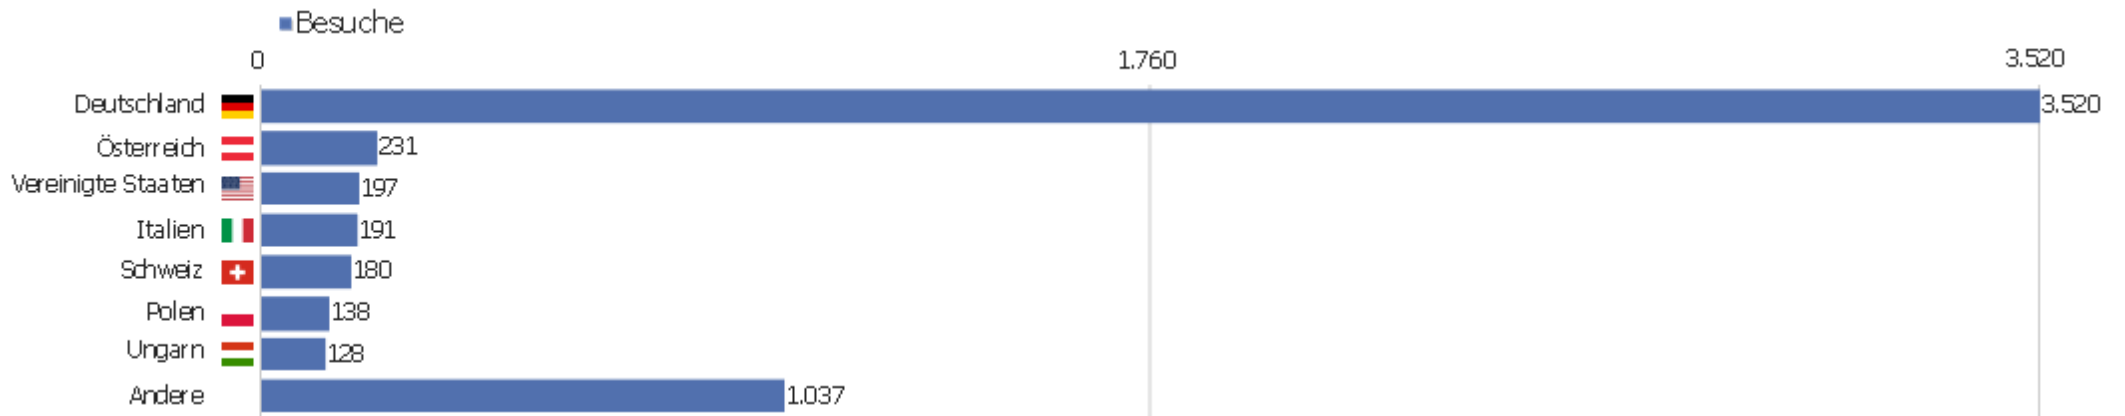

Uni, ZVDD

Zeitspanne: November 2016

Monatsstatistik für ZVDD (JK)

Besucherüberblick

Name	Wert
Eindeutige Besucher	1.467
Besuche	5.622
Aktionen	40.241
Maximale Aktionen pro Besuch	183
Aktionen pro Besuch	7
Durchschn. Besuchszeit (in Sekunden)	00:06:14
Absprungrate	33 %

Land

Land	Besuche	Aktionen	Aktionen pro Besuch	Durchschnittszeit auf der Website	Absprungrate	Umsatz
Deutschland	3.520	27.869	8	00:07:14	29 %	0 €
Österreich	231	1.783	8	00:05:59	27 %	0 €
Vereinigte Staaten	197	1.321	7	00:04:55	45 %	0 €
Italien	191	878	5	00:03:32	42 %	0 €
Schweiz	180	787	4	00:02:44	43 %	0 €
Polen	138	726	5	00:06:48	40 %	0 €
Ungarn	128	815	6	00:05:41	34 %	0 €
China	122	684	6	00:03:45	44 %	0 €
Frankreich	89	570	6	00:06:13	36 %	0 €
Niederlande	89	586	7	00:04:05	34 %	0 €
Japan	82	618	8	00:04:09	23 %	0 €
Vereinigtes Königreich	76	433	6	00:04:09	25 %	0 €
Russland	65	462	7	00:03:14	57 %	0 €
Tschechien	65	263	4	00:05:15	48 %	0 €

Dänemark	42	150	4	00:02:22	62 %	0 €
 Spanien	42	202	5	00:02:54	38 %	0 €
 Belgien	35	190	5	00:02:40	11 %	0 €
 Kanada	30	215	7	00:05:52	33 %	0 €
 Rumänien	28	203	7	00:04:53	36 %	0 €
 Finnland	22	226	10	00:07:33	18 %	0 €
 Türkei	21	154	7	00:06:05	48 %	0 €
 Schweden	20	114	6	00:03:24	35 %	0 €
 Südkorea	18	94	5	00:03:45	17 %	0 €
Andere	191	898	5	00:04:01	48 %	0 €