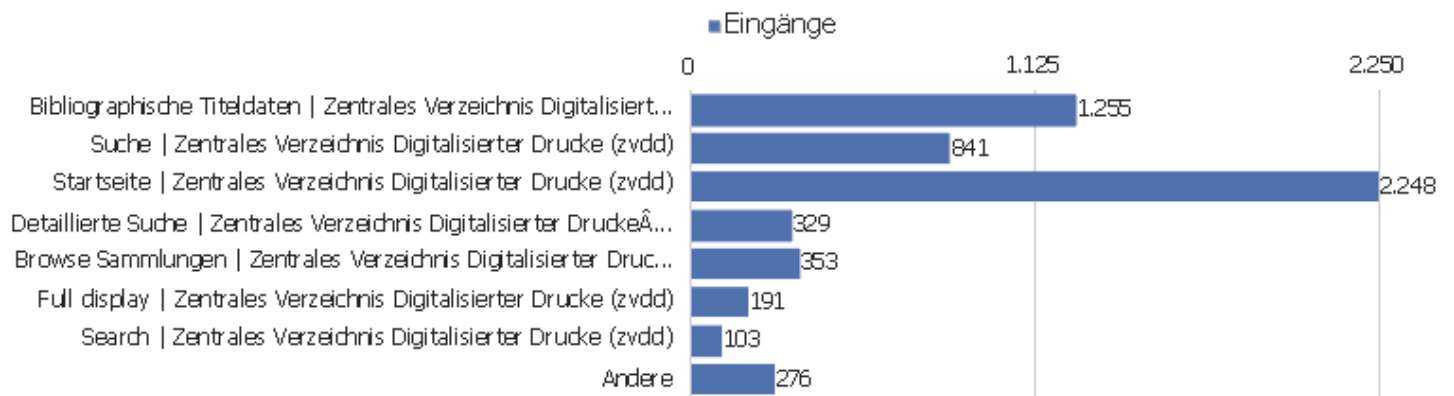

Titel der Einstiegsseite

Titel der Einstiegsseite	Eingänge	Absprünge	Absprungrate	Durchschn. Generierungszeit
Bibliographische Titeldaten | Zentrales Verzeichnis D	1.255	608	48 %	0,44 Sek.
	841	315	37 %	0,87 Sek.
Startseite | Zentrales Verzeichnis Digitalisierter Dr	2.248	406	18 %	0,46 Sek.
Detaillierte Suche | Zentrales Verzeichnis Digitalisi	329	72	22 %	0,97 Sek.
Browse Sammlungen | Zentrales Verzeichnis Digitalisie	353	125	35 %	1,13 Sek.
Full display | Zentrales Verzeichnis Digitalisierter	191	115	60 %	0,76 Sek.
Search | Zentrales Verzeichnis Digitalisierter Drucke	103	43	42 %	2,04 Sek.
Kollektionen/Sammlungen | Zentrales Verzeichnis Digi	32	12	38 %	7,14 Sek.
	121	63	52 %	1,82 Sek.
Inhaltsverzeichnis | Zentrales Verzeichnis Digitalisi	18	12	67 %	1,29 Sek.
Table of contents | Zentrales Verzeichnis Digitalisie	21	11	52 %	1,37 Sek.
Seite nicht gefunden | Zentrales Verzeichnis Digitali	24	13	54 %	0,23 Sek.
Browse Collections | Zentrales Verzeichnis Digitalisi	19	10	53 %	1,88 Sek.
Advanced Search | Zentrales Verzeichnis Digitalisiert	1	1	100 %	2,04 Sek.
Anmelden | Zentrales Verzeichnis Digitalisierter Druc	4	1	25 %	0,5 Sek.
Ergebnisanzeige	10	4	40 %	5,6 Sek.
Sitemap | Zentrales Verzeichnis Digitalisierter Druck	7	0	0 %	0,09 Sek.
Impressum | Zentrales Verzeichnis Digitalisierter Dru	1	0	0 %	0,29 Sek.
Dokumentation | Zentrales Verzeichnis Digitalisierter	2	0	0 %	0,26 Sek.
Ansprechpartner | Zentrales Verzeichnis Digitalisiert	1	1	100 %	0,14 Sek.
ZVDD Validator | Zentrales Verzeichnis Digitalisierte	2	0	0 %	0,49 Sek.
About the ZVDD Project | Zentrales Verzeichnis Digma	3	3	100 %	0,81 Sek.
Datenformate im Überblick | Zentrales Verzeichnis Di	1	0	0 %	0,32 Sek.
Andere	9	4	44 %	3,17 Sek.