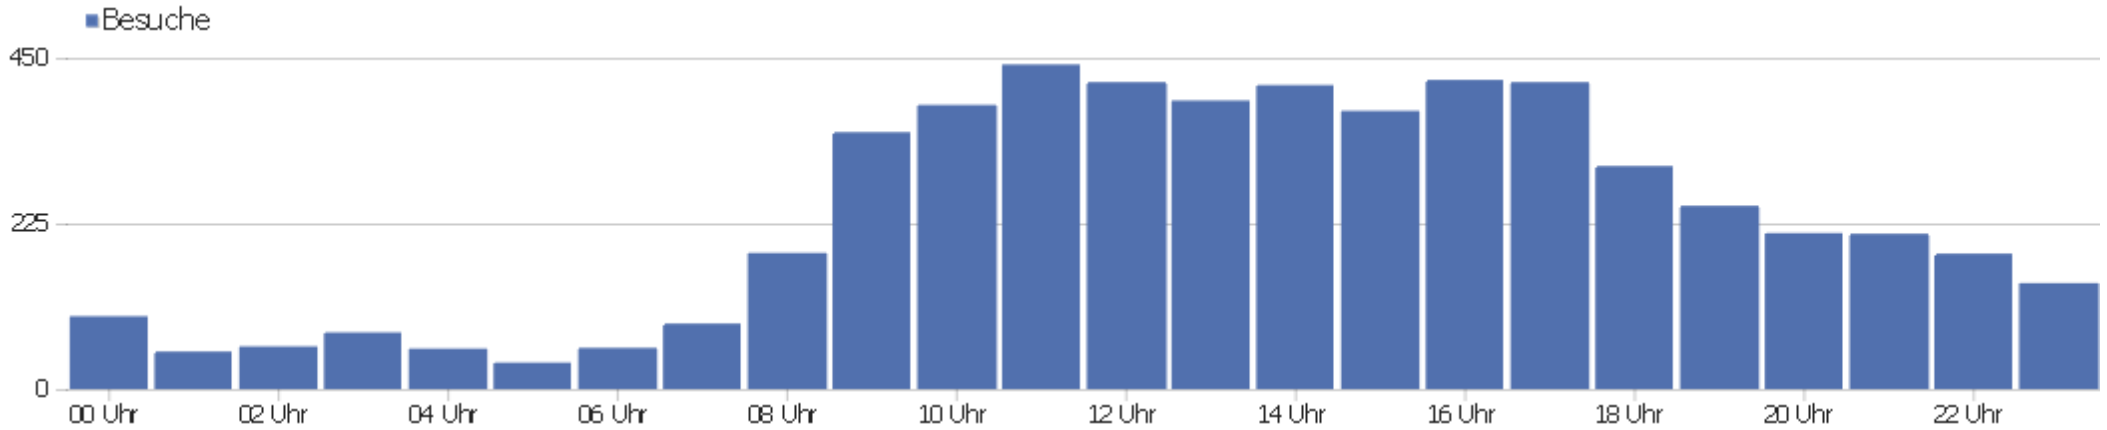

Browser

Browser	Besuche	Aktionen	Aktionen pro Besuch	Durchschnittszeit auf der Website	Absprungrate	Umsatz
Firefox	2.470	18.088	7	00:06:08	29 %	0 €
Chrome	1.126	6.487	6	00:04:10	38 %	0 €
Internet Explorer	864	7.039	8	00:06:03	30 %	0 €
Safari	480	4.139	9	00:06:55	30 %	0 €
Microsoft Edge	176	1.677	10	00:06:57	30 %	0 €
Mobile Safari	161	687	4	00:04:14	57 %	0 €
Opera	89	457	5	00:02:22	48 %	0 €
Chrome Mobile	80	191	2	00:01:11	53 %	0 €
unbekannt	72	826	12	00:54:47	39 %	0 €
Maxthon	32	281	9	00:09:05	19 %	0 €
Samsung Browser	29	177	6	00:03:01	45 %	0 €
Android Browser	21	128	6	00:05:38	29 %	0 €
Chromium	4	12	3	00:01:46	0 %	0 €
Sogou Explorer	4	19	5	00:00:58	0 %	0 €

IE Mobile	3	5	2	00:00:29	33 %	0 €
 Cheetah Browser	2	3	2	00:00:09	50 %	0 €
 Chrome Mobile iOS	2	2	1	00:00:00	100 %	0 €
 MIUI Browser	2	4	2	00:00:28	0 %	0 €
 QQ Browser	2	2	1	00:00:00	100 %	0 €
 BlackBerry Browser	1	5	5	00:01:43	0 %	0 €
 Vivaldi	1	11	11	00:03:22	0 %	0 €
 Yandex Browser	1	1	1	00:00:00	100 %	0 €

Besuche nach Server-Zeit

Serverzeit - Stunde (Start des Besuchs)	Besuche	Aktionen	Aktionen pro Besuch	Durchschnittszeit auf der Website	Absprungrate	Umsatz
00 Uhr	99	570	6	00:03:48	33 %	0 €
01 Uhr	51	297	6	00:03:58	37 %	0 €
02 Uhr	58	516	9	00:06:41	31 %	0 €
03 Uhr	77	296	4	00:02:05	74 %	0 €
04 Uhr	55	388	7	00:06:48	33 %	0 €
05 Uhr	36	389	11	00:10:10	28 %	0 €
06 Uhr	56	273	5	00:02:55	36 %	0 €
07 Uhr	89	480	5	00:04:39	33 %	0 €
08 Uhr	185	741	4	00:03:02	41 %	0 €
09 Uhr	349	1.744	5	00:03:31	39 %	0 €
10 Uhr	386	2.361	6	00:04:30	34 %	0 €
11 Uhr	441	2.841	6	00:05:29	32 %	0 €
12 Uhr	417	3.011	7	00:06:21	31 %	0 €
13 Uhr	392	2.787	7	00:06:08	30 %	0 €