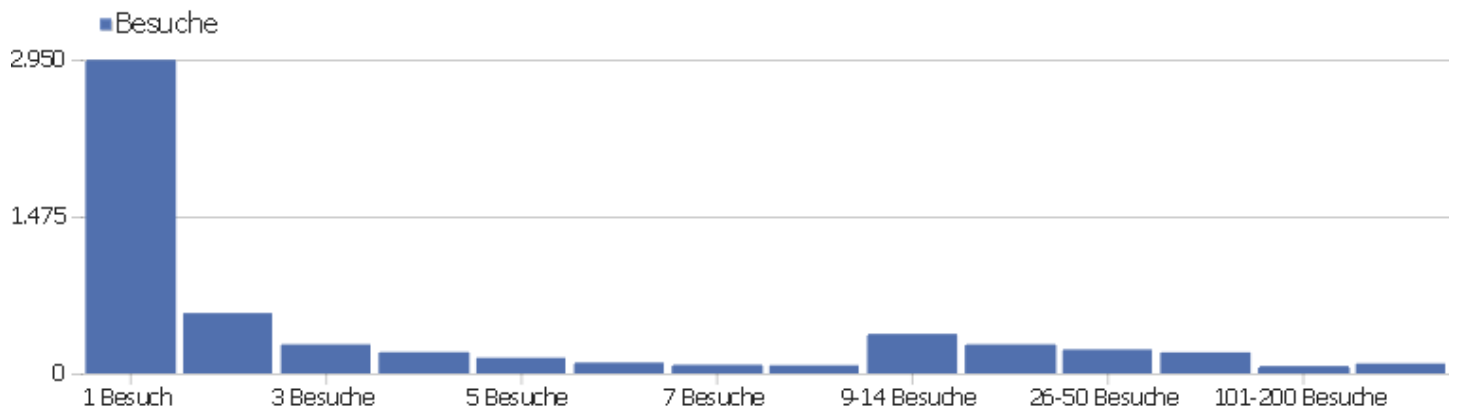

Besuchslänge

Besuchsdauer	Besuche
0-10s	2.191
11-30s	609
31-60s	511
1-2 Min.	489
2-4 Min.	426
4-7 Min.	321
7-10 Min.	188
10-15 Min.	226
15-30 Min.	382
30+ Min.	303

Seiten pro Besuch

Seiten pro Besuch

Besuche

1 Seite	1.832
2 Seiten	787
3 Seiten	544
4 Seiten	436
5 Seiten	301
6-7 Seiten	405
8-10 Seiten	361
11-14 Seiten	298
15-20 Seiten	233
21+ Seiten	425

Besuche nach Besuchszahl

Besuche nach Besuchszahl

Besuch
e %
Besuch
e

Besuchszahl	Besuche	%
1 Besuch	2.947	52 %
2 Besuche	567	10 %
3 Besuche	273	5 %
4 Besuche	200	4 %
5 Besuche	147	3 %
6 Besuche	102	2 %
7 Besuche	81	1 %
8 Besuche	76	1 %
9-14 Besuche	371	7 %
15-25 Besuche	273	5 %
26-50 Besuche	225	4 %
51-100 Besuche	198	4 %
101-200 Besuche	69	1 %
201+ Besuche	93	2 %