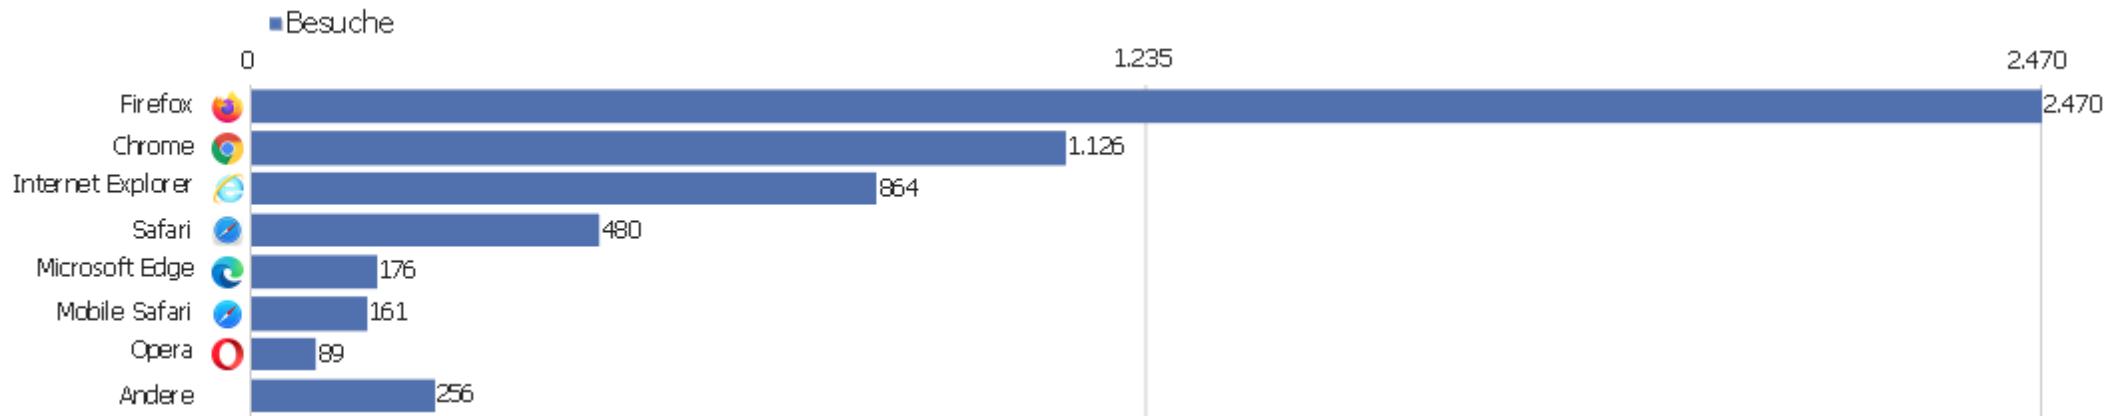

Browser

Browser	Besuche	Aktionen	Aktionen pro Besuch	Durchschnittszeit auf der Website	Absprungrate	Umsatz
Firefox	2.470	18.088	7	00:06:08	29 %	0 €
Chrome	1.126	6.487	6	00:04:10	38 %	0 €
Internet Explorer	864	7.039	8	00:06:03	30 %	0 €
Safari	480	4.139	9	00:06:55	30 %	0 €
Microsoft Edge	176	1.677	10	00:06:57	30 %	0 €
Mobile Safari	161	687	4	00:04:14	57 %	0 €
Opera	89	457	5	00:02:22	48 %	0 €
Chrome Mobile	80	191	2	00:01:11	53 %	0 €
unbekannt	72	826	12	00:54:47	39 %	0 €
Maxthon	32	281	9	00:09:05	19 %	0 €
Samsung Browser	29	177	6	00:03:01	45 %	0 €
Android Browser	21	128	6	00:05:38	29 %	0 €
Chromium	4	12	3	00:01:46	0 %	0 €
Sogou Explorer	4	19	5	00:00:58	0 %	0 €