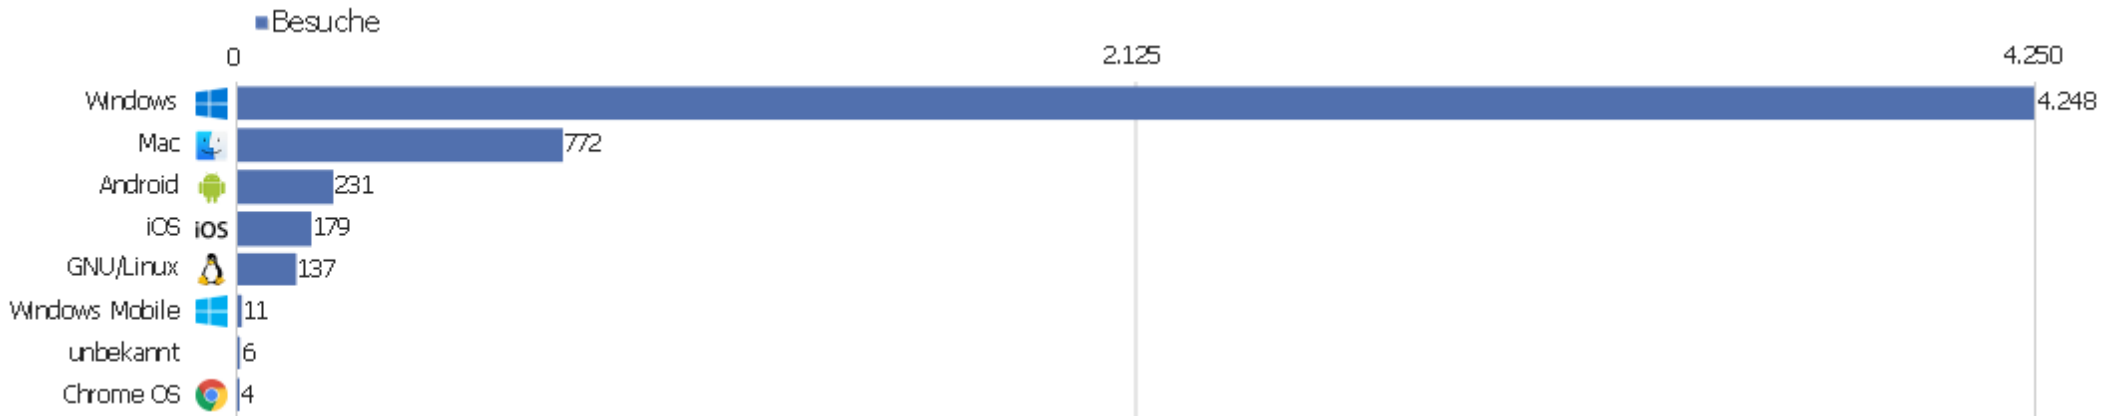

Betriebssystem-Familien

Betriebssystem-Familie	Besuche	Aktionen	Aktionen pro Besuch	Durchschnittszeit auf der Website	Absprungrate	Konversionsrate
Windows	4.248	31.359	7	00:05:47	31 %	0 %
Mac	772	4.855	6	00:08:10	29 %	0 %
Android	231	998	4	00:02:41	45 %	0 %
iOS	179	489	3	00:01:22	57 %	0 %
GNU/Linux	137	915	7	00:04:20	26 %	0 %
Windows Mobile	11	143	13	00:05:33	36 %	0 %
unbekannt	6	8	1	00:00:17	67 %	0 %
Chrome OS	4	34	9	00:03:41	25 %	0 %