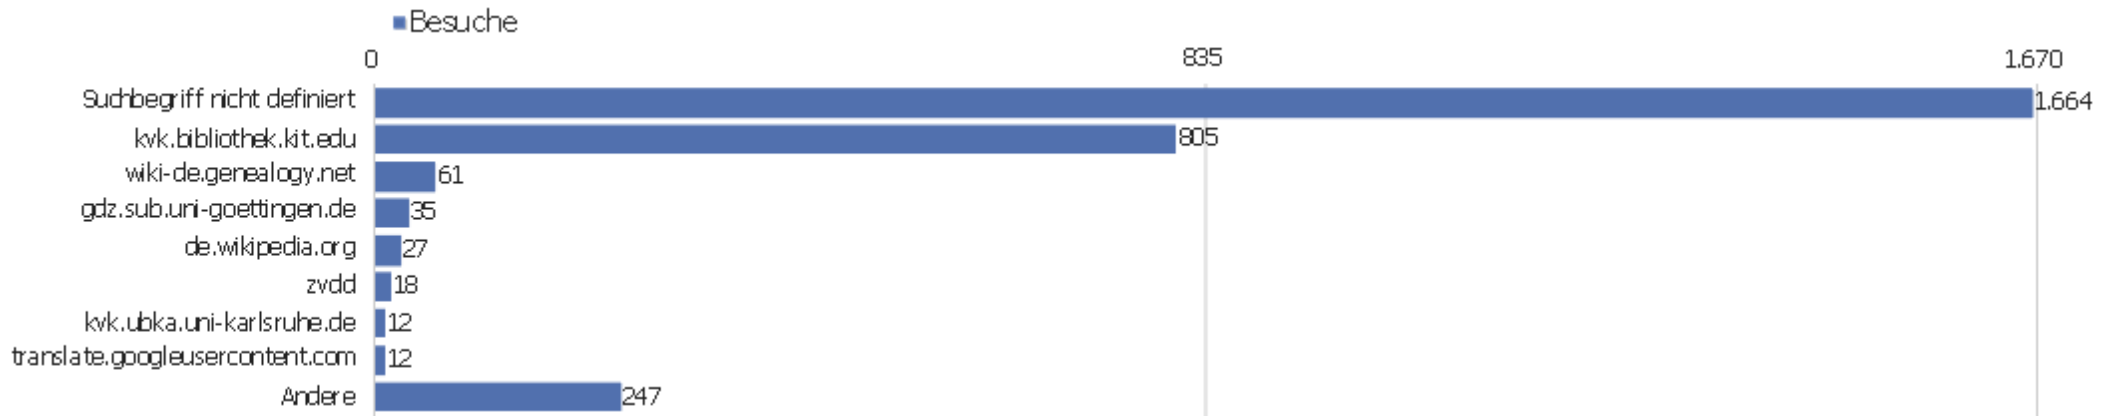

Alle Kanäle

Verweis	Besuche	Aktionen	Aktionen pro Besuch	Durchschnittszeit auf der Website	Absprungrate	Konversionsrate
Suchbegriff nicht definiert	1.664	10.866	7	00:04:05	35 %	0 %
kvk.bibliothek.kit.edu	805	2.282	3	00:02:21	46 %	0 %
wiki-de.genealogy.net	61	568	9	00:05:22	20 %	0 %
gdz.sub.uni-goettingen.de	35	353	10	00:08:03	6 %	0 %
de.wikipedia.org	27	186	7	00:02:45	41 %	0 %
zvdd	18	226	13	00:10:13	11 %	0 %
kvk.ubka.uni-karlsruhe.de	12	47	4	00:04:30	50 %	0 %
translate.googleusercontent.com	12	29	2	00:01:50	75 %	0 %
www.eromm.org	12	39	3	00:06:13	42 %	0 %
kug.ub.uni-koeln.de	10	21	2	00:03:13	10 %	0 %
www.ifs kb.de	8	74	9	00:03:46	0 %	0 %
www.osa-internet.de	8	81	10	00:03:28	0 %	0 %
www.ub.uni-heidelberg.de	8	59	7	00:04:02	0 %	0 %
db.idoc.sh.cn	7	29	4	00:01:30	43 %	0 %