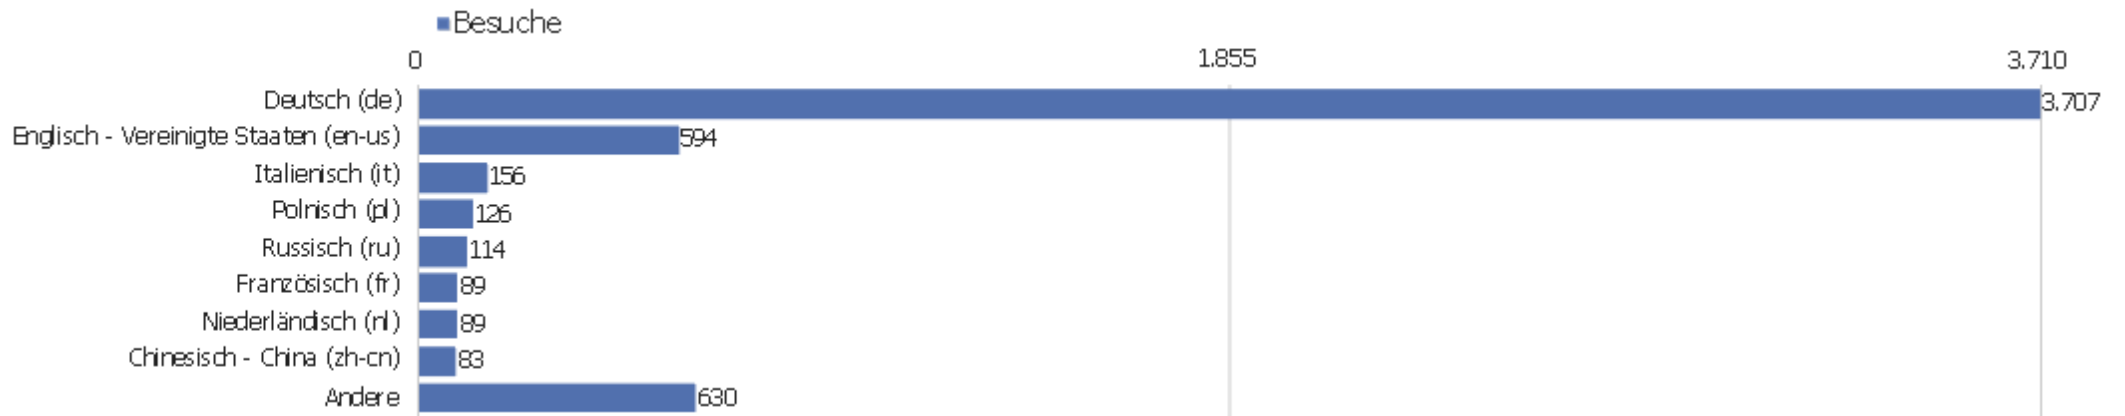

Sprach-Code

Sprache	Besuche	Aktionen	Aktionen pro Besuch	Durchschnittszeit auf der Website	Absprungrate	Konversionsrate
Deutsch (de)	3.707	27.375	7	00:06:19	29 %	0 %
Englisch - Vereinigte Staaten (en-us)	594	4.168	7	00:06:09	31 %	0 %
Italienisch (it)	156	866	6	00:04:26	37 %	0 %
Polnisch (pl)	126	567	5	00:03:44	44 %	0 %
Russisch (ru)	114	353	3	00:01:51	61 %	0 %
Französisch (fr)	89	568	6	00:04:39	45 %	0 %
Niederländisch (nl)	89	548	6	00:05:19	22 %	0 %
Chinesisch - China (zh-cn)	83	263	3	00:02:41	57 %	0 %
Spanisch (es)	78	984	13	00:09:47	35 %	0 %
Ungarisch (hu)	66	368	6	00:04:05	42 %	0 %
Japanisch - Japan (ja-jp)	61	306	5	00:05:32	41 %	0 %
Deutsch - Schweiz (de-ch)	60	220	4	00:02:30	27 %	0 %
Englisch - Vereinigtes Königreich (en-gb)	57	377	7	00:02:46	26 %	0 %
Deutsch - Österreich (de-at)	54	321	6	00:04:21	28 %	0 %