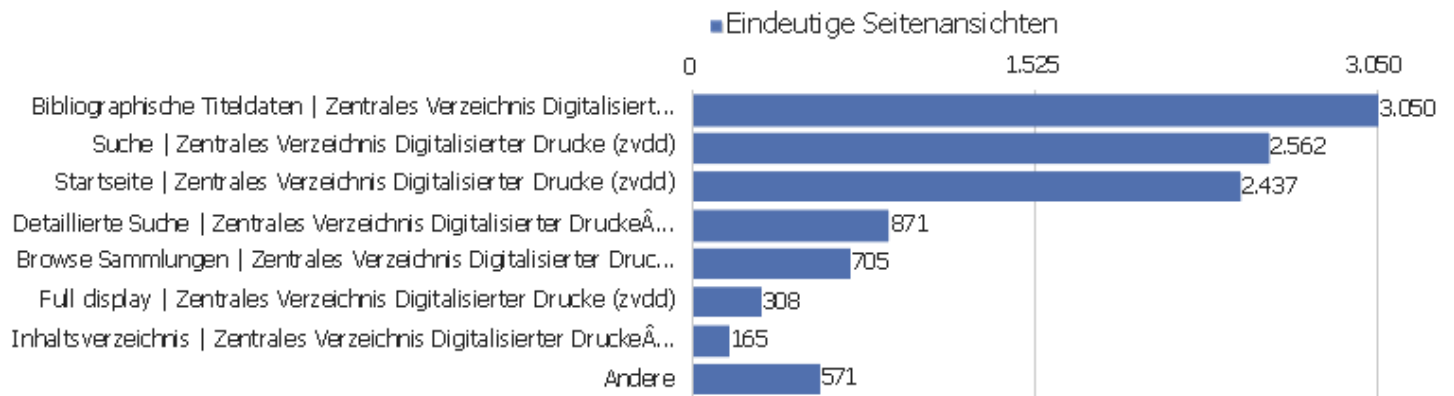

Titel der Ausstiegsseite

Titel der Ausstiegsseite	Ausstiege	Eindeutige Seitenansichten	Ausstiegsrate	Durchschn. Generierungszeit
Bibliographische Titeldaten | Zentrales Verzeichnis D	2.194	3.050	72 %	0,41 Sek.
	1.263	2.562	49 %	0,95 Sek.
Startseite | Zentrales Verzeichnis Digitalisierter Dr	672	2.437	28 %	0,48 Sek.
Detaillierte Suche | Zentrales Verzeichnis Digitalisi	460	871	53 %	1,03 Sek.
Browse Sammlungen | Zentrales Verzeichnis Digitalisie	371	705	53 %	1,41 Sek.
Full display | Zentrales Verzeichnis Digitalisierter	246	308	80 %	0,53 Sek.
Inhaltsverzeichnis | Zentrales Verzeichnis Digitalisi	67	165	41 %	1,01 Sek.
Kollektionen/Sammlungen | Zentrales Verzeichnis Digi	59	165	36 %	7,42 Sek.
Search | Zentrales Verzeichnis Digitalisierter Drucke	93	144	65 %	2,63 Sek.
	38	79	48 %	1,1 Sek.
Table of contents | Zentrales Verzeichnis Digitalisie	20	26	77 %	2,15 Sek.
Hilfe zur Suche | Zentrales Verzeichnis Digitalisiert	6	23	26 %	0,55 Sek.
Advanced Search | Zentrales Verzeichnis Digitalisiert	11	22	50 %	0,88 Sek.
Seite nicht gefunden | Zentrales Verzeichnis Digitali	17	22	77 %	0,23 Sek.
Browse Collections | Zentrales Verzeichnis Digitalisi	12	18	67 %	1,11 Sek.
Sitemap | Zentrales Verzeichnis Digitalisierter Druck	5	13	38 %	0,26 Sek.
Anmelden | Zentrales Verzeichnis Digitalisierter Druc	4	11	36 %	0,23 Sek.
Bibliogr	1	5	20 %	0,16 Sek.
Zugriffsstatistik | Zentrales Verzeichnis Digitalisie	2	5	40 %	0,13 Sek.
Impressum | Zentrales Verzeichnis Digitalisierter Dru	1	4	25 %	0,2 Sek.
Register your collections | Zentrales Verzeichnis Dig	3	4	75 %	0,37 Sek.
Datenformate im Überblick | Zentrales Verzeichnis Di	1	3	33 %	0,25 Sek.
ZVDD Validator | Zentrales Verzeichnis Digitalisierte	2	3	67 %	0,56 Sek.
Andere	20	24	83 %	1,04 Sek.