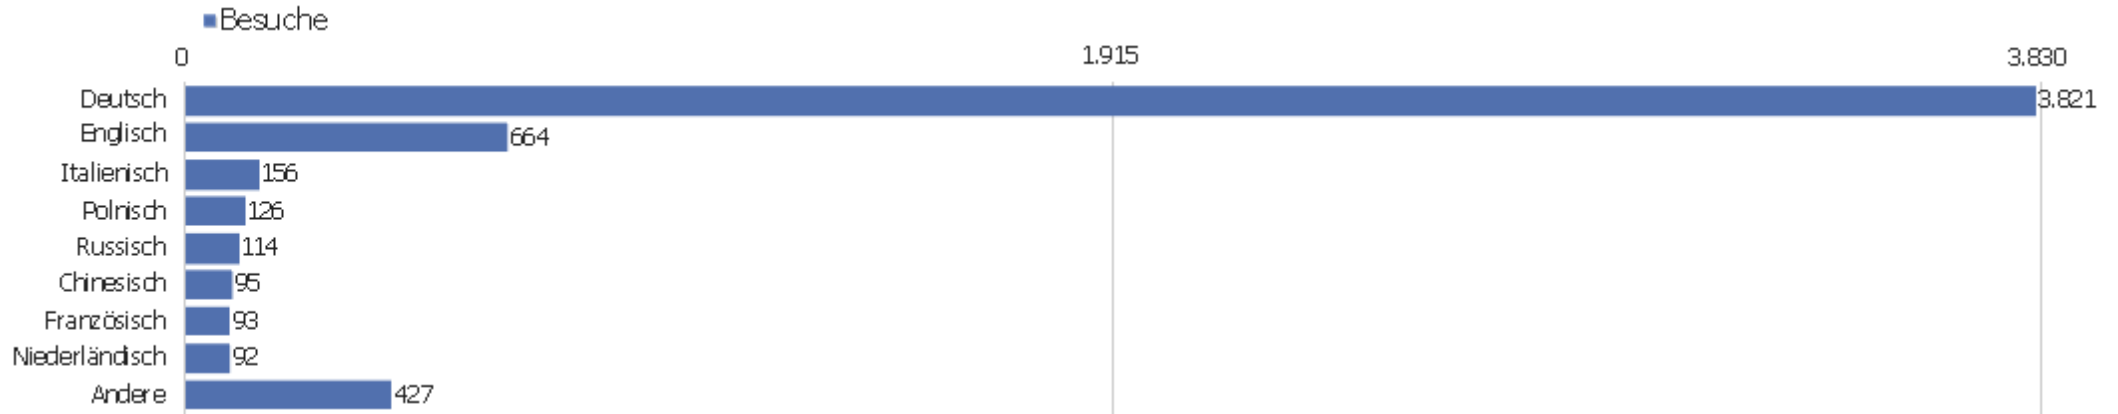

Browsersprache

Sprache	Besuche	Aktionen	Aktionen pro Besuch	Durchschnittszeit auf der Website	Absprungrate	Konversionsrate
Deutsch	3.821	27.916	7	00:06:13	29 %	0 %
Englisch	664	4.572	7	00:05:45	31 %	0 %
Italienisch	156	866	6	00:04:26	37 %	0 %
Polnisch	126	567	5	00:03:44	44 %	0 %
Russisch	114	353	3	00:01:51	61 %	0 %
Chinesisch	95	335	4	00:02:40	54 %	0 %
Französisch	93	582	6	00:04:29	46 %	0 %
Niederländisch	92	564	6	00:05:11	23 %	0 %
Spanisch	80	986	12	00:09:32	36 %	0 %
Ungarisch	66	368	6	00:04:05	42 %	0 %
Japanisch	61	306	5	00:05:32	41 %	0 %
Tschechisch	53	171	3	00:01:35	49 %	0 %
Portugiesisch	24	470	20	00:11:37	21 %	0 %
Schwedisch	23	166	7	00:05:46	17 %	0 %