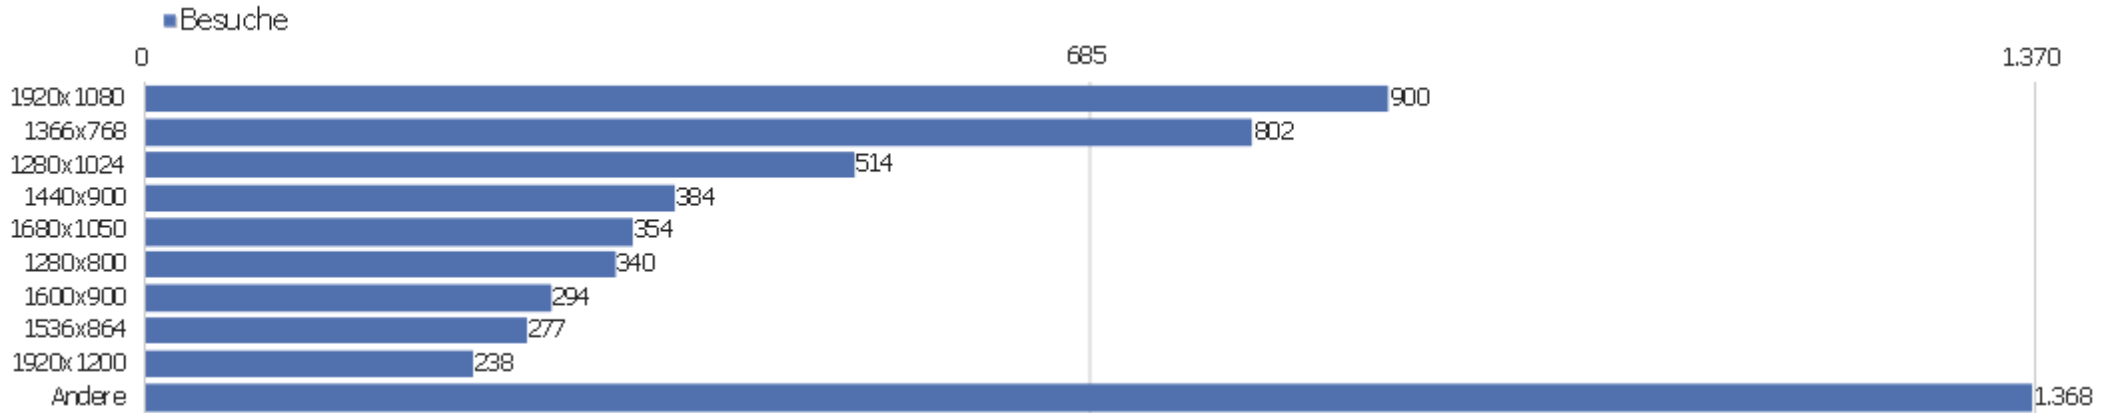

Bildschirmauflösungen

Auflösung	Besuche	Aktionen	Aktionen pro Besuch	Durchschnittszeit auf der Website	Absprungrate	Konversionsrate
1920x1080	900	5.591	6	00:07:23	32 %	0 %
1366x768	802	5.320	7	00:04:55	34 %	0 %
1280x1024	514	3.509	7	00:04:47	30 %	0 %
1440x900	384	2.541	7	00:05:10	28 %	0 %
1680x1050	354	2.442	7	00:05:45	25 %	0 %
1280x800	340	2.646	8	00:07:02	30 %	0 %
1600x900	294	2.647	9	00:07:42	31 %	0 %
1536x864	277	1.933	7	00:05:10	25 %	0 %
1920x1200	238	1.527	6	00:04:32	31 %	0 %
1280x720	147	1.209	8	00:07:25	24 %	0 %
768x1024	119	424	4	00:01:53	43 %	0 %
1024x768	105	560	5	00:04:17	53 %	0 %
2560x1440	98	720	7	00:04:28	30 %	0 %
360x640	77	251	3	00:01:09	55 %	0 %