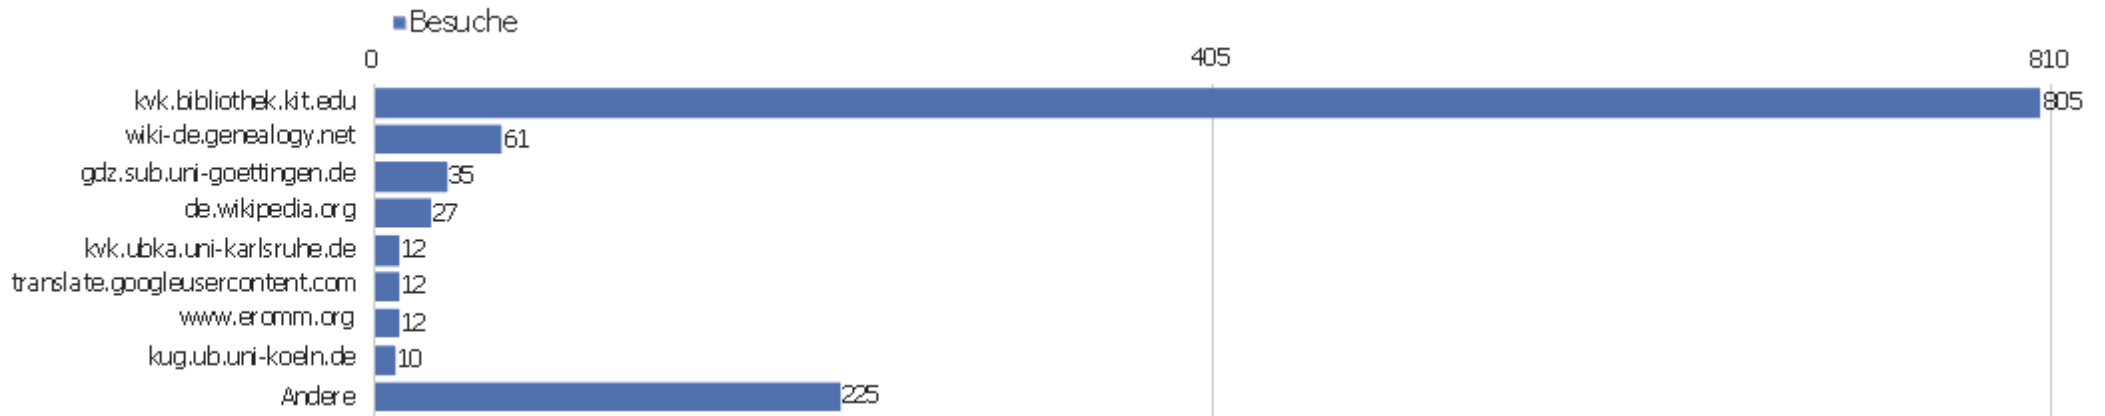

Websites

Website	Besuche	Aktionen	Aktionen pro Besuch	Durchschnittszeit auf der Website	Absprungrate	Umsatz
kvk.bibliothek.kit.edu/ - Andere	715	1.955	3	00:02:27	46 %	0 €
wiki-de.genealogy.net/Portal:DigiBib	46	526	11	00:06:51	13 %	0 €
gdz.sub.uni-goettingen.de/gdz/	35	353	10	00:08:03	6 %	0 €
de.wikipedia.org/index	27	186	7	00:02:45	41 %	0 €
kvk.bibliothek.kit.edu/view-title/index.php?katalog=ZVD	13	16	1	00:00:26	77 %	0 €
www.ifskb.de/node/313	8	74	9	00:03:46	0 %	0 €
www.osa-internet.de/literatur.htm	8	81	10	00:03:28	0 %	0 €
www.ub.uni-heidelberg.de/helios/digi/digiallg.html	7	55	8	00:04:29	0 %	0 €
www.kulturerbe-digital.de/de/8.php	6	92	15	00:06:55	17 %	0 €
blog.zeit.de/schueler/2011/05/03/wissenschaftliches-arb	5	39	8	00:11:33	40 %	0 €
www.gutefrage.net/frage/wo-kann-man-buecher-lesen-im-in	5	17	3	00:00:26	0 %	0 €
www.ub.uni-paderborn.de/recherche/ausgewaehlte-suchmasc	5	43	9	00:01:50	40 %	0 €
www.uni-mannheim.de/mateo/camenahtdocs/camena.html	5	12	2	00:00:07	80 %	0 €
i.maxthon.com/it-it.htm	4	24	6	00:01:42	0 %	0 €