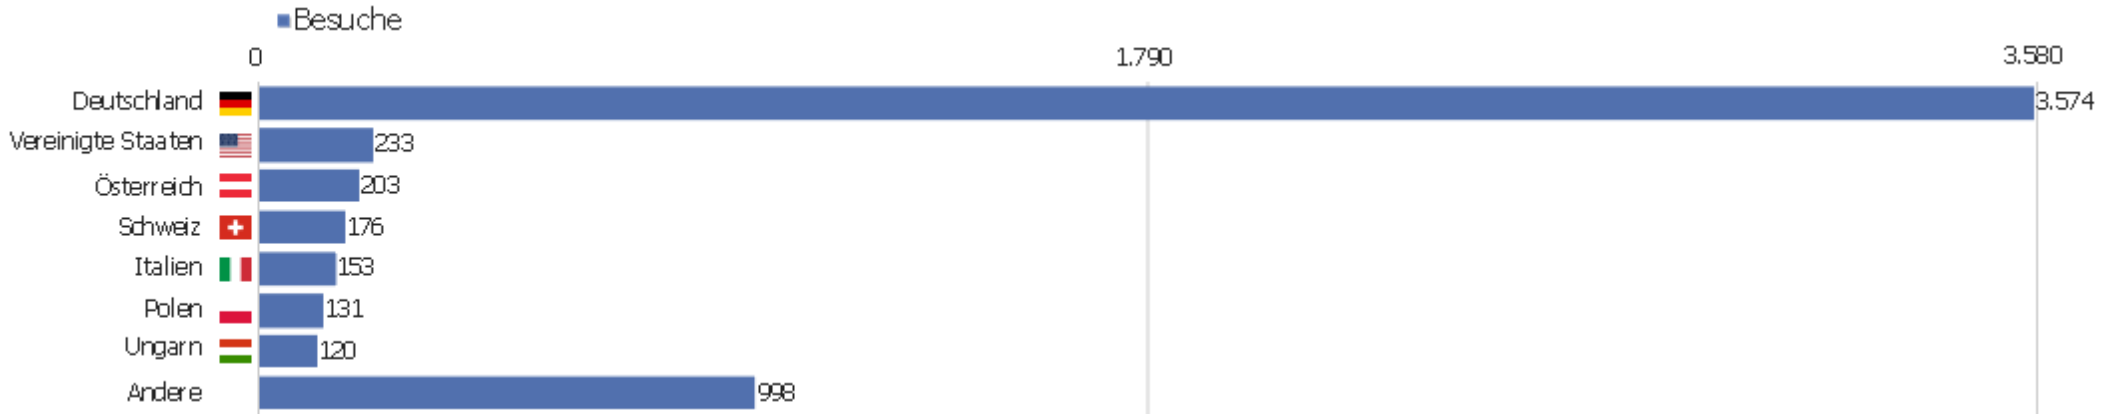

Uni, ZVDD

Zeitspanne: Januar 2017

Monatsstatistik für ZVDD (JK)

Besucherüberblick

Name	Wert
Eindeutige Besucher	1.297
Besuche	5.588
Aktionen	38.801
Maximale Aktionen pro Besuch	316
Aktionen pro Besuch	7
Durchschn. Besuchszeit (in Sekunden)	00:05:48
Absprungrate	32 %

Land

Land	Besuche	Aktionen	Aktionen pro Besuch	Durchschnittszeit auf der Website	Absprungrate	Umsatz
Deutschland	3.574	26.122	7	00:06:15	29 %	0 €
Vereinigte Staaten	233	1.870	8	00:08:14	32 %	0 €
Österreich	203	1.370	7	00:05:03	28 %	0 €
Schweiz	176	890	5	00:03:10	32 %	0 €
Italien	153	900	6	00:04:55	34 %	0 €
Polen	131	644	5	00:03:57	44 %	0 €
Ungarn	120	654	6	00:04:55	33 %	0 €
Niederlande	94	766	8	00:04:58	20 %	0 €
Russland	93	231	3	00:01:31	66 %	0 €
Frankreich	90	614	7	00:05:48	39 %	0 €
China	70	222	3	00:03:10	56 %	0 €
Japan	63	308	5	00:05:22	43 %	0 €
Spanien	62	912	15	00:11:40	27 %	0 €
Vereinigtes Königreich	59	580	10	00:05:10	25 %	0 €

Tschechien	51	150	3	00:01:38	53 %	0 €
 Belgien	42	209	5	00:07:00	19 %	0 €
 Schweden	22	166	8	00:07:01	18 %	0 €
 Südkorea	20	155	8	00:04:52	10 %	0 €
 Norwegen	19	60	3	00:02:34	47 %	0 €
 Rumänien	19	59	3	00:01:52	42 %	0 €
 Dänemark	18	149	8	00:07:07	33 %	0 €
 Litauen	16	78	5	00:01:34	44 %	0 €
 Finnland	15	65	4	00:06:37	40 %	0 €
Andere	245	1.627	7	00:04:11	38 %	0 €