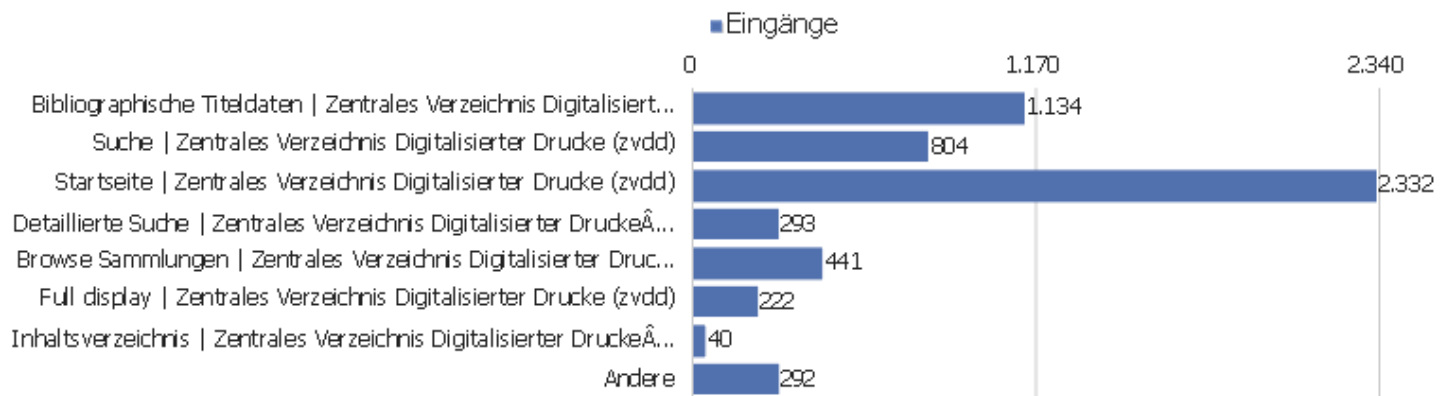

Titel der Einstiegsseite

Titel der Einstiegsseite	Eingänge	Absprünge	Absprungrate	Durchschn. Generierungszeit
Bibliographische Titeldaten | Zentrales Verzeichnis D	1.134	561	49 %	0,41 Sek.
Suche | Zentrales Verzeichnis Digitalisierter Drucke (zvdd)	804	274	34 %	0,95 Sek.
Startseite | Zentrales Verzeichnis Digitalisierter Dr	2.332	365	16 %	0,48 Sek.
Detaillierte Suche | Zentrales Verzeichnis Digitalisi	293	72	25 %	1,03 Sek.
Browse Sammlungen | Zentrales Verzeichnis Digitalisie	441	166	38 %	1,41 Sek.
Full display | Zentrales Verzeichnis Digitalisierter	222	155	70 %	0,53 Sek.
Inhaltsverzeichnis | Zentrales Verzeichnis Digitalisi	40	18	45 %	1,01 Sek.
Kollektionen/Sammlungen | Zentrales Verzeichnis Digi	30	12	40 %	7,42 Sek.
Search | Zentrales Verzeichnis Digitalisierter Drucke	110	52	47 %	2,63 Sek.
Table of contents | Zentrales Verzeichnis Digitalisie	55	30	55 %	1,1 Sek.
Table of contents | Zentrales Verzeichnis Digitalisie	15	9	60 %	2,15 Sek.
Hilfe zur Suche | Zentrales Verzeichnis Digitalisiert	2	2	100 %	0,55 Sek.
Advanced Search | Zentrales Verzeichnis Digitalisiert	14	4	29 %	0,88 Sek.
Seite nicht gefunden | Zentrales Verzeichnis Digitali	22	14	64 %	0,23 Sek.
Browse Collections | Zentrales Verzeichnis Digitalisi	15	5	33 %	1,11 Sek.
Sitemap | Zentrales Verzeichnis Digitalisierter Druck	8	3	38 %	0,26 Sek.
Anmelden | Zentrales Verzeichnis Digitalisierter Druc	1	0	0 %	0,23 Sek.
Impressum | Zentrales Verzeichnis Digitalisierter Dru	1	1	100 %	0,2 Sek.
Register your collections | Zentrales Verzeichnis Dig	2	1	50 %	0,37 Sek.
Datenformate im Überblick | Zentrales Verzeichnis Di	1	1	100 %	0,25 Sek.
ZVDD Validator | Zentrales Verzeichnis Digitalisierte	1	0	0 %	0,56 Sek.
Bibliographic Titles Central Catalog of Digitized Print	1	1	100 %	0,41 Sek.
Browse Collections Central Catalog of Digitized Prints	1	1	100 %	2,64 Sek.
Andere	13	10	77 %	1,44 Sek.