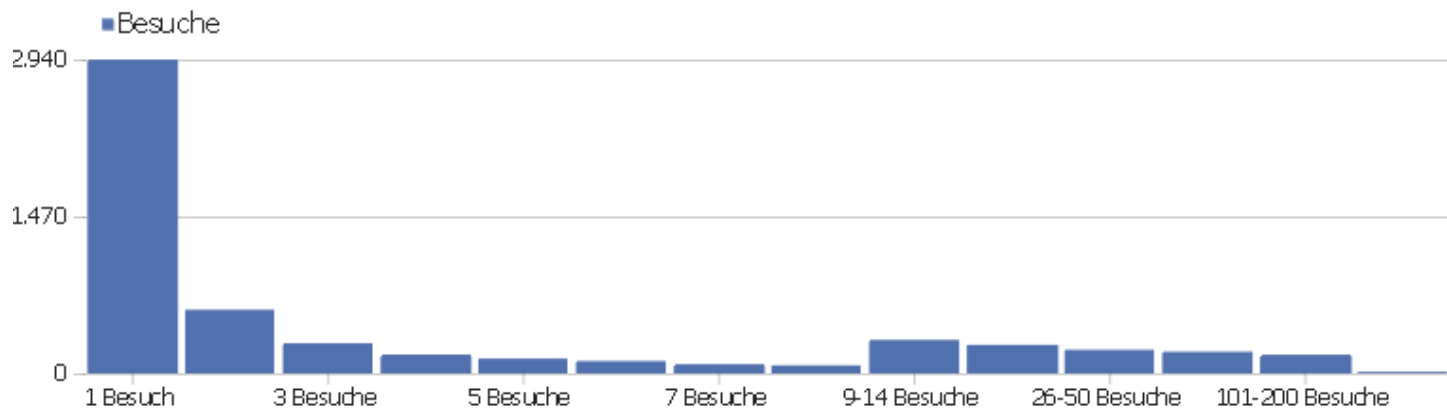

Besuchslänge

Besuchsdauer	Besuche
0-10s	2.075
11-30s	638
31-60s	553
1-2 Min.	540
2-4 Min.	476
4-7 Min.	328
7-10 Min.	185
10-15 Min.	191
15-30 Min.	341
30+ Min.	285

Seiten pro Besuch

Seiten pro Besuch

Besuche

1 Seite	1.776
2 Seiten	737
3 Seiten	562
4 Seiten	457
5 Seiten	346
6-7 Seiten	408
8-10 Seiten	397
11-14 Seiten	288
15-20 Seiten	245
21+ Seiten	372

Besuche nach Besuchszahl

Besuche nach Besuchszahl

Besuch
e %
Besuch
e

Besuchszahl	Besuche	%
1 Besuch	2.938	53 %
2 Besuche	596	11 %
3 Besuche	282	5 %
4 Besuche	176	3 %
5 Besuche	139	2 %
6 Besuche	116	2 %
7 Besuche	86	2 %
8 Besuche	75	1 %
9-14 Besuche	314	6 %
15-25 Besuche	267	5 %
26-50 Besuche	221	4 %
51-100 Besuche	203	4 %
101-200 Besuche	175	3 %
201+ Besuche	0	0 %