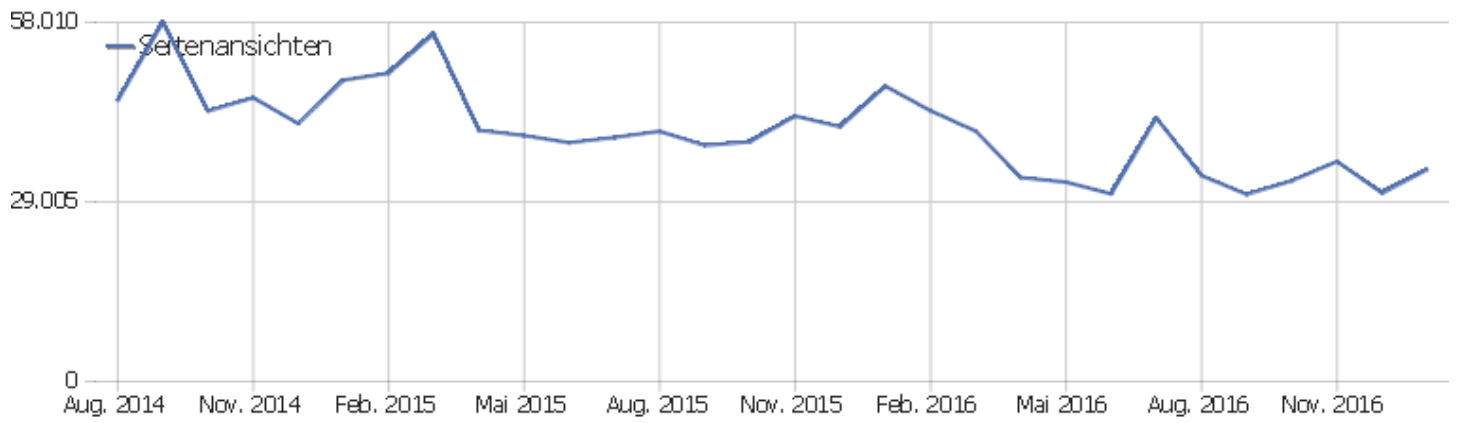

Aktionen - Kernmetriken

Name	Wert
Seitenansichten	34.231
Eindeutige Seitenansichten	23.357
Downloads	2
Eindeutige Downloads	2
Ausgehende Verweise	4.568
Eindeutige ausgehende Verweise	4.033
Suchanfragen	0
Eindeutige Suchbegriffe	0
Durchschn. Generierungszeit	0,9 Sek.