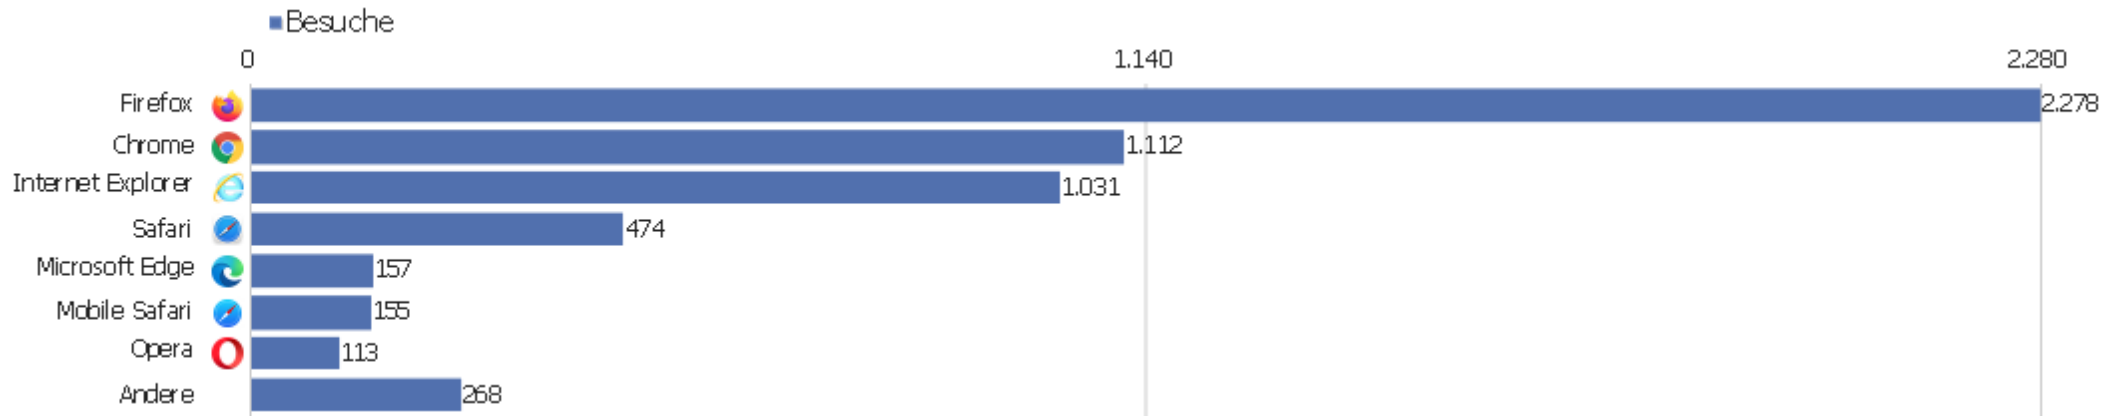

Browser

Browser	Besuche	Aktionen	Aktionen pro Besuch	Durchschnittszeit auf der Website	Absprungrate	Umsatz
Firefox	2.278	18.628	8	00:06:08	27 %	0 €
Chrome	1.112	6.315	6	00:04:28	38 %	0 €
Internet Explorer	1.031	7.488	7	00:05:51	27 %	0 €
Safari	474	2.750	6	00:05:49	32 %	0 €
Microsoft Edge	157	1.356	9	00:08:32	24 %	0 €
Mobile Safari	155	456	3	00:01:33	53 %	0 €
Opera	113	474	4	00:03:05	56 %	0 €
Chrome Mobile	95	297	3	00:00:58	55 %	0 €
unbekannt	42	399	10	00:57:38	29 %	0 €
Samsung Browser	28	72	3	00:01:16	64 %	0 €
Android Browser	23	112	5	00:03:08	26 %	0 €
Chrome Mobile iOS	19	26	1	00:00:12	84 %	0 €
Chromium	16	185	12	00:03:56	31 %	0 €
Maxthon	9	61	7	00:01:53	33 %	0 €