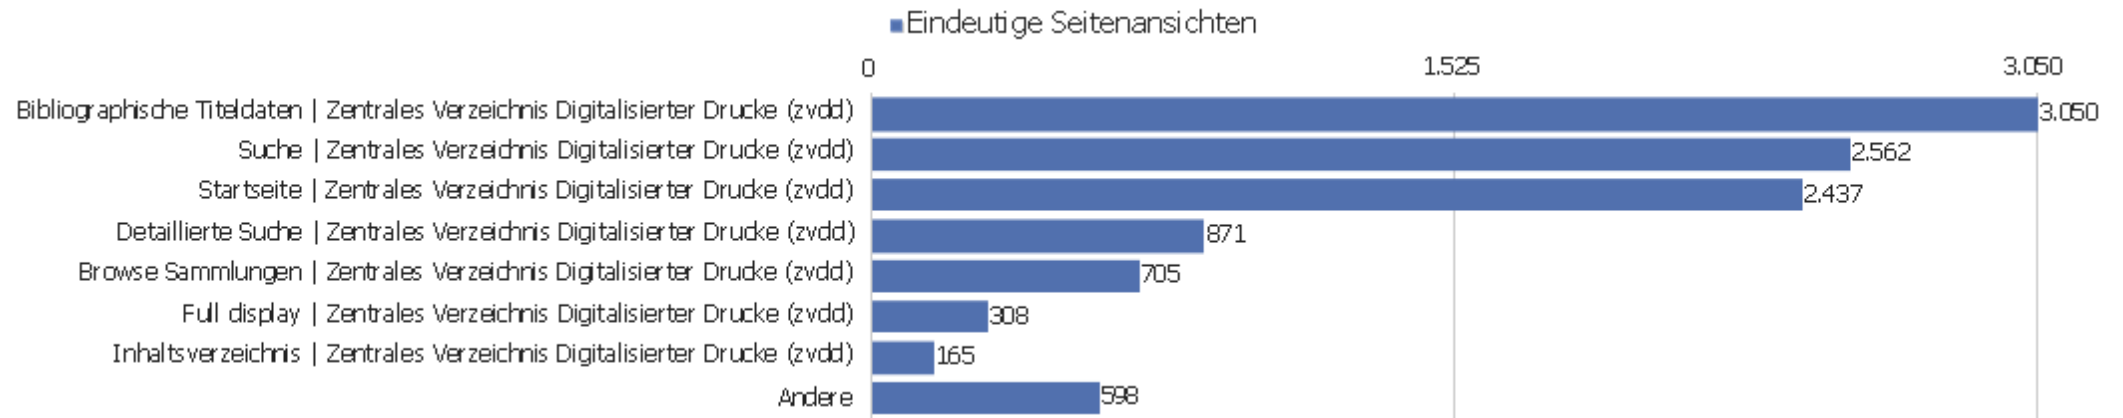

Seitentitel

Seitentitel	Seitenansichten	Eindeutige Seitenansichten	Durchschnittszeit pro Seite	Absprungrate	Ausstiegsrate	Durchschn. Generierungszeit
Bibliographische Titeldaten | Zentrales Verzeichnis D	8.005	3.050	00:01:55	49 %	72 %	0,41 Sek.
	12.366	2.562	00:00:35	34 %	49 %	0,95 Sek.
Startseite | Zentrales Verzeichnis Digitalisierter Dr	3.667	2.437	00:00:45	16 %	28 %	0,48 Sek.
Detaillierte Suche | Zentrales Verzeichnis Digitalisi	5.951	871	00:00:33	25 %	53 %	1,03 Sek.
Browse Sammlungen | Zentrales Verzeichnis Digitalisie	2.211	705	00:00:25	38 %	53 %	1,41 Sek.
Full display | Zentrales Verzeichnis Digitalisierter	452	308	00:01:02	70 %	80 %	0,53 Sek.
Inhaltsverzeichnis | Zentrales Verzeichnis Digitalisi	278	165	00:00:52	45 %	41 %	1,01 Sek.
Kollektionen/Sammlungen | Zentrales Verzeichnis Digit	344	165	00:04:51	40 %	36 %	7,42 Sek.
Search | Zentrales Verzeichnis Digitalisierter Drucke	406	144	00:00:32	47 %	65 %	2,63 Sek.
	91	79	00:00:20	55 %	48 %	1,1 Sek.
Table of contents | Zentrales Verzeichnis Digitalisie	34	26	00:00:36	60 %	77 %	2,15 Sek.
Hilfe zur Suche | Zentrales Verzeichnis Digitalisiert	27	23	00:00:51	100 %	26 %	0,55 Sek.
Advanced Search | Zentrales Verzeichnis Digitalisiert	164	22	00:00:27	29 %	50 %	0,88 Sek.
Seite nicht gefunden | Zentrales Verzeichnis Digitali	25	22	00:00:08	64 %	77 %	0,23 Sek.
Browse Collections | Zentrales Verzeichnis Digitalisi	73	18	00:00:19	33 %	67 %	1,11 Sek.