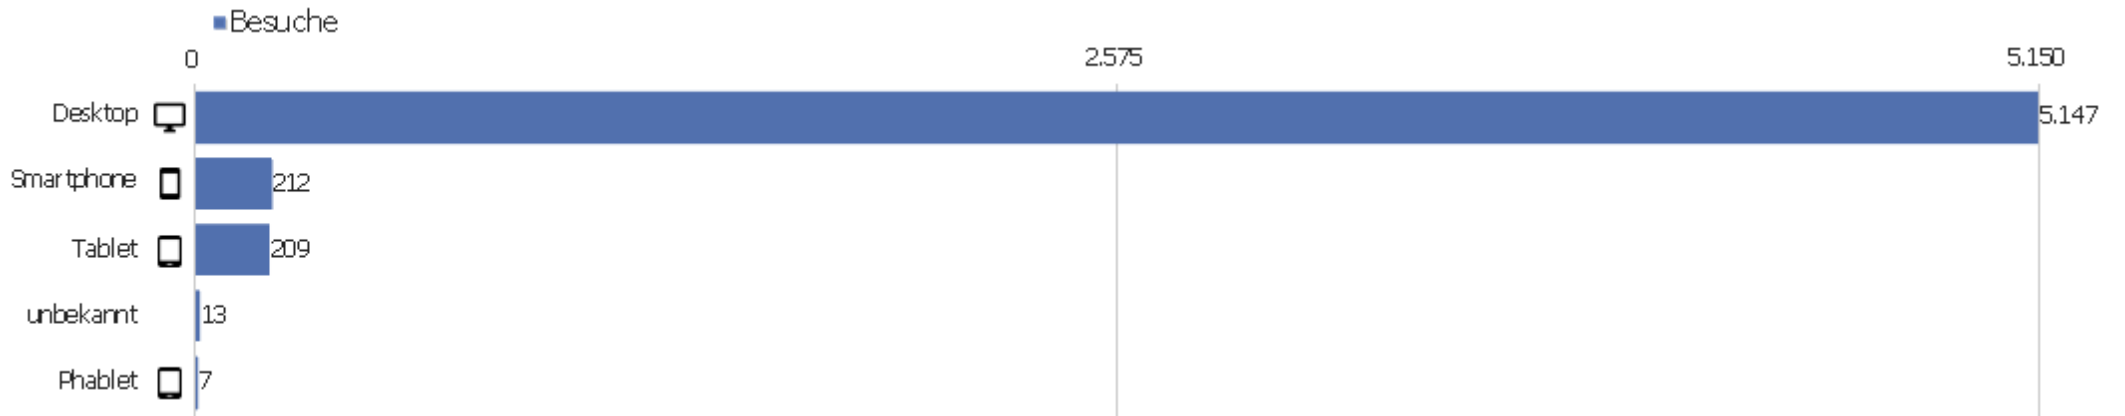

Gerätetyp

Gerätetyp	Besuche	Aktionen	Aktionen pro Besuch	Durchschnittszeit auf der Website	Absprungrate	Umsatz
Desktop	5.147	37.046	7	00:06:06	30 %	0 €
Smartphone	212	726	3	00:01:40	56 %	0 €
Tablet	209	995	5	00:03:07	42 %	0 €
unbekannt	13	26	2	00:00:28	77 %	0 €
Phablet	7	8	1	00:00:02	86 %	0 €