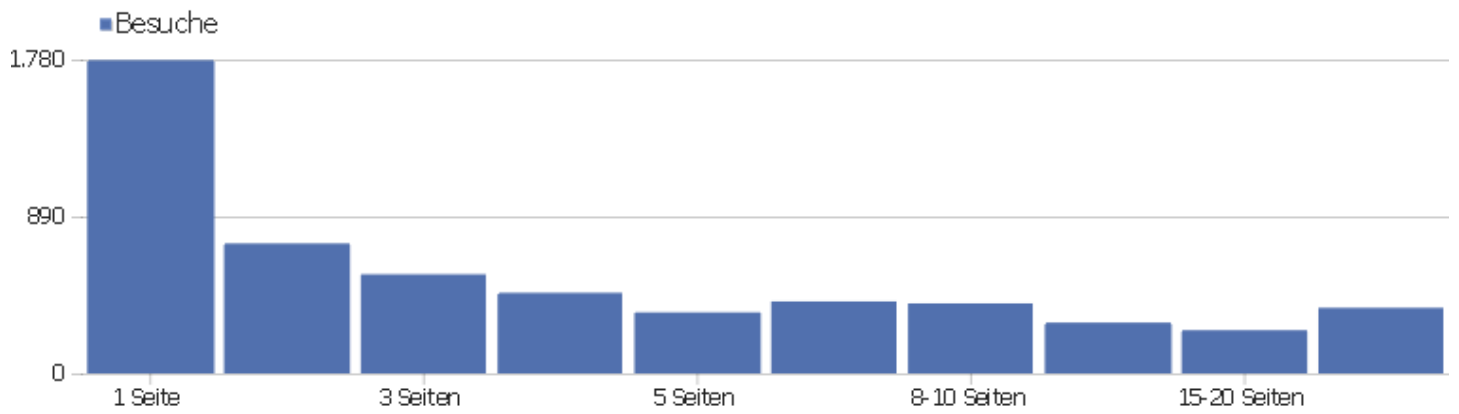

Besuchslänge

Besuchsdauer	Besuche
0-10s	2.075
11-30s	638
31-60s	553
1-2 Min.	540
2-4 Min.	476
4-7 Min.	328
7-10 Min.	185
10-15 Min.	191
15-30 Min.	341
30+ Min.	285

Seiten pro Besuch

Seiten pro Besuch

Besuche