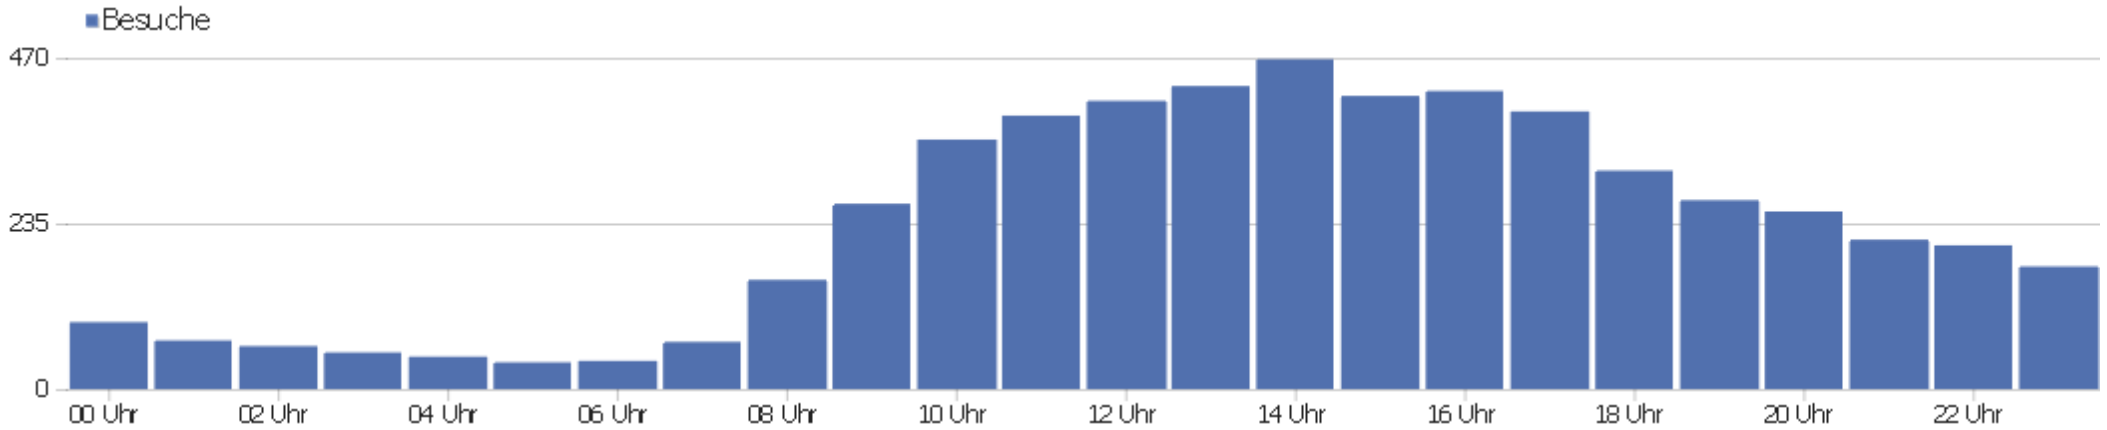

Browser

Browser	Besuche	Aktionen	Aktionen pro Besuch	Durchschnittszeit auf der Website	Absprungrate	Umsatz
Firefox	2.278	18.628	8	00:06:08	27 %	0 €
Chrome	1.112	6.315	6	00:04:28	38 %	0 €
Internet Explorer	1.031	7.488	7	00:05:51	27 %	0 €
Safari	474	2.750	6	00:05:49	32 %	0 €
Microsoft Edge	157	1.356	9	00:08:32	24 %	0 €
Mobile Safari	155	456	3	00:01:33	53 %	0 €
Opera	113	474	4	00:03:05	56 %	0 €
Chrome Mobile	95	297	3	00:00:58	55 %	0 €
unbekannt	42	399	10	00:57:38	29 %	0 €
Samsung Browser	28	72	3	00:01:16	64 %	0 €
Android Browser	23	112	5	00:03:08	26 %	0 €
Chrome Mobile iOS	19	26	1	00:00:12	84 %	0 €
Chromium	16	185	12	00:03:56	31 %	0 €
Maxthon	9	61	7	00:01:53	33 %	0 €

Betriebssystem-Familien

Betriebssystem-Familie	Besuche	Aktionen	Aktionen pro Besuch	Durchschnittszeit auf der Website	Absprungrate	Konversionsrate
Windows	4.248	31.359	7	00:05:47	31 %	0 %
Mac	772	4.855	6	00:08:10	29 %	0 %
Android	231	998	4	00:02:41	45 %	0 %
iOS	179	489	3	00:01:22	57 %	0 %
GNU/Linux	137	915	7	00:04:20	26 %	0 %
Windows Mobile	11	143	13	00:05:33	36 %	0 %
unbekannt	6	8	1	00:00:17	67 %	0 %
Chrome OS	4	34	9	00:03:41	25 %	0 %

Besuche nach Server-Zeit

Serverzeit - Stunde (Start des Besuchs)	Besuche	Aktionen	Aktionen pro Besuch	Durchschnittszeit auf der Website	Absprungrate	Umsatz
00 Uhr	95	544	6	00:04:48	26 %	0 €
01 Uhr	69	584	9	00:05:27	35 %	0 €
02 Uhr	61	321	5	00:05:16	36 %	0 €
03 Uhr	52	217	4	00:02:42	73 %	0 €
04 Uhr	46	249	5	00:02:49	24 %	0 €
05 Uhr	38	264	7	00:03:41	26 %	0 €
06 Uhr	40	220	6	00:04:38	45 %	0 €
07 Uhr	67	445	7	00:04:15	37 %	0 €
08 Uhr	155	1.102	7	00:05:28	26 %	0 €
09 Uhr	263	1.520	6	00:03:48	36 %	0 €
10 Uhr	354	2.051	6	00:04:43	33 %	0 €
11 Uhr	388	2.244	6	00:04:59	29 %	0 €
12 Uhr	409	2.525	6	00:05:35	35 %	0 €
13 Uhr	430	2.659	6	00:04:56	34 %	0 €