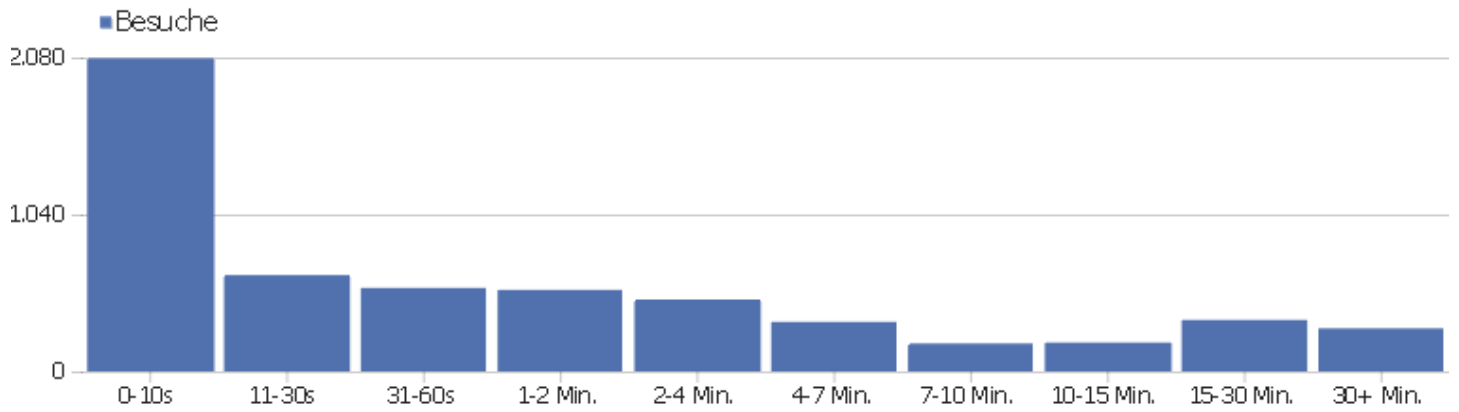

Besuchslänge

Besuchsdauer	Besuche
0-10s	2.075
11-30s	638
31-60s	553
1-2 Min.	540
2-4 Min.	476
4-7 Min.	328
7-10 Min.	185
10-15 Min.	191
15-30 Min.	341
30+ Min.	285

Seiten pro Besuch

Seiten pro Besuch

Besuche