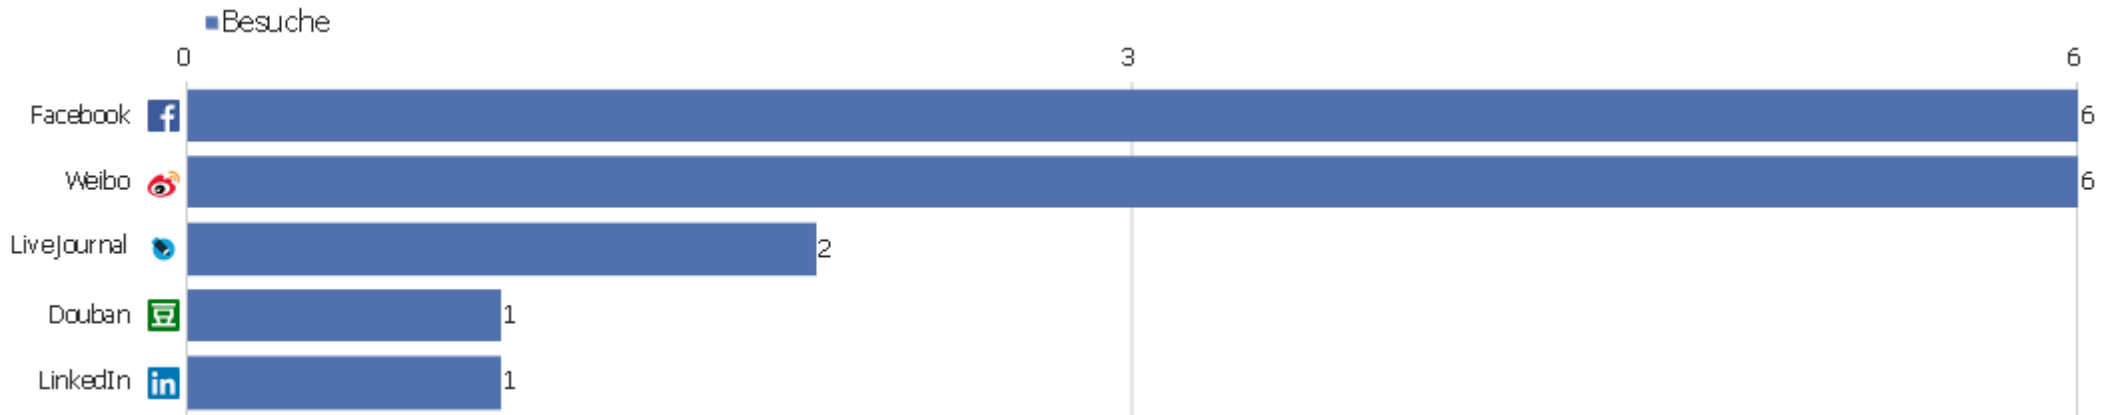

Soziale Netzwerke

Soziales Netzwerk	Besuche	Aktionen	Aktionen pro Besuch	Durchschnittszeit auf der Website	Absprungrate	Konversionsrate
Facebook - www.facebook.com/	3	21	7	00:03:37	0 %	0 %
LiveJournal - labas.livejournal.com/844919.html	2	4	2	00:00:27	50 %	0 %
Douban - www.douban.com/link2/?url=http://www.zvdd.de/en	1	13	13	00:18:16	0 %	0 %
Facebook - l.facebook.com/l.php?u=http://www.zvdd.de/en	1	2	2	00:00:13	0 %	0 %
Facebook - l.facebook.com/l.php?u=http://www.zvdd.de/en	1	1	1	00:00:00	100 %	0 %
Facebook - m.facebook.com/	1	7	7	00:01:47	0 %	0 %
LinkedIn - www.linkedin.com	1	1	1	00:00:00	100 %	0 %
Weibo - weibo.com/1617242303/BviLScoYc?from=page_100505	1	2	2	00:00:11	0 %	0 %
Weibo - weibo.com/cmzyk?is_search=1&visible=0&i	1	1	1	00:00:00	100 %	0 %
Weibo - weibo.com/fav?page=5	1	1	1	00:00:00	100 %	0 %
Weibo - weibo.com/p/1005051734366300/home?is_search=1	1	1	1	00:00:00	100 %	0 %
Weibo - weibo.com/p/1005052814158995/home?from=page_100	1	5	5	00:00:36	0 %	0 %
Weibo - weibo.com/p/1005055198011111/home?is_search=1	1	1	1	00:00:00	100 %	0 %