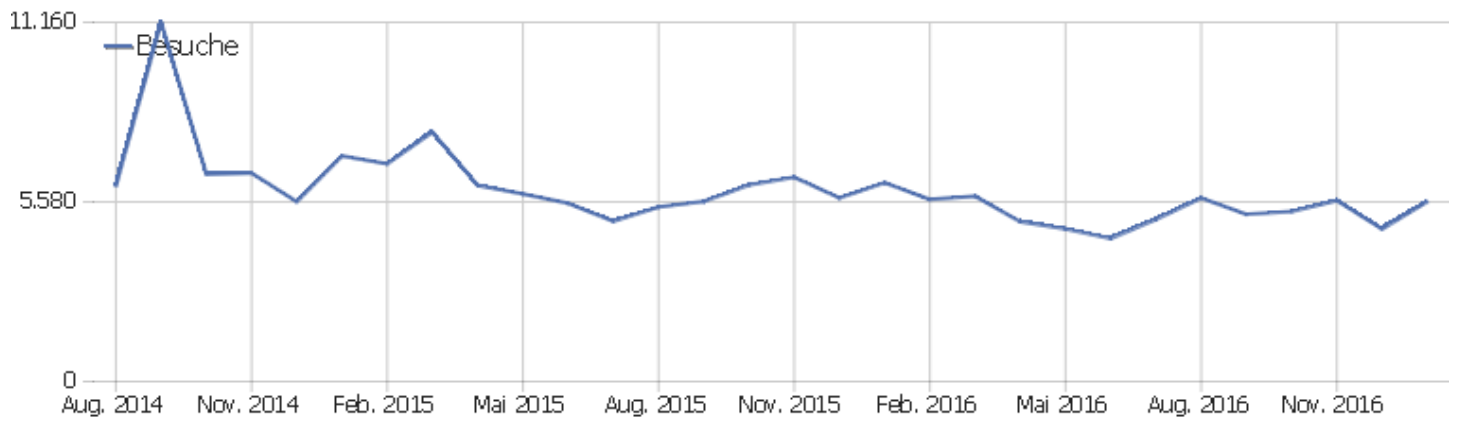

Uni, ZVDD

Zeitspanne: Januar 2017

Monatsstatistik für ZVDD (JK)

Besucherüberblick

Name	Wert
Eindeutige Besucher	1.297
Besuche	5.588
Aktionen	38.801
Maximale Aktionen pro Besuch	316
Aktionen pro Besuch	7
Durchschn. Besuchszeit (in Sekunden)	00:05:48
Absprungrate	32 %

Land

Land	Besuche	Aktionen	Aktionen pro Besuch	Durchschnittszeit auf der Website	Absprungrate	Umsatz
Deutschland	3.574	26.122	7	00:06:15	29 %	0 €
Vereinigte Staaten	233	1.870	8	00:08:14	32 %	0 €
Österreich	203	1.370	7	00:05:03	28 %	0 €
Schweiz	176	890	5	00:03:10	32 %	0 €
Italien	153	900	6	00:04:55	34 %	0 €
Polen	131	644	5	00:03:57	44 %	0 €
Ungarn	120	654	6	00:04:55	33 %	0 €
Niederlande	94	766	8	00:04:58	20 %	0 €
Russland	93	231	3	00:01:31	66 %	0 €
Frankreich	90	614	7	00:05:48	39 %	0 €
China	70	222	3	00:03:10	56 %	0 €
Japan	63	308	5	00:05:22	43 %	0 €
Spanien	62	912	15	00:11:40	27 %	0 €
Vereinigtes Königreich	59	580	10	00:05:10	25 %	0 €