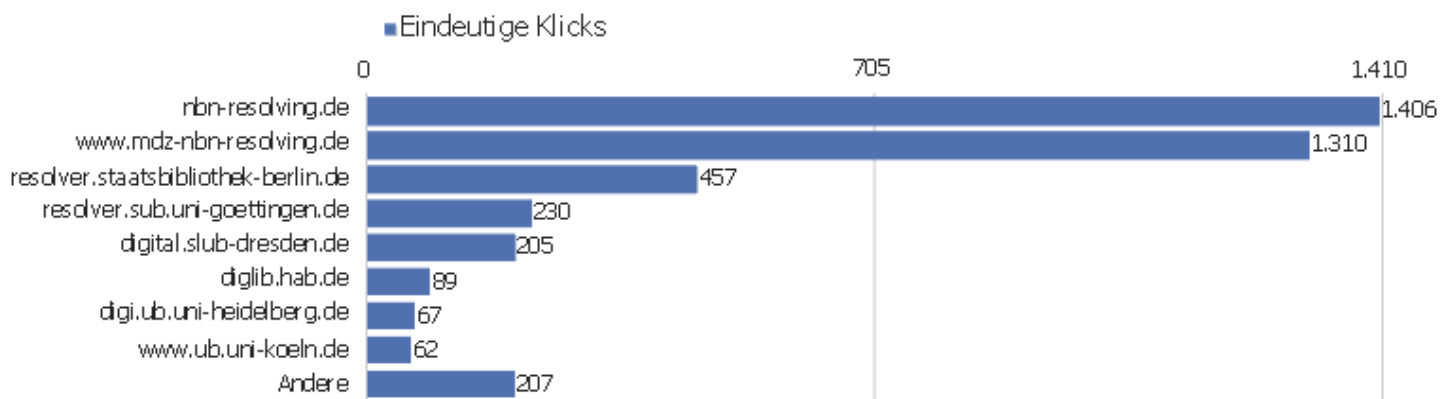

Ausgehende Verweise

Gewählter ausgehender Verweis

Eindeutige Klicks

Gewählter ausgehender Verweis	Eindeutige Klicks	Klicks
nbn-resolving.de/ - Andere	1.233	1.347
www.mdz-nbn-resolving.de/ - Andere	1.138	1.223
resolver.staatsbibliothek-berlin.de/ - Andere	303	352
digital.slub-dresden.de/ - Andere	97	115
resolver.sub.uni-goettingen.de/ - Andere	92	106
resolver.sub.uni-goettingen.de/purl?PPN312745753	13	19
www.ag-sdd.de/	13	14
nbn-resolving.de/urn/resolver.pl?urn=urn:nbn:de:bvb:12-	8	24
nbn-resolving.de/urn/resolver.pl?urn=urn:nbn:de:hbz:061	7	12
resolver.staatsbibliothek-berlin.de/SBB000159F300000000	6	13
resolver.staatsbibliothek-berlin.de/SBB00018F7800010000	6	9
resolver.sub.uni-goettingen.de/purl?PPN345284054	6	7
diglib.hab.de/drucke/36-17-4-geom-2f-1/start.htm	5	5
nbn-resolving.de/urn/resolver.pl?urn=urn:nbn:de:bvb:12-	5	6
www.mdz-nbn-resolving.de/urn/resolver.pl?urn=urn:nbn:de	5	5
dfg-viewer.de/	4	4
nbn-resolving.de/urn/resolver.pl?urn=urn:nbn:de:bvb:12-	4	6
nbn-resolving.de/urn/resolver.pl?urn=urn:nbn:de:bvb:12-	4	4
nbn-resolving.de/urn/resolver.pl?urn=urn:nbn:de:bvb:12-	4	5
nbn-resolving.de/urn/resolver.pl?urn=urn:nbn:de:hbz:061	4	10
resolver.staatsbibliothek-berlin.de/SBB0000A30C00000000	4	6
resolver.staatsbibliothek-berlin.de/SBB000073AF00000000	4	5
resolver.staatsbibliothek-berlin.de/SBB0000849C00000000	4	6
Ander e	1.064	1.265