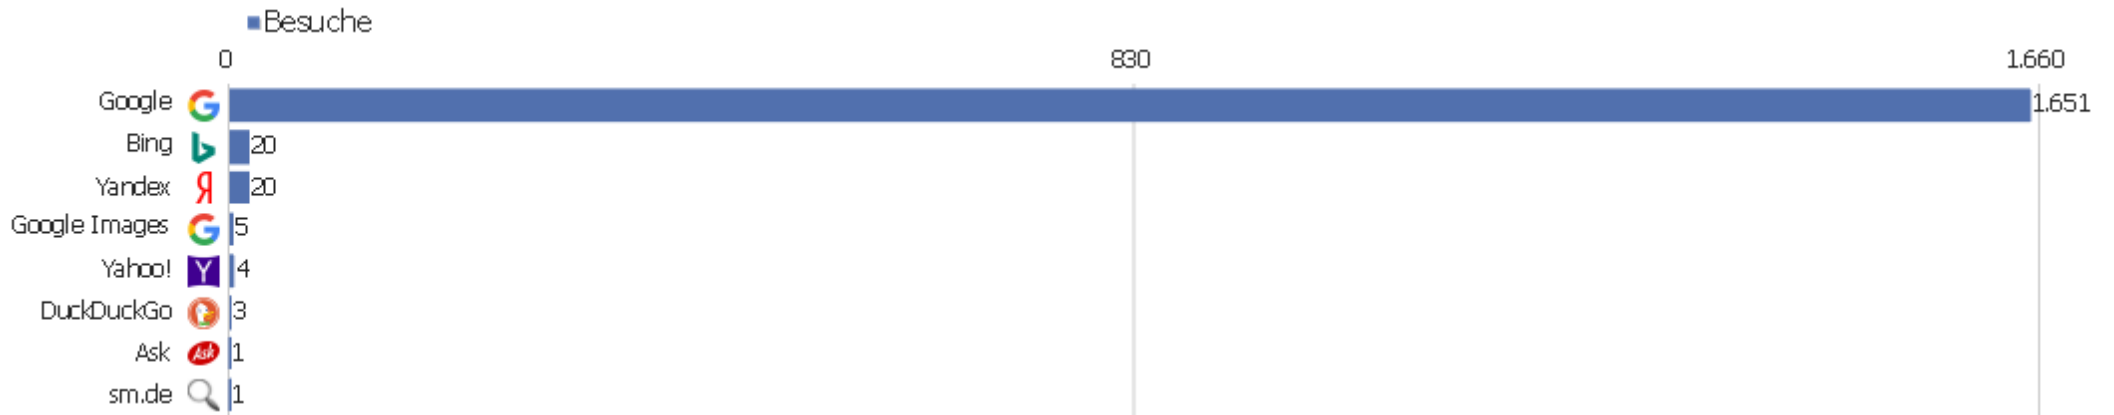

Suchmaschinen

Suchmaschine	Besuche	Aktionen	Aktionen pro Besuch	Durchschnittszeit auf der Website	Absprungrate	Umsatz
Google - Suchbegriff nicht definiert	1.630	10.732	7	00:04:08	34 %	0 €
Yandex - Suchbegriff nicht definiert	20	20	1	00:00:00	100 %	0 €
Bing - zvdd	12	187	16	00:11:33	0 %	0 €
Google - zvdd	5	20	4	00:00:48	40 %	0 €
Google Images - Suchbegriff nicht definiert	5	8	2	00:00:18	60 %	0 €
Yahoo! - Suchbegriff nicht definiert	4	19	5	00:01:33	25 %	0 €
DuckDuckGo - Suchbegriff nicht definiert	3	34	11	00:07:23	33 %	0 €
Bing - Suchbegriff nicht definiert	2	53	27	00:18:44	0 %	0 €
Bing - verzeichnis digitaler drucke	2	21	11	00:02:59	0 %	0 €
Ask - zvdd	1	19	19	00:41:20	0 %	0 €
Bing - bücherverzeichnis access	1	1	1	00:00:00	100 %	0 €
Bing - verzeichnis der drucke	1	3	3	00:00:32	0 %	0 €
Bing - zentrales verzeichnis digitalisierter drucke	1	1	1	00:00:00	100 %	0 €
Bing - zvvd	1	9	9	00:14:26	0 %	0 €