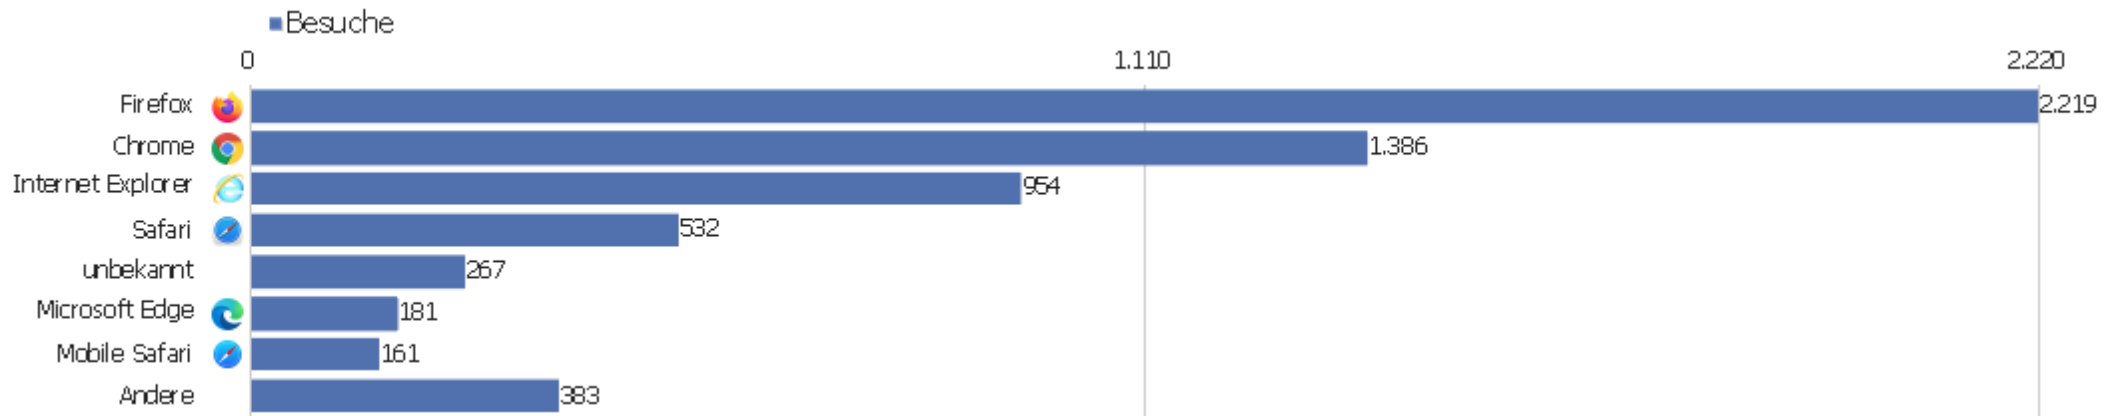

Browser

Browser	Besuche	Aktionen	Aktionen pro Besuch	Durchschnittszeit auf der Website	Absprungrate	Umsatz
Firefox	2.219	17.362	8	00:06:16	27 %	0 €
Chrome	1.386	9.613	7	00:05:55	37 %	0 €
Internet Explorer	954	7.661	8	00:06:29	30 %	0 €
Safari	532	2.879	5	00:04:21	40 %	0 €
unbekannt	267	829	3	00:07:14	65 %	0 €
Microsoft Edge	181	1.617	9	00:07:56	27 %	0 €
Mobile Safari	161	534	3	00:02:01	61 %	0 €
Chrome Mobile	88	263	3	00:01:15	64 %	0 €
Opera	81	380	5	00:02:11	44 %	0 €
QQ Browser	52	147	3	00:02:27	58 %	0 €
Samsung Browser	35	112	3	00:02:02	46 %	0 €
Sogou Explorer	30	130	4	00:02:39	47 %	0 €
Android Browser	28	67	2	00:00:45	61 %	0 €
Maxthon	21	141	7	00:06:57	29 %	0 €