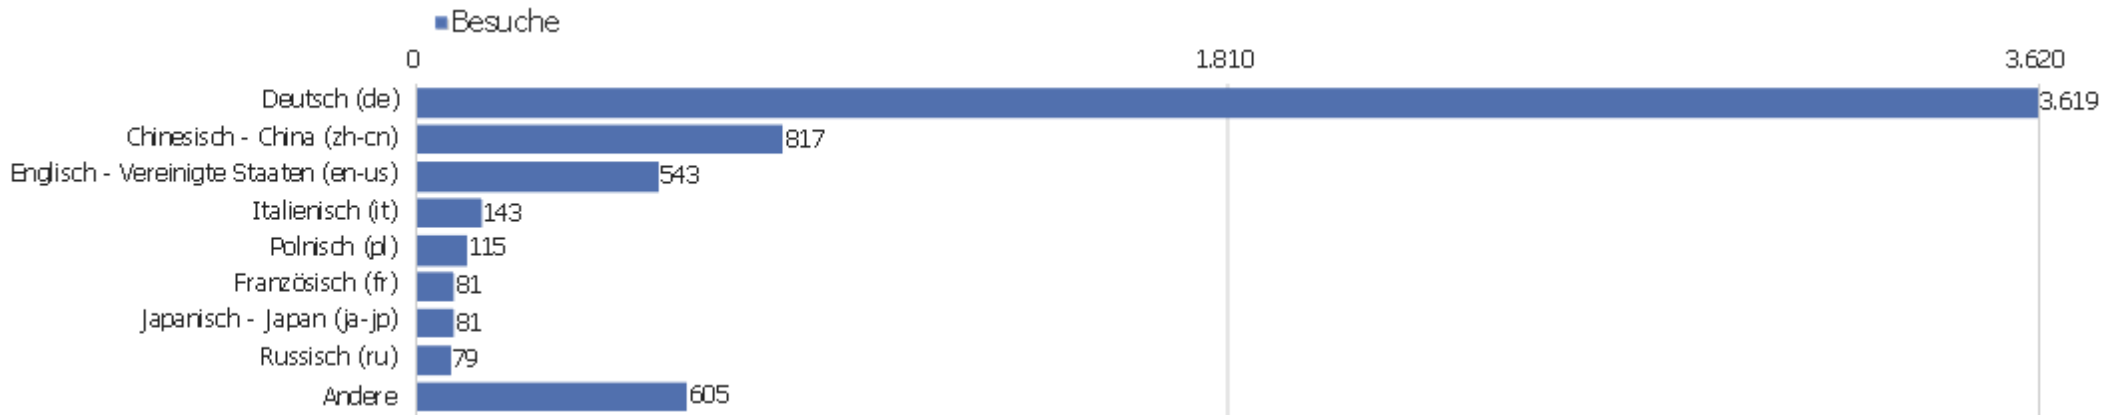

Sprach-Code

Sprache	Besuche	Aktionen	Aktionen pro Besuch	Durchschnittszeit auf der Website	Absprungrate	Konversionsrate
Deutsch (de)	3.619	27.760	8	00:06:32	30 %	0 %
Chinesisch - China (zh-cn)	817	3.889	5	00:03:57	53 %	0 %
Englisch - Vereinigte Staaten (en-us)	543	3.105	6	00:05:03	38 %	0 %
Italienisch (it)	143	636	4	00:02:45	37 %	0 %
Polnisch (pl)	115	638	6	00:04:19	43 %	0 %
Französisch (fr)	81	350	4	00:04:07	47 %	0 %
Japanisch - Japan (ja-jp)	81	836	10	00:09:48	19 %	0 %
Russisch (ru)	79	319	4	00:03:46	47 %	0 %
Deutsch - Österreich (de-at)	62	620	10	00:07:31	31 %	0 %
Niederländisch (nl)	62	418	7	00:05:50	27 %	0 %
Englisch - Vereinigtes Königreich (en-gb)	58	318	6	00:03:33	29 %	0 %
Spanisch (es)	53	663	13	00:09:48	23 %	0 %
Tschechisch - Tschechien (cs-cz)	50	384	8	00:05:05	42 %	0 %
Ungarisch (hu)	49	281	6	00:03:27	33 %	0 %