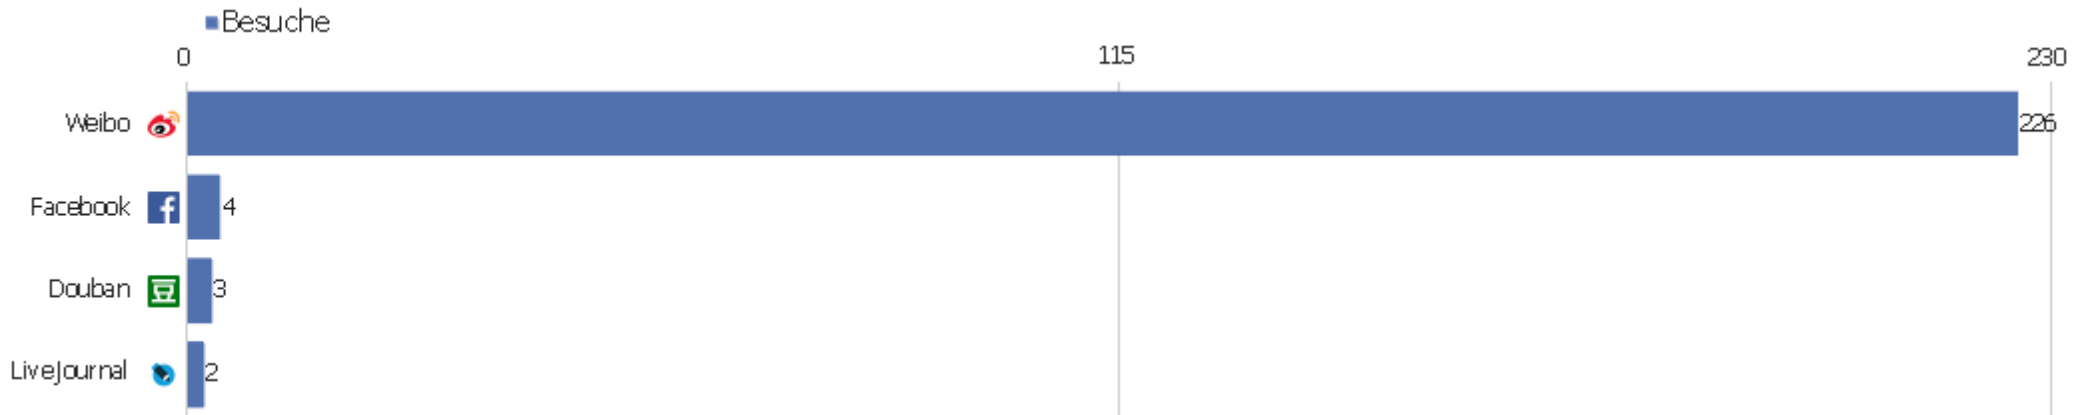

Soziale Netzwerke

Soziales Netzwerk	Besuche	Aktionen	Aktionen pro Besuch	Durchschnittszeit auf der Website	Absprungrate	Konversionsrate
Weibo - weibo.com/523461921?profile_ftype=1&is_all=	6	9	2	00:01:43	67 %	0 %
Weibo - weibo.com/fav?leftnav=1	6	44	7	00:06:13	50 %	0 %
Weibo - weibo.com/u/1617242303?profile_ftype=1&is_a	5	16	3	00:06:53	80 %	0 %
Weibo - weibo.com/523461921?from=myfollow_all&is_al	4	4	1	00:00:00	100 %	0 %
Weibo - weibo.com/523461921?from=myfollow_group&is	3	4	1	00:00:01	67 %	0 %
Weibo - weibo.com/1617242303/BviLScoYc?from=page_100505	3	4	1	00:01:46	67 %	0 %
Weibo - weibo.com/u/1617242303?from=hissimilar_home	3	168	56	00:50:45	0 %	0 %
Facebook - l.facebook.com/	2	2	1	00:00:00	100 %	0 %
LiveJournal - labas.livejournal.com/844919.html	2	6	3	00:00:45	0 %	0 %
Weibo - weibo.com/523461921?is_all=1	2	17	9	00:02:37	50 %	0 %
Weibo - weibo.com/523461921?topnav=1&wvr=6&tops	2	2	1	00:00:00	100 %	0 %
Weibo - weibo.com/1617242303/Box2mqaPW?type=comment	2	2	1	00:00:00	100 %	0 %
Weibo - weibo.com/1617242303/DmMfrFMac?type=comment	2	10	5	00:01:36	50 %	0 %
Weibo - weibo.com/fav?page=2	2	2	1	00:00:00	100 %	0 %