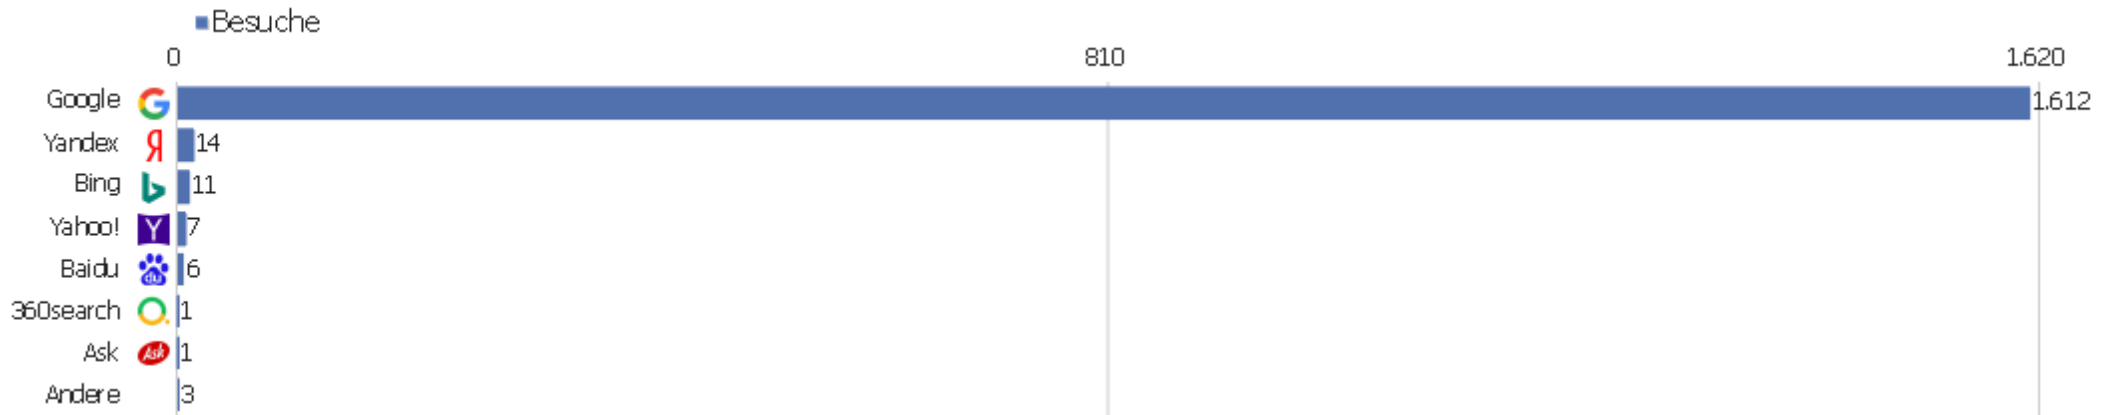

Suchmaschinen

Suchmaschine	Besuche	Aktionen	Aktionen pro Besuch	Durchschnittszeit auf der Website	Absprungrate	Umsatz
Google - Suchbegriff nicht definiert	1.589	10.077	6	00:04:40	34 %	0 €
Yandex - Suchbegriff nicht definiert	14	15	1	00:01:16	93 %	0 €
Yahoo! - Suchbegriff nicht definiert	7	36	5	00:01:19	71 %	0 €
Baidu - Suchbegriff nicht definiert	6	23	4	00:06:38	17 %	0 €
Bing - Suchbegriff nicht definiert	5	37	7	00:03:58	20 %	0 €
Google - zvdd	4	69	17	00:16:18	0 %	0 €
360search - zvdd	1	17	17	00:14:53	0 %	0 €
Ask - wappenbuch des heiligen römischen reichs	1	1	1	00:00:00	100 %	0 €
Bing - digitalisierte bücher	1	8	8	00:02:07	0 %	0 €
Bing - digiview.gbv.de	1	1	1	00:00:00	100 %	0 €
Bing - zdd	1	11	11	00:01:41	0 %	0 €
Bing - zentrales verzeichnis digitalisierter drucke	1	1	1	00:00:00	100 %	0 €
Bing - zvdd	1	7	7	00:03:03	0 %	0 €
Bing - zvdd suche	1	9	9	00:07:42	0 %	0 €