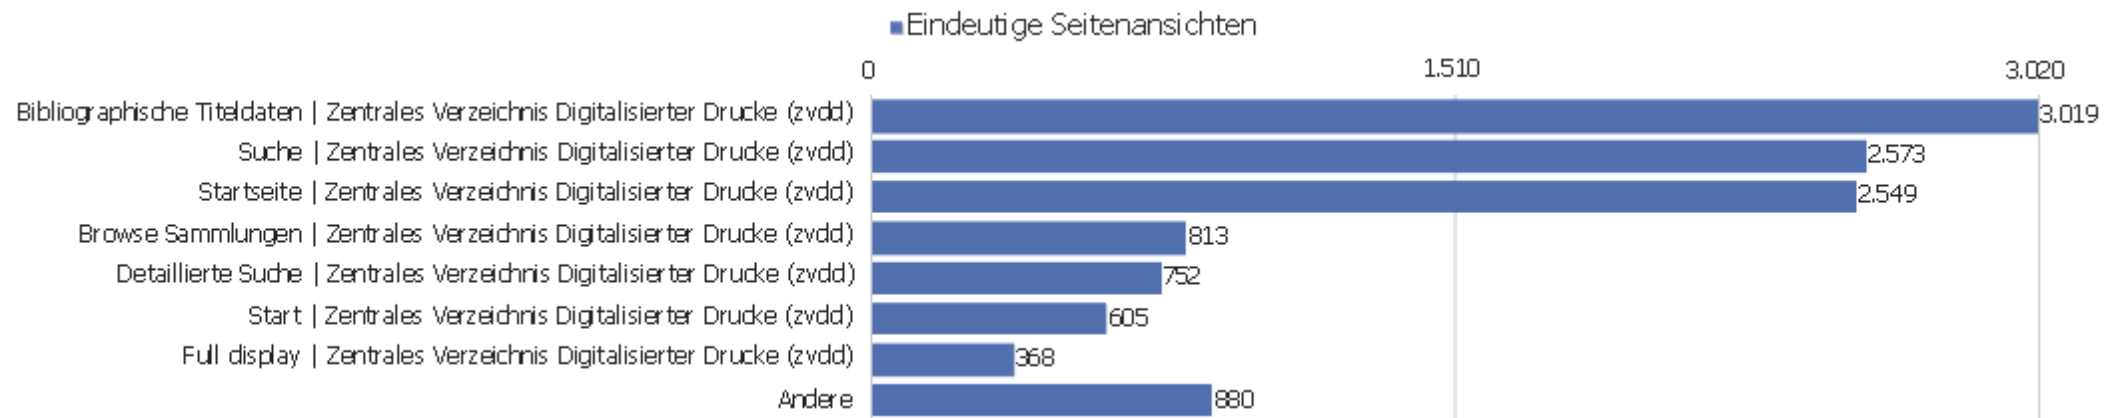

Seitentitel

Seitentitel	Seitenansichten	Eindeutige Seitenansichten	Durchschnittszeit pro Seite	Absprungrate	Ausstiegsrate	Durchschn. Generierungszeit
Bibliographische Titeldaten | Zentrales Verzeichnis D	8.253	3.019	00:01:56	49 %	70 %	0,52 Sek.
	12.957	2.573	00:00:38	34 %	49 %	1,04 Sek.
Startseite | Zentrales Verzeichnis Digitalisierter Dr	3.505	2.549	00:00:51	23 %	33 %	0,76 Sek.
Browse Sammlungen | Zentrales Verzeichnis Digitalisie	3.362	813	00:00:38	38 %	55 %	1,4 Sek.
Detaillierte Suche | Zentrales Verzeichnis Digitalisi	4.990	752	00:00:35	23 %	56 %	1,37 Sek.
	794	605	00:00:36	53 %	62 %	2,19 Sek.
Full display | Zentrales Verzeichnis Digitalisierter	790	368	00:01:49	66 %	70 %	1,3 Sek.
Search | Zentrales Verzeichnis Digitalisierter Drucke	1.178	317	00:00:40	39 %	45 %	3,46 Sek.
Kollektionen/Sammlungen | Zentrales Verzeichnis Digi	315	138	00:01:11	24 %	26 %	7,23 Sek.
Inhaltsverzeichnis | Zentrales Verzeichnis Digitalisi	237	113	00:00:43	38 %	33 %	0,74 Sek.
Table of contents | Zentrales Verzeichnis Digitalisie	62	39	00:00:43	63 %	72 %	1,69 Sek.
Advanced Search | Zentrales Verzeichnis Digitalisiert	102	28	00:00:57	17 %	43 %	4,02 Sek.
Browse Collections | Zentrales Verzeichnis Digitalisi	76	24	00:00:21	44 %	50 %	2,1 Sek.
Hilfe zur Suche | Zentrales Verzeichnis Digitalisiert	26	21	00:00:30	100 %	24 %	0,24 Sek.
Seite nicht gefunden | Zentrales Verzeichnis Digitali	28	18	00:00:50	29 %	67 %	0,2 Sek.