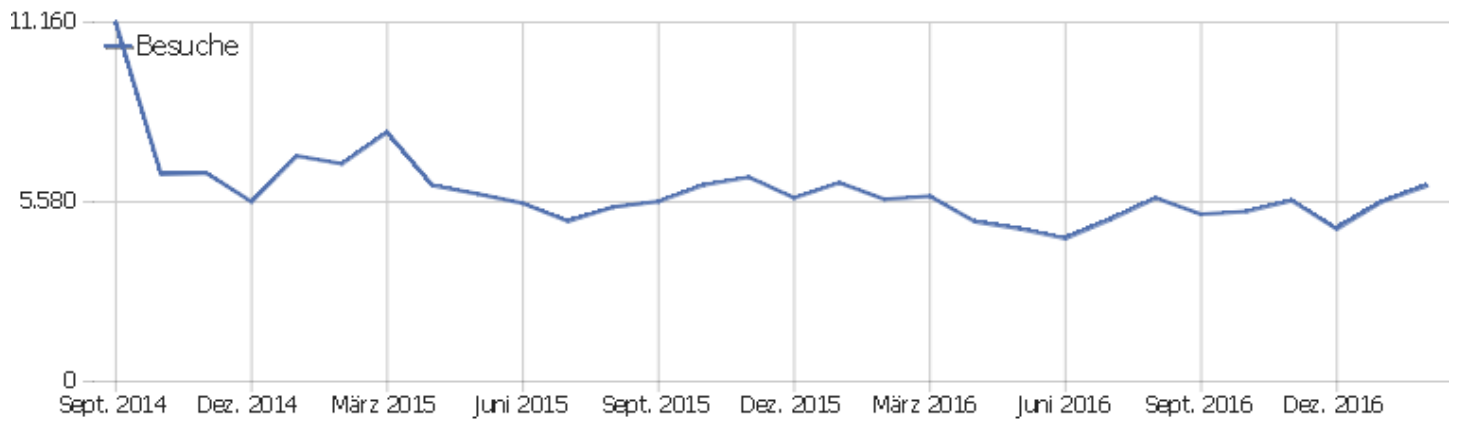

Uni, ZVDD

Zeitspanne: Februar 2017

Monatsstatistik für ZVDD (JK)

# Besucherüberblick

Name	Wert
Eindeutige Besucher	1.407
Besuche	6.083
Aktionen	41.914
Maximale Aktionen pro Besuch	265
Aktionen pro Besuch	7
Durchschn. Besuchszeit (in Sekunden)	00:05:47
Absprungrate	35 %

# Land

Land	Besuche	Aktionen	Aktionen pro Besuch	Durchschnittszeit auf der Website	Absprungrate	Umsatz
Deutschland	3.459	26.647	8	00:06:31	30 %	0 €
China	818	3.790	5	00:03:53	54 %	0 €
Österreich	235	1.631	7	00:05:23	30 %	0 €
Vereinigte Staaten	184	881	5	00:04:26	43 %	0 €
Italien	144	559	4	00:02:28	39 %	0 €
Schweiz	127	563	4	00:03:36	46 %	0 €
Polen	119	691	6	00:04:52	43 %	0 €
Japan	88	885	10	00:09:20	18 %	0 €
Frankreich	86	344	4	00:03:55	42 %	0 €
Niederlande	85	600	7	00:05:40	26 %	0 €
Russland	79	325	4	00:04:00	48 %	0 €
Vereinigtes Königreich	74	342	5	00:03:39	30 %	0 €
Ungarn	71	378	5	00:04:48	30 %	0 €
Spanien	59	641	11	00:06:27	25 %	0 €