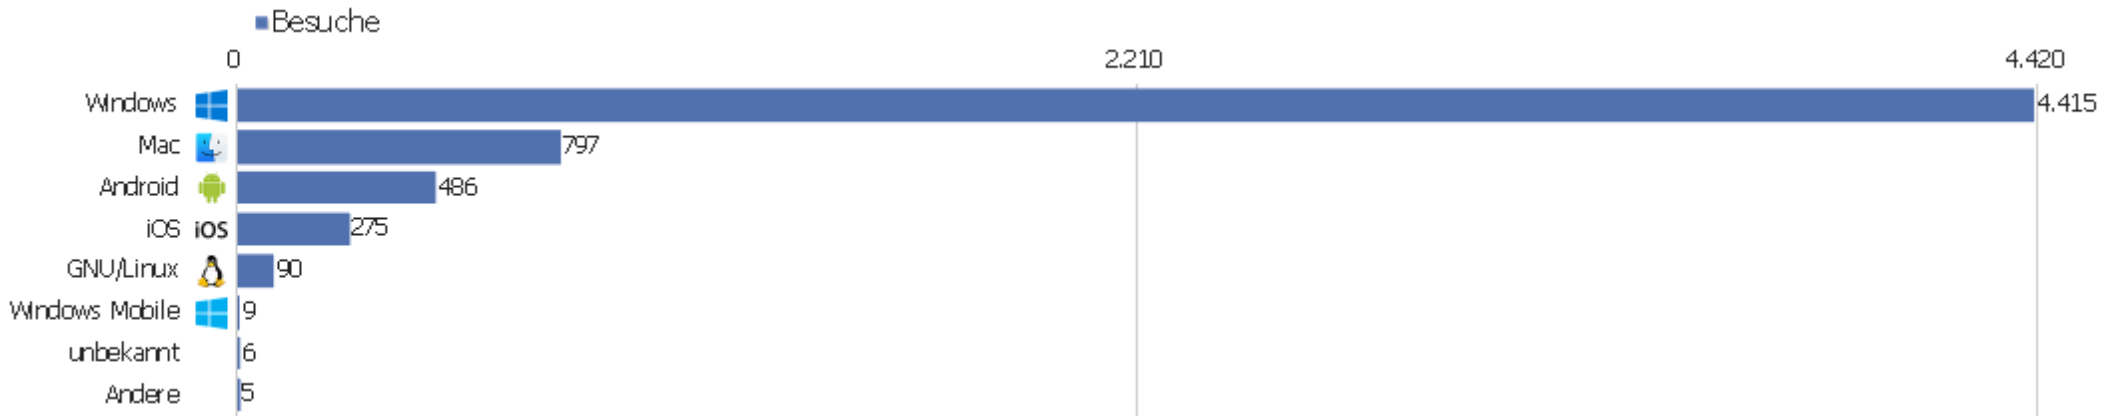

# Browser

Browser	Besuche	Aktionen	Aktionen pro Besuch	Durchschnittszeit auf der Website	Absprungrate	Umsatz
Firefox	2.219	17.362	8	00:06:16	27 %	0 €
Chrome	1.386	9.613	7	00:05:55	37 %	0 €
Internet Explorer	954	7.661	8	00:06:29	30 %	0 €
Safari	532	2.879	5	00:04:21	40 %	0 €
unbekannt	267	829	3	00:07:14	65 %	0 €
Microsoft Edge	181	1.617	9	00:07:56	27 %	0 €
Mobile Safari	161	534	3	00:02:01	61 %	0 €
Chrome Mobile	88	263	3	00:01:15	64 %	0 €
Opera	81	380	5	00:02:11	44 %	0 €
QQ Browser	52	147	3	00:02:27	58 %	0 €
Samsung Browser	35	112	3	00:02:02	46 %	0 €
Sogou Explorer	30	130	4	00:02:39	47 %	0 €
Android Browser	28	67	2	00:00:45	61 %	0 €
Maxthon	21	141	7	00:06:57	29 %	0 €

MIUI Browser	7	9	1	00:00:49	86 %	0 €
 Chrome Mobile iOS	6	15	3	00:00:45	67 %	0 €
 Yandex Browser	6	11	2	00:07:46	33 %	0 €
 IE Mobile	5	8	2	00:00:16	80 %	0 €
 Pale Moon	5	10	2	00:00:24	80 %	0 €
 Chromium	4	16	4	00:00:45	25 %	0 €
 Vivaldi	4	36	9	00:02:47	25 %	0 €
 Baidu Browser	3	4	1	00:00:32	67 %	0 €
 Opera Mini	3	59	20	00:19:41	0 %	0 €
Andere	5	11	2	00:00:17	40 %	0 €

# Betriebssystem-Familien

Betriebssystem-Familie	Besuche	Aktionen	Aktionen pro Besuch	Durchschnittszeit auf der Website	Absprungrate	Konversionsrate
Windows	4.415	33.016	8	00:06:06	31 %	0 %
Mac	797	5.141	7	00:06:50	36 %	0 %
Android	486	2.419	5	00:03:55	56 %	0 %
iOS	275	820	3	00:01:37	62 %	0 %
GNU/Linux	90	441	5	00:04:32	27 %	0 %
Windows Mobile	9	32	4	00:00:42	56 %	0 %
unbekannt	6	33	6	00:03:37	50 %	0 %
Chrome OS	3	4	1	00:00:04	67 %	0 %
Spielekonsole	1	1	1	00:00:00	100 %	0 %
Unix	1	7	7	00:04:05	0 %	0 %