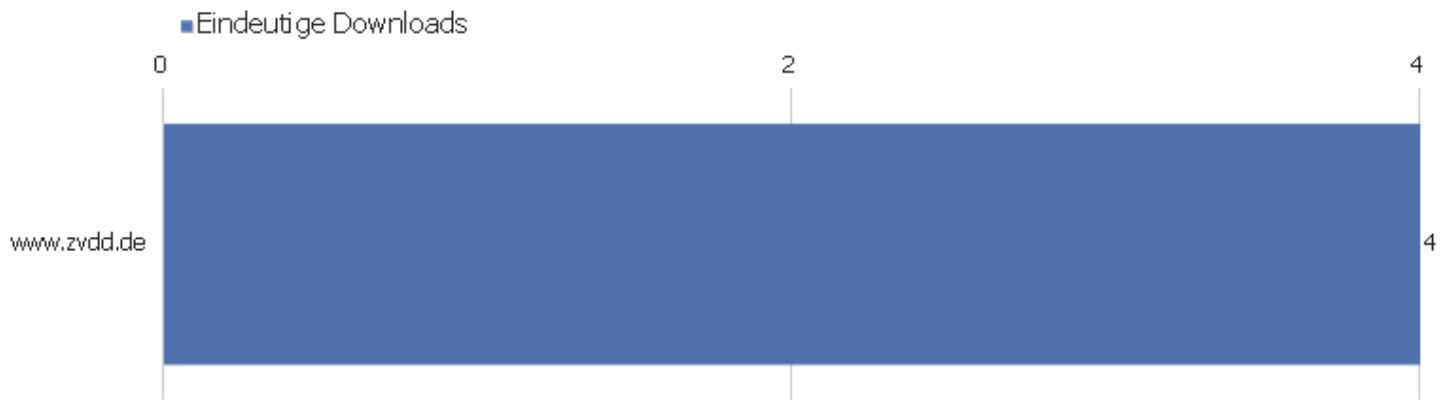

Downloads

Download-URL	Eindeutige Downloads	Downloads
www.zvdd.de/fileadmin/AGSDD-Redaktion/zvdd_MODS_Applicat	3	3
www.zvdd.de/fileadmin/AGSDD-Redaktion/METS_Anwendungsp	1	1