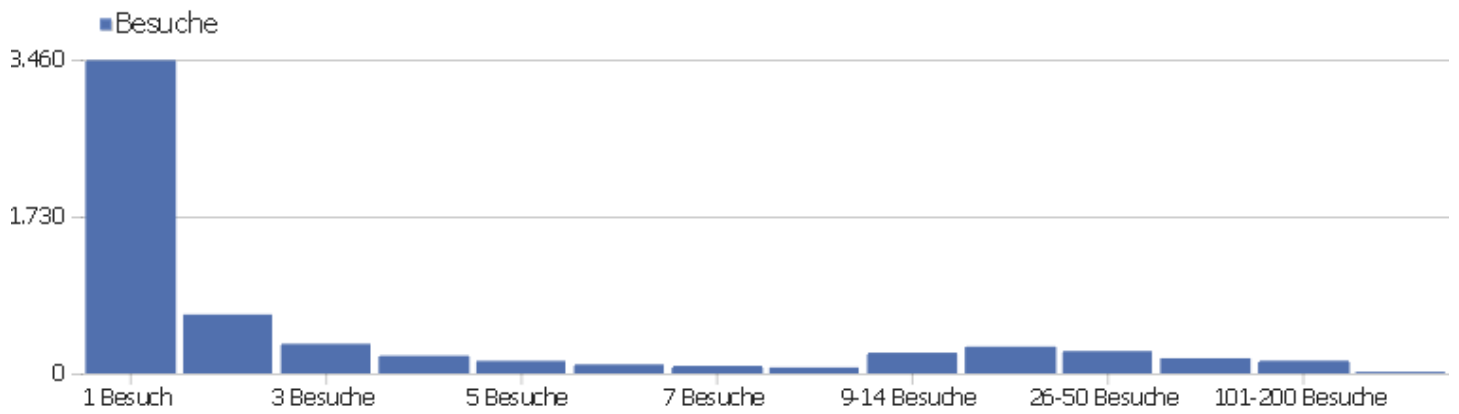

# Besuchslänge

Besuchsdauer	Besuche
0-10s	2.461
11-30s	653
31-60s	537
1-2 Min.	566
2-4 Min.	460
4-7 Min.	328
7-10 Min.	202
10-15 Min.	230
15-30 Min.	368
30+ Min.	301

# Seiten pro Besuch

Seiten pro Besuch

Besuche

1 Seite	2.139
2 Seiten	809
3 Seiten	543
4 Seiten	437
5 Seiten	341
6-7 Seiten	484
8-10 Seiten	385
11-14 Seiten	275
15-20 Seiten	241
21+ Seiten	429

# Besuche nach Besuchszahl

Besuche nach Besuchszahl

Besuch  
e %  
Besuch  
e

Besuchszahl	Besuche	%
1 Besuch	3.452	57 %
2 Besuche	649	11 %
3 Besuche	326	5 %
4 Besuche	195	3 %
5 Besuche	138	2 %
6 Besuche	99	2 %
7 Besuche	83	1 %
8 Besuche	65	1 %
9-14 Besuche	228	4 %
15-25 Besuche	295	5 %
26-50 Besuche	246	4 %
51-100 Besuche	167	3 %
101-200 Besuche	140	2 %
201+ Besuche	0	0 %