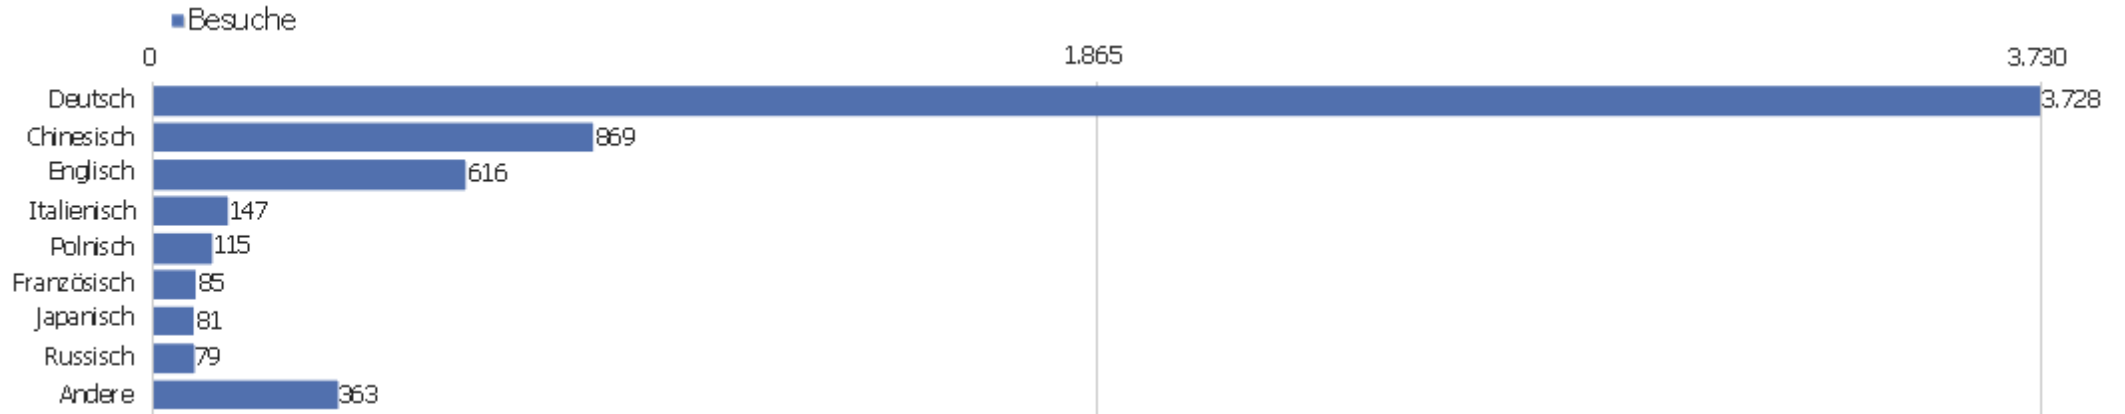

Browsersprache

Sprache	Besuche	Aktionen	Aktionen pro Besuch	Durchschnittszeit auf der Website	Absprungrate	Konversionsrate
Deutsch	3.728	28.595	8	00:06:31	31 %	0 %
Chinesisch	869	4.340	5	00:04:07	52 %	0 %
Englisch	616	3.447	6	00:04:49	38 %	0 %
Italienisch	147	645	4	00:02:43	37 %	0 %
Polnisch	115	638	6	00:04:19	43 %	0 %
Französisch	85	364	4	00:04:00	47 %	0 %
Japanisch	81	836	10	00:09:48	19 %	0 %
Russisch	79	319	4	00:03:46	47 %	0 %
Niederländisch	65	422	7	00:05:34	29 %	0 %
Spanisch	55	667	12	00:09:29	22 %	0 %
Tschechisch	50	384	8	00:05:05	42 %	0 %
Ungarisch	49	281	6	00:03:27	33 %	0 %
Schwedisch	31	250	8	00:08:25	23 %	0 %
Finnisch	14	78	6	00:01:59	36 %	0 %