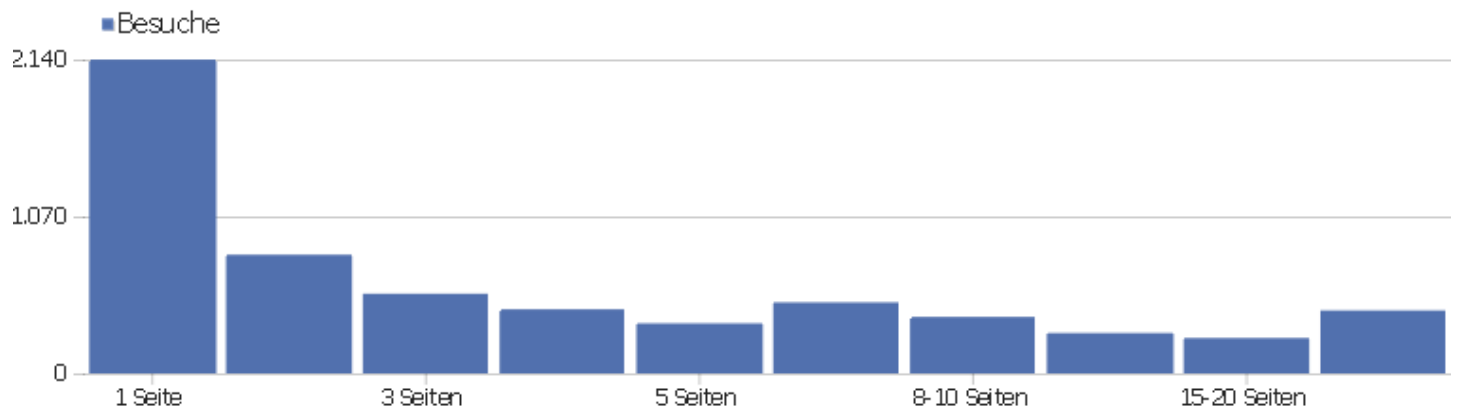

Seiten pro Besuch

Seiten pro Besuch

Besuche

1 Seite	2.139
2 Seiten	809
3 Seiten	543
4 Seiten	437
5 Seiten	341
6-7 Seiten	484
8-10 Seiten	385
11-14 Seiten	275
15-20 Seiten	241
21+ Seiten	429