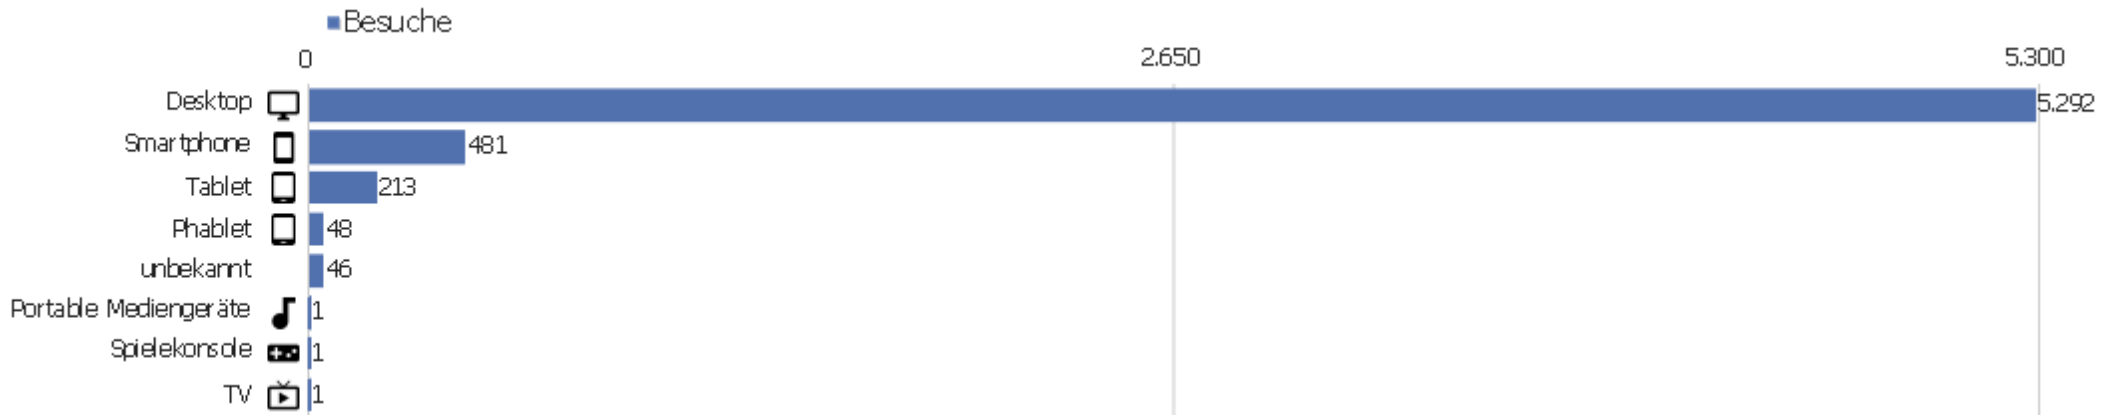

Gerätetyp

Gerätetyp	Besuche	Aktionen	Aktionen pro Besuch	Durchschnittszeit auf der Website	Absprungrate	Umsatz
Desktop	5.292	38.460	7	00:06:11	32 %	0 €
Smartphone	481	1.901	4	00:03:00	62 %	0 €
Tablet	213	1.275	6	00:04:02	42 %	0 €
Phablet	48	114	2	00:01:20	71 %	0 €
unbekannt	46	161	4	00:02:13	70 %	0 €
Portable Mediengeräte	1	1	1	00:00:00	100 %	0 €
Spielekonsole	1	1	1	00:00:00	100 %	0 €
TV	1	1	1	00:00:00	100 %	0 €