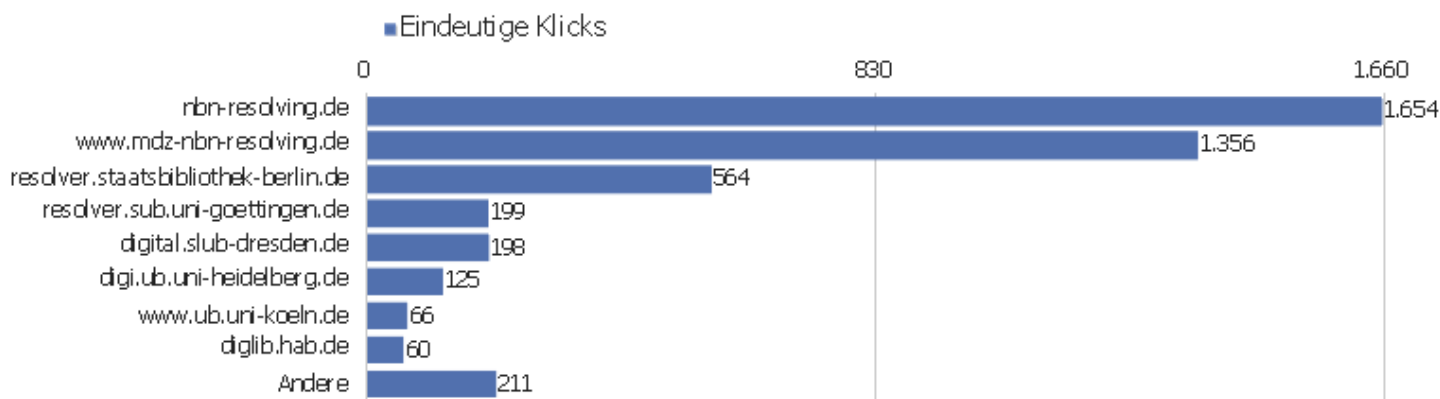

Ausgehende Verweise

Gewählter ausgehender Verweis

Eindeutige Klicks

Gewählter ausgehender Verweis	Eindeutige Klicks	Klicks
nbn-resolving.de/ - Andere	1.443	1.585
www.mdz-nbn-resolving.de/ - Andere	1.189	1.273
resolver.staatsbibliothek-berlin.de/ - Andere	343	384
digital.slub-dresden.de/ - Andere	90	104
resolver.sub.uni-goettingen.de/ - Andere	75	95
digi.ub.uni-heidelberg.de/ - Andere	15	17
resolver.staatsbibliothek-berlin.de/SBB0001A73400000000	13	22
www.ag-sdd.de/	12	13
resolver.staatsbibliothek-berlin.de/SBB00002FAC00000000	10	17
resolver.staatsbibliothek-berlin.de/SBB0000609B00000000	10	16
resolver.staatsbibliothek-berlin.de/SBB0001A72E00000000	10	15
nbn-resolving.de/urn/resolver.pl?urn=urn:nbn:de:hbz:061	7	9
resolver.staatsbibliothek-berlin.de/SBB00002FAB00000000	7	14
nbn-resolving.de/urn/resolver.pl?urn=urn:nbn:de:hbz:061	6	9
nbn-resolving.de/urn/resolver.pl?urn=urn:nbn:de:hbz:061	6	9
resolver.staatsbibliothek-berlin.de/SBB000060ED00000000	6	11
resolver.sub.uni-goettingen.de/purl?PPN629731802	6	17
dfg-viewer.de/	5	5
nbn-resolving.de/urn/resolver.pl?urn=urn:nbn:de:bvb:12-	5	6
nbn-resolving.de/urn/resolver.pl?urn=urn:nbn:de:bvb:12-	5	5
resolver.staatsbibliothek-berlin.de/SBB00002FD600000000	5	13
resolver.staatsbibliothek-berlin.de/SBB0000602D00000000	5	5
resolver.sub.uni-goettingen.de/purl?PPN310236975	5	6
Anderere	1.155	1.344