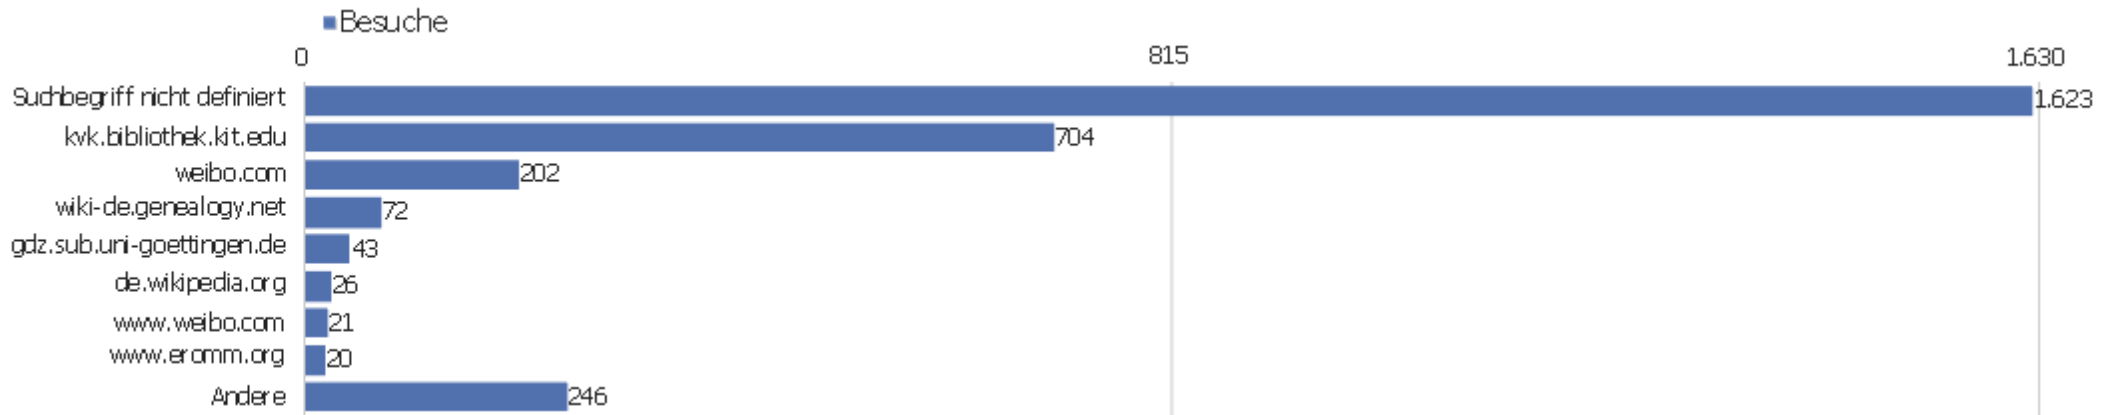

Alle Kanäle

Verweis	Besuche	Aktionen	Aktionen pro Besuch	Durchschnittszeit auf der Website	Absprungrate	Konversionsrate
Suchbegriff nicht definiert	1.623	10.191	6	00:04:37	35 %	0 %
kvk.bibliothek.kit.edu	704	1.888	3	00:01:57	48 %	0 %
weibo.com	202	827	4	00:03:29	48 %	0 %
wiki-de.genealogy.net	72	613	9	00:06:17	19 %	0 %
gdz.sub.uni-goettingen.de	43	711	17	00:10:04	19 %	0 %
de.wikipedia.org	26	155	6	00:03:21	35 %	0 %
www.weibo.com	21	51	2	00:01:51	62 %	0 %
www.eromm.org	20	47	2	00:04:25	40 %	0 %
weibo.cn	16	61	4	00:03:40	75 %	0 %
rzblx10.uni-regensburg.de	14	72	5	00:04:07	21 %	0 %
kvk.ubka.uni-karlsruhe.de	11	43	4	00:02:20	36 %	0 %
www.ub.uni-paderborn.de	10	19	2	00:00:17	50 %	0 %
kug.ub.uni-koeln.de	9	26	3	00:00:53	22 %	0 %
kat.martin-opitz-bibliothek.de	7	41	6	00:02:49	14 %	0 %