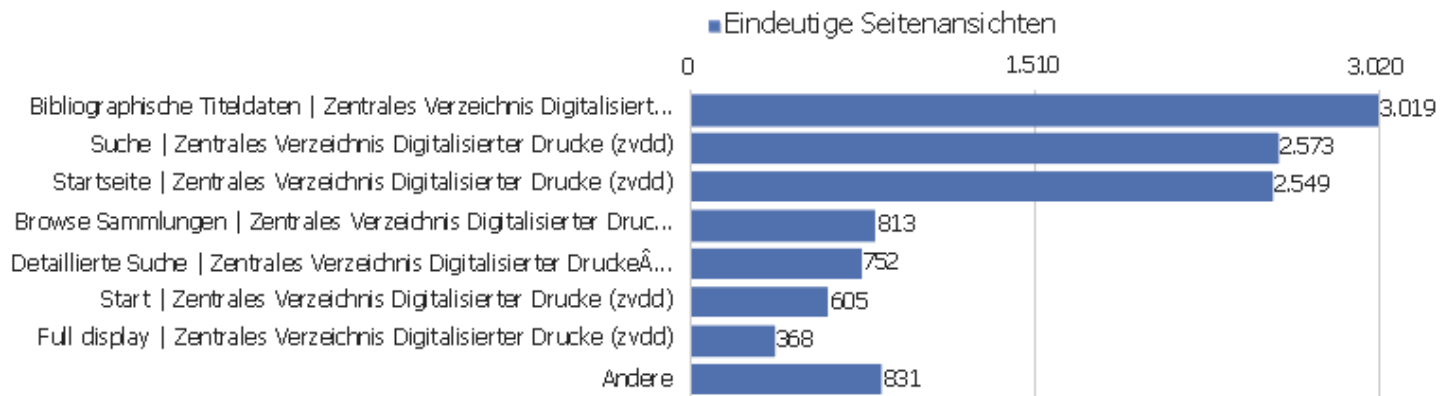

Titel der Ausstiegsseite

Titel der Ausstiegsseite	Ausstiege	Eindeutige Seitenansichten	Ausstiegsrate	Durchschn. Generierungszeit
Bibliographische Titeldaten | Zentrales Verzeichnis D	2.123	3.019	70 %	0,52 Sek.
	1.254	2.573	49 %	1,04 Sek.
Startseite | Zentrales Verzeichnis Digitalisierter Dr	831	2.549	33 %	0,76 Sek.
Browse Sammlungen | Zentrales Verzeichnis Digitalisie	445	813	55 %	1,4 Sek.
Detaillierte Suche | Zentrales Verzeichnis Digitalisi	419	752	56 %	1,37 Sek.
	378	605	62 %	2,19 Sek.
Full display | Zentrales Verzeichnis Digitalisierter	259	368	70 %	1,3 Sek.
Search | Zentrales Verzeichnis Digitalisierter Drucke	142	317	45 %	3,46 Sek.
Kollektionen/Sammlungen | Zentrales Verzeichnis Digi	36	138	26 %	7,23 Sek.
Inhaltsverzeichnis | Zentrales Verzeichnis Digitalisi	37	113	33 %	0,74 Sek.
Table of contents | Zentrales Verzeichnis Digitalisie	28	39	72 %	1,69 Sek.
Advanced Search | Zentrales Verzeichnis Digitalisiert	12	28	43 %	4,02 Sek.
Browse Collections | Zentrales Verzeichnis Digitalisi	12	24	50 %	2,1 Sek.
Hilfe zur Suche | Zentrales Verzeichnis Digitalisiert	5	21	24 %	0,24 Sek.
Seite nicht gefunden | Zentrales Verzeichnis Digitali	12	18	67 %	0,2 Sek.
Anmelden | Zentrales Verzeichnis Digitalisierter Druc	7	16	44 %	0,34 Sek.
Start??|??ZentralesVerzeichnisDigitalisierterDrucke??(z	9	16	56 %	2,9 Sek.
Collections | Zentrales Verzeichnis Digitalisierter D	4	15	27 %	19,62 Sek.
Startseite??|??ZentralesVerzeichnisDigitalisierterDruck	6	9	67 %	1,58 Sek.
Datenformate im Überblick | Zentrales Verzeichnis Di	7	8	88 %	0,32 Sek.
Register your collections | Zentrales Verzeichnis Dig	2	6	33 %	0,72 Sek.
Suche??|??ZentralesVerzeichnisDigitalisierterDrucke??(z	3	6	50 %	3,34 Sek.
ZVDD Validator | Zentrales Verzeichnis Digitalisierte	5	6	83 %	0,66 Sek.
Andere	24	51	47 %	5,03 Sek.