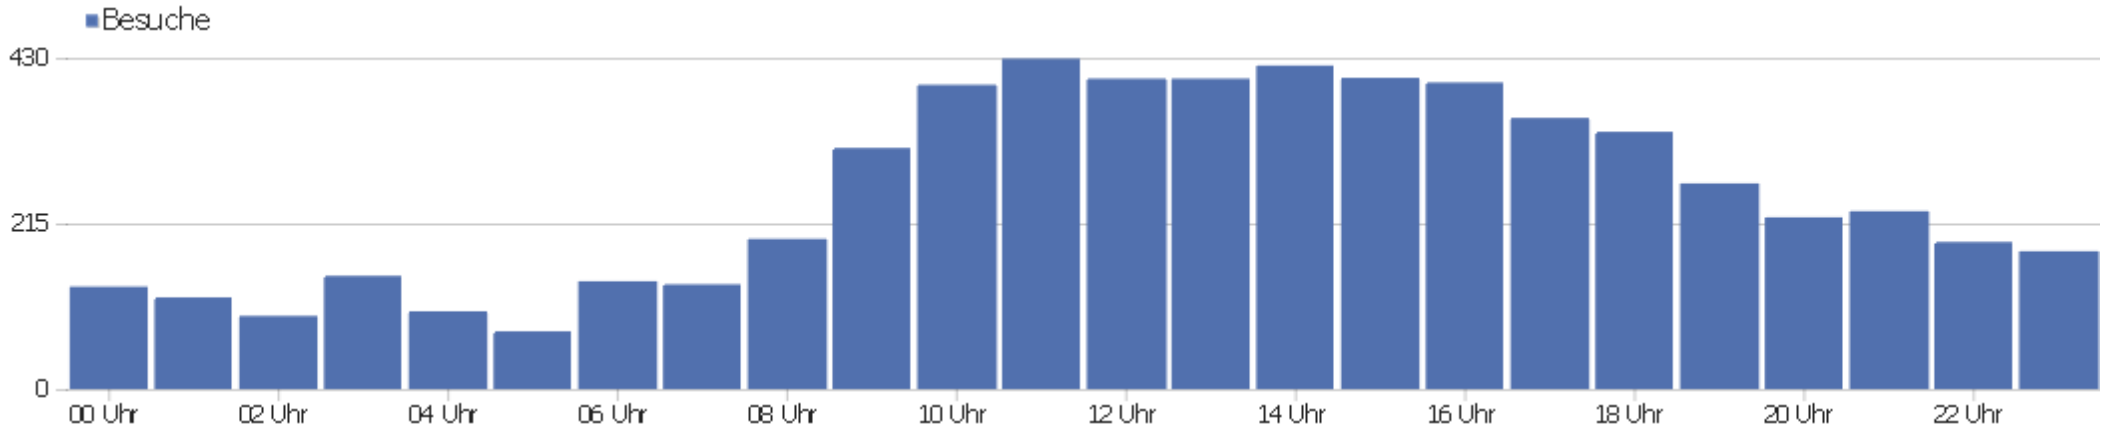

# Browser

Browser	Besuche	Aktionen	Aktionen pro Besuch	Durchschnittszeit auf der Website	Absprungrate	Umsatz
Firefox	2.219	17.362	8	00:06:16	27 %	0 €
Chrome	1.386	9.613	7	00:05:55	37 %	0 €
Internet Explorer	954	7.661	8	00:06:29	30 %	0 €
Safari	532	2.879	5	00:04:21	40 %	0 €
unbekannt	267	829	3	00:07:14	65 %	0 €
Microsoft Edge	181	1.617	9	00:07:56	27 %	0 €
Mobile Safari	161	534	3	00:02:01	61 %	0 €
Chrome Mobile	88	263	3	00:01:15	64 %	0 €
Opera	81	380	5	00:02:11	44 %	0 €
QQ Browser	52	147	3	00:02:27	58 %	0 €
Samsung Browser	35	112	3	00:02:02	46 %	0 €
Sogou Explorer	30	130	4	00:02:39	47 %	0 €
Android Browser	28	67	2	00:00:45	61 %	0 €
Maxthon	21	141	7	00:06:57	29 %	0 €

MIUI Browser	7	9	1	00:00:49	86 %	0 €
 Chrome Mobile iOS	6	15	3	00:00:45	67 %	0 €
 Yandex Browser	6	11	2	00:07:46	33 %	0 €
 IE Mobile	5	8	2	00:00:16	80 %	0 €
 Pale Moon	5	10	2	00:00:24	80 %	0 €
 Chromium	4	16	4	00:00:45	25 %	0 €
 Vivaldi	4	36	9	00:02:47	25 %	0 €
 Baidu Browser	3	4	1	00:00:32	67 %	0 €
 Opera Mini	3	59	20	00:19:41	0 %	0 €
Andere	5	11	2	00:00:17	40 %	0 €

# Besuche nach Server-Zeit

Serverzeit - Stunde (Start des Besuchs)	Besuche	Aktionen	Aktionen pro Besuch	Durchschnittszeit auf der Website	Absprungrate	Umsatz
00 Uhr	133	884	7	00:04:11	40 %	0 €
01 Uhr	119	693	6	00:05:46	46 %	0 €
02 Uhr	95	651	7	00:08:12	34 %	0 €
03 Uhr	147	376	3	00:02:35	80 %	0 €
04 Uhr	101	613	6	00:04:27	37 %	0 €
05 Uhr	75	866	12	00:09:31	41 %	0 €
06 Uhr	140	501	4	00:01:59	48 %	0 €
07 Uhr	136	760	6	00:04:16	46 %	0 €
08 Uhr	195	1.273	7	00:04:33	36 %	0 €
09 Uhr	313	1.952	6	00:04:57	40 %	0 €
10 Uhr	395	2.201	6	00:04:47	36 %	0 €
11 Uhr	429	2.666	6	00:05:21	31 %	0 €
12 Uhr	403	2.658	7	00:05:21	32 %	0 €
13 Uhr	403	2.405	6	00:05:00	33 %	0 €