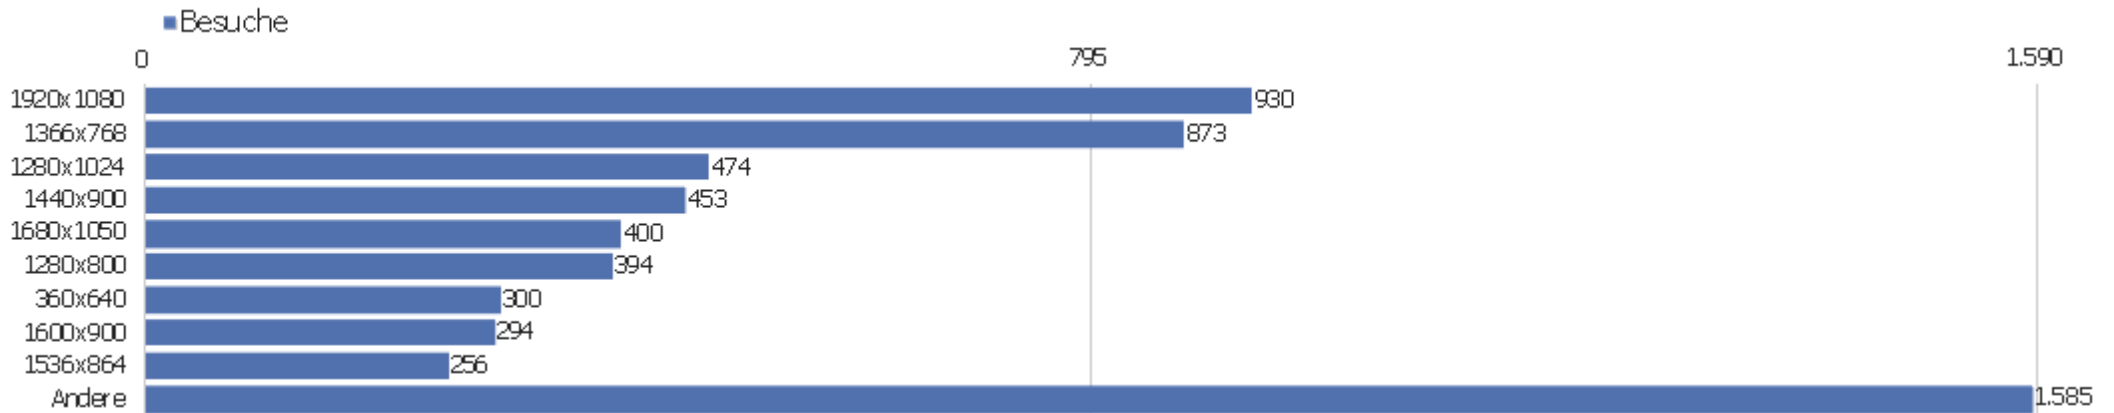

Bildschirmauflösungen

Auflösung	Besuche	Aktionen	Aktionen pro Besuch	Durchschnittszeit auf der Website	Absprungrate	Konversionsrate
1920x1080	930	6.398	7	00:06:36	33 %	0 %
1366x768	873	5.938	7	00:05:23	33 %	0 %
1280x1024	474	3.626	8	00:06:41	28 %	0 %
1440x900	453	2.924	7	00:05:14	30 %	0 %
1680x1050	400	3.528	9	00:08:11	27 %	0 %
1280x800	394	2.997	8	00:06:19	26 %	0 %
360x640	300	1.432	5	00:04:09	60 %	0 %
1600x900	294	2.648	9	00:07:22	30 %	0 %
1536x864	256	1.700	7	00:05:28	29 %	0 %
1920x1200	222	1.411	6	00:05:07	38 %	0 %
1280x720	153	1.472	10	00:08:12	31 %	0 %
768x1024	130	851	7	00:04:40	42 %	0 %
1024x768	122	523	4	00:03:12	47 %	0 %
375x667	81	272	3	00:01:30	62 %	0 %