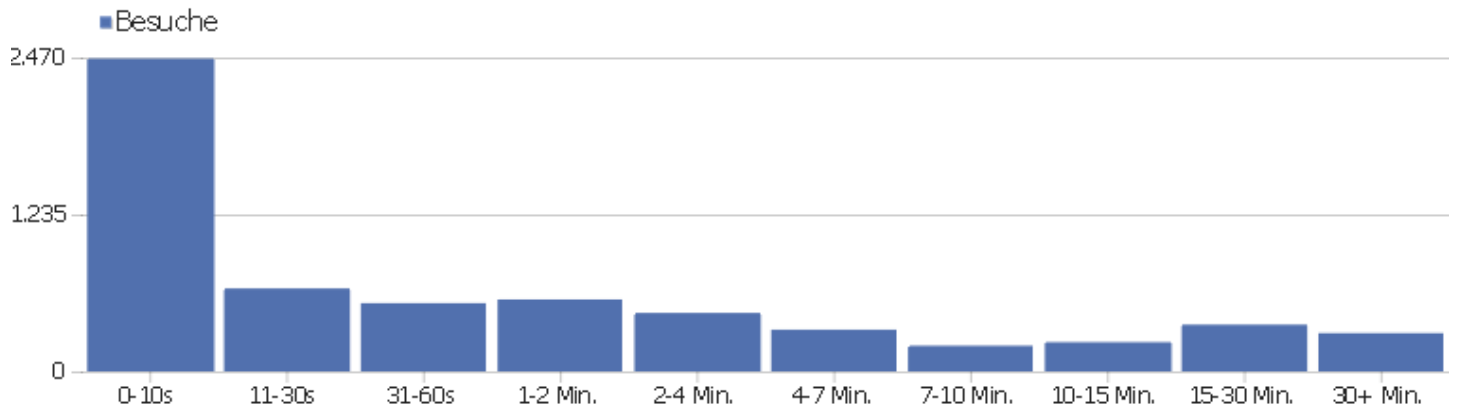

# Besuchslänge

Besuchsdauer	Besuche
0-10s	2.461
11-30s	653
31-60s	537
1-2 Min.	566
2-4 Min.	460
4-7 Min.	328
7-10 Min.	202
10-15 Min.	230
15-30 Min.	368
30+ Min.	301