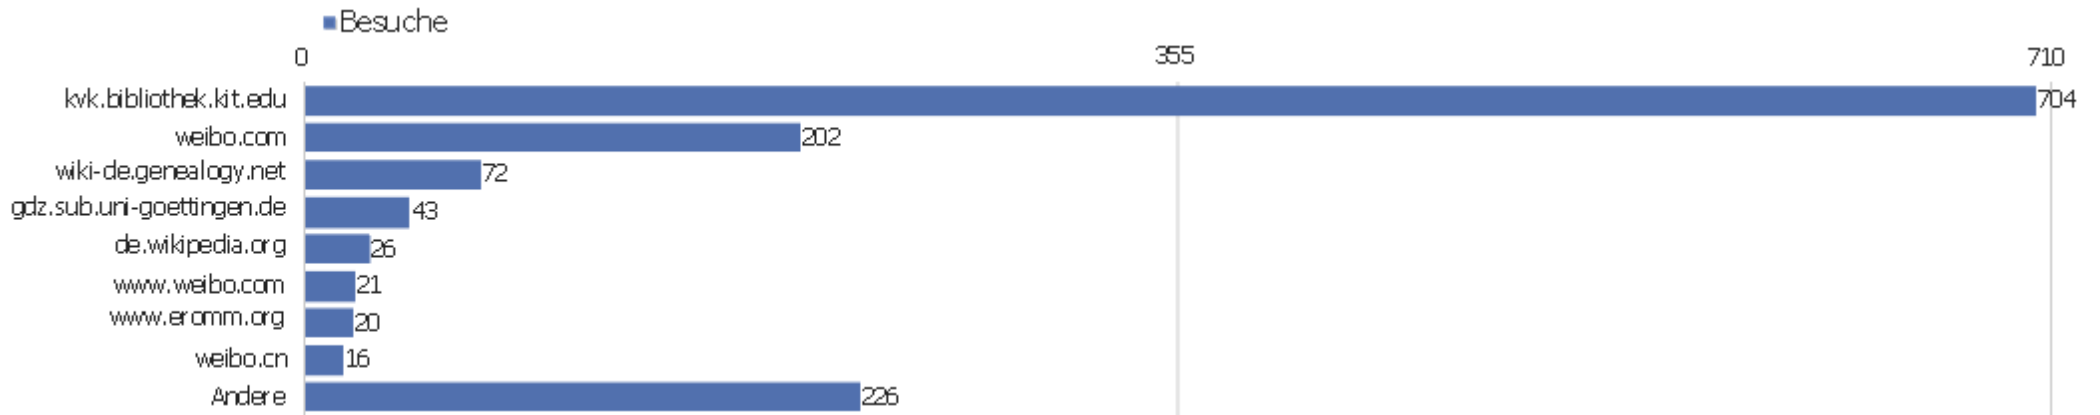

Websites

Website	Besuche	Aktionen	Aktionen pro Besuch	Durchschnittszeit auf der Website	Absprungrate	Umsatz
kvk.bibliothek.kit.edu/ - Andere	633	1.607	3	00:01:51	48 %	0 €
weibo.com/ - Andere	116	358	3	00:02:32	45 %	0 €
wiki-de.genealogy.net/Portal:DigiBib	49	511	10	00:08:31	20 %	0 €
gdz.sub.uni-goettingen.de/gdz/	43	711	17	00:10:04	19 %	0 €
de.wikipedia.org/index	26	155	6	00:03:21	35 %	0 €
kvk.bibliothek.kit.edu/view-title/index.php?katalog=ZVD	11	12	1	00:00:26	91 %	0 €
www.ub.uni-paderborn.de/recherche/ausgewaehlte-suchmasc	10	19	2	00:00:17	50 %	0 €
wiki-de.genealogy.net/DigiBib	9	69	8	00:03:02	22 %	0 €
rzblx10.uni-regensburg.de/dbinfo/einzeln.phtml?bib_id=u	8	49	6	00:02:49	13 %	0 €
kat.martin-opitz-bibliothek.de/vufind/	7	41	6	00:02:49	14 %	0 €
weibo.cn/sinaurl?goto=http://www.zvdd.de/en/start/&	7	51	7	00:08:22	57 %	0 €
weibo.com/523461921?profile_ftype=1&is_all=1	6	9	2	00:01:43	67 %	0 €
weibo.com/fav?leftnav=1	6	44	7	00:06:13	50 %	0 €
www.ifskb.de/node/313	6	35	6	00:03:59	17 %	0 €