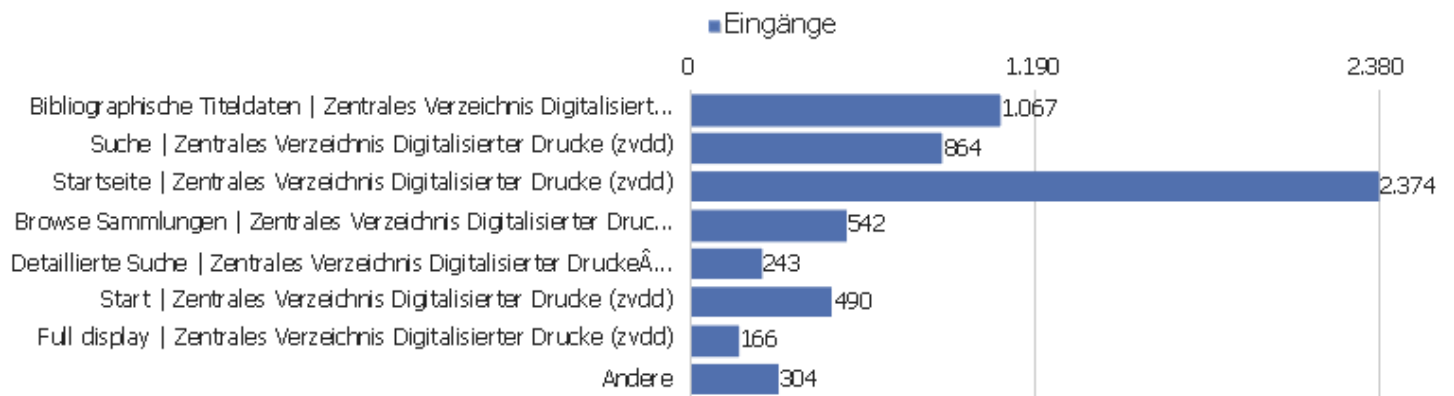

Titel der Einstiegsseite

Titel der Einstiegsseite	Eingänge	Absprünge	Absprungrate	Durchschn. Generierungszeit
Bibliographische Titeldaten | Zentrales Verzeichnis D	1.067	524	49 %	0,52 Sek.
Suche | Zentrales Verzeichnis Digitalisierter Drucke (zvdd)	864	295	34 %	1,04 Sek.
Startseite | Zentrales Verzeichnis Digitalisierter Drucke (zvdd)	2.374	548	23 %	0,76 Sek.
Browse Sammlungen | Zentrales Verzeichnis Digitalisierter Drucke (zvdd)	542	206	38 %	1,4 Sek.
Detaillierte Suche | Zentrales Verzeichnis Digitalisierter Drucke (zvdd)	243	56	23 %	1,37 Sek.
Start | Zentrales Verzeichnis Digitalisierter Drucke (zvdd)	490	260	53 %	2,19 Sek.
Full display | Zentrales Verzeichnis Digitalisierter Drucke (zvdd)	166	110	66 %	1,3 Sek.
Search | Zentrales Verzeichnis Digitalisierter Drucke (zvdd)	142	56	39 %	3,46 Sek.
Kollektionen/Sammlungen | Zentrales Verzeichnis Digitalisierter Drucke (zvdd)	51	12	24 %	7,23 Sek.
Inhaltsverzeichnis | Zentrales Verzeichnis Digitalisierter Drucke (zvdd)	13	5	38 %	0,74 Sek.
Table of contents | Zentrales Verzeichnis Digitalisierter Drucke (zvdd)	24	15	63 %	1,69 Sek.
Advanced Search | Zentrales Verzeichnis Digitalisierter Drucke (zvdd)	6	1	17 %	4,02 Sek.
Browse Collections | Zentrales Verzeichnis Digitalisierter Drucke (zvdd)	16	7	44 %	2,1 Sek.
Hilfe zur Suche | Zentrales Verzeichnis Digitalisierter Drucke (zvdd)	1	1	100 %	0,24 Sek.
Seite nicht gefunden | Zentrales Verzeichnis Digitalisierter Drucke (zvdd)	17	5	29 %	0,2 Sek.
Anmelden | Zentrales Verzeichnis Digitalisierter Drucke (zvdd)	3	3	100 %	0,34 Sek.
Start??|??ZentralesVerzeichnisDigitalisierterDrucke??(zvdd)	1	1	100 %	2,9 Sek.
Collections | Zentrales Verzeichnis Digitalisierter Drucke (zvdd)	5	2	40 %	19,62 Sek.
Sitemap | Zentrales Verzeichnis Digitalisierter Drucke (zvdd)	4	0	0 %	0,22 Sek.
Datenformate im Überblick | Zentrales Verzeichnis Digitalisierter Drucke (zvdd)	4	3	75 %	0,32 Sek.
Register your collections | Zentrales Verzeichnis Digitalisierter Drucke (zvdd)	1	0	0 %	0,72 Sek.
ZVDD Validator | Zentrales Verzeichnis Digitalisierter Drucke (zvdd)	3	0	0 %	0,66 Sek.
Impressum | Zentrales Verzeichnis Digitalisierter Drucke (zvdd)	1	1	100 %	0,36 Sek.
Andere	12	6	50 %	1,64 Sek.