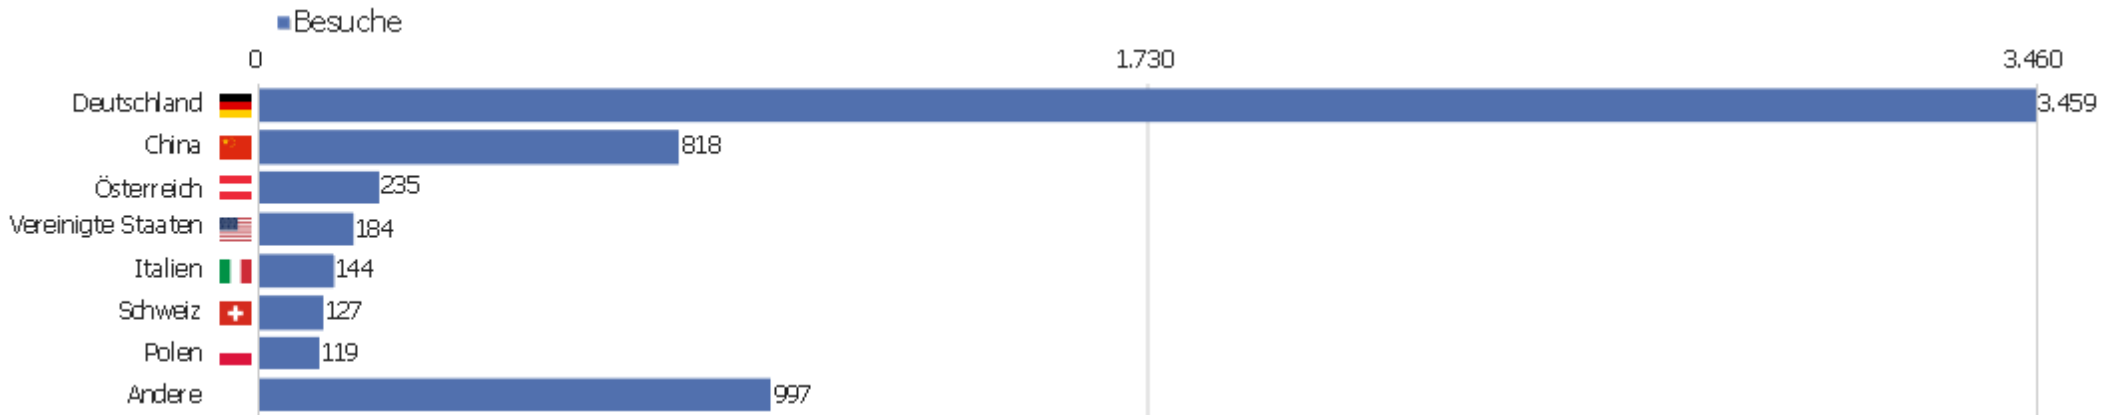

Uni, ZVDD

Zeitspanne: Februar 2017

Monatsstatistik für ZVDD (JK)

# Besucherüberblick

Name	Wert
Eindeutige Besucher	1.407
Besuche	6.083
Aktionen	41.914
Maximale Aktionen pro Besuch	265
Aktionen pro Besuch	7
Durchschn. Besuchszeit (in Sekunden)	00:05:47
Absprungrate	35 %

# Land

Land	Besuche	Aktionen	Aktionen pro Besuch	Durchschnittszeit auf der Website	Absprungrate	Umsatz
Deutschland	3.459	26.647	8	00:06:31	30 %	0 €
China	818	3.790	5	00:03:53	54 %	0 €
Österreich	235	1.631	7	00:05:23	30 %	0 €
Vereinigte Staaten	184	881	5	00:04:26	43 %	0 €
Italien	144	559	4	00:02:28	39 %	0 €
Schweiz	127	563	4	00:03:36	46 %	0 €
Polen	119	691	6	00:04:52	43 %	0 €
Japan	88	885	10	00:09:20	18 %	0 €
Frankreich	86	344	4	00:03:55	42 %	0 €
Niederlande	85	600	7	00:05:40	26 %	0 €
Russland	79	325	4	00:04:00	48 %	0 €
Vereinigtes Königreich	74	342	5	00:03:39	30 %	0 €
Ungarn	71	378	5	00:04:48	30 %	0 €
Spanien	59	641	11	00:06:27	25 %	0 €