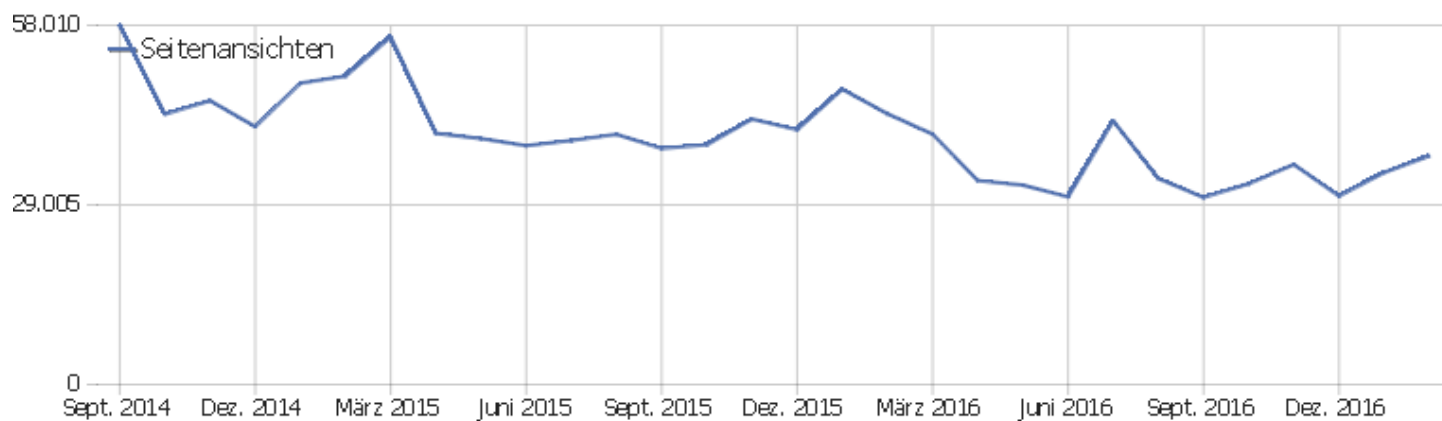

Aktionen - Kernmetriken

Name	Wert
Seitenansichten	36.915
Eindeutige Seitenansichten	25.596
Downloads	4
Eindeutige Downloads	4
Ausgehende Verweise	4.994
Eindeutige ausgehende Verweise	4.433
Suchanfragen	1
Eindeutige Suchbegriffe	1
Durchschn. Generierungszeit	1,17 Sek.