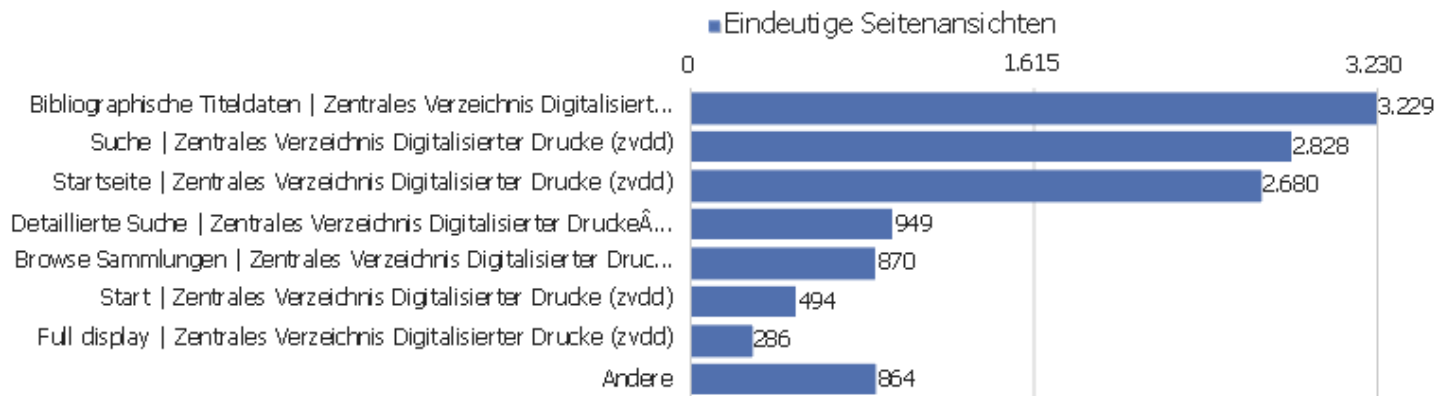

Titel der Ausstiegsseite

Titel der Ausstiegsseite	Ausstiege	Eindeutige Seitenansichten	Ausstiegsrate	Durchschn. Generierungszeit
Bibliographische Titeldaten | Zentrales Verzeichnis D	2.332	3.229	72 %	0,42 Sek.
Suche | Zentrales Verzeichnis Digitalisierter Drucke	1.411	2.828	50 %	1,04 Sek.
Startseite | Zentrales Verzeichnis Digitalisierter Dr	862	2.680	32 %	0,68 Sek.
Detaillierte Suche | Zentrales Verzeichnis Digitalisi	513	949	54 %	1 Sek.
Browse Sammlungen | Zentrales Verzeichnis Digitalisie	473	870	54 %	1,51 Sek.
Full display | Zentrales Verzeichnis Digitalisierter	299	494	61 %	1,96 Sek.
Search | Zentrales Verzeichnis Digitalisierter Drucke	214	286	75 %	0,9 Sek.
Kollektionen/Sammlungen | Zentrales Verzeichnis Digit	132	274	48 %	3,18 Sek.
Inhaltsverzeichnis | Zentrales Verzeichnis Digitalisi	54	139	39 %	7,67 Sek.
Inhaltsverzeichnis | Zentrales Verzeichnis Digitalisi	43	125	34 %	0,55 Sek.
Table of contents | Zentrales Verzeichnis Digitalisie	36	47	77 %	1,37 Sek.
Browse Collections | Zentrales Verzeichnis Digitalisi	36	47	77 %	1,37 Sek.
Advanced Search | Zentrales Verzeichnis Digitalisiert	13	30	43 %	1,74 Sek.
Advanced Search | Zentrales Verzeichnis Digitalisiert	14	25	56 %	3,64 Sek.
Seite nicht gefunden | Zentrales Verzeichnis Digitali	15	23	65 %	0,18 Sek.
Collections | Zentrales Verzeichnis Digitalisierter D	1	17	6 %	13,71 Sek.
Startseite??|??ZentralesVerzeichnisDigitalisierterDruck	5	16	31 %	1,69 Sek.
Suche??|??ZentralesVerzeichnisDigitalisierterDrucke??(z	3	12	25 %	6,9 Sek.
Sitemap | Zentrales Verzeichnis Digitalisierter Druck	1	11	9 %	0,33 Sek.
Start??|??ZentralesVerzeichnisDigitalisierterDrucke??(z	5	11	45 %	1,65 Sek.
Anmelden | Zentrales Verzeichnis Digitalisierter Druc	3	10	30 %	0,29 Sek.
Bibliographische Titeldaten | Zentrales Verzeichnis D	1	10	10 %	0,12 Sek.
Hilfe zur Suche | Zentrales Verzeichnis Digitalisiert	1	10	10 %	0,37 Sek.
Suche	1	10	10 %	0,99 Sek.
Andere	55	94	59 %	1,83 Sek.