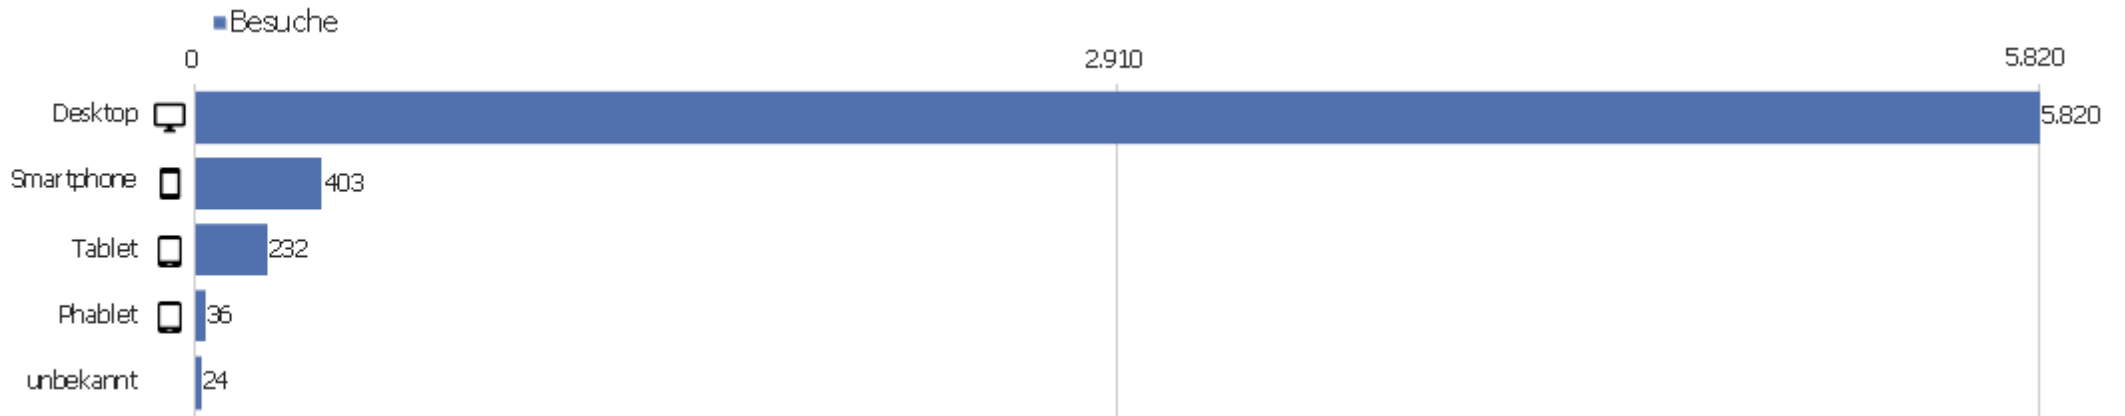

Gerätetyp

Gerätetyp	Besuche	Aktionen	Aktionen pro Besuch	Durchschnittszeit auf der Website	Absprungrate	Umsatz
Desktop	5.820	41.332	7	00:05:47	34 %	0 €
Smartphone	403	1.362	3	00:02:14	63 %	0 €
Tablet	232	1.240	5	00:03:45	37 %	0 €
Phablet	36	141	4	00:02:05	61 %	0 €
unbekannt	24	75	3	00:01:18	67 %	0 €