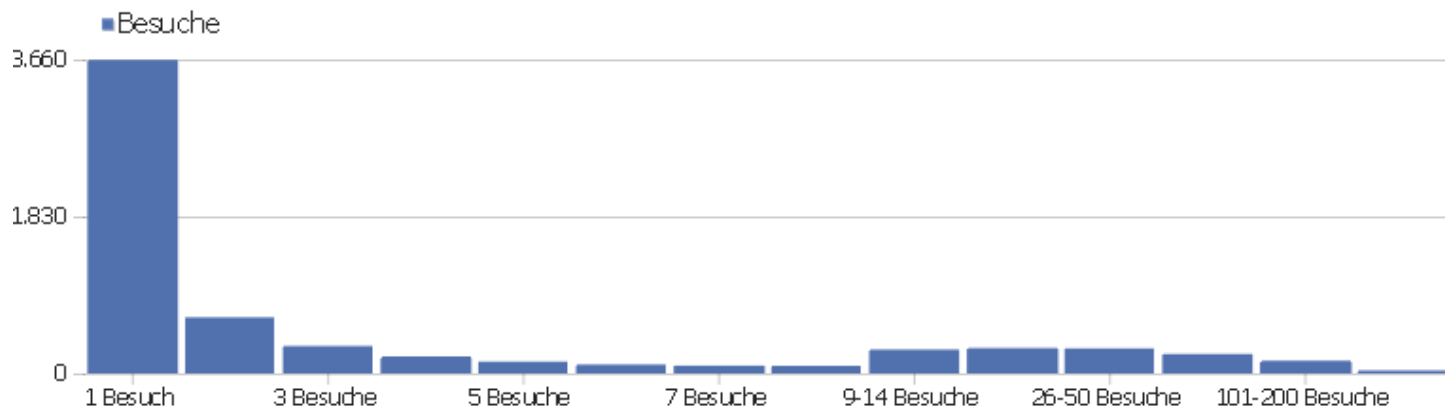

# Besuchslänge

Besuchsdauer	Besuche
0-10s	2.693
11-30s	645
31-60s	585
1-2 Min.	560
2-4 Min.	549
4-7 Min.	347
7-10 Min.	216
10-15 Min.	250
15-30 Min.	403
30+ Min.	298

# Seiten pro Besuch

Seiten pro Besuch

Besuche

1 Seite	2.339
2 Seiten	815
3 Seiten	584
4 Seiten	506
5 Seiten	353
6-7 Seiten	473
8-10 Seiten	441
11-14 Seiten	282
15-20 Seiten	272
21+ Seiten	450

# Besuche nach Besuchszahl

Besuche nach Besuchszahl

Besuch  
e %  
Besuch  
e

Besuche nach Besuchszahl	Besuch e	% Besuch e
1 Besuch	3.655	56 %
2 Besuche	653	10 %
3 Besuche	319	5 %
4 Besuche	198	3 %
5 Besuche	137	2 %
6 Besuche	103	2 %
7 Besuche	90	1 %
8 Besuche	88	1 %
9-14 Besuche	278	4 %
15-25 Besuche	295	5 %
26-50 Besuche	291	4 %
51-100 Besuche	226	3 %
101-200 Besuche	148	2 %
201+ Besuche	34	1 %