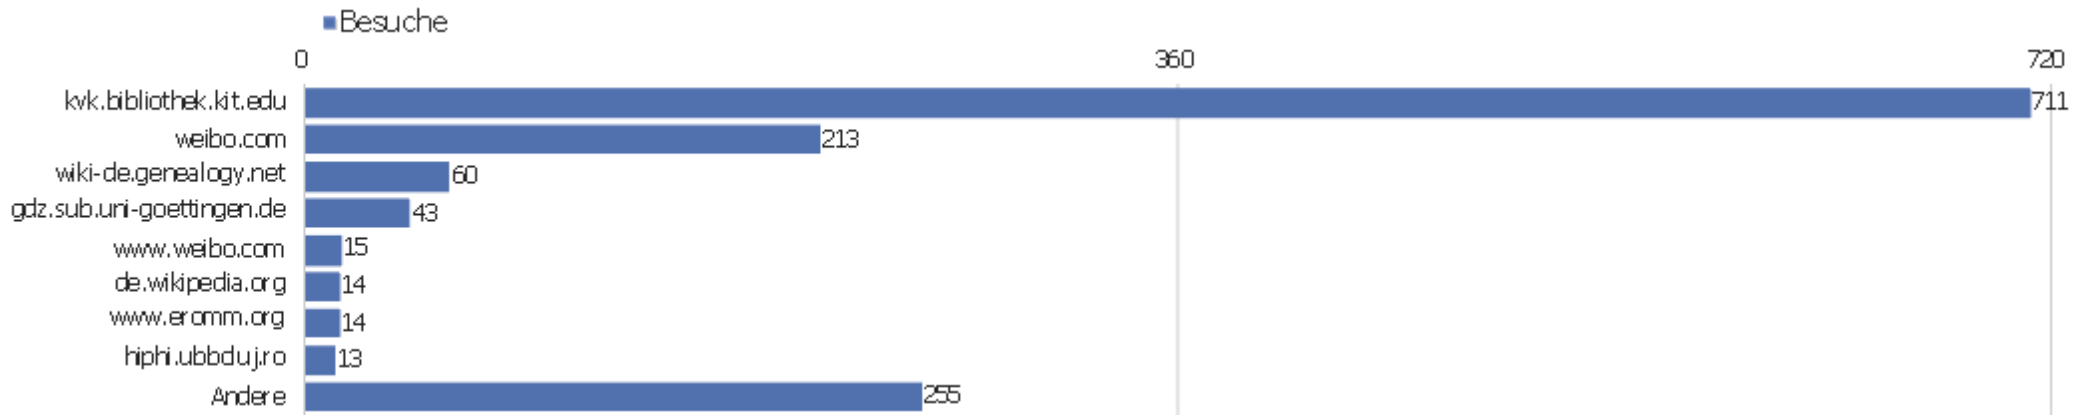

Websites

Website	Besuche	Aktionen	Aktionen pro Besuch	Durchschnittszeit auf der Website	Absprungrate	Umsatz
kvk.bibliothek.kit.edu/ - Andere	637	1.578	3	00:02:00	47 %	0 €
weibo.com/ - Andere	129	573	4	00:03:22	43 %	0 €
wiki-de.genealogy.net/Portal:DigiBib	44	548	13	00:05:27	16 %	0 €
gdz.sub.uni-goettingen.de/gdz/	42	635	15	00:07:23	17 %	0 €
de.wikipedia.org/index	14	67	5	00:02:37	50 %	0 €
hiphi.ubbcluj.ro/colectii_docum_digitale.html	13	33	3	00:00:41	46 %	0 €
www.kulturerbe-digital.de/de/8.php	12	100	8	00:02:27	17 %	0 €
kat.martin-opitz-bibliothek.de/vufind/	9	64	7	00:01:59	11 %	0 €
weibo.com/fav?leftnav=1	9	65	7	00:05:32	44 %	0 €
weibo.com/geniuz/home?wvr=5&lf=reg	7	7	1	00:00:00	100 %	0 €
www.uni-mannheim.de/mateo/camenahtdocs/camena.html	6	19	3	00:00:52	67 %	0 €
blog.zeit.de/schueler/2011/05/03/wissenschaftliches-arb	5	26	5	00:01:34	20 %	0 €
search.de.dariah.eu/search/search/simple/	5	64	13	00:30:30	0 %	0 €
www.albertmartin.de/altgriechisch/forum/?view=3742	5	7	1	00:00:04	60 %	0 €