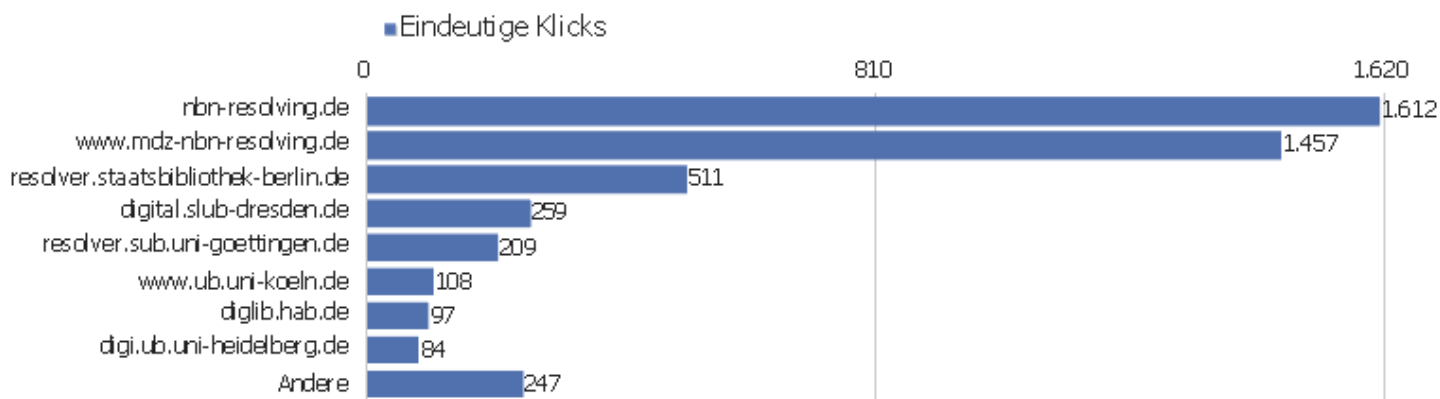

Ausgehende Verweise

Gewählter ausgehender Verweis

Eindeutige Klicks

Gewählter ausgehender Verweis	Eindeutige Klicks	Klicks
nbn-resolving.de/ - Andere	1.371	1.522
www.mdz-nbn-resolving.de/ - Andere	1.277	1.355
resolver.staatsbibliothek-berlin.de/ - Andere	335	385
digital.slub-dresden.de/ - Andere	139	146
resolver.sub.uni-goettingen.de/ - Andere	86	96
nbn-resolving.de/urn/resolver.pl?urn=urn:nbn:de:bsz:25-	14	22
www.ag-sdd.de/	9	9
nbn-resolving.de/urn/resolver.pl?urn=urn:nbn:de:hbz:061	8	13
nbn-resolving.de/urn/resolver.pl?urn=urn:nbn:de:tuda-tu	8	15
www.sub.uni-goettingen.de/	8	10
nbn-resolving.de/urn/resolver.pl?urn=urn:nbn:de:bvb:12-	7	8
nbn-resolving.de/urn/resolver.pl?urn=urn:nbn:de:tuda-tu	7	10
resolver.staatsbibliothek-berlin.de/SBB0000886E00000000	7	12
resolver.staatsbibliothek-berlin.de/SBB0000611000000000	6	8
www.mdz-nbn-resolving.de/urn/resolver.pl?urn=urn:nbn:de	6	7
www.ub.uni-koeln.de/permalink/2016/01/katkey:6935964	6	7
digital.slub-dresden.de/id469108630-18800000	5	5
resolver.staatsbibliothek-berlin.de/SBB00002FAC00000000	5	7
resolver.sub.uni-goettingen.de/purl?PPN345284054	5	6
www.mdz-nbn-resolving.de/urn/resolver.pl?urn=urn:nbn:de	5	7
www.mdz-nbn-resolving.de/urn/resolver.pl?urn=urn:nbn:de	5	5
digital.slub-dresden.de/id278387764	4	5
nbn-resolving.de/urn/resolver.pl?urn=urn:nbn:de:0128-7-	4	4
Ander e	1.257	1.462