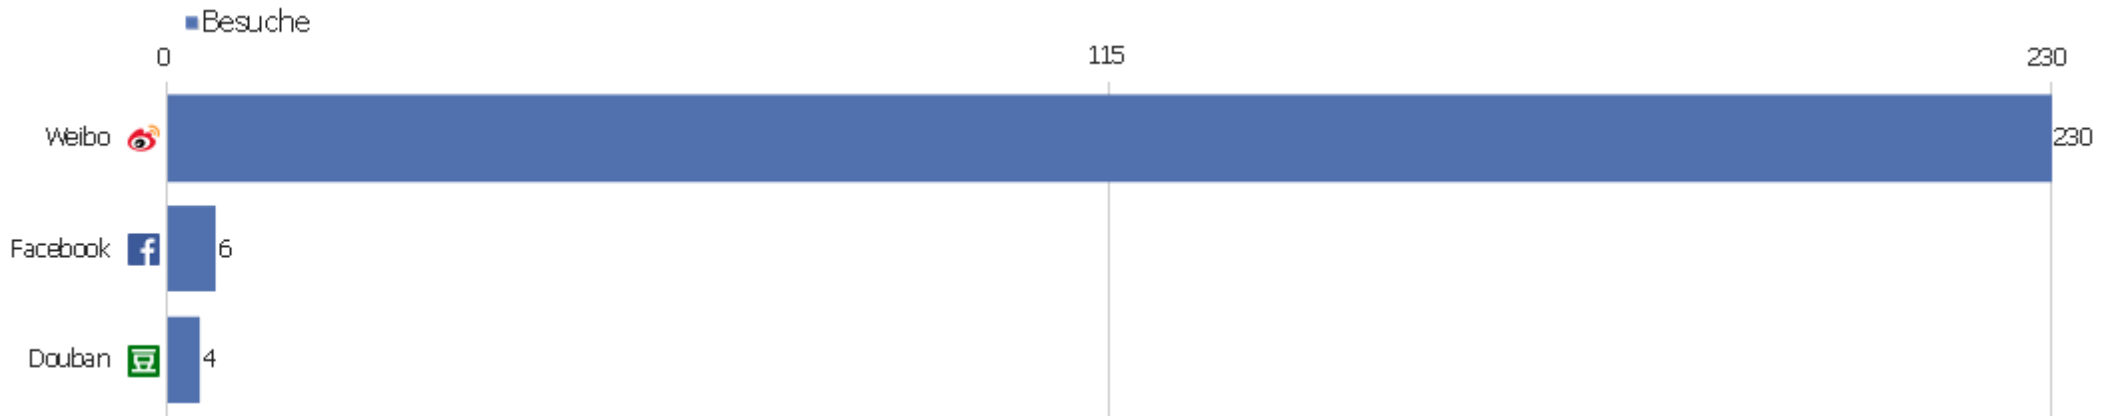

Soziale Netzwerke

Soziales Netzwerk	Besuche	Aktionen	Aktionen pro Besuch	Durchschnittszeit auf der Website	Absprungrate	Konversionsrate
Weibo - weibo.com/fav?leftnav=1	9	65	7	00:05:32	44 %	0 %
Weibo - weibo.com/geniuz/home?wvr=5&lf=reg	7	7	1	00:00:00	100 %	0 %
Facebook - www.facebook.com/	3	8	3	00:00:30	33 %	0 %
Weibo - weibo.com/523461921?from=feed&loc=at&ni	3	6	2	00:00:36	33 %	0 %
Weibo - weibo.com/523461921?is_search=0&visible=0&a	3	3	1	00:00:00	100 %	0 %
Weibo - weibo.com/1617242303/BviLScoYc?from=page_100505	3	9	3	00:00:26	33 %	0 %
Weibo - weibo.com/u/1617242303?refer_flag=0000015013	3	14	5	00:06:17	0 %	0 %
Douban - www.douban.com/people/annabelleshi/statuses?p=	2	5	3	00:04:43	0 %	0 %
Facebook - l.facebook.com/	2	9	5	00:00:49	50 %	0 %
Weibo - weibo.com/523461921?is_search=0&visible=0&a	2	5	3	00:00:20	50 %	0 %
Weibo - weibo.com/1654504643/CaN38FuLk?type=comm	2	11	6	00:02:55	0 %	0 %
Weibo - weibo.com/1878896930/profile?rightmod=1&wvr	2	34	17	00:15:22	0 %	0 %
Weibo - weibo.com/cmzyk?is_all=1	2	4	2	00:00:15	50 %	0 %
Weibo - weibo.com/manju88/home?topnav=1&wvr=6	2	21	11	00:06:56	50 %	0 %