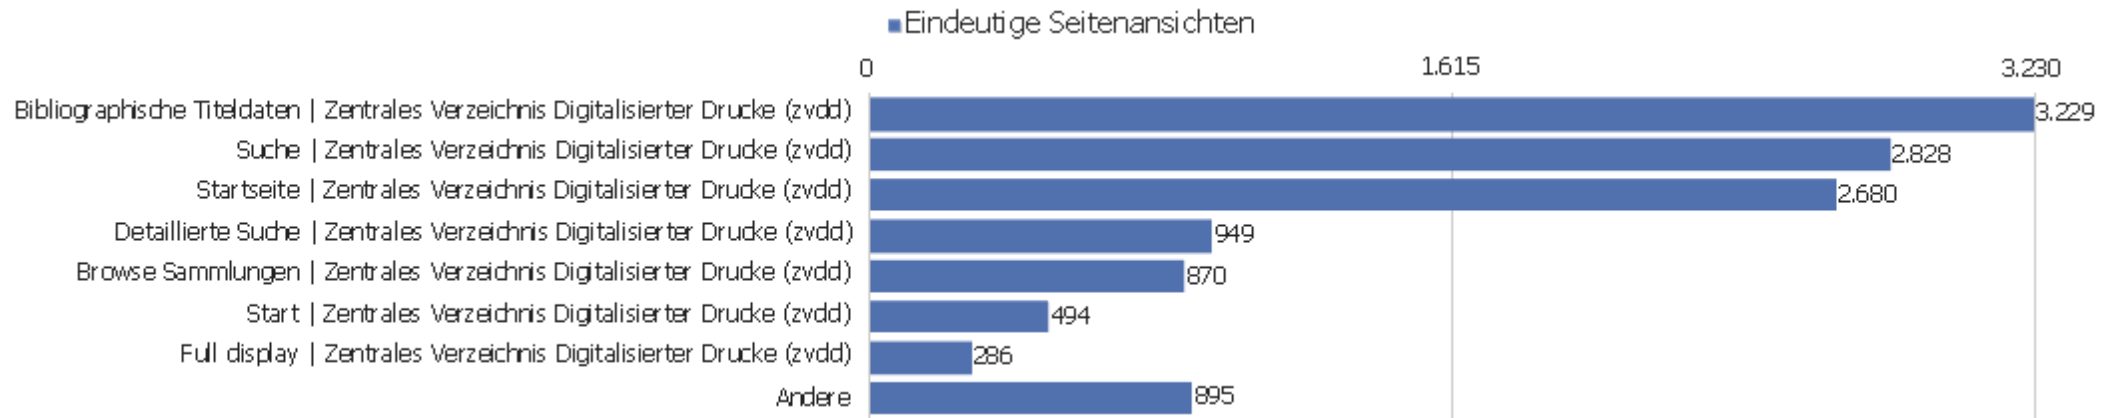

Seitentitel

Seitentitel	Seitenansichten	Eindeutige Seitenansichten	Durchschnittszeit pro Seite	Absprungrate	Ausstiegsrate	Durchschn. Generierungszeit
Bibliographische Titeldaten | Zentrales Verzeichnis D	8.850	3.229	00:01:56	48 %	72 %	0,42 Sek.
Suche | Zentrales Verzeichnis Digitalisierter Drucke (zvdd)	13.875	2.828	00:00:31	41 %	50 %	1,04 Sek.
Startseite | Zentrales Verzeichnis Digitalisierter Dr	3.714	2.680	00:00:48	22 %	32 %	0,68 Sek.
Detaillierte Suche | Zentrales Verzeichnis Digitalisi	6.067	949	00:00:40	25 %	54 %	1 Sek.
Browse Sammlungen | Zentrales Verzeichnis Digitalisie	3.216	870	00:00:29	42 %	54 %	1,51 Sek.
Start | Zentrales Verzeichnis Digitalisierter Drucke (zvdd)	607	494	00:00:30	56 %	61 %	1,96 Sek.
Full display | Zentrales Verzeichnis Digitalisierter	556	286	00:01:40	66 %	75 %	0,9 Sek.
Search | Zentrales Verzeichnis Digitalisierter Drucke	853	274	00:00:46	35 %	48 %	3,18 Sek.
Kollektionen/Sammlungen | Zentrales Verzeichnis Digi	266	139	00:01:14	33 %	39 %	7,67 Sek.
Inhaltsverzeichnis | Zentrales Verzeichnis Digitalisi	248	125	00:00:50	44 %	34 %	0,55 Sek.
Table of contents | Zentrales Verzeichnis Digitalisie	63	47	00:00:54	75 %	77 %	1,37 Sek.
Browse Collections | Zentrales Verzeichnis Digitalisi	141	30	00:00:13	31 %	43 %	1,74 Sek.
Advanced Search | Zentrales Verzeichnis Digitalisiert	144	25	00:00:25	100 %	56 %	3,64 Sek.
Seite nicht gefunden | Zentrales Verzeichnis Digitali	26	23	00:01:04	65 %	65 %	0,18 Sek.
Collections | Zentrales Verzeichnis Digitalisierter D	19	17	00:00:35	100 %	6 %	13,71 Sek.