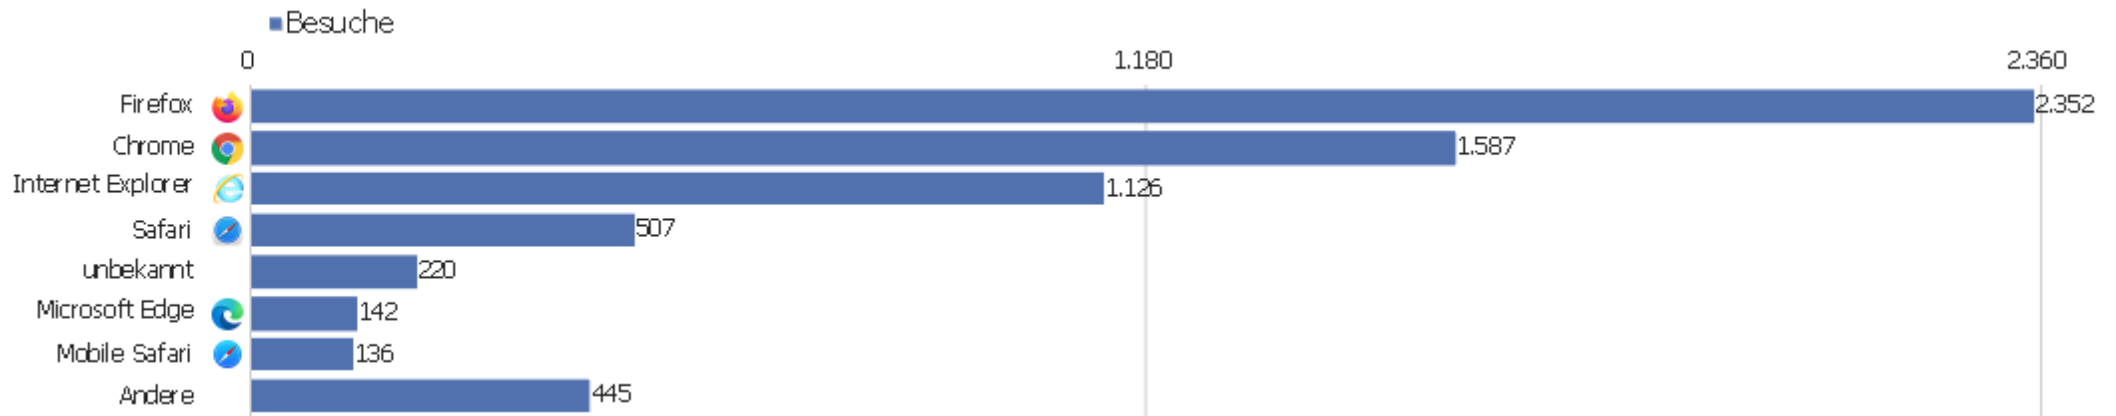

Browser

Browser	Besuche	Aktionen	Aktionen pro Besuch	Durchschnittszeit auf der Website	Absprungrate	Umsatz
Firefox	2.352	16.156	7	00:05:31	31 %	0 €
Chrome	1.587	10.213	6	00:04:44	40 %	0 €
Internet Explorer	1.126	10.324	9	00:07:20	31 %	0 €
Safari	507	2.734	5	00:04:24	36 %	0 €
unbekannt	220	728	3	00:06:52	65 %	0 €
Microsoft Edge	142	1.259	9	00:04:38	27 %	0 €
Mobile Safari	136	445	3	00:02:19	57 %	0 €
Maxthon	101	718	7	00:12:09	24 %	0 €
Chrome Mobile	100	418	4	00:01:57	57 %	0 €
Opera	94	490	5	00:02:53	34 %	0 €
Samsung Browser	39	140	4	00:01:44	46 %	0 €
Android Browser	22	71	3	00:02:04	50 %	0 €
QQ Browser	22	74	3	00:01:46	59 %	0 €
Sogou Explorer	20	104	5	00:02:20	35 %	0 €