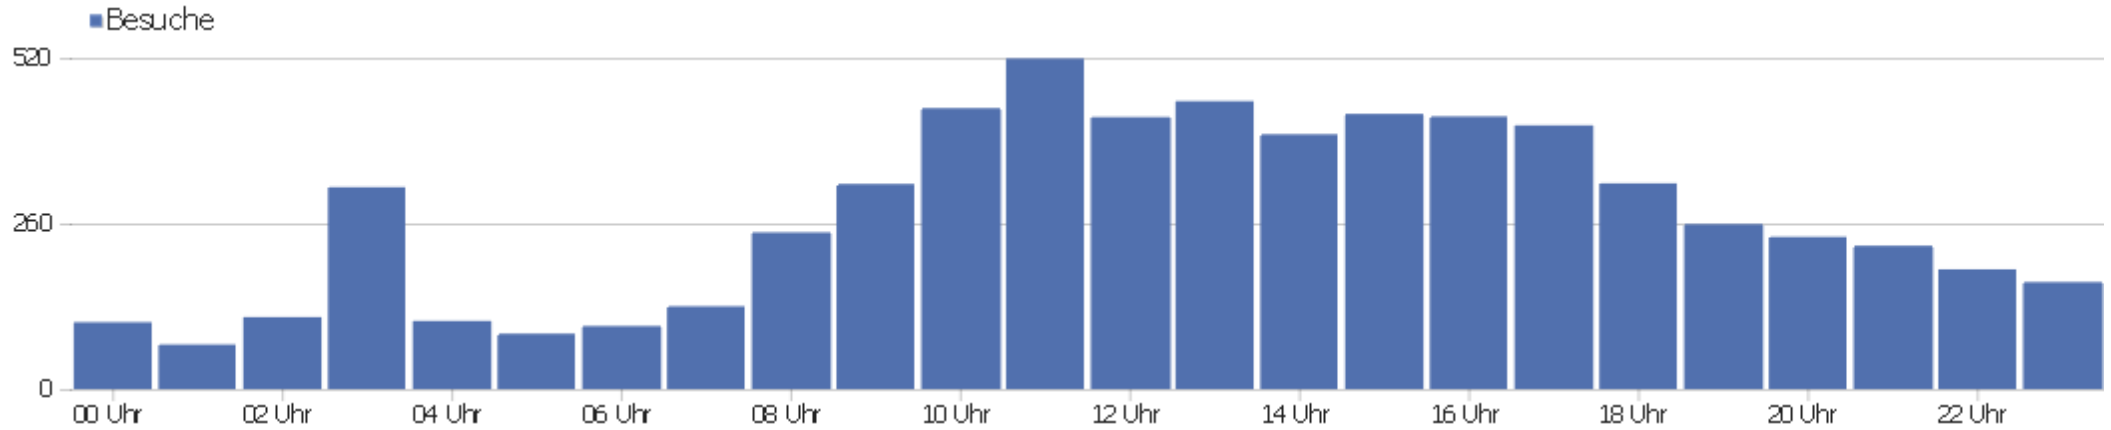

Besuche nach Server-Zeit

Serverzeit - Stunde (Start des Besuchs)	Besuche	Aktionen	Aktionen pro Besuch	Durchschnittszeit auf der Website	Absprungrate	Umsatz
00 Uhr	105	598	6	00:03:19	36 %	0 €
01 Uhr	70	537	8	00:05:52	27 %	0 €
02 Uhr	113	355	3	00:01:54	48 %	0 €
03 Uhr	317	633	2	00:01:06	88 %	0 €
04 Uhr	107	573	5	00:03:26	47 %	0 €
05 Uhr	87	505	6	00:05:03	44 %	0 €
06 Uhr	99	510	5	00:04:47	43 %	0 €
07 Uhr	130	630	5	00:03:52	45 %	0 €
08 Uhr	246	1.708	7	00:05:29	38 %	0 €
09 Uhr	322	1.750	5	00:04:16	30 %	0 €
10 Uhr	441	2.678	6	00:05:39	32 %	0 €
11 Uhr	519	3.364	7	00:06:21	30 %	0 €
12 Uhr	427	2.406	6	00:04:52	37 %	0 €
13 Uhr	452	3.339	7	00:05:31	32 %	0 €