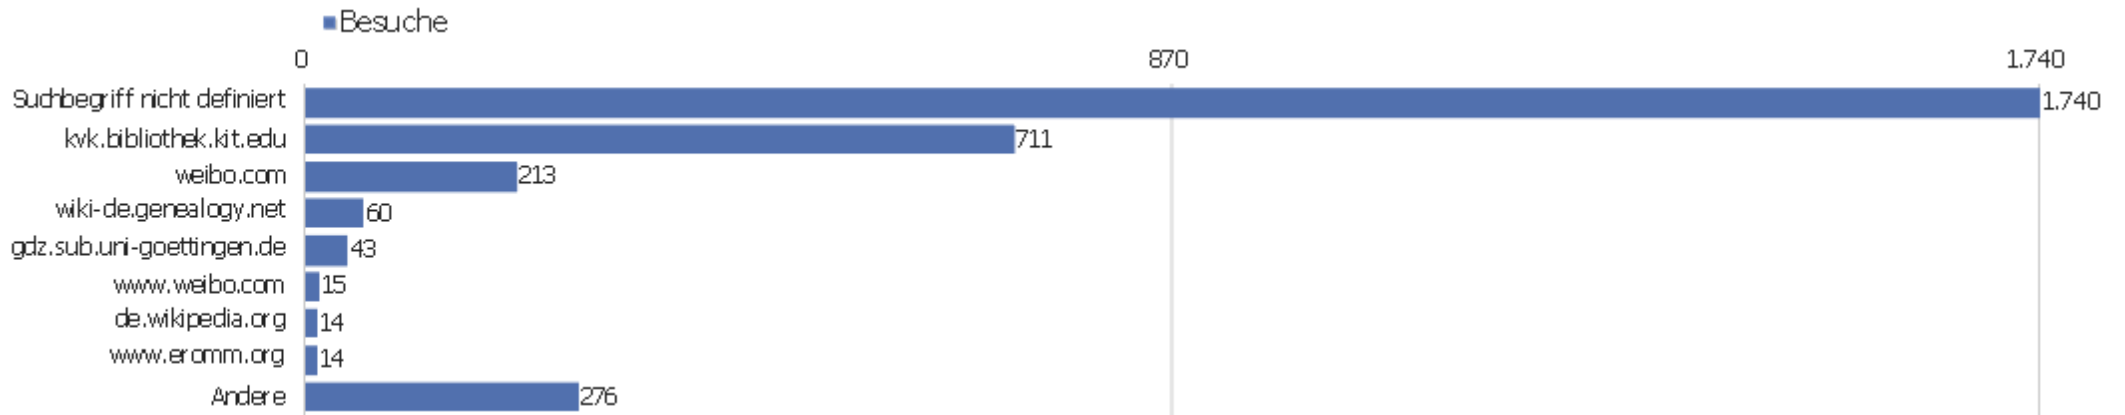

Alle Kanäle

Verweis	Besuche	Aktionen	Aktionen pro Besuch	Durchschnittszeit auf der Website	Absprungrate	Konversionsrate
Suchbegriff nicht definiert	1.740	11.529	7	00:04:03	36 %	0 %
kvk.bibliothek.kit.edu	711	1.905	3	00:02:02	46 %	0 %
weibo.com	213	1.010	5	00:03:41	46 %	0 %
wiki-de.genealogy.net	60	626	10	00:05:13	20 %	0 %
gdz.sub.uni-goettingen.de	43	643	15	00:07:20	16 %	0 %
www.weibo.com	15	67	5	00:03:00	27 %	0 %
de.wikipedia.org	14	67	5	00:02:37	50 %	0 %
www.eromm.org	14	37	3	00:03:39	43 %	0 %
hiphi.ubbcluj.ro	13	33	3	00:00:41	46 %	0 %
kvk.ubka.uni-karlsruhe.de	13	81	6	00:02:26	31 %	0 %
www.kulturerbe-digital.de	13	106	8	00:02:21	15 %	0 %
kug.ub.uni-koeln.de	12	29	2	00:00:46	42 %	0 %
rzblx10.uni-regensburg.de	10	142	14	00:06:34	10 %	0 %
translate.googleusercontent.com	10	22	2	00:01:52	60 %	0 %