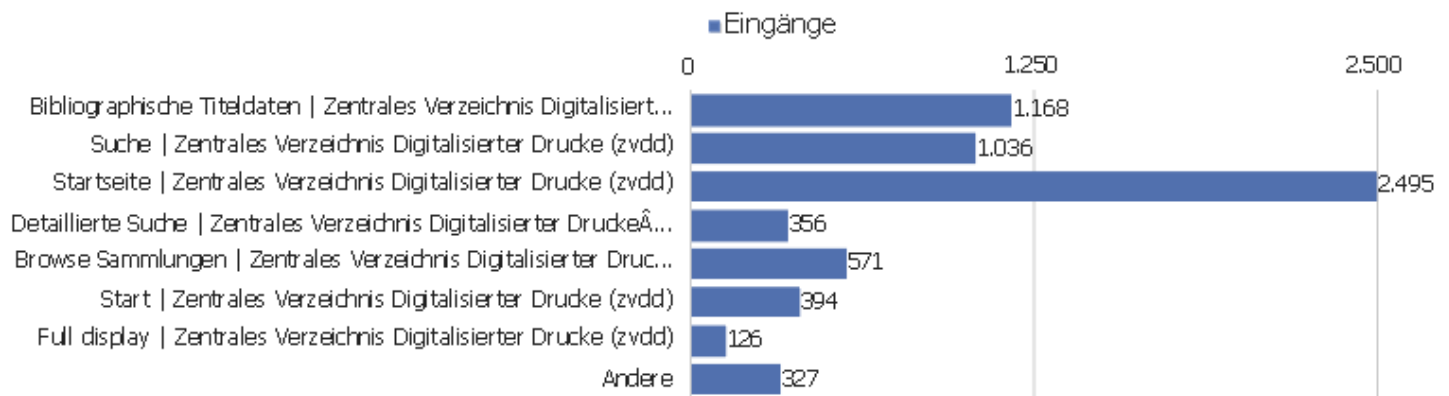

Titel der Einstiegsseite

Titel der Einstiegsseite	Eingänge	Absprünge	Absprungrate	Durchschn. Generierungszeit
Bibliographische Titeldaten | Zentrales Verzeichnis D	1.168	563	48 %	0,42 Sek.
Suche | Zentrales Verzeichnis Digitalisierter Drucke (zvdd)	1.036	421	41 %	1,04 Sek.
Startseite | Zentrales Verzeichnis Digitalisierter Dr	2.495	557	22 %	0,68 Sek.
Detaillierte Suche | Zentrales Verzeichnis Digitalisi	356	88	25 %	1 Sek.
Browse Sammlungen | Zentrales Verzeichnis Digitalisie	571	238	42 %	1,51 Sek.
Start | Zentrales Verzeichnis Digitalisierter Drucke (zvdd)	394	220	56 %	1,96 Sek.
Full display | Zentrales Verzeichnis Digitalisierter	126	83	66 %	0,9 Sek.
Search | Zentrales Verzeichnis Digitalisierter Drucke	129	45	35 %	3,18 Sek.
Kollektionen/Sammlungen | Zentrales Verzeichnis Digi	52	17	33 %	7,67 Sek.
Inhaltsverzeichnis | Zentrales Verzeichnis Digitalisi	16	7	44 %	0,55 Sek.
Table of contents | Zentrales Verzeichnis Digitalisie	36	27	75 %	1,37 Sek.
Browse Collections | Zentrales Verzeichnis Digitalisi	16	5	31 %	1,74 Sek.
Advanced Search | Zentrales Verzeichnis Digitalisiert	6	6	100 %	3,64 Sek.
Seite nicht gefunden | Zentrales Verzeichnis Digitali	20	13	65 %	0,18 Sek.
Collections | Zentrales Verzeichnis Digitalisierter D	1	1	100 %	13,71 Sek.
Sitemap | Zentrales Verzeichnis Digitalisierter Druck	4	1	25 %	0,33 Sek.
Start??|??ZentralesVerzeichnisDigitalisierterDrucke??(z	1	0	0 %	1,65 Sek.
Anmelden | Zentrales Verzeichnis Digitalisierter Druc	1	0	0 %	0,29 Sek.
Hilfe zur Suche | Zentrales Verzeichnis Digitalisiert	1	0	0 %	0,37 Sek.
Suche	1	1	100 %	0,99 Sek.
ZVDD Validator | Zentrales Verzeichnis Digitalisierte	10	1	10 %	2,29 Sek.
Ansprechpartner | Zentrales Verzeichnis Digitalisiert	1	1	100 %	0,29 Sek.
Datenformate im Überblick | Zentrales Verzeichnis Di	5	4	80 %	3,19 Sek.
Andere	27	14	52 %	4,24 Sek.