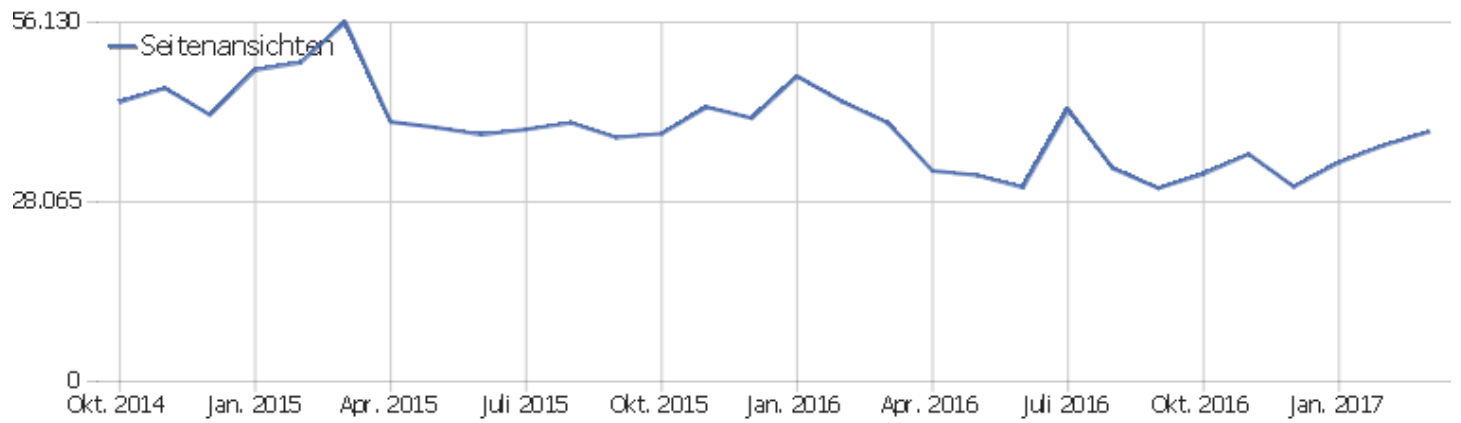

Aktionen - Kernmetriken

Name	Wert
Seitenansichten	39.022
Eindeutige Seitenansichten	27.323
Downloads	2
Eindeutige Downloads	2
Ausgehende Verweise	5.126
Eindeutige ausgehende Verweise	4.584
Suchanfragen	0
Eindeutige Suchbegriffe	0
Durchschn. Generierungszeit	1,03 Sek.