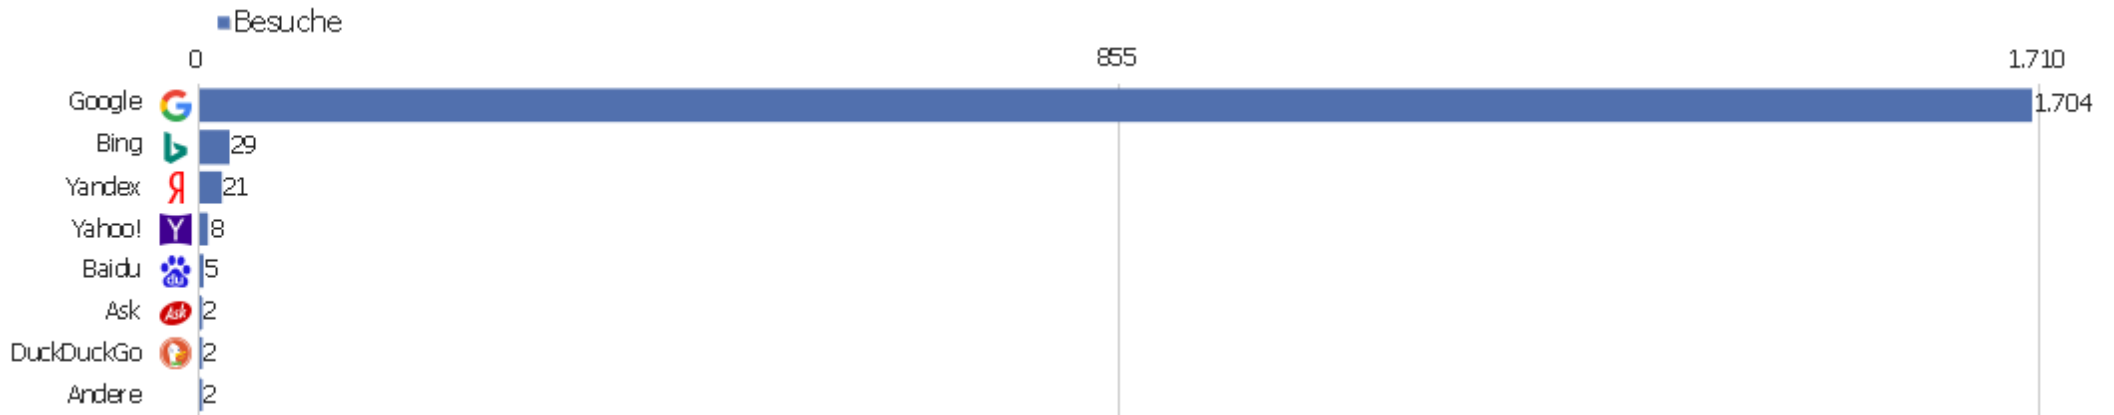

Suchmaschinen

Suchmaschine	Besuche	Aktionen	Aktionen pro Besuch	Durchschnittszeit auf der Website	Absprungrate	Umsatz
Google - Suchbegriff nicht definiert	1.685	11.290	7	00:04:07	35 %	0 €
Yandex - Suchbegriff nicht definiert	21	21	1	00:00:00	100 %	0 €
Bing - Suchbegriff nicht definiert	18	138	8	00:04:00	0 %	0 €
Yahoo! - Suchbegriff nicht definiert	8	29	4	00:03:01	63 %	0 €
Bing - zvdd	6	59	10	00:04:22	0 %	0 €
Baidu - Suchbegriff nicht definiert	5	23	5	00:01:38	40 %	0 €
Ask - zvdd	2	35	18	00:05:37	0 %	0 €
DuckDuckGo - Suchbegriff nicht definiert	2	3	2	00:00:04	50 %	0 €
Google - zvdd	2	27	14	00:15:46	0 %	0 €
360search - zentrales verzeichnis digitalisierter druck	1	1	1	00:00:00	100 %	0 €
Bing - bureau veritas 1834	1	2	2	00:00:10	0 %	0 €
Bing - urn:nbn:de:mob-364-x00534-19394	1	2	2	00:00:05	0 %	0 €
Bing - waldeckisches gesetzblatt	1	13	13	00:08:30	0 %	0 €
Bing - www.zvdd.,de	1	18	18	00:02:22	0 %	0 €