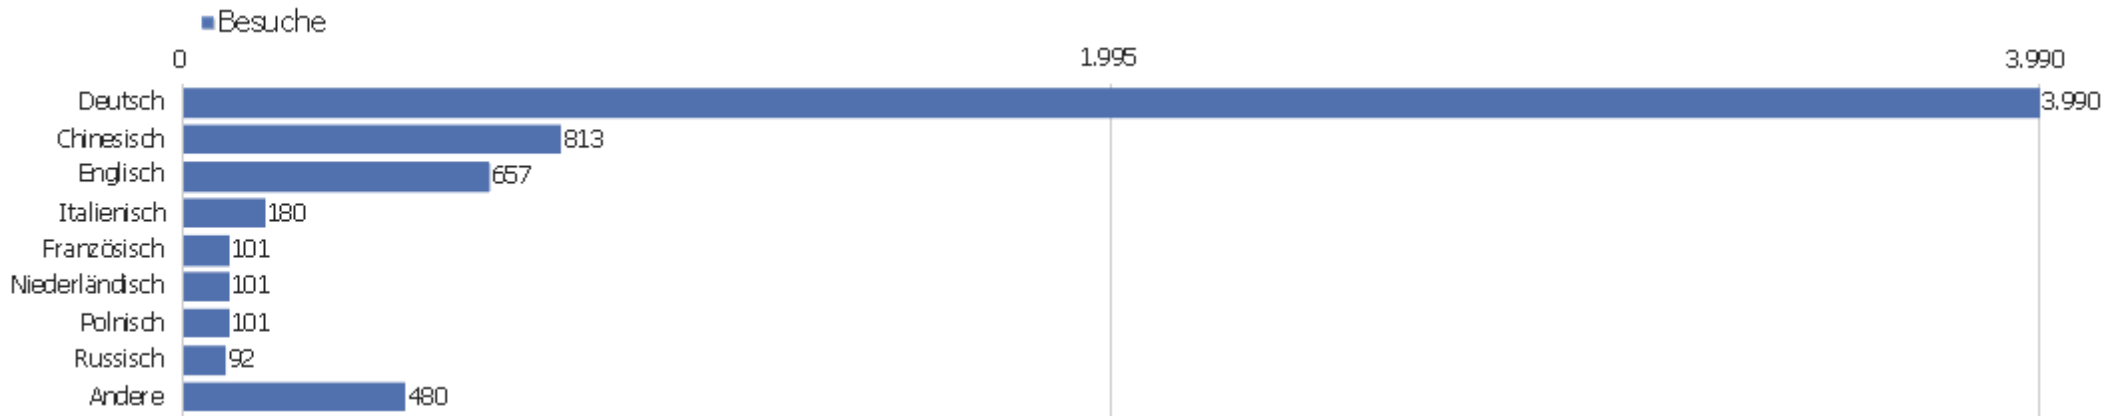

Browsersprache

Sprache	Besuche	Aktionen	Aktionen pro Besuch	Durchschnittszeit auf der Website	Absprungrate	Konversionsrate
Deutsch	3.990	30.623	8	00:06:12	32 %	0 %
Chinesisch	813	3.607	4	00:04:09	53 %	0 %
Englisch	657	3.452	5	00:03:45	39 %	0 %
Italienisch	180	1.441	8	00:06:01	30 %	0 %
Französisch	101	419	4	00:03:18	40 %	0 %
Niederländisch	101	846	8	00:05:55	35 %	0 %
Polnisch	101	366	4	00:02:25	46 %	0 %
Russisch	92	410	5	00:03:41	65 %	0 %
Spanisch	82	605	7	00:03:52	20 %	0 %
Tschechisch	82	477	6	00:05:30	26 %	0 %
Japanisch	69	679	10	00:10:34	29 %	0 %
Ungarisch	49	185	4	00:02:22	43 %	0 %
Schwedisch	44	331	8	00:04:47	20 %	0 %
Slowakisch	22	118	5	00:03:03	32 %	0 %