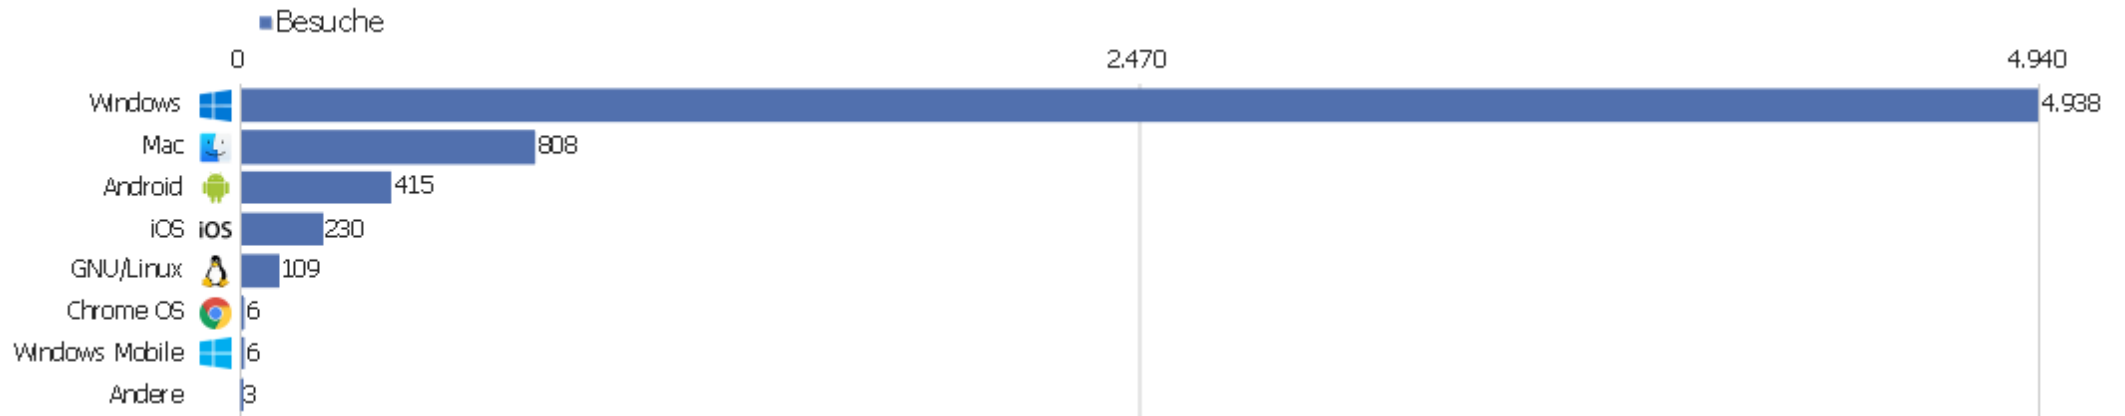

# Browser

Browser	Besuche	Aktionen	Aktionen pro Besuch	Durchschnittszeit auf der Website	Absprungrate	Umsatz
Firefox	2.352	16.156	7	00:05:31	31 %	0 €
Chrome	1.587	10.213	6	00:04:44	40 %	0 €
Internet Explorer	1.126	10.324	9	00:07:20	31 %	0 €
Safari	507	2.734	5	00:04:24	36 %	0 €
unbekannt	220	728	3	00:06:52	65 %	0 €
Microsoft Edge	142	1.259	9	00:04:38	27 %	0 €
Mobile Safari	136	445	3	00:02:19	57 %	0 €
Maxthon	101	718	7	00:12:09	24 %	0 €
Chrome Mobile	100	418	4	00:01:57	57 %	0 €
Opera	94	490	5	00:02:53	34 %	0 €
Samsung Browser	39	140	4	00:01:44	46 %	0 €
Android Browser	22	71	3	00:02:04	50 %	0 €
QQ Browser	22	74	3	00:01:46	59 %	0 €
Sogou Explorer	20	104	5	00:02:20	35 %	0 €

Baidu Browser	6	83	14	00:10:31	0 %	0 €
 Vivaldi	6	56	9	00:05:10	33 %	0 €
 Chrome Mobile iOS	5	16	3	00:01:45	40 %	0 €
 IE Mobile	5	19	4	00:01:38	0 %	0 €
 Yandex Browser	5	6	1	00:00:12	80 %	0 €
 Pale Moon	4	6	2	00:00:06	75 %	0 €
 MIUI Browser	3	3	1	00:00:00	100 %	0 €
 UC Browser	3	4	1	00:00:06	67 %	0 €
 Chromium	2	13	7	00:09:24	0 %	0 €
Andere	8	70	9	00:07:56	13 %	0 €

# Betriebssystem-Familien

Betriebssystem-Familie	Besuche	Aktionen	Aktionen pro Besuch	Durchschnittszeit auf der Website	Absprungrate	Konversionsrate
Windows	4.938	36.033	7	00:05:36	34 %	0 %
Mac	808	4.974	6	00:06:15	33 %	0 %
Android	415	1.866	5	00:03:09	51 %	0 %
iOS	230	679	3	00:01:41	64 %	0 %
GNU/Linux	109	552	5	00:09:47	34 %	0 %
Chrome OS	6	17	3	00:02:18	67 %	0 %
Windows Mobile	6	26	4	00:01:52	0 %	0 %
unbekannt	2	2	1	00:00:00	100 %	0 %
Symbian	1	1	1	00:00:00	100 %	0 %