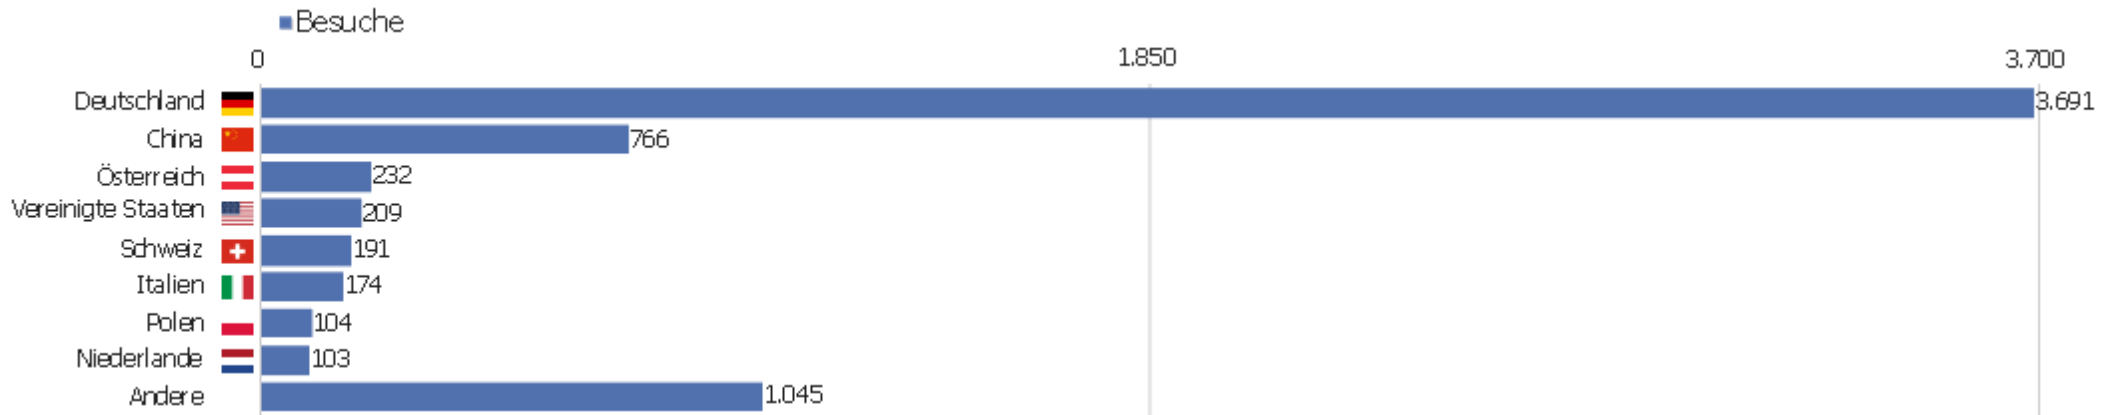

Uni, ZVDD

Zeitspanne: März 2017

Monatsstatistik für ZVDD (JK)

# Besucherüberblick

Name	Wert
Eindeutige Besucher	2.121
Besuche	6.515
Aktionen	44.150
Maximale Aktionen pro Besuch	399
Aktionen pro Besuch	7
Durchschn. Besuchszeit (in Sekunden)	00:05:27
Absprungrate	36 %

# Land

Land	Besuche	Aktionen	Aktionen pro Besuch	Durchschnittszeit auf der Website	Absprungrate	Umsatz
Deutschland	3.691	28.360	8	00:06:20	32 %	0 €
China	766	3.463	5	00:04:19	52 %	0 €
Österreich	232	1.817	8	00:04:43	31 %	0 €
Vereinigte Staaten	209	1.195	6	00:04:35	41 %	0 €
Schweiz	191	935	5	00:03:49	41 %	0 €
Italien	174	1.365	8	00:05:37	31 %	0 €
Polen	104	411	4	00:02:34	44 %	0 €
Niederlande	103	827	8	00:05:23	30 %	0 €
Ungarn	97	379	4	00:02:58	35 %	0 €
Frankreich	95	465	5	00:03:35	38 %	0 €
Russland	81	281	4	00:02:47	65 %	0 €
Spanien	76	533	7	00:03:58	24 %	0 €
Tschechien	74	371	5	00:04:33	36 %	0 €
Japan	70	696	10	00:10:20	30 %	0 €