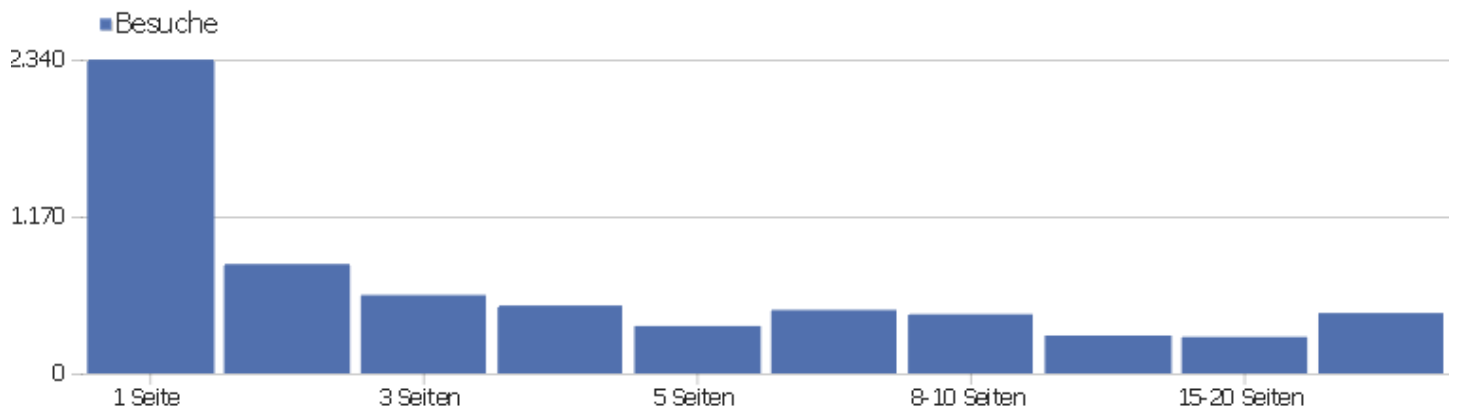

Seiten pro Besuch

Seiten pro Besuch

Besuche

1 Seite	2.339
2 Seiten	815
3 Seiten	584
4 Seiten	506
5 Seiten	353
6-7 Seiten	473
8-10 Seiten	441
11-14 Seiten	282
15-20 Seiten	272
21+ Seiten	450