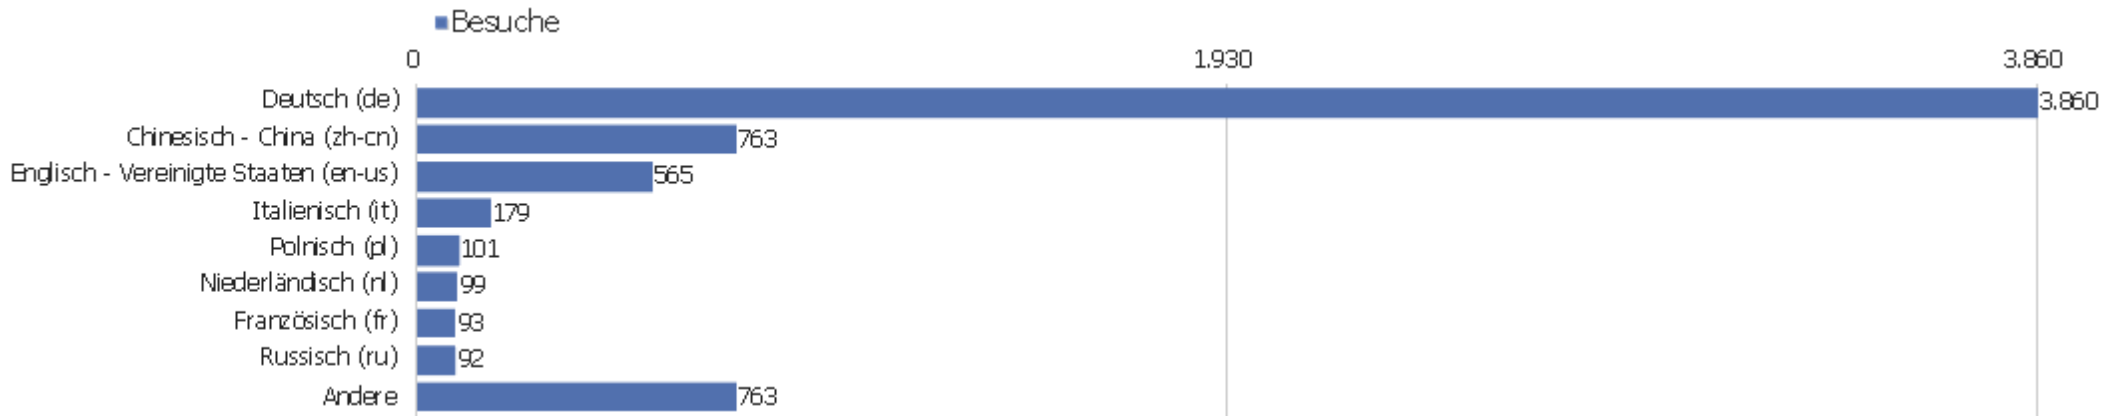

Sprach-Code

Sprache	Besuche	Aktionen	Aktionen pro Besuch	Durchschnittszeit auf der Website	Absprungrate	Konversionsrate
Deutsch (de)	3.860	29.732	8	00:06:16	32 %	0 %
Chinesisch - China (zh-cn)	763	3.451	5	00:04:22	52 %	0 %
Englisch - Vereinigte Staaten (en-us)	565	2.809	5	00:03:49	38 %	0 %
Italienisch (it)	179	1.438	8	00:06:03	30 %	0 %
Polnisch (pl)	101	366	4	00:02:25	46 %	0 %
Niederländisch (nl)	99	843	9	00:06:01	34 %	0 %
Französisch (fr)	93	398	4	00:03:22	38 %	0 %
Russisch (ru)	92	410	5	00:03:41	65 %	0 %
Spanisch (es)	82	605	7	00:03:52	20 %	0 %
Tschechisch - Tschechien (cs-cz)	82	477	6	00:05:30	26 %	0 %
Deutsch - Schweiz (de-ch)	73	358	5	00:04:11	37 %	0 %
Japanisch - Japan (ja-jp)	69	679	10	00:10:34	29 %	0 %
Englisch - Vereinigtes Königreich (en-gb)	59	533	9	00:04:35	29 %	0 %
Deutsch - Österreich (de-at)	57	533	9	00:03:31	44 %	0 %