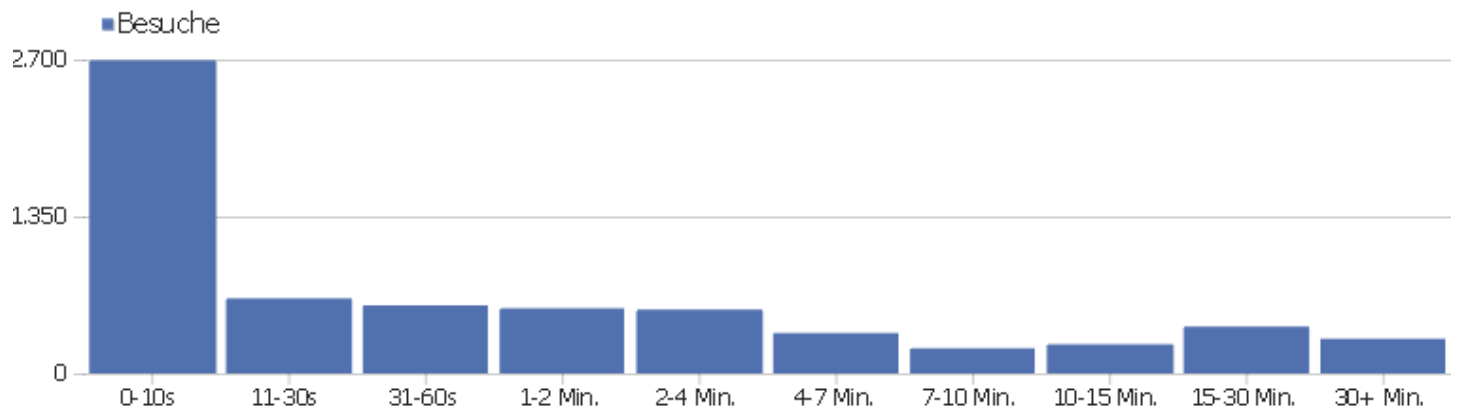

# Besuchslänge

Besuchsdauer	Besuche
0-10s	2.693
11-30s	645
31-60s	585
1-2 Min.	560
2-4 Min.	549
4-7 Min.	347
7-10 Min.	216
10-15 Min.	250
15-30 Min.	403
30+ Min.	298