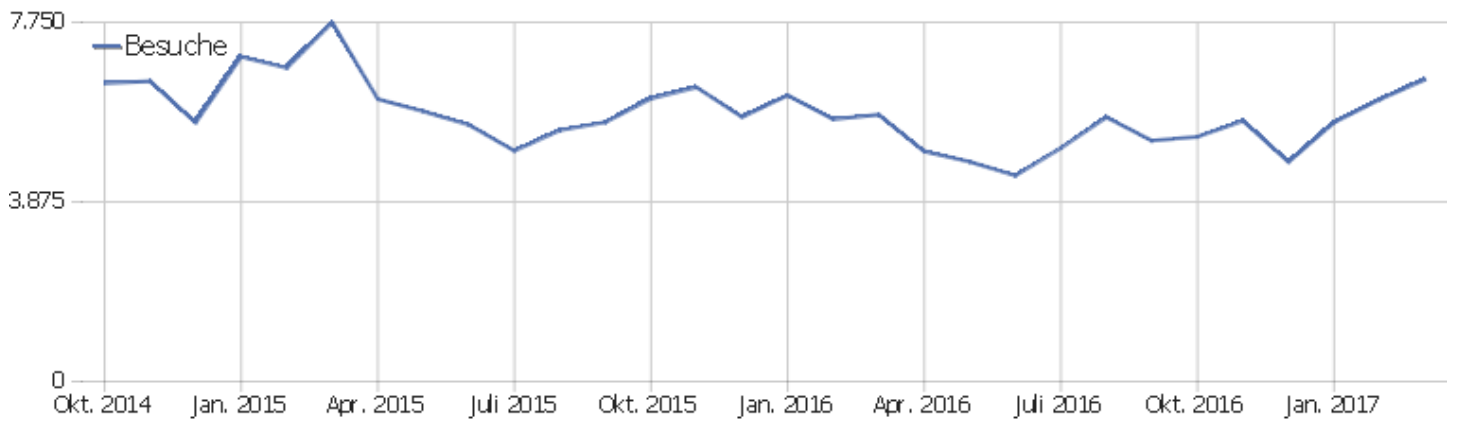

Uni, ZVDD

Zeitspanne: März 2017

Monatsstatistik für ZVDD (JK)

# Besucherüberblick

Name	Wert
Eindeutige Besucher	2.121
Besuche	6.515
Aktionen	44.150
Maximale Aktionen pro Besuch	399
Aktionen pro Besuch	7
Durchschn. Besuchszeit (in Sekunden)	00:05:27
Absprungrate	36 %

# Land

Land	Besuche	Aktionen	Aktionen pro Besuch	Durchschnittszeit auf der Website	Absprungrate	Umsatz
Deutschland	3.691	28.360	8	00:06:20	32 %	0 €
China	766	3.463	5	00:04:19	52 %	0 €
Österreich	232	1.817	8	00:04:43	31 %	0 €
Vereinigte Staaten	209	1.195	6	00:04:35	41 %	0 €
Schweiz	191	935	5	00:03:49	41 %	0 €
Italien	174	1.365	8	00:05:37	31 %	0 €
Polen	104	411	4	00:02:34	44 %	0 €
Niederlande	103	827	8	00:05:23	30 %	0 €
Ungarn	97	379	4	00:02:58	35 %	0 €
Frankreich	95	465	5	00:03:35	38 %	0 €
Russland	81	281	4	00:02:47	65 %	0 €
Spanien	76	533	7	00:03:58	24 %	0 €
Tschechien	74	371	5	00:04:33	36 %	0 €
Japan	70	696	10	00:10:20	30 %	0 €