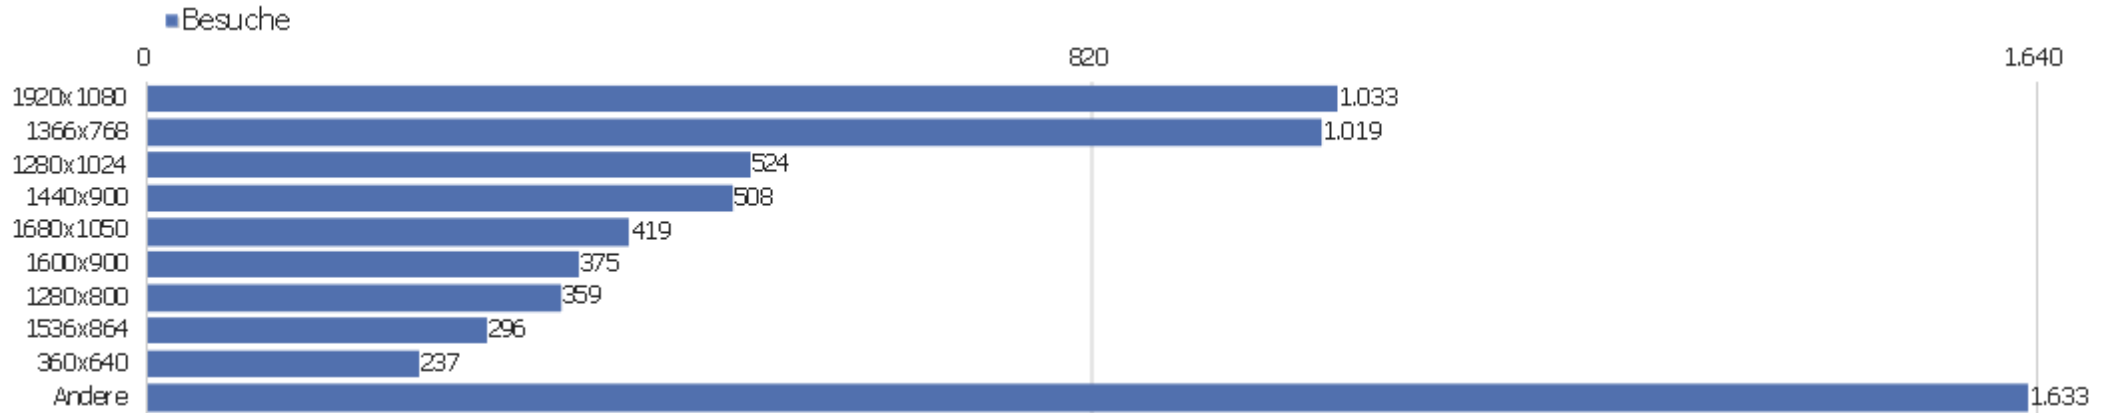

Bildschirmauflösungen

Auflösung	Besuche	Aktionen	Aktionen pro Besuch	Durchschnittszeit auf der Website	Absprungrate	Konversionsrate
1920x1080	1.033	6.461	6	00:05:34	38 %	0 %
1366x768	1.019	6.518	6	00:05:26	33 %	0 %
1280x1024	524	3.474	7	00:04:56	30 %	0 %
1440x900	508	3.292	7	00:05:35	27 %	0 %
1680x1050	419	3.010	7	00:07:16	29 %	0 %
1600x900	375	3.267	9	00:05:54	37 %	0 %
1280x800	359	2.582	7	00:05:37	28 %	0 %
1536x864	296	2.369	8	00:05:43	33 %	0 %
360x640	237	993	4	00:03:10	58 %	0 %
1920x1200	208	1.183	6	00:03:31	29 %	0 %
1280x720	162	1.896	12	00:08:44	29 %	0 %
1024x768	143	1.087	8	00:06:35	45 %	0 %
768x1024	131	689	5	00:03:43	35 %	0 %
2560x1440	95	301	3	00:03:19	58 %	0 %