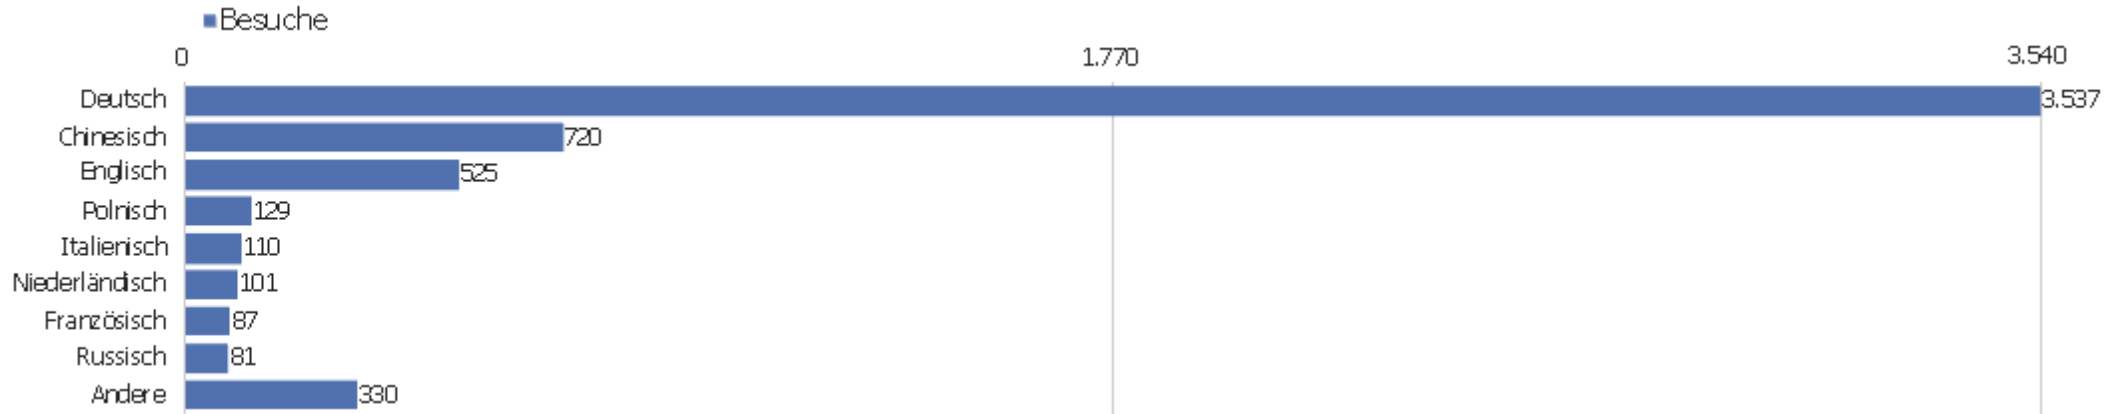

Browsersprache

Sprache	Besuche	Aktionen	Aktionen pro Besuch	Durchschnittszeit auf der Website	Absprungrate	Konversionsrate
Deutsch	3.537	28.964	8	00:07:01	31 %	0 %
Chinesisch	720	4.241	6	00:06:53	43 %	0 %
Englisch	525	3.061	6	00:04:49	38 %	0 %
Polnisch	129	761	6	00:04:12	37 %	0 %
Italienisch	110	468	4	00:03:57	37 %	0 %
Niederländisch	101	4.145	41	00:19:12	14 %	0 %
Französisch	87	492	6	00:04:10	52 %	0 %
Russisch	81	673	8	00:04:29	53 %	0 %
Tschechisch	62	306	5	00:03:52	31 %	0 %
Japanisch	60	473	8	00:05:34	27 %	0 %
Spanisch	44	134	3	00:01:37	48 %	0 %
Ungarisch	40	261	7	00:03:58	25 %	0 %
Schwedisch	18	127	7	00:05:22	11 %	0 %
Estnisch	13	205	16	00:14:53	15 %	0 %