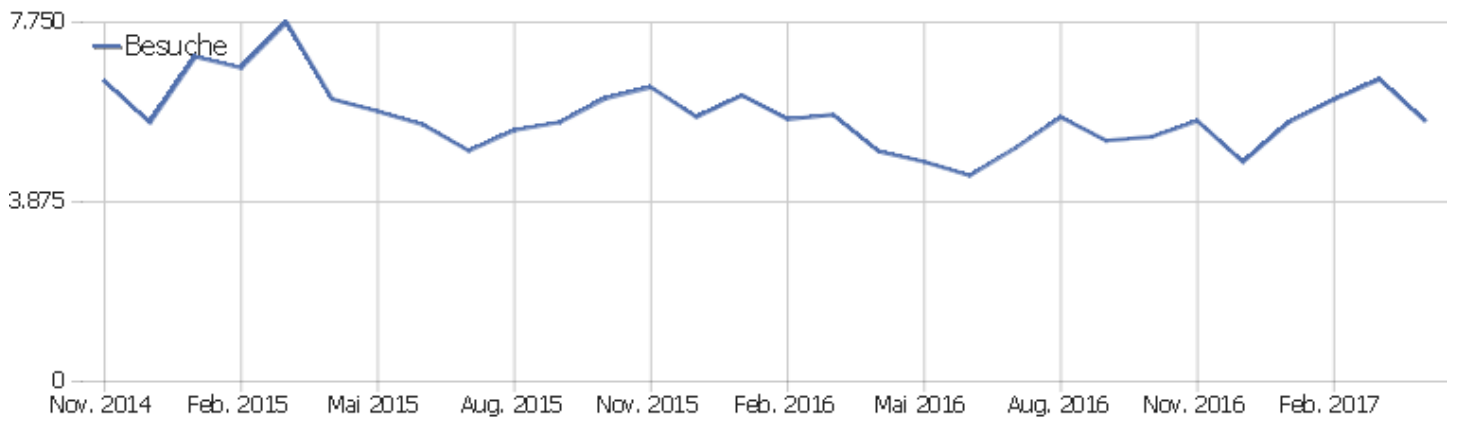

Uni, ZVDD

Zeitspanne: April 2017

Monatsstatistik für ZVDD (JK)

Besucherüberblick

Name	Wert
Eindeutige Besucher	1.302
Besuche	5.620
Aktionen	44.924
Maximale Aktionen pro Besuch	300
Aktionen pro Besuch	8
Durchschn. Besuchszeit (in Sekunden)	00:06:39
Absprungrate	34 %

Land

Land	Besuche	Aktionen	Aktionen pro Besuch	Durchschnittszeit auf der Website	Absprungrate	Umsatz
Deutschland	3.213	26.989	8	00:07:18	31 %	0 €
China	700	4.242	6	00:07:09	43 %	0 €
Österreich	209	1.104	5	00:03:28	36 %	0 €
Schweiz	185	906	5	00:04:52	34 %	0 €
Vereinigte Staaten	161	1.125	7	00:06:32	35 %	0 €
Polen	133	803	6	00:04:10	35 %	0 €
Niederlande	128	4.622	36	00:16:50	11 %	0 €
Italien	120	459	4	00:03:35	43 %	0 €
Russland	70	568	8	00:03:35	56 %	0 €
Japan	68	509	8	00:04:53	29 %	0 €
Frankreich	62	432	7	00:02:39	56 %	0 €
Tschechien	59	294	5	00:04:01	32 %	0 €
Ungarn	52	294	6	00:03:23	23 %	0 €
Kroatien	34	86	3	00:05:29	44 %	0 €