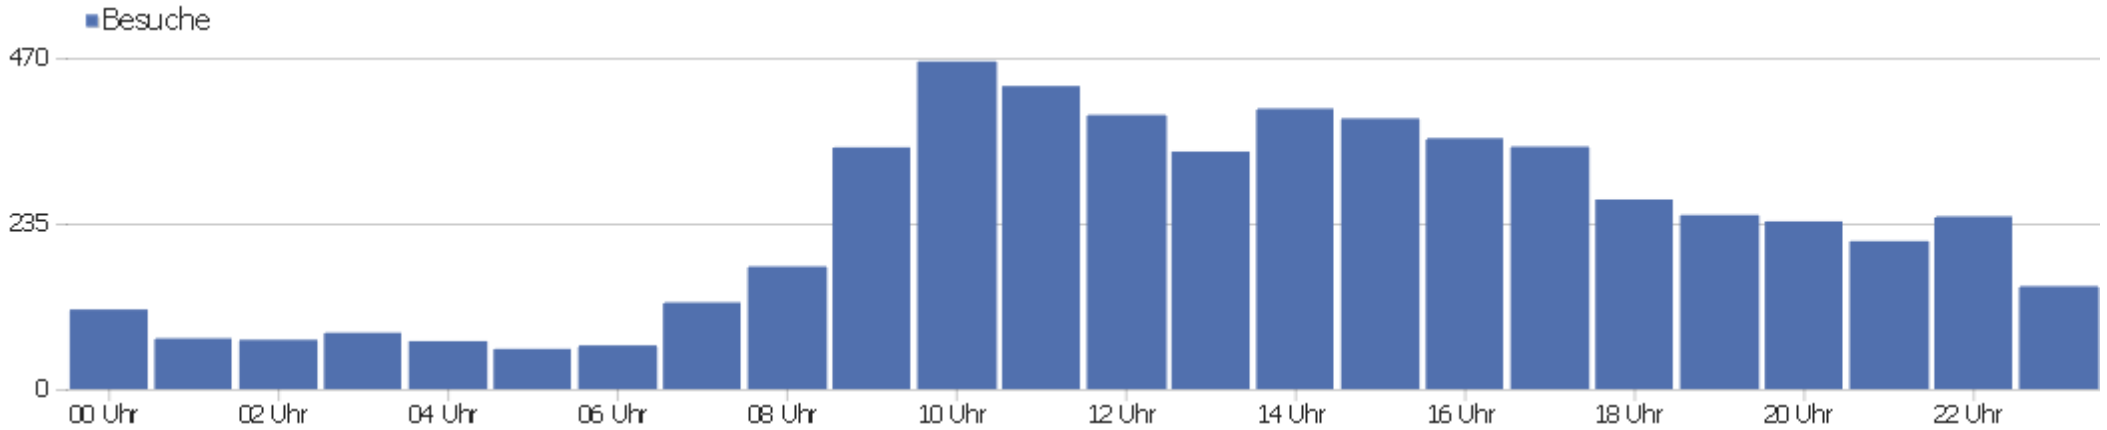

Browser

Browser	Besuche	Aktionen	Aktionen pro Besuch	Durchschnittszeit auf der Website	Absprungrate	Umsatz
Firefox	1.800	12.456	7	00:05:27	29 %	0 €
Chrome	1.321	12.096	9	00:06:23	38 %	0 €
Internet Explorer	1.020	12.545	12	00:09:19	26 %	0 €
Safari	473	2.341	5	00:03:42	33 %	0 €
unbekannt	223	1.193	5	00:13:39	49 %	0 €
Mobile Safari	160	449	3	00:02:16	58 %	0 €
Microsoft Edge	154	1.107	7	00:05:30	34 %	0 €
Maxthon	146	1.094	8	00:15:37	27 %	0 €
Chrome Mobile	102	285	3	00:01:26	59 %	0 €
Opera	73	504	7	00:08:13	34 %	0 €
Samsung Browser	53	395	8	00:05:14	43 %	0 €
Sogou Explorer	24	173	7	00:07:23	46 %	0 €
Android Browser	19	64	3	00:01:35	47 %	0 €
QQ Browser	11	27	3	00:02:14	45 %	0 €

Betriebssystem-Familien

Betriebssystem-Familie	Besuche	Aktionen	Aktionen pro Besuch	Durchschnittszeit auf der Website	Absprungrate	Konversionsrate
Windows	4.140	36.912	9	00:07:05	32 %	0 %
Mac	748	4.590	6	00:07:31	31 %	0 %
Android	392	1.921	5	00:02:57	50 %	0 %
iOS	237	626	3	00:01:47	58 %	0 %
GNU/Linux	86	587	7	00:08:19	29 %	0 %
unbekannt	11	245	22	00:12:14	36 %	0 %
Windows Mobile	4	31	8	00:09:02	25 %	0 %
Chrome OS	2	12	6	00:03:05	50 %	0 %

Besuche nach Server-Zeit

Serverzeit - Stunde (Start des Besuchs)	Besuche	Aktionen	Aktionen pro Besuch	Durchschnittszeit auf der Website	Absprungrate	Umsatz
00 Uhr	113	705	6	00:05:09	26 %	0 €
01 Uhr	72	628	9	00:06:34	36 %	0 €
02 Uhr	70	675	10	00:08:50	54 %	0 €
03 Uhr	80	302	4	00:04:54	64 %	0 €
04 Uhr	68	515	8	00:07:58	43 %	0 €
05 Uhr	57	391	7	00:10:01	30 %	0 €
06 Uhr	62	289	5	00:04:26	31 %	0 €
07 Uhr	123	617	5	00:04:18	41 %	0 €
08 Uhr	174	1.802	10	00:08:01	32 %	0 €
09 Uhr	343	2.003	6	00:03:55	37 %	0 €
10 Uhr	465	2.856	6	00:05:38	37 %	0 €
11 Uhr	430	4.110	10	00:08:30	32 %	0 €
12 Uhr	389	2.400	6	00:04:54	31 %	0 €
13 Uhr	337	2.268	7	00:05:15	36 %	0 €