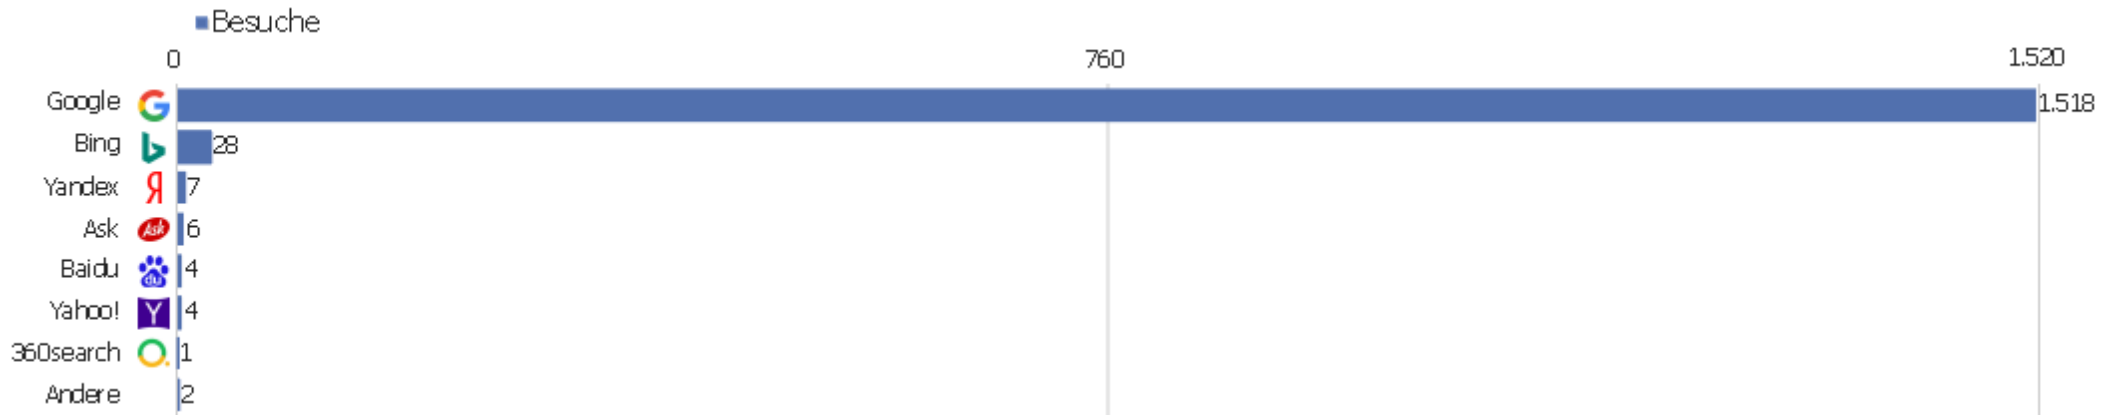

Suchmaschinen

Suchmaschine	Besuche	Aktionen	Aktionen pro Besuch	Durchschnittszeit auf der Website	Absprungrate	Umsatz
Google - Suchbegriff nicht definiert	1.483	9.618	7	00:04:05	37 %	0 €
Bing - Suchbegriff nicht definiert	20	61	3	00:00:27	0 %	0 €
Google - zvdd	16	134	8	00:02:39	0 %	0 €
Yandex - Suchbegriff nicht definiert	7	7	1	00:00:00	100 %	0 €
Ask - zvdd	5	61	12	00:04:34	0 %	0 €
Bing - zvdd	5	71	14	00:08:42	0 %	0 €
Baidu - Suchbegriff nicht definiert	4	16	4	00:04:09	0 %	0 €
Yahoo! - Suchbegriff nicht definiert	4	4	1	00:00:00	100 %	0 €
360search - zvdd	1	14	14	00:10:23	0 %	0 €
Ask - zentrales verzeichnis digitalisierter drucke	1	1	1	00:00:00	100 %	0 €
Bing - alte bücher digitalisiert	1	11	11	00:05:30	0 %	0 €
Bing - bureau veritas 1835	1	3	3	00:00:12	0 %	0 €
Bing - verzeichnis digitaler drucke	1	5	5	00:01:26	0 %	0 €
DuckDuckGo - Suchbegriff nicht definiert	1	1	1	00:00:00	100 %	0 €