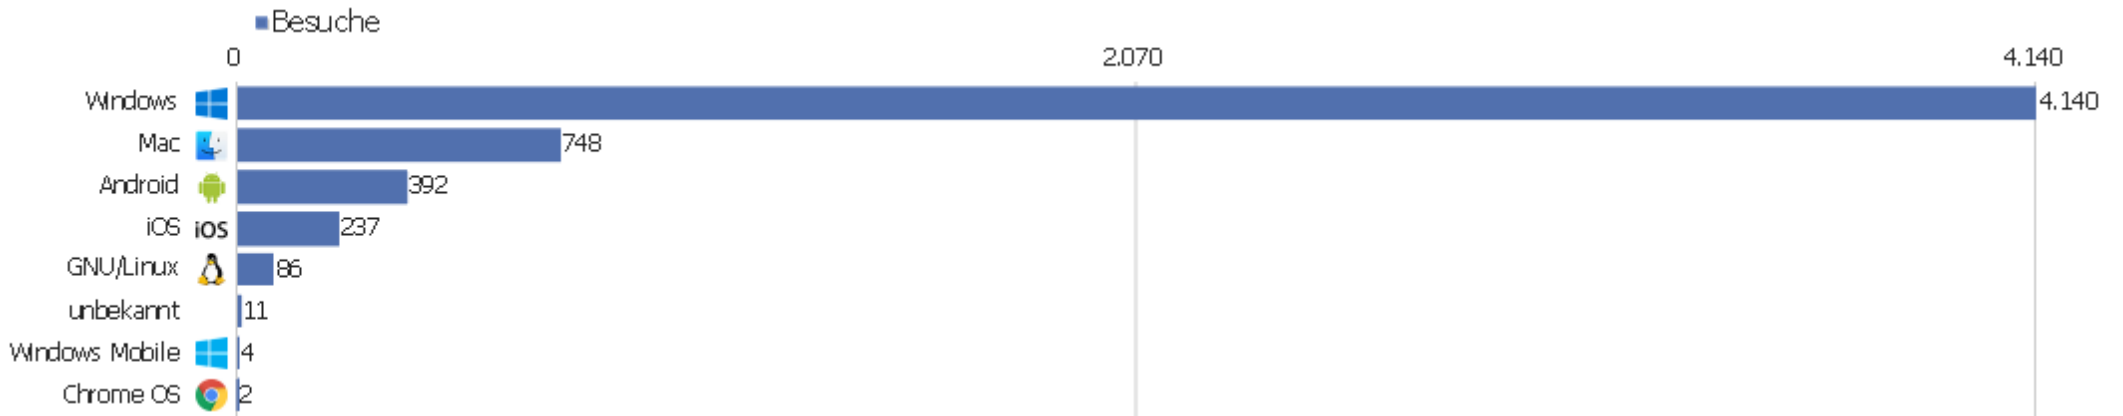

Betriebssystem-Familien

Betriebssystem-Familie	Besuche	Aktionen	Aktionen pro Besuch	Durchschnittszeit auf der Website	Absprungrate	Konversionsrate
Windows	4.140	36.912	9	00:07:05	32 %	0 %
Mac	748	4.590	6	00:07:31	31 %	0 %
Android	392	1.921	5	00:02:57	50 %	0 %
iOS	237	626	3	00:01:47	58 %	0 %
GNU/Linux	86	587	7	00:08:19	29 %	0 %
unbekannt	11	245	22	00:12:14	36 %	0 %
Windows Mobile	4	31	8	00:09:02	25 %	0 %
Chrome OS	2	12	6	00:03:05	50 %	0 %