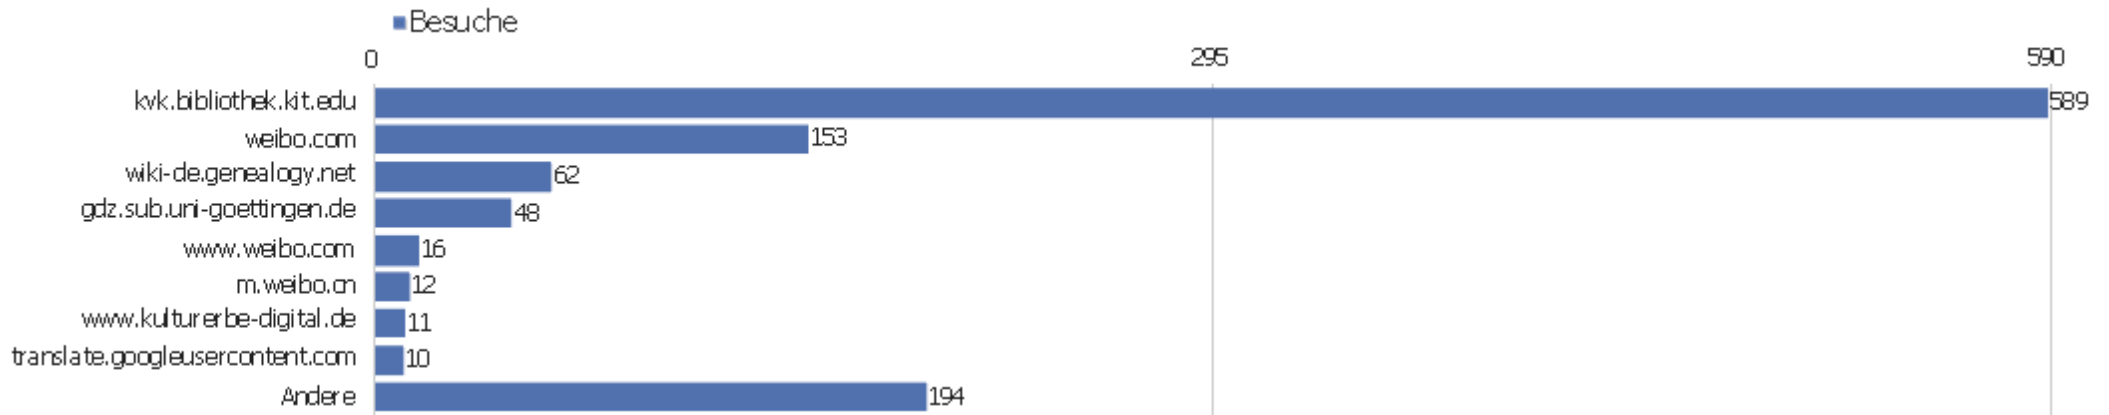

Websites

Website	Besuche	Aktionen	Aktionen pro Besuch	Durchschnittszeit auf der Website	Absprungrate	Umsatz
kvk.bibliothek.kit.edu/ - Andere	503	1.319	3	00:02:02	46 %	0 €
weibo.com/ - Andere	78	355	5	00:03:25	36 %	0 €
gdz.sub.uni-goettingen.de/gdz/	48	366	8	00:03:23	27 %	0 €
wiki-de.genealogy.net/Portal:DigiBib	42	395	9	00:05:00	24 %	0 €
www.kulturerbe-digital.de/de/8.php	10	121	12	00:04:47	20 %	0 €
de.wikipedia.org/index	9	48	5	00:04:43	56 %	0 €
kvk.bibliothek.kit.edu/view-title/index.php?katalog=ZVD	8	14	2	00:00:50	50 %	0 €
weibo.com/fav?leftnav=1	7	25	4	00:01:35	57 %	0 €
weibo.com/mygroups?gid=3950100474101209&wvr=6&l	6	14	2	00:03:40	67 %	0 €
www.vfgs.eu/index.php?cat=Forschungshinweise&page=D	6	61	10	00:04:25	0 %	0 €
digital.staatsbibliothek-berlin.de/ueber-digitalisierte	5	45	9	00:08:20	0 %	0 €
www.ifskb.de/node/313	5	18	4	00:01:18	20 %	0 €
www.kulturwerte-mv.de/cms2/LAKD1_prod/LAKD1/de/Landesb	5	37	7	00:02:17	0 %	0 €
hiphi.ubbcluj.ro/colectii_docum_digitale.html	4	4	1	00:00:00	100 %	0 €