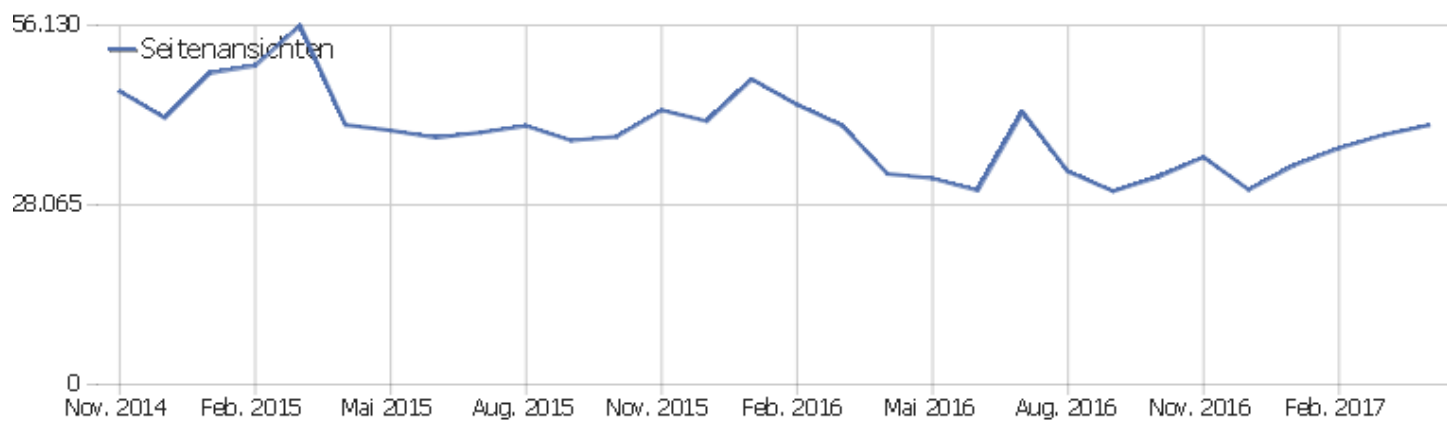

Aktionen - Kernmetriken

Name	Wert
Seitenansichten	40.540
Eindeutige Seitenansichten	27.489
Downloads	2
Eindeutige Downloads	2
Ausgehende Verweise	4.382
Eindeutige ausgehende Verweise	3.870
Suchanfragen	0
Eindeutige Suchbegriffe	0
Durchschn. Generierungszeit	1,1 Sek.