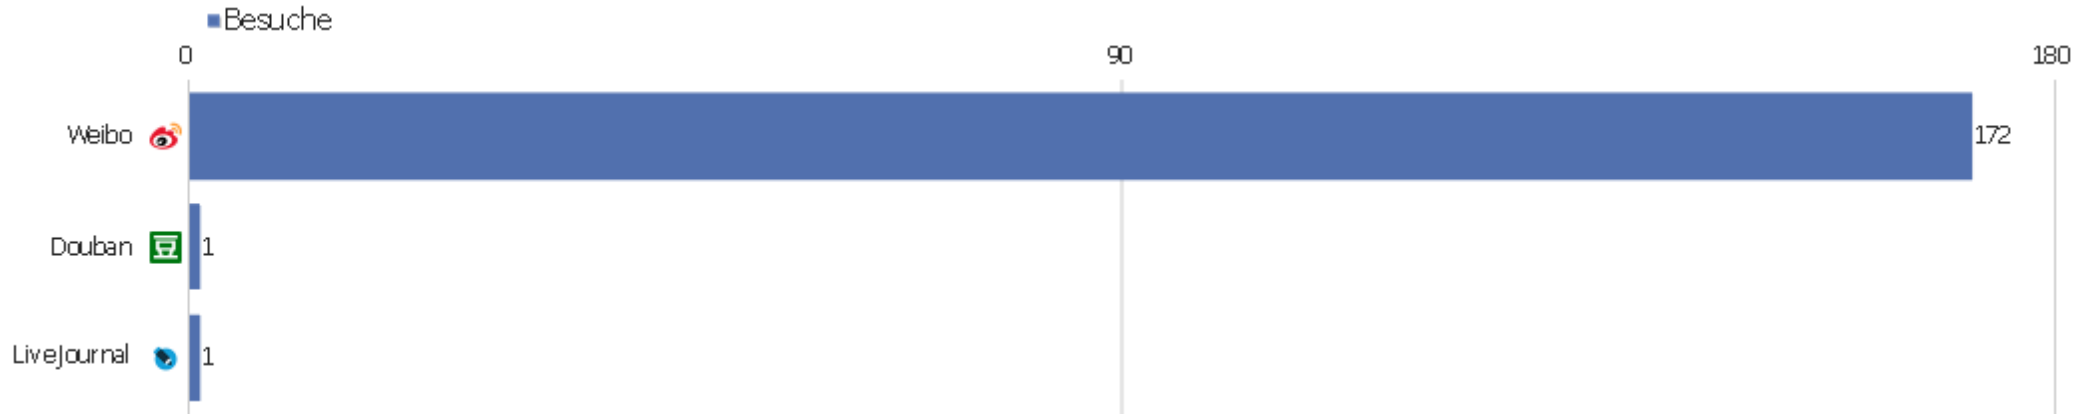

Soziale Netzwerke

Soziales Netzwerk	Besuche	Aktionen	Aktionen pro Besuch	Durchschnittszeit auf der Website	Absprungrate	Konversionsrate
Weibo - weibo.com/fav?leftnav=1	7	25	4	00:01:35	57 %	0 %
Weibo - weibo.com/mygroups?gid=3950100474101209&wvr=6	6	14	2	00:03:40	67 %	0 %
Weibo - weibo.com/1617242303/Box2mqaPW?type=comr	3	9	3	00:00:20	0 %	0 %
Weibo - weibo.com/fangliufang?is_all=1	3	6	2	00:03:21	33 %	0 %
Weibo - weibo.com/u/1617242303?is_search=0&visible=	3	5	2	00:00:22	67 %	0 %
Weibo - weibo.com/208082816/home?wvr=5	2	12	6	00:02:56	50 %	0 %
Weibo - weibo.com/523461921?is_search=0&visible=0&a	2	5	3	00:00:11	50 %	0 %
Weibo - weibo.com/523461921?is_search=0&visible=0&a	2	22	11	00:06:13	50 %	0 %
Weibo - weibo.com/leiyi?profile_ftype=1&is_all=1	2	4	2	00:02:05	0 %	0 %
Weibo - weibo.com/liuxinspace/home?topnav=1&wvr=6	2	2	1	00:00:00	100 %	0 %
Weibo - weibo.com/taohuazhuren/home?topnav=1&wvr=	2	15	8	00:01:21	0 %	0 %
Weibo - weibo.com/u/1617242303?is_search=0&visible=	2	15	8	00:04:56	0 %	0 %
Weibo - weibo.com/u/1617242303?refer_flag=000001501	2	4	2	00:00:24	50 %	0 %
Weibo - weibo.com/u/3636295792/home?wvr=5&c=spr_w@b	2	35	18	00:06:42	0 %	0 %