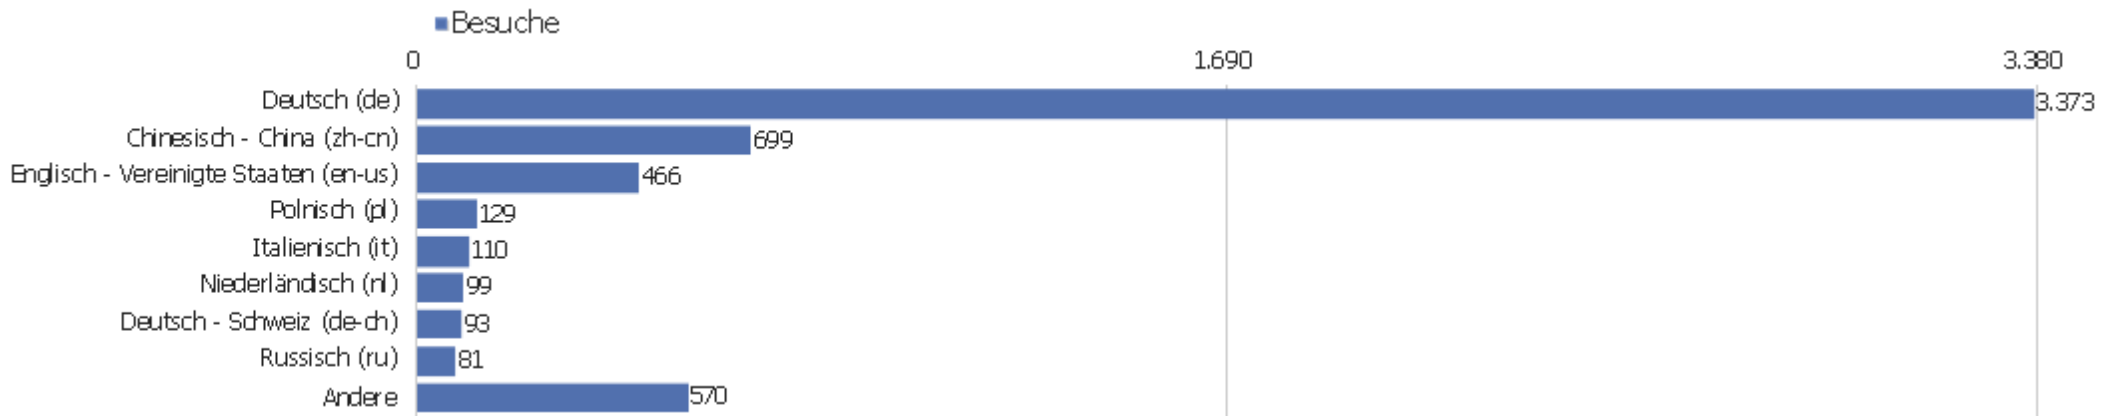

Sprach-Code

Sprache	Besuche	Aktionen	Aktionen pro Besuch	Durchschnittszeit auf der Website	Absprungrate	Konversionsrate
Deutsch (de)	3.373	28.286	8	00:07:11	31 %	0 %
Chinesisch - China (zh-cn)	699	4.191	6	00:07:04	43 %	0 %
Englisch - Vereinigte Staaten (en-us)	466	2.764	6	00:05:06	36 %	0 %
Polnisch (pl)	129	761	6	00:04:12	37 %	0 %
Italienisch (it)	110	468	4	00:03:57	37 %	0 %
Niederländisch (nl)	99	4.137	42	00:19:35	13 %	0 %
Deutsch - Schweiz (de-ch)	93	347	4	00:04:25	38 %	0 %
Russisch (ru)	81	673	8	00:04:29	53 %	0 %
Französisch (fr)	74	417	6	00:04:12	50 %	0 %
Deutsch - Österreich (de-at)	71	331	5	00:02:10	48 %	0 %
Tschechisch - Tschechien (cs-cz)	62	306	5	00:03:52	31 %	0 %
Japanisch - Japan (ja-jp)	60	473	8	00:05:34	27 %	0 %
Spanisch (es)	41	131	3	00:01:44	44 %	0 %
Englisch - Vereinigtes Königreich (en-gb)	40	174	4	00:01:12	48 %	0 %