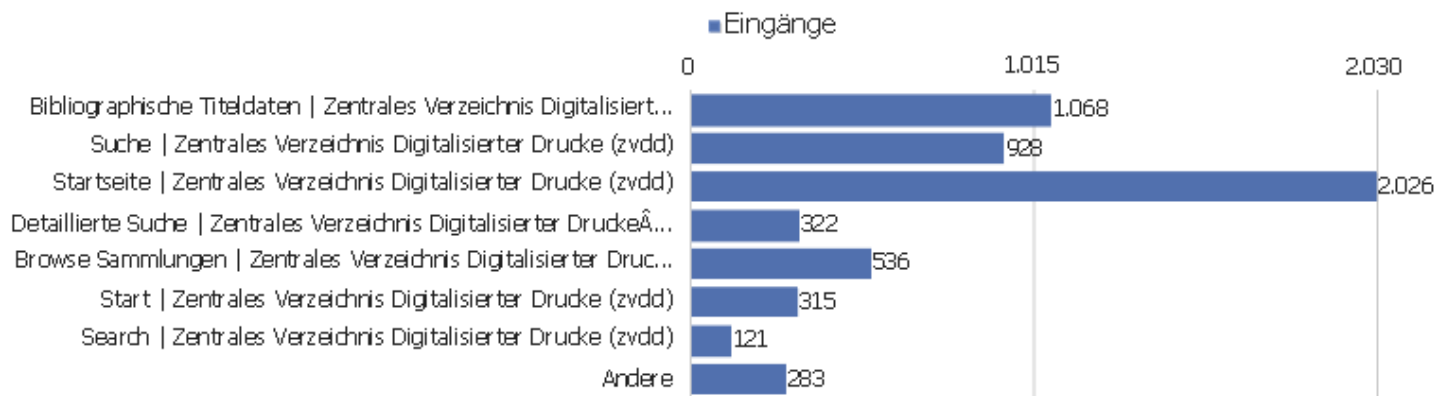

Titel der Einstiegsseite

Titel der Einstiegsseite	Eingänge	Absprünge	Absprungrate	Durchschn. Generierungszeit
Bibliographische Titeldaten | Zentrales Verzeichnis D	1.068	510	48 %	0,48 Sek.
Suche | Zentrales Verzeichnis Digitalisierter Drucke (zvdd)	928	339	37 %	1,05 Sek.
Startseite | Zentrales Verzeichnis Digitalisierter Dr	2.026	439	22 %	0,67 Sek.
Detaillierte Suche | Zentrales Verzeichnis Digitalisi	322	76	24 %	0,93 Sek.
Browse Sammlungen | Zentrales Verzeichnis Digitalisie	536	201	38 %	2,92 Sek.
Start | Zentrales Verzeichnis Digitalisierter Drucke	315	158	50 %	1,86 Sek.
Search | Zentrales Verzeichnis Digitalisierter Drucke	121	52	43 %	2,28 Sek.
Full display | Zentrales Verzeichnis Digitalisierter	120	62	52 %	0,74 Sek.
Kollektionen/Sammlungen | Zentrales Verzeichnis Digit	45	6	13 %	7,01 Sek.
Inhaltsverzeichnis | Zentrales Verzeichnis Digitalisi	23	5	22 %	1,06 Sek.
Table of contents | Zentrales Verzeichnis Digitalisie	16	9	56 %	1,24 Sek.
Browse Collections | Zentrales Verzeichnis Digitalisi	13	7	54 %	1,86 Sek.
Seite nicht gefunden | Zentrales Verzeichnis Digitali	18	7	39 %	0,41 Sek.
Hilfe zur Suche | Zentrales Verzeichnis Digitalisiert	5	5	100 %	0,21 Sek.
Advanced Search | Zentrales Verzeichnis Digitalisiert	4	2	50 %	1,44 Sek.
ZVDD Validator | Zentrales Verzeichnis Digitalisierte	8	2	25 %	1,83 Sek.
Anmelden | Zentrales Verzeichnis Digitalisierter Druc	6	6	100 %	0,58 Sek.
Start??|??ZentralesVerzeichnisDigitalisierterDrucke??(z	2	2	100 %	1,84 Sek.
Startseite??|??ZentralesVerzeichnisDigitalisierterDruck	1	0	0 %	0,9 Sek.
Collections | Zentrales Verzeichnis Digitalisierter D	1	0	0 %	7,37 Sek.
Impressum | Zentrales Verzeichnis Digitalisierter Dru	2	0	0 %	0,33 Sek.
Suche??|??ZentralesVerzeichnisDigitalisierterDrucke??(z	1	1	100 %	6,02 Sek.
Datenformate im Überblick | Zentrales Verzeichnis Di	3	2	67 %	3,47 Sek.
Andere	15	7	47 %	1,31 Sek.