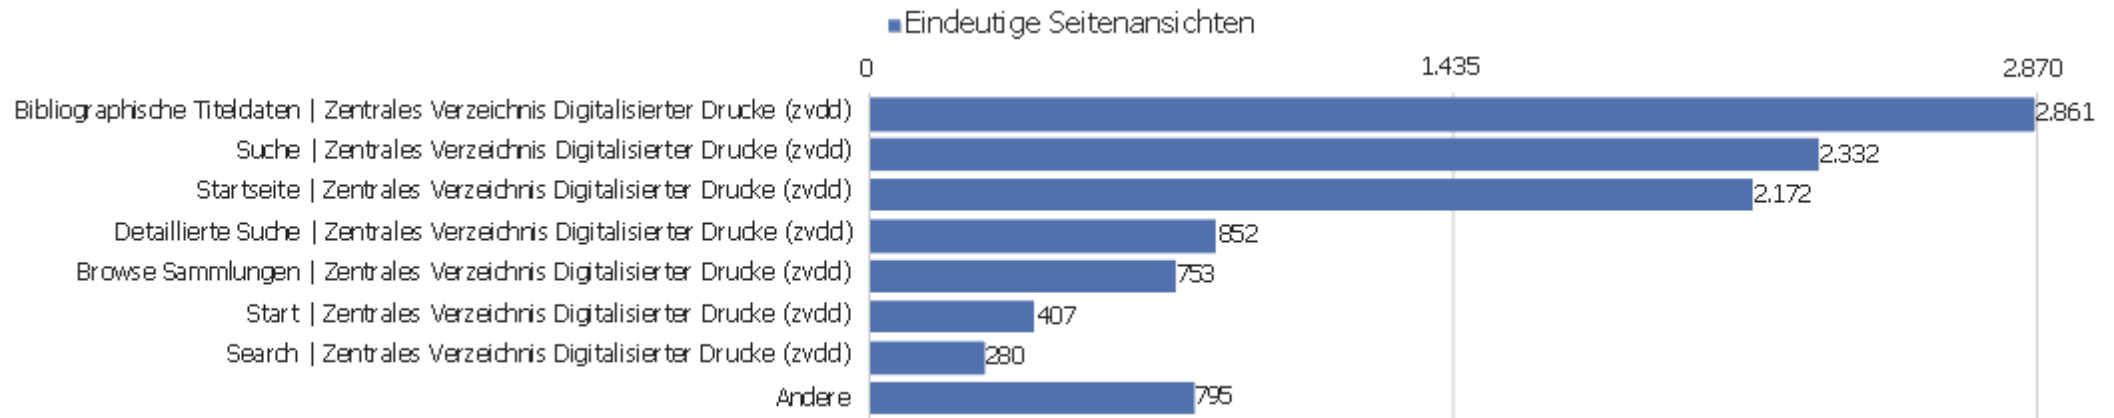

Seitentitel

Seitentitel	Seitenansichten	Eindeutige Seitenansichten	Durchschnittszeit pro Seite	Absprungrate	Ausstiegsrate	Durchschn. Generierungszeit
Bibliographische Titeldaten | Zentrales Verzeichnis D	8.260	2.861	00:01:54	48 %	72 %	0,48 Sek.
Suche | Zentrales Verzeichnis Digitalisierter Drucke (zvdd)	14.261	2.332	00:00:34	37 %	52 %	1,05 Sek.
Startseite | Zentrales Verzeichnis Digitalisierter Dr	3.289	2.172	00:01:10	22 %	33 %	0,67 Sek.
Detaillierte Suche | Zentrales Verzeichnis Digitalisi	8.424	852	00:00:34	24 %	55 %	0,93 Sek.
Browse Sammlungen | Zentrales Verzeichnis Digitalisie	2.683	753	00:00:36	38 %	52 %	2,92 Sek.
Start | Zentrales Verzeichnis Digitalisierter Drucke (zvdd)	586	407	00:00:49	50 %	59 %	1,86 Sek.
Search | Zentrales Verzeichnis Digitalisierter Drucke	1.225	280	00:00:35	43 %	47 %	2,28 Sek.
Full display | Zentrales Verzeichnis Digitalisierter	706	266	00:01:49	52 %	68 %	0,74 Sek.
Kollektionen/Sammlungen | Zentrales Verzeichnis Digit	328	131	00:01:44	13 %	28 %	7,01 Sek.
Inhaltsverzeichnis | Zentrales Verzeichnis Digitalisi	203	120	00:00:30	22 %	36 %	1,06 Sek.
Table of contents | Zentrales Verzeichnis Digitalisie	63	35	00:01:26	56 %	63 %	1,24 Sek.
Browse Collections | Zentrales Verzeichnis Digitalisi	49	19	00:00:22	54 %	42 %	1,86 Sek.
Seite nicht gefunden | Zentrales Verzeichnis Digitali	20	19	00:00:09	39 %	47 %	0,41 Sek.
Hilfe zur Suche | Zentrales Verzeichnis Digitalisiert	17	16	00:00:10	100 %	44 %	0,21 Sek.
Advanced Search | Zentrales Verzeichnis Digitalisiert	125	15	00:00:30	50 %	47 %	1,44 Sek.