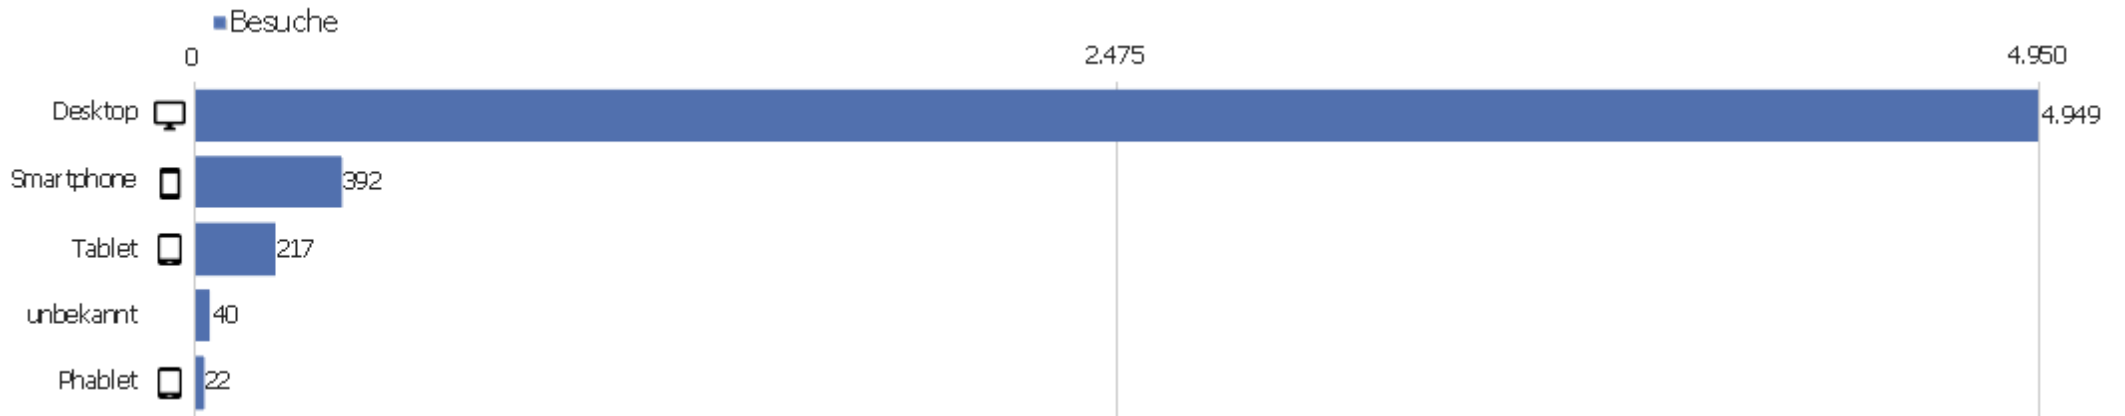

Gerätetyp

Gerätetyp	Besuche	Aktionen	Aktionen pro Besuch	Durchschnittszeit auf der Website	Absprungrate	Umsatz
Desktop	4.949	41.982	9	00:07:12	31 %	0 €
Smartphone	392	1.486	4	00:02:21	58 %	0 €
Tablet	217	1.053	5	00:03:06	43 %	0 €
unbekannt	40	342	9	00:04:38	43 %	0 €
Phablet	22	61	3	00:01:15	55 %	0 €