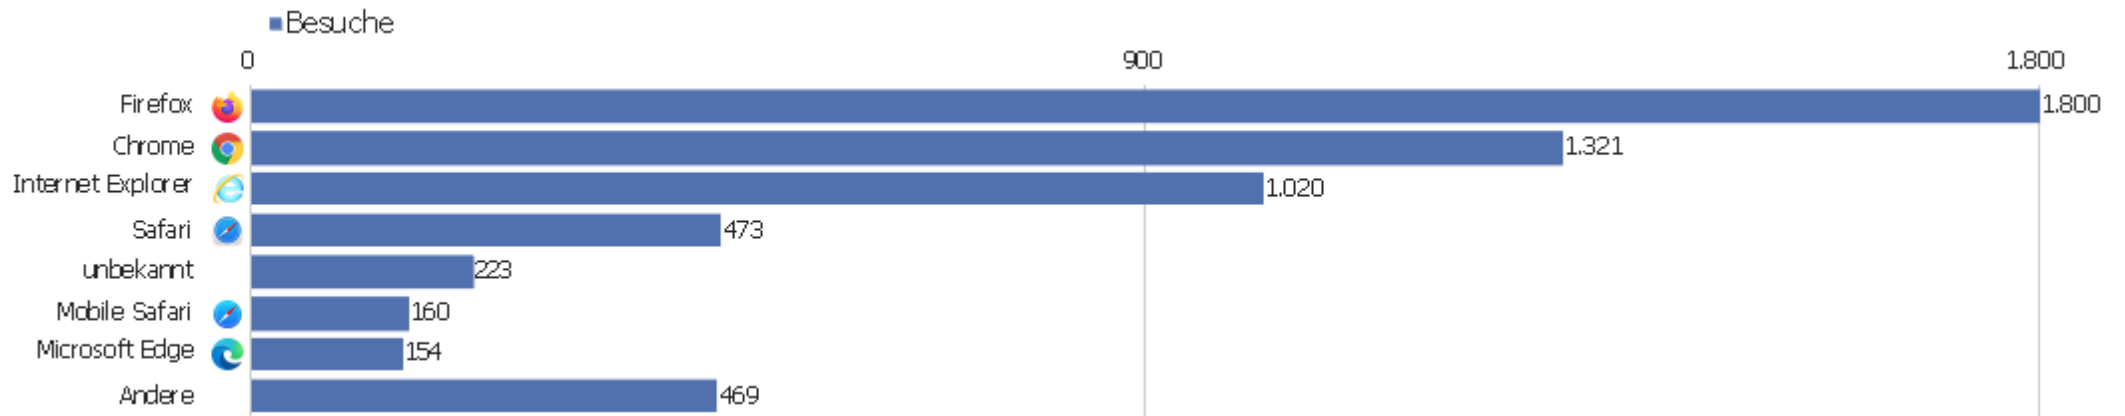

Browser

Browser	Besuche	Aktionen	Aktionen pro Besuch	Durchschnittszeit auf der Website	Absprungrate	Umsatz
Firefox	1.800	12.456	7	00:05:27	29 %	0 €
Chrome	1.321	12.096	9	00:06:23	38 %	0 €
Internet Explorer	1.020	12.545	12	00:09:19	26 %	0 €
Safari	473	2.341	5	00:03:42	33 %	0 €
unbekannt	223	1.193	5	00:13:39	49 %	0 €
Mobile Safari	160	449	3	00:02:16	58 %	0 €
Microsoft Edge	154	1.107	7	00:05:30	34 %	0 €
Maxthon	146	1.094	8	00:15:37	27 %	0 €
Chrome Mobile	102	285	3	00:01:26	59 %	0 €
Opera	73	504	7	00:08:13	34 %	0 €
Samsung Browser	53	395	8	00:05:14	43 %	0 €
Sogou Explorer	24	173	7	00:07:23	46 %	0 €
Android Browser	19	64	3	00:01:35	47 %	0 €
QQ Browser	11	27	3	00:02:14	45 %	0 €