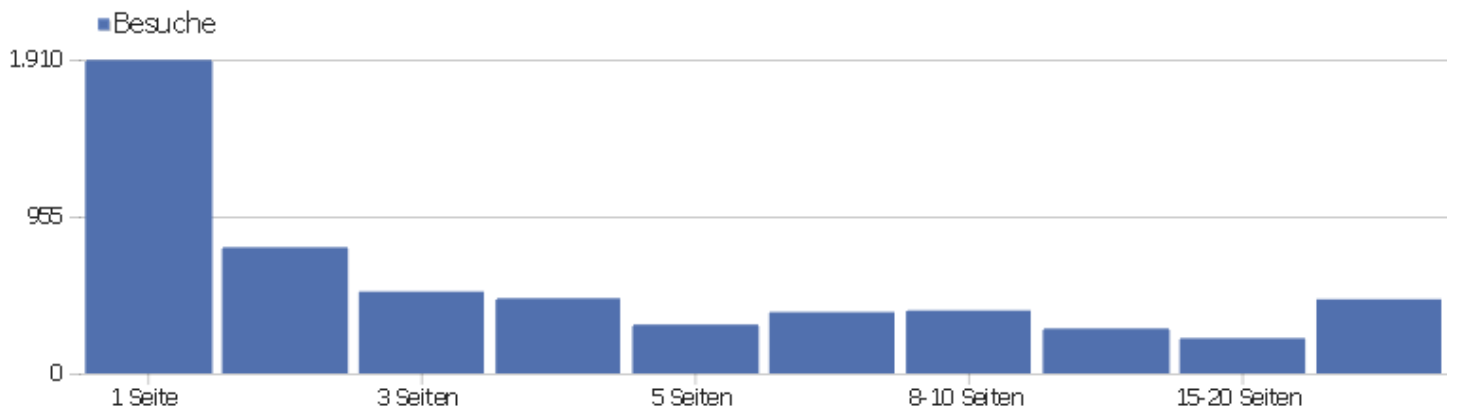

Besuchslänge

Besuchsdauer	Besuche
0-10s	2.234
11-30s	601
31-60s	489
1-2 Min.	466
2-4 Min.	436
4-7 Min.	309
7-10 Min.	174
10-15 Min.	209
15-30 Min.	387
30+ Min.	338

Seiten pro Besuch

Seiten pro Besuch

Besuche