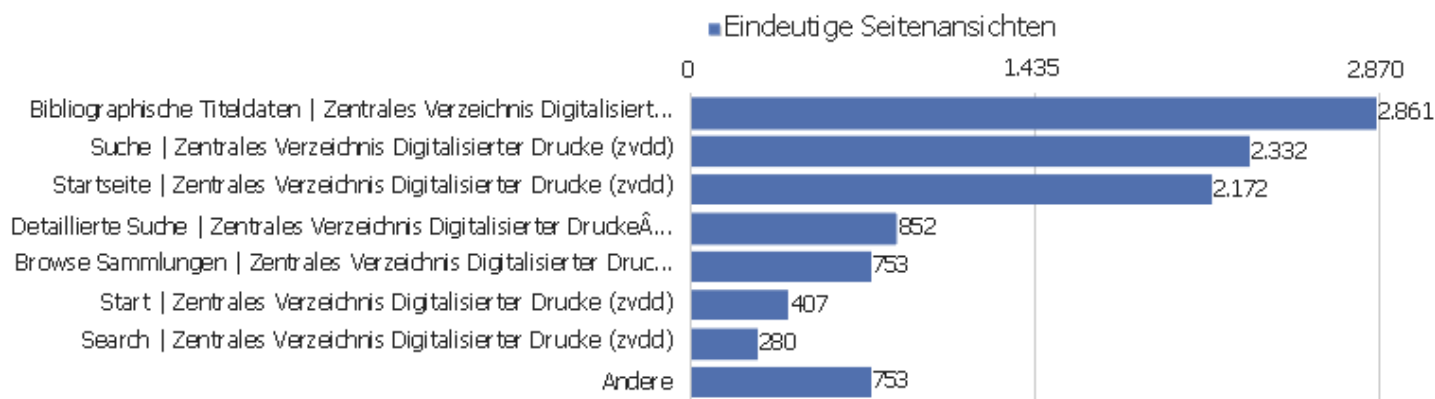

Titel der Ausstiegsseite

Titel der Ausstiegsseite	Ausstiege	Eindeutige Seitenansichten	Ausstiegsrate	Durchschn. Generierungszeit
Bibliographische Titeldaten | Zentrales Verzeichnis D	2.061	2.861	72 %	0,48 Sek.
	1.219	2.332	52 %	1,05 Sek.
Startseite | Zentrales Verzeichnis Digitalisierter Dr	717	2.172	33 %	0,67 Sek.
Detaillierte Suche | Zentrales Verzeichnis Digitalisi	469	852	55 %	0,93 Sek.
Browse Sammlungen | Zentrales Verzeichnis Digitalisie	394	753	52 %	2,92 Sek.
	240	407	59 %	1,86 Sek.
Search | Zentrales Verzeichnis Digitalisierter Drucke	132	280	47 %	2,28 Sek.
Full display | Zentrales Verzeichnis Digitalisierter	180	266	68 %	0,74 Sek.
Kollektionen/Sammlungen | Zentrales Verzeichnis Digit	37	131	28 %	7,01 Sek.
Inhaltsverzeichnis | Zentrales Verzeichnis Digitalisi	43	120	36 %	1,06 Sek.
Table of contents | Zentrales Verzeichnis Digitalisie	22	35	63 %	1,24 Sek.
Browse Collections | Zentrales Verzeichnis Digitalisi	8	19	42 %	1,86 Sek.
Seite nicht gefunden | Zentrales Verzeichnis Digitali	9	19	47 %	0,41 Sek.
Hilfe zur Suche | Zentrales Verzeichnis Digitalisiert	7	16	44 %	0,21 Sek.
Advanced Search | Zentrales Verzeichnis Digitalisiert	7	15	47 %	1,44 Sek.
Fulldisplay??|ZentralesVerzeichnisDigitalisierterDruc	6	13	46 %	1,21 Sek.
ZVDD Validator | Zentrales Verzeichnis Digitalisierte	9	11	82 %	1,83 Sek.
Anmelden | Zentrales Verzeichnis Digitalisierter Druc	9	10	90 %	0,58 Sek.
Start??|ZentralesVerzeichnisDigitalisierterDrucke??(z	4	10	40 %	1,84 Sek.
Startseite??|ZentralesVerzeichnisDigitalisierterDruck	5	9	56 %	0,9 Sek.
Ansprechpartner | Zentrales Verzeichnis Digitalisiert	2	8	25 %	0,42 Sek.
Bibliogr	2	7	29 %	0,63 Sek.
Sitemap | Zentrales Verzeichnis Digitalisierter Druck	1	7	14 %	0,38 Sek.
Andere	27	57	47 %	2,35 Sek.