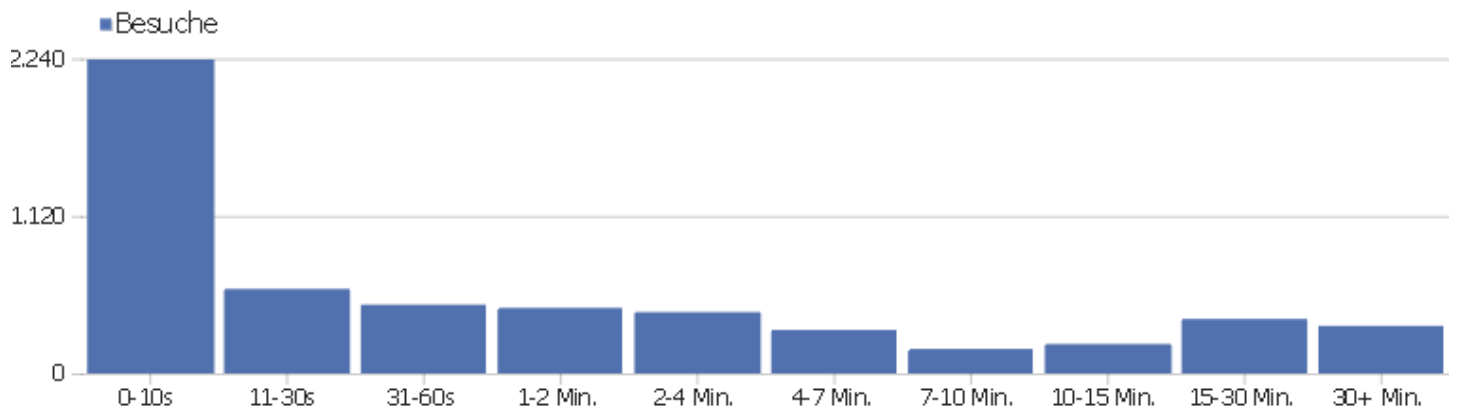

Besuchslänge

Besuchsdauer	Besuche
0-10s	2.234
11-30s	601
31-60s	489
1-2 Min.	466
2-4 Min.	436
4-7 Min.	309
7-10 Min.	174
10-15 Min.	209
15-30 Min.	387
30+ Min.	338

Seiten pro Besuch

Seiten pro Besuch

Besuche