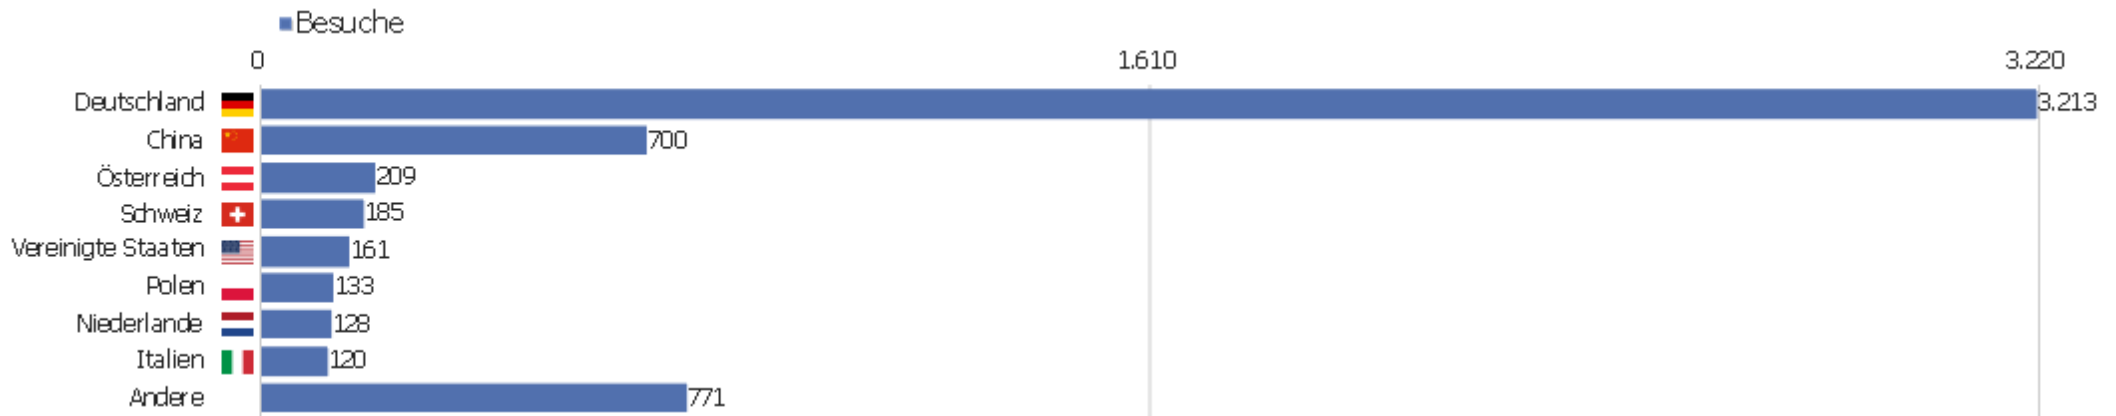

Uni, ZVDD

Zeitspanne: April 2017

Monatsstatistik für ZVDD (JK)

Besucherüberblick

Name	Wert
Eindeutige Besucher	1.302
Besuche	5.620
Aktionen	44.924
Maximale Aktionen pro Besuch	300
Aktionen pro Besuch	8
Durchschn. Besuchszeit (in Sekunden)	00:06:39
Absprungrate	34 %

Land

Land	Besuche	Aktionen	Aktionen pro Besuch	Durchschnittszeit auf der Website	Absprungrate	Umsatz
Deutschland	3.213	26.989	8	00:07:18	31 %	0 €
China	700	4.242	6	00:07:09	43 %	0 €
Österreich	209	1.104	5	00:03:28	36 %	0 €
Schweiz	185	906	5	00:04:52	34 %	0 €
Vereinigte Staaten	161	1.125	7	00:06:32	35 %	0 €
Polen	133	803	6	00:04:10	35 %	0 €
Niederlande	128	4.622	36	00:16:50	11 %	0 €
Italien	120	459	4	00:03:35	43 %	0 €
Russland	70	568	8	00:03:35	56 %	0 €
Japan	68	509	8	00:04:53	29 %	0 €
Frankreich	62	432	7	00:02:39	56 %	0 €
Tschechien	59	294	5	00:04:01	32 %	0 €
Ungarn	52	294	6	00:03:23	23 %	0 €
Kroatien	34	86	3	00:05:29	44 %	0 €