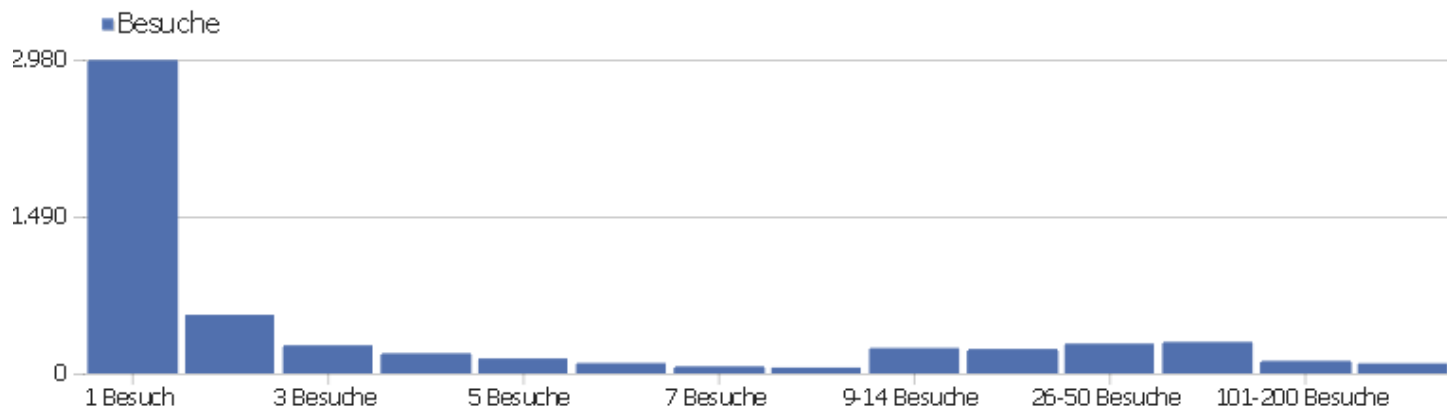

Besuchslänge

Besuchsdauer	Besuche
0-10s	2.234
11-30s	601
31-60s	489
1-2 Min.	466
2-4 Min.	436
4-7 Min.	309
7-10 Min.	174
10-15 Min.	209
15-30 Min.	387
30+ Min.	338

Seiten pro Besuch

Seiten pro Besuch

Besuche

1 Seite	1.907
2 Seiten	767
3 Seiten	498
4 Seiten	457
5 Seiten	297
6-7 Seiten	373
8-10 Seiten	383
11-14 Seiten	273
15-20 Seiten	214
21+ Seiten	451

Besuche nach Besuchszahl

Besuche nach Besuchszahl

Besuch
e %
Besuch
e

Besuchszahl	Besuche	%
1 Besuch	2.975	53 %
2 Besuche	556	10 %
3 Besuche	267	5 %
4 Besuche	191	3 %
5 Besuche	142	3 %
6 Besuche	98	2 %
7 Besuche	67	1 %
8 Besuche	55	1 %
9-14 Besuche	241	4 %
15-25 Besuche	232	4 %
26-50 Besuche	283	5 %
51-100 Besuche	299	5 %
101-200 Besuche	119	2 %
201+ Besuche	95	2 %