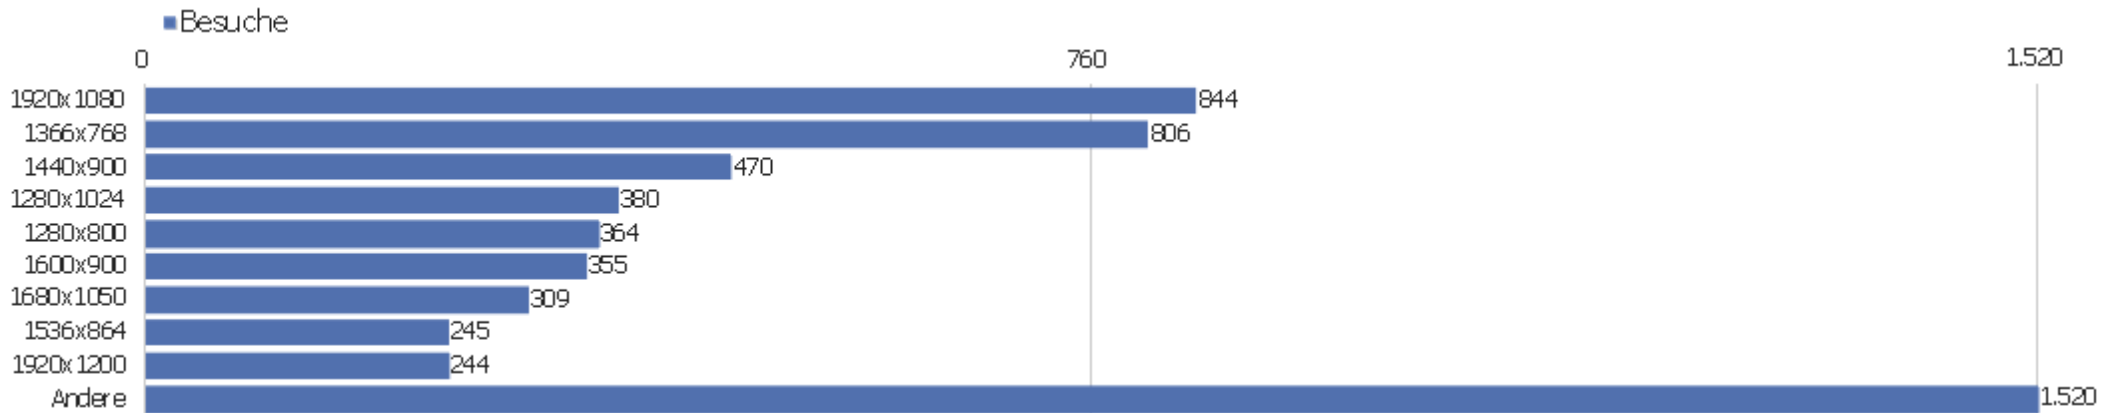

Bildschirmauflösungen

Auflösung	Besuche	Aktionen	Aktionen pro Besuch	Durchschnittszeit auf der Website	Absprungrate	Konversionsrate
1920x1080	844	6.454	8	00:08:20	35 %	0 %
1366x768	806	5.959	7	00:07:32	35 %	0 %
1440x900	470	3.448	7	00:06:37	28 %	0 %
1280x1024	380	3.067	8	00:04:44	32 %	0 %
1280x800	364	2.028	6	00:04:38	29 %	0 %
1600x900	355	3.585	10	00:08:33	34 %	0 %
1680x1050	309	2.070	7	00:06:59	30 %	0 %
1536x864	245	2.116	9	00:07:13	23 %	0 %
1920x1200	244	1.587	7	00:04:39	29 %	0 %
360x640	219	1.066	5	00:03:02	52 %	0 %
1280x720	157	943	6	00:03:57	34 %	0 %
1024x768	137	4.122	30	00:13:28	38 %	0 %
768x1024	128	616	5	00:03:03	43 %	0 %
1024x600	89	652	7	00:09:40	16 %	0 %