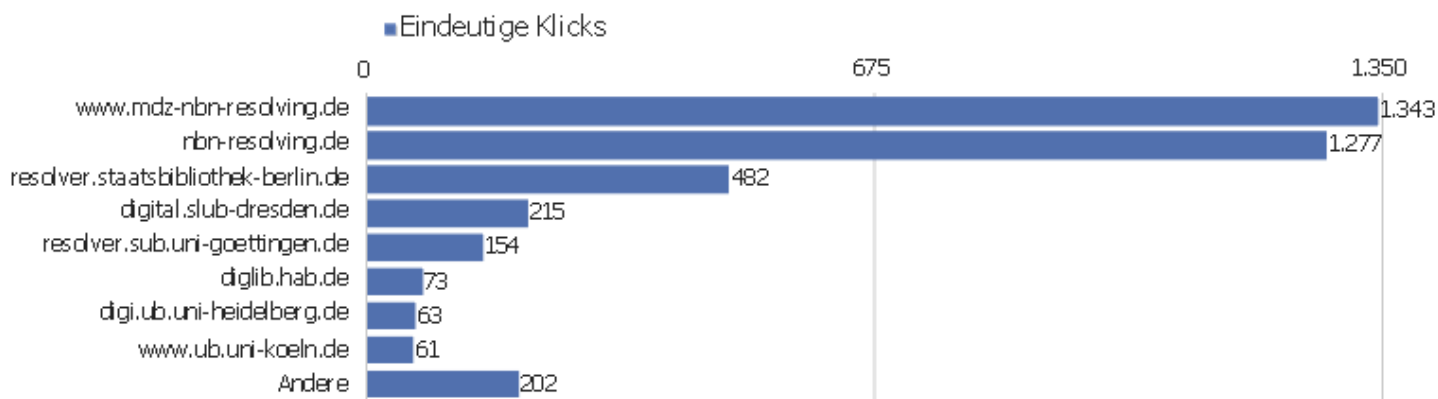

Ausgehende Verweise

Gewählter ausgehender Verweis

Eindeutige Klicks
Klicks

Gewählter ausgehender Verweis	Eindeutige Klicks	Klicks
www.mdz-nbn-resolving.de/ - Andere	1.172	1.267
nbn-resolving.de/ - Andere	1.090	1.252
resolver.staatsbibliothek-berlin.de/ - Andere	328	363
digital.slub-dresden.de/ - Andere	107	118
resolver.sub.uni-goettingen.de/ - Andere	41	48
www.ag-sdd.de/	10	10
www.sub.uni-goettingen.de/	10	17
nbn-resolving.de/urn/resolver.pl?urn=urn:nbn:de:tuda-tu	9	12
nbn-resolving.de/urn/resolver.pl?urn=urn:nbn:de:bvb:12-	7	8
resolver.staatsbibliothek-berlin.de/SBB00002FAC00000000	7	7
nbn-resolving.de/urn/resolver.pl?urn=urn:nbn:de:hbz:061	6	6
nbn-resolving.de/urn/resolver.pl?urn=urn:nbn:de:bvb:12-	5	5
resolver.staatsbibliothek-berlin.de/SBB0001A20400000000	5	5
www.dfg.de/	5	5
www.mdz-nbn-resolving.de/urn/resolver.pl?urn=urn:nbn:de	5	5
nbn-resolving.de/urn/resolver.pl?urn=urn:nbn:de:tuda-tu	4	9
resolver.staatsbibliothek-berlin.de/SBB0000DDD400020000	4	4
resolver.staatsbibliothek-berlin.de/SBB0000DDD400050000	4	4
resolver.staatsbibliothek-berlin.de/SBB0000E408003F0000	4	4
resolver.staatsbibliothek-berlin.de/SBB0001BE3F00000000	4	9
resolver.sub.uni-goettingen.de/purl?PPN345284054	4	5
digital.slub-dresden.de/id277744237	3	3
diglib.hab.de/inkunabeln/4-log-2f/start.htm	3	6
Ander e	1.033	1.210