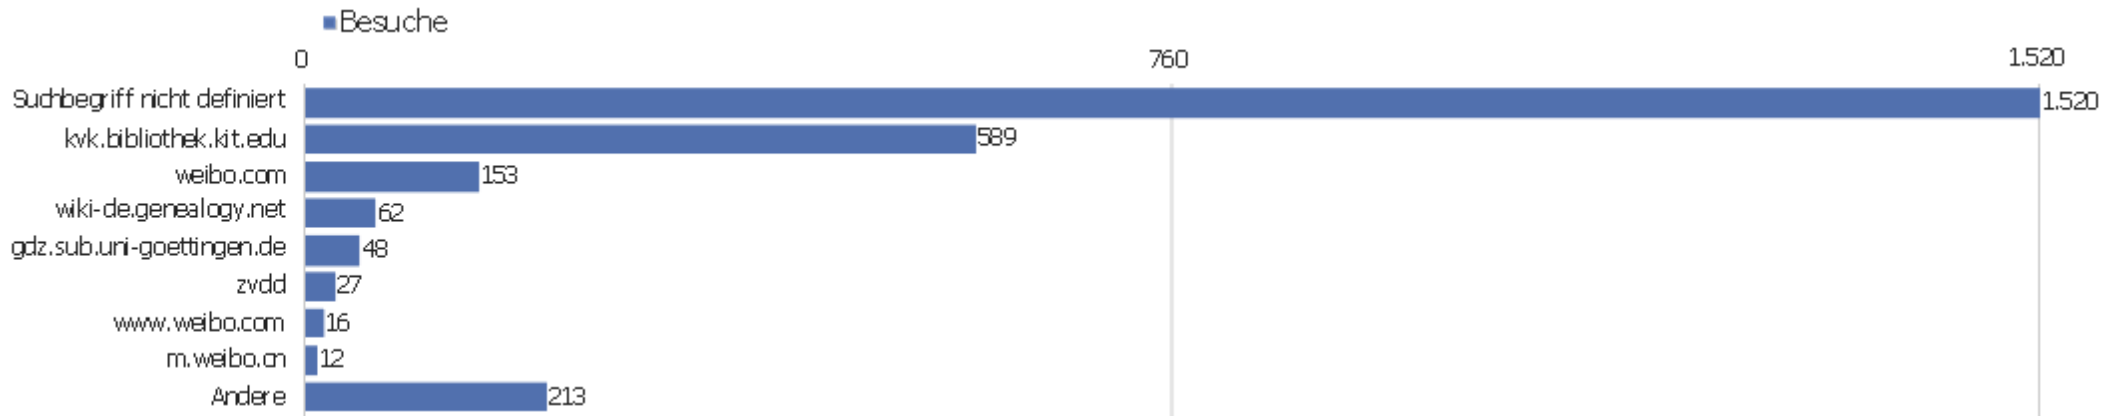

Alle Kanäle

Verweis	Besuche	Aktionen	Aktionen pro Besuch	Durchschnittszeit auf der Website	Absprungrate	Konversionsrate
Suchbegriff nicht definiert	1.520	9.729	6	00:04:00	37 %	0 %
kvk.bibliothek.kit.edu	589	1.555	3	00:02:07	46 %	0 %
weibo.com	153	727	5	00:03:34	39 %	0 %
wiki-de.genealogy.net	62	489	8	00:04:20	26 %	0 %
gdz.sub.uni-goettingen.de	48	366	8	00:03:23	27 %	0 %
zvdd	27	280	10	00:04:25	0 %	0 %
www.weibo.com	16	63	4	00:01:59	44 %	0 %
m.weibo.cn	12	45	4	00:01:31	50 %	0 %
www.kulturerbe-digital.de	11	124	11	00:04:34	18 %	0 %
translate.googleusercontent.com	10	25	3	00:02:37	70 %	0 %
de.wikipedia.org	9	48	5	00:04:43	56 %	0 %
kug.ub.uni-koeln.de	8	16	2	00:00:16	25 %	0 %
db.idoc.sh.cn	7	71	10	00:12:39	29 %	0 %
kvk.ubka.uni-karlsruhe.de	7	12	2	00:01:30	71 %	0 %