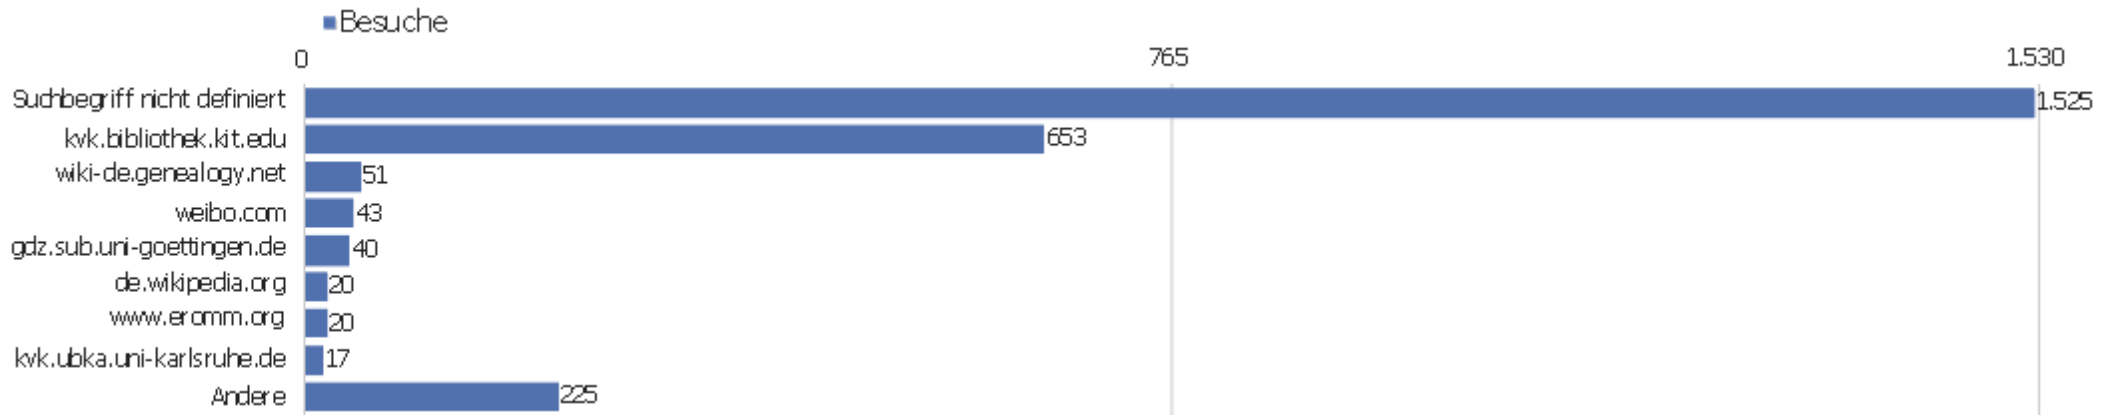

Alle Kanäle

Verweis	Besuche	Aktionen	Aktionen pro Besuch	Durchschnittszeit auf der Website	Absprungrate	Konversionsrate
Suchbegriff nicht definiert	1.525	9.610	6	00:03:54	34 %	0 %
kvk.bibliothek.kit.edu	653	1.925	3	00:02:18	47 %	0 %
wiki-de.genealogy.net	51	352	7	00:06:09	25 %	0 %
weibo.com	43	155	4	00:01:42	47 %	0 %
gdz.sub.uni-goettingen.de	40	325	8	00:05:01	35 %	0 %
de.wikipedia.org	20	60	3	00:02:07	35 %	0 %
www.eromm.org	20	96	5	00:05:47	25 %	0 %
kvk.ubka.uni-karlsruhe.de	17	63	4	00:01:31	59 %	0 %
zvdd	14	148	11	00:02:29	14 %	0 %
kug.ub.uni-koeln.de	12	23	2	00:02:44	25 %	0 %
digital.staatsbibliothek-berlin.de	11	118	11	00:03:16	9 %	0 %
translate.googleusercontent.com	10	28	3	00:01:26	70 %	0 %
db.idoc.sh.cn	9	37	4	00:02:06	33 %	0 %
rzblx10.uni-regensburg.de	9	58	6	00:01:46	0 %	0 %