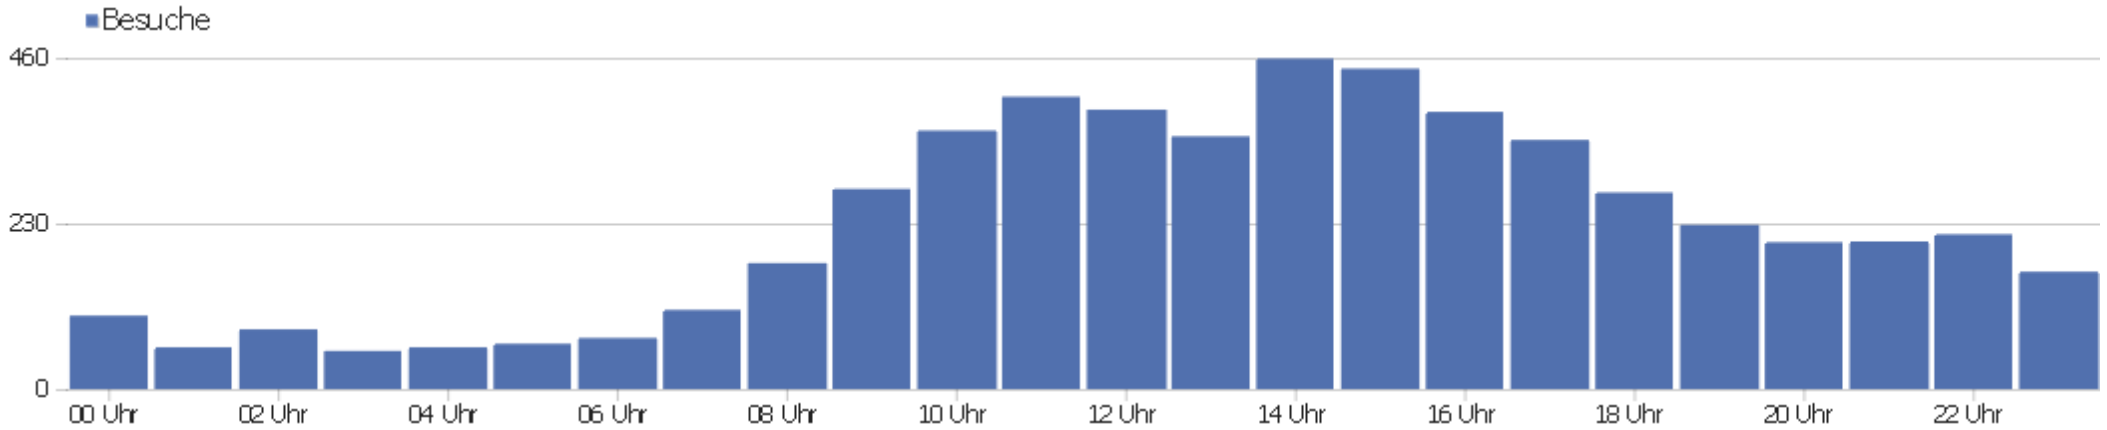

# Browser

Browser	Besuche	Aktionen	Aktionen pro Besuch	Durchschnittszeit auf der Website	Absprungrate	Umsatz
Firefox	2.004	15.038	8	00:05:42	29 %	0 €
Chrome	1.251	10.798	9	00:06:05	33 %	0 €
Internet Explorer	991	11.195	11	00:08:42	27 %	0 €
Safari	417	2.181	5	00:03:31	36 %	0 €
Maxthon	190	2.361	12	00:26:32	10 %	0 €
Mobile Safari	139	622	5	00:02:15	55 %	0 €
Microsoft Edge	125	798	6	00:04:15	30 %	0 €
Chrome Mobile	90	238	3	00:00:50	64 %	0 €
Opera	81	342	4	00:01:36	47 %	0 €
unbekannt	59	497	8	00:51:19	42 %	0 €
Sogou Explorer	34	90	3	00:01:07	79 %	0 €
Samsung Browser	31	242	8	00:04:17	48 %	0 €
Android Browser	15	29	2	00:01:18	47 %	0 €
IE Mobile	8	240	30	00:11:53	38 %	0 €

# Betriebssystem-Familien

Betriebssystem-Familie	Besuche	Aktionen	Aktionen pro Besuch	Durchschnittszeit auf der Website	Absprungrate	Konversionsrate
Windows	4.233	36.975	9	00:07:15	30 %	0 %
Mac	731	5.039	7	00:08:04	29 %	0 %
Android	231	1.169	5	00:02:52	52 %	0 %
iOS	155	683	4	00:02:16	55 %	0 %
GNU/Linux	110	715	7	00:08:43	29 %	0 %
Windows Mobile	10	259	26	00:13:04	30 %	0 %
unbekannt	5	6	1	00:00:02	80 %	0 %
Chrome OS	3	23	8	00:03:47	33 %	0 %

# Besuche nach Server-Zeit

Serverzeit - Stunde (Start des Besuchs)	Besuche	Aktionen	Aktionen pro Besuch	Durchschnittszeit auf der Website	Absprungrate	Umsatz
00 Uhr	102	645	6	00:06:41	28 %	0 €
01 Uhr	58	597	10	00:10:57	31 %	0 €
02 Uhr	83	557	7	00:09:05	43 %	0 €
03 Uhr	53	391	7	00:11:48	45 %	0 €
04 Uhr	58	337	6	00:06:24	38 %	0 €
05 Uhr	63	547	9	00:08:42	22 %	0 €
06 Uhr	71	421	6	00:09:05	31 %	0 €
07 Uhr	110	644	6	00:06:16	37 %	0 €
08 Uhr	175	1.356	8	00:06:27	30 %	0 €
09 Uhr	278	1.876	7	00:05:33	36 %	0 €
10 Uhr	359	2.261	6	00:04:41	31 %	0 €
11 Uhr	406	3.330	8	00:07:05	32 %	0 €
12 Uhr	388	3.172	8	00:07:48	30 %	0 €
13 Uhr	351	3.247	9	00:06:53	28 %	0 €