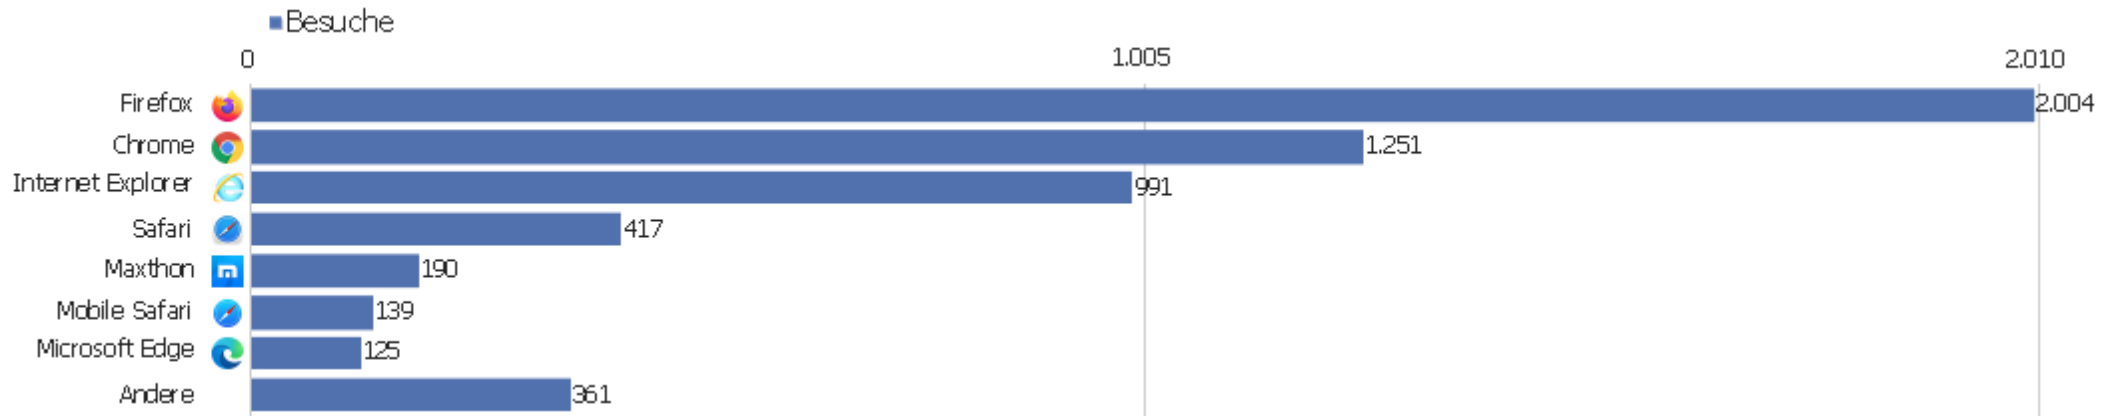

Browser

Browser	Besuche	Aktionen	Aktionen pro Besuch	Durchschnittszeit auf der Website	Absprungrate	Umsatz
Firefox	2.004	15.038	8	00:05:42	29 %	0 €
Chrome	1.251	10.798	9	00:06:05	33 %	0 €
Internet Explorer	991	11.195	11	00:08:42	27 %	0 €
Safari	417	2.181	5	00:03:31	36 %	0 €
Maxthon	190	2.361	12	00:26:32	10 %	0 €
Mobile Safari	139	622	5	00:02:15	55 %	0 €
Microsoft Edge	125	798	6	00:04:15	30 %	0 €
Chrome Mobile	90	238	3	00:00:50	64 %	0 €
Opera	81	342	4	00:01:36	47 %	0 €
unbekannt	59	497	8	00:51:19	42 %	0 €
Sogou Explorer	34	90	3	00:01:07	79 %	0 €
Samsung Browser	31	242	8	00:04:17	48 %	0 €
Android Browser	15	29	2	00:01:18	47 %	0 €
IE Mobile	8	240	30	00:11:53	38 %	0 €