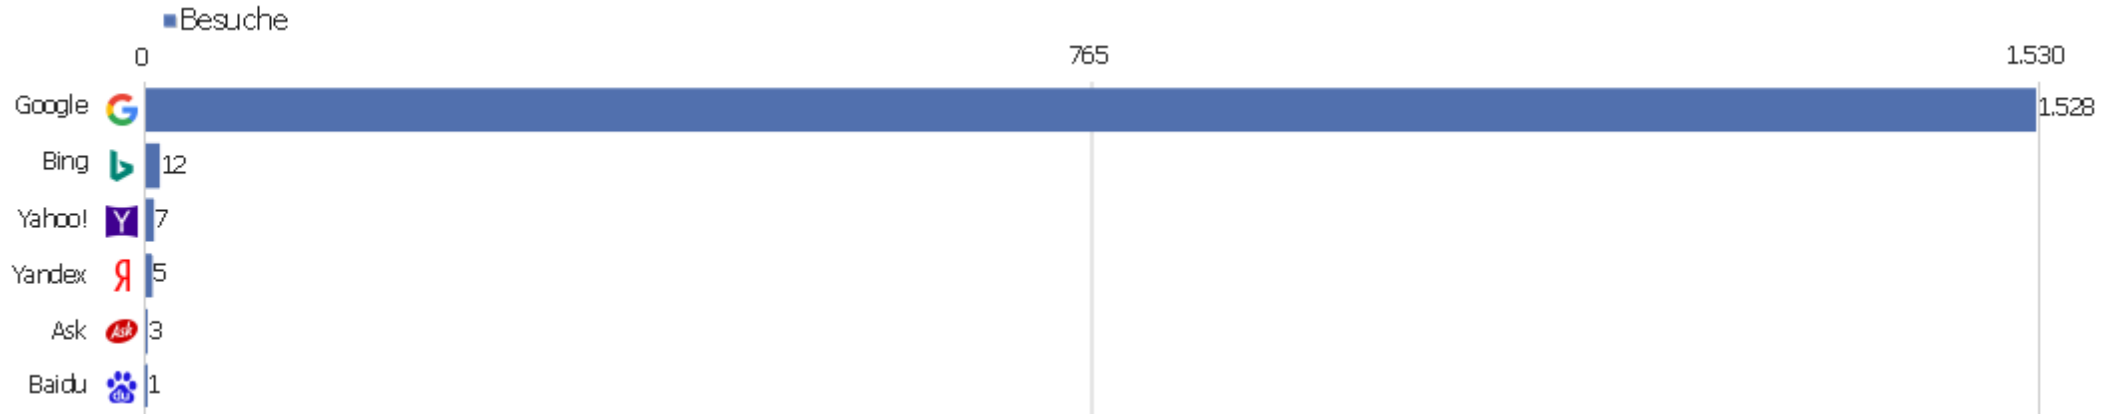

Suchmaschinen

Suchmaschine	Besuche	Aktionen	Aktionen pro Besuch	Durchschnittszeit auf der Website	Absprungrate	Umsatz
Google - Suchbegriff nicht definiert	1.503	9.486	6	00:03:55	34 %	0 €
Bing - Suchbegriff nicht definiert	9	58	6	00:05:32	0 %	0 €
Google - zvdd	9	128	14	00:03:17	22 %	0 €
Yahoo! - Suchbegriff nicht definiert	7	55	8	00:03:37	43 %	0 €
Yandex - Suchbegriff nicht definiert	5	5	1	00:00:00	100 %	0 €
Ask - zvdd	3	11	4	00:00:41	0 %	0 €
Google - verzeichnis digitalisierter drucke	3	199	66	00:28:28	0 %	0 €
Bing - zvdd	2	9	5	00:01:31	0 %	0 €
Baidu - Suchbegriff nicht definiert	1	6	6	00:01:31	0 %	0 €
Bing - bureau veritas. 1912	1	7	7	00:02:02	0 %	0 €
Google - "adolf fischer" exlibris	1	1	1	00:00:00	100 %	0 €
Google - "julius caesar" theaterzettel zlb	1	1	1	00:00:00	100 %	0 €
Google - alice wappäus	1	1	1	00:00:00	100 %	0 €
Google - der kunstwart eidelberg	1	1	1	00:00:00	100 %	0 €