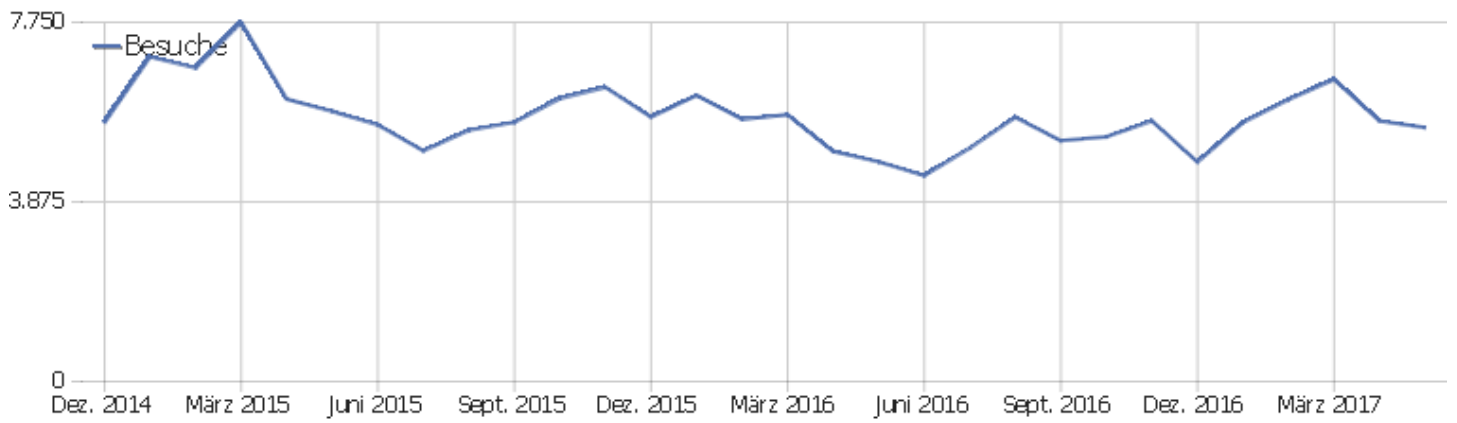

Uni, ZVDD

Zeitspanne: Mai 2017

Monatsstatistik für ZVDD (JK)

# Besucherüberblick

Name	Wert
Eindeutige Besucher	1.189
Besuche	5.478
Aktionen	44.869
Maximale Aktionen pro Besuch	242
Aktionen pro Besuch	8
Durchschn. Besuchszeit (in Sekunden)	00:07:04
Absprungrate	32 %

# Land

Land	Besuche	Aktionen	Aktionen pro Besuch	Durchschnittszeit auf der Website	Absprungrate	Umsatz
Deutschland	3.352	28.232	8	00:07:11	30 %	0 €
China	420	3.525	8	00:14:20	32 %	0 €
Österreich	218	1.103	5	00:03:12	36 %	0 €
Schweiz	175	1.413	8	00:05:16	28 %	0 €
Italien	148	726	5	00:02:39	34 %	0 €
Vereinigte Staaten	142	863	6	00:05:08	36 %	0 €
Niederlande	110	3.052	28	00:12:18	16 %	0 €
Japan	98	949	10	00:09:14	21 %	0 €
Polen	98	505	5	00:04:32	42 %	0 €
Ungarn	74	275	4	00:02:54	45 %	0 €
Frankreich	65	455	7	00:02:48	35 %	0 €
Tschechien	59	349	6	00:04:42	37 %	0 €
Vereinigtes Königreich	50	299	6	00:02:27	48 %	0 €
Spanien	47	228	5	00:02:11	28 %	0 €