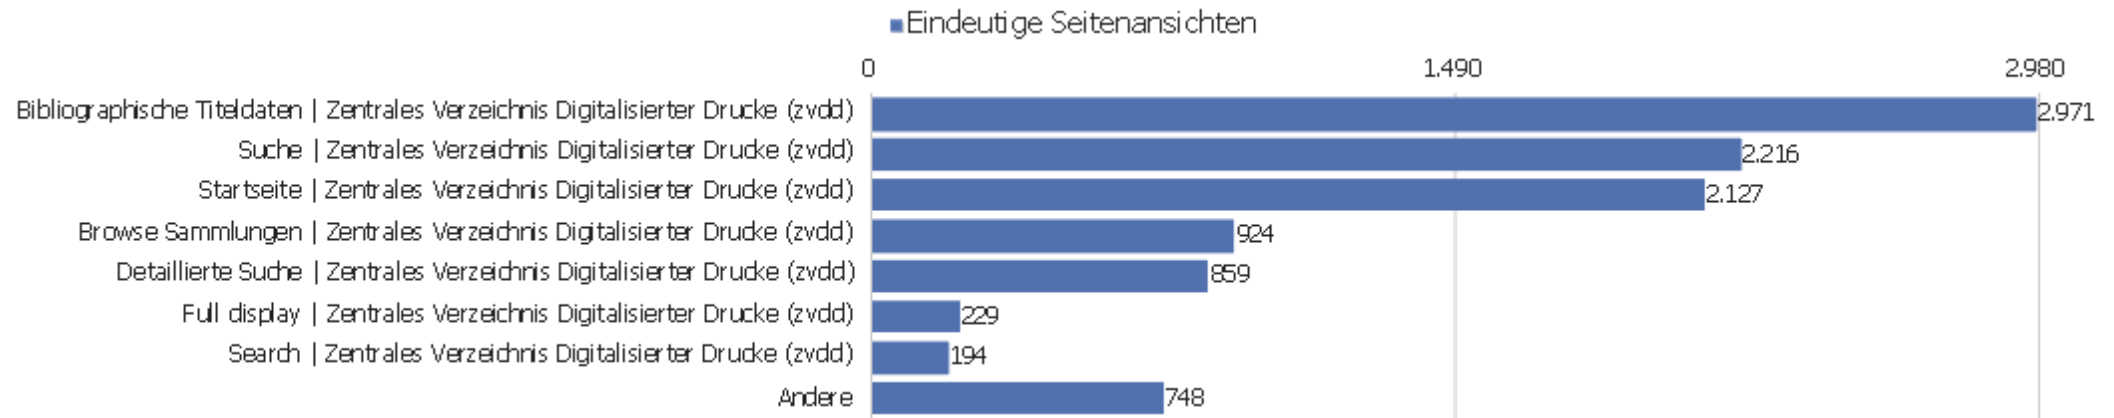

Seitentitel

Seitentitel	Seitenansichten	Eindeutige Seitenansichten	Durchschnittszeit pro Seite	Absprungrate	Ausstiegsrate	Durchschn. Generierungszeit
Bibliographische Titeldaten | Zentrales Verzeichnis D	8.610	2.971	00:01:57	46 %	71 %	0,51 Sek.
	13.644	2.216	00:00:31	35 %	51 %	1,1 Sek.
Startseite | Zentrales Verzeichnis Digitalisierter Dr	3.153	2.127	00:01:17	19 %	30 %	0,53 Sek.
Browse Sammlungen | Zentrales Verzeichnis Digitalisie	4.546	924	00:00:40	38 %	54 %	3,74 Sek.
Detaillierte Suche | Zentrales Verzeichnis Digitalisi	7.783	859	00:00:39	22 %	56 %	1,03 Sek.
Full display | Zentrales Verzeichnis Digitalisierter	440	229	00:01:31	54 %	69 %	0,84 Sek.
Search | Zentrales Verzeichnis Digitalisierter Drucke	580	194	00:00:36	27 %	46 %	2,27 Sek.
Kollektionen/Sammlungen | Zentrales Verzeichnis Digit	446	180	00:01:36	18 %	31 %	7,24 Sek.
	213	179	00:00:26	49 %	50 %	1,94 Sek.
Inhaltsverzeichnis | Zentrales Verzeichnis Digitalisi	239	124	00:00:59	44 %	46 %	0,81 Sek.
Table of contents | Zentrales Verzeichnis Digitalisie	47	30	00:00:31	58 %	77 %	1,55 Sek.
Fulldisplay??|??ZentralesVerzeichnisDigitalisierterDruc	57	28	00:06:00	0 %	93 %	1,63 Sek.
ZVDD Validator | Zentrales Verzeichnis Digitalisierte	125	27	00:01:12	28 %	74 %	0,89 Sek.
Seite nicht gefunden | Zentrales Verzeichnis Digitali	22	21	00:00:07	55 %	62 %	0,33 Sek.
Advanced Search | Zentrales Verzeichnis Digitalisiert	58	13	00:00:22	0 %	46 %	1,23 Sek.