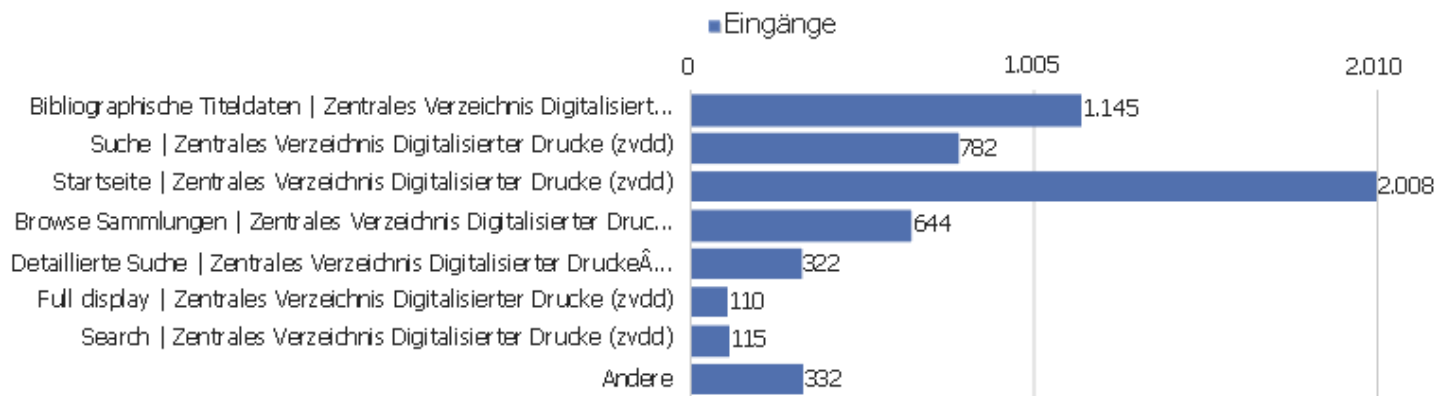

Titel der Einstiegsseite

Titel der Einstiegsseite	Eingänge	Absprünge	Absprungrate	Durchschn. Generierungszeit
Bibliographische Titeldaten | Zentrales Verzeichnis D	1.145	529	46 %	0,51 Sek.
Suche | Zentrales Verzeichnis Digitalisierter Drucke (zvdd)	782	270	35 %	1,1 Sek.
Startseite | Zentrales Verzeichnis Digitalisierter Dr	2.008	375	19 %	0,53 Sek.
Browse Sammlungen | Zentrales Verzeichnis Digitalisie	644	246	38 %	3,74 Sek.
Detaillierte Suche | Zentrales Verzeichnis Digitalisi	322	70	22 %	1,03 Sek.
Full display | Zentrales Verzeichnis Digitalisierter	110	59	54 %	0,84 Sek.
Search | Zentrales Verzeichnis Digitalisierter Drucke	115	31	27 %	2,27 Sek.
Kollektionen/Sammlungen | Zentrales Verzeichnis Digi	51	9	18 %	7,24 Sek.
Inhaltsverzeichnis | Zentrales Verzeichnis Digitalisi	154	76	49 %	1,94 Sek.
Table of contents | Zentrales Verzeichnis Digitalisie	27	12	44 %	0,81 Sek.
ZVDD Validator | Zentrales Verzeichnis Digitalisierte	19	11	58 %	1,55 Sek.
ZVDD Validator | Zentrales Verzeichnis Digitalisierte	18	5	28 %	0,89 Sek.
Seite nicht gefunden | Zentrales Verzeichnis Digitali	20	11	55 %	0,33 Sek.
Advanced Search | Zentrales Verzeichnis Digitalisiert	4	0	0 %	1,23 Sek.
Browse Collections | Zentrales Verzeichnis Digitalisi	10	3	30 %	1,08 Sek.
Datenformate im Überblick | Zentrales Verzeichnis Di	8	2	25 %	0,98 Sek.
Anmelden | Zentrales Verzeichnis Digitalisierter Druc	2	1	50 %	0,33 Sek.
Sitemap | Zentrales Verzeichnis Digitalisierter Druck	5	1	20 %	0,17 Sek.
Browse Collections Central Catalog of Digitized Prints	2	2	100 %	1,33 Sek.
Register your collections | Zentrales Verzeichnis Dig	1	1	100 %	0,44 Sek.
About the ZVDD Project | Zentrales Verzeichnis Digma	1	0	0 %	1,5 Sek.
Bladeren Collecties | Centraal telefoonboek van Gedigit	1	1	100 %	0,28 Sek.
Durchsuchen Sammlungen | Zentrales Verzeichniss Digital	1	1	100 %	2,38 Sek.
Andere	8	4	50 %	1,4 Sek.