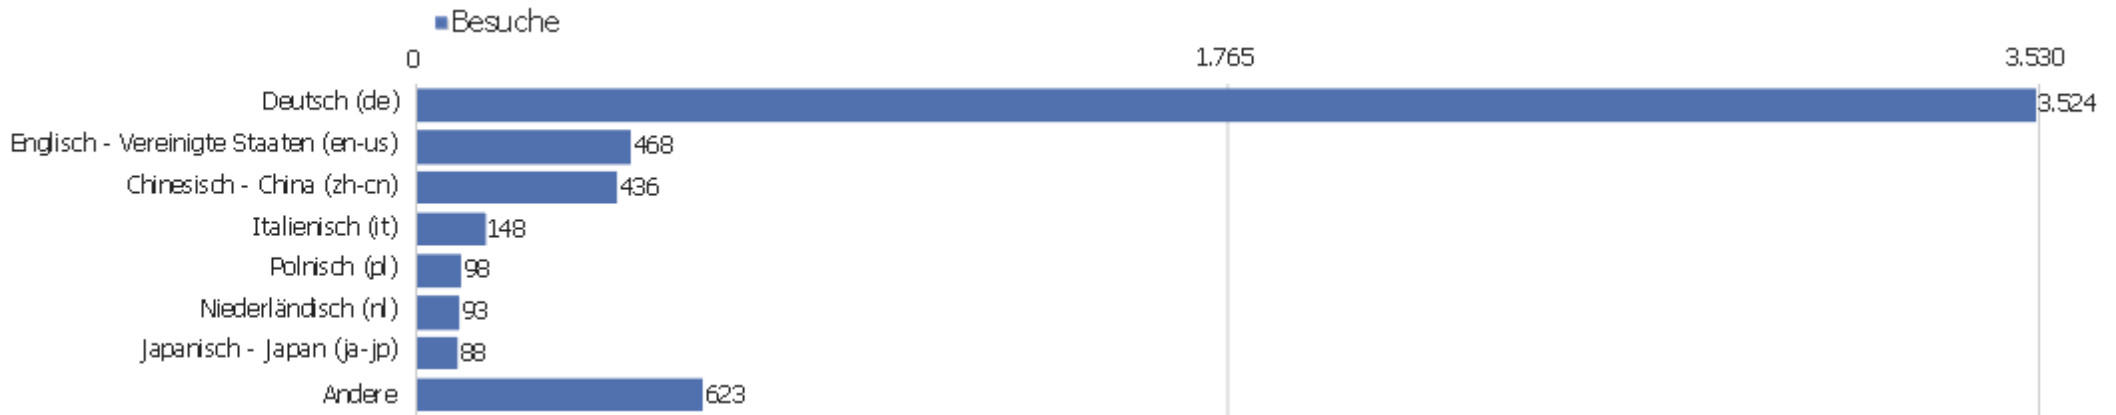

Sprach-Code

Sprache	Besuche	Aktionen	Aktionen pro Besuch	Durchschnittszeit auf der Website	Absprungrate	Konversionsrate
Deutsch (de)	3.524	30.554	9	00:07:15	29 %	0 %
Englisch - Vereinigte Staaten (en-us)	468	2.819	6	00:04:50	38 %	0 %
Chinesisch - China (zh-cn)	436	3.567	8	00:13:57	33 %	0 %
Italienisch (it)	148	735	5	00:02:30	34 %	0 %
Polnisch (pl)	98	497	5	00:04:23	43 %	0 %
Niederländisch (nl)	93	2.729	29	00:13:05	24 %	0 %
Japanisch - Japan (ja-jp)	88	918	10	00:09:55	18 %	0 %
Deutsch - Österreich (de-at)	68	291	4	00:02:08	35 %	0 %
Französisch (fr)	66	488	7	00:03:03	35 %	0 %
Spanisch (es)	66	305	5	00:02:14	29 %	0 %
Tschechisch - Tschechien (cs-cz)	57	343	6	00:04:50	35 %	0 %
Russisch (ru)	55	298	5	00:02:47	62 %	0 %
Ungarisch (hu)	54	233	4	00:03:03	44 %	0 %
Deutsch - Schweiz (de-ch)	51	187	4	00:02:50	22 %	0 %