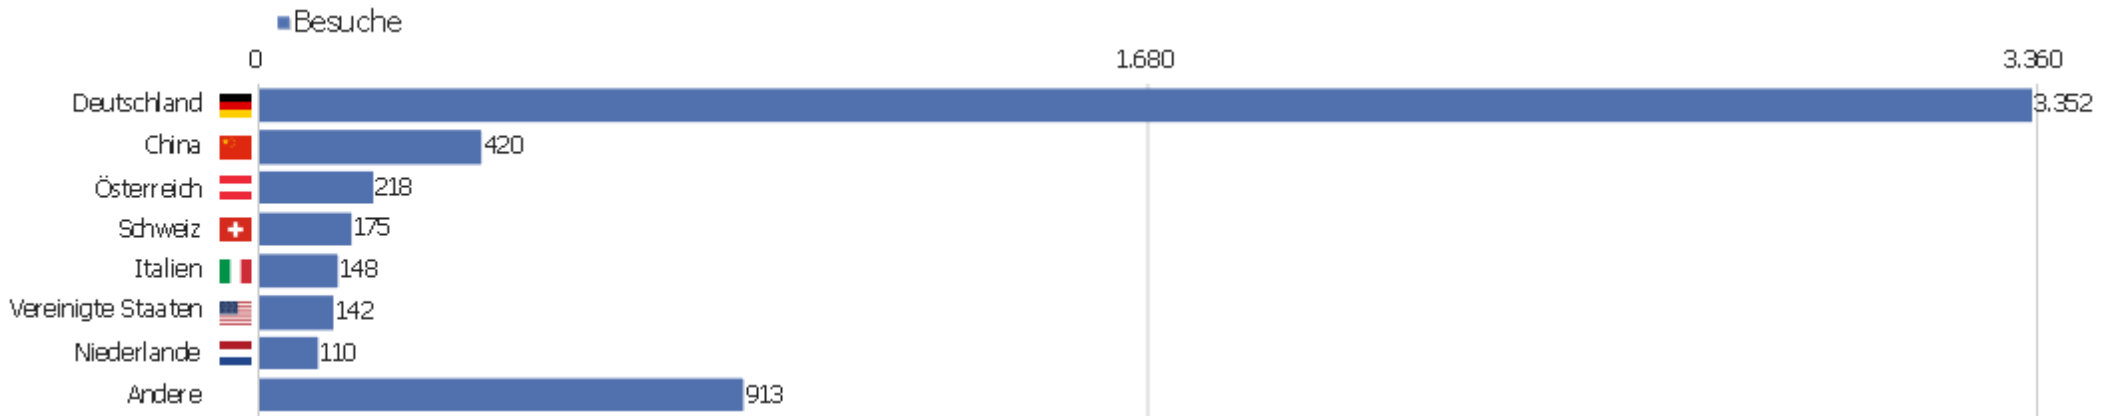

Uni, ZVDD

Zeitspanne: Mai 2017

Monatsstatistik für ZVDD (JK)

# Besucherüberblick

Name	Wert
Eindeutige Besucher	1.189
Besuche	5.478
Aktionen	44.869
Maximale Aktionen pro Besuch	242
Aktionen pro Besuch	8
Durchschn. Besuchszeit (in Sekunden)	00:07:04
Absprungrate	32 %

# Land

Land	Besuche	Aktionen	Aktionen pro Besuch	Durchschnittszeit auf der Website	Absprungrate	Umsatz
Deutschland	3.352	28.232	8	00:07:11	30 %	0 €
China	420	3.525	8	00:14:20	32 %	0 €
Österreich	218	1.103	5	00:03:12	36 %	0 €
Schweiz	175	1.413	8	00:05:16	28 %	0 €
Italien	148	726	5	00:02:39	34 %	0 €
Vereinigte Staaten	142	863	6	00:05:08	36 %	0 €
Niederlande	110	3.052	28	00:12:18	16 %	0 €
Japan	98	949	10	00:09:14	21 %	0 €
Polen	98	505	5	00:04:32	42 %	0 €
Ungarn	74	275	4	00:02:54	45 %	0 €
Frankreich	65	455	7	00:02:48	35 %	0 €
Tschechien	59	349	6	00:04:42	37 %	0 €
Vereinigtes Königreich	50	299	6	00:02:27	48 %	0 €
Spanien	47	228	5	00:02:11	28 %	0 €