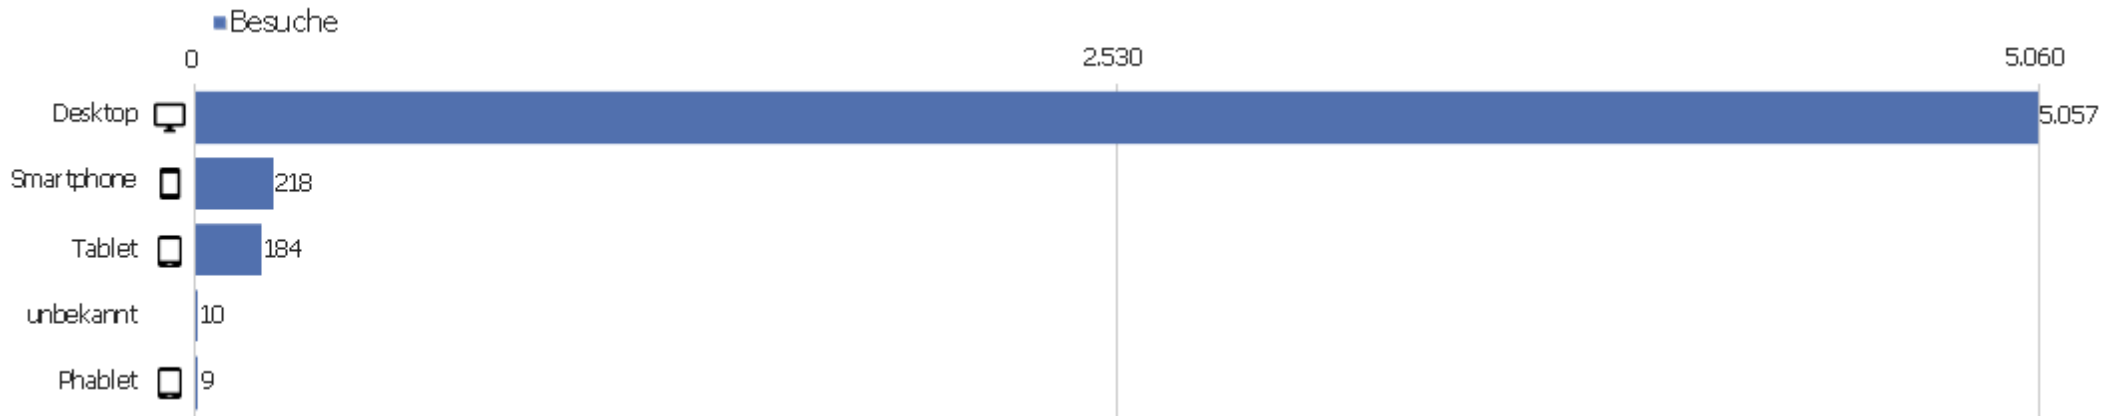

Gerätetyp

Gerätetyp	Besuche	Aktionen	Aktionen pro Besuch	Durchschnittszeit auf der Website	Absprungrate	Umsatz
Desktop	5.057	42.677	8	00:07:25	30 %	0 €
Smartphone	218	978	5	00:01:49	59 %	0 €
Tablet	184	1.151	6	00:03:54	42 %	0 €
unbekannt	10	17	2	00:00:13	80 %	0 €
Phablet	9	46	5	00:05:35	67 %	0 €