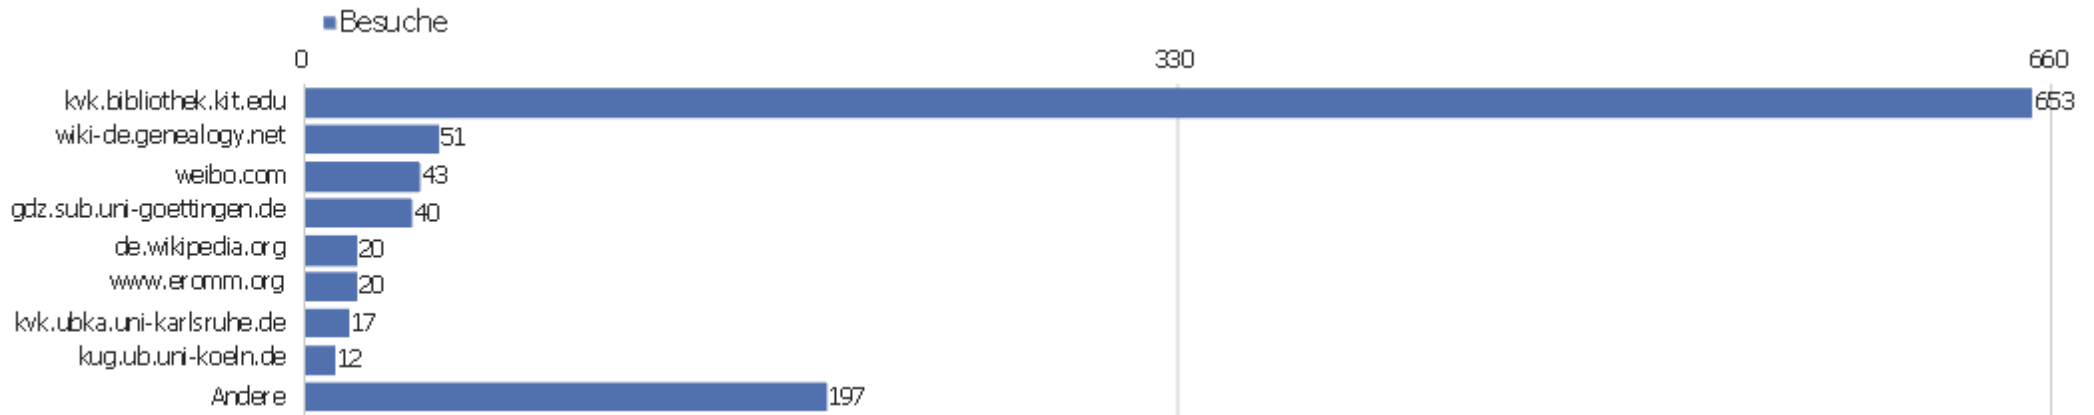

Websites

Website	Besuche	Aktionen	Aktionen pro Besuch	Durchschnittszeit auf der Website	Absprungrate	Umsatz
kvk.bibliothek.kit.edu/ - Andere	571	1.717	3	00:02:27	47 %	0 €
wiki-de.genealogy.net/Portal:DigiBib	41	329	8	00:06:40	22 %	0 €
gdz.sub.uni-goettingen.de/gdz/	40	325	8	00:05:01	35 %	0 €
de.wikipedia.org/index	20	60	3	00:02:07	35 %	0 €
digital.staatsbibliothek-berlin.de/ueber-digitalisierte	11	118	11	00:03:16	9 %	0 €
www.kulturerbe-digital.de/de/8.php	8	67	8	00:05:15	13 %	0 €
weibo.com/fav?leftnav=1	7	26	4	00:01:31	43 %	0 €
kat.martin-opitz-bibliothek.de/vufind/	6	39	7	00:01:39	33 %	0 €
l.facebook.com/index	6	32	5	00:05:08	50 %	0 €
rzblx10.uni-regensburg.de/dbinfo/einzeln.phtml?bib_id=u	6	33	6	00:01:36	0 %	0 €
weibo.com/mygroups?gid=3950100474101209&wvr=6&l	6	6	1	00:00:00	100 %	0 €
weibo.com/1617242303/BviLScoYc?from=page_10050516172423	4	7	1	00:00:09	60 %	0 €
www.geschichte.uni-halle.de/struktur/ws/internet/quelle	5	69	14	00:13:09	0 %	0 €
hiphi.ubbcluj.ro/colectii_docum_digitale.html	4	4	1	00:00:00	100 %	0 €