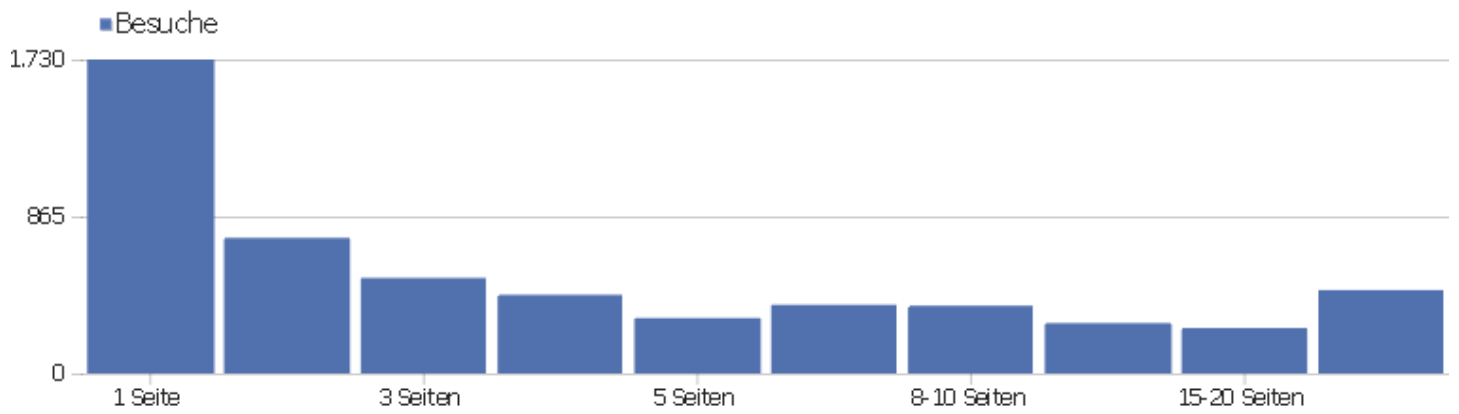

Seiten pro Besuch

Seiten pro Besuch

Besuche

1 Seite	1.730
2 Seiten	747
3 Seiten	526
4 Seiten	433
5 Seiten	305
6-7 Seiten	378
8-10 Seiten	373
11-14 Seiten	277
15-20 Seiten	250
21+ Seiten	459