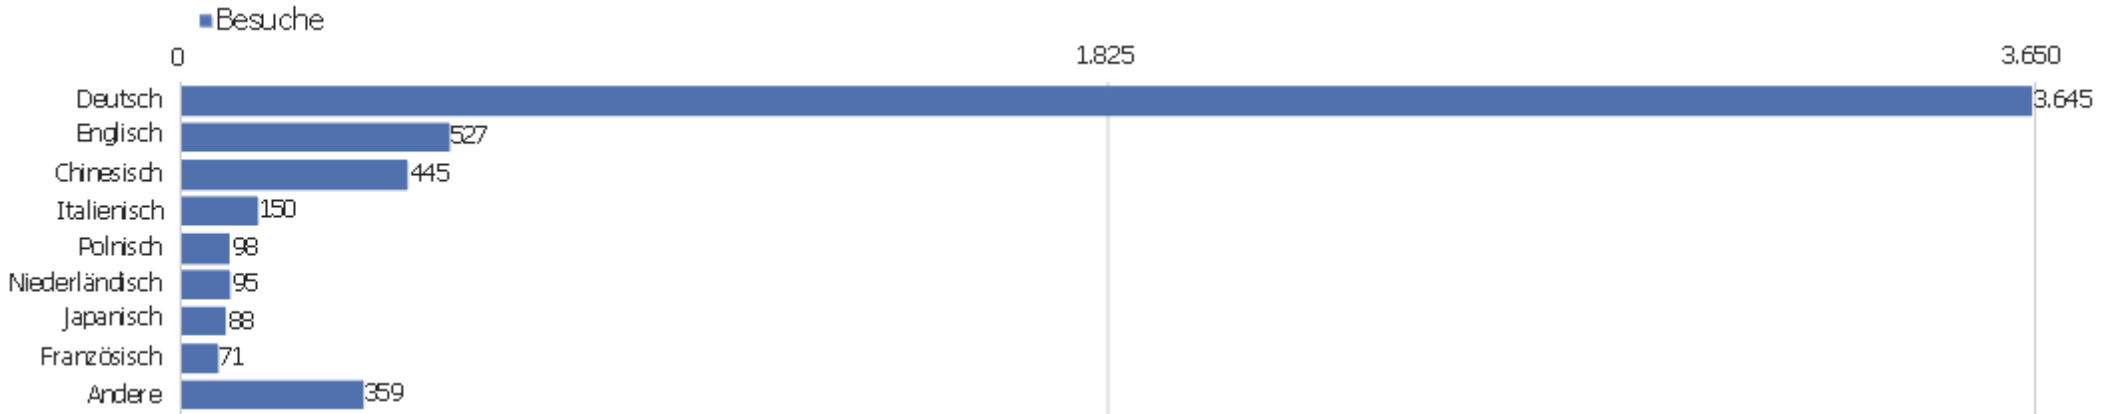

Browsersprache

Sprache	Besuche	Aktionen	Aktionen pro Besuch	Durchschnittszeit auf der Website	Absprungrate	Konversionsrate
Deutsch	3.645	31.041	9	00:07:06	29 %	0 %
Englisch	527	2.989	6	00:04:28	39 %	0 %
Chinesisch	445	3.626	8	00:13:45	33 %	0 %
Italienisch	150	739	5	00:02:28	35 %	0 %
Polnisch	98	497	5	00:04:23	43 %	0 %
Niederländisch	95	2.731	29	00:12:48	25 %	0 %
Japanisch	88	918	10	00:09:55	18 %	0 %
Französisch	71	513	7	00:03:35	34 %	0 %
Spanisch	71	321	5	00:02:14	30 %	0 %
Tschechisch	57	343	6	00:04:50	35 %	0 %
Russisch	55	298	5	00:02:47	62 %	0 %
Ungarisch	54	233	4	00:03:03	44 %	0 %
Schwedisch	27	153	6	00:01:48	30 %	0 %
Koreanisch	12	97	8	00:04:52	25 %	0 %