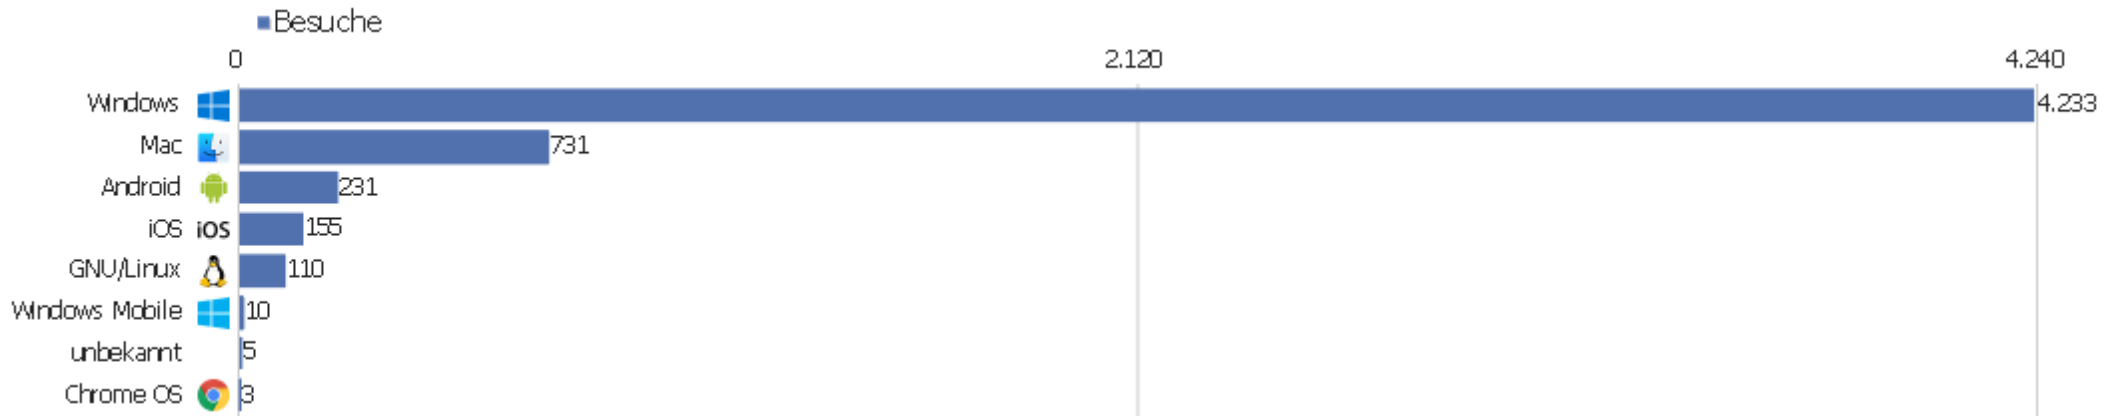

# Browser

Browser	Besuche	Aktionen	Aktionen pro Besuch	Durchschnittszeit auf der Website	Absprungrate	Umsatz
Firefox	2.004	15.038	8	00:05:42	29 %	0 €
Chrome	1.251	10.798	9	00:06:05	33 %	0 €
Internet Explorer	991	11.195	11	00:08:42	27 %	0 €
Safari	417	2.181	5	00:03:31	36 %	0 €
Maxthon	190	2.361	12	00:26:32	10 %	0 €
Mobile Safari	139	622	5	00:02:15	55 %	0 €
Microsoft Edge	125	798	6	00:04:15	30 %	0 €
Chrome Mobile	90	238	3	00:00:50	64 %	0 €
Opera	81	342	4	00:01:36	47 %	0 €
unbekannt	59	497	8	00:51:19	42 %	0 €
Sogou Explorer	34	90	3	00:01:07	79 %	0 €
Samsung Browser	31	242	8	00:04:17	48 %	0 €
Android Browser	15	29	2	00:01:18	47 %	0 €
IE Mobile	8	240	30	00:11:53	38 %	0 €

Vivaldi	7	18	3	00:01:08	71 %	0 €
 Camino	5	25	5	00:02:24	0 %	0 €
 Cheetah Browser	5	25	5	00:02:19	0 %	0 €
 Chrome Mobile iOS	5	43	9	00:06:18	20 %	0 €
 Chromium	5	18	4	00:03:58	20 %	0 €
 Baidu Browser	4	41	10	00:12:33	25 %	0 €
 Yandex Browser	4	4	1	00:00:00	100 %	0 €
 Pale Moon	3	4	1	00:00:16	67 %	0 €
 Opera Mini	2	2	1	00:00:00	100 %	0 €
Andere	3	18	6	00:03:15	33 %	0 €

# Betriebssystem-Familien

Betriebssystem-Familie	Besuche	Aktionen	Aktionen pro Besuch	Durchschnittszeit auf der Website	Absprungrate	Konversionsrate
Windows	4.233	36.975	9	00:07:15	30 %	0 %
Mac	731	5.039	7	00:08:04	29 %	0 %
Android	231	1.169	5	00:02:52	52 %	0 %
iOS	155	683	4	00:02:16	55 %	0 %
GNU/Linux	110	715	7	00:08:43	29 %	0 %
Windows Mobile	10	259	26	00:13:04	30 %	0 %
unbekannt	5	6	1	00:00:02	80 %	0 %
Chrome OS	3	23	8	00:03:47	33 %	0 %