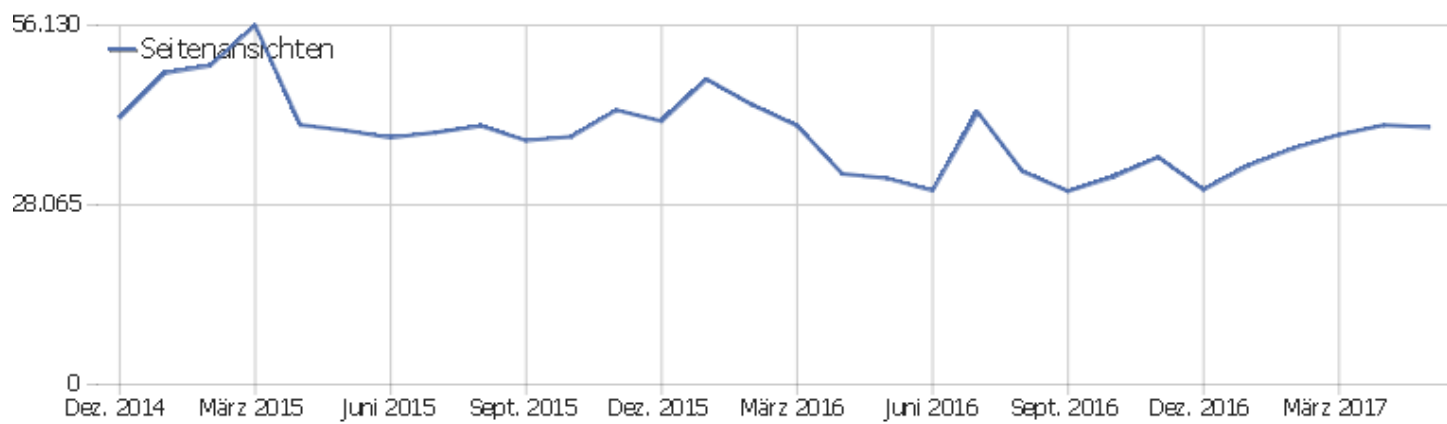

Aktionen - Kernmetriken

Name	Wert
Seitenansichten	40.170
Eindeutige Seitenansichten	27.563
Downloads	11
Eindeutige Downloads	11
Ausgehende Verweise	4.688
Eindeutige ausgehende Verweise	4.164
Suchanfragen	0
Eindeutige Suchbegriffe	0
Durchschn. Generierungszeit	1,3 Sek.