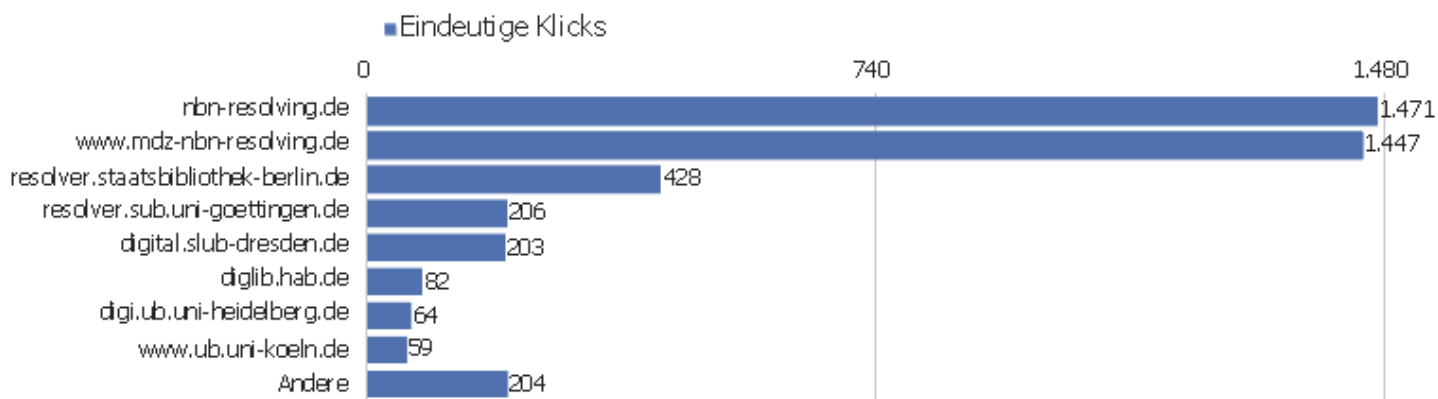

Ausgehende Verweise

Gewählter ausgehender Verweis

Eindeutige Klicks

Gewählter ausgehender Verweis	Eindeutige Klicks	Klicks
www.mdz-nbn-resolving.de/ - Andere	1.284	1.357
nbn-resolving.de/ - Andere	1.279	1.454
resolver.staatsbibliothek-berlin.de/ - Andere	265	314
digital.slub-dresden.de/ - Andere	92	108
resolver.sub.uni-goettingen.de/ - Andere	89	107
www.ag-sdd.de/	15	17
www.sub.uni-goettingen.de/	10	13
resolver.staatsbibliothek-berlin.de/SBB000144B400000000	7	11
resolver.staatsbibliothek-berlin.de/SBB000062FE00000000	6	7
resolver.staatsbibliothek-berlin.de/SBB000174CC00000000	6	6
nbn-resolving.de/urn/resolver.pl?urn=urn:nbn:de:0128-1-	5	6
nbn-resolving.de/urn/resolver.pl?urn=urn:nbn:de:bvb:12-	5	9
nbn-resolving.de/urn/resolver.pl?urn=urn:nbn:de:bvb:12-	5	7
www.dfg.de/	5	5
www.digizeitschriften.de/resolveppn/PPN345616871	5	8
www.mdz-nbn-resolving.de/urn/resolver.pl?urn=urn:nbn:de	5	9
nbn-resolving.de/urn/resolver.pl?urn=urn:nbn:de:gbv:3:1	4	4
resolver.staatsbibliothek-berlin.de/SBB0000A49200000000	4	6
resolver.staatsbibliothek-berlin.de/SBB00010A6000000000	4	5
resolver.staatsbibliothek-berlin.de/SBB00013ABD00000000	4	5
www.mdz-nbn-resolving.de/urn/resolver.pl?urn=urn:nbn:de	4	4
www.ub.uni-koeln.de/permalink/2011/01/katkey:1080877	4	5
archive.thulb.uni-jena.de/hisbest/receive/HisBest_cbu_0	3	3
Anderere	1.054	1.218