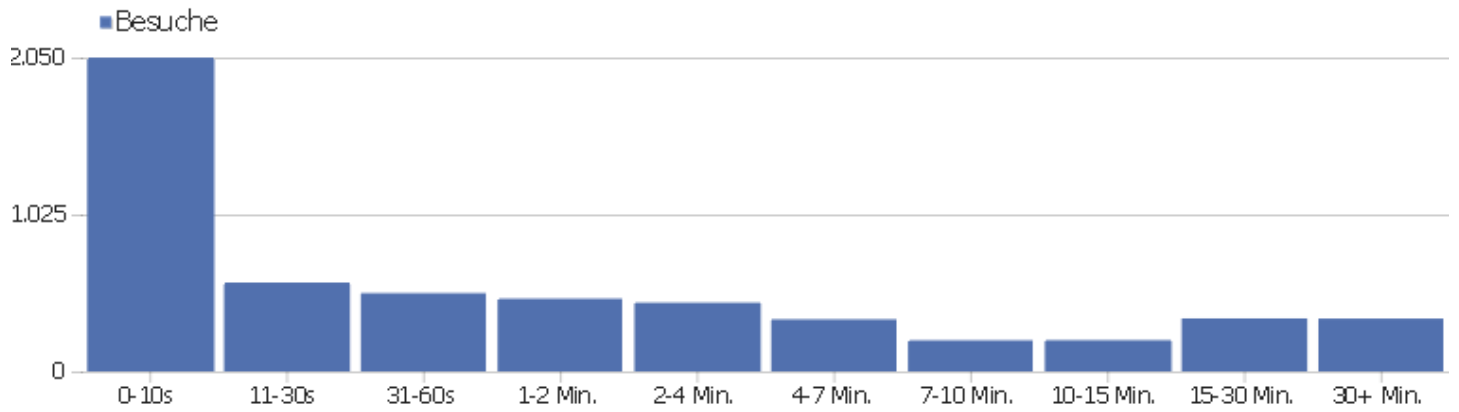

# Besuchslänge

Besuchsdauer	Besuche
0-10s	2.049
11-30s	580
31-60s	511
1-2 Min.	475
2-4 Min.	449
4-7 Min.	340
7-10 Min.	203
10-15 Min.	204
15-30 Min.	346
30+ Min.	345