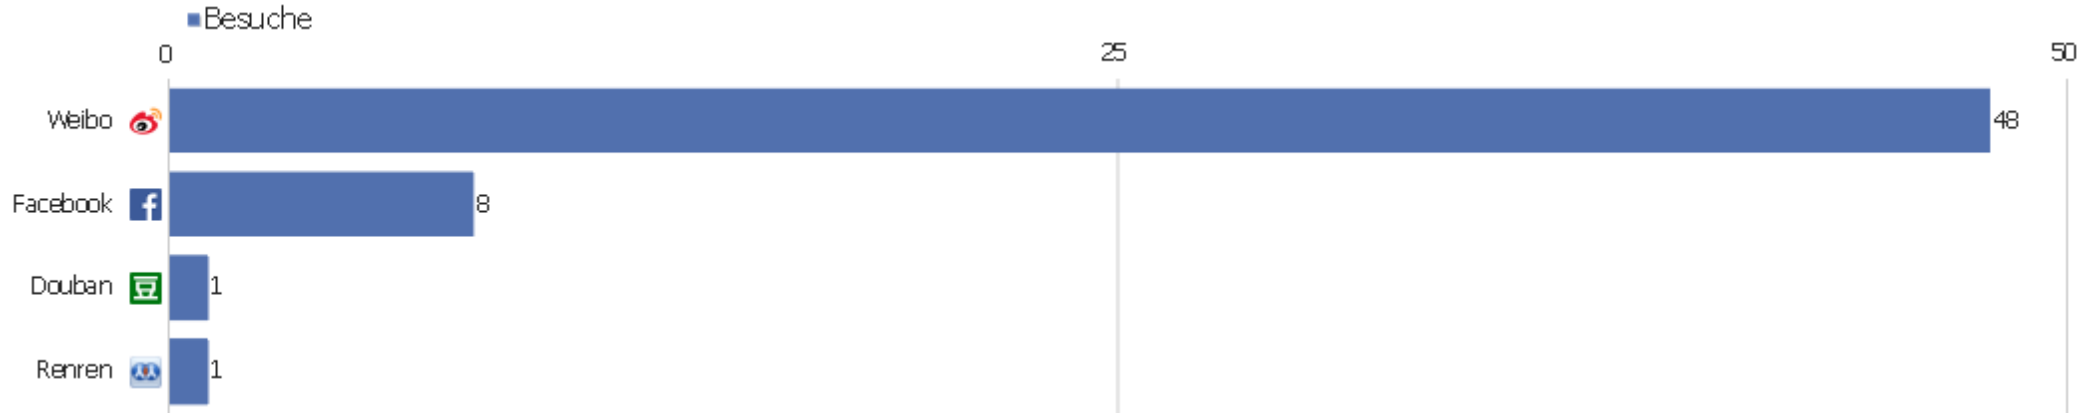

Soziale Netzwerke

Soziales Netzwerk	Besuche	Aktionen	Aktionen pro Besuch	Durchschnittszeit auf der Website	Absprungrate	Konversionsrate
Weibo - weibo.com/fav?leftnav=1	7	26	4	00:01:31	43 %	0 %
Facebook - l.facebook.com/	6	32	5	00:05:08	50 %	0 %
Weibo - weibo.com/mygroups?gid=3950100474101209&	6	6	1	00:00:00	100 %	0 %
Weibo - weibo.com/1617242303/BviLScoYc?from=page_10505	6	7	1	00:00:09	60 %	0 %
Weibo - weibo.com/1281988043/profile?topnav=1&wvr=6	3	15	5	00:03:59	33 %	0 %
Weibo - s.weibo.com/weibo/□□□&atten=1&sub	2	6	3	00:01:15	0 %	0 %
Douban - www.douban.com/link2/?url=http://www.zvdd.d	1	1	1	00:00:00	100 %	0 %
Facebook - m.facebook.com/	1	1	1	00:00:00	100 %	0 %
Facebook - www.facebook.com/	1	1	1	00:00:00	100 %	0 %
Renren - photo.renren.com/photo/601651298/album-9005097	1	1	1	00:00:00	100 %	0 %
Weibo - weibo.com/1617242303/DknpYkvlt?from=page_1	1	1	1	00:00:00	100 %	0 %
Weibo - weibo.com/2082336262/profile?rightmod=1&wvr	1	2	2	00:00:21	0 %	0 %
Weibo - weibo.com/3194823477/profile?topnav=1&wvr=6	1	2	2	00:00:12	0 %	0 %
Weibo - weibo.com/5198011111/profile?is_search=0&vi	1	4	4	00:00:38	0 %	0 %