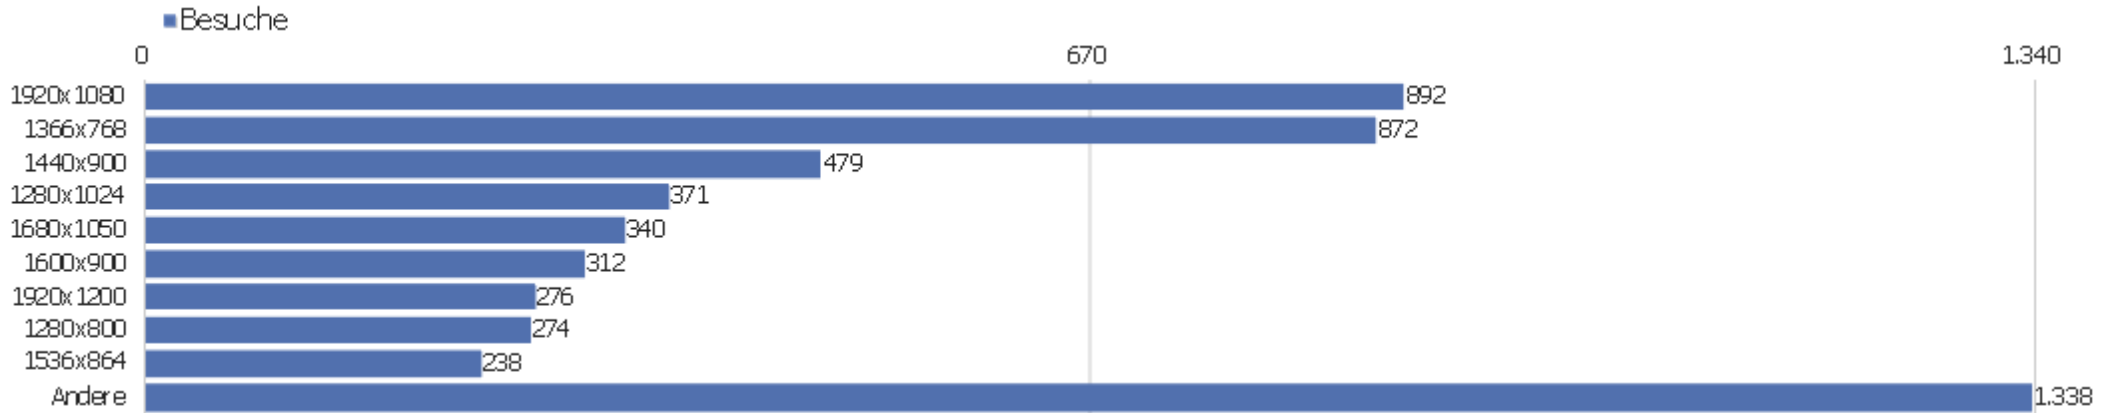

Bildschirmauflösungen

Auflösung	Besuche	Aktionen	Aktionen pro Besuch	Durchschnittszeit auf der Website	Absprungrate	Konversionsrate
1920x1080	892	6.283	7	00:08:04	35 %	0 %
1366x768	872	6.947	8	00:08:27	28 %	0 %
1440x900	479	4.166	9	00:06:54	23 %	0 %
1280x1024	371	2.626	7	00:04:47	31 %	0 %
1680x1050	340	2.343	7	00:06:35	30 %	0 %
1600x900	312	2.167	7	00:06:27	35 %	0 %
1920x1200	276	1.330	5	00:03:49	39 %	0 %
1280x800	274	1.734	6	00:04:09	28 %	0 %
1536x864	238	1.936	8	00:06:40	31 %	0 %
1024x768	146	3.106	21	00:08:30	29 %	0 %
1280x720	117	943	8	00:06:07	21 %	0 %
360x640	115	571	5	00:02:25	55 %	0 %
768x1024	107	477	5	00:02:48	50 %	0 %
2560x1440	89	385	4	00:03:19	40 %	0 %