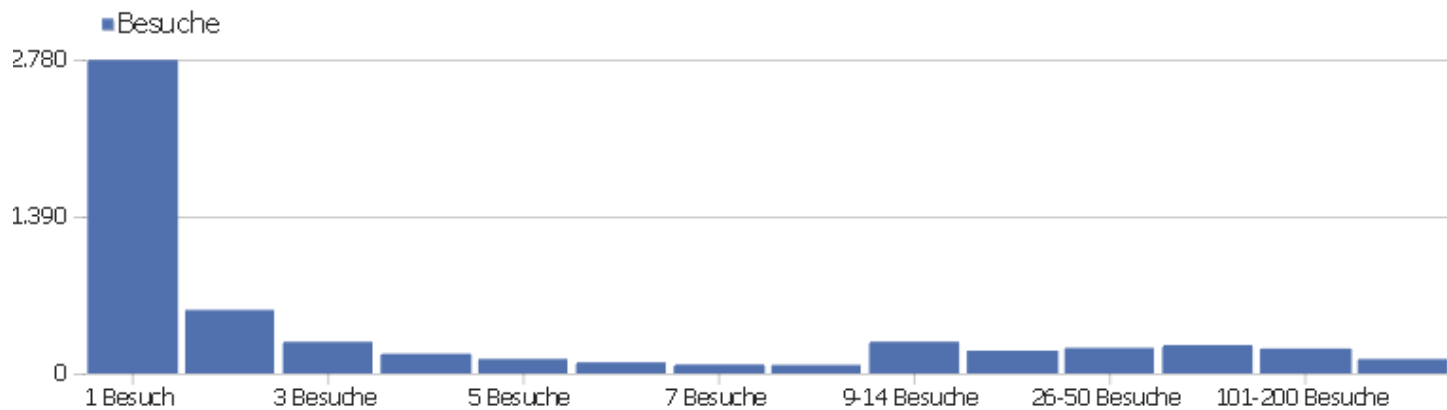

# Besuchslänge

Besuchsdauer	Besuche
0-10s	2.049
11-30s	580
31-60s	511
1-2 Min.	475
2-4 Min.	449
4-7 Min.	340
7-10 Min.	203
10-15 Min.	204
15-30 Min.	346
30+ Min.	345

# Seiten pro Besuch

Seiten pro Besuch

Besuche

1 Seite	1.730
2 Seiten	747
3 Seiten	526
4 Seiten	433
5 Seiten	305
6-7 Seiten	378
8-10 Seiten	373
11-14 Seiten	277
15-20 Seiten	250
21+ Seiten	459

# Besuche nach Besuchszahl

Besuche nach Besuchszahl

Besuch  
e %  
Besuch  
e

Besuchszahl	Besuche	%
1 Besuch	2.776	51 %
2 Besuche	562	10 %
3 Besuche	280	5 %
4 Besuche	174	3 %
5 Besuche	128	2 %
6 Besuche	98	2 %
7 Besuche	79	1 %
8 Besuche	75	1 %
9-14 Besuche	281	5 %
15-25 Besuche	201	4 %
26-50 Besuche	226	4 %
51-100 Besuche	251	5 %
101-200 Besuche	220	4 %
201+ Besuche	127	2 %