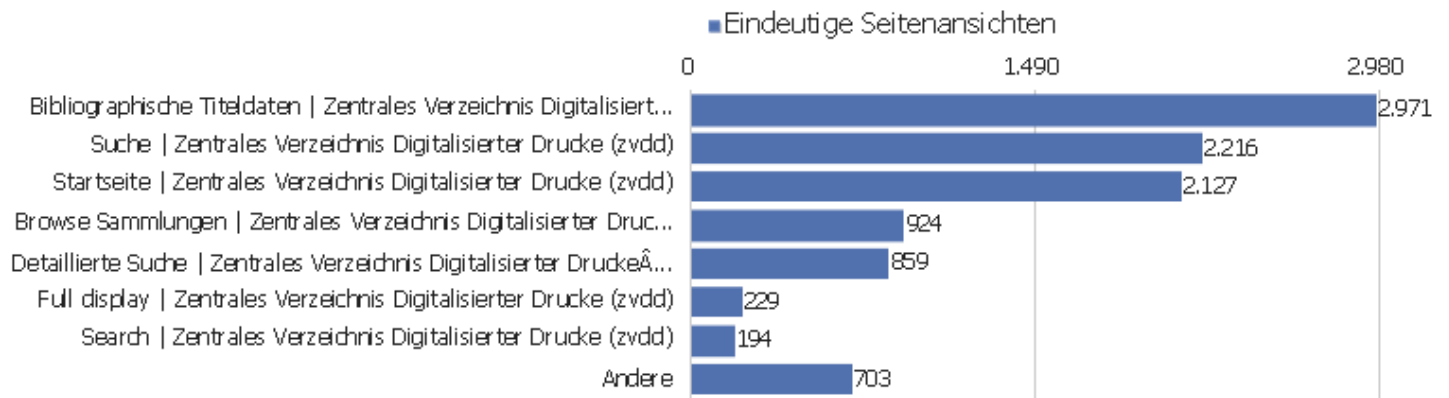

Titel der Ausstiegsseite

Titel der Ausstiegsseite	Ausstiege	Eindeutige Seitenansichten	Ausstiegsrate	Durchschn. Generierungszeit
Bibliographische Titeldaten | Zentrales Verzeichnis D	2.117	2.971	71 %	0,51 Sek.
	1.141	2.216	51 %	1,1 Sek.
Startseite | Zentrales Verzeichnis Digitalisierter Dr	644	2.127	30 %	0,53 Sek.
Browse Sammlungen | Zentrales Verzeichnis Digitalisie	495	924	54 %	3,74 Sek.
Detaillierte Suche | Zentrales Verzeichnis Digitalisi	477	859	56 %	1,03 Sek.
Full display | Zentrales Verzeichnis Digitalisierter	157	229	69 %	0,84 Sek.
Search | Zentrales Verzeichnis Digitalisierter Drucke	90	194	46 %	2,27 Sek.
Kollektionen/Sammlungen | Zentrales Verzeichnis Digi	56	180	31 %	7,24 Sek.
	90	179	50 %	1,94 Sek.
Inhaltsverzeichnis | Zentrales Verzeichnis Digitalisi	57	124	46 %	0,81 Sek.
Table of contents | Zentrales Verzeichnis Digitalisie	23	30	77 %	1,55 Sek.
FullDisplay??|??ZentralesVerzeichnisDigitalisierterDruc	26	28	93 %	1,63 Sek.
ZVDD Validator | Zentrales Verzeichnis Digitalisierte	20	27	74 %	0,89 Sek.
Seite nicht gefunden | Zentrales Verzeichnis Digitali	13	21	62 %	0,33 Sek.
Advanced Search | Zentrales Verzeichnis Digitalisiert	6	13	46 %	1,23 Sek.
Browse Collections | Zentrales Verzeichnis Digitalisi	6	12	50 %	1,08 Sek.
Datenformate im Überblick | Zentrales Verzeichnis Di	9	11	82 %	0,98 Sek.
Ansprechpartner | Zentrales Verzeichnis Digitalisiert	3	10	30 %	0,41 Sek.
Start??|??ZentralesVerzeichnisDigitalisierterDrucke??(z	4	10	40 %	2,35 Sek.
Anmelden | Zentrales Verzeichnis Digitalisierter Druc	2	9	22 %	0,33 Sek.
Sitemap | Zentrales Verzeichnis Digitalisierter Druck	1	8	13 %	0,17 Sek.
Startseite??|??ZentralesVerzeichnisDigitalisierterDruck	6	7	86 %	1,68 Sek.
Collections | Zentrales Verzeichnis Digitalisierter D	4	6	67 %	7,18 Sek.
Andere	19	28	68 %	1,29 Sek.