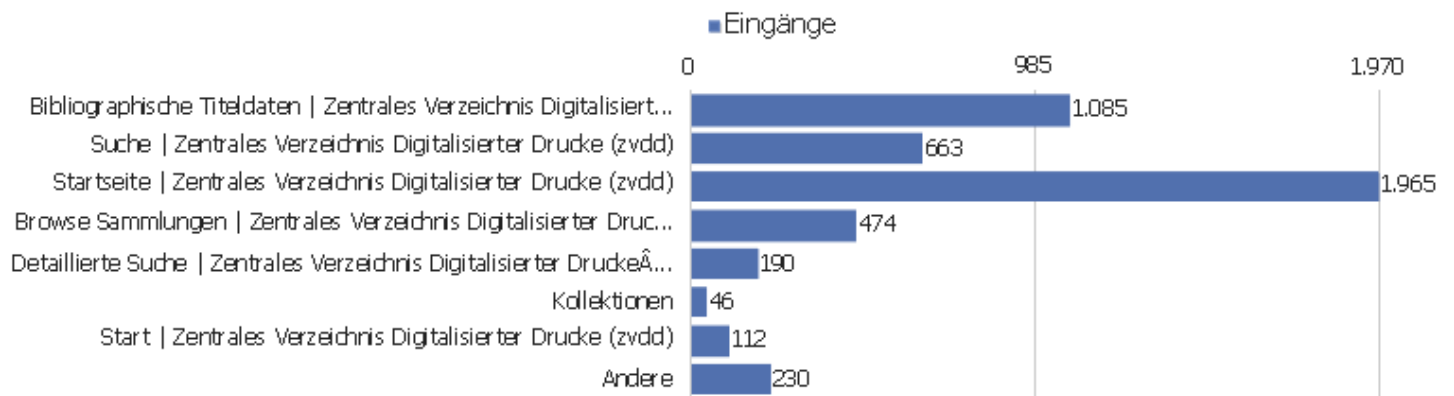

Titel der Einstiegsseite

Titel der Einstiegsseite	Eingänge	Absprünge	Absprungrate	Durchschn. Generierungszeit
Bibliographische Titeldaten | Zentrales Verzeichnis D	1.085	523	48 %	0,66 Sek.
	663	204	31 %	1,19 Sek.
Startseite | Zentrales Verzeichnis Digitalisierter Dr	1.965	364	19 %	0,58 Sek.
Browse Sammlungen | Zentrales Verzeichnis Digitalisie	474	135	28 %	3,3 Sek.
Detaillierte Suche | Zentrales Verzeichnis Digitalisi	190	56	29 %	1,21 Sek.
Kollektionen/Sammlungen | Zentrales Verzeichnis Digi	46	9	20 %	7,19 Sek.
	112	65	58 %	1,92 Sek.
Full display | Zentrales Verzeichnis Digitalisierter	71	50	70 %	0,83 Sek.
Inhaltsverzeichnis | Zentrales Verzeichnis Digitalisi	12	7	58 %	0,86 Sek.
Search | Zentrales Verzeichnis Digitalisierter Drucke	57	24	42 %	2,17 Sek.
Seite nicht gefunden | Zentrales Verzeichnis Digitali	30	16	53 %	0,55 Sek.
Table of contents | Zentrales Verzeichnis Digitalisie	21	17	81 %	2,34 Sek.
Advanced Search | Zentrales Verzeichnis Digitalisiert	3	1	33 %	1,92 Sek.
Anmelden | Zentrales Verzeichnis Digitalisierter Druc	3	1	33 %	0,21 Sek.
Sitemap | Zentrales Verzeichnis Digitalisierter Druck	3	0	0 %	0,16 Sek.
Dokumentation | Zentrales Verzeichnis Digitalisierter	2	0	0 %	0,22 Sek.
Ansprechpartner | Zentrales Verzeichnis Digitalisiert	1	0	0 %	0,26 Sek.
Browse Collections | Zentrales Verzeichnis Digitalisi	9	5	56 %	1,4 Sek.
Datenformate im Überblick | Zentrales Verzeichnis Di	2	1	50 %	0,31 Sek.
Search??|??ZentralesVerzeichnisDigitalisierterDrucke??(	3	3	100 %	8,73 Sek.
Register your collections | Zentrales Verzeichnis Dig	3	2	67 %	1,14 Sek.
Indice | Directorio Central del digitalizados Prints (z	1	0	0 %	0,27 Sek.
ZVDD Validator | Zentrales Verzeichnis Digitalisierte	1	1	100 %	0,6 Sek.
Andere	8	6	75 %	18,97 Sek.