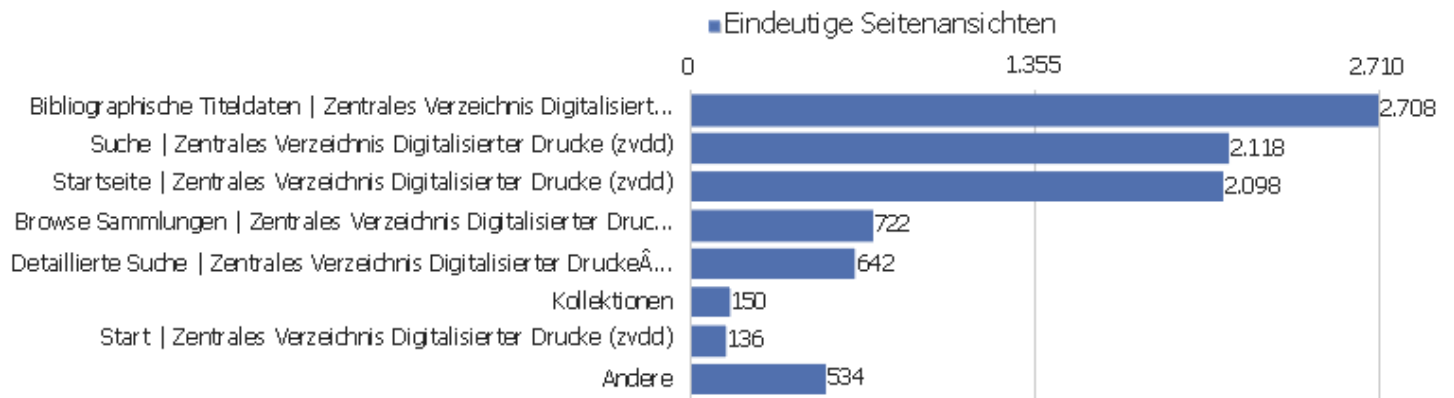

Titel der Ausstiegsseite

Titel der Ausstiegsseite	Ausstiege	Eindeutige Seitenansichten	Ausstiegsrate	Durchschn. Generierungzeit
Bibliographische Titeldaten | Zentrales Verzeichnis D	1.997	2.708	74 %	0,66 Sek.
	1.029	2.118	49 %	1,19 Sek.
Startseite | Zentrales Verzeichnis Digitalisierter Dr	645	2.098	31 %	0,58 Sek.
Browse Sammlungen | Zentrales Verzeichnis Digitalisie	347	722	48 %	3,3 Sek.
Detaillierte Suche | Zentrales Verzeichnis Digitalisi	331	642	52 %	1,21 Sek.
Kollektionen/Sammlungen | Zentrales Verzeichnis Digit	52	148	35 %	7,19 Sek.
	79	136	58 %	1,92 Sek.
Full display | Zentrales Verzeichnis Digitalisierter	89	114	78 %	0,83 Sek.
Inhaltsverzeichnis | Zentrales Verzeichnis Digitalisi	34	110	31 %	0,86 Sek.
Search | Zentrales Verzeichnis Digitalisierter Drucke	61	102	60 %	2,17 Sek.
Seite nicht gefunden | Zentrales Verzeichnis Digitali	19	31	61 %	0,55 Sek.
Table of contents | Zentrales Verzeichnis Digitalisie	21	25	84 %	2,34 Sek.
Advanced Search | Zentrales Verzeichnis Digitalisiert	9	20	45 %	1,92 Sek.
Anmelden | Zentrales Verzeichnis Digitalisierter Druc	3	18	17 %	0,21 Sek.
Sitemap | Zentrales Verzeichnis Digitalisierter Druck	1	14	7 %	0,16 Sek.
Ansprechpartner | Zentrales Verzeichnis Digitalisiert	2	11	18 %	0,26 Sek.
Browse Collections | Zentrales Verzeichnis Digitalisi	9	11	82 %	1,4 Sek.
Hilfe zur Suche | Zentrales Verzeichnis Digitalisiert	2	11	18 %	0,24 Sek.
Bibliographische Titeldaten | Zentrales Verzeichnis D	3	7	43 %	0,98 Sek.
Datenformate im Überblick | Zentrales Verzeichnis Di	6	7	86 %	0,31 Sek.
zvdd: Suche	1	7	14 %	22,04 Sek.
Impressum | Zentrales Verzeichnis Digitalisierter Dru	2	6	33 %	0,17 Sek.
Search??|??ZentralesVerzeichnisDigitalisierterDrucke??(	4	5	80 %	8,73 Sek.
Andere	24	37	65 %	5,73 Sek.