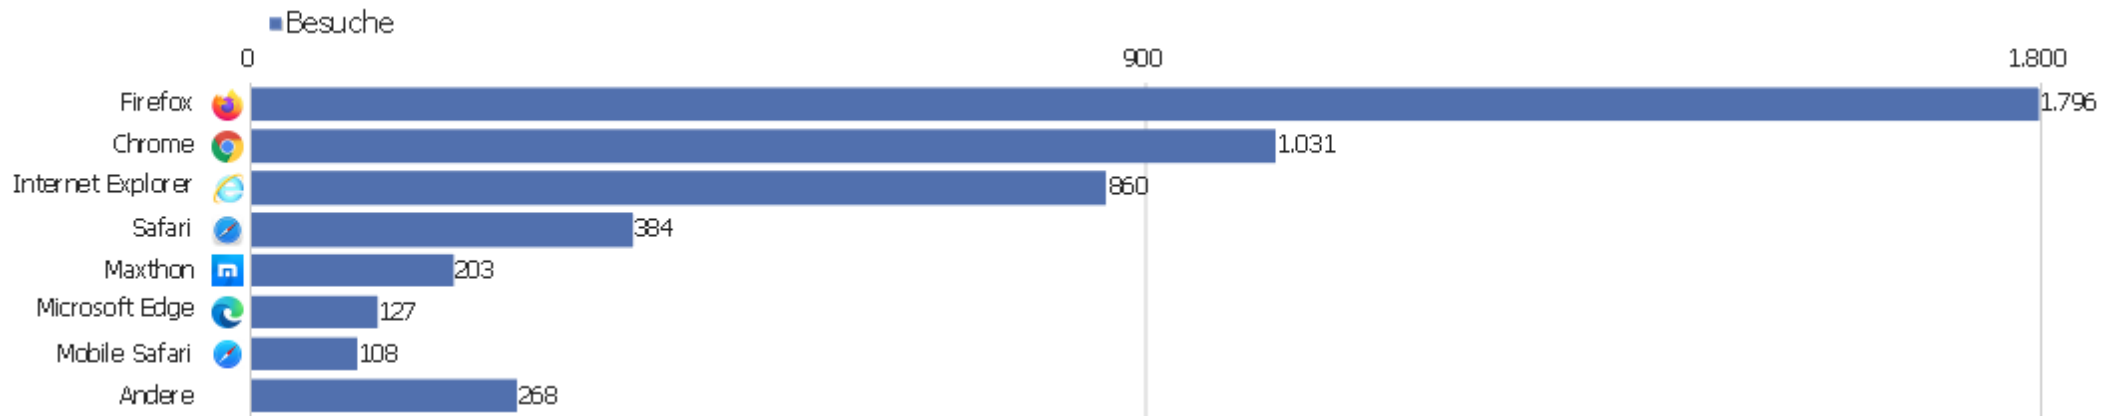

Browser

Browser	Besuche	Aktionen	Aktionen pro Besuch	Durchschnittszeit auf der Website	Absprungrate	Umsatz
Firefox	1.796	13.551	8	00:05:44	29 %	0 €
Chrome	1.031	8.036	8	00:05:11	34 %	0 €
Internet Explorer	860	8.519	10	00:07:49	28 %	0 €
Safari	384	2.183	6	00:04:25	32 %	0 €
Maxthon	203	3.267	16	00:32:50	14 %	0 €
Microsoft Edge	127	856	7	00:04:37	31 %	0 €
Mobile Safari	108	395	4	00:02:18	52 %	0 €
Opera	63	278	4	00:02:26	49 %	0 €
Chrome Mobile	57	292	5	00:02:56	60 %	0 €
unbekannt	54	458	9	00:47:19	33 %	0 €
Samsung Browser	32	102	3	00:01:51	50 %	0 €
Sogou Explorer	26	40	2	00:00:09	77 %	0 €
Android Browser	9	41	5	00:02:39	33 %	0 €
UC Browser	5	6	1	00:01:58	80 %	0 €