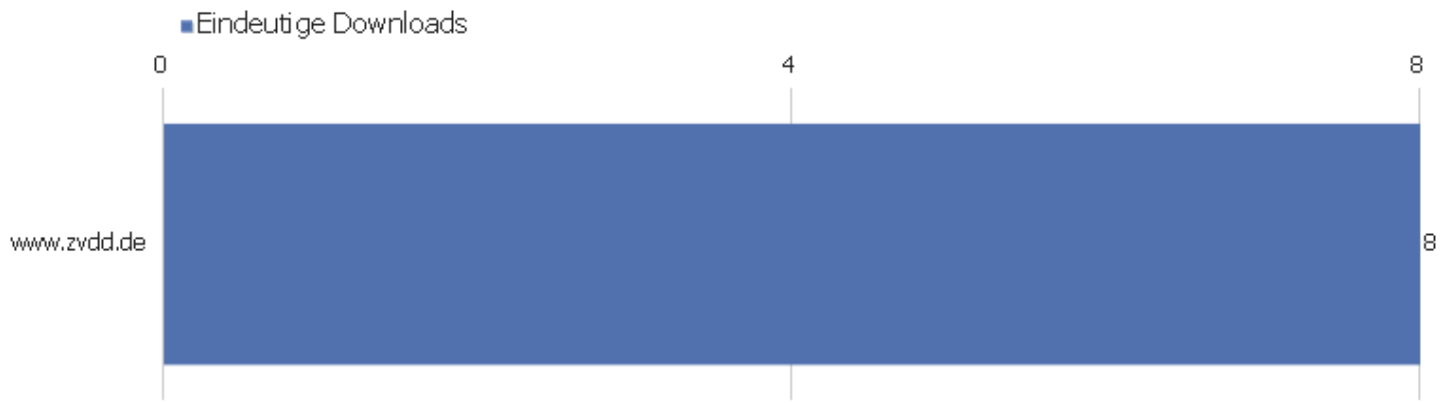

Downloads

Download-URL

Eindeutige Downloads

Download-URL	Eindeutige Downloads	Downloads
www.zvdd.de/fileadmin/AGSDD-Redaktion/METS_Anwendungen	3	5
www.zvdd.de/fileadmin/AGSDD-Redaktion/METS_Anwendungen	3	4
www.zvdd.de/fileadmin/AGSDD-Redaktion/zvdd_MODS_Applica	1	2
www.zvdd.de/fileadmin/AGSDD-Redaktion/zvdd_MODS_Applica	1	1