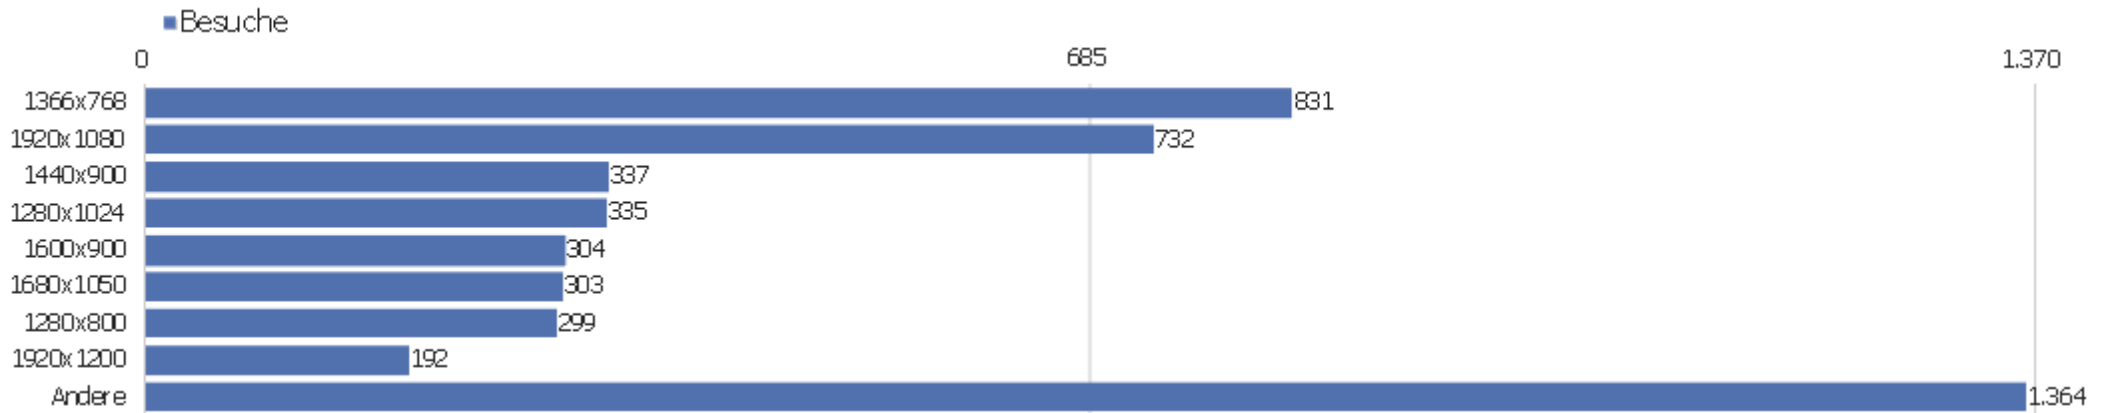

Bildschirmauflösungen

Auflösung	Besuche	Aktionen	Aktionen pro Besuch	Durchschnittszeit auf der Website	Absprungrate	Konversionsrate
1366x768	831	7.105	9	00:10:04	28 %	0 %
1920x1080	732	4.936	7	00:07:57	34 %	0 %
1440x900	337	2.263	7	00:06:16	26 %	0 %
1280x1024	335	2.128	6	00:04:29	27 %	0 %
1600x900	304	2.771	9	00:09:43	31 %	0 %
1680x1050	303	2.078	7	00:04:31	36 %	0 %
1280x800	299	2.041	7	00:05:37	29 %	0 %
1920x1200	192	1.155	6	00:05:19	29 %	0 %
1536x864	187	1.796	10	00:06:56	30 %	0 %
1024x768	142	1.992	14	00:08:58	40 %	0 %
768x1024	121	623	5	00:04:18	45 %	0 %
1280x720	121	1.031	9	00:06:29	28 %	0 %
360x640	74	347	5	00:02:31	47 %	0 %
2560x1440	73	431	6	00:03:33	47 %	0 %