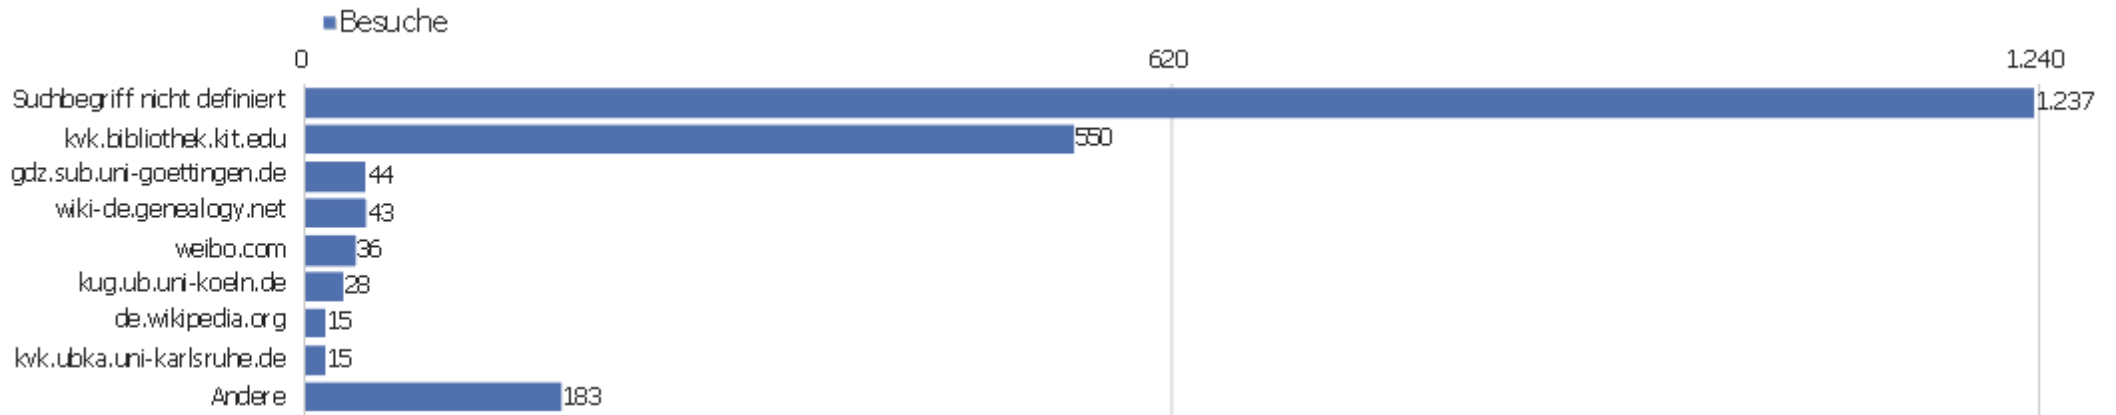

Alle Kanäle

Verweis	Besuche	Aktionen	Aktionen pro Besuch	Durchschnittszeit auf der Website	Absprungrate	Konversionsrate
Suchbegriff nicht definiert	1.237	8.549	7	00:04:44	34 %	0 %
kvk.bibliothek.kit.edu	550	1.344	2	00:02:00	48 %	0 %
gdz.sub.uni-goettingen.de	44	232	5	00:04:06	36 %	0 %
wiki-de.genealogy.net	43	368	9	00:06:09	26 %	0 %
weibo.com	36	111	3	00:01:51	61 %	0 %
kug.ub.uni-koeln.de	28	68	2	00:03:02	39 %	0 %
de.wikipedia.org	15	91	6	00:05:35	27 %	0 %
kvk.ubka.uni-karlsruhe.de	15	39	3	00:01:53	40 %	0 %
www.eromm.org	15	27	2	00:00:44	60 %	0 %
zvdd	11	150	14	00:08:28	27 %	0 %
rzblx10.uni-regensburg.de	9	56	6	00:01:22	11 %	0 %
translate.googleusercontent.com	8	24	3	00:00:39	50 %	0 %
digital.staatsbibliothek-berlin.de	5	27	5	00:01:01	20 %	0 %
genwiki.genealogy.net	5	13	3	00:01:02	20 %	0 %