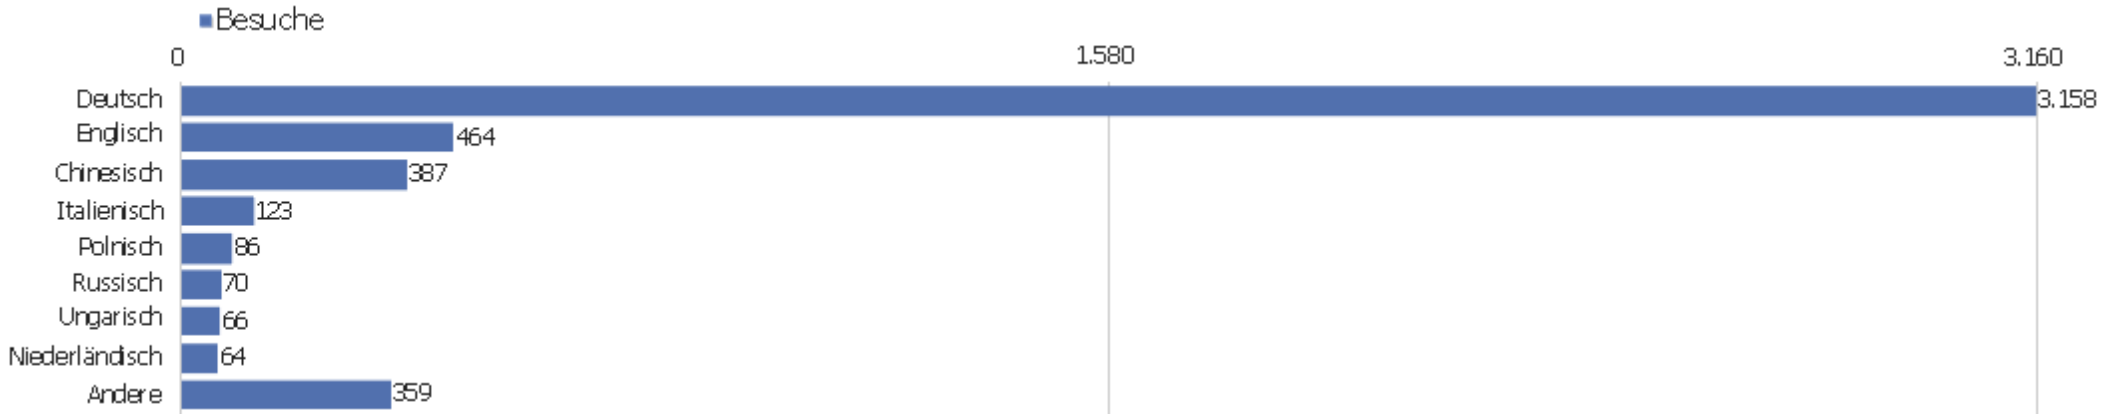

Browsersprache

Sprache	Besuche	Aktionen	Aktionen pro Besuch	Durchschnittszeit auf der Website	Absprungrate	Konversionsrate
Deutsch	3.158	24.514	8	00:06:47	29 %	0 %
Englisch	464	3.899	8	00:05:33	32 %	0 %
Chinesisch	387	4.061	11	00:18:28	32 %	0 %
Italienisch	123	1.044	9	00:05:18	39 %	0 %
Polnisch	86	436	5	00:03:42	44 %	0 %
Russisch	70	322	5	00:02:42	61 %	0 %
Ungarisch	66	271	4	00:03:58	41 %	0 %
Niederländisch	64	1.313	21	00:10:34	30 %	0 %
Tschechisch	63	401	6	00:03:01	40 %	0 %
Französisch	61	278	5	00:02:11	39 %	0 %
Japanisch	55	714	13	00:07:33	13 %	0 %
Spanisch	54	321	6	00:03:31	33 %	0 %
Schwedisch	28	131	5	00:06:16	39 %	0 %
Portugiesisch	14	57	4	00:02:35	64 %	0 %