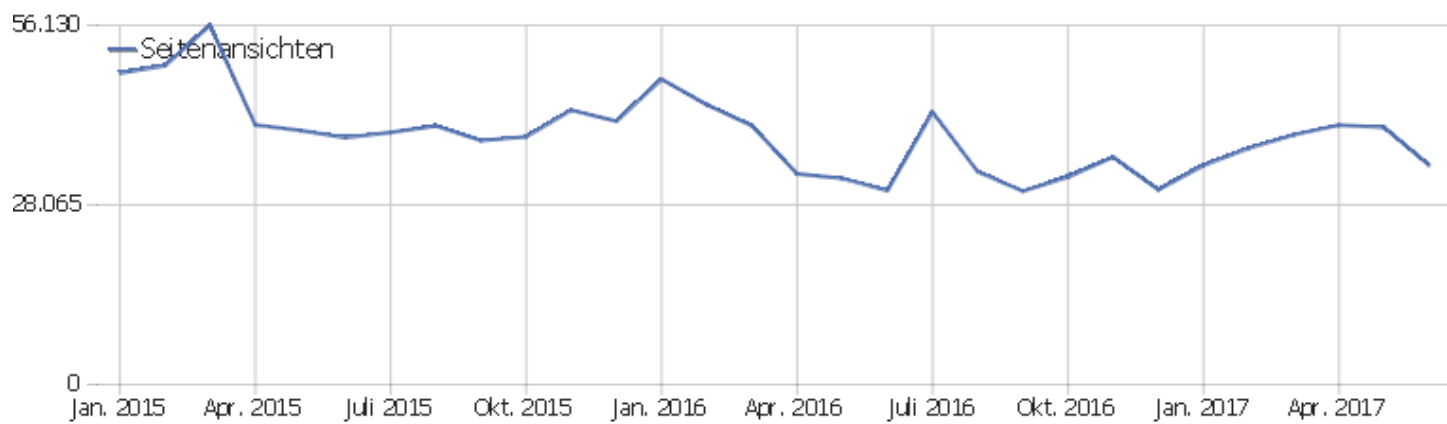

Aktionen - Kernmetriken

Name	Wert
Seitenansichten	34.253
Eindeutige Seitenansichten	23.172
Downloads	12
Eindeutige Downloads	8
Ausgehende Verweise	3.874
Eindeutige ausgehende Verweise	3.501
Suchanfragen	0
Eindeutige Suchbegriffe	0
Durchschn. Generierungszeit	1,38 Sek.