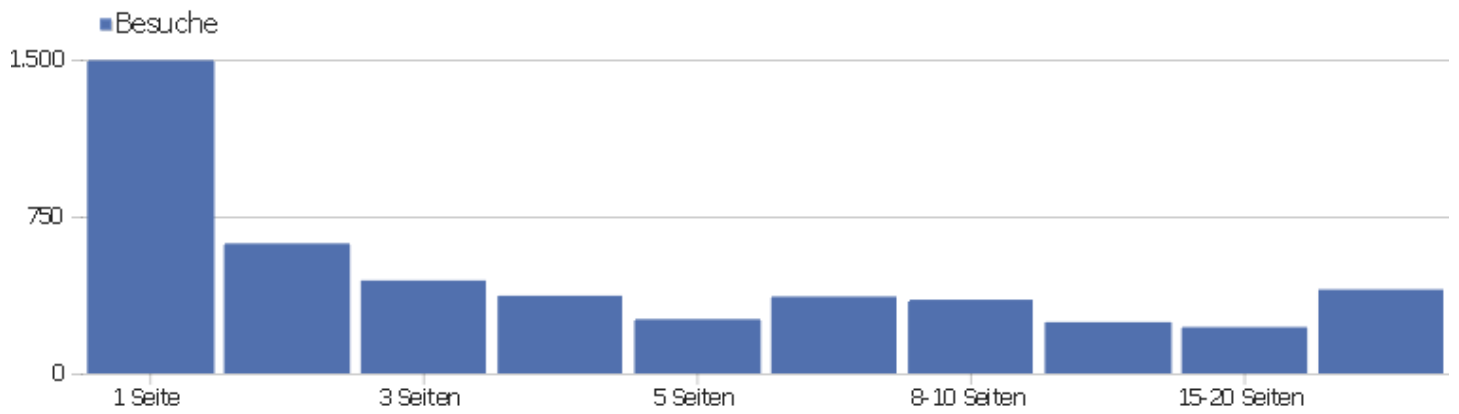

Seiten pro Besuch

Seiten pro Besuch

Besuche

1 Seite	1.496
2 Seiten	621
3 Seiten	444
4 Seiten	371
5 Seiten	259
6-7 Seiten	367
8-10 Seiten	352
11-14 Seiten	245
15-20 Seiten	221
21+ Seiten	401