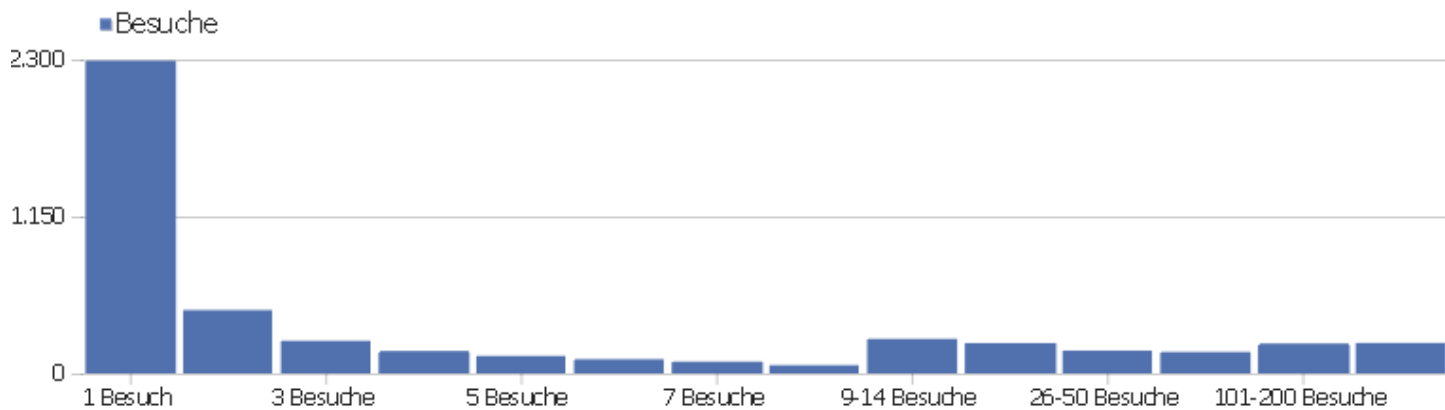

# Besuchslänge

Besuchsdauer	Besuche
0-10s	1.771
11-30s	474
31-60s	409
1-2 Min.	445
2-4 Min.	413
4-7 Min.	260
7-10 Min.	181
10-15 Min.	202
15-30 Min.	331
30+ Min.	318

# Seiten pro Besuch

Seiten pro Besuch

Besuche

1 Seite	1.496
2 Seiten	621
3 Seiten	444
4 Seiten	371
5 Seiten	259
6-7 Seiten	367
8-10 Seiten	352
11-14 Seiten	245
15-20 Seiten	221
21+ Seiten	401

# Besuche nach Besuchszahl

Besuche nach Besuchszahl

Besuch  
e %  
Besuch  
e

Besuchszahl	Besuche	%
1 Besuch	2.291	48 %
2 Besuche	464	10 %
3 Besuche	239	5 %
4 Besuche	164	3 %
5 Besuche	128	3 %
6 Besuche	104	2 %
7 Besuche	86	2 %
8 Besuche	60	1 %
9-14 Besuche	253	5 %
15-25 Besuche	222	5 %
26-50 Besuche	167	3 %
51-100 Besuche	157	3 %
101-200 Besuche	219	5 %
201+ Besuche	223	5 %