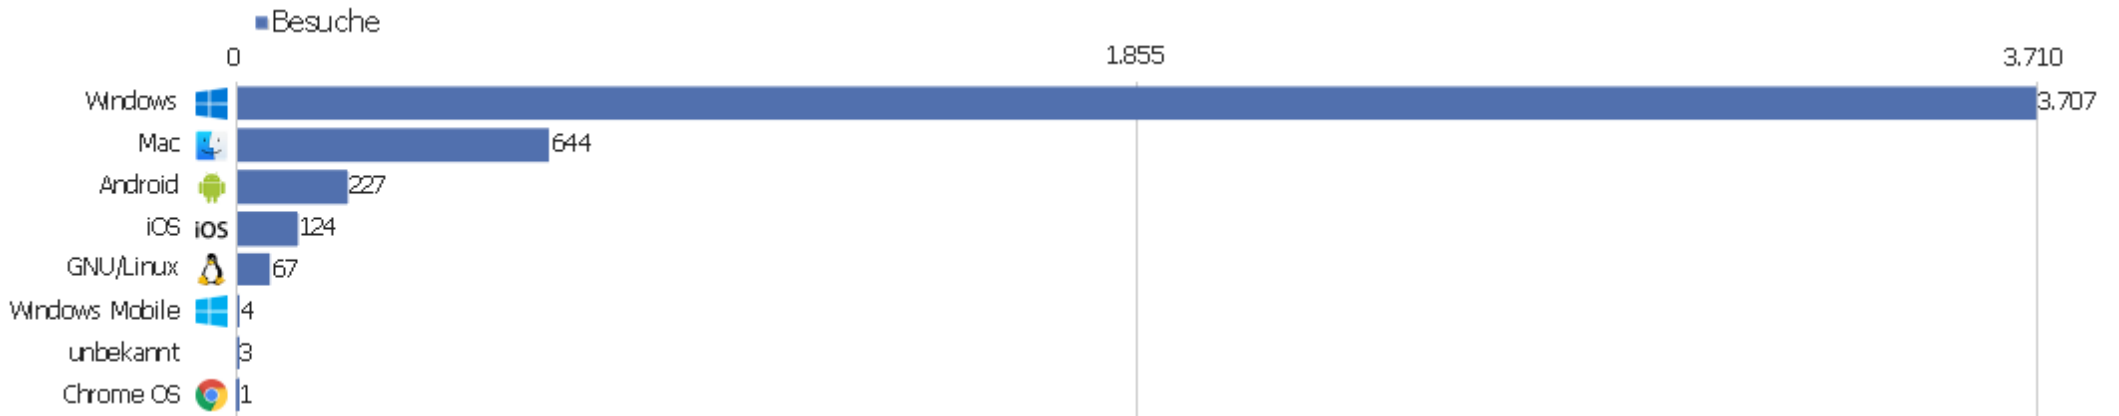

Betriebssystem-Familien

Betriebssystem-Familie	Besuche	Aktionen	Aktionen pro Besuch	Durchschnittszeit auf der Website	Absprungrate	Konversionsrate
Windows	3.707	31.523	9	00:07:24	30 %	0 %
Mac	644	4.209	7	00:08:34	30 %	0 %
Android	227	1.197	5	00:03:41	42 %	0 %
iOS	124	434	4	00:02:05	52 %	0 %
GNU/Linux	67	557	8	00:06:29	28 %	0 %
Windows Mobile	4	201	50	00:35:06	0 %	0 %
unbekannt	3	11	4	00:00:42	33 %	0 %
Chrome OS	1	7	7	00:01:42	0 %	0 %