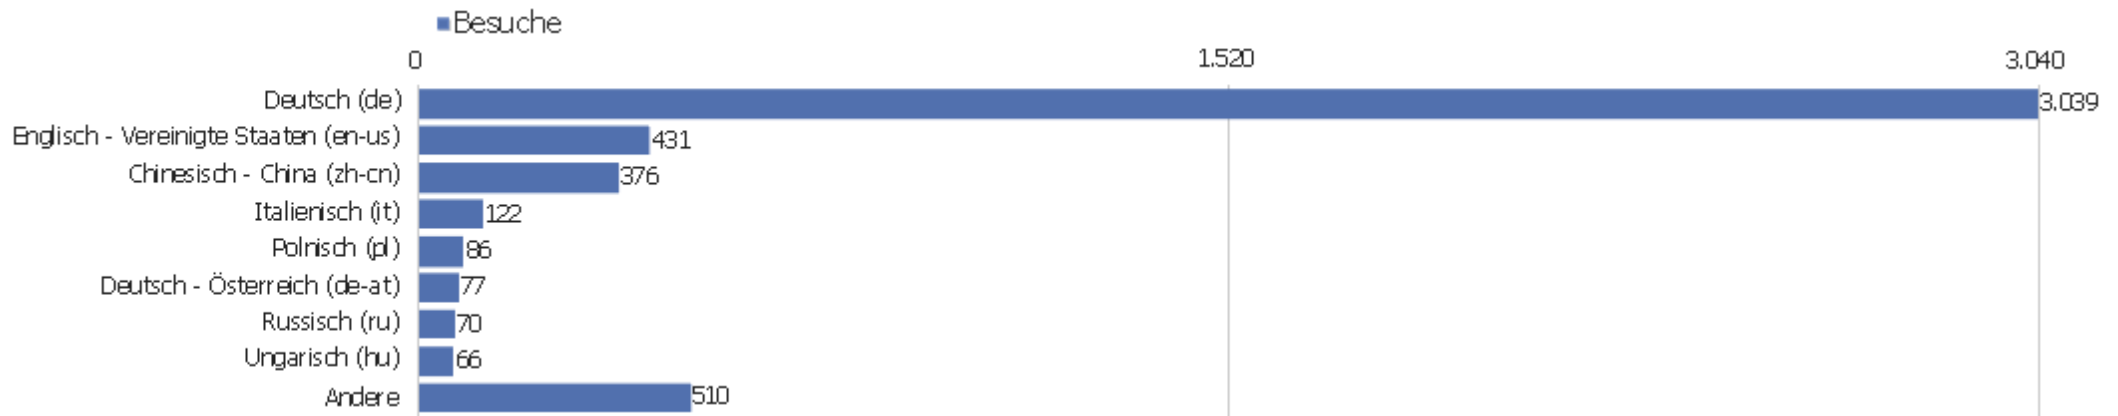

Sprach-Code

Sprache	Besuche	Aktionen	Aktionen pro Besuch	Durchschnittszeit auf der Website	Absprungrate	Konversionsrate
Deutsch (de)	3.039	23.730	8	00:06:51	28 %	0 %
Englisch - Vereinigte Staaten (en-us)	431	3.752	9	00:05:46	31 %	0 %
Chinesisch - China (zh-cn)	376	4.028	11	00:18:56	32 %	0 %
Italienisch (it)	122	1.043	9	00:05:21	39 %	0 %
Polnisch (pl)	86	436	5	00:03:42	44 %	0 %
Deutsch - Österreich (de-at)	77	469	6	00:04:26	48 %	0 %
Russisch (ru)	70	322	5	00:02:42	61 %	0 %
Ungarisch (hu)	66	271	4	00:03:58	41 %	0 %
Tschechisch - Tschechien (cs-cz)	63	401	6	00:03:01	40 %	0 %
Niederländisch (nl)	62	1.309	21	00:10:54	29 %	0 %
Französisch (fr)	60	265	4	00:02:10	40 %	0 %
Japanisch - Japan (ja-jp)	55	714	13	00:07:33	13 %	0 %
Spanisch (es)	48	310	7	00:03:53	31 %	0 %
Deutsch - Schweiz (de-ch)	42	315	8	00:06:03	38 %	0 %