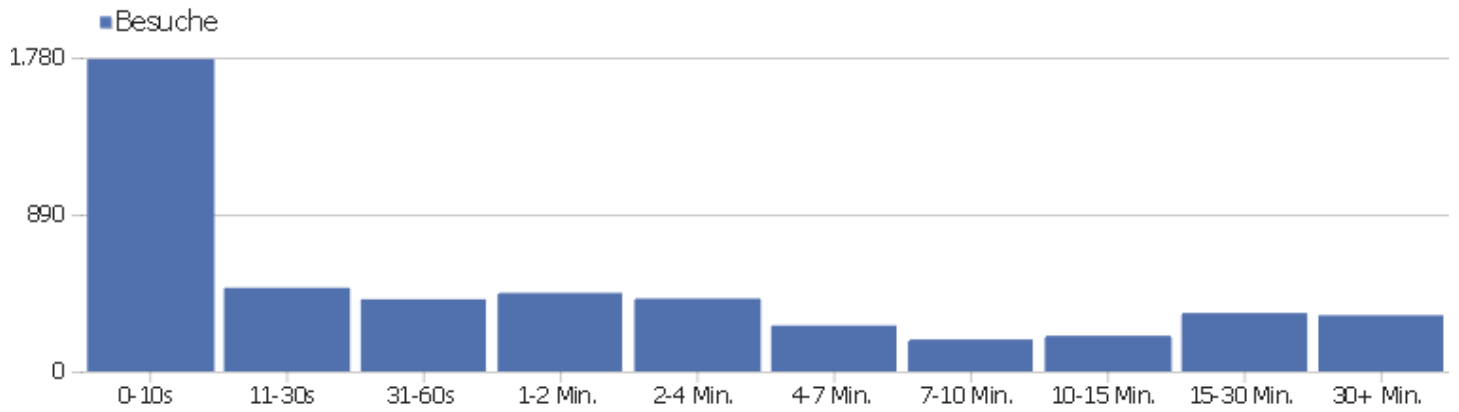

# Besuchslänge

Besuchsdauer	Besuche
0-10s	1.771
11-30s	474
31-60s	409
1-2 Min.	445
2-4 Min.	413
4-7 Min.	260
7-10 Min.	181
10-15 Min.	202
15-30 Min.	331
30+ Min.	318