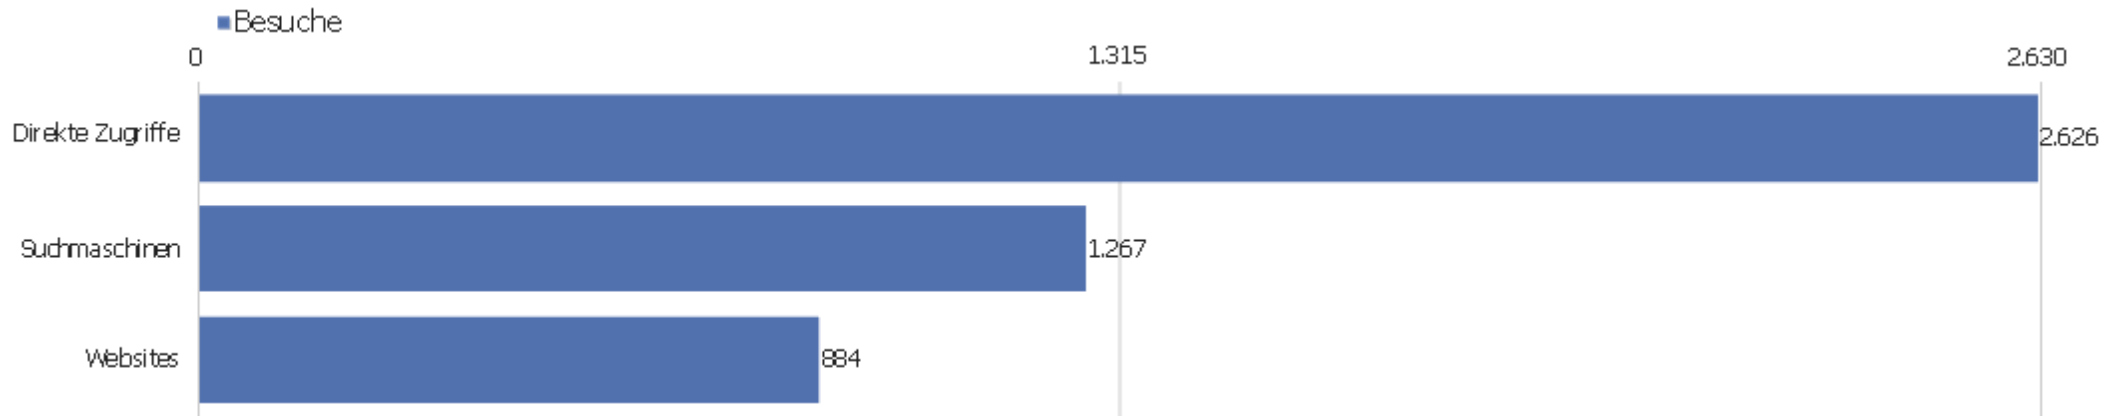

Kanaltyp

Kanaltyp	Besuche	Aktionen	Aktionen pro Besuch	Durchschnittszeit auf der Website	Absprungrate	Umsatz
Direkte Zugriffe	2.626	25.934	10	00:09:59	26 %	0 €
Suchmaschinen	1.267	8.886	7	00:04:45	34 %	0 €
Websites	884	3.319	4	00:02:42	44 %	0 €