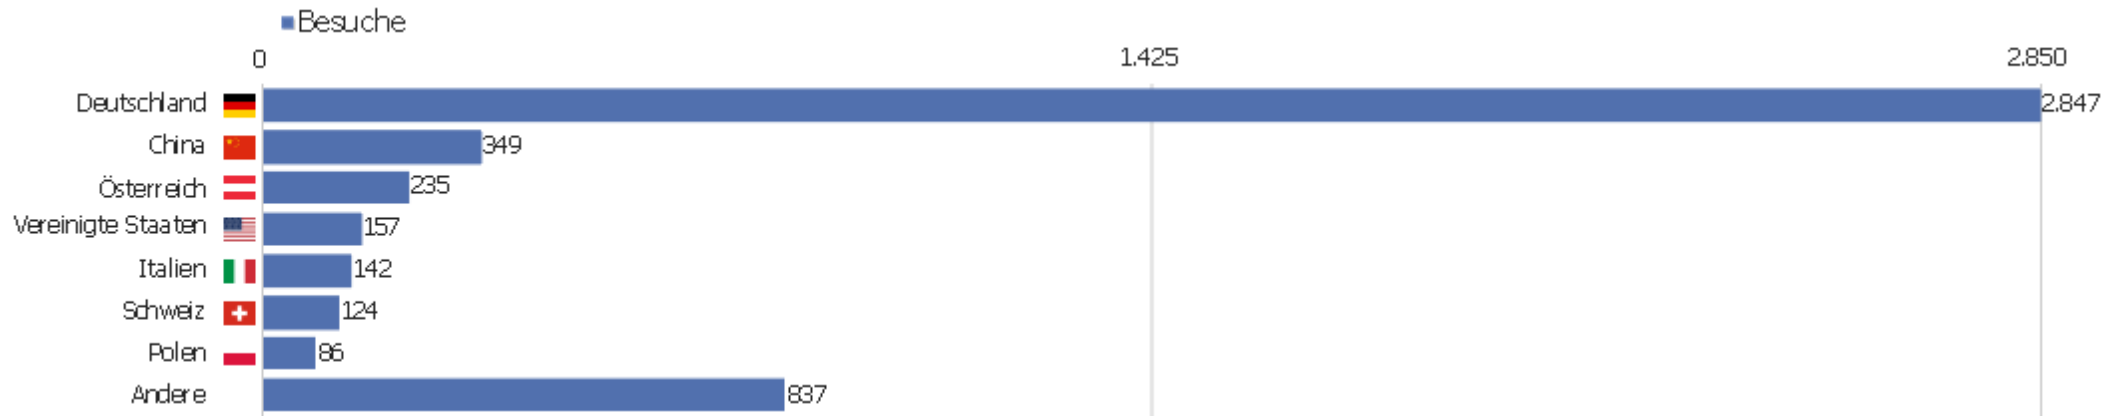

Uni, ZVDD

Zeitspanne: Juni 2017

Monatsstatistik für ZVDD (JK)

# Besucherüberblick

Name	Wert
Eindeutige Besucher	1.289
Besuche	4.777
Aktionen	38.139
Maximale Aktionen pro Besuch	236
Aktionen pro Besuch	8
Durchschn. Besuchszeit (in Sekunden)	00:07:15
Absprungrate	31 %

# Land

Land	Besuche	Aktionen	Aktionen pro Besuch	Durchschnittszeit auf der Website	Absprungrate	Umsatz
Deutschland	2.847	21.632	8	00:06:37	29 %	0 €
China	349	3.798	11	00:19:55	32 %	0 €
Österreich	235	1.407	6	00:04:41	38 %	0 €
Vereinigte Staaten	157	1.120	7	00:05:00	29 %	0 €
Italien	142	1.102	8	00:05:06	38 %	0 €
Schweiz	124	822	7	00:04:38	27 %	0 €
Polen	86	433	5	00:03:39	43 %	0 €
Niederlande	82	1.495	18	00:09:22	23 %	0 €
Ungarn	79	318	4	00:03:39	37 %	0 €
Japan	70	820	12	00:07:04	17 %	0 €
Frankreich	69	424	6	00:04:08	30 %	0 €
Tschechien	58	378	7	00:03:07	43 %	0 €
Russland	53	235	4	00:02:55	66 %	0 €
Spanien	46	348	8	00:04:38	26 %	0 €