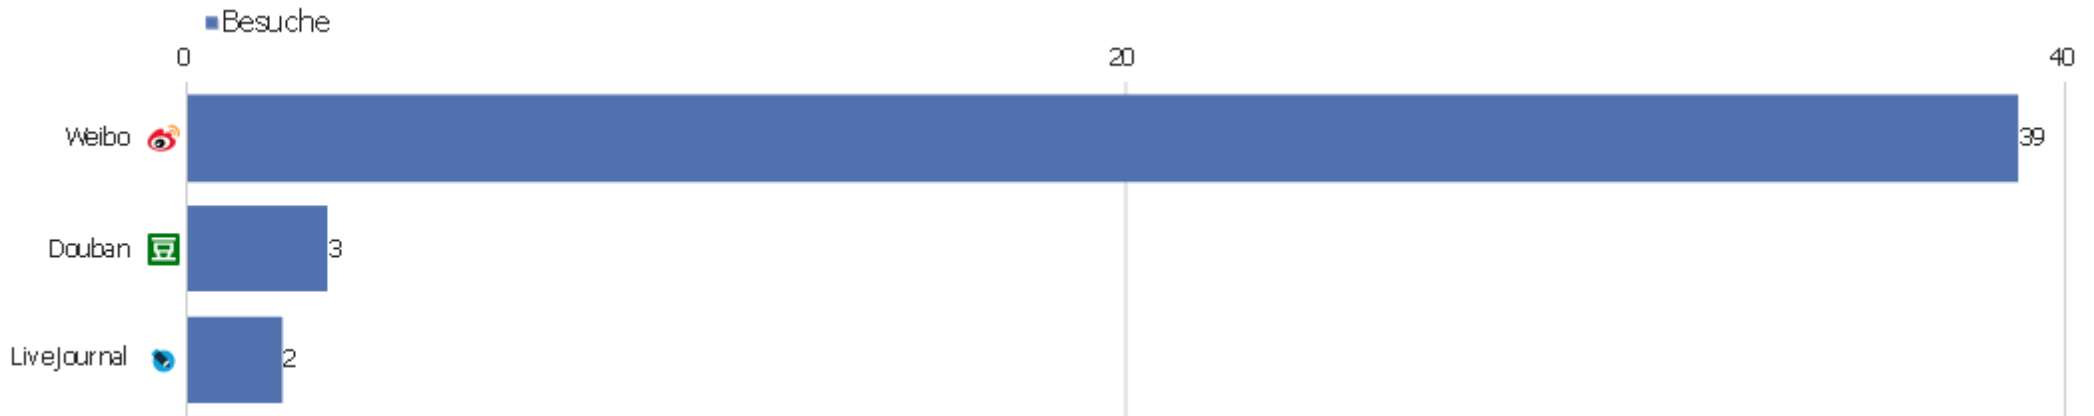

Soziale Netzwerke

Soziales Netzwerk	Besuche	Aktionen	Aktionen pro Besuch	Durchschnittszeit auf der Website	Absprungrate	Konversionsrate
Douban - www.douban.com/note/365455940/	3	9	3	00:00:33	0 %	0 %
Weibo - weibo.com/1617242303/BviLScoYc?from=page_100505	3	4	1	00:00:28	67 %	0 %
LiveJournal - labas.livejournal.com/844919.html	2	2	1	00:00:00	100 %	0 %
Weibo - weibo.com/523461921?is_search=0&visible=0&at=2	2	2	1	00:00:00	100 %	0 %
Weibo - weibo.com/523461921?profile_ftype=1&is_all=1	2	2	1	00:00:00	100 %	0 %
Weibo - weibo.com/1453874424/CoVxpsIL5?type=comment	2	35	18	00:07:24	0 %	0 %
Weibo - weibo.com/mygroups?gid=3950100474101209&at=2	2	2	1	00:00:00	100 %	0 %
Weibo - weibo.com/p/1005052091076344/home?from=page_100	2	3	2	00:01:15	50 %	0 %
Weibo - weibo.com/u/1433488017?from=feed&loc=at&at=2	2	2	1	00:00:00	100 %	0 %
Weibo - t.cn/RhjA0uC?u=3224008204&m=408768260499186	2	5	5	00:01:04	0 %	0 %
Weibo - weibo.com/523461921?c=spr_qdHz_bd_baidusmt	1	1	1	00:00:00	100 %	0 %
Weibo - weibo.com/523461921?is_all=1&stat_date=2016	1	2	2	00:00:01	0 %	0 %
Weibo - weibo.com/1490248243/profile?topnav=1&wvr=61	1	11	11	00:02:21	0 %	0 %
Weibo - weibo.com/1490248243/profile?topnav=1&wvr=61	1	2	2	00:00:21	0 %	0 %