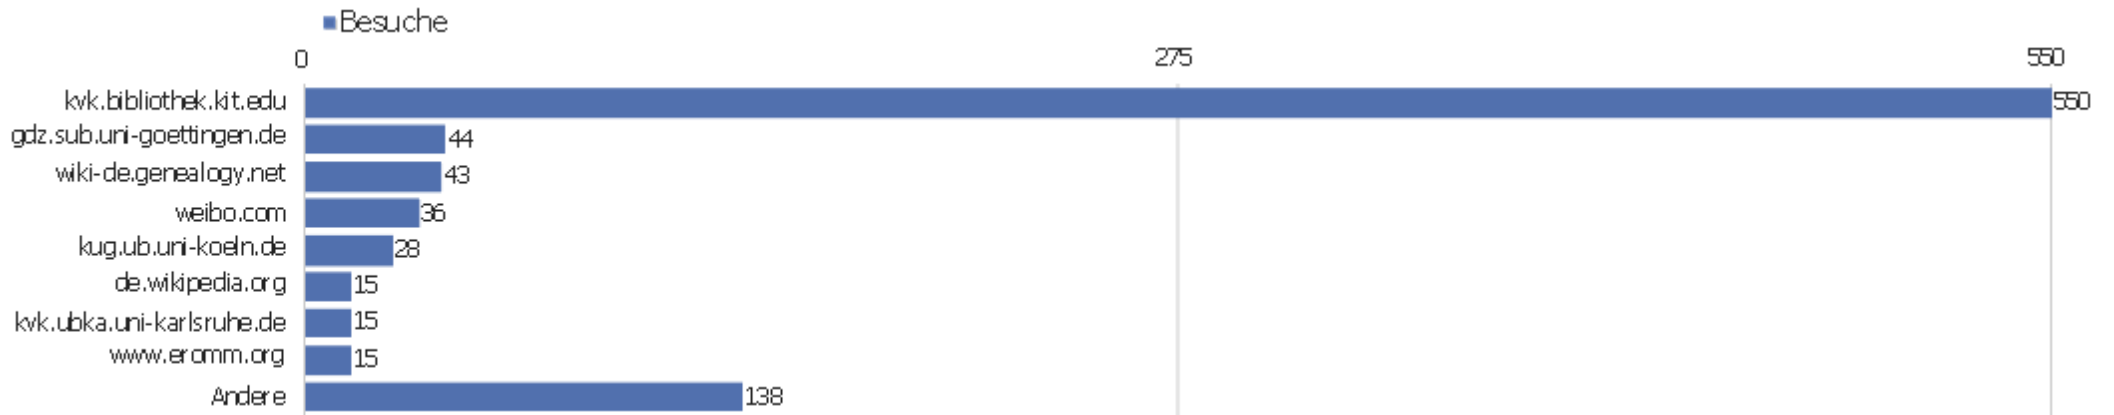

Websites

Website	Besuche	Aktionen	Aktionen pro Besuch	Durchschnittszeit auf der Website	Absprungrate	Umsatz
kvk.bibliothek.kit.edu/ - Andere	477	1.174	3	00:02:01	48 %	0 €
gdz.sub.uni-goettingen.de/gdz/	44	232	5	00:04:06	36 %	0 €
wiki-de.genealogy.net/Portal:DigiBib	32	324	10	00:06:59	25 %	0 €
de.wikipedia.org/index	15	91	6	00:05:35	27 %	0 €
kug.ub.uni-koeln.de/portal/kug/databases/id/zvdd/titles	7	11	2	00:06:54	57 %	0 €
wiki-de.genealogy.net/DigiBib	6	20	3	00:01:00	17 %	0 €
digital.staatsbibliothek-berlin.de/ueber-digitalisierte	5	27	5	00:01:01	20 %	0 €
rzblx10.uni-regensburg.de/dbinfo/einzeln.phtml?bib_id=u	5	42	8	00:02:04	0 %	0 €
www.ifskb.de/node/313	5	26	5	00:01:46	20 %	0 €
www.uni-mannheim.de/mateo/camenahtdocs/camena.html	5	15	3	00:02:27	60 %	0 €
kvk.bibliothek.kit.edu/view-title/index.php?katalog=ZVD	4	21	5	00:05:15	0 %	0 €
www.ecosia.org/index	4	108	27	00:22:55	0 %	0 €
www.kulturerbe-digital.de/de/8.php	4	59	15	00:13:53	25 %	0 €
hiphi.ubbcluj.ro/colectii_docum_digitale.html	3	7	2	00:00:12	67 %	0 €