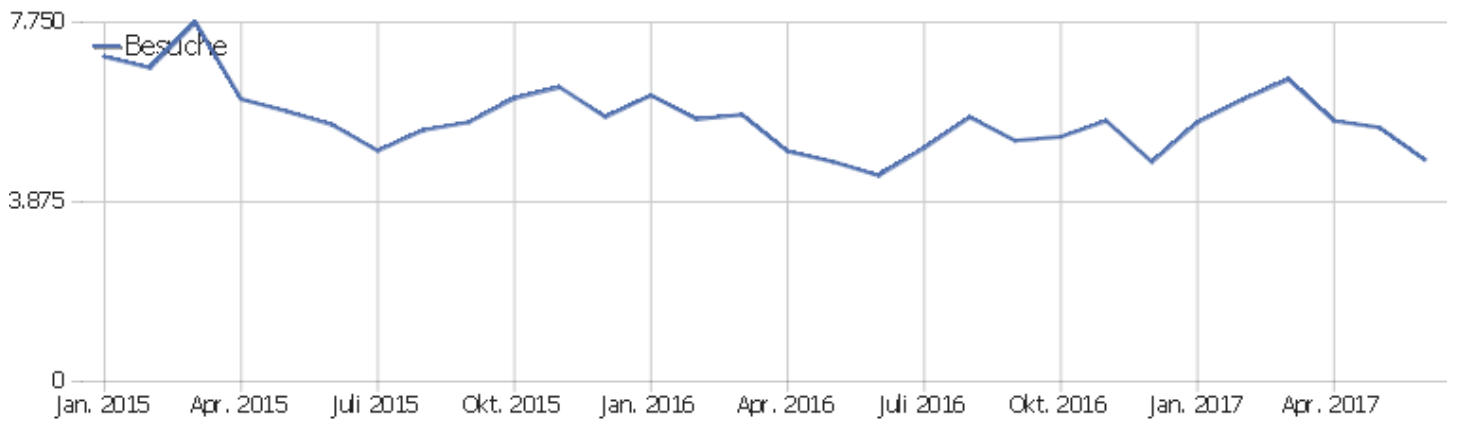

Uni, ZVDD

Zeitspanne: Juni 2017

Monatsstatistik für ZVDD (JK)

# Besucherüberblick

Name	Wert
Eindeutige Besucher	1.289
Besuche	4.777
Aktionen	38.139
Maximale Aktionen pro Besuch	236
Aktionen pro Besuch	8
Durchschn. Besuchszeit (in Sekunden)	00:07:15
Absprungrate	31 %

# Land

Land	Besuche	Aktionen	Aktionen pro Besuch	Durchschnittszeit auf der Website	Absprungrate	Umsatz
Deutschland	2.847	21.632	8	00:06:37	29 %	0 €
China	349	3.798	11	00:19:55	32 %	0 €
Österreich	235	1.407	6	00:04:41	38 %	0 €
Vereinigte Staaten	157	1.120	7	00:05:00	29 %	0 €
Italien	142	1.102	8	00:05:06	38 %	0 €
Schweiz	124	822	7	00:04:38	27 %	0 €
Polen	86	433	5	00:03:39	43 %	0 €
Niederlande	82	1.495	18	00:09:22	23 %	0 €
Ungarn	79	318	4	00:03:39	37 %	0 €
Japan	70	820	12	00:07:04	17 %	0 €
Frankreich	69	424	6	00:04:08	30 %	0 €
Tschechien	58	378	7	00:03:07	43 %	0 €
Russland	53	235	4	00:02:55	66 %	0 €
Spanien	46	348	8	00:04:38	26 %	0 €