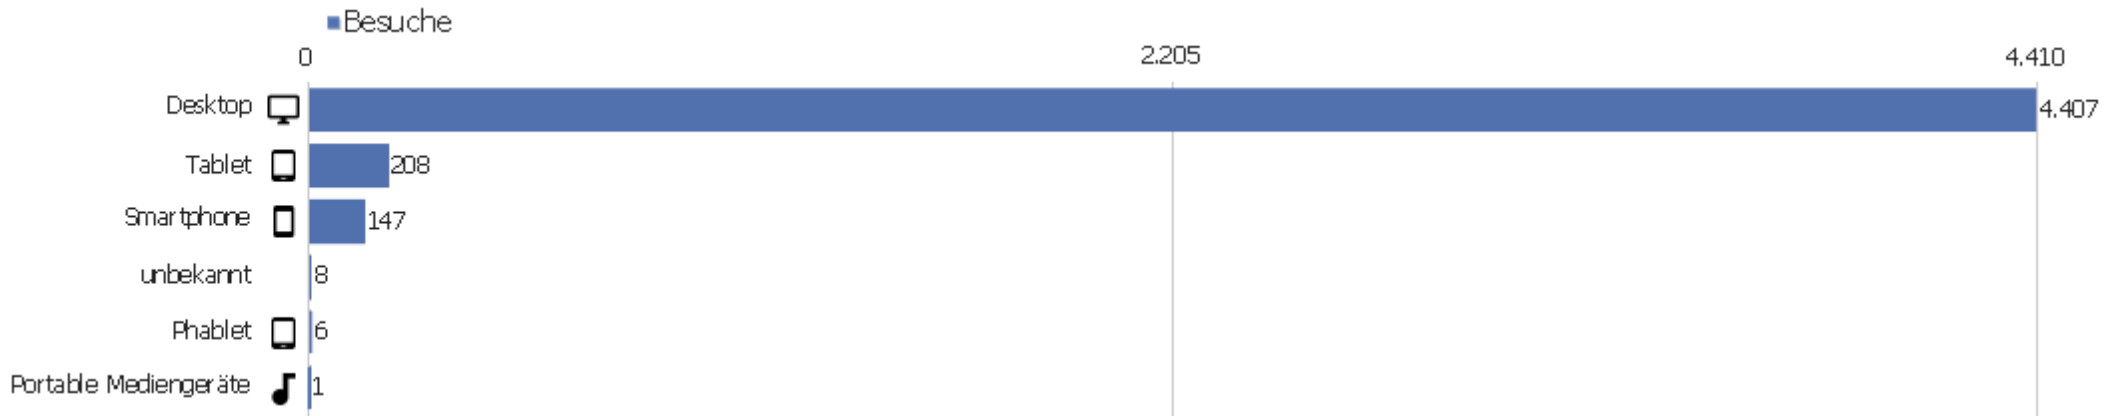

Gerätetyp

Gerätetyp	Besuche	Aktionen	Aktionen pro Besuch	Durchschnittszeit auf der Website	Absprungrate	Umsatz
Desktop	4.407	36.257	8	00:07:34	30 %	0 €
Tablet	208	1.111	5	00:03:48	37 %	0 €
Smartphone	147	704	5	00:02:58	56 %	0 €
unbekannt	8	41	5	00:02:41	50 %	0 €
Phablet	6	25	4	00:00:50	50 %	0 €
Portable Mediengeräte	1	1	1	00:00:00	100 %	0 €