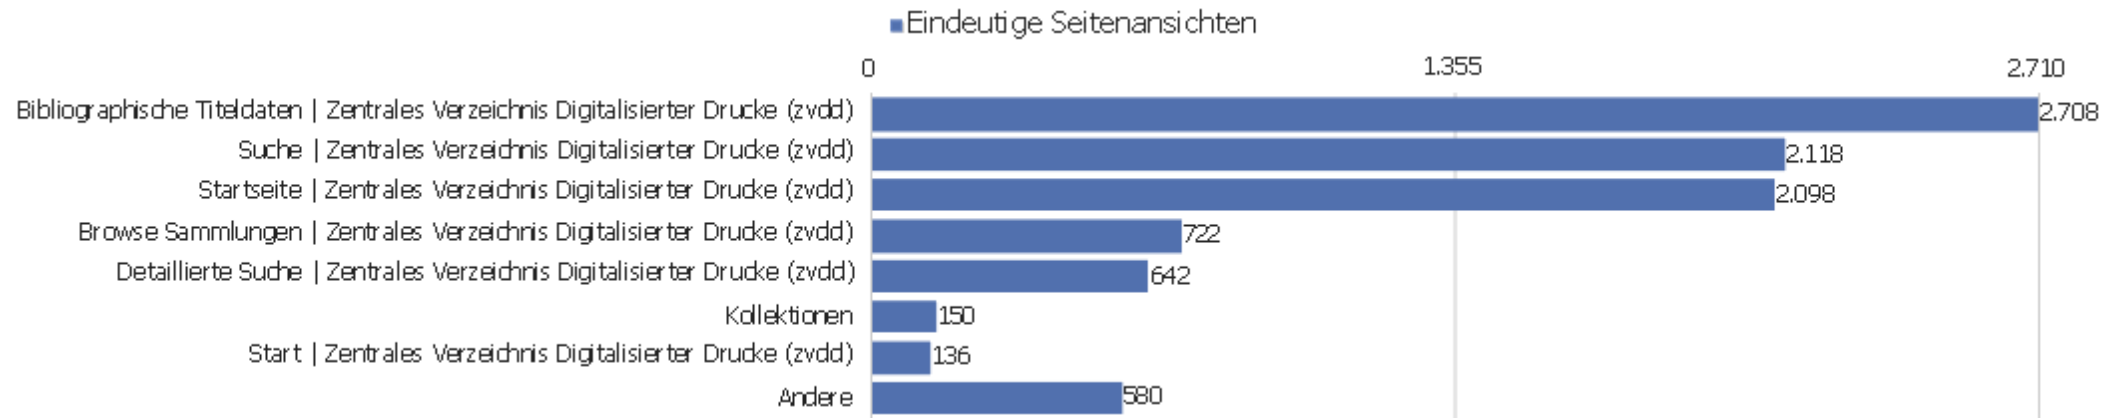

Seitentitel

Seitentitel	Seitenansichten	Eindeutige Seitenansichten	Durchschnittsgröße pro Seite	Absprungrate	Ausstiegsrate	Durchschn. Generierungszeit
Bibliographische Titeldaten | Zentrales Verzeichnis D	8.597	2.708	00:02:01	48 %	74 %	0,66 Sek.
	11.498	2.118	00:00:32	31 %	49 %	1,19 Sek.
Startseite | Zentrales Verzeichnis Digitalisierter Dr	3.187	2.098	00:01:11	19 %	31 %	0,58 Sek.
Browse Sammlungen | Zentrales Verzeichnis Digitalisie	4.442	722	00:00:41	28 %	48 %	3,3 Sek.
Detaillierte Suche | Zentrales Verzeichnis Digitalisi	4.880	642	00:00:36	29 %	52 %	1,21 Sek.
Kollektionen/Sammlungen | Zentrales Verzeichnis Digit	420	148	00:01:14	20 %	35 %	7,19 Sek.
	165	136	00:00:34	58 %	58 %	1,92 Sek.
Full display | Zentrales Verzeichnis Digitalisierter	208	114	00:01:12	70 %	78 %	0,83 Sek.
Inhaltsverzeichnis | Zentrales Verzeichnis Digitalisi	198	110	00:01:02	58 %	31 %	0,86 Sek.
Search | Zentrales Verzeichnis Digitalisierter Drucke	229	102	00:00:47	42 %	60 %	2,17 Sek.
Seite nicht gefunden | Zentrales Verzeichnis Digitali	39	31	00:00:11	53 %	61 %	0,55 Sek.
Table of contents | Zentrales Verzeichnis Digitalisie	31	25	00:00:16	81 %	84 %	2,34 Sek.
Advanced Search | Zentrales Verzeichnis Digitalisiert	99	20	00:00:26	33 %	45 %	1,92 Sek.
Anmelden | Zentrales Verzeichnis Digitalisierter Druc	22	18	00:00:39	33 %	17 %	0,21 Sek.
Sitemap | Zentrales Verzeichnis Digitalisierter Druck	19	14	00:00:12	0 %	7 %	0,16 Sek.