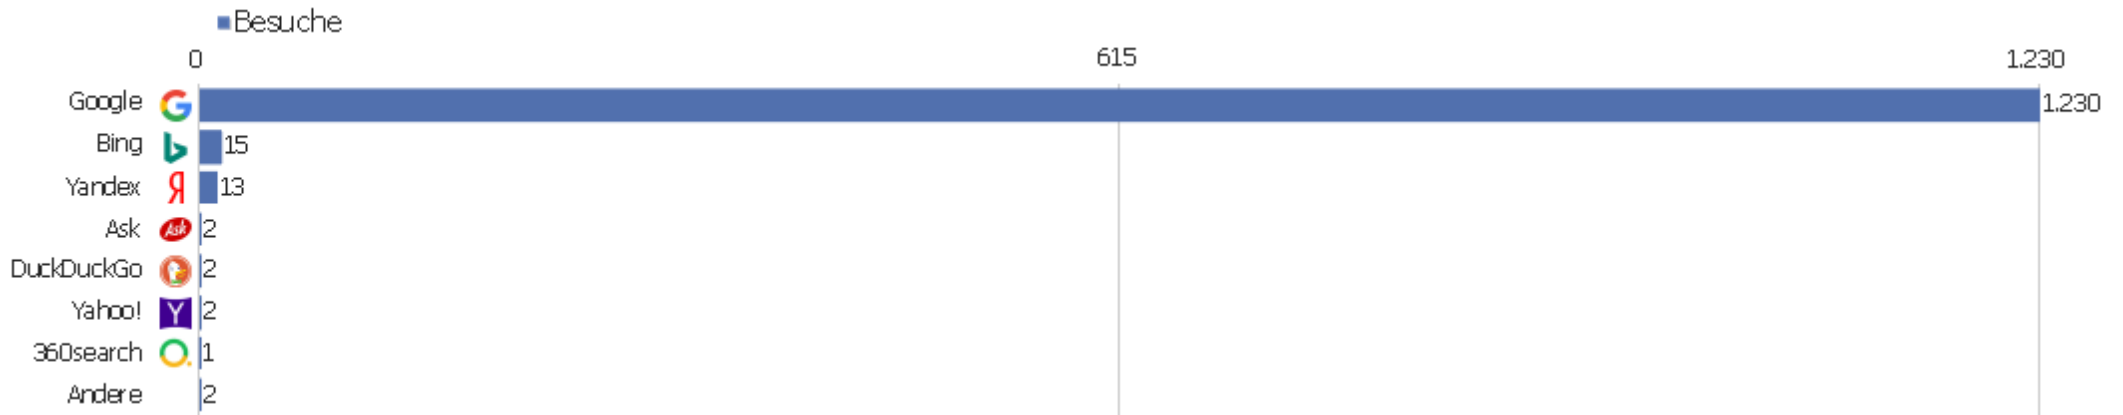

Suchmaschinen

Suchmaschine	Besuche	Aktionen	Aktionen pro Besuch	Durchschnittszeit auf der Website	Absprungrate	Umsatz
Google - Suchbegriff nicht definiert	1.207	8.379	7	00:04:45	33 %	0 €
Yandex - Suchbegriff nicht definiert	13	13	1	00:00:00	100 %	0 €
Bing - Suchbegriff nicht definiert	12	113	9	00:04:23	25 %	0 €
Google - zvdd	10	126	13	00:07:42	30 %	0 €
Bing - vd18	2	15	8	00:01:10	50 %	0 €
DuckDuckGo - Suchbegriff nicht definiert	2	26	13	00:18:26	0 %	0 €
Google - verzeichnis digitalisierter drucke	2	26	13	00:06:13	0 %	0 €
Yahoo! - Suchbegriff nicht definiert	2	9	5	00:03:13	50 %	0 €
360search - zvdd ist das nachweisportal für in deutsch	1	9	9	00:05:05	0 %	0 €
Ask - duesseldorf digitale sammlung	1	68	68	00:24:20	0 %	0 €
Ask - zvdd	1	24	24	00:16:08	0 %	0 €
Baidu - Suchbegriff nicht definiert	1	9	9	00:24:07	0 %	0 €
Bing - zvdd zentrales verzeichnis	1	8	8	00:00:57	0 %	0 €
Google - "trostbild" 18. jahrhundert	1	11	11	00:03:20	0 %	0 €