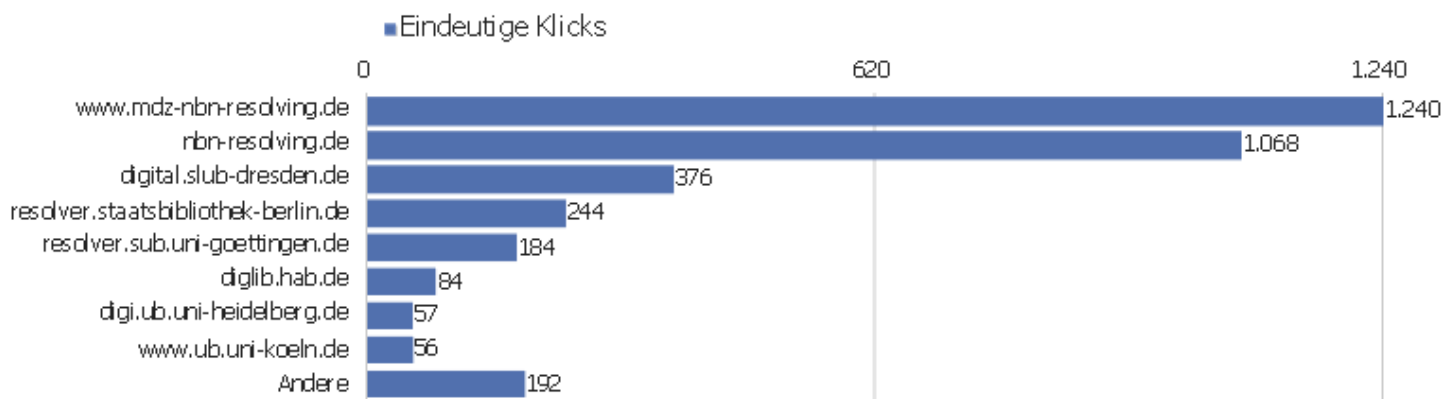

Ausgehende Verweise

Gewählter ausgehender Verweis

Eindeutige Klicks

Gewählter ausgehender Verweis	Eindeutige Klicks	Klicks
www.mdz-nbn-resolving.de/ - Andere	1.071	1.163
nbn-resolving.de/ - Andere	909	991
digital.slub-dresden.de/ - Andere	264	290
resolver.staatsbibliothek-berlin.de/ - Andere	136	155
resolver.sub.uni-goettingen.de/ - Andere	65	70
www.ag-sdd.de/	13	15
www.mdz-nbn-resolving.de/urn/resolver.pl?urn=urn:nbn:de	6	6
www.sub.uni-goettingen.de/	6	7
dfg-viewer.de/	5	5
nbn-resolving.de/urn/resolver.pl?urn=urn:nbn:de:tuda-tu	5	6
nbn-resolving.de/urn/resolver.pl?urn=urn:nbn:de:0128-2-	4	5
nbn-resolving.de/urn/resolver.pl?urn=urn:nbn:de:bvb:12-	4	5
nbn-resolving.de/urn/resolver.pl?urn=urn:nbn:de:hbz:061	4	4
resolver.sub.uni-goettingen.de/purl?PPN514402644_1976	4	6
digital.slub-dresden.de/id310442486	3	5
nbn-resolving.de/urn/resolver.pl?urn=urn:nbn:de:bsz:21-	3	3
nbn-resolving.de/urn/resolver.pl?urn=urn:nbn:de:bvb:12-	3	3
nbn-resolving.de/urn/resolver.pl?urn=urn:nbn:de:bvb:12-	3	4
nbn-resolving.de/urn/resolver.pl?urn=urn:nbn:de:bvb:12-	3	3
nbn-resolving.de/urn/resolver.pl?urn=urn:nbn:de:bvb:12-	3	3
resolver.staatsbibliothek-berlin.de/SBB0000DE3100000000	3	6
resolver.sub.uni-goettingen.de/purl?PPN345284054	3	3
resolver.sub.uni-goettingen.de/purl?PPN863319181	3	7
Ander e	978	1.109