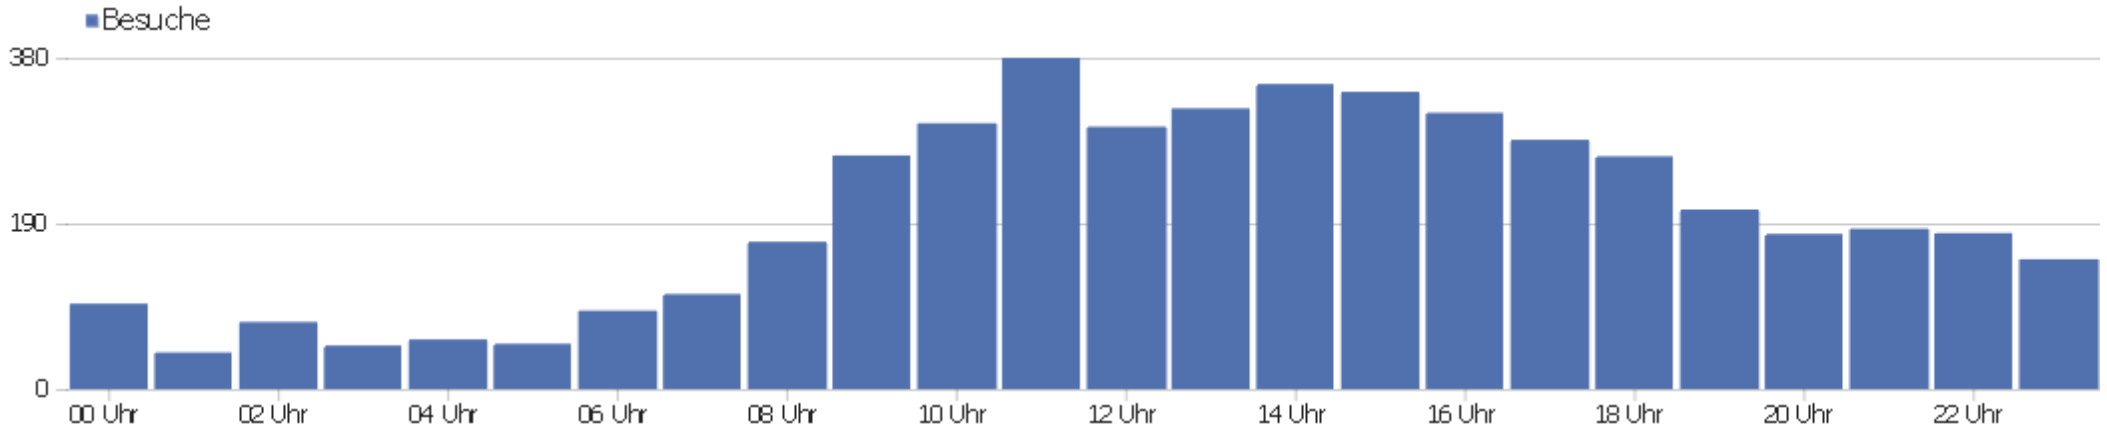

# Browser

Browser	Besuche	Aktionen	Aktionen pro Besuch	Durchschnittszeit auf der Website	Absprungrate	Umsatz
Firefox	1.796	13.551	8	00:05:44	29 %	0 €
Chrome	1.031	8.036	8	00:05:11	34 %	0 €
Internet Explorer	860	8.519	10	00:07:49	28 %	0 €
Safari	384	2.183	6	00:04:25	32 %	0 €
Maxthon	203	3.267	16	00:32:50	14 %	0 €
Microsoft Edge	127	856	7	00:04:37	31 %	0 €
Mobile Safari	108	395	4	00:02:18	52 %	0 €
Opera	63	278	4	00:02:26	49 %	0 €
Chrome Mobile	57	292	5	00:02:56	60 %	0 €
unbekannt	54	458	9	00:47:19	33 %	0 €
Samsung Browser	32	102	3	00:01:51	50 %	0 €
Sogou Explorer	26	40	2	00:00:09	77 %	0 €
Android Browser	9	41	5	00:02:39	33 %	0 €
UC Browser	5	6	1	00:01:58	80 %	0 €

Chromium	4	39	10	00:09:29	0 %	0 €
 Cheetah Browser	3	12	4	00:05:50	33 %	0 €
 Vivaldi	3	16	5	00:03:26	33 %	0 €
 Chrome Mobile iOS	2	4	2	00:00:56	0 %	0 €
 IE Mobile	2	26	13	00:06:13	0 %	0 €
 MIUI Browser	2	2	1	00:00:00	100 %	0 €
 QQ Browser	2	4	2	00:00:06	50 %	0 €
 Baidu Browser	1	1	1	00:00:00	100 %	0 €
 Iron	1	9	9	00:02:18	0 %	0 €
Andere	2	2	1	00:00:00	100 %	0 €

# Besuche nach Server-Zeit

Serverzeit - Stunde (Start des Besuchs)	Besuche	Aktionen	Aktionen pro Besuch	Durchschnittszeit auf der Website	Absprungrate	Umsatz
00 Uhr	98	816	8	00:07:46	28 %	0 €
01 Uhr	42	337	8	00:08:14	21 %	0 €
02 Uhr	77	589	8	00:10:37	38 %	0 €
03 Uhr	50	446	9	00:08:56	46 %	0 €
04 Uhr	57	624	11	00:15:37	30 %	0 €
05 Uhr	52	524	10	00:13:50	35 %	0 €
06 Uhr	90	538	6	00:09:21	34 %	0 €
07 Uhr	109	625	6	00:04:25	31 %	0 €
08 Uhr	169	1.264	8	00:08:01	31 %	0 €
09 Uhr	268	1.507	6	00:04:27	35 %	0 €
10 Uhr	305	1.879	6	00:05:08	34 %	0 €
11 Uhr	380	2.747	7	00:06:27	34 %	0 €
12 Uhr	301	2.529	8	00:06:31	30 %	0 €
13 Uhr	322	2.950	9	00:07:34	29 %	0 €