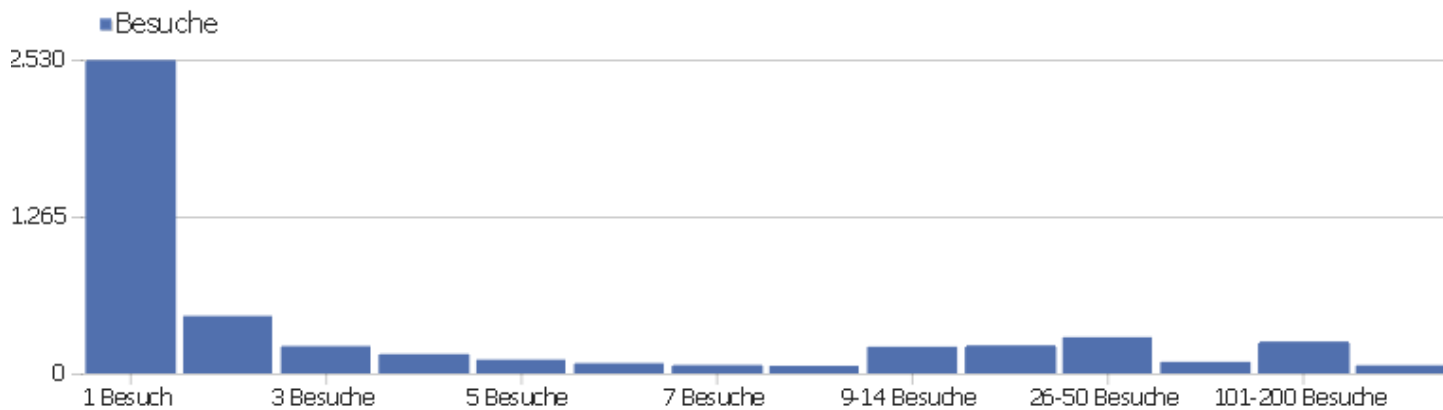

# Besuchslänge

Besuchsdauer	Besuche
0-10s	1.819
11-30s	514
31-60s	418
1-2 Min.	429
2-4 Min.	391
4-7 Min.	268
7-10 Min.	172
10-15 Min.	217
15-30 Min.	343
30+ Min.	285

# Seiten pro Besuch

Seiten pro Besuch

Besuche

Seiten pro Besuch	Besuche
1 Seite	1.549
2 Seiten	638
3 Seiten	429
4 Seiten	424
5 Seiten	280
6-7 Seiten	338
8-10 Seiten	328
11-14 Seiten	259
15-20 Seiten	180
21+ Seiten	408

# Besuche nach Besuchszahl

Besuche nach Besuchszahl

Besuch  
e %  
Besuch  
e

Besuchszahl	Besuche	%
1 Besuch	2.525	52 %
2 Besuche	463	10 %
3 Besuche	220	5 %
4 Besuche	156	3 %
5 Besuche	111	2 %
6 Besuche	82	2 %
7 Besuche	67	1 %
8 Besuche	61	1 %
9-14 Besuche	215	4 %
15-25 Besuche	226	5 %
26-50 Besuche	292	6 %
51-100 Besuche	93	2 %
101-200 Besuche	257	5 %
201+ Besuche	65	1 %