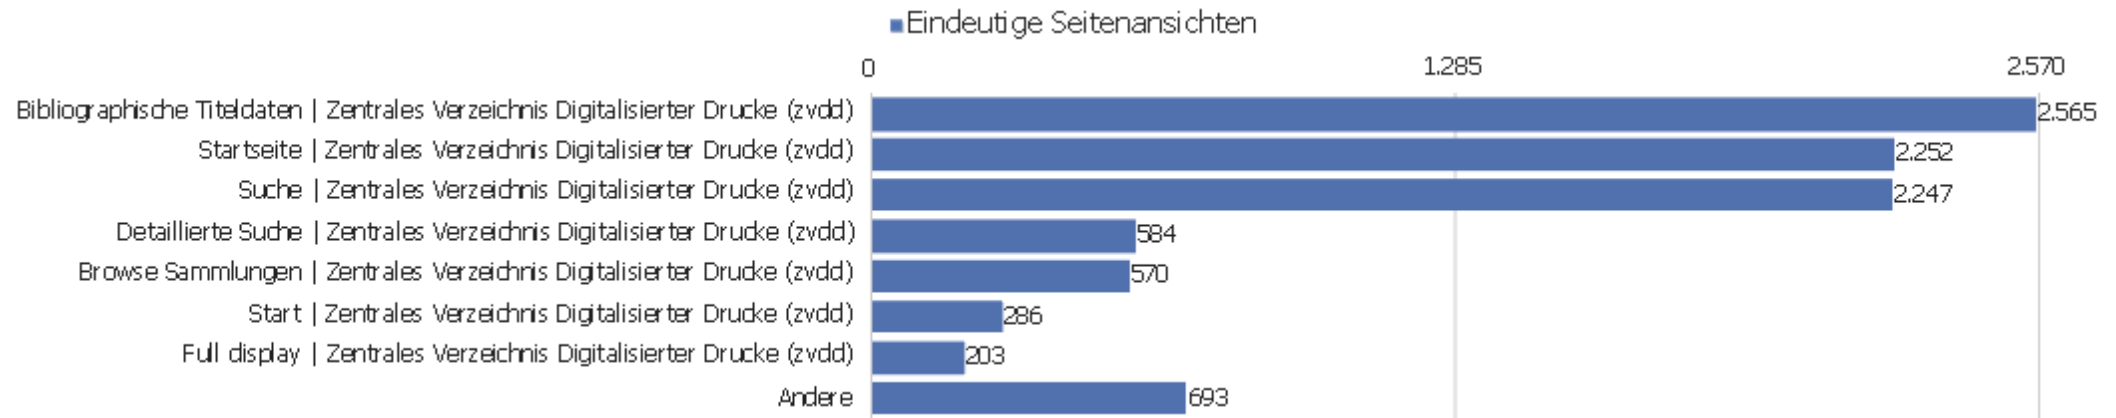

Seitentitel

Seitentitel	Seitenansichten	Eindeutige Seitenansichten	Durchschnittszeit pro Seite	Abprungsrate	Ausstiegsrate	Durchschn. Generierungszeit
Bibliographische Titeldaten | Zentrales Verzeichnis D	7.252	2.565	00:02:00	48 %	74 %	0,51 Sek.
Startseite | Zentrales Verzeichnis Digitalisierter Dr	3.362	2.252	00:01:07	19 %	30 %	0,69 Sek.
	12.769	2.247	00:00:35	35 %	49 %	1,13 Sek.
Detaillierte Suche | Zentrales Verzeichnis Digitalisi	4.028	584	00:00:31	32 %	49 %	1,18 Sek.
Browse Sammlungen | Zentrales Verzeichnis Digitalisie	2.075	570	00:00:29	38 %	49 %	1,53 Sek.
	360	286	00:01:01	53 %	59 %	1,94 Sek.
Full display | Zentrales Verzeichnis Digitalisierter	586	203	00:01:48	64 %	62 %	1,04 Sek.
Search | Zentrales Verzeichnis Digitalisierter Drucke	777	163	00:00:30	37 %	48 %	2,64 Sek.
Kollektionen/Sammlungen | Zentrales Verzeichnis Digit	358	152	00:01:29	49 %	43 %	8,1 Sek.
Inhaltsverzeichnis | Zentrales Verzeichnis Digitalisi	212	107	00:00:49	24 %	32 %	0,67 Sek.
Advanced Search | Zentrales Verzeichnis Digitalisiert	264	22	00:00:52	0 %	41 %	1,4 Sek.
Fulldisplay??|??ZentralesVerzeichnisDigitalisierterDruc	204	20	00:03:19	0 %	60 %	1,29 Sek.
Browse Collections | Zentrales Verzeichnis Digitalisi	49	19	00:00:31	42 %	63 %	1,67 Sek.
Search??|??ZentralesVerzeichnisDigitalisierterDrucke??(	236	18	00:01:08	0 %	17 %	3,4 Sek.
Table of contents | Zentrales Verzeichnis Digitalisie	22	17	00:00:46	75 %	76 %	2,9 Sek.