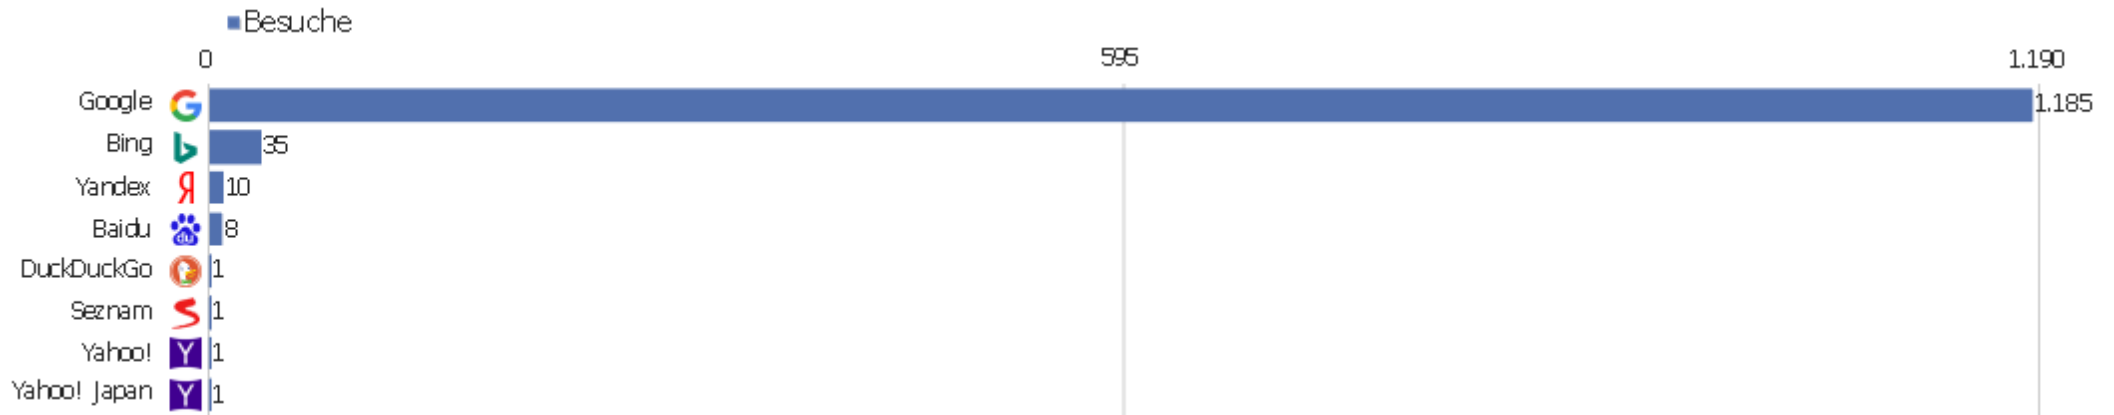

Suchmaschinen

Suchmaschine	Besuche	Aktionen	Aktionen pro Besuch	Durchschnittszeit auf der Website	Absprungrate	Umsatz
Google - Suchbegriff nicht definiert	1.176	10.511	9	00:06:33	32 %	0 €
Bing - Suchbegriff nicht definiert	23	257	11	00:09:45	9 %	0 €
Yandex - Suchbegriff nicht definiert	10	10	1	00:00:00	100 %	0 €
Baidu - Suchbegriff nicht definiert	8	38	5	00:04:37	13 %	0 €
Bing - zvdd	5	30	6	00:04:05	0 %	0 €
Bing - erdbuch bergstedt	2	12	6	00:05:58	0 %	0 €
Bing - das behagliche heim innendekoration die gesamte	1	26	26	00:25:04	0 %	0 €
Bing - portal mit digitalisaten	1	1	1	00:00:00	100 %	0 €
Bing - verzeichnis deutsche drucke	1	5	5	00:00:20	0 %	0 €
Bing - www.zvdd	1	3	3	00:00:35	0 %	0 €
Bing - zvdw	1	1	1	00:00:00	100 %	0 €
DuckDuckGo - Suchbegriff nicht definiert	1	8	8	00:03:43	0 %	0 €
Google - "liber de amore librorum qui dicitur"	1	4	4	00:02:21	0 %	0 €
Google - "paris 1510" stephanus	1	2	2	00:00:13	0 %	0 €