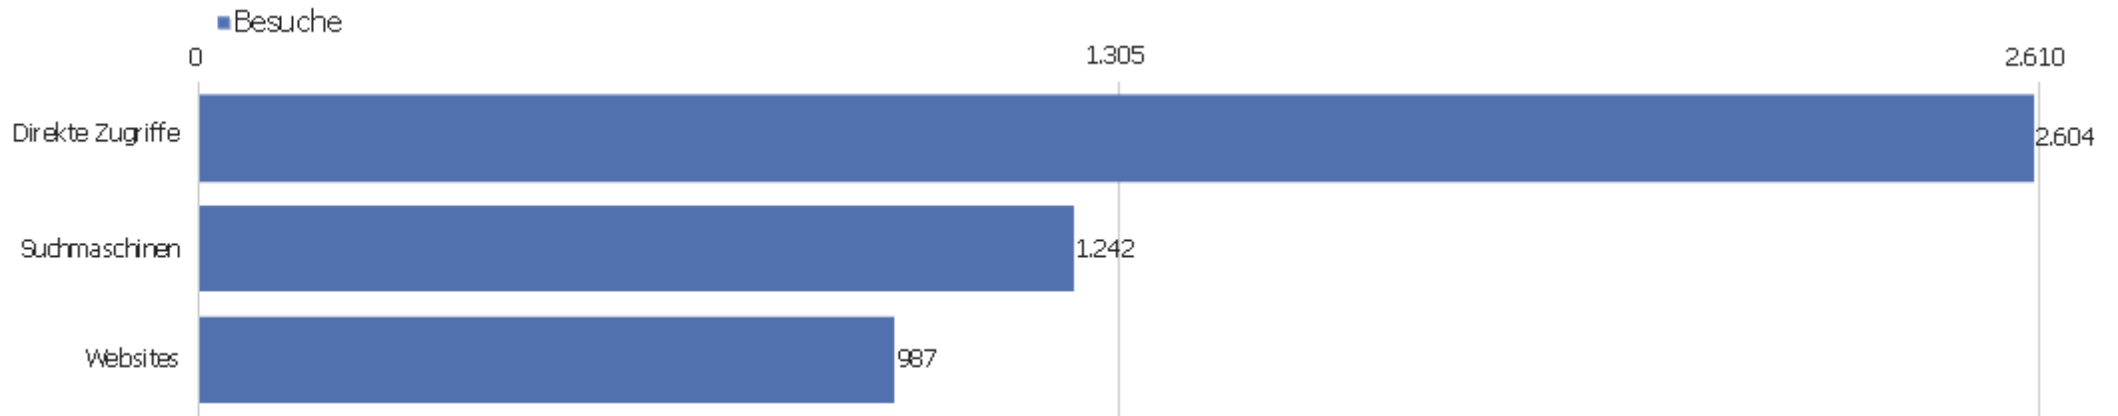

Kanaltyp

Kanaltyp	Besuche	Aktionen	Aktionen pro Besuch	Durchschnittszeit auf der Website	Absprungrate	Umsatz
Direkte Zugriffe	2.604	22.319	9	00:08:03	29 %	0 €
Suchmaschinen	1.242	10.941	9	00:06:29	31 %	0 €
Websites	987	4.072	4	00:03:38	42 %	0 €