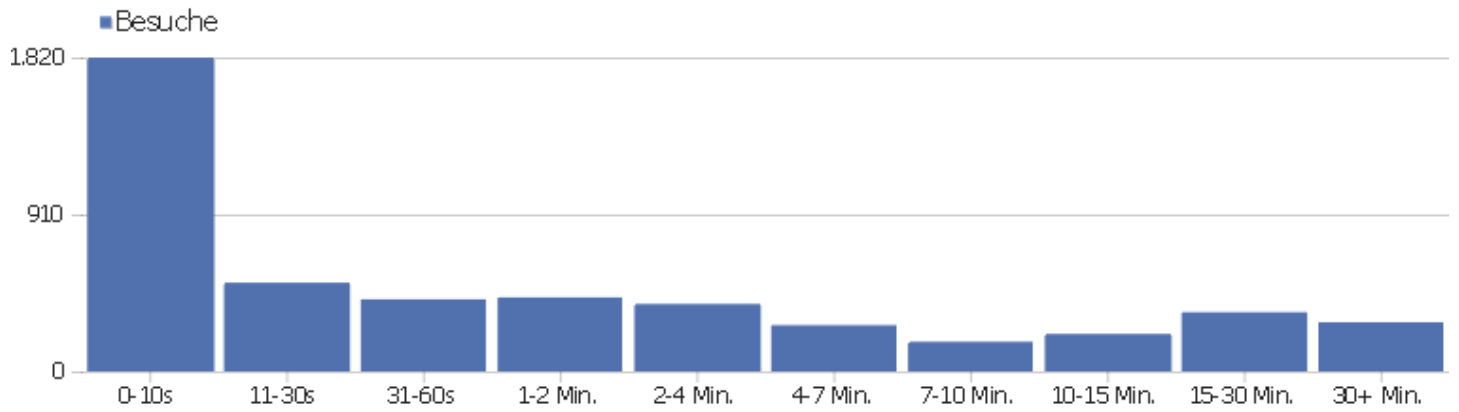

# Besuchslänge

Besuchsdauer	Besuche
0-10s	1.819
11-30s	514
31-60s	418
1-2 Min.	429
2-4 Min.	391
4-7 Min.	268
7-10 Min.	172
10-15 Min.	217
15-30 Min.	343
30+ Min.	285