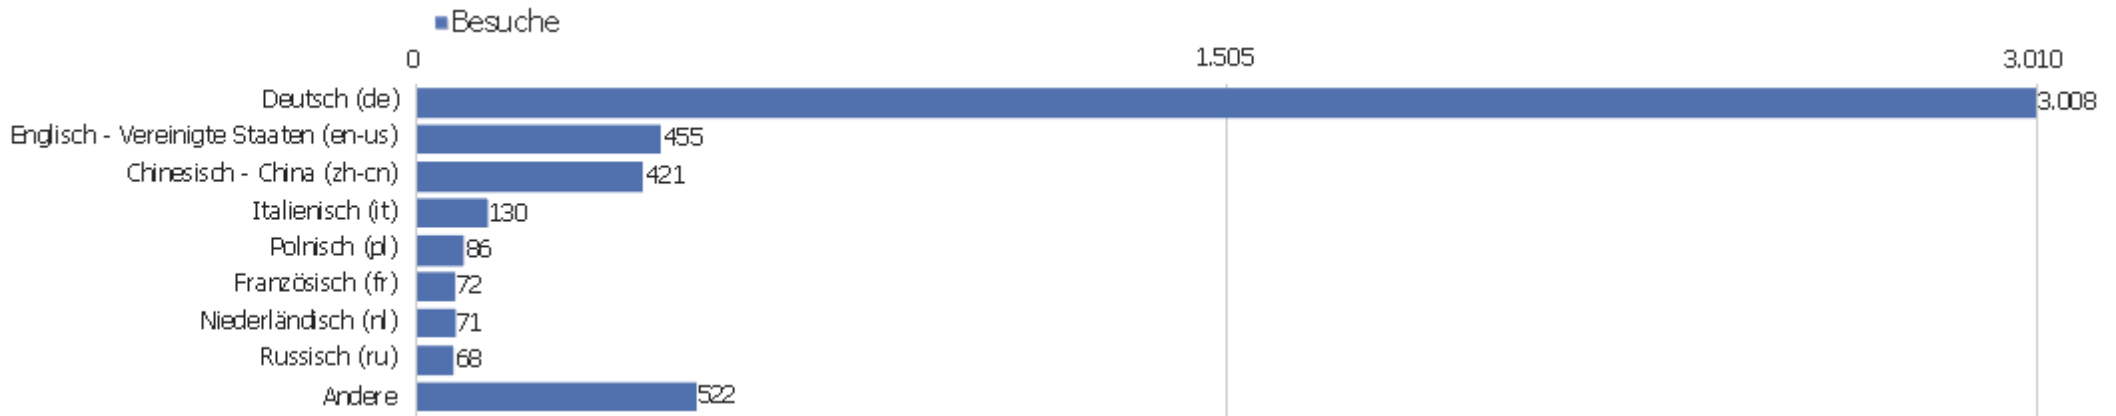

Sprach-Code

Sprache	Besuche	Aktionen	Aktionen pro Besuch	Durchschnittszeit auf der Website	Absprungrate	Konversionsrate
Deutsch (de)	3.008	22.896	8	00:06:57	28 %	0 %
Englisch - Vereinigte Staaten (en-us)	455	4.260	9	00:07:45	34 %	0 %
Chinesisch - China (zh-cn)	421	3.343	8	00:07:14	50 %	0 %
Italienisch (it)	130	1.479	11	00:07:23	31 %	0 %
Polnisch (pl)	86	287	3	00:01:42	51 %	0 %
Französisch (fr)	72	513	7	00:05:28	28 %	0 %
Niederländisch (nl)	71	497	7	00:07:35	20 %	0 %
Russisch (ru)	68	203	3	00:02:19	60 %	0 %
Japanisch - Japan (ja-jp)	63	768	12	00:07:53	14 %	0 %
Deutsch - Schweiz (de-ch)	62	432	7	00:05:23	27 %	0 %
Deutsch - Österreich (de-at)	59	225	4	00:03:01	59 %	0 %
Spanisch (es)	43	230	5	00:05:50	30 %	0 %
Tschechisch - Tschechien (cs-cz)	42	461	11	00:12:05	17 %	0 %
Englisch - Vereinigtes Königreich (en-gb)	37	116	3	00:01:51	43 %	0 %