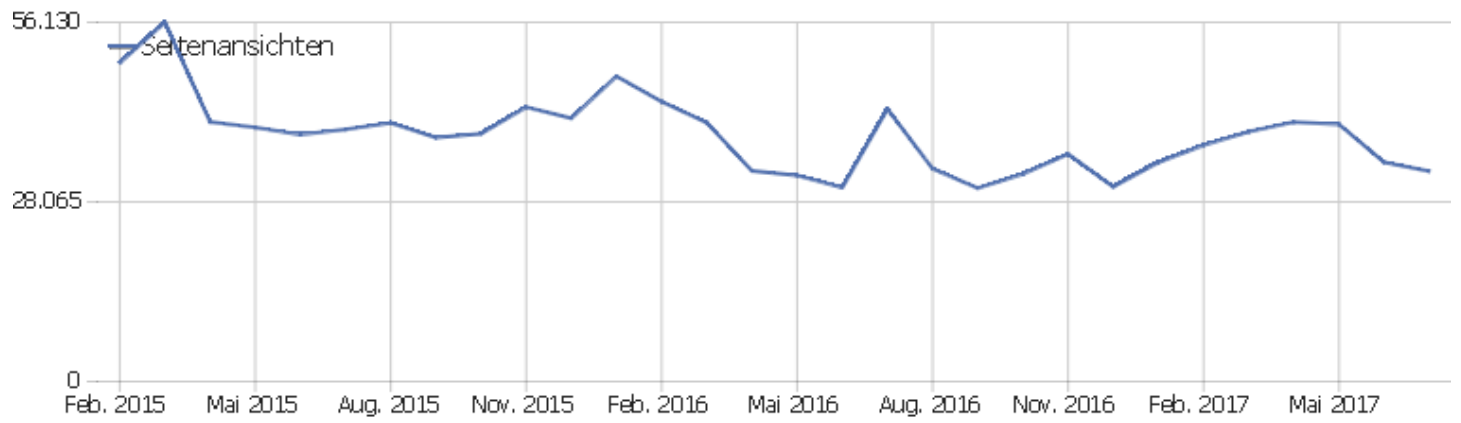

Aktionen - Kernmetriken

Name	Wert
Seitenansichten	32.852
Eindeutige Seitenansichten	22.301
Downloads	10
Eindeutige Downloads	9
Ausgehende Verweise	4.467
Eindeutige ausgehende Verweise	3.999
Suchanfragen	3
Eindeutige Suchbegriffe	2
Durchschn. Generierungszeit	1,14 Sek.