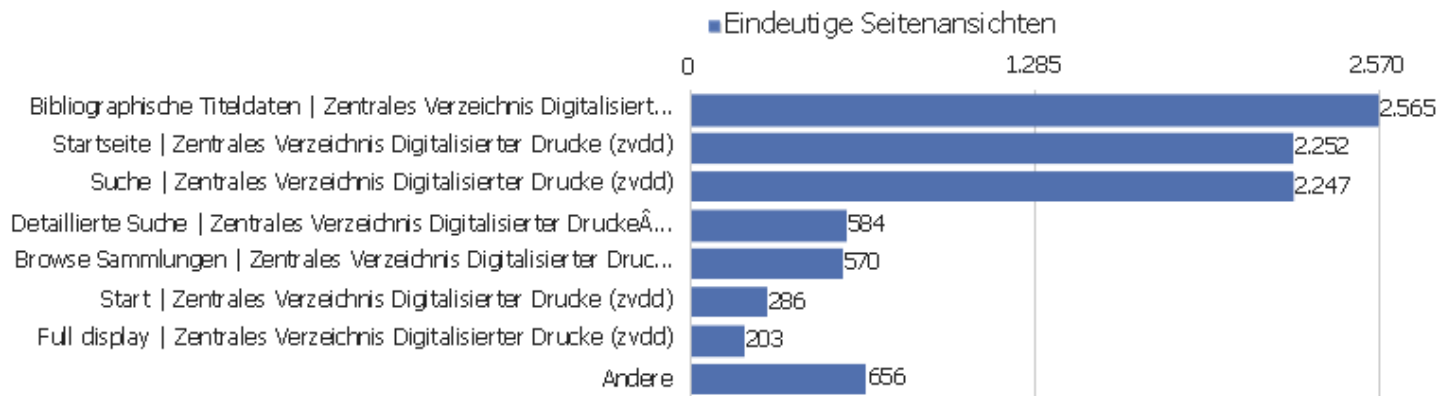

Titel der Ausstiegsseite

Titel der Ausstiegsseite	Ausstiege	Eindeutige Seitenansichten	Ausstiegsrate	Durchschn. Generierungszeit
Bibliographische Titeldaten | Zentrales Verzeichnis D	1.898	2.565	74 %	0,51 Sek.
Startseite | Zentrales Verzeichnis Digitalisierter Dr	677	2.252	30 %	0,69 Sek.
Suche | Zentrales Verzeichnis Digitalisierter Drucke (zvdd)	1.101	2.247	49 %	1,13 Sek.
Detaillierte Suche | Zentrales Verzeichnis Digitalisi	288	584	49 %	1,18 Sek.
Browse Sammlungen | Zentrales Verzeichnis Digitalisie	277	570	49 %	1,53 Sek.
Start | Zentrales Verzeichnis Digitalisierter Drucke (zvdd)	168	286	59 %	1,94 Sek.
Full display | Zentrales Verzeichnis Digitalisierter	125	203	62 %	1,04 Sek.
Search | Zentrales Verzeichnis Digitalisierter Drucke	79	163	48 %	2,64 Sek.
Kollektionen/Sammlungen | Zentrales Verzeichnis Digi	66	152	43 %	8,1 Sek.
Inhaltsverzeichnis | Zentrales Verzeichnis Digitalisi	34	107	32 %	0,67 Sek.
Advanced Search | Zentrales Verzeichnis Digitalisiert	9	22	41 %	1,4 Sek.
Fulldisplay??|??ZentralesVerzeichnisDigitalisierterDruc	12	20	60 %	1,29 Sek.
Browse Collections | Zentrales Verzeichnis Digitalisi	12	19	63 %	1,67 Sek.
Search??|??ZentralesVerzeichnisDigitalisierterDrucke??(	3	18	17 %	3,4 Sek.
Table of contents | Zentrales Verzeichnis Digitalisie	13	17	76 %	2,9 Sek.
Anmelden | Zentrales Verzeichnis Digitalisierter Druc	6	14	43 %	0,36 Sek.
BibliographischeTiteldaten??|??ZentralesVerzeichnisDigi	8	14	57 %	1,88 Sek.
Hilfe zur Suche | Zentrales Verzeichnis Digitalisiert	1	14	7 %	0,28 Sek.
Collections | Zentrales Verzeichnis Digitalisierter D	4	13	31 %	16,32 Sek.
BrowseSammlungen??|??ZentralesVerzeichnisDigitalisierte	2	11	18 %	2,5 Sek.
Seite nicht gefunden | Zentrales Verzeichnis Digitali	7	11	64 %	0,23 Sek.
Datenformate im Überblick | Zentrales Verzeichnis Di	8	8	100 %	0,27 Sek.
Start??|??ZentralesVerzeichnisDigitalisierterDrucke??(z	2	8	25 %	1,6 Sek.
Andere	24	45	53 %	2,47 Sek.