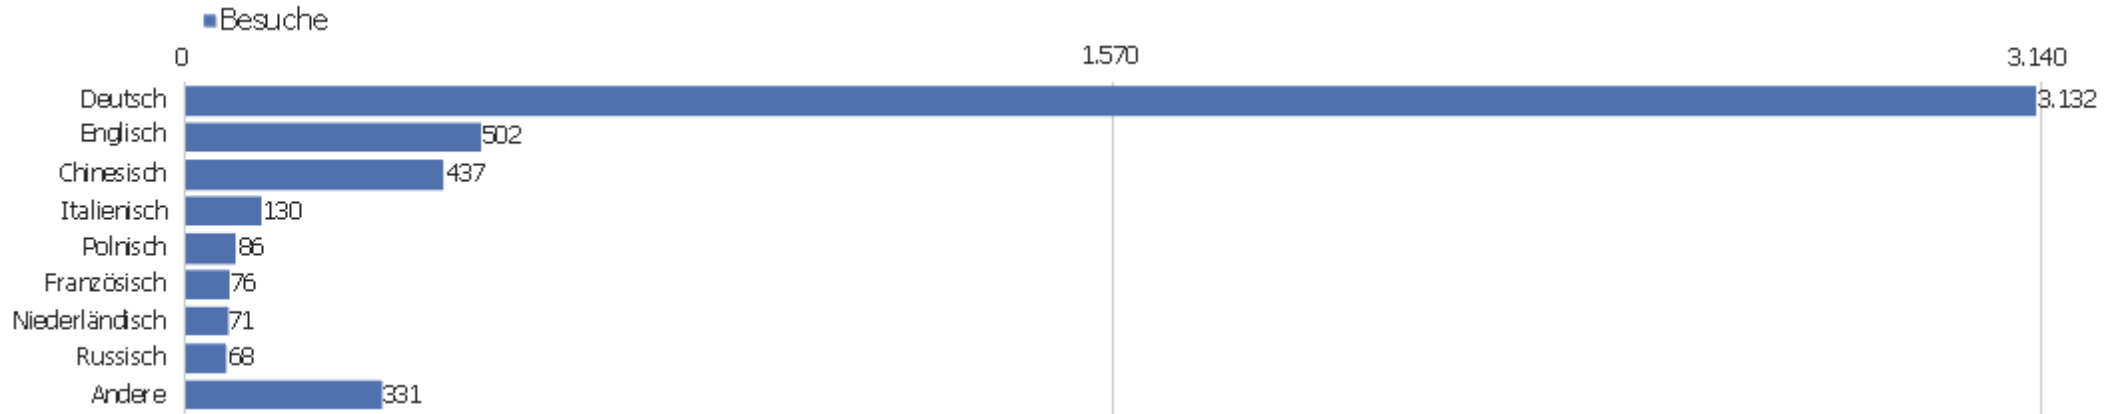

Browsersprache

Sprache	Besuche	Aktionen	Aktionen pro Besuch	Durchschnittszeit auf der Website	Absprungrate	Konversionsrate
Deutsch	3.132	23.734	8	00:06:54	29 %	0 %
Englisch	502	4.407	9	00:07:11	35 %	0 %
Chinesisch	437	3.413	8	00:07:04	50 %	0 %
Italienisch	130	1.479	11	00:07:23	31 %	0 %
Polnisch	86	287	3	00:01:42	51 %	0 %
Französisch	76	518	7	00:05:12	30 %	0 %
Niederländisch	71	497	7	00:07:35	20 %	0 %
Russisch	68	203	3	00:02:19	60 %	0 %
Japanisch	63	768	12	00:07:53	14 %	0 %
Spanisch	53	285	5	00:05:50	30 %	0 %
Tschechisch	42	461	11	00:12:05	17 %	0 %
Ungarisch	32	113	4	00:01:18	25 %	0 %
Koreanisch	23	67	3	00:02:01	70 %	0 %
Griechisch	21	519	25	00:12:17	24 %	0 %