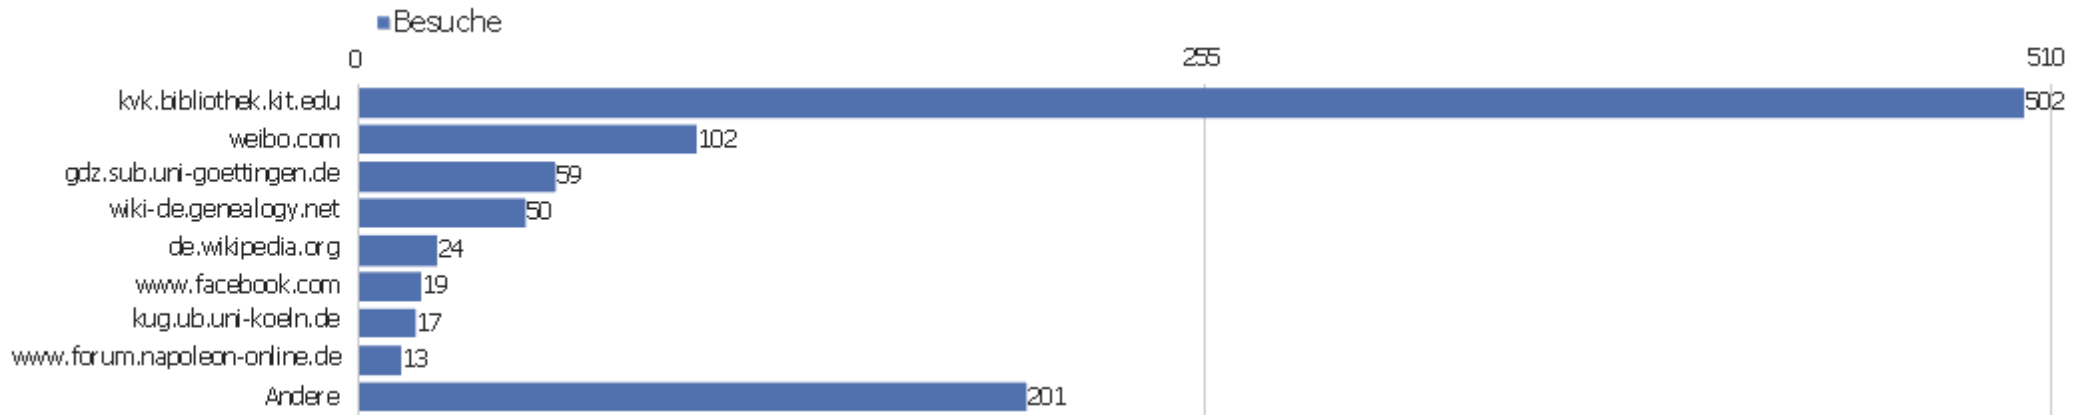

Websites

Website	Besuche	Aktionen	Aktionen pro Besuch	Durchschnittszeit auf der Website	Absprungrate	Umsatz
kvk.bibliothek.kit.edu/ - Andere	432	1.056	2	00:03:12	48 %	0 €
gdz.sub.uni-goettingen.de/gdz/	59	340	6	00:03:56	37 %	0 €
wiki-de.genealogy.net/Portal:DigiBib	44	352	8	00:05:36	20 %	0 €
weibo.com/ - Andere	35	133	4	00:03:17	43 %	0 €
de.wikipedia.org/index	24	101	4	00:01:29	50 %	0 €
www.facebook.com/index	19	59	3	00:02:25	58 %	0 €
www.kulturwerte-mv.de/cms2/LAKD1_prod/LAKD1/de/Landesbibliothek	11	272	25	00:22:09	0 %	0 €
m.facebook.com/index	9	17	2	00:00:18	67 %	0 €
digital.staatsbibliothek-berlin.de/ueber-digitalisierte	6	40	7	00:04:48	17 %	0 €
hiphi.ubbcluj.ro/colectii_docum_digitale.html	5	6	1	00:00:43	80 %	0 €
kvk.bibliothek.kit.edu/view-title/index.php?katalog=ZVD	5	10	2	00:00:04	0 %	0 €
weibo.com/fav?leftnav=1	5	93	19	00:11:45	40 %	0 €
www.bib.dhbw-mannheim.de/literatursuche/weitere-katalog	5	23	5	00:00:44	0 %	0 €
www.ecosia.org/index	5	69	14	00:07:24	0 %	0 €