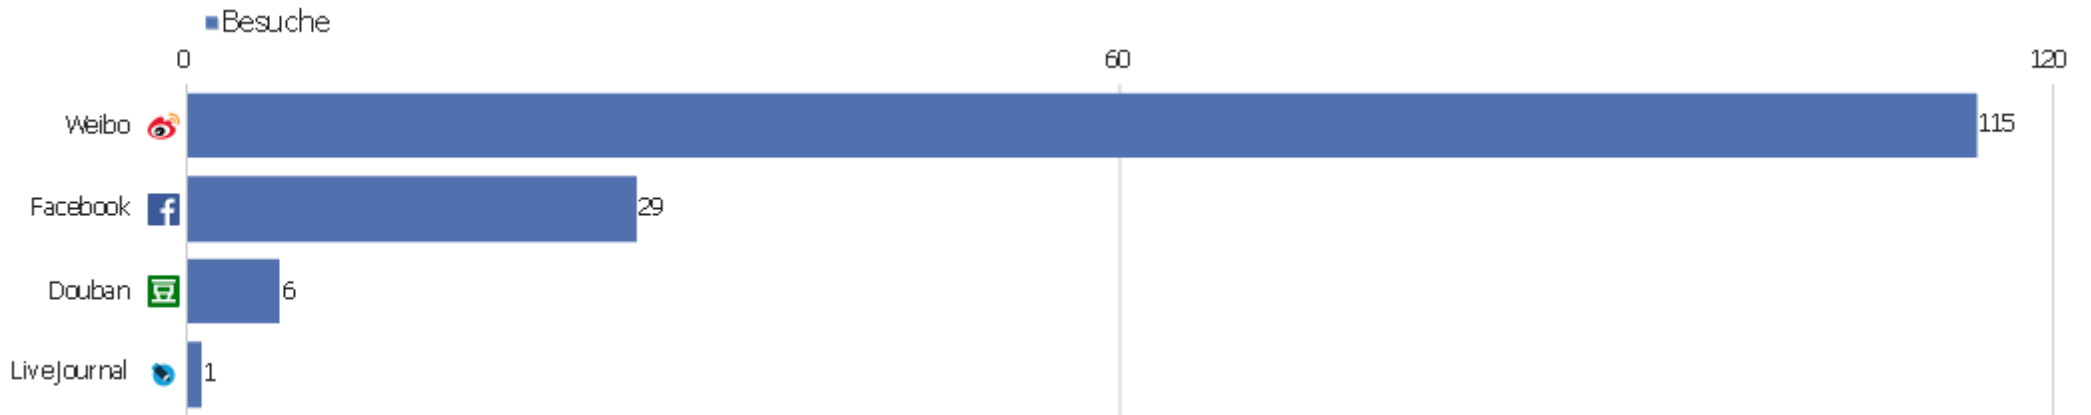

Soziale Netzwerke

Soziales Netzwerk	Besuche	Aktionen	Aktionen pro Besuch	Durchschnittszeit auf der Website	Absprungrate	Konversionsrate
Facebook - www.facebook.com/	17	54	3	00:02:39	59 %	0 %
Facebook - m.facebook.com	6	8	1	00:00:12	67 %	0 %
Weibo - weibo.com/fav?leftnav=1	5	93	19	00:11:45	40 %	0 %
Douban - www.douban.com/link2/?url=http://www.zvdd.de	4	10	3	00:08:53	25 %	0 %
Weibo - weibo.com/1617242303/BviLScoYc?from=page_1	4	135	34	00:56:19	50 %	0 %
Weibo - weibo.com/u/1617242303?is_search=0&visible=	3	36	12	00:10:57	0 %	0 %
Weibo - weibo.com/u/1617242303?is_search=0&visible=	3	5	2	00:00:11	67 %	0 %
Facebook - m.facebook.com/	2	2	1	00:00:00	100 %	0 %
Facebook - www.facebook.com	2	5	3	00:00:28	50 %	0 %
Weibo - weibo.com/1617242303/FcD5G9d9O?pcfrom=msinbox&am	2	62	31	00:18:49	0 %	0 %
Weibo - weibo.com/fengshezhang?profile_ftype=1&is_a	2	3	2	00:00:07	50 %	0 %
Weibo - weibo.com/mygroups?gid=3950100474101209&wr	2	2	1	00:00:00	100 %	0 %
Weibo - weibo.com/p/1005051617242303/home?from=pa	2	6	3	00:00:56	0 %	0 %
Weibo - weibo.com/u/1617242303?profile_ftype=1&is_a	2	3	2	00:00:23	50 %	0 %