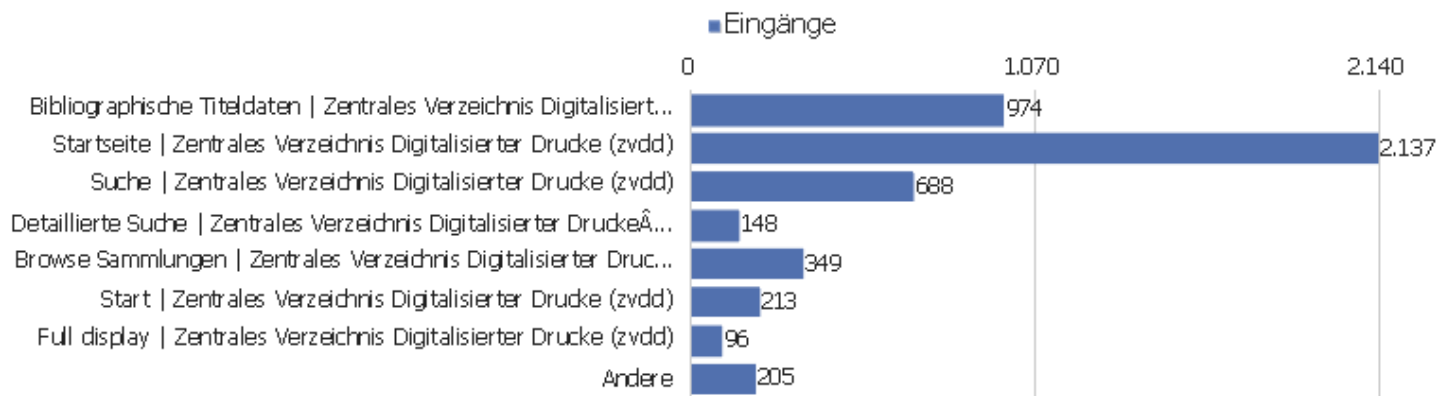

Titel der Einstiegsseite

Titel der Einstiegsseite	Eingänge	Absprünge	Absprungrate	Durchschn. Generierungszeit
Bibliographische Titeldaten | Zentrales Verzeichnis D	974	467	48 %	0,51 Sek.
Startseite | Zentrales Verzeichnis Digitalisierter Dr	2.137	396	19 %	0,69 Sek.
Suche | Zentrales Verzeichnis Digitalisierter Drucke (zvdd)	688	243	35 %	1,13 Sek.
Detaillierte Suche | Zentrales Verzeichnis Digitalisi	148	47	32 %	1,18 Sek.
Browse Sammlungen | Zentrales Verzeichnis Digitalisie	349	134	38 %	1,53 Sek.
Start | Zentrales Verzeichnis Digitalisierter Drucke (zvdd)	213	113	53 %	1,94 Sek.
Full display | Zentrales Verzeichnis Digitalisierter	96	61	64 %	1,04 Sek.
Search | Zentrales Verzeichnis Digitalisierter Drucke	71	26	37 %	2,64 Sek.
Kollektionen/Sammlungen | Zentrales Verzeichnis Digit	43	21	49 %	8,1 Sek.
Inhaltsverzeichnis | Zentrales Verzeichnis Digitalisi	17	4	24 %	0,67 Sek.
Advanced Search | Zentrales Verzeichnis Digitalisiert	8	0	0 %	1,4 Sek.
Fulldisplay??|??ZentralesVerzeichnisDigitalisierterDruc	1	0	0 %	1,29 Sek.
Browse Collections | Zentrales Verzeichnis Digitalisi	12	5	42 %	1,67 Sek.
Table of contents | Zentrales Verzeichnis Digitalisie	12	9	75 %	2,9 Sek.
Anmelden | Zentrales Verzeichnis Digitalisierter Druc	2	1	50 %	0,36 Sek.
Hilfe zur Suche | Zentrales Verzeichnis Digitalisiert	1	0	0 %	0,28 Sek.
Collections | Zentrales Verzeichnis Digitalisierter D	3	1	33 %	16,32 Sek.
Seite nicht gefunden | Zentrales Verzeichnis Digitali	10	6	60 %	0,23 Sek.
Dokumentation | Zentrales Verzeichnis Digitalisierter	2	0	0 %	0,17 Sek.
Datenformate im Überblick | Zentrales Verzeichnis Di	2	2	100 %	0,27 Sek.
Sitemap | Zentrales Verzeichnis Digitalisierter Druck	4	0	0 %	0,13 Sek.
ZVDD Validator | Zentrales Verzeichnis Digitalisierte	2	1	50 %	2,52 Sek.
Ansprechpartner | Zentrales Verzeichnis Digitalisiert	1	0	0 %	0,44 Sek.
Andere	14	7	50 %	2,27 Sek.