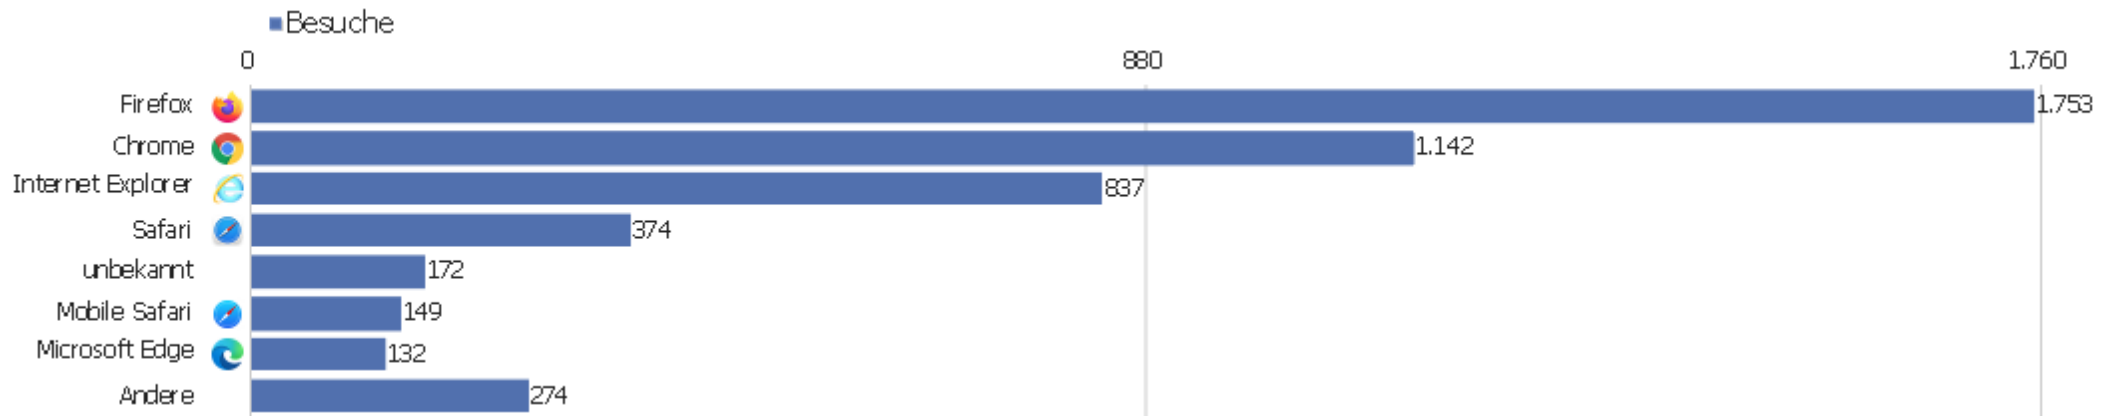

Browser

Browser	Besuche	Aktionen	Aktionen pro Besuch	Durchschnittszeit auf der Website	Absprungrate	Umsatz
Firefox	1.753	14.909	9	00:06:31	27 %	0 €
Chrome	1.142	8.755	8	00:06:22	30 %	0 €
Internet Explorer	837	6.553	8	00:06:52	29 %	0 €
Safari	374	2.431	7	00:05:48	31 %	0 €
unbekannt	172	675	4	00:14:53	62 %	0 €
Mobile Safari	149	446	3	00:01:40	57 %	0 €
Microsoft Edge	132	1.082	8	00:06:27	38 %	0 €
Chrome Mobile	67	237	4	00:02:25	49 %	0 €
Opera	43	177	4	00:02:24	60 %	0 €
Maxthon	38	1.570	41	00:42:04	5 %	0 €
Sogou Explorer	35	80	2	00:02:41	71 %	0 €
Android Browser	23	170	7	00:05:44	17 %	0 €
Samsung Browser	22	86	4	00:04:07	55 %	0 €
QQ Browser	10	16	2	00:00:20	70 %	0 €