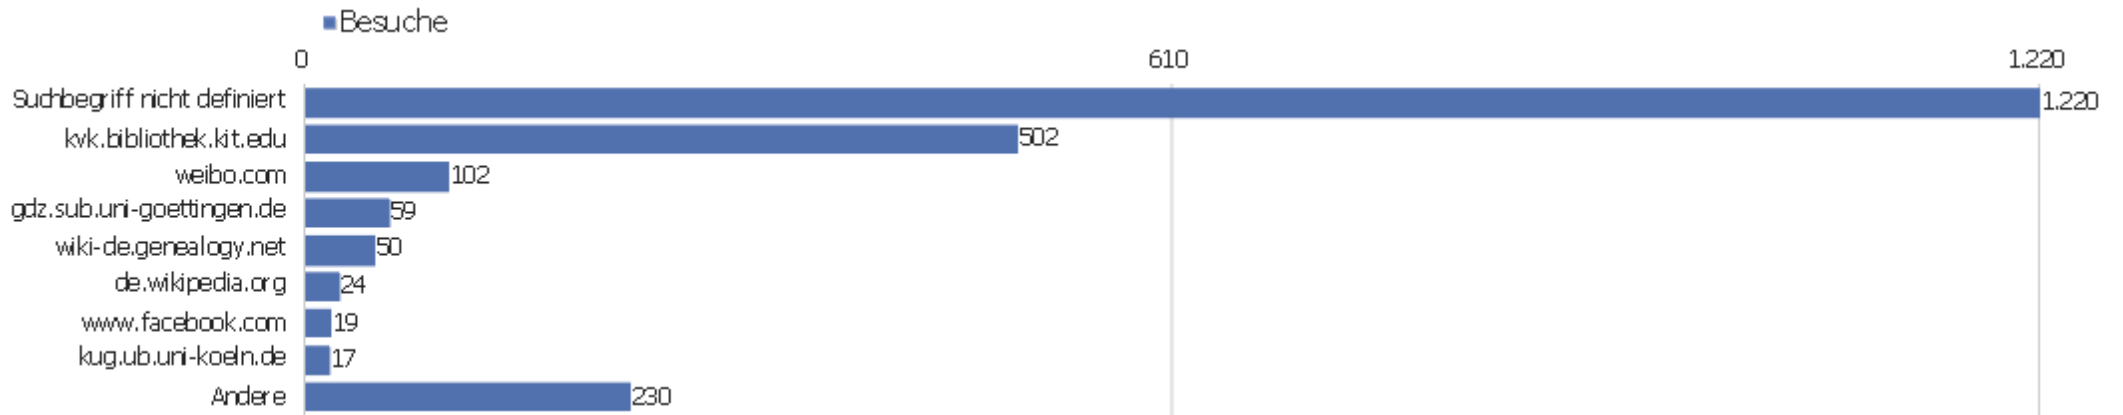

Alle Kanäle

Verweis	Besuche	Aktionen	Aktionen pro Besuch	Durchschnittszeit auf der Website	Absprungrate	Konversionsrate
Suchbegriff nicht definiert	1.220	10.828	9	00:06:32	32 %	0 %
kvk.bibliothek.kit.edu	502	1.226	2	00:02:59	46 %	0 %
weibo.com	102	655	6	00:06:18	43 %	0 %
gdz.sub.uni-goettingen.de	59	340	6	00:03:56	37 %	0 %
wiki-de.genealogy.net	50	399	8	00:05:07	18 %	0 %
de.wikipedia.org	24	101	4	00:01:29	50 %	0 %
www.facebook.com	19	59	3	00:02:25	58 %	0 %
kug.ub.uni-koeln.de	17	29	2	00:00:15	35 %	0 %
www.forum.napoleon-online.de	13	21	2	00:01:12	77 %	0 %
www.eromm.org	12	34	3	00:05:54	42 %	0 %
www.kulturwerte-mv.de	11	272	25	00:22:09	0 %	0 %
www.weibo.com	11	67	6	00:03:19	18 %	0 %
kvk.ubka.uni-karlsruhe.de	10	18	2	00:00:50	70 %	0 %
m.facebook.com	9	17	2	00:00:18	67 %	0 %