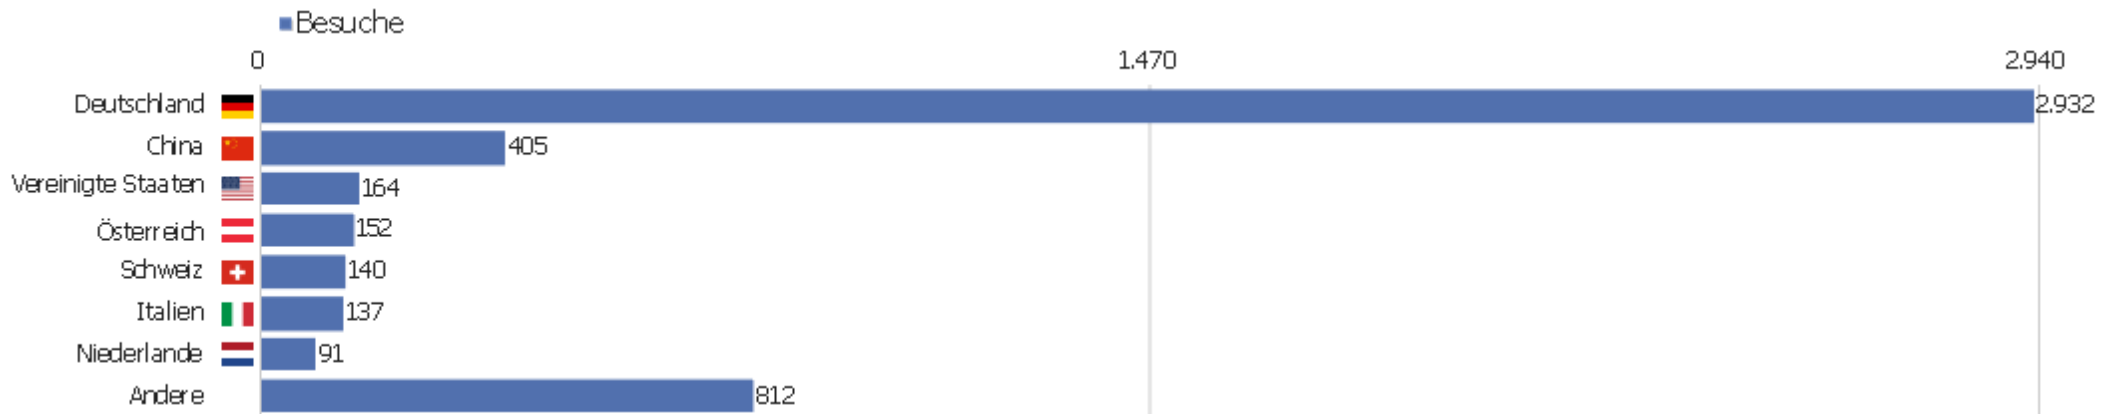

Uni, ZVDD

Zeitspanne: Juli 2017

Monatsstatistik für ZVDD (JK)

# Besucherüberblick

Name	Wert
Eindeutige Besucher	839
Besuche	4.833
Aktionen	37.332
Maximale Aktionen pro Besuch	312
Aktionen pro Besuch	8
Durchschn. Besuchszeit (in Sekunden)	00:06:45
Absprungrate	32 %

# Land

Land	Besuche	Aktionen	Aktionen pro Besuch	Durchschnittszeit auf der Website	Absprungrate	Umsatz
Deutschland	2.932	22.599	8	00:07:02	28 %	0 €
China	405	3.225	8	00:07:21	52 %	0 €
Vereinigte Staaten	164	1.453	9	00:09:04	34 %	0 €
Österreich	152	819	5	00:04:07	41 %	0 €
Schweiz	140	825	6	00:04:40	31 %	0 €
Italien	137	1.480	11	00:06:52	31 %	0 €
Niederlande	91	766	8	00:07:43	20 %	0 €
Polen	86	283	3	00:01:41	52 %	0 €
Japan	84	842	10	00:06:30	18 %	0 €
Ungarn	74	254	3	00:02:59	28 %	0 €
Frankreich	62	468	8	00:06:01	32 %	0 €
Vereinigtes Königreich	52	284	6	00:03:41	27 %	0 €
Russland	46	158	3	00:02:29	61 %	0 €
Griechenland	43	1.814	42	00:27:53	16 %	0 €