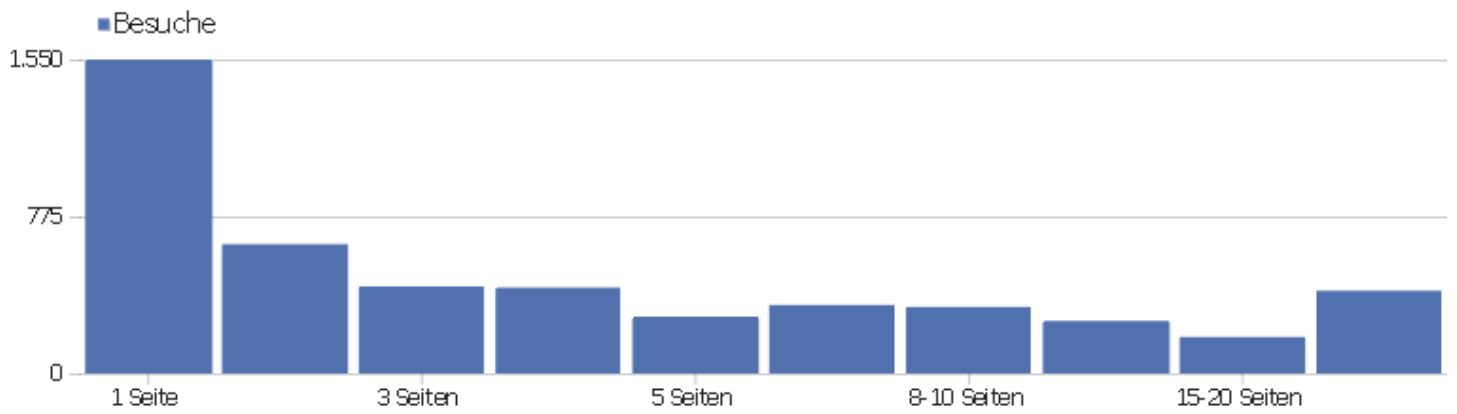

Seiten pro Besuch

Seiten pro Besuch

Besuche

Seiten pro Besuch	Besuche
1 Seite	1.549
2 Seiten	638
3 Seiten	429
4 Seiten	424
5 Seiten	280
6-7 Seiten	338
8-10 Seiten	328
11-14 Seiten	259
15-20 Seiten	180
21+ Seiten	408