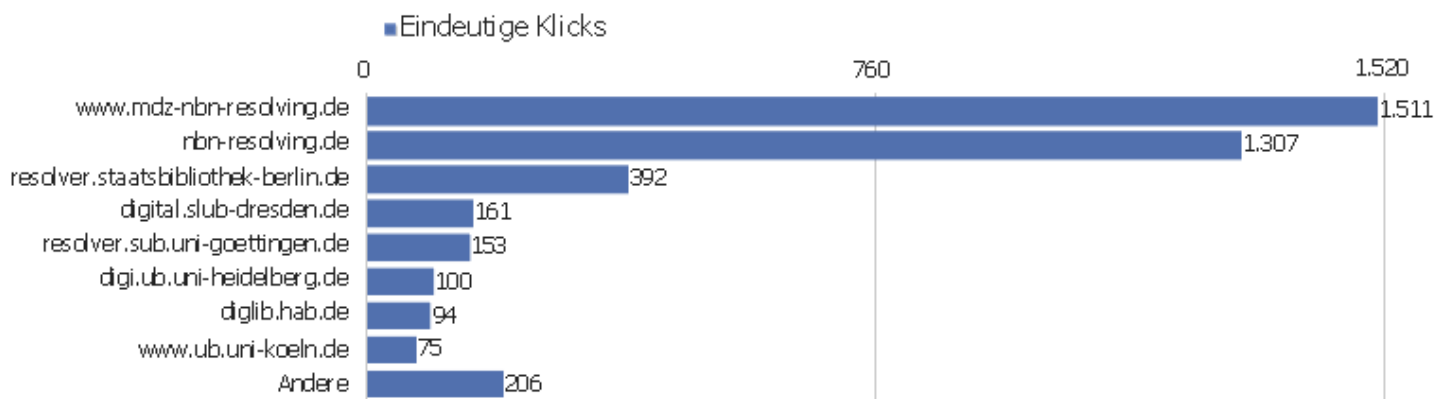

Ausgehende Verweise

Gewählter ausgehender Verweis

Eindeutige Klicks

Gewählter ausgehender Verweis	Eindeutige Klicks	Klicks
www.mdz-nbn-resolving.de/ - Andere	1.301	1.377
nbn-resolving.de/ - Andere	1.111	1.224
resolver.staatsbibliothek-berlin.de/ - Andere	264	307
digital.slub-dresden.de/ - Andere	40	42
resolver.sub.uni-goettingen.de/ - Andere	39	48
digital.slub-dresden.de/id402147294	10	13
idb.ub.uni-tuebingen.de/digit/strauss1839	8	13
www.ag-sdd.de/	7	8
nbn-resolving.de/urn/resolver.pl?urn=urn:nbn:de:bvb:12-	6	6
www.ub.uni-koeln.de/permalink/2012/01/totenzettel,5867	6	12
nbn-resolving.de/urn/resolver.pl?urn=urn:nbn:de:bvb:12-	5	8
www.mdz-nbn-resolving.de/urn/resolver.pl?urn=urn:nbn:de	5	6
www.mdz-nbn-resolving.de/urn/resolver.pl?urn=urn:nbn:de	5	5
www.mdz-nbn-resolving.de/urn/resolver.pl?urn=urn:nbn:de	5	9
digi.bib.uni-mannheim.de/urn/urn:nbn:de:bsz:180-digad-2	4	8
nbn-resolving.de/urn/resolver.pl?urn=urn:nbn:de:0128-1-	4	4
nbn-resolving.de/urn/resolver.pl?urn=urn:nbn:de:bsz:180	4	10
nbn-resolving.de/urn/resolver.pl?urn=urn:nbn:de:bvb:12-	4	5
nbn-resolving.de/urn/resolver.pl?urn=urn:nbn:de:bvb:12-	4	4
nbn-resolving.de/urn/resolver.pl?urn=urn:nbn:de:bvb:12-	4	6
nbn-resolving.de/urn/resolver.pl?urn=urn:nbn:de:hbz:061	4	6
resolver.staatsbibliothek-berlin.de/SBB00006B4200000000	4	4
resolver.staatsbibliothek-berlin.de/SBB000173CE00000000	4	5
Ander e	1.151	1.337