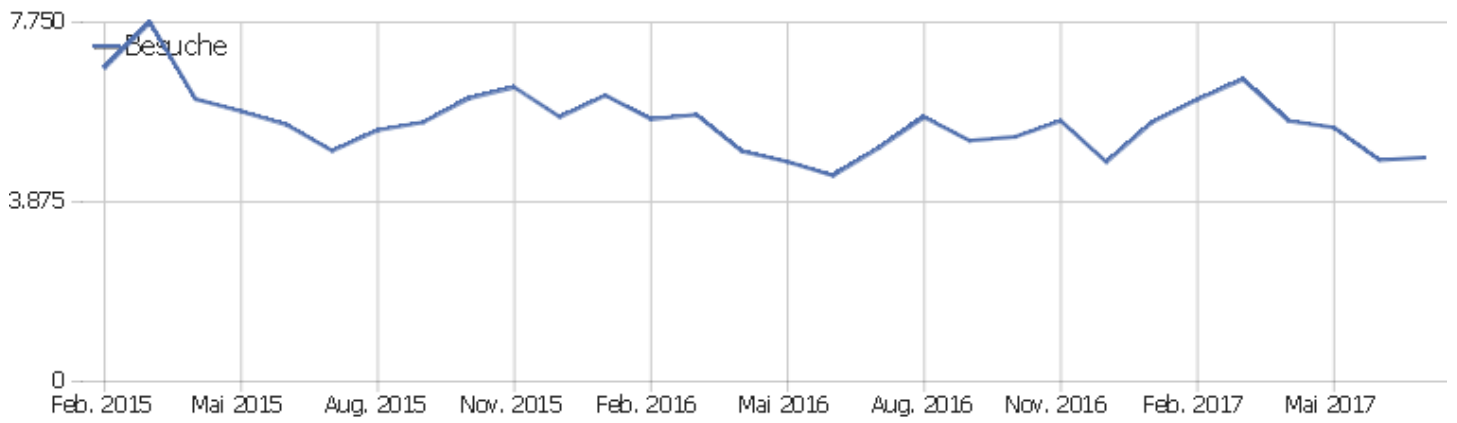

Uni, ZVDD

Zeitspanne: Juli 2017

Monatsstatistik für ZVDD (JK)

# Besucherüberblick

Name	Wert
Eindeutige Besucher	839
Besuche	4.833
Aktionen	37.332
Maximale Aktionen pro Besuch	312
Aktionen pro Besuch	8
Durchschn. Besuchszeit (in Sekunden)	00:06:45
Absprungrate	32 %

# Land

Land	Besuche	Aktionen	Aktionen pro Besuch	Durchschnittszeit auf der Website	Absprungrate	Umsatz
Deutschland	2.932	22.599	8	00:07:02	28 %	0 €
China	405	3.225	8	00:07:21	52 %	0 €
Vereinigte Staaten	164	1.453	9	00:09:04	34 %	0 €
Österreich	152	819	5	00:04:07	41 %	0 €
Schweiz	140	825	6	00:04:40	31 %	0 €
Italien	137	1.480	11	00:06:52	31 %	0 €
Niederlande	91	766	8	00:07:43	20 %	0 €
Polen	86	283	3	00:01:41	52 %	0 €
Japan	84	842	10	00:06:30	18 %	0 €
Ungarn	74	254	3	00:02:59	28 %	0 €
Frankreich	62	468	8	00:06:01	32 %	0 €
Vereinigtes Königreich	52	284	6	00:03:41	27 %	0 €
Russland	46	158	3	00:02:29	61 %	0 €
Griechenland	43	1.814	42	00:27:53	16 %	0 €