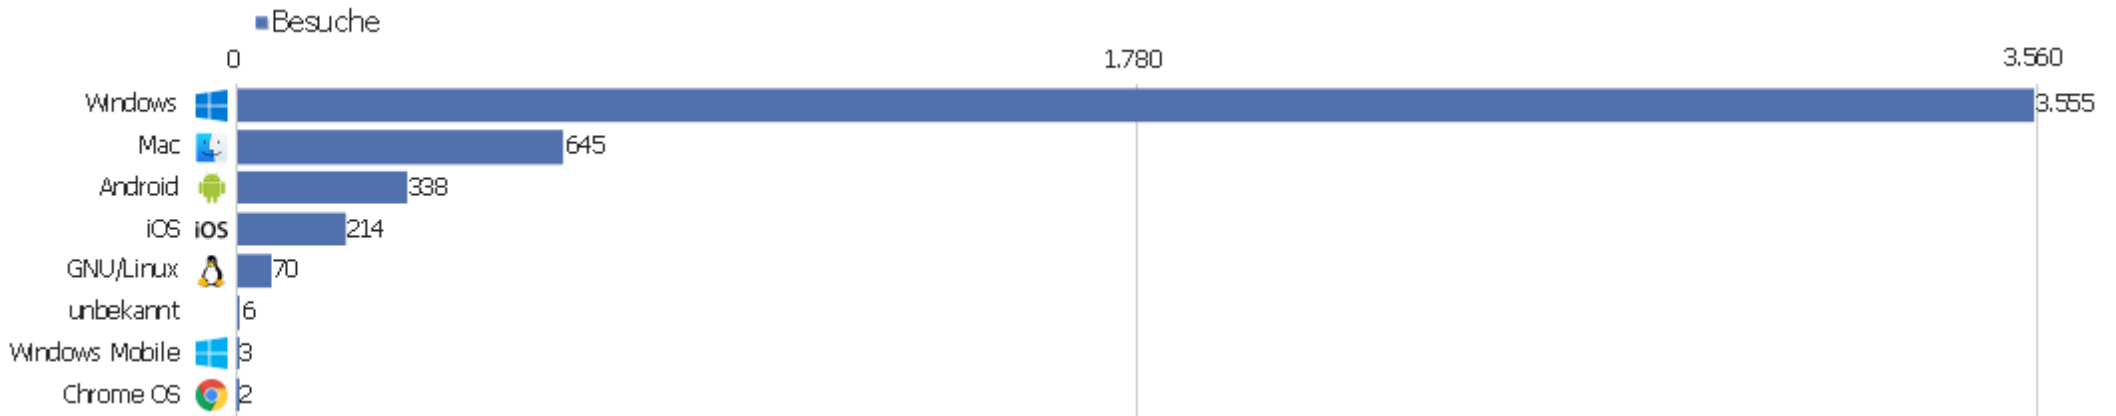

Betriebssystem-Familien

Betriebssystem-Familie	Besuche	Aktionen	Aktionen pro Besuch	Durchschnittszeit auf der Website	Absprungrate	Konversionsrate
Windows	3.555	28.404	8	00:06:33	30 %	0 %
Mac	645	6.062	9	00:11:12	27 %	0 %
Android	338	1.835	5	00:04:31	46 %	0 %
iOS	214	561	3	00:01:18	62 %	0 %
GNU/Linux	70	440	6	00:04:09	20 %	0 %
unbekannt	6	9	2	00:01:00	83 %	0 %
Windows Mobile	3	10	3	00:07:53	0 %	0 %
Chrome OS	2	11	6	00:01:46	0 %	0 %