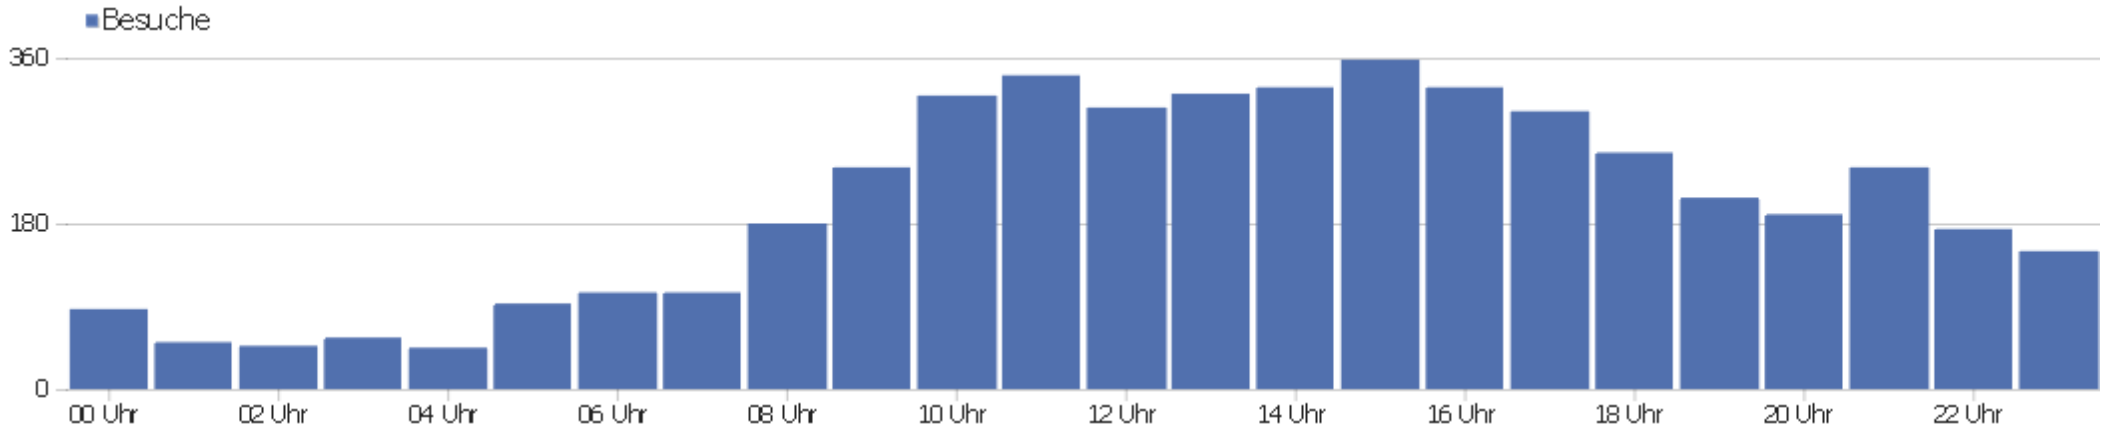

# Browser

Browser	Besuche	Aktionen	Aktionen pro Besuch	Durchschnittszeit auf der Website	Absprungrate	Umsatz
Firefox	1.753	14.909	9	00:06:31	27 %	0 €
Chrome	1.142	8.755	8	00:06:22	30 %	0 €
Internet Explorer	837	6.553	8	00:06:52	29 %	0 €
Safari	374	2.431	7	00:05:48	31 %	0 €
unbekannt	172	675	4	00:14:53	62 %	0 €
Mobile Safari	149	446	3	00:01:40	57 %	0 €
Microsoft Edge	132	1.082	8	00:06:27	38 %	0 €
Chrome Mobile	67	237	4	00:02:25	49 %	0 €
Opera	43	177	4	00:02:24	60 %	0 €
Maxthon	38	1.570	41	00:42:04	5 %	0 €
Sogou Explorer	35	80	2	00:02:41	71 %	0 €
Android Browser	23	170	7	00:05:44	17 %	0 €
Samsung Browser	22	86	4	00:04:07	55 %	0 €
QQ Browser	10	16	2	00:00:20	70 %	0 €

UC Browser	9	14	2	00:00:13	89 %	0 €
 Yandex Browser	7	10	1	00:00:04	71 %	0 €
 Cheetah Browser	3	67	22	00:32:49	0 %	0 €
 IE Mobile	3	10	3	00:07:53	0 %	0 €
 MIUI Browser	3	4	1	00:00:06	67 %	0 €
 Vivaldi	3	15	5	00:00:46	0 %	0 €
 Chrome Mobile iOS	2	2	1	00:00:00	100 %	0 €
 Chromium	2	12	6	00:03:02	50 %	0 €
 Iron	2	3	2	00:00:08	50 %	0 €
Andere	2	8	4	00:03:33	0 %	0 €

# Besuche nach Server-Zeit

Serverzeit - Stunde (Start des Besuchs)	Besuche	Aktionen	Aktionen pro Besuch	Durchschnittszeit auf der Website	Absprungrate	Umsatz
00 Uhr	87	653	8	00:04:02	37 %	0 €
01 Uhr	51	565	11	00:07:01	20 %	0 €
02 Uhr	47	270	6	00:05:04	43 %	0 €
03 Uhr	56	426	8	00:04:59	55 %	0 €
04 Uhr	45	705	16	00:14:50	40 %	0 €
05 Uhr	93	513	6	00:04:03	49 %	0 €
06 Uhr	105	496	5	00:03:00	50 %	0 €
07 Uhr	105	949	9	00:07:33	32 %	0 €
08 Uhr	180	974	5	00:04:46	35 %	0 €
09 Uhr	241	1.511	6	00:04:53	34 %	0 €
10 Uhr	319	2.306	7	00:05:43	37 %	0 €
11 Uhr	341	3.238	10	00:07:51	25 %	0 €
12 Uhr	306	2.423	8	00:05:45	28 %	0 €
13 Uhr	321	2.236	7	00:05:31	29 %	0 €