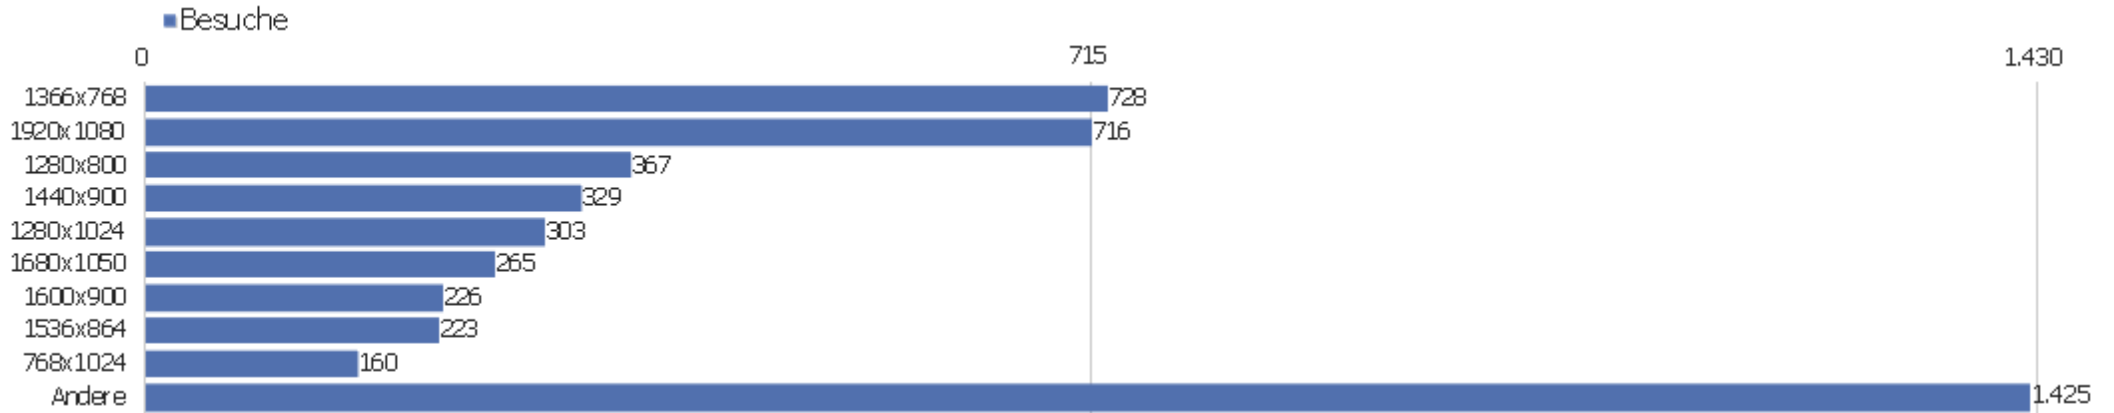

Bildschirmauflösungen

Auflösung	Besuche	Aktionen	Aktionen pro Besuch	Durchschnittszeit auf der Website	Absprungrate	Konversionsrate
1366x768	728	5.772	8	00:06:28	26 %	0 %
1920x1080	716	6.259	9	00:10:16	34 %	0 %
1280x800	367	2.945	8	00:07:20	28 %	0 %
1440x900	329	2.127	7	00:05:02	24 %	0 %
1280x1024	303	3.343	11	00:08:32	24 %	0 %
1680x1050	265	1.576	6	00:04:43	34 %	0 %
1600x900	226	1.573	7	00:05:04	32 %	0 %
1536x864	223	1.865	8	00:05:36	35 %	0 %
768x1024	160	820	5	00:05:44	41 %	0 %
1280x720	152	1.361	9	00:06:15	26 %	0 %
1920x1200	151	772	5	00:02:51	39 %	0 %
360x640	143	501	4	00:02:25	55 %	0 %
1024x768	113	601	5	00:04:14	56 %	0 %
2560x1440	82	372	5	00:03:21	38 %	0 %