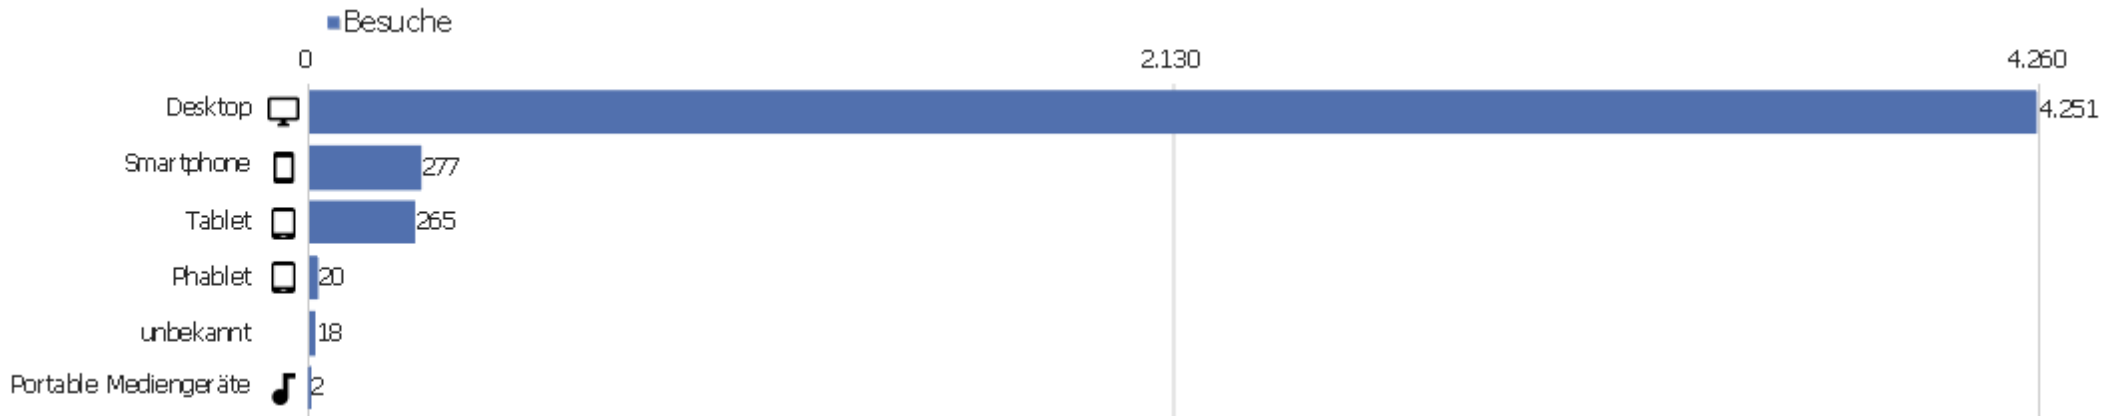

Gerätetyp

Gerätetyp	Besuche	Aktionen	Aktionen pro Besuch	Durchschnittszeit auf der Website	Absprungrate	Umsatz
Desktop	4.251	34.783	8	00:07:13	29 %	0 €
Smartphone	277	765	3	00:01:35	63 %	0 €
Tablet	265	1.667	6	00:05:23	37 %	0 €
Phablet	20	29	2	00:01:21	65 %	0 €
unbekannt	18	86	5	00:01:21	56 %	0 €
Portable Mediengeräte	2	2	1	00:00:00	100 %	0 €