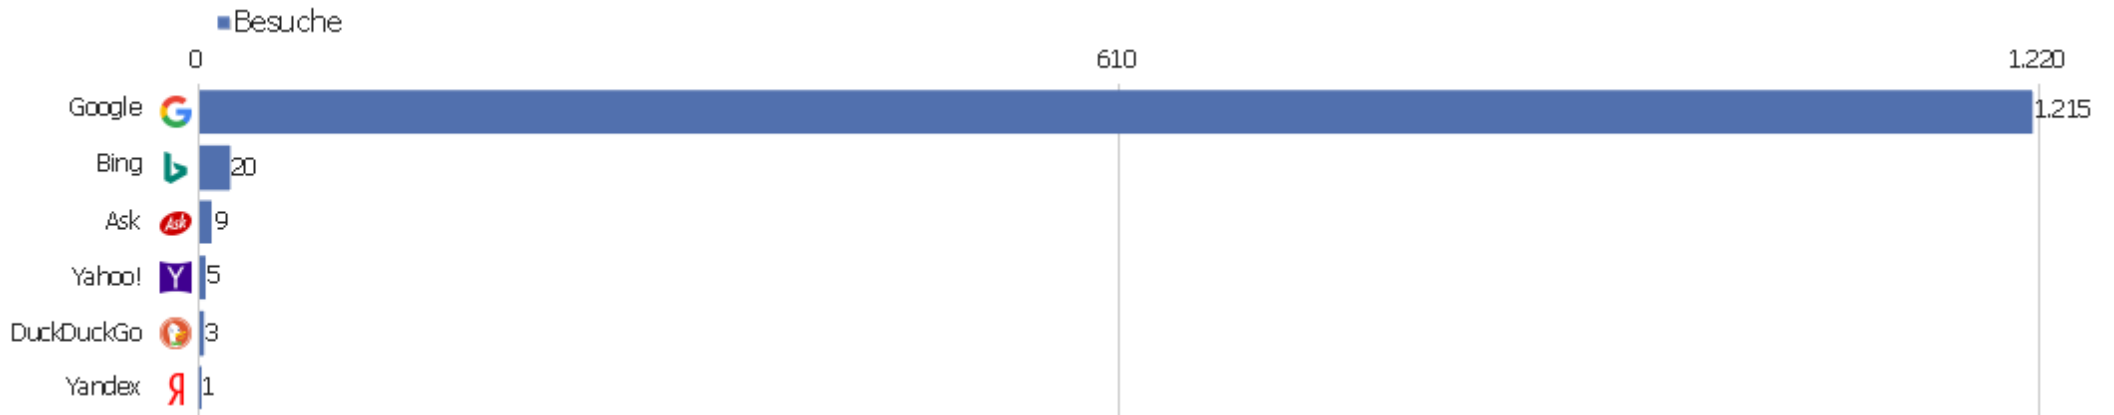

Suchmaschinen

Suchmaschine	Besuche	Aktionen	Aktionen pro Besuch	Durchschnittszeit auf der Website	Absprungrate	Umsatz
Google - Suchbegriff nicht definiert	1.201	11.050	9	00:06:20	32 %	0 €
Bing - Suchbegriff nicht definiert	17	156	9	00:09:42	18 %	0 €
Ask - zvdd	9	186	21	00:21:19	0 %	0 €
Yahoo! - Suchbegriff nicht definiert	5	22	4	00:01:00	20 %	0 €
DuckDuckGo - Suchbegriff nicht definiert	3	21	7	00:06:56	0 %	0 €
Bing - zvdd	2	147	74	00:51:20	0 %	0 €
Google - verzeichnis der deutschen drucke	2	11	6	00:01:34	0 %	0 €
Google - zvdd	2	41	21	00:14:14	0 %	0 €
Bing - digitalisierte bücher	1	24	24	00:10:21	0 %	0 €
Google - "günter reißmann" halle	1	2	2	00:00:18	0 %	0 €
Google - die psalmen dauids 1710 lobwasser	1	1	1	00:00:00	100 %	0 €
Google - ein unbekannter schillerbrief 1902	1	7	7	00:03:18	0 %	0 €
Google - schreibt man "1. bergstraße" oder &	1	1	1	00:00:00	100 %	0 €
Google - schütz kleine geistliche konzerte digitale sa	1	15	15	00:03:05	0 %	0 €