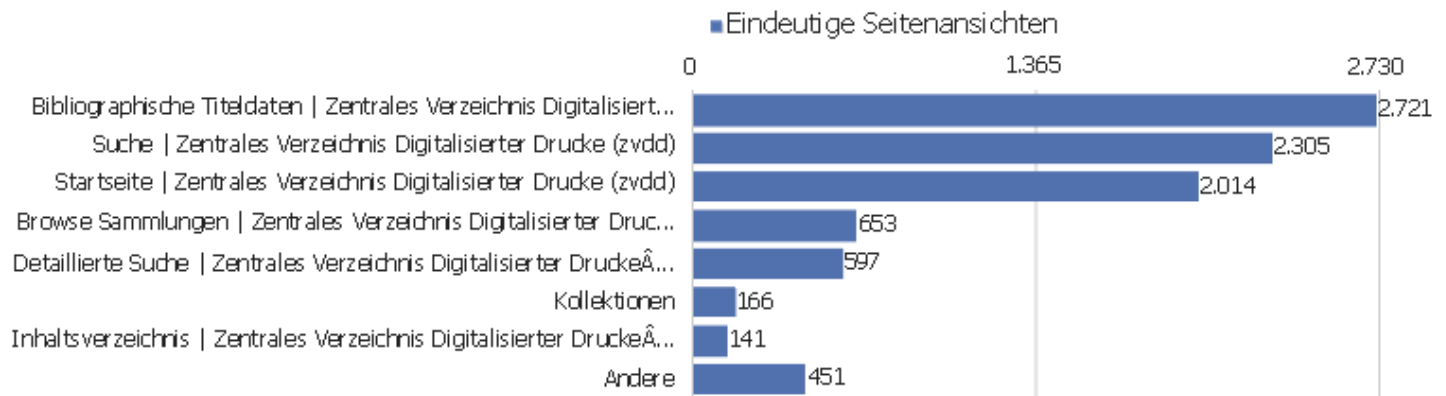

Titel der Ausstiegsseite

Titel der Ausstiegsseite	Ausstiege	Eindeutige Seitenansichten	Ausstiegsrate	Durchschn. Generierungszeit
Bibliographische Titeldaten | Zentrales Verzeichnis D	1.973	2.721	73 %	0,46 Sek.
	1.180	2.305	51 %	1,21 Sek.
Startseite | Zentrales Verzeichnis Digitalisierter Dr	528	2.014	26 %	0,47 Sek.
Browse Sammlungen | Zentrales Verzeichnis Digitalisie	358	653	55 %	1,84 Sek.
Detaillierte Suche | Zentrales Verzeichnis Digitalisi	305	597	51 %	1,5 Sek.
Kollektionen/Sammlungen | Zentrales Verzeichnis Digit	81	166	49 %	10,14 Sek.
Inhaltsverzeichnis | Zentrales Verzeichnis Digitalisi	42	141	30 %	0,77 Sek.
Full display | Zentrales Verzeichnis Digitalisierter	98	135	73 %	0,72 Sek.
	64	107	60 %	1,32 Sek.
Search | Zentrales Verzeichnis Digitalisierter Drucke	55	97	57 %	1,61 Sek.
Table of contents | Zentrales Verzeichnis Digitalisie	11	16	69 %	0,81 Sek.
Browse Collections | Zentrales Verzeichnis Digitalisi	7	11	64 %	2,48 Sek.
Seite nicht gefunden | Zentrales Verzeichnis Digitali	2	11	18 %	0,49 Sek.
Hilfe zur Suche | Zentrales Verzeichnis Digitalisiert	2	10	20 %	0,21 Sek.
Advanced Search | Zentrales Verzeichnis Digitalisiert	4	8	50 %	1,51 Sek.
Anmelden | Zentrales Verzeichnis Digitalisierter Druc	3	7	43 %	0,35 Sek.
Datenformate im Überblick | Zentrales Verzeichnis Di	5	6	83 %	0,7 Sek.
Sitemap | Zentrales Verzeichnis Digitalisierter Druck	1	6	17 %	0,17 Sek.
Dokumentation | Zentrales Verzeichnis Digitalisierter	1	5	20 %	0,34 Sek.
Ansprechpartner | Zentrales Verzeichnis Digitalisiert	2	4	50 %	0,18 Sek.
Impressum | Zentrales Verzeichnis Digitalisierter Dru	2	4	50 %	0,14 Sek.
Register your collections | Zentrales Verzeichnis Dig	3	4	75 %	0,65 Sek.
Suche??|??ZentralesVerzeichnisDigitalisierterDrucke??(z	2	4	50 %	3,47 Sek.
Andere	14	16	88 %	3,41 Sek.