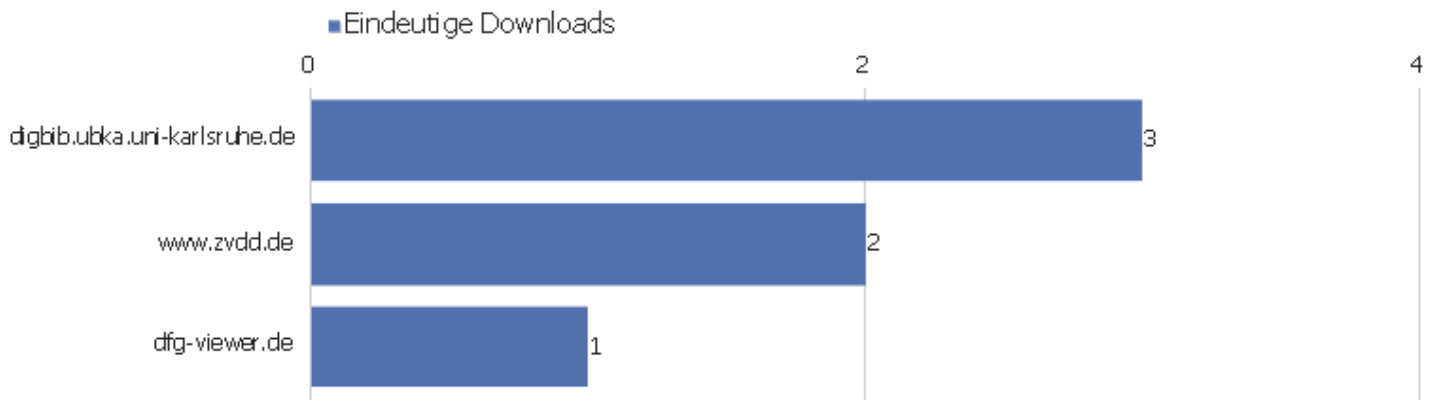

Downloads

Download-URL

Eindeutige Downloads

Download-URL	Eindeutige Downloads	Downloads
digbib.ubka.uni-karlsruhe.de/volltexte/digital/2/903.pd	2	2
www.zvdd.de/fileadmin/AGSDD-Redaktion/zvdd_MODS_Applica2	2	2
dfg-viewer.de/fileadmin/groups/dfgviewer/MODS-Anwendung	1	1
digbib.ubka.uni-karlsruhe.de/volltexte/digital/2/904.pd	1	1