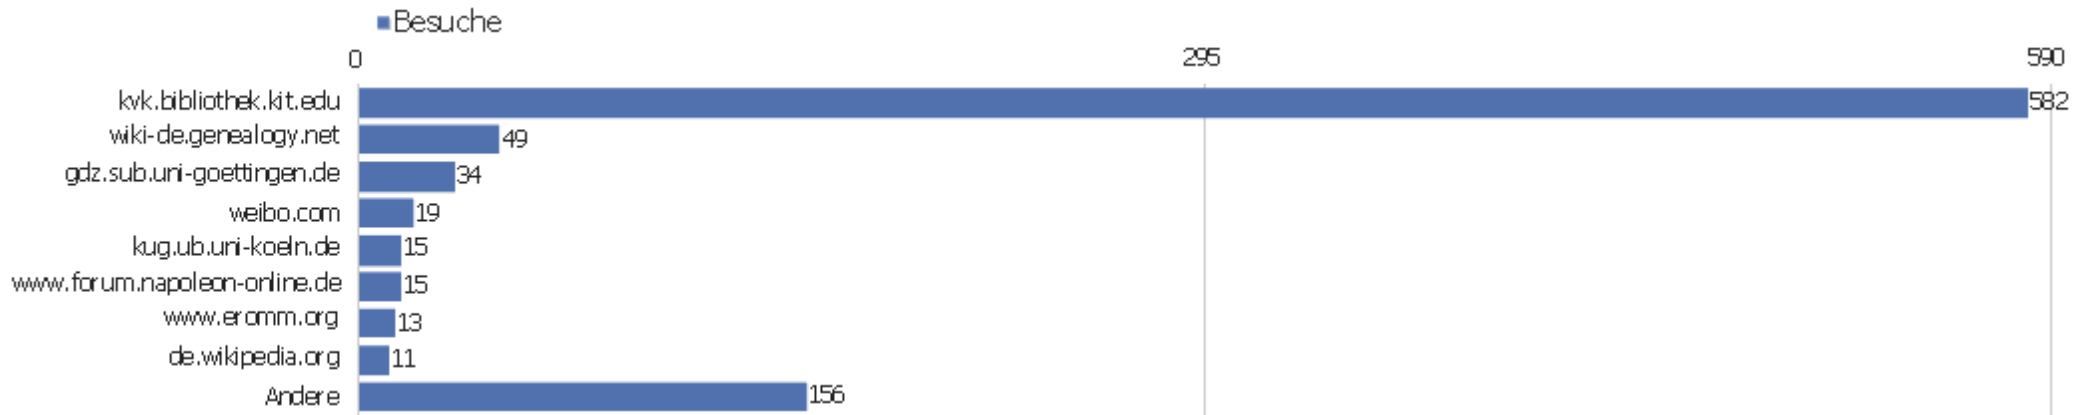

Websites

Website	Besuche	Aktionen	Aktionen pro Besuch	Durchschnittszeit auf der Website	Absprungrate	Umsatz
kvk.bibliothek.kit.edu/ - Andere	504	1.100	2	00:02:02	47 %	0 €
wiki-de.genealogy.net/Portal:DigiBib	41	638	16	00:10:10	12 %	0 €
gdz.sub.uni-goettingen.de/gdz/	34	310	9	00:04:50	26 %	0 €
de.wikipedia.org/index	11	64	6	00:03:13	73 %	0 €
www.kulturerbe-digital.de/de/8.php	9	106	12	00:07:26	0 %	0 €
weibo.com/1617242303/BviLScoYc?from=page_10050516172423	423	9	1	00:00:32	71 %	0 €
kvk.bibliothek.kit.edu/hylib-bin/kvk/nph-kvk2.cgi?maske	6	6	1	00:00:00	100 %	0 €
www.forum.napoleon-online.de/showthread.php?3650-Karree	6	11	2	00:00:23	50 %	0 €
digital.staatsbibliothek-berlin.de/ueber-digitalisierte	5	31	6	00:03:27	20 %	0 €
hiphi.ubbcluj.ro/colectii_docum_digitale.html	5	6	1	00:00:03	80 %	0 €
kvk.bibliothek.kit.edu/view-title/index.php?katalog=ZVD	5	9	2	00:00:09	60 %	0 €
www.uhrenwerkstattforum.de/page-514521-2.html	5	46	9	00:05:19	20 %	0 €
kvk.bibliothek.kit.edu/view-title/index.php?katalog=ZVD	4	4	1	00:00:00	100 %	0 €
rzblx10.uni-regensburg.de/dbinfo/einzeln.phtml?bib_id=u	4	21	5	00:02:00	25 %	0 €