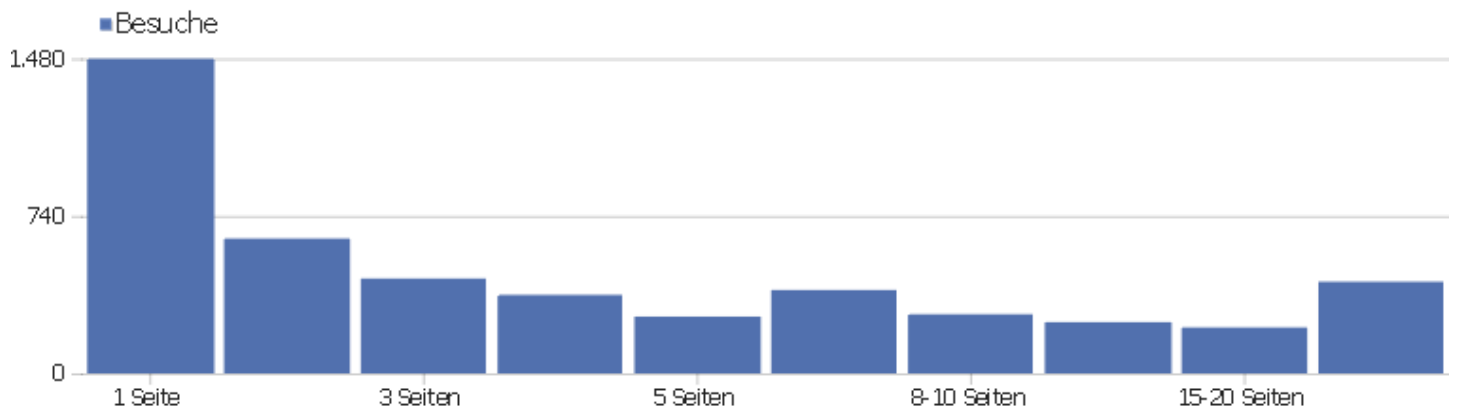

Besuchslänge

Besuchsdauer	Besuche
0-10s	1.745
11-30s	523
31-60s	429
1-2 Min.	435
2-4 Min.	376
4-7 Min.	283
7-10 Min.	173
10-15 Min.	188
15-30 Min.	303
30+ Min.	325

Seiten pro Besuch

Seiten pro Besuch

Besuche