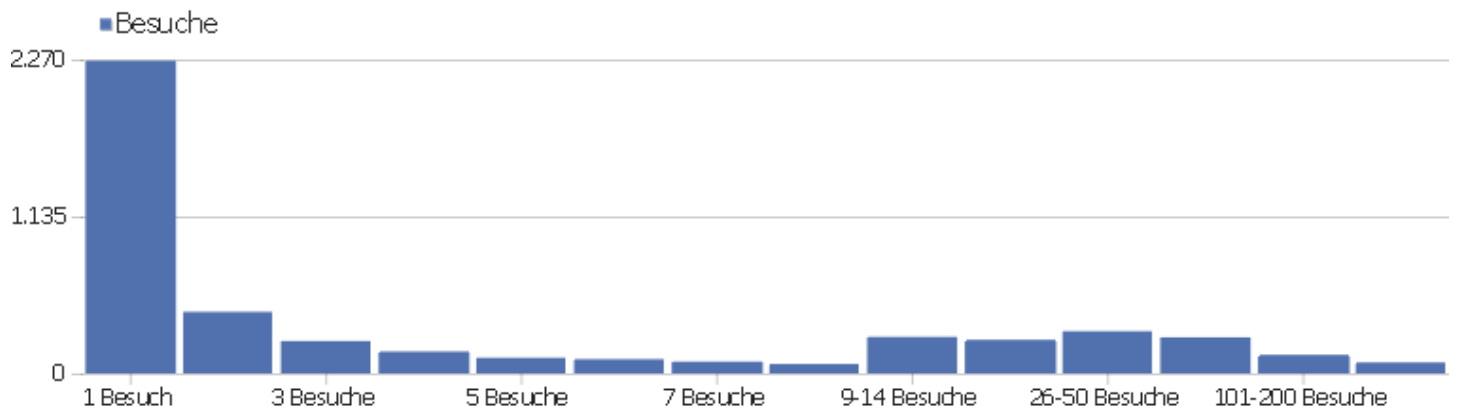

Besuchslänge

Besuchsdauer	Besuche
0-10s	1.745
11-30s	523
31-60s	429
1-2 Min.	435
2-4 Min.	376
4-7 Min.	283
7-10 Min.	173
10-15 Min.	188
15-30 Min.	303
30+ Min.	325

Seiten pro Besuch

Seiten pro Besuch

Besuche

1 Seite	1.479
2 Seiten	634
3 Seiten	446
4 Seiten	369
5 Seiten	267
6-7 Seiten	392
8-10 Seiten	278
11-14 Seiten	241
15-20 Seiten	216
21+ Seiten	431

Besuche nach Besuchszahl

Besuche nach Besuchszahl

Besuch
e %
Besuch
e