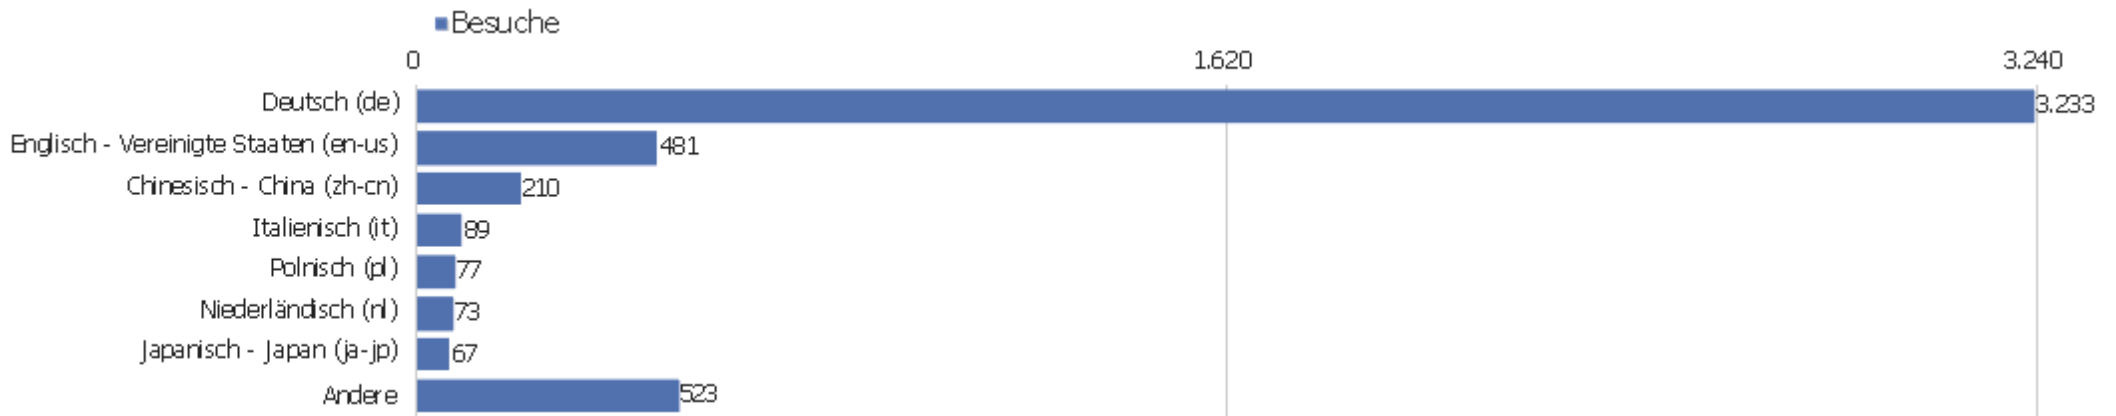

Sprach-Code

Sprache	Besuche	Aktionen	Aktionen pro Besuch	Durchschnittszeit auf der Website	Absprungrate	Konversionsrate
Deutsch (de)	3.233	27.404	9	00:06:35	28 %	0 %
Englisch - Vereinigte Staaten (en-us)	481	5.198	11	00:09:38	36 %	0 %
Chinesisch - China (zh-cn)	210	1.424	7	00:07:54	53 %	0 %
Italienisch (it)	89	535	6	00:04:02	38 %	0 %
Polnisch (pl)	77	897	12	00:05:04	39 %	0 %
Niederländisch (nl)	73	453	6	00:05:47	16 %	0 %
Japanisch - Japan (ja-jp)	67	1.439	22	00:16:13	12 %	0 %
Französisch (fr)	58	373	6	00:03:40	38 %	0 %
Tschechisch - Tschechien (cs-cz)	54	427	8	00:11:03	22 %	0 %
Deutsch - Schweiz (de-ch)	48	183	4	00:02:59	35 %	0 %
Spanisch (es)	44	228	5	00:02:51	36 %	0 %
Deutsch - Österreich (de-at)	43	323	8	00:04:33	56 %	0 %
Ungarisch (hu)	42	239	6	00:05:43	45 %	0 %
Russisch (ru)	34	101	3	00:02:52	56 %	0 %