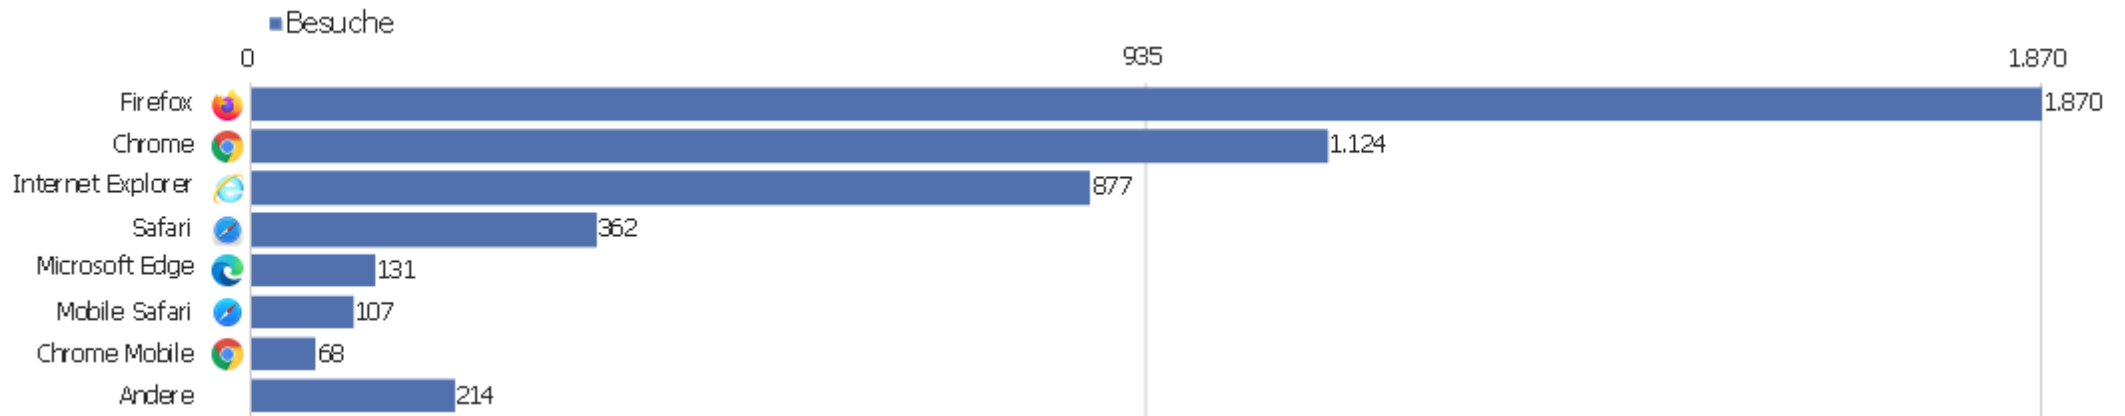

Browser

Browser	Besuche	Aktionen	Aktionen pro Besuch	Durchschnittszeit auf der Website	Absprungrate	Umsatz
Firefox	1.870	17.188	9	00:06:57	27 %	0 €
Chrome	1.124	9.782	9	00:07:49	33 %	0 €
Internet Explorer	877	8.999	10	00:07:15	29 %	0 €
Safari	362	2.259	6	00:05:07	31 %	0 €
Microsoft Edge	131	873	7	00:04:28	31 %	0 €
Mobile Safari	107	293	3	00:00:52	65 %	0 €
Chrome Mobile	68	245	4	00:02:05	62 %	0 €
unbekannt	38	188	5	00:20:45	42 %	0 €
Opera	35	127	4	00:03:33	43 %	0 €
Samsung Browser	33	164	5	00:04:33	42 %	0 €
Android Browser	26	114	4	00:03:35	27 %	0 €
Sogou Explorer	24	30	1	00:00:42	88 %	0 €
Maxthon	12	137	11	00:09:33	25 %	0 €
Chrome Mobile iOS	9	26	3	00:03:54	33 %	0 €