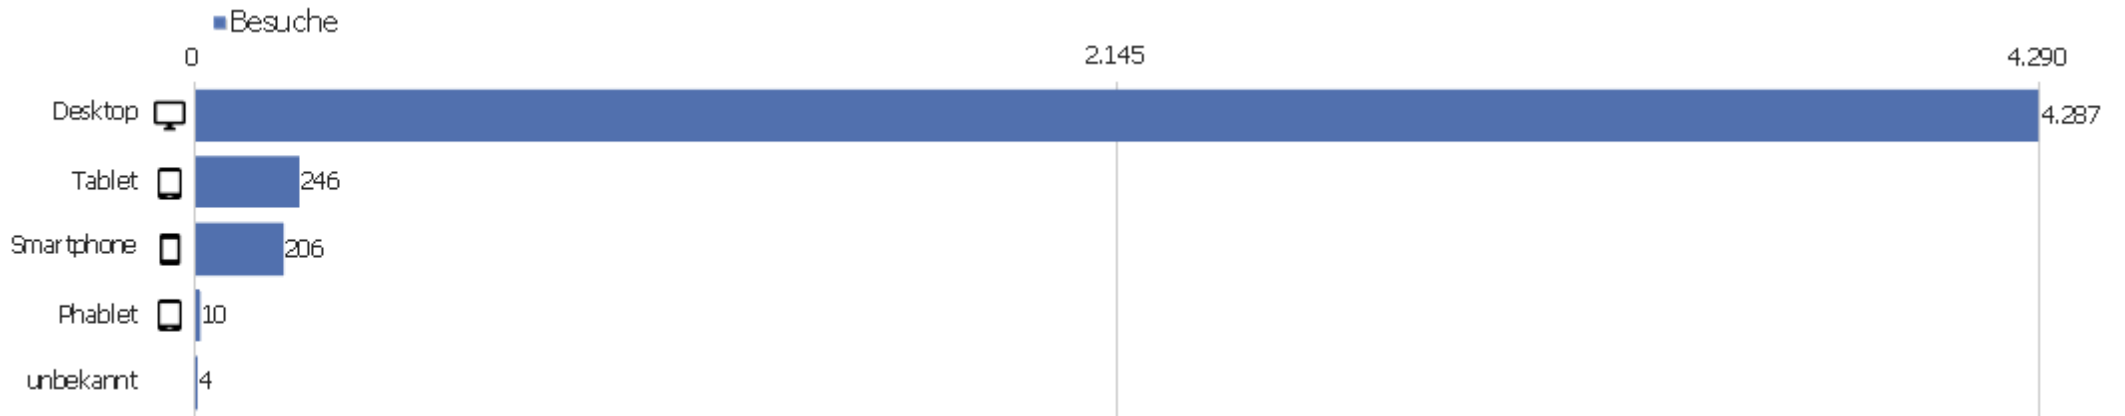

Gerätetyp

Gerätetyp	Besuche	Aktionen	Aktionen pro Besuch	Durchschnittszeit auf der Website	Absprungrate	Umsatz
Desktop	4.287	38.163	9	00:07:04	30 %	0 €
Tablet	246	1.740	7	00:06:27	31 %	0 €
Smartphone	206	797	4	00:02:26	58 %	0 €
Phablet	10	56	6	00:05:21	60 %	0 €
unbekannt	4	8	2	00:00:15	50 %	0 €