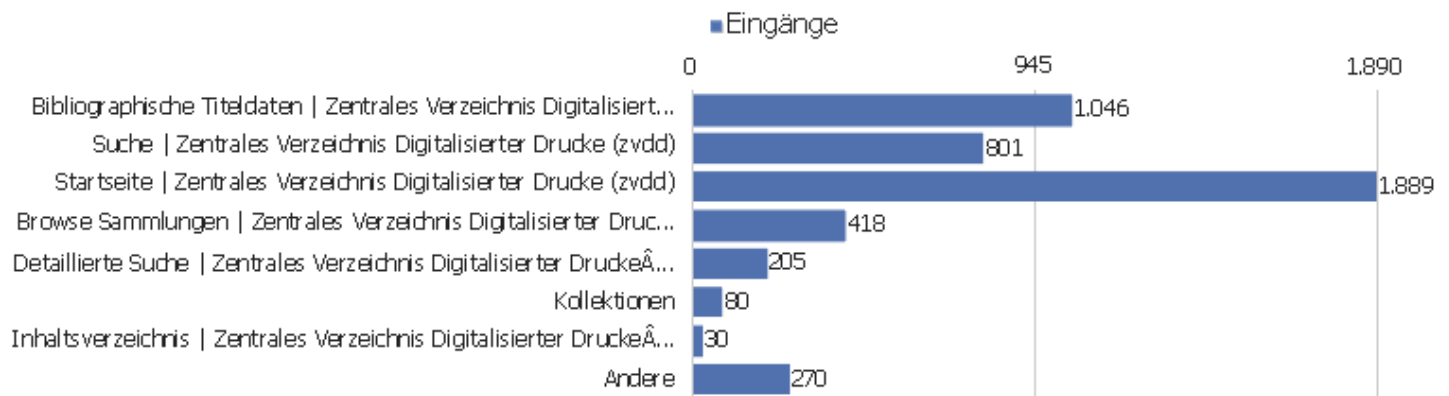

Titel der Einstiegsseite

Titel der Einstiegsseite	Eingänge	Absprünge	Absprungrate	Durchschn. Generierungszeit
Bibliographische Titeldaten | Zentrales Verzeichnis D	1.046	500	48 %	0,46 Sek.
	801	248	31 %	1,21 Sek.
Startseite | Zentrales Verzeichnis Digitalisierter Dr	1.889	309	16 %	0,47 Sek.
Browse Sammlungen | Zentrales Verzeichnis Digitalisie	418	166	40 %	1,84 Sek.
Detaillierte Suche | Zentrales Verzeichnis Digitalisi	205	54	26 %	1,5 Sek.
Kollektionen/Sammlungen | Zentrales Verzeichnis Digi	80	45	56 %	10,14 Sek.
Inhaltsverzeichnis | Zentrales Verzeichnis Digitalisi	30	6	20 %	0,77 Sek.
Full display | Zentrales Verzeichnis Digitalisierter	78	51	65 %	0,72 Sek.
	83	49	59 %	1,32 Sek.
Search | Zentrales Verzeichnis Digitalisierter Drucke	55	20	36 %	1,61 Sek.
Table of contents | Zentrales Verzeichnis Digitalisie	10	3	30 %	0,81 Sek.
Browse Collections | Zentrales Verzeichnis Digitalisi	6	4	67 %	2,48 Sek.
Seite nicht gefunden | Zentrales Verzeichnis Digitali	9	2	22 %	0,49 Sek.
Hilfe zur Suche | Zentrales Verzeichnis Digitalisiert	1	1	100 %	0,21 Sek.
Advanced Search | Zentrales Verzeichnis Digitalisiert	3	1	33 %	1,51 Sek.
Anmelden | Zentrales Verzeichnis Digitalisierter Druc	1	1	100 %	0,35 Sek.
Datenformate im Überblick | Zentrales Verzeichnis Di	2	1	50 %	0,7 Sek.
Sitemap | Zentrales Verzeichnis Digitalisierter Druck	4	1	25 %	0,17 Sek.
Dokumentation | Zentrales Verzeichnis Digitalisierter	1	1	100 %	0,34 Sek.
Register your collections | Zentrales Verzeichnis Dig	2	1	50 %	0,65 Sek.
Contact | Zentrales Verzeichnis Digitalisierter Druck	2	2	100 %	1,37 Sek.
ZVDD Validator | Zentrales Verzeichnis Digitalisierte	2	0	0 %	2,2 Sek.
Browse Collections Central Catalog of Digitized Prints	2	1	50 %	1,94 Sek.
Andere	9	3	33 %	8,81 Sek.