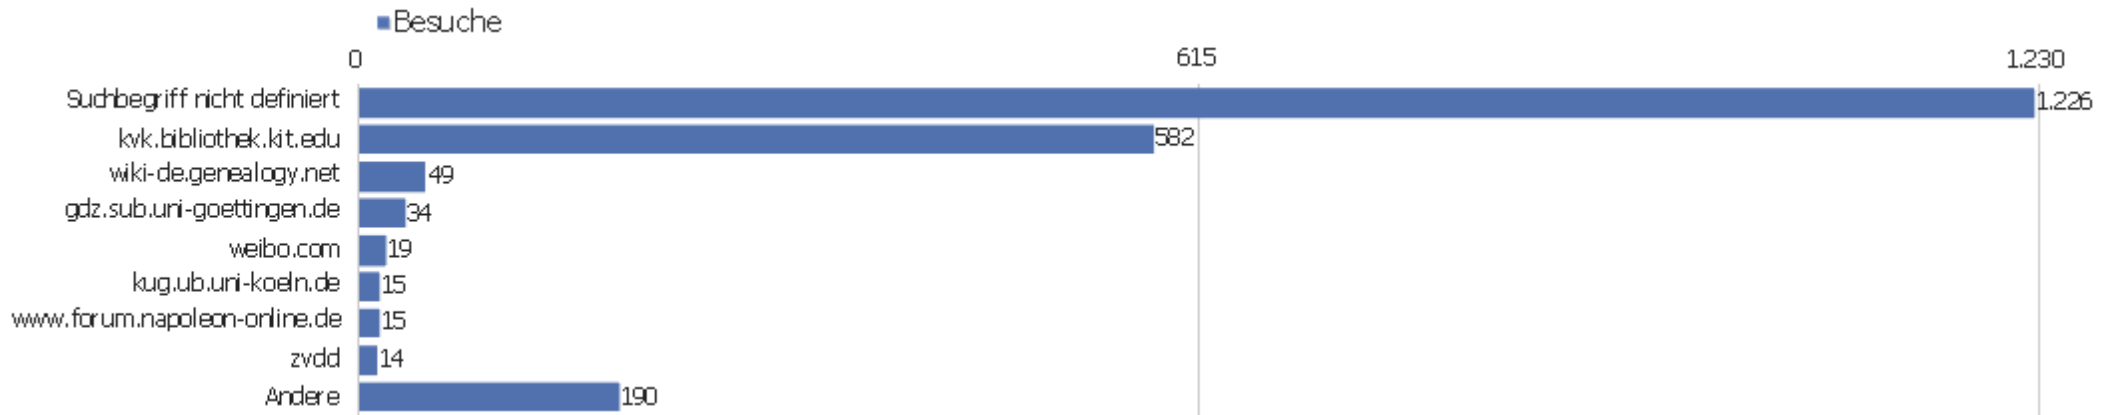

Alle Kanäle

Verweis	Besuche	Aktionen	Aktionen pro Besuch	Durchschnittszeit auf der Website	Absprungrate	Konversionsrate
Suchbegriff nicht definiert	1.226	11.249	9	00:06:21	31 %	0 %
kvk.bibliothek.kit.edu	582	1.259	2	00:01:51	48 %	0 %
wiki-de.genealogy.net	49	708	14	00:08:59	12 %	0 %
gdz.sub.uni-goettingen.de	34	310	9	00:04:50	26 %	0 %
weibo.com	19	27	1	00:00:19	74 %	0 %
kug.ub.uni-koeln.de	15	62	4	00:01:45	47 %	0 %
www.forum.napoleon-online.de	15	21	1	00:00:17	73 %	0 %
zvdd	14	375	27	00:23:04	7 %	0 %
www.eromm.org	13	32	3	00:03:41	38 %	0 %
de.wikipedia.org	11	64	6	00:03:13	73 %	0 %
rzblx10.uni-regensburg.de	10	46	5	00:01:48	20 %	0 %
www.kulturerbe-digital.de	9	106	12	00:07:26	0 %	0 %
genwiki.genealogy.net	6	12	2	00:00:27	17 %	0 %
translate.googleusercontent.com	6	14	2	00:00:20	50 %	0 %