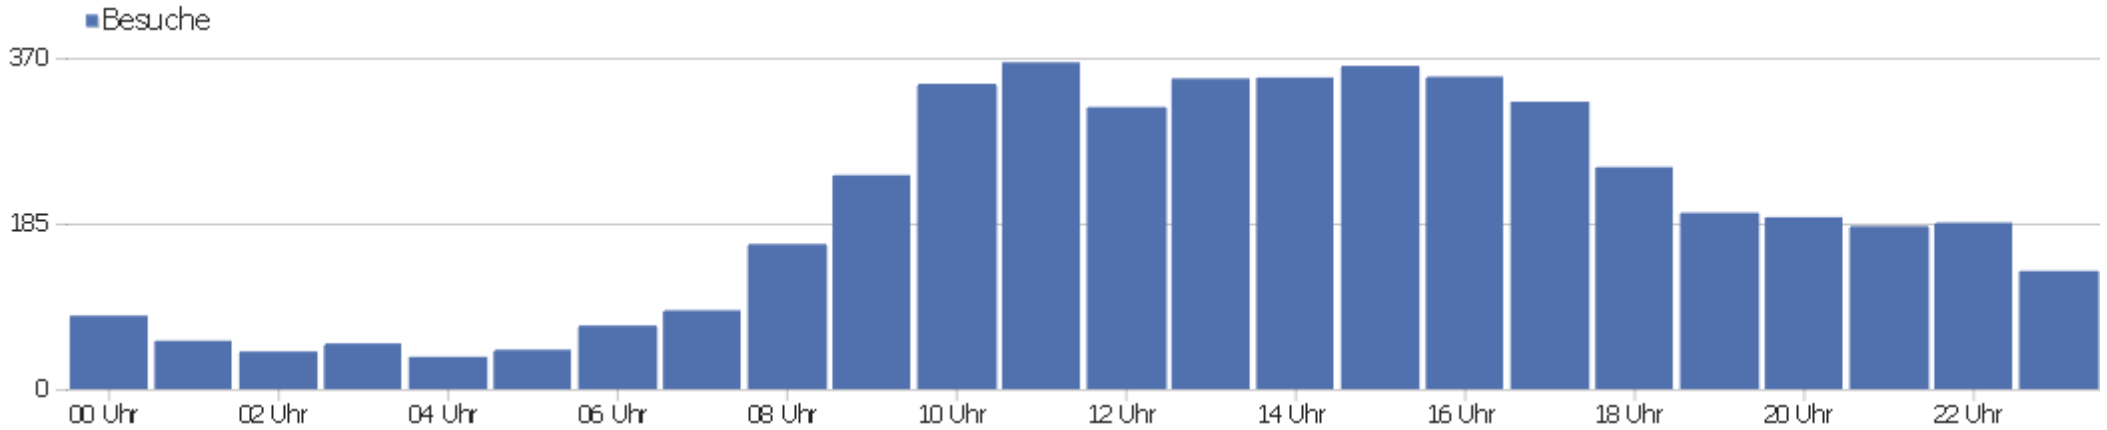

Besuche nach Server-Zeit

Serverzeit - Stunde (Start des Besuchs)

Serverzeit - Stunde (Start des Besuchs)	Besuche	Aktionen	Aktionen pro Besuch	Durchschnittszeit auf der Website	Absprungrate	Umsatz
00 Uhr	82	500	6	00:03:17	28 %	0 €
01 Uhr	54	392	7	00:06:25	43 %	0 €
02 Uhr	42	217	5	00:04:00	31 %	0 €
03 Uhr	51	416	8	00:08:52	61 %	0 €
04 Uhr	36	176	5	00:03:47	44 %	0 €
05 Uhr	44	283	6	00:07:53	30 %	0 €
06 Uhr	71	582	8	00:06:27	34 %	0 €
07 Uhr	88	1.065	12	00:08:44	32 %	0 €
08 Uhr	162	1.318	8	00:06:52	36 %	0 €
09 Uhr	239	1.546	7	00:05:01	34 %	0 €
10 Uhr	341	2.727	8	00:06:01	33 %	0 €
11 Uhr	365	3.655	10	00:08:08	25 %	0 €
12 Uhr	315	2.259	7	00:06:03	30 %	0 €
13 Uhr	347	3.717	11	00:07:39	30 %	0 €