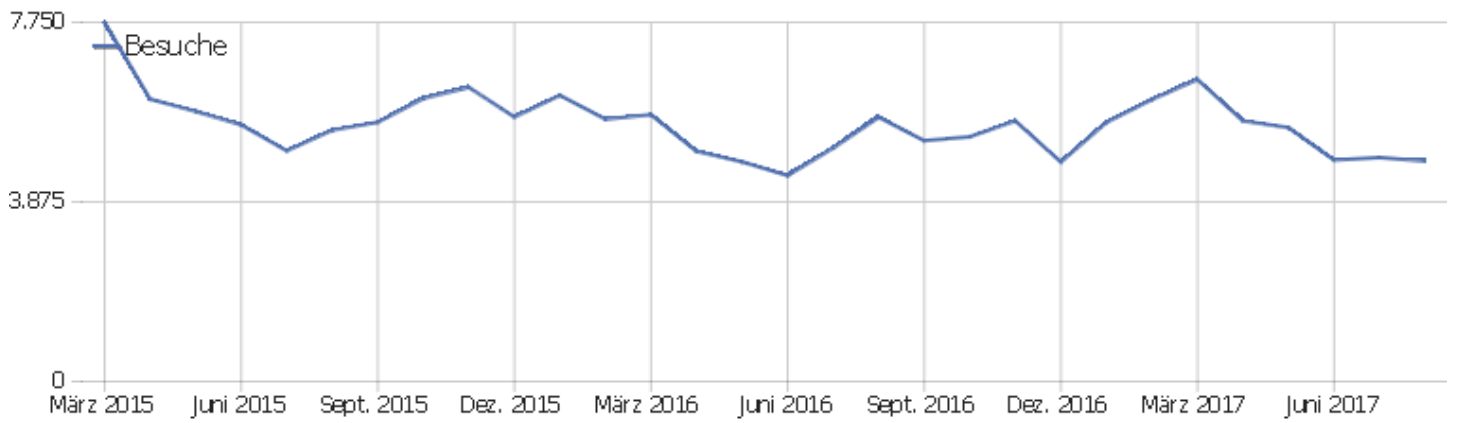

Uni, ZVDD

Zeitspanne: August 2017

Monatsstatistik für ZVDD (JK)

Besucherüberblick

Name	Wert
Eindeutige Besucher	1.156
Besuche	4.753
Aktionen	40.764
Maximale Aktionen pro Besuch	463
Aktionen pro Besuch	9
Durchschn. Besuchszeit (in Sekunden)	00:06:49
Absprungrate	31 %

Land

Land	Besuche	Aktionen	Aktionen pro Besuch	Durchschnittszeit auf der Website	Absprungrate	Umsatz
Deutschland	3.172	27.182	9	00:06:44	28 %	0 €
China	208	1.447	7	00:08:01	54 %	0 €
Vereinigte Staaten	186	2.434	13	00:13:46	40 %	0 €
Österreich	155	957	6	00:04:26	39 %	0 €
Schweiz	114	600	5	00:03:09	34 %	0 €
Italien	99	492	5	00:03:36	36 %	0 €
Niederlande	90	509	6	00:04:11	16 %	0 €
Polen	83	995	12	00:05:16	37 %	0 €
Japan	68	1.421	21	00:15:35	15 %	0 €
Ungarn	62	256	4	00:04:01	44 %	0 €
Tschechien	55	440	8	00:10:49	24 %	0 €
Frankreich	49	265	5	00:02:37	33 %	0 €
Vereinigtes Königreich	43	367	9	00:03:01	26 %	0 €
Griechenland	33	1.400	42	00:30:28	9 %	0 €