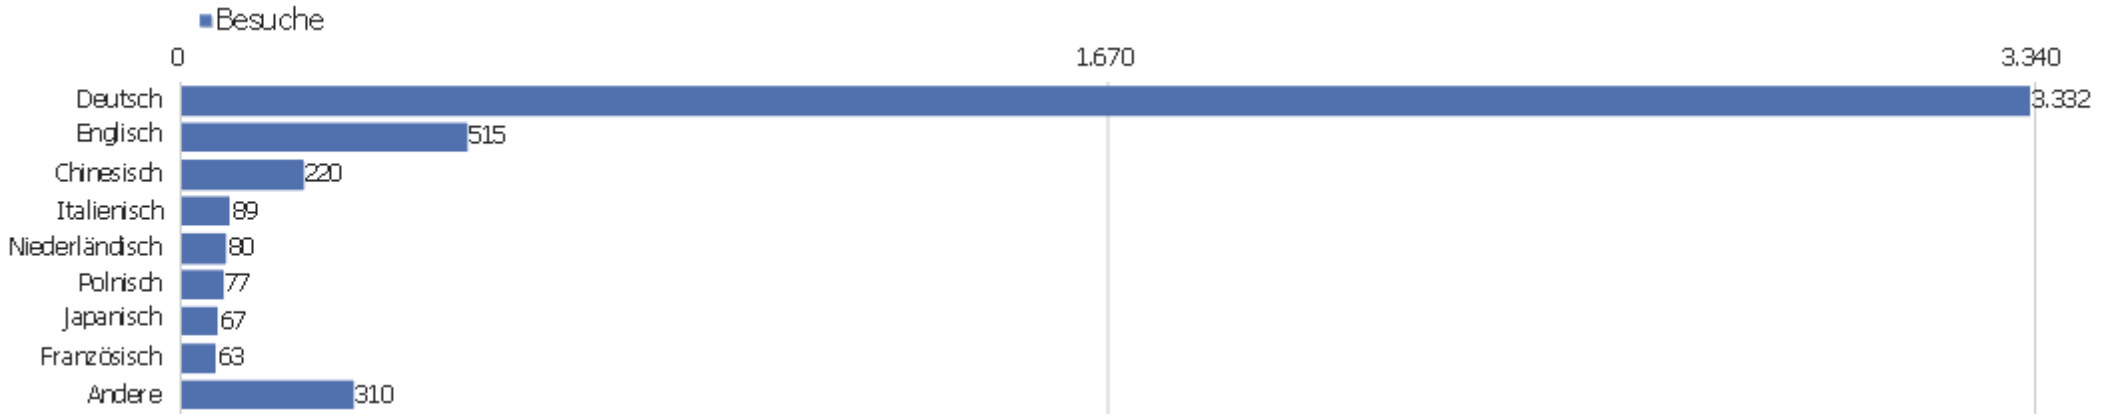

Browsersprache

Sprache	Besuche	Aktionen	Aktionen pro Besuch	Durchschnittszeit auf der Website	Absprungrate	Konversionsrate
Deutsch	3.332	28.077	8	00:06:32	28 %	0 %
Englisch	515	5.323	10	00:09:07	36 %	0 %
Chinesisch	220	1.505	7	00:07:51	52 %	0 %
Italienisch	89	535	6	00:04:02	38 %	0 %
Niederländisch	80	485	6	00:05:23	19 %	0 %
Polnisch	77	897	12	00:05:04	39 %	0 %
Japanisch	67	1.439	22	00:16:13	12 %	0 %
Französisch	63	392	6	00:03:26	41 %	0 %
Tschechisch	54	427	8	00:11:03	22 %	0 %
Spanisch	47	241	5	00:02:42	38 %	0 %
Ungarisch	42	239	6	00:05:43	45 %	0 %
Russisch	34	101	3	00:02:52	56 %	0 %
Norwegisch Bokmål	19	116	6	00:02:21	32 %	0 %
Dänisch	17	243	14	00:13:34	12 %	0 %