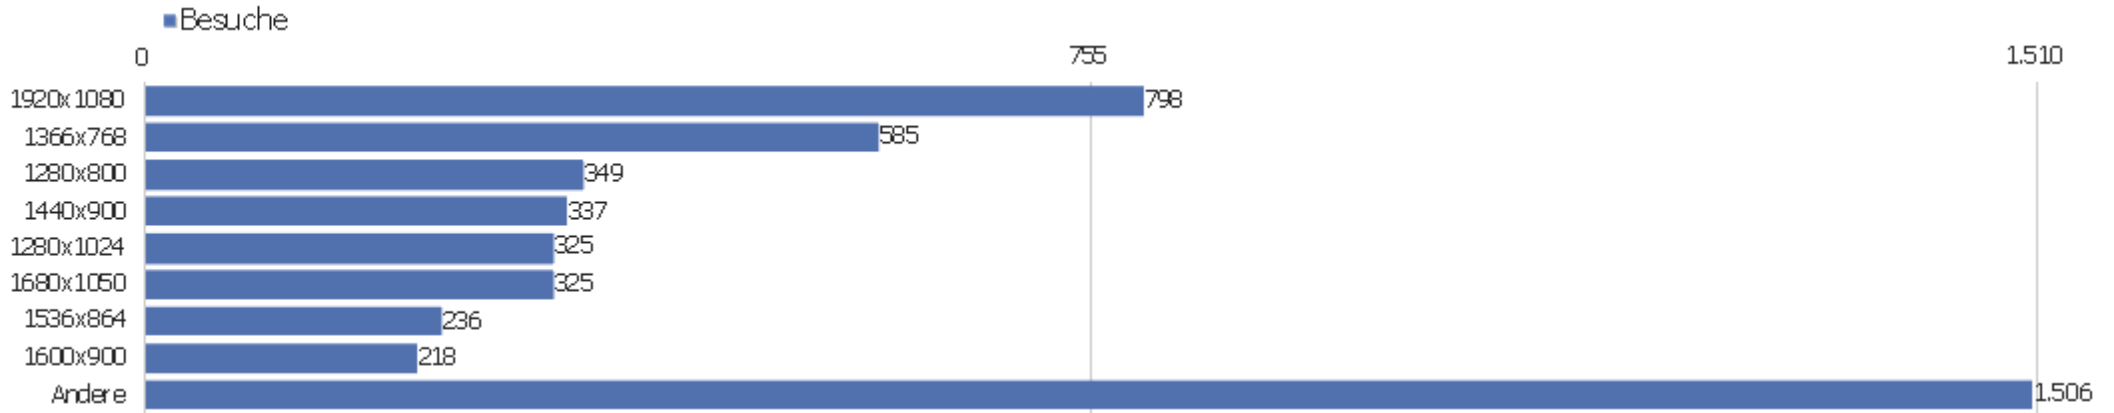

Bildschirmauflösungen

Auflösung	Besuche	Aktionen	Aktionen pro Besuch	Durchschnittszeit auf der Website	Absprungrate	Konversionsrate
1920x1080	798	5.409	7	00:06:27	35 %	0 %
1366x768	585	4.961	9	00:07:04	29 %	0 %
1280x800	349	3.257	9	00:08:20	26 %	0 %
1440x900	337	2.129	6	00:05:08	20 %	0 %
1280x1024	325	3.279	10	00:06:08	29 %	0 %
1680x1050	325	2.255	7	00:04:42	32 %	0 %
1536x864	236	3.005	13	00:11:10	29 %	0 %
1600x900	218	1.348	6	00:04:43	27 %	0 %
1920x1200	162	809	5	00:03:32	35 %	0 %
1280x720	156	4.674	30	00:17:12	21 %	0 %
1024x768	124	361	3	00:02:11	69 %	0 %
768x1024	113	682	6	00:07:05	35 %	0 %
360x640	108	450	4	00:03:18	58 %	0 %
2560x1440	82	370	5	00:03:13	48 %	0 %