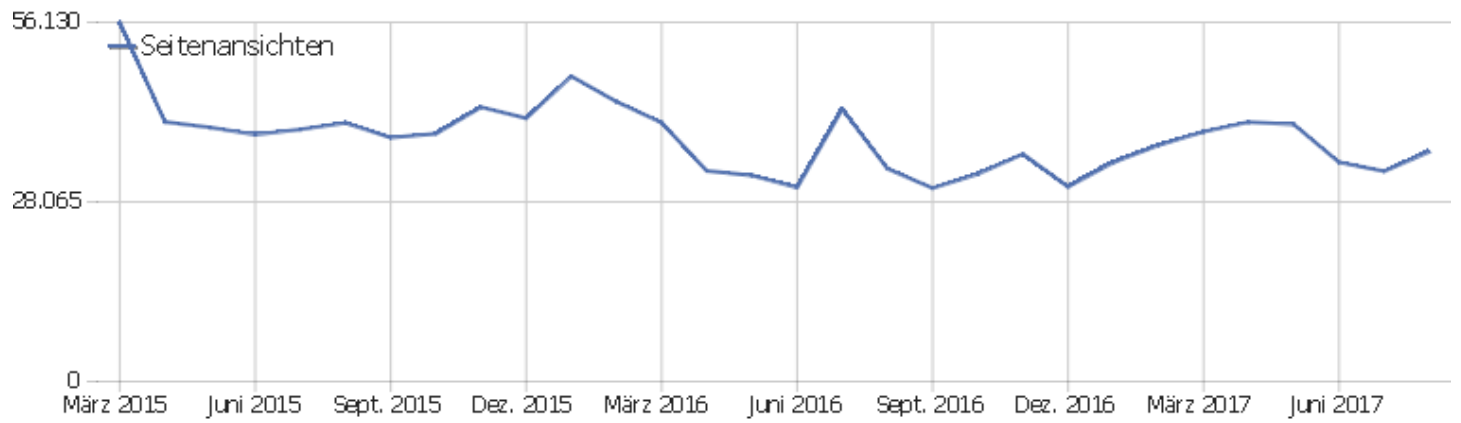

Aktionen - Kernmetriken

Name	Wert
Seitenansichten	35.908
Eindeutige Seitenansichten	25.755
Downloads	6
Eindeutige Downloads	6
Ausgehende Verweise	4.850
Eindeutige ausgehende Verweise	4.428
Suchanfragen	0
Eindeutige Suchbegriffe	0
Durchschn. Generierungszeit	1,18 Sek.