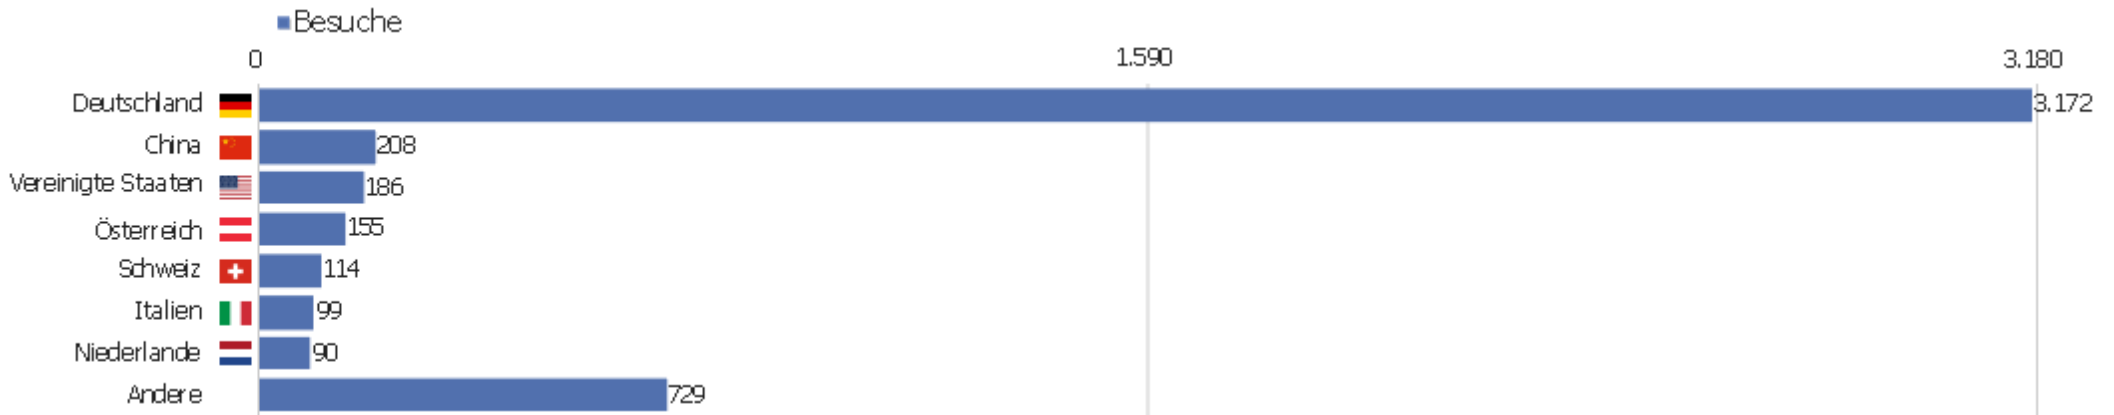

Uni, ZVDD

Zeitspanne: August 2017

Monatsstatistik für ZVDD (JK)

Besucherüberblick

Name	Wert
Eindeutige Besucher	1.156
Besuche	4.753
Aktionen	40.764
Maximale Aktionen pro Besuch	463
Aktionen pro Besuch	9
Durchschn. Besuchszeit (in Sekunden)	00:06:49
Absprungrate	31 %

Land

Land	Besuche	Aktionen	Aktionen pro Besuch	Durchschnittszeit auf der Website	Absprungrate	Umsatz
Deutschland	3.172	27.182	9	00:06:44	28 %	0 €
China	208	1.447	7	00:08:01	54 %	0 €
Vereinigte Staaten	186	2.434	13	00:13:46	40 %	0 €
Österreich	155	957	6	00:04:26	39 %	0 €
Schweiz	114	600	5	00:03:09	34 %	0 €
Italien	99	492	5	00:03:36	36 %	0 €
Niederlande	90	509	6	00:04:11	16 %	0 €
Polen	83	995	12	00:05:16	37 %	0 €
Japan	68	1.421	21	00:15:35	15 %	0 €
Ungarn	62	256	4	00:04:01	44 %	0 €
Tschechien	55	440	8	00:10:49	24 %	0 €
Frankreich	49	265	5	00:02:37	33 %	0 €
Vereinigtes Königreich	43	367	9	00:03:01	26 %	0 €
Griechenland	33	1.400	42	00:30:28	9 %	0 €

Russland	33	92	3	00:02:33	61 %	0 €
 Spanien	29	133	5	00:02:54	41 %	0 €
 Dänemark	24	267	11	00:10:12	13 %	0 €
 Schweden	23	67	3	00:01:19	43 %	0 €
 Norwegen	22	121	6	00:02:03	36 %	0 €
 Belgien	18	108	6	00:06:01	50 %	0 €
 Kanada	17	134	8	00:04:01	53 %	0 €
 Südkorea	15	18	1	00:00:01	93 %	0 €
 Thailand	12	306	26	00:23:31	0 %	0 €
Andere	143	753	5	00:03:30	43 %	0 €