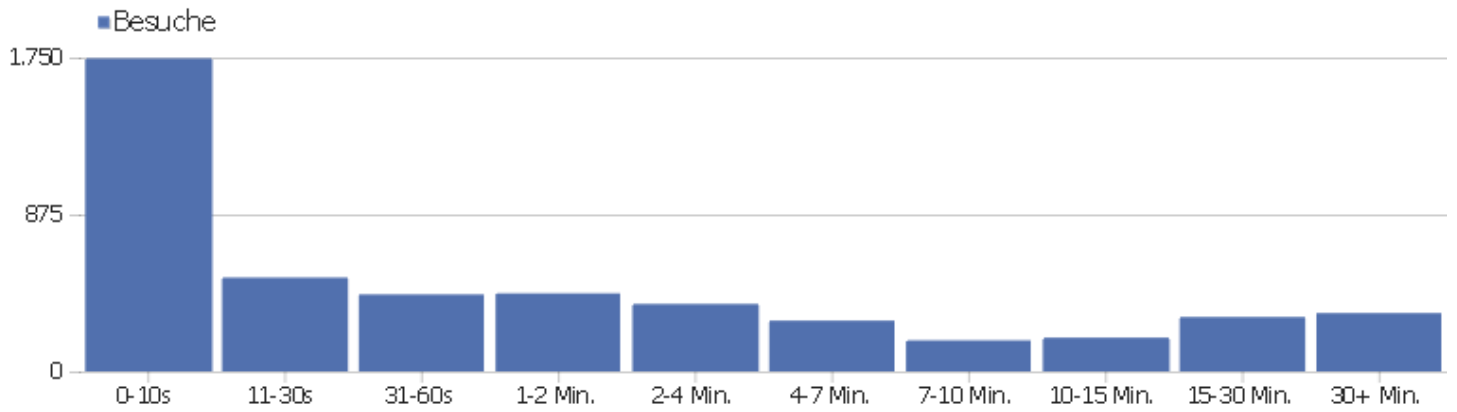

Besuchslänge

Besuchsdauer	Besuche
0-10s	1.745
11-30s	523
31-60s	429
1-2 Min.	435
2-4 Min.	376
4-7 Min.	283
7-10 Min.	173
10-15 Min.	188
15-30 Min.	303
30+ Min.	325

Seiten pro Besuch

Seiten pro Besuch

Besuche