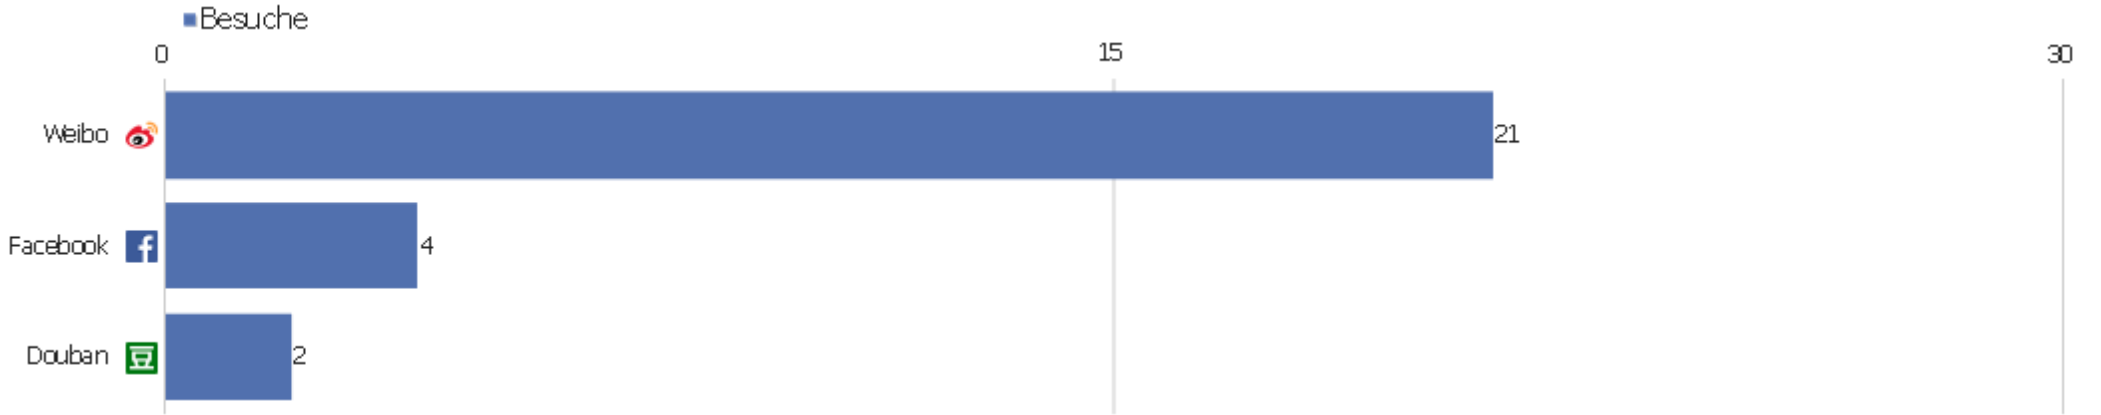

Soziale Netzwerke

Soziales Netzwerk	Besuche	Aktionen	Aktionen pro Besuch	Durchschnittszeit auf der Website	Absprungrate	Konversionsrate
Weibo - weibo.com/1617242303/BviLScoYc?from=page_1	7	9	1	00:00:32	71 %	0 %
Facebook - l.facebook.com/	2	2	1	00:00:00	100 %	0 %
Facebook - www.facebook.com/	2	2	1	00:00:00	100 %	0 %
Douban - www.douban.com/link2/?url=http://www.zvdd.de	2	2	2	00:00:40	0 %	0 %
Douban - www.douban.com/link2/?url=http://www.zvdd.de	1	1	1	00:00:00	100 %	0 %
Weibo - m.sg.weibo.com/user/c188/4100477685441982	1	1	1	00:00:00	100 %	0 %
Weibo - weibo.com/deutschshi?is_all=1&stat_date=201	1	4	4	00:00:59	0 %	0 %
Weibo - weibo.com/doremisola?is_hot=1	1	1	1	00:00:00	100 %	0 %
Weibo - weibo.com/fav?leftnav=1	1	1	1	00:00:00	100 %	0 %
Weibo - weibo.com/fav?page=3	1	1	1	00:00:00	100 %	0 %
Weibo - weibo.com/fav?page=5	1	3	3	00:00:59	0 %	0 %
Weibo - weibo.com/fav?page=7	1	2	2	00:00:17	0 %	0 %
Weibo - weibo.com/fengshezhang?is_search=0&visible=	1	1	1	00:00:00	100 %	0 %
Weibo - weibo.com/fengshezhang?is_search=0&visible=	1	1	1	00:00:00	100 %	0 %