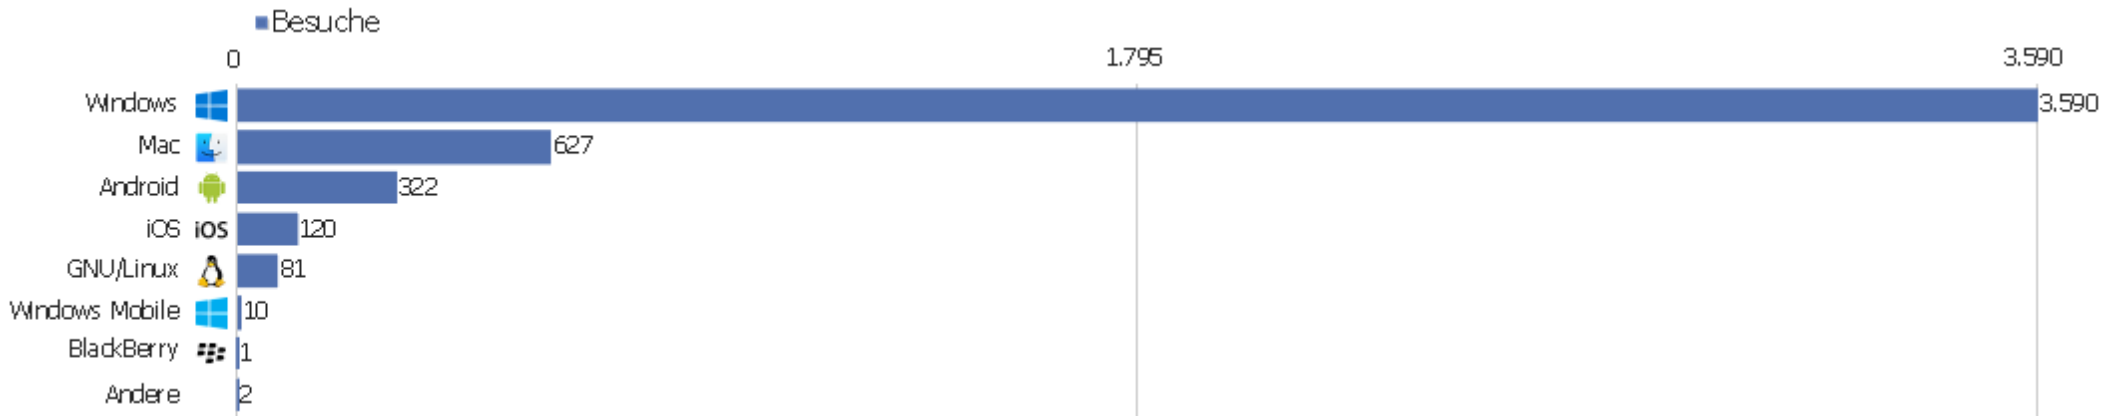

Betriebssystem-Familien

Betriebssystem-Familie	Besuche	Aktionen	Aktionen pro Besuch	Durchschnittszeit auf der Website	Absprungrate	Konversionsrate
Windows	3.590	32.348	9	00:06:58	30 %	0 %
Mac	627	5.419	9	00:07:55	26 %	0 %
Android	322	2.009	6	00:05:35	38 %	0 %
iOS	120	327	3	00:01:04	63 %	0 %
GNU/Linux	81	500	6	00:04:48	27 %	0 %
Windows Mobile	10	123	12	00:12:25	20 %	0 %
BlackBerry	1	1	1	00:00:00	100 %	0 %
Chrome OS	1	33	33	00:17:46	0 %	0 %
unbekannt	1	4	4	00:00:04	0 %	0 %