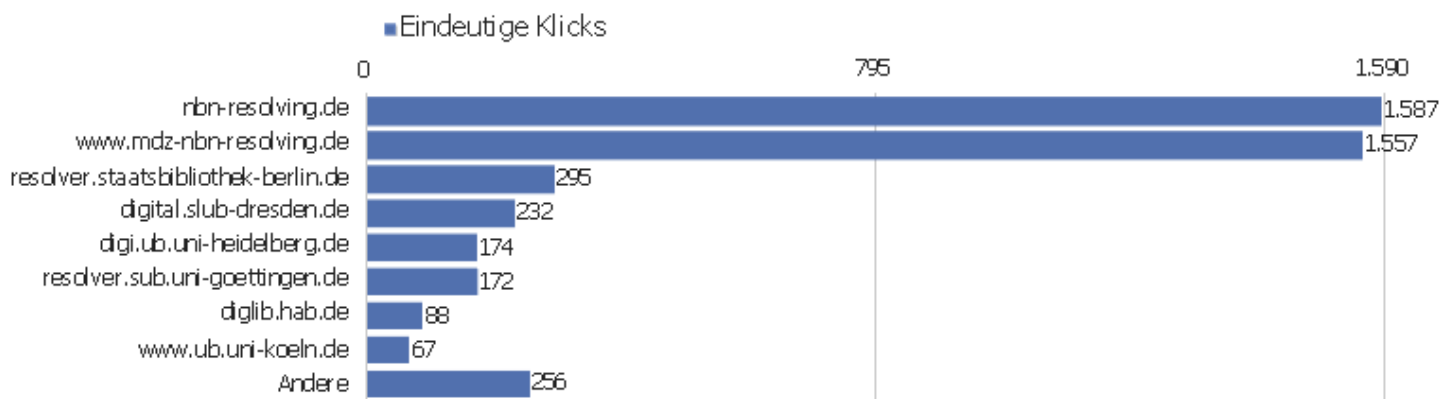

Ausgehende Verweise

Gewählter ausgehender Verweis

Eindeutige Klicks
Klicks

Gewählter ausgehender Verweis	Eindeutige Klicks	Klicks
nbn-resolving.de/ - Andere	1.357	1.478
www.mdz-nbn-resolving.de/ - Andere	1.318	1.388
resolver.staatsbibliothek-berlin.de/ - Andere	160	173
digital.slub-dresden.de/ - Andere	120	131
digi.ub.uni-heidelberg.de/ - Andere	73	75
resolver.sub.uni-goettingen.de/ - Andere	51	61
www.mdz-nbn-resolving.de/urn/resolver.pl?urn=urn:nbn:de	9	9
digital.blb-karlsruhe.de/id/198709	7	12
digital.slub-dresden.de/id481053395	7	7
nbn-resolving.de/urn/resolver.pl?urn=urn:nbn:de:hbz:061	7	7
www.mdz-nbn-resolving.de/urn/resolver.pl?urn=urn:nbn:de	7	7
nbn-resolving.de/urn/resolver.pl?urn=urn:nbn:de:hbz:061	6	9
resolver.staatsbibliothek-berlin.de/SBB0000C23500000000	6	6
www.mdz-nbn-resolving.de/urn/resolver.pl?urn=urn:nbn:de	6	6
nbn-resolving.de/urn/resolver.pl?urn=urn:nbn:de:bvb:12-	5	7
resolver.staatsbibliothek-berlin.de/SBB0001A62B00000000	5	6
resolver.sub.uni-hamburg.de/goobi/PPN774616555	5	5
www.ag-sdd.de/	5	6
www.mdz-nbn-resolving.de/urn/resolver.pl?urn=urn:nbn:de	5	5
www.mdz-nbn-resolving.de/urn/resolver.pl?urn=urn:nbn:de	5	5
www.mdz-nbn-resolving.de/urn/resolver.pl?urn=urn:nbn:de	5	5
archive.thulb.uni-jena.de/hisbest/receive/HisBest_cbu_0	4	6
dfg-viewer.de/	4	4
Ander e	1.251	1.432