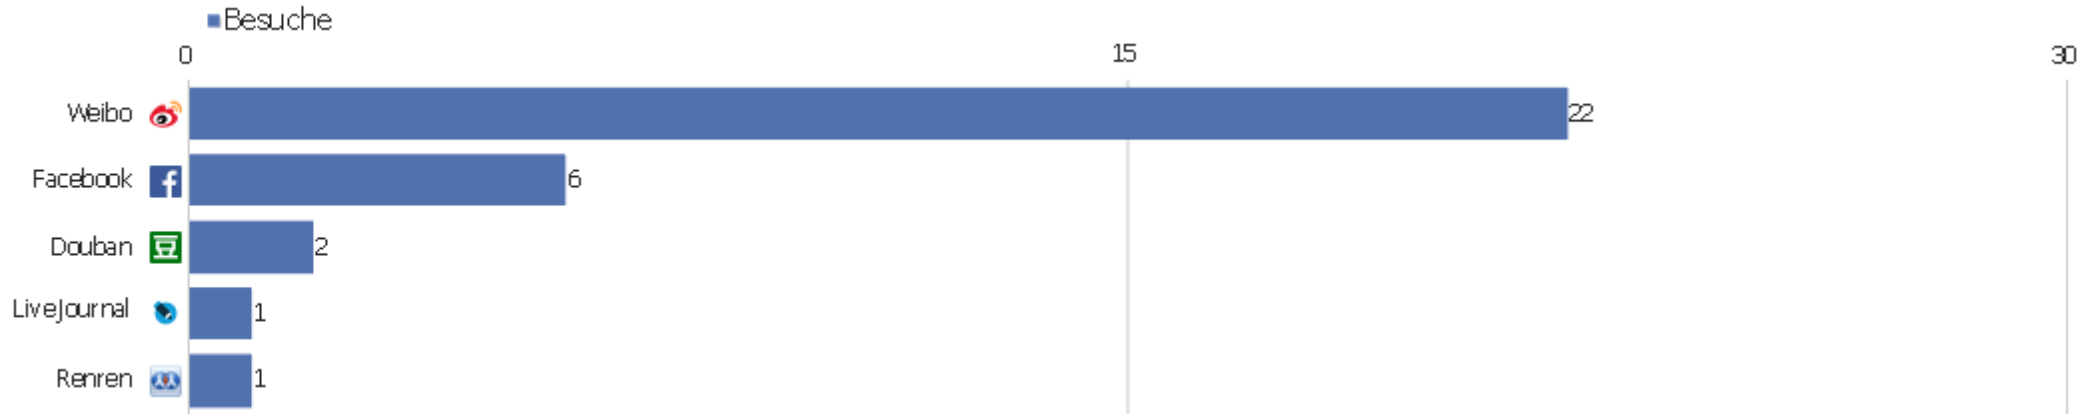

Soziale Netzwerke

Soziales Netzwerk	Besuche	Aktionen	Aktionen pro Besuch	Durchschnittszeit auf der Website	Absprungrate	Konversionsrate
Weibo - weibo.com/fav?leftnav=1	4	4	1	00:00:00	100 %	0 %
Facebook - l.facebook.com/	3	44	15	00:06:14	0 %	0 %
Weibo - weibo.com/1617242303/BviLSc0Yc?from=page_1	3	12	4	00:03:56	33 %	0 %
Facebook - m.facebook.com	2	4	2	00:00:17	50 %	0 %
Weibo - weibo.com/mygroups?gid=3950100474101209&	2	2	1	00:00:00	100 %	0 %
Weibo - weibo.com/u/1433488017?is_search=0&visible=	2	2	1	00:00:00	100 %	0 %
Douban - www.douban.com/link2/?url=http://www.zvdd.d	1	1	1	00:00:00	100 %	0 %
Douban - www.douban.com/note/23078802/?type=like	1	4	4	00:15:47	0 %	0 %
Facebook - m.facebook.com/	1	1	1	00:00:00	100 %	0 %
LiveJournal - labas.livejournal.com/844919.html	1	1	1	00:00:00	100 %	0 %
Renren - page.renren.com/601651298/channel-photoshov	1	2	2	00:00:44	0 %	0 %
Weibo - s.weibo.com/weibo/□□□&b=1&page=2	1	8	8	00:01:13	0 %	0 %
Weibo - weibo.com/523461921?refer_flag=1001030201_8	1	1	1	00:00:00	100 %	0 %
Weibo - weibo.com/1654504643/CaN38FuLk?type=comment	1	4	4	00:01:09	0 %	0 %