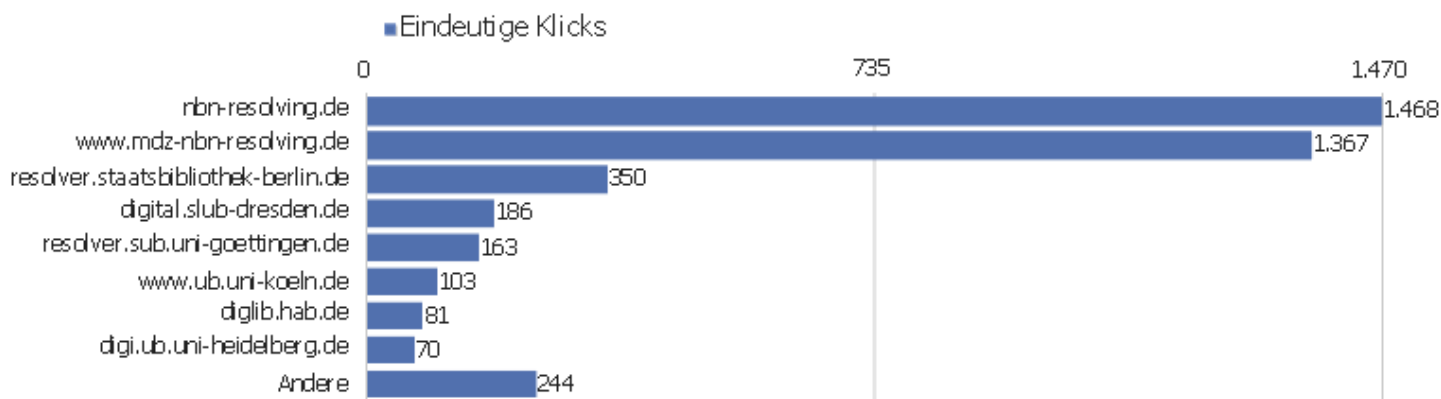

Ausgehende Verweise

Gewählter ausgehender Verweis

Eindeutige Klicks

Gewählter ausgehender Verweis	Eindeutige Klicks	Klicks
nbn-resolving.de/ - Andere	1.250	1.355
www.mdz-nbn-resolving.de/ - Andere	1.204	1.258
resolver.staatsbibliothek-berlin.de/ - Andere	212	247
digital.slub-dresden.de/ - Andere	79	82
resolver.sub.uni-goettingen.de/ - Andere	49	61
dfg-viewer.de/	8	9
nbn-resolving.de/urn/resolver.pl?urn=urn:nbn:de:hbz:6:1	5	7
www.dfg.de/	5	5
www.sub.uni-goettingen.de/	5	6
nbn-resolving.de/urn/resolver.pl?urn=urn:nbn:de:bvb:12-	4	4
nbn-resolving.de/urn/resolver.pl?urn=urn:nbn:de:bvb:12-	4	4
nbn-resolving.de/urn/resolver.pl?urn=urn:nbn:de:bvb:12-	4	4
nbn-resolving.de/urn/resolver.pl?urn=urn:nbn:de:bvb:12-	4	4
nbn-resolving.de/urn/resolver.pl?urn=urn:nbn:de:hbz:061	4	5
nbn-resolving.de/urn/resolver.pl?urn=urn:nbn:de:kobv:10	4	5
resolver.staatsbibliothek-berlin.de/SBB0001A62B00000000	4	4
resolver.staatsbibliothek-berlin.de/SBB0001783800000000	4	4
resolver.sub.uni-goettingen.de/purl?PPN312745753	4	4
resolver.sub.uni-hamburg.de/goobi/PPN846060221	4	6
www.ag-sdd.de/	4	4
www.openarchives.org/OAI/openarchivesprotocol.html	4	5
diglib.hab.de/drucke/2-1-1-geogr-2f/start.htm	3	4
nbn-resolving.de/urn/resolver.pl?urn=urn:nbn:de:bsz:25-	3	3
Ander e	1.161	1.301