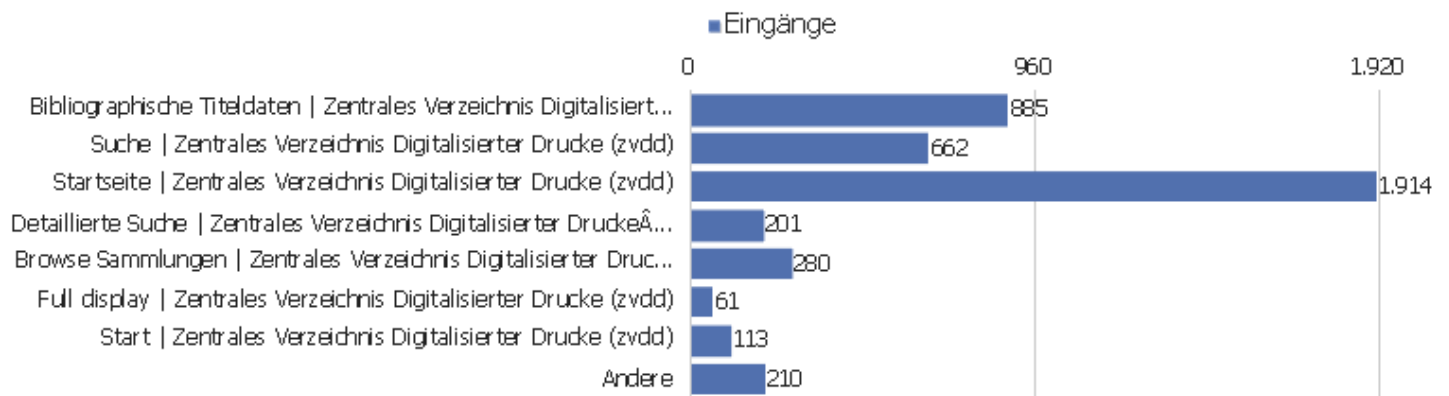

Titel der Einstiegsseite

Titel der Einstiegsseite	Eingänge	Absprünge	Absprungrate	Durchschn. Generierungszeit
Bibliographische Titeldaten | Zentrales Verzeichnis D	885	411	46 %	0,62 Sek.
Suche | Zentrales Verzeichnis Digitalisierter Drucke (zvdd)	662	272	41 %	1,36 Sek.
Startseite | Zentrales Verzeichnis Digitalisierter Dr	1.914	339	18 %	0,54 Sek.
Detaillierte Suche | Zentrales Verzeichnis Digitalisi	201	57	28 %	1,99 Sek.
Browse Sammlungen | Zentrales Verzeichnis Digitalisie	280	107	38 %	1,11 Sek.
Full display | Zentrales Verzeichnis Digitalisierter	61	39	64 %	0,75 Sek.
Start | Zentrales Verzeichnis Digitalisierter Drucke (zvdd)	113	58	51 %	1,64 Sek.
Search | Zentrales Verzeichnis Digitalisierter Drucke	69	26	38 %	1,95 Sek.
Kollektionen/Sammlungen | Zentrales Verzeichnis Digi	35	13	37 %	7,85 Sek.
Inhaltsverzeichnis | Zentrales Verzeichnis Digitalisi	20	5	25 %	1,08 Sek.
Anmelden | Zentrales Verzeichnis Digitalisierter Druc	7	3	43 %	0,26 Sek.
Advanced Search | Zentrales Verzeichnis Digitalisiert	10	7	70 %	1,51 Sek.
Seite nicht gefunden | Zentrales Verzeichnis Digitali	15	6	40 %	0,29 Sek.
Table of contents | Zentrales Verzeichnis Digitalisie	10	6	60 %	3,82 Sek.
Browse Collections | Zentrales Verzeichnis Digitalisi	9	3	33 %	0,95 Sek.
Sitemap | Zentrales Verzeichnis Digitalisierter Druck	9	3	33 %	0,16 Sek.
ZVDD Validator | Zentrales Verzeichnis Digitalisierte	3	2	67 %	1,38 Sek.
Search??|??ZentralesVerzeichnisDigitalisierterDrucke??(	3	3	100 %	1,63 Sek.
Start??|??ZentralesVerzeichnisDigitalisierterDrucke??(z	1	0	0 %	1,45 Sek.
Suche	2	1	50 %	5,14 Sek.
Collections | Zentrales Verzeichnis Digitalisierter D	2	1	50 %	7,71 Sek.
Dokumentation | Zentrales Verzeichnis Digitalisierter	1	0	0 %	0,11 Sek.
Register your collections | Zentrales Verzeichnis Dig	2	1	50 %	0,62 Sek.
Andere	12	8	67 %	1,83 Sek.