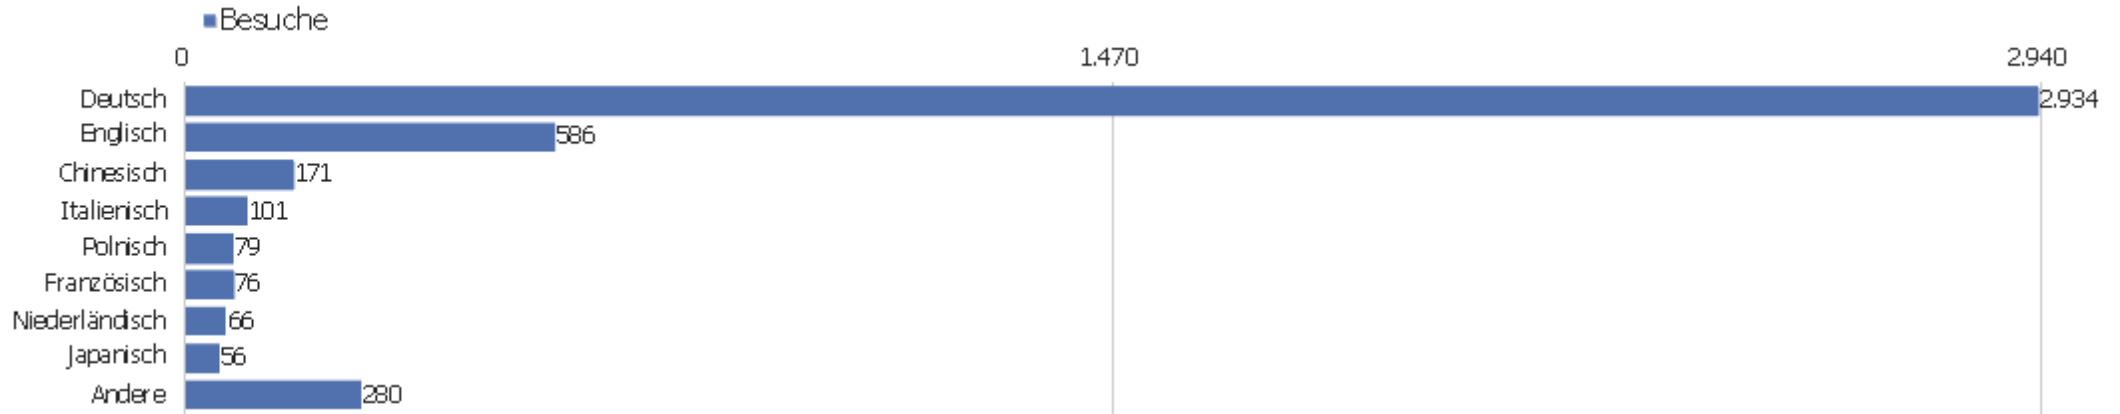

Browsersprache

Sprache	Besuche	Aktionen	Aktionen pro Besuch	Durchschnittszeit auf der Website	Absprungrate	Konversionsrate
Deutsch	2.934	24.407	8	00:06:28	29 %	0 %
Englisch	586	6.519	11	00:08:54	35 %	0 %
Chinesisch	171	872	5	00:04:08	54 %	0 %
Italienisch	101	407	4	00:03:02	42 %	0 %
Polnisch	79	415	5	00:05:09	41 %	0 %
Französisch	76	667	9	00:05:33	22 %	0 %
Niederländisch	66	453	7	00:08:44	27 %	0 %
Japanisch	56	778	14	00:09:57	14 %	0 %
Spanisch	42	434	10	00:06:21	33 %	0 %
Russisch	39	135	4	00:02:25	72 %	0 %
Tschechisch	35	120	3	00:03:03	34 %	0 %
Ungarisch	30	157	5	00:05:27	27 %	0 %
Schwedisch	21	82	4	00:03:39	38 %	0 %
Slowenisch	16	81	5	00:01:55	31 %	0 %