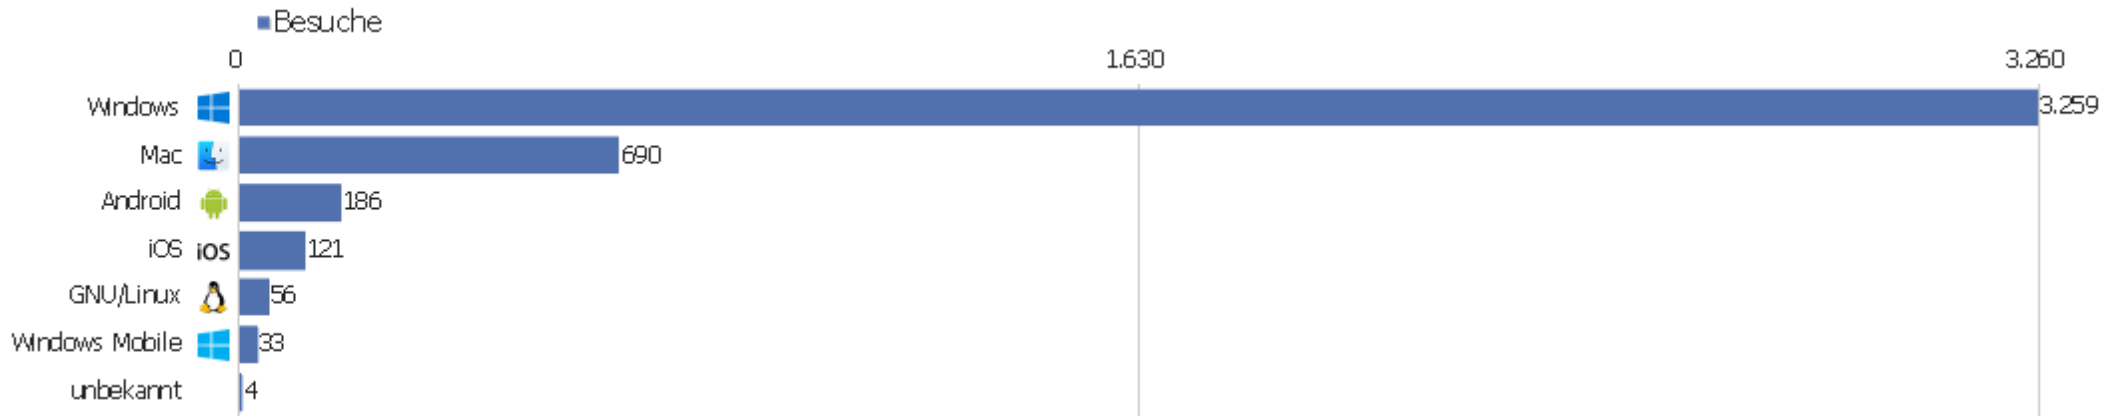

# Browser

Browser	Besuche	Aktionen	Aktionen pro Besuch	Durchschnittszeit auf der Website	Absprungrate	Umsatz
Firefox	1.772	17.471	10	00:07:14	26 %	0 €
Chrome	920	7.892	9	00:06:52	35 %	0 €
Internet Explorer	683	5.229	8	00:05:20	30 %	0 €
Safari	419	3.080	7	00:06:20	36 %	0 €
Microsoft Edge	142	924	7	00:05:27	29 %	0 €
Mobile Safari	107	409	4	00:03:12	57 %	0 €
Chrome Mobile	57	140	3	00:01:21	60 %	0 €
Opera	56	234	4	00:03:11	48 %	0 €
unbekannt	35	197	6	00:24:17	49 %	0 €
Android Browser	31	187	6	00:04:09	23 %	0 €
IE Mobile	29	219	8	00:08:23	14 %	0 €
Samsung Browser	19	126	7	00:02:26	53 %	0 €
Sogou Explorer	18	19	1	00:00:31	94 %	0 €
QQ Browser	14	71	5	00:08:07	29 %	0 €

Firefox Mobile	11	37	3	00:03:30	55 %	0 €
 Maxthon	11	64	6	00:07:47	0 %	0 €
 Chrome Mobile iOS	6	7	1	00:00:02	83 %	0 €
 Vivaldi	5	62	12	00:09:57	40 %	0 €
 Chromium	4	238	60	01:22:55	0 %	0 €
 Iron	2	24	12	00:01:57	0 %	0 €
 UC Browser	2	21	11	00:07:39	50 %	0 €
 Baidu Browser	1	2	2	00:00:15	0 %	0 €
 Cheetah Browser	1	2	2	00:00:13	0 %	0 €
Andere	4	7	2	00:00:20	50 %	0 €

# Betriebssystem-Familien

Betriebssystem-Familie	Besuche	Aktionen	Aktionen pro Besuch	Durchschnittszeit auf der Website	Absprungrate	Konversionsrate
Windows	3.259	28.130	9	00:06:34	31 %	0 %
Mac	690	6.397	9	00:08:07	30 %	0 %
Android	186	929	5	00:03:08	40 %	0 %
iOS	121	429	4	00:02:51	59 %	0 %
GNU/Linux	56	522	9	00:08:56	34 %	0 %
Windows Mobile	33	239	7	00:07:39	18 %	0 %
unbekannt	4	16	4	00:03:15	50 %	0 %