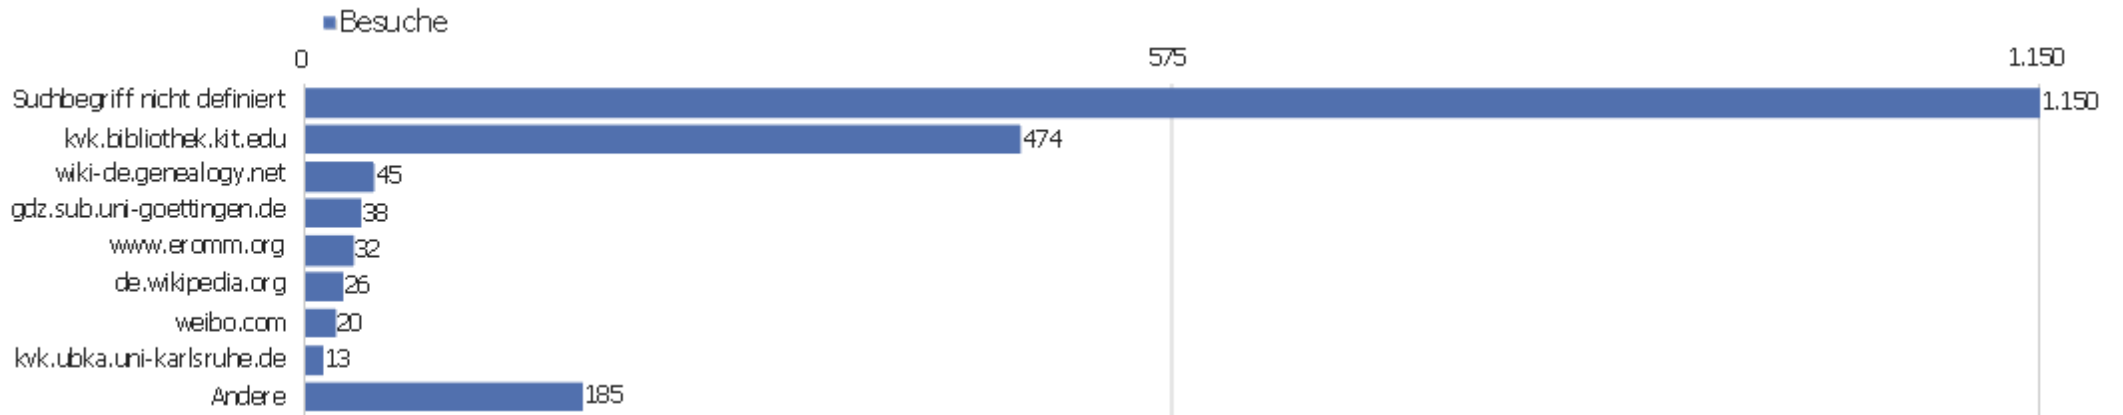

Alle Kanäle

Verweis	Besuche	Aktionen	Aktionen pro Besuch	Durchschnittszeit auf der Website	Absprungrate	Konversionsrate
Suchbegriff nicht definiert	1.150	10.388	9	00:05:58	32 %	0 %
kvk.bibliothek.kit.edu	474	1.192	3	00:02:26	49 %	0 %
wiki-de.genealogy.net	45	326	7	00:03:50	31 %	0 %
gdz.sub.uni-goettingen.de	38	463	12	00:07:07	39 %	0 %
www.eromm.org	32	86	3	00:03:13	34 %	0 %
de.wikipedia.org	26	97	4	00:01:32	46 %	0 %
weibo.com	20	52	3	00:01:21	70 %	0 %
kvk.ubka.uni-karlsruhe.de	13	41	3	00:04:43	15 %	0 %
zvdd	10	59	6	00:05:08	10 %	0 %
db.idoc.sh.cn	9	41	5	00:00:51	44 %	0 %
kug.ub.uni-koeln.de	9	17	2	00:00:26	33 %	0 %
rzblx10.uni-regensburg.de	6	28	5	00:02:24	17 %	0 %
genwiki.genealogy.net	5	39	8	00:02:02	40 %	0 %
hiphi.ubbcluj.ro	5	5	1	00:00:00	100 %	0 %