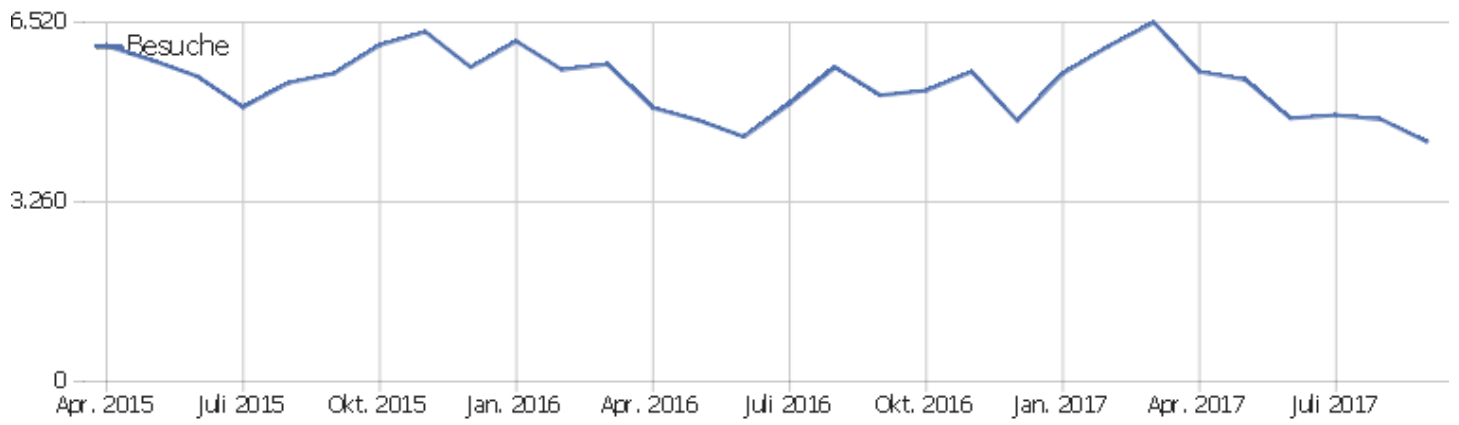

Uni, ZVDD

Zeitspanne: September 2017

Monatsstatistik für ZVDD (JK)

# Besucherüberblick

Name	Wert
Eindeutige Besucher	1.322
Besuche	4.349
Aktionen	36.662
Maximale Aktionen pro Besuch	486
Aktionen pro Besuch	8
Durchschn. Besuchszeit (in Sekunden)	00:06:36
Absprungrate	32 %

# Land

Land	Besuche	Aktionen	Aktionen pro Besuch	Durchschnittszeit auf der Website	Absprungrate	Umsatz
Deutschland	2.716	23.257	9	00:06:43	30 %	0 €
Vereinigte Staaten	179	1.931	11	00:12:00	39 %	0 €
Österreich	162	781	5	00:03:04	37 %	0 €
China	158	763	5	00:03:54	54 %	0 €
Schweiz	127	783	6	00:04:46	24 %	0 €
Italien	104	453	4	00:03:20	41 %	0 €
Polen	102	739	7	00:06:03	32 %	0 €
Niederlande	79	618	8	00:08:33	22 %	0 €
Frankreich	69	522	8	00:04:37	23 %	0 €
Ungarn	65	279	4	00:05:13	29 %	0 €
Japan	58	786	14	00:09:39	16 %	0 €
Vereinigtes Königreich	48	312	7	00:04:30	31 %	0 €
Australien	46	203	4	00:02:30	70 %	0 €
Griechenland	37	1.778	48	00:24:29	11 %	0 €