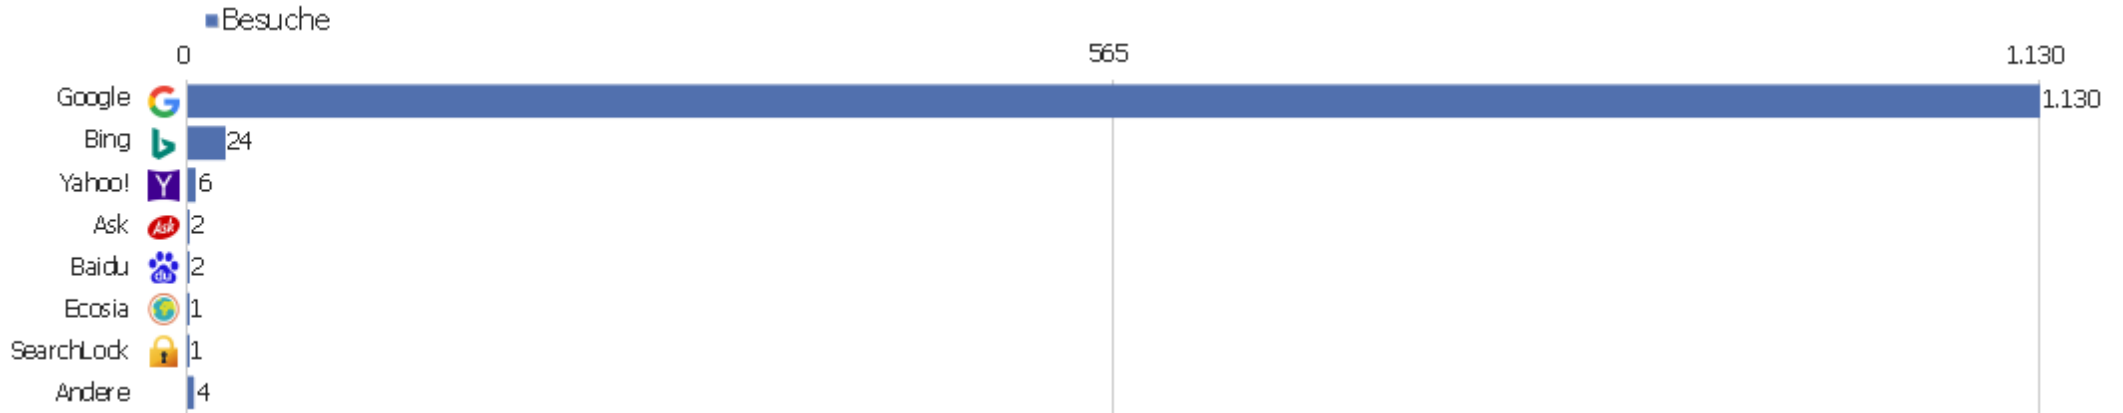

Suchmaschinen

Suchmaschine	Besuche	Aktionen	Aktionen pro Besuch	Durchschnittszeit auf der Website	Absprungrate	Umsatz
Google - Suchbegriff nicht definiert	1.120	10.129	9	00:06:00	32 %	0 €
Bing - Suchbegriff nicht definiert	18	179	10	00:05:50	11 %	0 €
Yahoo! - Suchbegriff nicht definiert	6	47	8	00:06:15	0 %	0 €
Bing - zvdd	4	8	2	00:00:49	25 %	0 €
Google - zvdd	3	33	11	00:14:37	0 %	0 €
Ask - zvdd	2	11	6	00:00:53	0 %	0 €
Google - "theodor ohlsen"	2	4	2	00:00:48	50 %	0 €
Baidu - Suchbegriff nicht definiert	1	1	1	00:00:00	100 %	0 €
Baidu - zvdd	1	7	7	00:02:30	0 %	0 €
Bing - digitales verzeichnis historischer	1	9	9	00:01:03	0 %	0 €
Bing - zentralverzeichnis der digitaliserten bücher	1	4	4	00:00:22	0 %	0 €
Ecosia - Suchbegriff nicht definiert	1	4	4	00:00:19	0 %	0 €
Google - erotische drucke 16.jhdt	1	1	1	00:00:00	100 %	0 €
Google - http://zvdd.de/	1	1	1	00:00:00	100 %	0 €