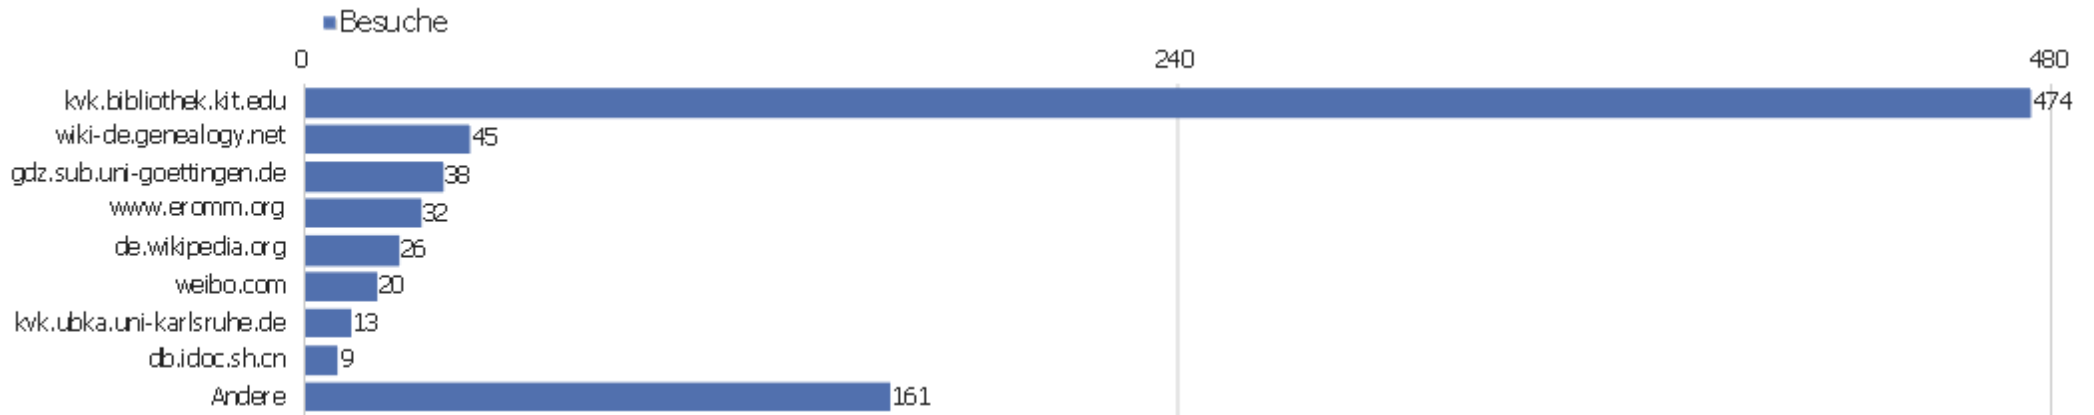

Websites

Website	Besuche	Aktionen	Aktionen pro Besuch	Durchschnittszeit auf der Website	Absprungrate	Umsatz
kvk.bibliothek.kit.edu/ - Andere	413	1.041	3	00:02:28	47 %	0 €
gdz.sub.uni-goettingen.de/gdz/	37	462	13	00:07:19	38 %	0 €
wiki-de.genealogy.net/Portal:DigiBib	32	265	8	00:03:41	31 %	0 €
de.wikipedia.org/index	26	97	4	00:01:32	46 %	0 €
kvk.bibliothek.kit.edu/view-title/index.php?katalog=ZVD	7	11	2	00:00:04	86 %	0 €
wiki-de.genealogy.net/DigiBib	7	27	4	00:01:06	29 %	0 €
hiphi.ubbcluj.ro/colectii_docum_digitale.html	5	5	1	00:00:00	100 %	0 €
www.kulturwerte-mv.de/Landesbibliothek/Literatursuche/D	5	53	11	00:05:10	0 %	0 €
www.uhrenwerkstattforum.de/page-514521-2.html	5	67	13	00:12:44	0 %	0 €
db.idoc.sh.cn/Navigator4.aspx?&_001=001006	4	5	1	00:00:26	75 %	0 €
kat.martin-opitz-bibliothek.de/vufind/	4	15	4	00:00:38	50 %	0 €
weibo.com/fav?leftnav=1	4	4	1	00:00:00	100 %	0 €
www.ub.uni-paderborn.de/recherche/ausgewaehlte-suchmasc	4	8	2	00:00:14	50 %	0 €
digital.staatsbibliothek-berlin.de/ueber-digitalisierte	3	30	10	00:02:07	0 %	0 €