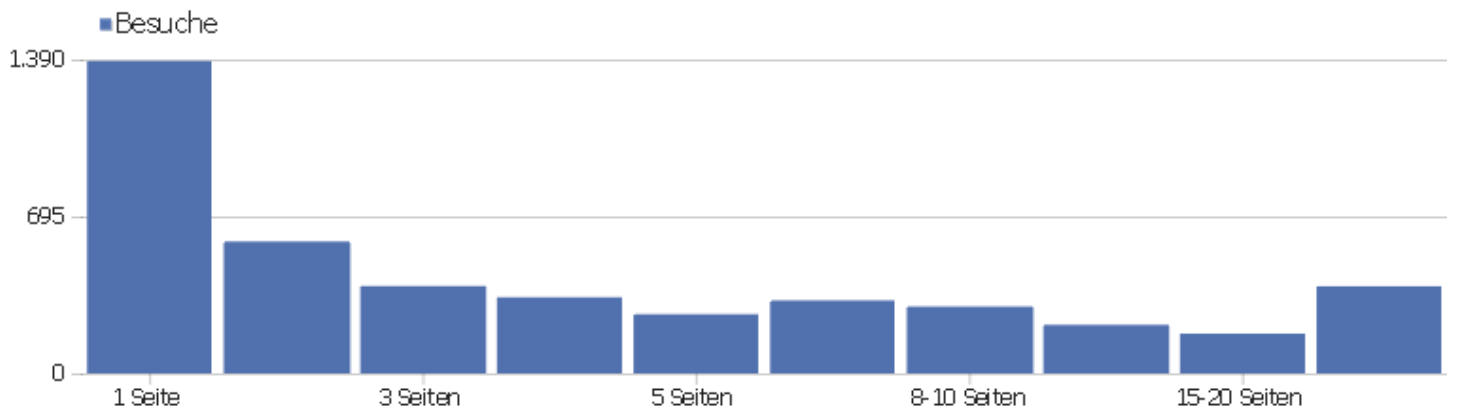

Seiten pro Besuch

Seiten pro Besuch

Besuche

1 Seite	1.383
2 Seiten	584
3 Seiten	387
4 Seiten	337
5 Seiten	262
6-7 Seiten	323
8-10 Seiten	296
11-14 Seiten	215
15-20 Seiten	176
21+ Seiten	386