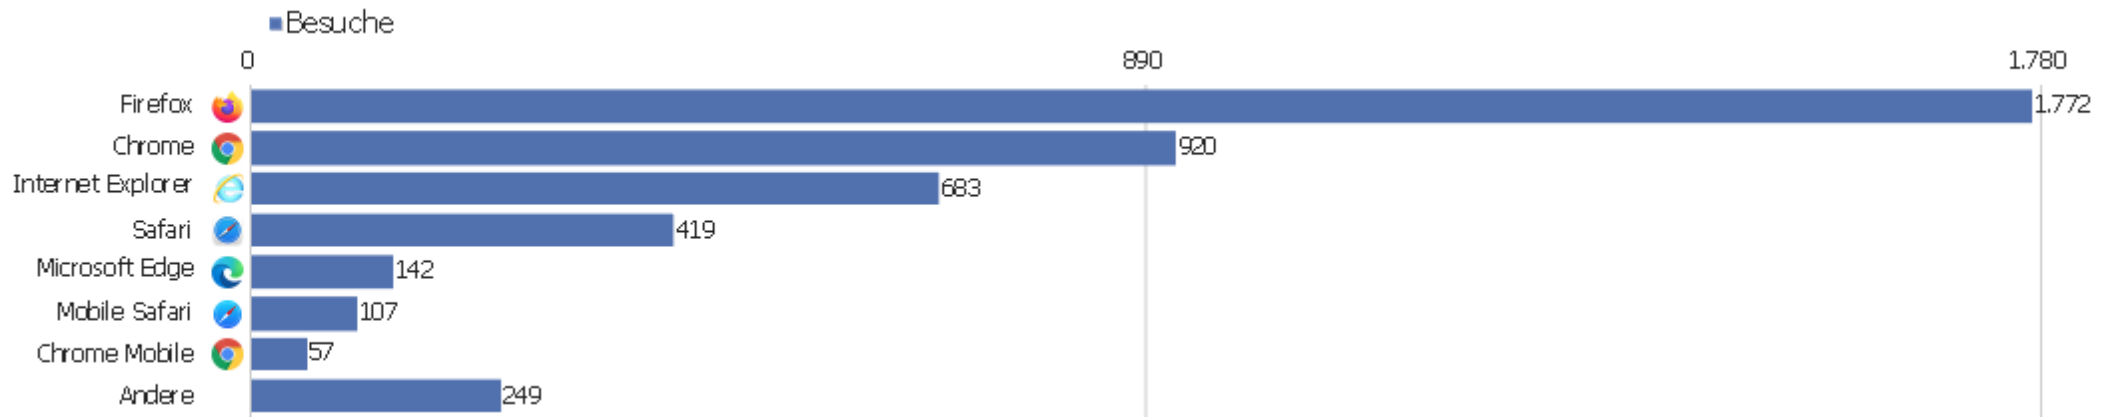

Browser

Browser	Besuche	Aktionen	Aktionen pro Besuch	Durchschnittszeit auf der Website	Absprungrate	Umsatz
Firefox	1.772	17.471	10	00:07:14	26 %	0 €
Chrome	920	7.892	9	00:06:52	35 %	0 €
Internet Explorer	683	5.229	8	00:05:20	30 %	0 €
Safari	419	3.080	7	00:06:20	36 %	0 €
Microsoft Edge	142	924	7	00:05:27	29 %	0 €
Mobile Safari	107	409	4	00:03:12	57 %	0 €
Chrome Mobile	57	140	3	00:01:21	60 %	0 €
Opera	56	234	4	00:03:11	48 %	0 €
unbekannt	35	197	6	00:24:17	49 %	0 €
Android Browser	31	187	6	00:04:09	23 %	0 €
IE Mobile	29	219	8	00:08:23	14 %	0 €
Samsung Browser	19	126	7	00:02:26	53 %	0 €
Sogou Explorer	18	19	1	00:00:31	94 %	0 €
QQ Browser	14	71	5	00:08:07	29 %	0 €