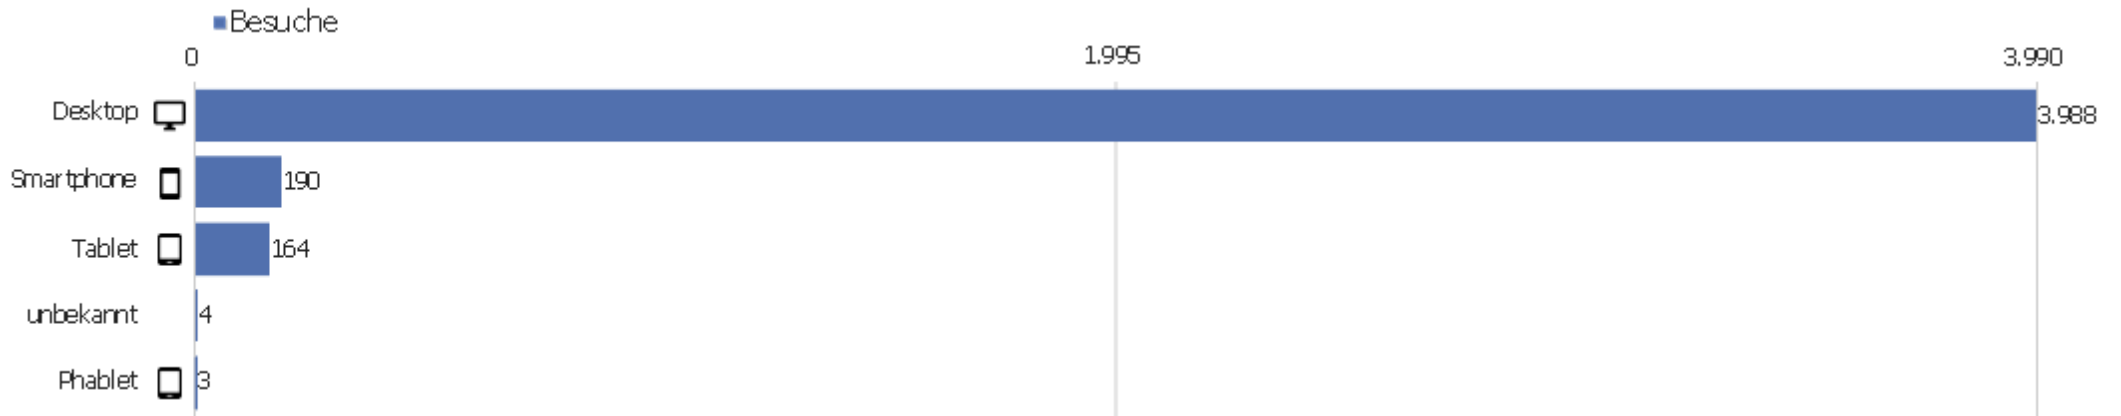

Gerätetyp

Gerätetyp	Besuche	Aktionen	Aktionen pro Besuch	Durchschnittszeit auf der Website	Absprungrate	Umsatz
Desktop	3.988	34.974	9	00:06:53	31 %	0 €
Smartphone	190	730	4	00:02:41	55 %	0 €
Tablet	164	922	6	00:04:22	32 %	0 €
unbekannt	4	16	4	00:03:15	50 %	0 €
Phablet	3	20	7	00:03:15	0 %	0 €