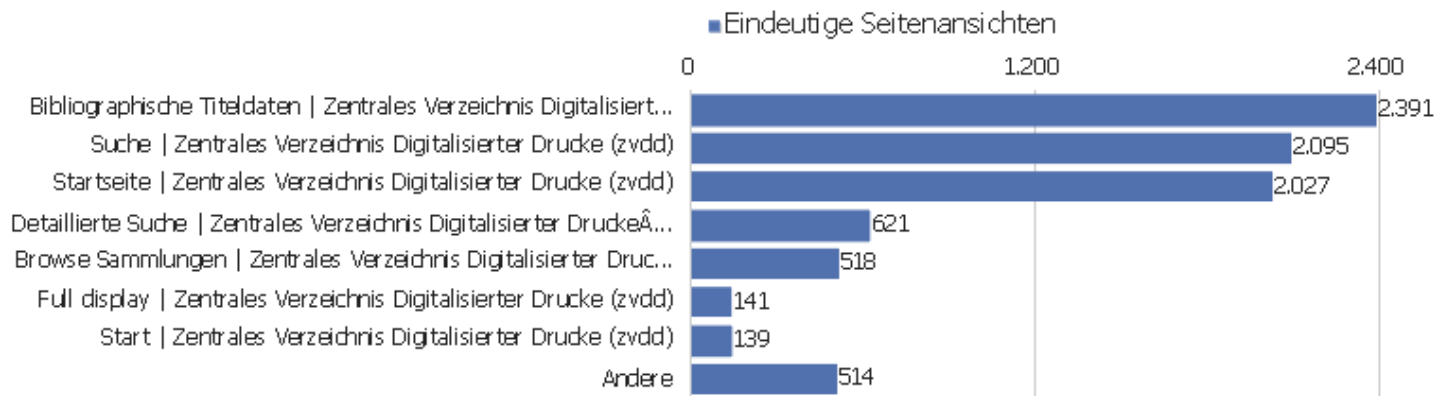

Titel der Ausstiegsseite

Titel der Ausstiegsseite	Ausstiege	Eindeutige Seitenansichten	Ausstiegsrate	Durchschn. Generierungszeit
Bibliographische Titeldaten | Zentrales Verzeichnis D	1.702	2.391	71 %	0,62 Sek.
	1.063	2.095	51 %	1,36 Sek.
Startseite | Zentrales Verzeichnis Digitalisierter Dr	598	2.027	30 %	0,54 Sek.
Detaillierte Suche | Zentrales Verzeichnis Digitalisi	317	621	51 %	1,99 Sek.
Browse Sammlungen | Zentrales Verzeichnis Digitalisie	247	518	48 %	1,11 Sek.
Full display | Zentrales Verzeichnis Digitalisierter	101	141	72 %	0,75 Sek.
	76	139	55 %	1,64 Sek.
Search | Zentrales Verzeichnis Digitalisierter Drucke	71	136	52 %	1,95 Sek.
Kollektionen/Sammlungen | Zentrales Verzeichnis Digit	37	115	32 %	7,85 Sek.
Inhaltsverzeichnis | Zentrales Verzeichnis Digitalisi	36	108	33 %	1,08 Sek.
Anmelden | Zentrales Verzeichnis Digitalisierter Druc	8	20	40 %	0,26 Sek.
Advanced Search | Zentrales Verzeichnis Digitalisiert	14	15	93 %	1,51 Sek.
Seite nicht gefunden | Zentrales Verzeichnis Digitali	8	15	53 %	0,29 Sek.
Table of contents | Zentrales Verzeichnis Digitalisie	9	14	64 %	3,82 Sek.
Browse Collections | Zentrales Verzeichnis Digitalisi	10	13	77 %	0,95 Sek.
Sitemap | Zentrales Verzeichnis Digitalisierter Druck	3	10	30 %	0,16 Sek.
ZVDD Validator | Zentrales Verzeichnis Digitalisierte	6	10	60 %	1,38 Sek.
Hilfe zur Suche | Zentrales Verzeichnis Digitalisiert	3	8	38 %	0,24 Sek.
Search??|??ZentralesVerzeichnisDigitalisierterDrucke??(	3	7	43 %	1,63 Sek.
Start??|??ZentralesVerzeichnisDigitalisierterDrucke??(z	1	5	20 %	1,45 Sek.
Suche	1	5	20 %	5,14 Sek.
Collections | Zentrales Verzeichnis Digitalisierter D	2	4	50 %	7,71 Sek.
Fulldisplay??|??ZentralesVerzeichnisDigitalisierterDruc	2	4	50 %	1,09 Sek.
Andere	18	25	72 %	1,46 Sek.