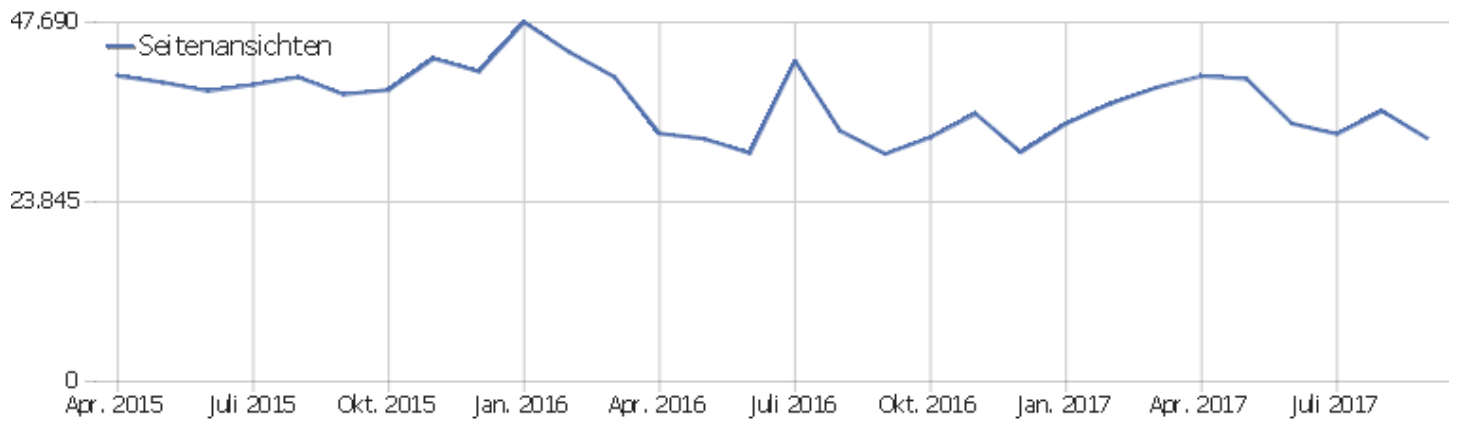

Aktionen - Kernmetriken

Name	Wert
Seitenansichten	32.267
Eindeutige Seitenansichten	22.796
Downloads	4
Eindeutige Downloads	4
Ausgehende Verweise	4.391
Eindeutige ausgehende Verweise	4.032
Suchanfragen	0
Eindeutige Suchbegriffe	0
Durchschn. Generierungszeit	1,22 Sek.