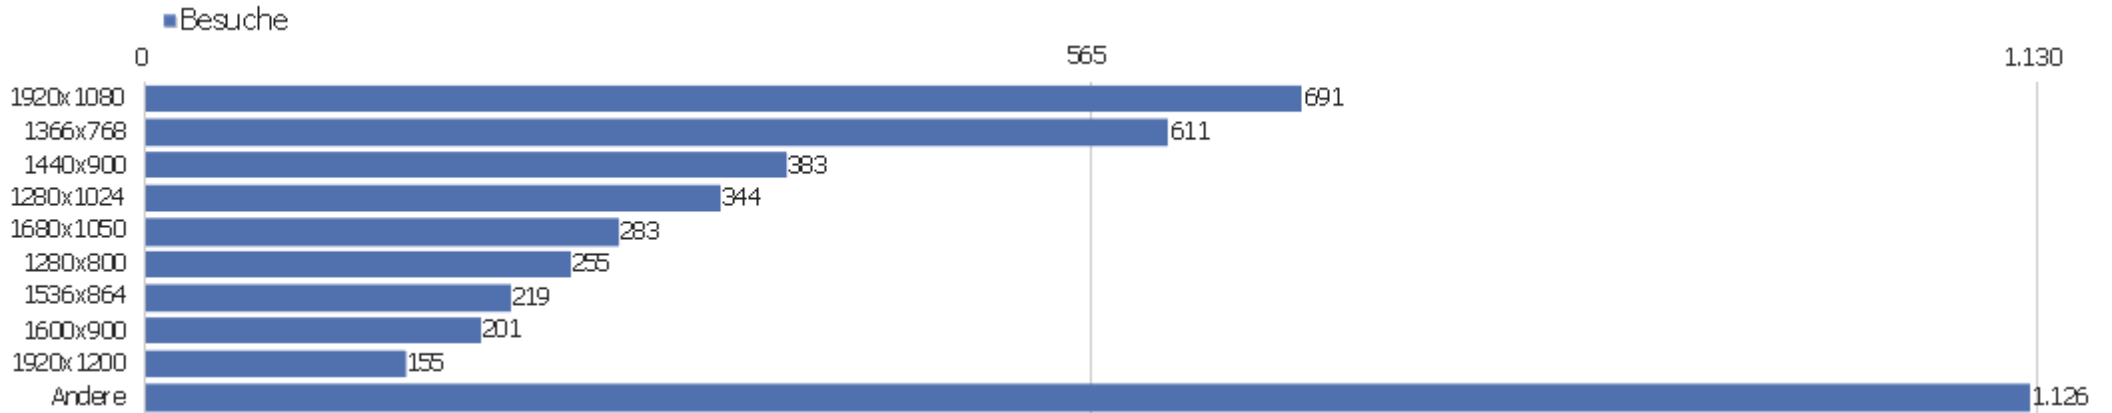

Bildschirmauflösungen

Auflösung	Besuche	Aktionen	Aktionen pro Besuch	Durchschnittszeit auf der Website	Absprungrate	Konversionsrate
1920x1080	691	4.689	7	00:05:59	34 %	0 %
1366x768	611	5.322	9	00:06:51	27 %	0 %
1440x900	383	2.351	6	00:05:19	28 %	0 %
1280x1024	344	3.418	10	00:07:37	24 %	0 %
1680x1050	283	1.524	5	00:04:06	31 %	0 %
1280x800	255	1.676	7	00:05:37	31 %	0 %
1536x864	219	2.705	12	00:10:43	25 %	0 %
1600x900	201	1.453	7	00:05:29	43 %	0 %
1920x1200	155	1.103	7	00:06:29	26 %	0 %
1280x720	138	3.076	22	00:11:42	35 %	0 %
1024x768	126	619	5	00:03:42	60 %	0 %
2560x1440	79	395	5	00:06:16	41 %	0 %
768x1024	78	429	6	00:05:00	44 %	0 %
360x640	71	330	5	00:02:39	45 %	0 %