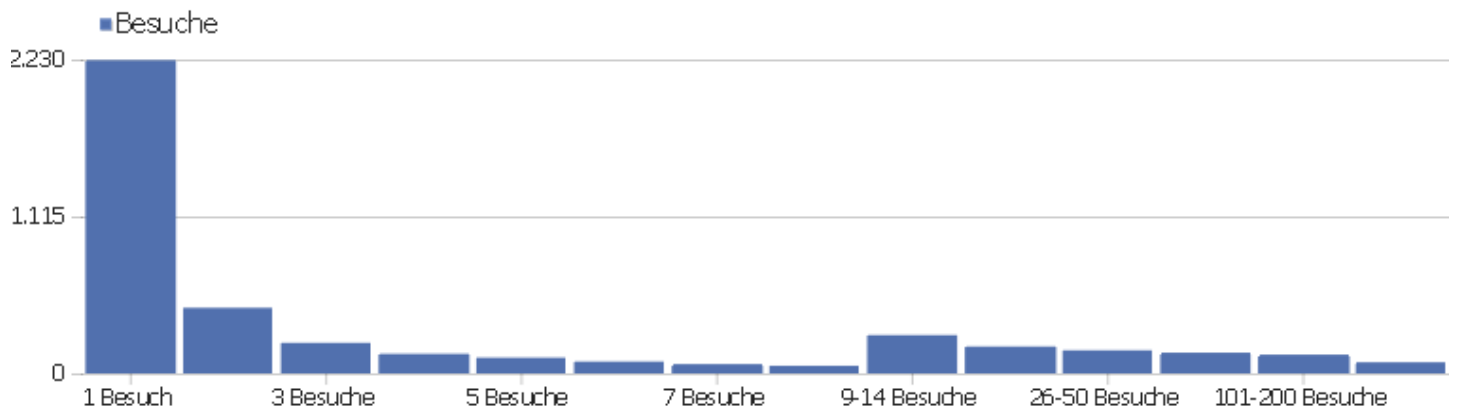

# Besuchslänge

Besuchsdauer	Besuche
0-10s	1.634
11-30s	436
31-60s	417
1-2 Min.	421
2-4 Min.	316
4-7 Min.	257
7-10 Min.	163
10-15 Min.	174
15-30 Min.	298
30+ Min.	253

# Seiten pro Besuch

Seiten pro Besuch

Besuche

1 Seite	1.383
2 Seiten	584
3 Seiten	387
4 Seiten	337
5 Seiten	262
6-7 Seiten	323
8-10 Seiten	296
11-14 Seiten	215
15-20 Seiten	176
21+ Seiten	386

# Besuche nach Besuchszahl

Besuche nach Besuchszahl

Besuch  
e %  
Besuch  
e

Besuche nach Besuchszahl	Besuch e	% Besuch e
1 Besuch	2.225	51 %
2 Besuche	466	11 %
3 Besuche	217	5 %
4 Besuche	139	3 %
5 Besuche	112	3 %
6 Besuche	84	2 %
7 Besuche	66	2 %
8 Besuche	54	1 %
9-14 Besuche	272	6 %
15-25 Besuche	191	4 %
26-50 Besuche	164	4 %
51-100 Besuche	147	3 %
101-200 Besuche	133	3 %
201+ Besuche	79	2 %