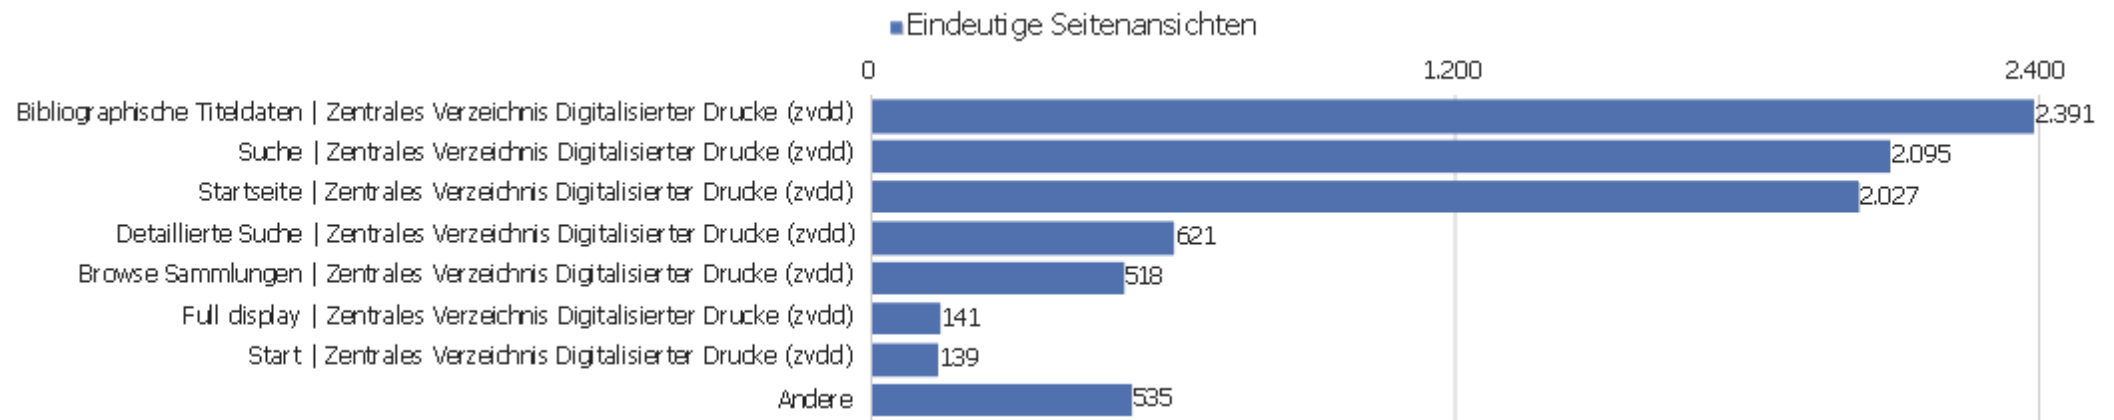

Seitentitel

Seitentitel	Seitenansichten	Eindeutige Seitenansichten	Durchschnittszeit pro Seite	Absprungrate	Ausstiegsrate	Durchschn. Generierungszeit
Bibliographische Titeldaten | Zentrales Verzeichnis D	7.512	2.391	00:01:49	46 %	71 %	0,62 Sek.
Suche | Zentrales Verzeichnis Digitalisierter Drucke (zvdd)	12.133	2.095	00:00:34	41 %	51 %	1,36 Sek.
Startseite | Zentrales Verzeichnis Digitalisierter Dr	2.935	2.027	00:00:45	18 %	30 %	0,54 Sek.
Detaillierte Suche | Zentrales Verzeichnis Digitalisi	4.368	621	00:00:36	28 %	51 %	1,99 Sek.
Browse Sammlungen | Zentrales Verzeichnis Digitalisie	3.365	518	00:00:25	38 %	48 %	1,11 Sek.
Full display | Zentrales Verzeichnis Digitalisierter	299	141	00:01:27	64 %	72 %	0,75 Sek.
Start | Zentrales Verzeichnis Digitalisierter Drucke (zvdd)	179	139	00:00:27	51 %	55 %	1,64 Sek.
Search | Zentrales Verzeichnis Digitalisierter Drucke	705	136	00:00:43	38 %	52 %	1,95 Sek.
Kollektionen/Sammlungen | Zentrales Verzeichnis Digit	217	115	00:01:43	37 %	32 %	7,85 Sek.
Inhaltsverzeichnis | Zentrales Verzeichnis Digitalisi	201	108	00:00:56	25 %	33 %	1,08 Sek.
Anmelden | Zentrales Verzeichnis Digitalisierter Druc	29	20	00:00:38	43 %	40 %	0,26 Sek.
Advanced Search | Zentrales Verzeichnis Digitalisiert	36	15	00:00:20	70 %	93 %	1,51 Sek.
Seite nicht gefunden | Zentrales Verzeichnis Digitali	17	15	00:00:59	40 %	53 %	0,29 Sek.
Table of contents | Zentrales Verzeichnis Digitalisie	20	14	00:02:54	60 %	64 %	3,82 Sek.
Browse Collections | Zentrales Verzeichnis Digitalisi	47	13	00:00:42	33 %	77 %	0,95 Sek.