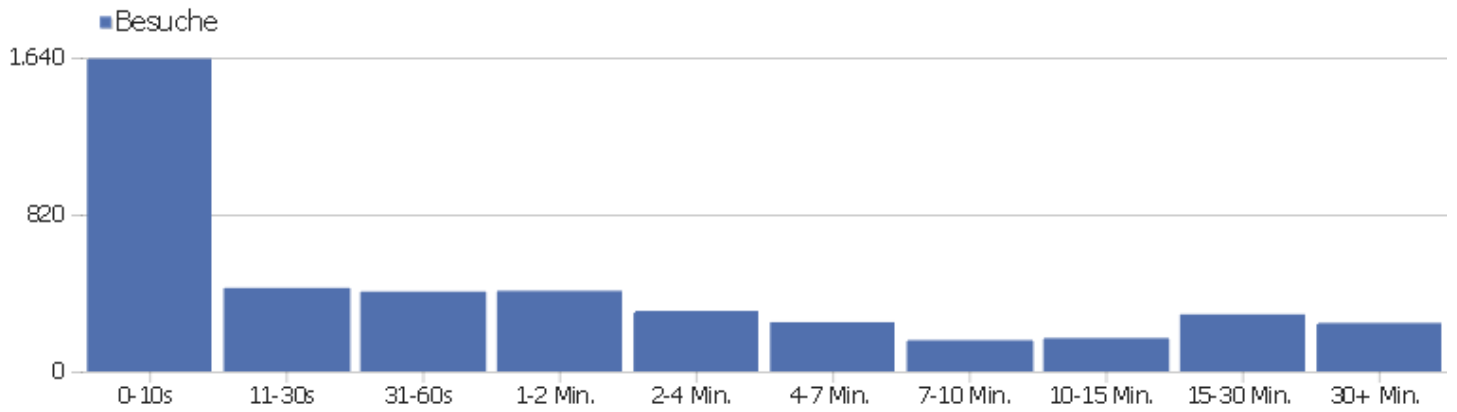

# Besuchslänge

Besuchsdauer	Besuche
0-10s	1.634
11-30s	436
31-60s	417
1-2 Min.	421
2-4 Min.	316
4-7 Min.	257
7-10 Min.	163
10-15 Min.	174
15-30 Min.	298
30+ Min.	253