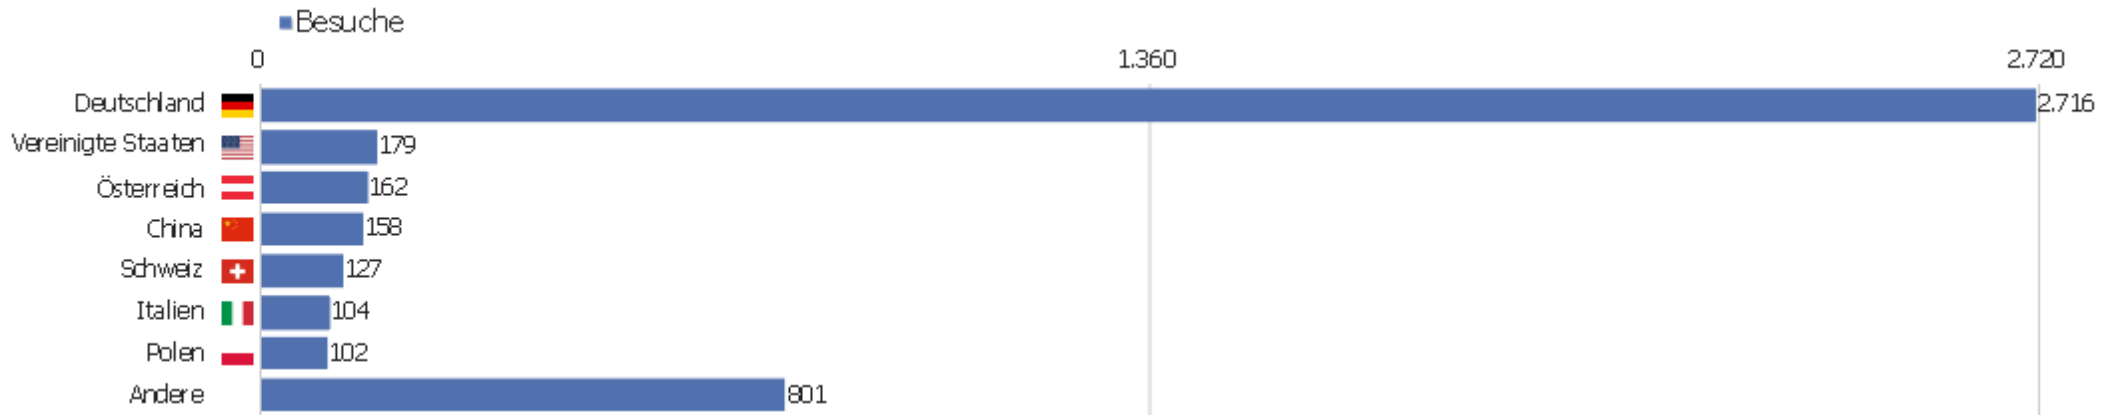

Uni, ZVDD

Zeitspanne: September 2017

Monatsstatistik für ZVDD (JK)

# Besucherüberblick

Name	Wert
Eindeutige Besucher	1.322
Besuche	4.349
Aktionen	36.662
Maximale Aktionen pro Besuch	486
Aktionen pro Besuch	8
Durchschn. Besuchszeit (in Sekunden)	00:06:36
Absprungrate	32 %

# Land

Land	Besuche	Aktionen	Aktionen pro Besuch	Durchschnittszeit auf der Website	Absprungrate	Umsatz
Deutschland	2.716	23.257	9	00:06:43	30 %	0 €
Vereinigte Staaten	179	1.931	11	00:12:00	39 %	0 €
Österreich	162	781	5	00:03:04	37 %	0 €
China	158	763	5	00:03:54	54 %	0 €
Schweiz	127	783	6	00:04:46	24 %	0 €
Italien	104	453	4	00:03:20	41 %	0 €
Polen	102	739	7	00:06:03	32 %	0 €
Niederlande	79	618	8	00:08:33	22 %	0 €
Frankreich	69	522	8	00:04:37	23 %	0 €
Ungarn	65	279	4	00:05:13	29 %	0 €
Japan	58	786	14	00:09:39	16 %	0 €
Vereinigtes Königreich	48	312	7	00:04:30	31 %	0 €
Australien	46	203	4	00:02:30	70 %	0 €
Griechenland	37	1.778	48	00:24:29	11 %	0 €