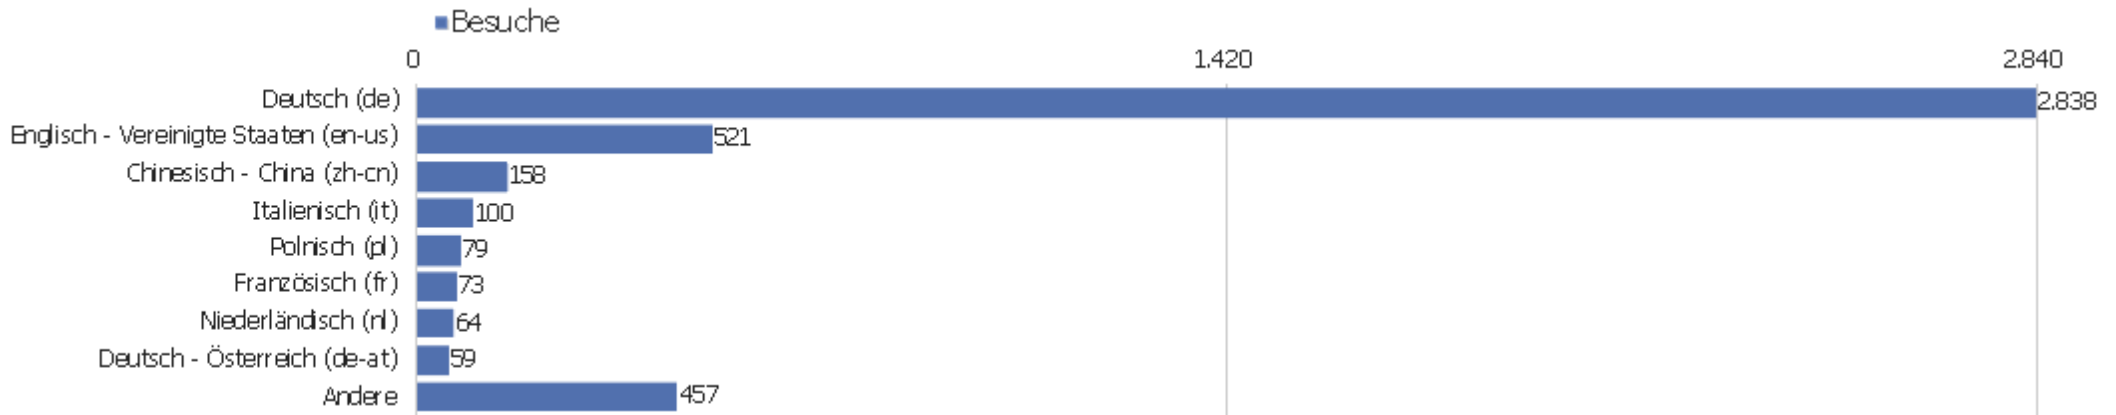

Sprach-Code

Sprache	Besuche	Aktionen	Aktionen pro Besuch	Durchschnittszeit auf der Website	Absprungrate	Konversionsrate
Deutsch (de)	2.838	23.811	8	00:06:33	29 %	0 %
Englisch - Vereinigte Staaten (en-us)	521	6.149	12	00:09:28	35 %	0 %
Chinesisch - China (zh-cn)	158	835	5	00:04:24	54 %	0 %
Italienisch (it)	100	399	4	00:03:02	42 %	0 %
Polnisch (pl)	79	415	5	00:05:09	41 %	0 %
Französisch (fr)	73	645	9	00:05:35	22 %	0 %
Niederländisch (nl)	64	450	7	00:09:00	27 %	0 %
Deutsch - Österreich (de-at)	59	262	4	00:03:13	44 %	0 %
Japanisch - Japan (ja-jp)	56	778	14	00:09:57	14 %	0 %
Spanisch (es)	41	433	11	00:06:30	32 %	0 %
Englisch - Vereinigtes Königreich (en-gb)	39	293	8	00:04:56	31 %	0 %
Russisch (ru)	39	135	4	00:02:25	72 %	0 %
Deutsch - Schweiz (de-ch)	35	225	6	00:03:58	37 %	0 %
Tschechisch - Tschechien (cs-cz)	35	120	3	00:03:03	34 %	0 %