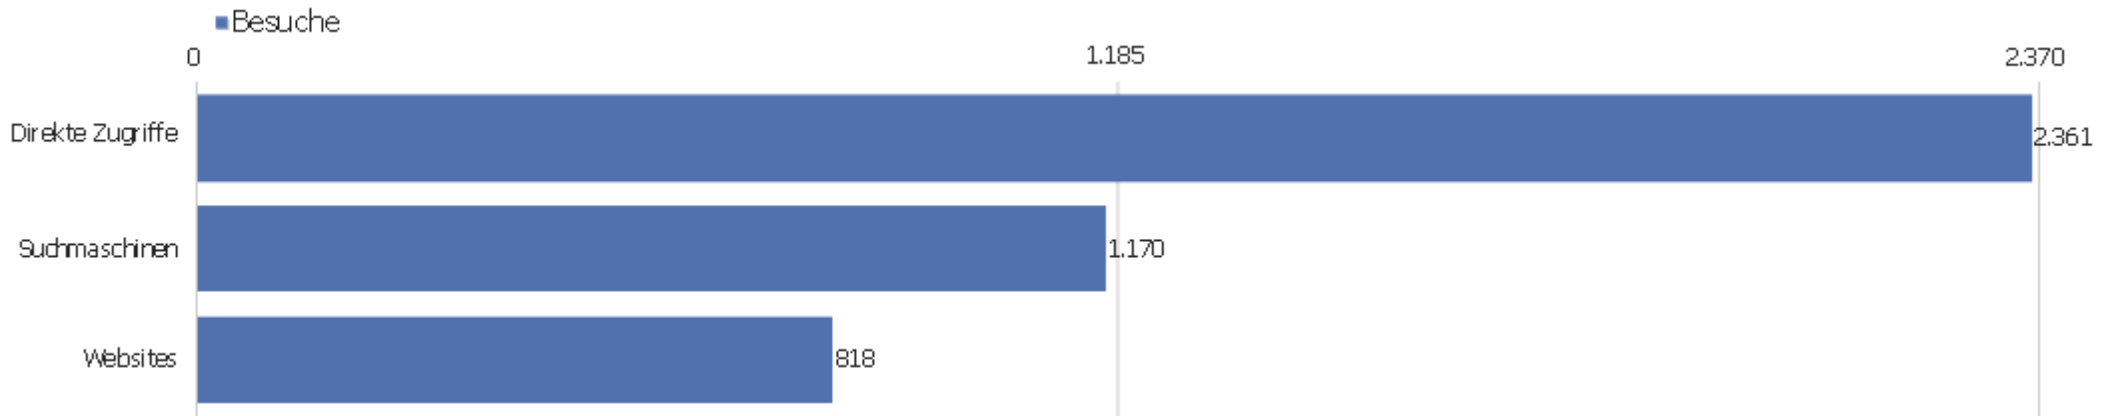

Kanaltyp

Kanaltyp	Besuche	Aktionen	Aktionen pro Besuch	Durchschnittszeit auf der Website	Absprungrate	Umsatz
Direkte Zugriffe	2.361	22.846	10	00:08:12	28 %	0 €
Suchmaschinen	1.170	10.471	9	00:05:55	32 %	0 €
Websites	818	3.345	4	00:02:58	44 %	0 €