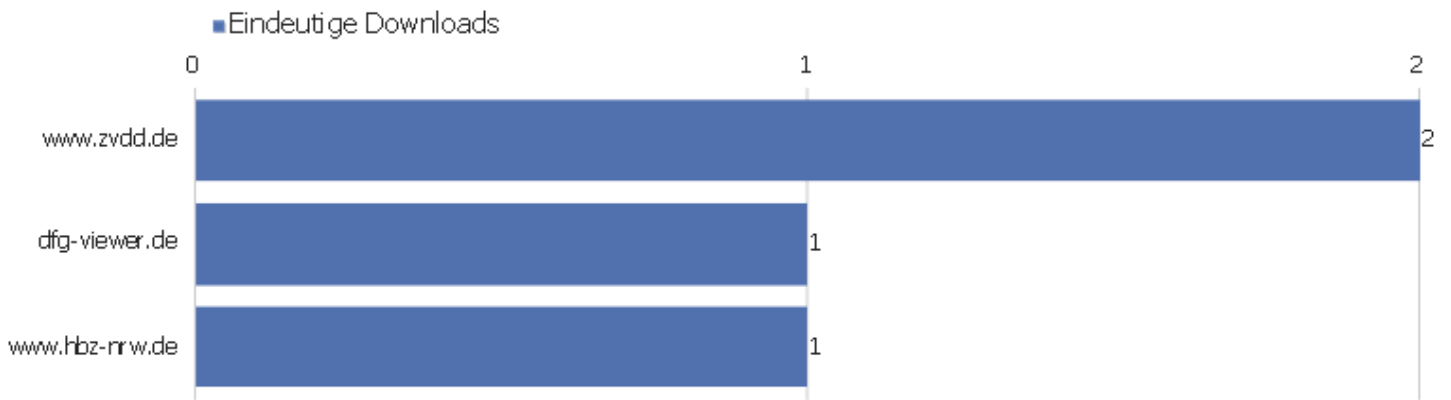

Downloads

Download-URL	Eindeutige Downloads	Downloads
dfg-viewer.de/fileadmin/groups/dfgviewer/MODS-Anwendung	1	1
www.hbz-nrw.de/dokumentencenter/flyer/zvdd.pdf	1	1
www.zvdd.de/fileadmin/AGSDD-Redaktion/METS_Anwendungen	1	1
www.zvdd.de/fileadmin/AGSDD-Redaktion/zvdd_MODS_Applica	1	1