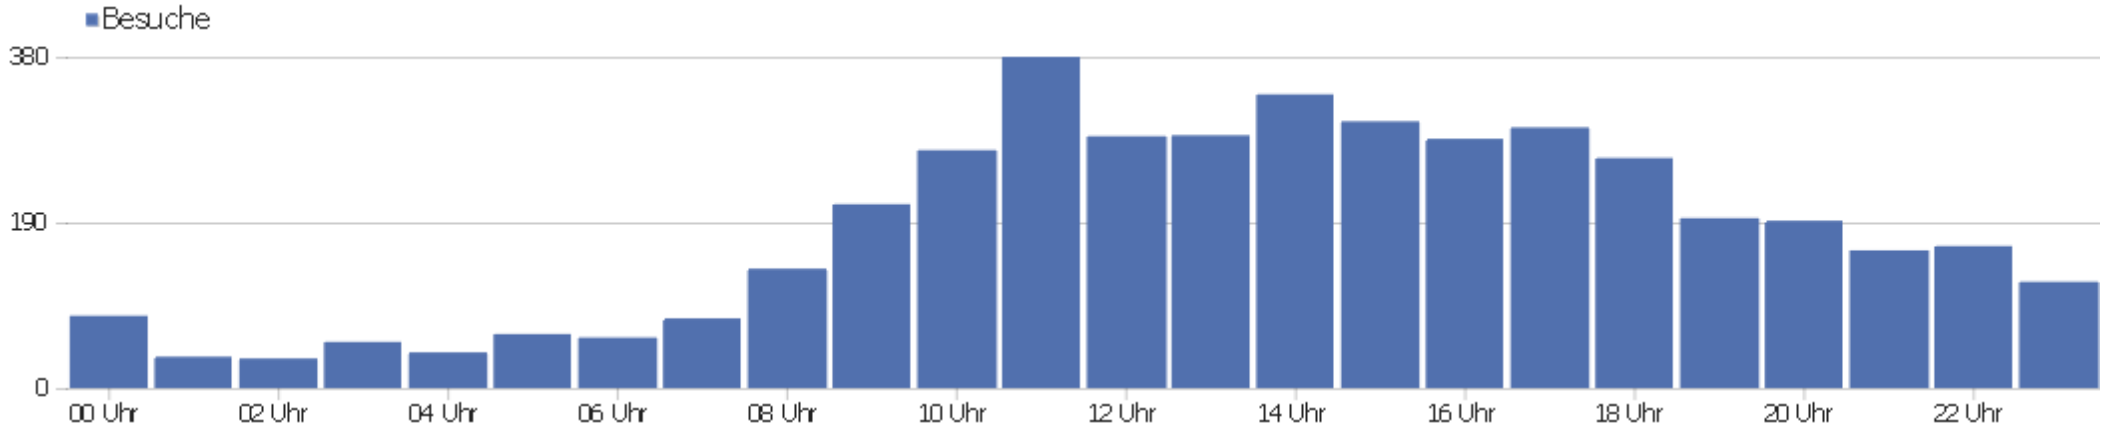

Besuche nach Server-Zeit

Serverzeit - Stunde (Start des Besuchs)	Besuche	Aktionen	Aktionen pro Besuch	Durchschnittszeit auf der Website	Absprungrate	Umsatz
00 Uhr	83	559	7	00:04:17	30 %	0 €
01 Uhr	36	436	12	00:11:57	25 %	0 €
02 Uhr	34	445	13	00:12:57	24 %	0 €
03 Uhr	53	142	3	00:02:43	89 %	0 €
04 Uhr	41	101	3	00:00:36	68 %	0 €
05 Uhr	62	381	6	00:05:16	52 %	0 €
06 Uhr	58	726	13	00:13:36	31 %	0 €
07 Uhr	80	582	7	00:05:36	31 %	0 €
08 Uhr	137	833	6	00:05:07	34 %	0 €
09 Uhr	211	1.335	6	00:05:39	36 %	0 €
10 Uhr	273	2.253	8	00:05:44	30 %	0 €
11 Uhr	380	3.545	9	00:06:53	29 %	0 €
12 Uhr	289	2.162	8	00:06:00	29 %	0 €
13 Uhr	290	2.298	8	00:05:30	30 %	0 €