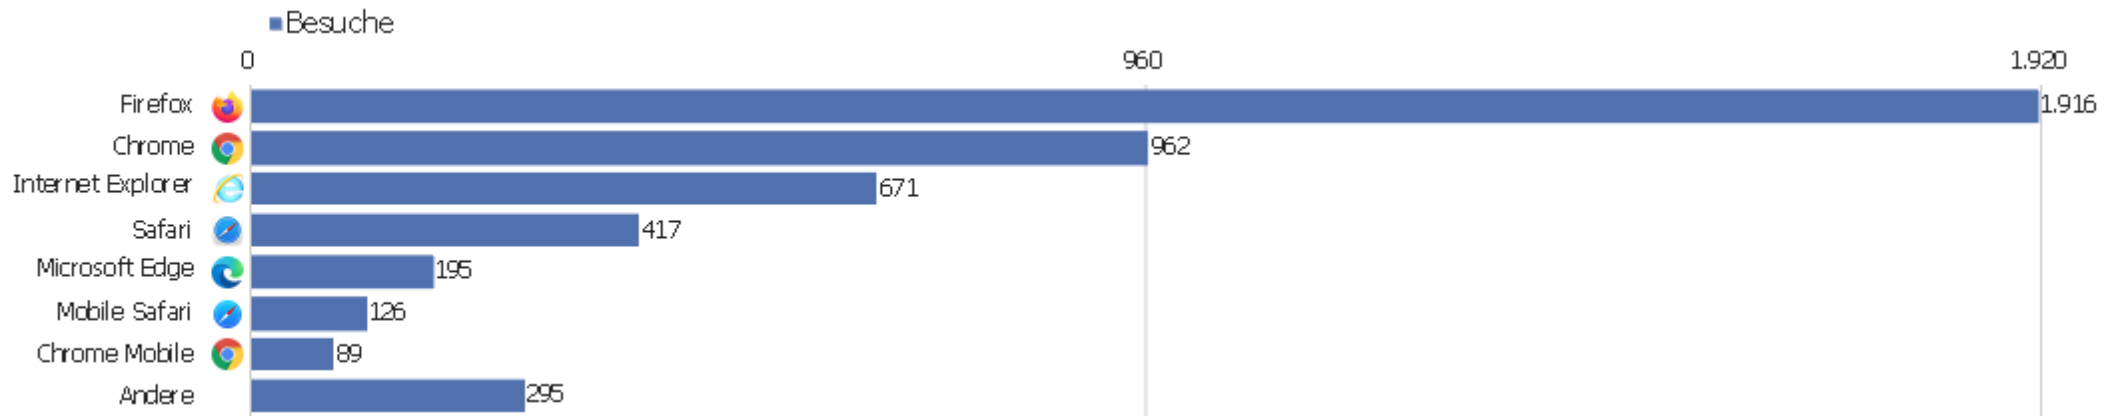

Browser

Browser	Besuche	Aktionen	Aktionen pro Besuch	Durchschnittszeit auf der Website	Absprungrate	Umsatz
Firefox	1.916	12.087	6	00:05:20	34 %	0 €
Chrome	962	7.048	7	00:05:40	36 %	0 €
Internet Explorer	671	4.991	7	00:05:08	33 %	0 €
Safari	417	3.070	7	00:06:01	32 %	0 €
Microsoft Edge	195	1.981	10	00:09:51	28 %	0 €
Mobile Safari	126	435	4	00:02:28	60 %	0 €
Chrome Mobile	89	280	3	00:02:24	52 %	0 €
unbekannt	73	259	4	00:25:32	53 %	0 €
Opera	65	326	5	00:05:19	48 %	0 €
Android Browser	33	124	4	00:01:27	30 %	0 €
Samsung Browser	20	70	4	00:01:15	55 %	0 €
Firefox Mobile	19	243	13	00:08:49	37 %	0 €
Sogou Explorer	19	31	2	00:00:16	95 %	0 €
IE Mobile	18	189	11	00:10:14	17 %	0 €