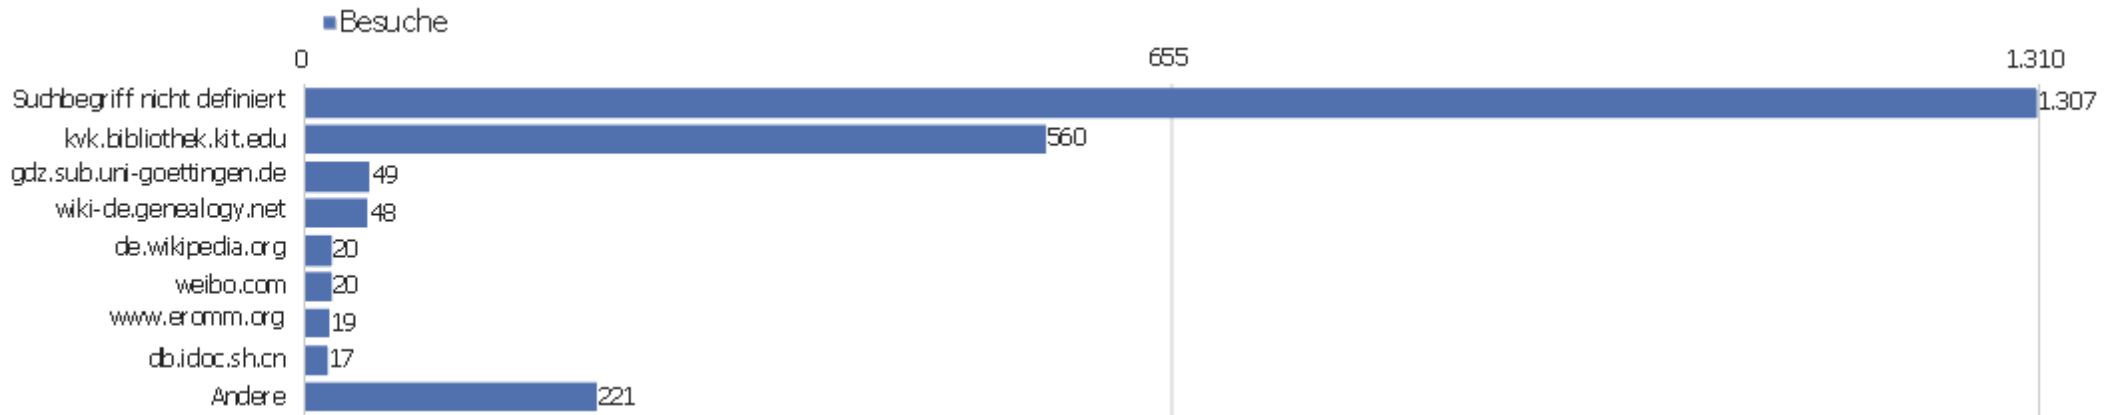

Alle Kanäle

Verweis	Besuche	Aktionen	Aktionen pro Besuch	Durchschnittszeit auf der Website	Absprungrate	Konversionsrate
Suchbegriff nicht definiert	1.307	9.864	8	00:05:36	32 %	0 %
kvk.bibliothek.kit.edu	560	1.316	2	00:02:21	47 %	0 %
gdz.sub.uni-goettingen.de	49	467	10	00:05:24	35 %	0 %
wiki-de.genealogy.net	48	281	6	00:03:34	35 %	0 %
de.wikipedia.org	20	47	2	00:00:56	50 %	0 %
weibo.com	20	142	7	00:03:14	65 %	0 %
www.eromm.org	19	55	3	00:03:49	37 %	0 %
db.idoc.sh.cn	17	125	7	00:07:26	29 %	0 %
kvk.ubka.uni-karlsruhe.de	16	28	2	00:00:31	50 %	0 %
kug.ub.uni-koeln.de	11	21	2	00:00:16	45 %	0 %
hiphi.ubbcluj.ro	10	15	2	00:00:21	80 %	0 %
translate.googleusercontent.com	7	7	1	00:00:00	100 %	0 %
www.geschichte.uni-halle.de	7	22	3	00:02:14	29 %	0 %
www.kulturerbe-digital.de	7	75	11	00:07:25	29 %	0 %