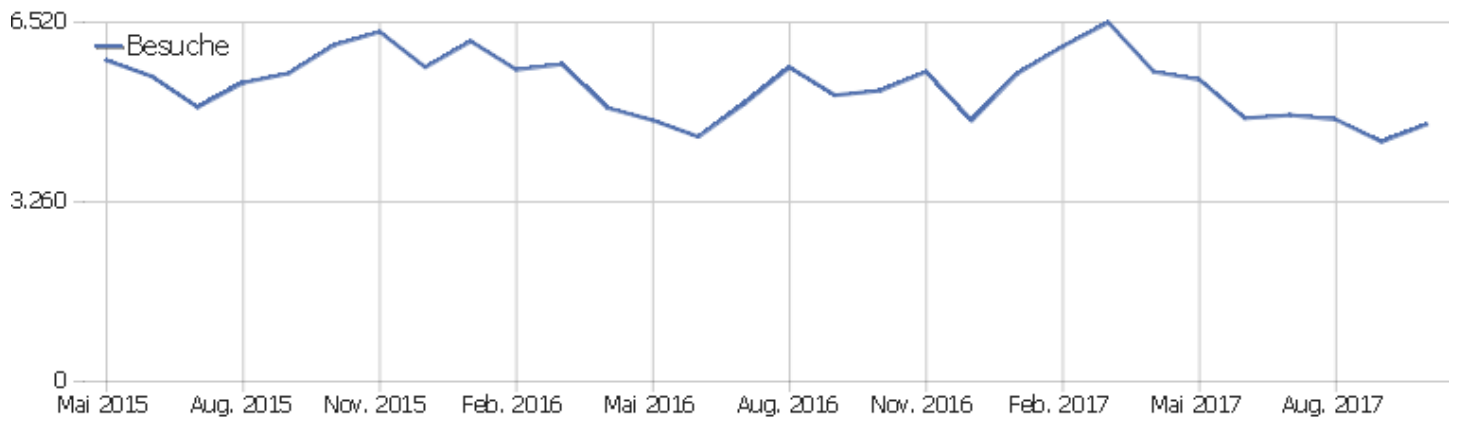

Uni, ZVDD

Zeitspanne: Oktober 2017

Monatsstatistik für ZVDD (JK)

Besucherüberblick

Name	Wert
Eindeutige Besucher	990
Besuche	4.671
Aktionen	31.252
Maximale Aktionen pro Besuch	325
Aktionen pro Besuch	7
Durchschn. Besuchszeit (in Sekunden)	00:05:44
Absprungrate	36 %

Land

Land	Besuche	Aktionen	Aktionen pro Besuch	Durchschnittszeit auf der Website	Absprungrate	Umsatz
Deutschland	2.986	20.966	7	00:06:25	33 %	0 €
China	175	827	5	00:03:17	59 %	0 €
Vereinigte Staaten	159	1.671	11	00:10:40	35 %	0 €
Österreich	157	896	6	00:04:26	38 %	0 €
Schweiz	145	796	6	00:05:21	34 %	0 €
Italien	124	534	4	00:02:17	40 %	0 €
Frankreich	116	717	6	00:04:32	29 %	0 €
Polen	100	716	7	00:05:29	37 %	0 €
Tschechien	88	229	3	00:02:38	40 %	0 €
Ungarn	67	404	6	00:04:05	34 %	0 €
Niederlande	66	443	7	00:03:33	29 %	0 €
Japan	60	540	9	00:04:44	28 %	0 €
Spanien	60	257	4	00:03:50	38 %	0 €
Russland	48	84	2	00:00:42	71 %	0 €

Vereinigtes Königreich	36	175	5	00:01:56	42 %	0 €
 Mexiko	22	185	8	00:06:30	27 %	0 €
 Belgien	19	63	3	00:01:31	26 %	0 €
 Finnland	19	194	10	00:04:22	11 %	0 €
 Griechenland	19	517	27	00:10:44	32 %	0 €
 Kanada	16	109	7	00:02:46	56 %	0 €
 Ukraine	15	48	3	00:07:24	67 %	0 €
 Rumänien	14	25	2	00:00:25	71 %	0 €
 Dänemark	13	38	3	00:01:40	54 %	0 €
Andere	147	818	6	00:03:28	46 %	0 €