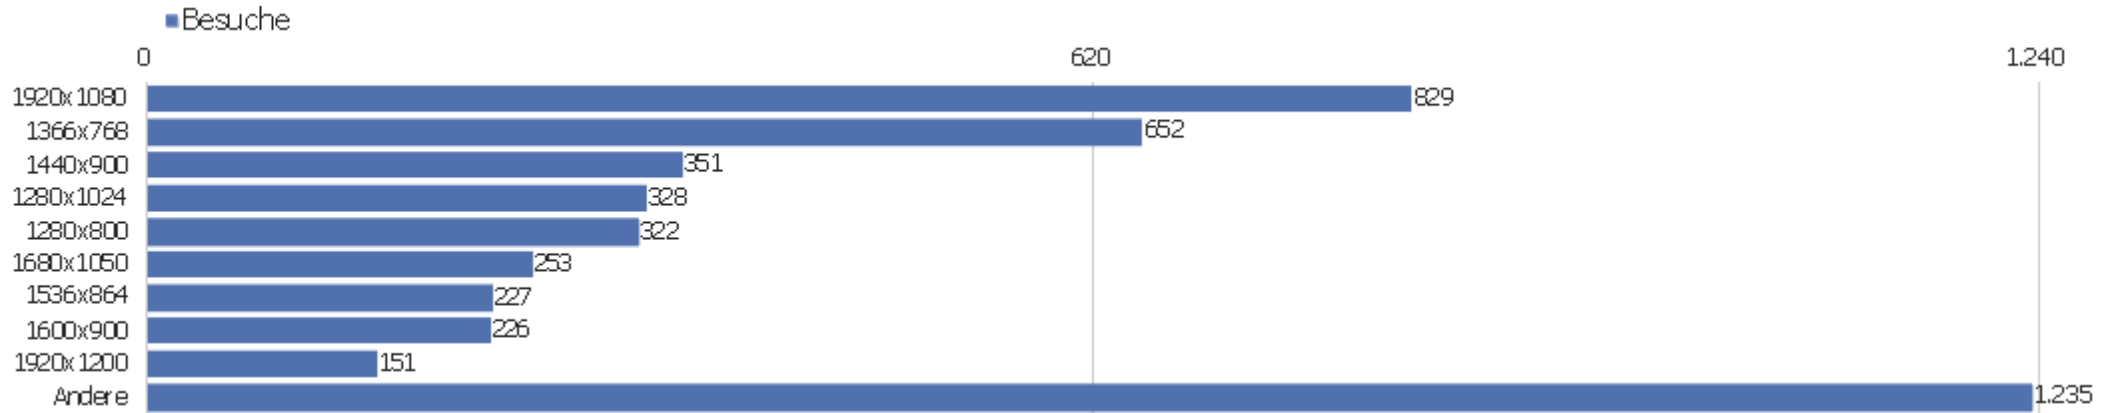

Bildschirmauflösungen

Auflösung	Besuche	Aktionen	Aktionen pro Besuch	Durchschnittszeit auf der Website	Absprungrate	Konversionsrate
1920x1080	829	4.910	6	00:06:52	36 %	0 %
1366x768	652	4.782	7	00:06:54	32 %	0 %
1440x900	351	1.809	5	00:04:27	31 %	0 %
1280x1024	328	3.274	10	00:06:52	30 %	0 %
1280x800	322	1.467	5	00:03:38	45 %	0 %
1680x1050	253	1.572	6	00:04:19	29 %	0 %
1536x864	227	2.269	10	00:09:13	31 %	0 %
1600x900	226	1.877	8	00:06:11	41 %	0 %
1920x1200	151	655	4	00:02:40	37 %	0 %
1024x768	138	445	3	00:02:29	69 %	0 %
1280x720	106	433	4	00:02:25	29 %	0 %
360x640	100	308	3	00:01:51	55 %	0 %
768x1024	95	515	5	00:04:18	46 %	0 %
2560x1440	95	588	6	00:05:09	38 %	0 %