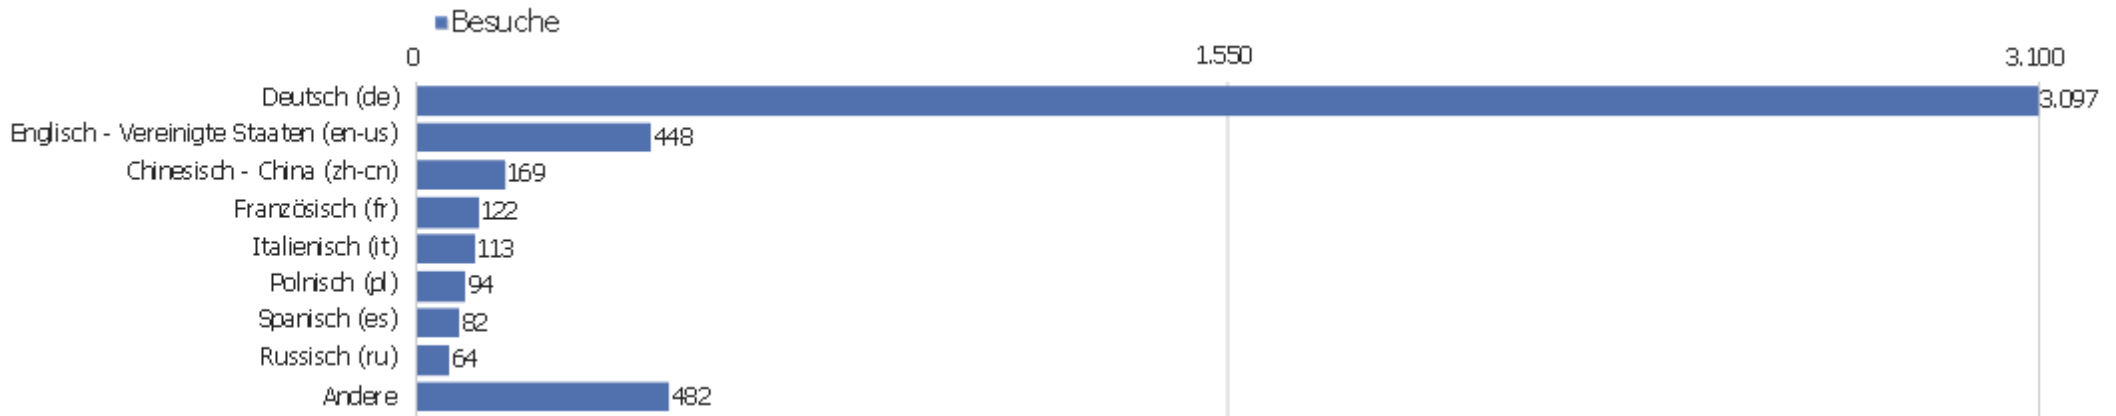

Sprach-Code

Sprache	Besuche	Aktionen	Aktionen pro Besuch	Durchschnittszeit auf der Website	Absprungrate	Konversionsrate
Deutsch (de)	3.097	21.665	7	00:06:18	33 %	0 %
Englisch - Vereinigte Staaten (en-us)	448	3.389	8	00:06:41	41 %	0 %
Chinesisch - China (zh-cn)	169	966	6	00:04:20	54 %	0 %
Französisch (fr)	122	774	6	00:04:23	31 %	0 %
Italienisch (it)	113	479	4	00:02:05	37 %	0 %
Polnisch (pl)	94	701	8	00:05:50	35 %	0 %
Spanisch (es)	82	383	5	00:04:02	39 %	0 %
Russisch (ru)	64	127	2	00:02:15	72 %	0 %
Deutsch - Schweiz (de-ch)	62	437	7	00:05:22	35 %	0 %
Deutsch - Österreich (de-at)	60	324	5	00:03:06	48 %	0 %
Japanisch - Japan (ja-jp)	58	524	9	00:04:43	31 %	0 %
Ungarisch (hu)	54	362	7	00:04:20	37 %	0 %
Tschechisch - Tschechien (cs-cz)	46	131	3	00:02:11	46 %	0 %
Niederländisch (nl)	44	238	5	00:02:27	30 %	0 %