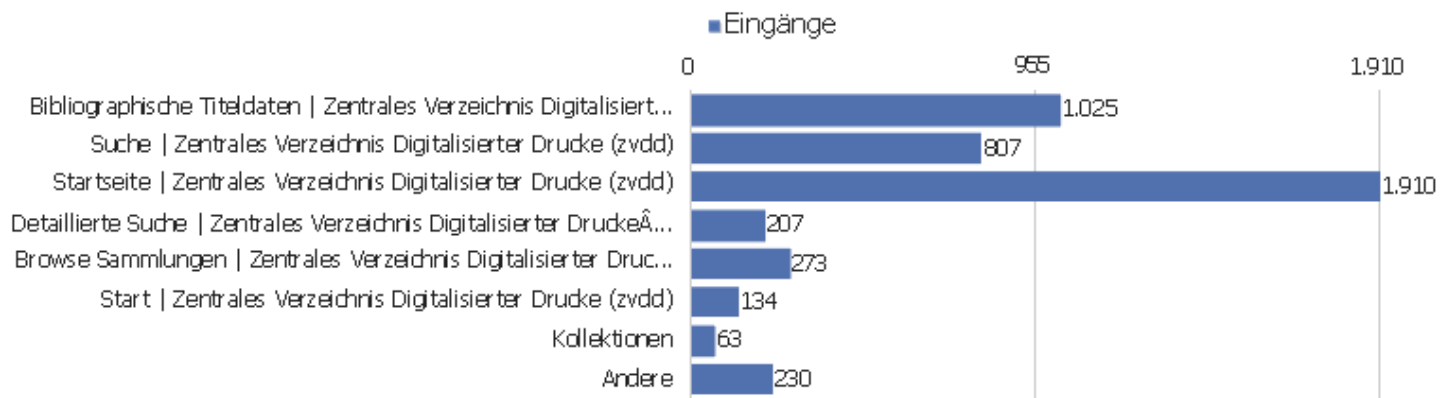

Titel der Einstiegsseite

Titel der Einstiegsseite	Eingänge	Absprünge	Absprungrate	Durchschn. Generierungszeit
Bibliographische Titeldaten | Zentrales Verzeichnis D	1.025	526	51 %	0,55 Sek.
Suche | Zentrales Verzeichnis Digitalisierter Drucke (zvdd)	807	314	39 %	1,18 Sek.
Startseite | Zentrales Verzeichnis Digitalisierter Dr	1.910	389	20 %	0,56 Sek.
Detaillierte Suche | Zentrales Verzeichnis Digitalisi	207	96	46 %	1,83 Sek.
Browse Sammlungen | Zentrales Verzeichnis Digitalisie	273	115	42 %	1,1 Sek.
Start | Zentrales Verzeichnis Digitalisierter Drucke (zvdd)	134	66	49 %	1,23 Sek.
Kollektionen/Sammlungen | Zentrales Verzeichnis Digit	63	36	57 %	6,25 Sek.
Search | Zentrales Verzeichnis Digitalisierter Drucke	80	29	36 %	1,89 Sek.
Full display | Zentrales Verzeichnis Digitalisierter	62	44	71 %	0,57 Sek.
Inhaltsverzeichnis | Zentrales Verzeichnis Digitalisi	24	14	58 %	0,74 Sek.
Browse Collections | Zentrales Verzeichnis Digitalisi	11	2	18 %	1,56 Sek.
Seite nicht gefunden | Zentrales Verzeichnis Digitali	14	5	36 %	1,13 Sek.
Table of contents | Zentrales Verzeichnis Digitalisie	7	5	71 %	3,1 Sek.
Advanced Search | Zentrales Verzeichnis Digitalisiert	1	0	0 %	3,41 Sek.
Hilfe zur Suche | Zentrales Verzeichnis Digitalisiert	2	1	50 %	0,36 Sek.
ZVDD Validator | Zentrales Verzeichnis Digitalisierte	4	0	0 %	1,12 Sek.
Dokumentation | Zentrales Verzeichnis Digitalisierter	1	1	100 %	0,24 Sek.
Collections | Zentrales Verzeichnis Digitalisierter D	3	2	67 %	9,56 Sek.
Register your collections | Zentrales Verzeichnis Dig	5	4	80 %	2,46 Sek.
Sitemap | Zentrales Verzeichnis Digitalisierter Druck	1	0	0 %	0,91 Sek.
Datenformate im Überblick | Zentrales Verzeichnis Di	1	0	0 %	0,5 Sek.
Technische Architektur | Zentrales Verzeichnis Digita	1	1	100 %	0,28 Sek.
Über das Projekt | Zentrales Verzeichnis Digitalisie	1	0	0 %	0,29 Sek.
Andere	12	11	92 %	2,1 Sek.