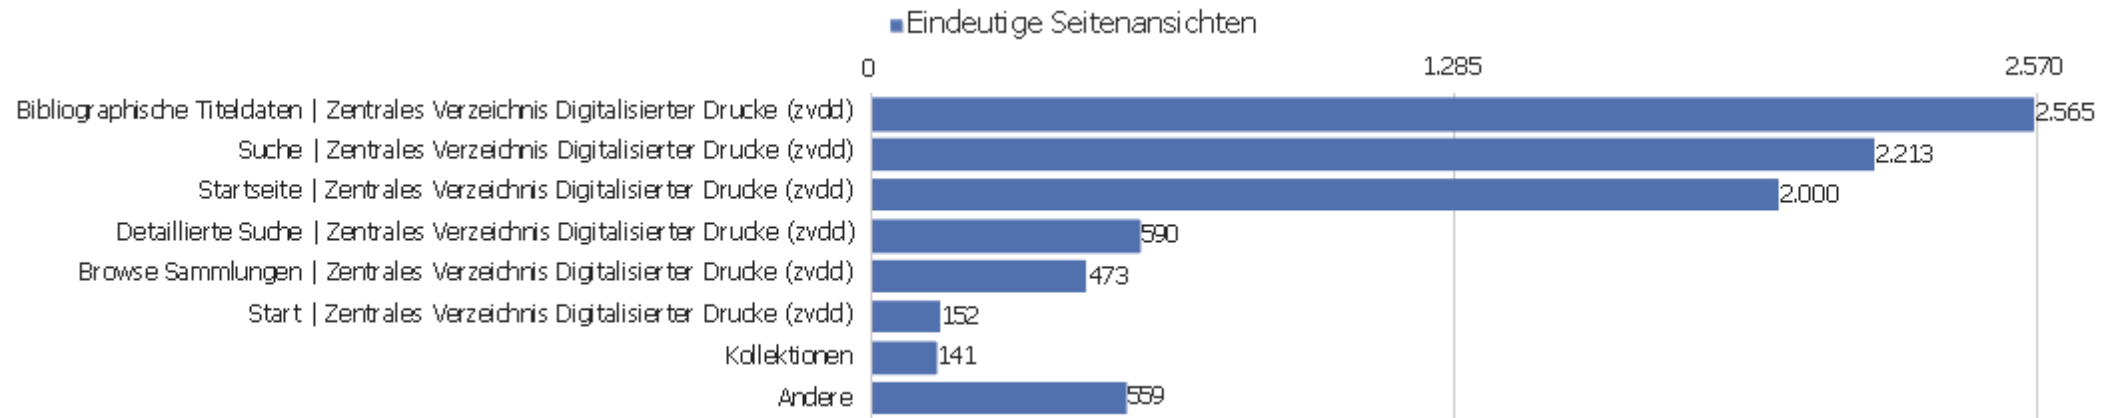

Seitentitel

Seitentitel	Seitenansichten	Eindeutige Seitenansichten	Durchschnittszeit pro Seite	Absprungrate	Ausstiegsrate	Durchschn. Generierungszeit
Bibliographische Titeldaten | Zentrales Verzeichnis D	6.927	2.565	00:01:50	51 %	76 %	0,55 Sek.
Suche | Zentrales Verzeichnis Digitalisierter Drucke (zvdd)	11.097	2.213	00:00:34	39 %	49 %	1,18 Sek.
Startseite | Zentrales Verzeichnis Digitalisierter Dr	2.869	2.000	00:00:34	20 %	31 %	0,56 Sek.
Detaillierte Suche | Zentrales Verzeichnis Digitalisi	3.427	590	00:00:42	46 %	53 %	1,83 Sek.
Browse Sammlungen | Zentrales Verzeichnis Digitalisie	1.365	473	00:00:28	42 %	47 %	1,1 Sek.
Start | Zentrales Verzeichnis Digitalisierter Drucke (zvdd)	193	152	00:01:17	49 %	54 %	1,23 Sek.
Kollektionen/Sammlungen | Zentrales Verzeichnis Digit	301	141	00:06:27	57 %	53 %	6,25 Sek.
Search | Zentrales Verzeichnis Digitalisierter Drucke	503	139	00:00:38	36 %	60 %	1,89 Sek.
Full display | Zentrales Verzeichnis Digitalisierter	252	126	00:01:03	71 %	66 %	0,57 Sek.
Inhaltsverzeichnis | Zentrales Verzeichnis Digitalisi	166	101	00:00:50	58 %	43 %	0,74 Sek.
Browse Collections | Zentrales Verzeichnis Digitalisi	36	16	00:00:22	18 %	69 %	1,56 Sek.
Seite nicht gefunden | Zentrales Verzeichnis Digitali	17	15	00:00:16	36 %	47 %	1,13 Sek.
Table of contents | Zentrales Verzeichnis Digitalisie	21	15	00:00:40	71 %	67 %	3,1 Sek.
Advanced Search | Zentrales Verzeichnis Digitalisiert	96	12	00:00:39	0 %	42 %	3,41 Sek.
Anmelden | Zentrales Verzeichnis Digitalisierter Druc	9	8	00:02:26	0 %	25 %	0,33 Sek.