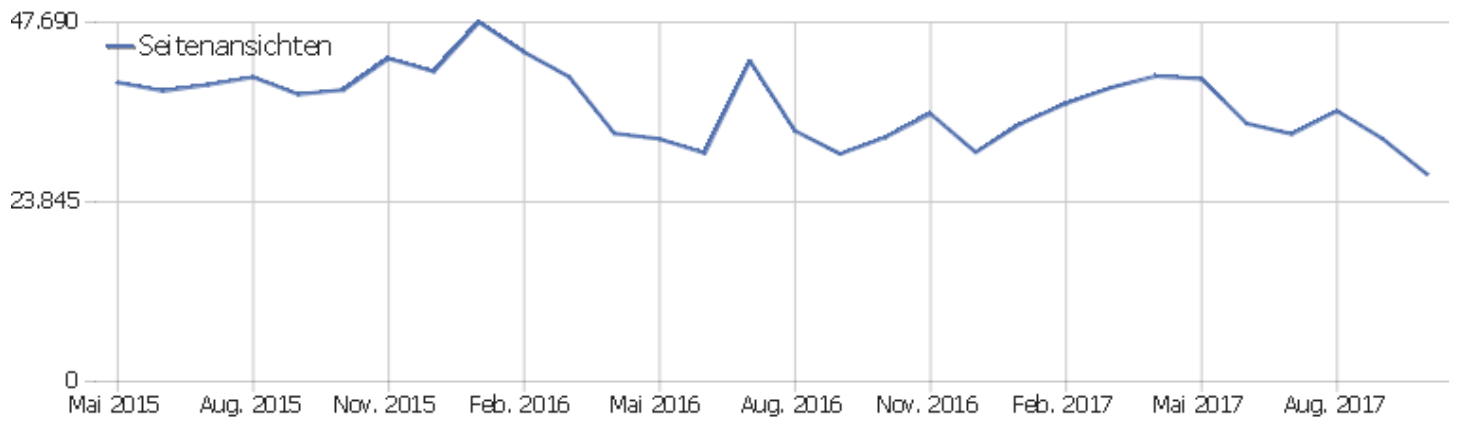

Aktionen - Kernmetriken

Name	Wert
Seitenansichten	27.482
Eindeutige Seitenansichten	19.543
Downloads	3
Eindeutige Downloads	3
Ausgehende Verweise	3.761
Eindeutige ausgehende Verweise	3.393
Suchanfragen	6
Eindeutige Suchbegriffe	4
Durchschn. Generierungszeit	1,11 Sek.