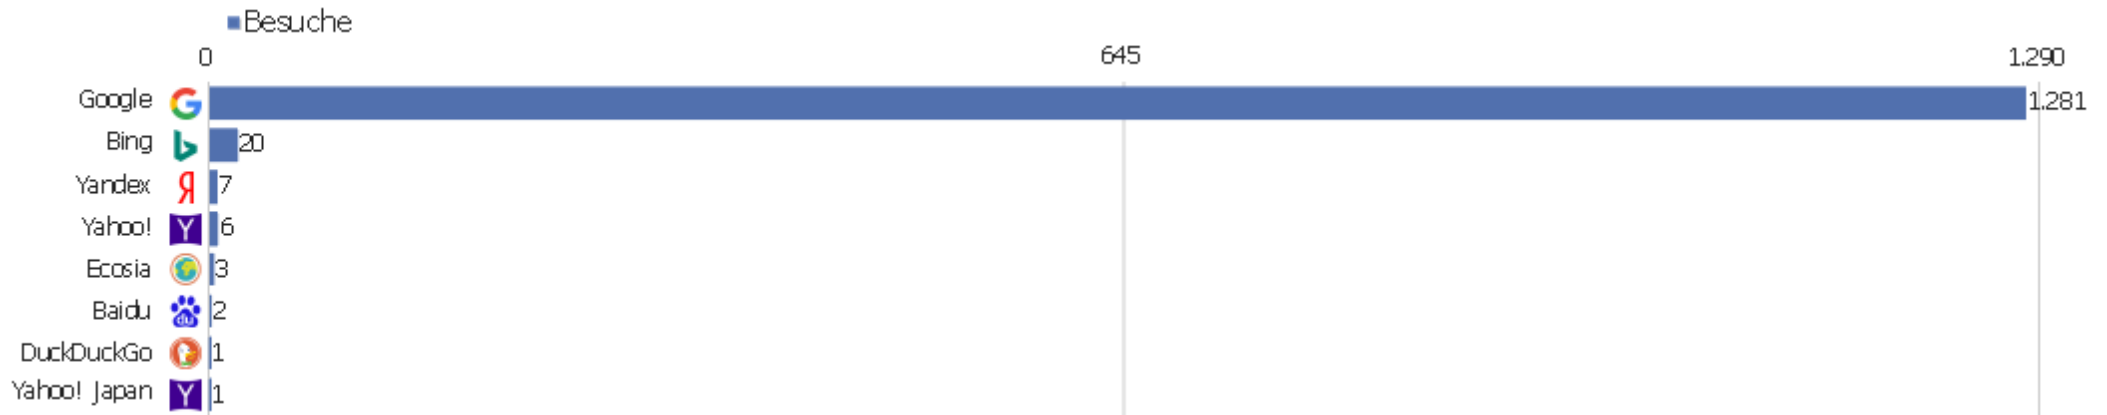

Suchmaschinen

Suchmaschine	Besuche	Aktionen	Aktionen pro Besuch	Durchschnittszeit auf der Website	Absprungrate	Umsatz
Google - Suchbegriff nicht definiert	1.270	9.681	8	00:05:42	32 %	0 €
Bing - Suchbegriff nicht definiert	17	115	7	00:04:42	12 %	0 €
Yandex - Suchbegriff nicht definiert	7	7	1	00:00:00	100 %	0 €
Yahoo! - Suchbegriff nicht definiert	6	34	6	00:00:42	0 %	0 €
Ecosia - Suchbegriff nicht definiert	3	18	6	00:00:36	33 %	0 €
Baidu - Suchbegriff nicht definiert	2	2	1	00:00:00	100 %	0 €
Bing - zvdd	2	5	3	00:00:25	0 %	0 €
Google - zvdd	2	6	3	00:00:42	0 %	0 €
Bing - digitalisierte bücher	1	7	7	00:02:00	0 %	0 €
DuckDuckGo - Suchbegriff nicht definiert	1	4	4	00:00:44	0 %	0 €
Google - berlin 29. mai 1929 wertheimer cassirer verste	1	6	6	00:06:59	0 %	0 €
Google - der stein von ebenhaezer	1	1	1	00:00:00	100 %	0 €
Google - digitale antike bücher	1	2	2	00:00:13	0 %	0 €
Google - ernst witte: johann tobias wagner, blankenburg	1	1	1	00:00:00	100 %	0 €