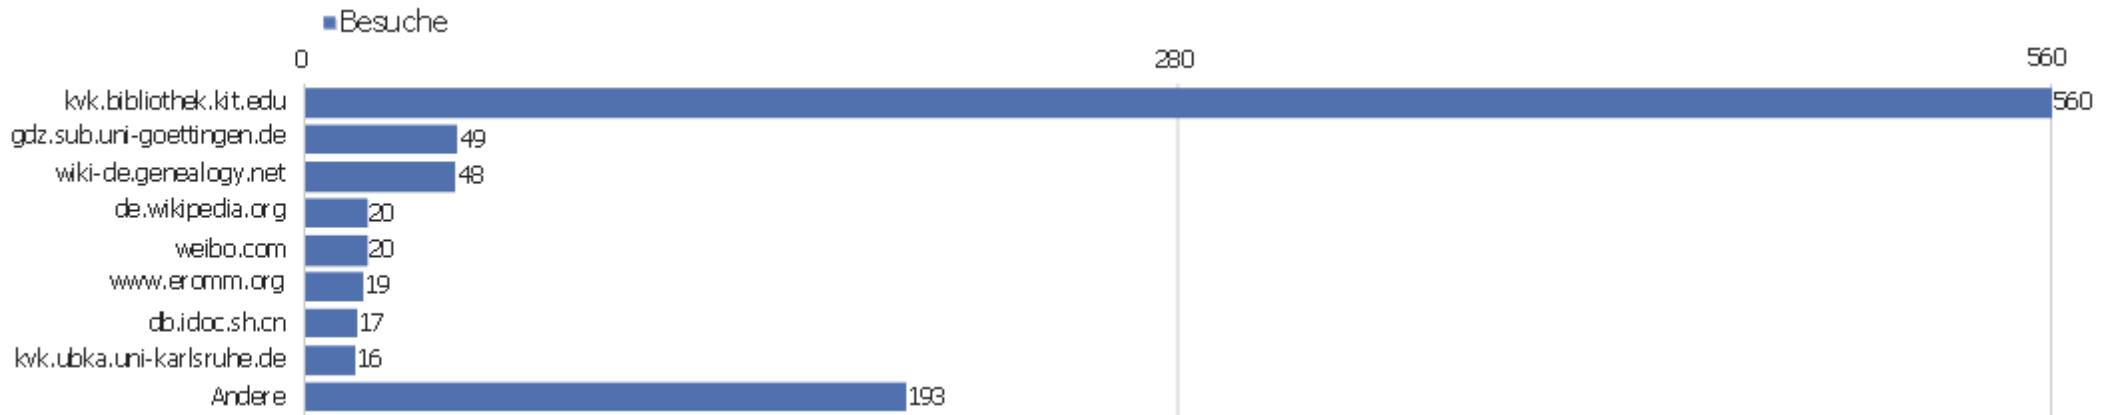

Websites

Website	Besuche	Aktionen	Aktionen pro Besuch	Durchschnittszeit auf der Website	Absprungrate	Umsatz
kvk.bibliothek.kit.edu/ - Andere	483	1.119	2	00:02:10	48 %	0 €
gdz.sub.uni-goettingen.de/gdz/	46	449	10	00:05:33	35 %	0 €
wiki-de.genealogy.net/Portal:DigiBib	31	204	7	00:04:33	26 %	0 €
de.wikipedia.org/index	20	47	2	00:00:56	50 %	0 €
db.idoc.sh.cn/Navigator4.aspx?&_001=001006	11	89	8	00:10:12	27 %	0 €
hiphi.ubbcluj.ro/colectii_docum_digitale.html	10	15	2	00:00:21	80 %	0 €
www.geschichte.uni-halle.de/struktur/ws/internet/quelle	7	22	3	00:02:14	29 %	0 €
www.kulturerbe-digital.de/de/8.php	7	75	11	00:07:25	29 %	0 €
www.ub.uni-paderborn.de/recherche/ausgewaehlte-suchmasc	7	13	2	00:00:11	57 %	0 €
www.facebook.com/index	6	46	8	00:05:10	17 %	0 €
kat.martin-opitz-bibliothek.de/vufind/	5	60	12	00:03:45	20 %	0 €
kvk.bibliothek.kit.edu/view-title/index.php?katalog=ZVD	5	10	2	00:03:18	40 %	0 €
l.facebook.com/index	5	97	19	00:16:28	20 %	0 €
wiki-de.genealogy.net/DigiBib	5	28	6	00:01:57	60 %	0 €