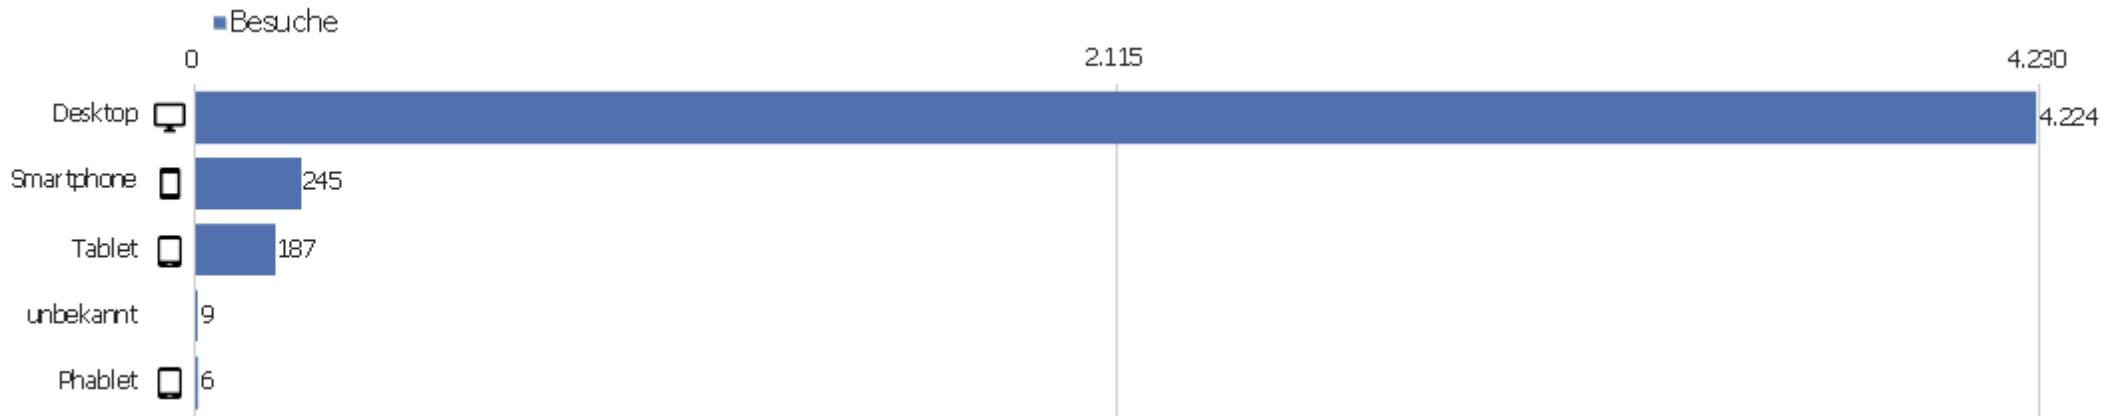

Gerätetyp

Gerätetyp	Besuche	Aktionen	Aktionen pro Besuch	Durchschnittszeit auf der Website	Absprungrate	Umsatz
Desktop	4.224	29.244	7	00:06:00	34 %	0 €
Smartphone	245	783	3	00:02:16	57 %	0 €
Tablet	187	1.191	6	00:04:32	37 %	0 €
unbekannt	9	16	2	00:01:56	56 %	0 €
Phablet	6	18	3	00:00:33	33 %	0 €