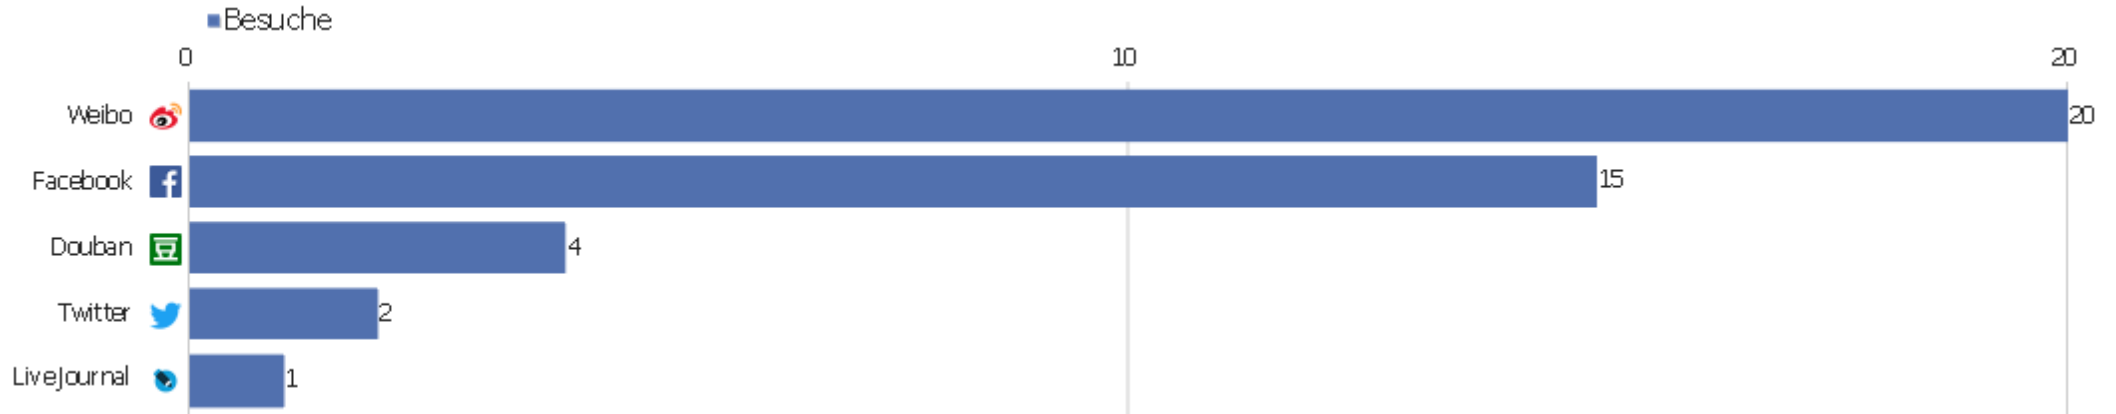

Soziale Netzwerke

Soziales Netzwerk	Besuche	Aktionen	Aktionen pro Besuch	Durchschnittszeit auf der Website	Absprungrate	Konversionsrate
Facebook - www.facebook.com/	6	46	8	00:05:10	17 %	0 %
Facebook - l.facebook.com/	5	97	19	00:16:28	20 %	0 %
Facebook - m.facebook.com	3	6	2	00:01:02	67 %	0 %
Weibo - weibo.com/1617242303/BviLScoYc?from=page_100505	3	3	1	00:00:00	100 %	0 %
Twitter - t.co/XATv7AVkv1?amp=1	2	2	1	00:00:00	100 %	0 %
Weibo - weibo.com/523461921?sudaref=www.baidu.com&...	2	6	3	00:00:46	50 %	0 %
Weibo - weibo.com/2091076344/F7ULqt2au?from=page_...	2	4	2	00:01:30	50 %	0 %
Weibo - weibo.com/mygroups?gid=3950100474101209&w...	2	2	1	00:00:00	100 %	0 %
Douban - www.douban.com/link2/?url=http://www.zvdd.de	1	12	12	00:06:00	0 %	0 %
Douban - www.douban.com/link2/?url=http://www.zvdd.de	1	1	1	00:00:00	100 %	0 %
Douban - www.douban.com/note/477169197/	1	30	30	02:42:31	0 %	0 %
Facebook - m.facebook.com/	1	1	1	00:00:00	100 %	0 %
LiveJournal - labas.livejournal.com/844919.html	1	1	1	00:00:00	100 %	0 %
Weibo - weibo.com/523461921?is_all=1	1	1	1	00:00:00	100 %	0 %