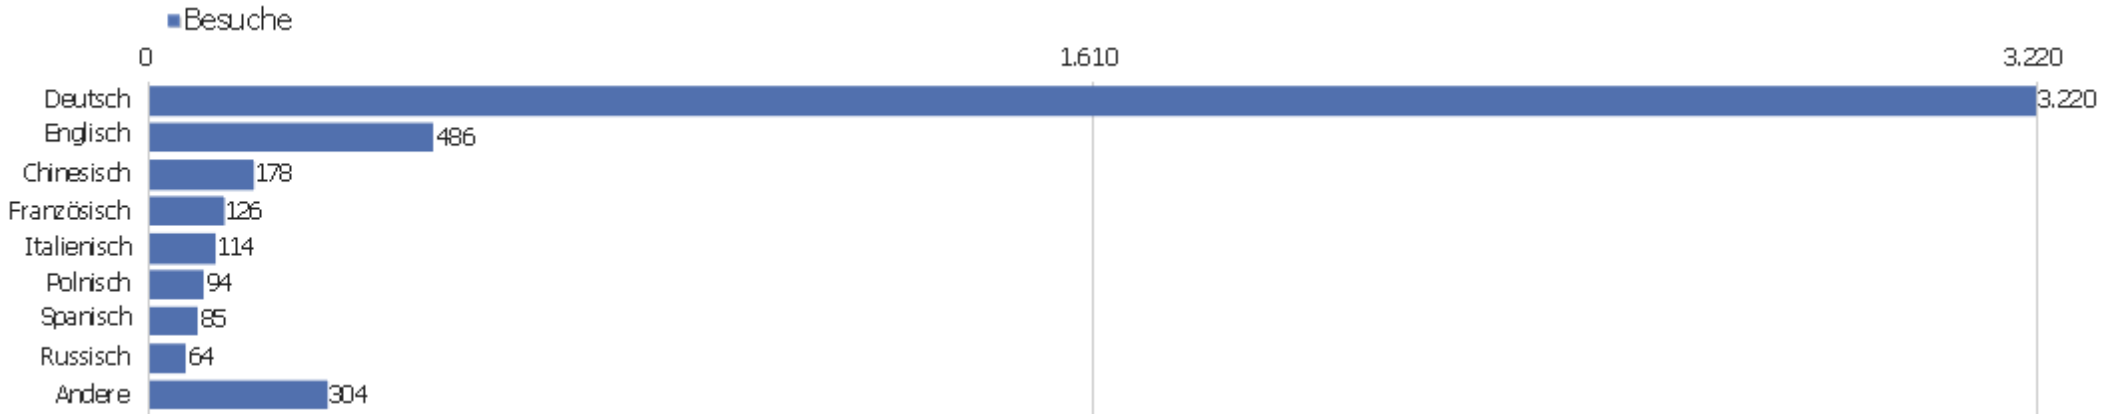

Browsersprache

Sprache	Besuche	Aktionen	Aktionen pro Besuch	Durchschnittszeit auf der Website	Absprungrate	Konversionsrate
Deutsch	3.220	22.445	7	00:06:14	33 %	0 %
Englisch	486	3.564	7	00:06:29	41 %	0 %
Chinesisch	178	979	6	00:04:07	55 %	0 %
Französisch	126	783	6	00:04:16	32 %	0 %
Italienisch	114	490	4	00:02:06	37 %	0 %
Polnisch	94	701	8	00:05:50	35 %	0 %
Spanisch	85	389	5	00:03:57	39 %	0 %
Russisch	64	127	2	00:02:15	72 %	0 %
Japanisch	58	524	9	00:04:43	31 %	0 %
Ungarisch	54	362	7	00:04:20	37 %	0 %
Tschechisch	46	131	3	00:02:11	46 %	0 %
Niederländisch	45	243	5	00:02:26	29 %	0 %
Dänisch	13	40	3	00:01:51	54 %	0 %
Schwedisch	12	36	3	00:01:34	33 %	0 %