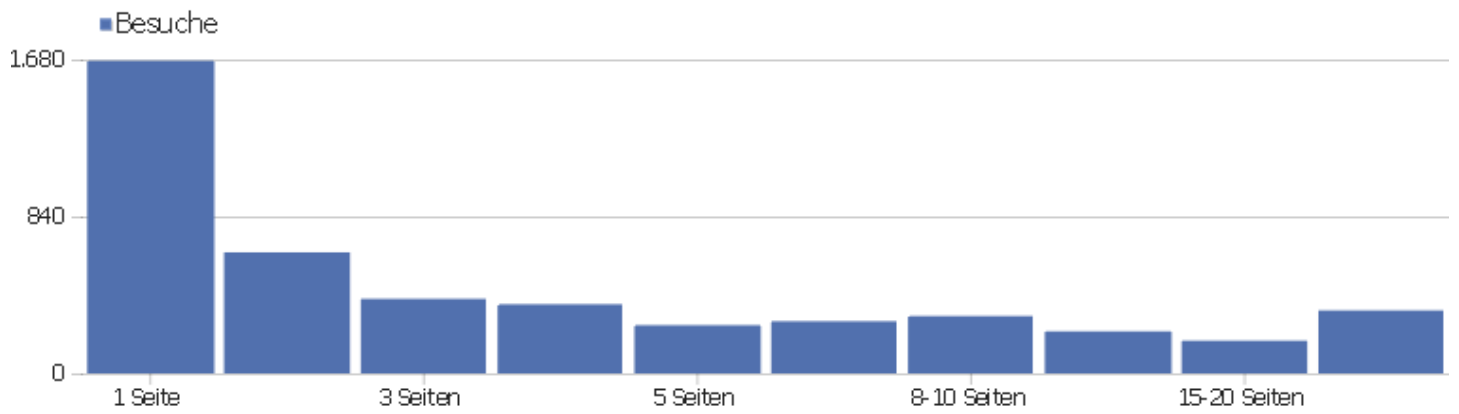

Besuchslänge

Besuchsdauer	Besuche
0-10s	1.963
11-30s	471
31-60s	409
1-2 Min.	395
2-4 Min.	347
4-7 Min.	229
7-10 Min.	154
10-15 Min.	184
15-30 Min.	299
30+ Min.	237

Seiten pro Besuch

Seiten pro Besuch

Besuche