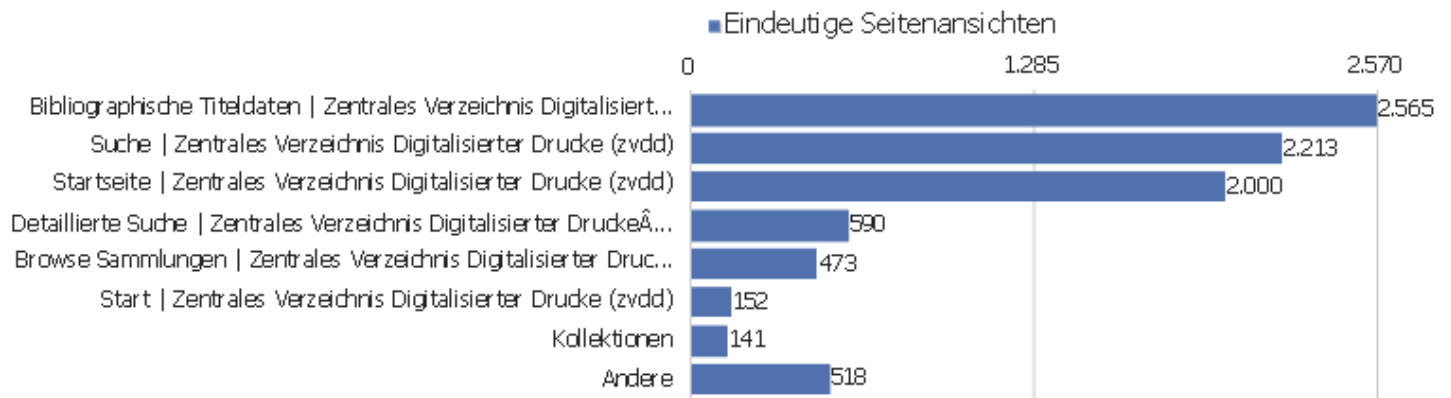

Titel der Ausstiegsseite

Titel der Ausstiegsseite	Ausstiege	Eindeutige Seitenansichten	Ausstiegsrate	Durchschn. Generierungszeit
Bibliographische Titeldaten | Zentrales Verzeichnis D	1.961	2.565	76 %	0,55 Sek.
	1.090	2.213	49 %	1,18 Sek.
Startseite | Zentrales Verzeichnis Digitalisierter Dr	627	2.000	31 %	0,56 Sek.
Detaillierte Suche | Zentrales Verzeichnis Digitalisi	311	590	53 %	1,83 Sek.
Browse Sammlungen | Zentrales Verzeichnis Digitalisie	223	473	47 %	1,1 Sek.
	82	152	54 %	1,23 Sek.
Kollektionen/Sammlungen | Zentrales Verzeichnis Digi	75	141	53 %	6,25 Sek.
Search | Zentrales Verzeichnis Digitalisierter Drucke	84	139	60 %	1,89 Sek.
Full display | Zentrales Verzeichnis Digitalisierter	83	126	66 %	0,57 Sek.
Inhaltsverzeichnis | Zentrales Verzeichnis Digitalisi	43	101	43 %	0,74 Sek.
Browse Collections | Zentrales Verzeichnis Digitalisi	11	16	69 %	1,56 Sek.
Seite nicht gefunden | Zentrales Verzeichnis Digitali	7	15	47 %	1,13 Sek.
Table of contents | Zentrales Verzeichnis Digitalisie	10	15	67 %	3,1 Sek.
Advanced Search | Zentrales Verzeichnis Digitalisiert	5	12	42 %	3,41 Sek.
Anmelden | Zentrales Verzeichnis Digitalisierter Druc	2	8	25 %	0,33 Sek.
Hilfe zur Suche | Zentrales Verzeichnis Digitalisiert	2	8	25 %	0,36 Sek.
ZVDD Validator | Zentrales Verzeichnis Digitalisierte	4	8	50 %	1,12 Sek.
Dokumentation | Zentrales Verzeichnis Digitalisierter	1	7	14 %	0,24 Sek.
Collections | Zentrales Verzeichnis Digitalisierter D	3	6	50 %	9,56 Sek.
Impressum | Zentrales Verzeichnis Digitalisierter Dru	1	6	17 %	0,32 Sek.
Register your collections | Zentrales Verzeichnis Dig	5	6	83 %	2,46 Sek.
BibliographischeTiteldaten??|??ZentralesVerzeichnisDigi	3	4	75 %	1,15 Sek.
Bibliographische Titeldaten | Zentrales Verzeichnis D	2	4	50 %	1,44 Sek.
Andere	23	37	62 %	1,25 Sek.