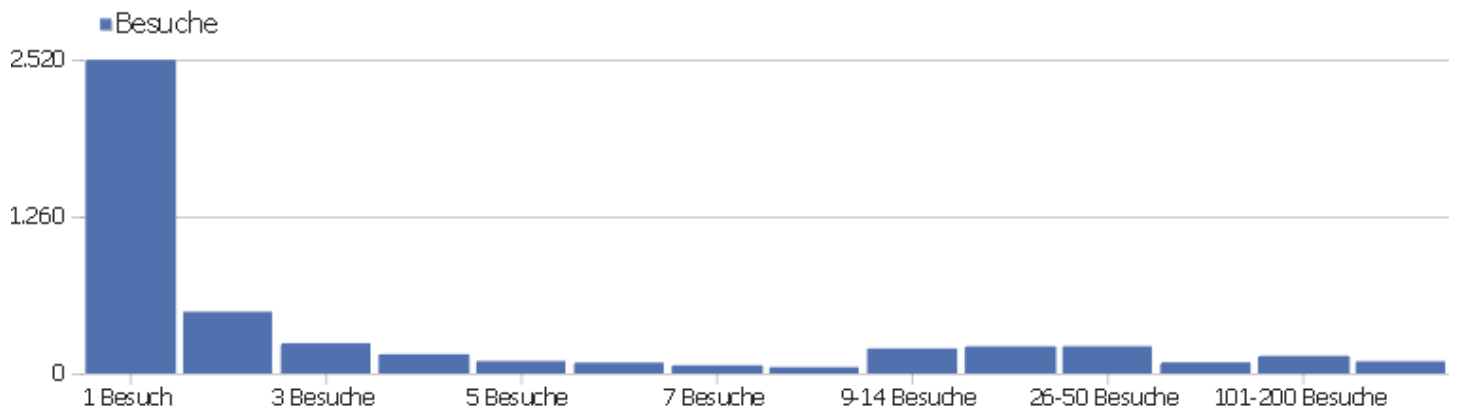

Besuchslänge

Besuchsdauer	Besuche
0-10s	1.963
11-30s	471
31-60s	409
1-2 Min.	395
2-4 Min.	347
4-7 Min.	229
7-10 Min.	154
10-15 Min.	184
15-30 Min.	299
30+ Min.	237

Seiten pro Besuch

Seiten pro Besuch

Besuche

1 Seite	1.673
2 Seiten	648
3 Seiten	399
4 Seiten	370
5 Seiten	258
6-7 Seiten	279
8-10 Seiten	307
11-14 Seiten	225
15-20 Seiten	175
21+ Seiten	337

Besuche nach Besuchszahl

Besuche nach Besuchszahl

Besuch
e %
Besuch
e