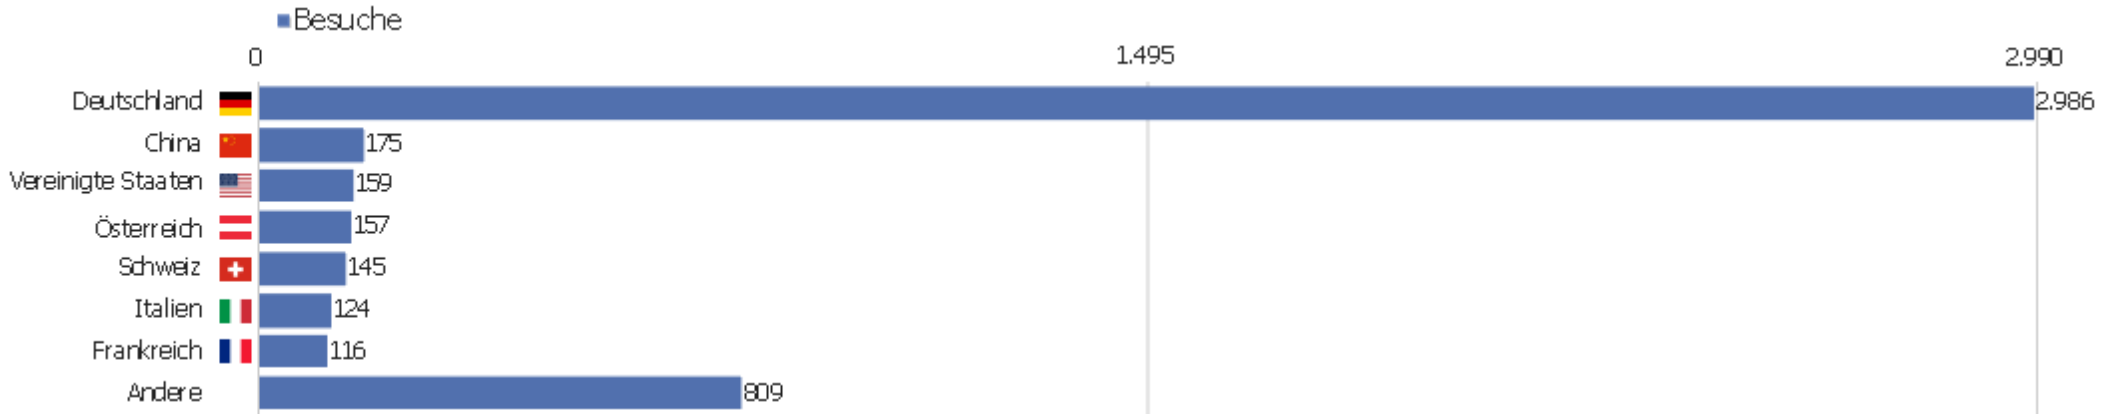

Uni, ZVDD

Zeitspanne: Oktober 2017

Monatsstatistik für ZVDD (JK)

Besucherüberblick

Name	Wert
Eindeutige Besucher	990
Besuche	4.671
Aktionen	31.252
Maximale Aktionen pro Besuch	325
Aktionen pro Besuch	7
Durchschn. Besuchszeit (in Sekunden)	00:05:44
Absprungrate	36 %

Land

Land	Besuche	Aktionen	Aktionen pro Besuch	Durchschnittszeit auf der Website	Absprungrate	Umsatz
Deutschland	2.986	20.966	7	00:06:25	33 %	0 €
China	175	827	5	00:03:17	59 %	0 €
Vereinigte Staaten	159	1.671	11	00:10:40	35 %	0 €
Österreich	157	896	6	00:04:26	38 %	0 €
Schweiz	145	796	6	00:05:21	34 %	0 €
Italien	124	534	4	00:02:17	40 %	0 €
Frankreich	116	717	6	00:04:32	29 %	0 €
Polen	100	716	7	00:05:29	37 %	0 €
Tschechien	88	229	3	00:02:38	40 %	0 €
Ungarn	67	404	6	00:04:05	34 %	0 €
Niederlande	66	443	7	00:03:33	29 %	0 €
Japan	60	540	9	00:04:44	28 %	0 €
Spanien	60	257	4	00:03:50	38 %	0 €
Russland	48	84	2	00:00:42	71 %	0 €

Vereinigtes Königreich	36	175	5	00:01:56	42 %	0 €
 Mexiko	22	185	8	00:06:30	27 %	0 €
 Belgien	19	63	3	00:01:31	26 %	0 €
 Finnland	19	194	10	00:04:22	11 %	0 €
 Griechenland	19	517	27	00:10:44	32 %	0 €
 Kanada	16	109	7	00:02:46	56 %	0 €
 Ukraine	15	48	3	00:07:24	67 %	0 €
 Rumänien	14	25	2	00:00:25	71 %	0 €
 Dänemark	13	38	3	00:01:40	54 %	0 €
Andere	147	818	6	00:03:28	46 %	0 €