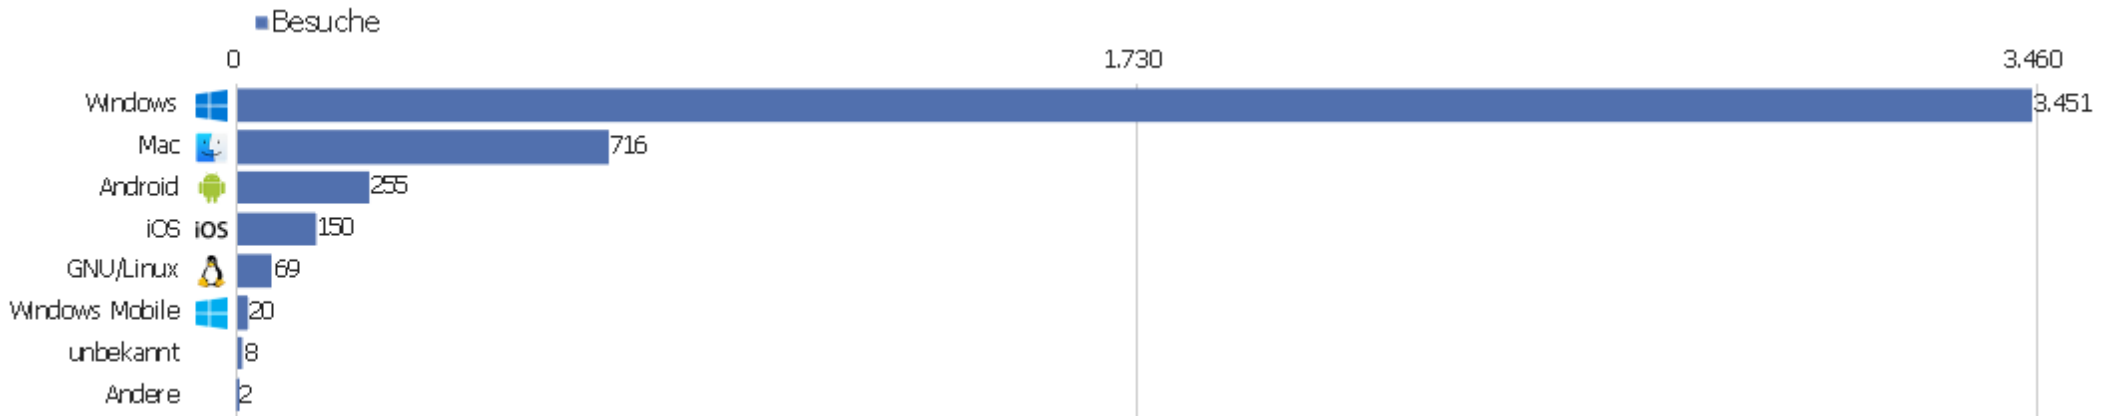

Betriebssystem-Familien

Betriebssystem-Familie	Besuche	Aktionen	Aktionen pro Besuch	Durchschnittszeit auf der Website	Absprungrate	Konversionsrate
Windows	3.451	23.311	7	00:05:29	35 %	0 %
Mac	716	5.640	8	00:08:33	30 %	0 %
Android	255	1.193	5	00:03:08	46 %	0 %
iOS	150	499	3	00:02:21	59 %	0 %
GNU/Linux	69	386	6	00:05:35	43 %	0 %
Windows Mobile	20	195	10	00:09:16	20 %	0 %
unbekannt	8	15	2	00:02:11	50 %	0 %
Chrome OS	1	11	11	00:11:44	0 %	0 %
Unix	1	2	2	00:00:24	0 %	0 %