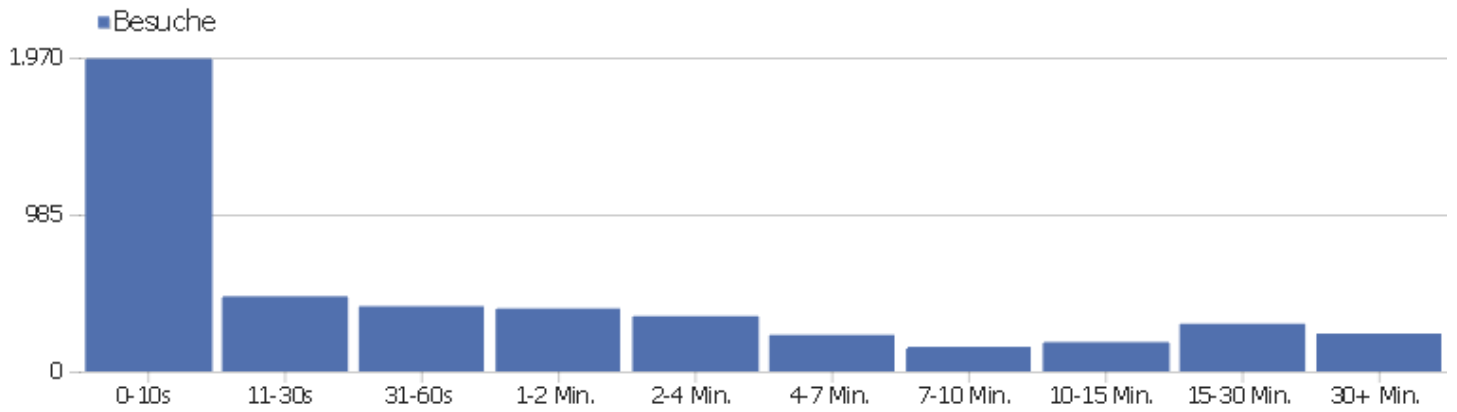

Besuchslänge

Besuchsdauer	Besuche
0-10s	1.963
11-30s	471
31-60s	409
1-2 Min.	395
2-4 Min.	347
4-7 Min.	229
7-10 Min.	154
10-15 Min.	184
15-30 Min.	299
30+ Min.	237

Seiten pro Besuch

Seiten pro Besuch

Besuche