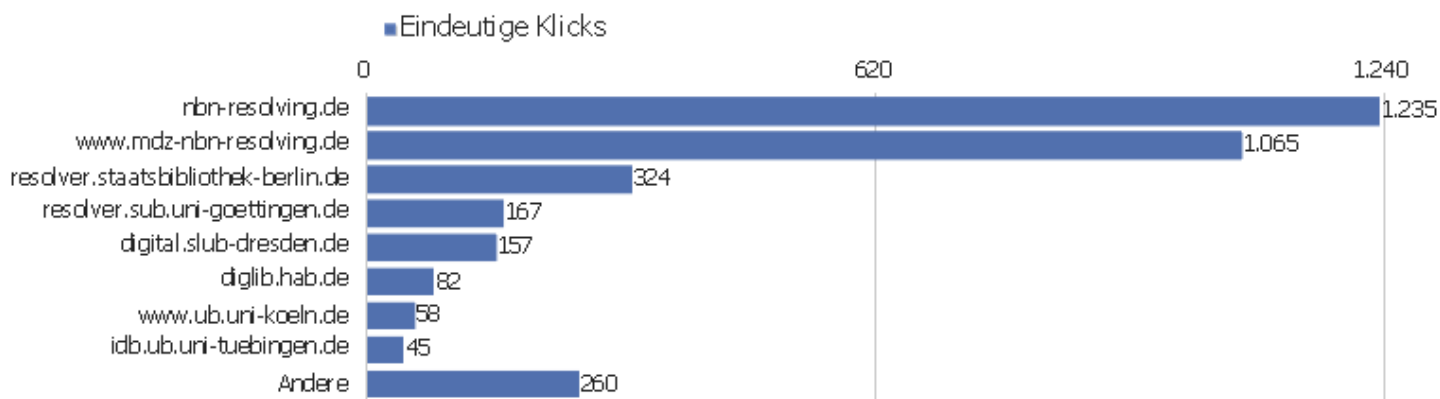

Ausgehende Verweise

Gewählter ausgehender Verweis

Eindeutige Klicks
Klicks

Gewählter ausgehender Verweis	Eindeutige Klicks	Klicks
nbn-resolving.de/ - Andere	1.063	1.167
www.mdz-nbn-resolving.de/ - Andere	915	977
resolver.staatsbibliothek-berlin.de/ - Andere	197	206
digital.slub-dresden.de/ - Andere	53	61
resolver.sub.uni-goettingen.de/ - Andere	51	62
www.ag-sdd.de/	8	9
www.sub.uni-goettingen.de/	8	9
resolver.staatsbibliothek-berlin.de/SBB0000007700000000	6	9
resolver.staatsbibliothek-berlin.de/SBB0001783F00000000	5	5
resolver.staatsbibliothek-berlin.de/SBB000188F800000000	5	5
tudigit.ulb.tu-darmstadt.de/show/inc-iv-258	5	6
dfg-viewer.de/	4	5
nbn-resolving.de/urn/resolver.pl?urn=urn:nbn:de:bvb:12-	4	4
nbn-resolving.de/urn/resolver.pl?urn=urn:nbn:de:bvb:12-	4	6
nbn-resolving.de/urn/resolver.pl?urn=urn:nbn:de:hbz:061	4	4
resolver.staatsbibliothek-berlin.de/SBB0001A41200000000	4	5
resolver.sub.uni-goettingen.de/purl?PPN312745753	4	5
www.digizeitschriften.de/resolveppn/PPN338182551	4	5
www.mdz-nbn-resolving.de/urn/resolver.pl?urn=urn:nbn:de	4	6
www.ub.uni-koeln.de/permalink/2012/01/katkey:6624110	4	5
digital.slub-dresden.de/id358303249	3	3
nbn-resolving.de/urn/resolver.pl?urn=urn:nbn:de:bvb:12-	3	4
nbn-resolving.de/urn/resolver.pl?urn=urn:nbn:de:bvb:12-	3	3
Ander e	1.032	1.190