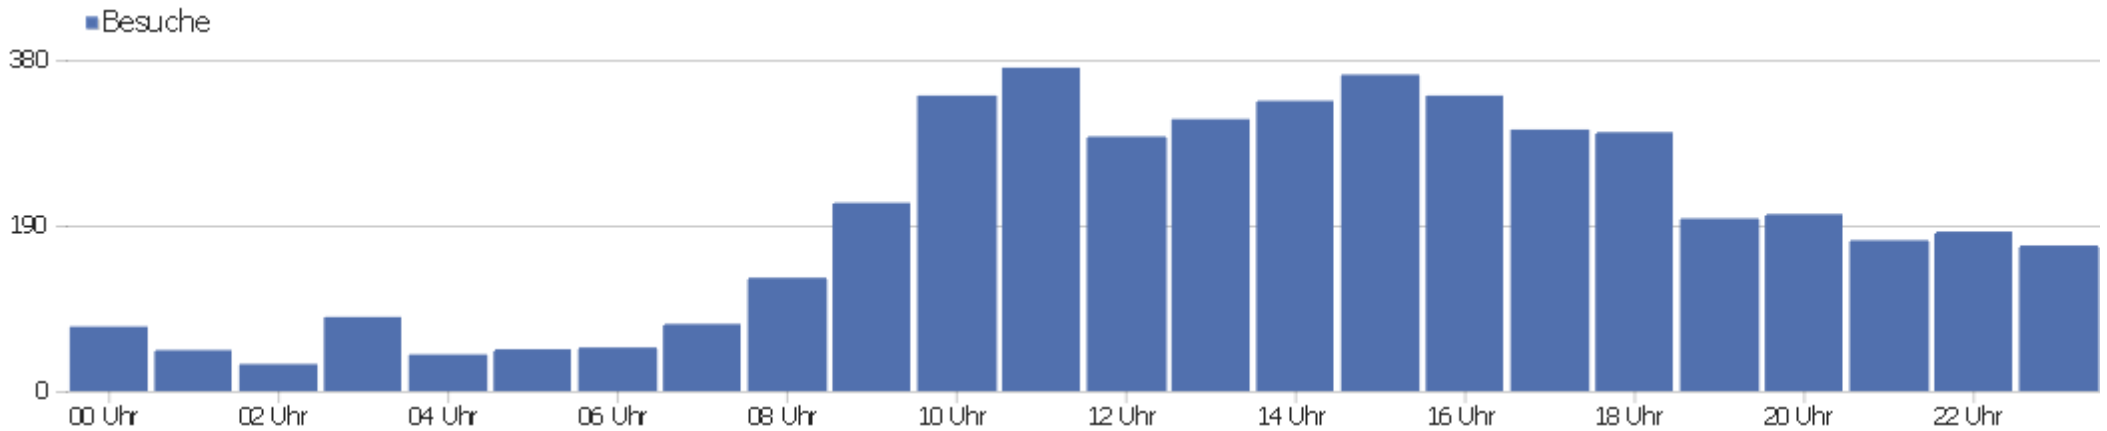

Besuche nach Server-Zeit

Serverzeit - Stunde (Start des Besuchs)	Besuche	Aktionen	Aktionen pro Besuch	Durchschnittszeit auf der Website	Absprungrate	Umsatz
00 Uhr	74	513	7	00:04:31	39 %	0 €
01 Uhr	47	310	7	00:06:57	17 %	0 €
02 Uhr	31	155	5	00:04:24	52 %	0 €
03 Uhr	85	256	3	00:01:32	87 %	0 €
04 Uhr	42	120	3	00:00:52	67 %	0 €
05 Uhr	48	211	4	00:02:46	42 %	0 €
06 Uhr	50	374	8	00:04:48	34 %	0 €
07 Uhr	77	556	7	00:04:43	39 %	0 €
08 Uhr	130	702	5	00:04:10	53 %	0 €
09 Uhr	216	928	4	00:03:24	39 %	0 €
10 Uhr	339	2.006	6	00:05:23	37 %	0 €
11 Uhr	371	2.523	7	00:05:43	33 %	0 €
12 Uhr	292	1.826	6	00:05:25	35 %	0 €
13 Uhr	312	1.964	6	00:04:49	31 %	0 €